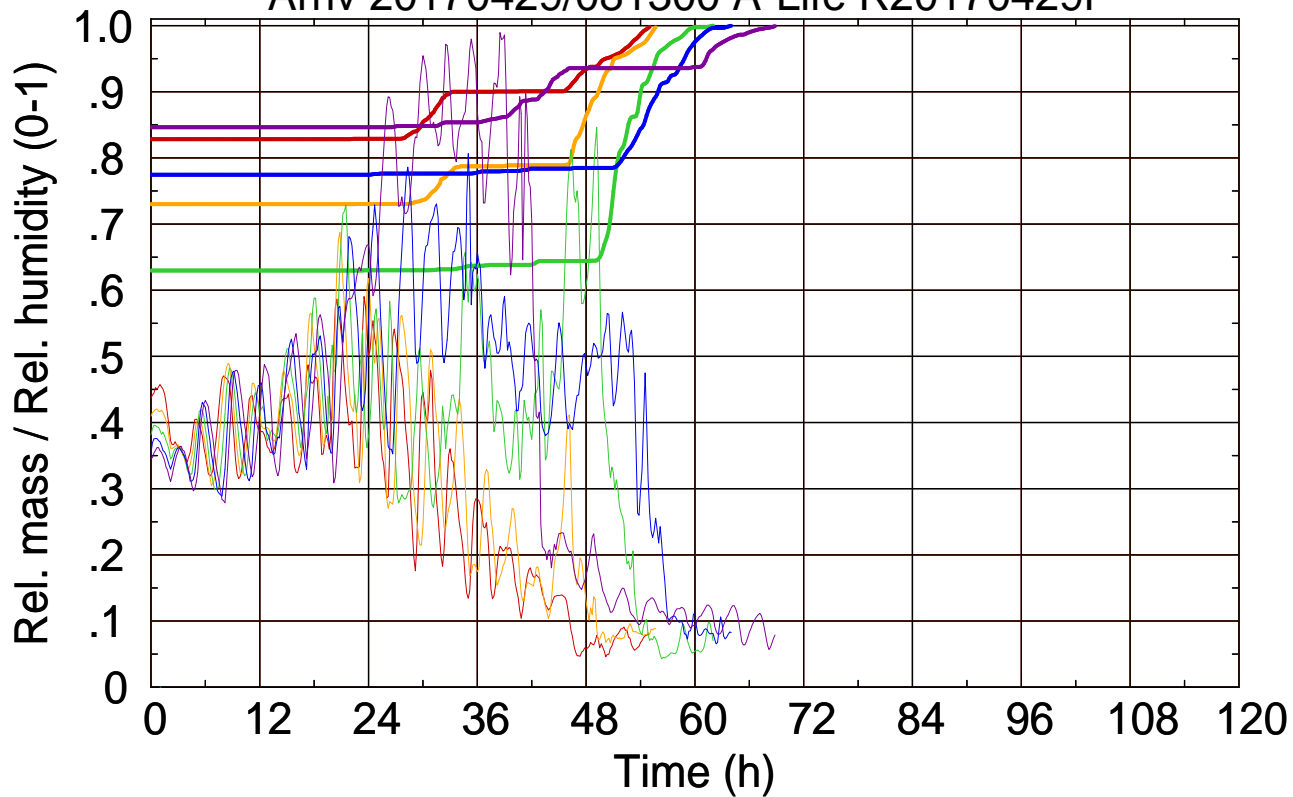

Arriv 20170429/081300 A-Life R20170429F

Arriv 20170429/081300 A-Life R20170429F

————— Height

————— Mixing height

Arriv 20170429/080534 A-Life R20170429F

0 — 1 — 2 — 3 — 4 —

Arriv 20170429/080534 A-Life R20170429F

—— Height      - - - - - Mixing height

Arriv 20170429/075044 A-Life R20170429F

0 — 1 —

Arriv 20170429/075044 A-Life R20170429F

— Height

— Mixing height