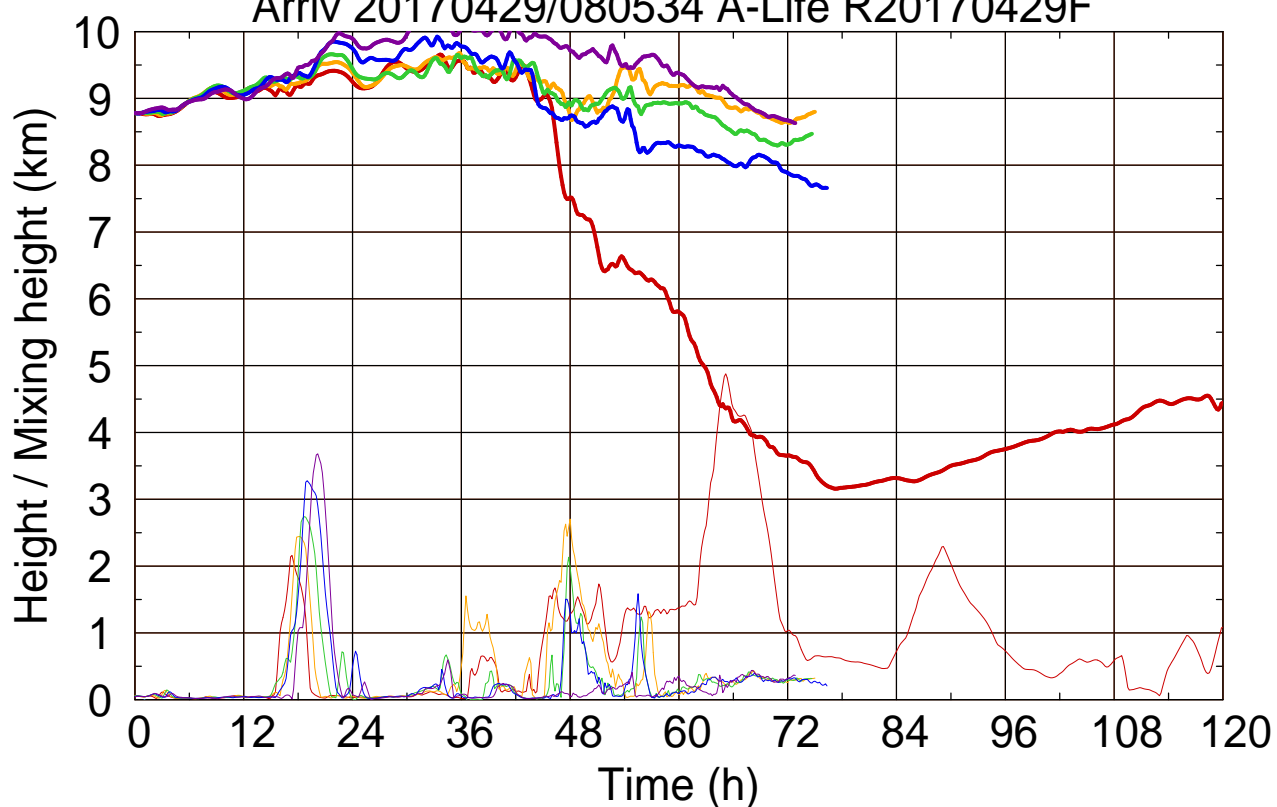

Arriv 20170429/081300 A-Life R20170429F

Arriv 20170429/081300 A-Life R20170429F

————— Height

————— Mixing height

Arriv 20170429/080534 A-Life R20170429F

0 — 1 — 2 — 3 — 4 —

Arriv 20170429/080534 A-Life R20170429F

—— Height      - - - - - Mixing height

Arriv 20170429/075044 A-Life R20170429F

0 — 1 —

Arriv 20170429/075044 A-Life R20170429F

— Height

— Mixing height