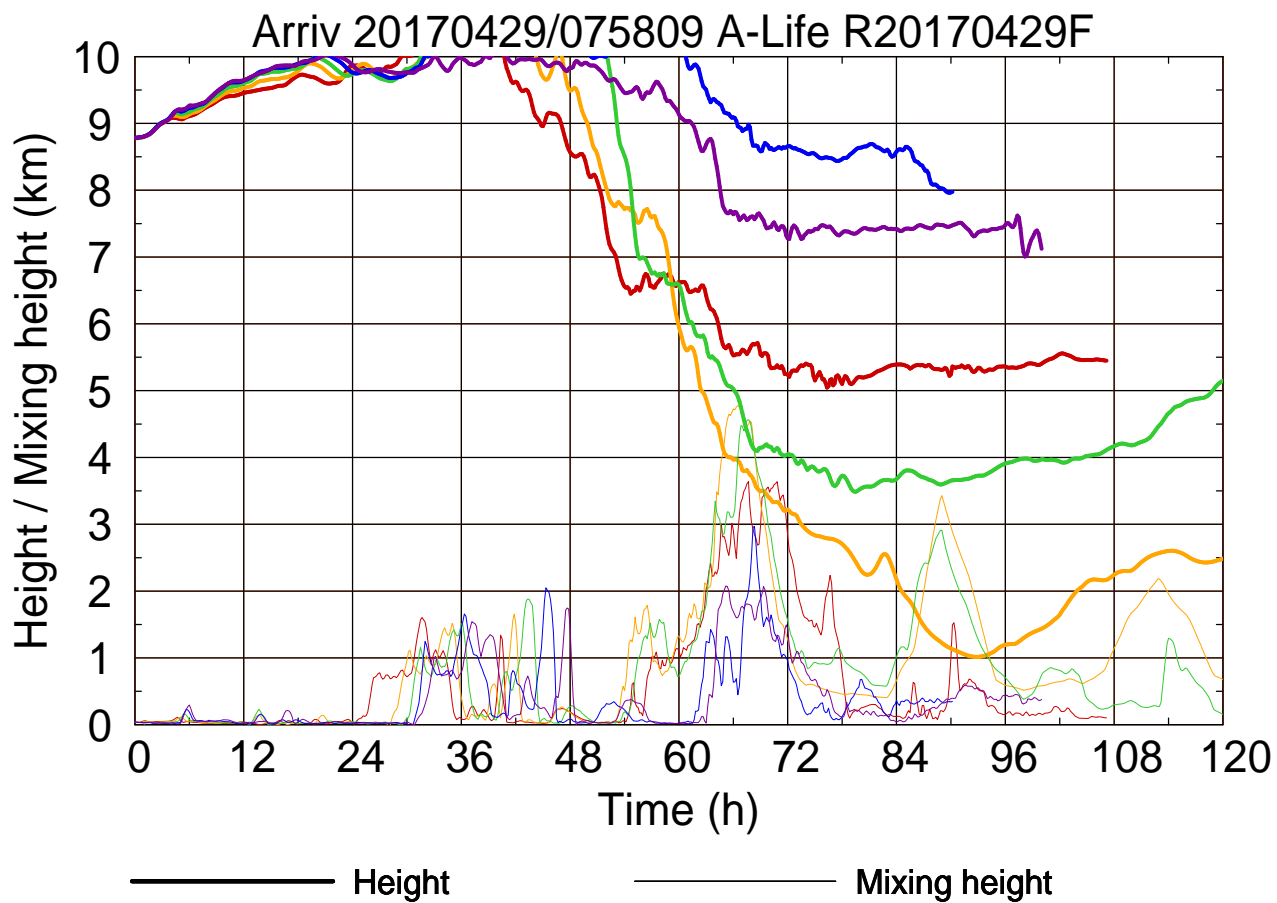

Arriv 20170429/081300 A-Life R20170429F

Arriv 20170429/081300 A-Life R20170429F

————— Height

————— Mixing height

Arriv 20170429/080534 A-Life R20170429F

0 — 1 — 2 — 3 — 4 —

Arriv 20170429/080534 A-Life R20170429F

—— Height      - - - - - Mixing height

Arriv 20170429/075044 A-Life R20170429F

0 — 1 —

Arriv 20170429/075044 A-Life R20170429F

— Height

— Mixing height