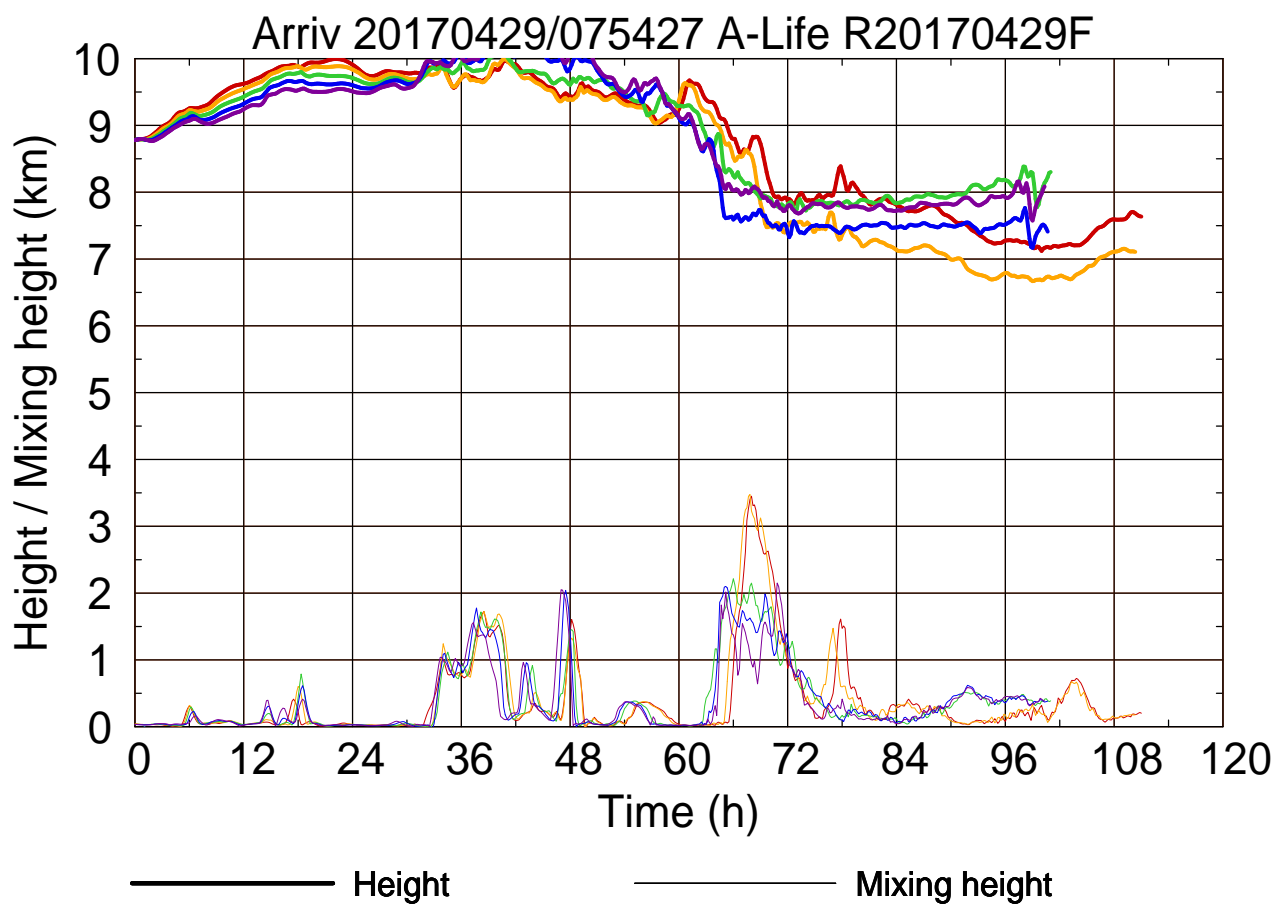

Arriv 20170429/081300 A-Life R20170429F

Arriv 20170429/081300 A-Life R20170429F

————— Height

————— Mixing height

Arriv 20170429/080534 A-Life R20170429F

0 — 1 — 2 — 3 — 4 —

Arriv 20170429/080534 A-Life R20170429F

—— Height      - - - - - Mixing height

Arriv 20170429/075044 A-Life R20170429F

0 — 1 —

Arriv 20170429/075044 A-Life R20170429F

— Height

— Mixing height