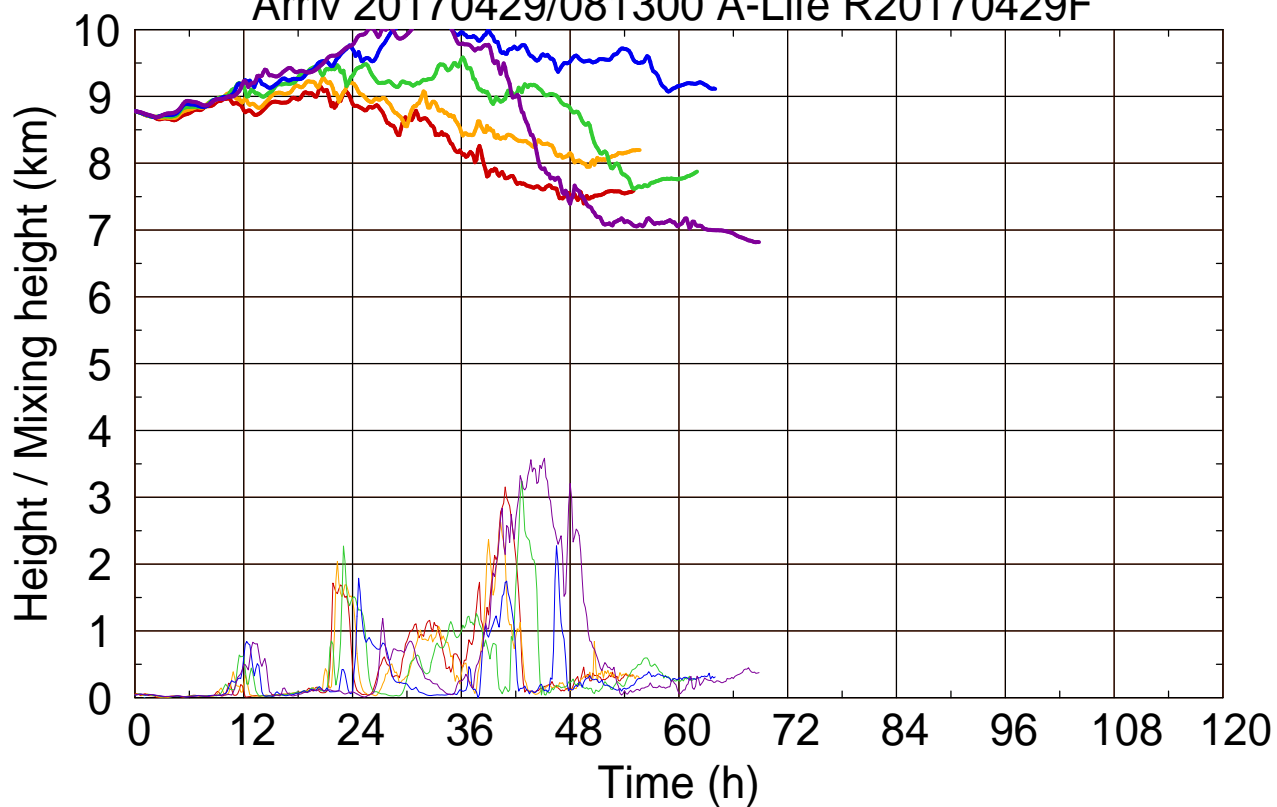

Arriv 20170429/081300 A-Life R20170429F

Arriv 20170429/081300 A-Life R20170429F

————— Height

————— Mixing height

Arriv 20170429/080534 A-Life R20170429F

0 — 1 — 2 — 3 — 4 —

Arriv 20170429/080534 A-Life R20170429F

—— Height      - - - - - Mixing height

Arriv 20170429/075044 A-Life R20170429F

0 — 1 —

Arriv 20170429/075044 A-Life R20170429F

— Height

— Mixing height