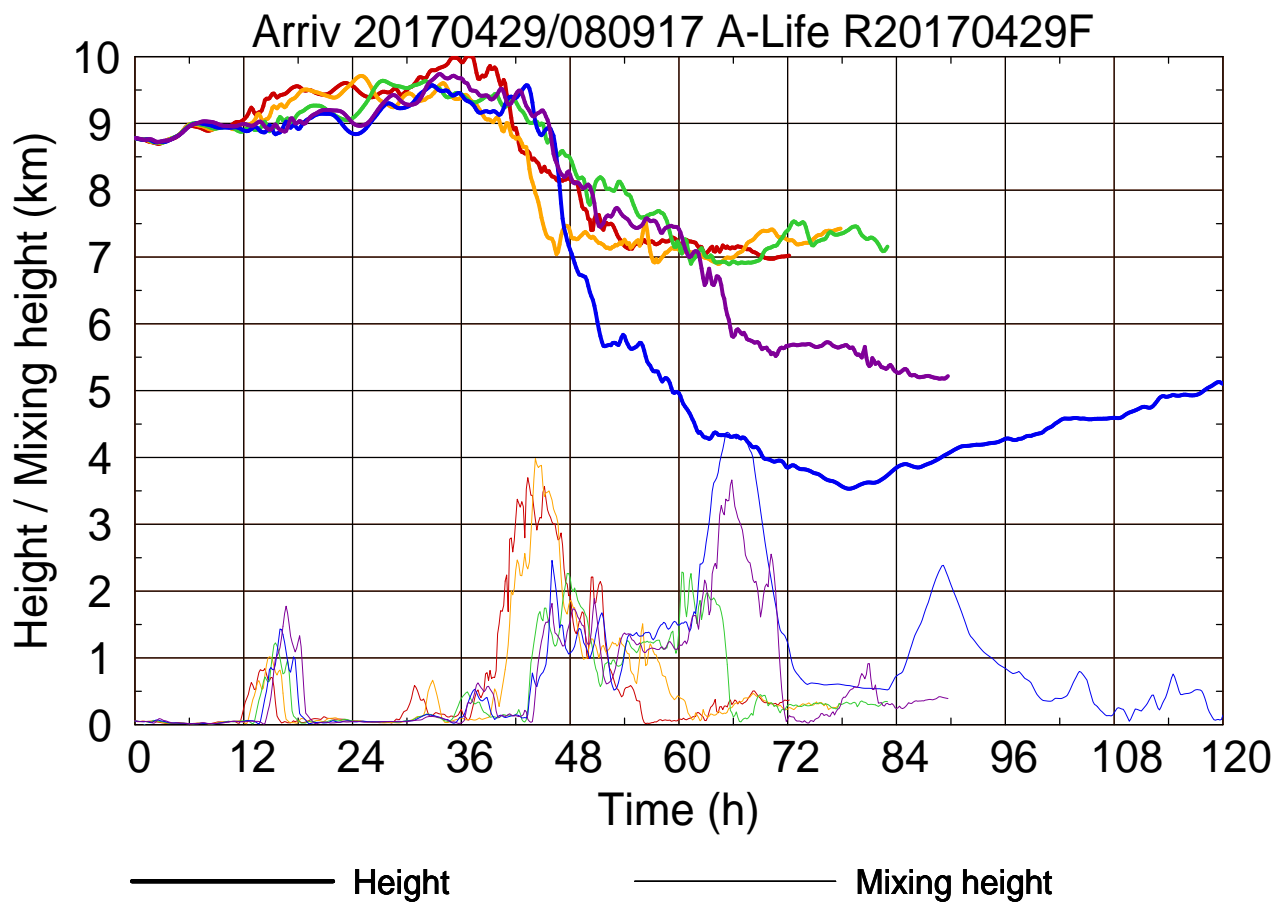

Arriv 20170429/081300 A-Life R20170429F

Arriv 20170429/081300 A-Life R20170429F

————— Height

————— Mixing height

Arriv 20170429/080534 A-Life R20170429F

0 — 1 — 2 — 3 — 4 —

Arriv 20170429/080534 A-Life R20170429F

—— Height      - - - - - Mixing height

Arriv 20170429/075044 A-Life R20170429F

0 — 1 —

Arriv 20170429/075044 A-Life R20170429F

— Height

— Mixing height