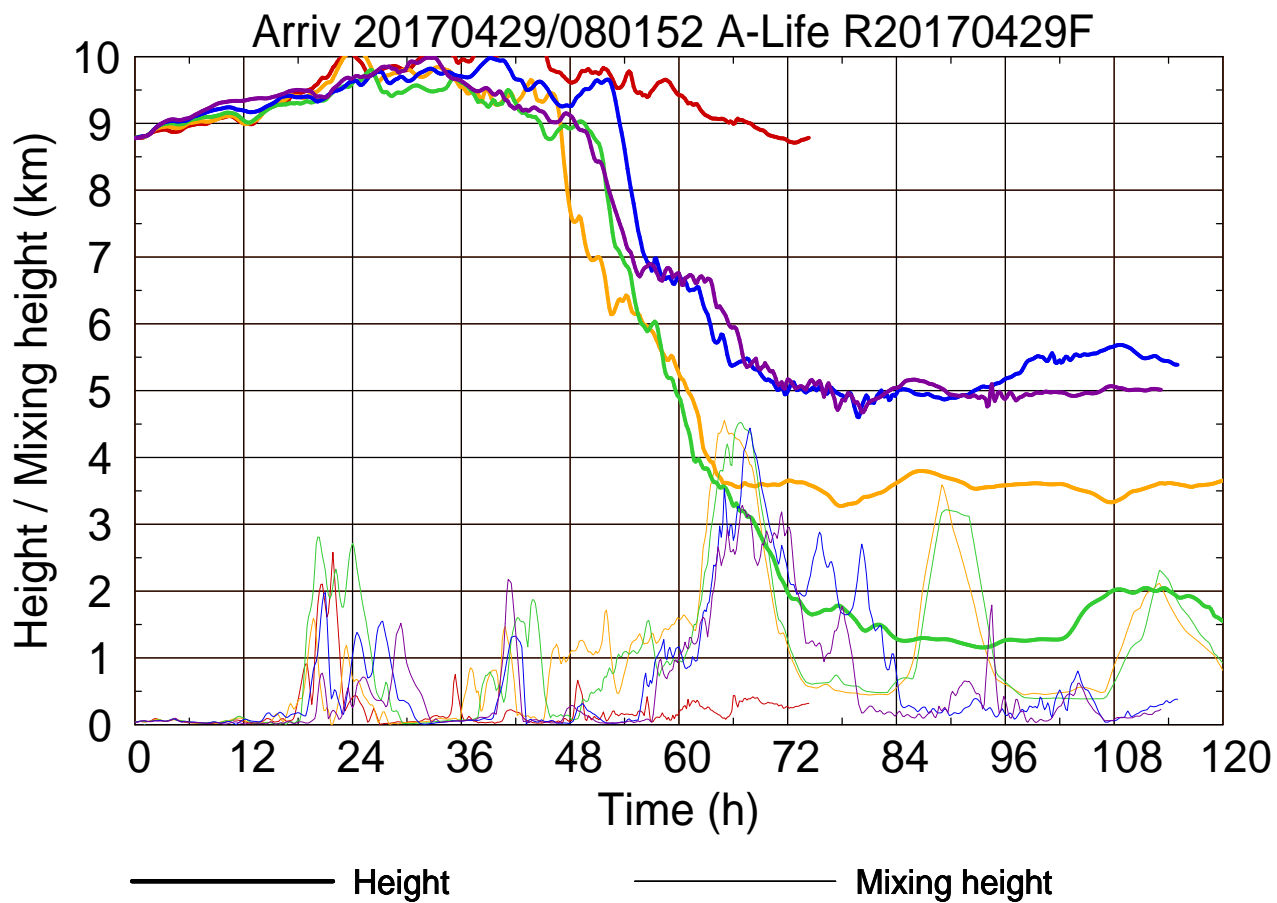

Arriv 20170429/081300 A-Life R20170429F

Arriv 20170429/081300 A-Life R20170429F

————— Height

————— Mixing height

Arriv 20170429/080534 A-Life R20170429F

0 — 1 — 2 — 3 — 4 —

Arriv 20170429/080534 A-Life R20170429F

—— Height      - - - - - Mixing height

Arriv 20170429/075044 A-Life R20170429F

0 — 1 —

Arriv 20170429/075044 A-Life R20170429F

— Height

— Mixing height