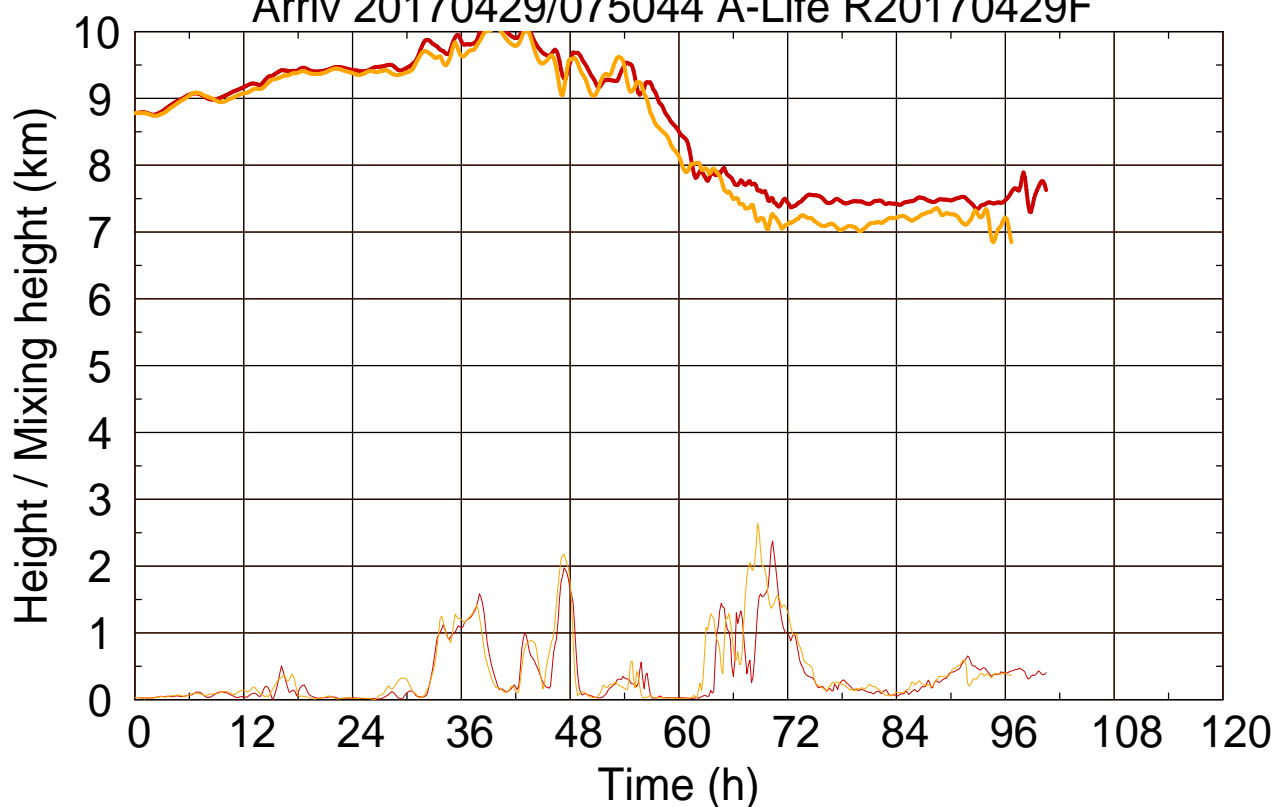

Arriv 20170429/081300 A-Life R20170429F

Arriv 20170429/081300 A-Life R20170429F

————— Height

————— Mixing height

Arriv 20170429/080534 A-Life R20170429F

0 — 1 — 2 — 3 — 4 —

Arriv 20170429/080534 A-Life R20170429F

—— Height      - - - - - Mixing height

Arriv 20170429/075044 A-Life R20170429F

0 — 1 —

Arriv 20170429/075044 A-Life R20170429F

— Height

— Mixing height