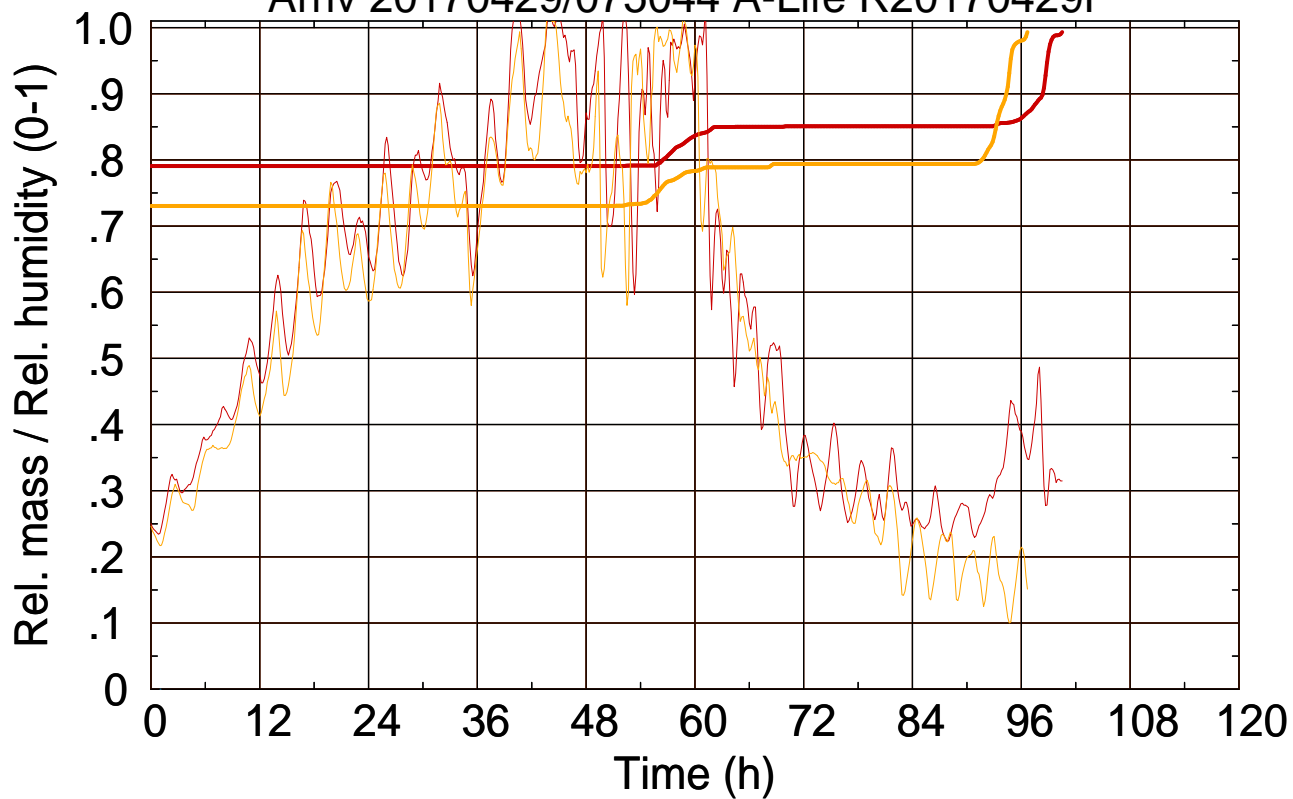

Arriv 20170429/081300 A-Life R20170429F

Arriv 20170429/081300 A-Life R20170429F

————— Height

————— Mixing height

Arriv 20170429/080534 A-Life R20170429F

0 — 1 — 2 — 3 — 4 —

Arriv 20170429/080534 A-Life R20170429F

—— Height      - - - - - Mixing height

Arriv 20170429/075044 A-Life R20170429F

0 — 1 —

Arriv 20170429/075044 A-Life R20170429F

— Height

— Mixing height