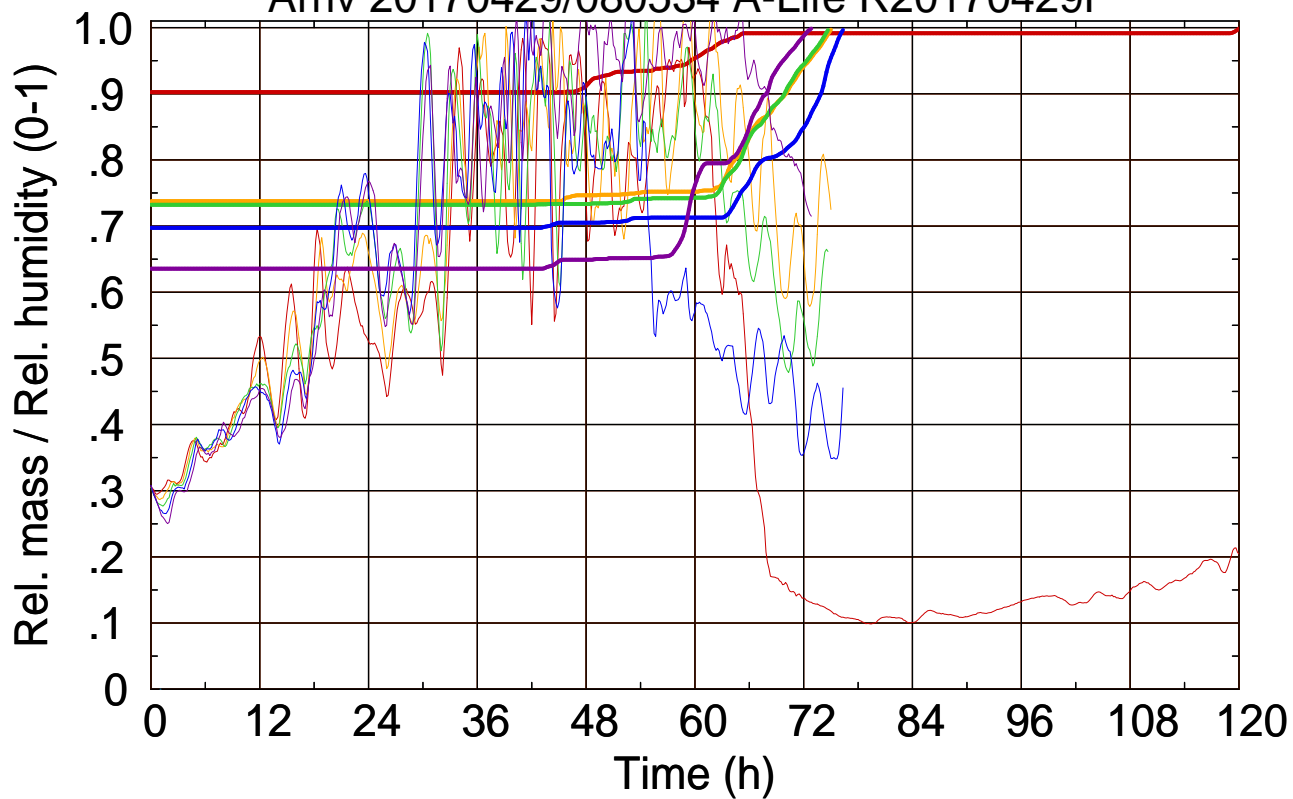

Arriv 20170429/081300 A-Life R20170429F

Arriv 20170429/081300 A-Life R20170429F

————— Height

————— Mixing height

Arriv 20170429/080534 A-Life R20170429F

0 — 1 — 2 — 3 — 4 —

Arriv 20170429/080534 A-Life R20170429F

—— Height      - - - - - Mixing height

Arriv 20170429/075044 A-Life R20170429F

0 — 1 —

Arriv 20170429/075044 A-Life R20170429F

— Height

— Mixing height