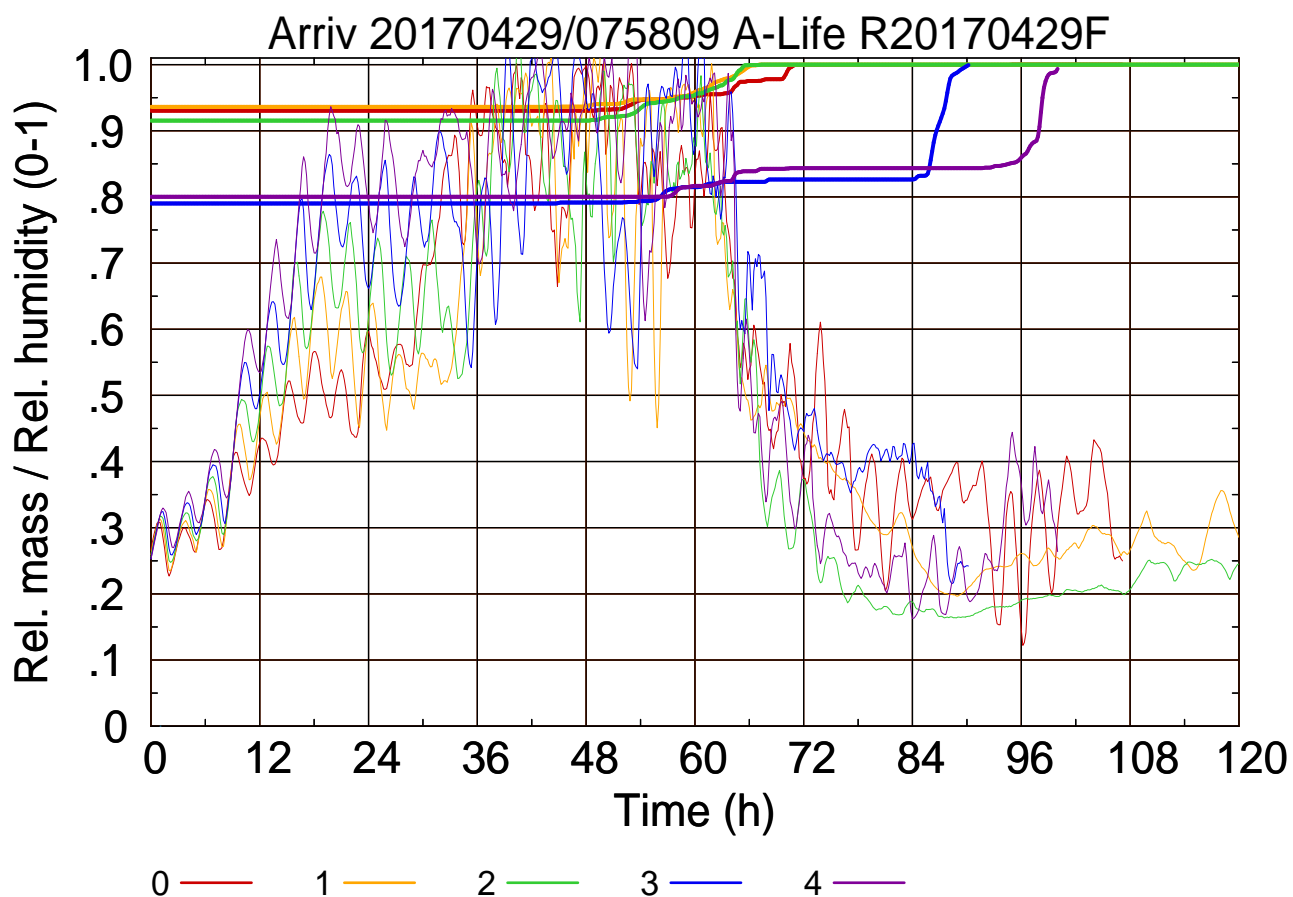

Arriv 20170429/081300 A-Life R20170429F

Arriv 20170429/081300 A-Life R20170429F

————— Height

————— Mixing height

Arriv 20170429/080534 A-Life R20170429F

0 — 1 — 2 — 3 — 4 —

Arriv 20170429/080534 A-Life R20170429F

—— Height      - - - - - Mixing height

Arriv 20170429/075044 A-Life R20170429F

0 — 1 —

Arriv 20170429/075044 A-Life R20170429F

— Height

— Mixing height