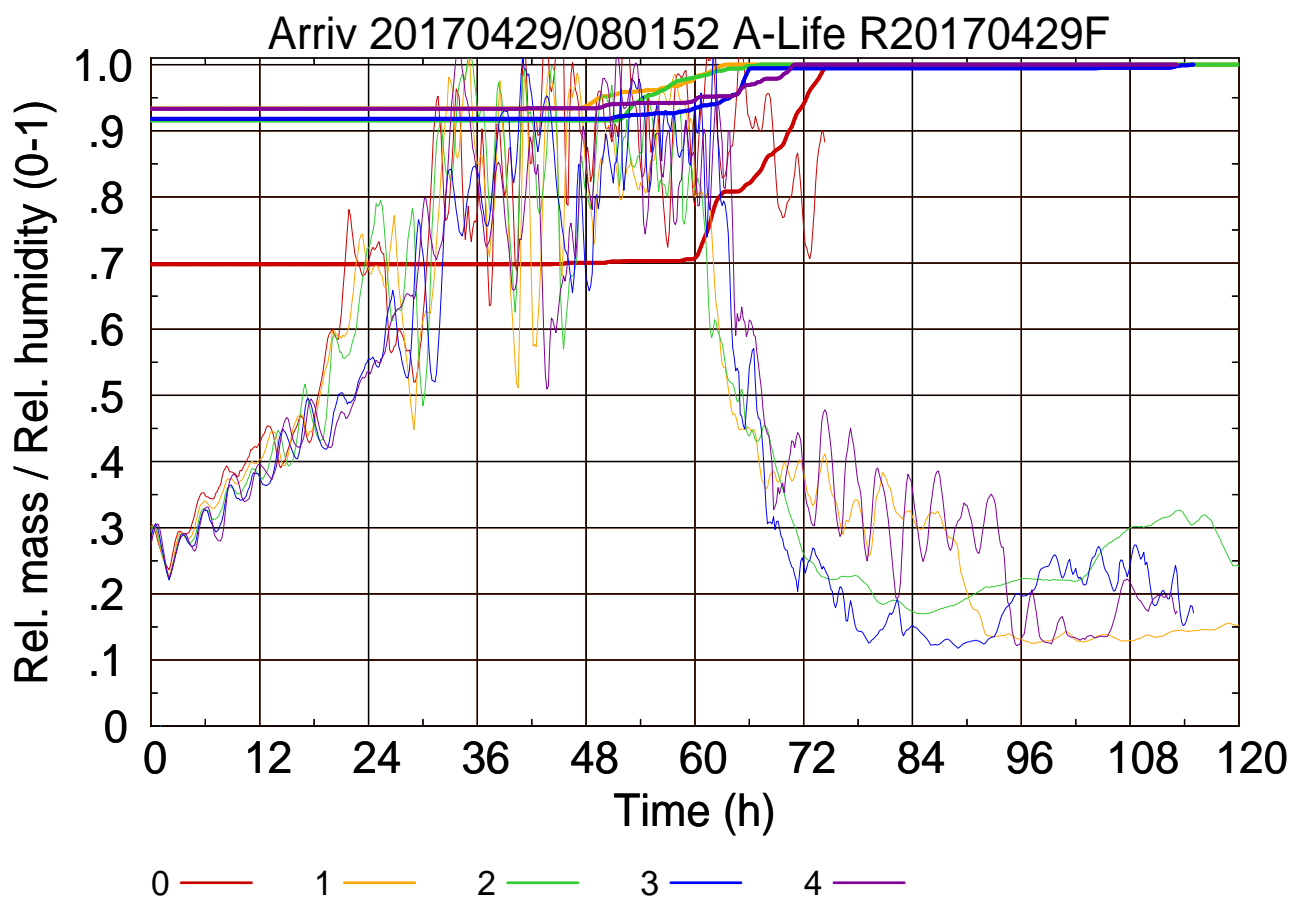

Arriv 20170429/081300 A-Life R20170429F

Arriv 20170429/081300 A-Life R20170429F

————— Height

————— Mixing height

Arriv 20170429/080534 A-Life R20170429F

0 — 1 — 2 — 3 — 4 —

Arriv 20170429/080534 A-Life R20170429F

—— Height      - - - - - Mixing height

Arriv 20170429/075044 A-Life R20170429F

0 — 1 —

Arriv 20170429/075044 A-Life R20170429F

— Height

— Mixing height