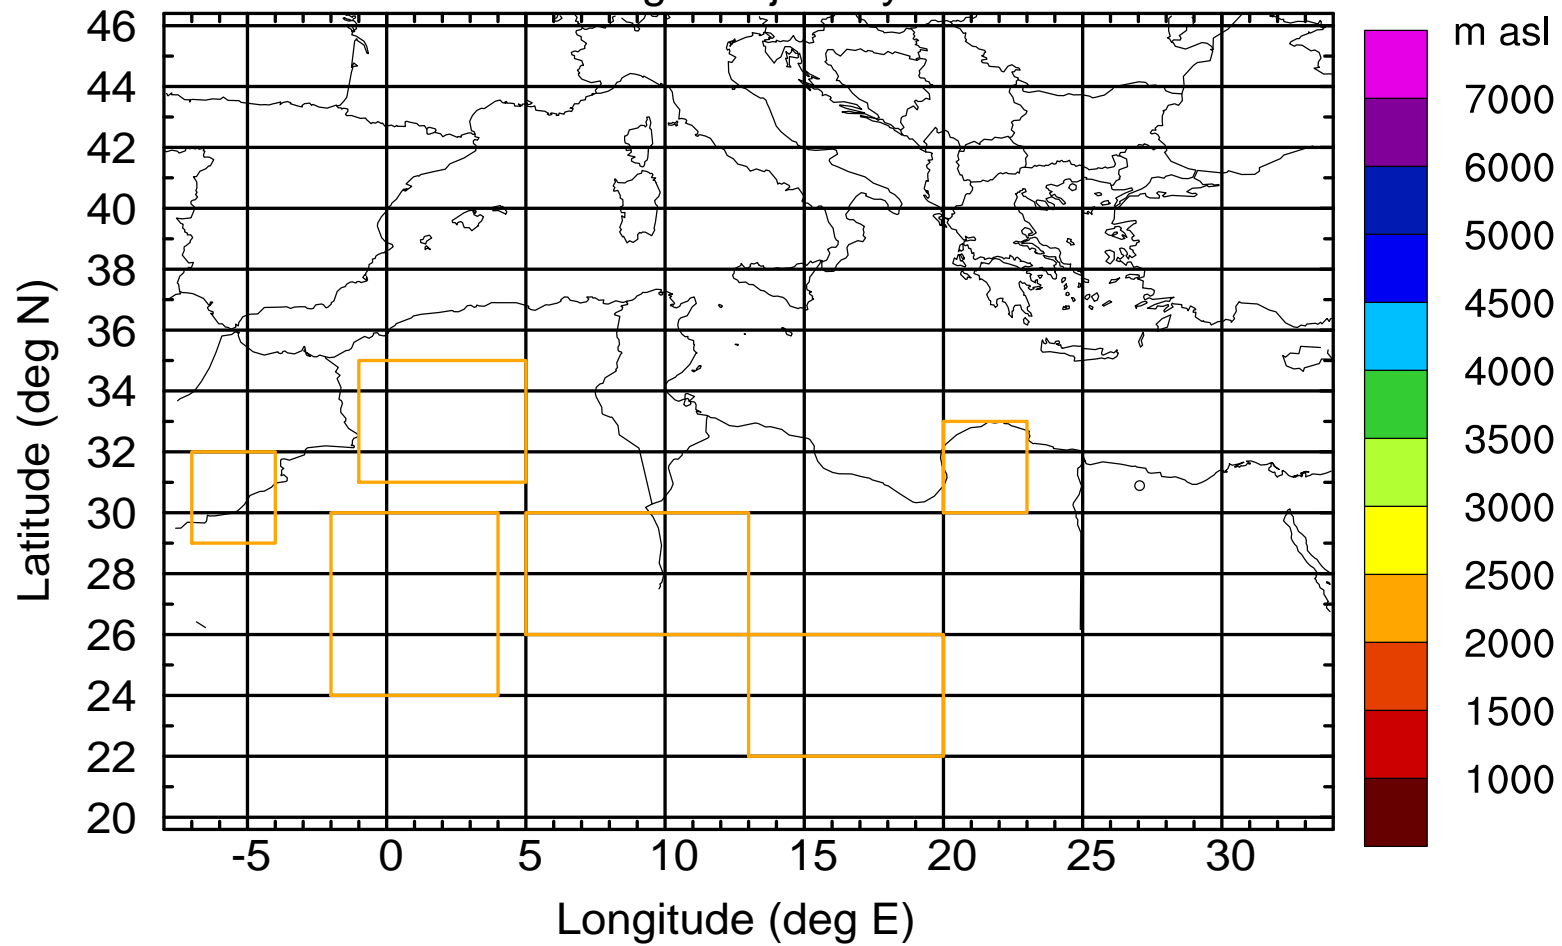

Limassol lidar 34.677N 33.037E

Flight trajectory