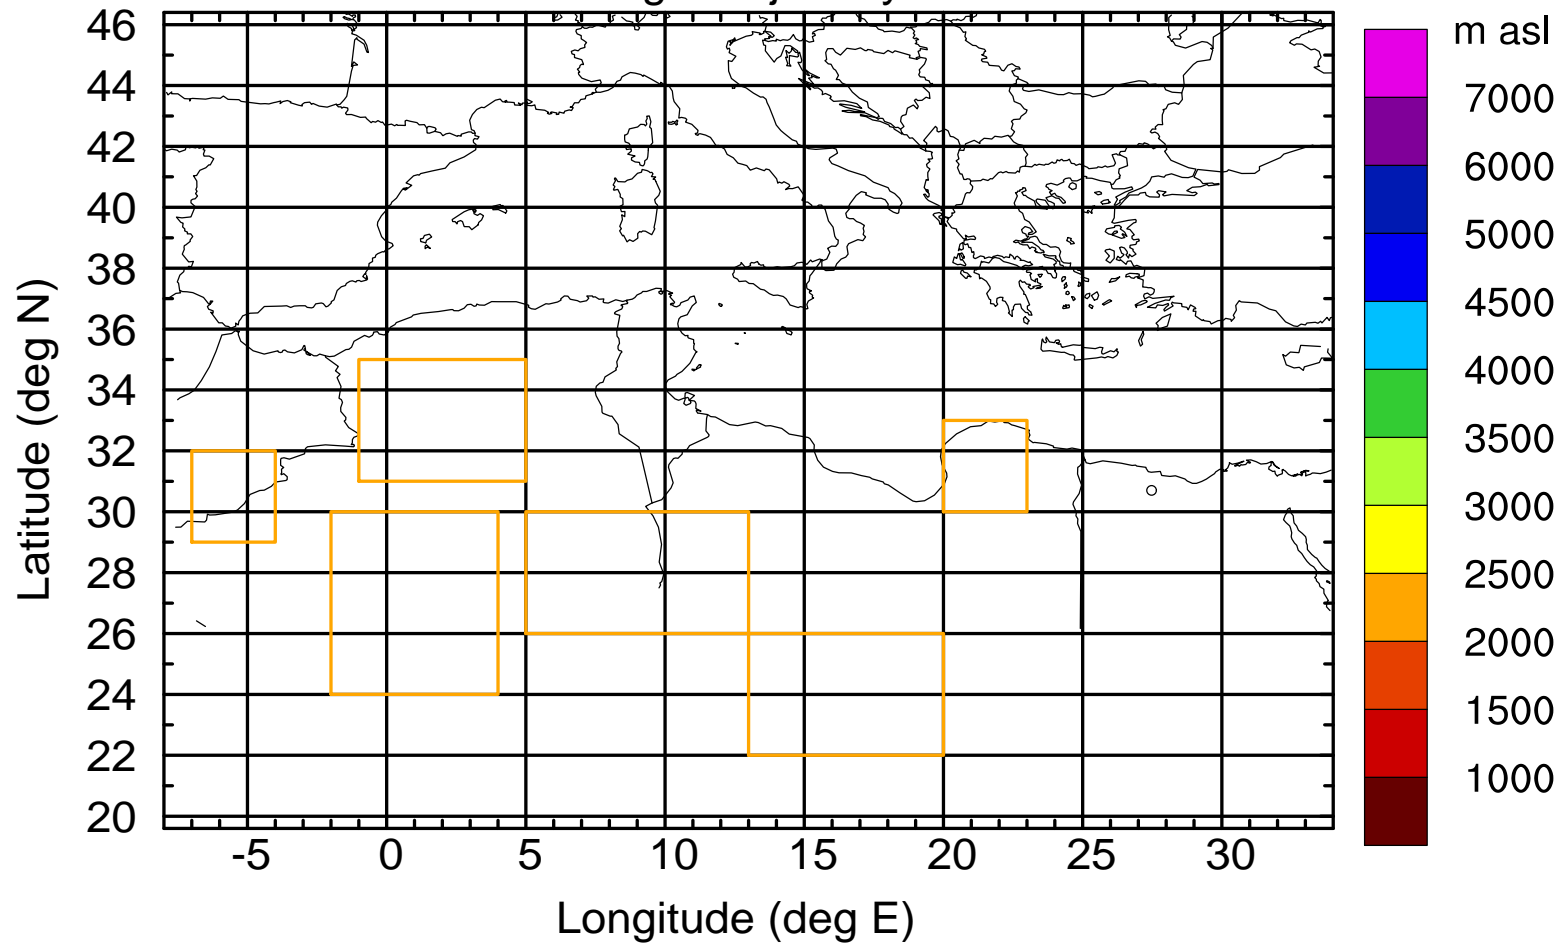

Limassol lidar 34.677N 33.037E

Flight trajectory