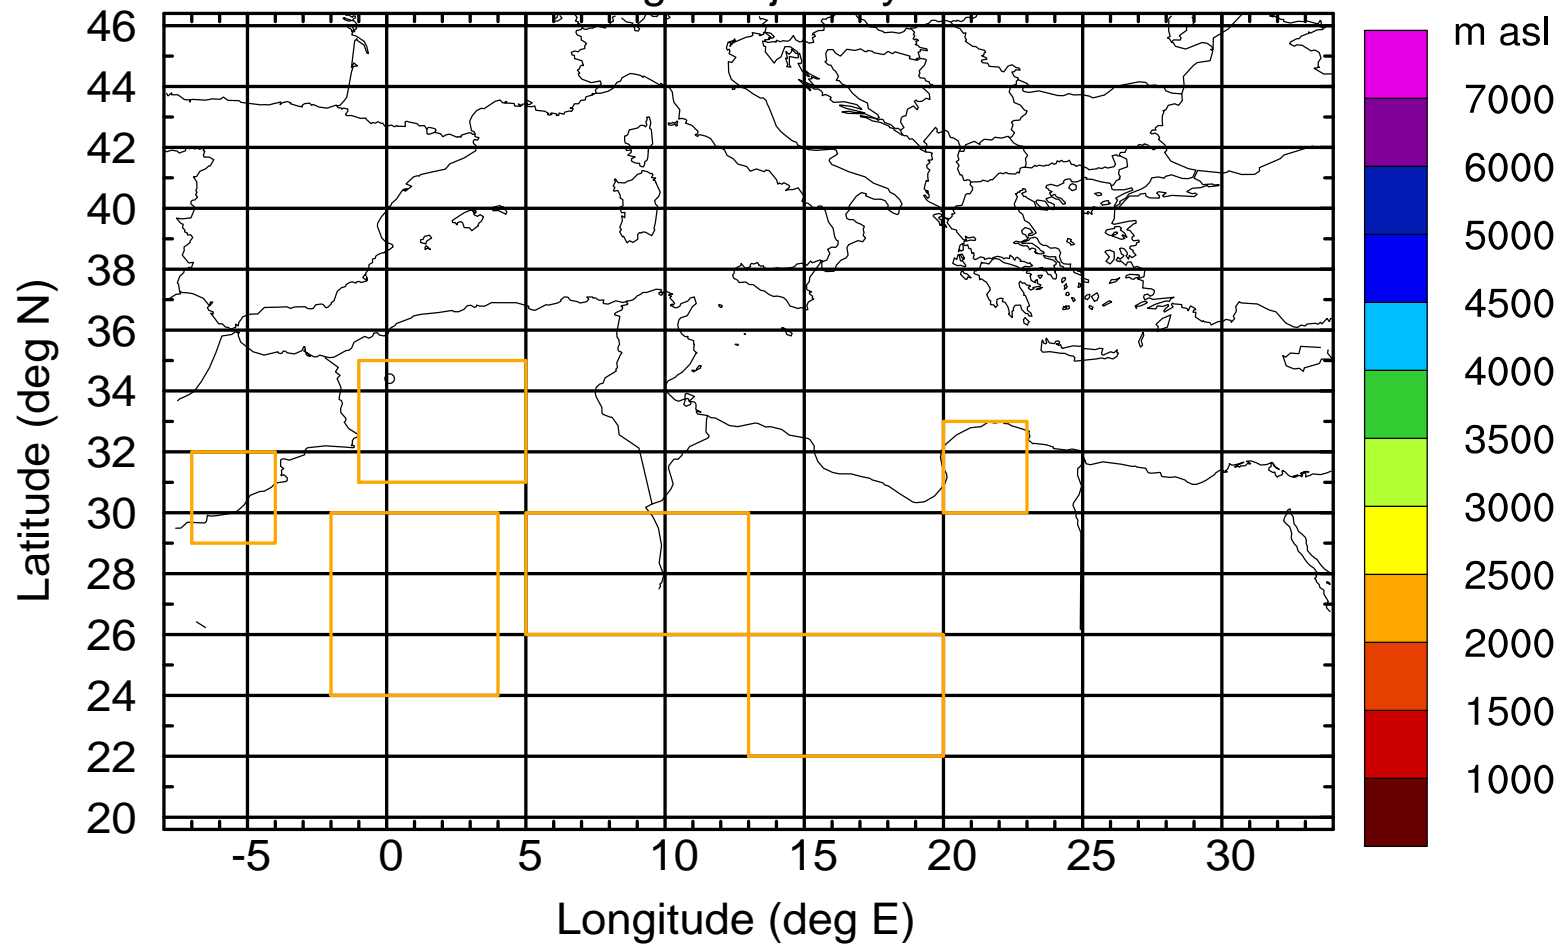

Limassol lidar 34.677N 33.037E

Flight trajectory