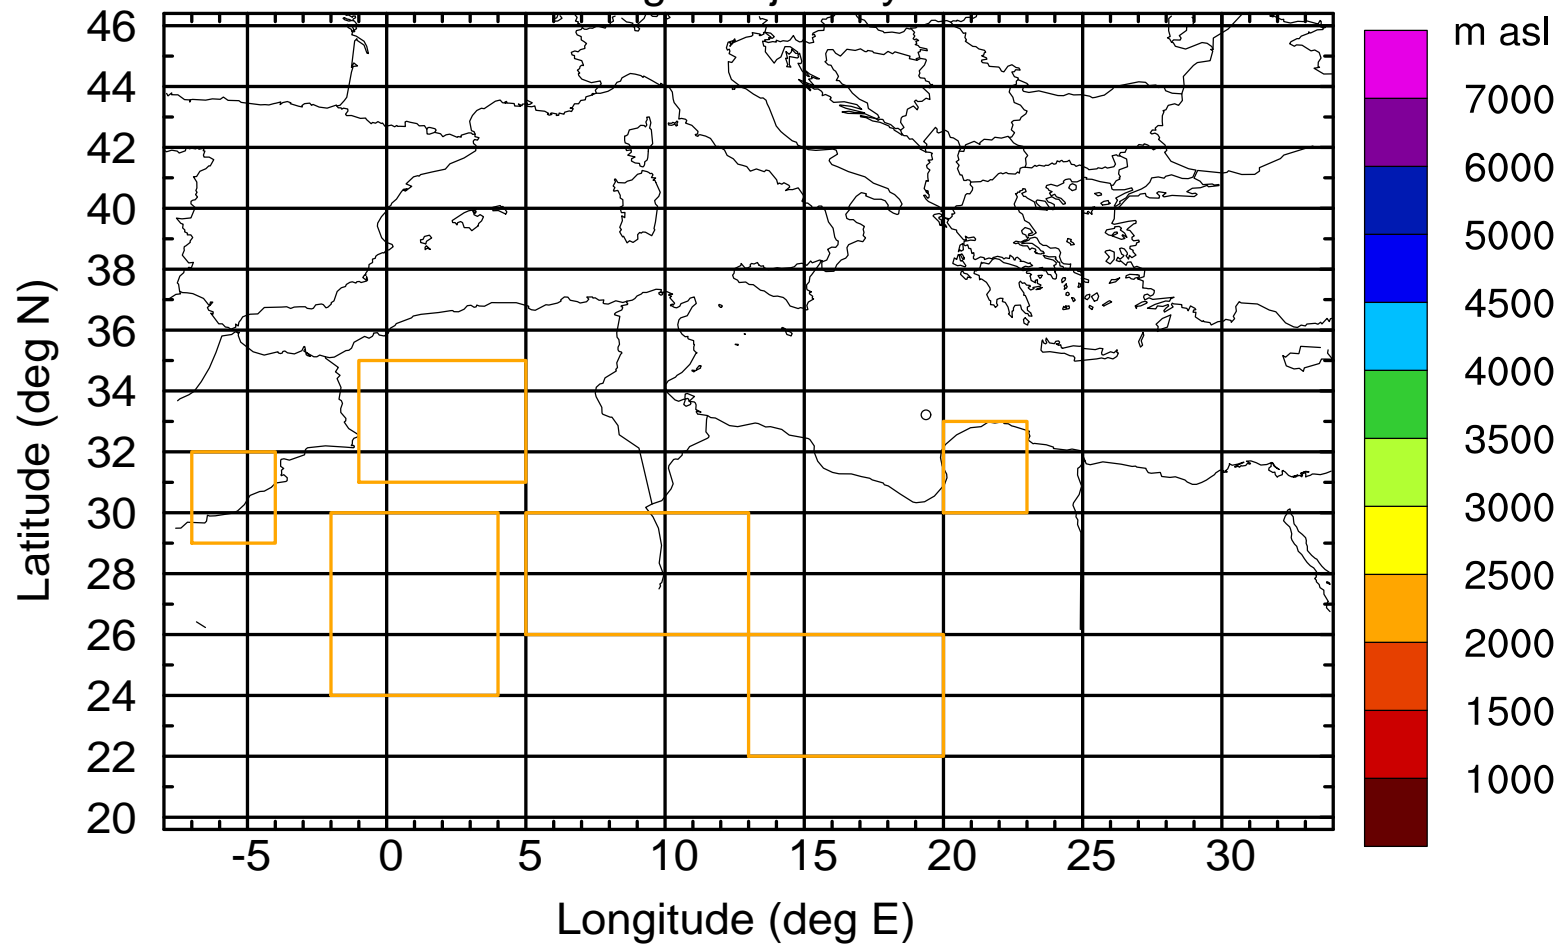

Limassol lidar 34.677N 33.037E

Flight trajectory