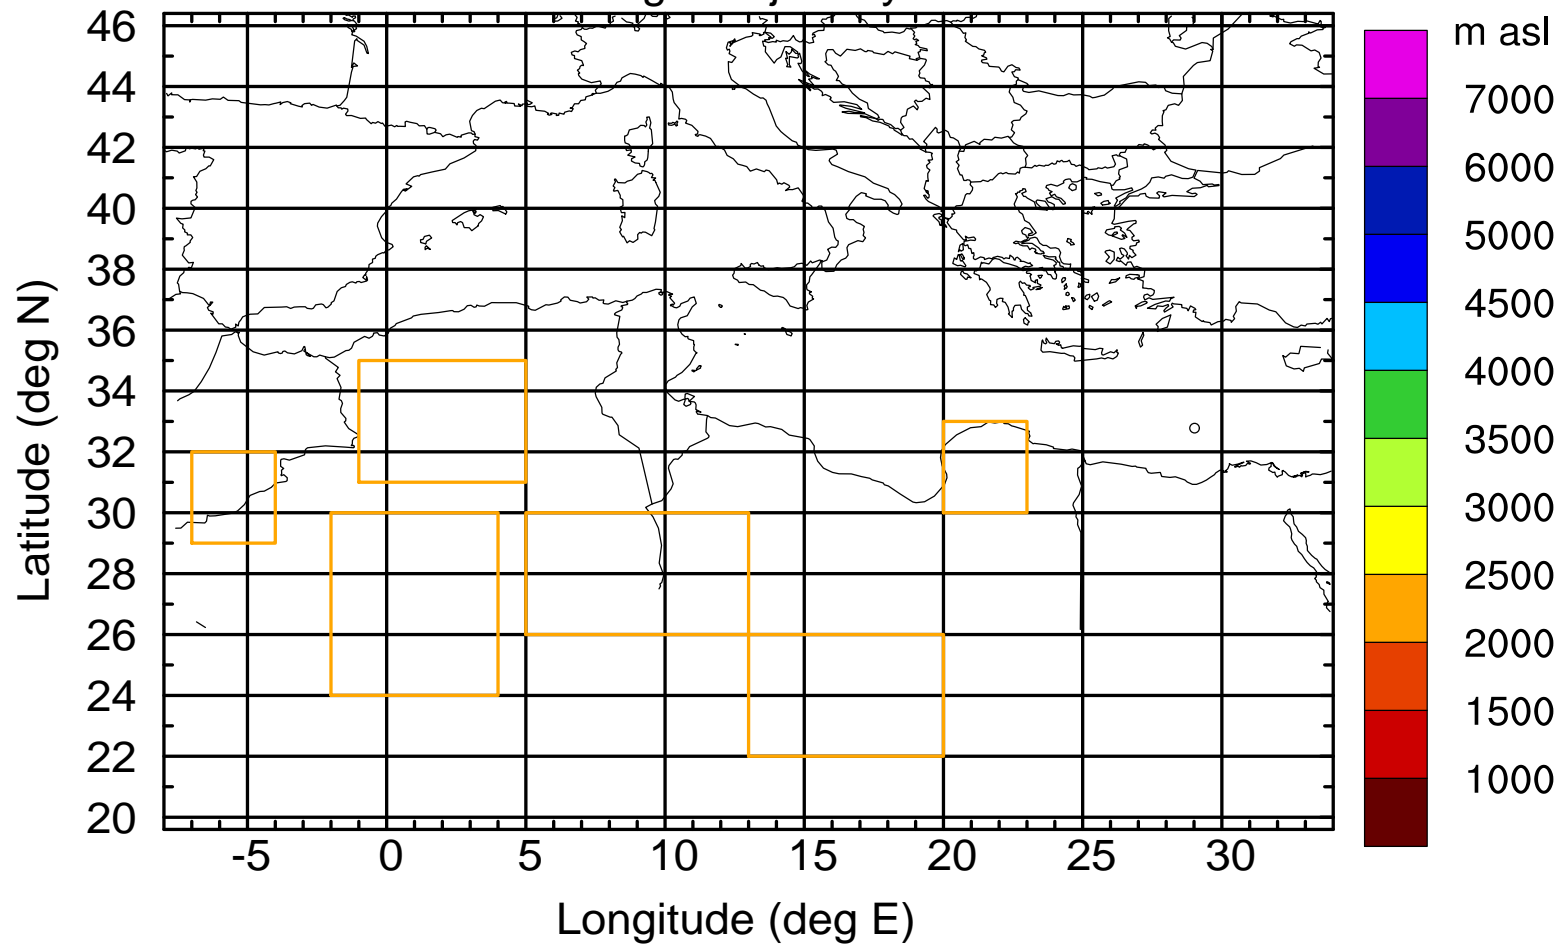

Limassol lidar 34.677N 33.037E

Flight trajectory