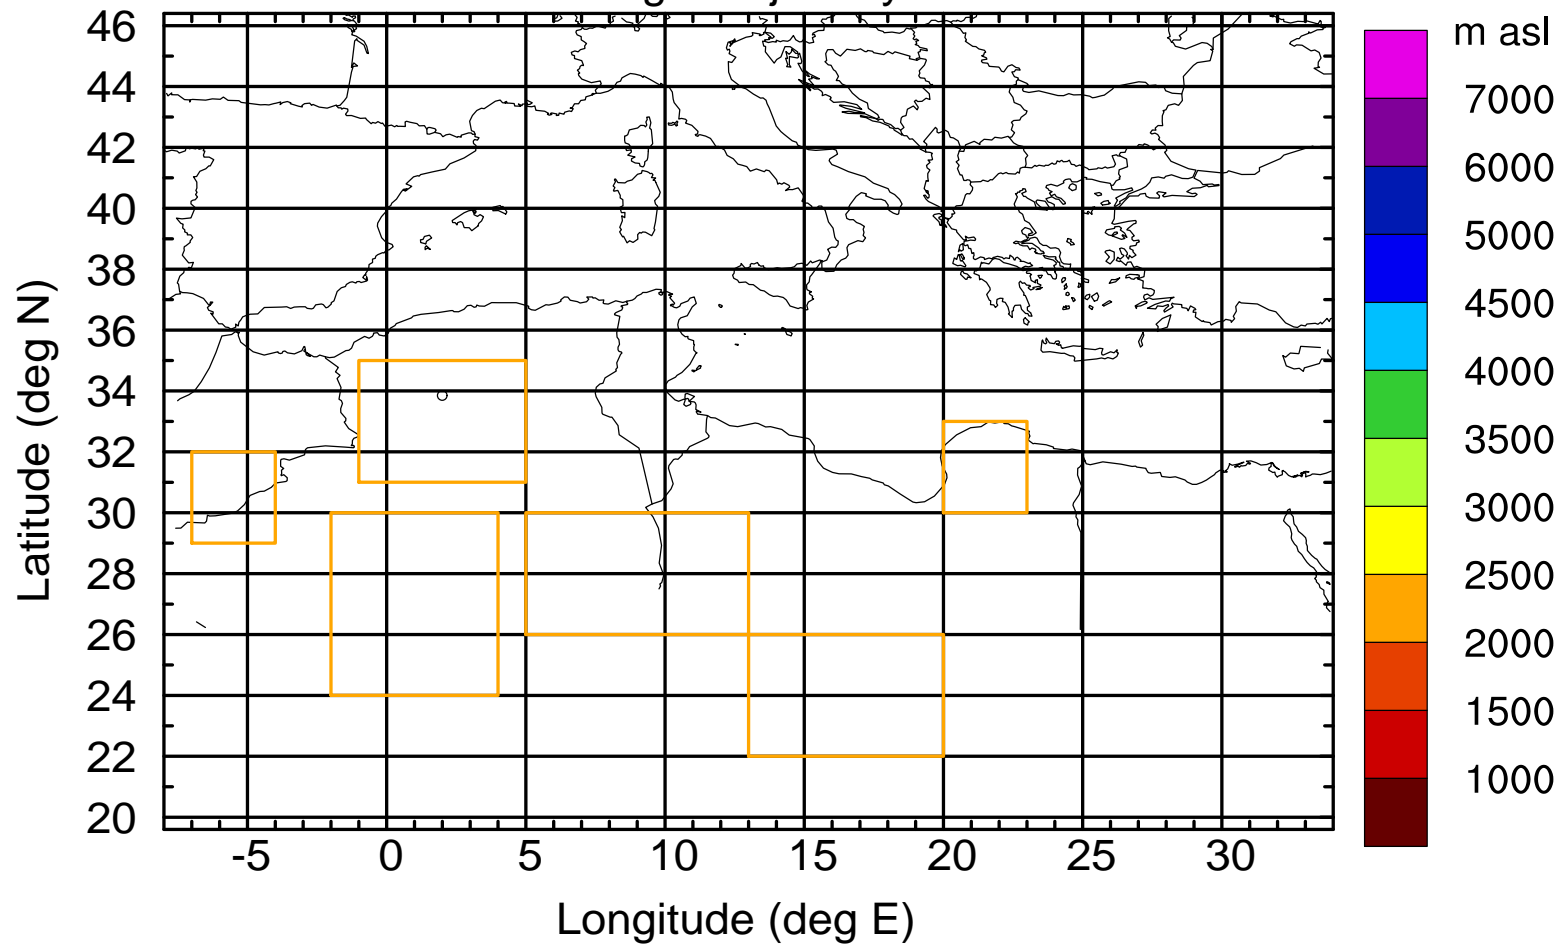

Limassol lidar 34.677N 33.037E

Flight trajectory