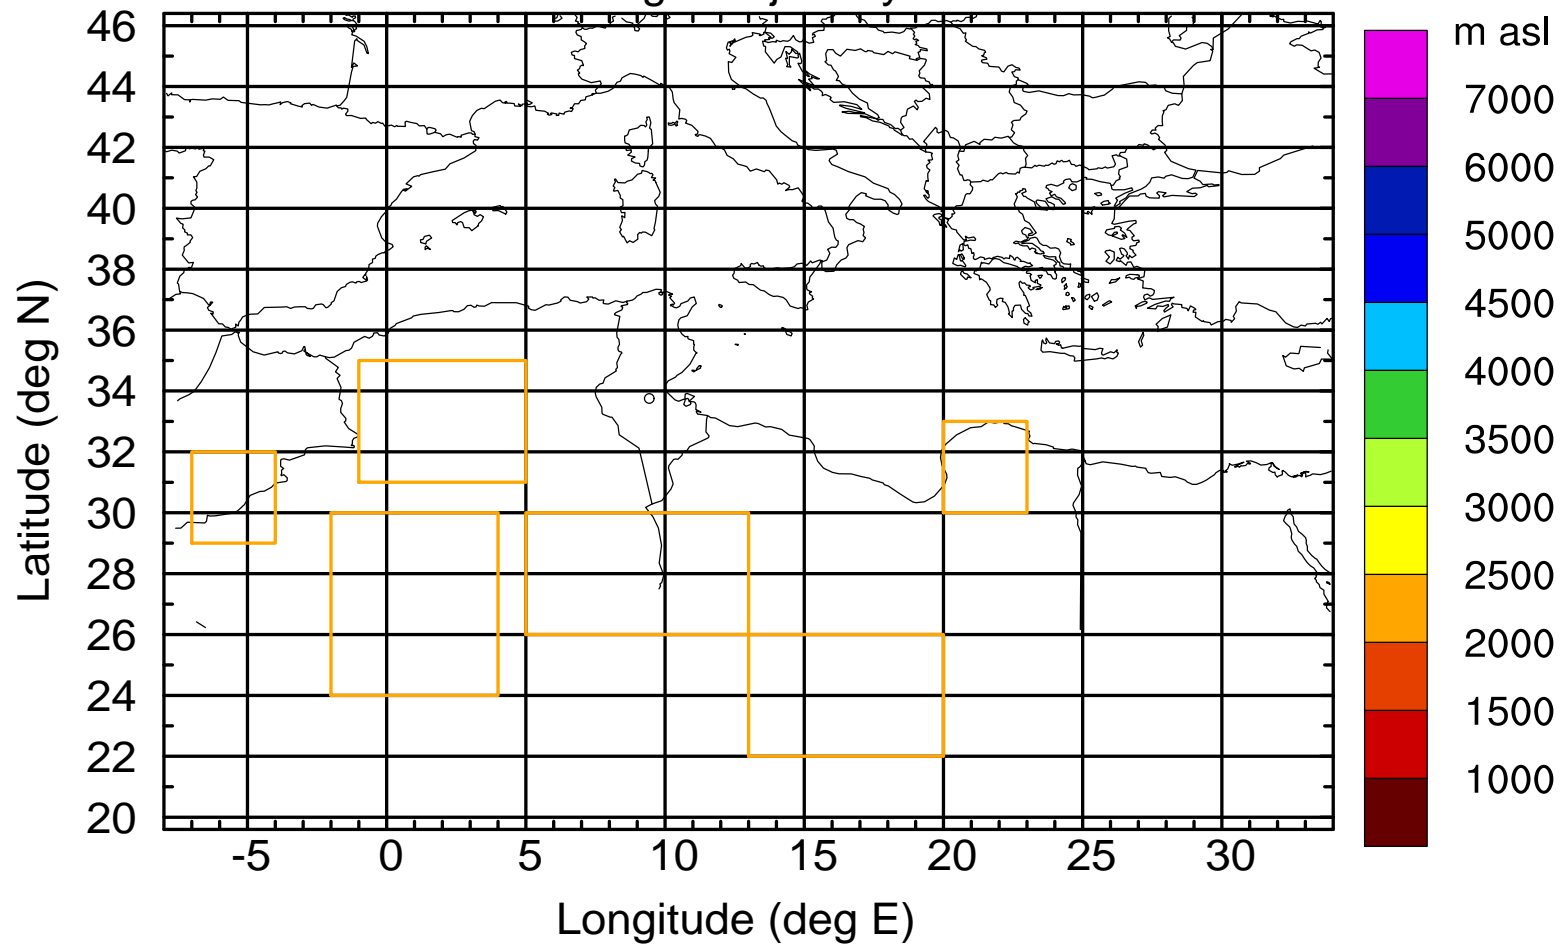

Limassol lidar 34.677N 33.037E

Flight trajectory