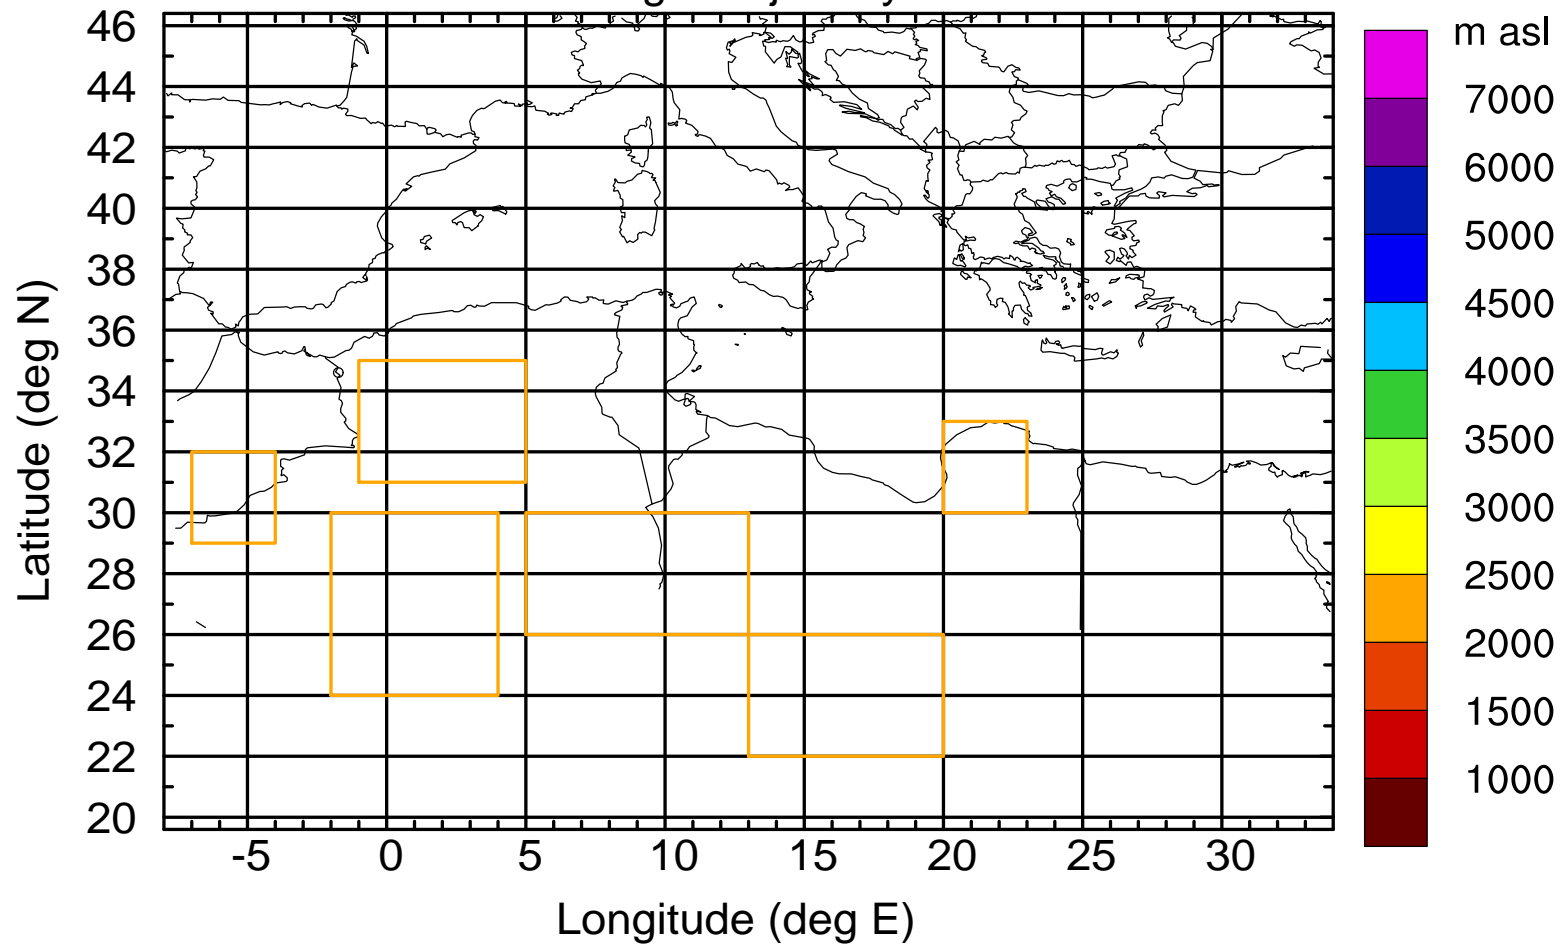

Limassol lidar 34.677N 33.037E

Flight trajectory