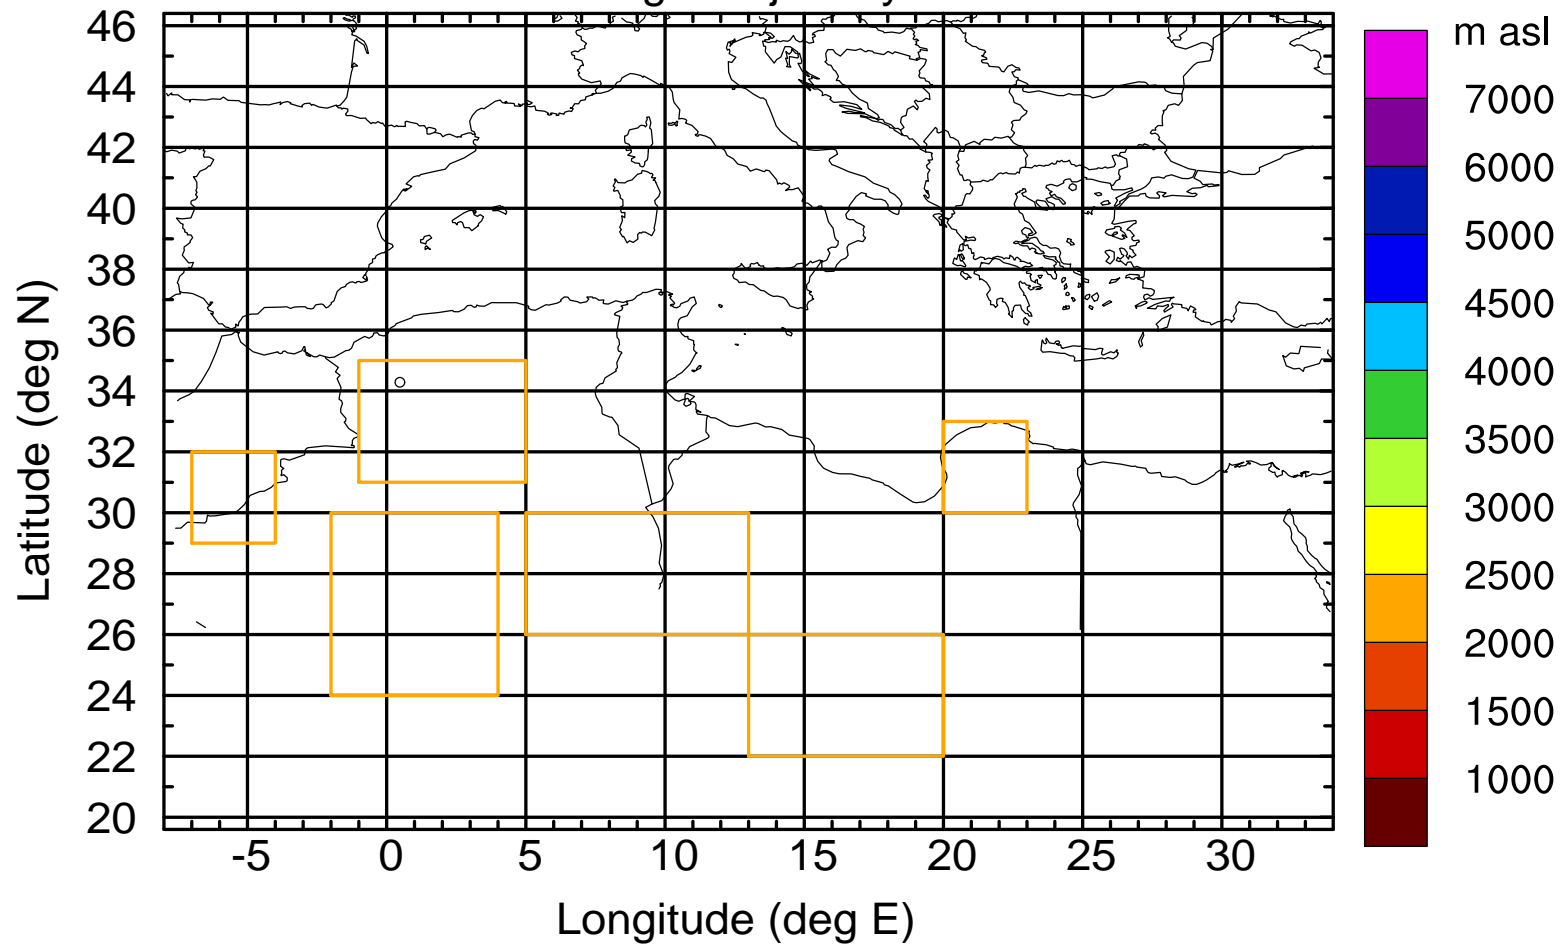

Limassol lidar 34.677N 33.037E

Flight trajectory