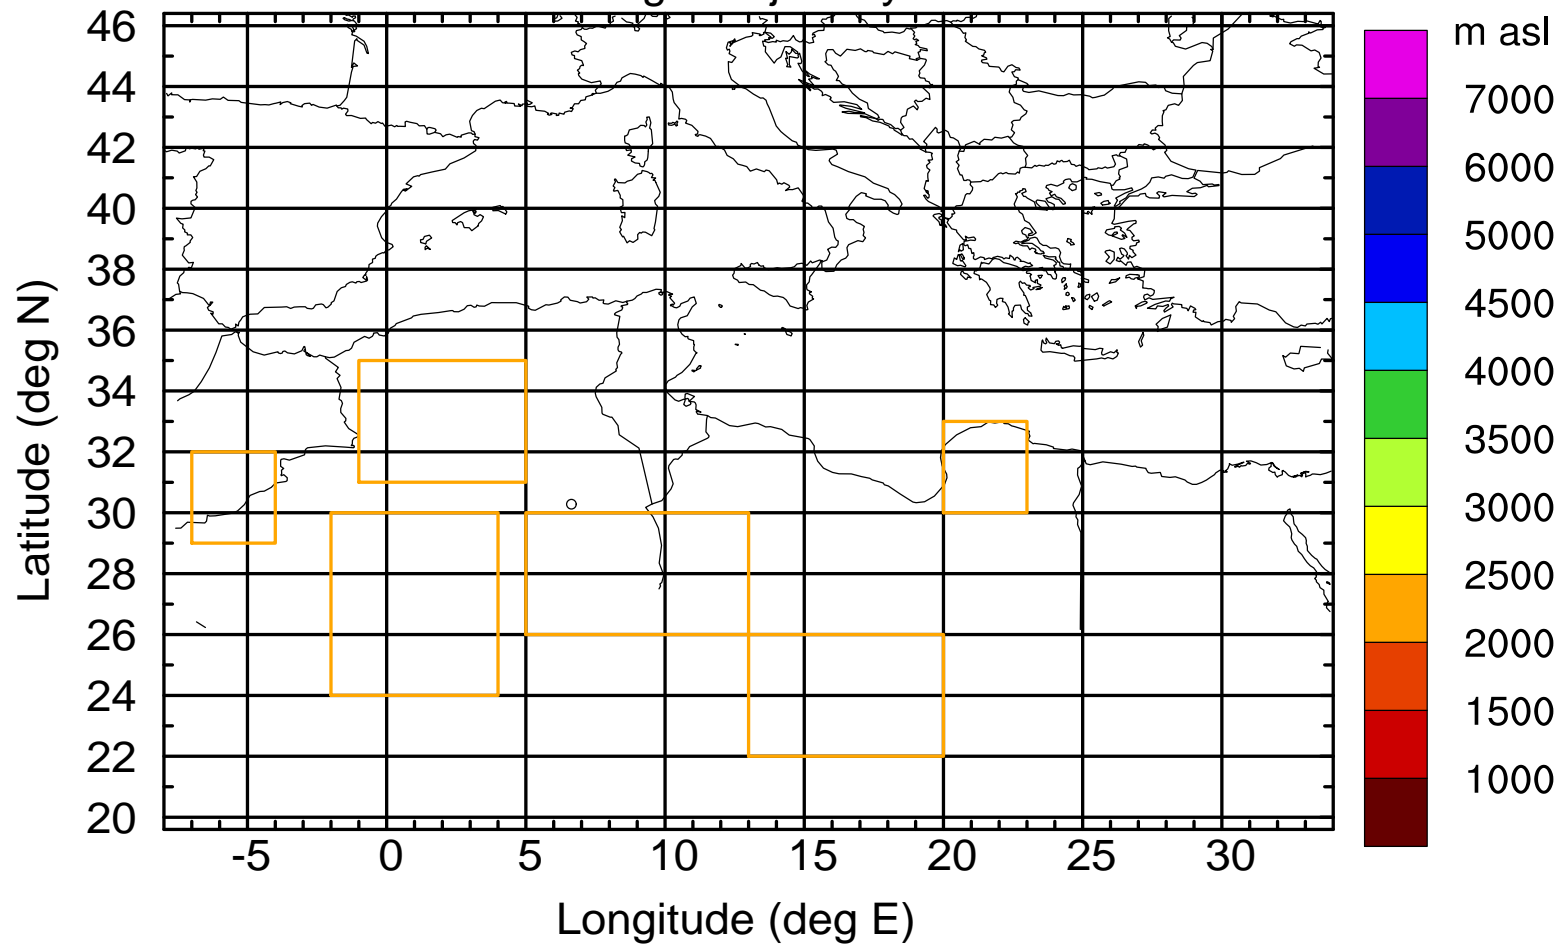

Limassol lidar 34.677N 33.037E

Flight trajectory