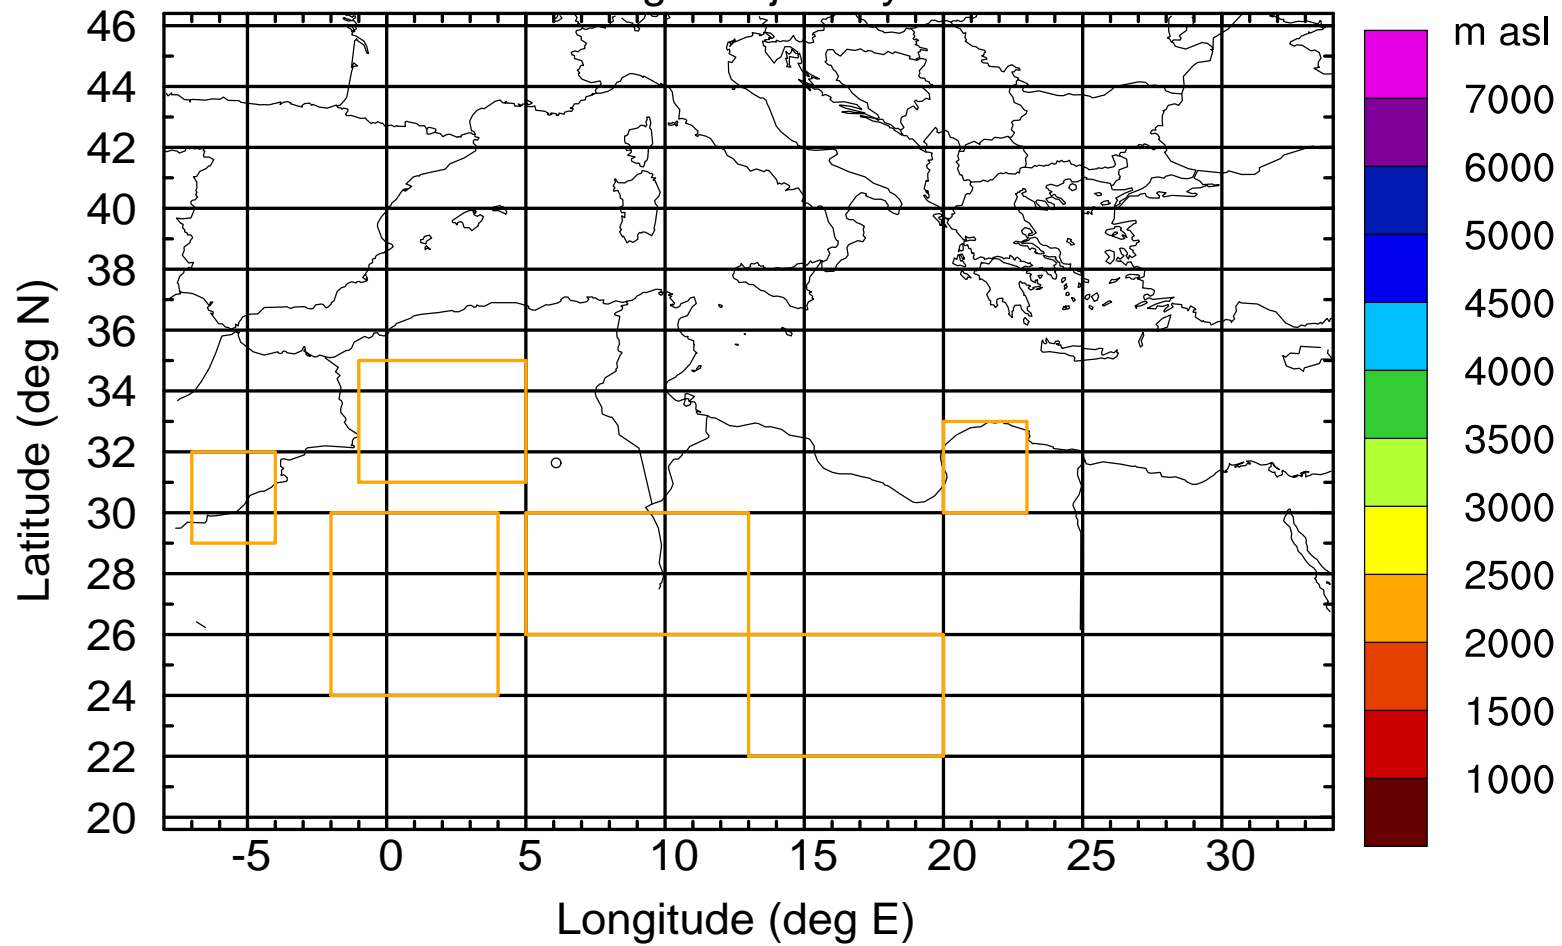

Limassol lidar 34.677N 33.037E

Flight trajectory