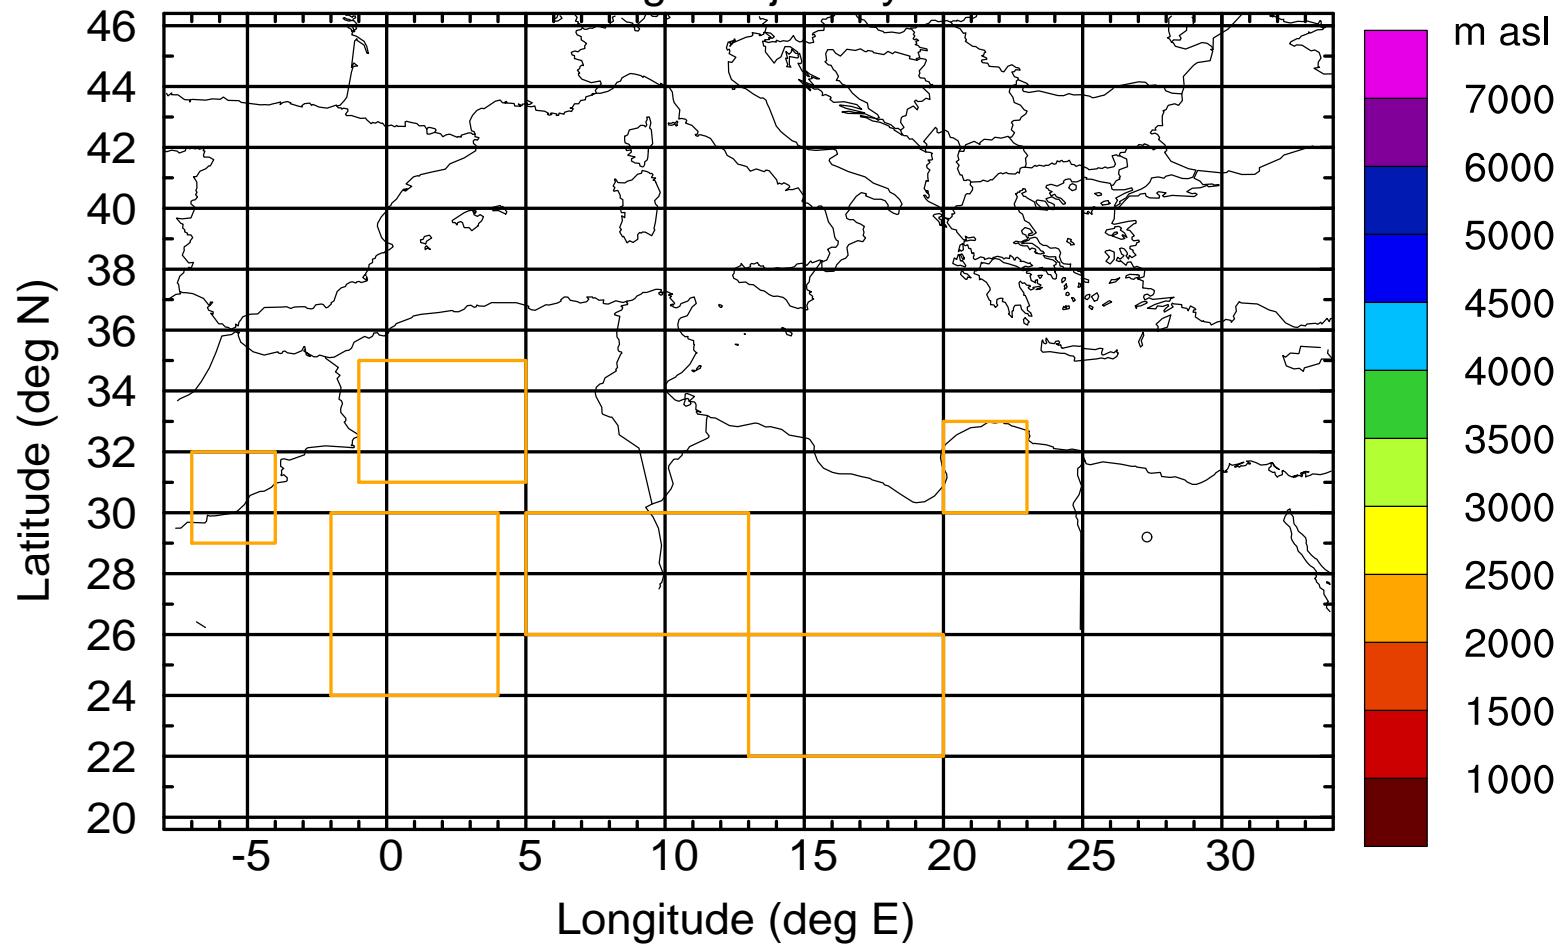

Limassol lidar 34.677N 33.037E

Flight trajectory