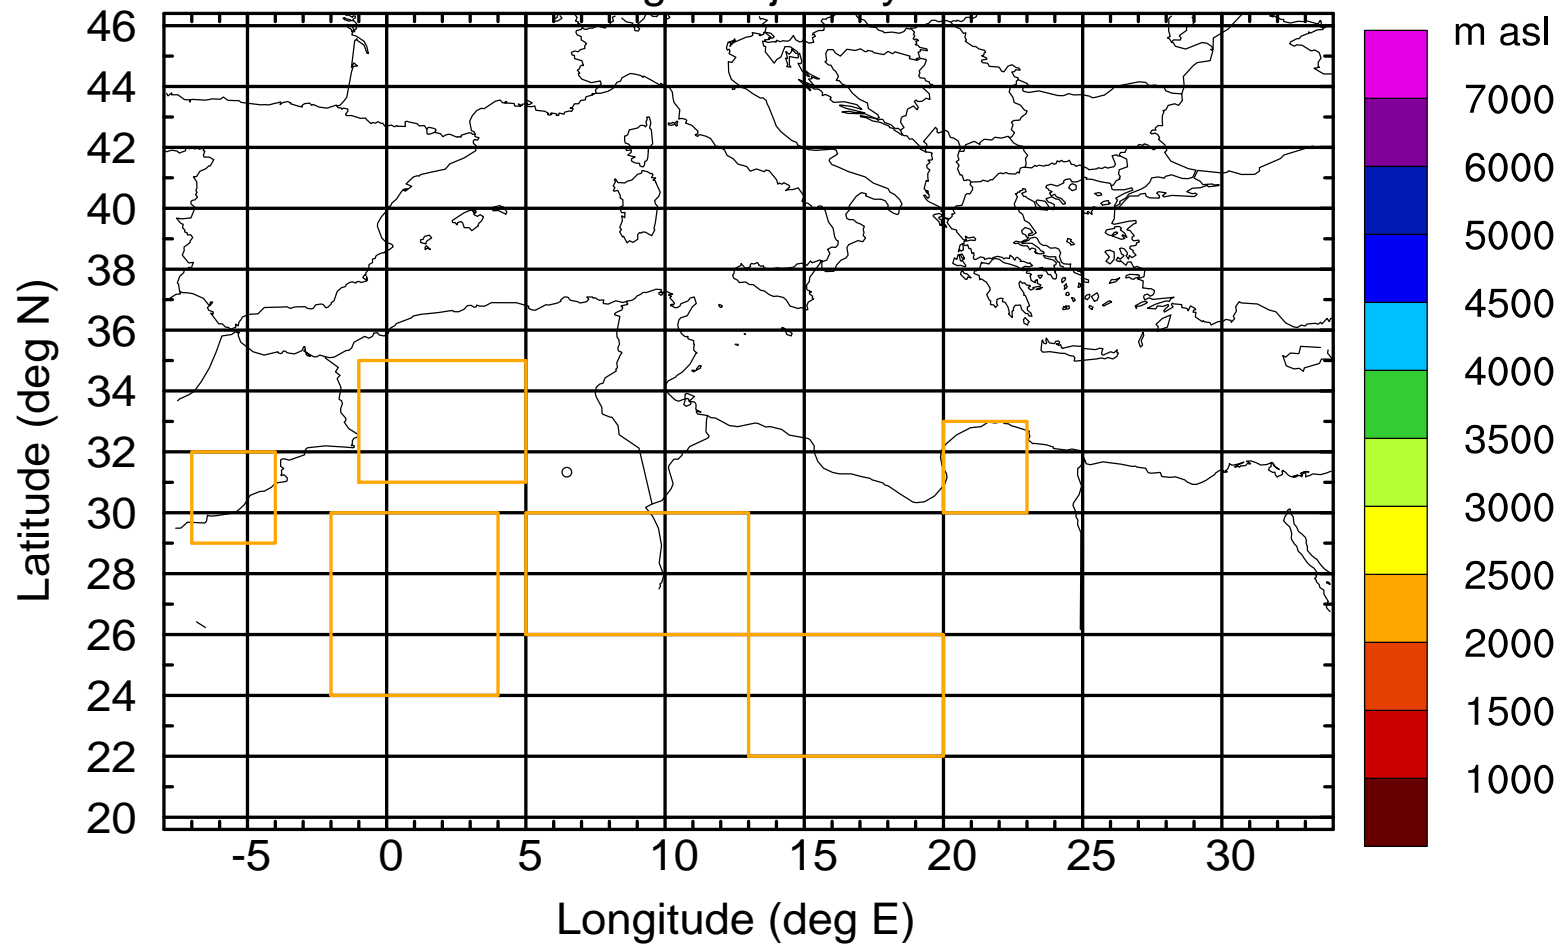

Limassol lidar 34.677N 33.037E

Flight trajectory