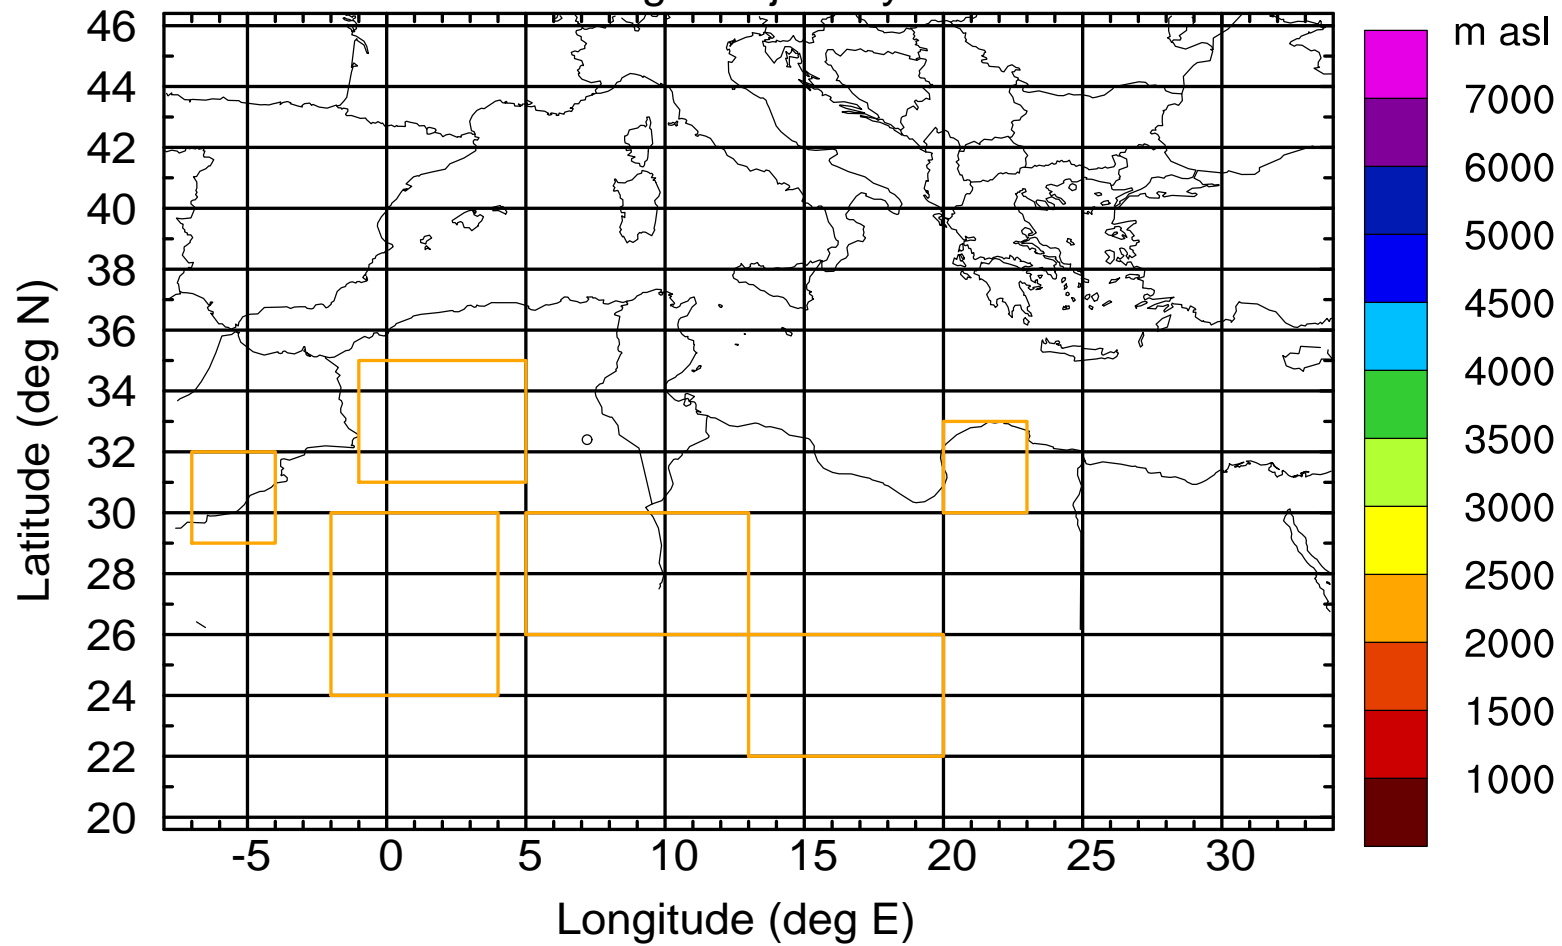

Limassol lidar 34.677N 33.037E

Flight trajectory