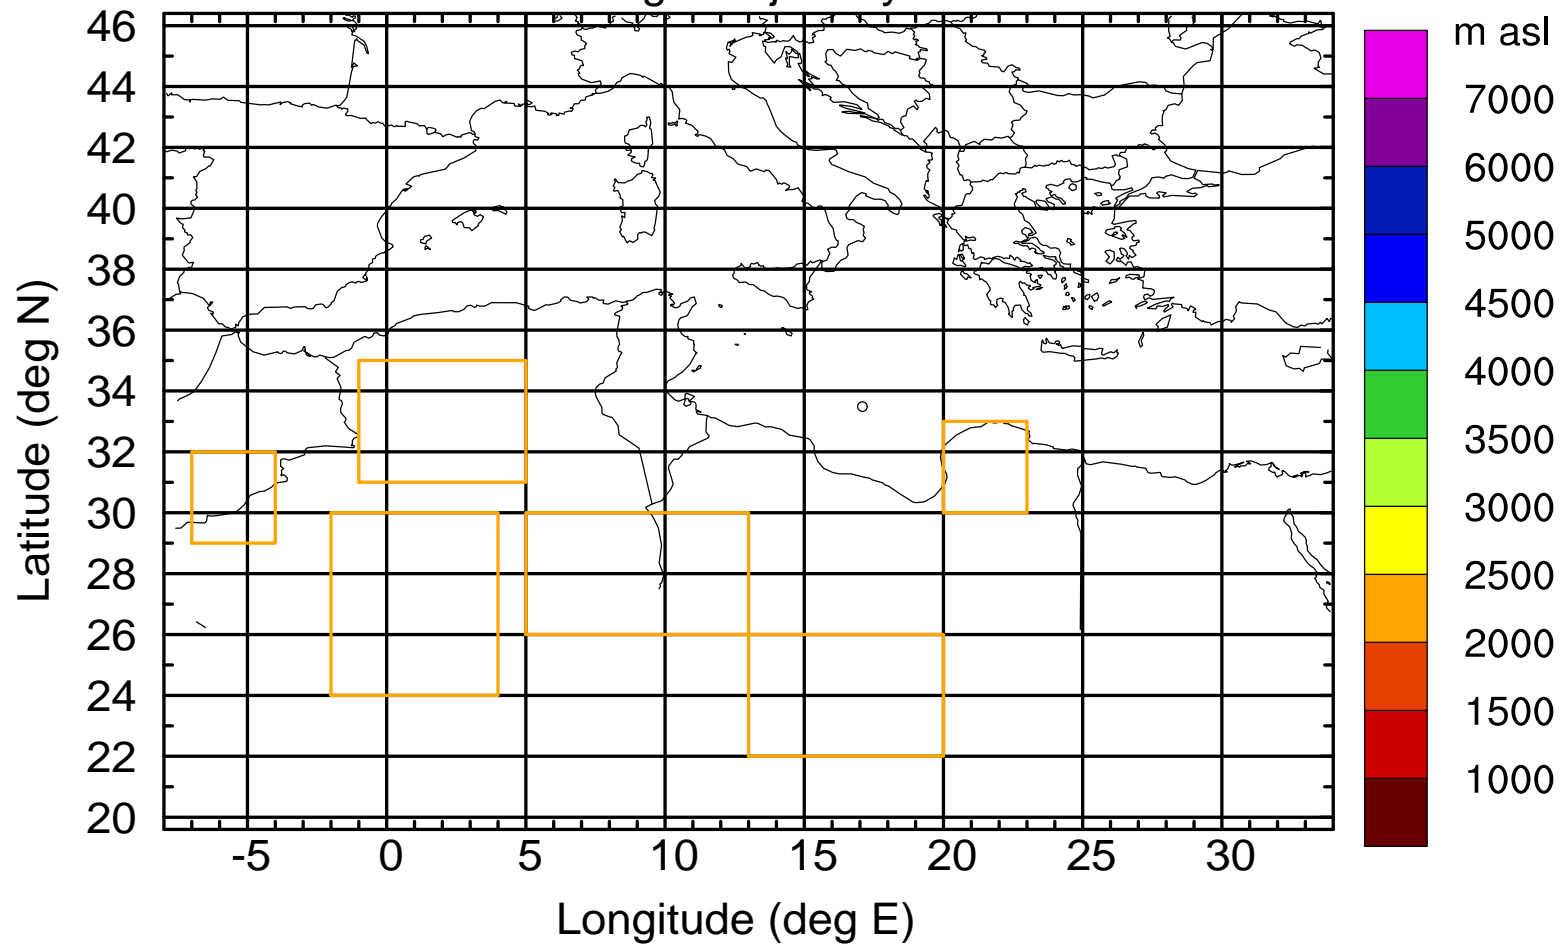

Limassol lidar 34.677N 33.037E

Flight trajectory