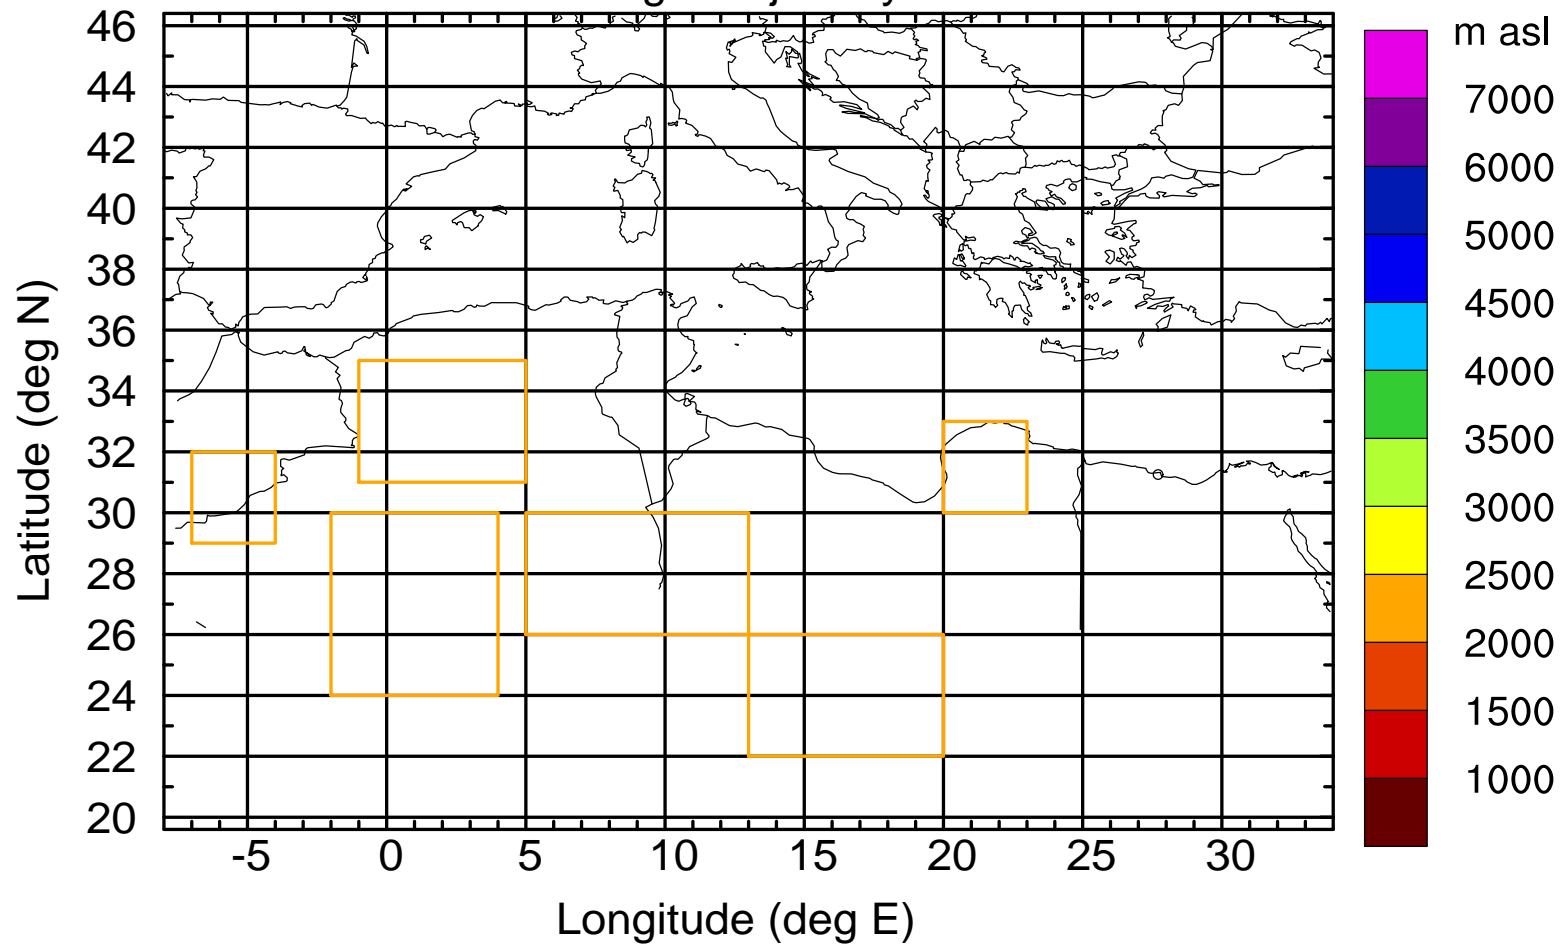

Limassol lidar 34.677N 33.037E

Flight trajectory