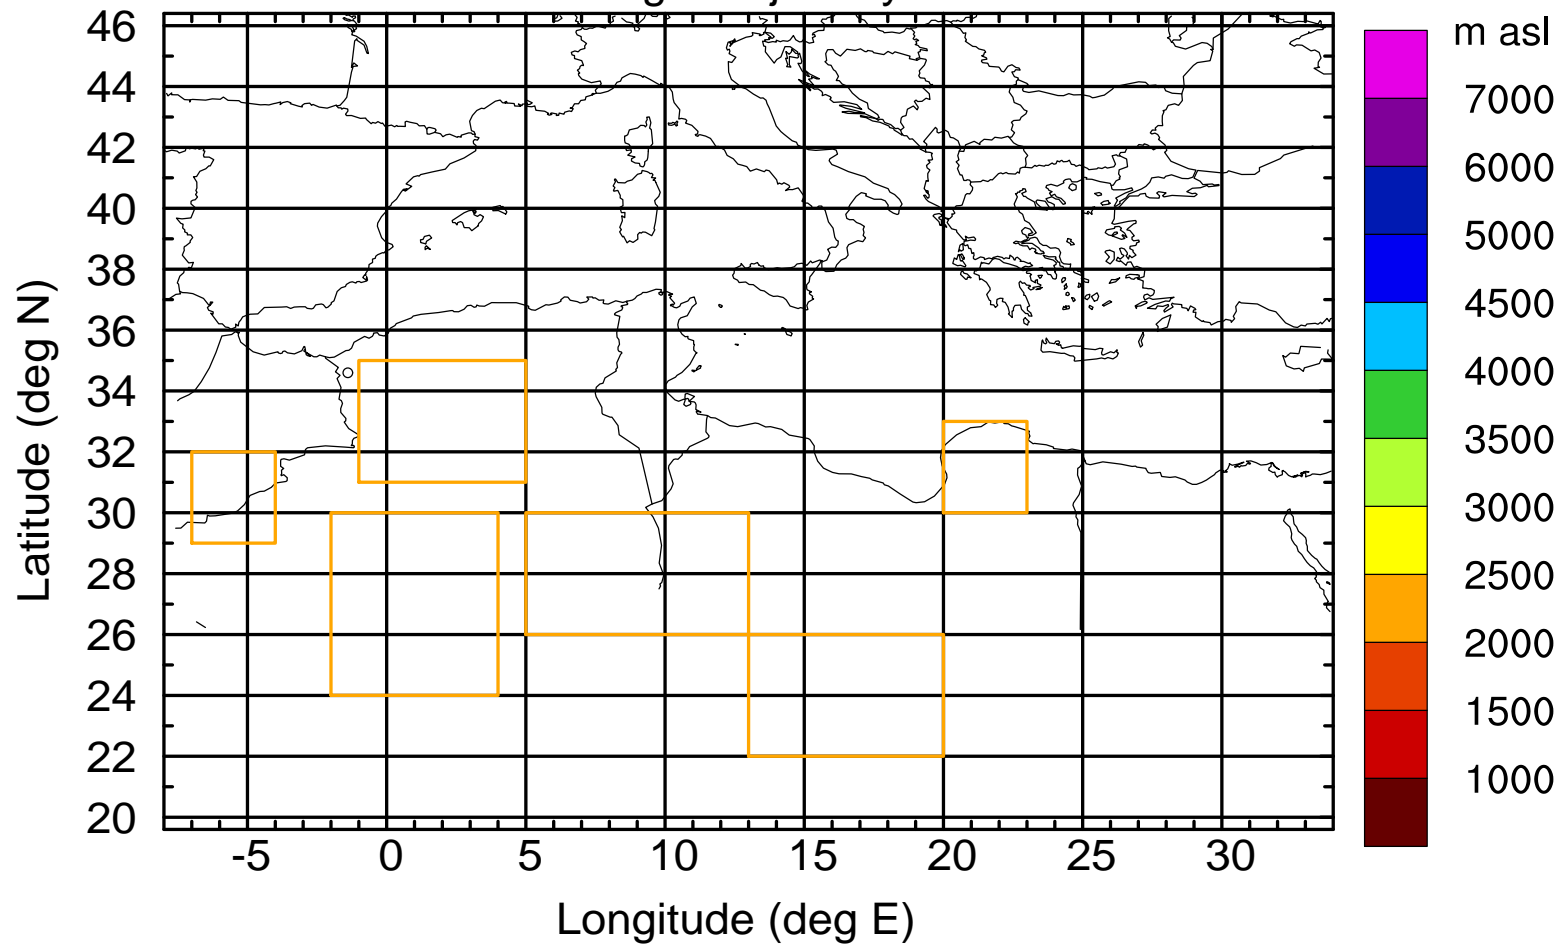

Limassol lidar 34.677N 33.037E

Flight trajectory