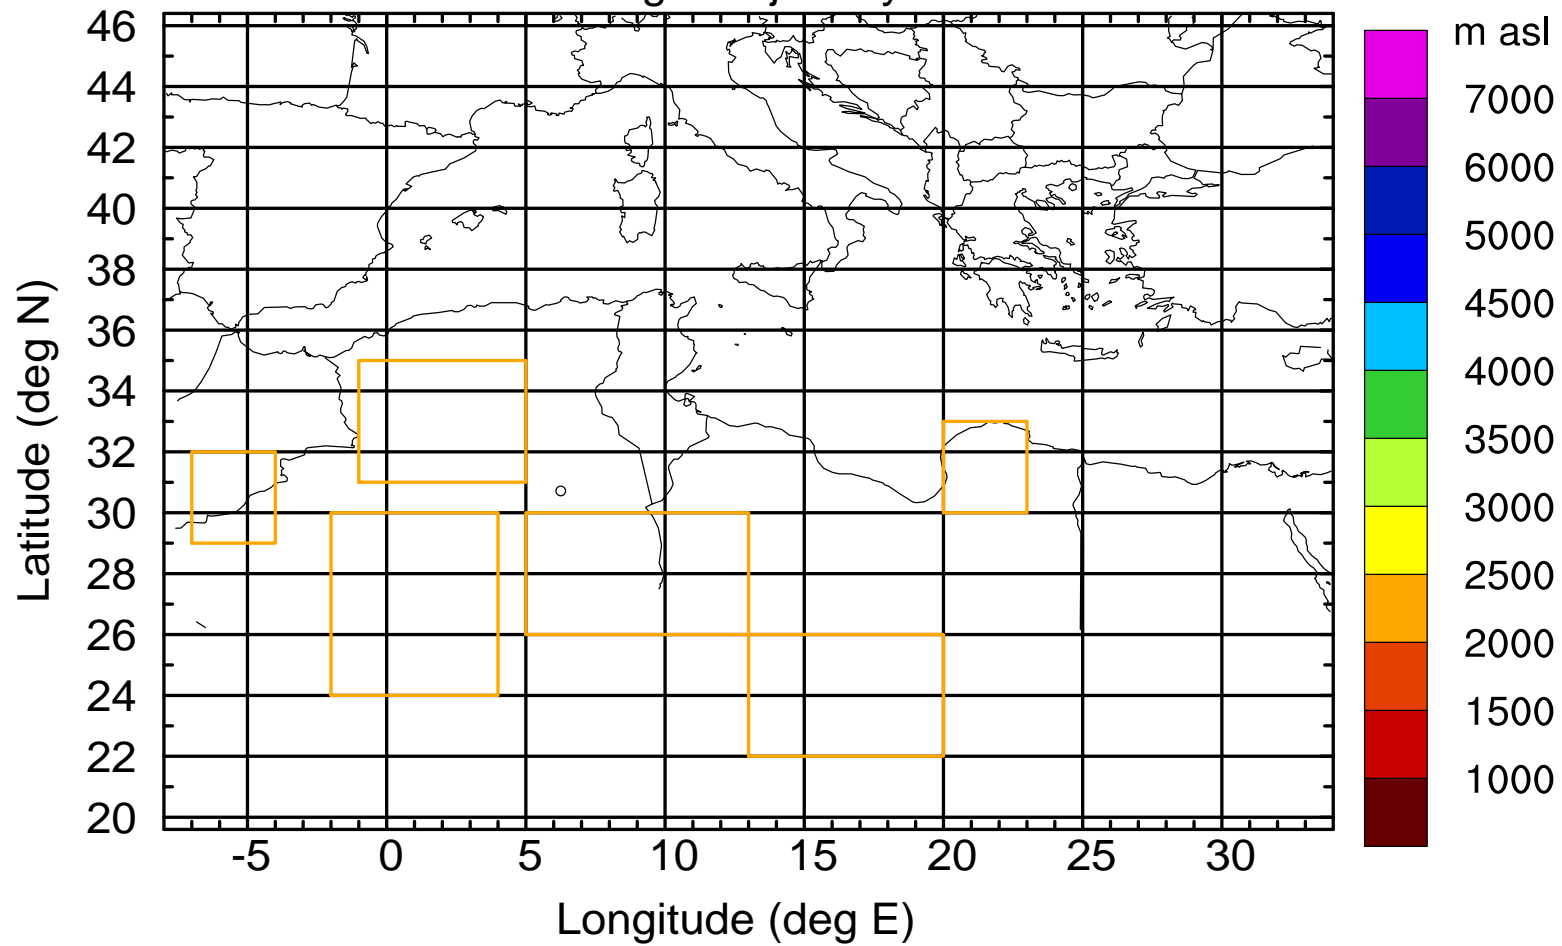

Limassol lidar 34.677N 33.037E

Flight trajectory