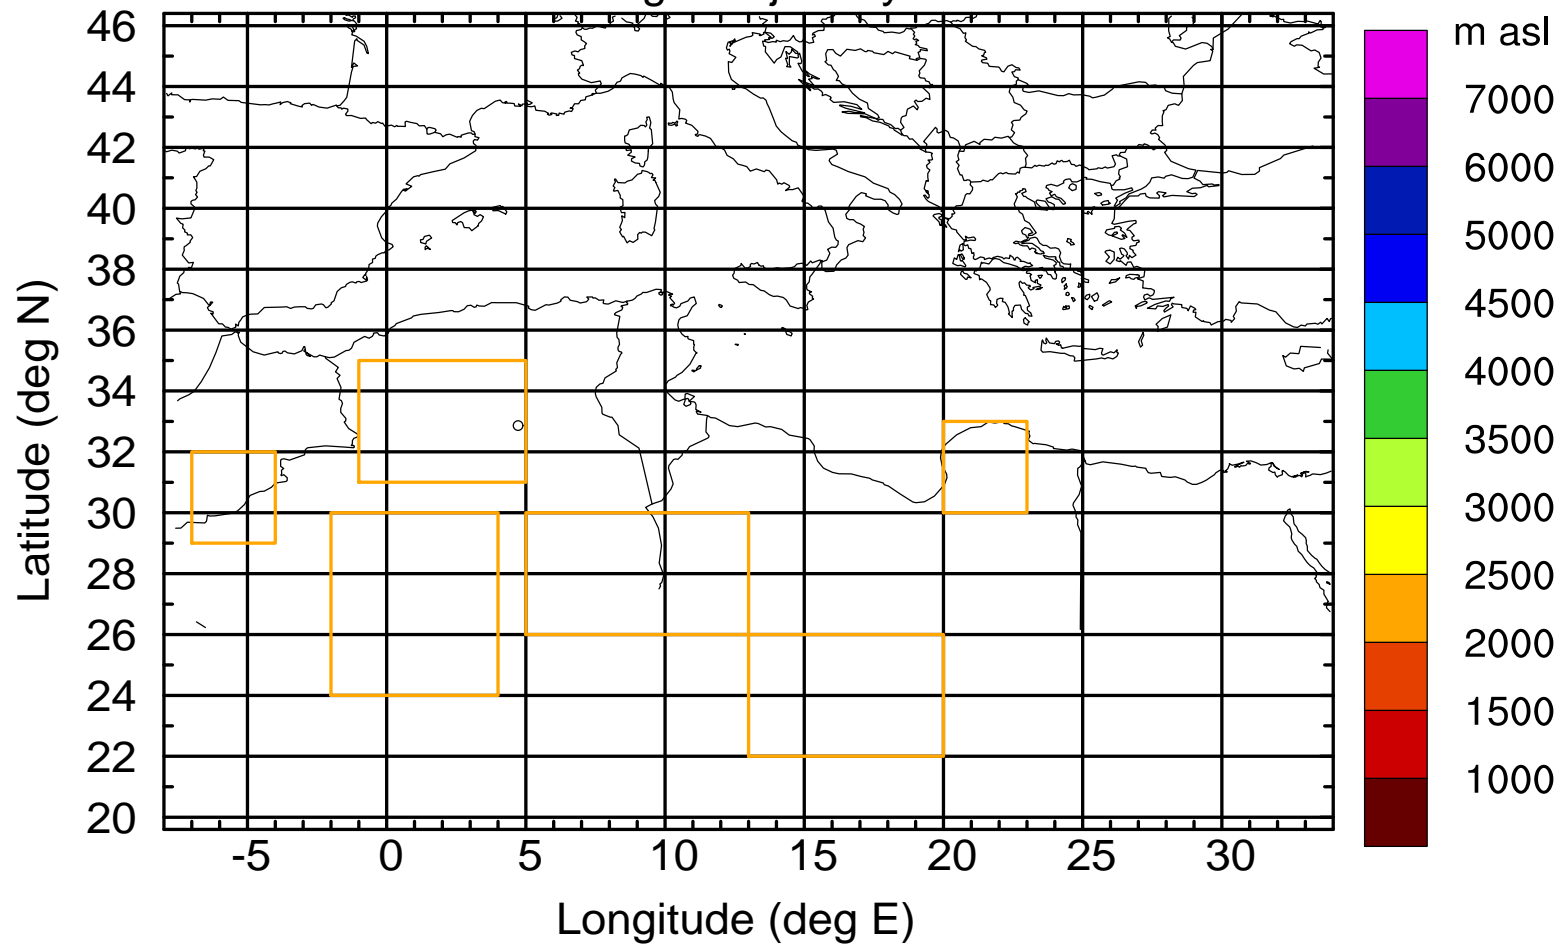

Limassol lidar 34.677N 33.037E

Flight trajectory