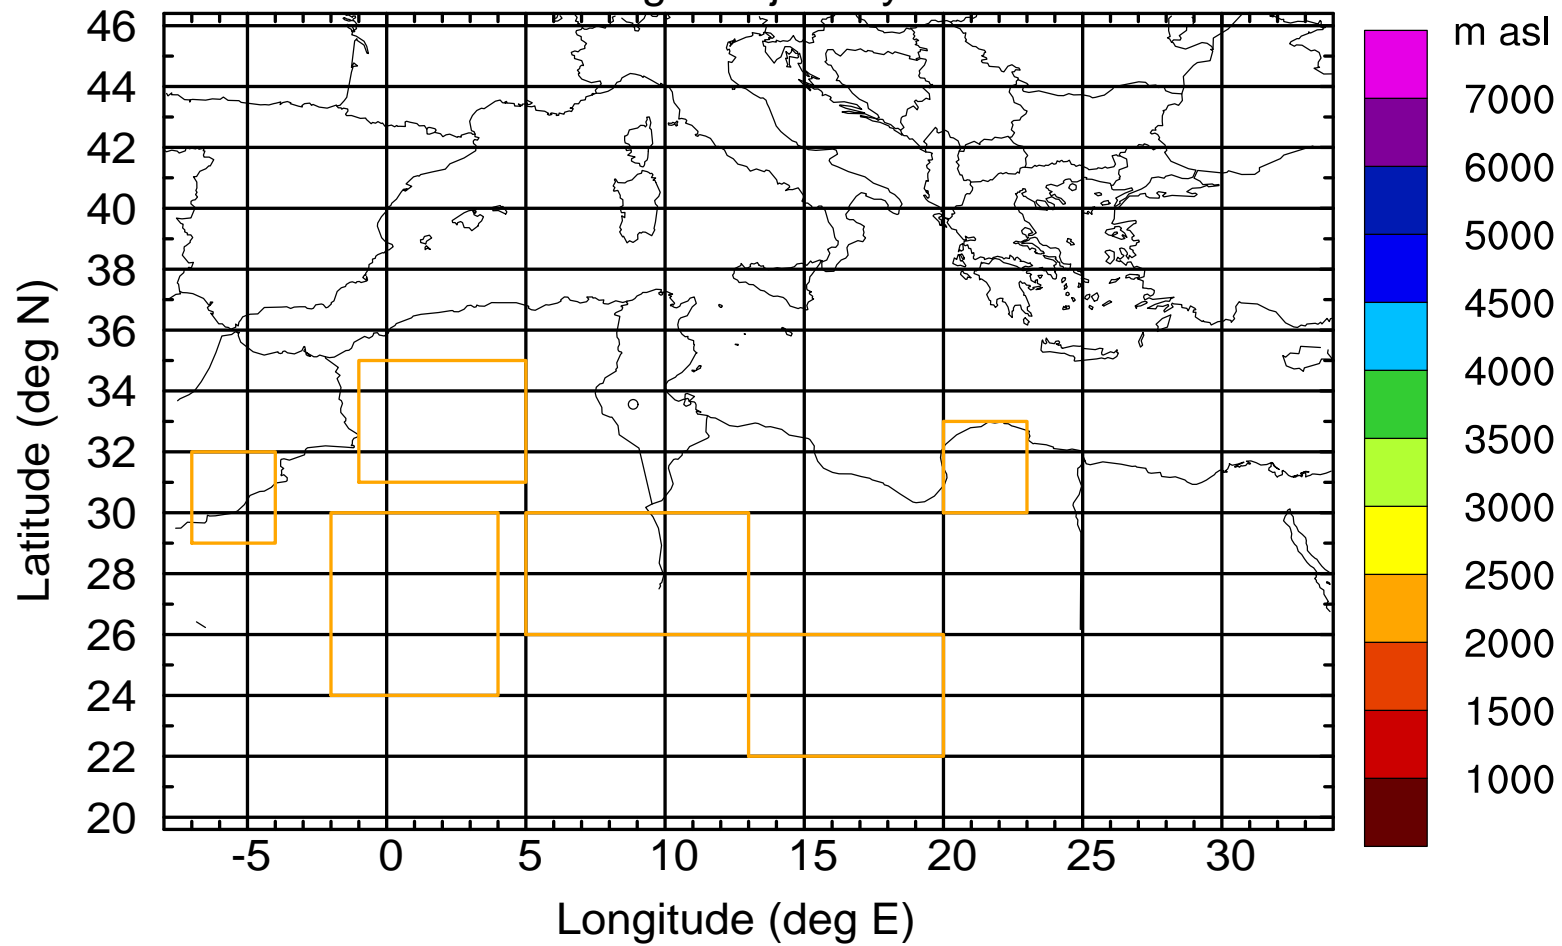

Limassol lidar 34.677N 33.037E

Flight trajectory