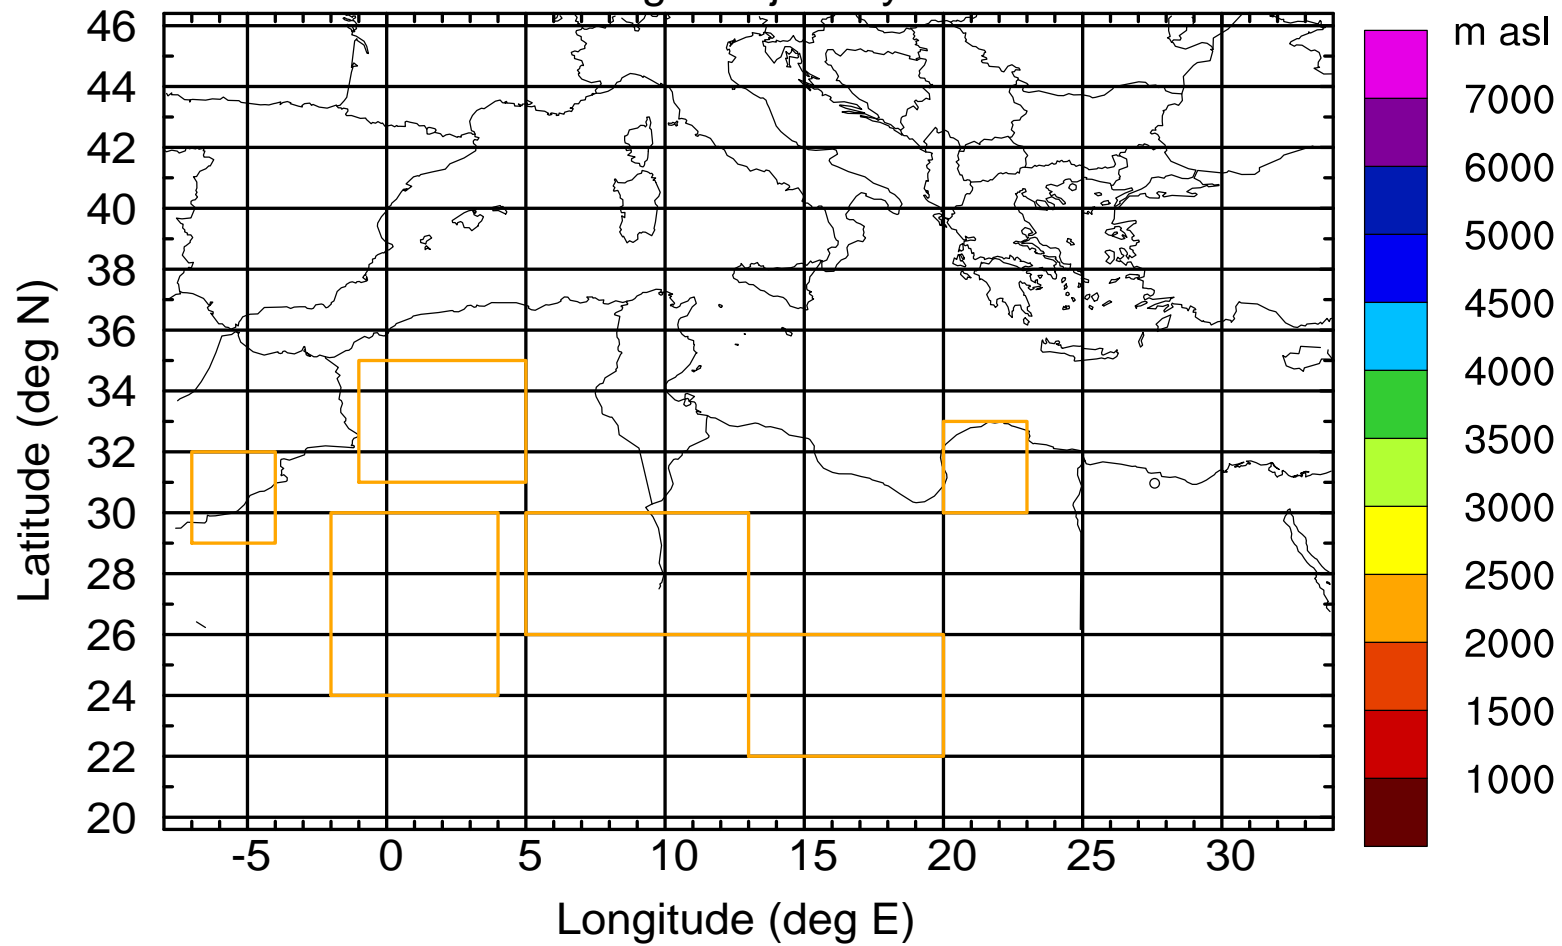

Limassol lidar 34.677N 33.037E

Flight trajectory