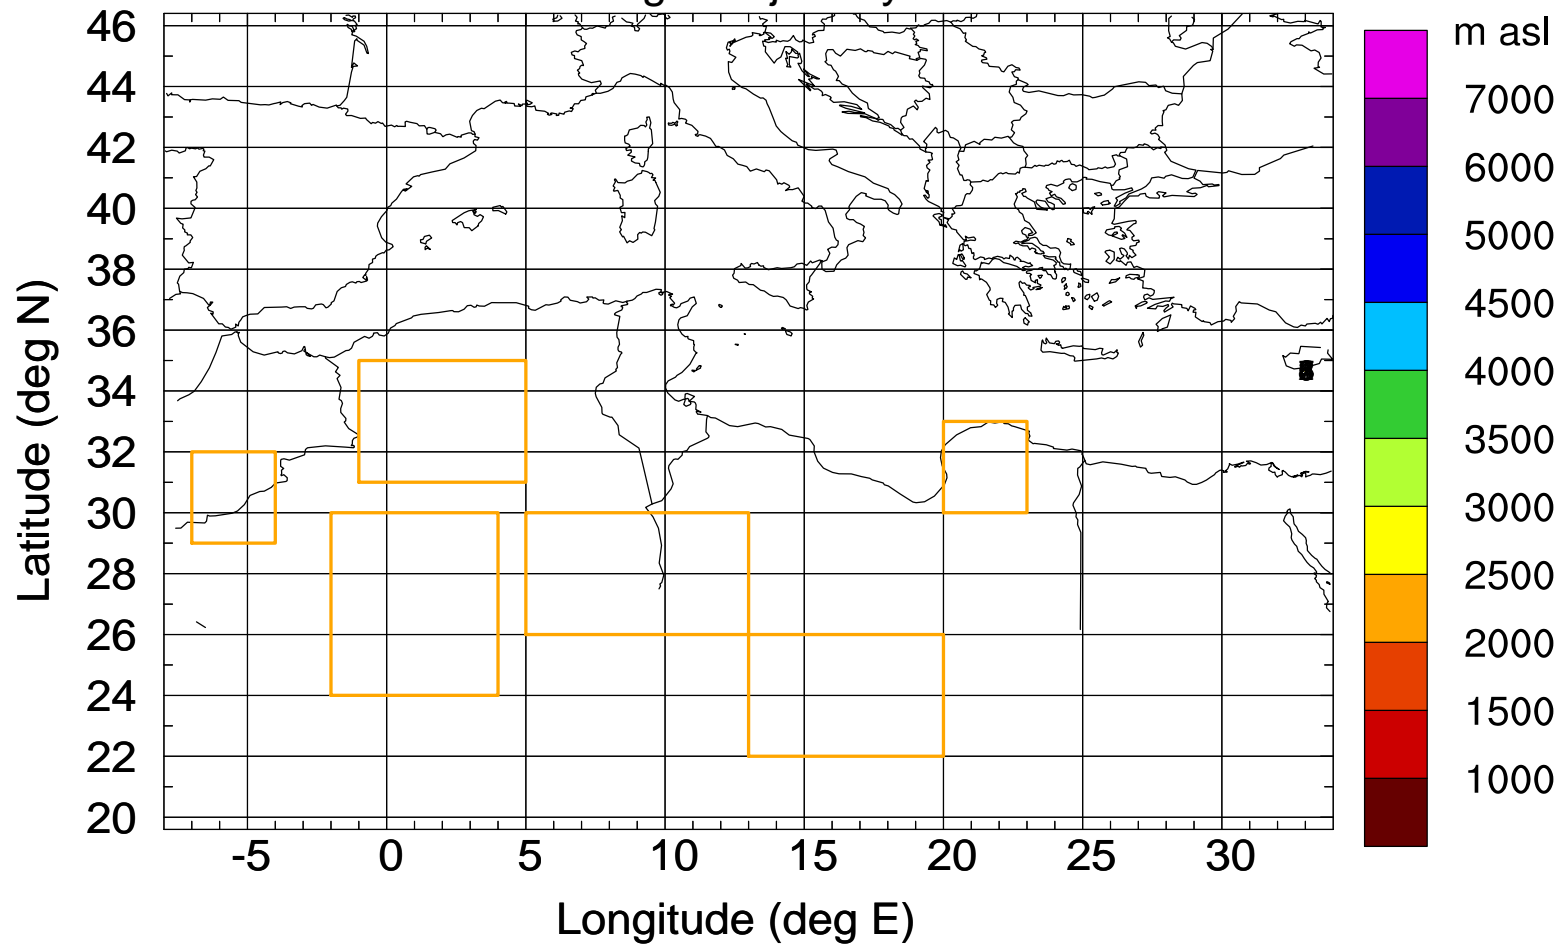

Limassol lidar 34.677N 33.037E

Flight trajectory