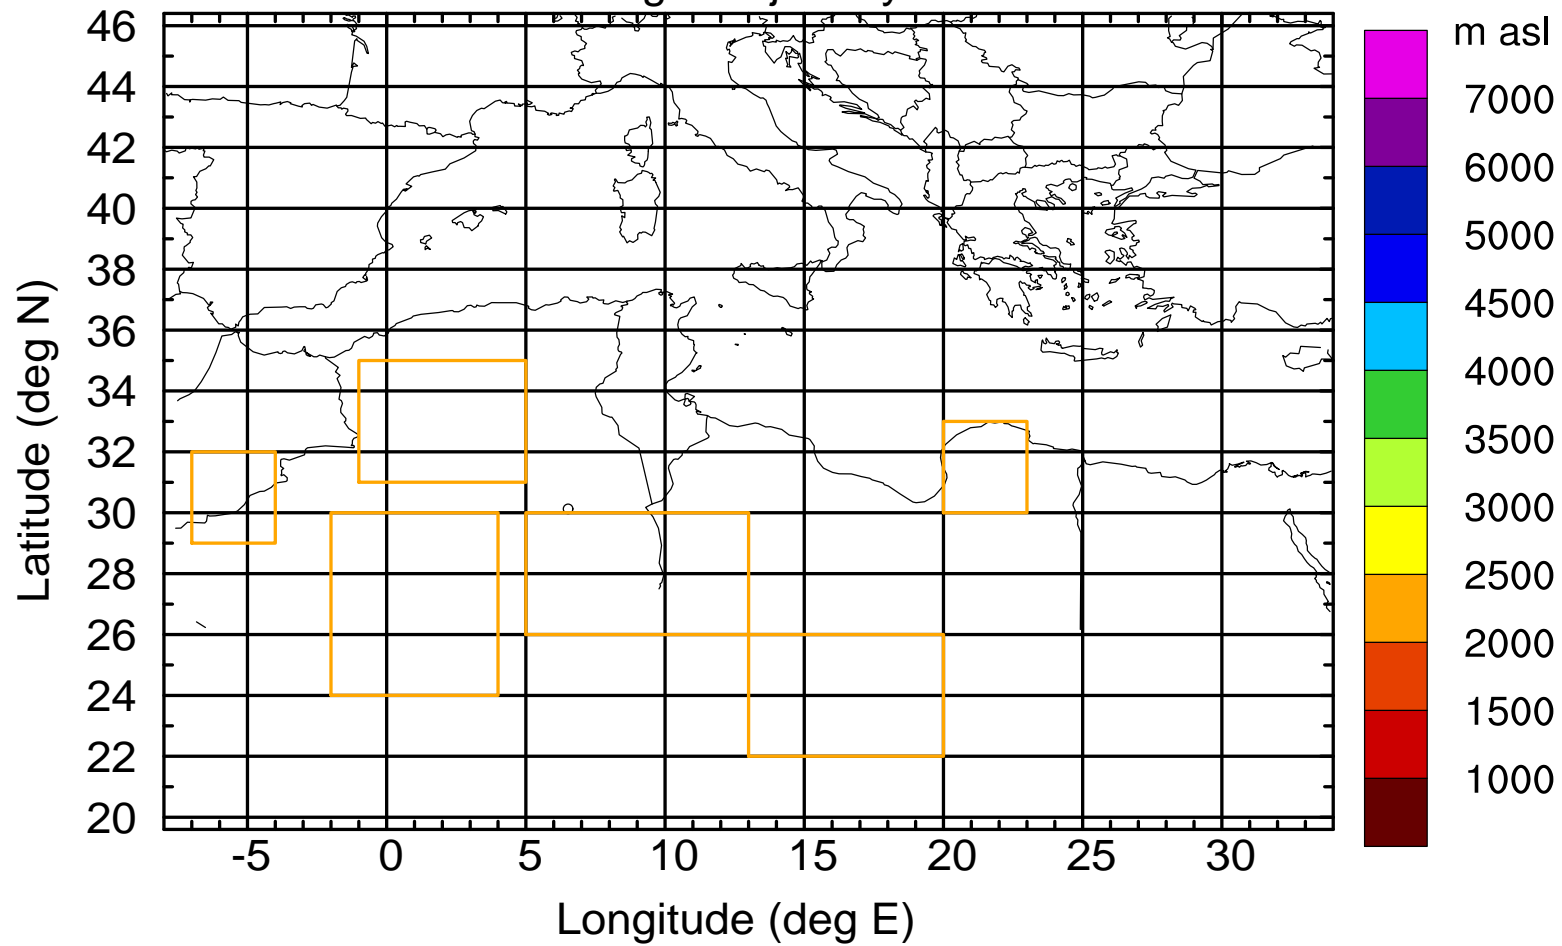

Limassol lidar 34.677N 33.037E

Flight trajectory