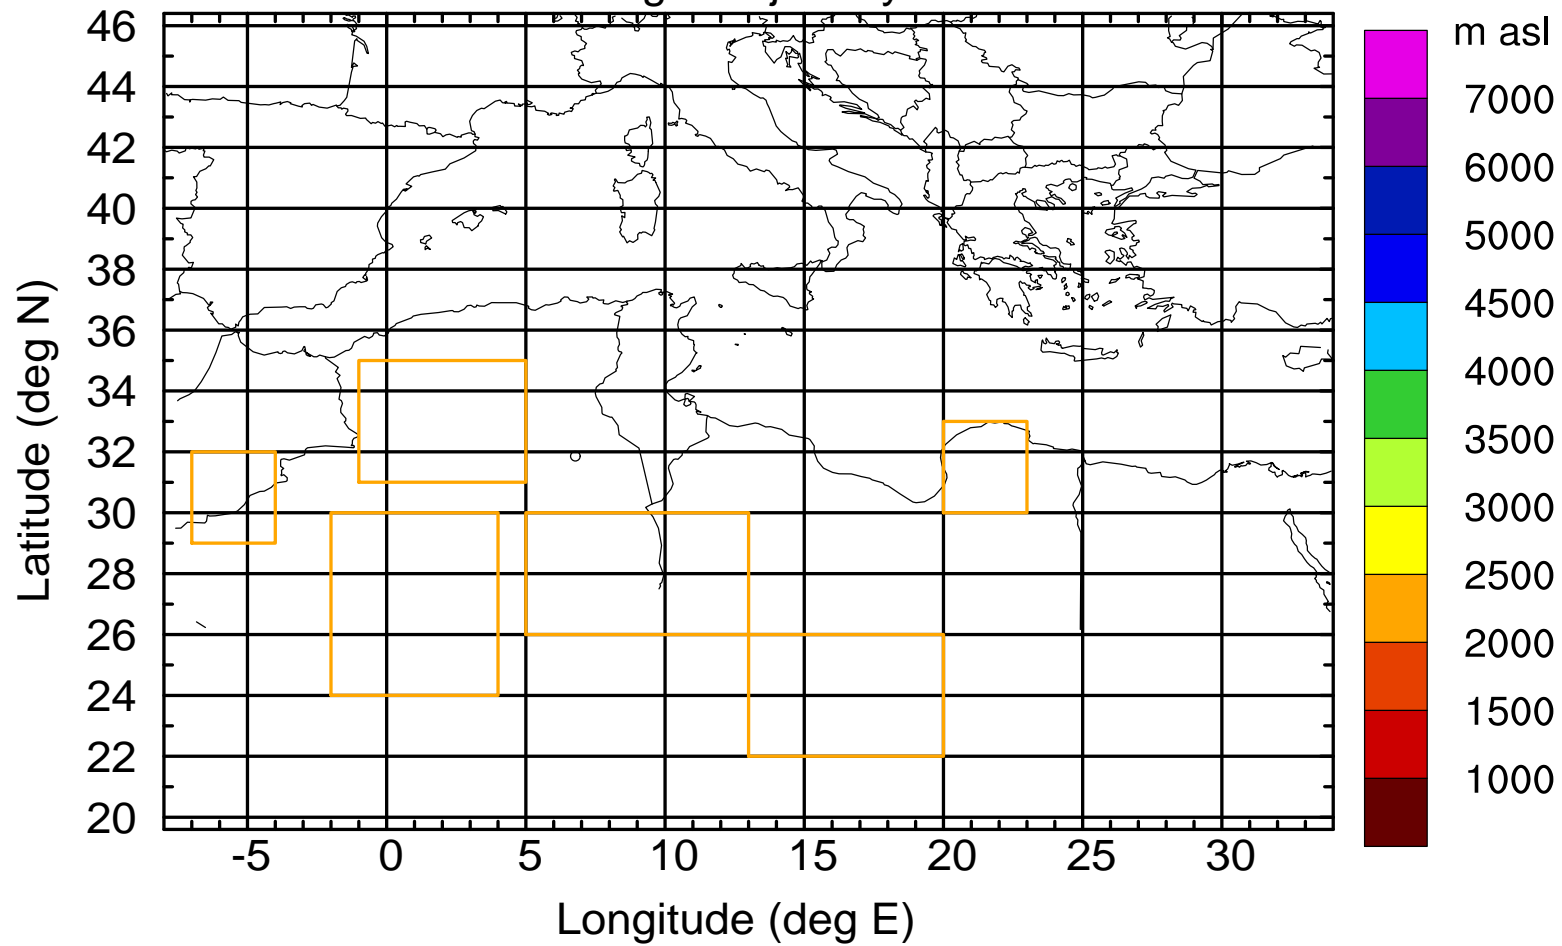

Limassol lidar 34.677N 33.037E

Flight trajectory