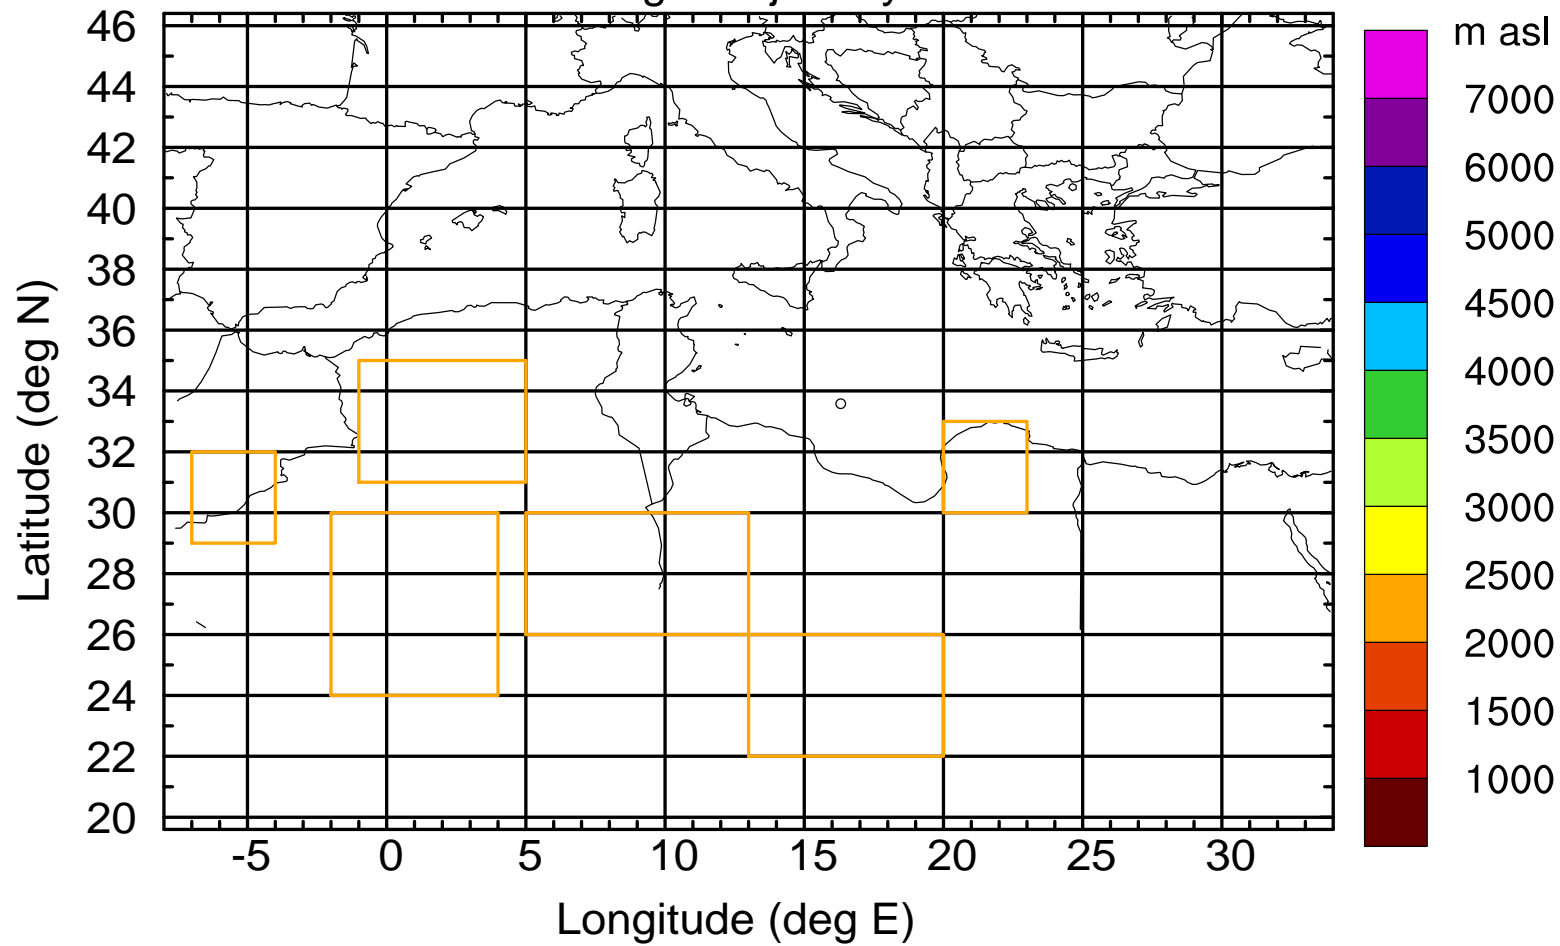

Limassol lidar 34.677N 33.037E

Flight trajectory