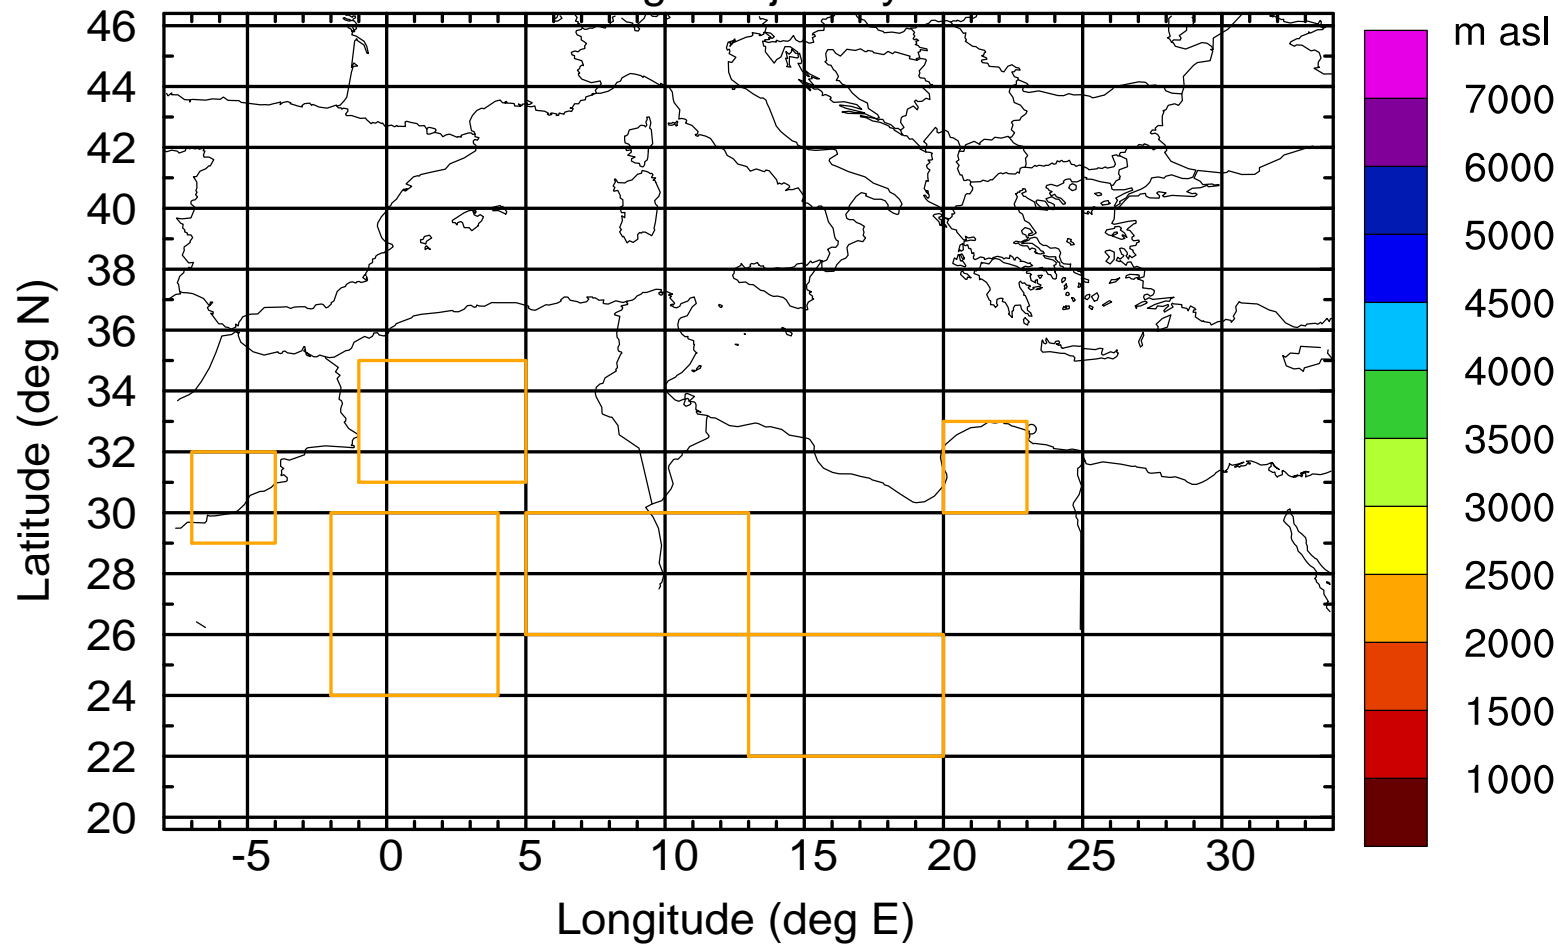

Limassol lidar 34.677N 33.037E

Flight trajectory