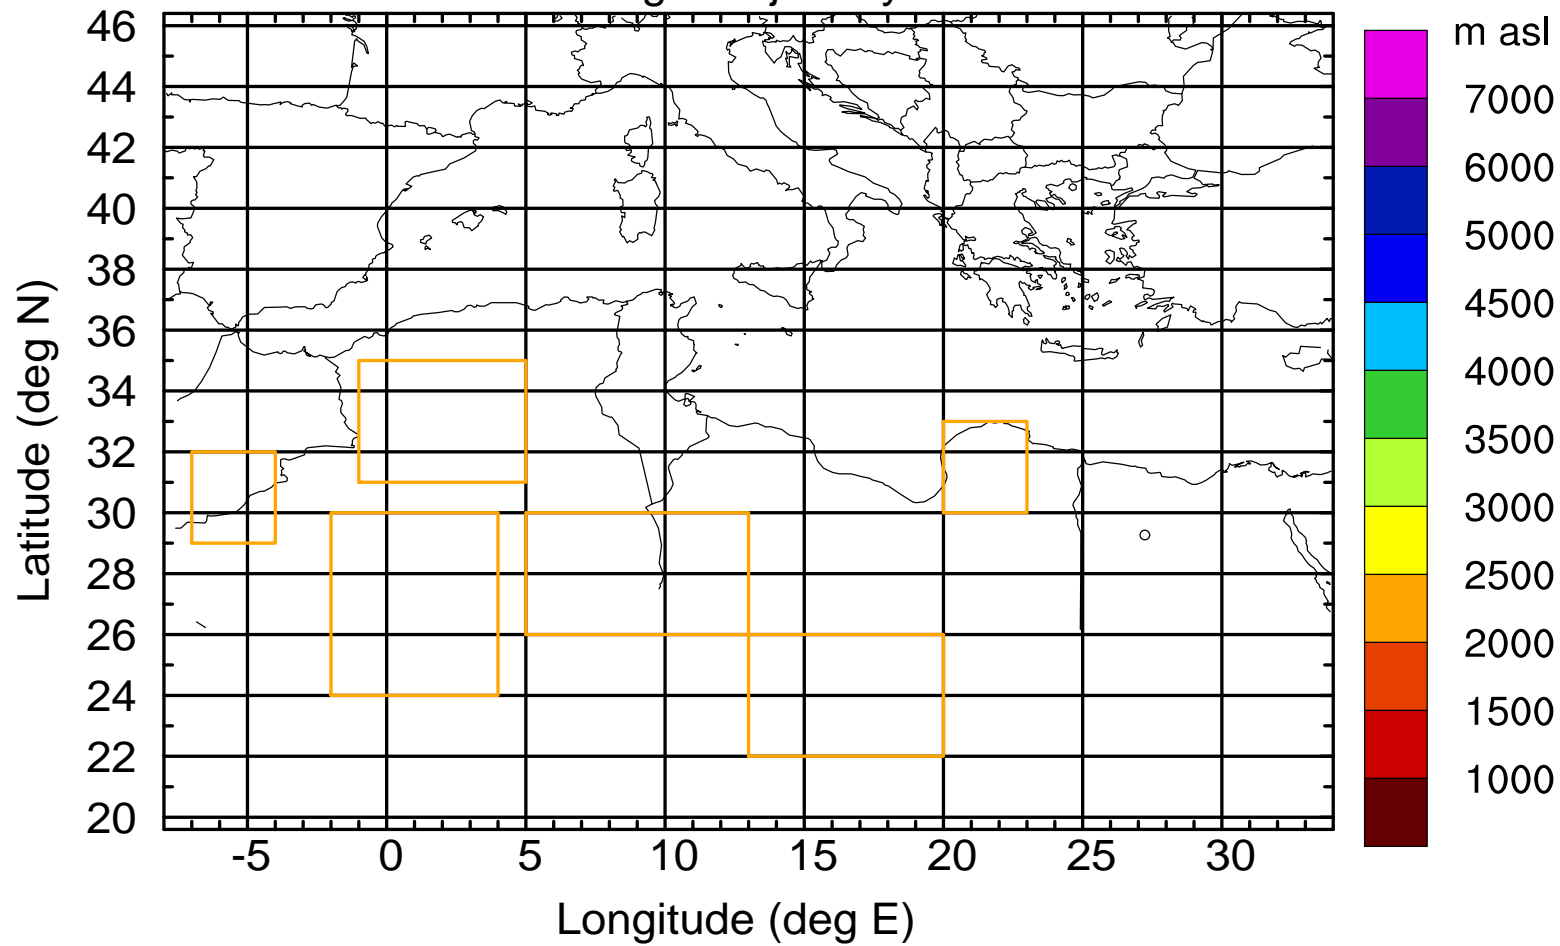

Limassol lidar 34.677N 33.037E

Flight trajectory