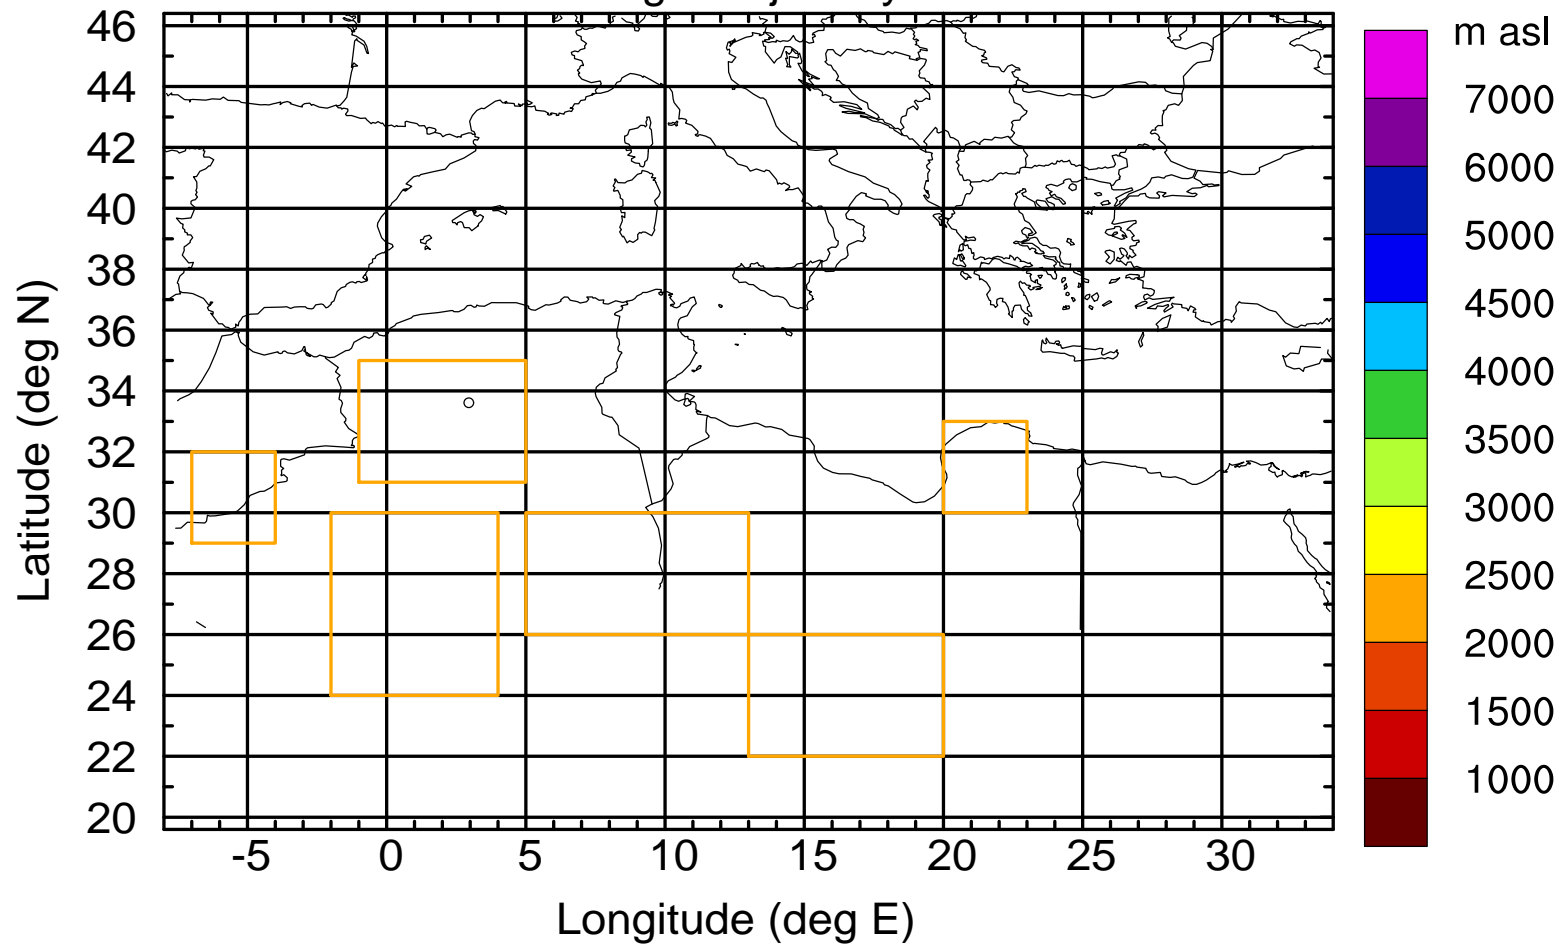

Limassol lidar 34.677N 33.037E

Flight trajectory