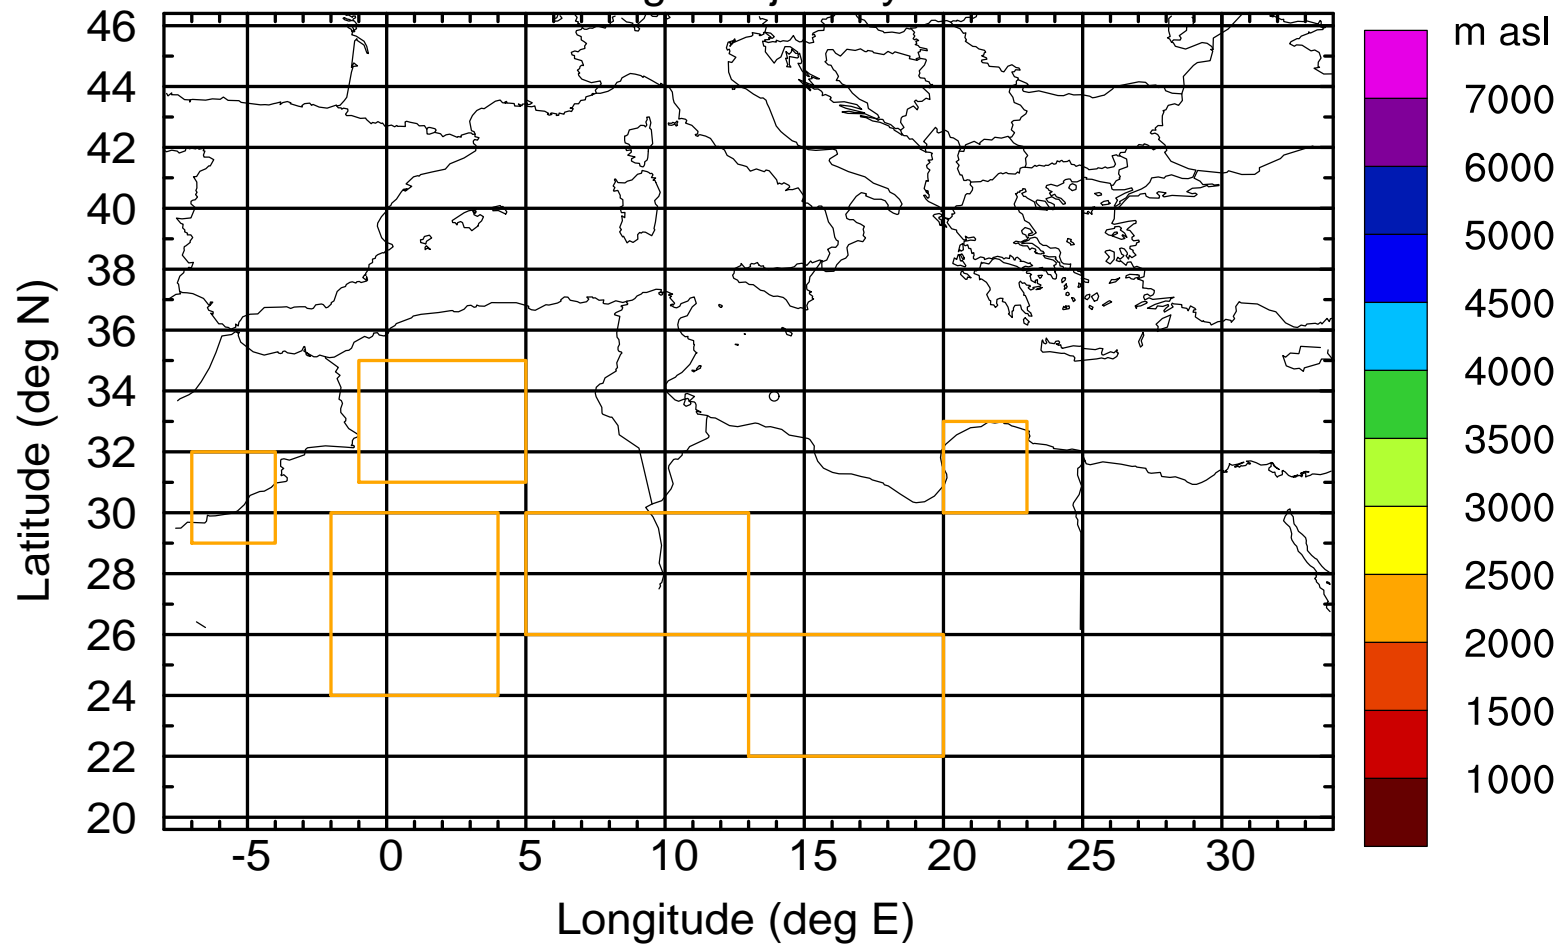

Limassol lidar 34.677N 33.037E

Flight trajectory