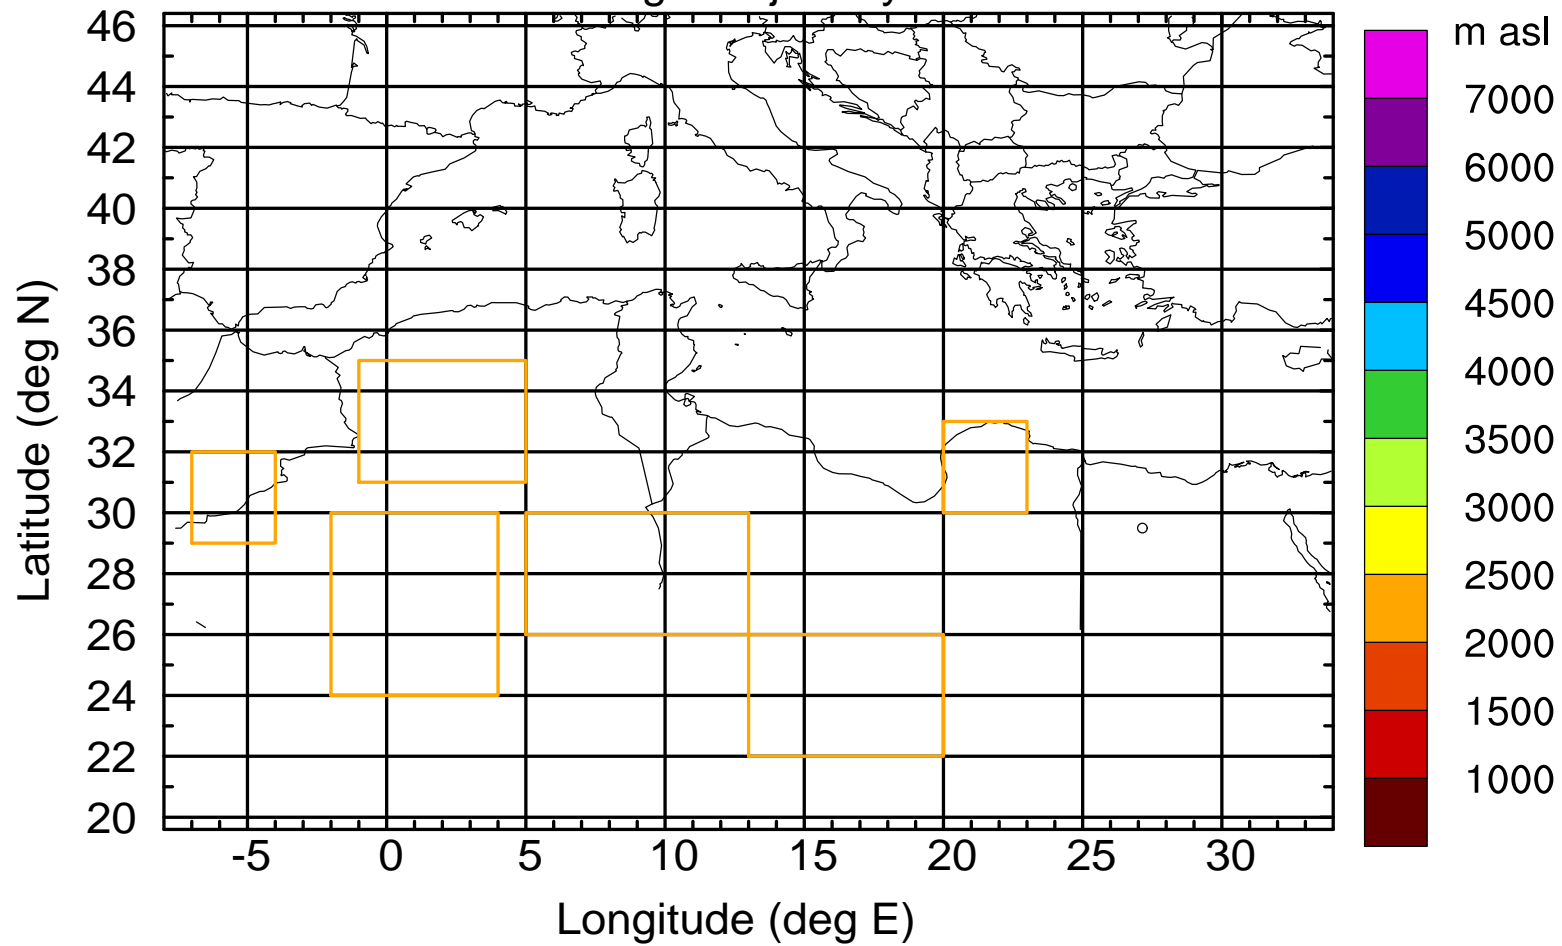

Limassol lidar 34.677N 33.037E

Flight trajectory