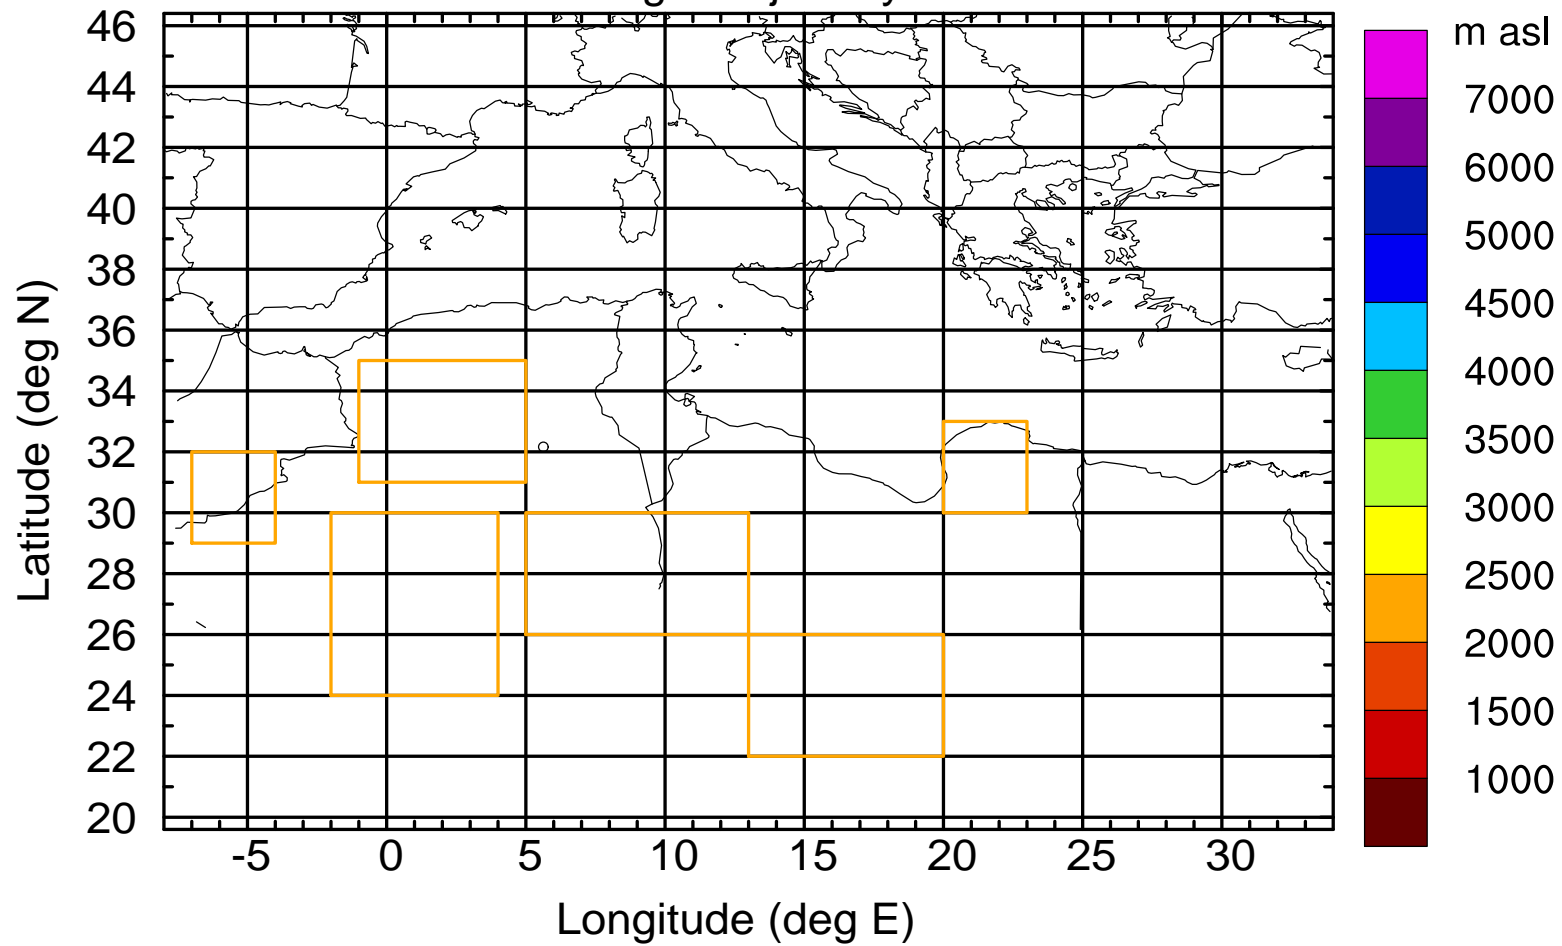

Limassol lidar 34.677N 33.037E

Flight trajectory