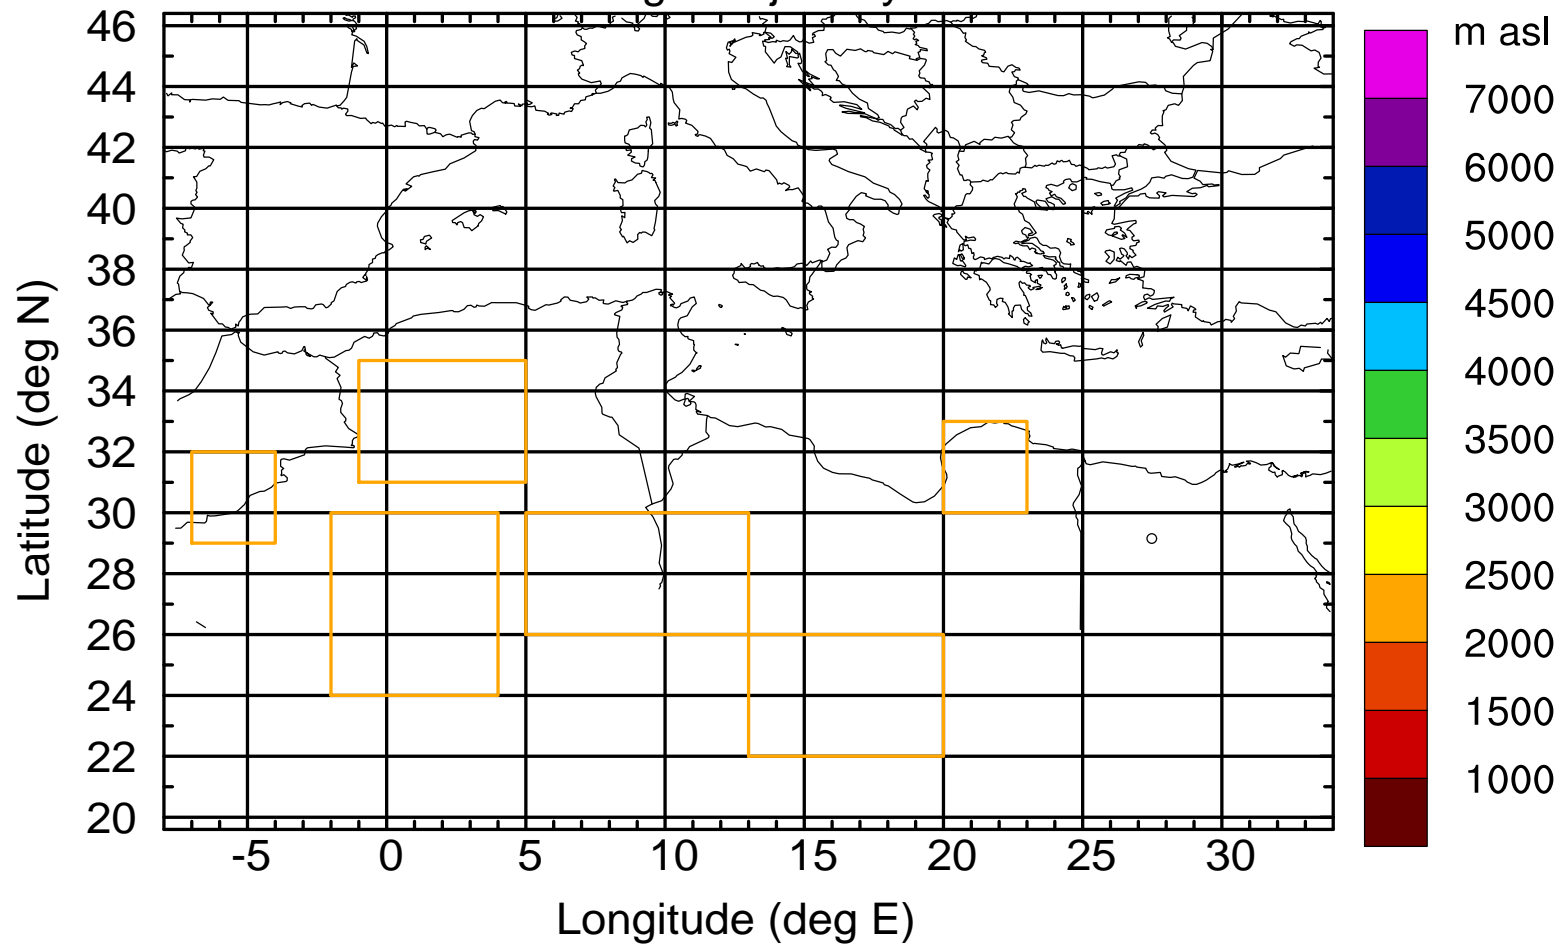

Limassol lidar 34.677N 33.037E

Flight trajectory