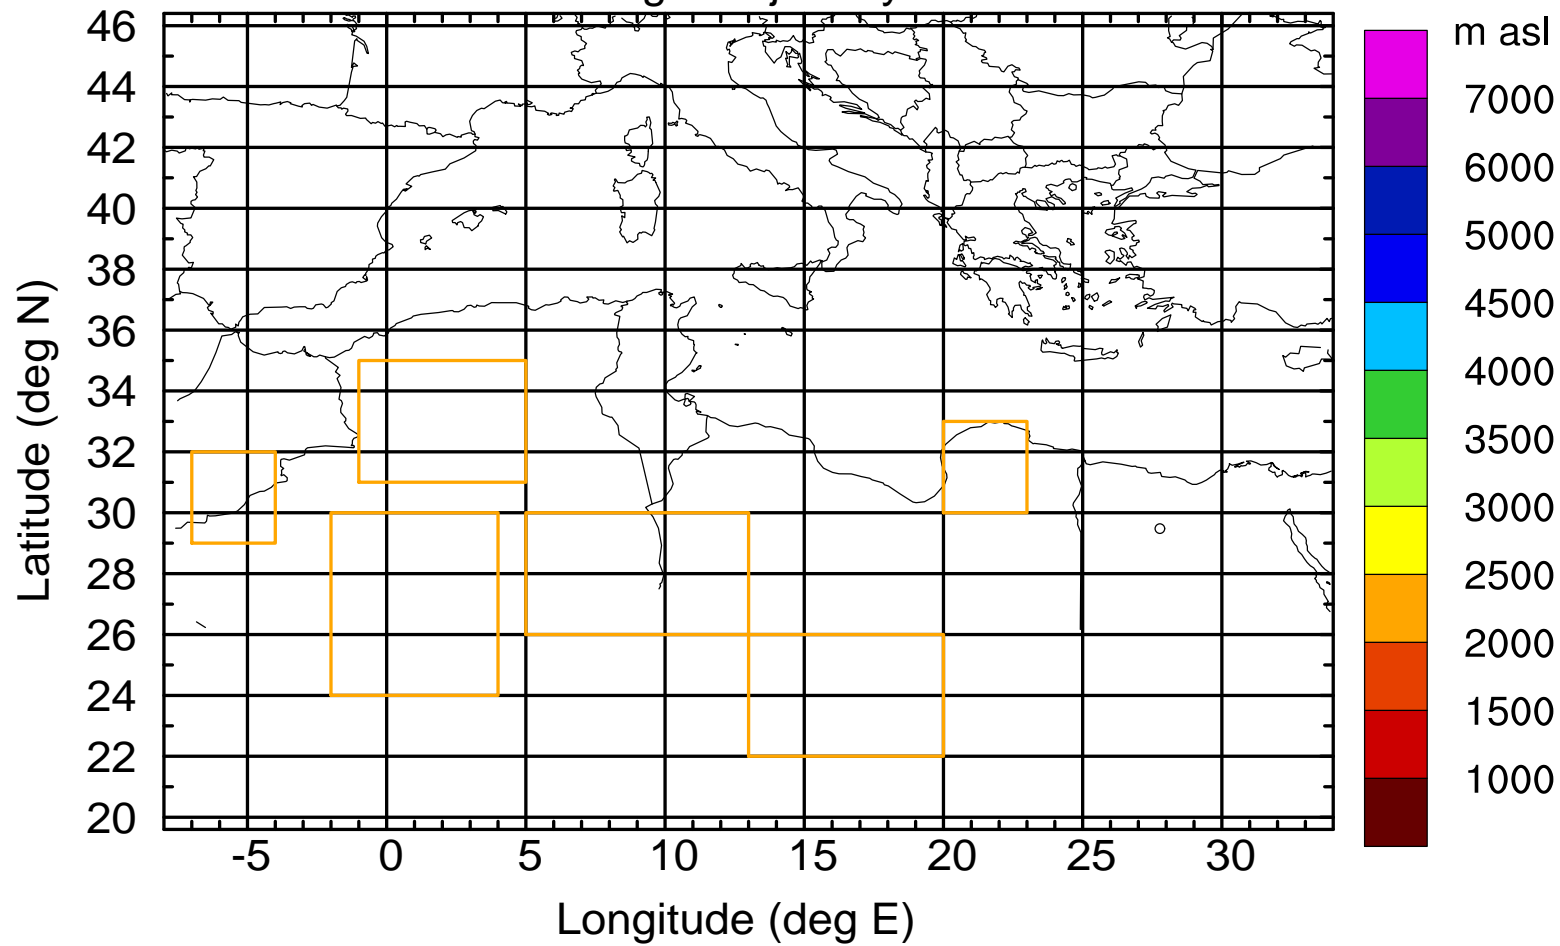

Limassol lidar 34.677N 33.037E

Flight trajectory