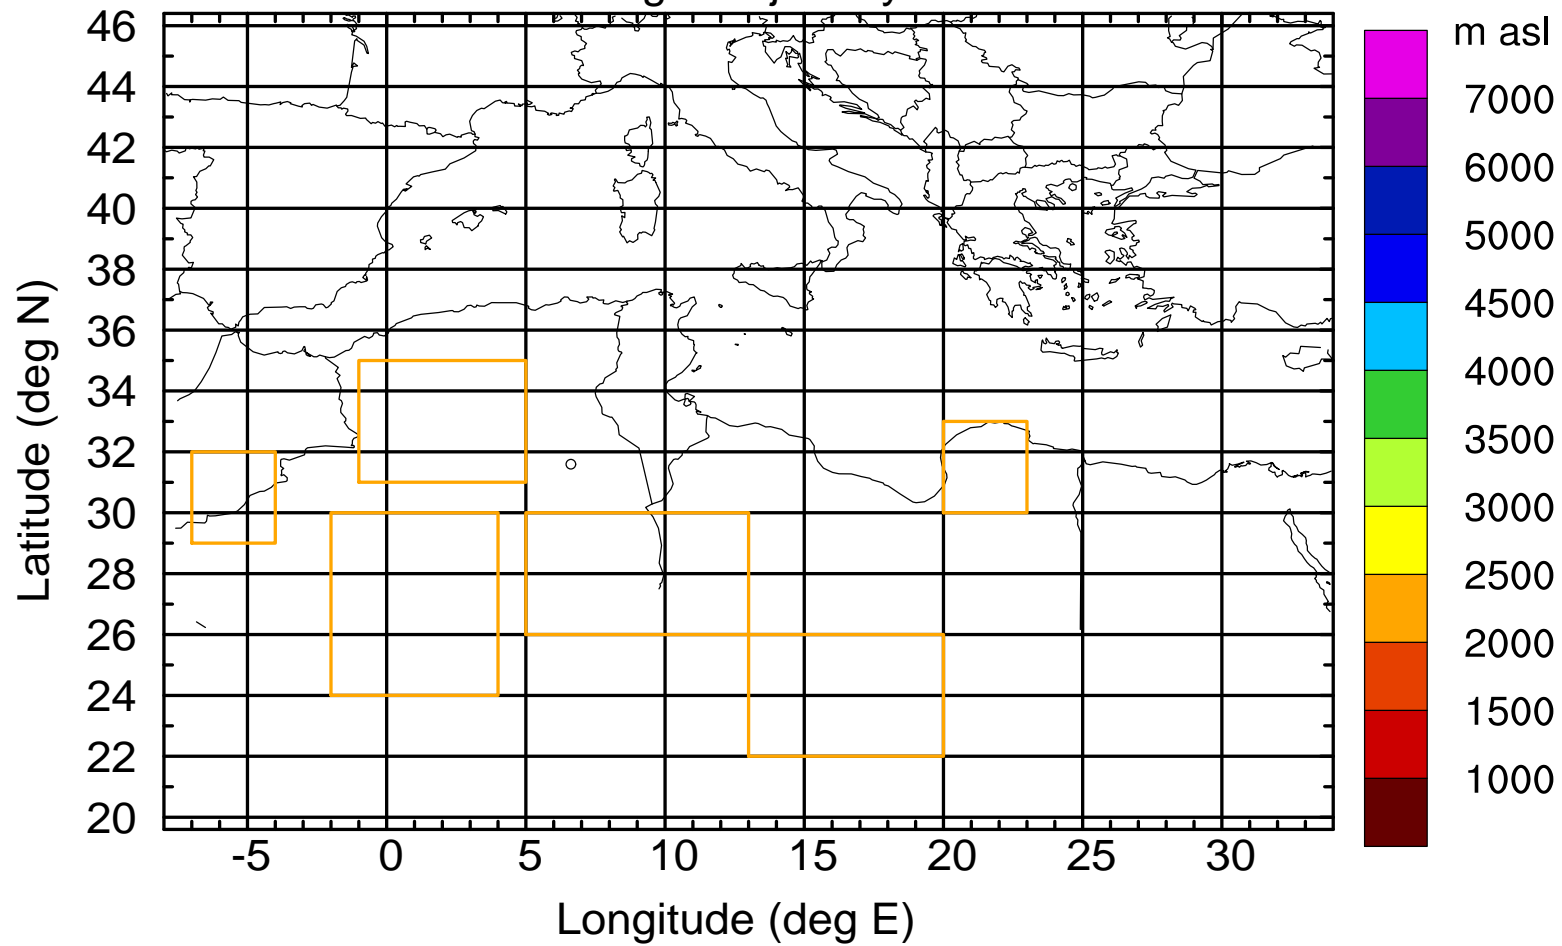

Limassol lidar 34.677N 33.037E

Flight trajectory