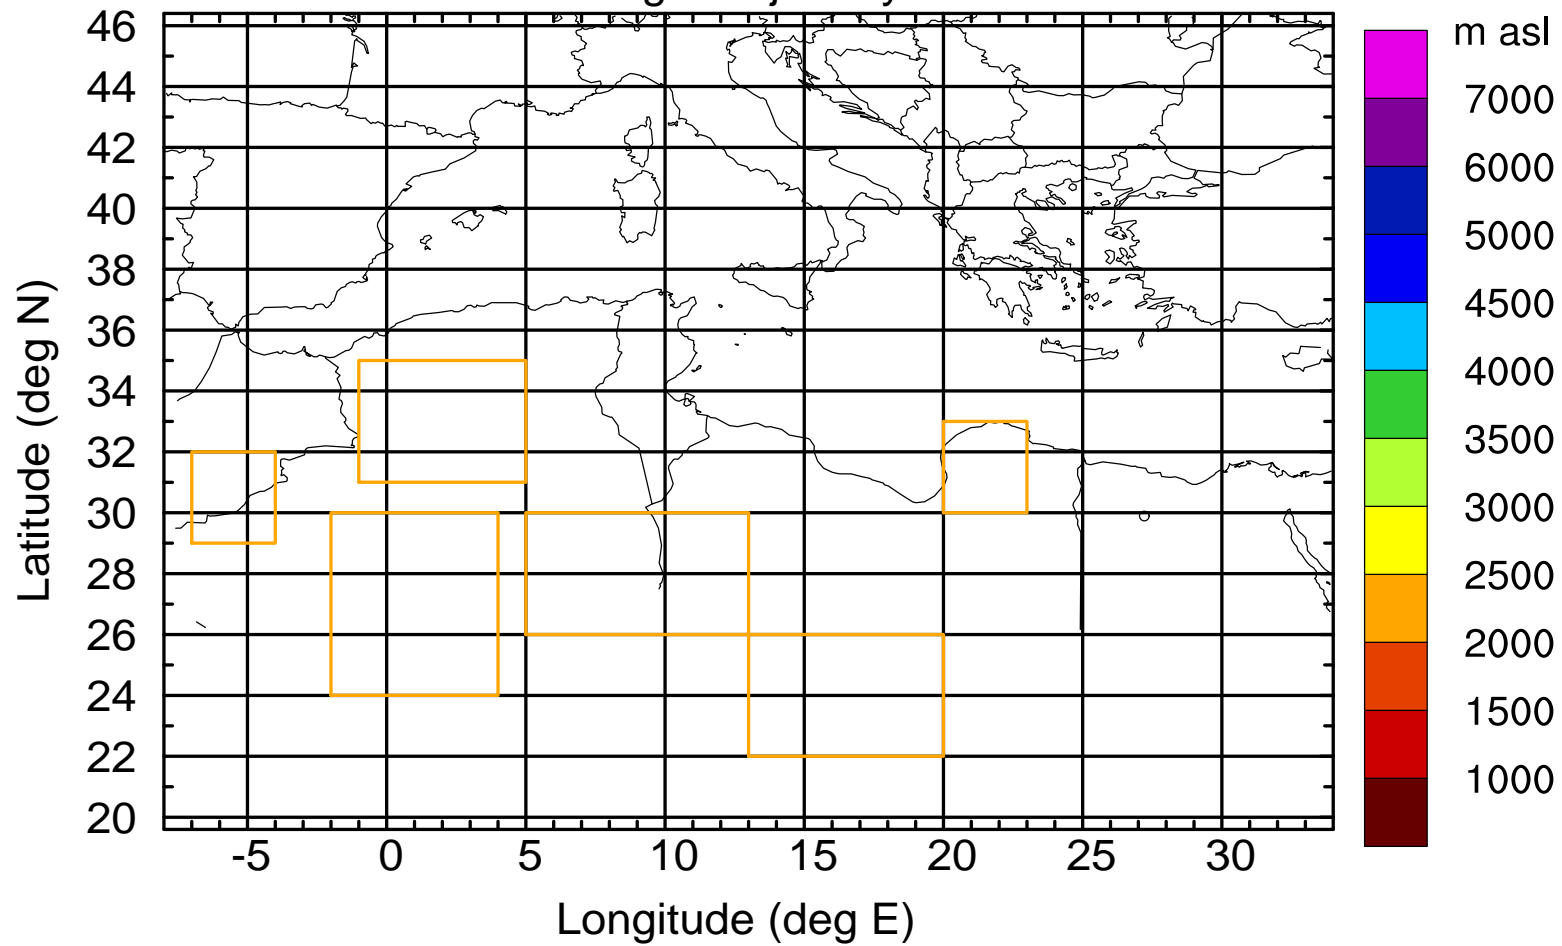

Limassol lidar 34.677N 33.037E

Flight trajectory