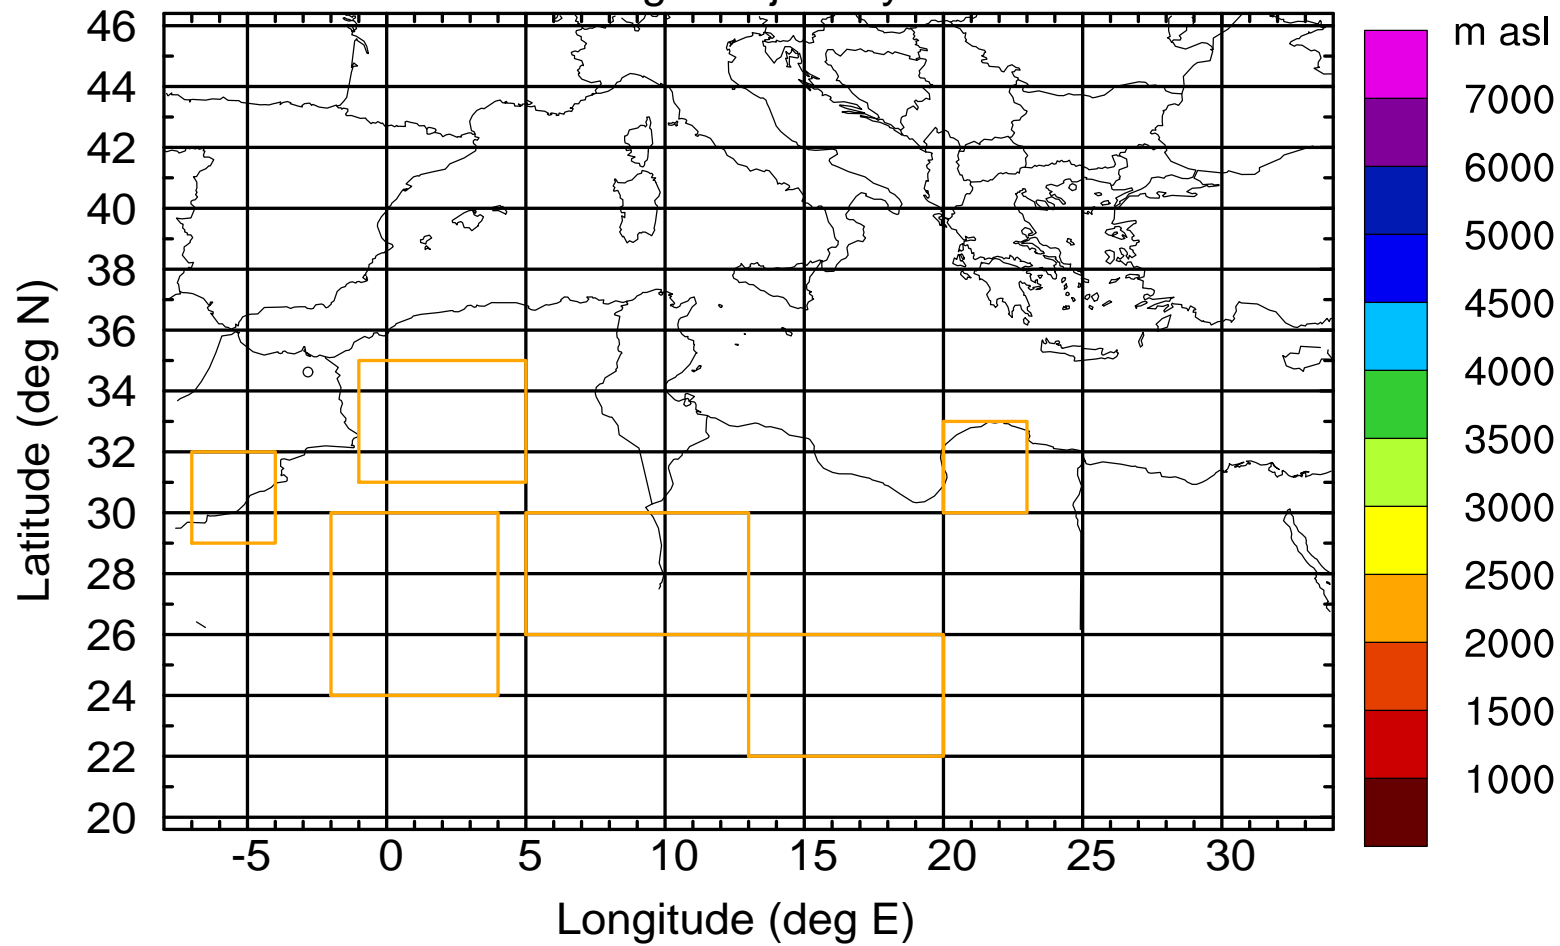

Limassol lidar 34.677N 33.037E

Flight trajectory