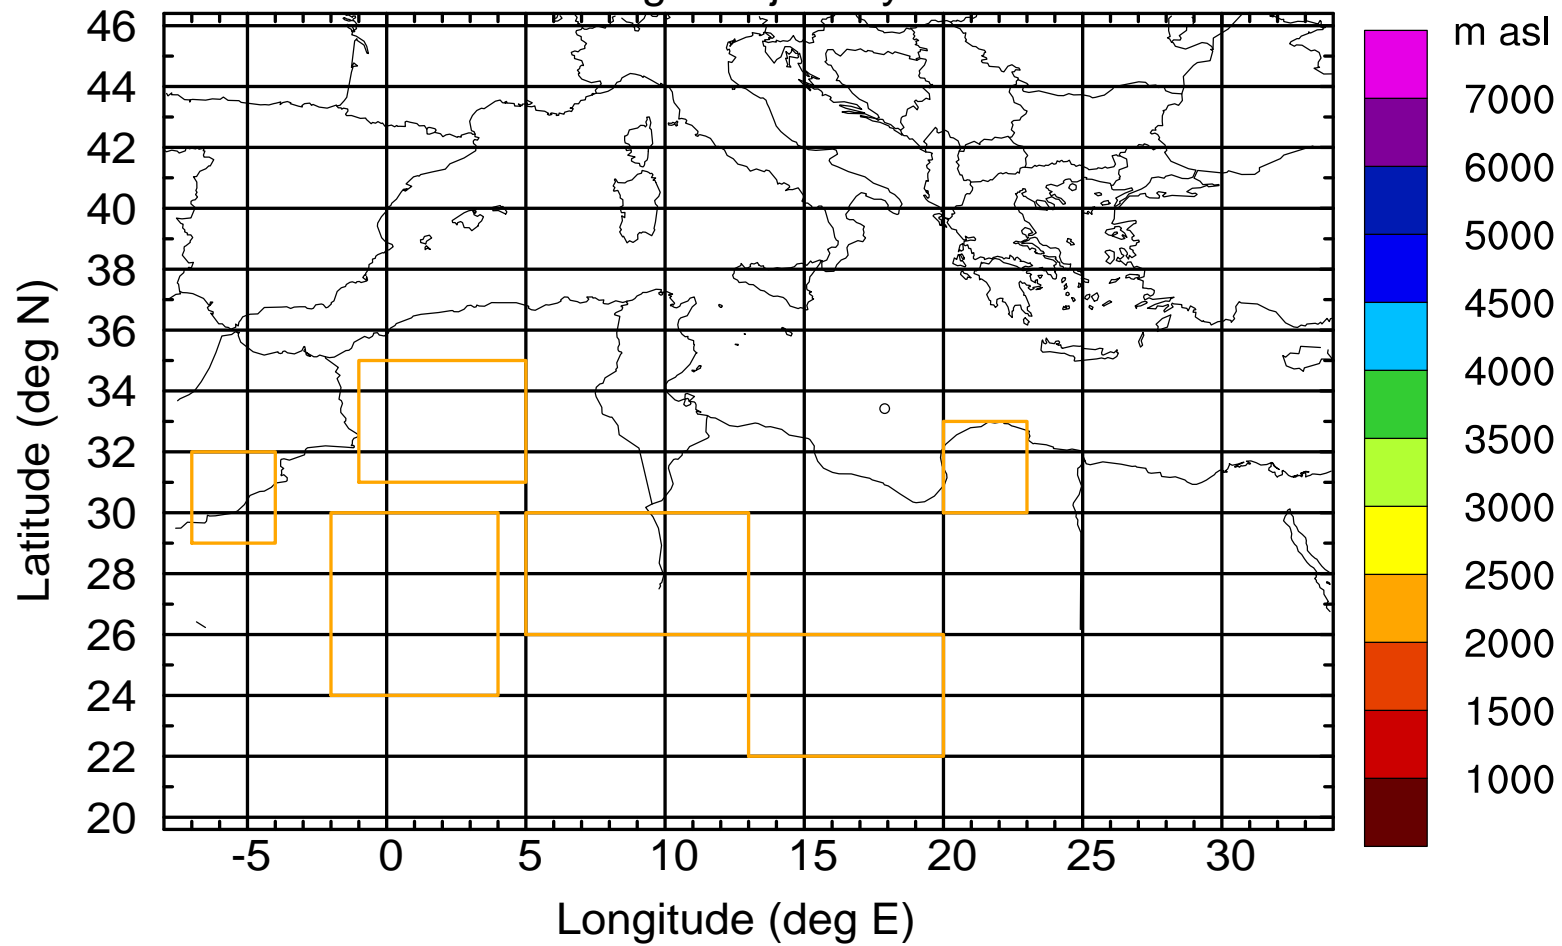

Limassol lidar 34.677N 33.037E

Flight trajectory