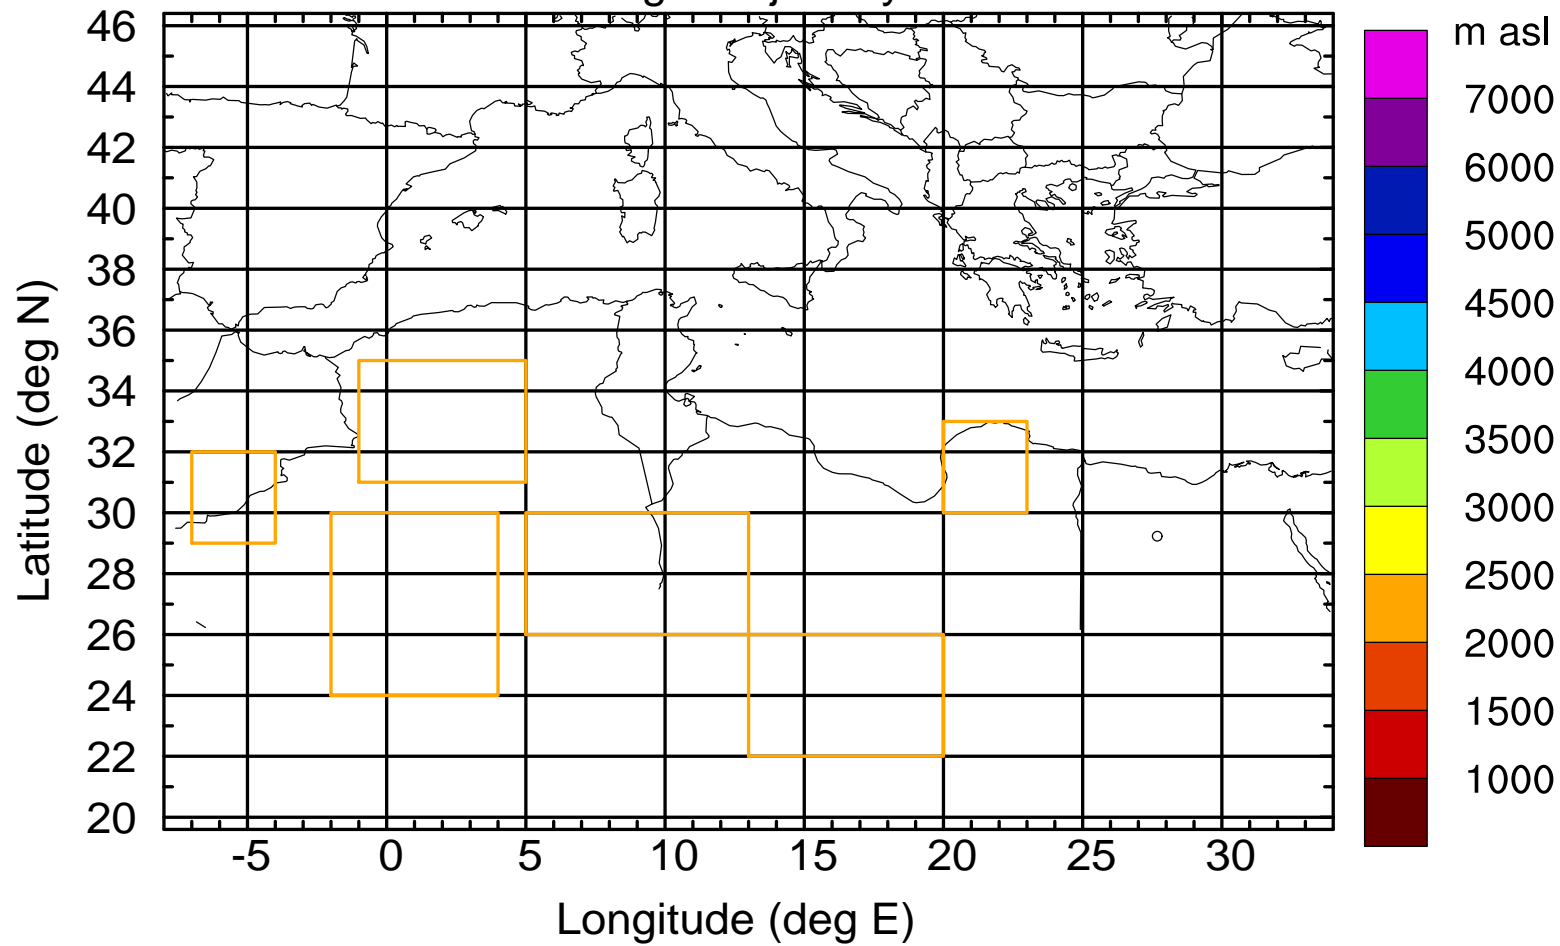

Limassol lidar 34.677N 33.037E

Flight trajectory