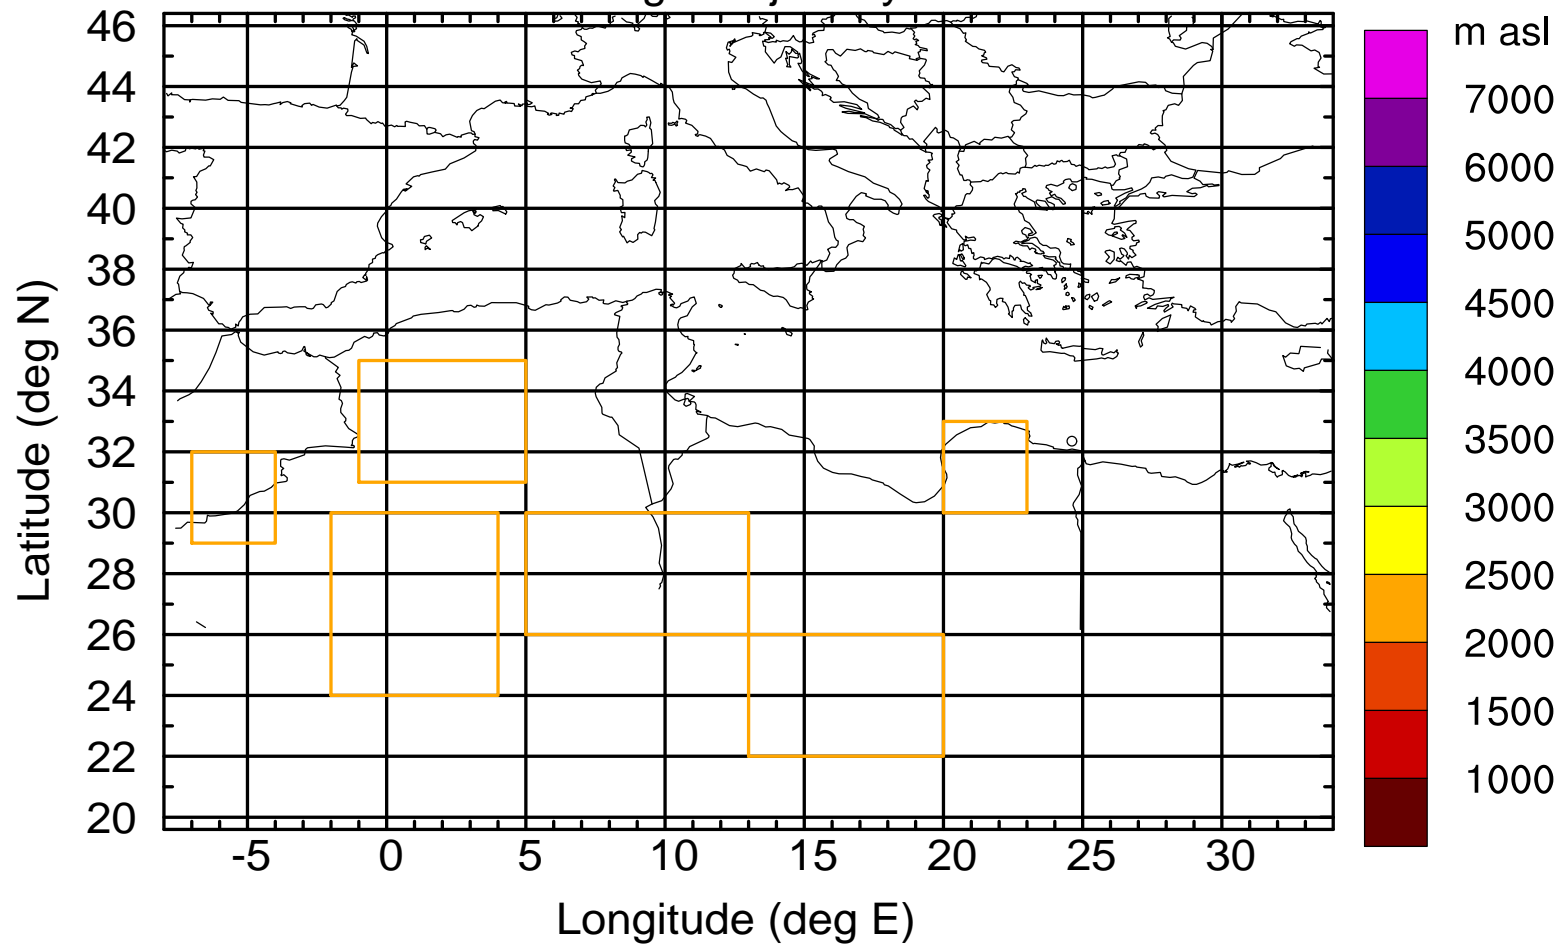

Limassol lidar 34.677N 33.037E

Flight trajectory