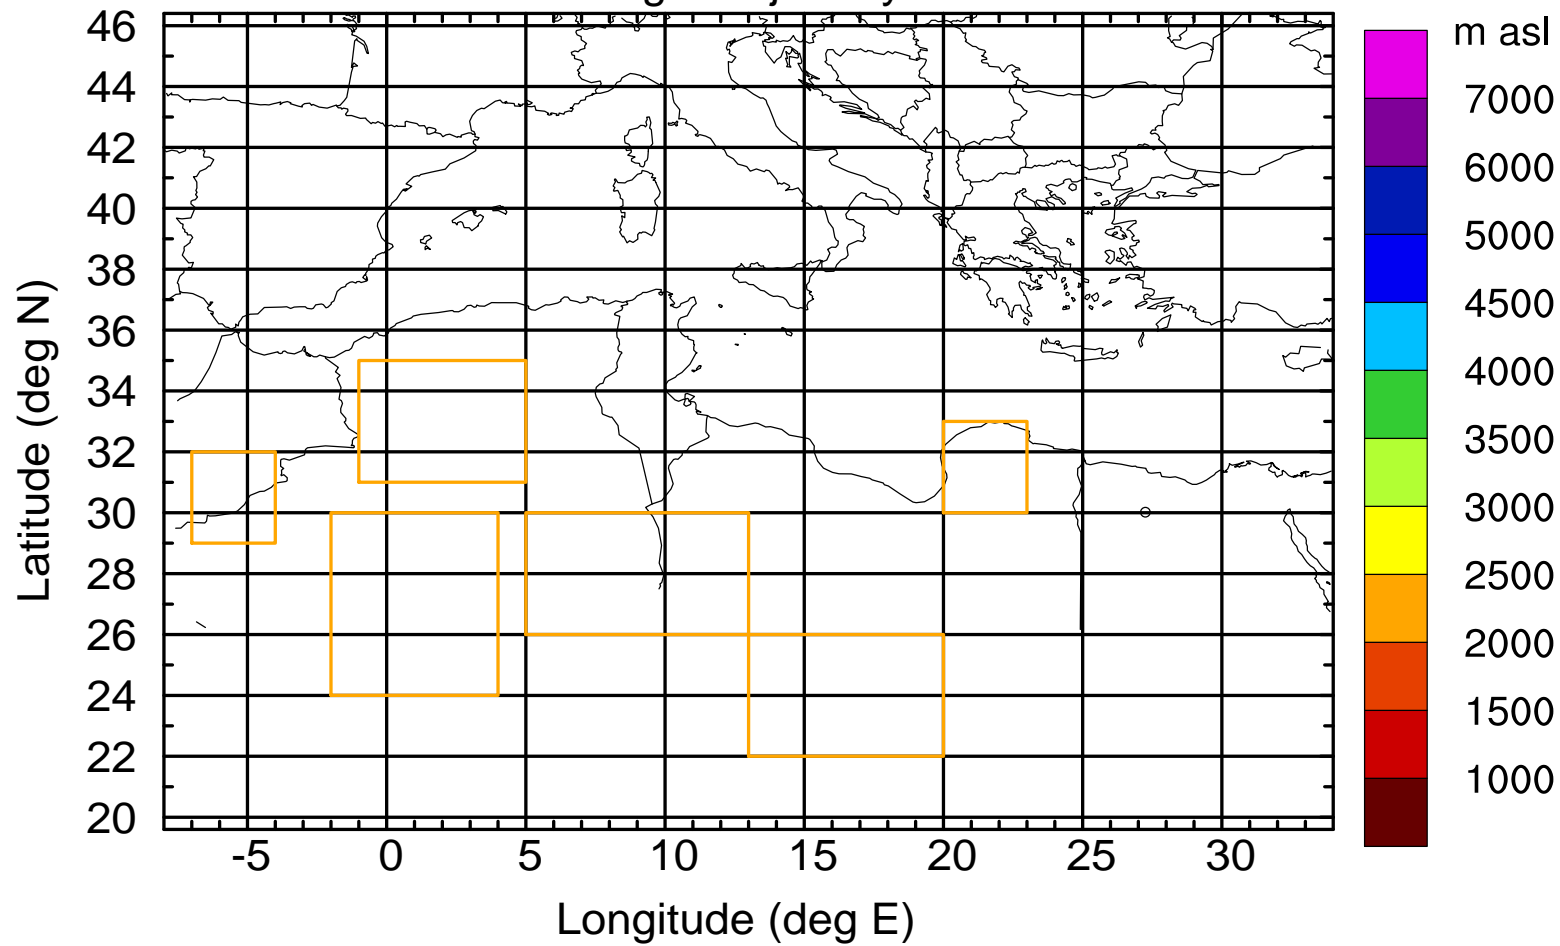

Limassol lidar 34.677N 33.037E

Flight trajectory