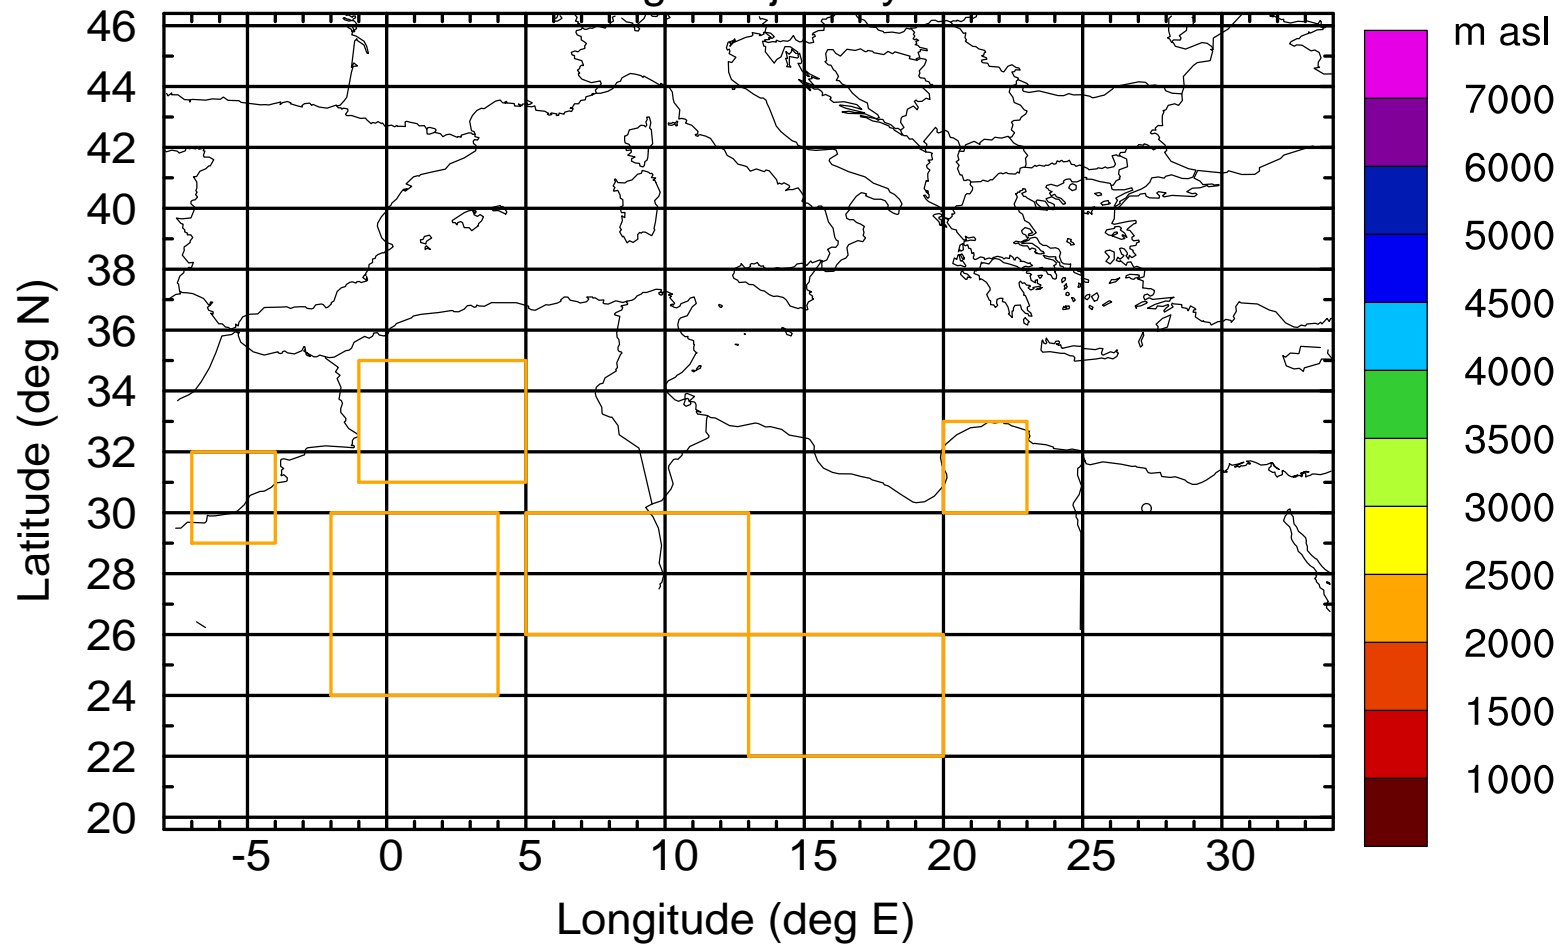

Limassol lidar 34.677N 33.037E

Flight trajectory