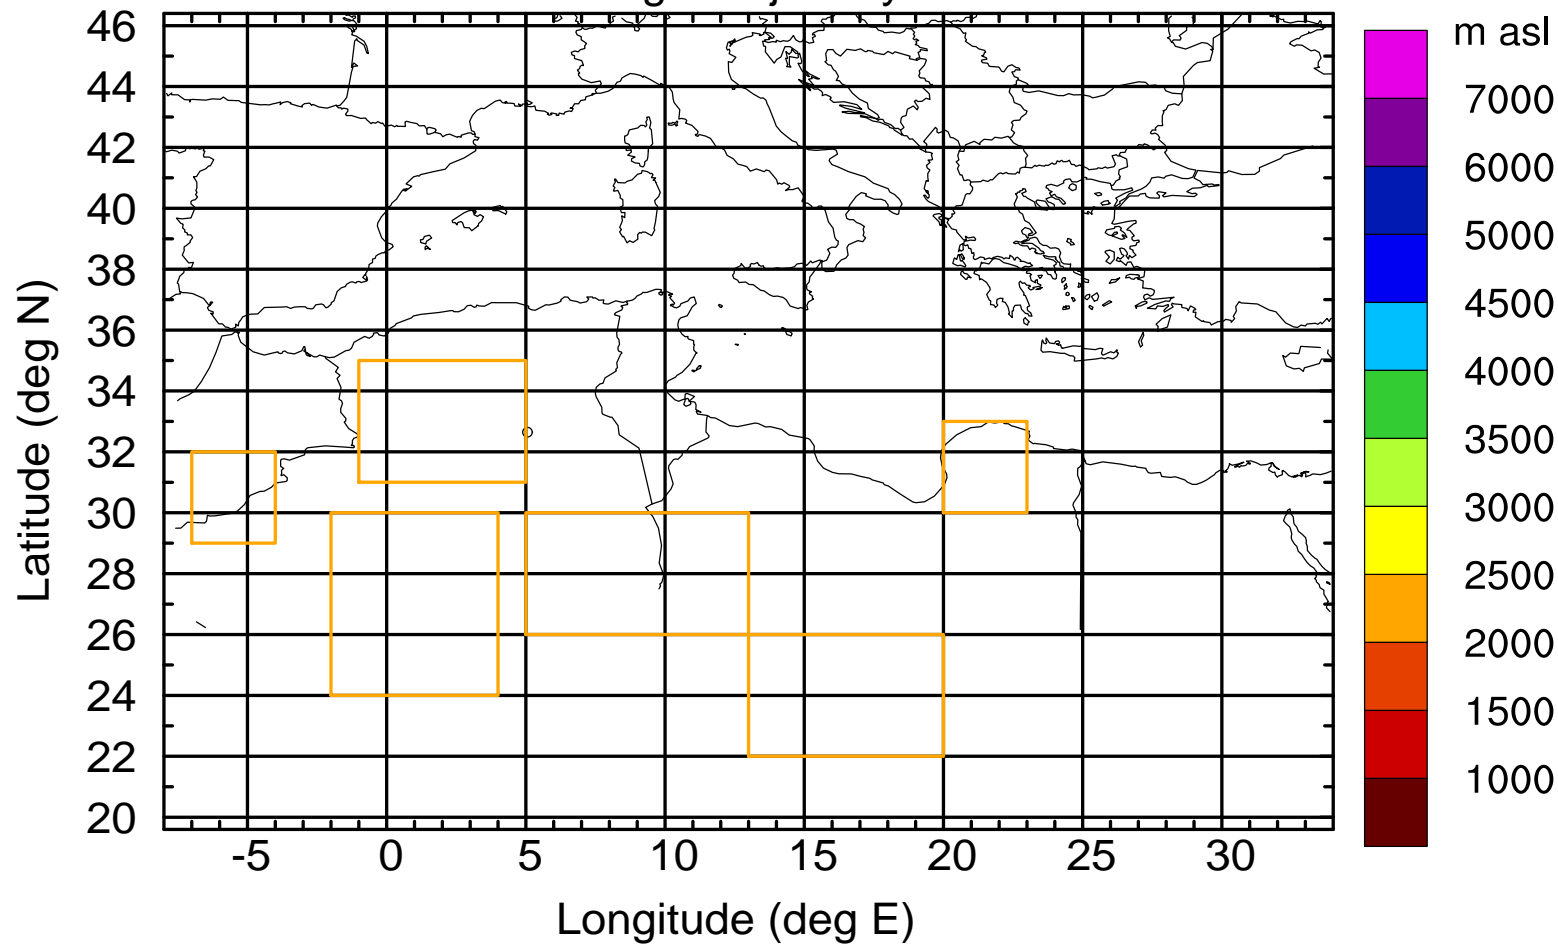

Limassol lidar 34.677N 33.037E

Flight trajectory