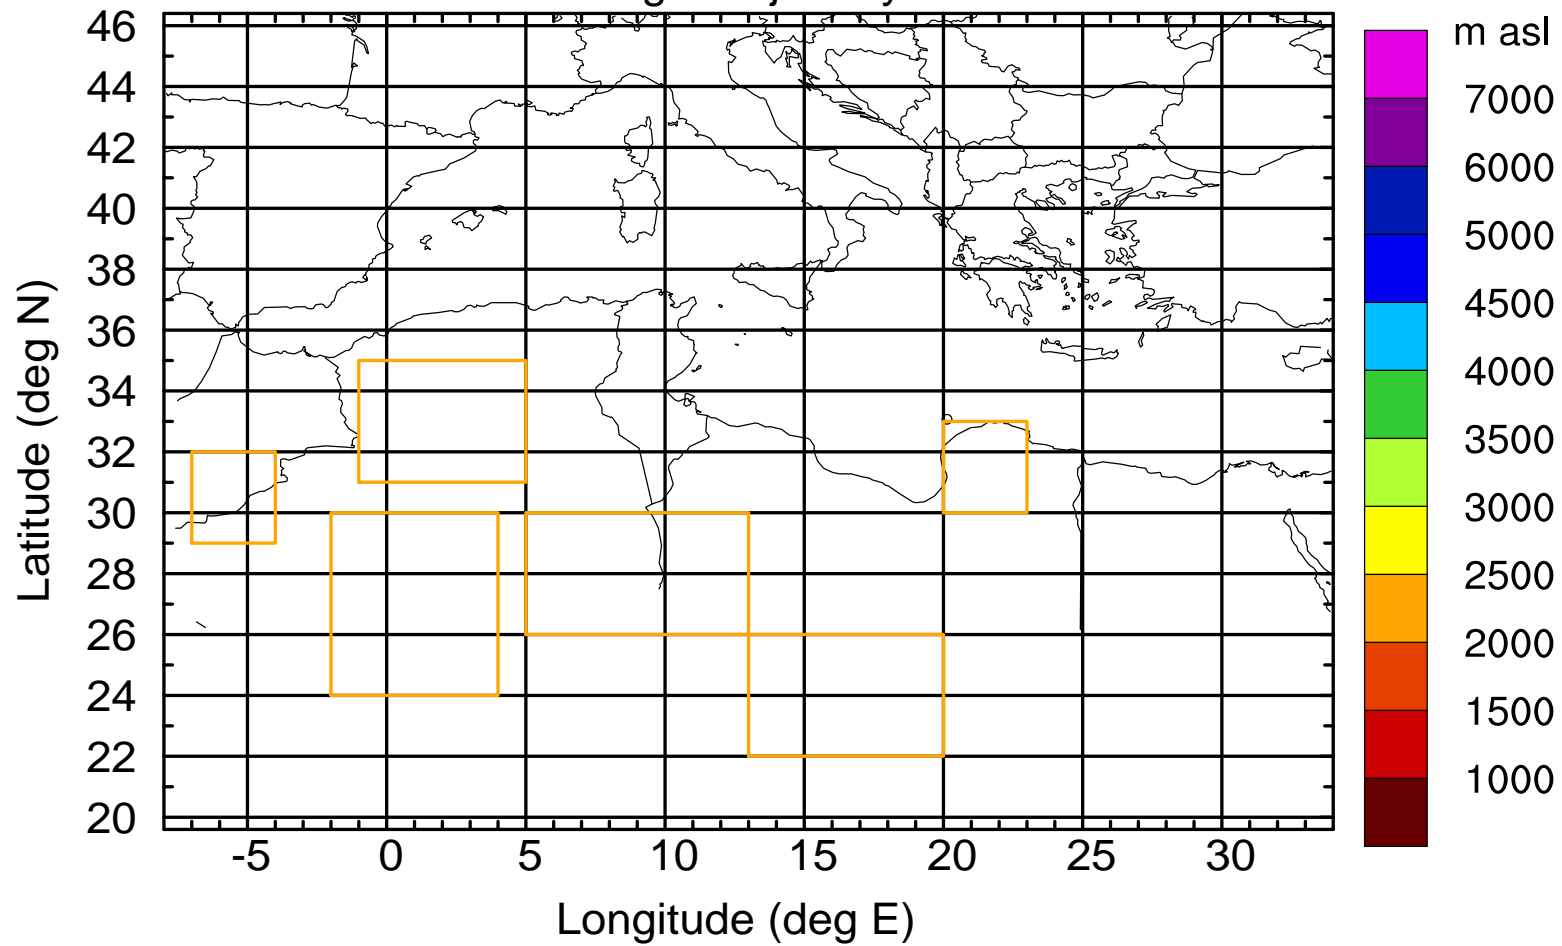

Limassol lidar 34.677N 33.037E

Flight trajectory