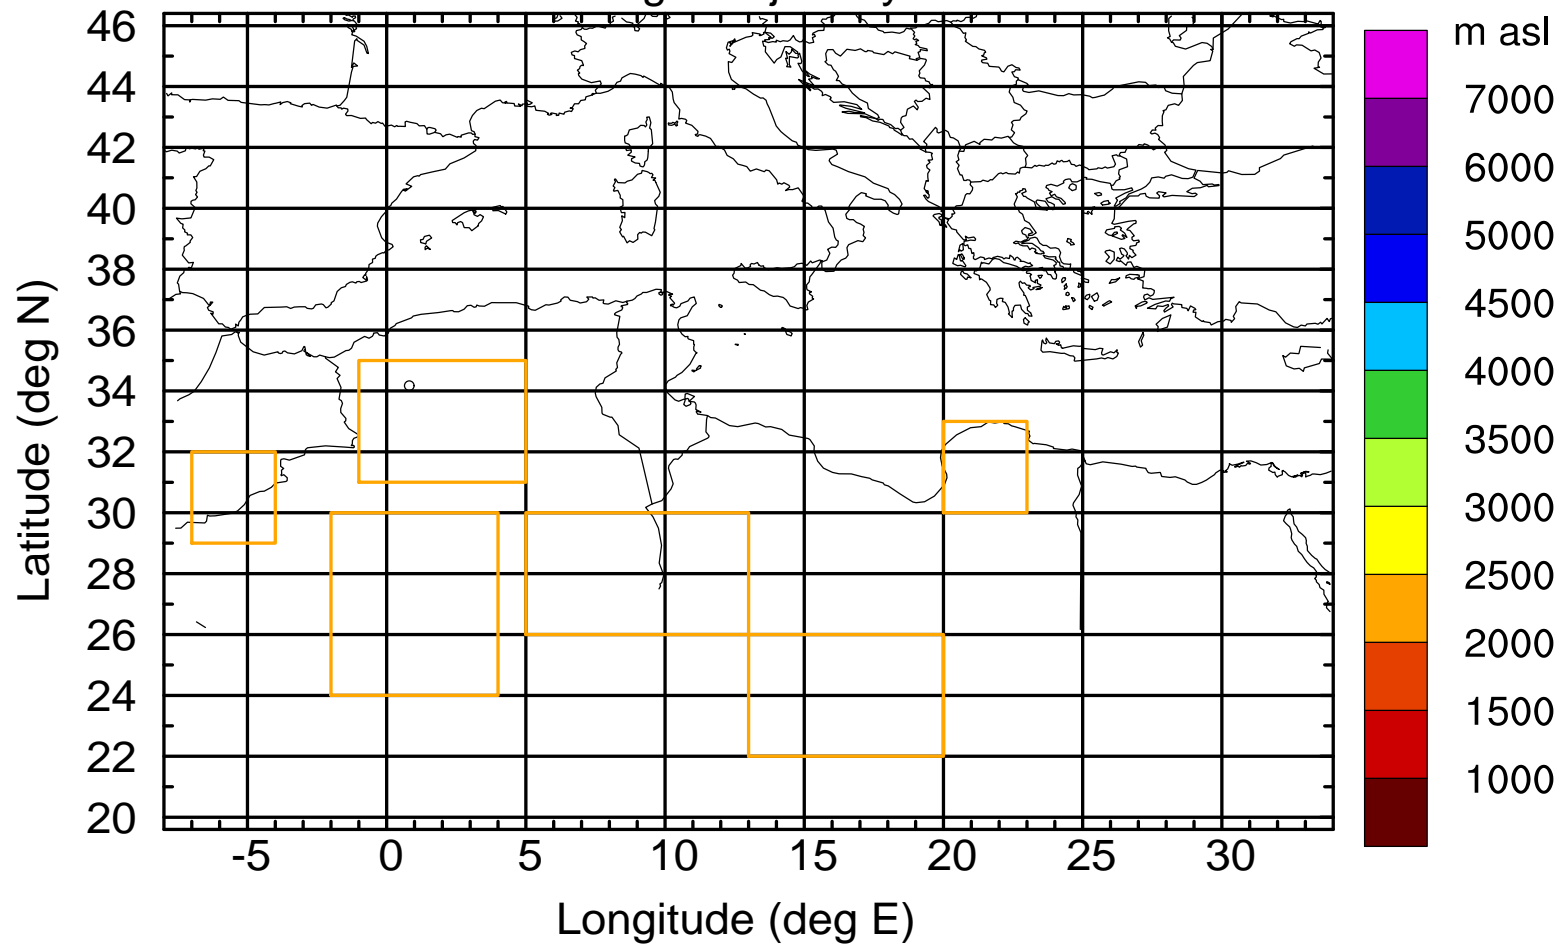

Limassol lidar 34.677N 33.037E

Flight trajectory