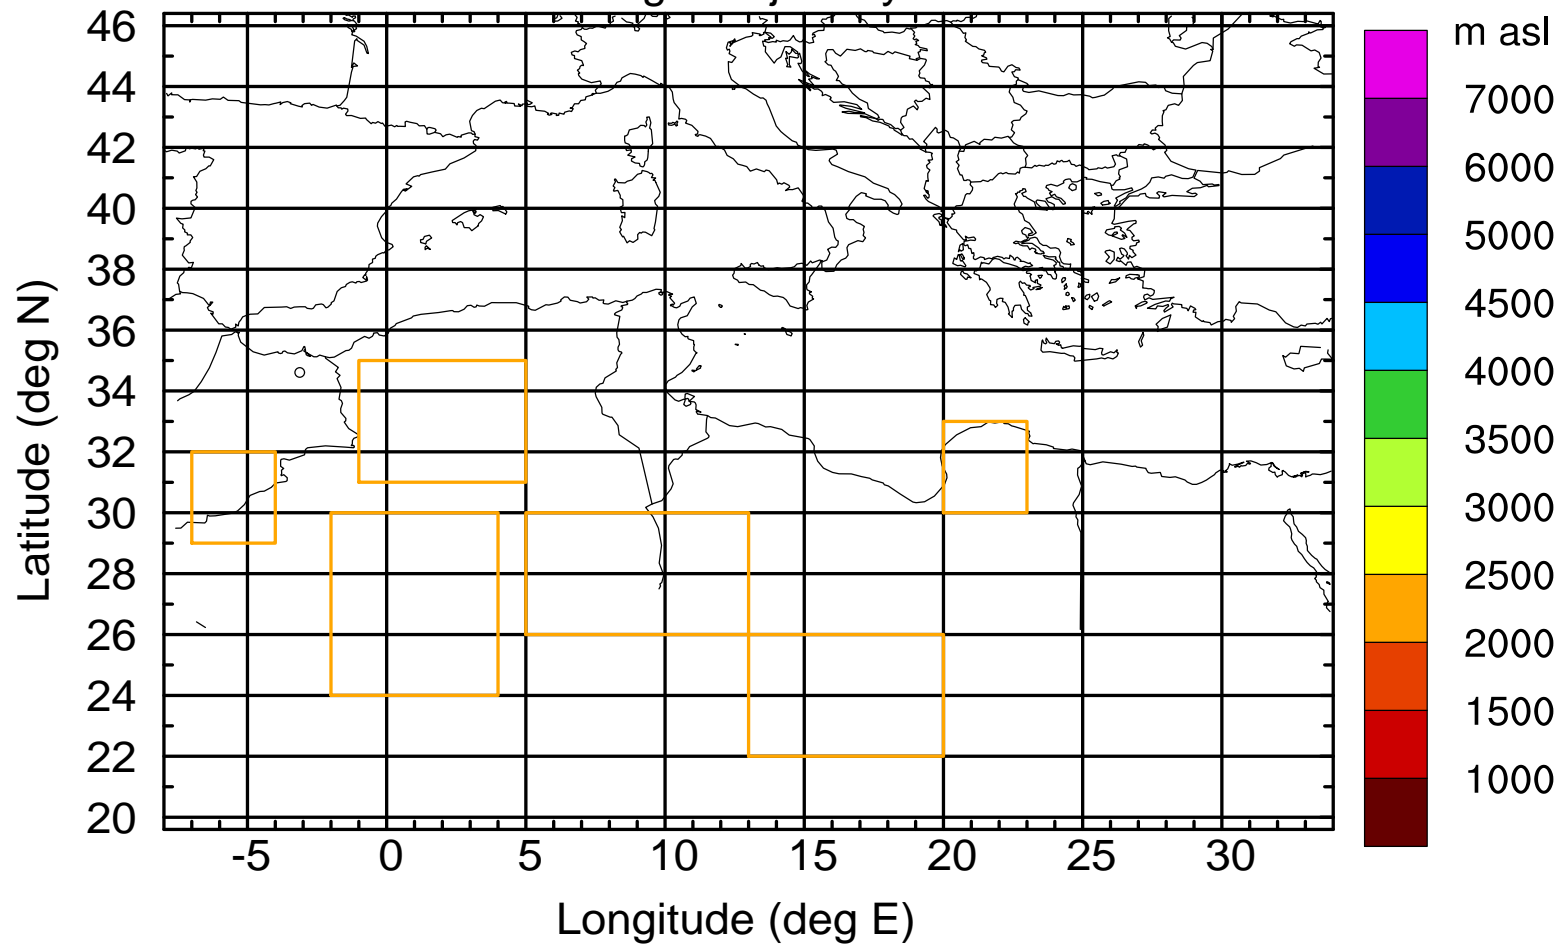

Limassol lidar 34.677N 33.037E

Flight trajectory