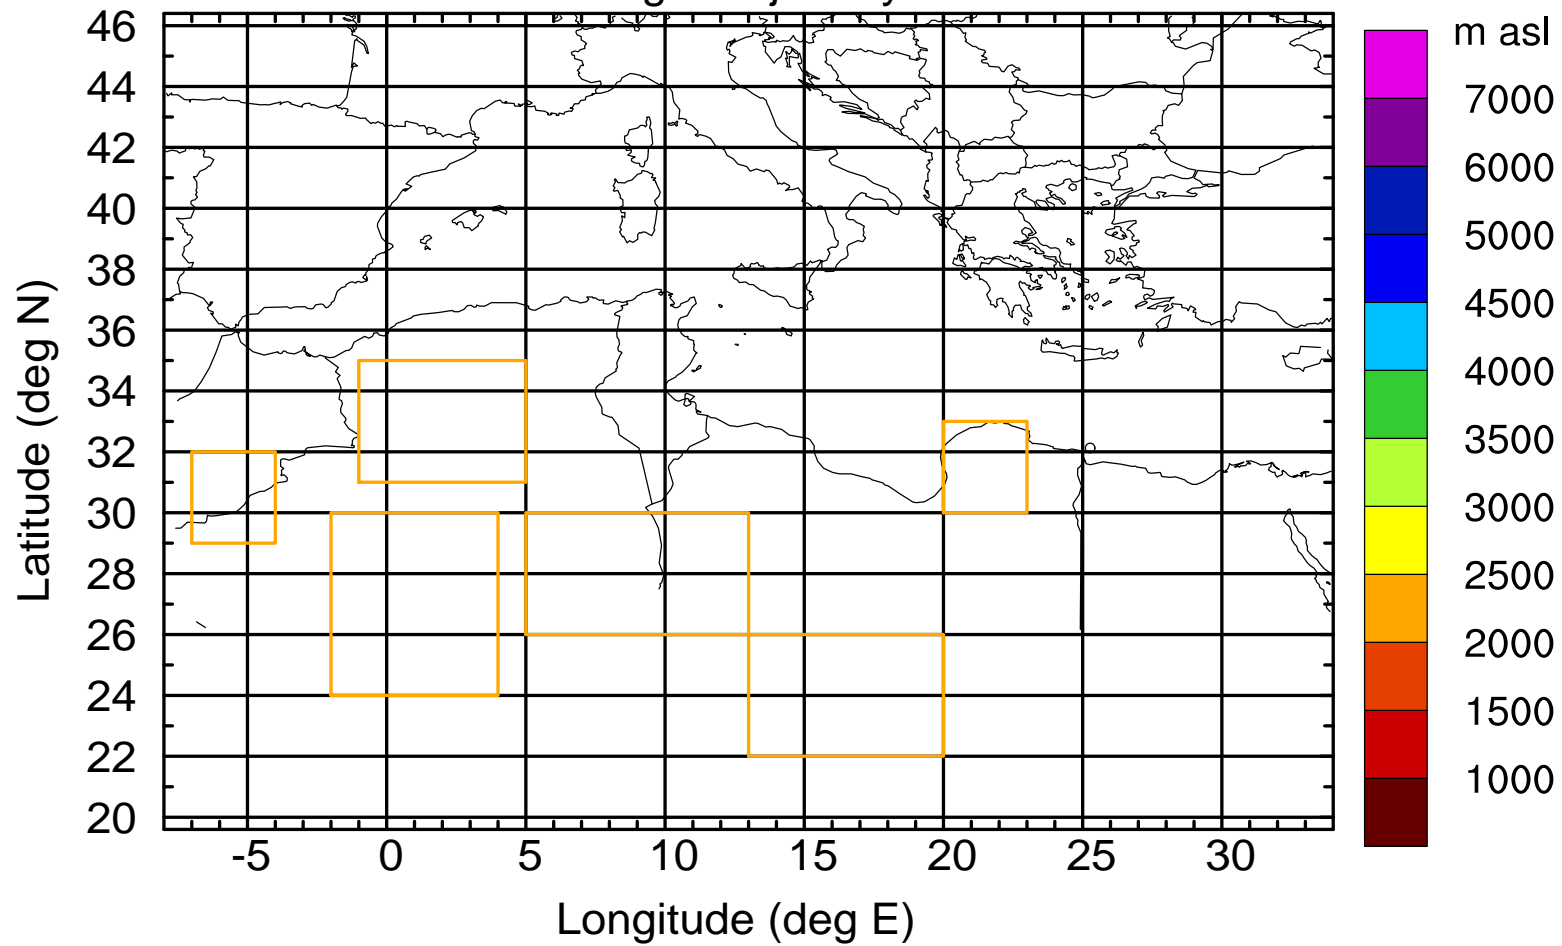

Limassol lidar 34.677N 33.037E

Flight trajectory