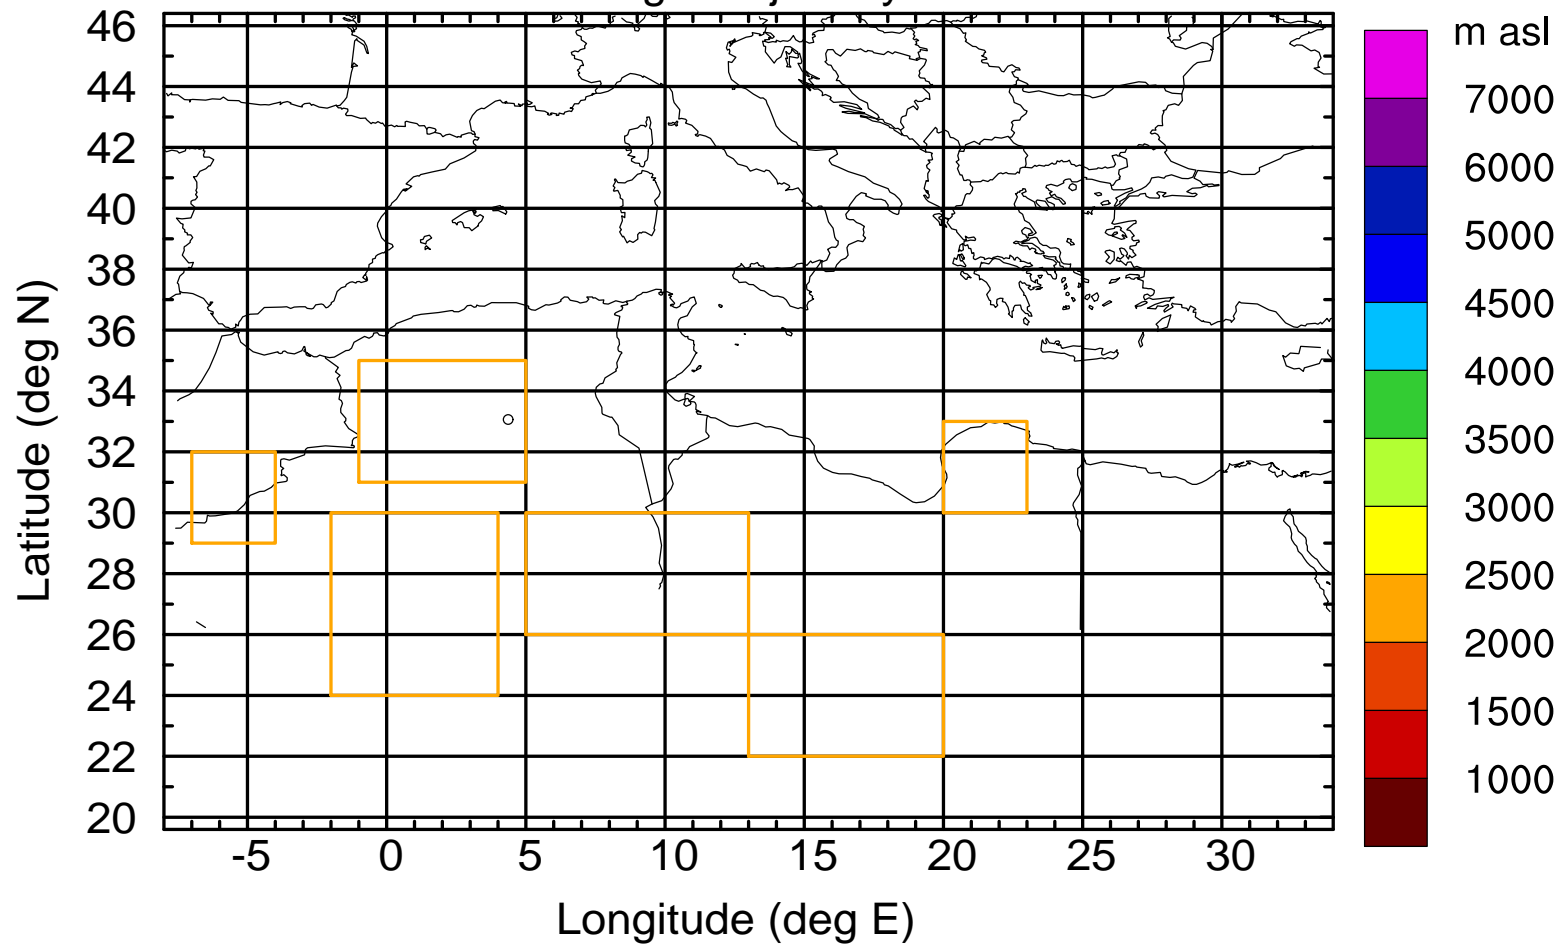

Limassol lidar 34.677N 33.037E

Flight trajectory