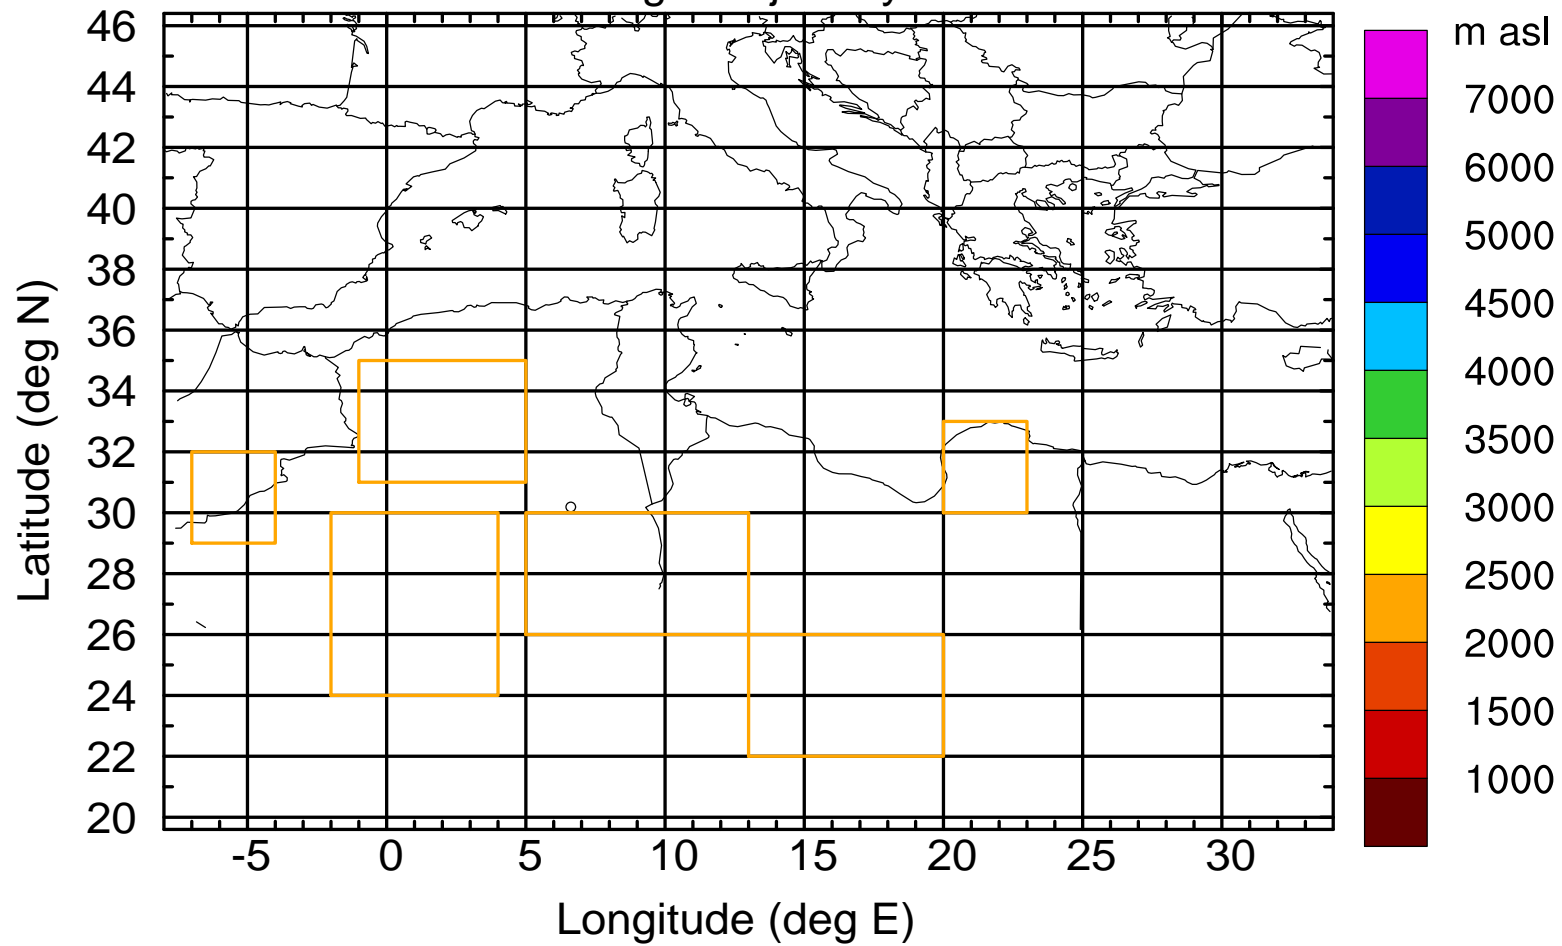

Limassol lidar 34.677N 33.037E

Flight trajectory