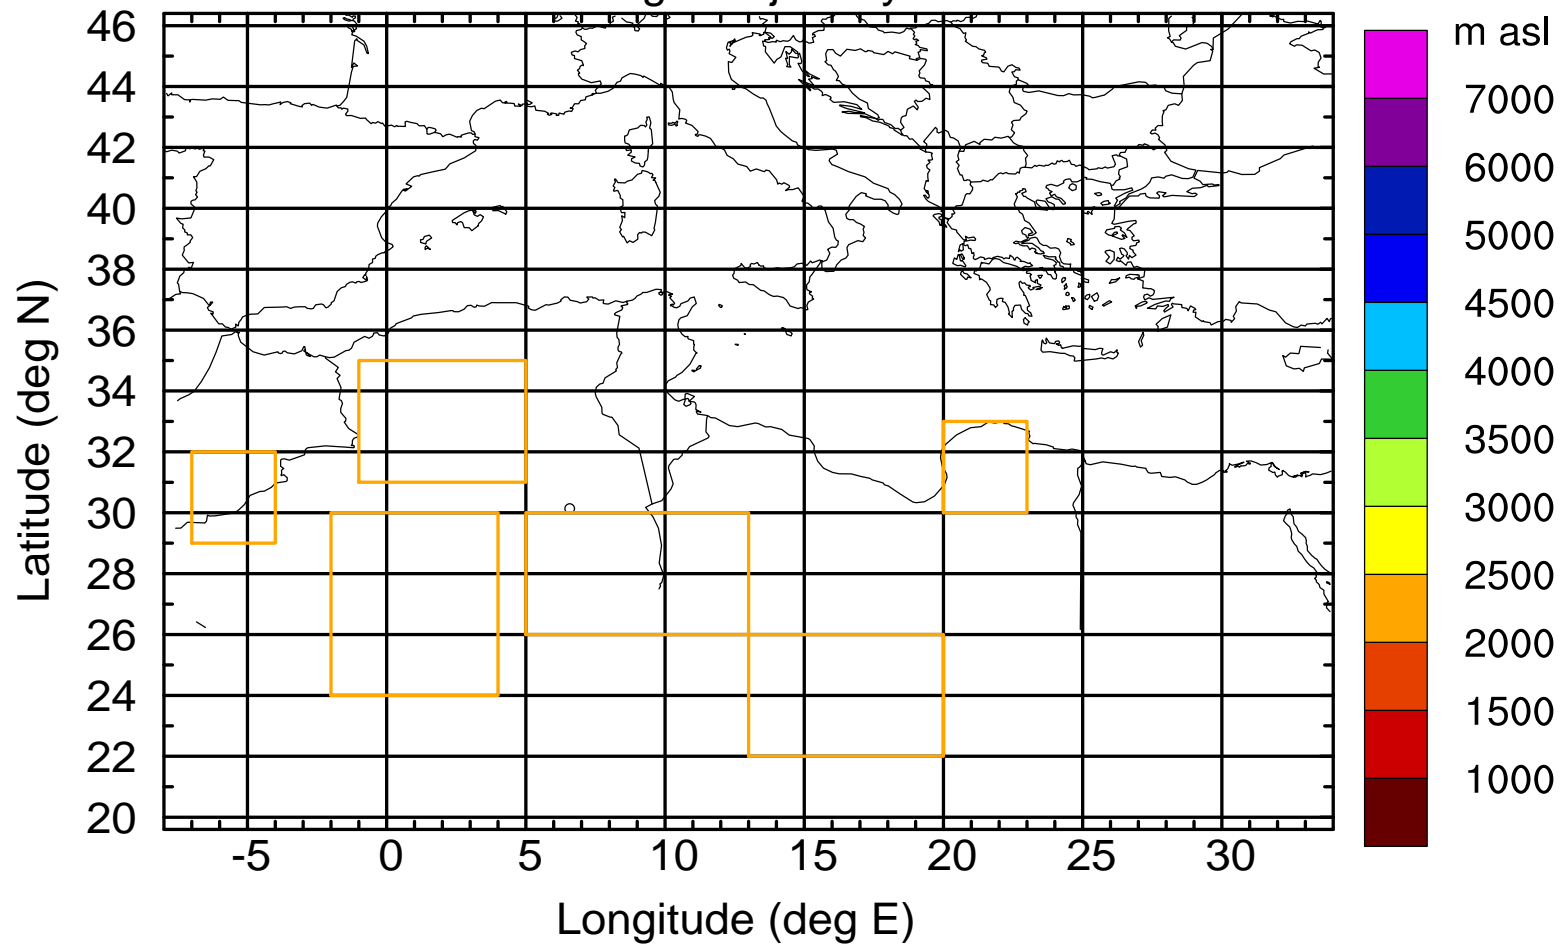

Limassol lidar 34.677N 33.037E

Flight trajectory