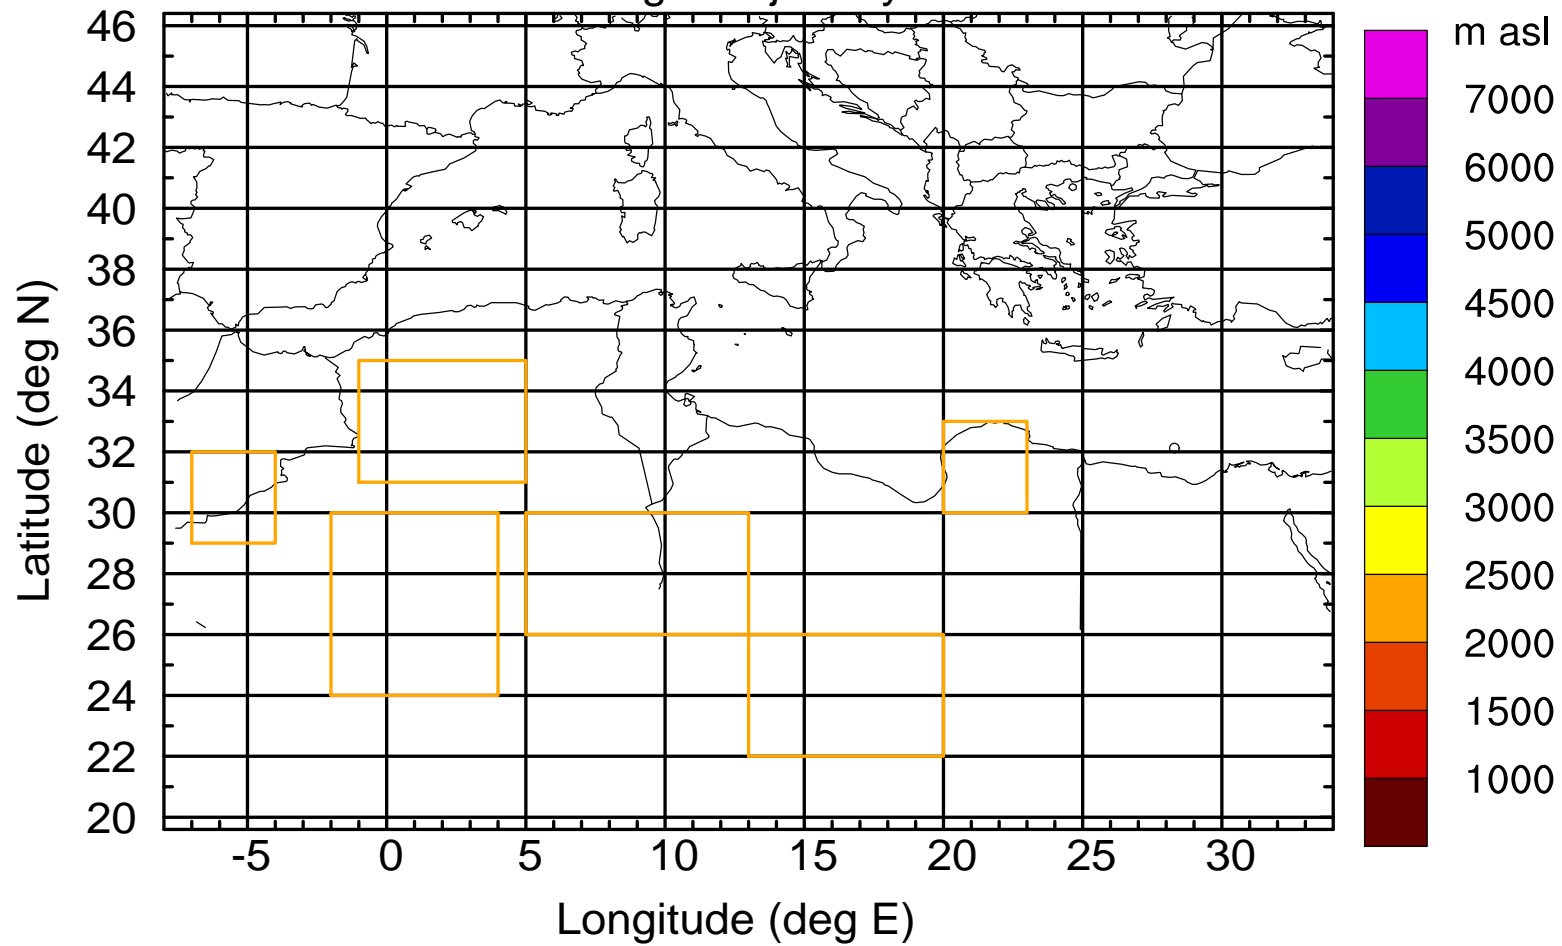

Limassol lidar 34.677N 33.037E

Flight trajectory