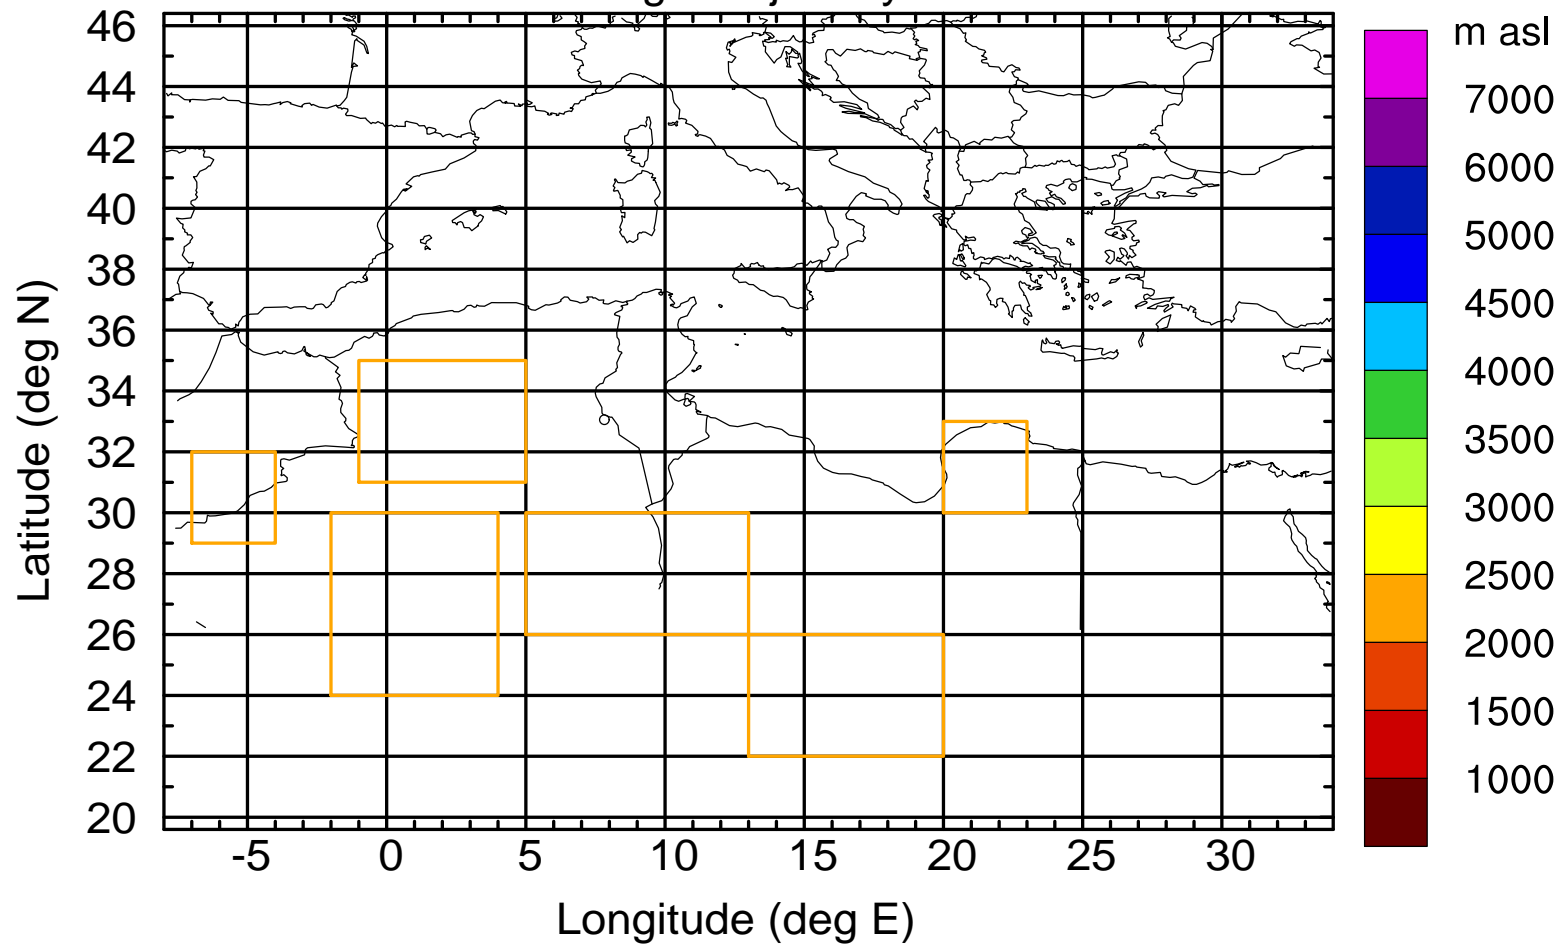

Limassol lidar 34.677N 33.037E

Flight trajectory