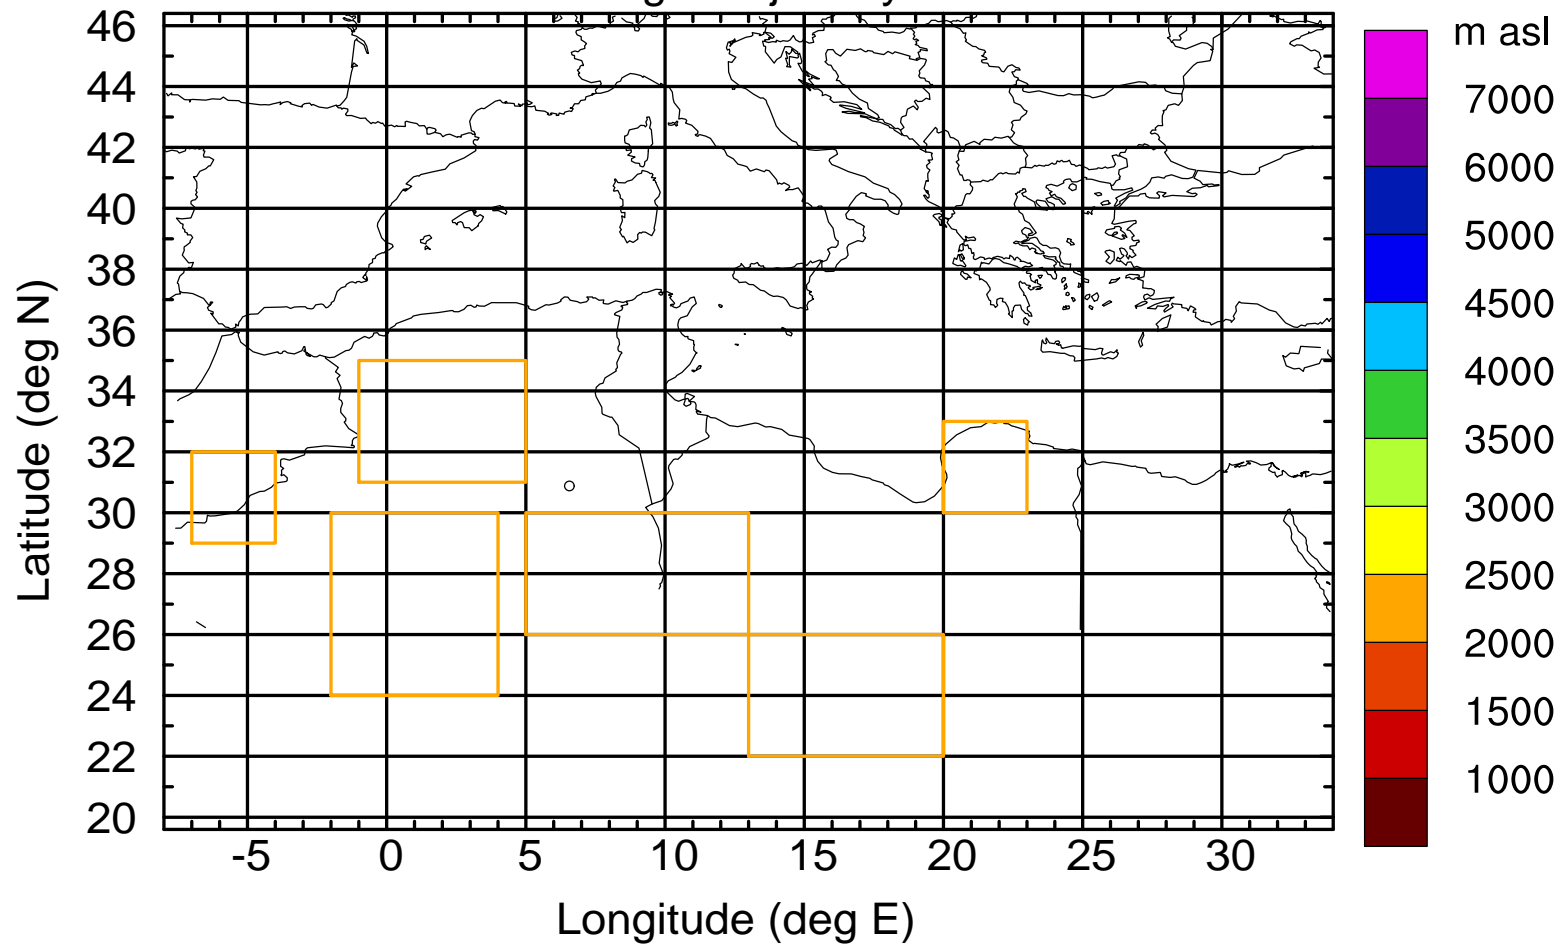

Limassol lidar 34.677N 33.037E

Flight trajectory