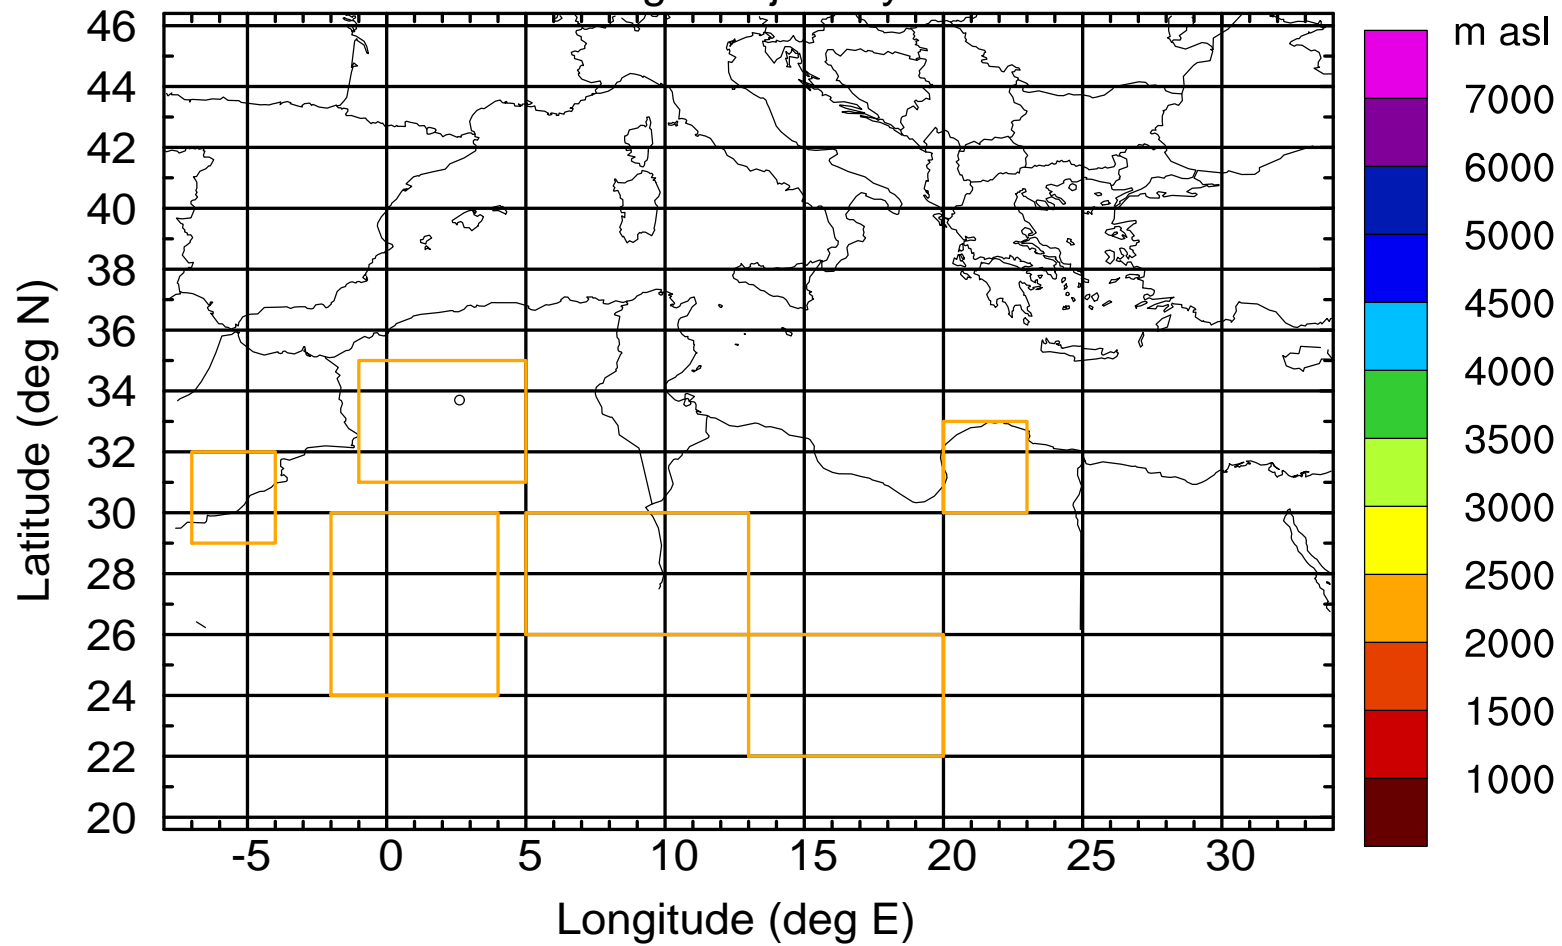

Limassol lidar 34.677N 33.037E

Flight trajectory