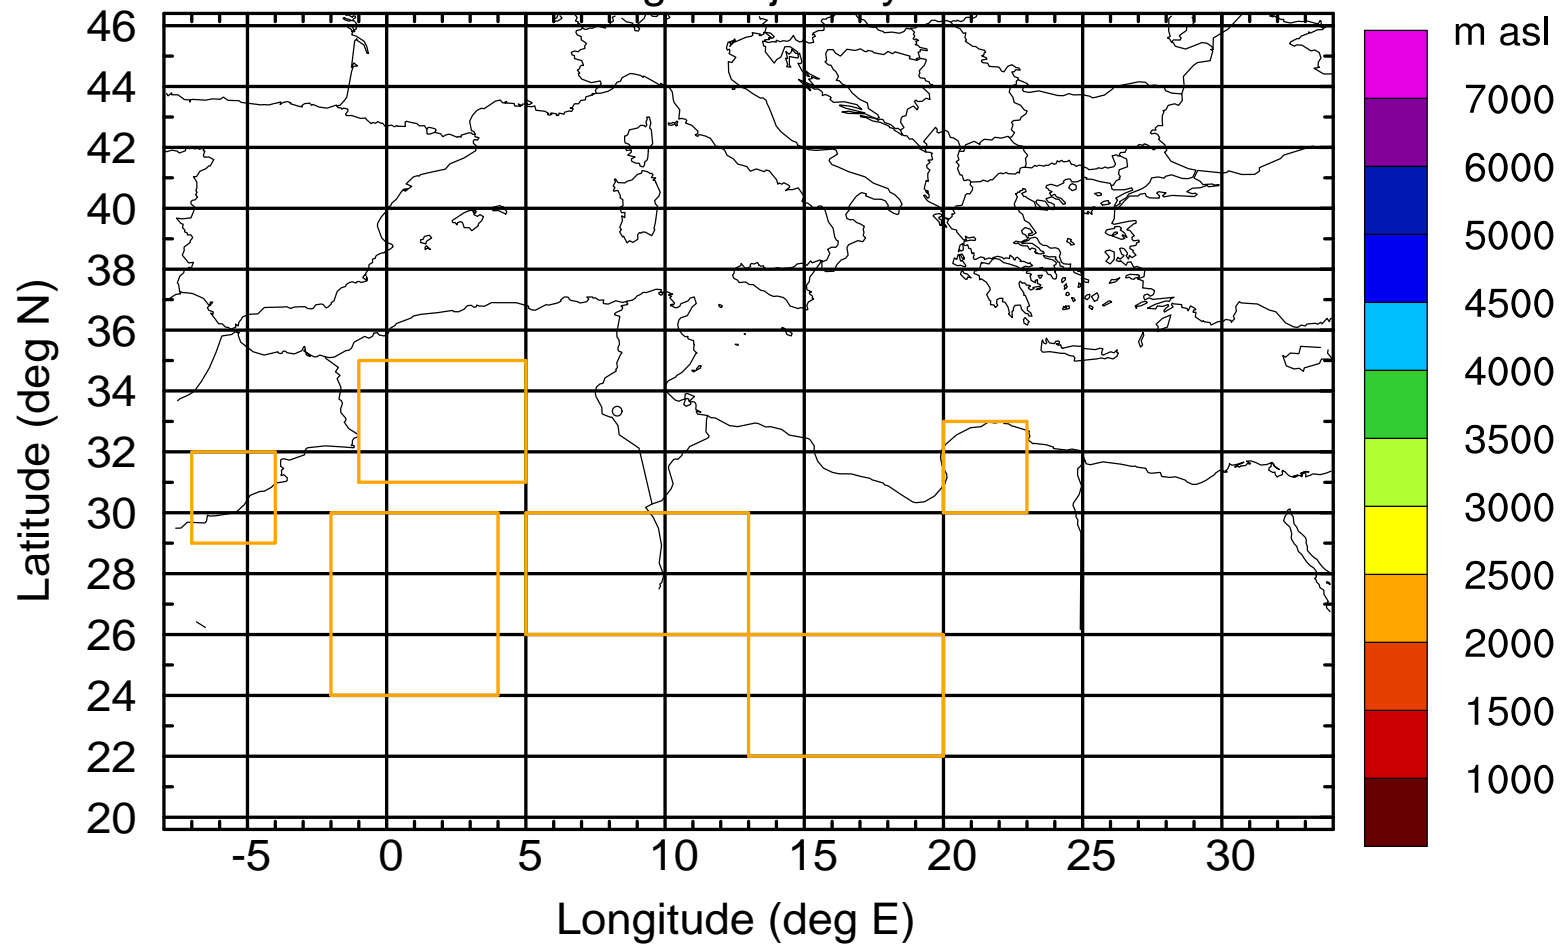

Limassol lidar 34.677N 33.037E

Flight trajectory