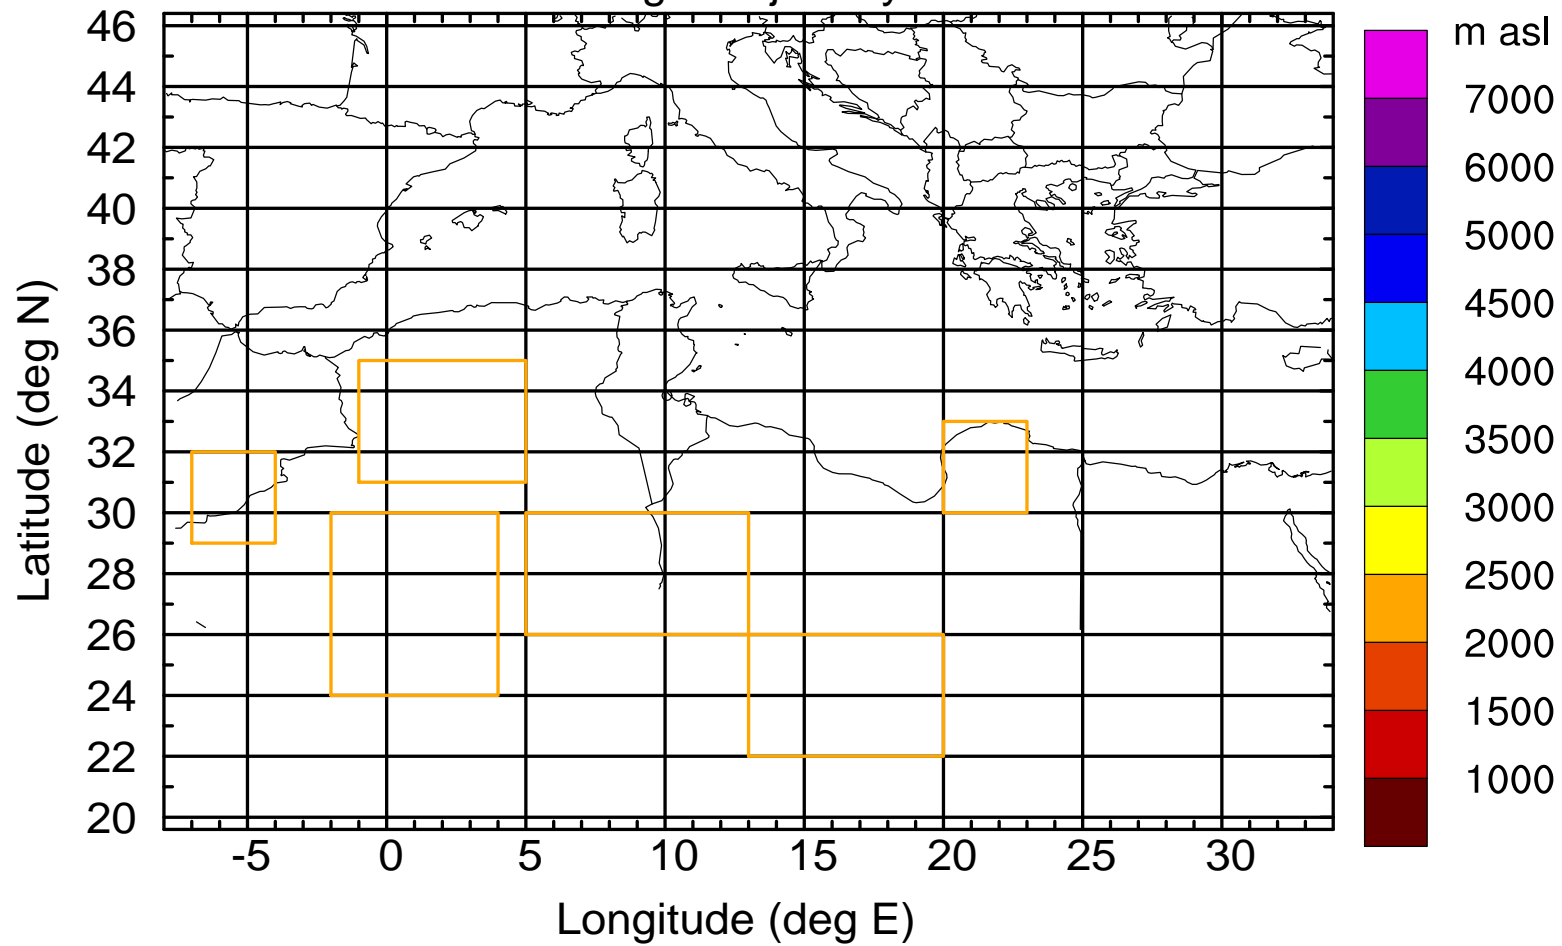

Limassol lidar 34.677N 33.037E

Flight trajectory