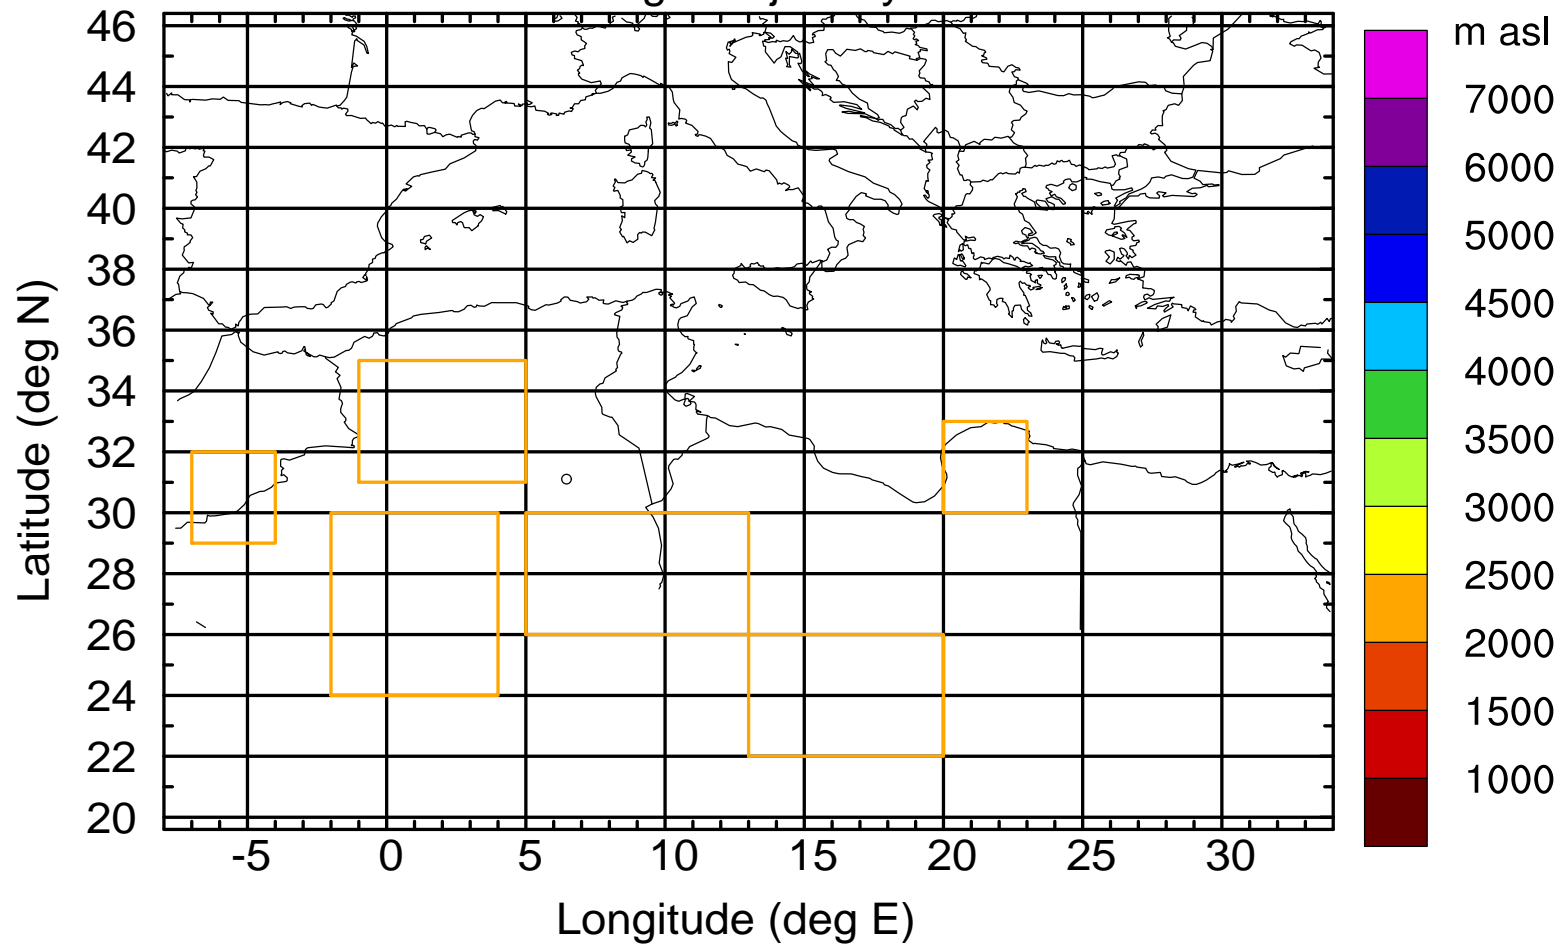

Limassol lidar 34.677N 33.037E

Flight trajectory