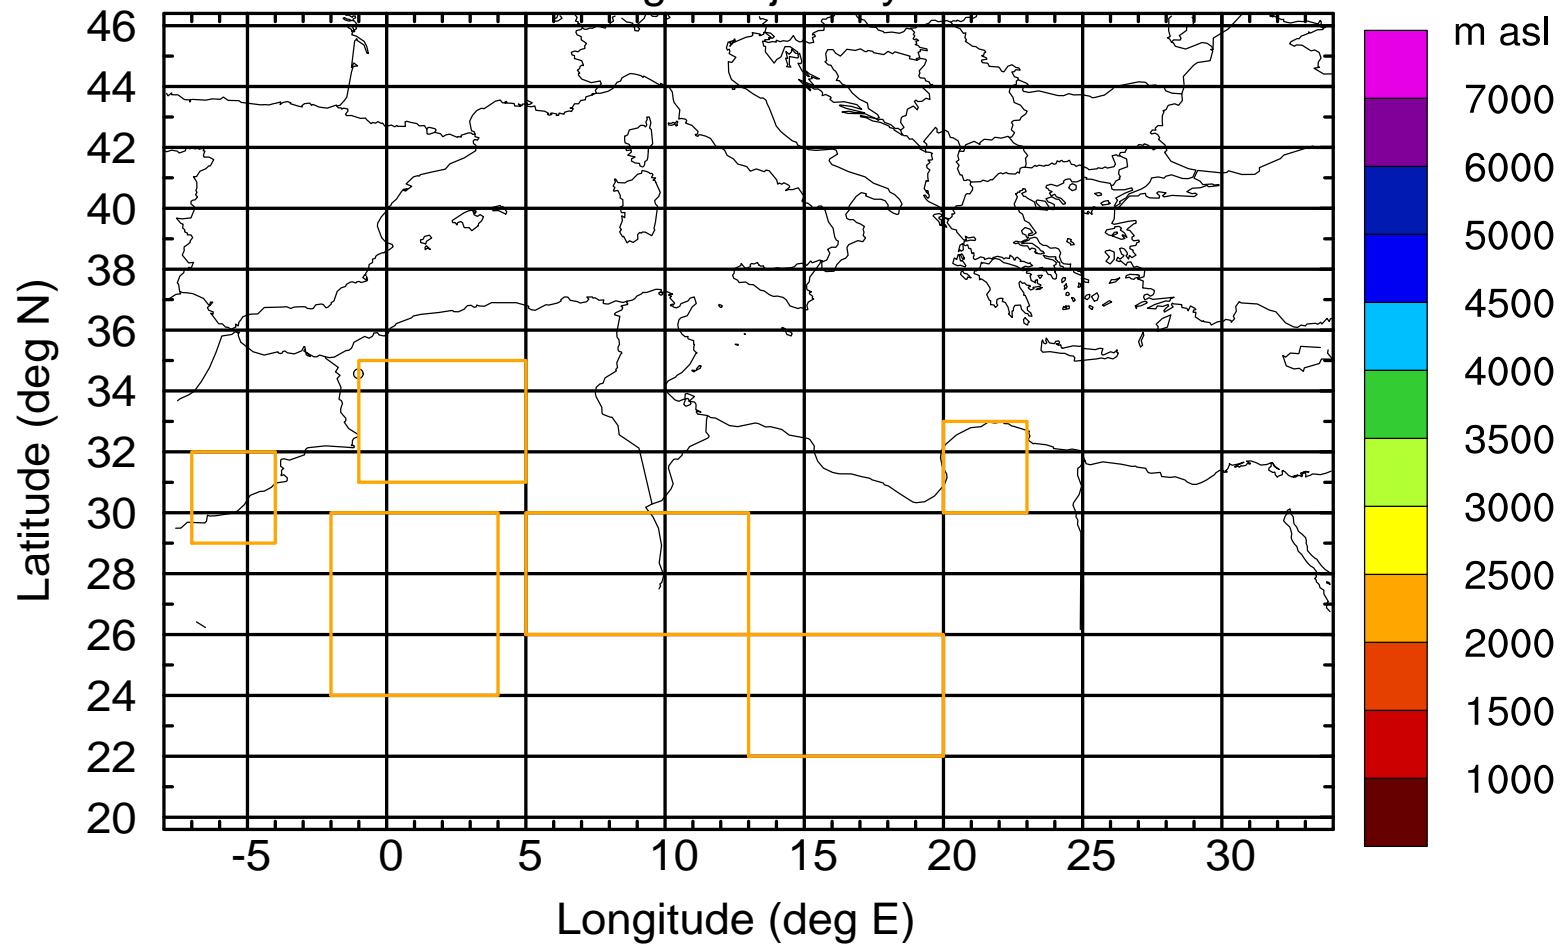

Limassol lidar 34.677N 33.037E

Flight trajectory