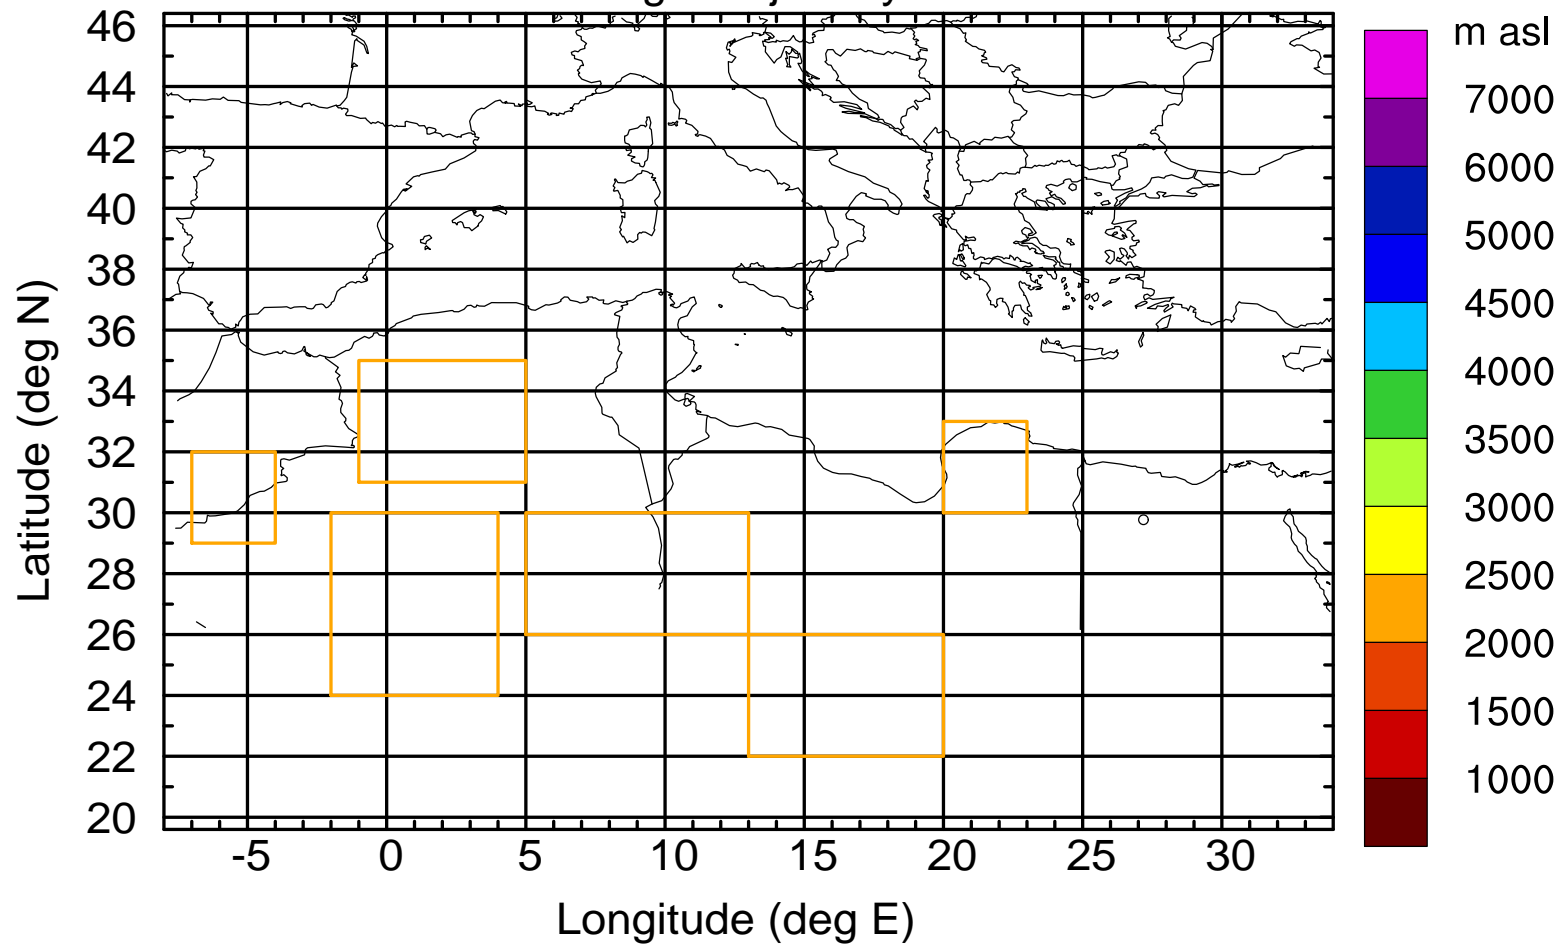

Limassol lidar 34.677N 33.037E

Flight trajectory