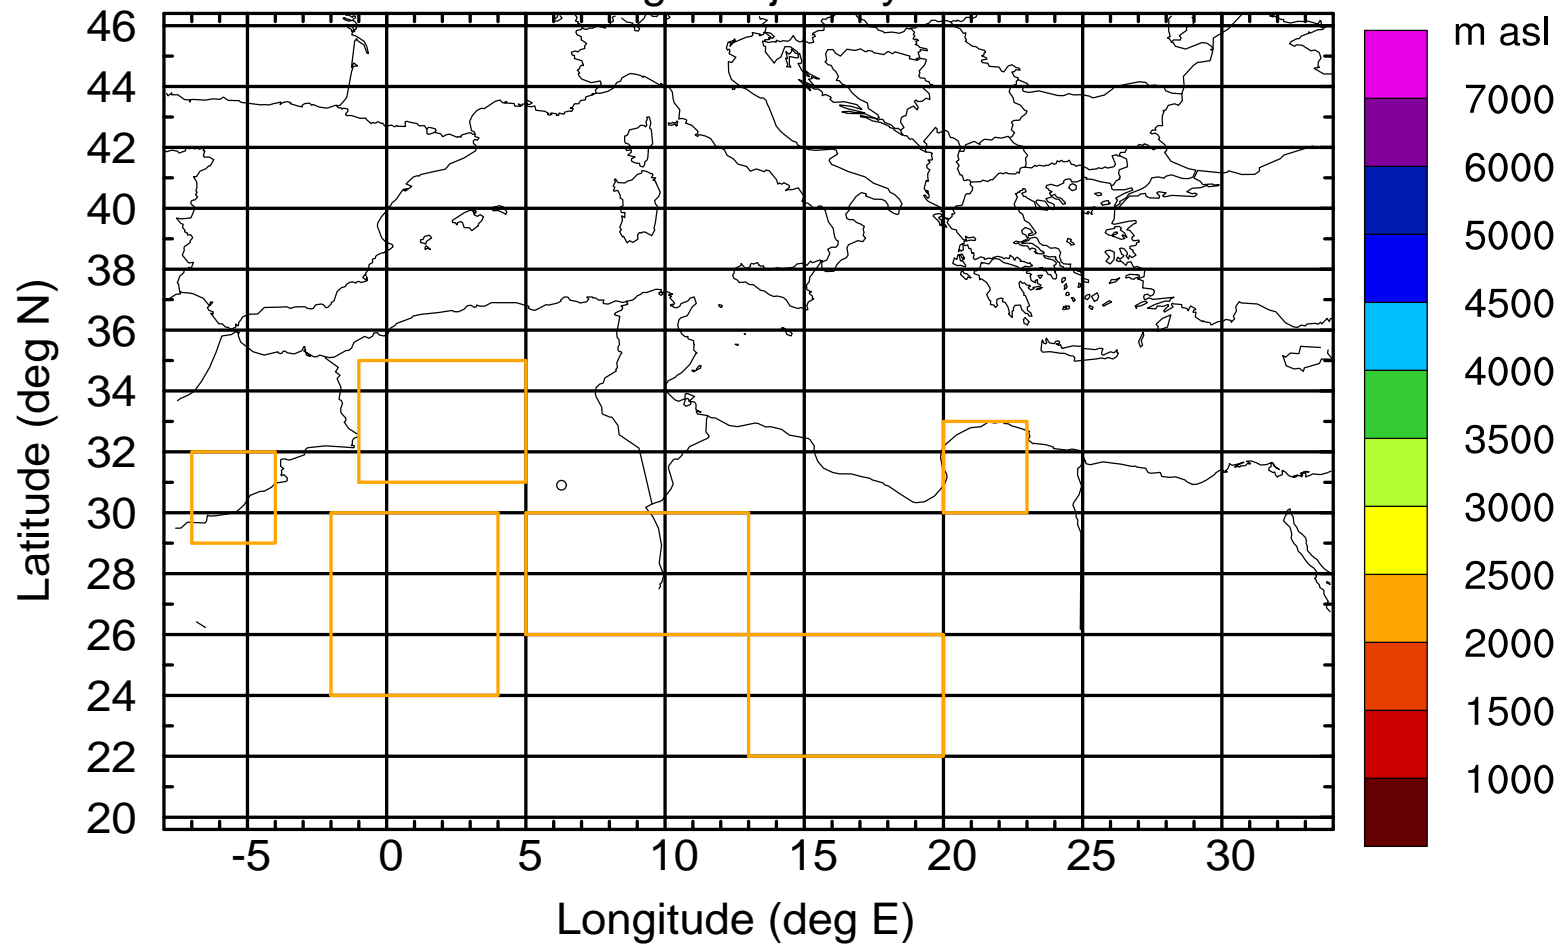

Limassol lidar 34.677N 33.037E

Flight trajectory