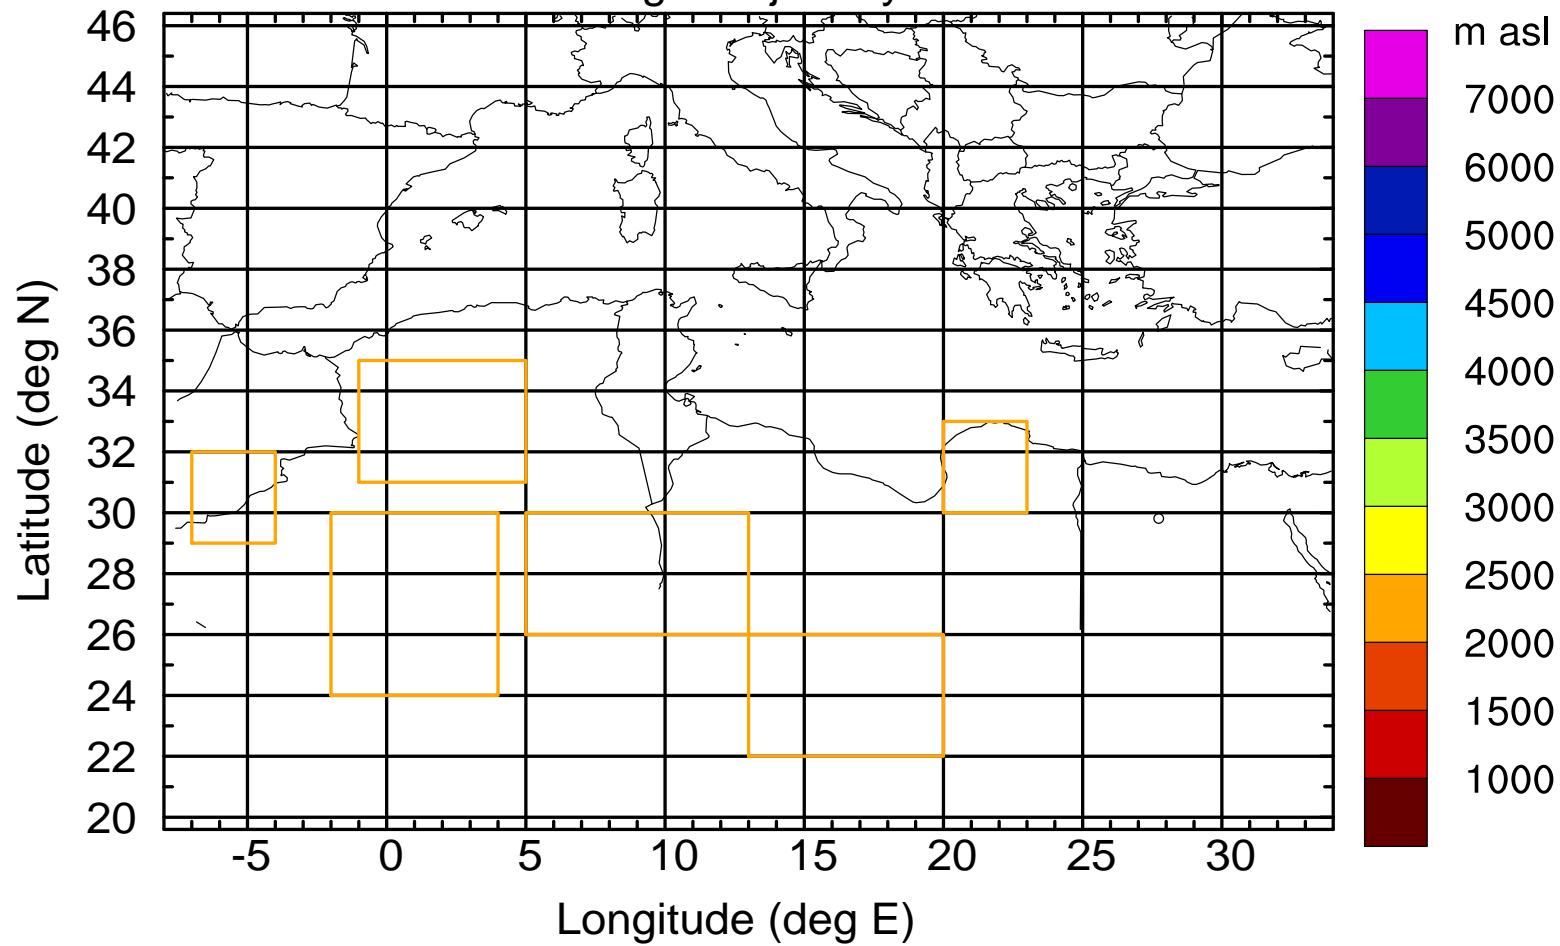

Limassol lidar 34.677N 33.037E

Flight trajectory