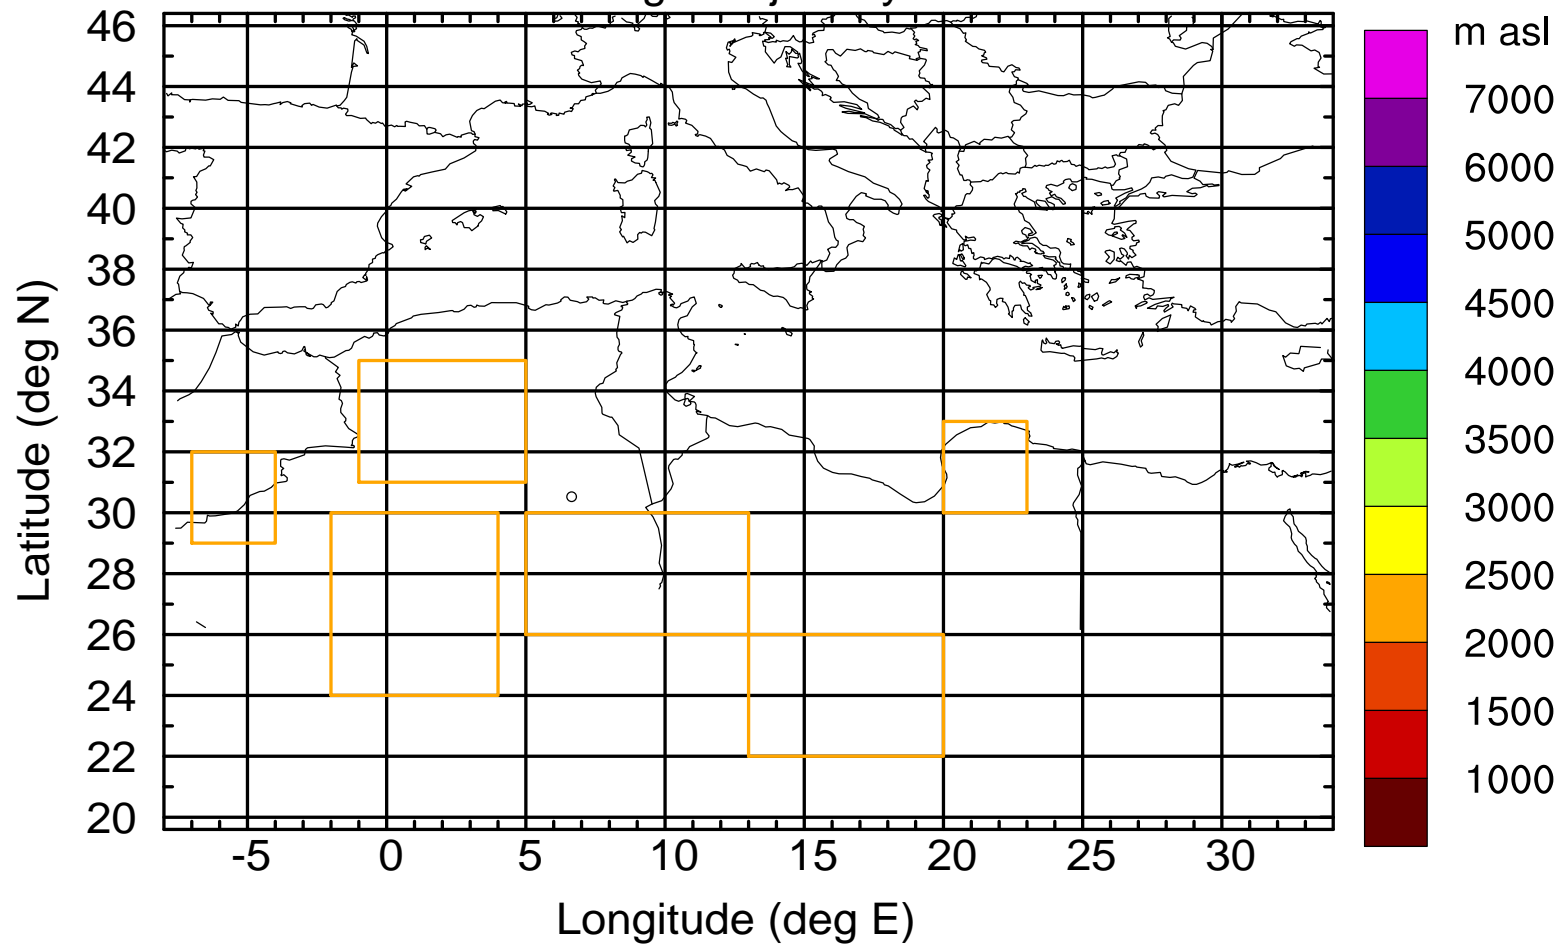

Limassol lidar 34.677N 33.037E

Flight trajectory