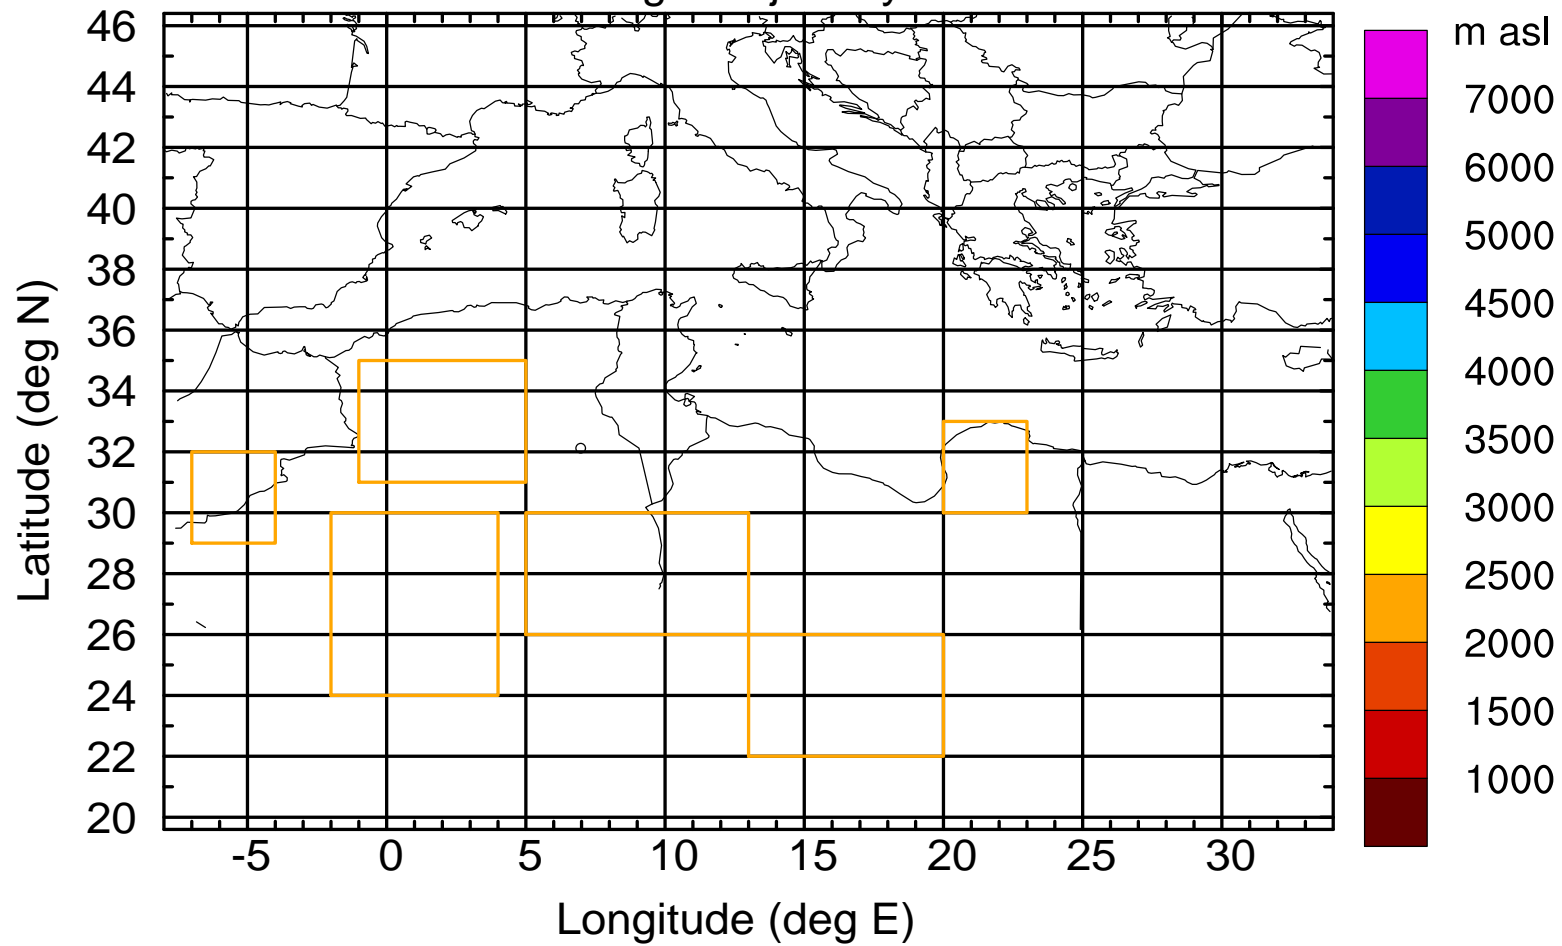

Limassol lidar 34.677N 33.037E

Flight trajectory