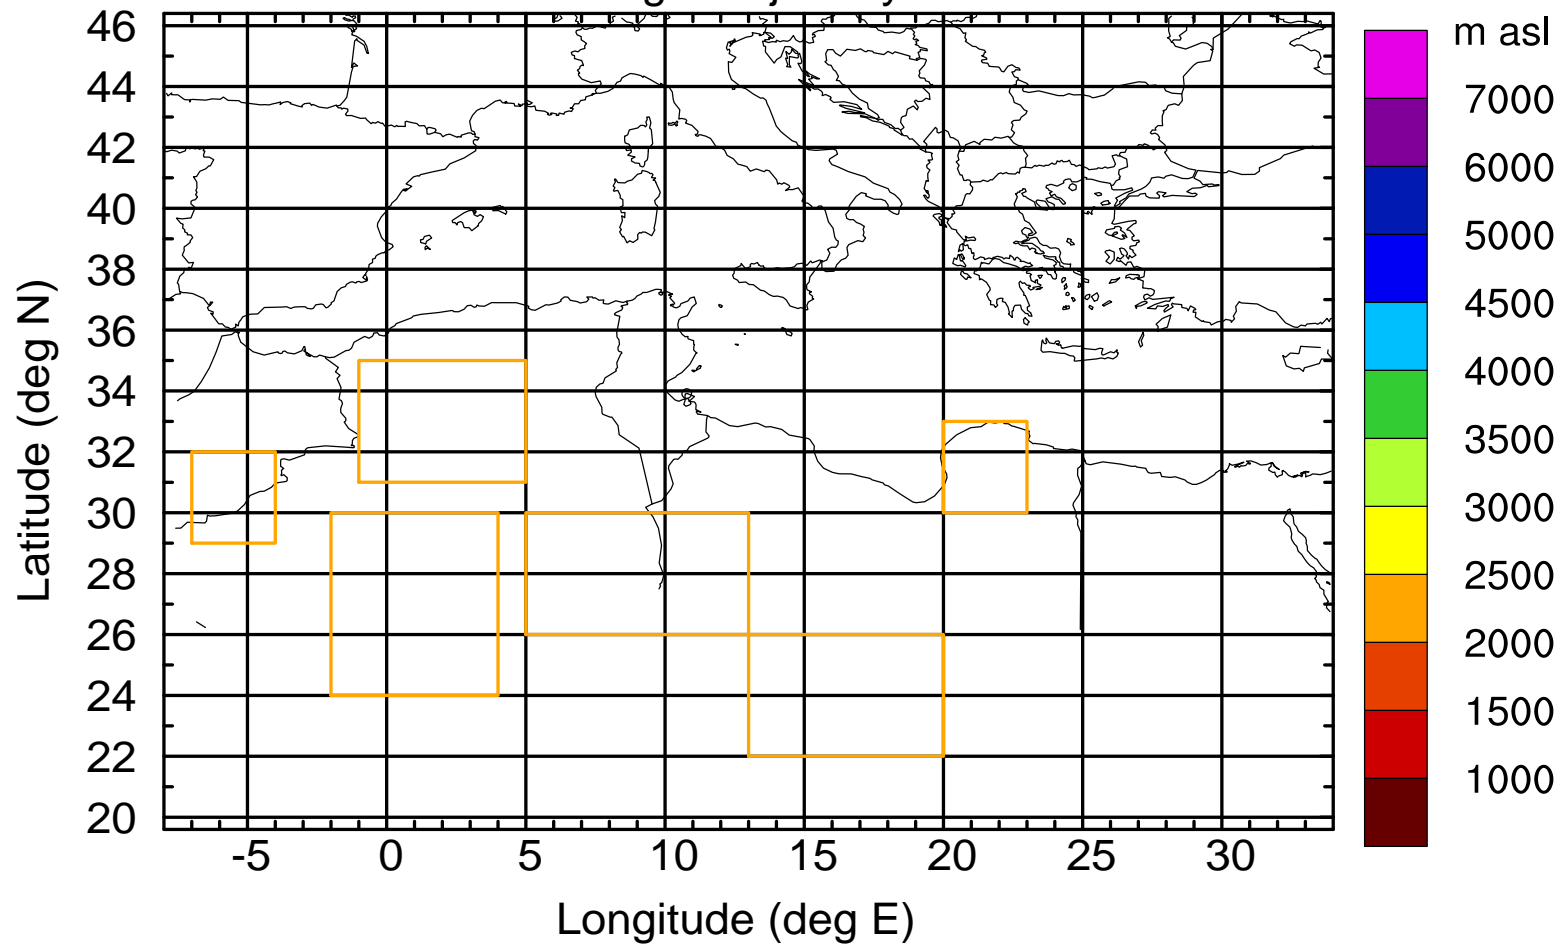

Limassol lidar 34.677N 33.037E

Flight trajectory