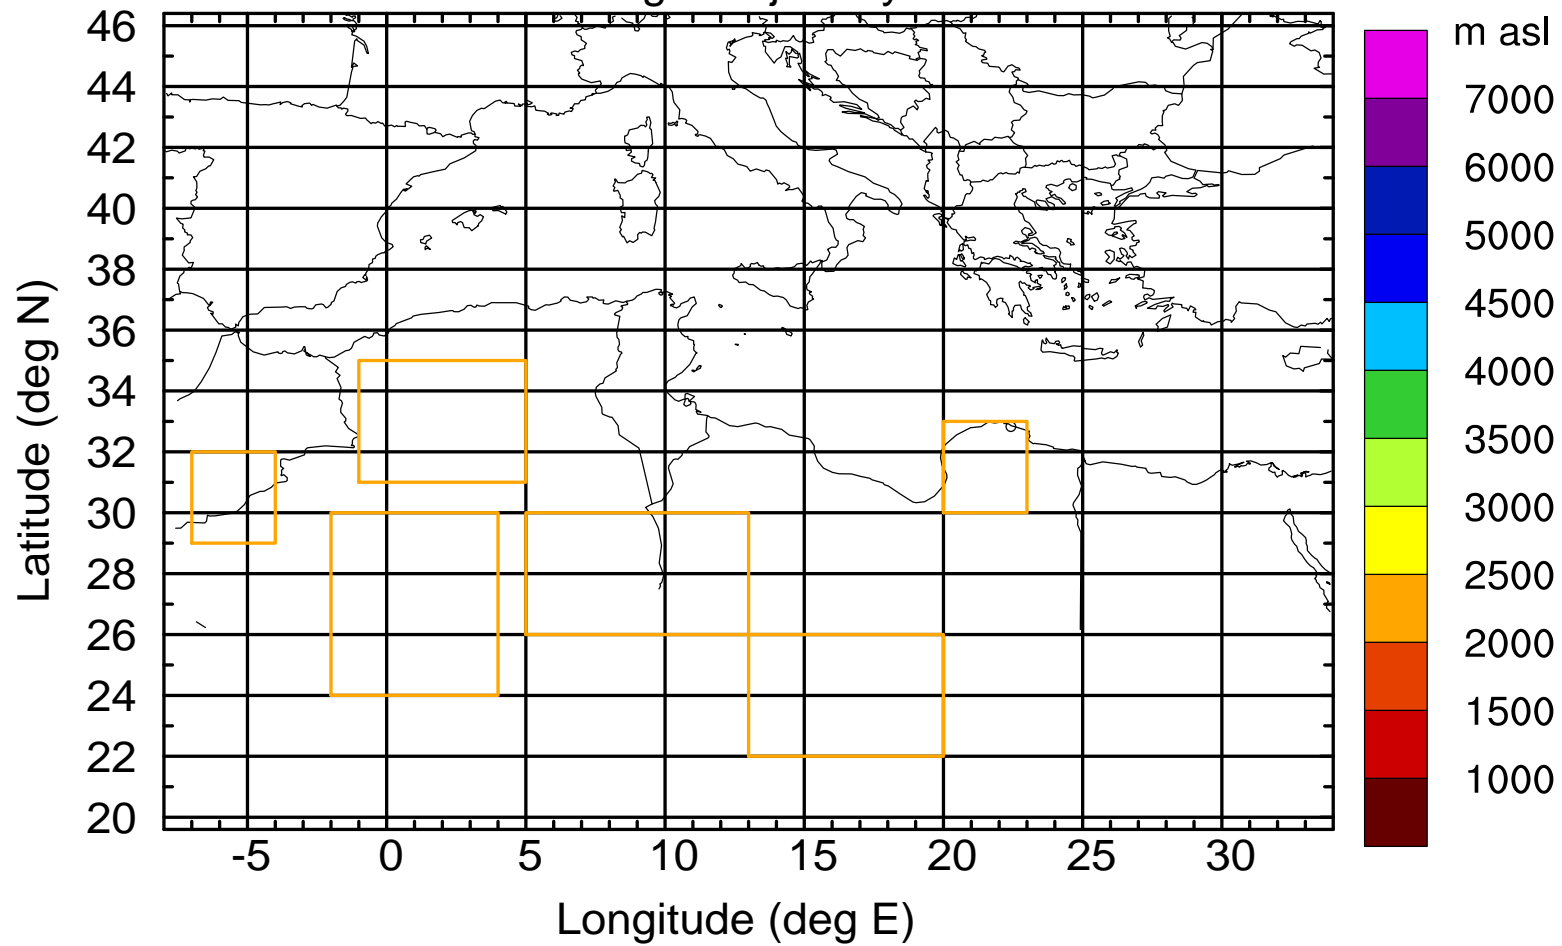

Limassol lidar 34.677N 33.037E

Flight trajectory