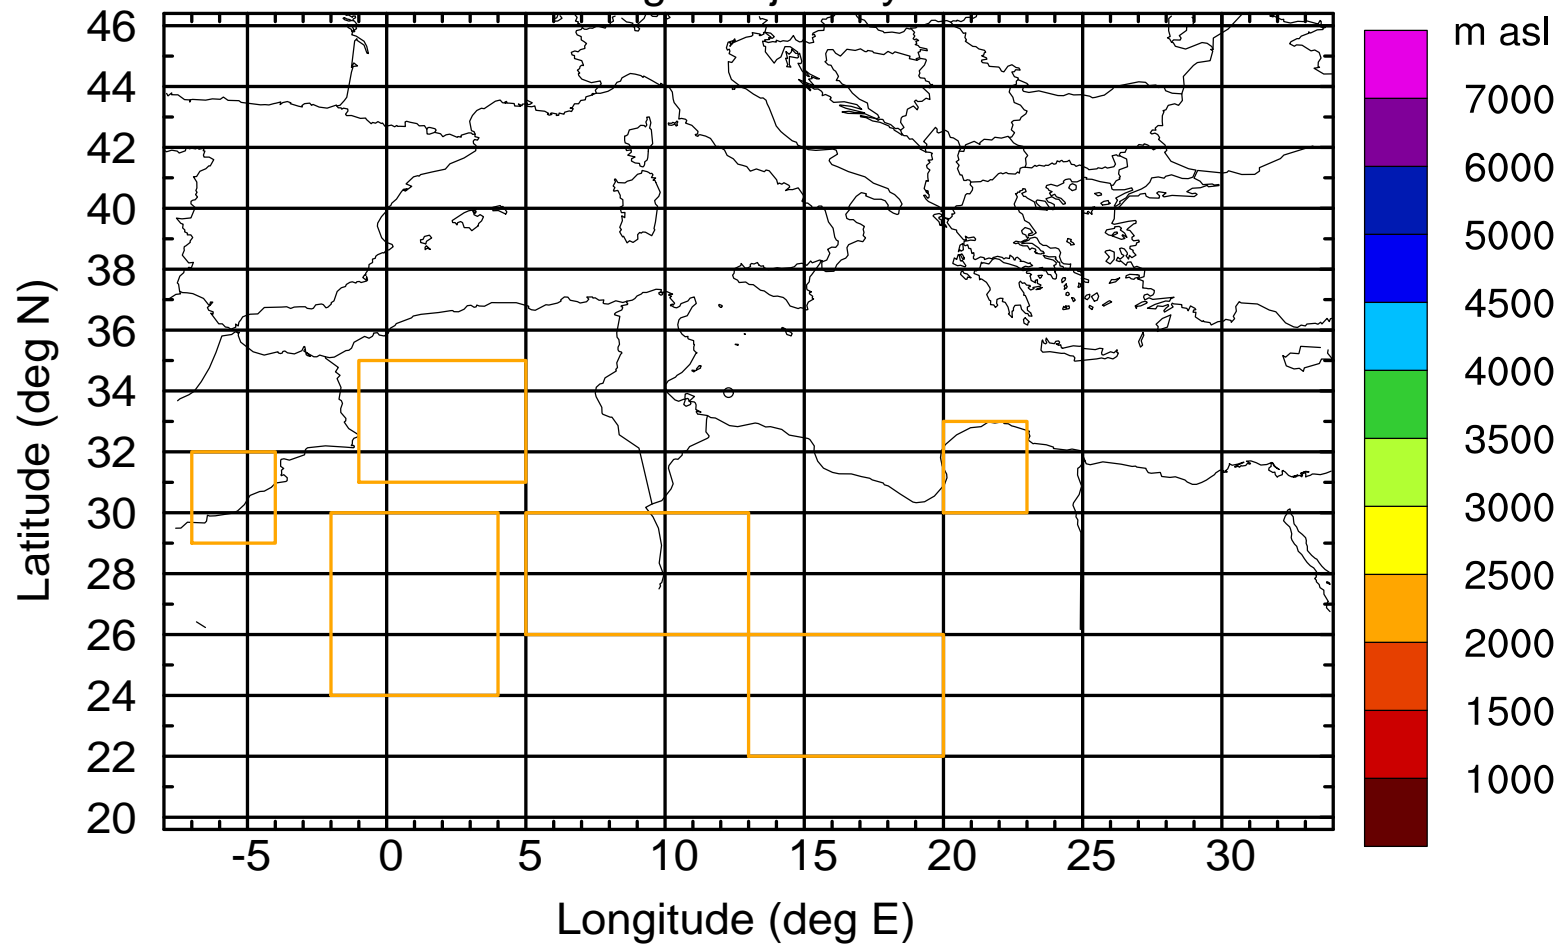

Limassol lidar 34.677N 33.037E

Flight trajectory