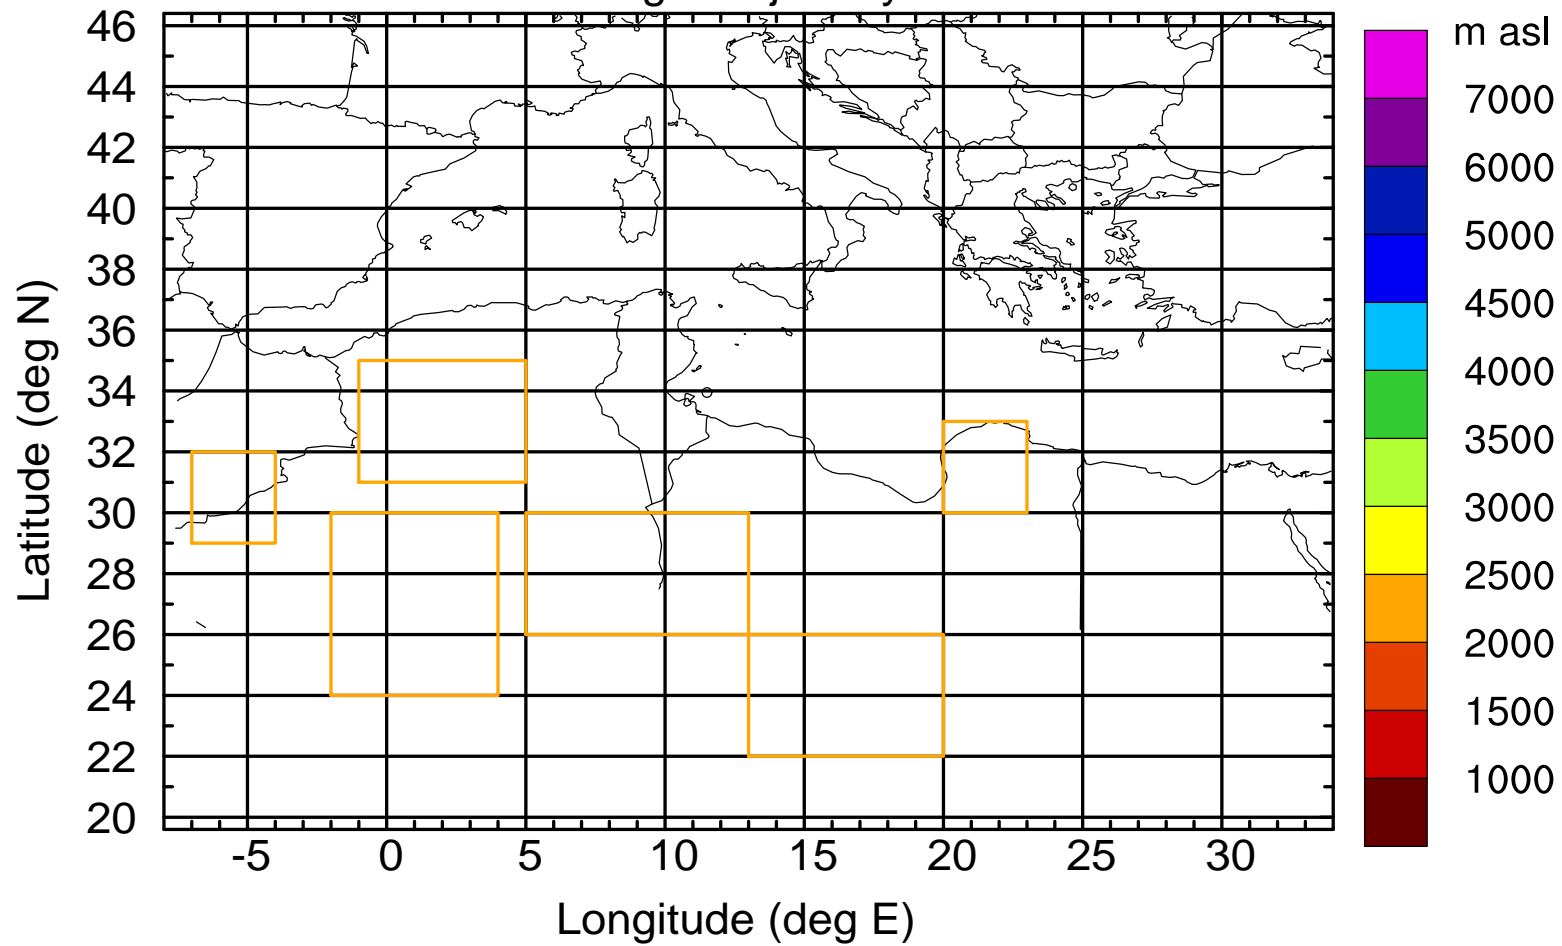

Limassol lidar 34.677N 33.037E

Flight trajectory