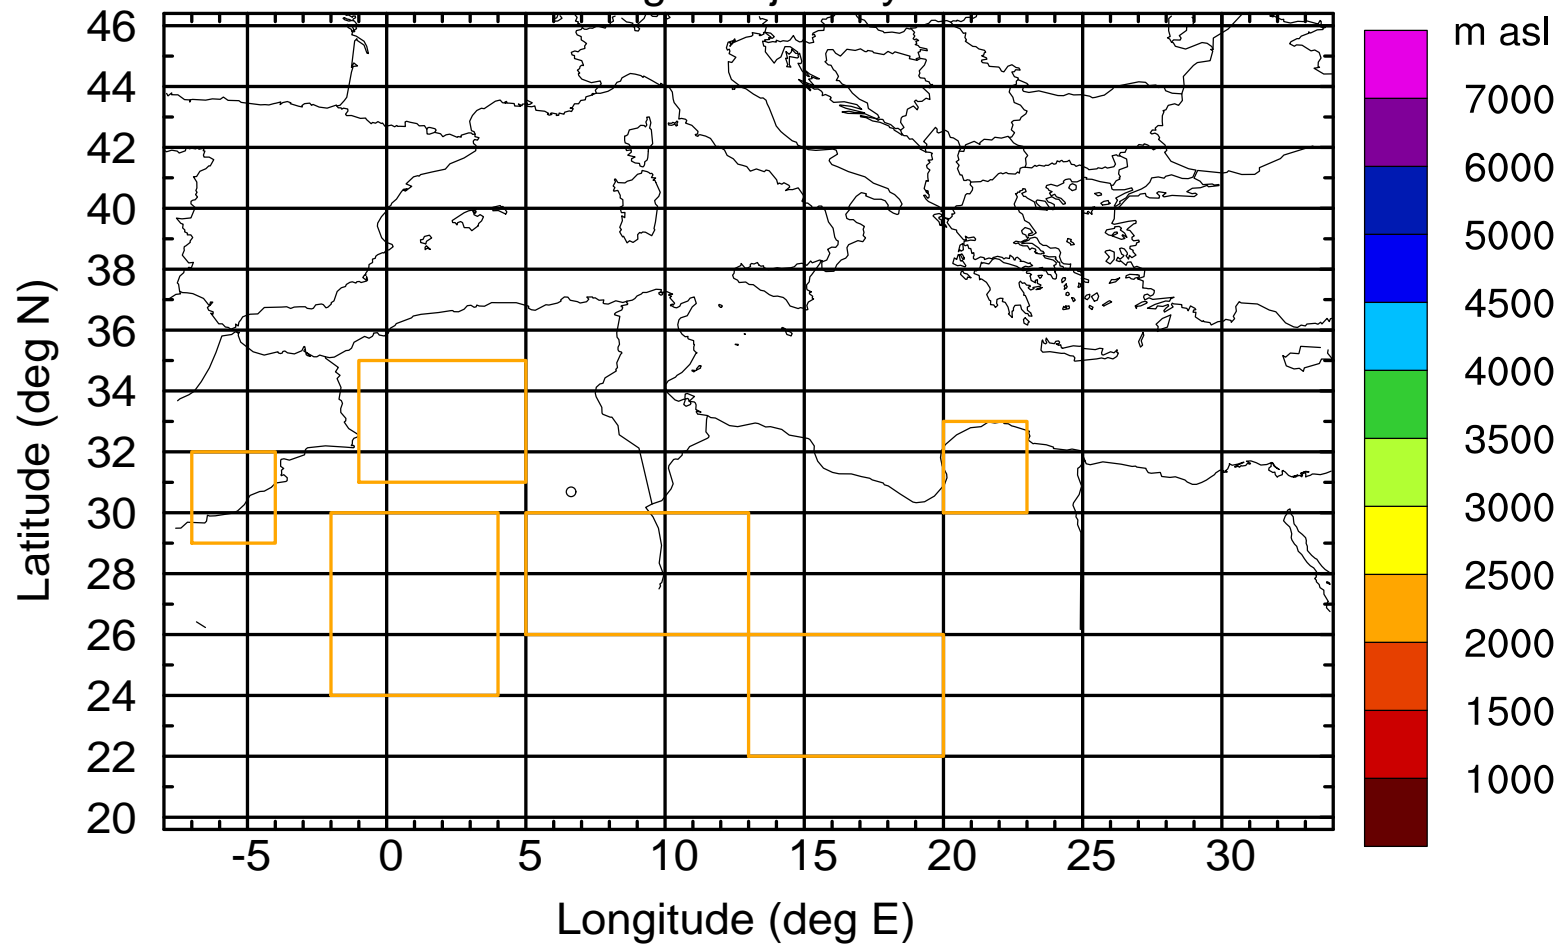

Limassol lidar 34.677N 33.037E

Flight trajectory