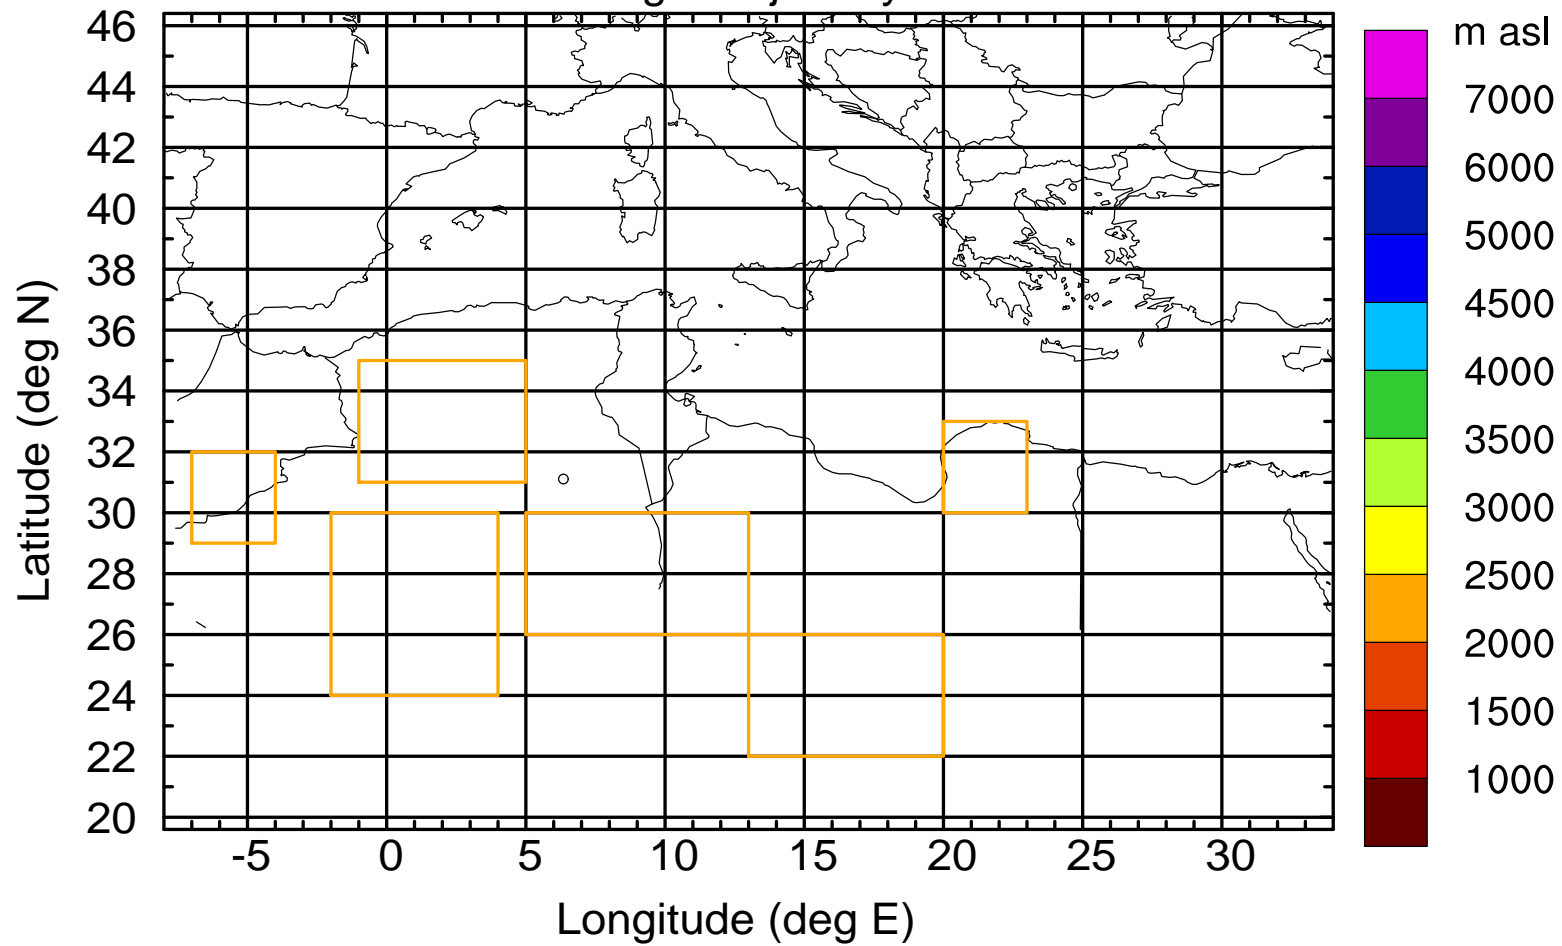

Limassol lidar 34.677N 33.037E

Flight trajectory