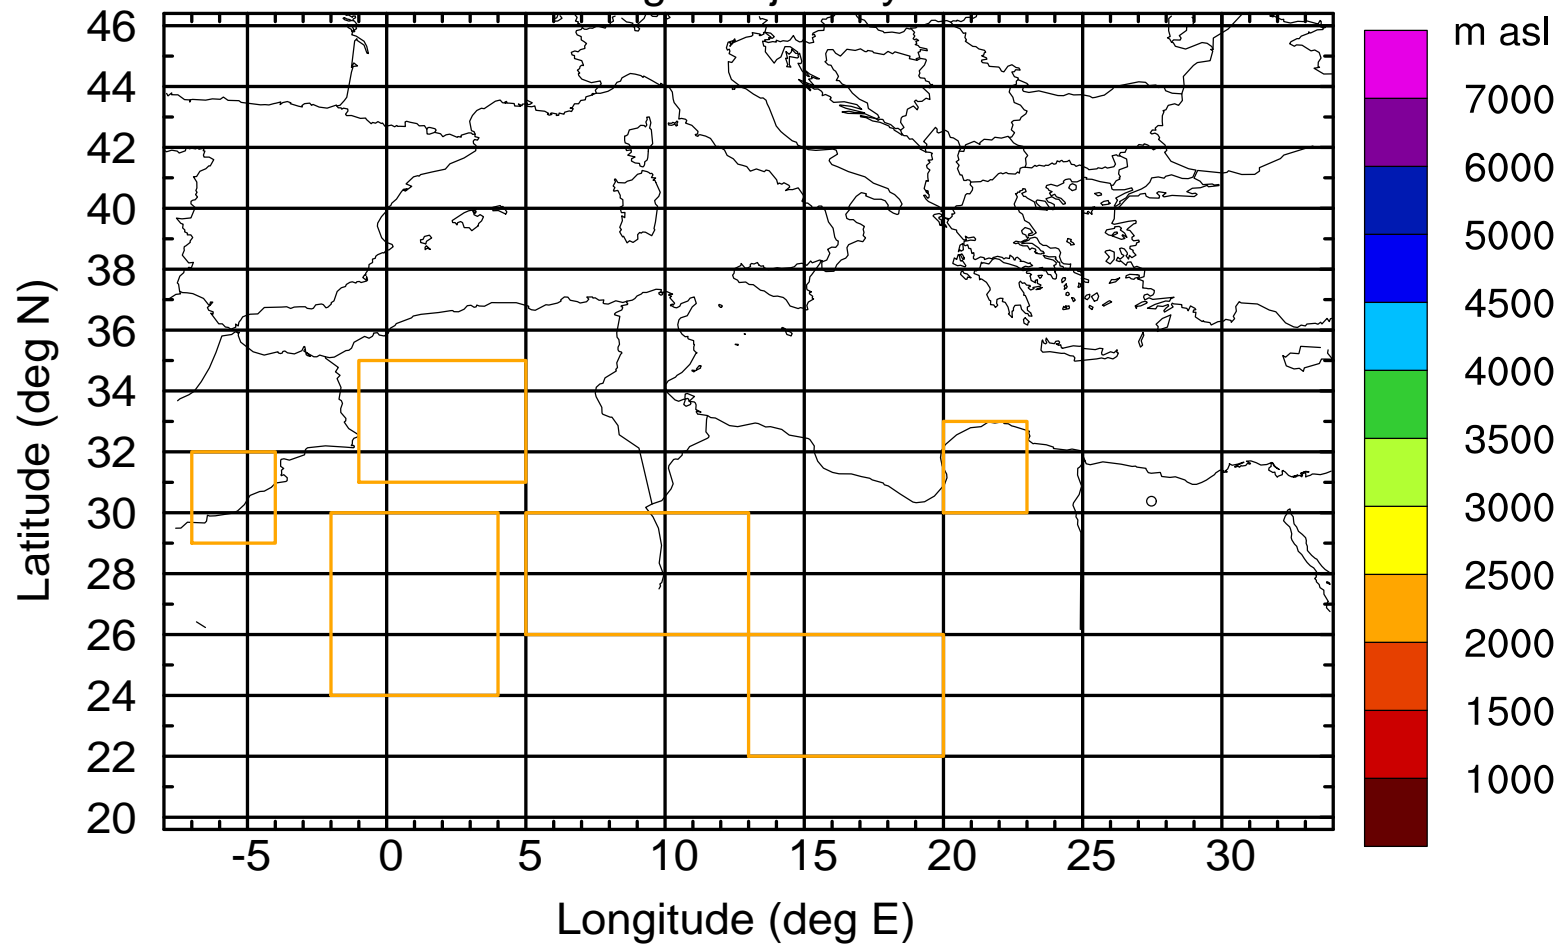

Limassol lidar 34.677N 33.037E

Flight trajectory