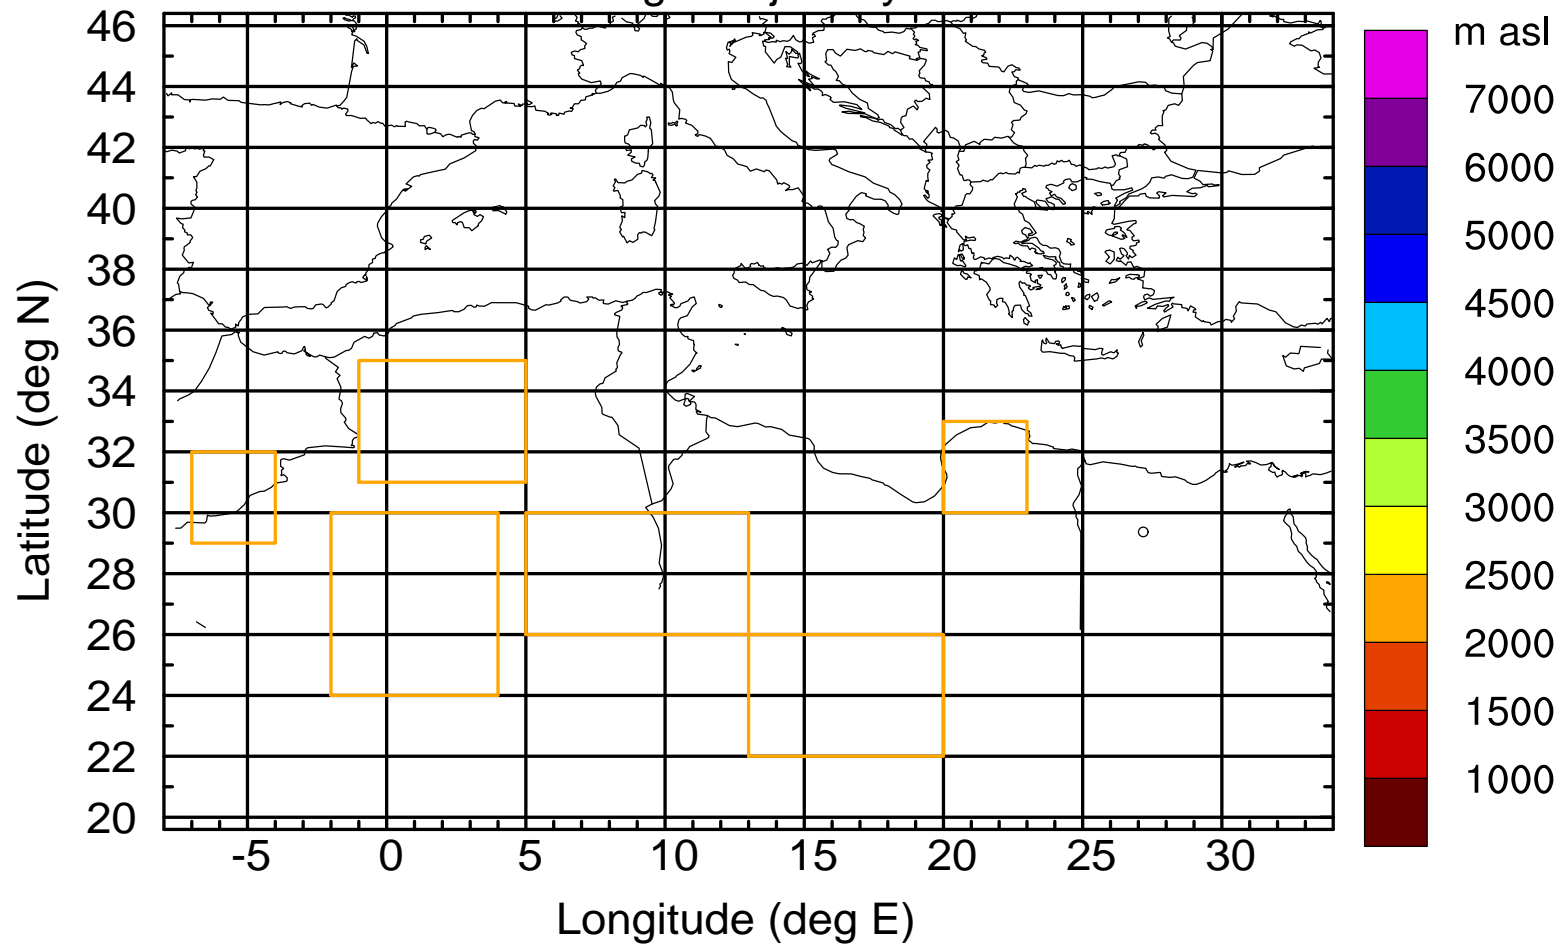

Limassol lidar 34.677N 33.037E

Flight trajectory