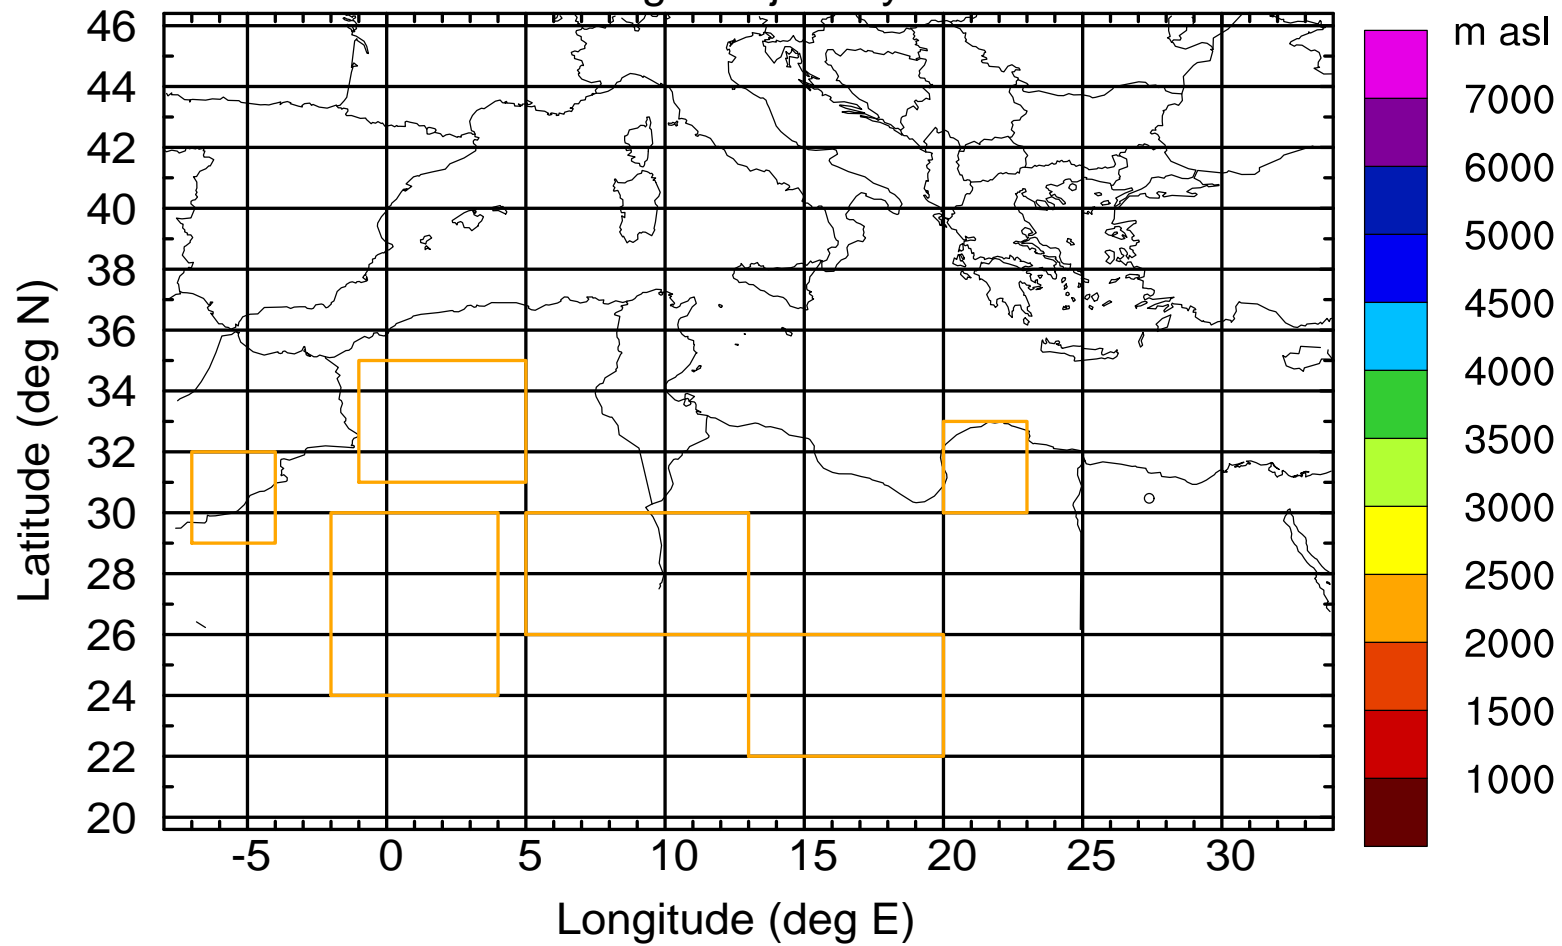

Limassol lidar 34.677N 33.037E

Flight trajectory