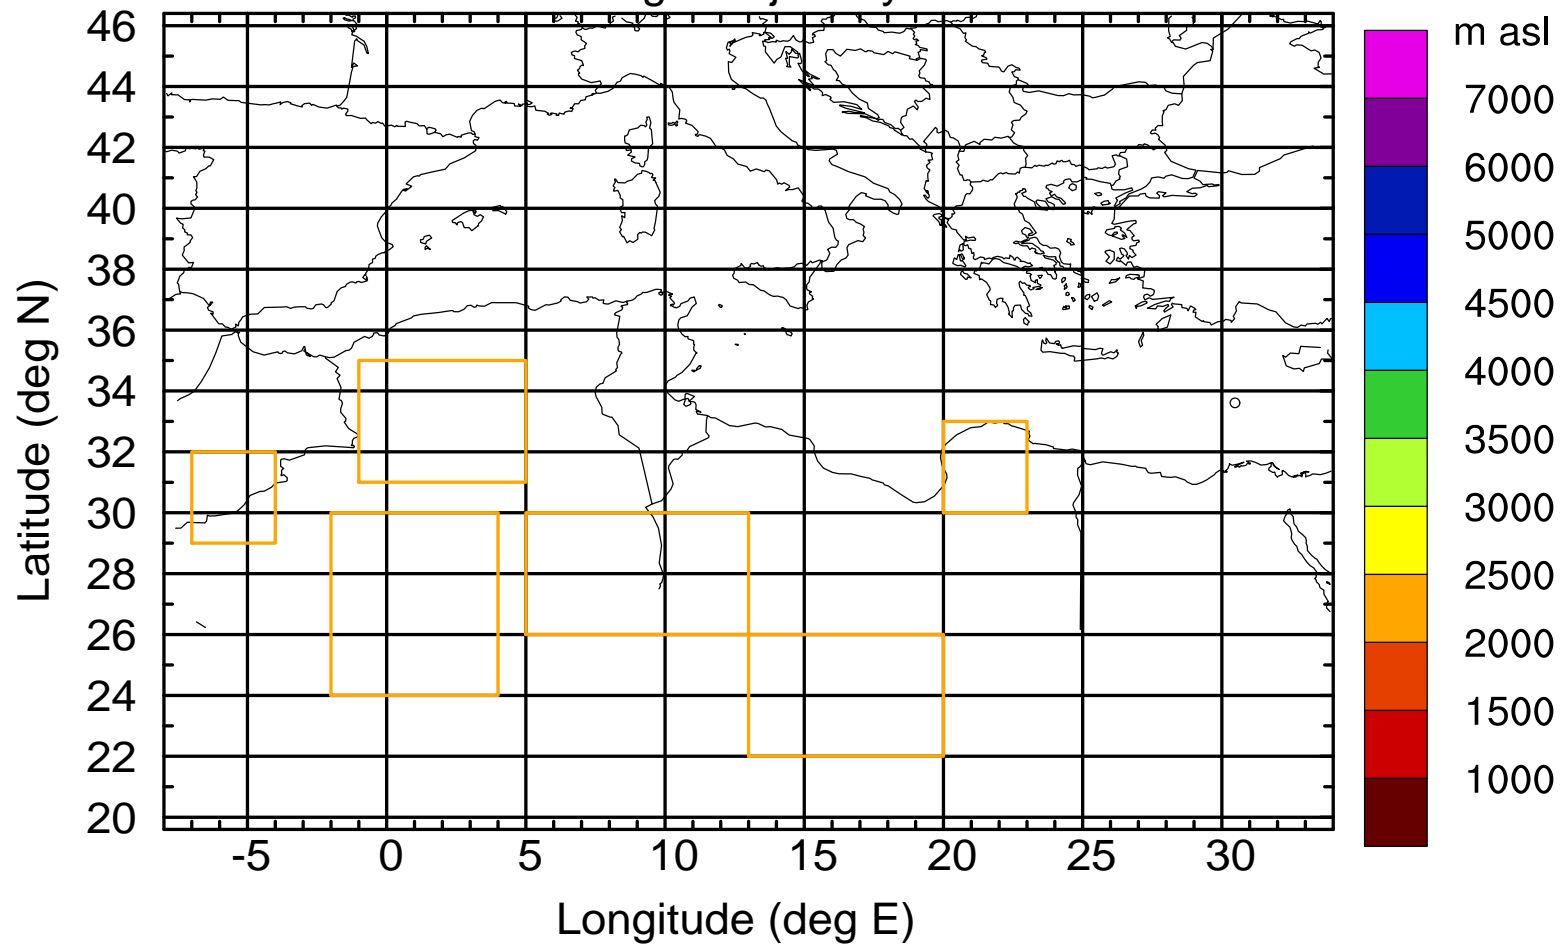

Limassol lidar 34.677N 33.037E

Flight trajectory