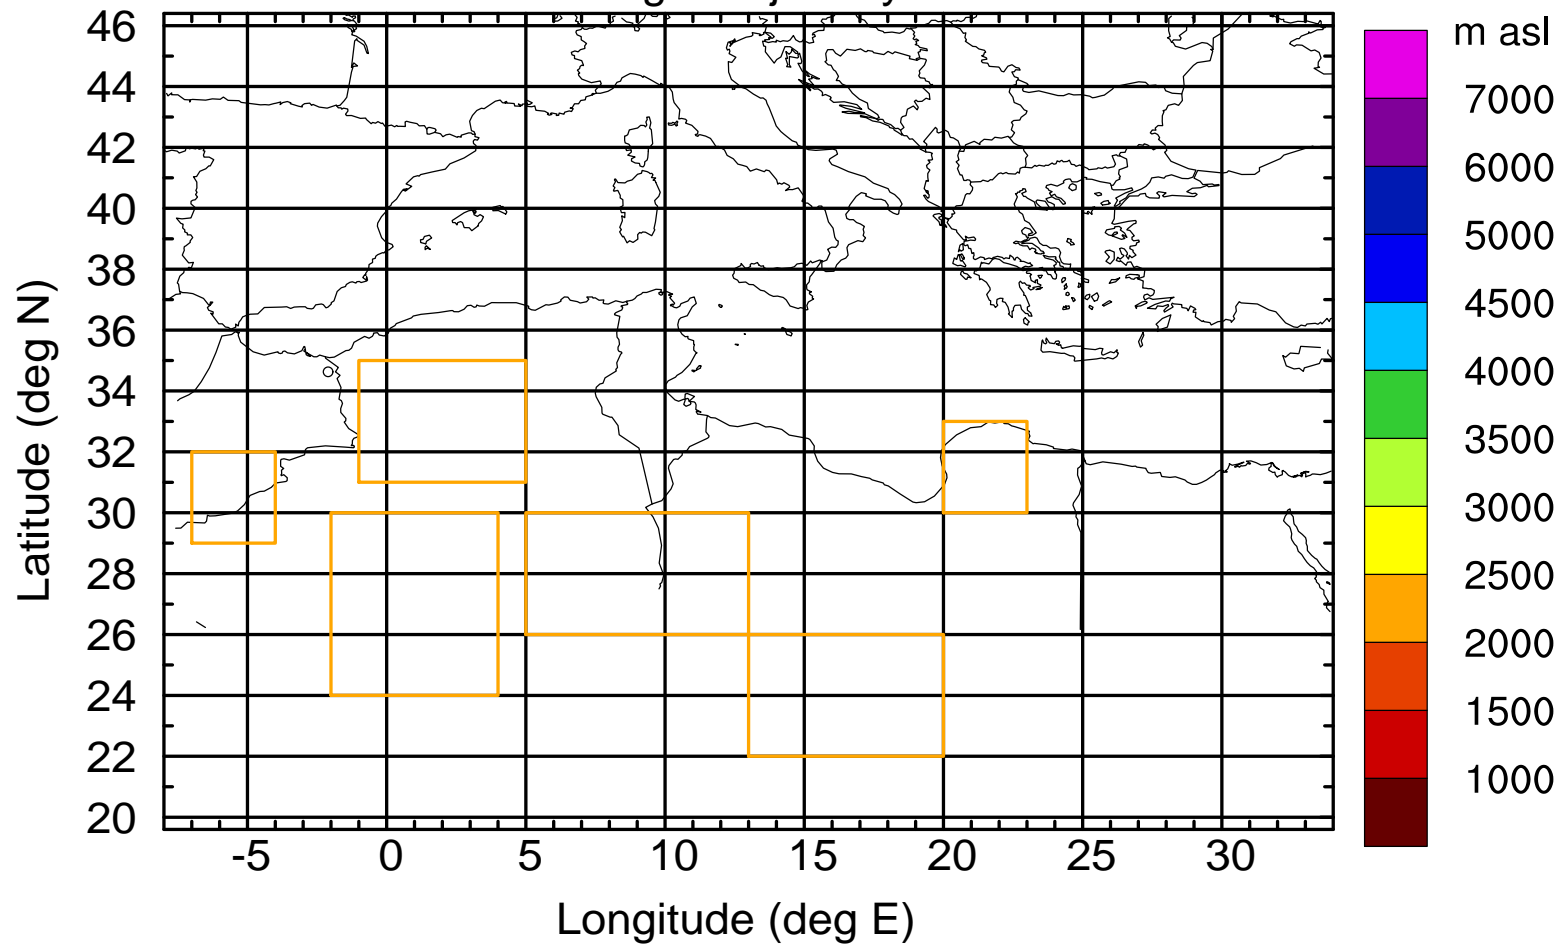

Limassol lidar 34.677N 33.037E

Flight trajectory