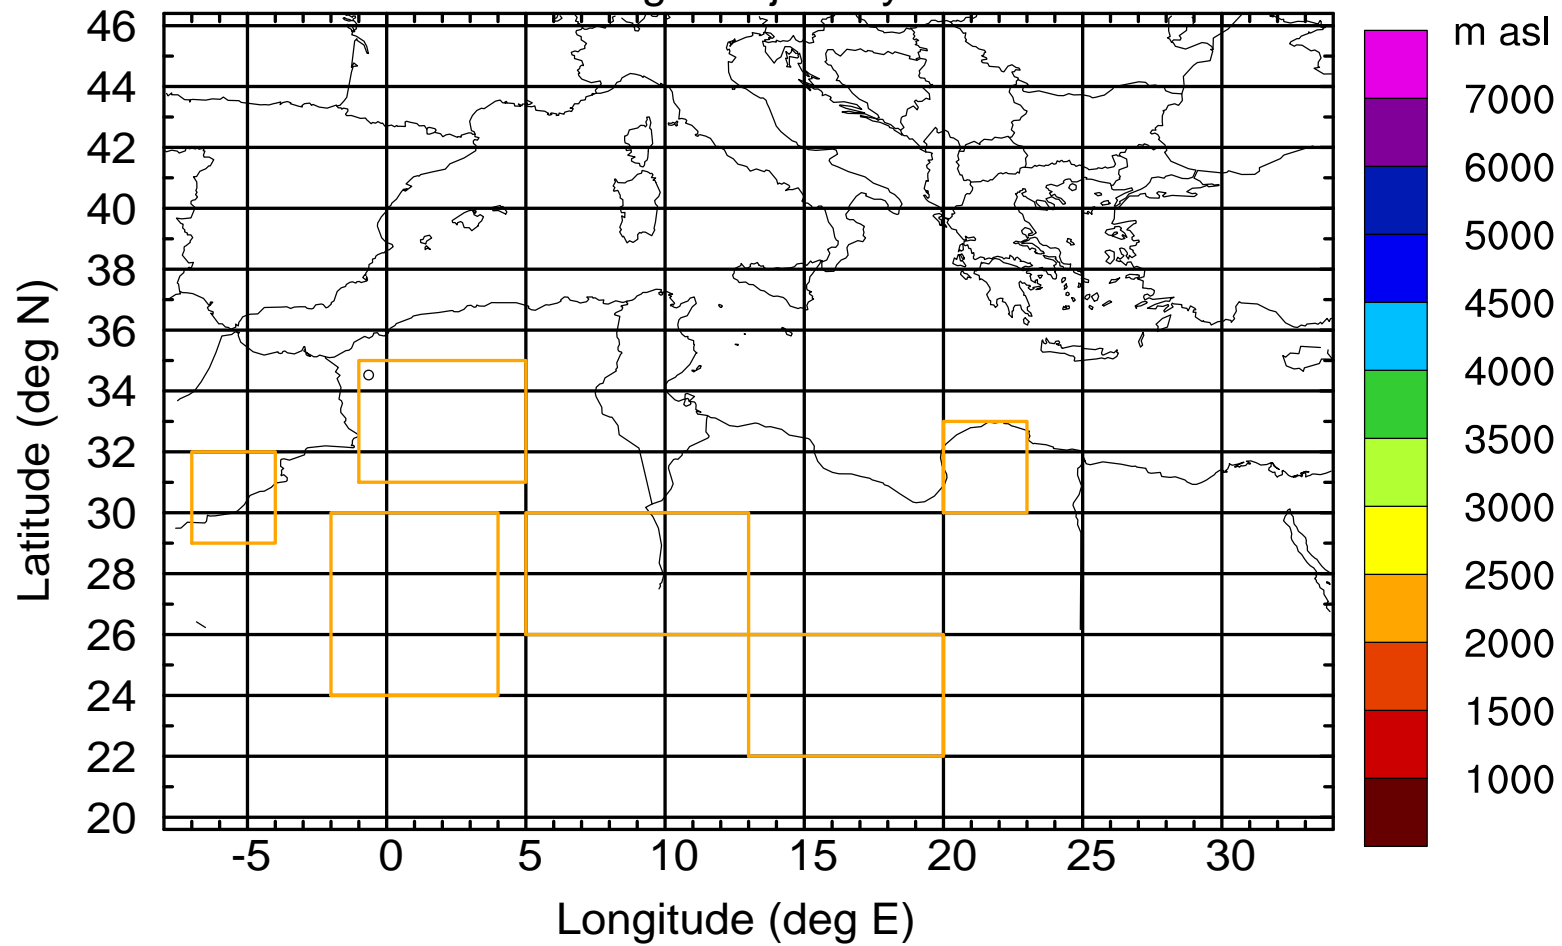

Limassol lidar 34.677N 33.037E

Flight trajectory