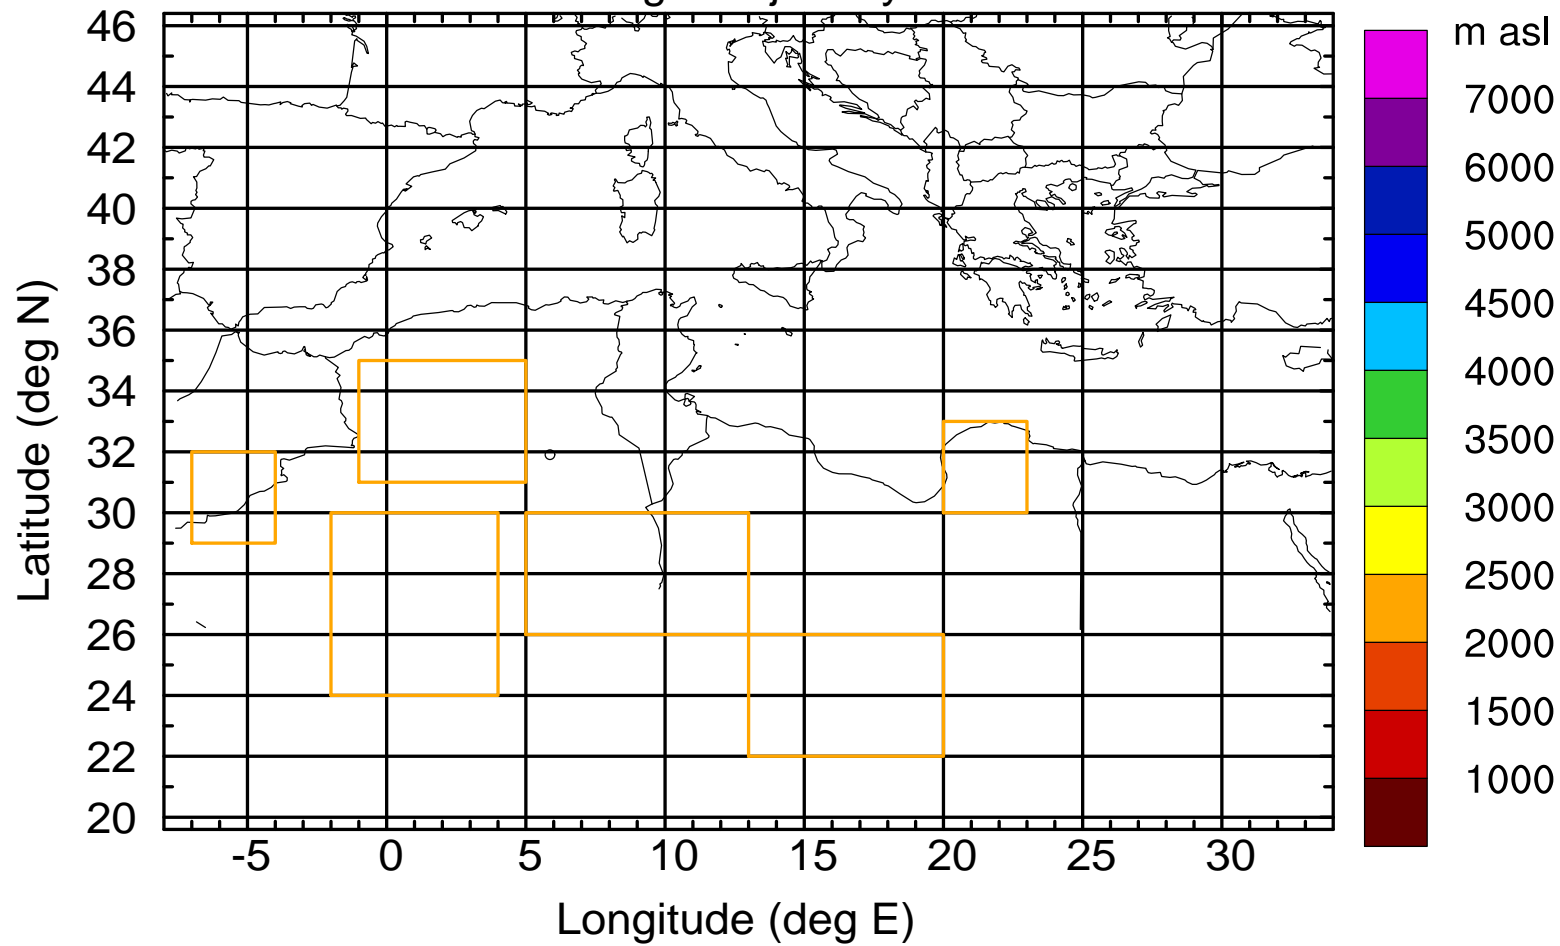

Limassol lidar 34.677N 33.037E

Flight trajectory