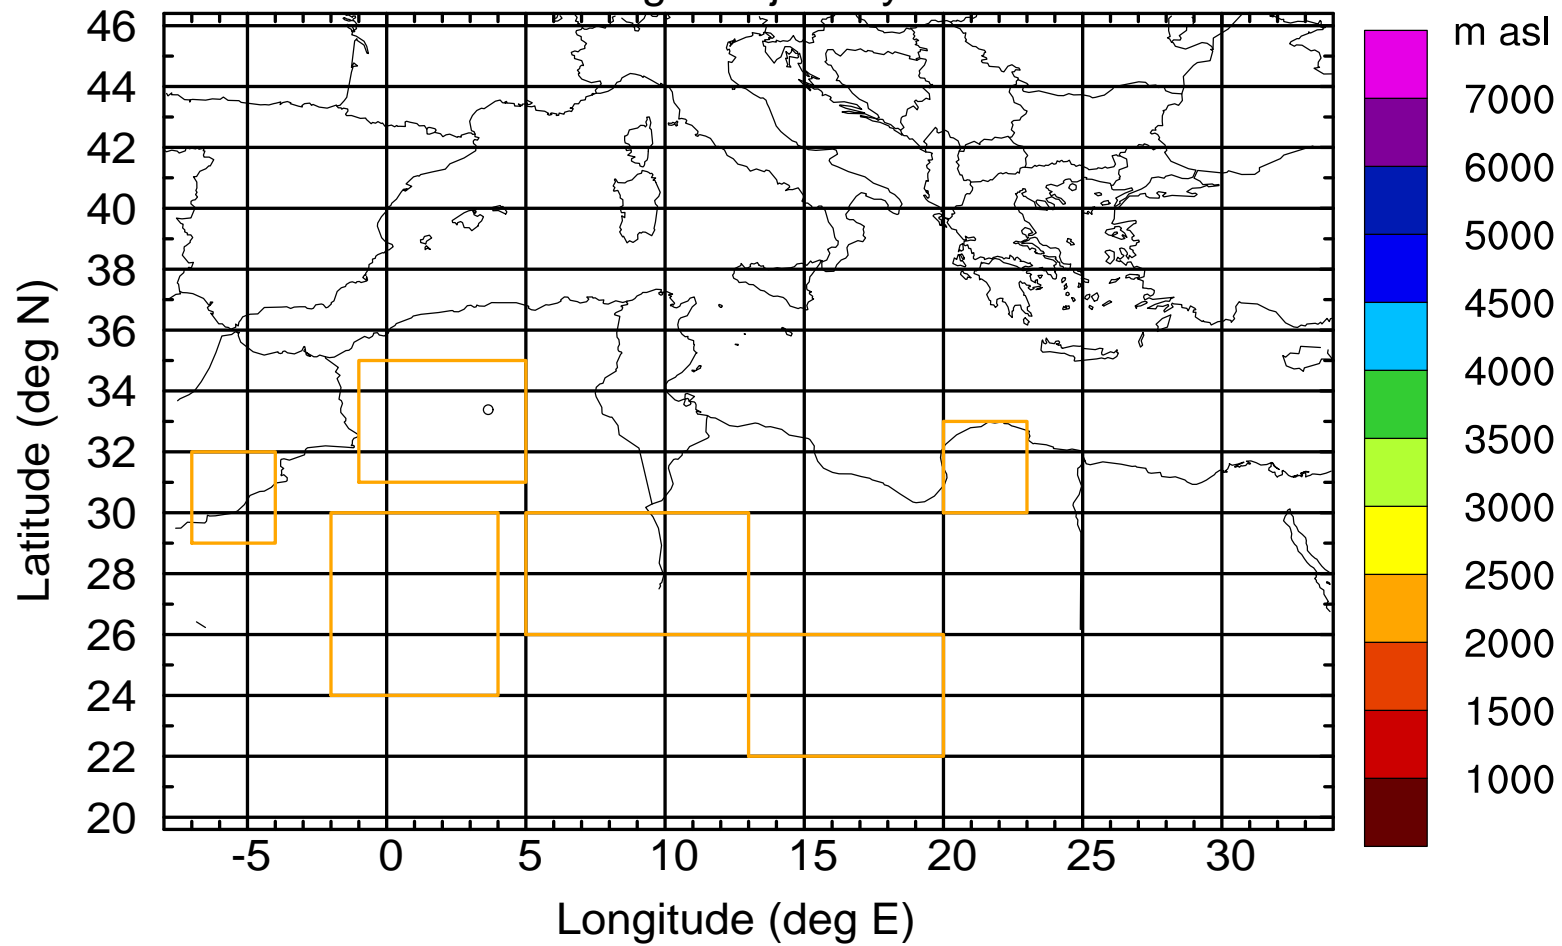

Limassol lidar 34.677N 33.037E

Flight trajectory