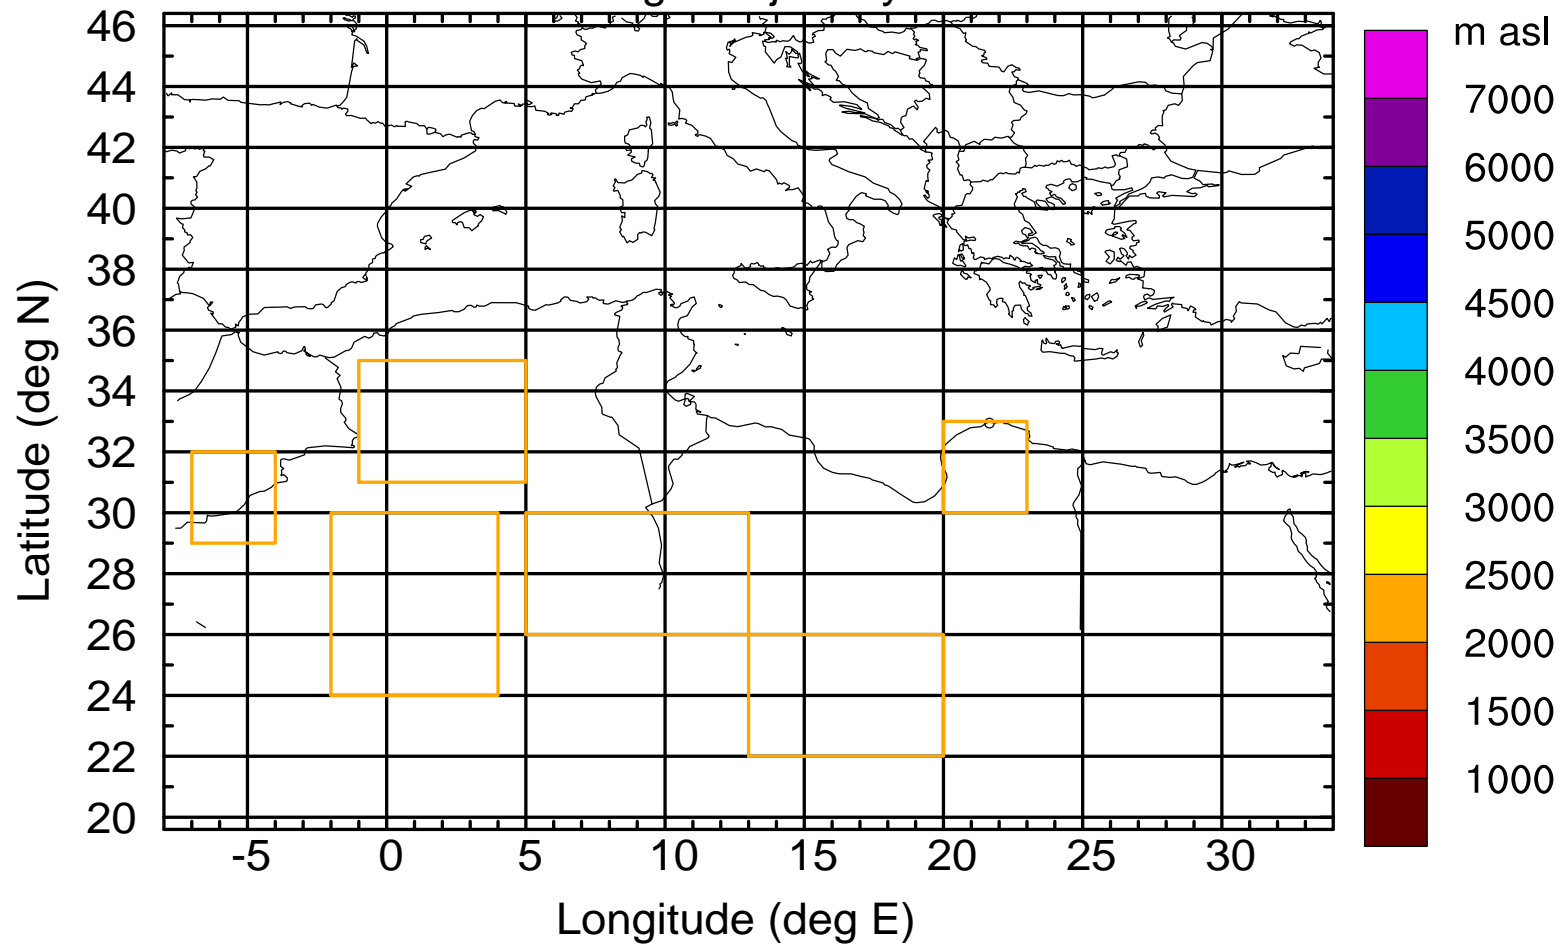

Limassol lidar 34.677N 33.037E

Flight trajectory