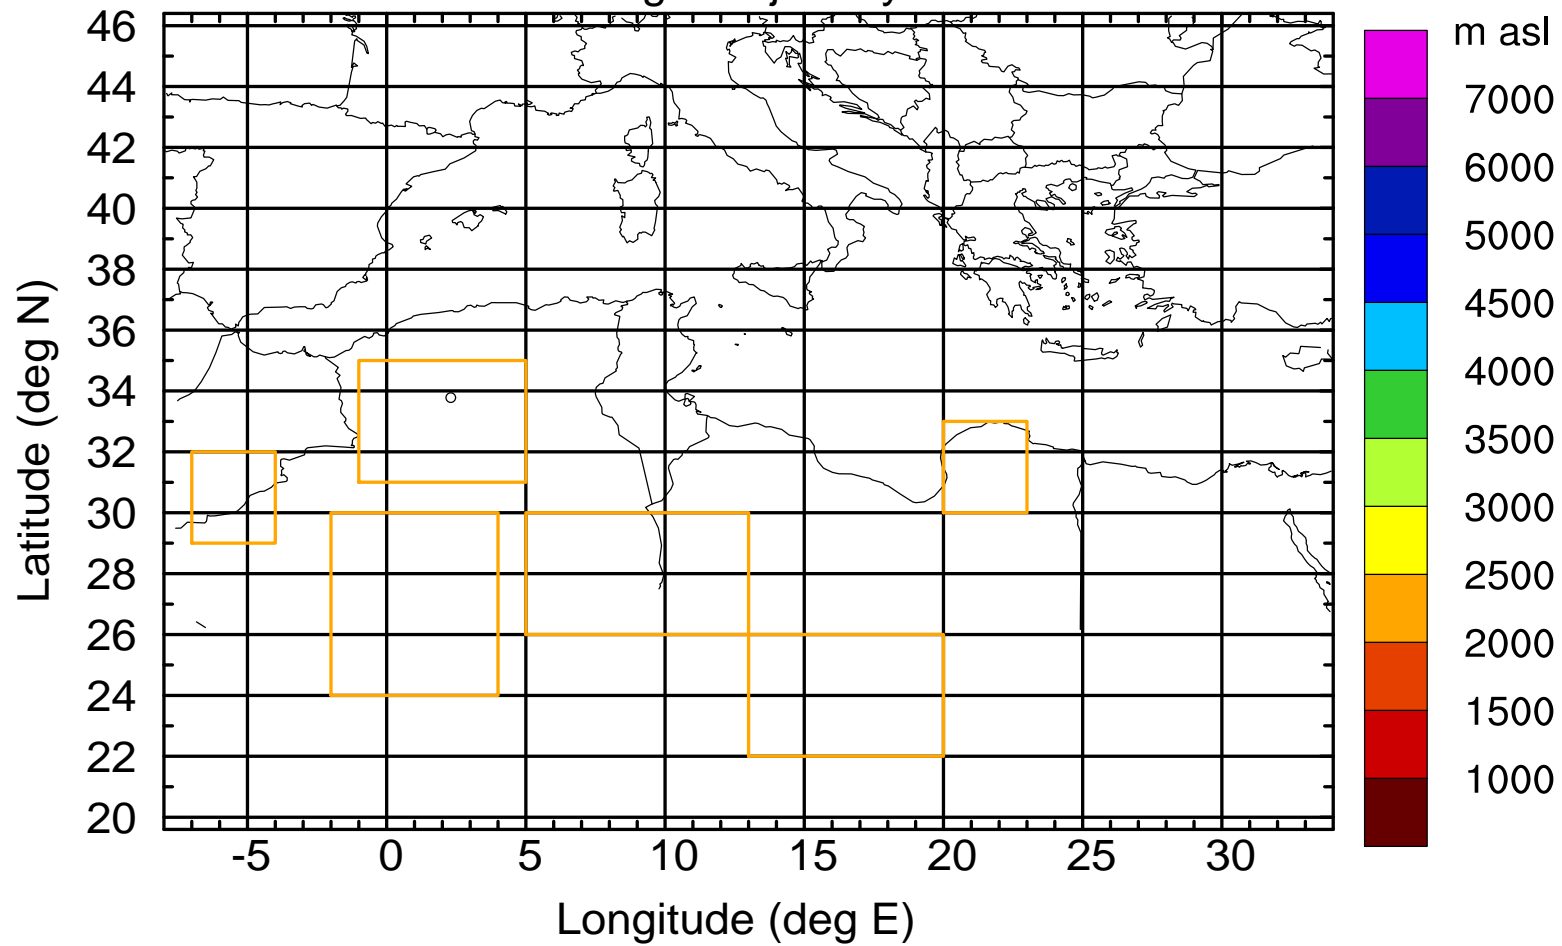

Limassol lidar 34.677N 33.037E

Flight trajectory