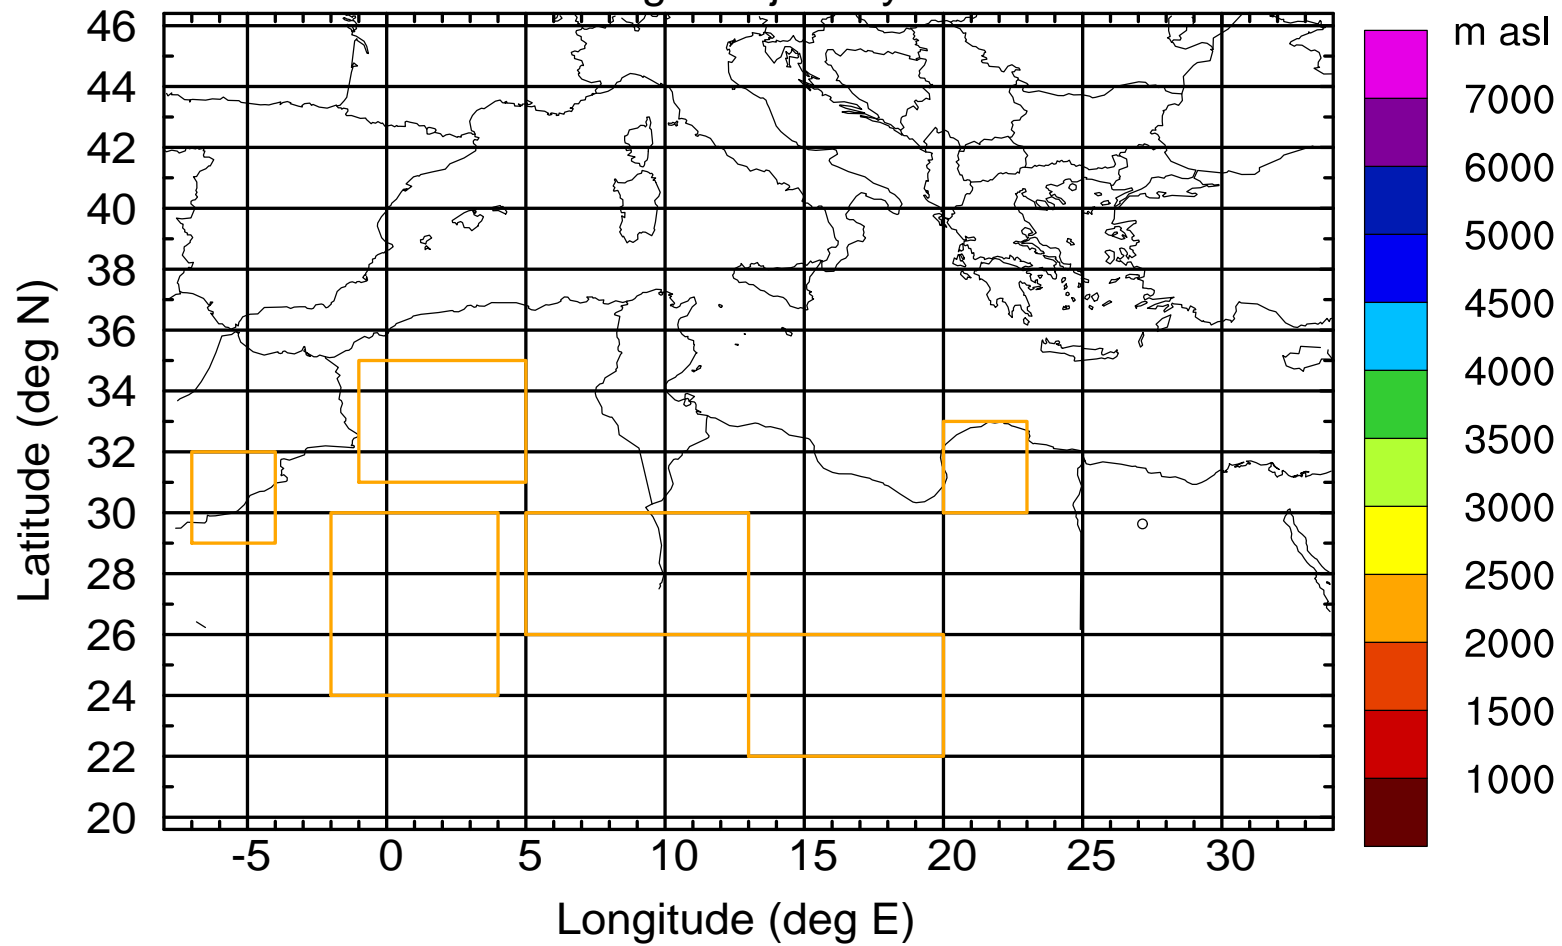

Limassol lidar 34.677N 33.037E

Flight trajectory