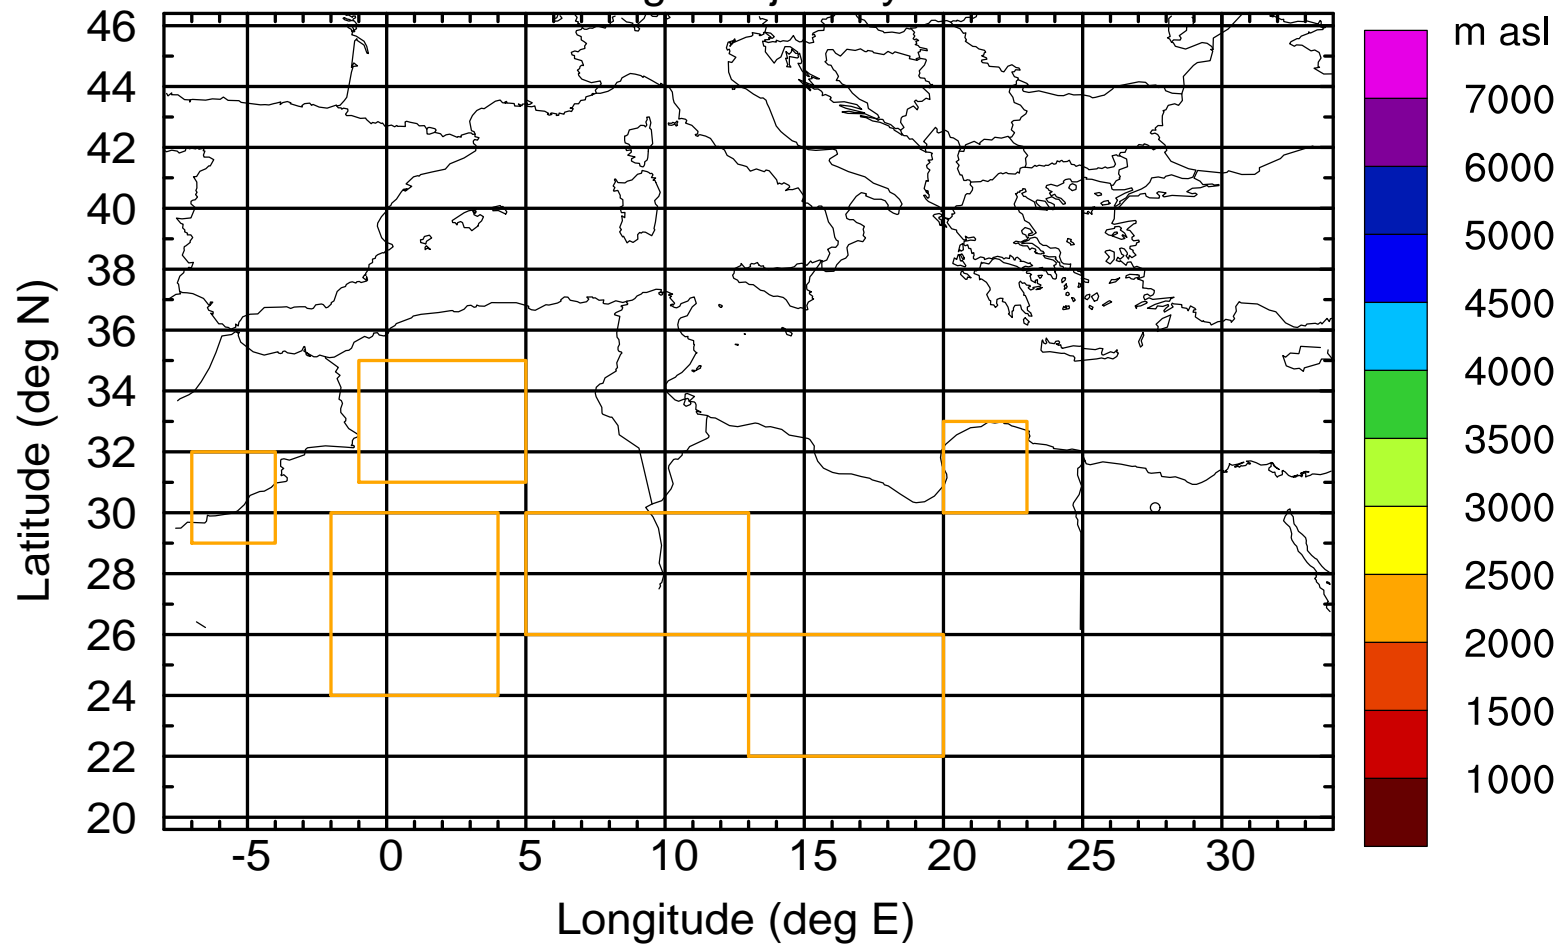

Limassol lidar 34.677N 33.037E

Flight trajectory