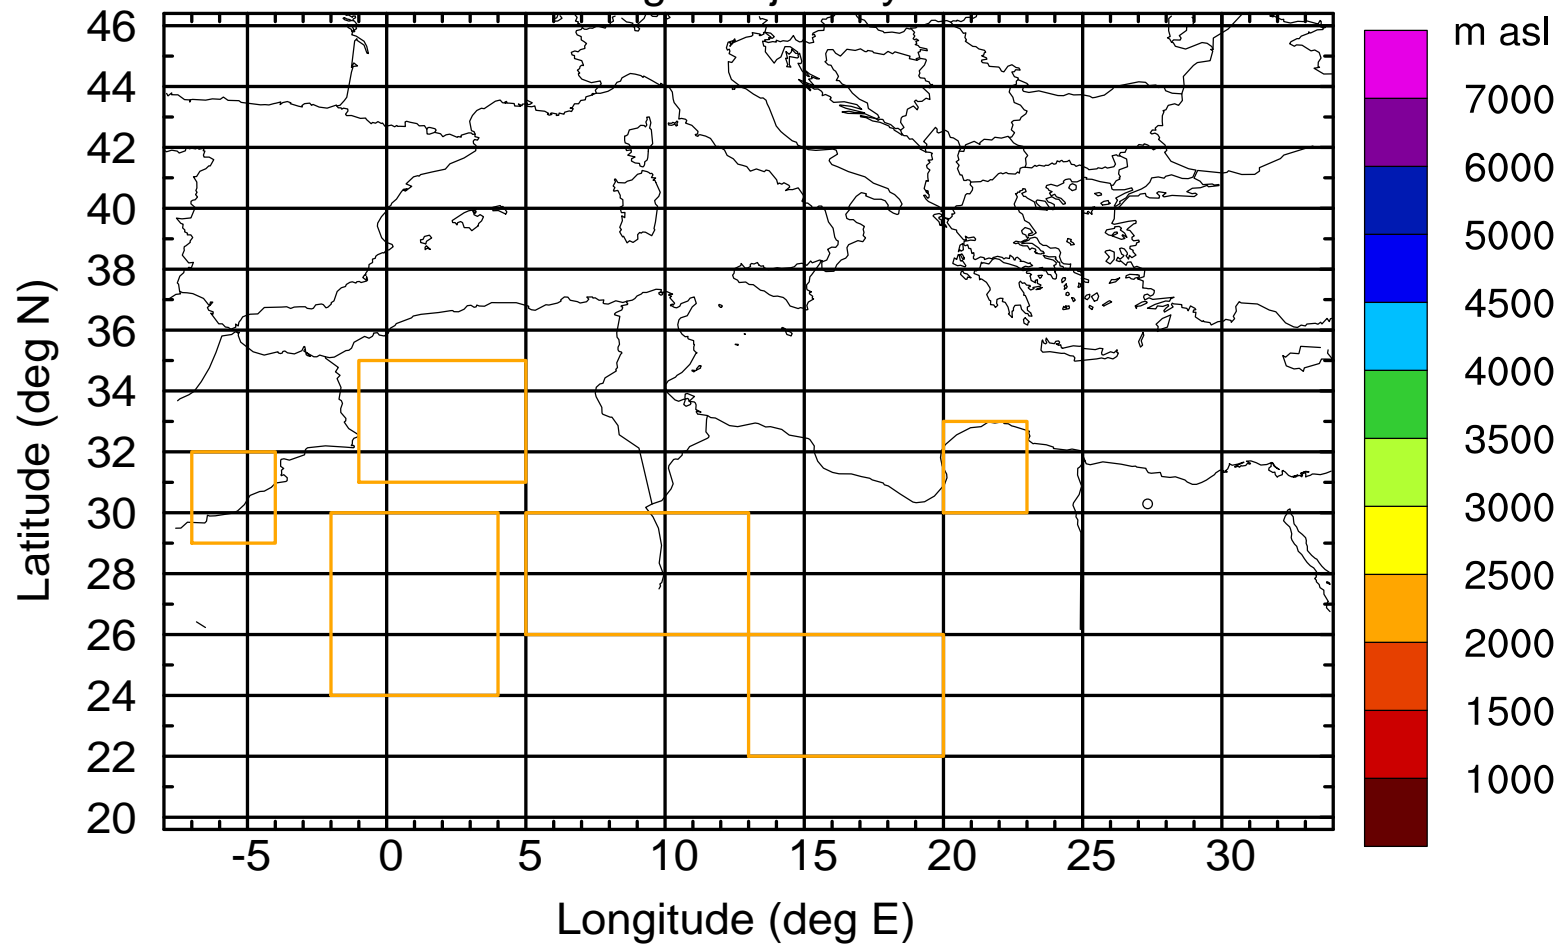

Limassol lidar 34.677N 33.037E

Flight trajectory