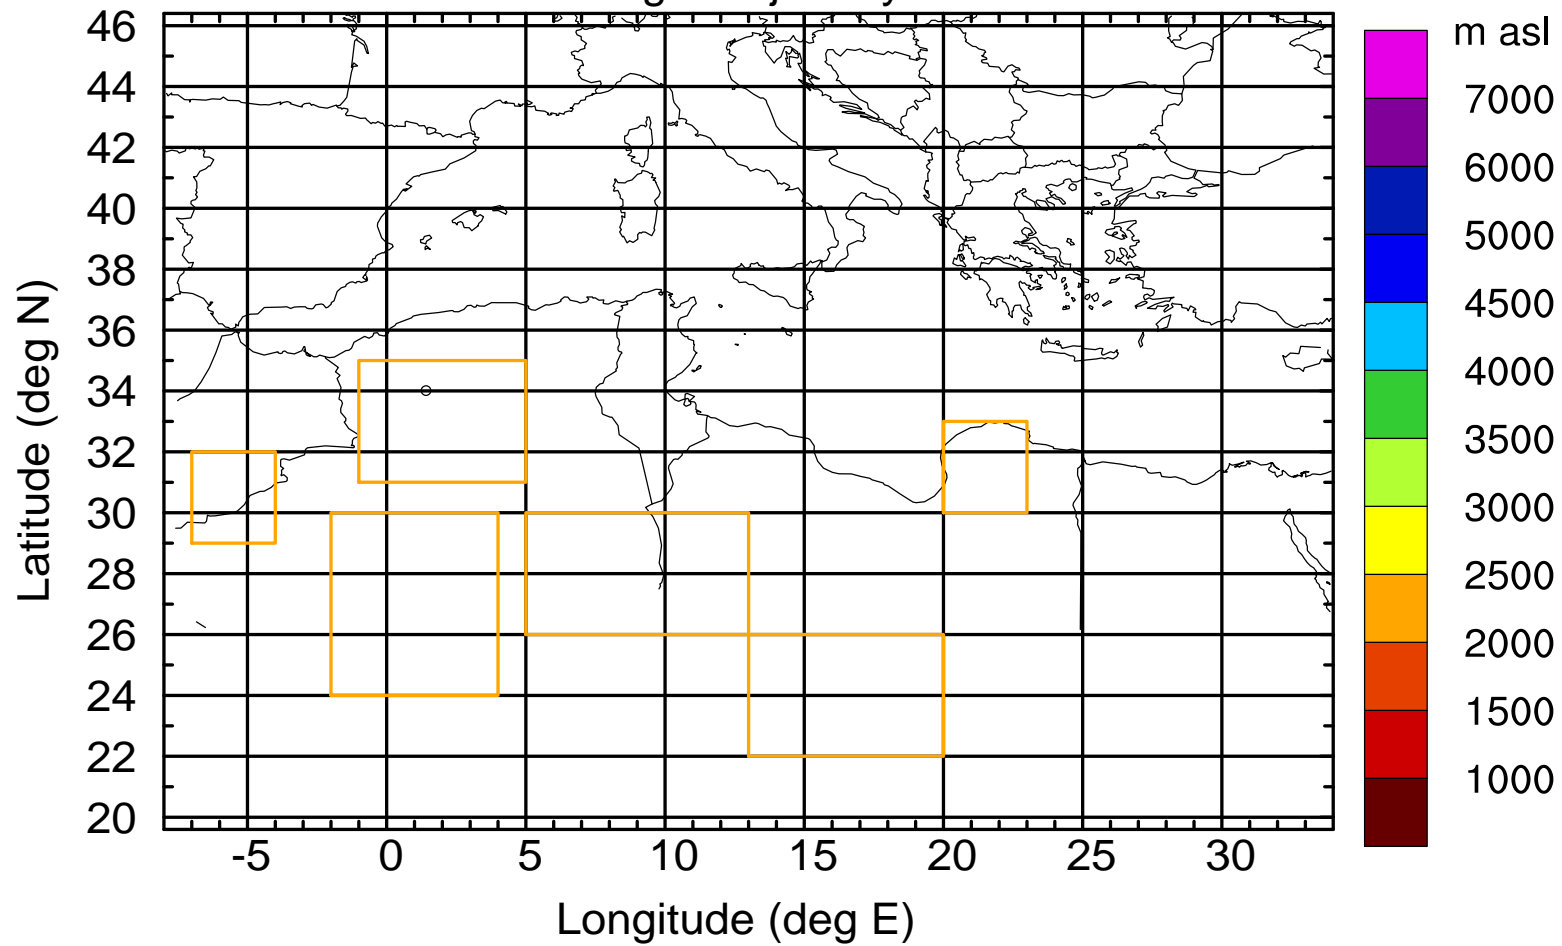

Limassol lidar 34.677N 33.037E

Flight trajectory