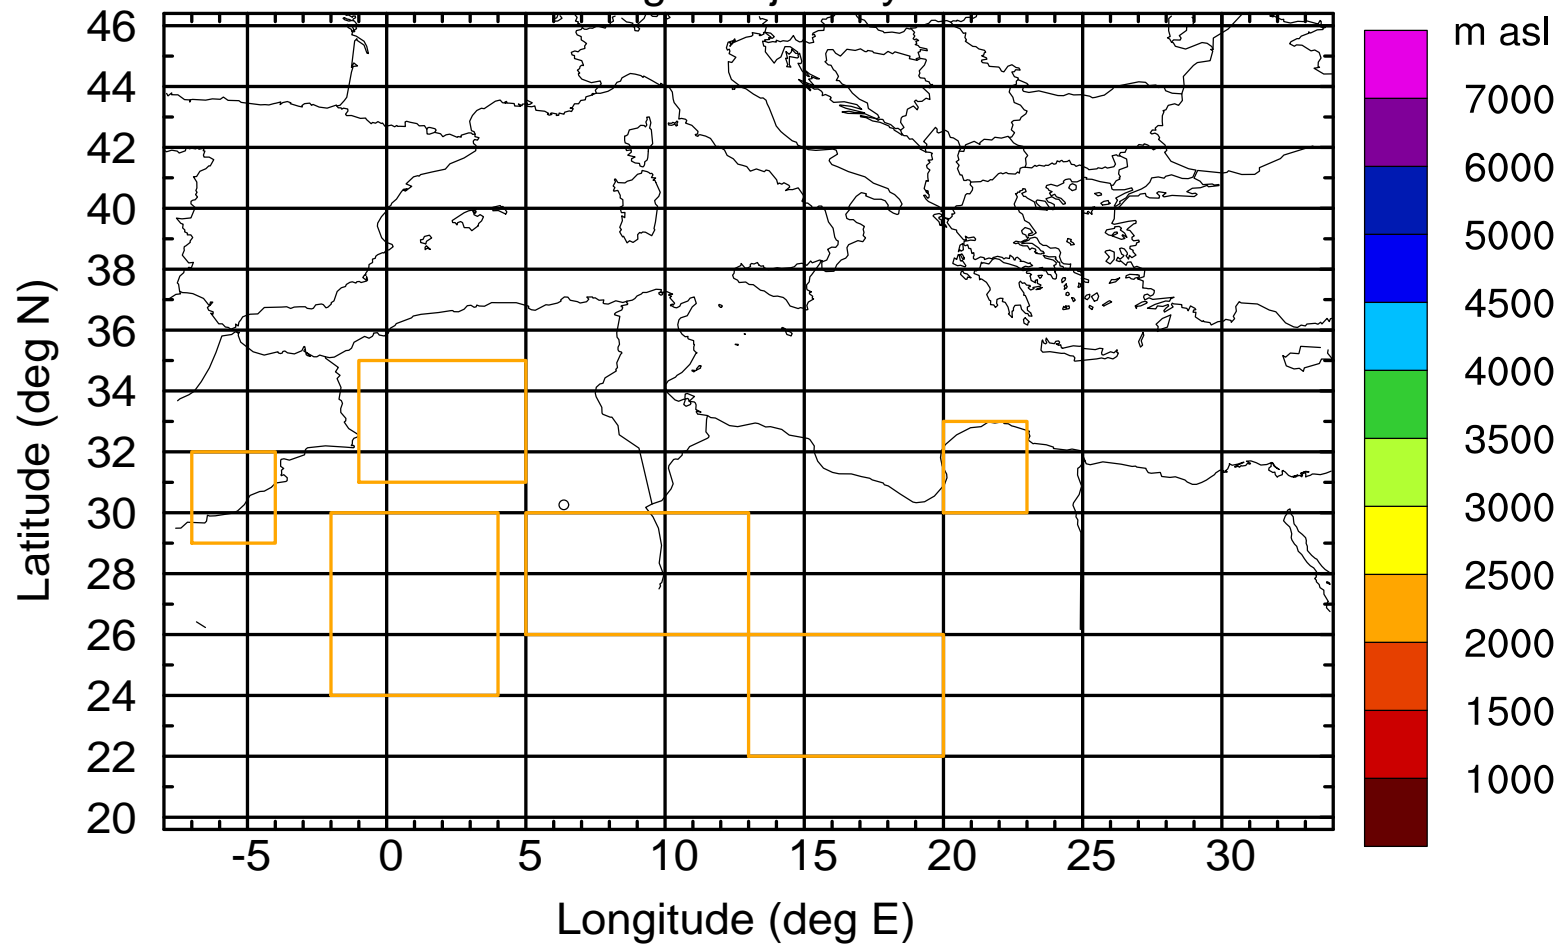

Limassol lidar 34.677N 33.037E

Flight trajectory