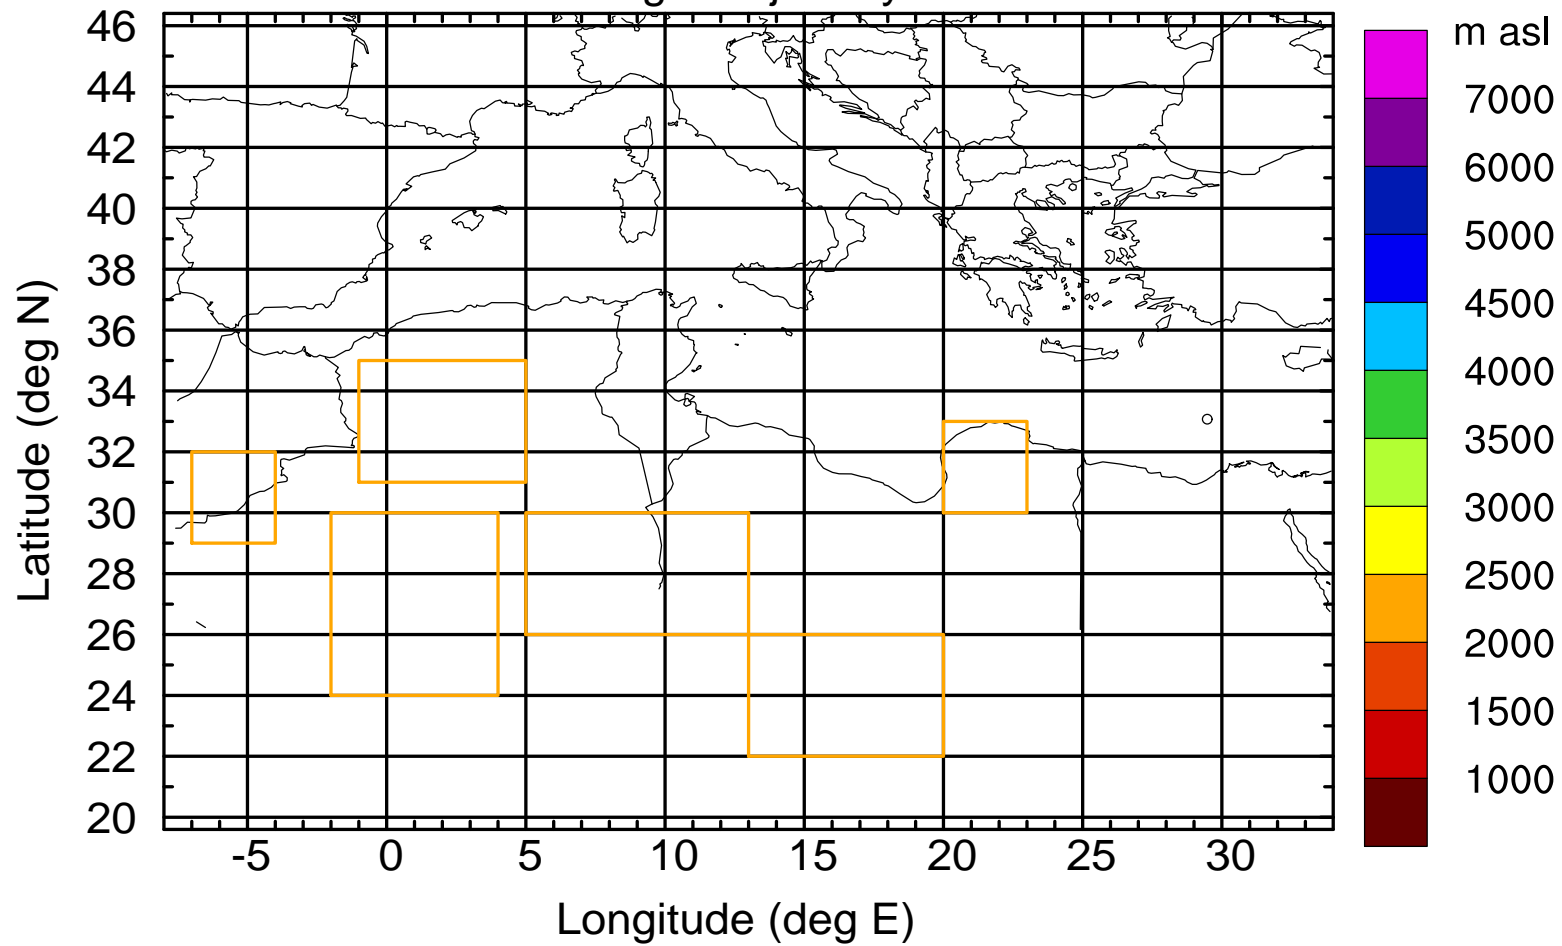

Limassol lidar 34.677N 33.037E

Flight trajectory