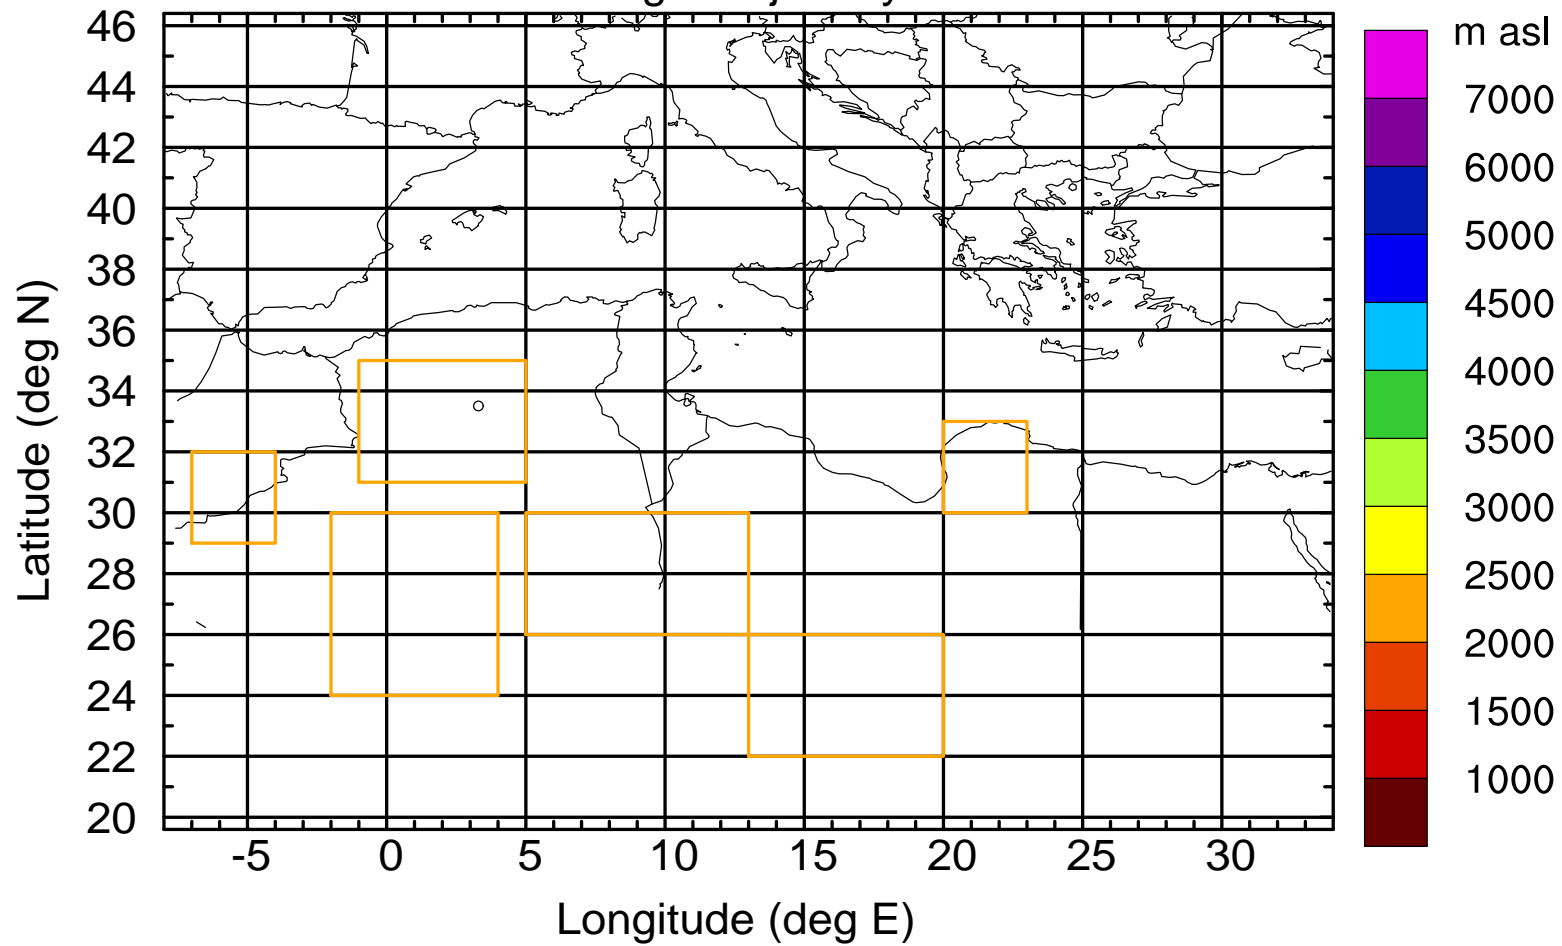

Limassol lidar 34.677N 33.037E

Flight trajectory