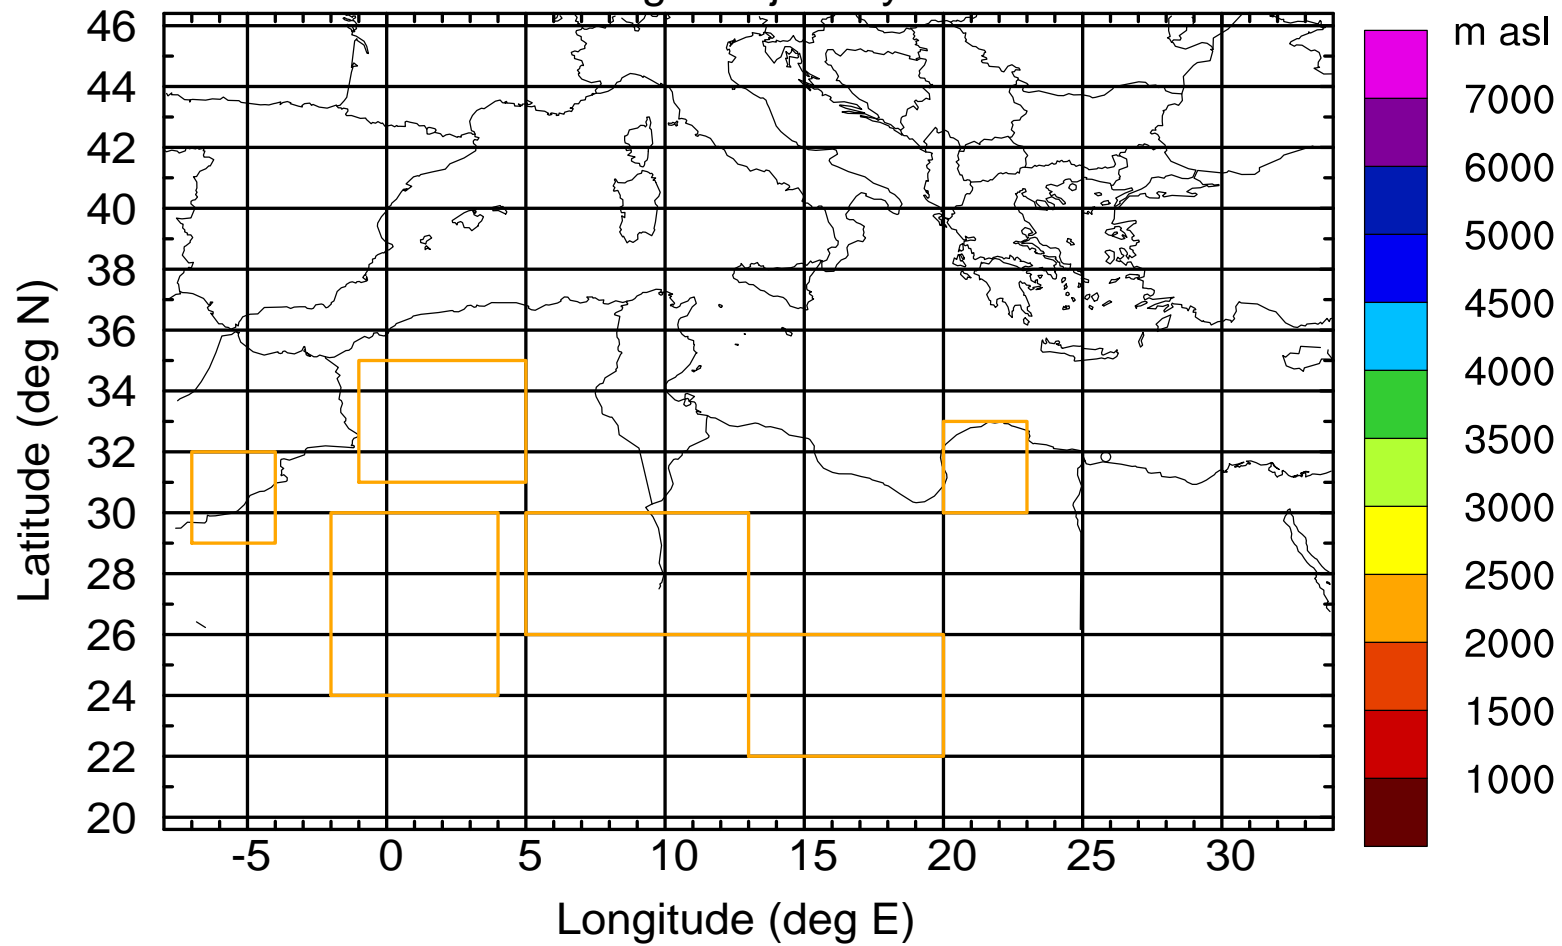

Limassol lidar 34.677N 33.037E

Flight trajectory