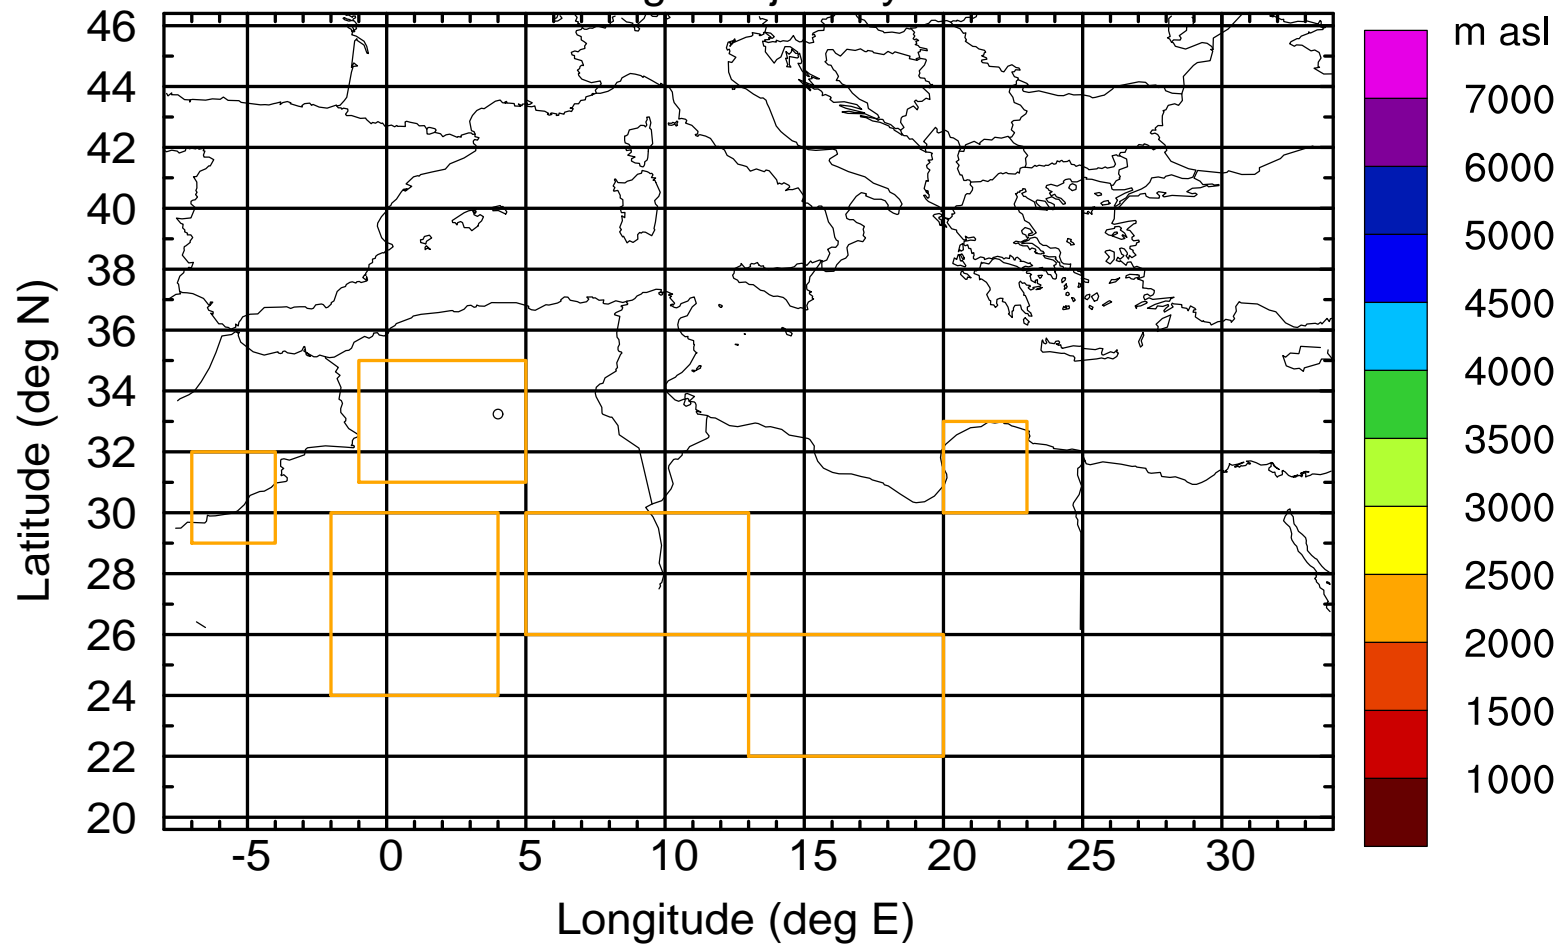

Limassol lidar 34.677N 33.037E

Flight trajectory