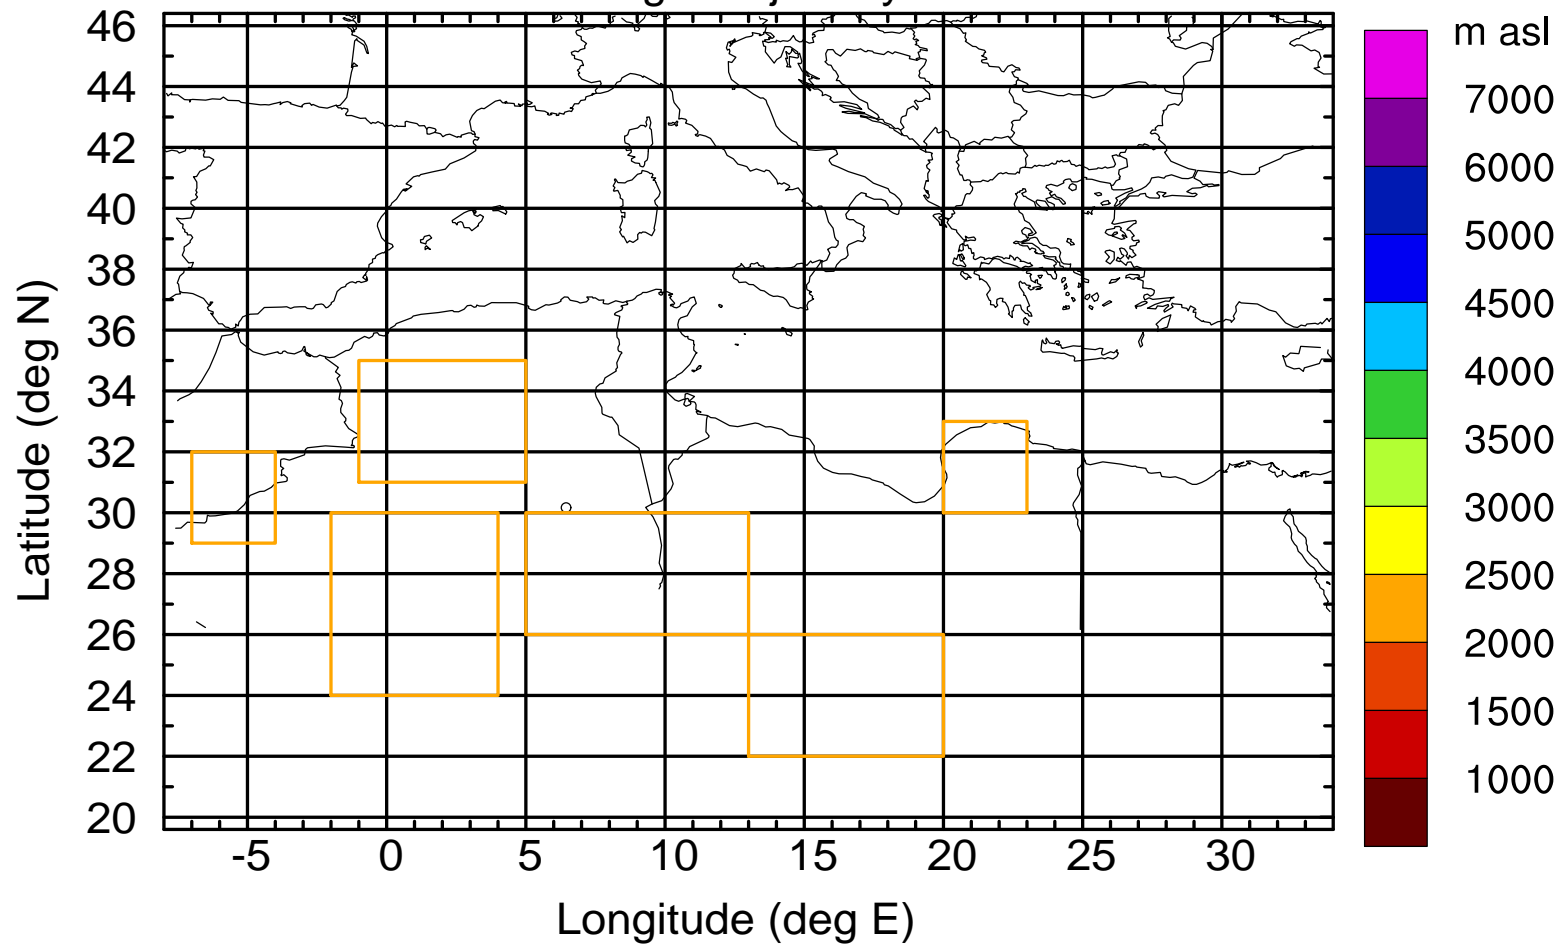

Limassol lidar 34.677N 33.037E

Flight trajectory