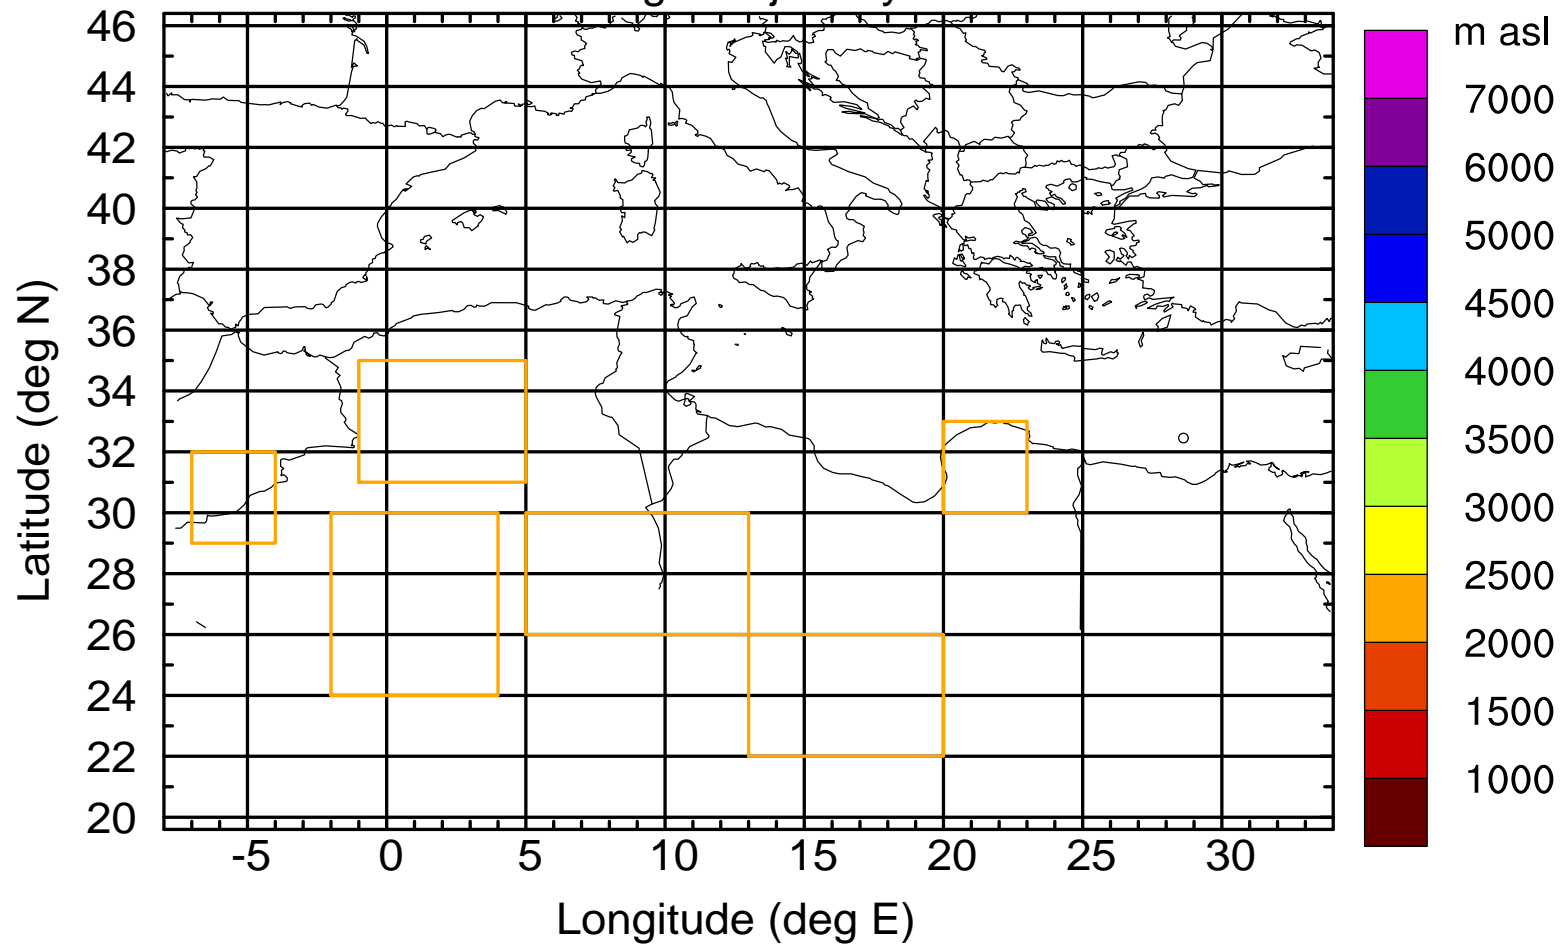

Limassol lidar 34.677N 33.037E

Flight trajectory