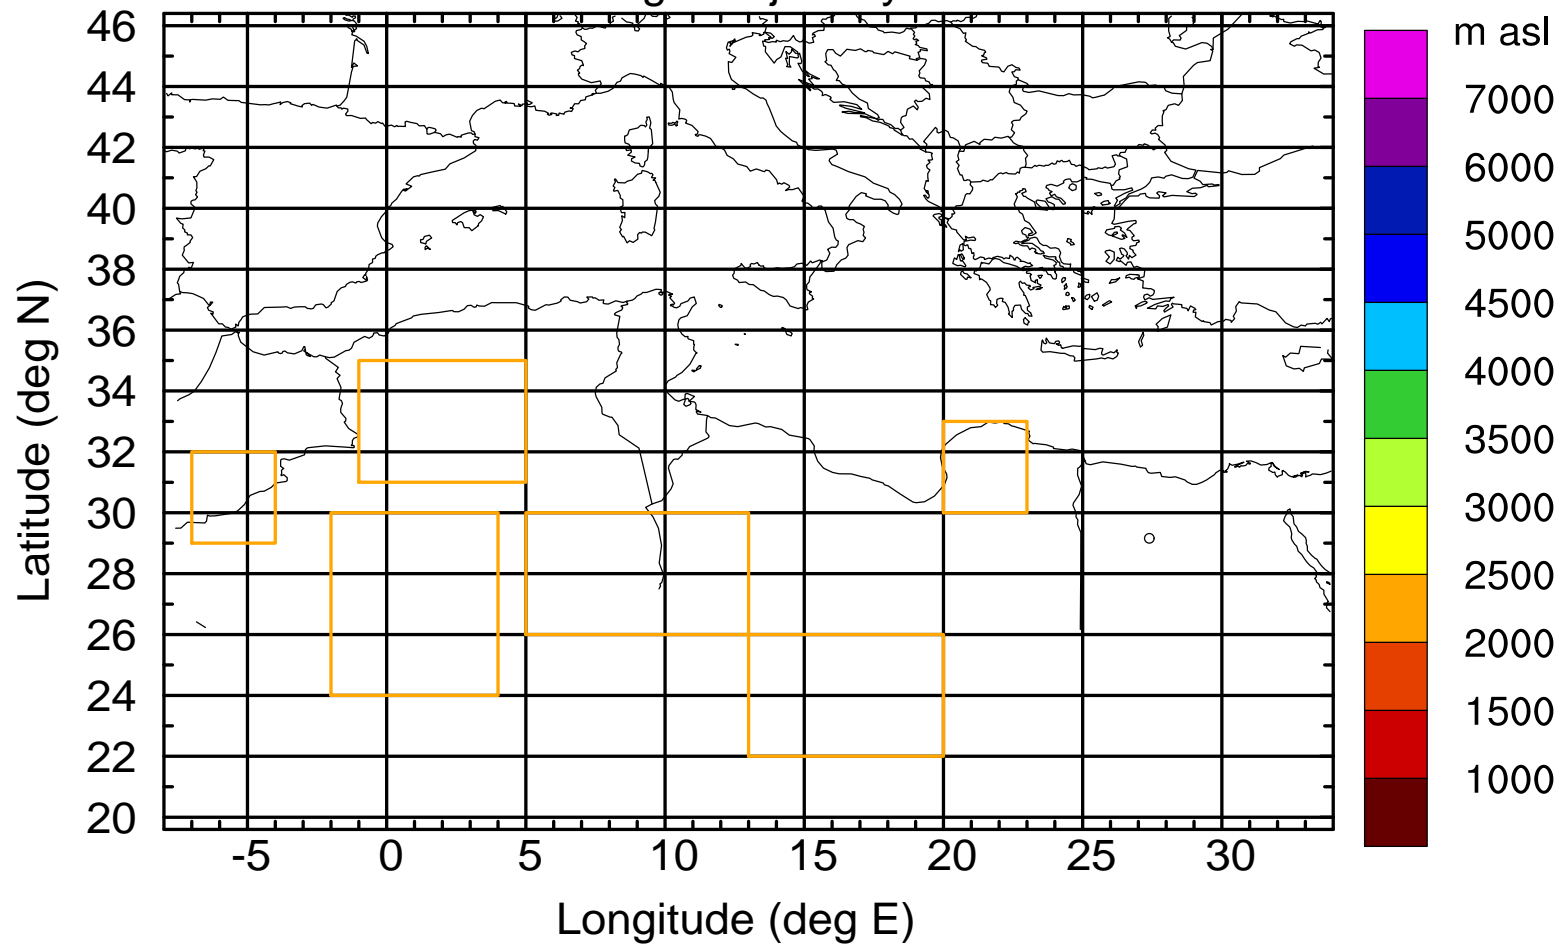

Limassol lidar 34.677N 33.037E

Flight trajectory