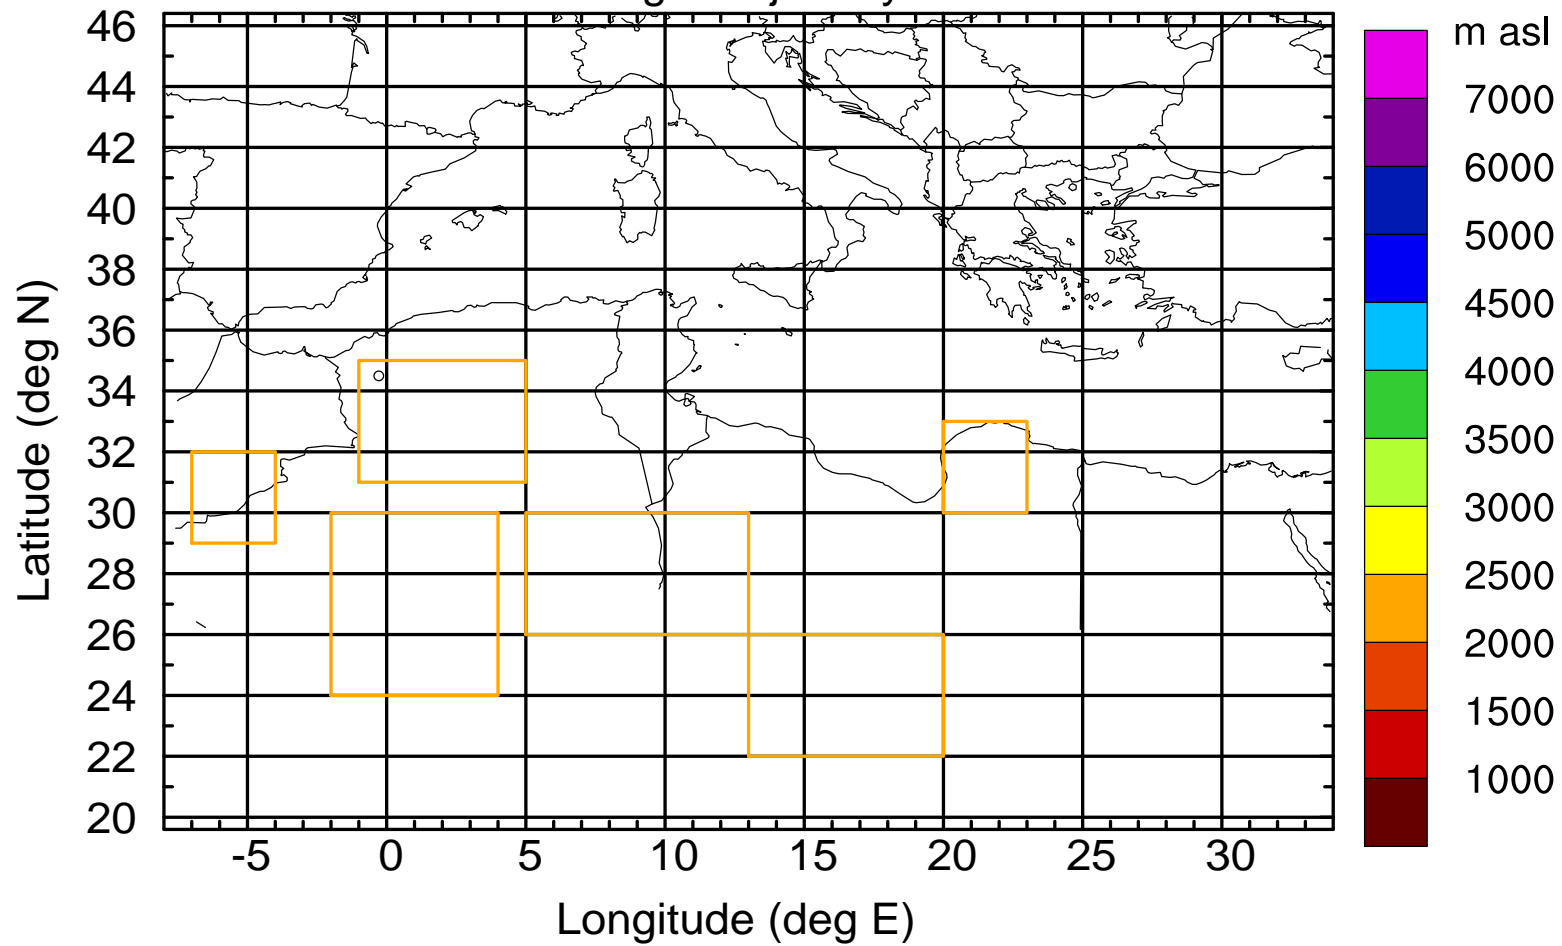

Limassol lidar 34.677N 33.037E

Flight trajectory