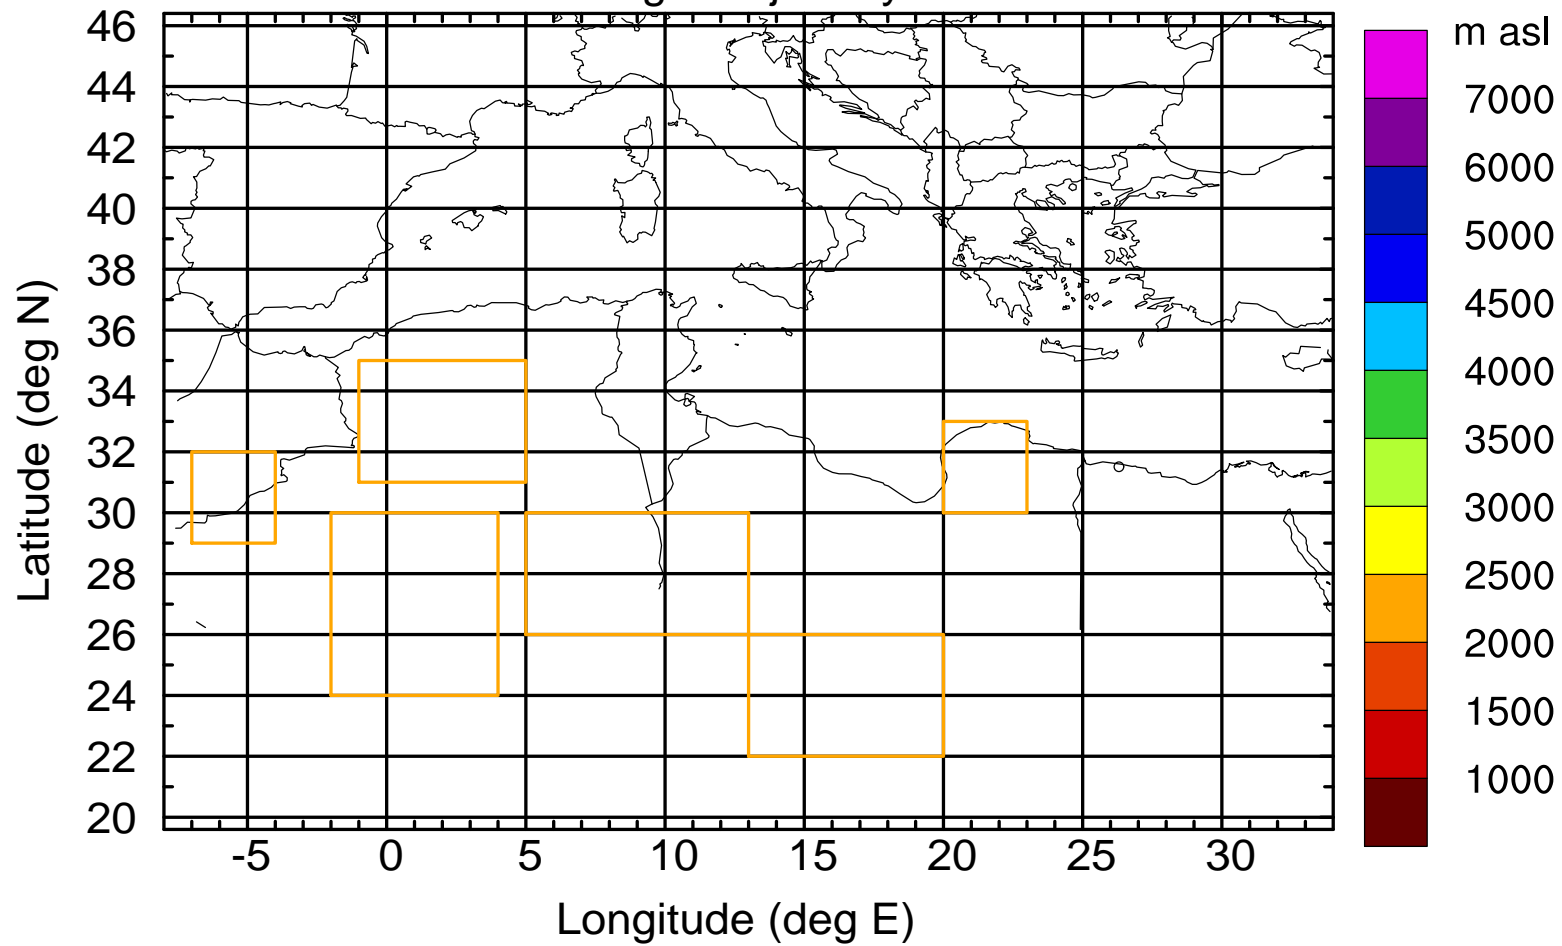

Limassol lidar 34.677N 33.037E

Flight trajectory