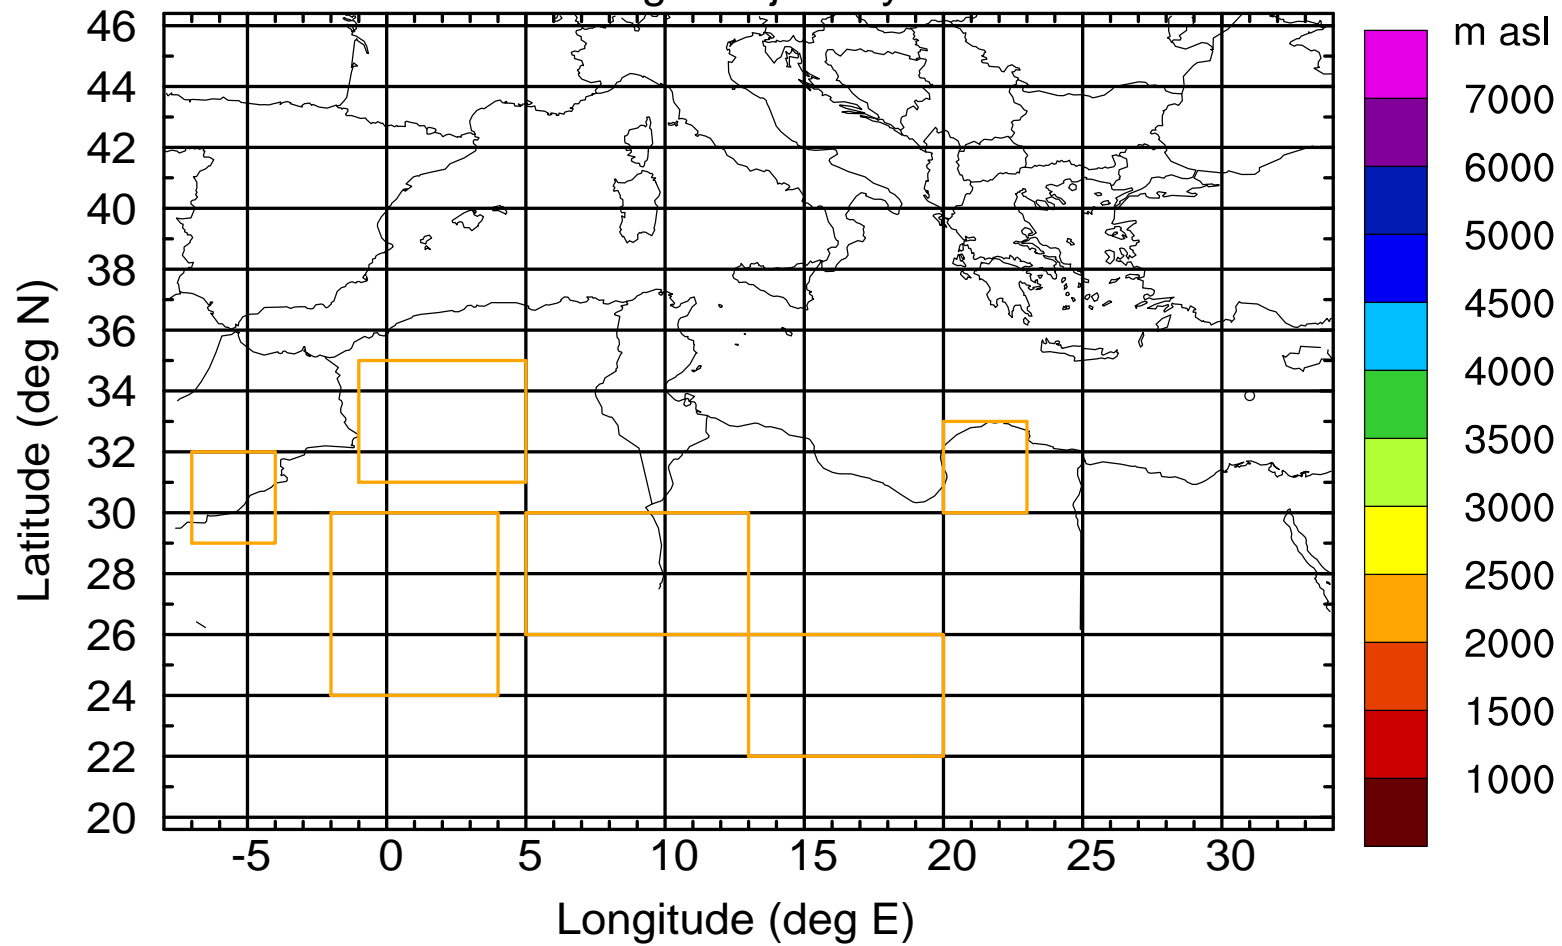

Limassol lidar 34.677N 33.037E

Flight trajectory