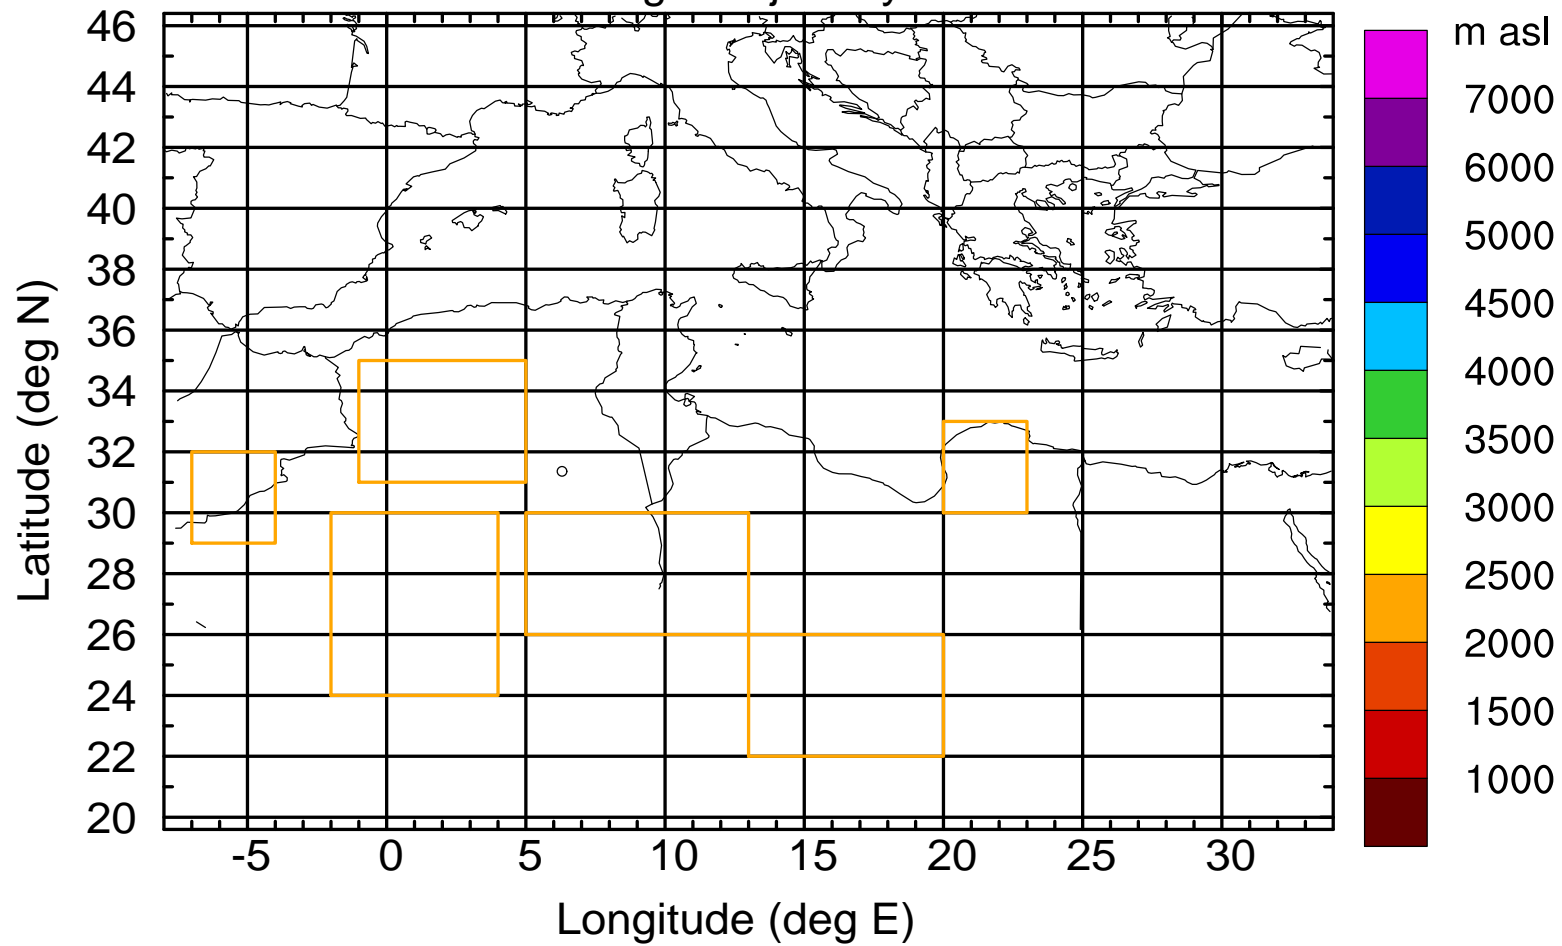

Limassol lidar 34.677N 33.037E

Flight trajectory