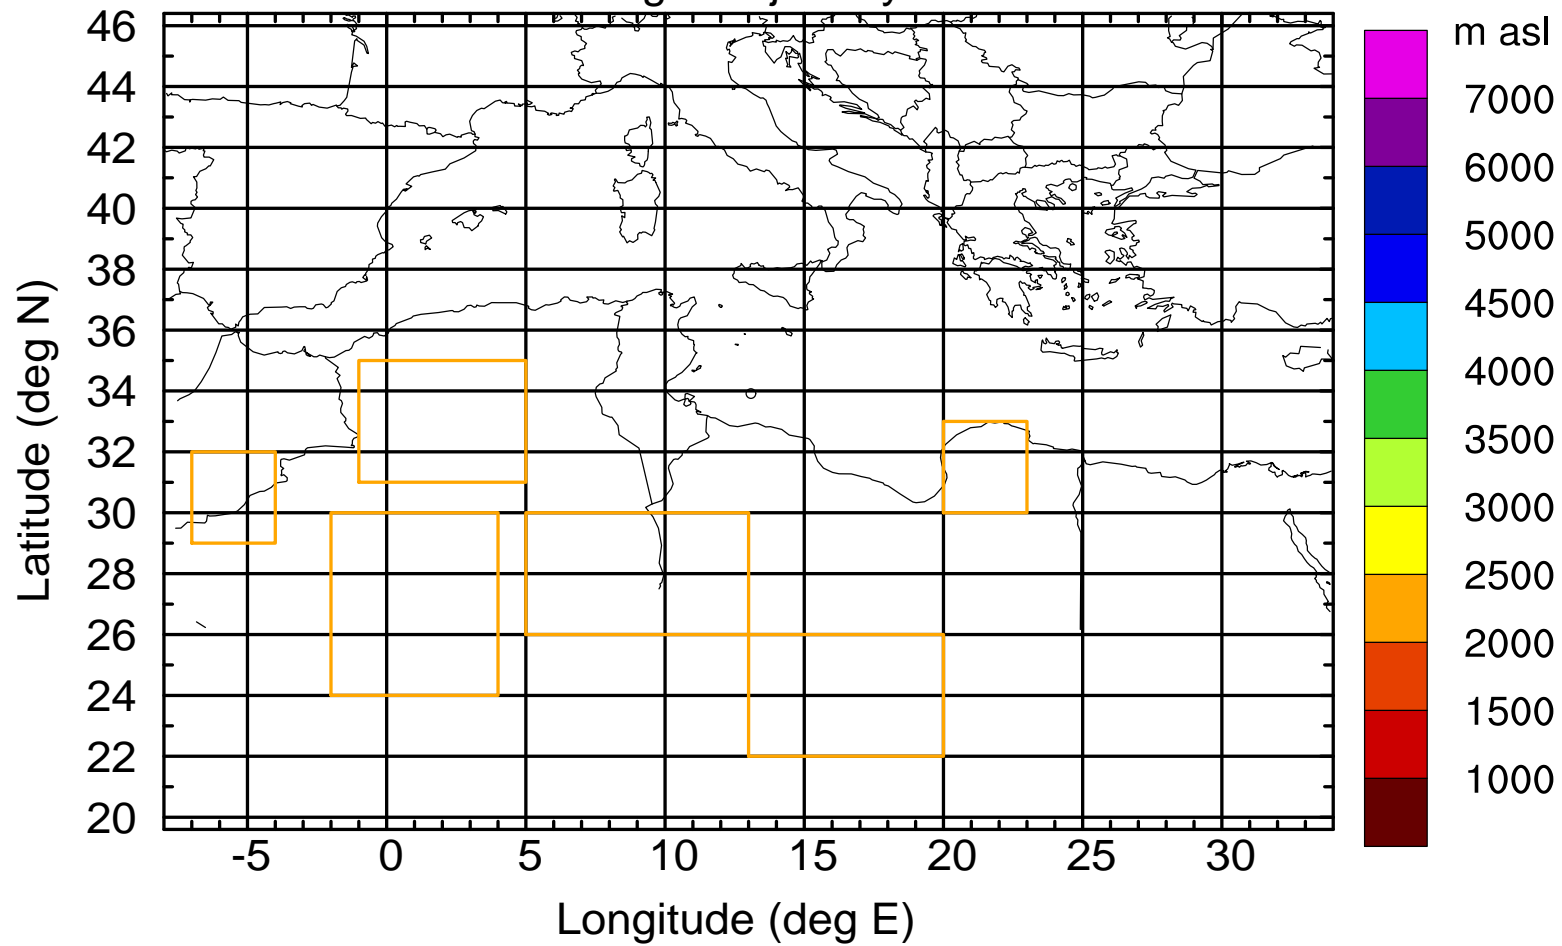

Limassol lidar 34.677N 33.037E

Flight trajectory