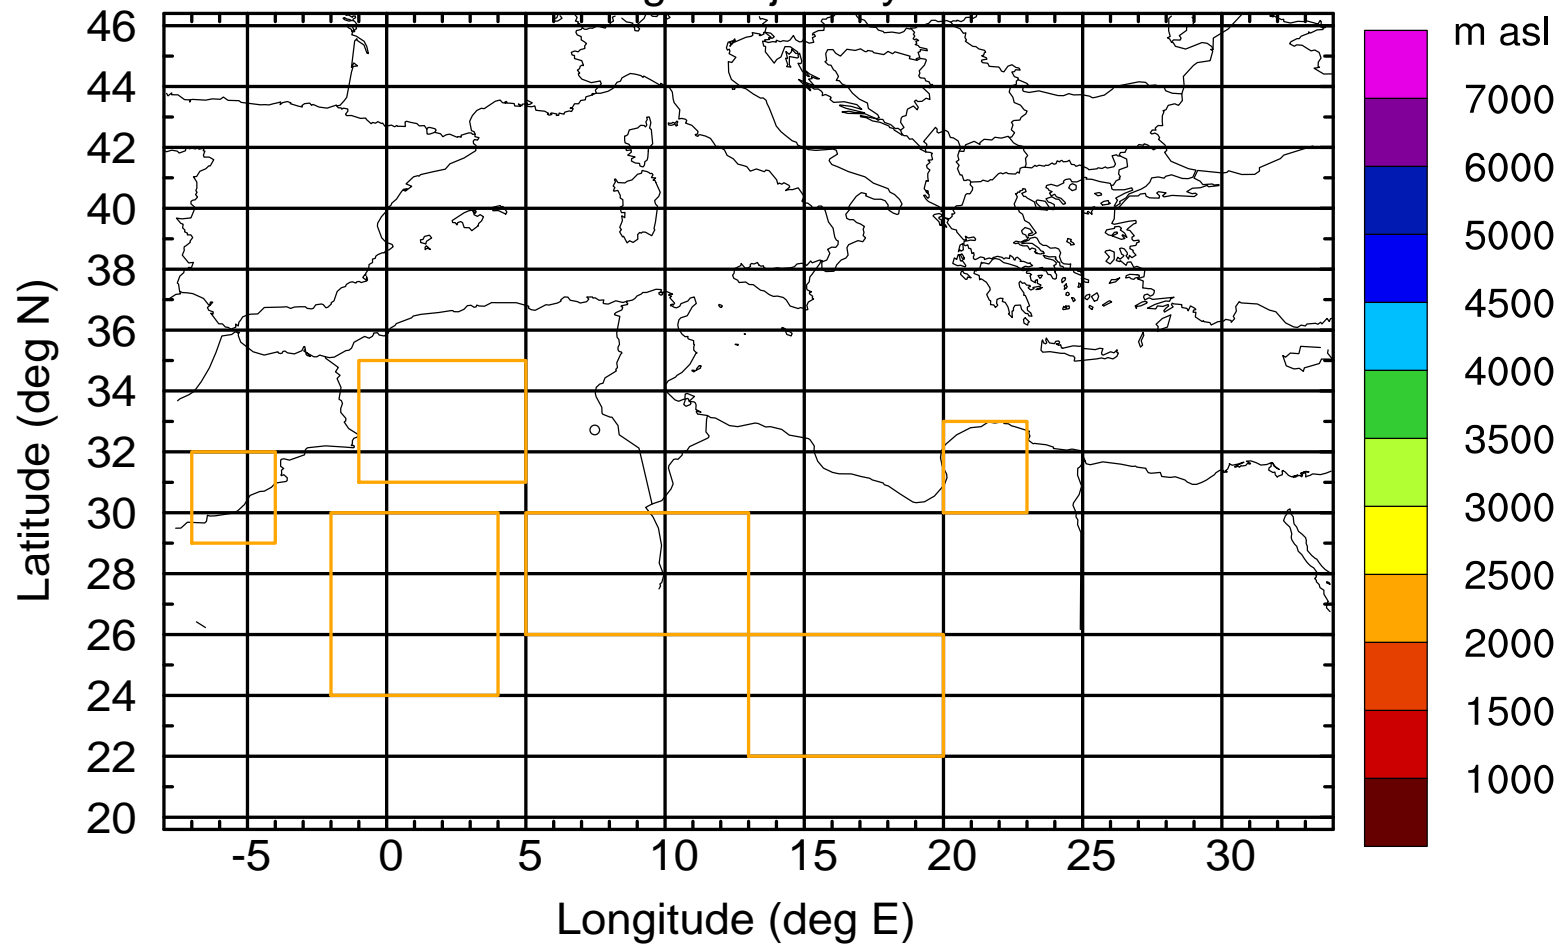

Limassol lidar 34.677N 33.037E

Flight trajectory