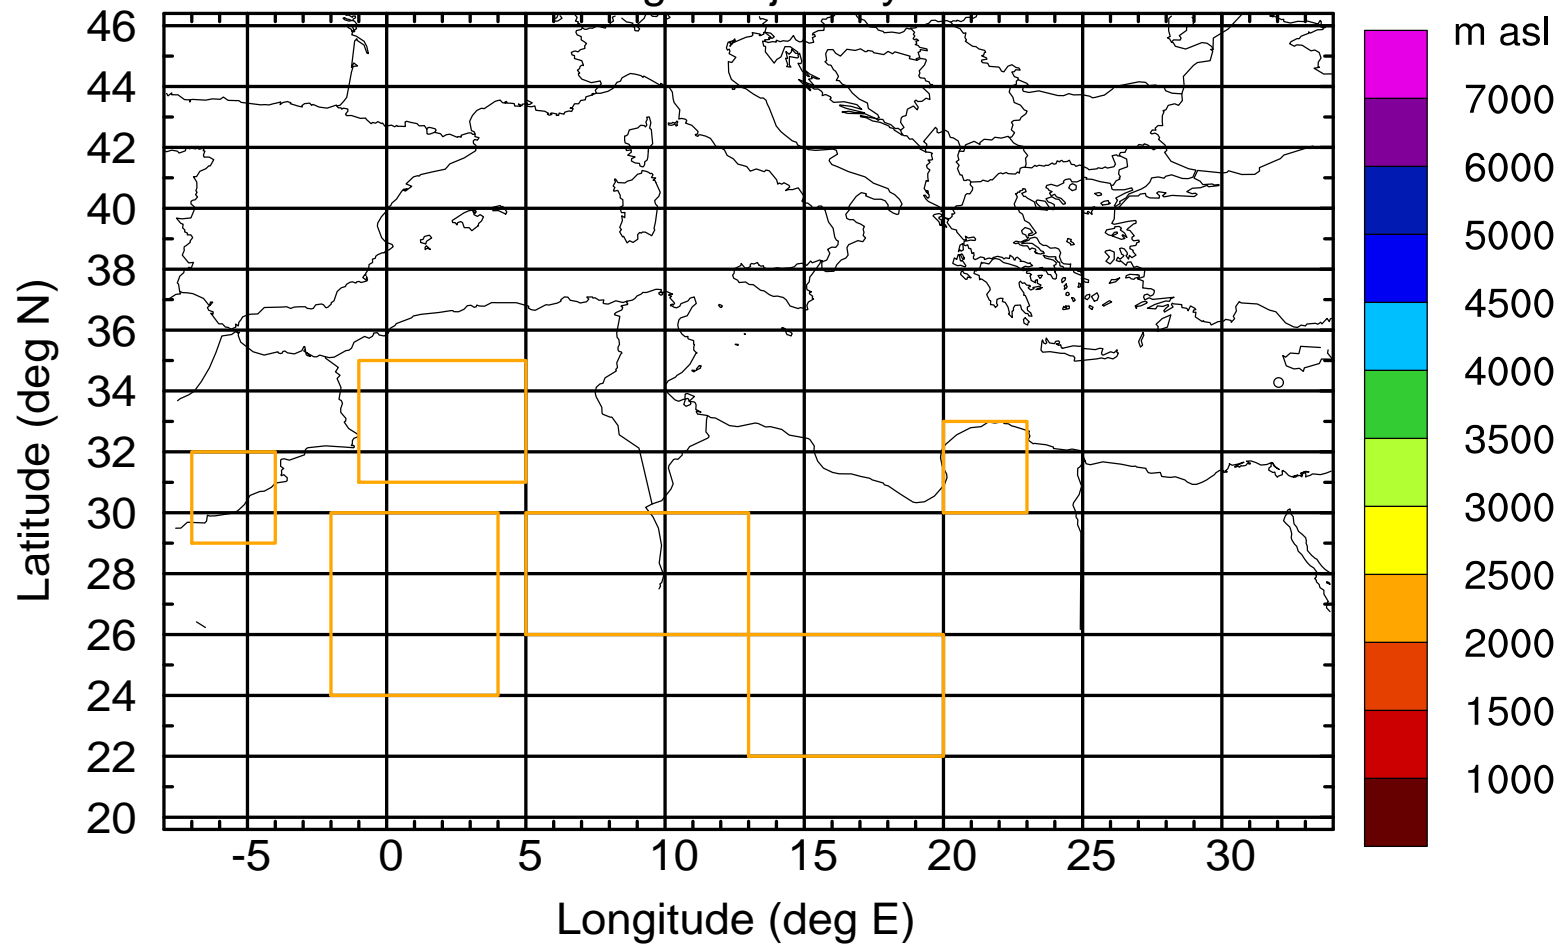

Limassol lidar 34.677N 33.037E

Flight trajectory