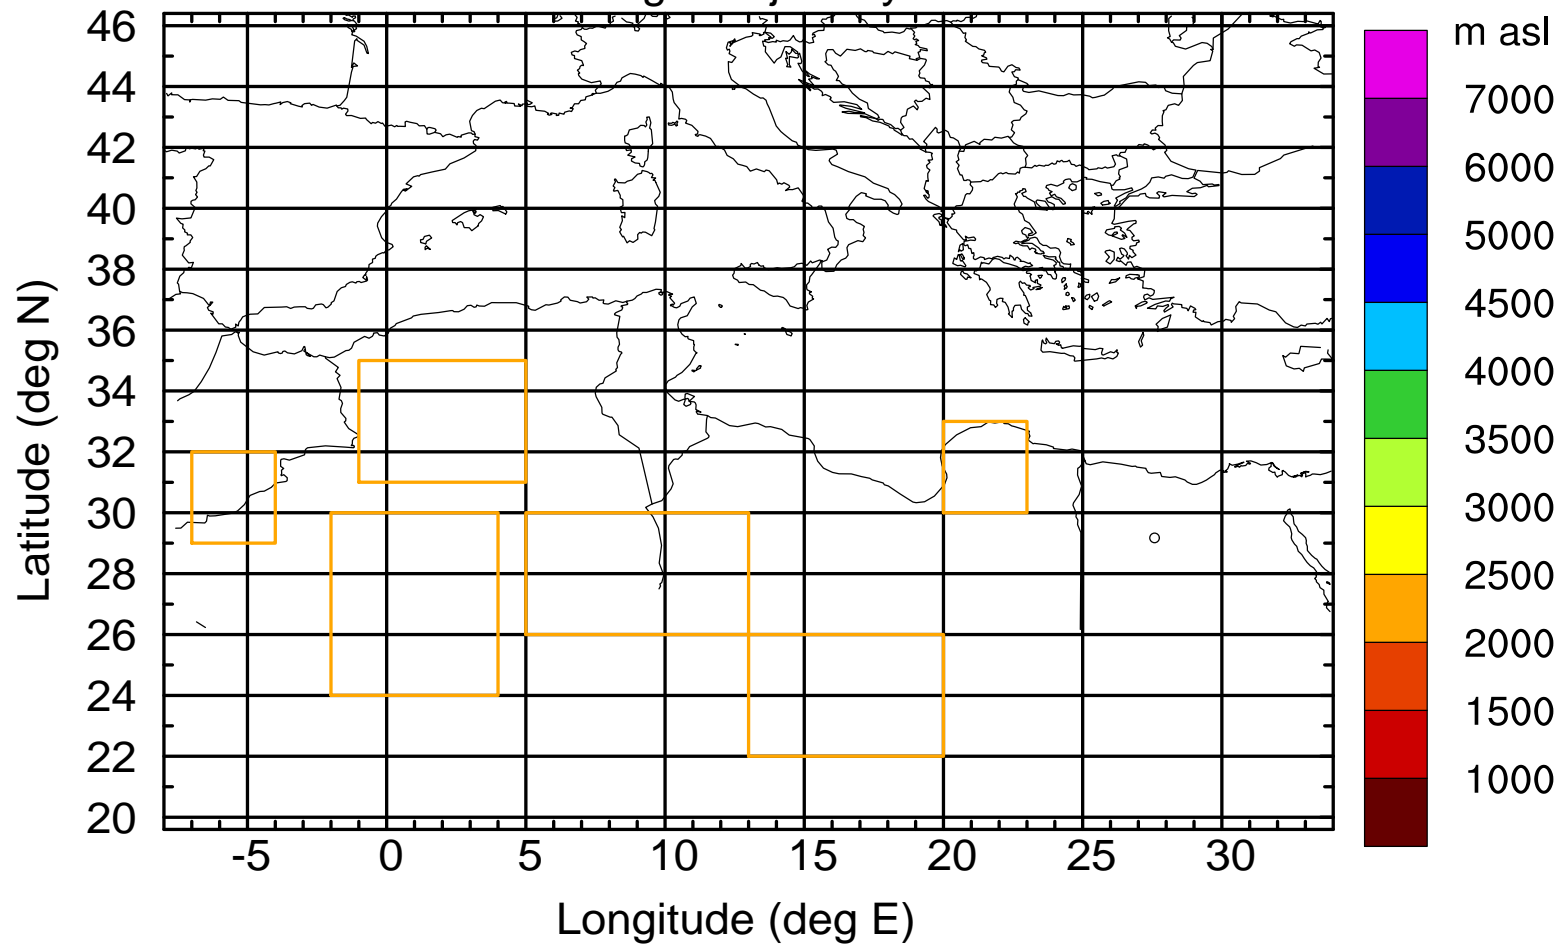

Limassol lidar 34.677N 33.037E

Flight trajectory