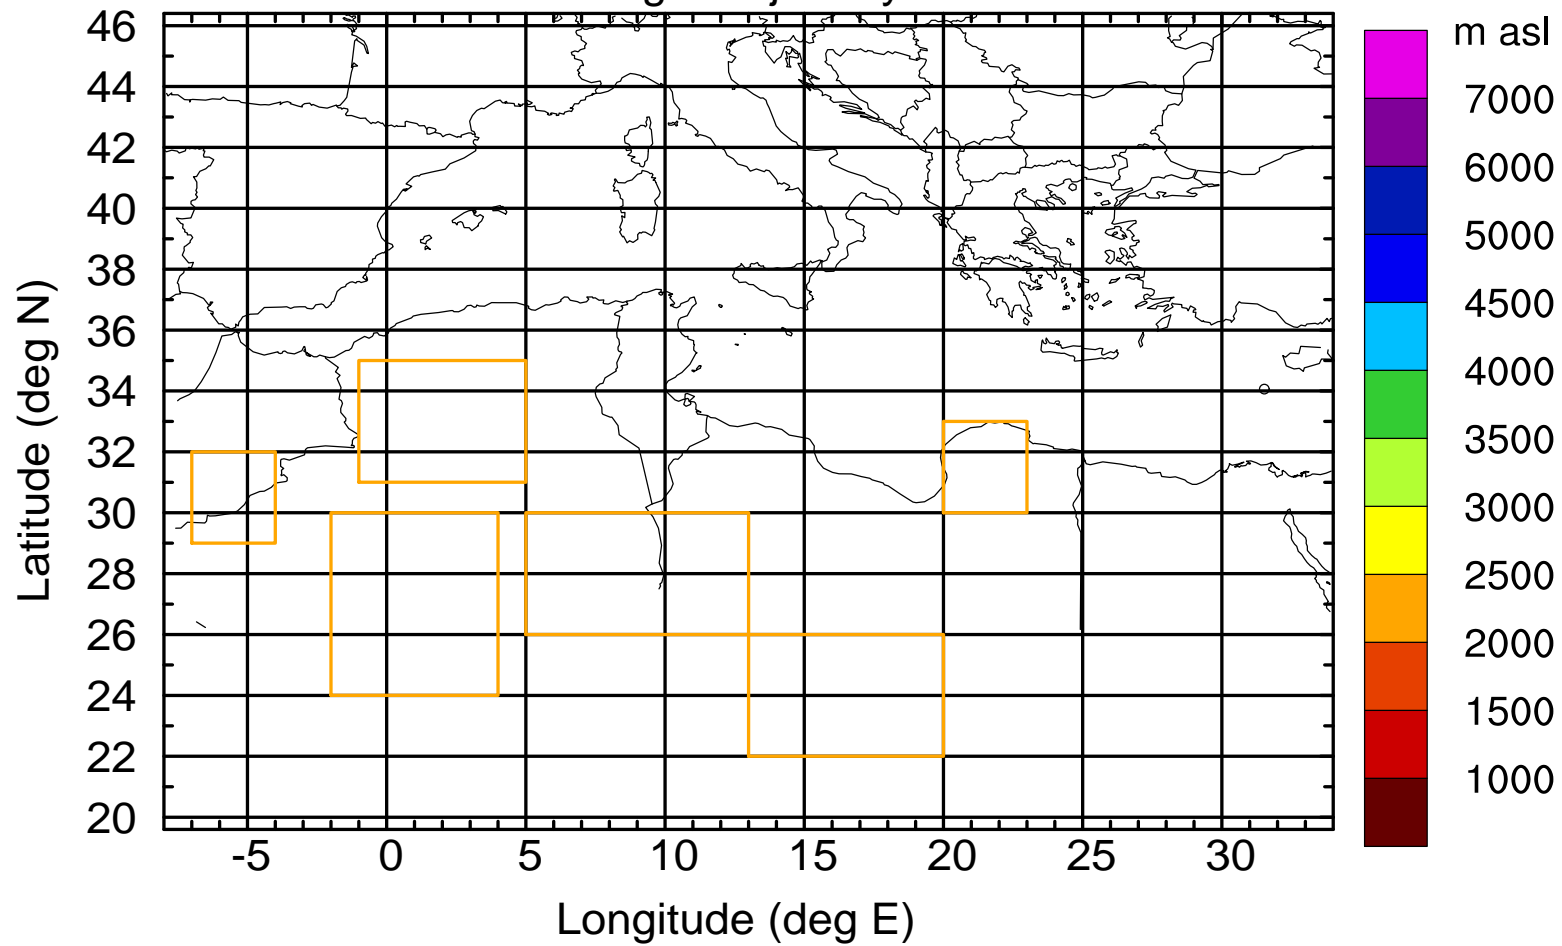

Limassol lidar 34.677N 33.037E

Flight trajectory