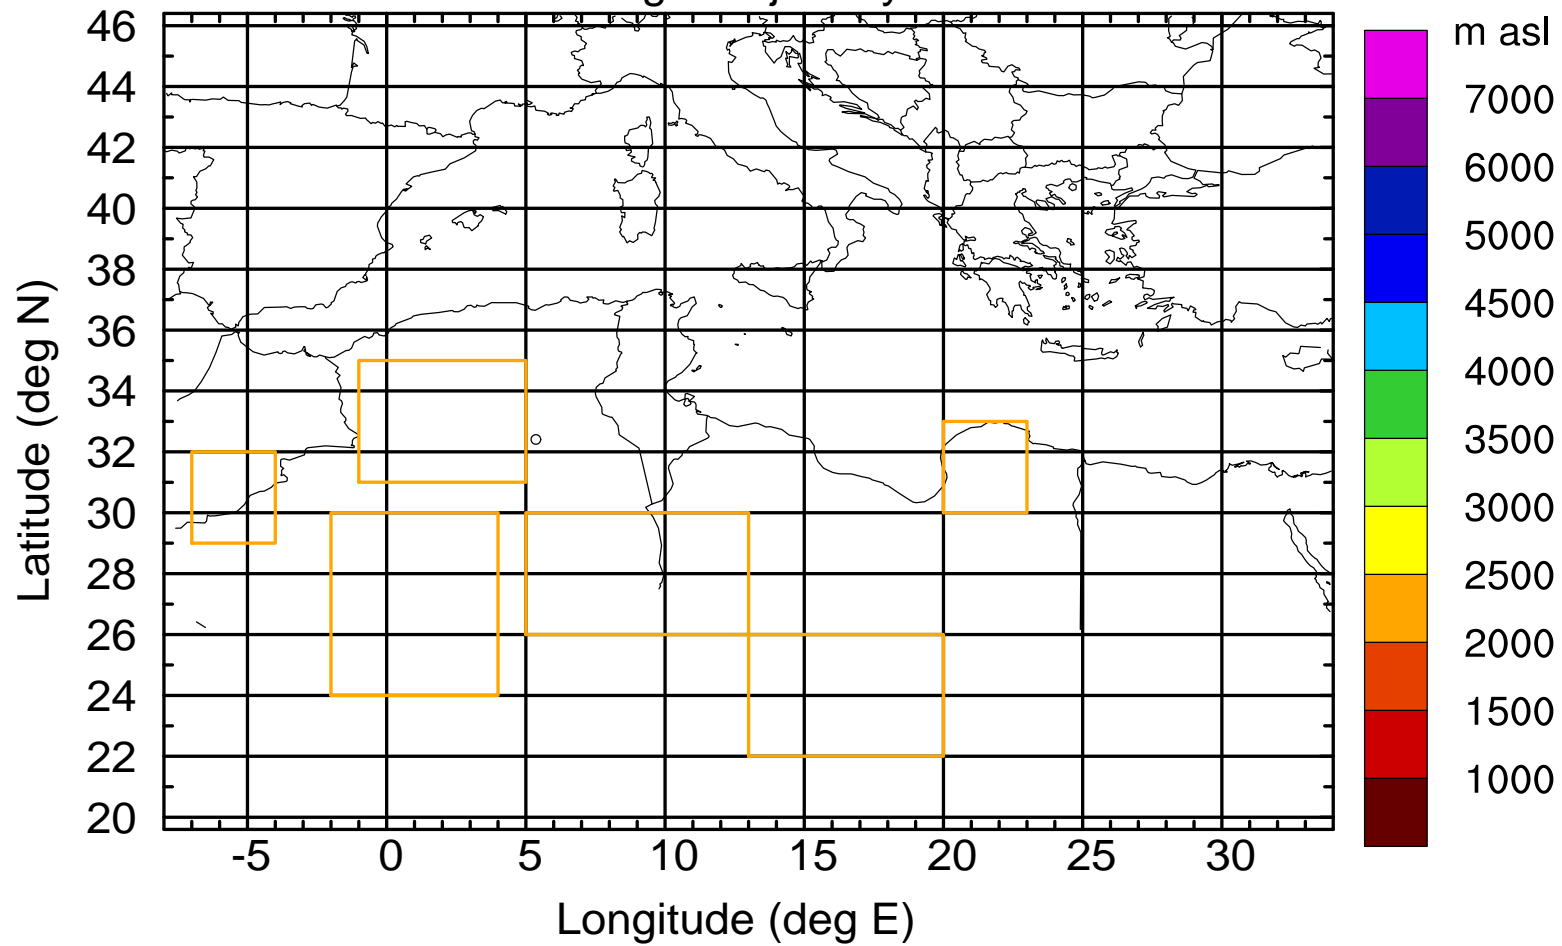

Limassol lidar 34.677N 33.037E

Flight trajectory