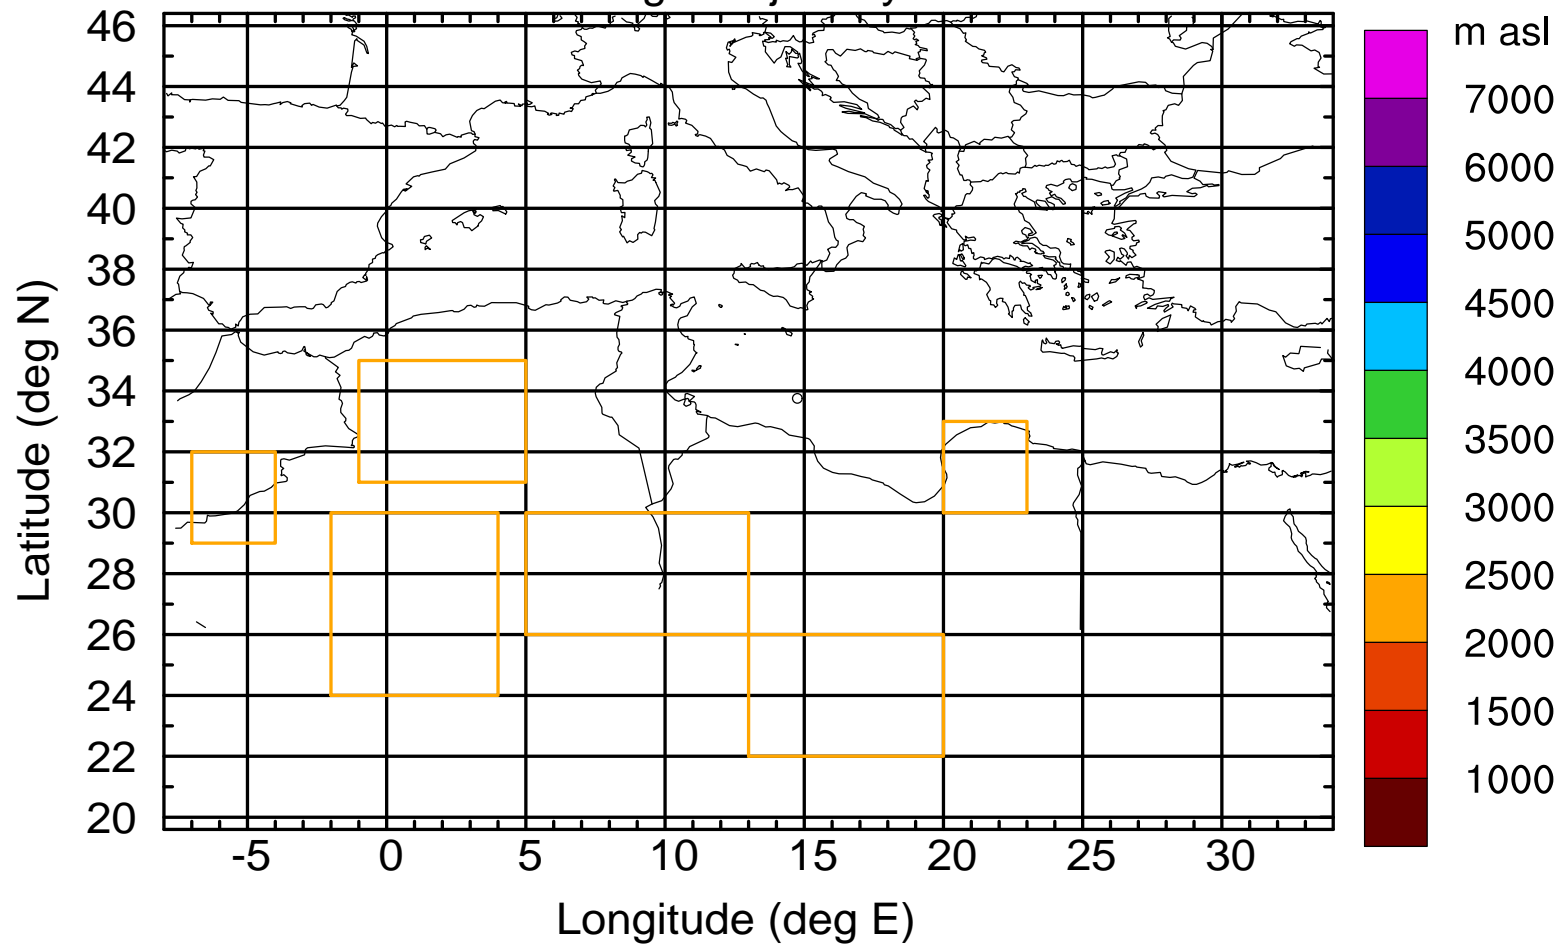

Limassol lidar 34.677N 33.037E

Flight trajectory