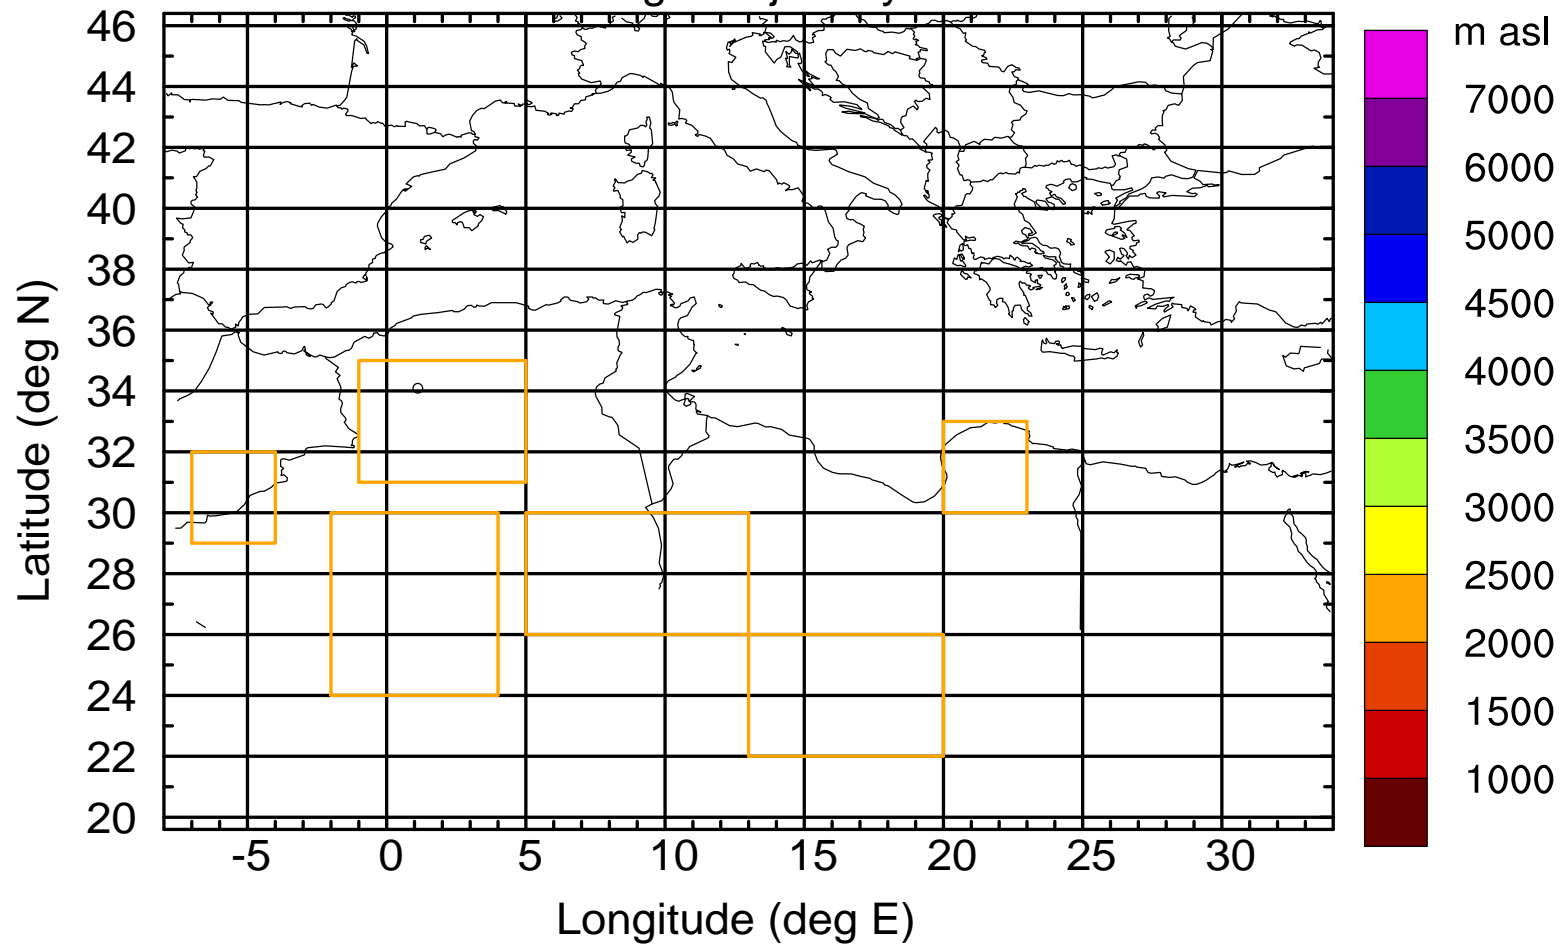

Limassol lidar 34.677N 33.037E

Flight trajectory