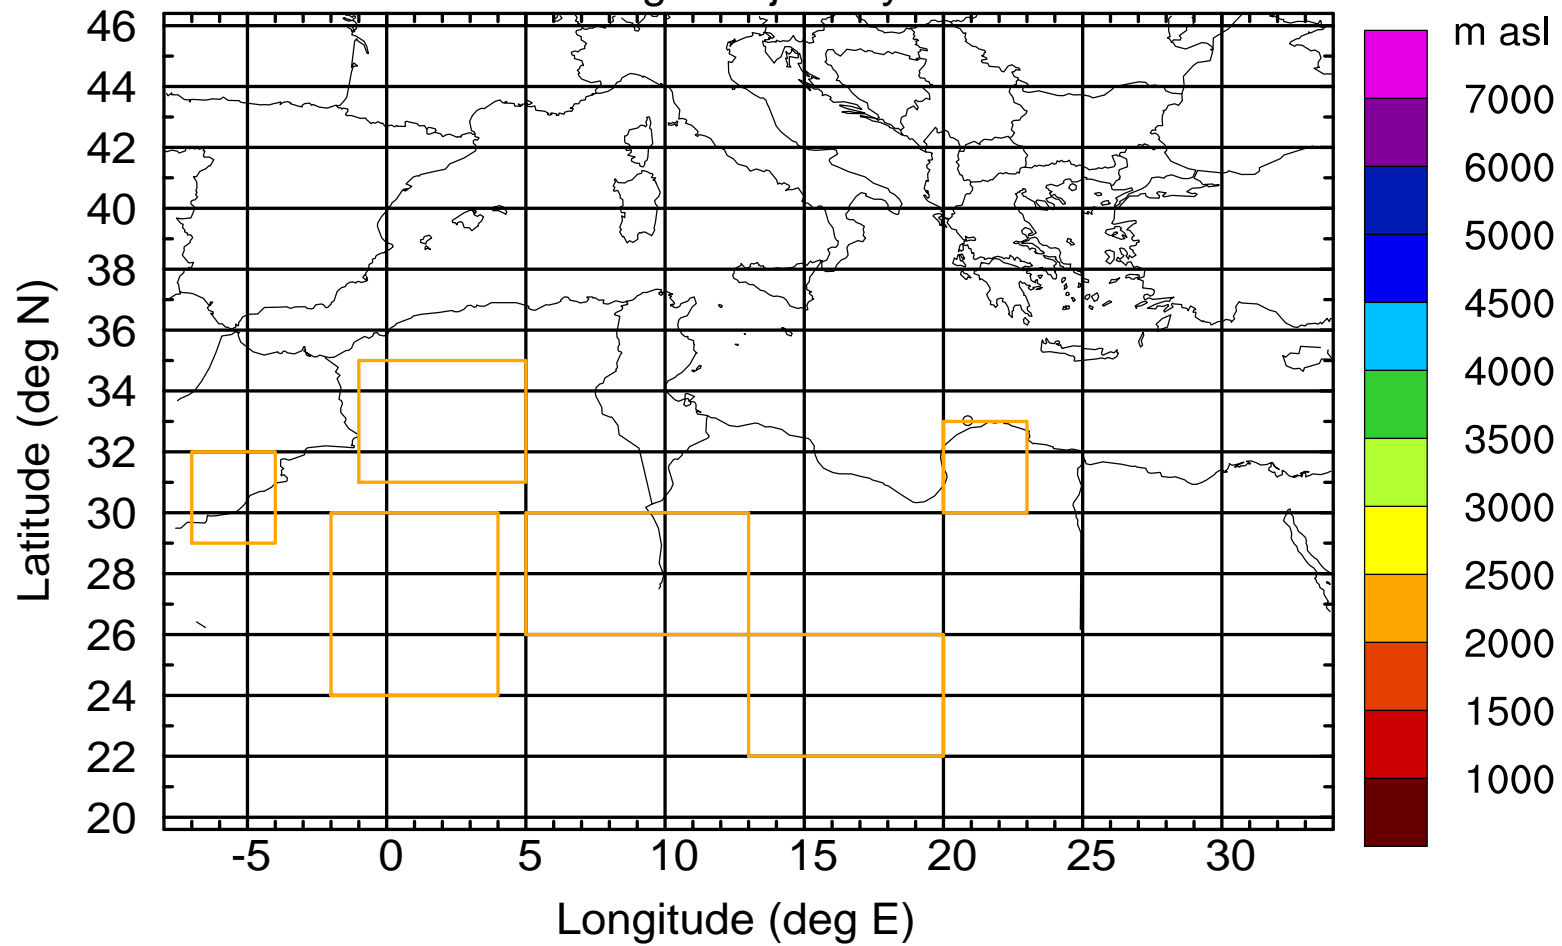

Limassol lidar 34.677N 33.037E

Flight trajectory