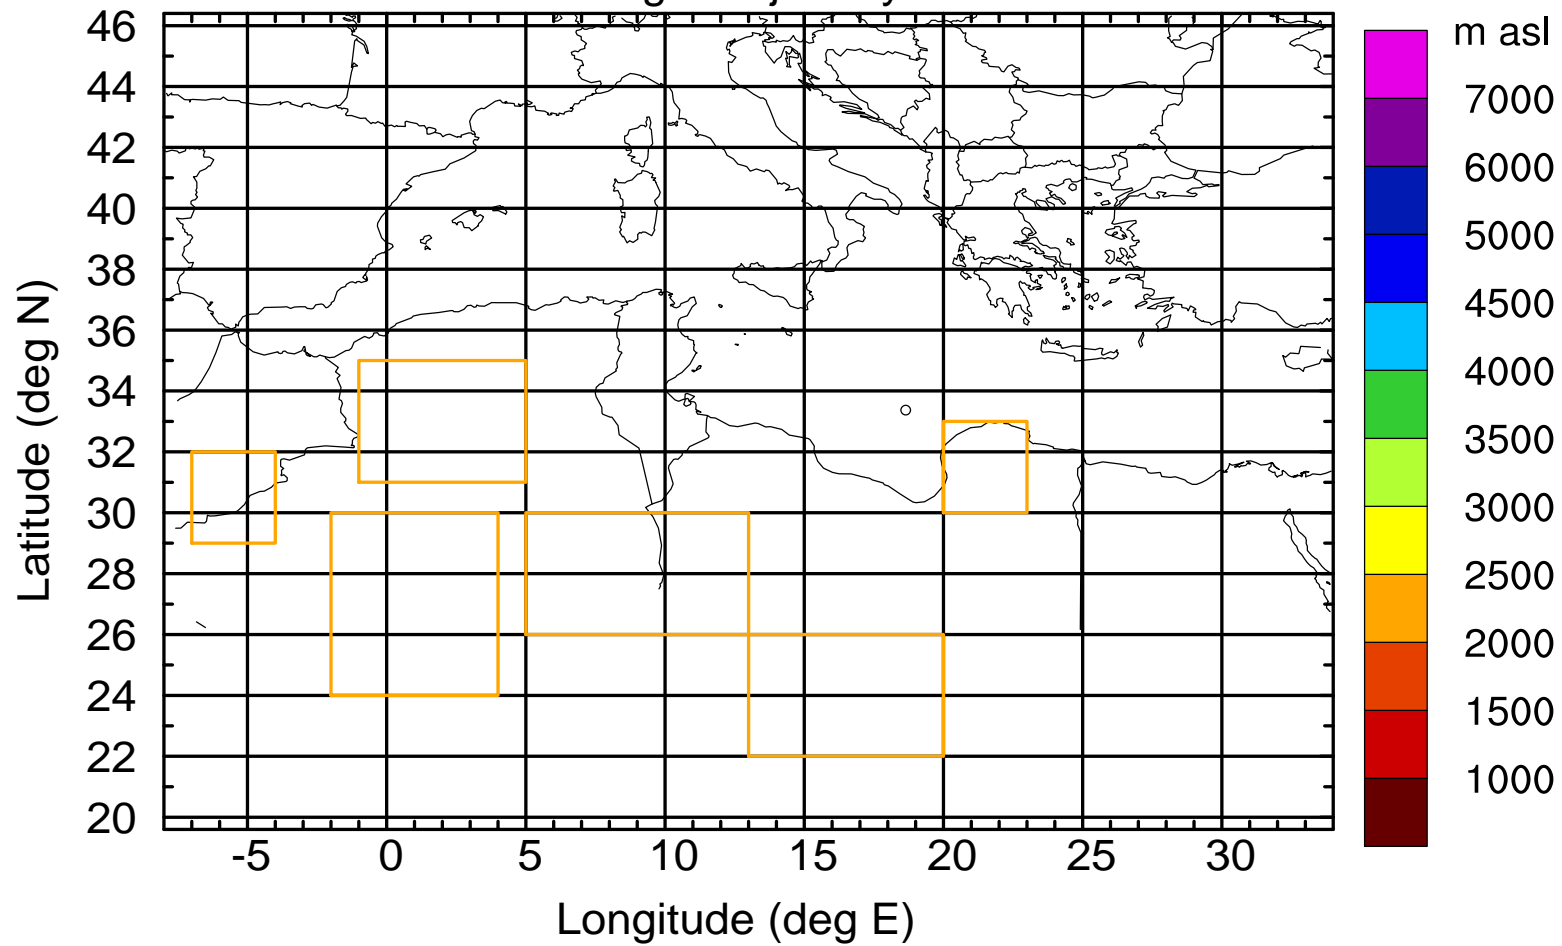

Limassol lidar 34.677N 33.037E

Flight trajectory