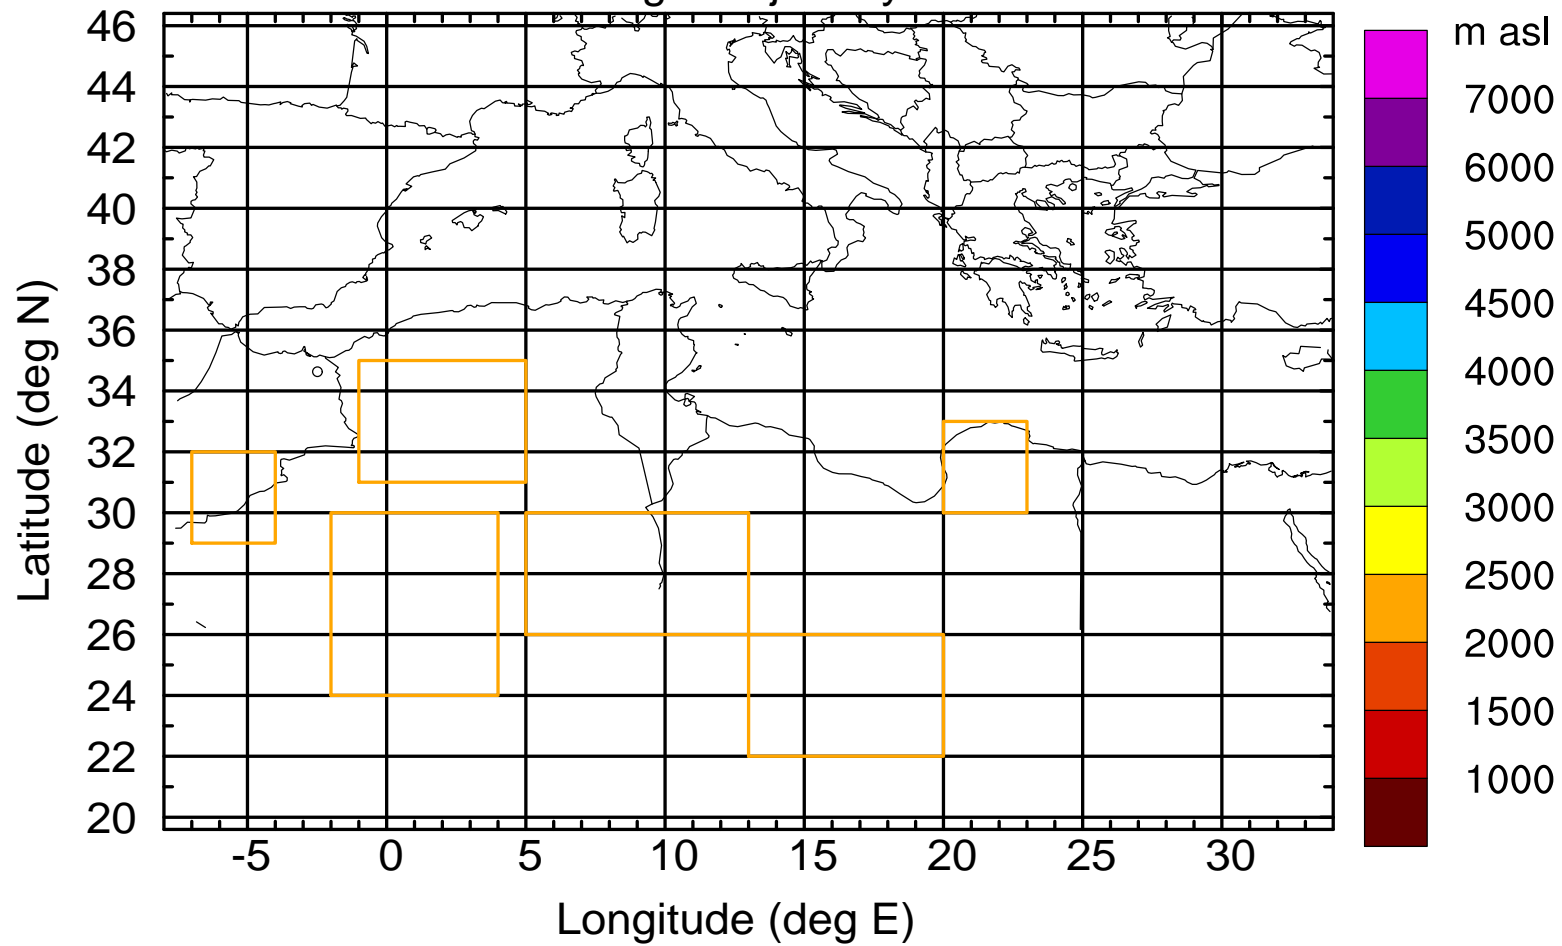

Limassol lidar 34.677N 33.037E

Flight trajectory