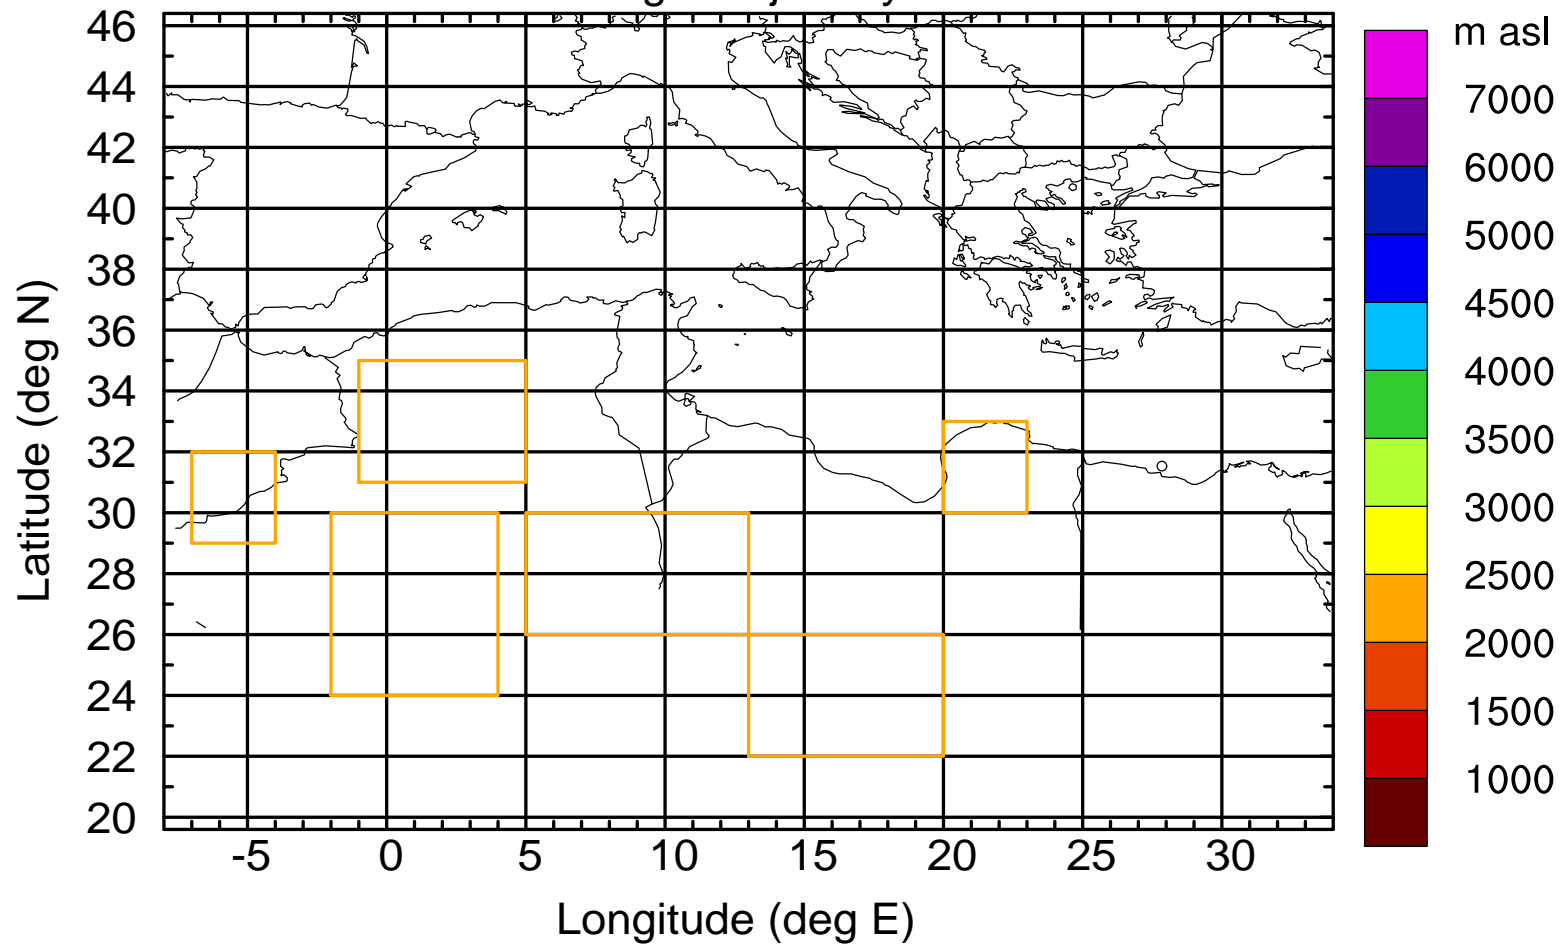

Limassol lidar 34.677N 33.037E

Flight trajectory