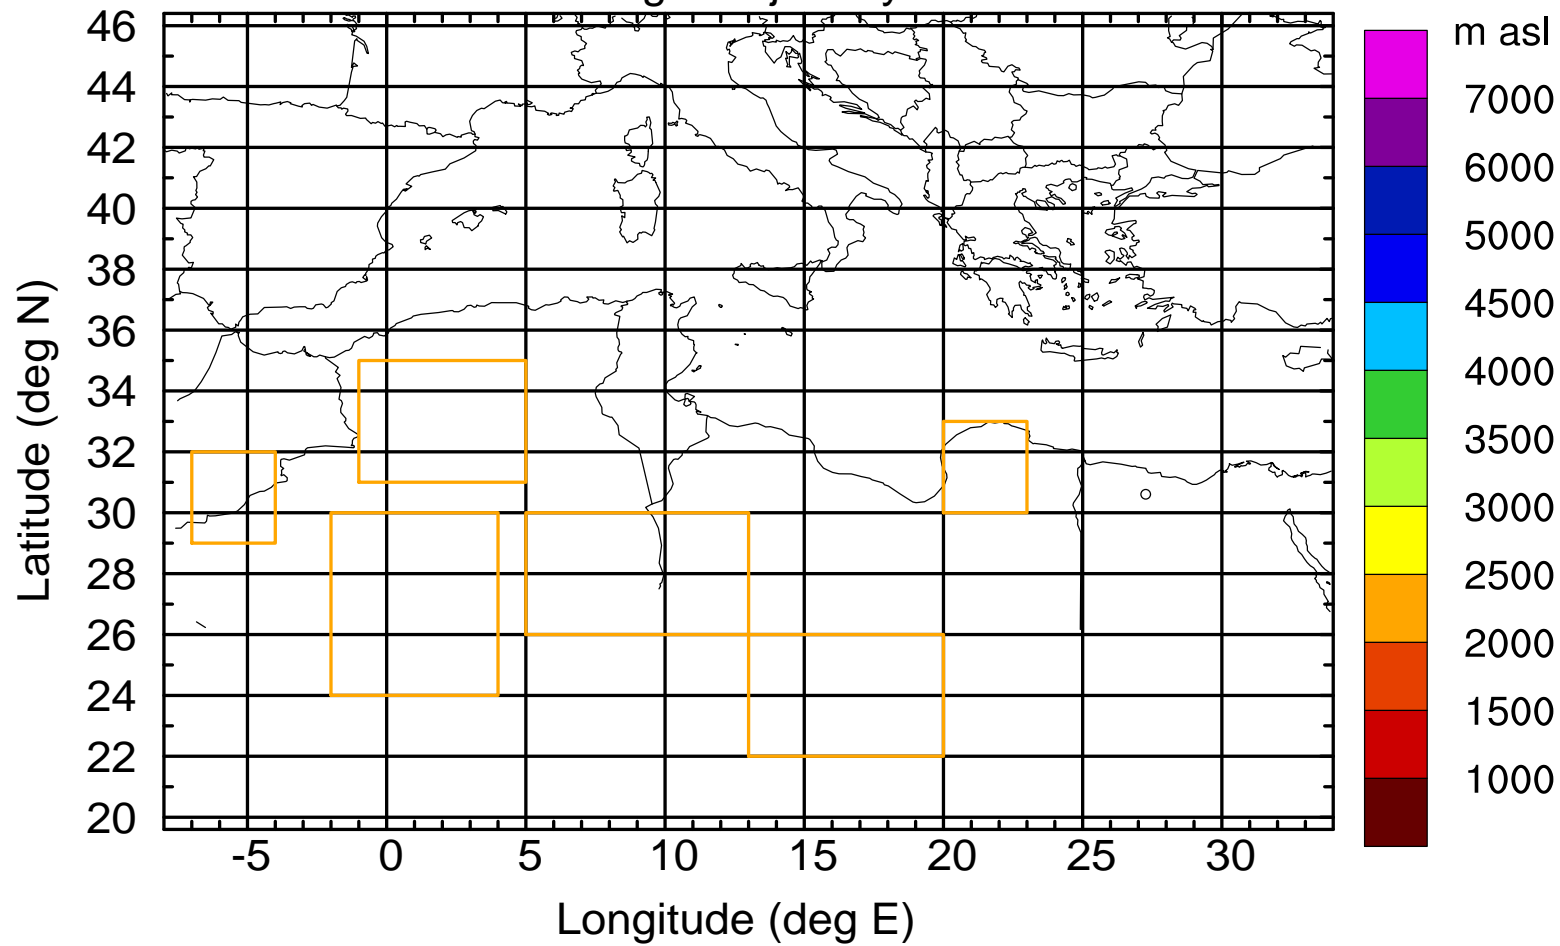

Limassol lidar 34.677N 33.037E

Flight trajectory