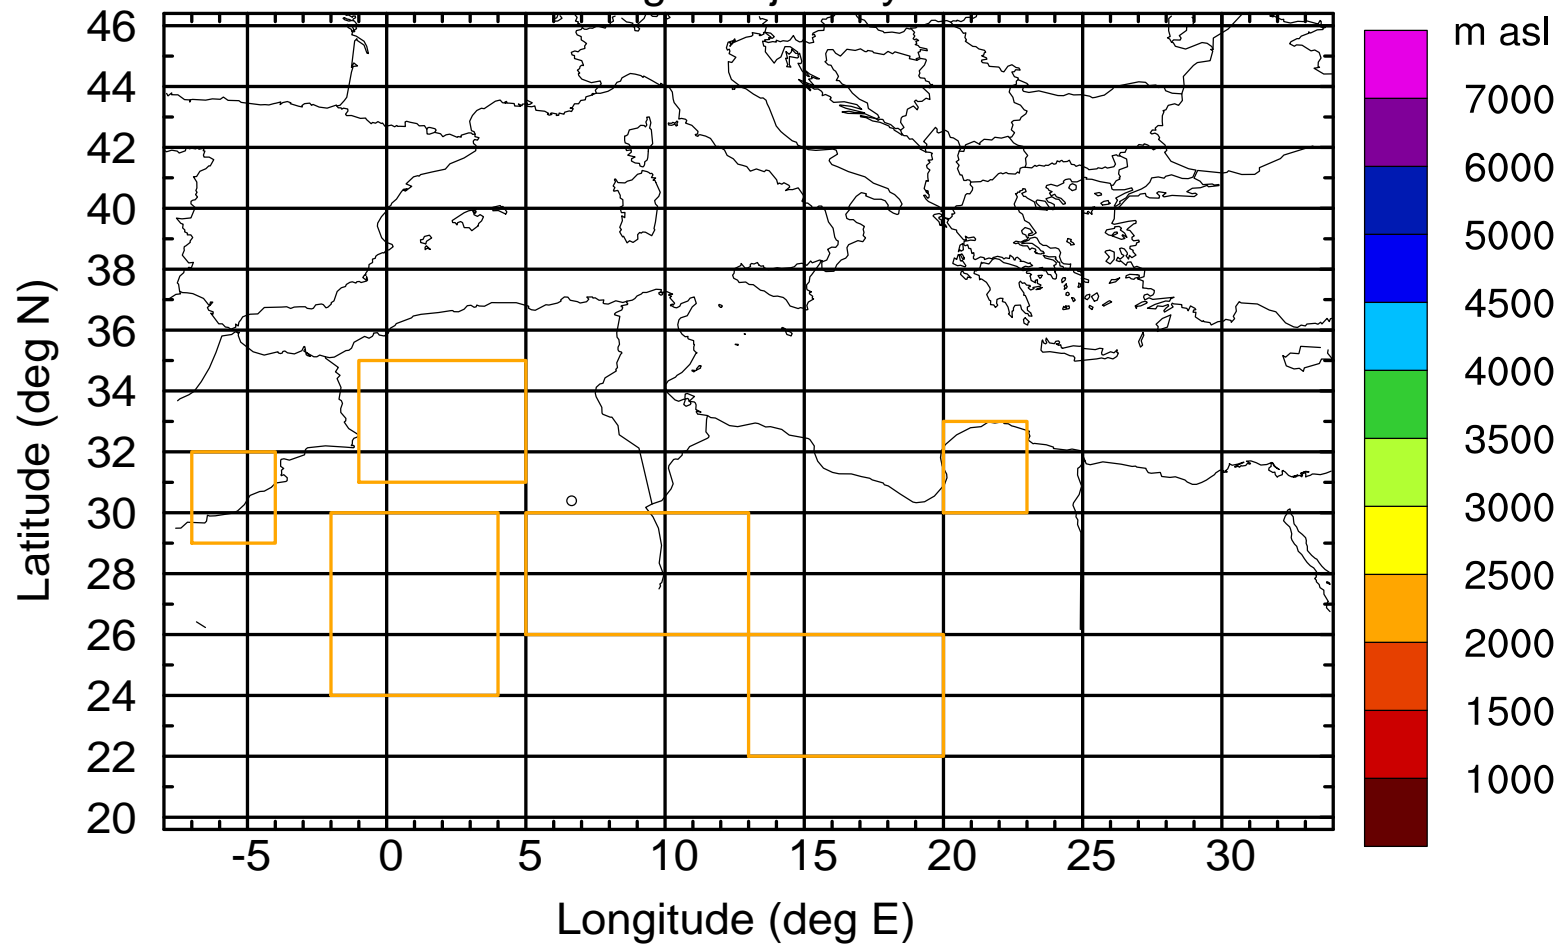

Limassol lidar 34.677N 33.037E

Flight trajectory