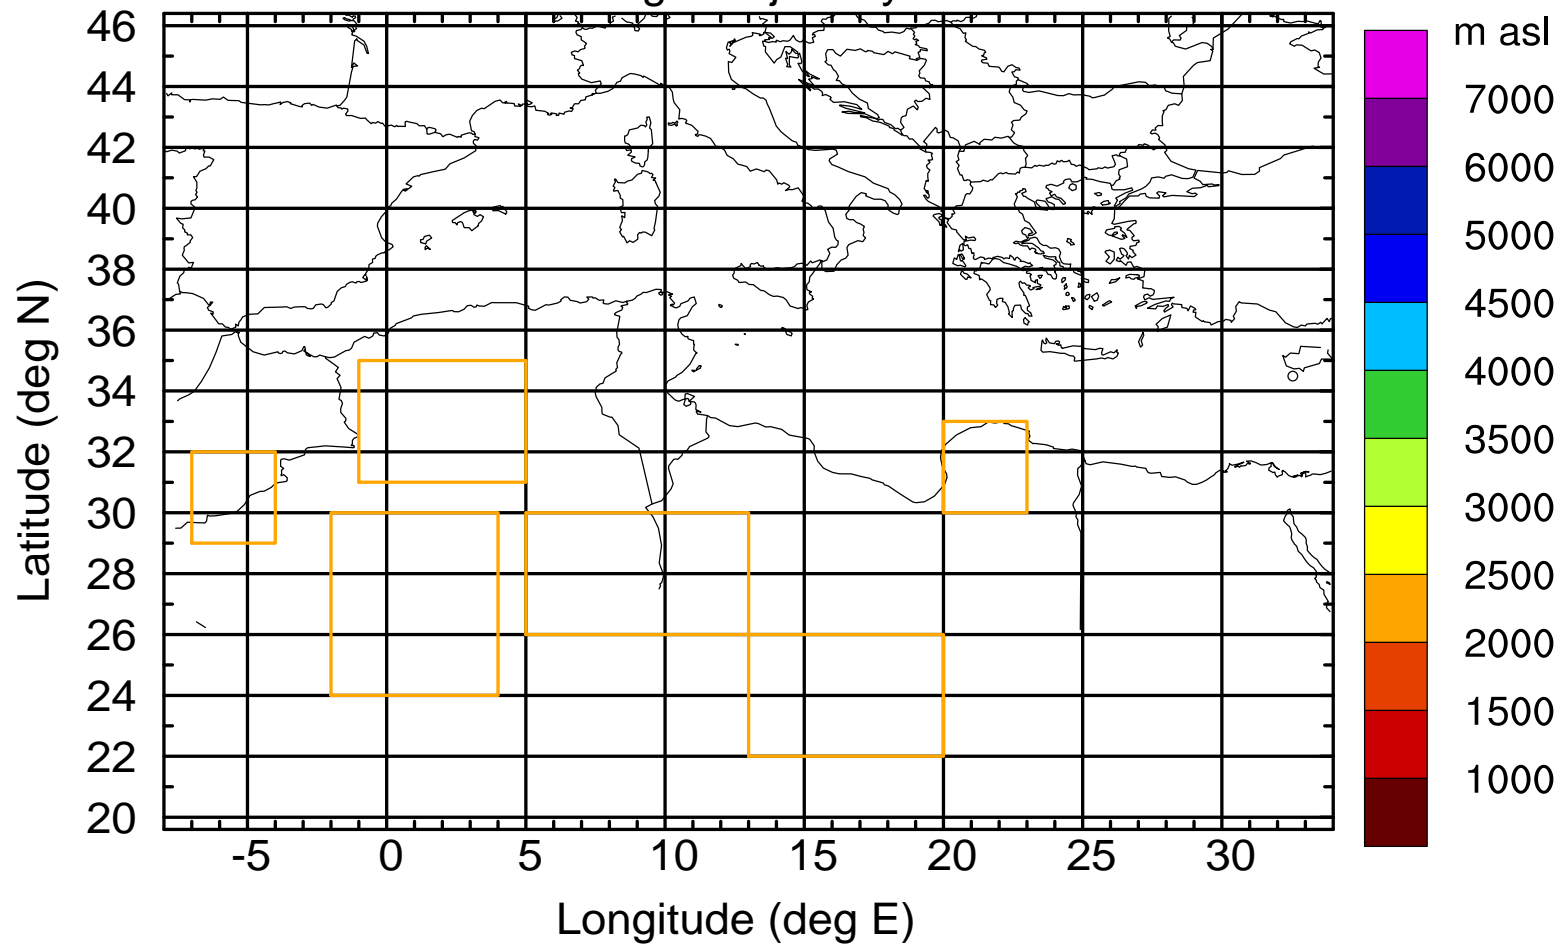

Limassol lidar 34.677N 33.037E

Flight trajectory