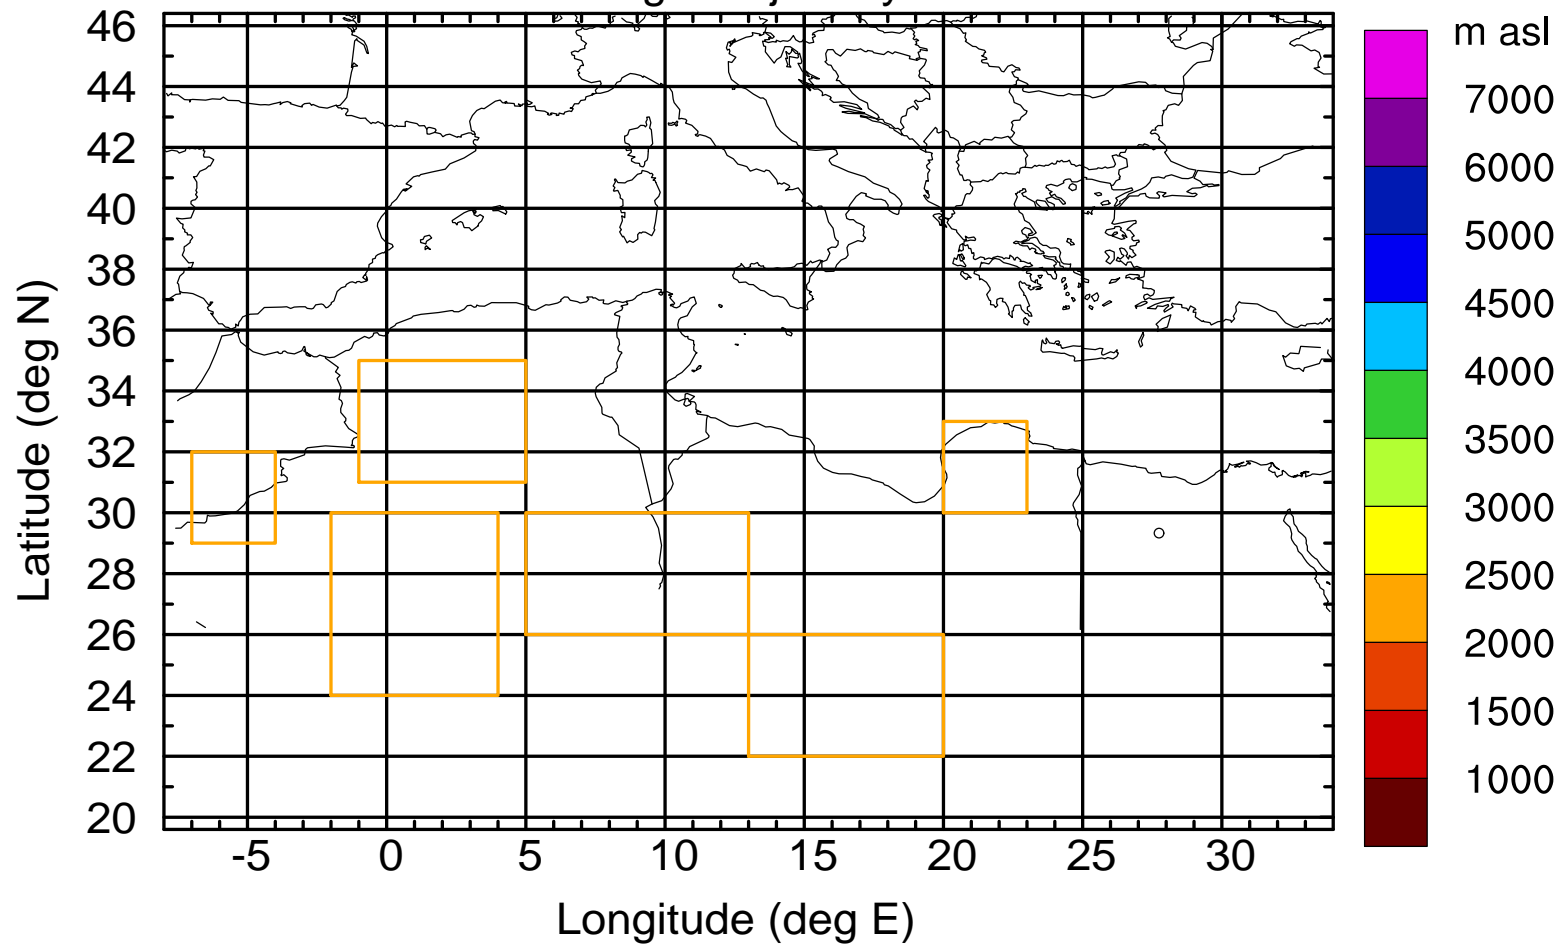

Limassol lidar 34.677N 33.037E

Flight trajectory