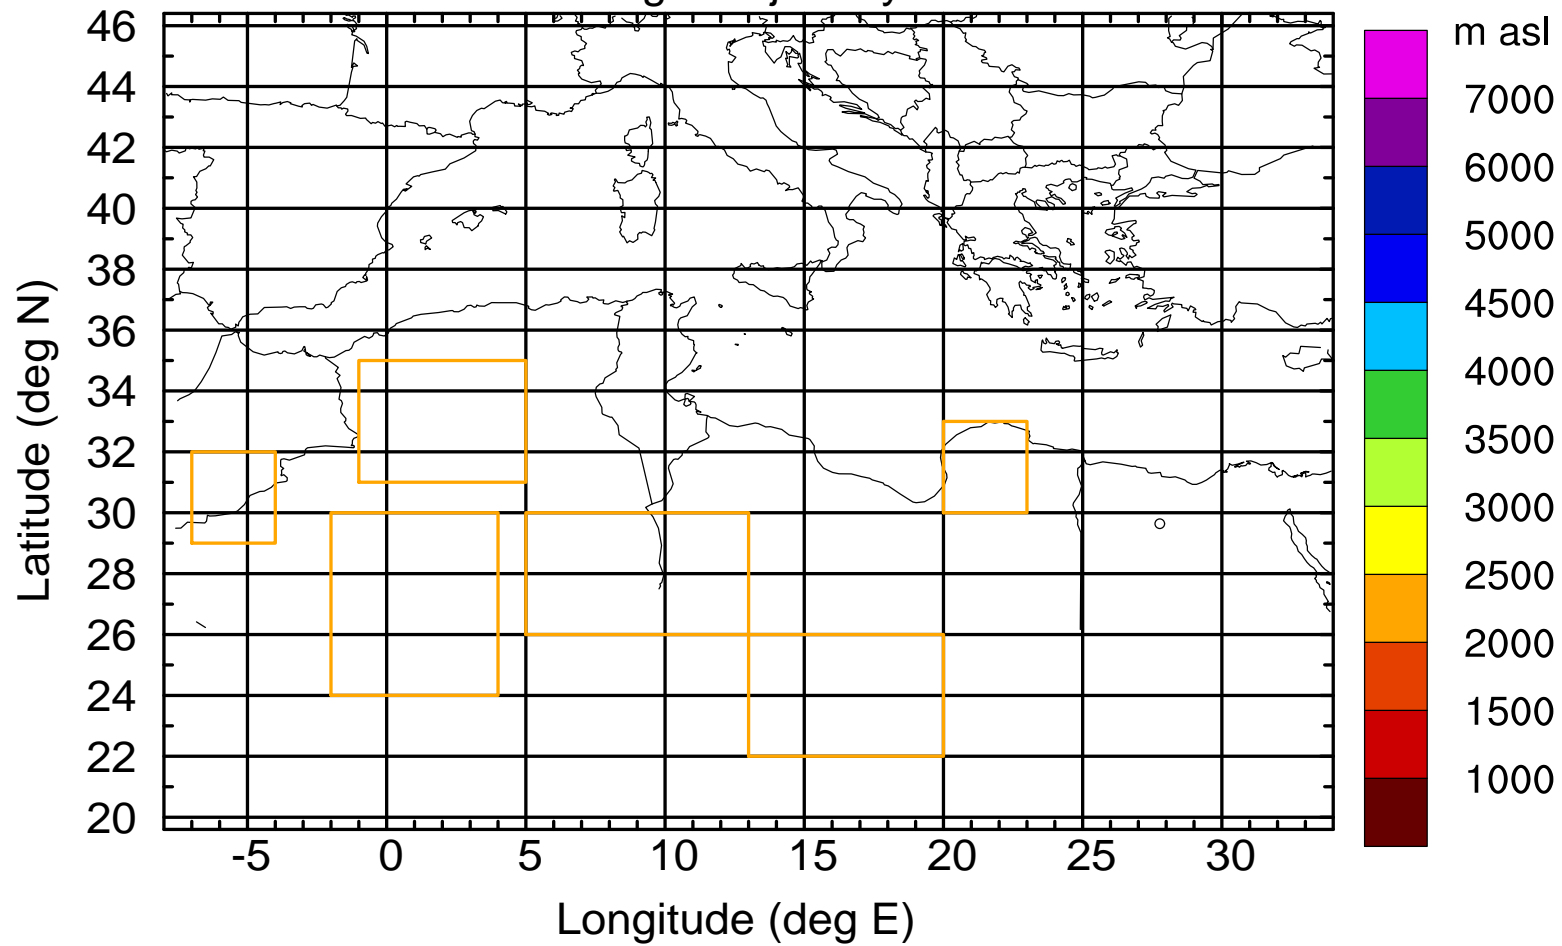

Limassol lidar 34.677N 33.037E

Flight trajectory