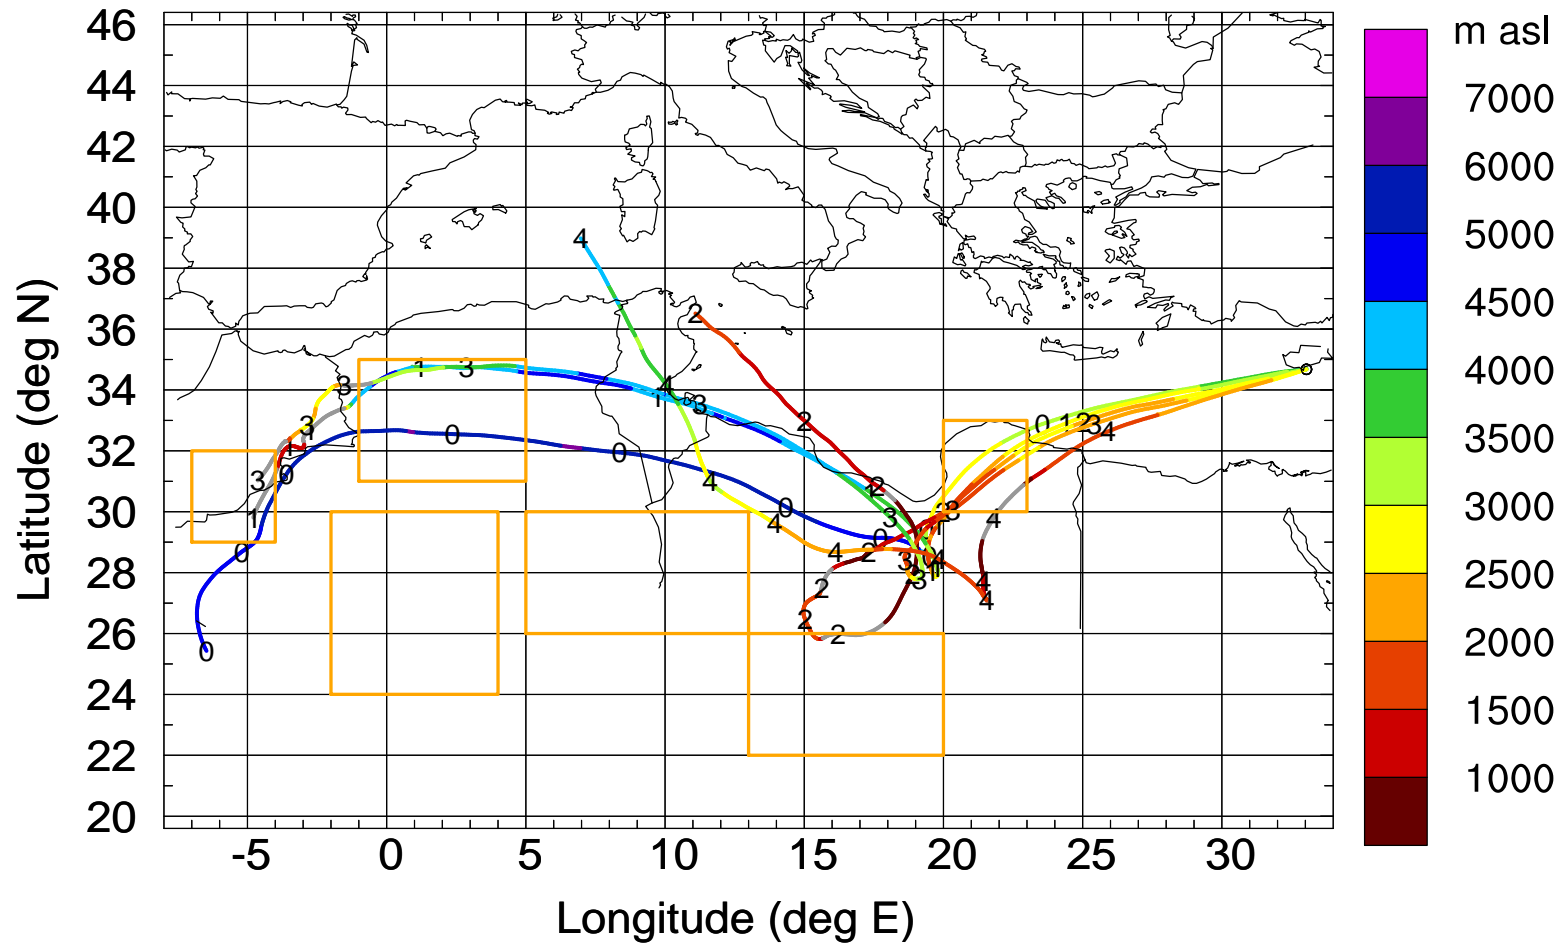

Limassol lidar 34.677N 33.037E

Arriv 20170421/120100 A-Life R20170421

Limassol lidar 34.677N 33.037E

Arriv 20170421/120022 A-Life R20170421