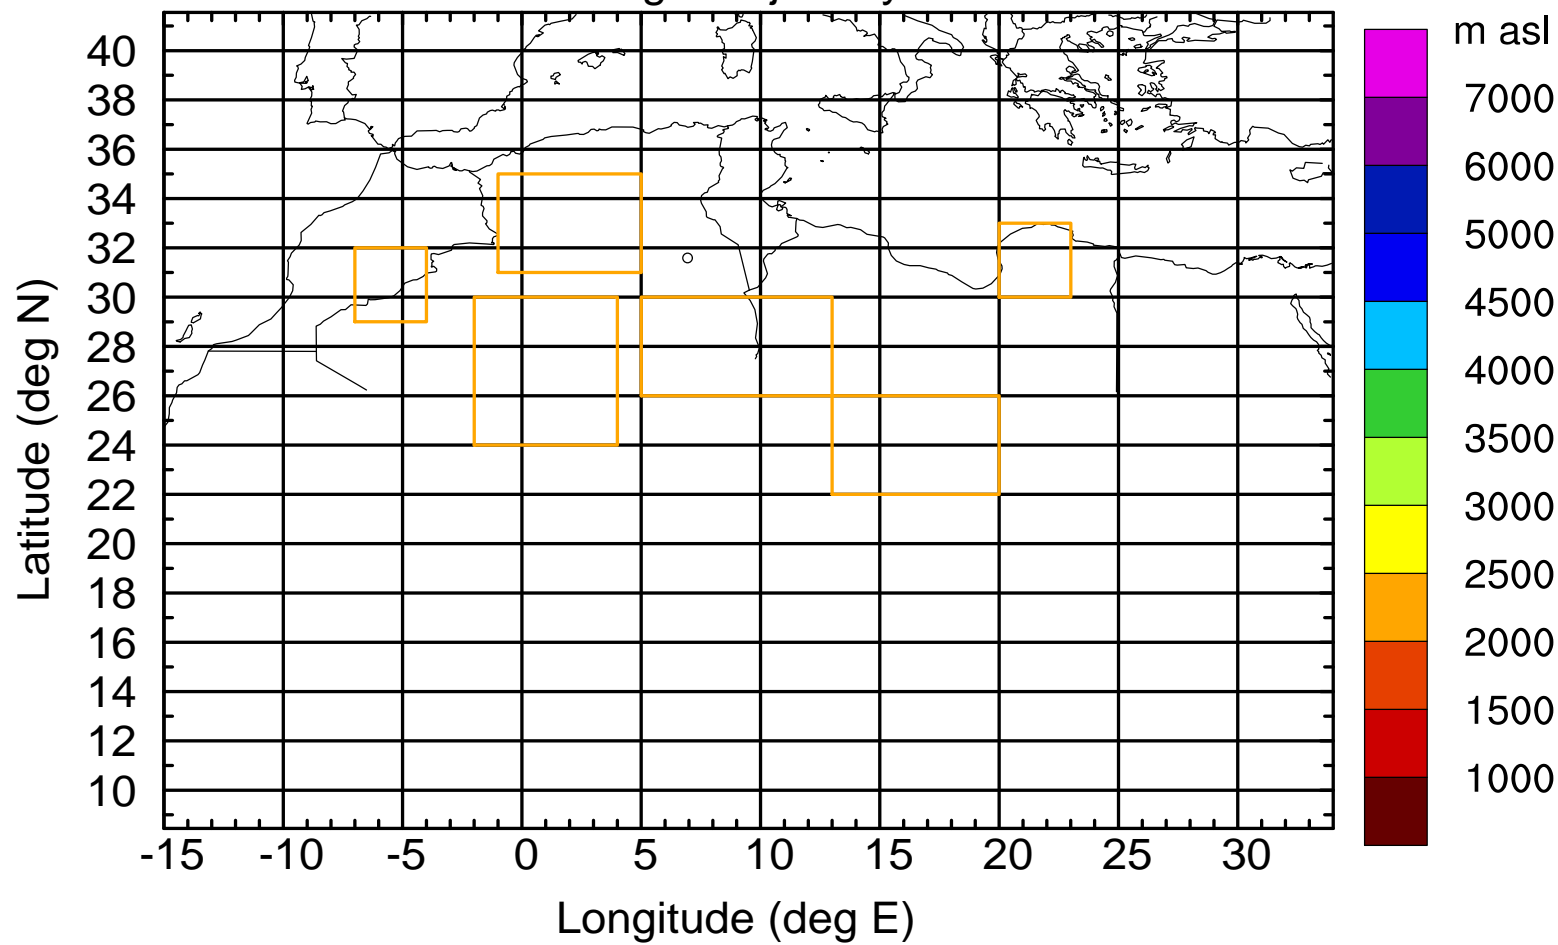

Limassol lidar 34.677N 33.037E

Flight trajectory

Limassol lidar 34.677N 33.037E

Flight trajectory

Limassol lidar 34.677N 33.037E

Flight trajectory

Limassol lidar 34.677N 33.037E

Flight trajectory