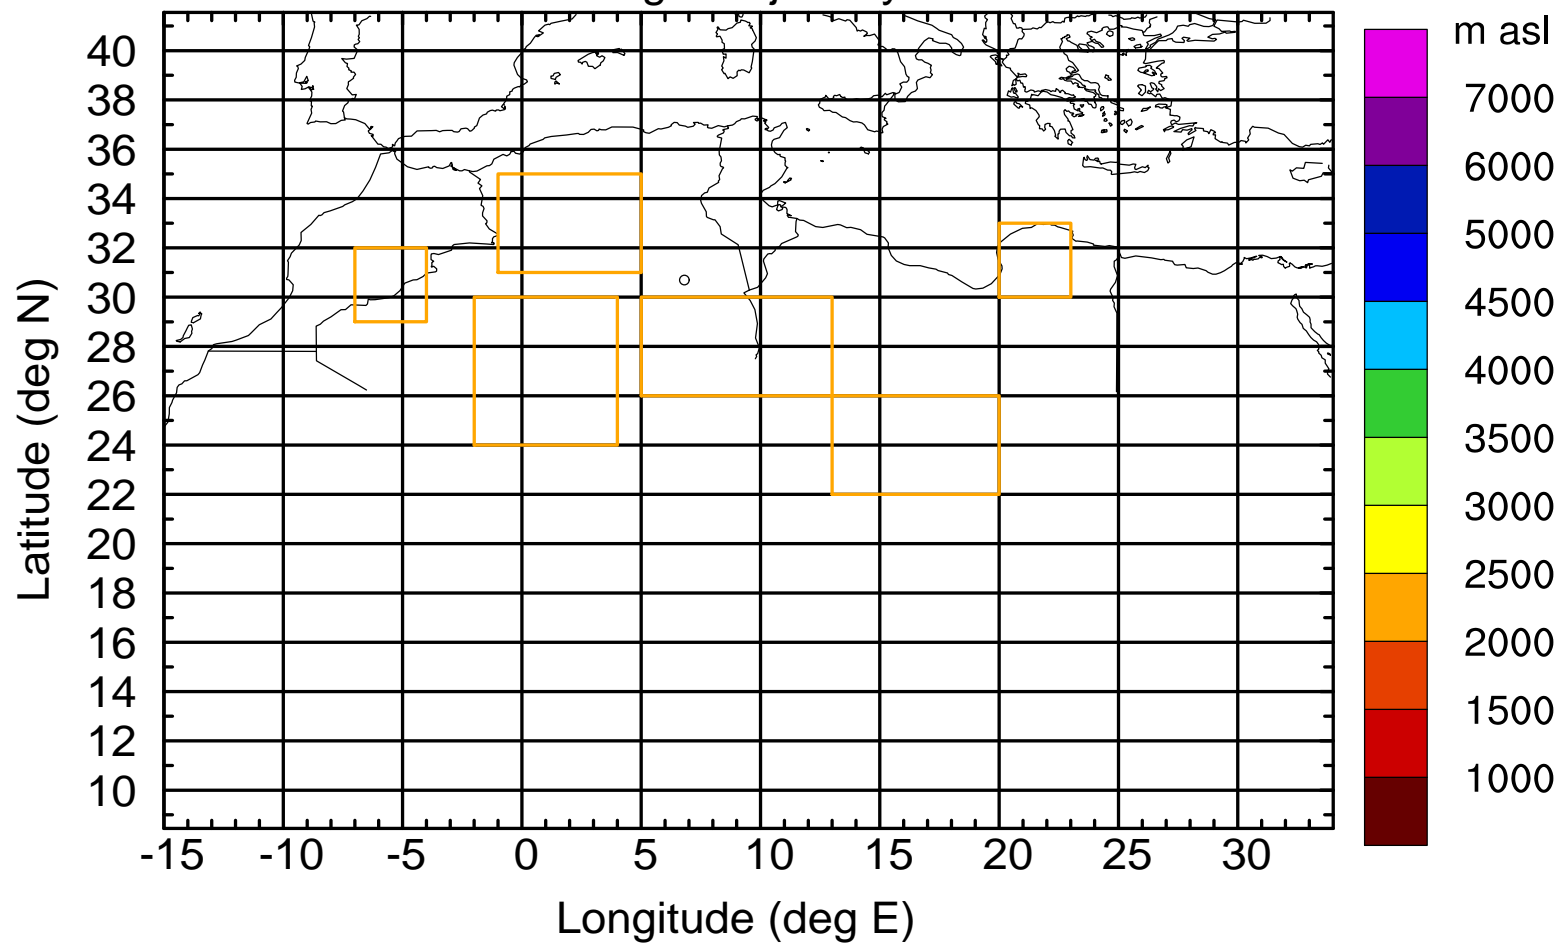

Limassol lidar 34.677N 33.037E

Flight trajectory