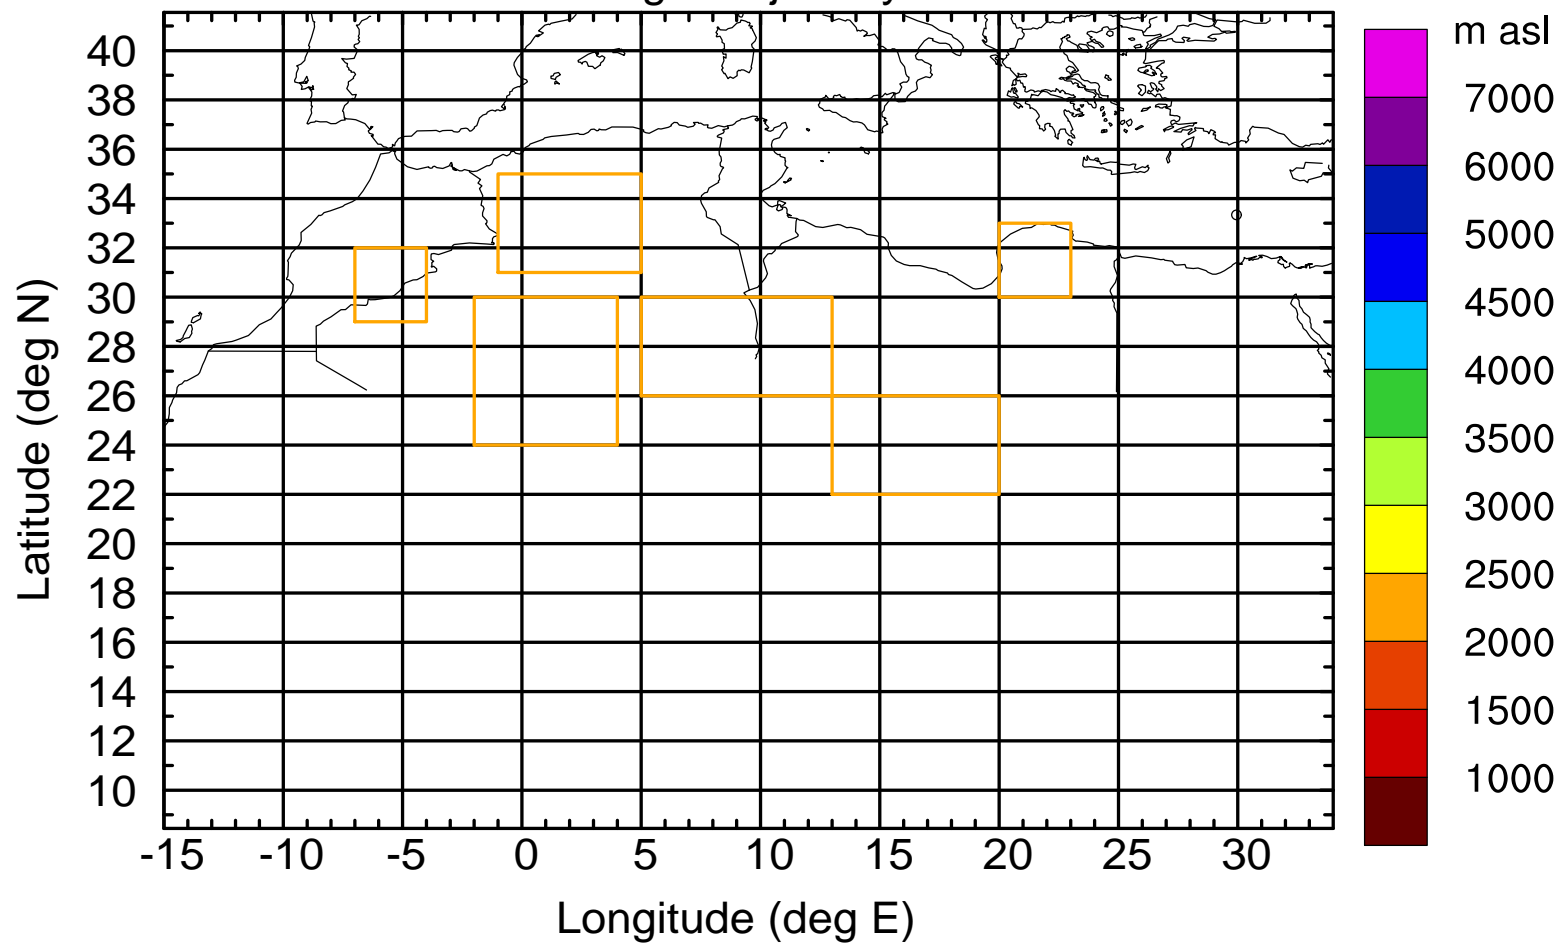

Limassol lidar 34.677N 33.037E

Flight trajectory