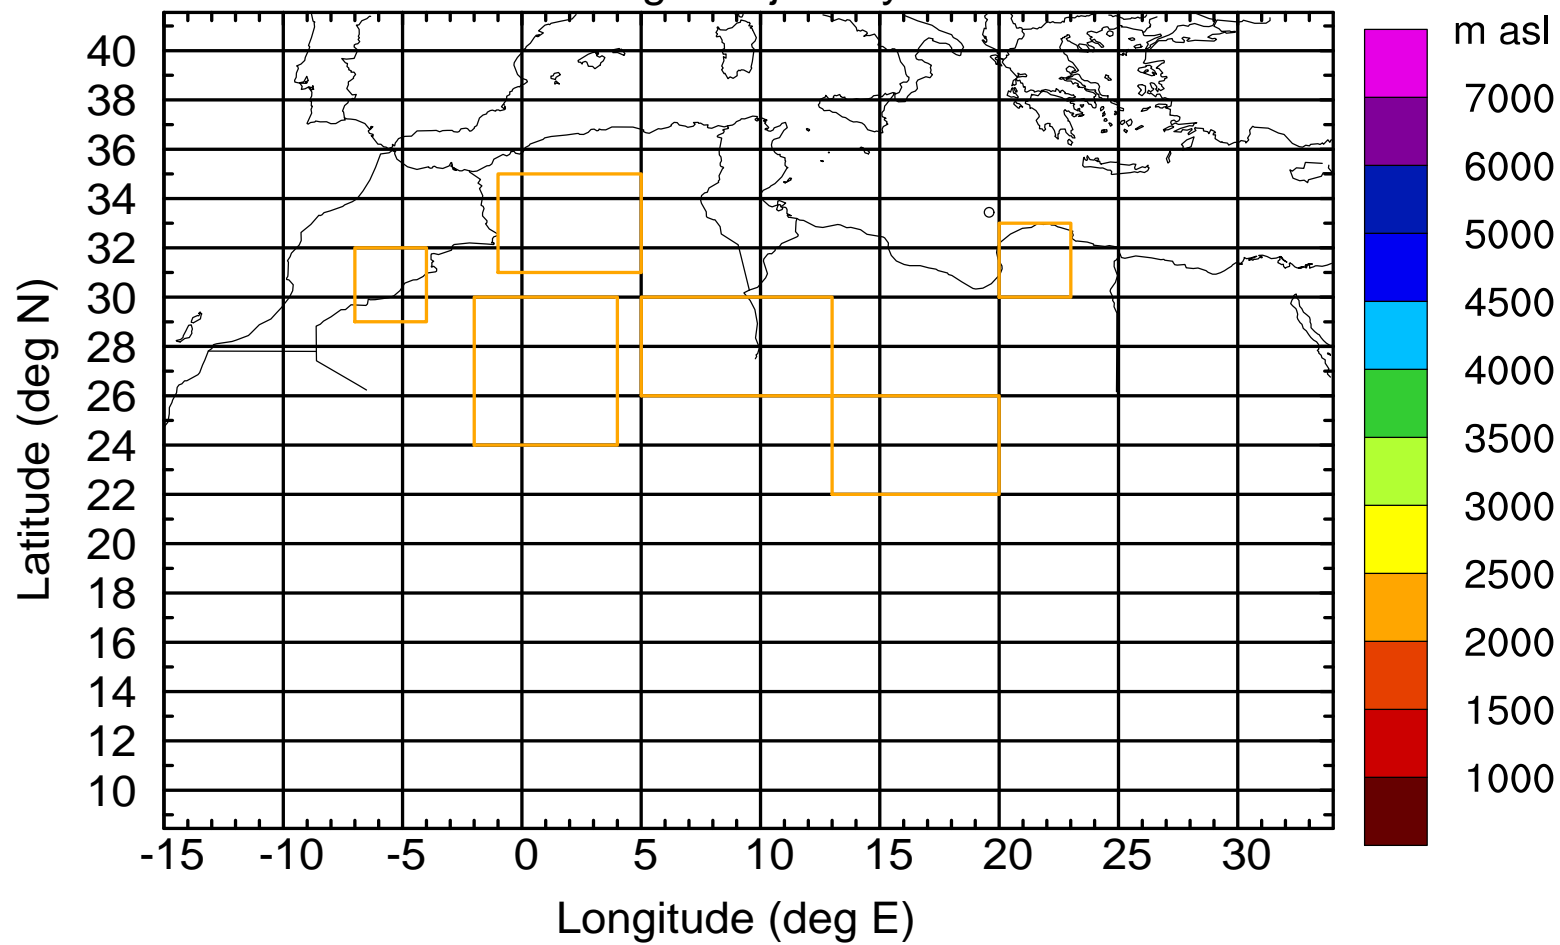

Limassol lidar 34.677N 33.037E

Flight trajectory

Limassol lidar 34.677N 33.037E

Flight trajectory

Limassol lidar 34.677N 33.037E

Flight trajectory

Limassol lidar 34.677N 33.037E

Flight trajectory