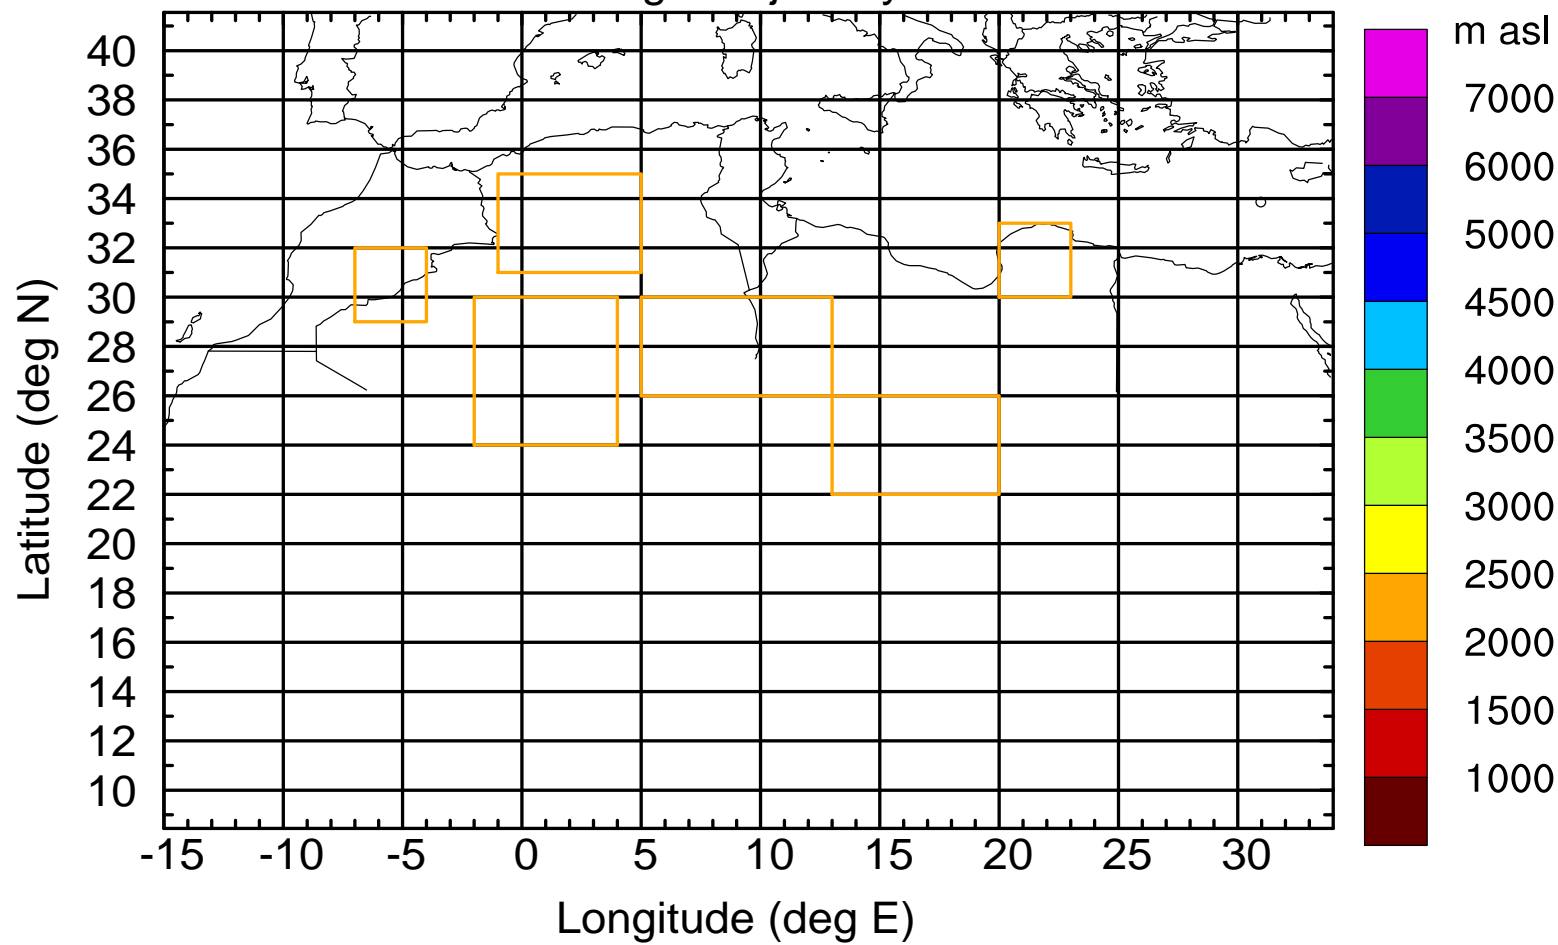

Limassol lidar 34.677N 33.037E

Flight trajectory

Limassol lidar 34.677N 33.037E

Flight trajectory

Limassol lidar 34.677N 33.037E

Flight trajectory

Limassol lidar 34.677N 33.037E

Flight trajectory