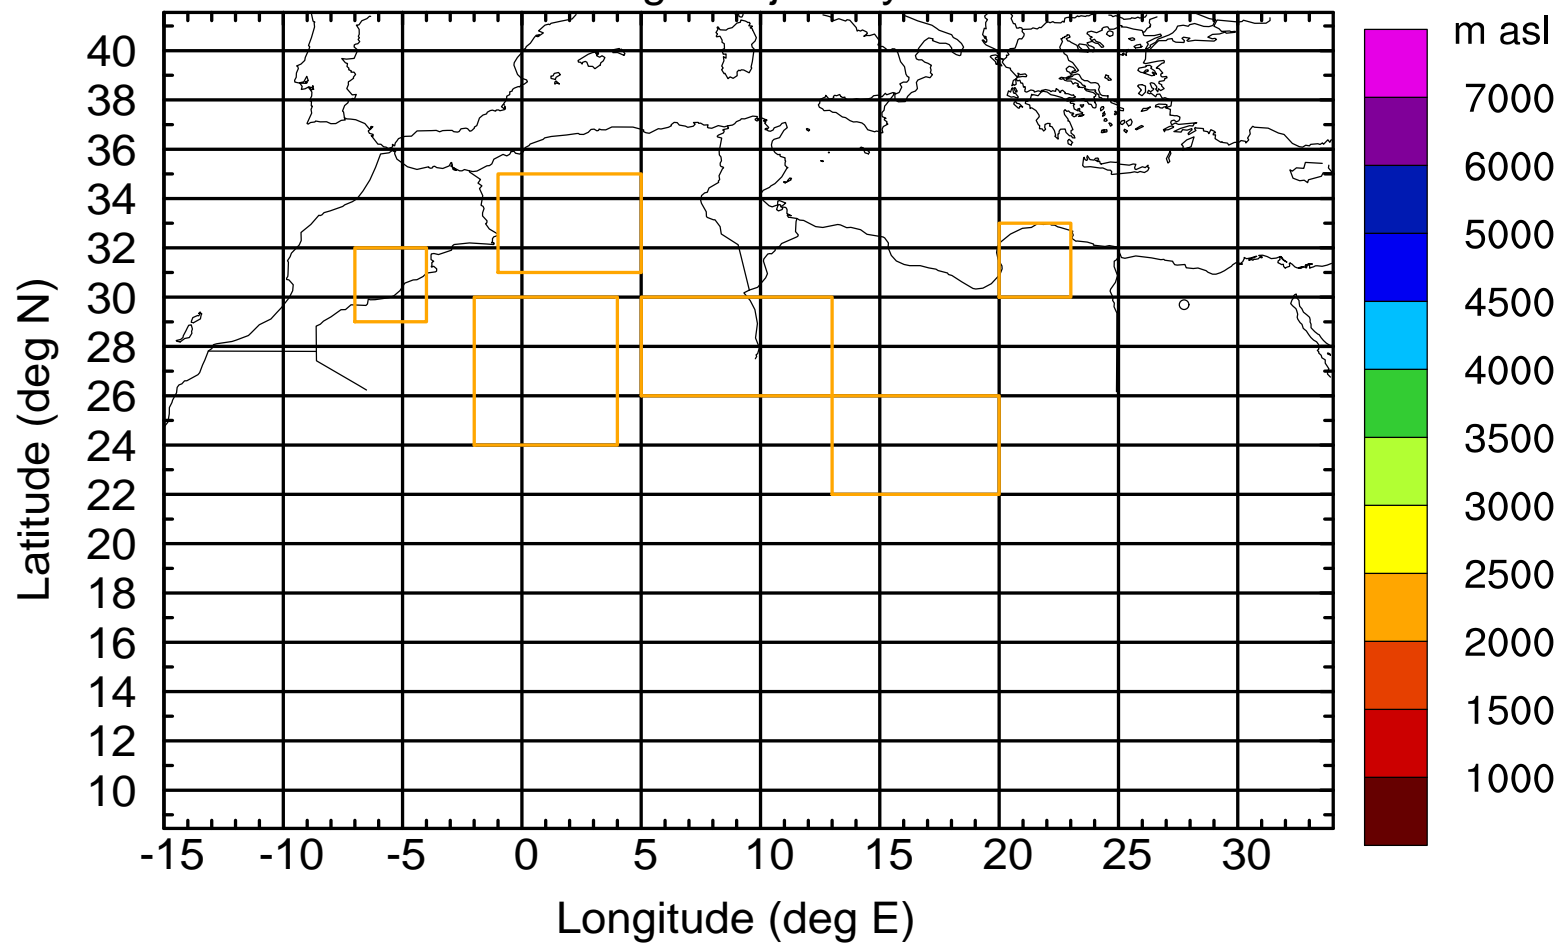

Limassol lidar 34.677N 33.037E

Flight trajectory