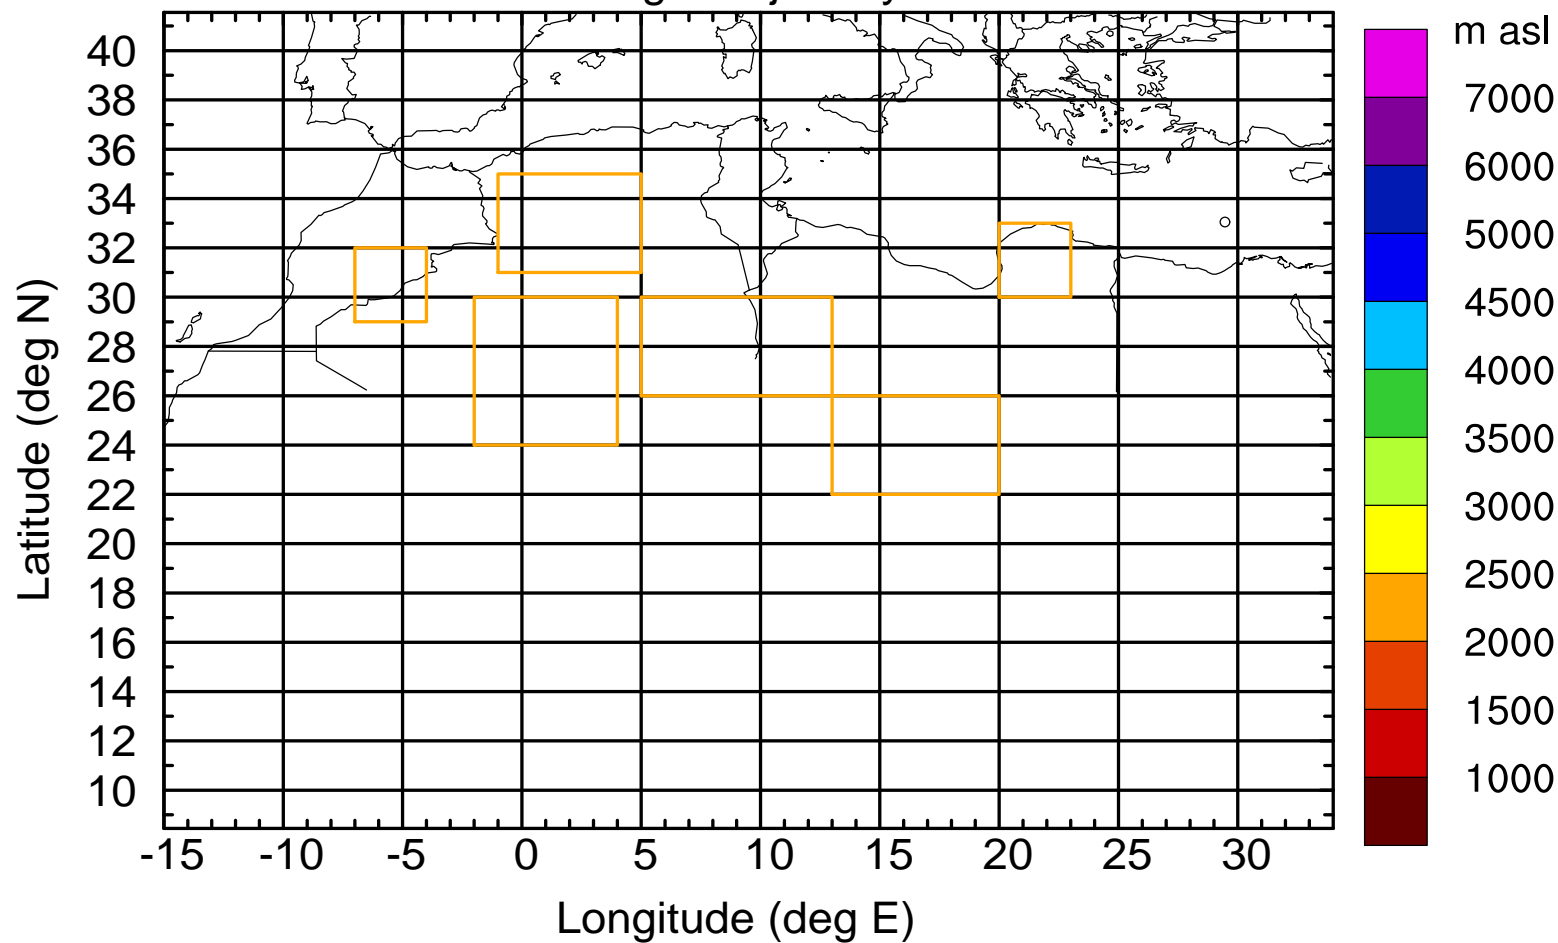

Limassol lidar 34.677N 33.037E

Flight trajectory

Limassol lidar 34.677N 33.037E

Flight trajectory

Limassol lidar 34.677N 33.037E

Flight trajectory

Limassol lidar 34.677N 33.037E

Flight trajectory