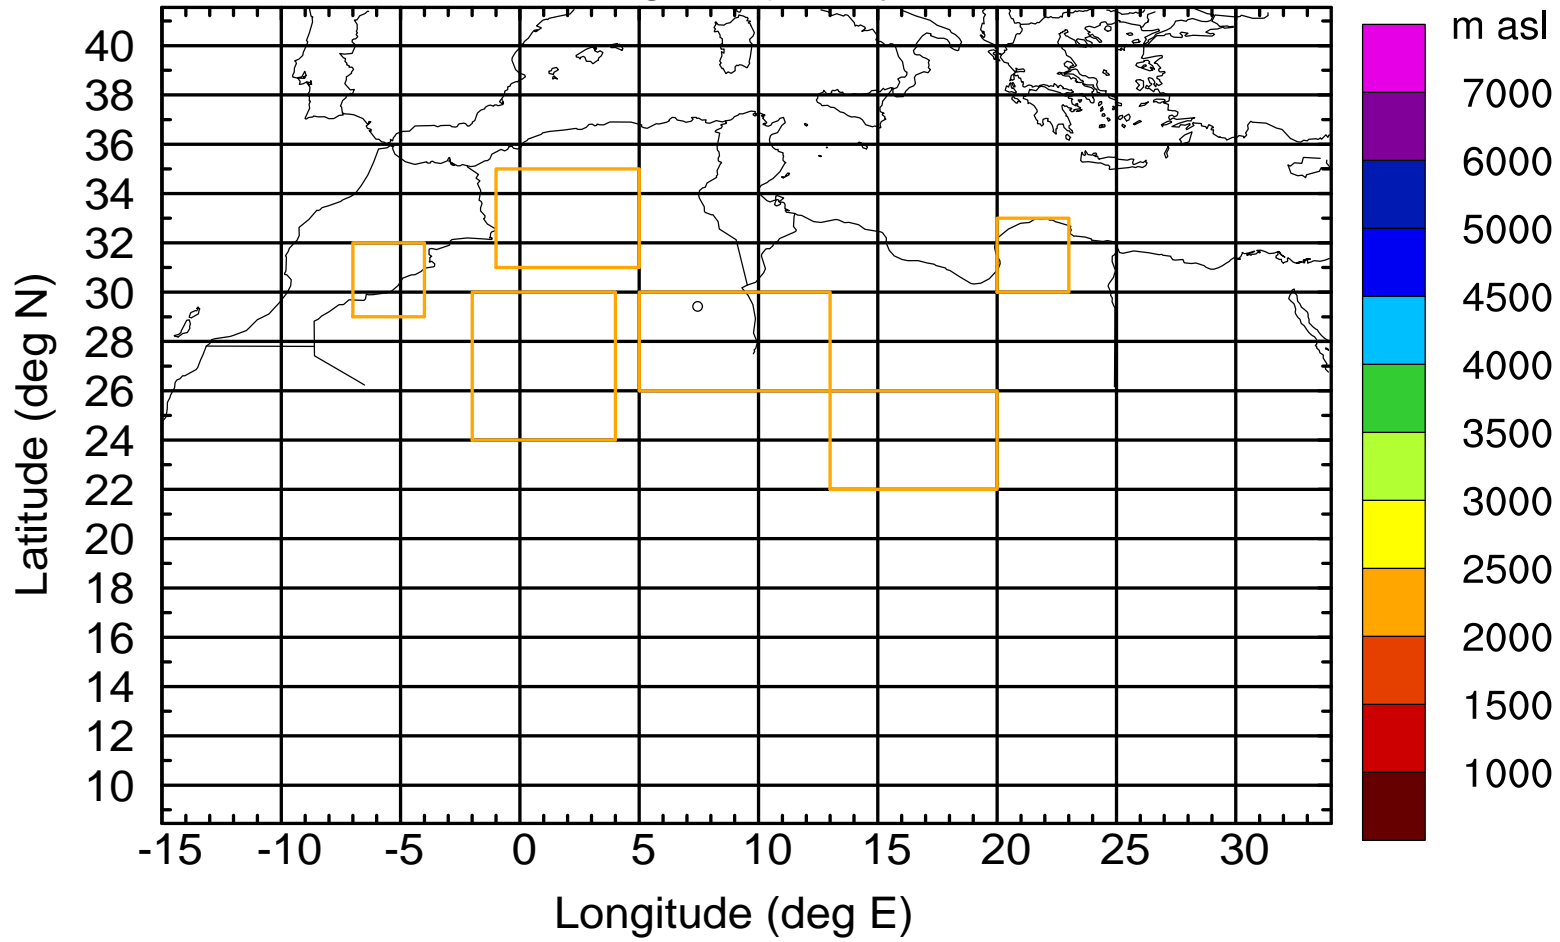

Limassol lidar 34.677N 33.037E

Flight trajectory

Limassol lidar 34.677N 33.037E

Flight trajectory

Limassol lidar 34.677N 33.037E

Flight trajectory

Limassol lidar 34.677N 33.037E

Flight trajectory