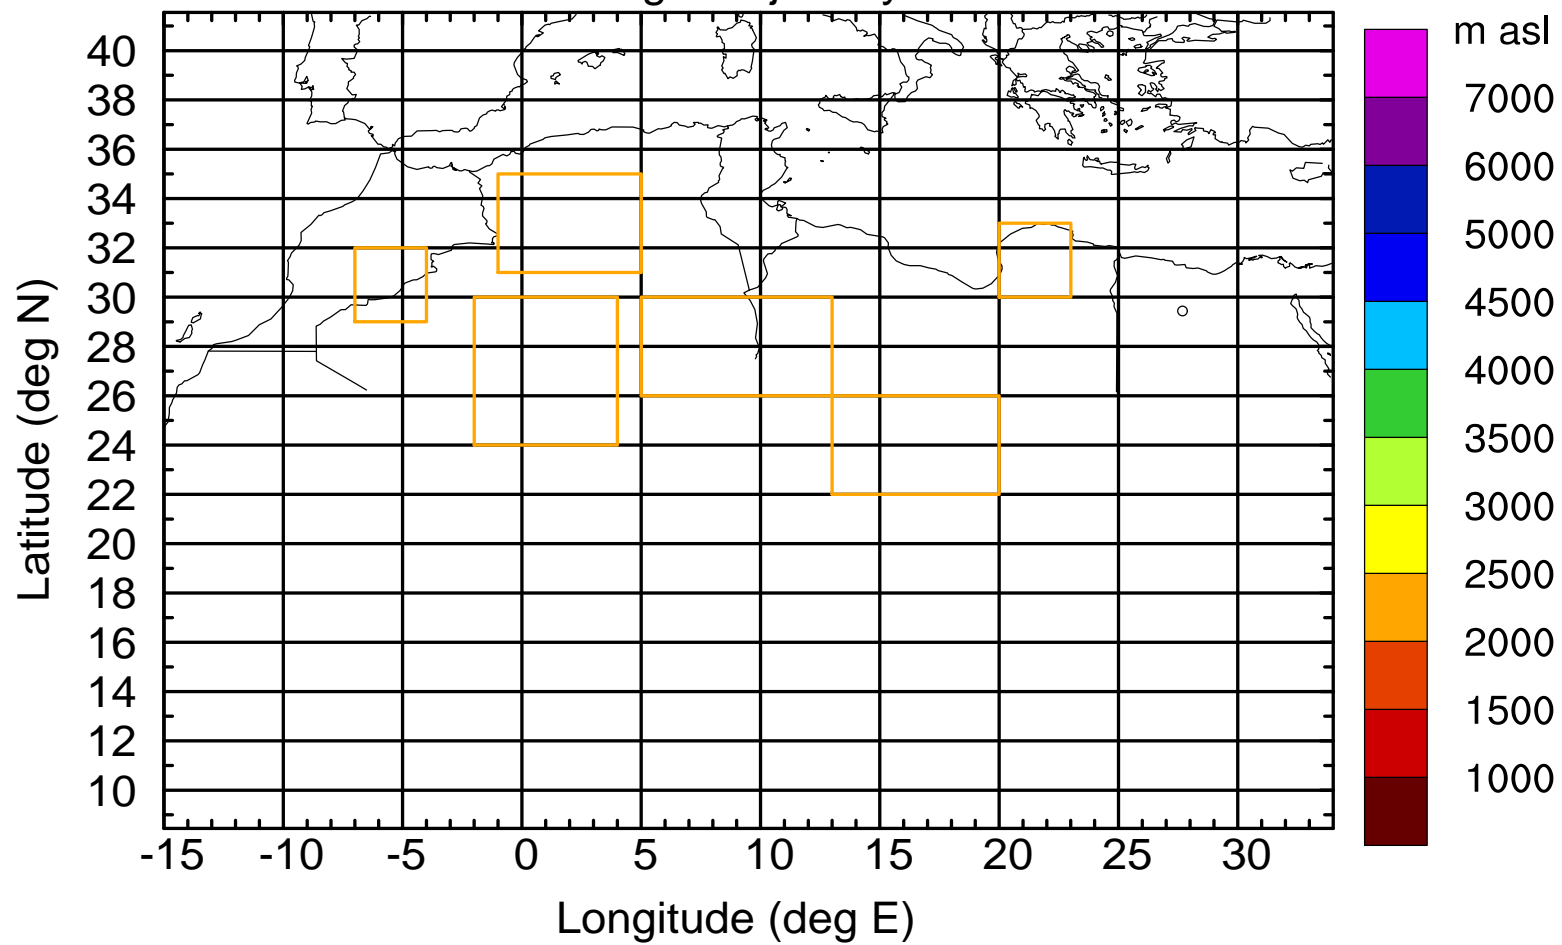

Limassol lidar 34.677N 33.037E

Flight trajectory

Limassol lidar 34.677N 33.037E

Flight trajectory

Limassol lidar 34.677N 33.037E

Flight trajectory

Limassol lidar 34.677N 33.037E

Flight trajectory