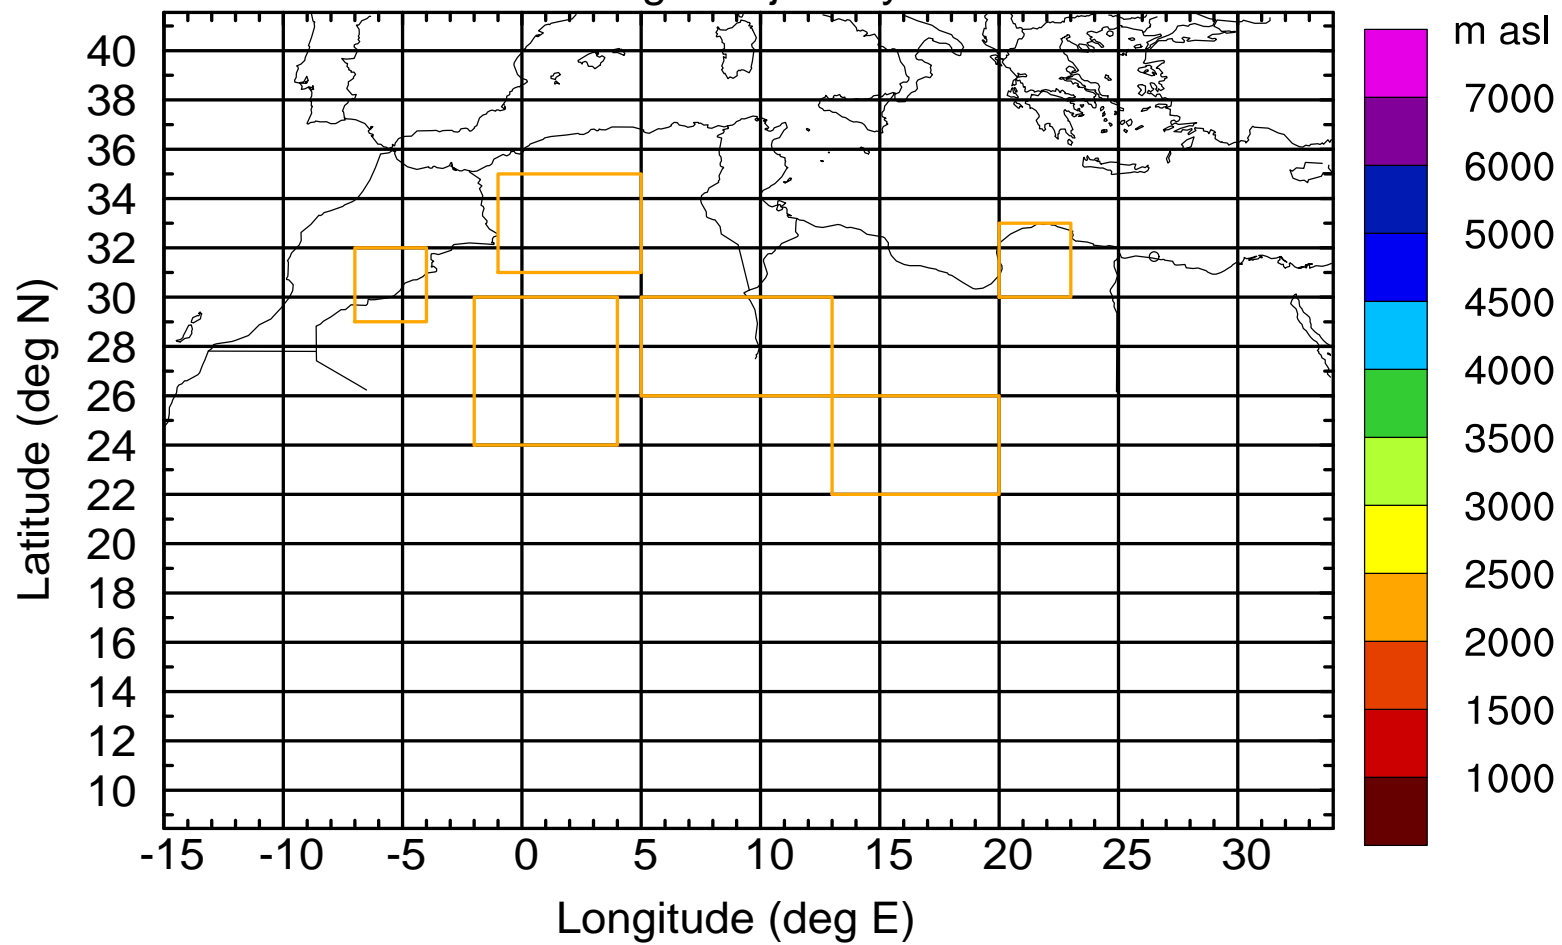

Limassol lidar 34.677N 33.037E

Flight trajectory