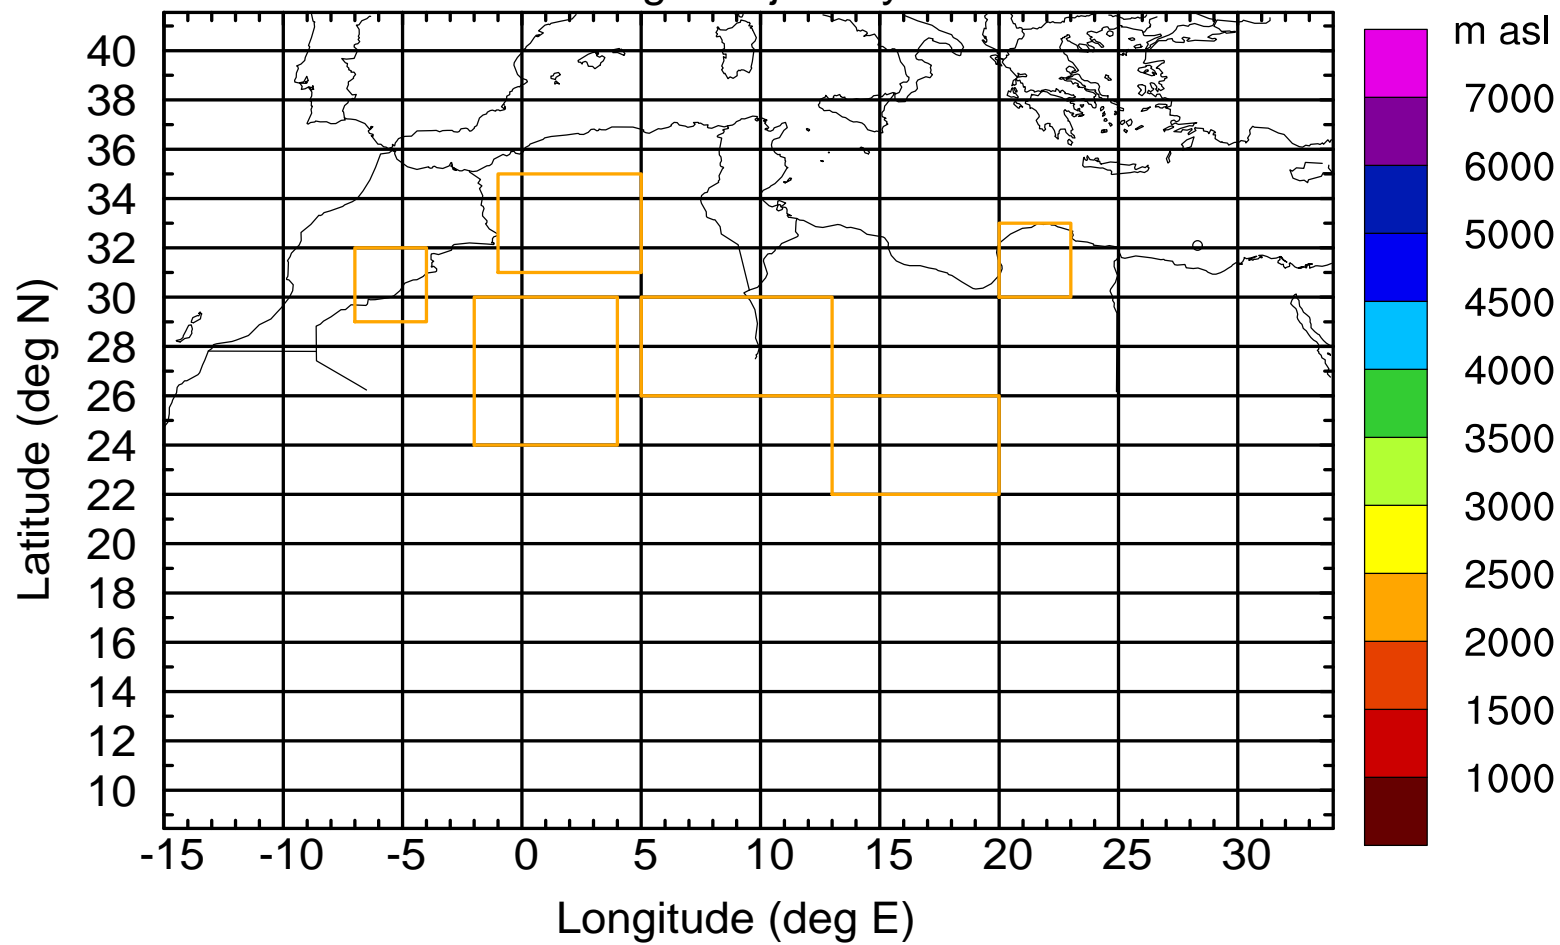

Limassol lidar 34.677N 33.037E

Flight trajectory