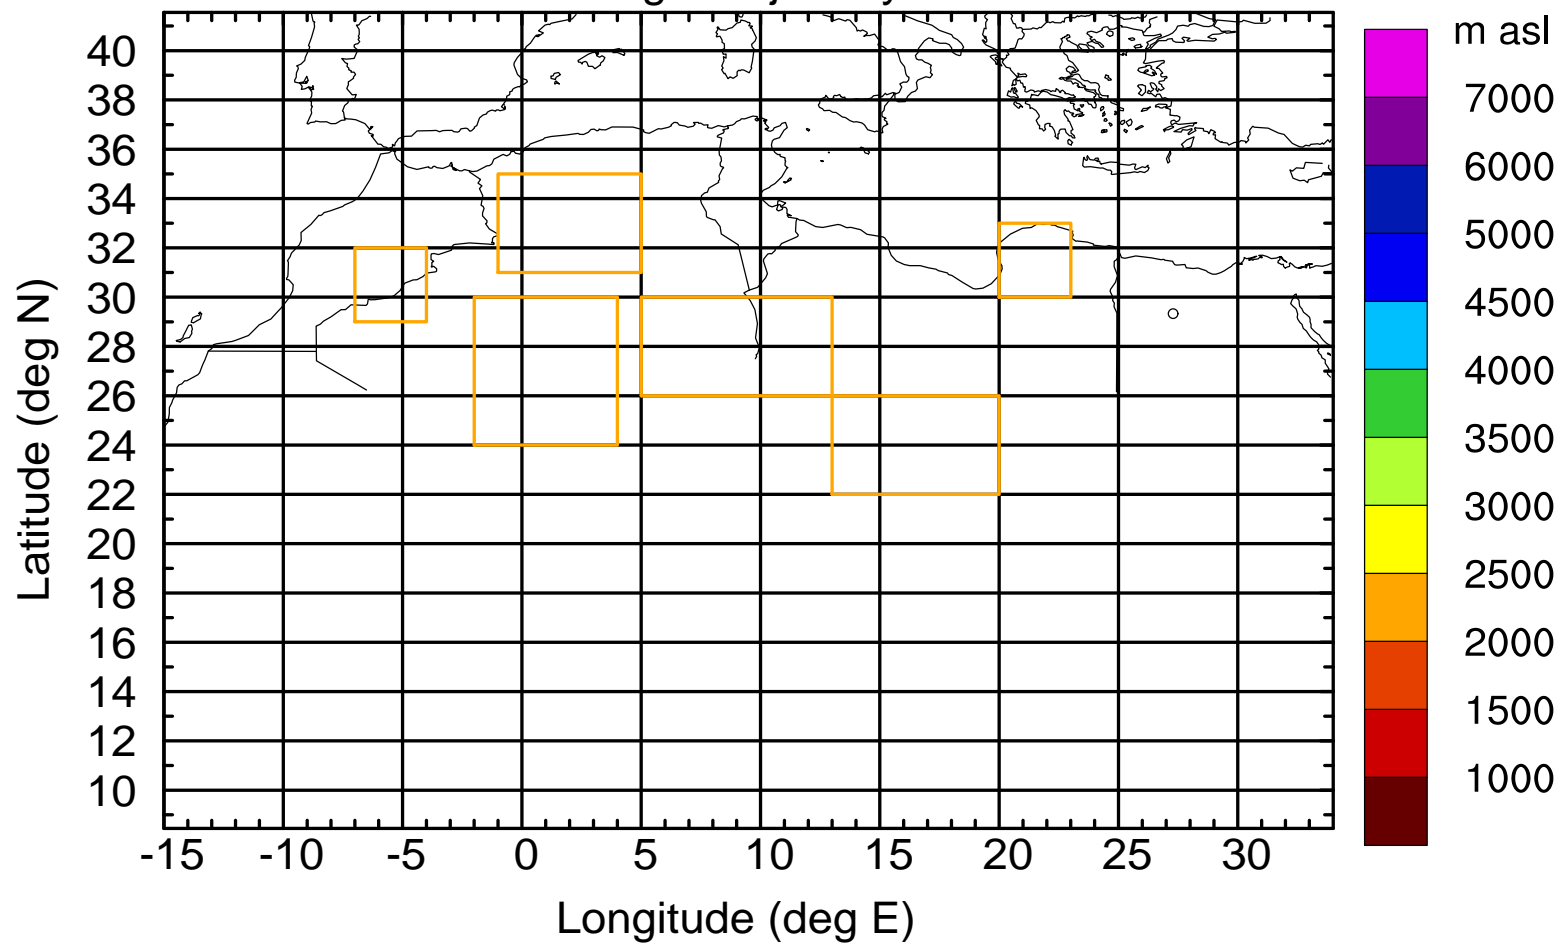

Limassol lidar 34.677N 33.037E

Flight trajectory

Limassol lidar 34.677N 33.037E

Flight trajectory

Limassol lidar 34.677N 33.037E

Flight trajectory

Limassol lidar 34.677N 33.037E

Flight trajectory