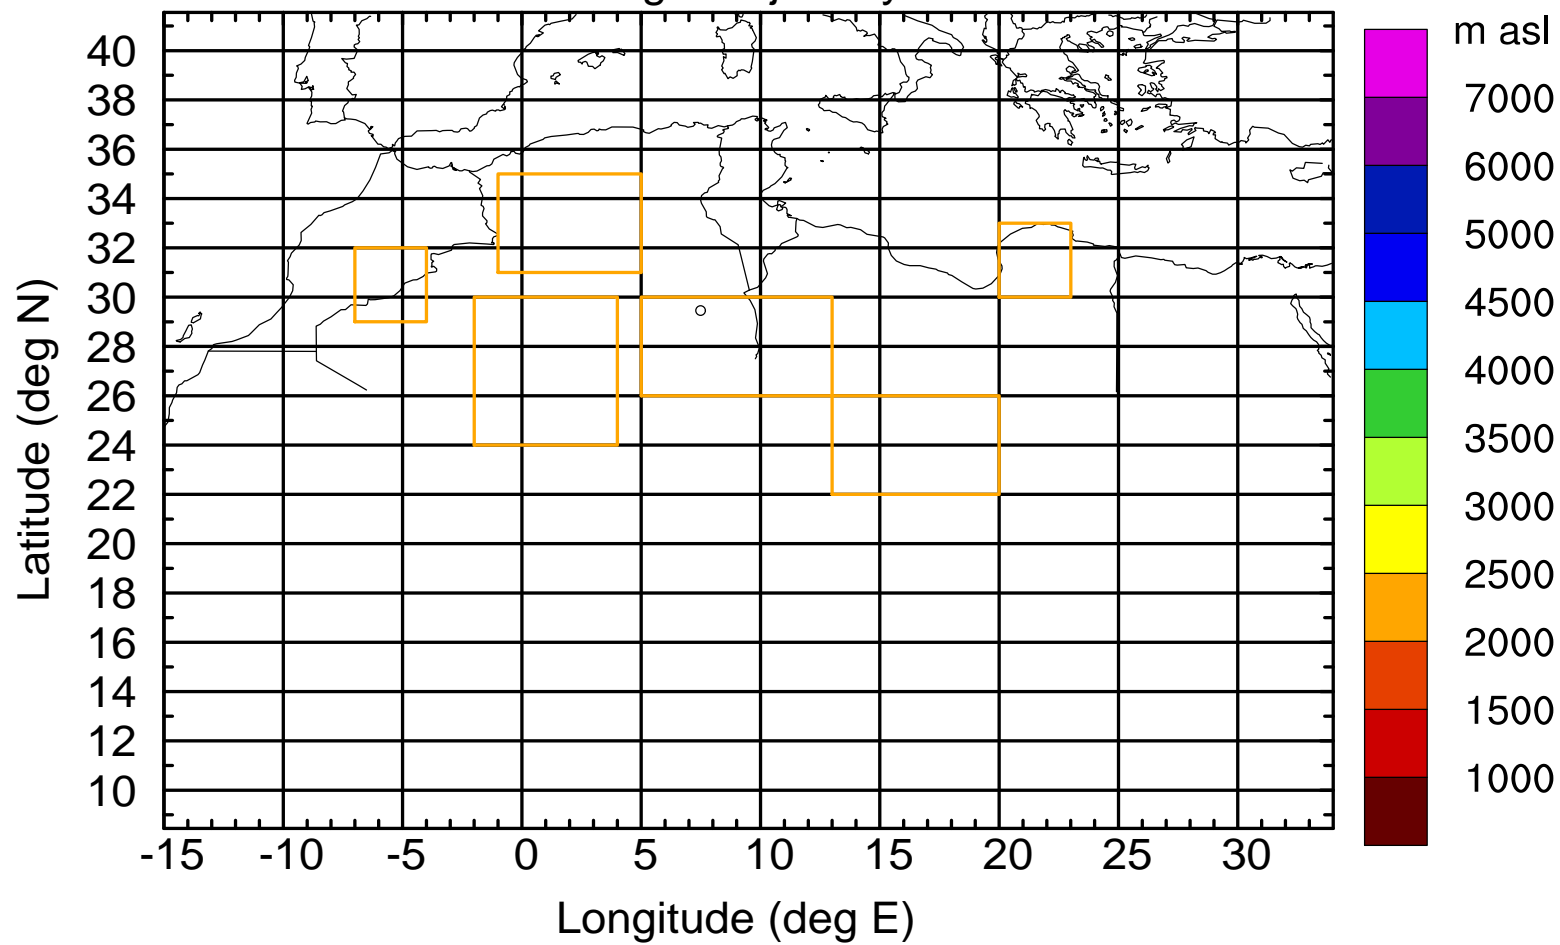

Limassol lidar 34.677N 33.037E

Flight trajectory

Limassol lidar 34.677N 33.037E

Flight trajectory

Limassol lidar 34.677N 33.037E

Flight trajectory

Limassol lidar 34.677N 33.037E

Flight trajectory