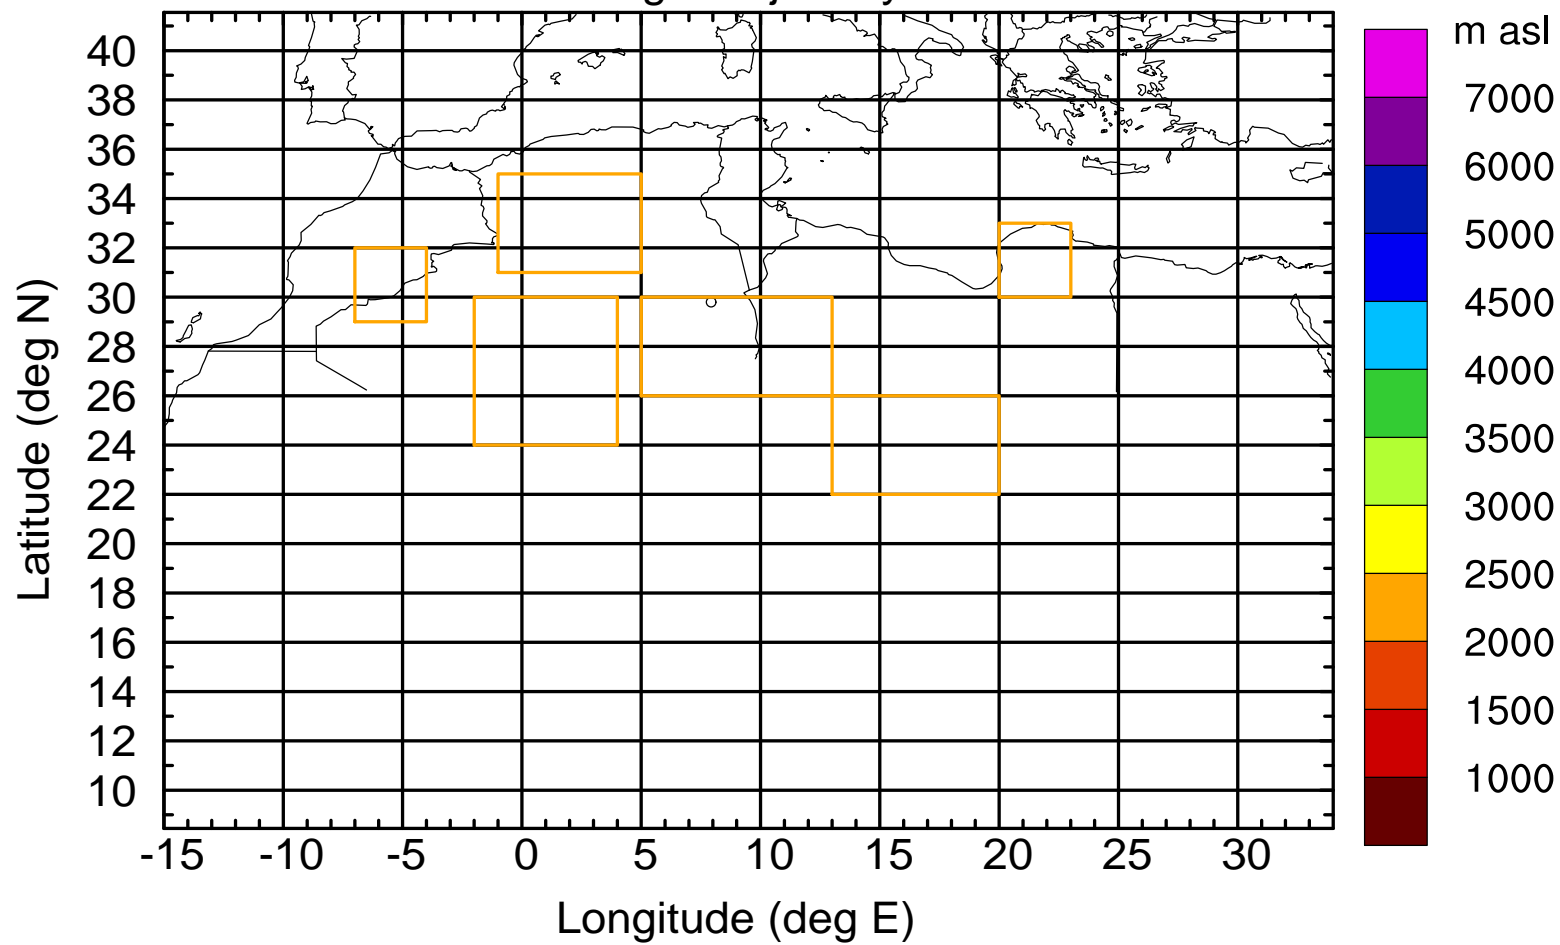

Limassol lidar 34.677N 33.037E

Flight trajectory

Limassol lidar 34.677N 33.037E

Flight trajectory

Limassol lidar 34.677N 33.037E

Flight trajectory

Limassol lidar 34.677N 33.037E

Flight trajectory