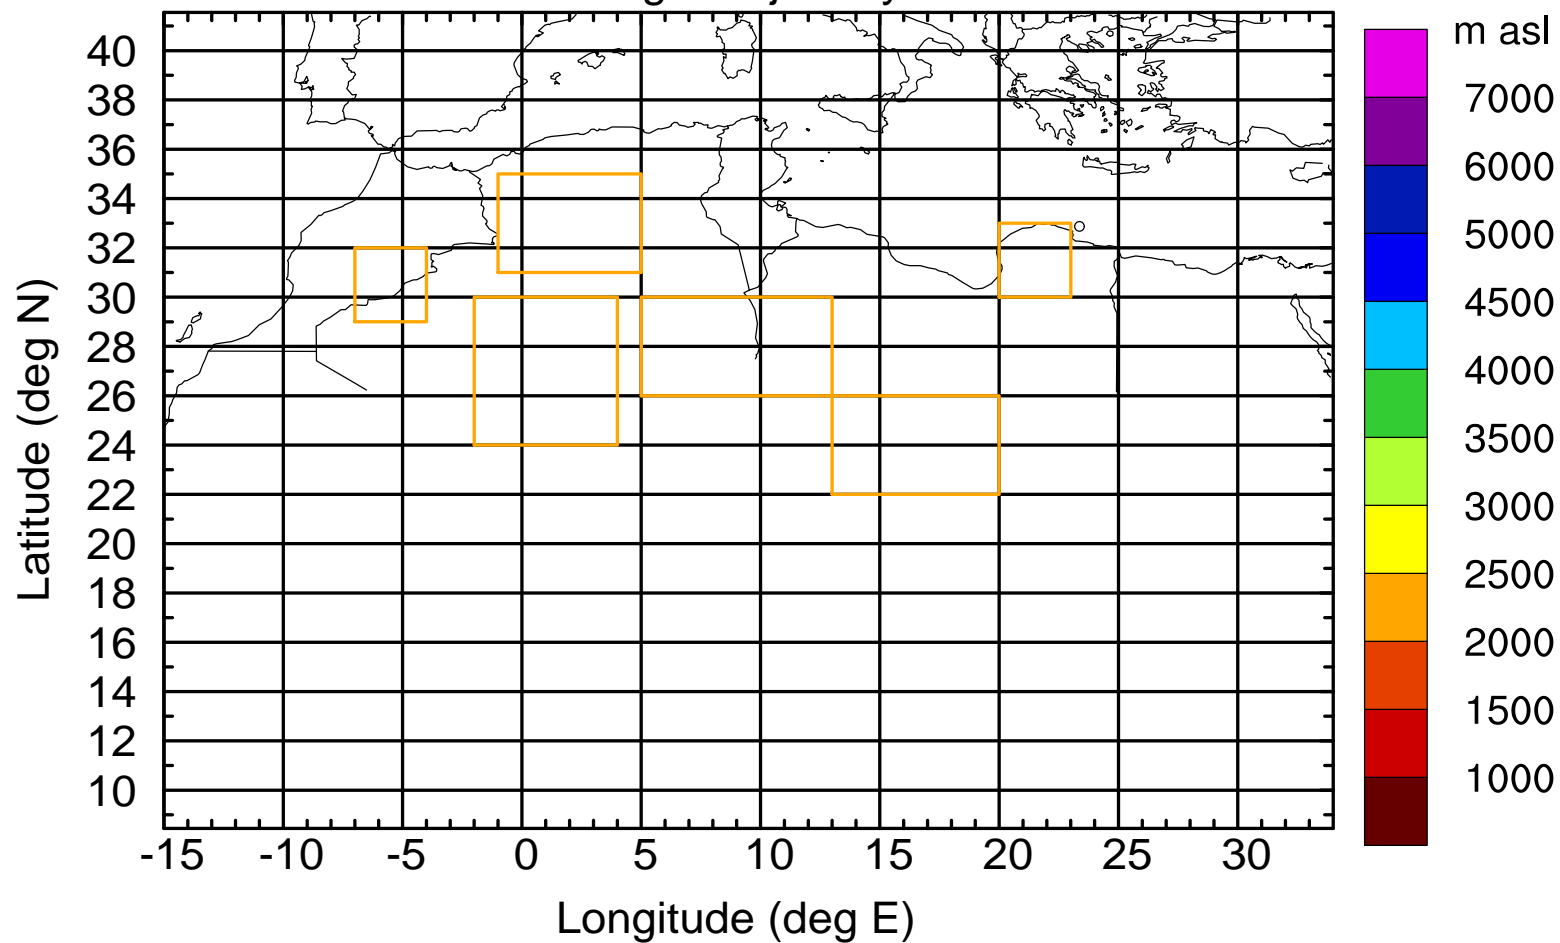

Limassol lidar 34.677N 33.037E

Flight trajectory

Limassol lidar 34.677N 33.037E

Flight trajectory

Limassol lidar 34.677N 33.037E

Flight trajectory

Limassol lidar 34.677N 33.037E

Flight trajectory