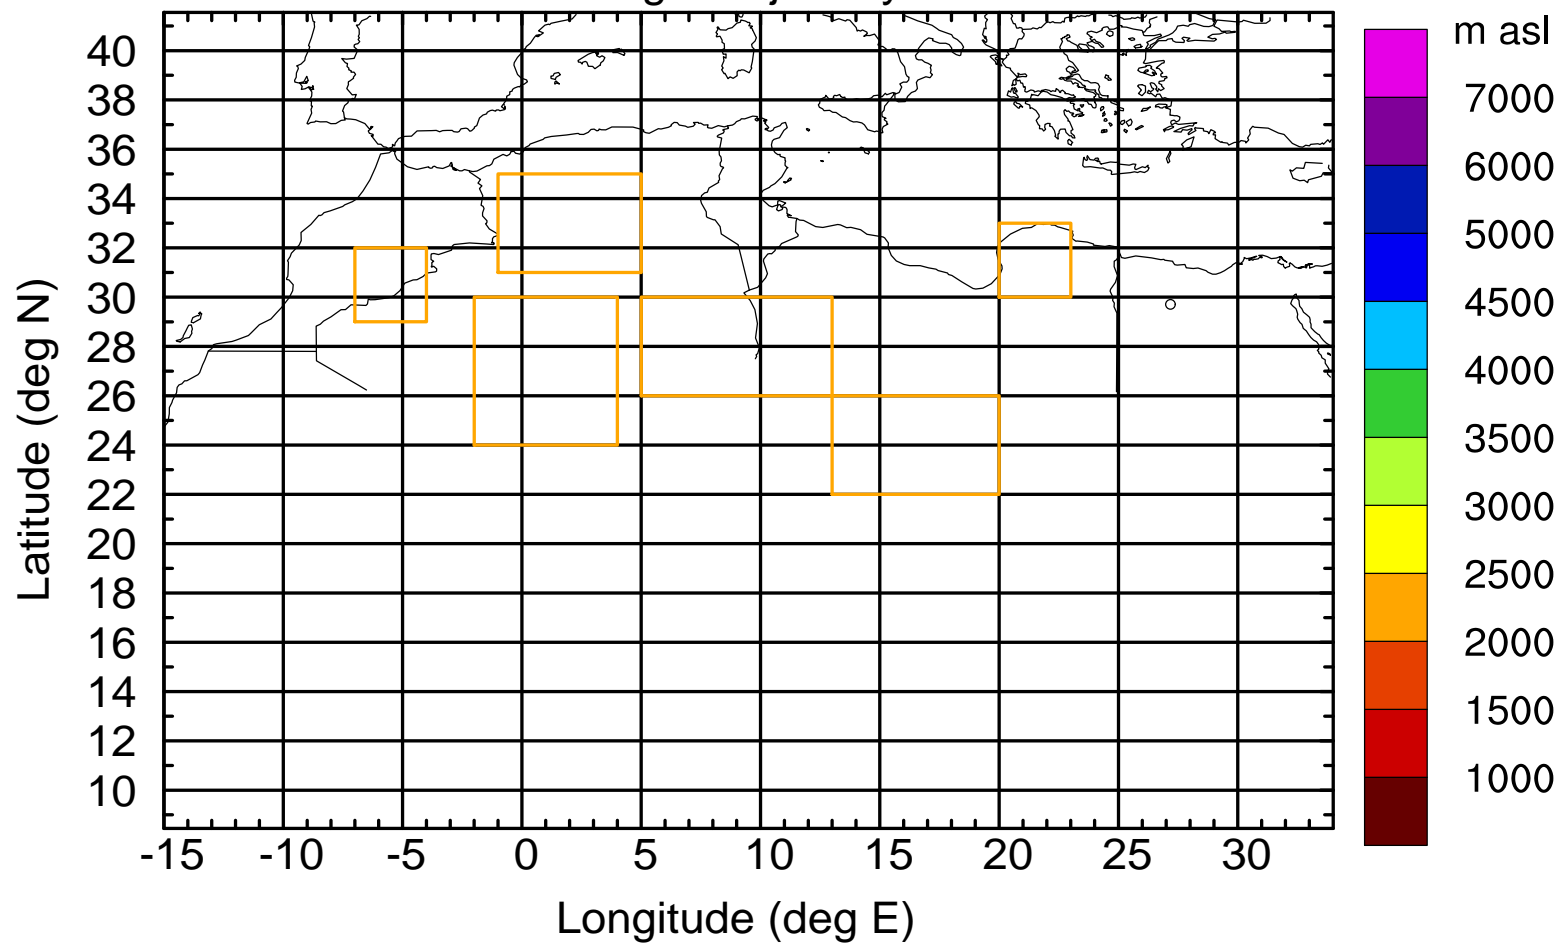

Limassol lidar 34.677N 33.037E

Flight trajectory

Limassol lidar 34.677N 33.037E

Flight trajectory

Limassol lidar 34.677N 33.037E

Flight trajectory

Limassol lidar 34.677N 33.037E

Flight trajectory