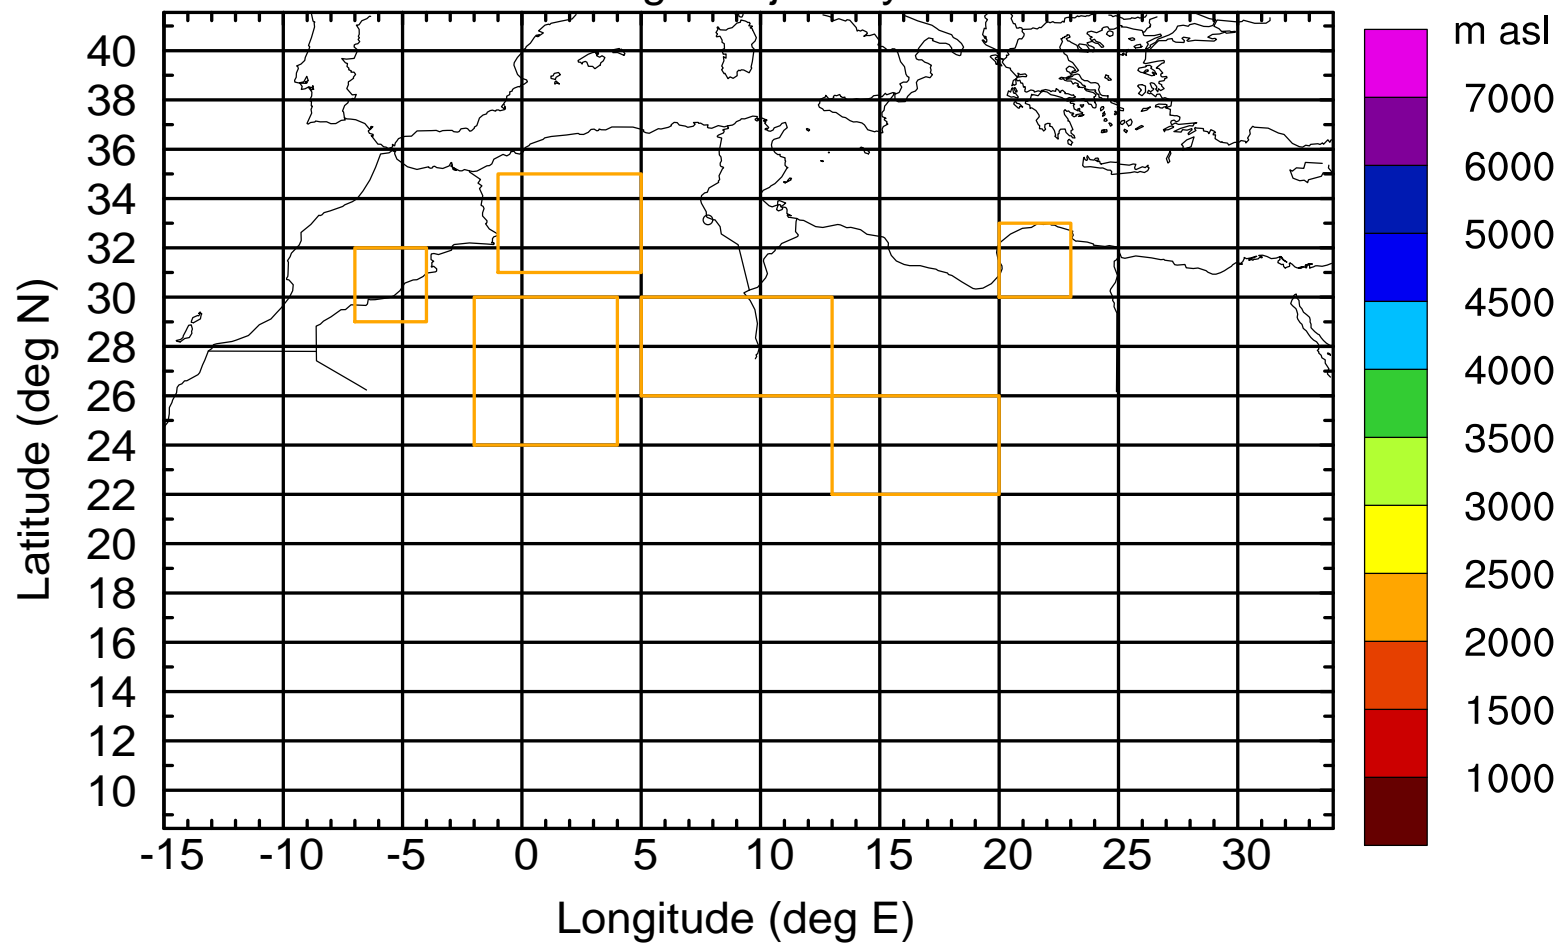

Limassol lidar 34.677N 33.037E

Flight trajectory

Limassol lidar 34.677N 33.037E

Flight trajectory

Limassol lidar 34.677N 33.037E

Flight trajectory

Limassol lidar 34.677N 33.037E

Flight trajectory