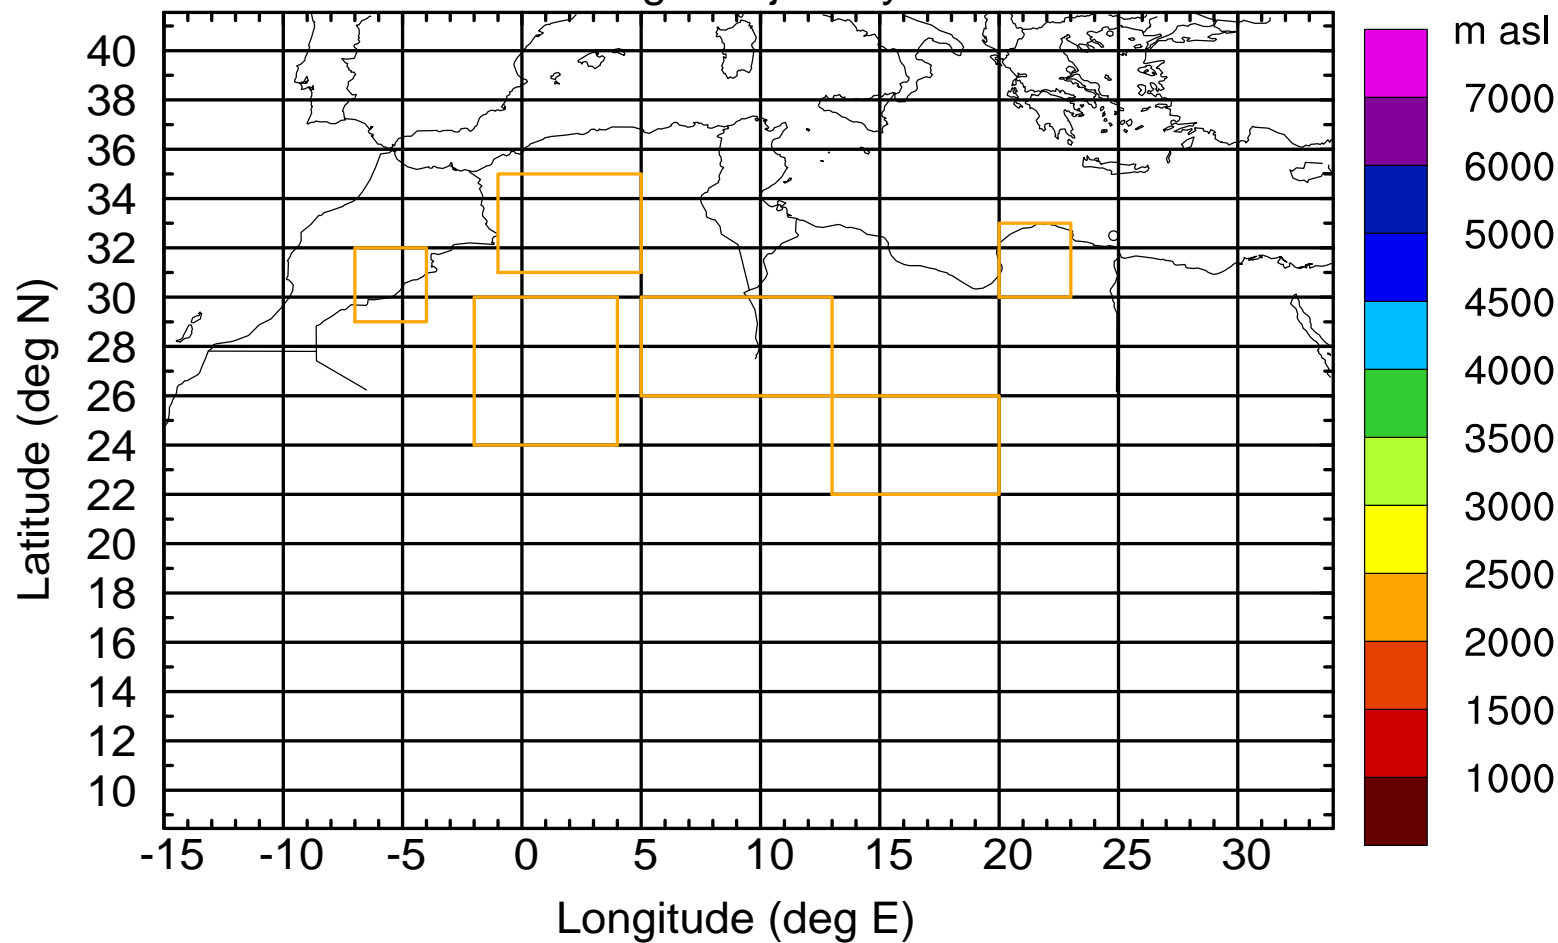

Limassol lidar 34.677N 33.037E

Flight trajectory