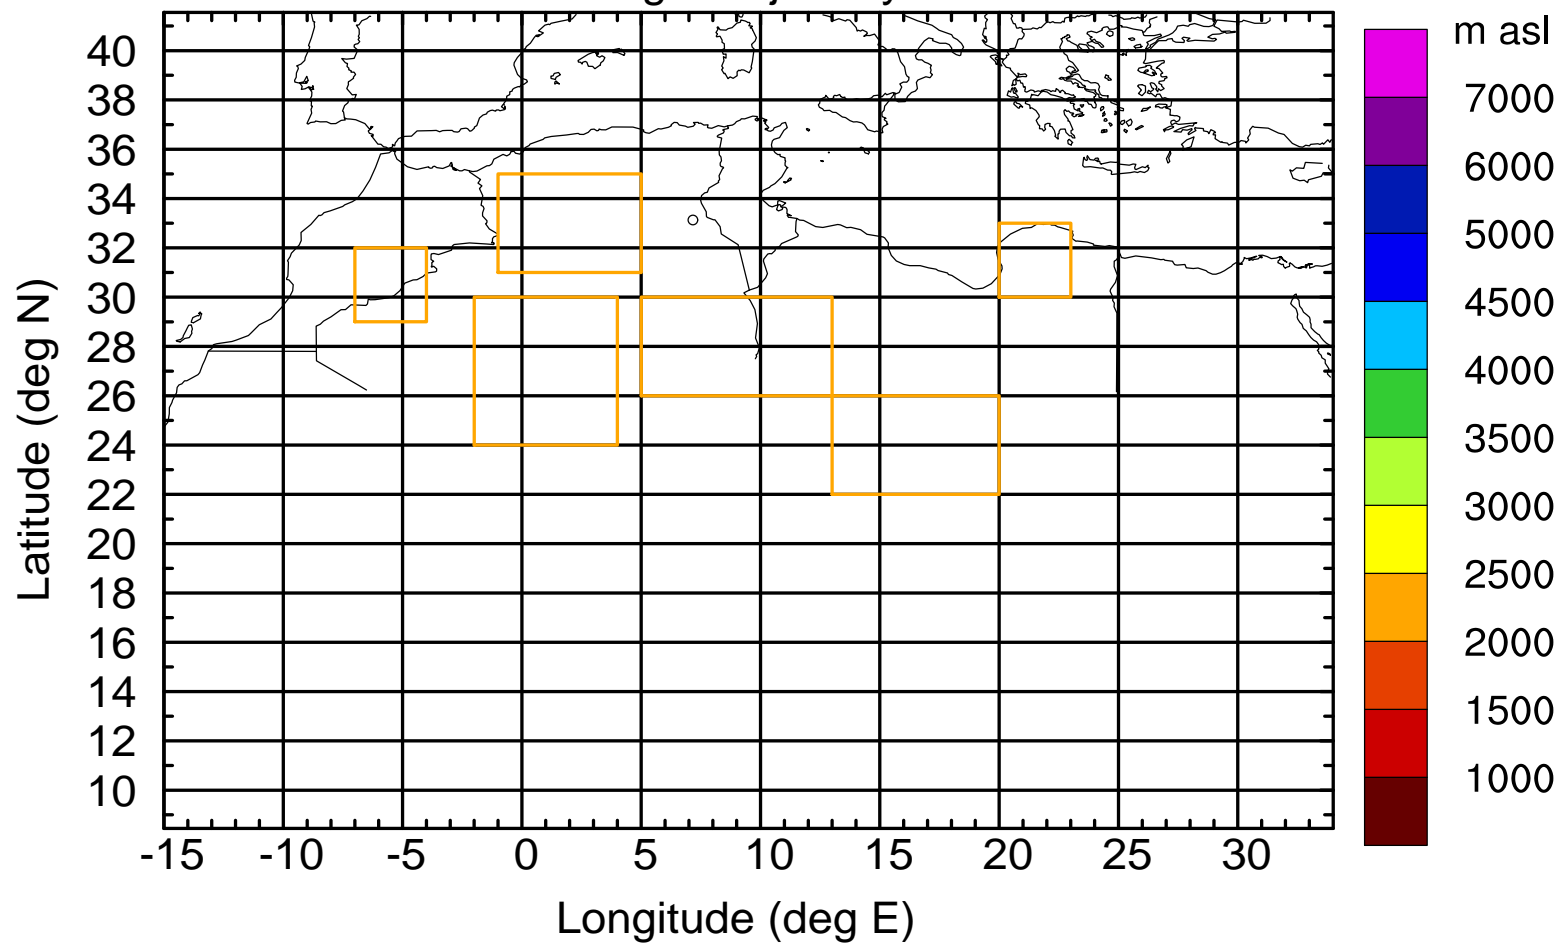

Limassol lidar 34.677N 33.037E

Flight trajectory

Limassol lidar 34.677N 33.037E

Flight trajectory

Limassol lidar 34.677N 33.037E

Flight trajectory

Limassol lidar 34.677N 33.037E

Flight trajectory