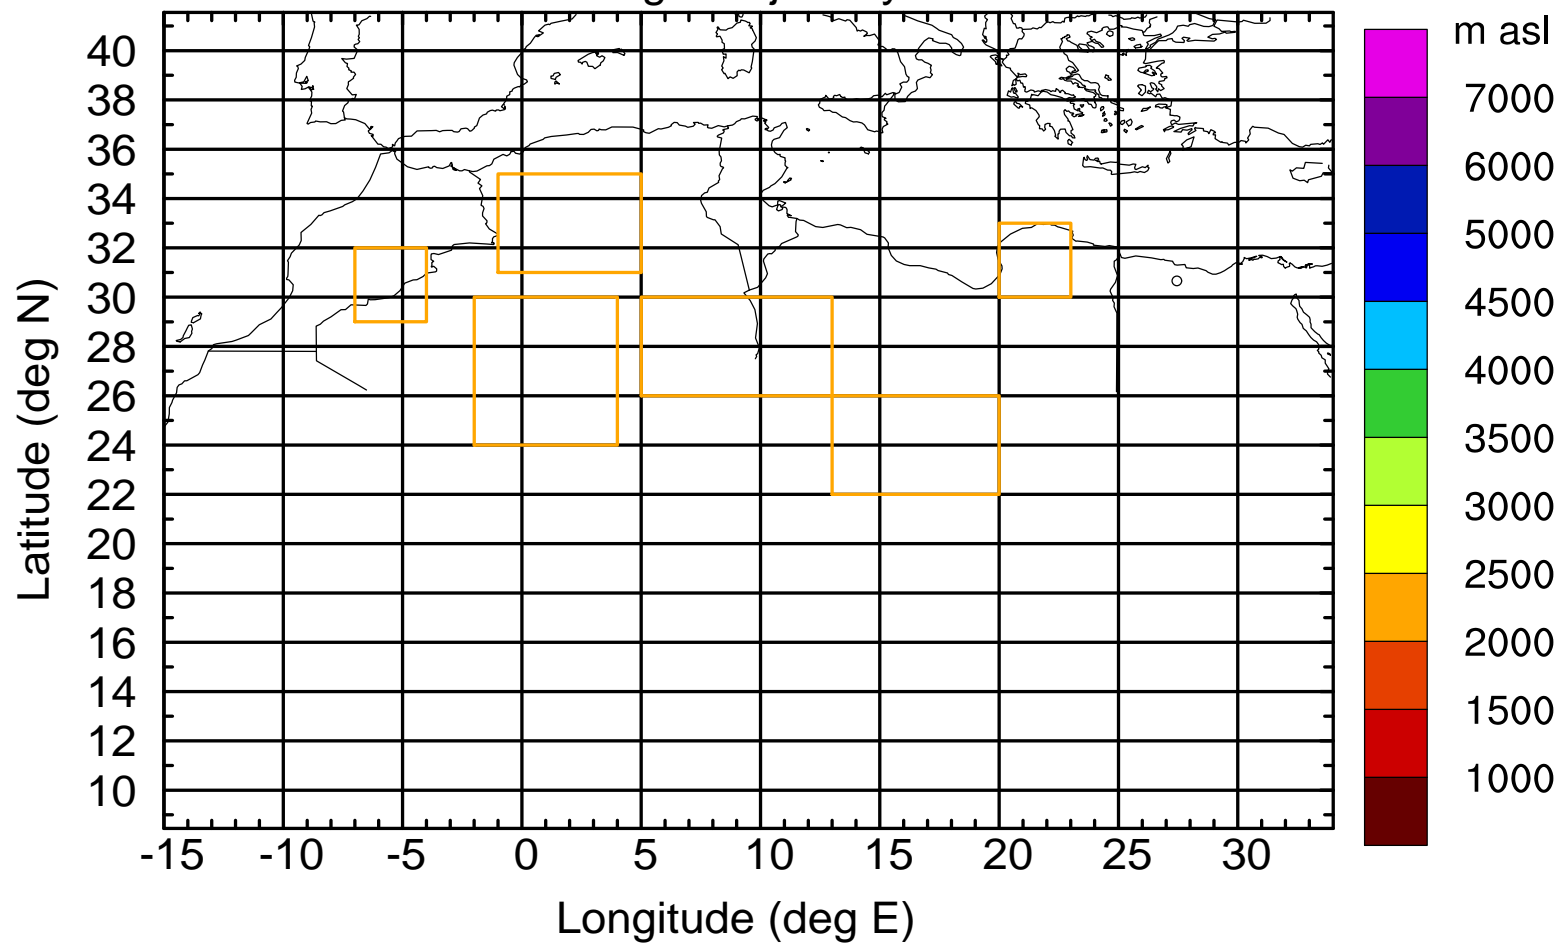

Limassol lidar 34.677N 33.037E

Flight trajectory

Limassol lidar 34.677N 33.037E

Flight trajectory

Limassol lidar 34.677N 33.037E

Flight trajectory

Limassol lidar 34.677N 33.037E

Flight trajectory