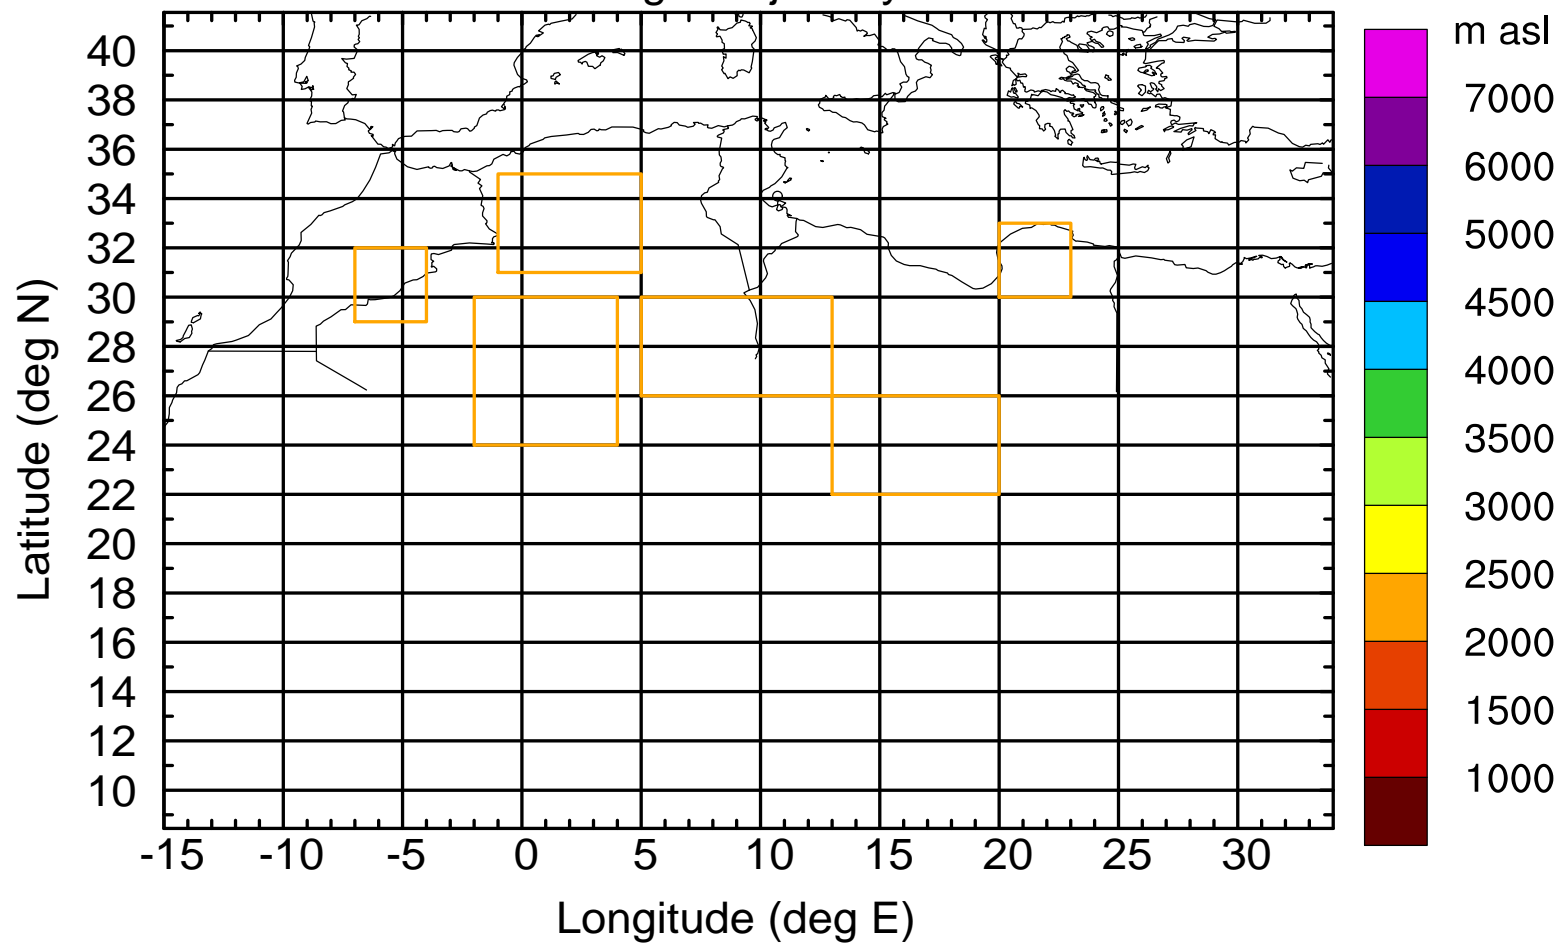

Limassol lidar 34.677N 33.037E

Flight trajectory