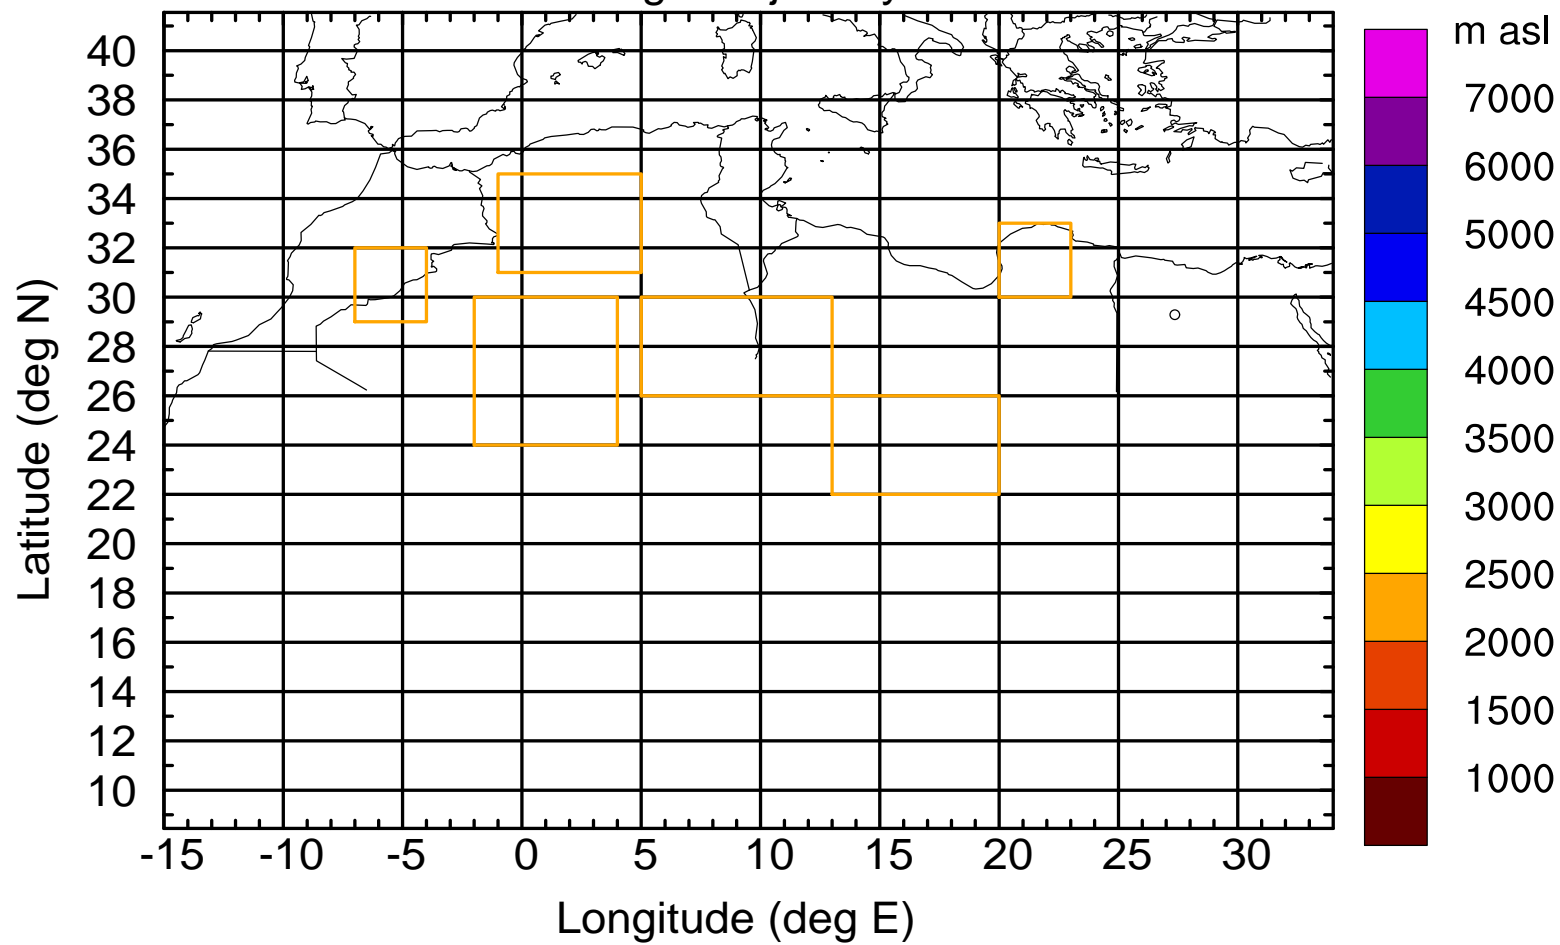

Limassol lidar 34.677N 33.037E

Flight trajectory

Limassol lidar 34.677N 33.037E

Flight trajectory

Limassol lidar 34.677N 33.037E

Flight trajectory

Limassol lidar 34.677N 33.037E

Flight trajectory