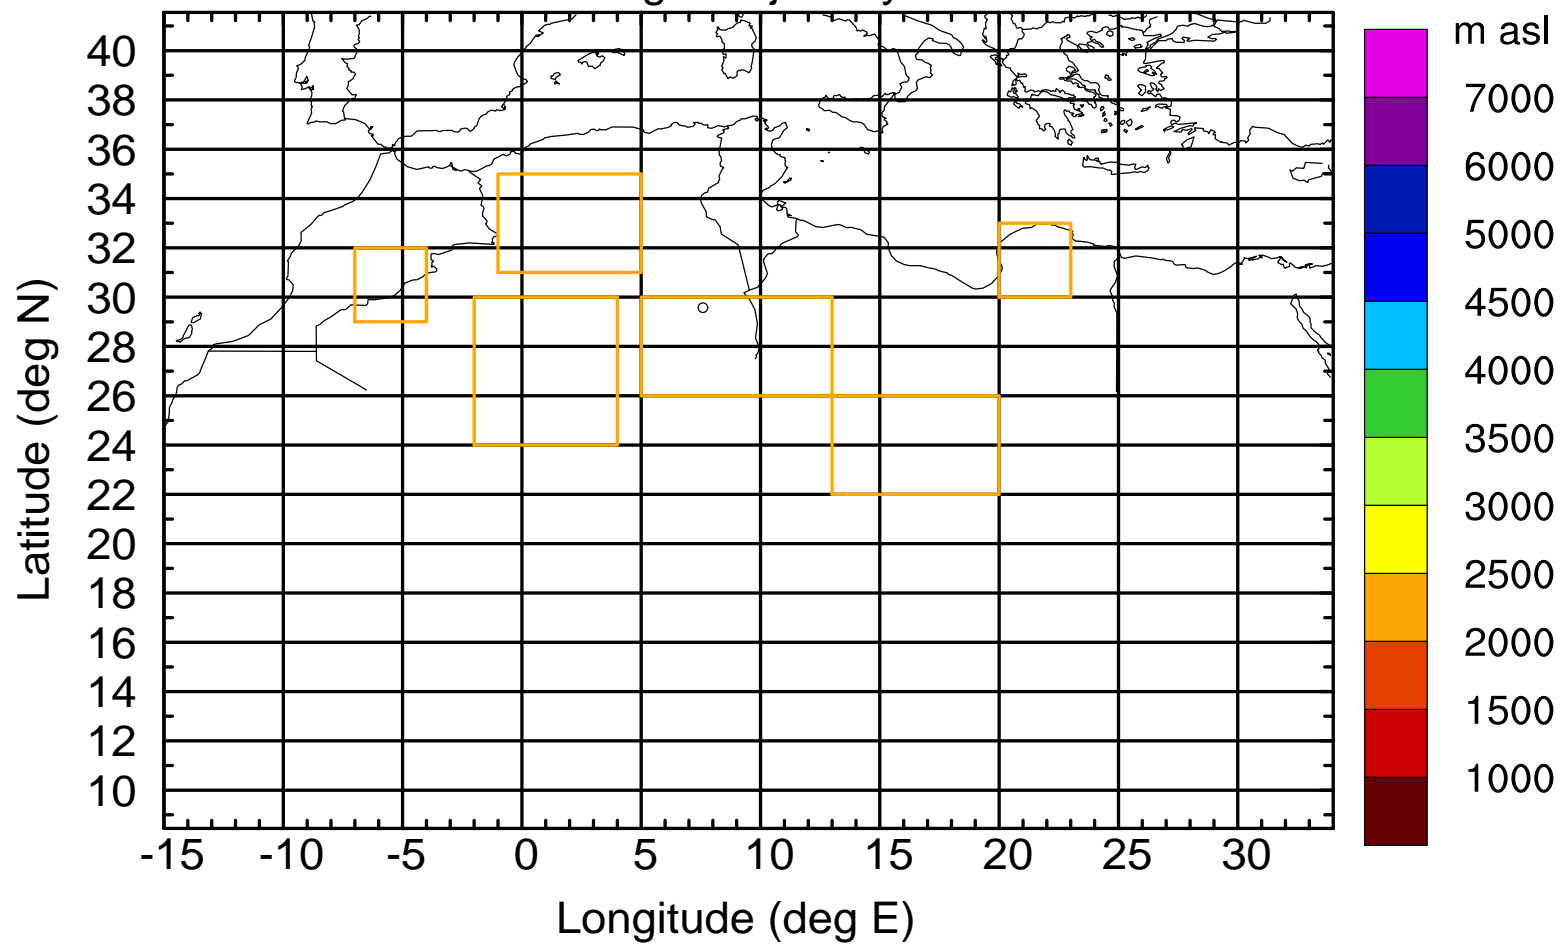

Limassol lidar 34.677N 33.037E

Flight trajectory

Limassol lidar 34.677N 33.037E

Flight trajectory

Limassol lidar 34.677N 33.037E

Flight trajectory

Limassol lidar 34.677N 33.037E

Flight trajectory