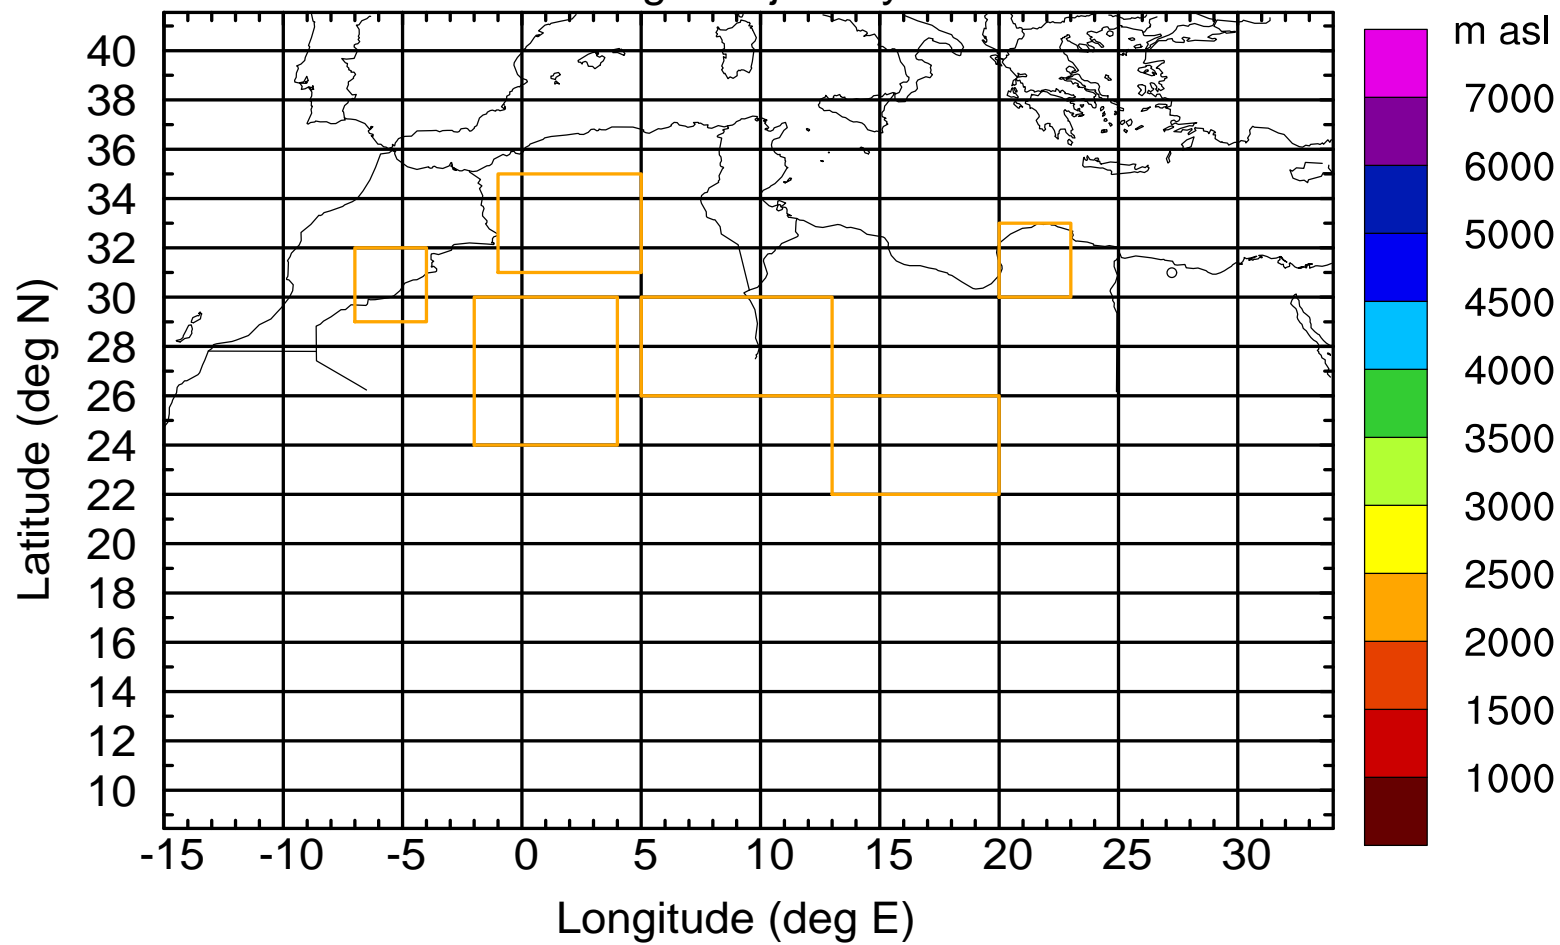

Limassol lidar 34.677N 33.037E

Flight trajectory

Limassol lidar 34.677N 33.037E

Flight trajectory

Limassol lidar 34.677N 33.037E

Flight trajectory

Limassol lidar 34.677N 33.037E

Flight trajectory