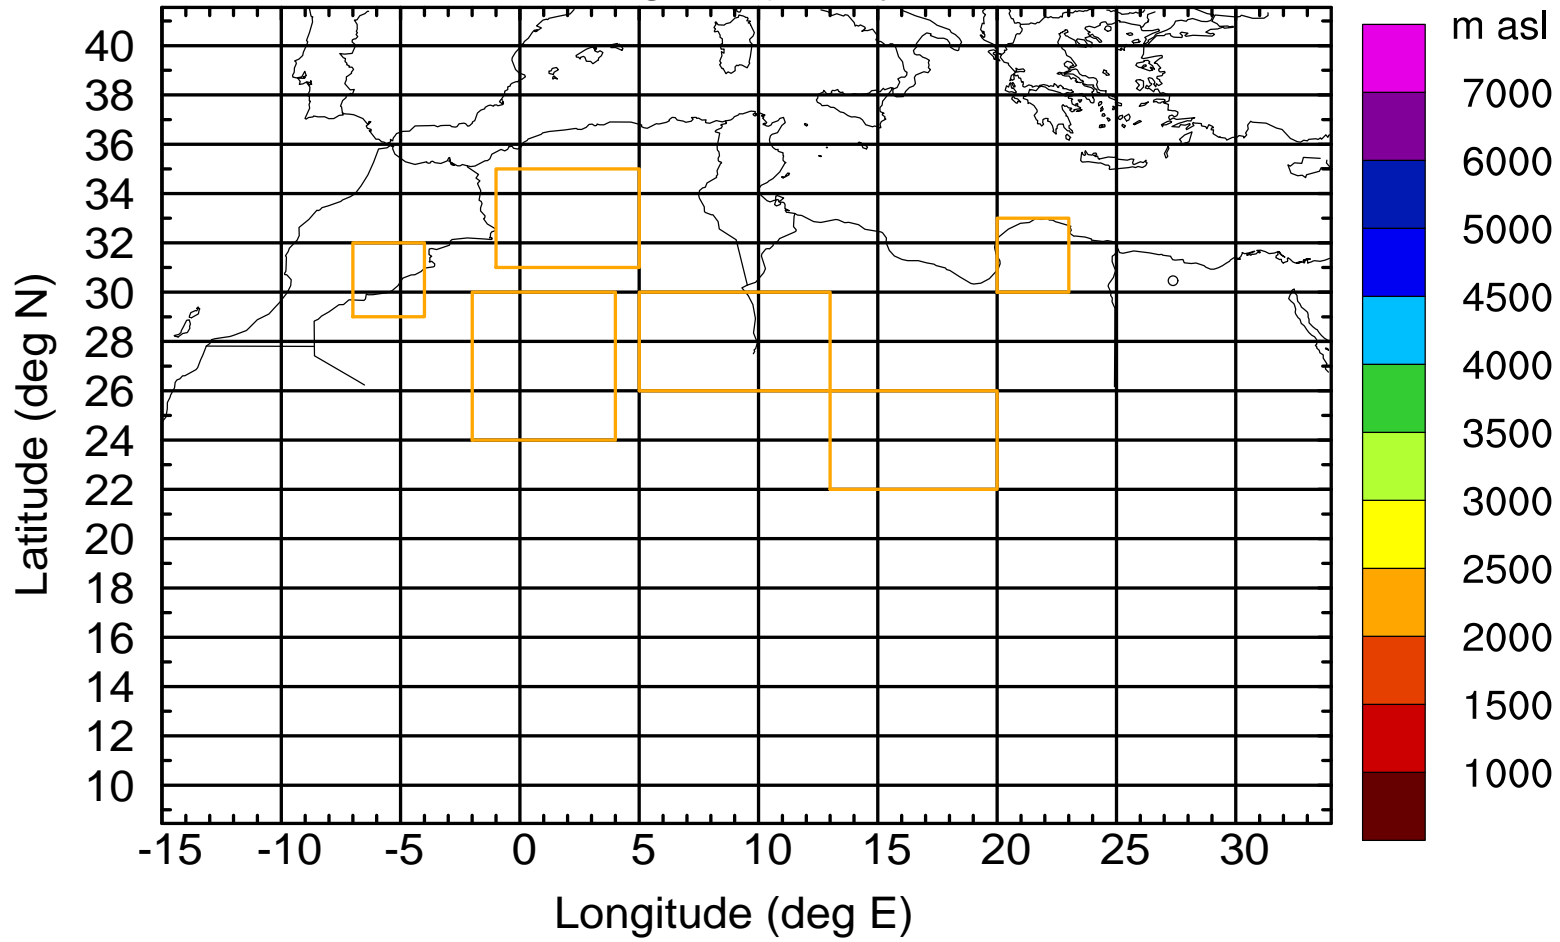

Limassol lidar 34.677N 33.037E

Flight trajectory

Limassol lidar 34.677N 33.037E

Flight trajectory

Limassol lidar 34.677N 33.037E

Flight trajectory

Limassol lidar 34.677N 33.037E

Flight trajectory