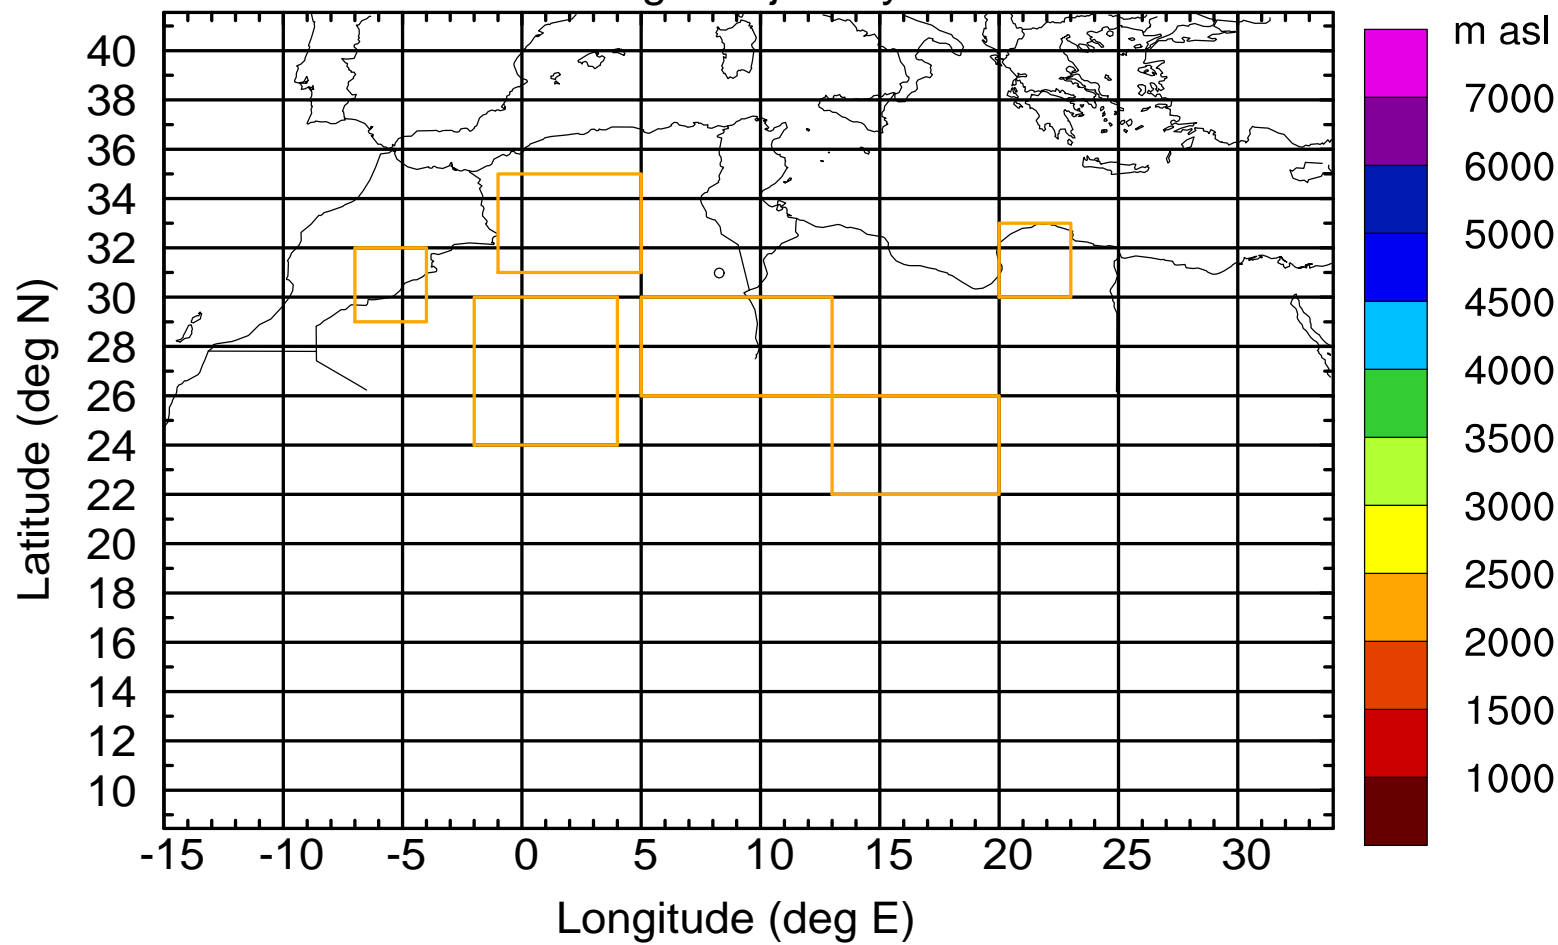

Limassol lidar 34.677N 33.037E

Flight trajectory

Limassol lidar 34.677N 33.037E

Flight trajectory

Limassol lidar 34.677N 33.037E

Flight trajectory

Limassol lidar 34.677N 33.037E

Flight trajectory