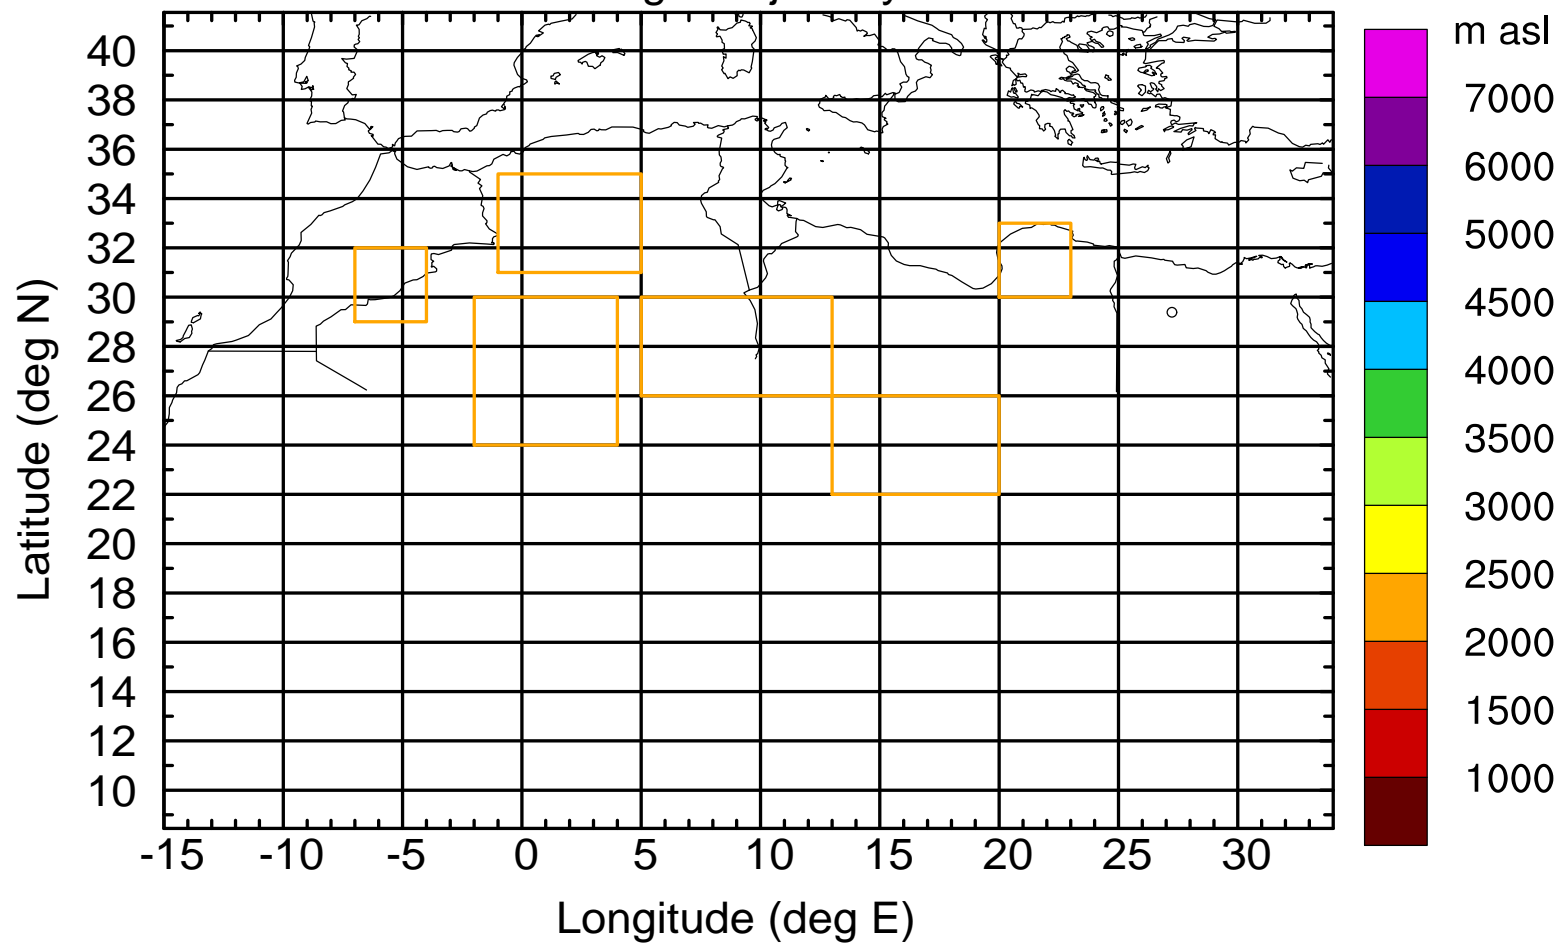

Limassol lidar 34.677N 33.037E

Flight trajectory