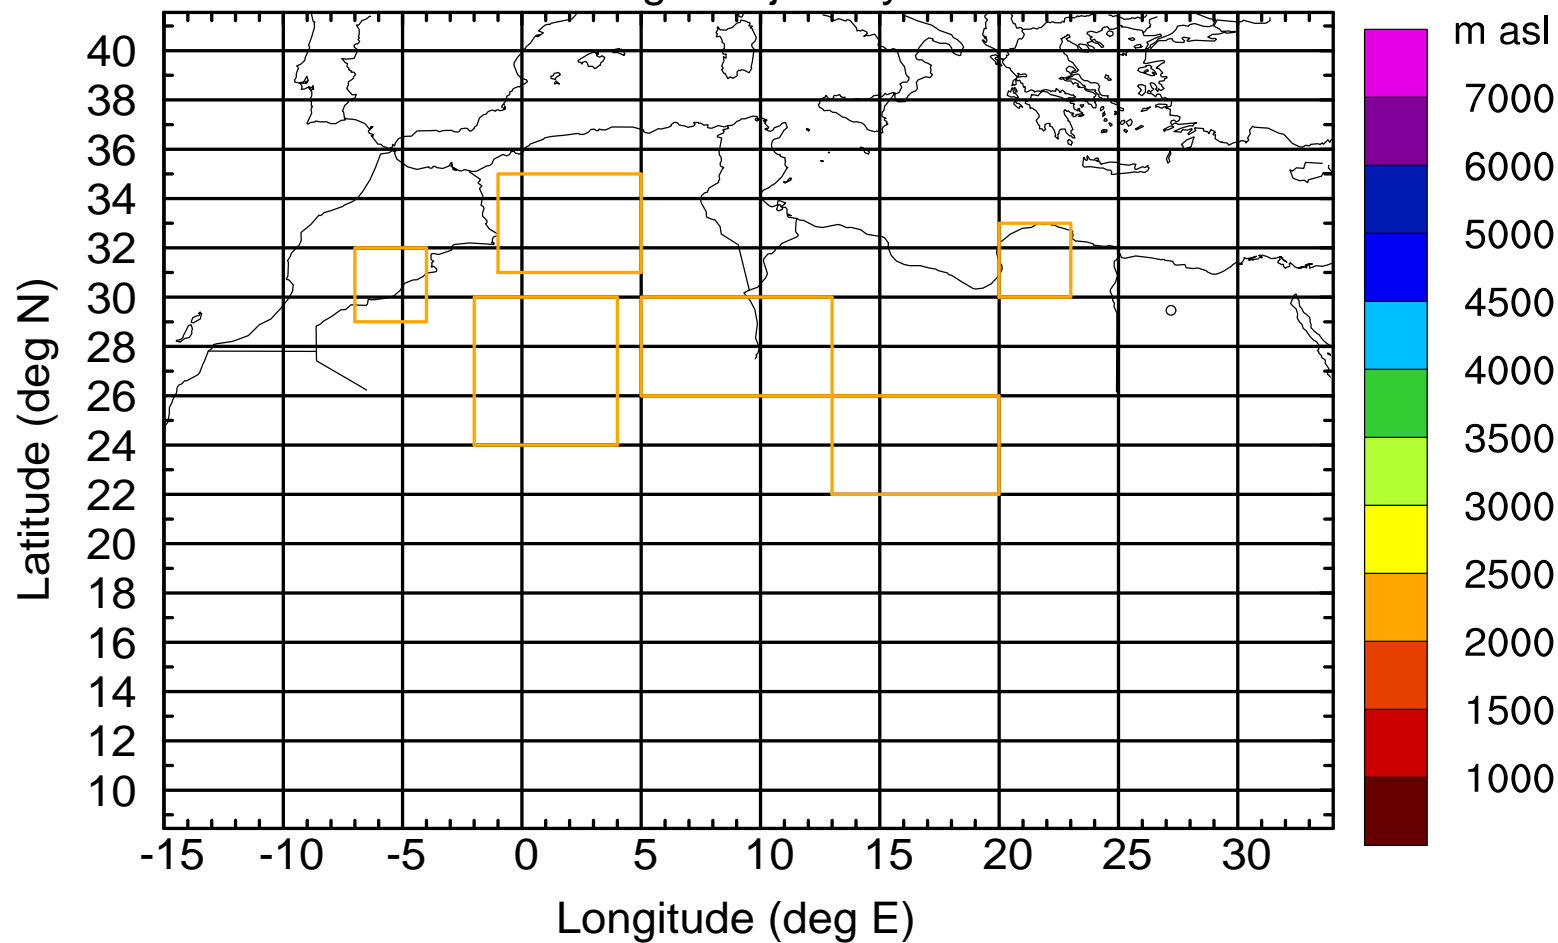

Limassol lidar 34.677N 33.037E

Flight trajectory