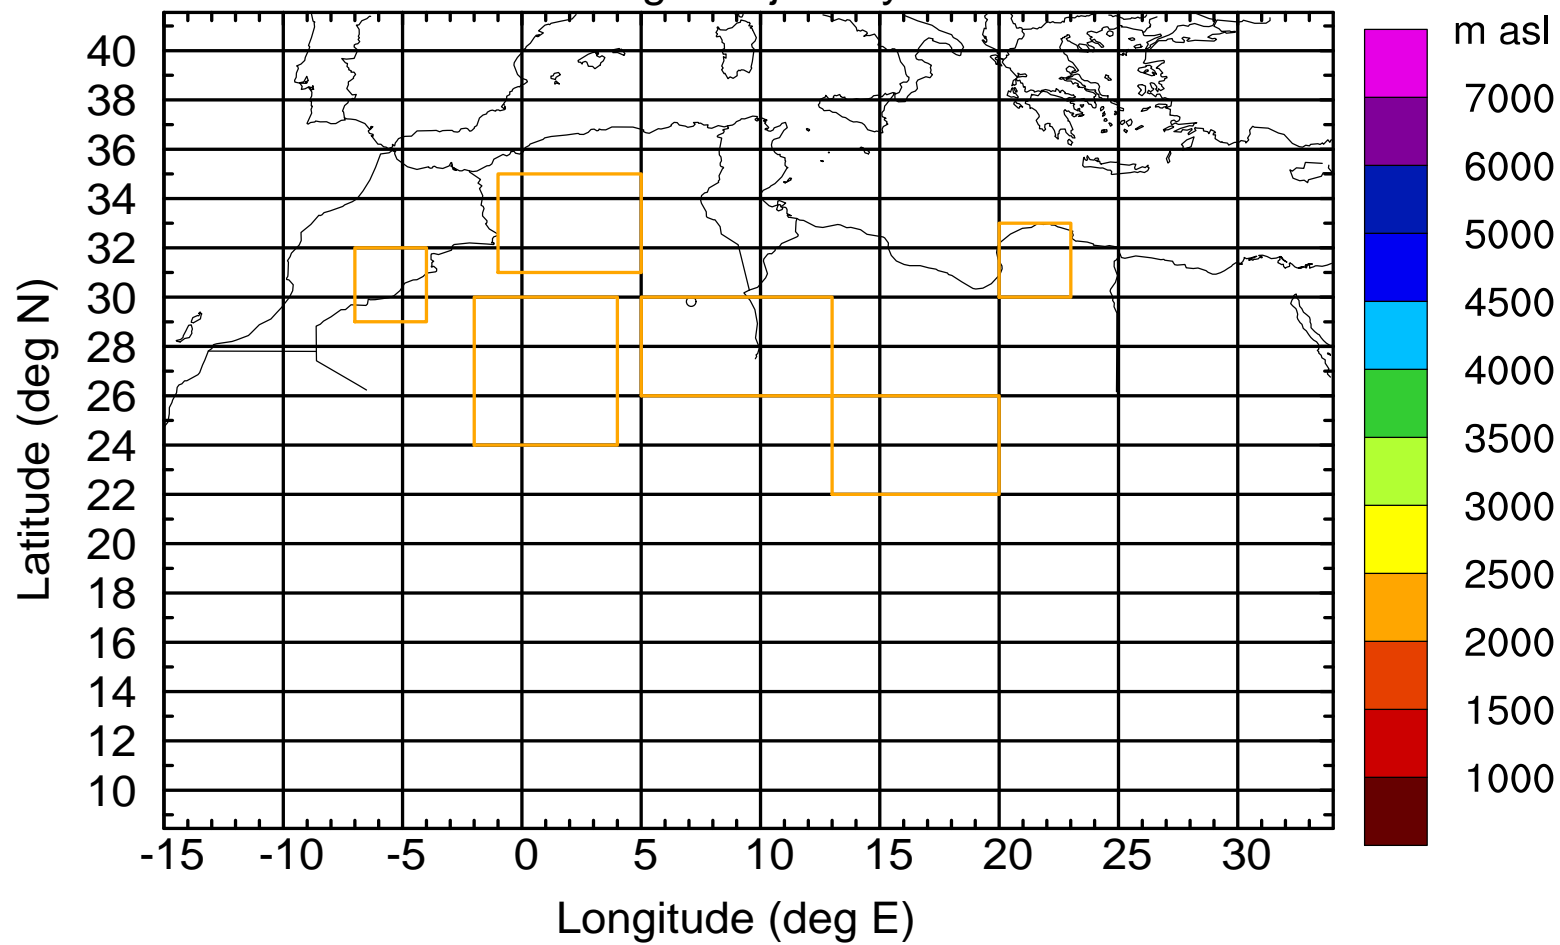

Limassol lidar 34.677N 33.037E

Flight trajectory