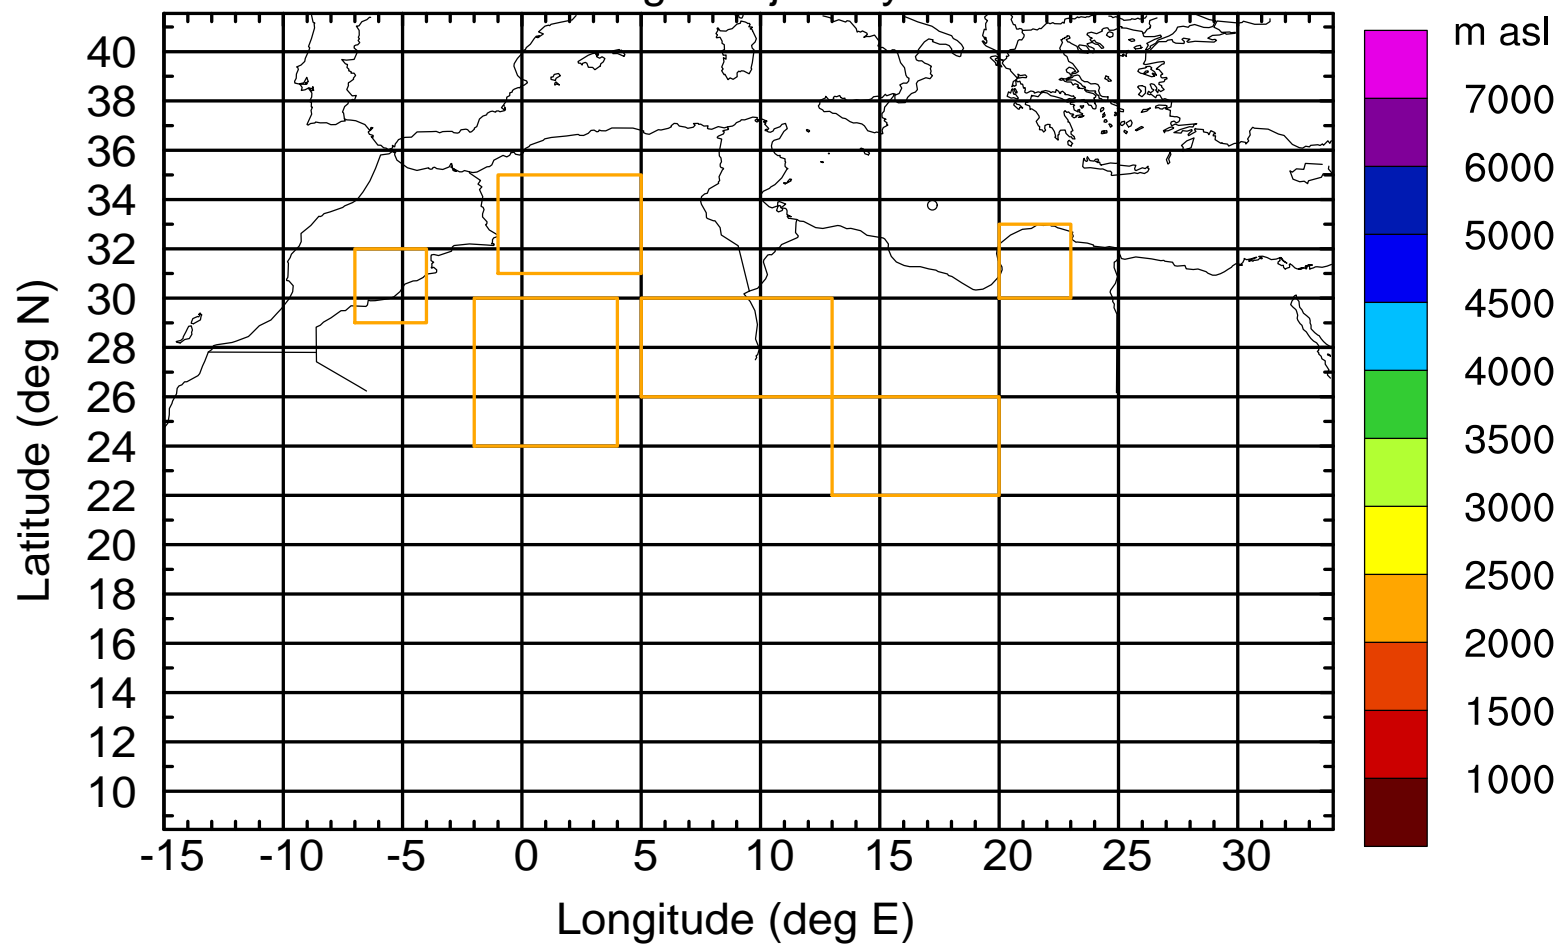

Limassol lidar 34.677N 33.037E

Flight trajectory

Limassol lidar 34.677N 33.037E

Flight trajectory

Limassol lidar 34.677N 33.037E

Flight trajectory

Limassol lidar 34.677N 33.037E

Flight trajectory