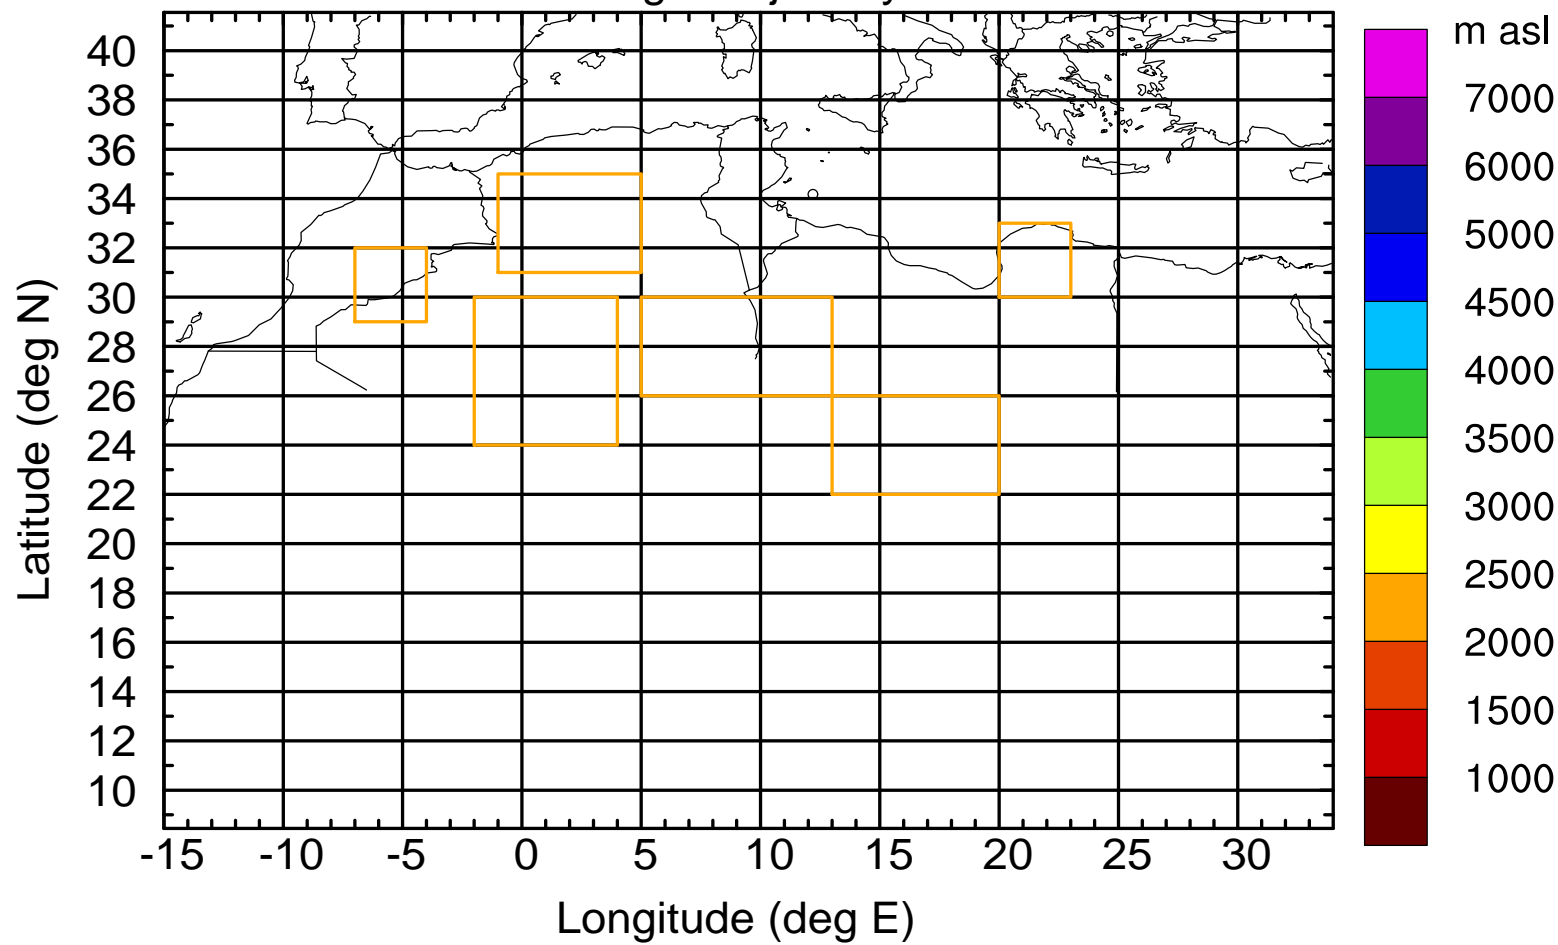

Limassol lidar 34.677N 33.037E

Flight trajectory

Limassol lidar 34.677N 33.037E

Flight trajectory

Limassol lidar 34.677N 33.037E

Flight trajectory

Limassol lidar 34.677N 33.037E

Flight trajectory