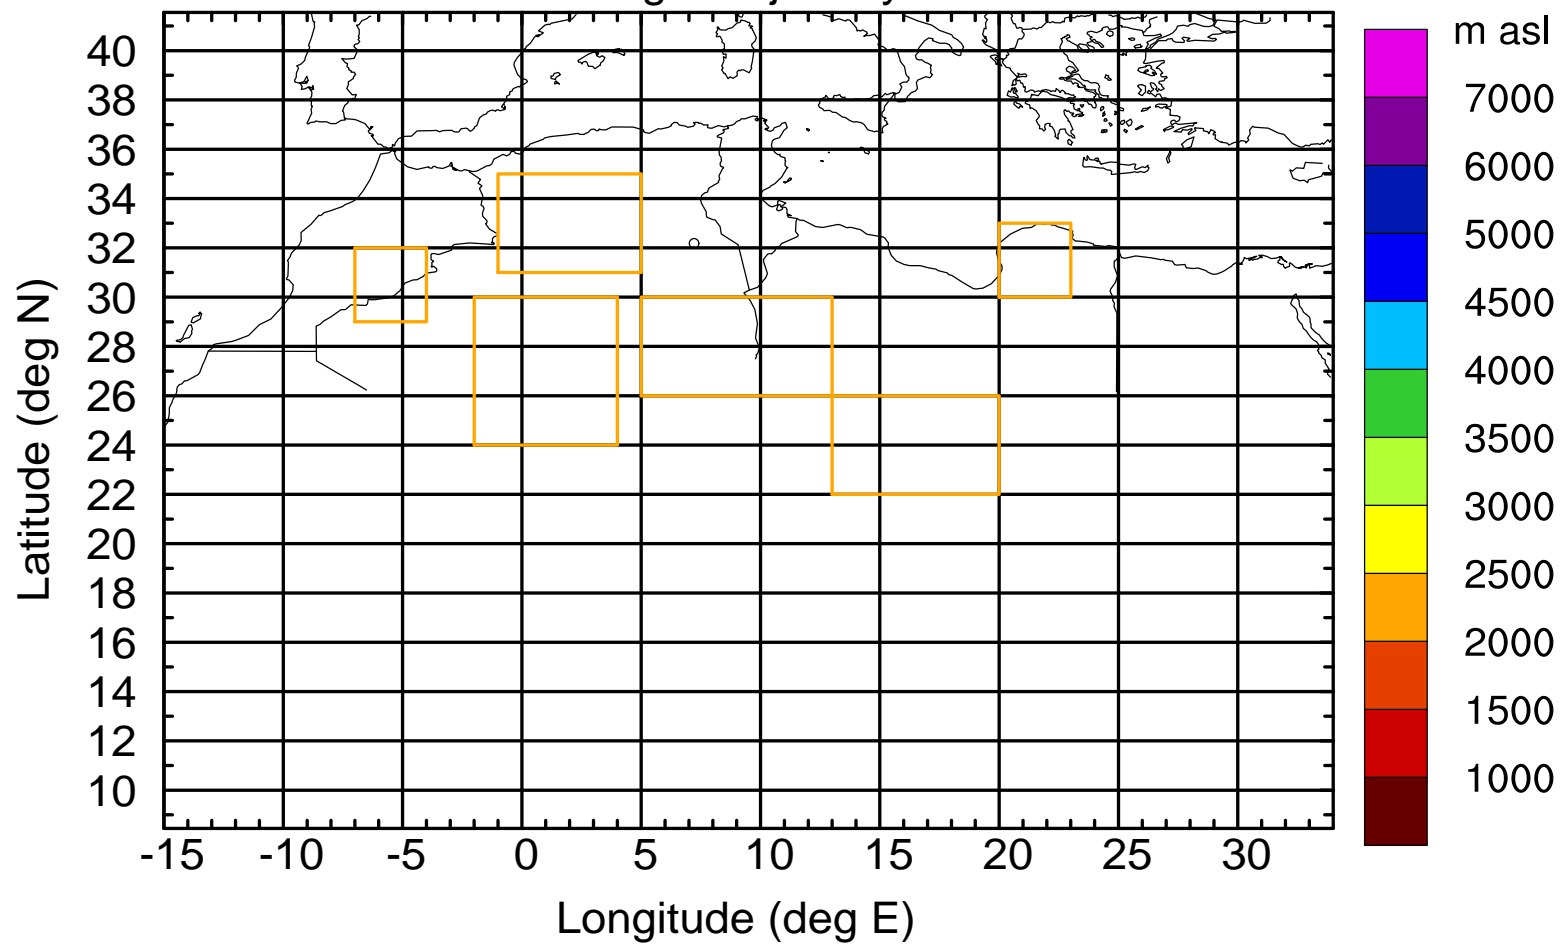

Limassol lidar 34.677N 33.037E

Flight trajectory