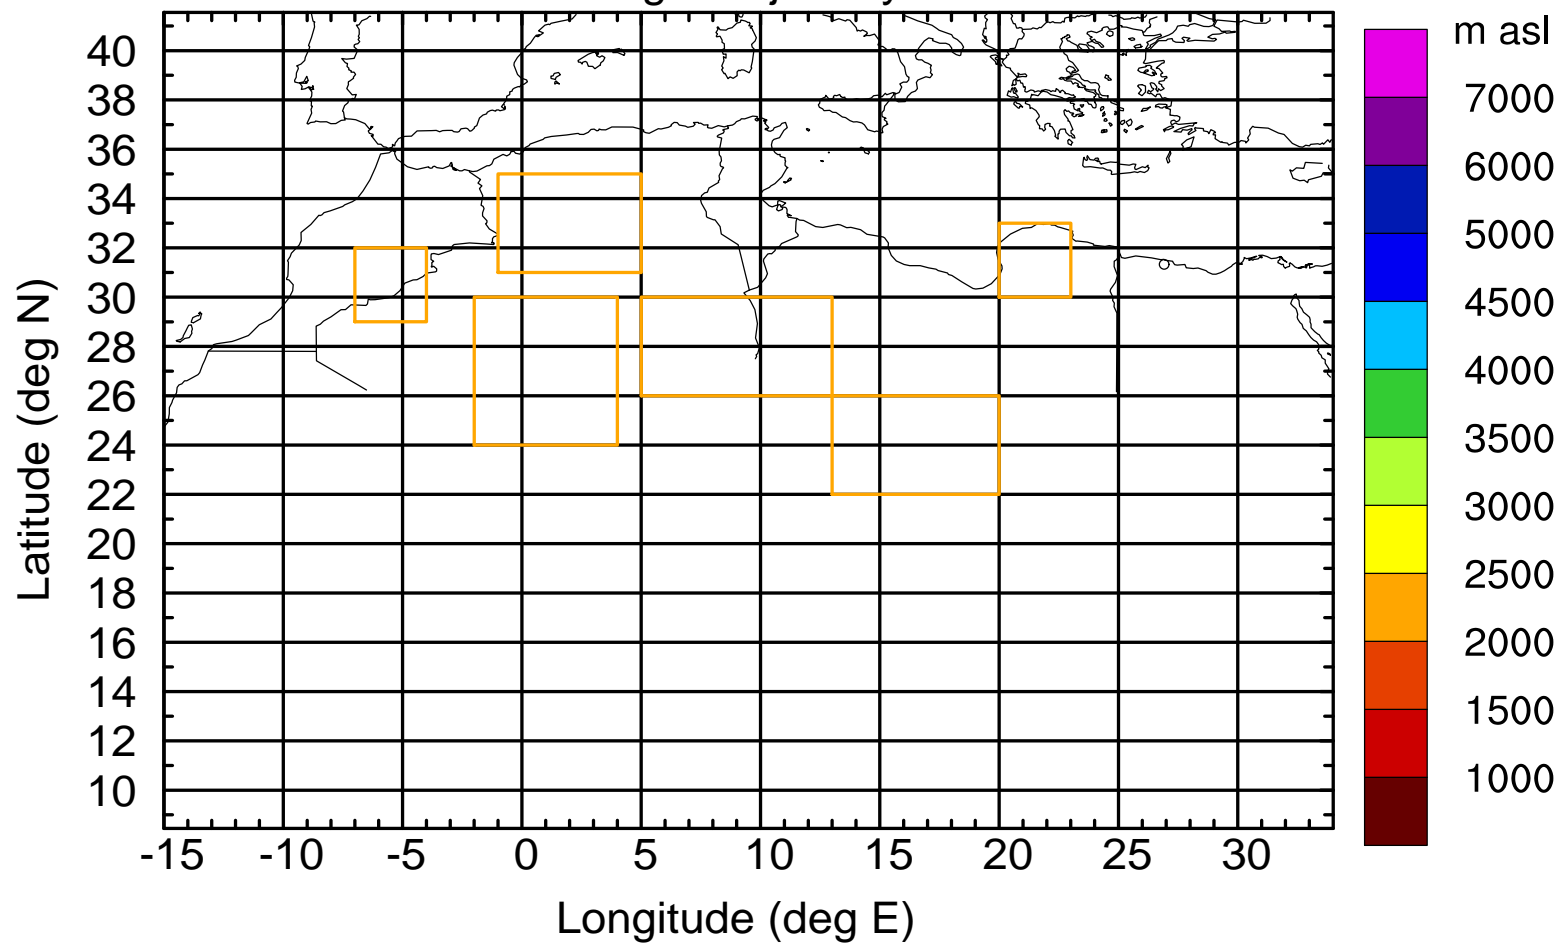

Limassol lidar 34.677N 33.037E

Flight trajectory