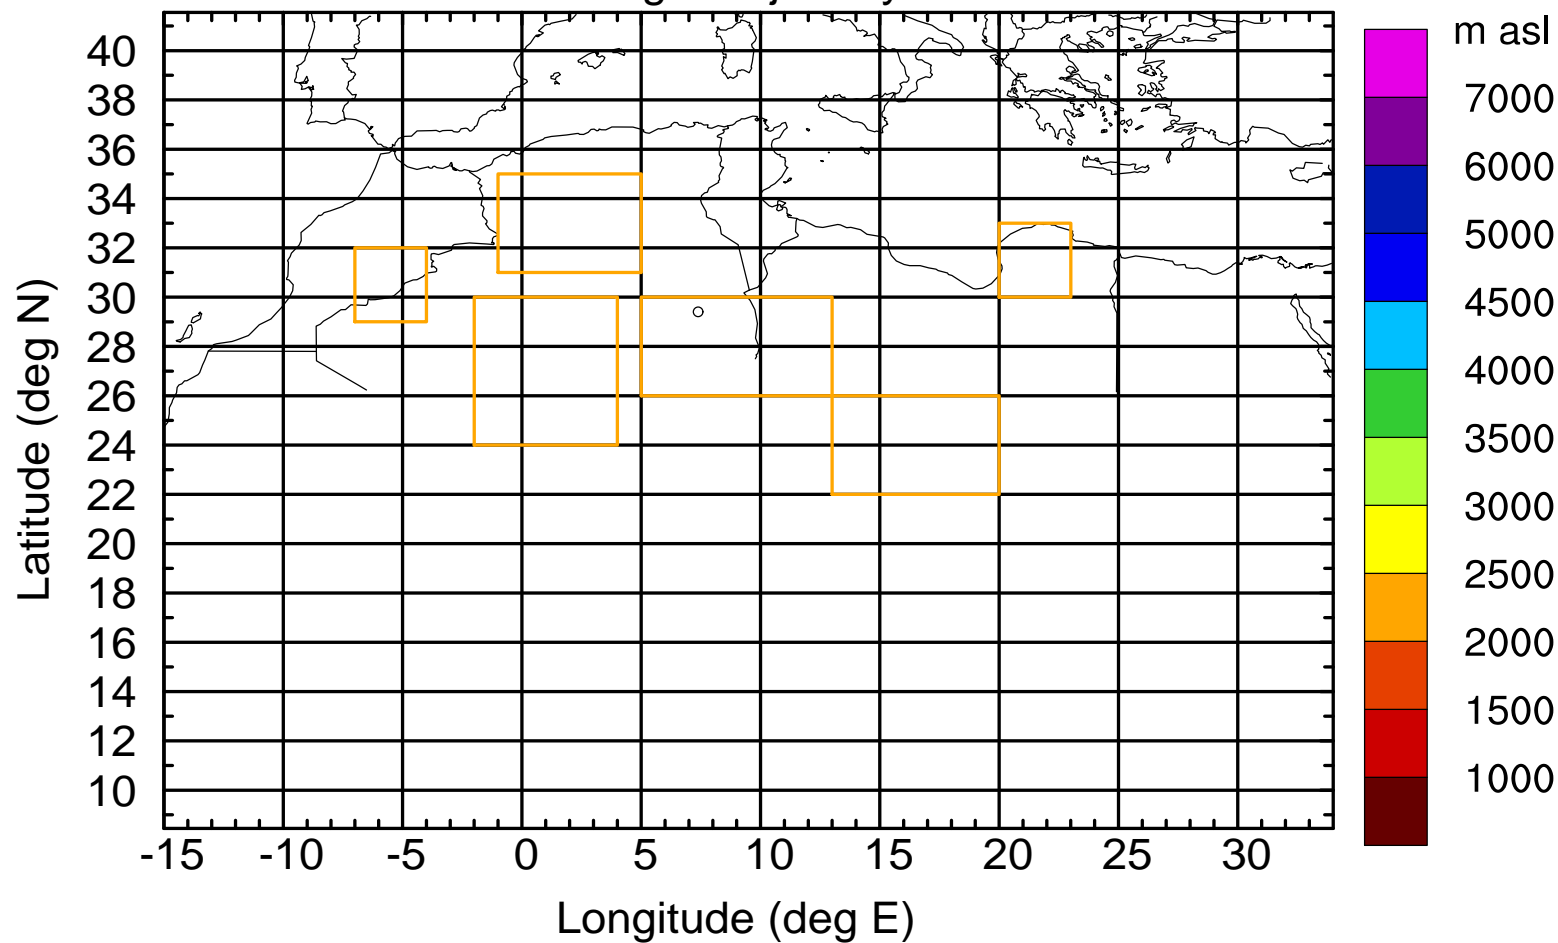

Limassol lidar 34.677N 33.037E

Flight trajectory

Limassol lidar 34.677N 33.037E

Flight trajectory

Limassol lidar 34.677N 33.037E

Flight trajectory

Limassol lidar 34.677N 33.037E

Flight trajectory