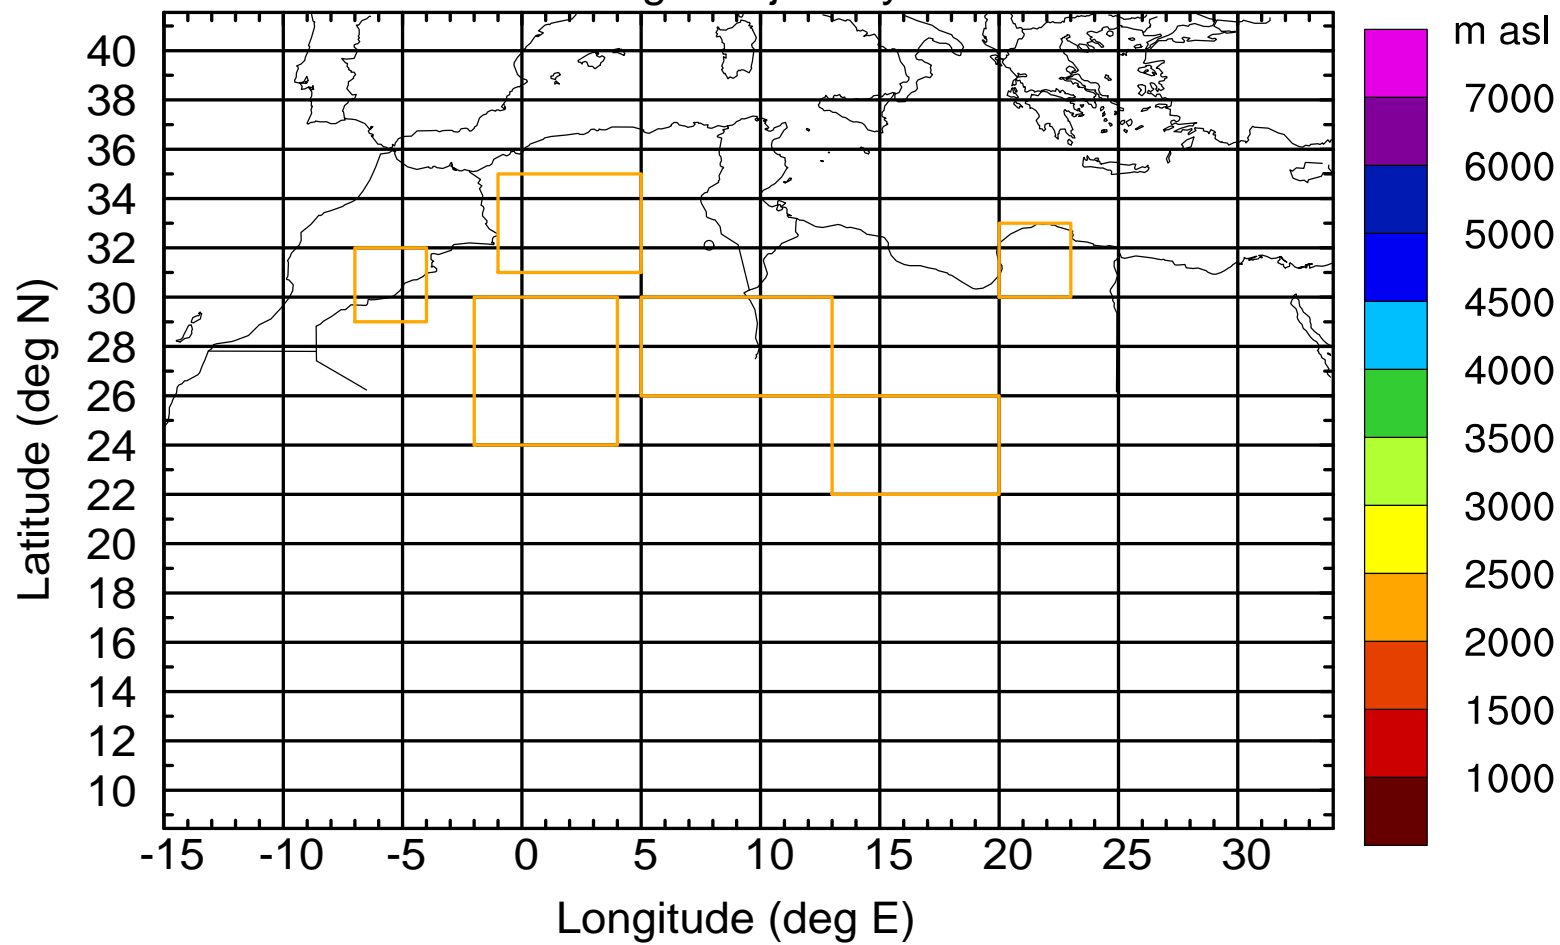

Limassol lidar 34.677N 33.037E

Flight trajectory

Limassol lidar 34.677N 33.037E

Flight trajectory

Limassol lidar 34.677N 33.037E

Flight trajectory

Limassol lidar 34.677N 33.037E

Flight trajectory