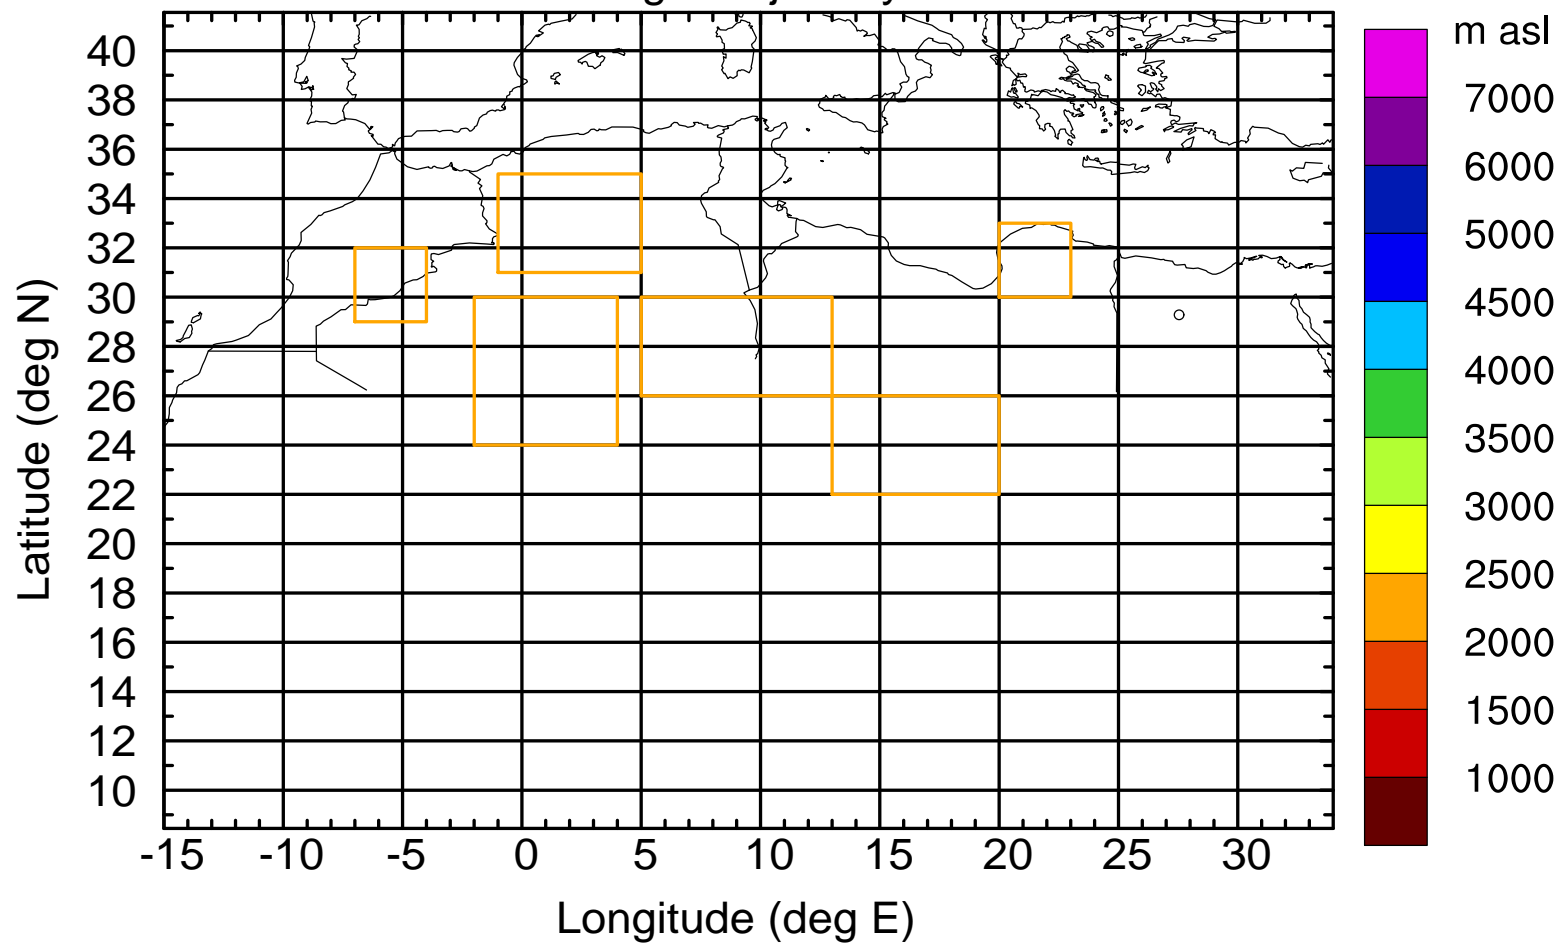

Limassol lidar 34.677N 33.037E

Flight trajectory