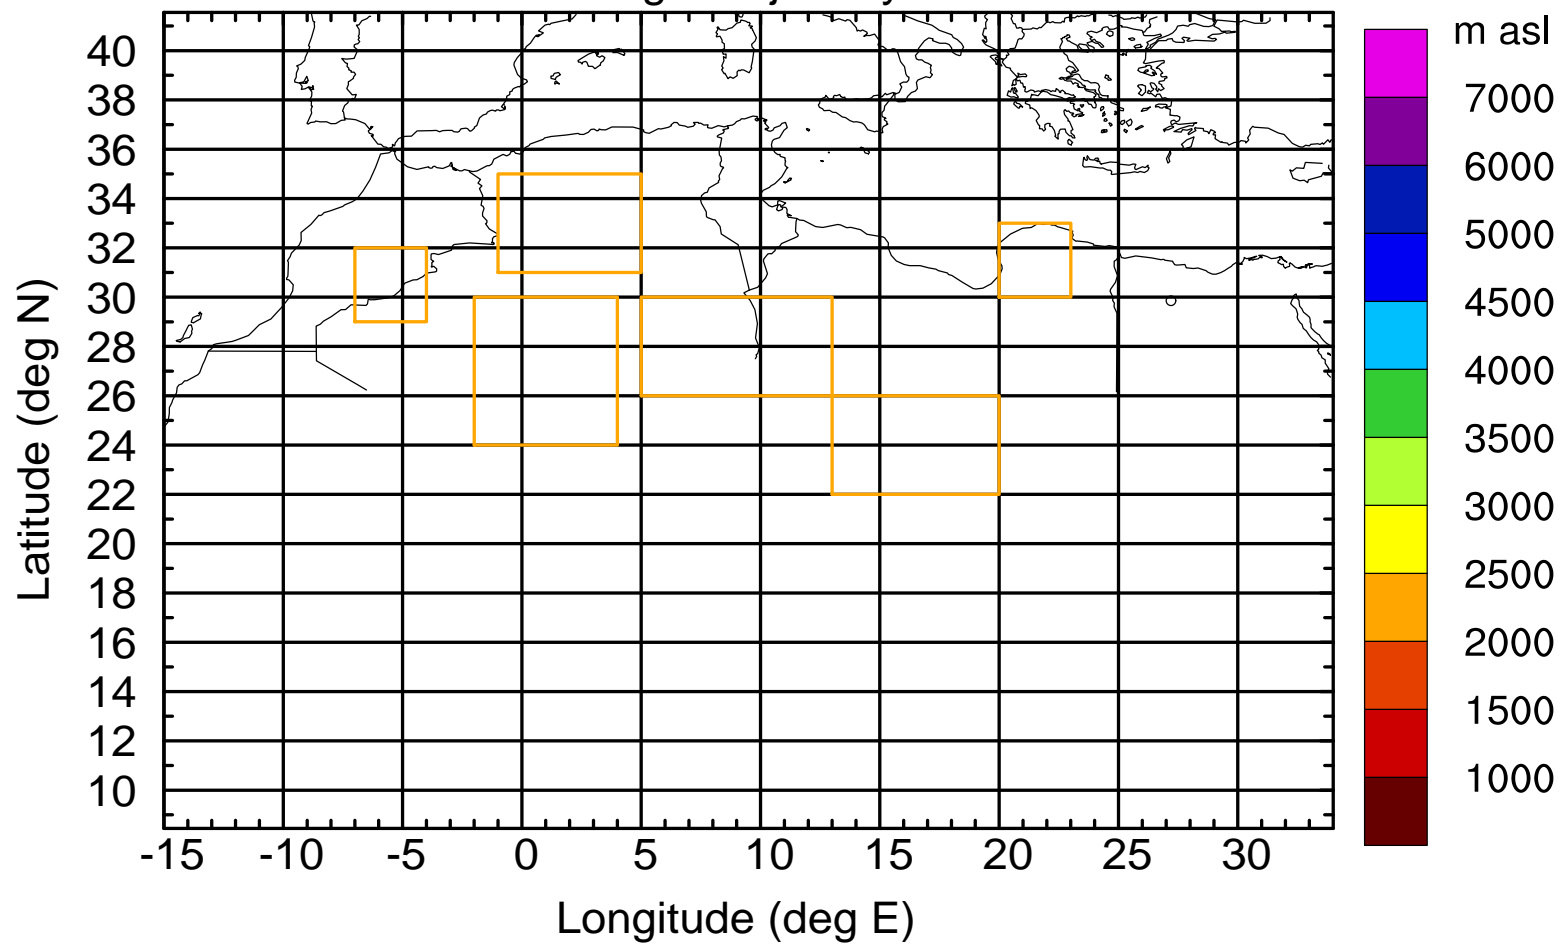

Limassol lidar 34.677N 33.037E

Flight trajectory