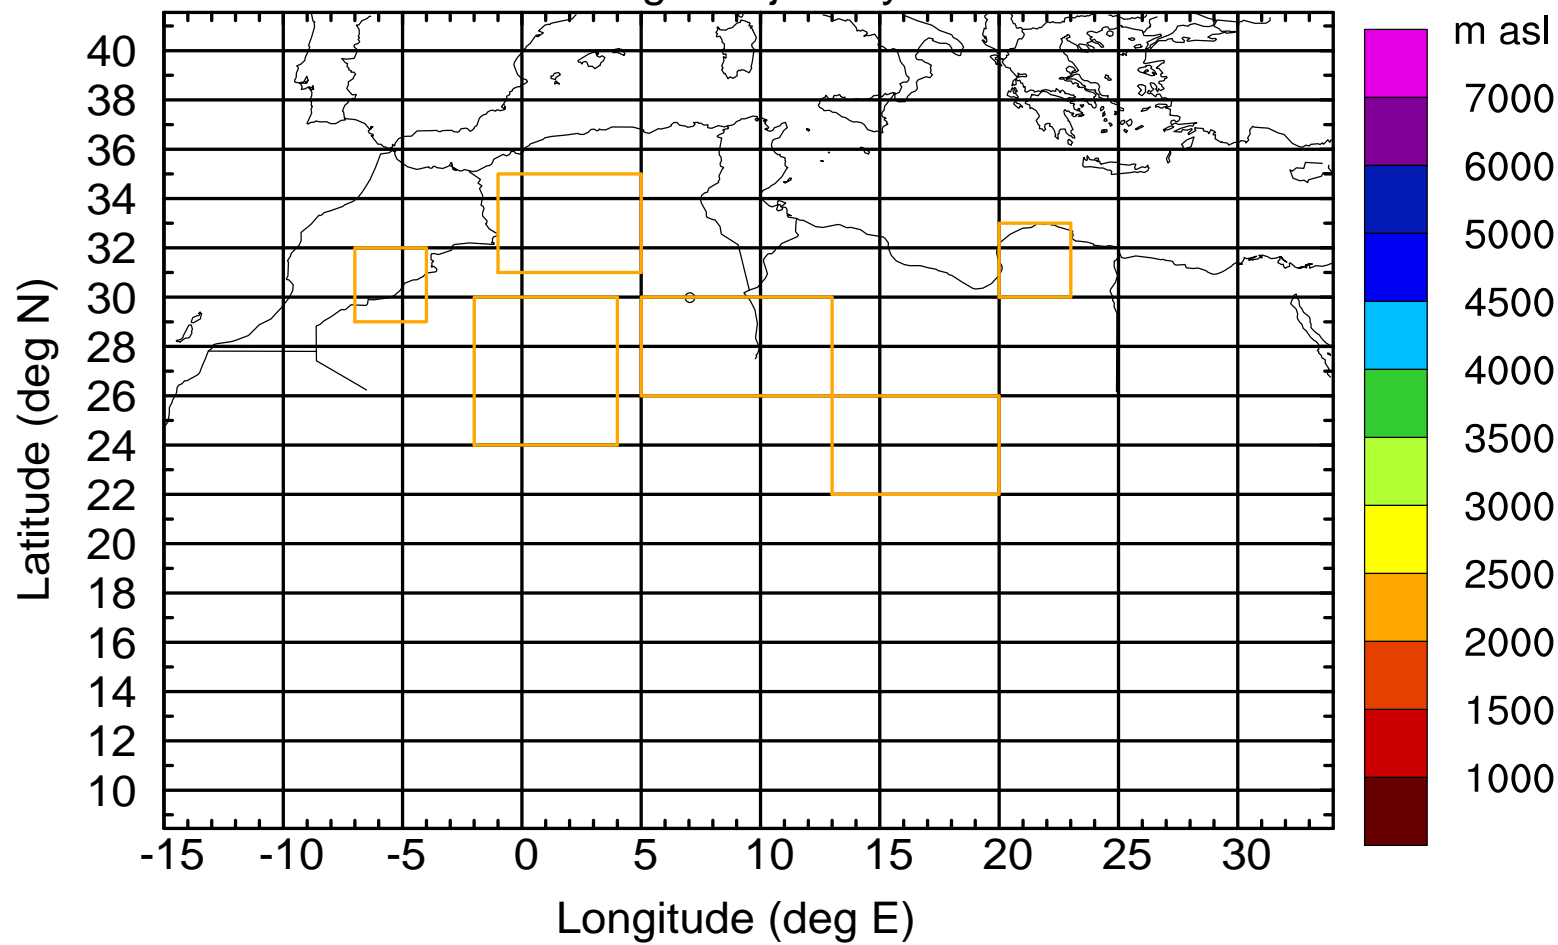

Limassol lidar 34.677N 33.037E

Flight trajectory

Limassol lidar 34.677N 33.037E

Flight trajectory

Limassol lidar 34.677N 33.037E

Flight trajectory

Limassol lidar 34.677N 33.037E

Flight trajectory