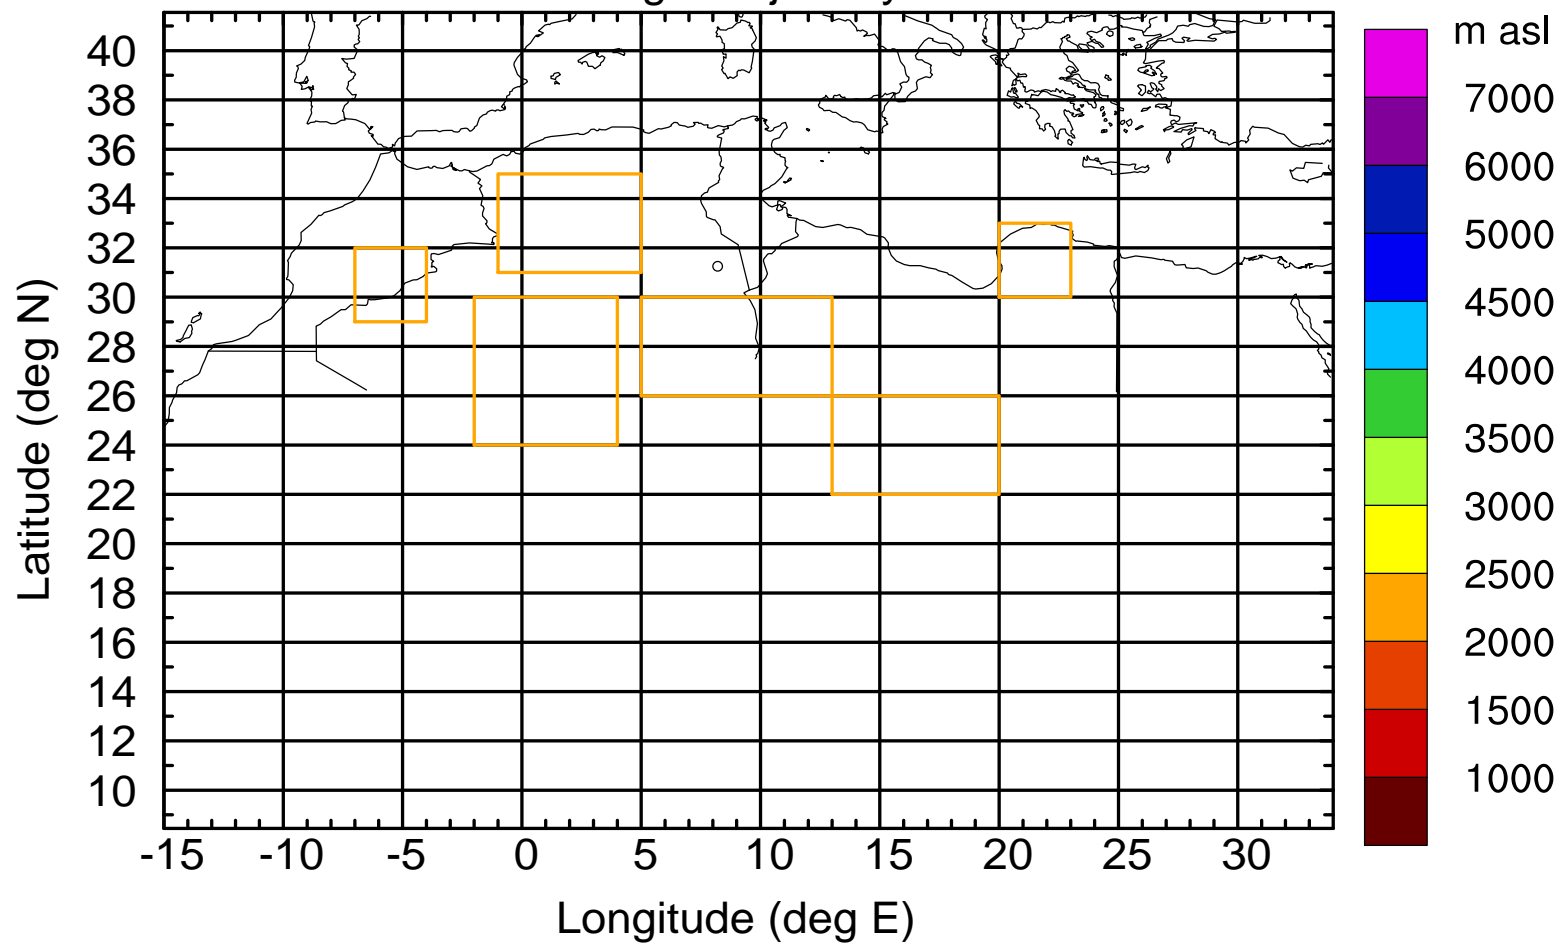

Limassol lidar 34.677N 33.037E

Flight trajectory

Limassol lidar 34.677N 33.037E

Flight trajectory

Limassol lidar 34.677N 33.037E

Flight trajectory

Limassol lidar 34.677N 33.037E

Flight trajectory