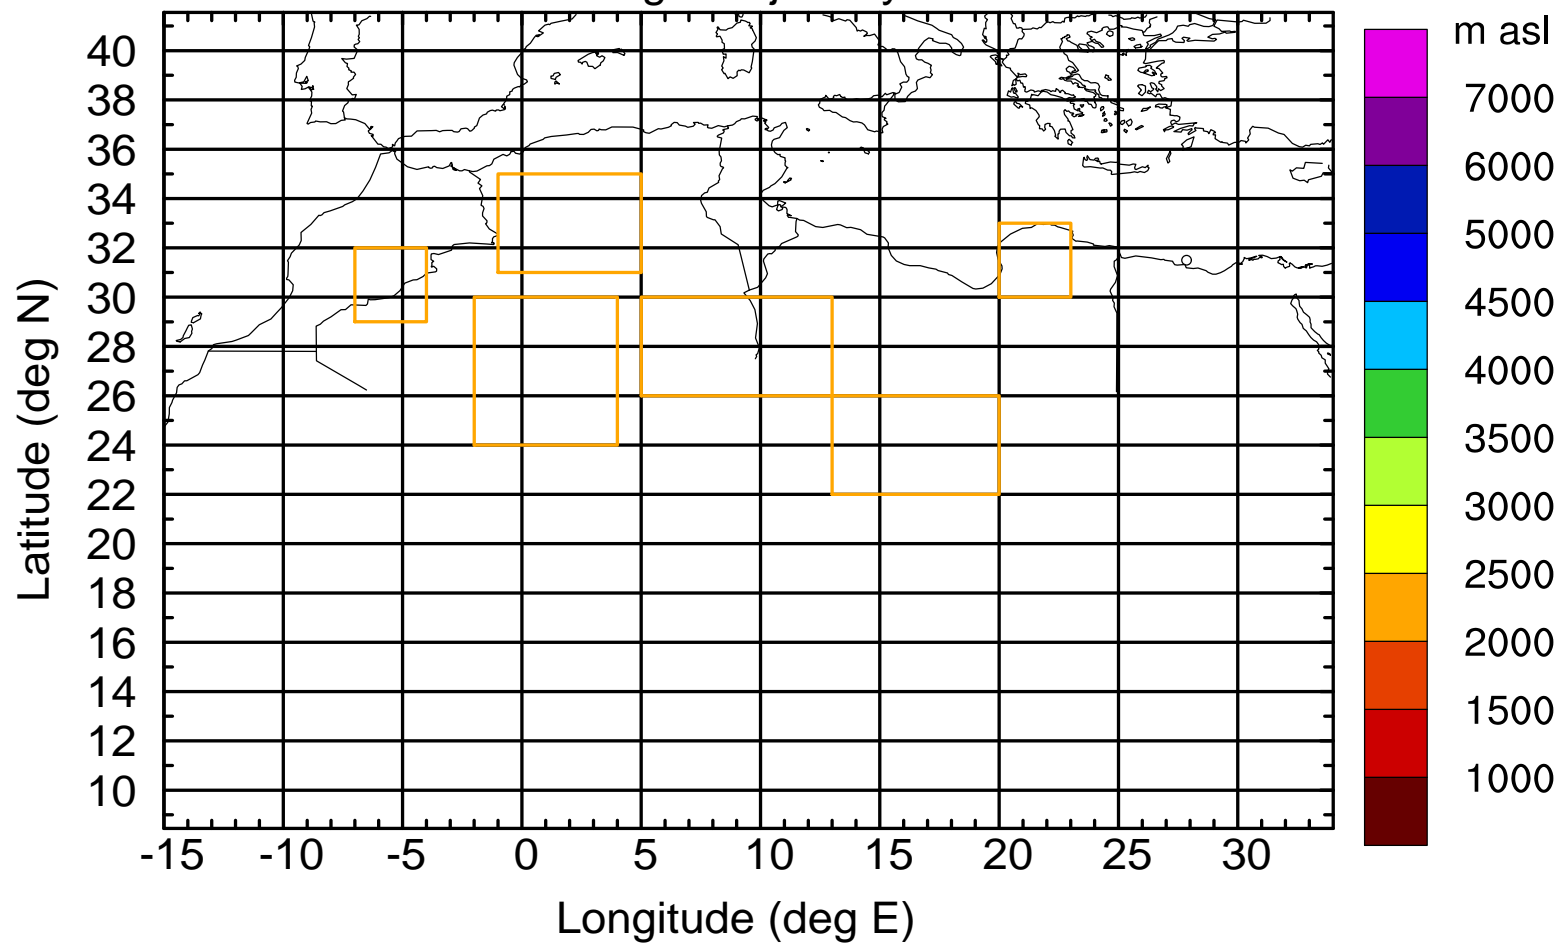

Limassol lidar 34.677N 33.037E

Flight trajectory

Limassol lidar 34.677N 33.037E

Flight trajectory

Limassol lidar 34.677N 33.037E

Flight trajectory

Limassol lidar 34.677N 33.037E

Flight trajectory