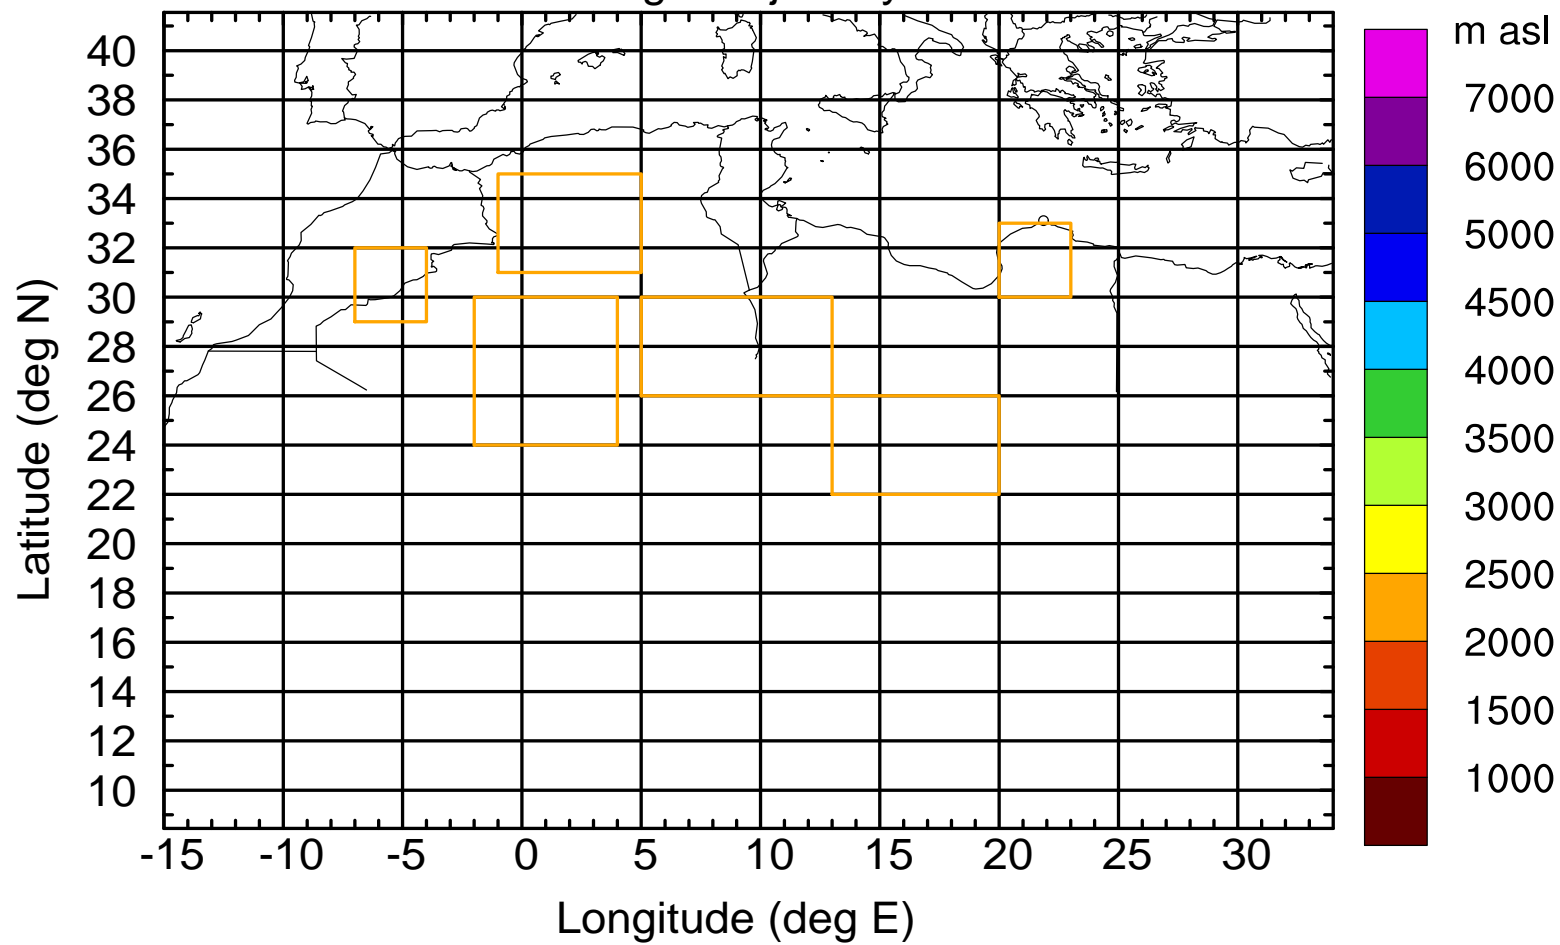

Limassol lidar 34.677N 33.037E

Flight trajectory