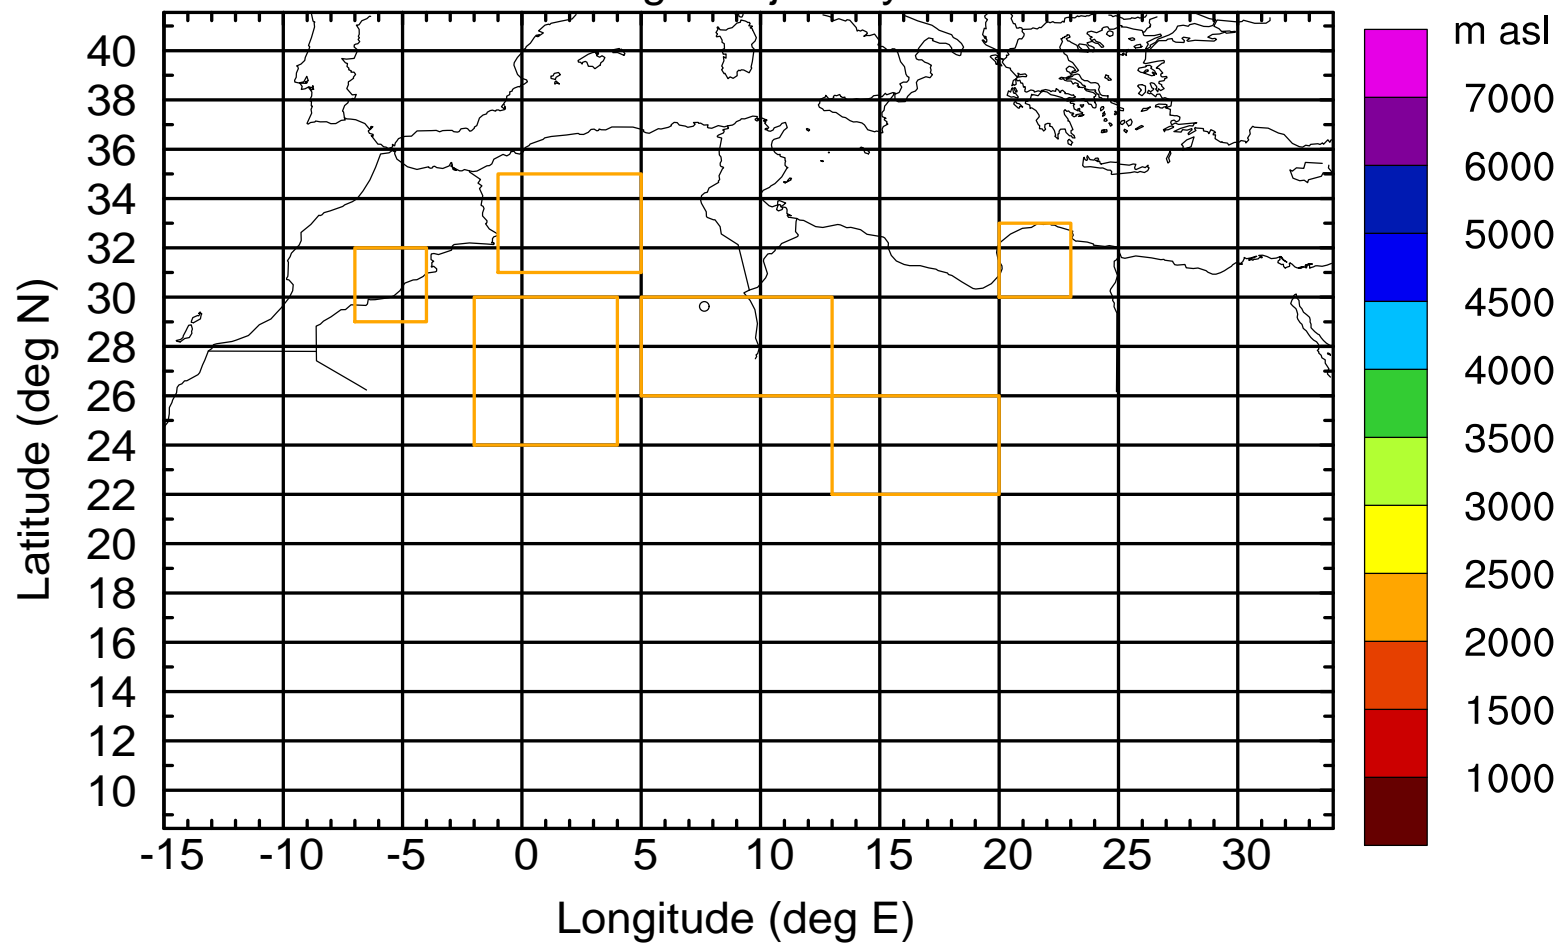

Limassol lidar 34.677N 33.037E

Flight trajectory

Limassol lidar 34.677N 33.037E

Flight trajectory

Limassol lidar 34.677N 33.037E

Flight trajectory

Limassol lidar 34.677N 33.037E

Flight trajectory