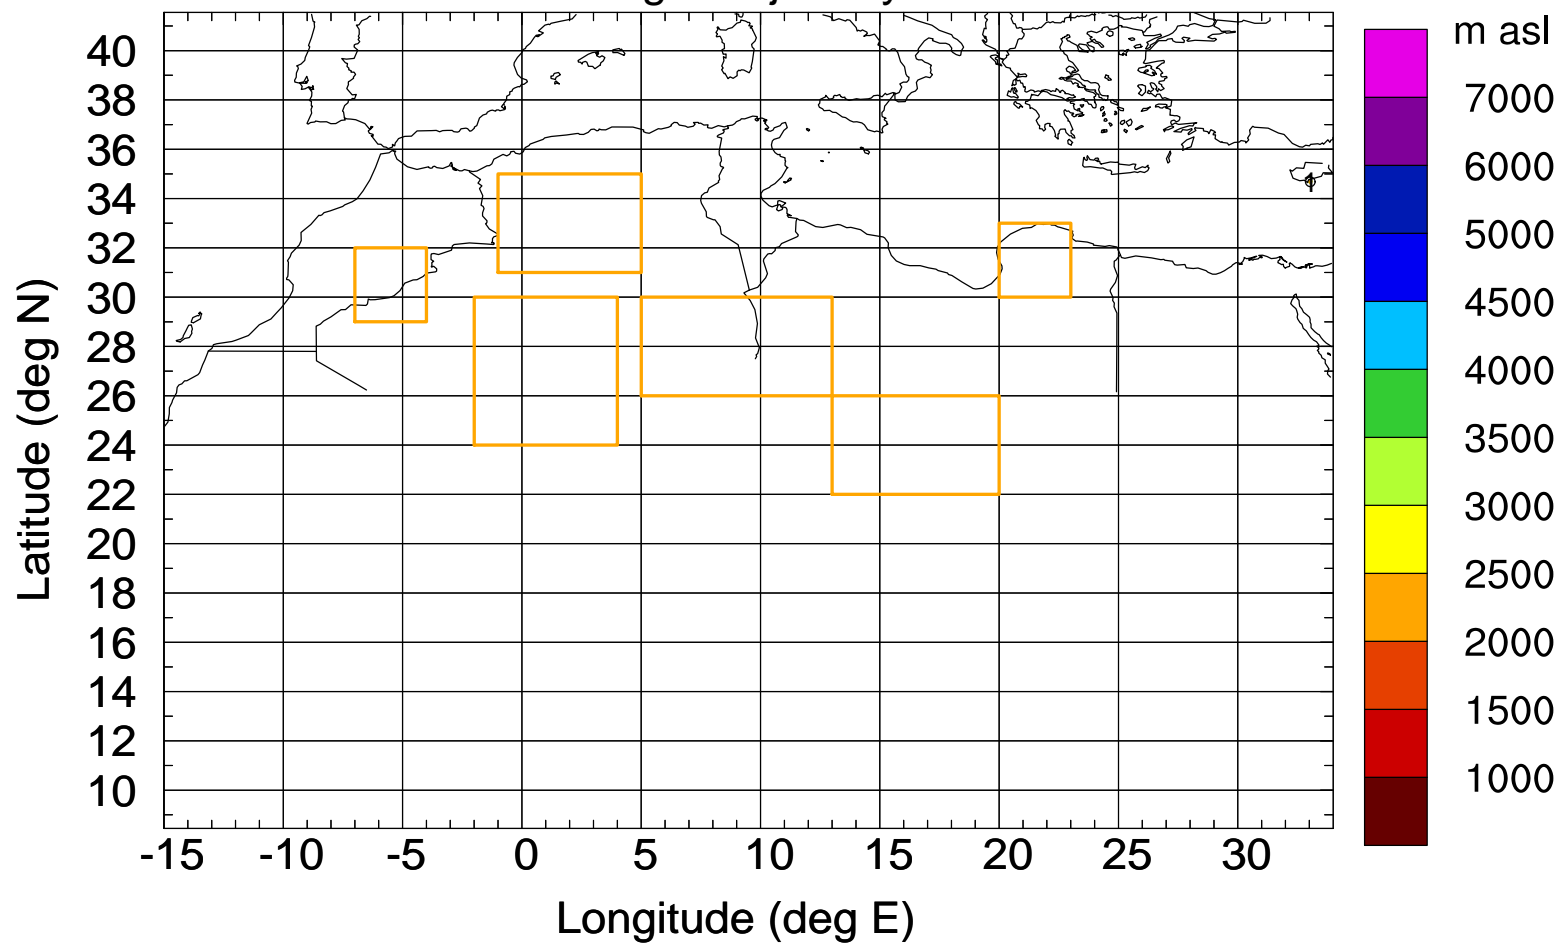

Limassol lidar 34.677N 33.037E

Flight trajectory

Limassol lidar 34.677N 33.037E

Flight trajectory

Limassol lidar 34.677N 33.037E

Flight trajectory

Limassol lidar 34.677N 33.037E

Flight trajectory