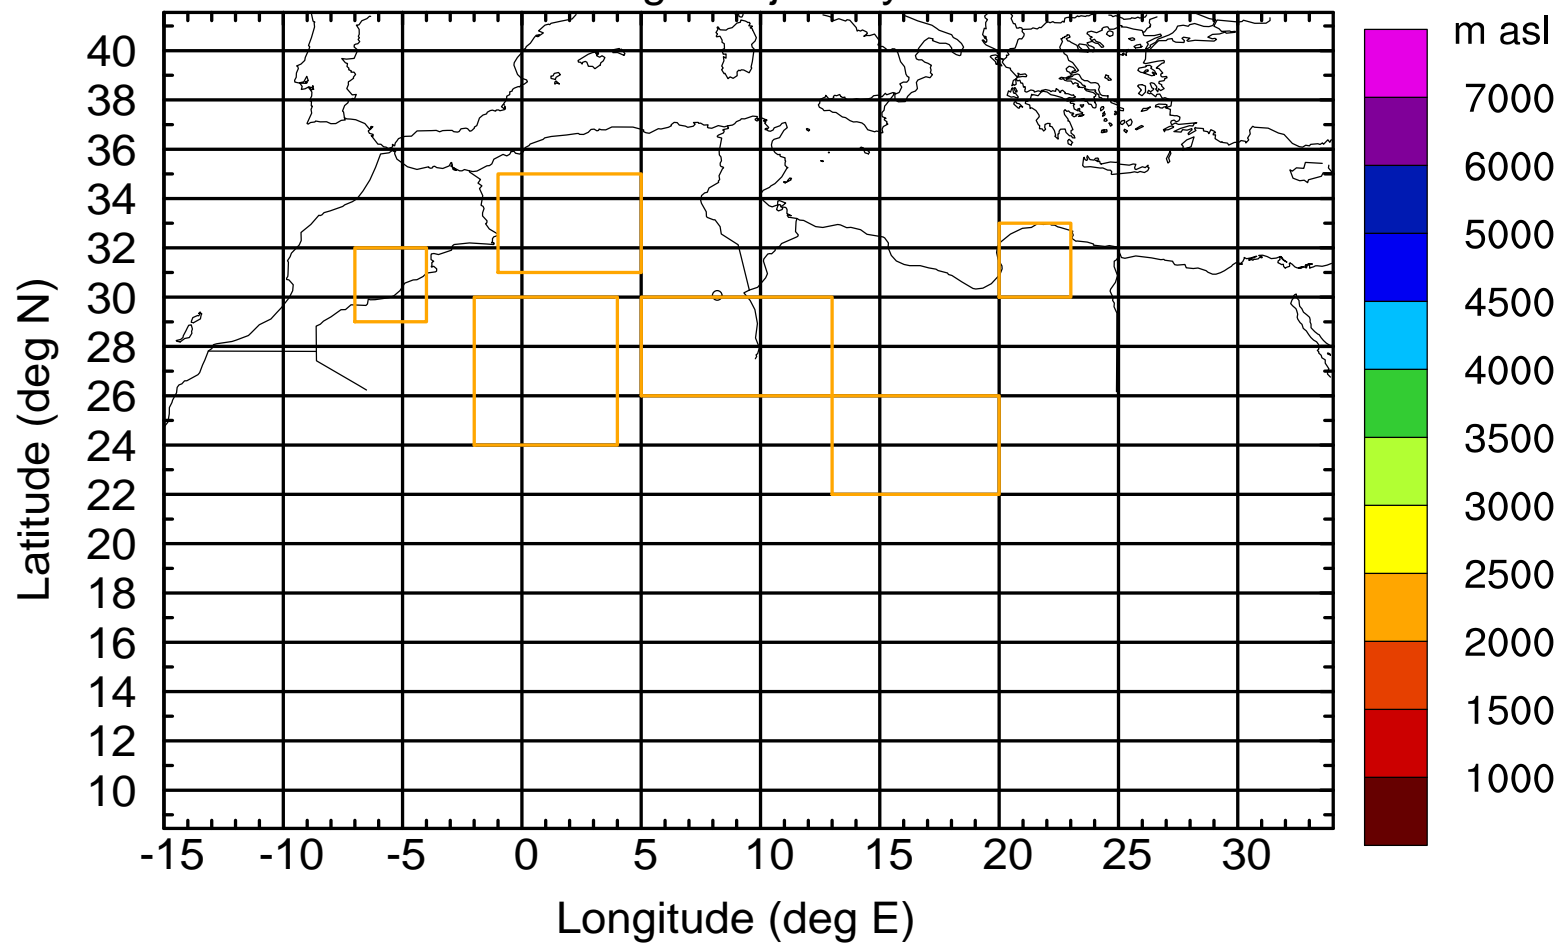

Limassol lidar 34.677N 33.037E

Flight trajectory

Limassol lidar 34.677N 33.037E

Flight trajectory

Limassol lidar 34.677N 33.037E

Flight trajectory

Limassol lidar 34.677N 33.037E

Flight trajectory