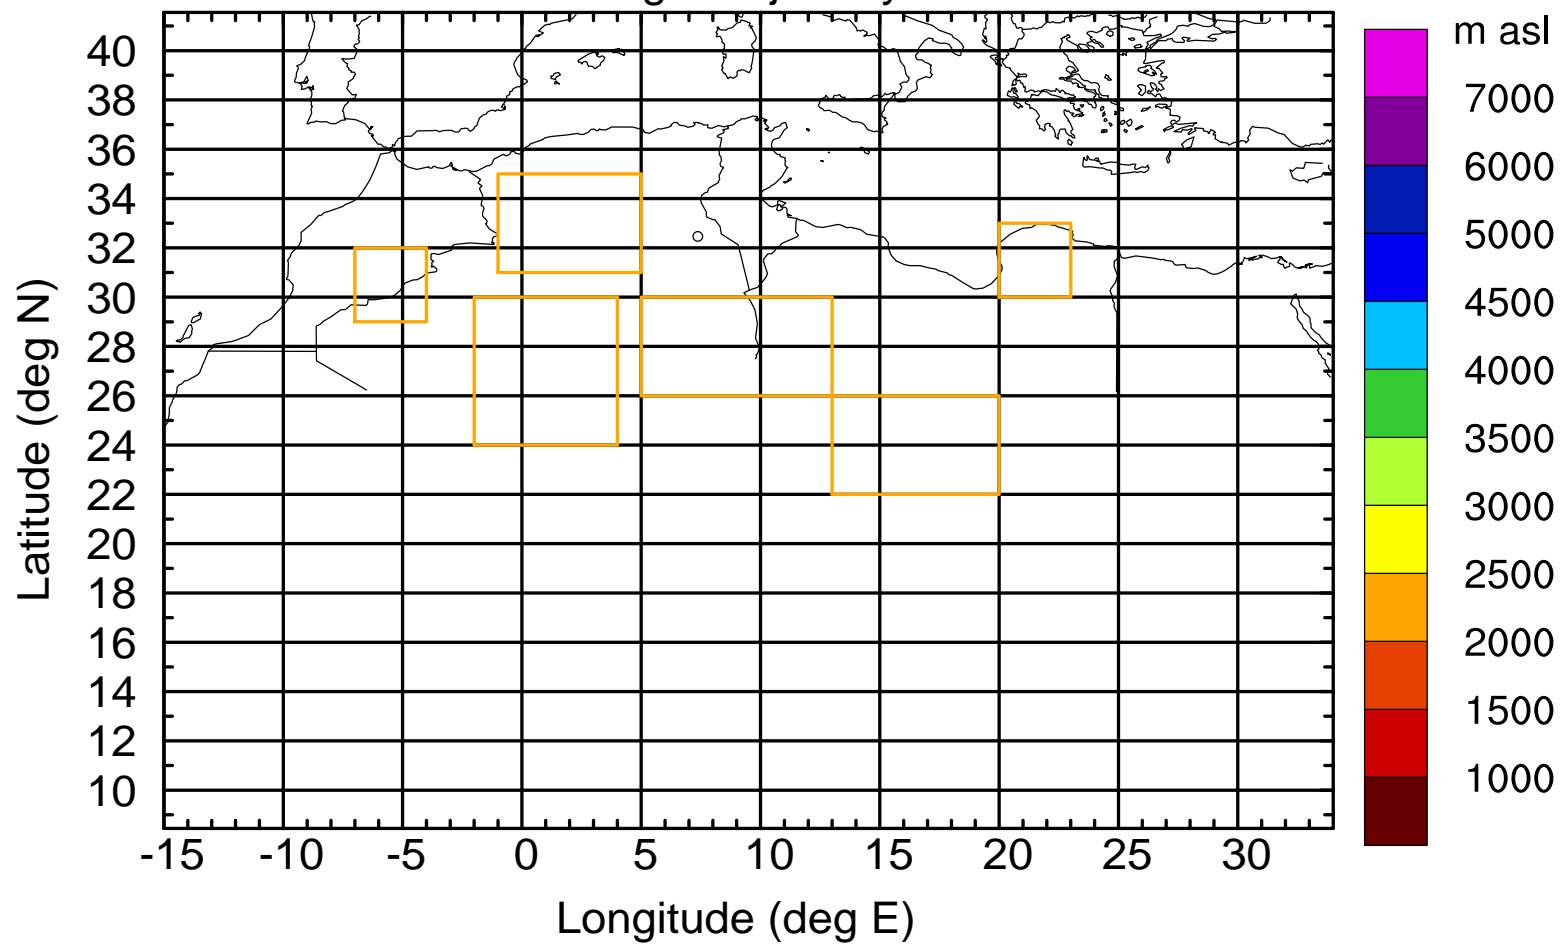

Limassol lidar 34.677N 33.037E

Flight trajectory