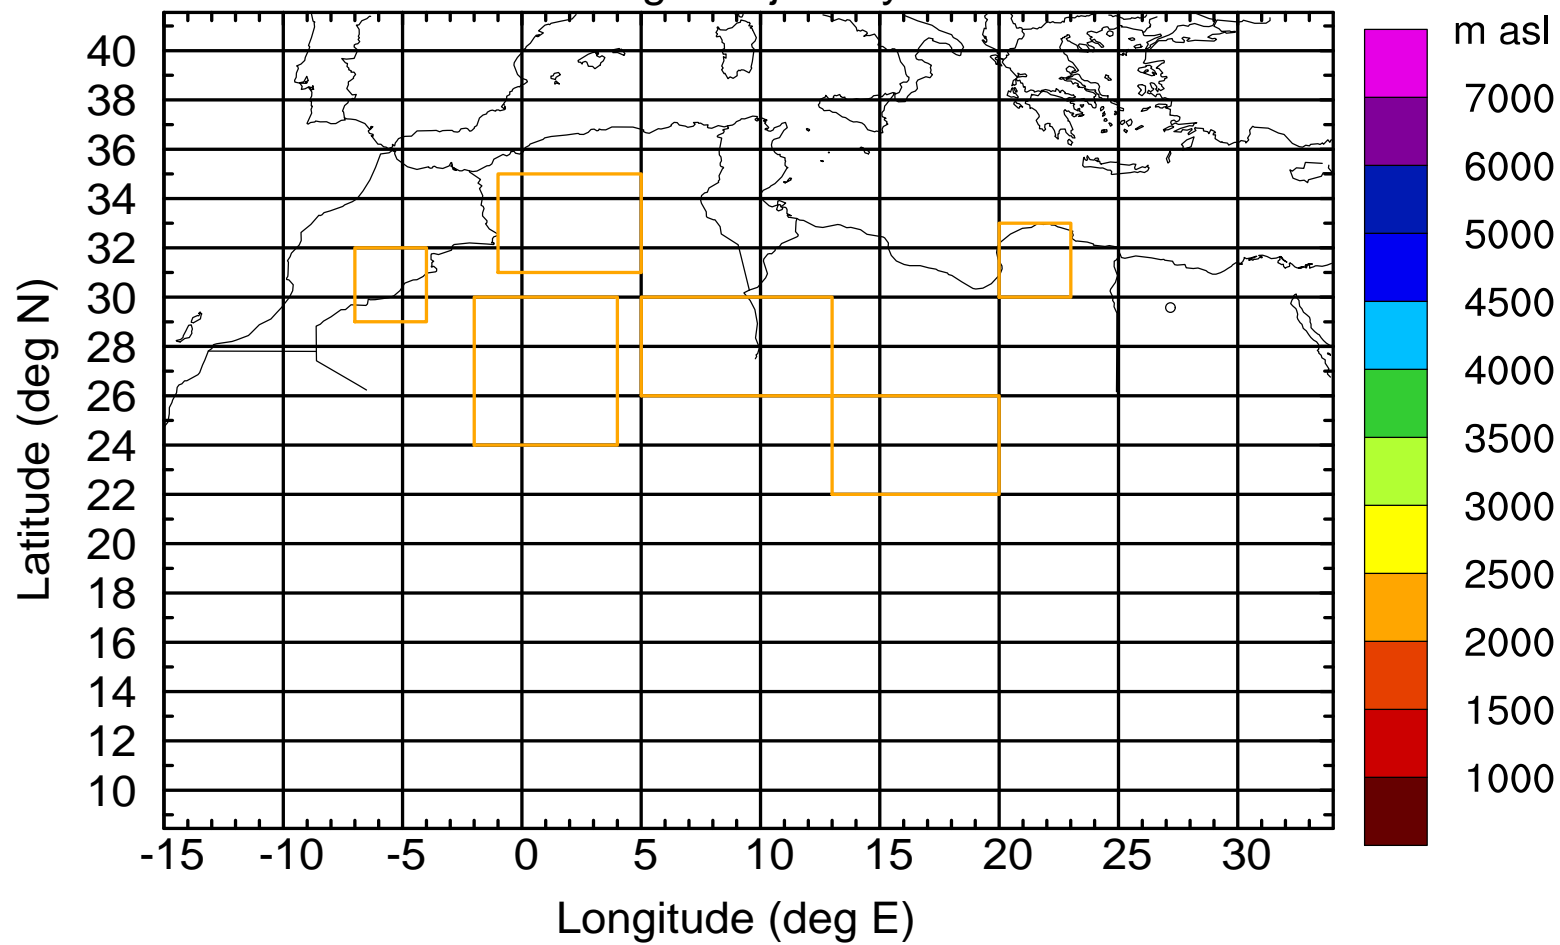

Limassol lidar 34.677N 33.037E

Flight trajectory

Limassol lidar 34.677N 33.037E

Flight trajectory

Limassol lidar 34.677N 33.037E

Flight trajectory

Limassol lidar 34.677N 33.037E

Flight trajectory