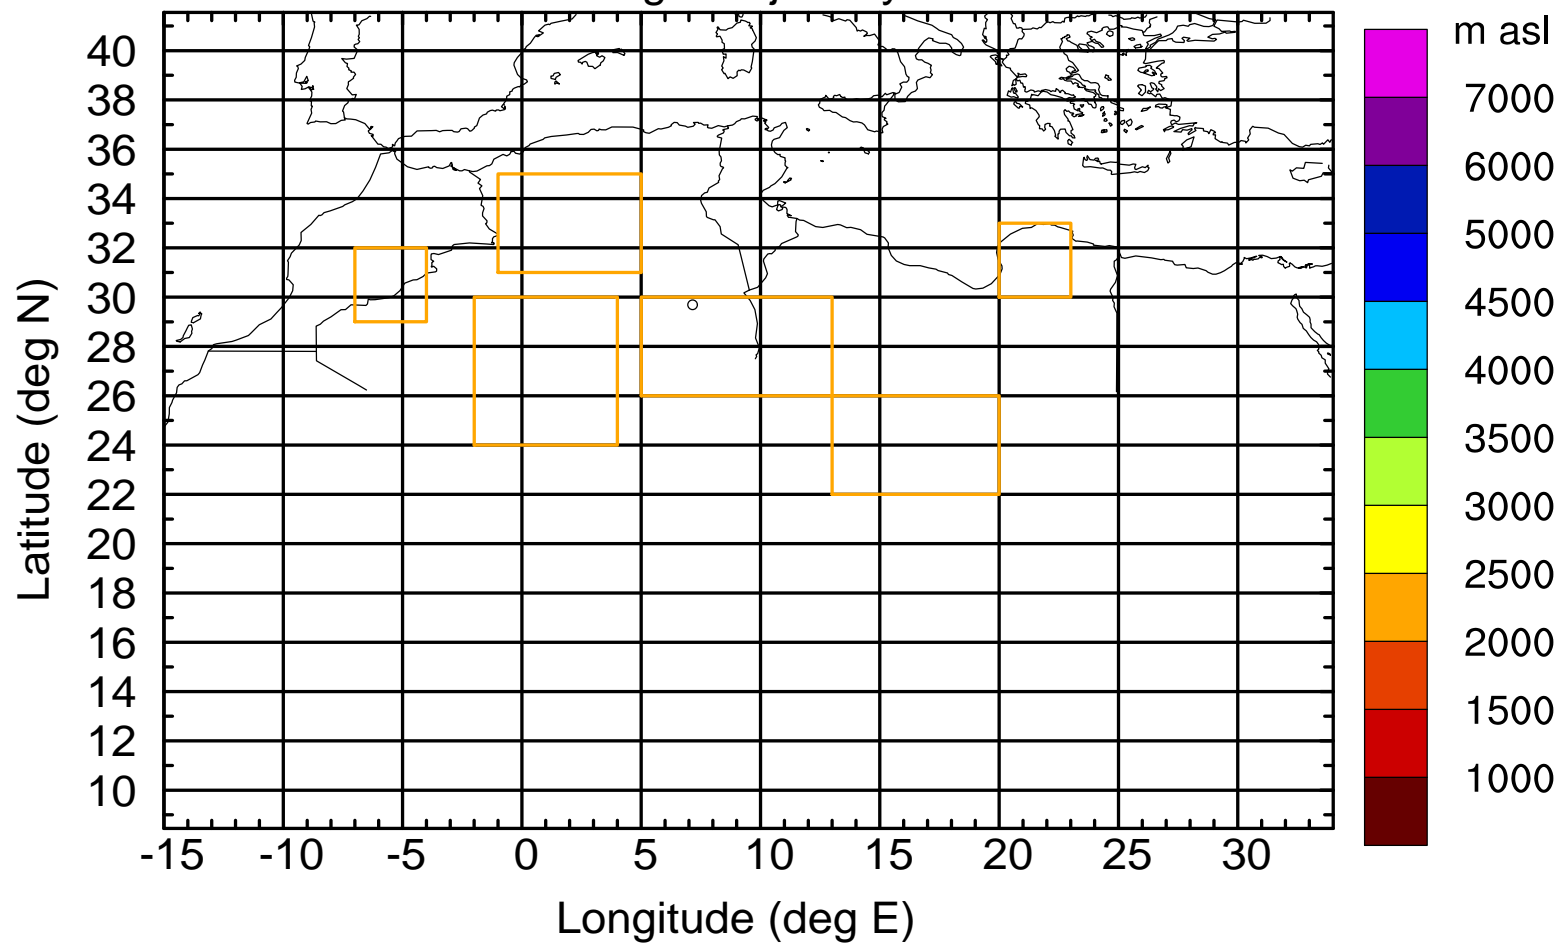

Limassol lidar 34.677N 33.037E

Flight trajectory