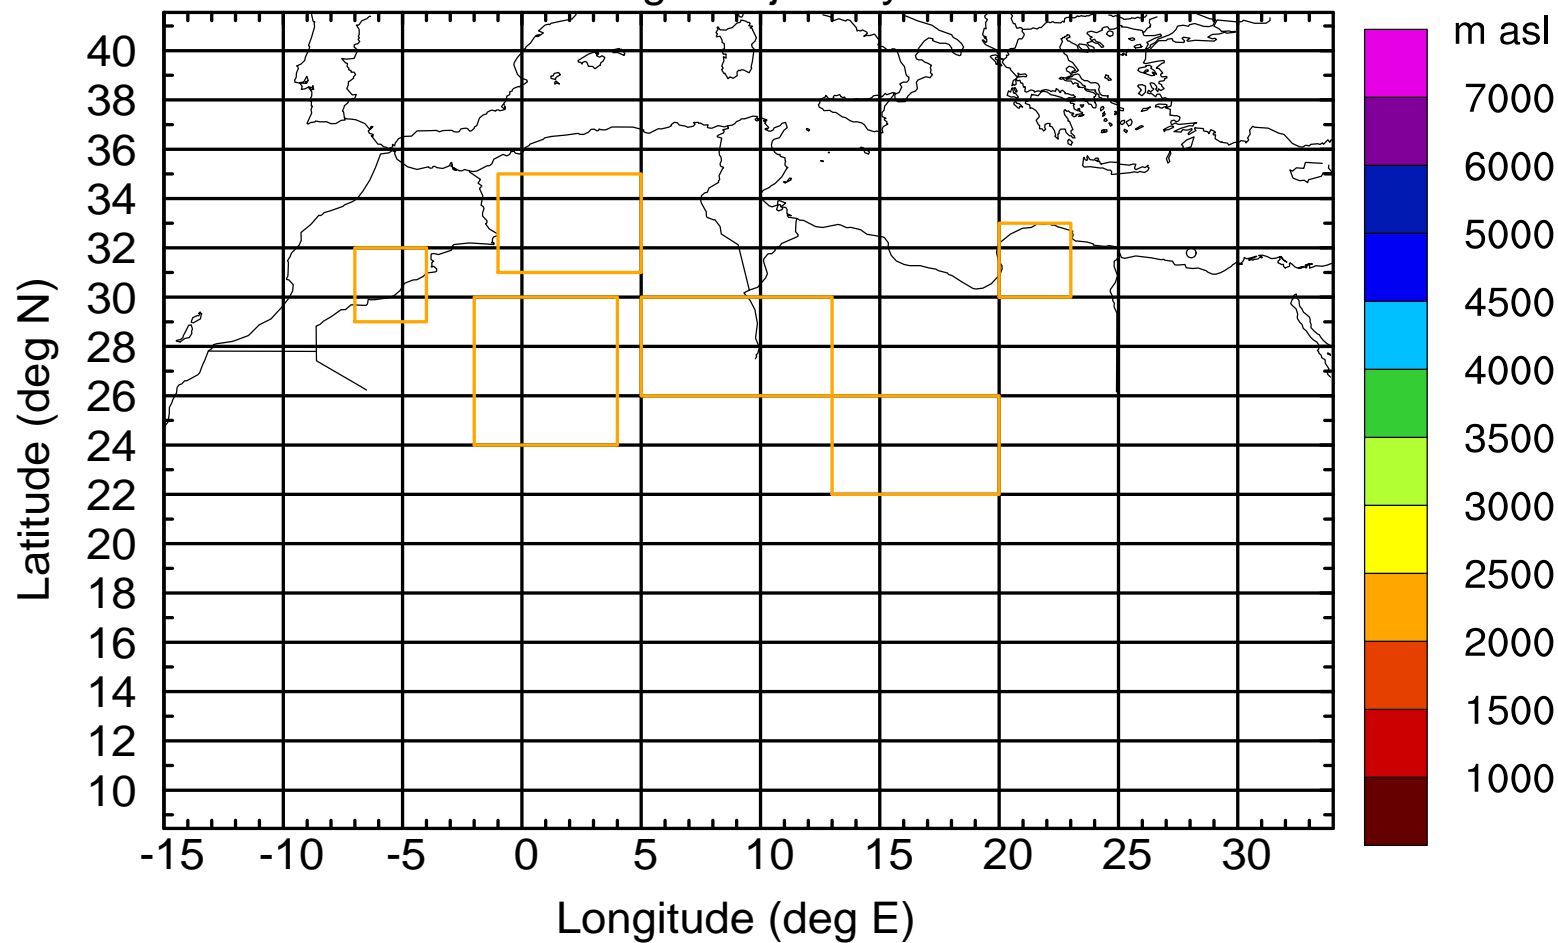

Limassol lidar 34.677N 33.037E

Flight trajectory