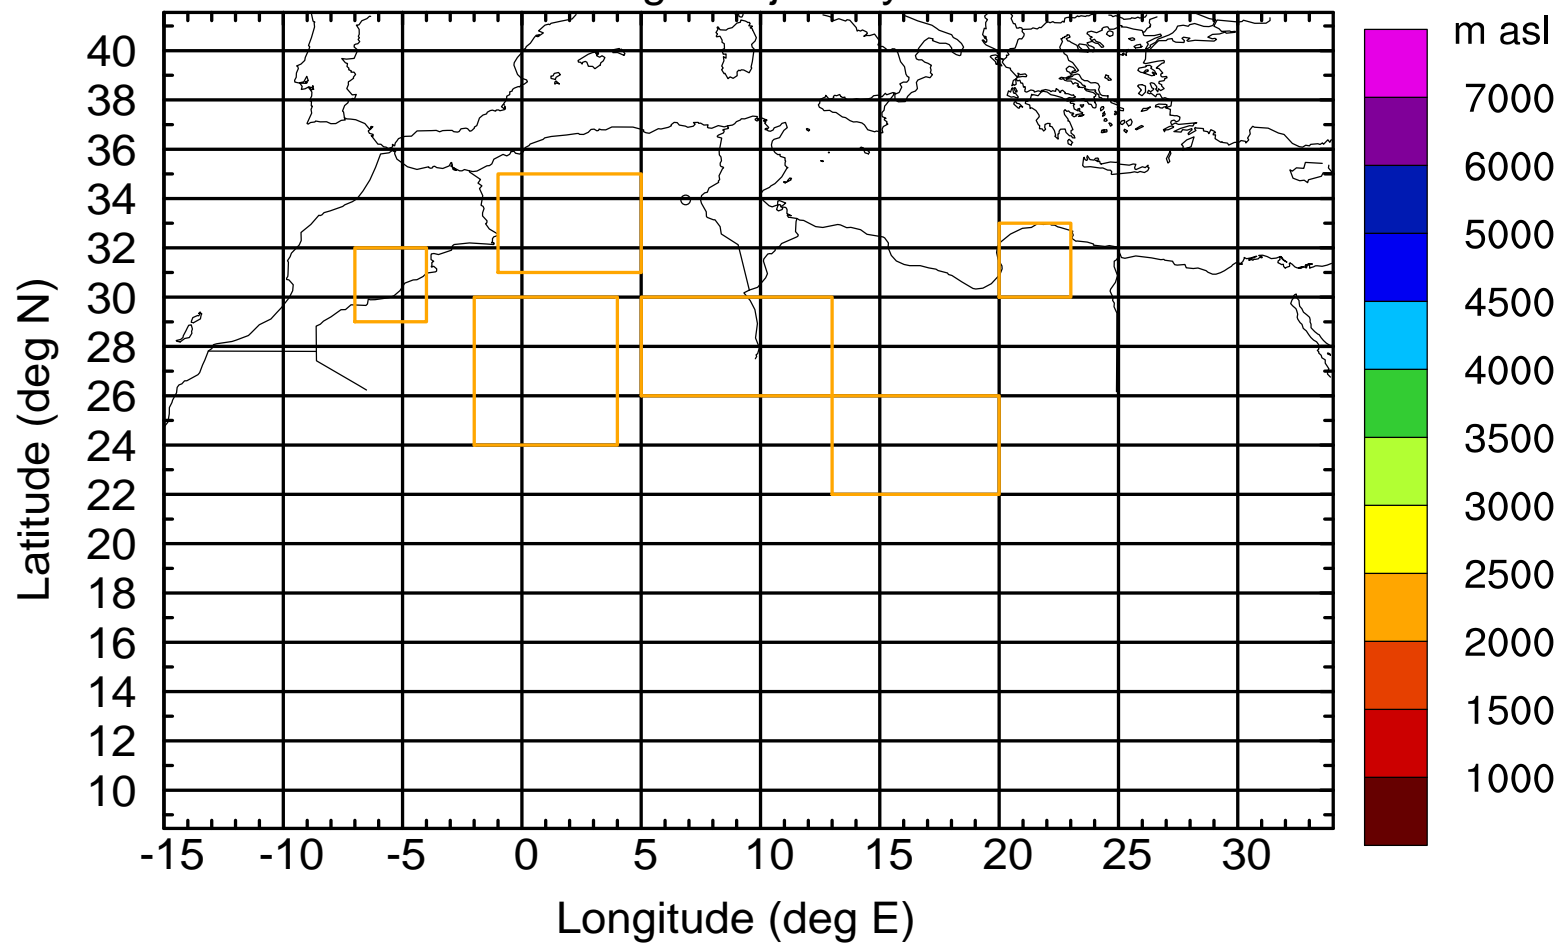

Limassol lidar 34.677N 33.037E

Flight trajectory

Limassol lidar 34.677N 33.037E

Flight trajectory

Limassol lidar 34.677N 33.037E

Flight trajectory

Limassol lidar 34.677N 33.037E

Flight trajectory