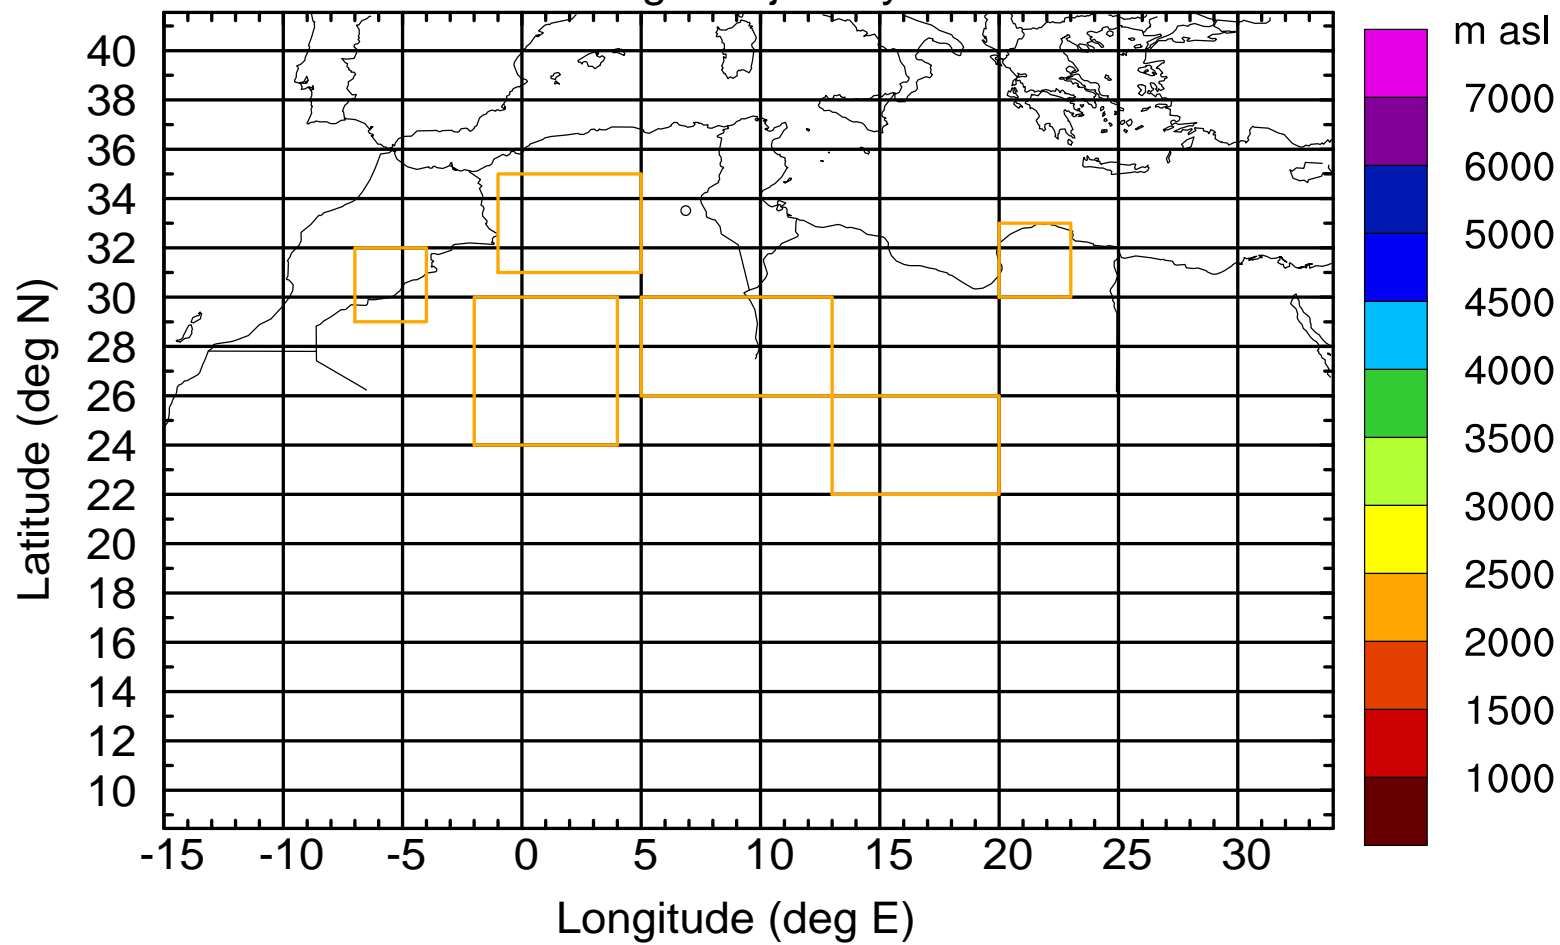

Limassol lidar 34.677N 33.037E

Flight trajectory

Limassol lidar 34.677N 33.037E

Flight trajectory

Limassol lidar 34.677N 33.037E

Flight trajectory

Limassol lidar 34.677N 33.037E

Flight trajectory