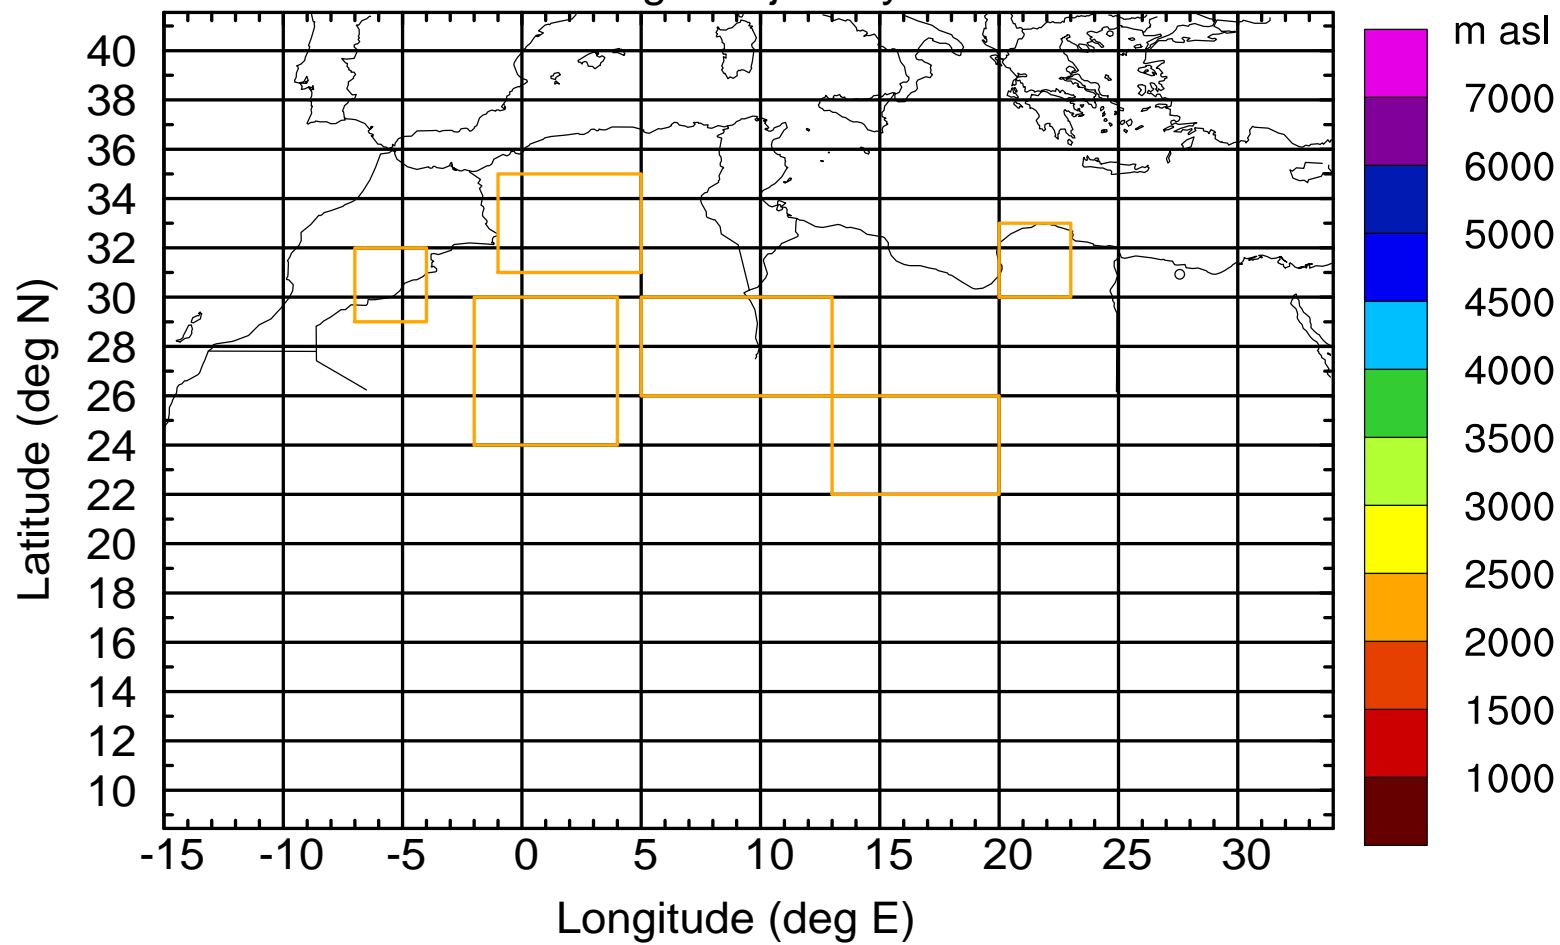

Limassol lidar 34.677N 33.037E

Flight trajectory