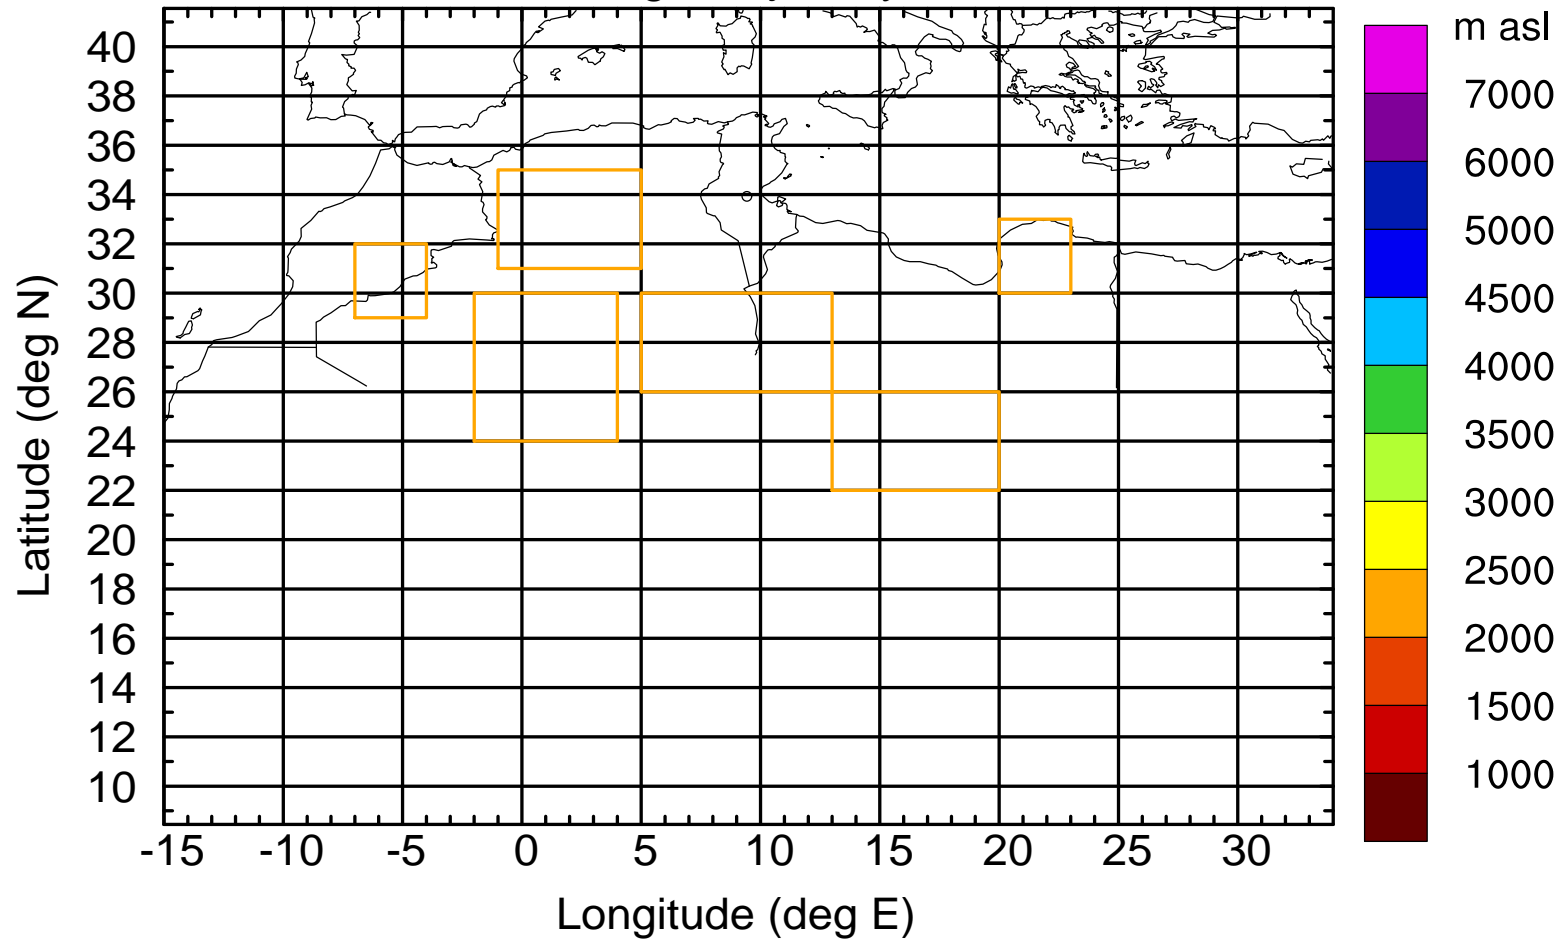

Limassol lidar 34.677N 33.037E

Flight trajectory

Limassol lidar 34.677N 33.037E

Flight trajectory

Limassol lidar 34.677N 33.037E

Flight trajectory

Limassol lidar 34.677N 33.037E

Flight trajectory