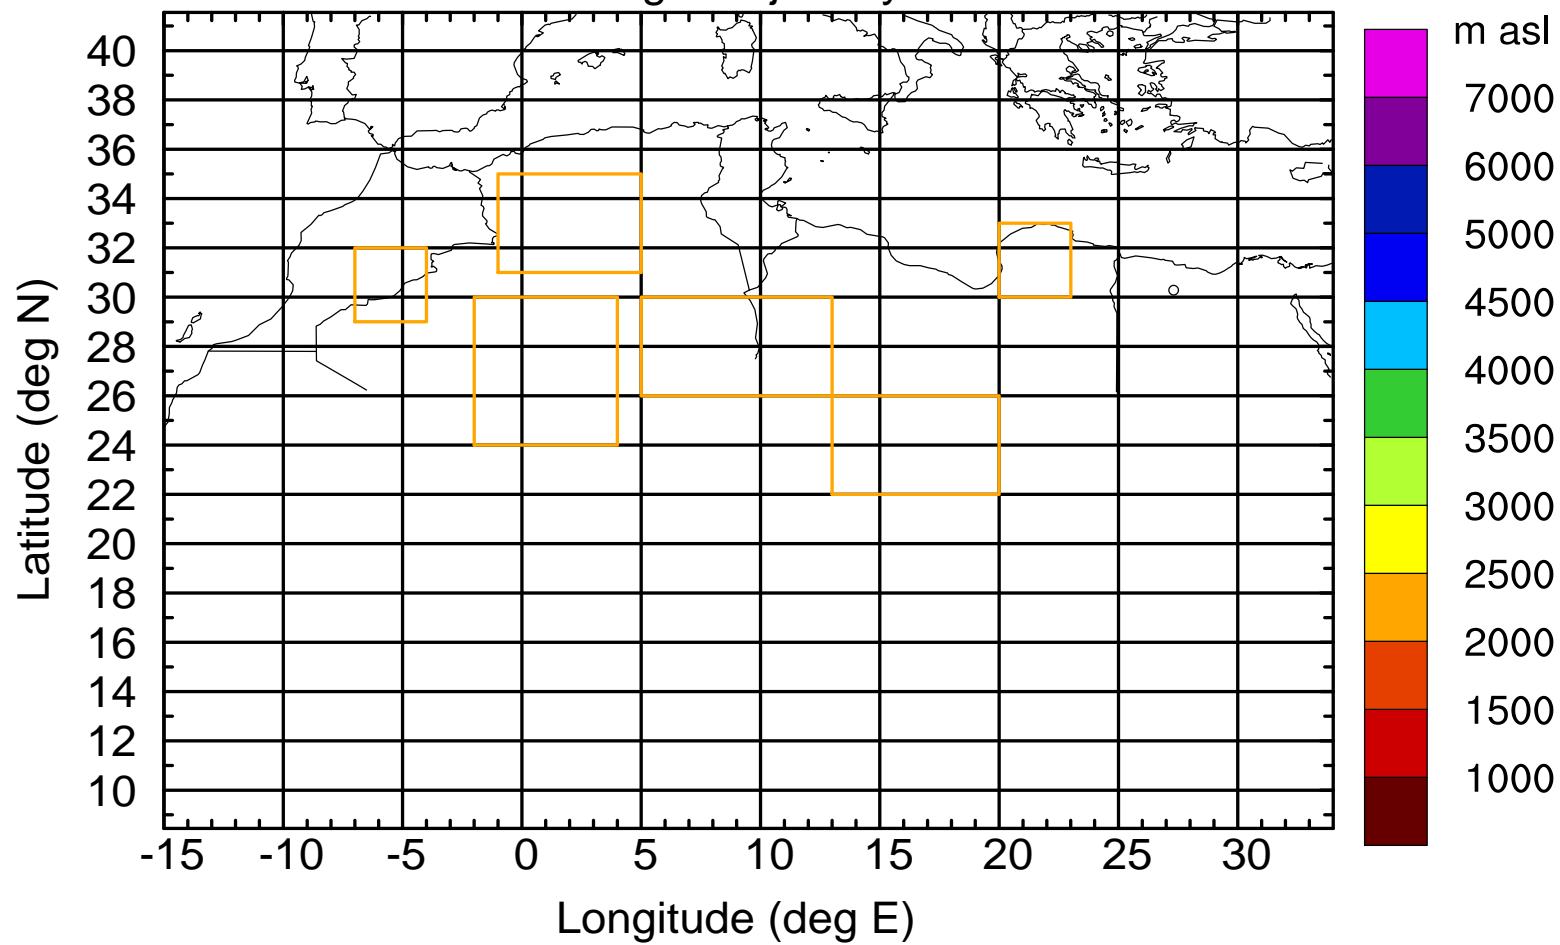

Limassol lidar 34.677N 33.037E

Flight trajectory

Limassol lidar 34.677N 33.037E

Flight trajectory

Limassol lidar 34.677N 33.037E

Flight trajectory

Limassol lidar 34.677N 33.037E

Flight trajectory