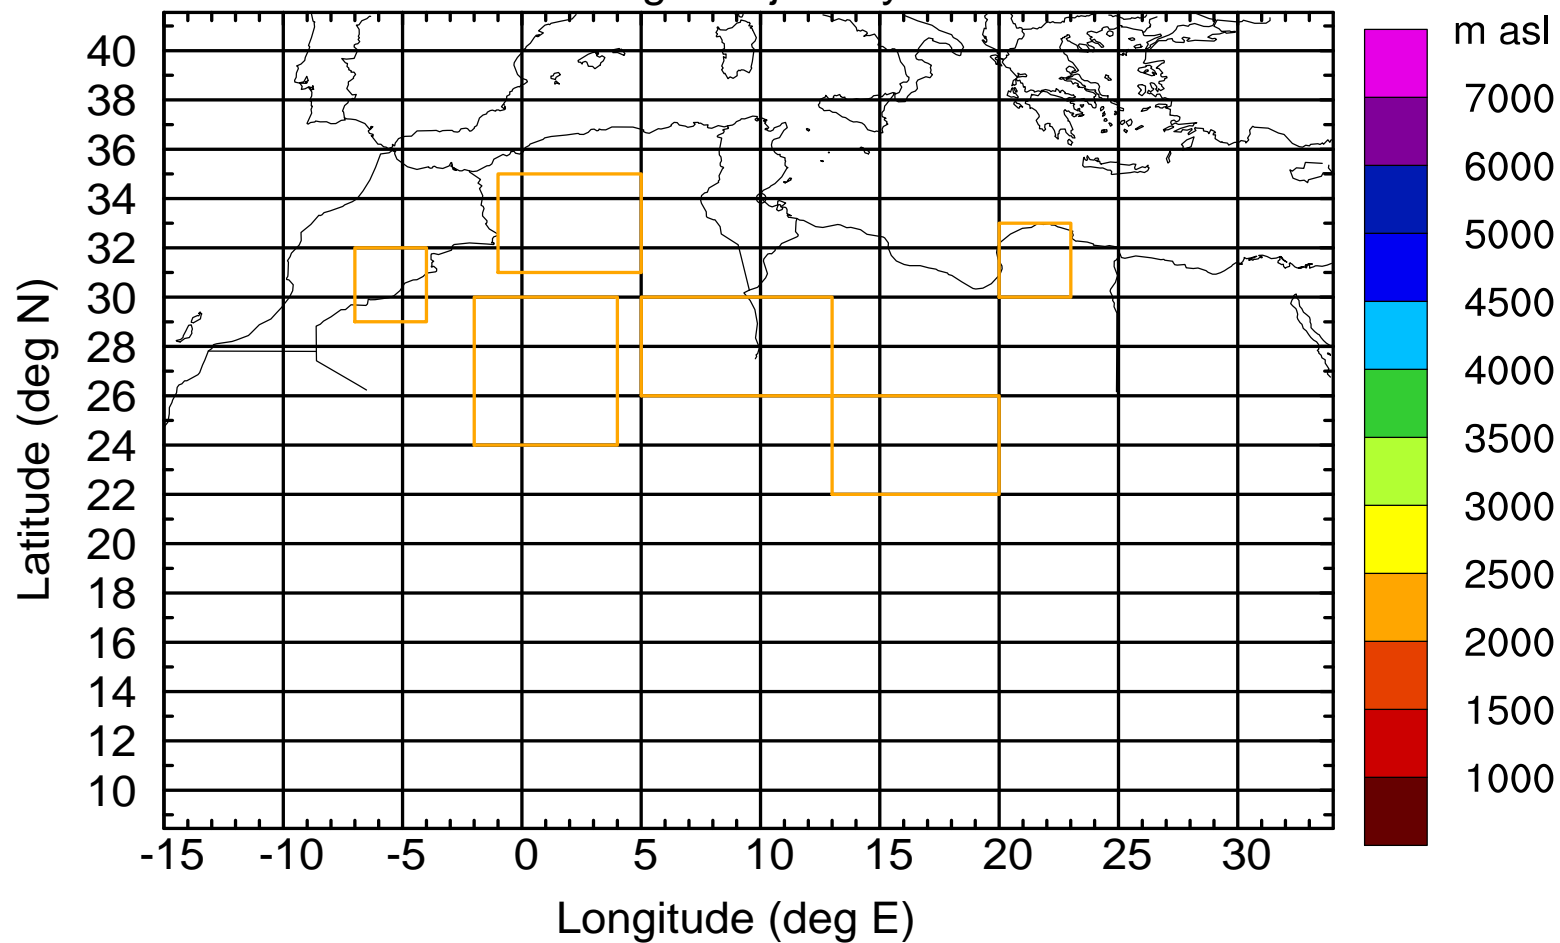

Limassol lidar 34.677N 33.037E

Flight trajectory