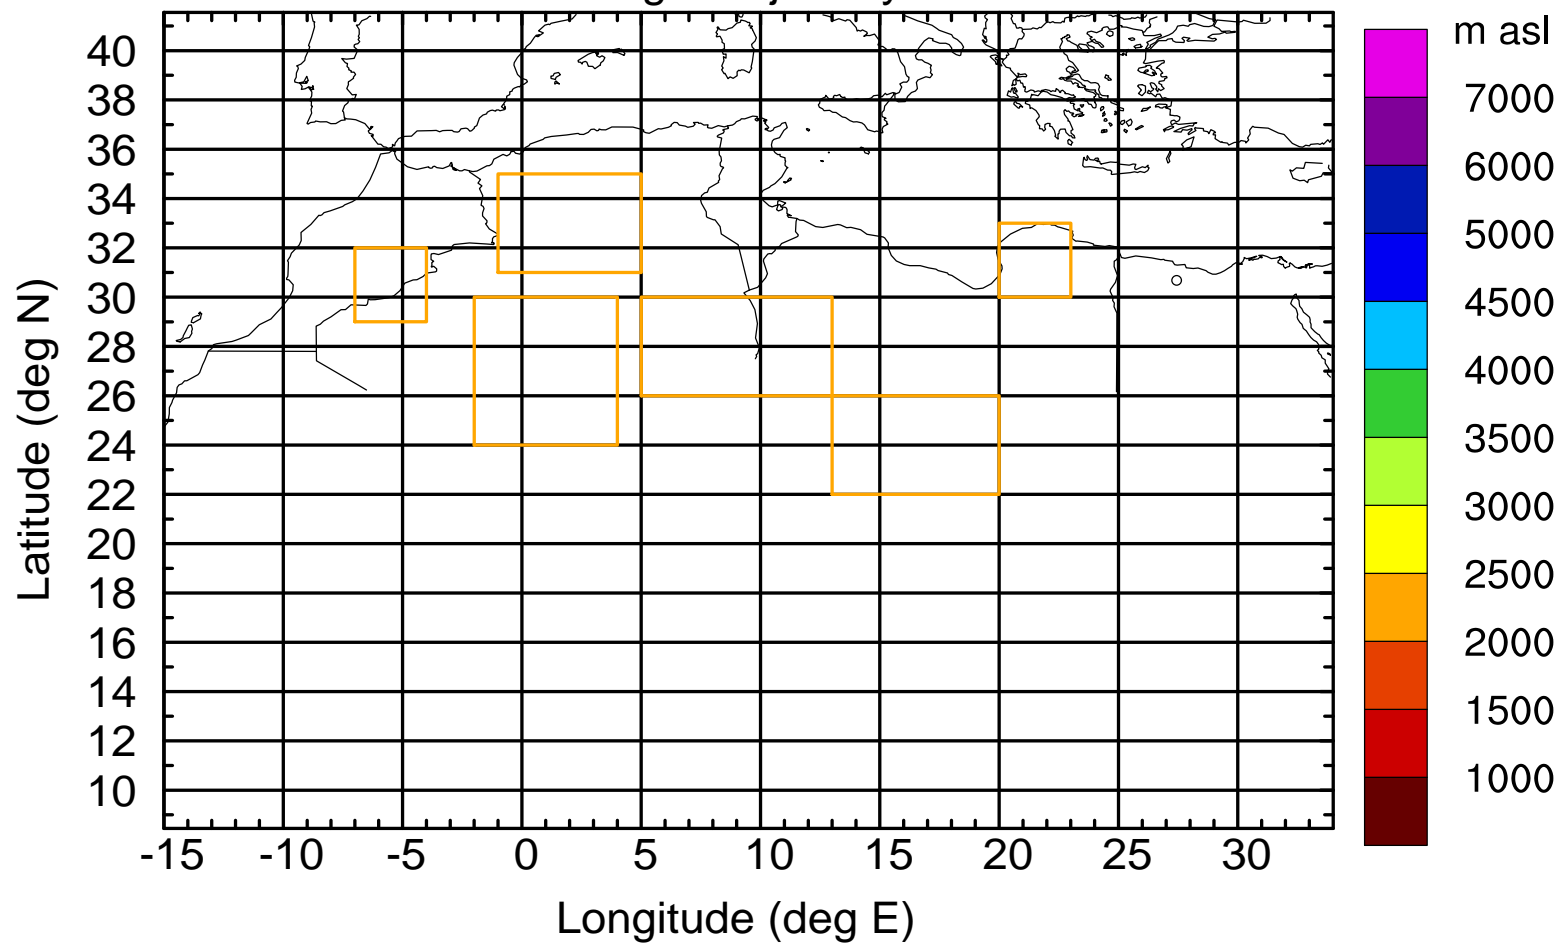

Limassol lidar 34.677N 33.037E

Flight trajectory