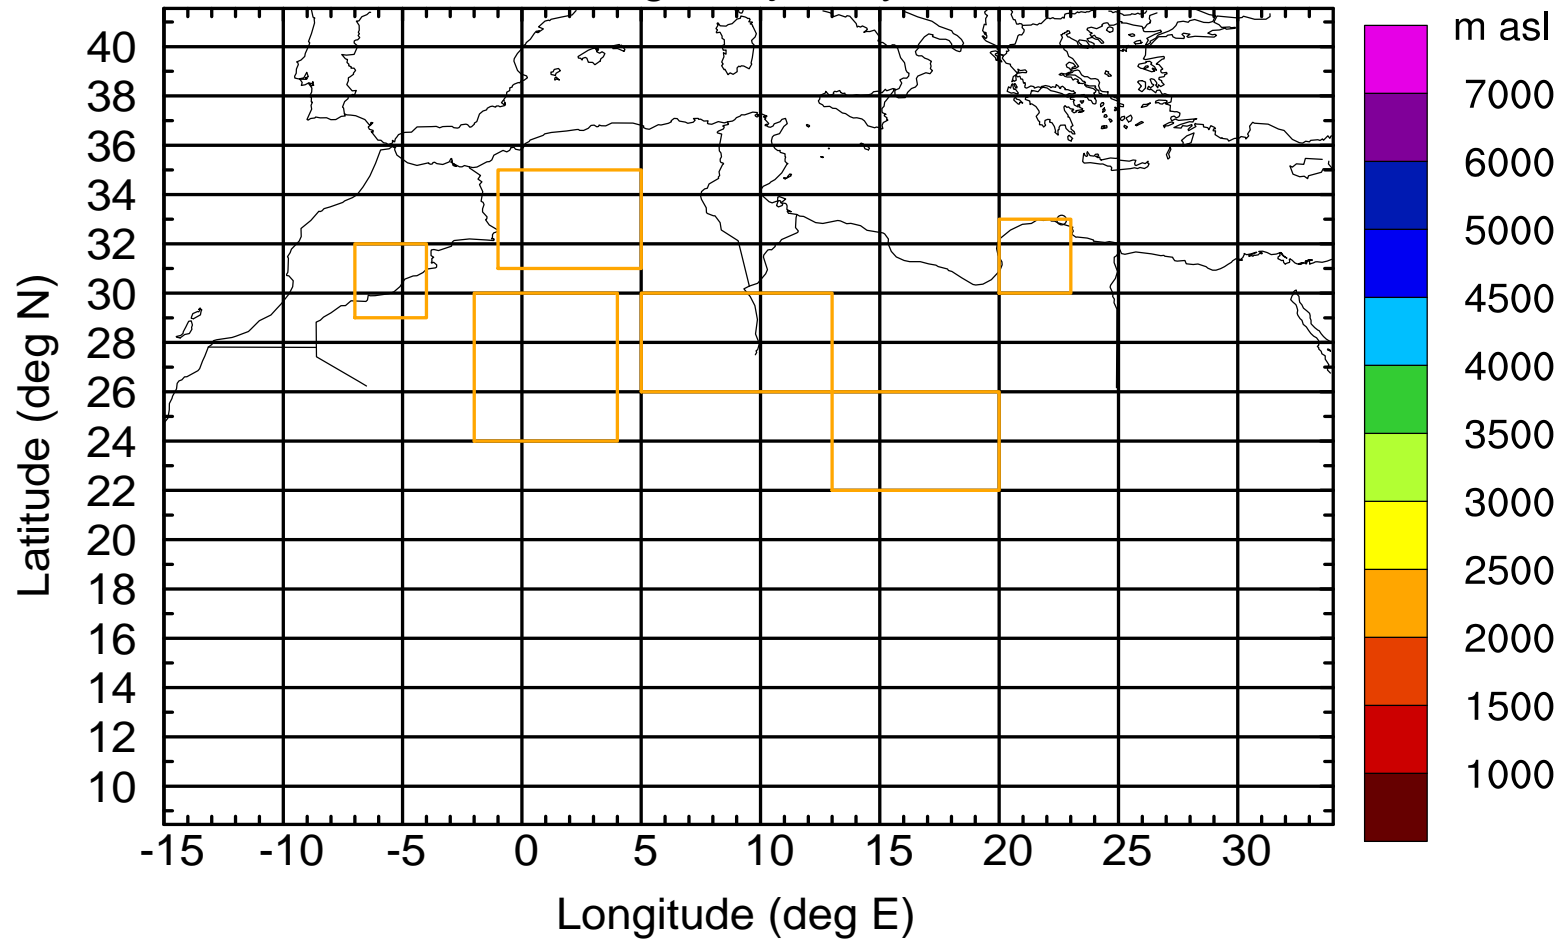

Limassol lidar 34.677N 33.037E

Flight trajectory

Limassol lidar 34.677N 33.037E

Flight trajectory

Limassol lidar 34.677N 33.037E

Flight trajectory

Limassol lidar 34.677N 33.037E

Flight trajectory