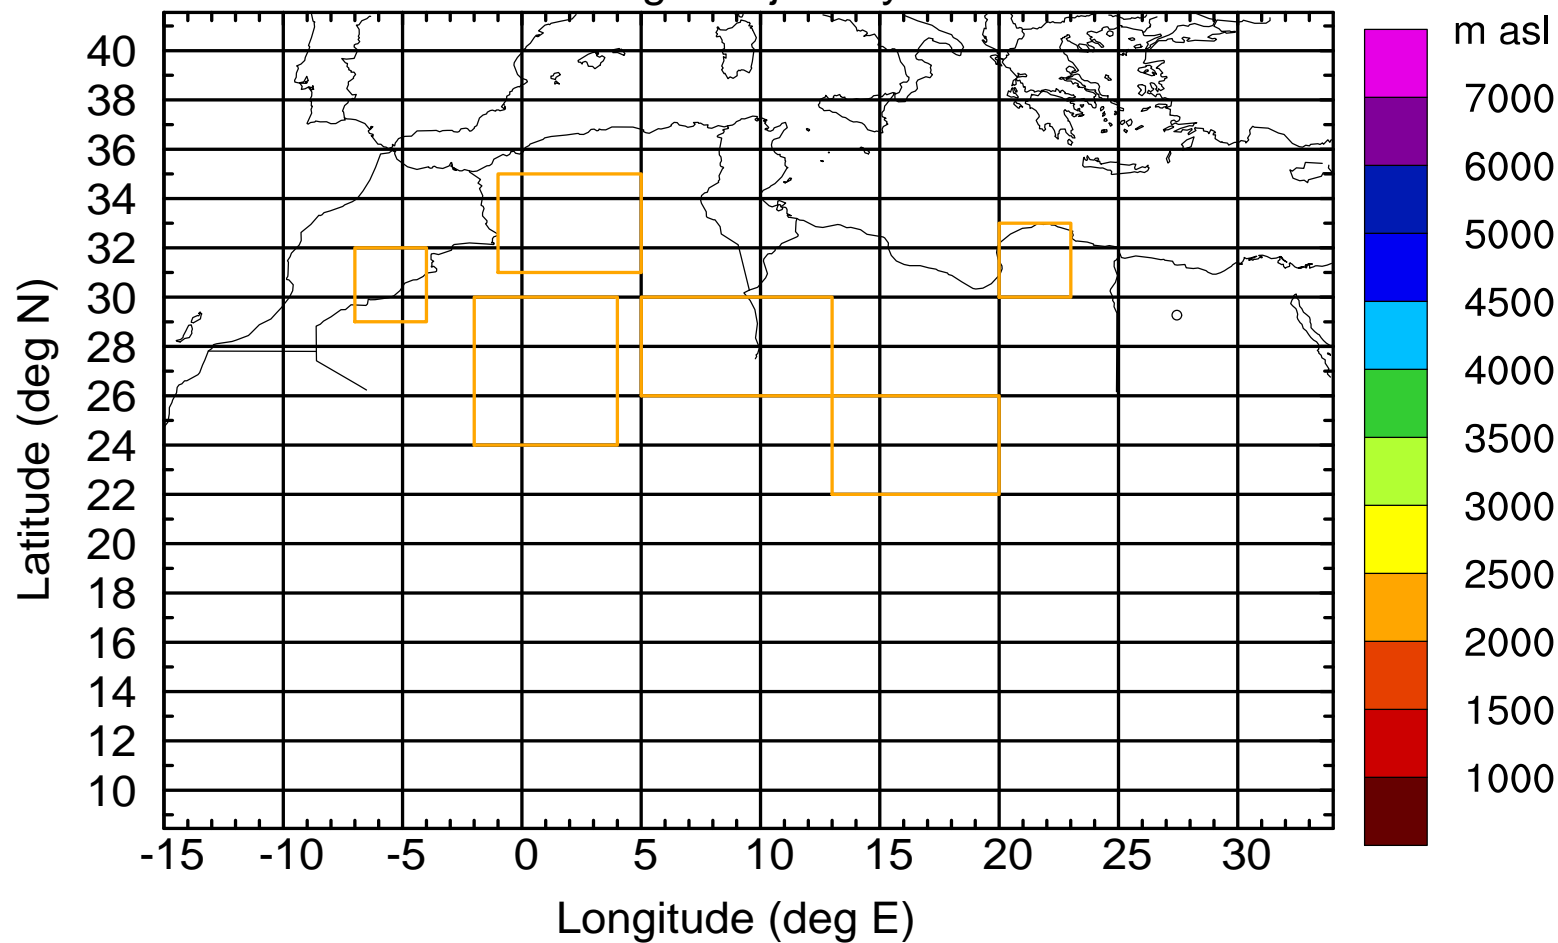

Limassol lidar 34.677N 33.037E

Flight trajectory