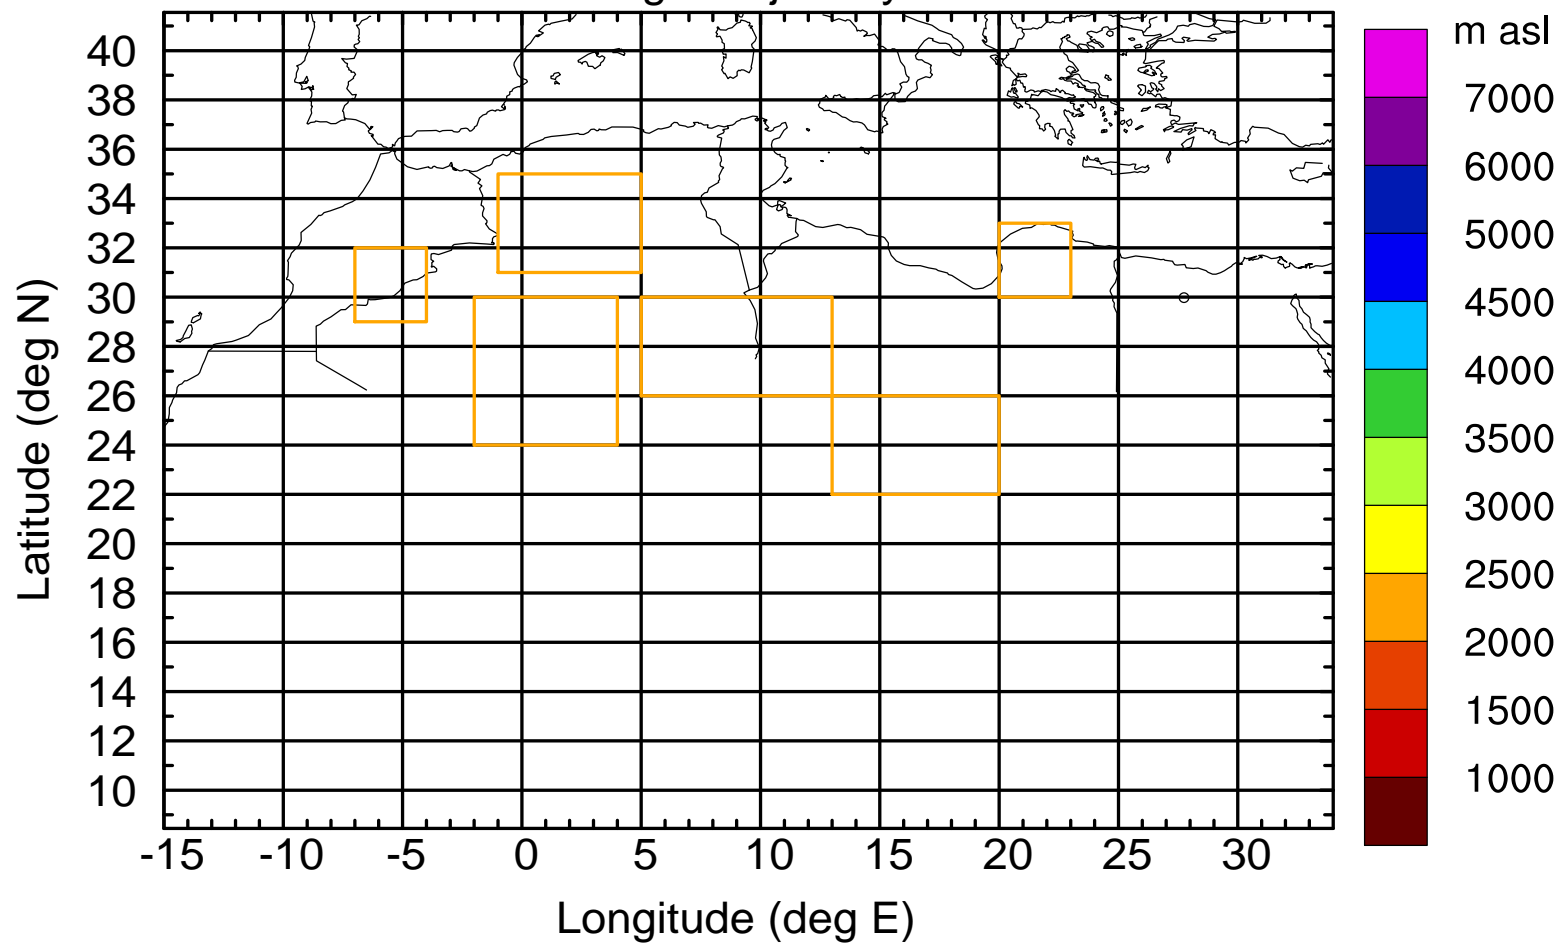

Limassol lidar 34.677N 33.037E

Flight trajectory

Limassol lidar 34.677N 33.037E

Flight trajectory

Limassol lidar 34.677N 33.037E

Flight trajectory

Limassol lidar 34.677N 33.037E

Flight trajectory