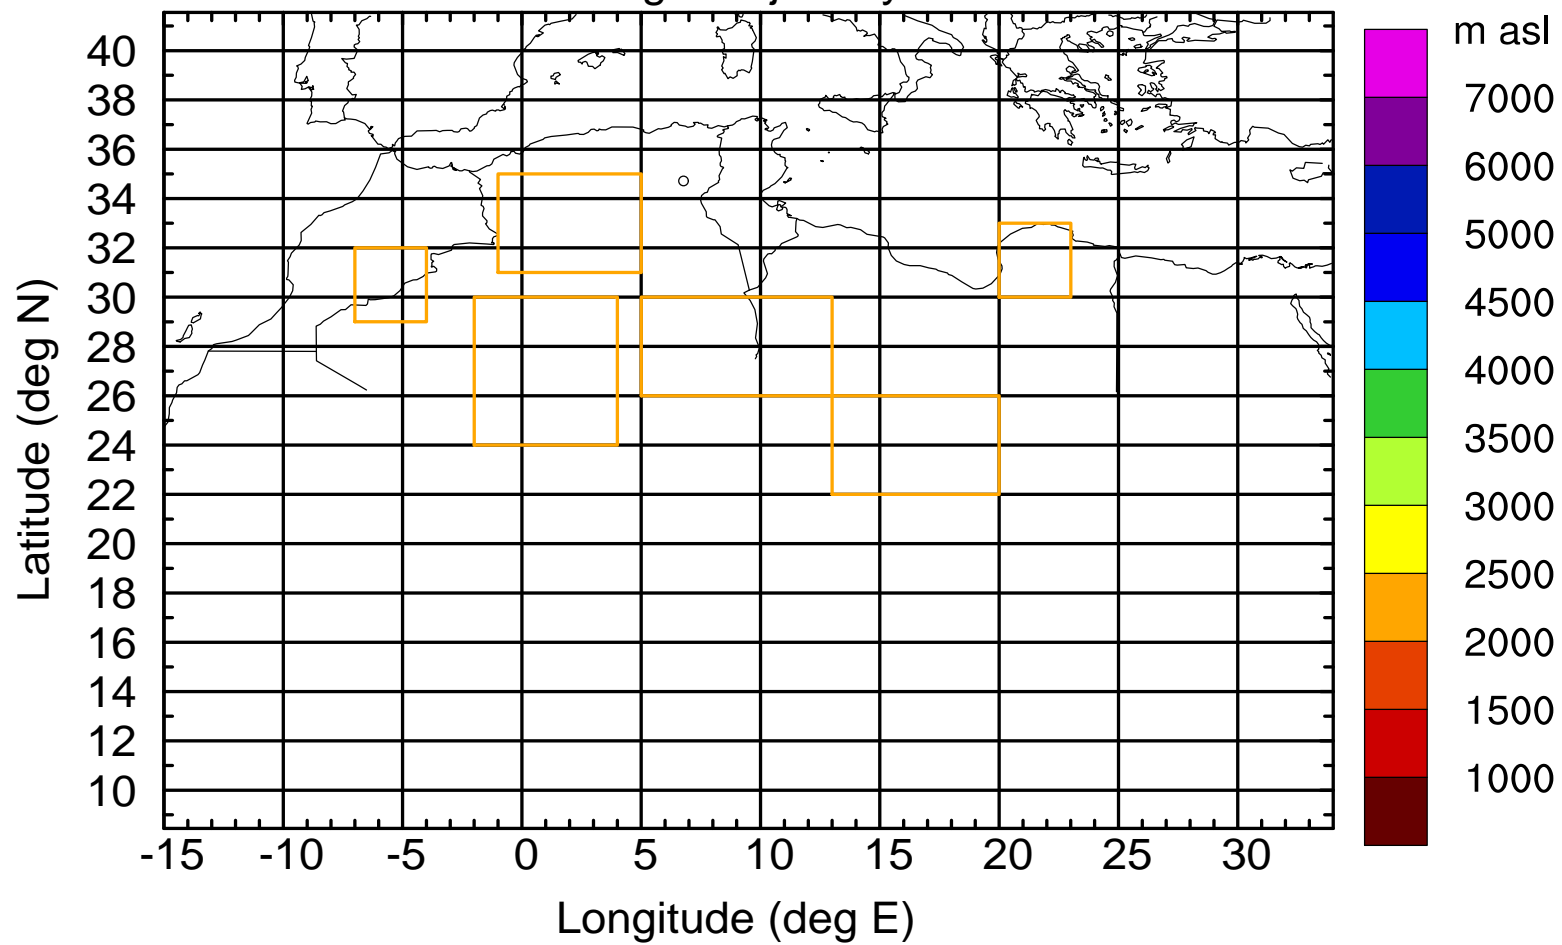

Limassol lidar 34.677N 33.037E

Flight trajectory

Limassol lidar 34.677N 33.037E

Flight trajectory

Limassol lidar 34.677N 33.037E

Flight trajectory

Limassol lidar 34.677N 33.037E

Flight trajectory