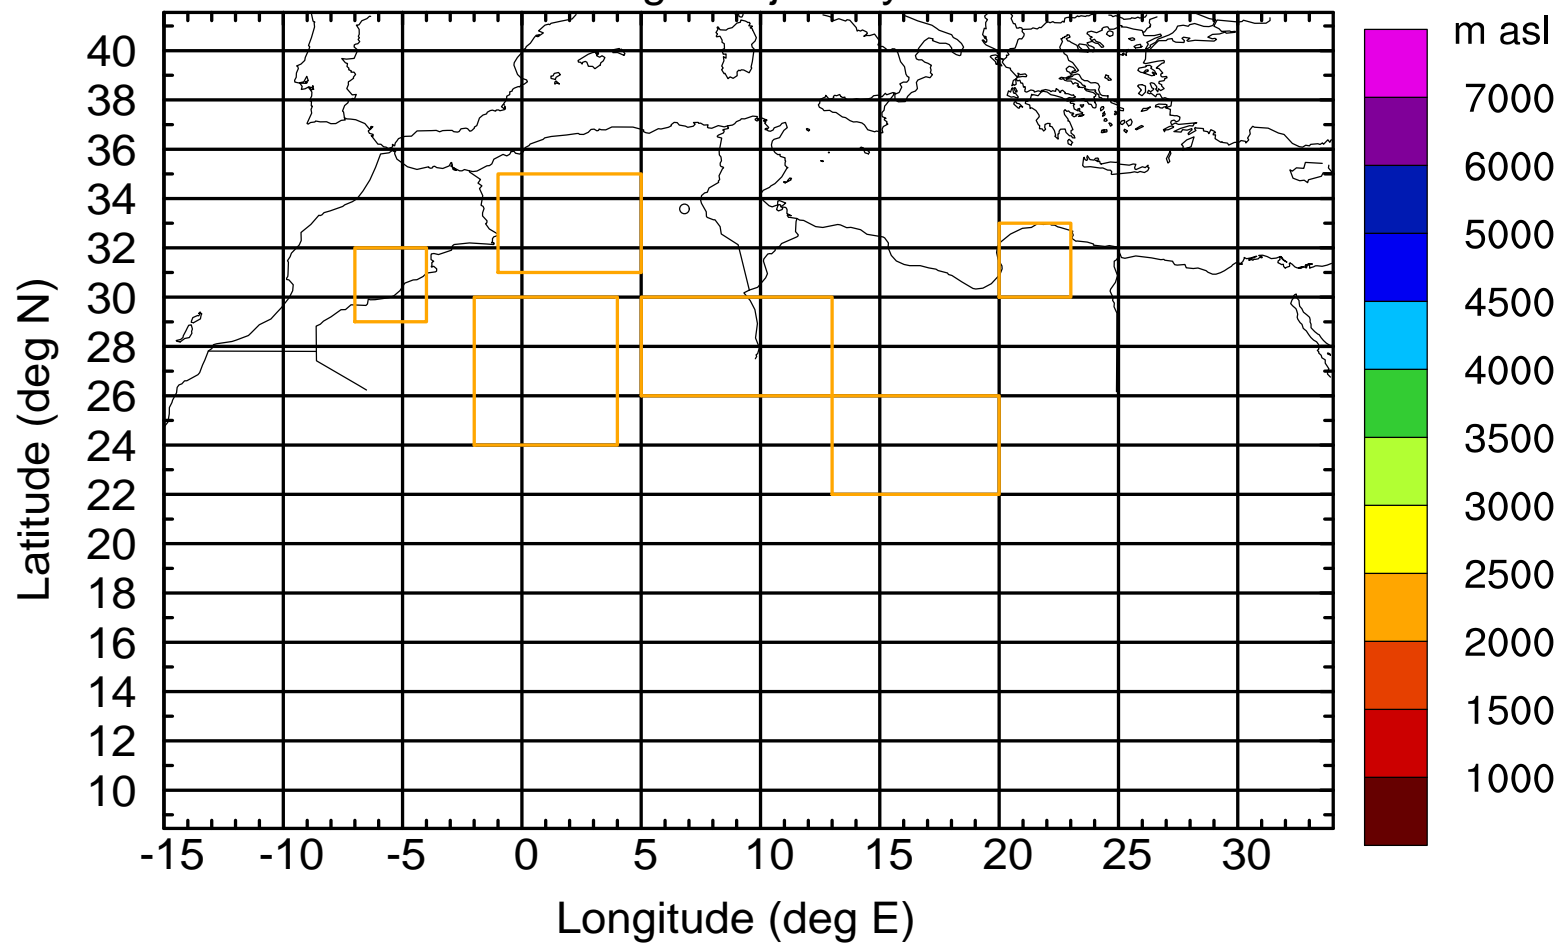

Limassol lidar 34.677N 33.037E

Flight trajectory

Limassol lidar 34.677N 33.037E

Flight trajectory

Limassol lidar 34.677N 33.037E

Flight trajectory

Limassol lidar 34.677N 33.037E

Flight trajectory