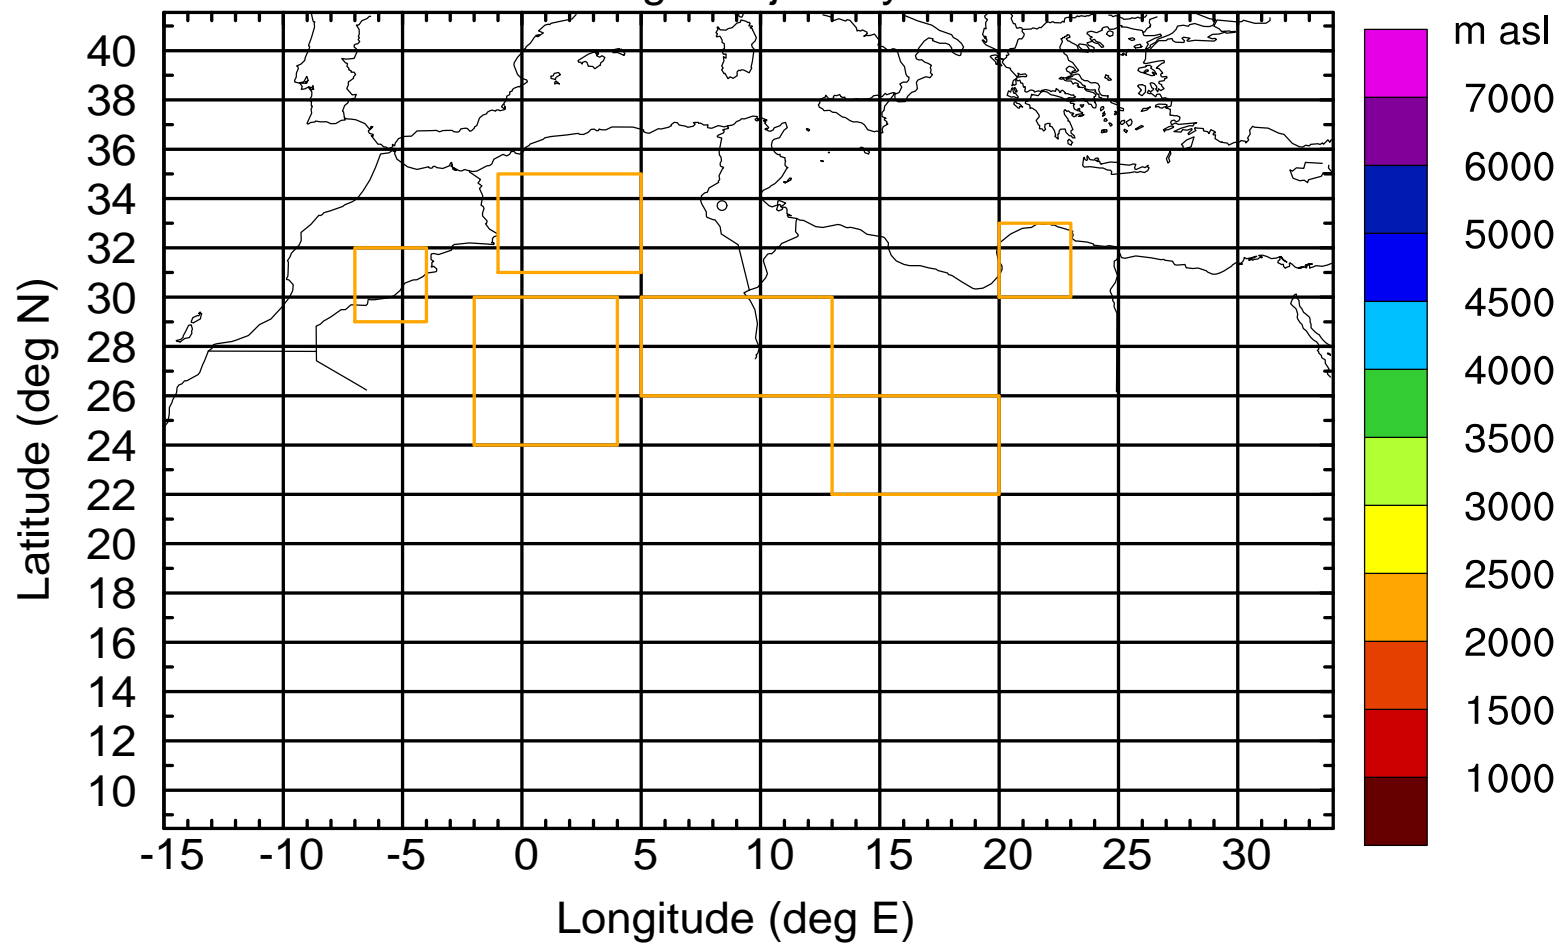

Limassol lidar 34.677N 33.037E

Flight trajectory