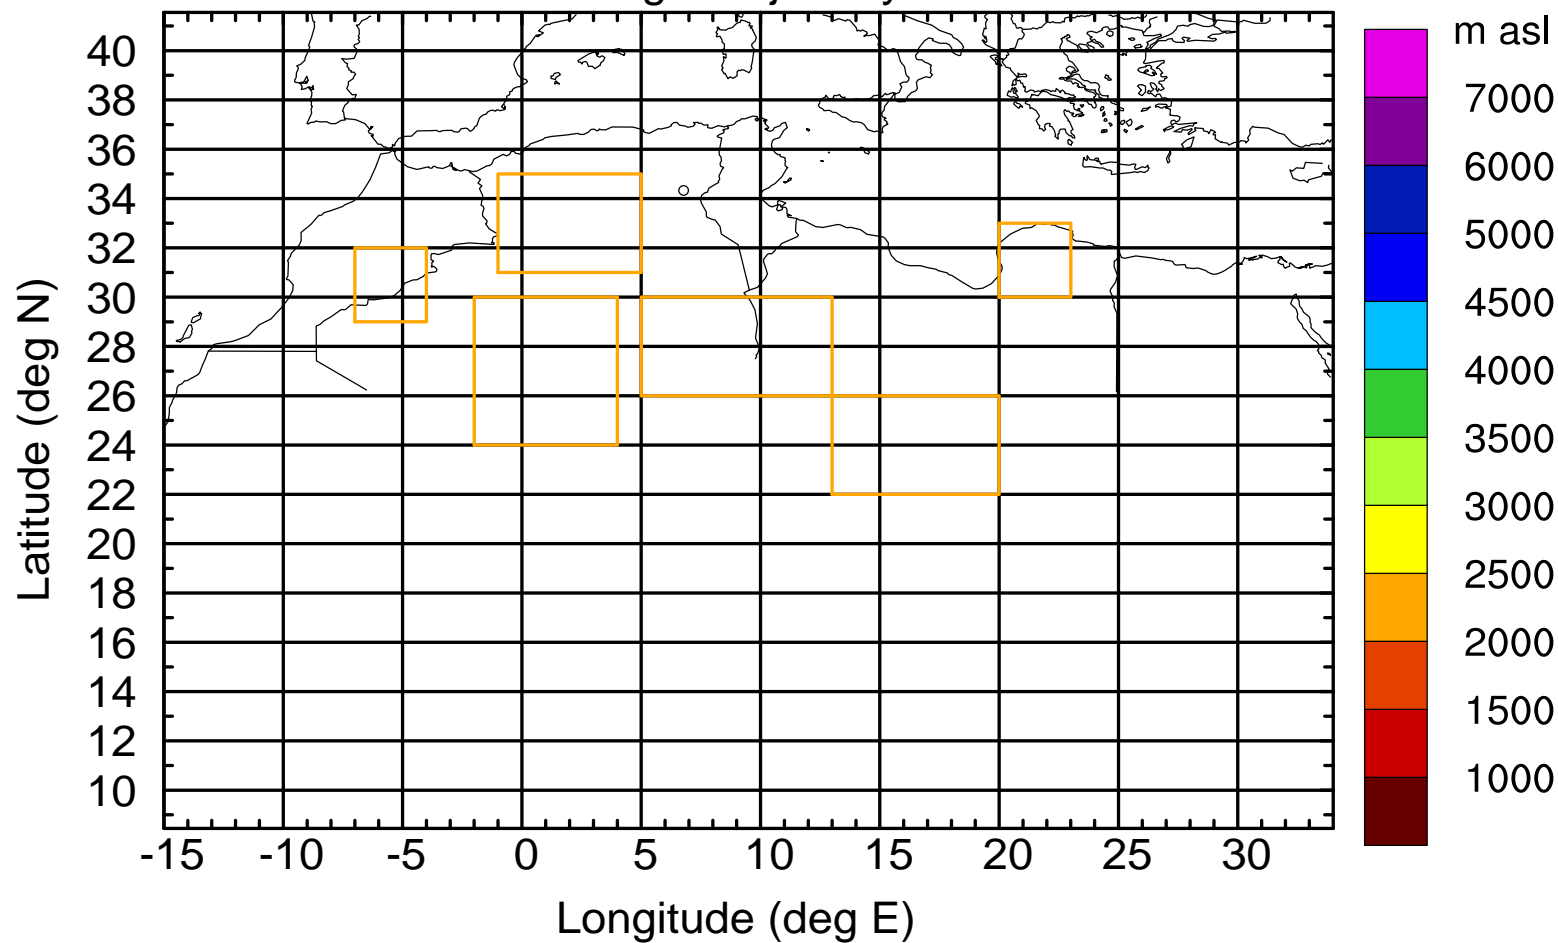

Limassol lidar 34.677N 33.037E

Flight trajectory

Limassol lidar 34.677N 33.037E

Flight trajectory

Limassol lidar 34.677N 33.037E

Flight trajectory

Limassol lidar 34.677N 33.037E

Flight trajectory