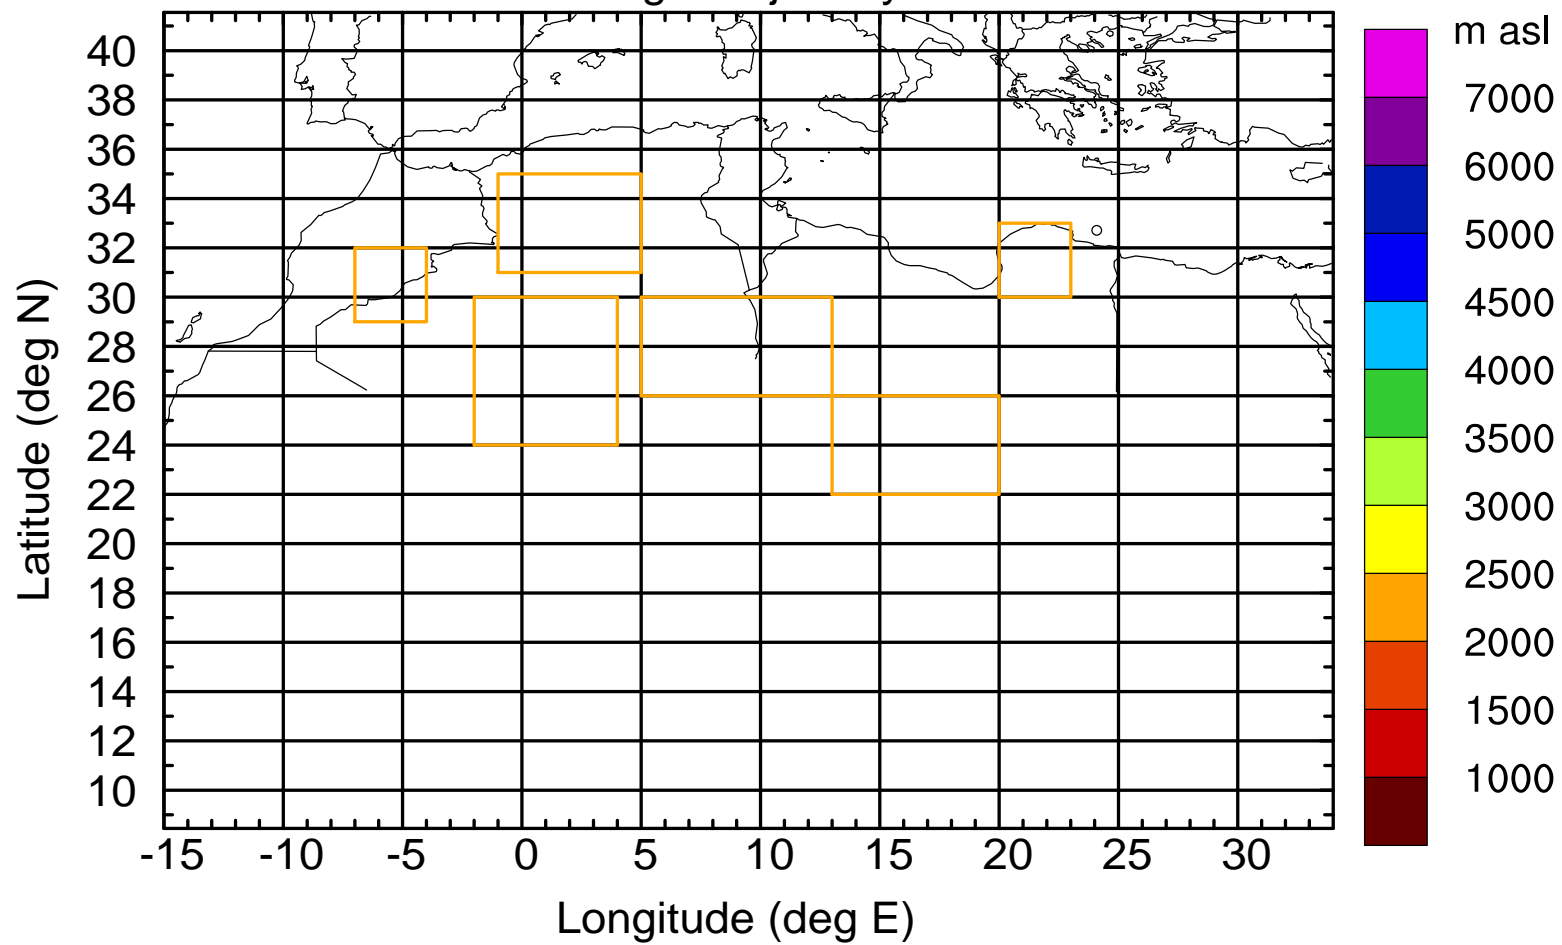

Limassol lidar 34.677N 33.037E

Flight trajectory