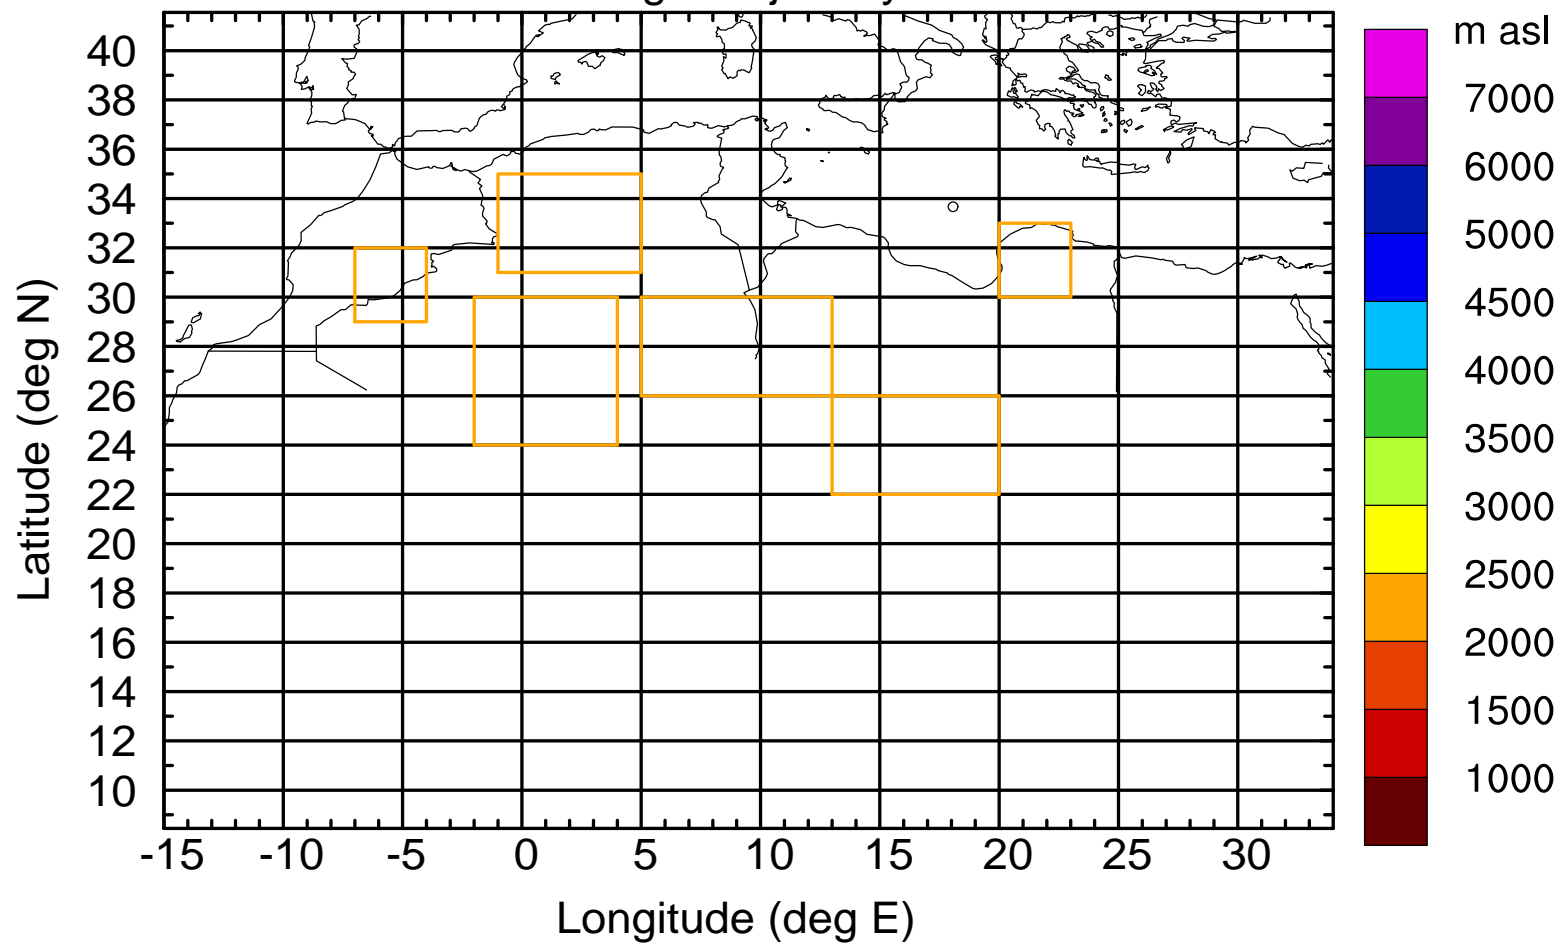

Limassol lidar 34.677N 33.037E

Flight trajectory