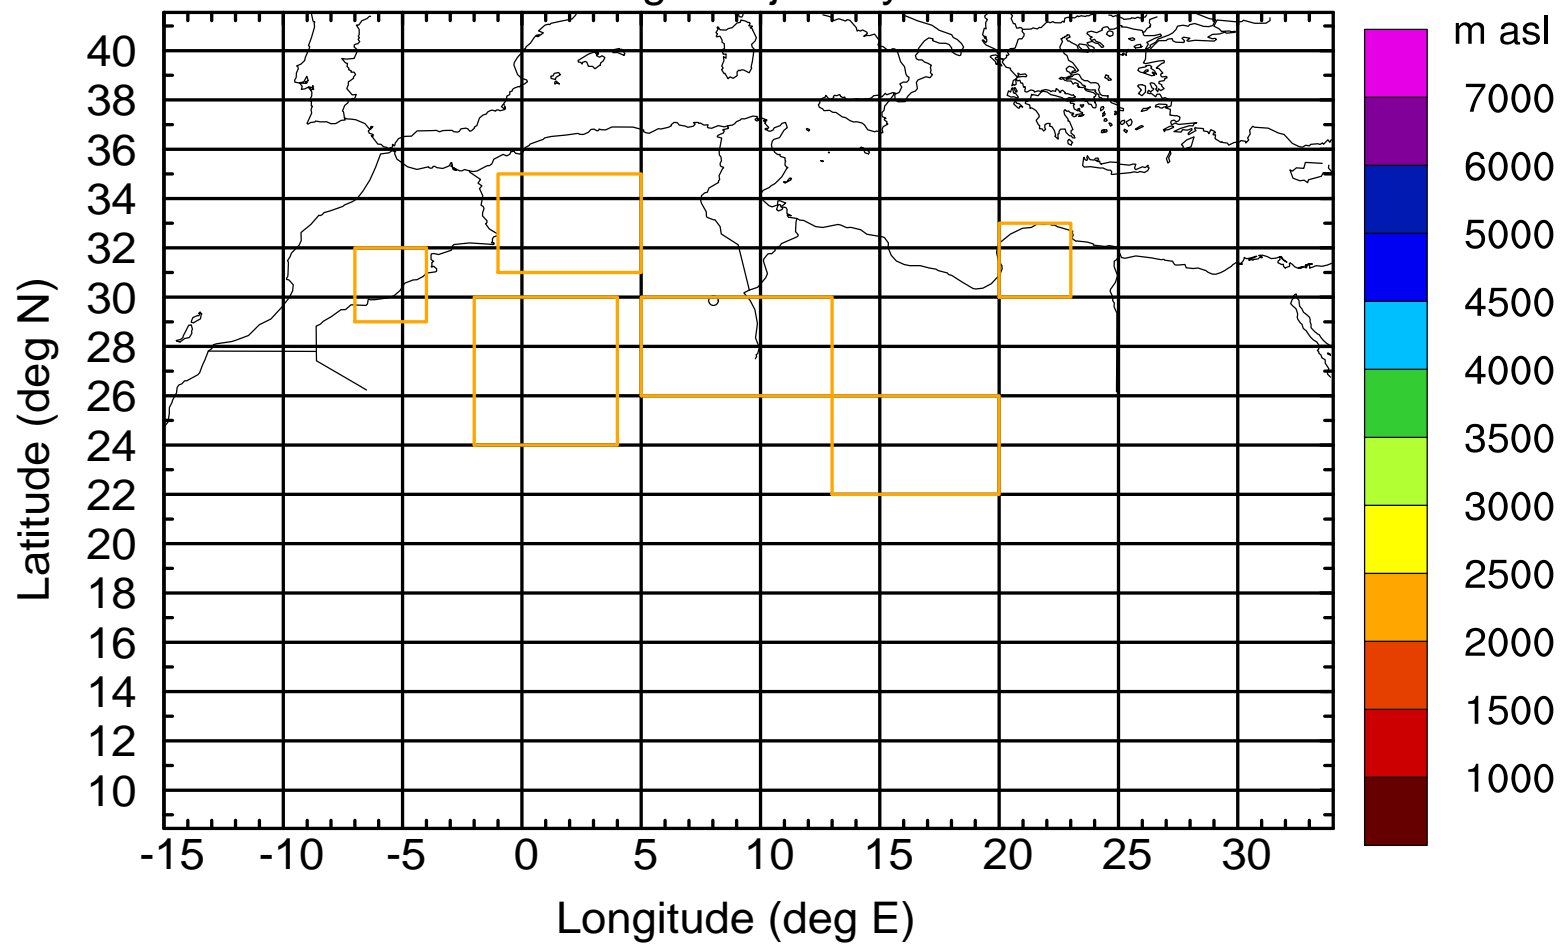

Limassol lidar 34.677N 33.037E

Flight trajectory

Limassol lidar 34.677N 33.037E

Flight trajectory

Limassol lidar 34.677N 33.037E

Flight trajectory

Limassol lidar 34.677N 33.037E

Flight trajectory