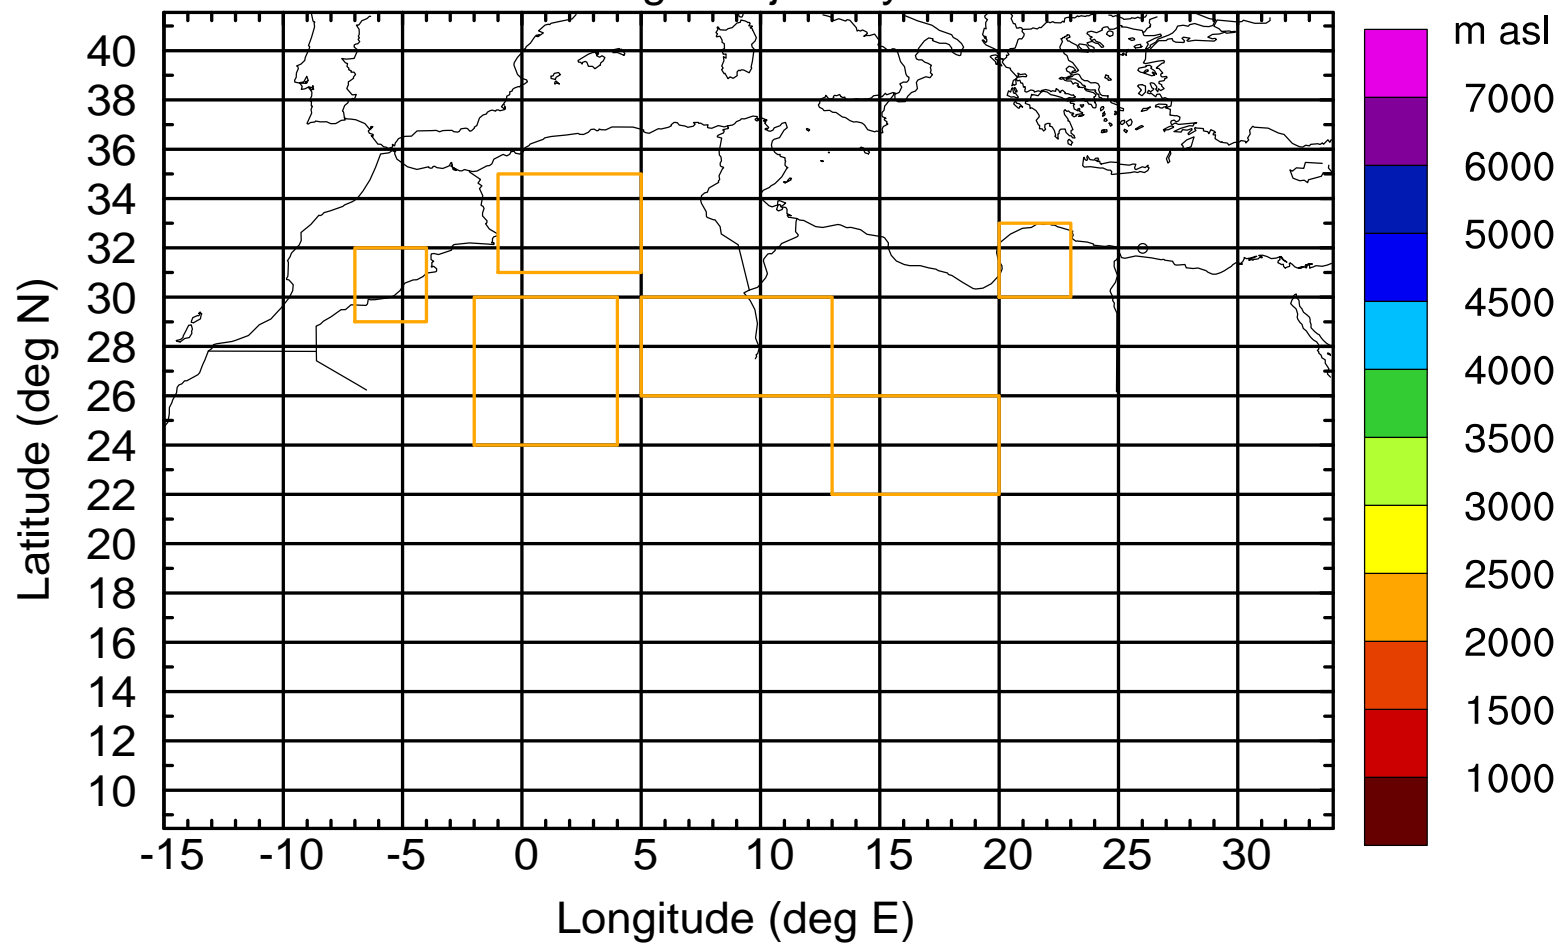

Limassol lidar 34.677N 33.037E

Flight trajectory

Limassol lidar 34.677N 33.037E

Flight trajectory

Limassol lidar 34.677N 33.037E

Flight trajectory

Limassol lidar 34.677N 33.037E

Flight trajectory