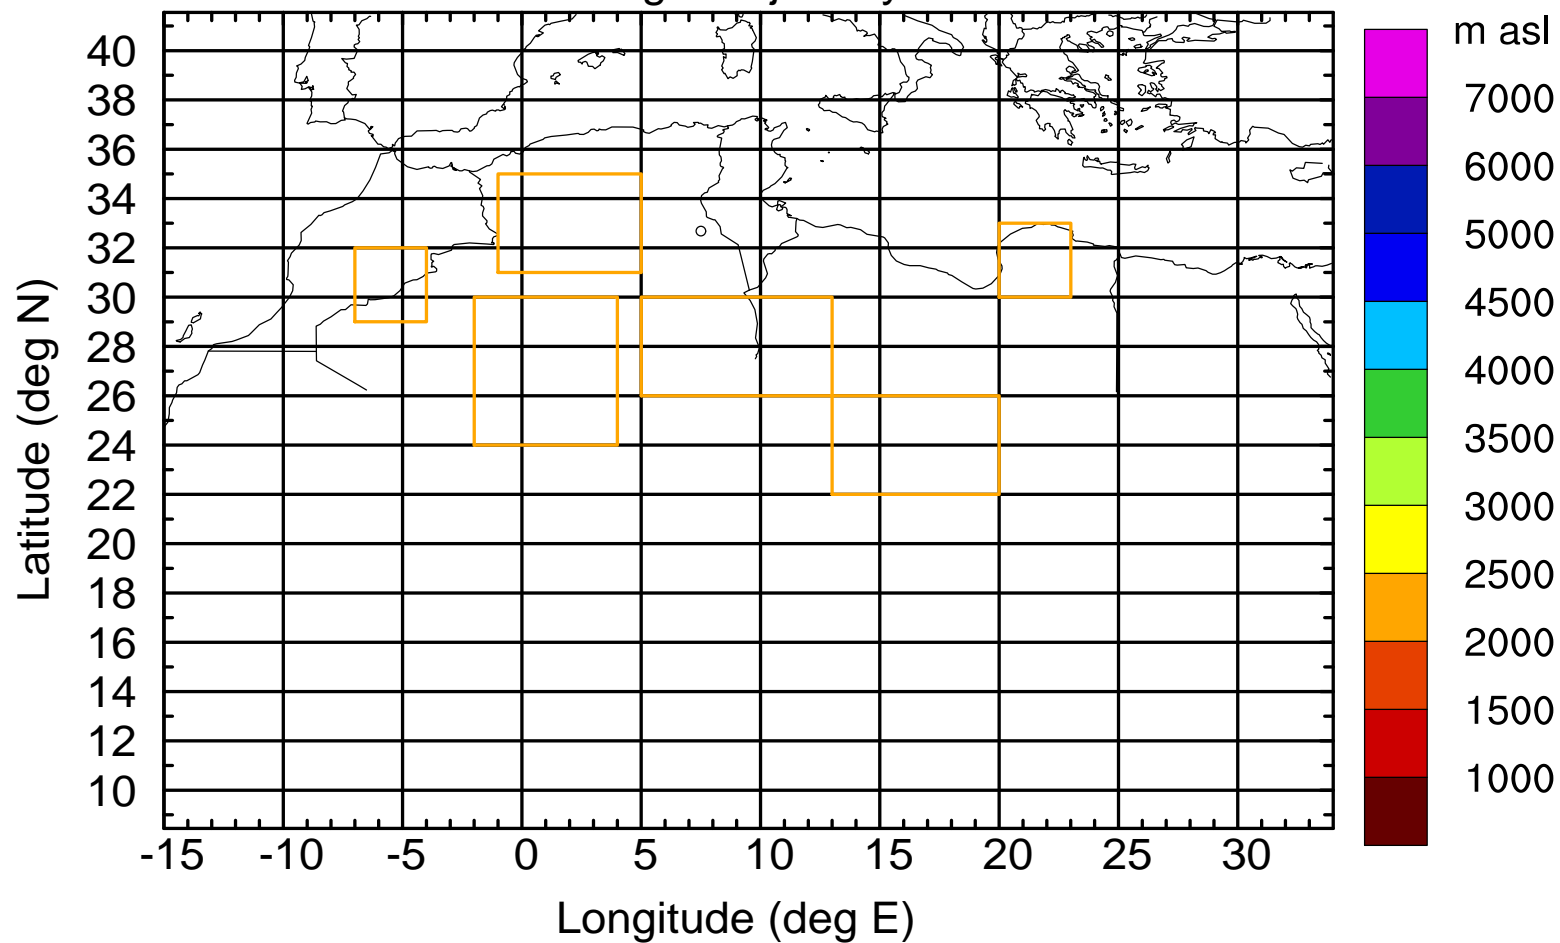

Limassol lidar 34.677N 33.037E

Flight trajectory

Limassol lidar 34.677N 33.037E

Flight trajectory

Limassol lidar 34.677N 33.037E

Flight trajectory

Limassol lidar 34.677N 33.037E

Flight trajectory