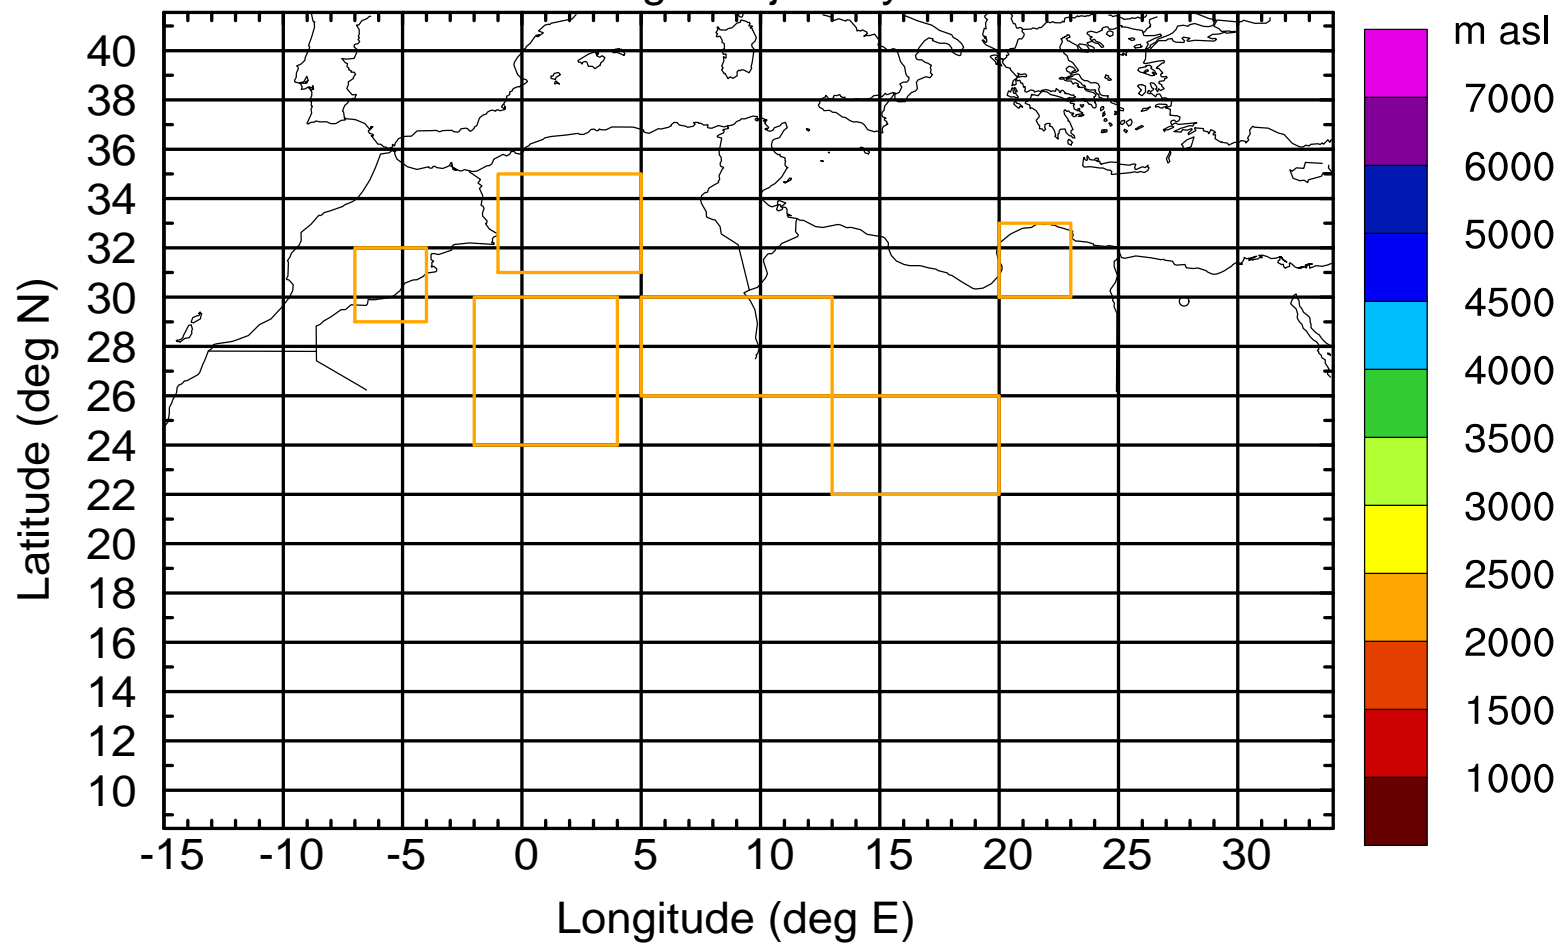

Limassol lidar 34.677N 33.037E

Flight trajectory

Limassol lidar 34.677N 33.037E

Flight trajectory

Limassol lidar 34.677N 33.037E

Flight trajectory

Limassol lidar 34.677N 33.037E

Flight trajectory