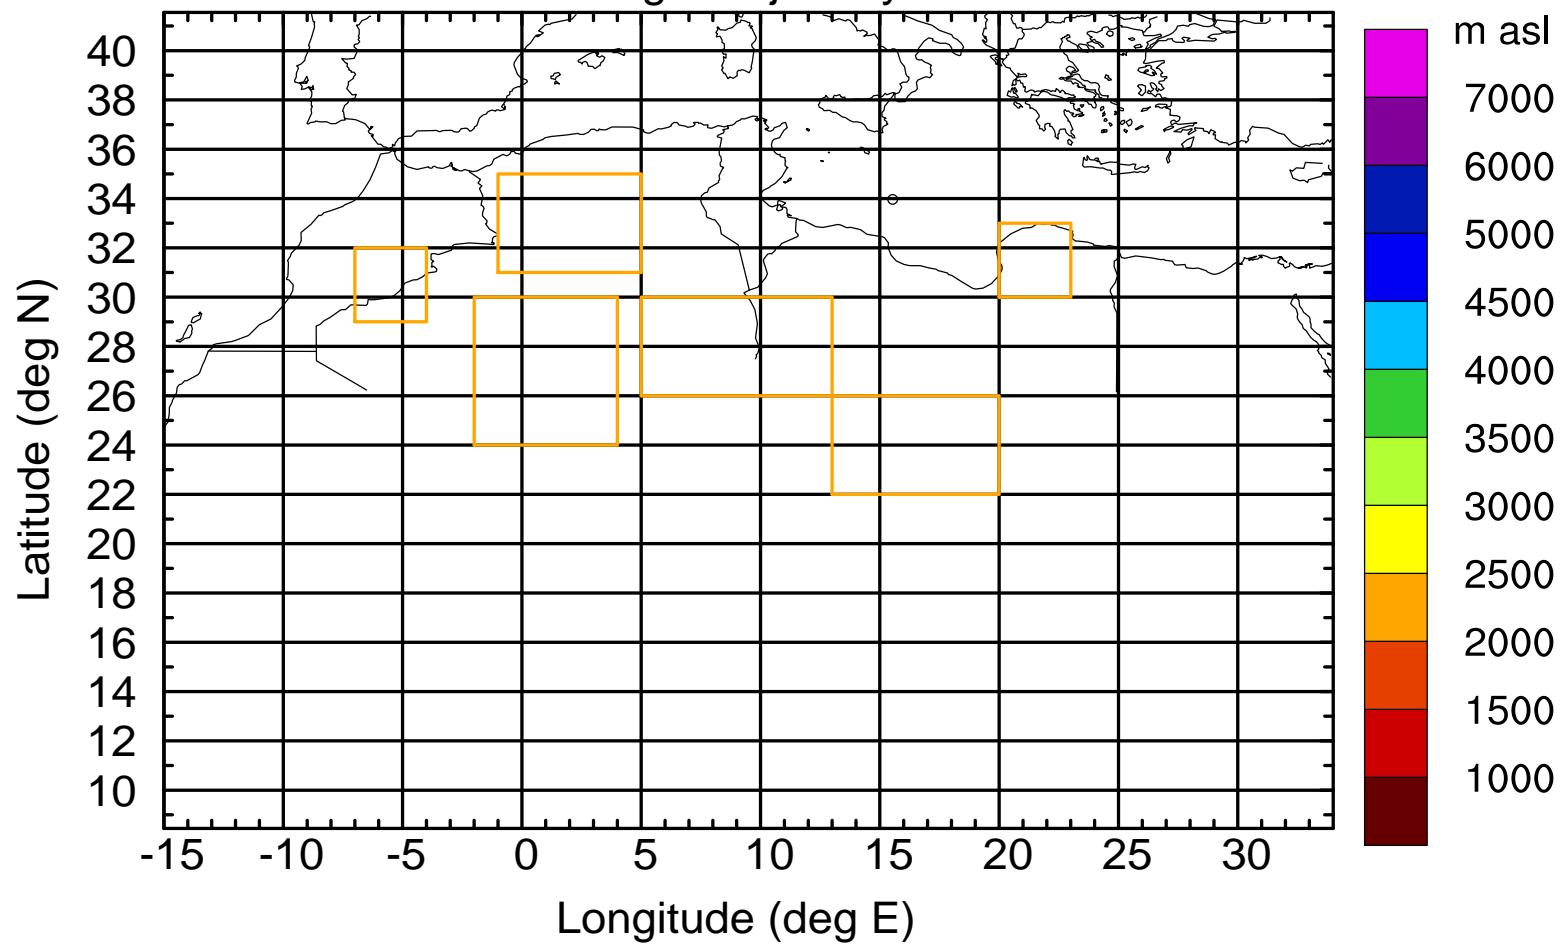

Limassol lidar 34.677N 33.037E

Flight trajectory