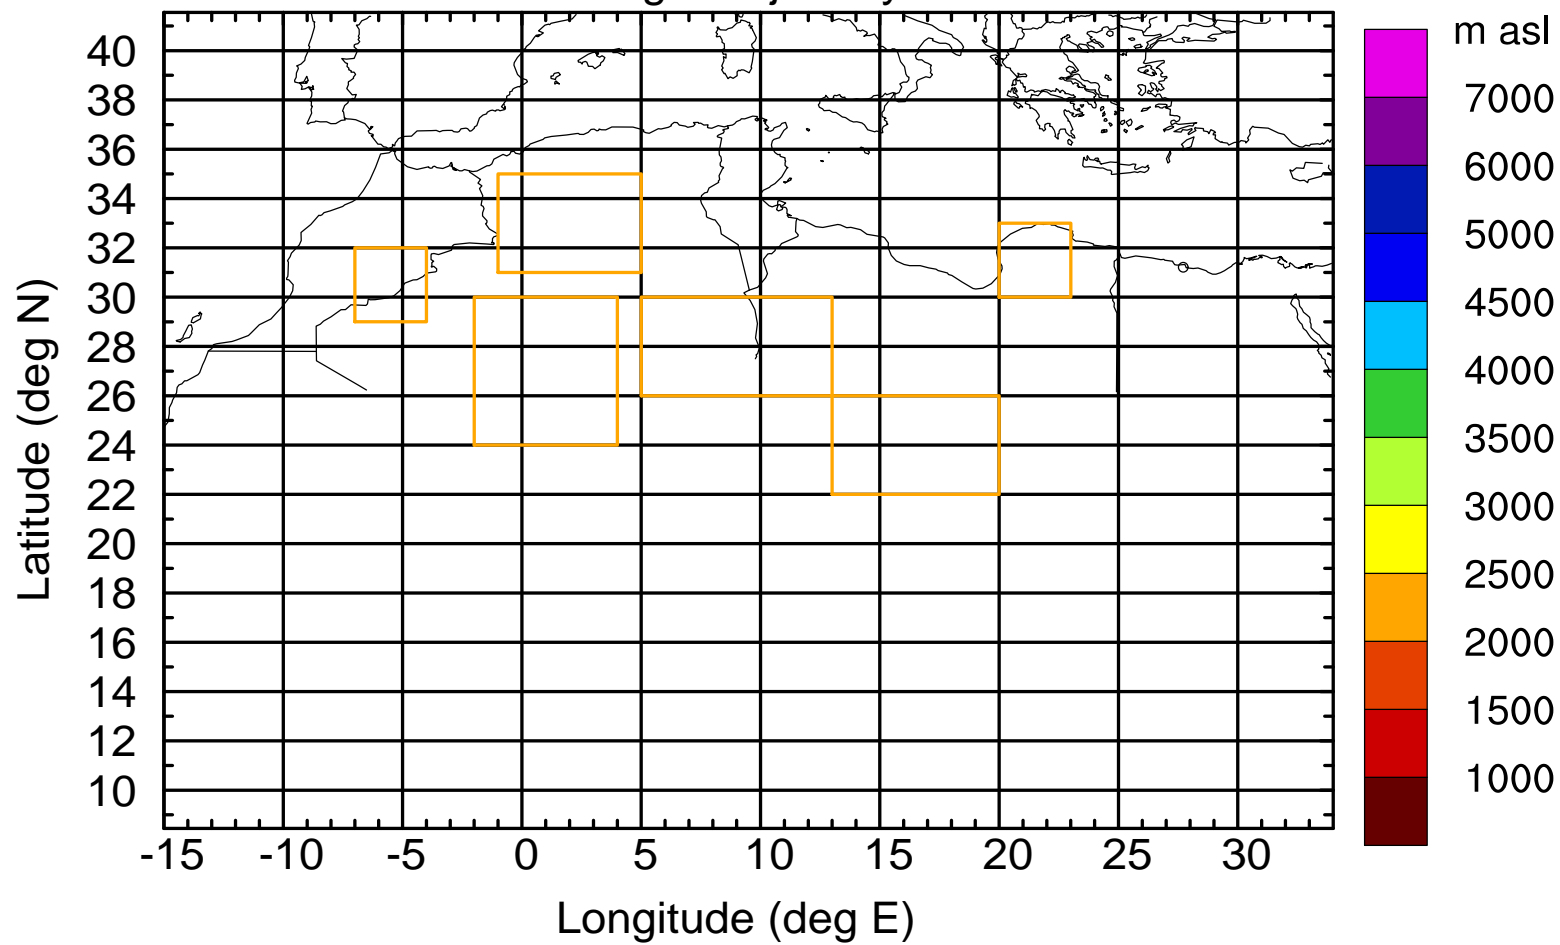

Limassol lidar 34.677N 33.037E

Flight trajectory

Limassol lidar 34.677N 33.037E

Flight trajectory

Limassol lidar 34.677N 33.037E

Flight trajectory

Limassol lidar 34.677N 33.037E

Flight trajectory