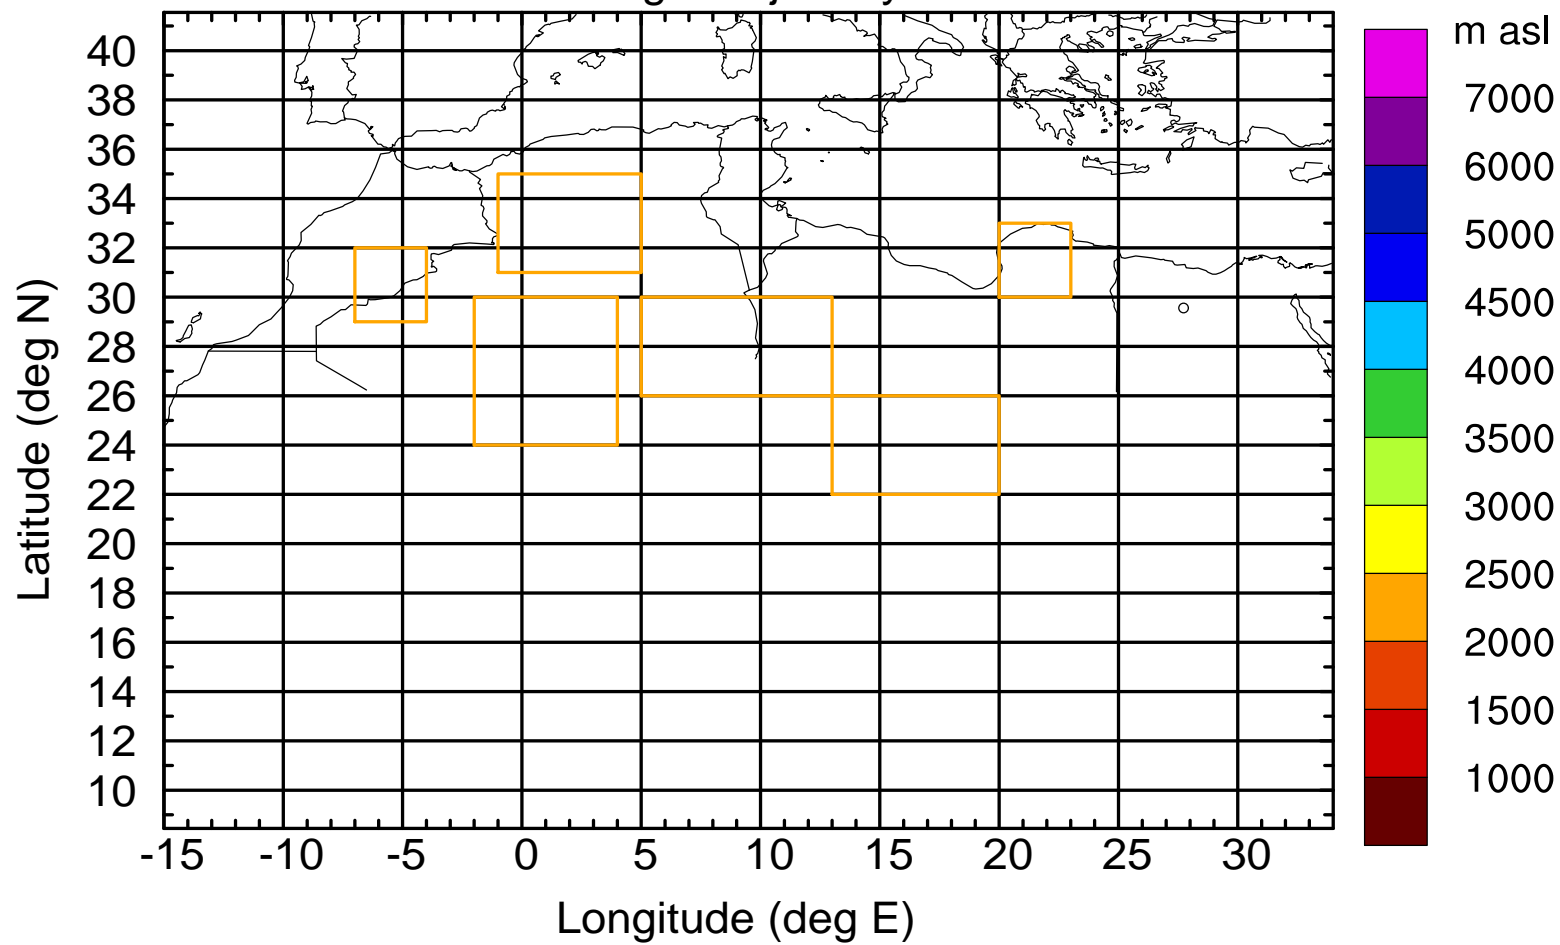

Limassol lidar 34.677N 33.037E

Flight trajectory