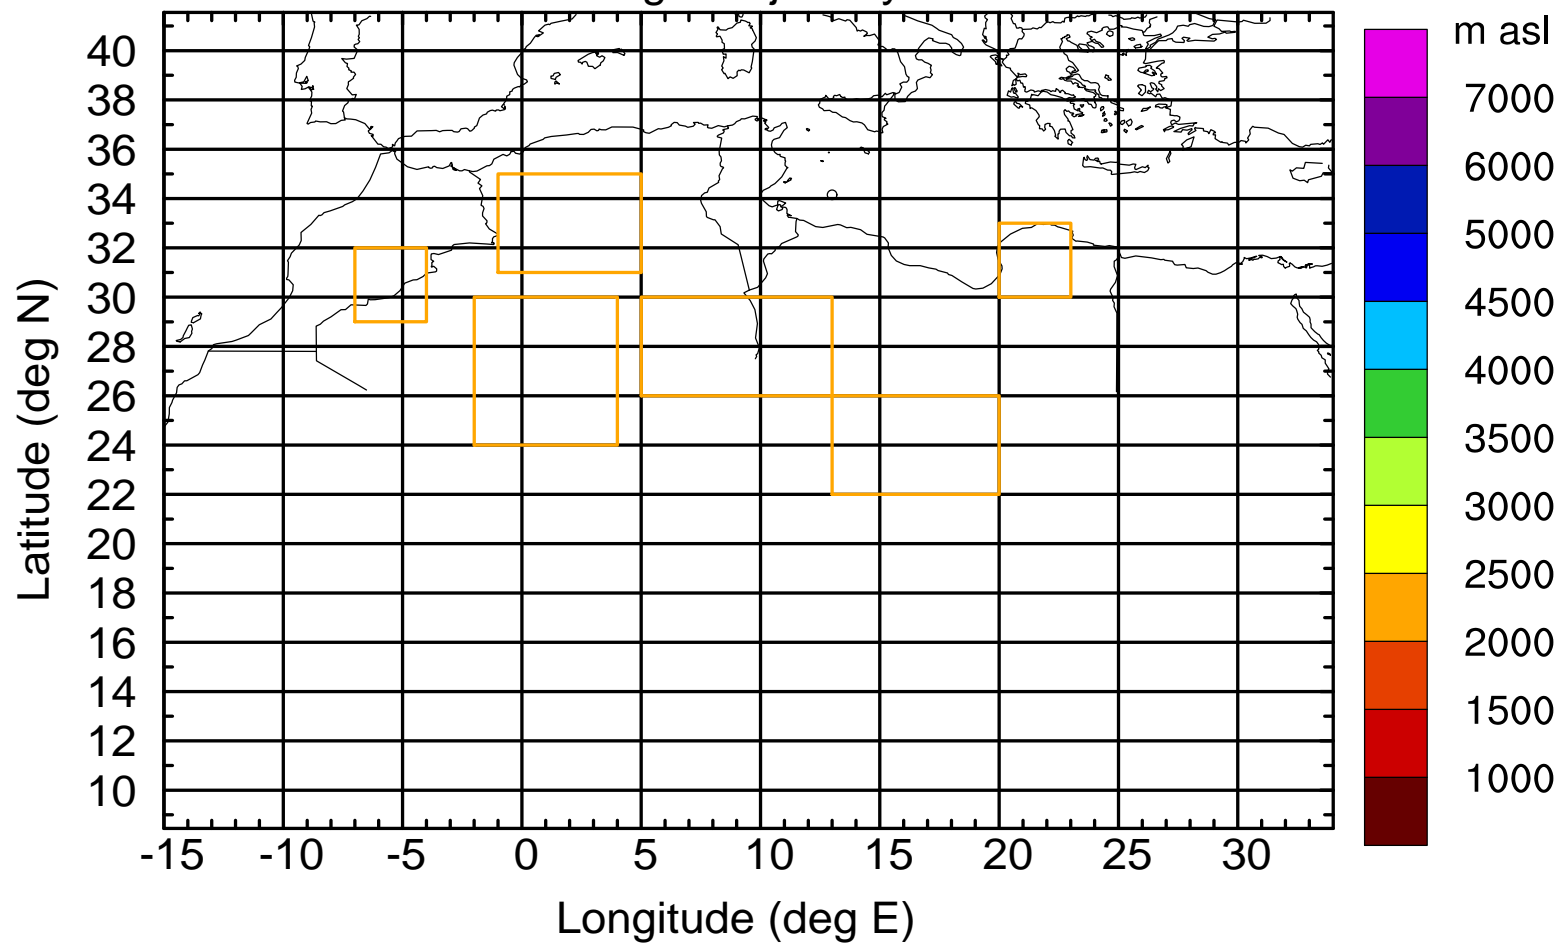

Limassol lidar 34.677N 33.037E

Flight trajectory

Limassol lidar 34.677N 33.037E

Flight trajectory

Limassol lidar 34.677N 33.037E

Flight trajectory

Limassol lidar 34.677N 33.037E

Flight trajectory