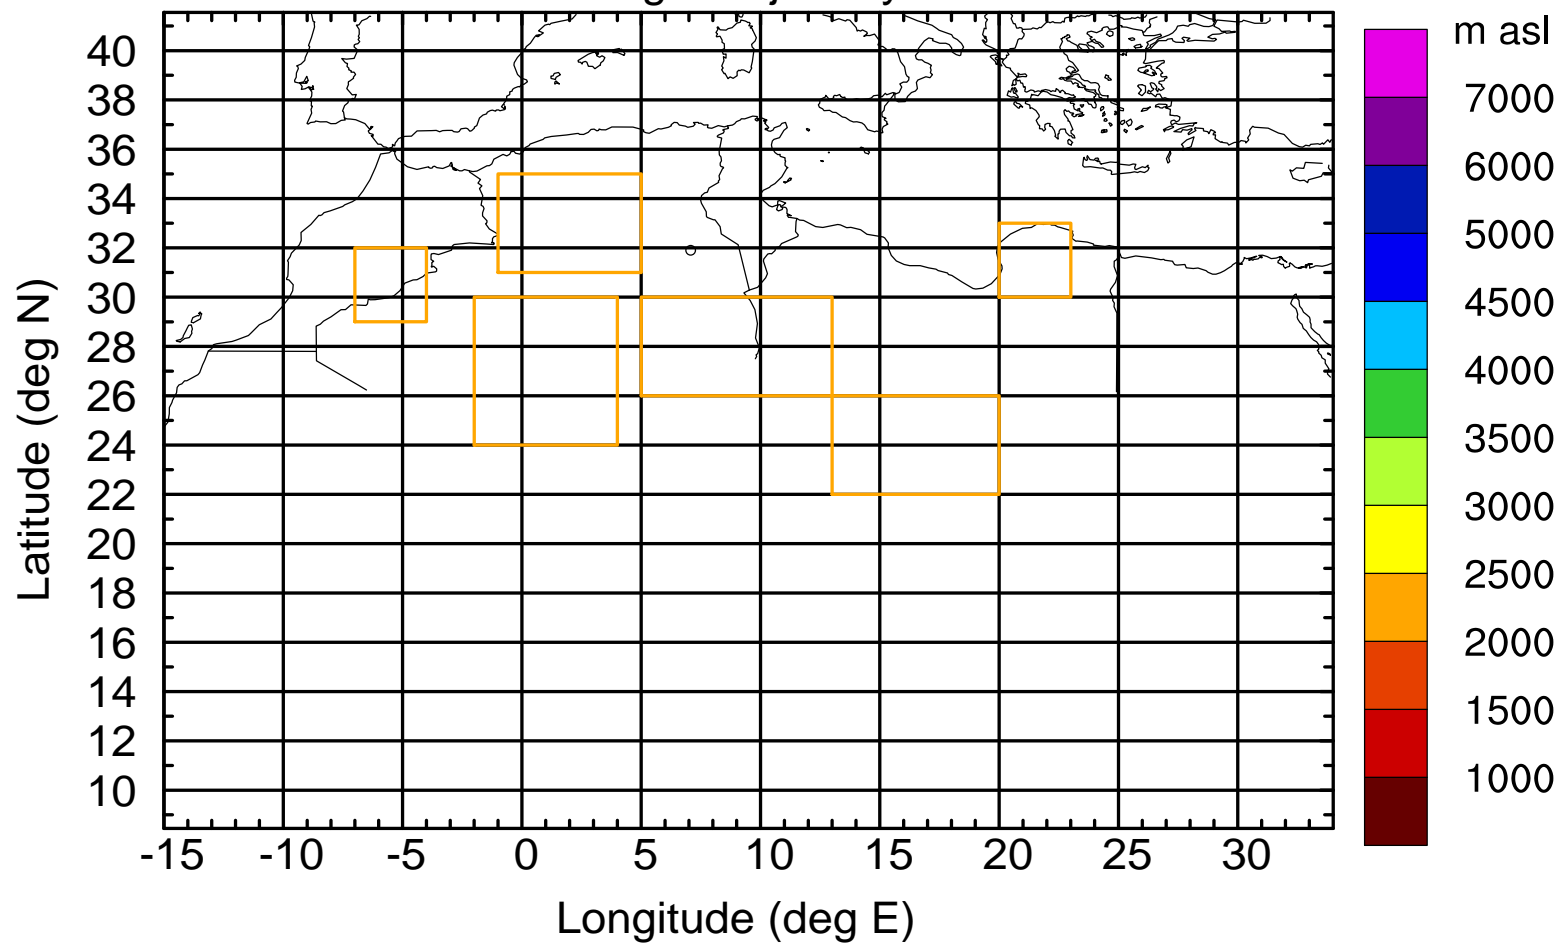

Limassol lidar 34.677N 33.037E

Flight trajectory

Limassol lidar 34.677N 33.037E

Flight trajectory

Limassol lidar 34.677N 33.037E

Flight trajectory

Limassol lidar 34.677N 33.037E

Flight trajectory