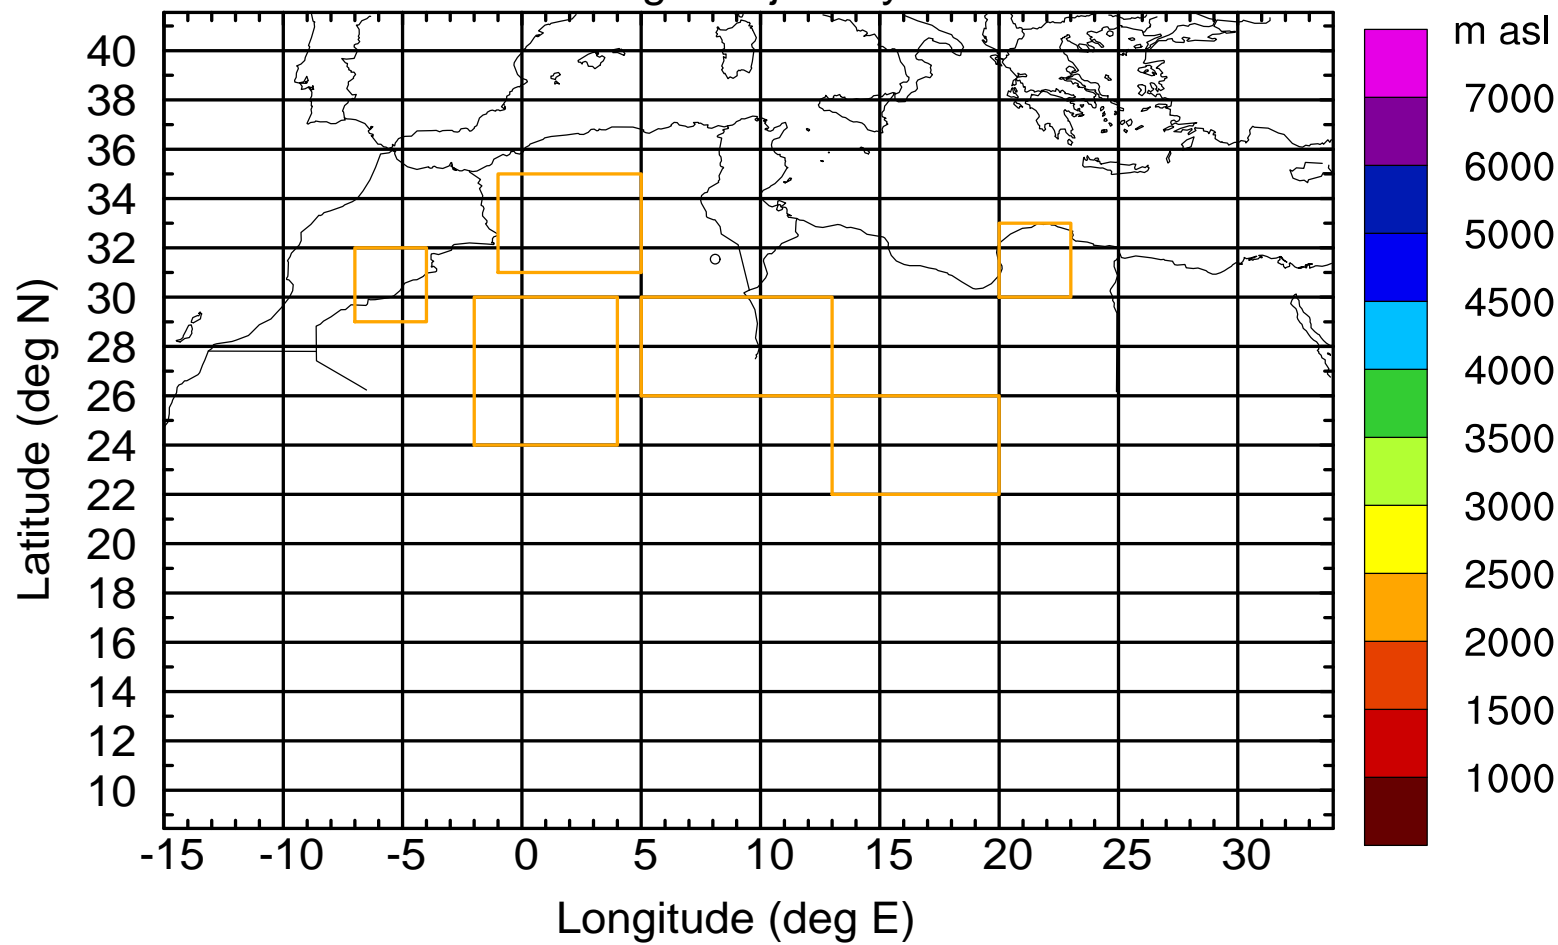

Limassol lidar 34.677N 33.037E

Flight trajectory

Limassol lidar 34.677N 33.037E

Flight trajectory

Limassol lidar 34.677N 33.037E

Flight trajectory

Limassol lidar 34.677N 33.037E

Flight trajectory