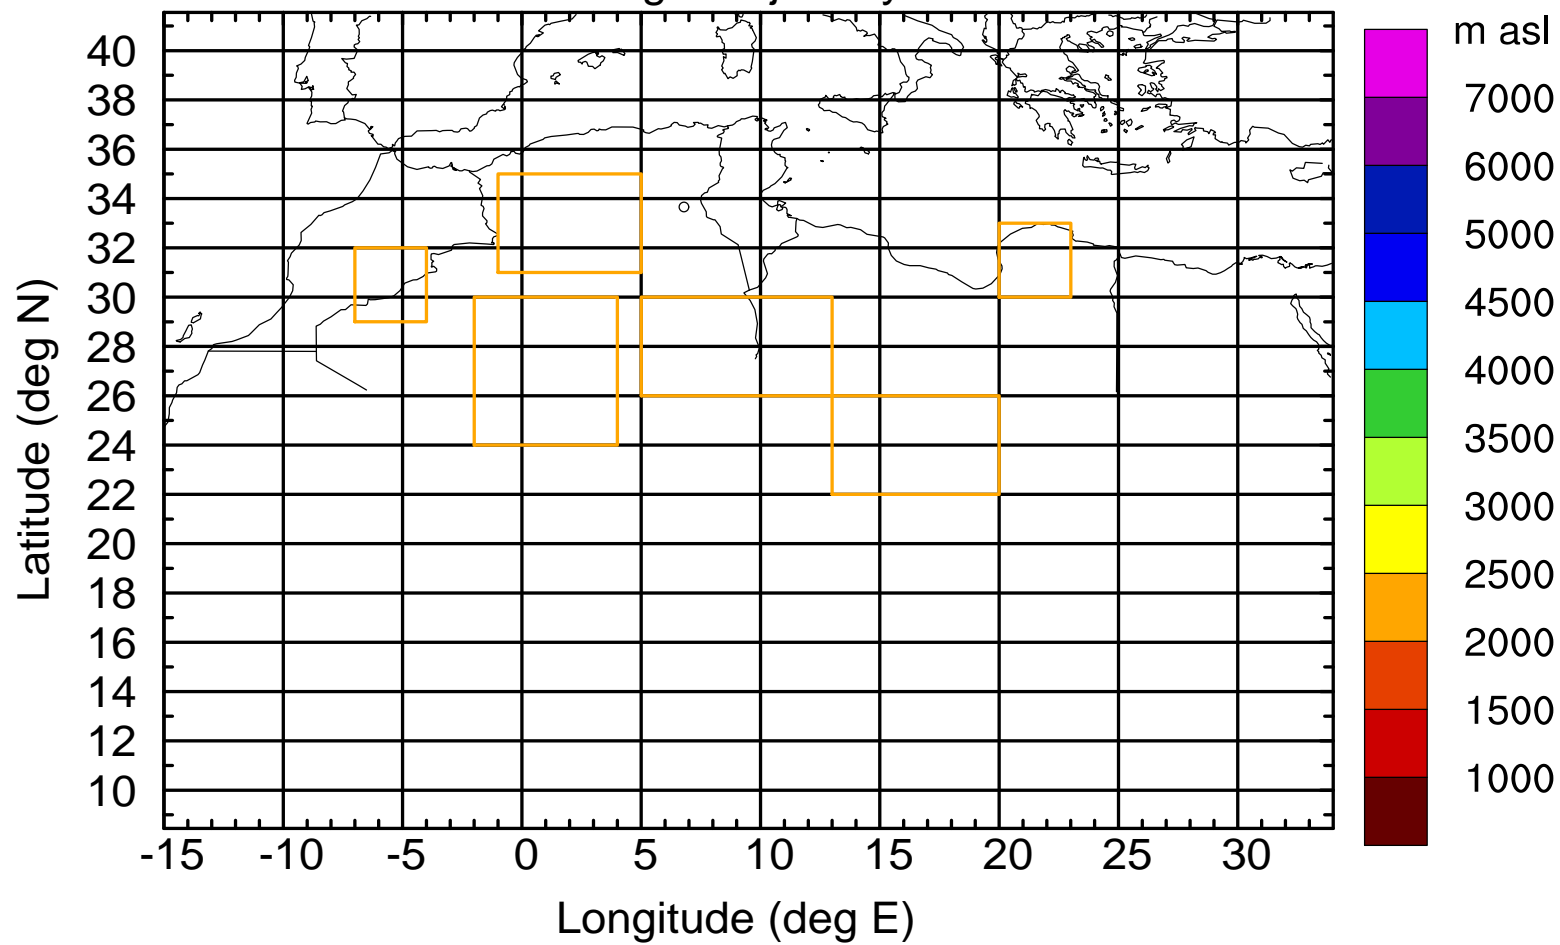

Limassol lidar 34.677N 33.037E

Flight trajectory

Limassol lidar 34.677N 33.037E

Flight trajectory

Limassol lidar 34.677N 33.037E

Flight trajectory

Limassol lidar 34.677N 33.037E

Flight trajectory