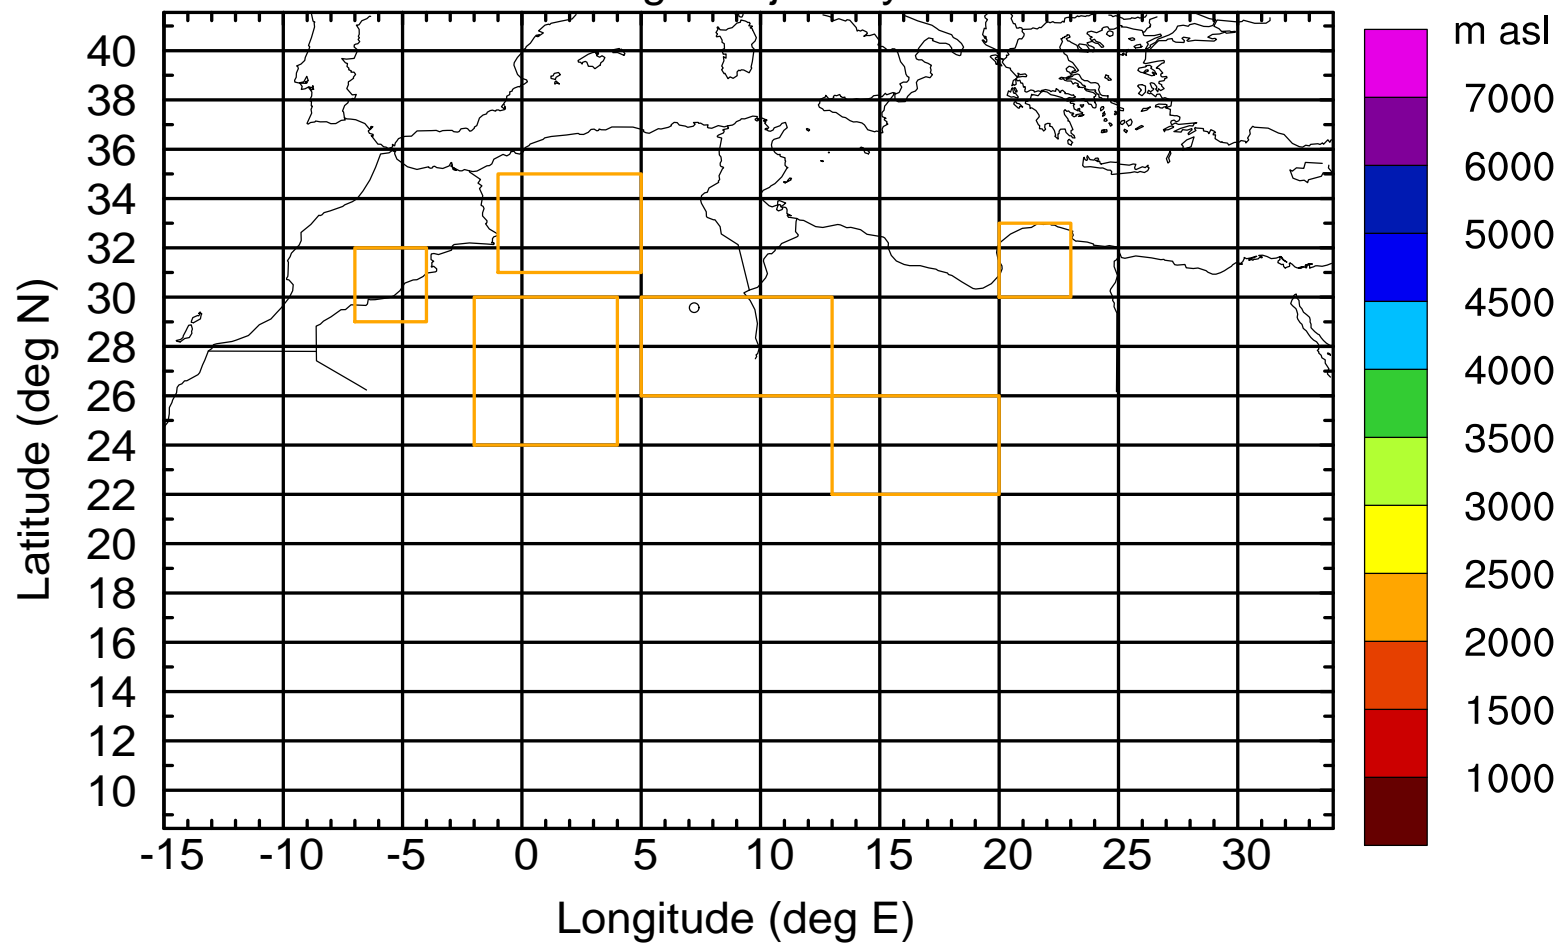

Limassol lidar 34.677N 33.037E

Flight trajectory

Limassol lidar 34.677N 33.037E

Flight trajectory

Limassol lidar 34.677N 33.037E

Flight trajectory

Limassol lidar 34.677N 33.037E

Flight trajectory