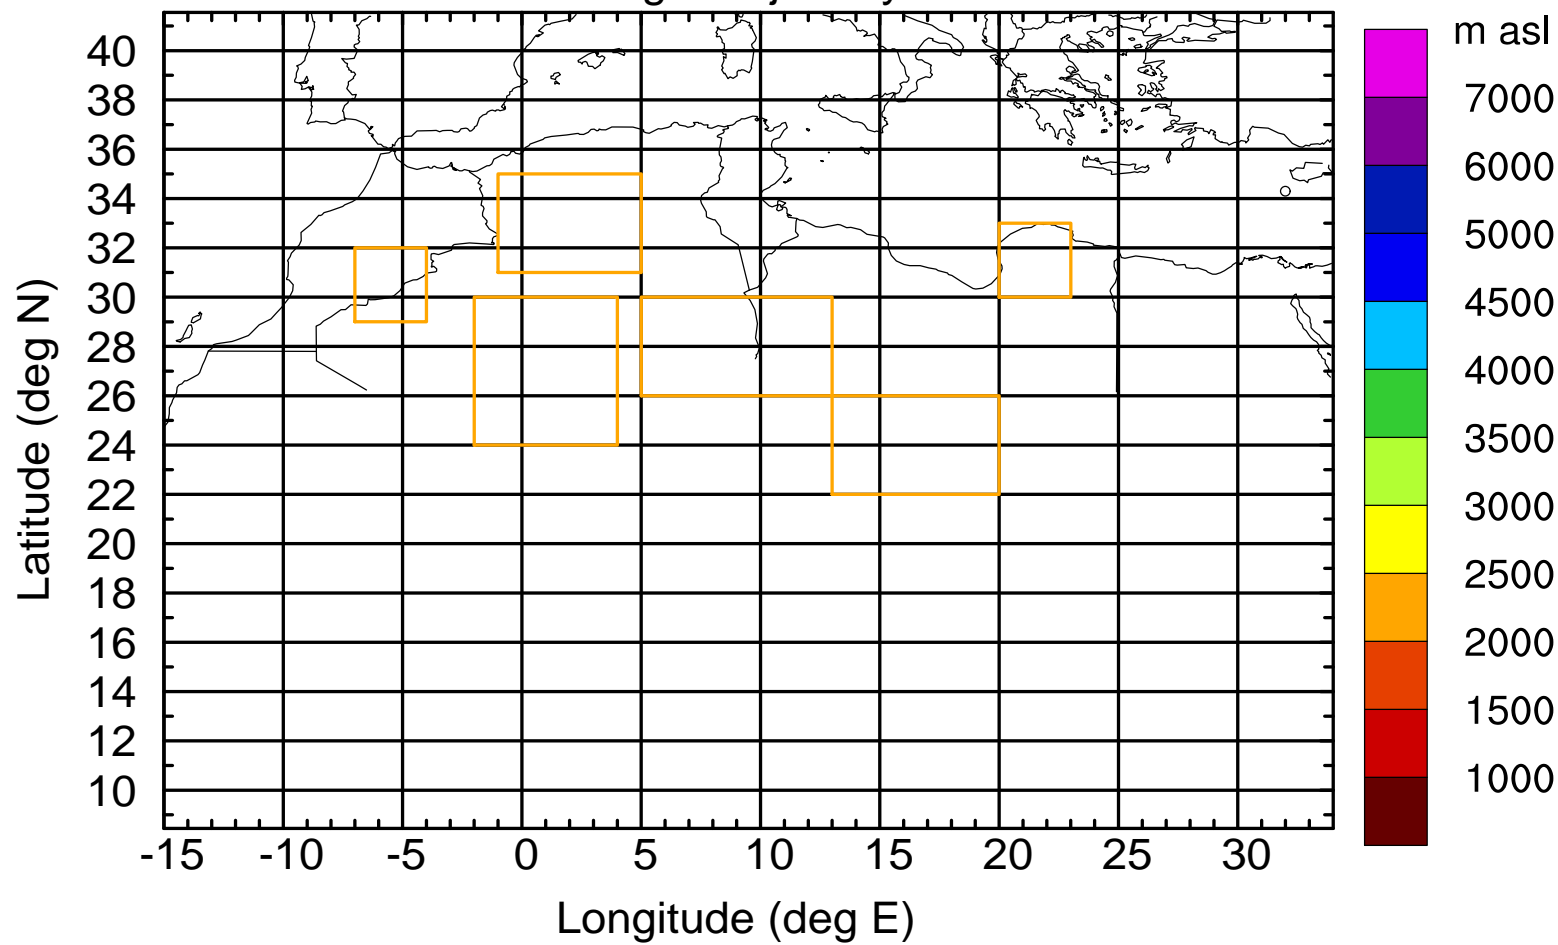

Limassol lidar 34.677N 33.037E

Flight trajectory

Limassol lidar 34.677N 33.037E

Flight trajectory

Limassol lidar 34.677N 33.037E

Flight trajectory

Limassol lidar 34.677N 33.037E

Flight trajectory