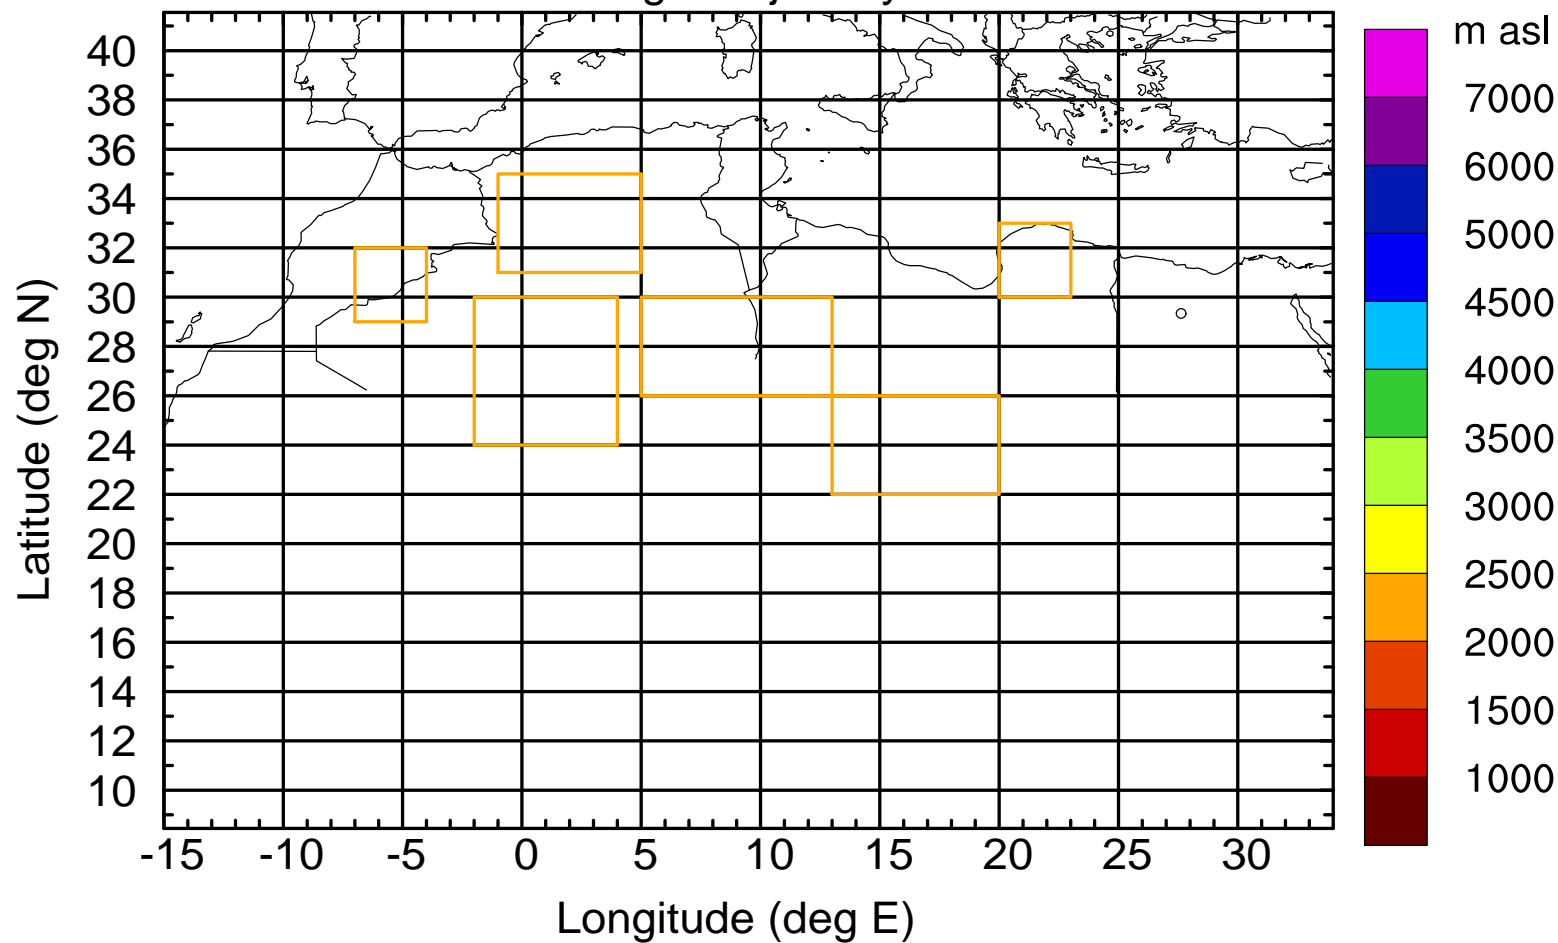

Limassol lidar 34.677N 33.037E

Flight trajectory

Limassol lidar 34.677N 33.037E

Flight trajectory

Limassol lidar 34.677N 33.037E

Flight trajectory

Limassol lidar 34.677N 33.037E

Flight trajectory