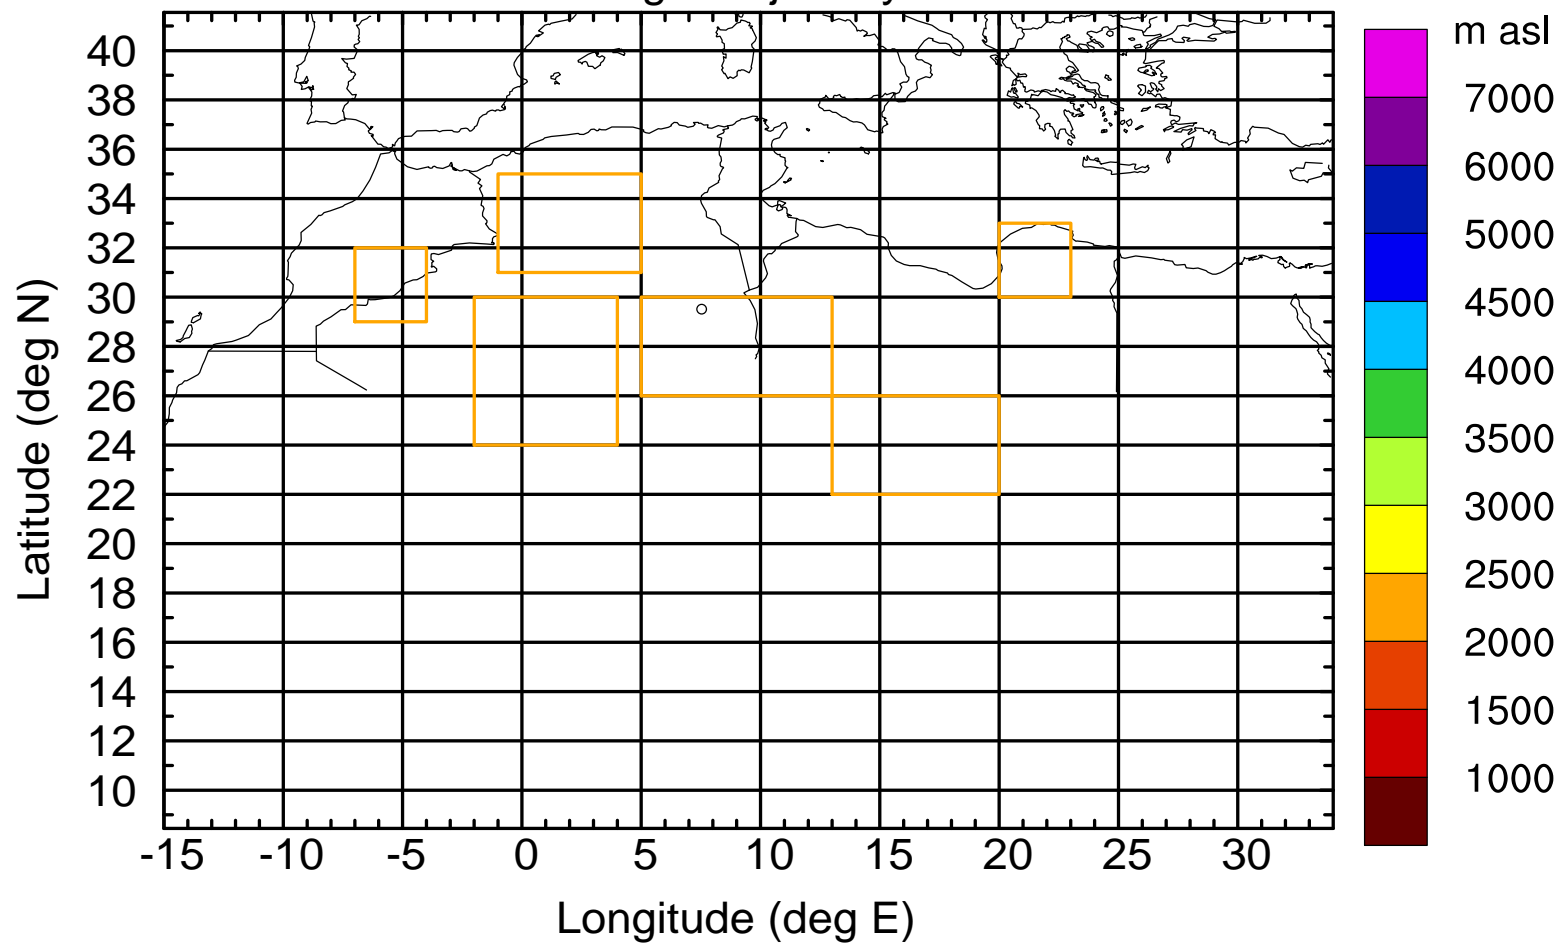

Limassol lidar 34.677N 33.037E

Flight trajectory

Limassol lidar 34.677N 33.037E

Flight trajectory

Limassol lidar 34.677N 33.037E

Flight trajectory

Limassol lidar 34.677N 33.037E

Flight trajectory