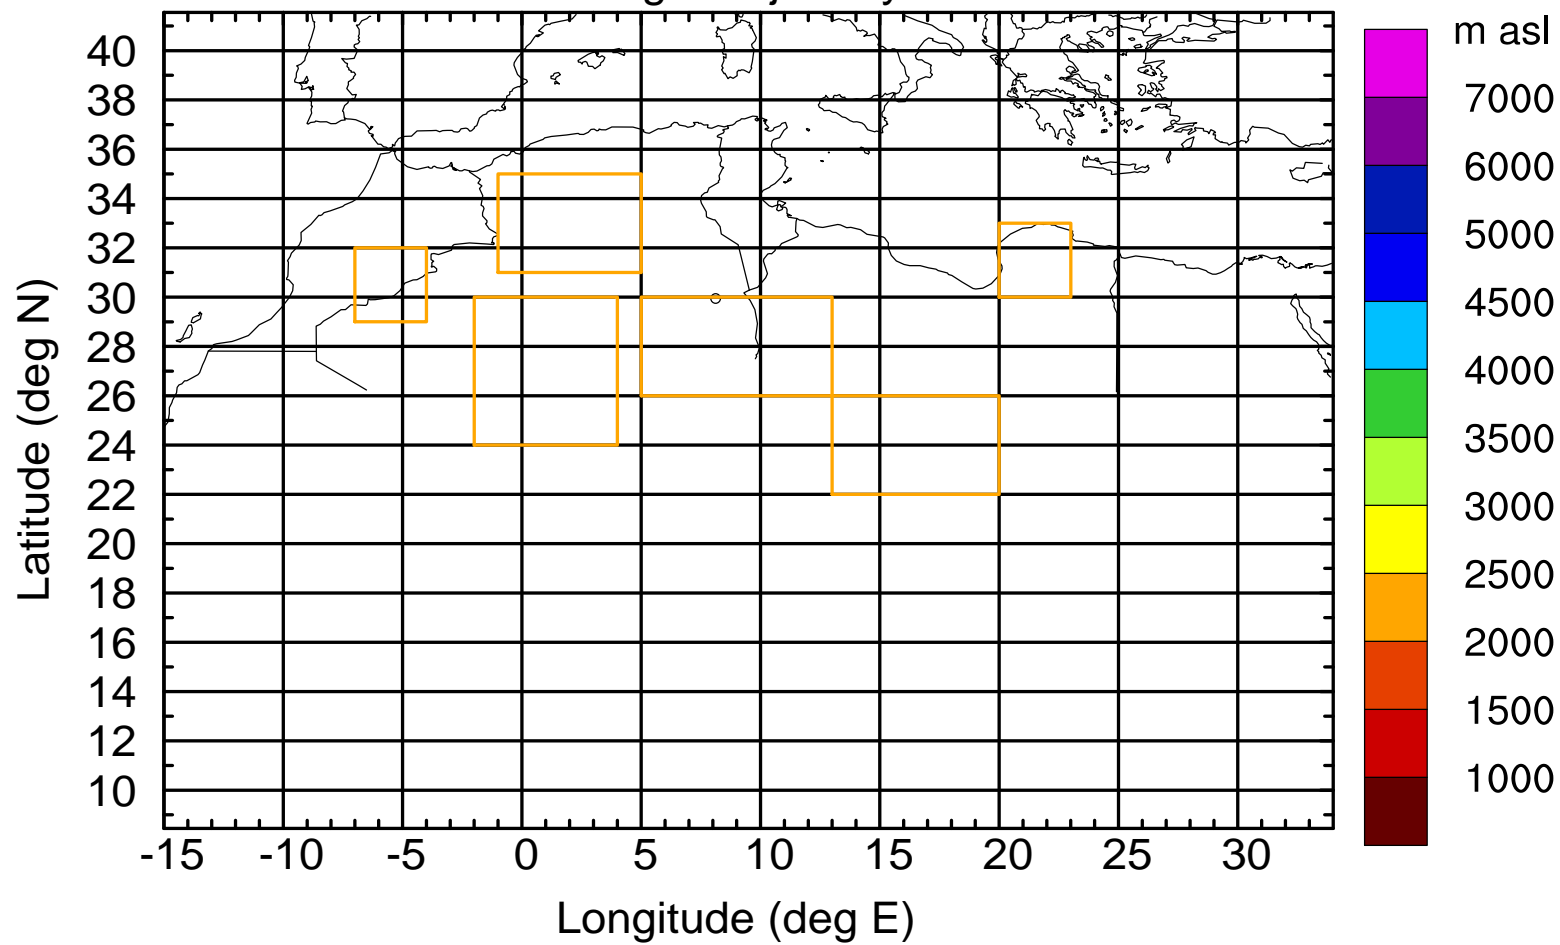

Limassol lidar 34.677N 33.037E

Flight trajectory

Limassol lidar 34.677N 33.037E

Flight trajectory

Limassol lidar 34.677N 33.037E

Flight trajectory

Limassol lidar 34.677N 33.037E

Flight trajectory