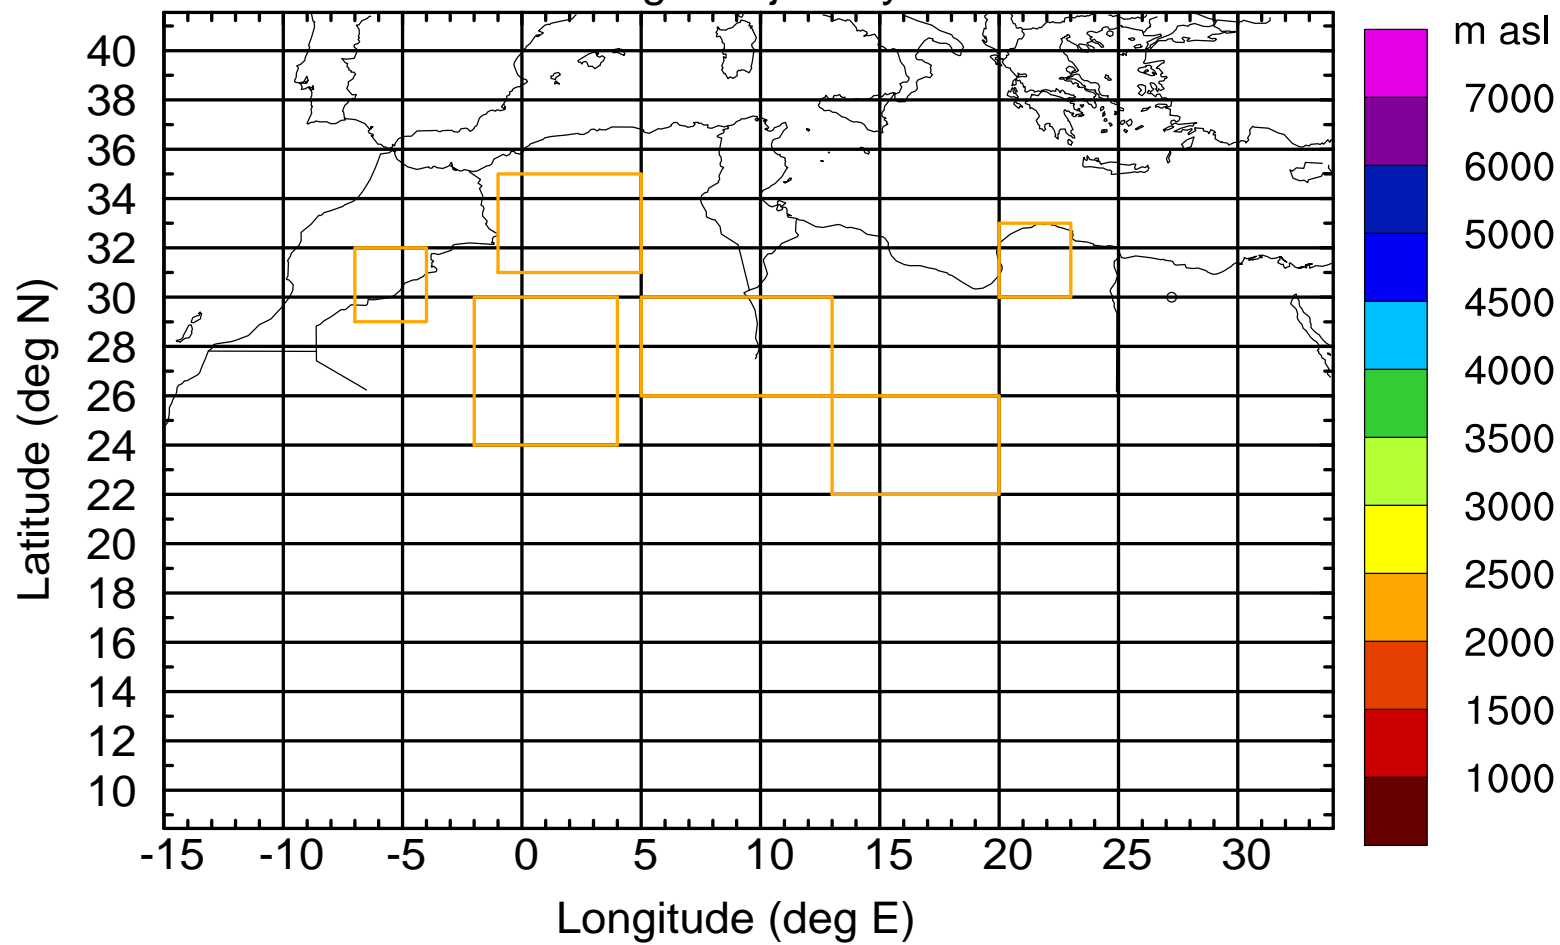

Limassol lidar 34.677N 33.037E

Flight trajectory