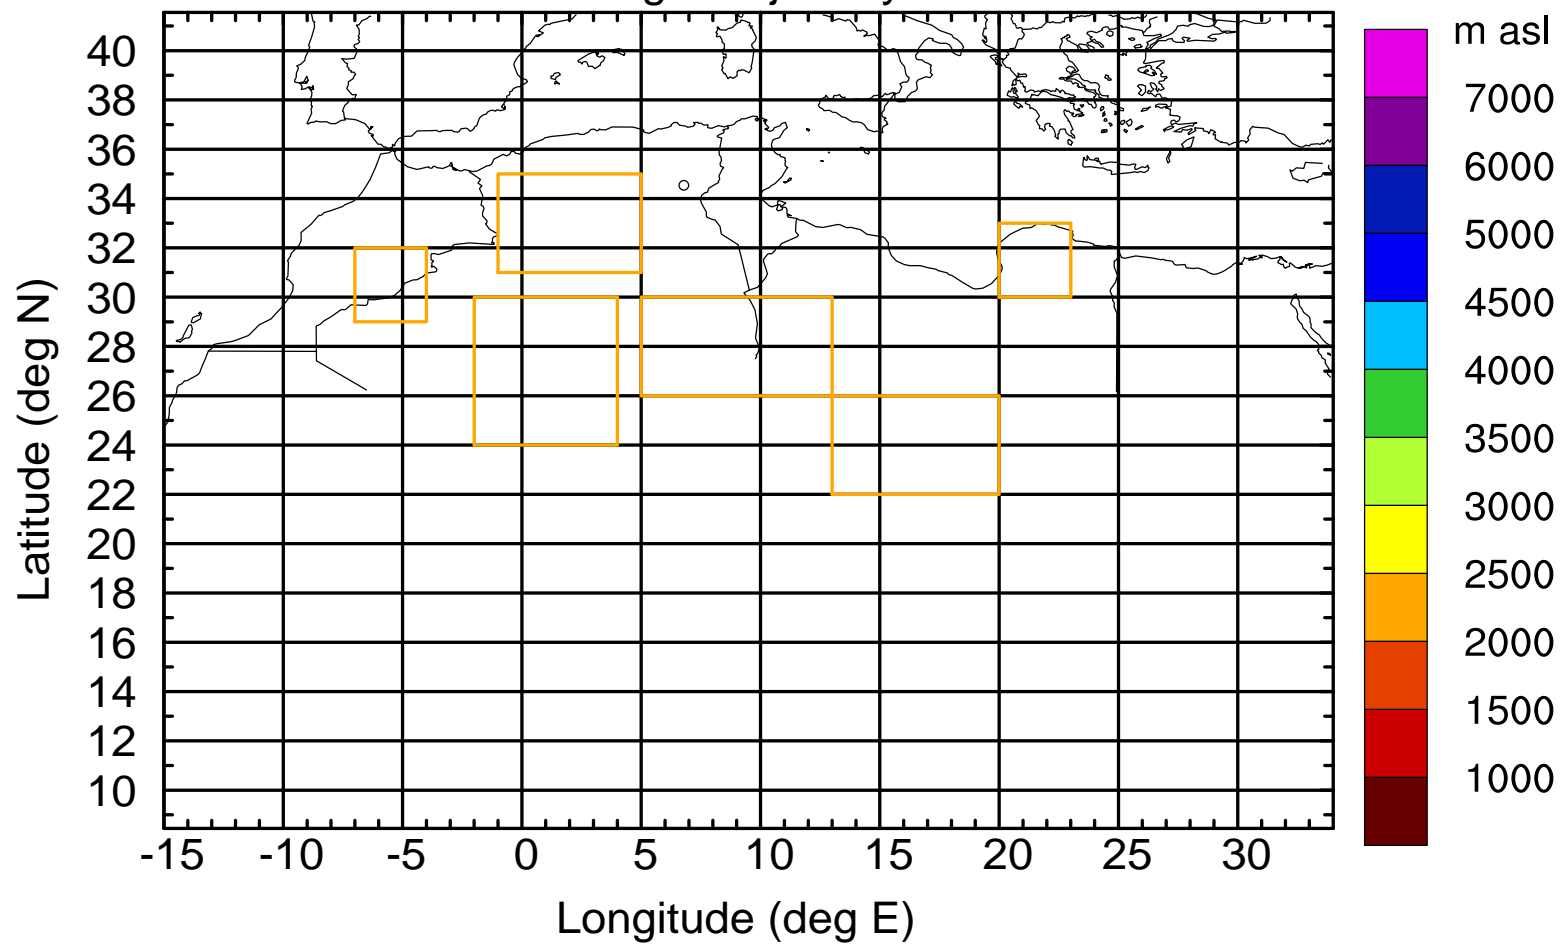

Limassol lidar 34.677N 33.037E

Flight trajectory

Limassol lidar 34.677N 33.037E

Flight trajectory

Limassol lidar 34.677N 33.037E

Flight trajectory

Limassol lidar 34.677N 33.037E

Flight trajectory