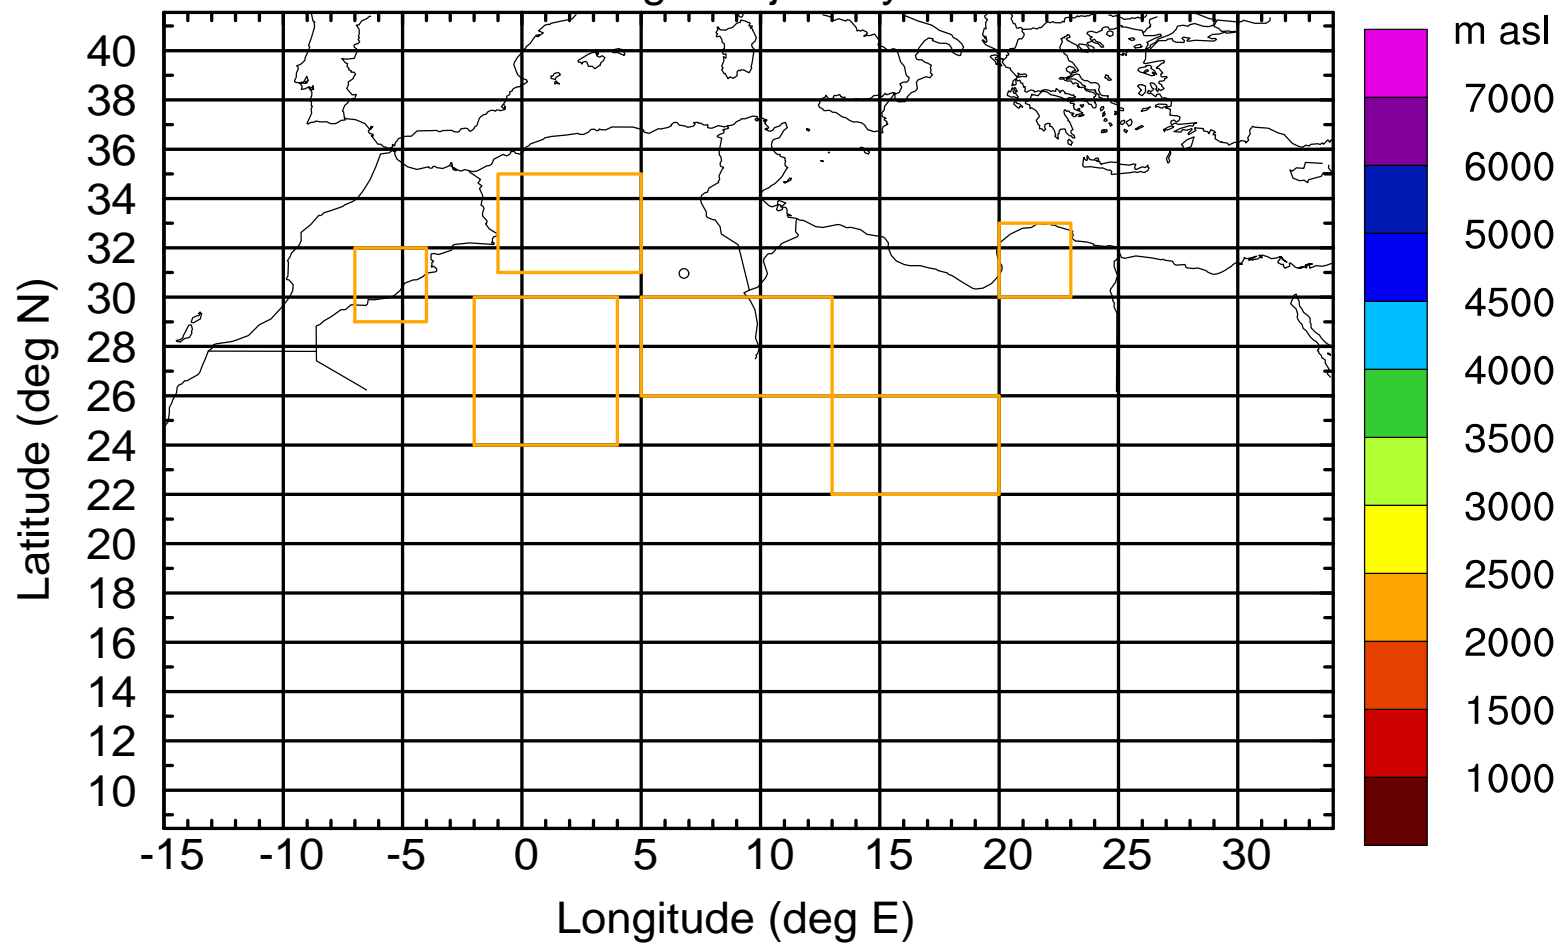

Limassol lidar 34.677N 33.037E

Flight trajectory