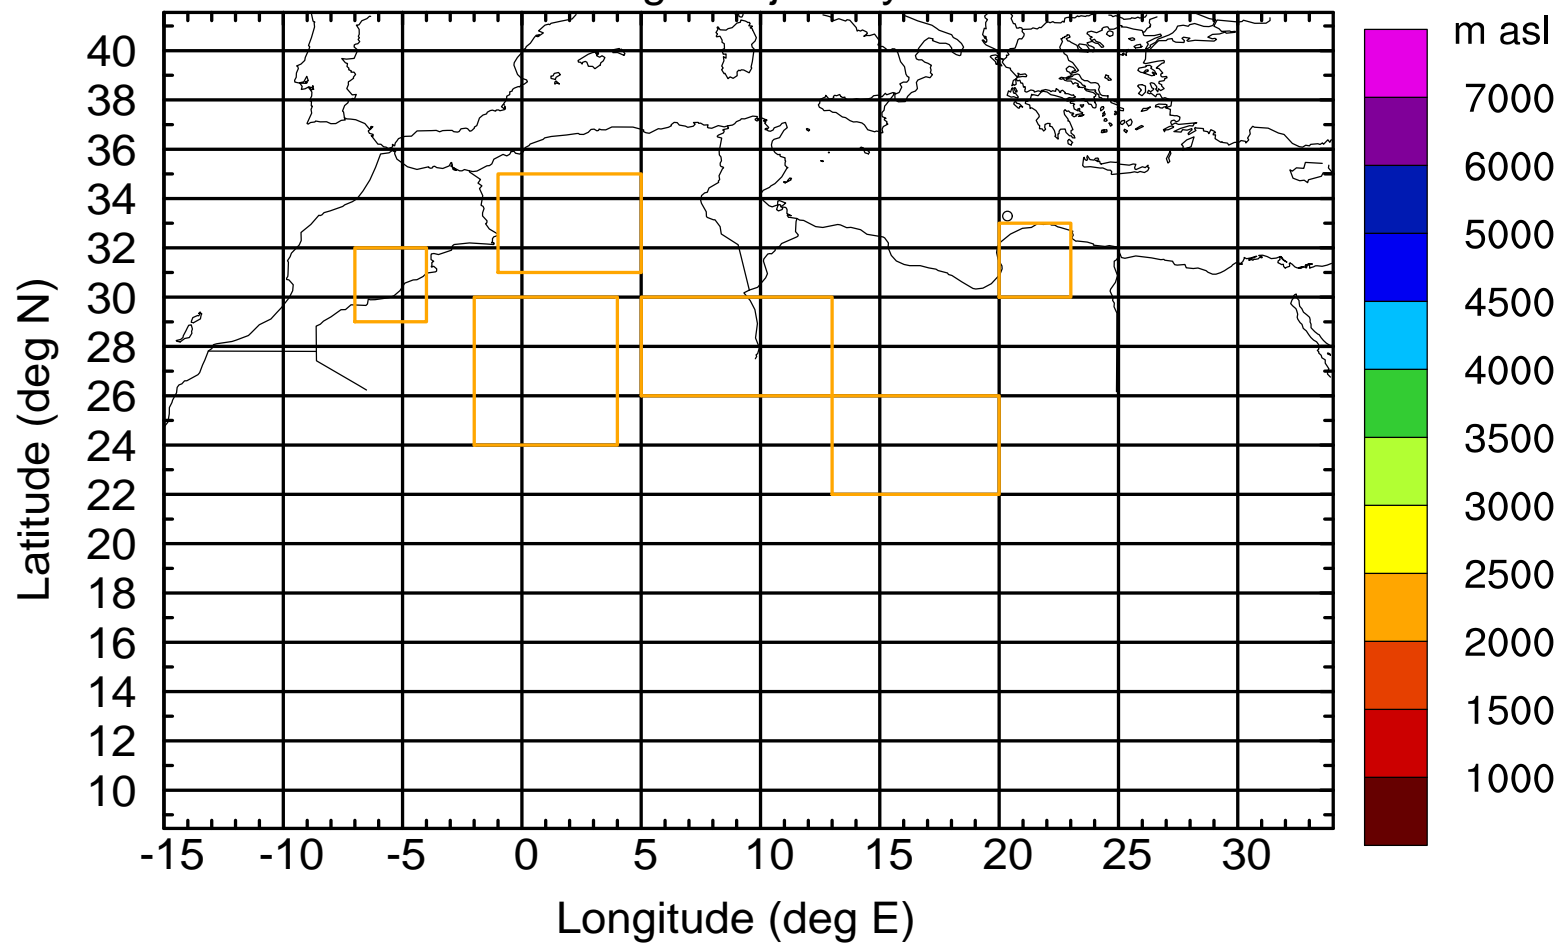

Limassol lidar 34.677N 33.037E

Flight trajectory

Limassol lidar 34.677N 33.037E

Flight trajectory

Limassol lidar 34.677N 33.037E

Flight trajectory

Limassol lidar 34.677N 33.037E

Flight trajectory