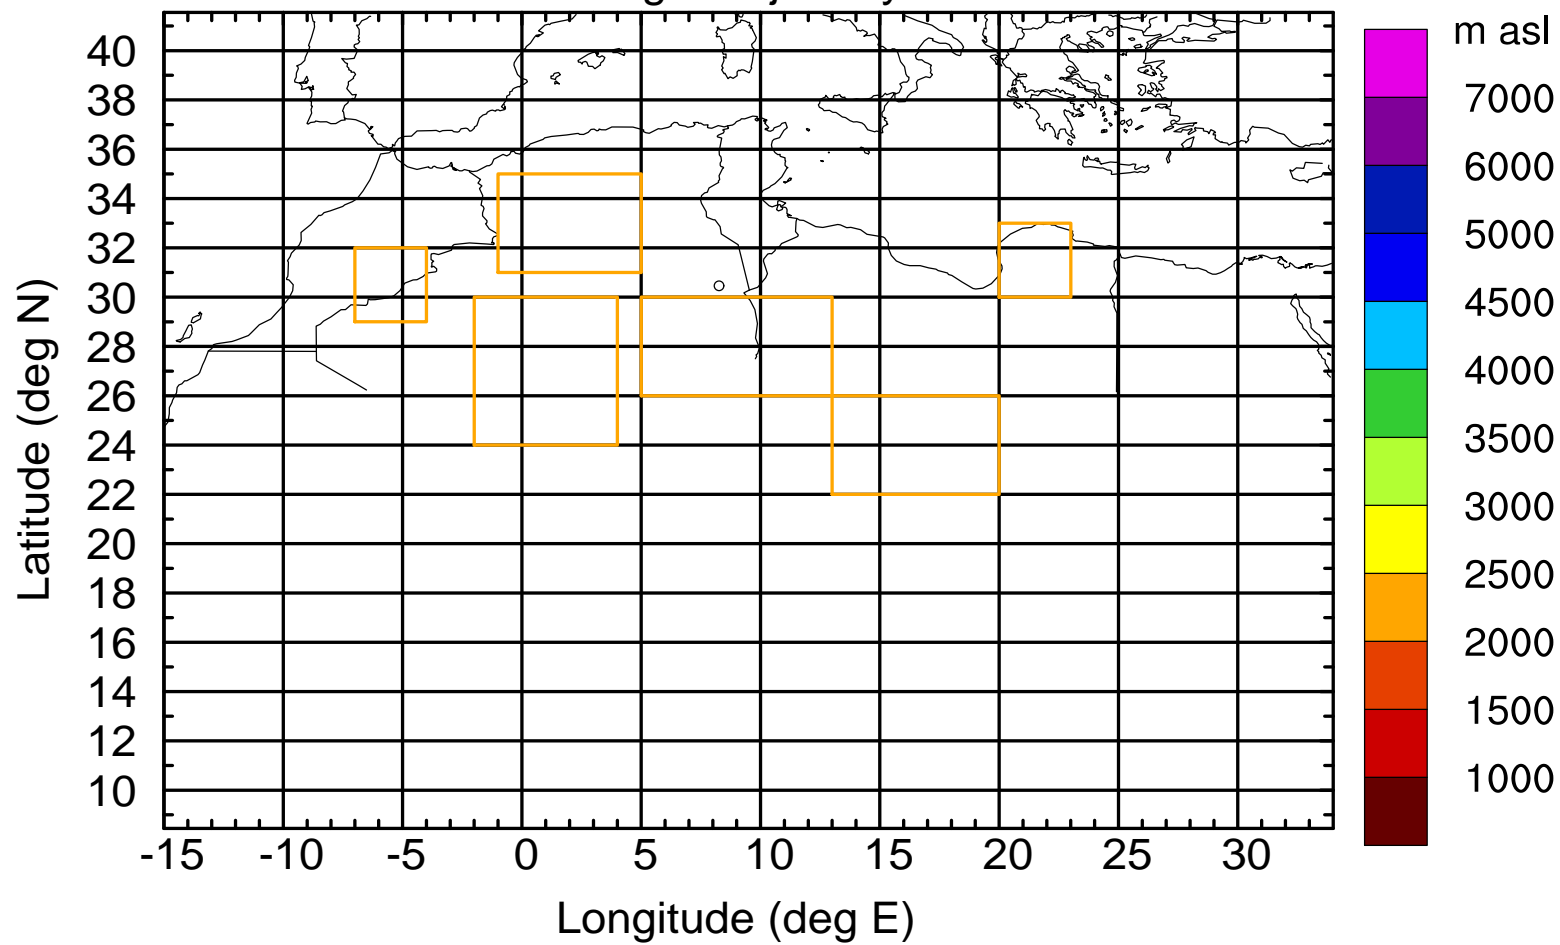

Limassol lidar 34.677N 33.037E

Flight trajectory

Limassol lidar 34.677N 33.037E

Flight trajectory

Limassol lidar 34.677N 33.037E

Flight trajectory

Limassol lidar 34.677N 33.037E

Flight trajectory