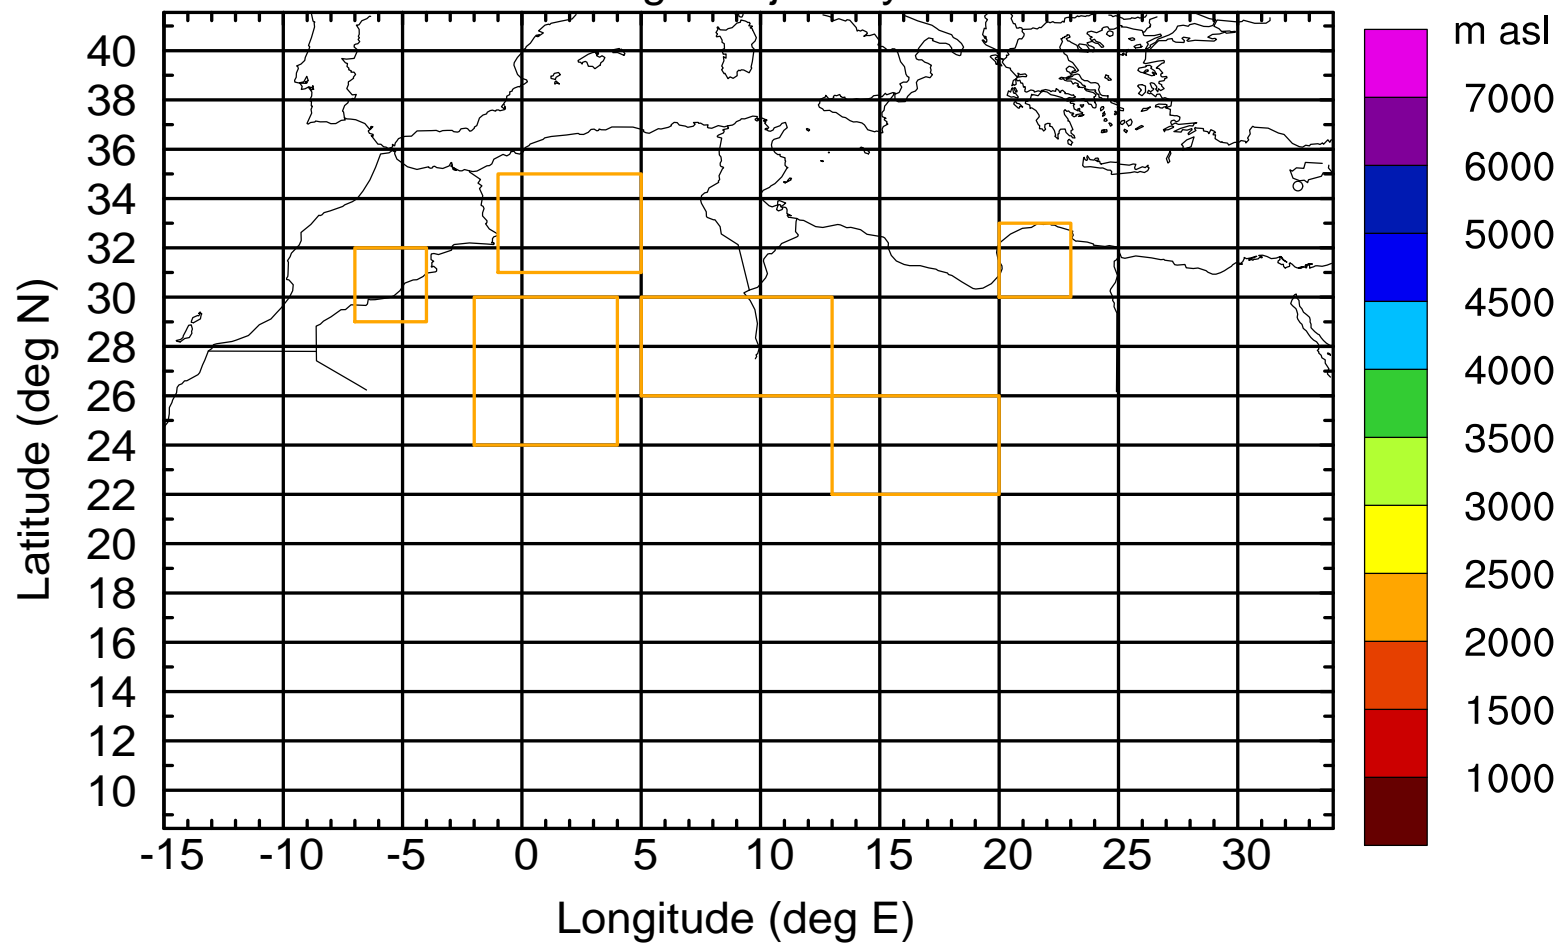

Limassol lidar 34.677N 33.037E

Flight trajectory

Limassol lidar 34.677N 33.037E

Flight trajectory

Limassol lidar 34.677N 33.037E

Flight trajectory

Limassol lidar 34.677N 33.037E

Flight trajectory