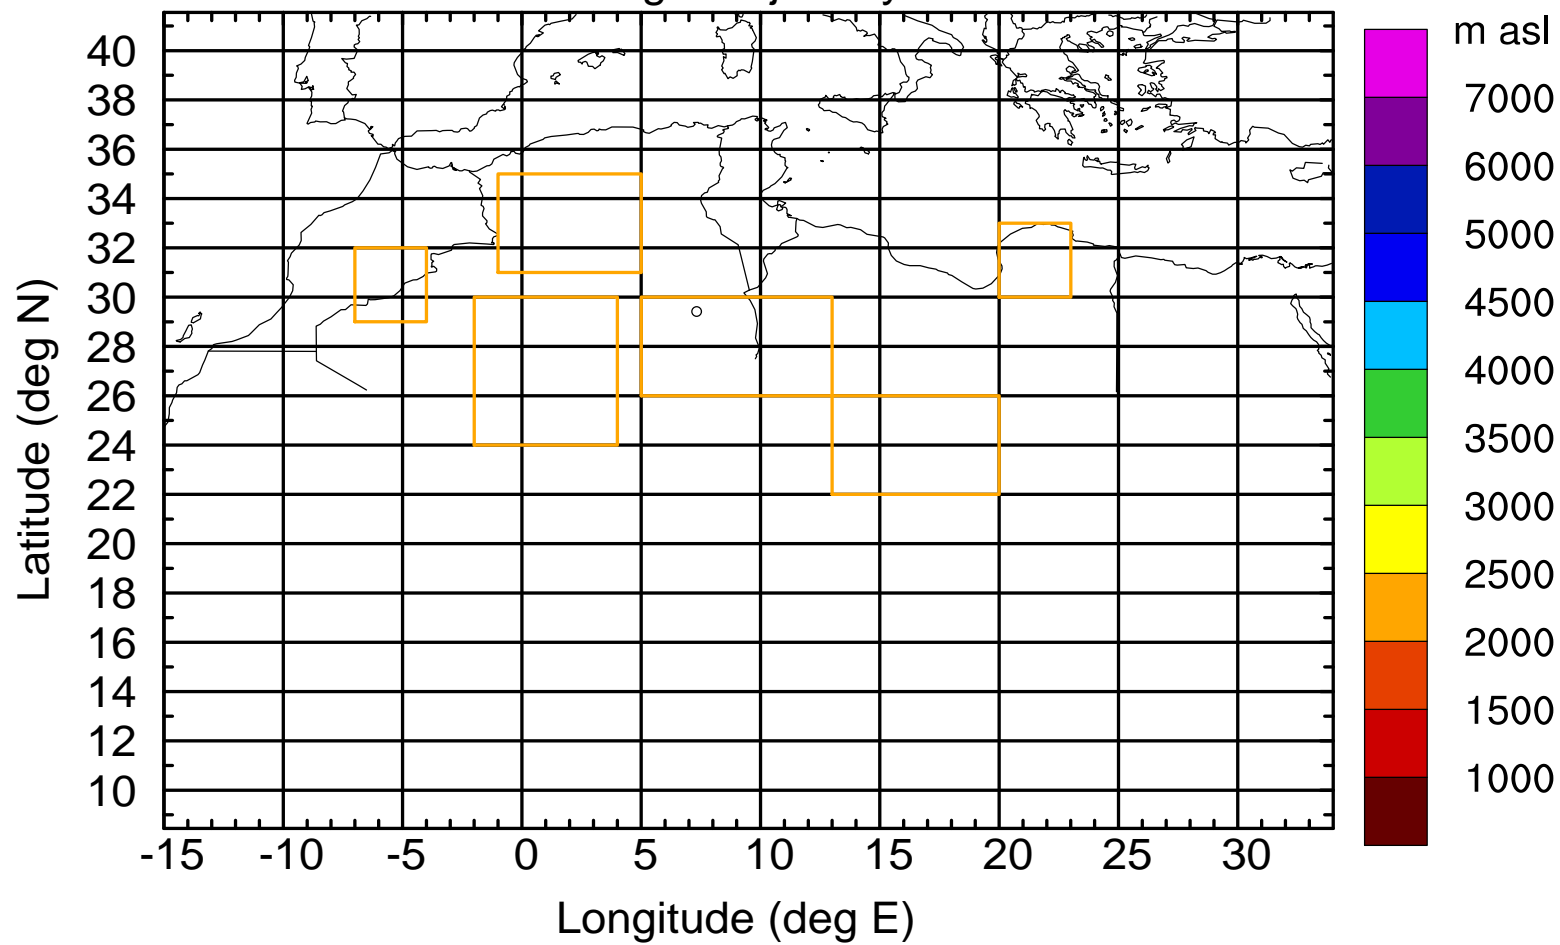

Limassol lidar 34.677N 33.037E

Flight trajectory

Limassol lidar 34.677N 33.037E

Flight trajectory

Limassol lidar 34.677N 33.037E

Flight trajectory

Limassol lidar 34.677N 33.037E

Flight trajectory