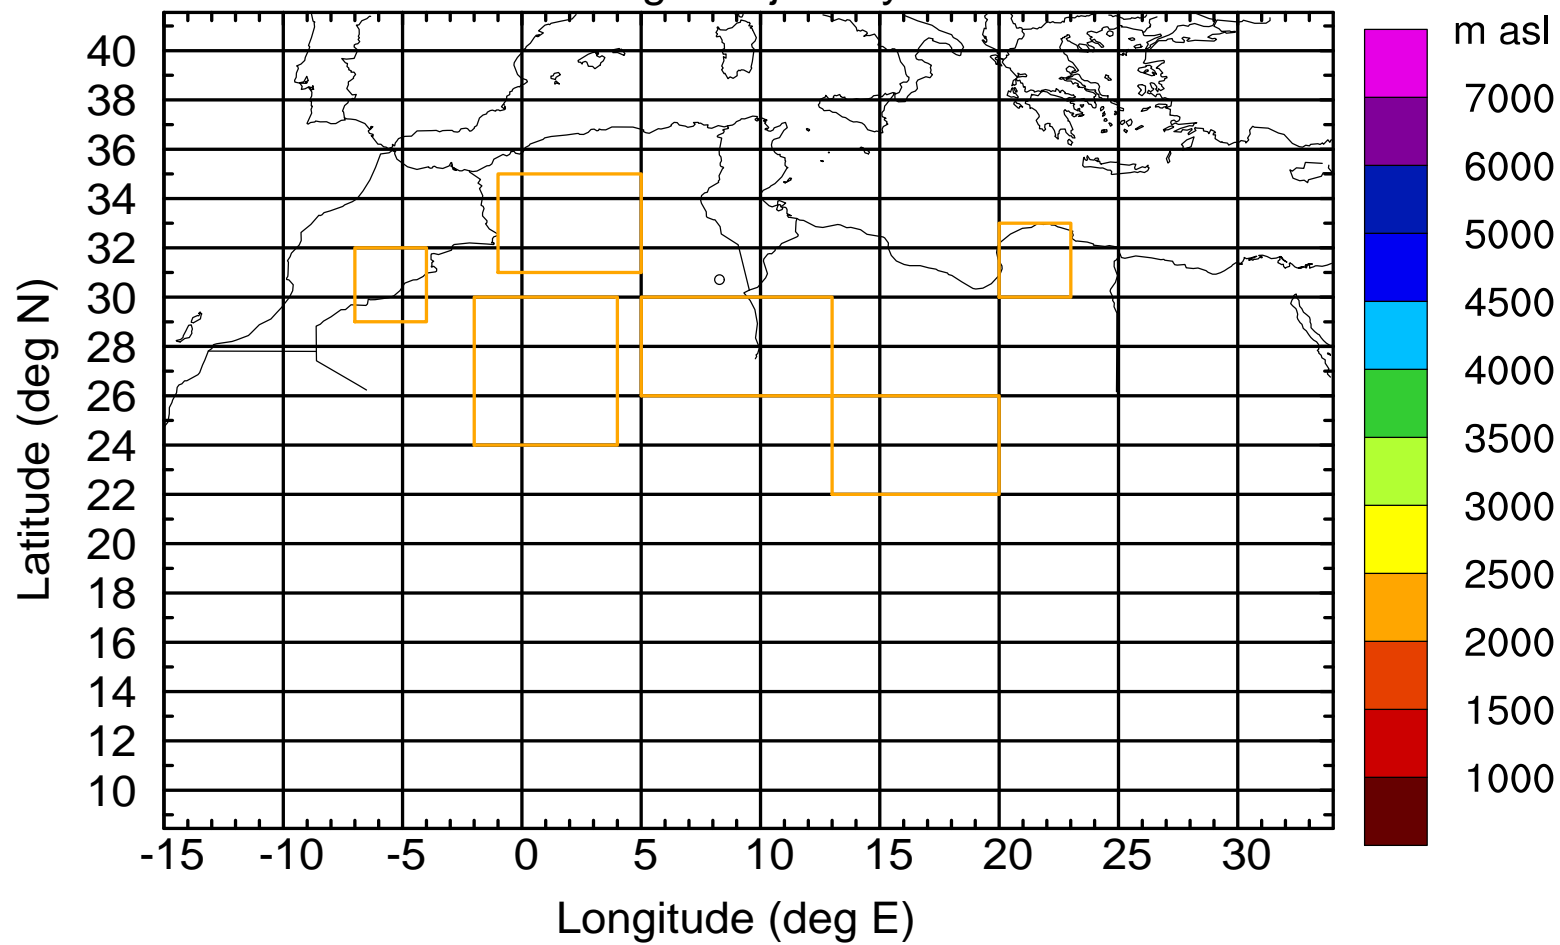

Limassol lidar 34.677N 33.037E

Flight trajectory

Limassol lidar 34.677N 33.037E

Flight trajectory

Limassol lidar 34.677N 33.037E

Flight trajectory

Limassol lidar 34.677N 33.037E

Flight trajectory