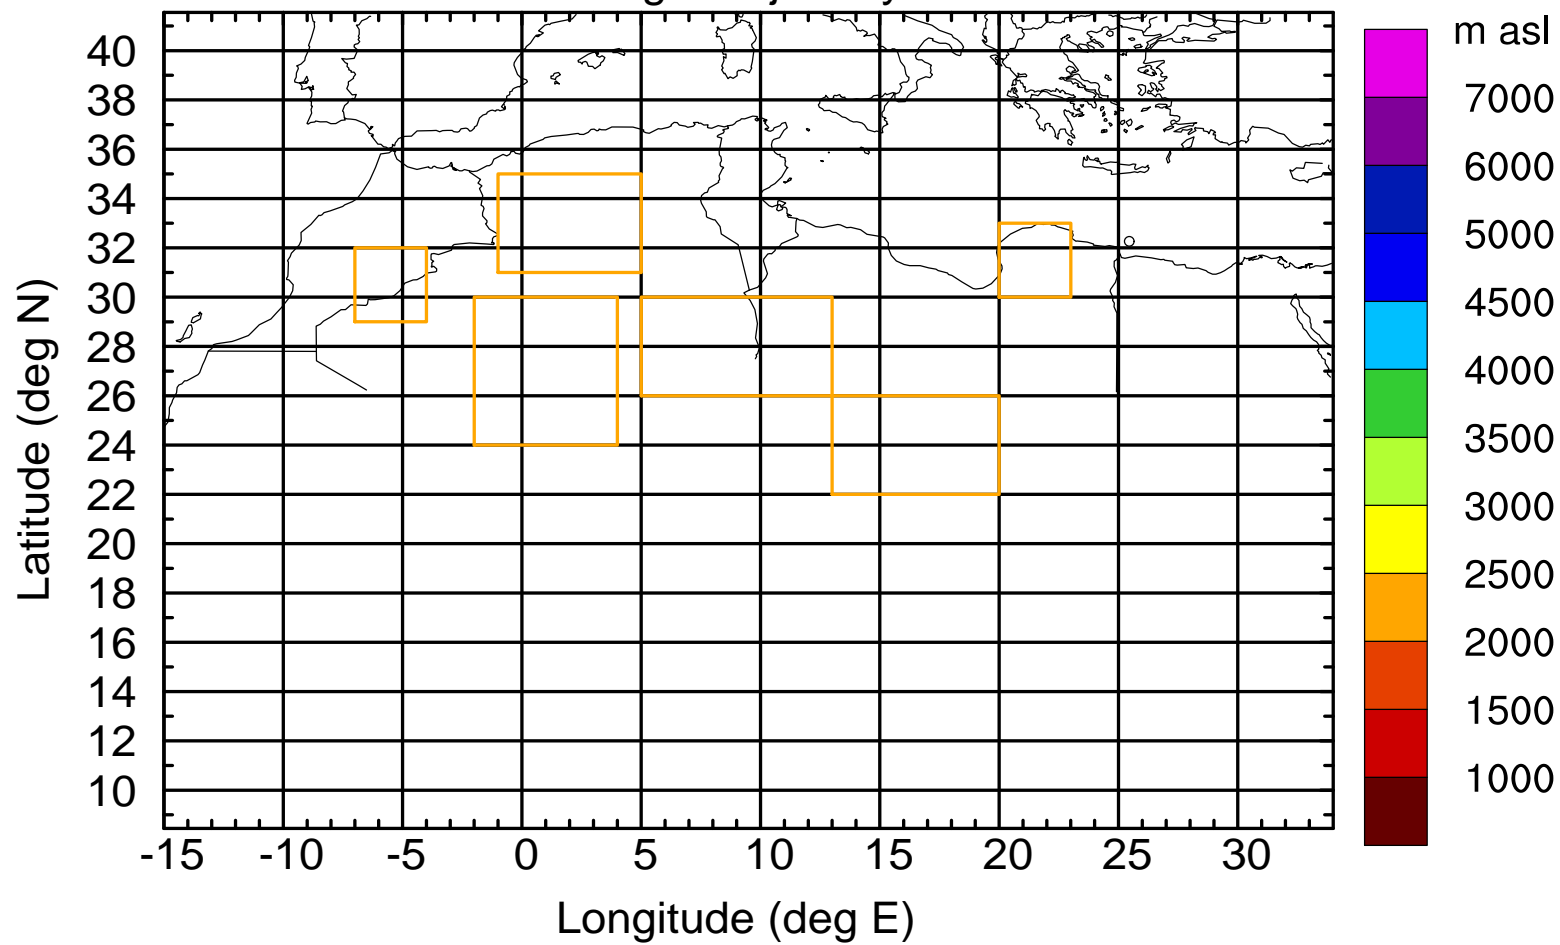

Limassol lidar 34.677N 33.037E

Flight trajectory

Limassol lidar 34.677N 33.037E

Flight trajectory

Limassol lidar 34.677N 33.037E

Flight trajectory

Limassol lidar 34.677N 33.037E

Flight trajectory