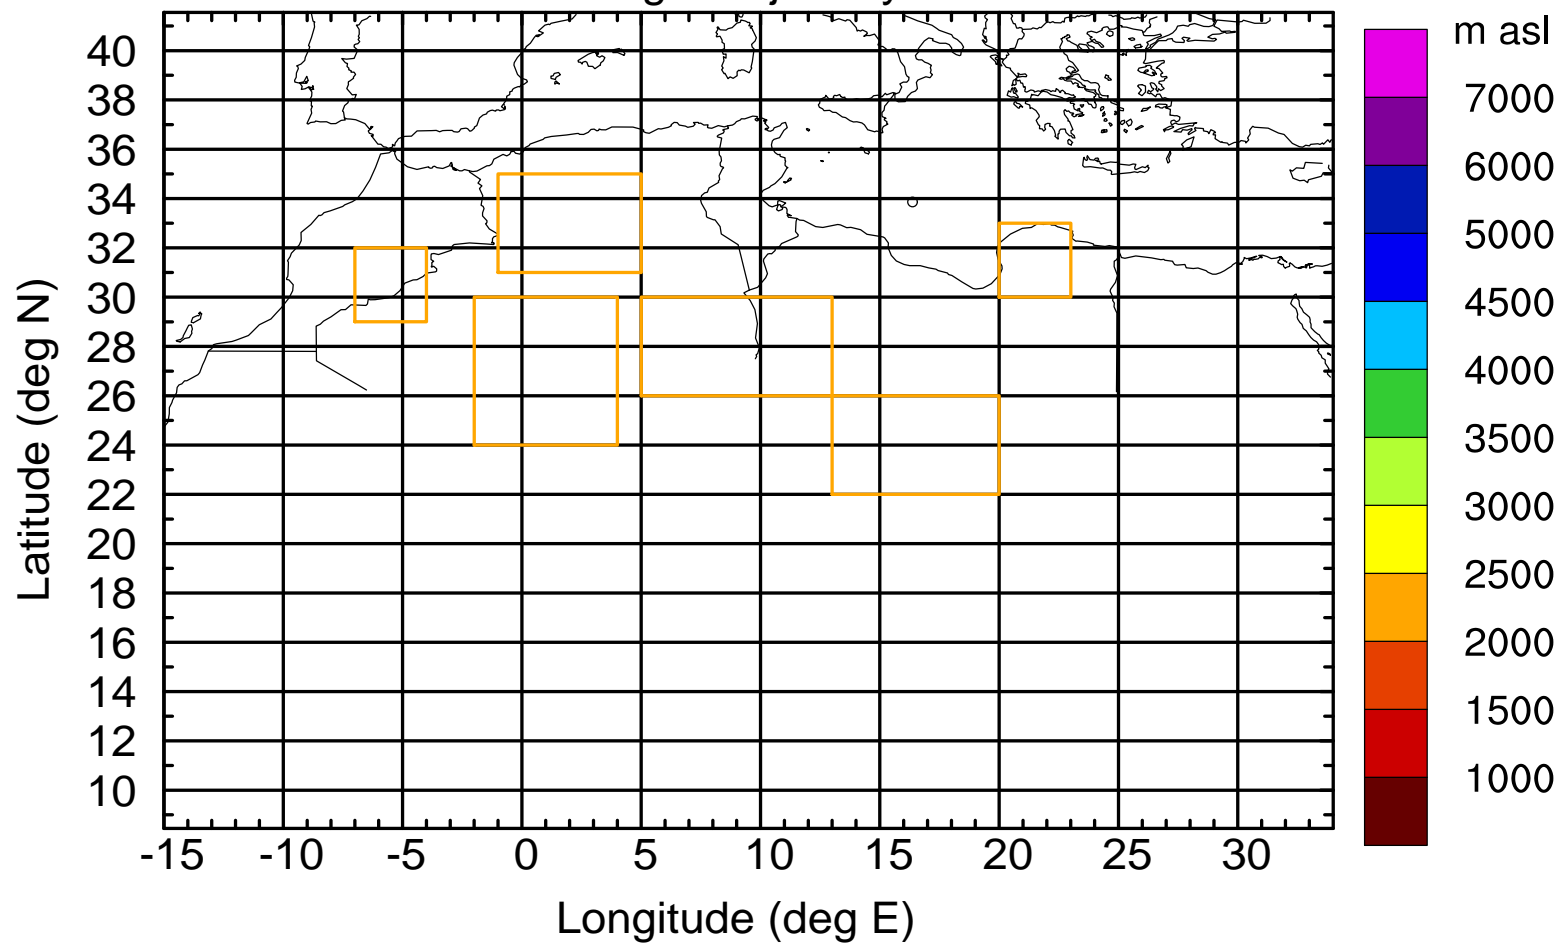

Limassol lidar 34.677N 33.037E

Flight trajectory

Limassol lidar 34.677N 33.037E

Flight trajectory

Limassol lidar 34.677N 33.037E

Flight trajectory

Limassol lidar 34.677N 33.037E

Flight trajectory