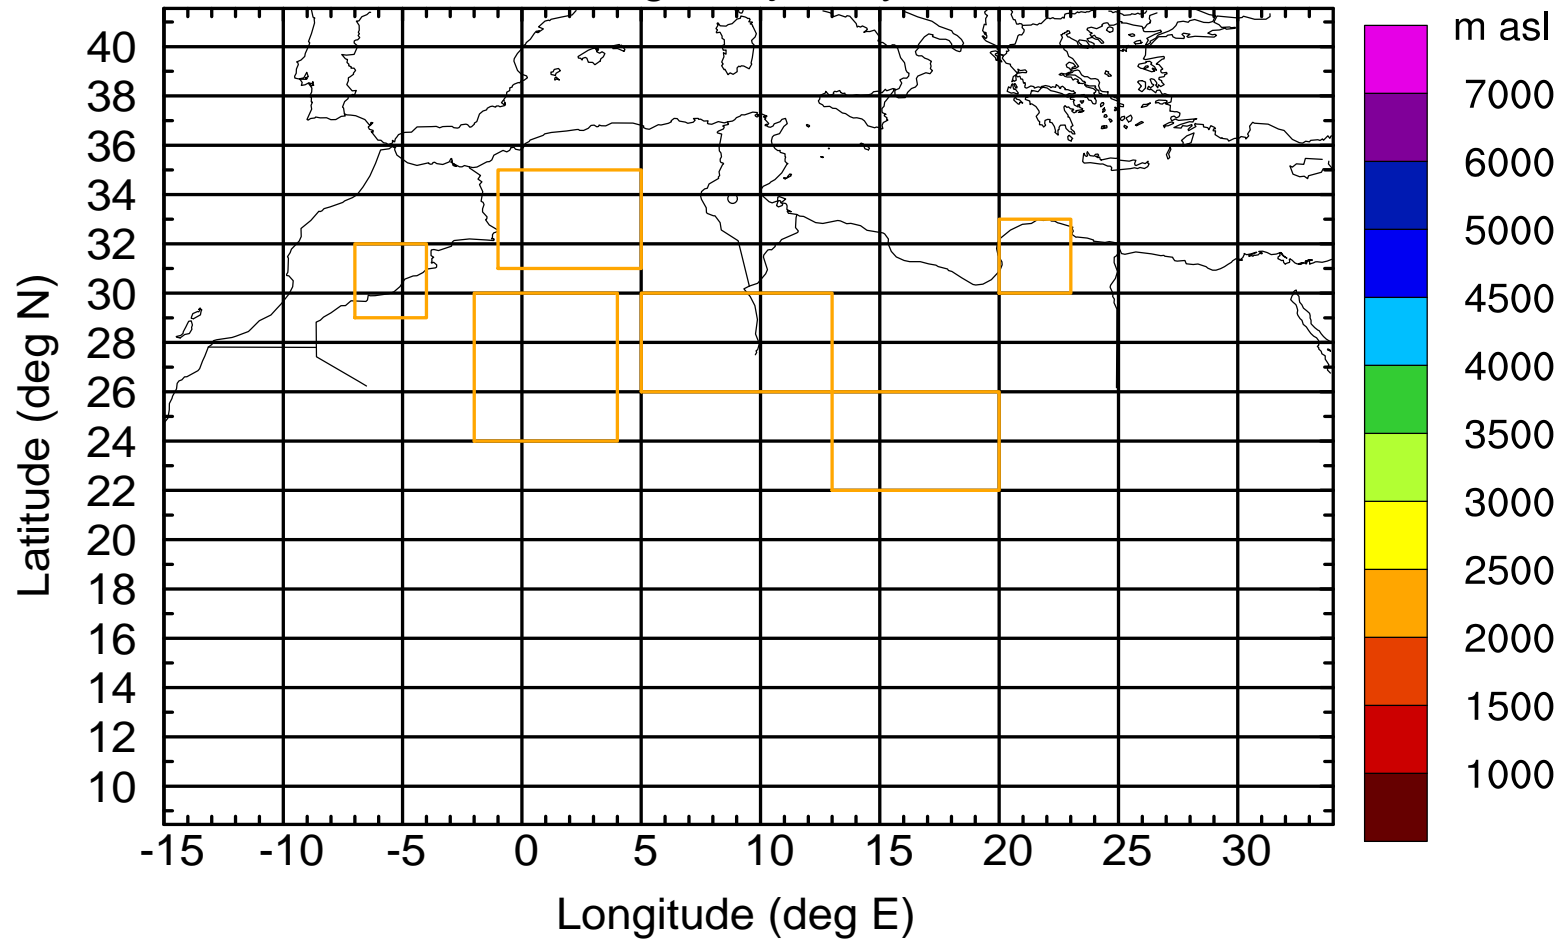

Limassol lidar 34.677N 33.037E

Flight trajectory

Limassol lidar 34.677N 33.037E

Flight trajectory

Limassol lidar 34.677N 33.037E

Flight trajectory

Limassol lidar 34.677N 33.037E

Flight trajectory