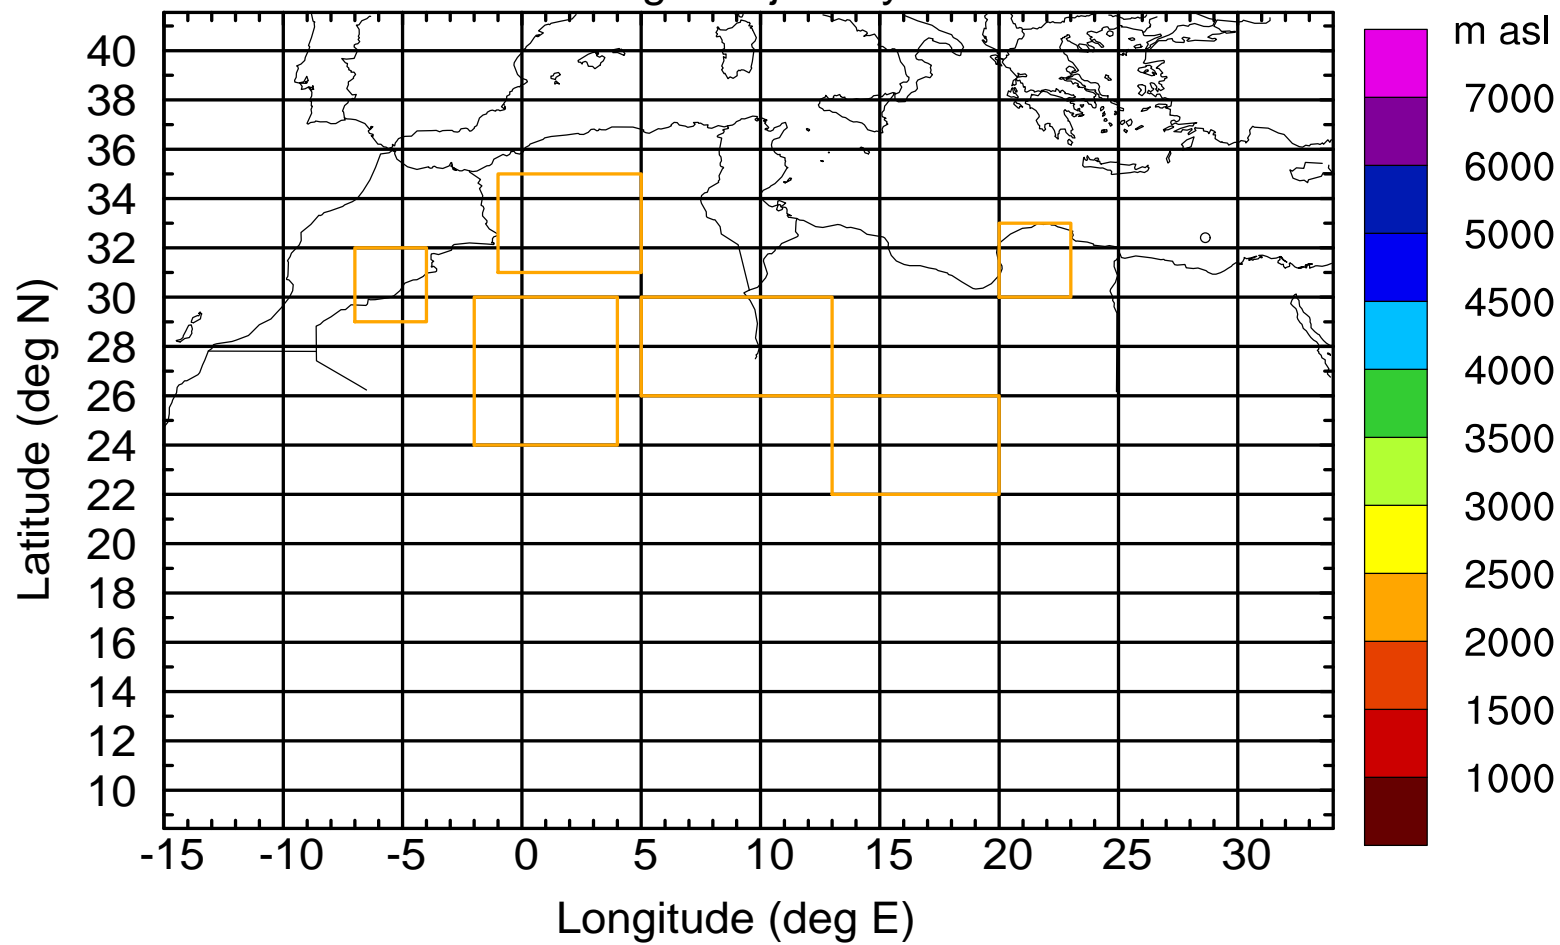

Limassol lidar 34.677N 33.037E

Flight trajectory

Limassol lidar 34.677N 33.037E

Flight trajectory

Limassol lidar 34.677N 33.037E

Flight trajectory

Limassol lidar 34.677N 33.037E

Flight trajectory