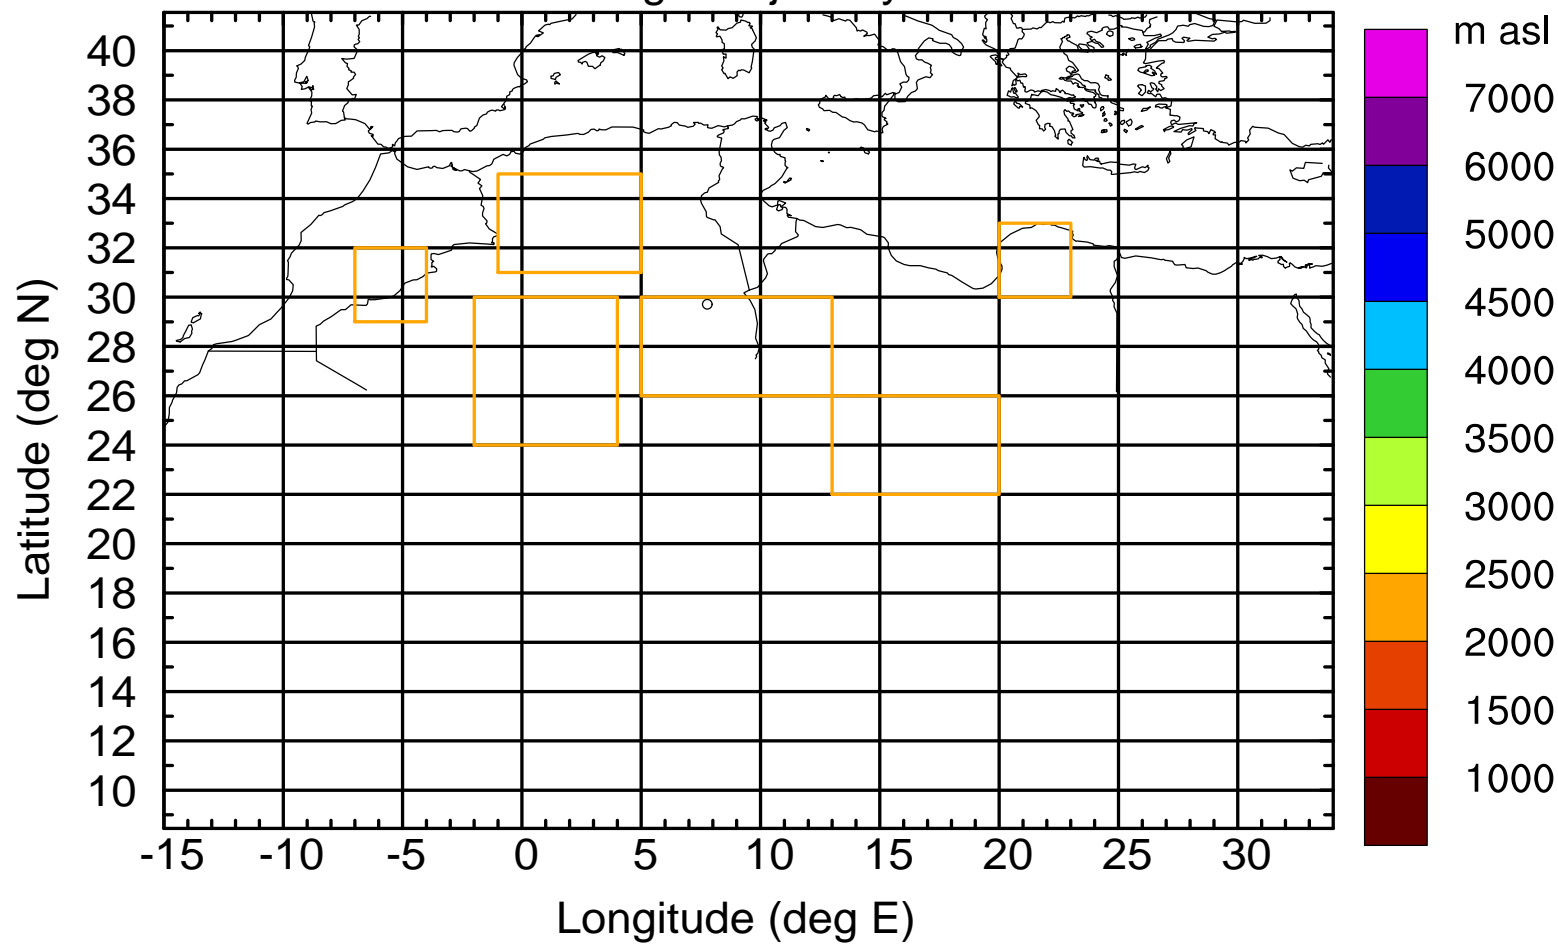

Limassol lidar 34.677N 33.037E

Flight trajectory

Limassol lidar 34.677N 33.037E

Flight trajectory

Limassol lidar 34.677N 33.037E

Flight trajectory

Limassol lidar 34.677N 33.037E

Flight trajectory