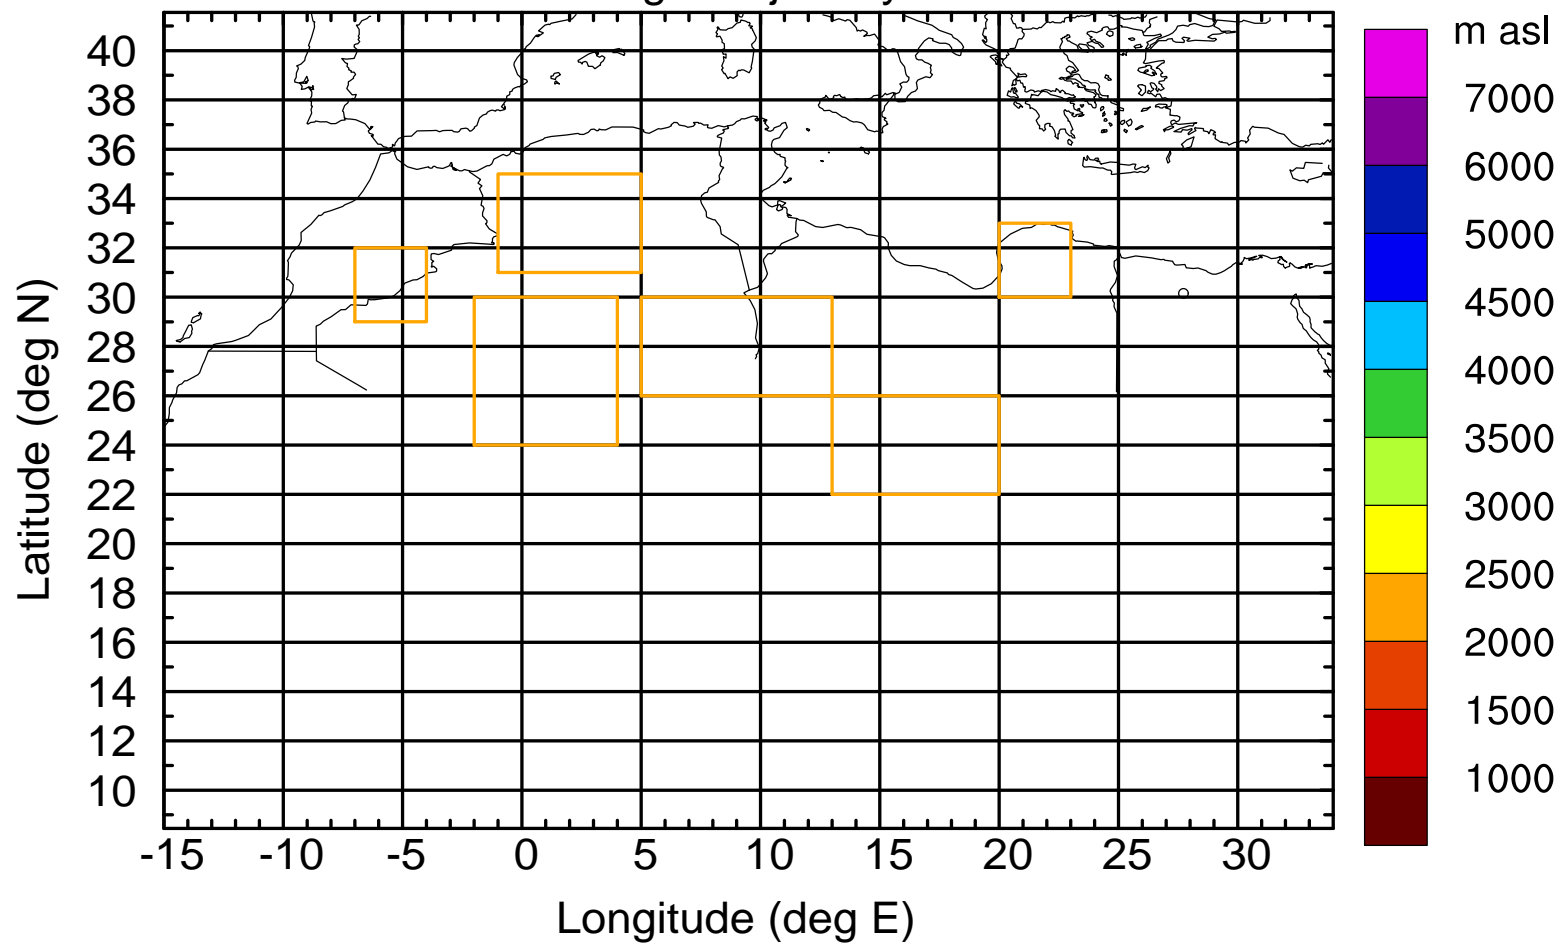

Limassol lidar 34.677N 33.037E

Flight trajectory