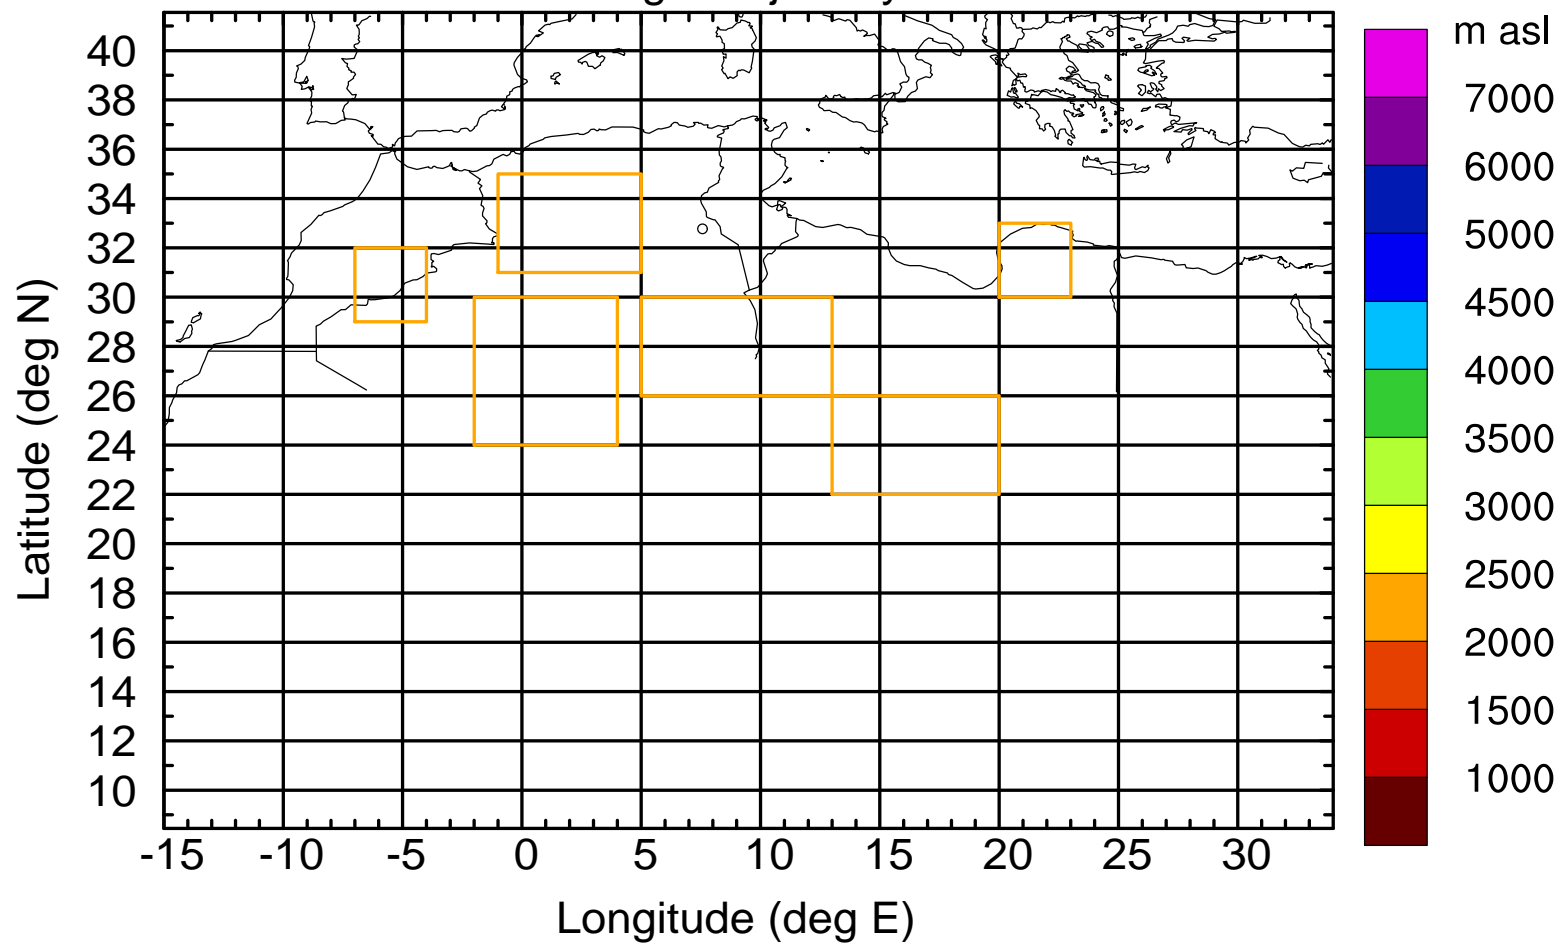

Limassol lidar 34.677N 33.037E

Flight trajectory

Limassol lidar 34.677N 33.037E

Flight trajectory

Limassol lidar 34.677N 33.037E

Flight trajectory

Limassol lidar 34.677N 33.037E

Flight trajectory