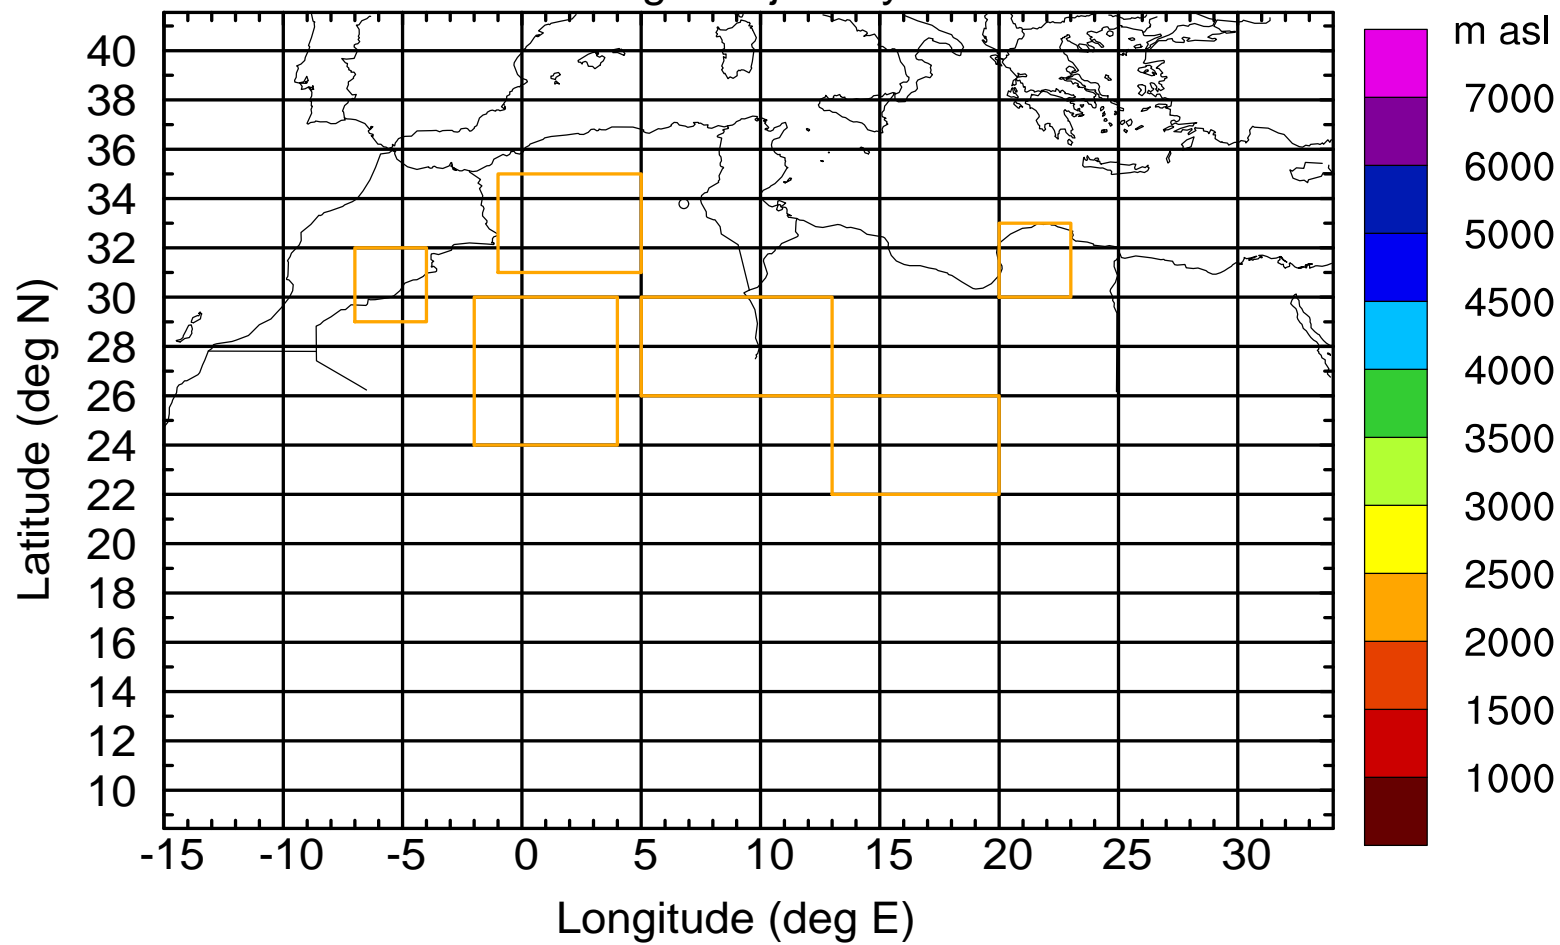

Limassol lidar 34.677N 33.037E

Flight trajectory

Limassol lidar 34.677N 33.037E

Flight trajectory

Limassol lidar 34.677N 33.037E

Flight trajectory

Limassol lidar 34.677N 33.037E

Flight trajectory