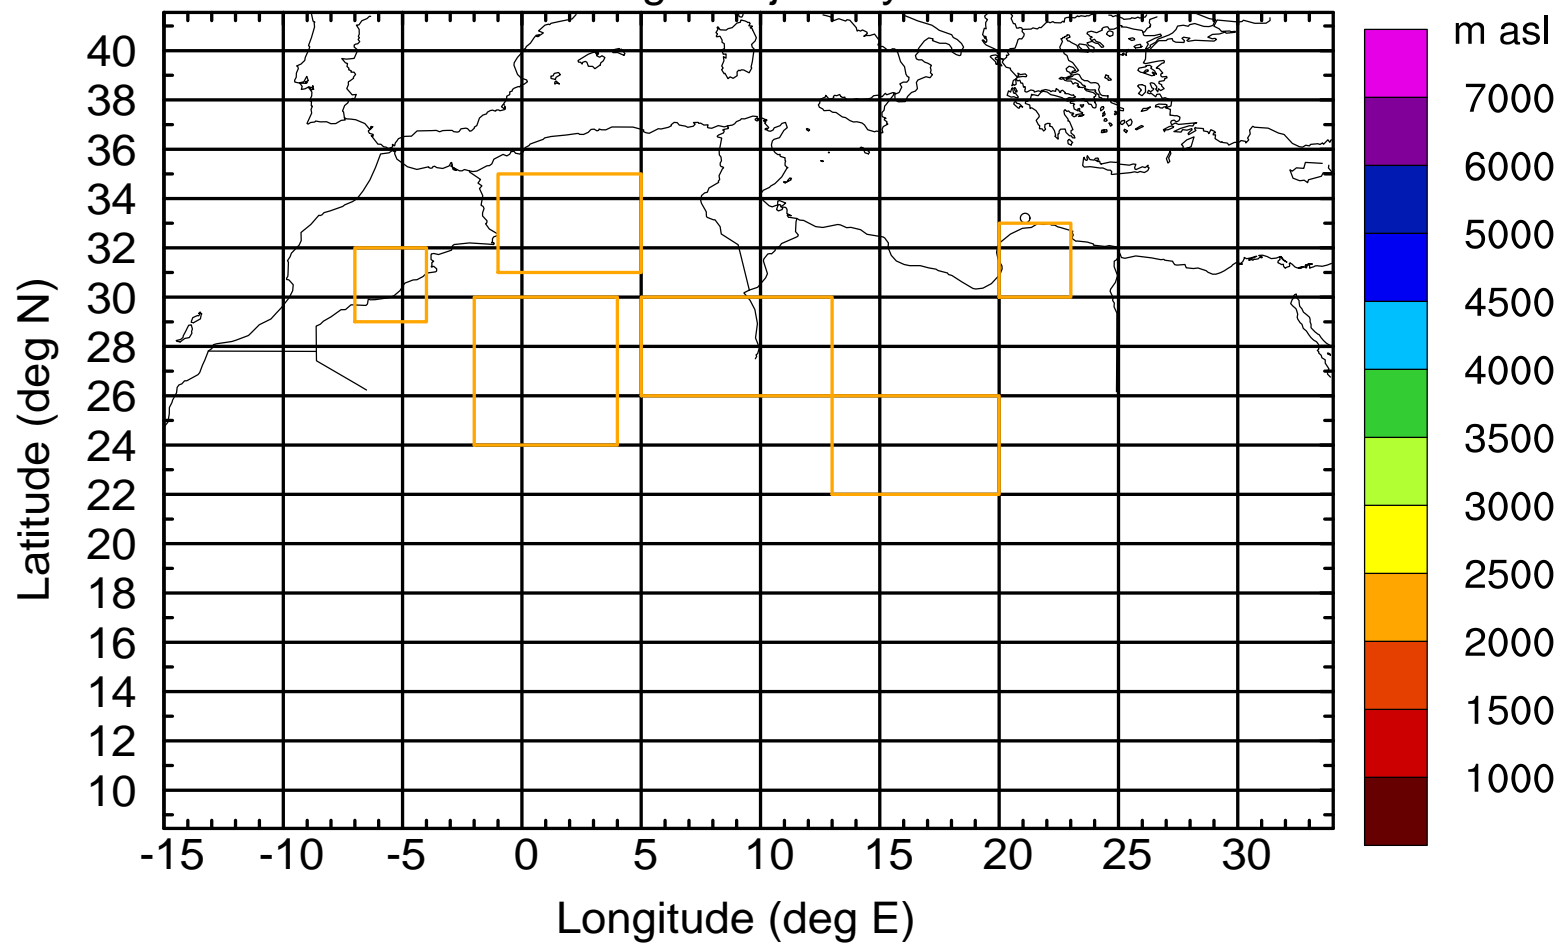

Limassol lidar 34.677N 33.037E

Flight trajectory