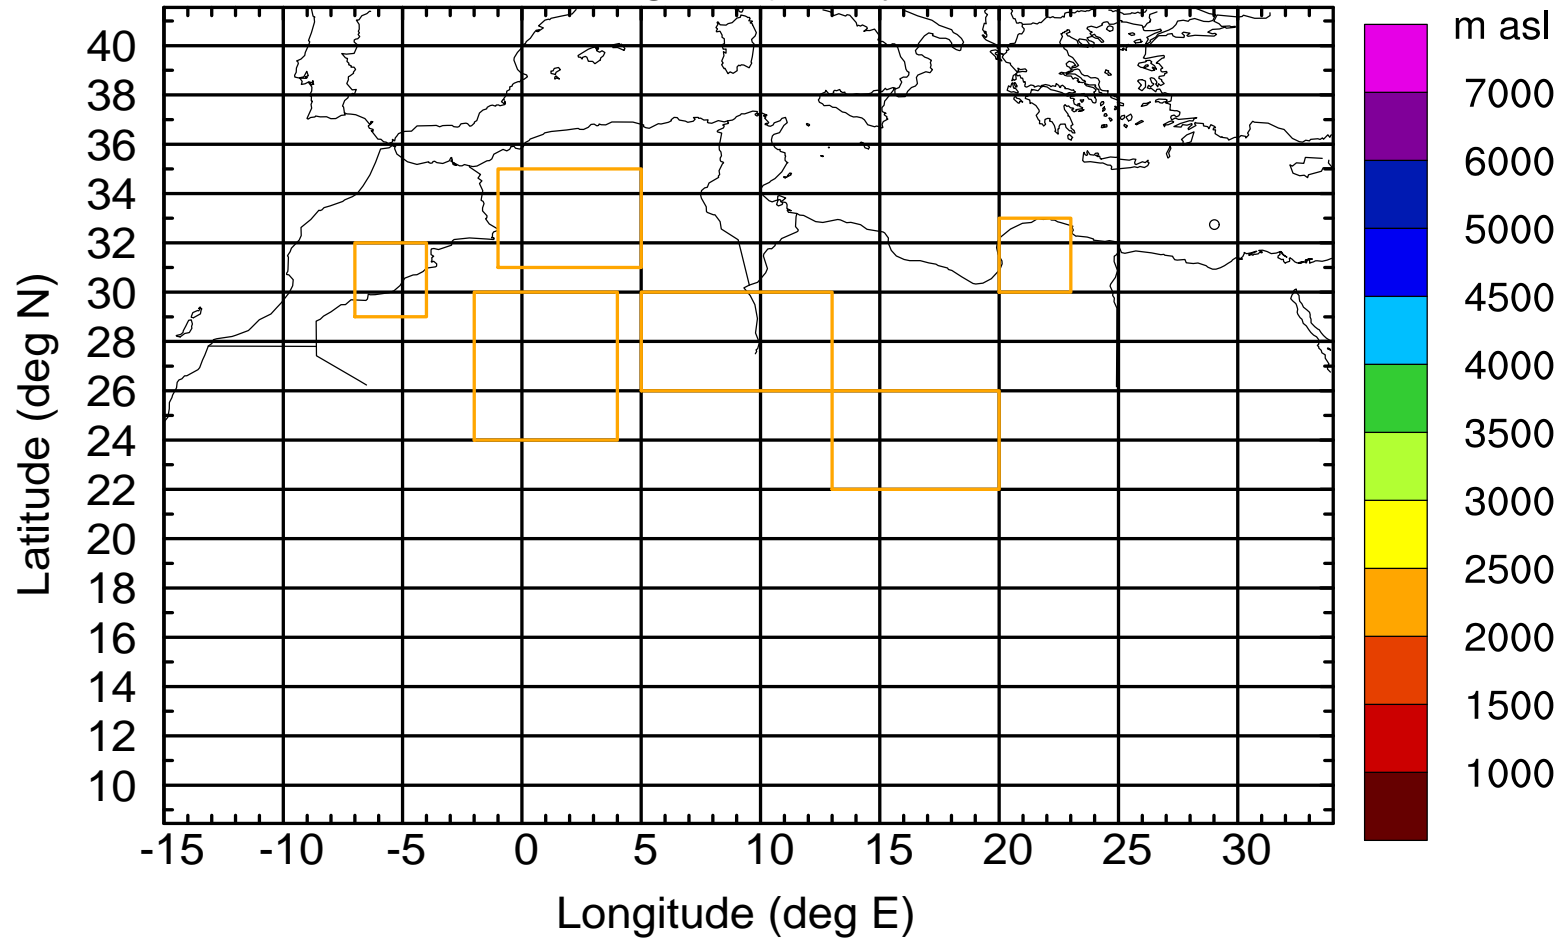

Limassol lidar 34.677N 33.037E

Flight trajectory

Limassol lidar 34.677N 33.037E

Flight trajectory

Limassol lidar 34.677N 33.037E

Flight trajectory

Limassol lidar 34.677N 33.037E

Flight trajectory