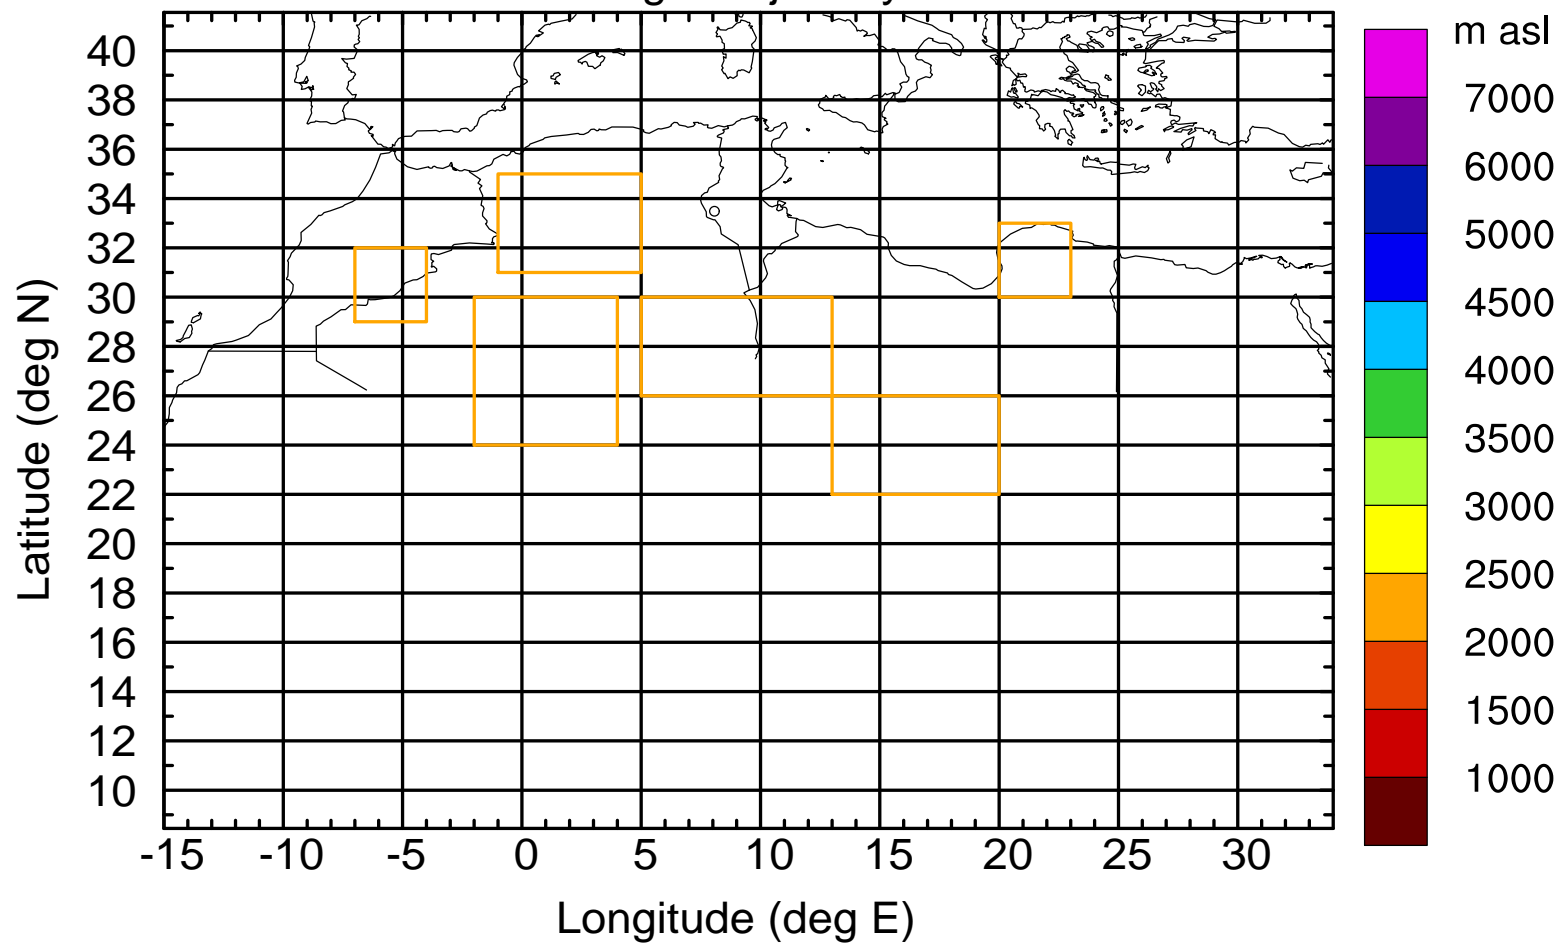

Limassol lidar 34.677N 33.037E

Flight trajectory