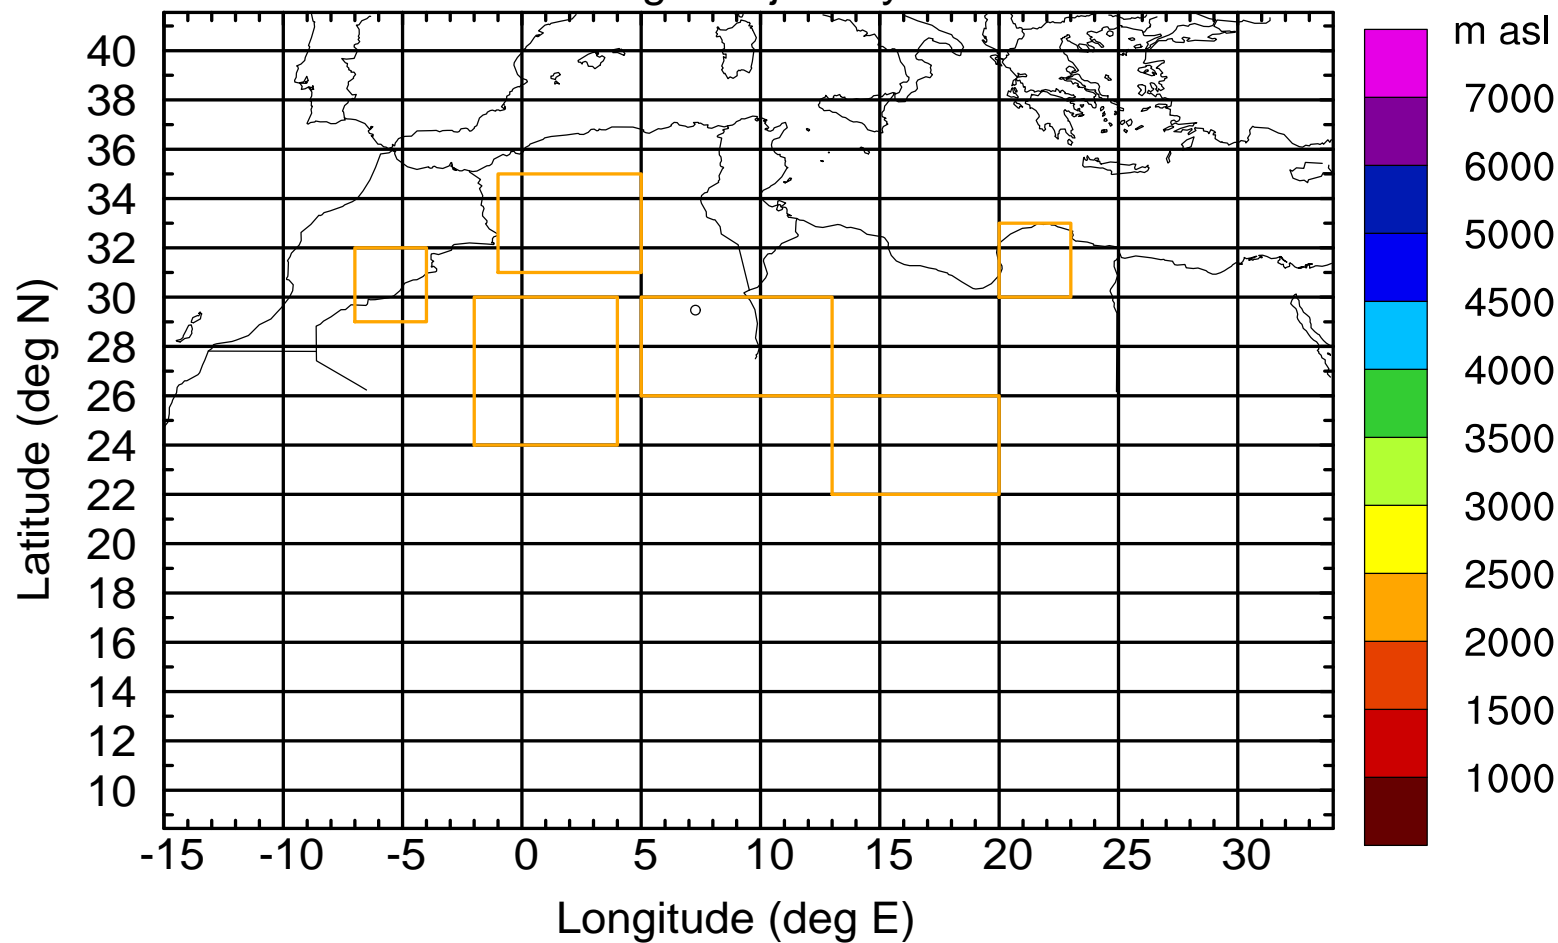

Limassol lidar 34.677N 33.037E

Flight trajectory

Limassol lidar 34.677N 33.037E

Flight trajectory

Limassol lidar 34.677N 33.037E

Flight trajectory

Limassol lidar 34.677N 33.037E

Flight trajectory