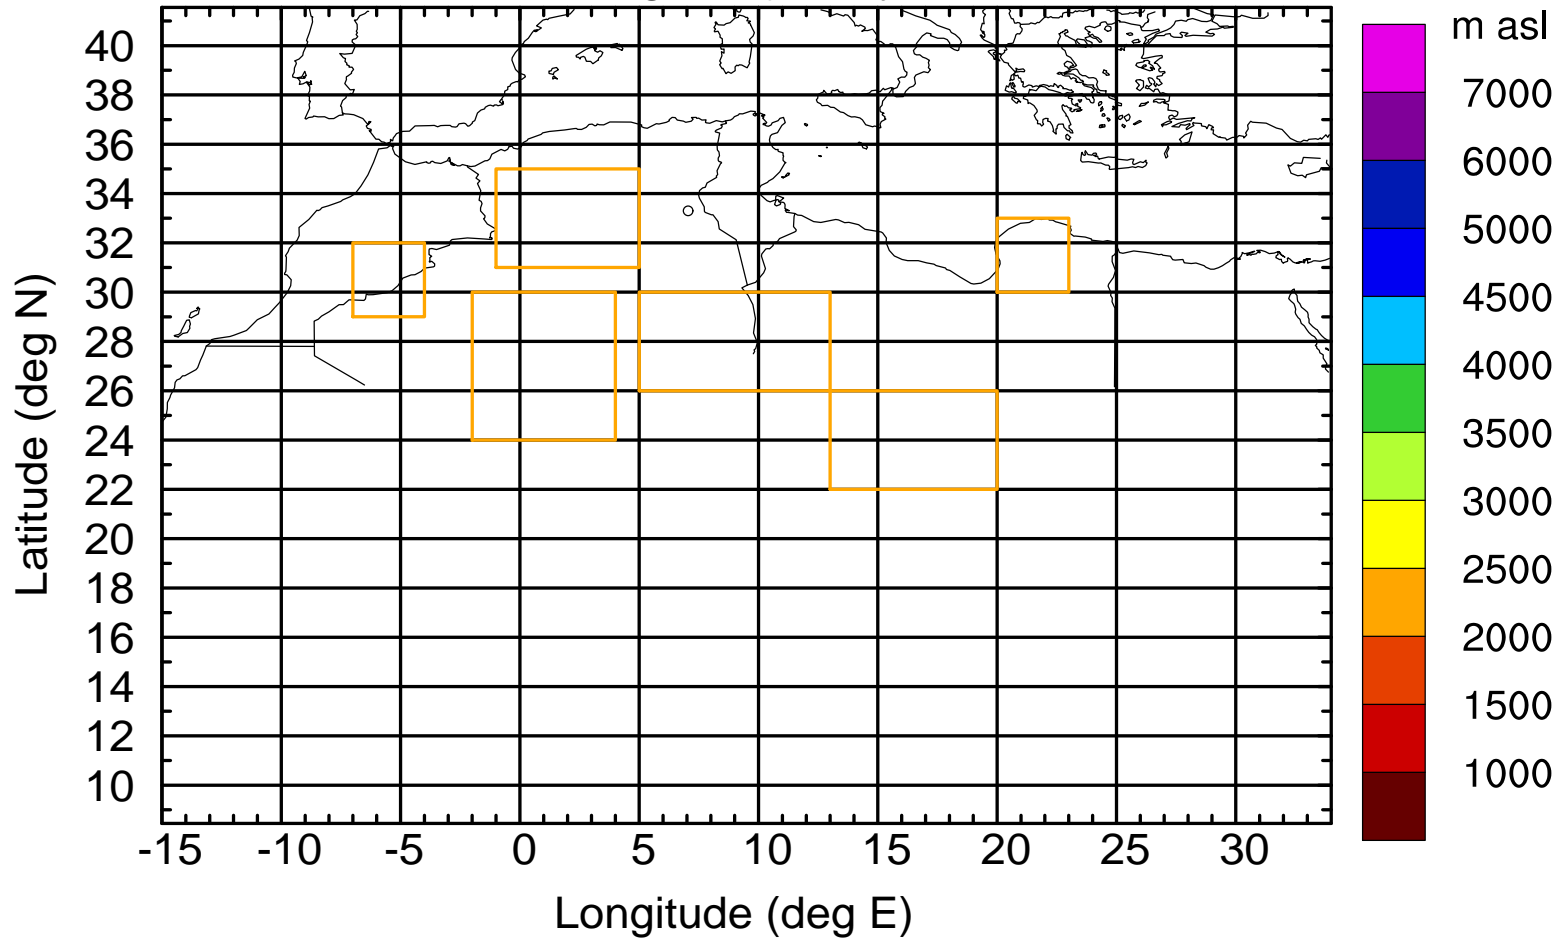

Limassol lidar 34.677N 33.037E

Flight trajectory

Limassol lidar 34.677N 33.037E

Flight trajectory

Limassol lidar 34.677N 33.037E

Flight trajectory

Limassol lidar 34.677N 33.037E

Flight trajectory