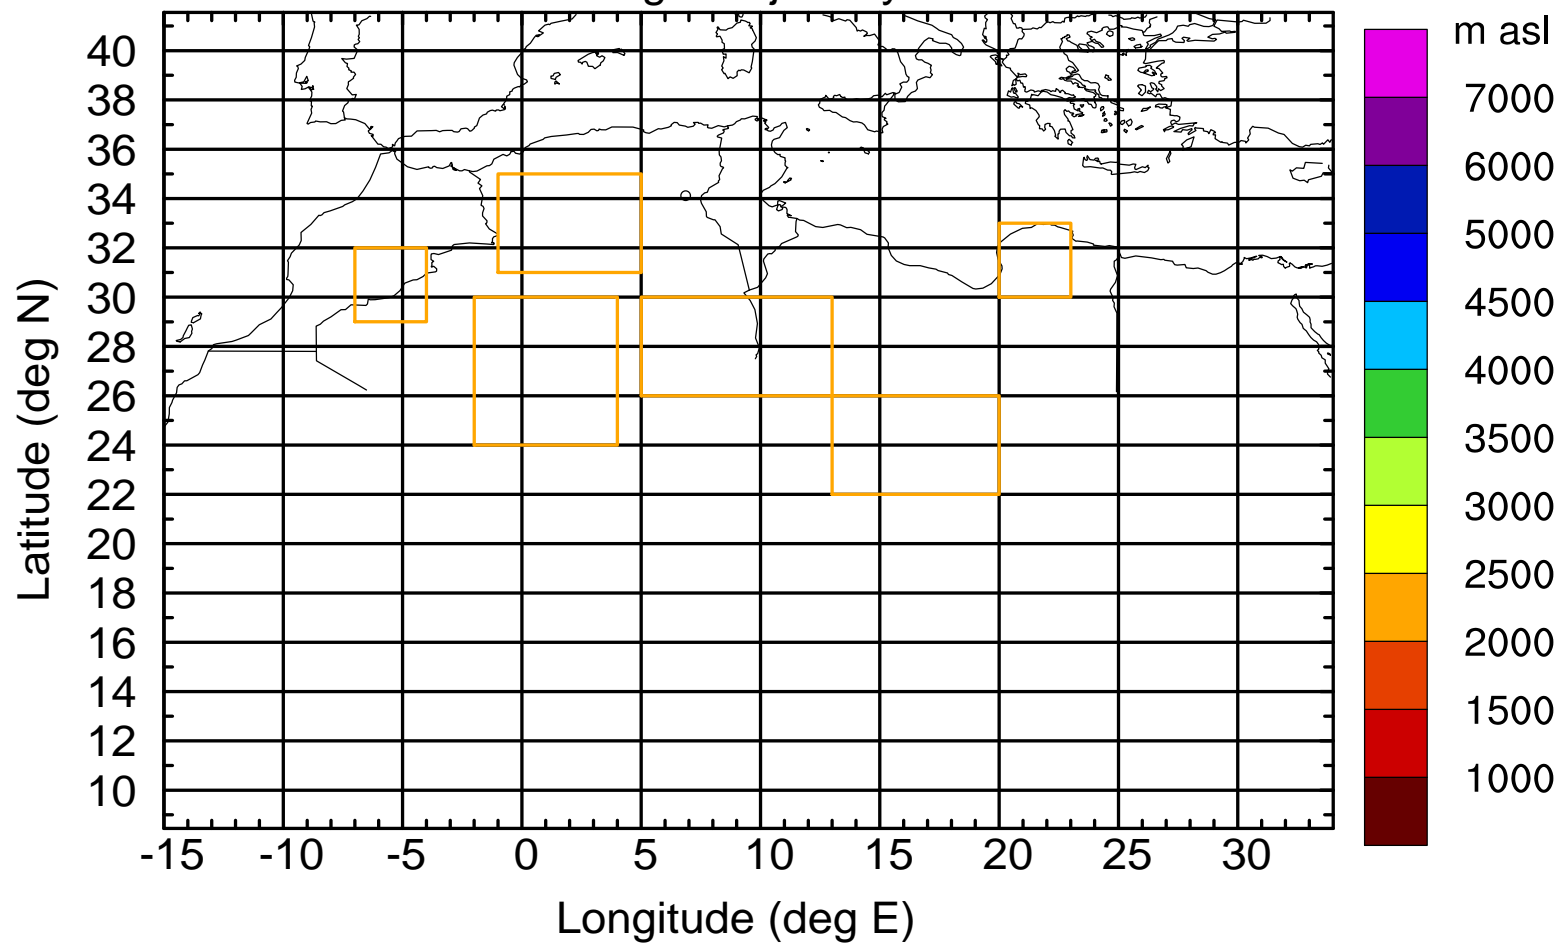

Limassol lidar 34.677N 33.037E

Flight trajectory

Limassol lidar 34.677N 33.037E

Flight trajectory

Limassol lidar 34.677N 33.037E

Flight trajectory

Limassol lidar 34.677N 33.037E

Flight trajectory