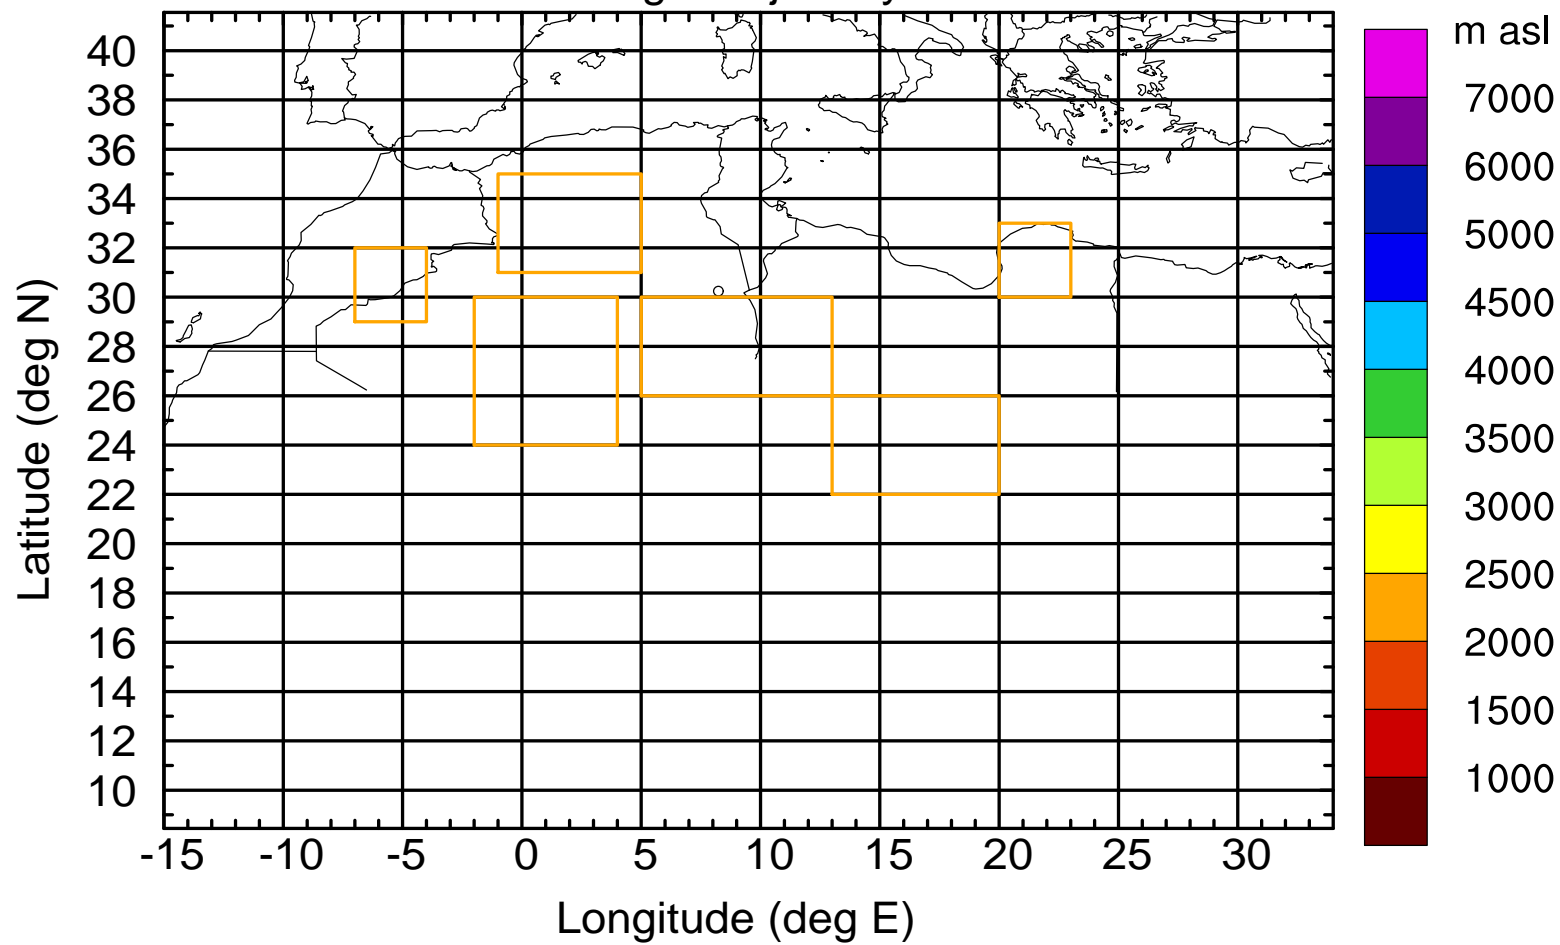

Limassol lidar 34.677N 33.037E

Flight trajectory

Limassol lidar 34.677N 33.037E

Flight trajectory

Limassol lidar 34.677N 33.037E

Flight trajectory

Limassol lidar 34.677N 33.037E

Flight trajectory