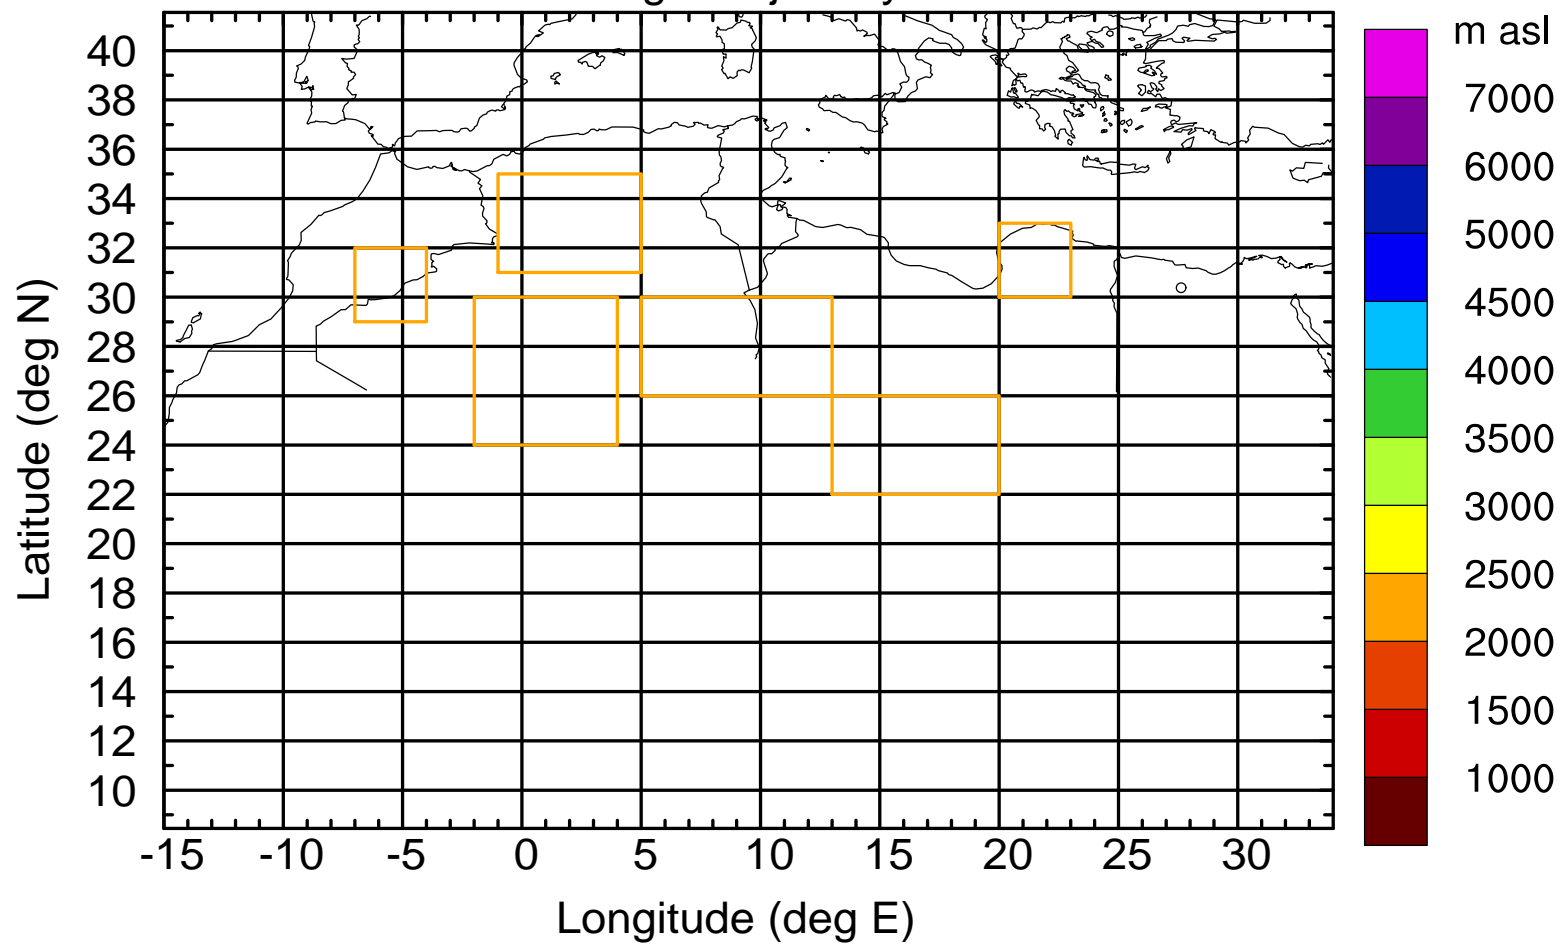

Limassol lidar 34.677N 33.037E

Flight trajectory