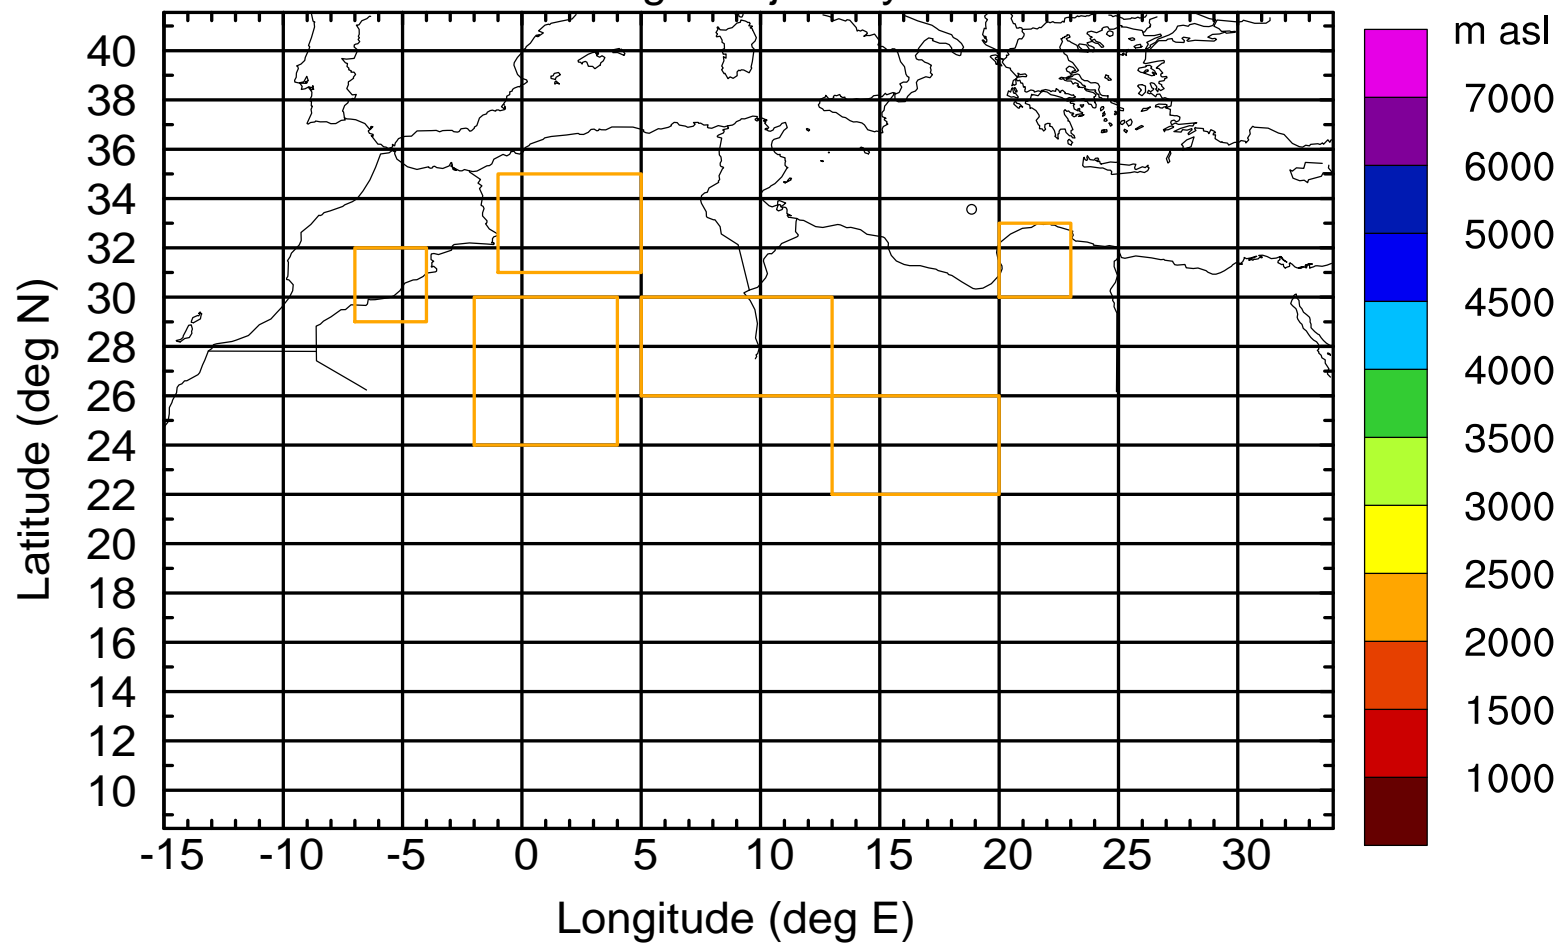

Limassol lidar 34.677N 33.037E

Flight trajectory