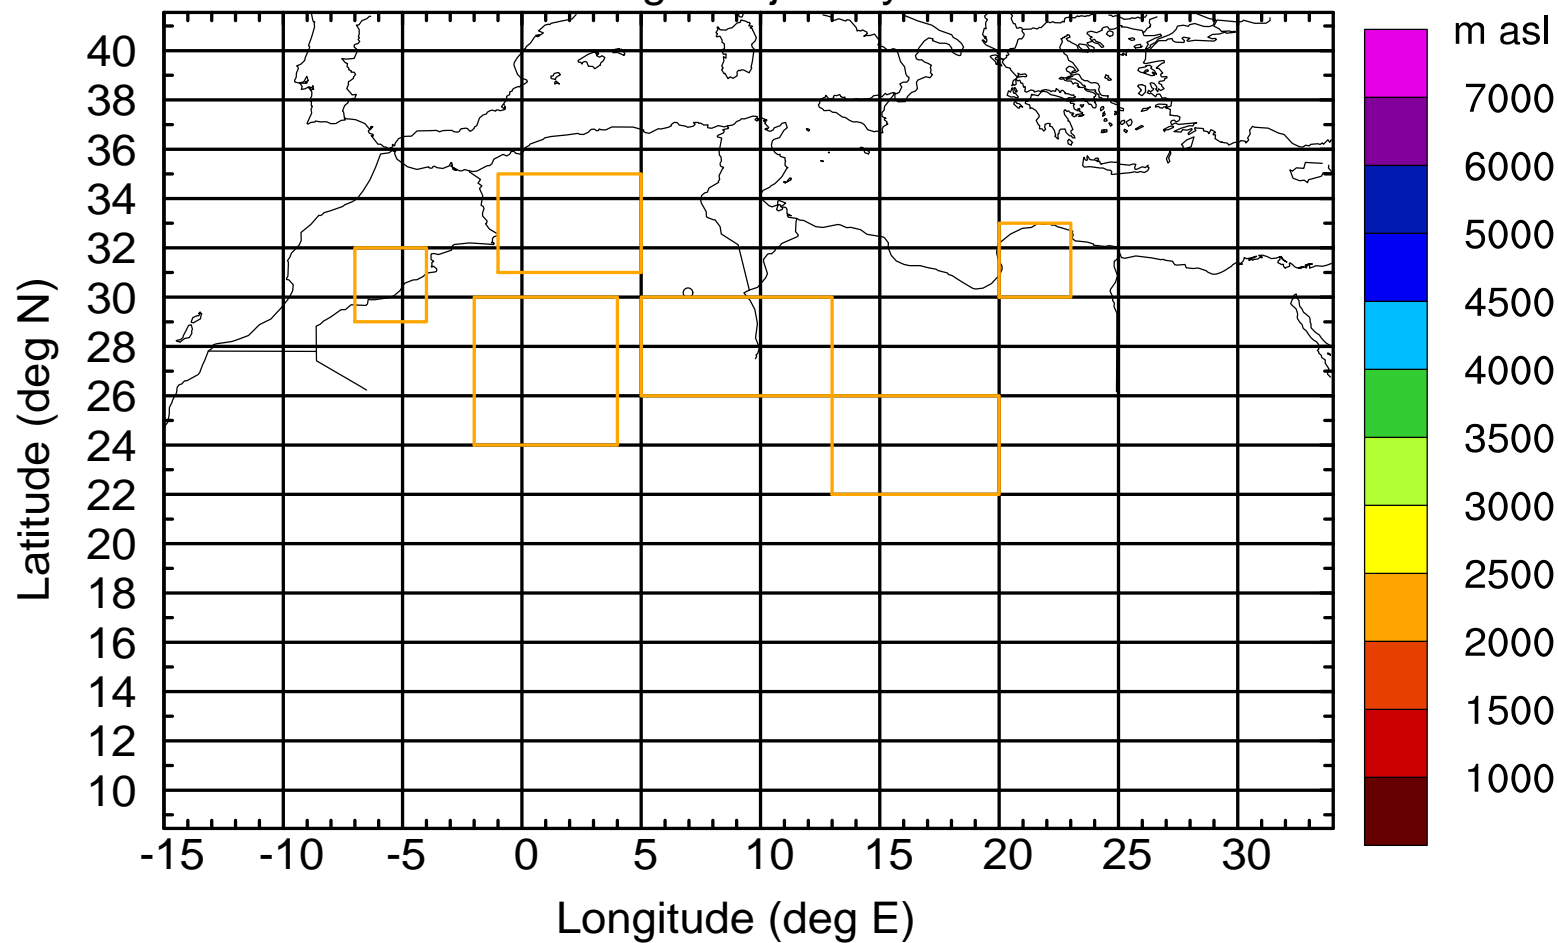

Limassol lidar 34.677N 33.037E

Flight trajectory

Limassol lidar 34.677N 33.037E

Flight trajectory

Limassol lidar 34.677N 33.037E

Flight trajectory

Limassol lidar 34.677N 33.037E

Flight trajectory