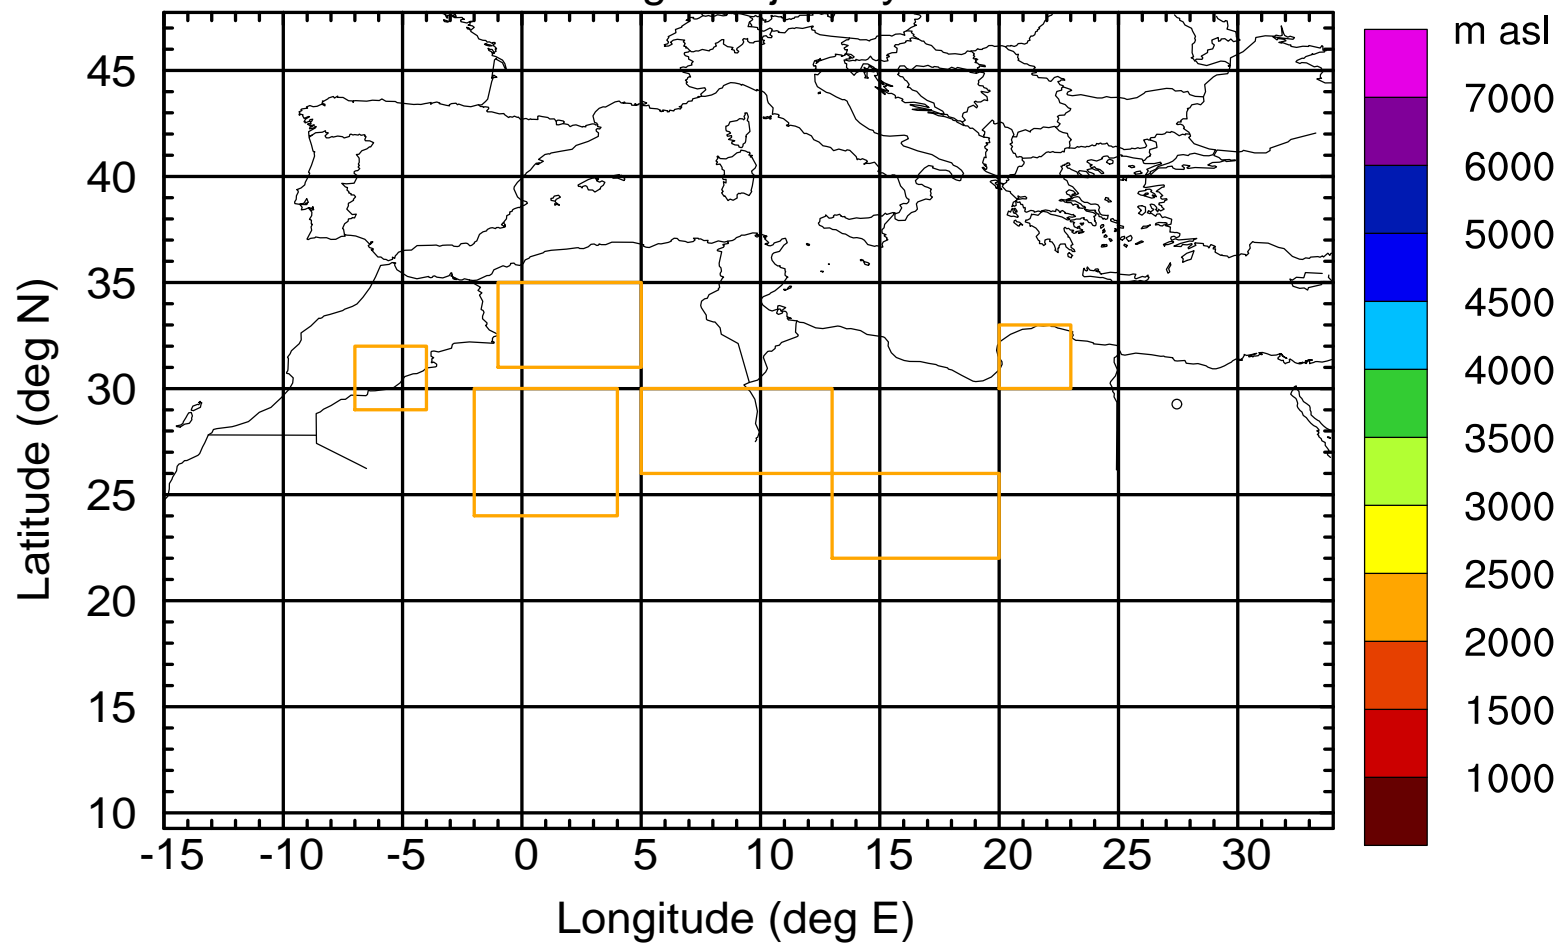

Limassol lidar 34.677N 33.037E

Flight trajectory

Limassol lidar 34.677N 33.037E

Flight trajectory

Limassol lidar 34.677N 33.037E

Flight trajectory

Limassol lidar 34.677N 33.037E

Flight trajectory