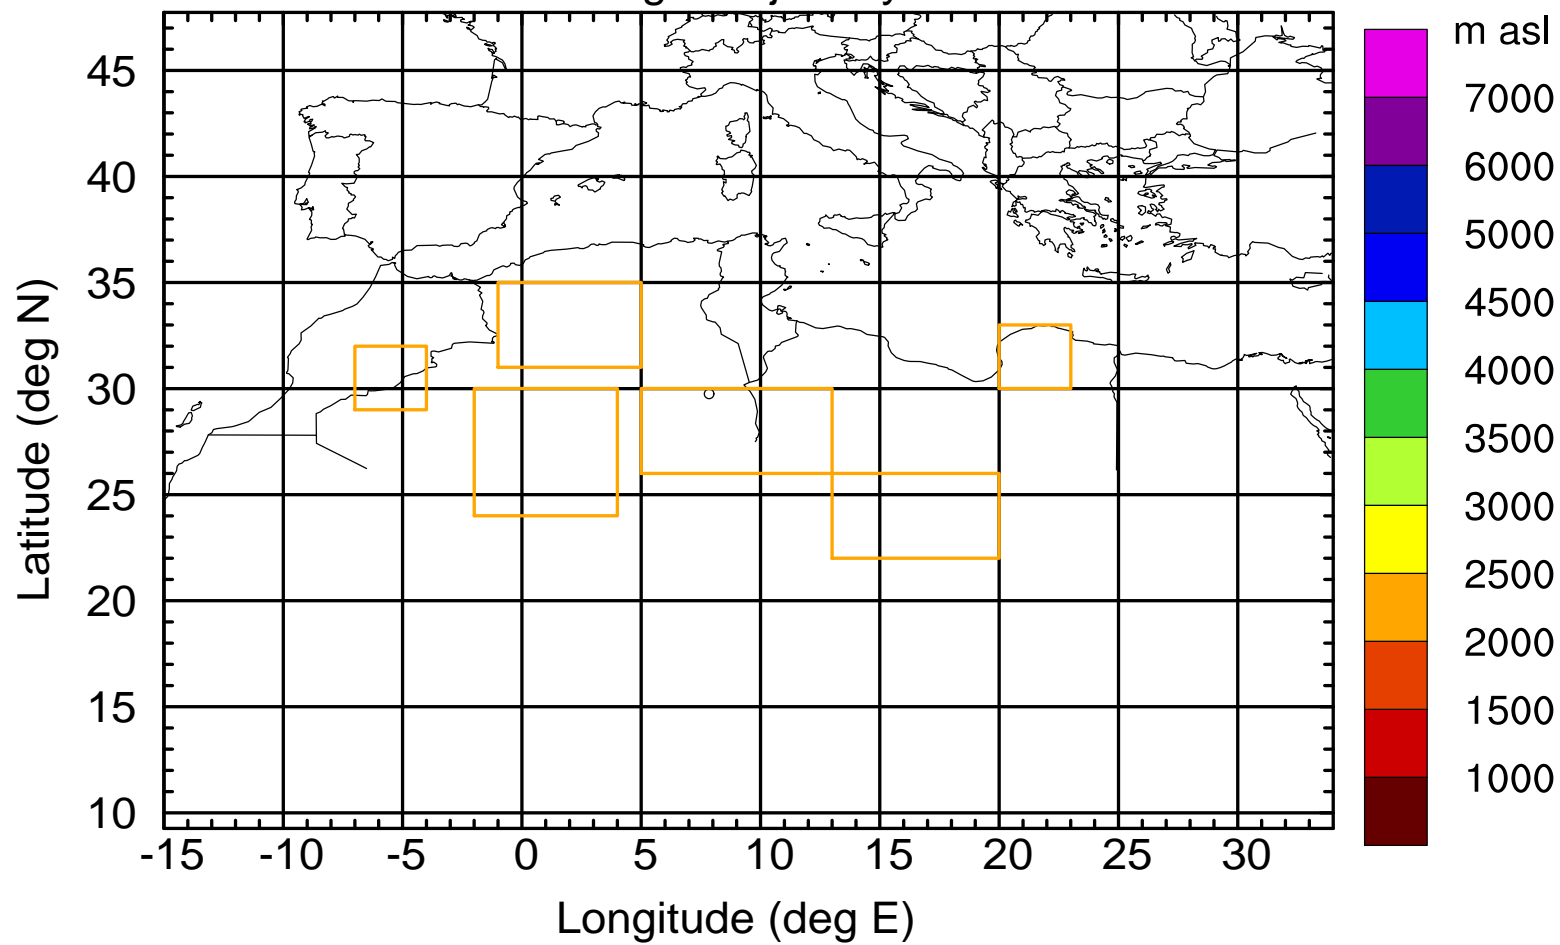

Limassol lidar 34.677N 33.037E

Flight trajectory