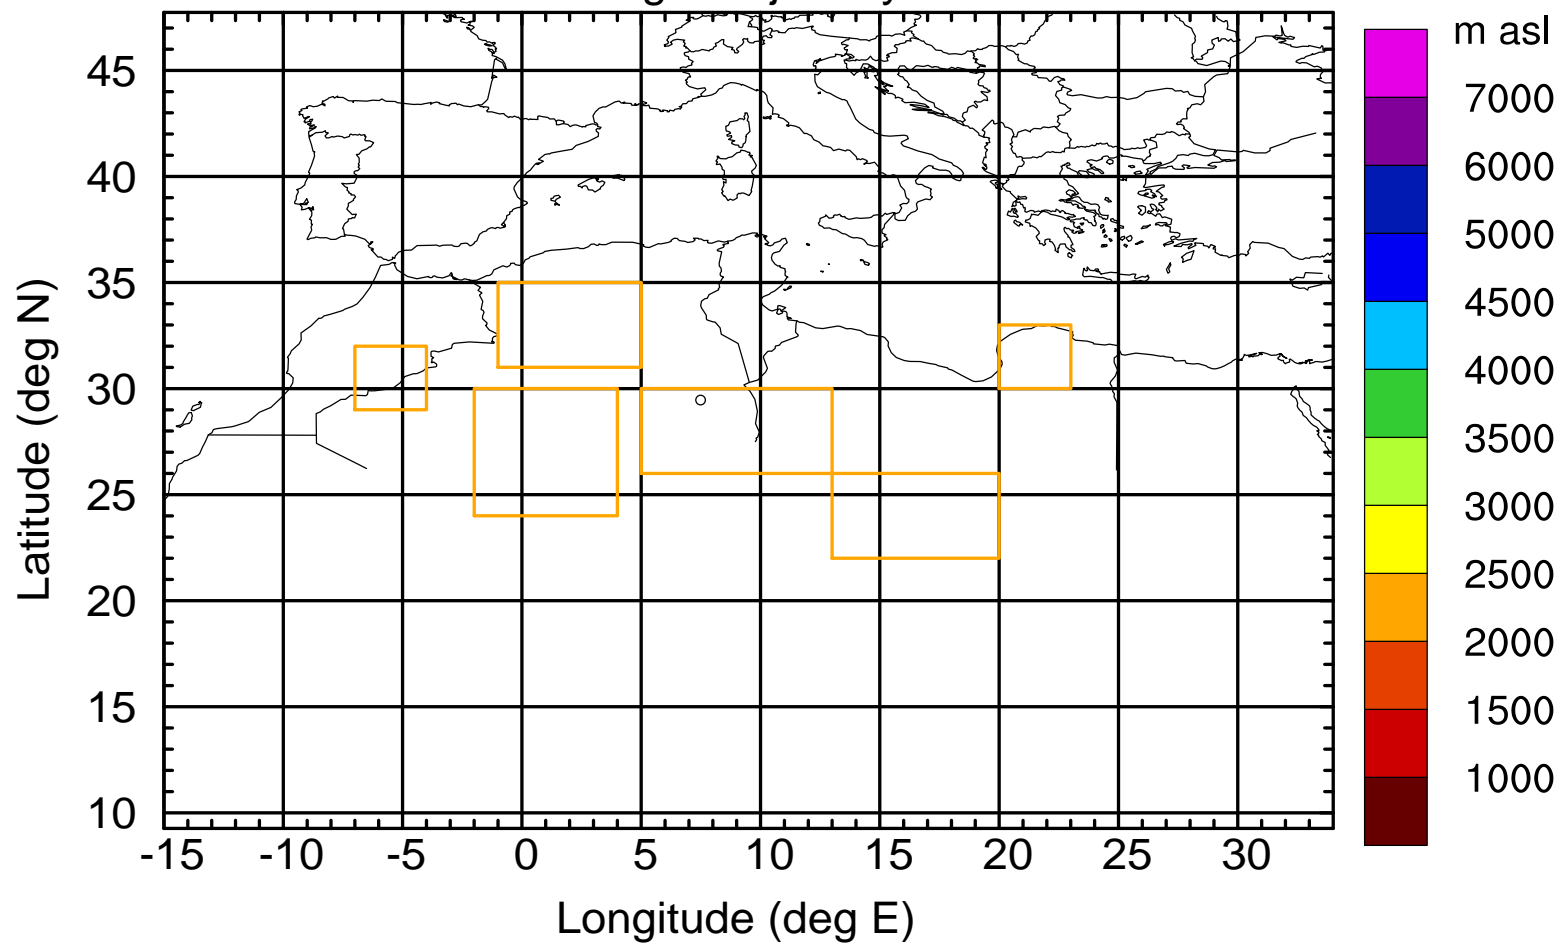

Limassol lidar 34.677N 33.037E

Flight trajectory

Limassol lidar 34.677N 33.037E

Flight trajectory

Limassol lidar 34.677N 33.037E

Flight trajectory

Limassol lidar 34.677N 33.037E

Flight trajectory