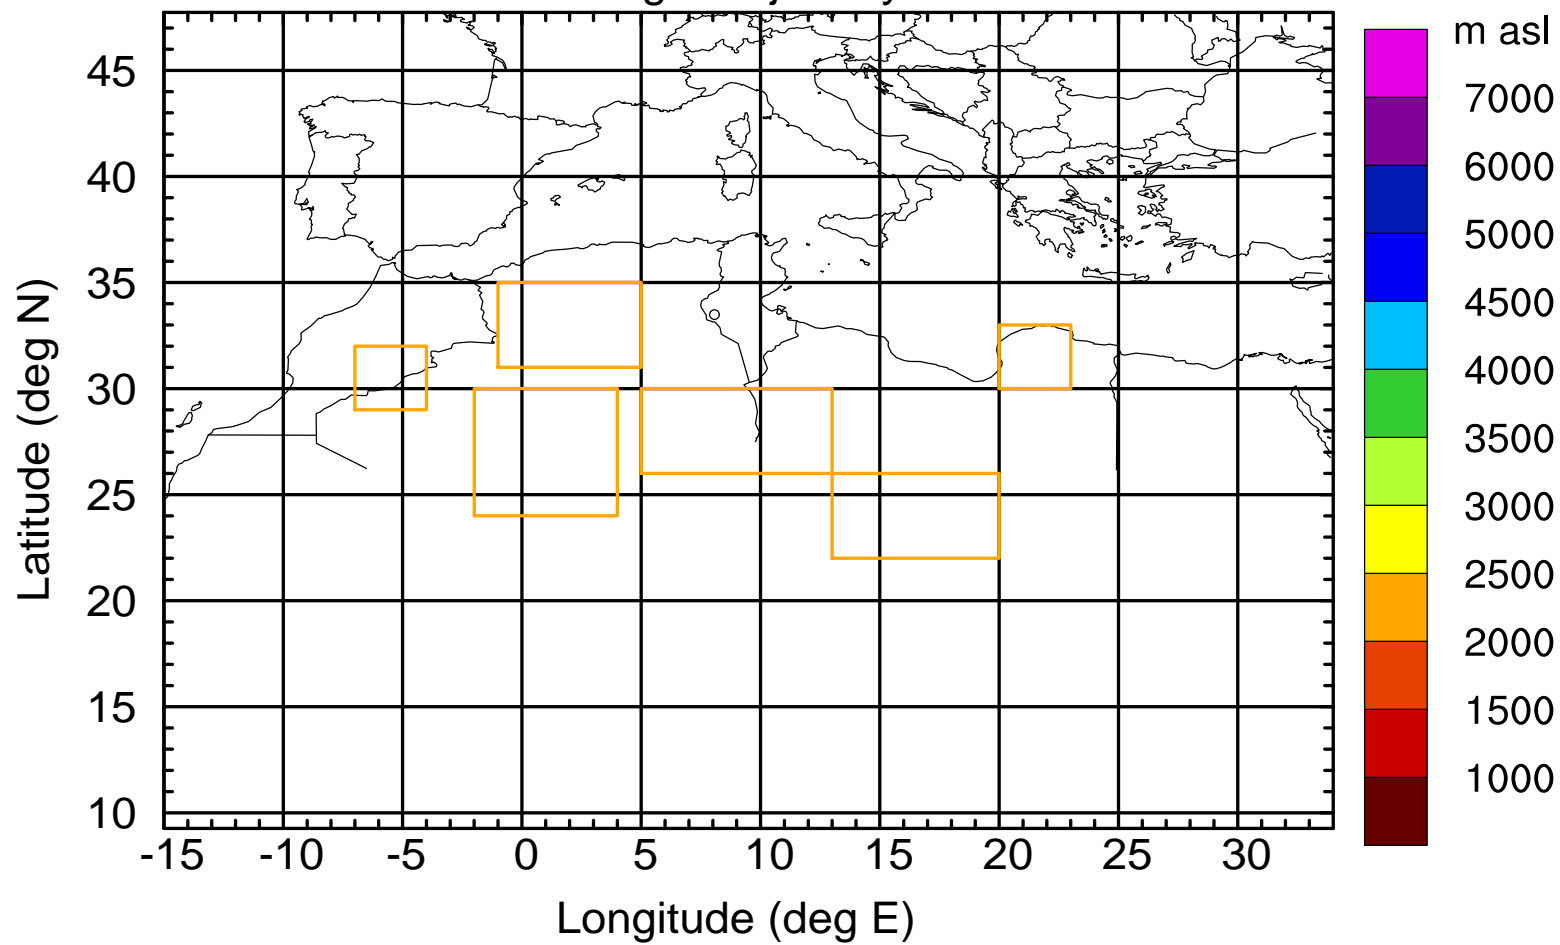

Limassol lidar 34.677N 33.037E

Flight trajectory

Limassol lidar 34.677N 33.037E

Flight trajectory

Limassol lidar 34.677N 33.037E

Flight trajectory

Limassol lidar 34.677N 33.037E

Flight trajectory