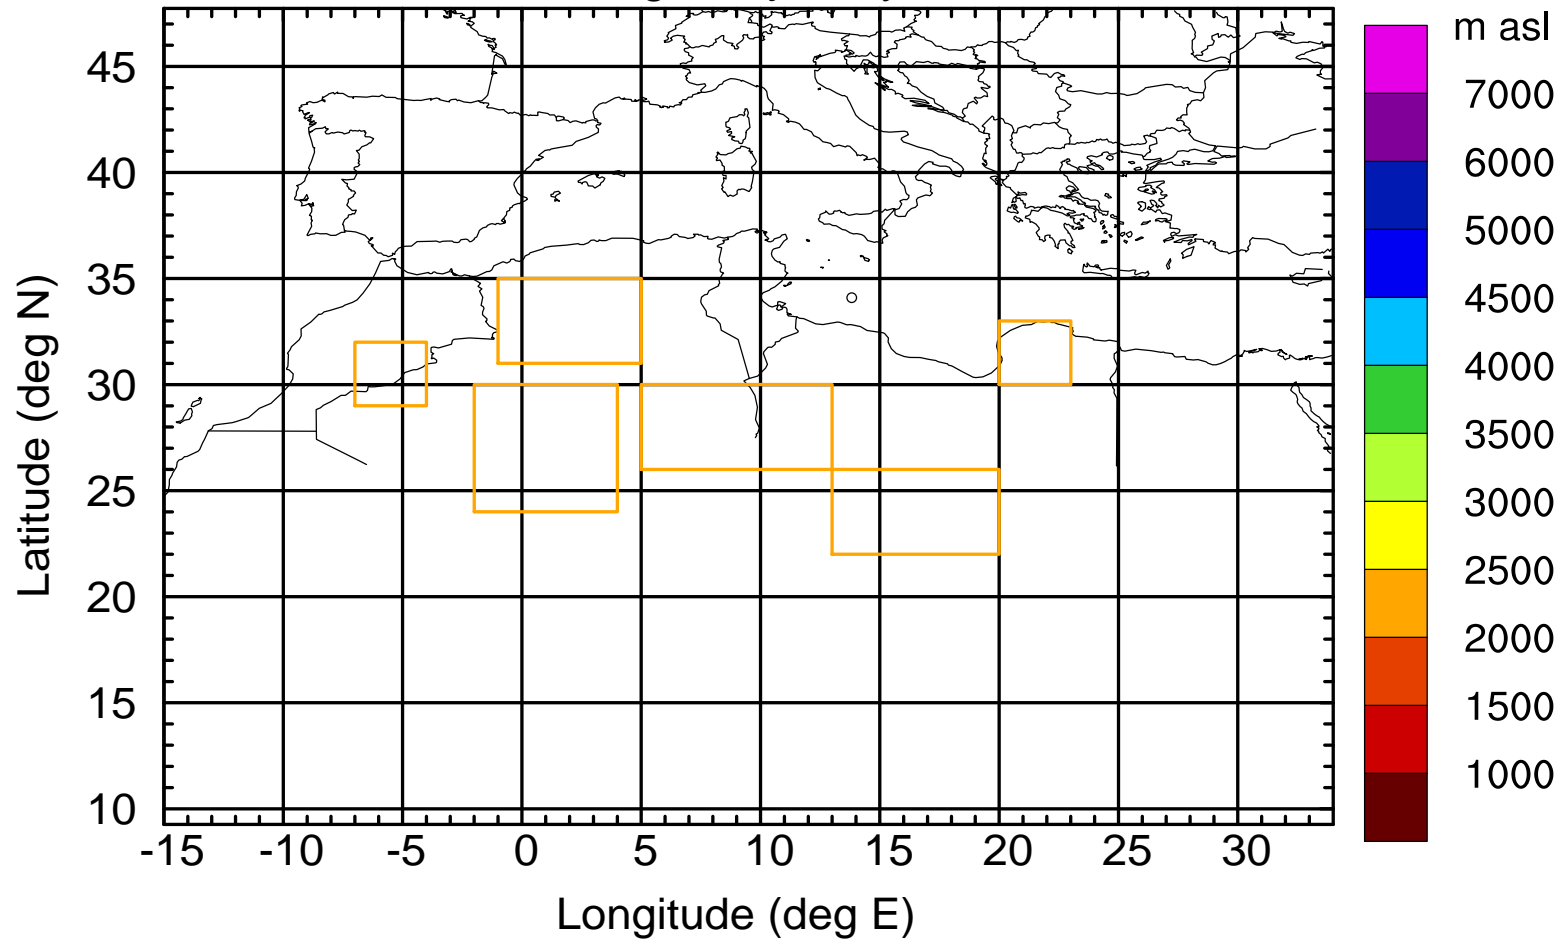

Limassol lidar 34.677N 33.037E

Flight trajectory