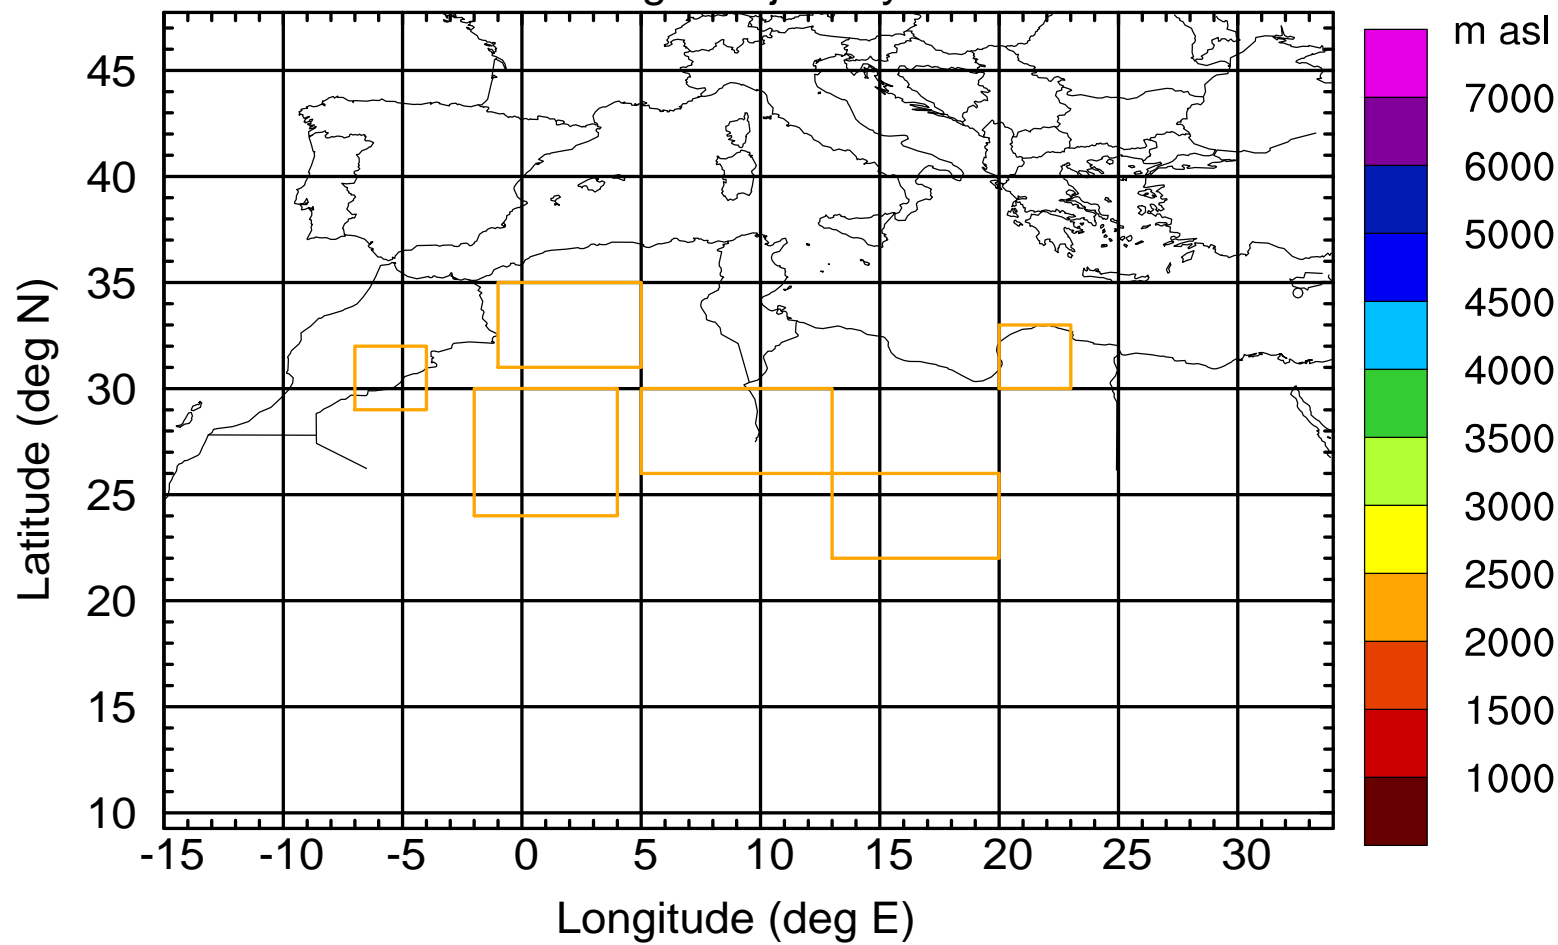

Limassol lidar 34.677N 33.037E

Flight trajectory

Limassol lidar 34.677N 33.037E

Flight trajectory

Limassol lidar 34.677N 33.037E

Flight trajectory

Limassol lidar 34.677N 33.037E

Flight trajectory