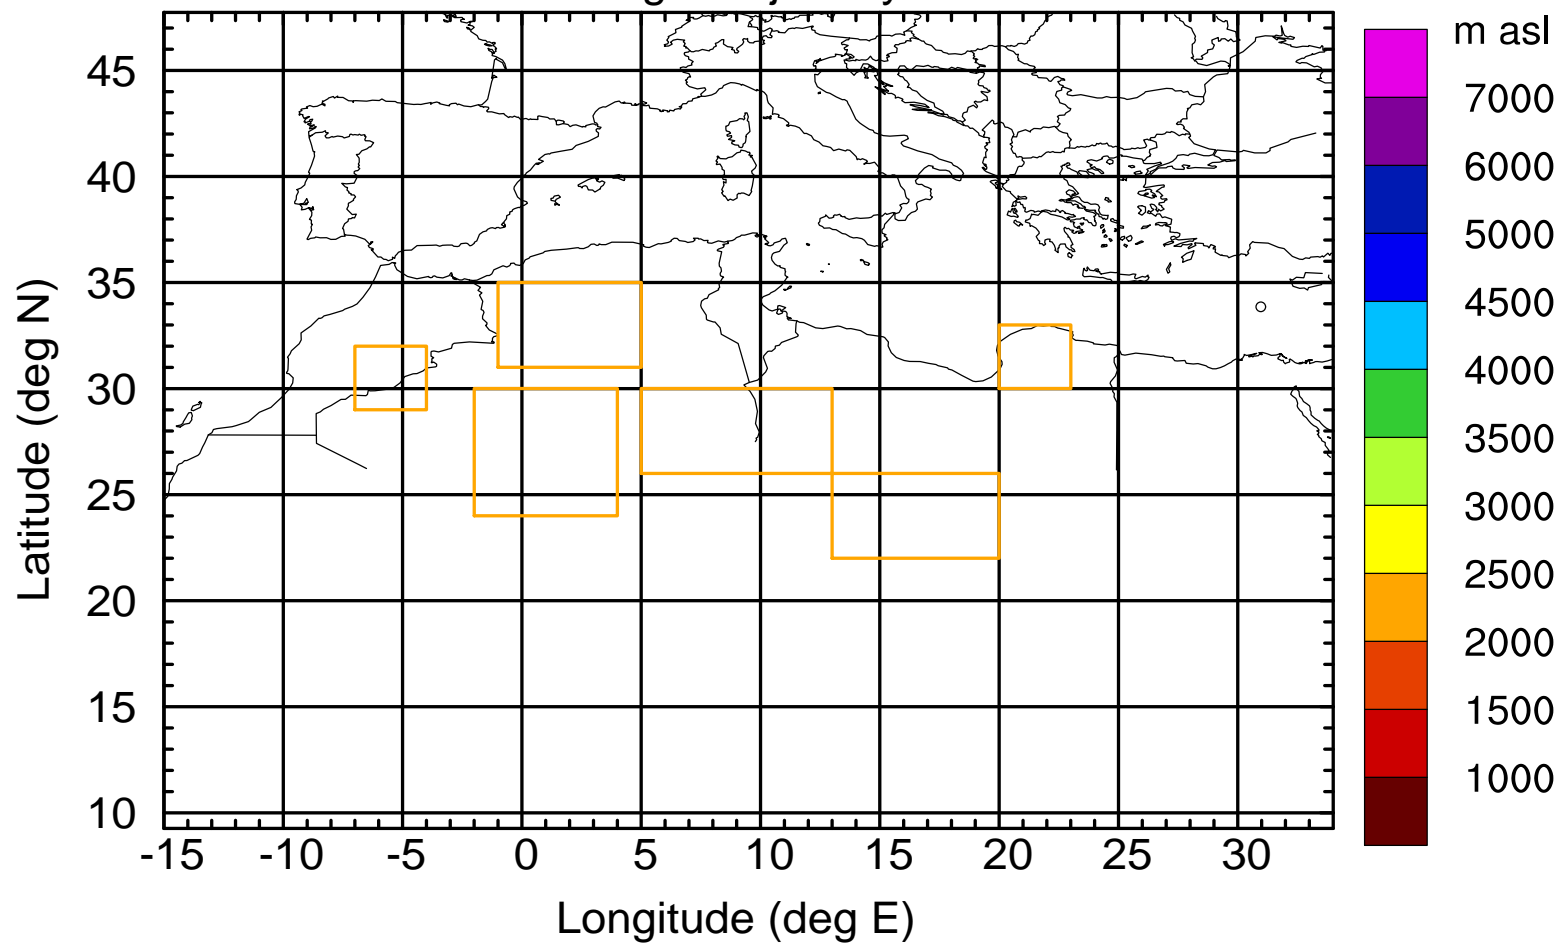

Limassol lidar 34.677N 33.037E

Flight trajectory