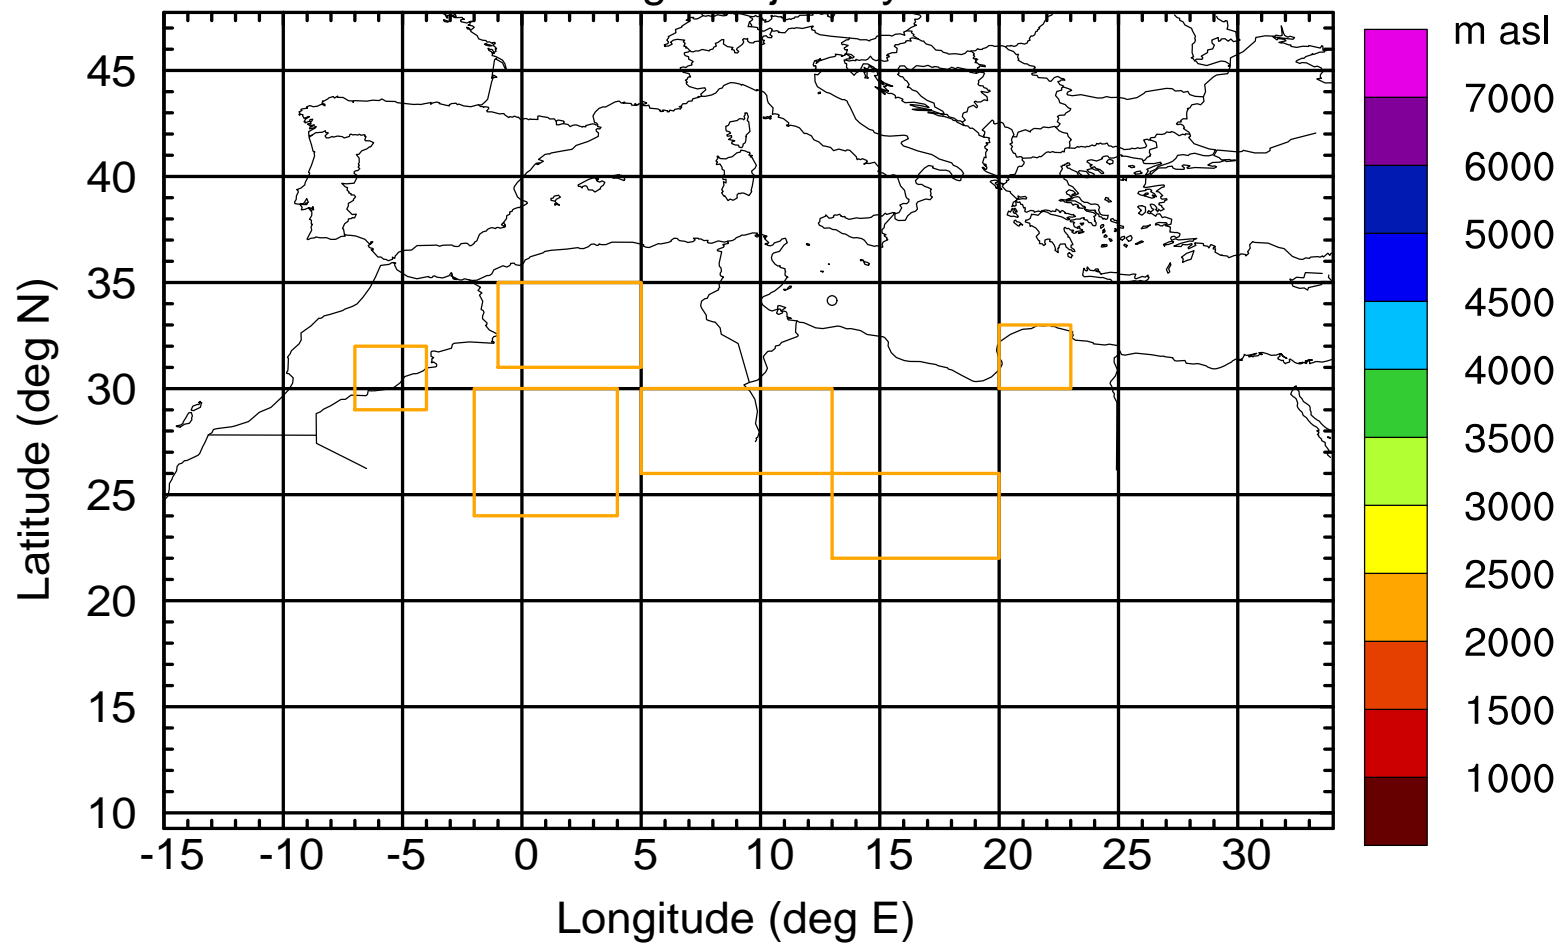

Limassol lidar 34.677N 33.037E

Flight trajectory

Limassol lidar 34.677N 33.037E

Flight trajectory

Limassol lidar 34.677N 33.037E

Flight trajectory

Limassol lidar 34.677N 33.037E

Flight trajectory