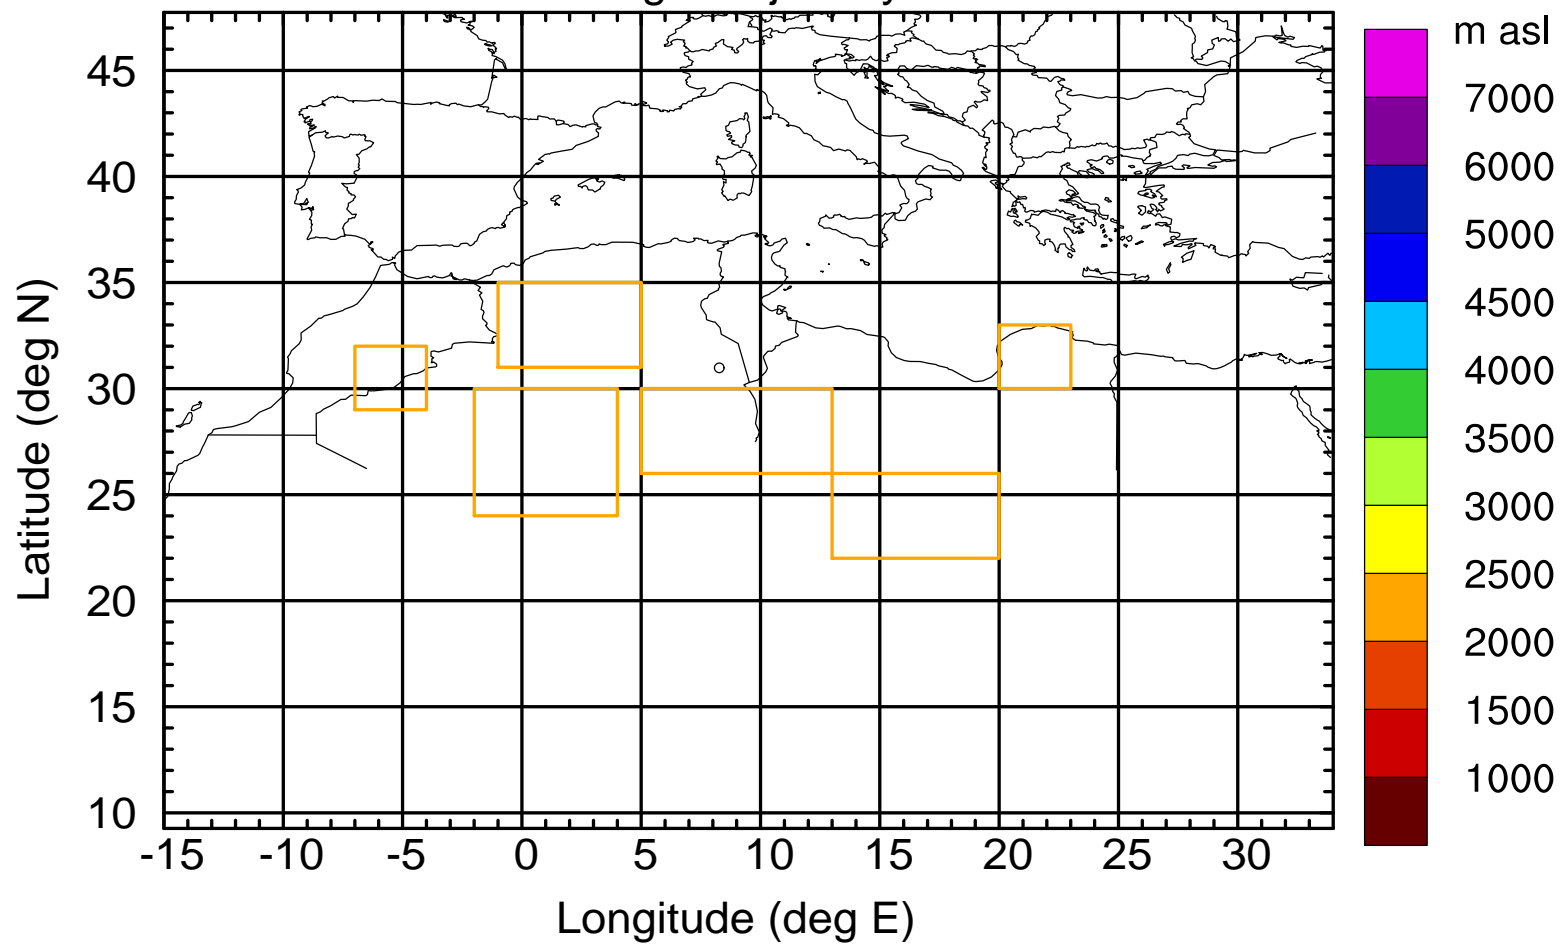

Limassol lidar 34.677N 33.037E

Flight trajectory

Limassol lidar 34.677N 33.037E

Flight trajectory

Limassol lidar 34.677N 33.037E

Flight trajectory

Limassol lidar 34.677N 33.037E

Flight trajectory