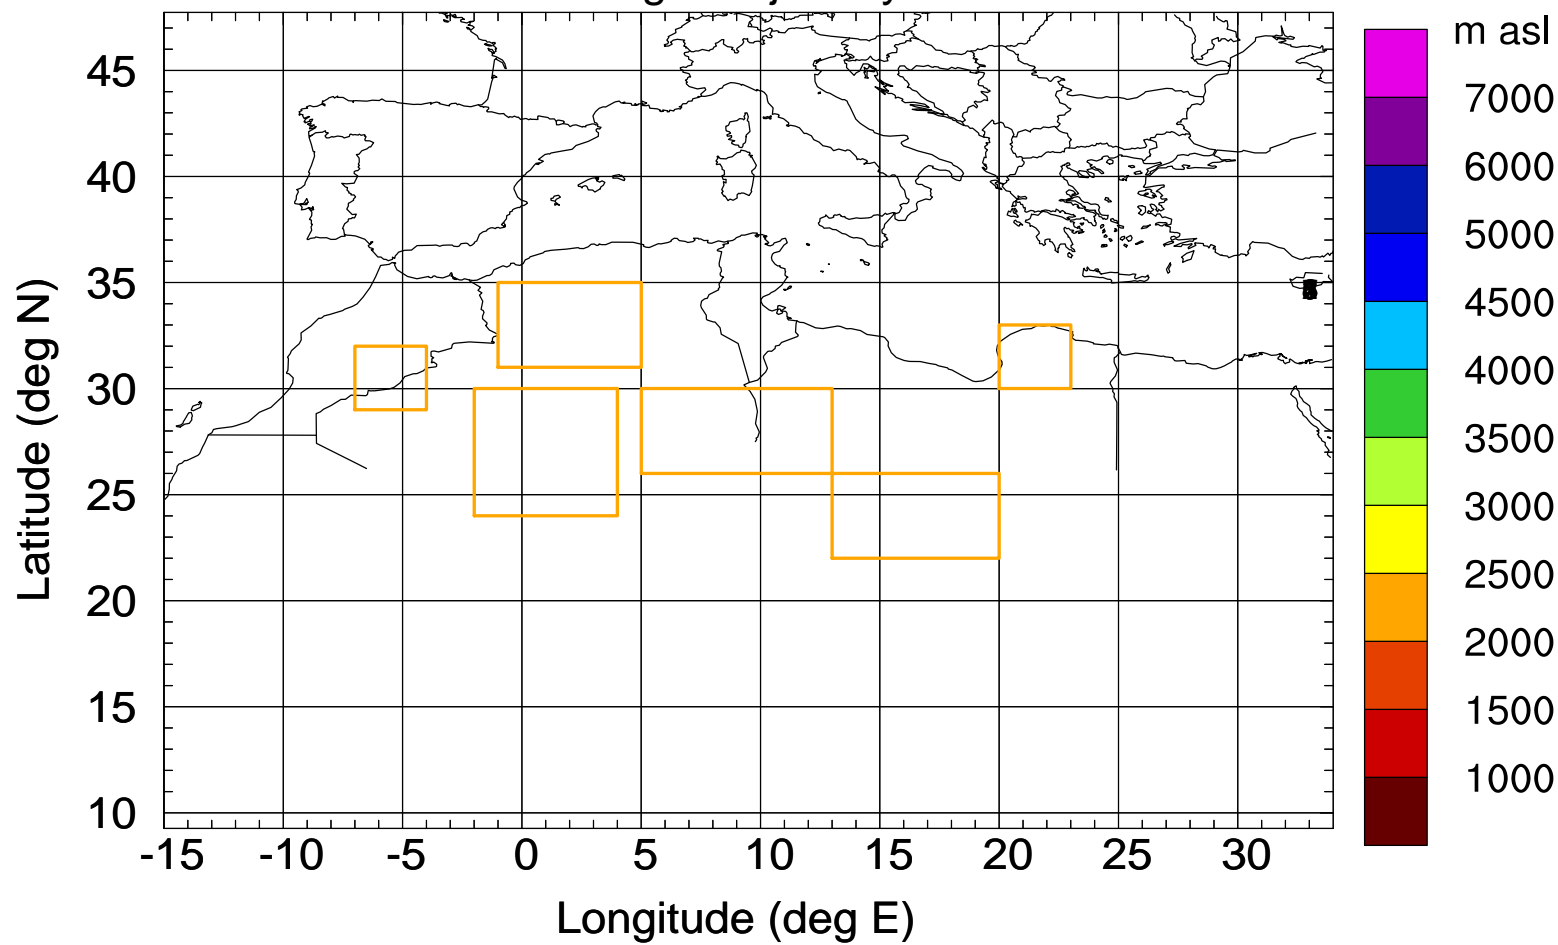

Limassol lidar 34.677N 33.037E

Flight trajectory

Limassol lidar 34.677N 33.037E

Flight trajectory

Limassol lidar 34.677N 33.037E

Flight trajectory

Limassol lidar 34.677N 33.037E

Flight trajectory