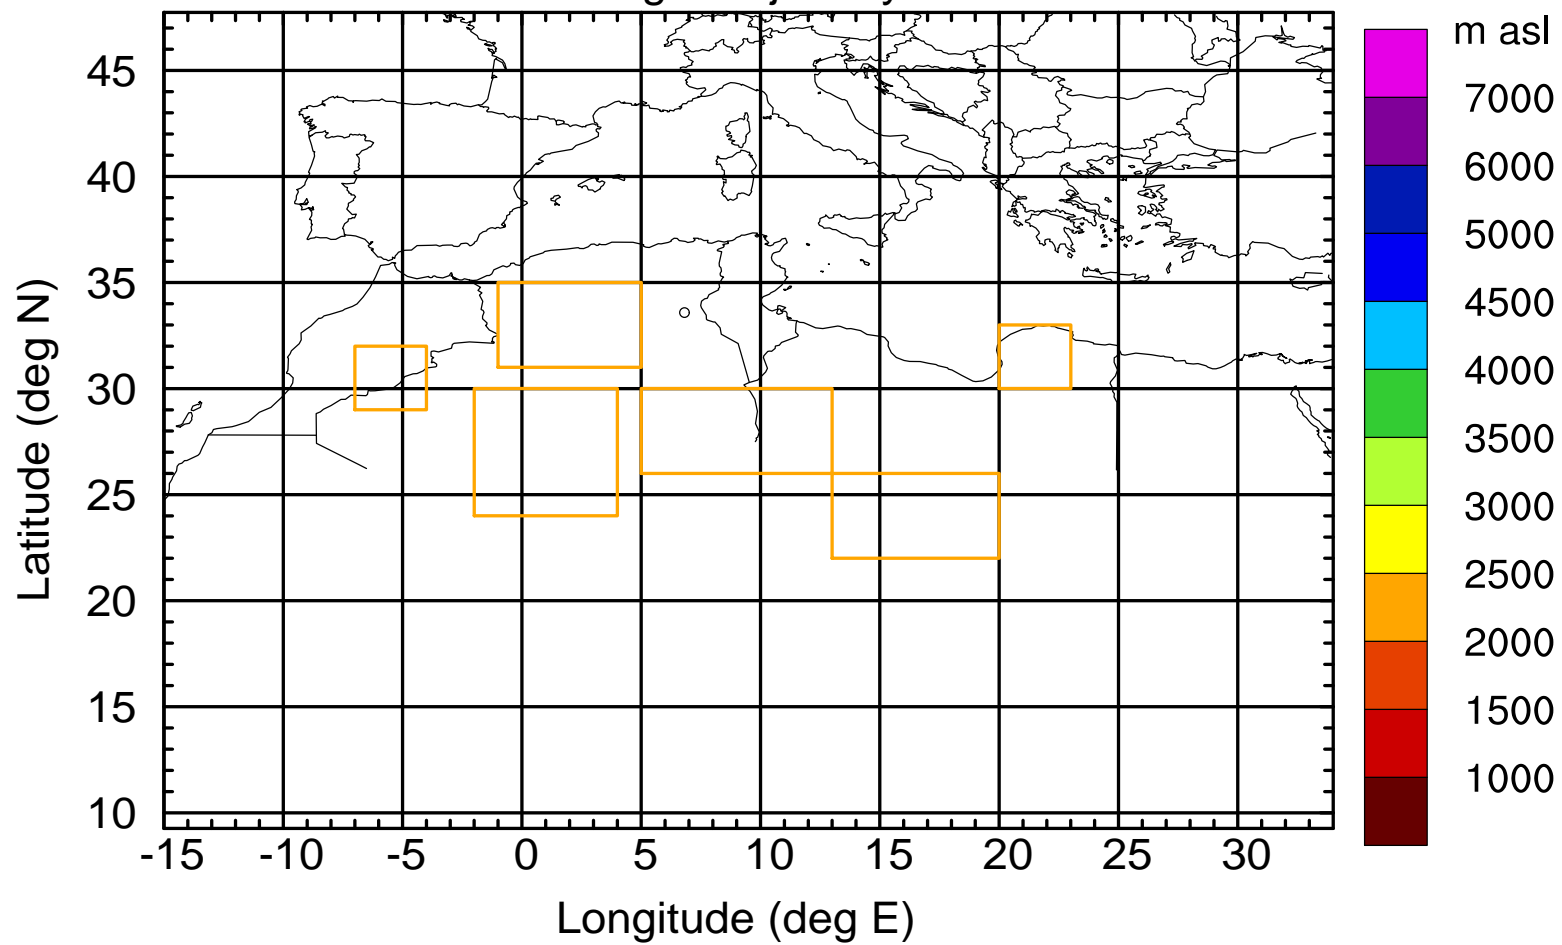

Limassol lidar 34.677N 33.037E

Flight trajectory

Limassol lidar 34.677N 33.037E

Flight trajectory

Limassol lidar 34.677N 33.037E

Flight trajectory

Limassol lidar 34.677N 33.037E

Flight trajectory