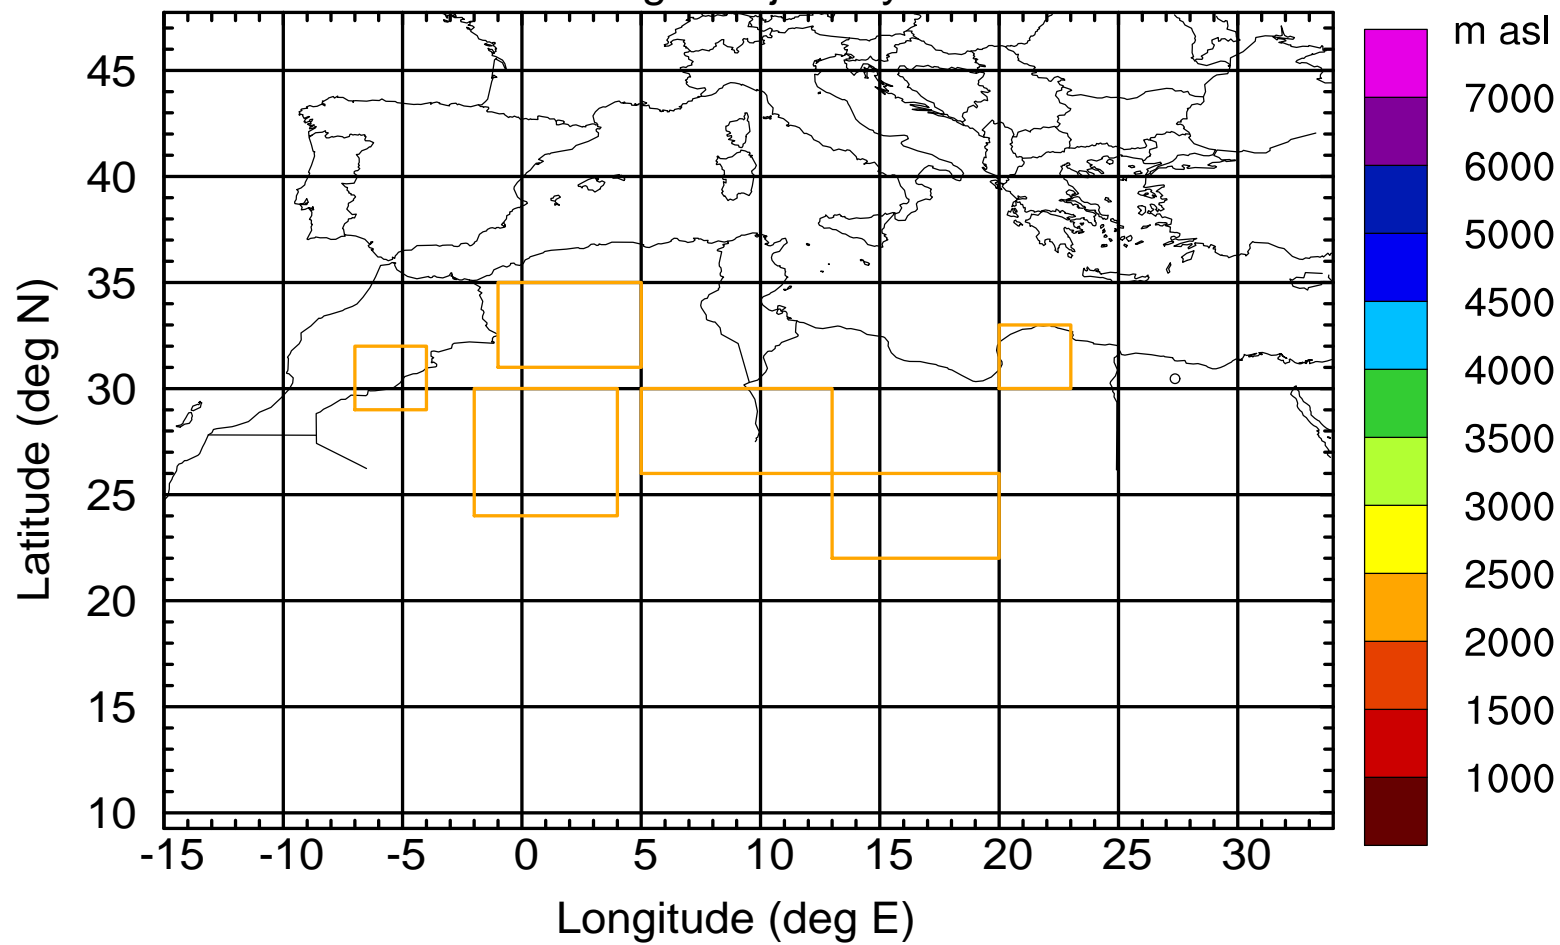

Limassol lidar 34.677N 33.037E

Flight trajectory