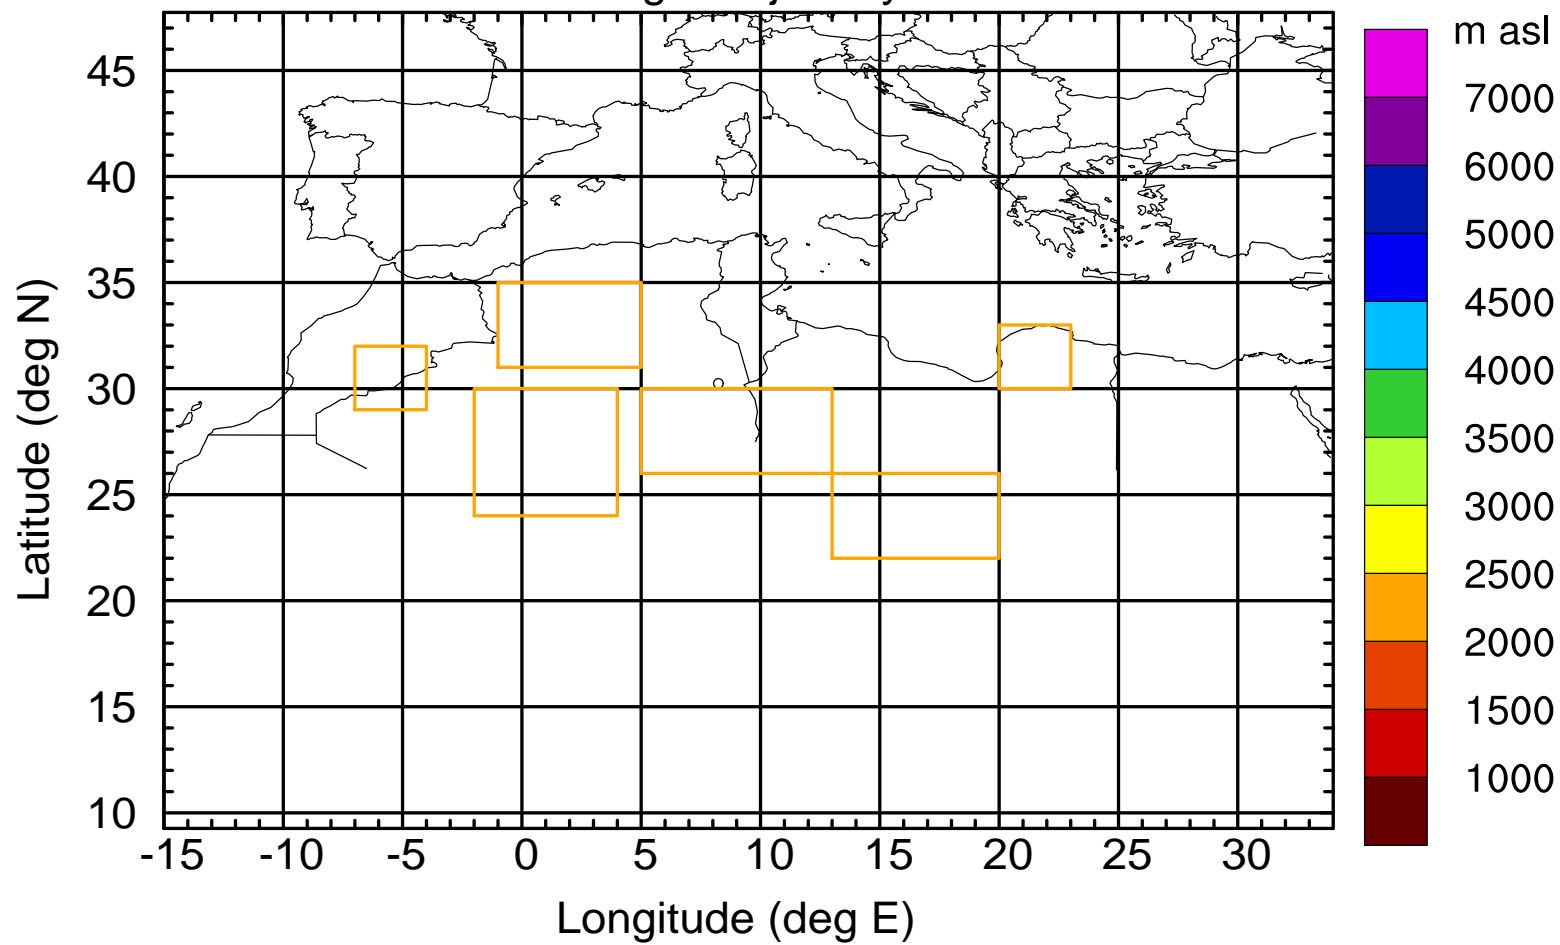

Limassol lidar 34.677N 33.037E

Flight trajectory