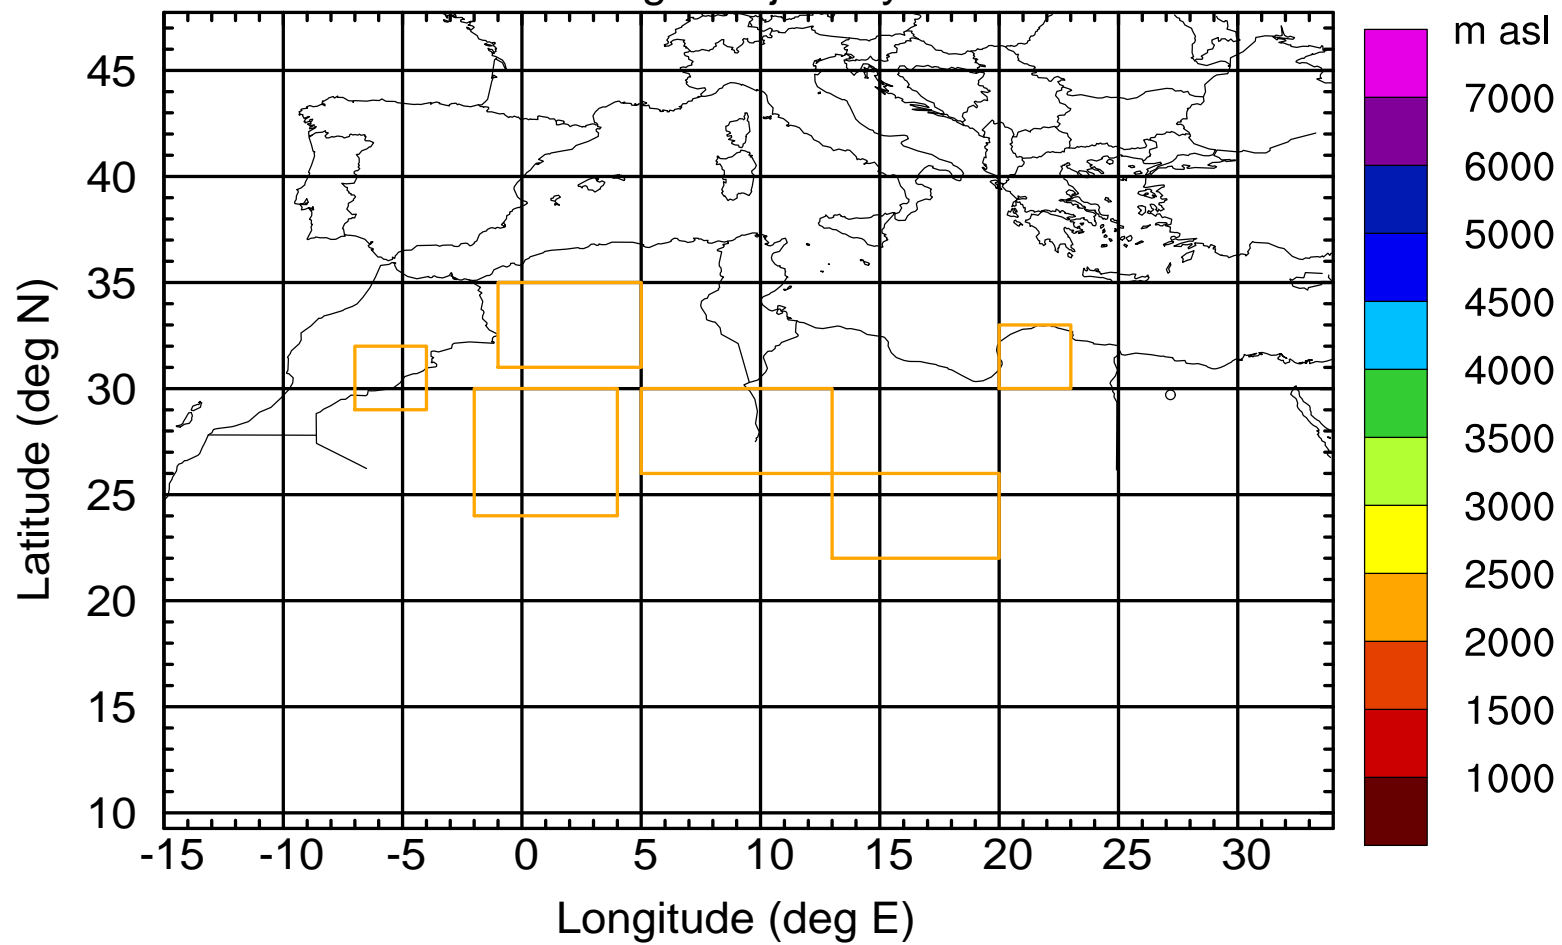

Limassol lidar 34.677N 33.037E

Flight trajectory