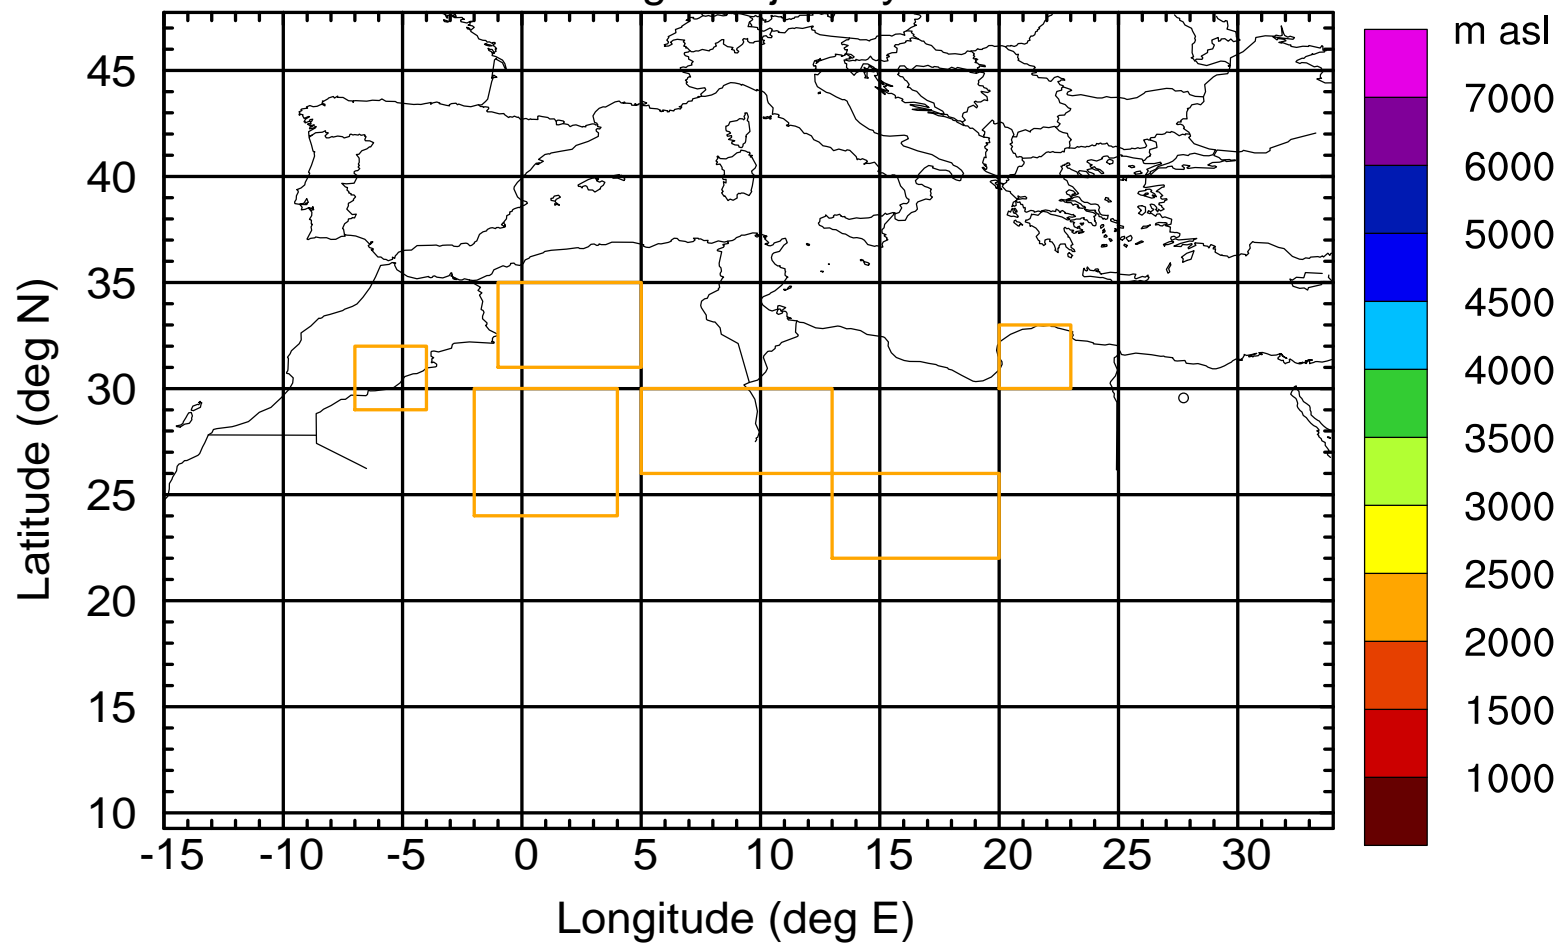

Limassol lidar 34.677N 33.037E

Flight trajectory

Limassol lidar 34.677N 33.037E

Flight trajectory

Limassol lidar 34.677N 33.037E

Flight trajectory

Limassol lidar 34.677N 33.037E

Flight trajectory