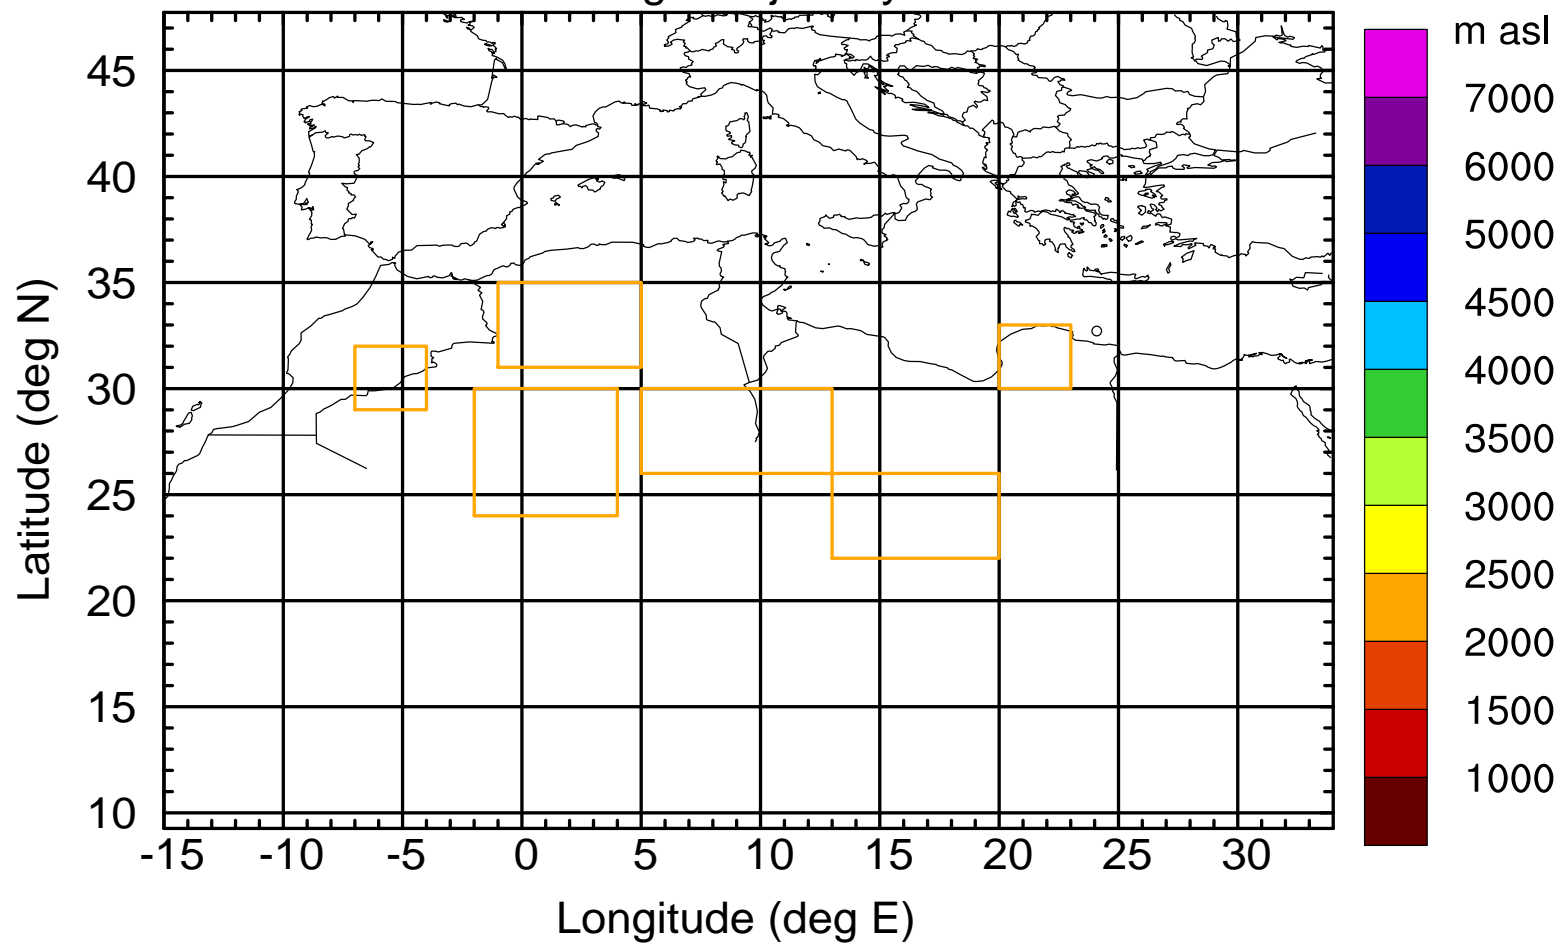

Limassol lidar 34.677N 33.037E

Flight trajectory