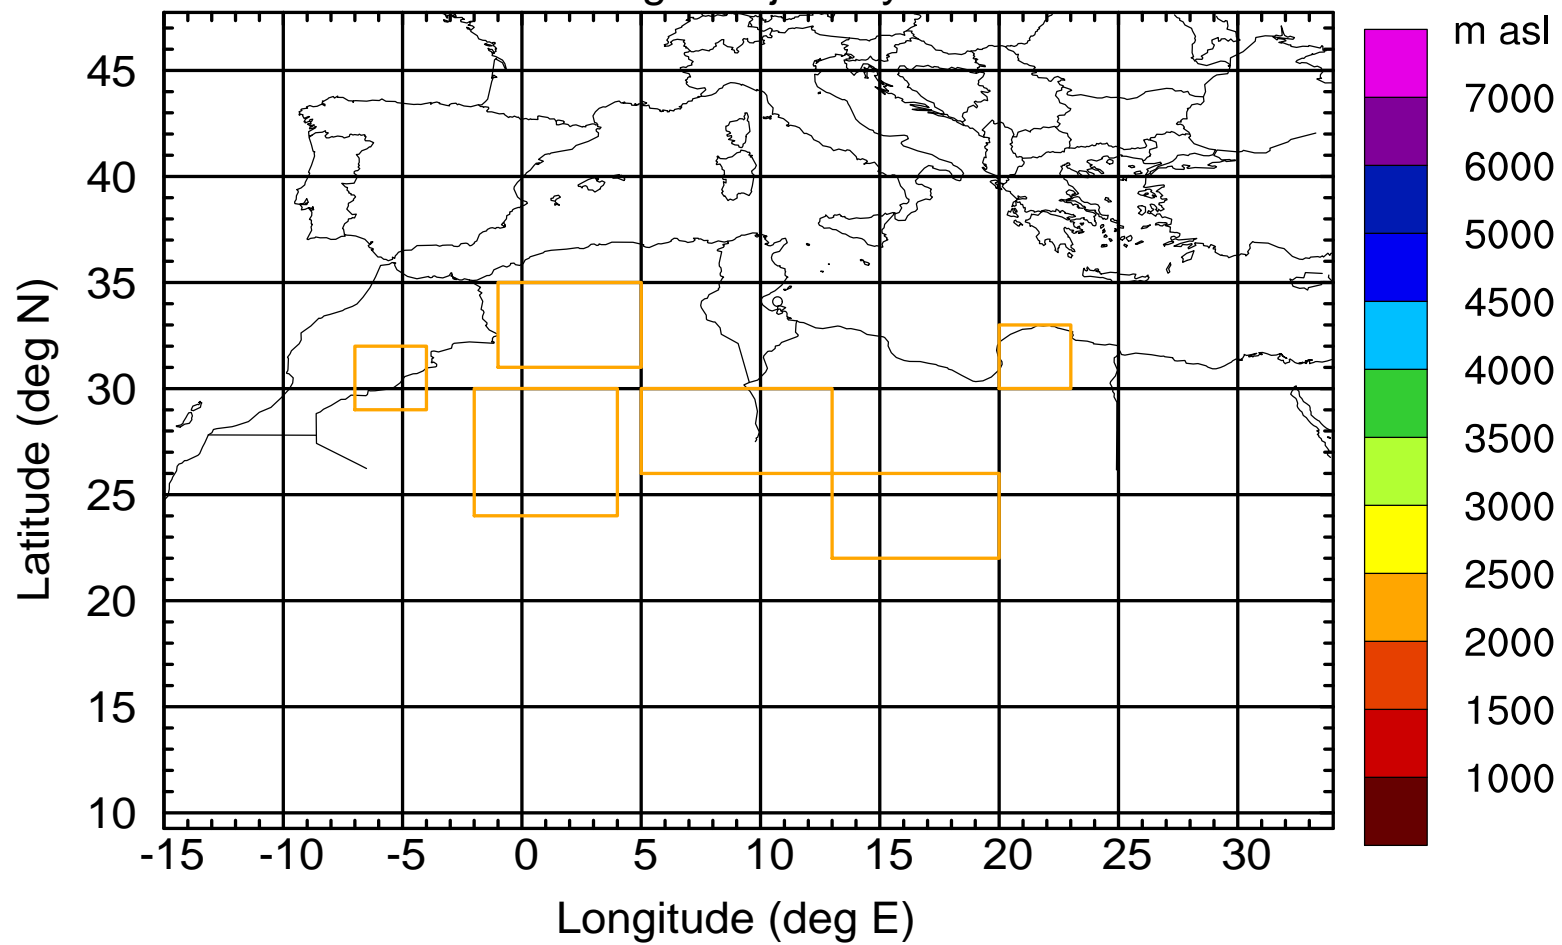

Limassol lidar 34.677N 33.037E

Flight trajectory