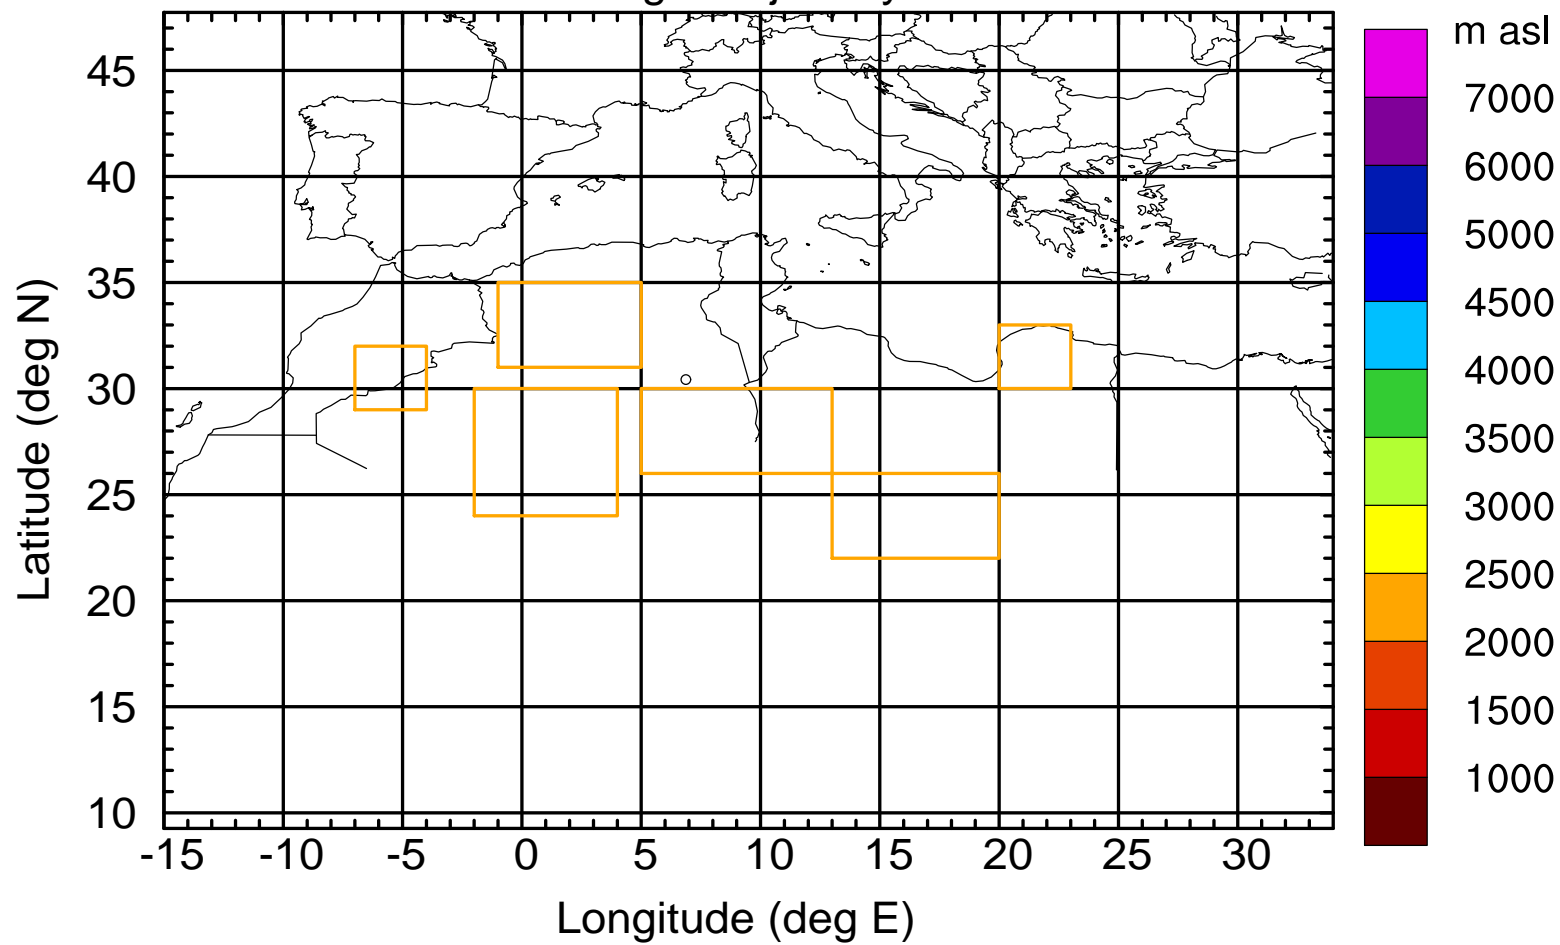

Limassol lidar 34.677N 33.037E

Flight trajectory