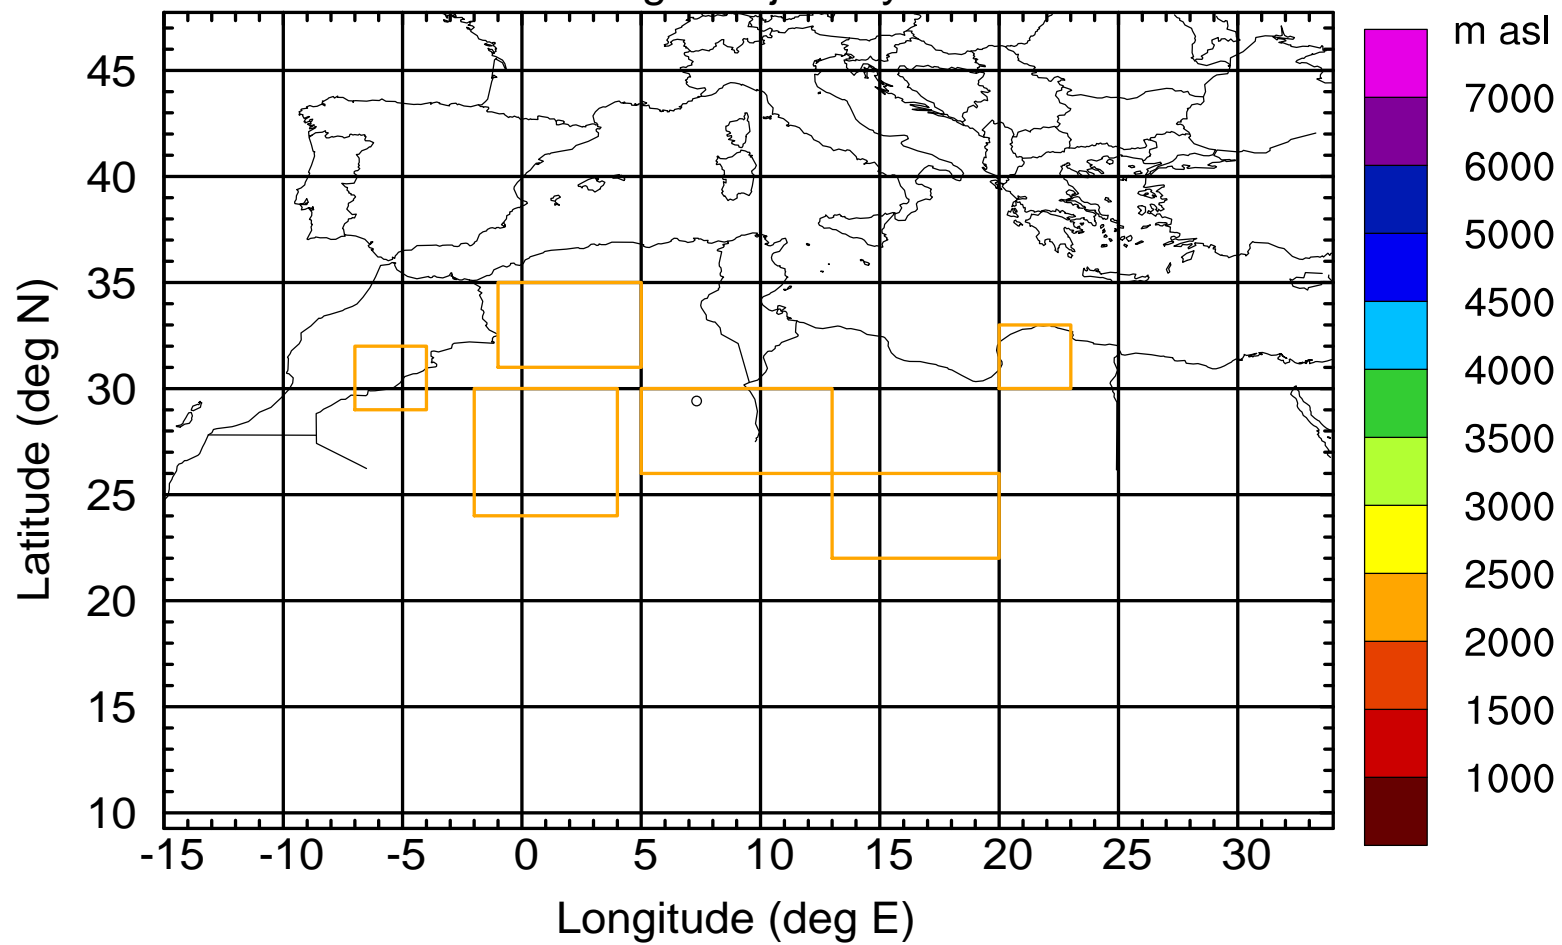

Limassol lidar 34.677N 33.037E

Flight trajectory

Limassol lidar 34.677N 33.037E

Flight trajectory

Limassol lidar 34.677N 33.037E

Flight trajectory

Limassol lidar 34.677N 33.037E

Flight trajectory