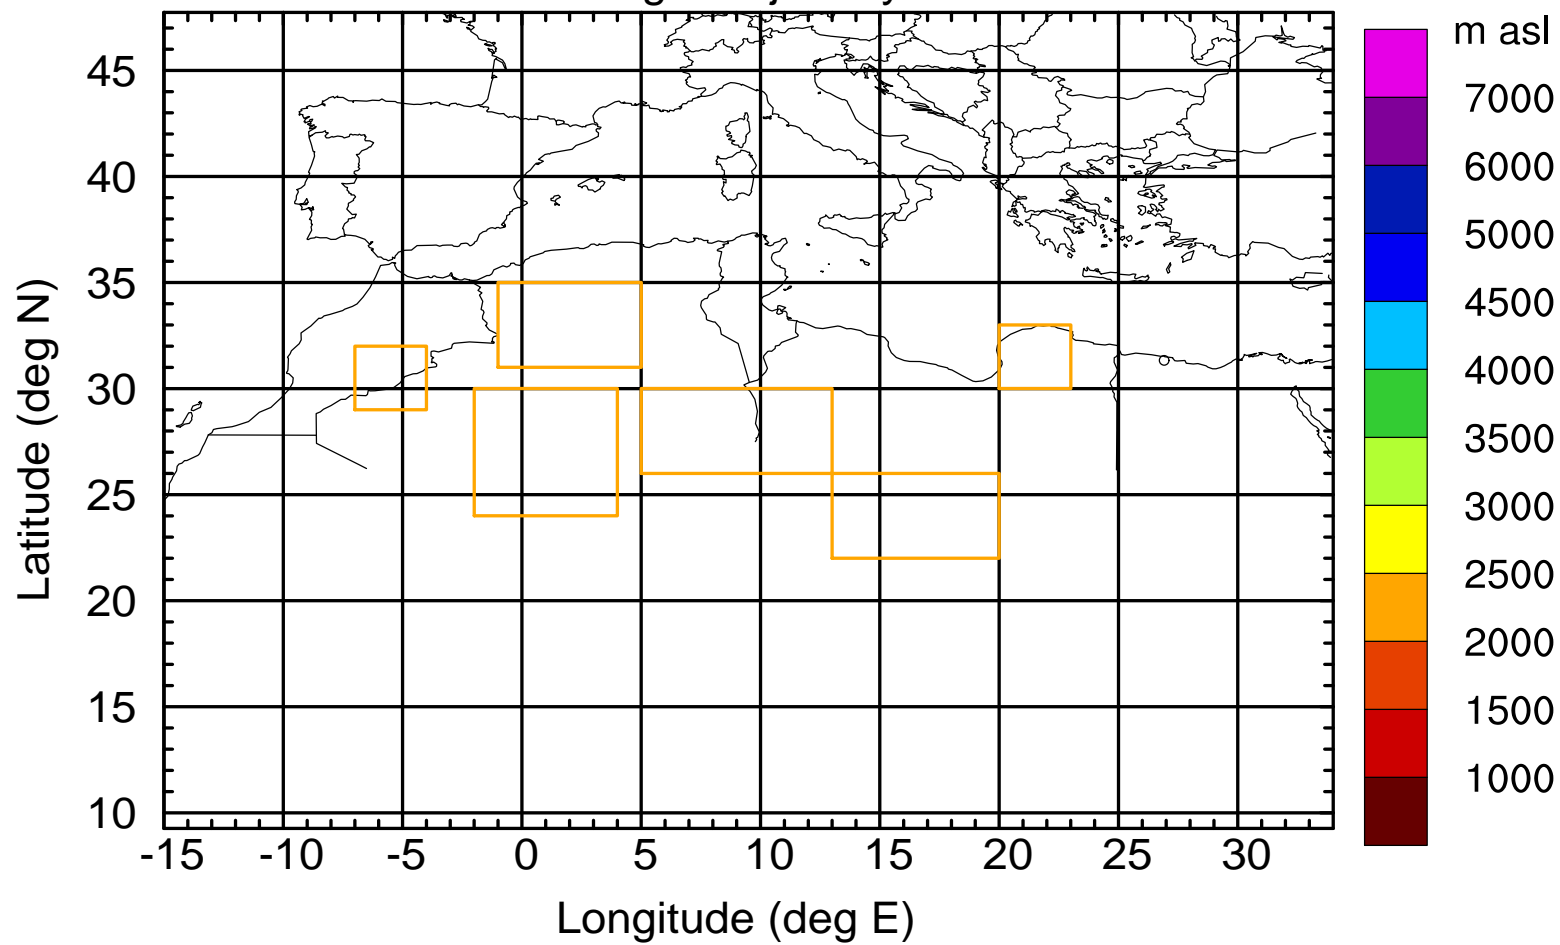

Limassol lidar 34.677N 33.037E

Flight trajectory

Limassol lidar 34.677N 33.037E

Flight trajectory

Limassol lidar 34.677N 33.037E

Flight trajectory

Limassol lidar 34.677N 33.037E

Flight trajectory