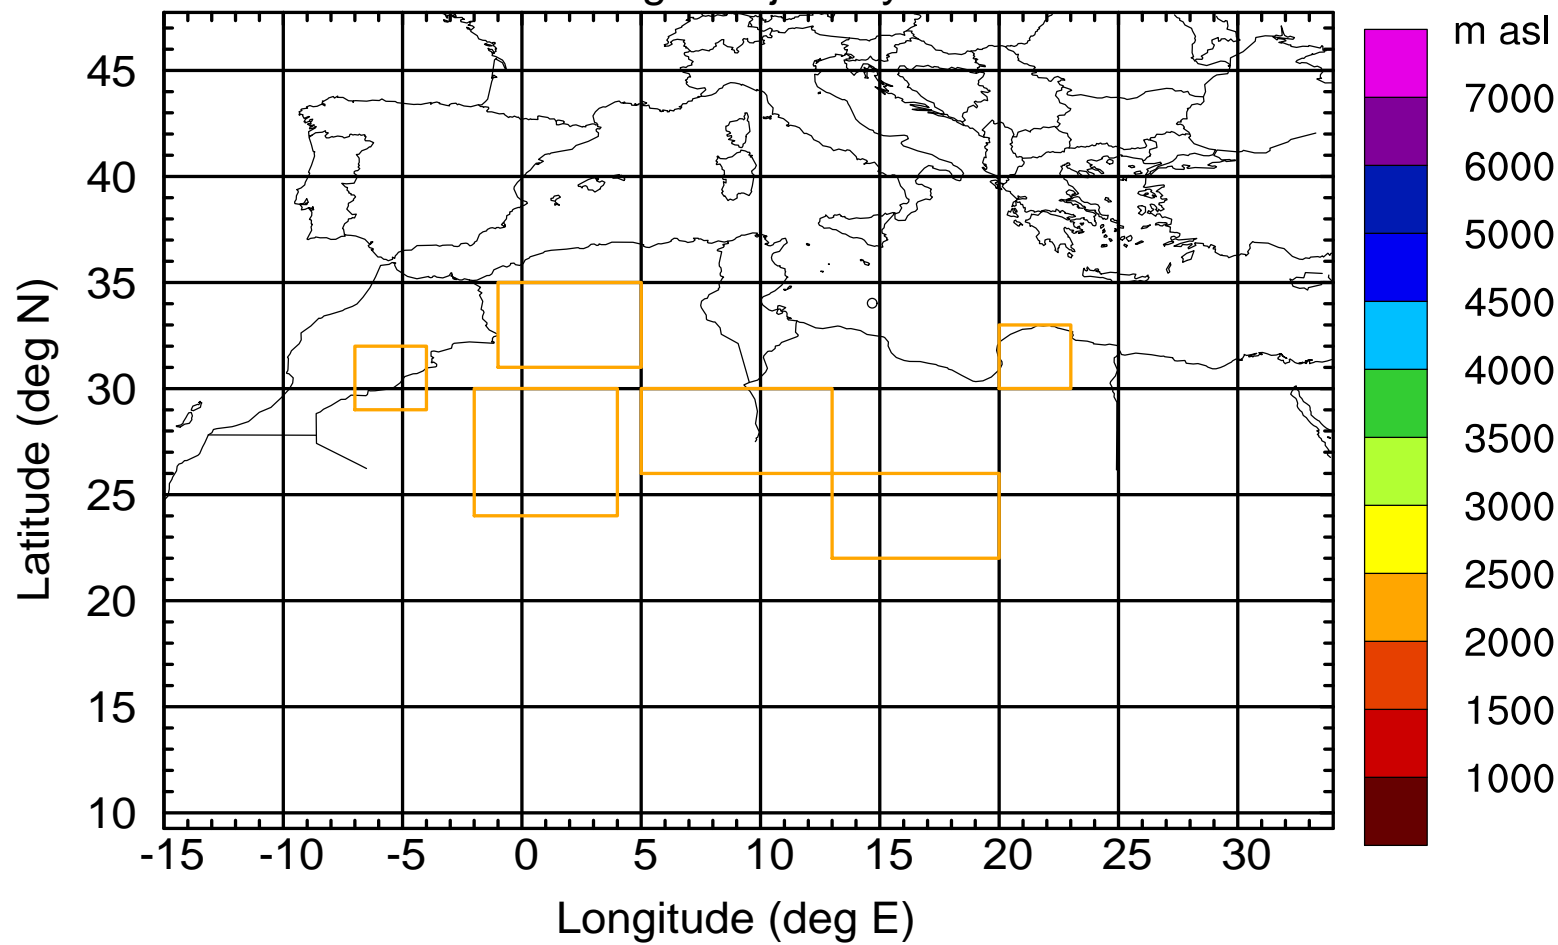

Limassol lidar 34.677N 33.037E

Flight trajectory