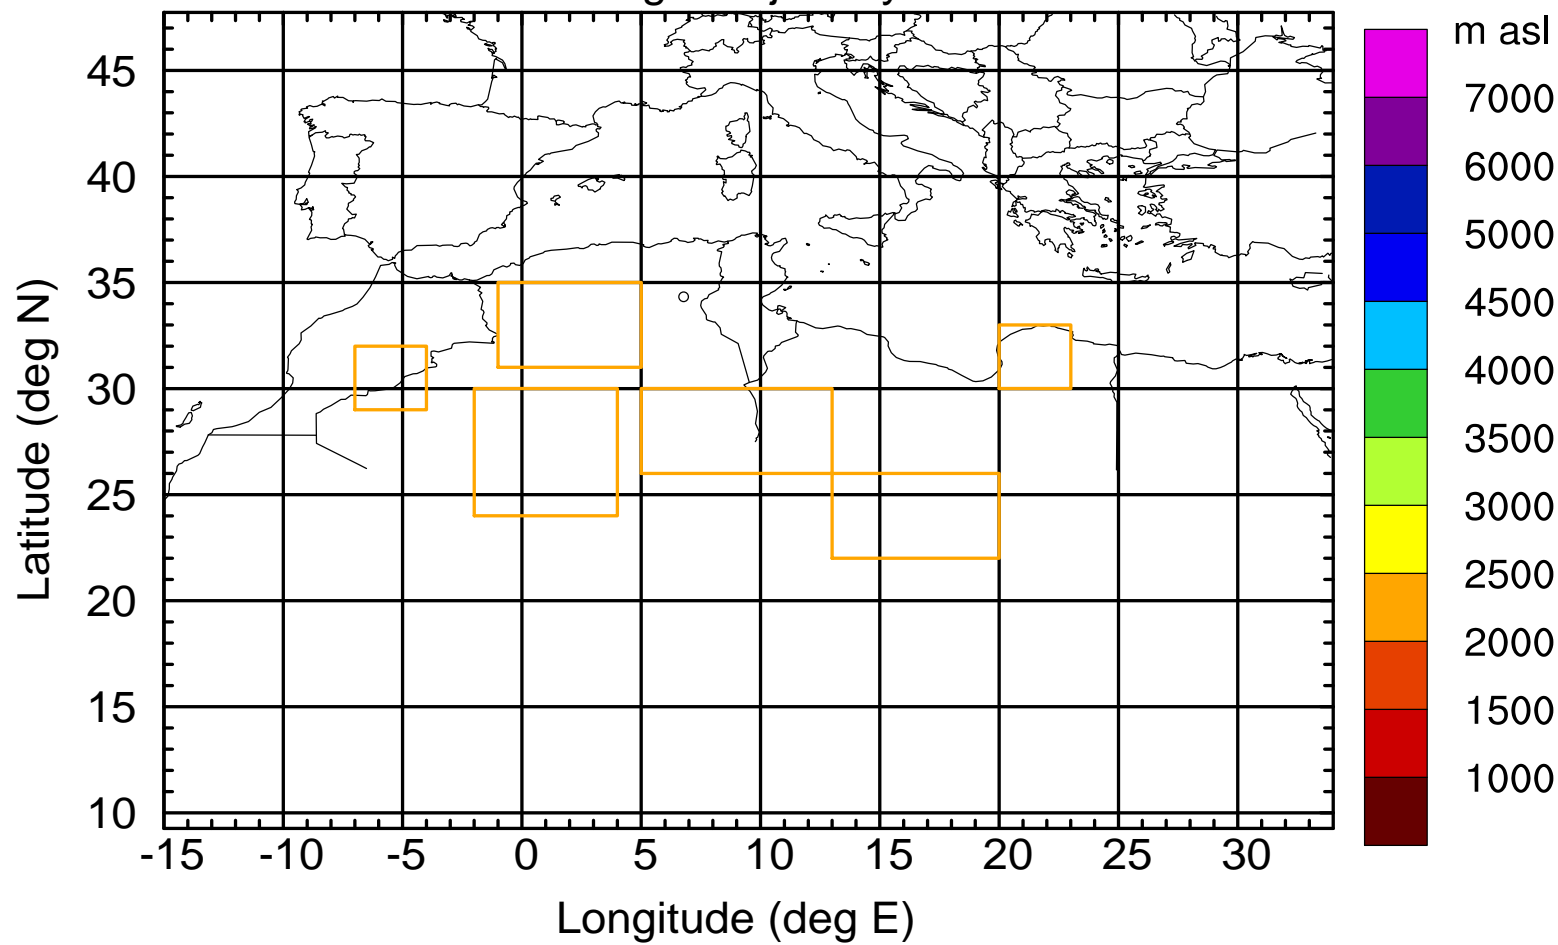

Limassol lidar 34.677N 33.037E

Flight trajectory