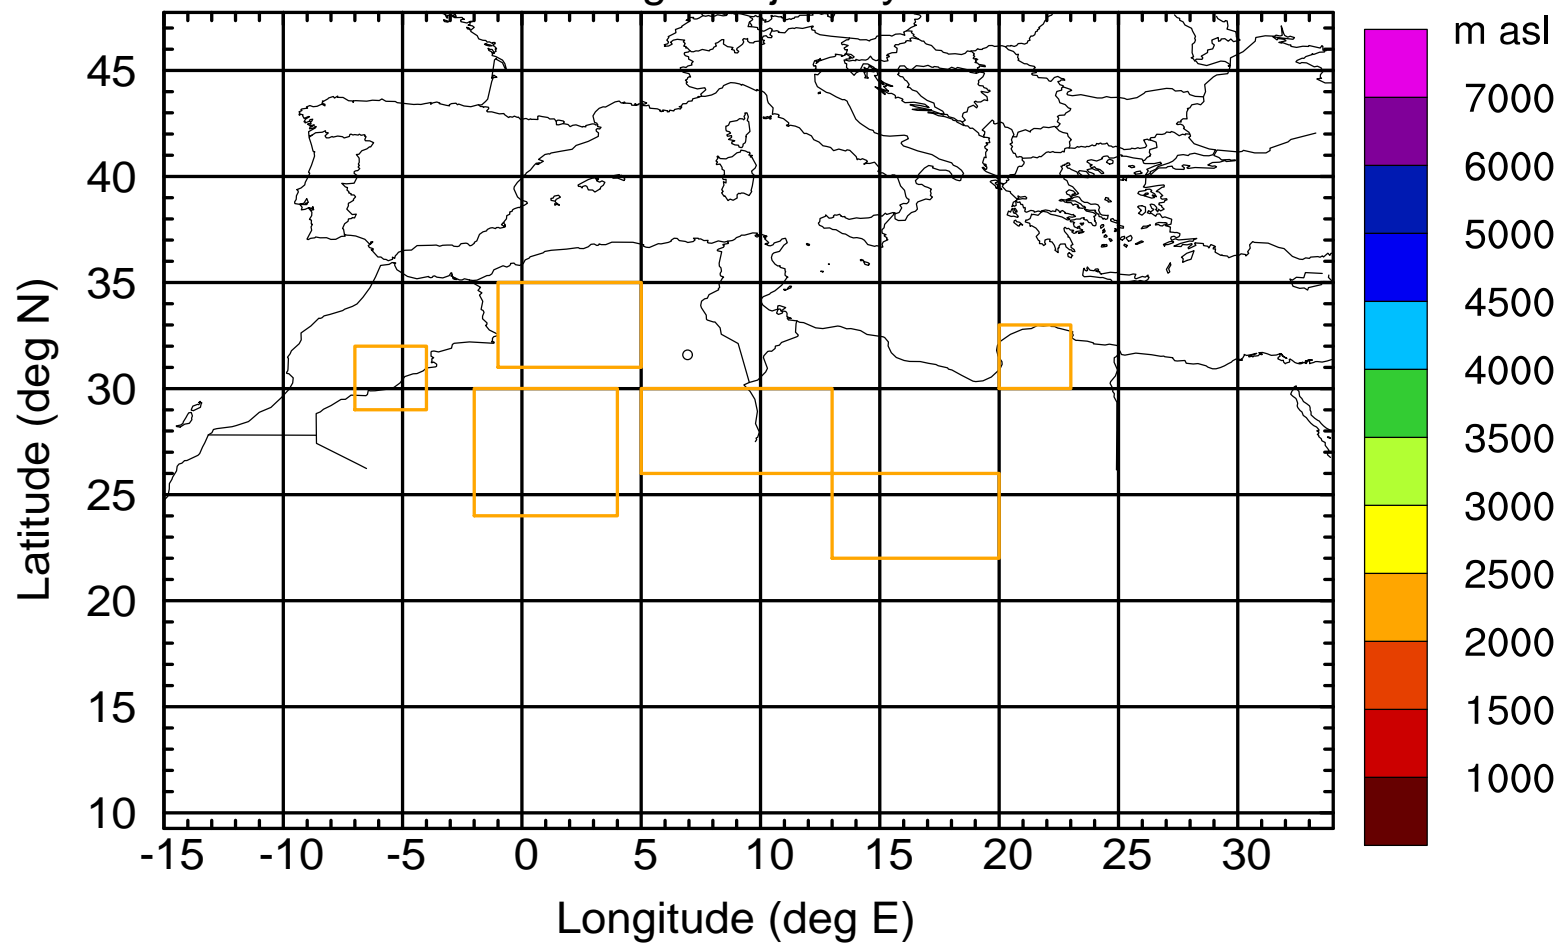

Limassol lidar 34.677N 33.037E

Flight trajectory