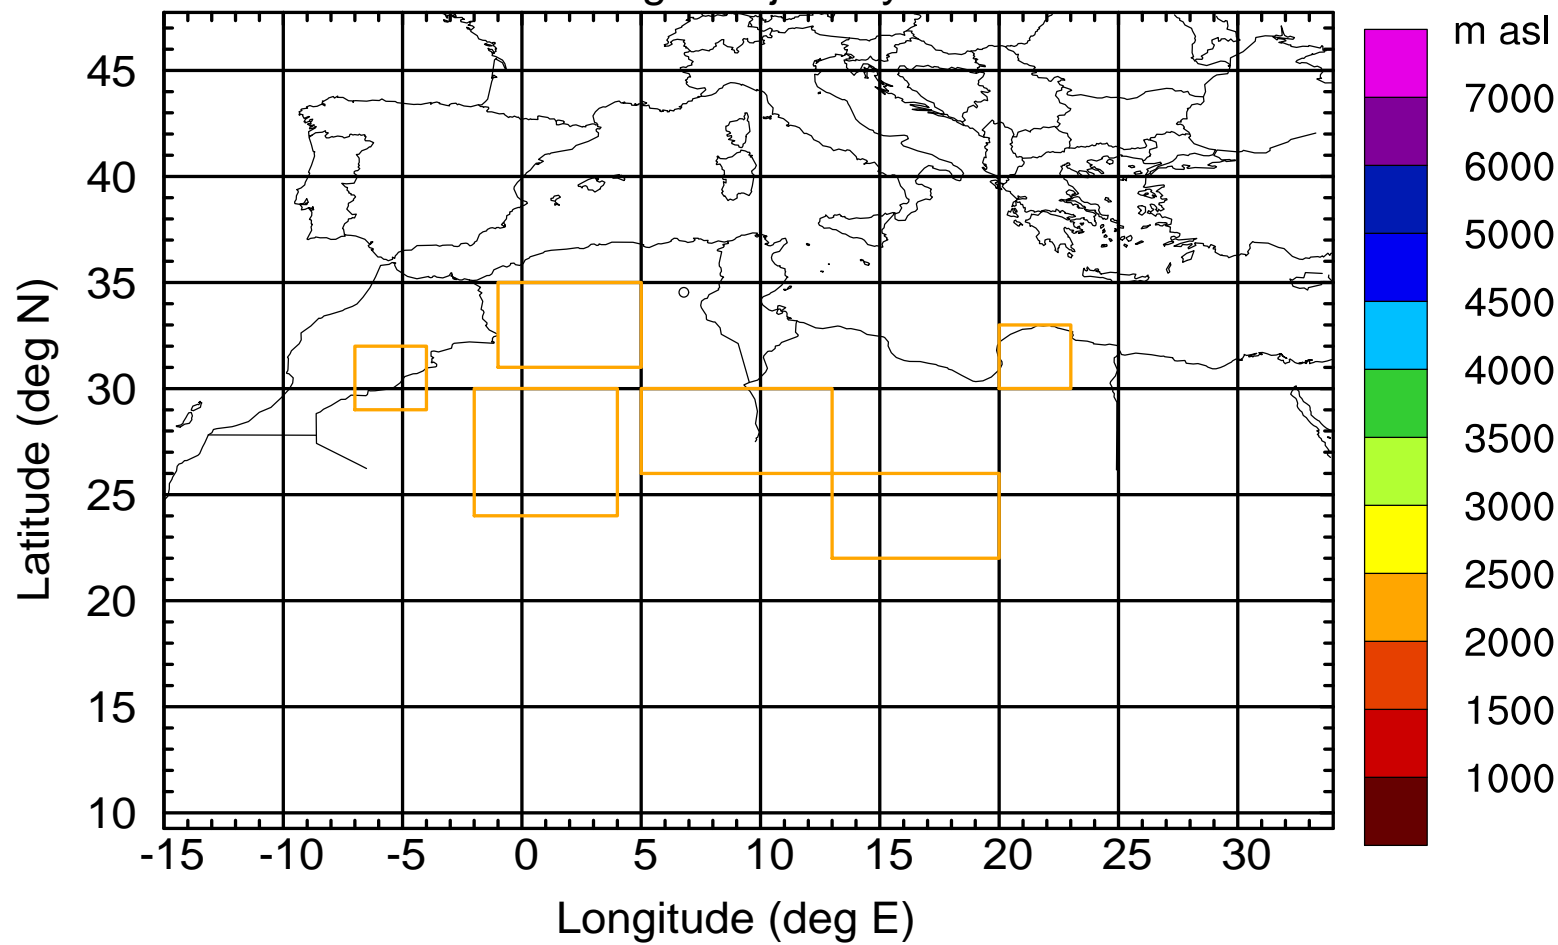

Limassol lidar 34.677N 33.037E

Flight trajectory