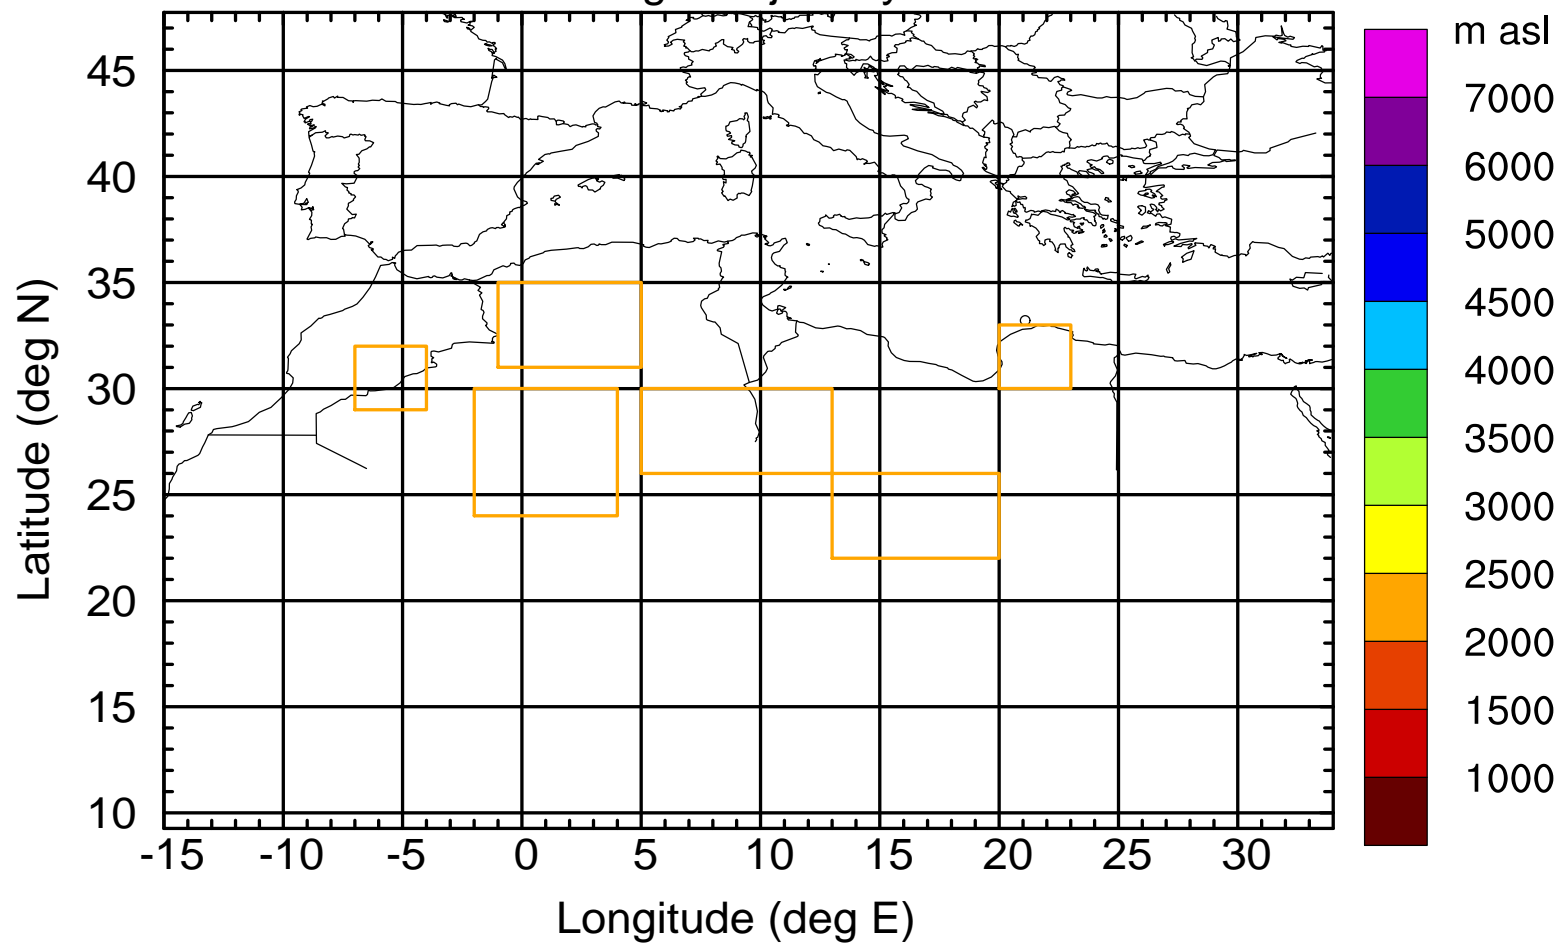

Limassol lidar 34.677N 33.037E

Flight trajectory