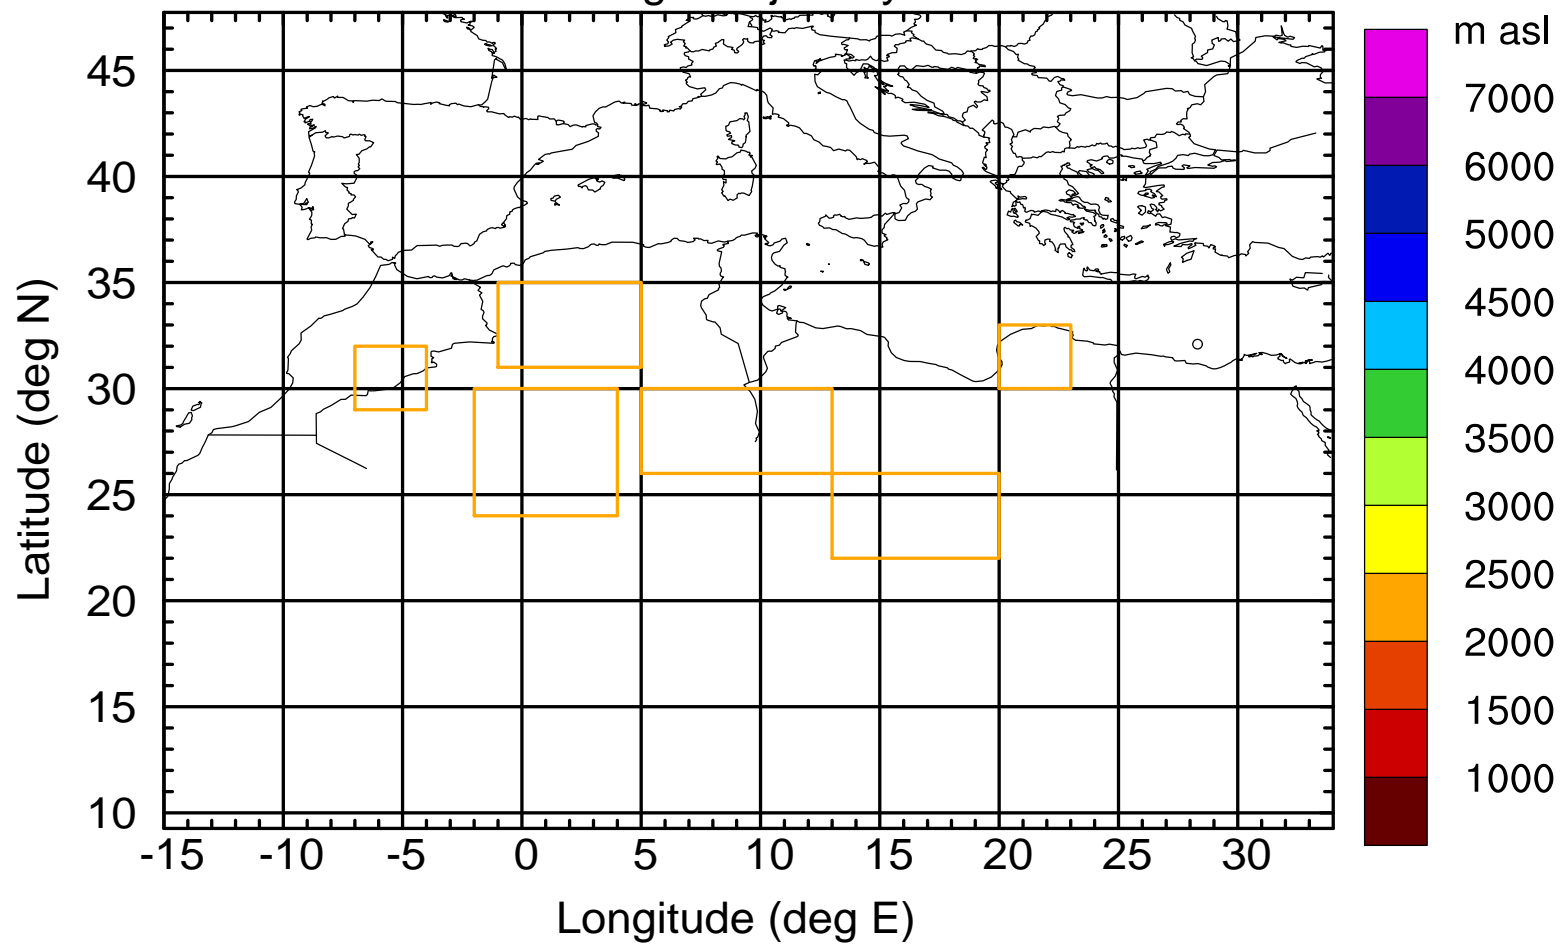

Limassol lidar 34.677N 33.037E

Flight trajectory

Limassol lidar 34.677N 33.037E

Flight trajectory

Limassol lidar 34.677N 33.037E

Flight trajectory

Limassol lidar 34.677N 33.037E

Flight trajectory