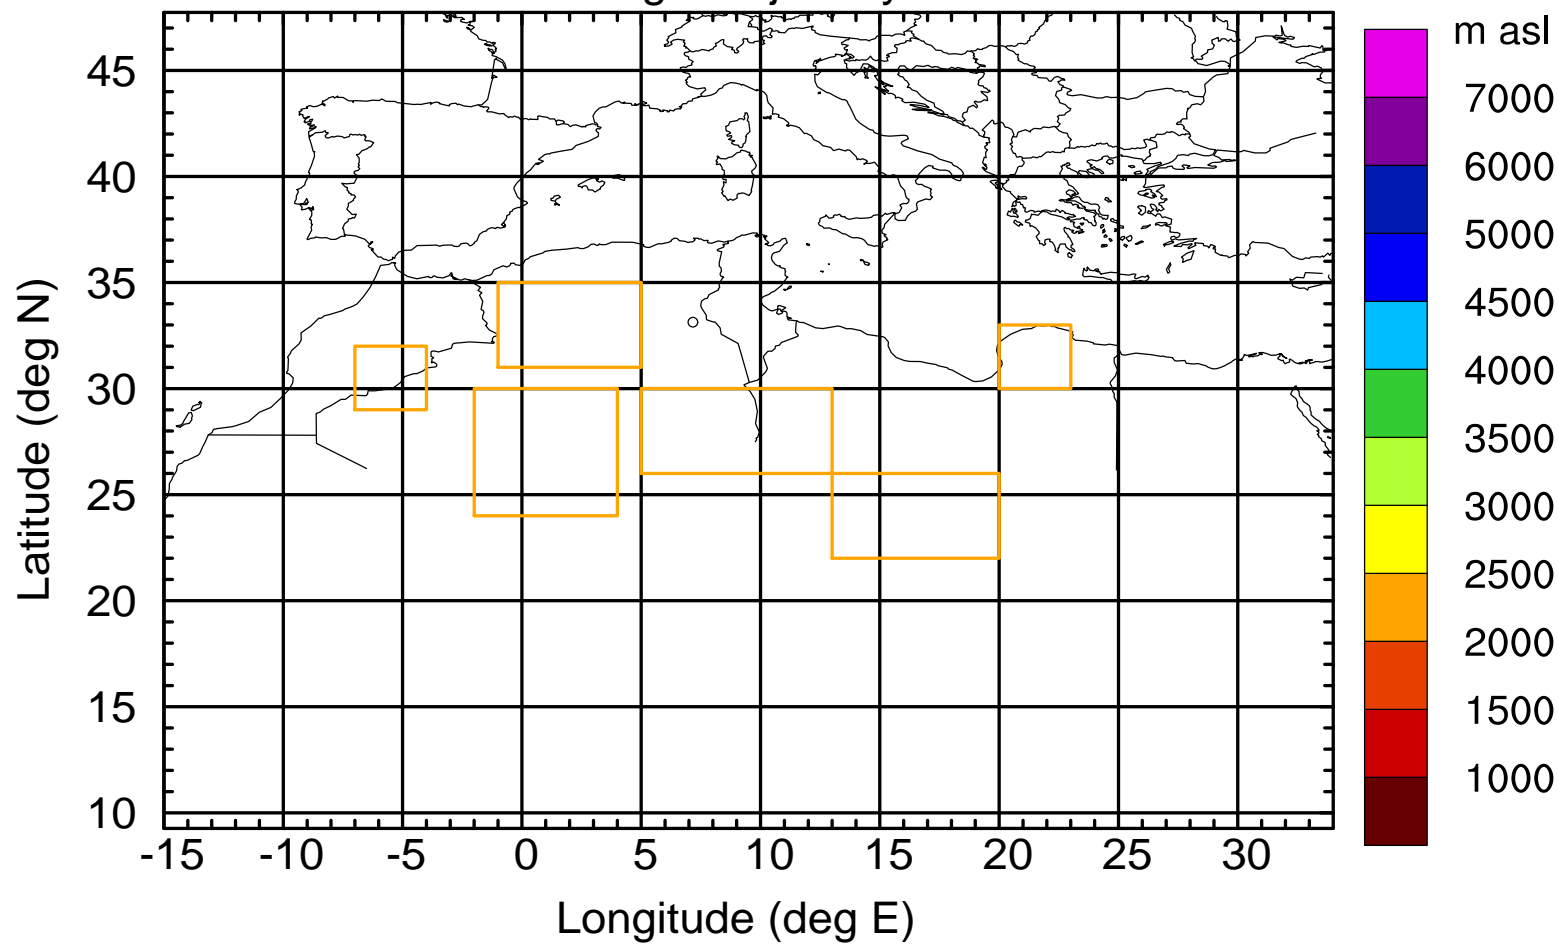

Limassol lidar 34.677N 33.037E

Flight trajectory

Limassol lidar 34.677N 33.037E

Flight trajectory

Limassol lidar 34.677N 33.037E

Flight trajectory

Limassol lidar 34.677N 33.037E

Flight trajectory