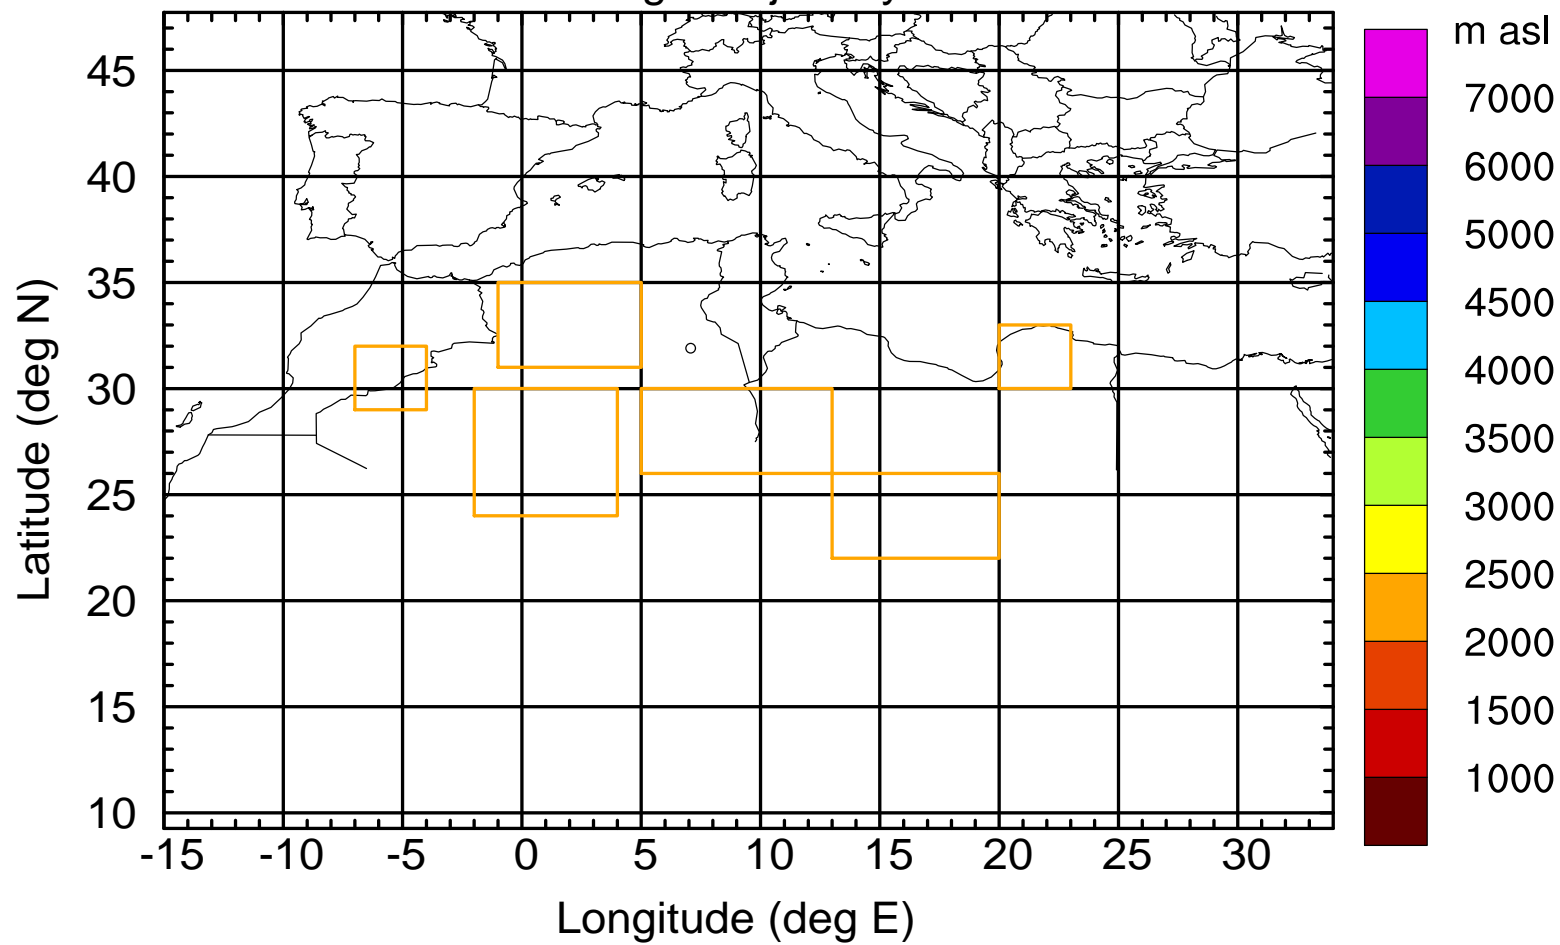

Limassol lidar 34.677N 33.037E

Flight trajectory

Limassol lidar 34.677N 33.037E

Flight trajectory

Limassol lidar 34.677N 33.037E

Flight trajectory

Limassol lidar 34.677N 33.037E

Flight trajectory