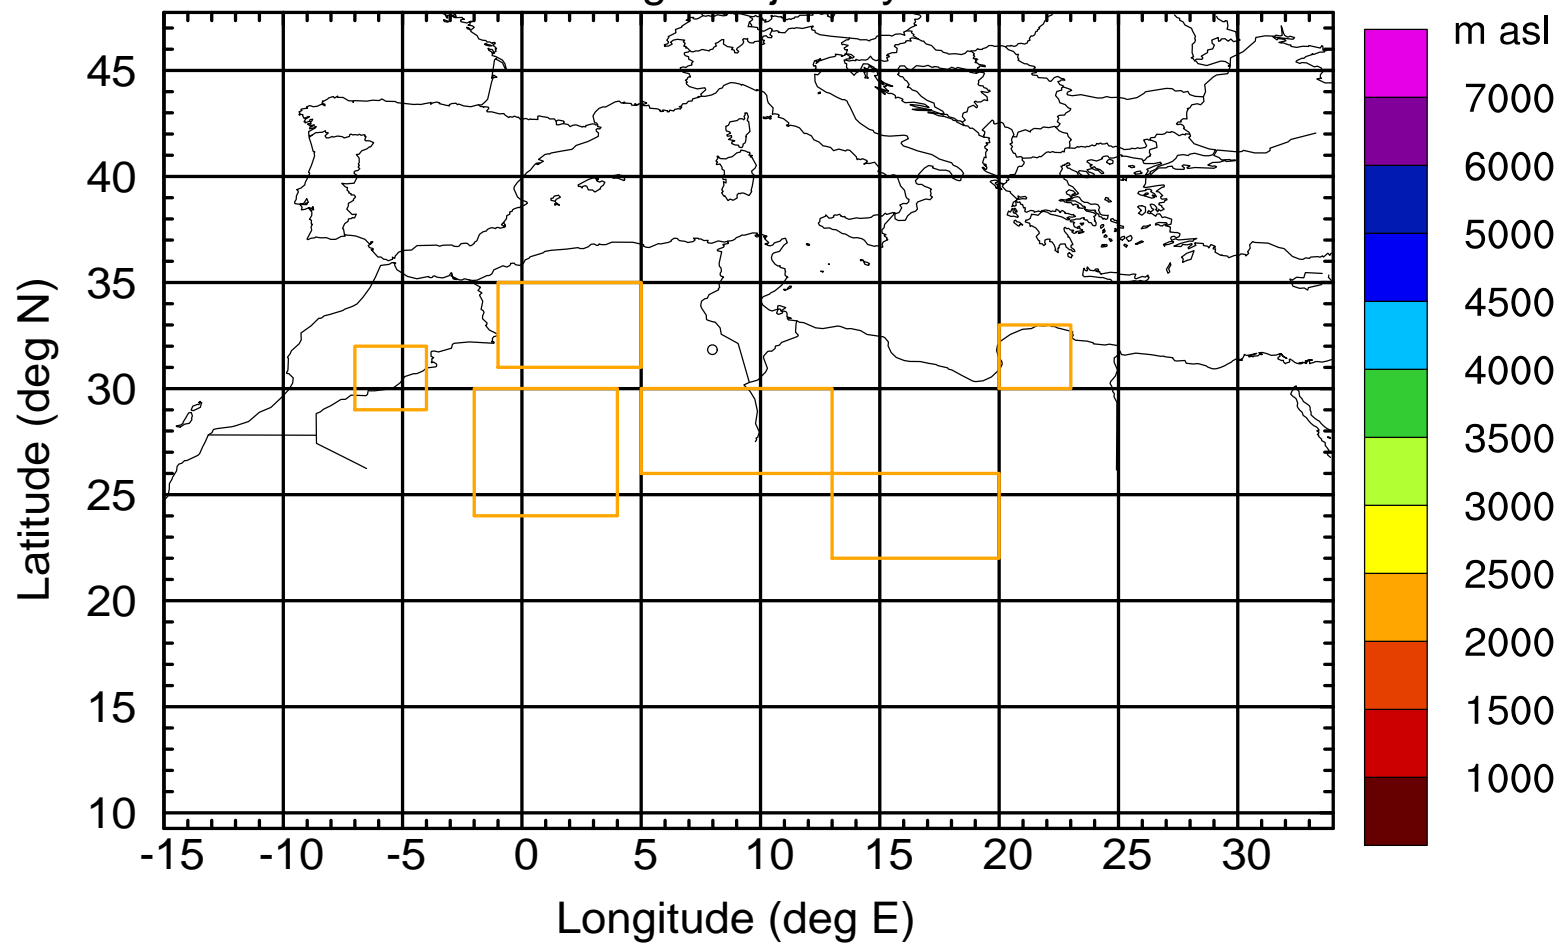

Limassol lidar 34.677N 33.037E

Flight trajectory

Limassol lidar 34.677N 33.037E

Flight trajectory

Limassol lidar 34.677N 33.037E

Flight trajectory

Limassol lidar 34.677N 33.037E

Flight trajectory