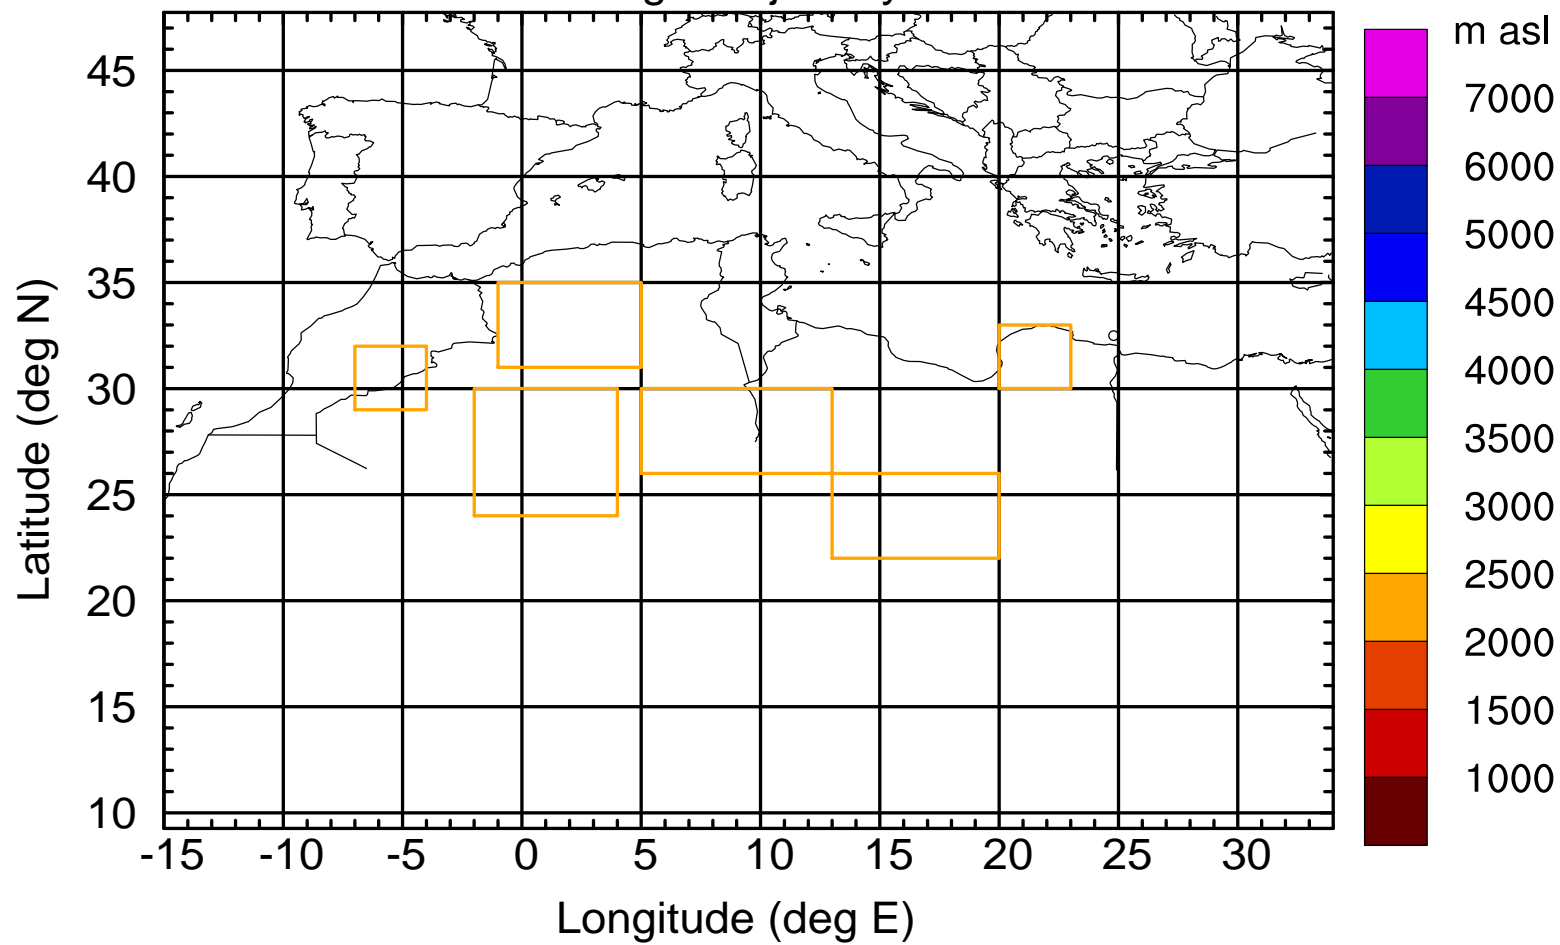

Limassol lidar 34.677N 33.037E

Flight trajectory

Limassol lidar 34.677N 33.037E

Flight trajectory

Limassol lidar 34.677N 33.037E

Flight trajectory

Limassol lidar 34.677N 33.037E

Flight trajectory