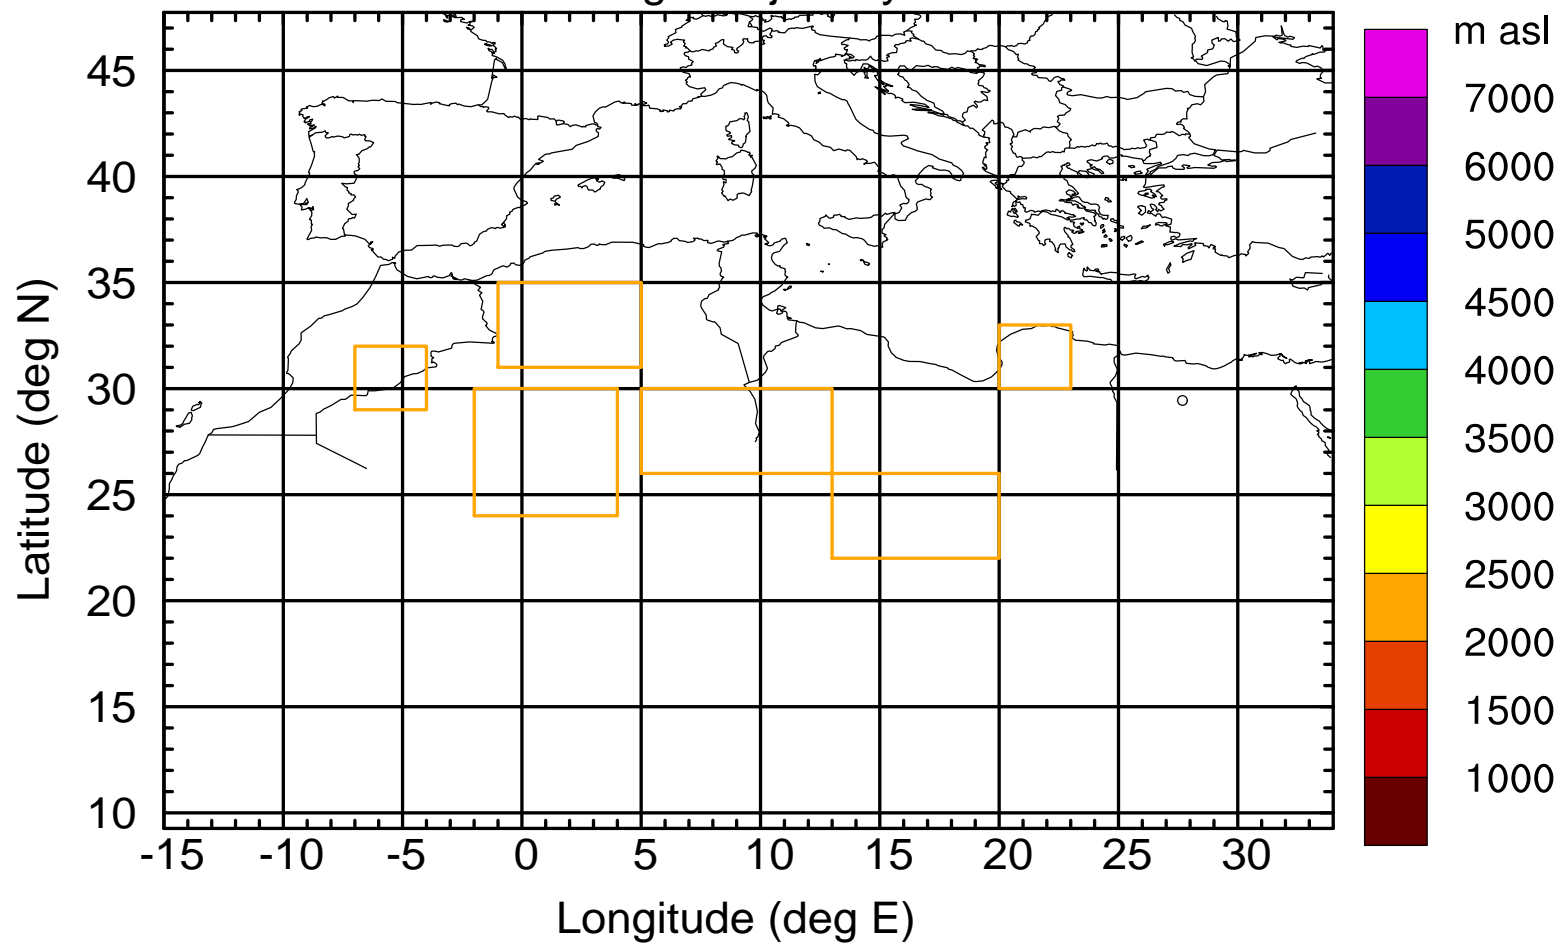

Limassol lidar 34.677N 33.037E

Flight trajectory

Limassol lidar 34.677N 33.037E

Flight trajectory

Limassol lidar 34.677N 33.037E

Flight trajectory

Limassol lidar 34.677N 33.037E

Flight trajectory