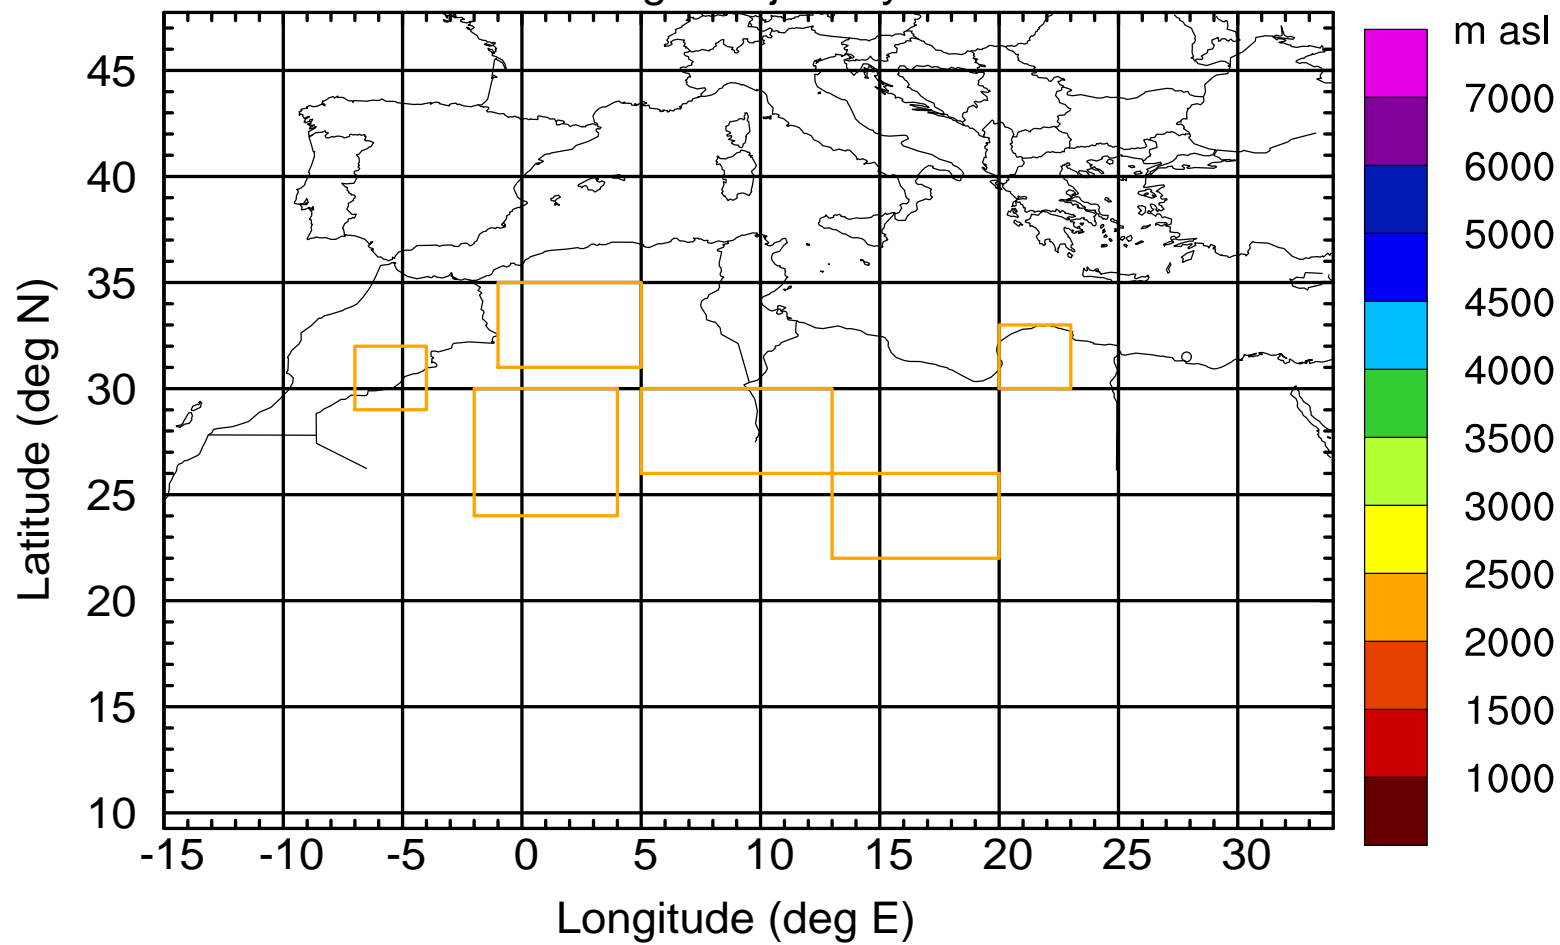

Limassol lidar 34.677N 33.037E

Flight trajectory