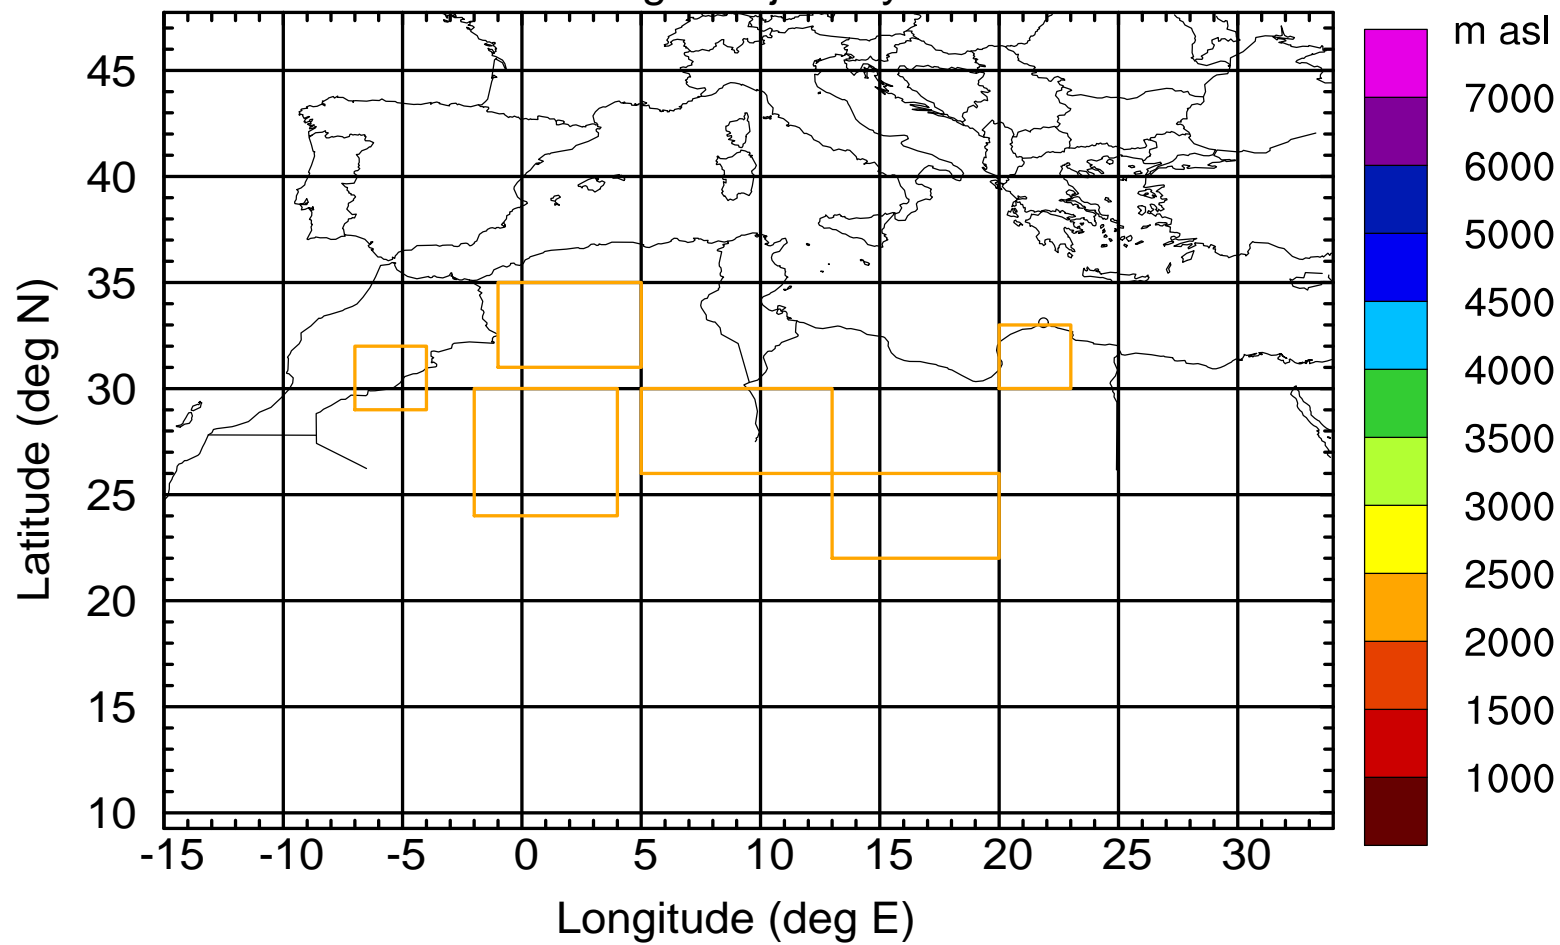

Limassol lidar 34.677N 33.037E

Flight trajectory

Limassol lidar 34.677N 33.037E

Flight trajectory

Limassol lidar 34.677N 33.037E

Flight trajectory

Limassol lidar 34.677N 33.037E

Flight trajectory