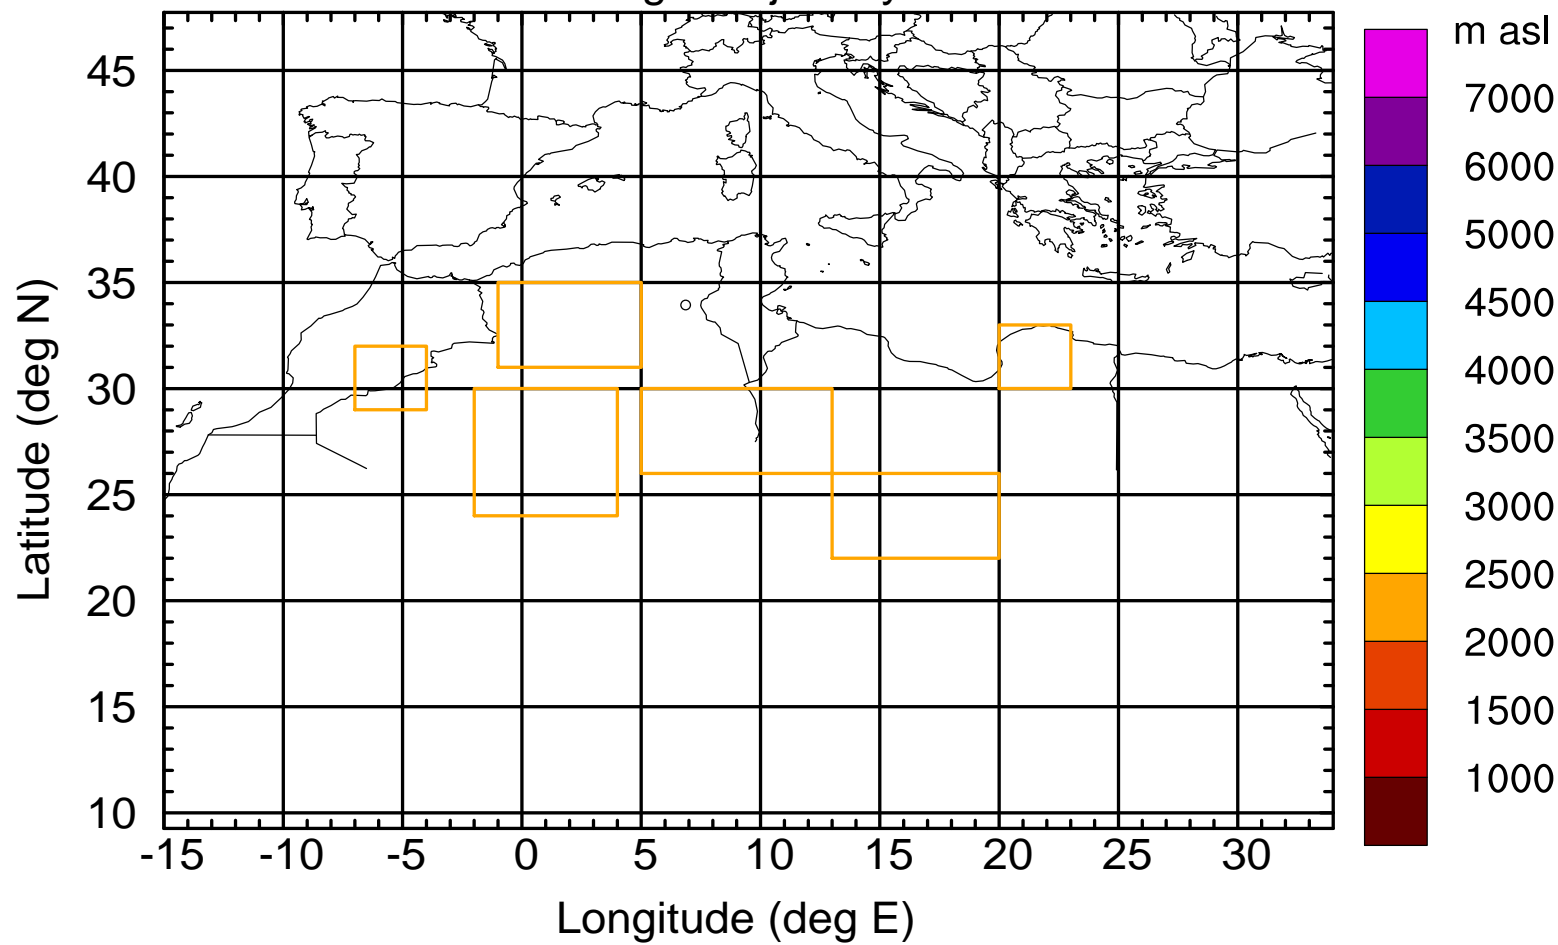

Limassol lidar 34.677N 33.037E

Flight trajectory

Limassol lidar 34.677N 33.037E

Flight trajectory

Limassol lidar 34.677N 33.037E

Flight trajectory

Limassol lidar 34.677N 33.037E

Flight trajectory