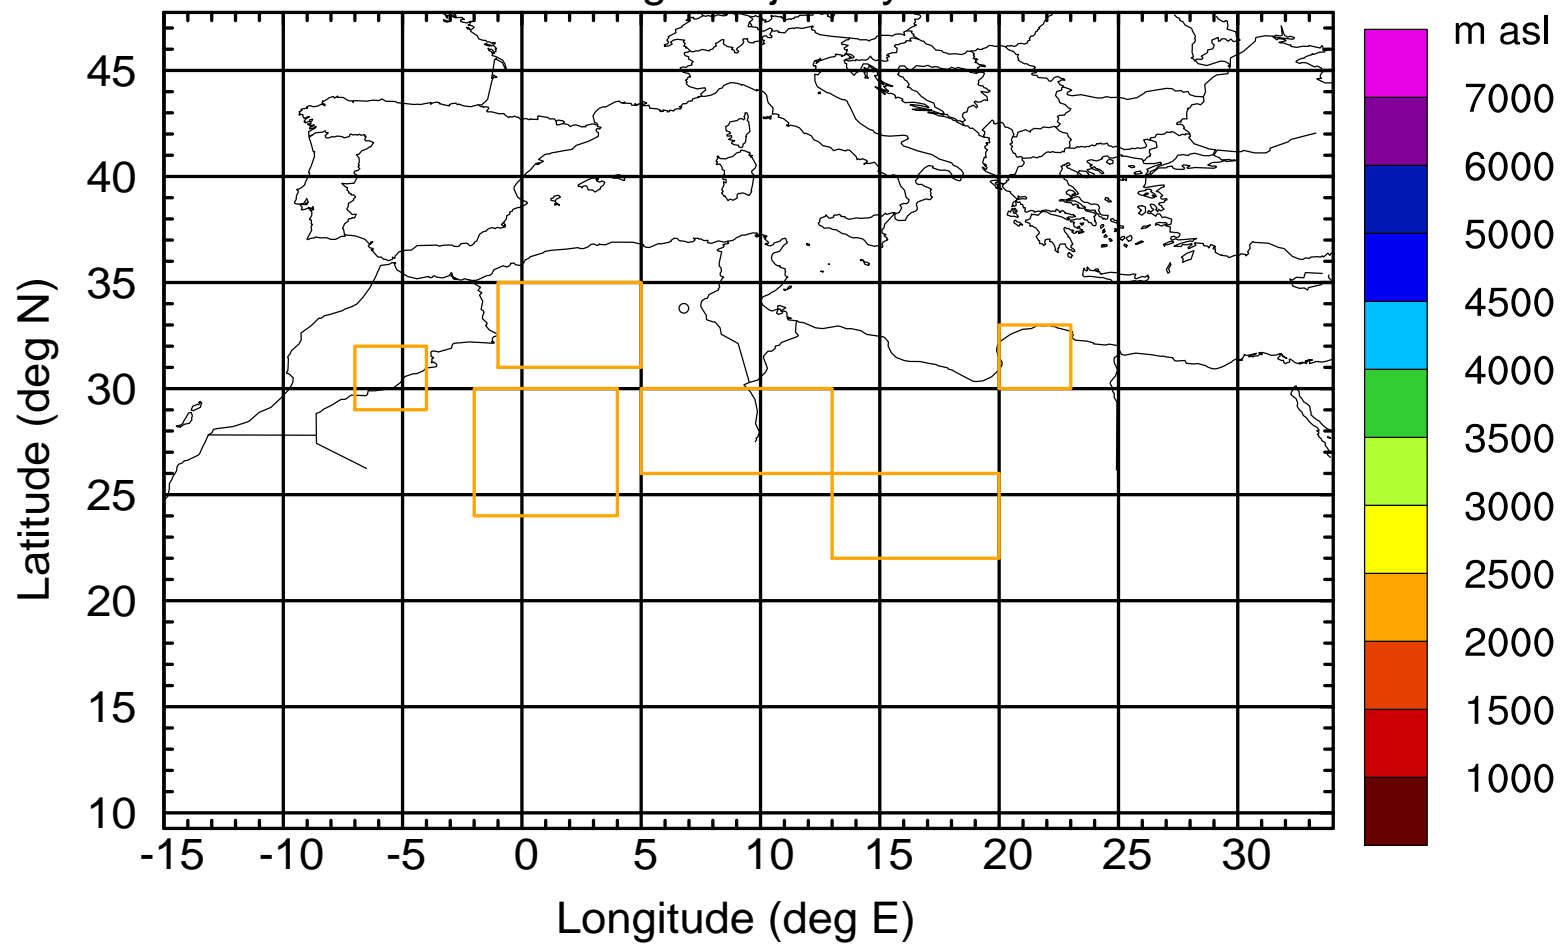

Limassol lidar 34.677N 33.037E

Flight trajectory