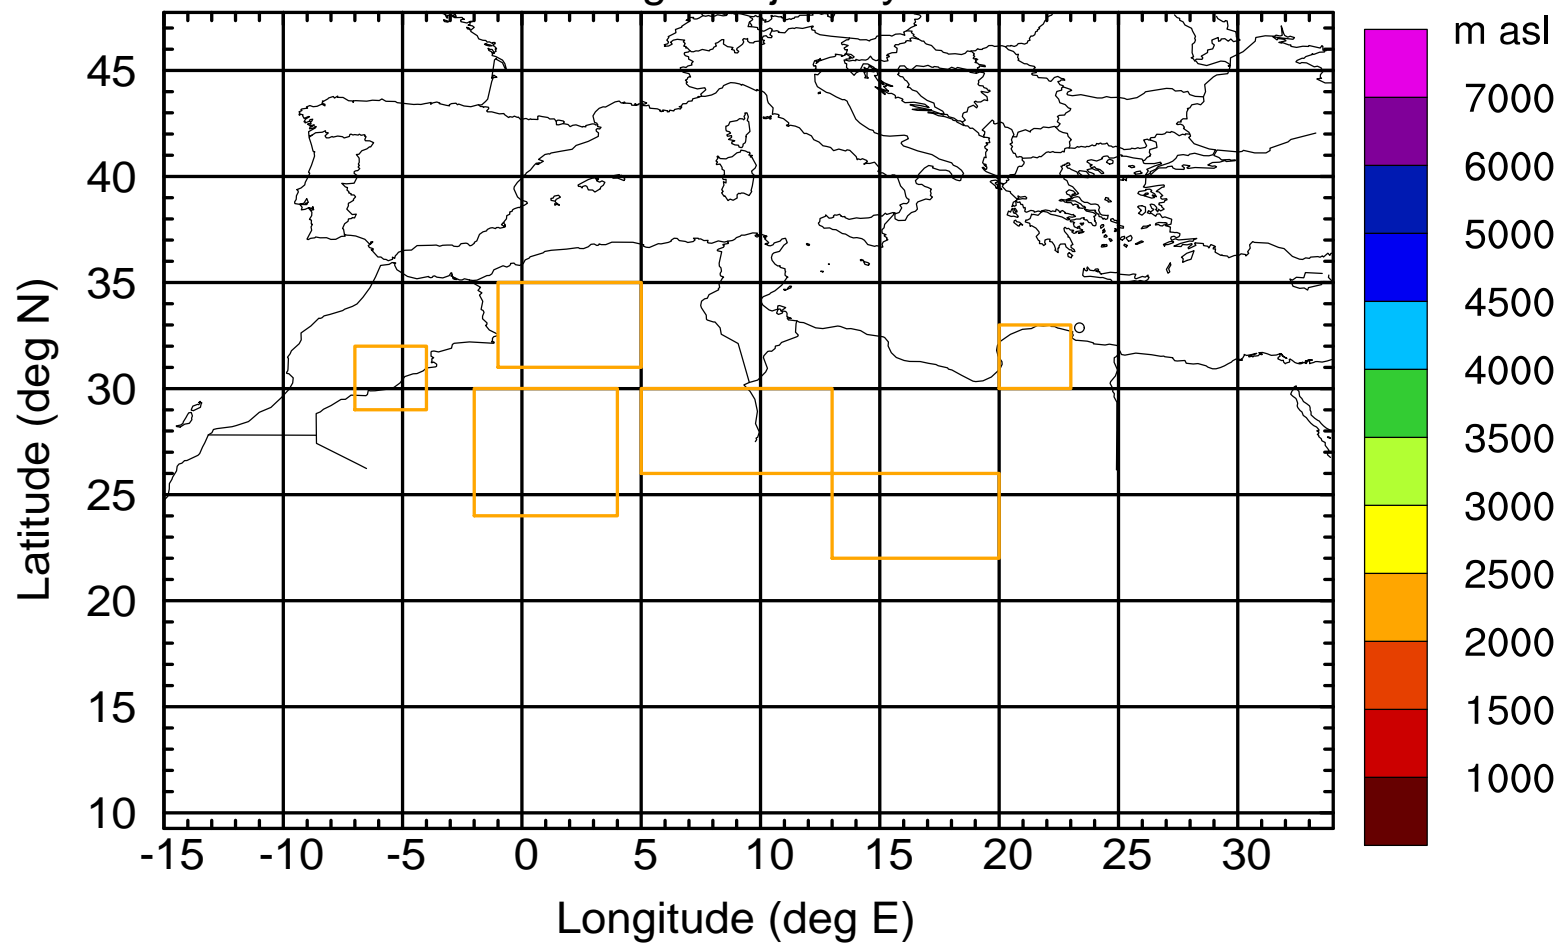

Limassol lidar 34.677N 33.037E

Flight trajectory