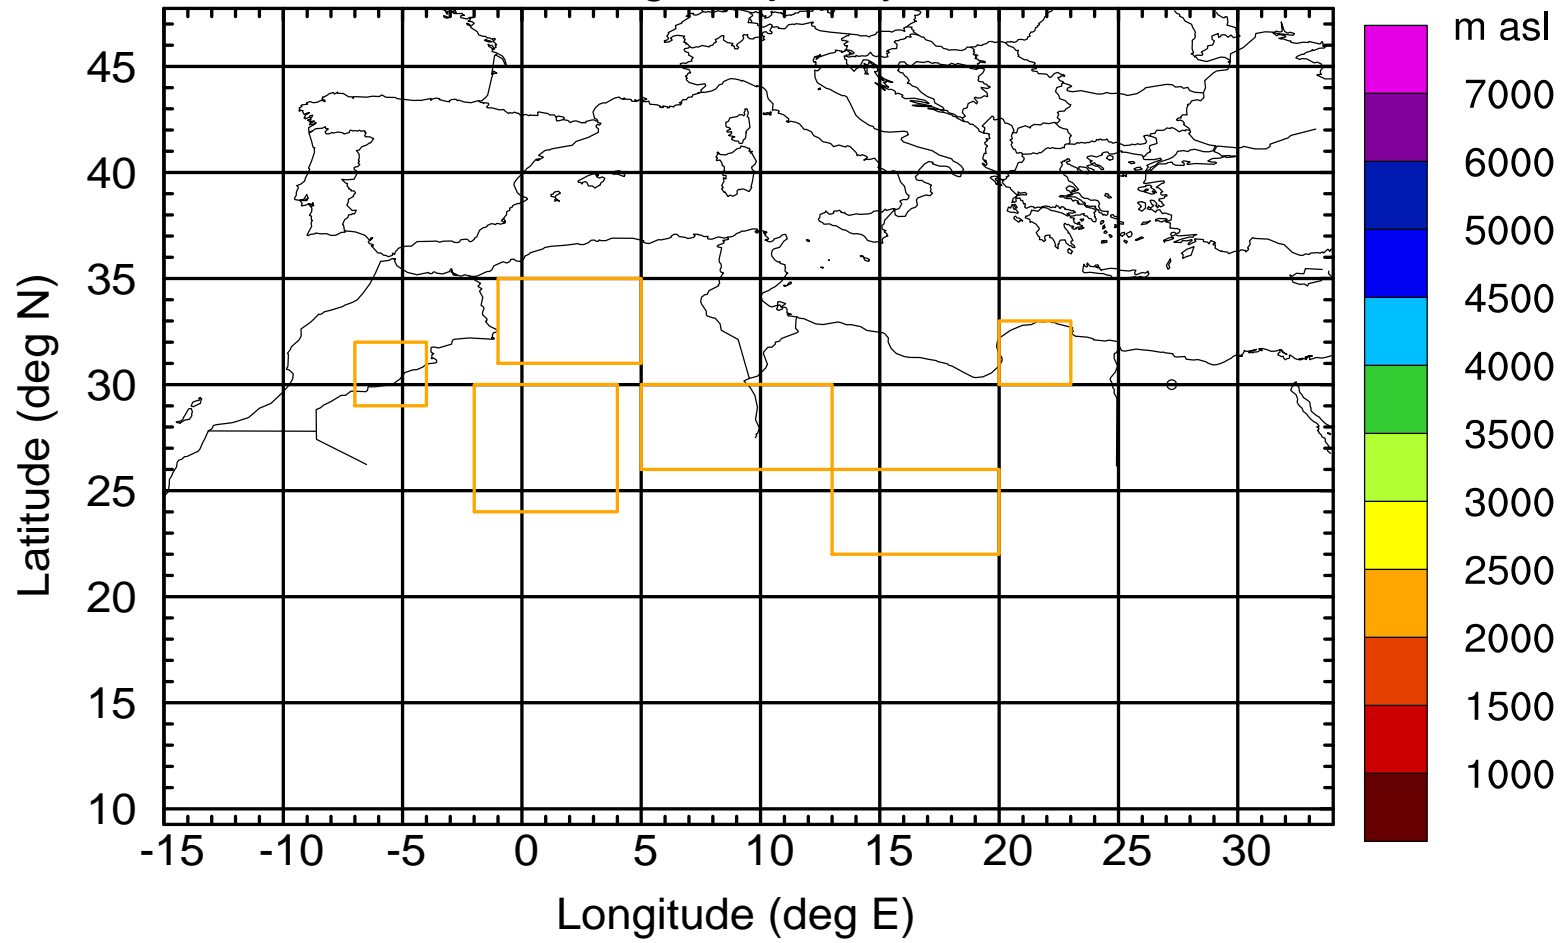

Limassol lidar 34.677N 33.037E

Flight trajectory

Limassol lidar 34.677N 33.037E

Flight trajectory

Limassol lidar 34.677N 33.037E

Flight trajectory

Limassol lidar 34.677N 33.037E

Flight trajectory