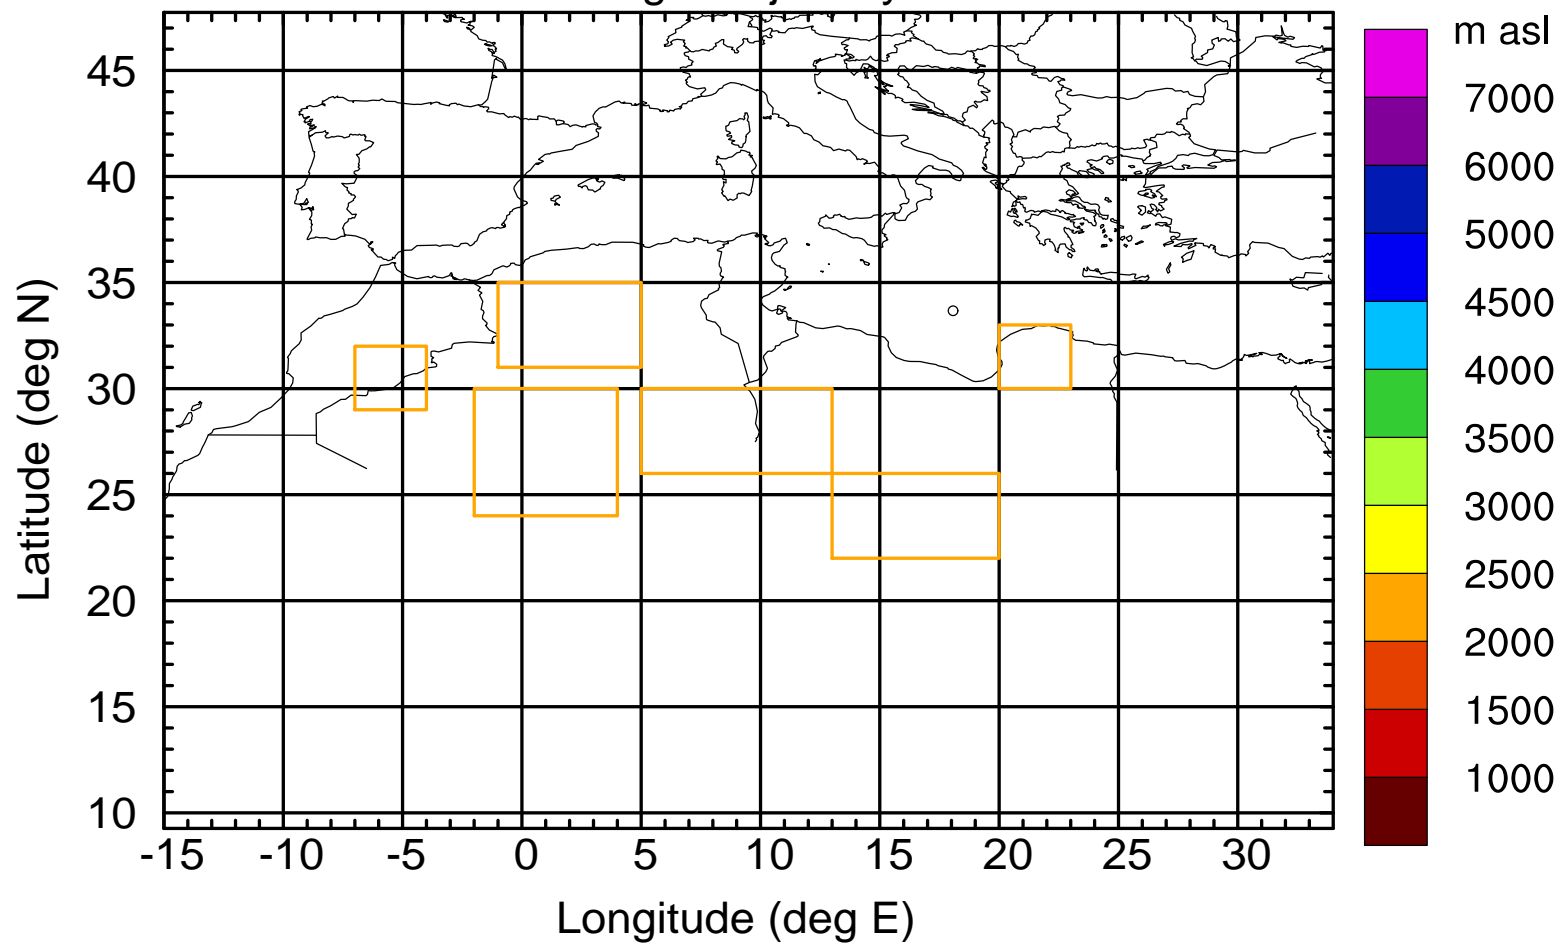

Limassol lidar 34.677N 33.037E

Flight trajectory