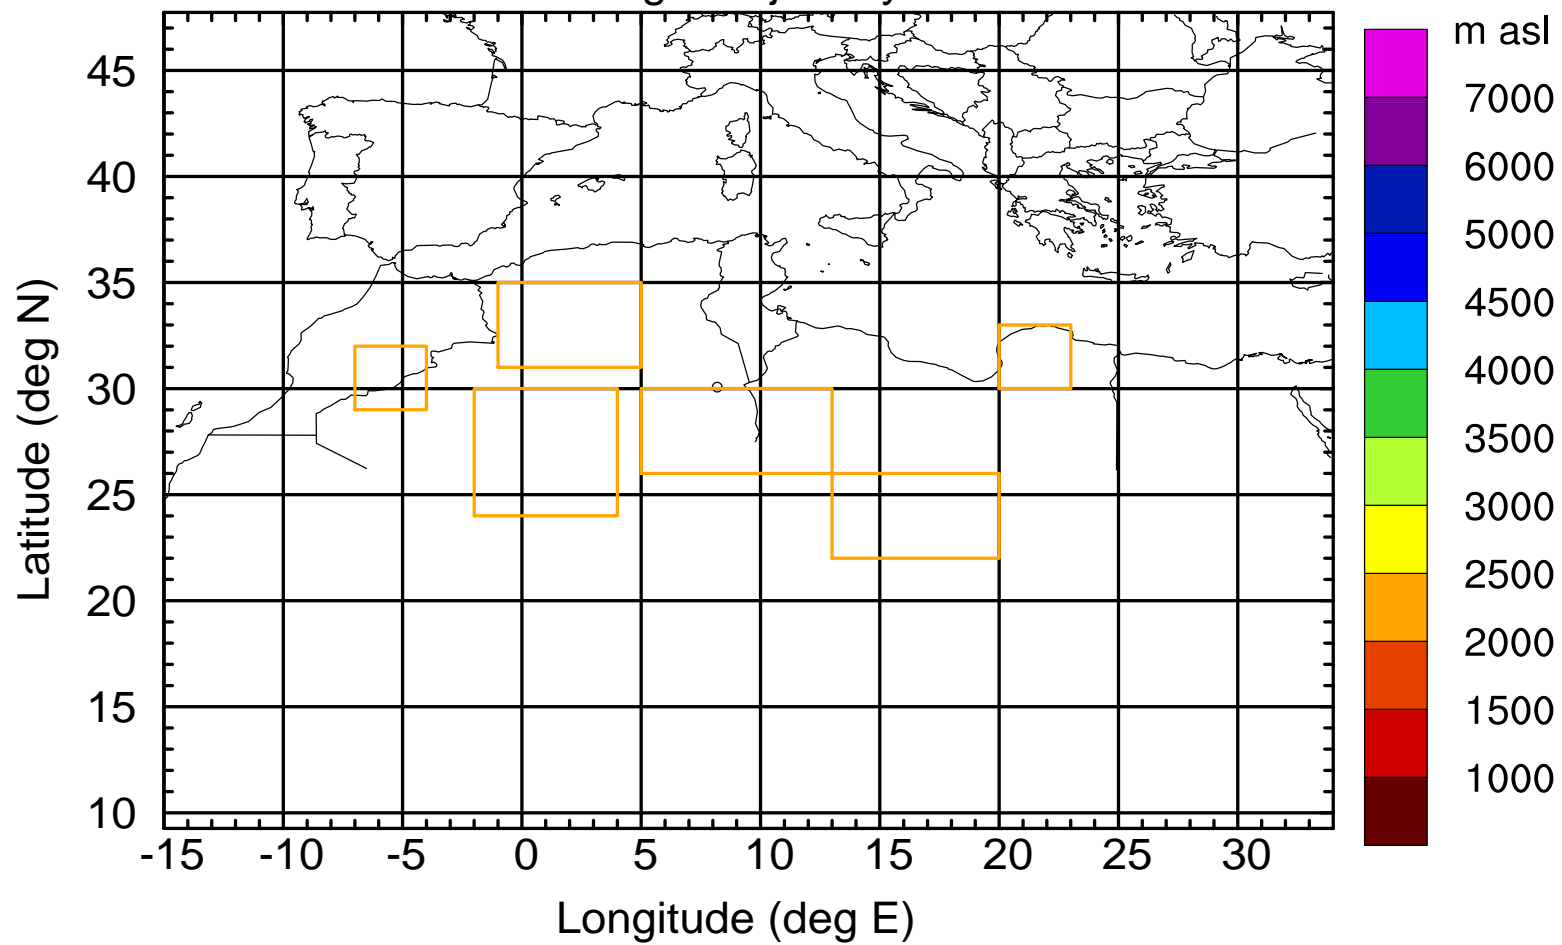

Limassol lidar 34.677N 33.037E

Flight trajectory