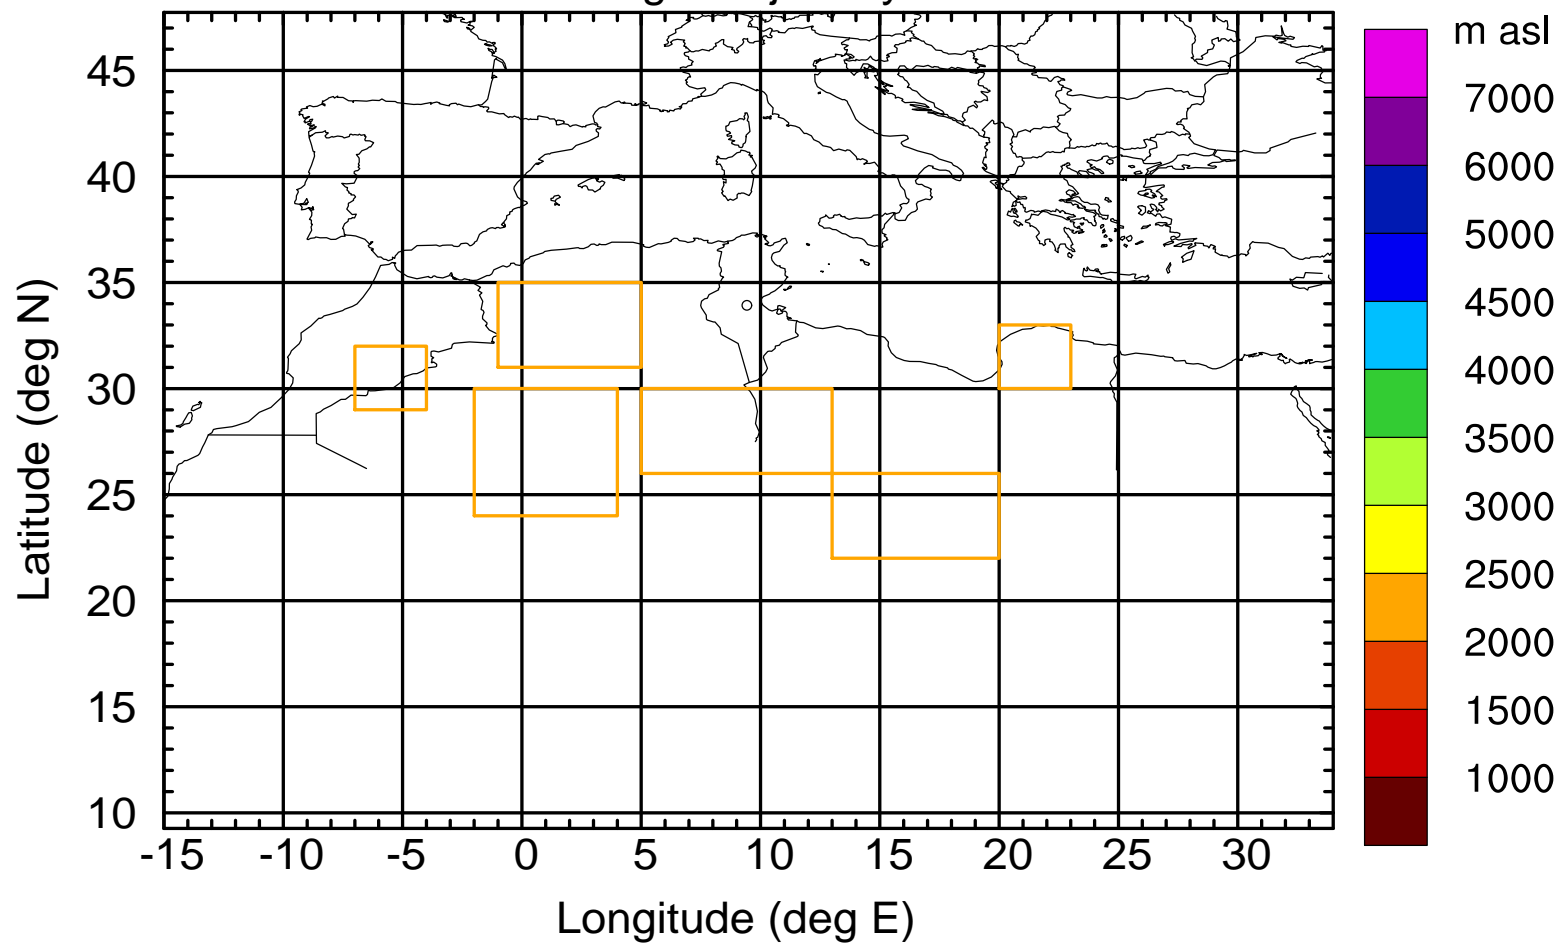

Limassol lidar 34.677N 33.037E

Flight trajectory

Limassol lidar 34.677N 33.037E

Flight trajectory

Limassol lidar 34.677N 33.037E

Flight trajectory

Limassol lidar 34.677N 33.037E

Flight trajectory