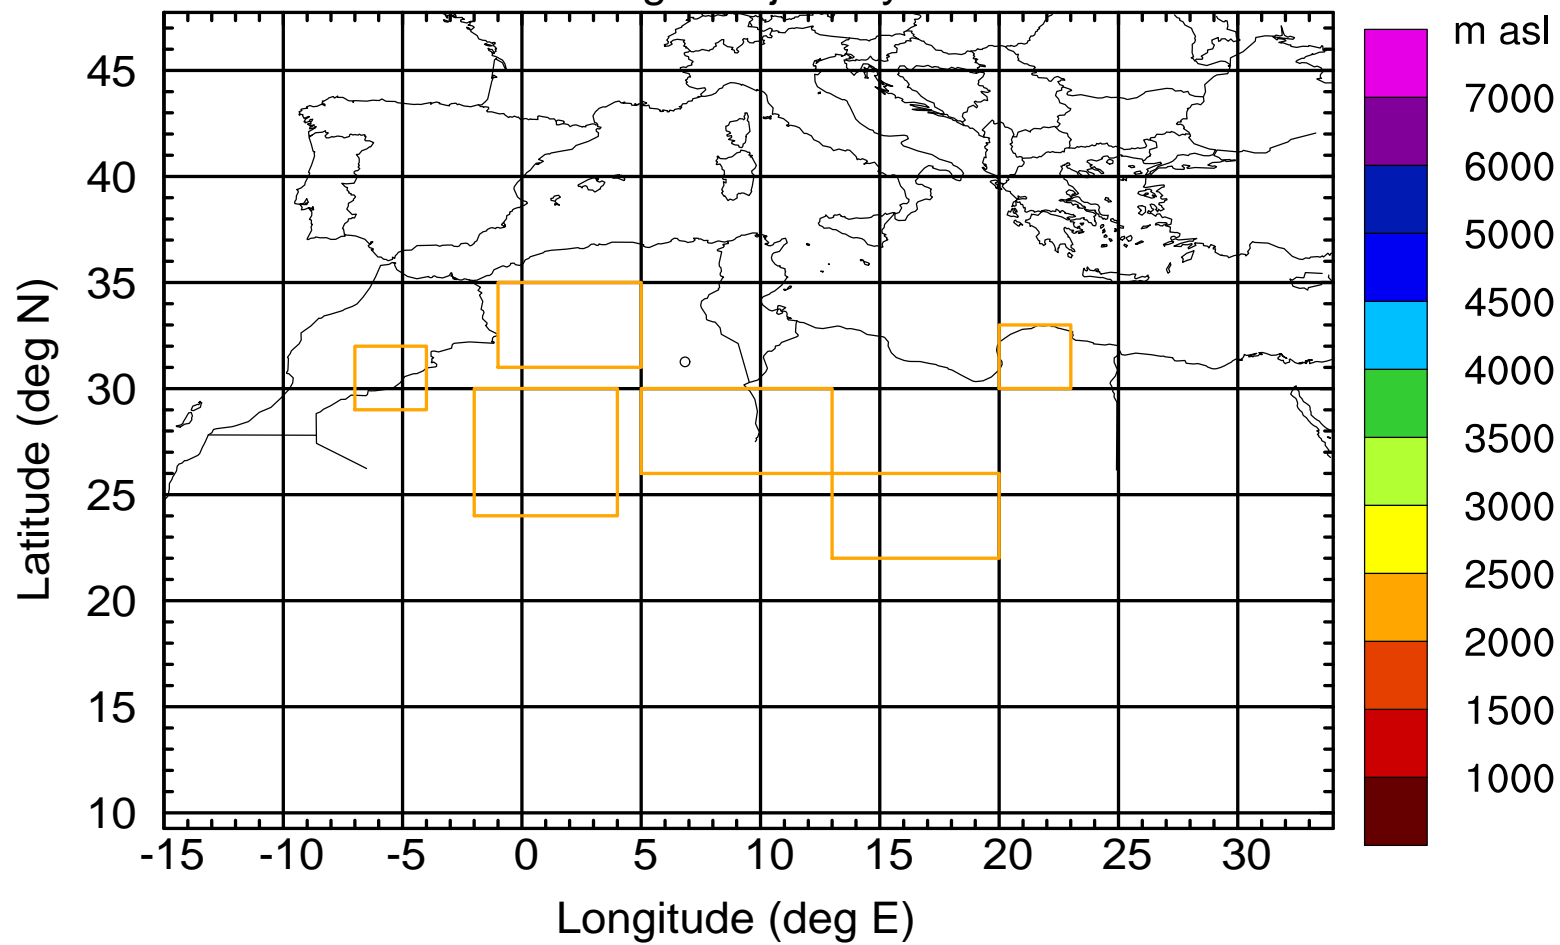

Limassol lidar 34.677N 33.037E

Flight trajectory