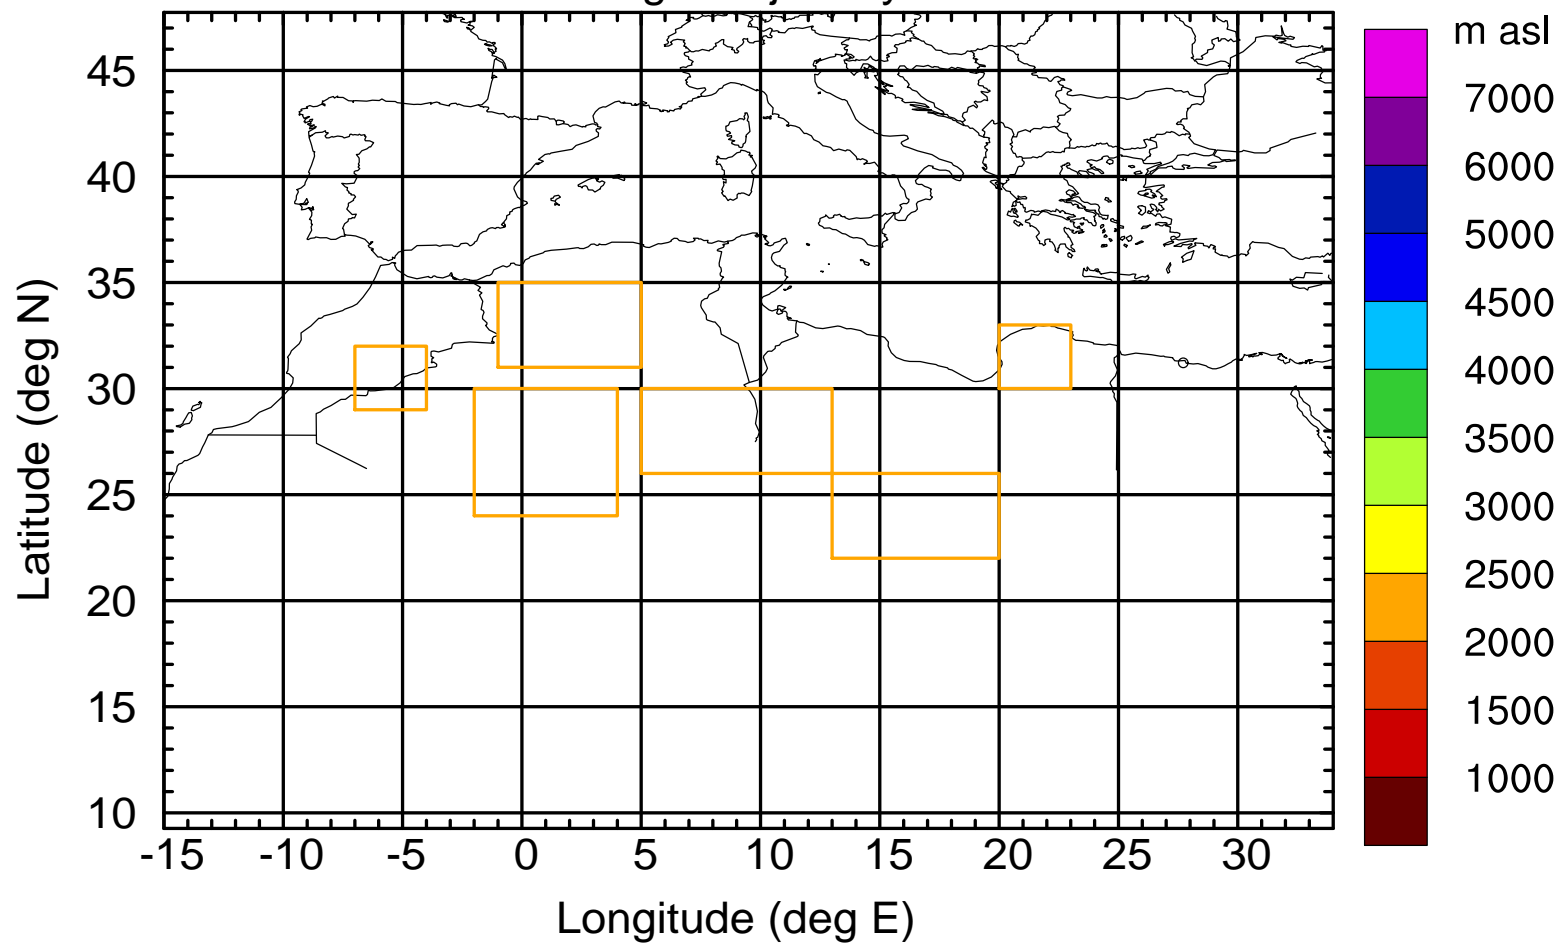

Limassol lidar 34.677N 33.037E

Flight trajectory