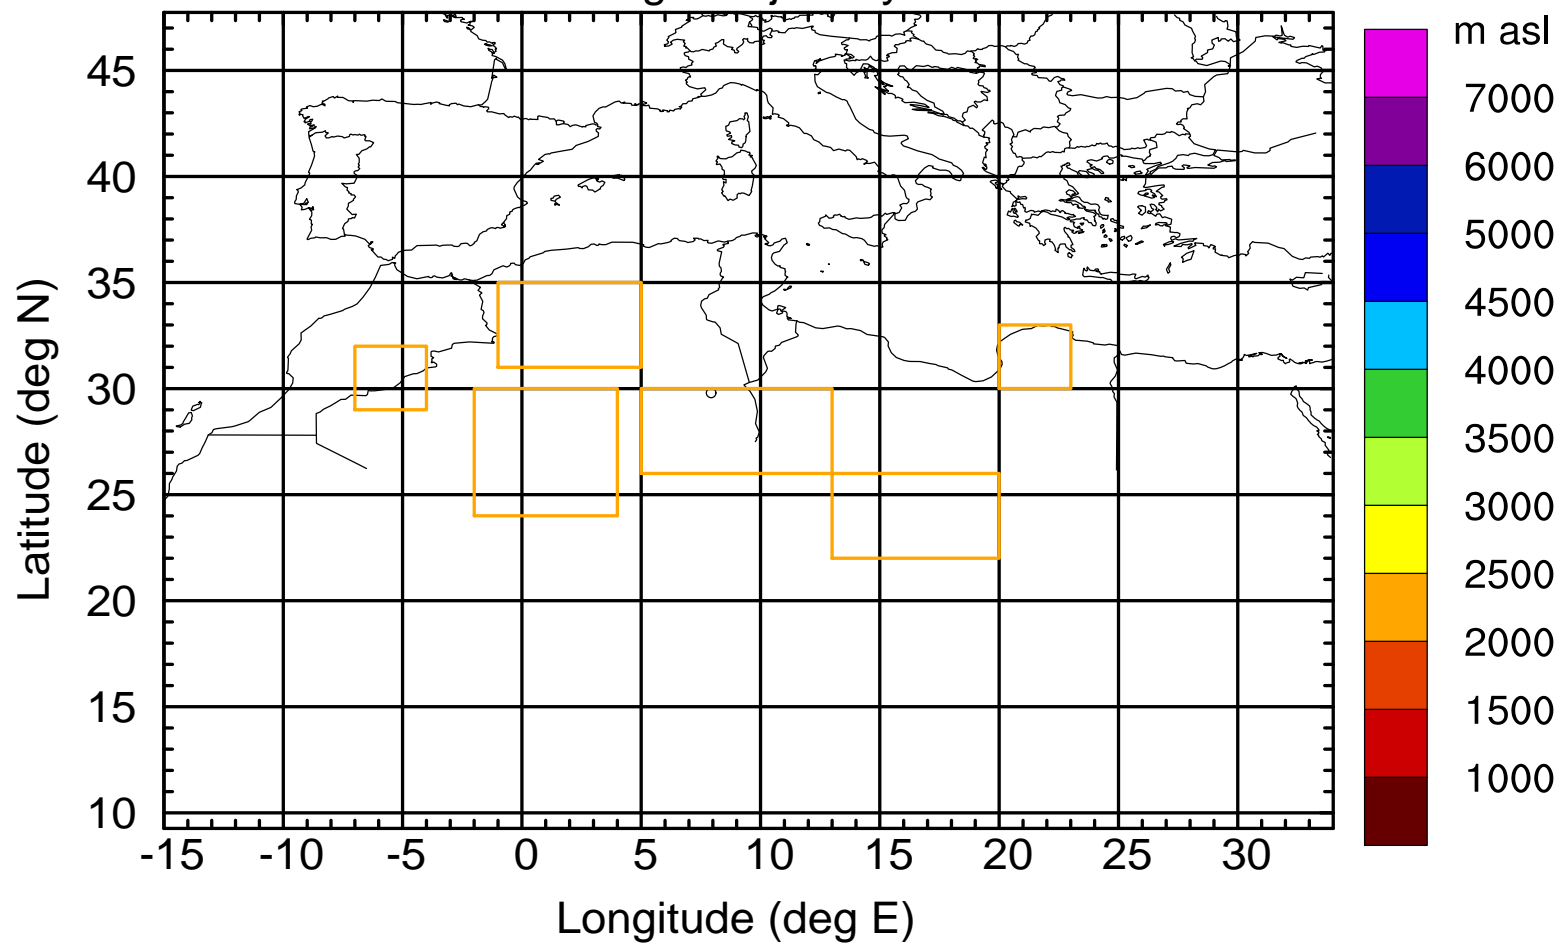

Limassol lidar 34.677N 33.037E

Flight trajectory