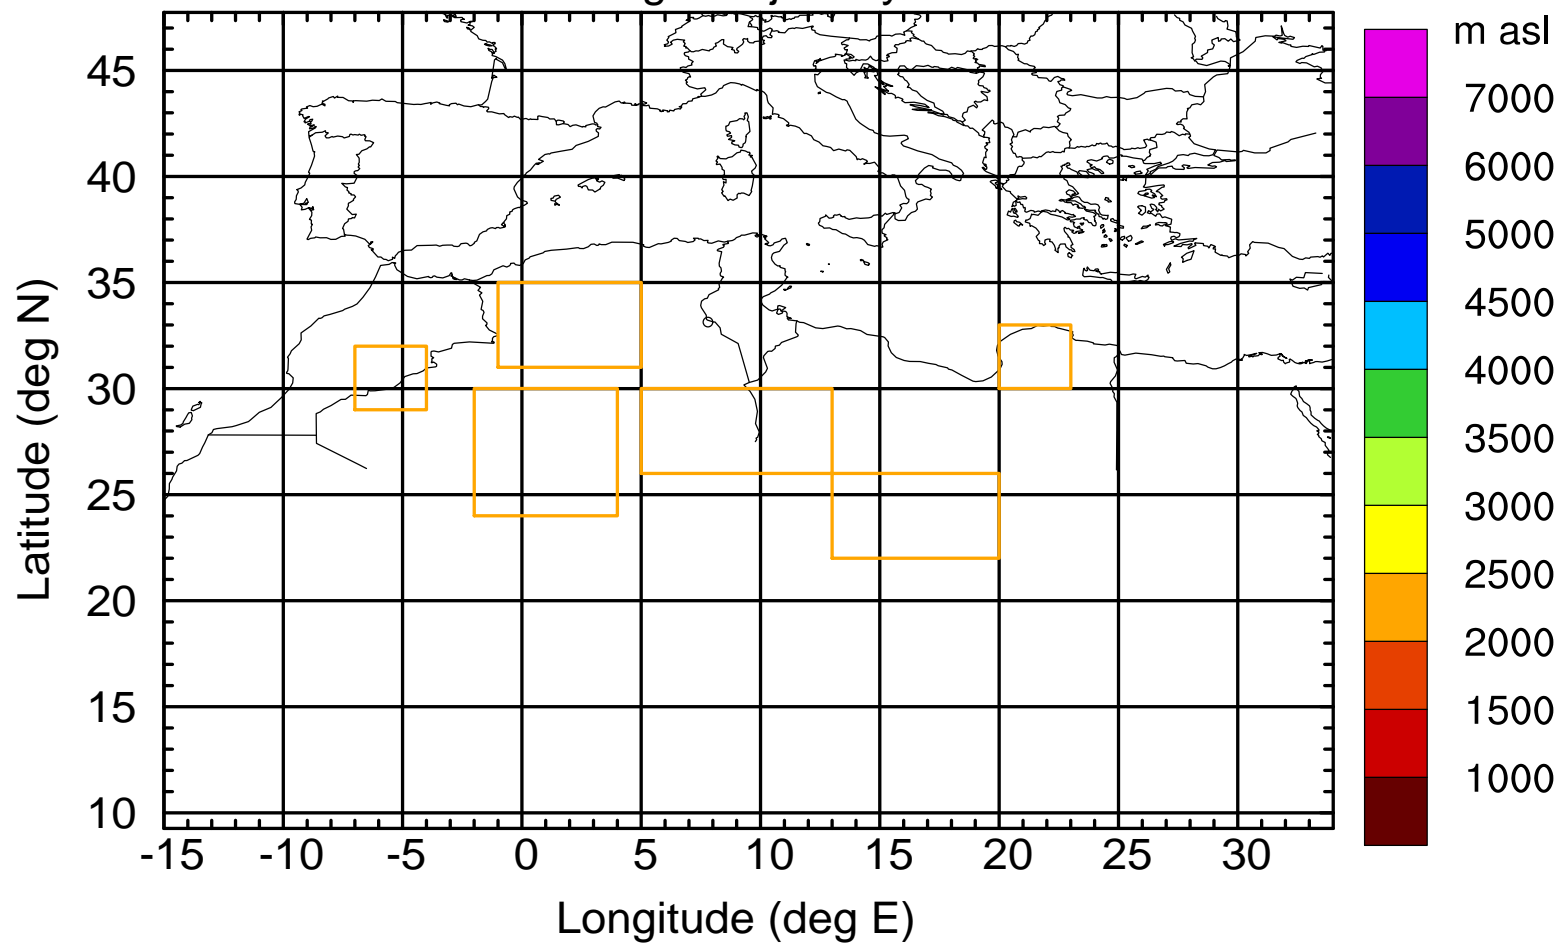

Limassol lidar 34.677N 33.037E

Flight trajectory

Limassol lidar 34.677N 33.037E

Flight trajectory

Limassol lidar 34.677N 33.037E

Flight trajectory

Limassol lidar 34.677N 33.037E

Flight trajectory