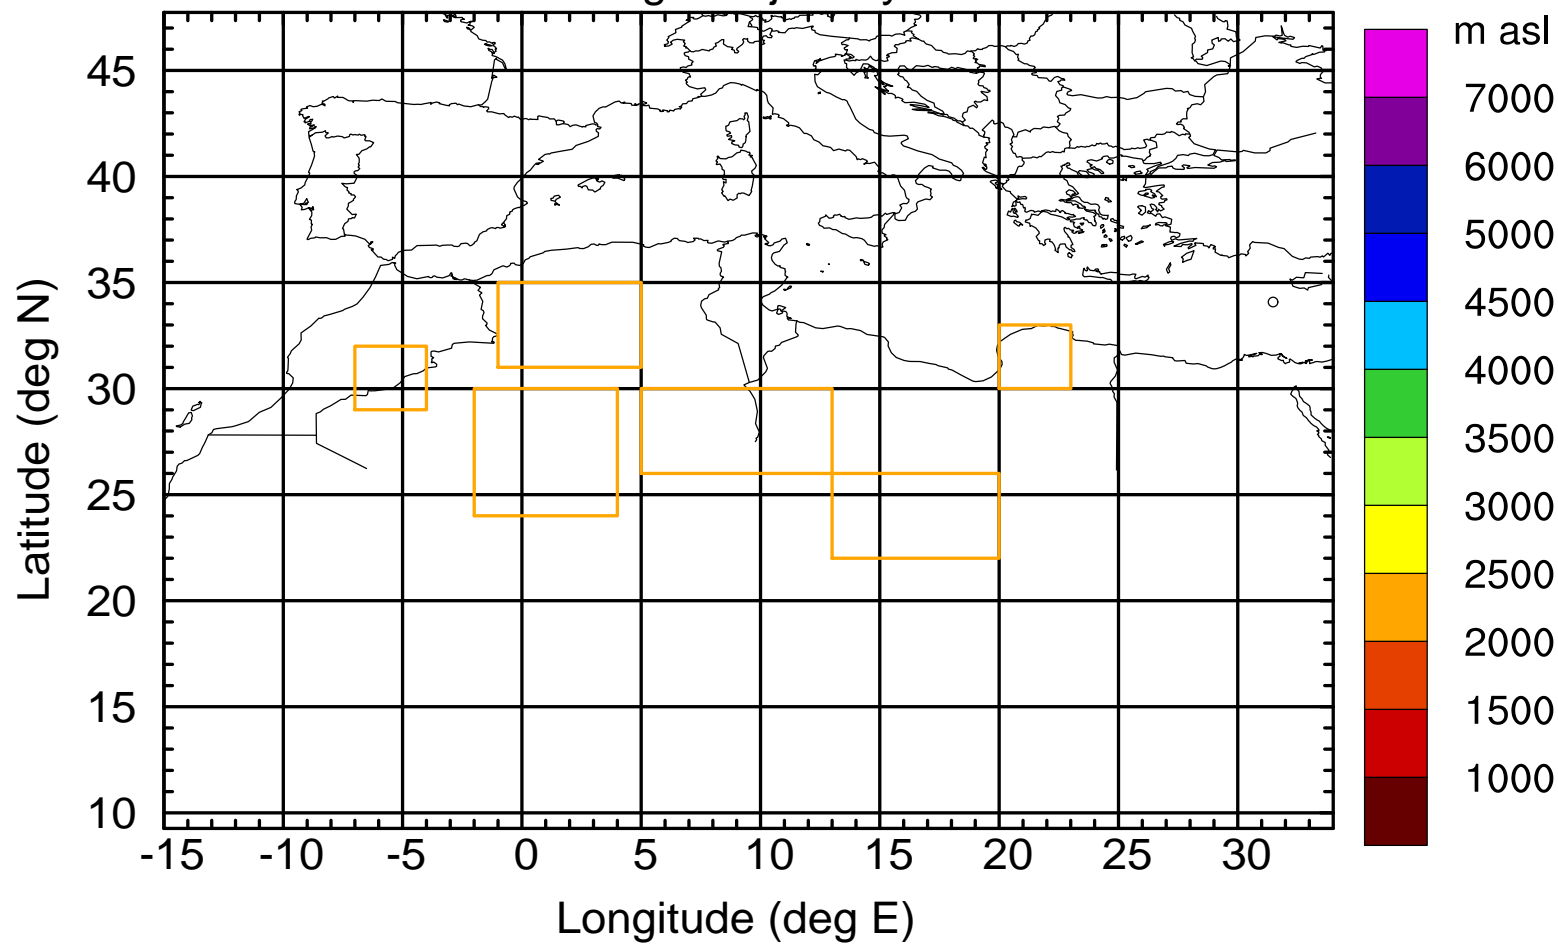

Limassol lidar 34.677N 33.037E

Flight trajectory

Limassol lidar 34.677N 33.037E

Flight trajectory

Limassol lidar 34.677N 33.037E

Flight trajectory

Limassol lidar 34.677N 33.037E

Flight trajectory