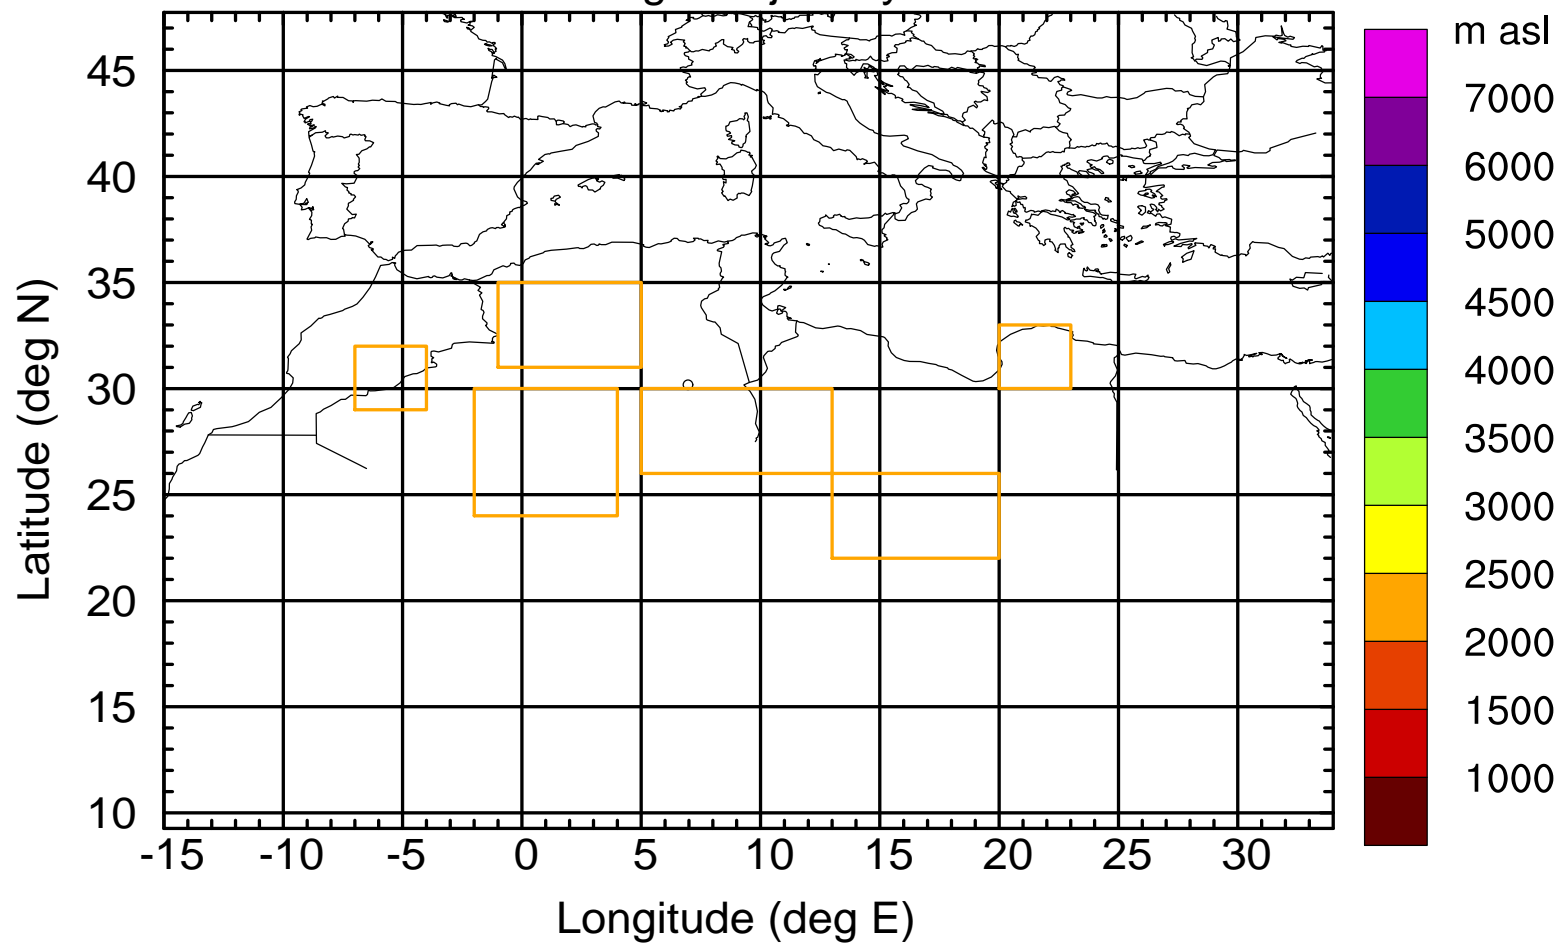

Limassol lidar 34.677N 33.037E

Flight trajectory