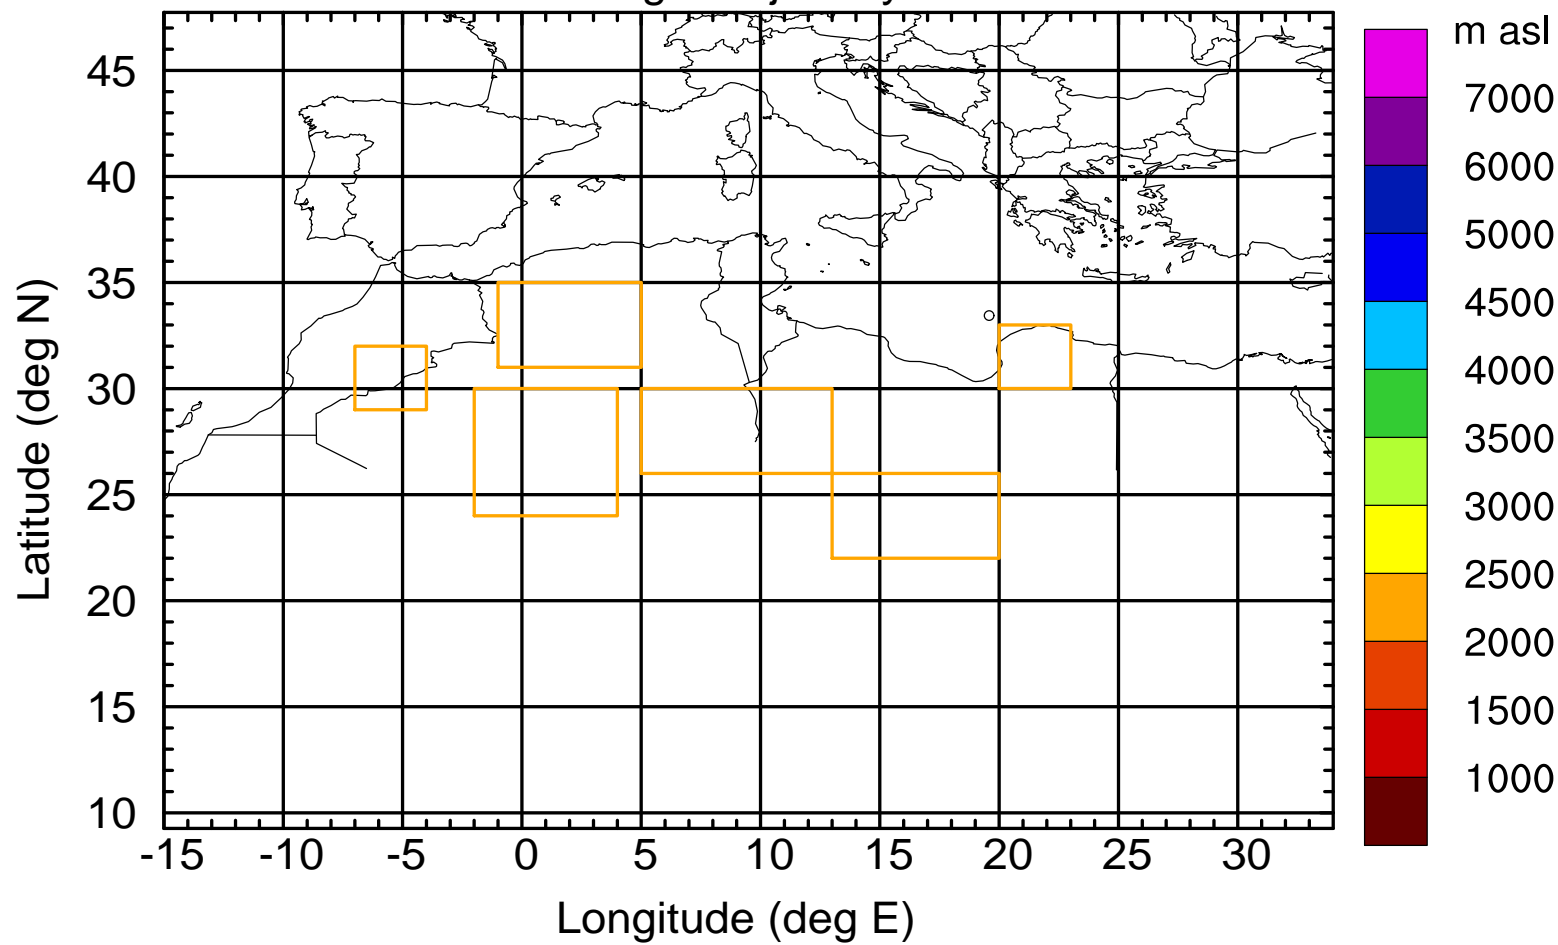

Limassol lidar 34.677N 33.037E

Flight trajectory

Limassol lidar 34.677N 33.037E

Flight trajectory

Limassol lidar 34.677N 33.037E

Flight trajectory

Limassol lidar 34.677N 33.037E

Flight trajectory