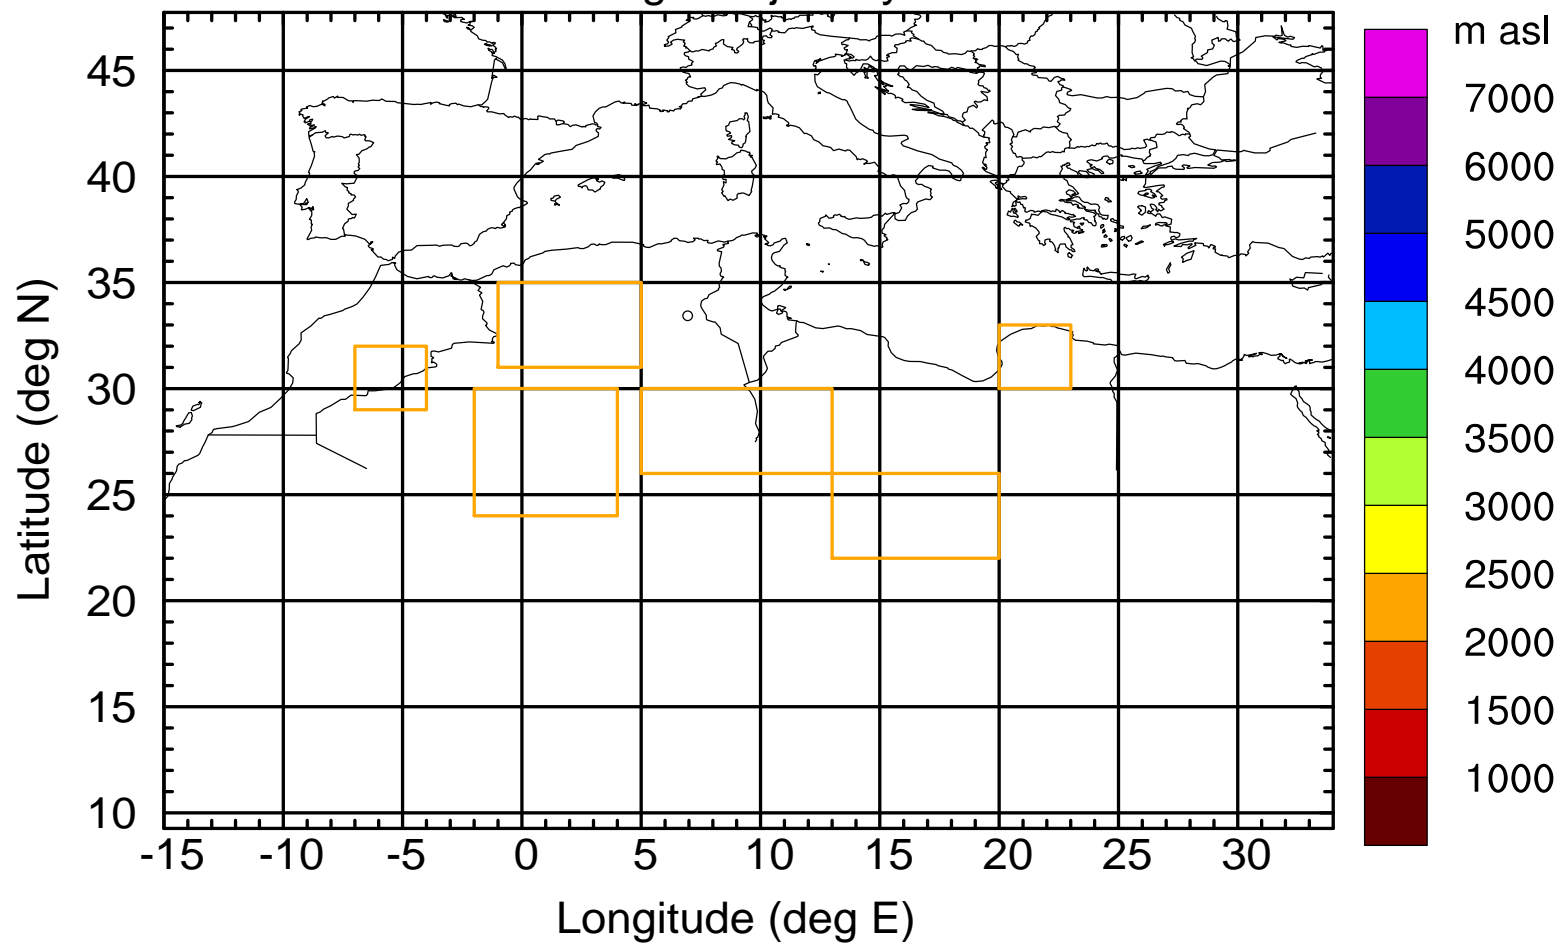

Limassol lidar 34.677N 33.037E

Flight trajectory