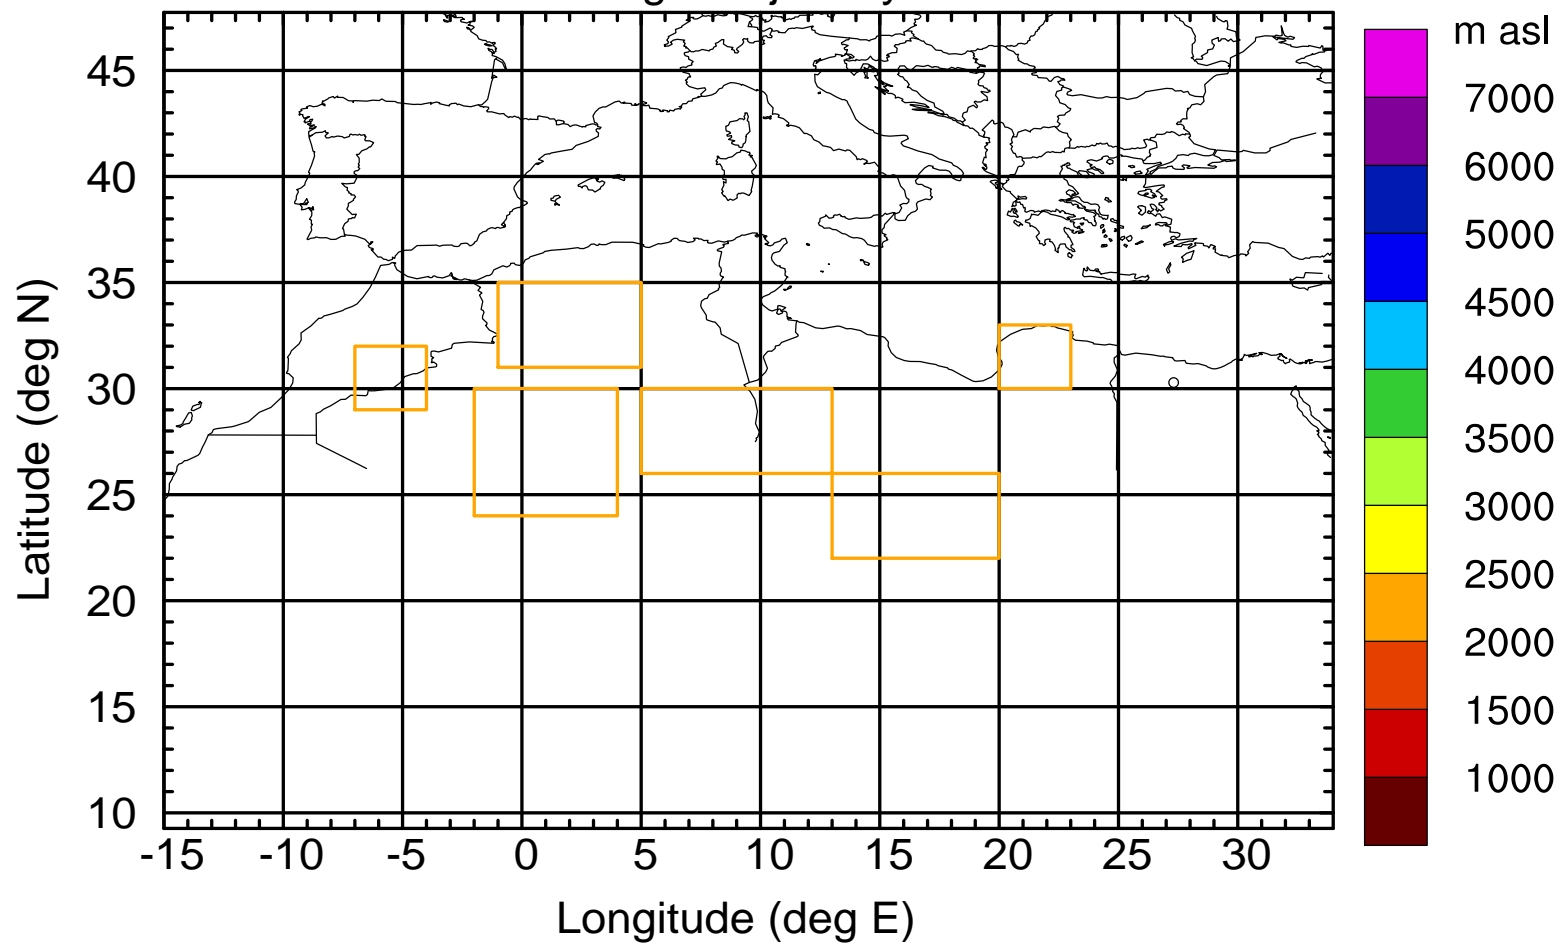

Limassol lidar 34.677N 33.037E

Flight trajectory