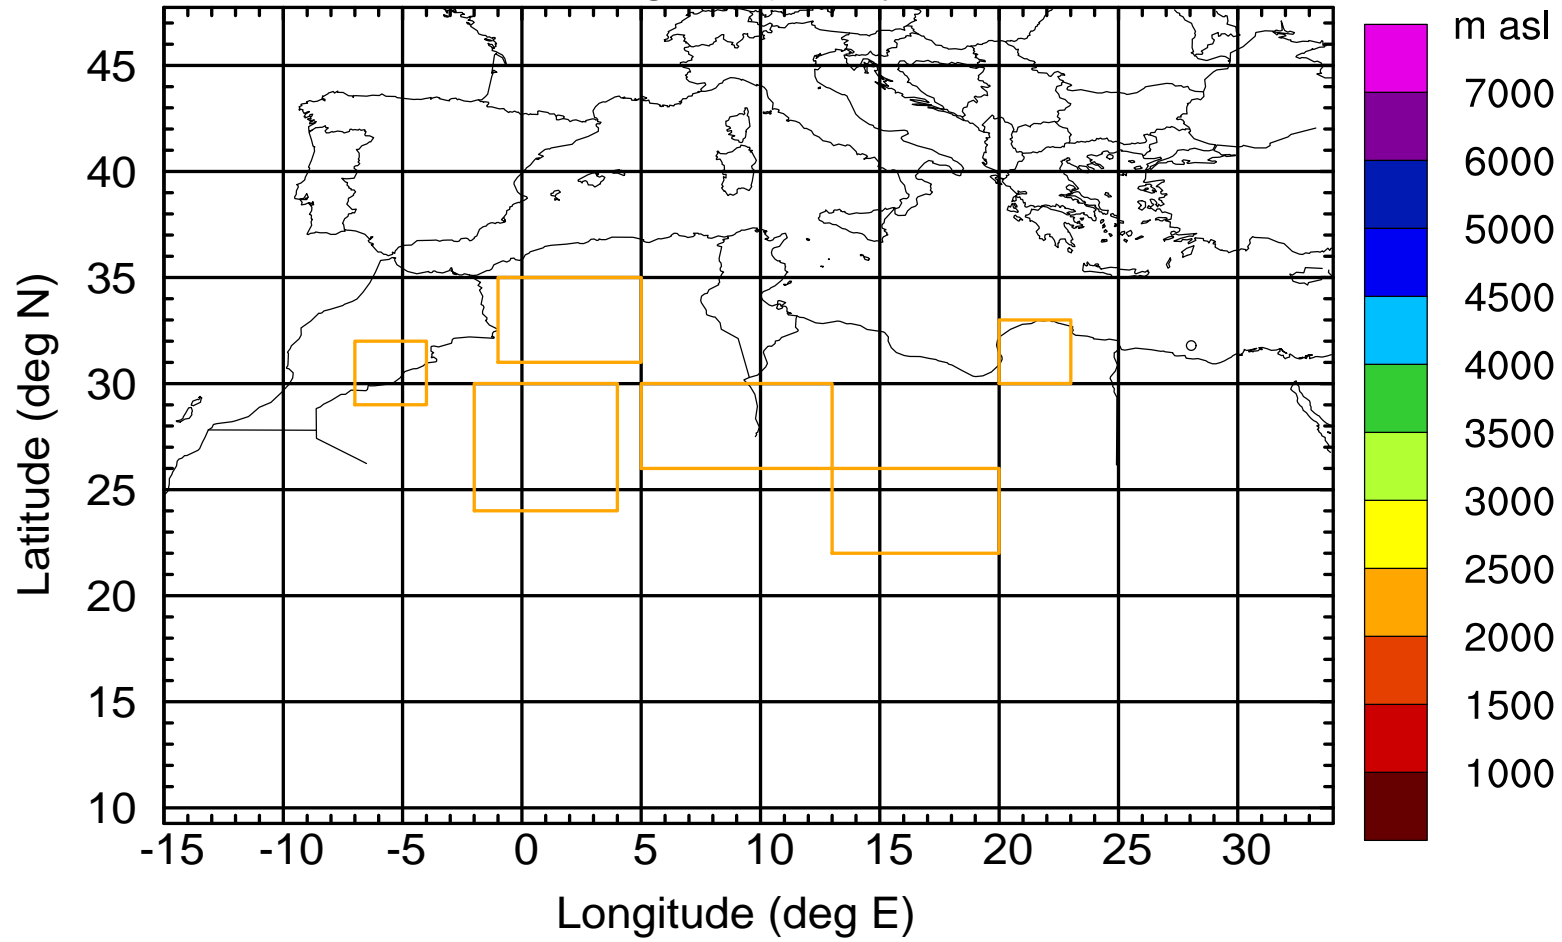

Limassol lidar 34.677N 33.037E

Flight trajectory

Limassol lidar 34.677N 33.037E

Flight trajectory

Limassol lidar 34.677N 33.037E

Flight trajectory

Limassol lidar 34.677N 33.037E

Flight trajectory