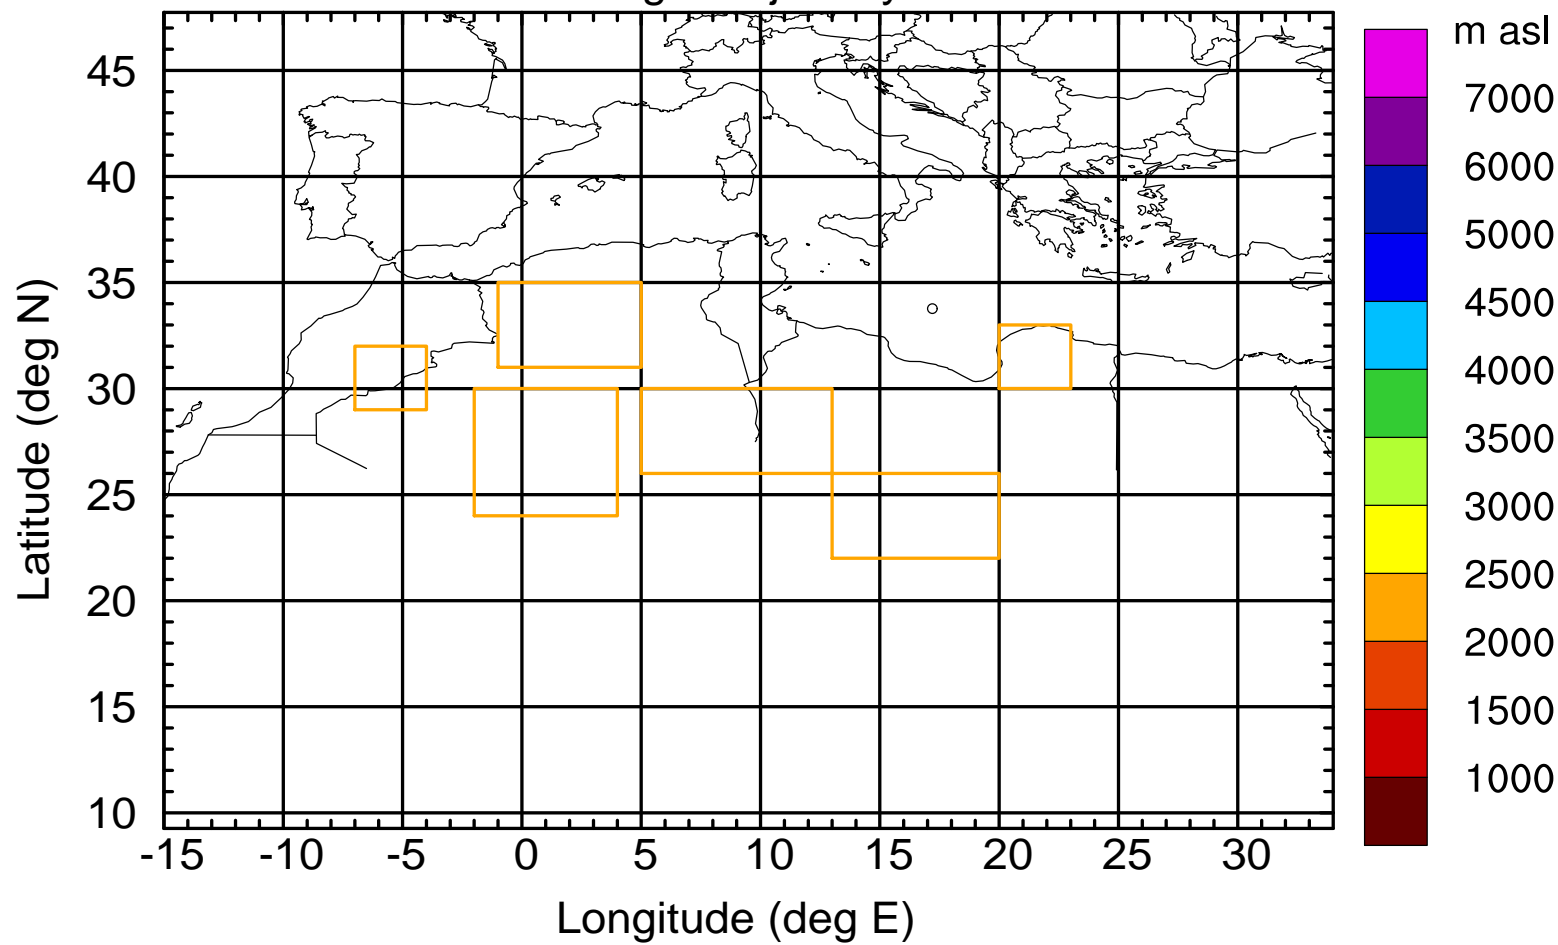

Limassol lidar 34.677N 33.037E

Flight trajectory