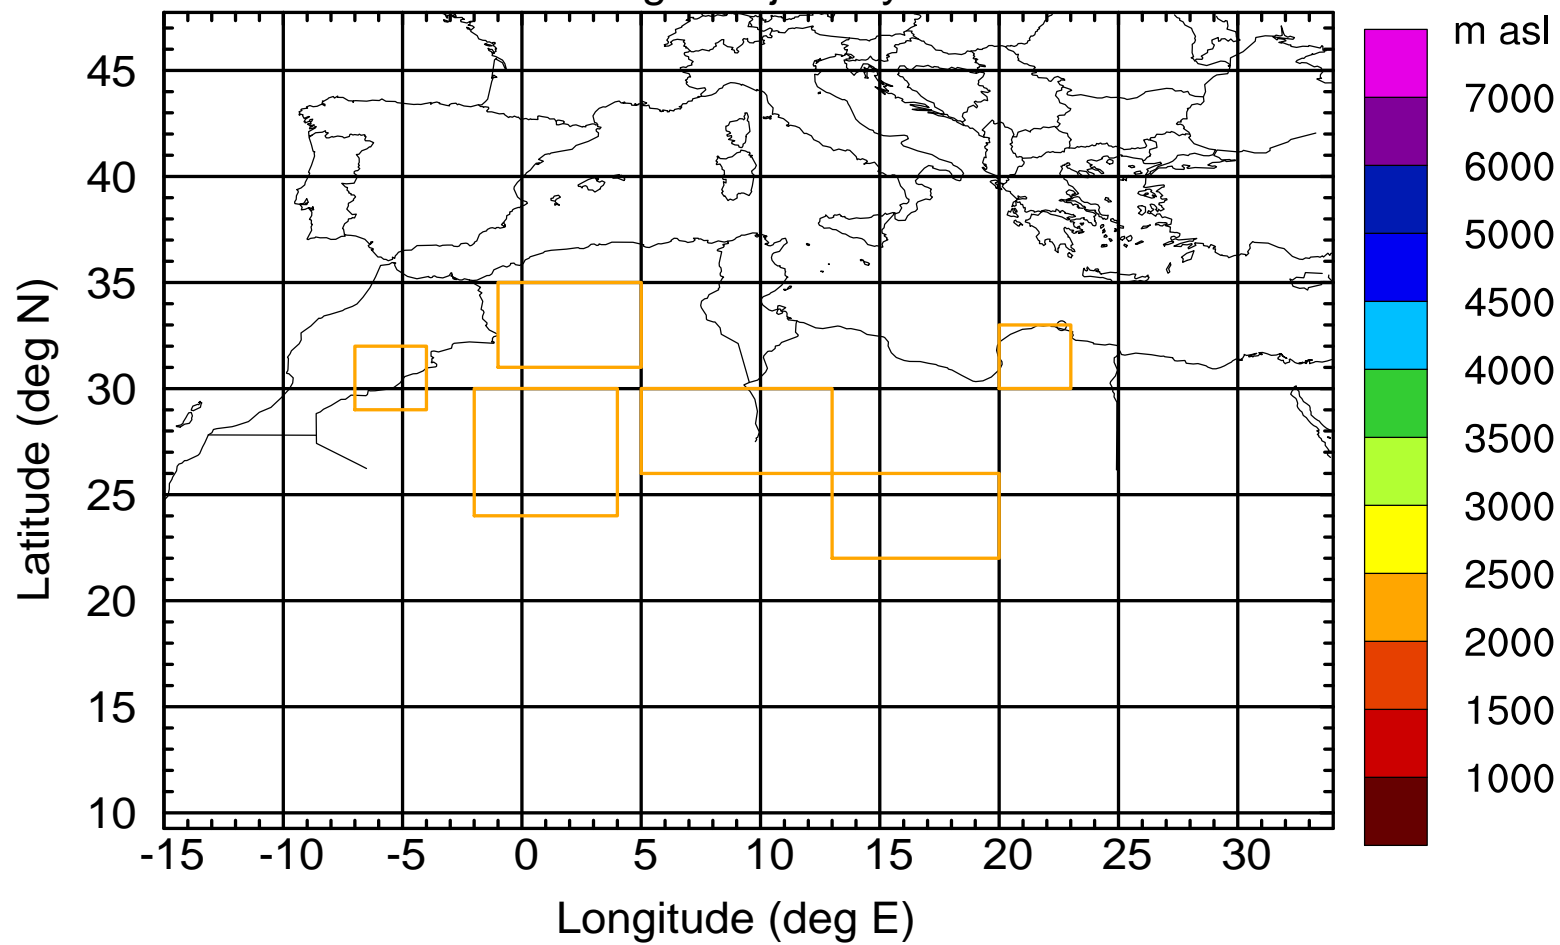

Limassol lidar 34.677N 33.037E

Flight trajectory

Limassol lidar 34.677N 33.037E

Flight trajectory

Limassol lidar 34.677N 33.037E

Flight trajectory

Limassol lidar 34.677N 33.037E

Flight trajectory