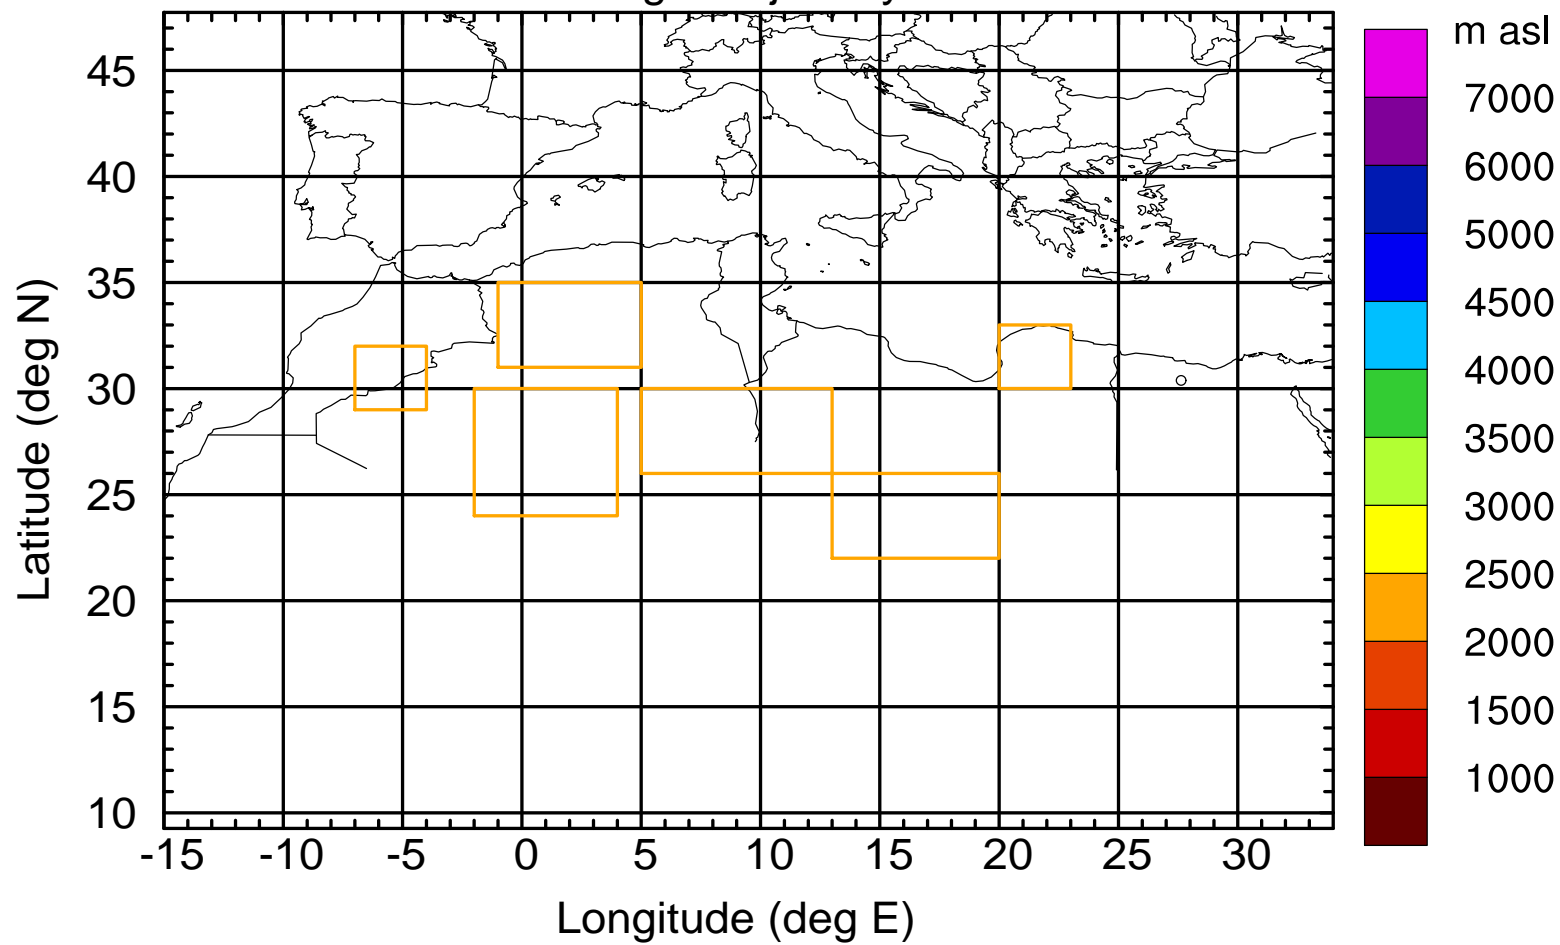

Limassol lidar 34.677N 33.037E

Flight trajectory