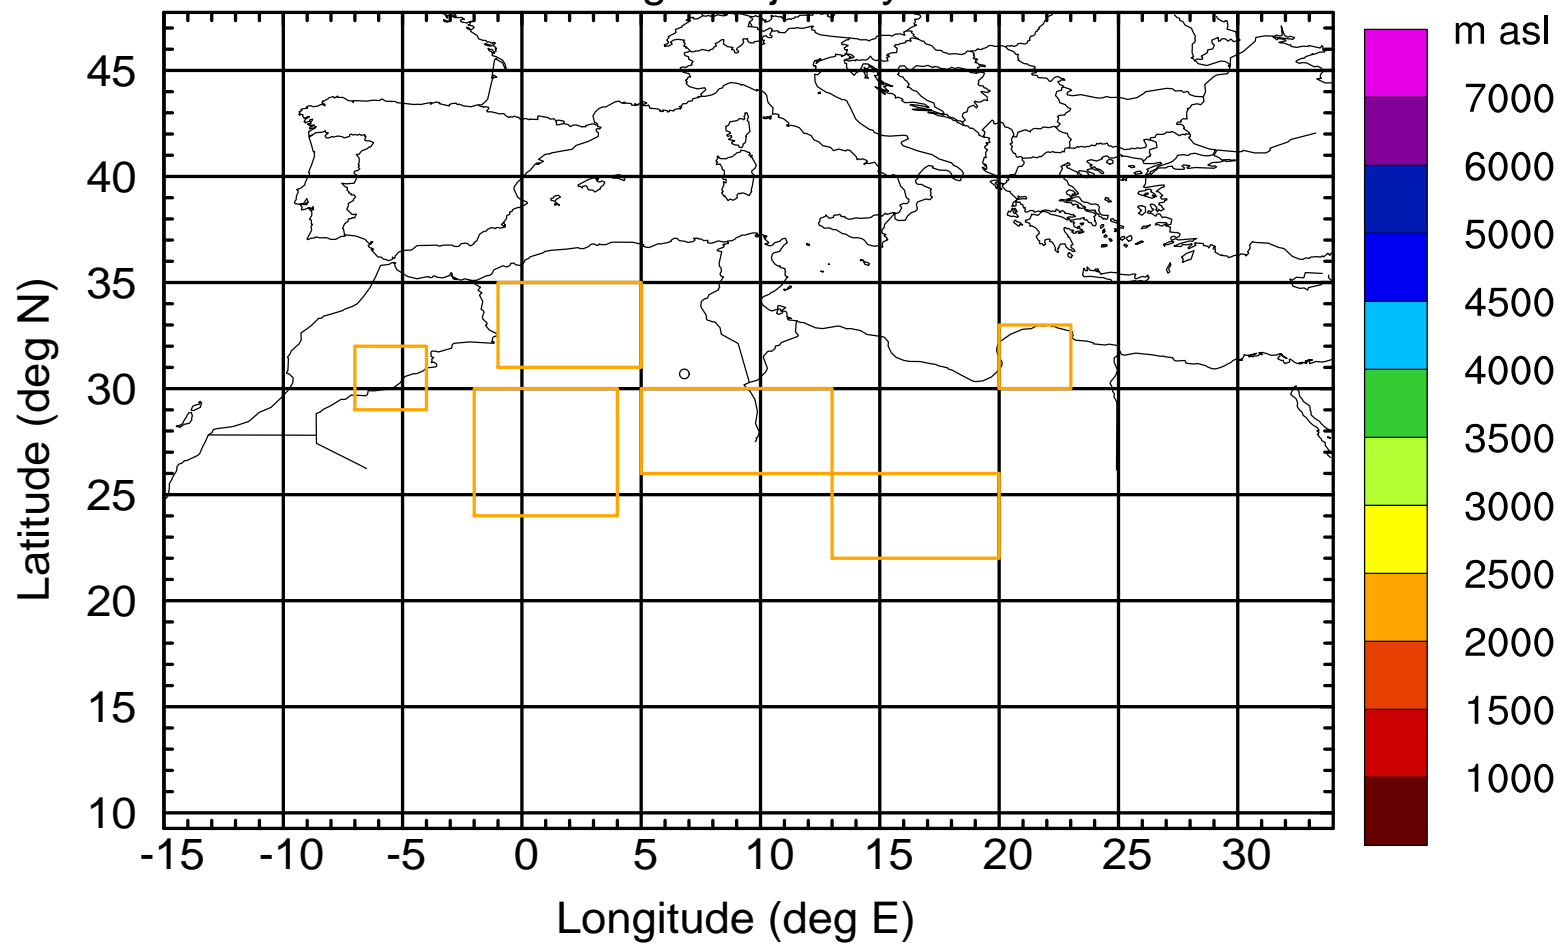

Limassol lidar 34.677N 33.037E

Flight trajectory

Limassol lidar 34.677N 33.037E

Flight trajectory

Limassol lidar 34.677N 33.037E

Flight trajectory

Limassol lidar 34.677N 33.037E

Flight trajectory