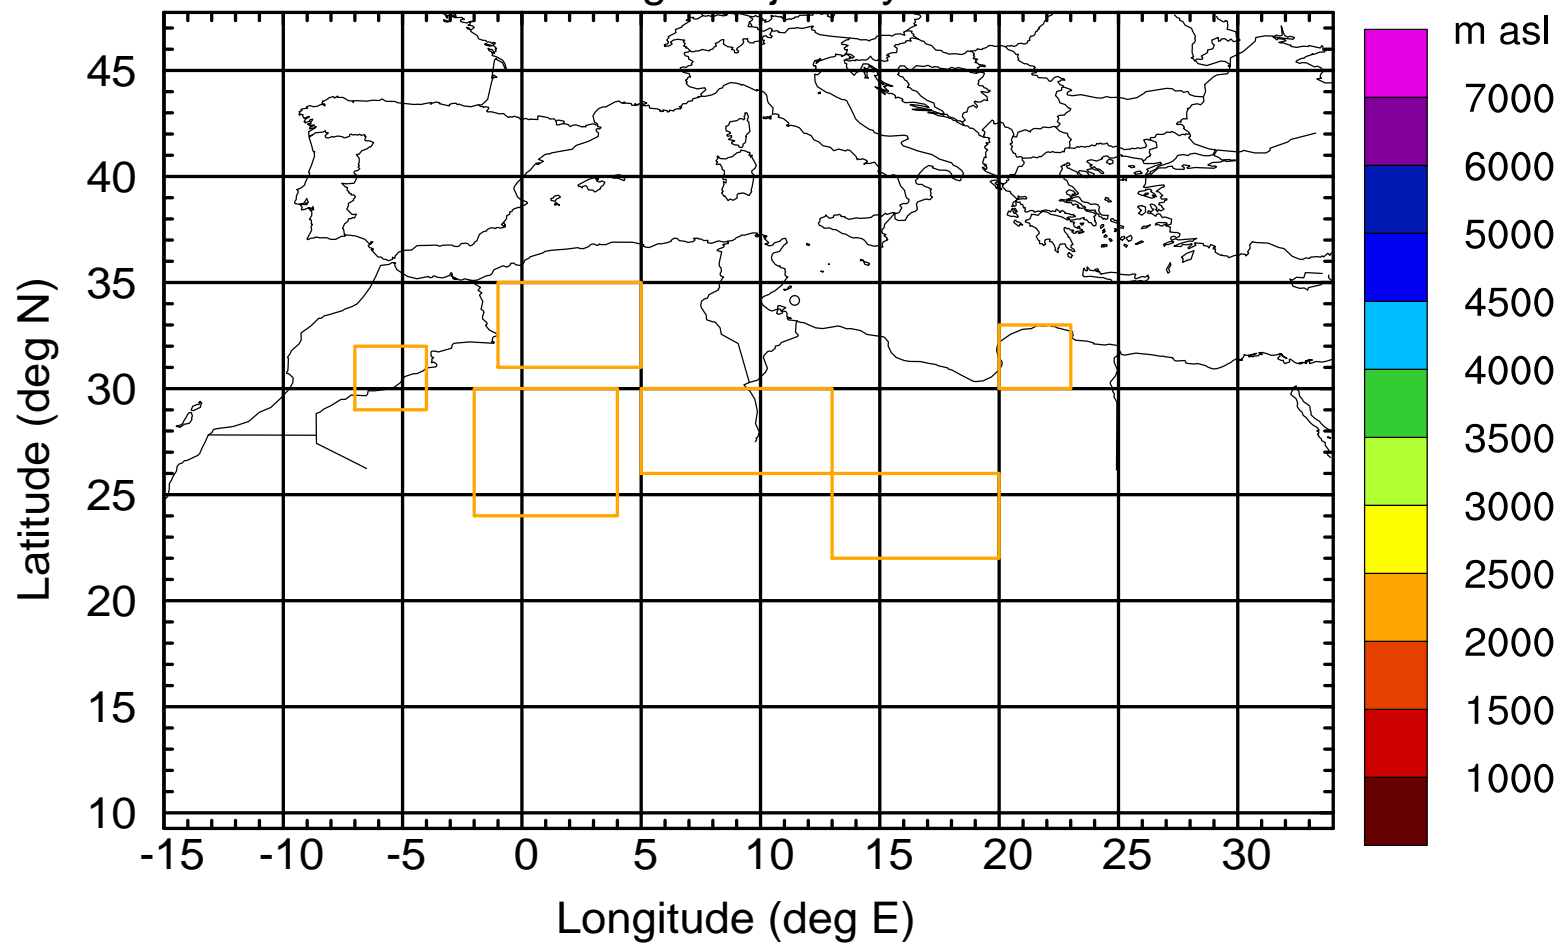

Limassol lidar 34.677N 33.037E

Flight trajectory