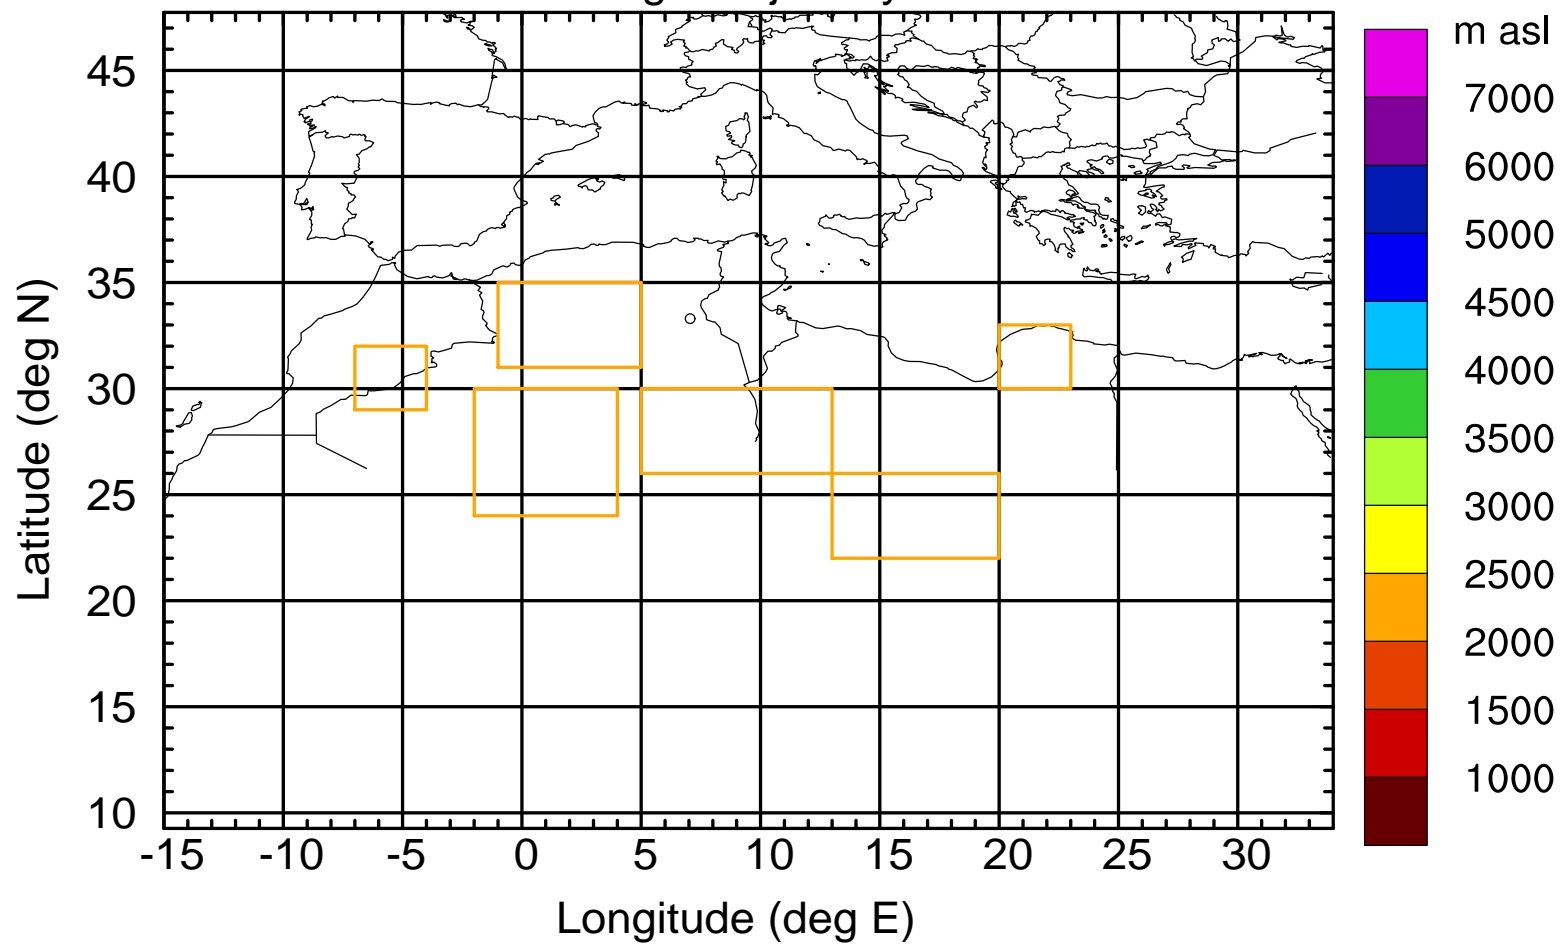

Limassol lidar 34.677N 33.037E

Flight trajectory