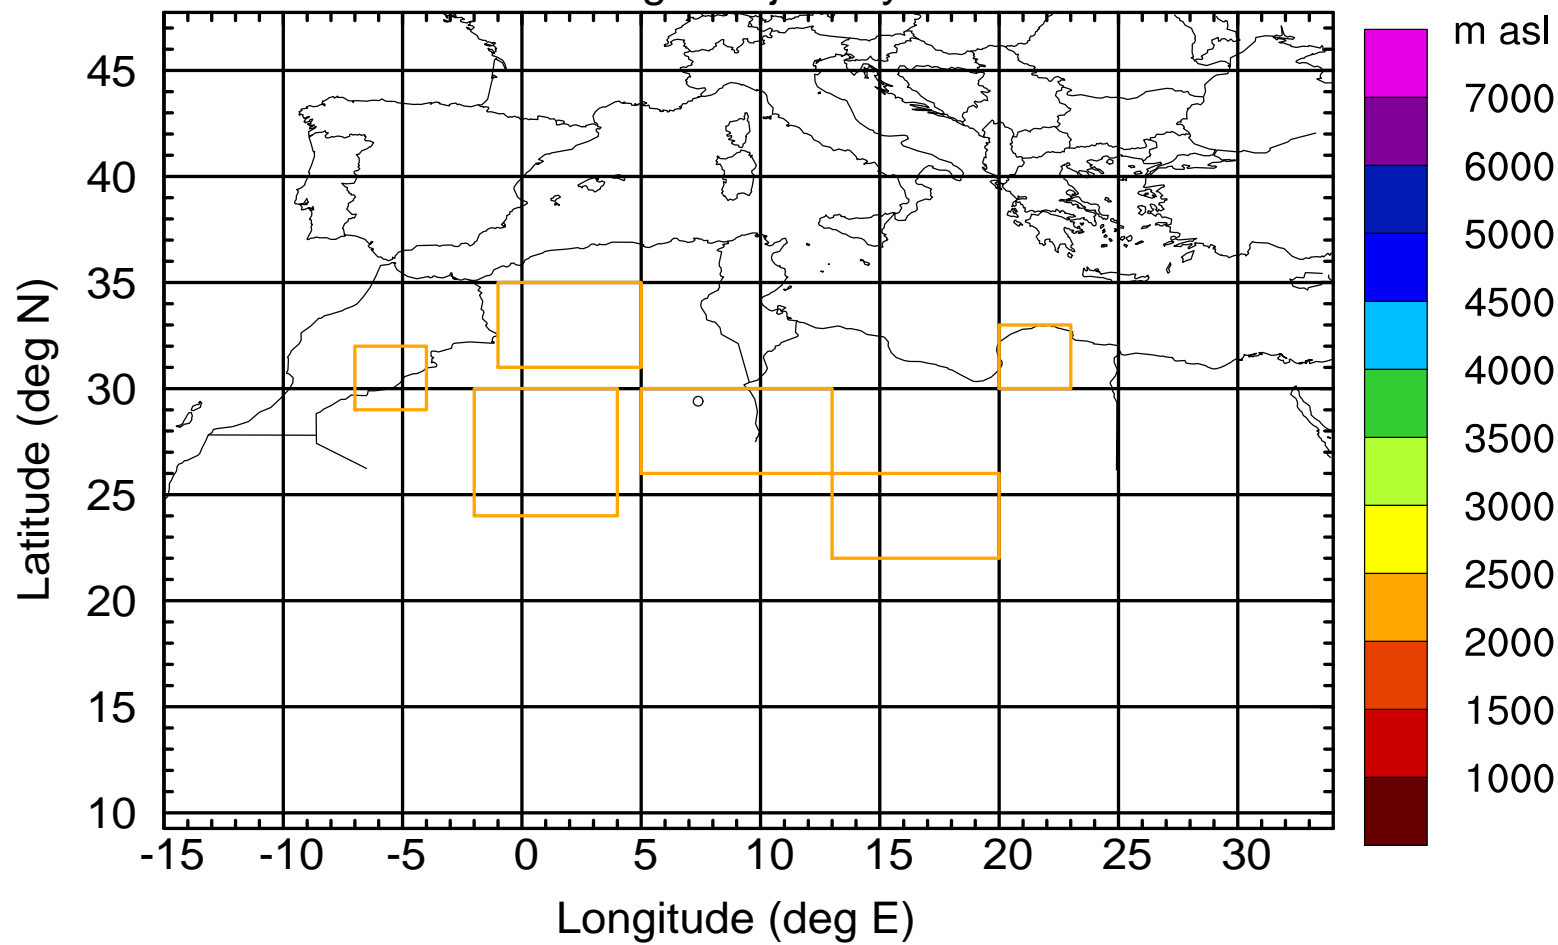

Limassol lidar 34.677N 33.037E

Flight trajectory