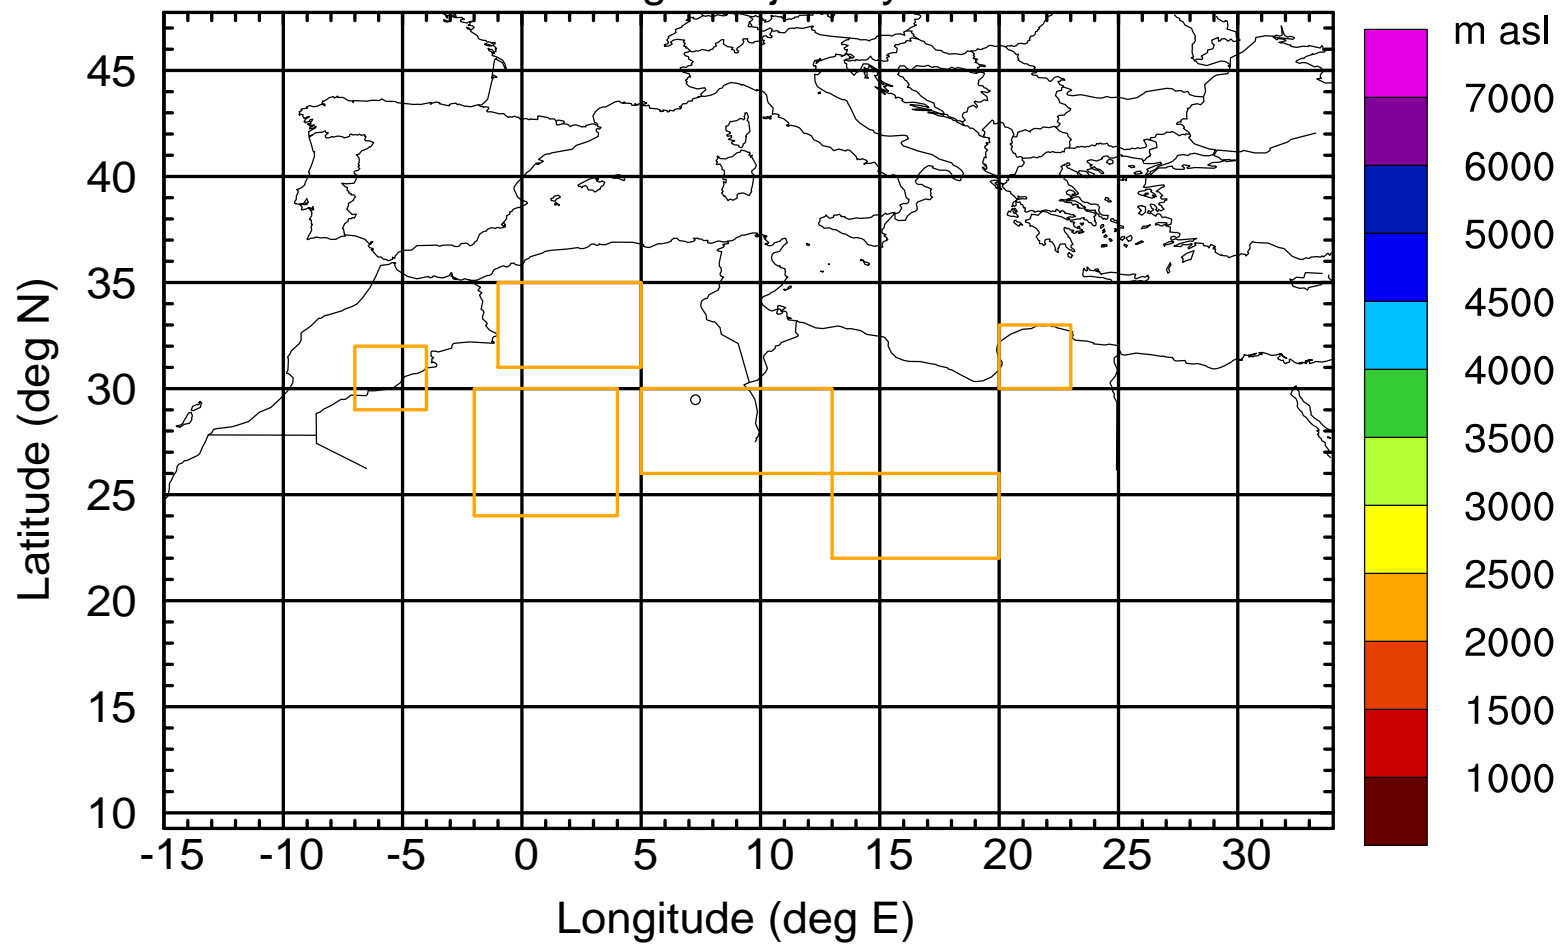

Limassol lidar 34.677N 33.037E

Flight trajectory

Limassol lidar 34.677N 33.037E

Flight trajectory

Limassol lidar 34.677N 33.037E

Flight trajectory

Limassol lidar 34.677N 33.037E

Flight trajectory