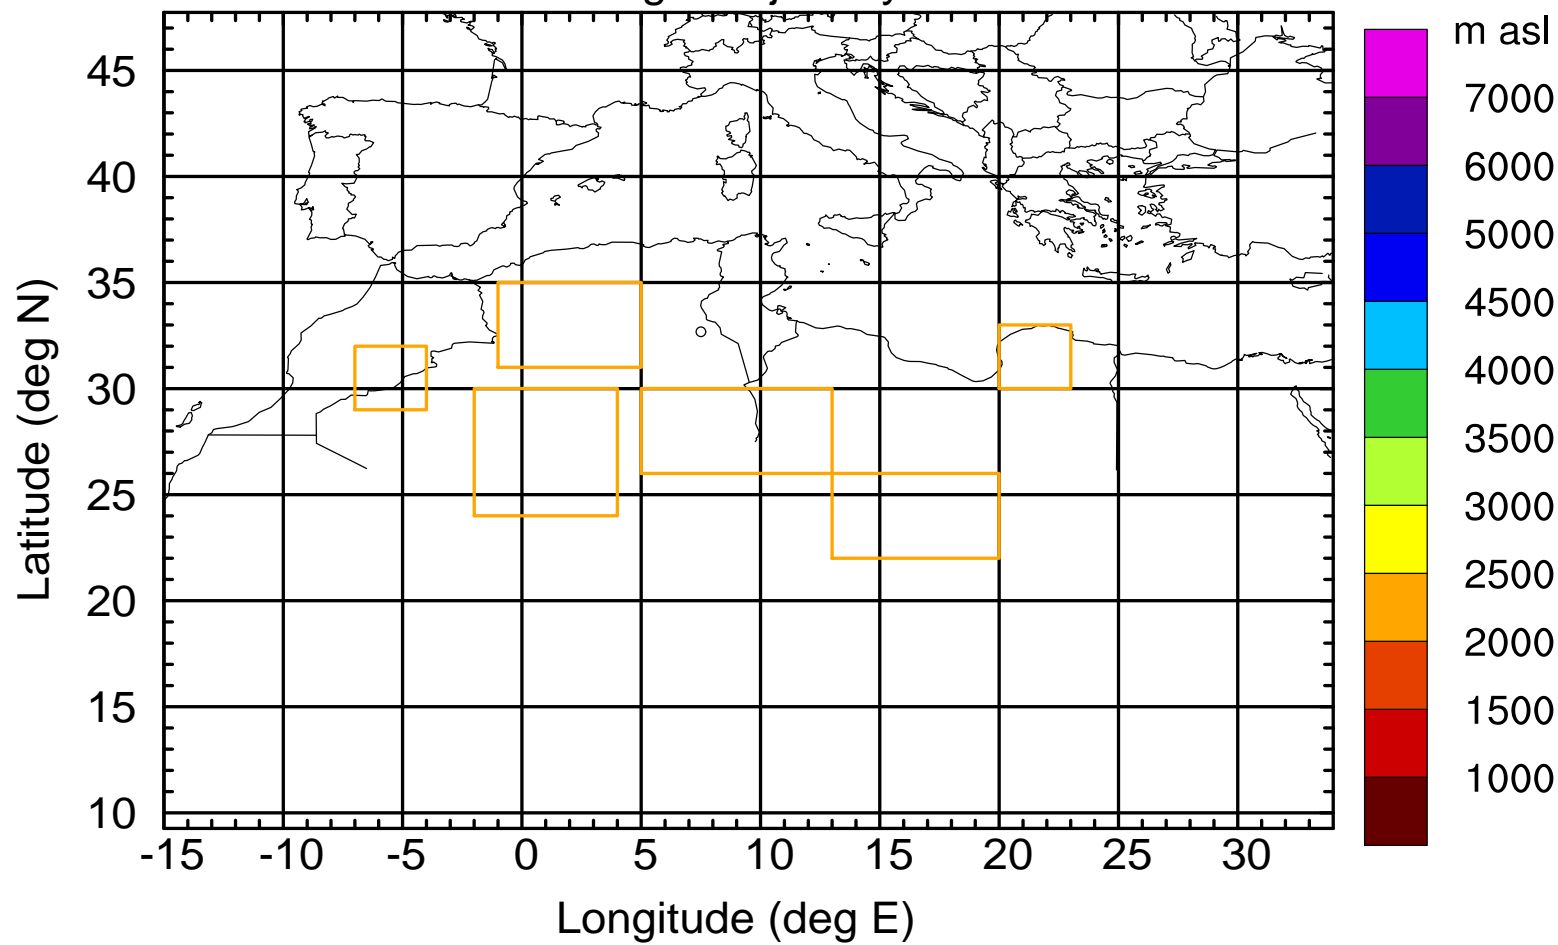

Limassol lidar 34.677N 33.037E

Flight trajectory

Limassol lidar 34.677N 33.037E

Flight trajectory

Limassol lidar 34.677N 33.037E

Flight trajectory

Limassol lidar 34.677N 33.037E

Flight trajectory