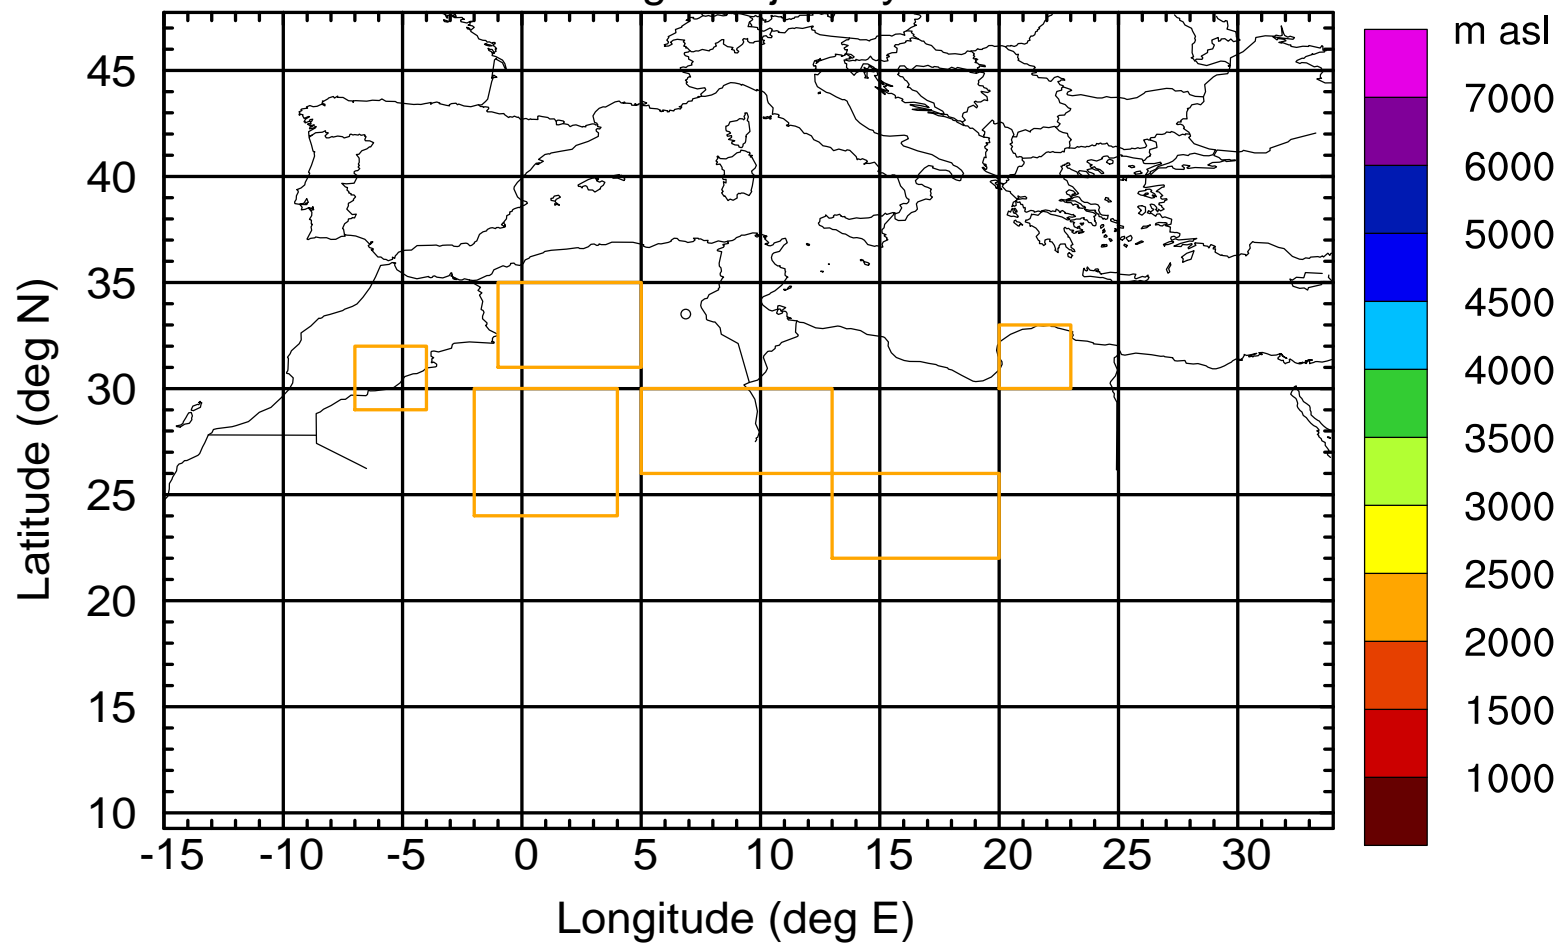

Limassol lidar 34.677N 33.037E

Flight trajectory

Limassol lidar 34.677N 33.037E

Flight trajectory

Limassol lidar 34.677N 33.037E

Flight trajectory

Limassol lidar 34.677N 33.037E

Flight trajectory