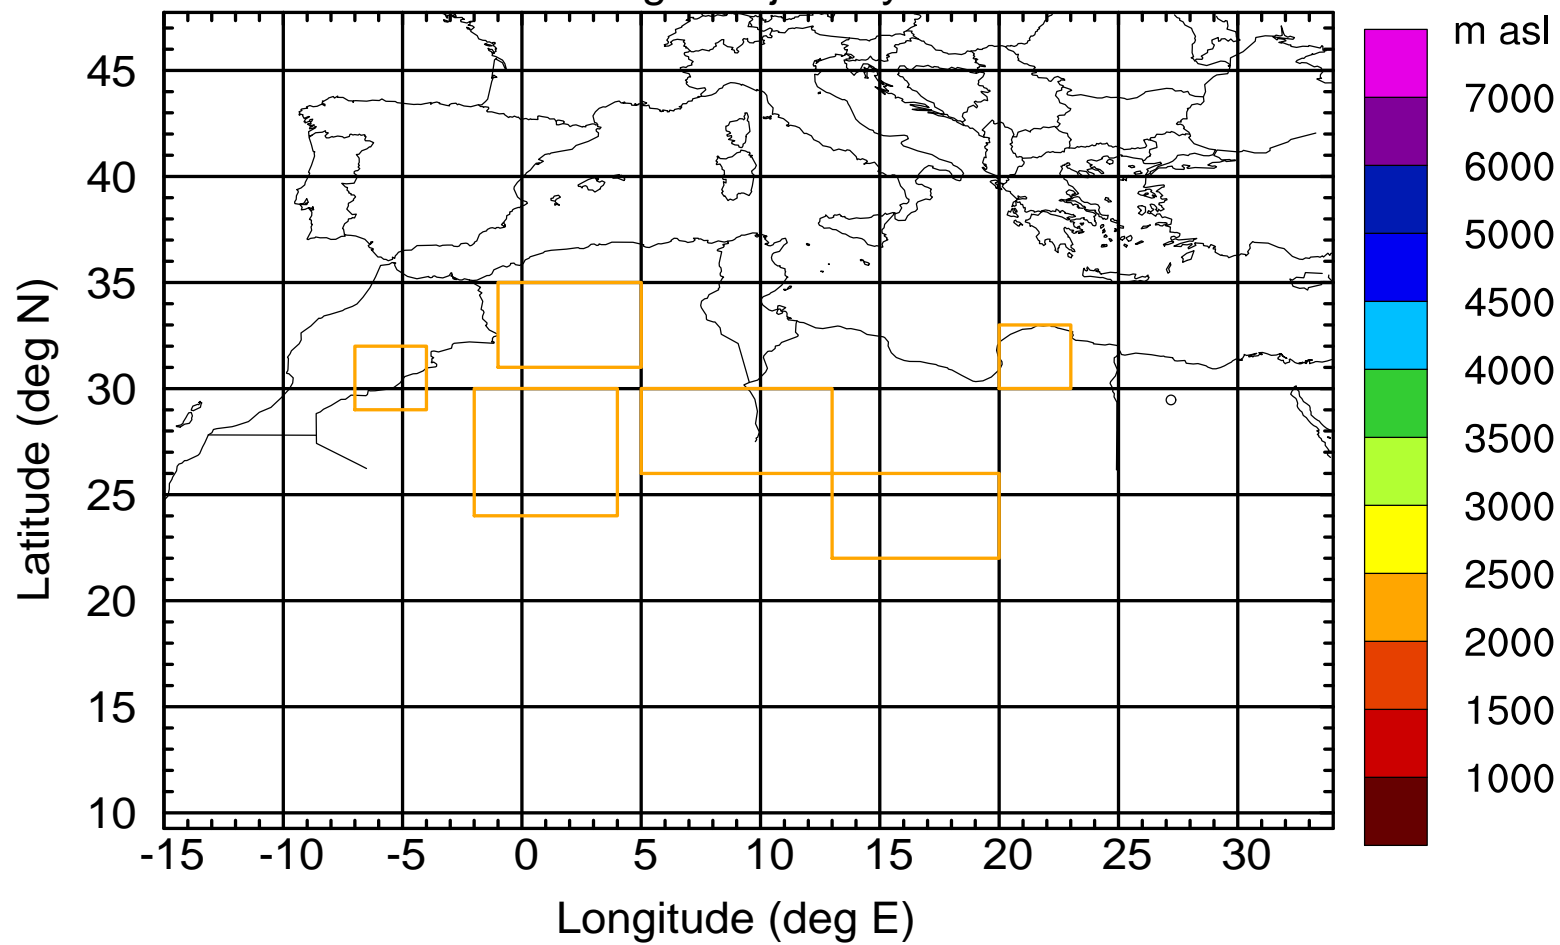

Limassol lidar 34.677N 33.037E

Flight trajectory

Limassol lidar 34.677N 33.037E

Flight trajectory

Limassol lidar 34.677N 33.037E

Flight trajectory

Limassol lidar 34.677N 33.037E

Flight trajectory