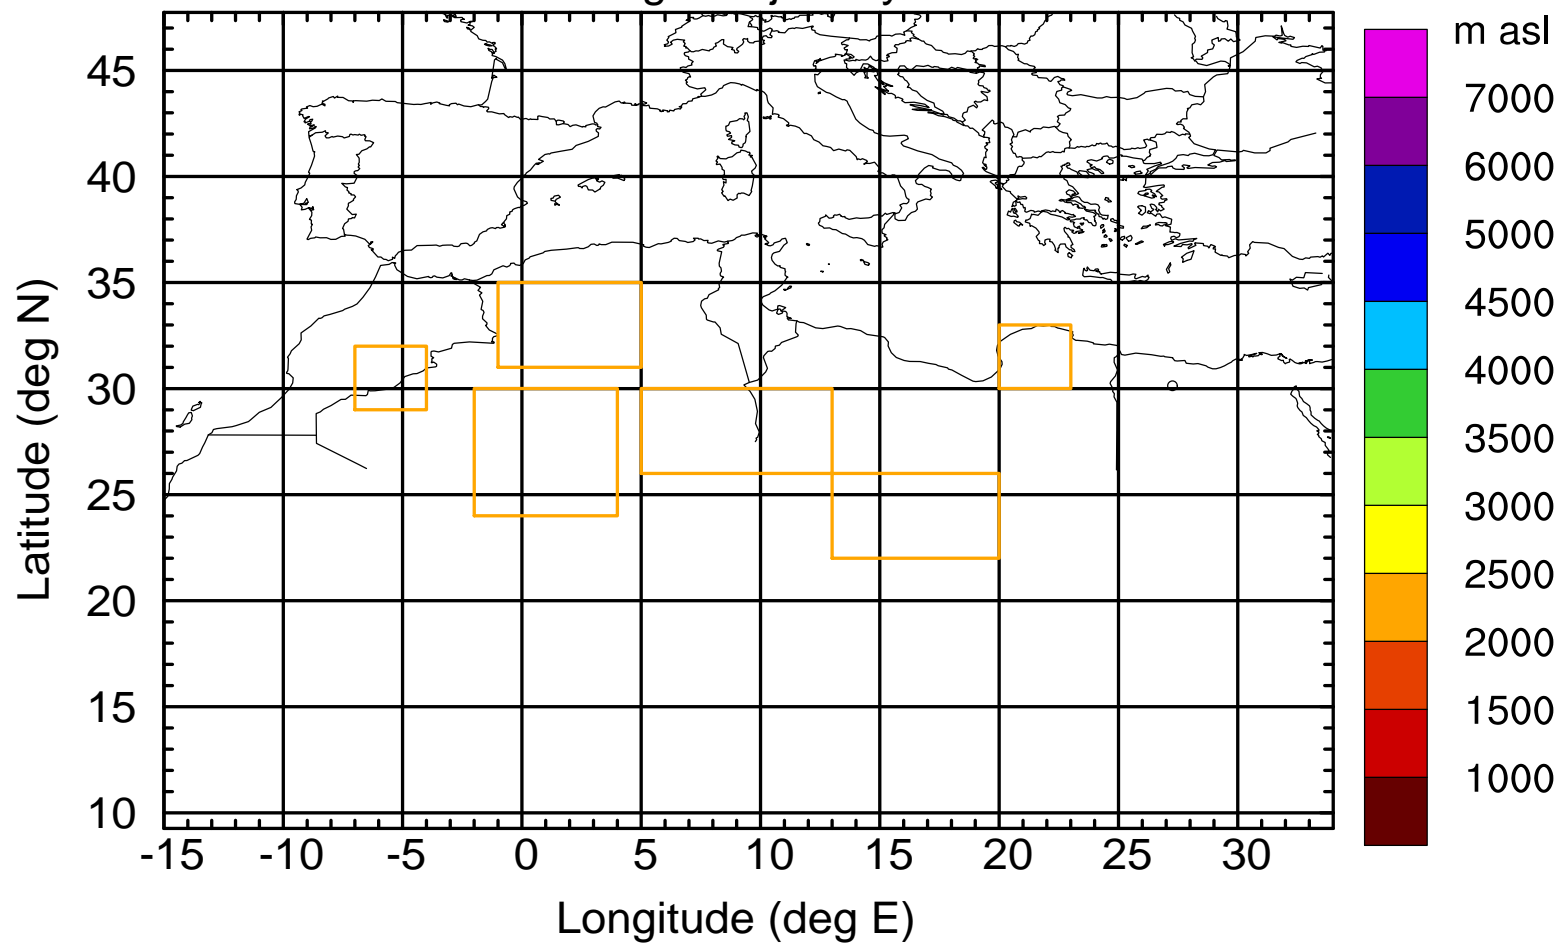

Limassol lidar 34.677N 33.037E

Flight trajectory

Limassol lidar 34.677N 33.037E

Flight trajectory

Limassol lidar 34.677N 33.037E

Flight trajectory

Limassol lidar 34.677N 33.037E

Flight trajectory