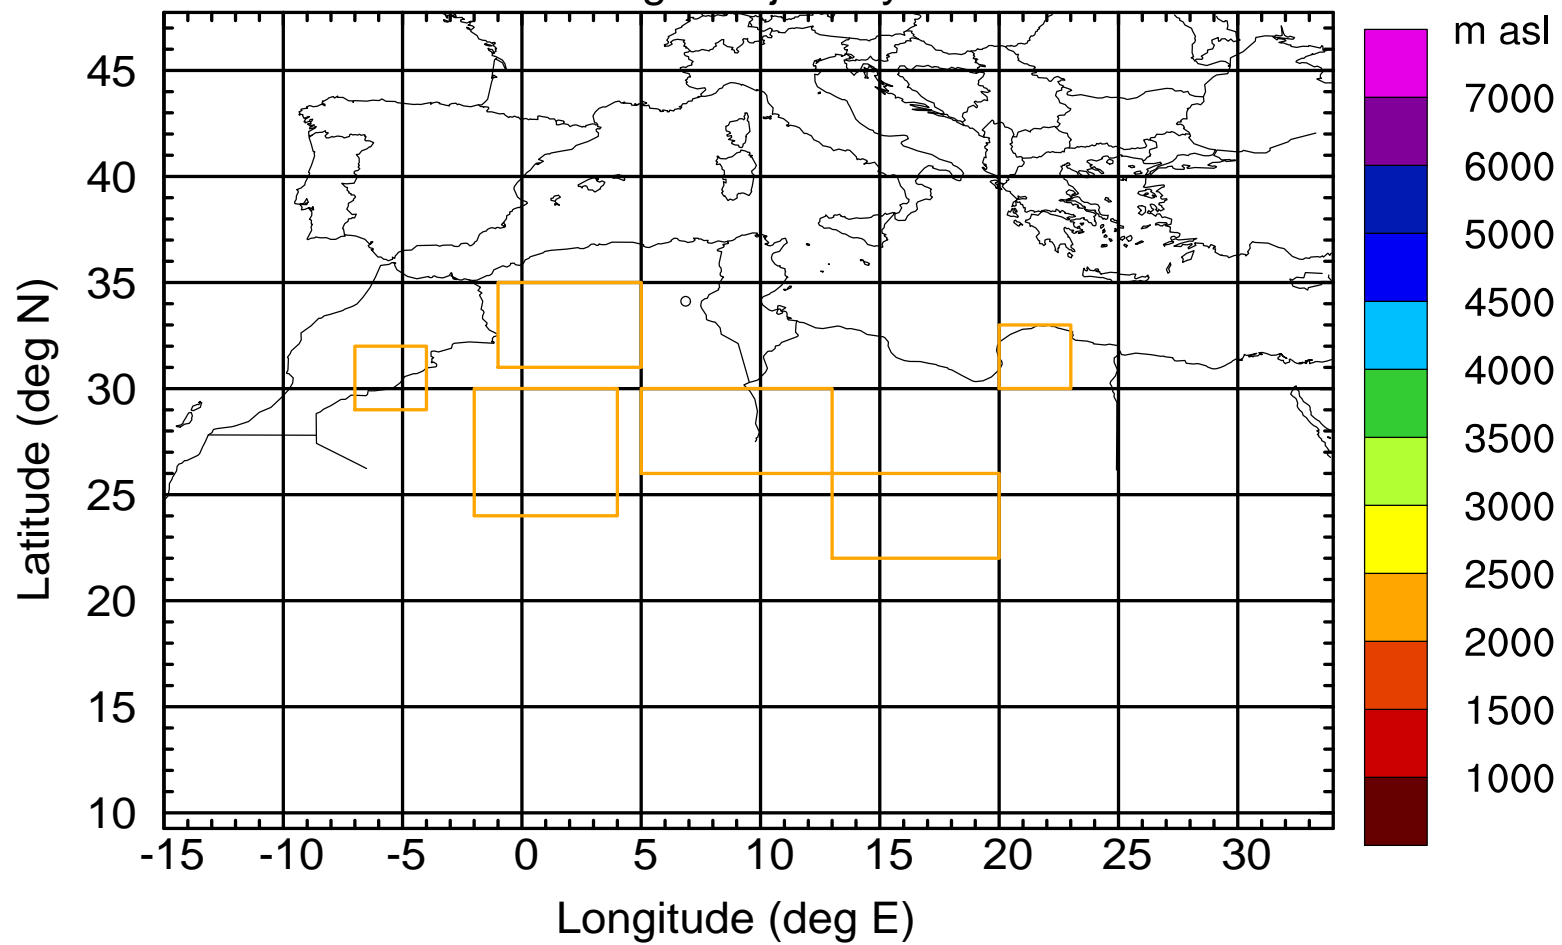

Limassol lidar 34.677N 33.037E

Flight trajectory

Limassol lidar 34.677N 33.037E

Flight trajectory

Limassol lidar 34.677N 33.037E

Flight trajectory

Limassol lidar 34.677N 33.037E

Flight trajectory