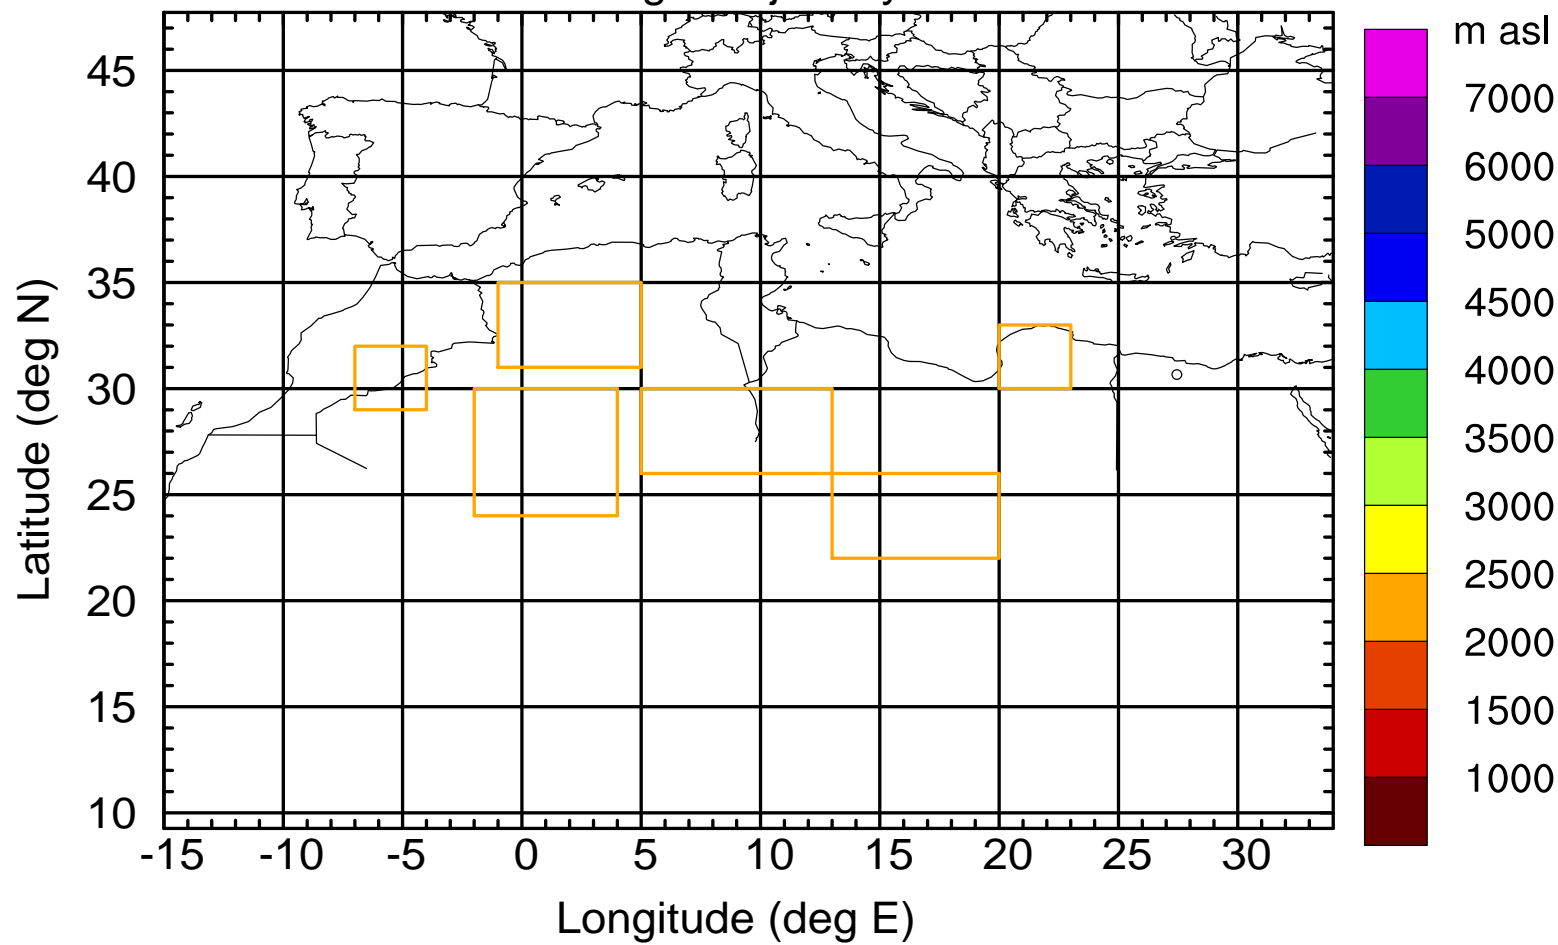

Limassol lidar 34.677N 33.037E

Flight trajectory