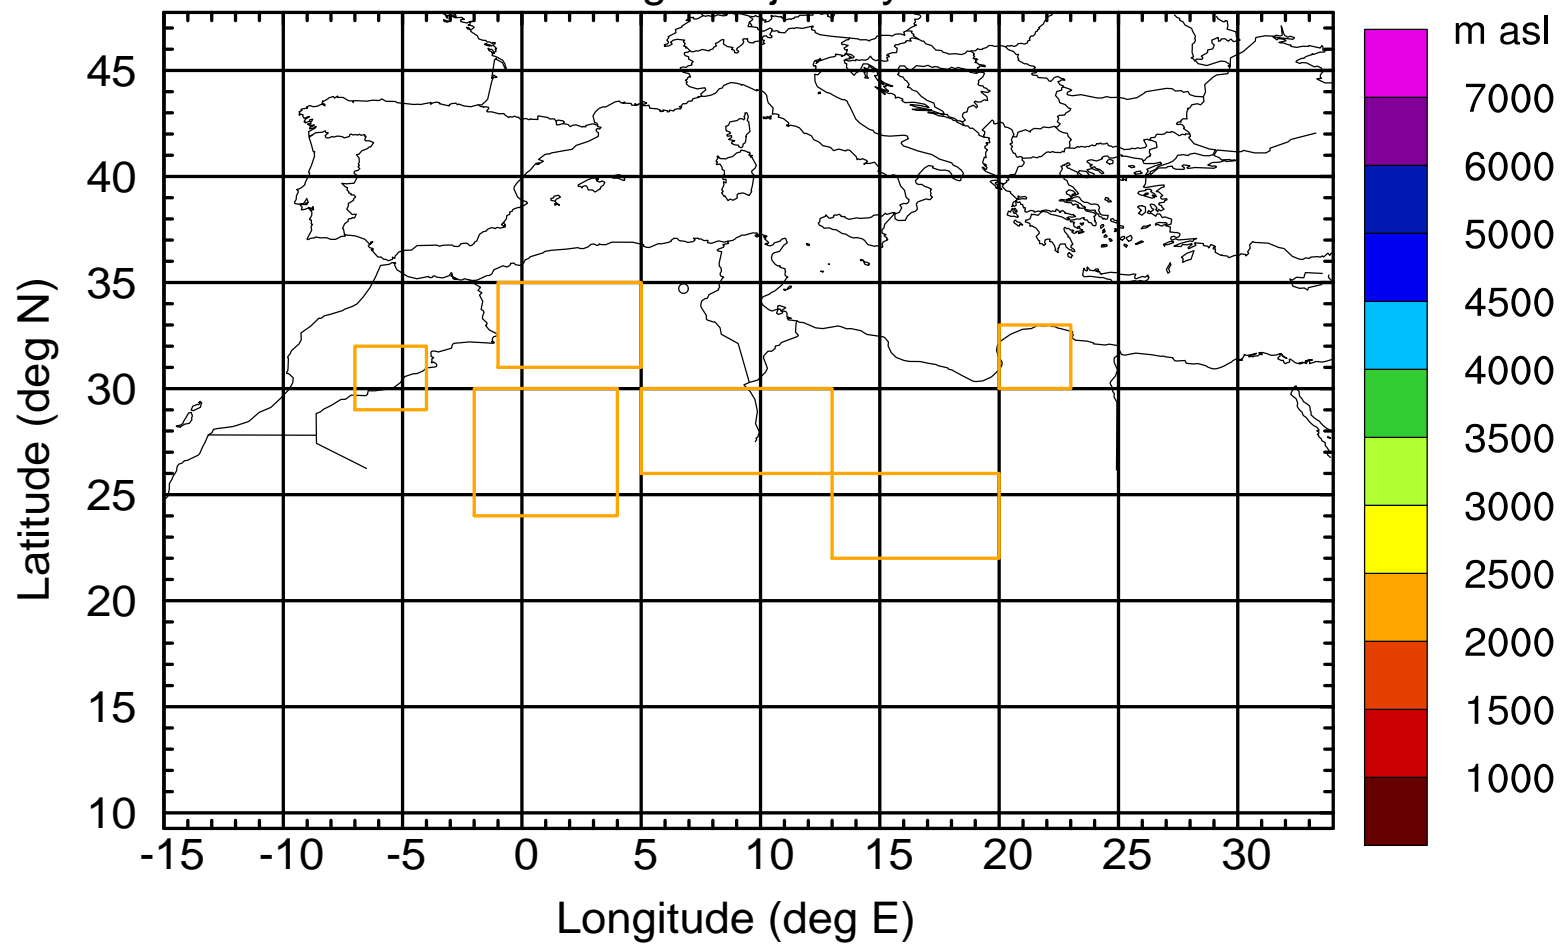

Limassol lidar 34.677N 33.037E

Flight trajectory

Limassol lidar 34.677N 33.037E

Flight trajectory

Limassol lidar 34.677N 33.037E

Flight trajectory

Limassol lidar 34.677N 33.037E

Flight trajectory