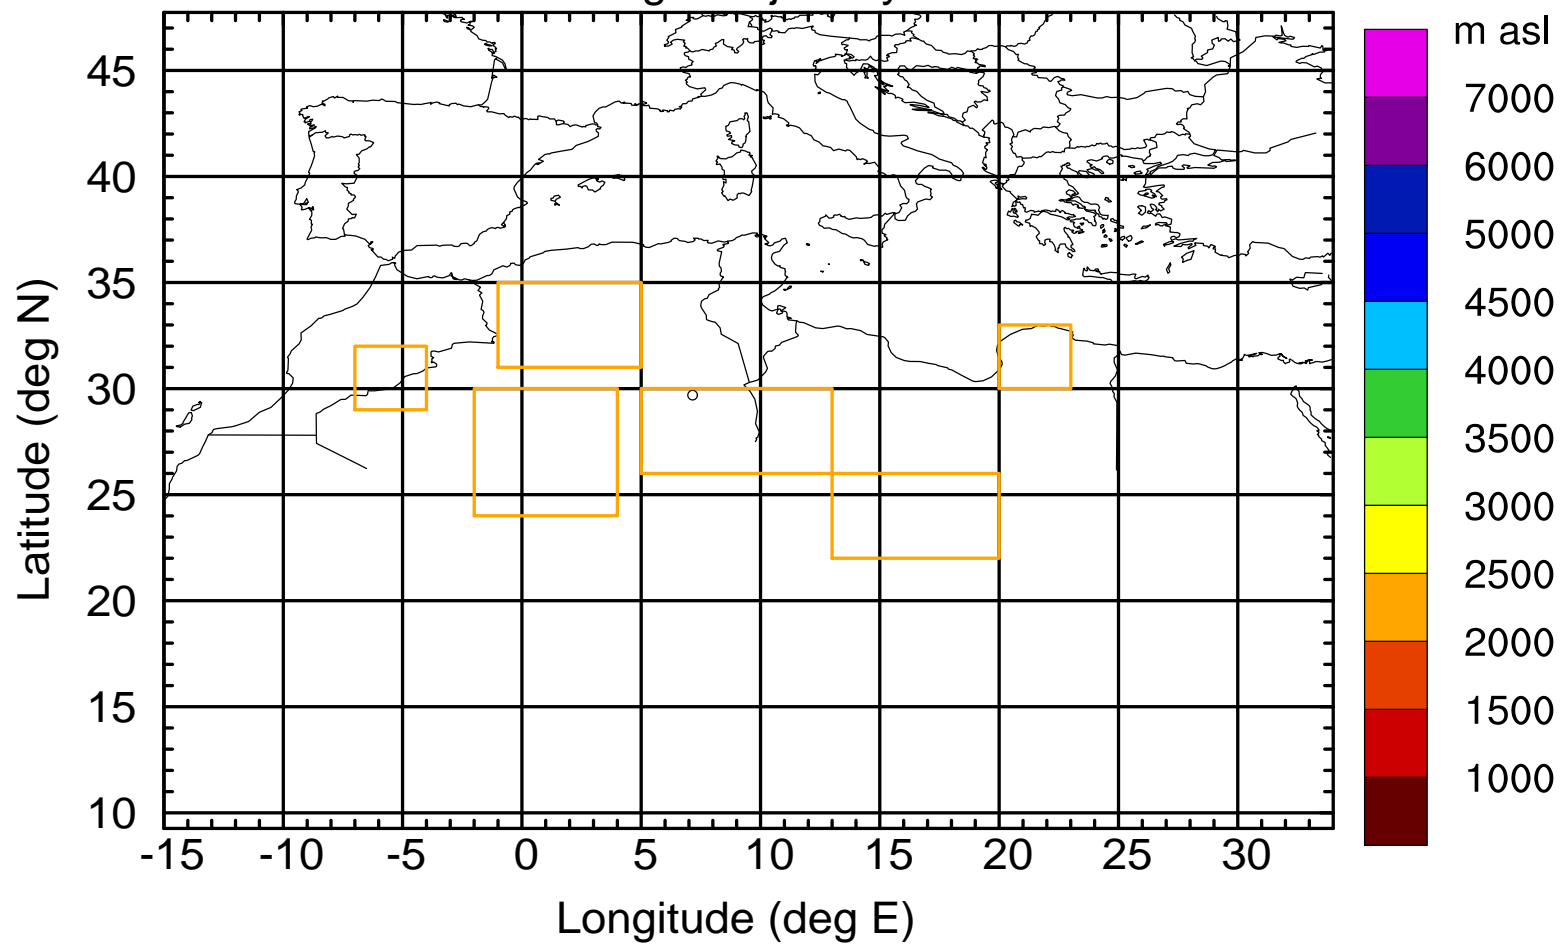

Limassol lidar 34.677N 33.037E

Flight trajectory