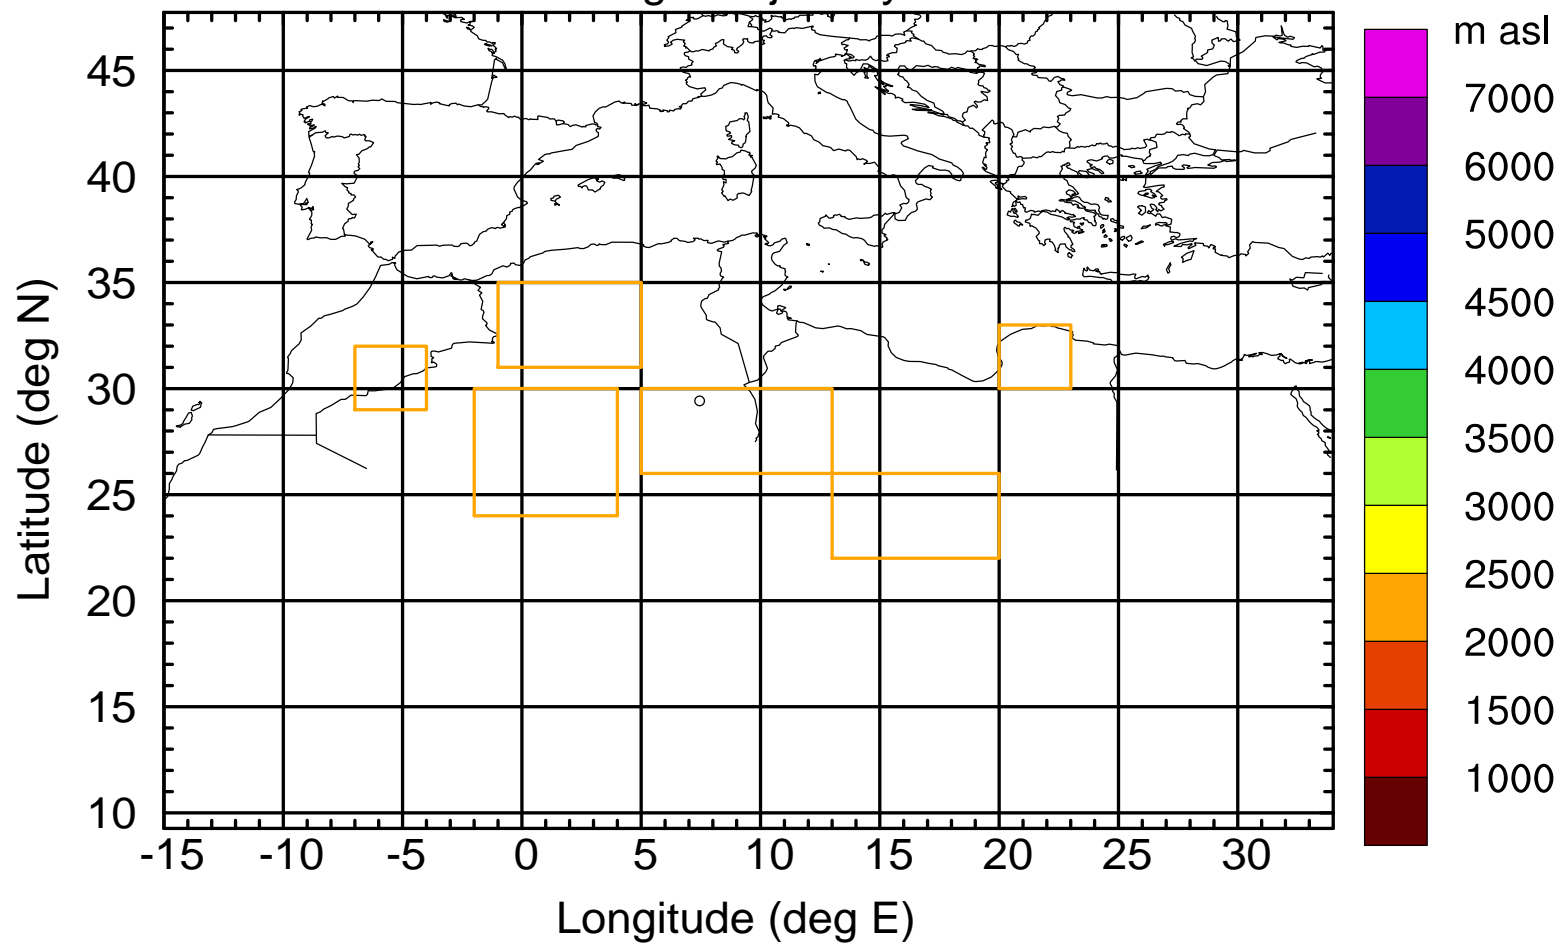

Limassol lidar 34.677N 33.037E

Flight trajectory