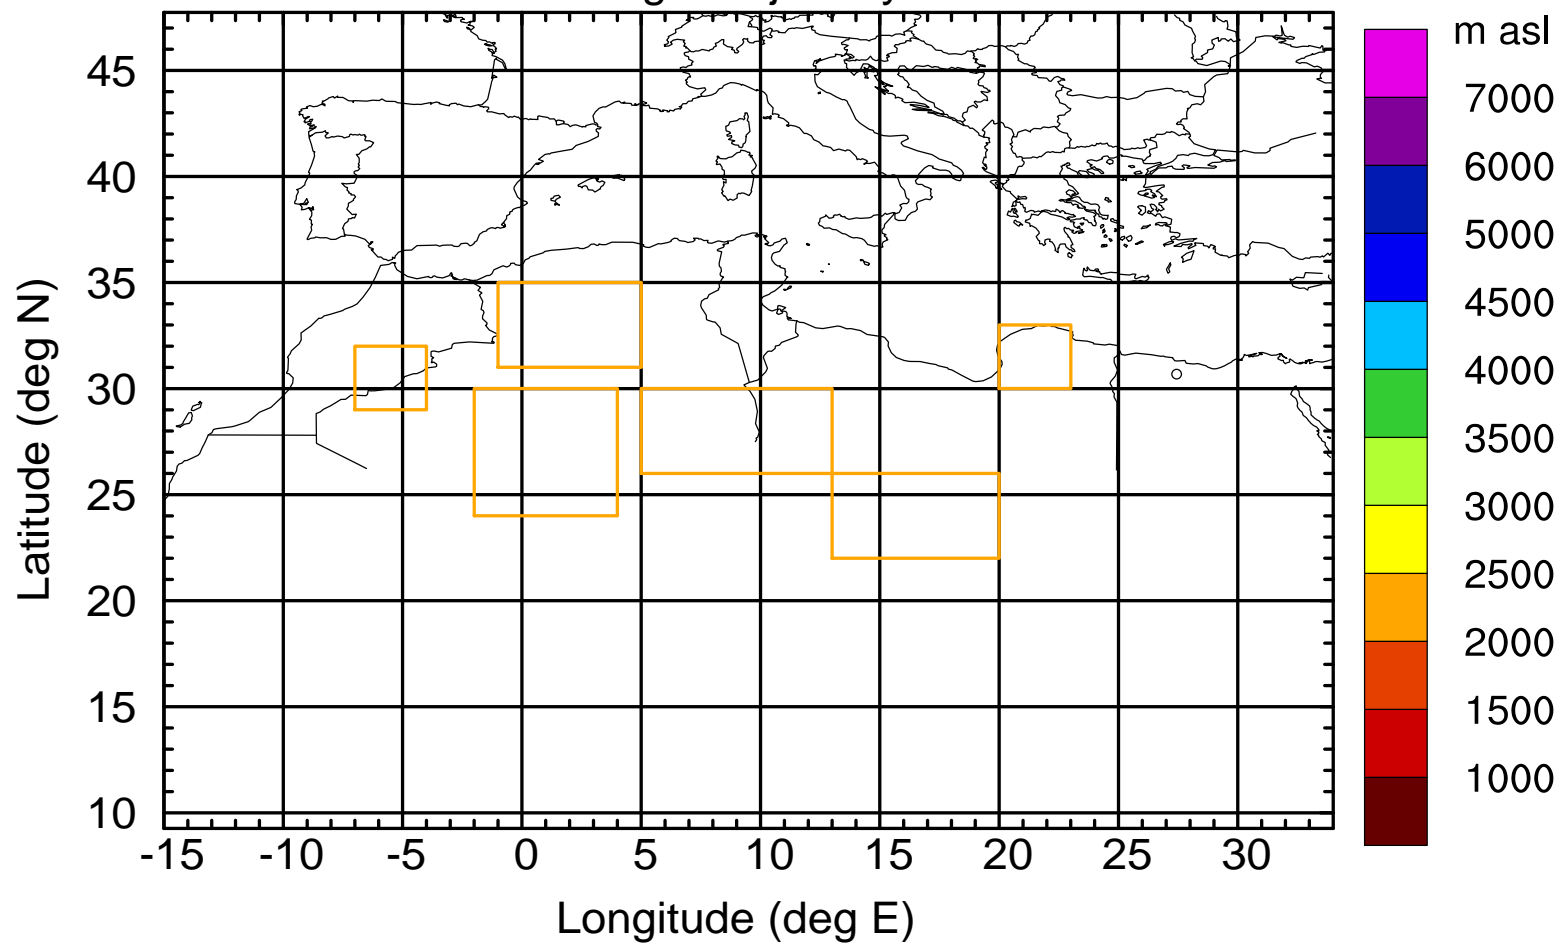

Limassol lidar 34.677N 33.037E

Flight trajectory

Limassol lidar 34.677N 33.037E

Flight trajectory

Limassol lidar 34.677N 33.037E

Flight trajectory

Limassol lidar 34.677N 33.037E

Flight trajectory