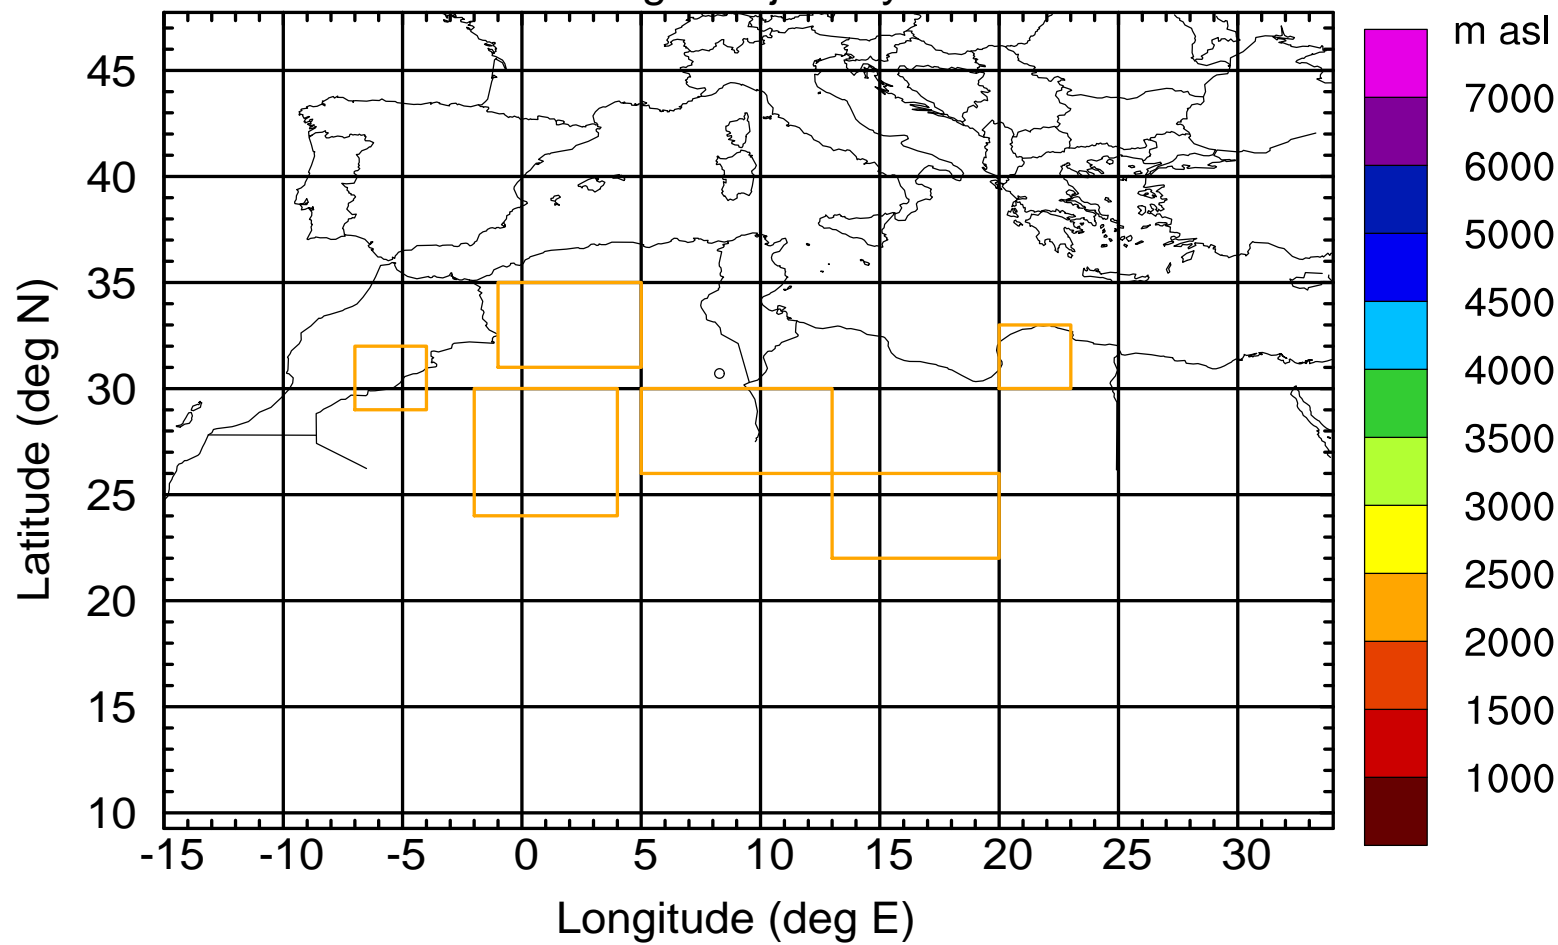

Limassol lidar 34.677N 33.037E

Flight trajectory

Limassol lidar 34.677N 33.037E

Flight trajectory

Limassol lidar 34.677N 33.037E

Flight trajectory

Limassol lidar 34.677N 33.037E

Flight trajectory