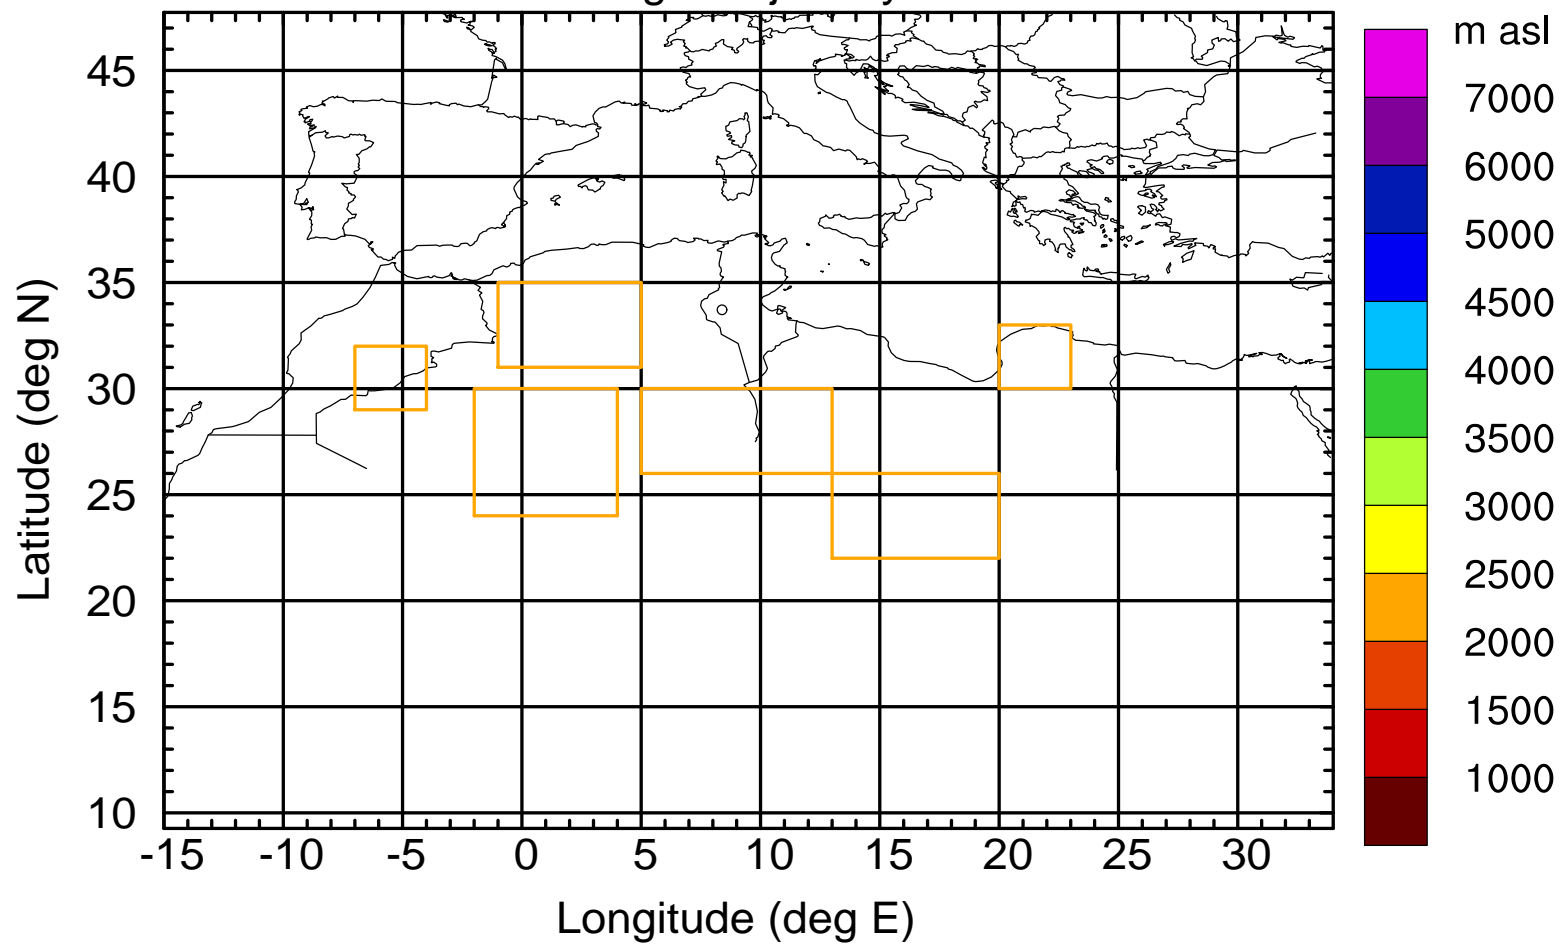

Limassol lidar 34.677N 33.037E

Flight trajectory