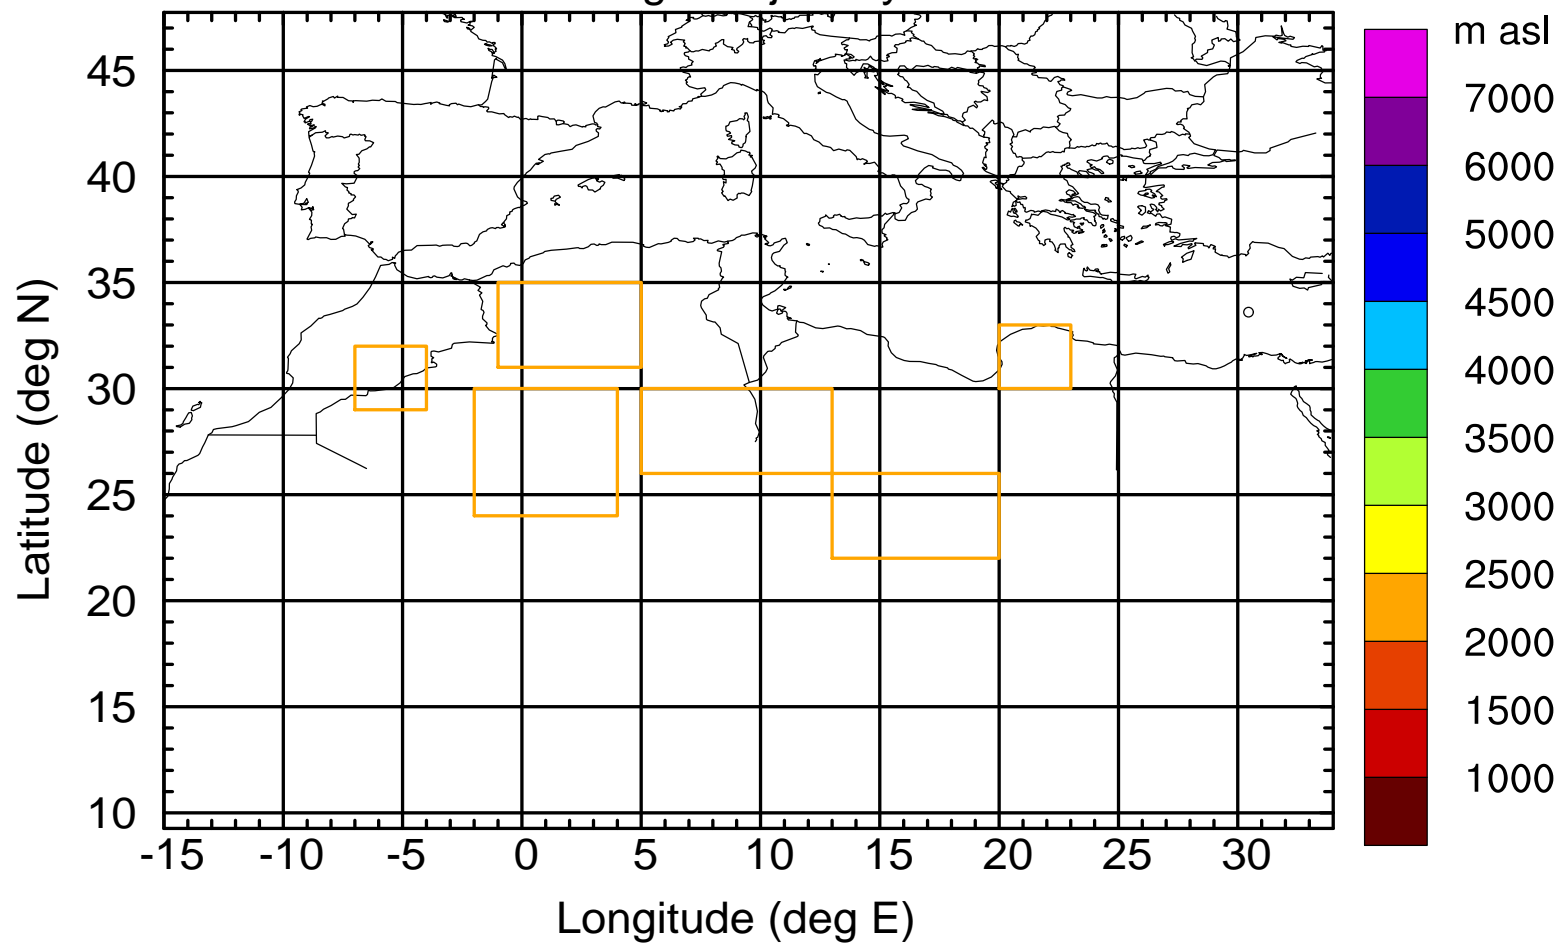

Limassol lidar 34.677N 33.037E

Flight trajectory