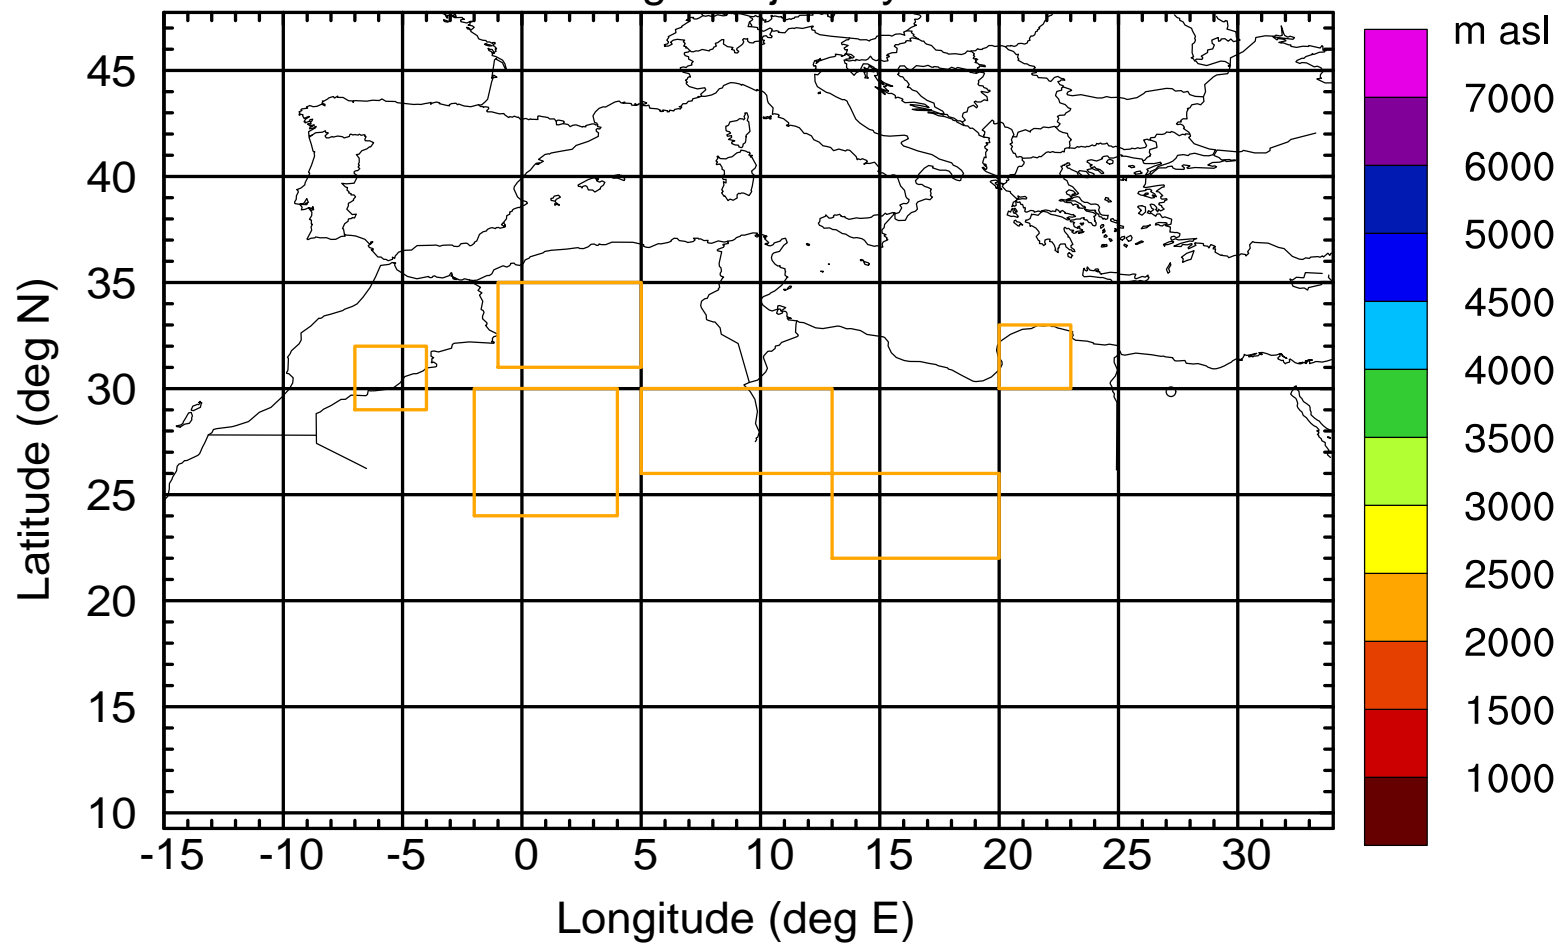

Limassol lidar 34.677N 33.037E

Flight trajectory