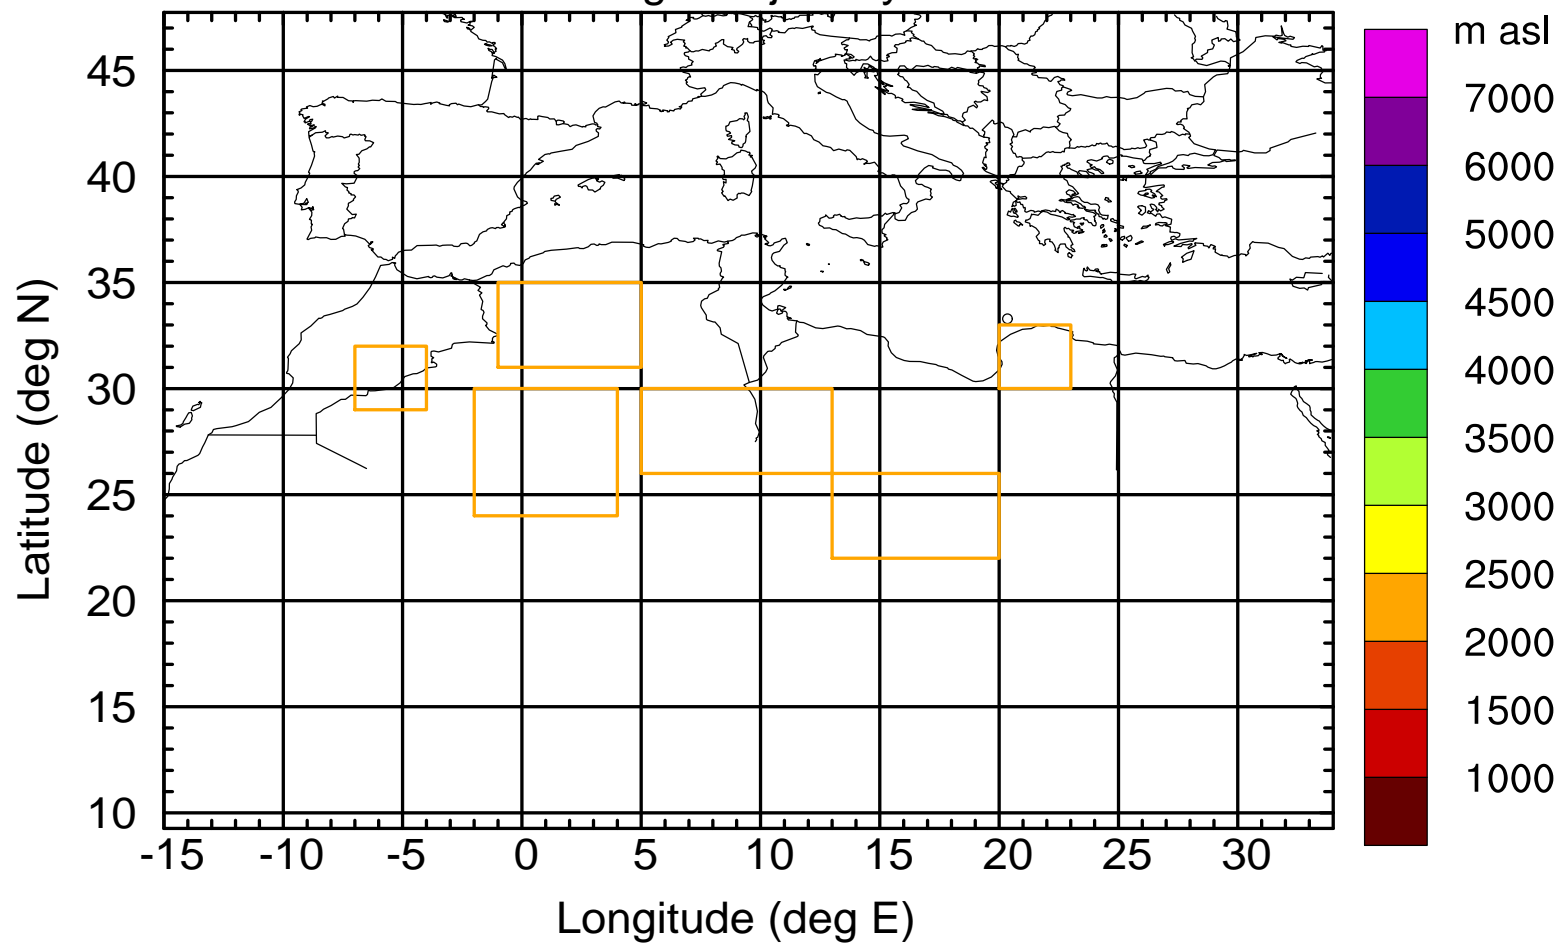

Limassol lidar 34.677N 33.037E

Flight trajectory