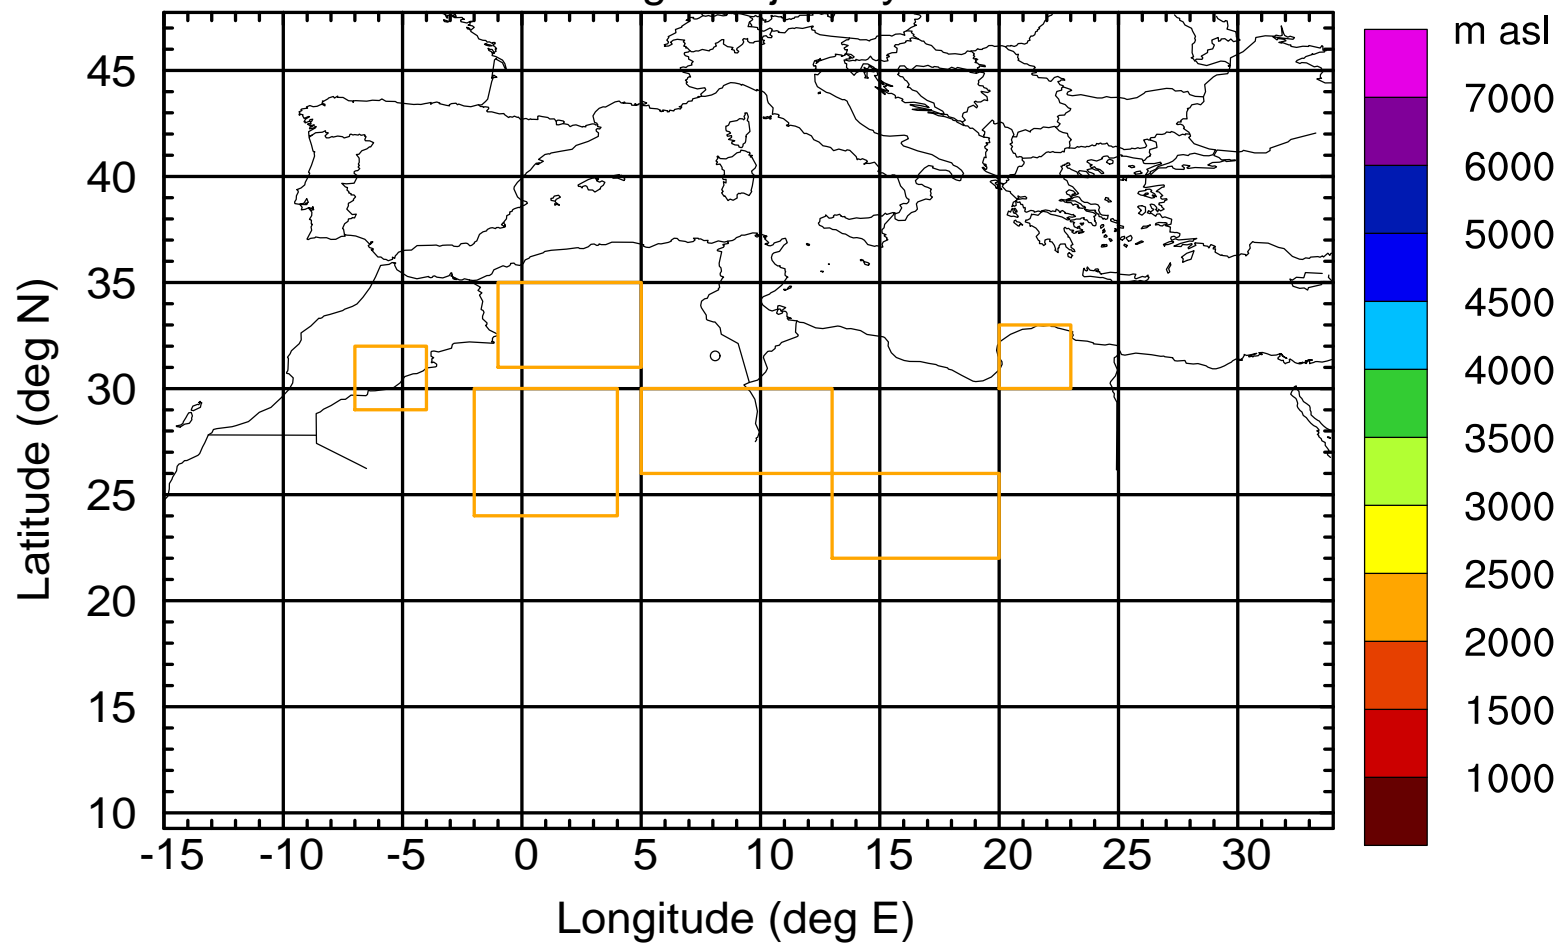

Limassol lidar 34.677N 33.037E

Flight trajectory