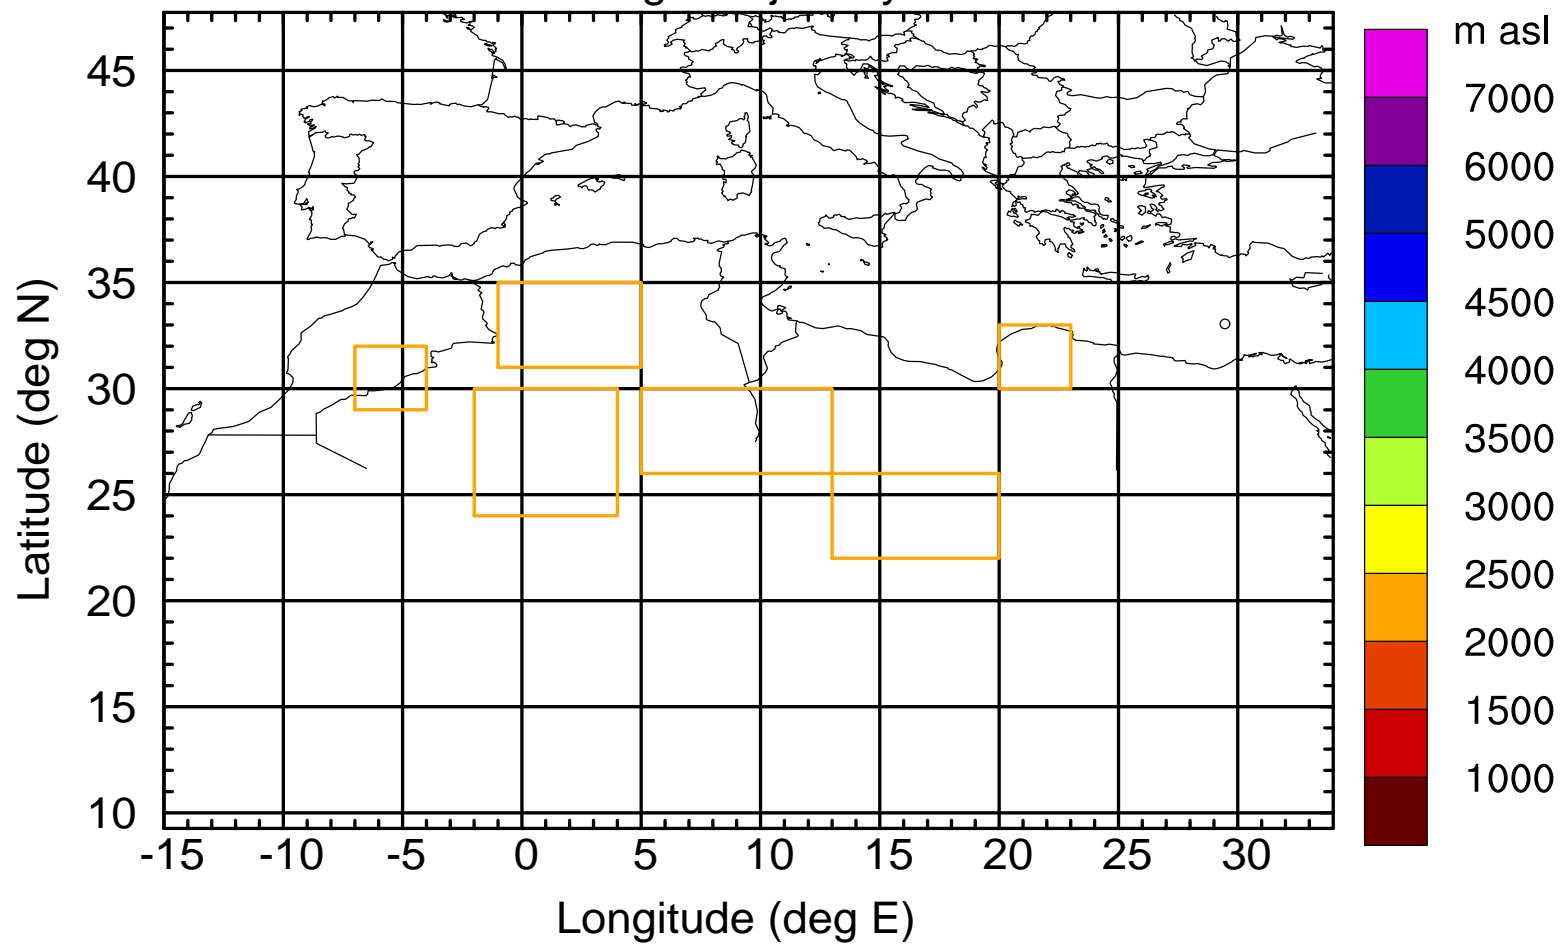

Limassol lidar 34.677N 33.037E

Flight trajectory

Limassol lidar 34.677N 33.037E

Flight trajectory

Limassol lidar 34.677N 33.037E

Flight trajectory

Limassol lidar 34.677N 33.037E

Flight trajectory