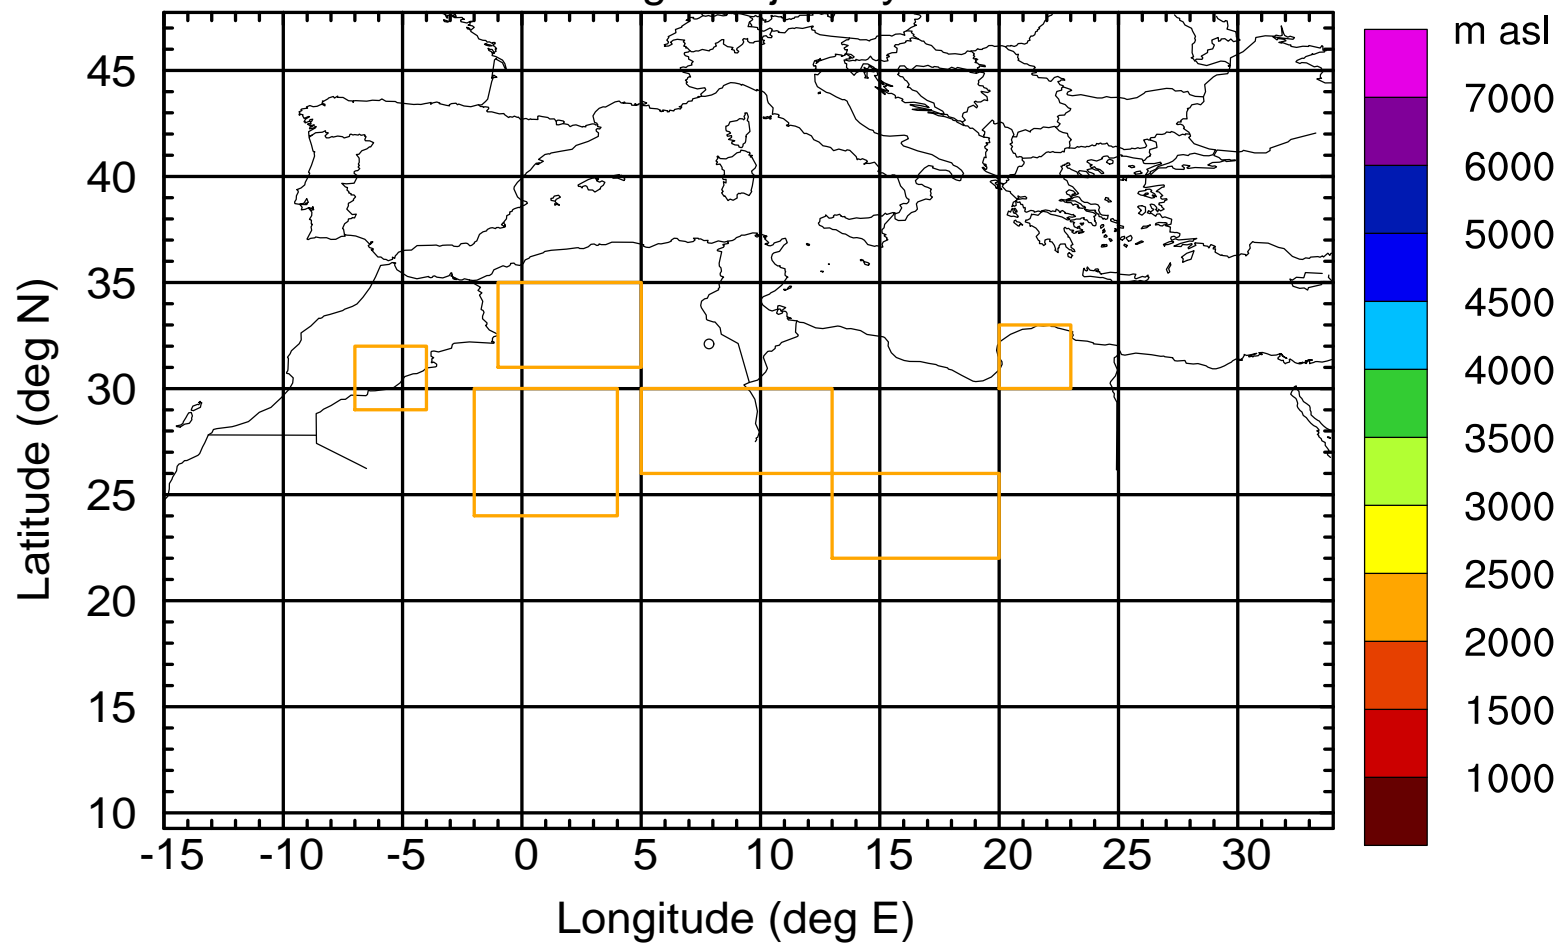

Limassol lidar 34.677N 33.037E

Flight trajectory

Limassol lidar 34.677N 33.037E

Flight trajectory

Limassol lidar 34.677N 33.037E

Flight trajectory

Limassol lidar 34.677N 33.037E

Flight trajectory