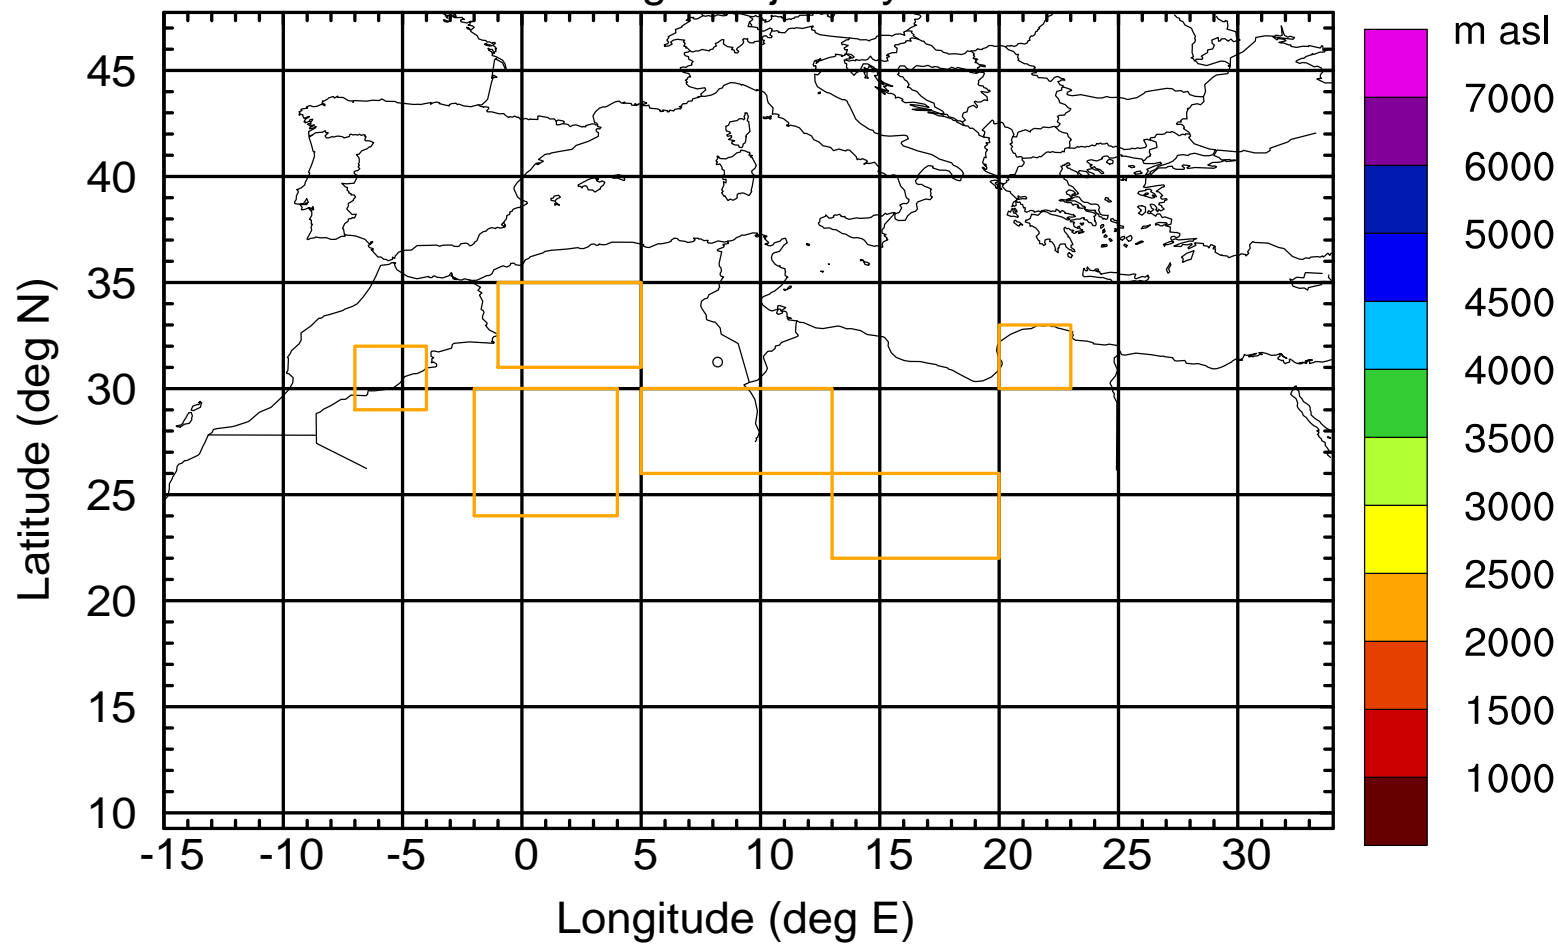

Limassol lidar 34.677N 33.037E

Flight trajectory