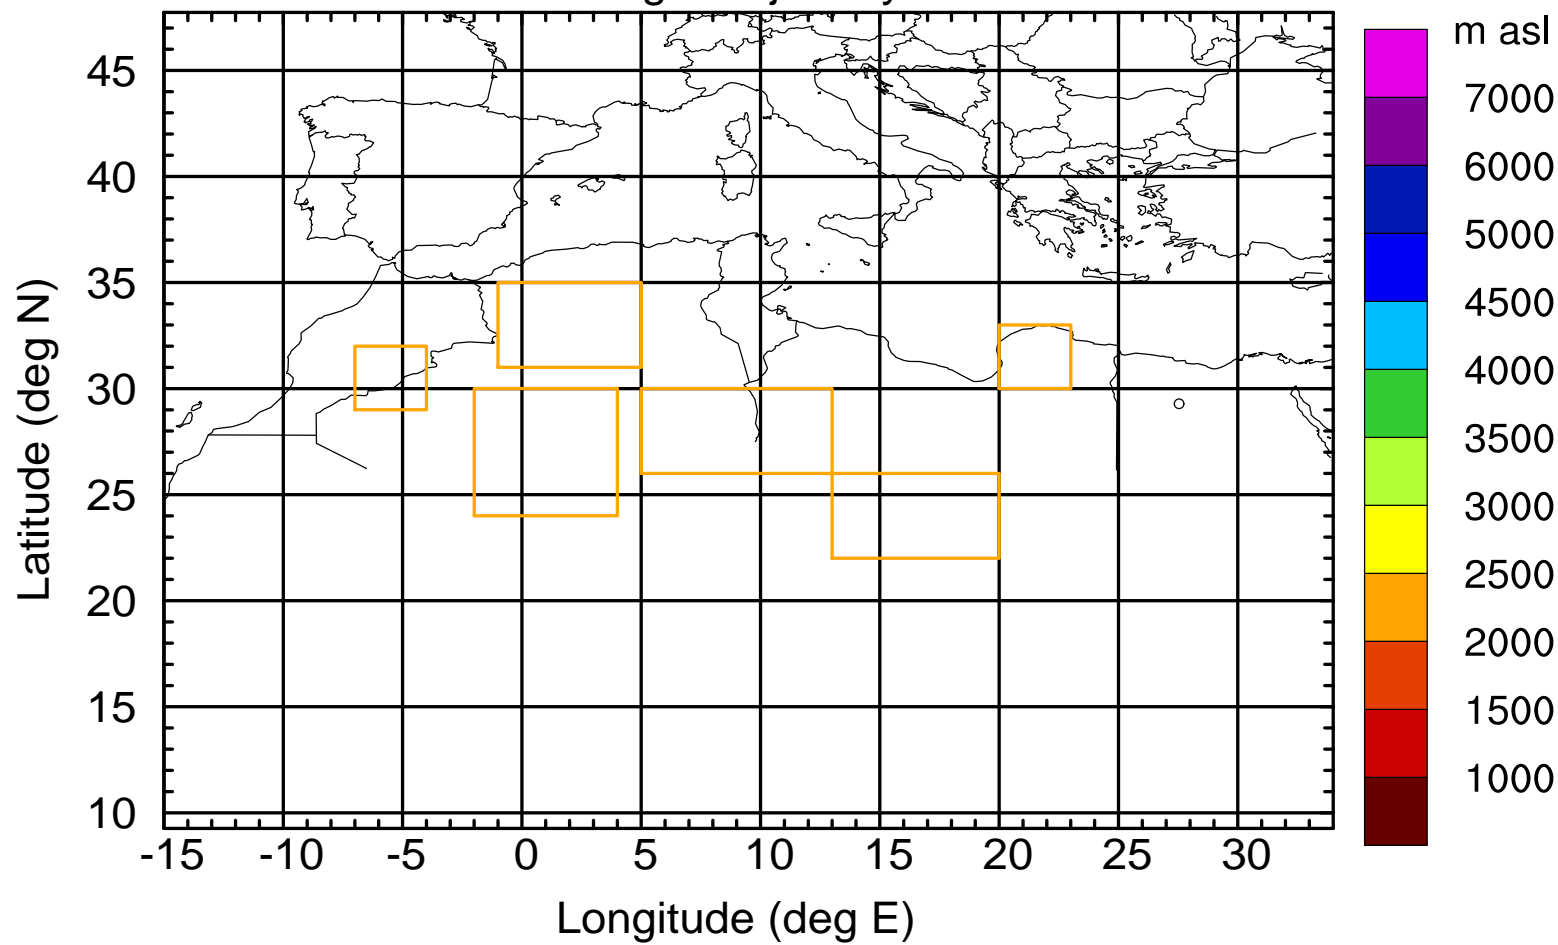

Limassol lidar 34.677N 33.037E

Flight trajectory