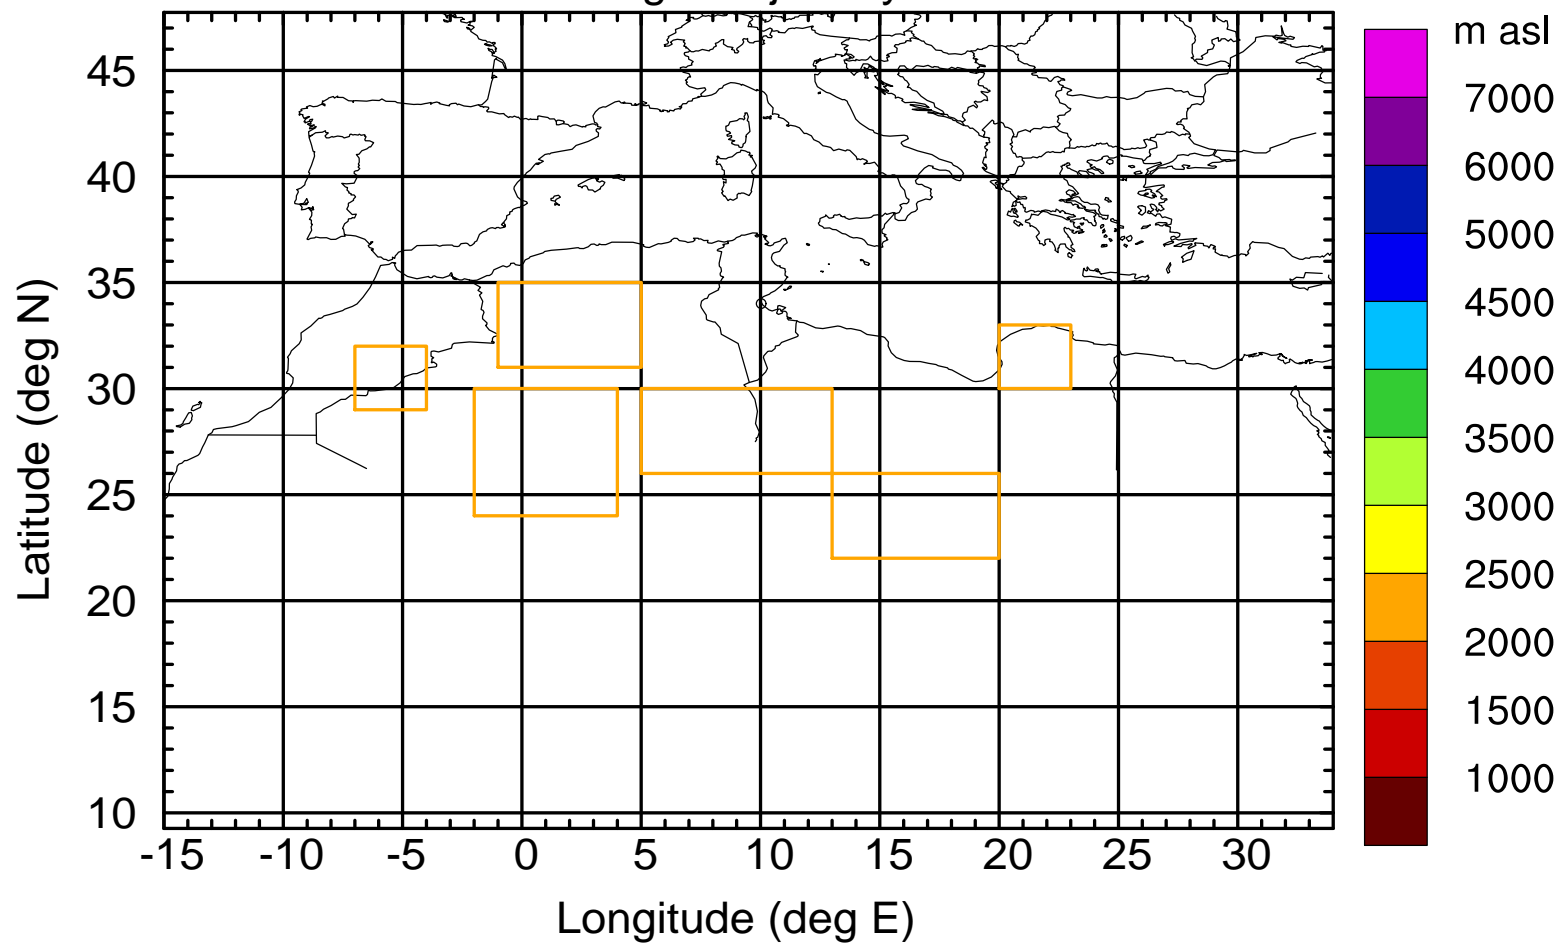

Limassol lidar 34.677N 33.037E

Flight trajectory

Limassol lidar 34.677N 33.037E

Flight trajectory

Limassol lidar 34.677N 33.037E

Flight trajectory

Limassol lidar 34.677N 33.037E

Flight trajectory