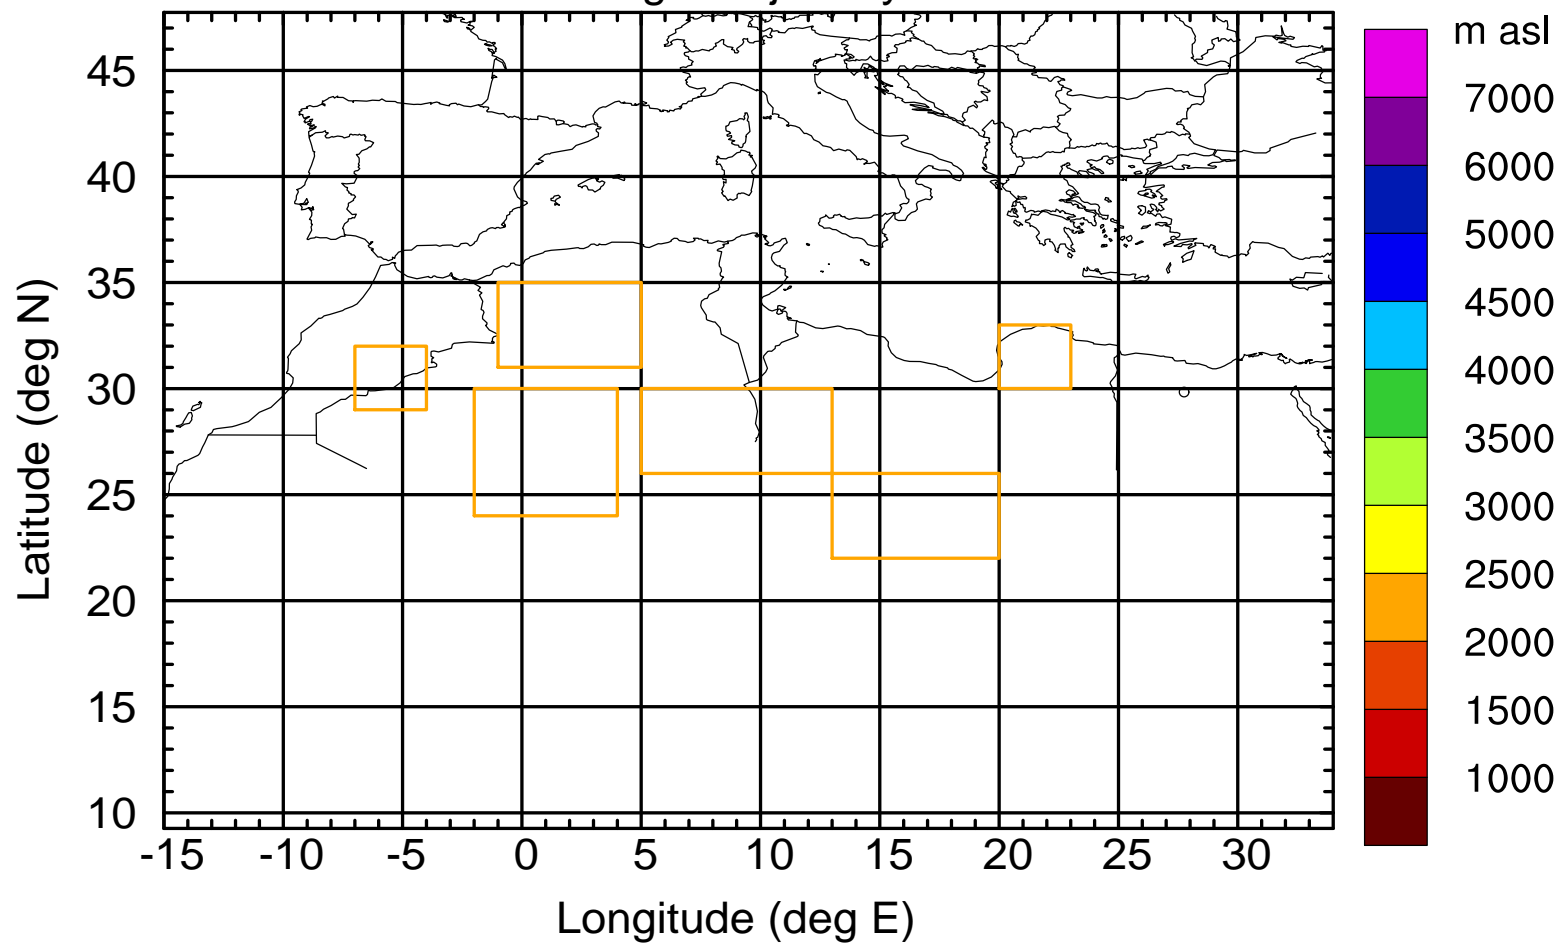

Limassol lidar 34.677N 33.037E

Flight trajectory