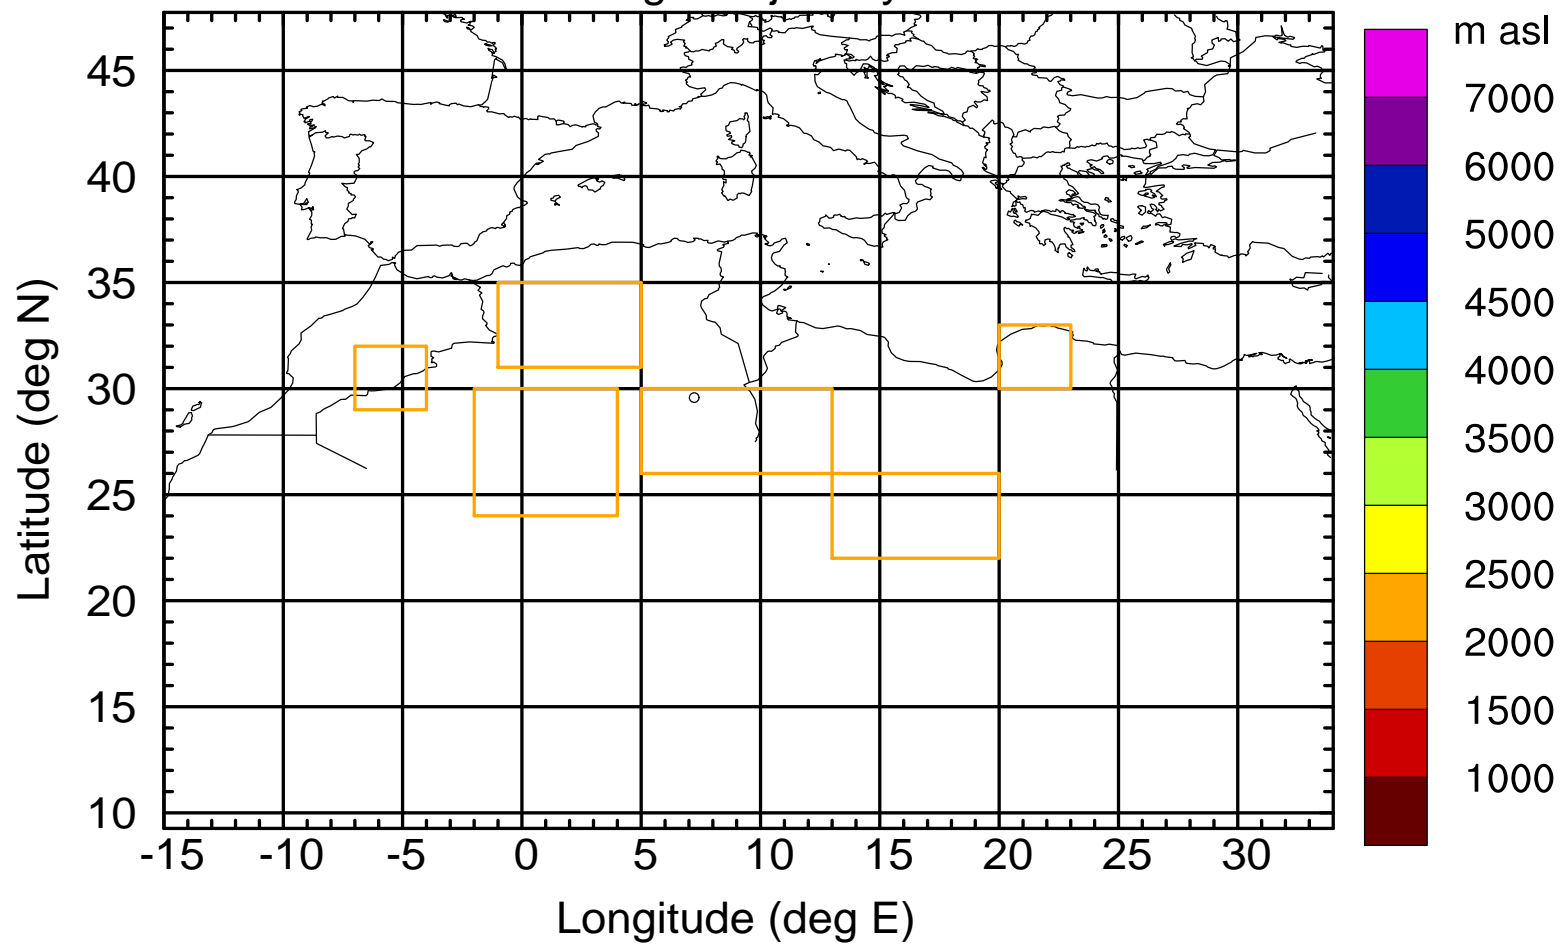

Limassol lidar 34.677N 33.037E

Flight trajectory