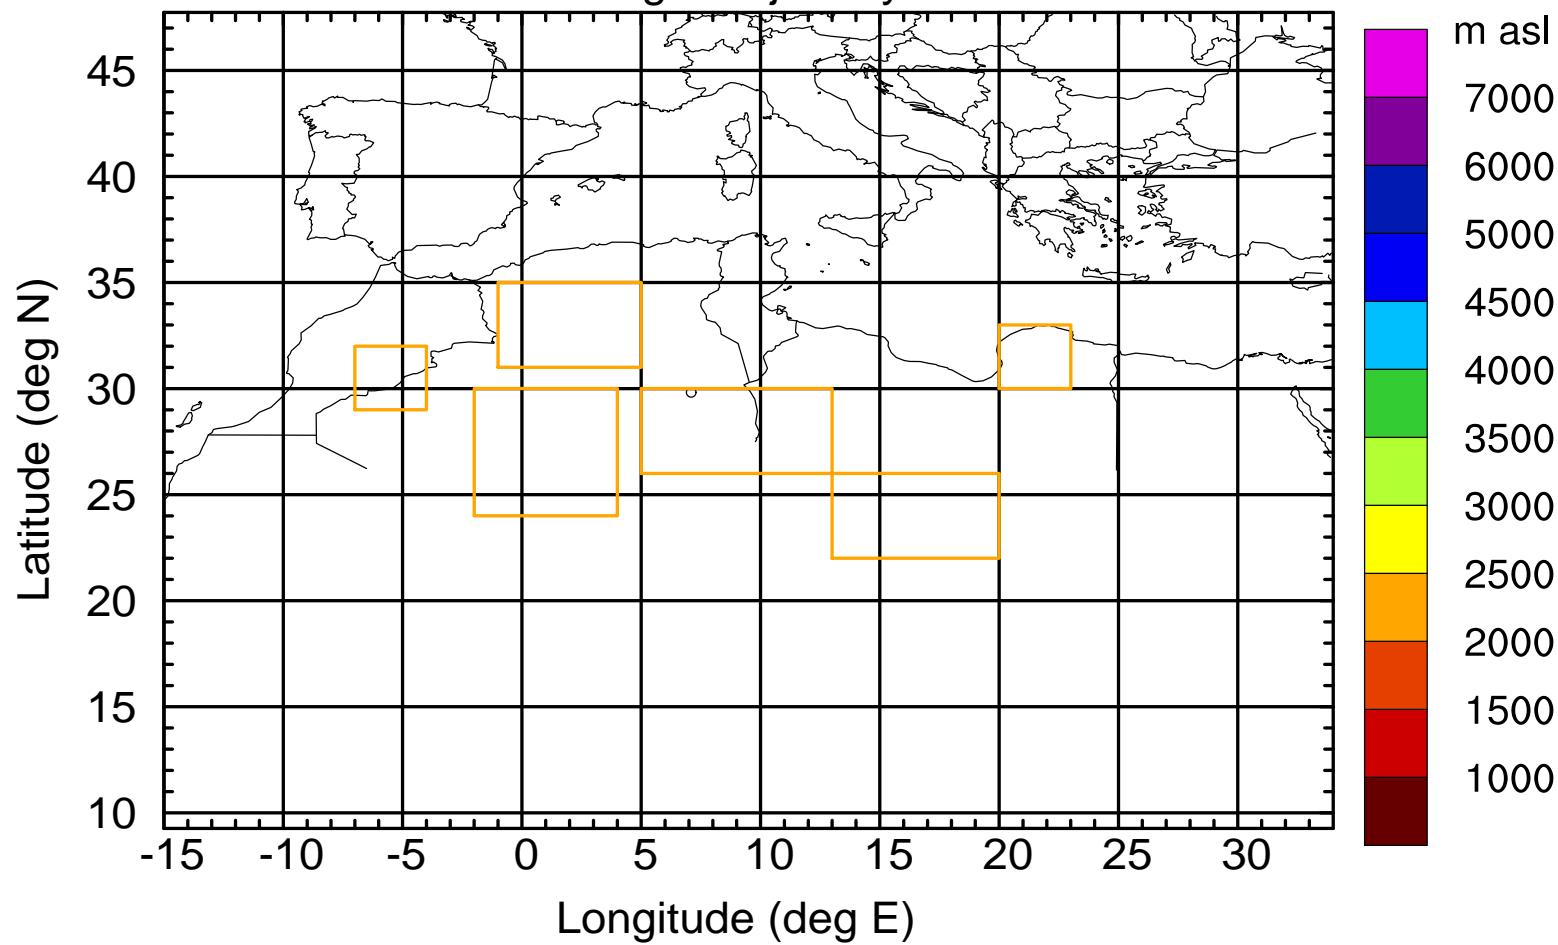

Limassol lidar 34.677N 33.037E

Flight trajectory

Limassol lidar 34.677N 33.037E

Flight trajectory

Limassol lidar 34.677N 33.037E

Flight trajectory

Limassol lidar 34.677N 33.037E

Flight trajectory