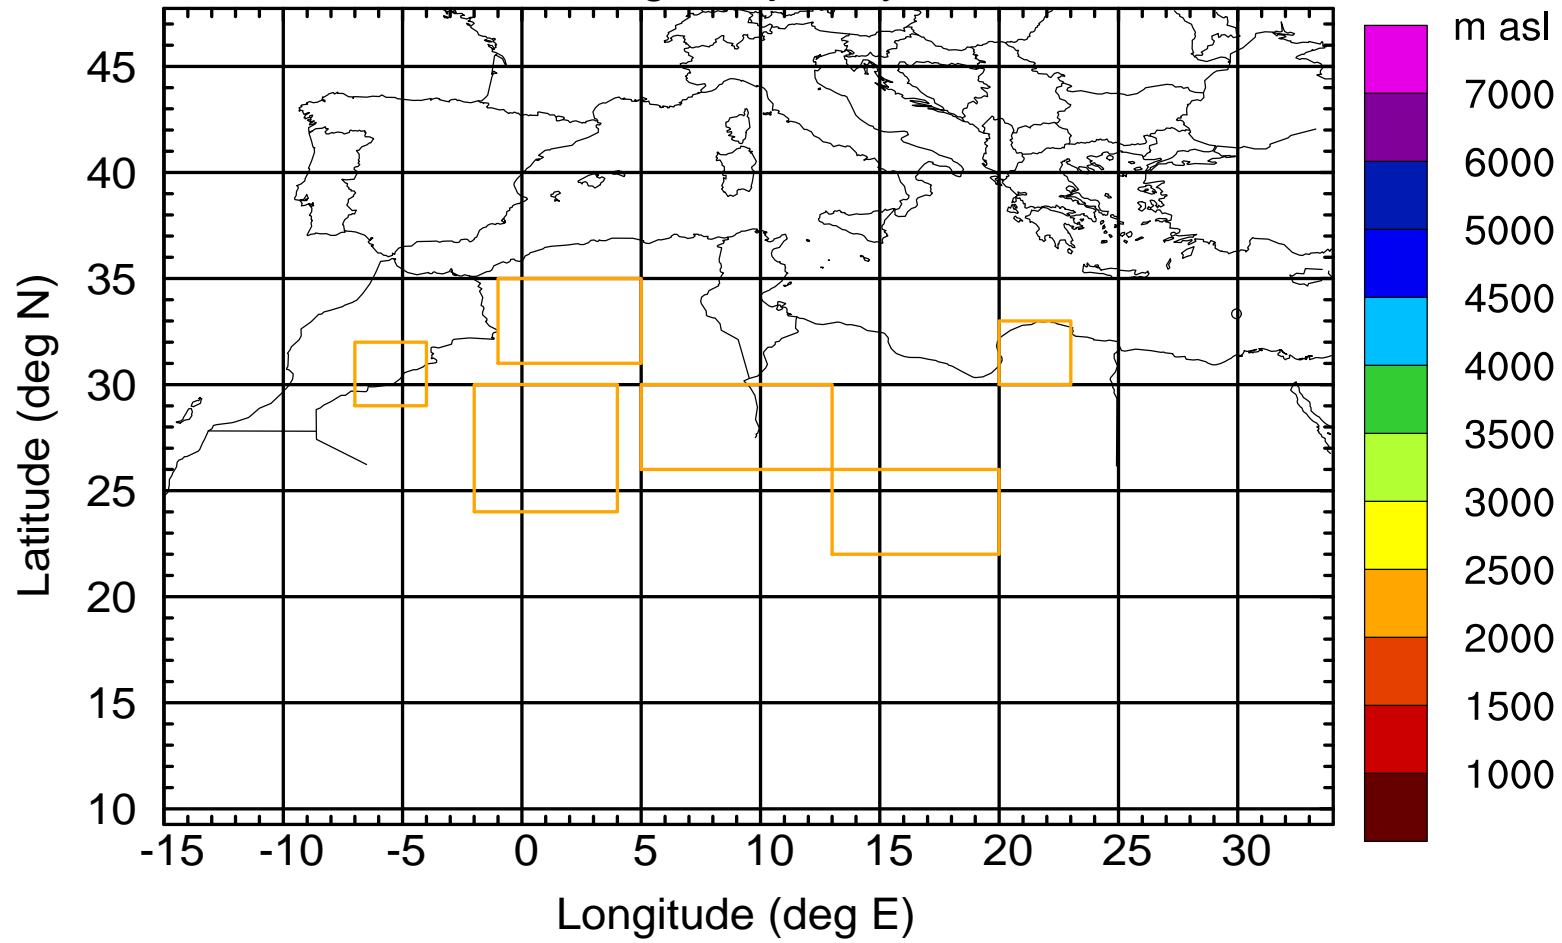

Limassol lidar 34.677N 33.037E

Flight trajectory

Limassol lidar 34.677N 33.037E

Flight trajectory

Limassol lidar 34.677N 33.037E

Flight trajectory

Limassol lidar 34.677N 33.037E

Flight trajectory