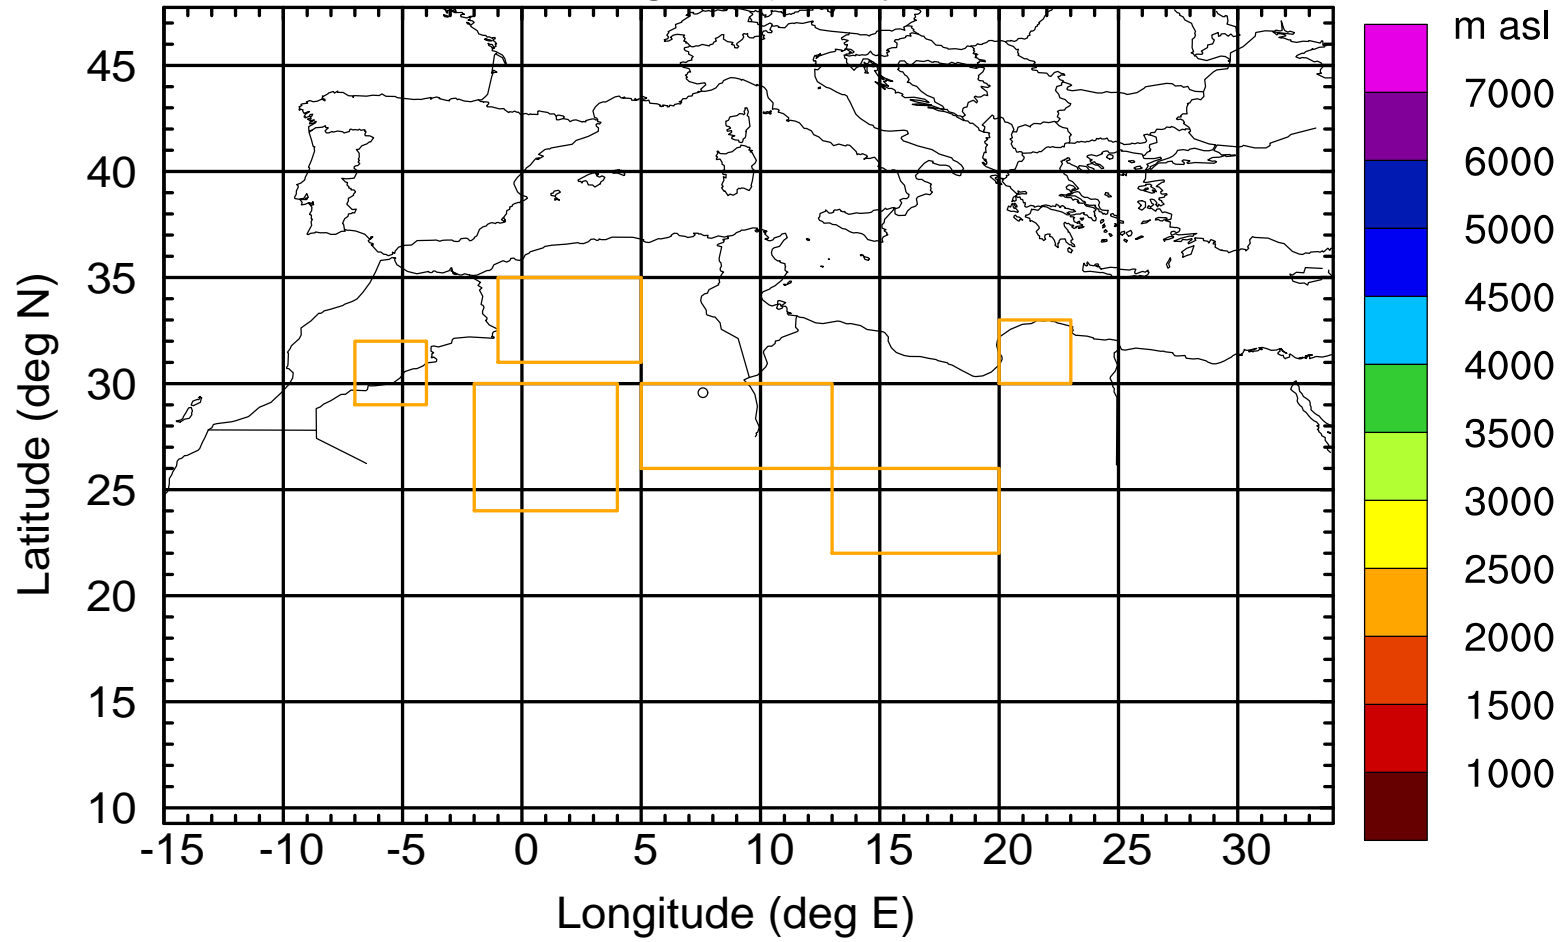

Limassol lidar 34.677N 33.037E

Flight trajectory