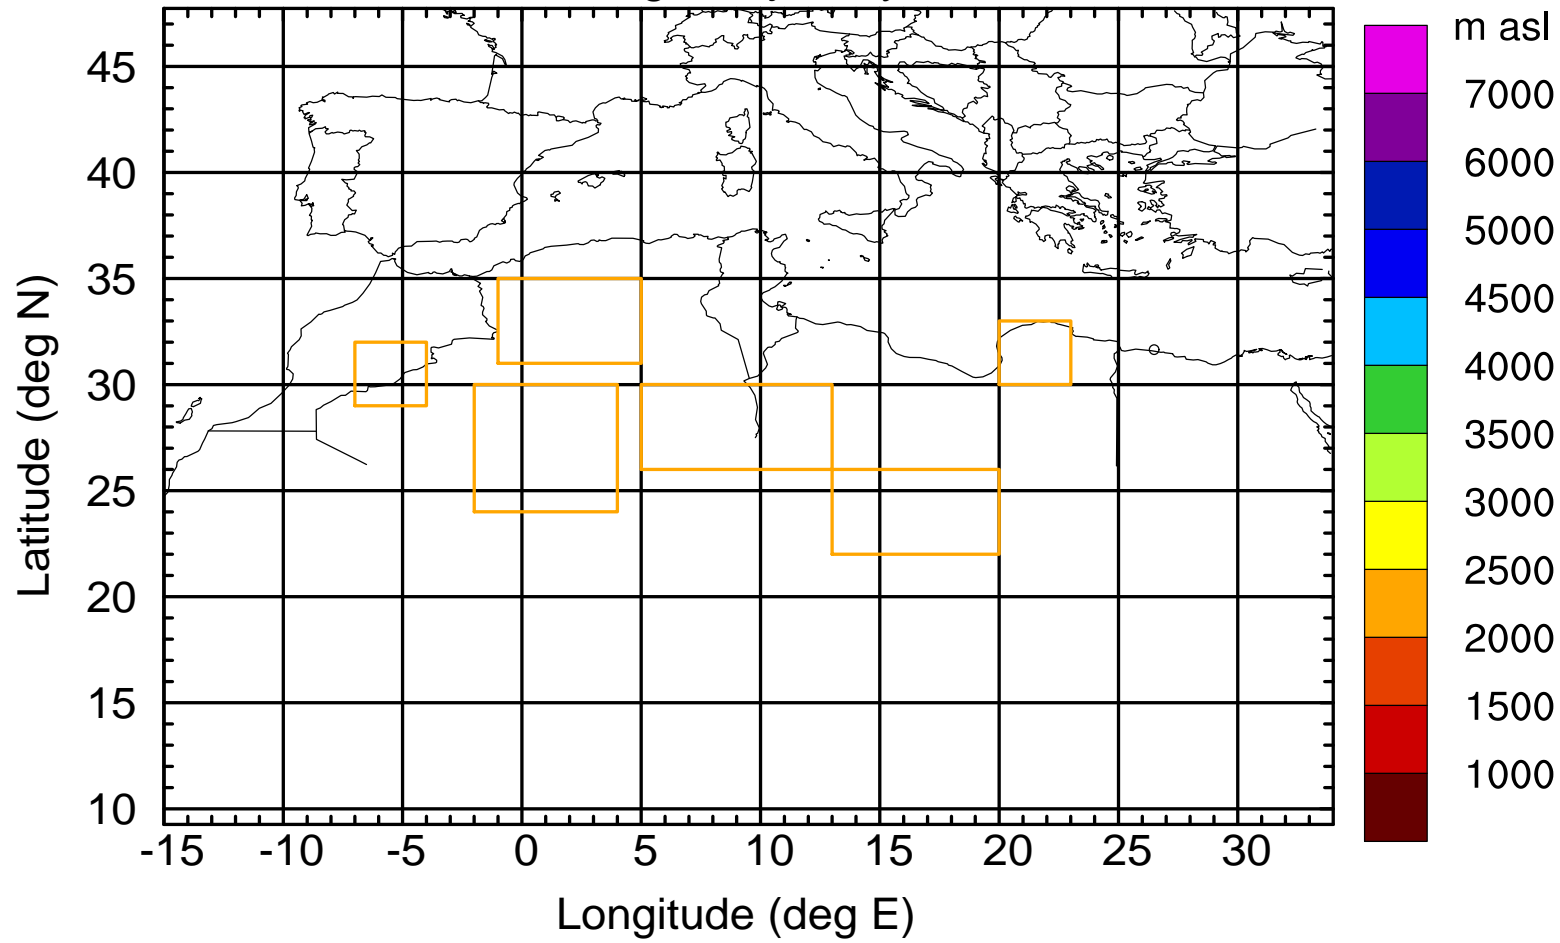

Limassol lidar 34.677N 33.037E

Flight trajectory