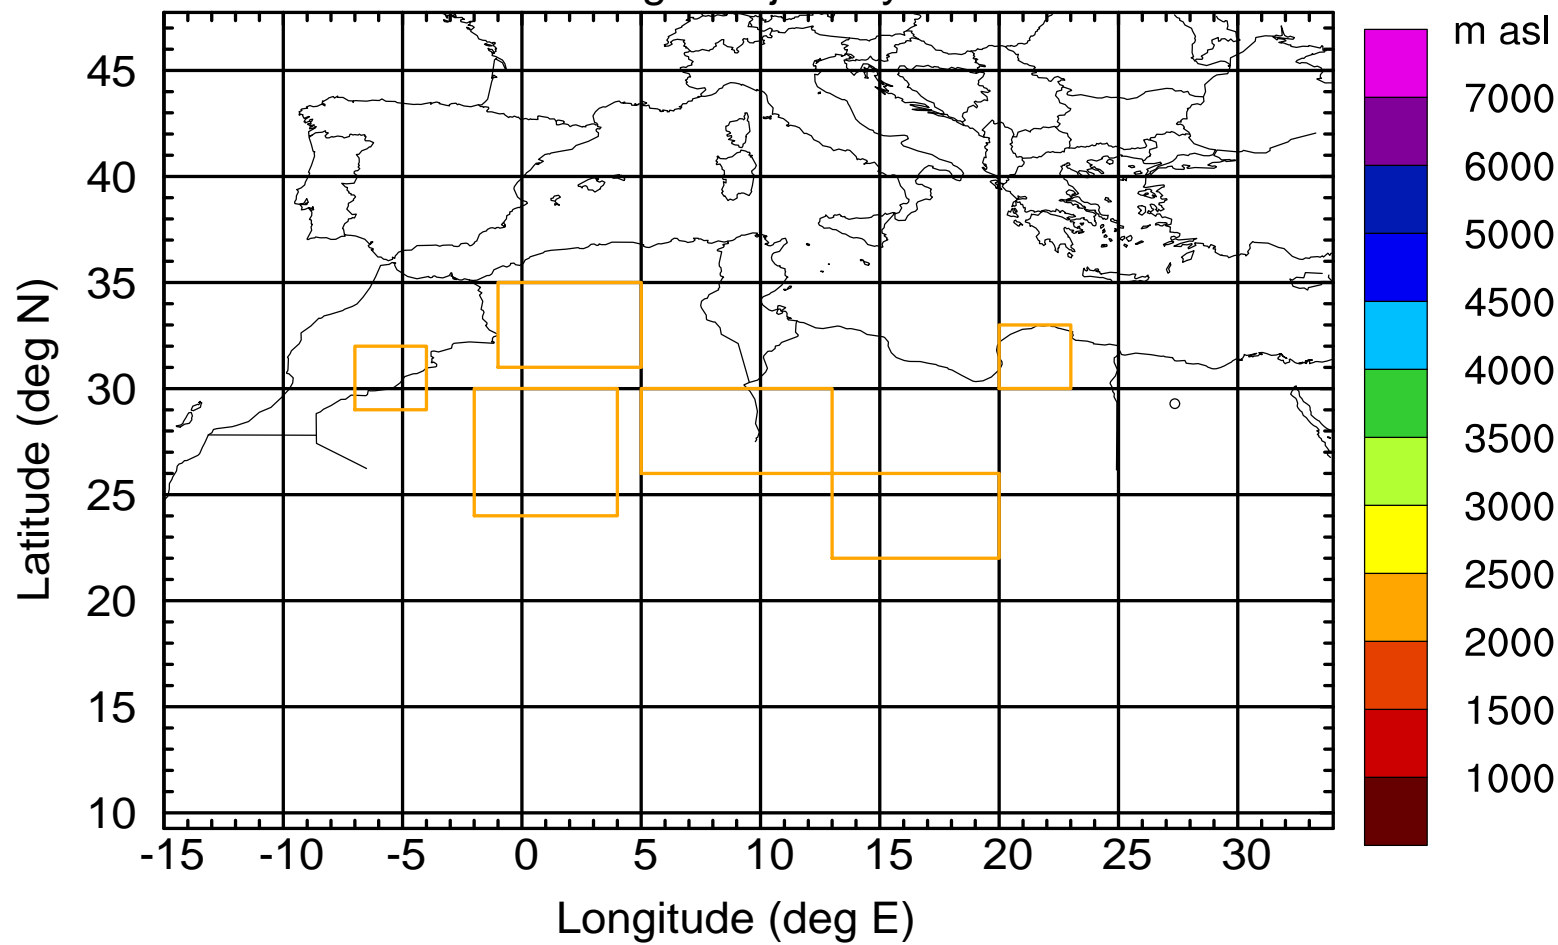

Limassol lidar 34.677N 33.037E

Flight trajectory

Limassol lidar 34.677N 33.037E

Flight trajectory

Limassol lidar 34.677N 33.037E

Flight trajectory

Limassol lidar 34.677N 33.037E

Flight trajectory