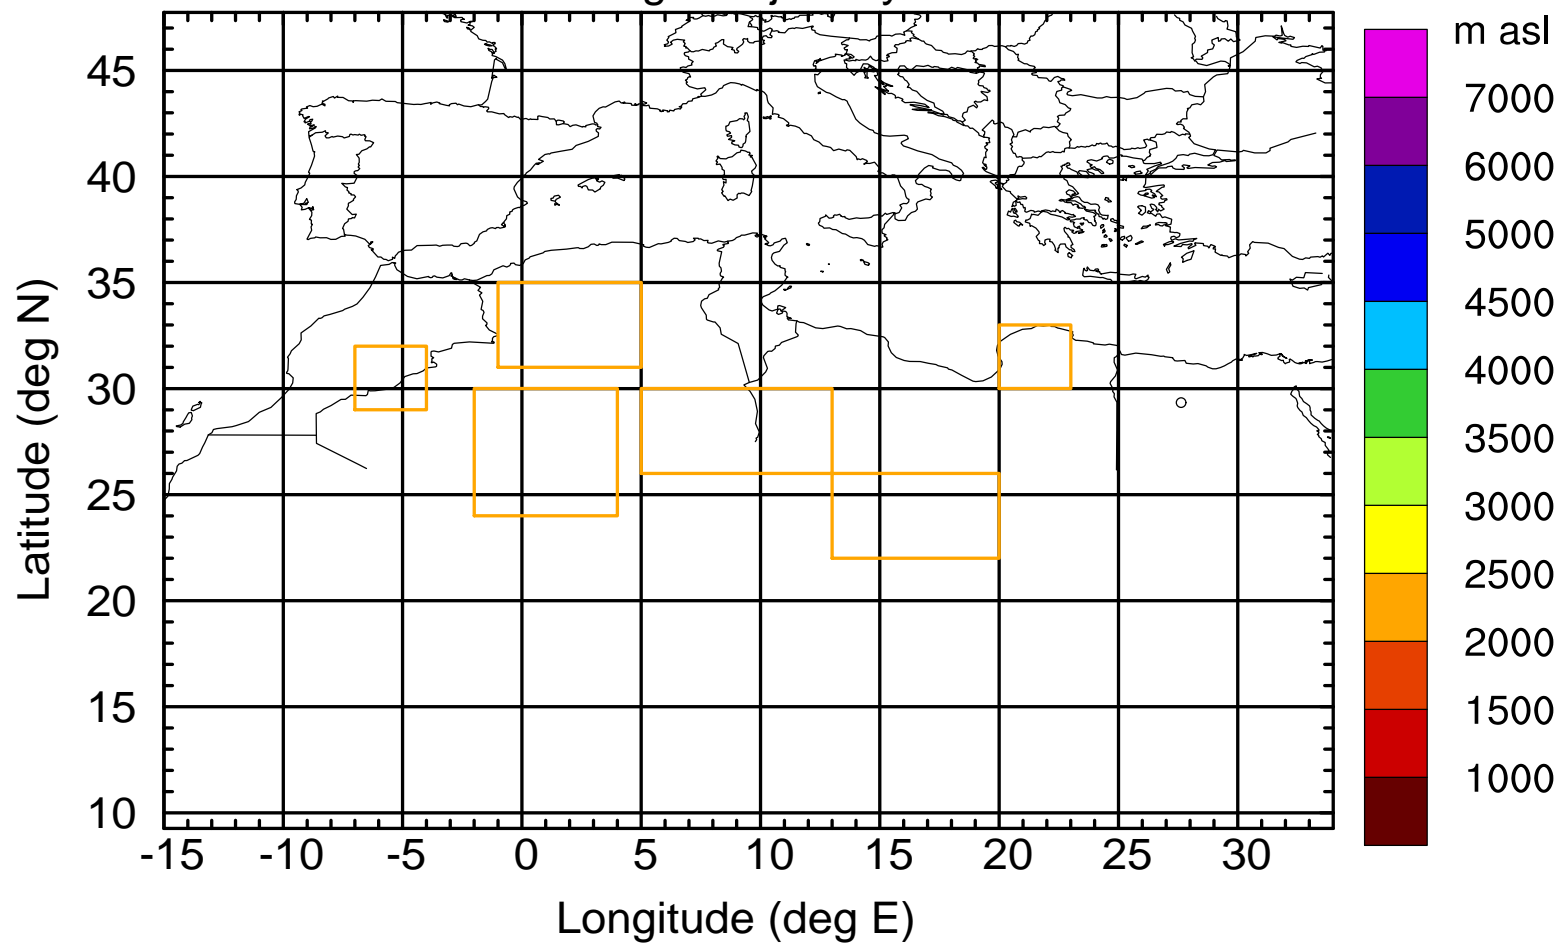

Limassol lidar 34.677N 33.037E

Flight trajectory