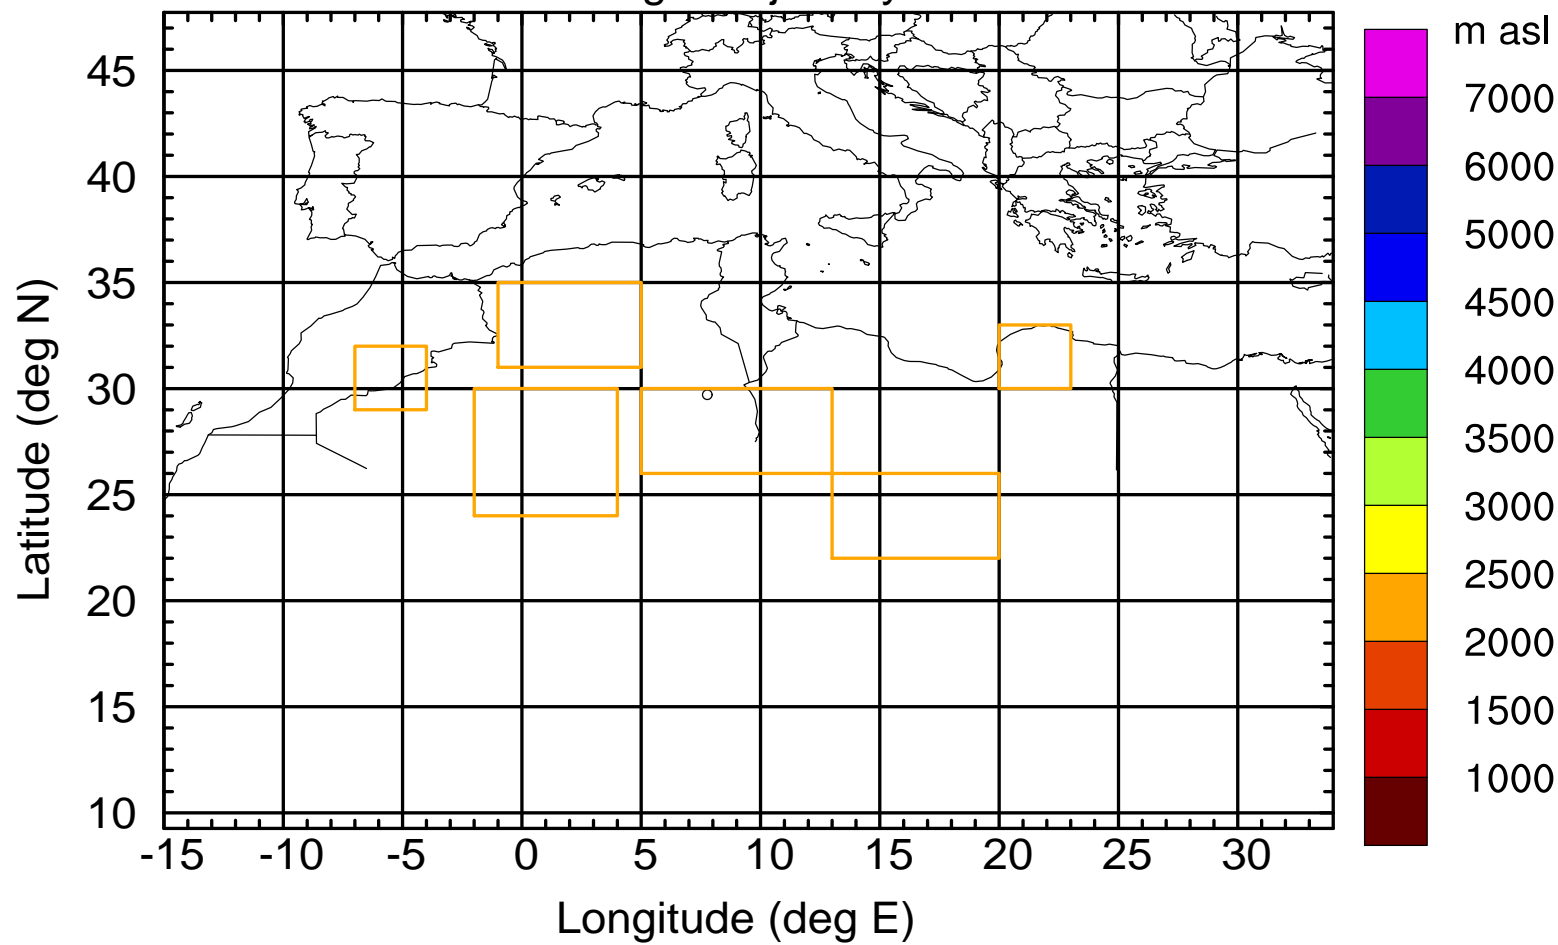

Limassol lidar 34.677N 33.037E

Flight trajectory

Limassol lidar 34.677N 33.037E

Flight trajectory

Limassol lidar 34.677N 33.037E

Flight trajectory

Limassol lidar 34.677N 33.037E

Flight trajectory