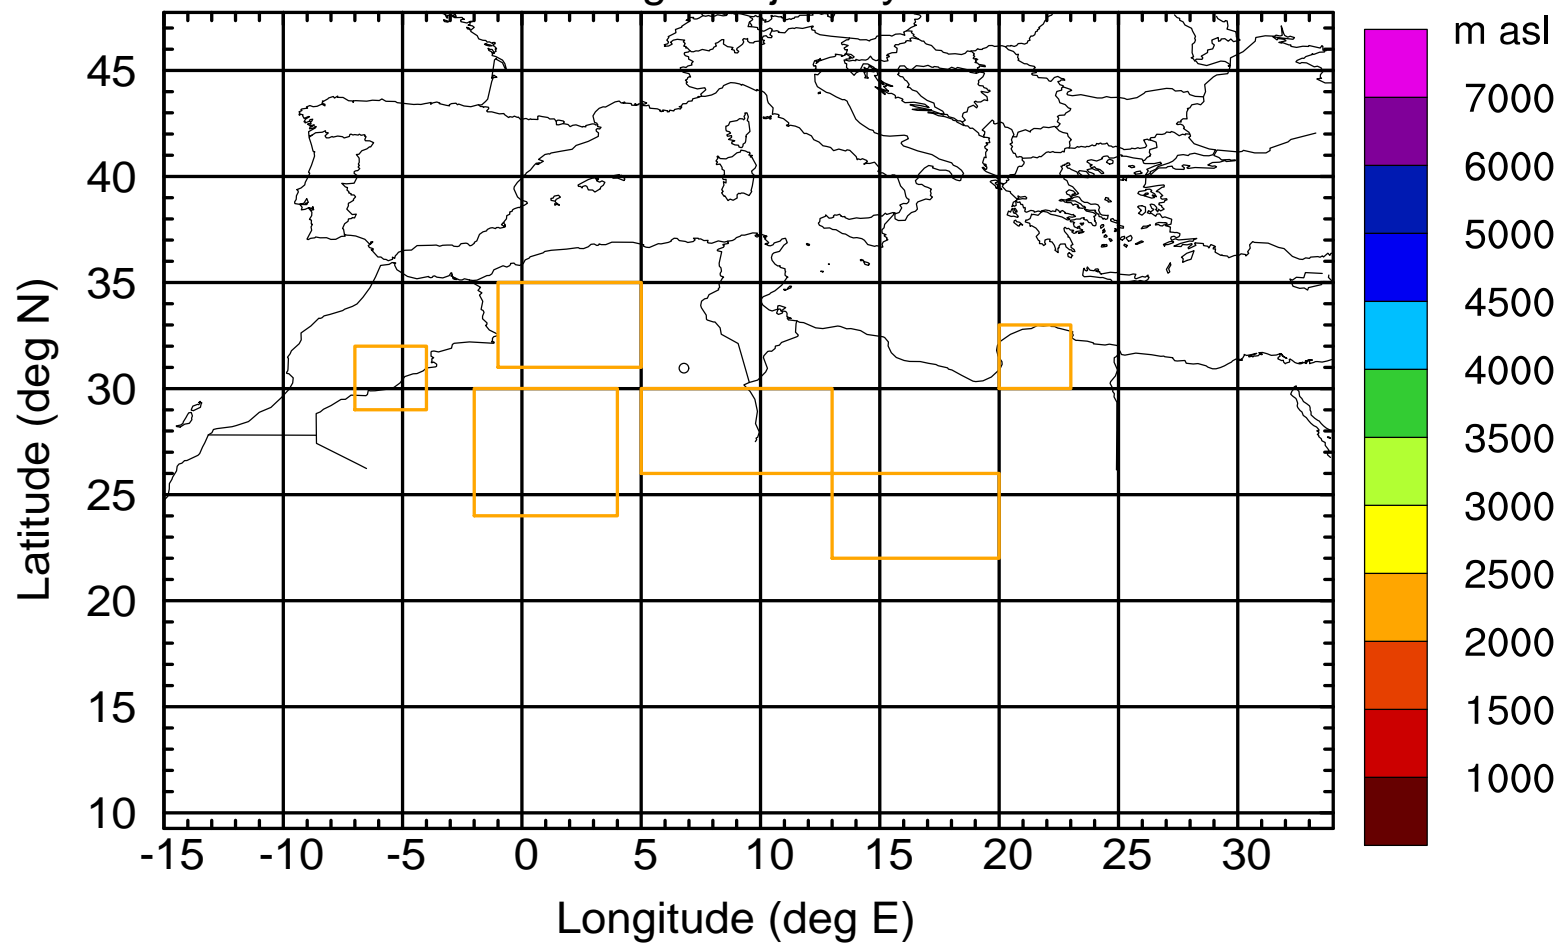

Limassol lidar 34.677N 33.037E

Flight trajectory

Limassol lidar 34.677N 33.037E

Flight trajectory

Limassol lidar 34.677N 33.037E

Flight trajectory

Limassol lidar 34.677N 33.037E

Flight trajectory