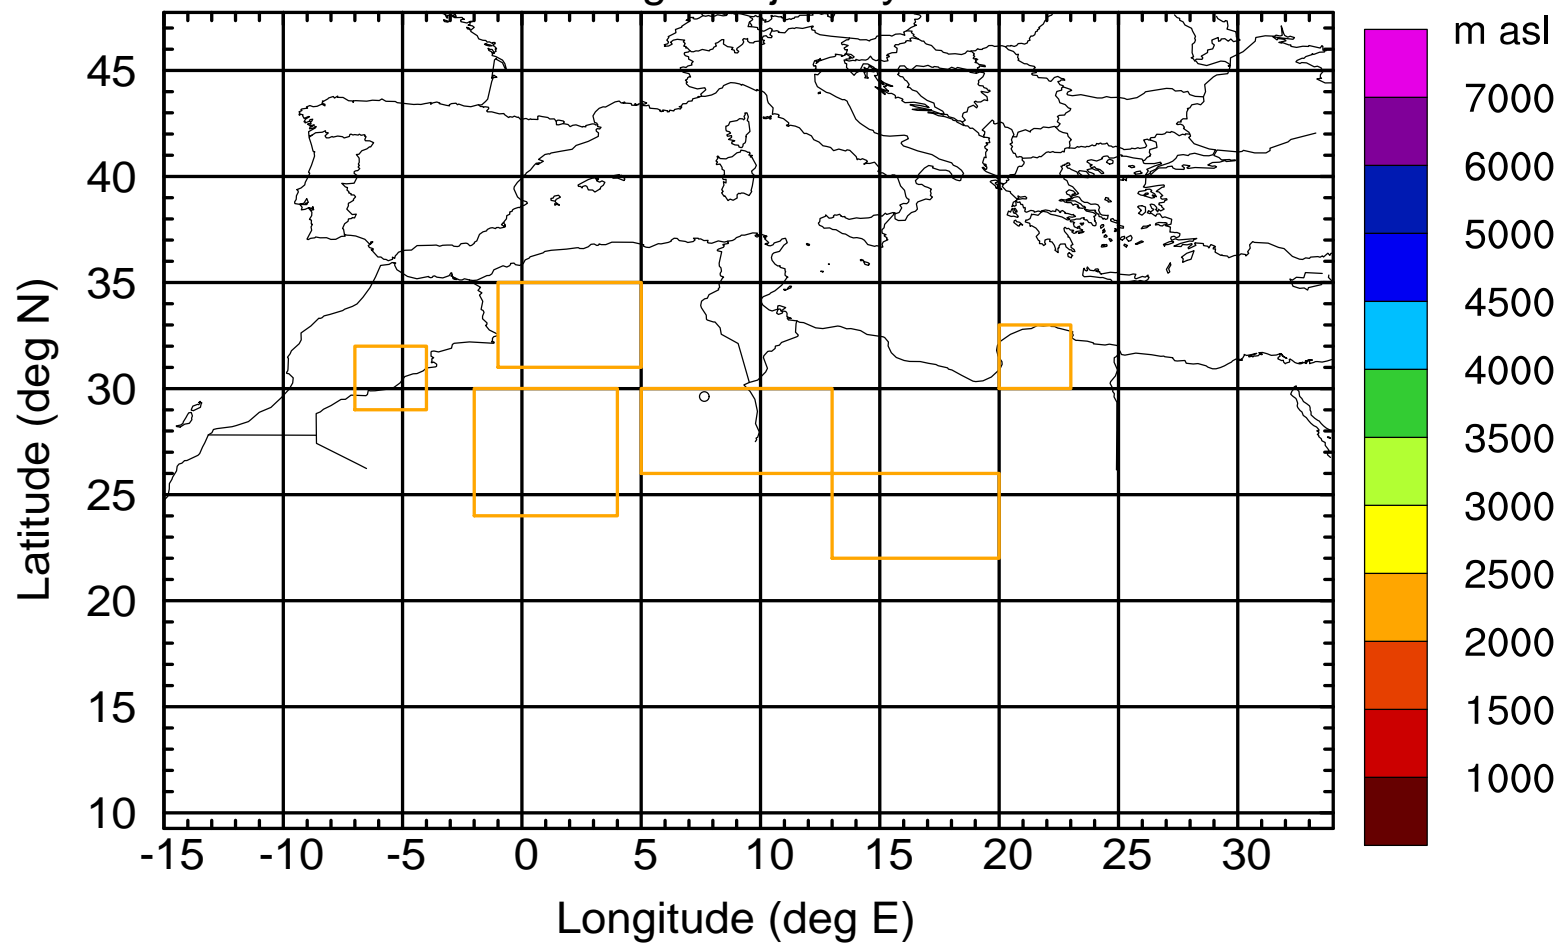

Limassol lidar 34.677N 33.037E

Flight trajectory