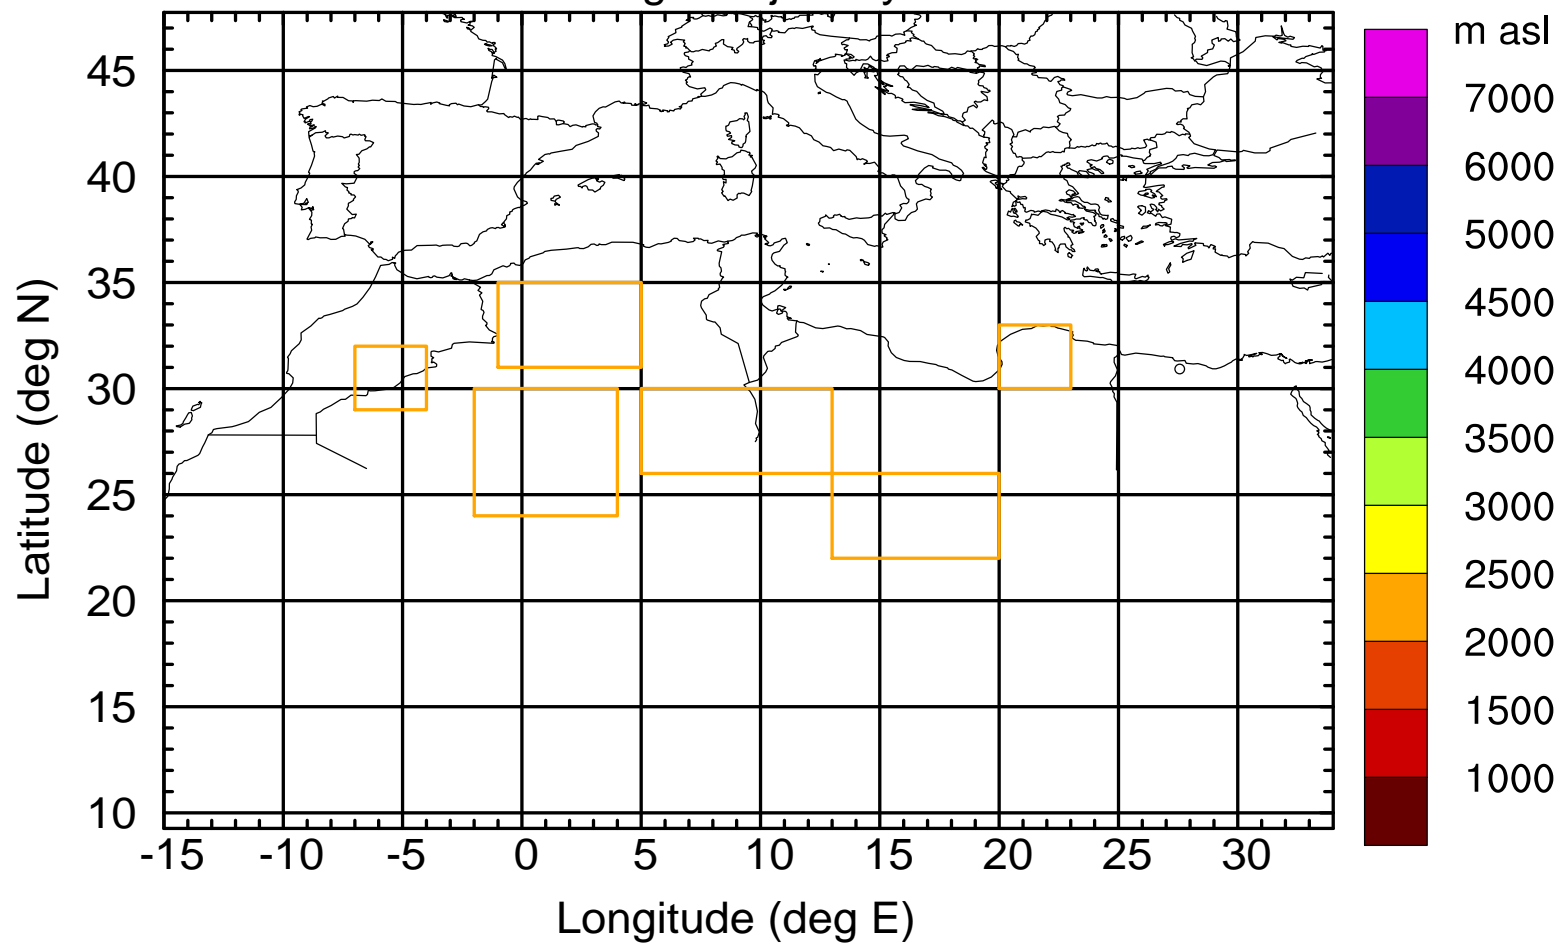

Limassol lidar 34.677N 33.037E

Flight trajectory

Limassol lidar 34.677N 33.037E

Flight trajectory

Limassol lidar 34.677N 33.037E

Flight trajectory

Limassol lidar 34.677N 33.037E

Flight trajectory