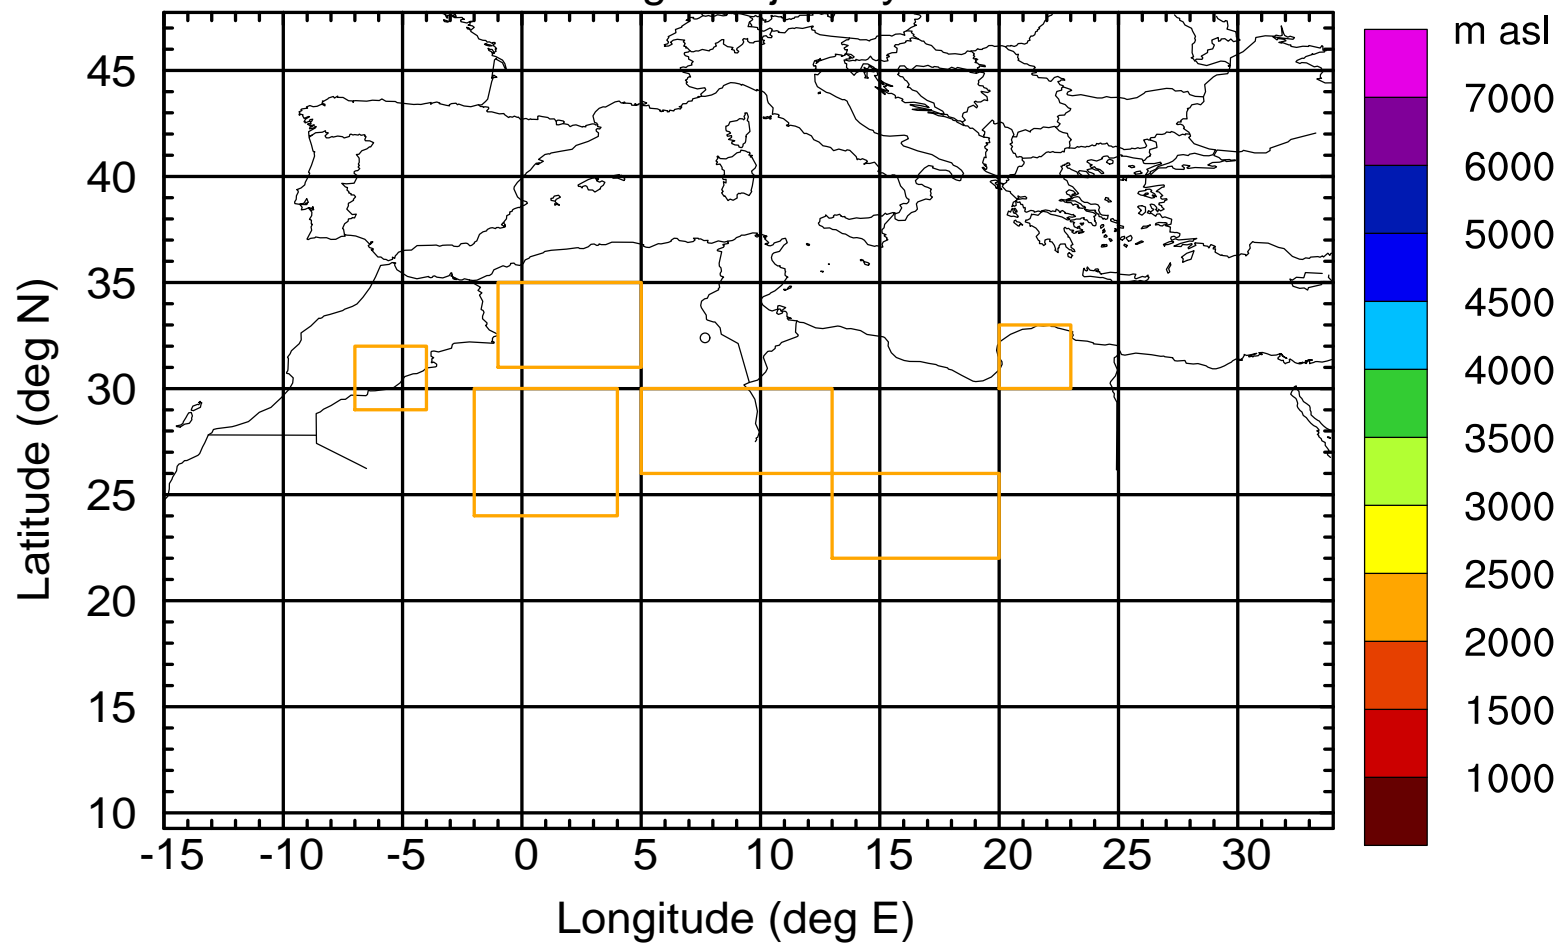

Limassol lidar 34.677N 33.037E

Flight trajectory