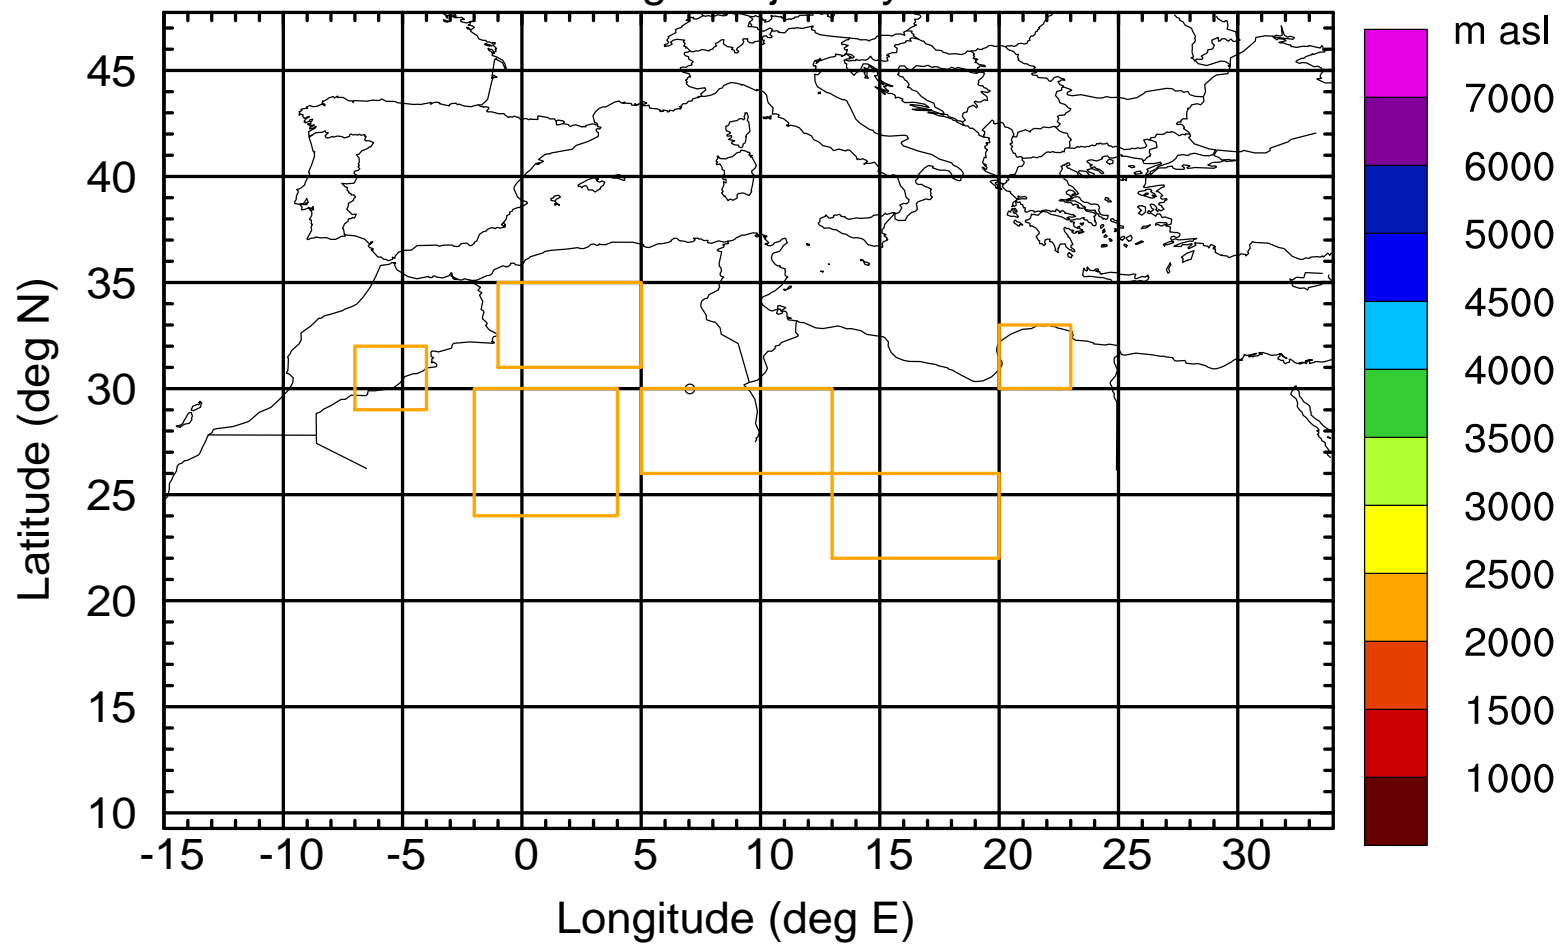

Limassol lidar 34.677N 33.037E

Flight trajectory

Limassol lidar 34.677N 33.037E

Flight trajectory

Limassol lidar 34.677N 33.037E

Flight trajectory

Limassol lidar 34.677N 33.037E

Flight trajectory