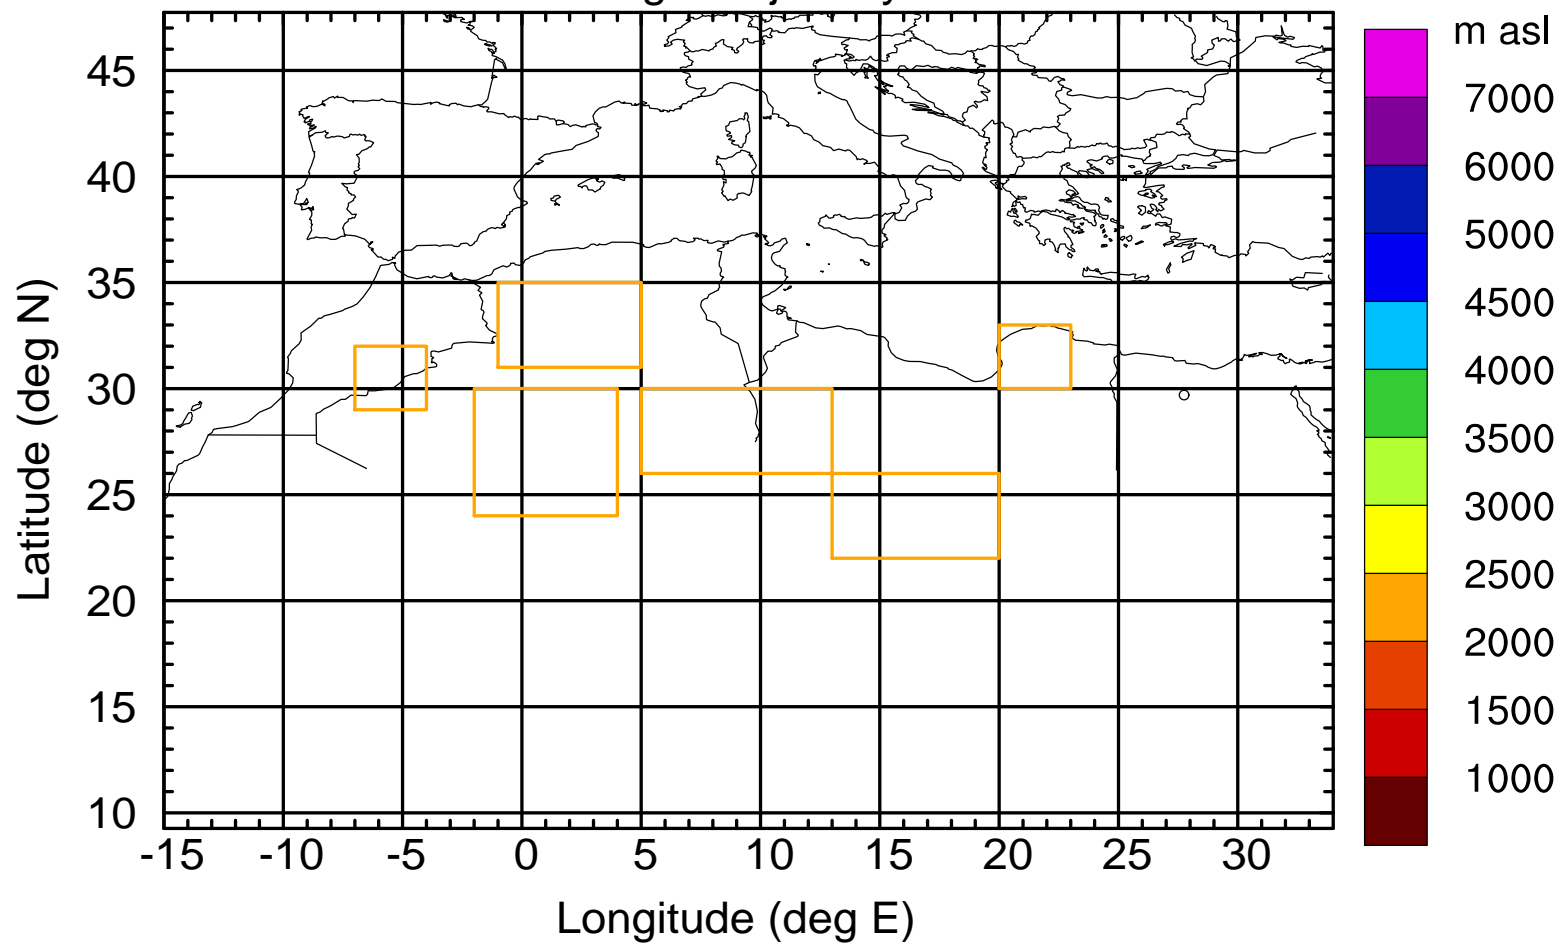

Limassol lidar 34.677N 33.037E

Flight trajectory