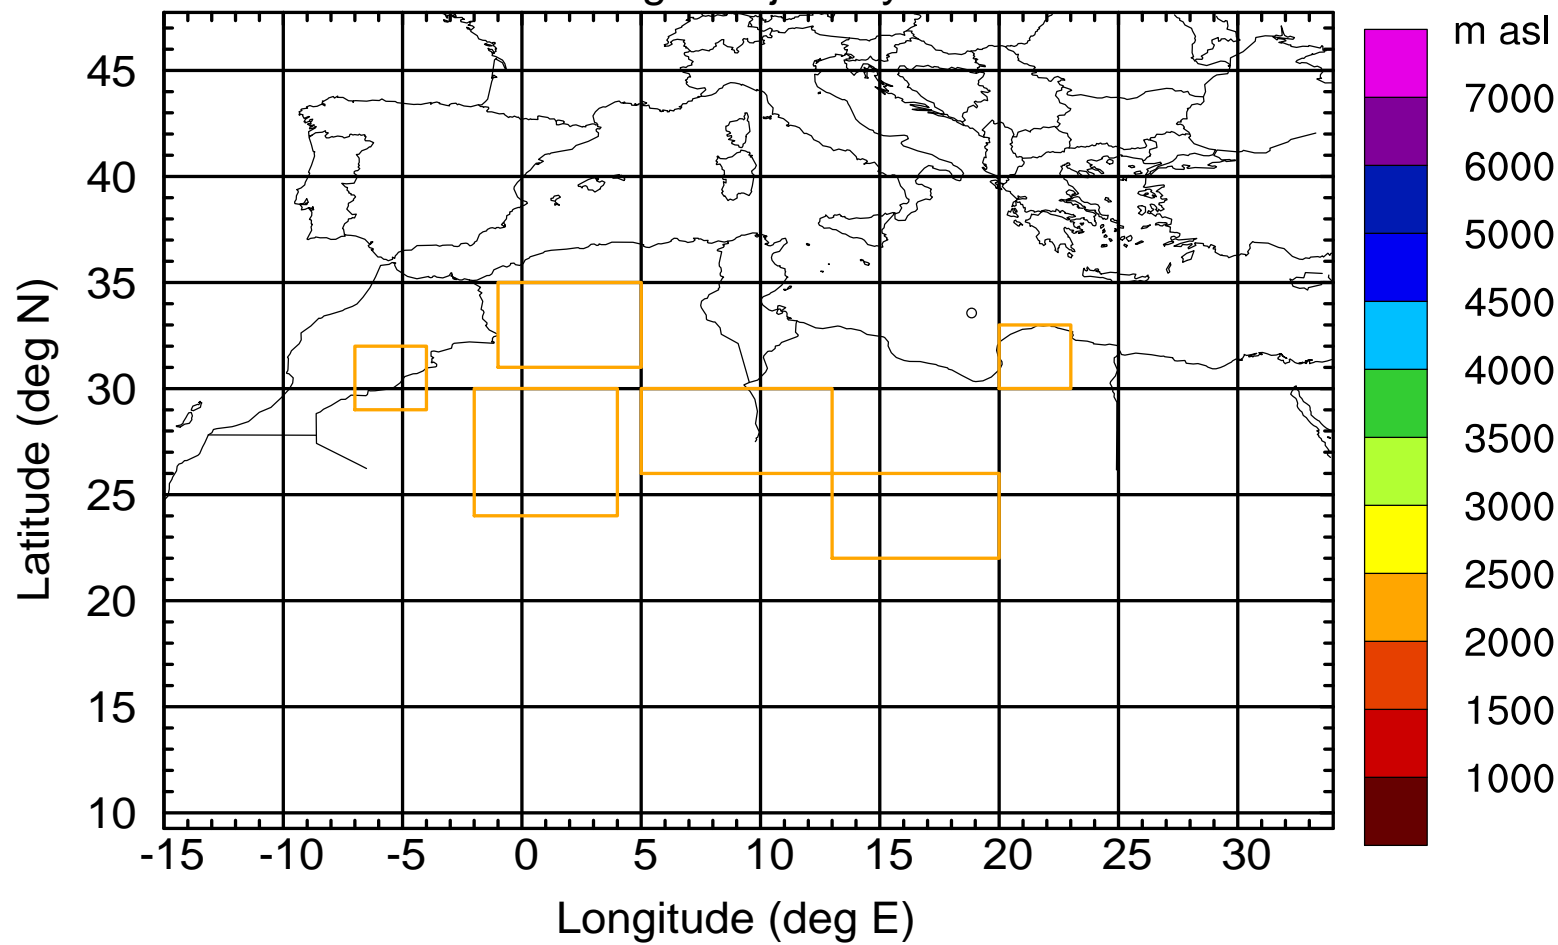

Limassol lidar 34.677N 33.037E

Flight trajectory

Limassol lidar 34.677N 33.037E

Flight trajectory

Limassol lidar 34.677N 33.037E

Flight trajectory

Limassol lidar 34.677N 33.037E

Flight trajectory