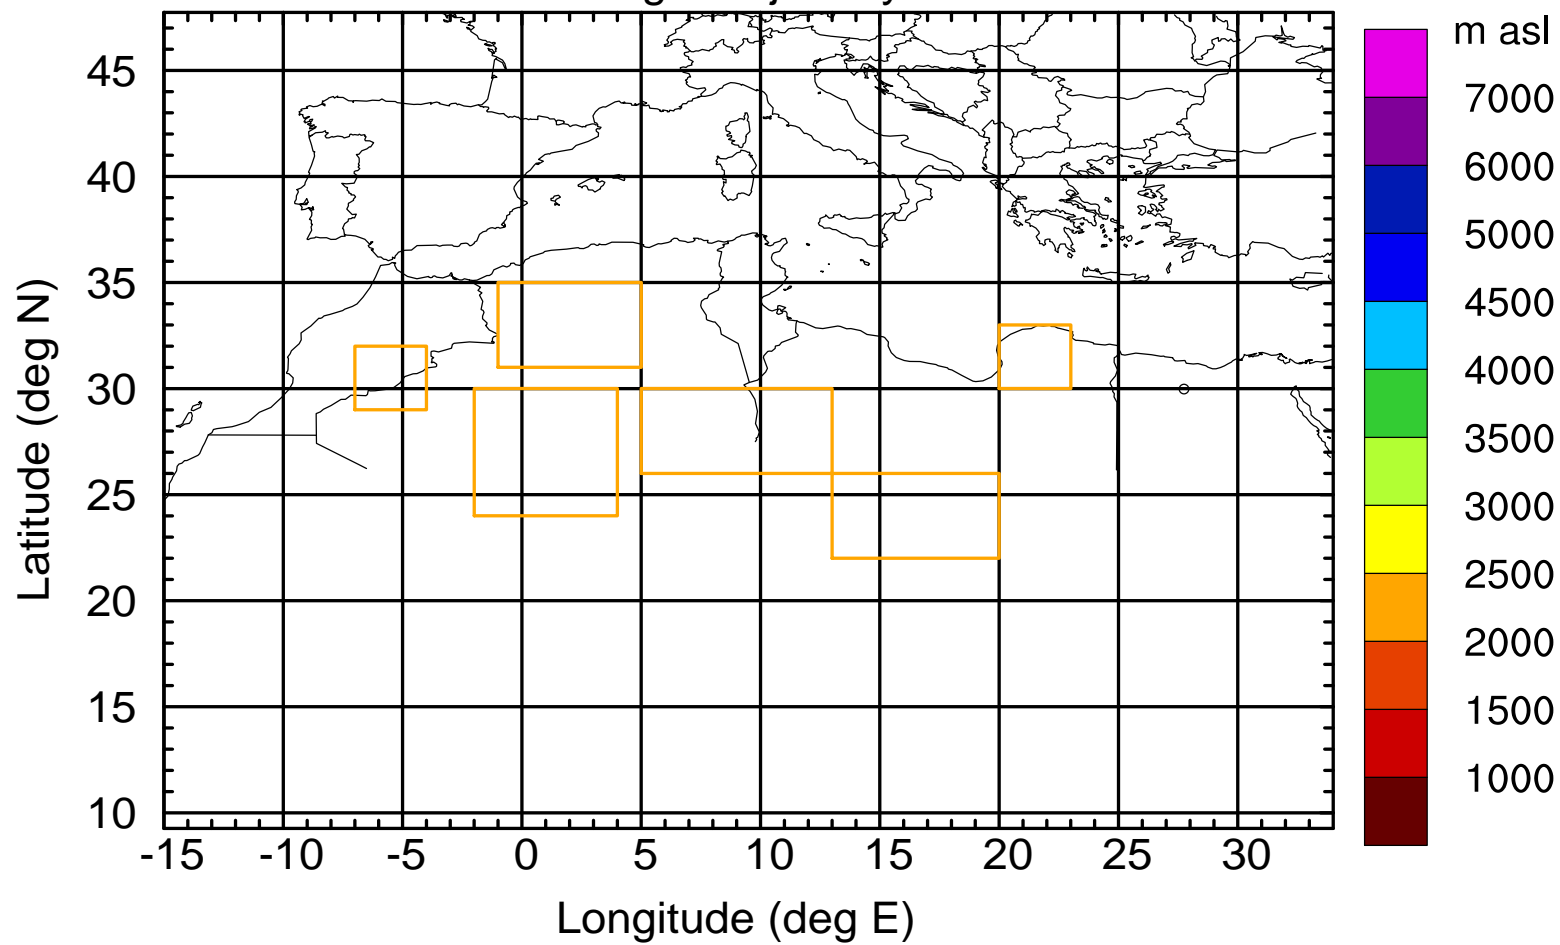

Limassol lidar 34.677N 33.037E

Flight trajectory

Limassol lidar 34.677N 33.037E

Flight trajectory

Limassol lidar 34.677N 33.037E

Flight trajectory

Limassol lidar 34.677N 33.037E

Flight trajectory