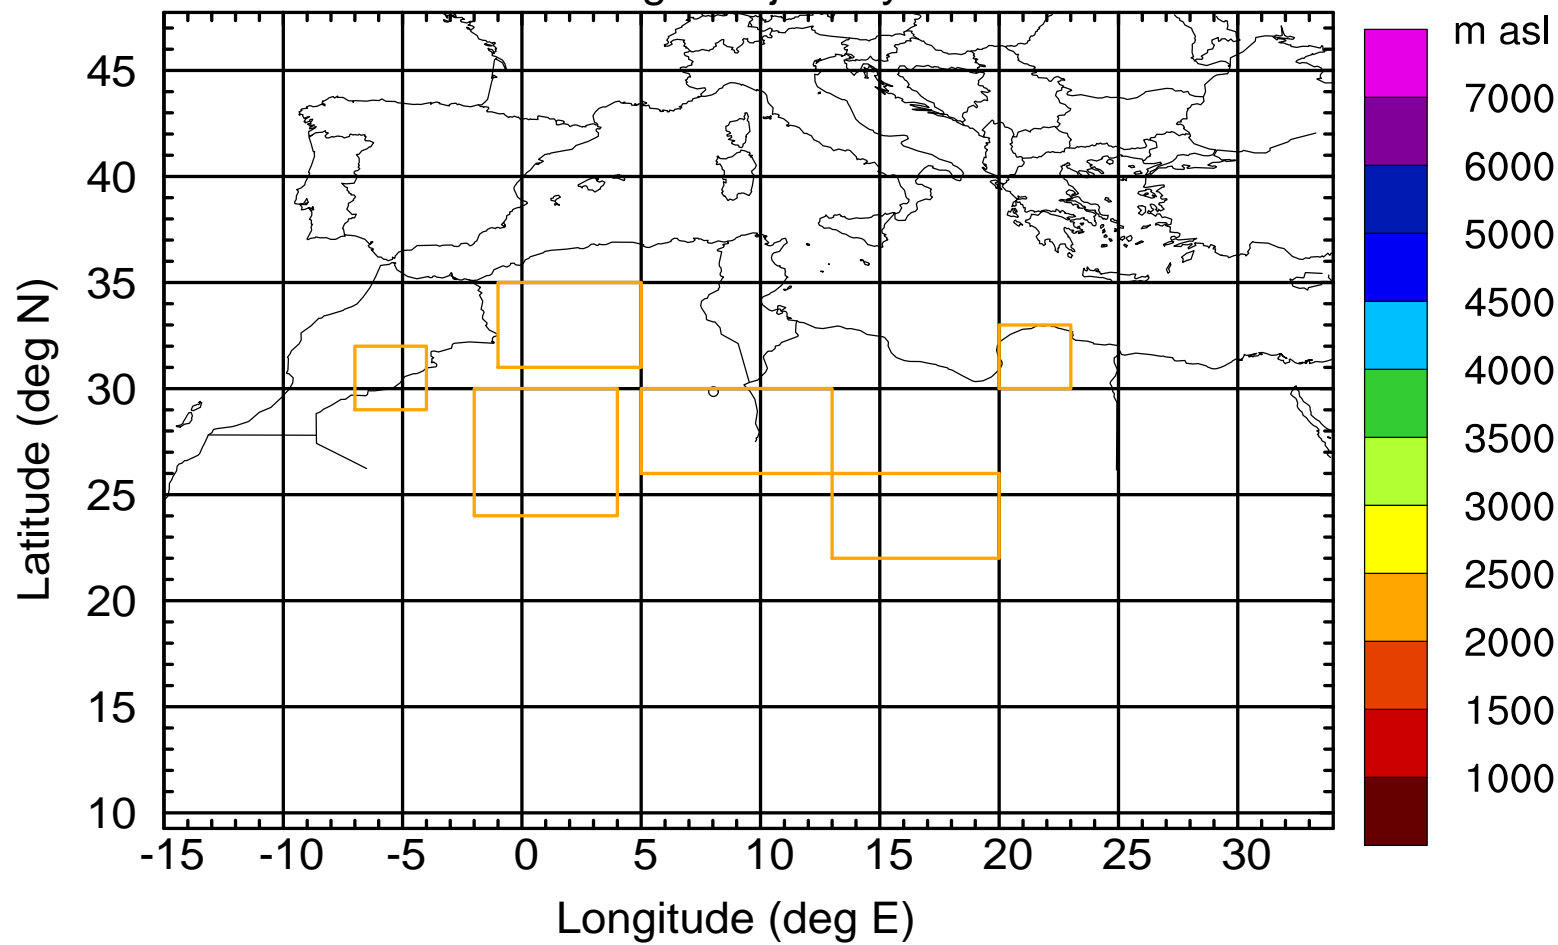

Limassol lidar 34.677N 33.037E

Flight trajectory

Limassol lidar 34.677N 33.037E

Flight trajectory

Limassol lidar 34.677N 33.037E

Flight trajectory

Limassol lidar 34.677N 33.037E

Flight trajectory