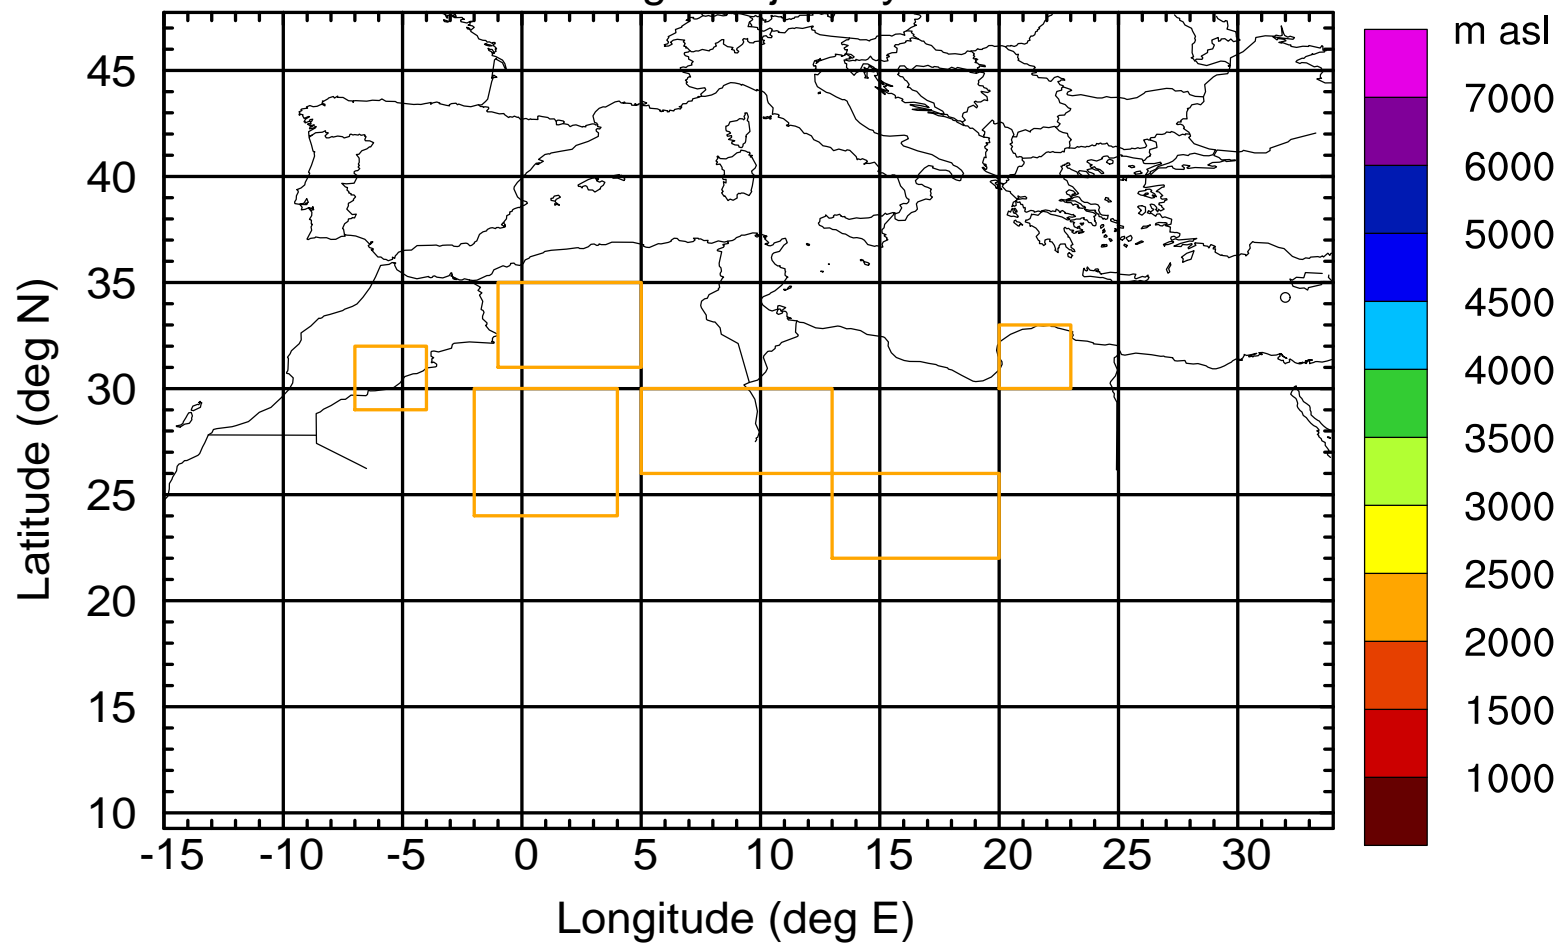

Limassol lidar 34.677N 33.037E

Flight trajectory

Limassol lidar 34.677N 33.037E

Flight trajectory

Limassol lidar 34.677N 33.037E

Flight trajectory

Limassol lidar 34.677N 33.037E

Flight trajectory