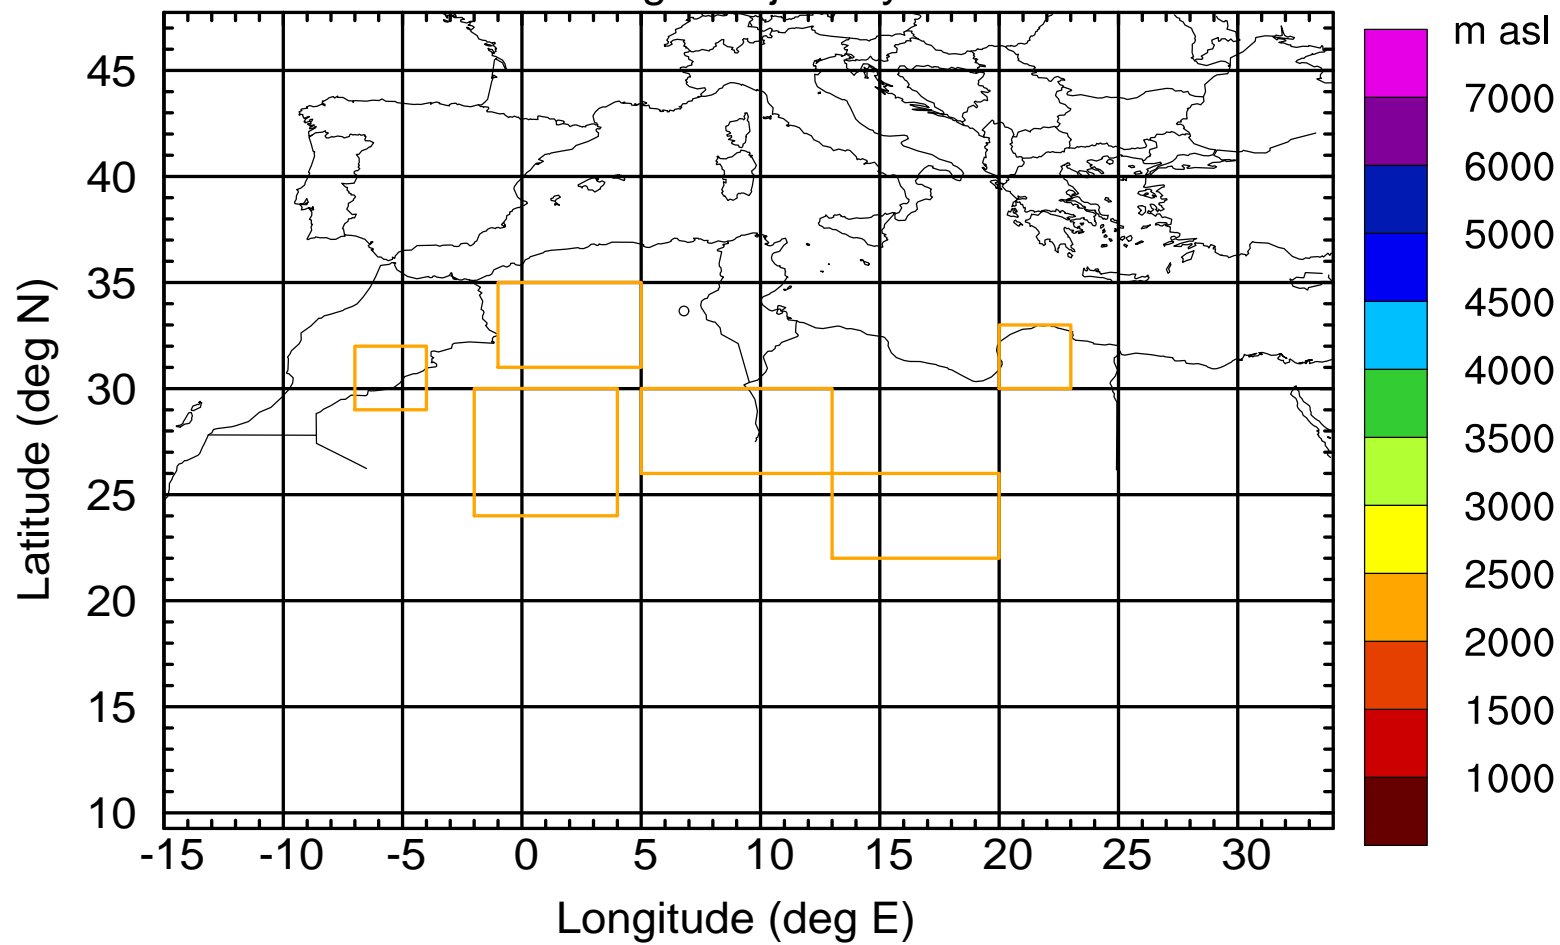

Limassol lidar 34.677N 33.037E

Flight trajectory