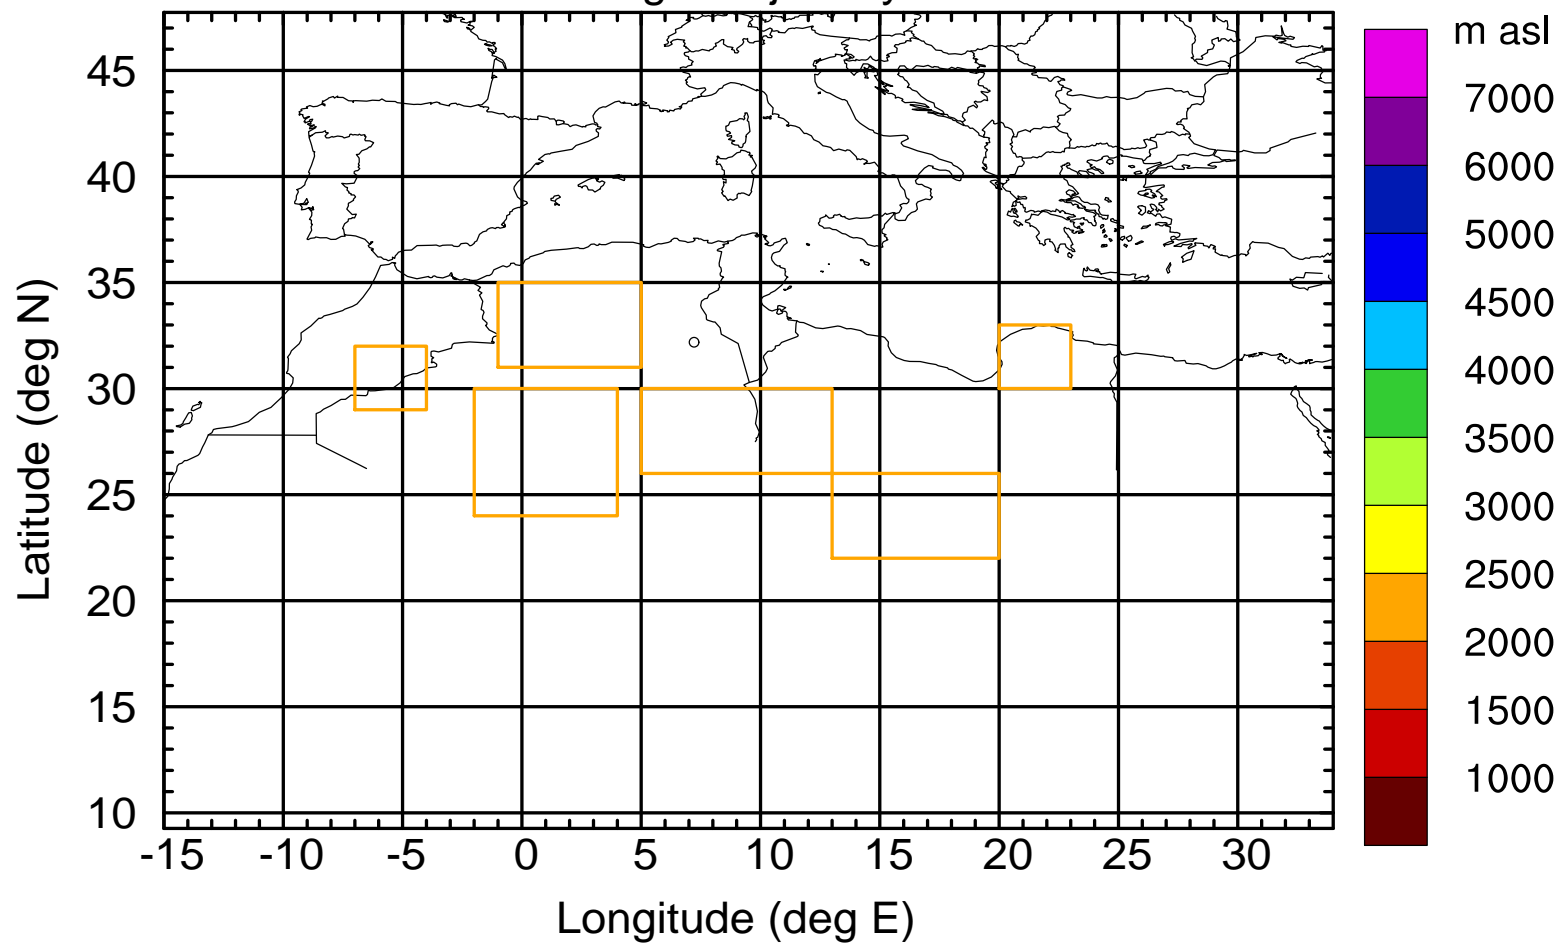

Limassol lidar 34.677N 33.037E

Flight trajectory

Limassol lidar 34.677N 33.037E

Flight trajectory

Limassol lidar 34.677N 33.037E

Flight trajectory

Limassol lidar 34.677N 33.037E

Flight trajectory