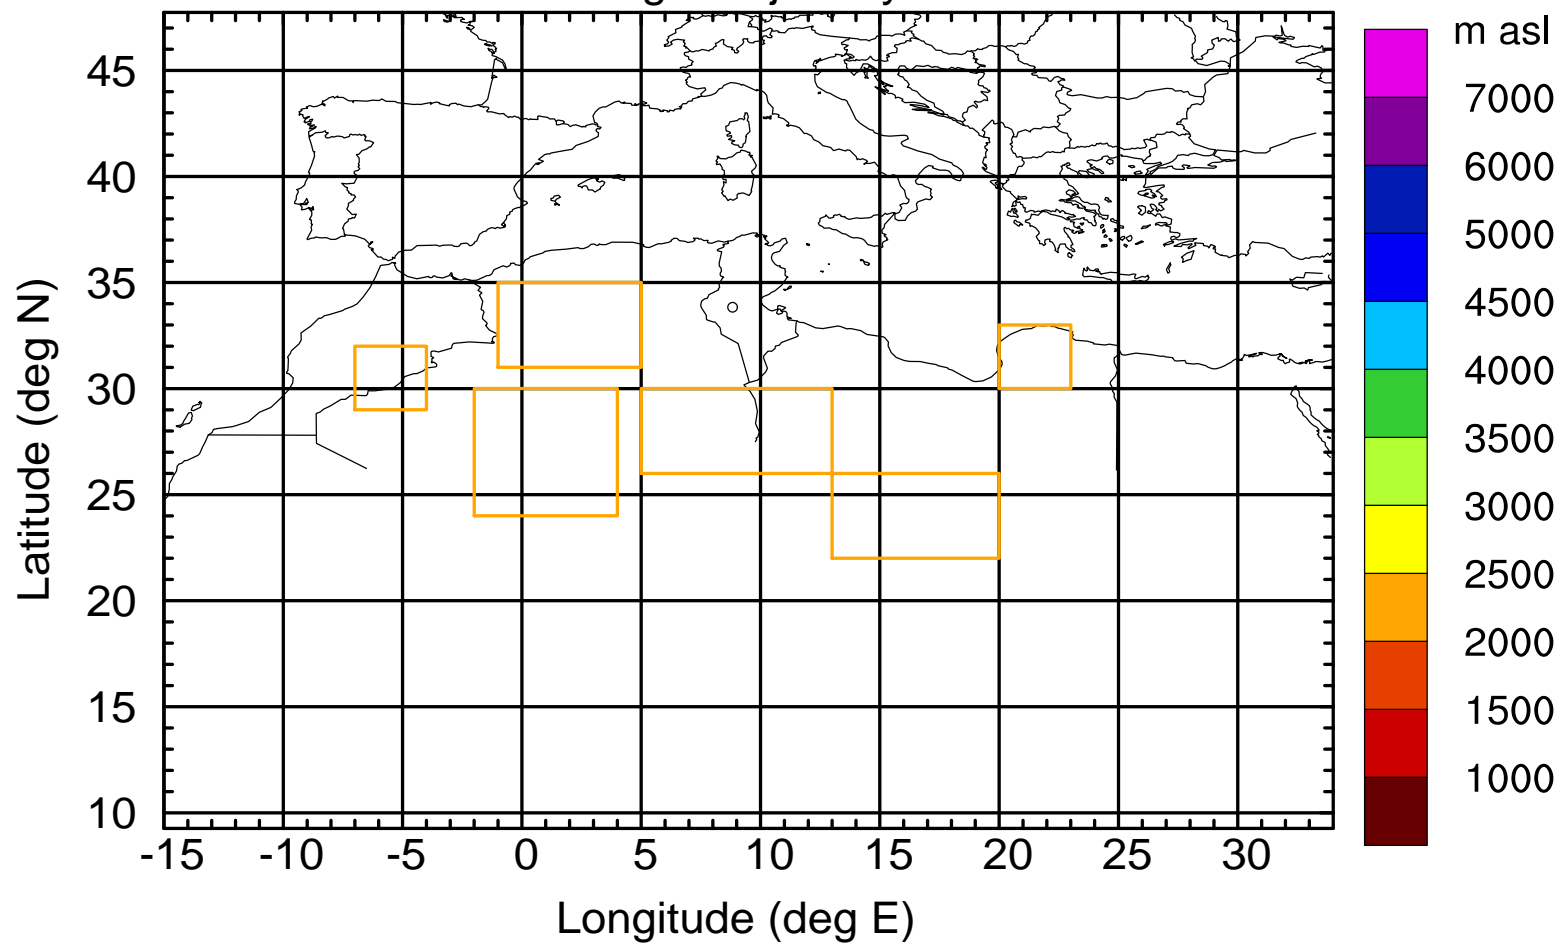

Limassol lidar 34.677N 33.037E

Flight trajectory