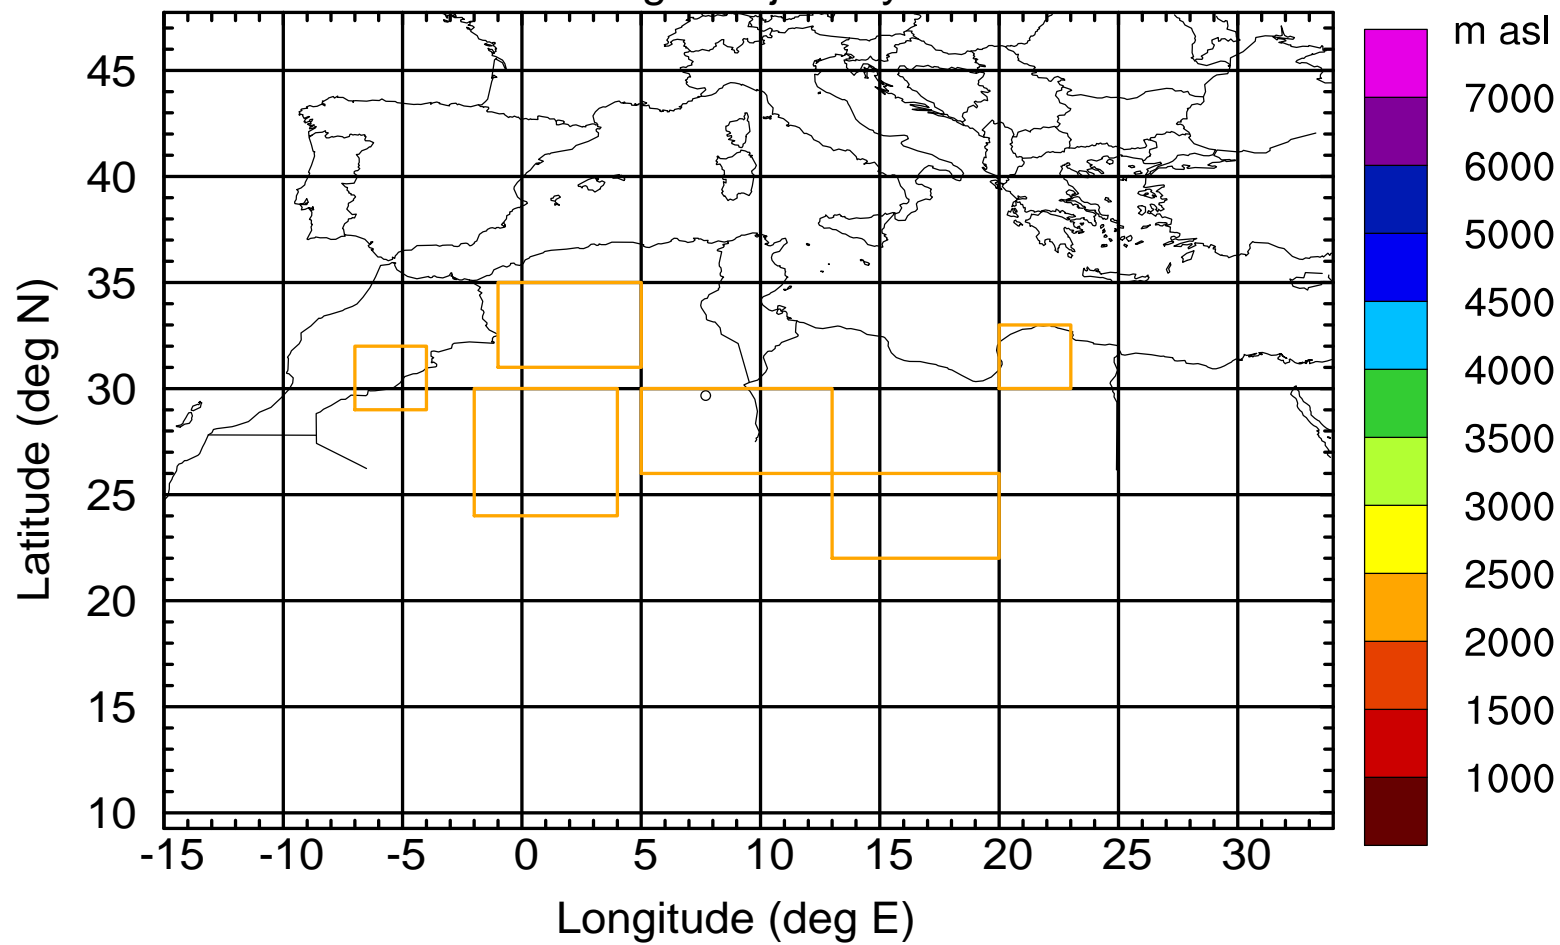

Limassol lidar 34.677N 33.037E

Flight trajectory

Limassol lidar 34.677N 33.037E

Flight trajectory

Limassol lidar 34.677N 33.037E

Flight trajectory

Limassol lidar 34.677N 33.037E

Flight trajectory