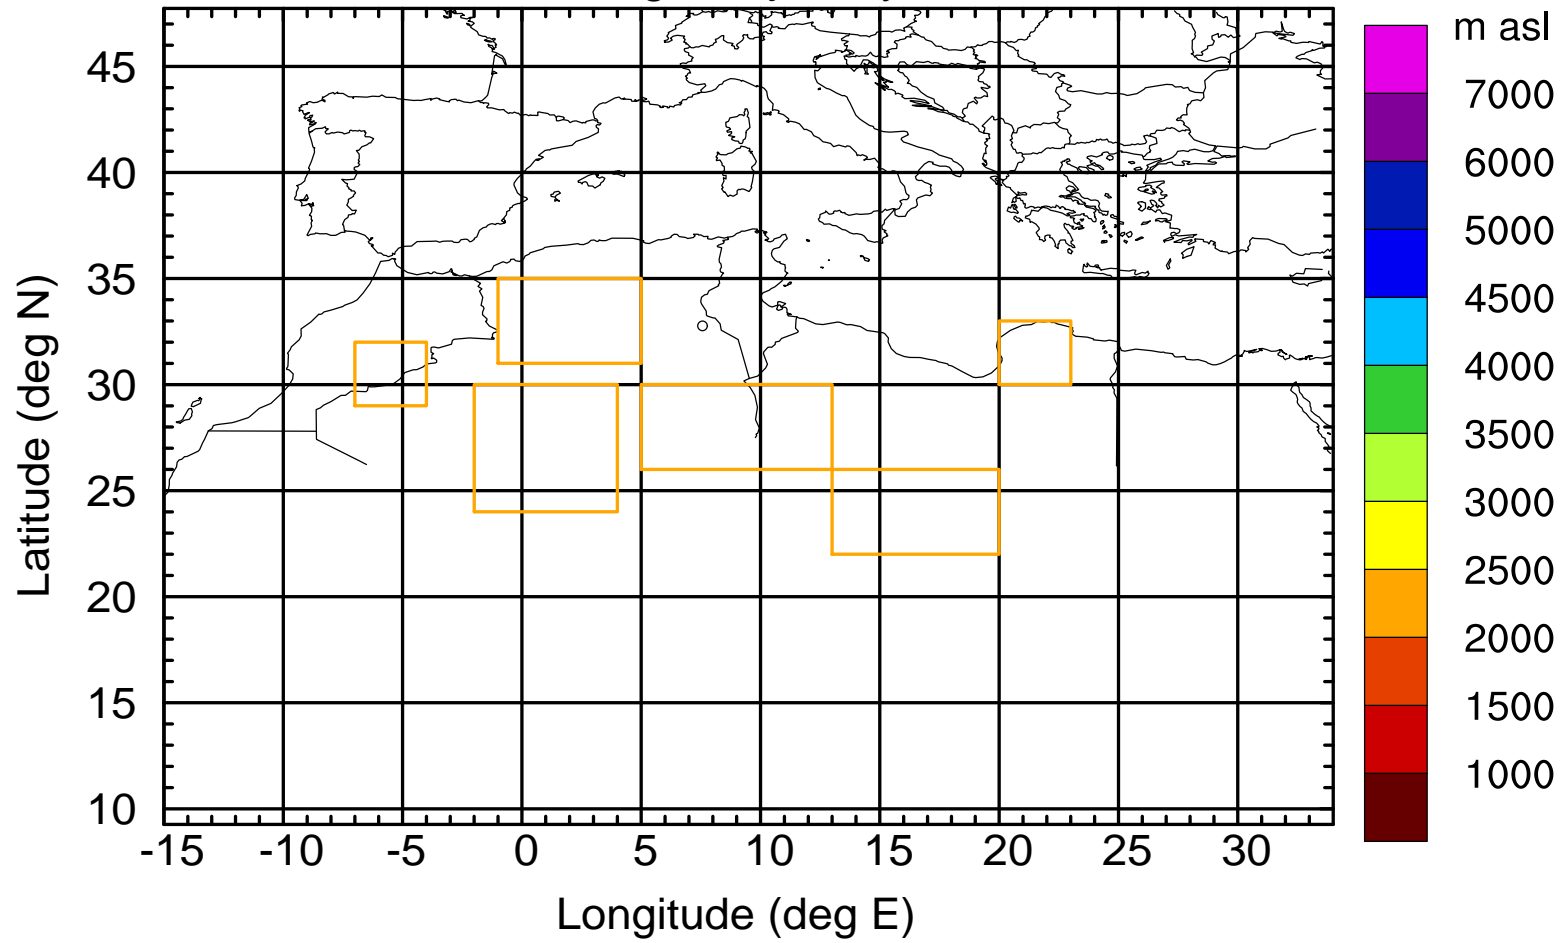

Limassol lidar 34.677N 33.037E

Flight trajectory