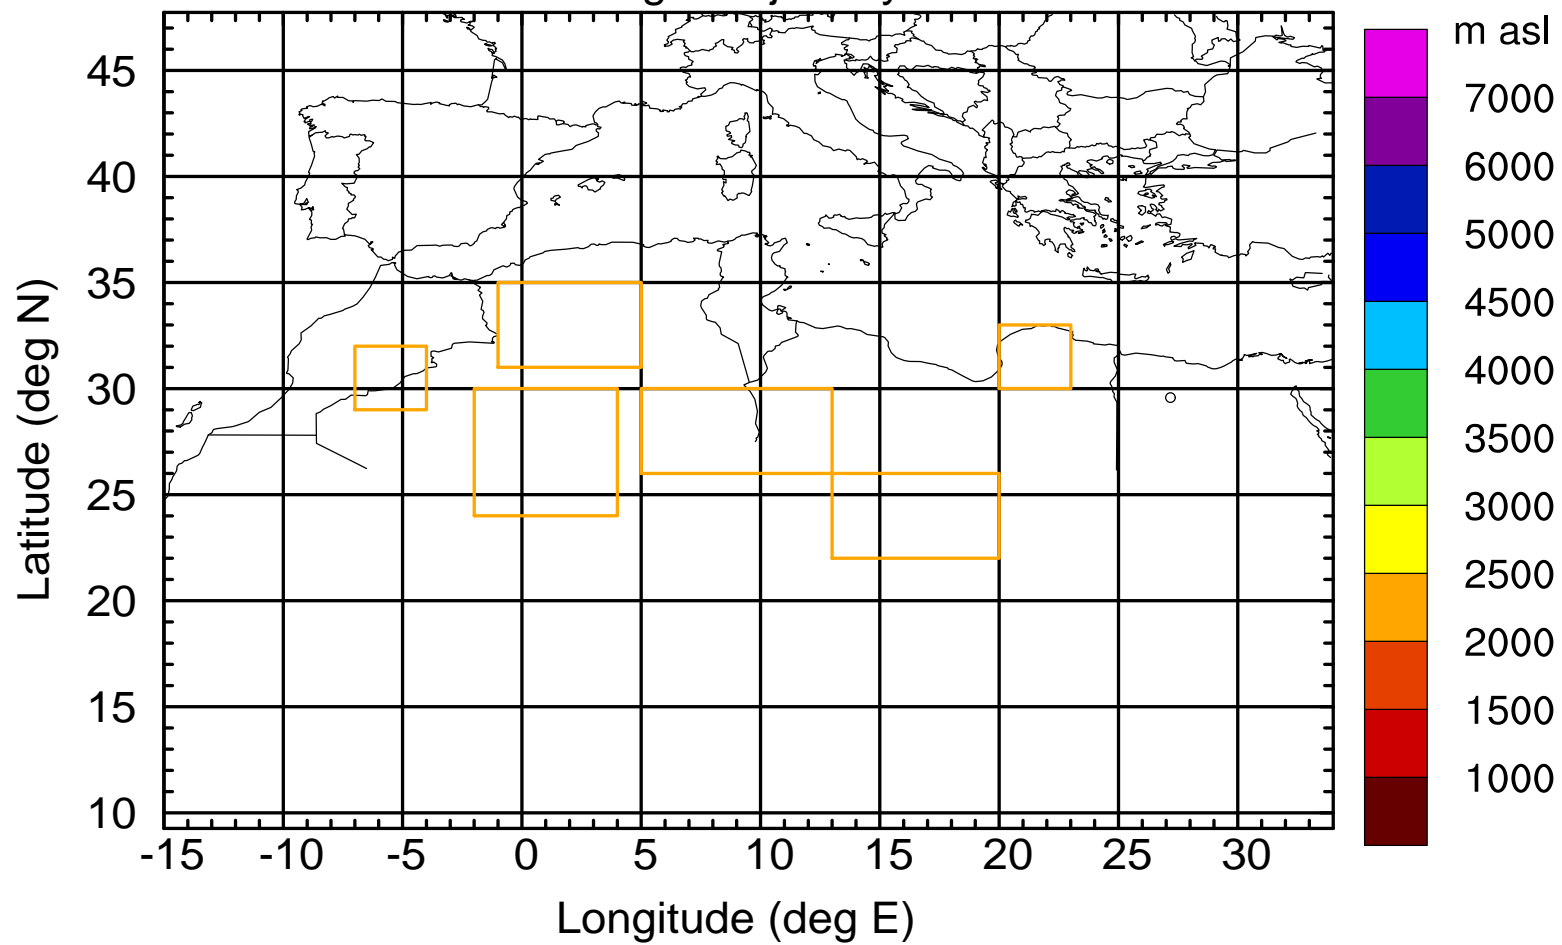

Limassol lidar 34.677N 33.037E

Flight trajectory

Limassol lidar 34.677N 33.037E

Flight trajectory

Limassol lidar 34.677N 33.037E

Flight trajectory

Limassol lidar 34.677N 33.037E

Flight trajectory