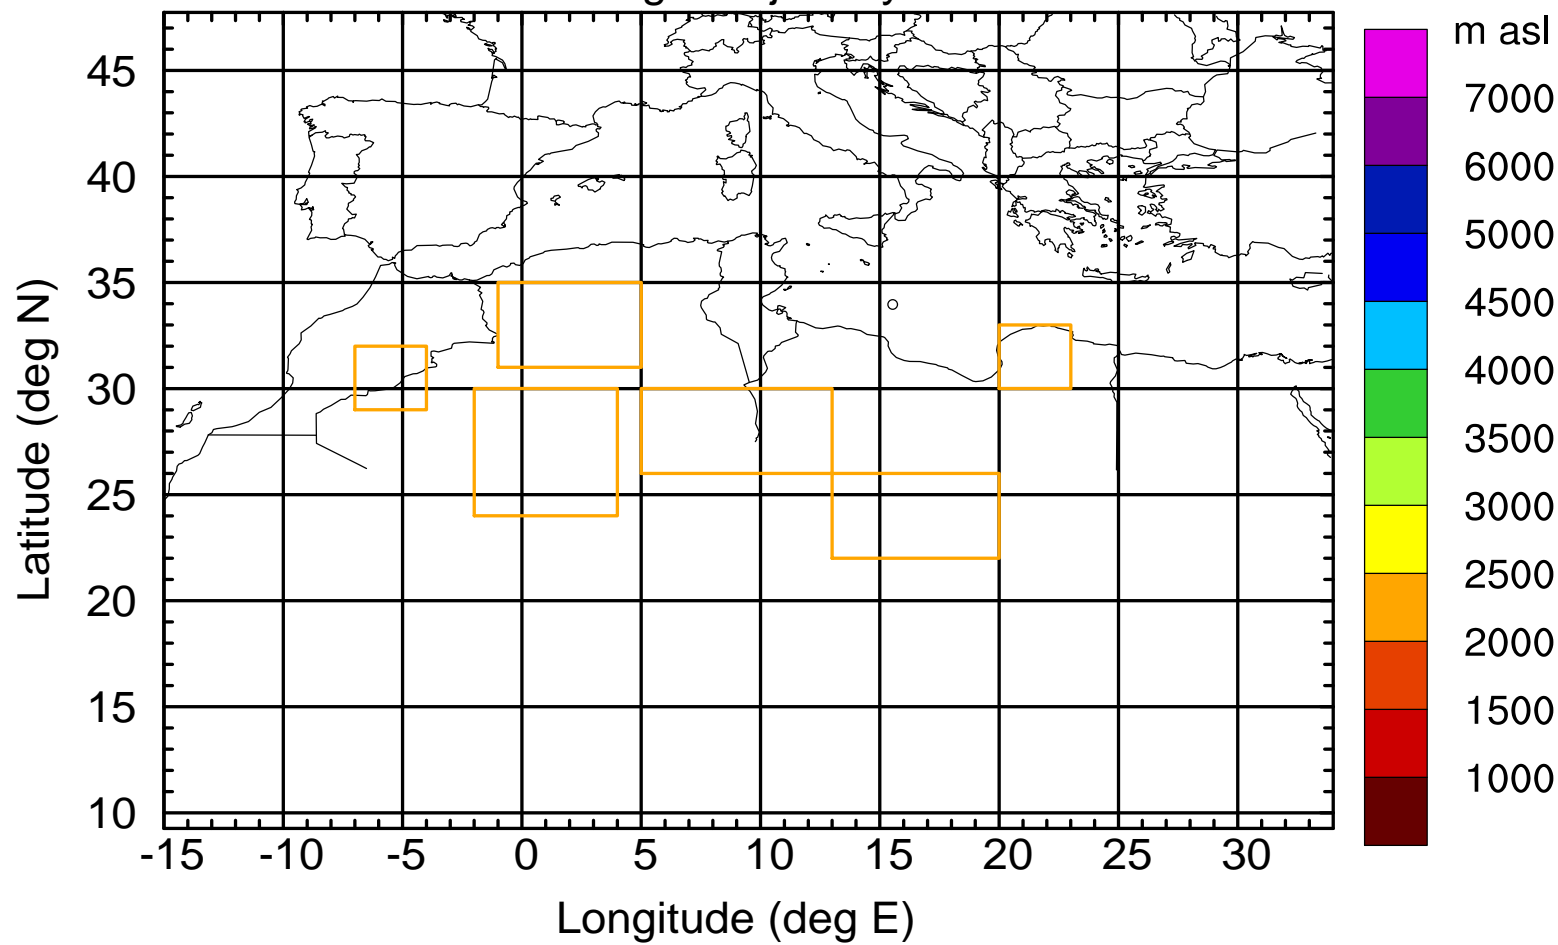

Limassol lidar 34.677N 33.037E

Flight trajectory

Limassol lidar 34.677N 33.037E

Flight trajectory

Limassol lidar 34.677N 33.037E

Flight trajectory

Limassol lidar 34.677N 33.037E

Flight trajectory