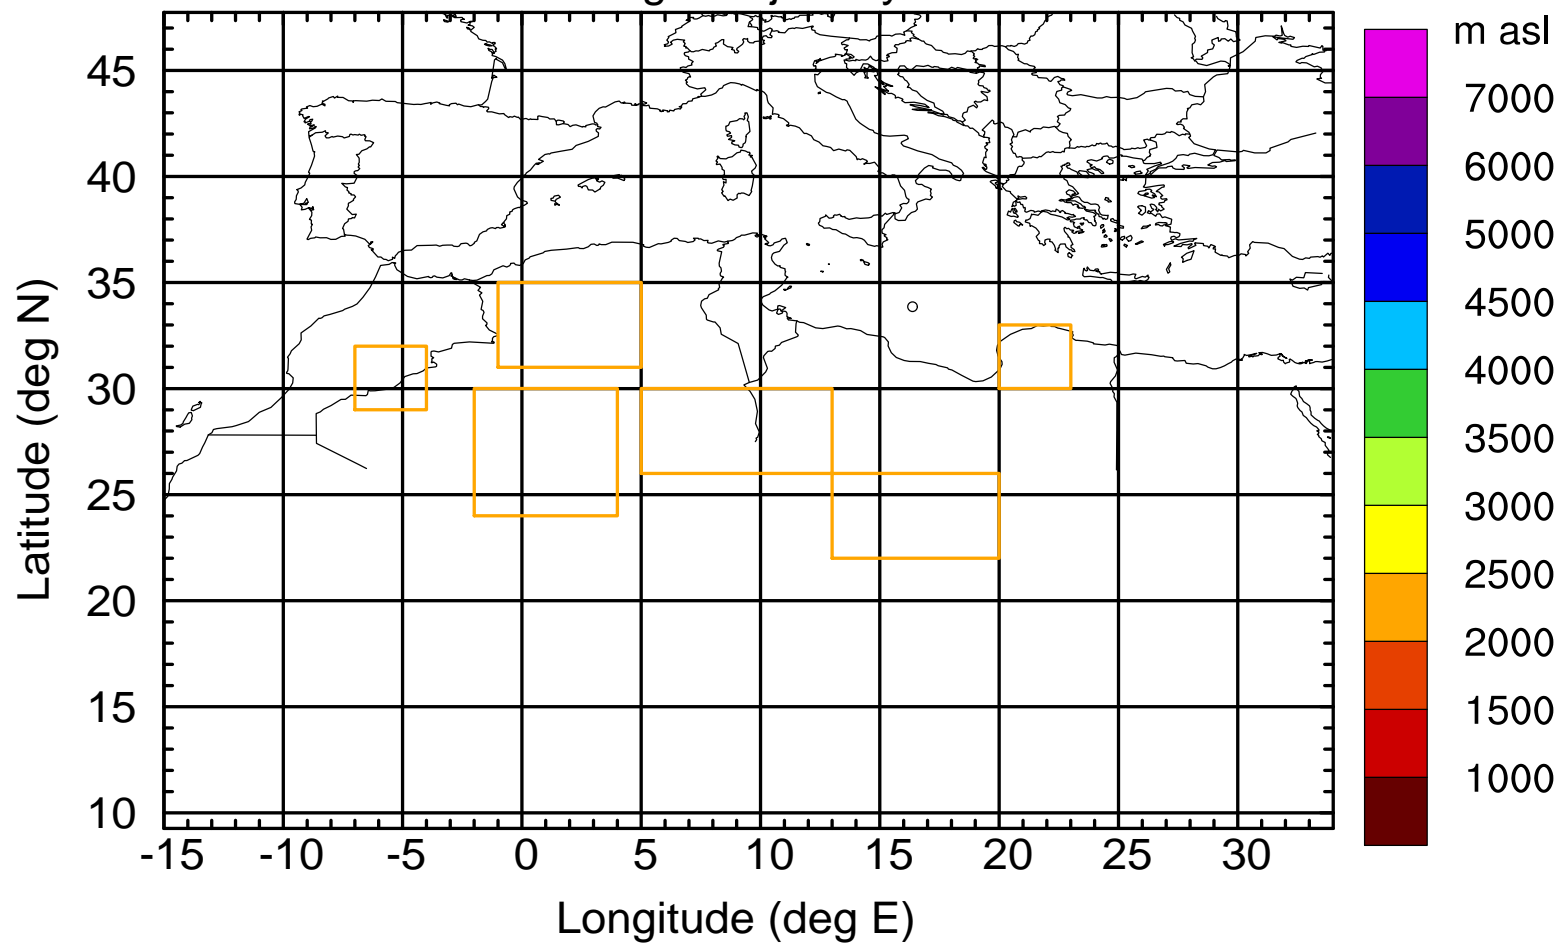

Limassol lidar 34.677N 33.037E

Flight trajectory

Limassol lidar 34.677N 33.037E

Flight trajectory

Limassol lidar 34.677N 33.037E

Flight trajectory

Limassol lidar 34.677N 33.037E

Flight trajectory