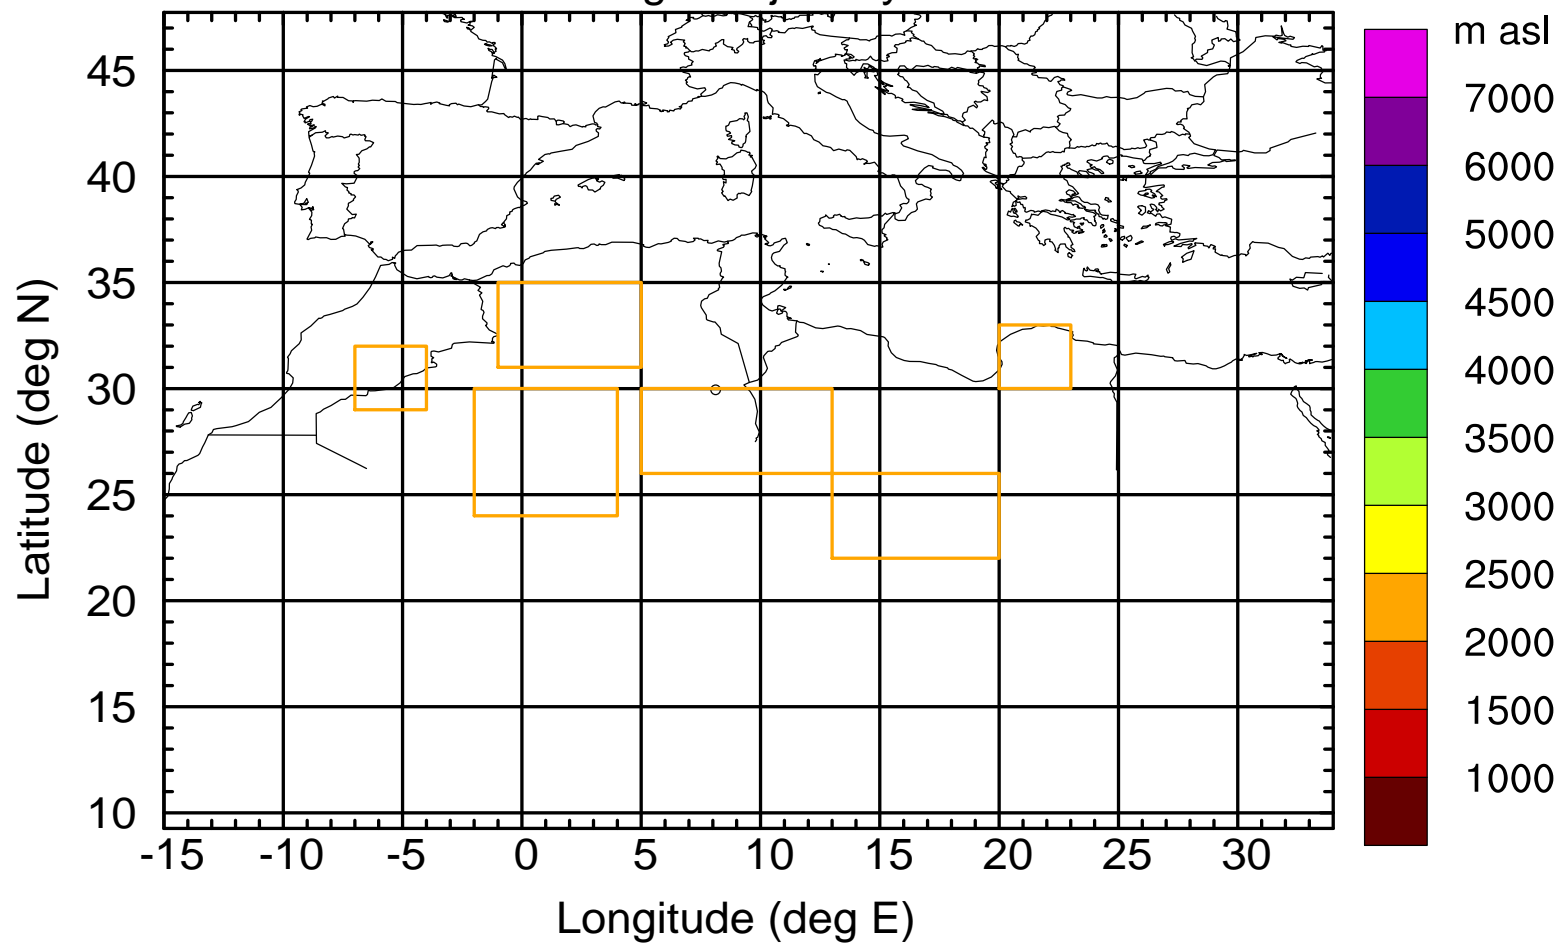

Limassol lidar 34.677N 33.037E

Flight trajectory

Limassol lidar 34.677N 33.037E

Flight trajectory

Limassol lidar 34.677N 33.037E

Flight trajectory

Limassol lidar 34.677N 33.037E

Flight trajectory