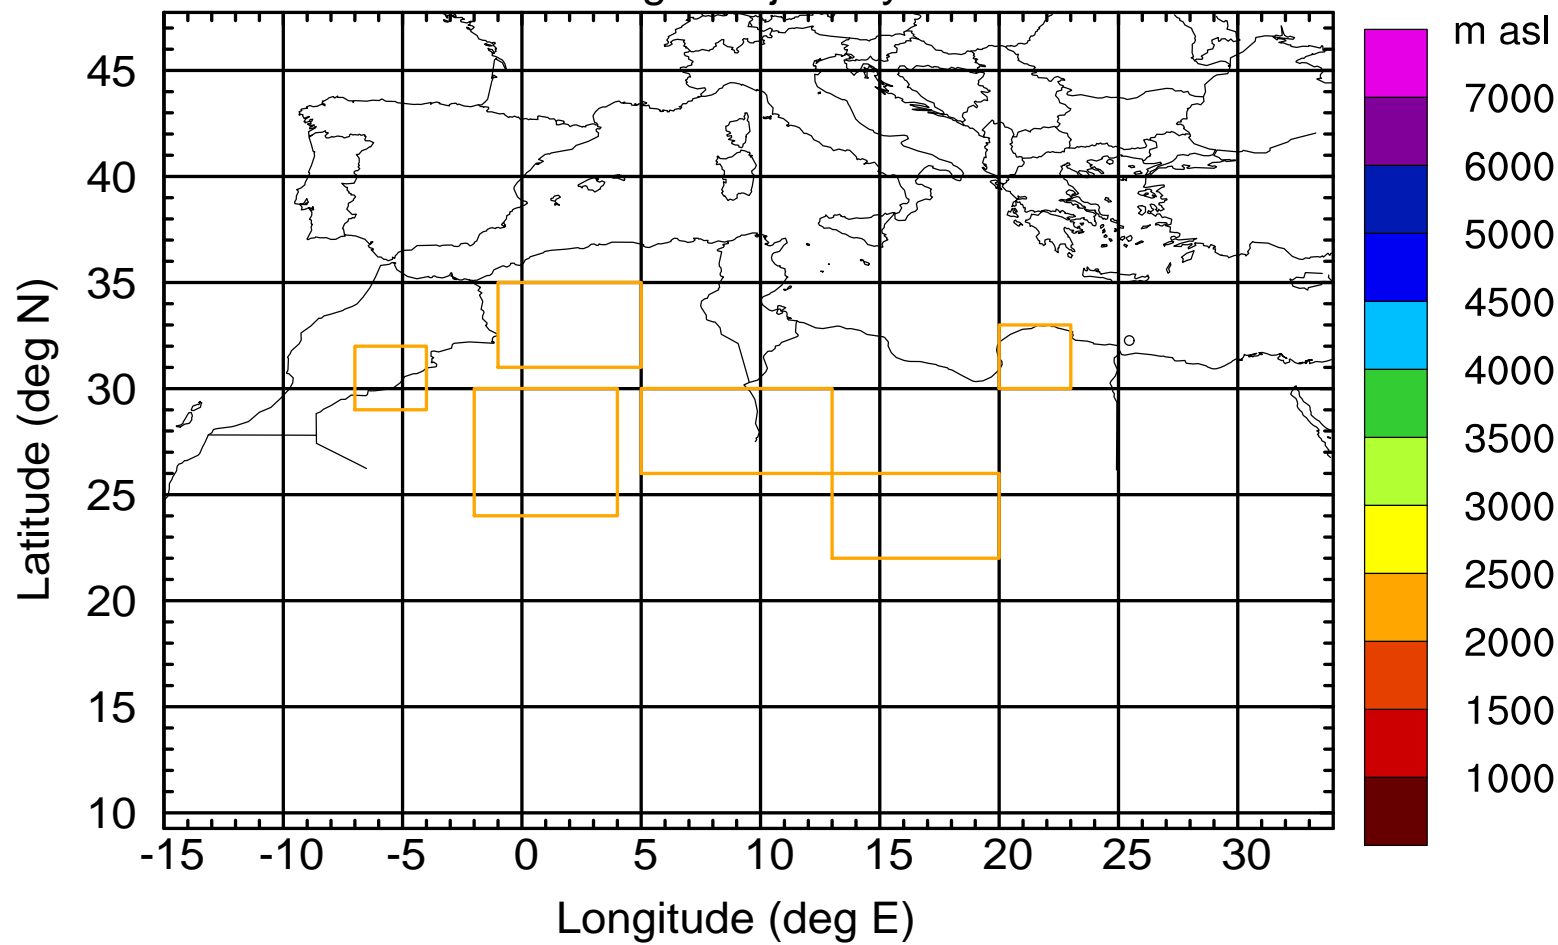

Limassol lidar 34.677N 33.037E

Flight trajectory

Limassol lidar 34.677N 33.037E

Flight trajectory

Limassol lidar 34.677N 33.037E

Flight trajectory

Limassol lidar 34.677N 33.037E

Flight trajectory