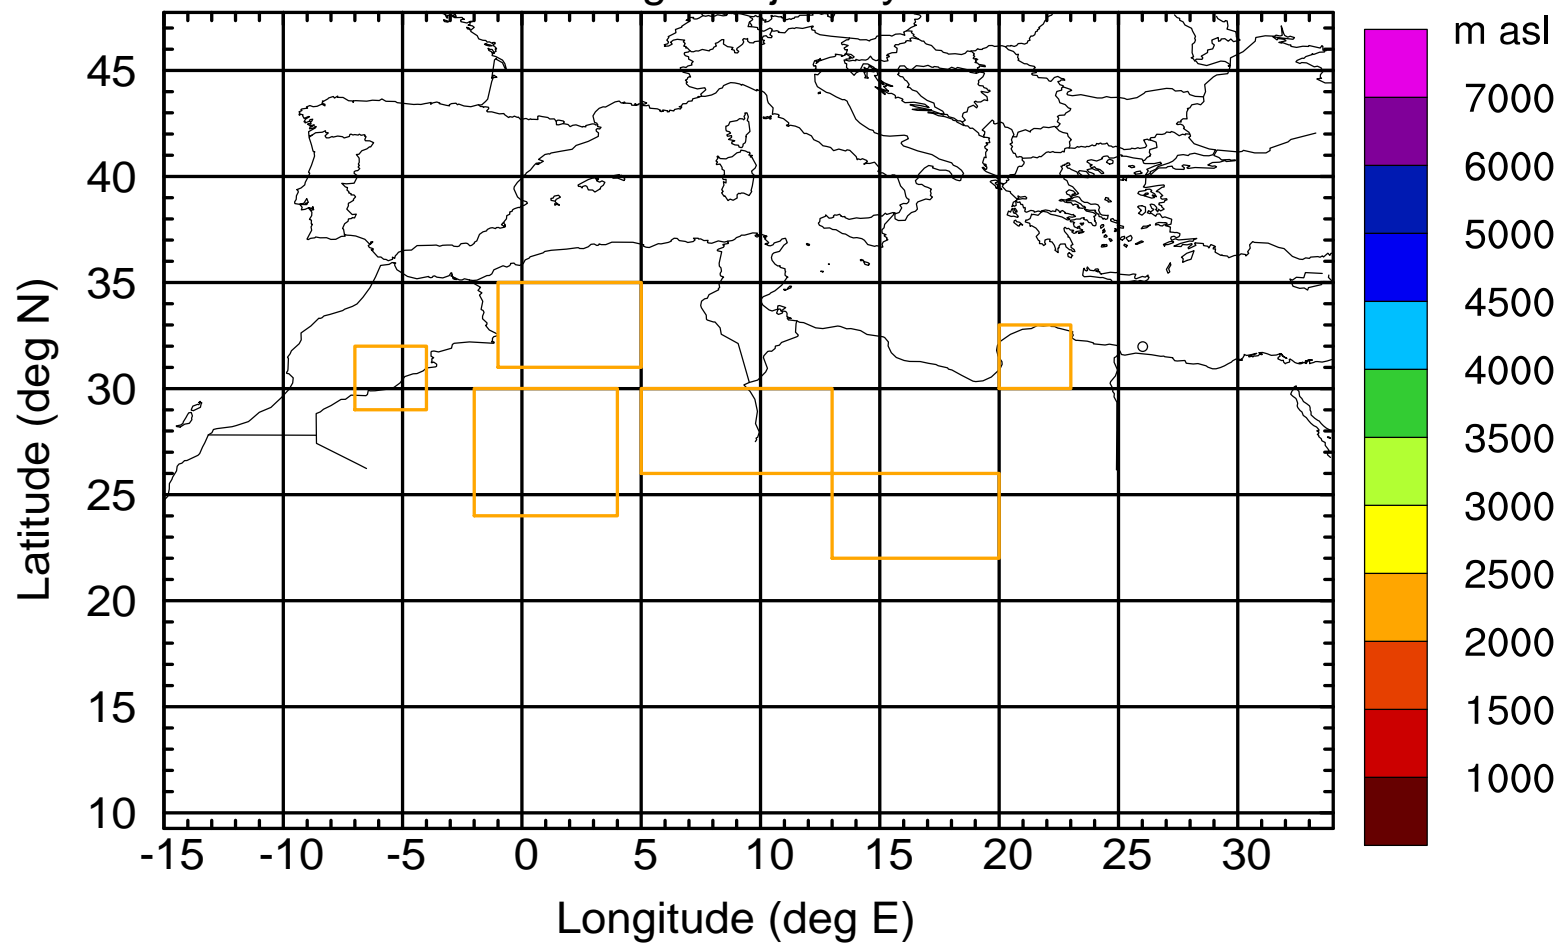

Limassol lidar 34.677N 33.037E

Flight trajectory