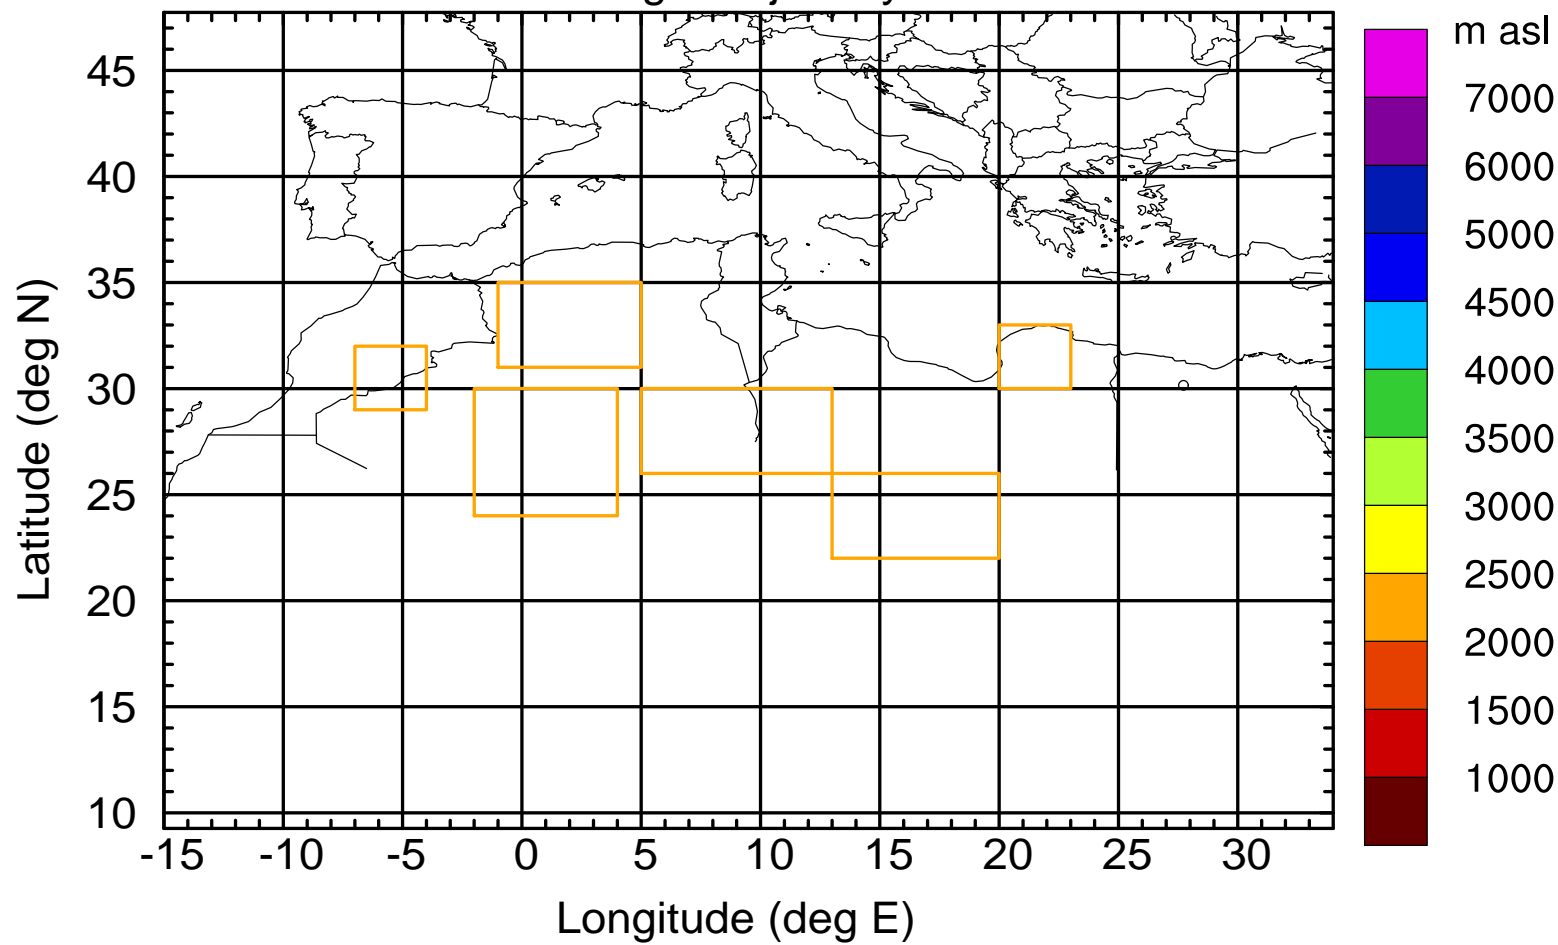

Limassol lidar 34.677N 33.037E

Flight trajectory

Limassol lidar 34.677N 33.037E

Flight trajectory

Limassol lidar 34.677N 33.037E

Flight trajectory

Limassol lidar 34.677N 33.037E

Flight trajectory