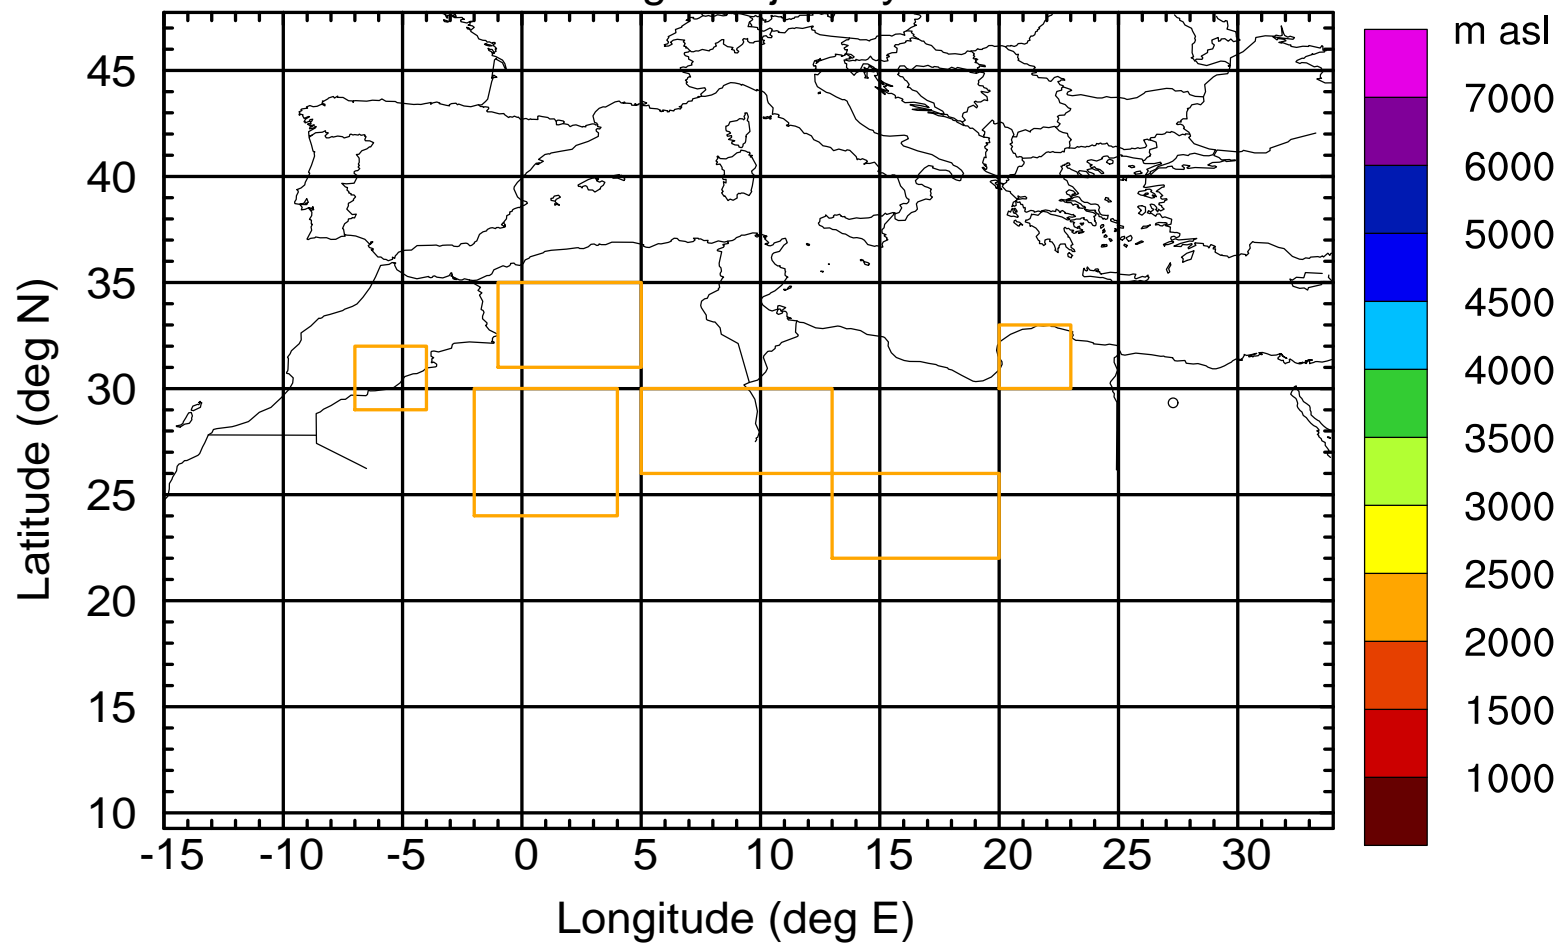

Limassol lidar 34.677N 33.037E

Flight trajectory