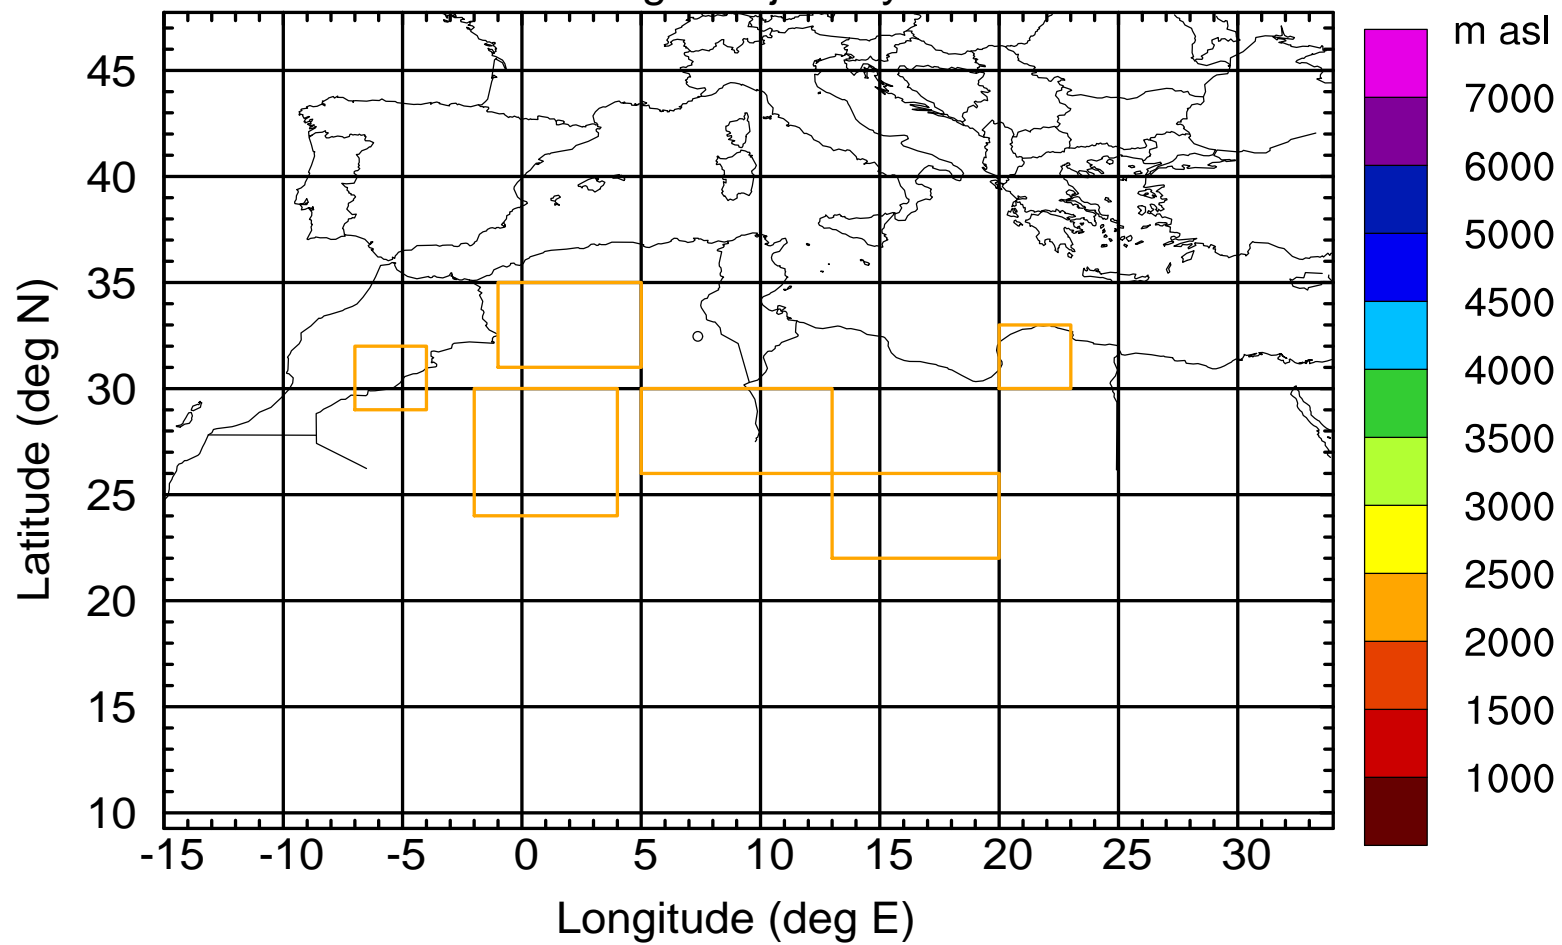

Limassol lidar 34.677N 33.037E

Flight trajectory