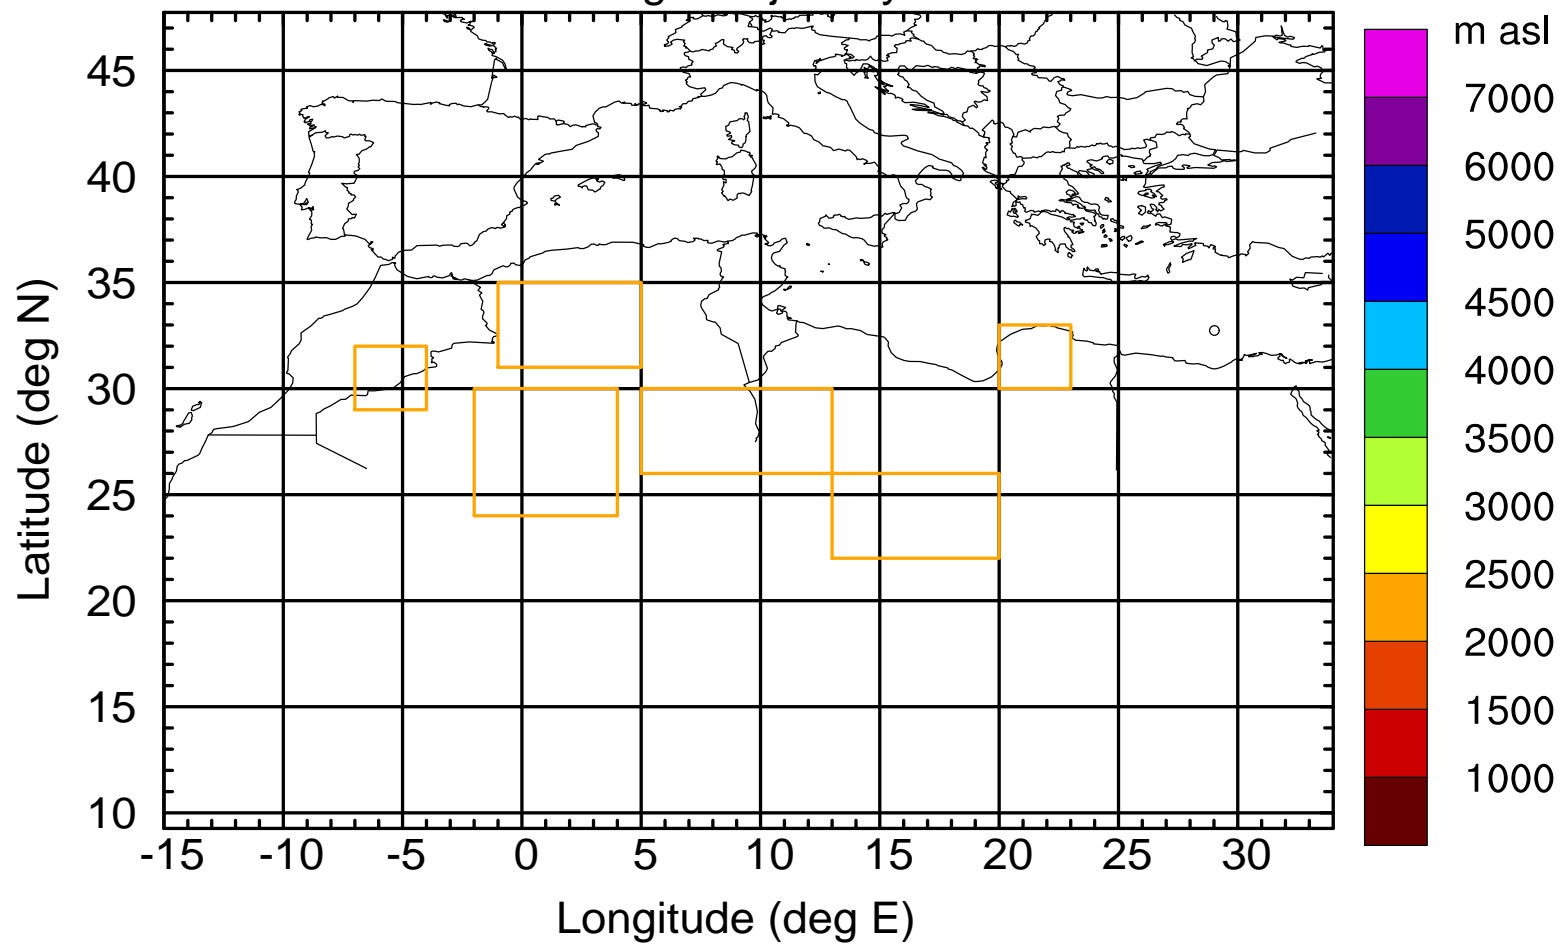

Limassol lidar 34.677N 33.037E

Flight trajectory