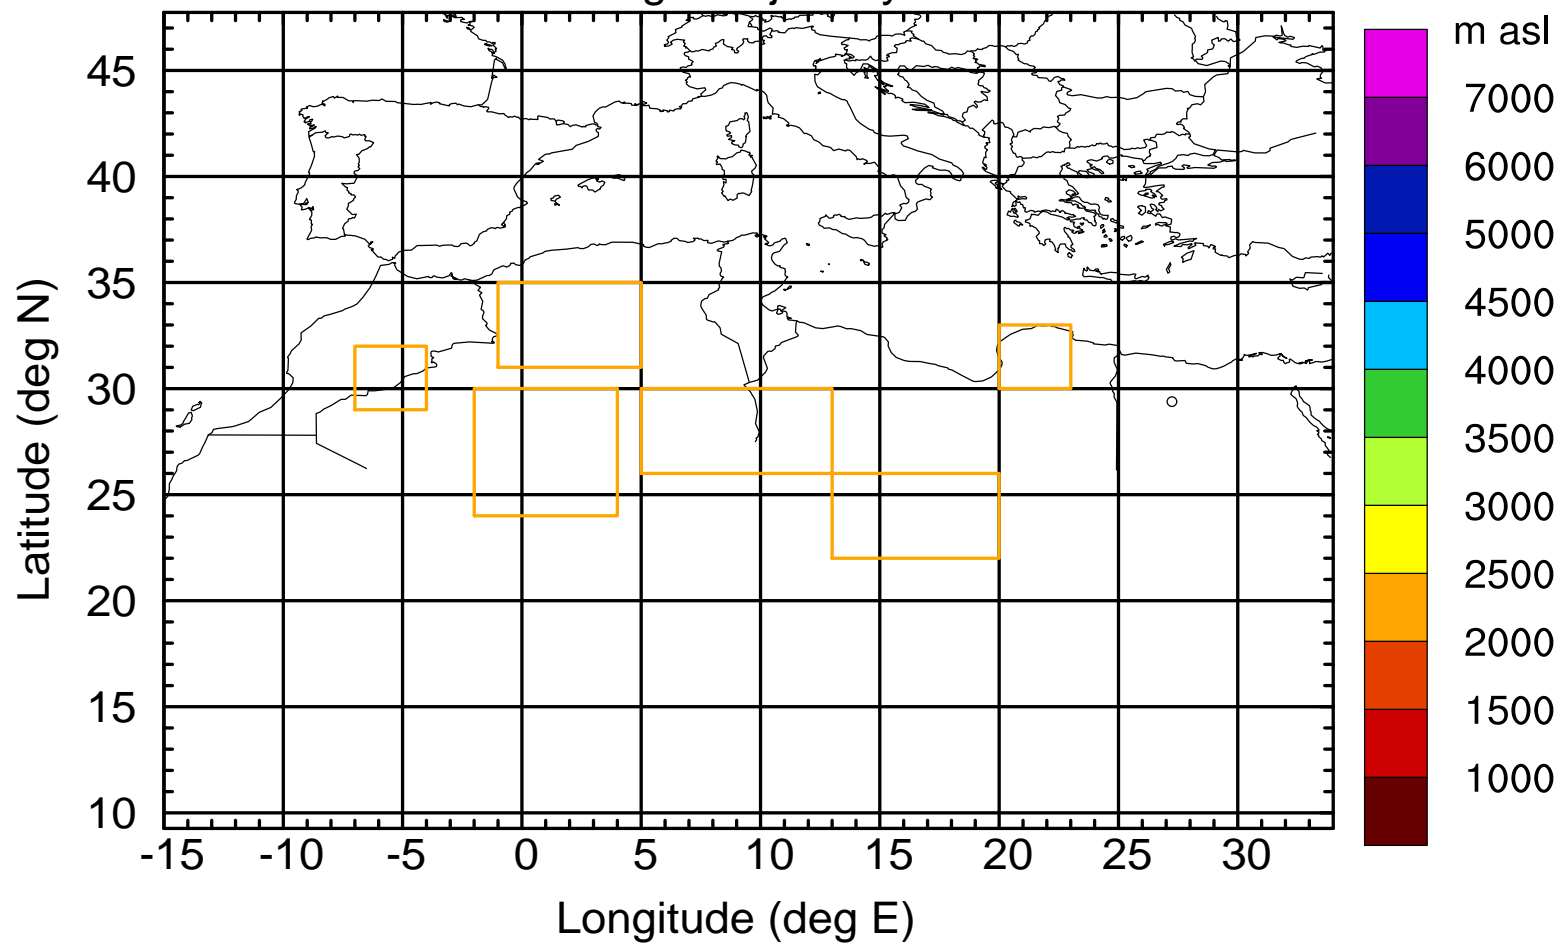

Limassol lidar 34.677N 33.037E

Flight trajectory