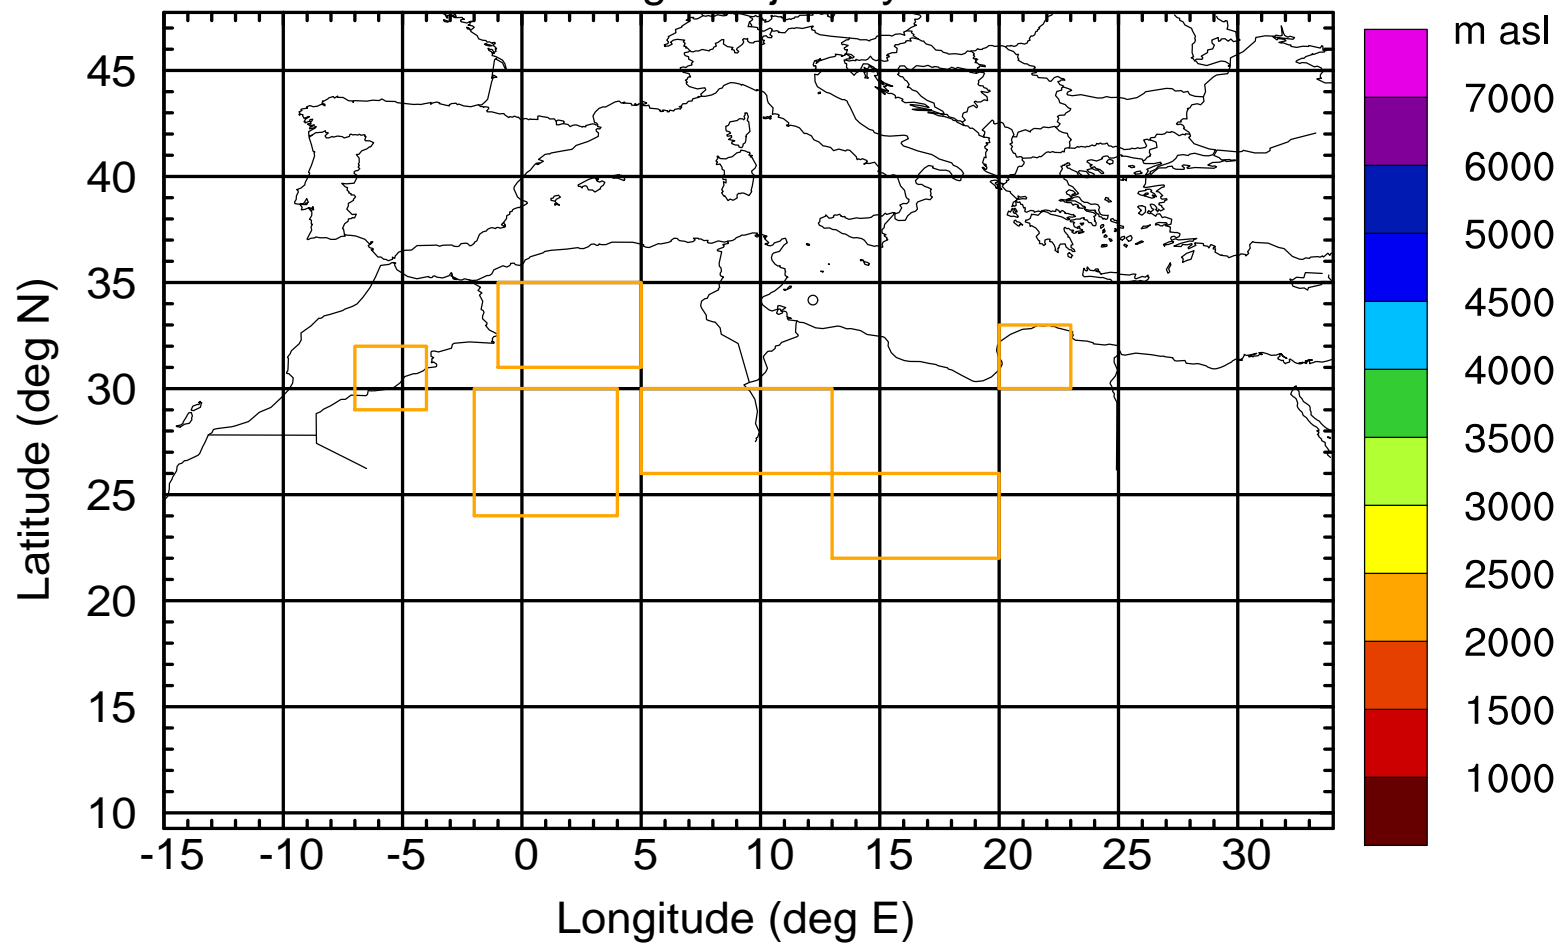

Limassol lidar 34.677N 33.037E

Flight trajectory

Limassol lidar 34.677N 33.037E

Flight trajectory

Limassol lidar 34.677N 33.037E

Flight trajectory

Limassol lidar 34.677N 33.037E

Flight trajectory