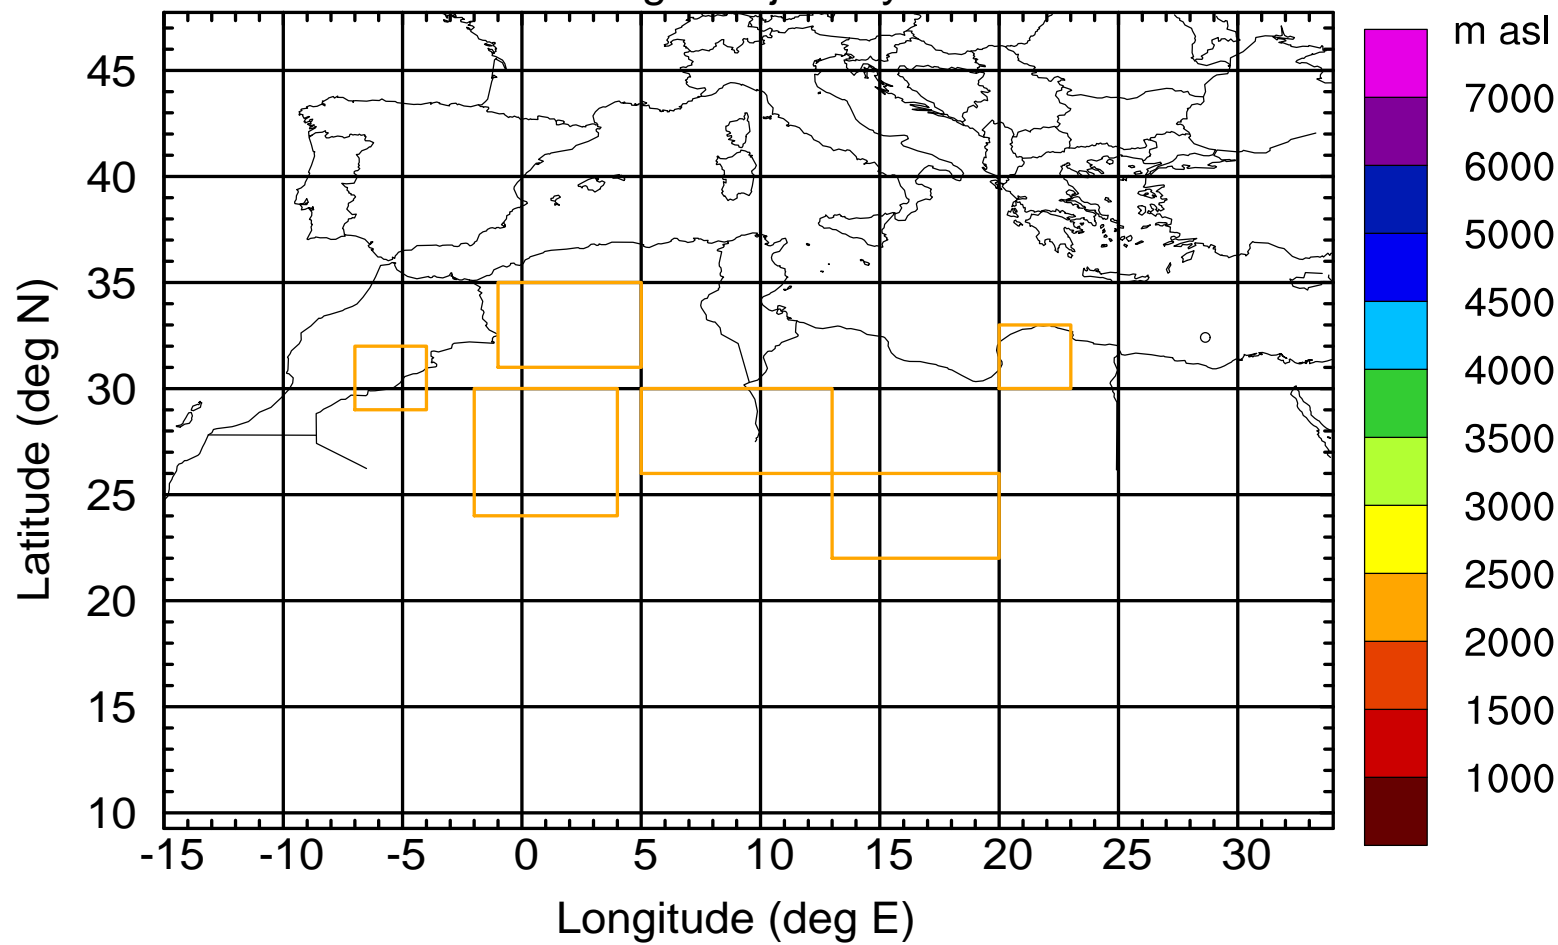

Limassol lidar 34.677N 33.037E

Flight trajectory