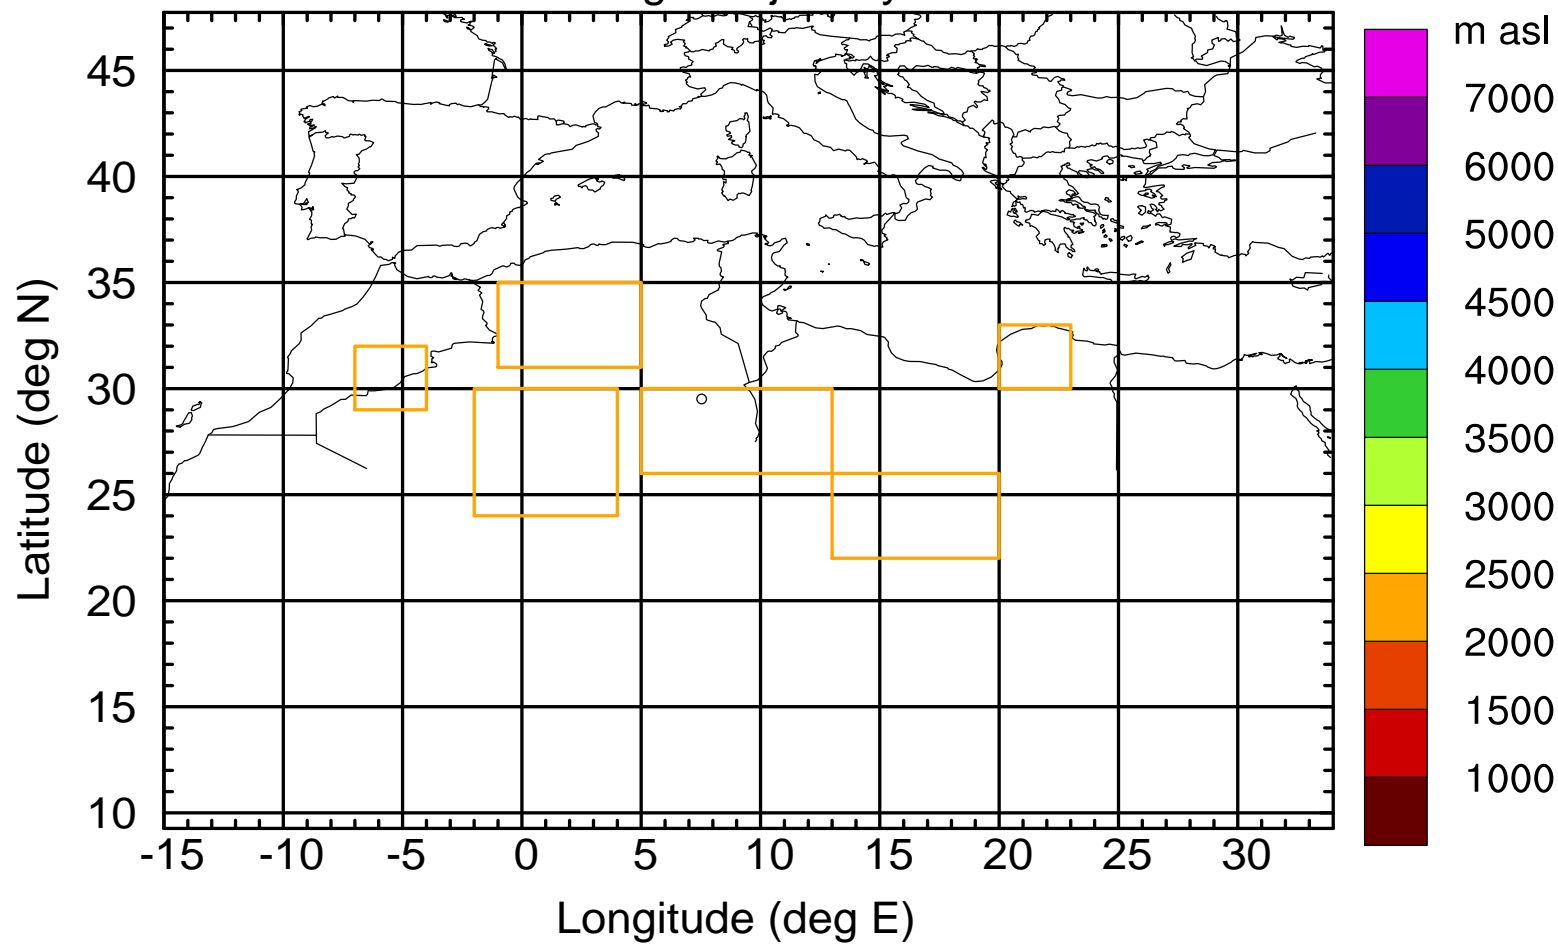

Limassol lidar 34.677N 33.037E

Flight trajectory

Limassol lidar 34.677N 33.037E

Flight trajectory

Limassol lidar 34.677N 33.037E

Flight trajectory

Limassol lidar 34.677N 33.037E

Flight trajectory