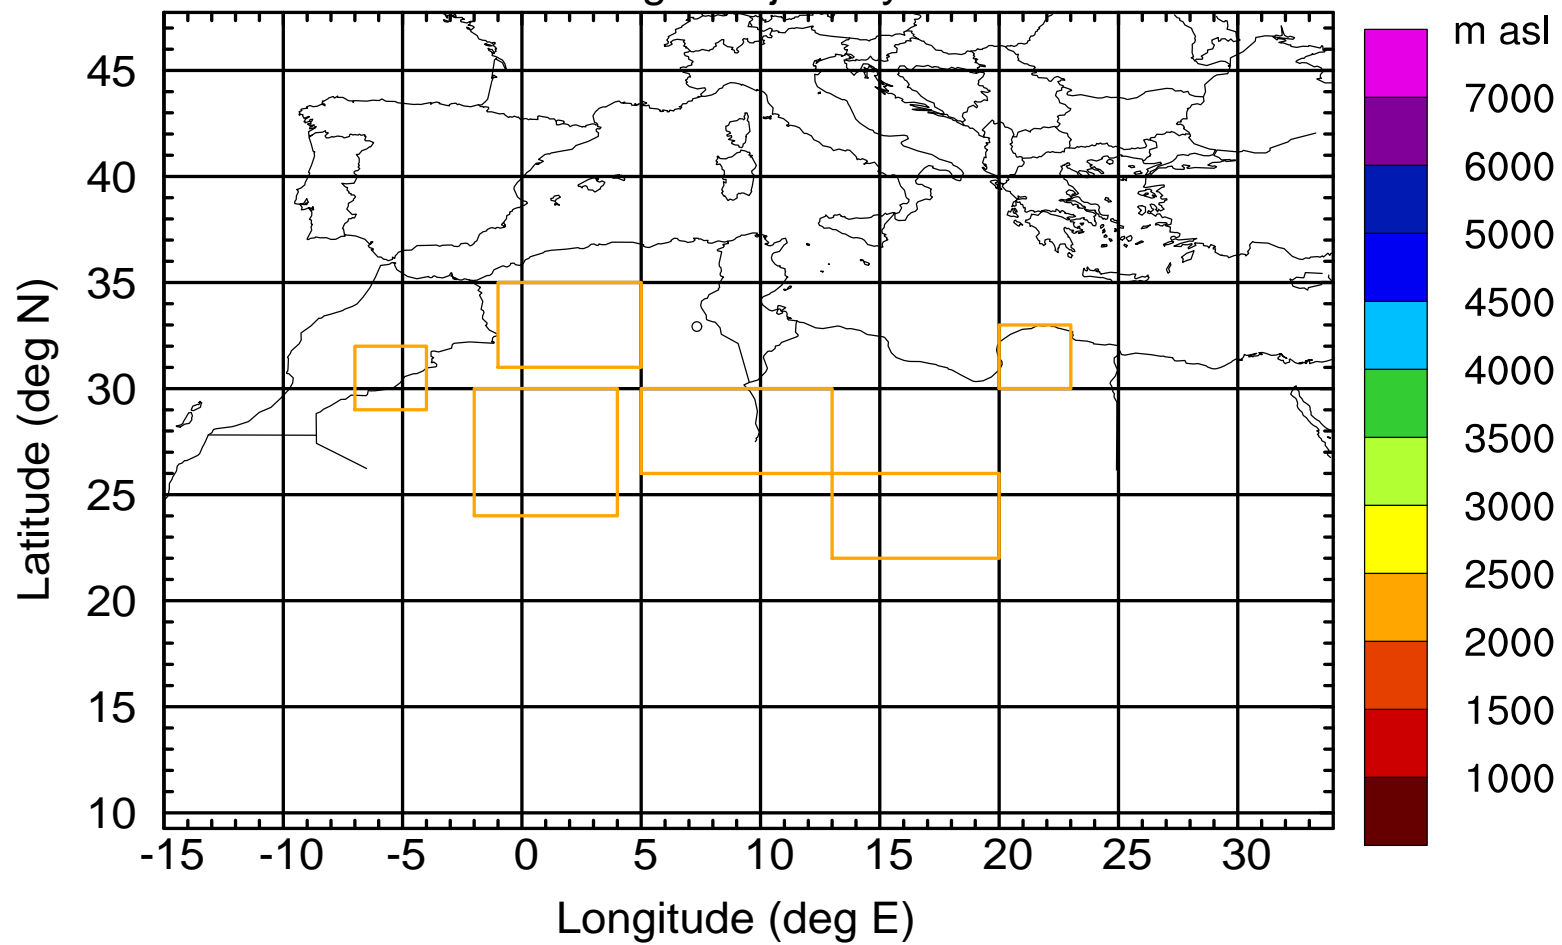

Limassol lidar 34.677N 33.037E

Flight trajectory

Limassol lidar 34.677N 33.037E

Flight trajectory

Limassol lidar 34.677N 33.037E

Flight trajectory

Limassol lidar 34.677N 33.037E

Flight trajectory