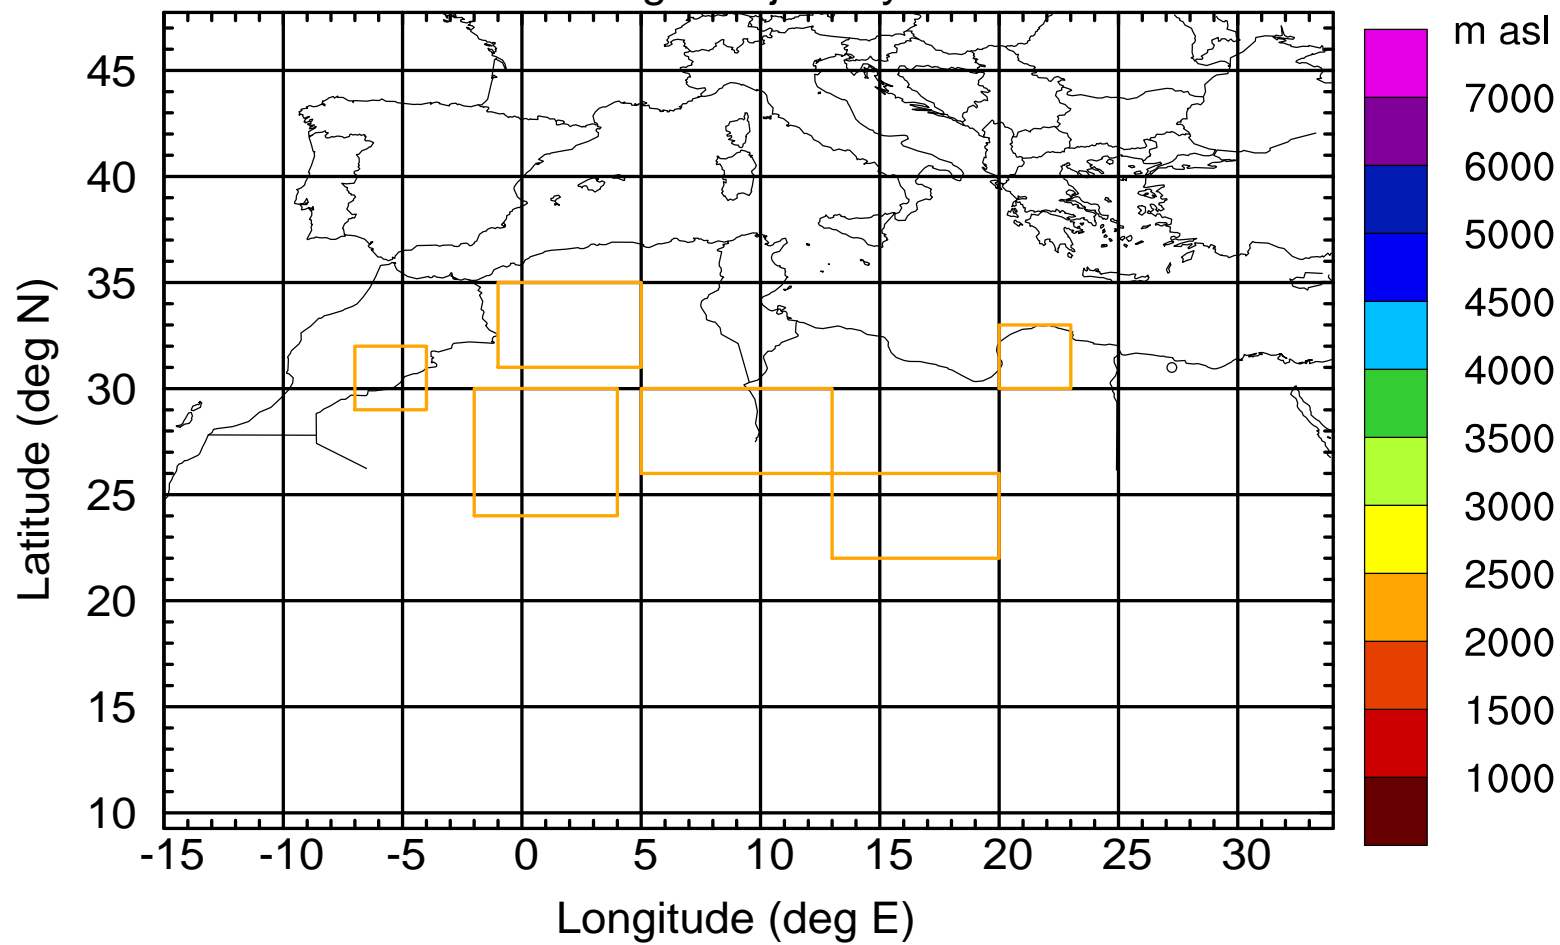

Limassol lidar 34.677N 33.037E

Flight trajectory

Limassol lidar 34.677N 33.037E

Flight trajectory

Limassol lidar 34.677N 33.037E

Flight trajectory

Limassol lidar 34.677N 33.037E

Flight trajectory