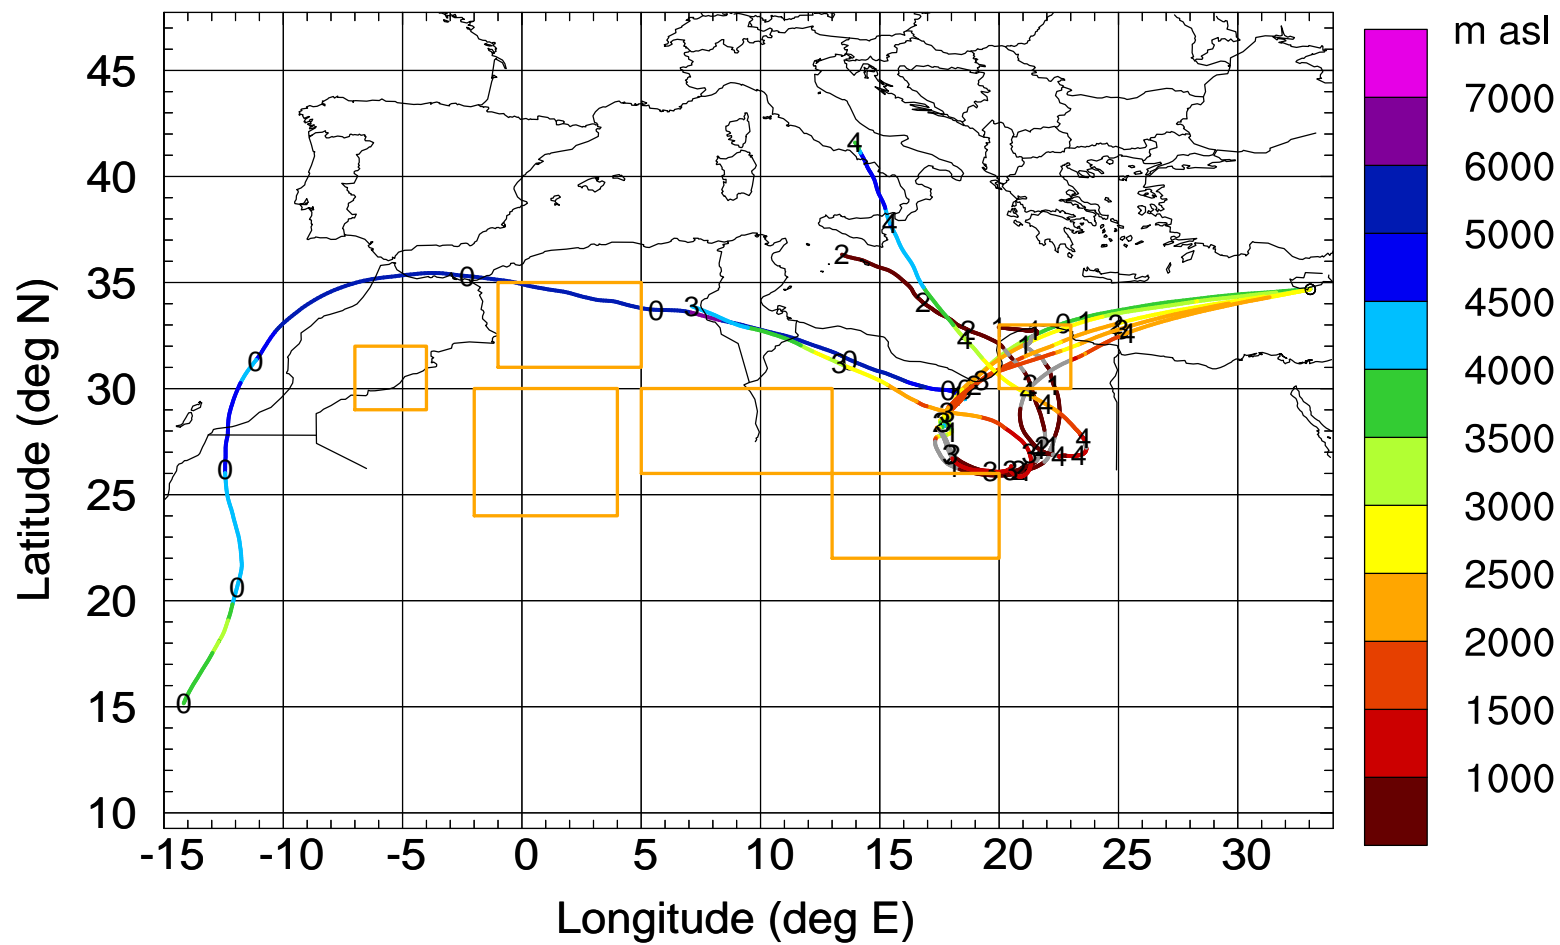

Limassol lidar 34.677N 33.037E

Arriv 20170421/100100 A-Life R20170421

Limassol lidar 34.677N 33.037E

Arriv 20170421/100022 A-Life R20170421