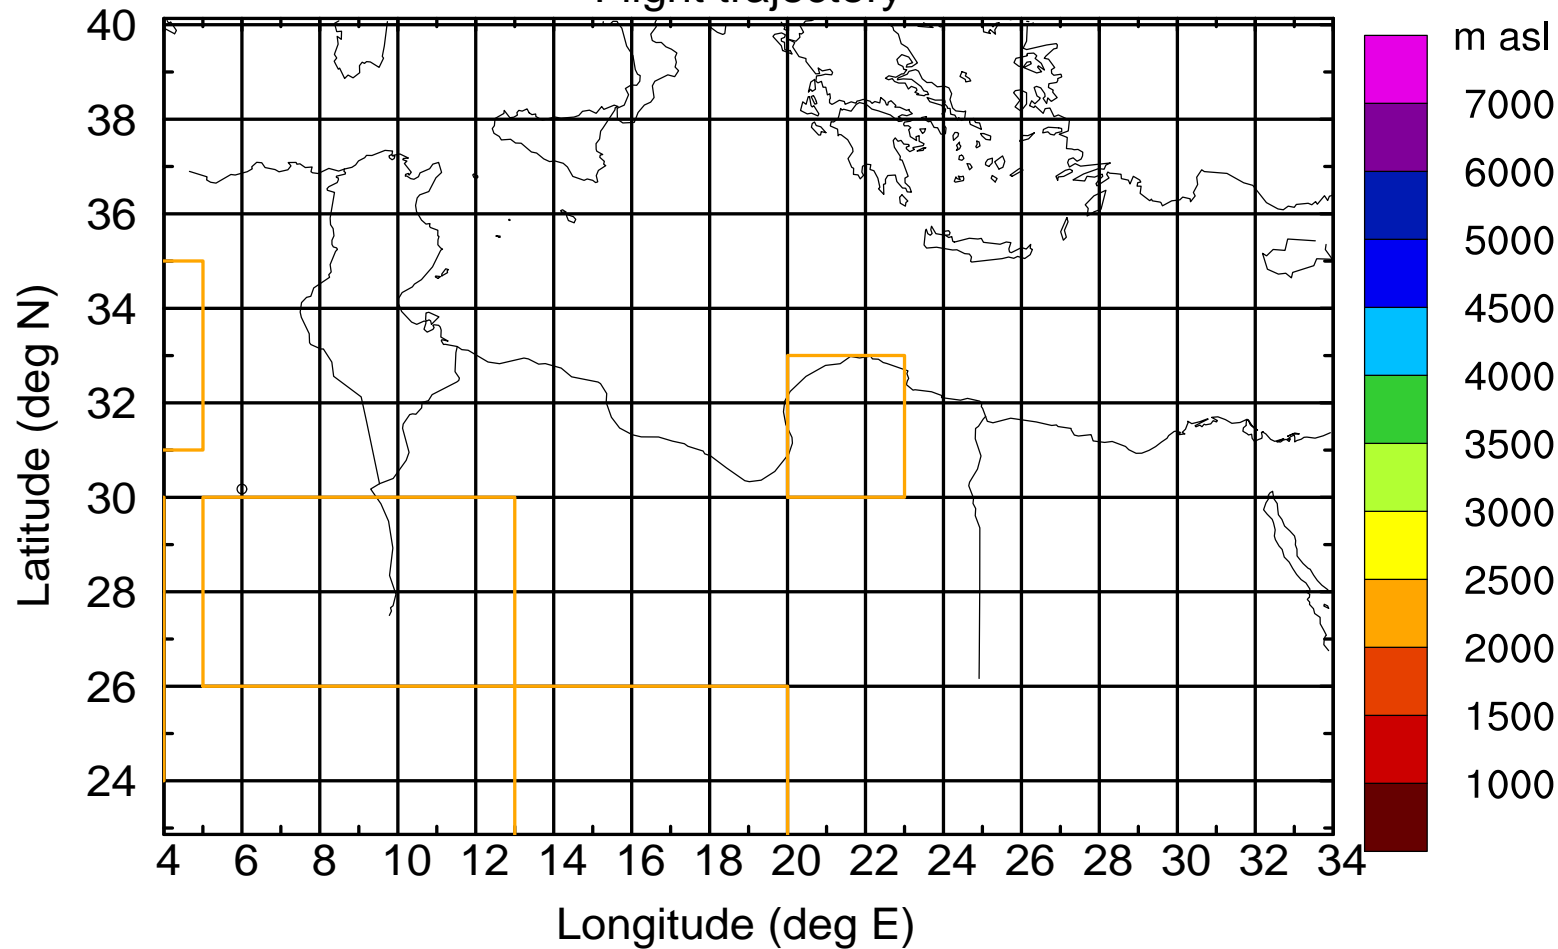

Limassol lidar 34.677N 33.037E

Flight trajectory