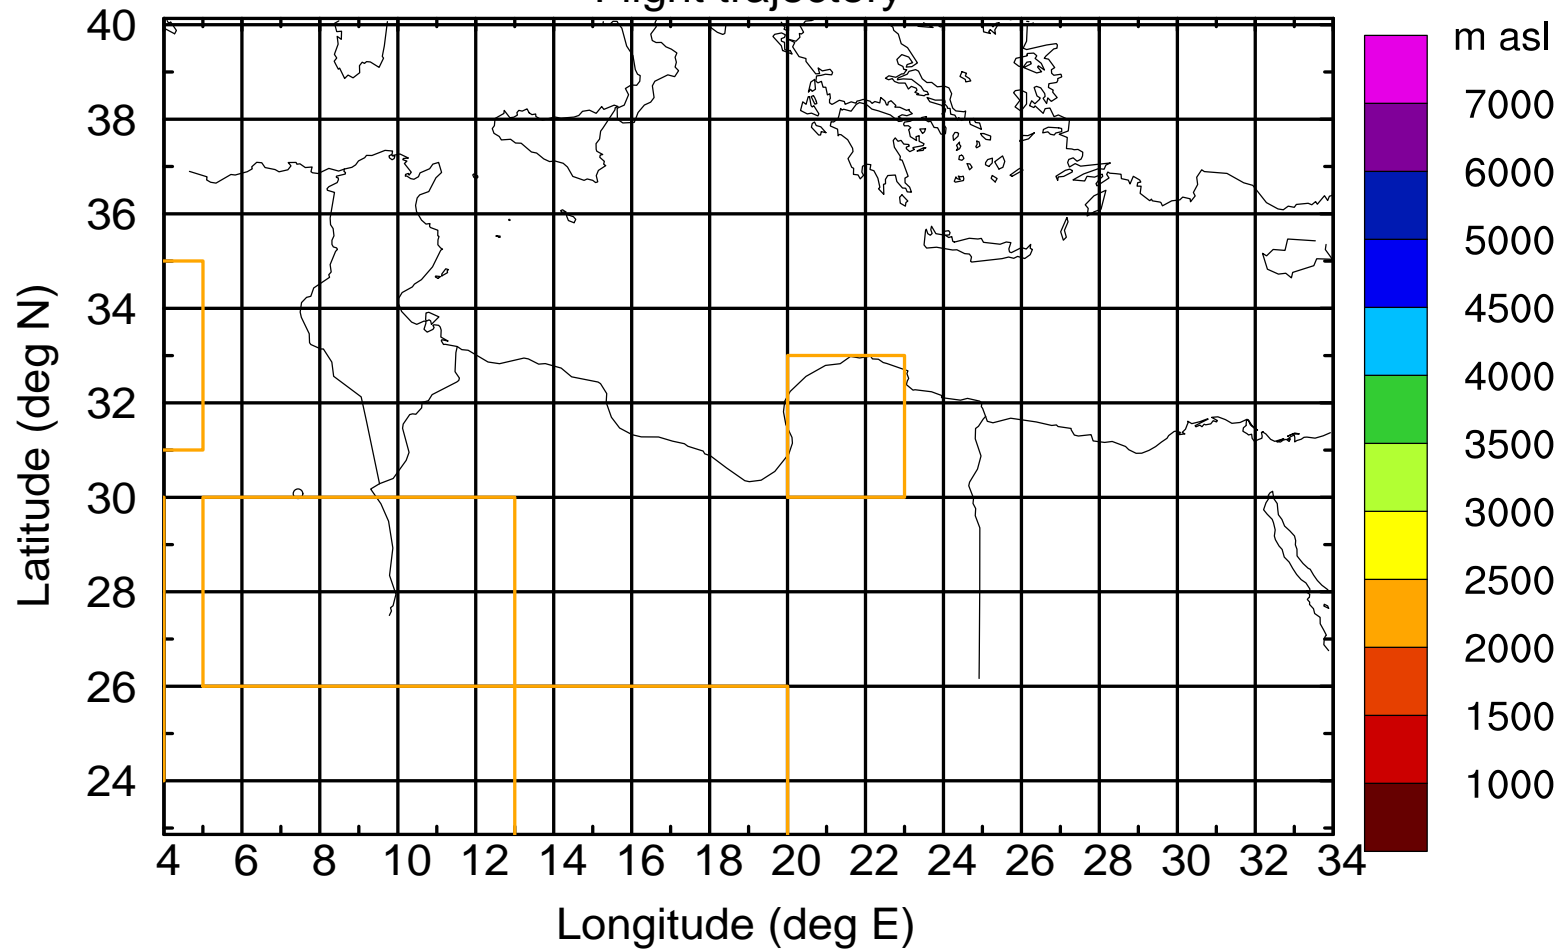

Limassol lidar 34.677N 33.037E

Flight trajectory