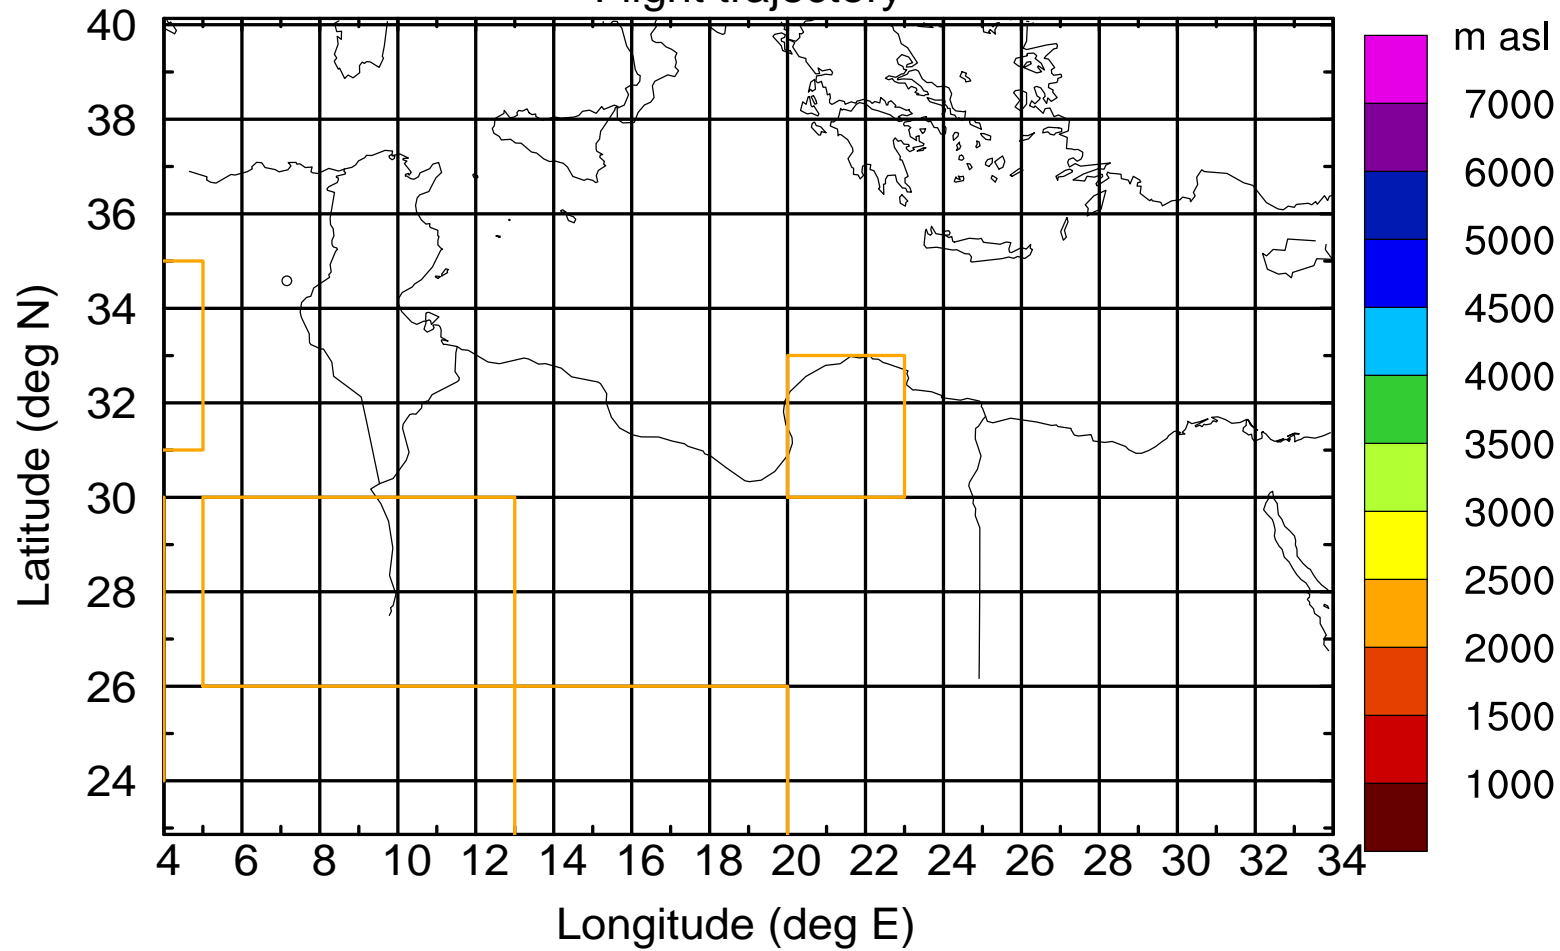

Limassol lidar 34.677N 33.037E

Flight trajectory