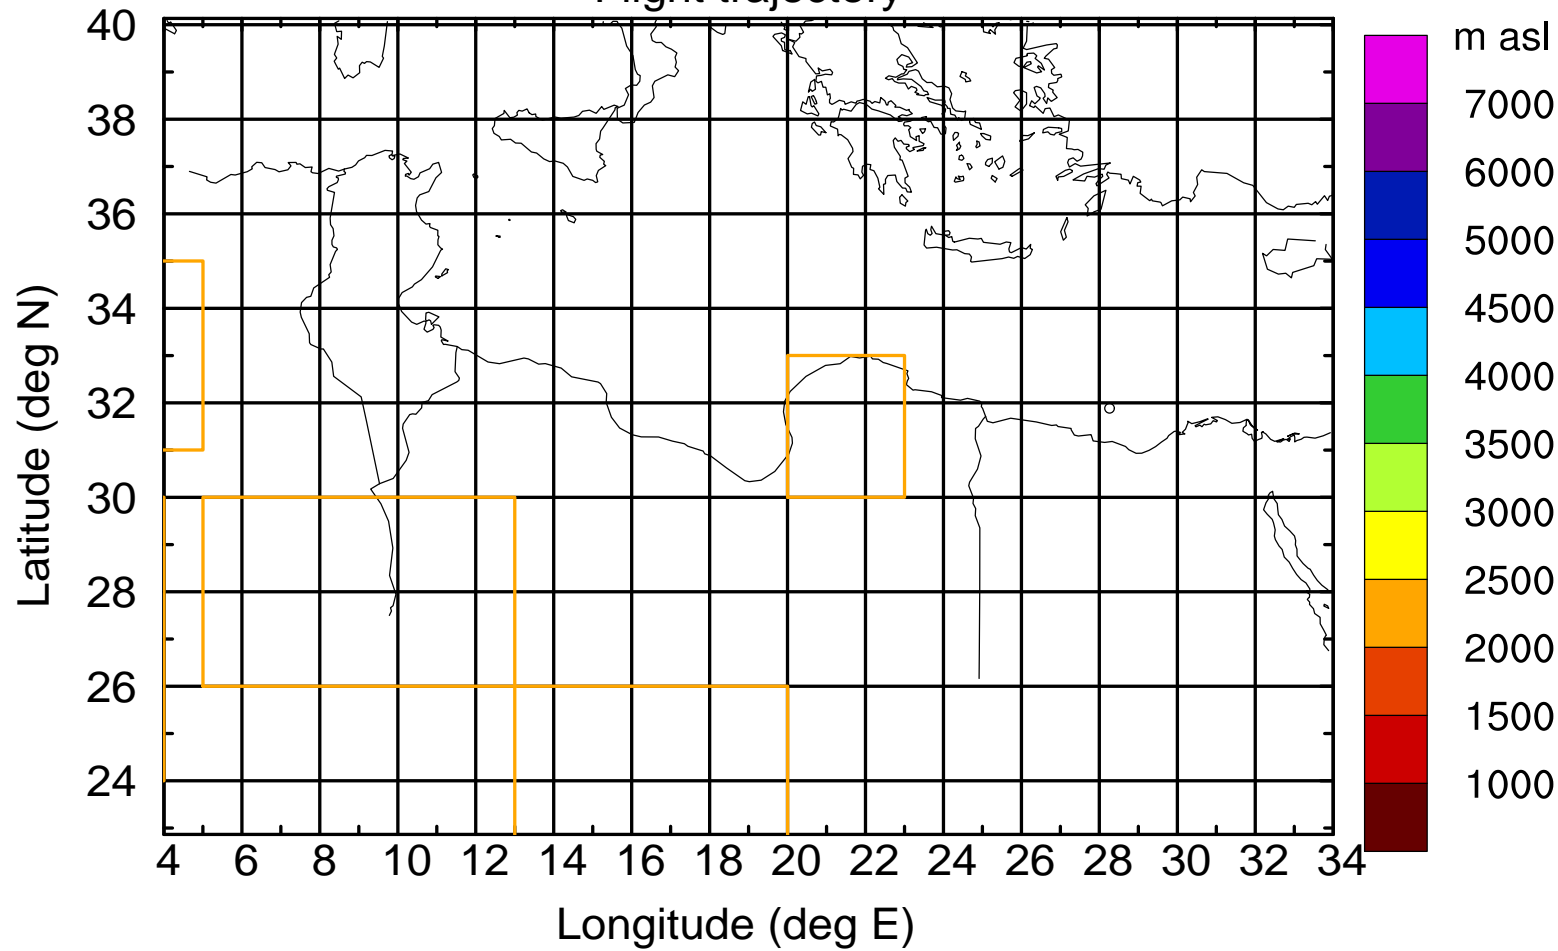

Limassol lidar 34.677N 33.037E

Flight trajectory