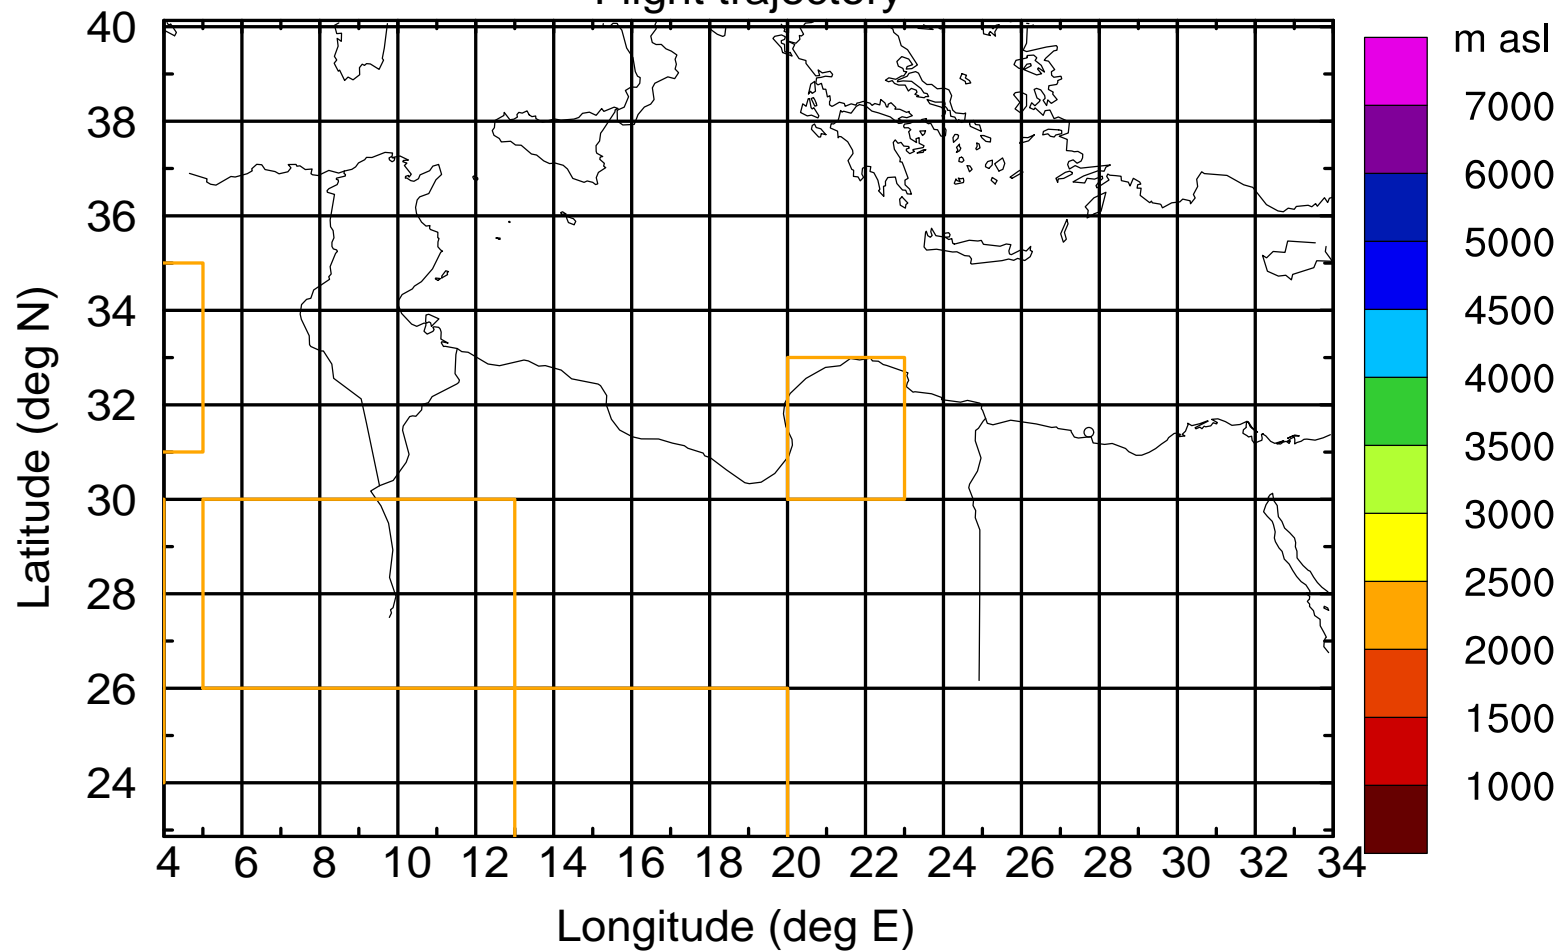

Limassol lidar 34.677N 33.037E

Flight trajectory