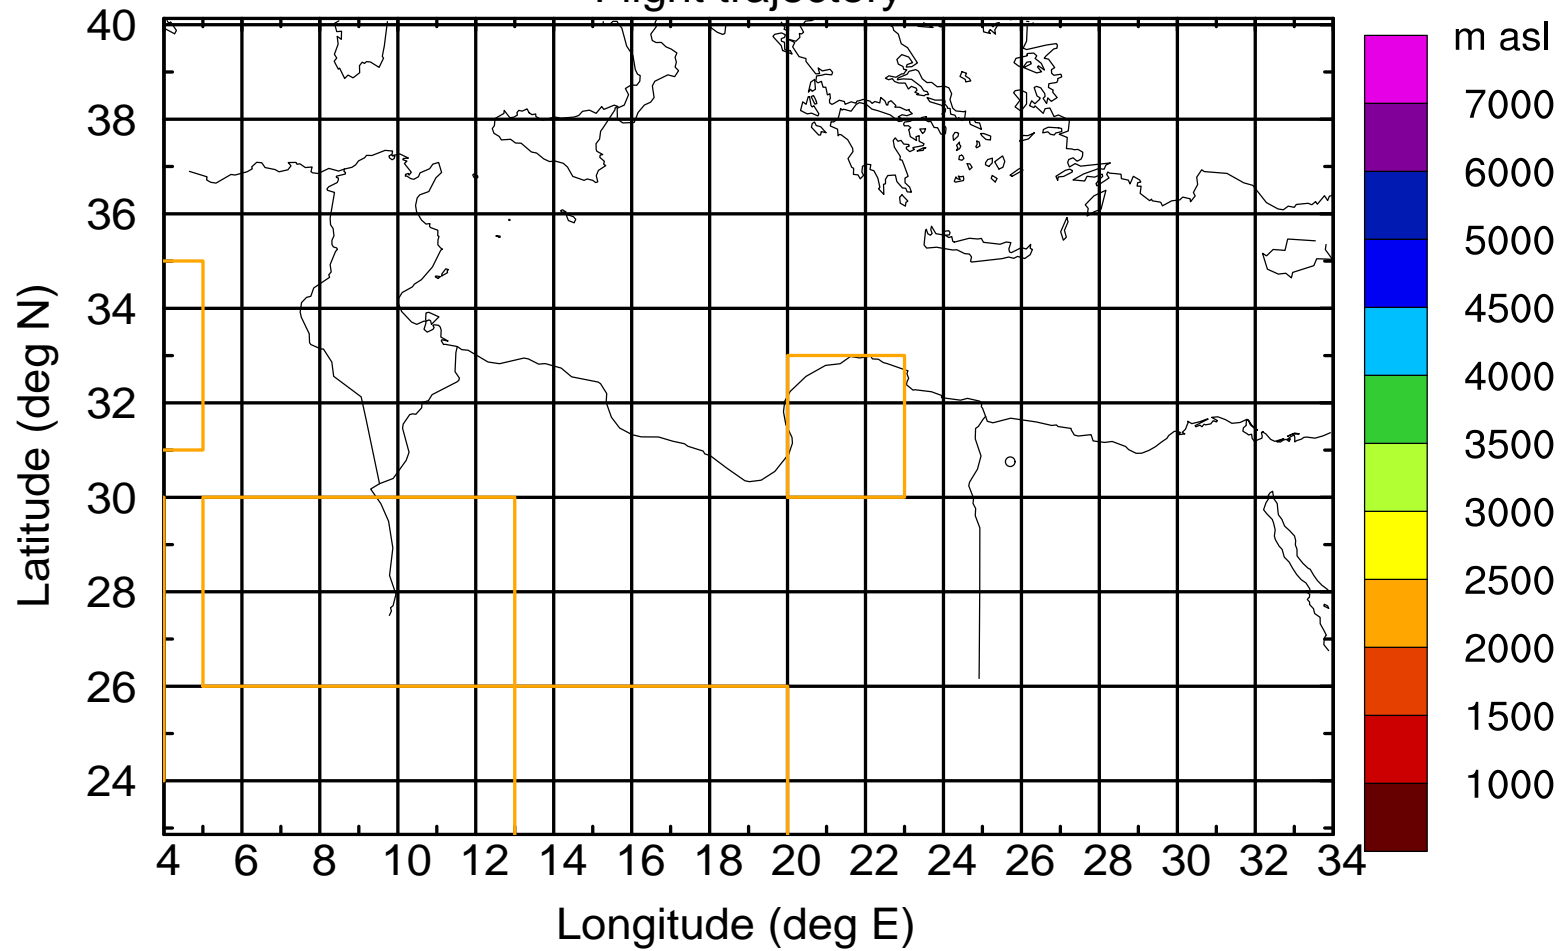

Limassol lidar 34.677N 33.037E

Flight trajectory