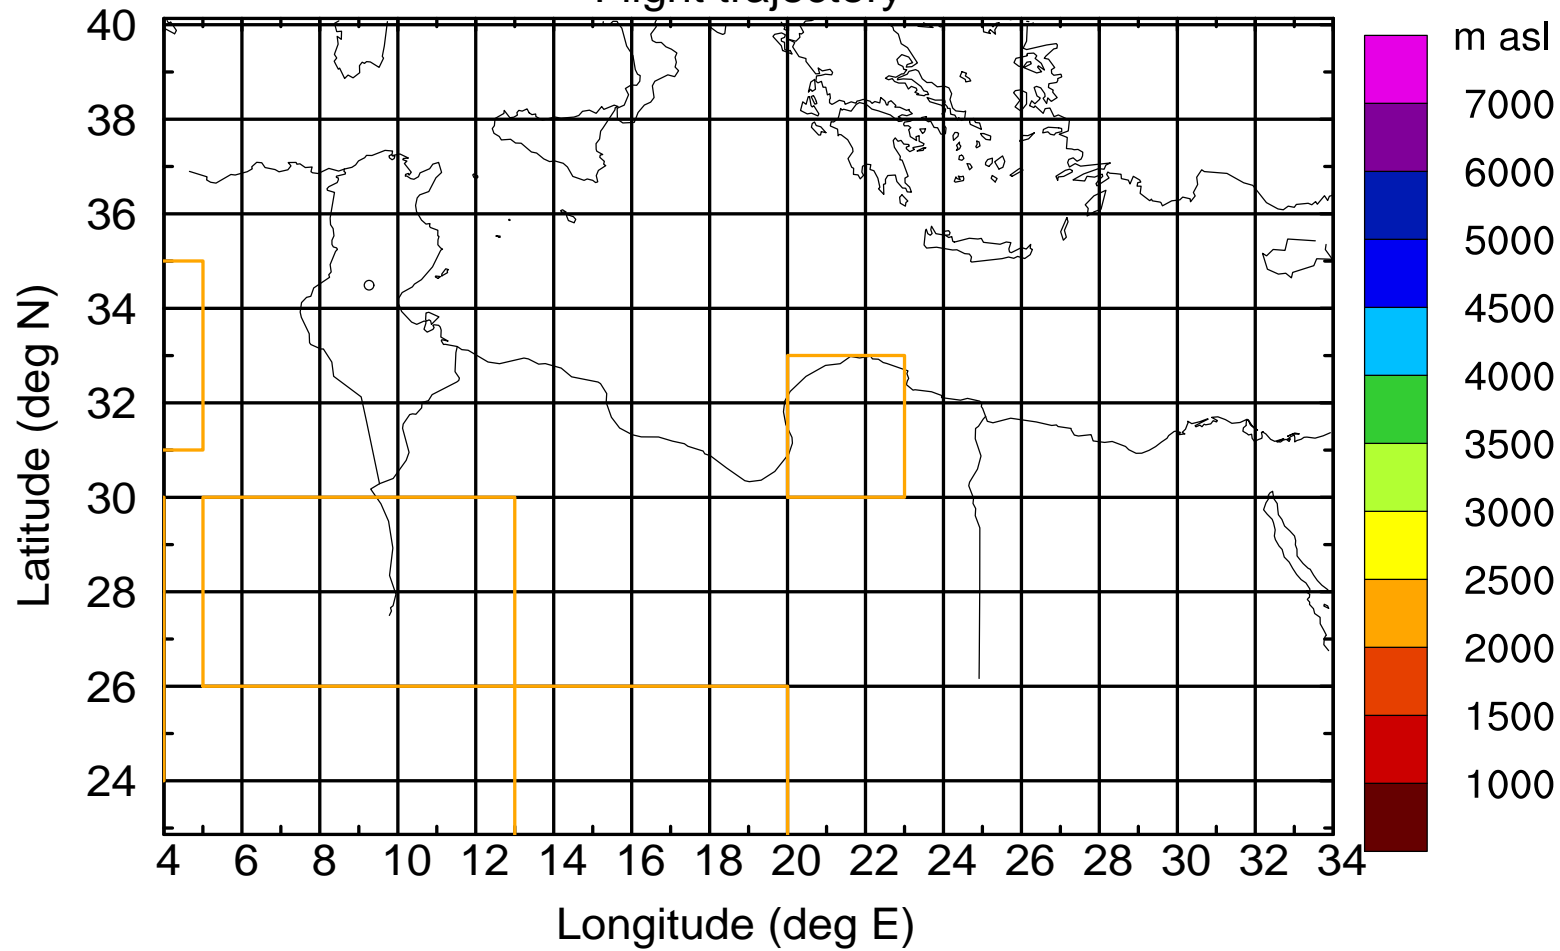

Limassol lidar 34.677N 33.037E

Flight trajectory