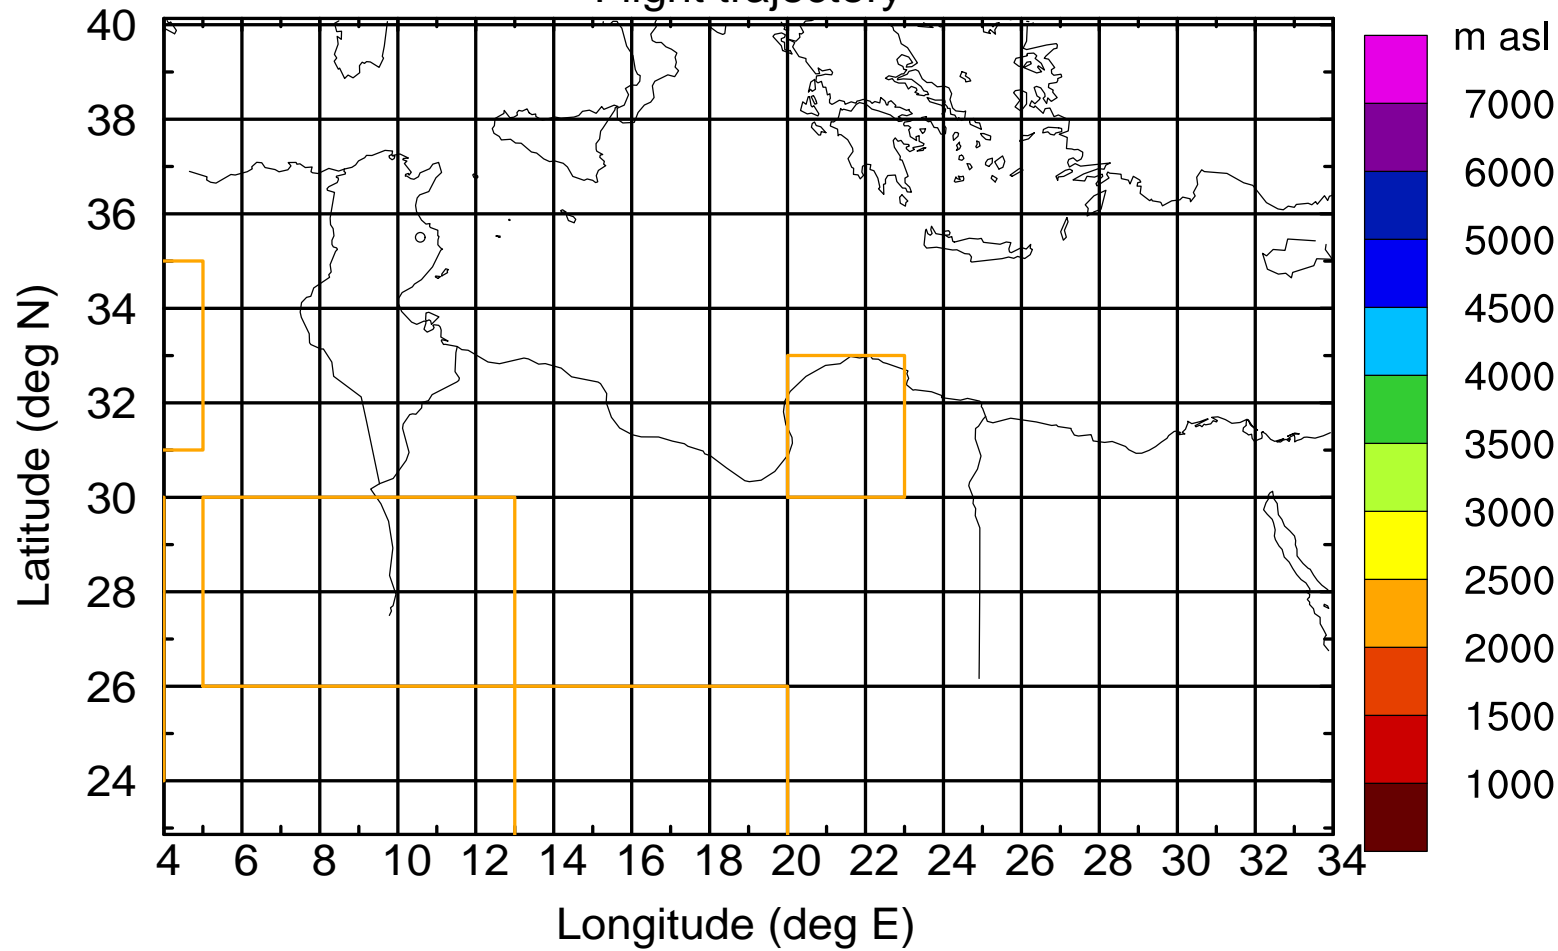

Limassol lidar 34.677N 33.037E

Flight trajectory