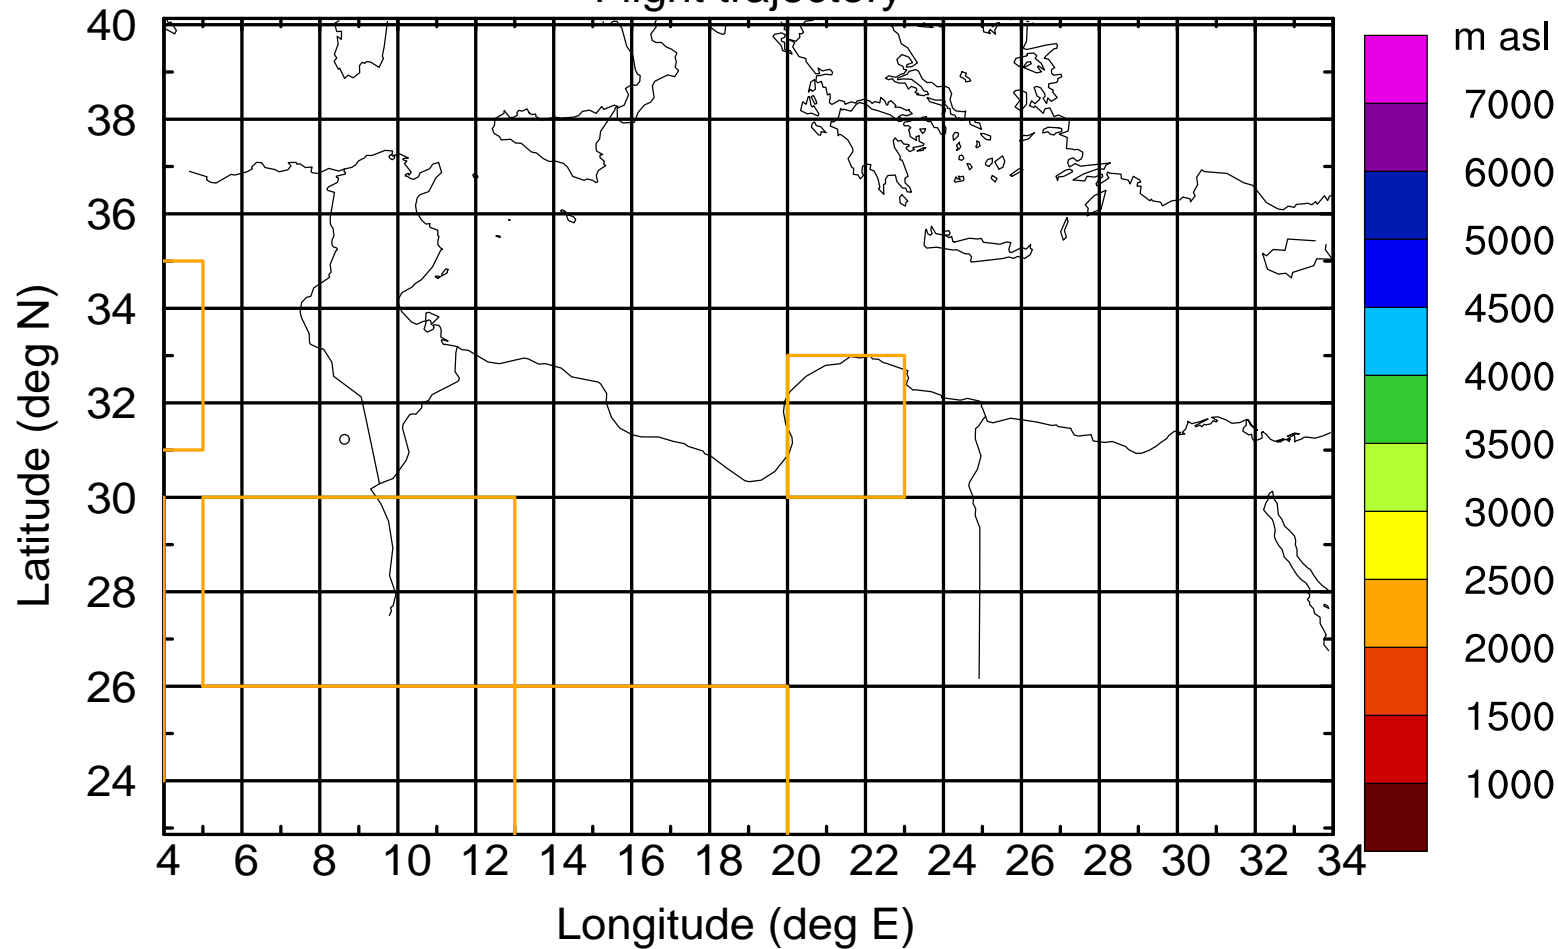

Limassol lidar 34.677N 33.037E

Flight trajectory