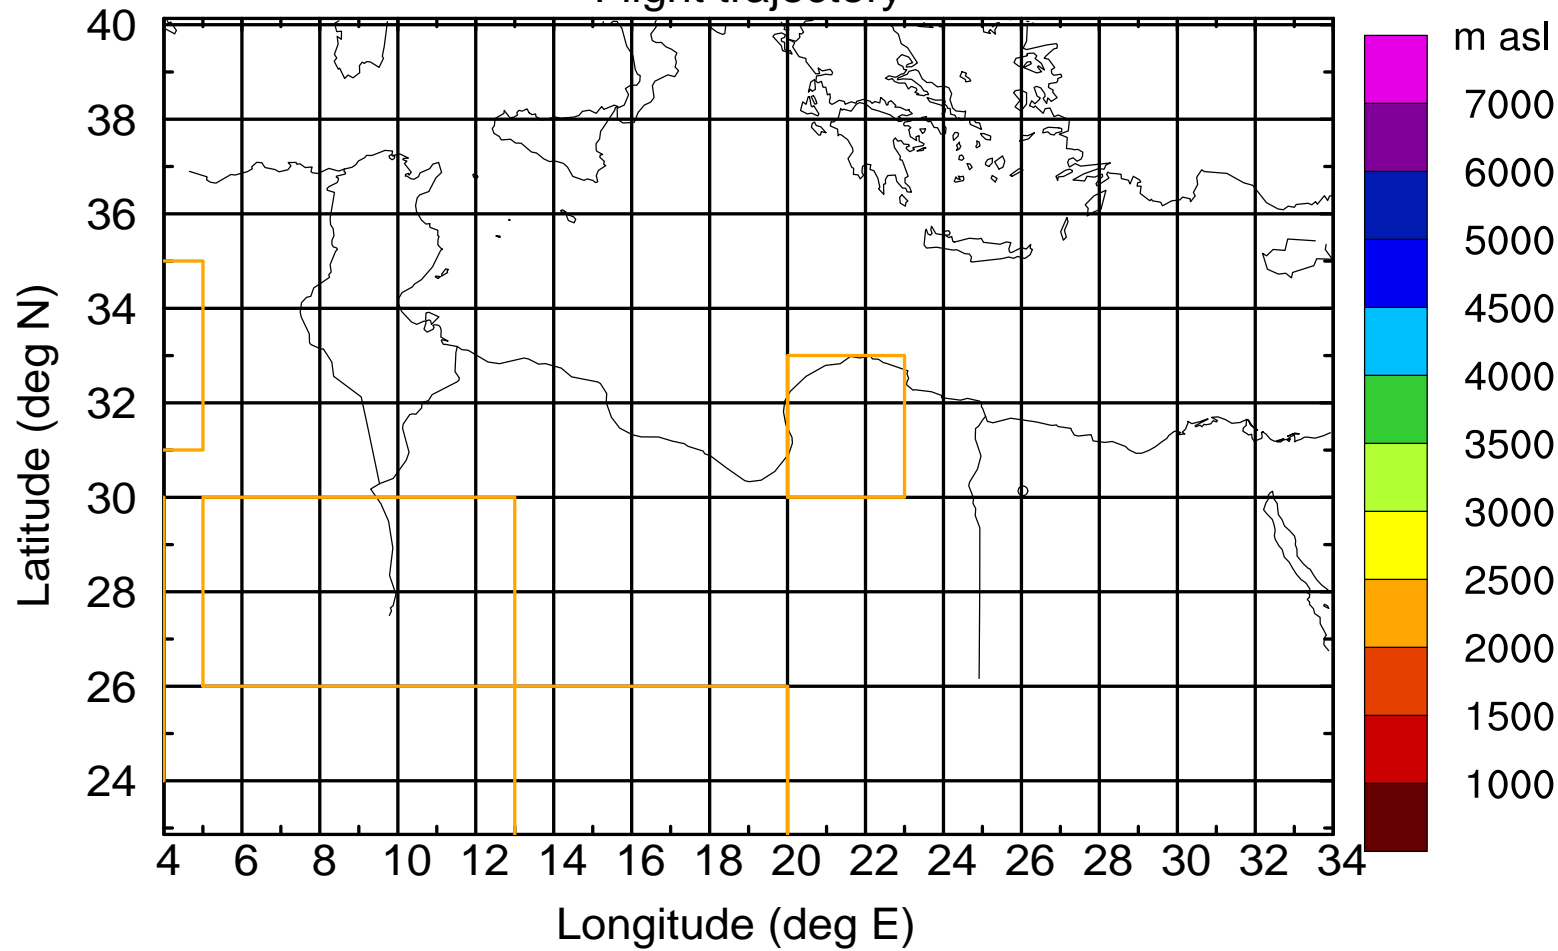

Limassol lidar 34.677N 33.037E

Flight trajectory