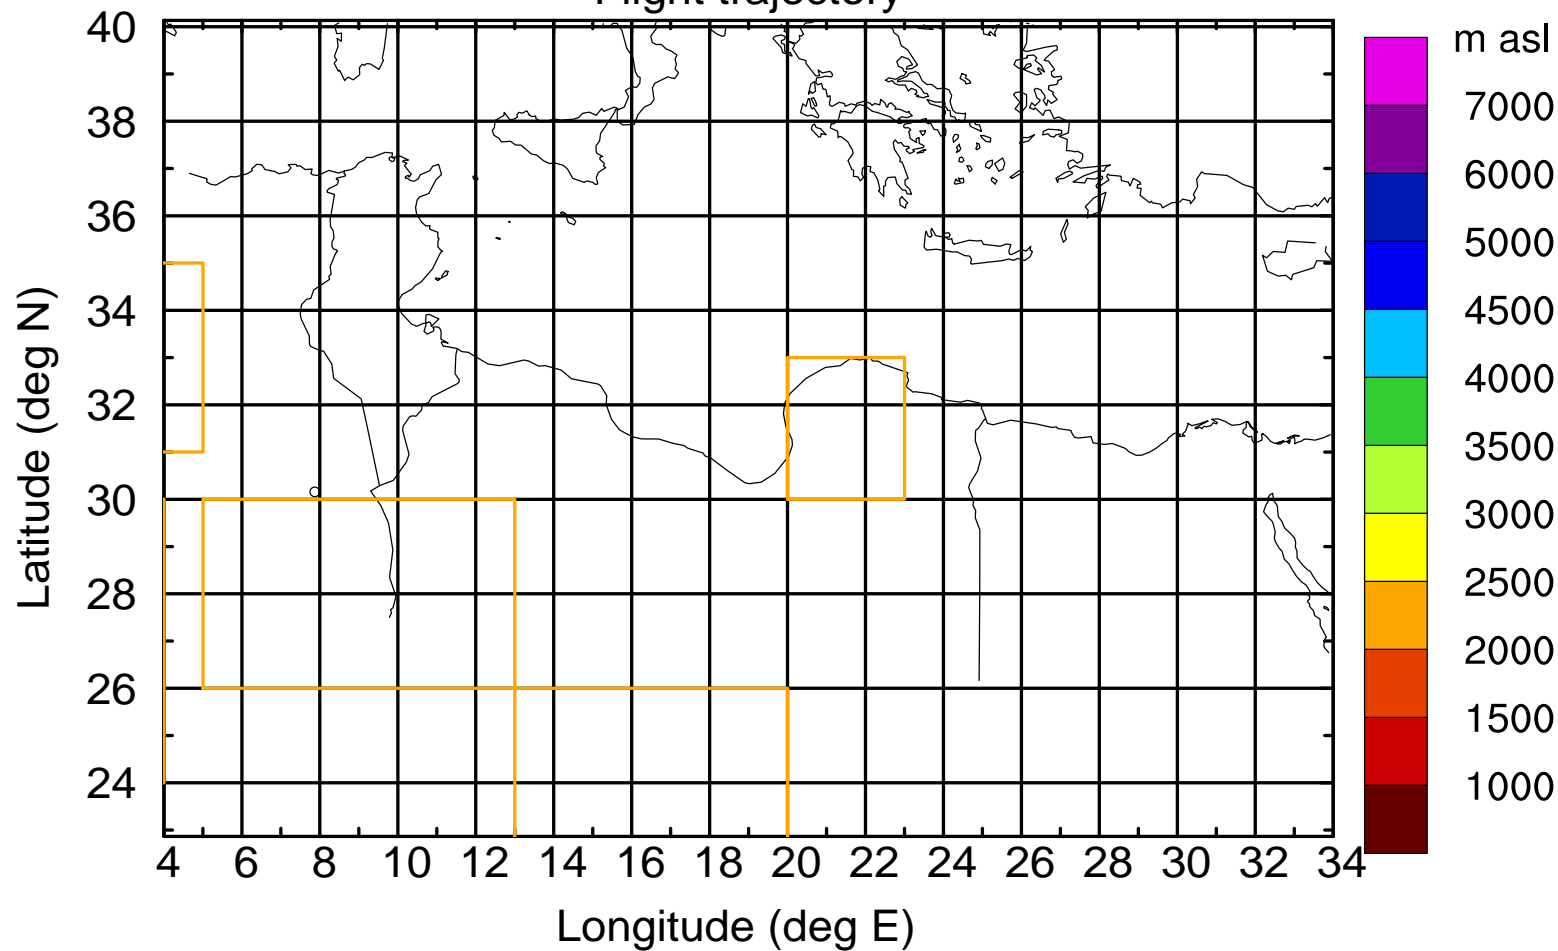

Limassol lidar 34.677N 33.037E

Flight trajectory