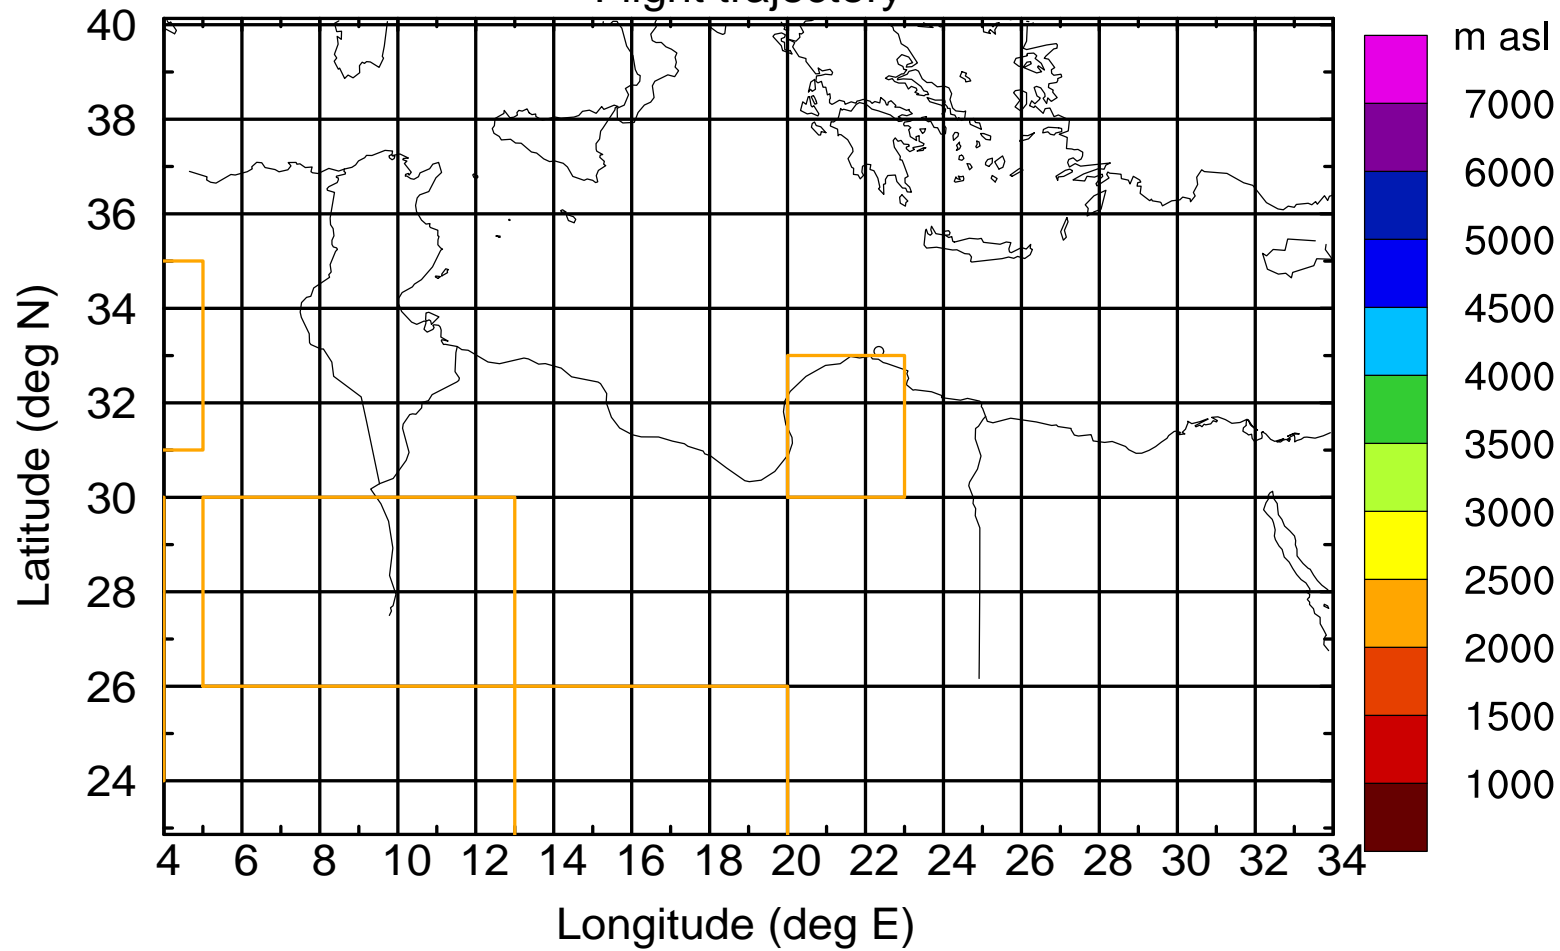

Limassol lidar 34.677N 33.037E

Flight trajectory