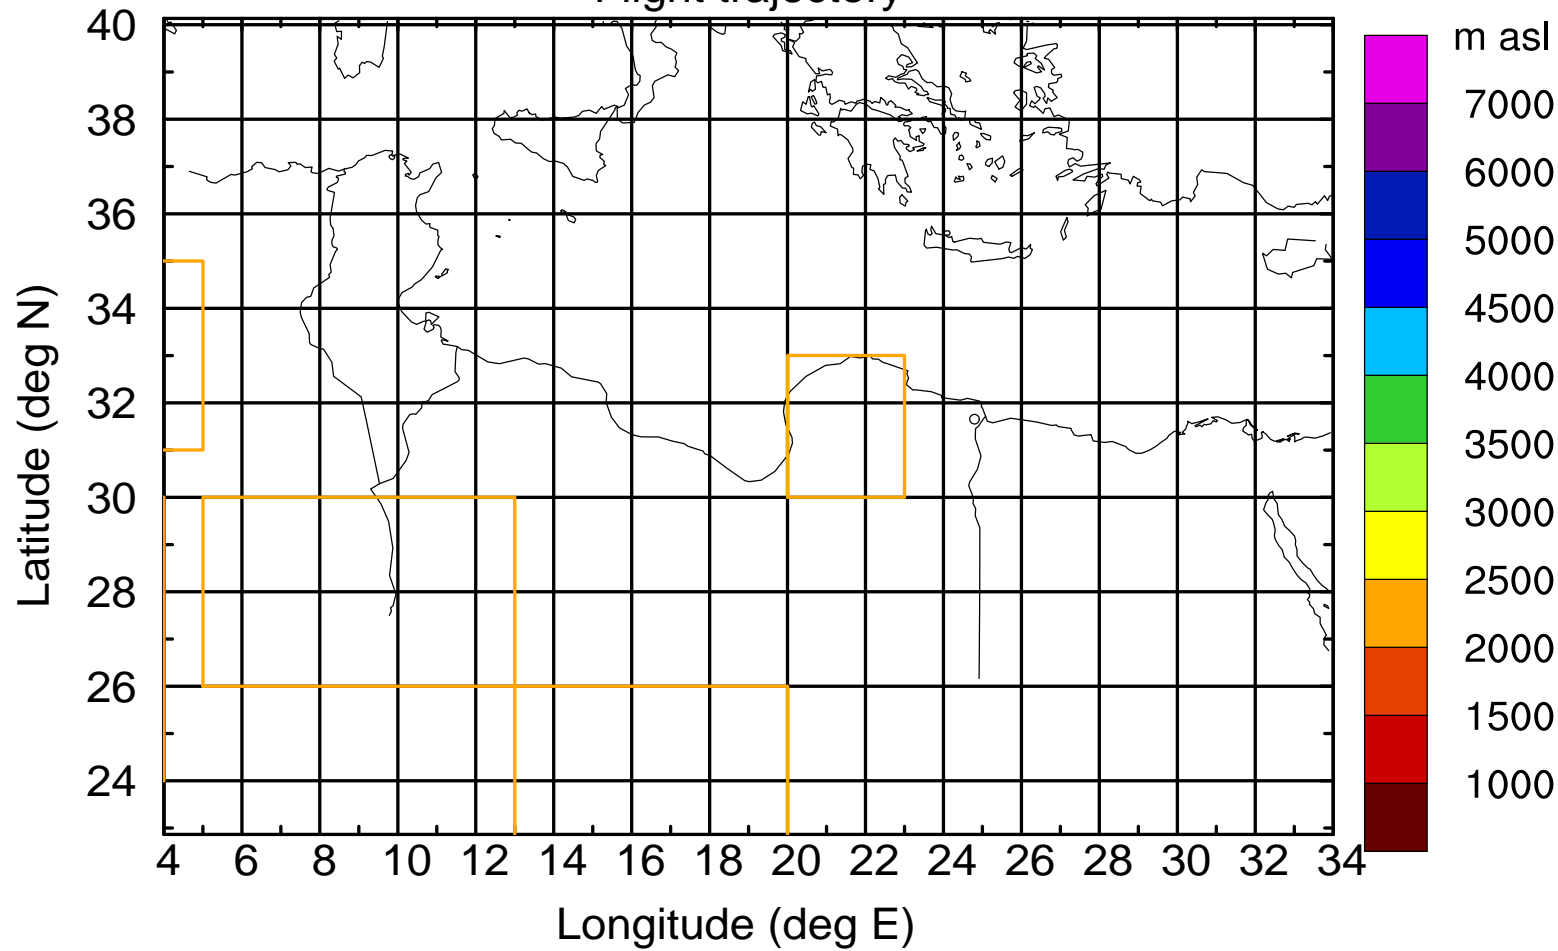

Limassol lidar 34.677N 33.037E

Flight trajectory