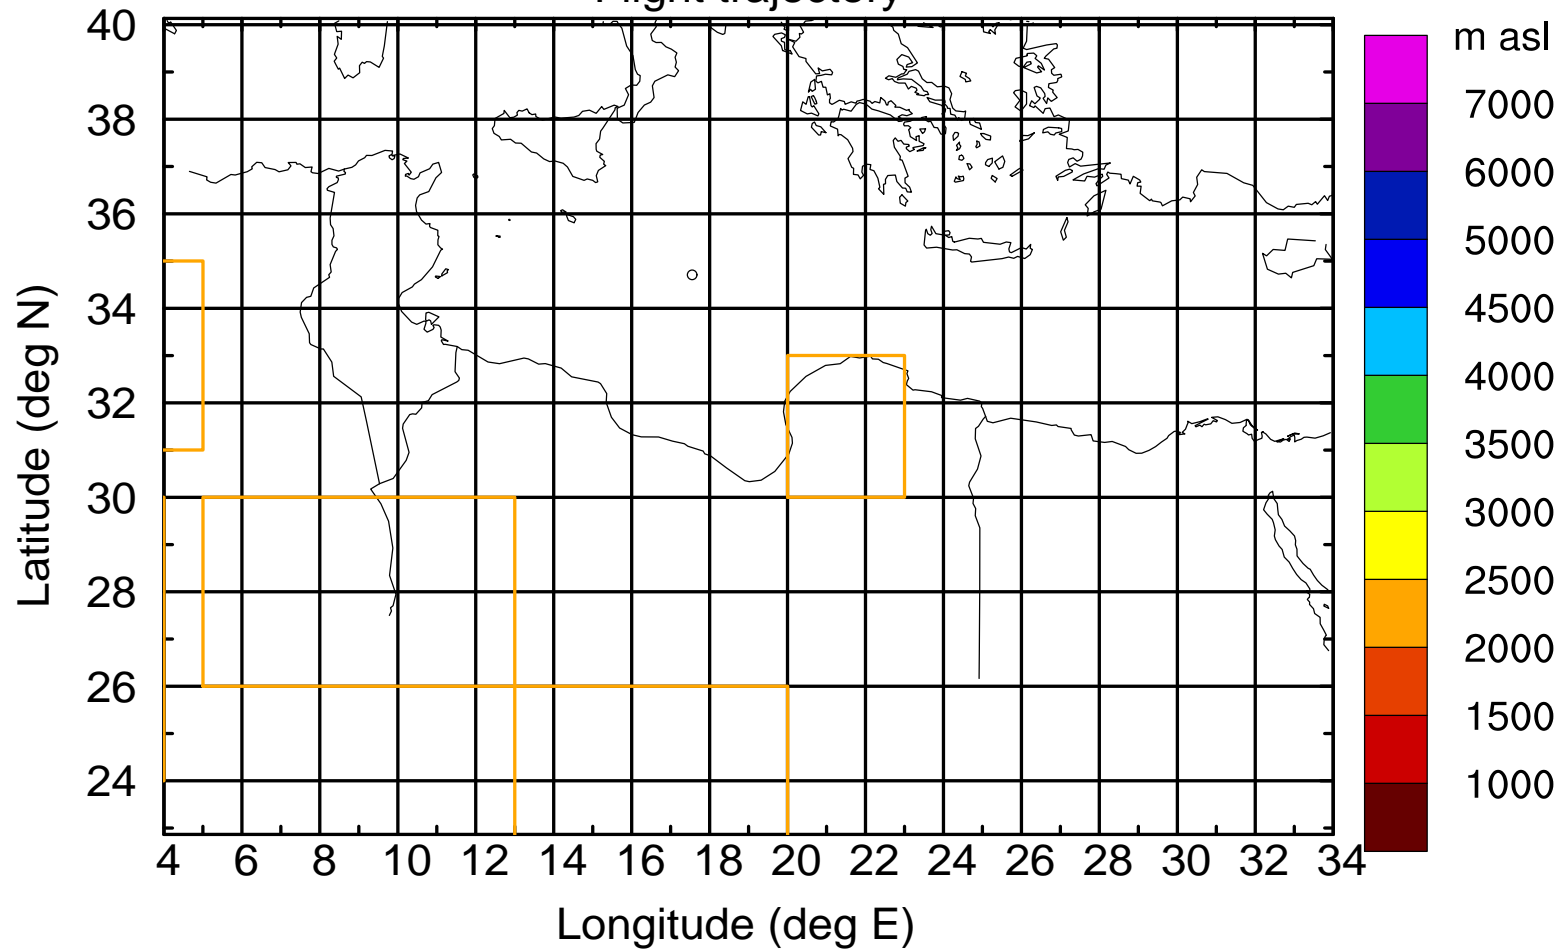

Limassol lidar 34.677N 33.037E

Flight trajectory