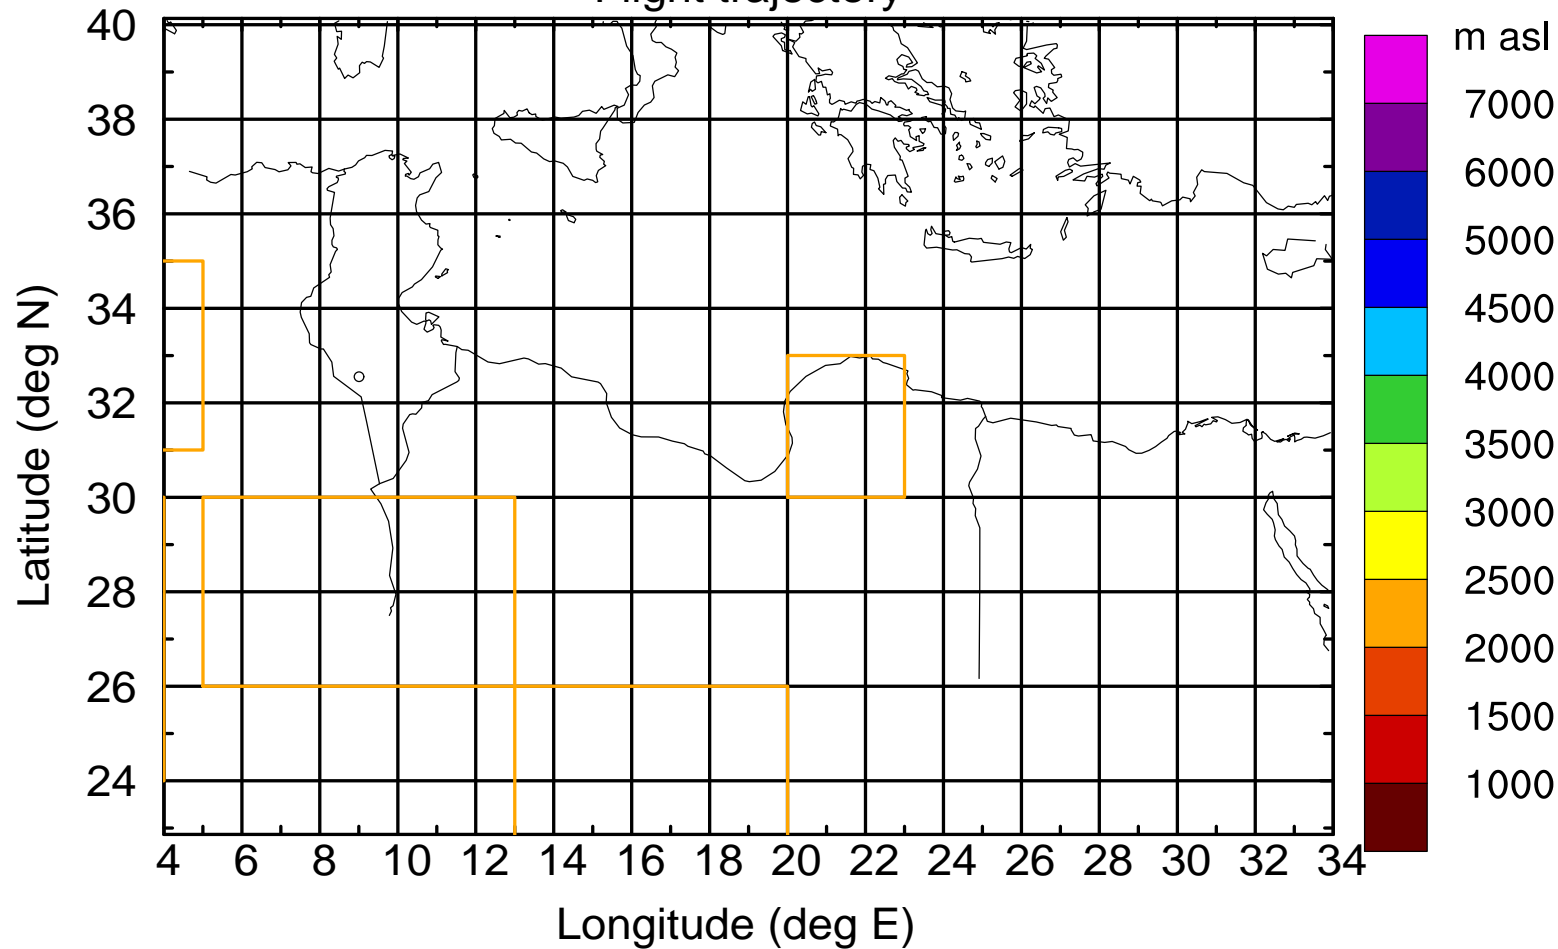

Limassol lidar 34.677N 33.037E

Flight trajectory