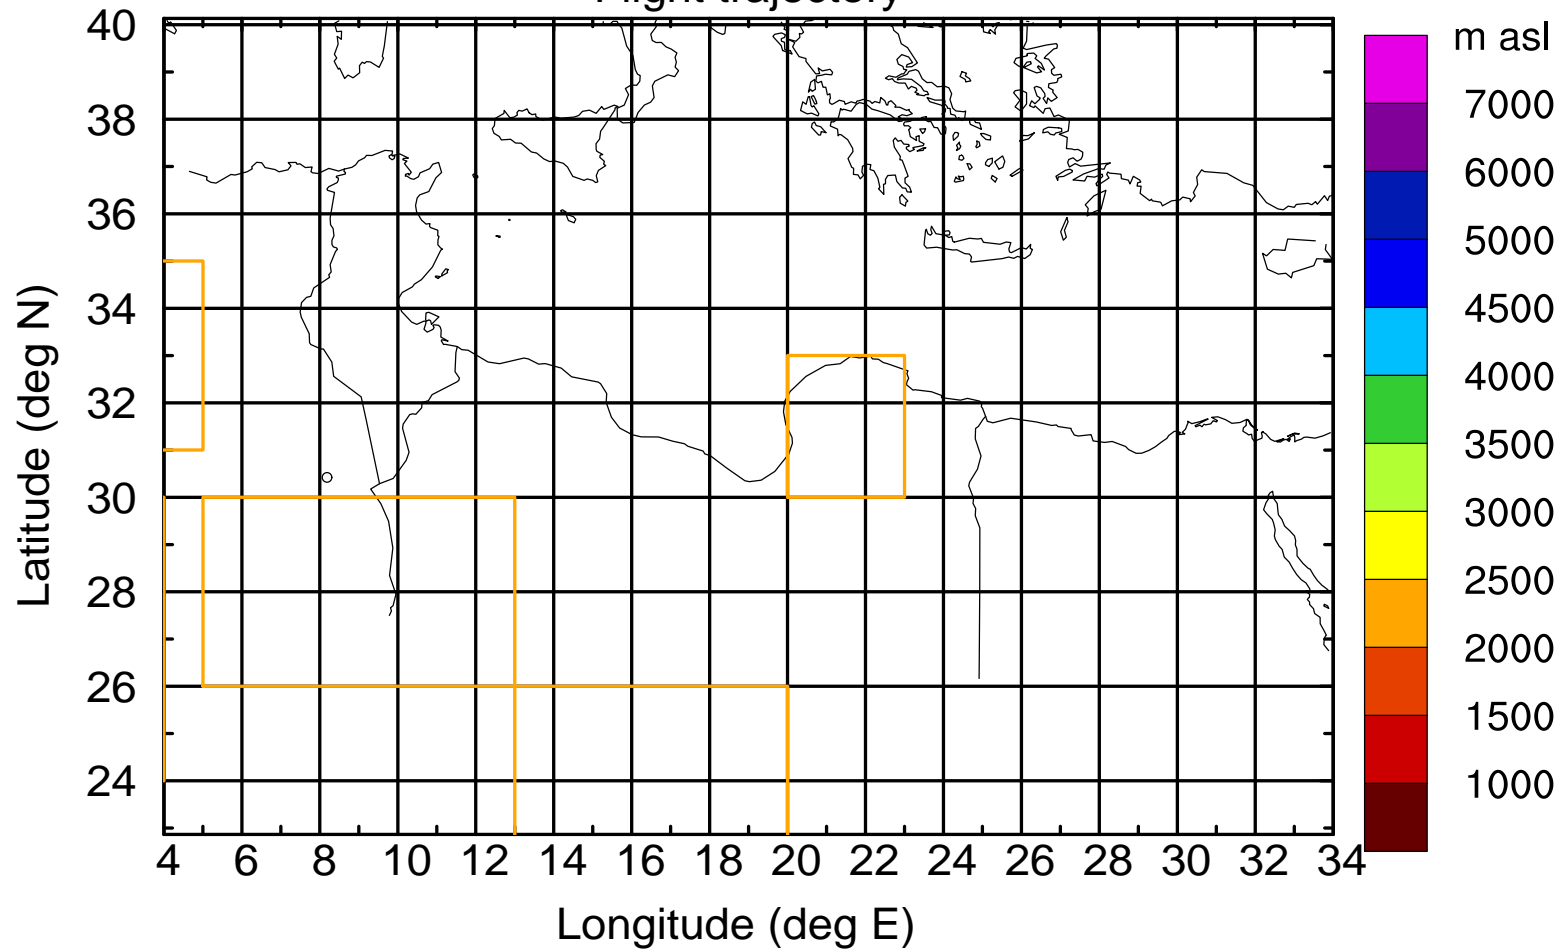

Limassol lidar 34.677N 33.037E

Flight trajectory