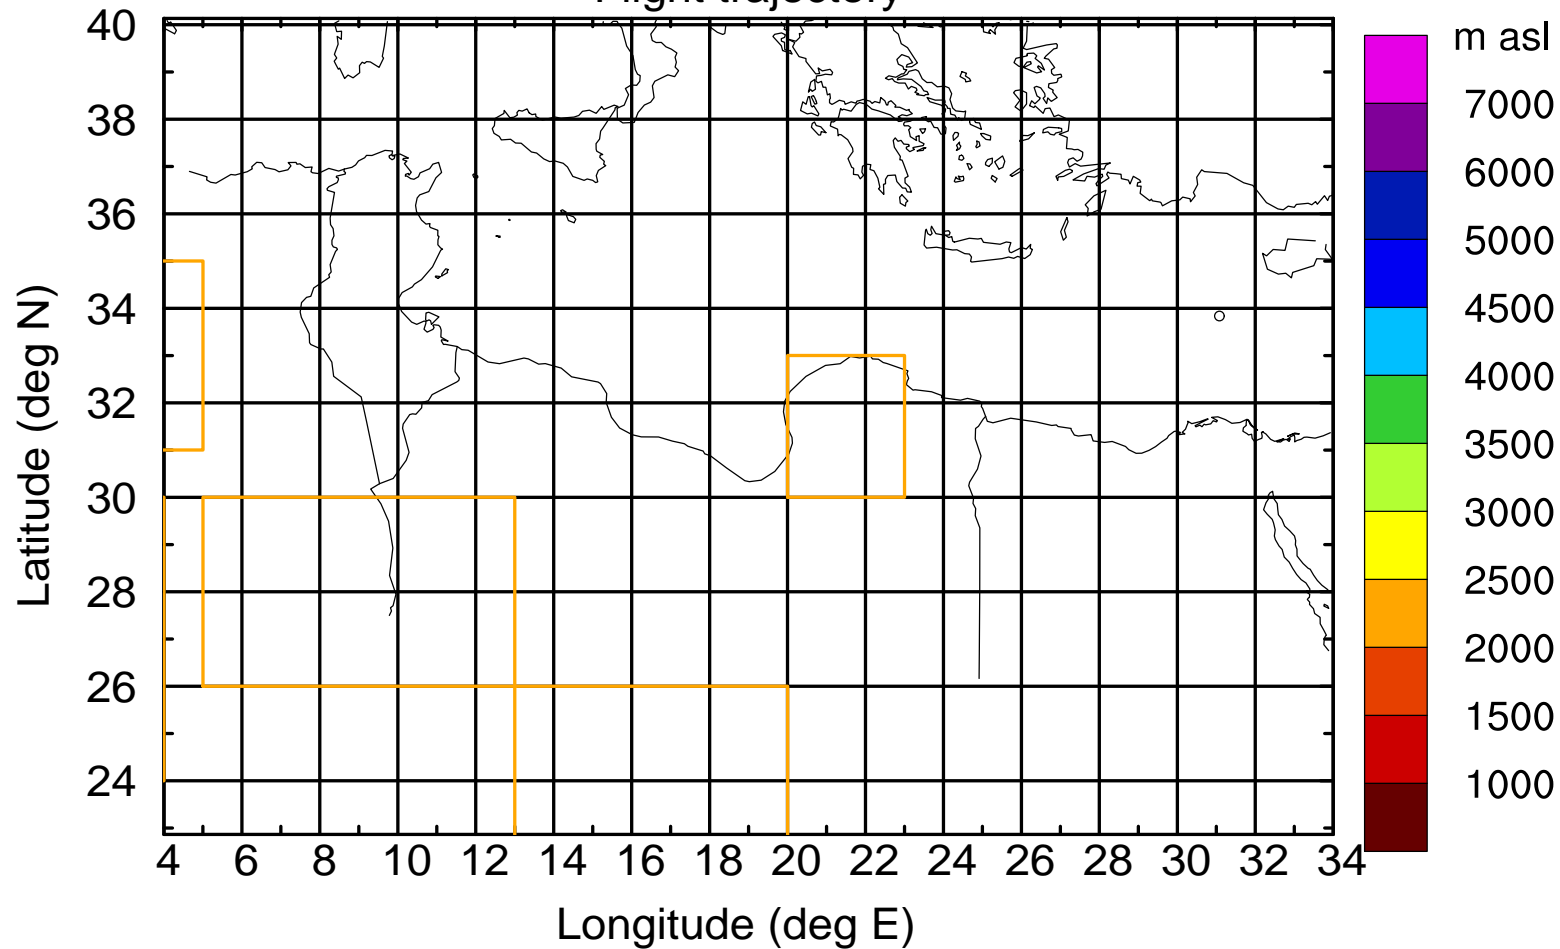

Limassol lidar 34.677N 33.037E

Flight trajectory