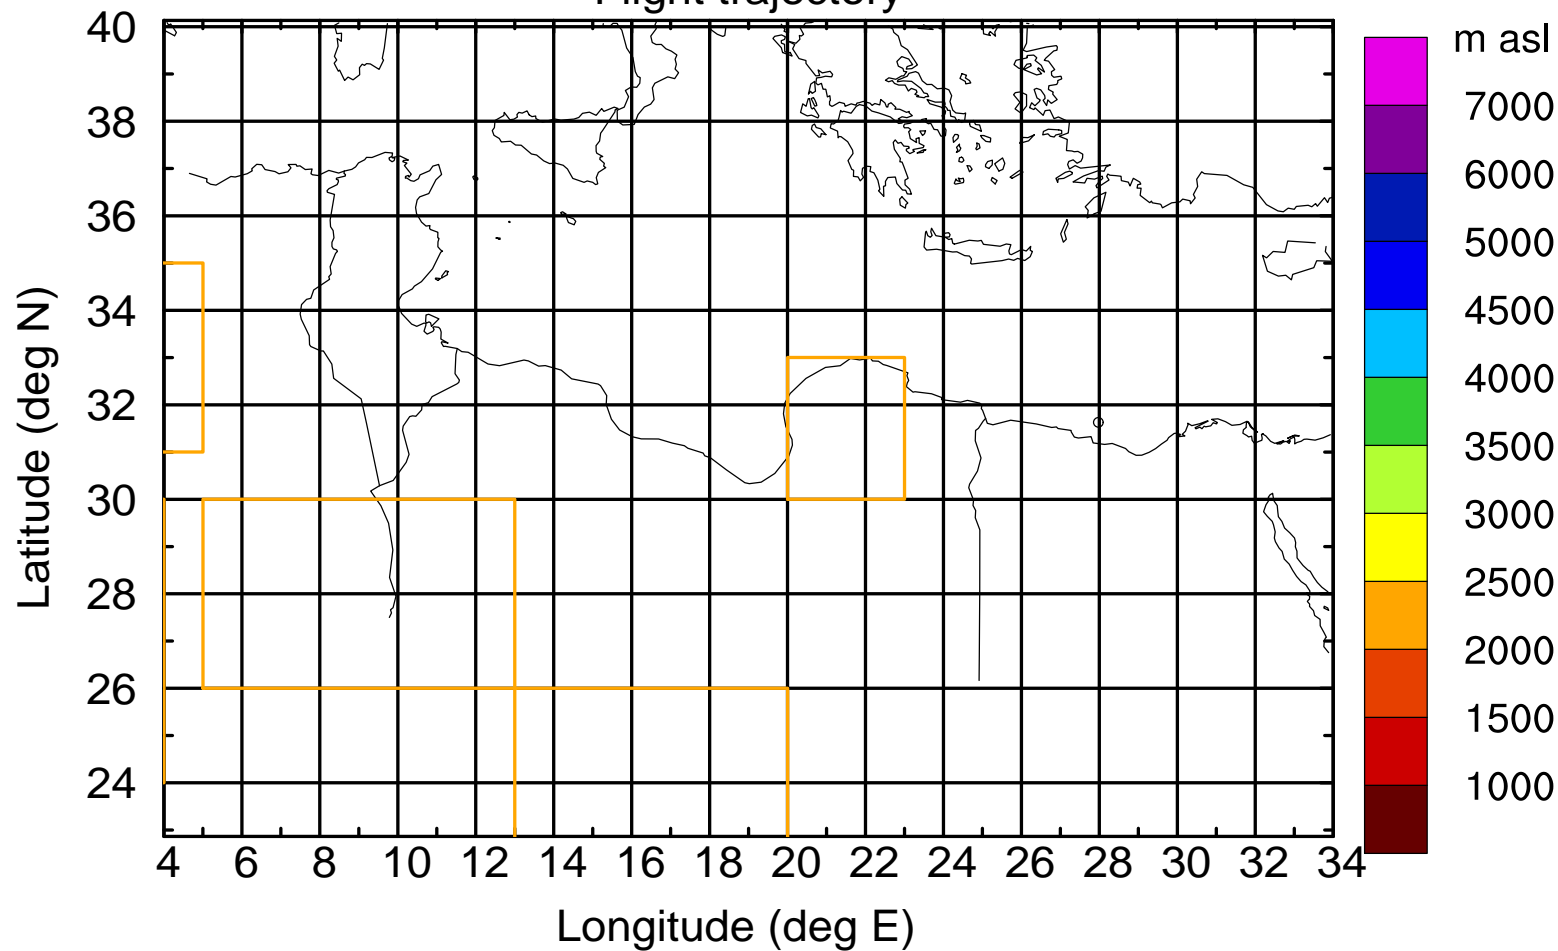

Limassol lidar 34.677N 33.037E

Flight trajectory