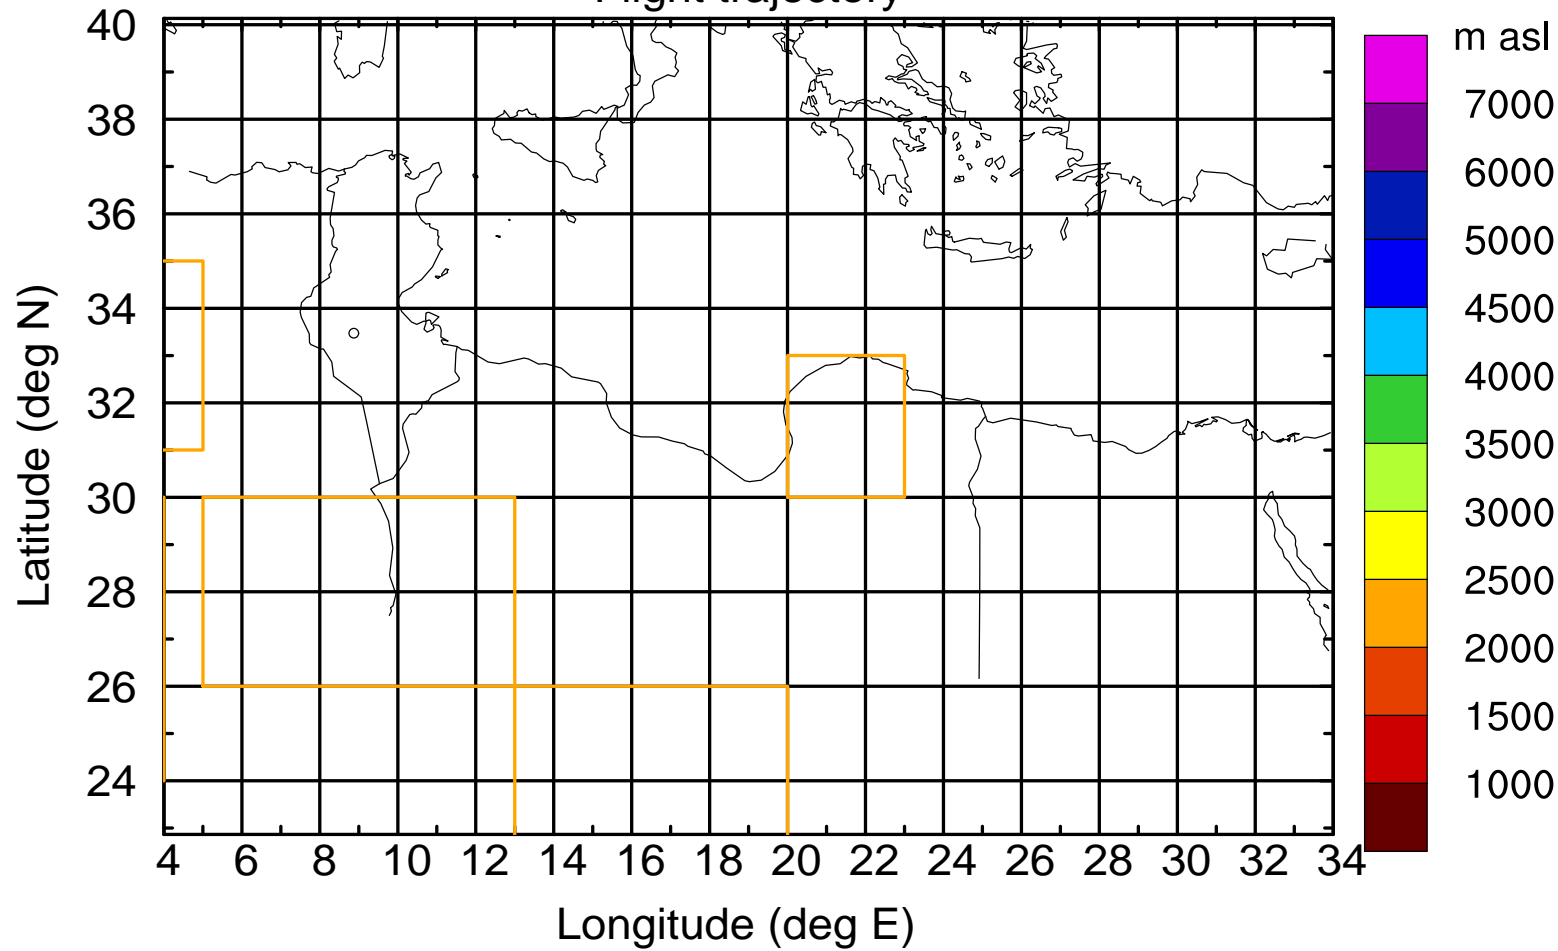

Limassol lidar 34.677N 33.037E

Flight trajectory