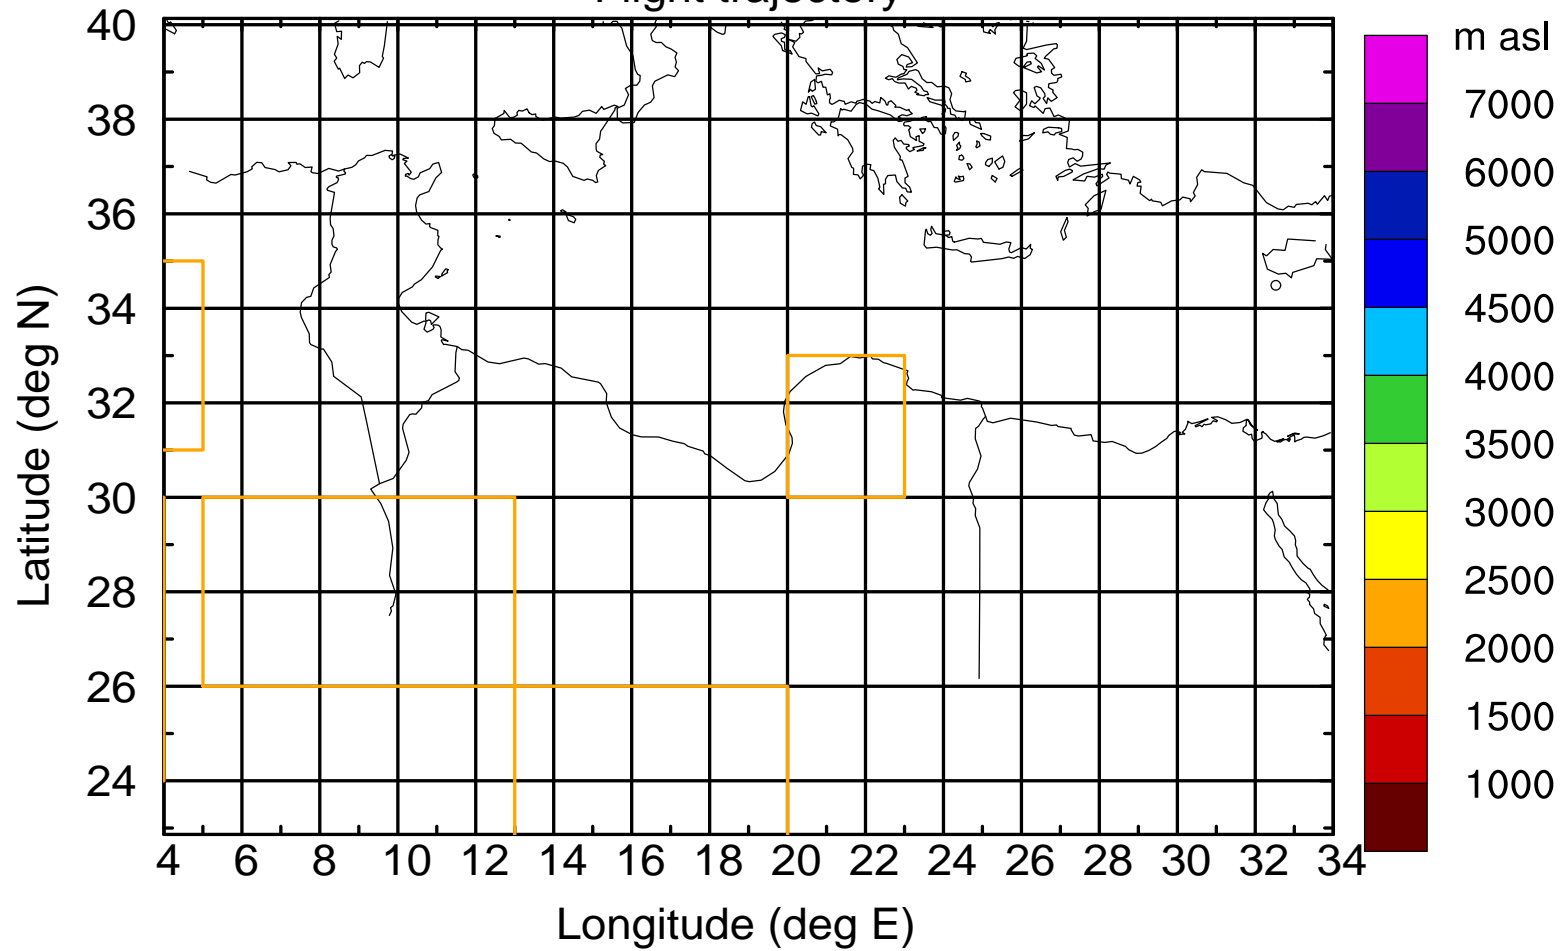

Limassol lidar 34.677N 33.037E

Flight trajectory