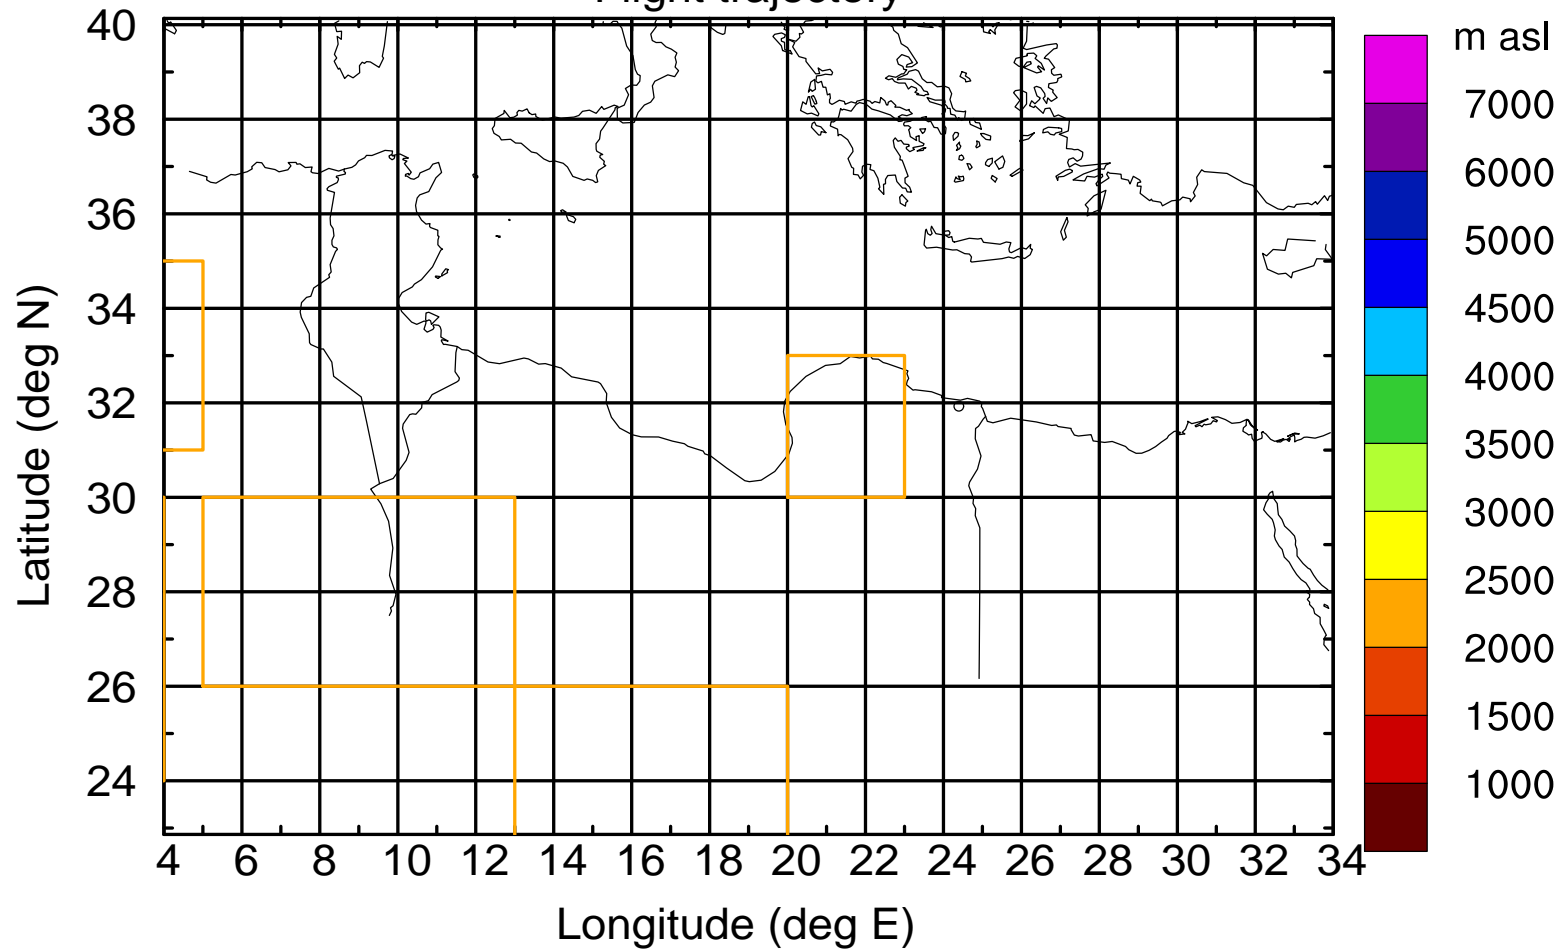

Limassol lidar 34.677N 33.037E

Flight trajectory