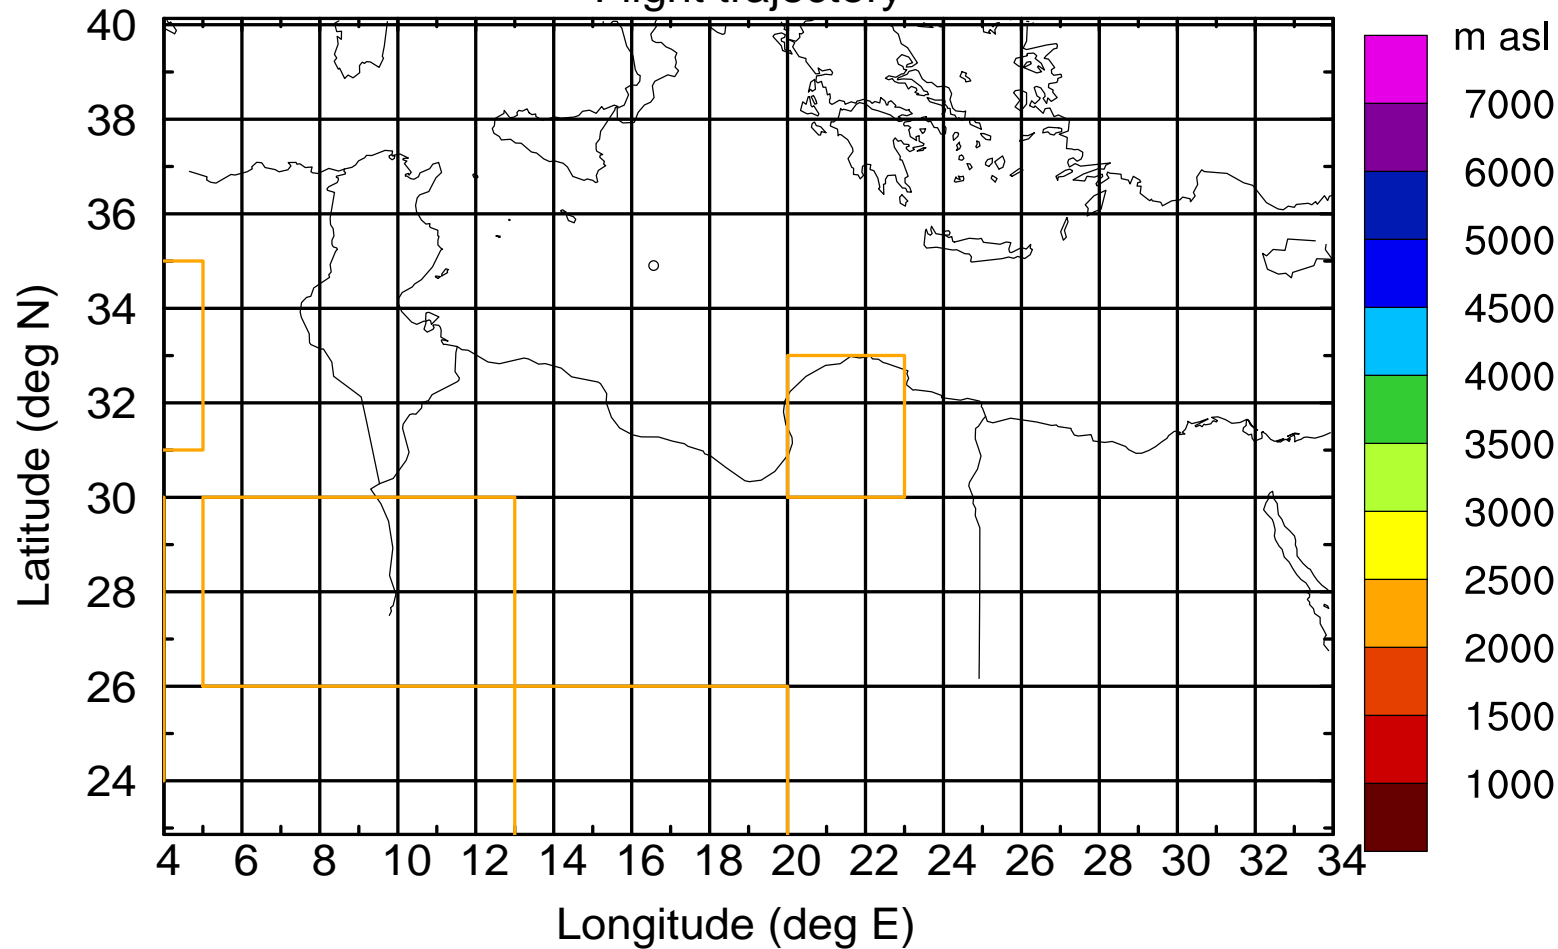

Limassol lidar 34.677N 33.037E

Flight trajectory