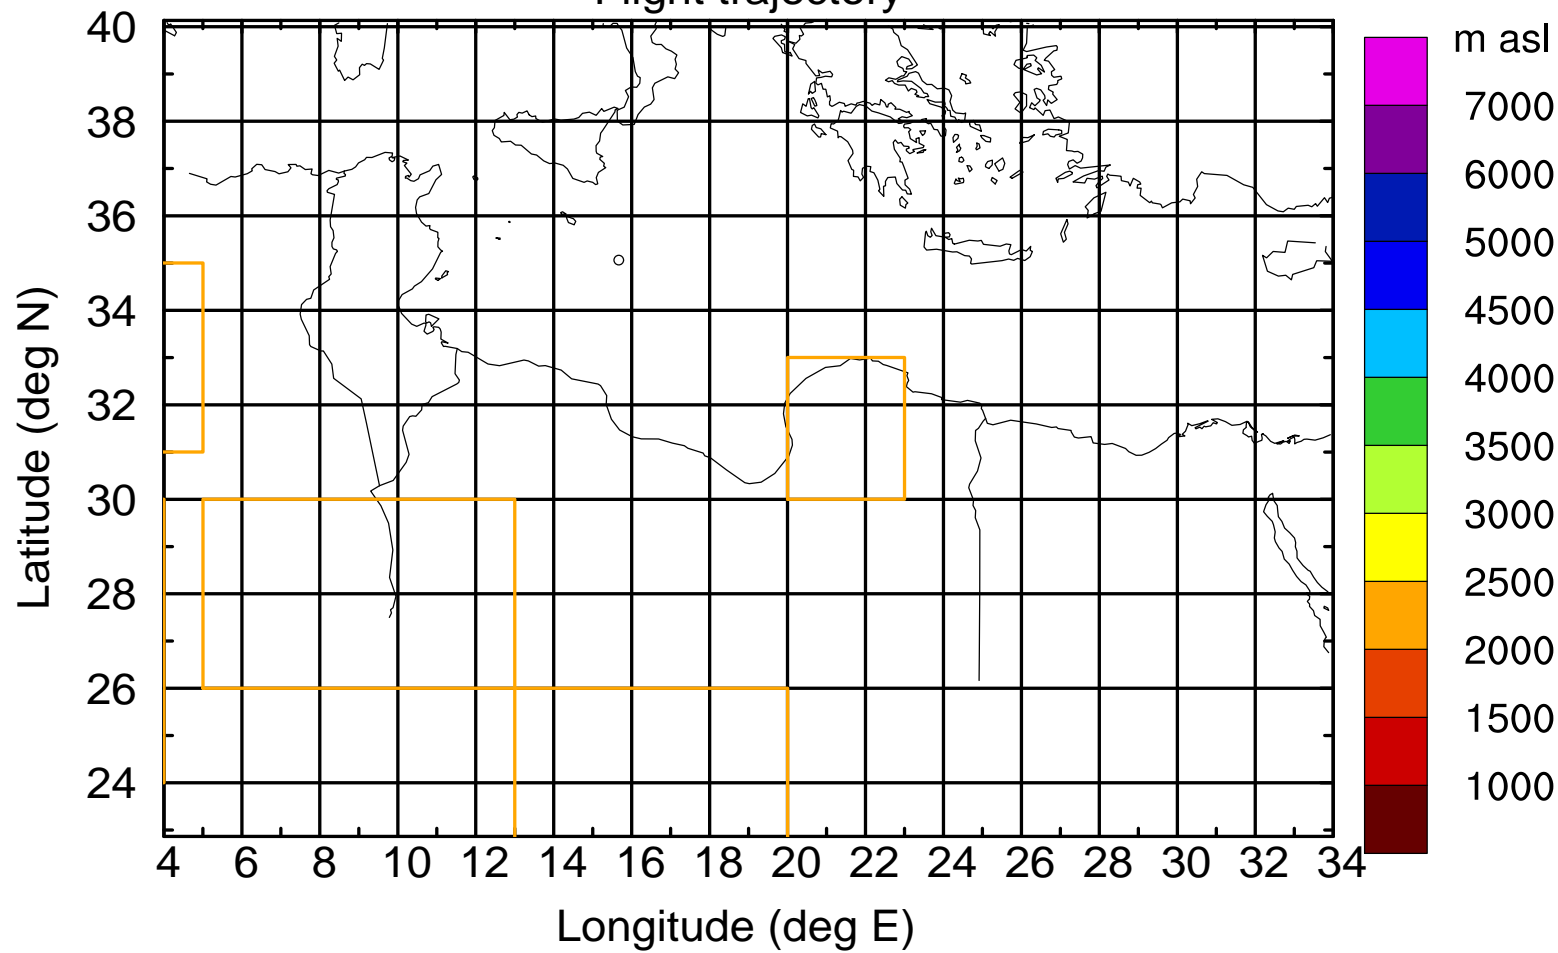

Limassol lidar 34.677N 33.037E

Flight trajectory