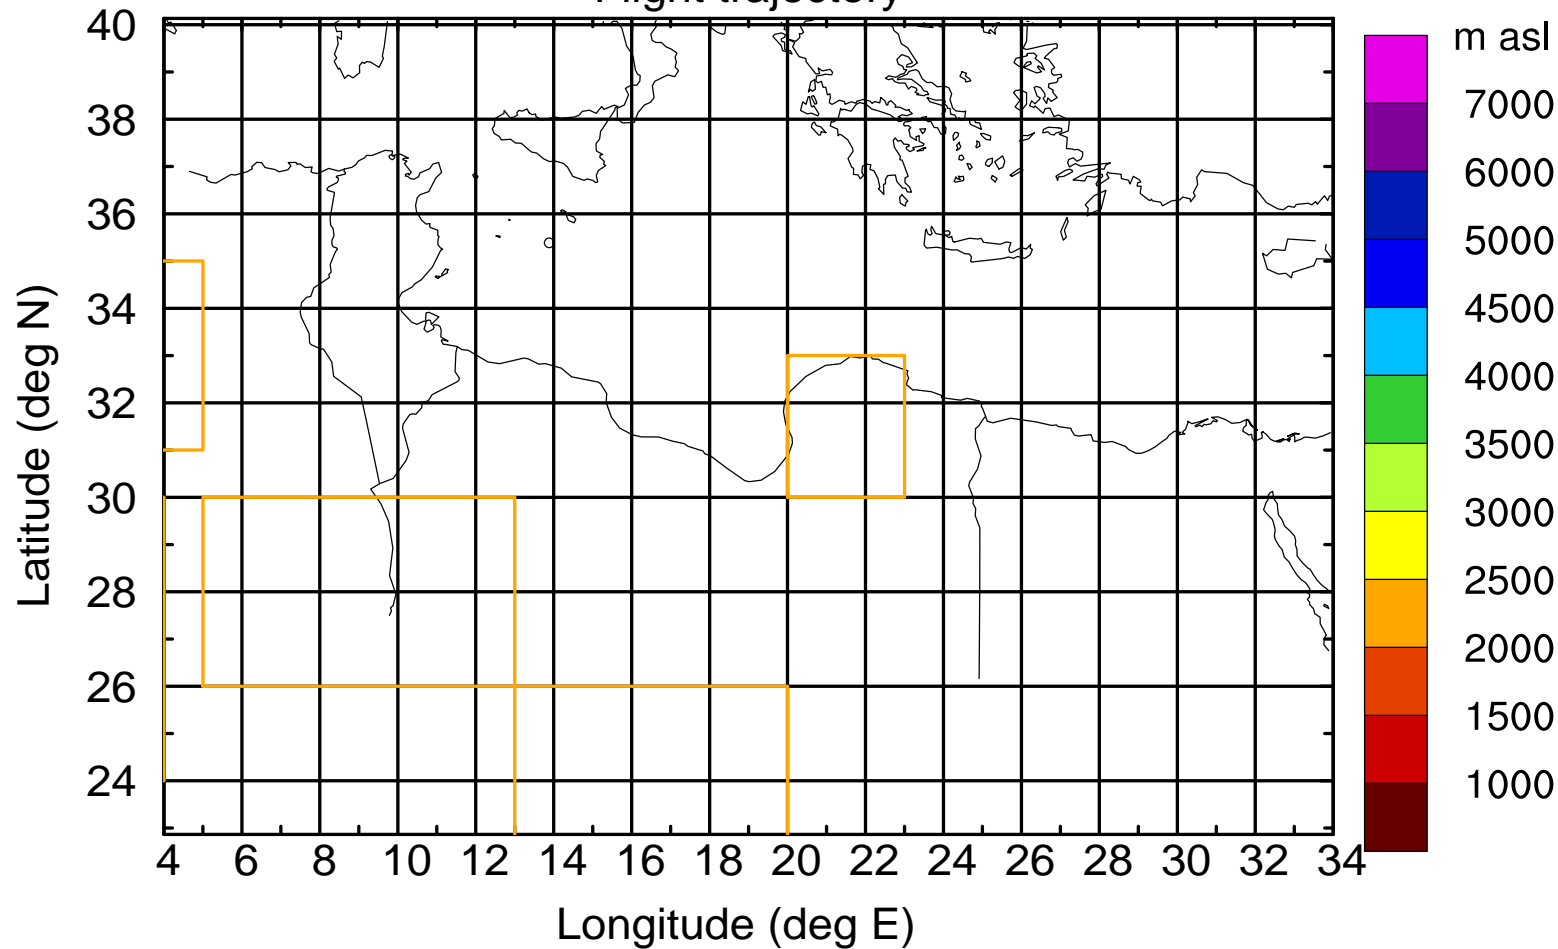

Limassol lidar 34.677N 33.037E

Flight trajectory