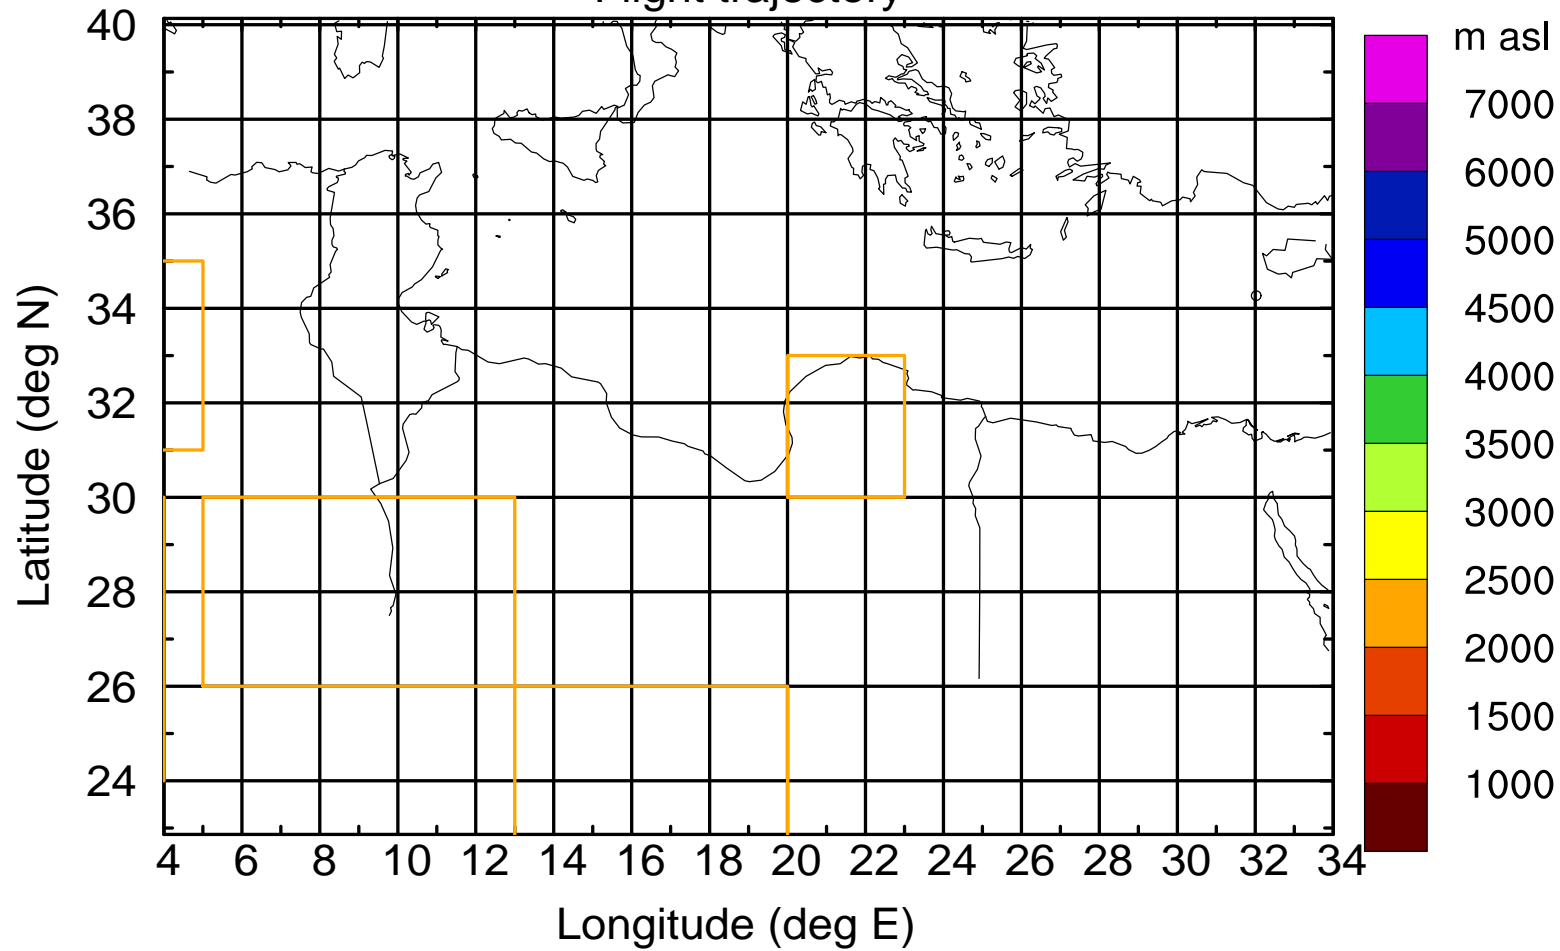

Limassol lidar 34.677N 33.037E

Flight trajectory