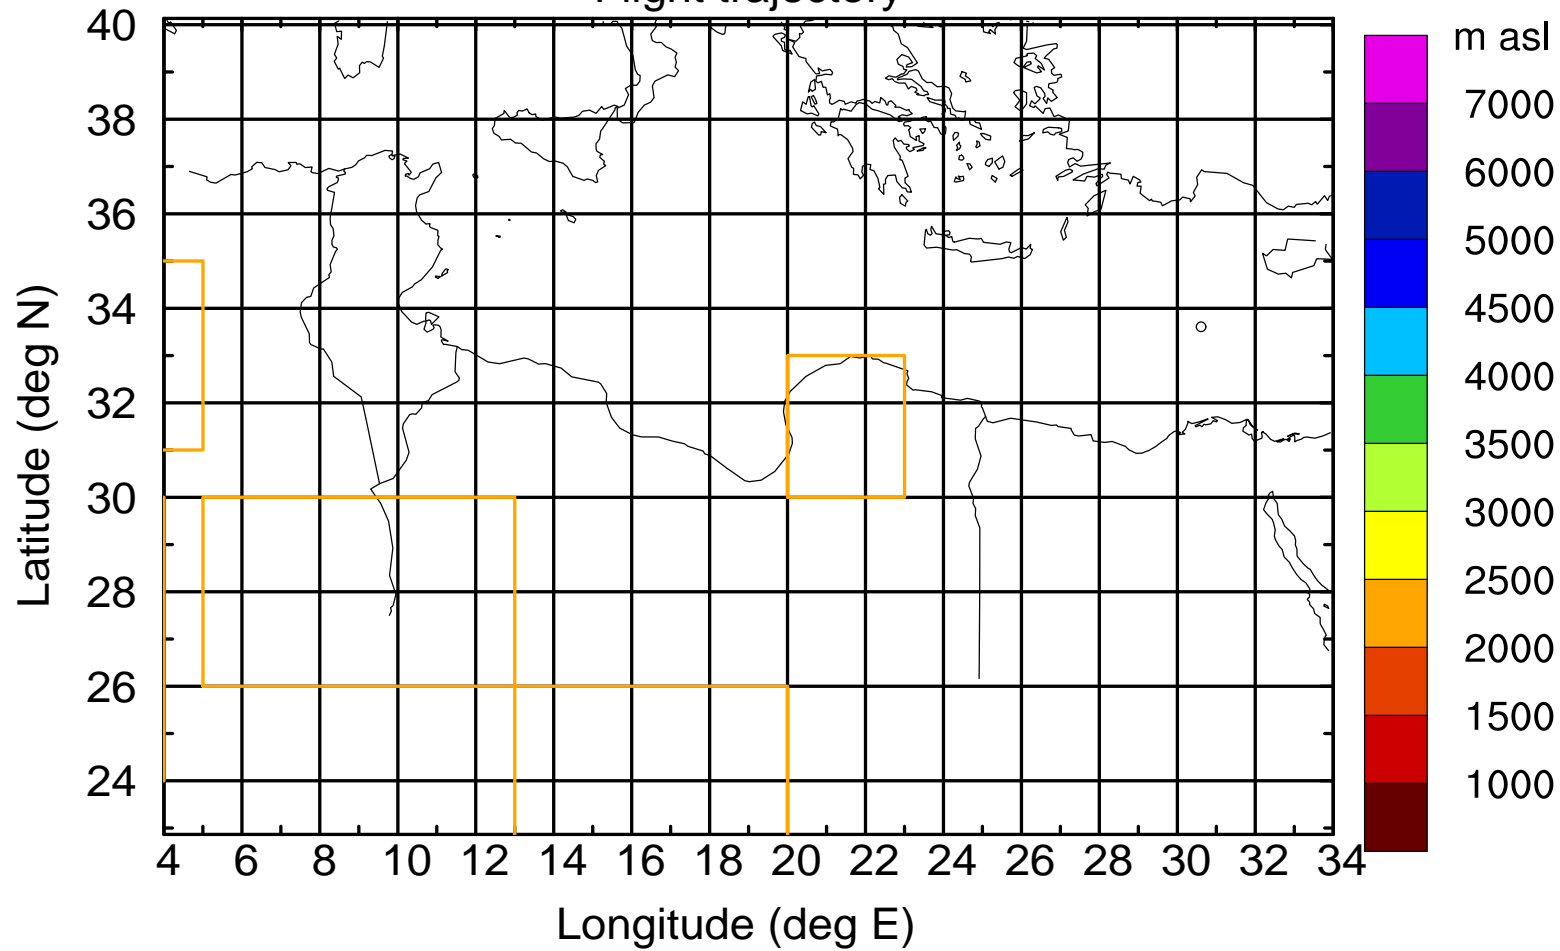

Limassol lidar 34.677N 33.037E

Flight trajectory