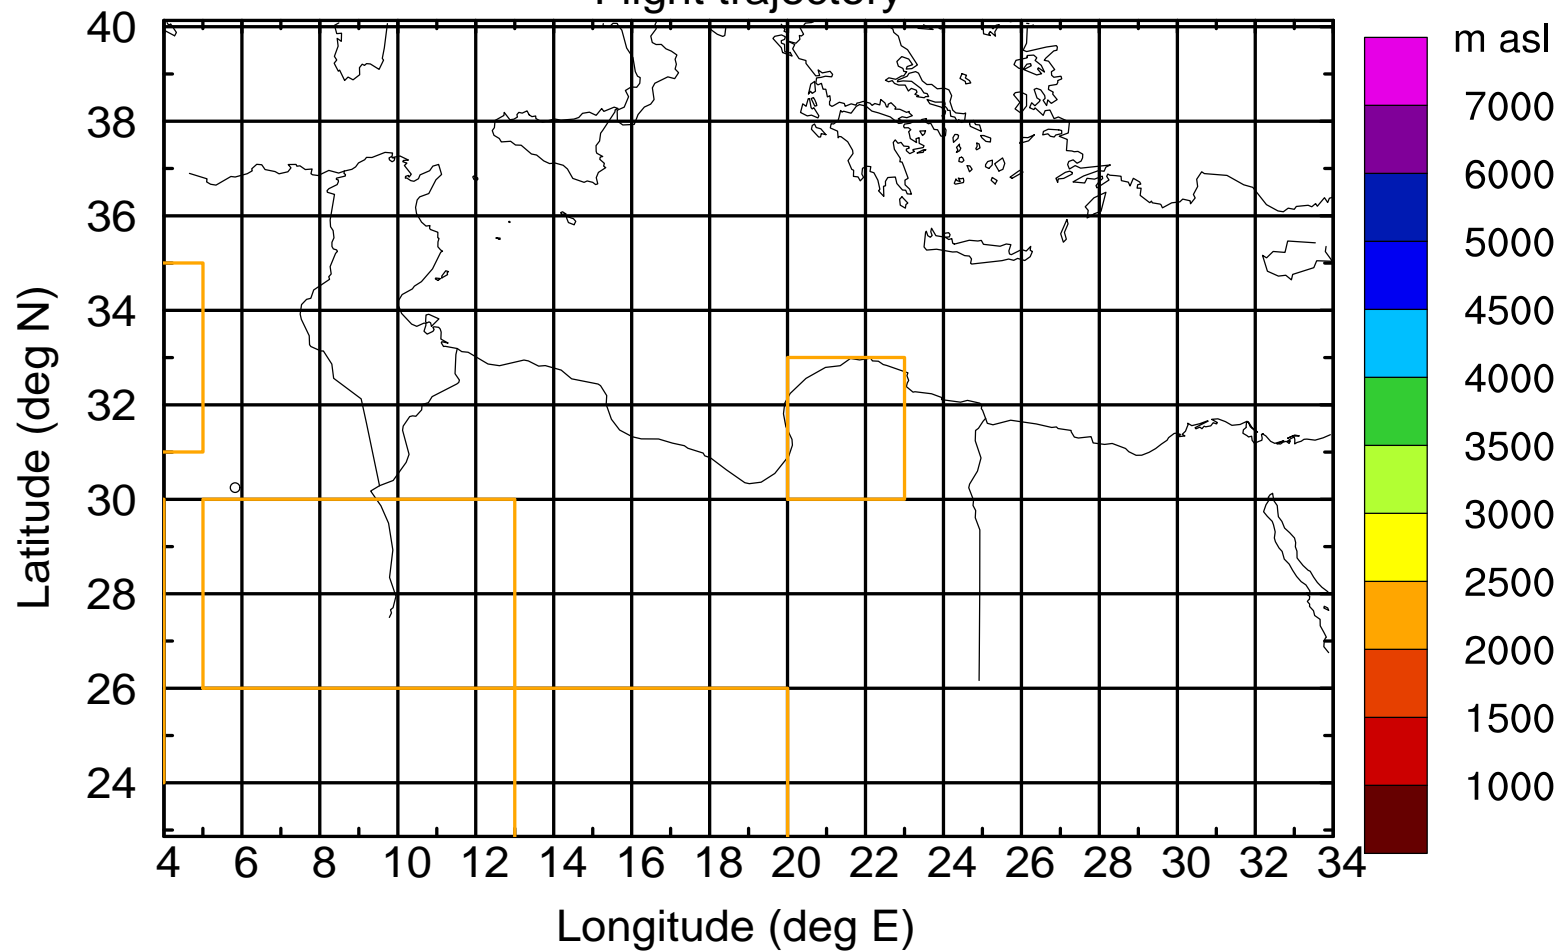

Limassol lidar 34.677N 33.037E

Flight trajectory