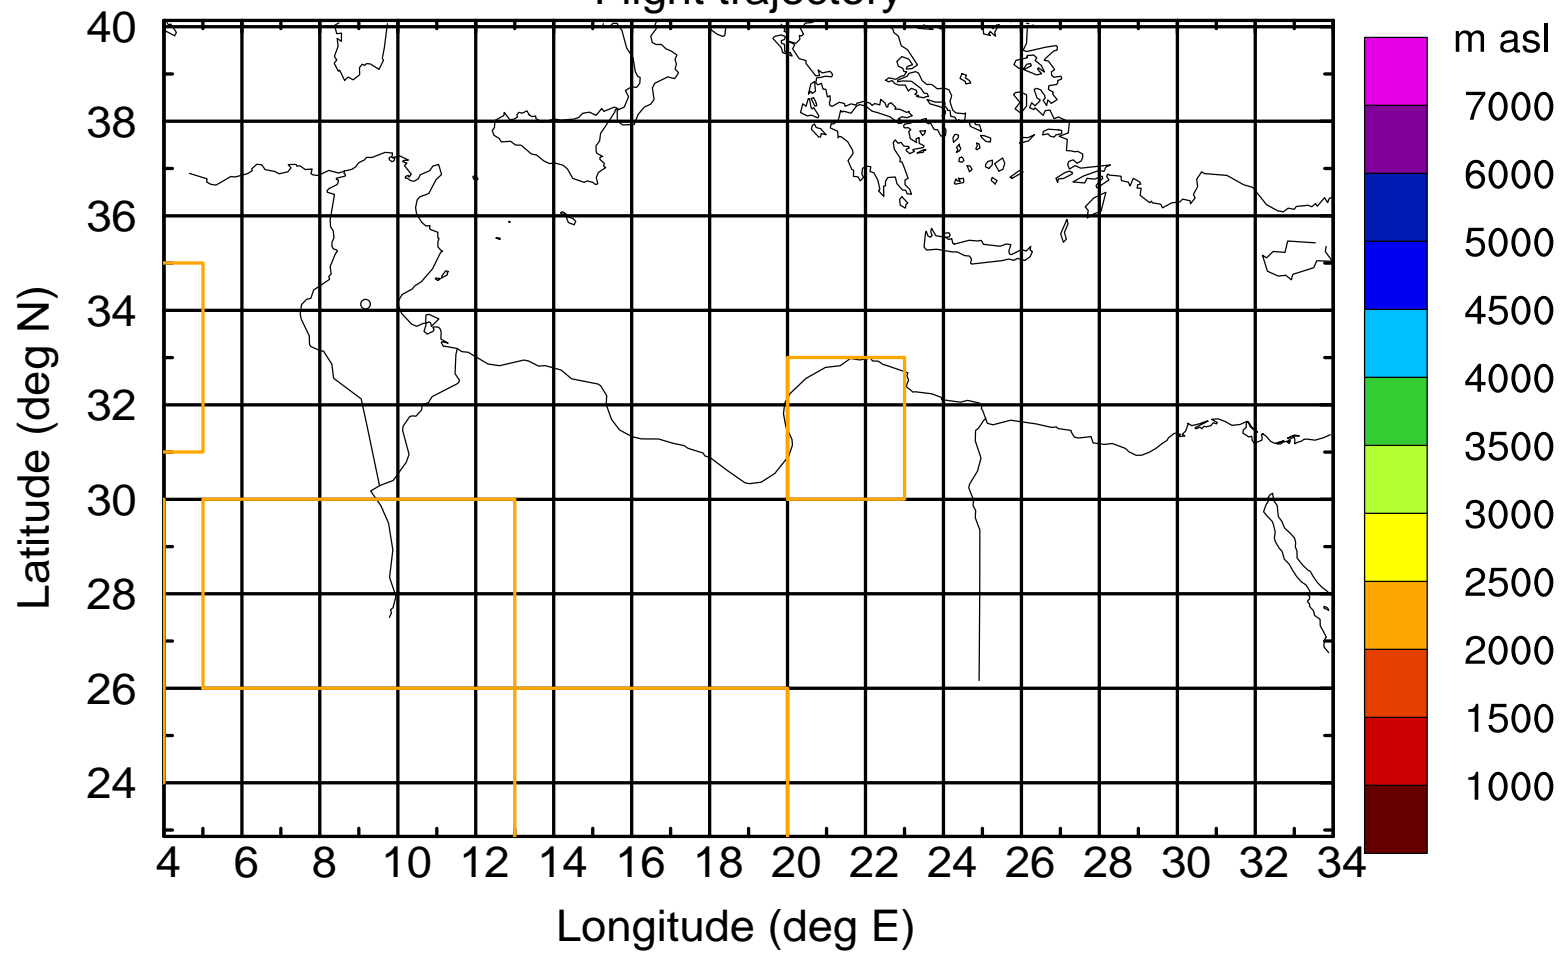

Limassol lidar 34.677N 33.037E

Flight trajectory