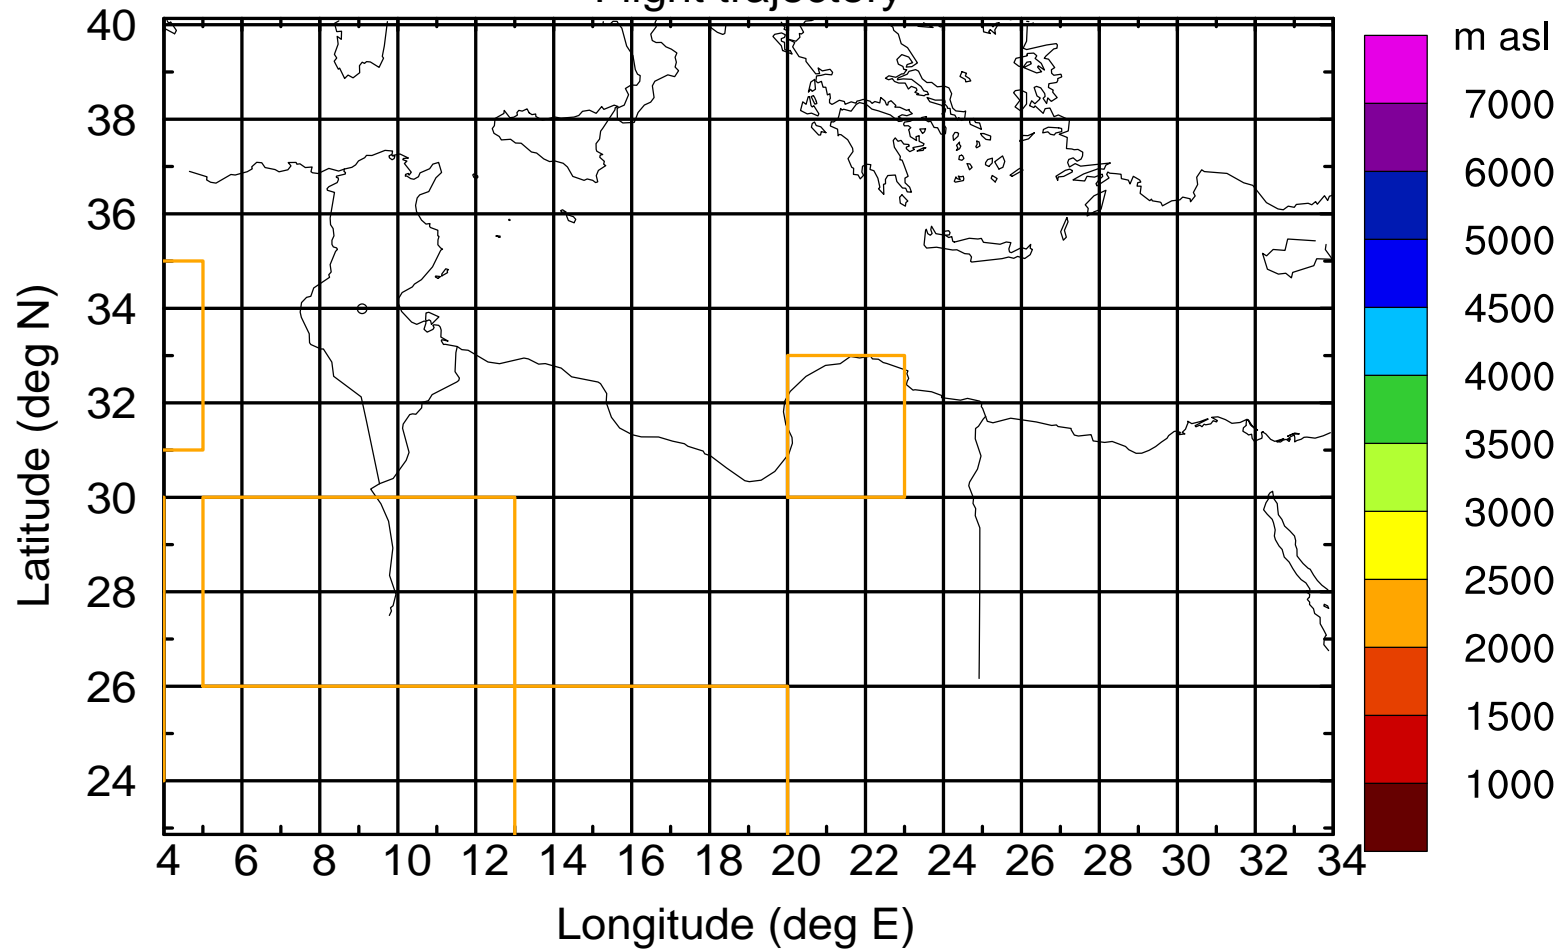

Limassol lidar 34.677N 33.037E

Flight trajectory