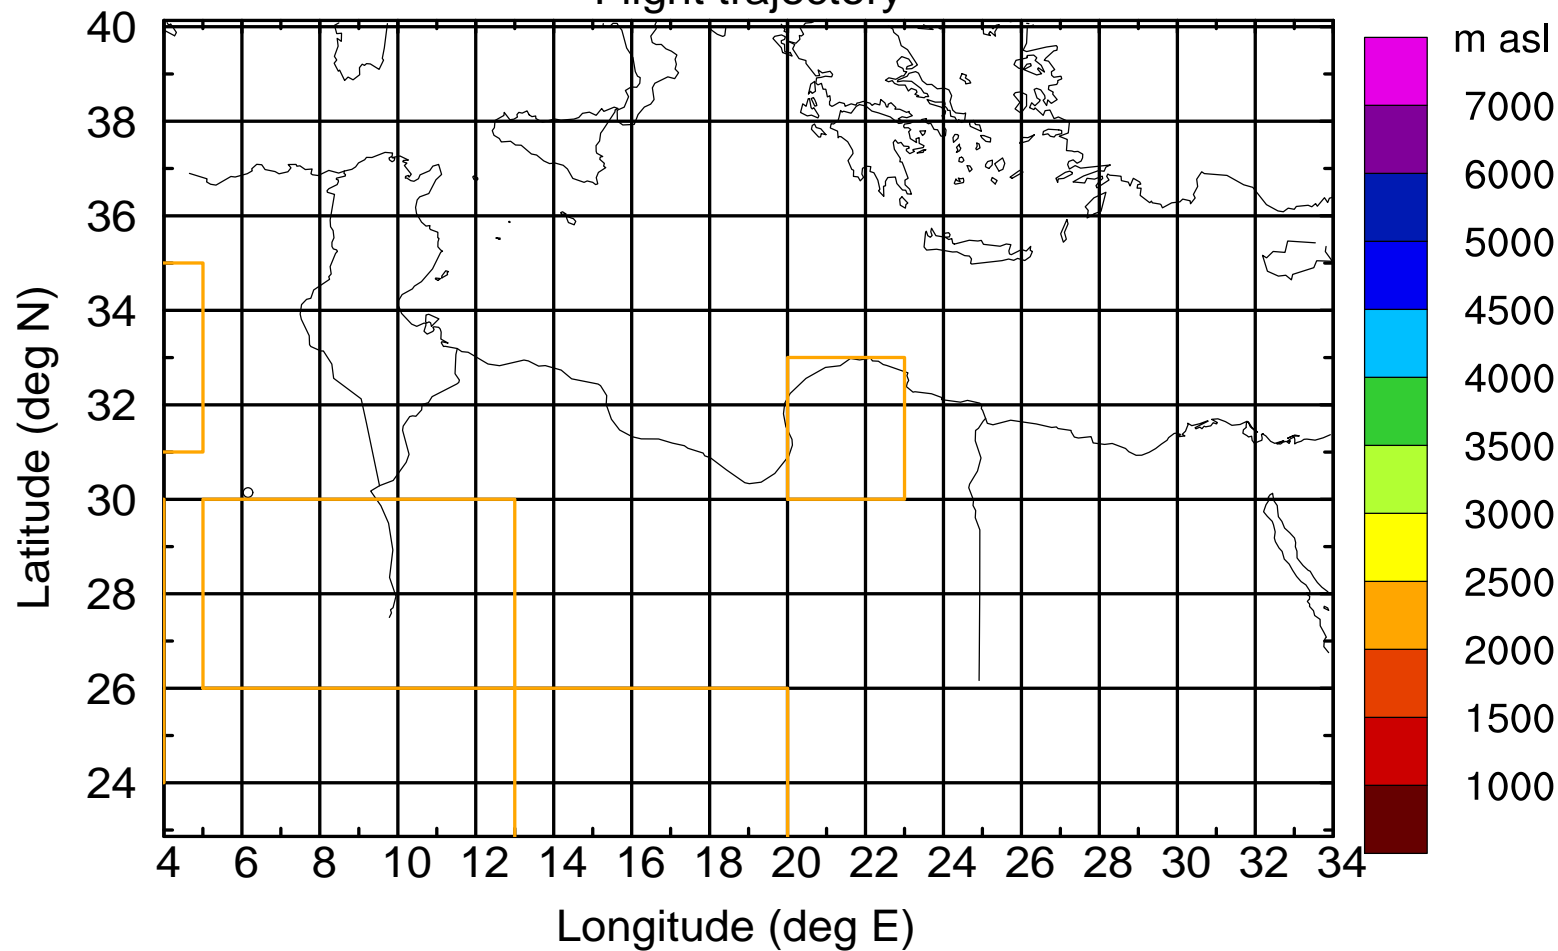

Limassol lidar 34.677N 33.037E

Flight trajectory