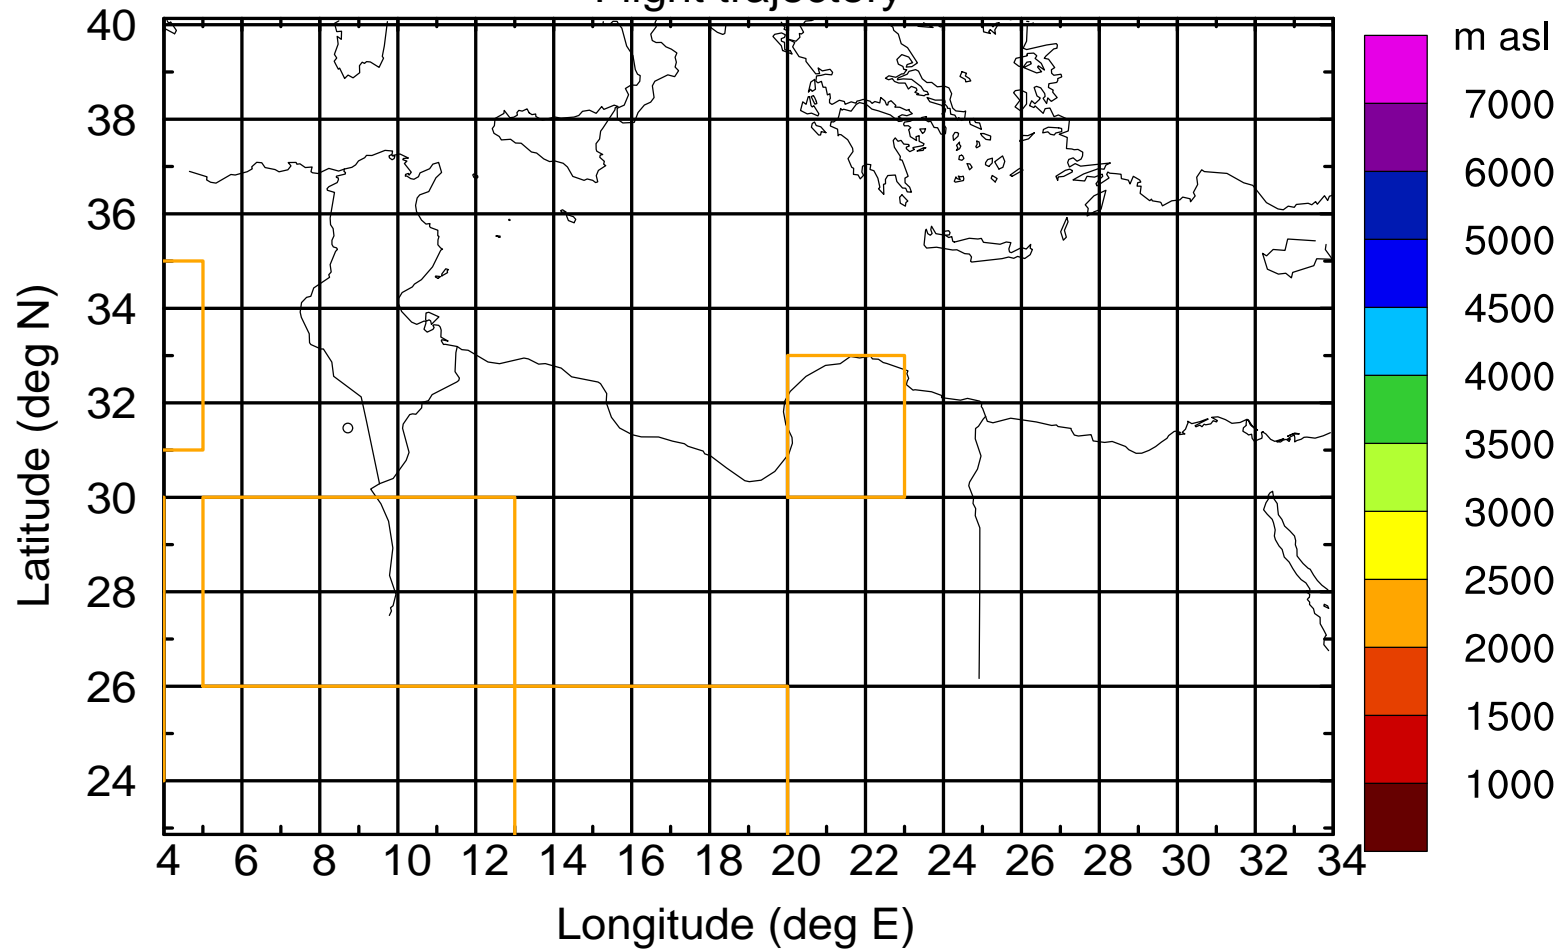

Limassol lidar 34.677N 33.037E

Flight trajectory