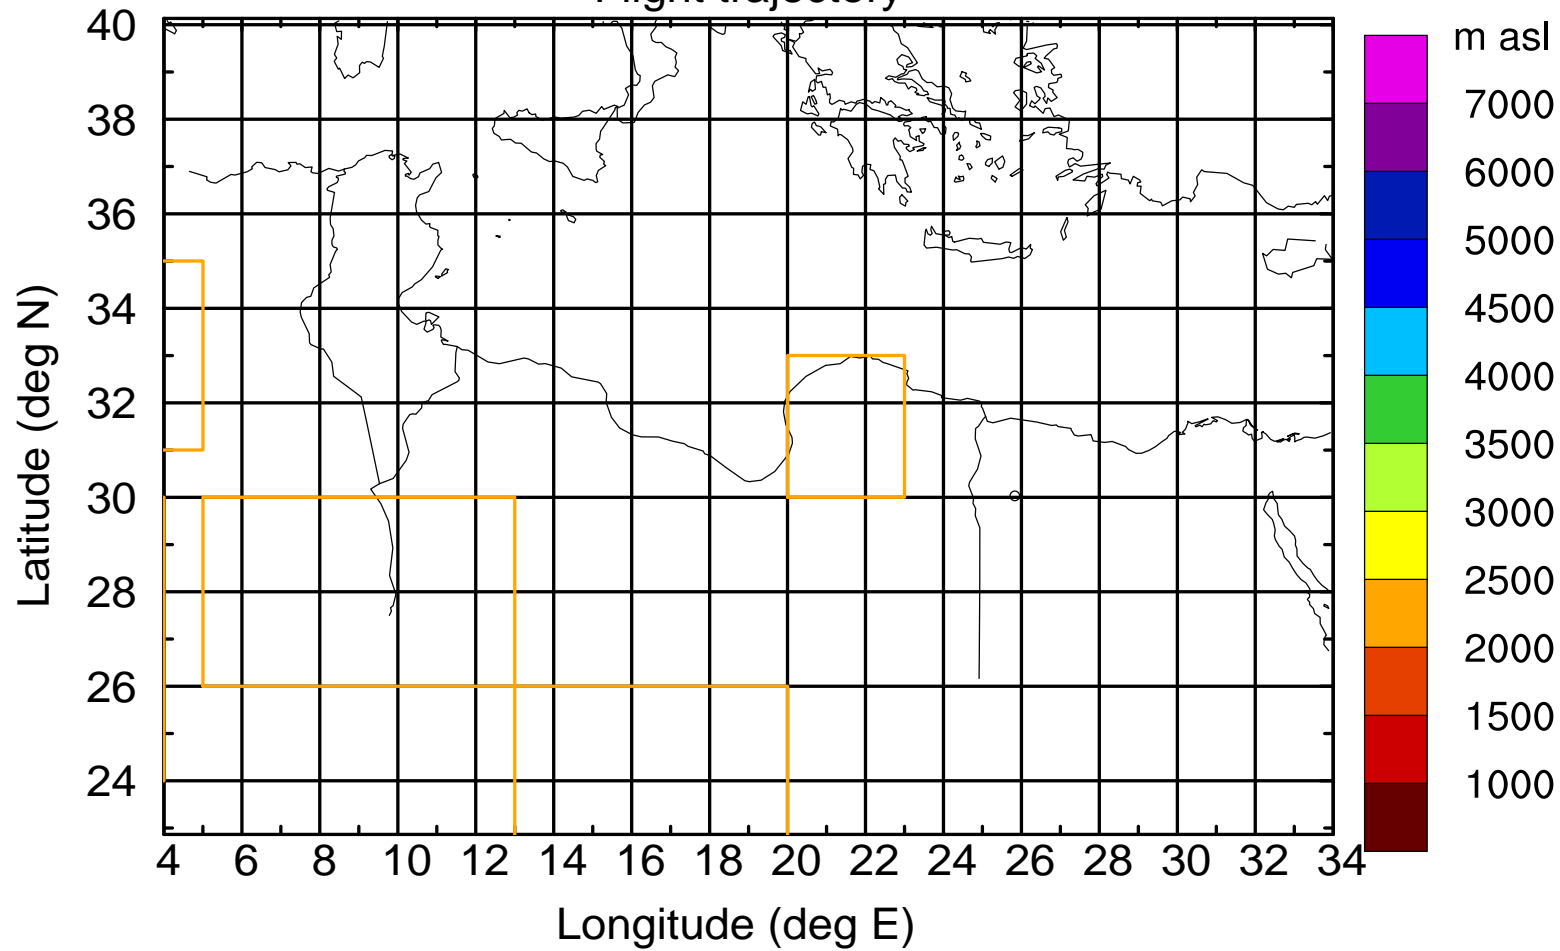

Limassol lidar 34.677N 33.037E

Flight trajectory