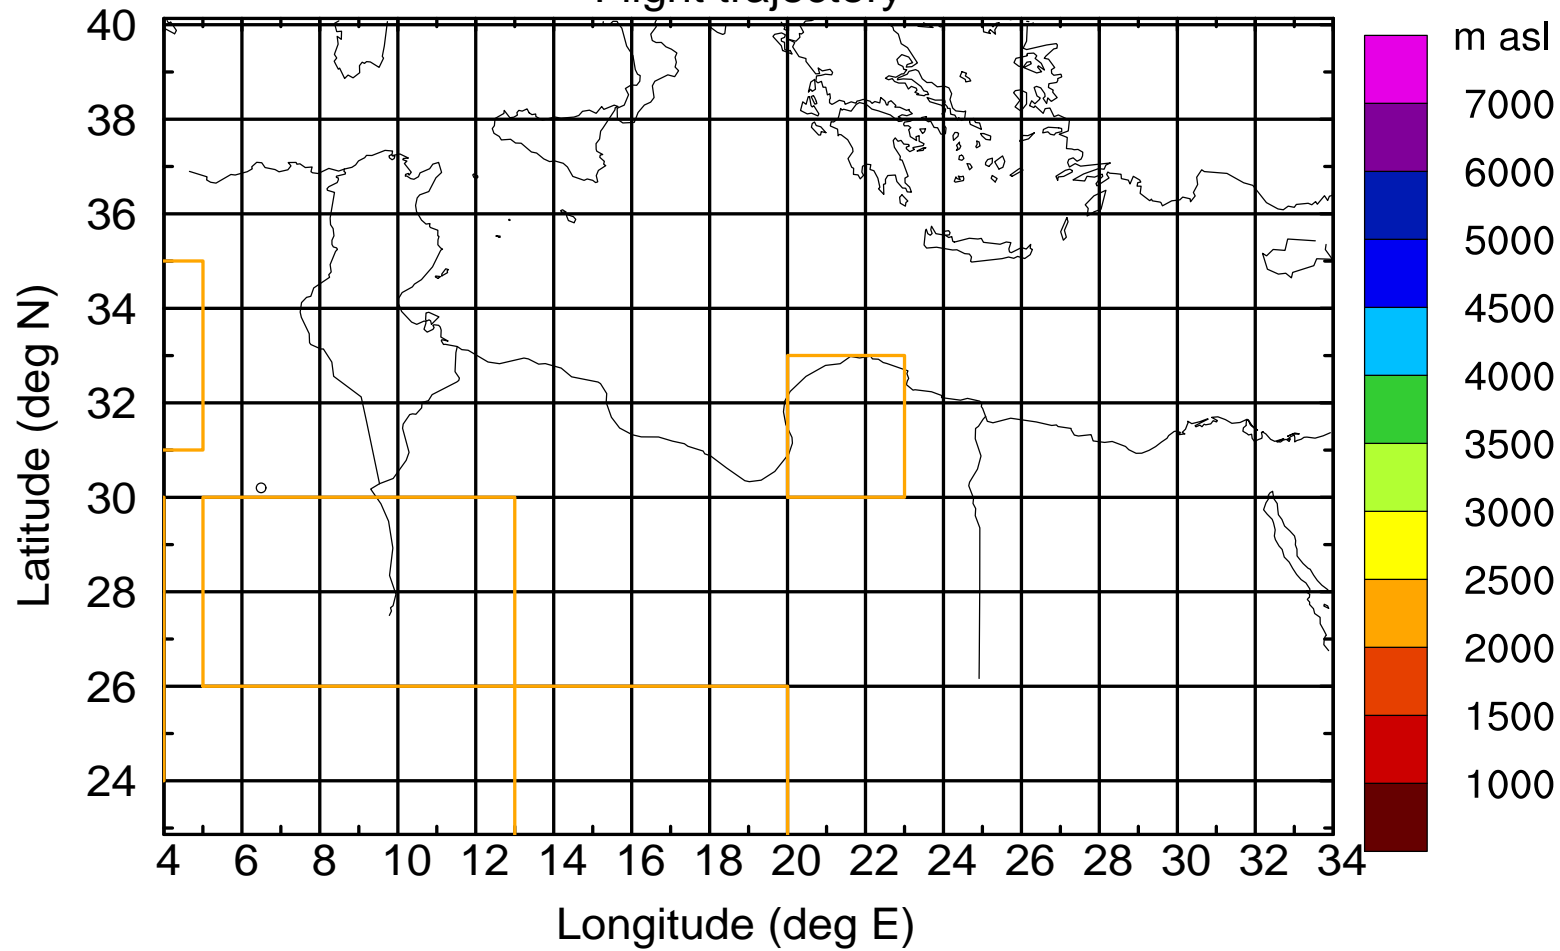

Limassol lidar 34.677N 33.037E

Flight trajectory