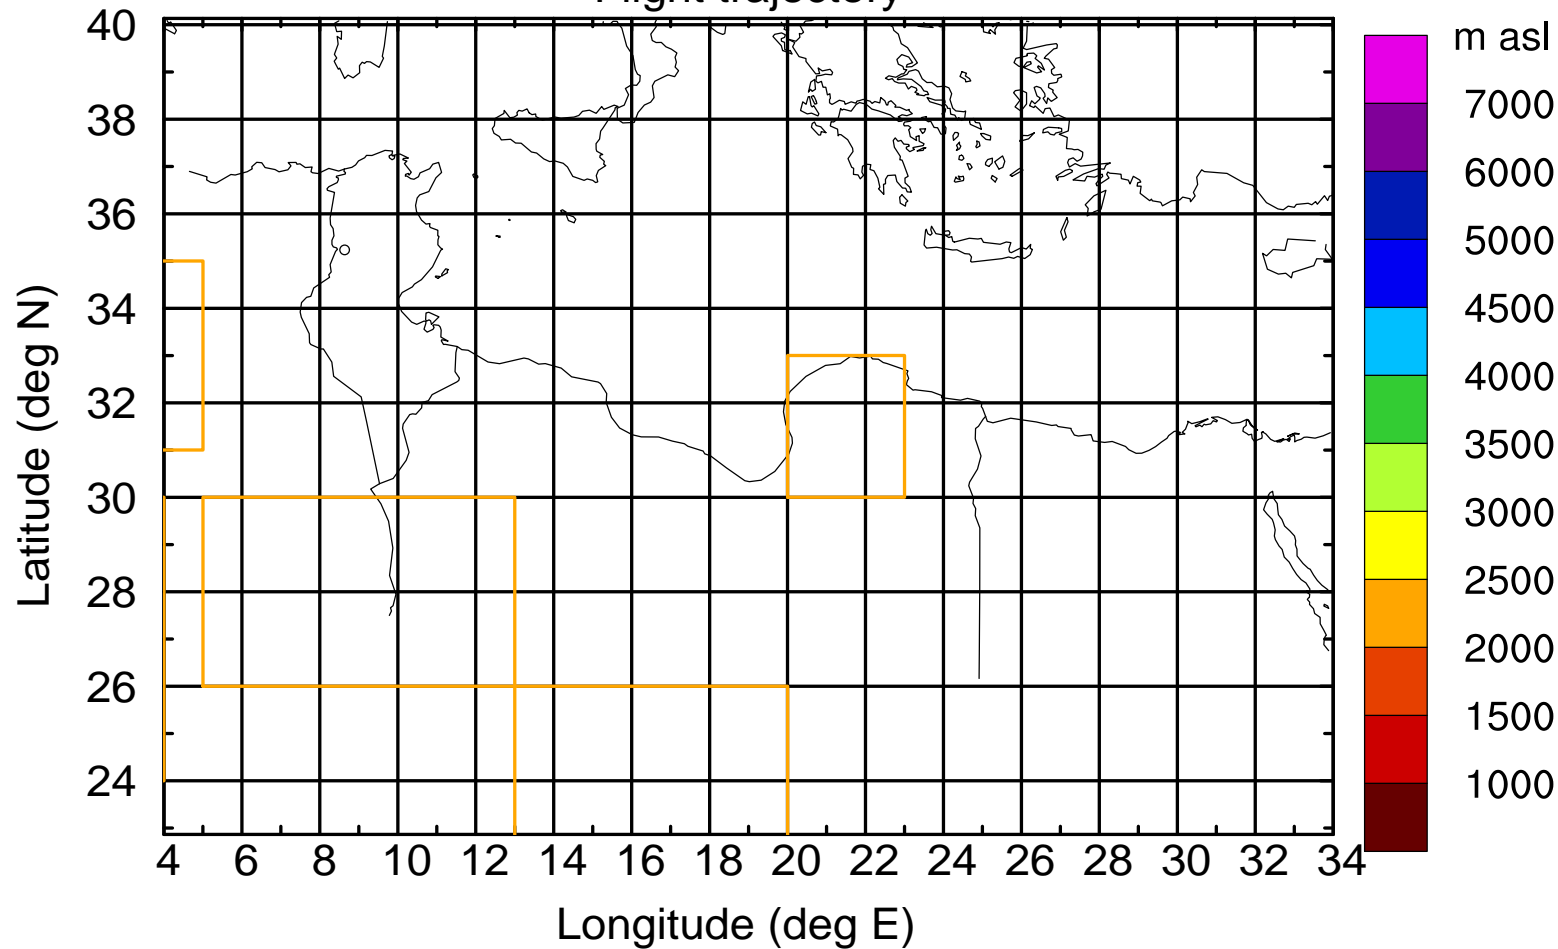

Limassol lidar 34.677N 33.037E

Flight trajectory