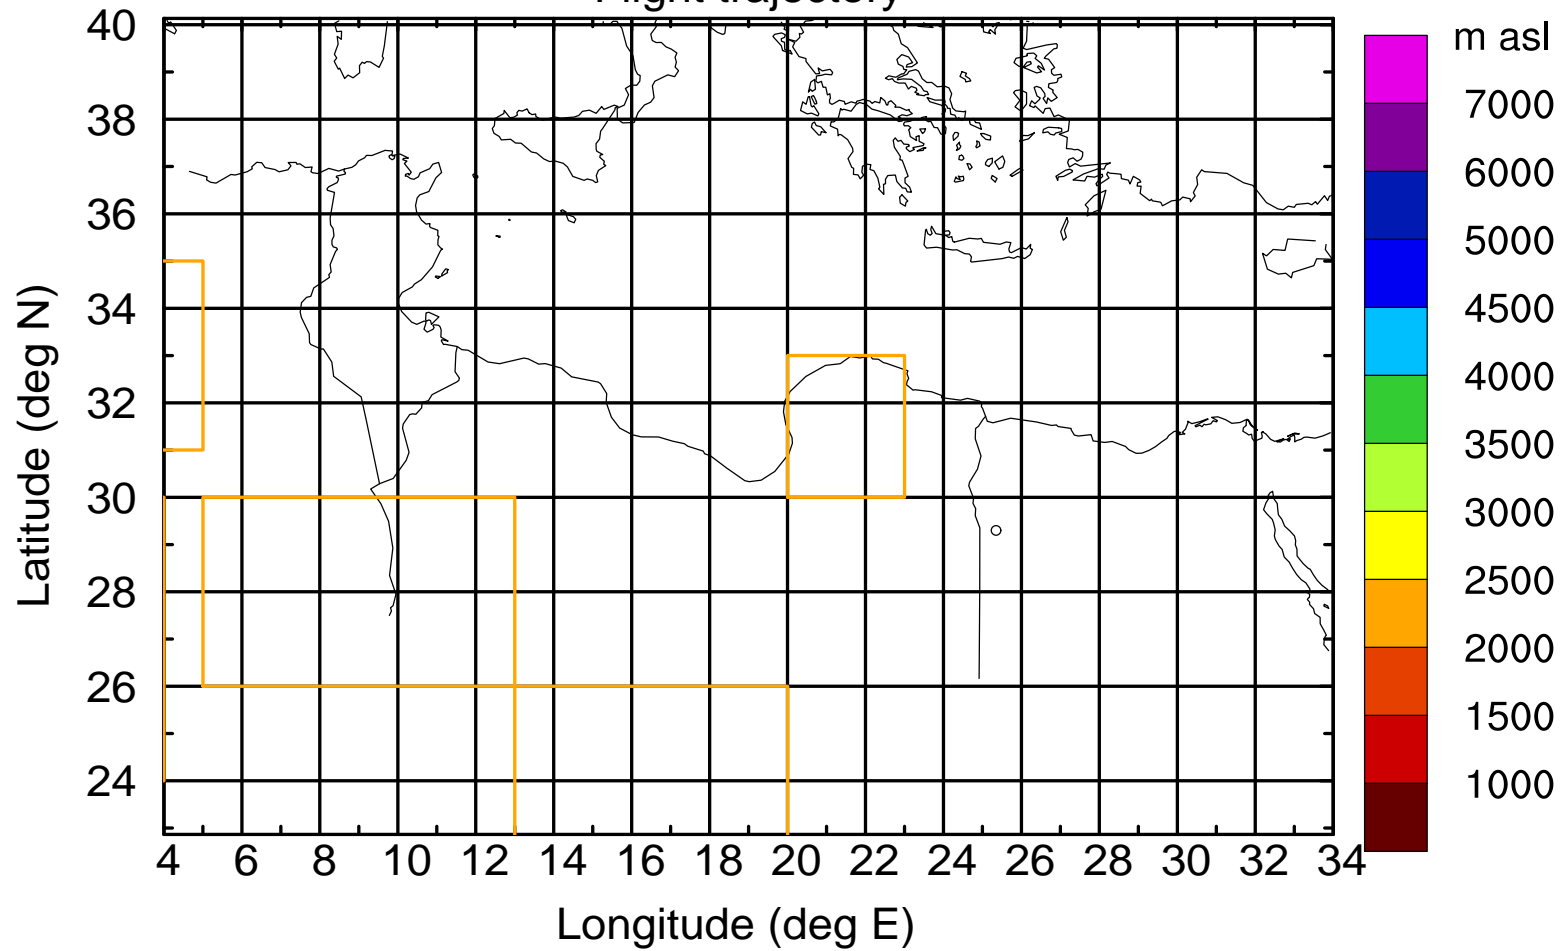

Limassol lidar 34.677N 33.037E

Flight trajectory