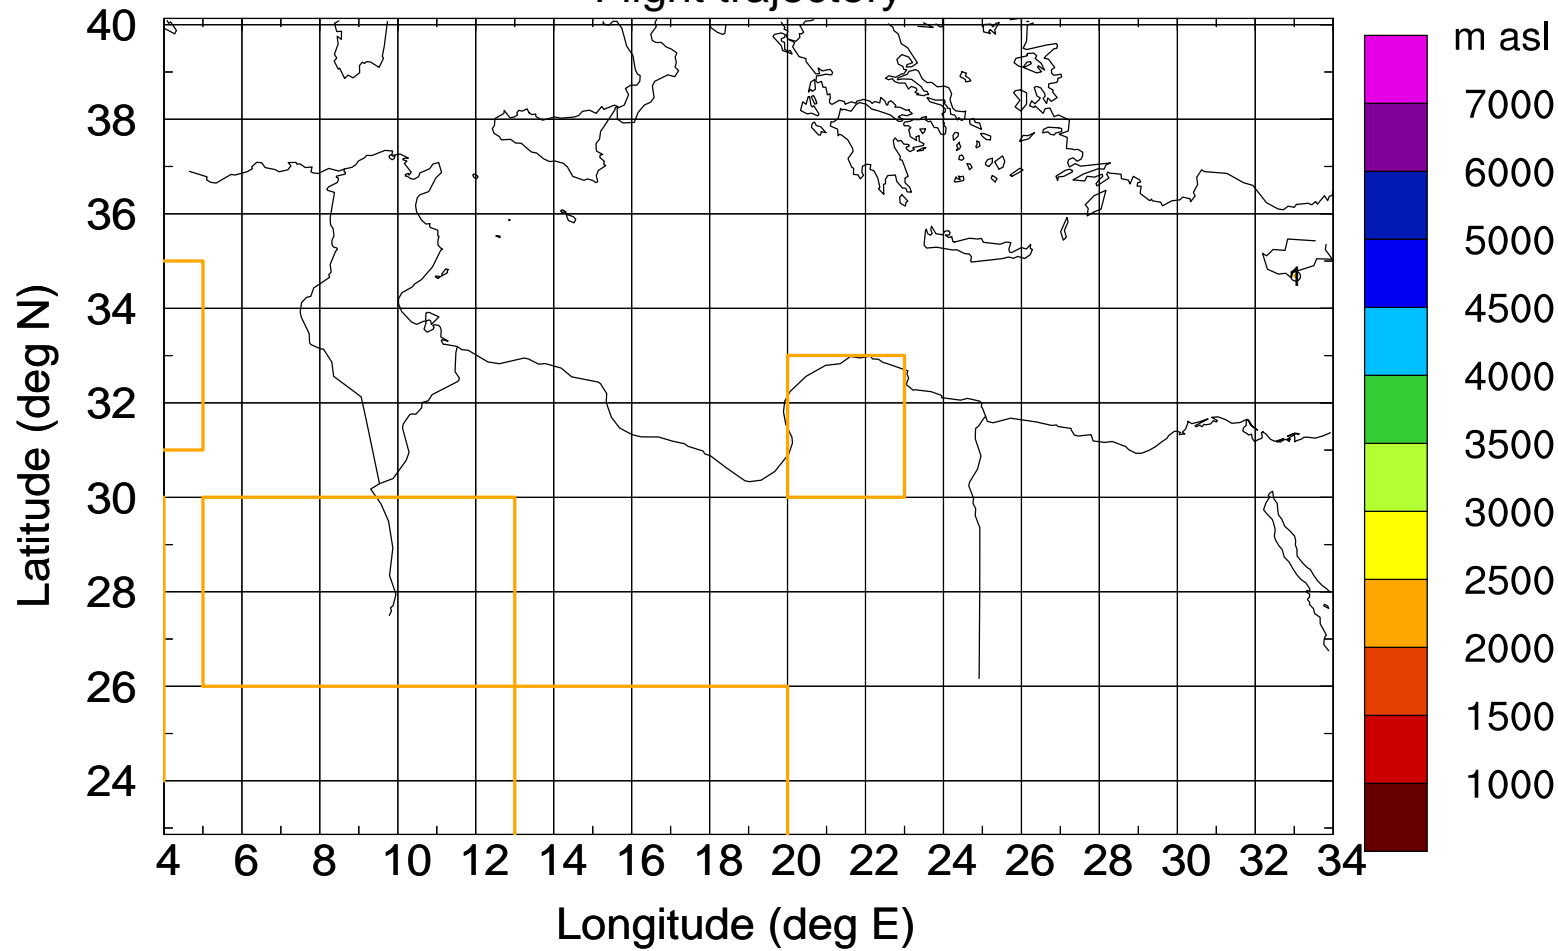

Limassol lidar 34.677N 33.037E

### Flight trajectory

Limassol lidar 34.677N 33.037E