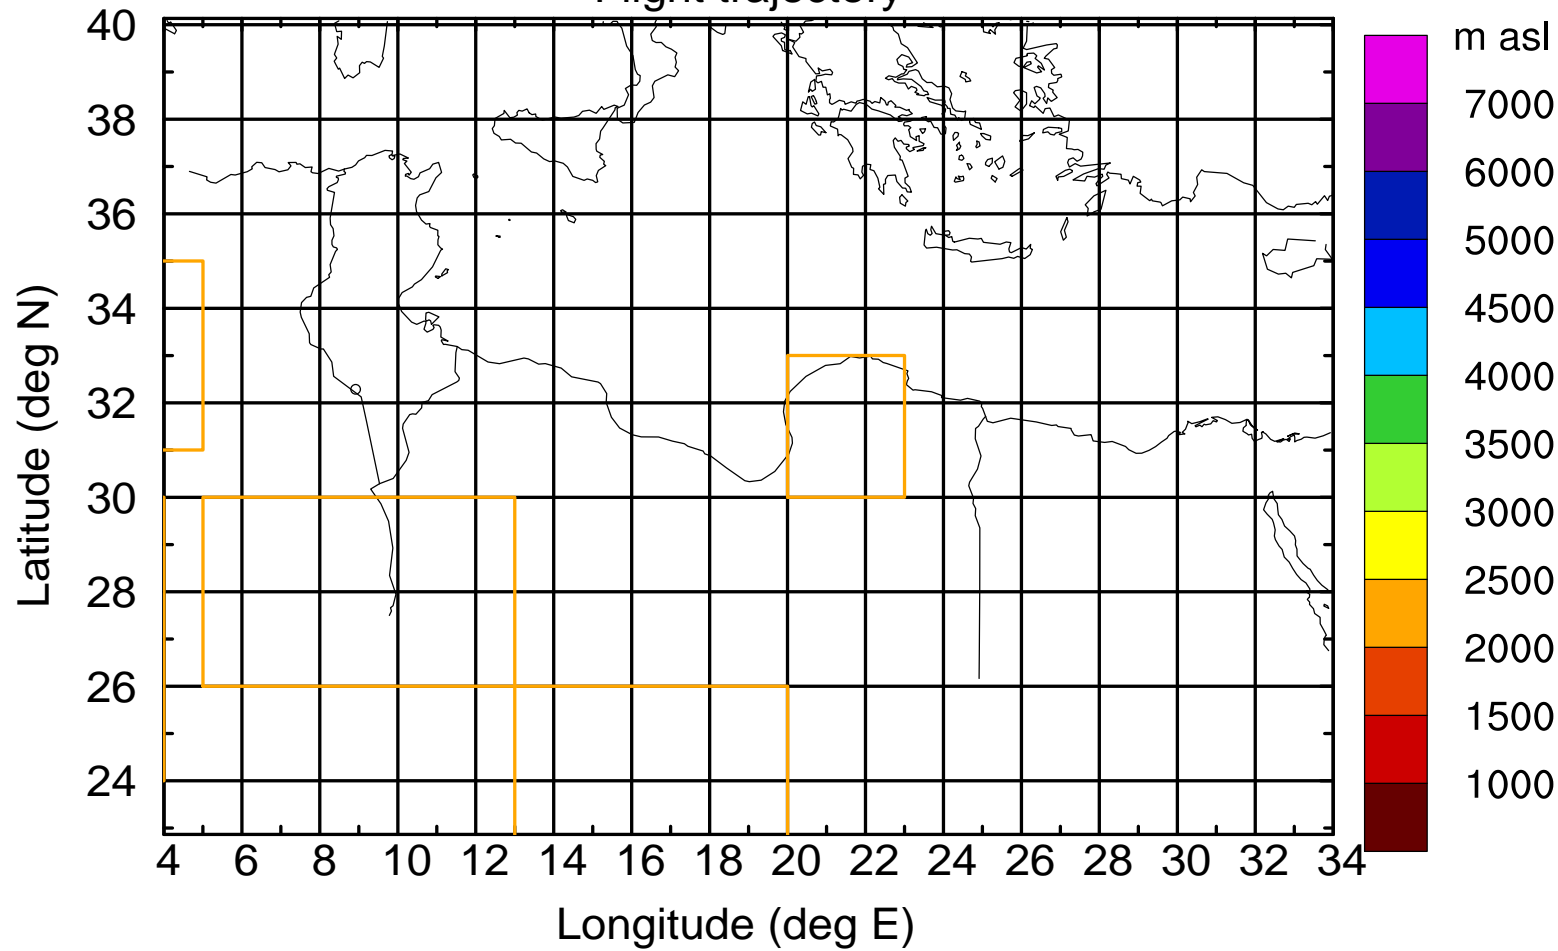

Limassol lidar 34.677N 33.037E

Flight trajectory