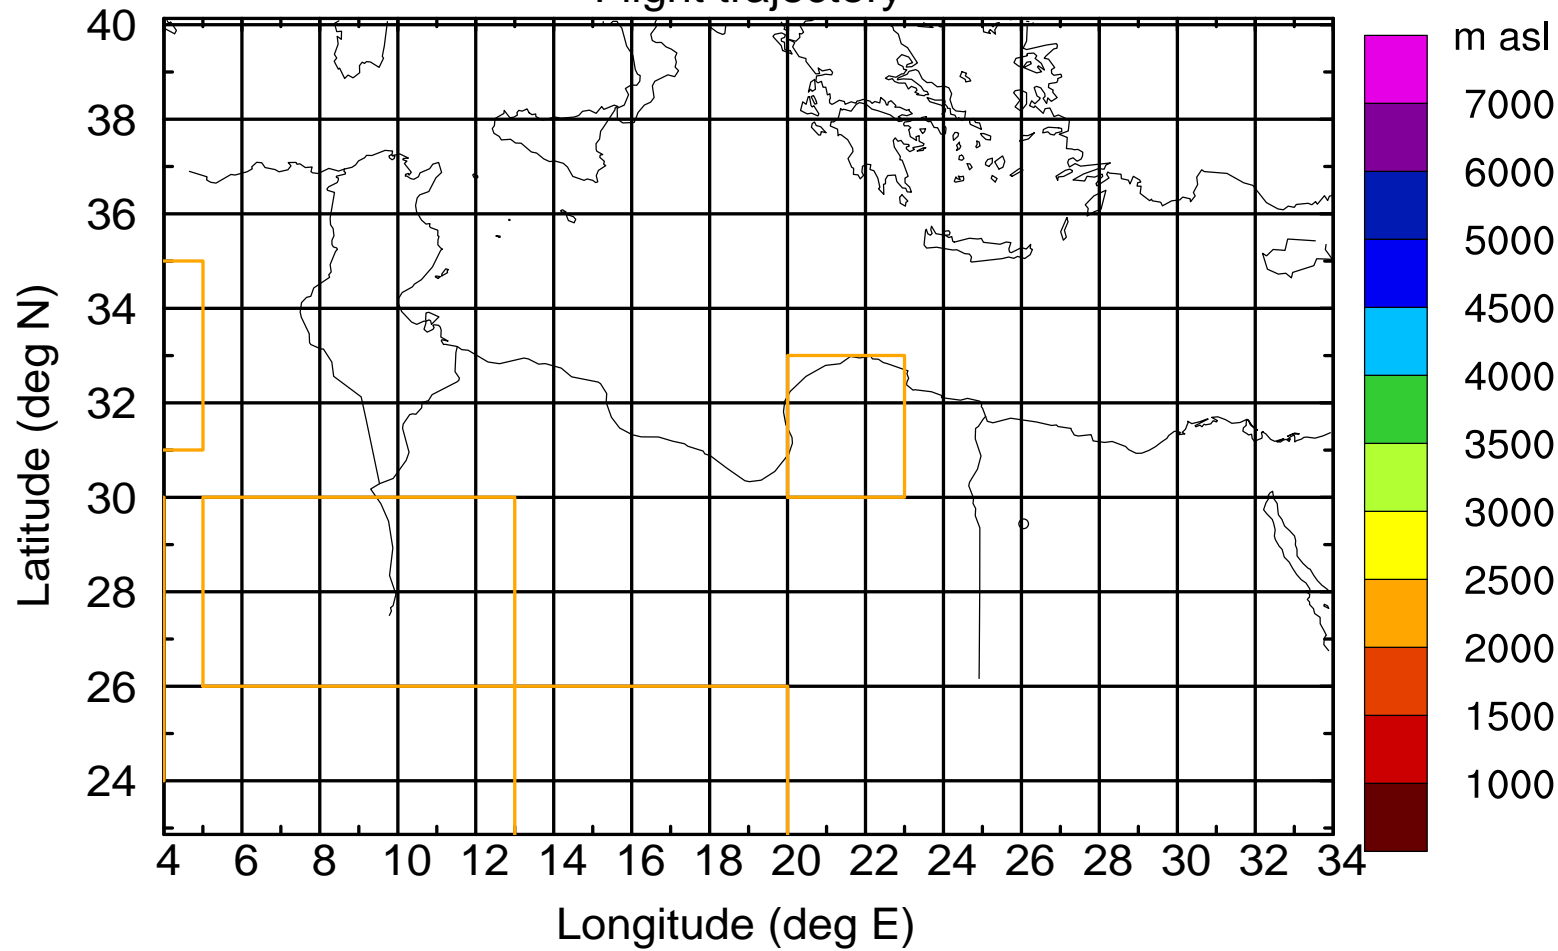

Limassol lidar 34.677N 33.037E

Flight trajectory