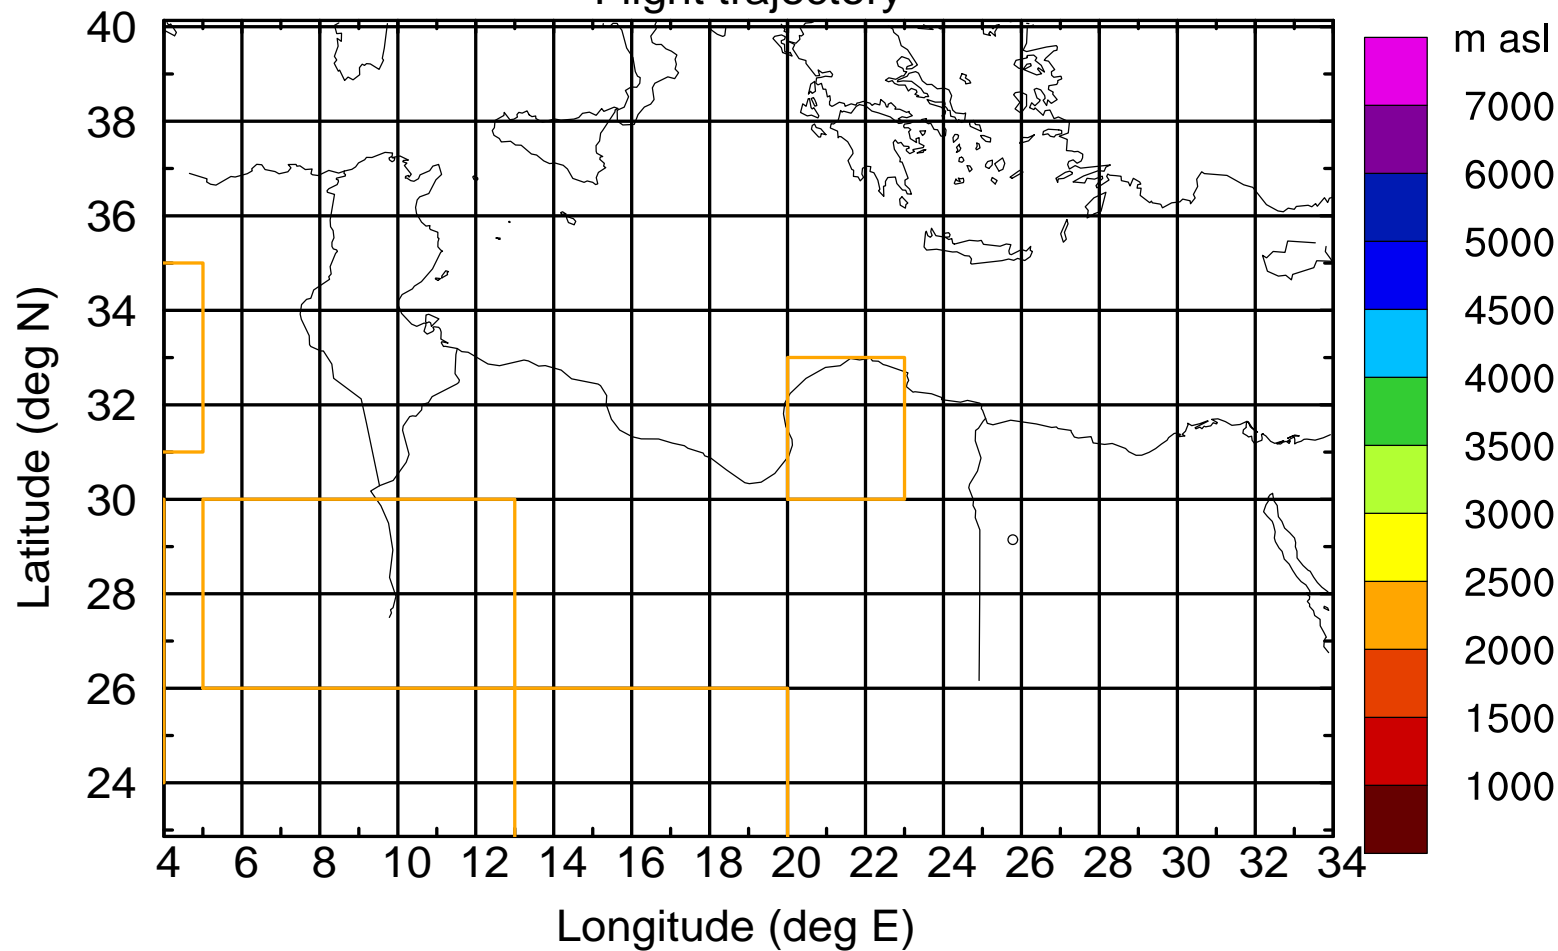

Limassol lidar 34.677N 33.037E

Flight trajectory