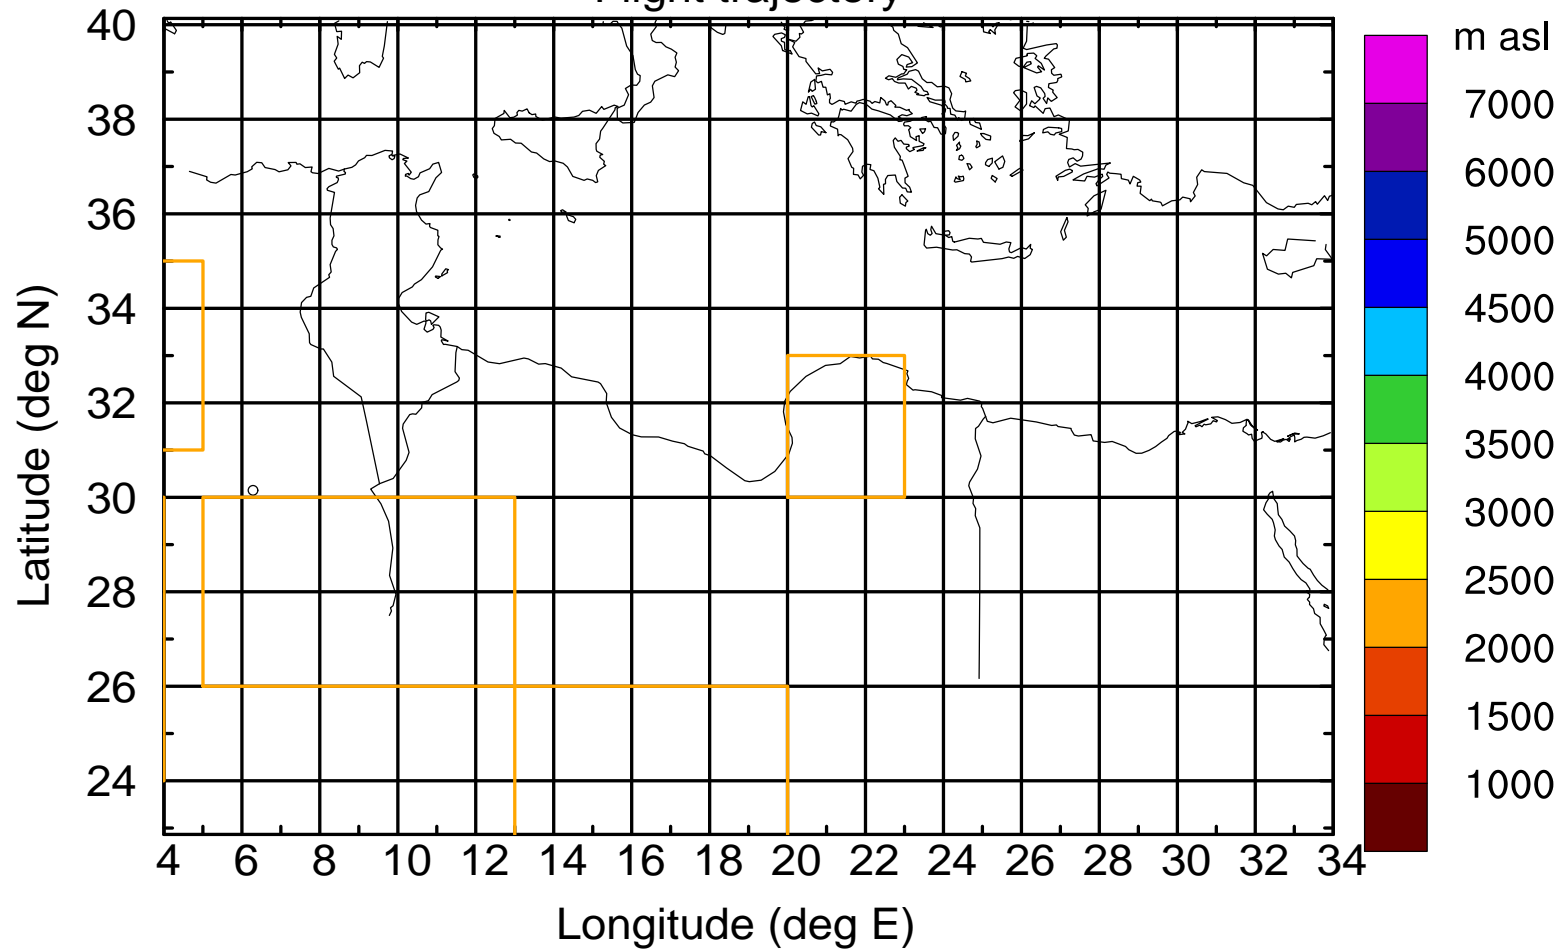

Limassol lidar 34.677N 33.037E

Flight trajectory