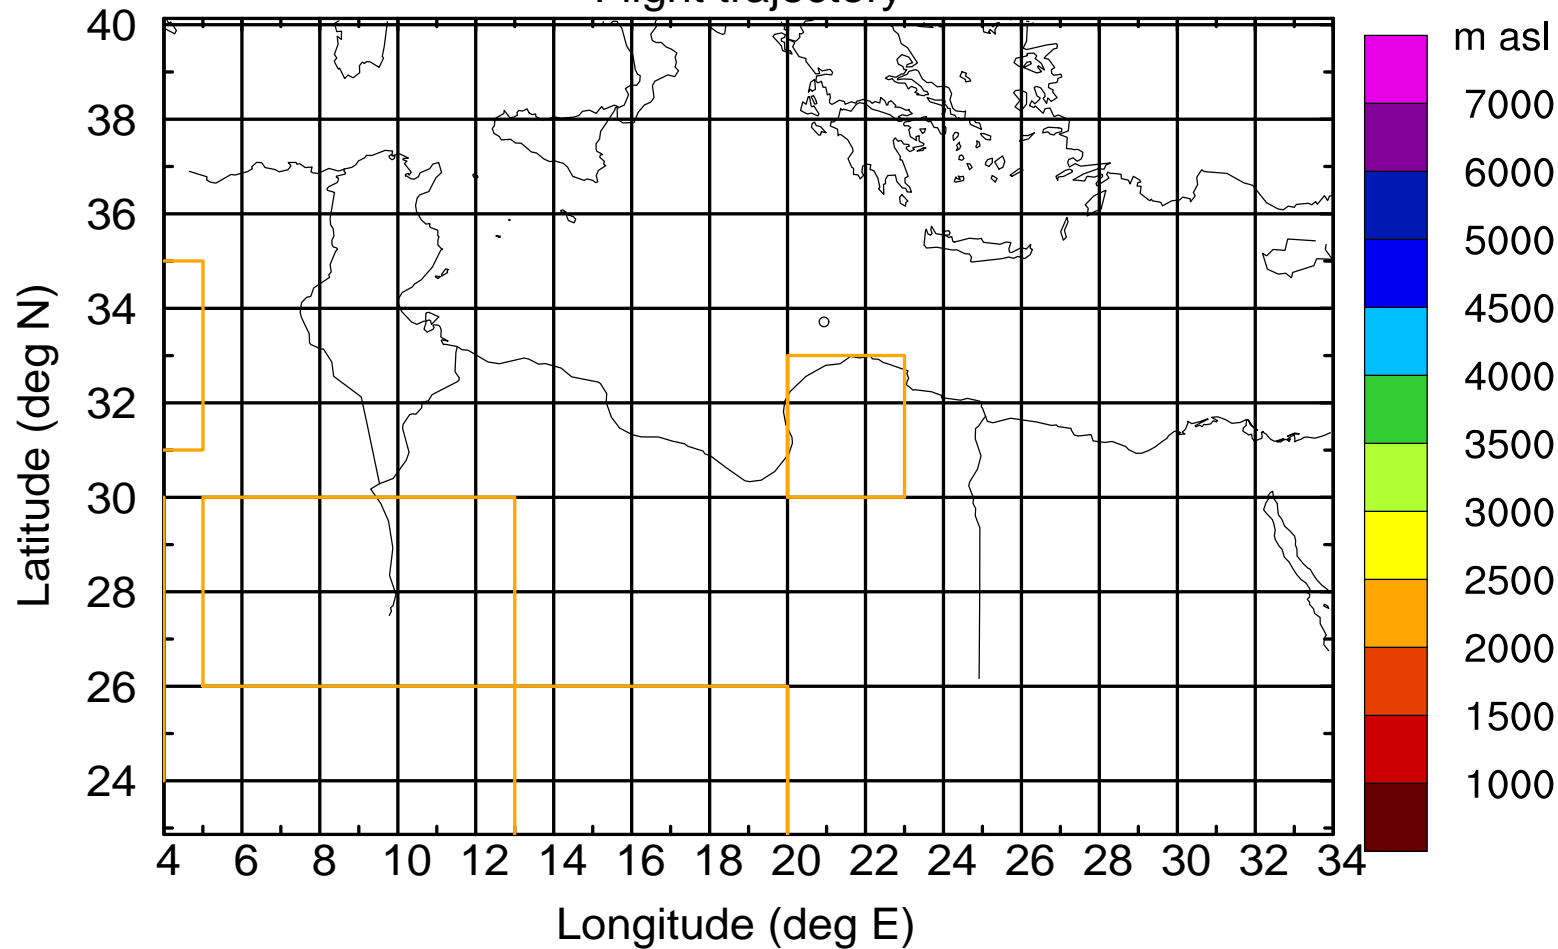

Limassol lidar 34.677N 33.037E

Flight trajectory