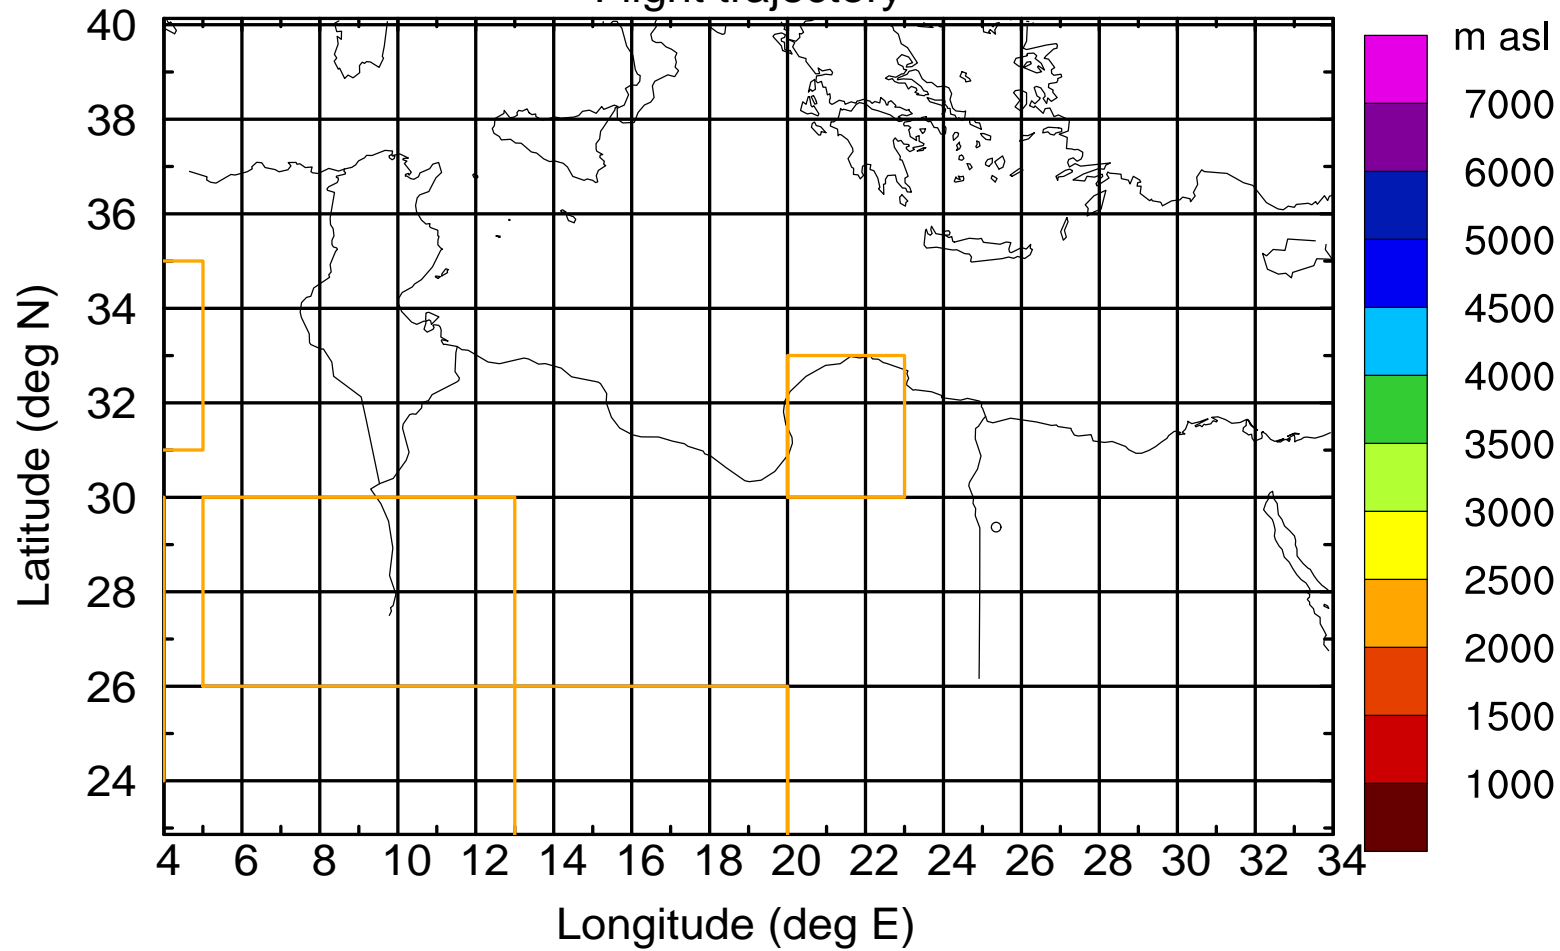

Limassol lidar 34.677N 33.037E

Flight trajectory