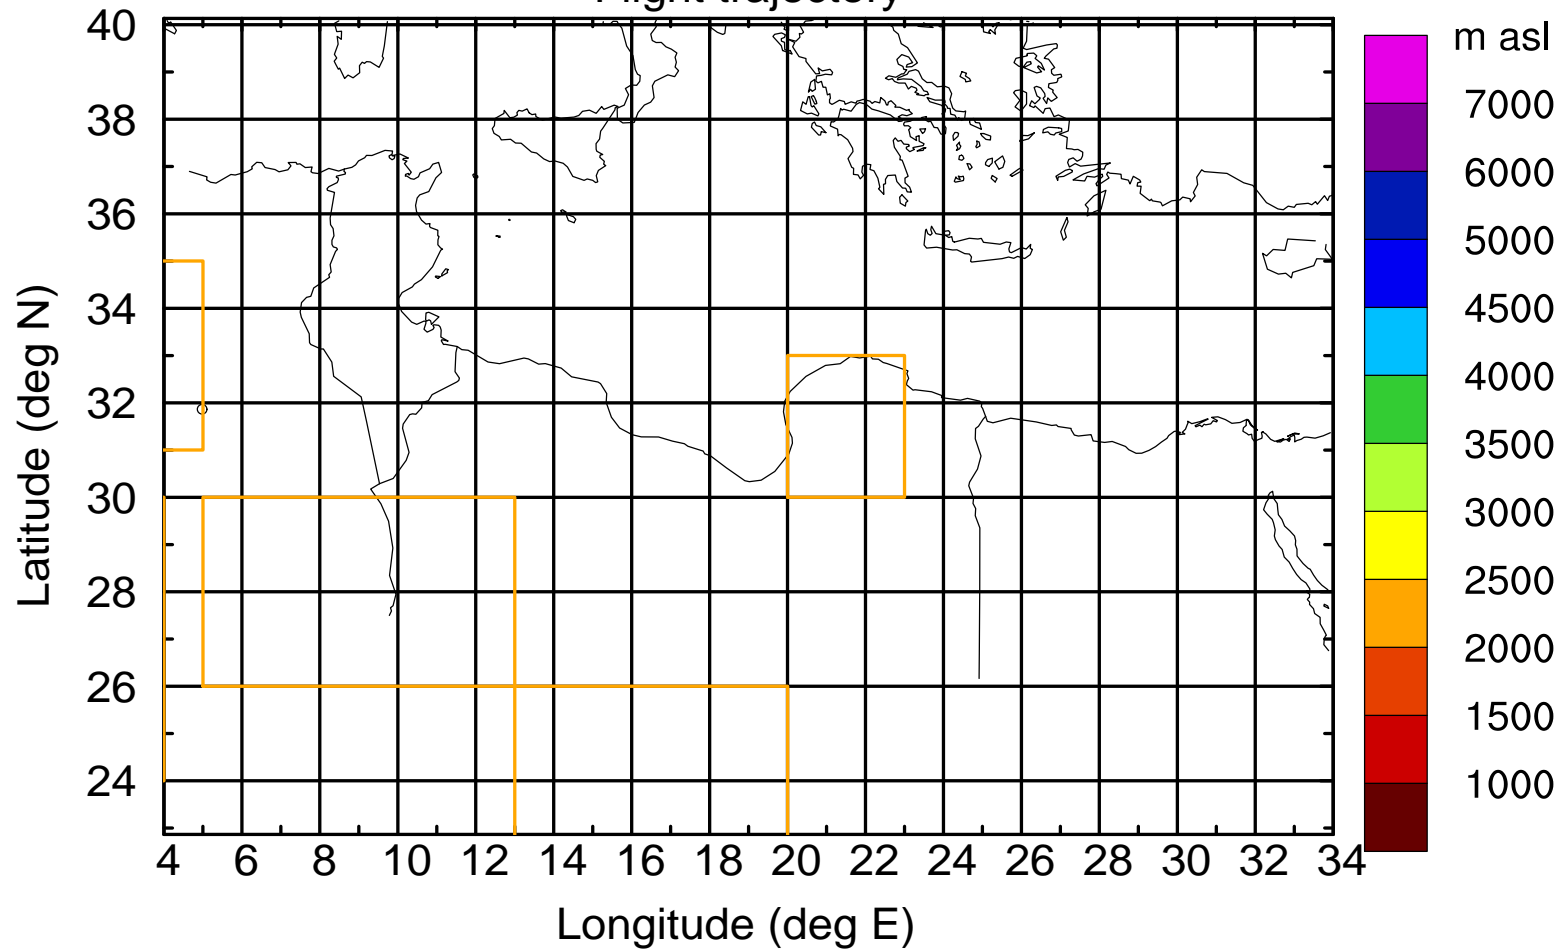

Limassol lidar 34.677N 33.037E

Flight trajectory