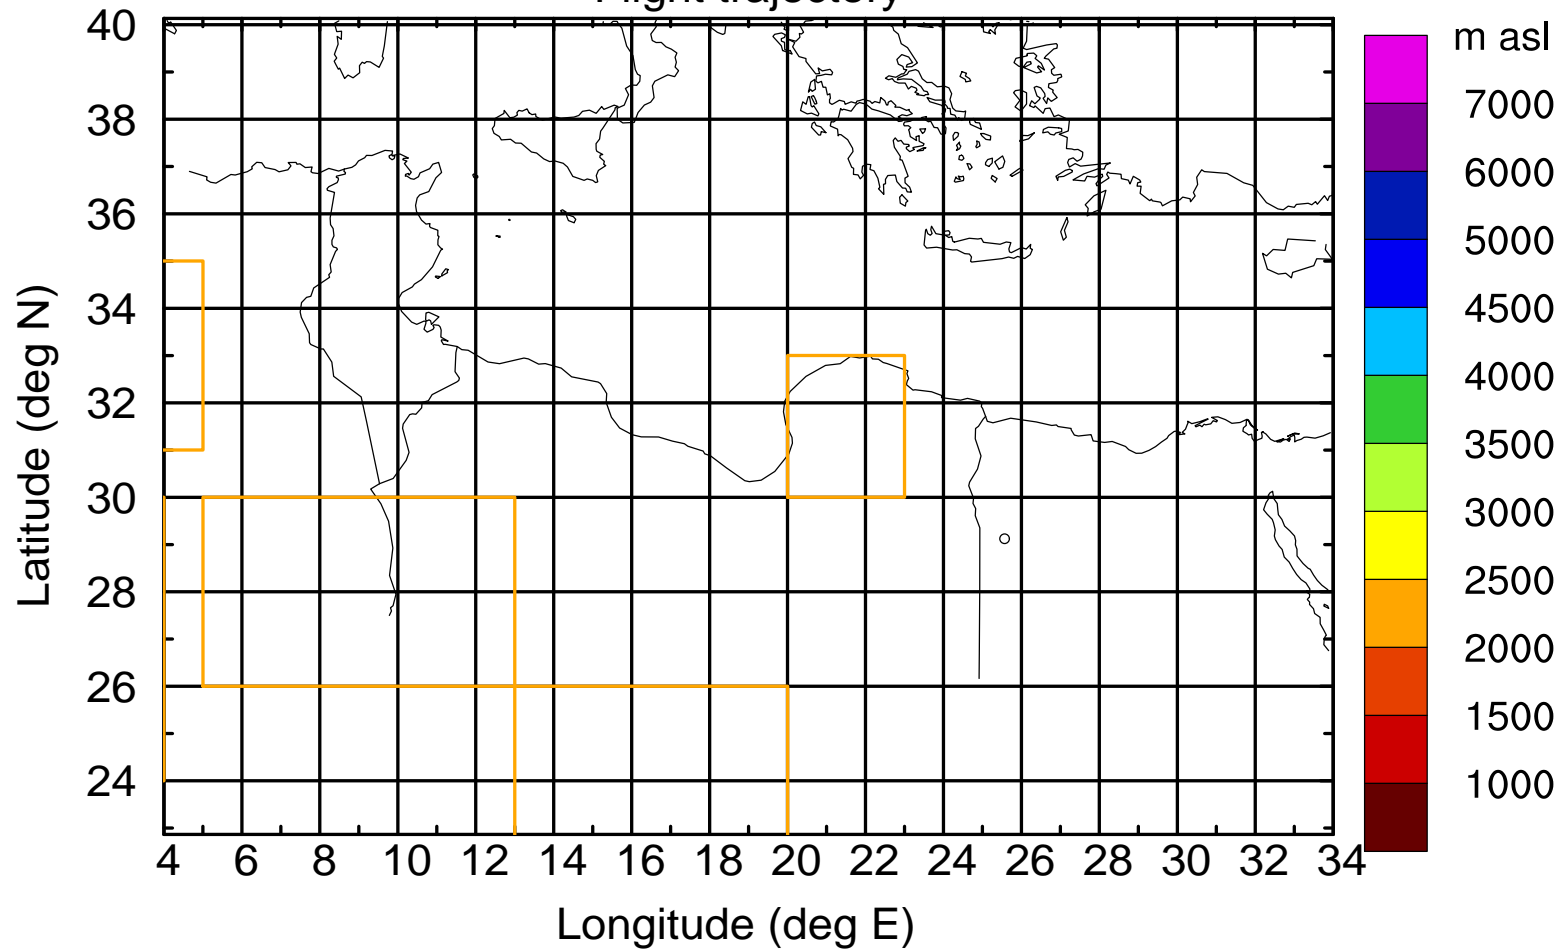

Limassol lidar 34.677N 33.037E

Flight trajectory