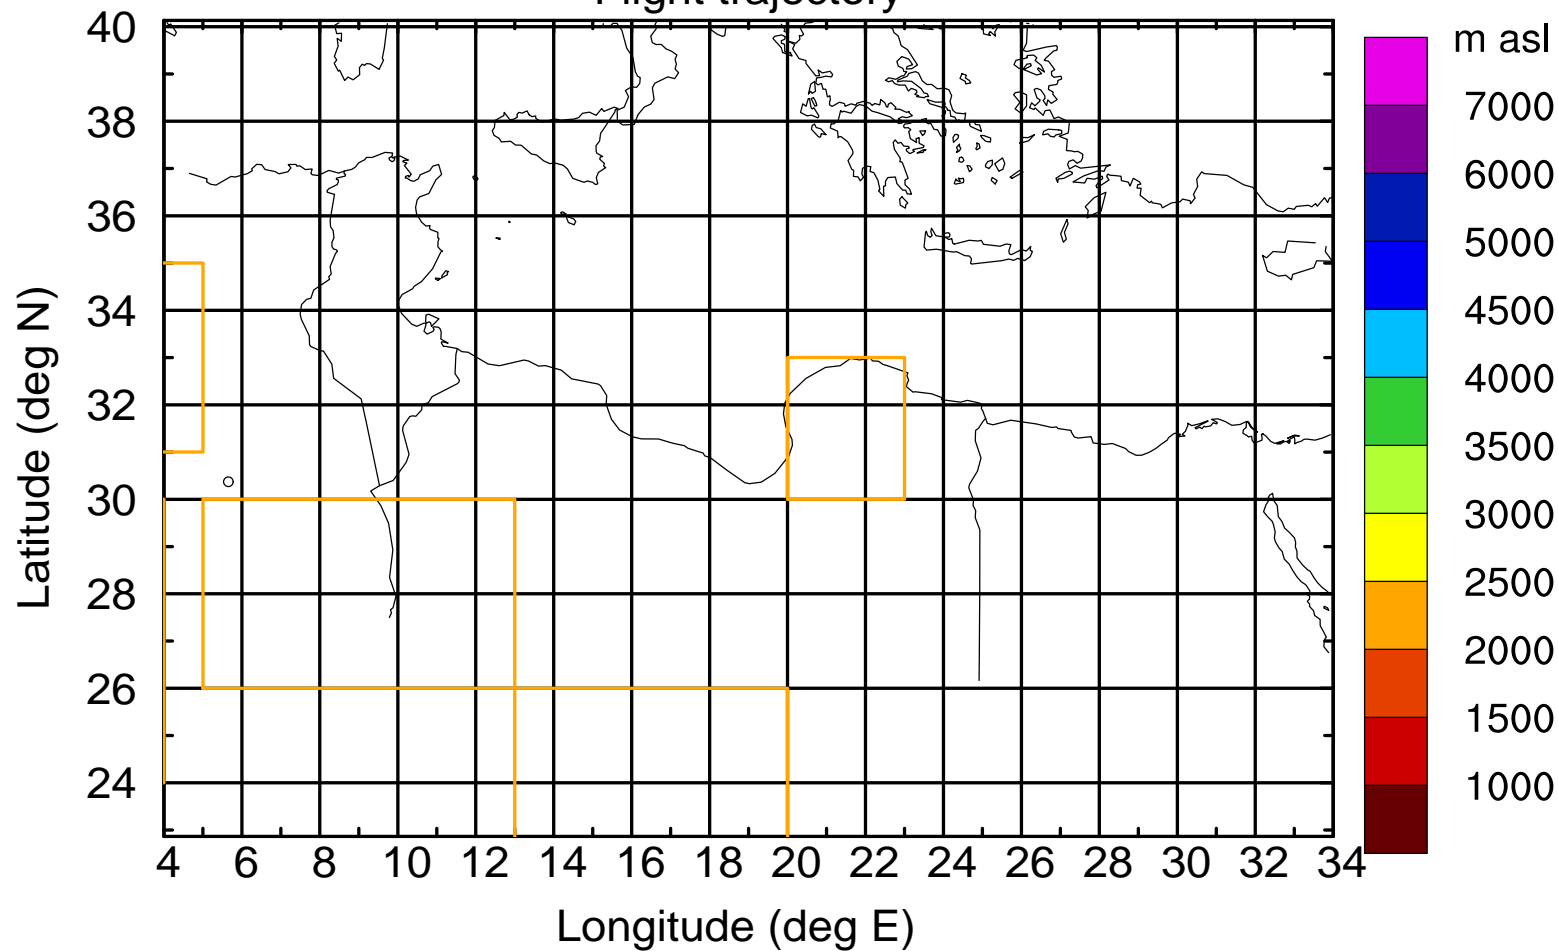

Limassol lidar 34.677N 33.037E

Flight trajectory