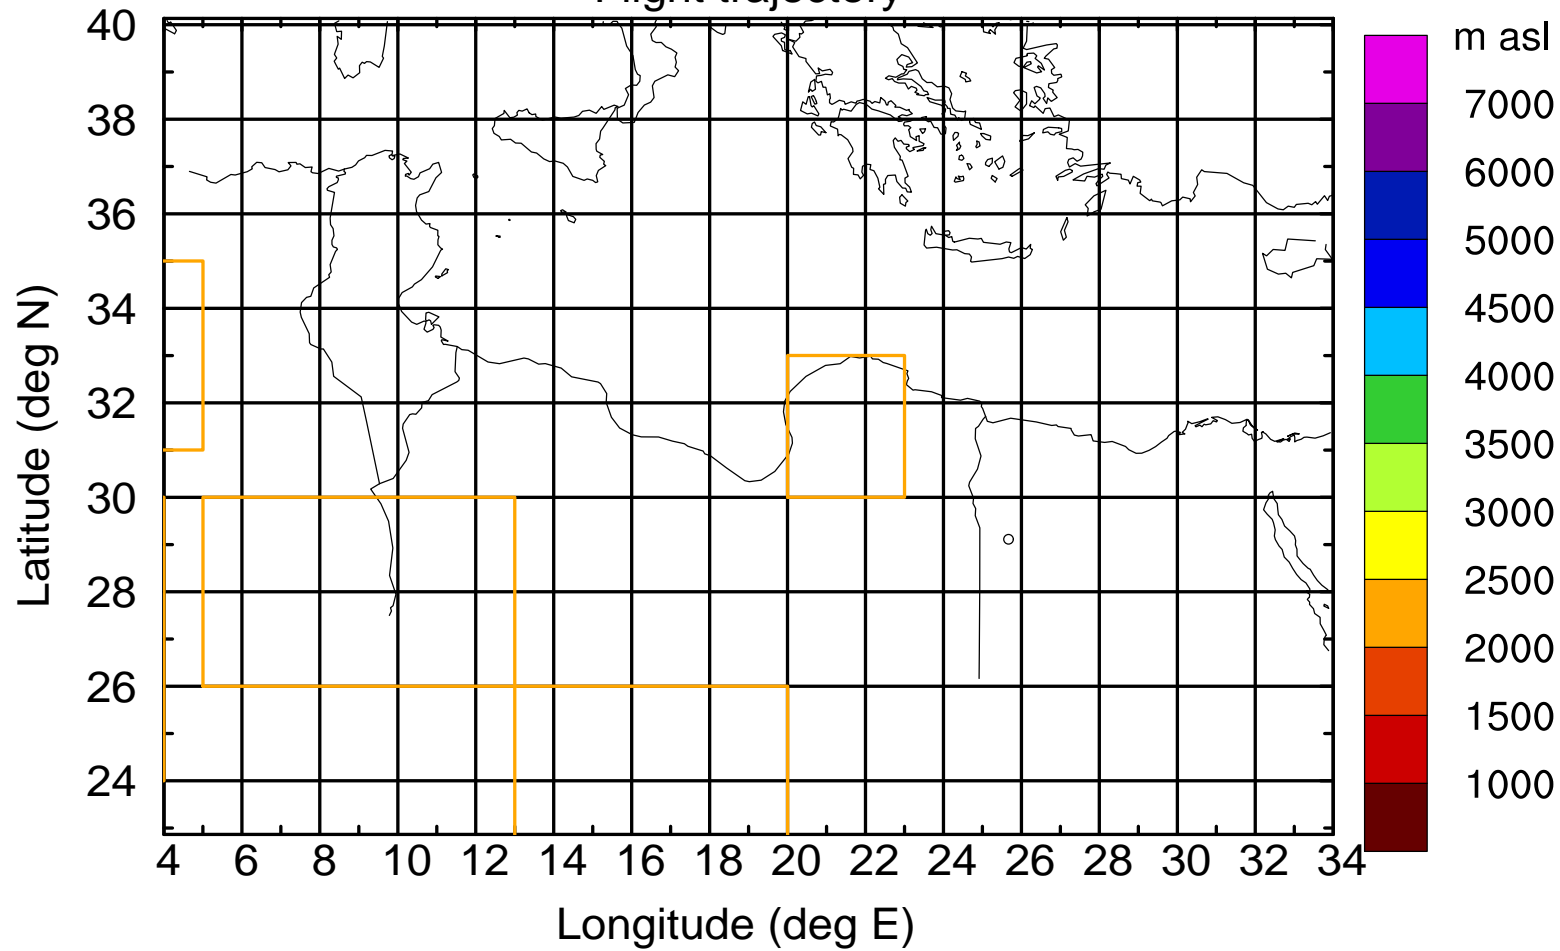

Limassol lidar 34.677N 33.037E

Flight trajectory