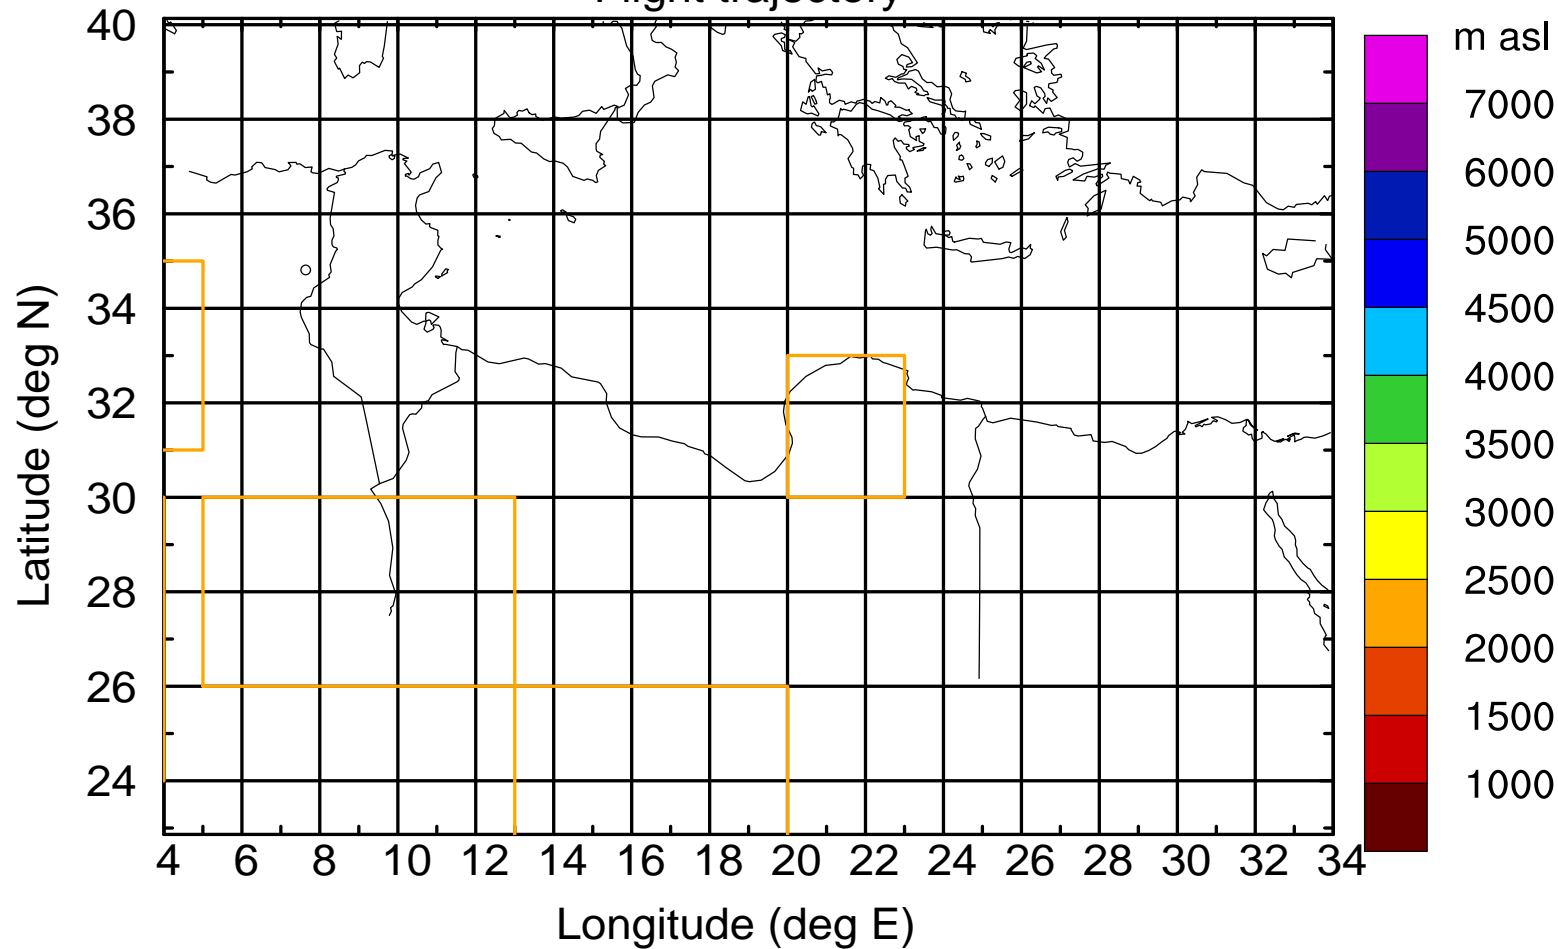

Limassol lidar 34.677N 33.037E

Flight trajectory