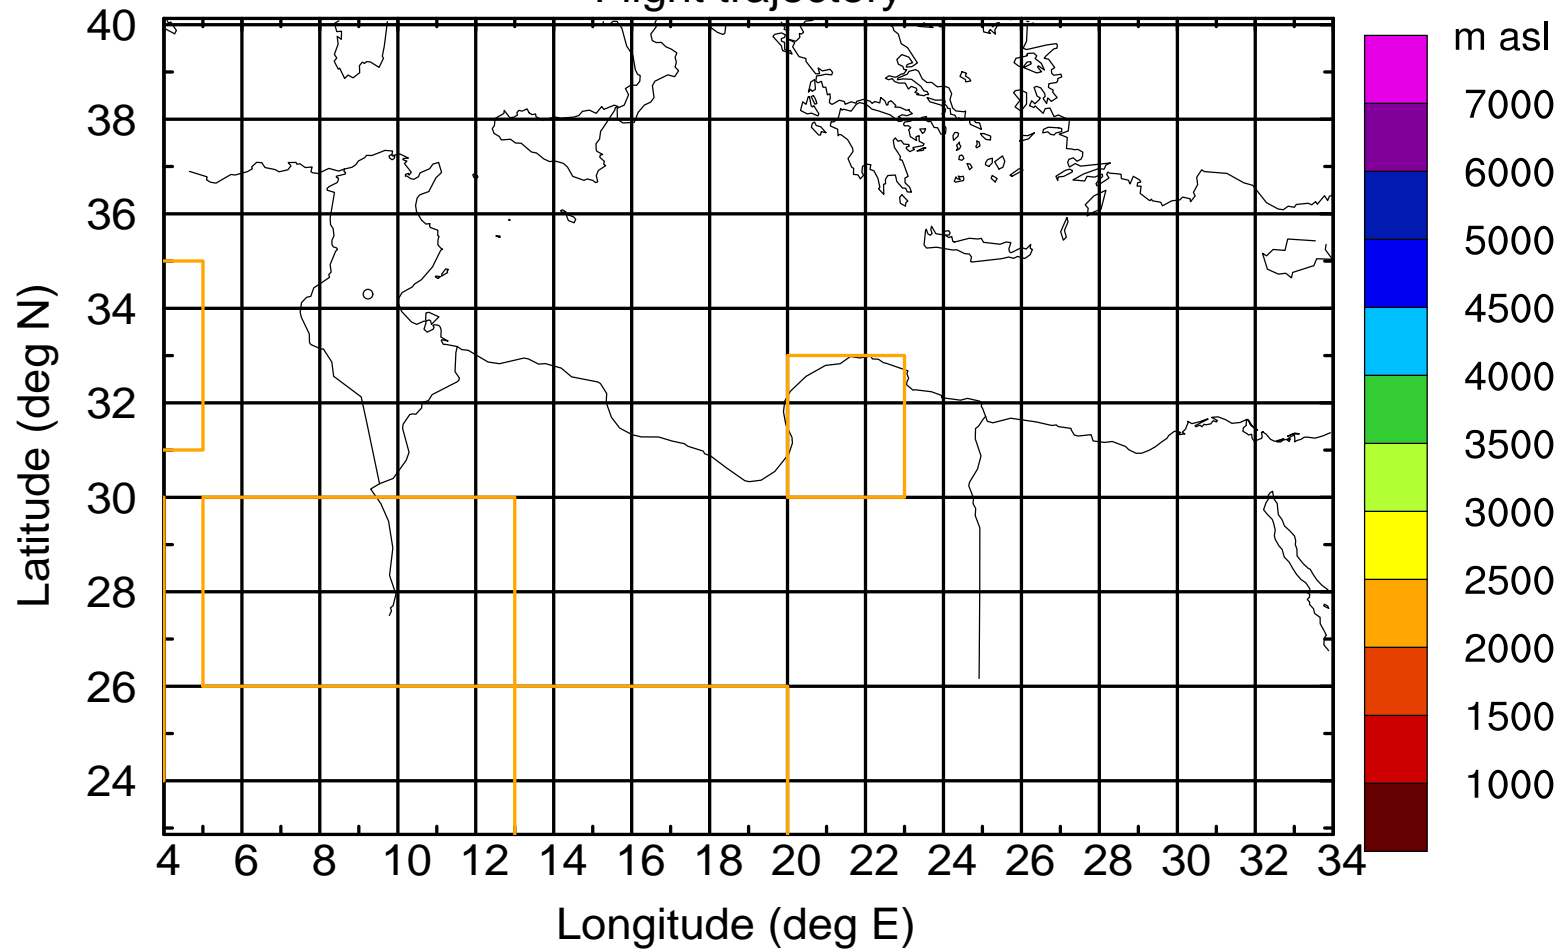

Limassol lidar 34.677N 33.037E

Flight trajectory