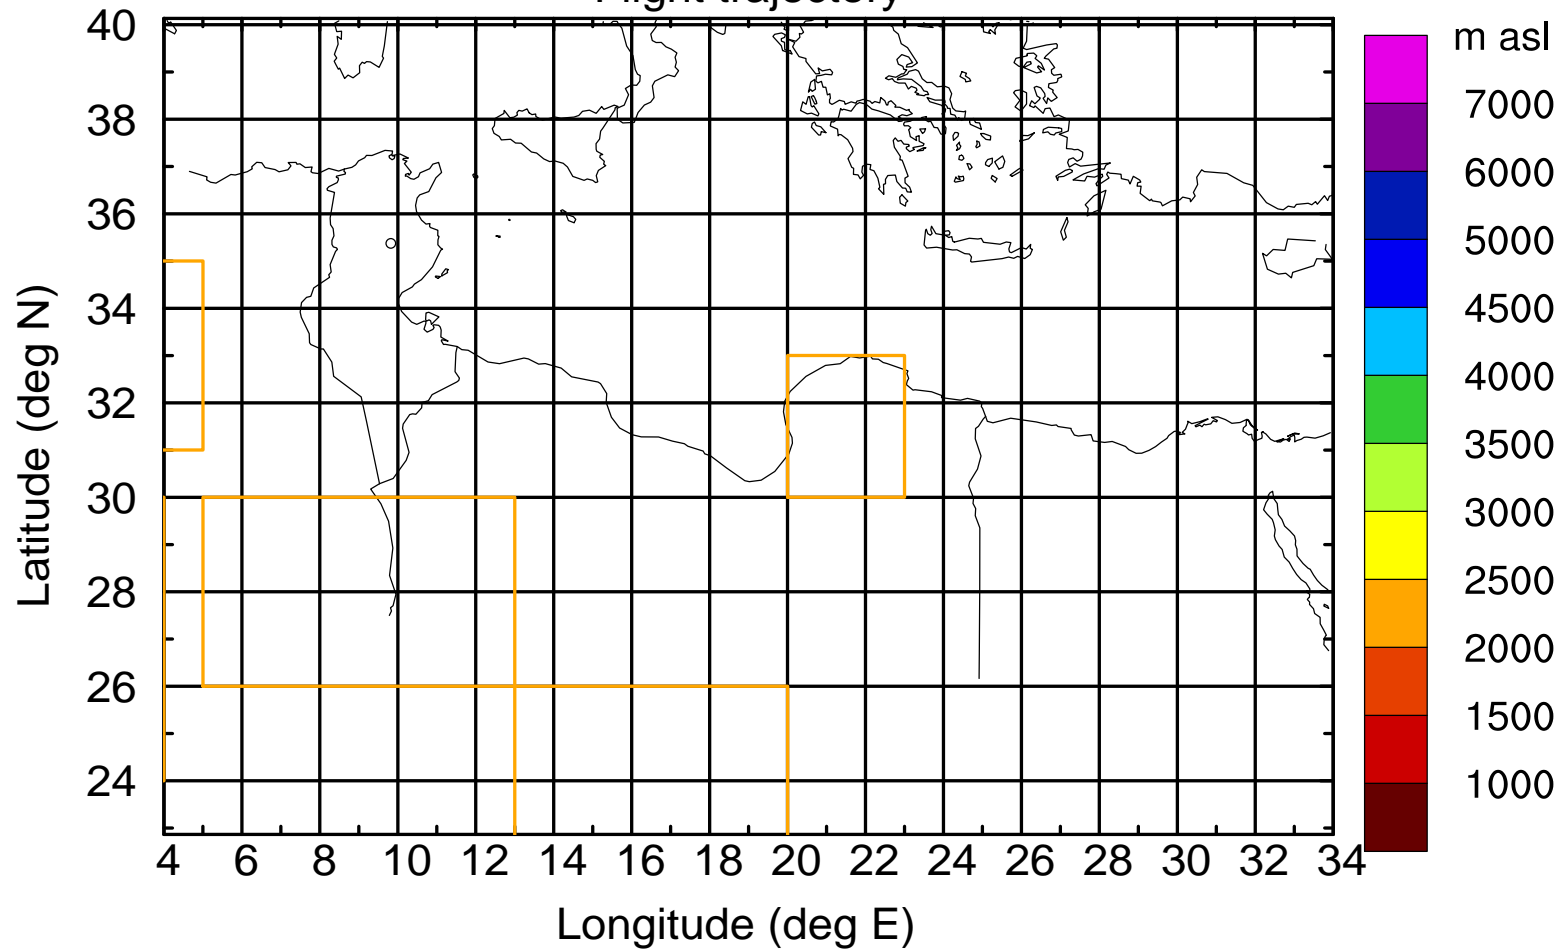

Limassol lidar 34.677N 33.037E

Flight trajectory