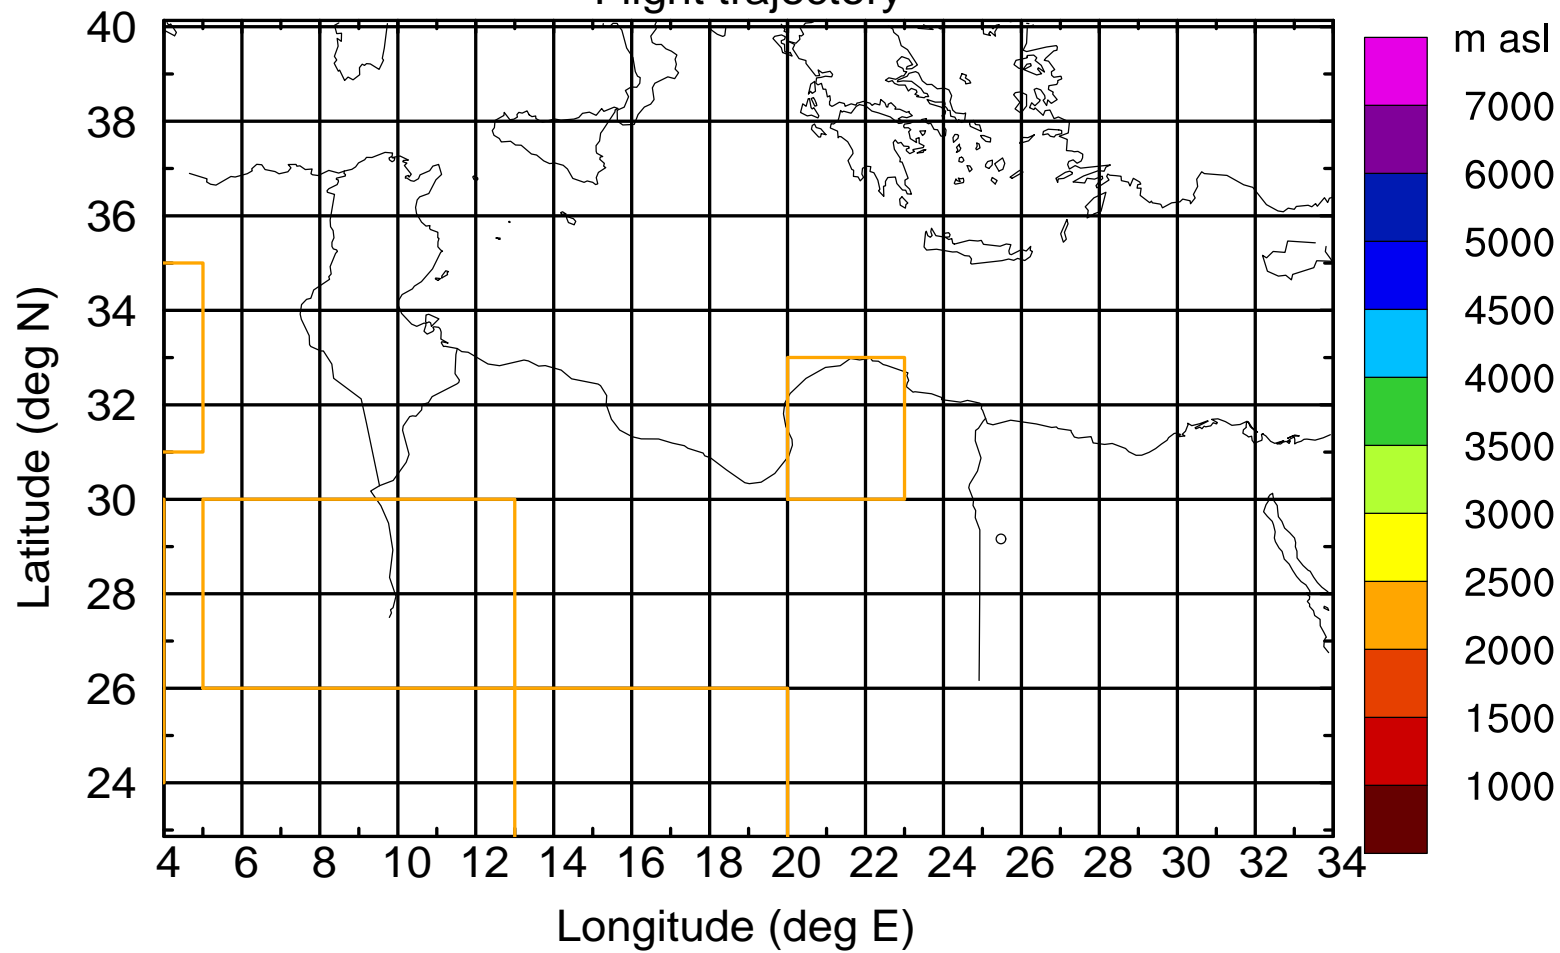

Limassol lidar 34.677N 33.037E

Flight trajectory