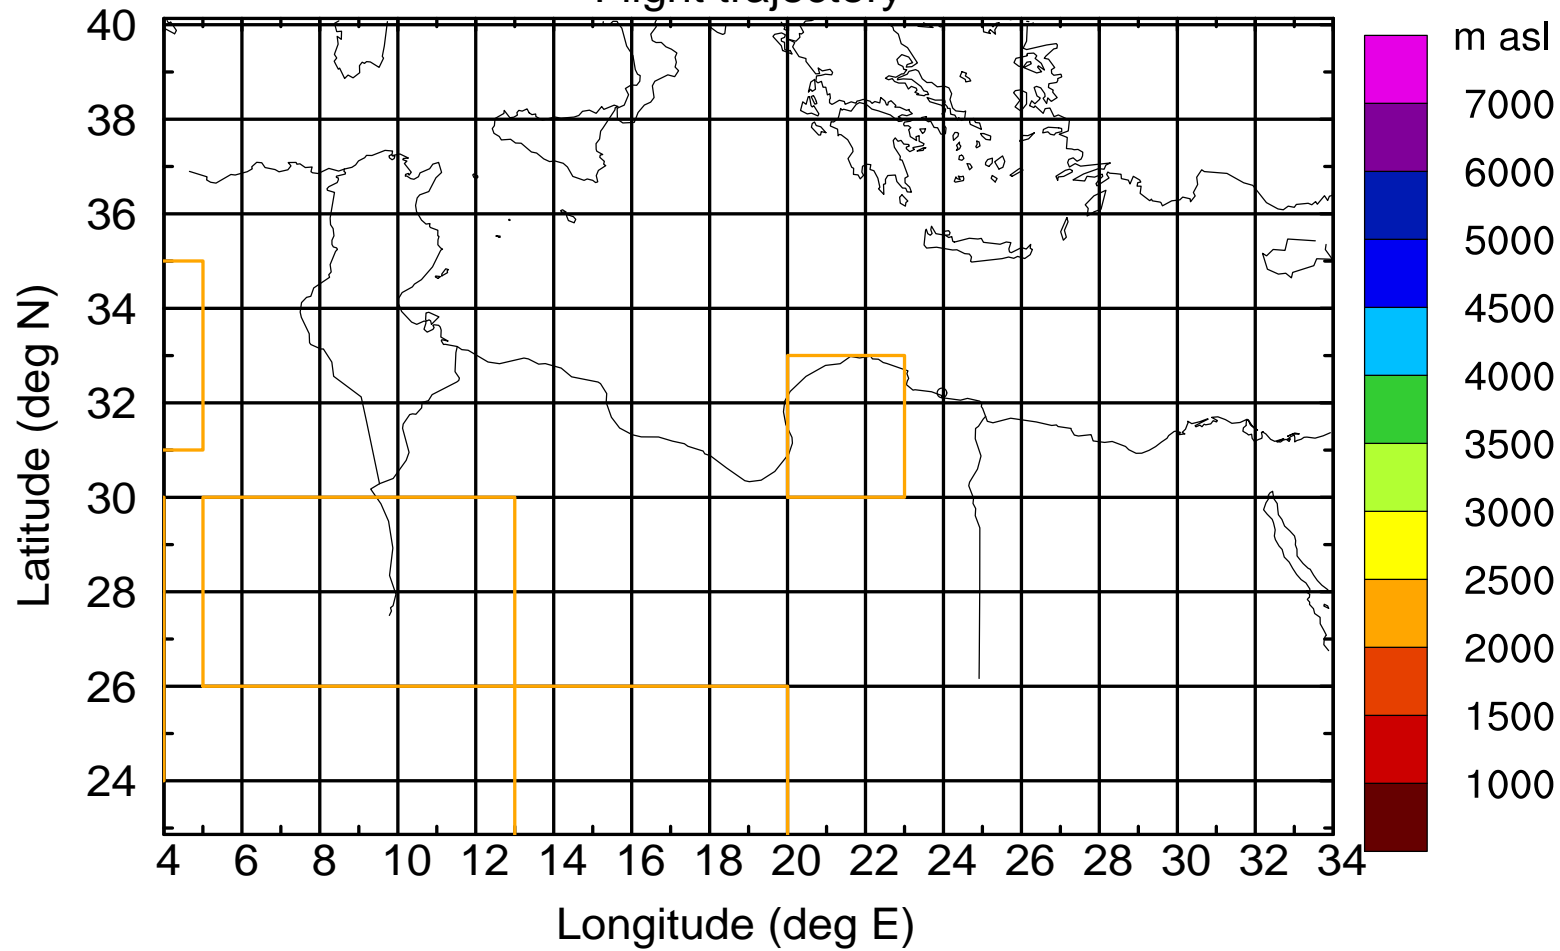

Limassol lidar 34.677N 33.037E

Flight trajectory