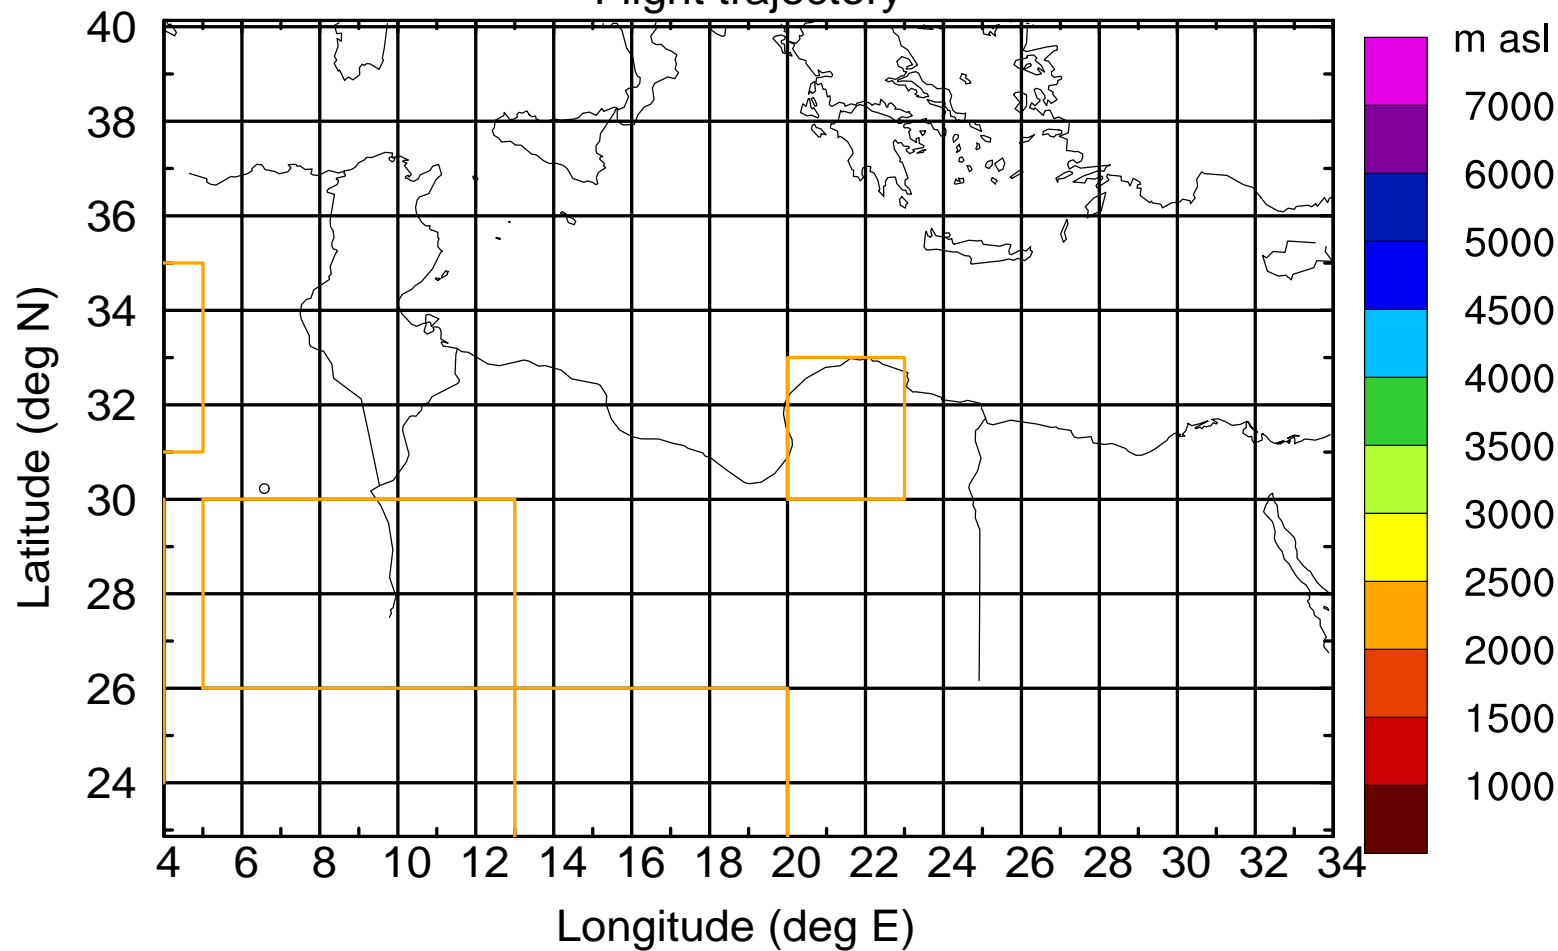

Limassol lidar 34.677N 33.037E

Flight trajectory