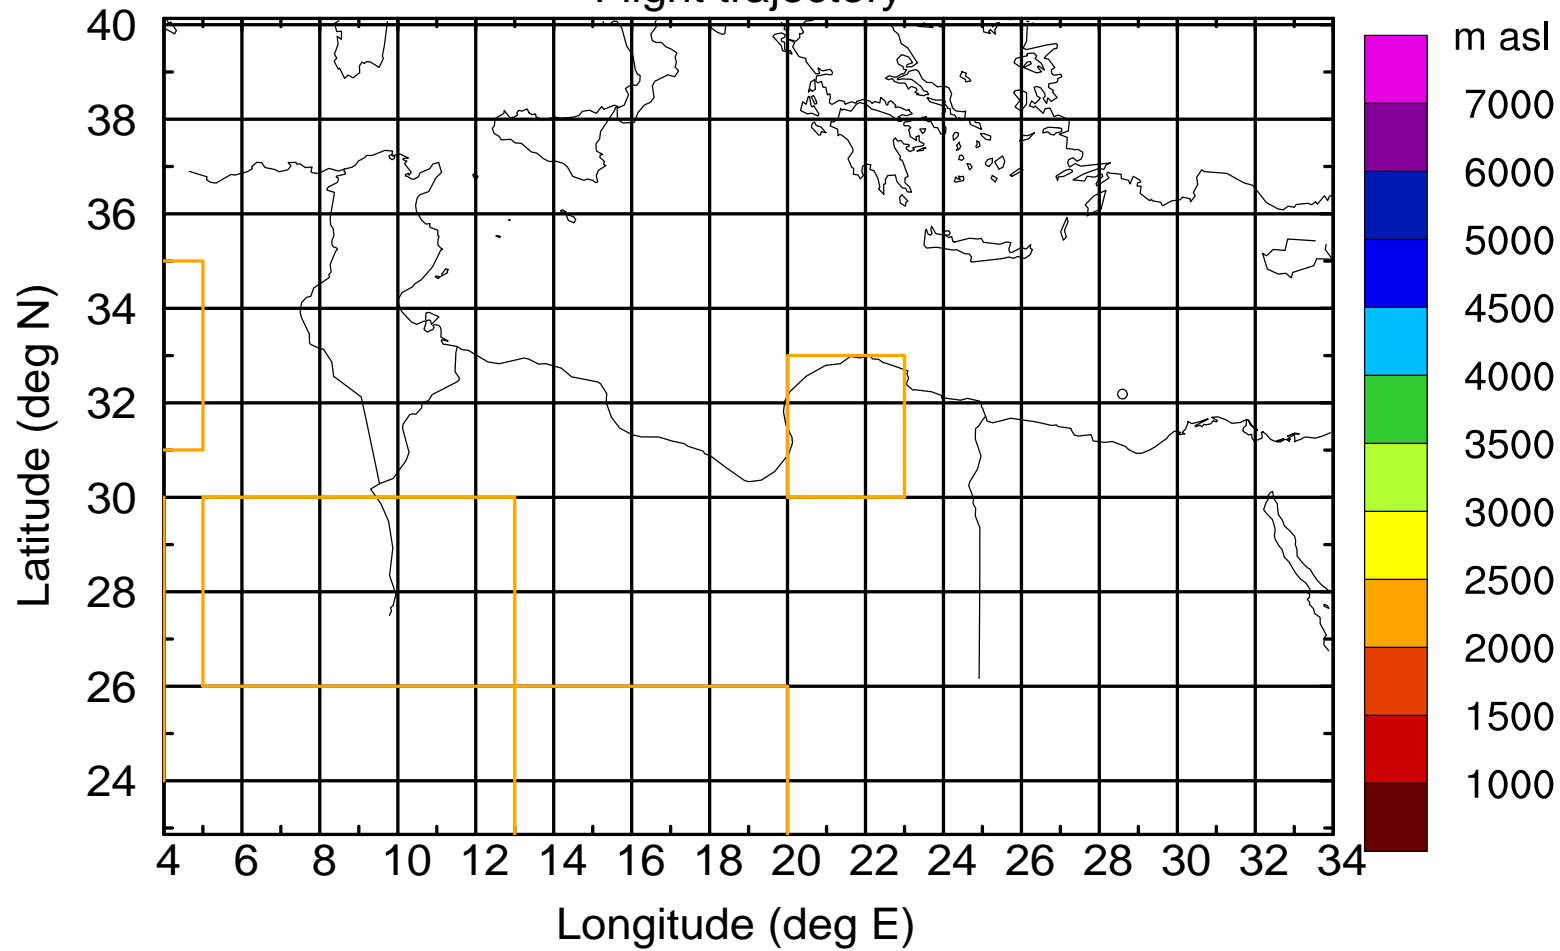

Limassol lidar 34.677N 33.037E

Flight trajectory