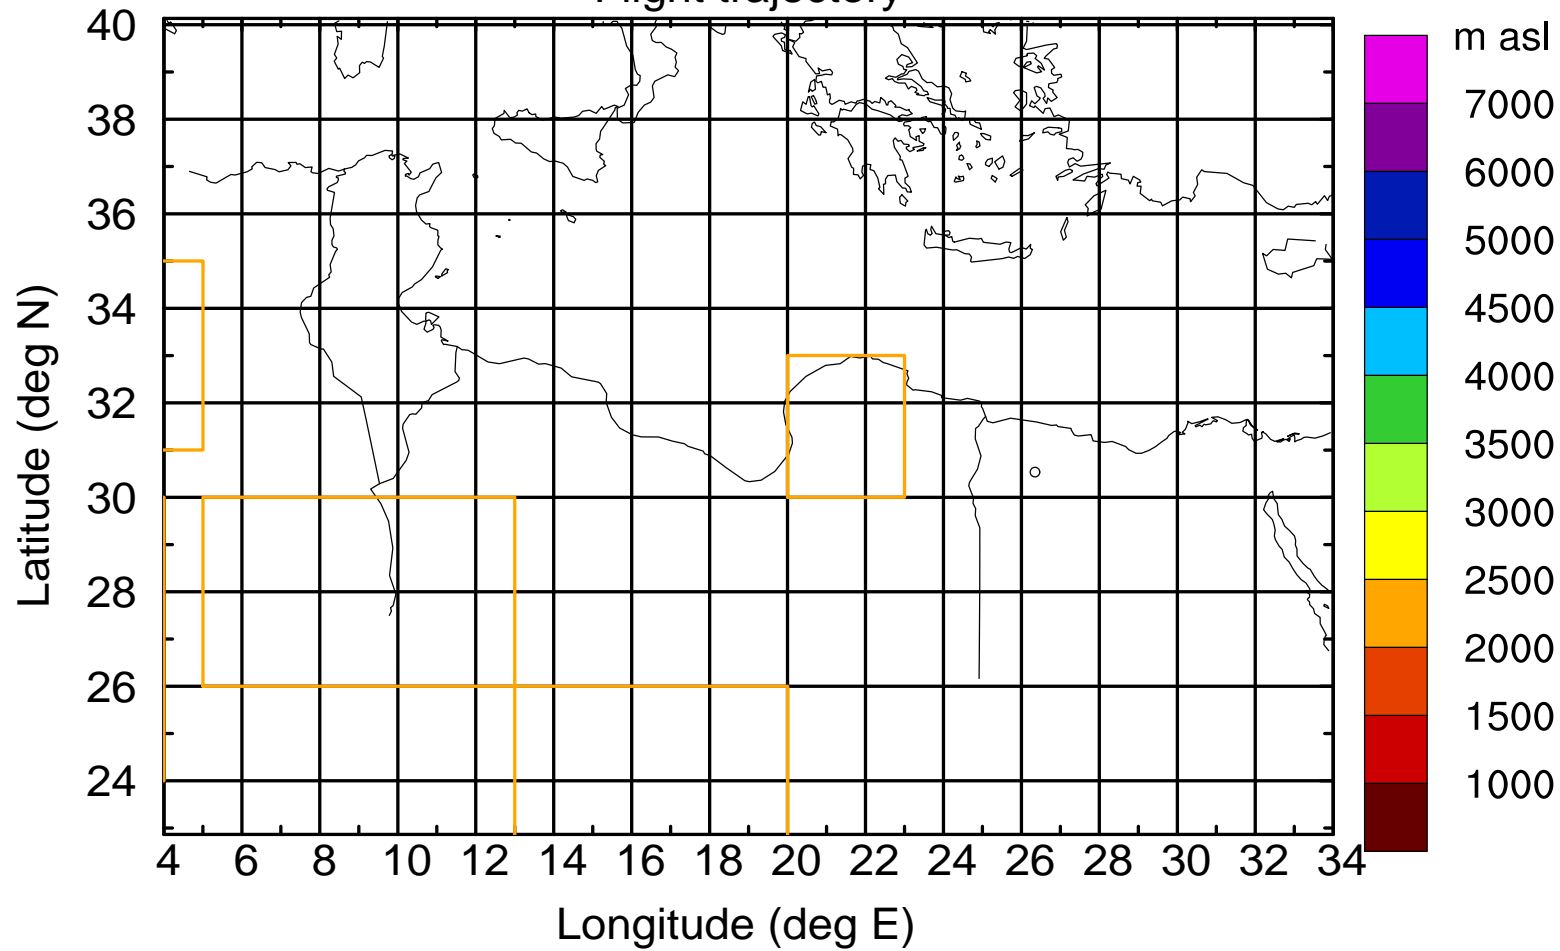

Limassol lidar 34.677N 33.037E

Flight trajectory