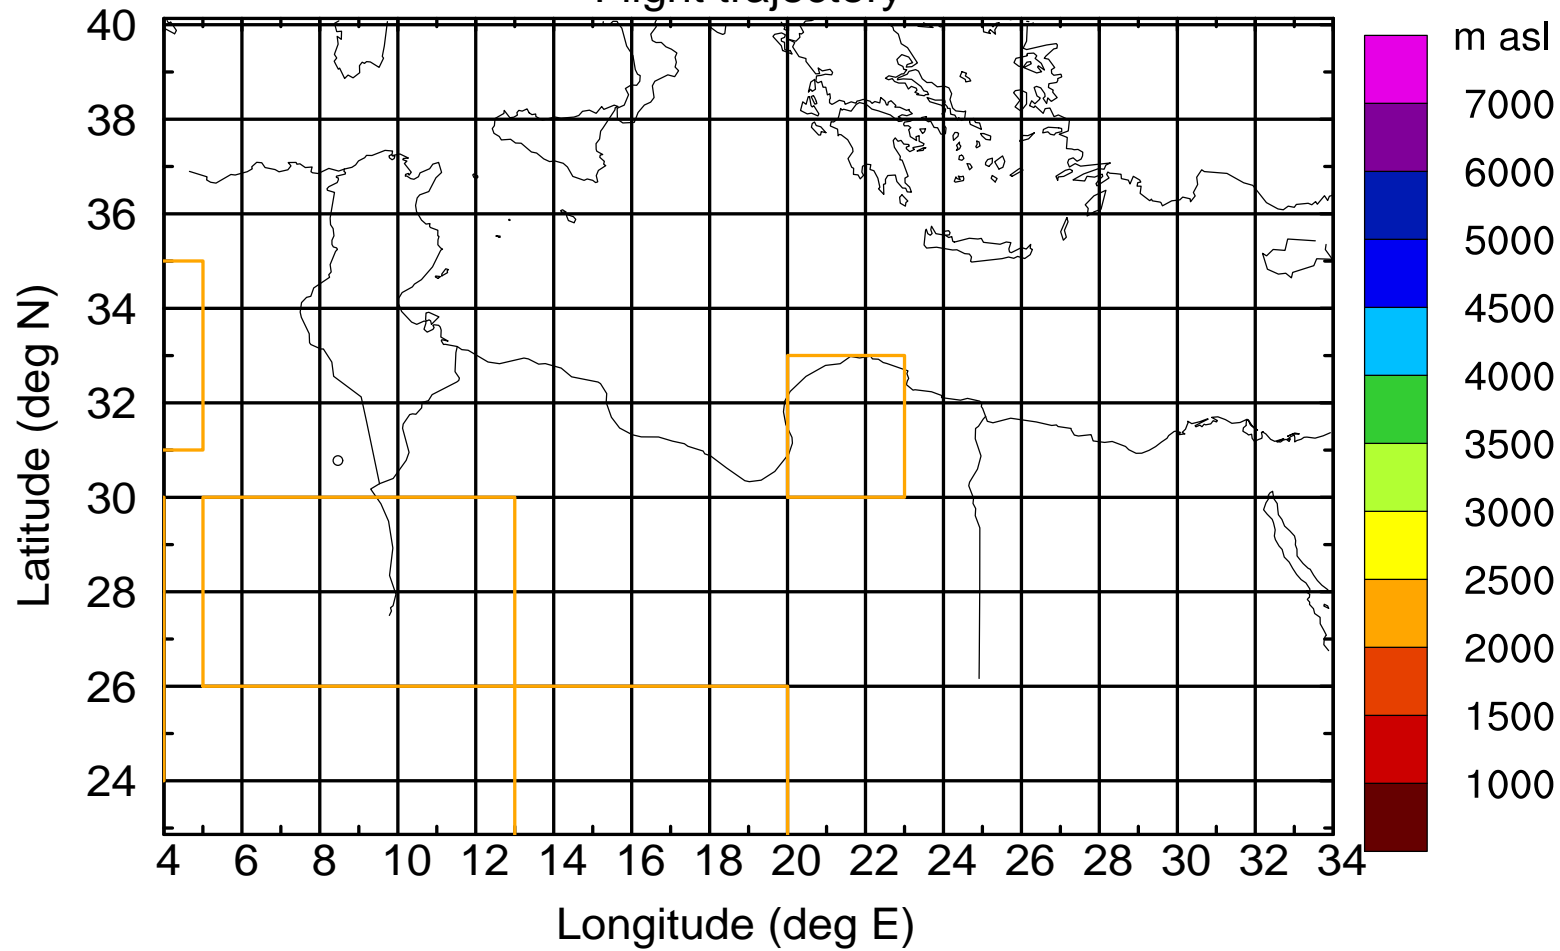

Limassol lidar 34.677N 33.037E

Flight trajectory