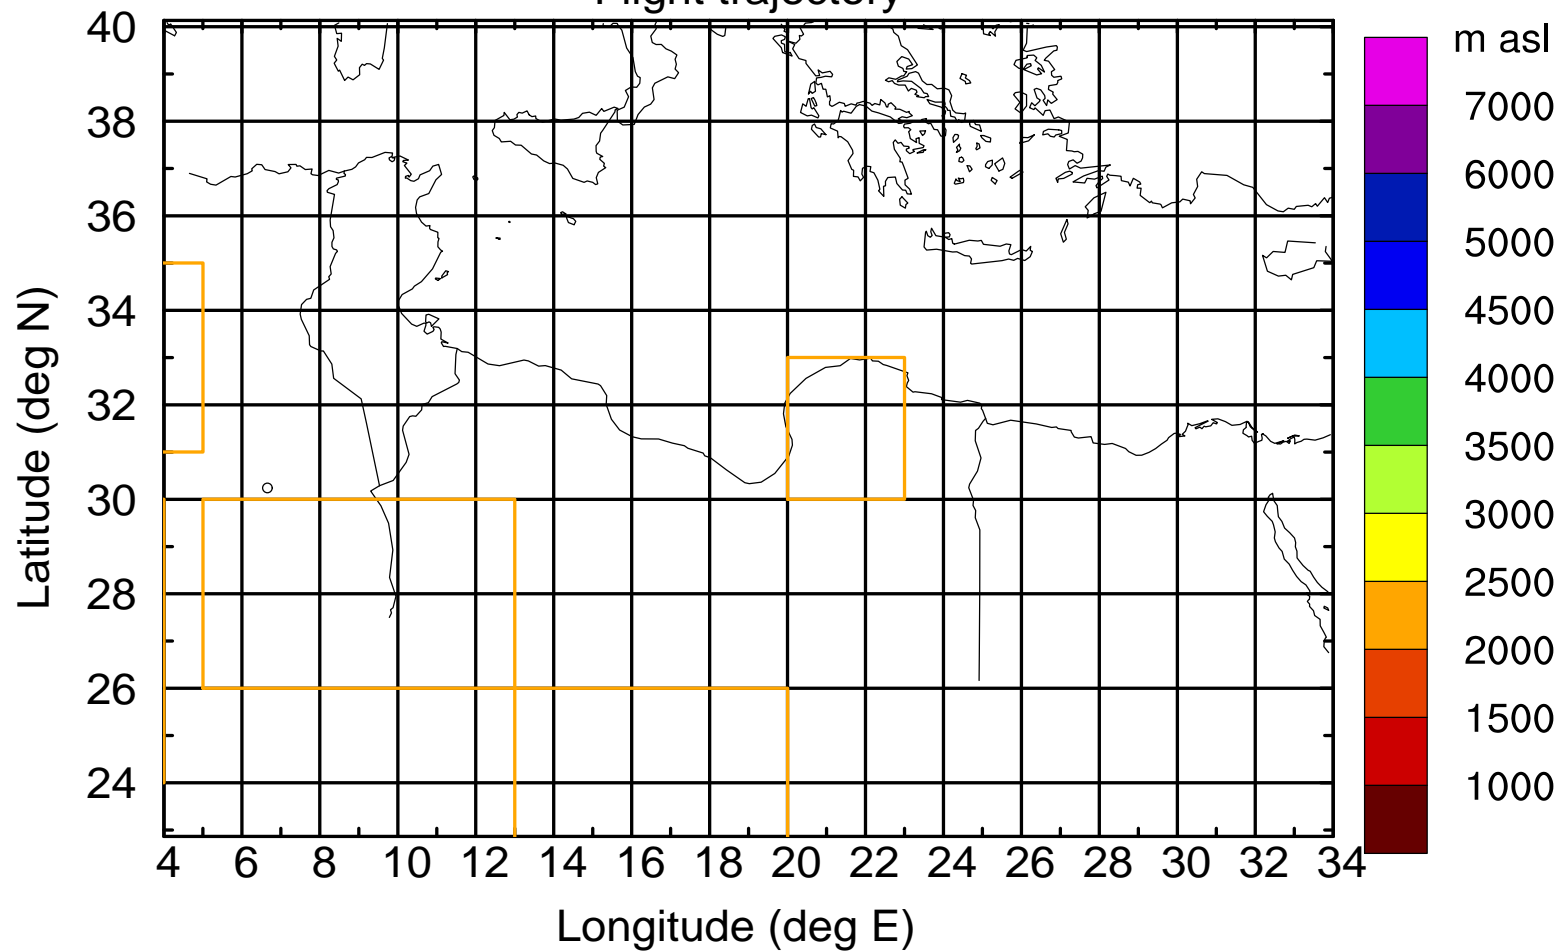

Limassol lidar 34.677N 33.037E

Flight trajectory