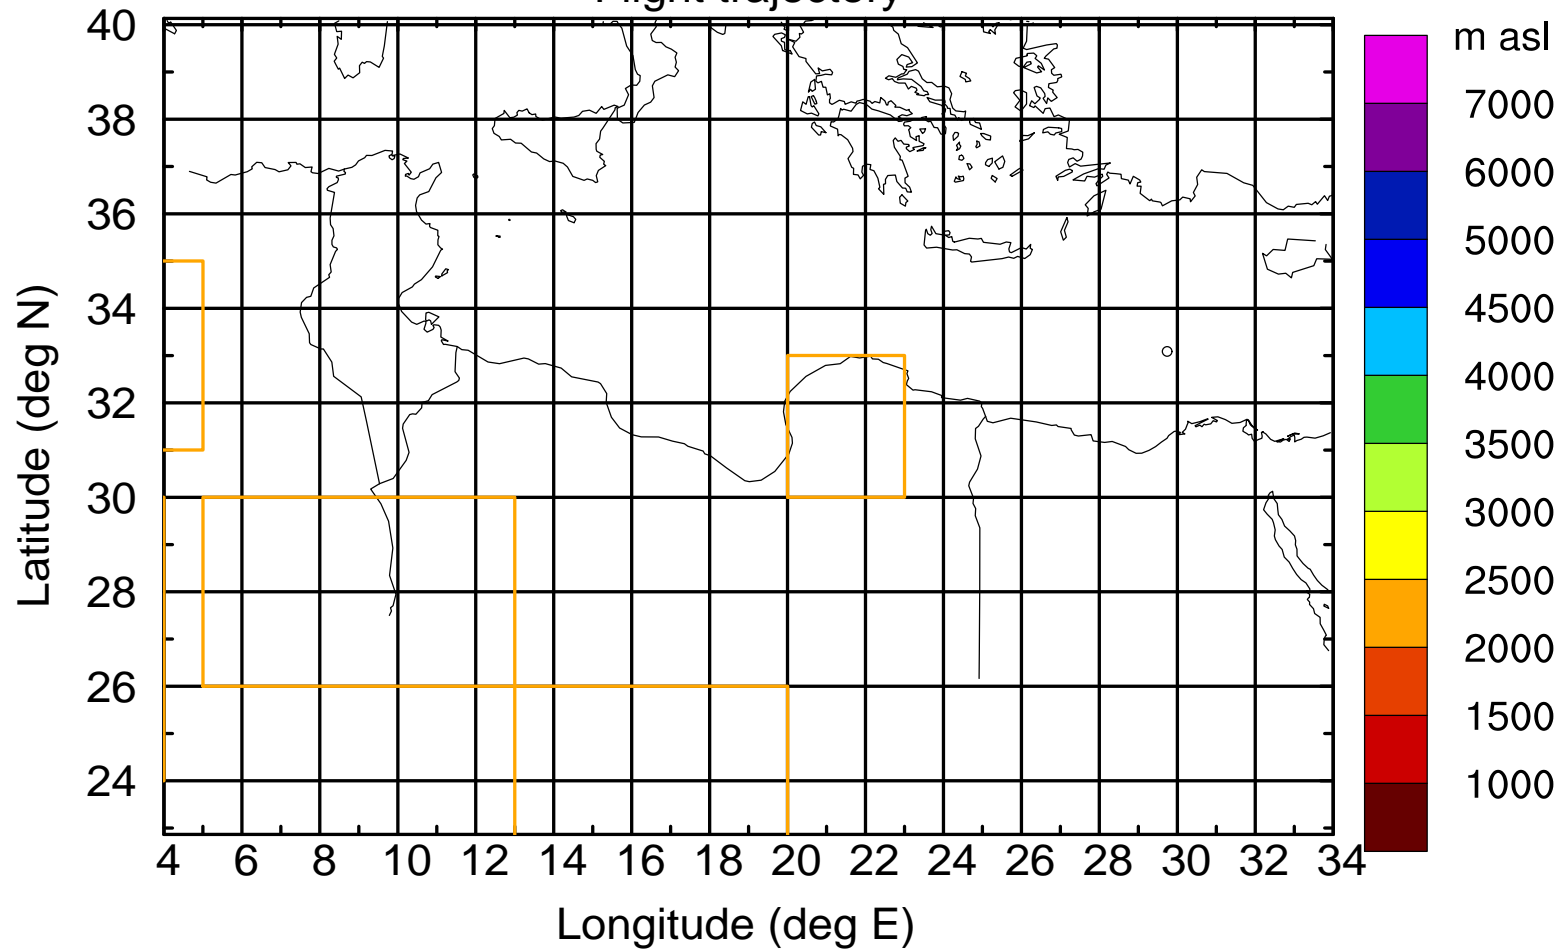

Limassol lidar 34.677N 33.037E

Flight trajectory