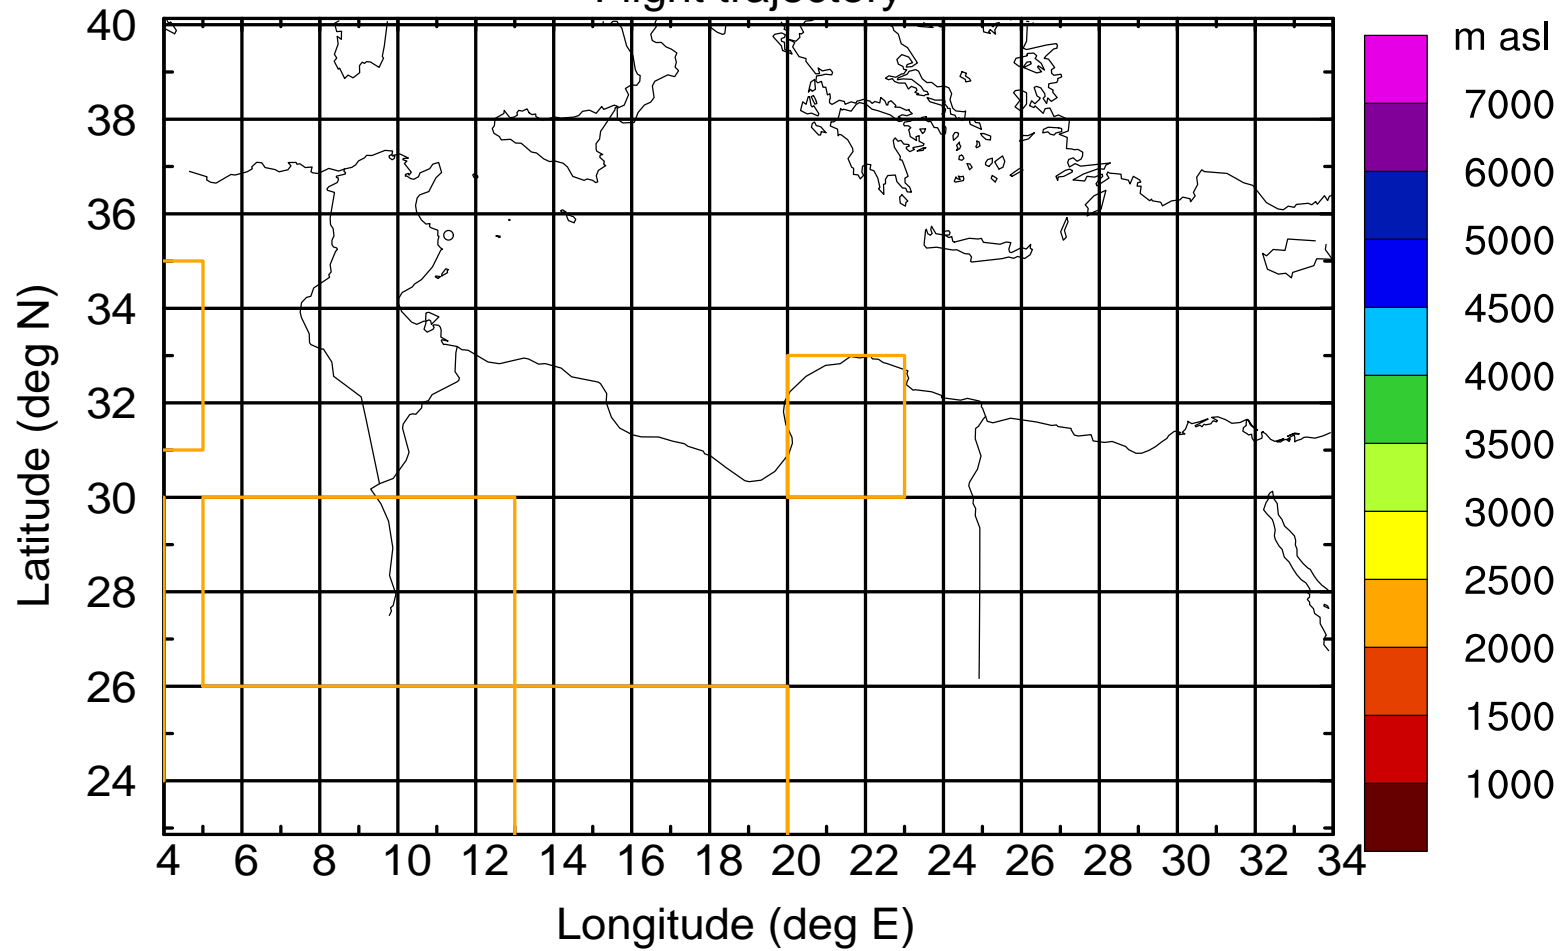

Limassol lidar 34.677N 33.037E

Flight trajectory