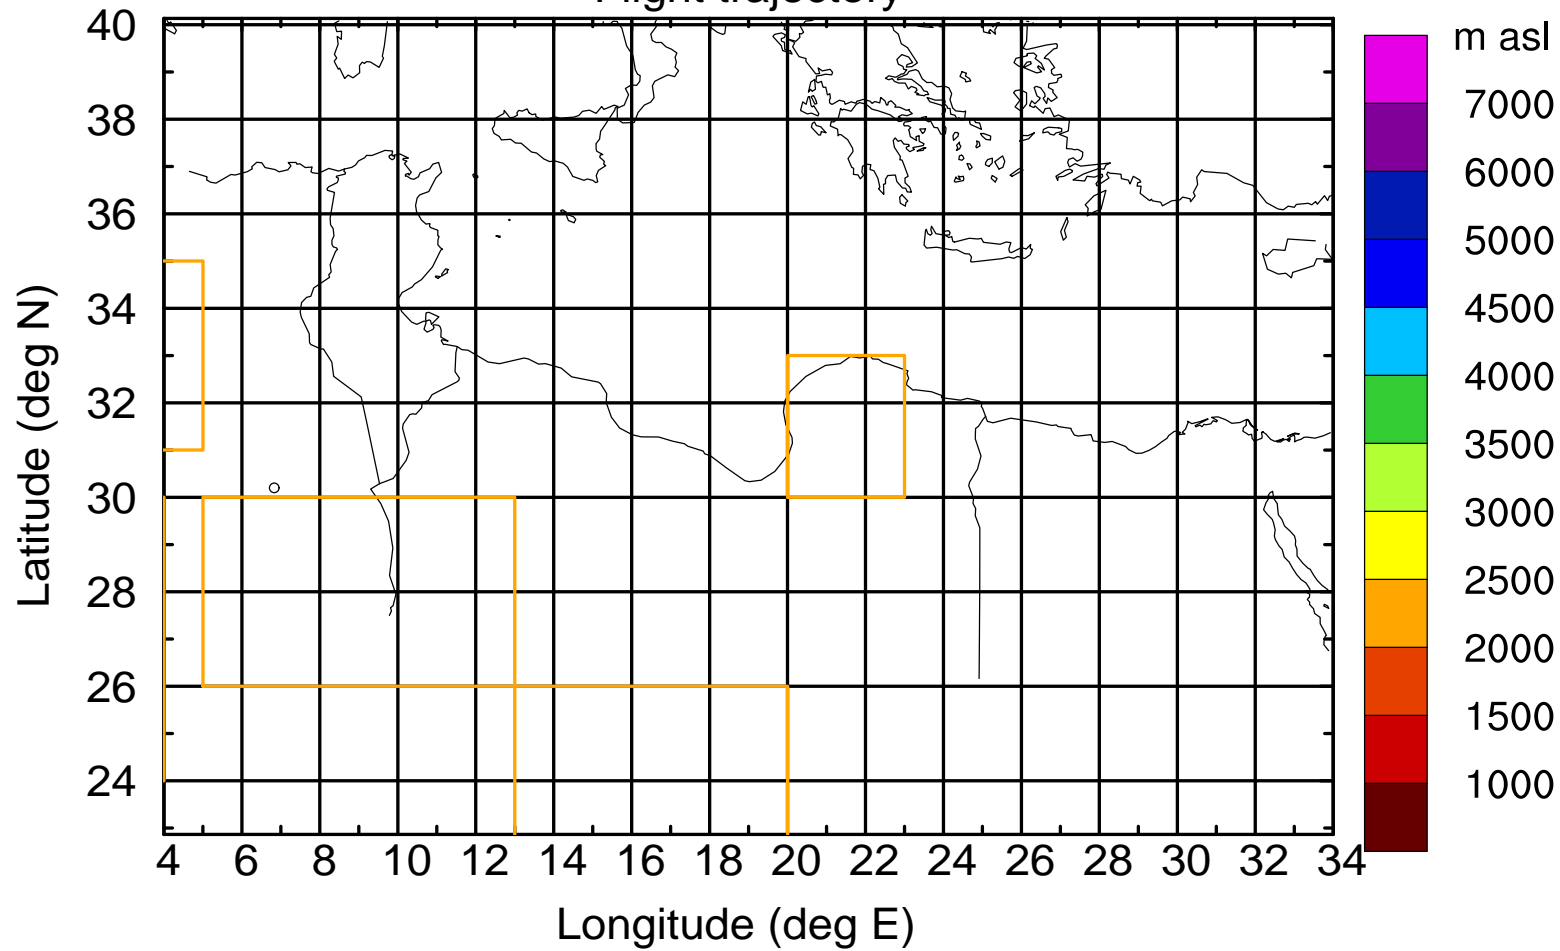

Limassol lidar 34.677N 33.037E

Flight trajectory