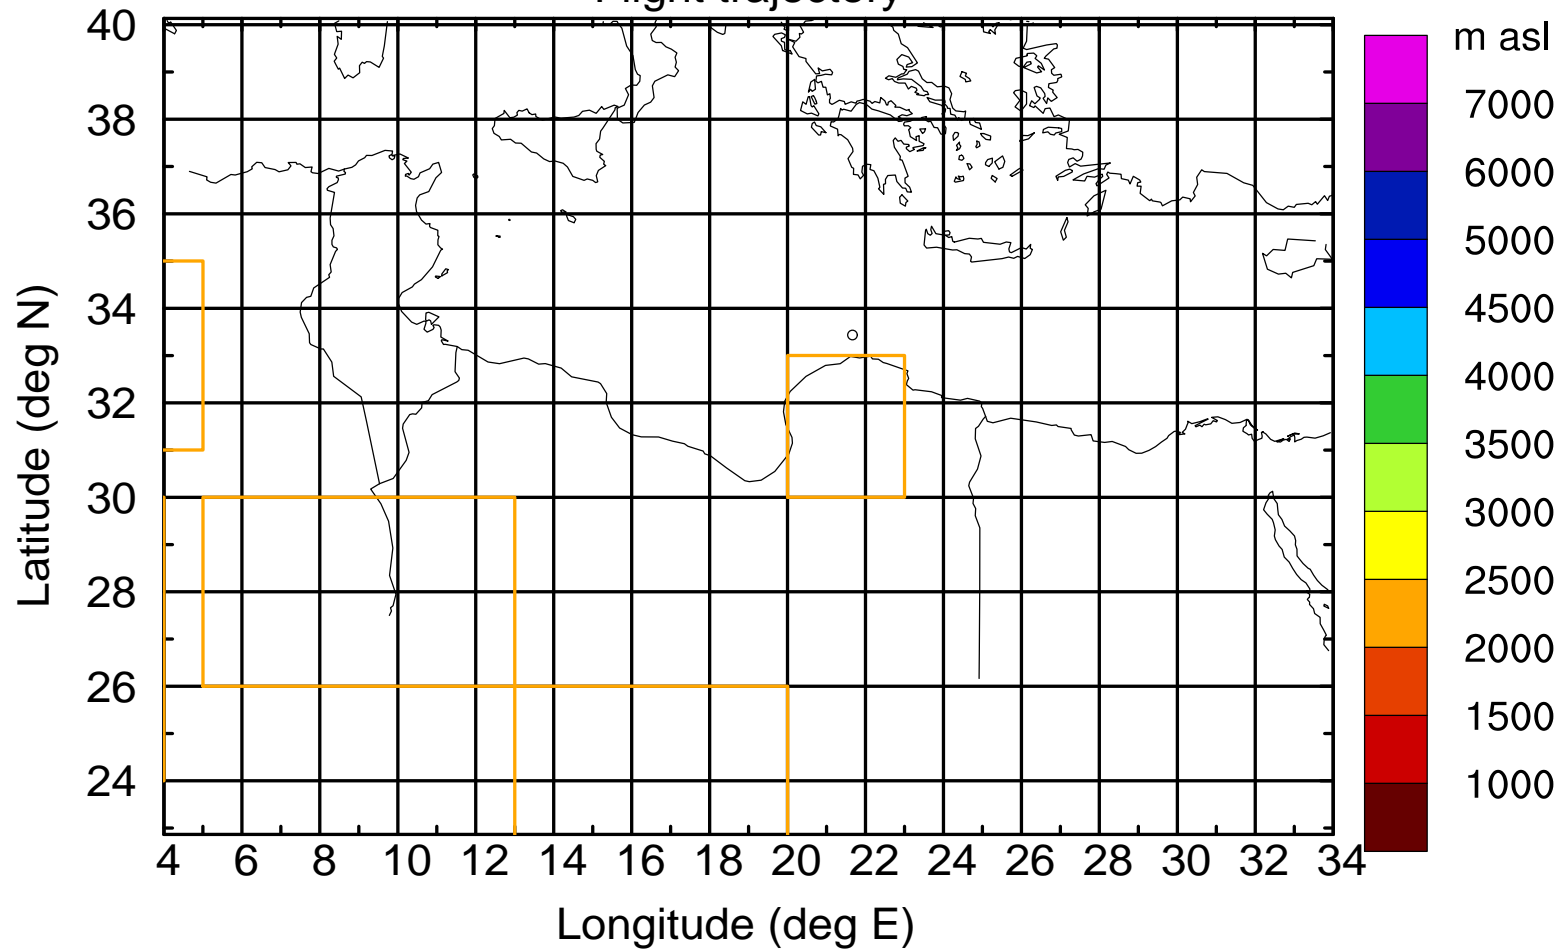

Limassol lidar 34.677N 33.037E

Flight trajectory