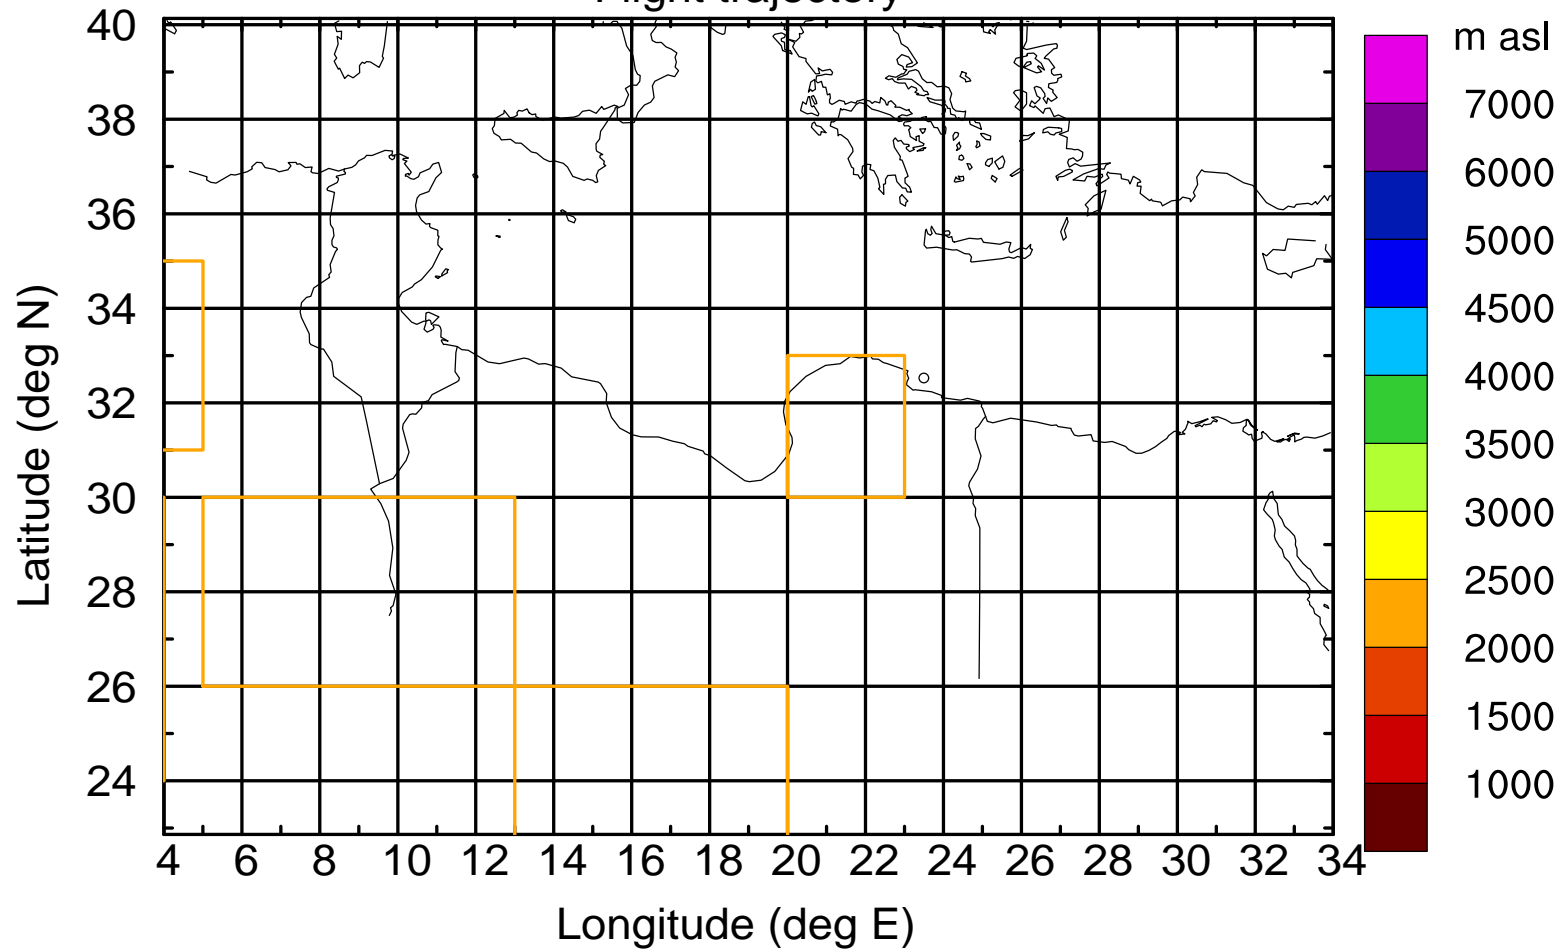

Limassol lidar 34.677N 33.037E

Flight trajectory