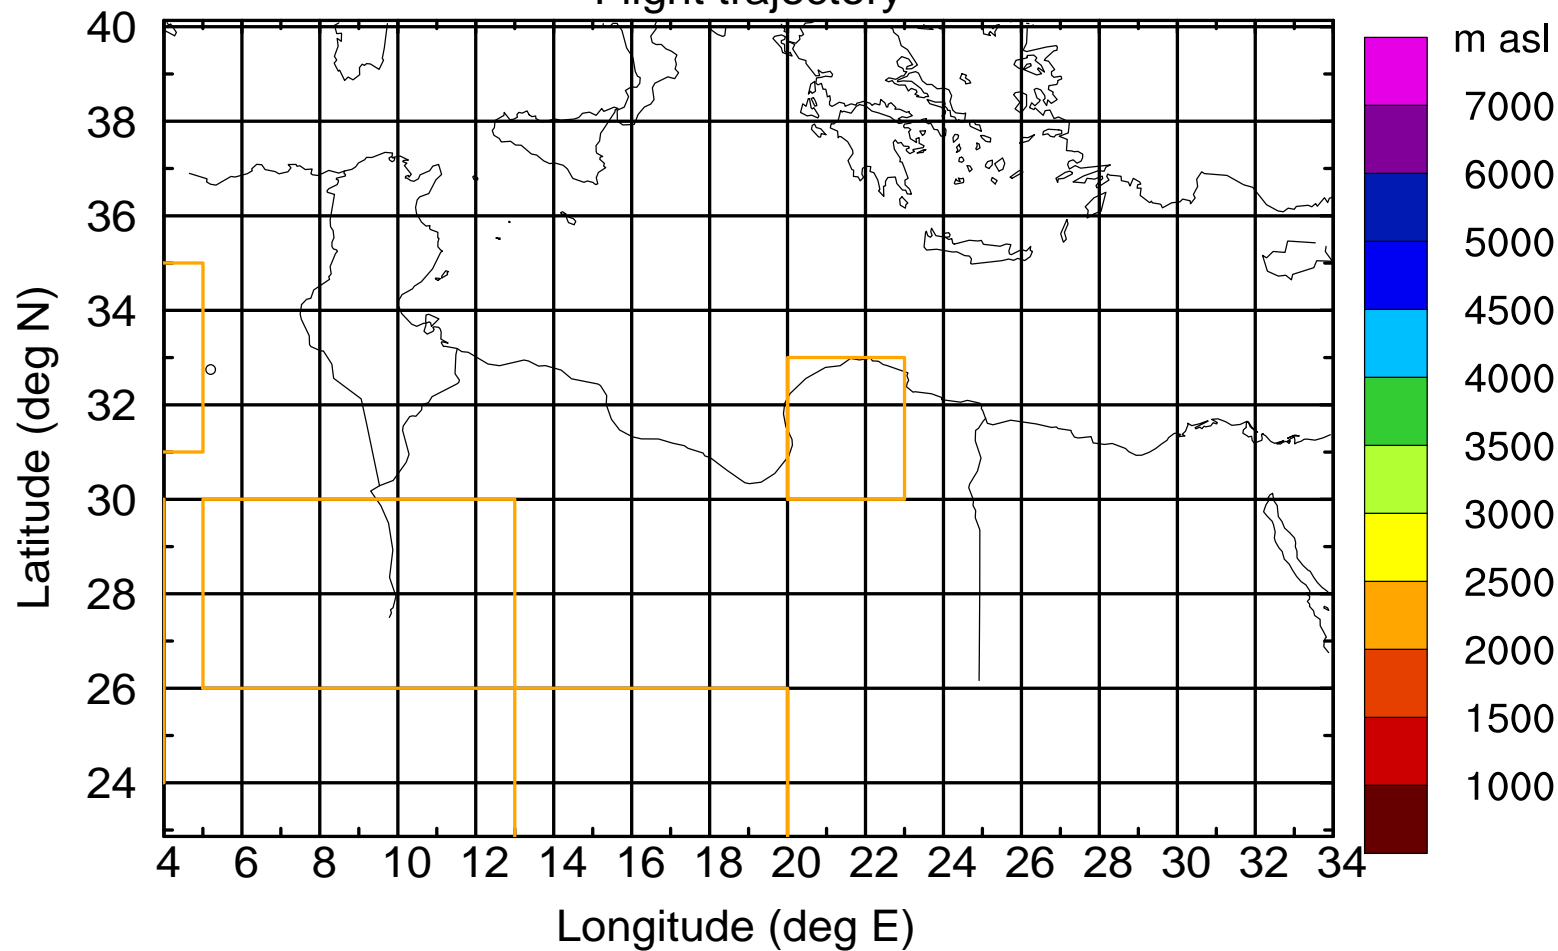

Limassol lidar 34.677N 33.037E

Flight trajectory