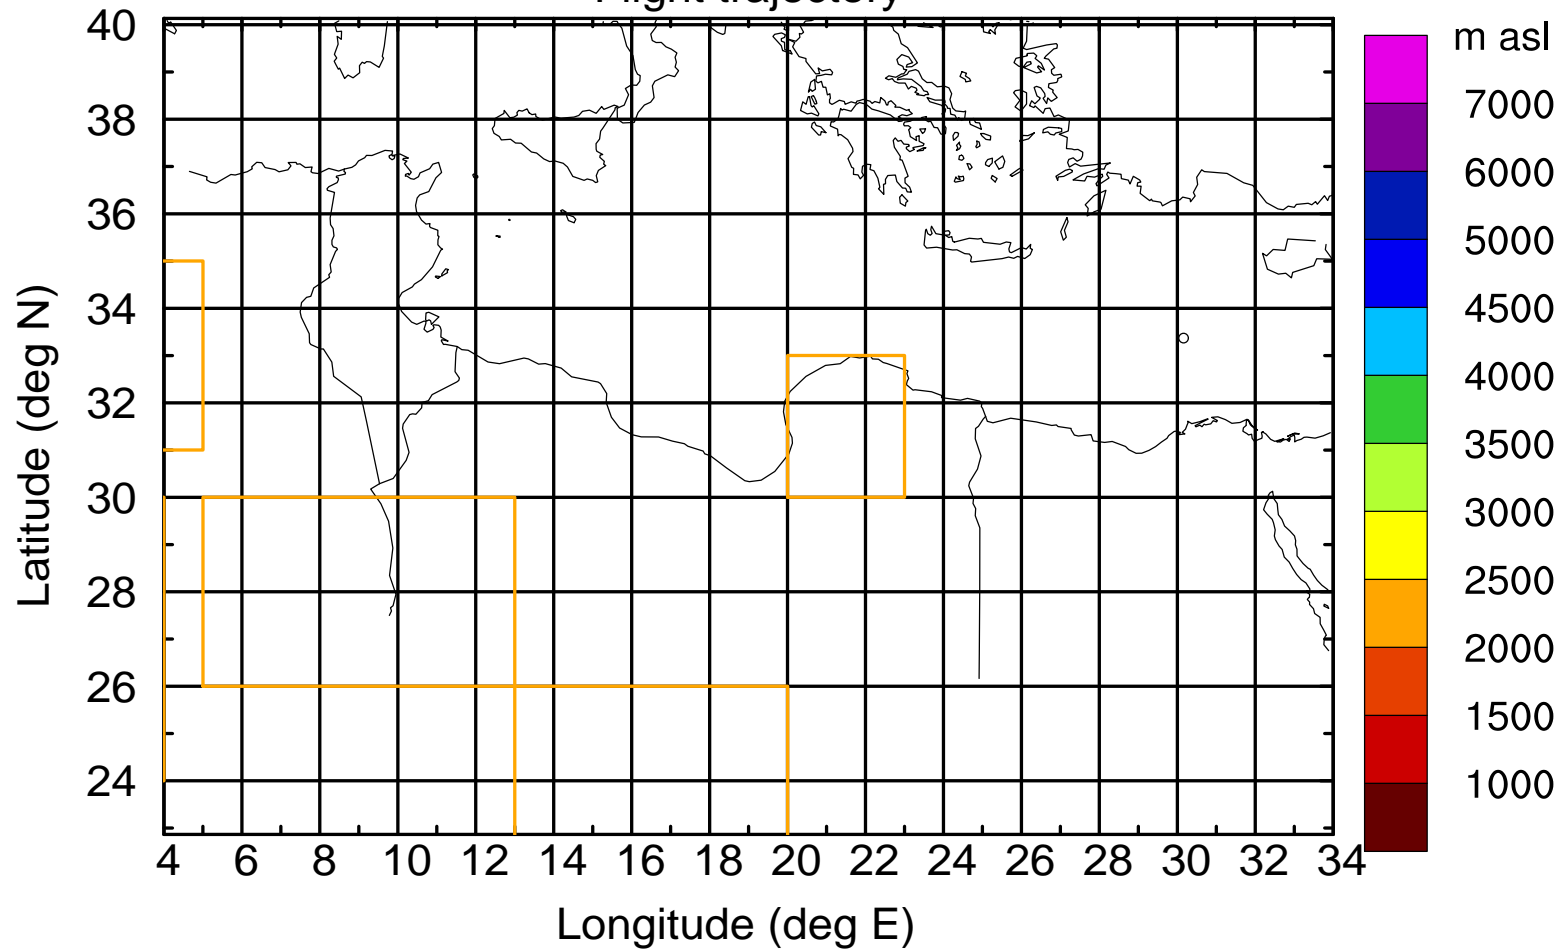

Limassol lidar 34.677N 33.037E

Flight trajectory