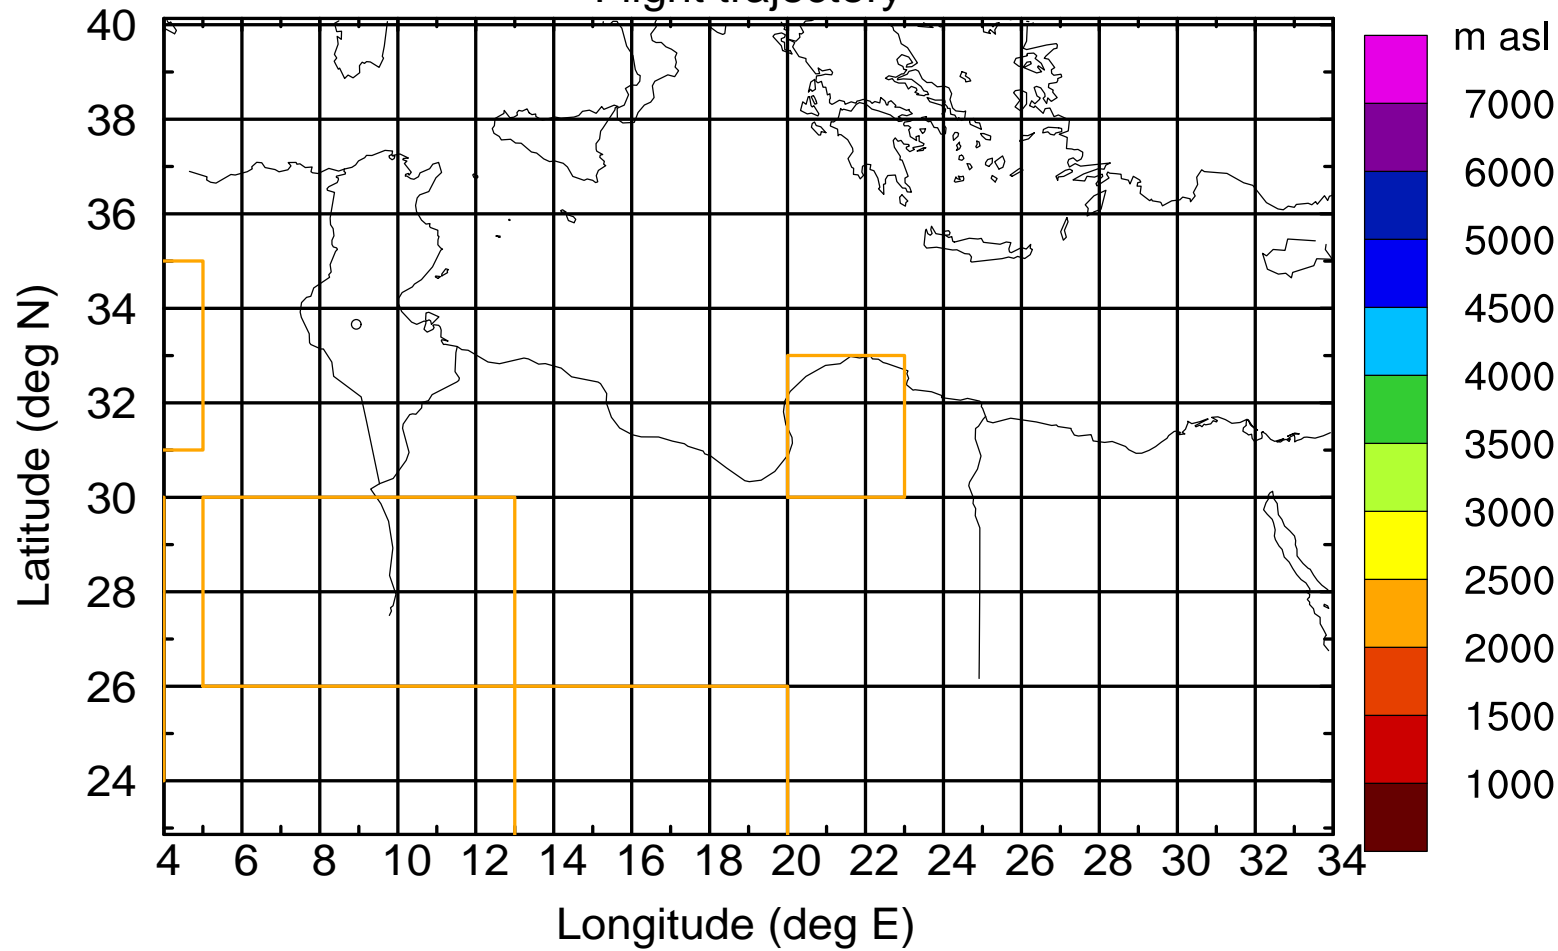

Limassol lidar 34.677N 33.037E

Flight trajectory