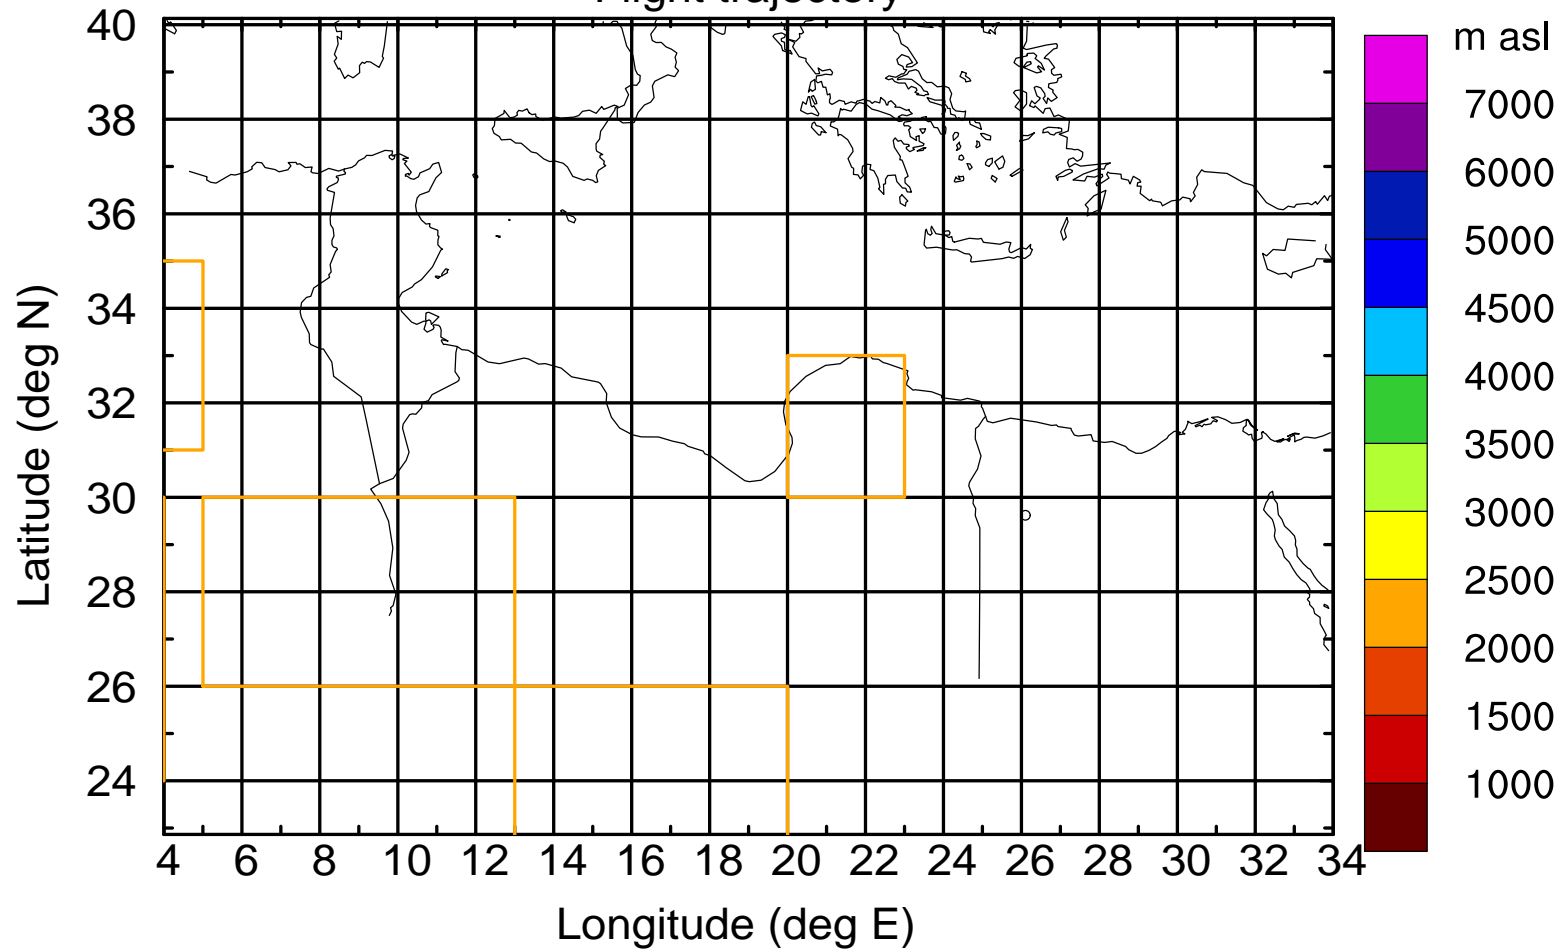

Limassol lidar 34.677N 33.037E

Flight trajectory