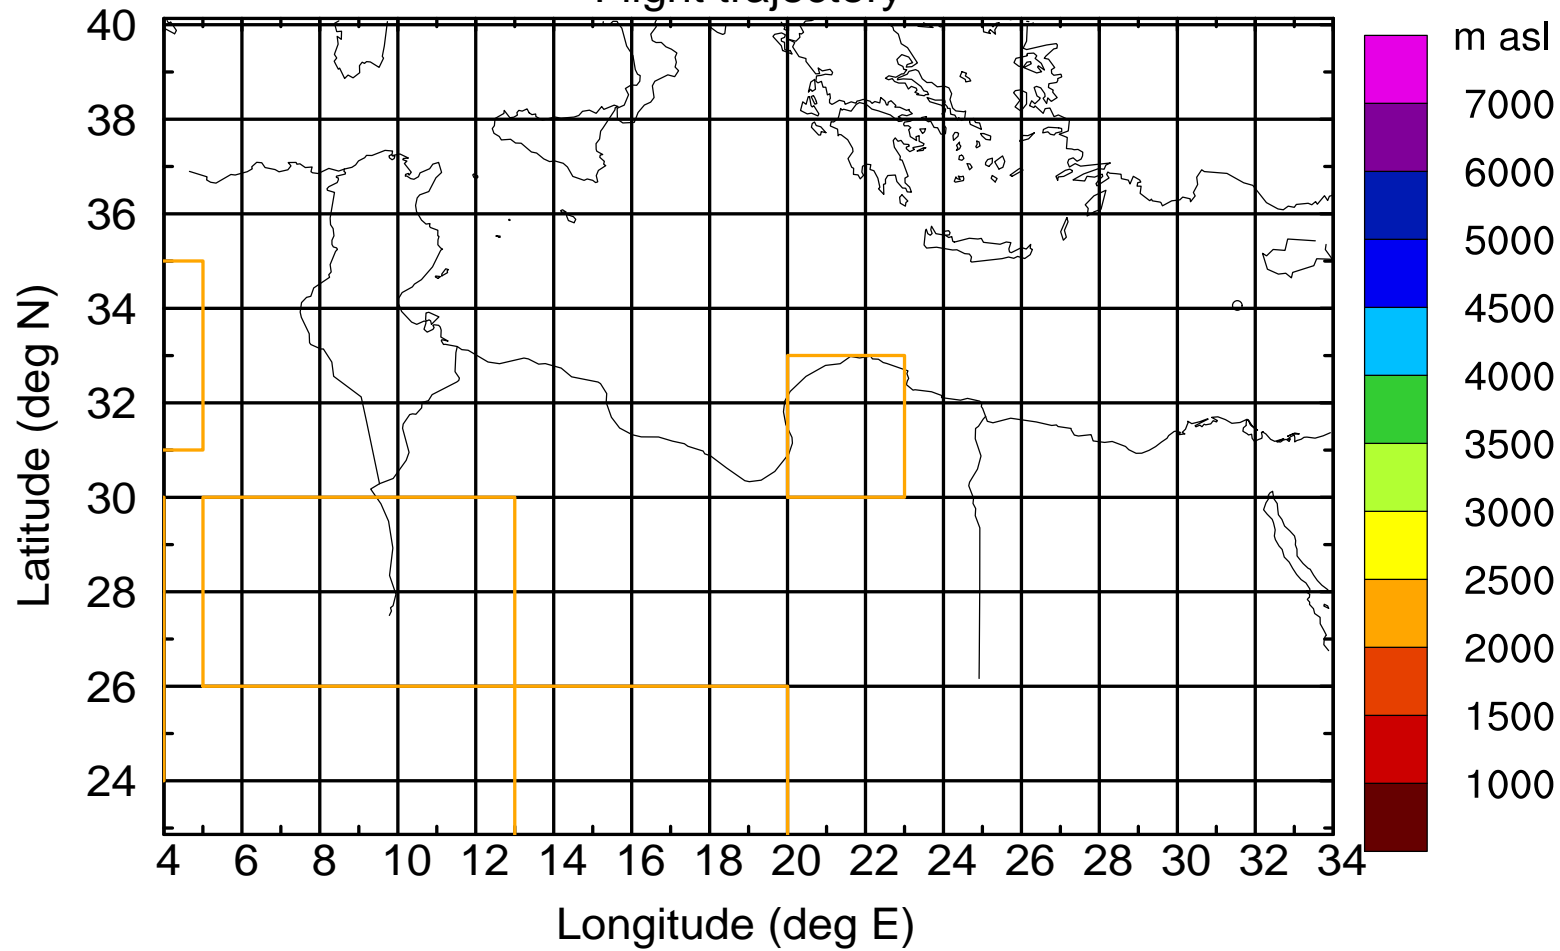

Limassol lidar 34.677N 33.037E

Flight trajectory