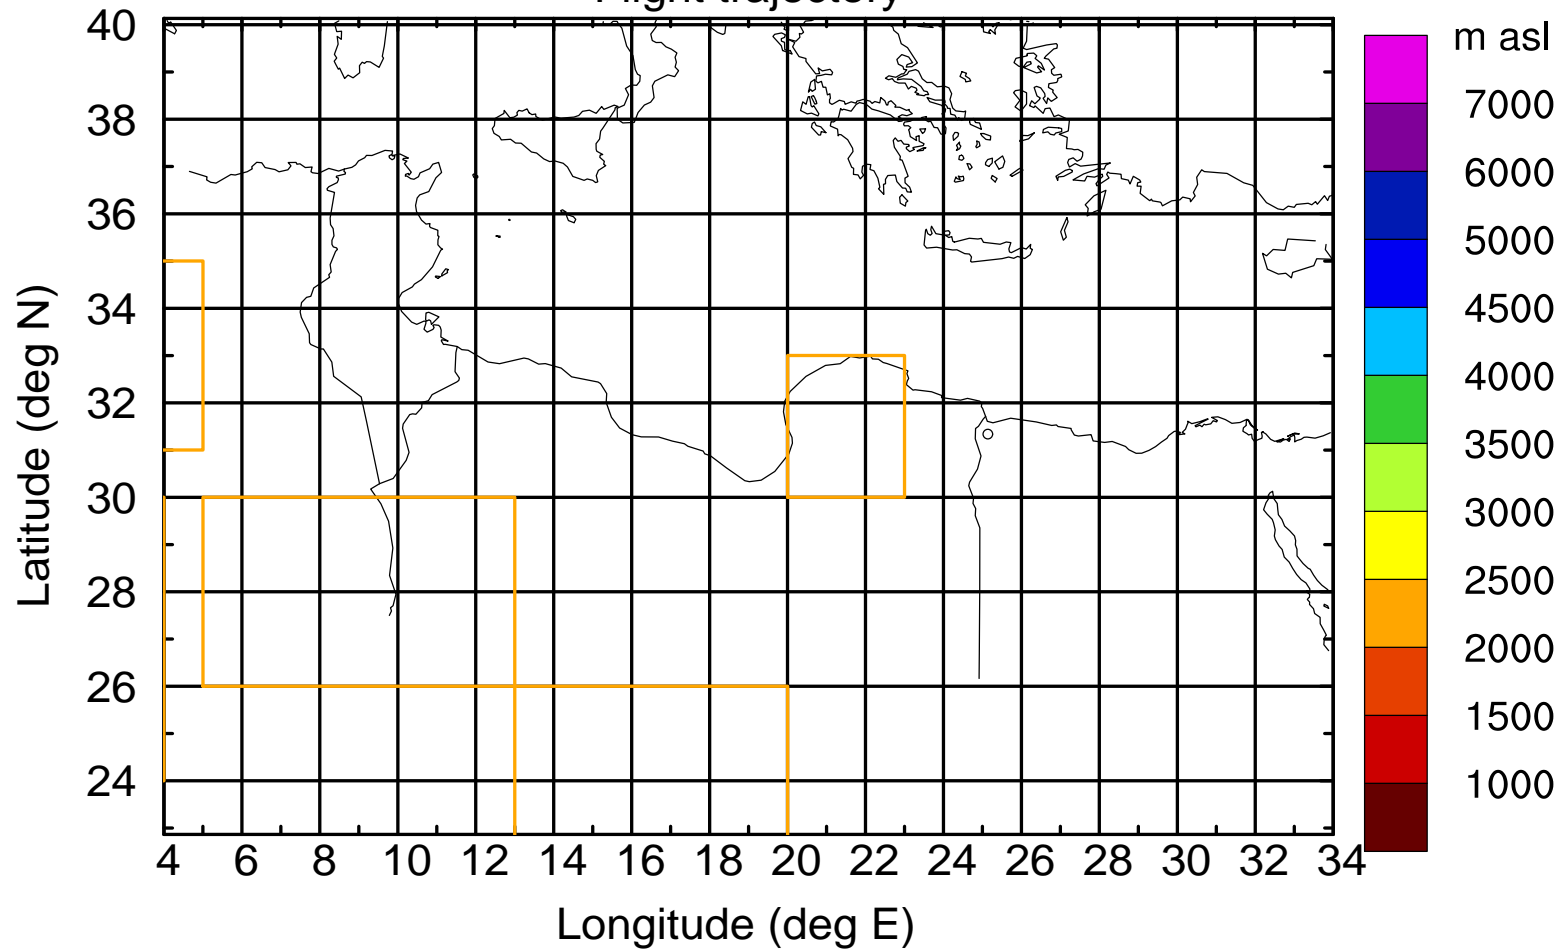

Limassol lidar 34.677N 33.037E

Flight trajectory