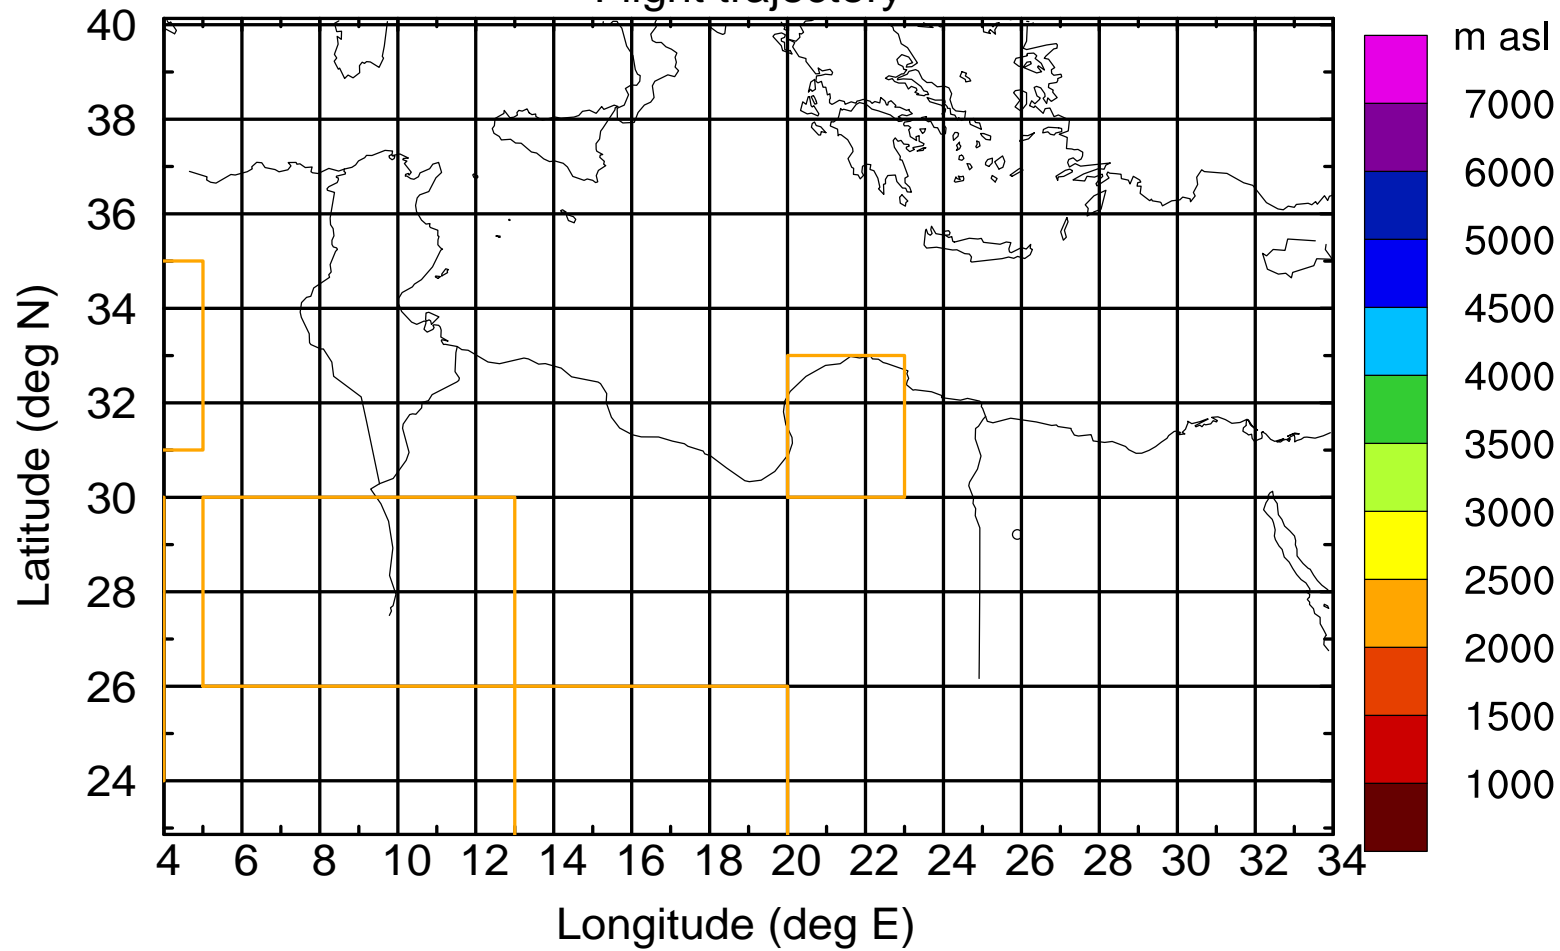

Limassol lidar 34.677N 33.037E

Flight trajectory