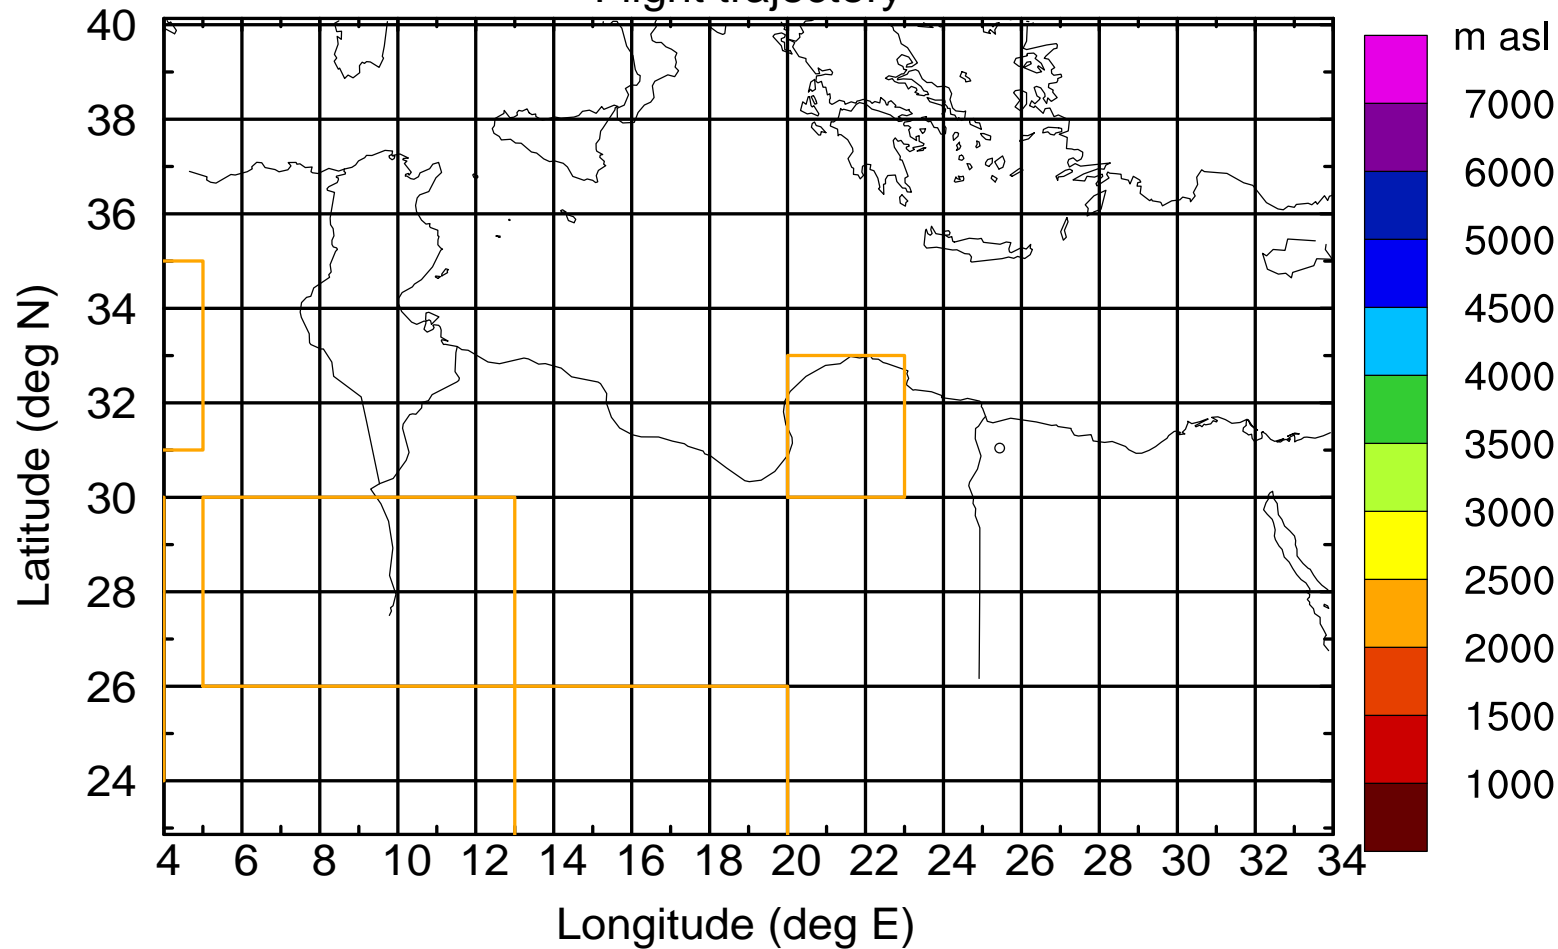

Limassol lidar 34.677N 33.037E

Flight trajectory