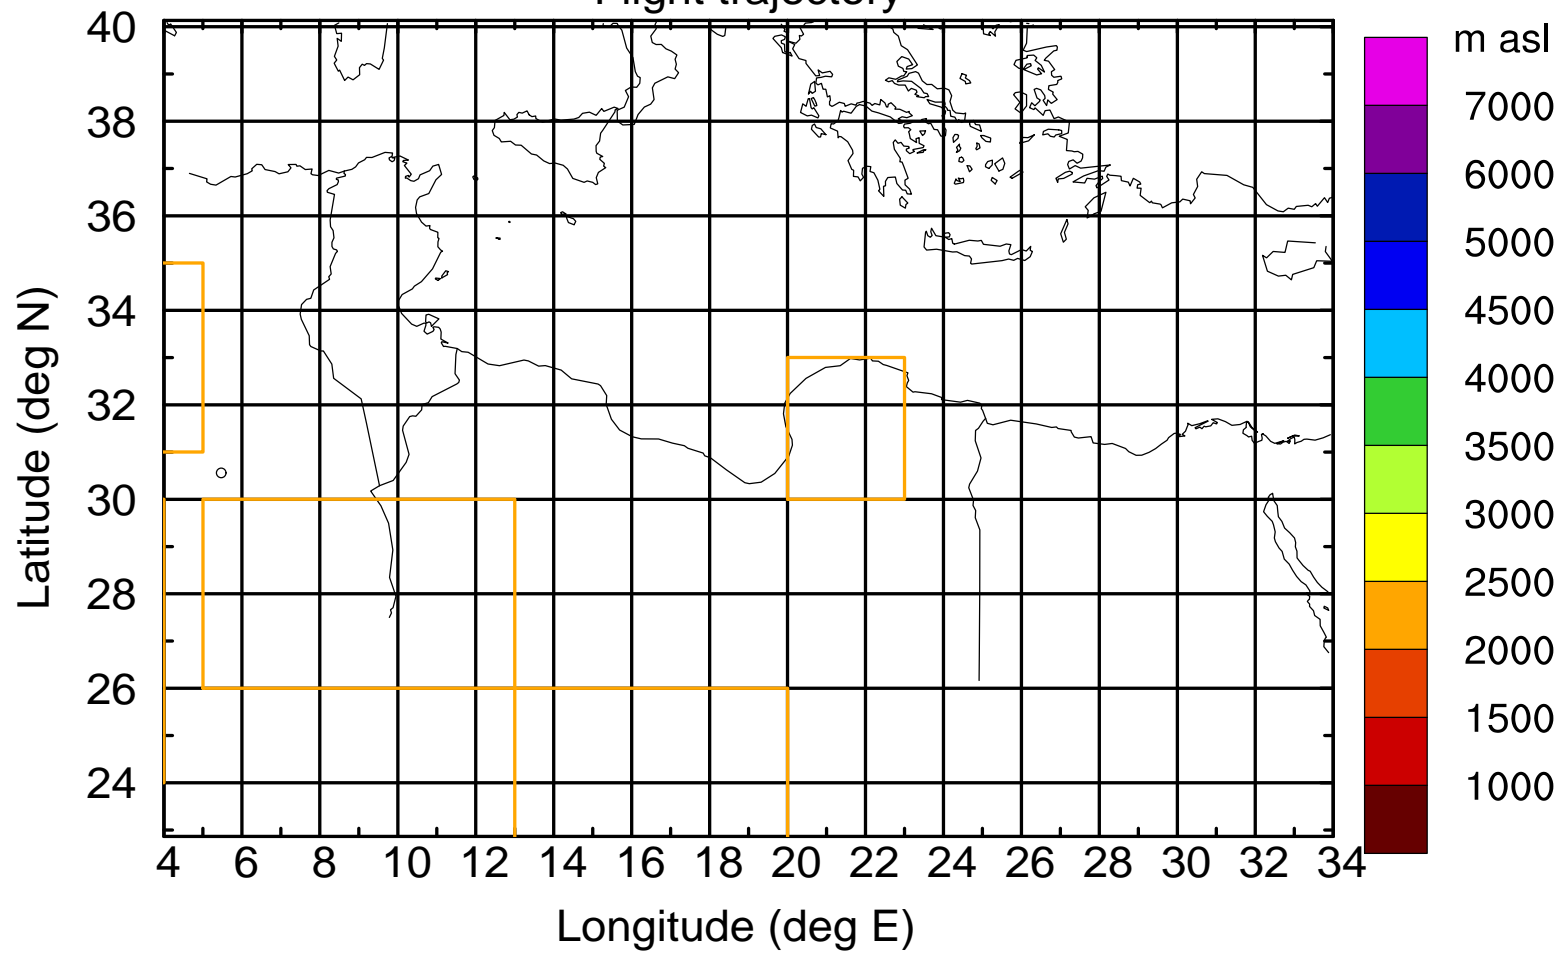

Limassol lidar 34.677N 33.037E

Flight trajectory