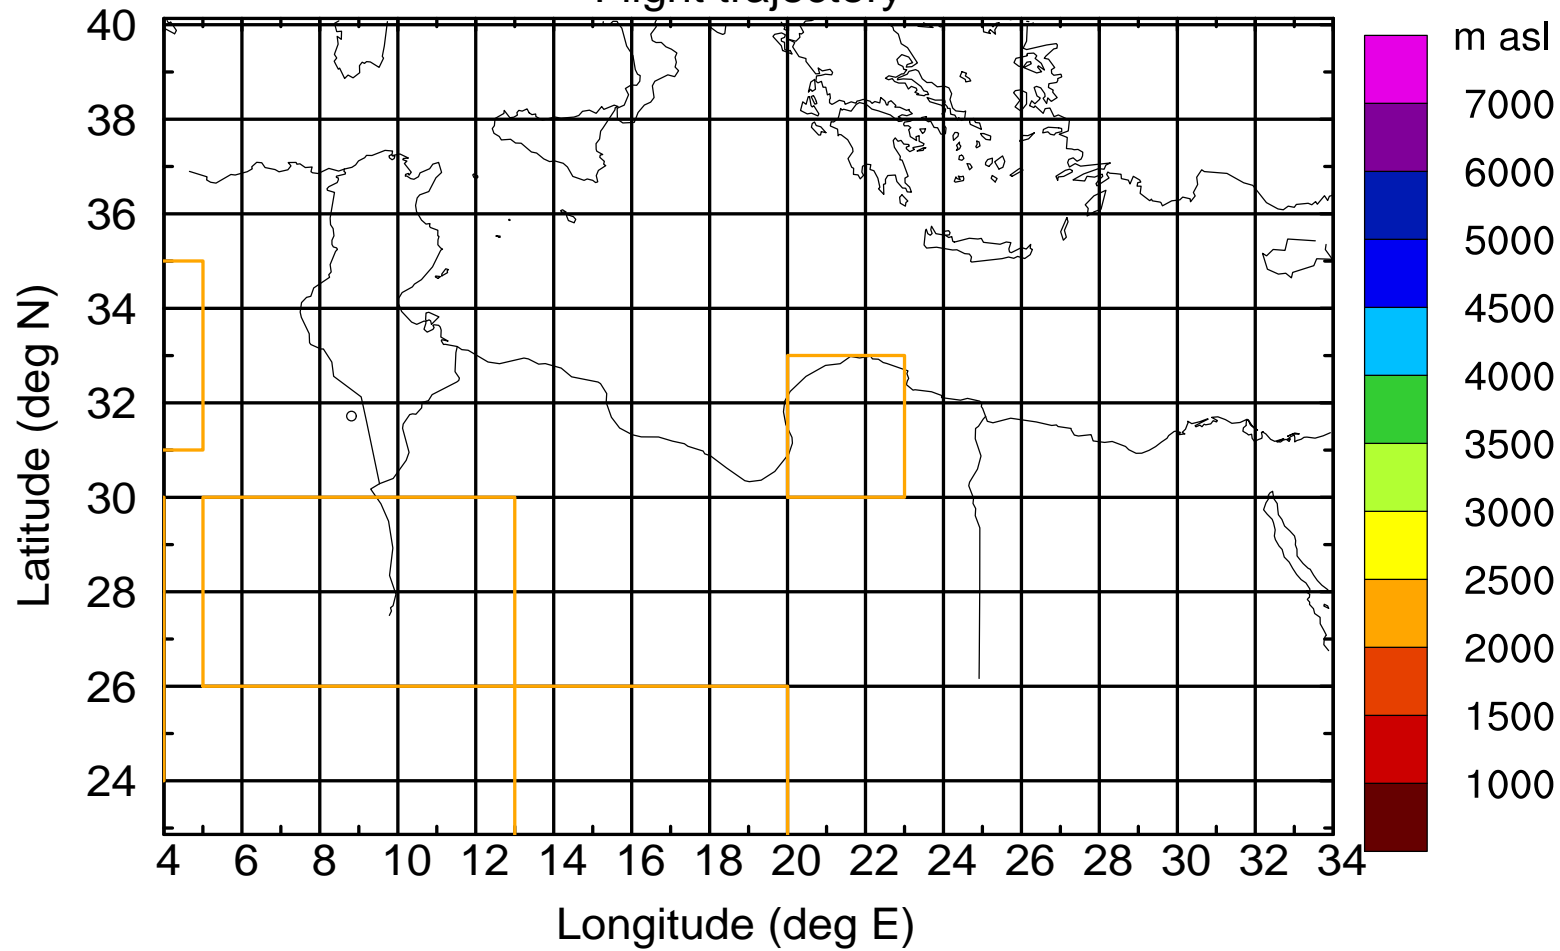

Limassol lidar 34.677N 33.037E

Flight trajectory