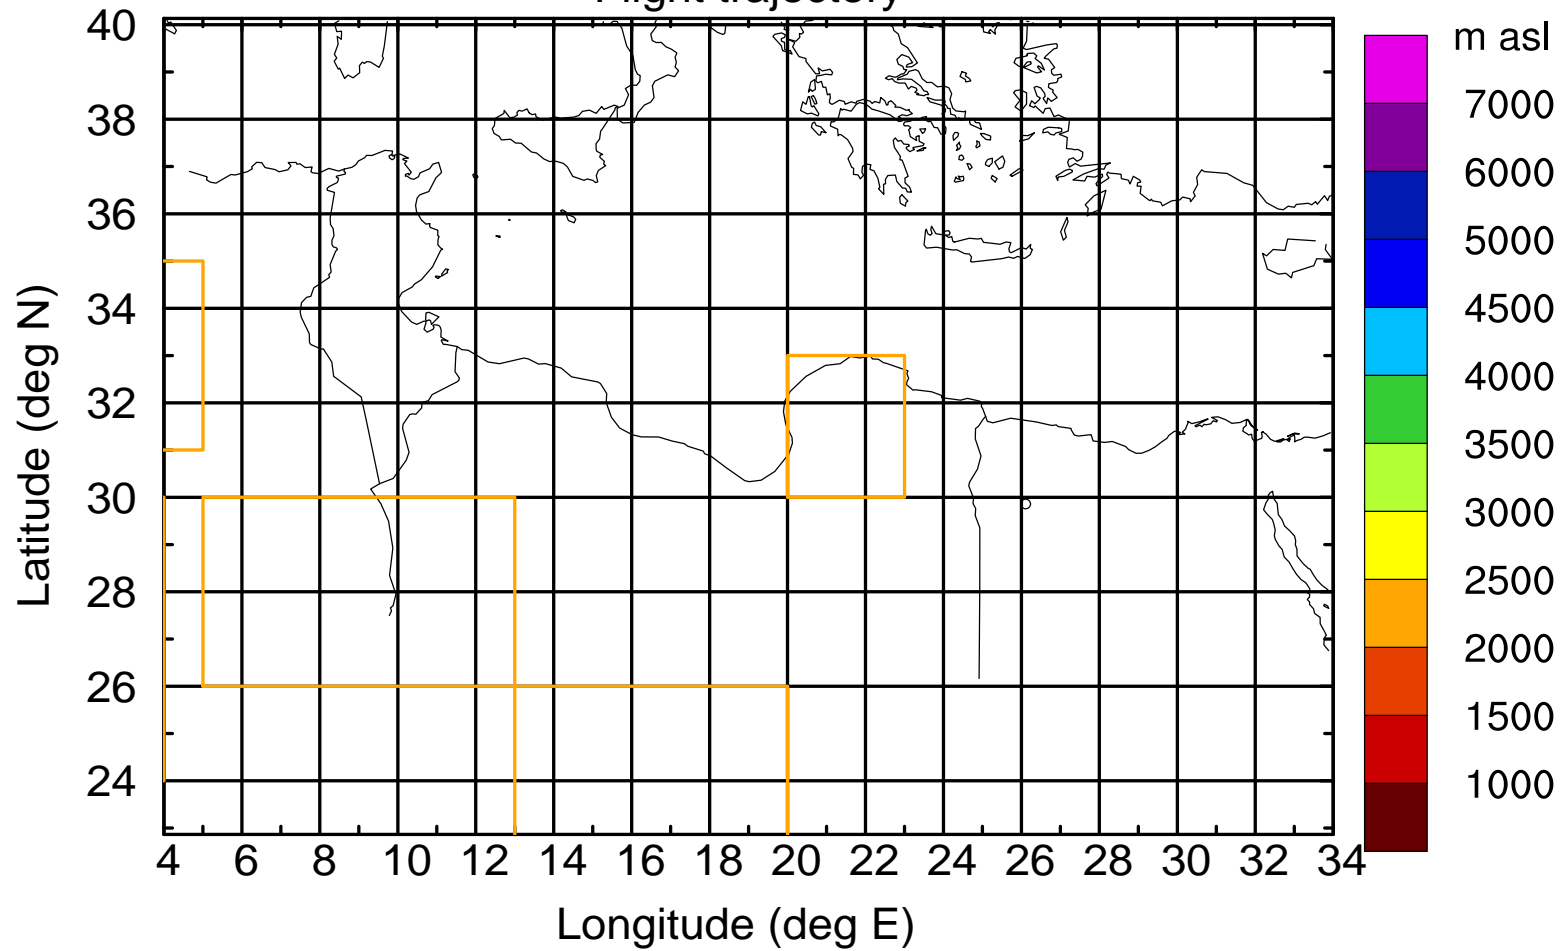

Limassol lidar 34.677N 33.037E

Flight trajectory