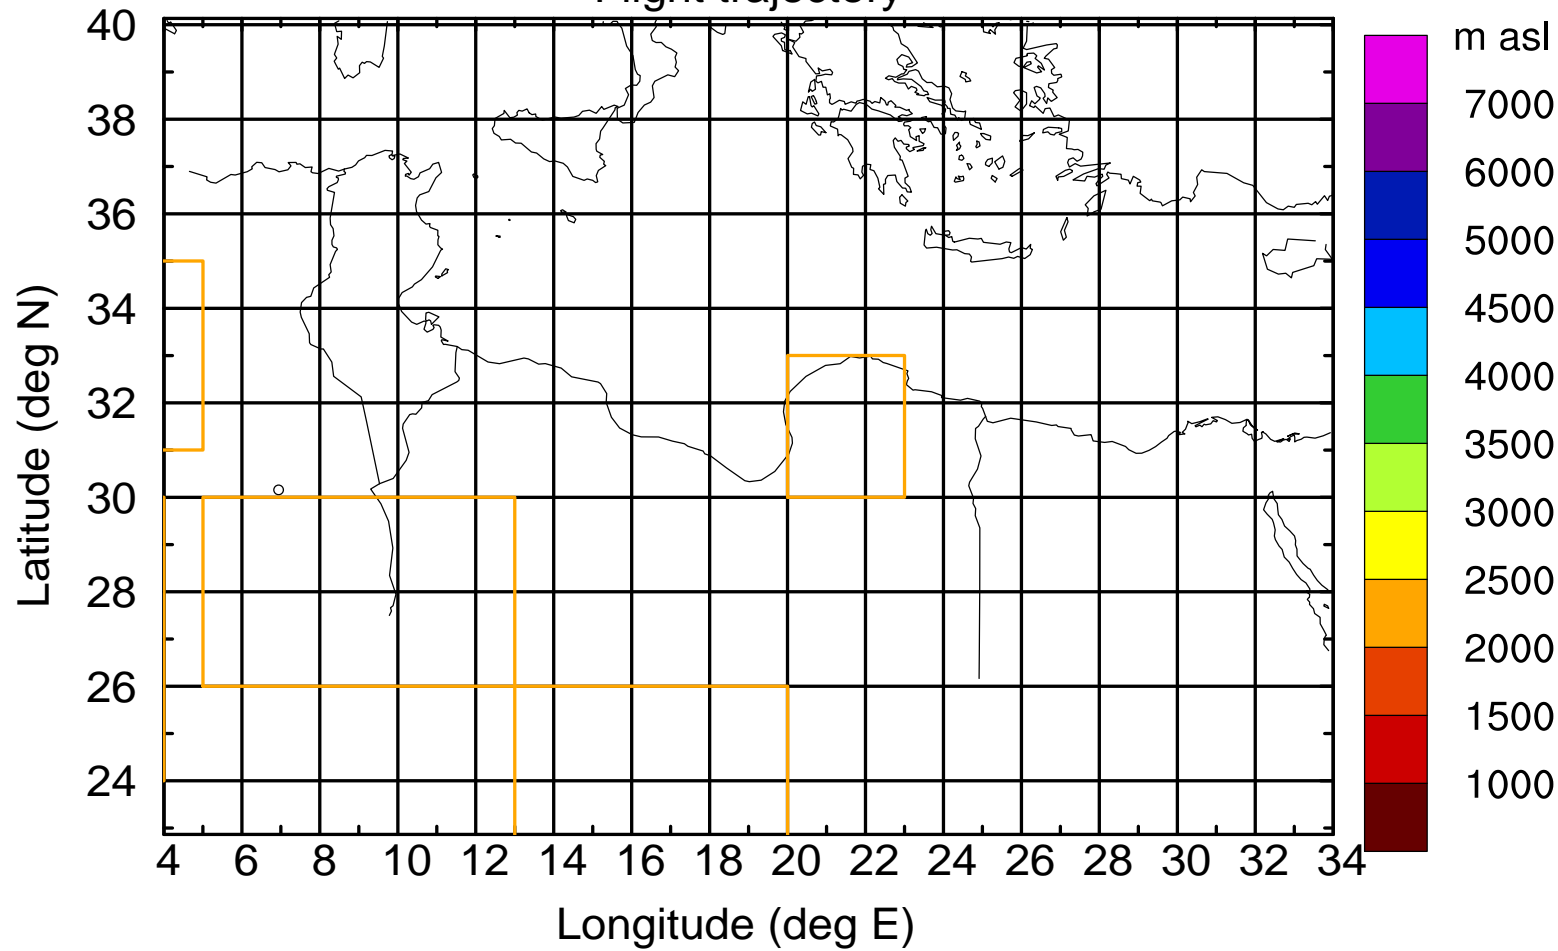

Limassol lidar 34.677N 33.037E

Flight trajectory