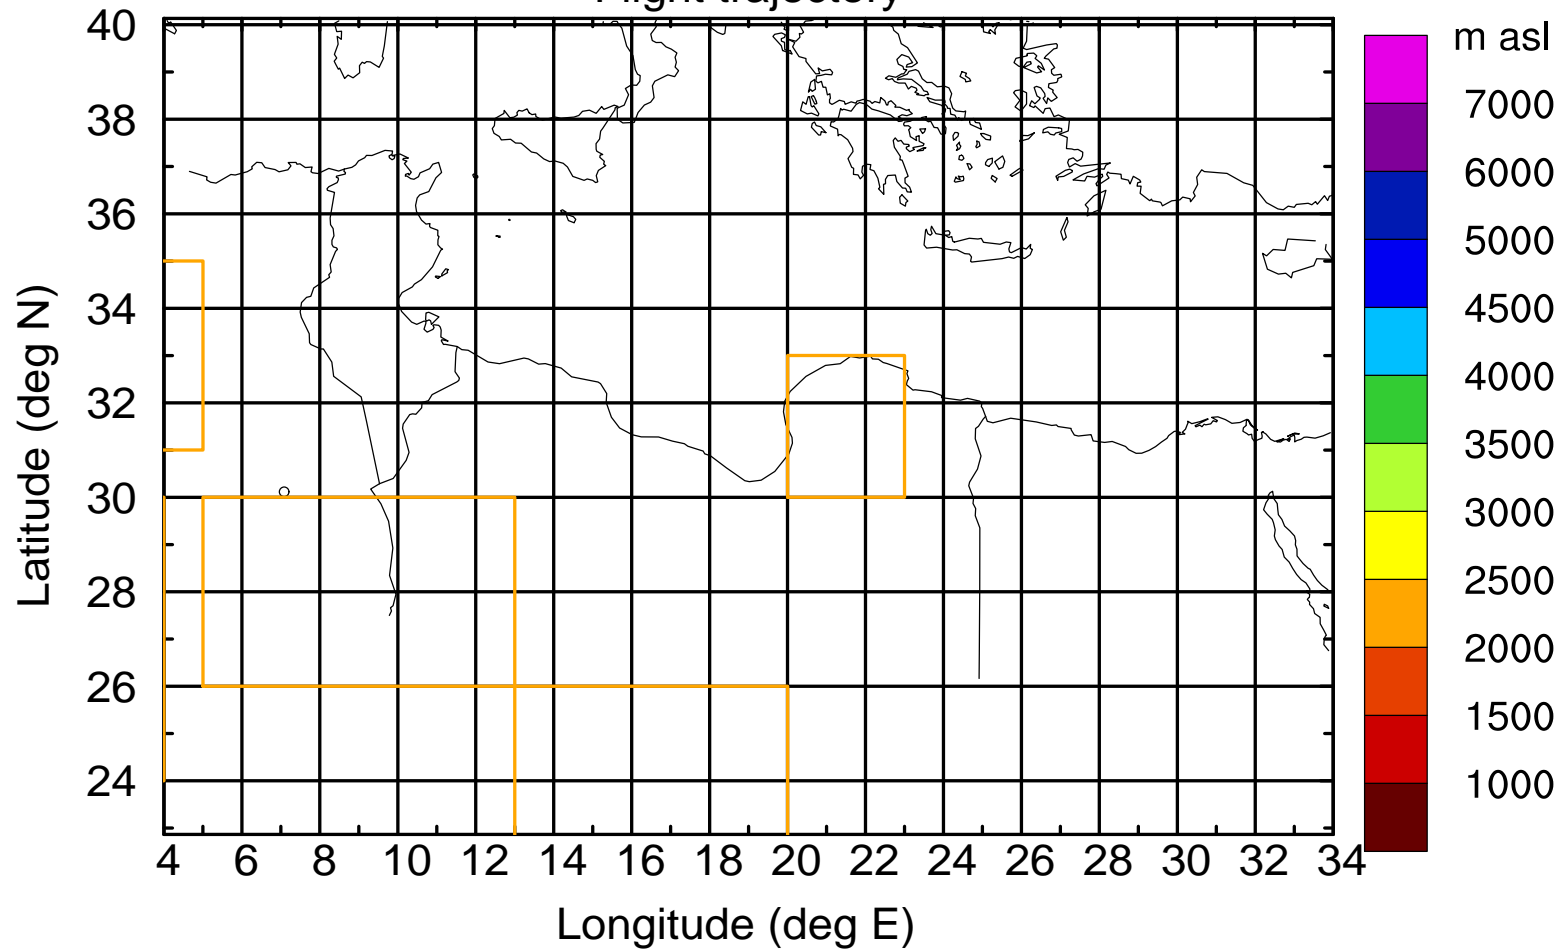

Limassol lidar 34.677N 33.037E

Flight trajectory