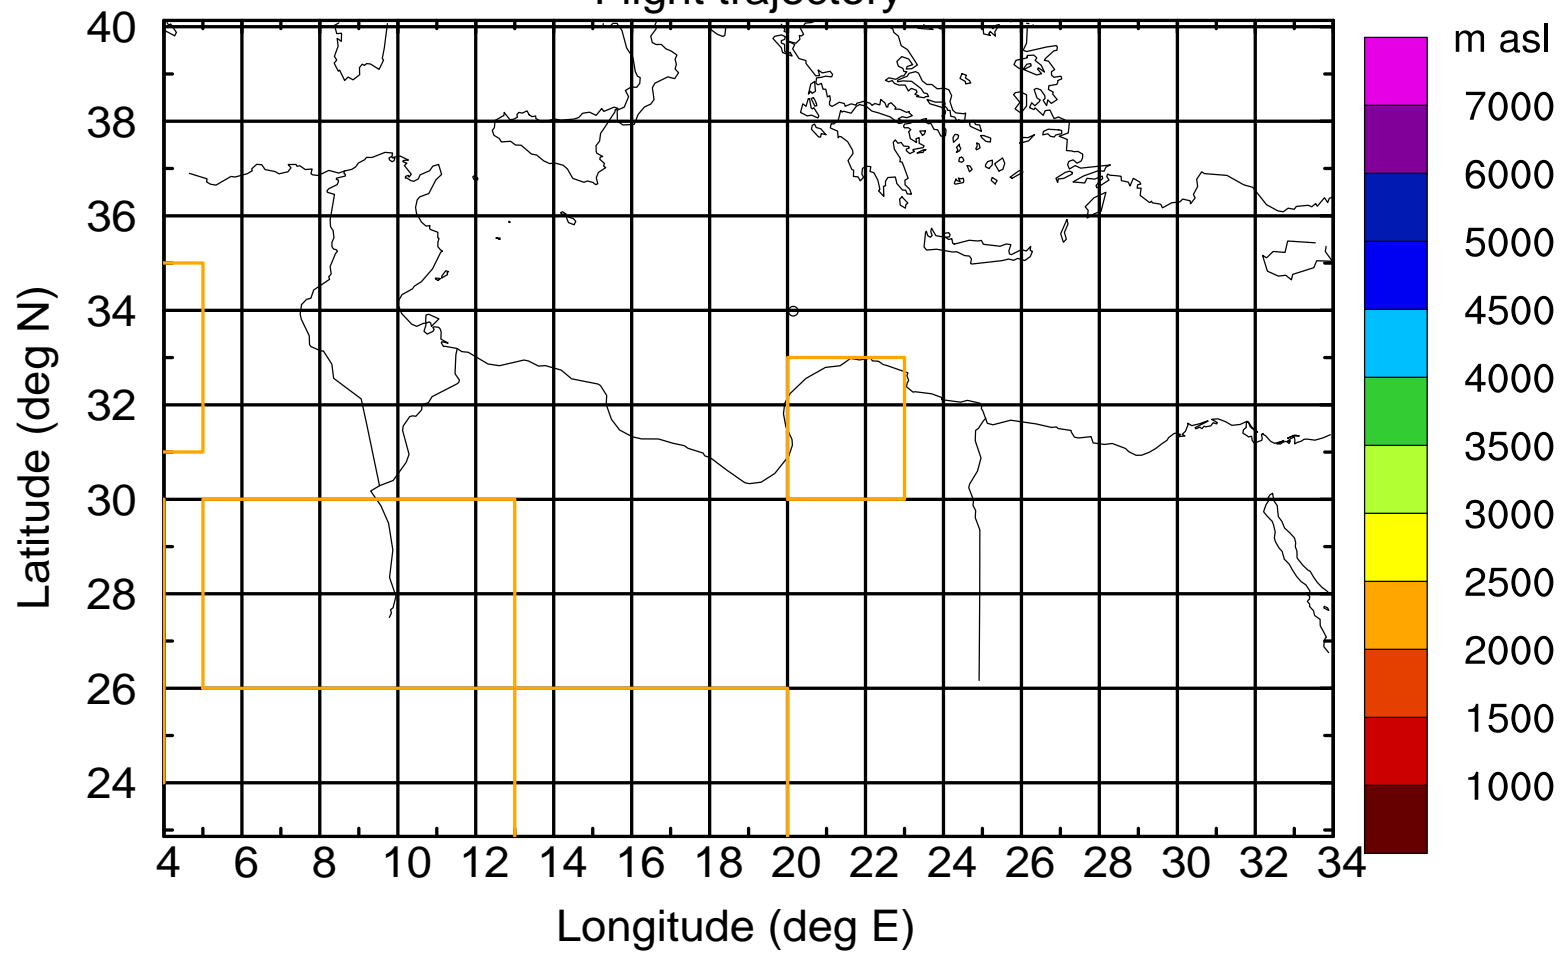

Limassol lidar 34.677N 33.037E

Flight trajectory