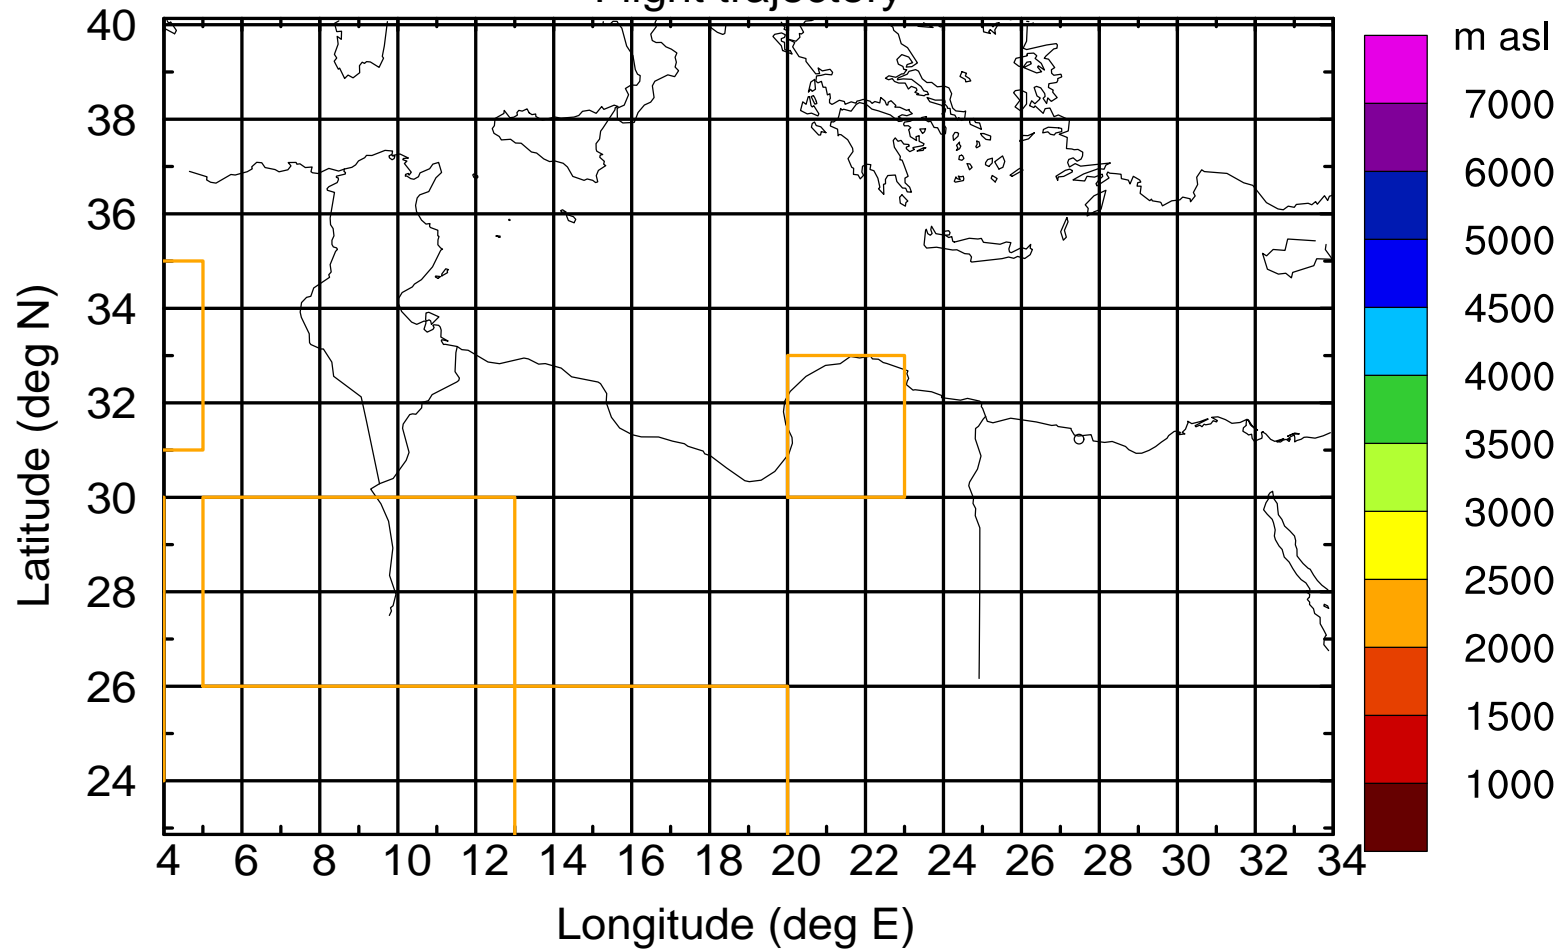

Limassol lidar 34.677N 33.037E

Flight trajectory