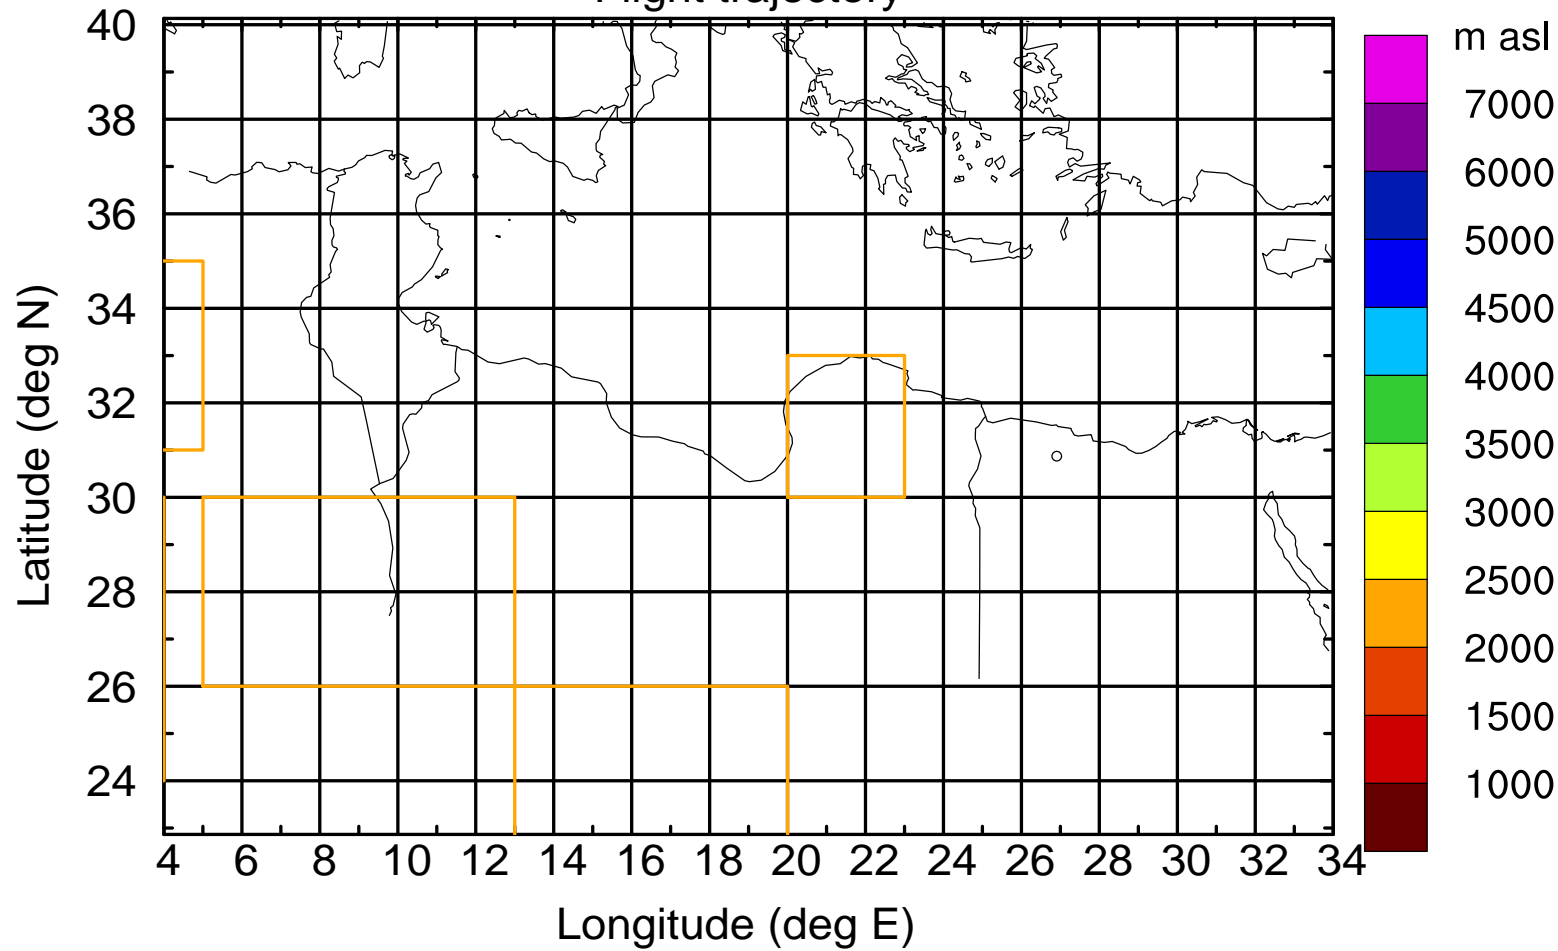

Limassol lidar 34.677N 33.037E

Flight trajectory