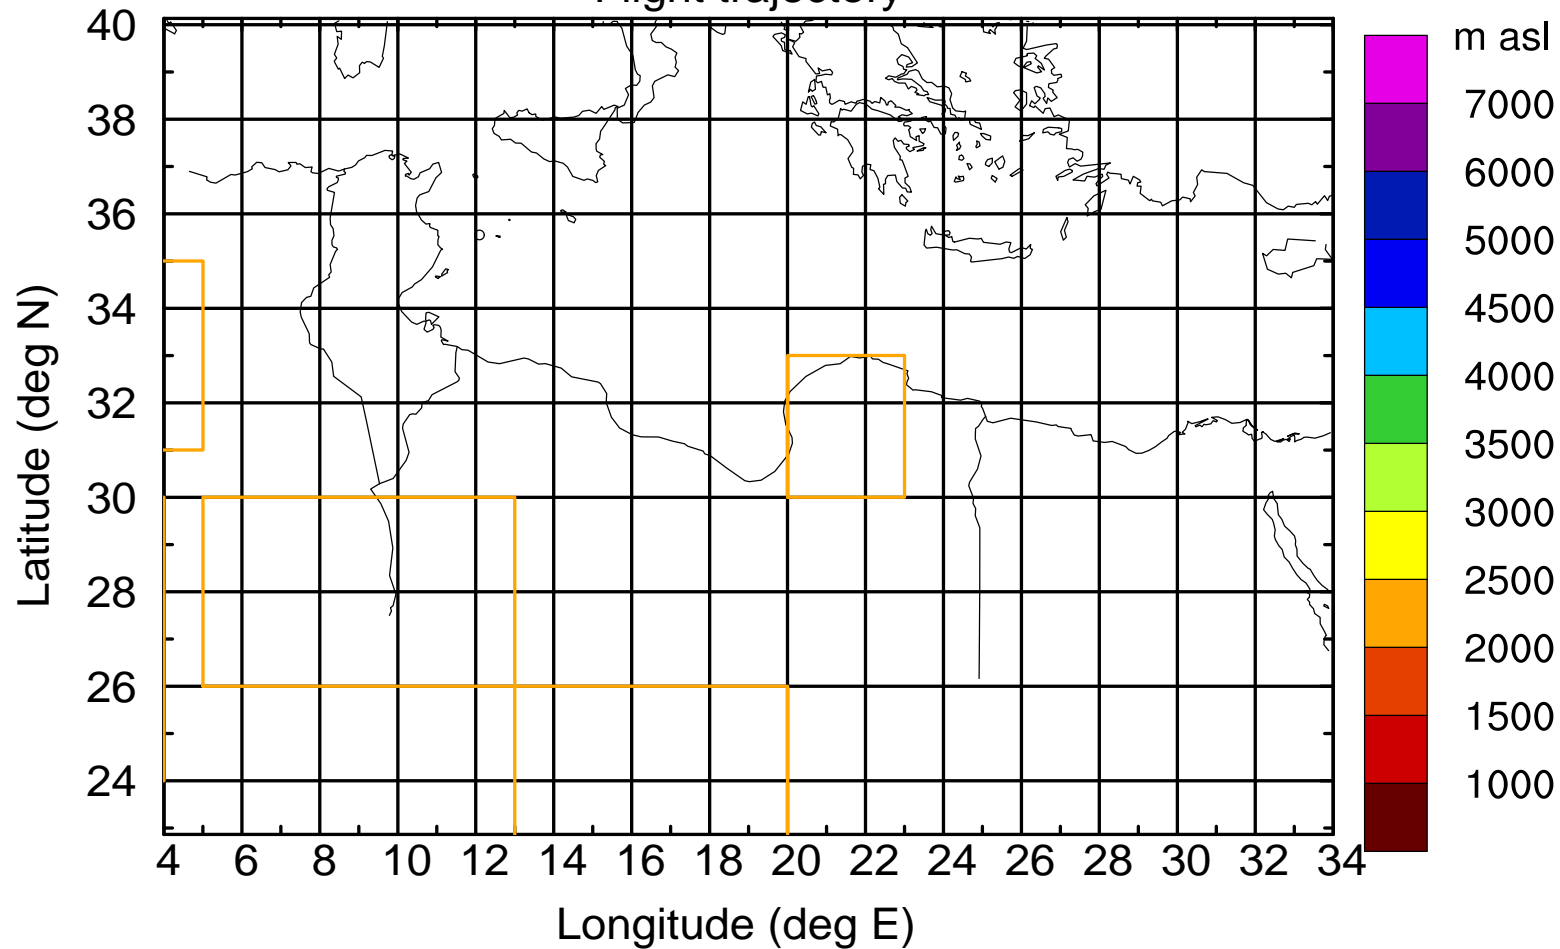

Limassol lidar 34.677N 33.037E

Flight trajectory