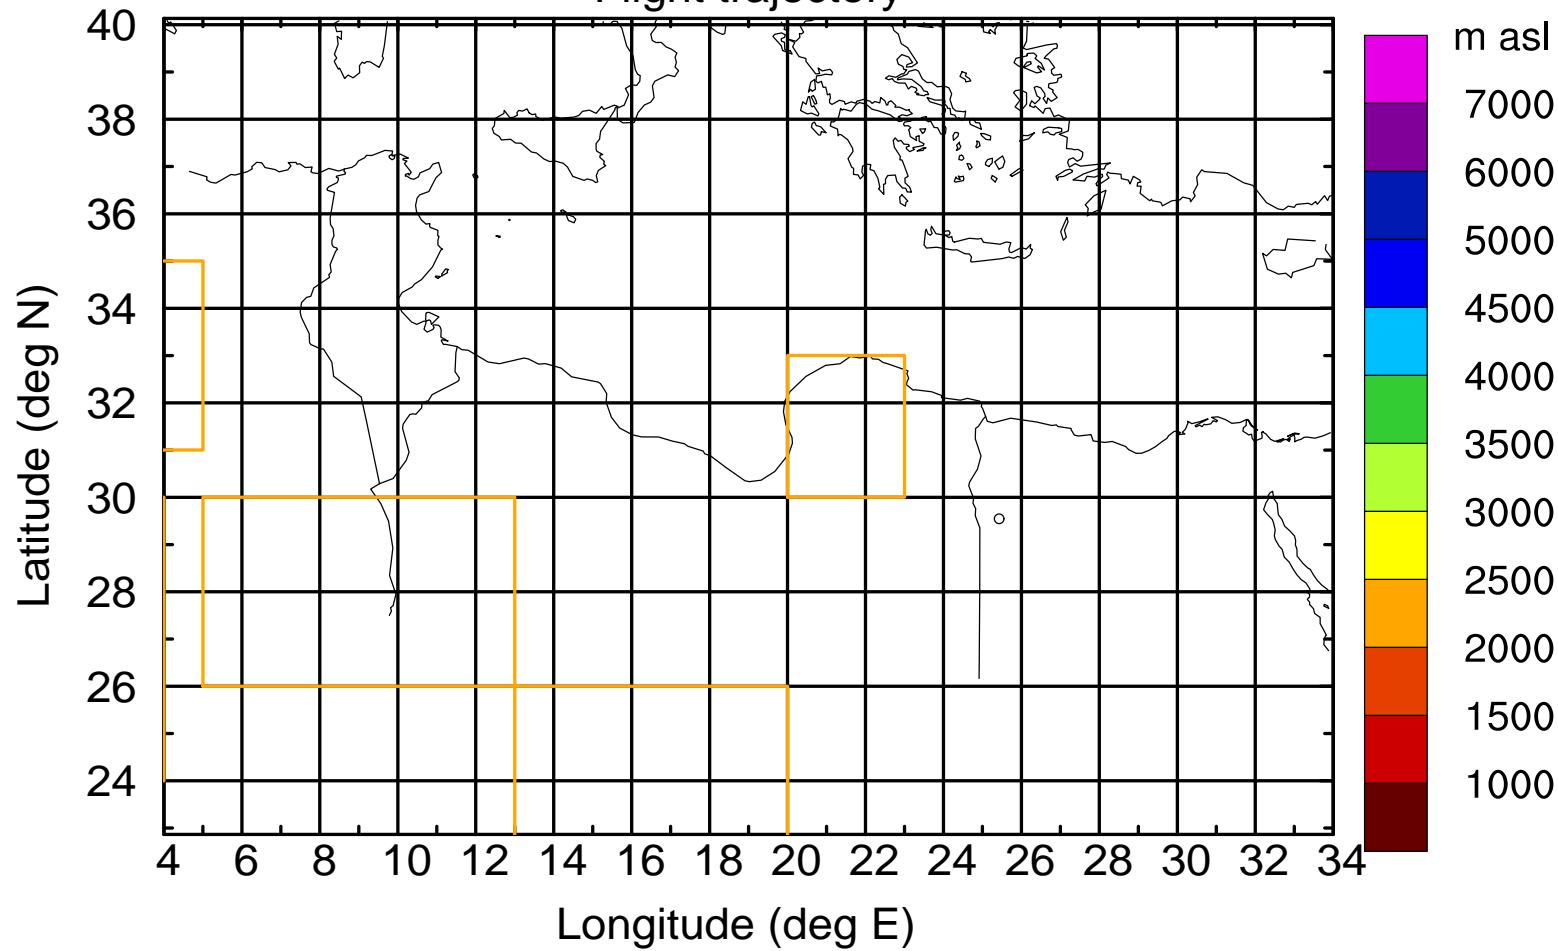

Limassol lidar 34.677N 33.037E

Flight trajectory