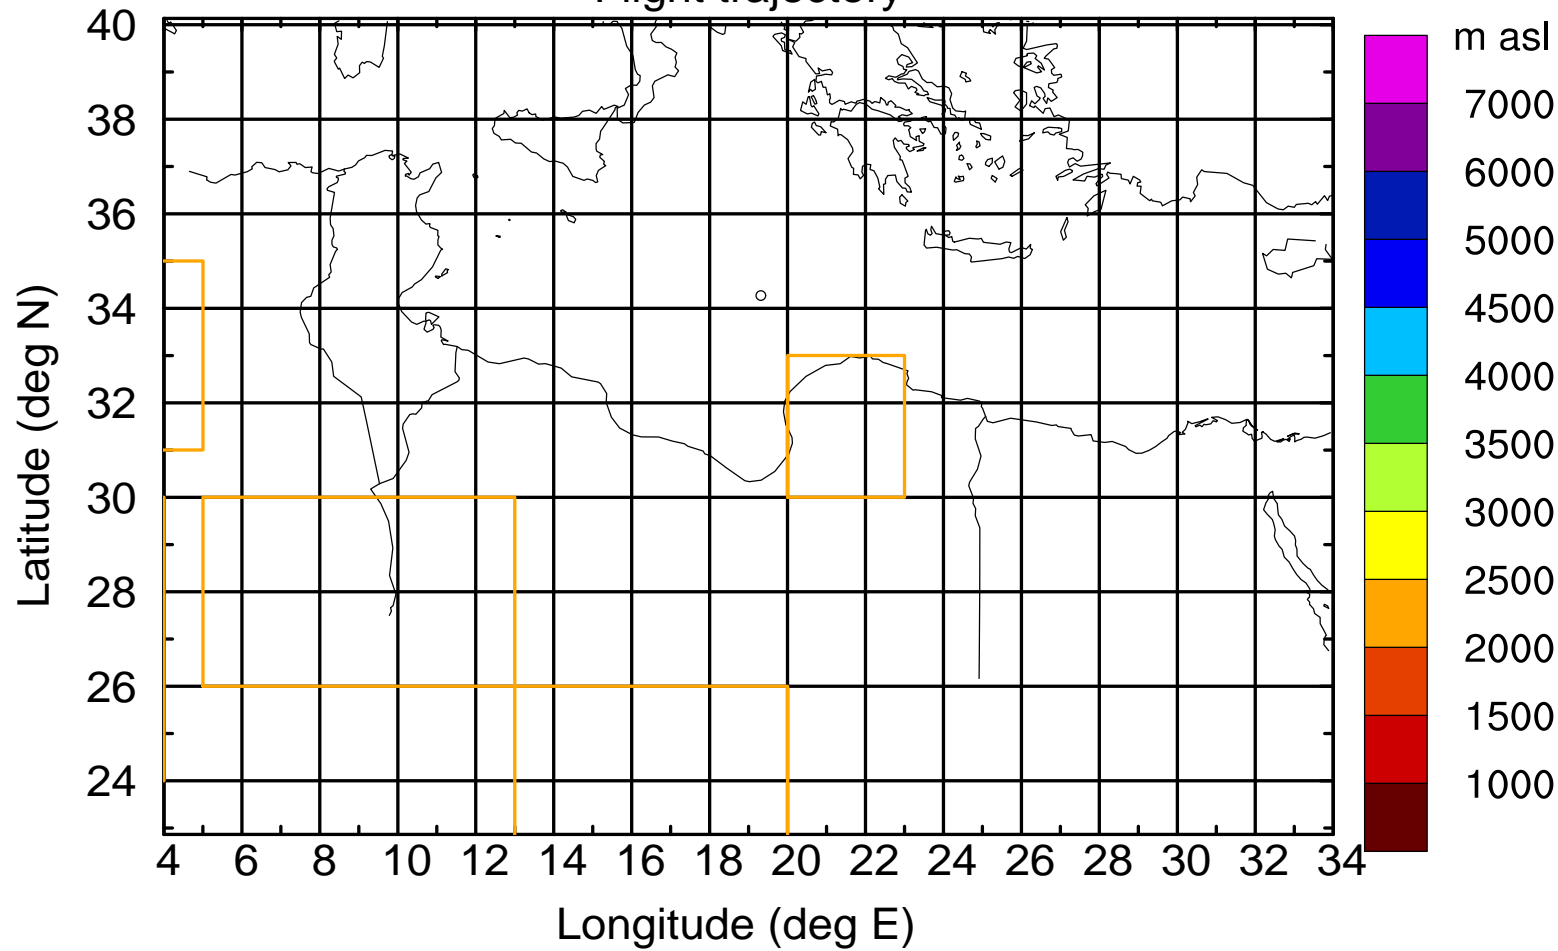

Limassol lidar 34.677N 33.037E

Flight trajectory