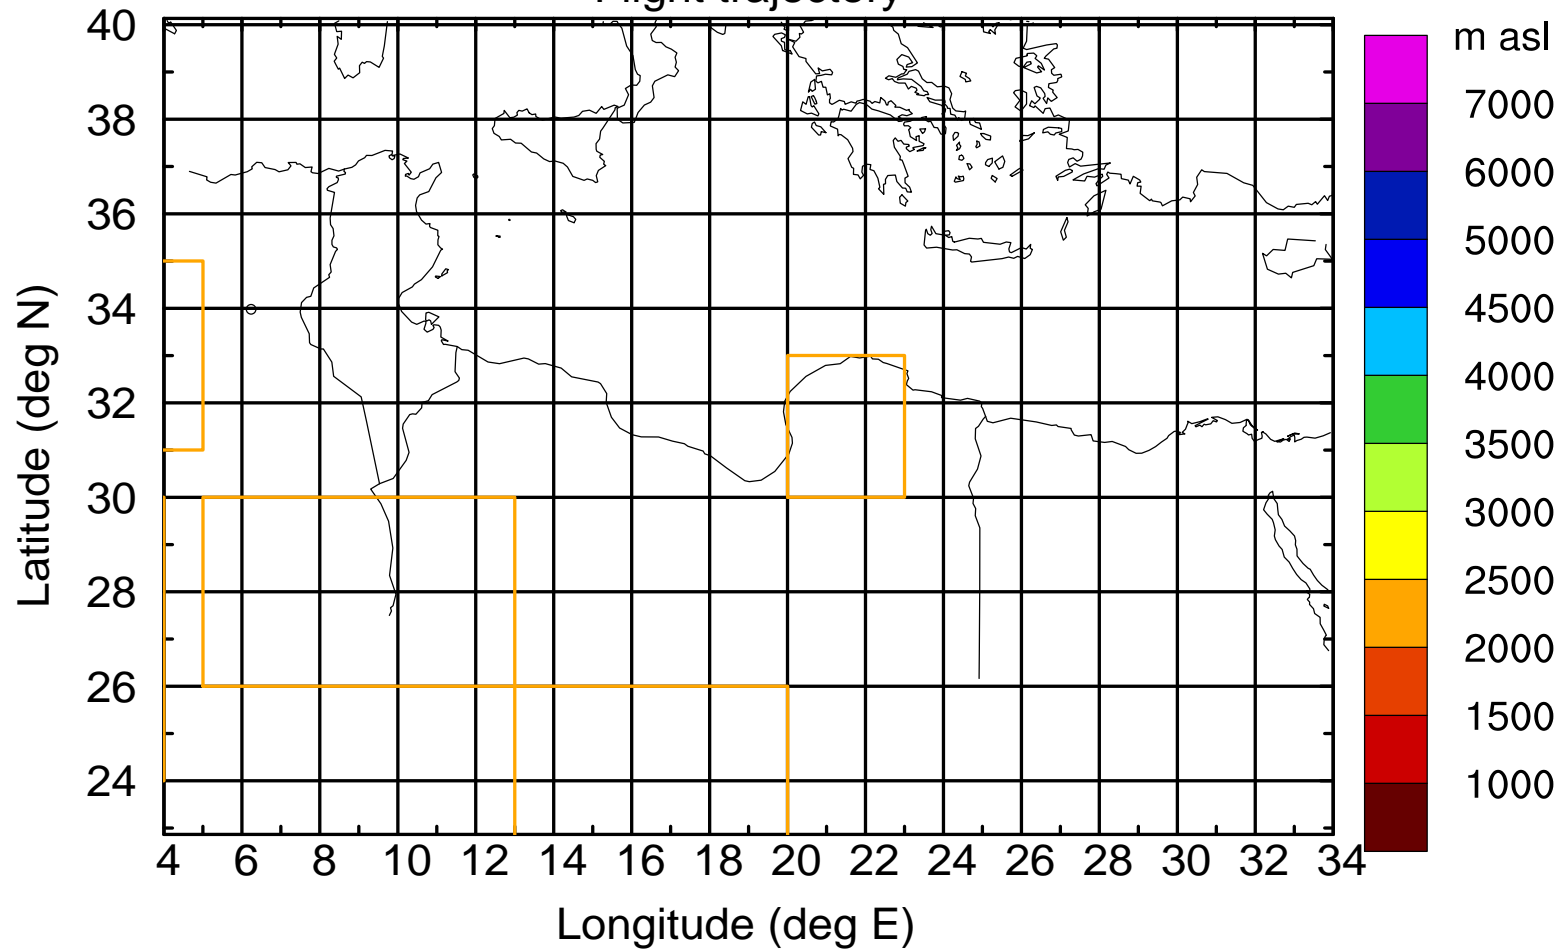

Limassol lidar 34.677N 33.037E

Flight trajectory