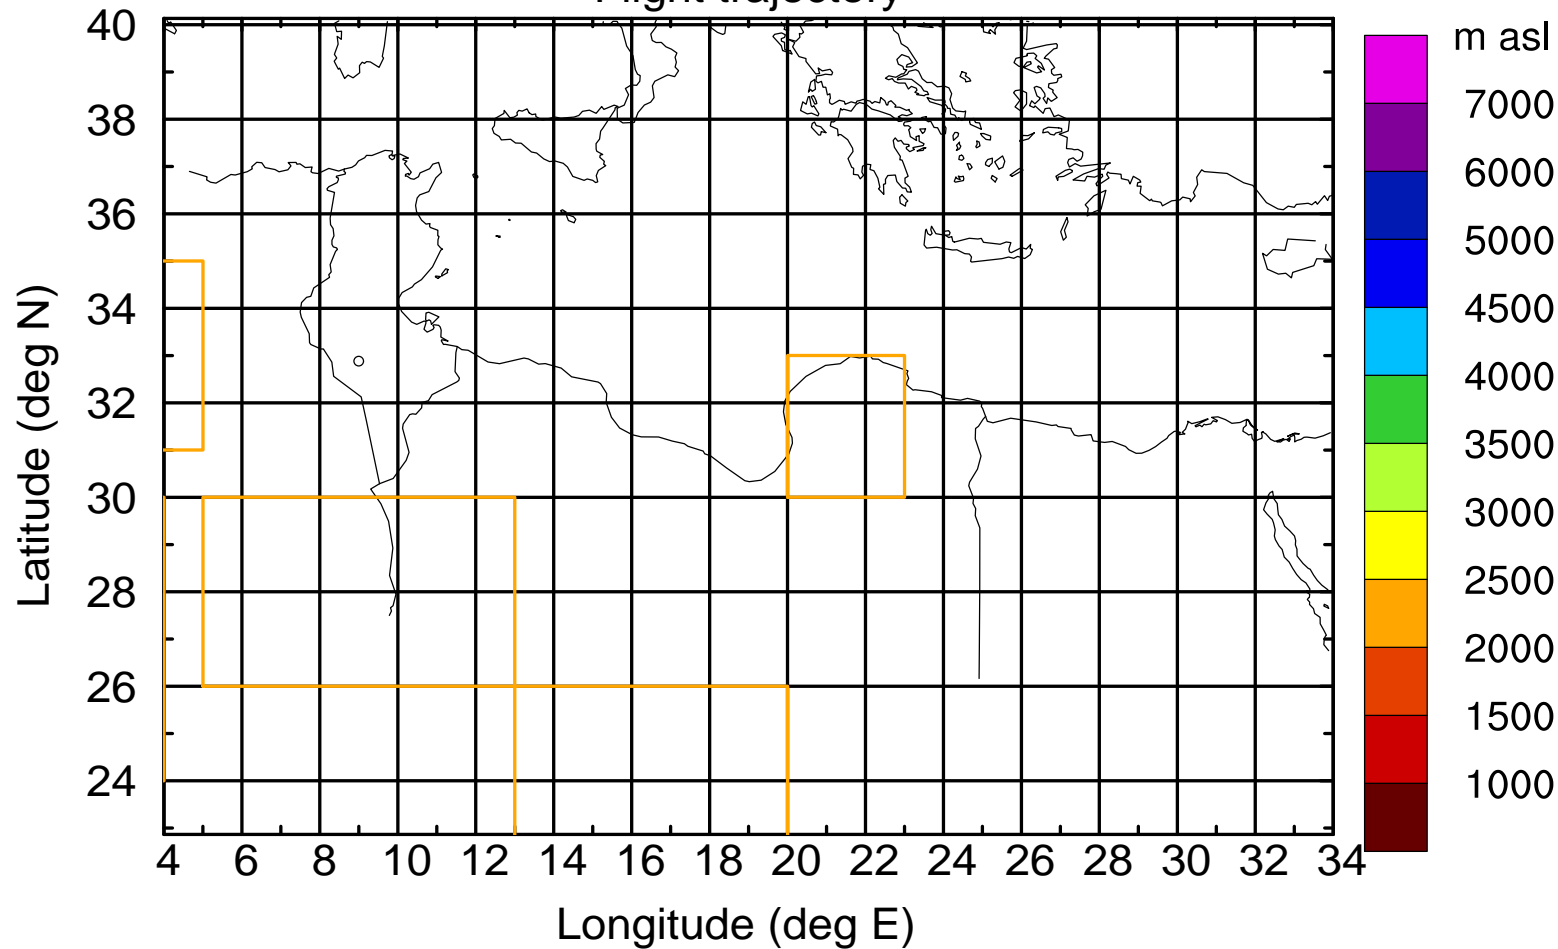

Limassol lidar 34.677N 33.037E

Flight trajectory