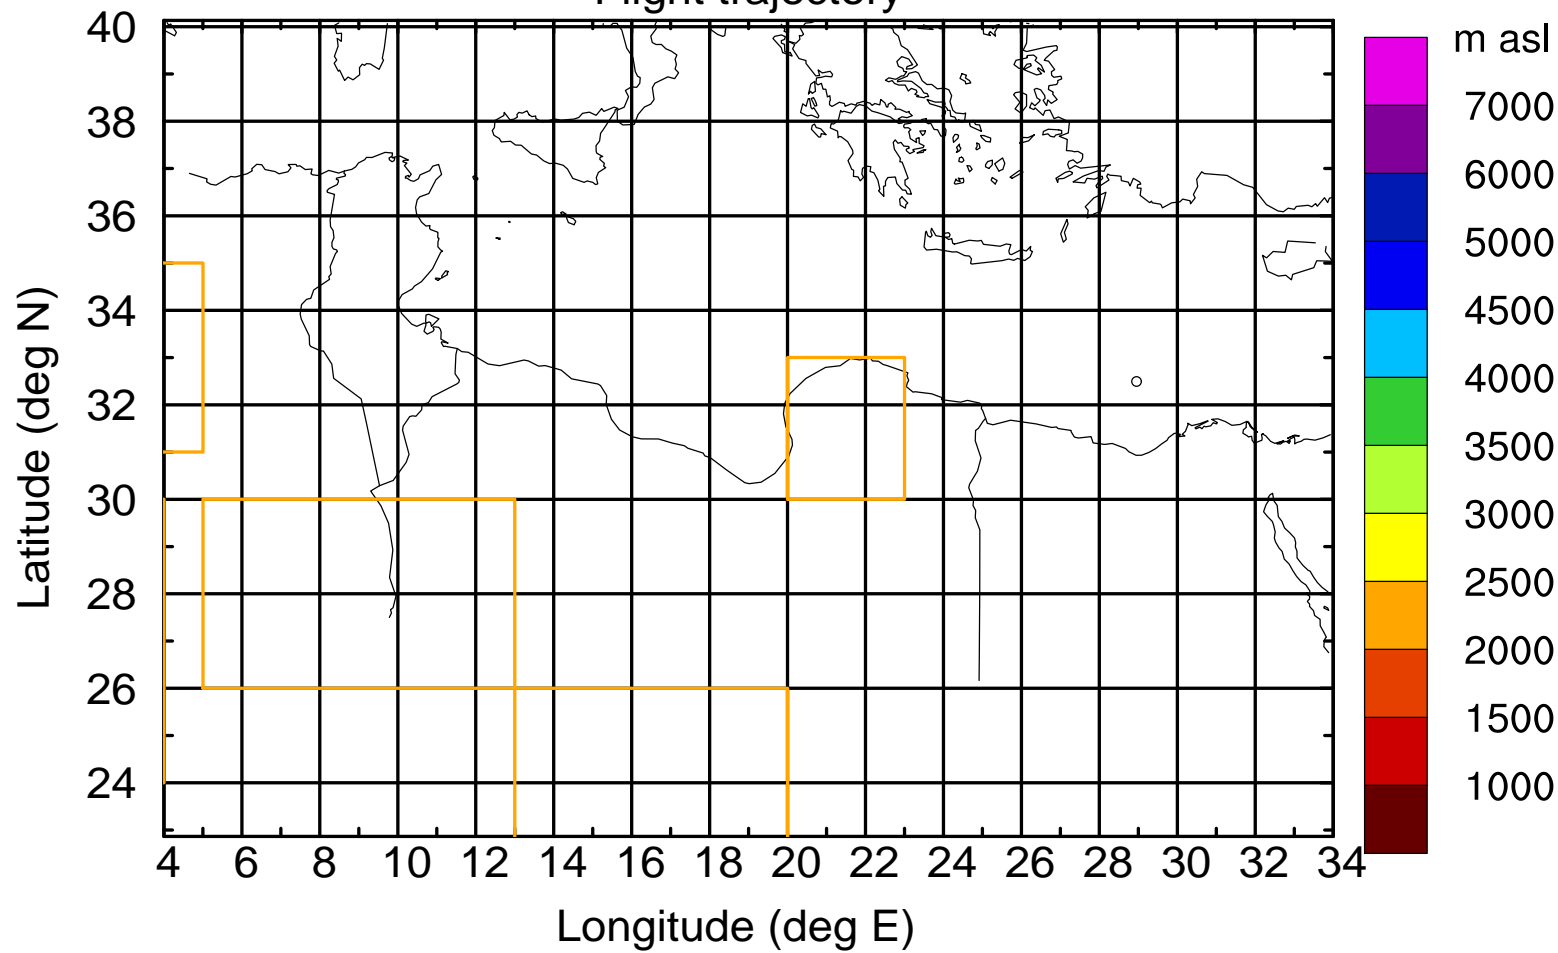

Limassol lidar 34.677N 33.037E

Flight trajectory