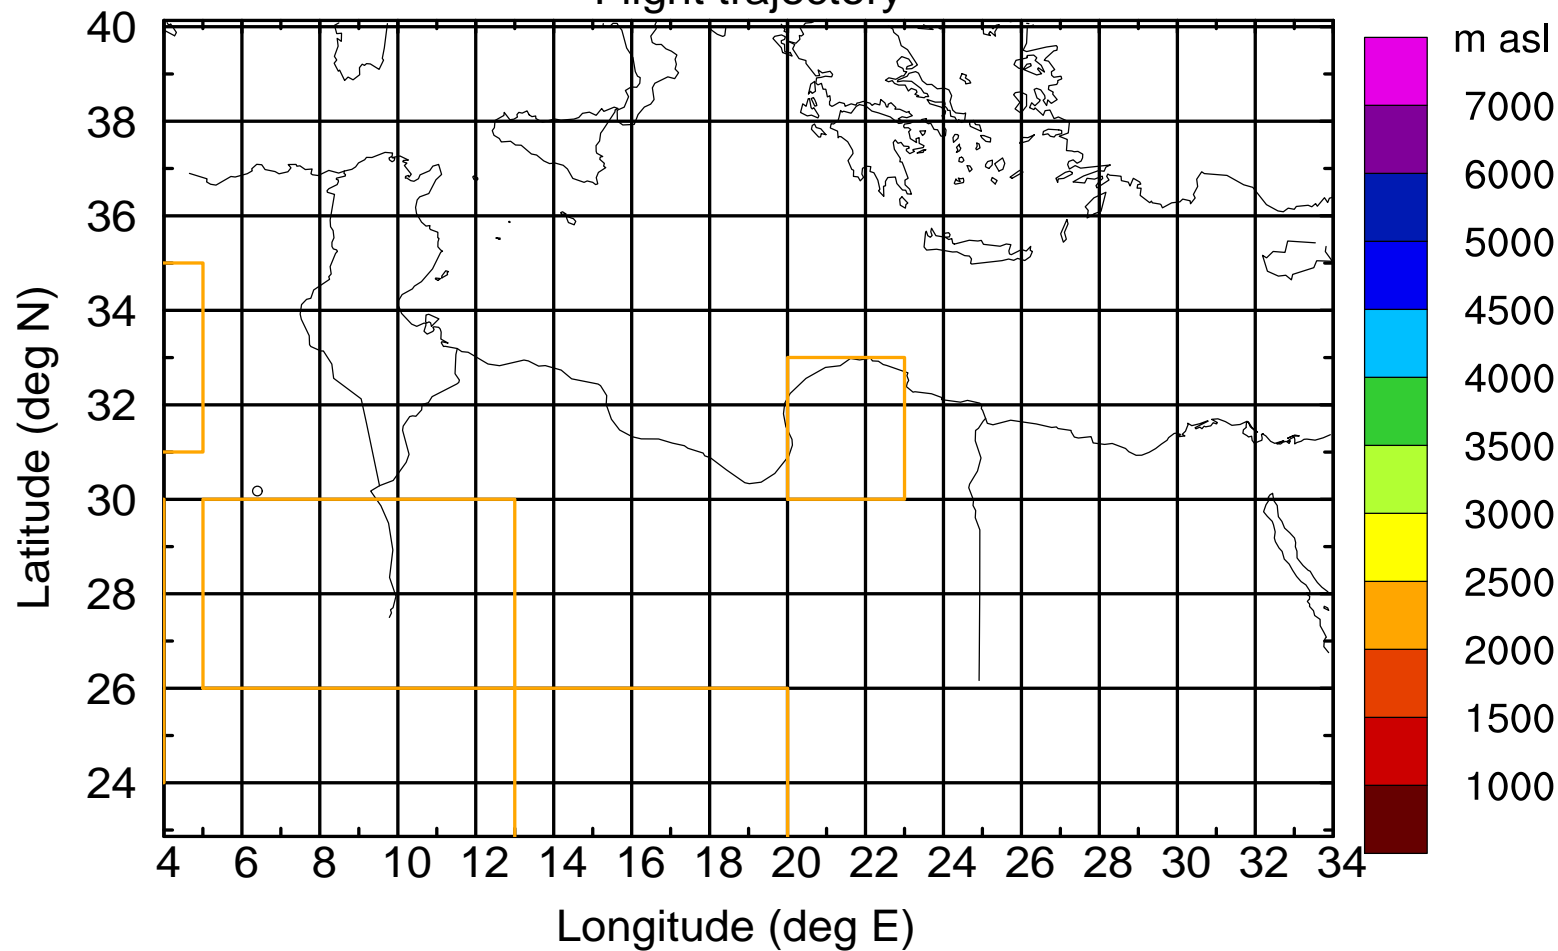

Limassol lidar 34.677N 33.037E

Flight trajectory