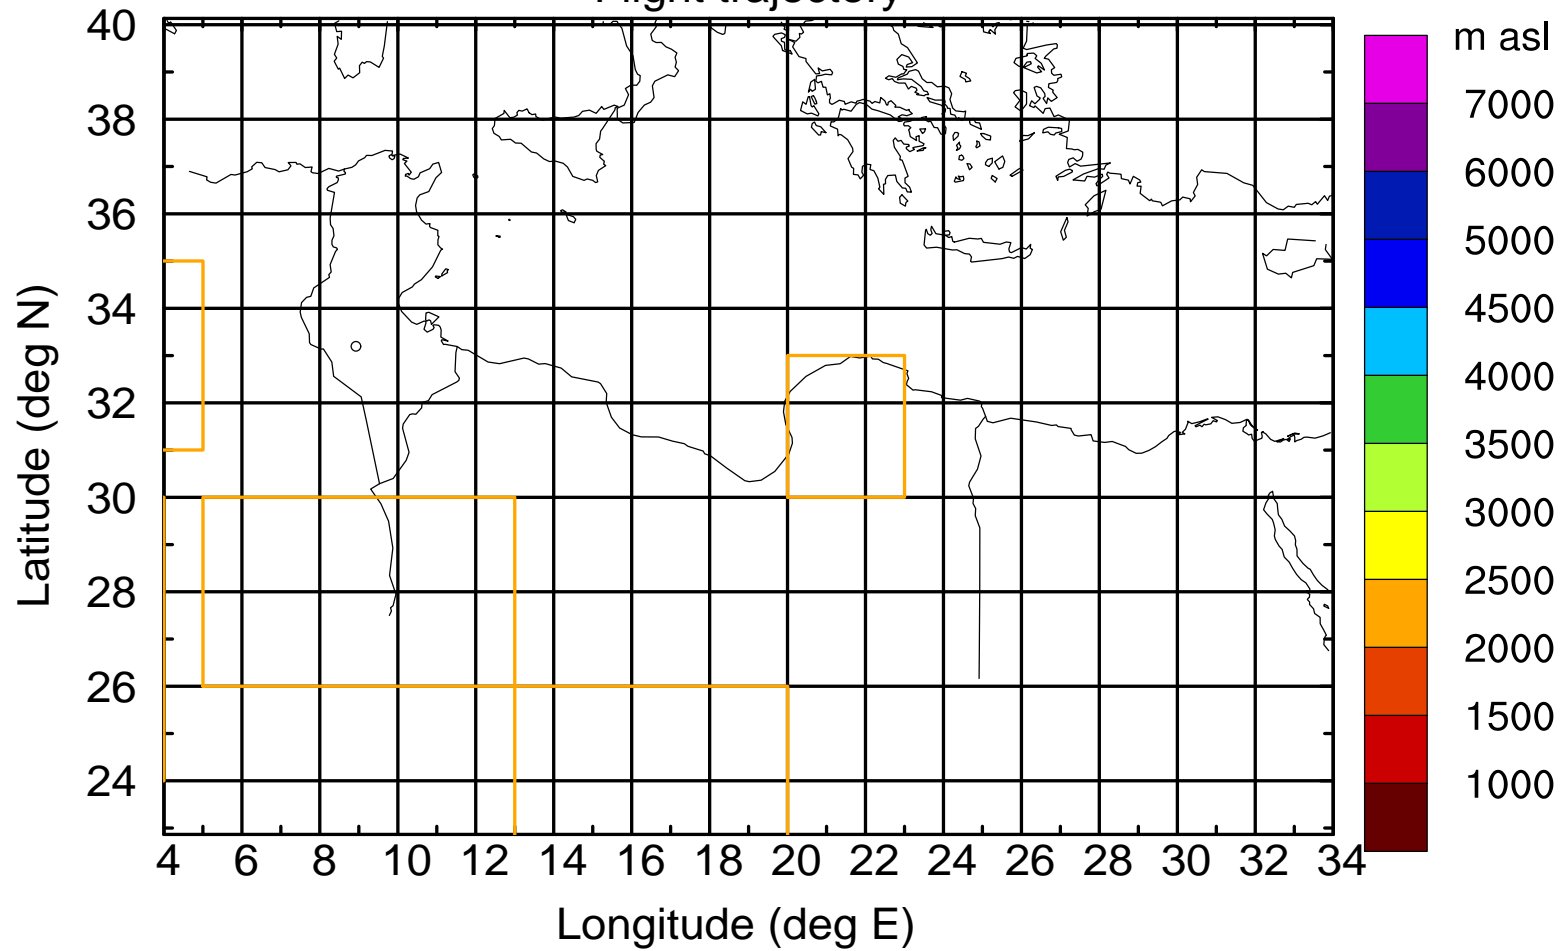

Limassol lidar 34.677N 33.037E

Flight trajectory