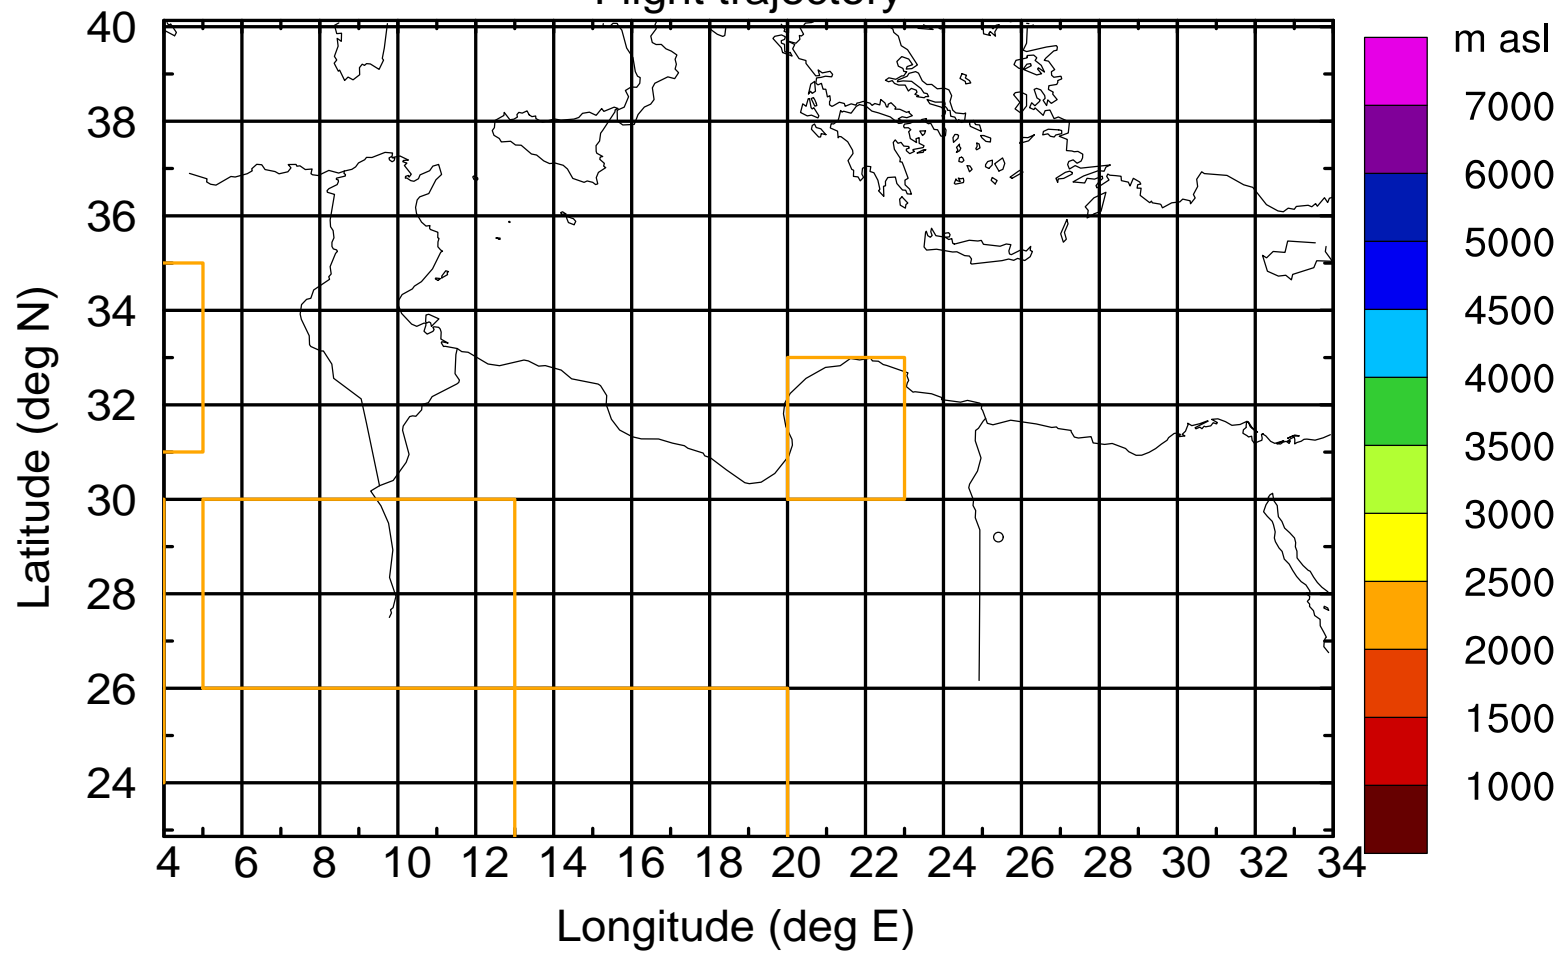

Limassol lidar 34.677N 33.037E

Flight trajectory