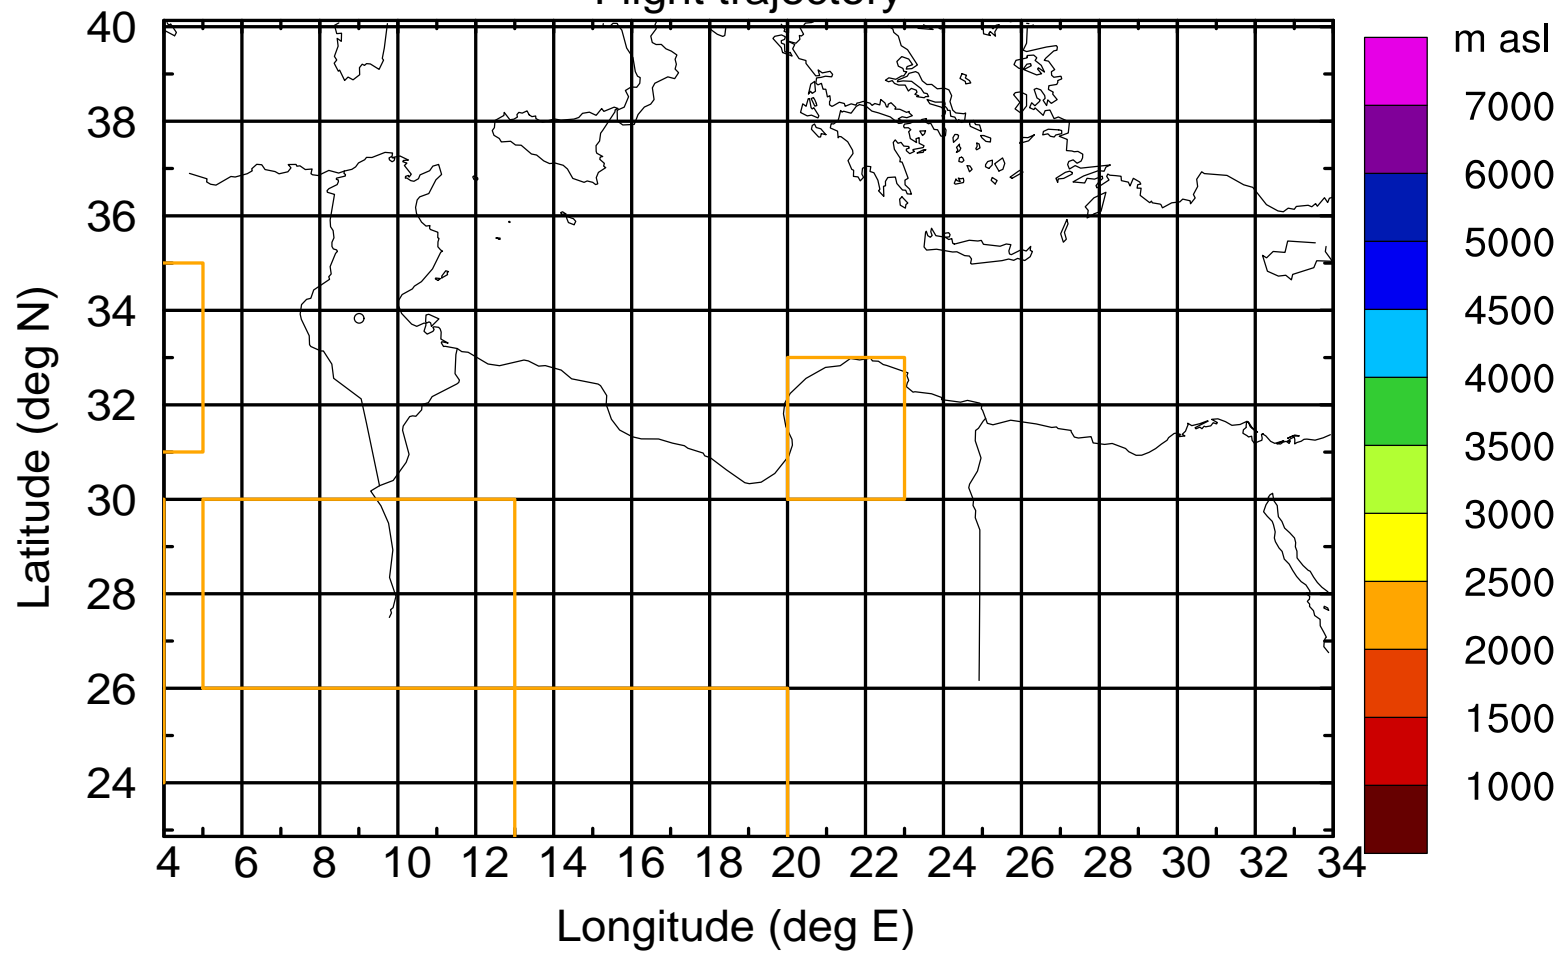

Limassol lidar 34.677N 33.037E

Flight trajectory