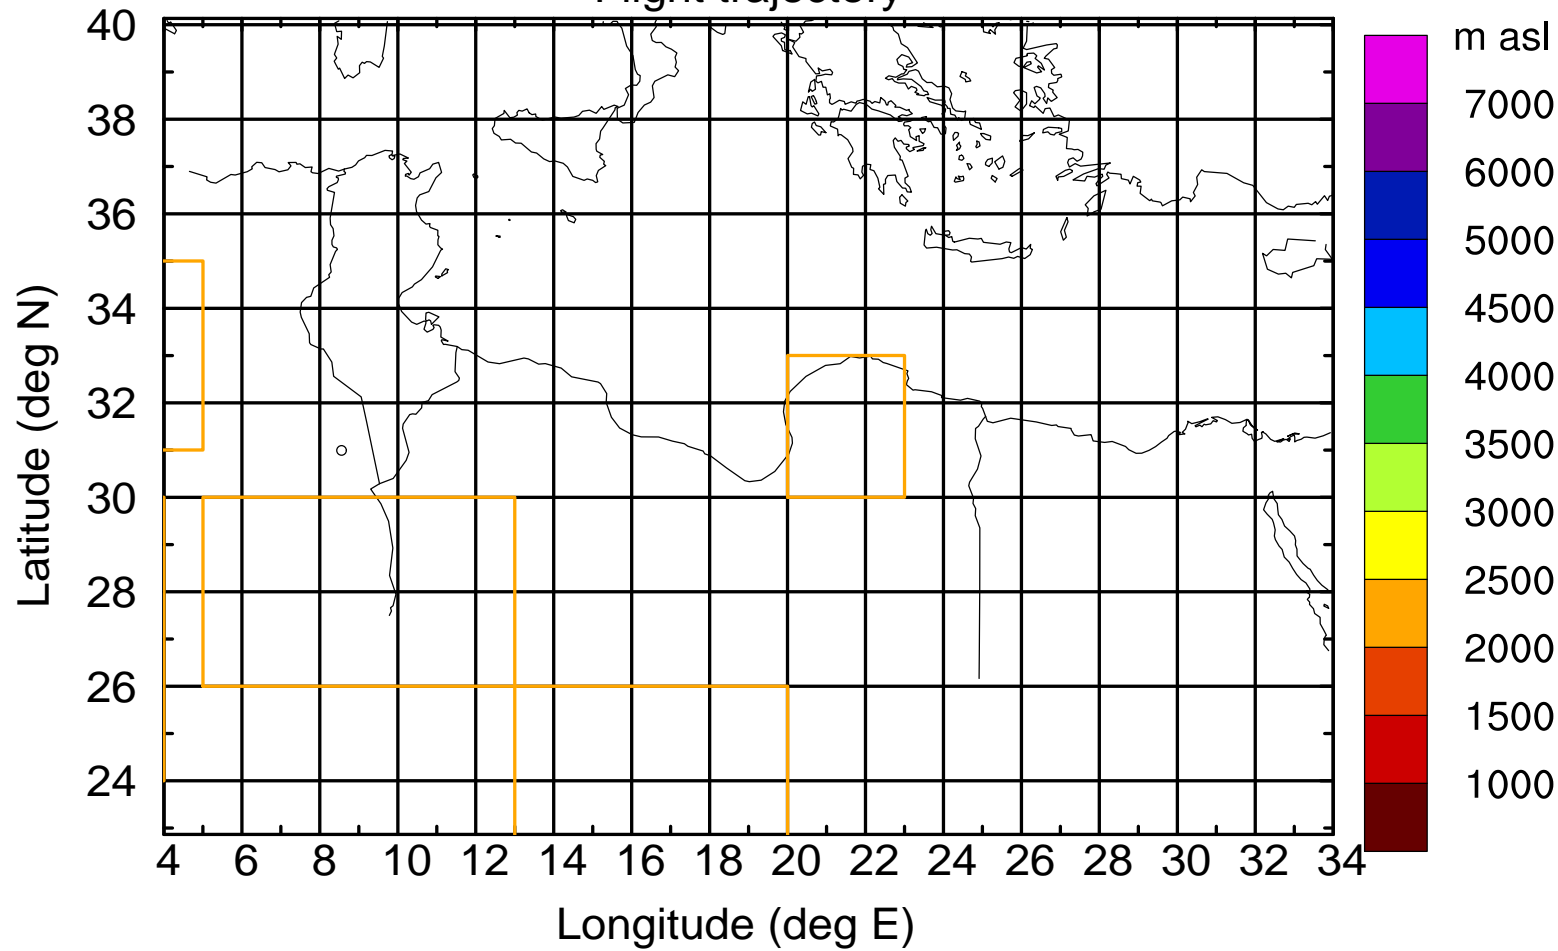

Limassol lidar 34.677N 33.037E

Flight trajectory