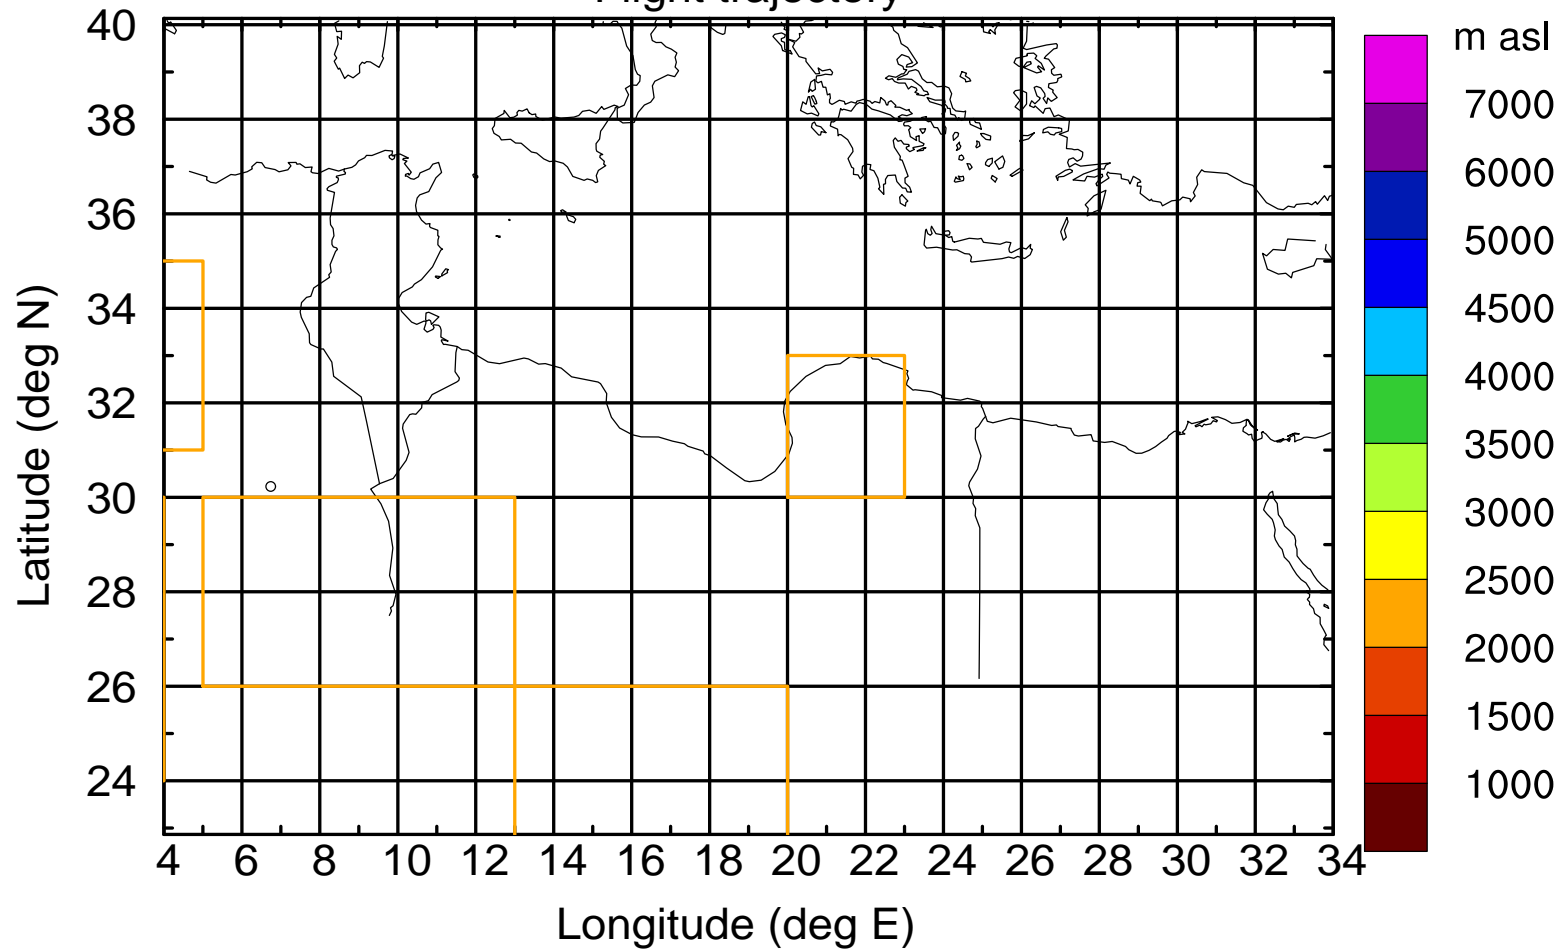

Limassol lidar 34.677N 33.037E

Flight trajectory