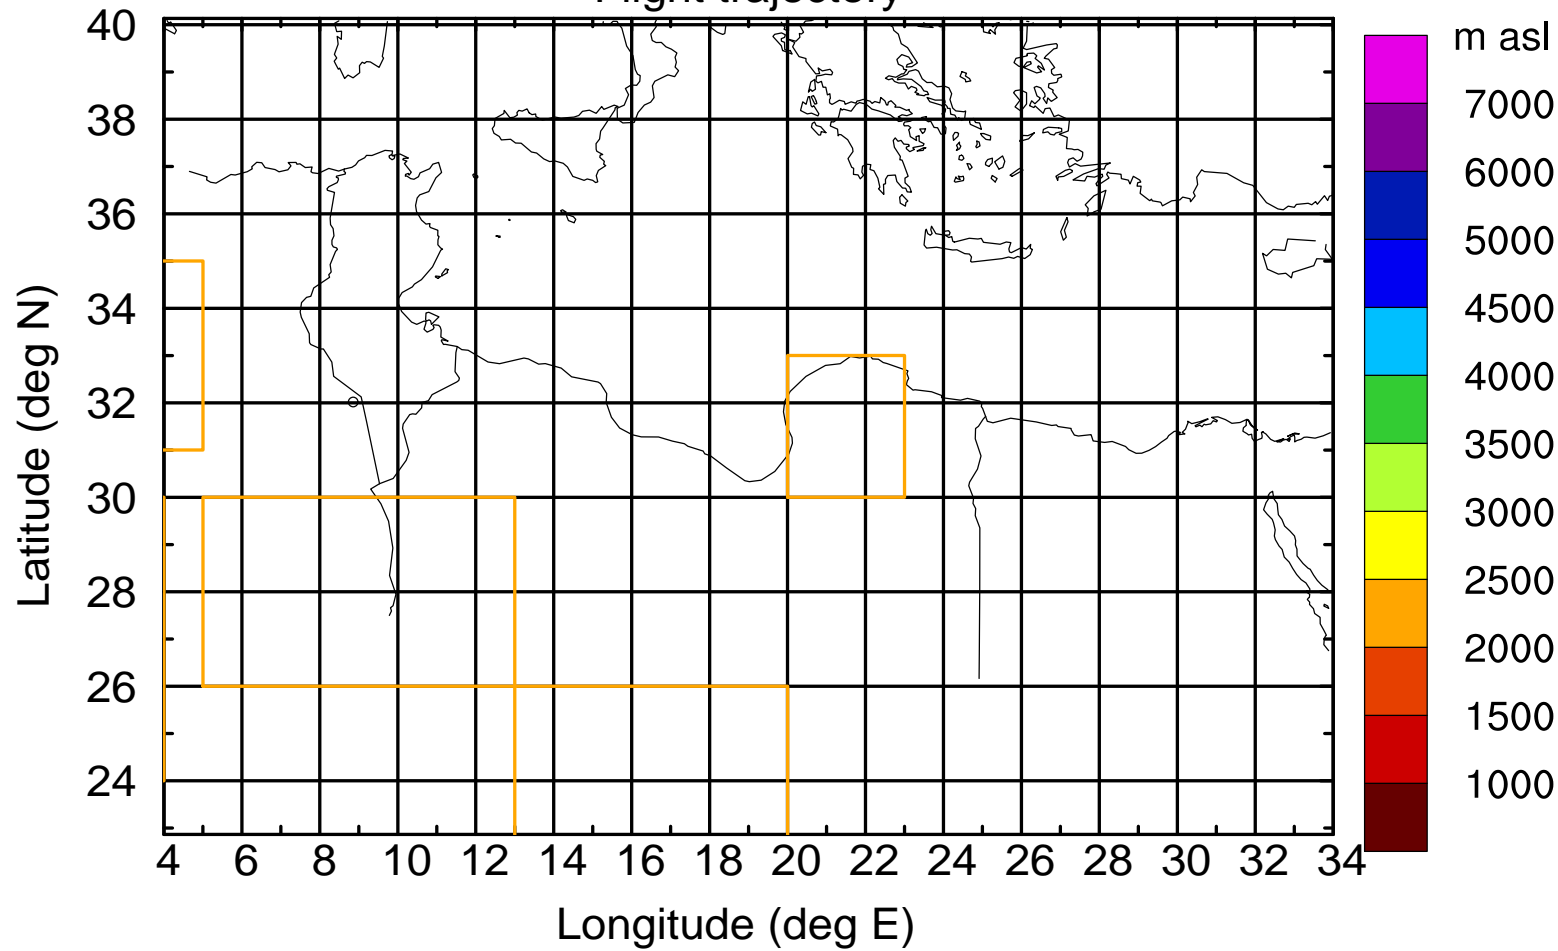

Limassol lidar 34.677N 33.037E

Flight trajectory