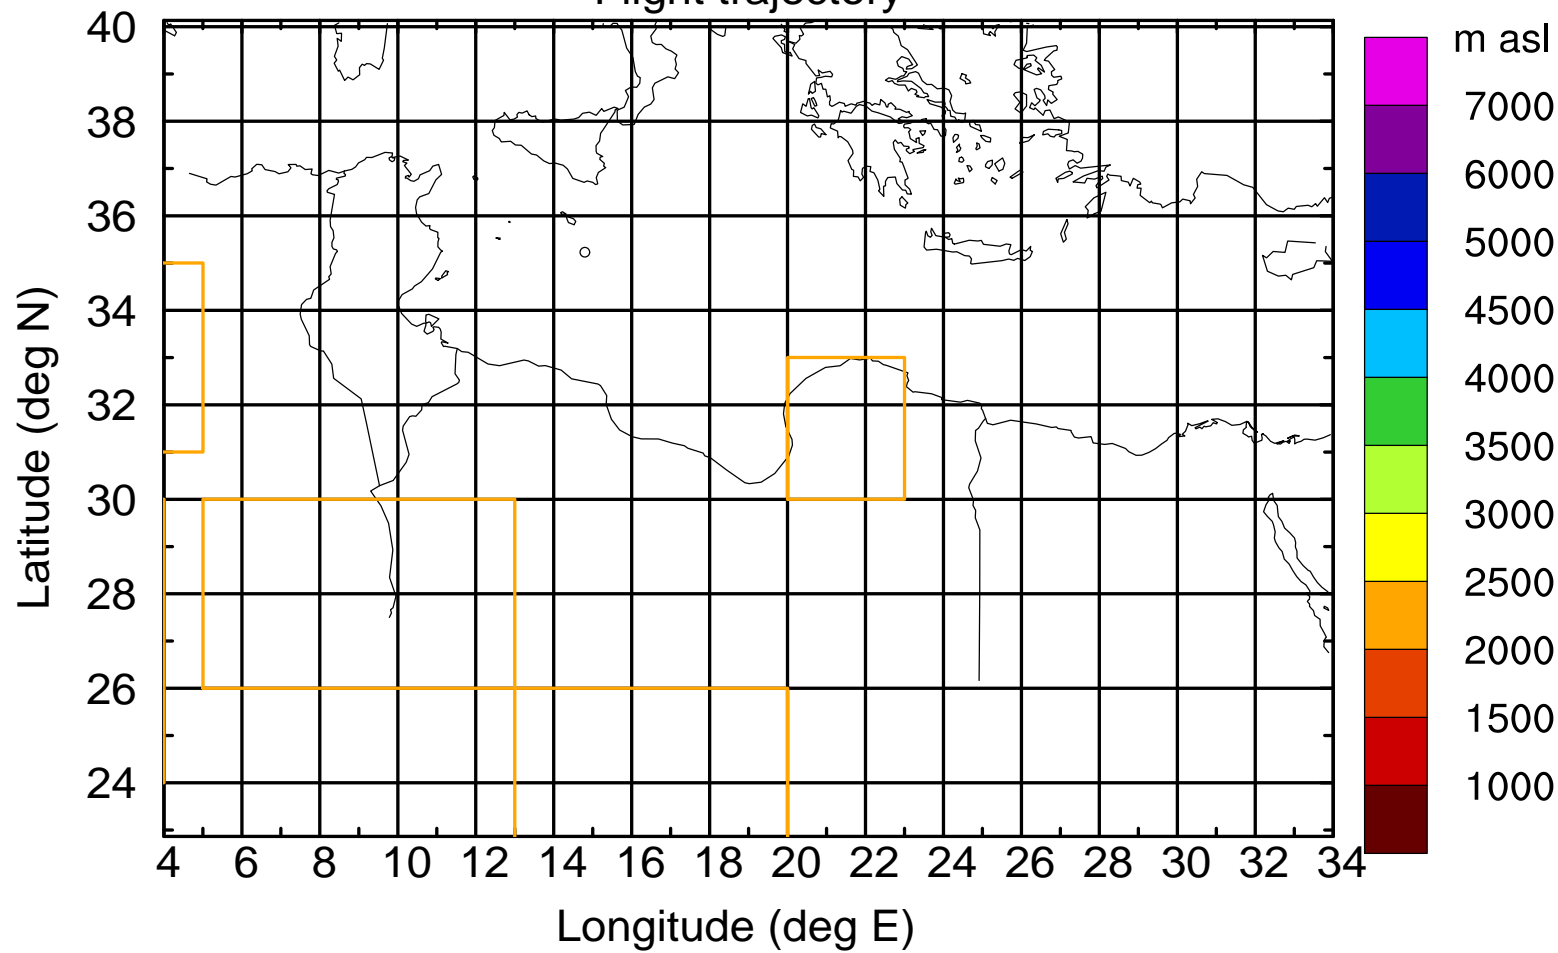

Limassol lidar 34.677N 33.037E

Flight trajectory