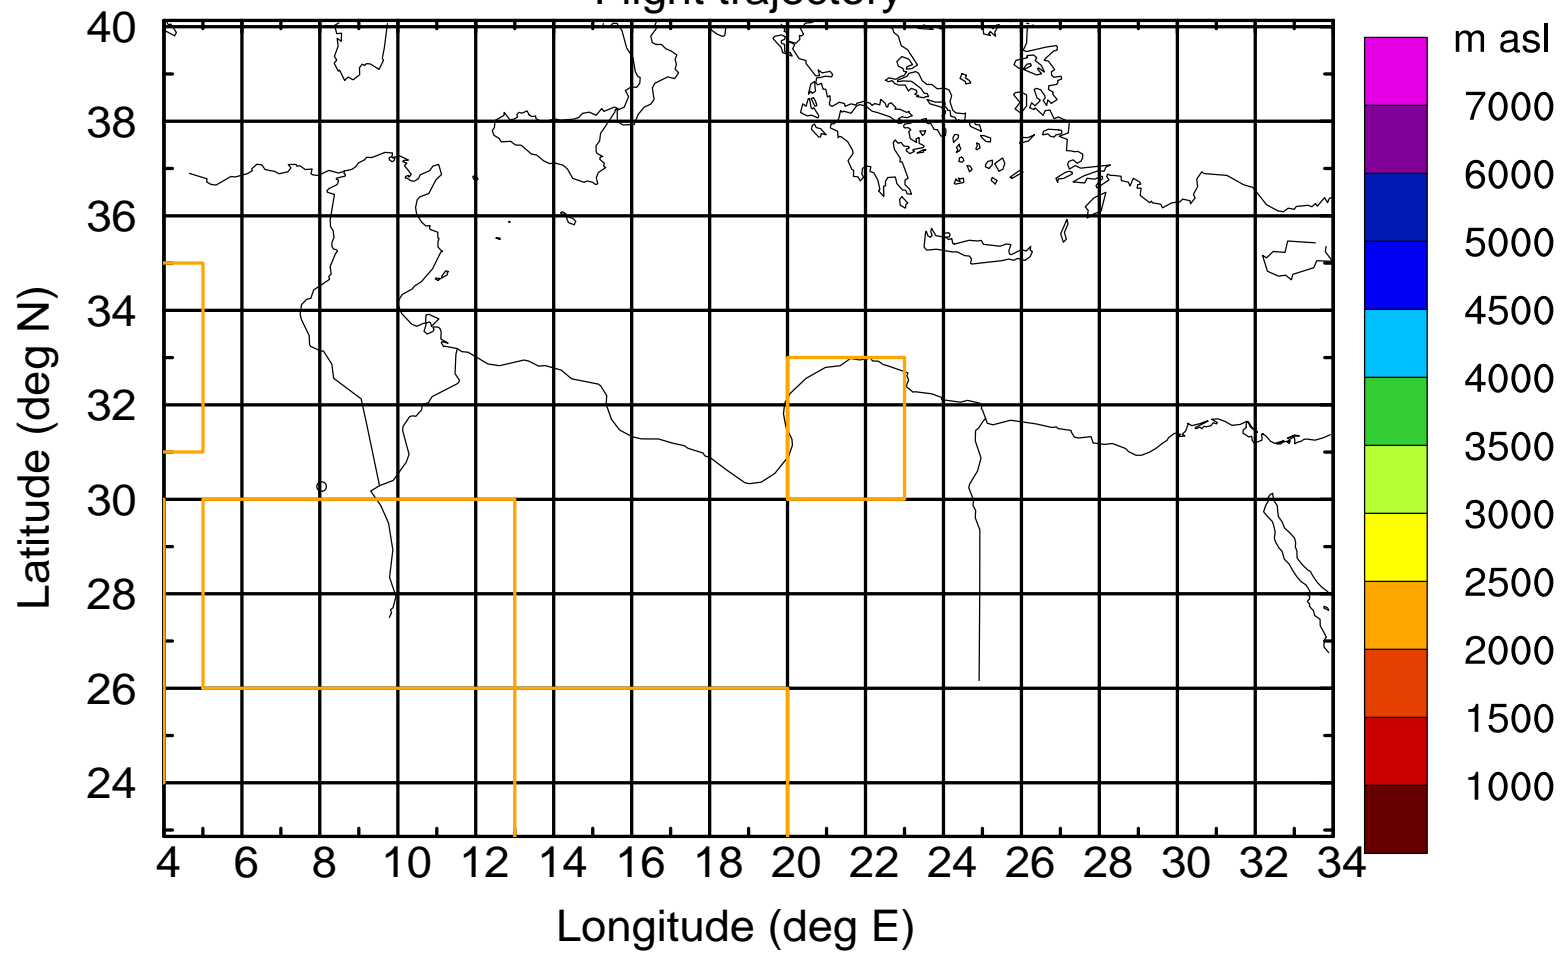

Limassol lidar 34.677N 33.037E

Flight trajectory