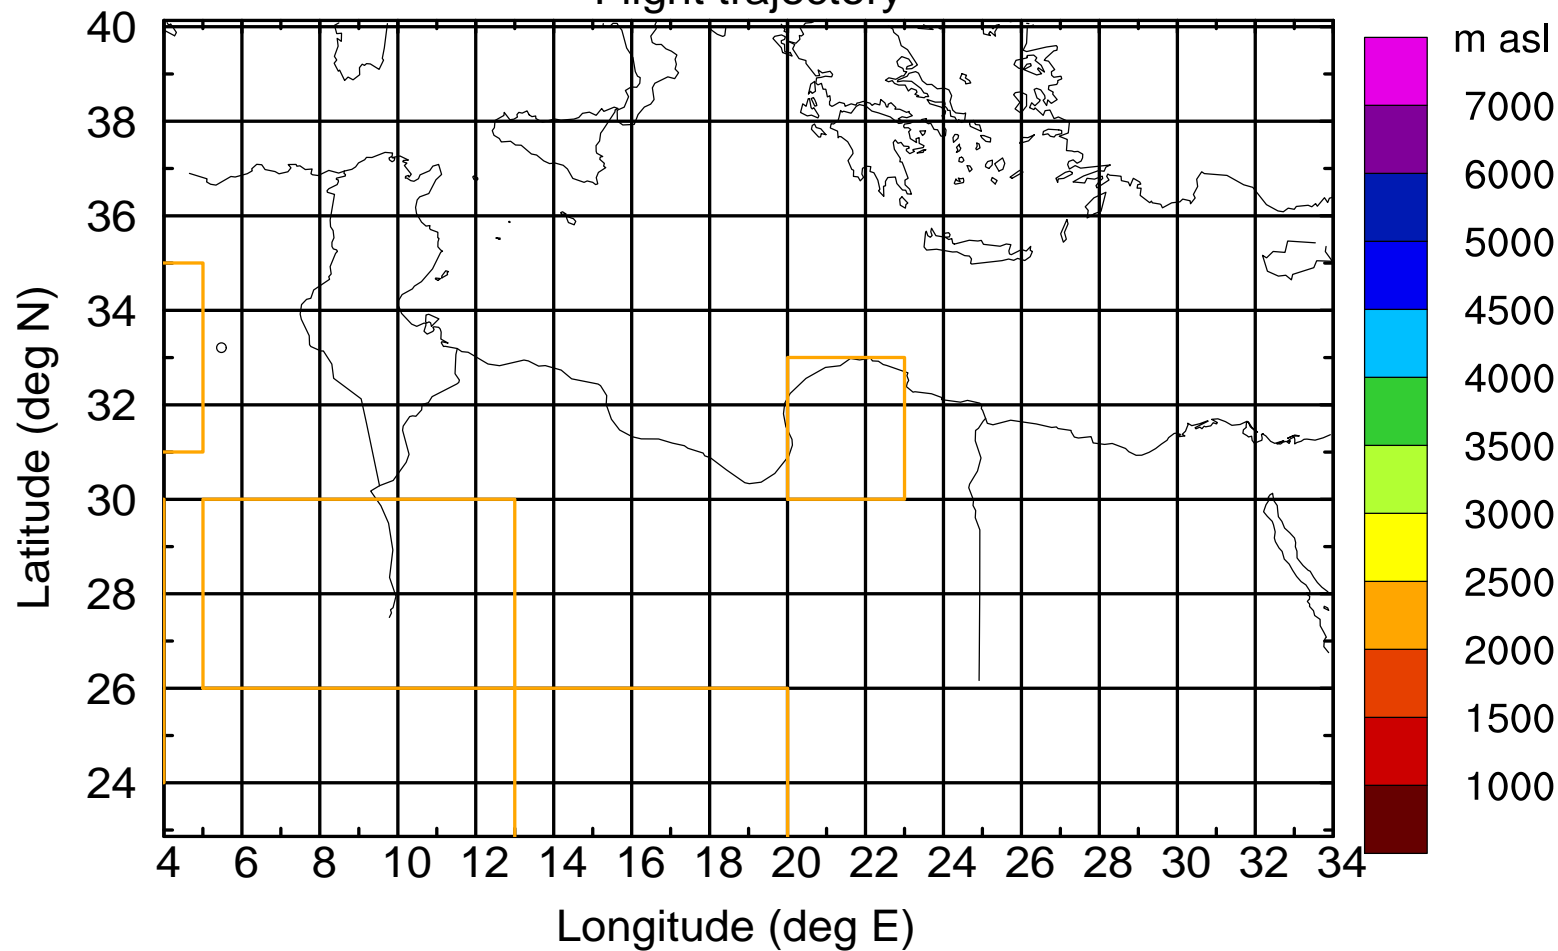

Limassol lidar 34.677N 33.037E

Flight trajectory