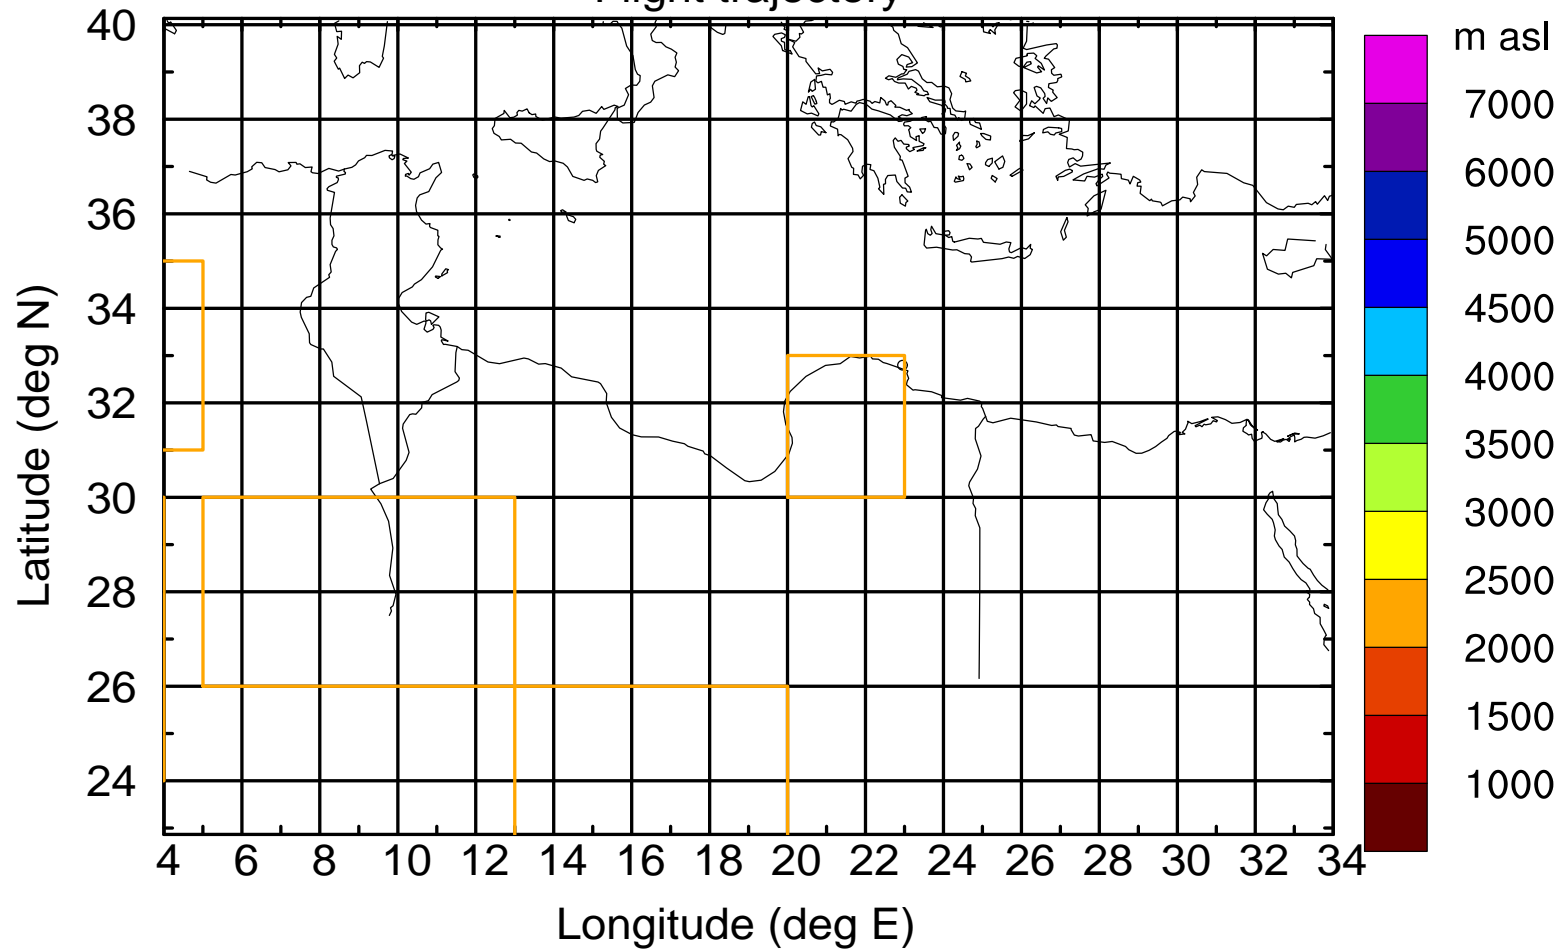

Limassol lidar 34.677N 33.037E

Flight trajectory