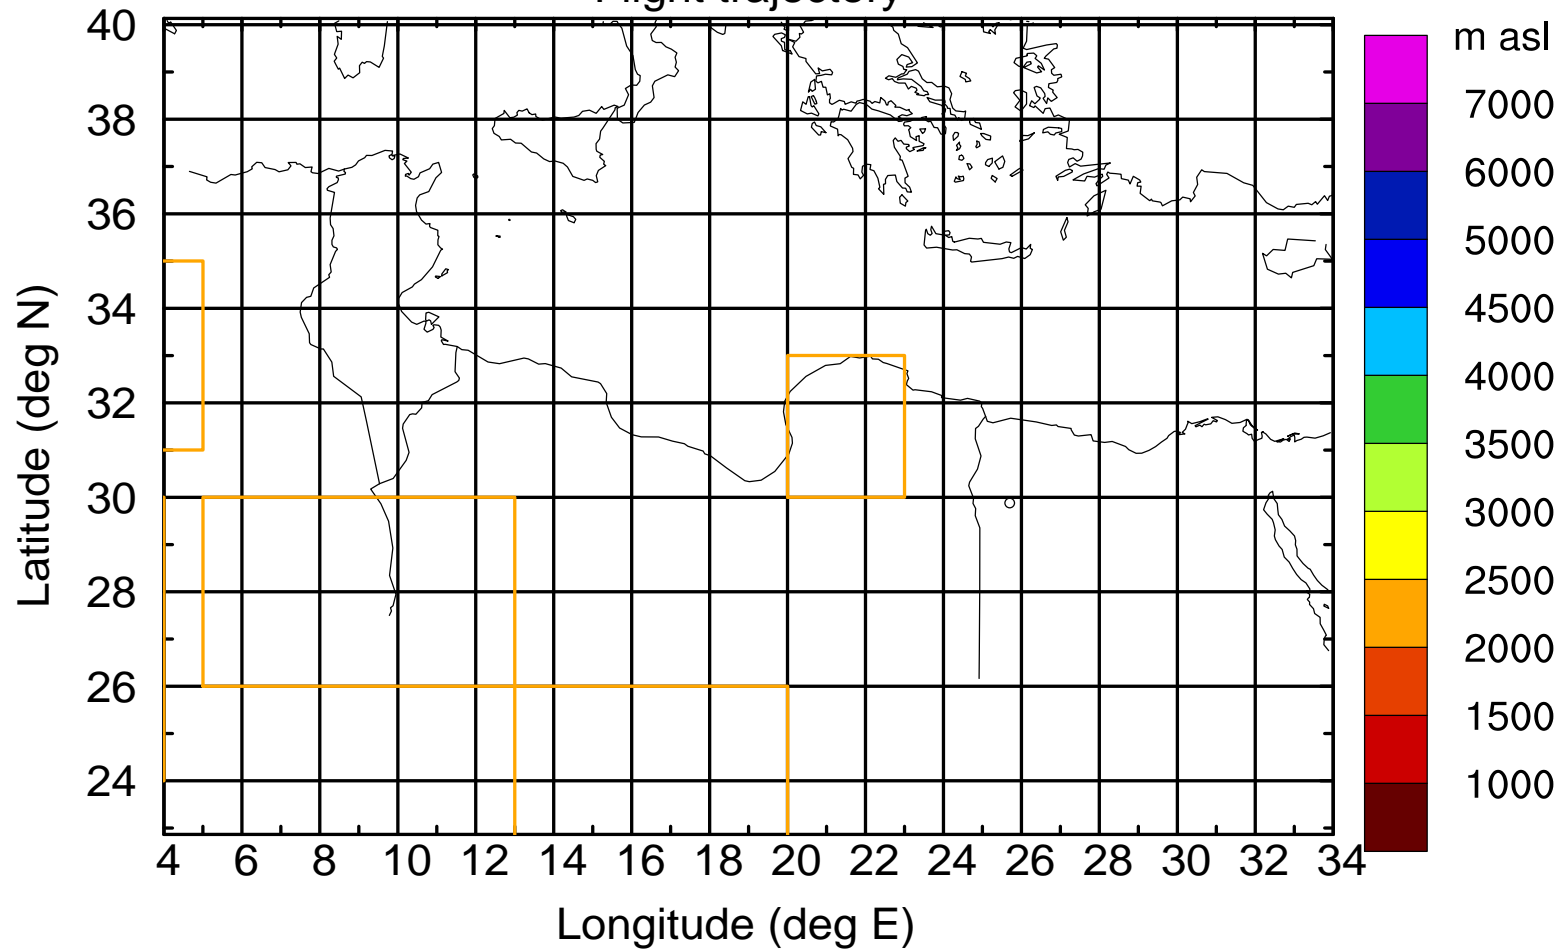

Limassol lidar 34.677N 33.037E

Flight trajectory