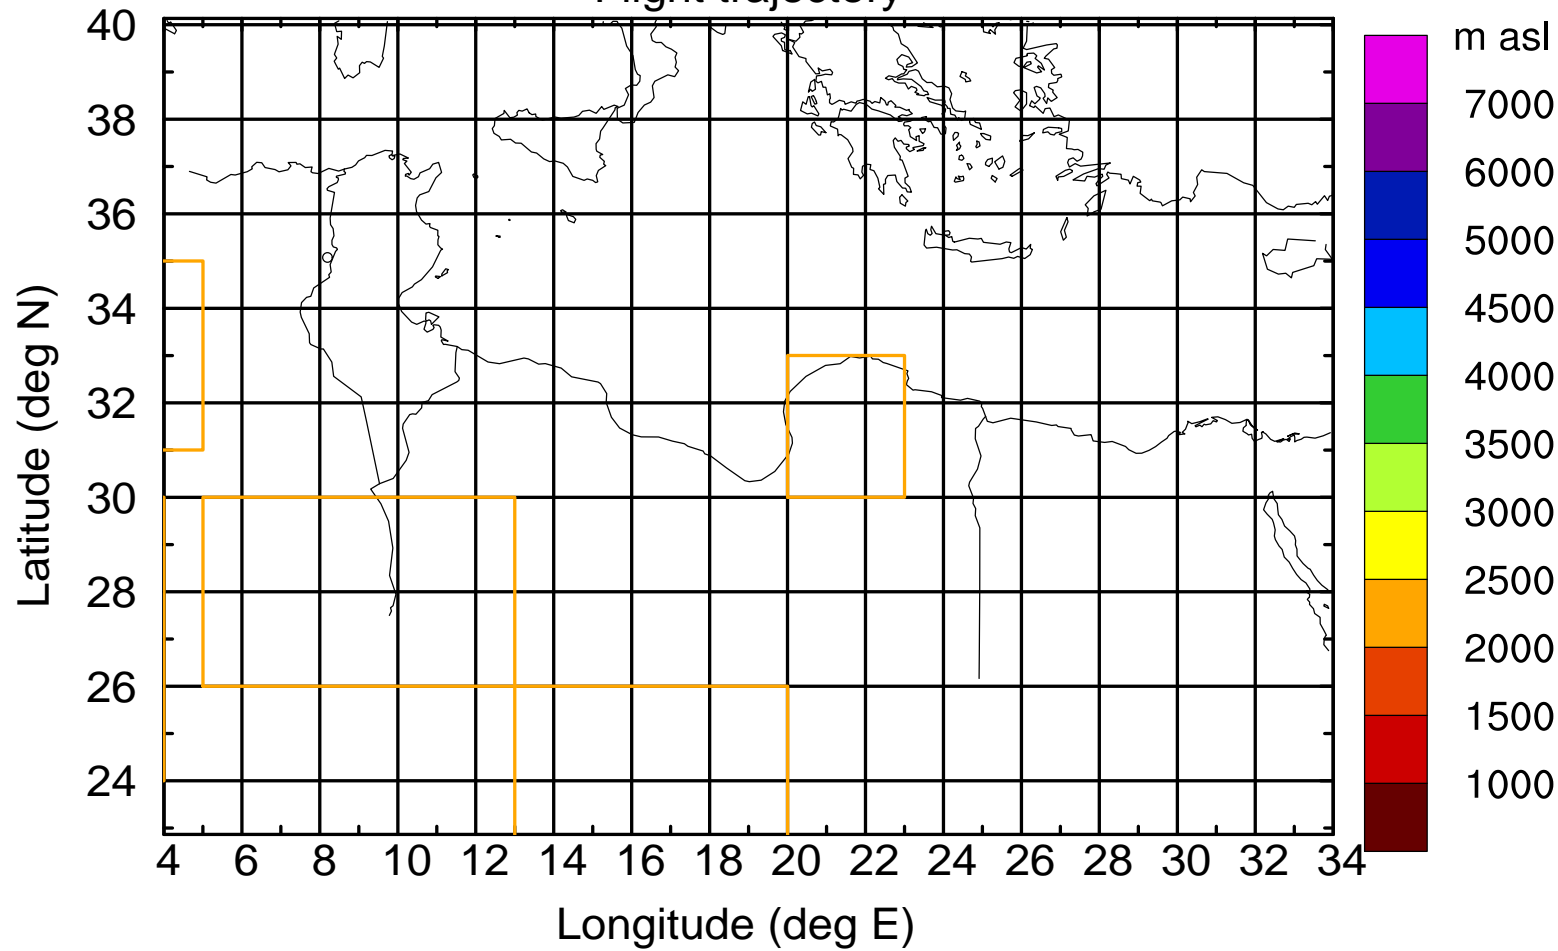

Limassol lidar 34.677N 33.037E

Flight trajectory