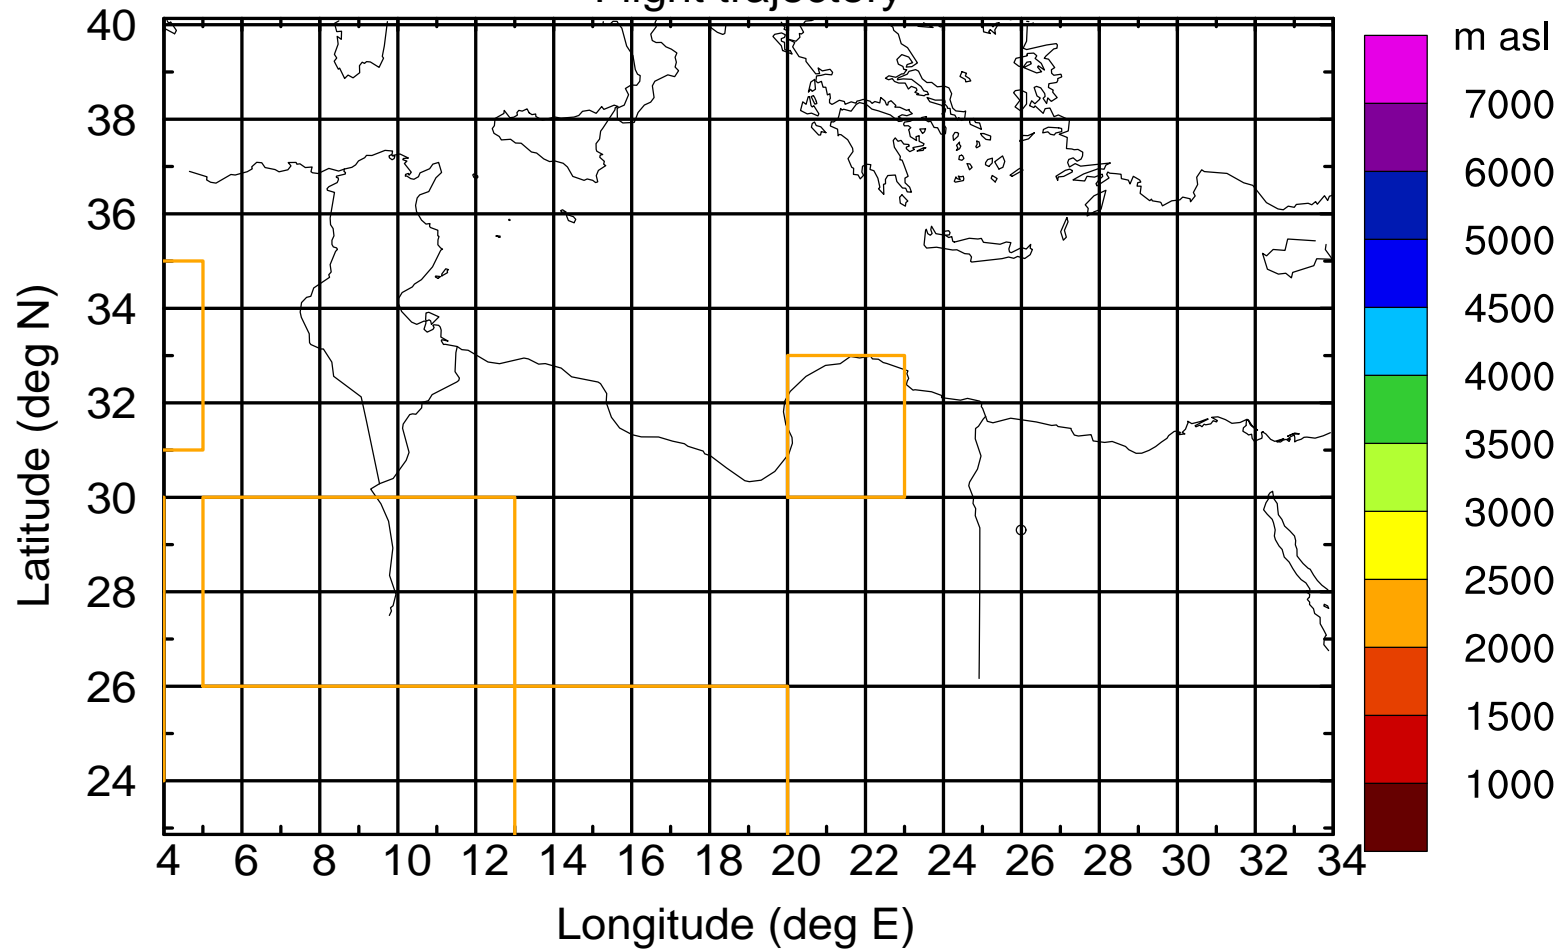

Limassol lidar 34.677N 33.037E

Flight trajectory