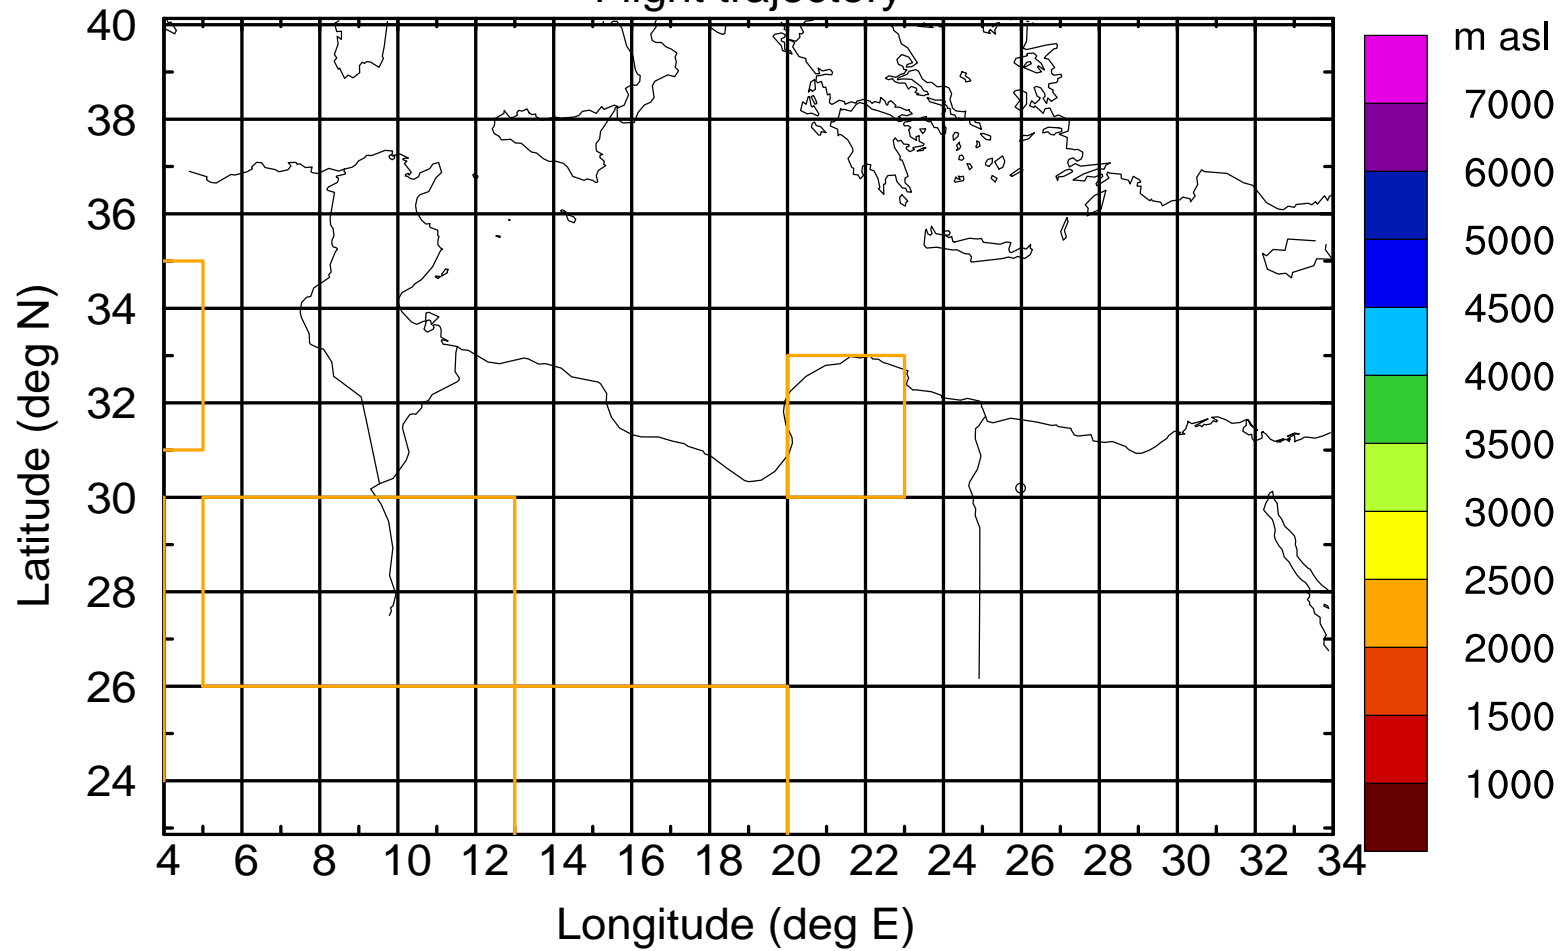

Limassol lidar 34.677N 33.037E

Flight trajectory