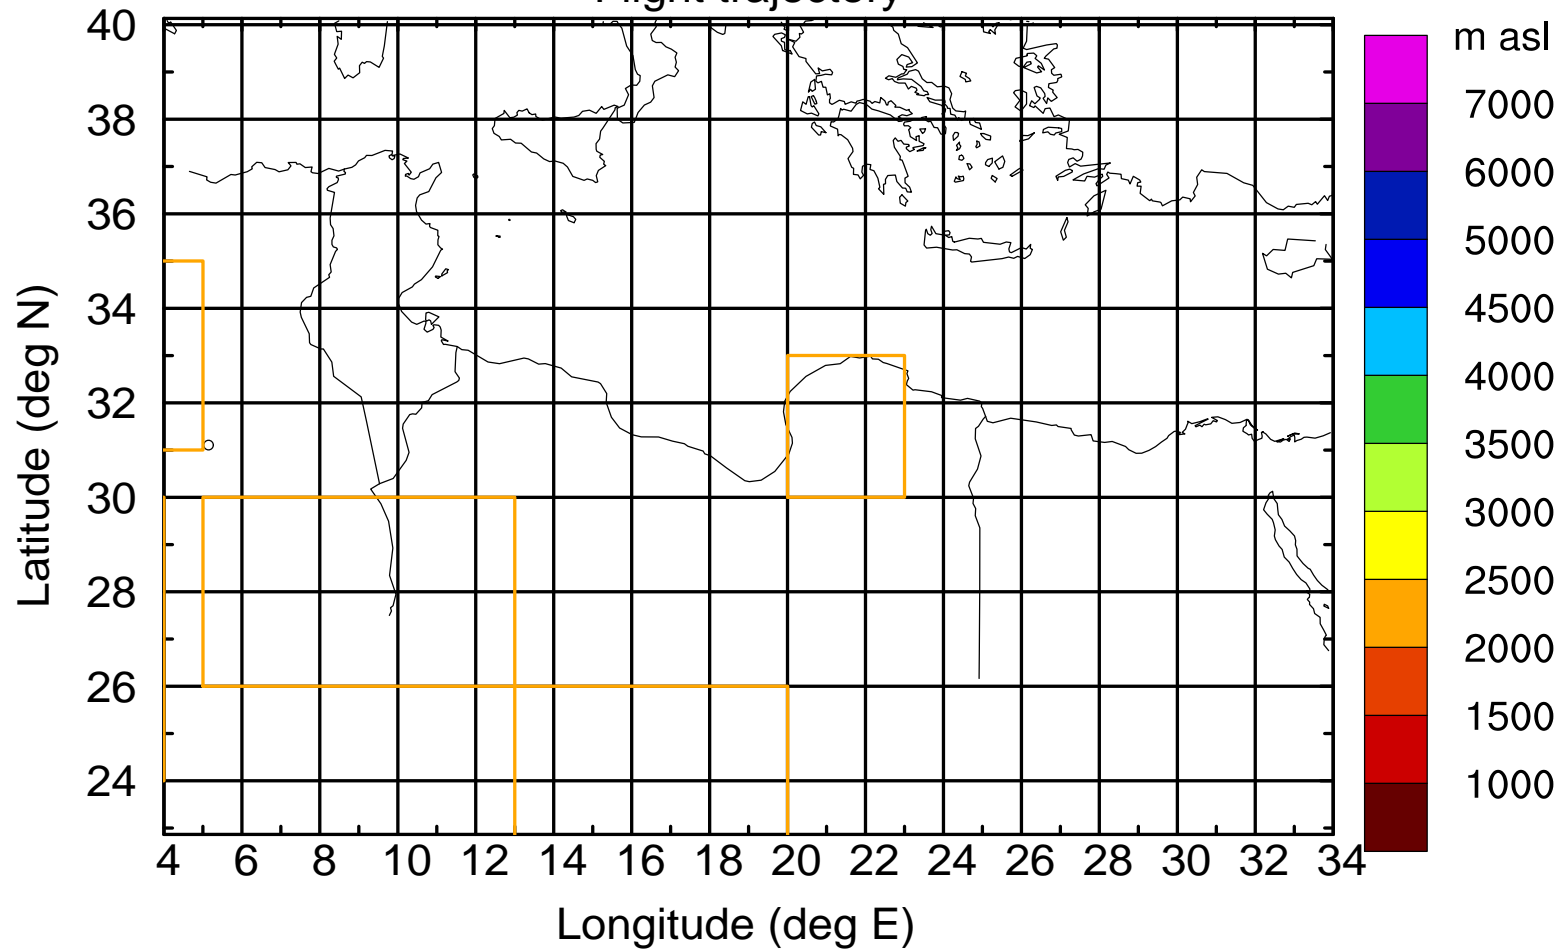

Limassol lidar 34.677N 33.037E

Flight trajectory