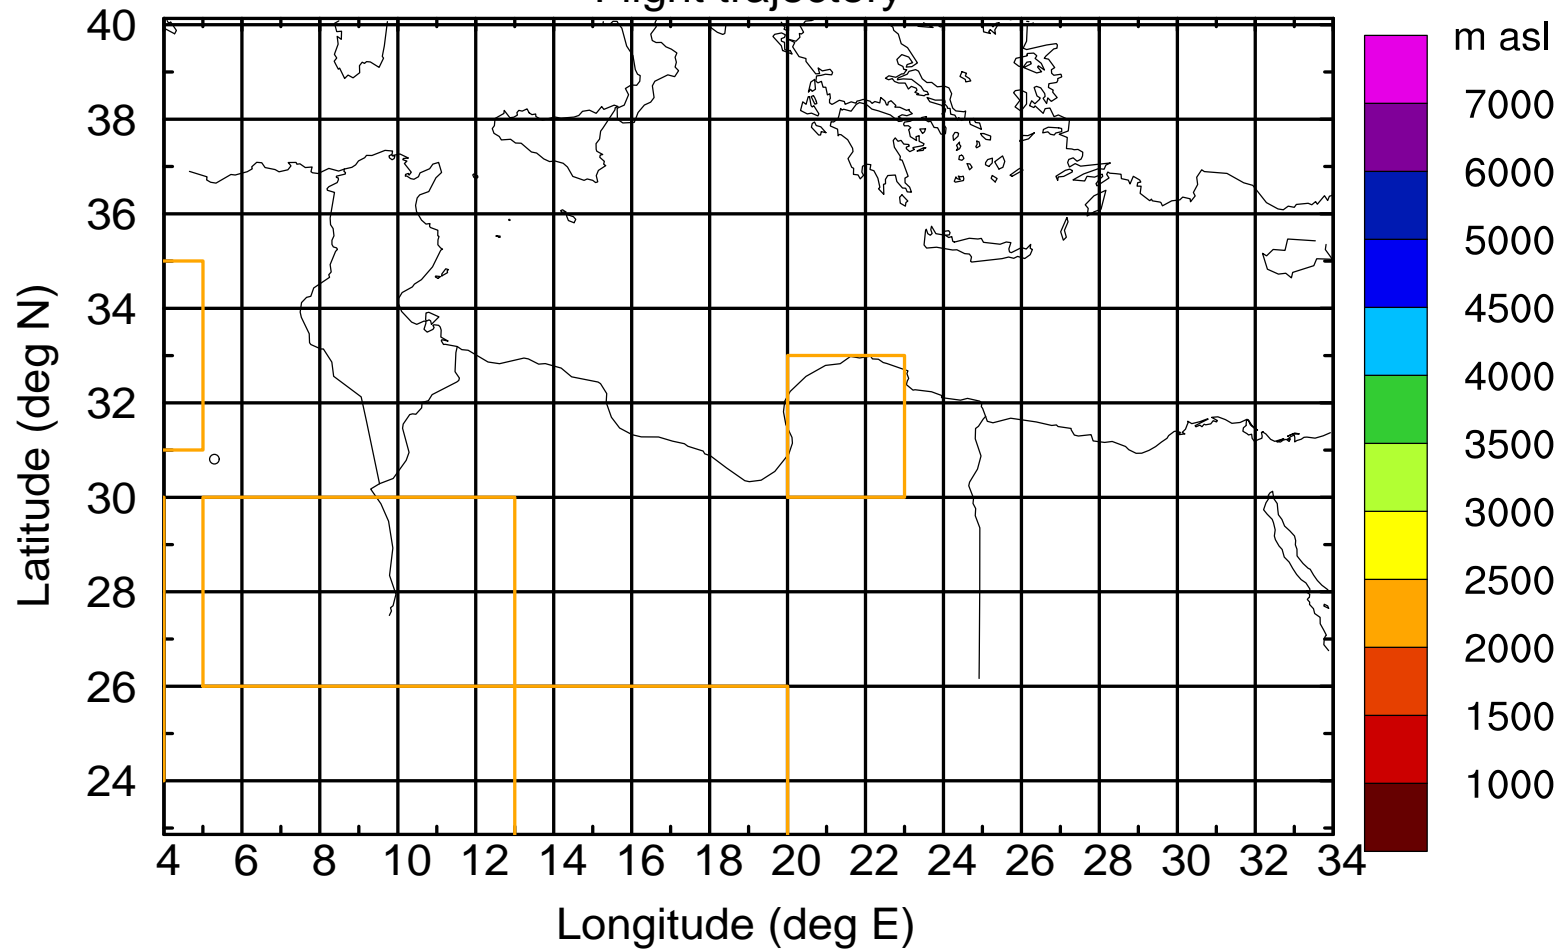

Limassol lidar 34.677N 33.037E

Flight trajectory