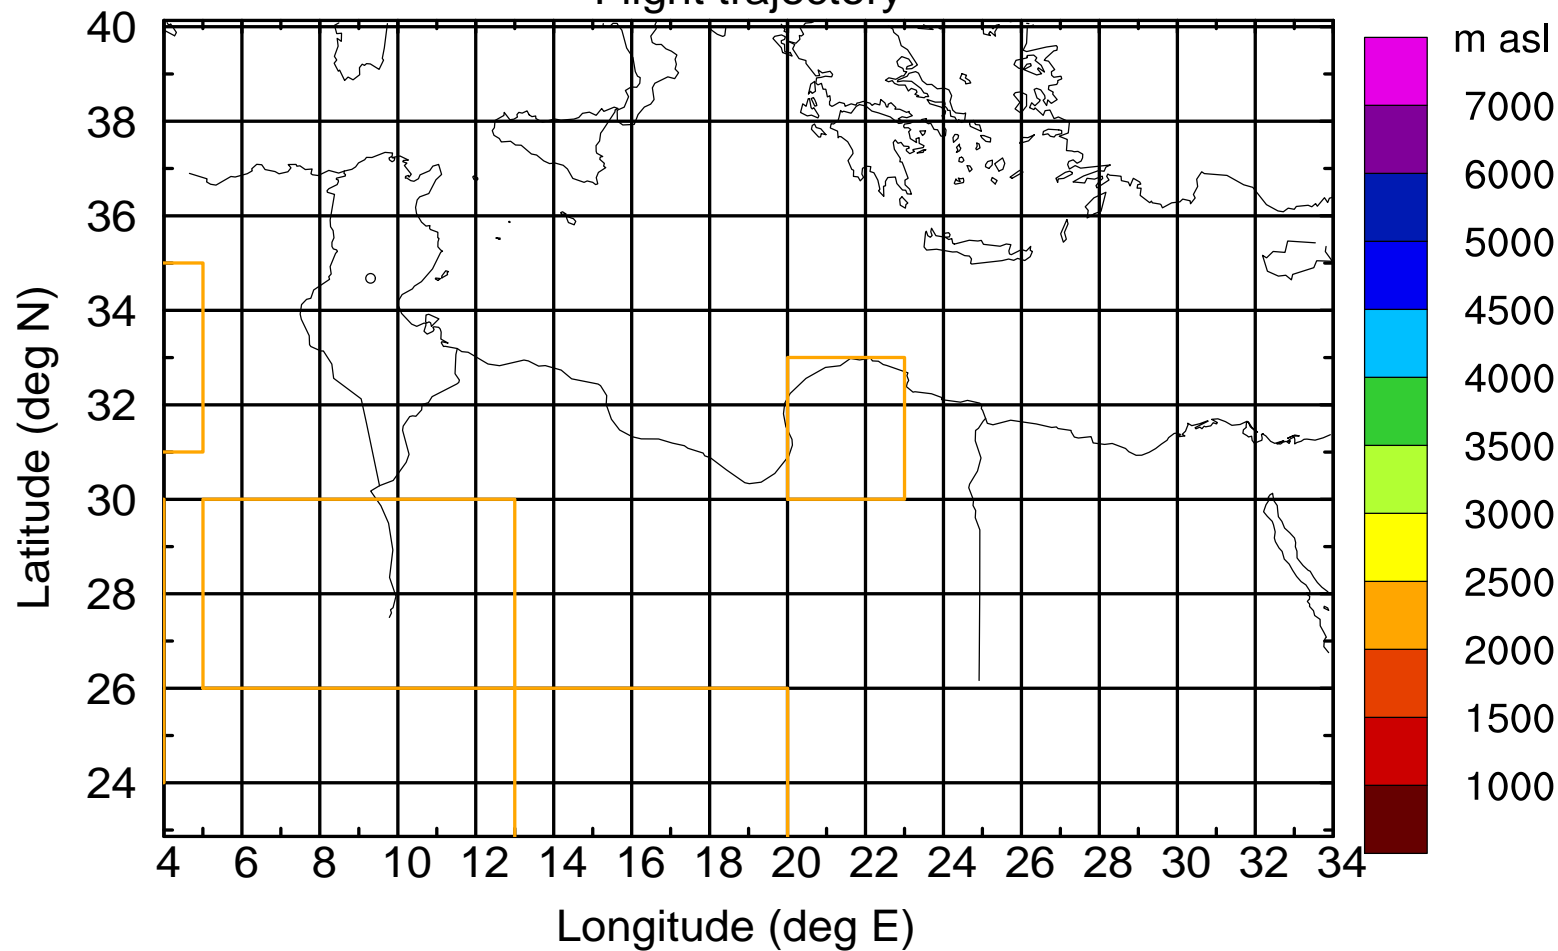

Limassol lidar 34.677N 33.037E

Flight trajectory