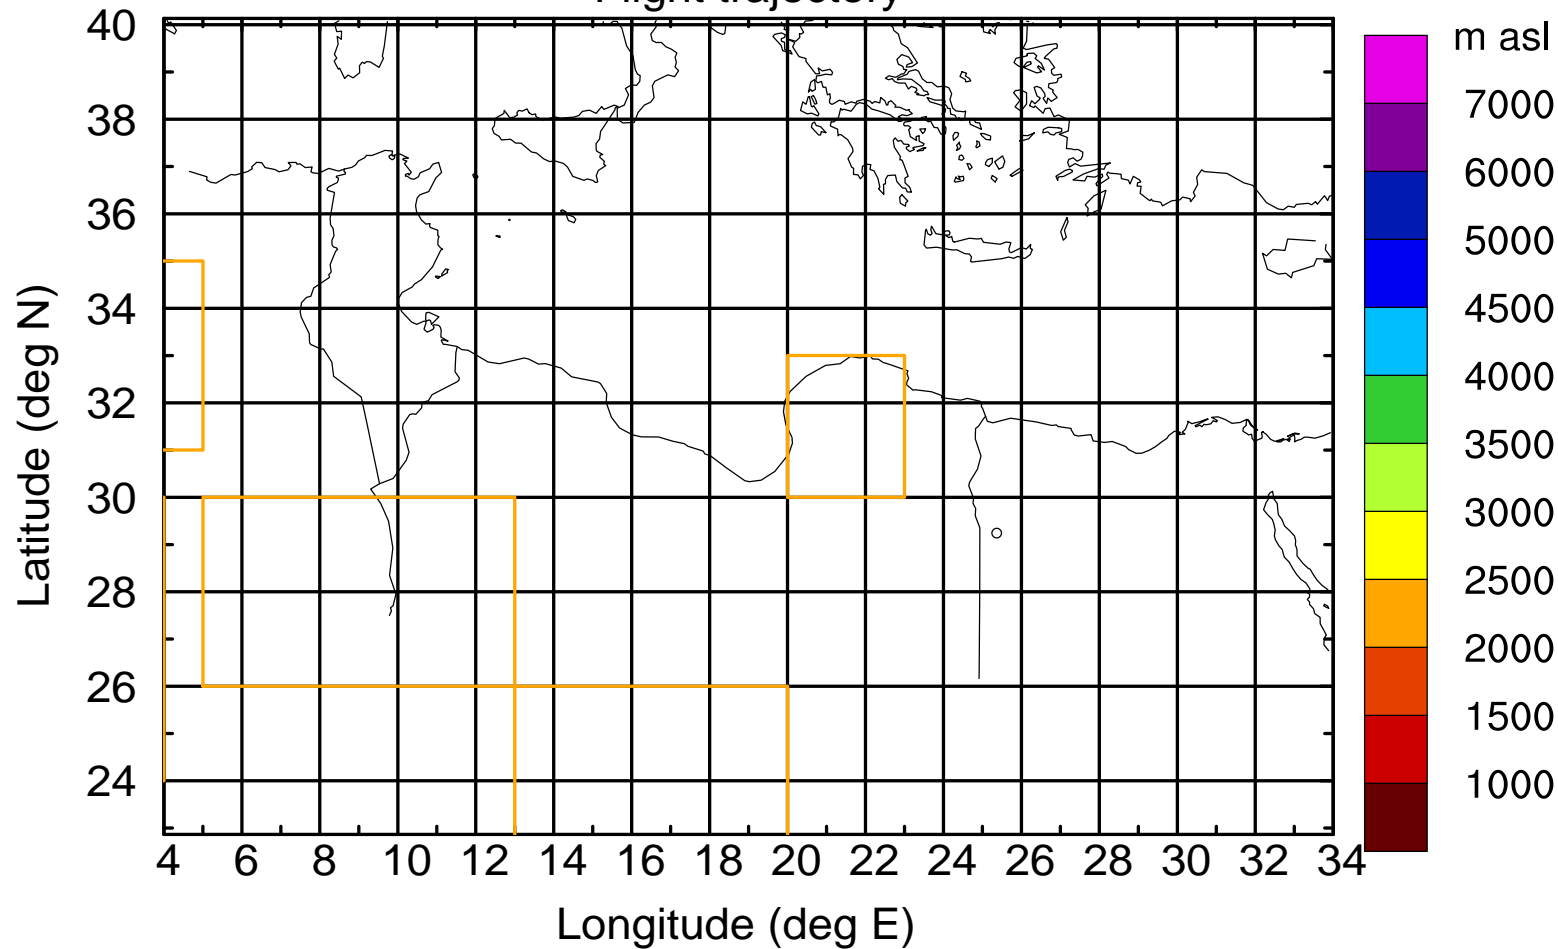

Limassol lidar 34.677N 33.037E

Flight trajectory