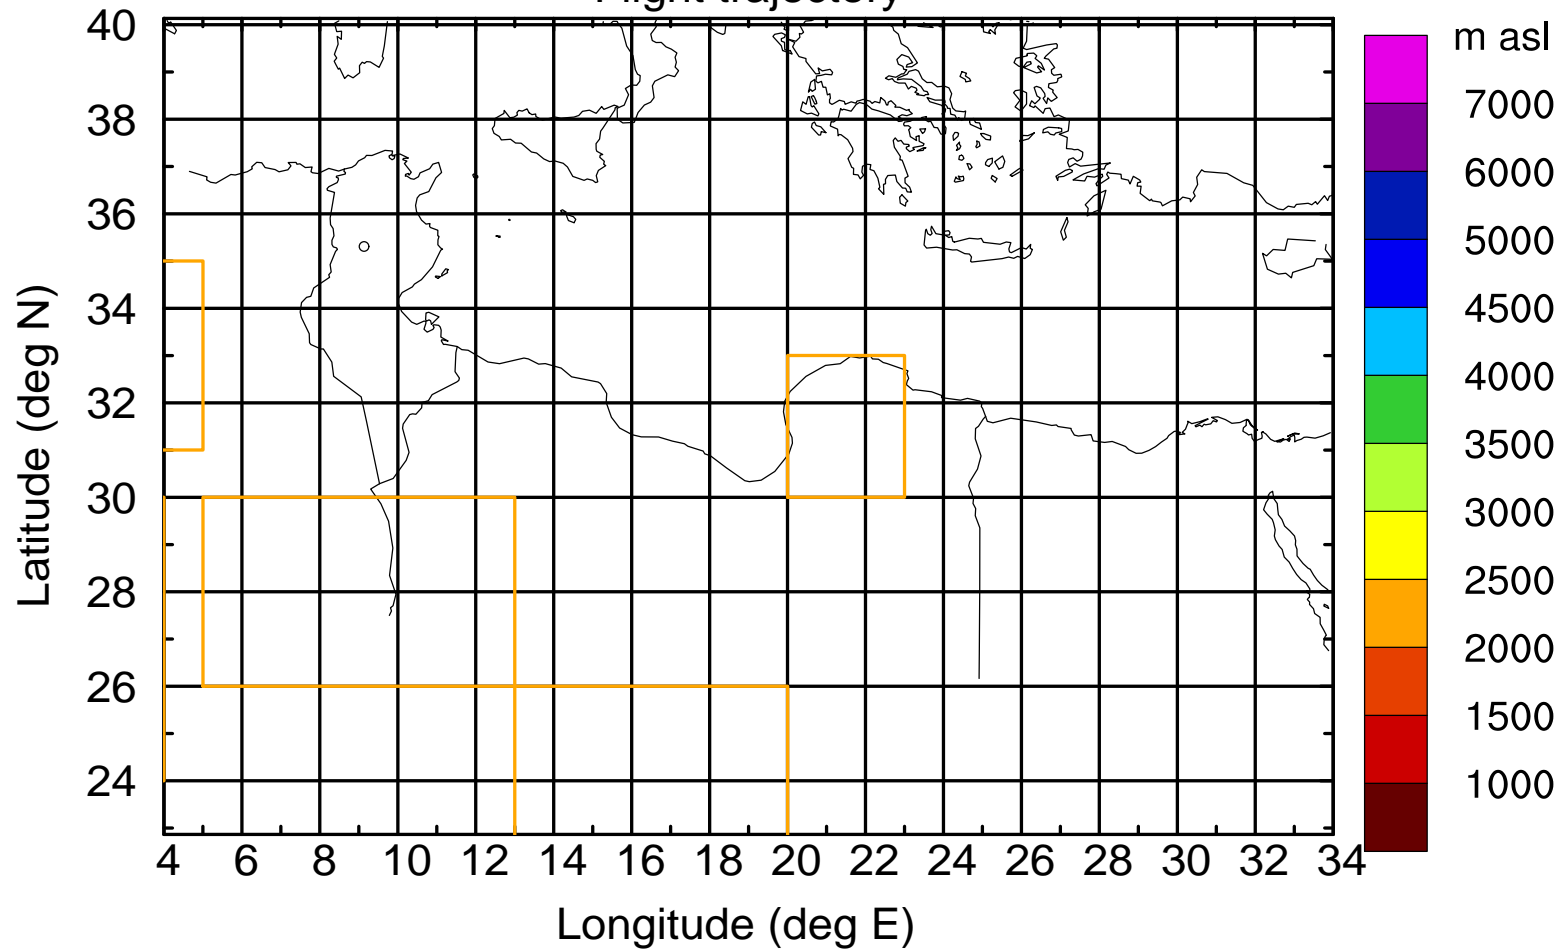

Limassol lidar 34.677N 33.037E

Flight trajectory