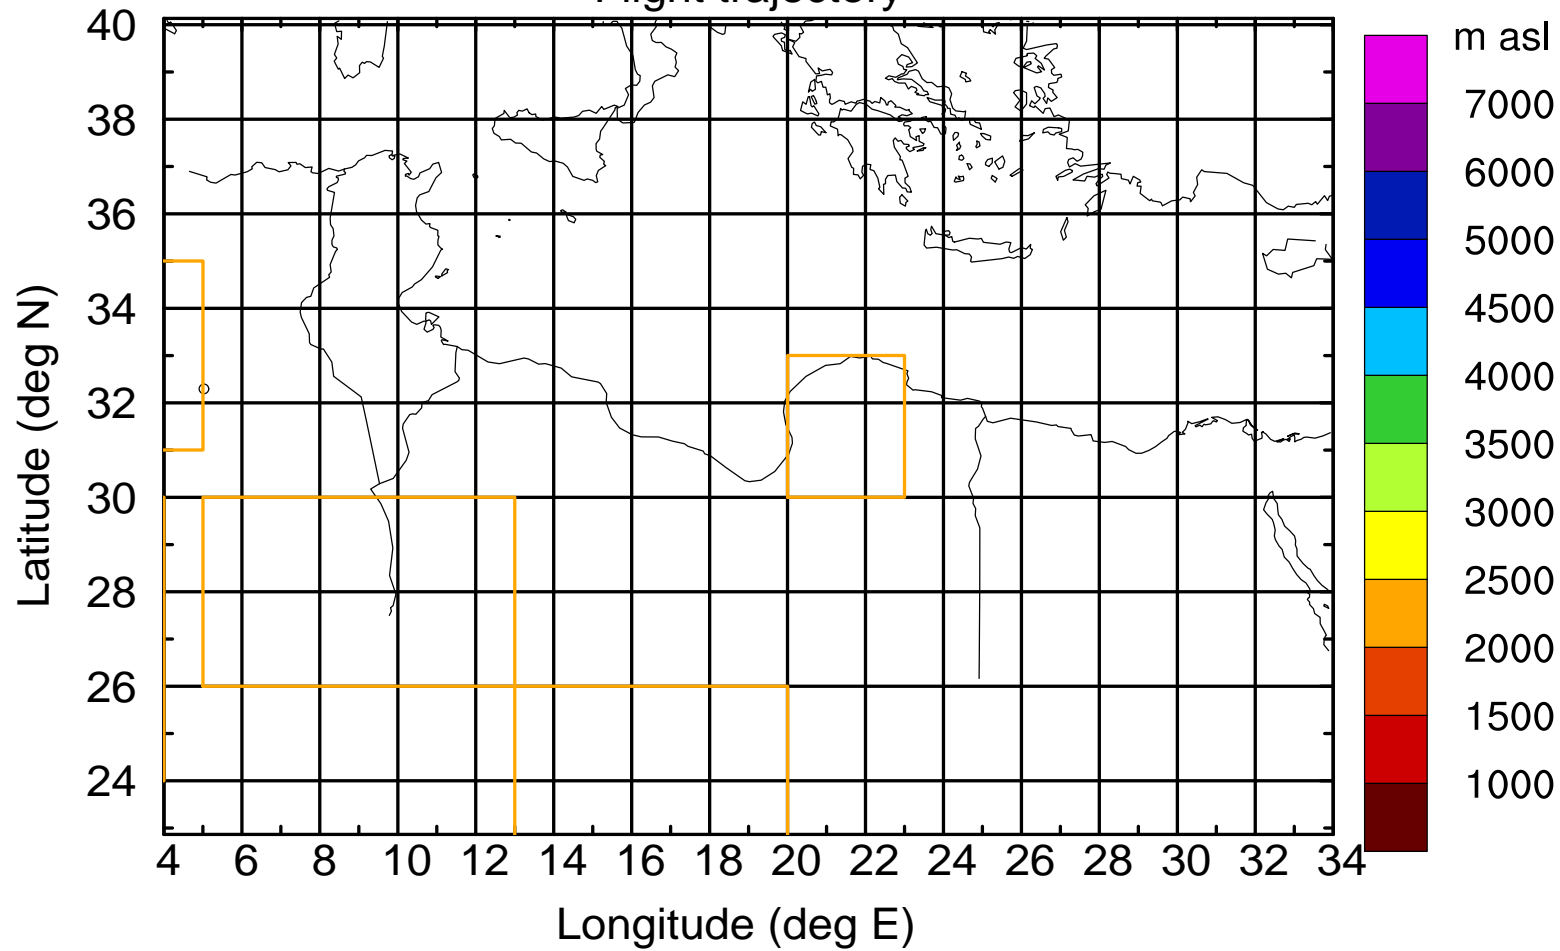

Limassol lidar 34.677N 33.037E

Flight trajectory