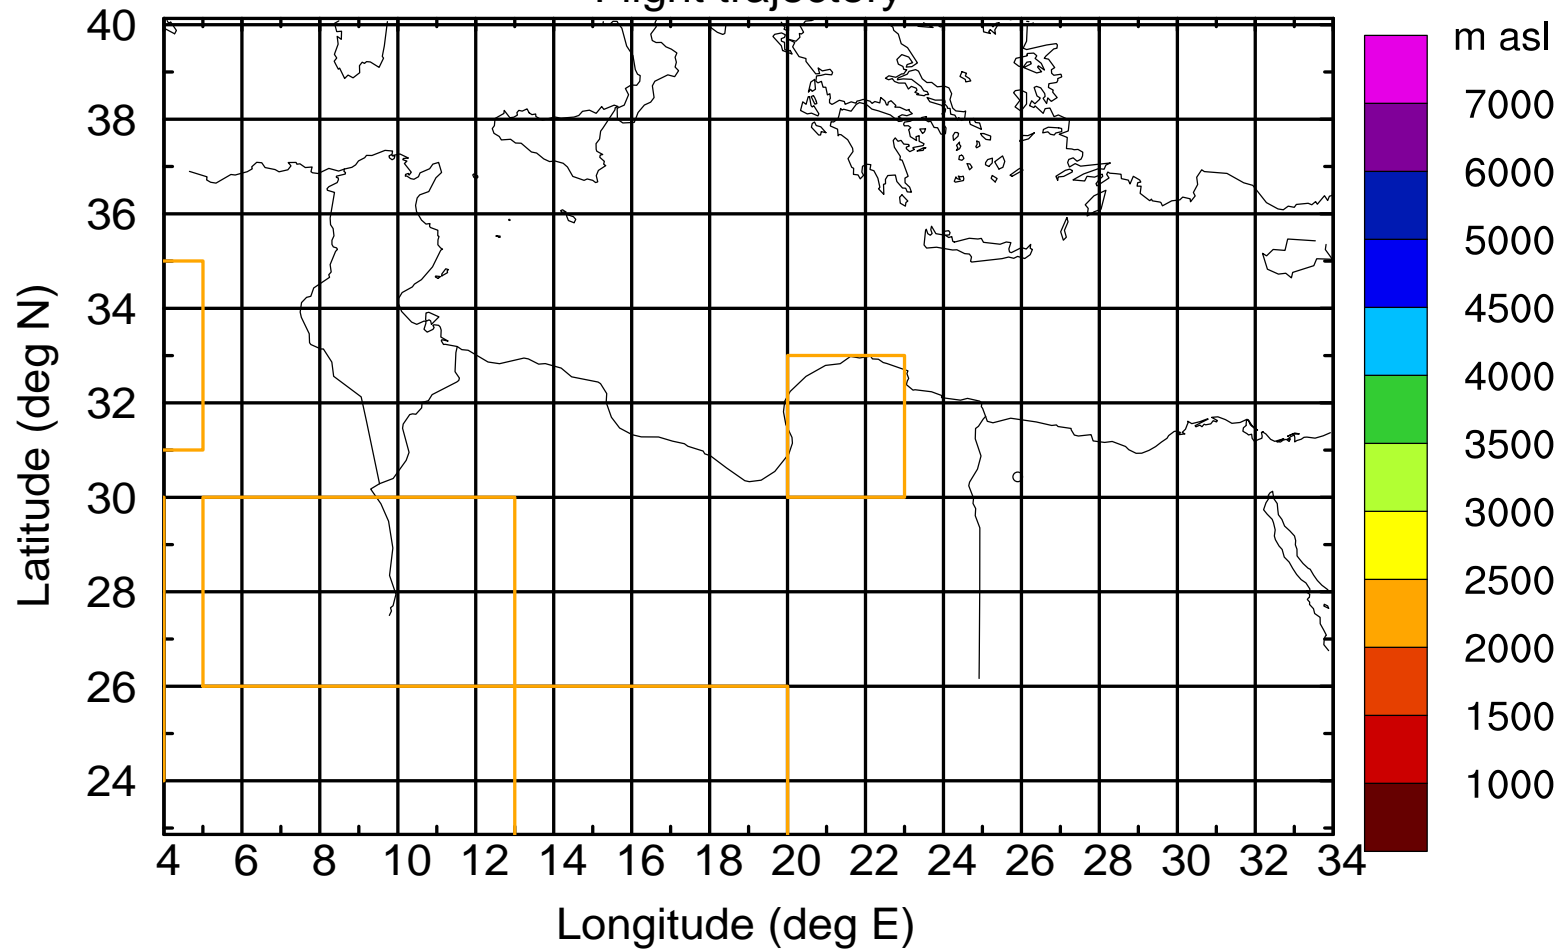

Limassol lidar 34.677N 33.037E

Flight trajectory