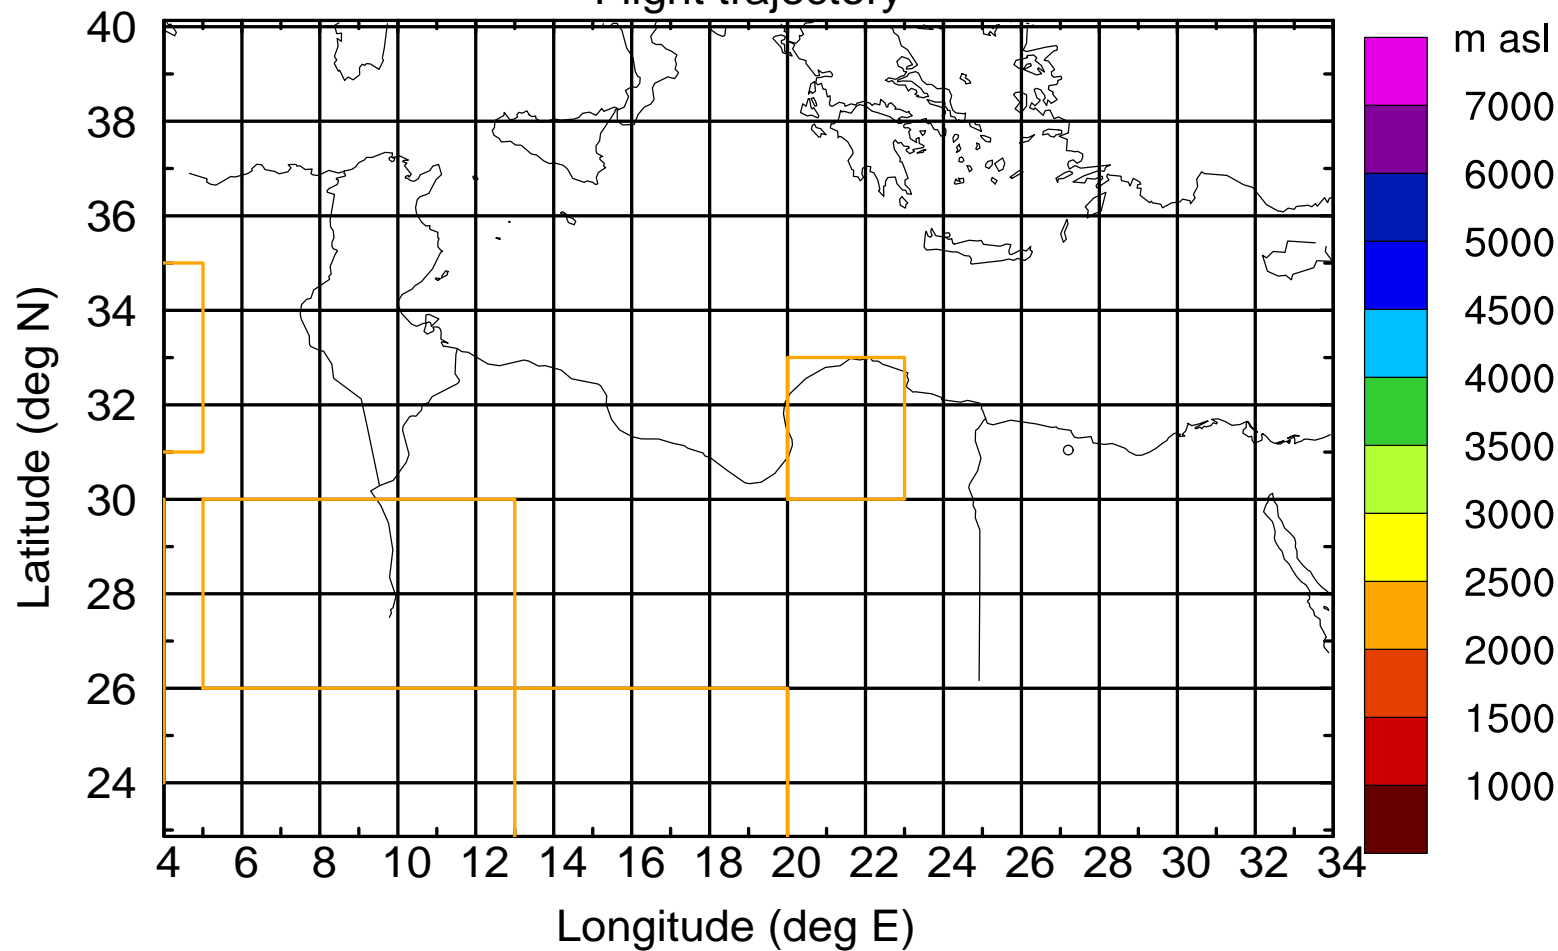

Limassol lidar 34.677N 33.037E

Flight trajectory