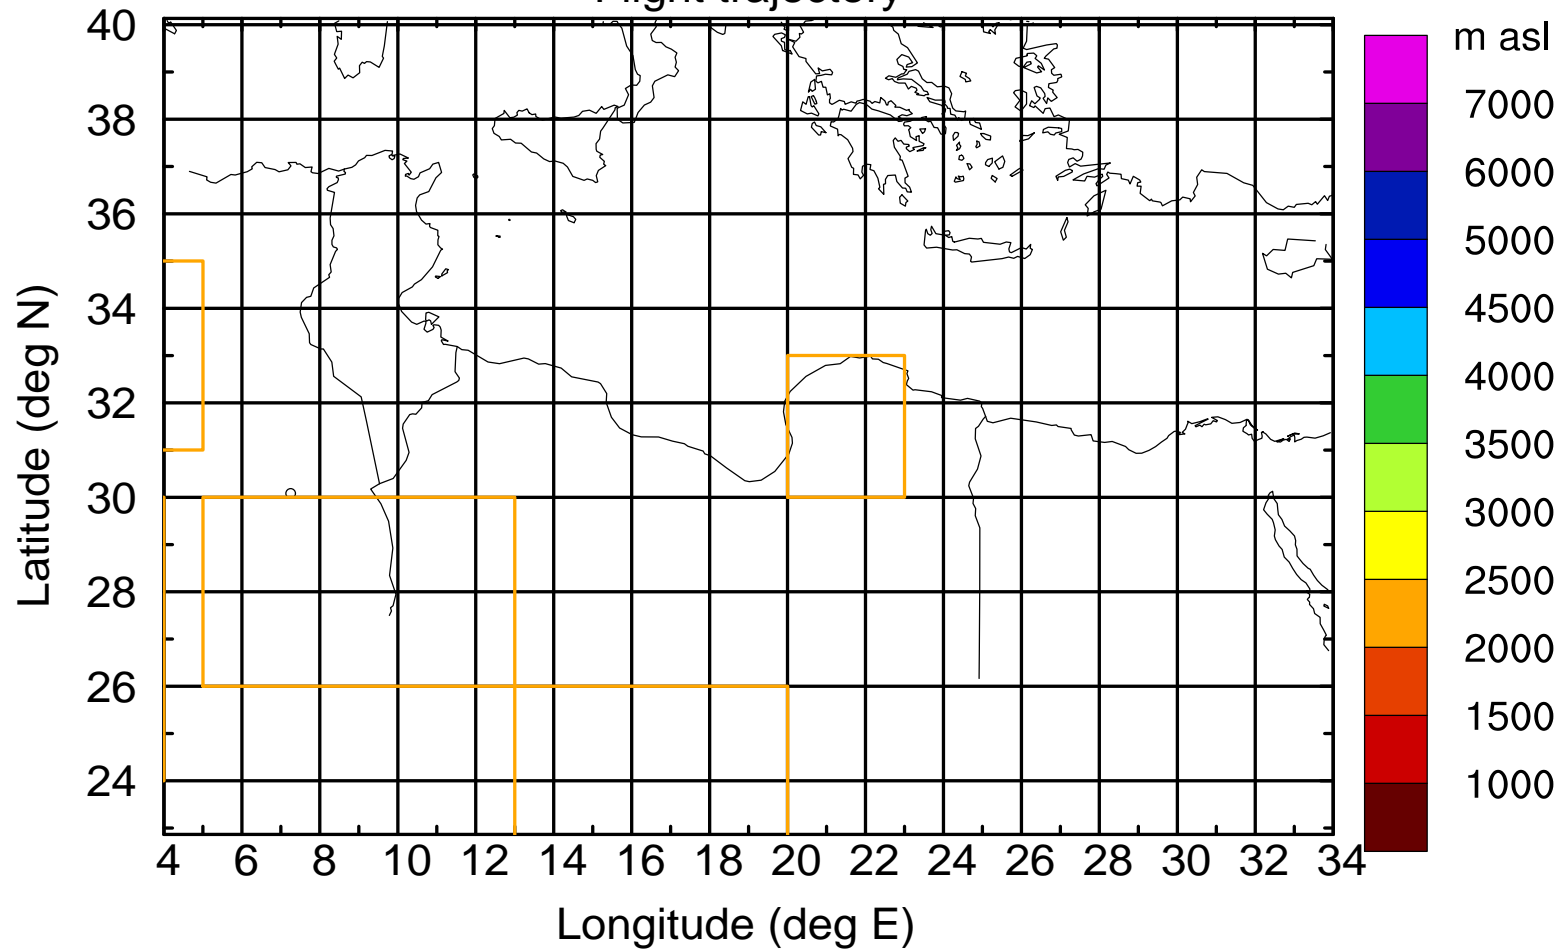

Limassol lidar 34.677N 33.037E

Flight trajectory