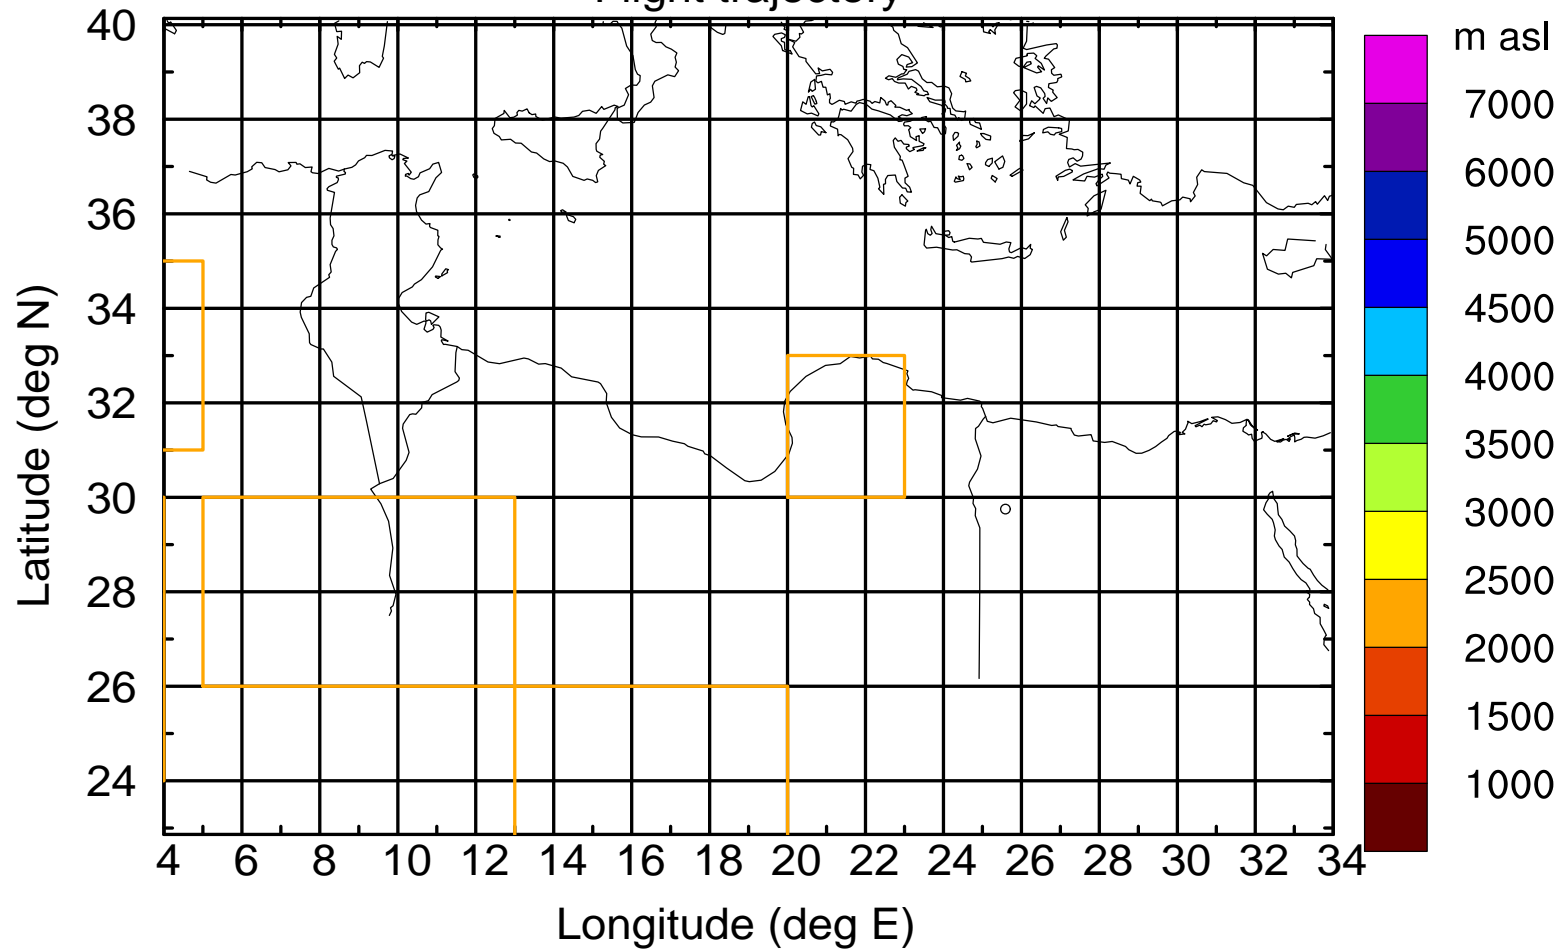

Limassol lidar 34.677N 33.037E

Flight trajectory