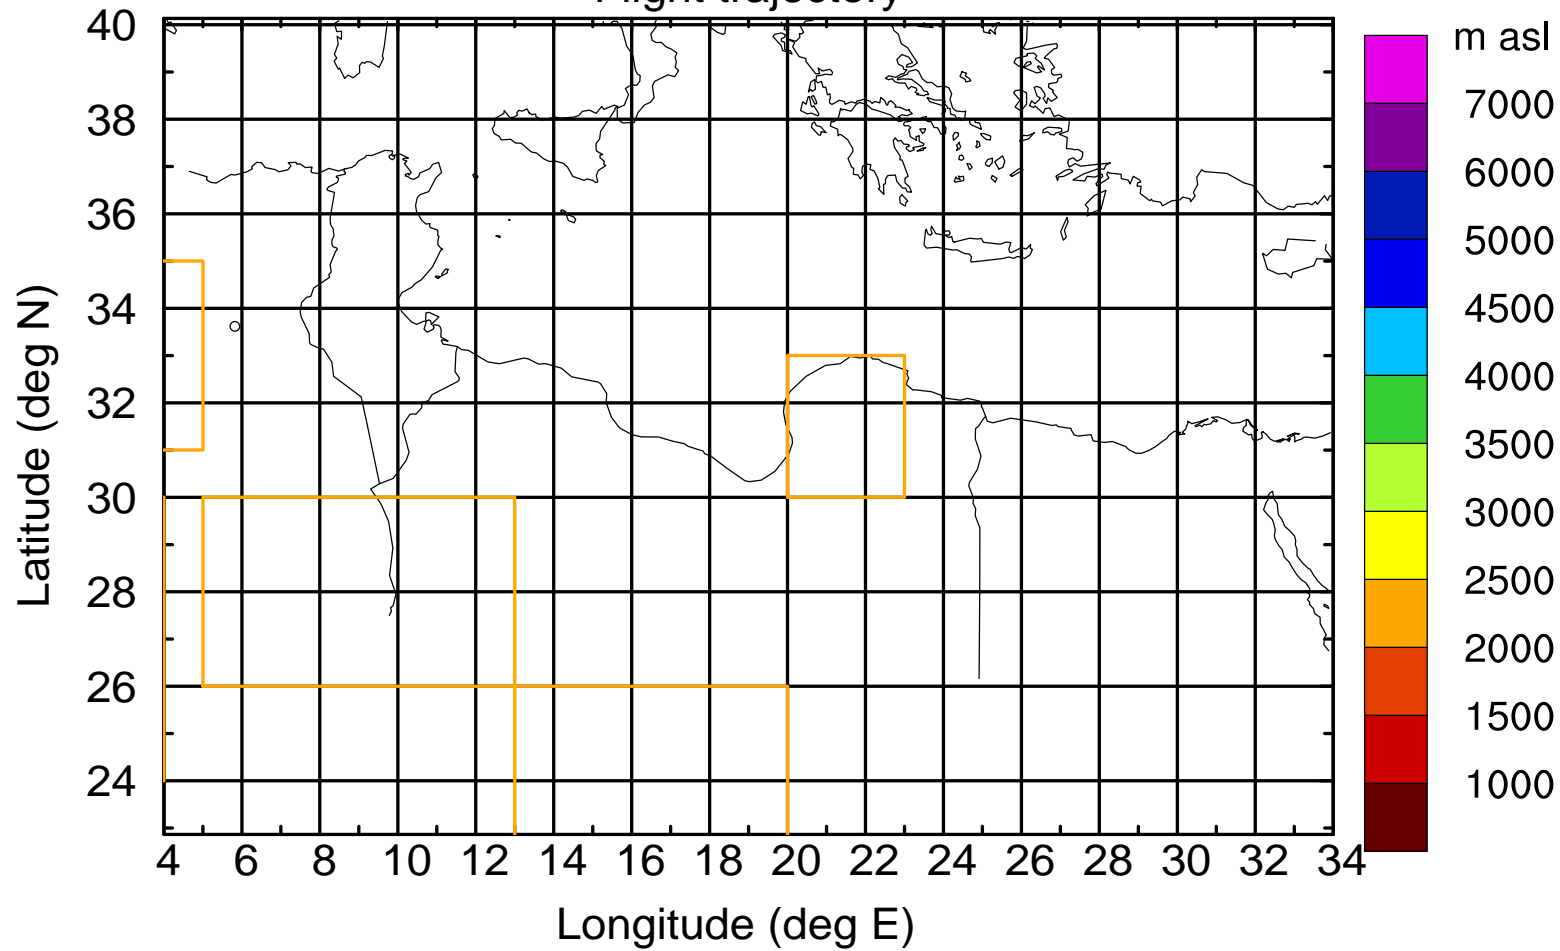

Limassol lidar 34.677N 33.037E

Flight trajectory