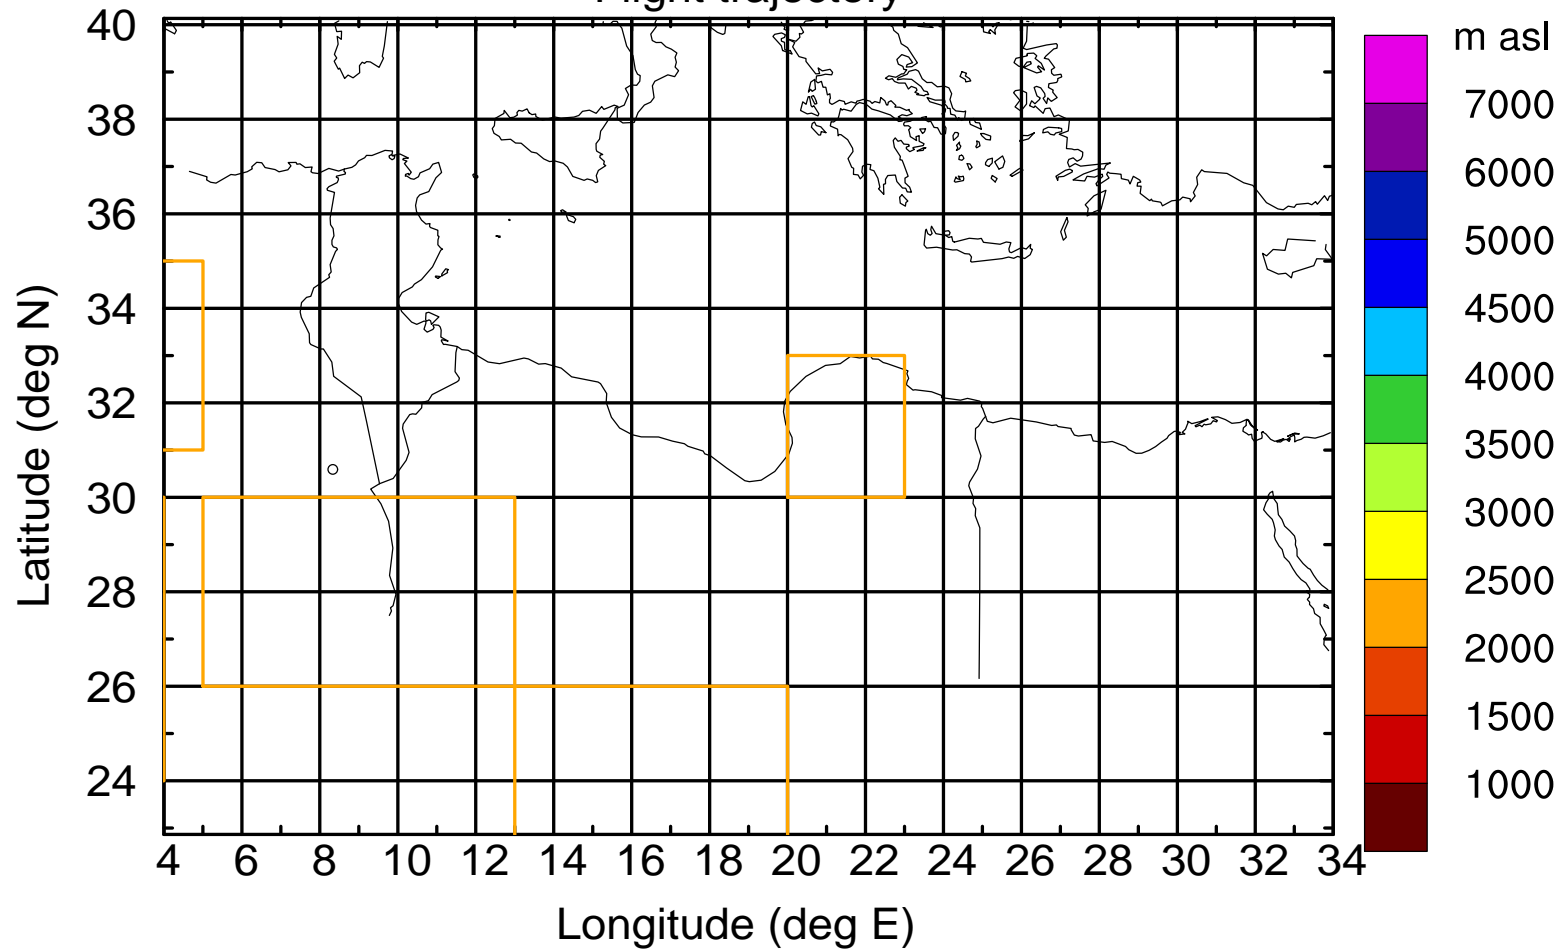

Limassol lidar 34.677N 33.037E

Flight trajectory