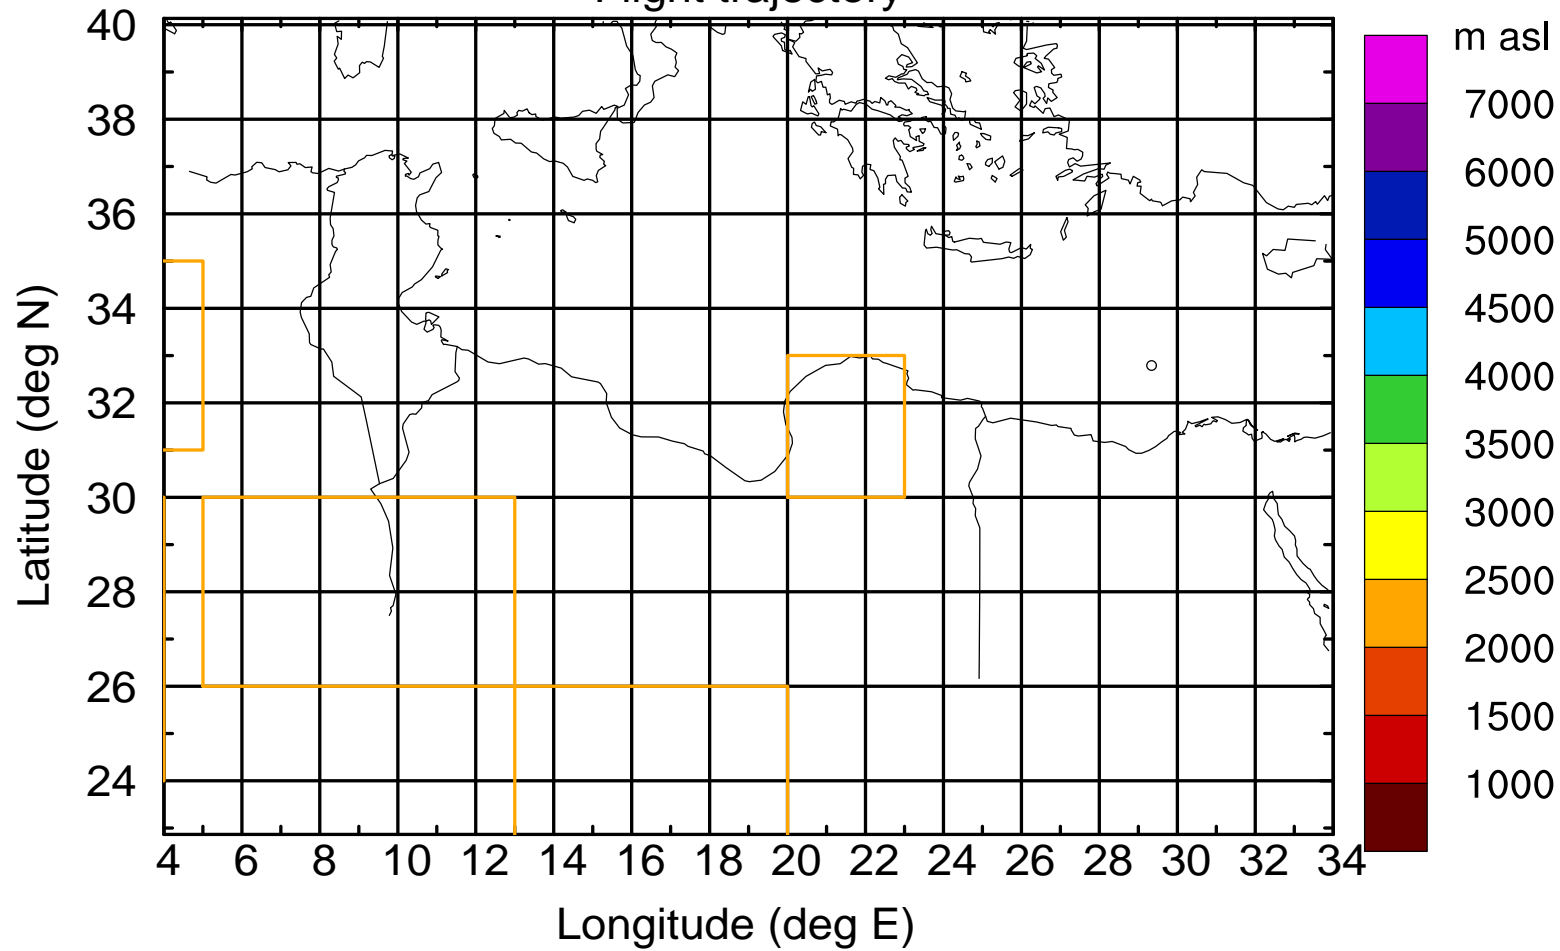

Limassol lidar 34.677N 33.037E

Flight trajectory