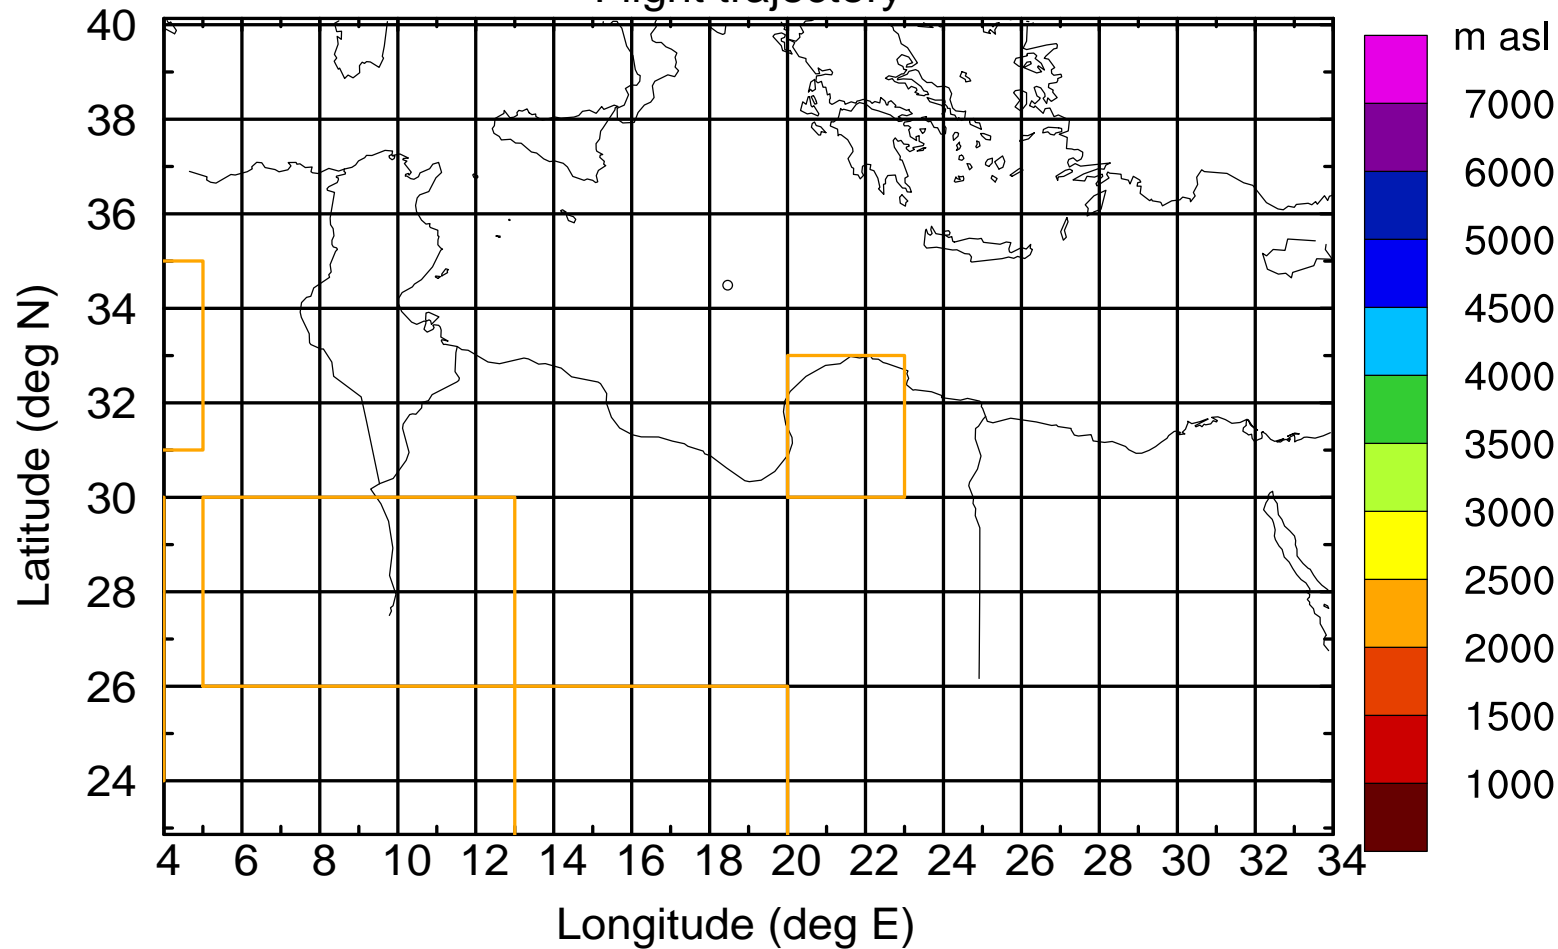

Limassol lidar 34.677N 33.037E

Flight trajectory