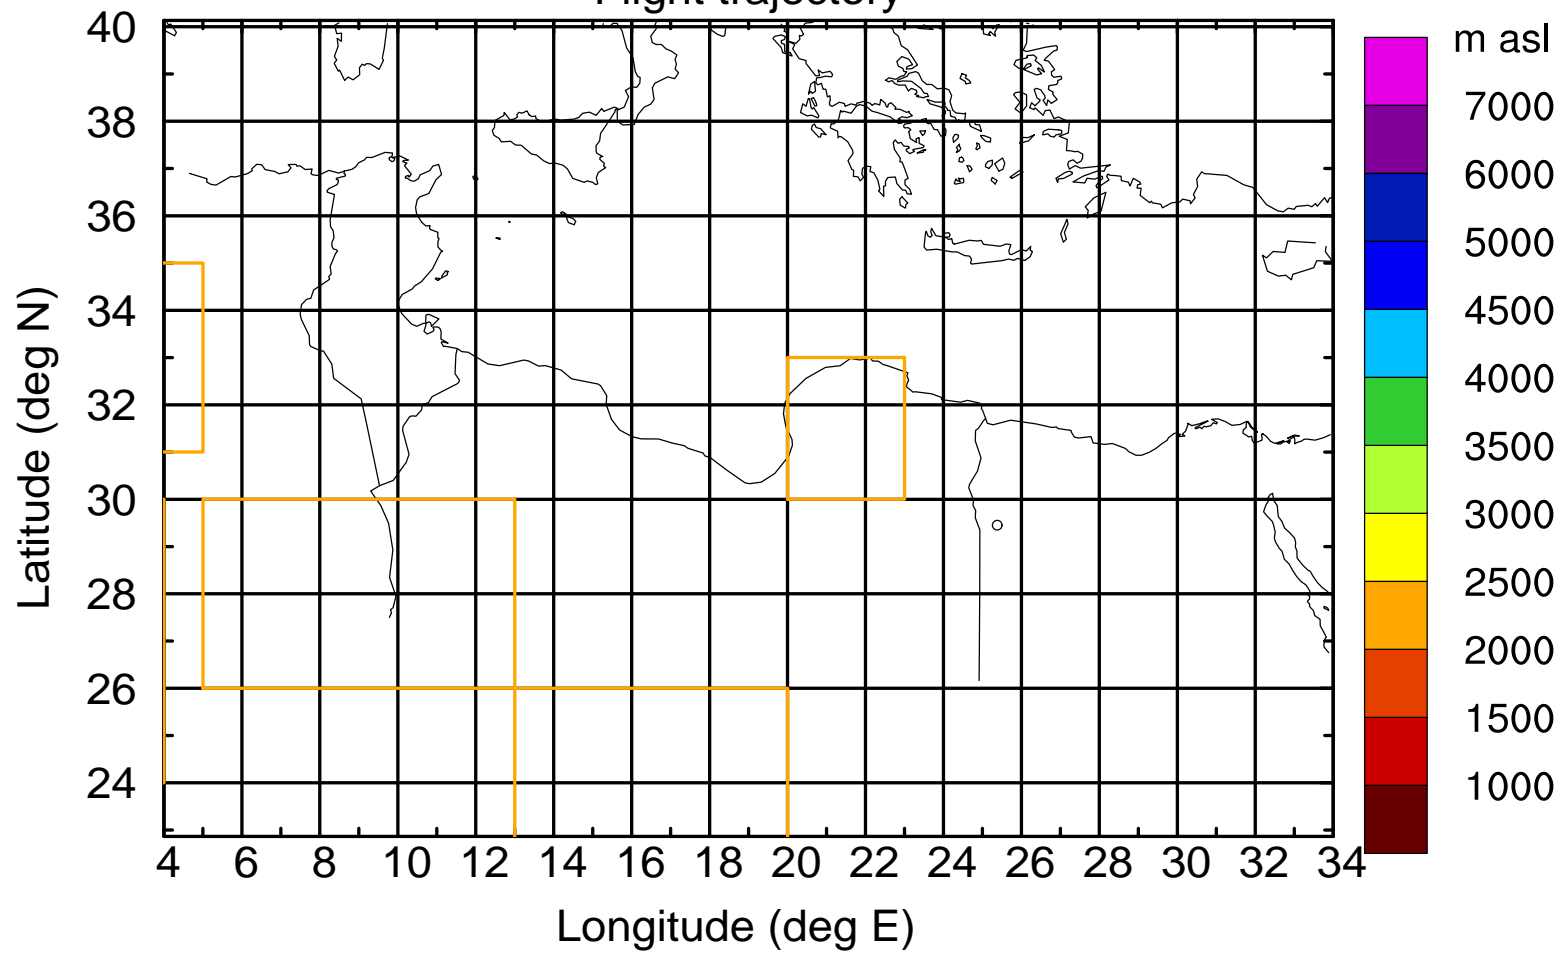

Limassol lidar 34.677N 33.037E

Flight trajectory