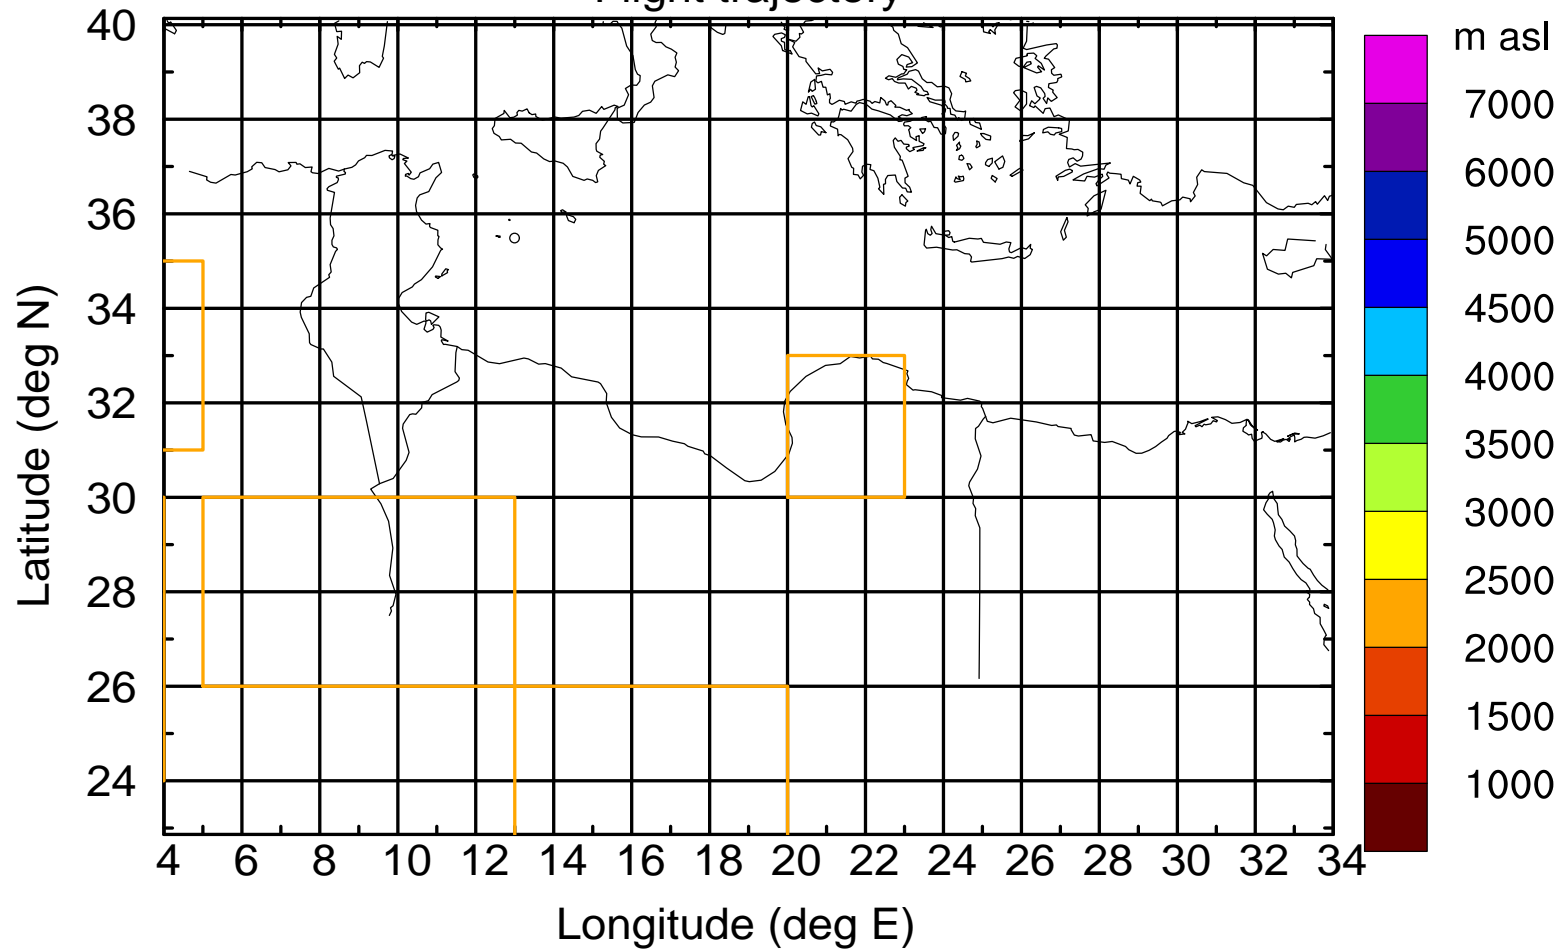

Limassol lidar 34.677N 33.037E

Flight trajectory