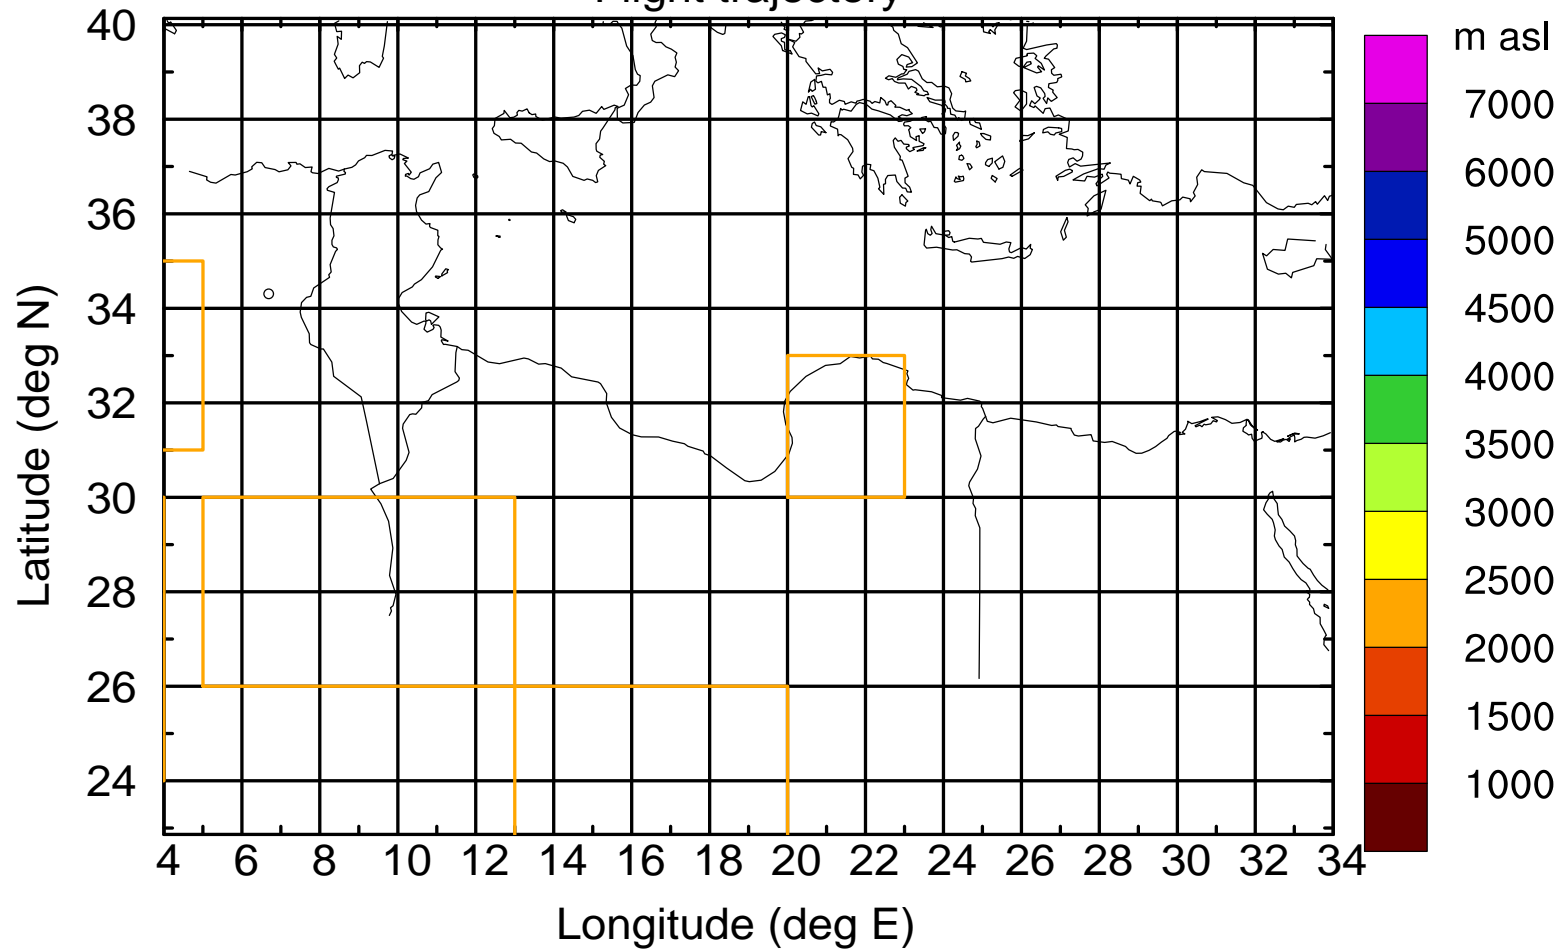

Limassol lidar 34.677N 33.037E

Flight trajectory