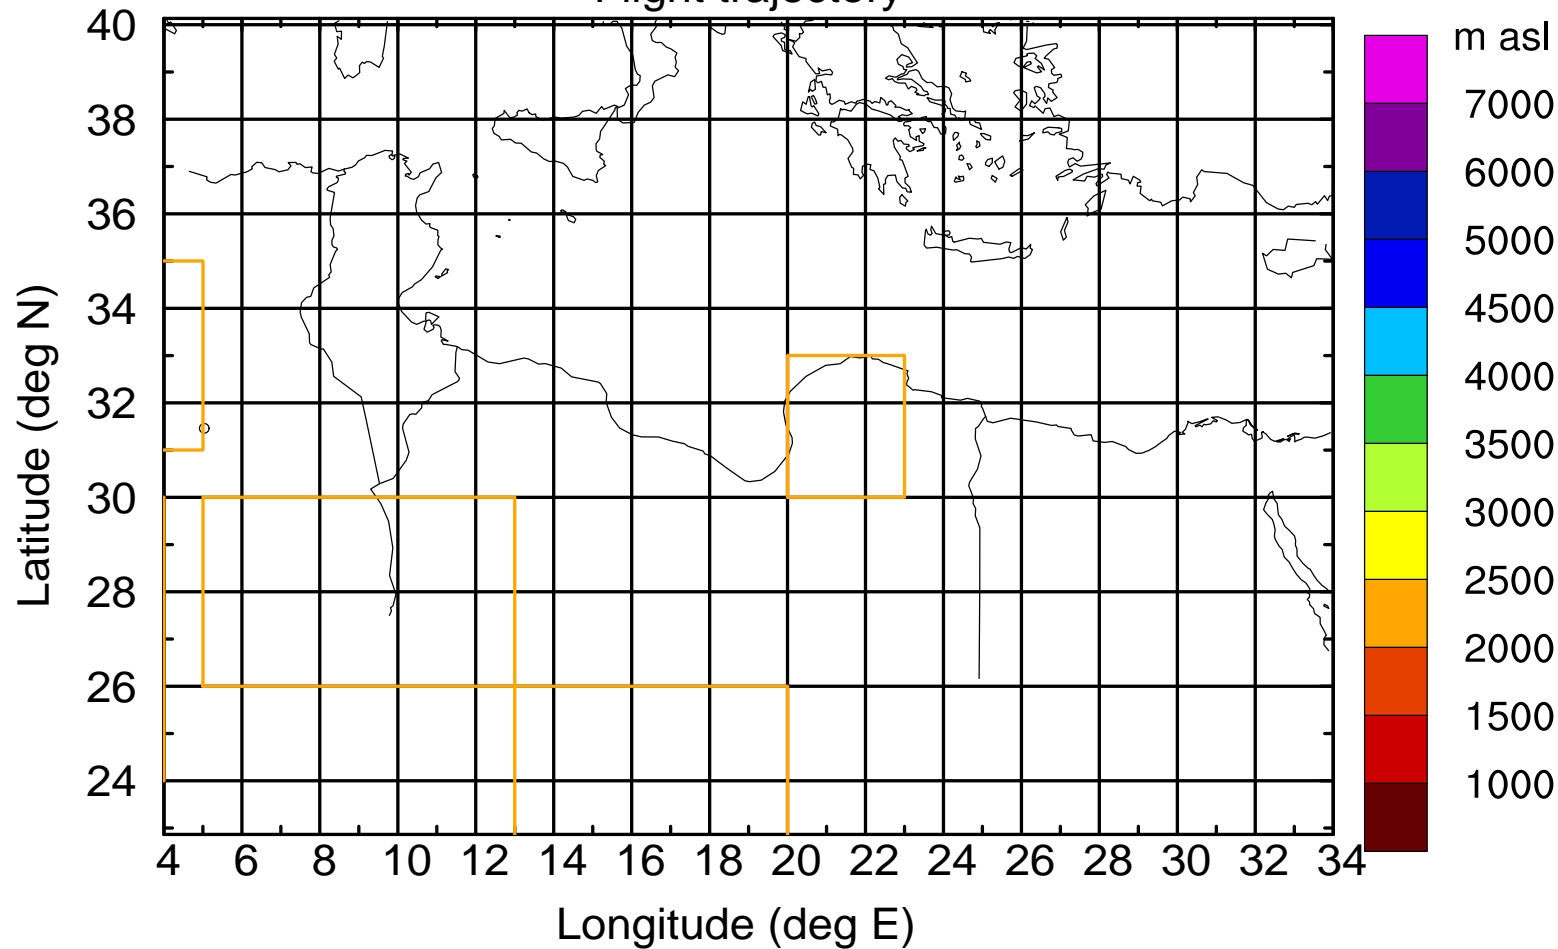

Limassol lidar 34.677N 33.037E

Flight trajectory