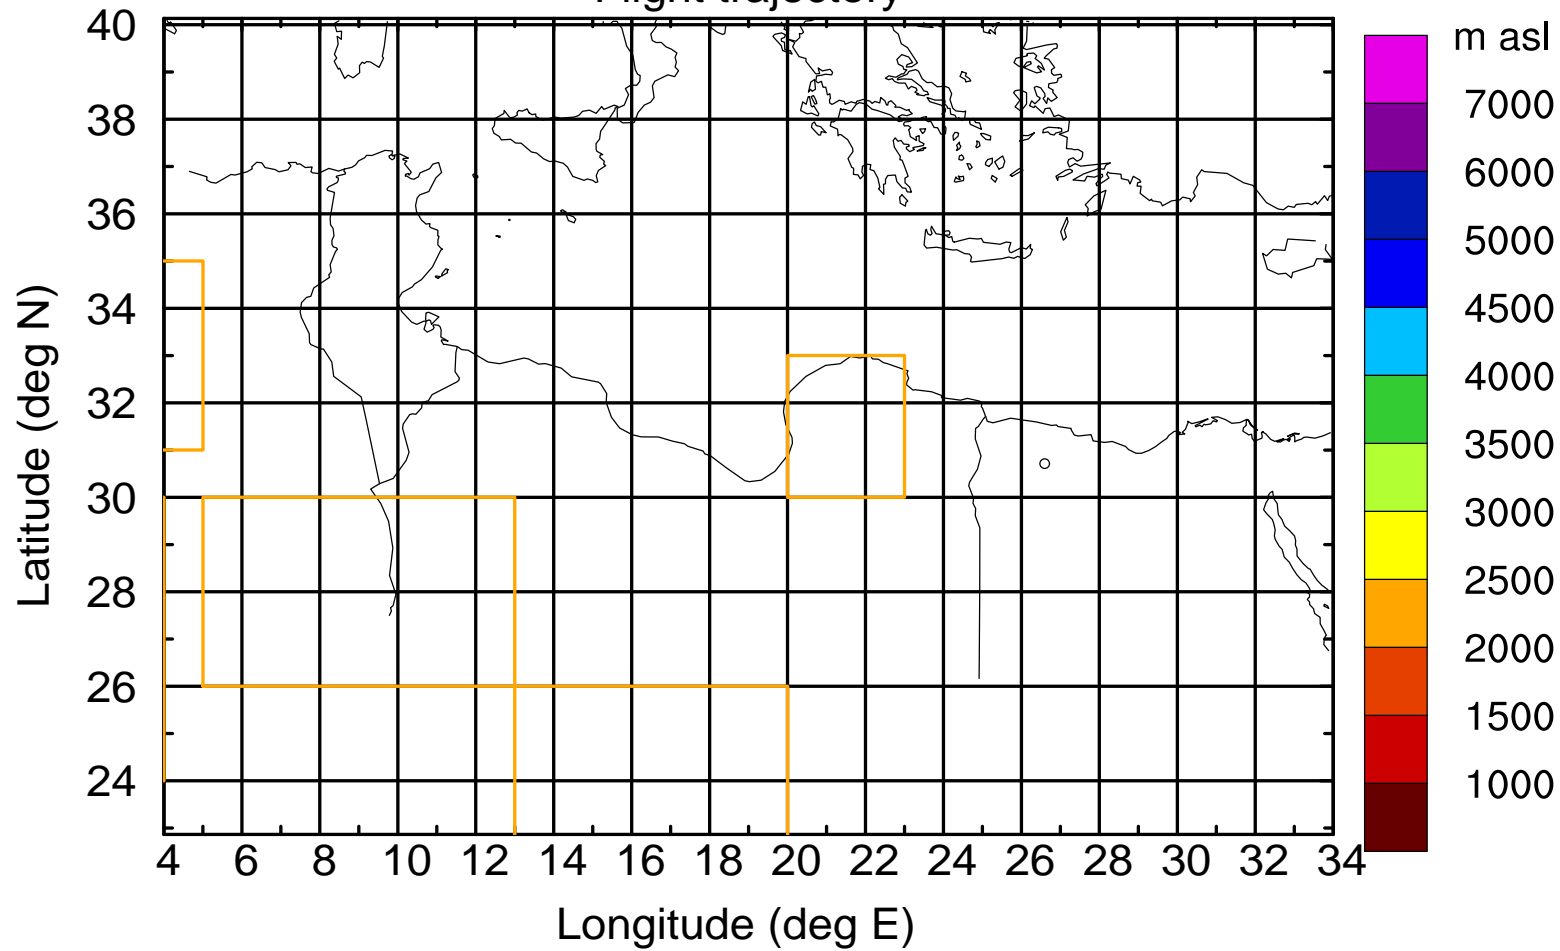

Limassol lidar 34.677N 33.037E

Flight trajectory