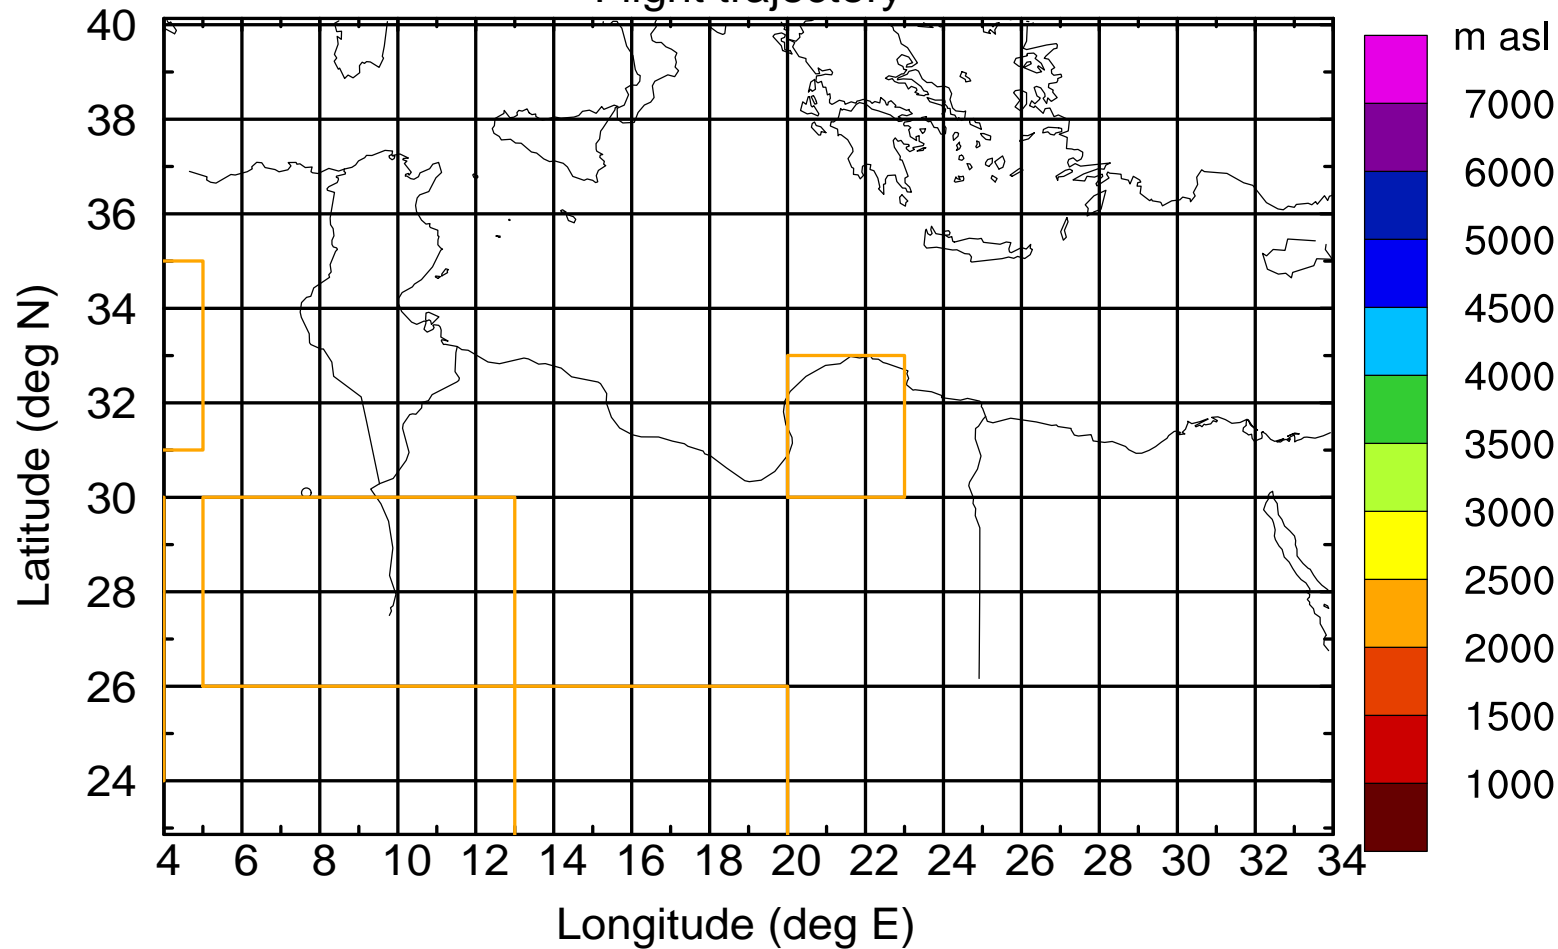

Limassol lidar 34.677N 33.037E

Flight trajectory