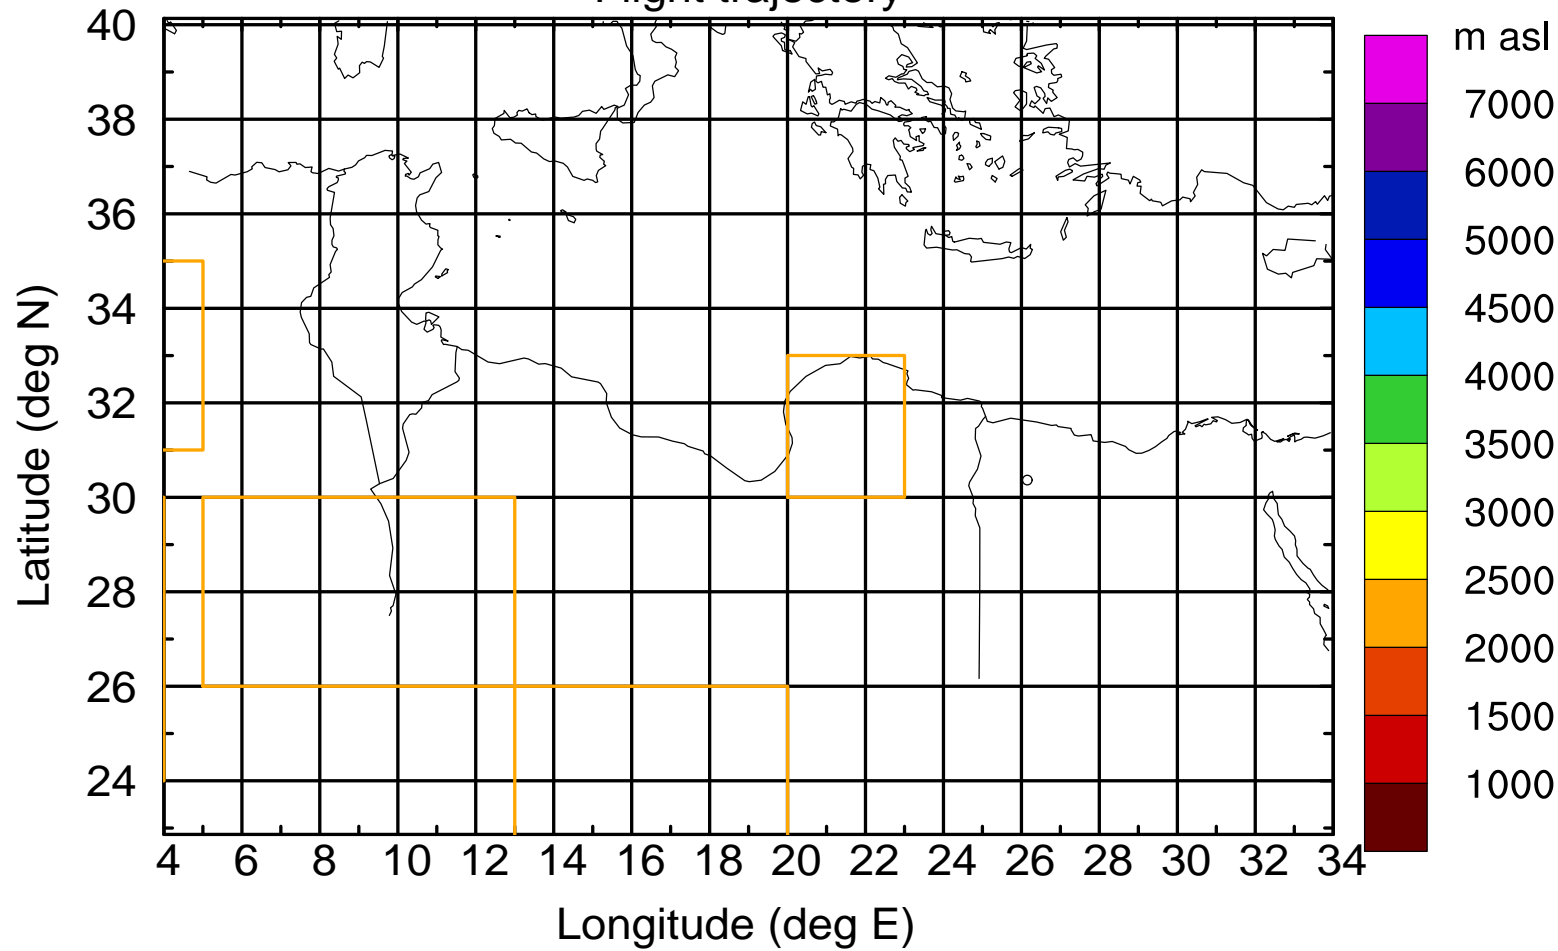

Limassol lidar 34.677N 33.037E

Flight trajectory