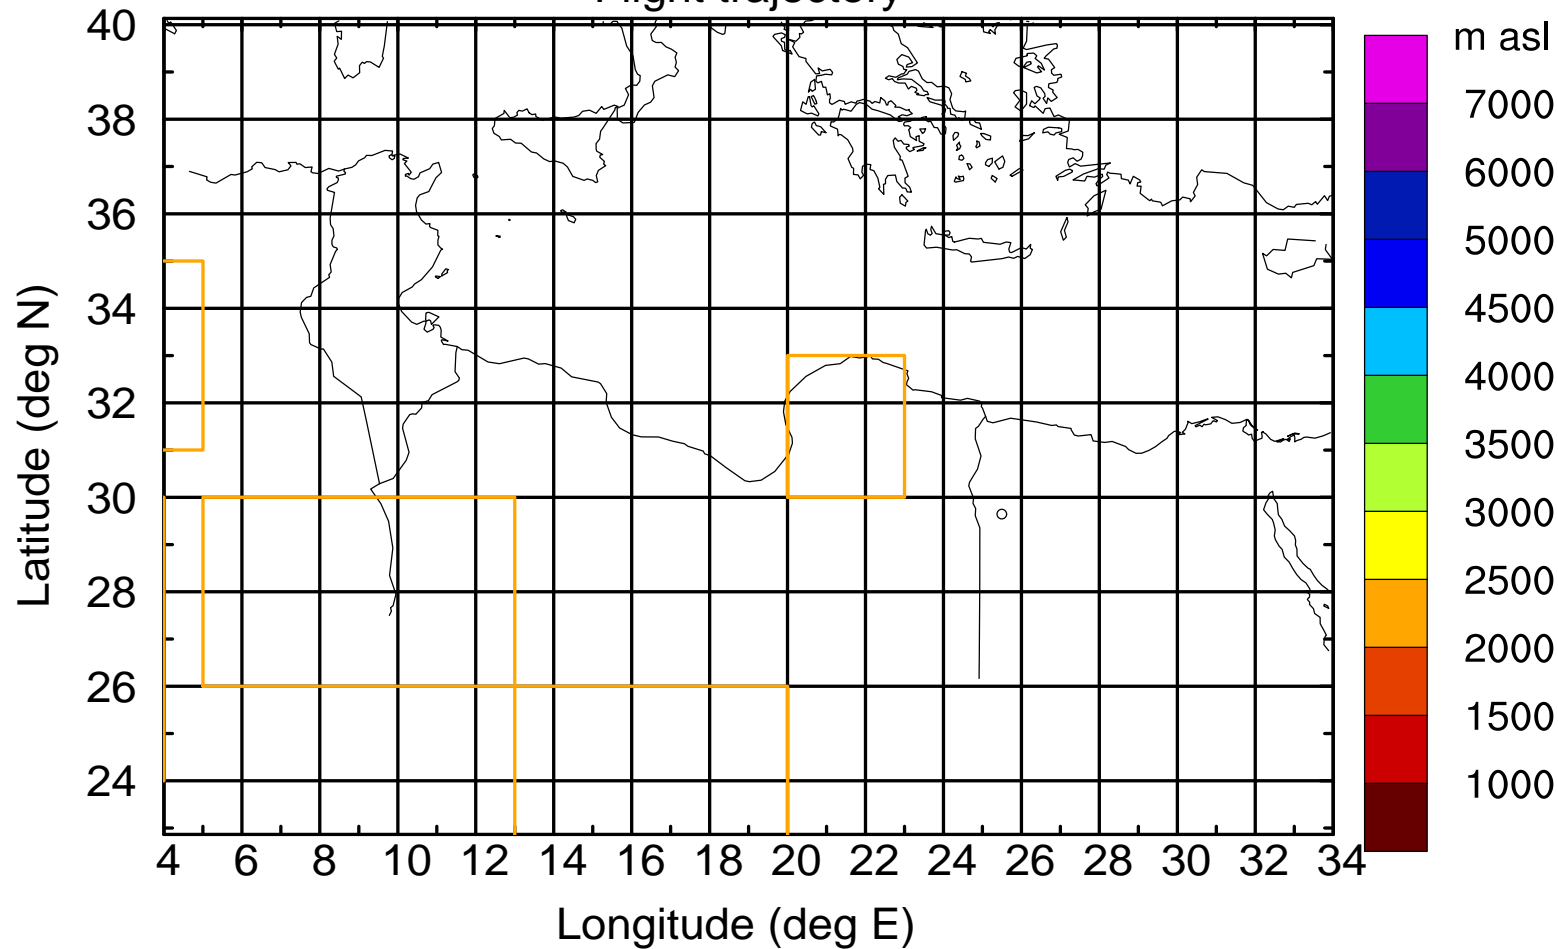

Limassol lidar 34.677N 33.037E

Flight trajectory