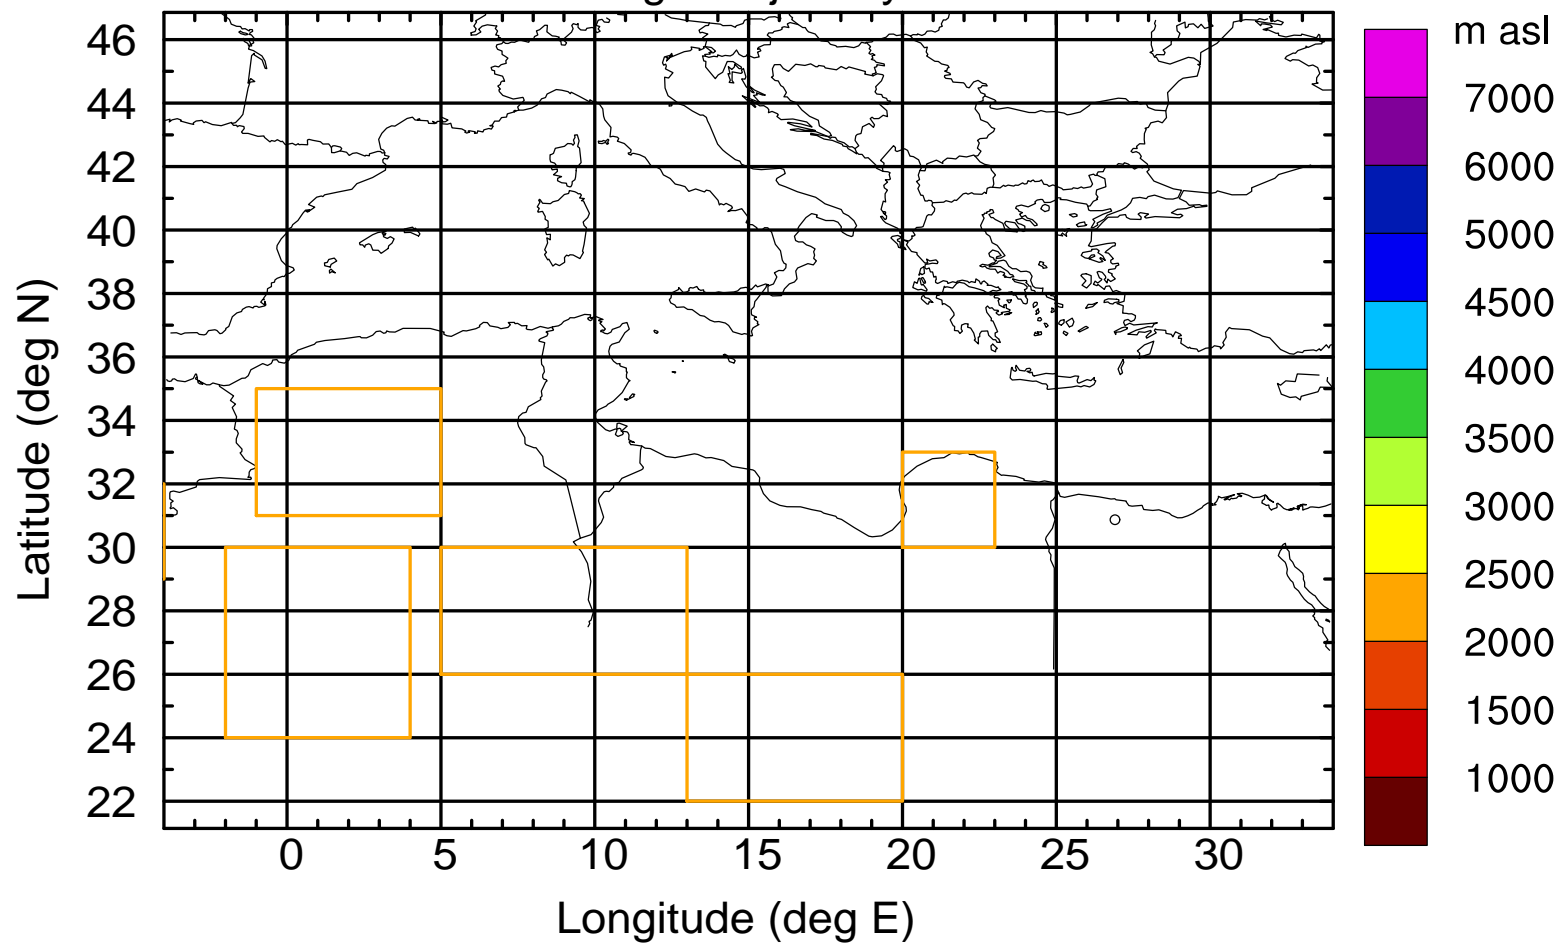

Limassol lidar 34.677N 33.037E

Flight trajectory