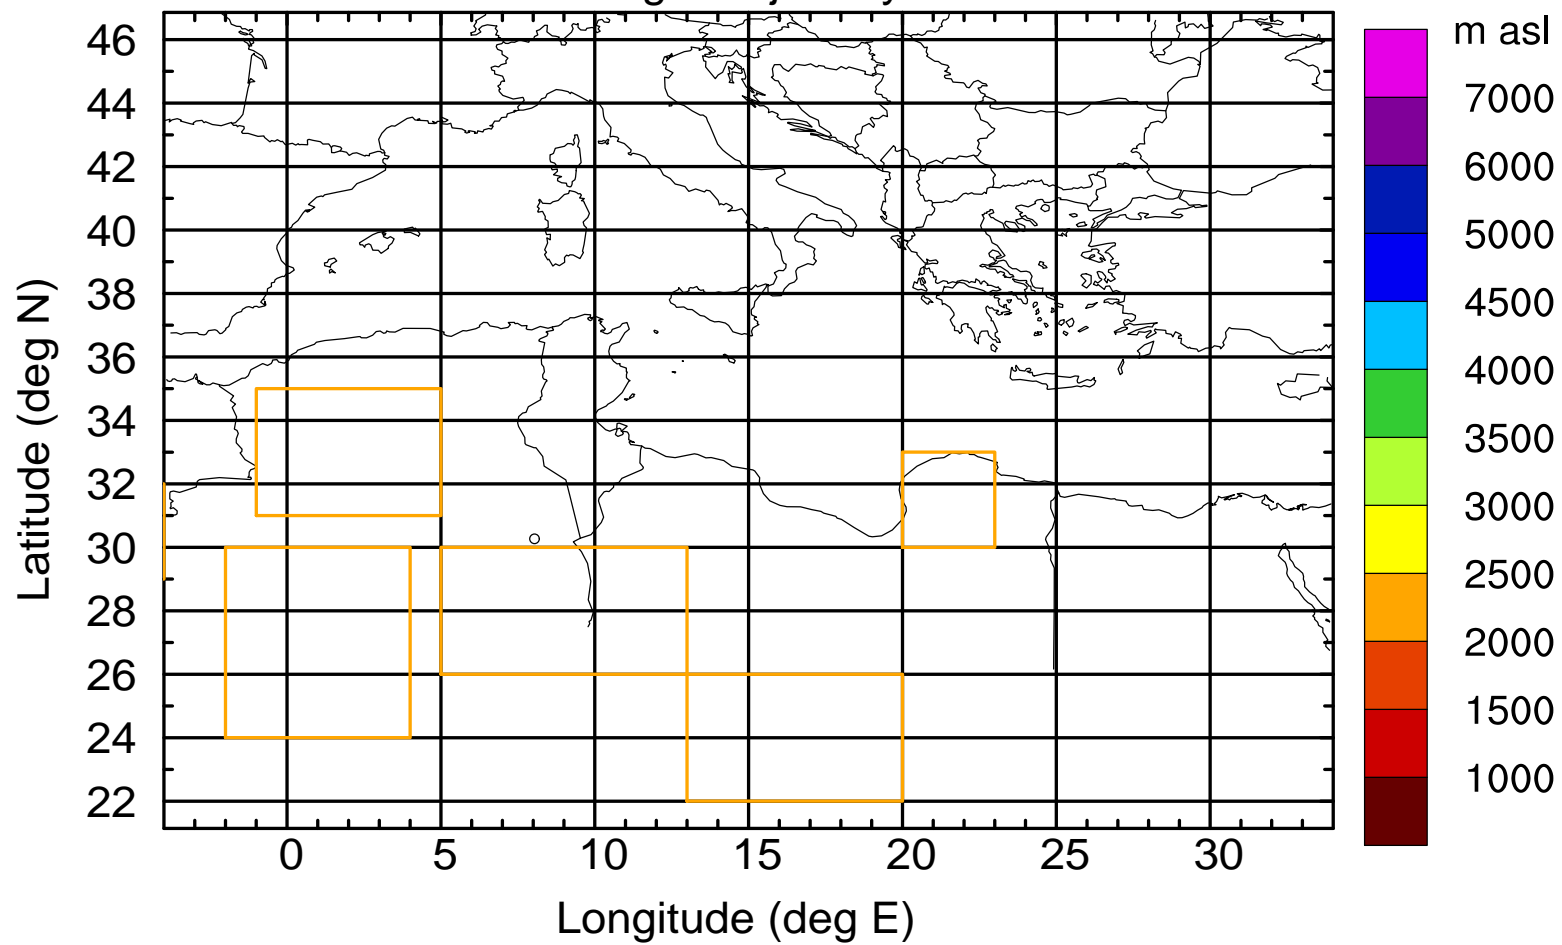

Limassol lidar 34.677N 33.037E

Flight trajectory

Limassol lidar 34.677N 33.037E

Flight trajectory

Limassol lidar 34.677N 33.037E

Flight trajectory

Limassol lidar 34.677N 33.037E

Flight trajectory