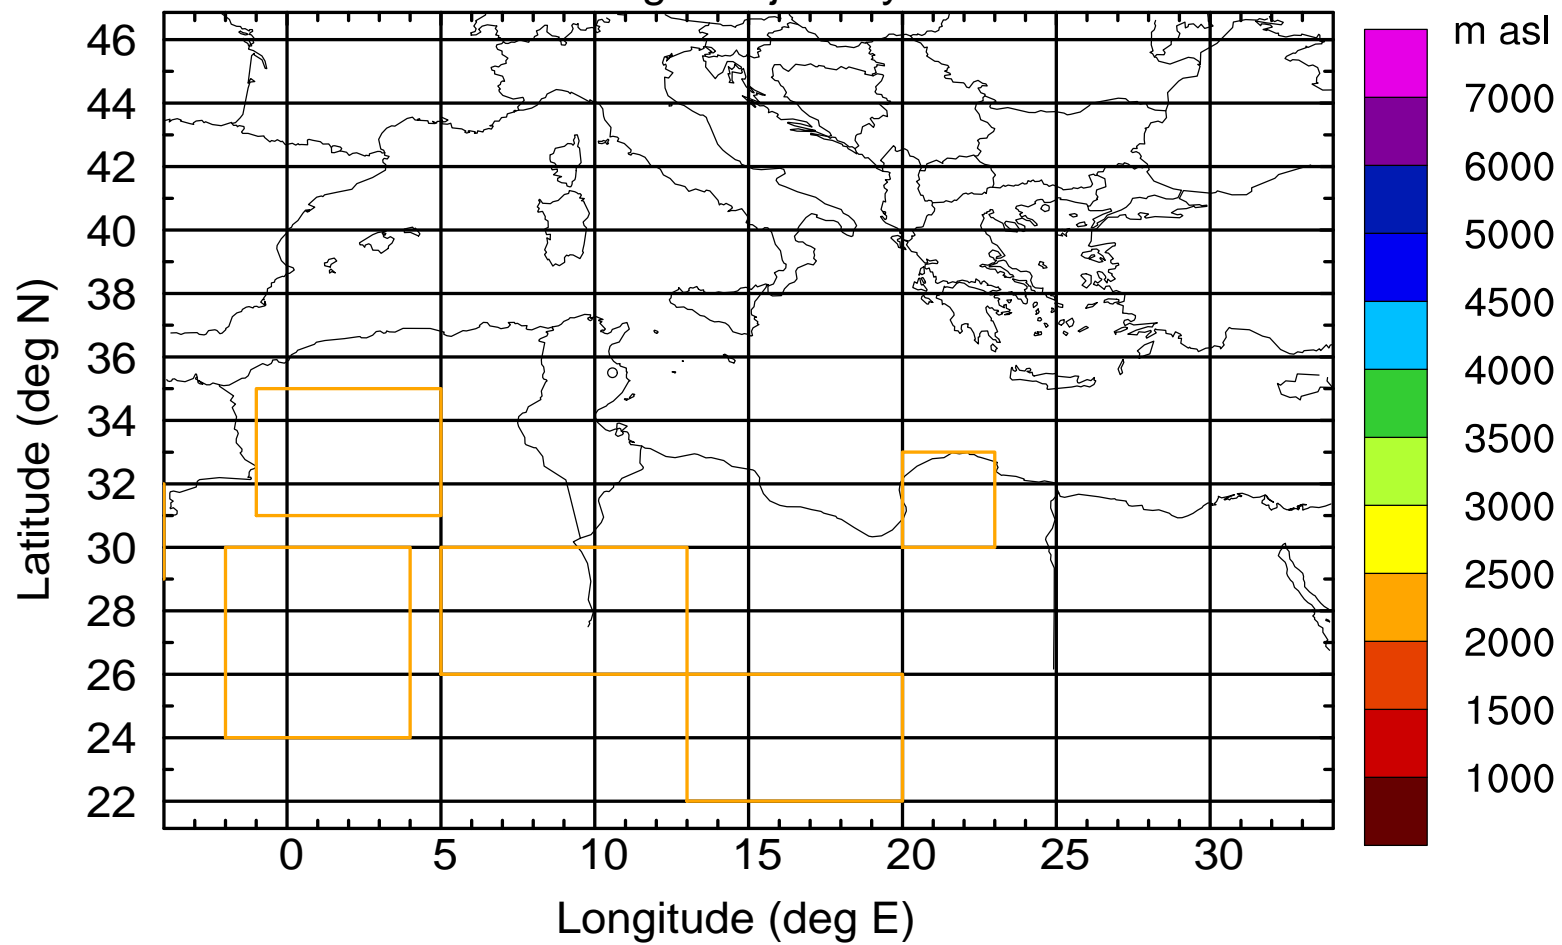

Limassol lidar 34.677N 33.037E

Flight trajectory