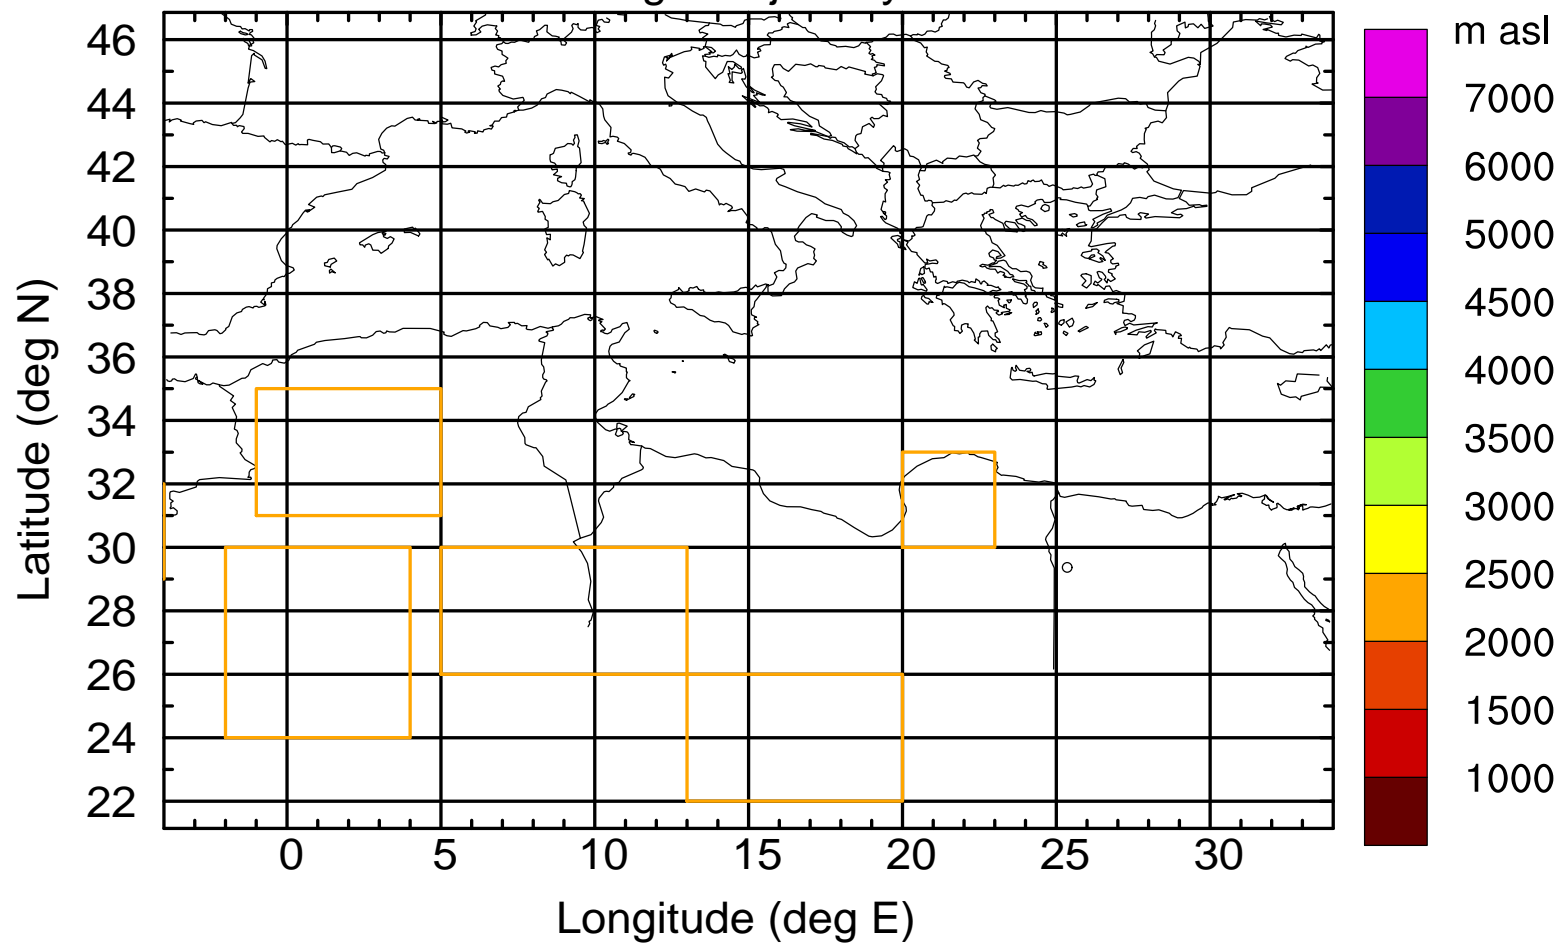

Limassol lidar 34.677N 33.037E

Flight trajectory

Limassol lidar 34.677N 33.037E

Flight trajectory

Limassol lidar 34.677N 33.037E

Flight trajectory

Limassol lidar 34.677N 33.037E

Flight trajectory