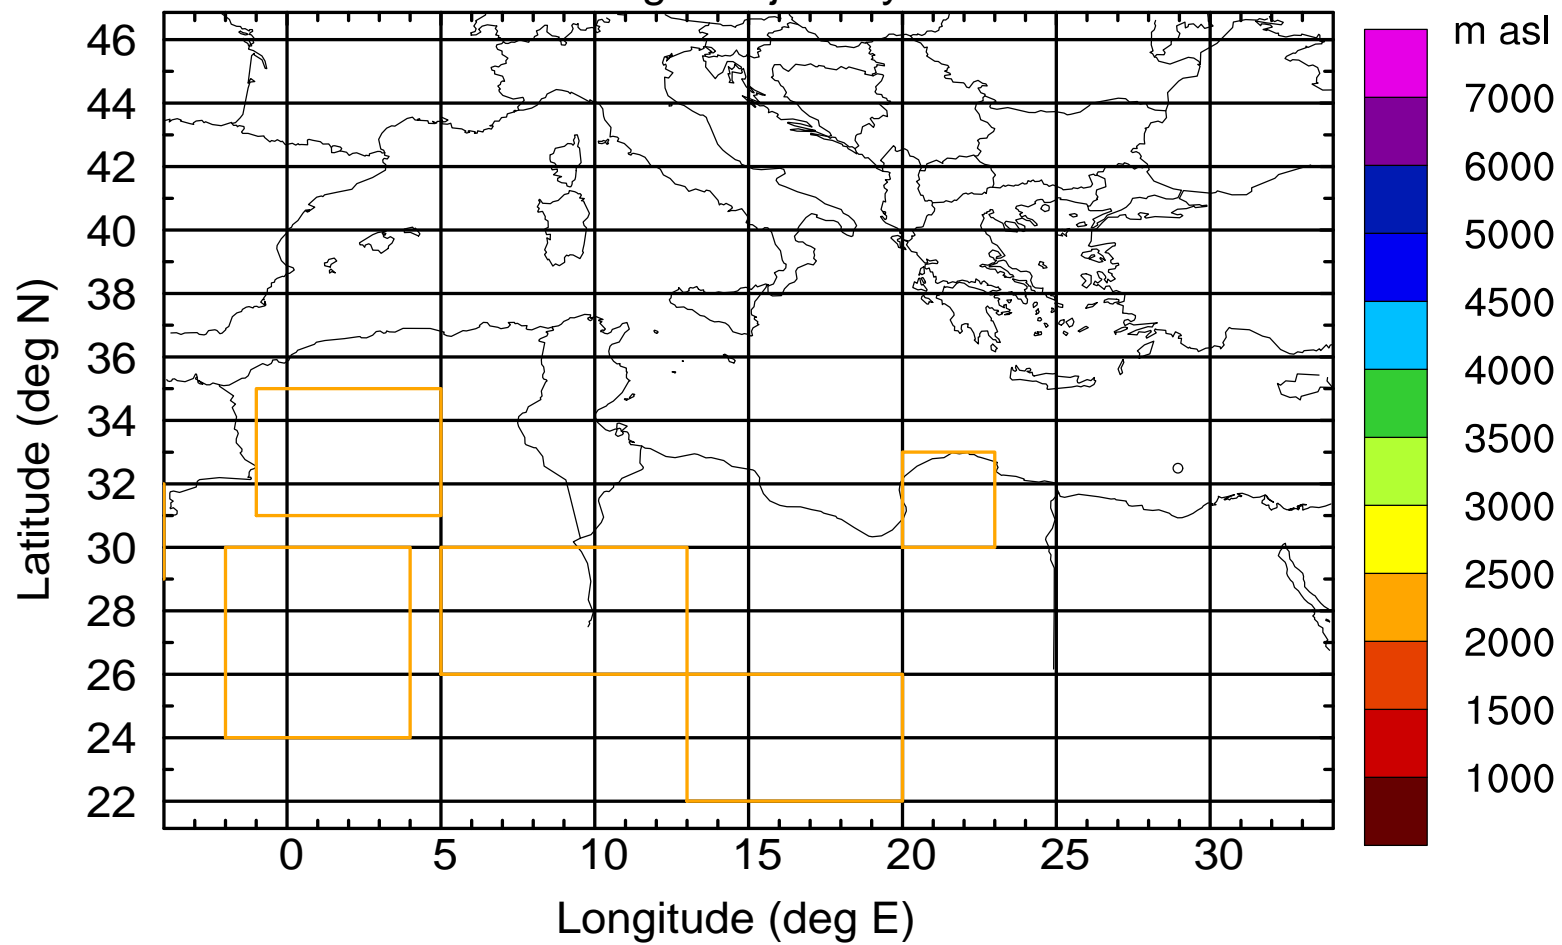

Limassol lidar 34.677N 33.037E

Flight trajectory