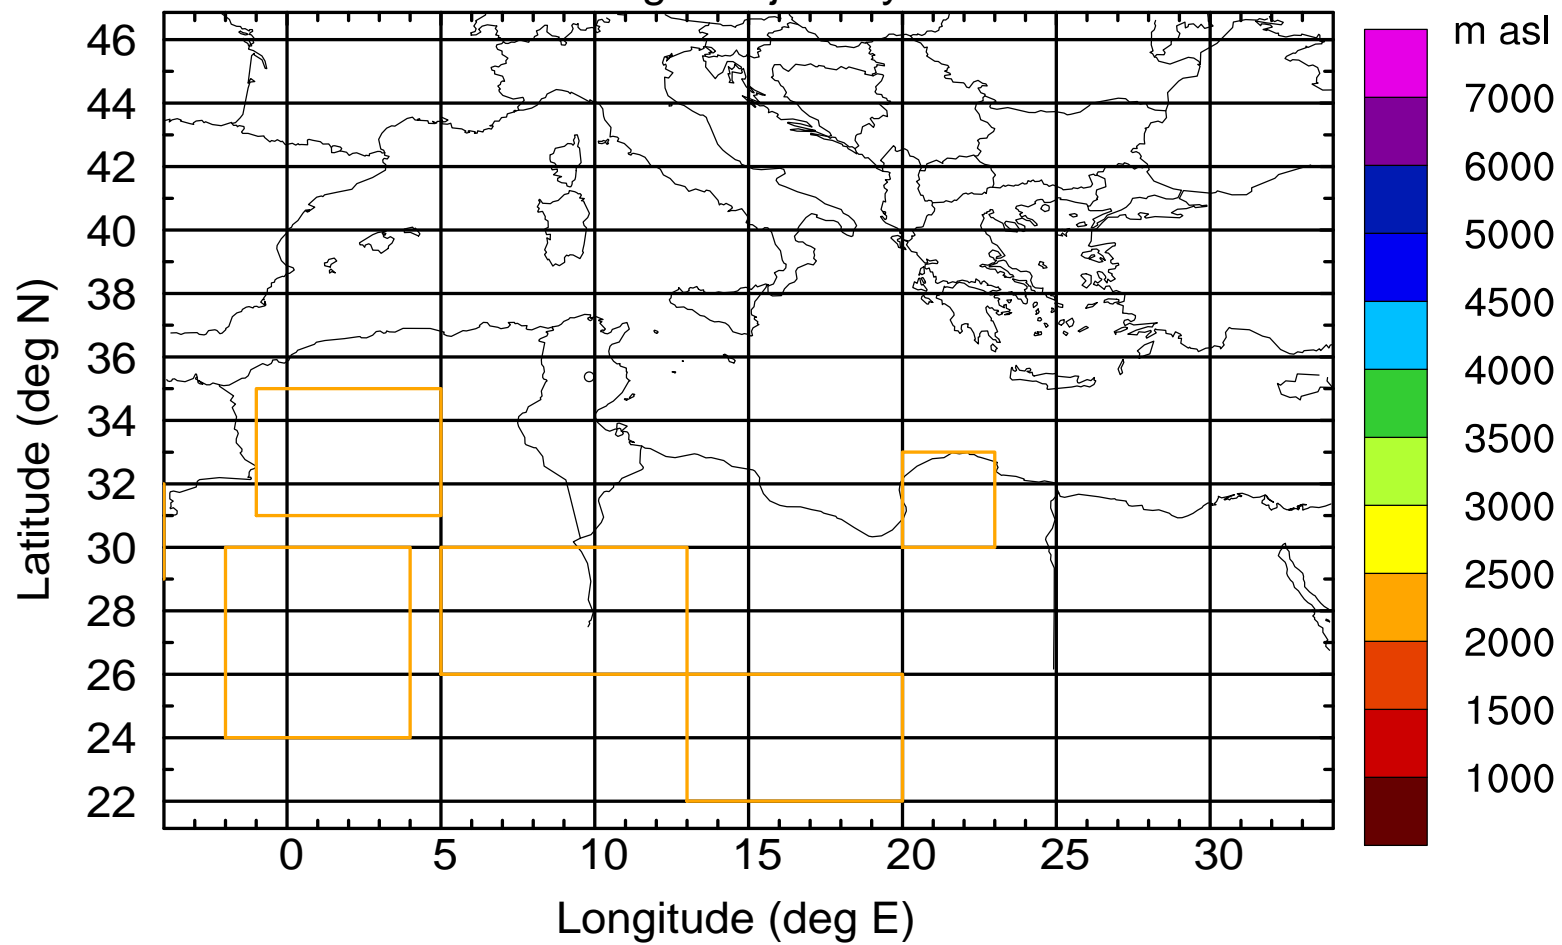

Limassol lidar 34.677N 33.037E

Flight trajectory