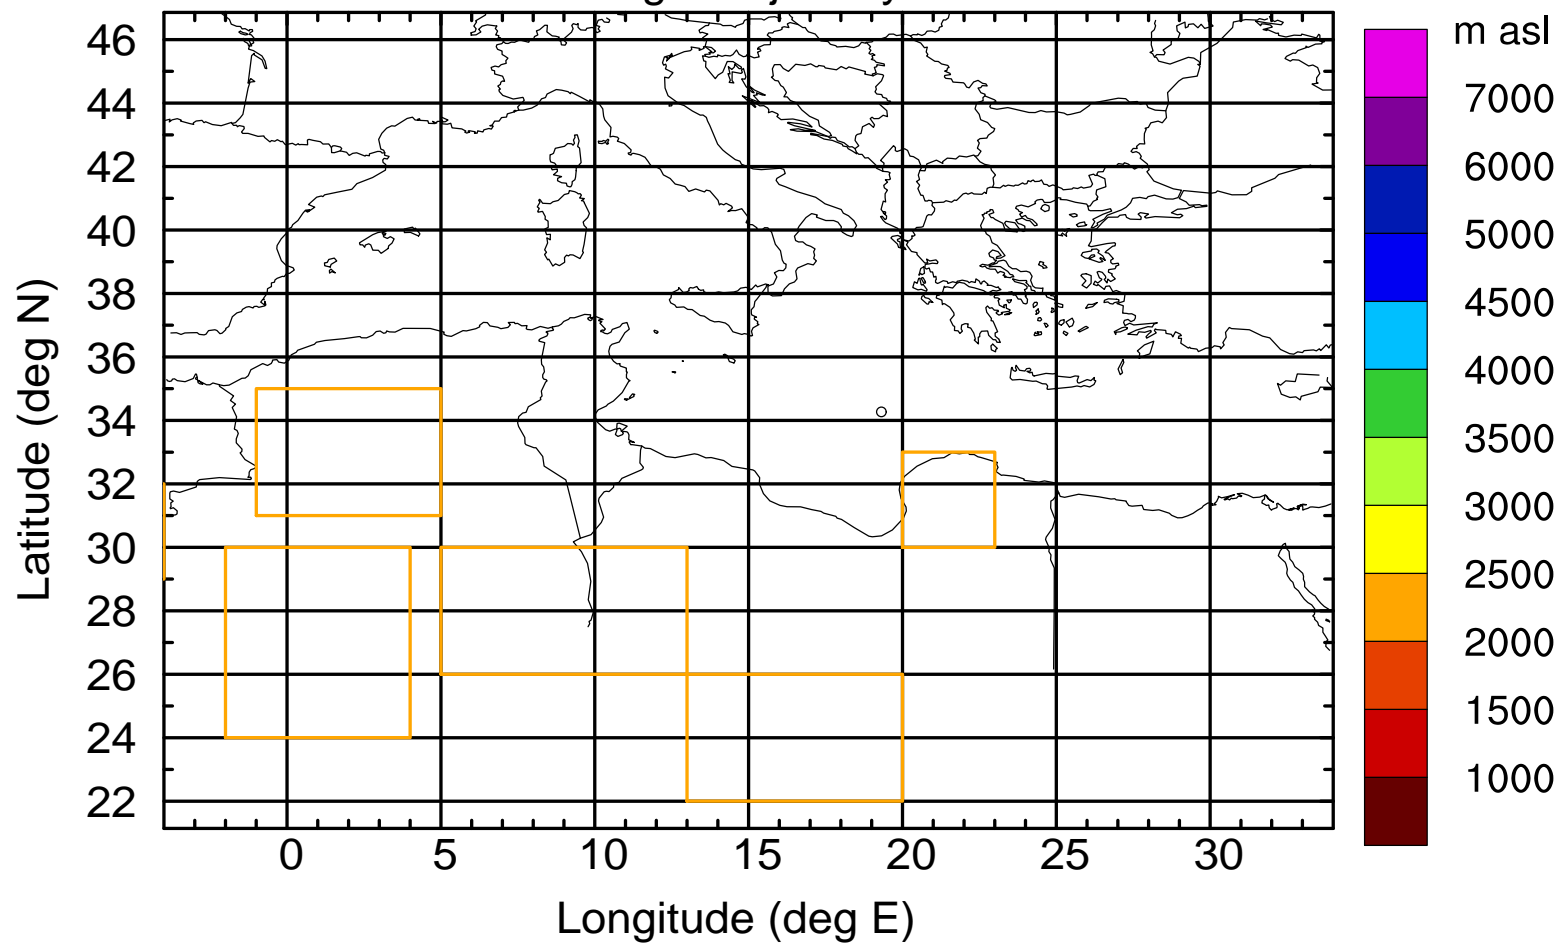

Limassol lidar 34.677N 33.037E

Flight trajectory

Limassol lidar 34.677N 33.037E

Flight trajectory

Limassol lidar 34.677N 33.037E

Flight trajectory

Limassol lidar 34.677N 33.037E

Flight trajectory