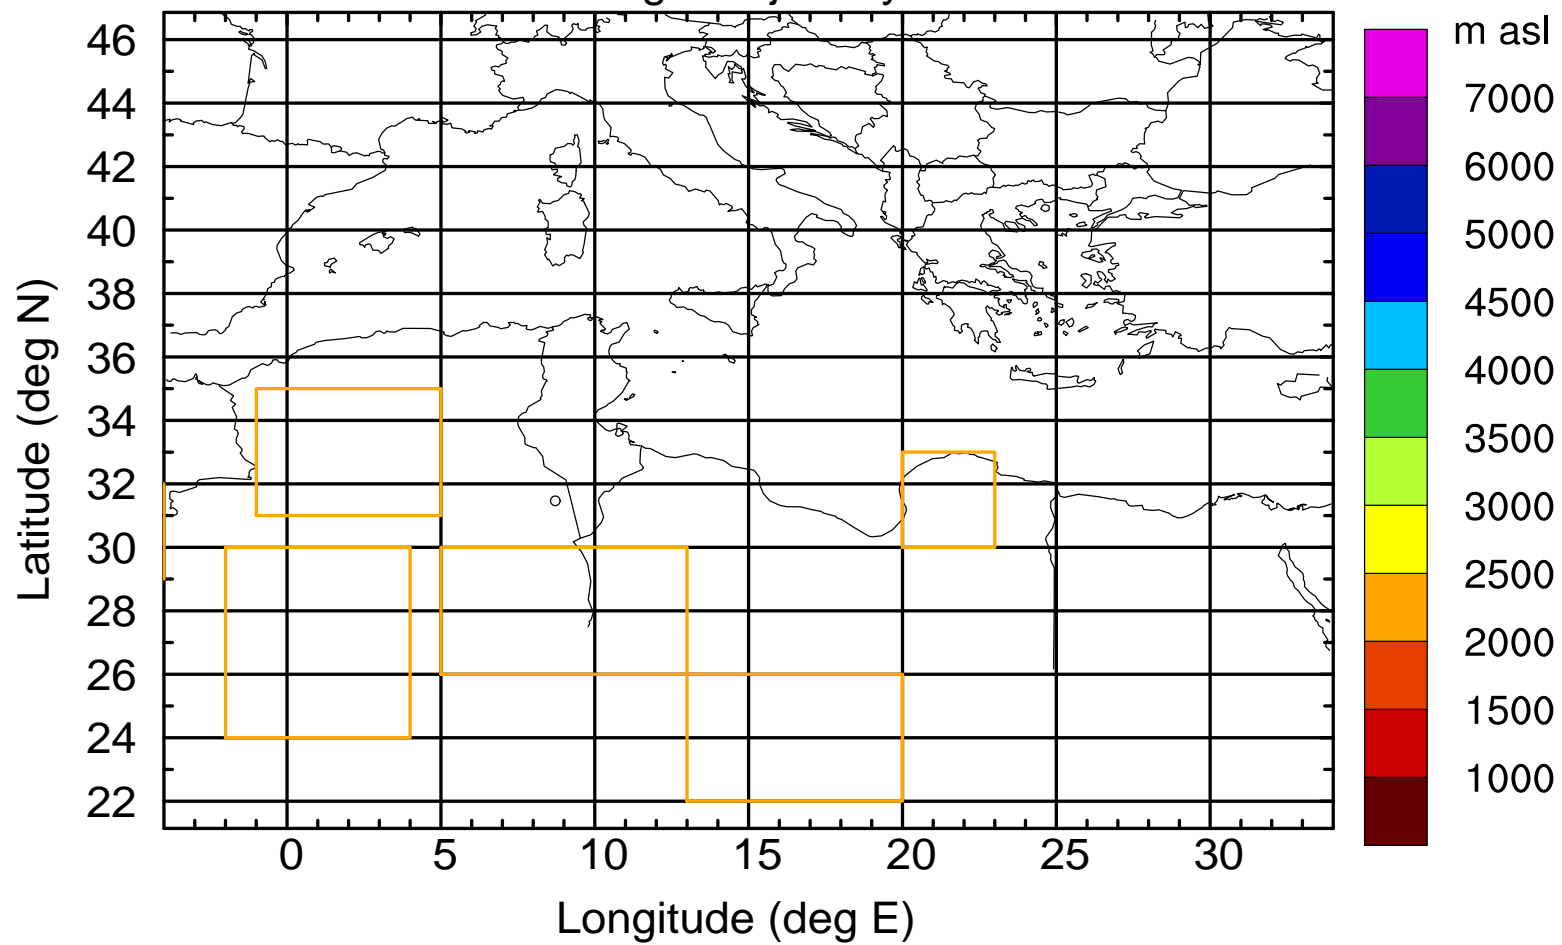

Limassol lidar 34.677N 33.037E

Flight trajectory