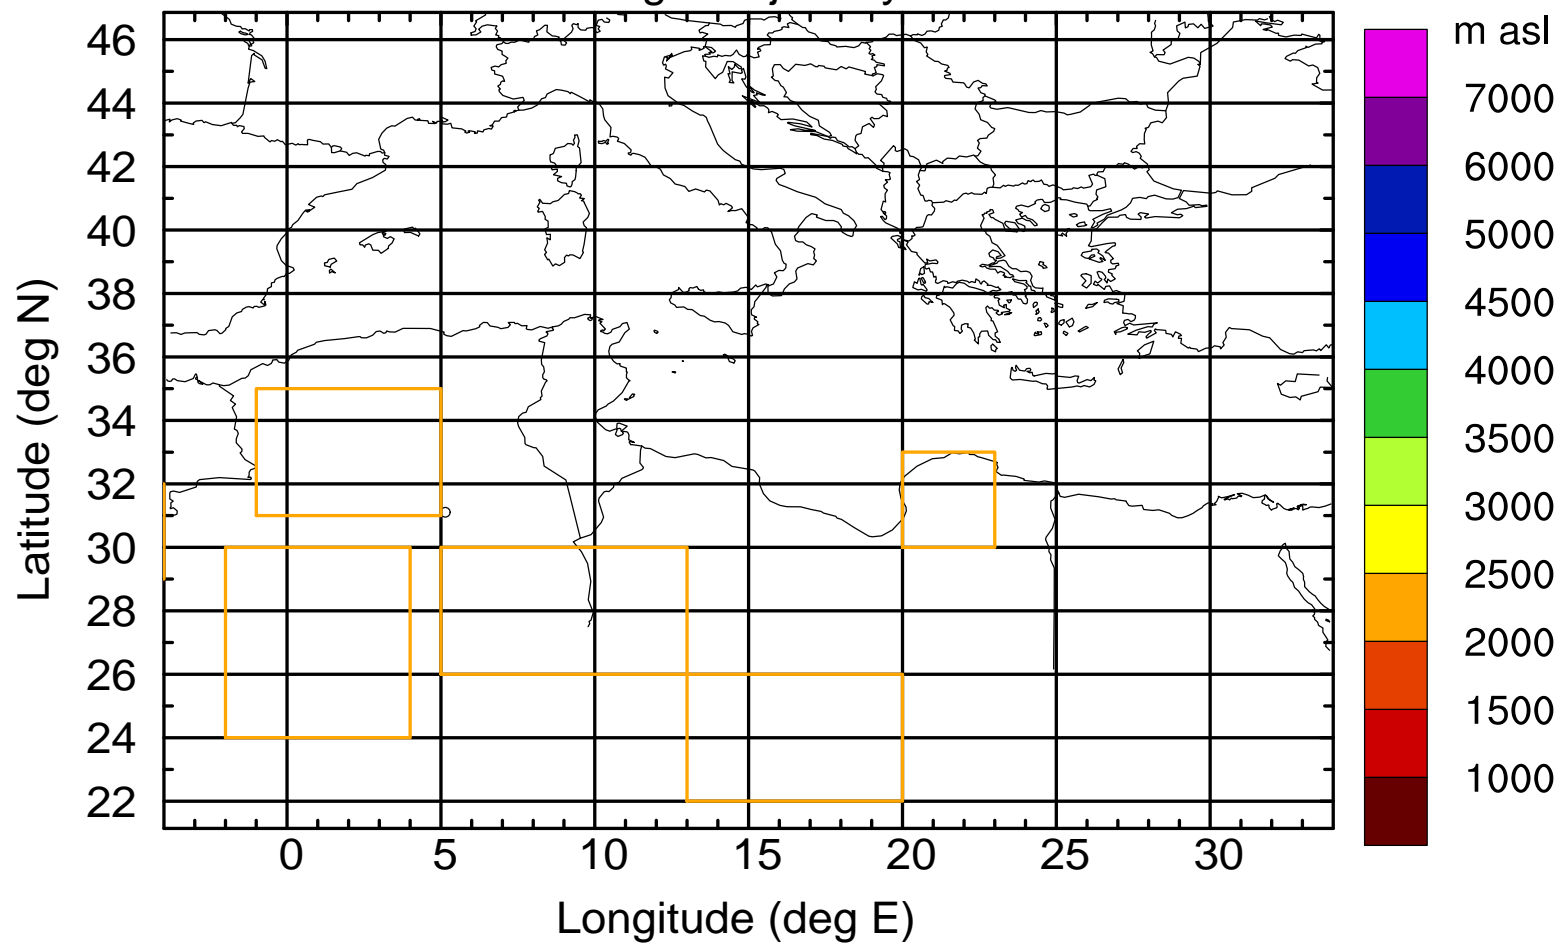

Limassol lidar 34.677N 33.037E

Flight trajectory

Limassol lidar 34.677N 33.037E

Flight trajectory

Limassol lidar 34.677N 33.037E

Flight trajectory

Limassol lidar 34.677N 33.037E

Flight trajectory