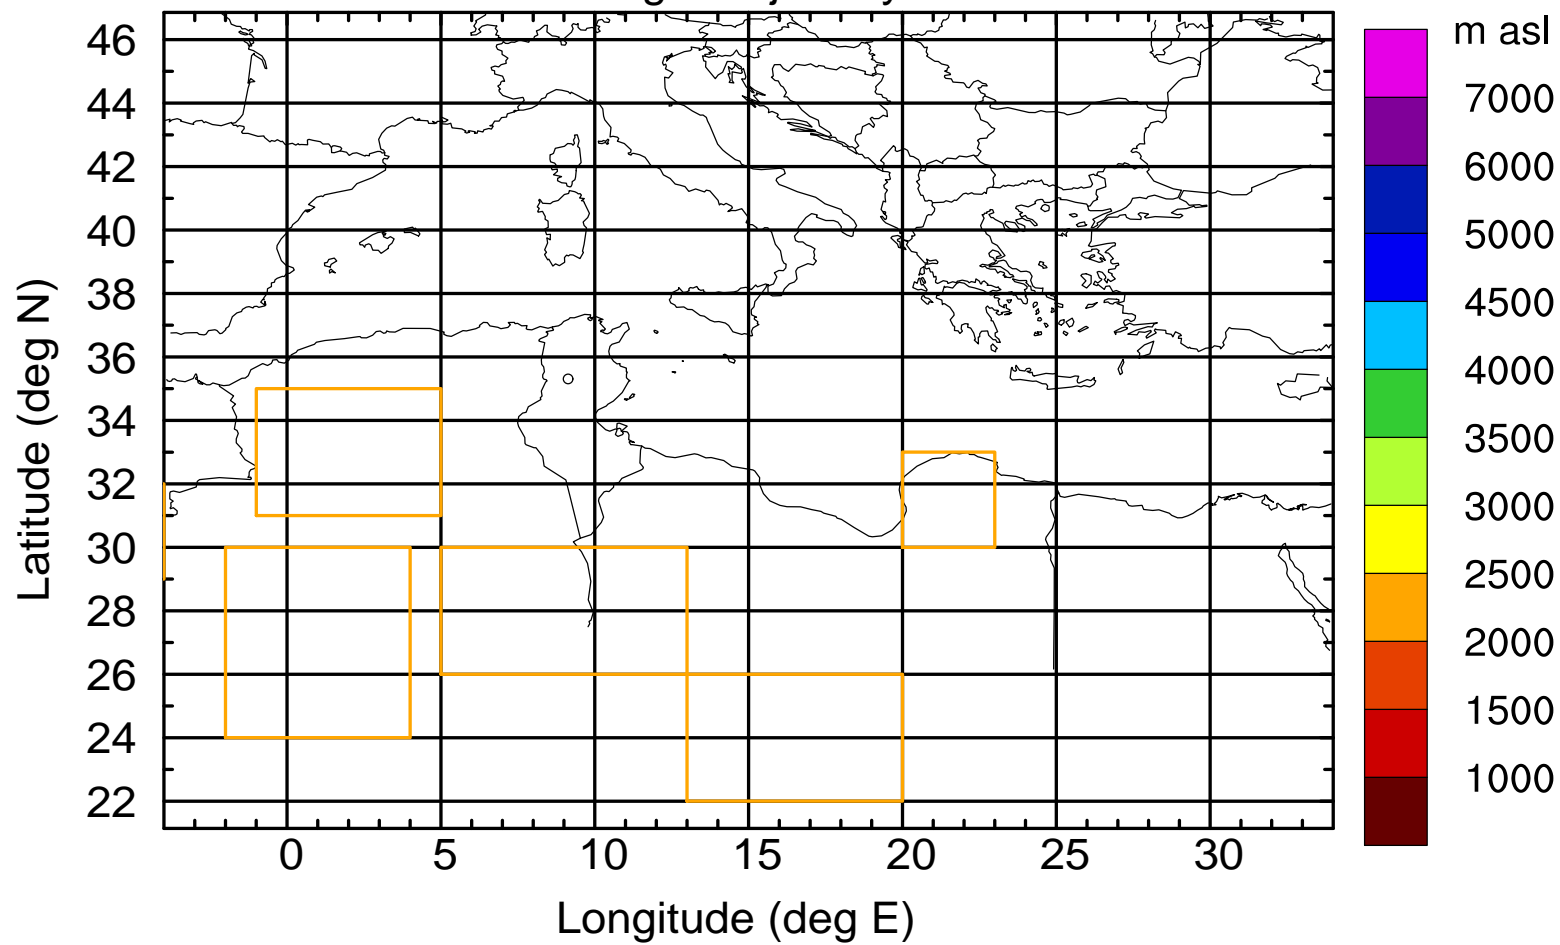

Limassol lidar 34.677N 33.037E

Flight trajectory

Limassol lidar 34.677N 33.037E

Flight trajectory

Limassol lidar 34.677N 33.037E

Flight trajectory

Limassol lidar 34.677N 33.037E

Flight trajectory