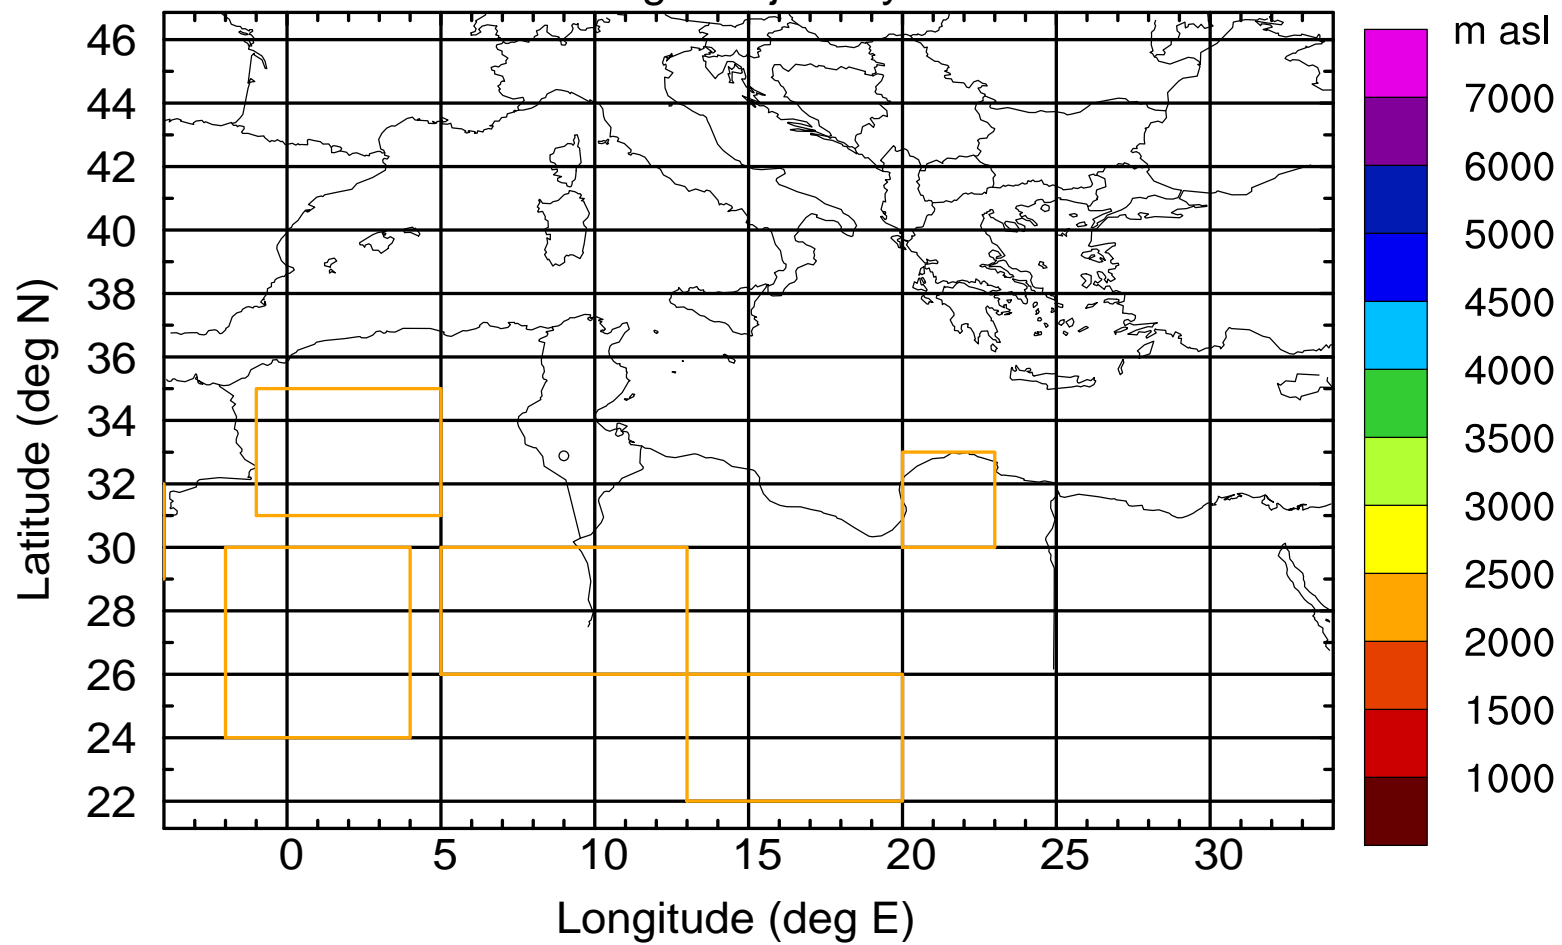

Limassol lidar 34.677N 33.037E

Flight trajectory

Limassol lidar 34.677N 33.037E

Flight trajectory

Limassol lidar 34.677N 33.037E

Flight trajectory

Limassol lidar 34.677N 33.037E

Flight trajectory