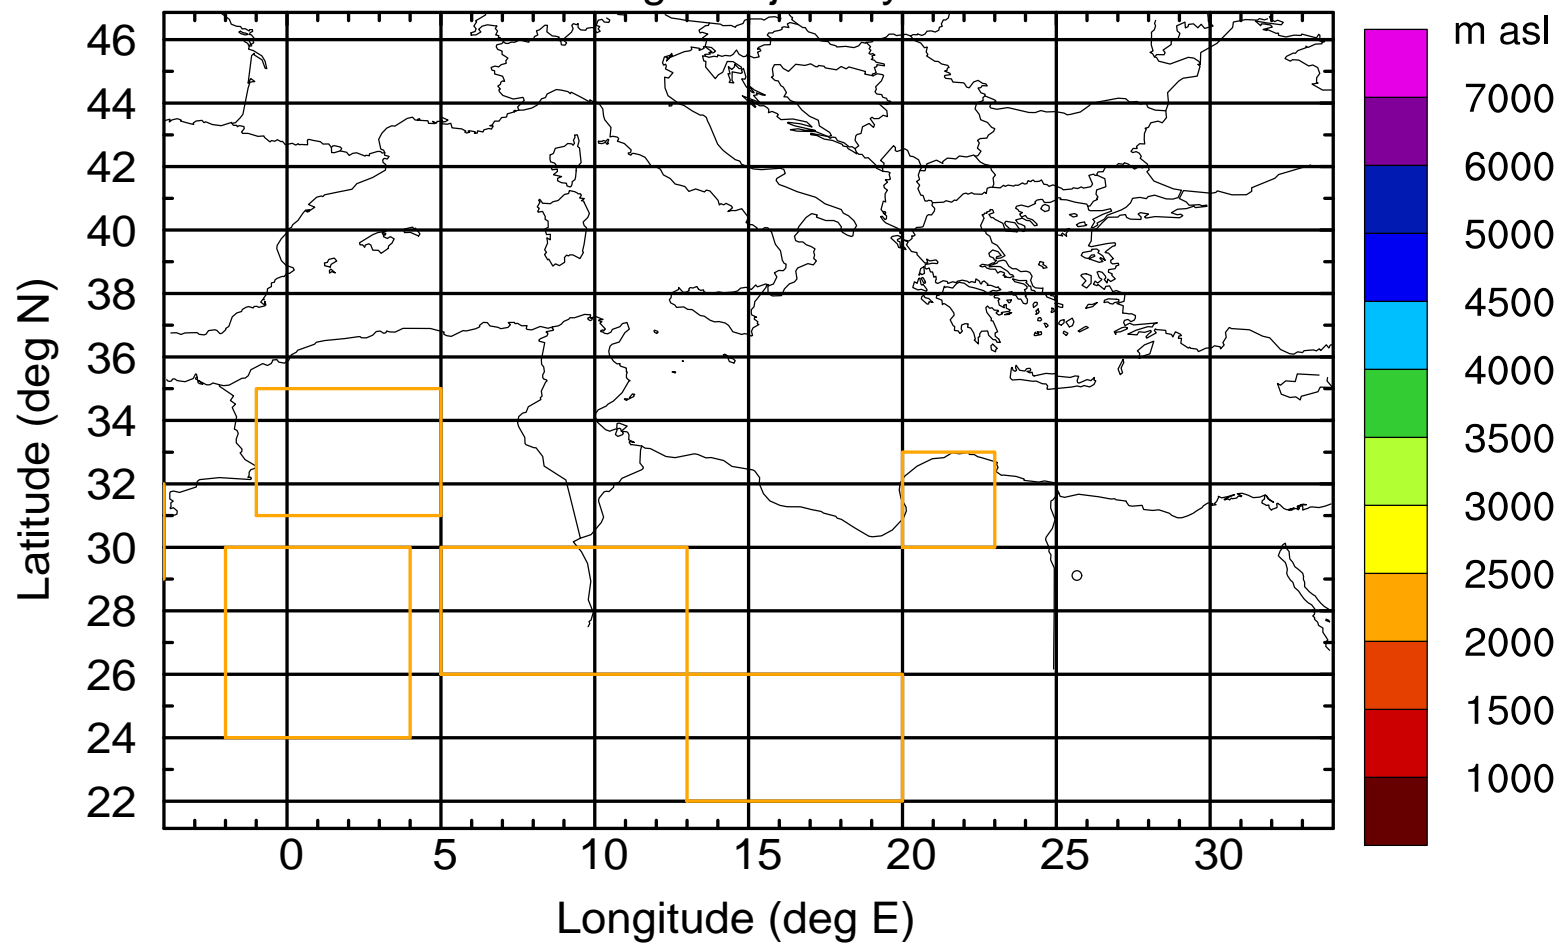

Limassol lidar 34.677N 33.037E

Flight trajectory