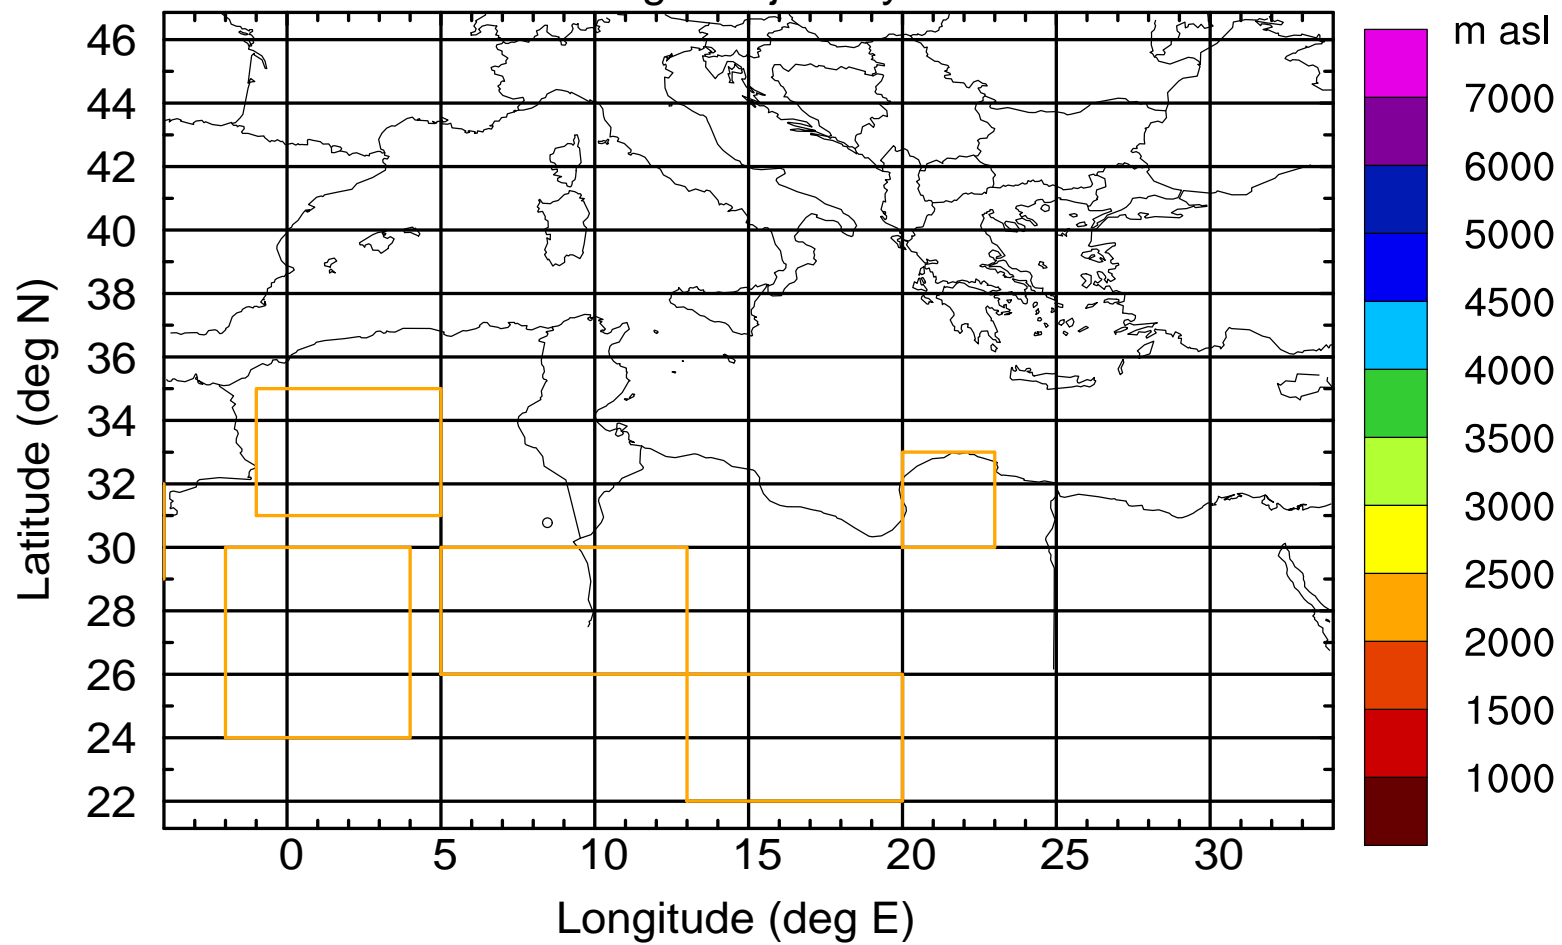

Limassol lidar 34.677N 33.037E

Flight trajectory

Limassol lidar 34.677N 33.037E

Flight trajectory

Limassol lidar 34.677N 33.037E

Flight trajectory

Limassol lidar 34.677N 33.037E

Flight trajectory