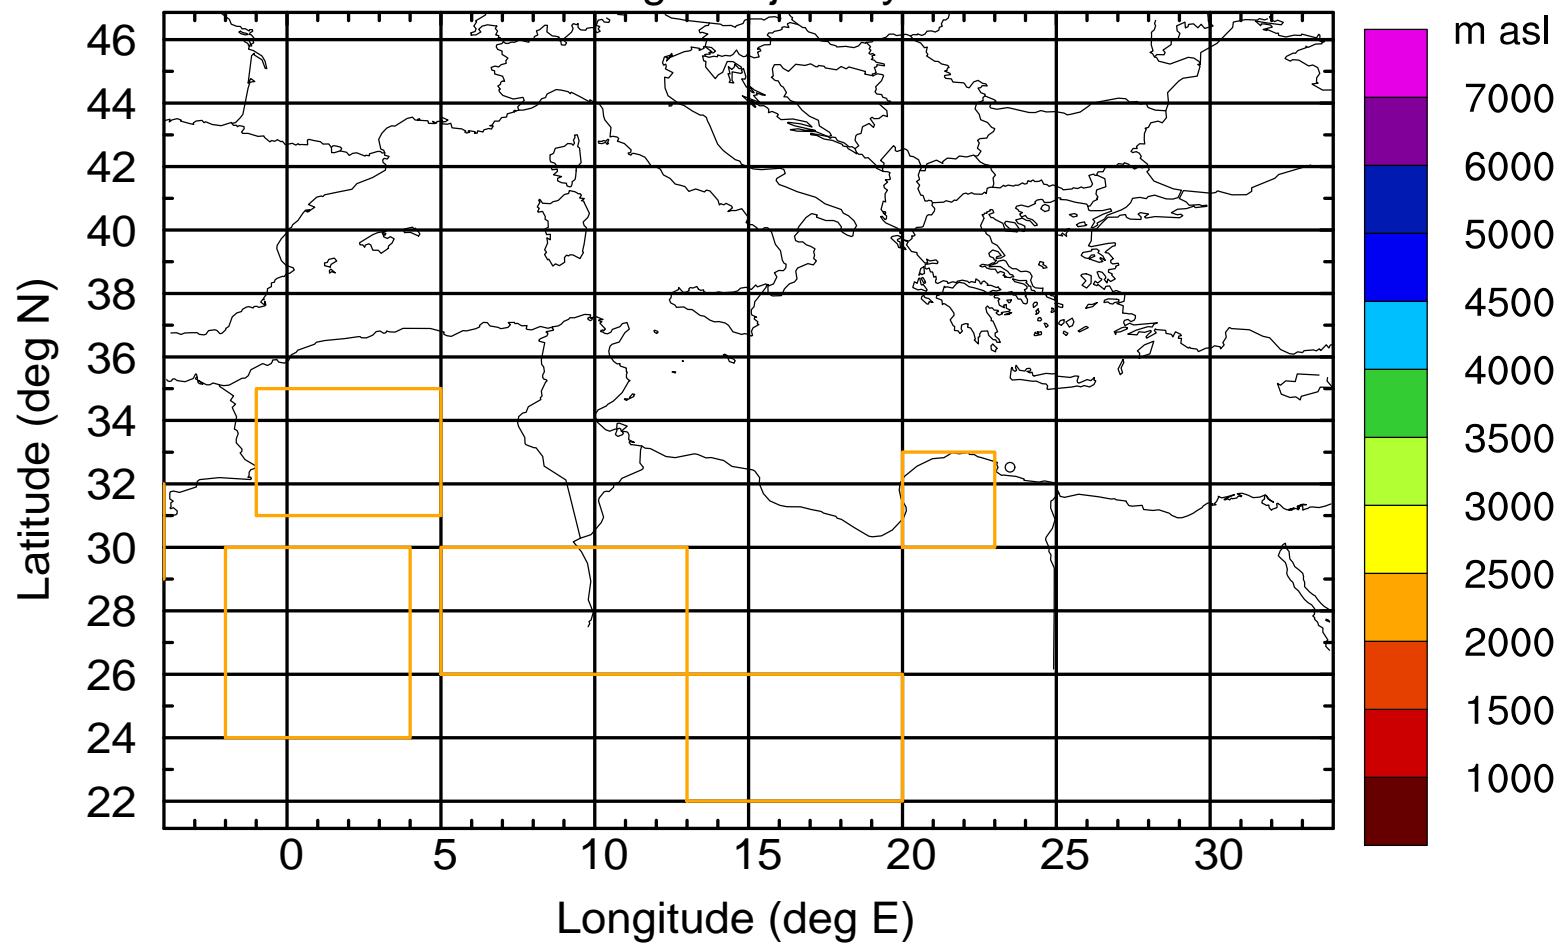

Limassol lidar 34.677N 33.037E

Flight trajectory