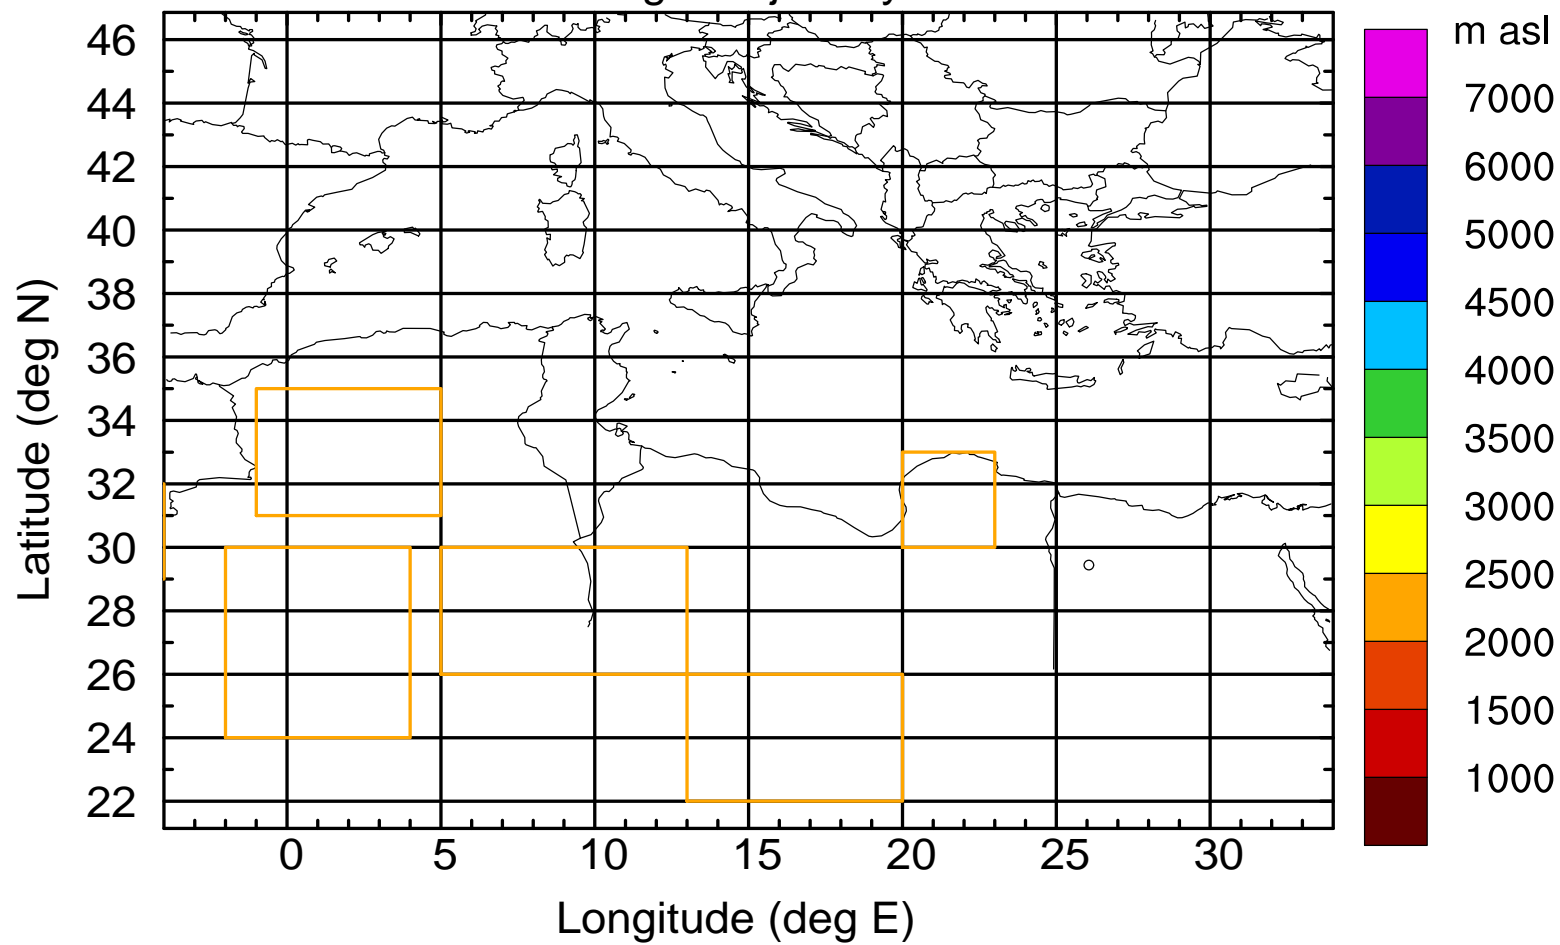

Limassol lidar 34.677N 33.037E

Flight trajectory