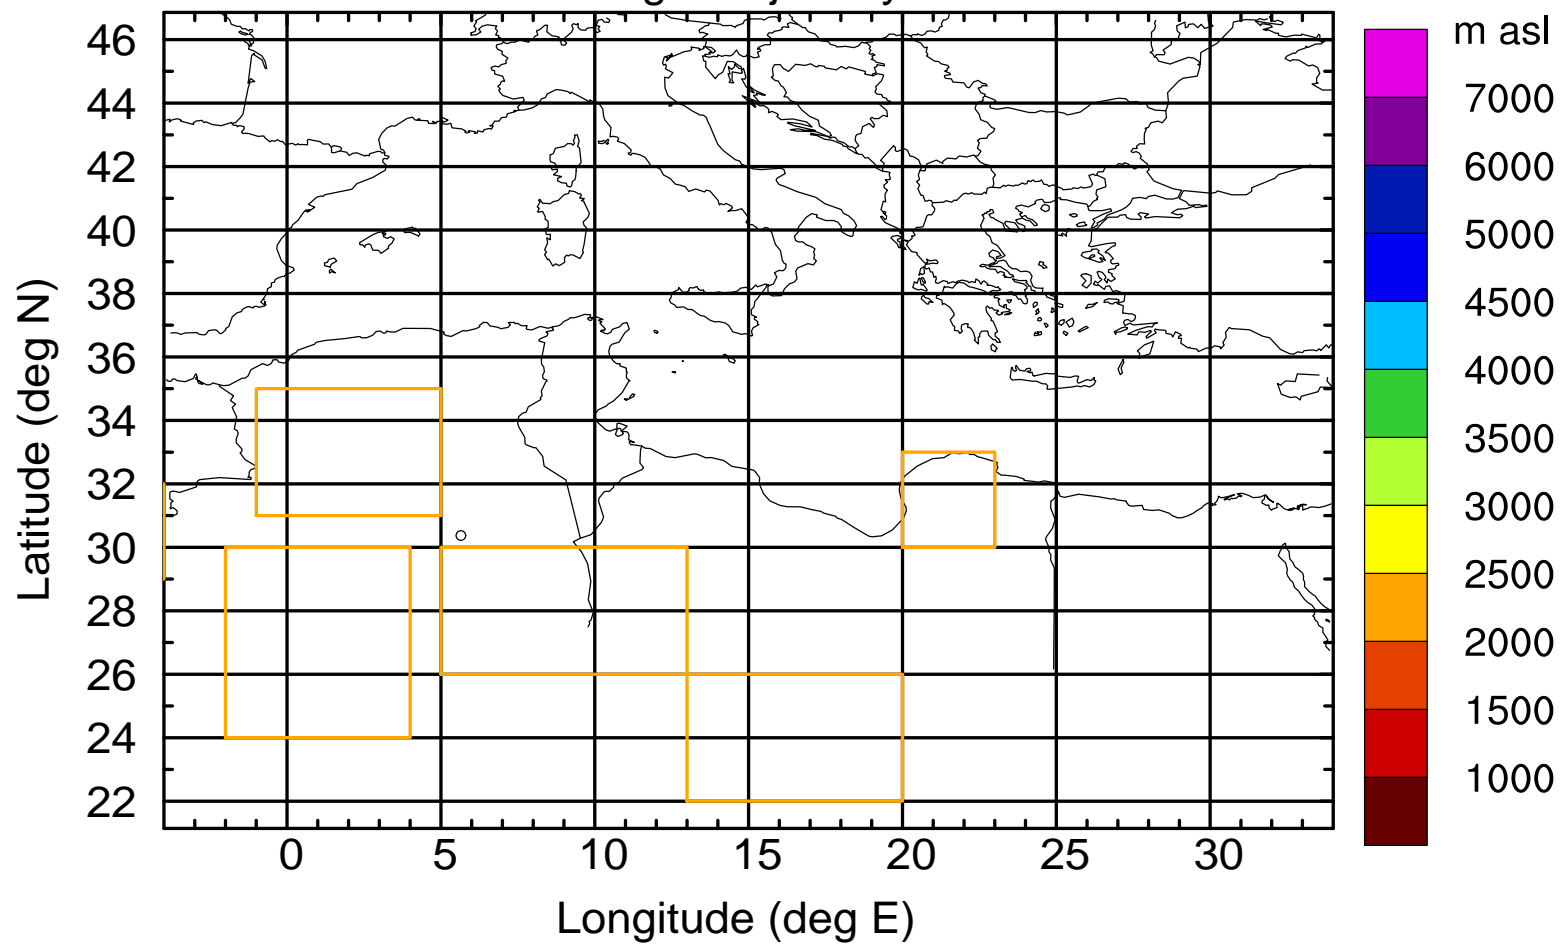

Limassol lidar 34.677N 33.037E

Flight trajectory

Limassol lidar 34.677N 33.037E

Flight trajectory

Limassol lidar 34.677N 33.037E

Flight trajectory

Limassol lidar 34.677N 33.037E

Flight trajectory