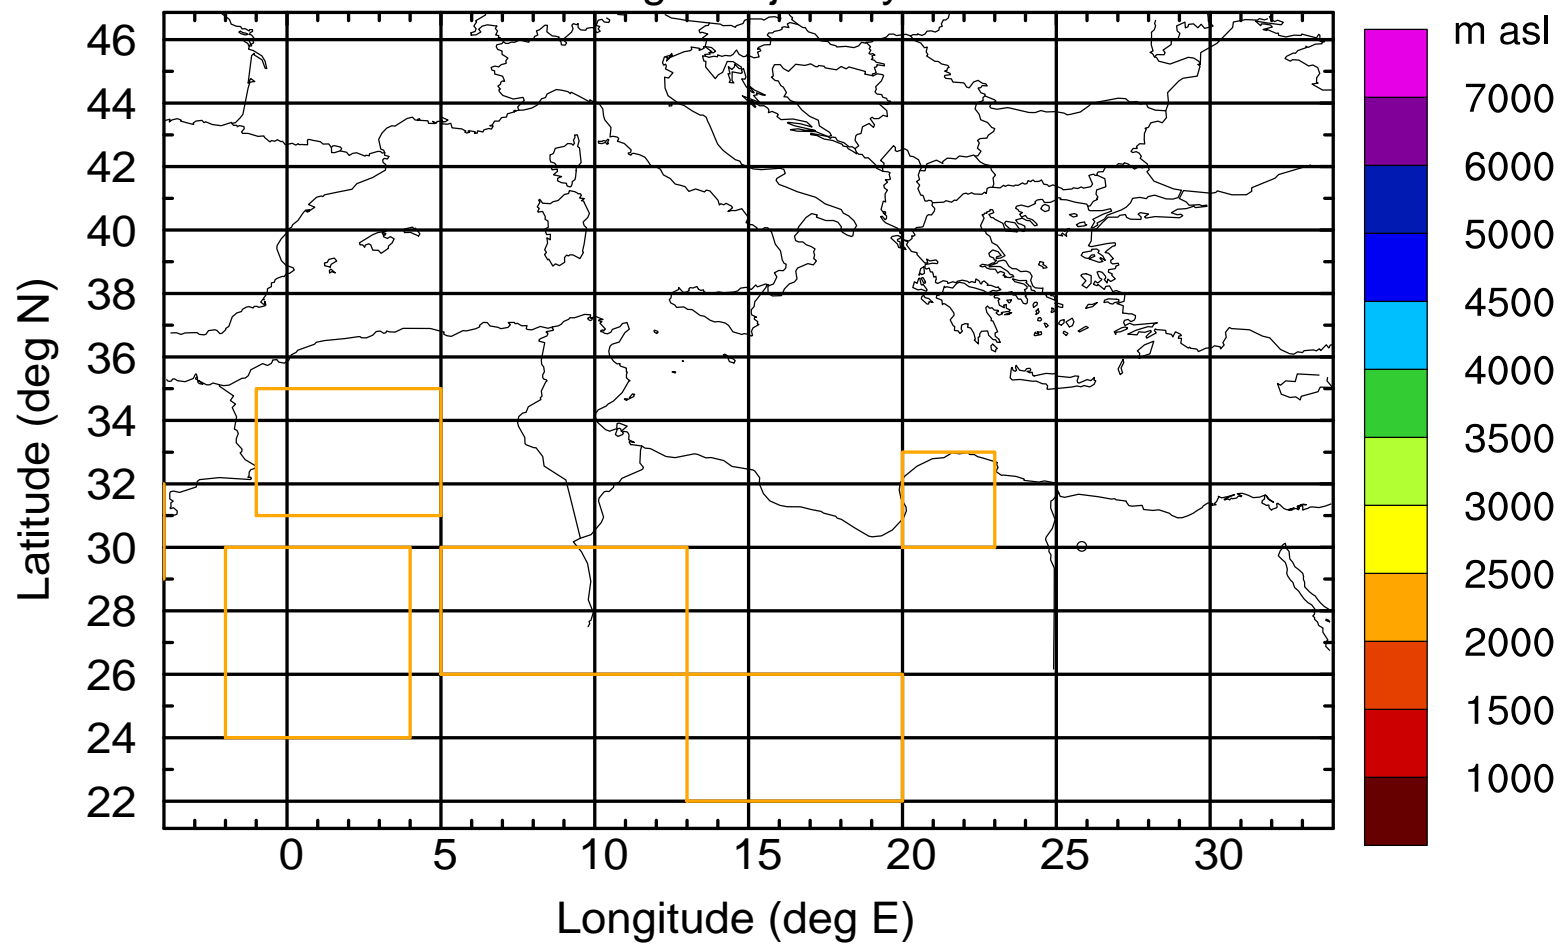

Limassol lidar 34.677N 33.037E

Flight trajectory