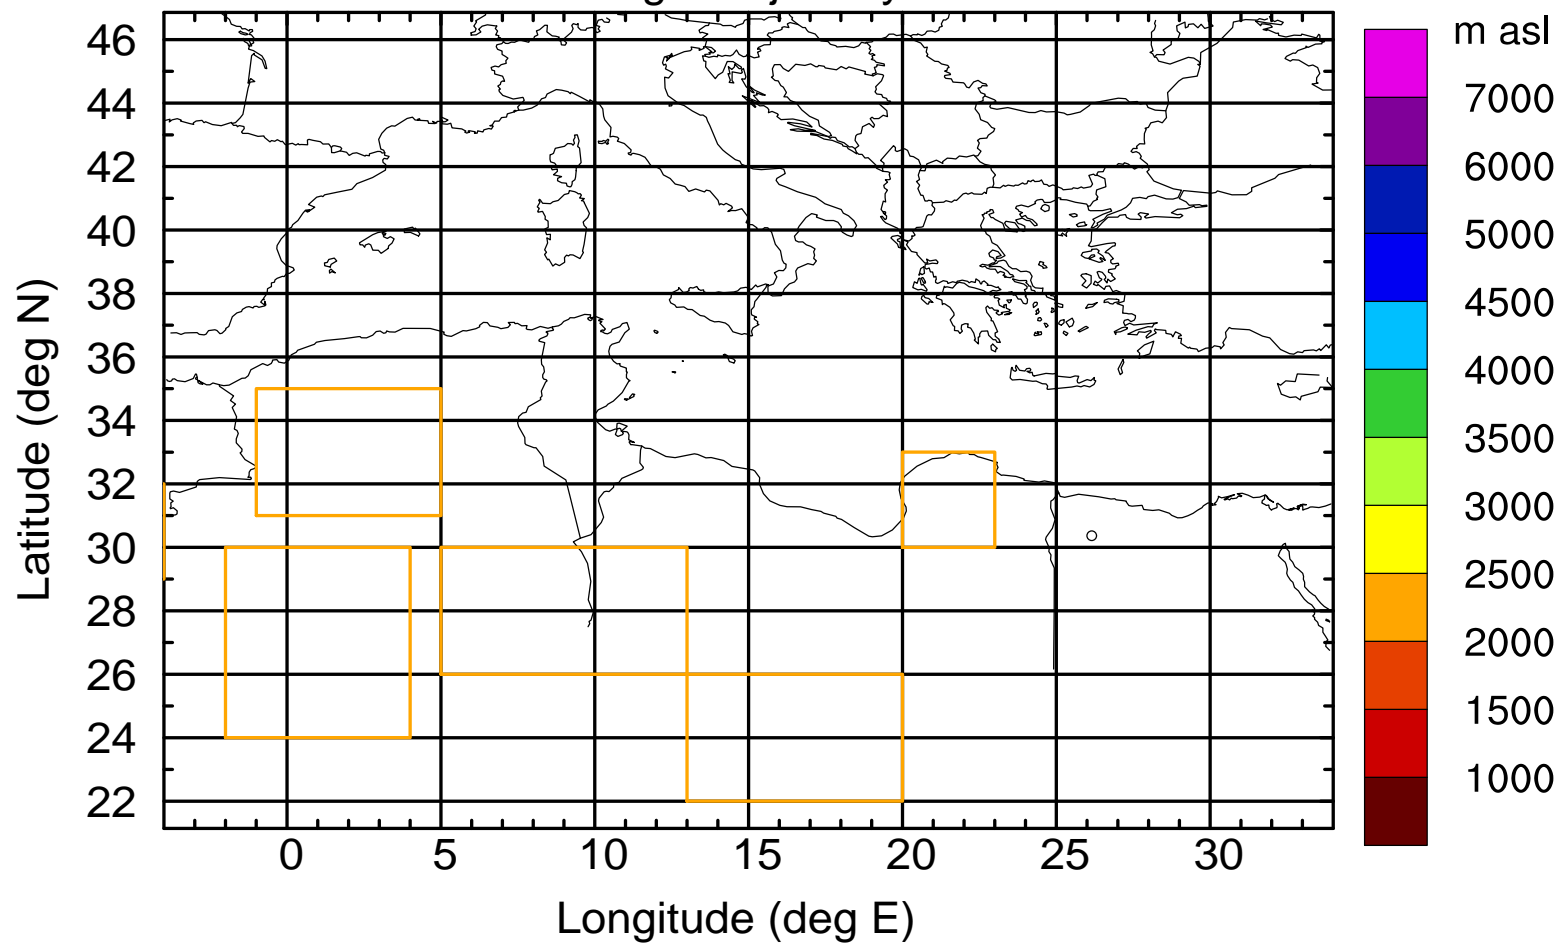

Limassol lidar 34.677N 33.037E

Flight trajectory

Limassol lidar 34.677N 33.037E

Flight trajectory

Limassol lidar 34.677N 33.037E

Flight trajectory

Limassol lidar 34.677N 33.037E

Flight trajectory