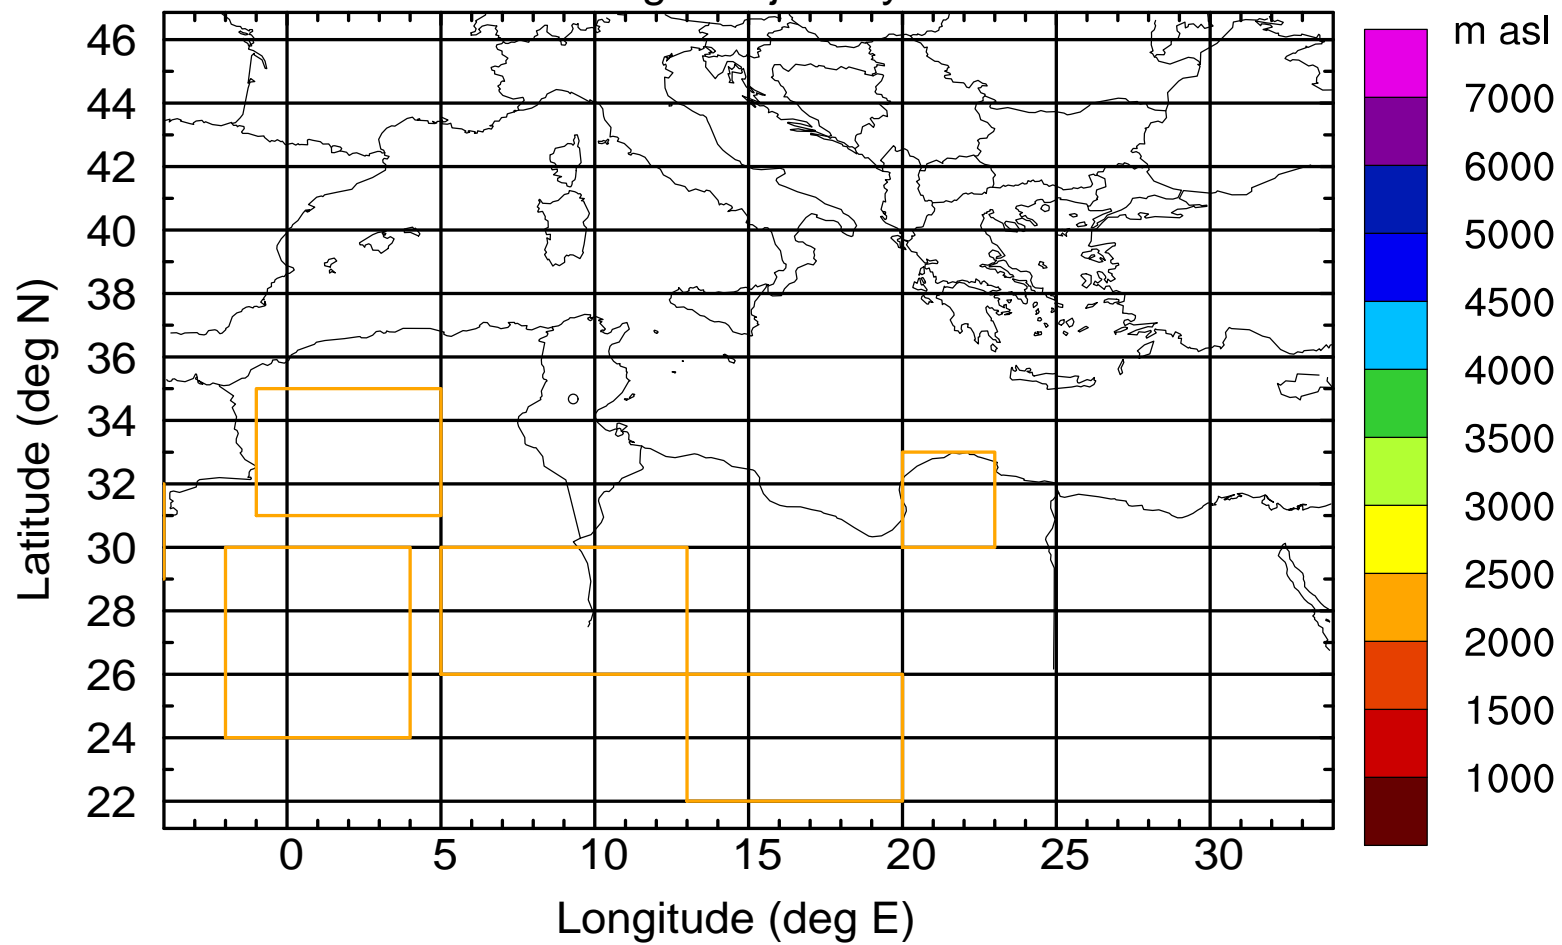

Limassol lidar 34.677N 33.037E

Flight trajectory

Limassol lidar 34.677N 33.037E

Flight trajectory

Limassol lidar 34.677N 33.037E

Flight trajectory

Limassol lidar 34.677N 33.037E

Flight trajectory

Limassol lidar 34.677N 33.037E

Flight trajectory