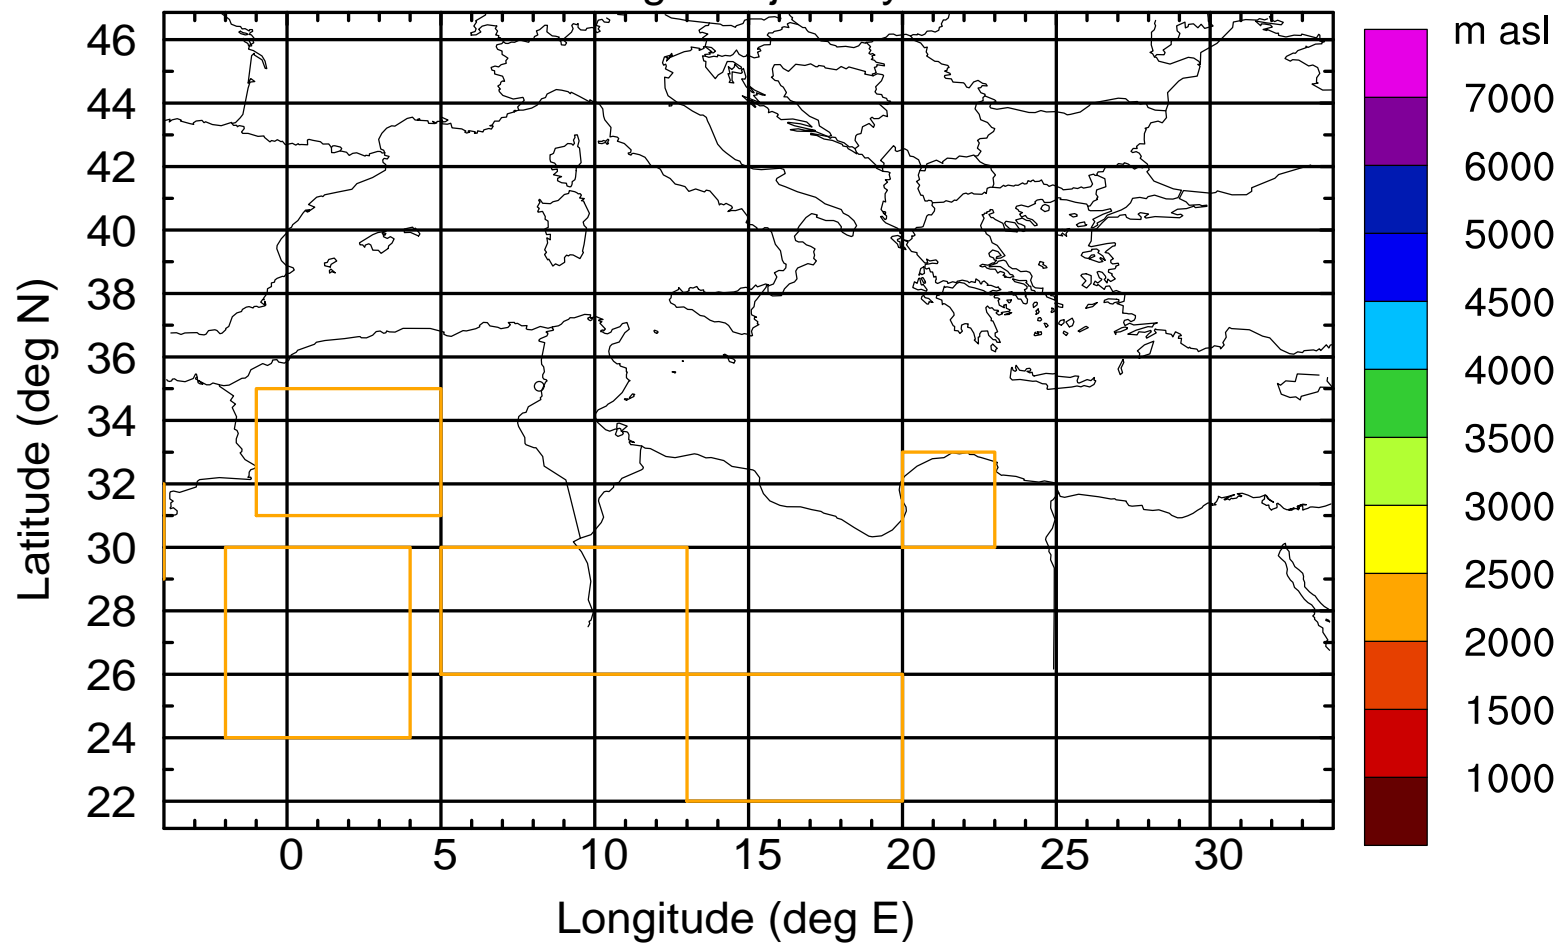

Limassol lidar 34.677N 33.037E

Flight trajectory