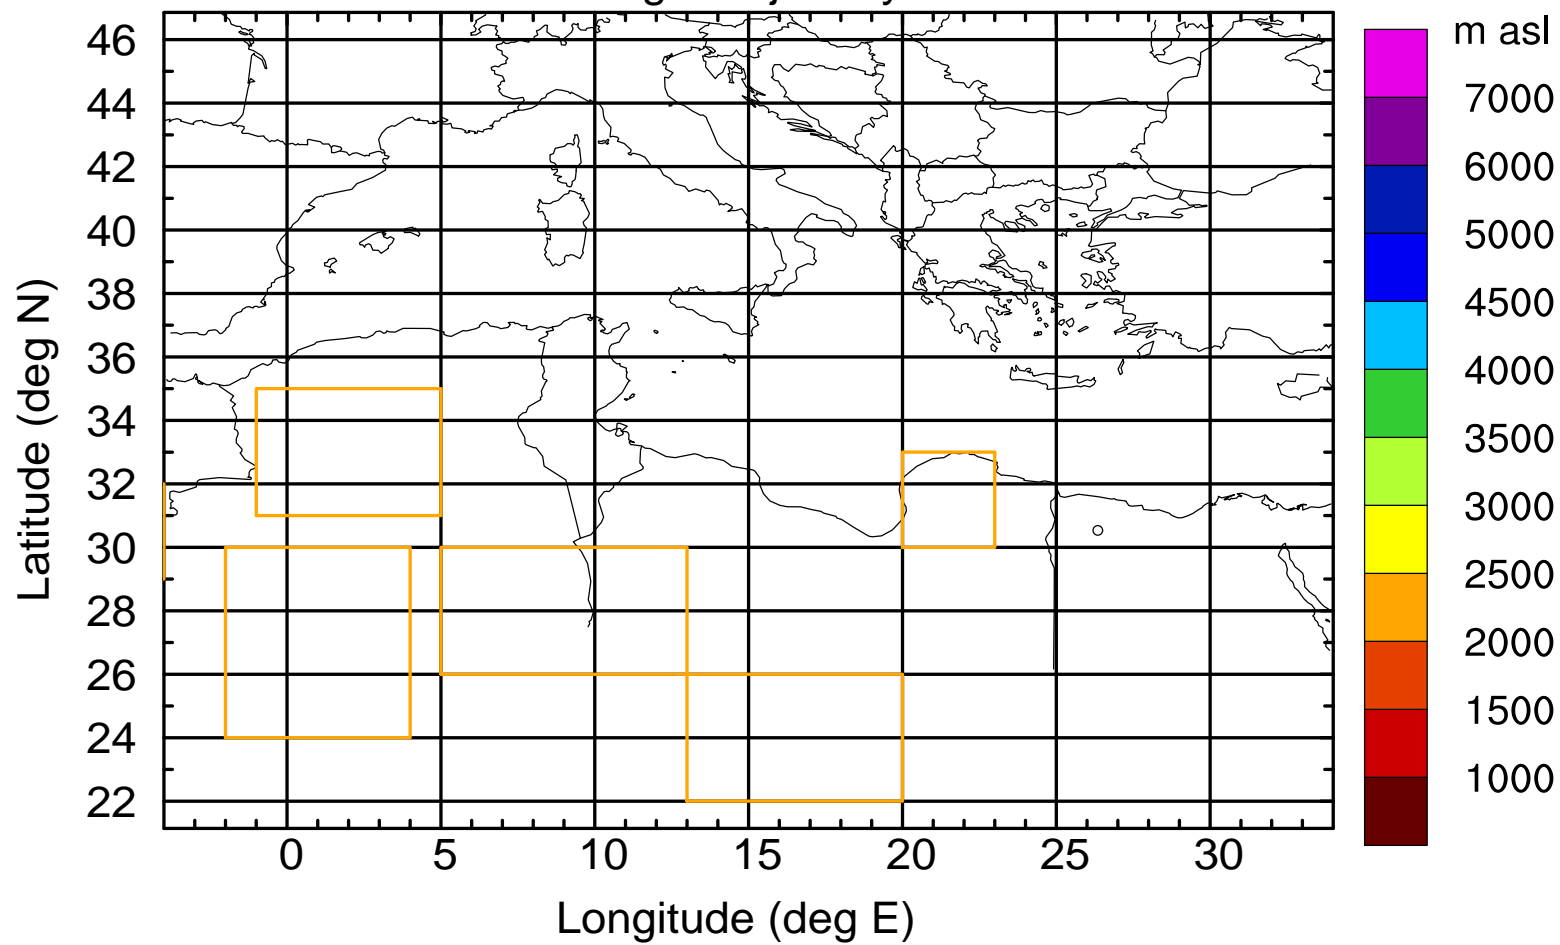

Limassol lidar 34.677N 33.037E

Flight trajectory

Limassol lidar 34.677N 33.037E

Flight trajectory

Limassol lidar 34.677N 33.037E

Flight trajectory

Limassol lidar 34.677N 33.037E

Flight trajectory