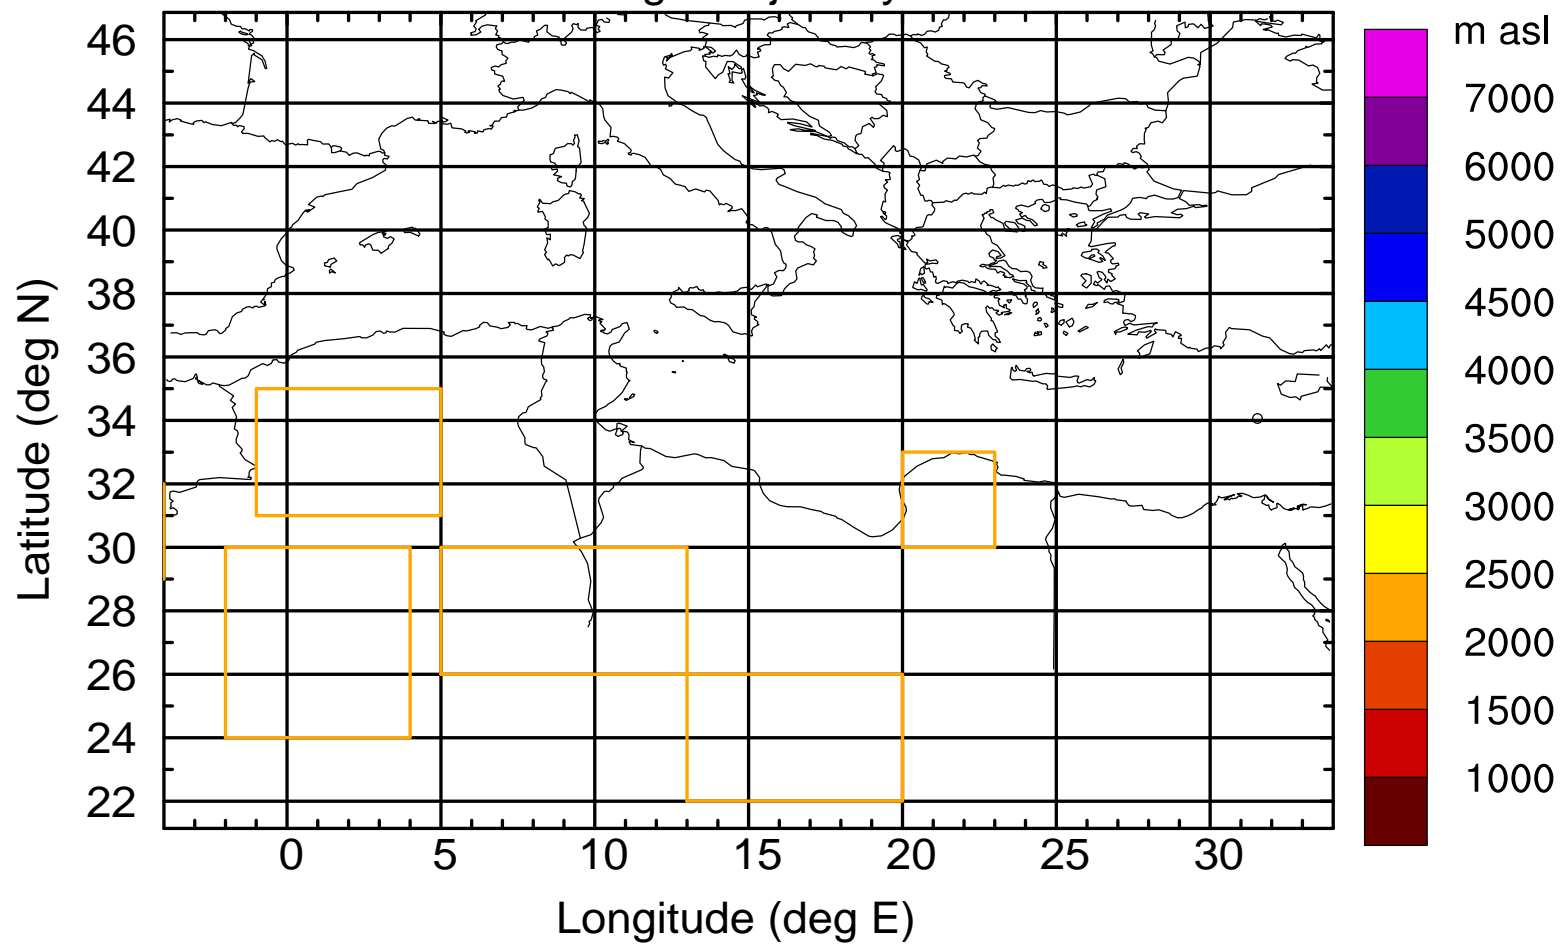

Limassol lidar 34.677N 33.037E

Flight trajectory

Limassol lidar 34.677N 33.037E

Flight trajectory

Limassol lidar 34.677N 33.037E

Flight trajectory

Limassol lidar 34.677N 33.037E

Flight trajectory