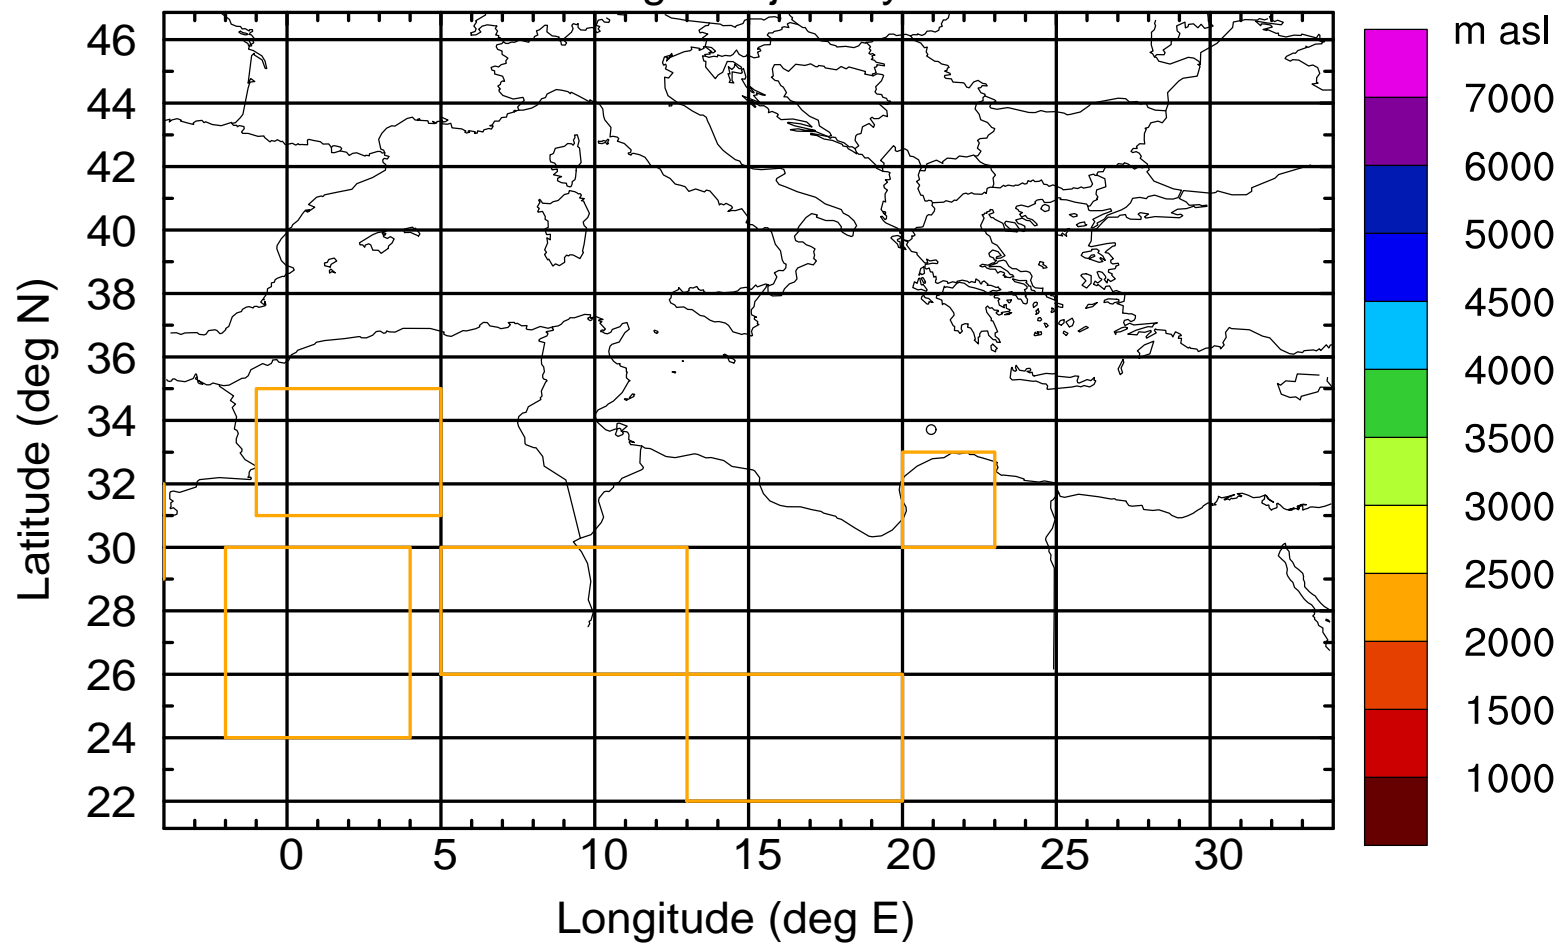

Limassol lidar 34.677N 33.037E

Flight trajectory