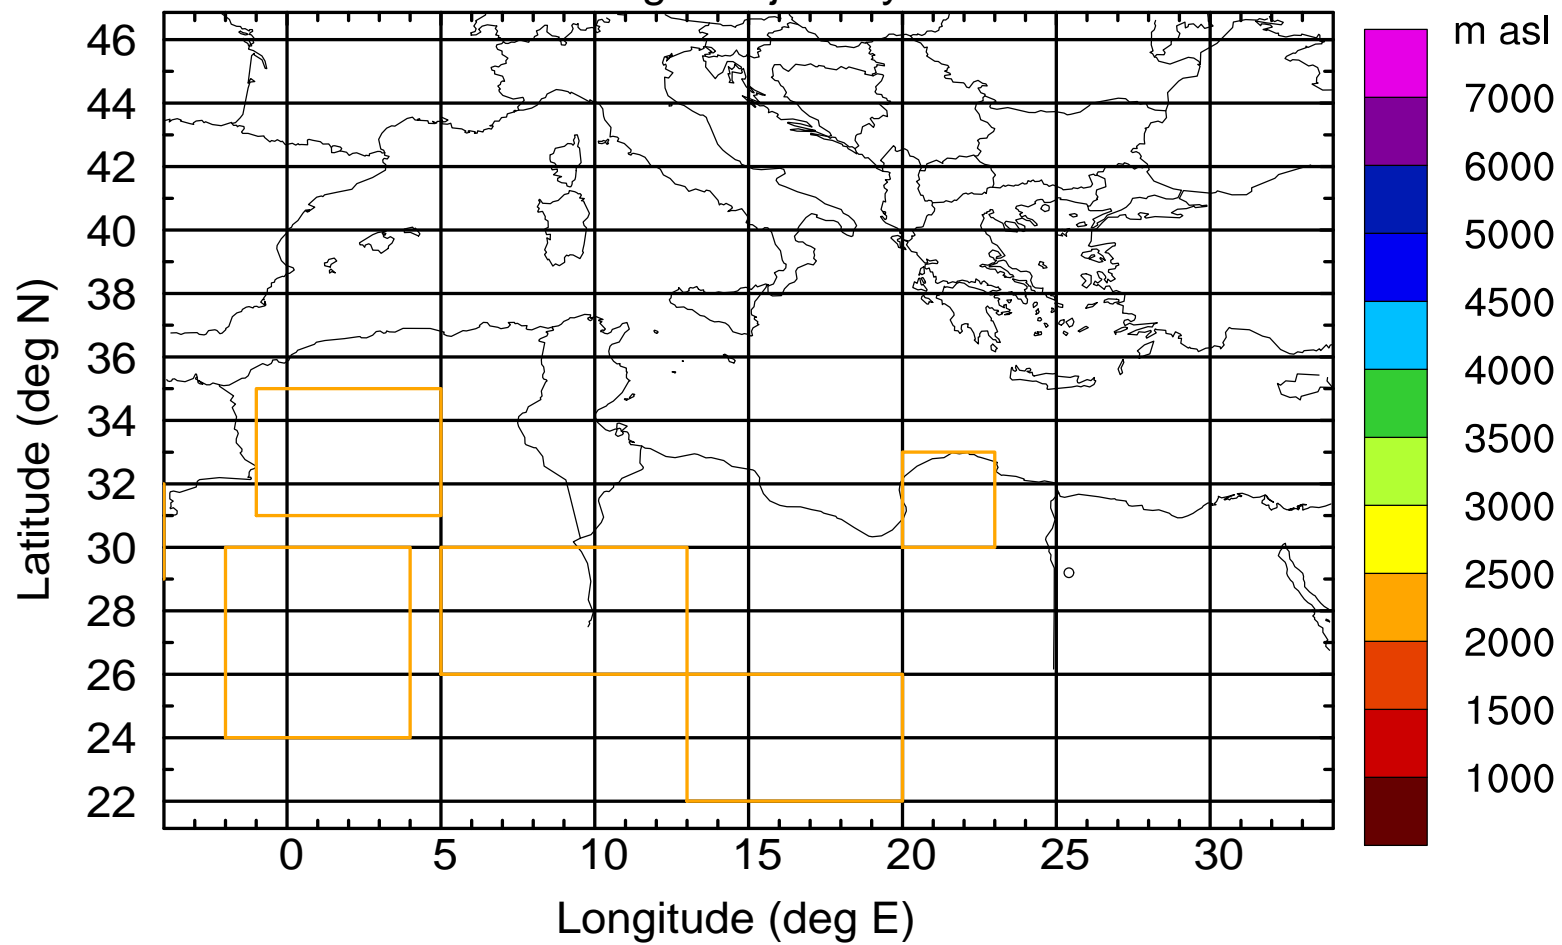

Limassol lidar 34.677N 33.037E

Flight trajectory

Limassol lidar 34.677N 33.037E

Flight trajectory

Limassol lidar 34.677N 33.037E

Flight trajectory

Limassol lidar 34.677N 33.037E

Flight trajectory