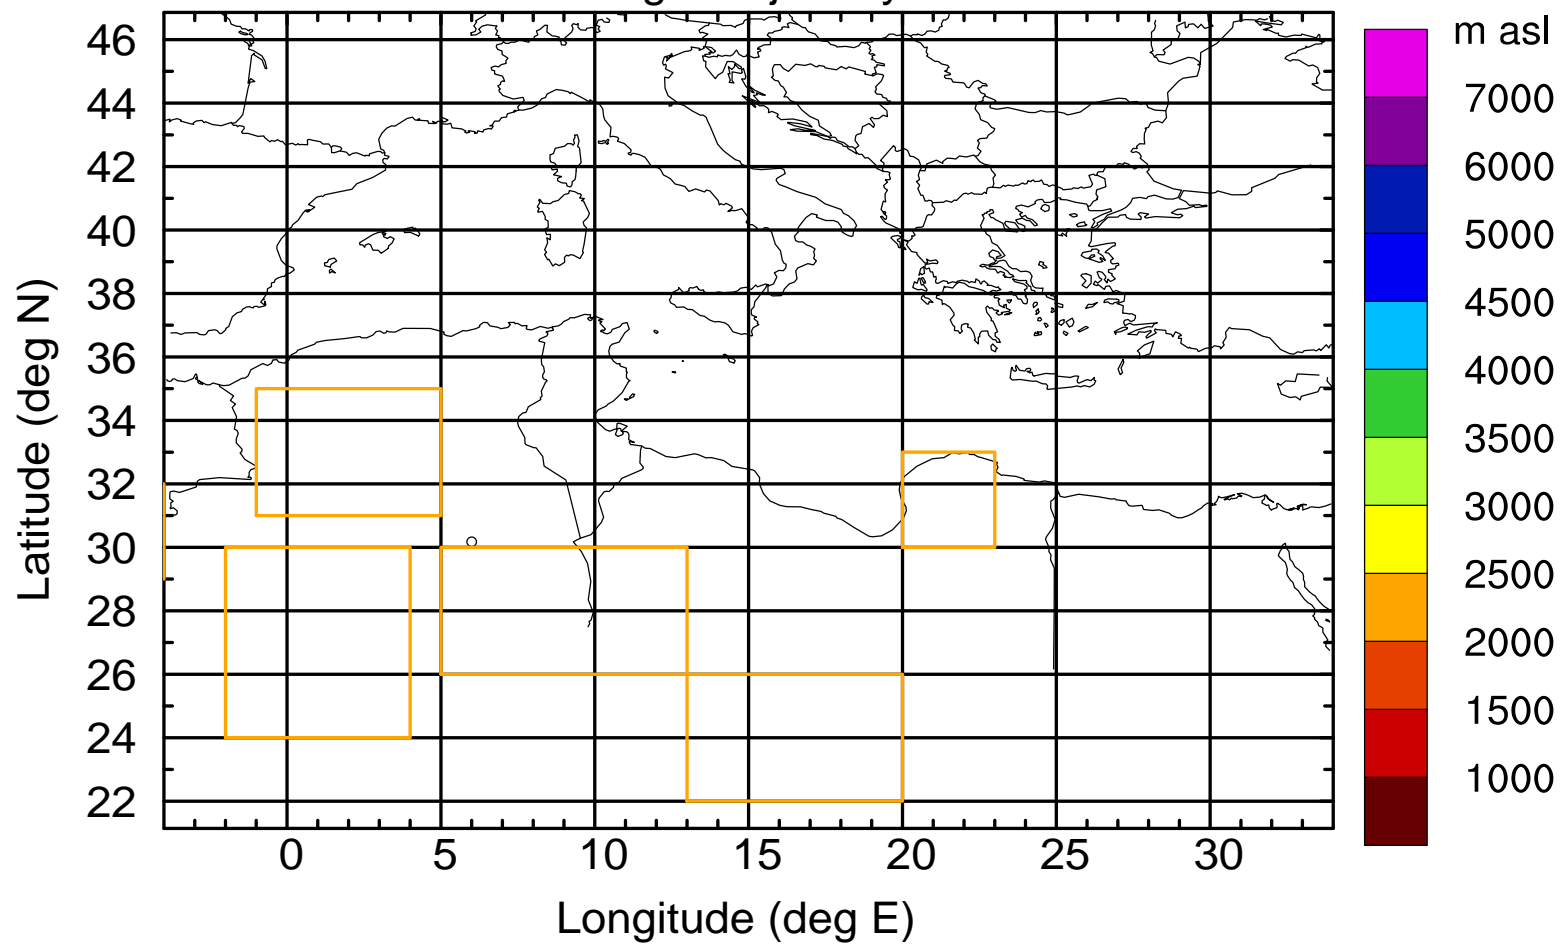

Limassol lidar 34.677N 33.037E

Flight trajectory