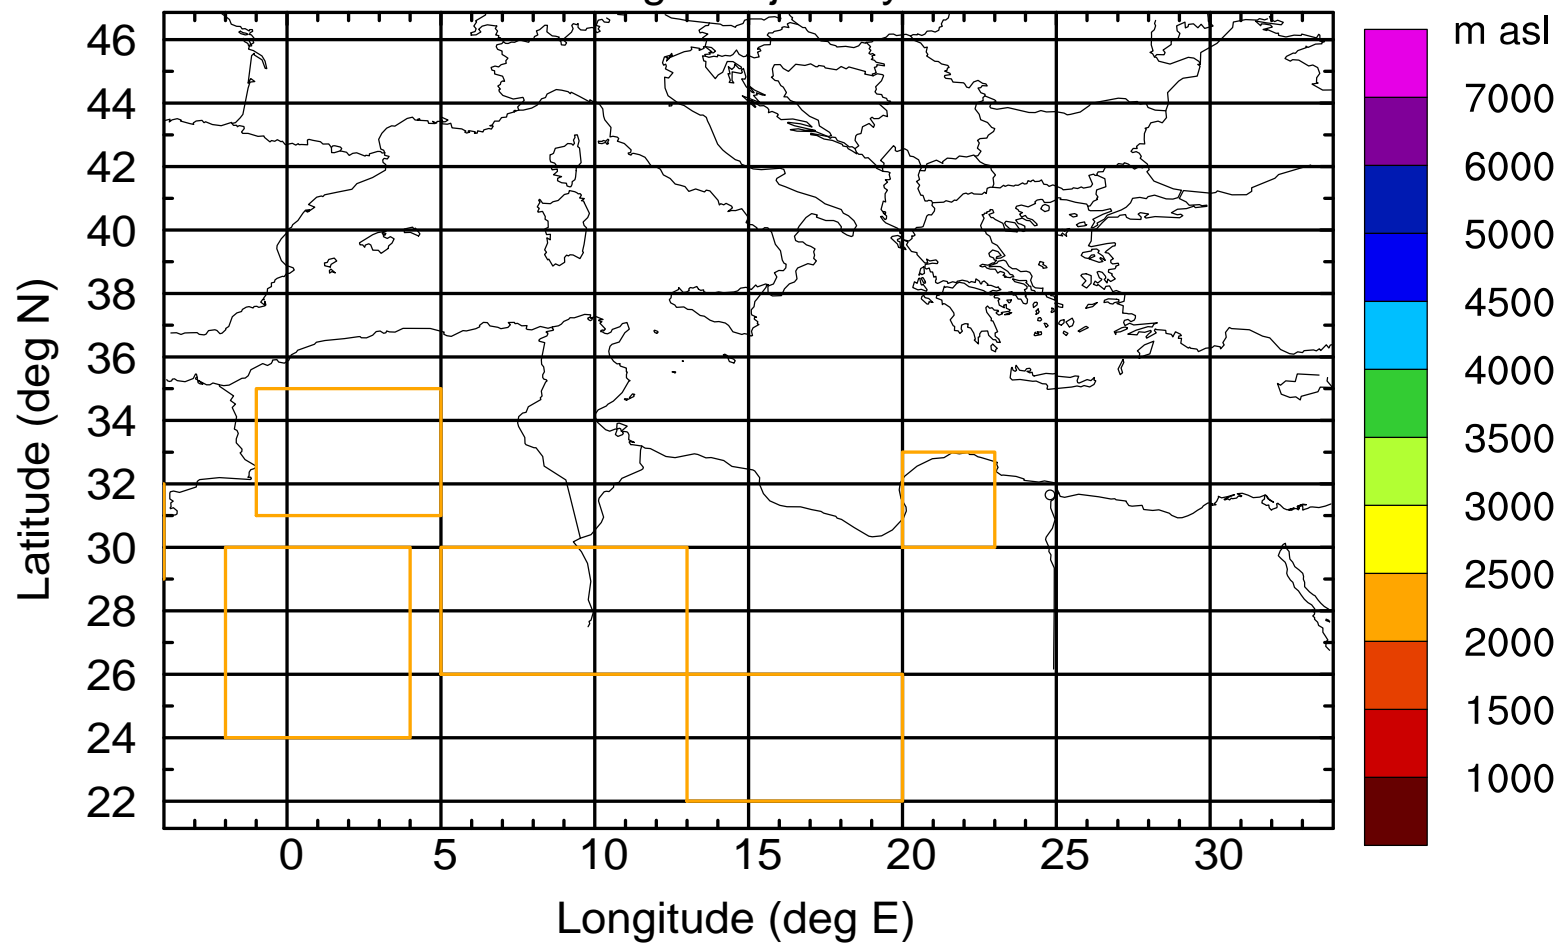

Limassol lidar 34.677N 33.037E

Flight trajectory