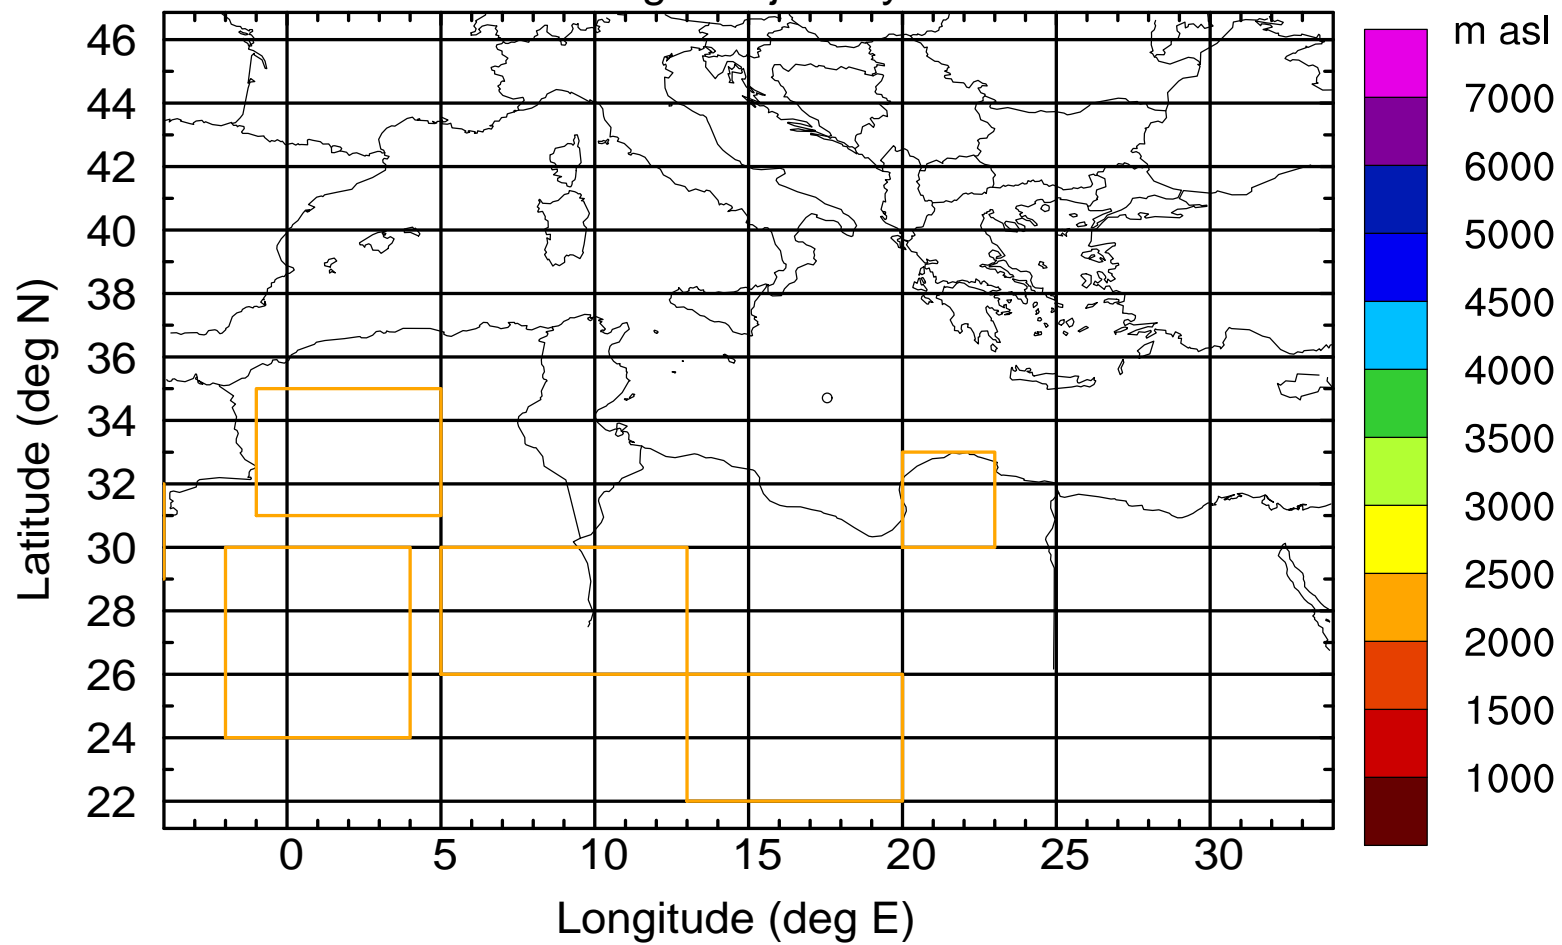

Limassol lidar 34.677N 33.037E

Flight trajectory