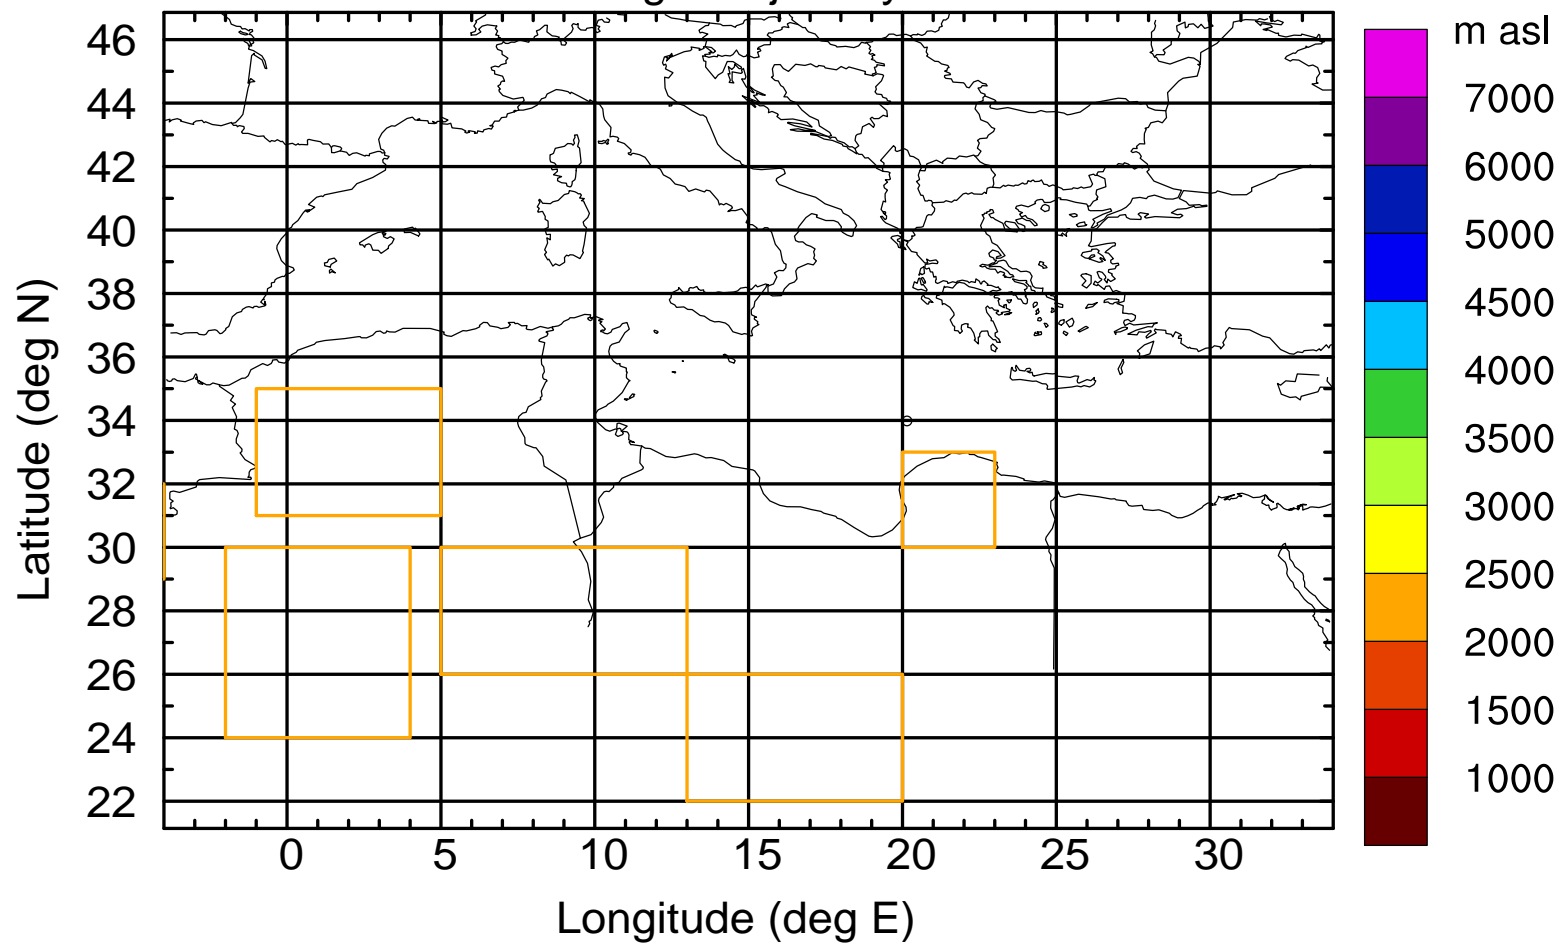

Limassol lidar 34.677N 33.037E

Flight trajectory