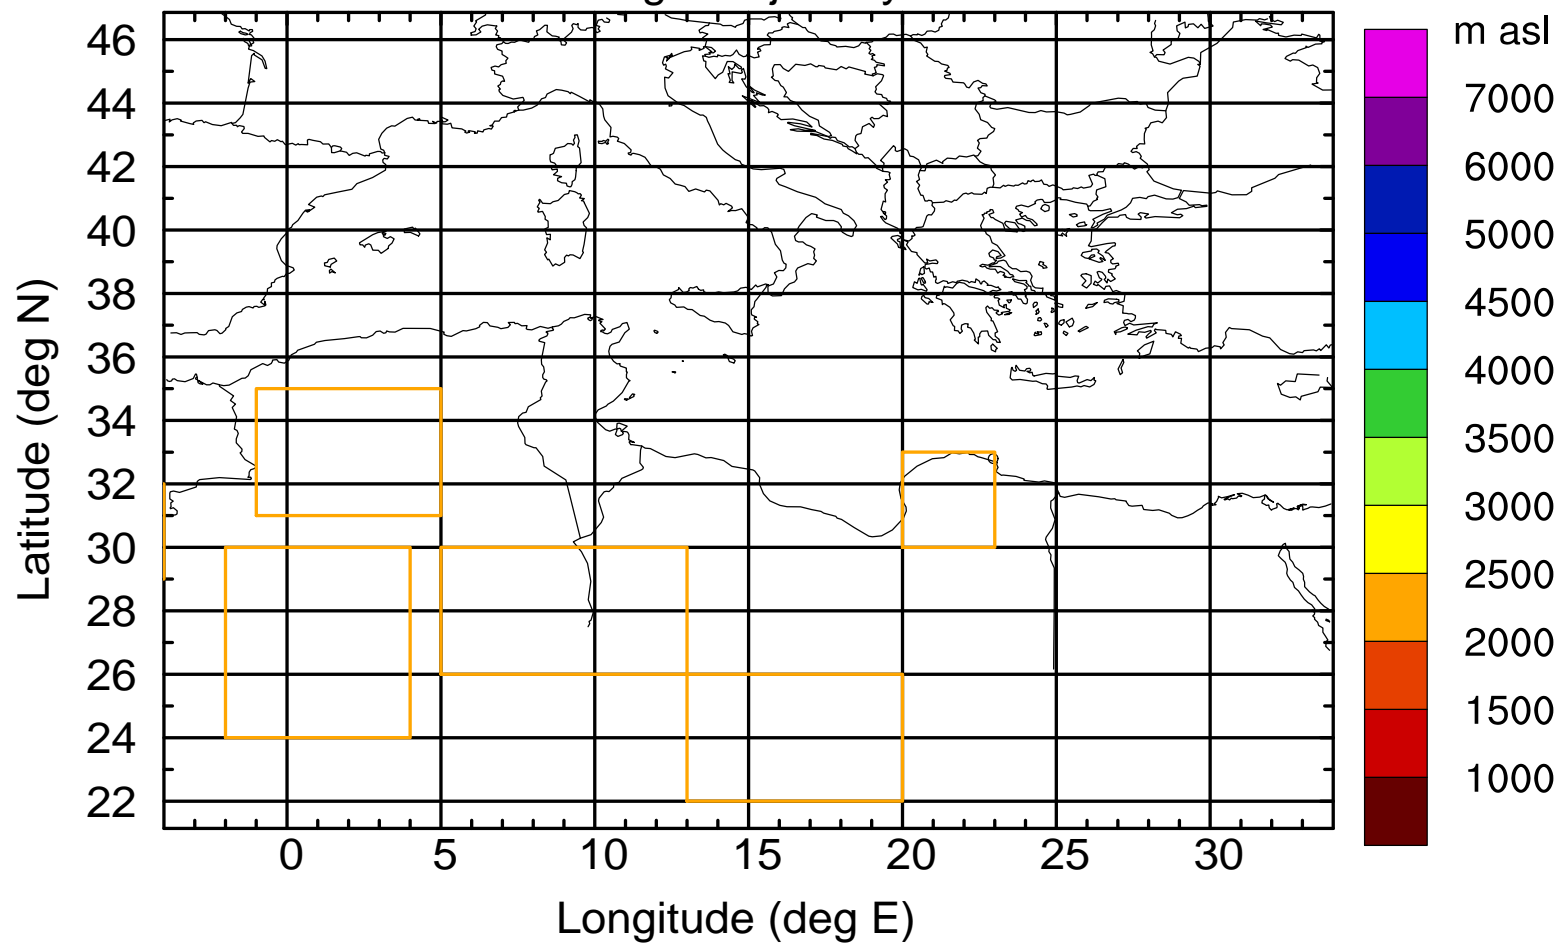

Limassol lidar 34.677N 33.037E

Flight trajectory