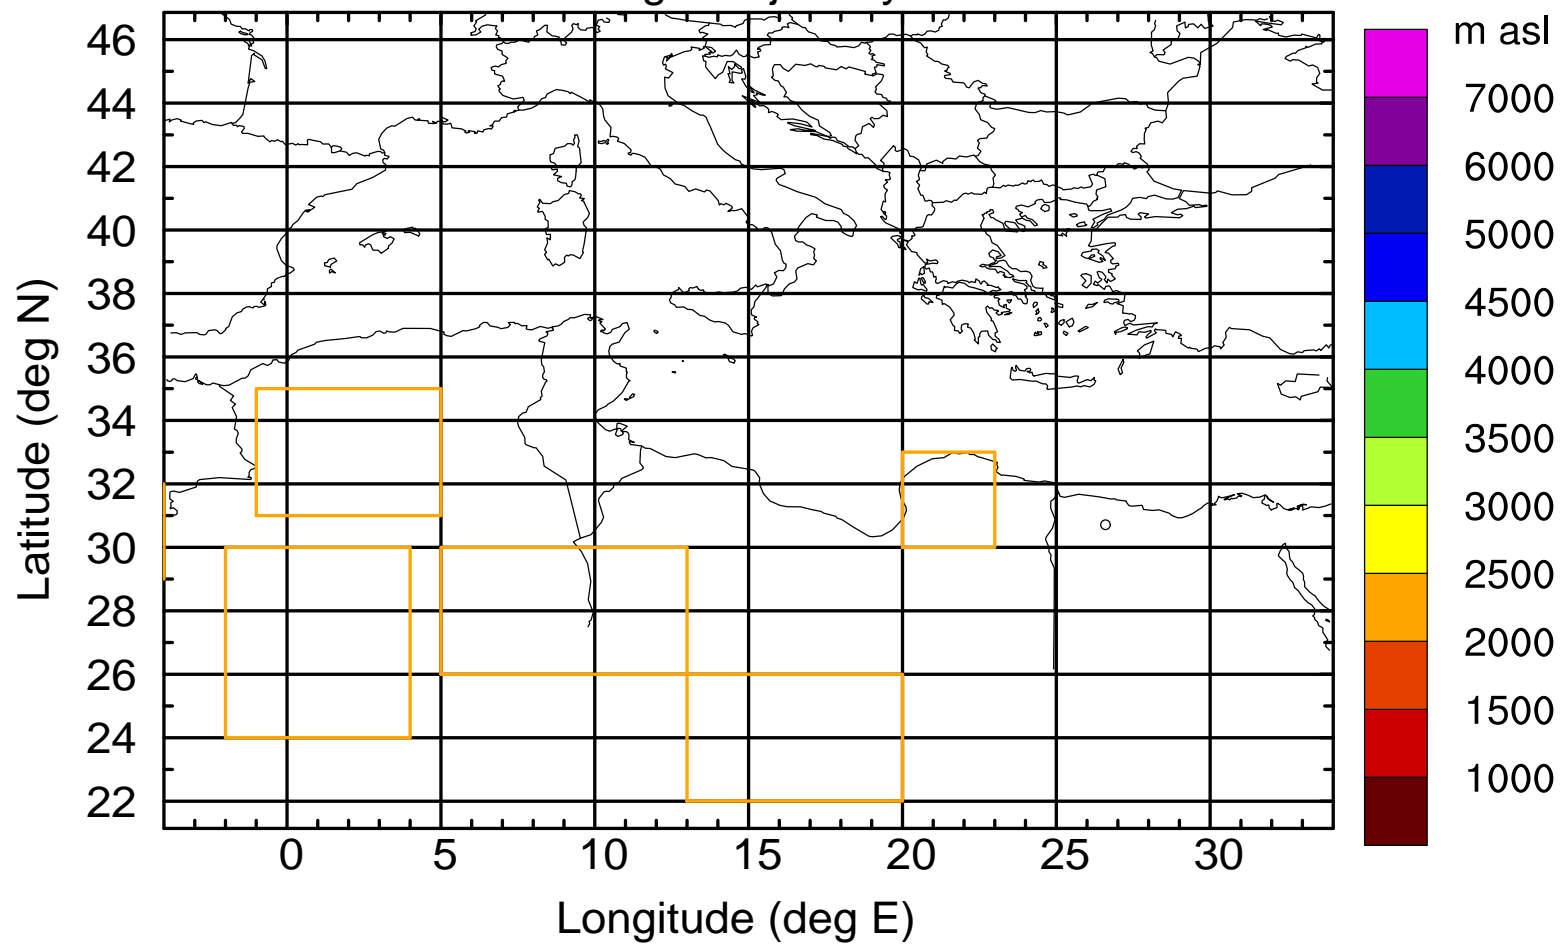

Limassol lidar 34.677N 33.037E

Flight trajectory