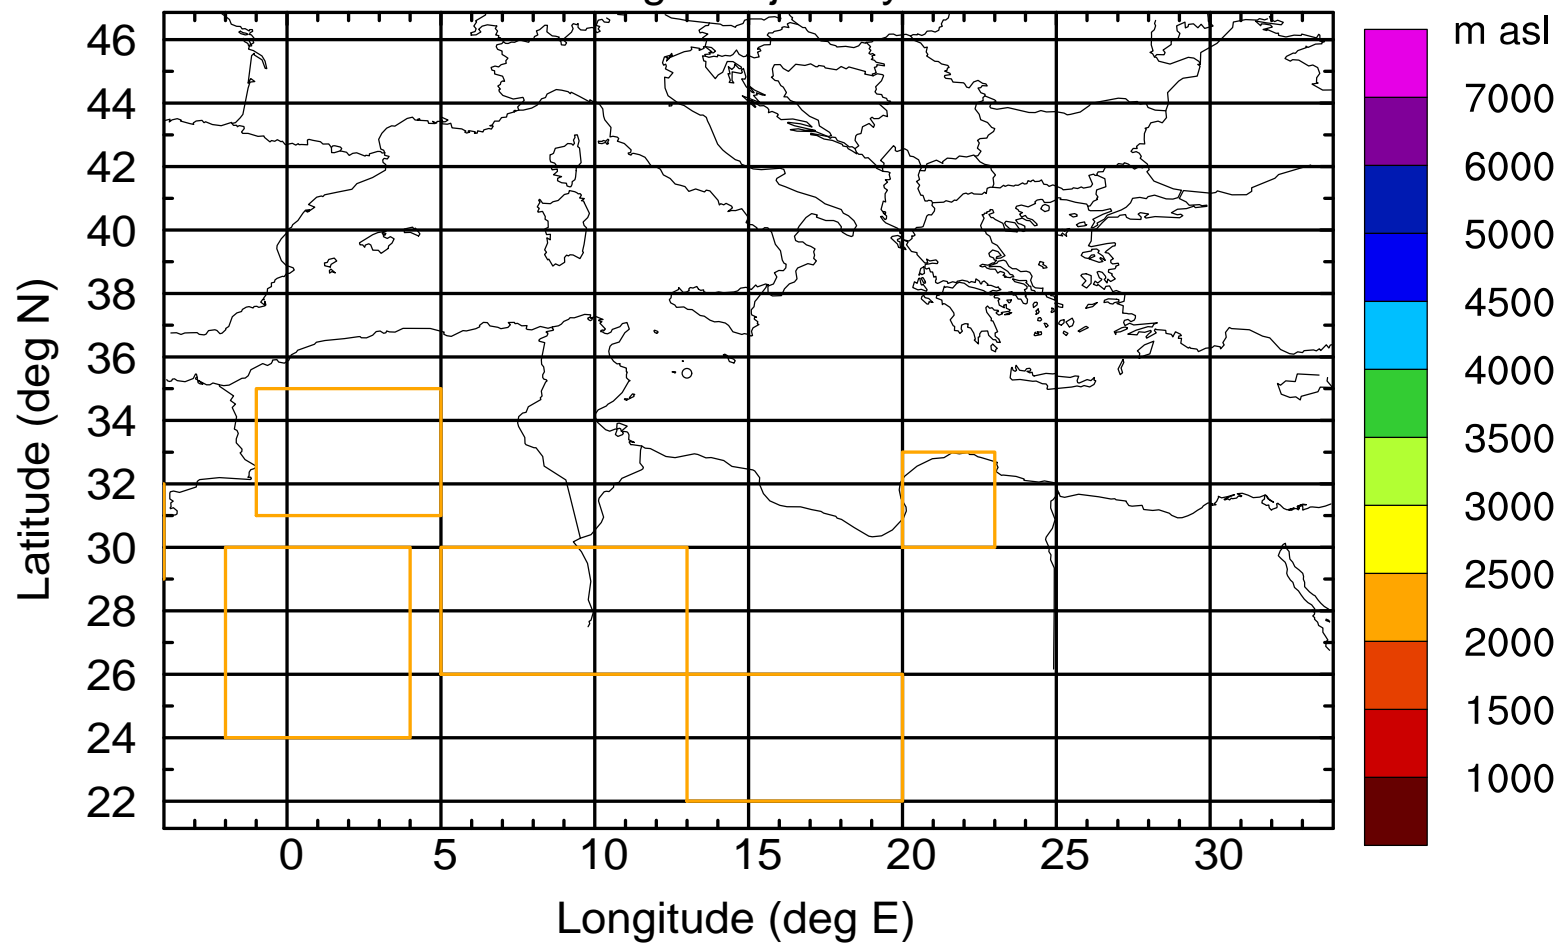

Limassol lidar 34.677N 33.037E

Flight trajectory