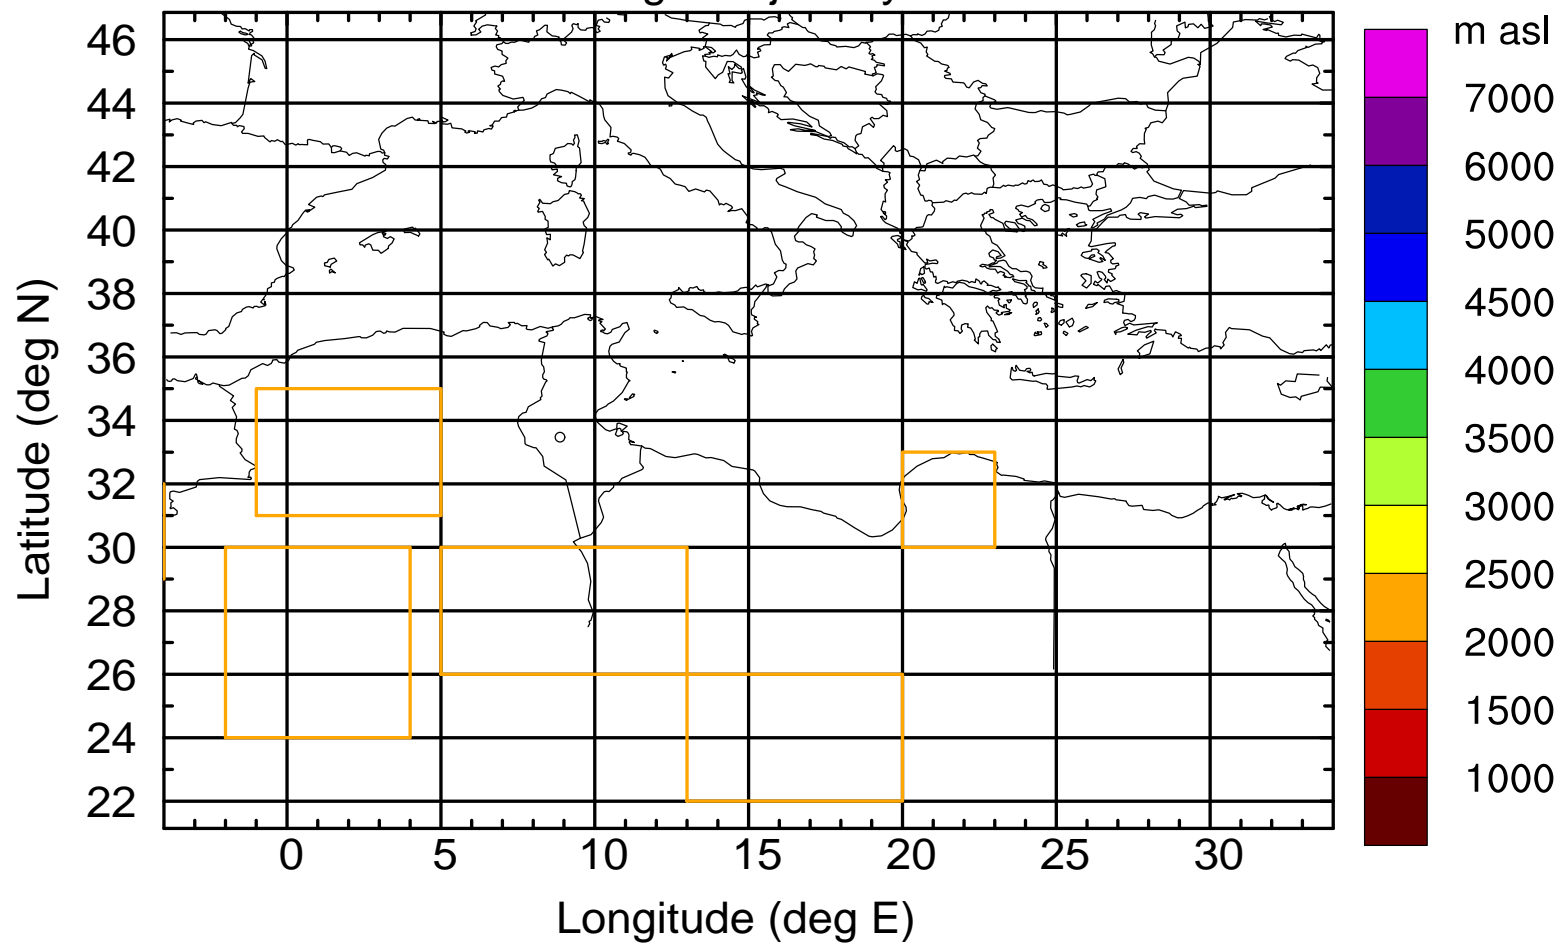

Limassol lidar 34.677N 33.037E

Flight trajectory