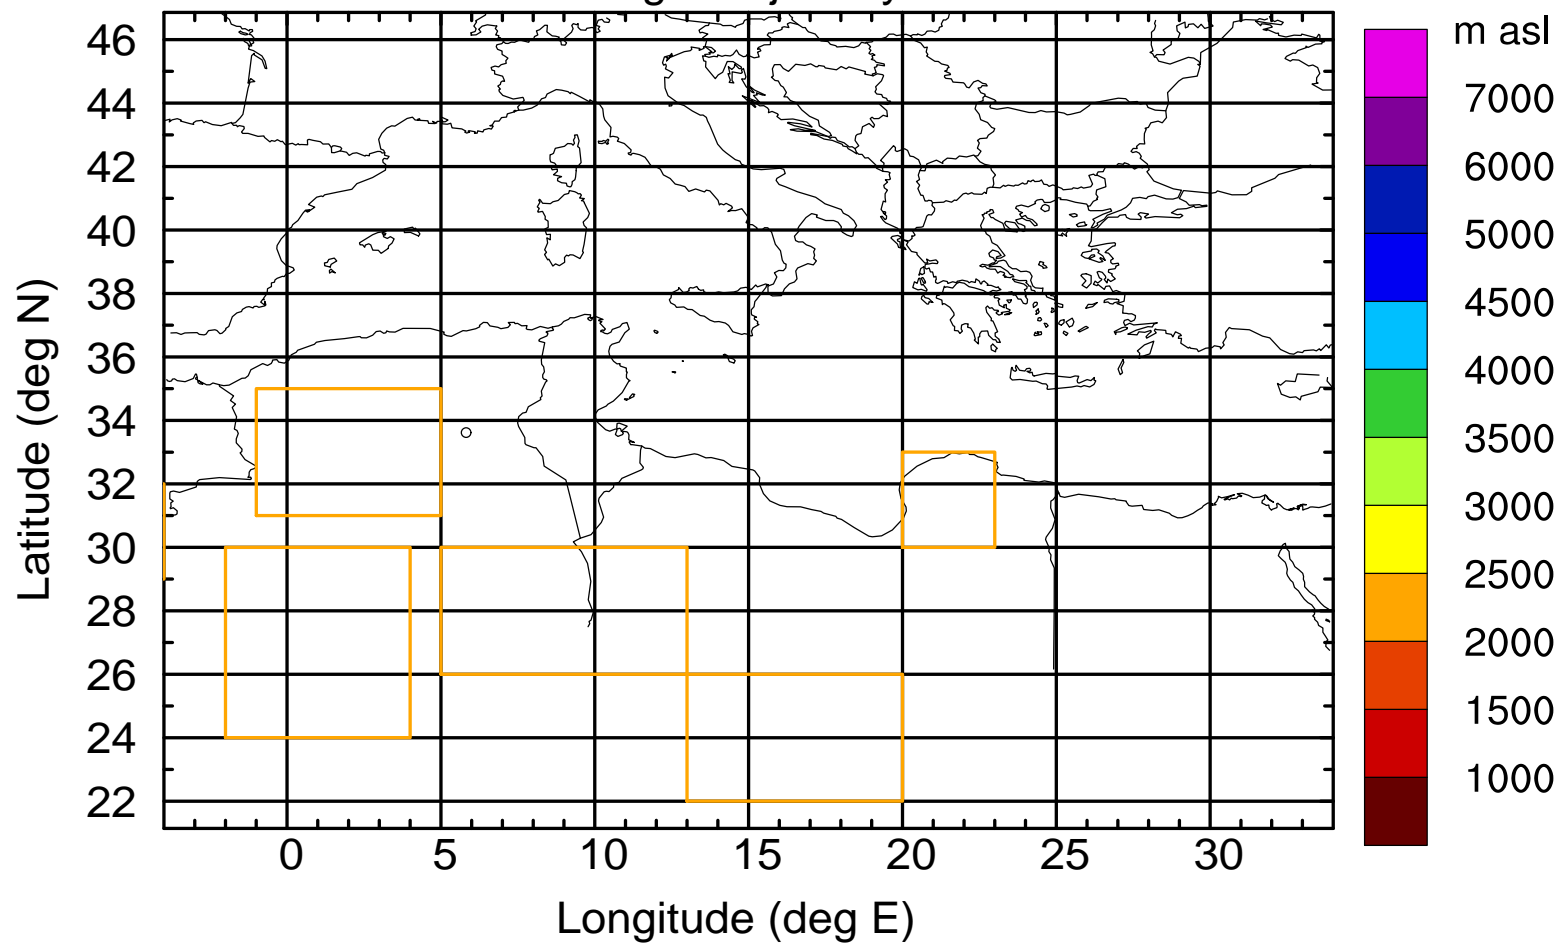

Limassol lidar 34.677N 33.037E

Flight trajectory