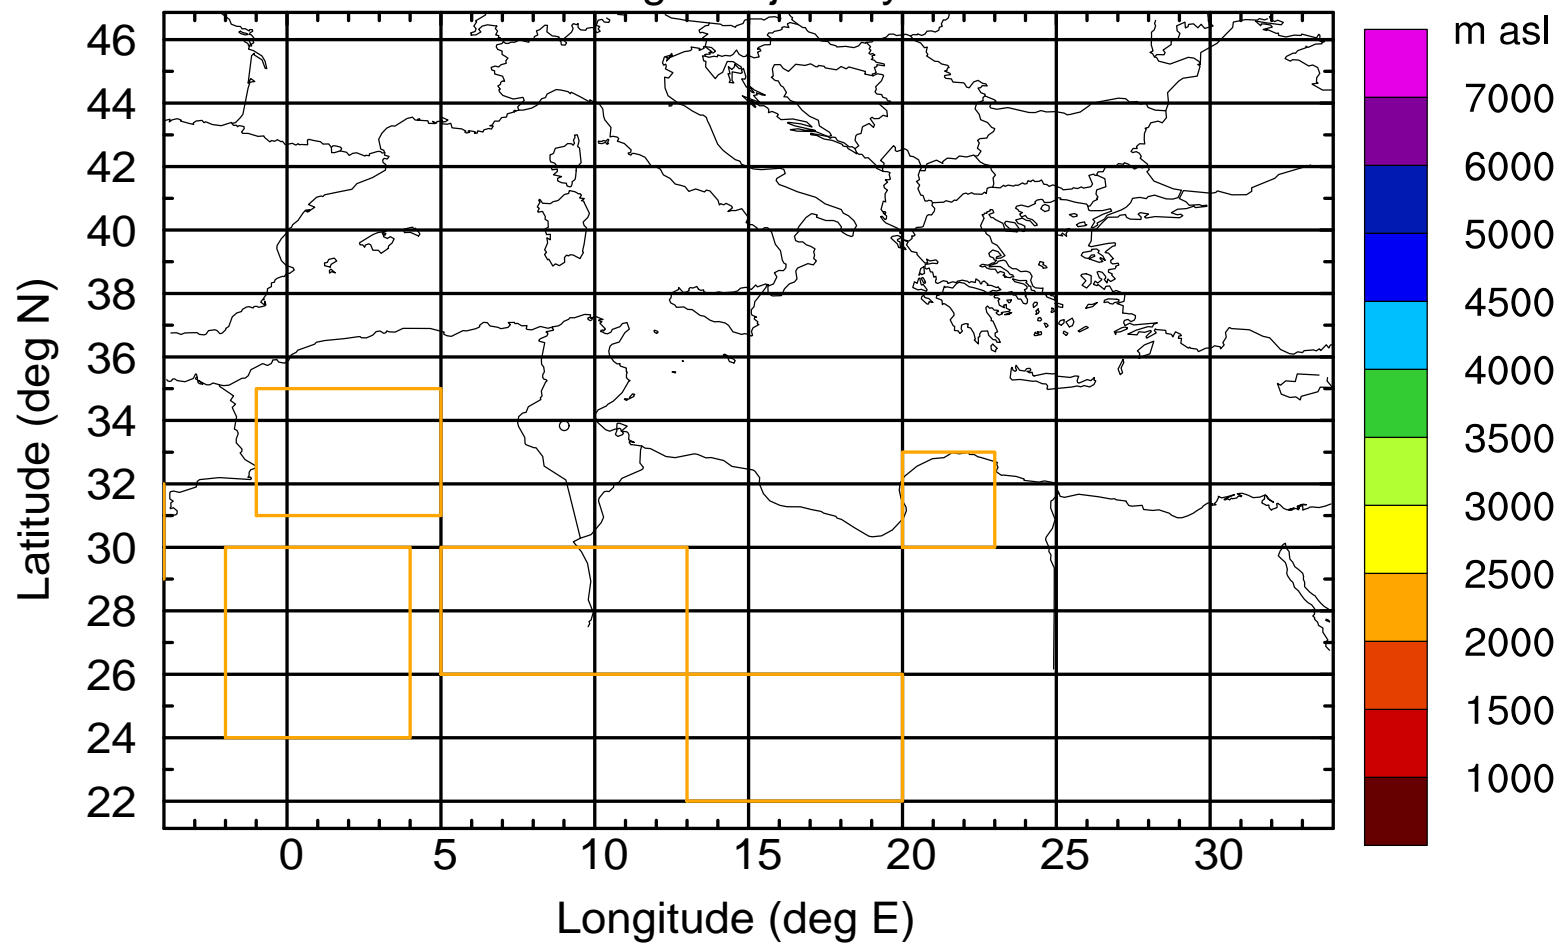

Limassol lidar 34.677N 33.037E

Flight trajectory

Limassol lidar 34.677N 33.037E

Flight trajectory

Limassol lidar 34.677N 33.037E

Flight trajectory

Limassol lidar 34.677N 33.037E

Flight trajectory