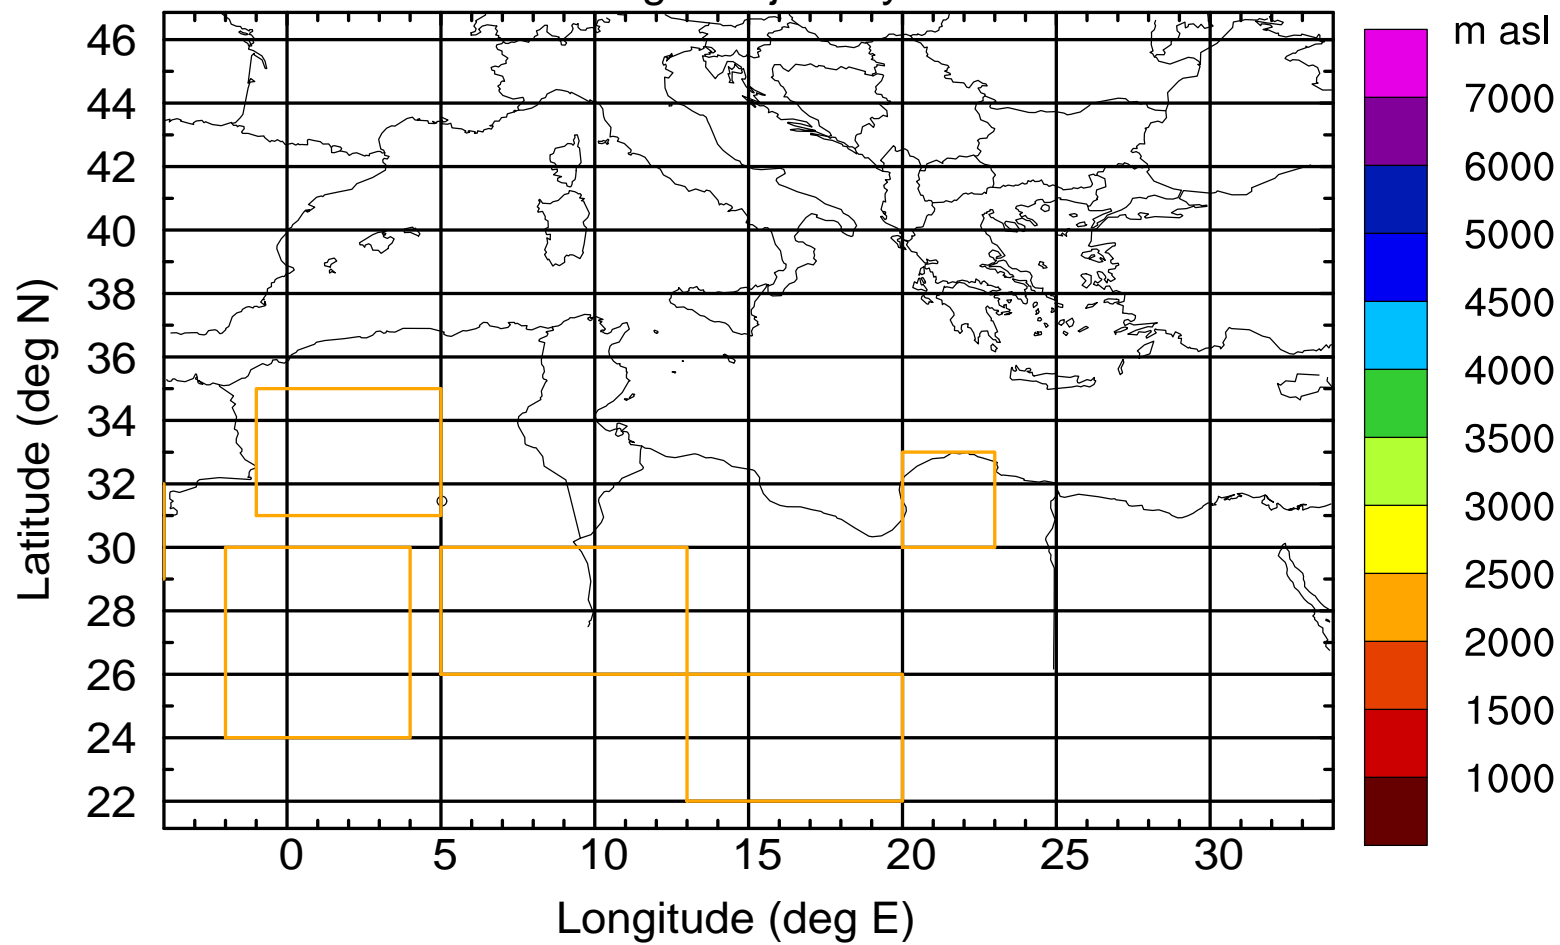

Limassol lidar 34.677N 33.037E

Flight trajectory

Limassol lidar 34.677N 33.037E

Flight trajectory

Limassol lidar 34.677N 33.037E

Flight trajectory

Limassol lidar 34.677N 33.037E

Flight trajectory