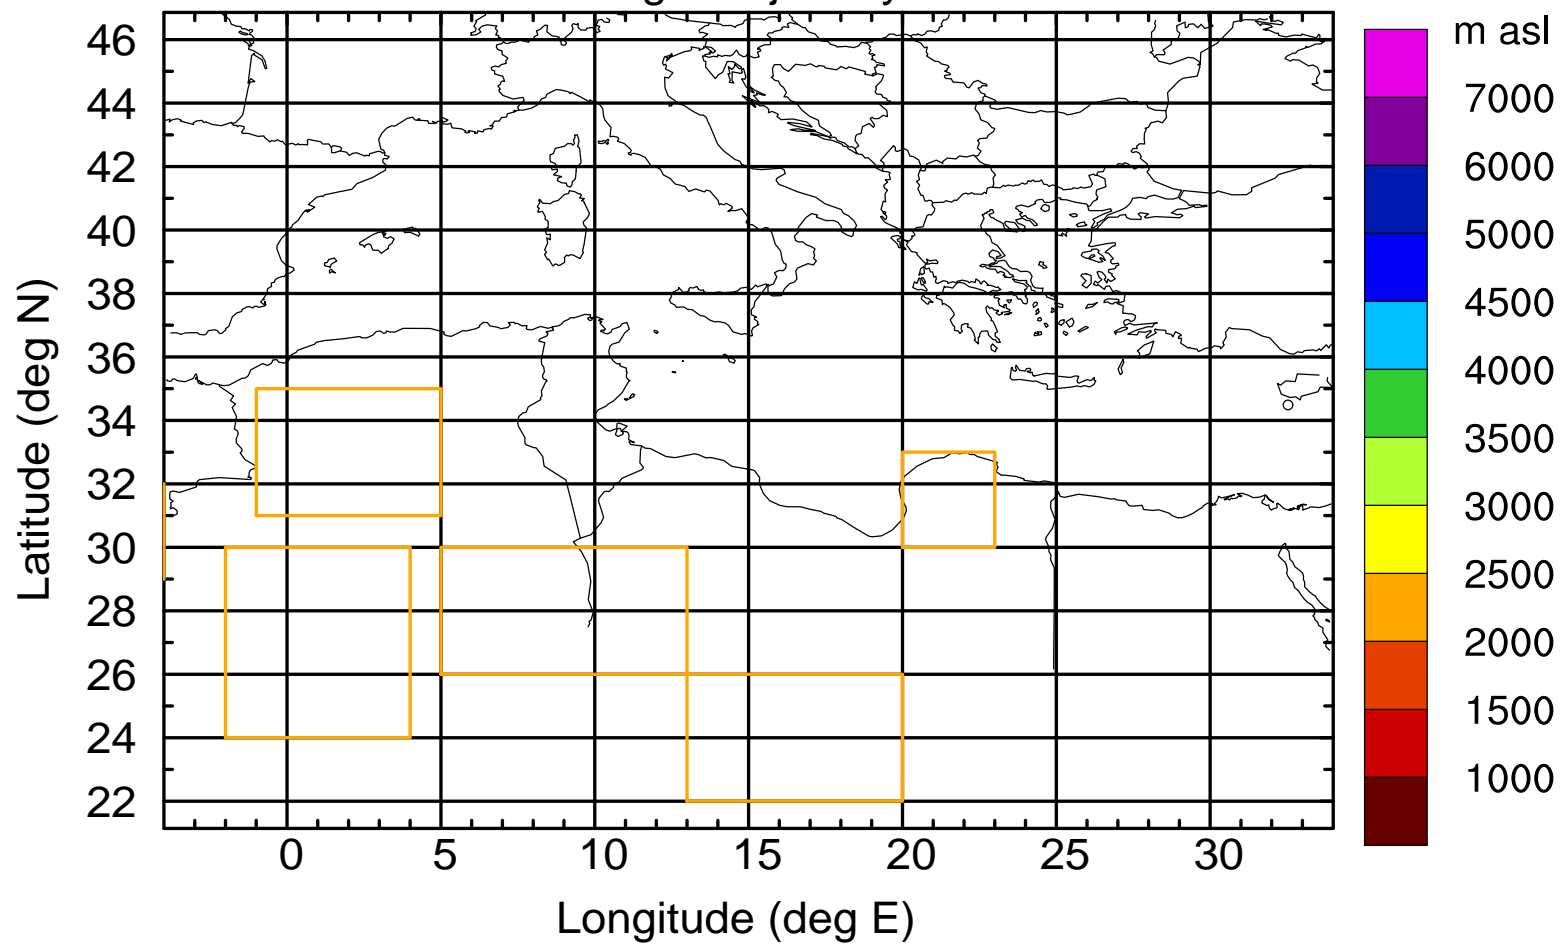

Limassol lidar 34.677N 33.037E

Flight trajectory

Limassol lidar 34.677N 33.037E

Flight trajectory

Limassol lidar 34.677N 33.037E

Flight trajectory

Limassol lidar 34.677N 33.037E

Flight trajectory