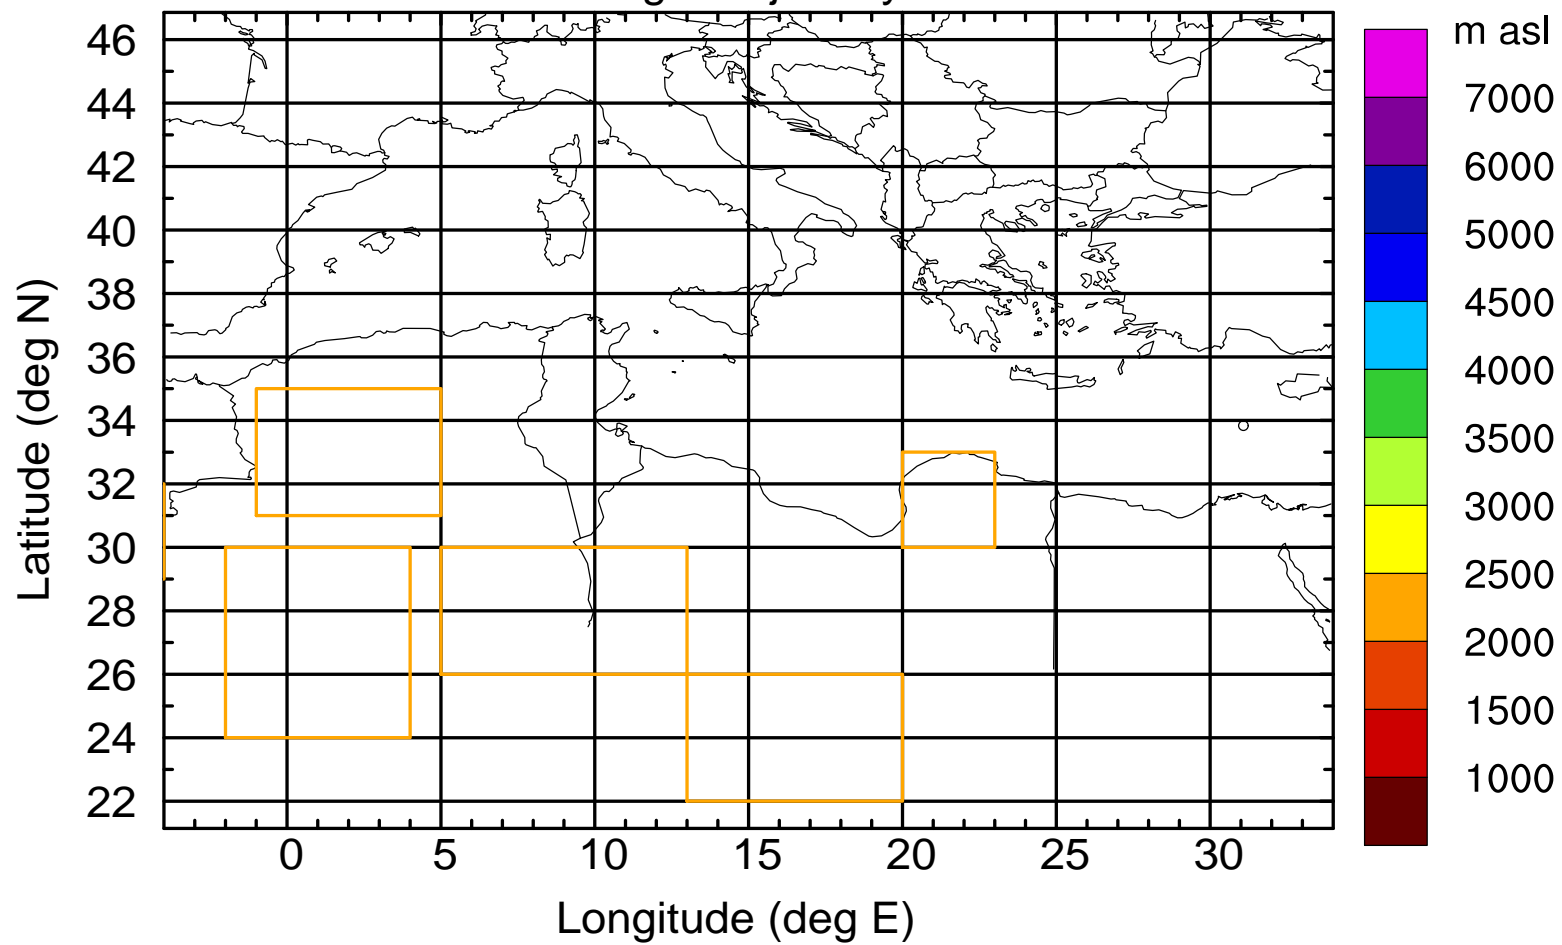

Limassol lidar 34.677N 33.037E

Flight trajectory