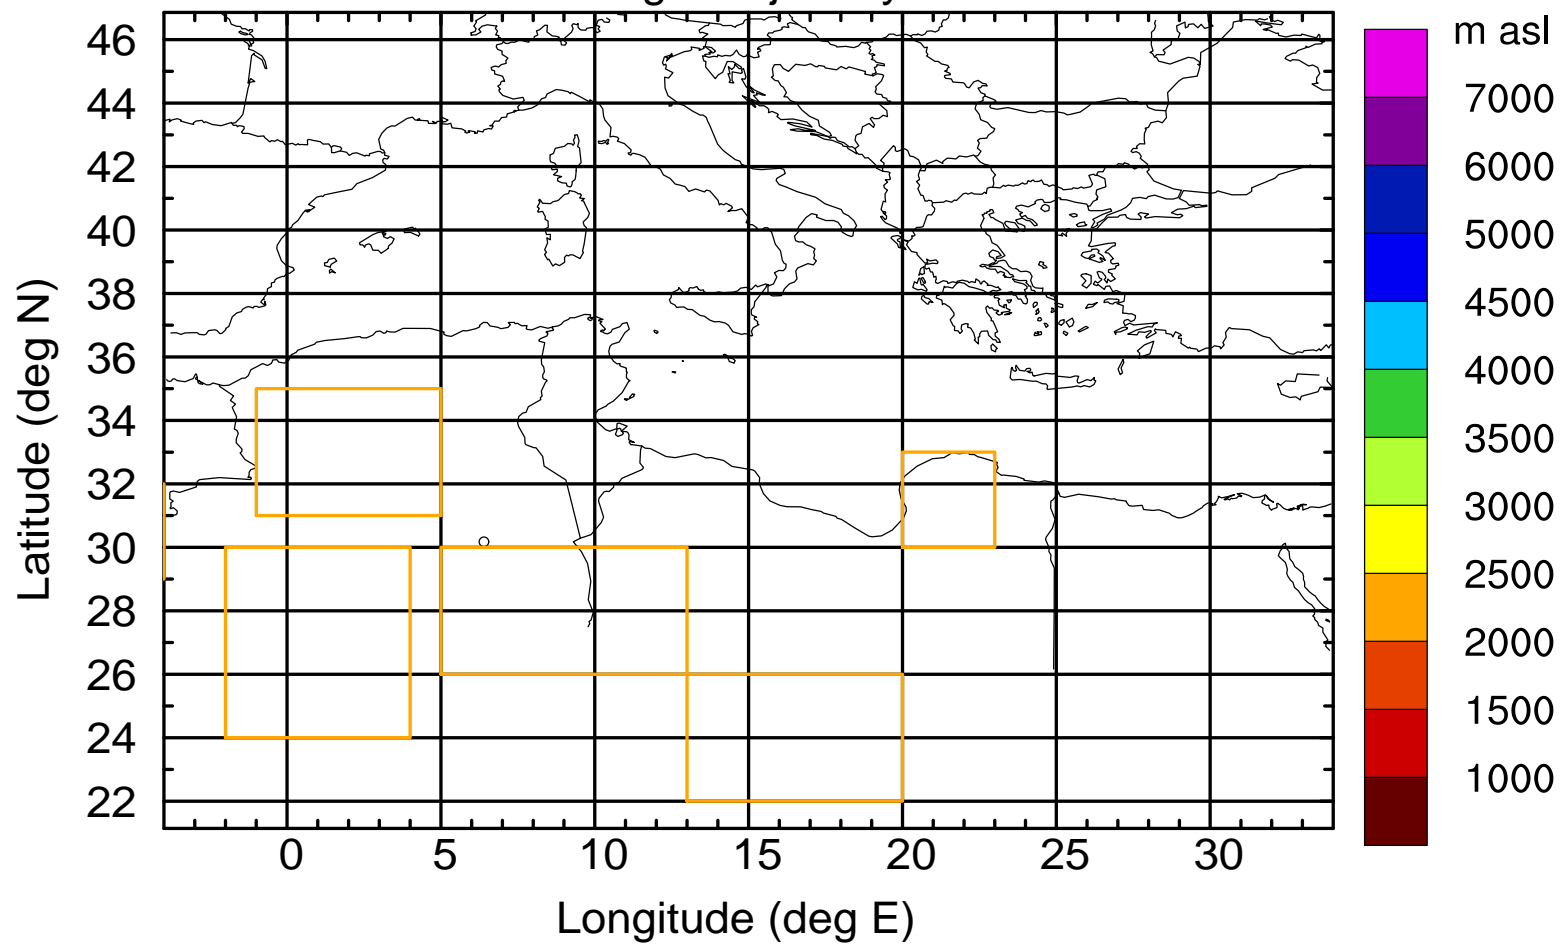

Limassol lidar 34.677N 33.037E

Flight trajectory

Limassol lidar 34.677N 33.037E

Flight trajectory

Limassol lidar 34.677N 33.037E

Flight trajectory

Limassol lidar 34.677N 33.037E

Flight trajectory