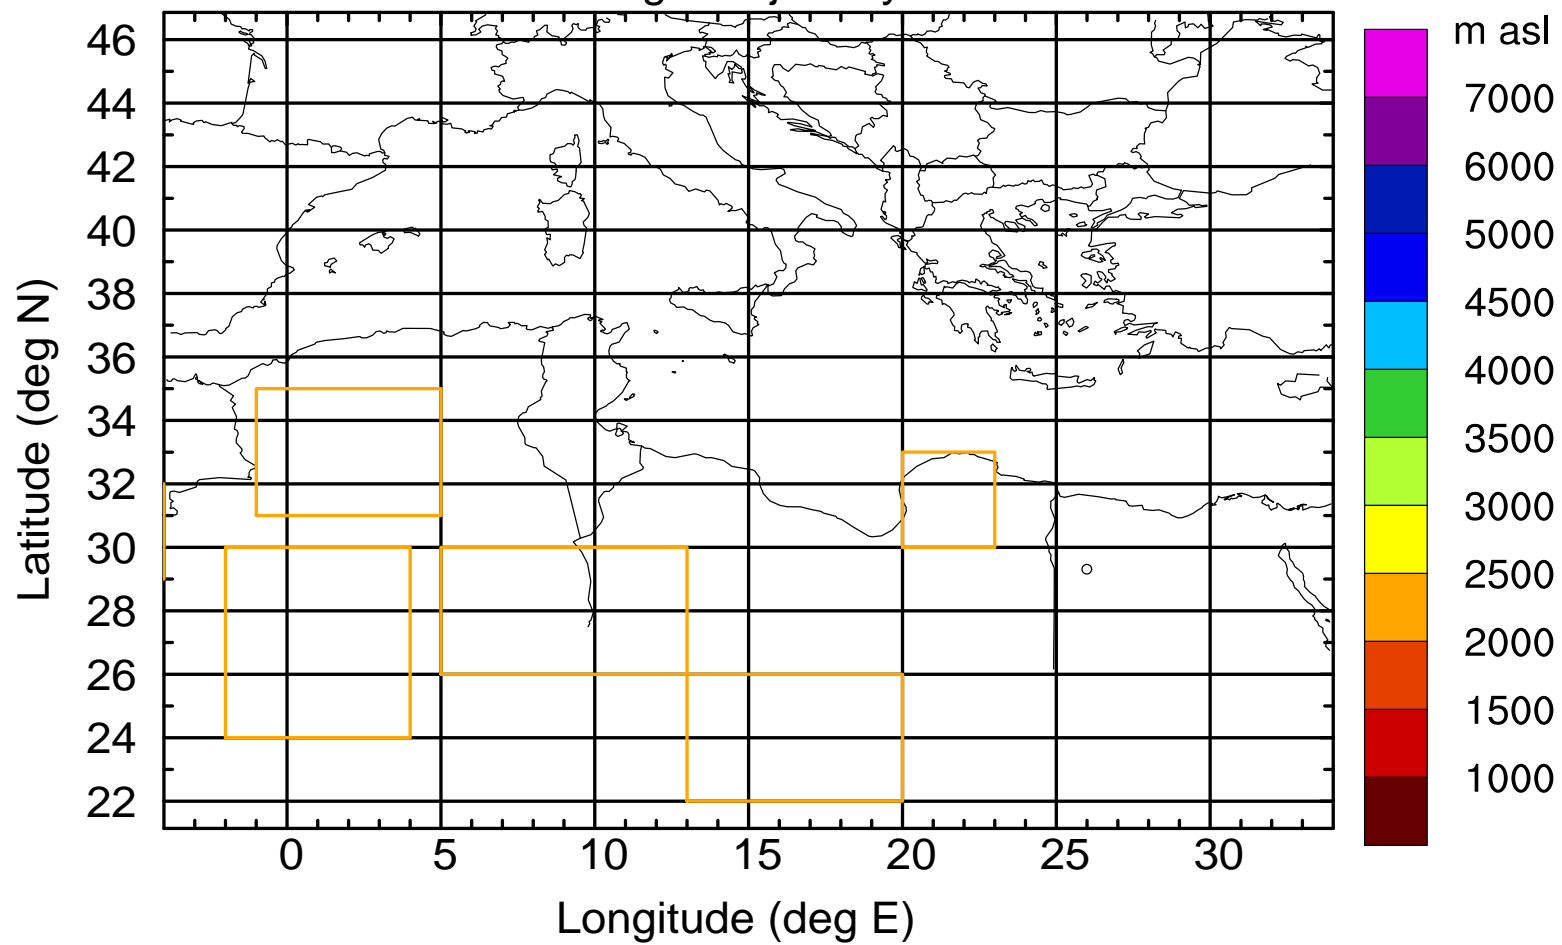

Limassol lidar 34.677N 33.037E

Flight trajectory