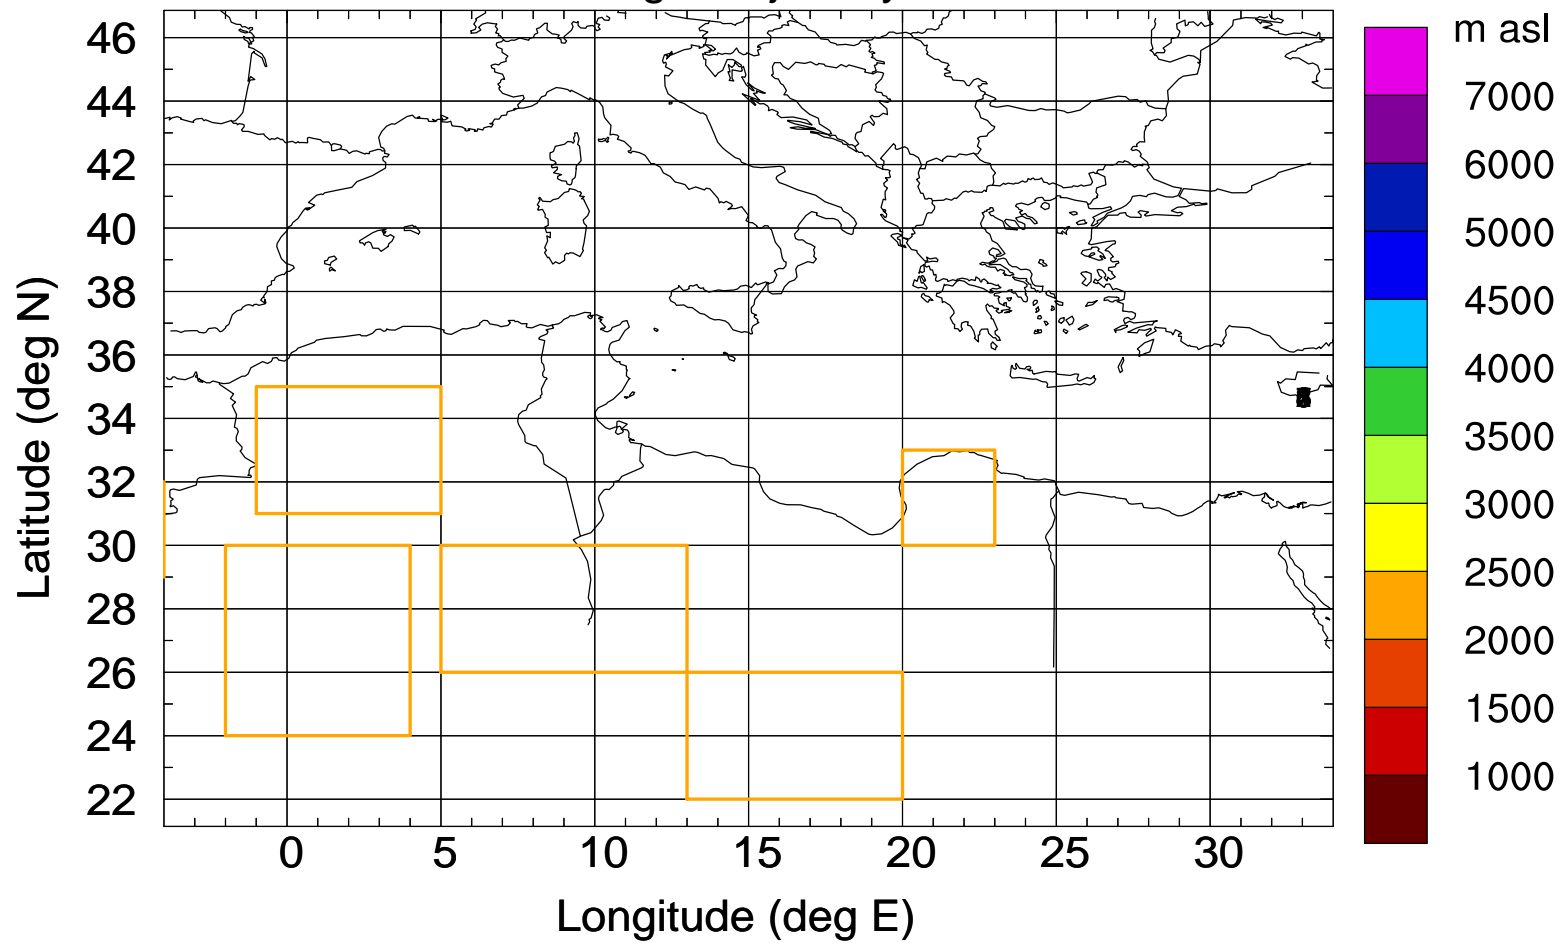

Limassol lidar 34.677N 33.037E

Flight trajectory

Limassol lidar 34.677N 33.037E

Flight trajectory

Limassol lidar 34.677N 33.037E

Flight trajectory

Limassol lidar 34.677N 33.037E

Flight trajectory