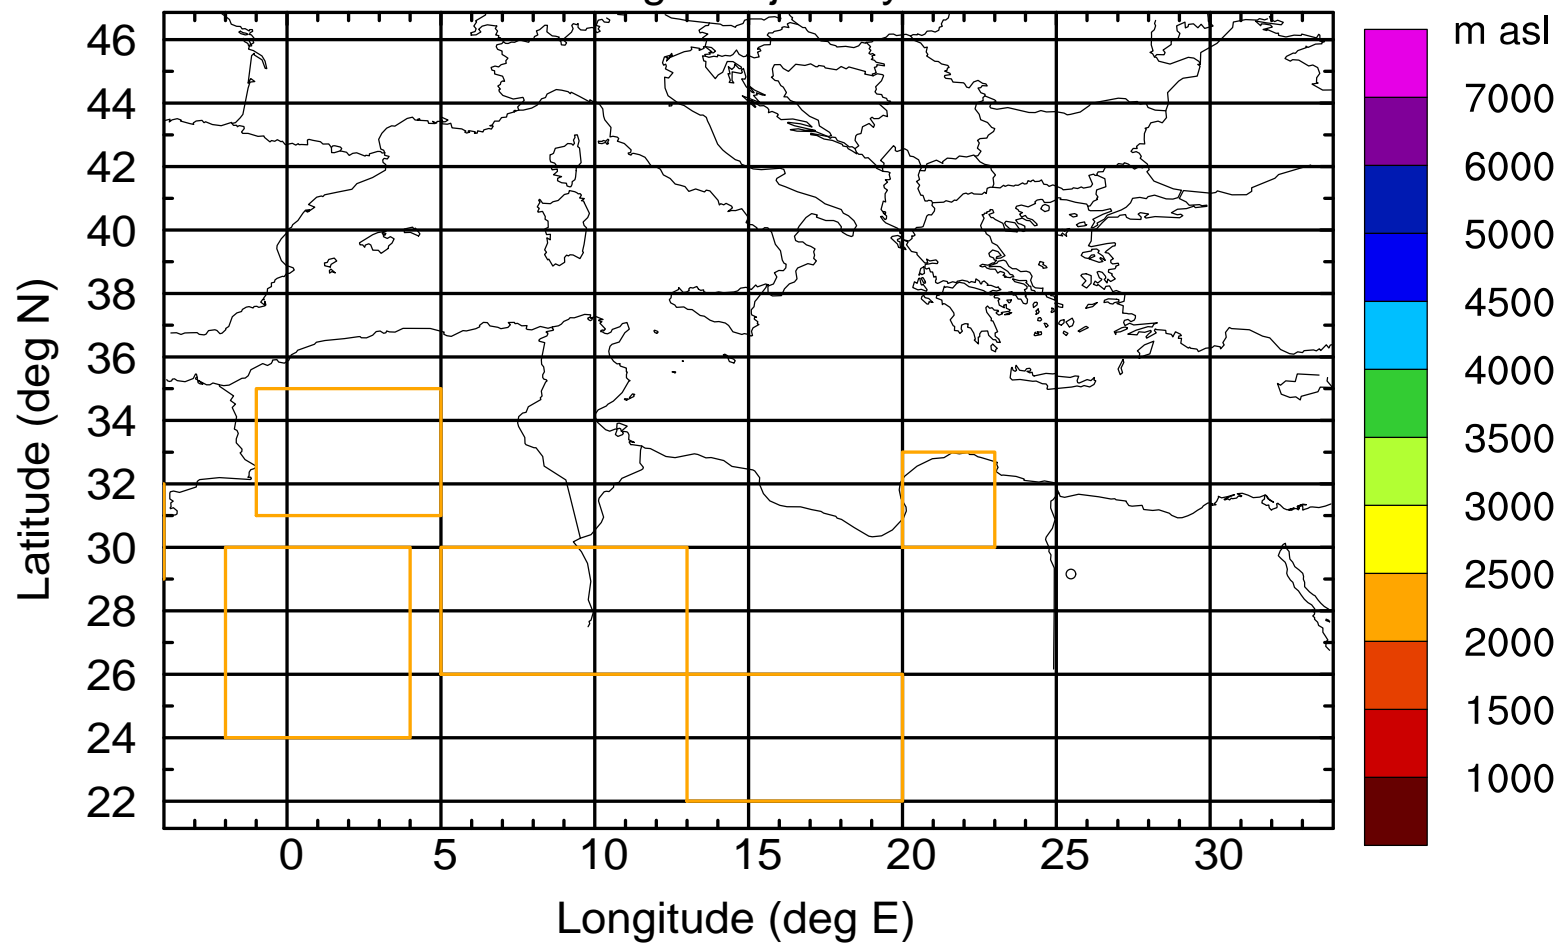

Limassol lidar 34.677N 33.037E

Flight trajectory

Limassol lidar 34.677N 33.037E

Flight trajectory

Limassol lidar 34.677N 33.037E

Flight trajectory

Limassol lidar 34.677N 33.037E

Flight trajectory