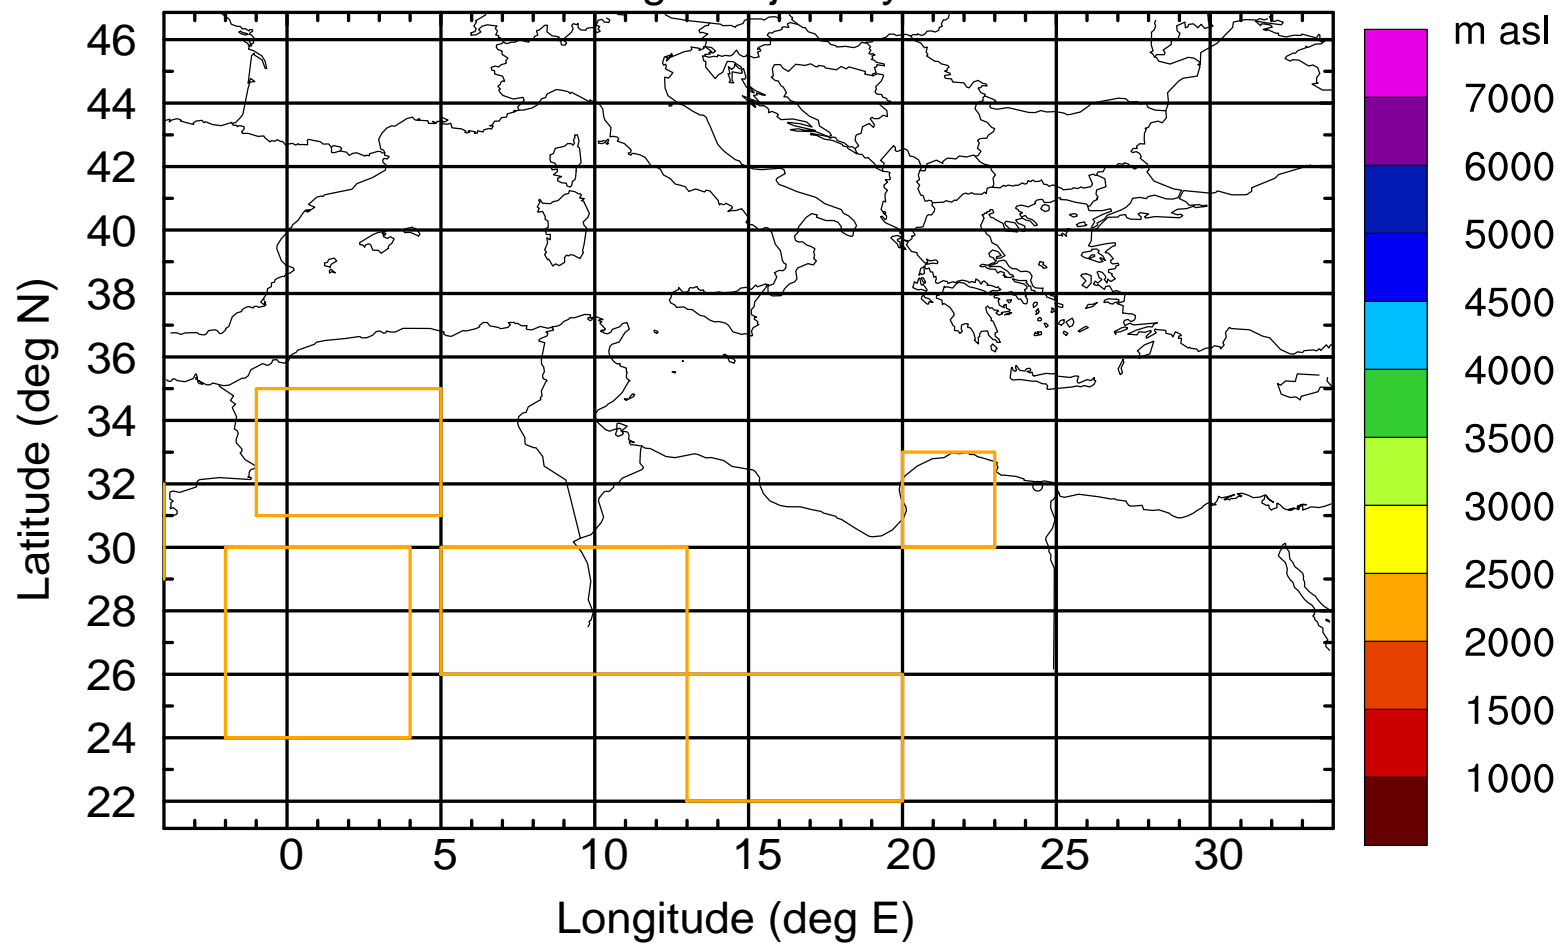

Limassol lidar 34.677N 33.037E

Flight trajectory

Limassol lidar 34.677N 33.037E

Flight trajectory

Limassol lidar 34.677N 33.037E

Flight trajectory

Limassol lidar 34.677N 33.037E

Flight trajectory