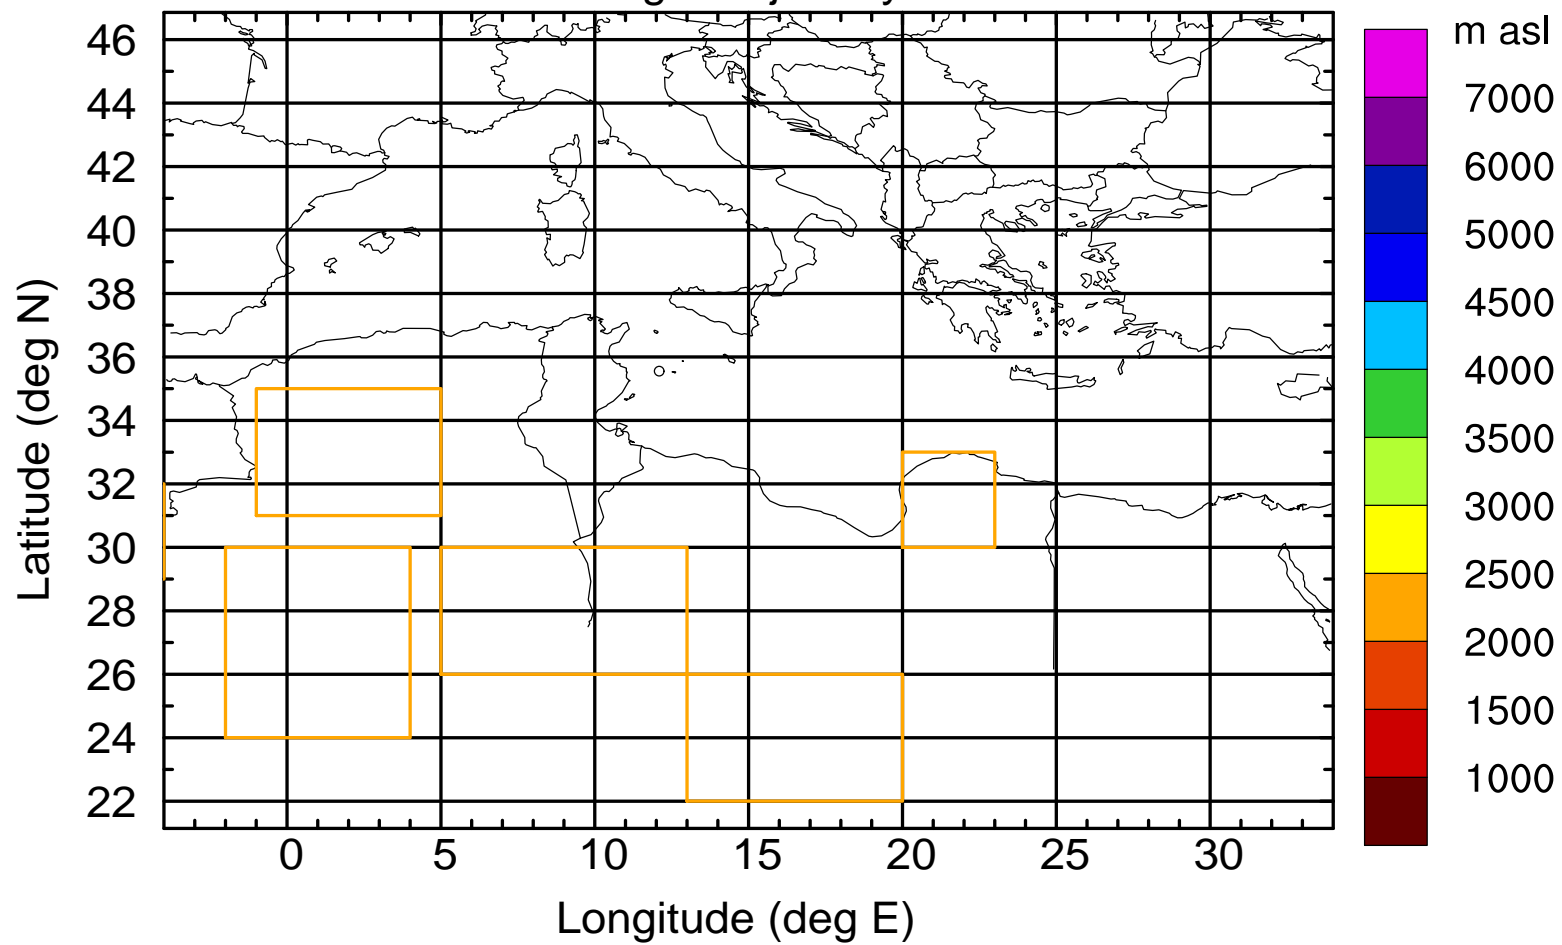

Limassol lidar 34.677N 33.037E

Flight trajectory

Limassol lidar 34.677N 33.037E

Flight trajectory

Limassol lidar 34.677N 33.037E

Flight trajectory

Limassol lidar 34.677N 33.037E

Flight trajectory