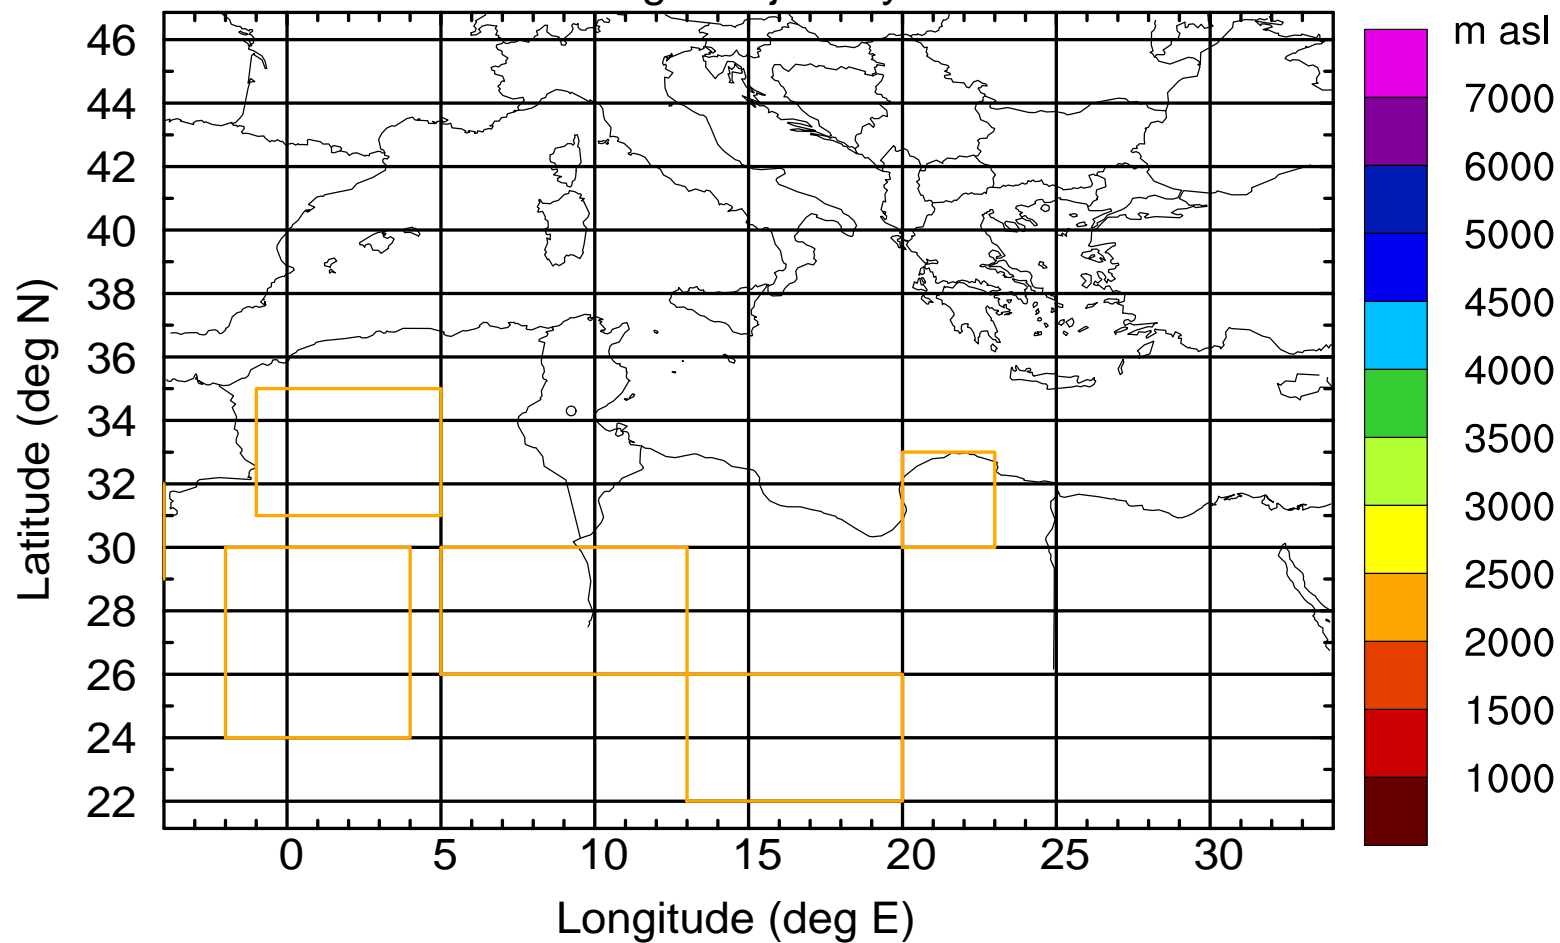

Limassol lidar 34.677N 33.037E

Flight trajectory