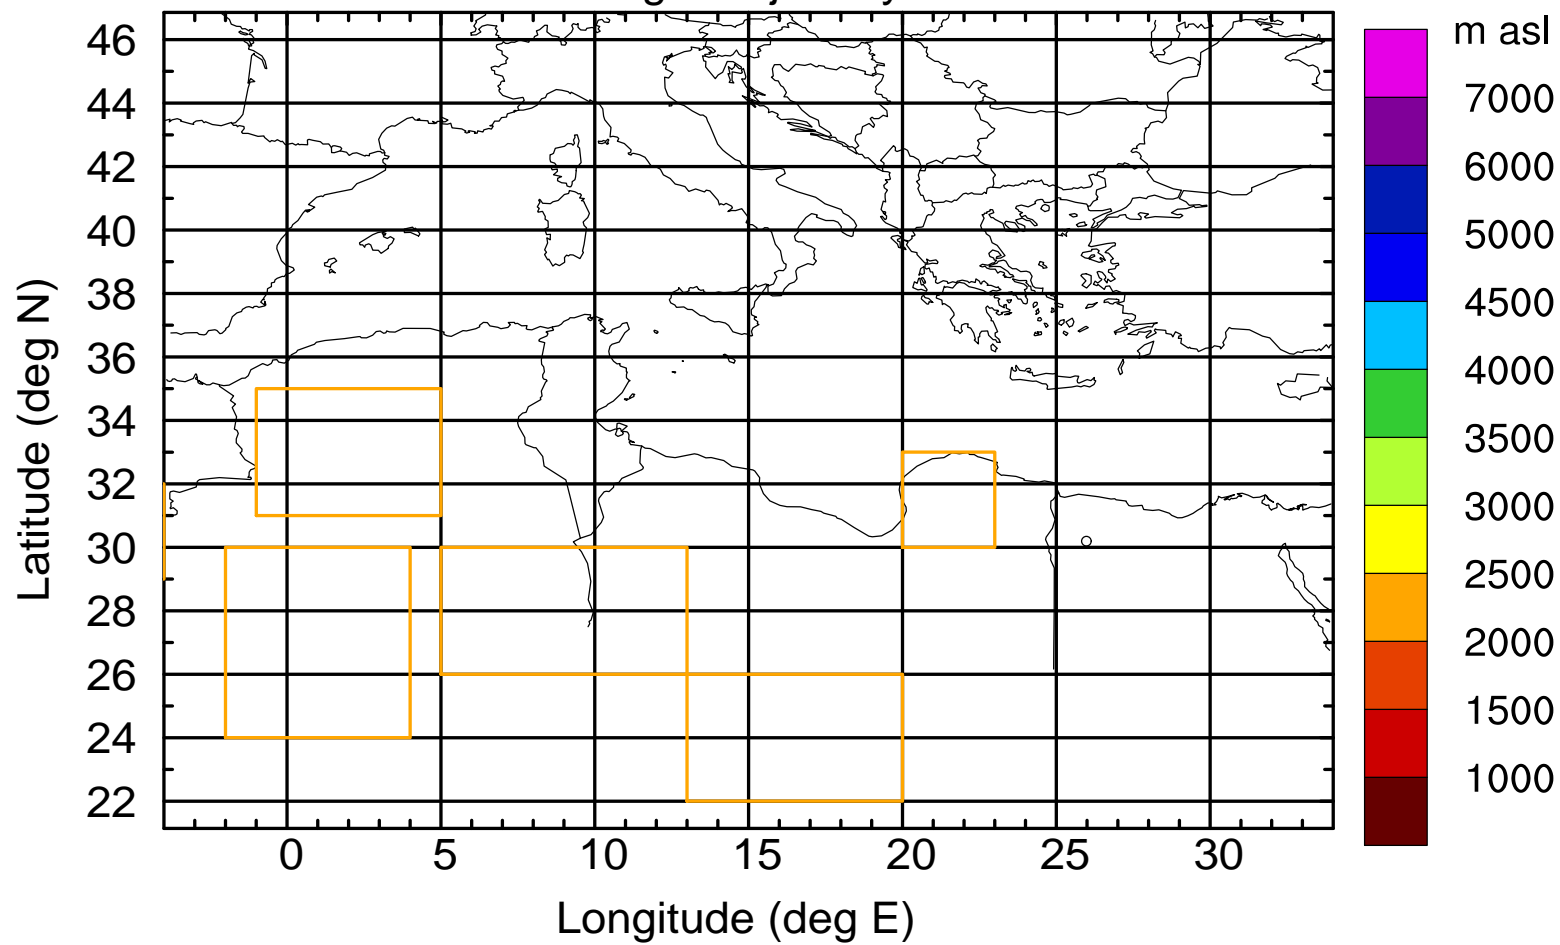

Limassol lidar 34.677N 33.037E

Flight trajectory