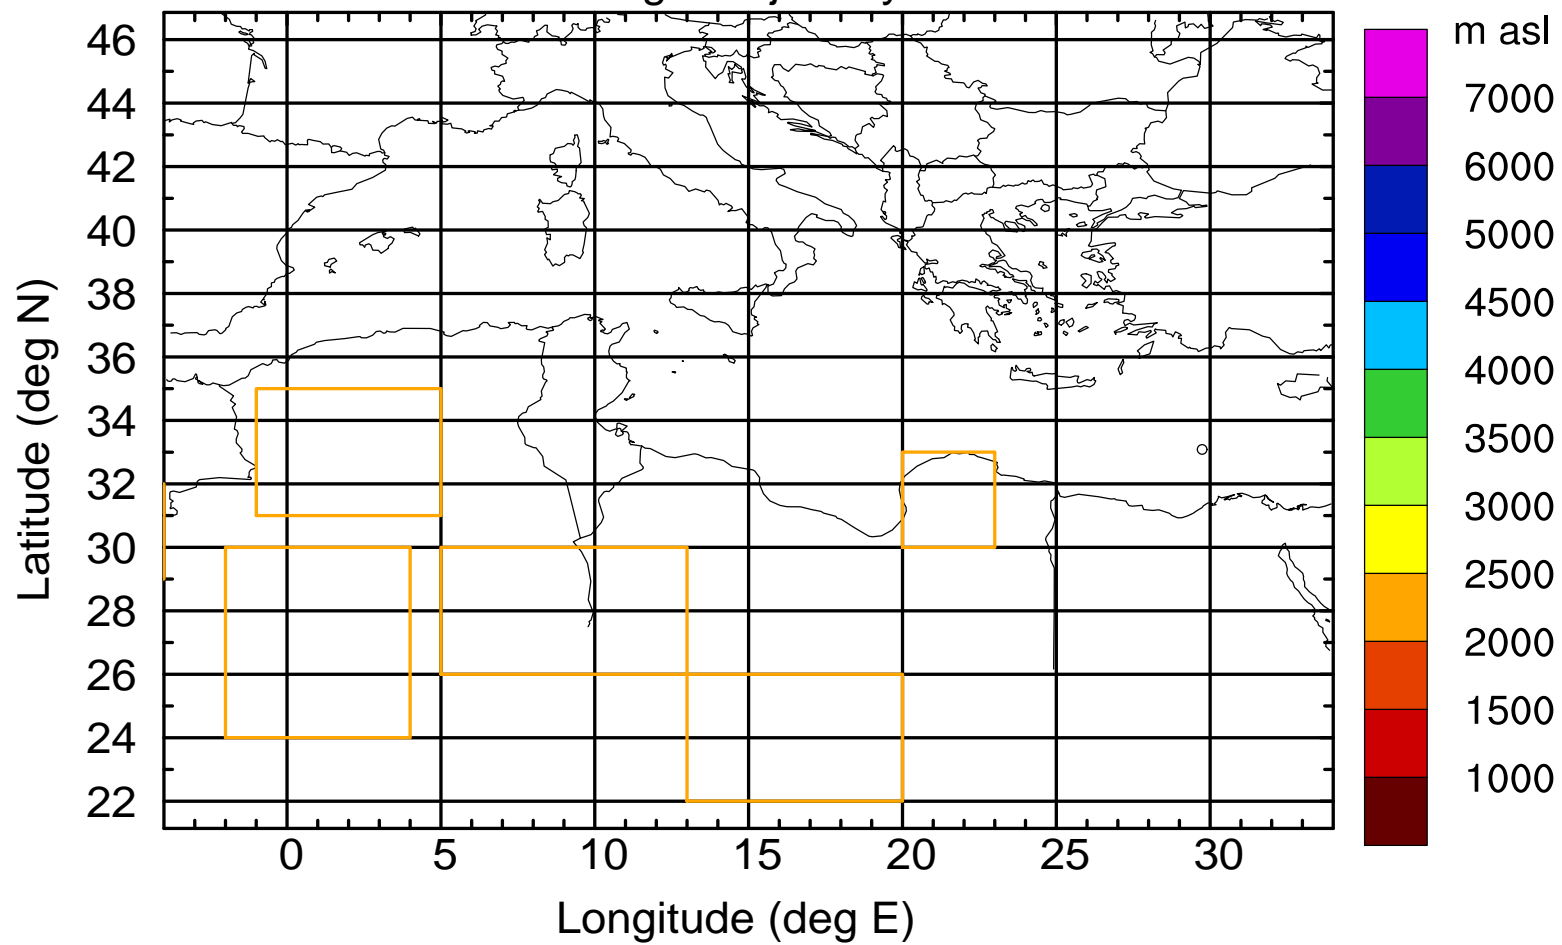

Limassol lidar 34.677N 33.037E

Flight trajectory

Limassol lidar 34.677N 33.037E

Flight trajectory

Limassol lidar 34.677N 33.037E

Flight trajectory

Limassol lidar 34.677N 33.037E

Flight trajectory