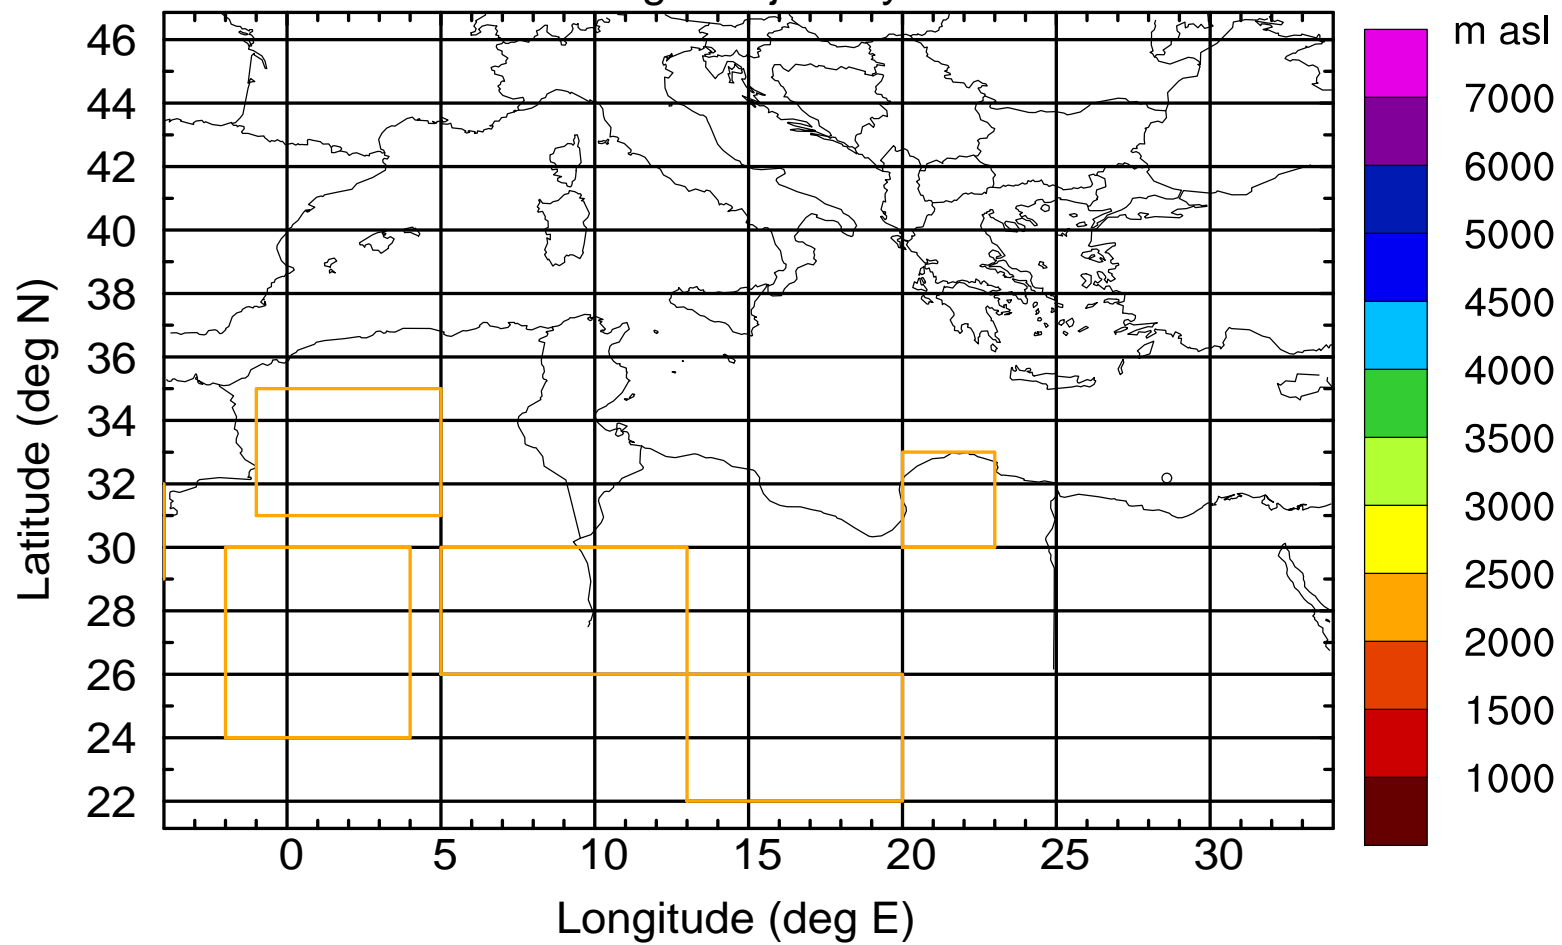

Limassol lidar 34.677N 33.037E

Flight trajectory

Limassol lidar 34.677N 33.037E

Flight trajectory

Limassol lidar 34.677N 33.037E

Flight trajectory

Limassol lidar 34.677N 33.037E

Flight trajectory