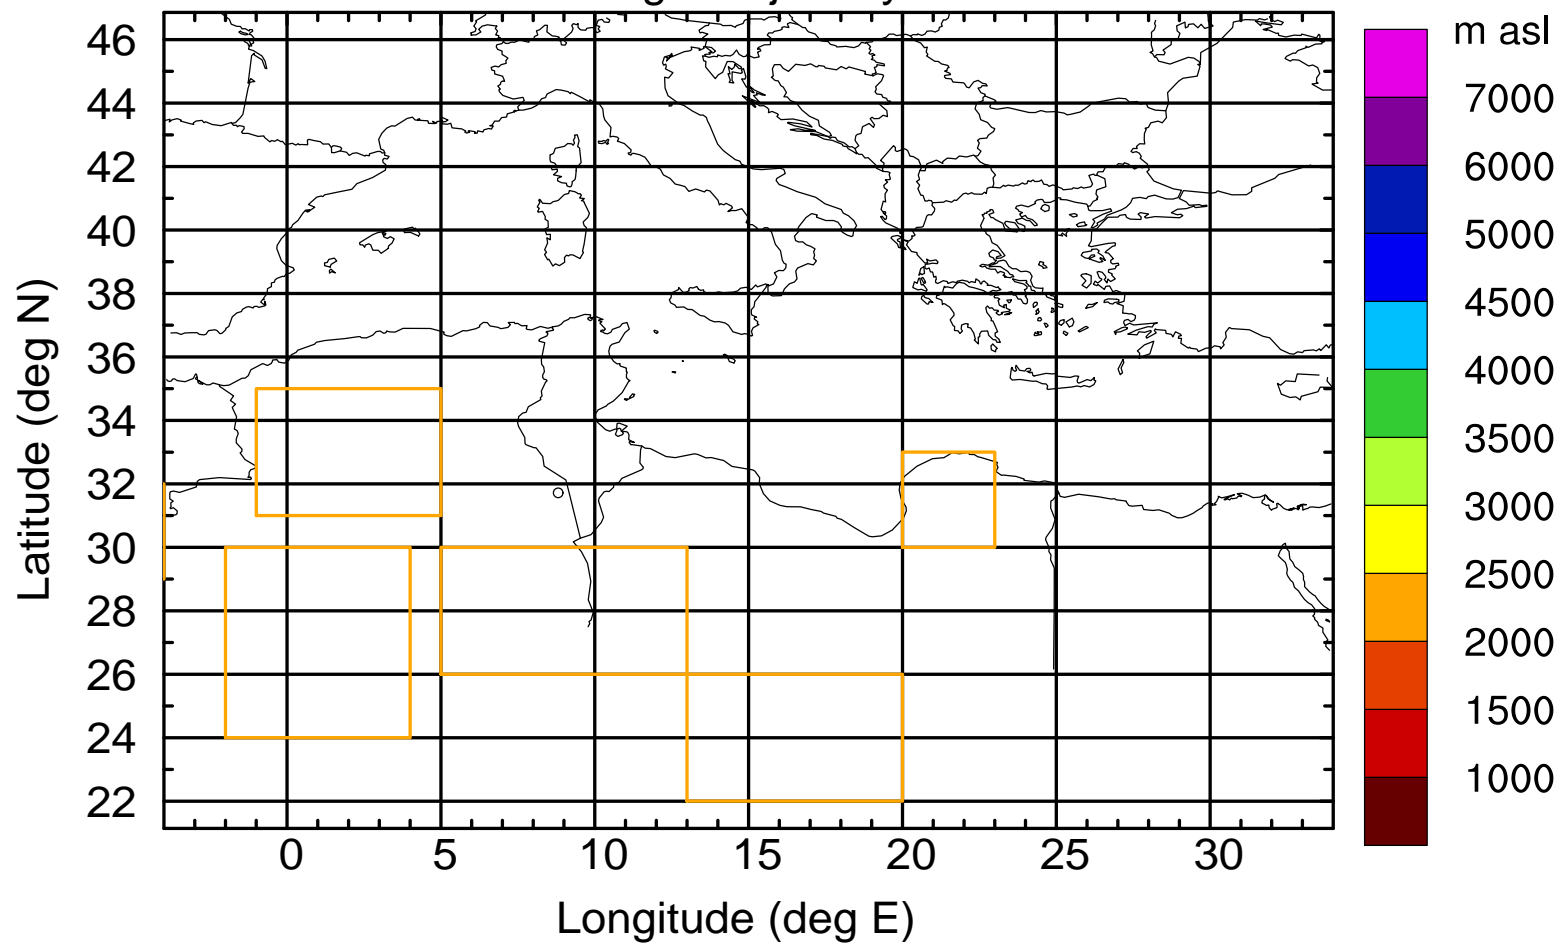

Limassol lidar 34.677N 33.037E

Flight trajectory

Limassol lidar 34.677N 33.037E

Flight trajectory

Limassol lidar 34.677N 33.037E

Flight trajectory

Limassol lidar 34.677N 33.037E

Flight trajectory