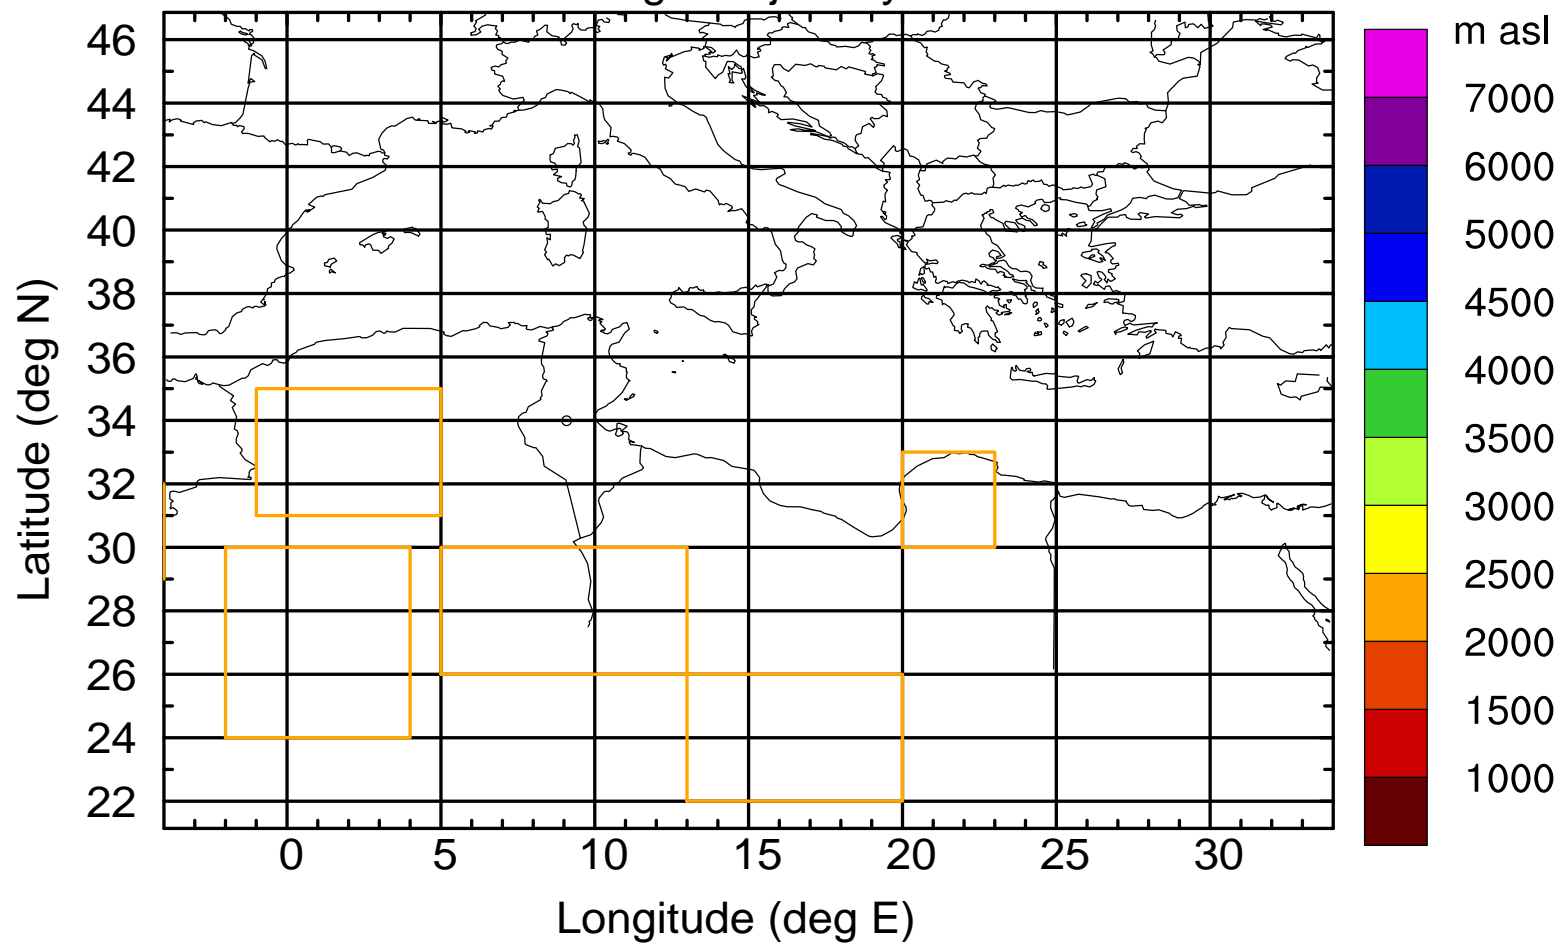

Limassol lidar 34.677N 33.037E

Flight trajectory

Limassol lidar 34.677N 33.037E

Flight trajectory

Limassol lidar 34.677N 33.037E

Flight trajectory

Limassol lidar 34.677N 33.037E

Flight trajectory