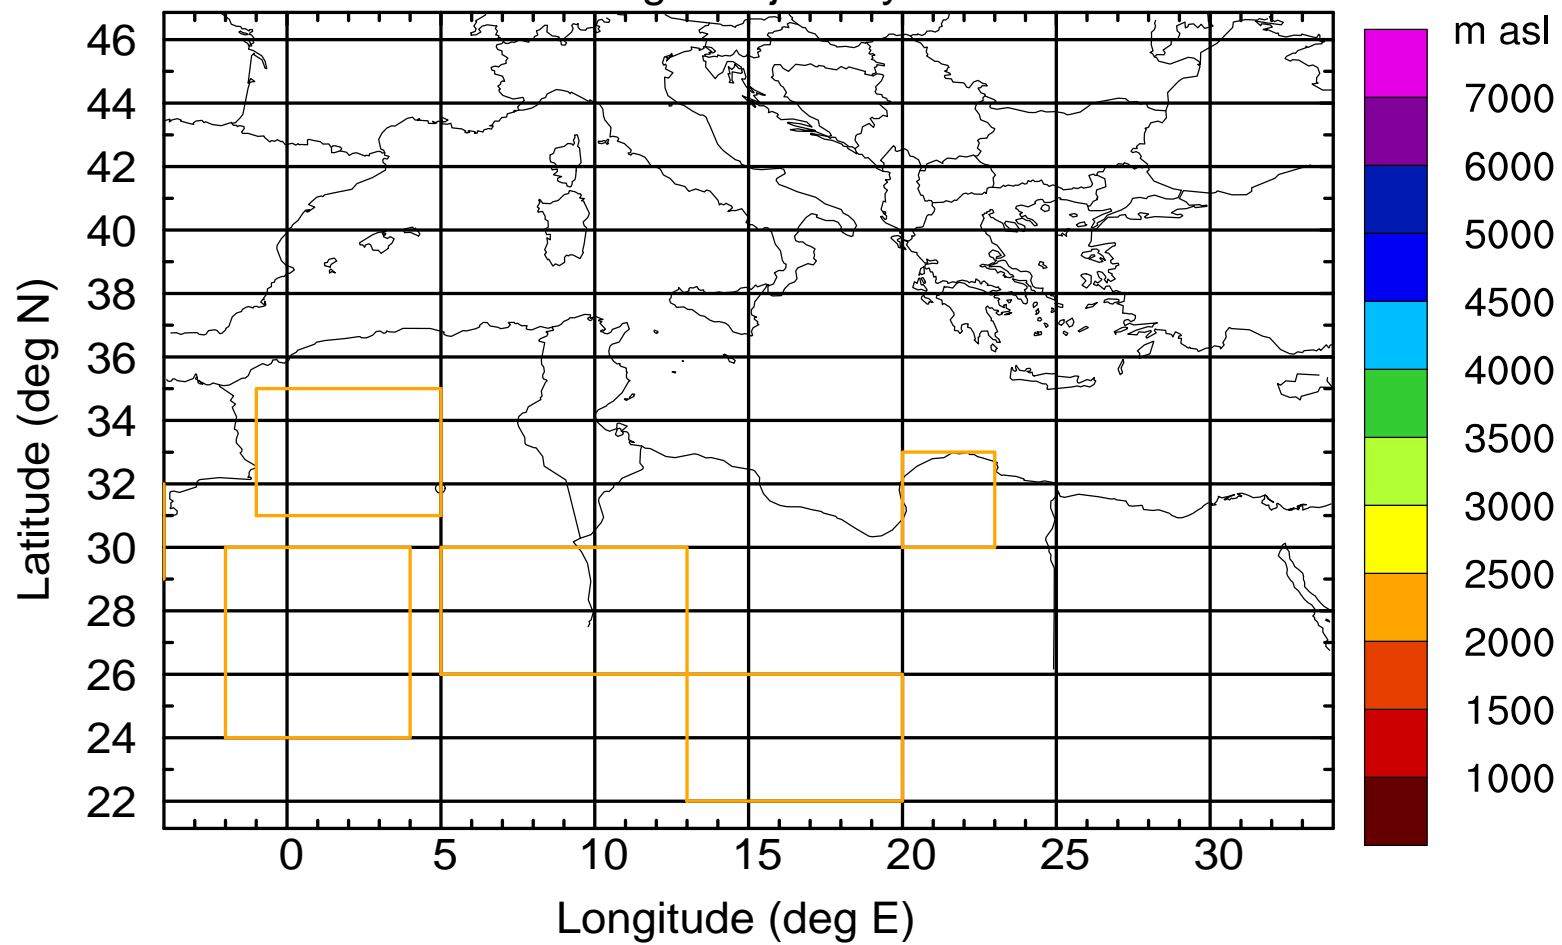

Limassol lidar 34.677N 33.037E

Flight trajectory