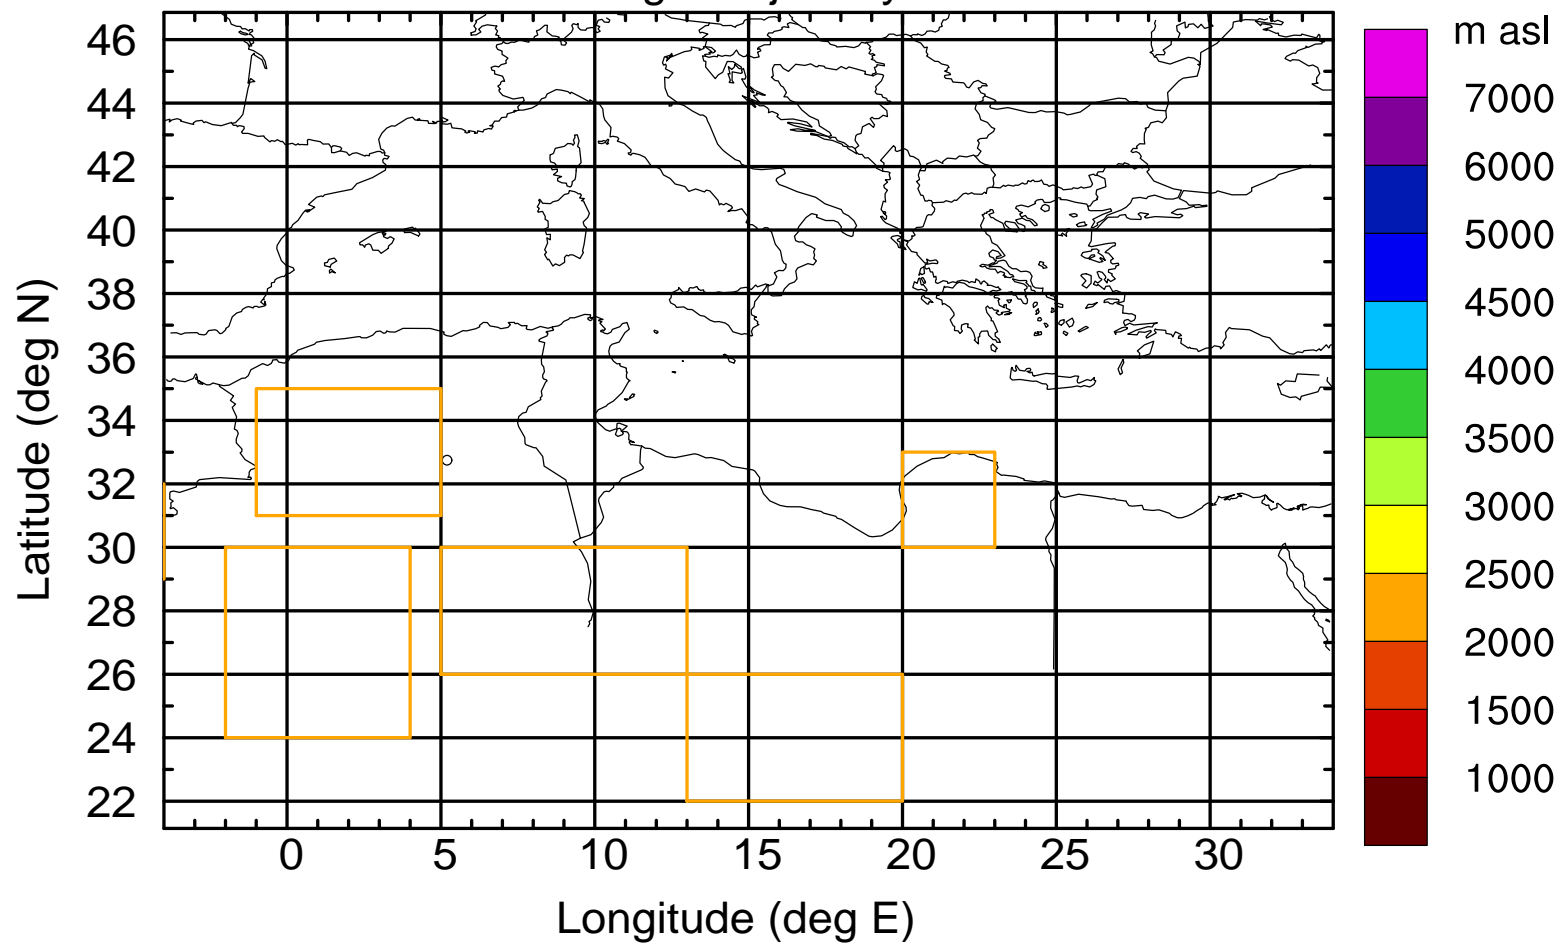

Limassol lidar 34.677N 33.037E

Flight trajectory

Limassol lidar 34.677N 33.037E

Flight trajectory

Limassol lidar 34.677N 33.037E

Flight trajectory

Limassol lidar 34.677N 33.037E

Flight trajectory