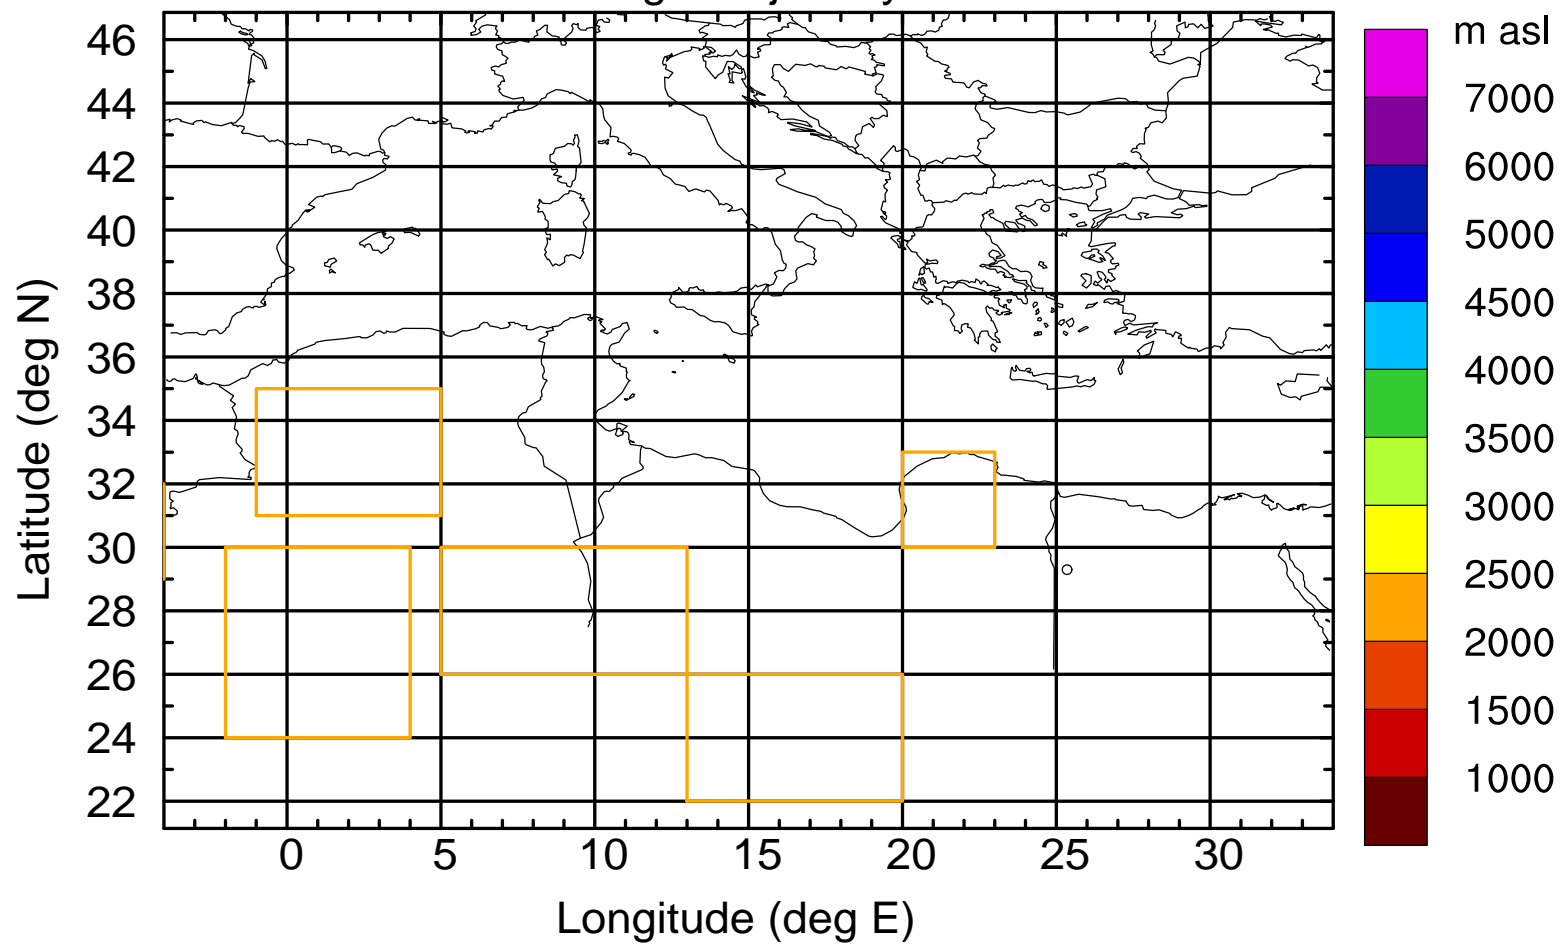

Limassol lidar 34.677N 33.037E

Flight trajectory