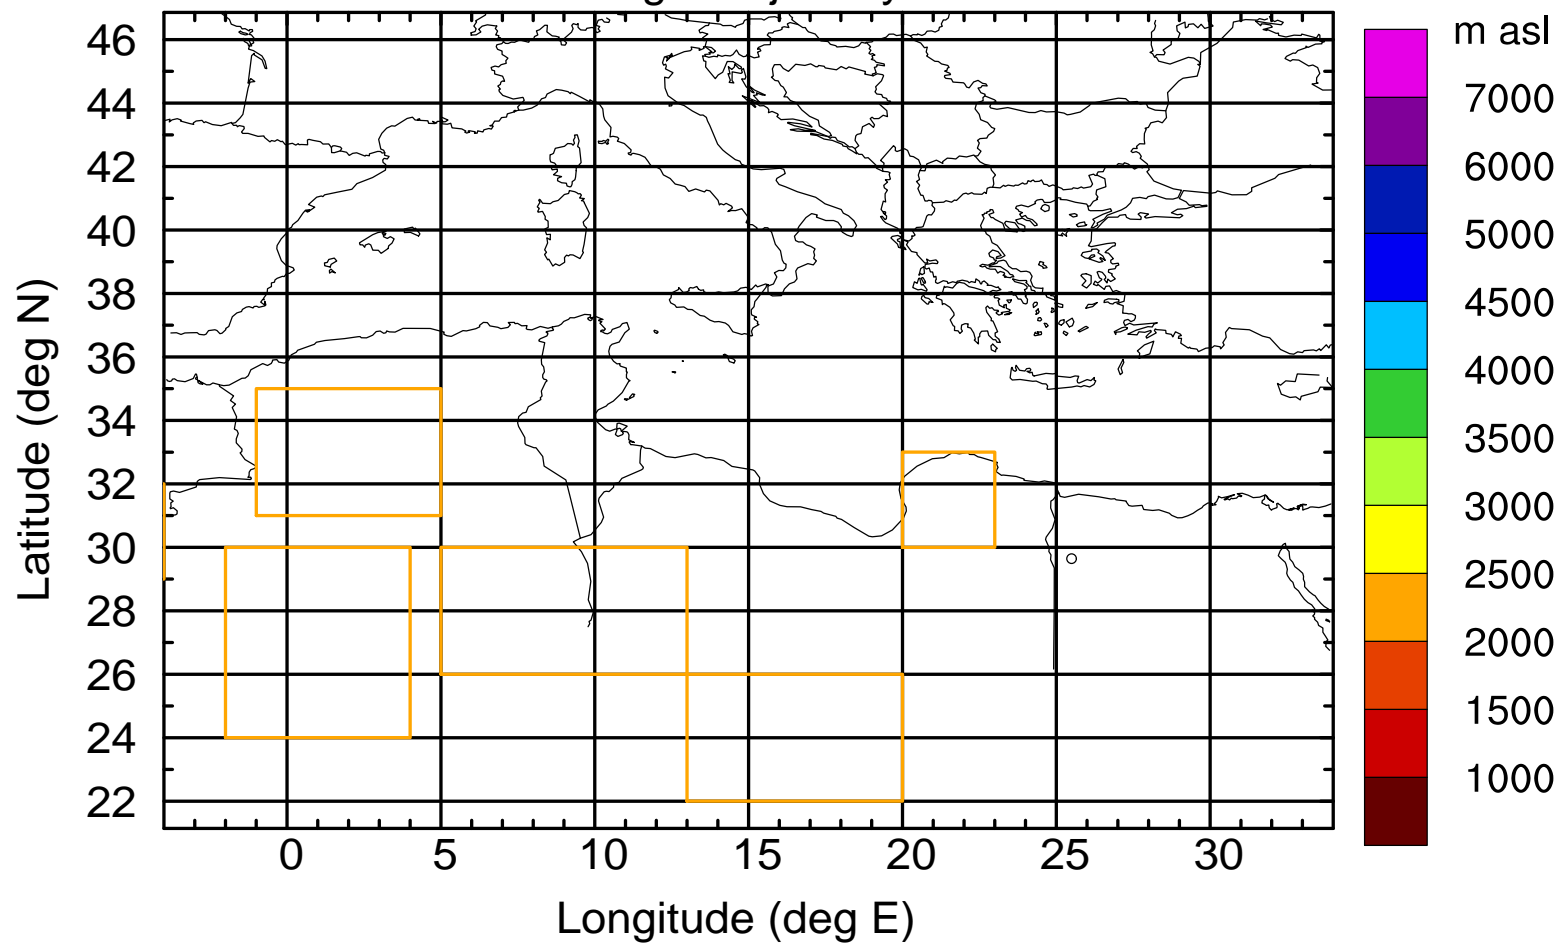

Limassol lidar 34.677N 33.037E

Flight trajectory