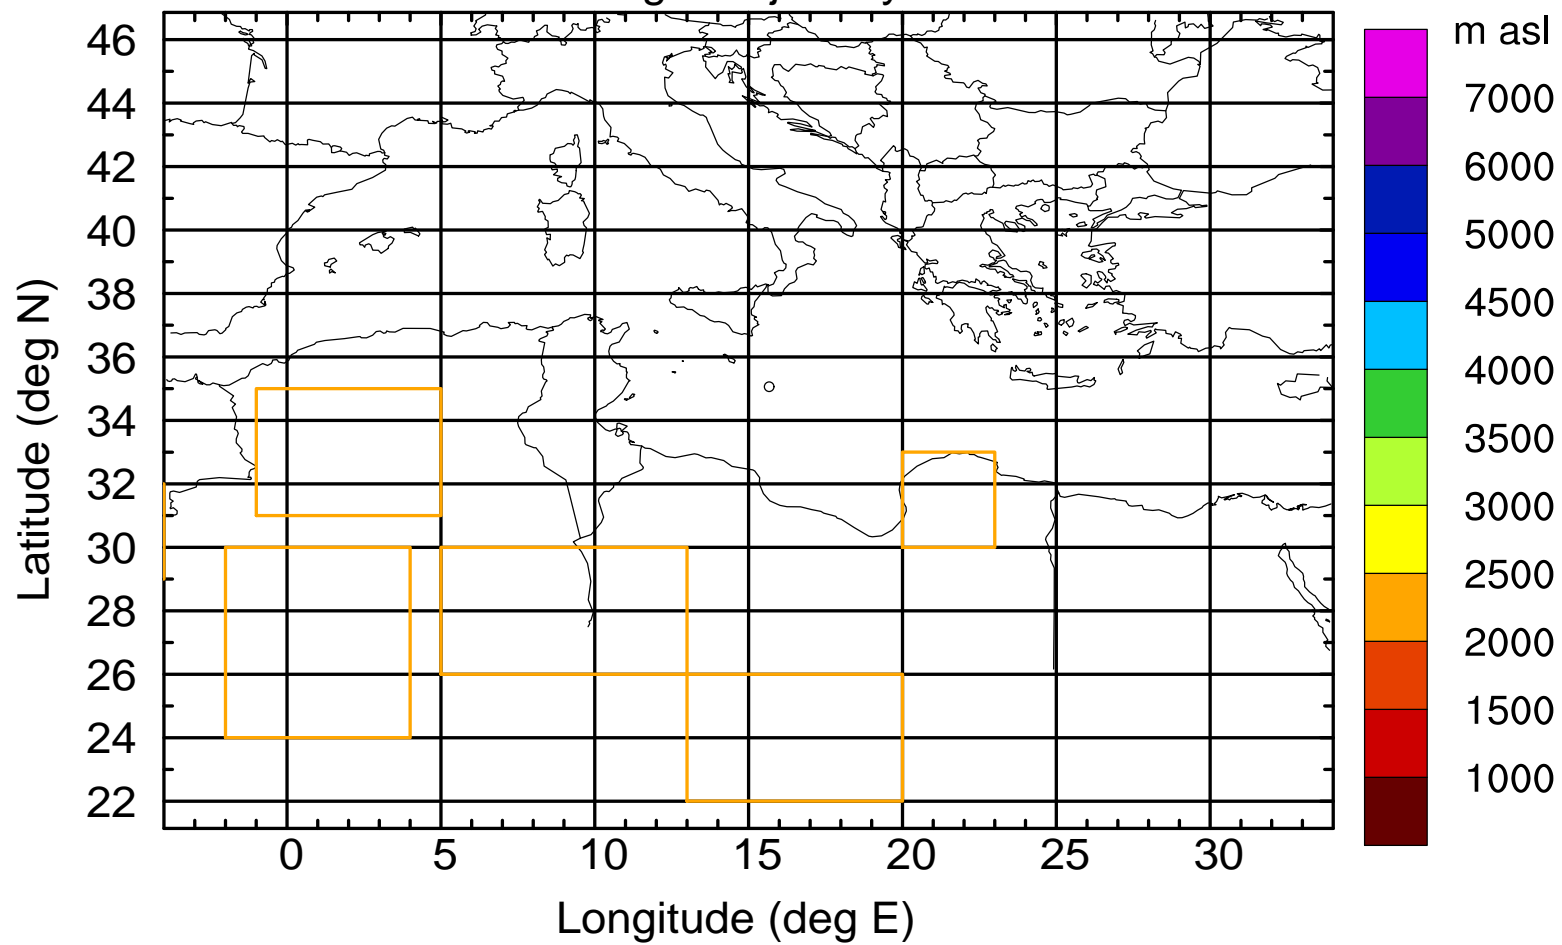

Limassol lidar 34.677N 33.037E

Flight trajectory

Limassol lidar 34.677N 33.037E

Flight trajectory

Limassol lidar 34.677N 33.037E

Flight trajectory

Limassol lidar 34.677N 33.037E

Flight trajectory