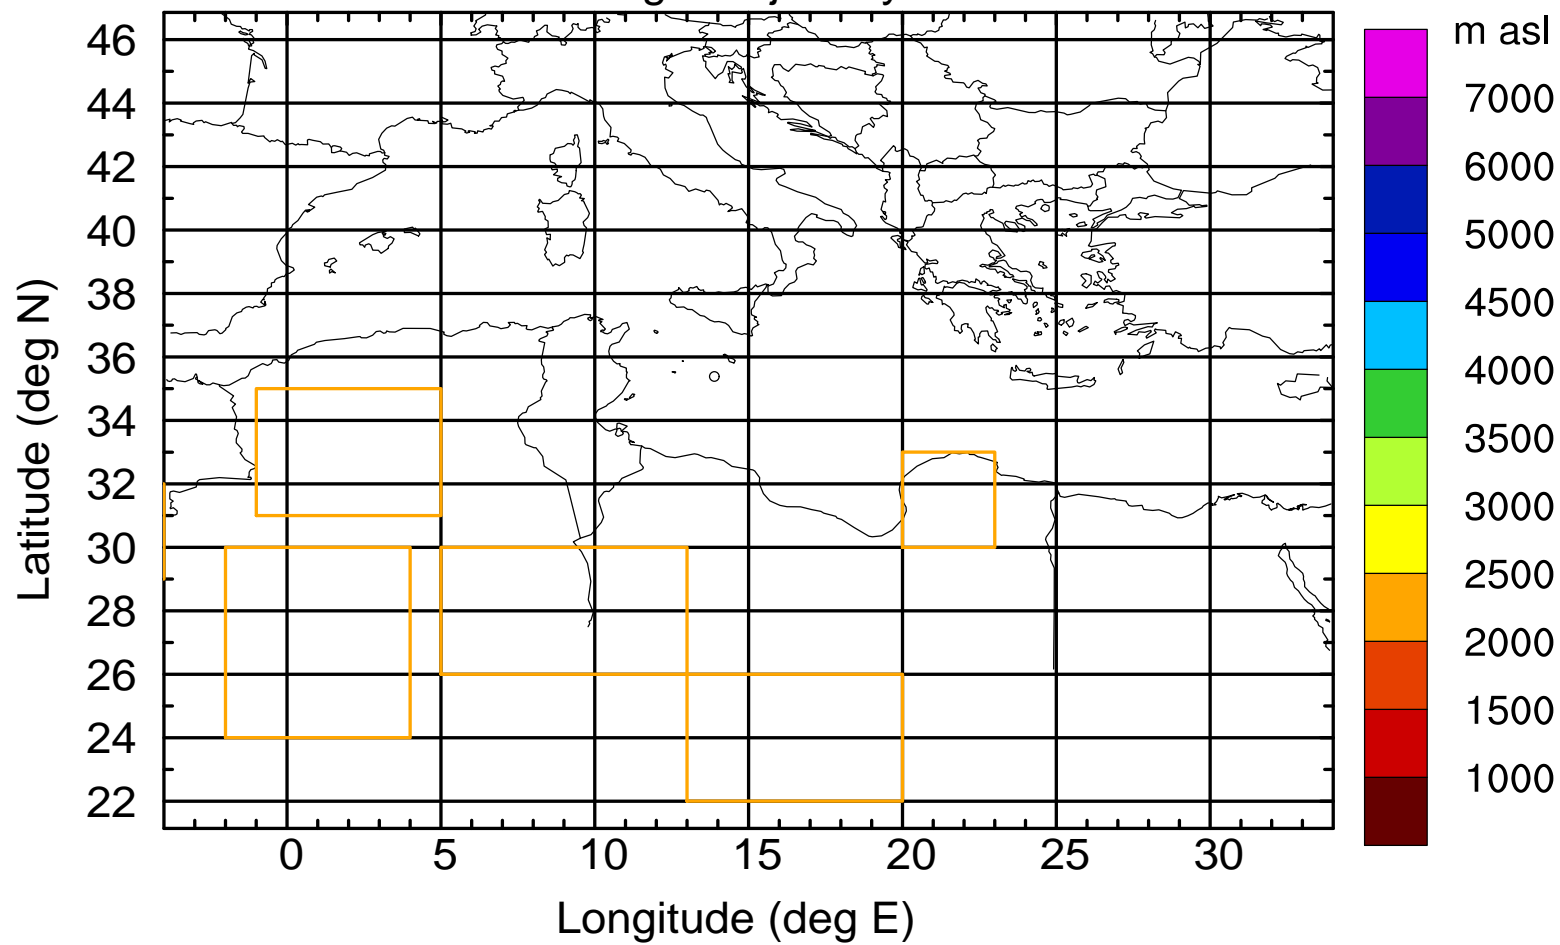

Limassol lidar 34.677N 33.037E

Flight trajectory