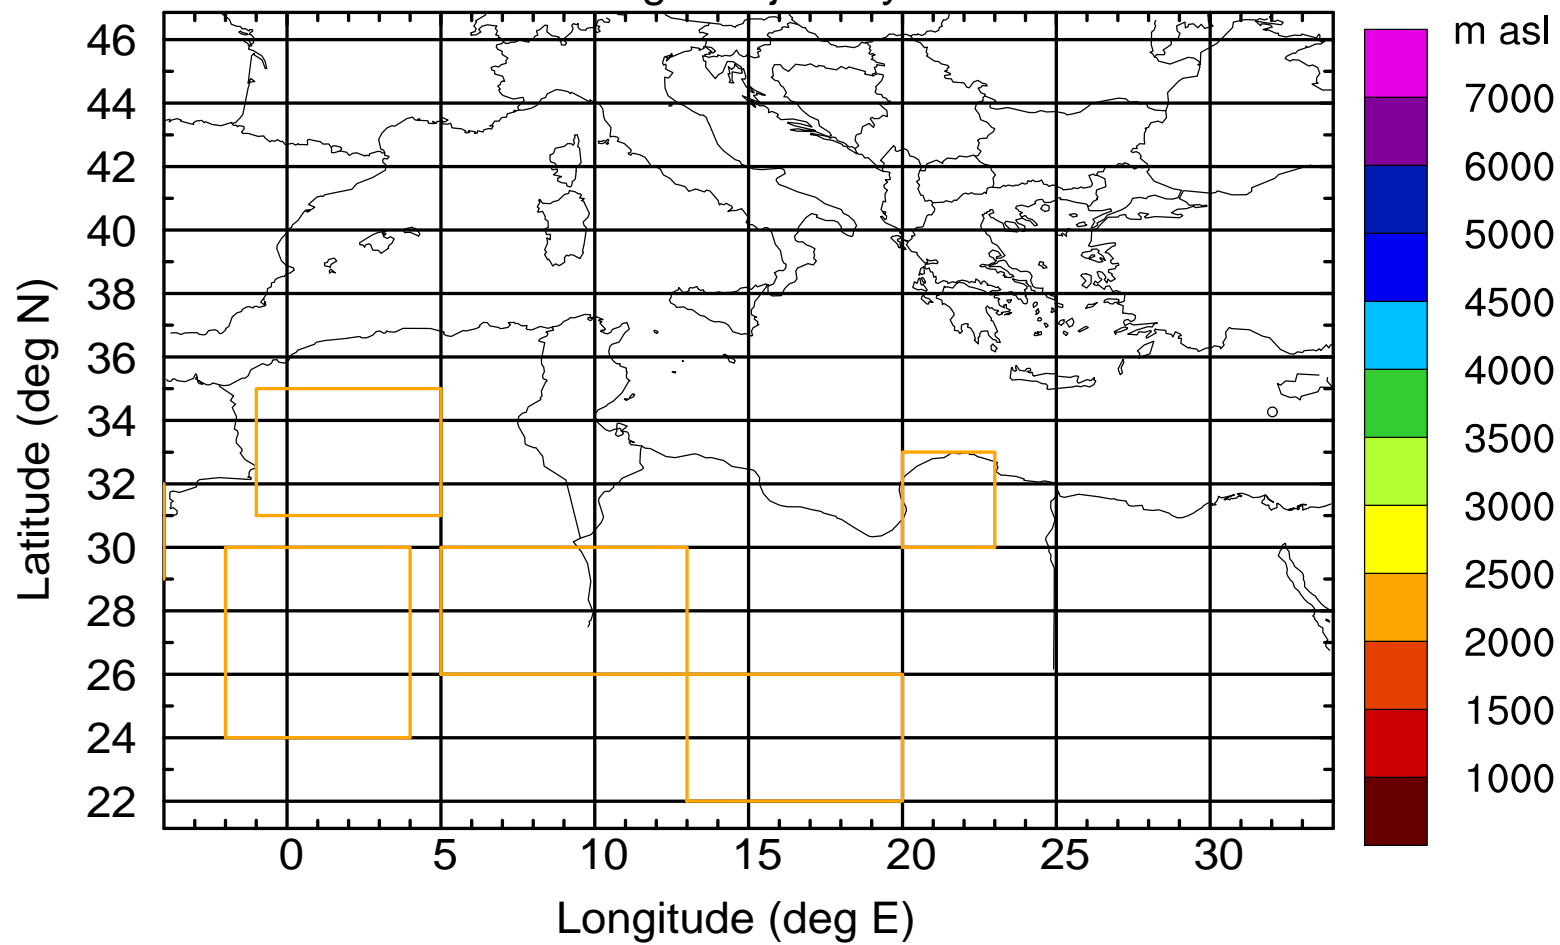

Limassol lidar 34.677N 33.037E

Flight trajectory

Limassol lidar 34.677N 33.037E

Flight trajectory

Limassol lidar 34.677N 33.037E

Flight trajectory

Limassol lidar 34.677N 33.037E

Flight trajectory