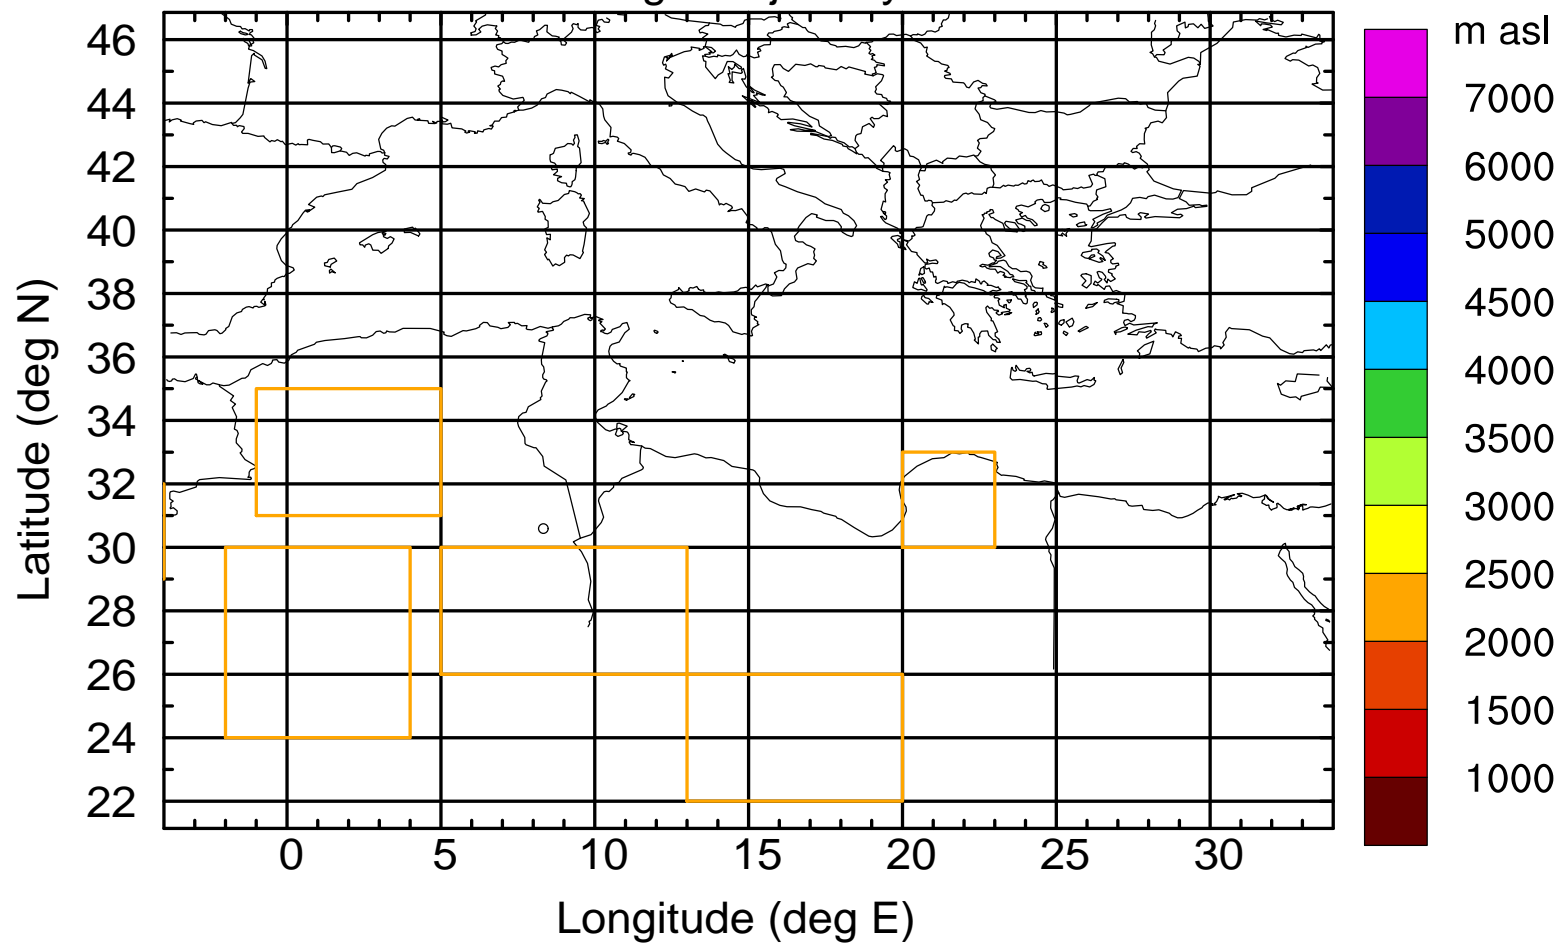

Limassol lidar 34.677N 33.037E

Flight trajectory

Limassol lidar 34.677N 33.037E

Flight trajectory

Limassol lidar 34.677N 33.037E

Flight trajectory

Limassol lidar 34.677N 33.037E

Flight trajectory