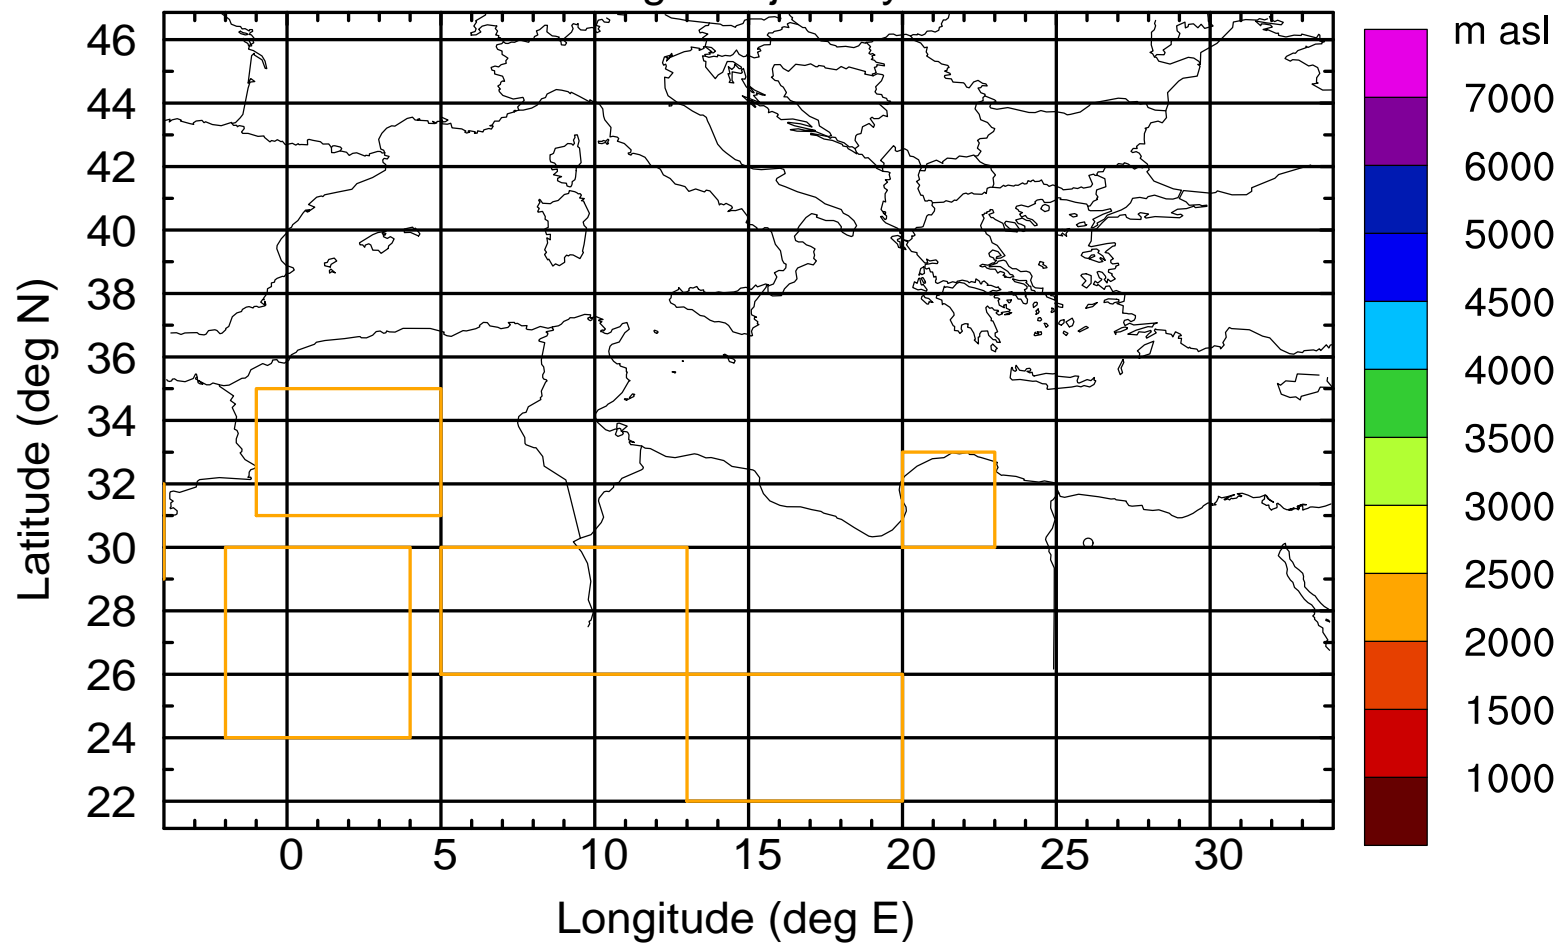

Limassol lidar 34.677N 33.037E

Flight trajectory