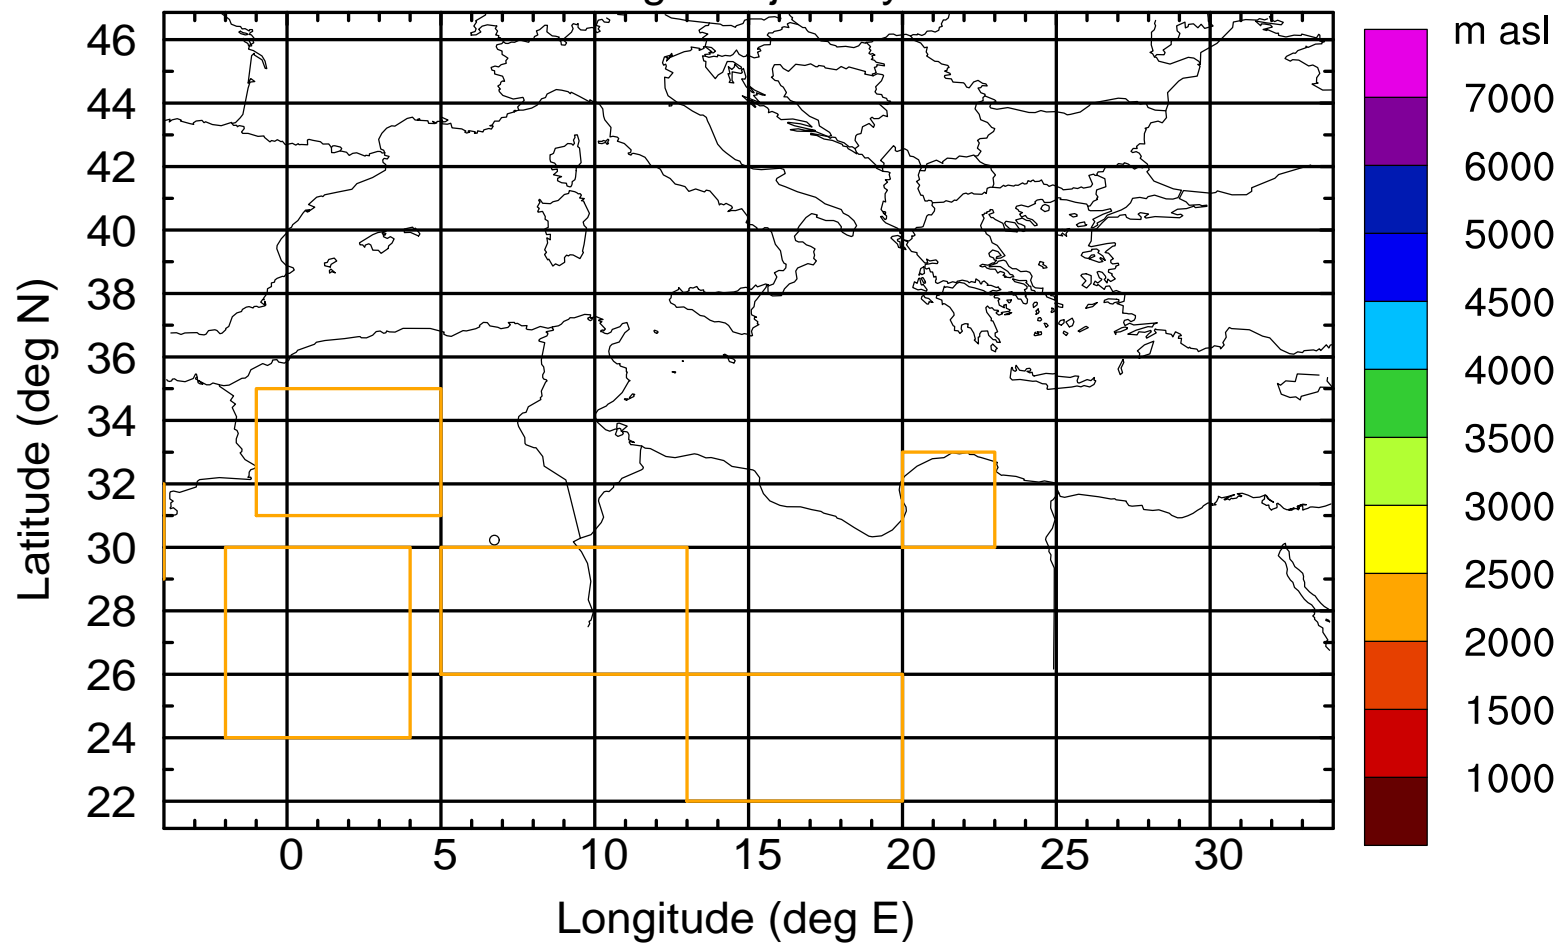

Limassol lidar 34.677N 33.037E

Flight trajectory

Limassol lidar 34.677N 33.037E

Flight trajectory

Limassol lidar 34.677N 33.037E

Flight trajectory

Limassol lidar 34.677N 33.037E

Flight trajectory