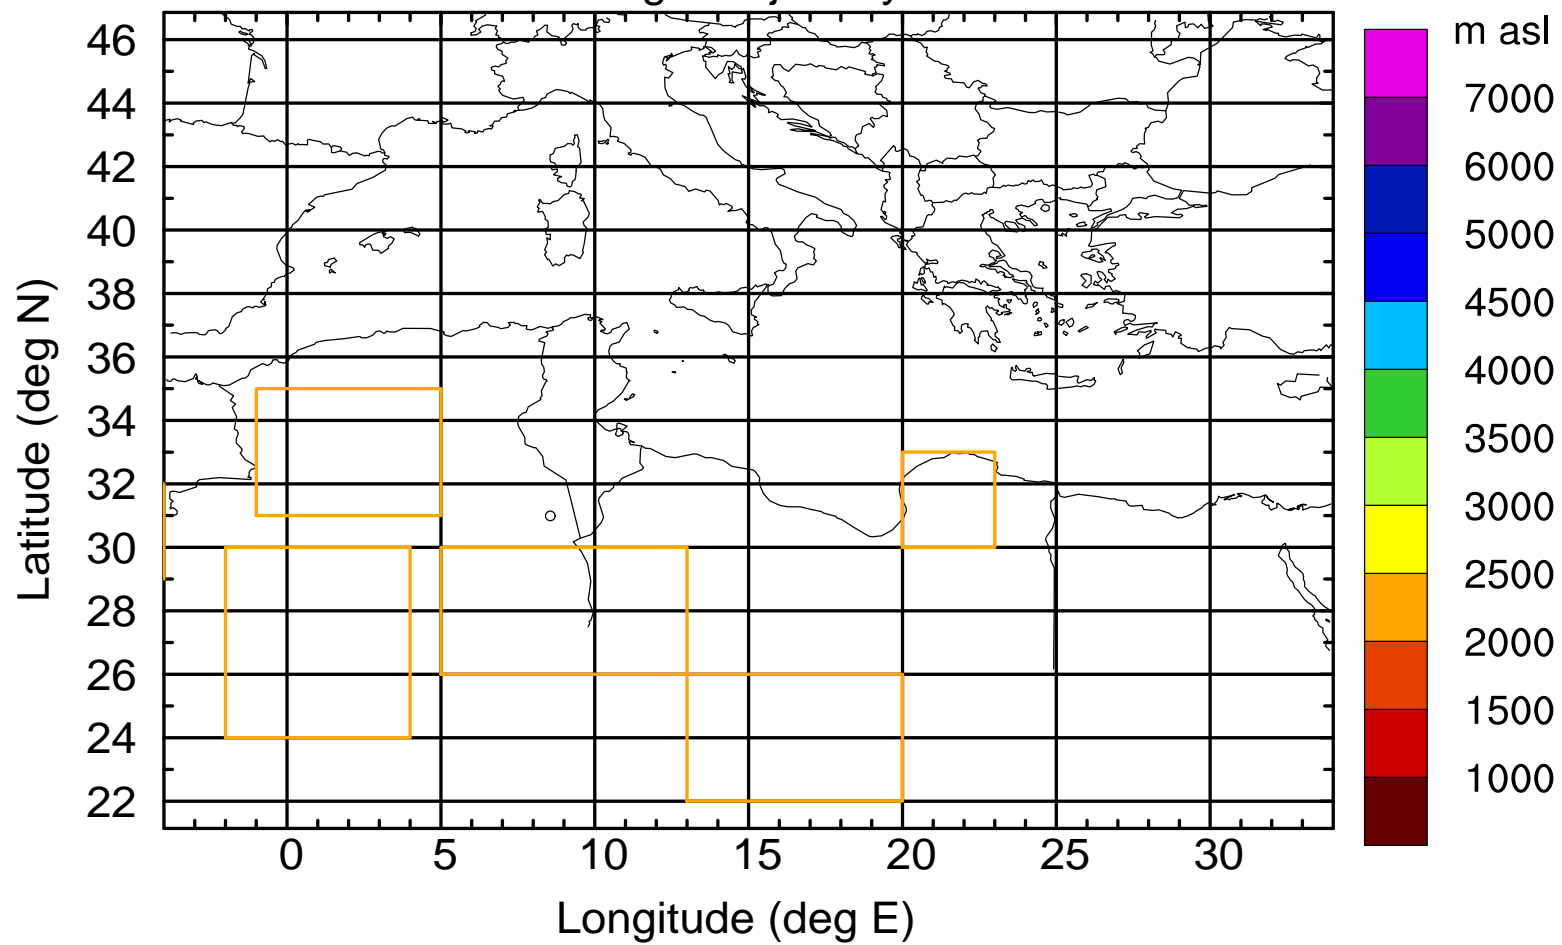

Limassol lidar 34.677N 33.037E

Flight trajectory

Limassol lidar 34.677N 33.037E

Flight trajectory

Limassol lidar 34.677N 33.037E

Flight trajectory

Limassol lidar 34.677N 33.037E

Flight trajectory