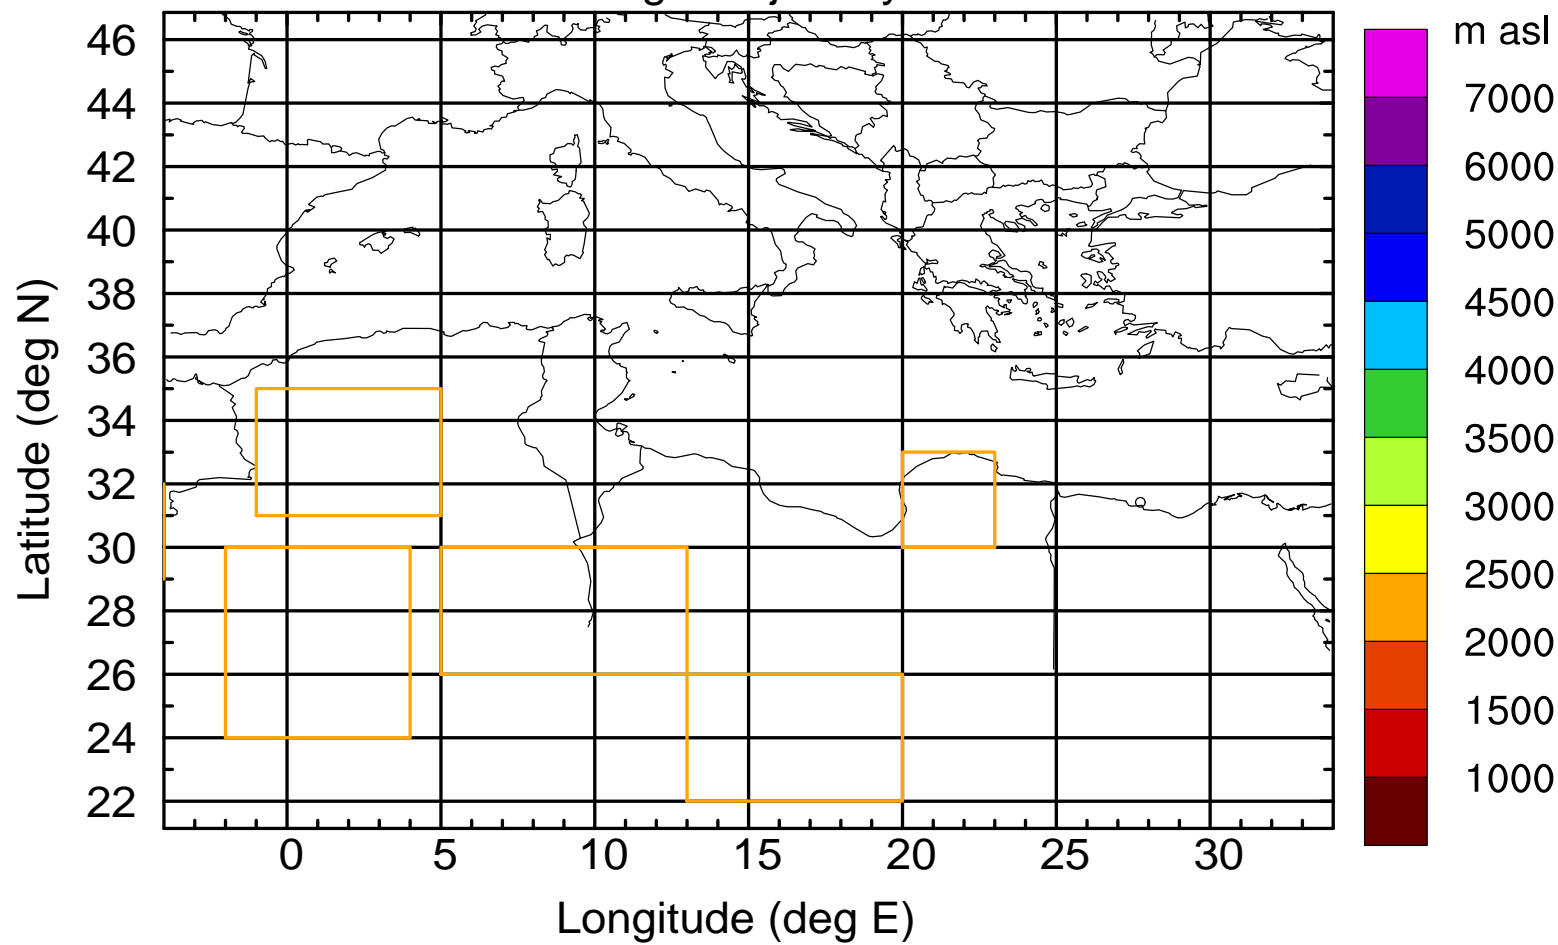

Limassol lidar 34.677N 33.037E

Flight trajectory