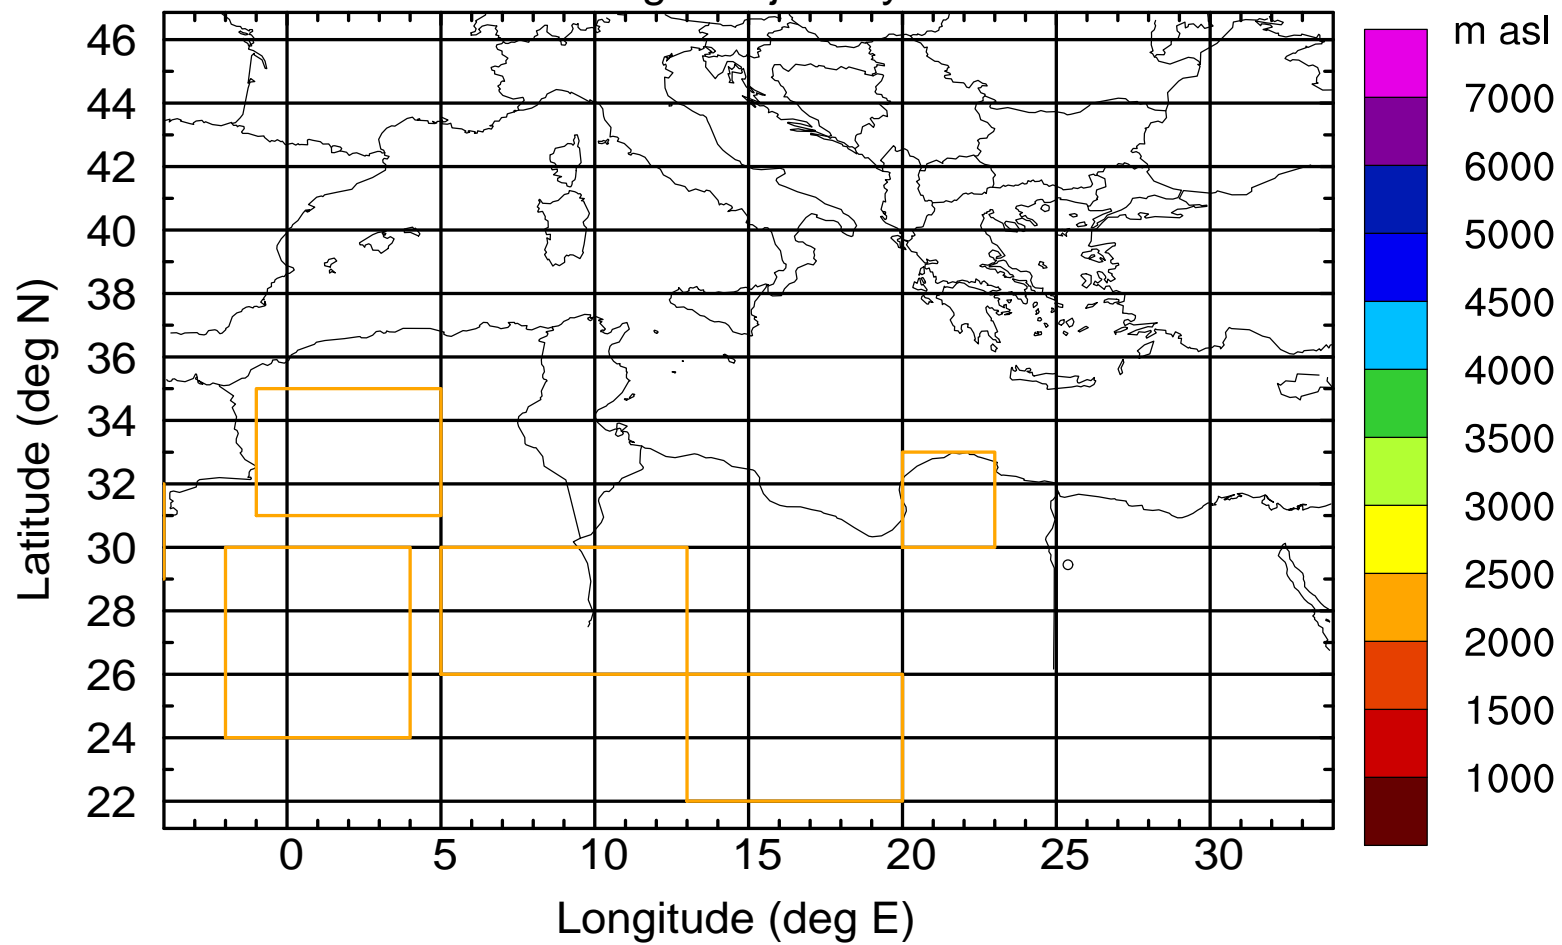

Limassol lidar 34.677N 33.037E

Flight trajectory

Limassol lidar 34.677N 33.037E

Flight trajectory

Limassol lidar 34.677N 33.037E

Flight trajectory

Limassol lidar 34.677N 33.037E

Flight trajectory