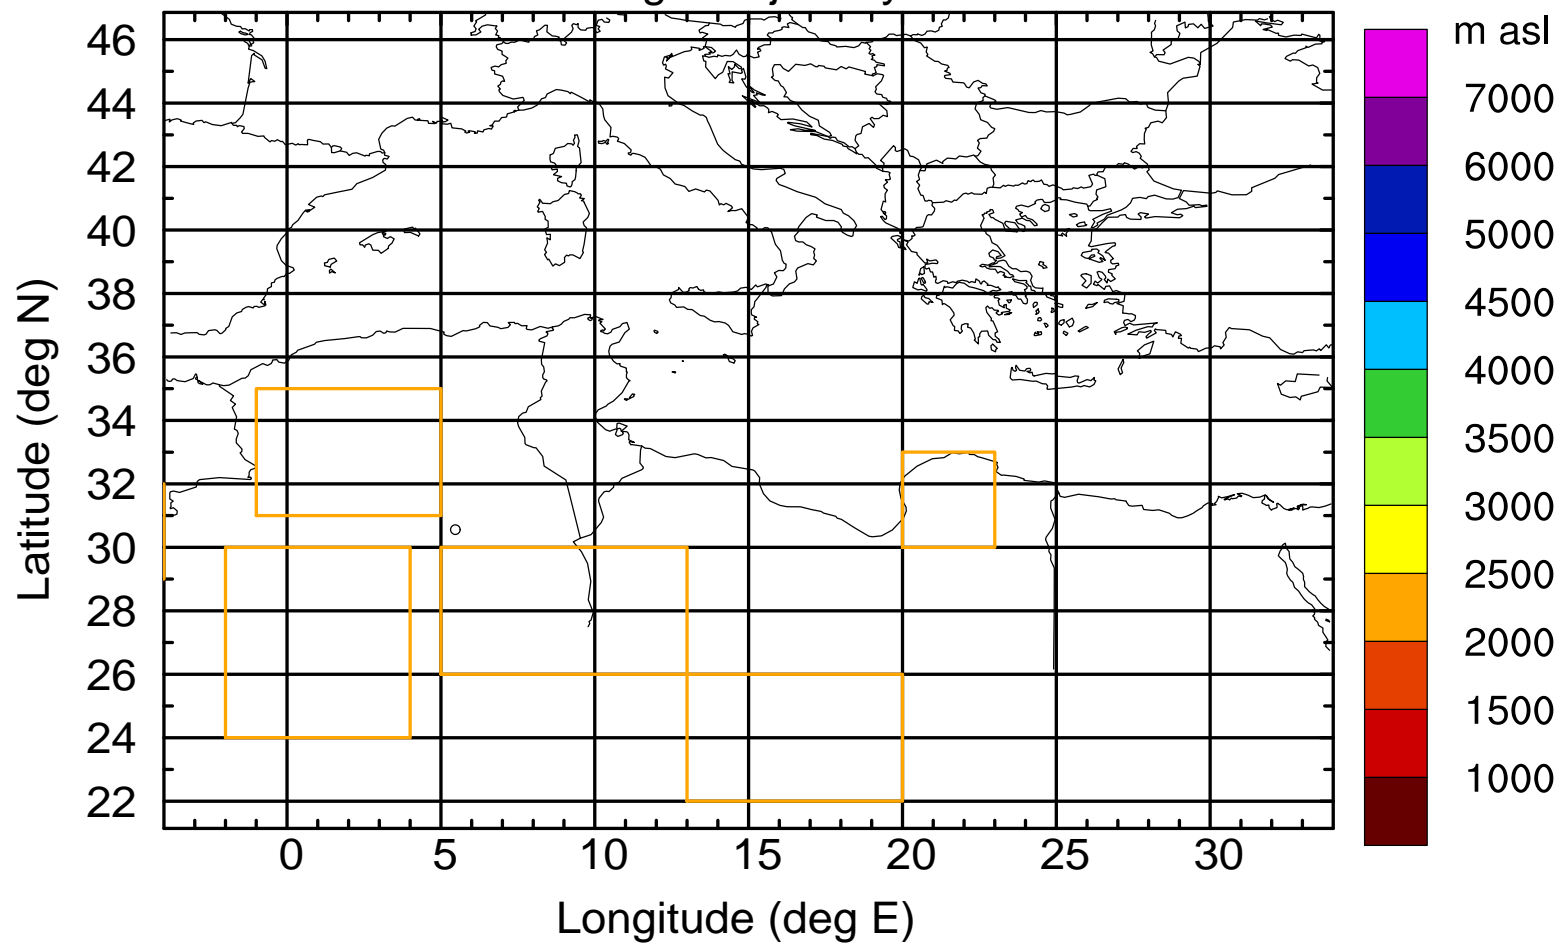

Limassol lidar 34.677N 33.037E

Flight trajectory