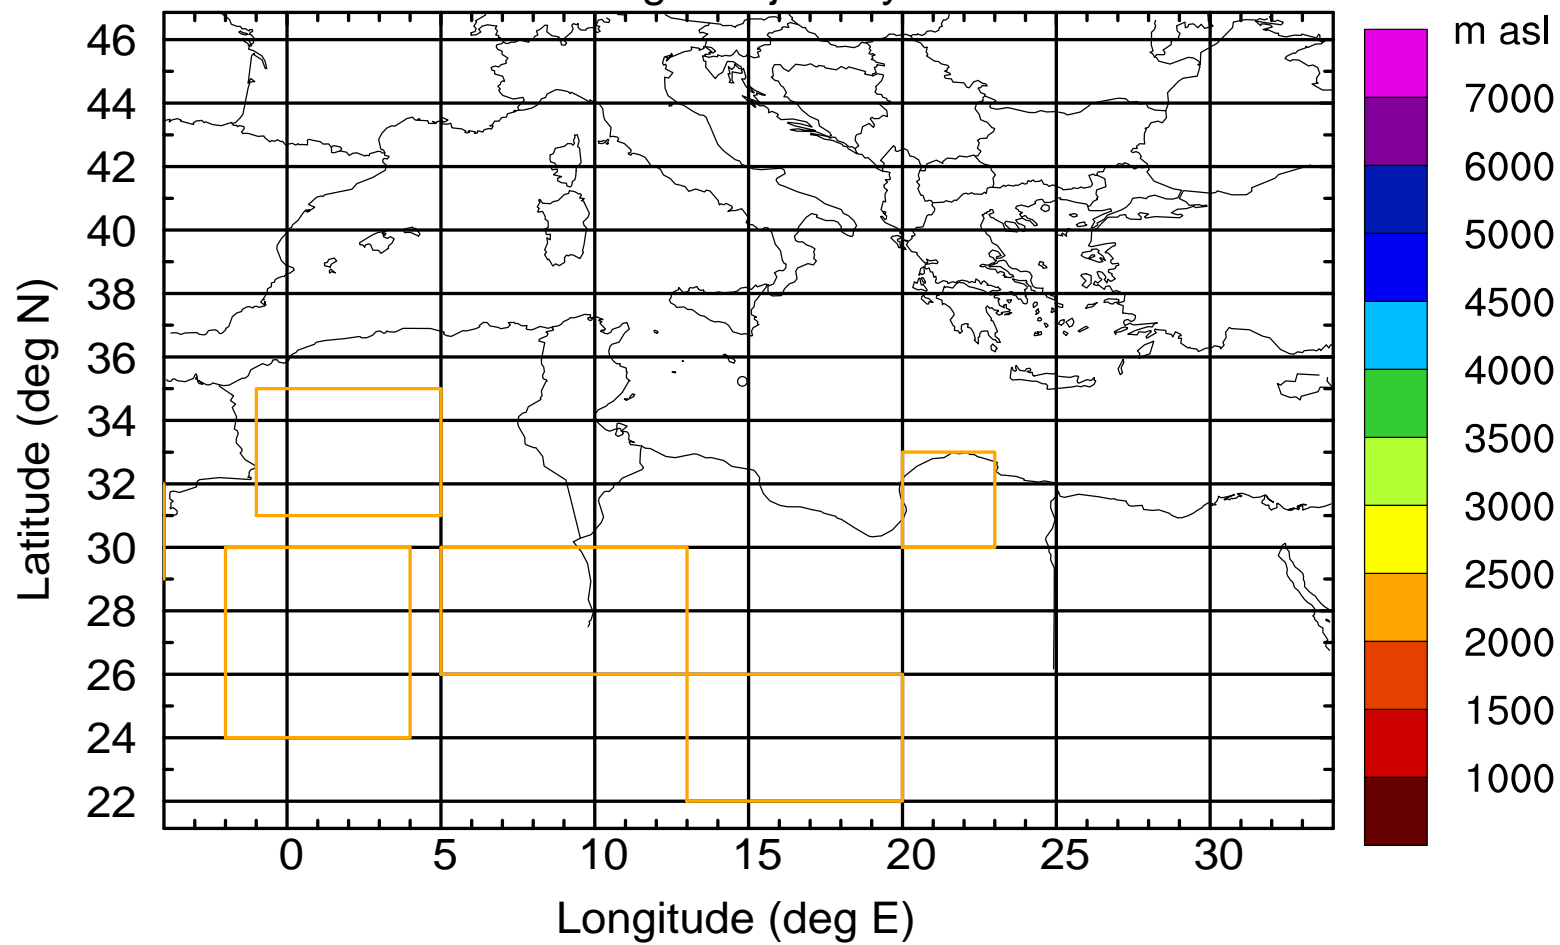

Limassol lidar 34.677N 33.037E

Flight trajectory

Limassol lidar 34.677N 33.037E

Flight trajectory

Limassol lidar 34.677N 33.037E

Flight trajectory

Limassol lidar 34.677N 33.037E

Flight trajectory