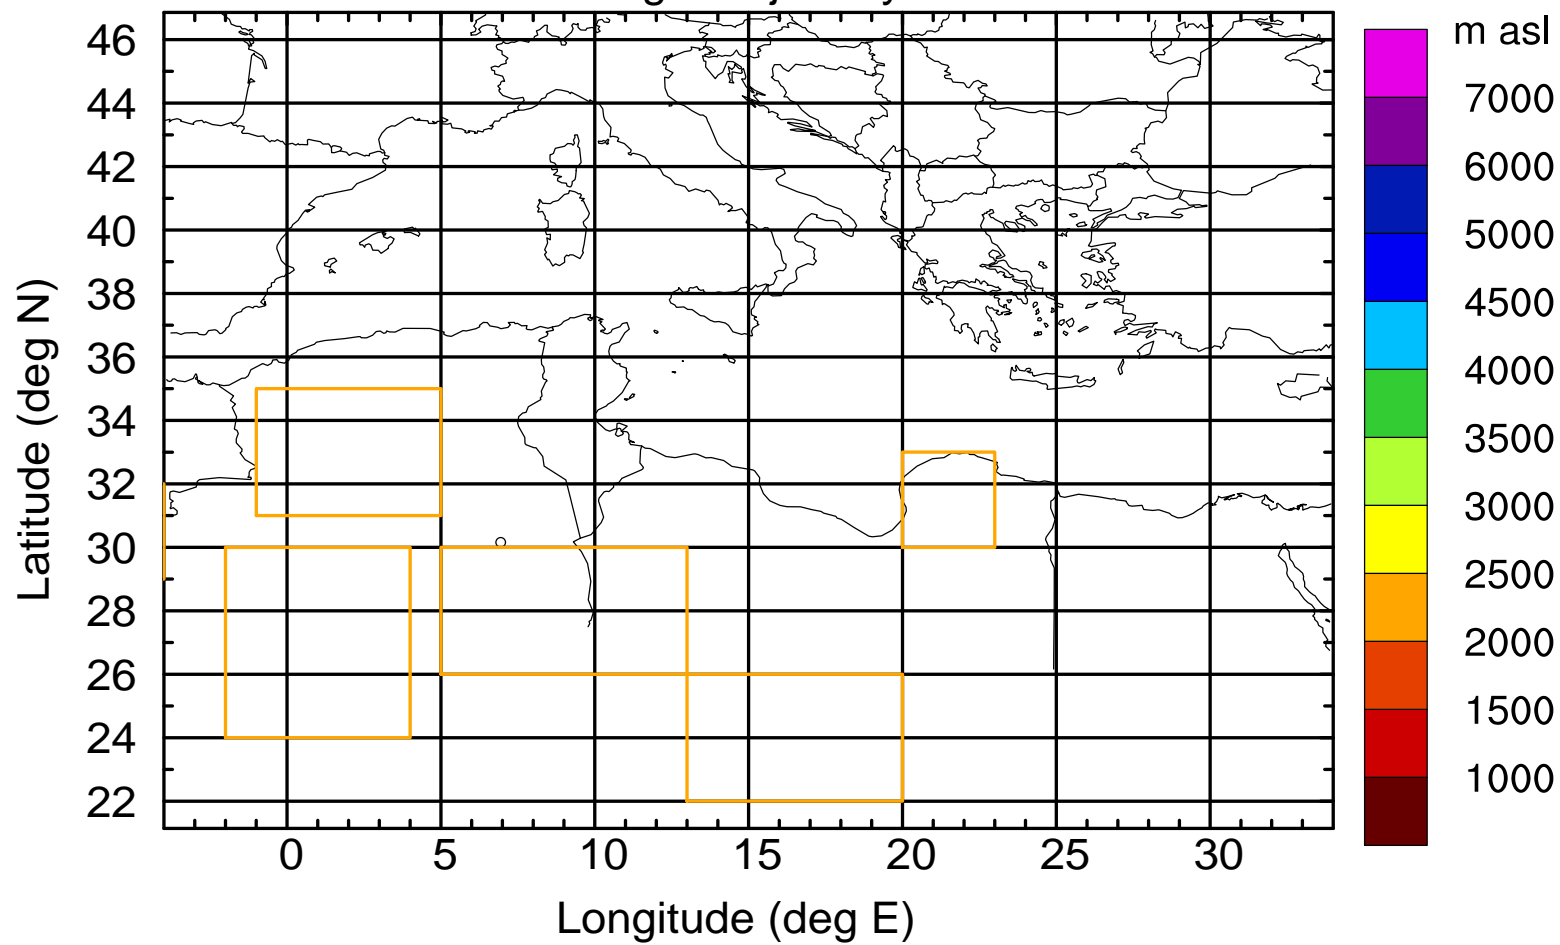

Limassol lidar 34.677N 33.037E

Flight trajectory