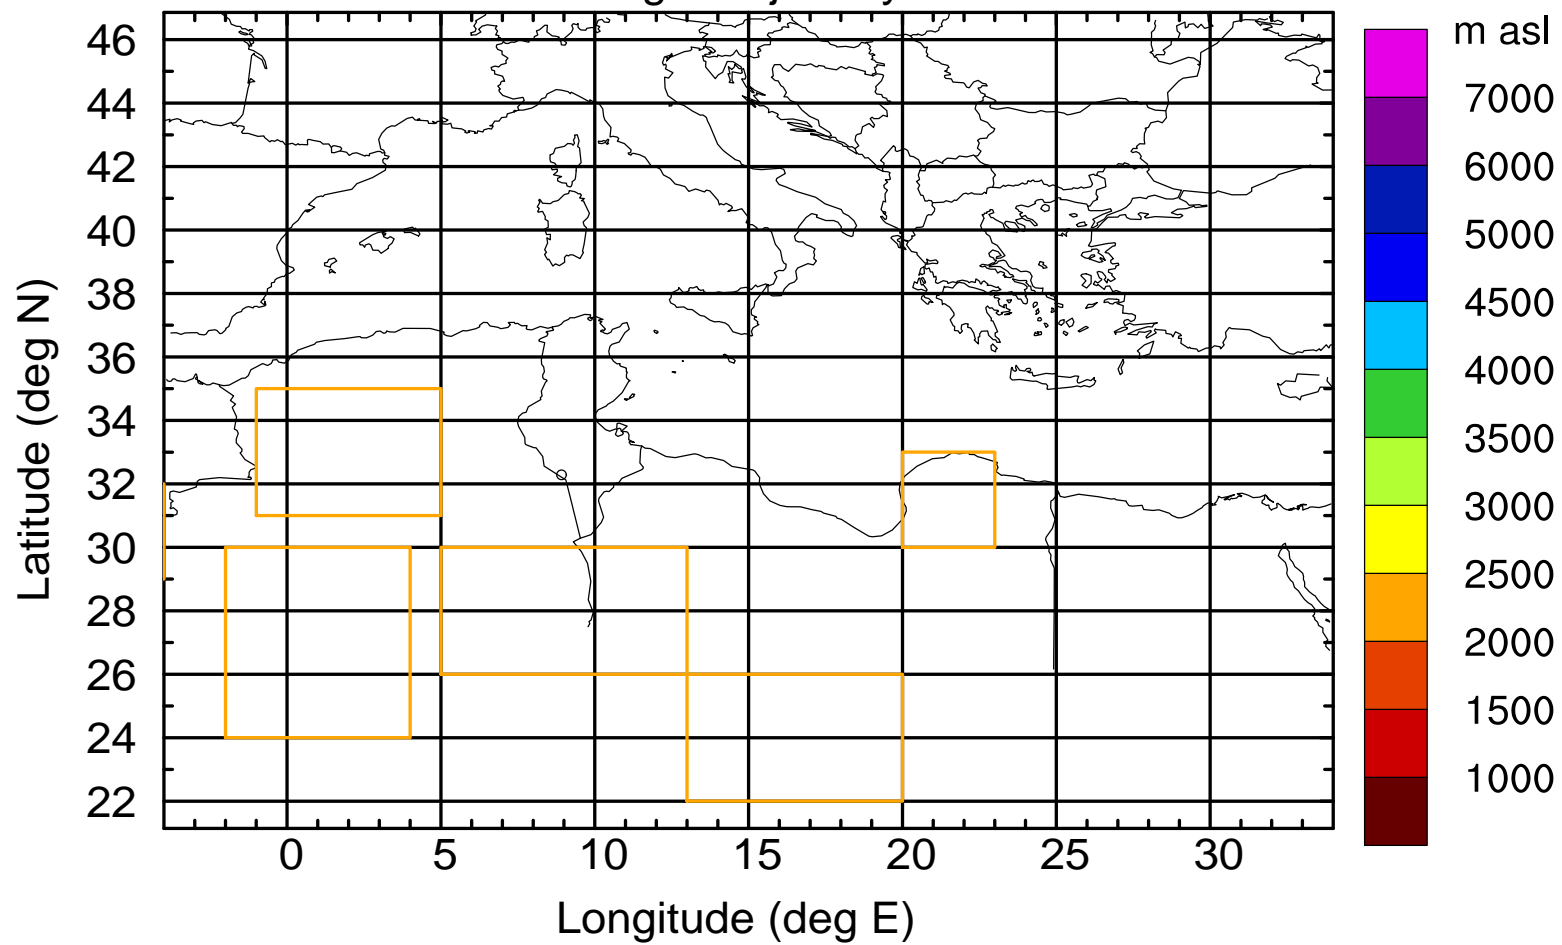

Limassol lidar 34.677N 33.037E

Flight trajectory