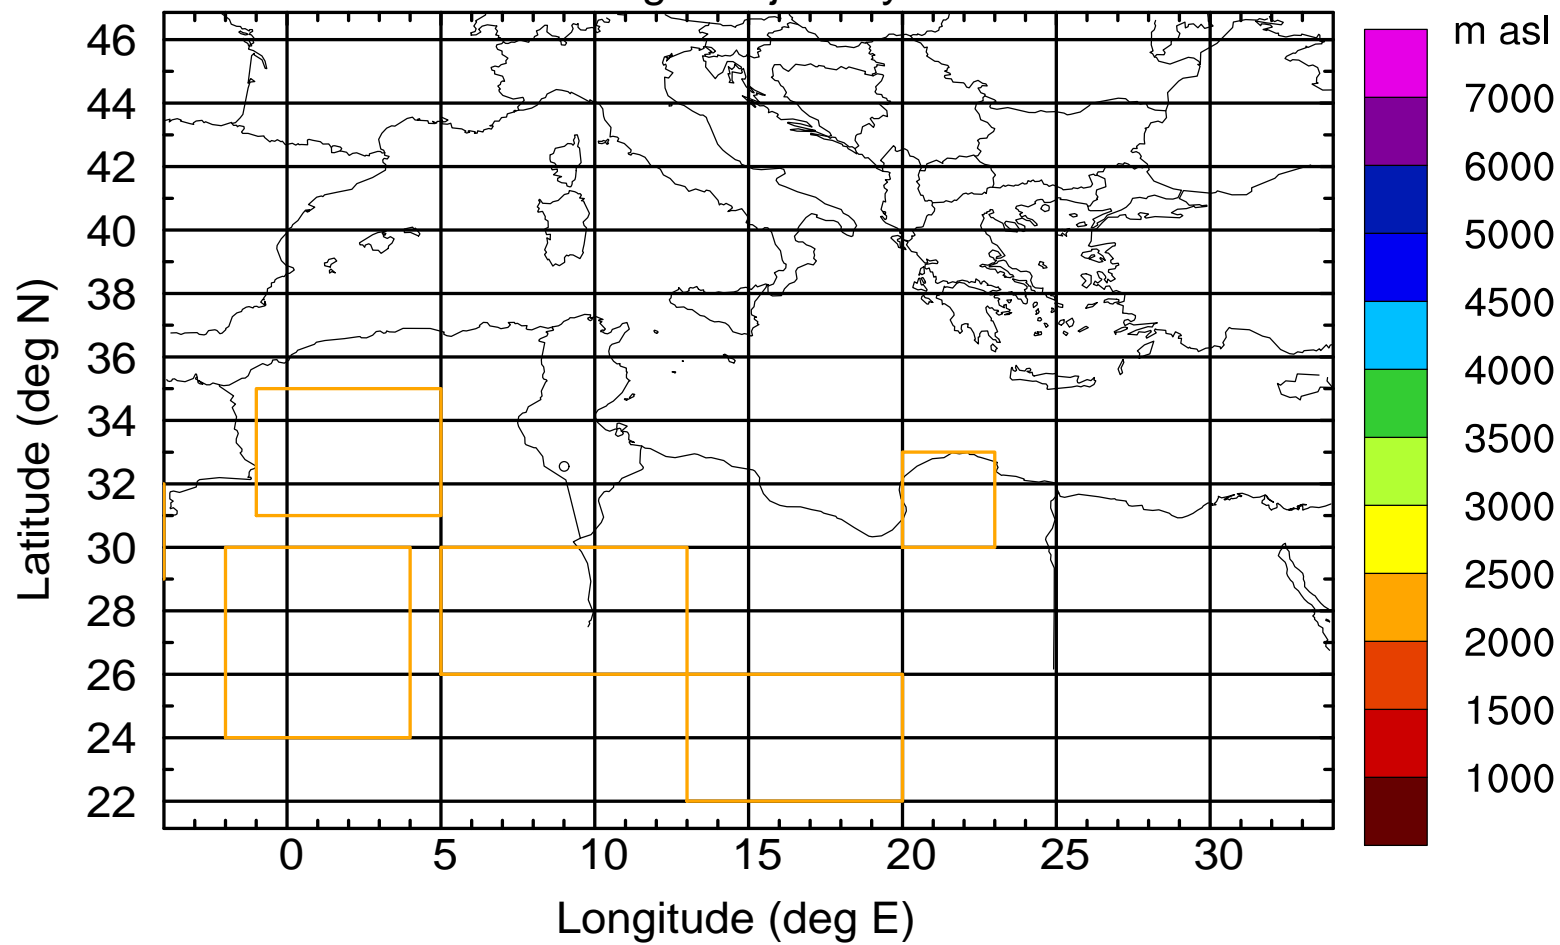

Limassol lidar 34.677N 33.037E

Flight trajectory

Limassol lidar 34.677N 33.037E

Flight trajectory

Limassol lidar 34.677N 33.037E

Flight trajectory

Limassol lidar 34.677N 33.037E

Flight trajectory