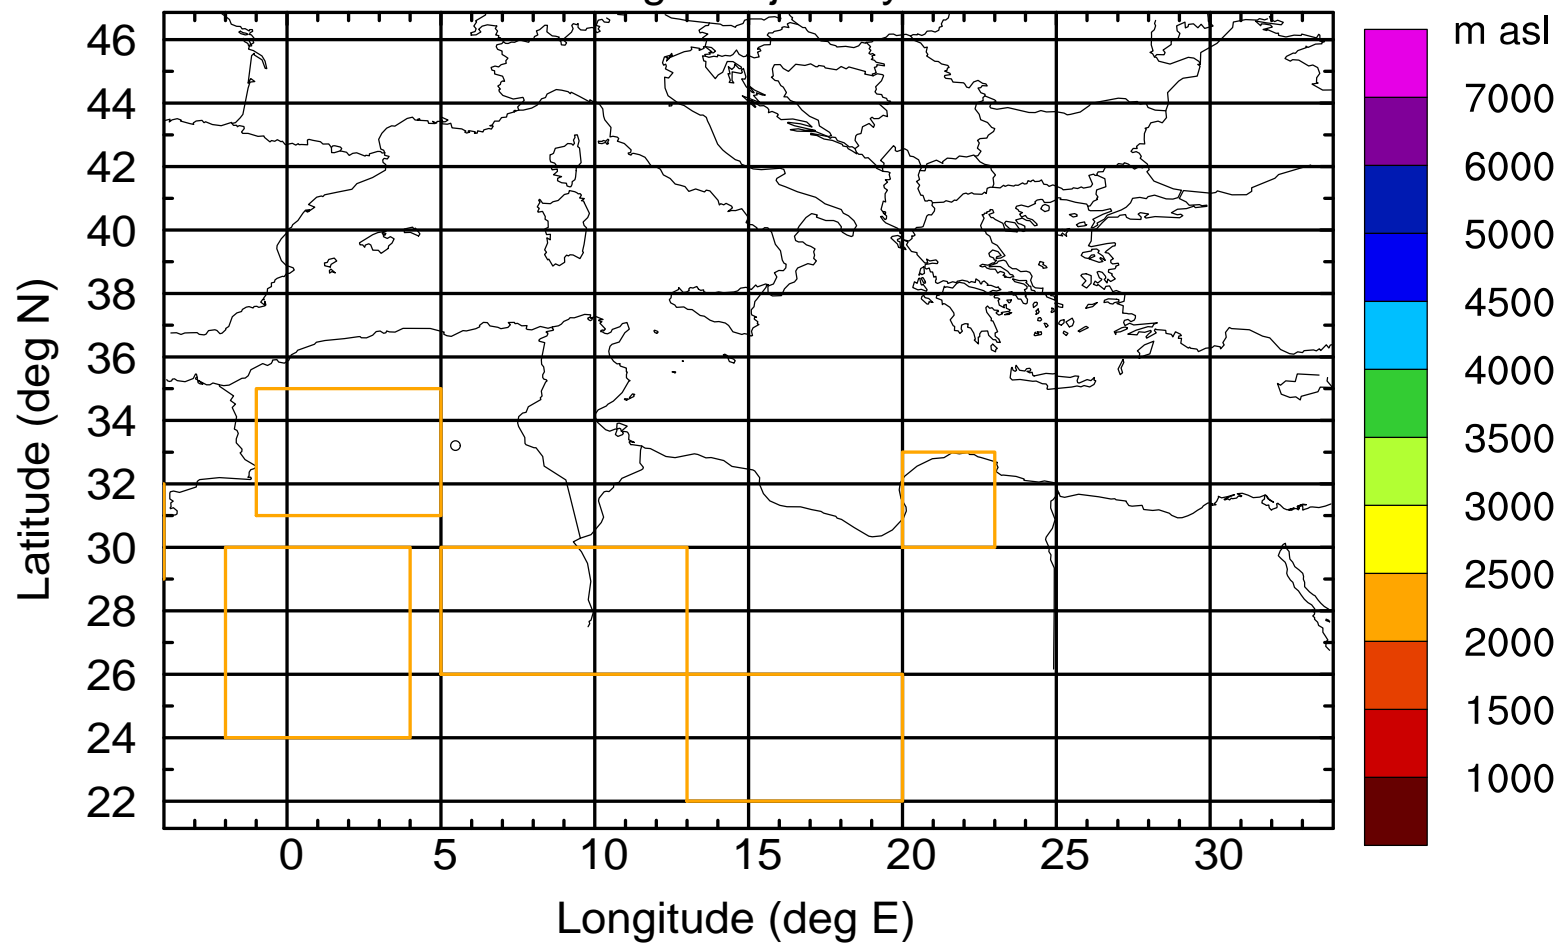

Limassol lidar 34.677N 33.037E

Flight trajectory

Limassol lidar 34.677N 33.037E

Flight trajectory

Limassol lidar 34.677N 33.037E

Flight trajectory

Limassol lidar 34.677N 33.037E

Flight trajectory