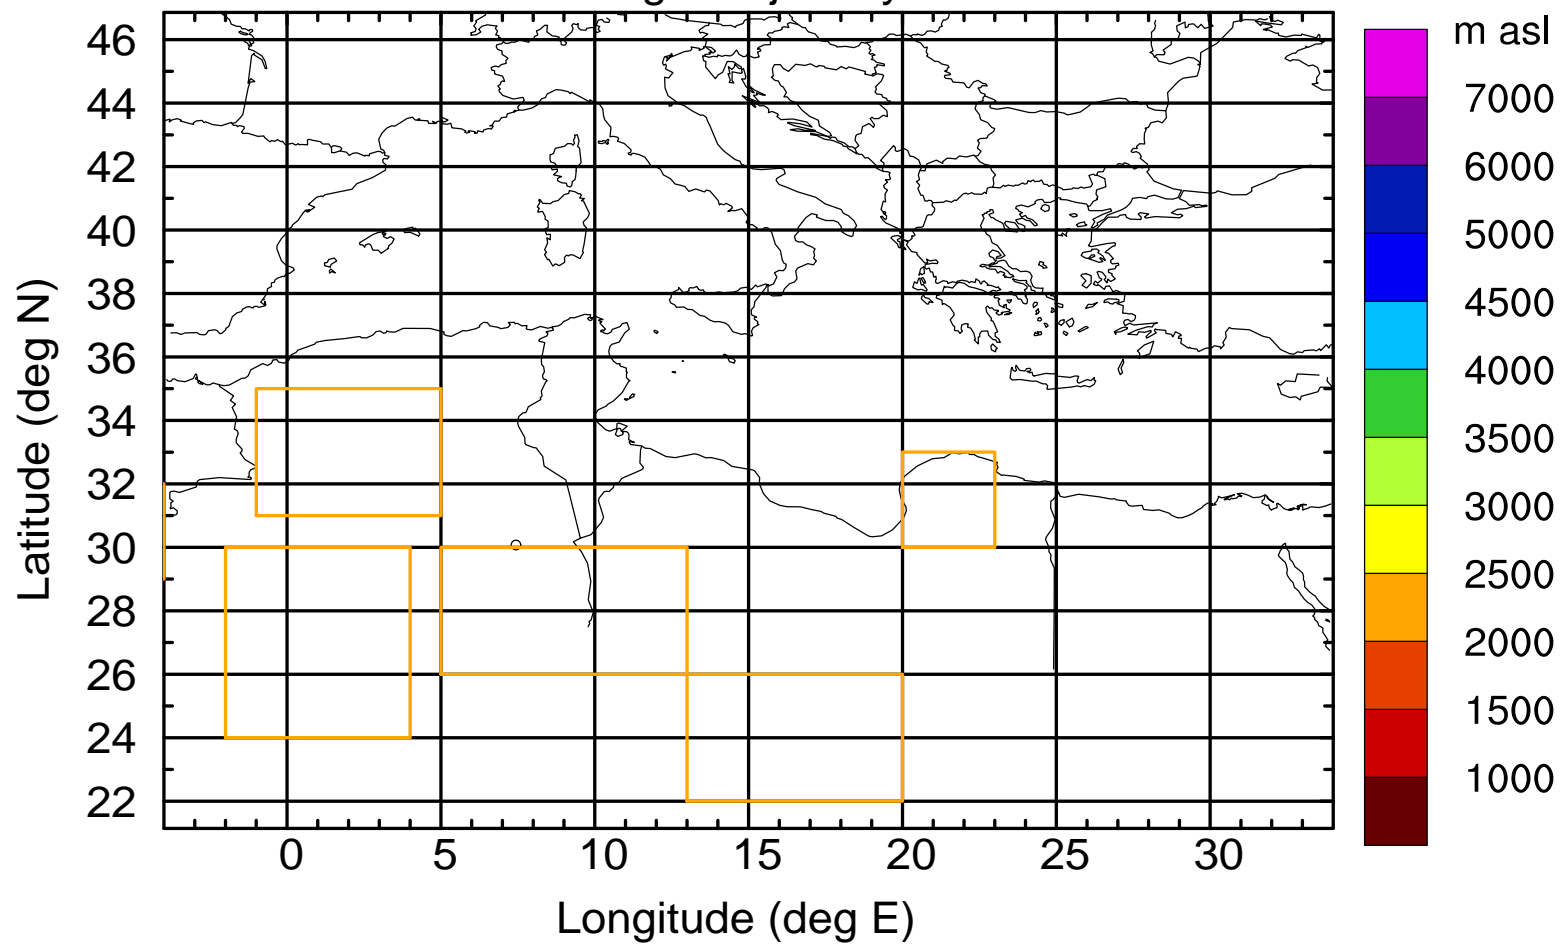

Limassol lidar 34.677N 33.037E

Flight trajectory

Limassol lidar 34.677N 33.037E

Flight trajectory

Limassol lidar 34.677N 33.037E

Flight trajectory

Limassol lidar 34.677N 33.037E

Flight trajectory