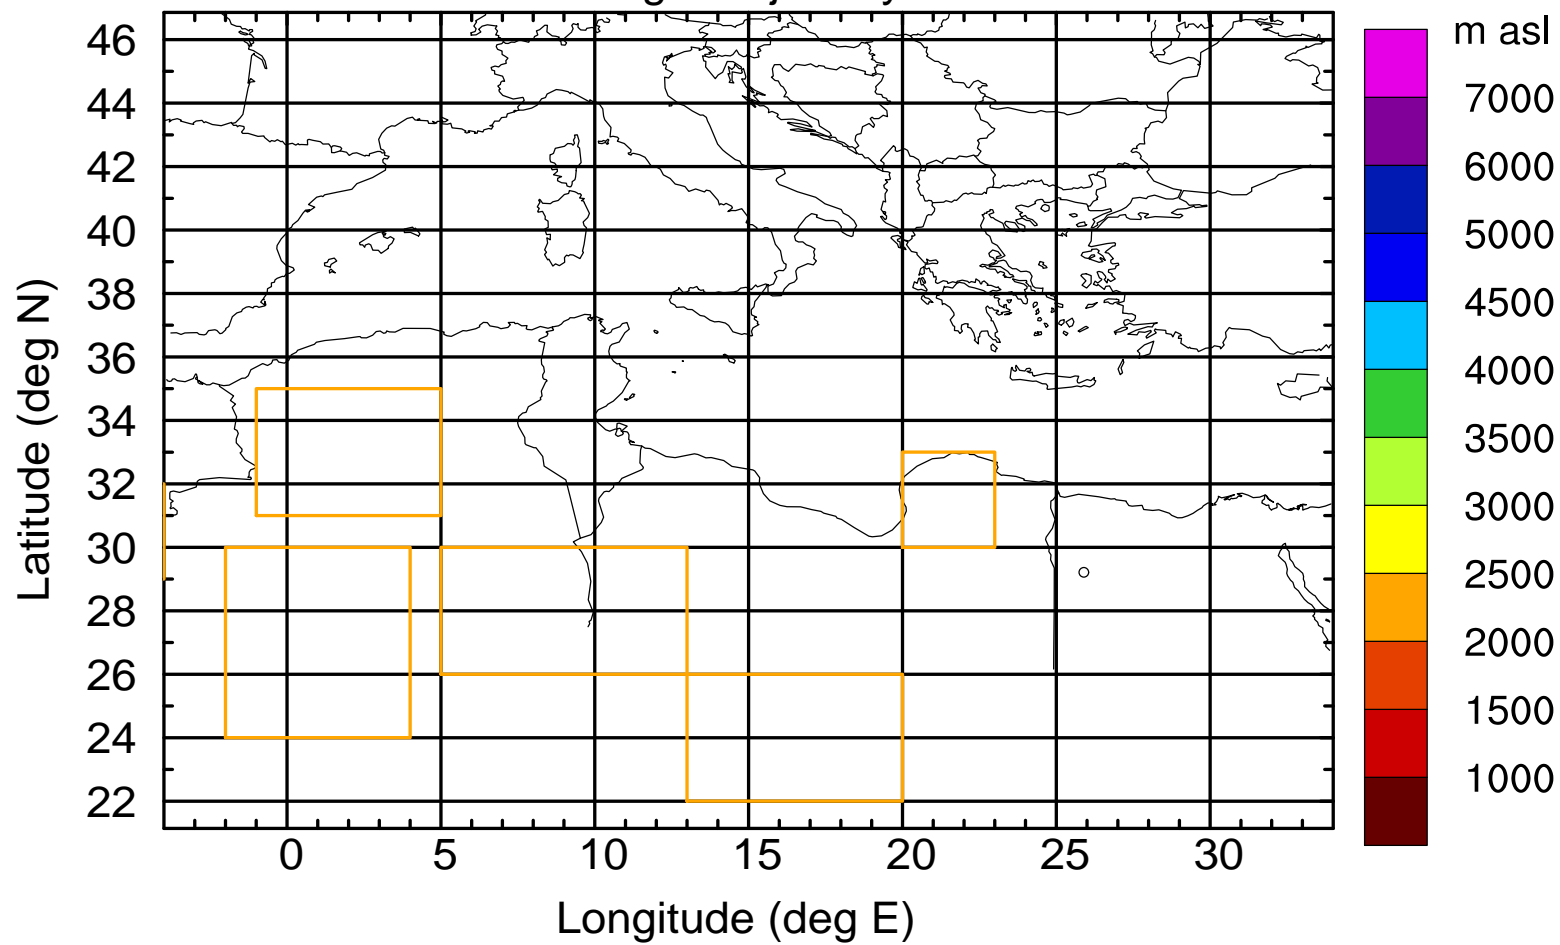

Limassol lidar 34.677N 33.037E

Flight trajectory

Limassol lidar 34.677N 33.037E

Flight trajectory

Limassol lidar 34.677N 33.037E

Flight trajectory

Limassol lidar 34.677N 33.037E

Flight trajectory