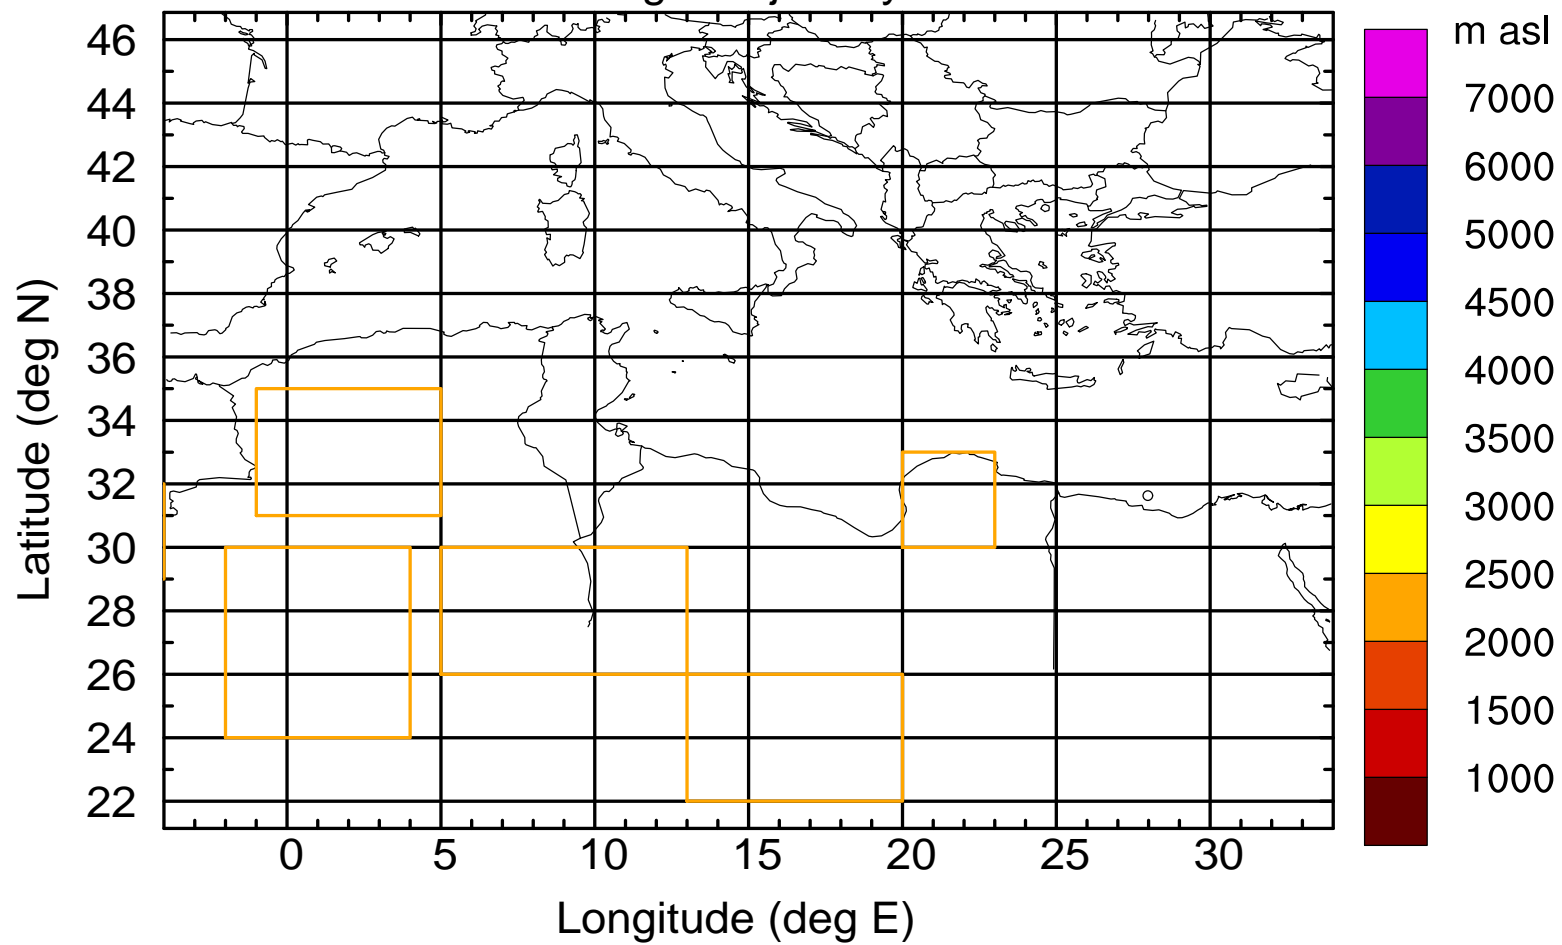

Limassol lidar 34.677N 33.037E

Flight trajectory