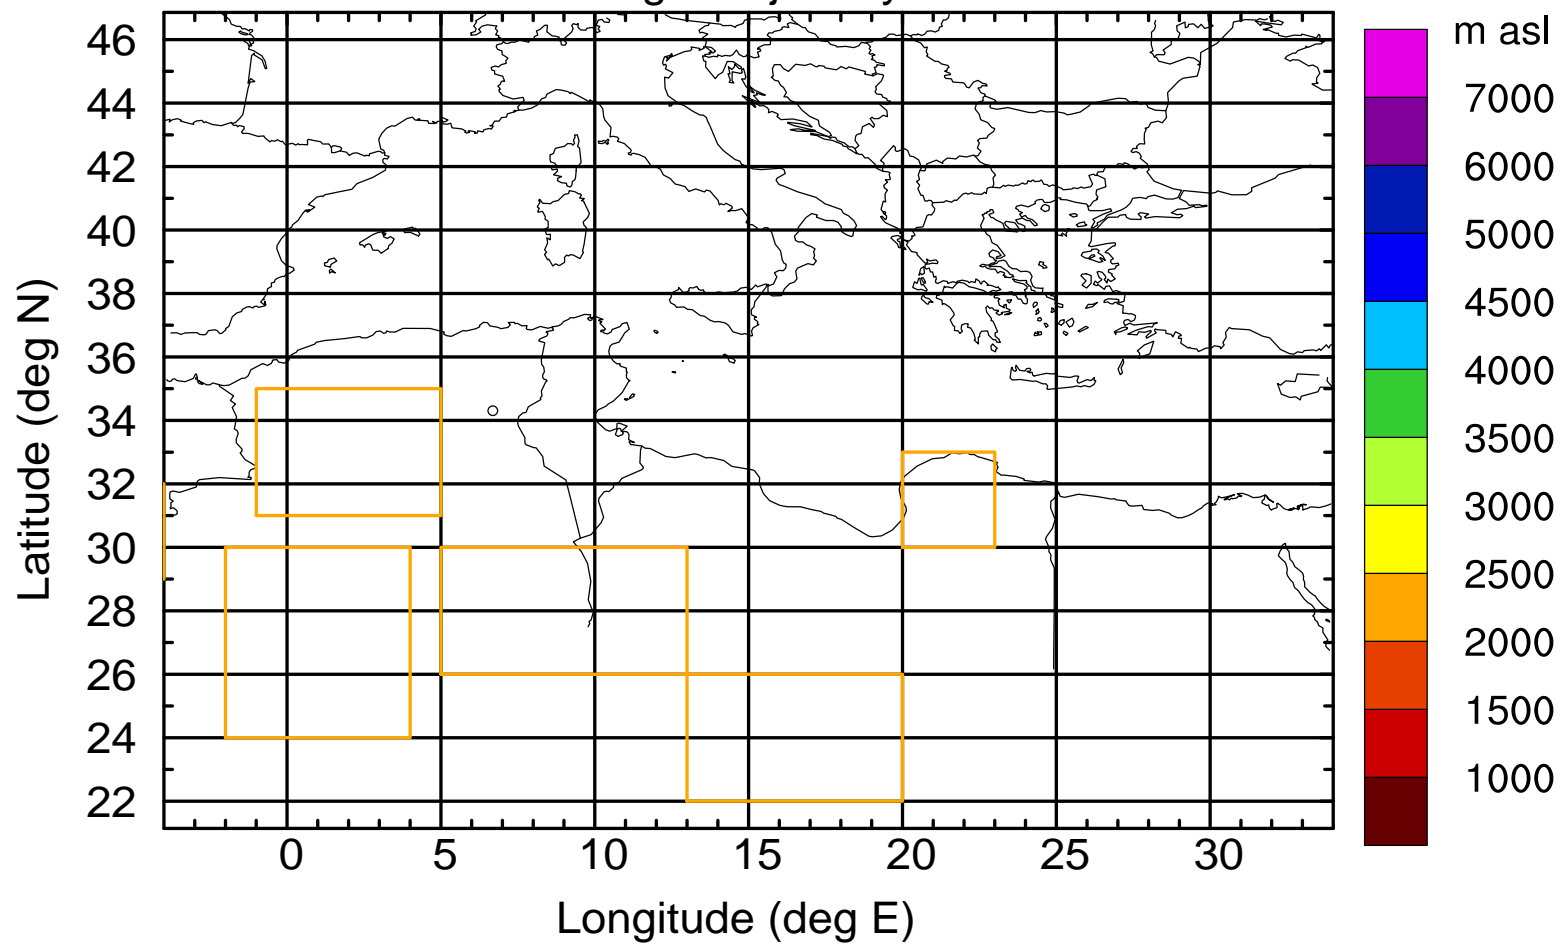

Limassol lidar 34.677N 33.037E

Flight trajectory

Limassol lidar 34.677N 33.037E

Flight trajectory

Limassol lidar 34.677N 33.037E

Flight trajectory

Limassol lidar 34.677N 33.037E

Flight trajectory