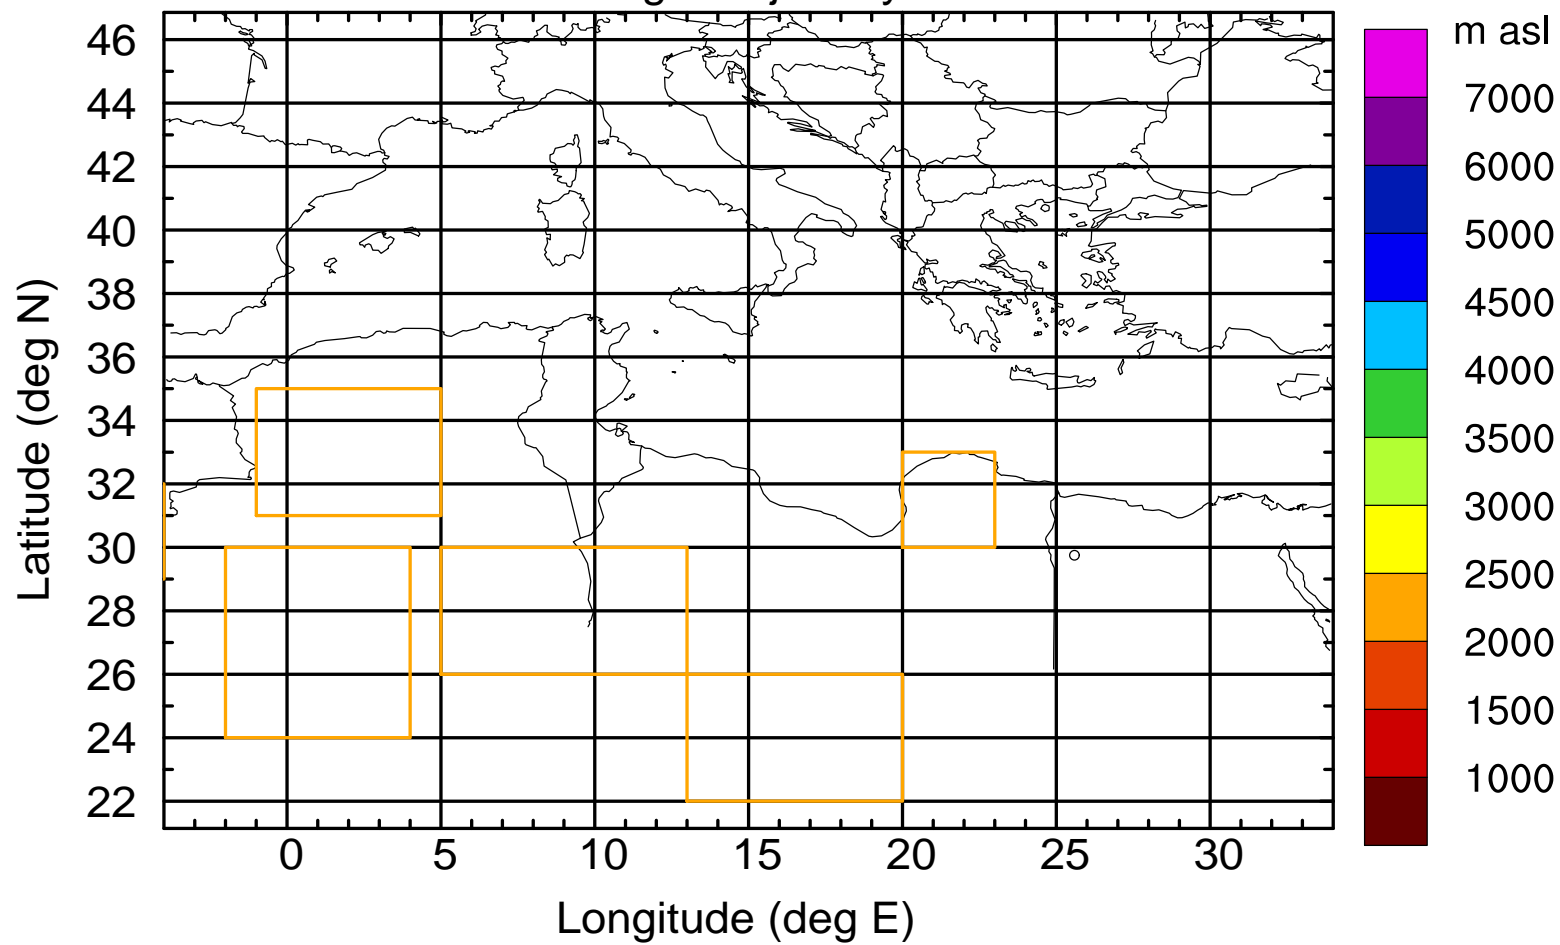

Limassol lidar 34.677N 33.037E

Flight trajectory

Limassol lidar 34.677N 33.037E

Flight trajectory

Limassol lidar 34.677N 33.037E

Flight trajectory

Limassol lidar 34.677N 33.037E

Flight trajectory