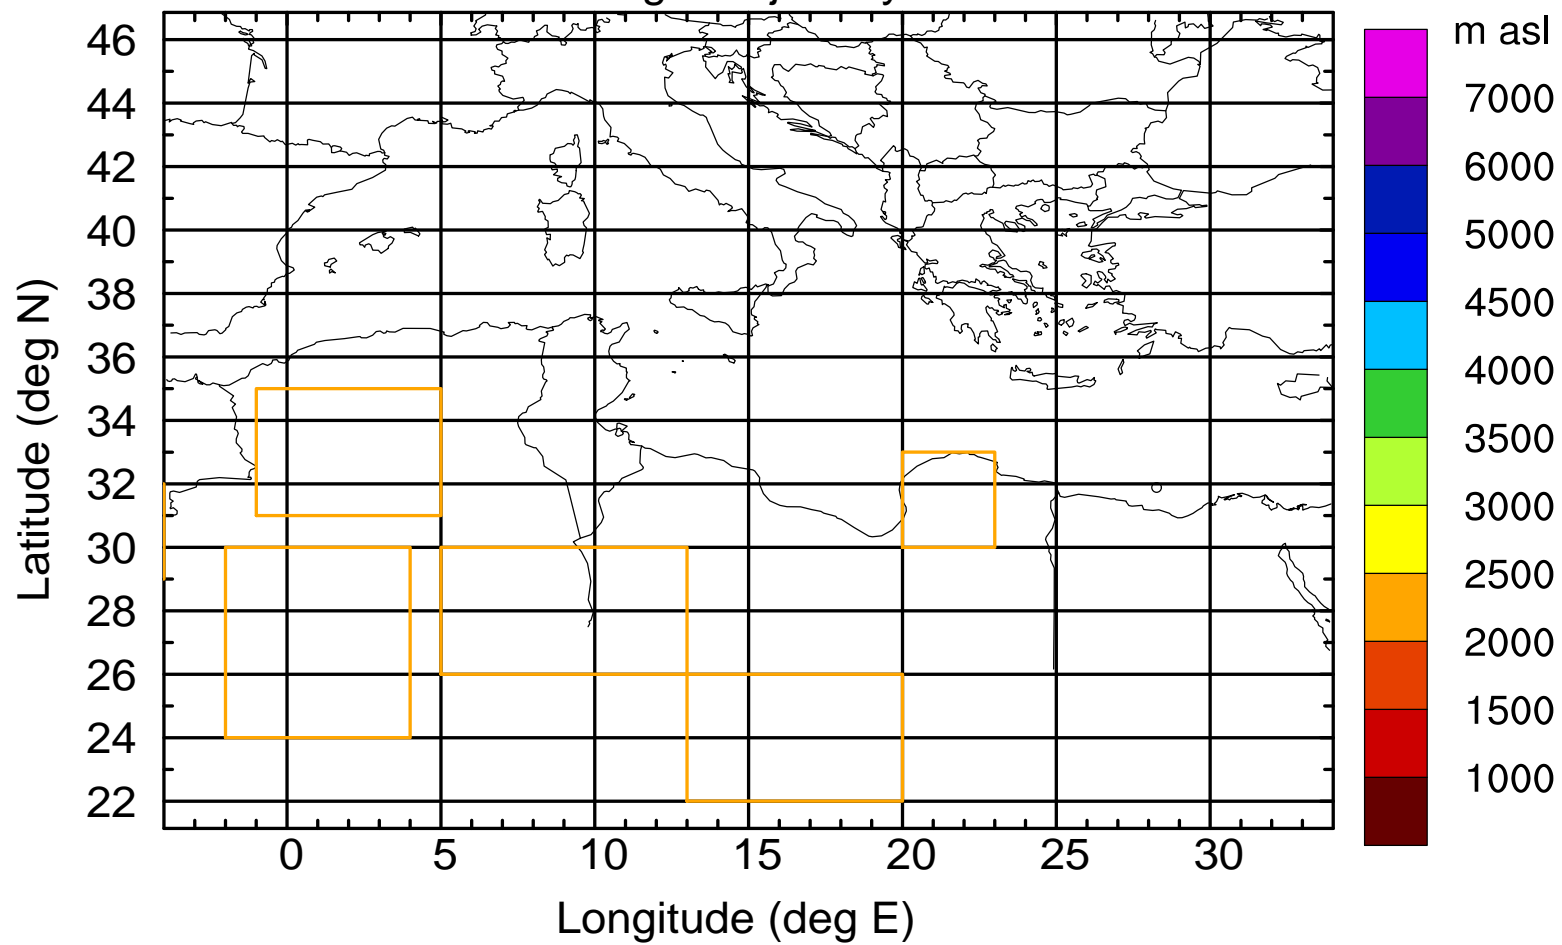

Limassol lidar 34.677N 33.037E

Flight trajectory

Limassol lidar 34.677N 33.037E

Flight trajectory

Limassol lidar 34.677N 33.037E

Flight trajectory

Limassol lidar 34.677N 33.037E

Flight trajectory