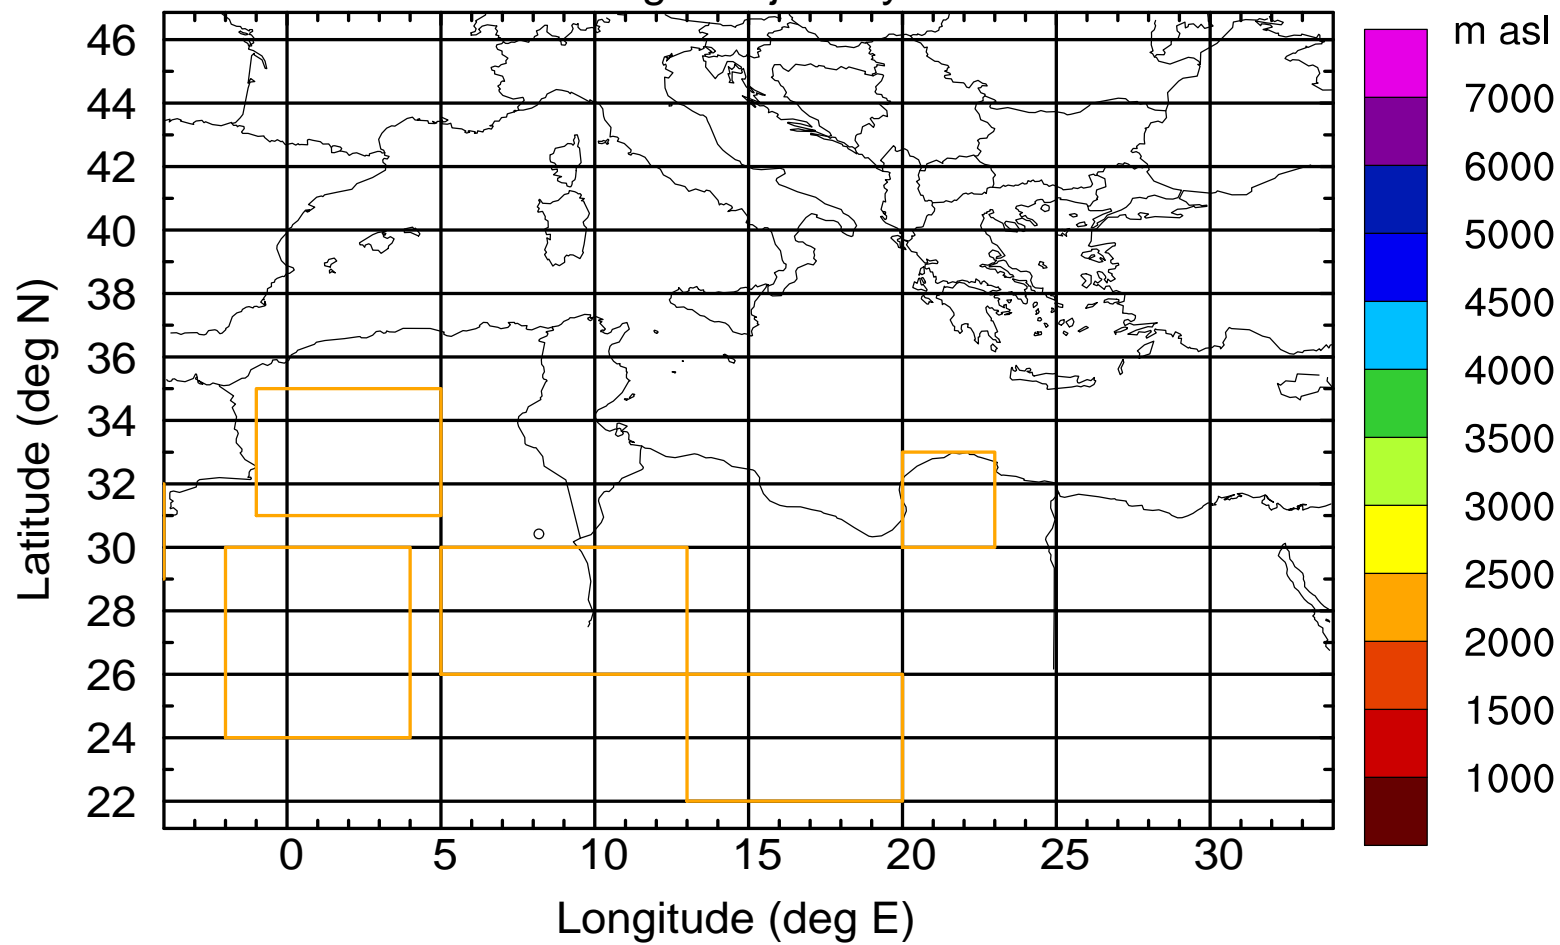

Limassol lidar 34.677N 33.037E

Flight trajectory

Limassol lidar 34.677N 33.037E

Flight trajectory

Limassol lidar 34.677N 33.037E

Flight trajectory

Limassol lidar 34.677N 33.037E

Flight trajectory