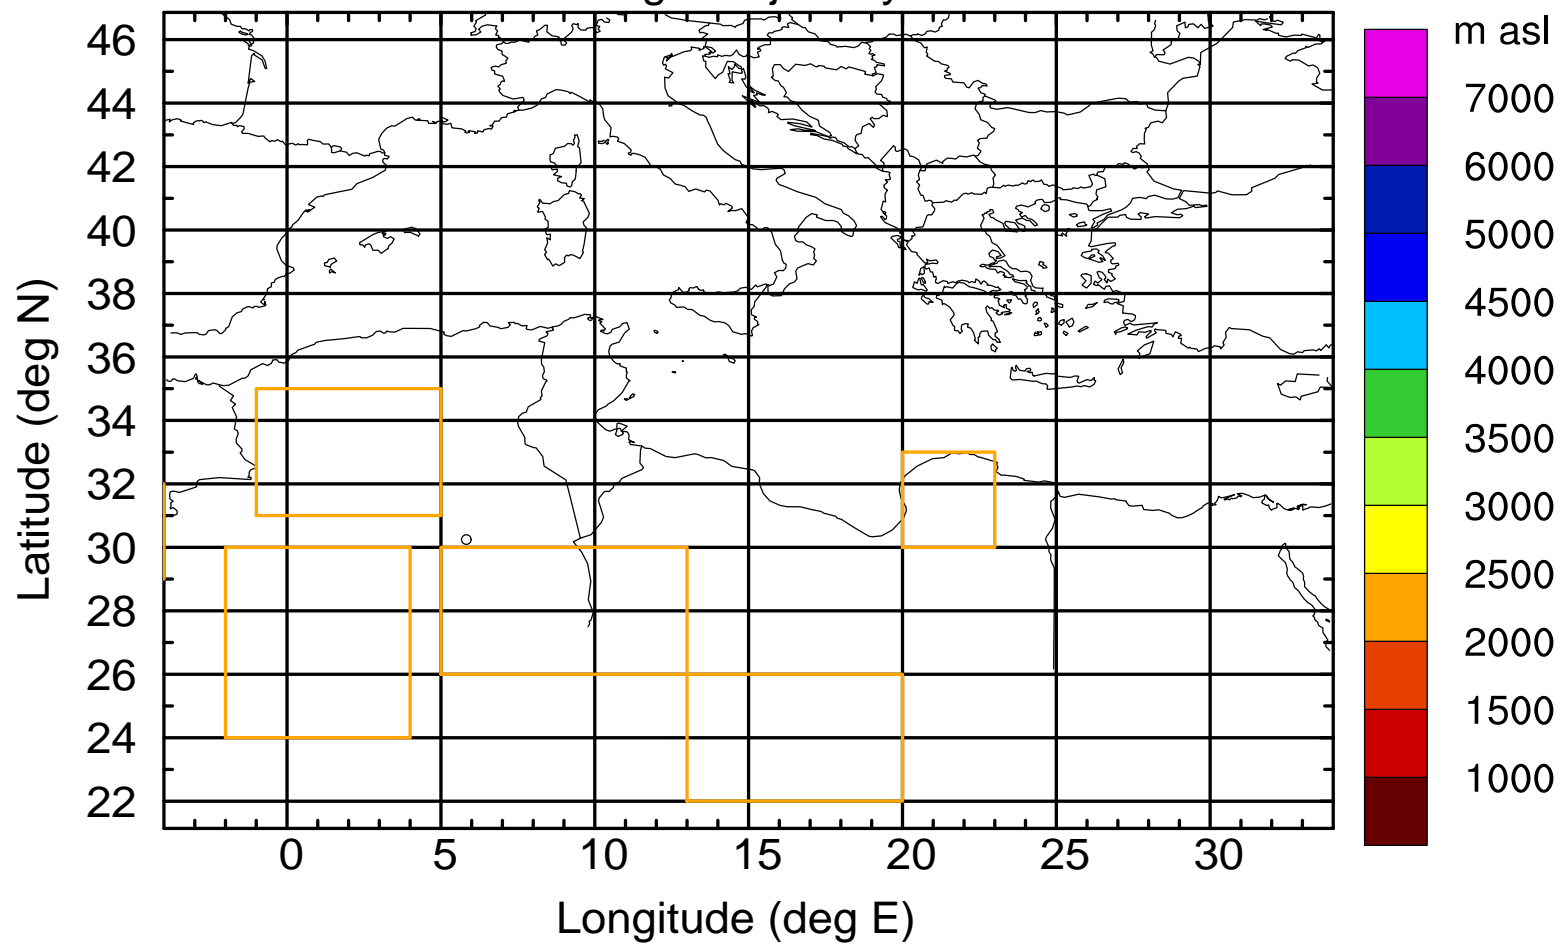

Limassol lidar 34.677N 33.037E

Flight trajectory

Limassol lidar 34.677N 33.037E

Flight trajectory

Limassol lidar 34.677N 33.037E

Flight trajectory

Limassol lidar 34.677N 33.037E

Flight trajectory