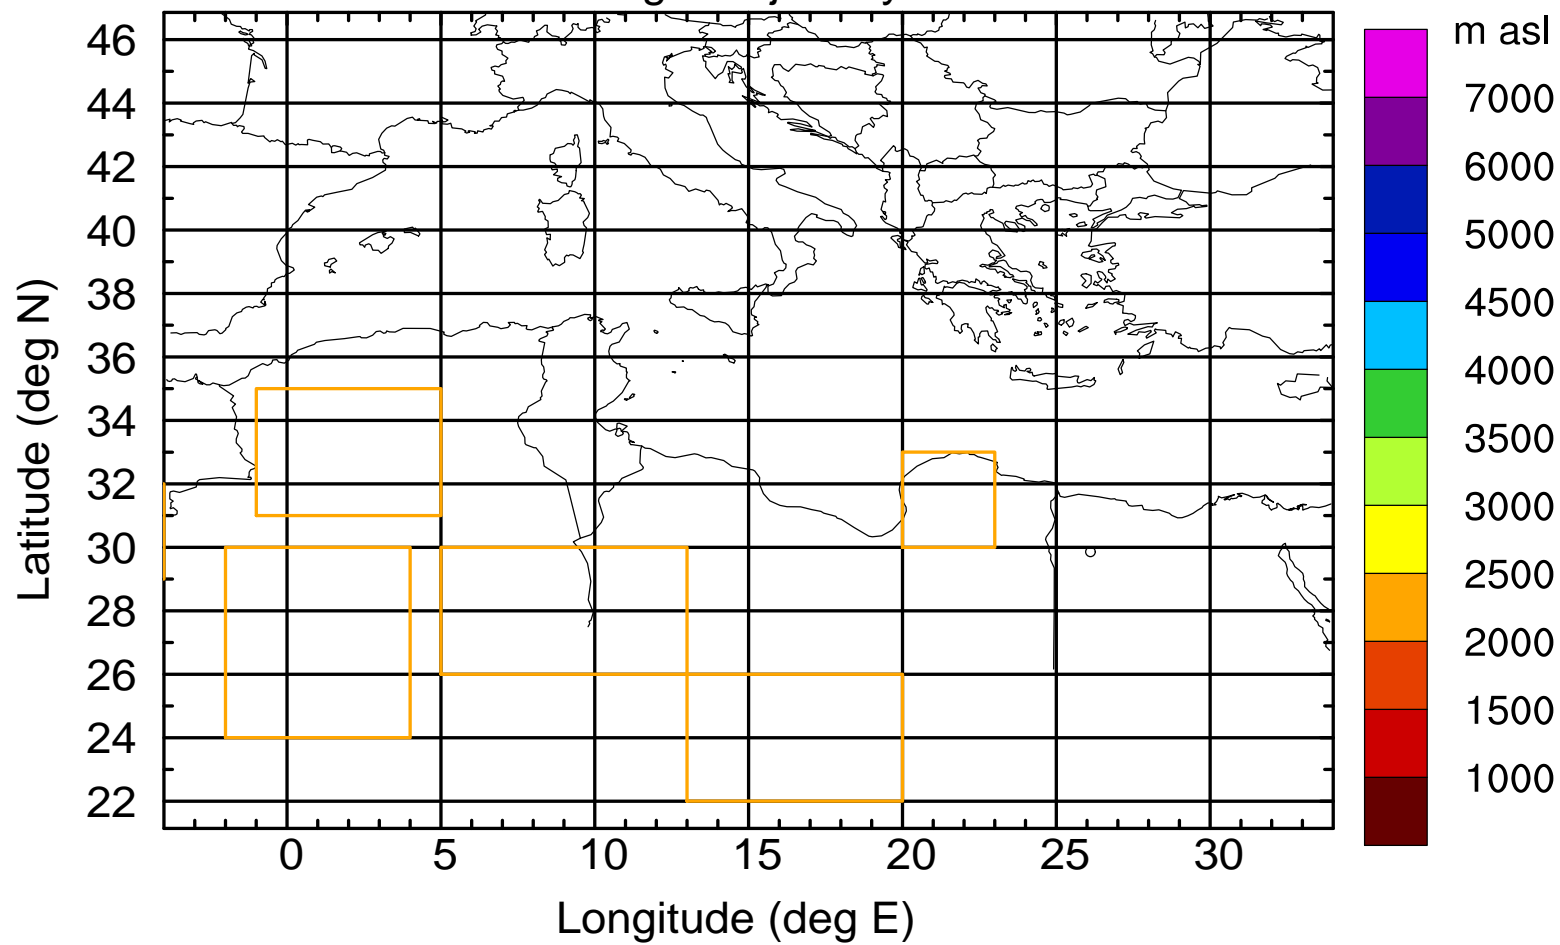

Limassol lidar 34.677N 33.037E

Flight trajectory

Limassol lidar 34.677N 33.037E

Flight trajectory

Limassol lidar 34.677N 33.037E

Flight trajectory

Limassol lidar 34.677N 33.037E

Flight trajectory