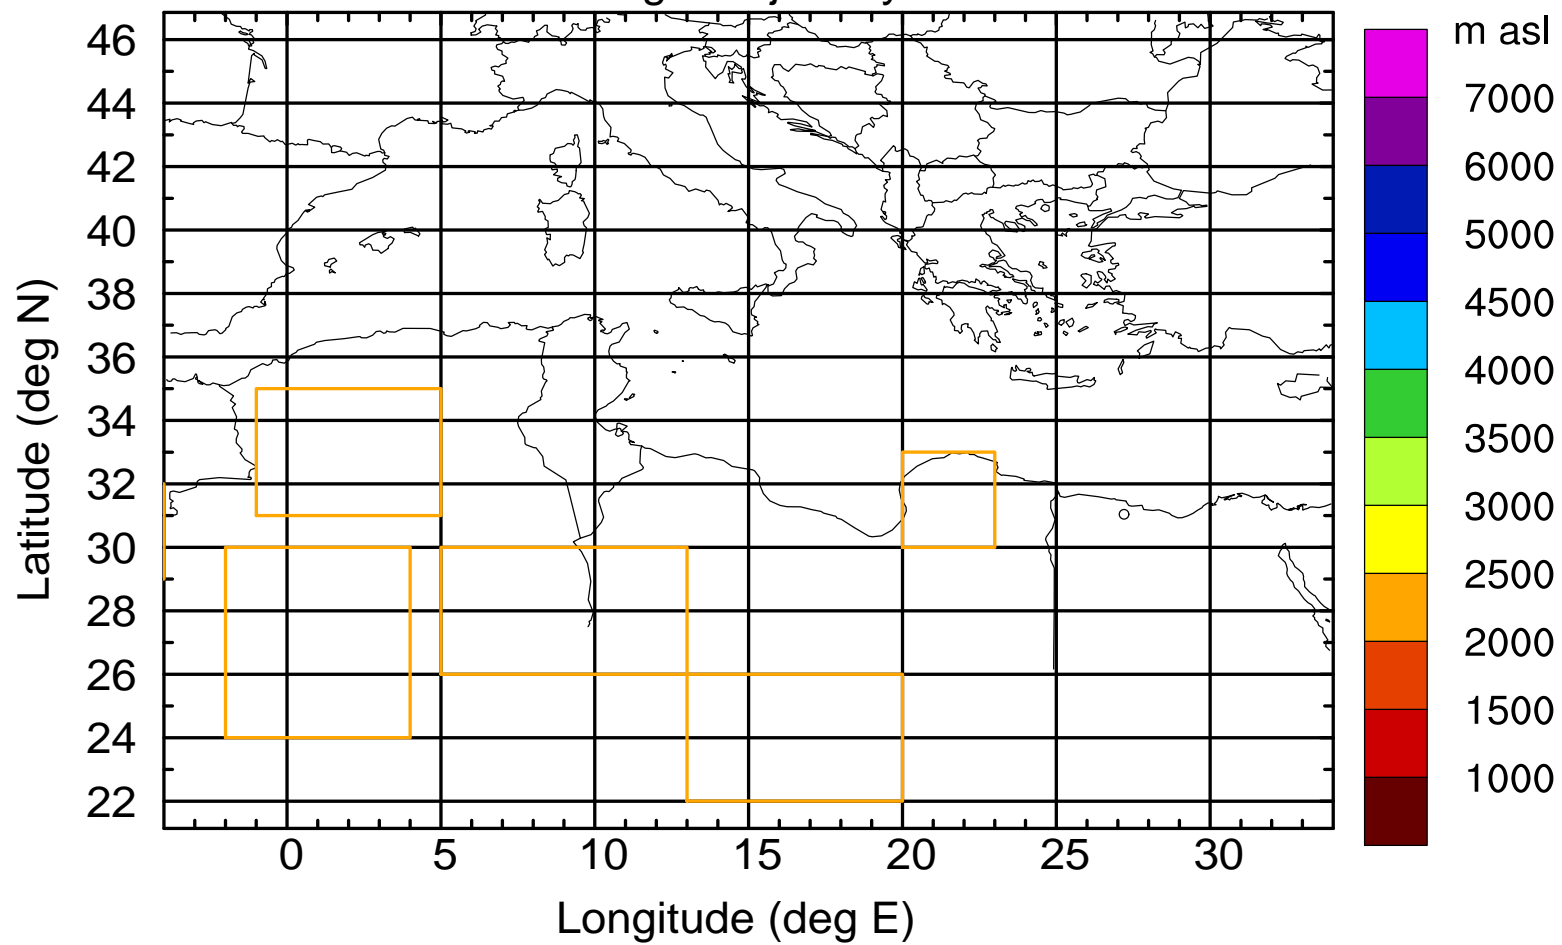

Limassol lidar 34.677N 33.037E

Flight trajectory

Limassol lidar 34.677N 33.037E

Flight trajectory

Limassol lidar 34.677N 33.037E

Flight trajectory

Limassol lidar 34.677N 33.037E

Flight trajectory