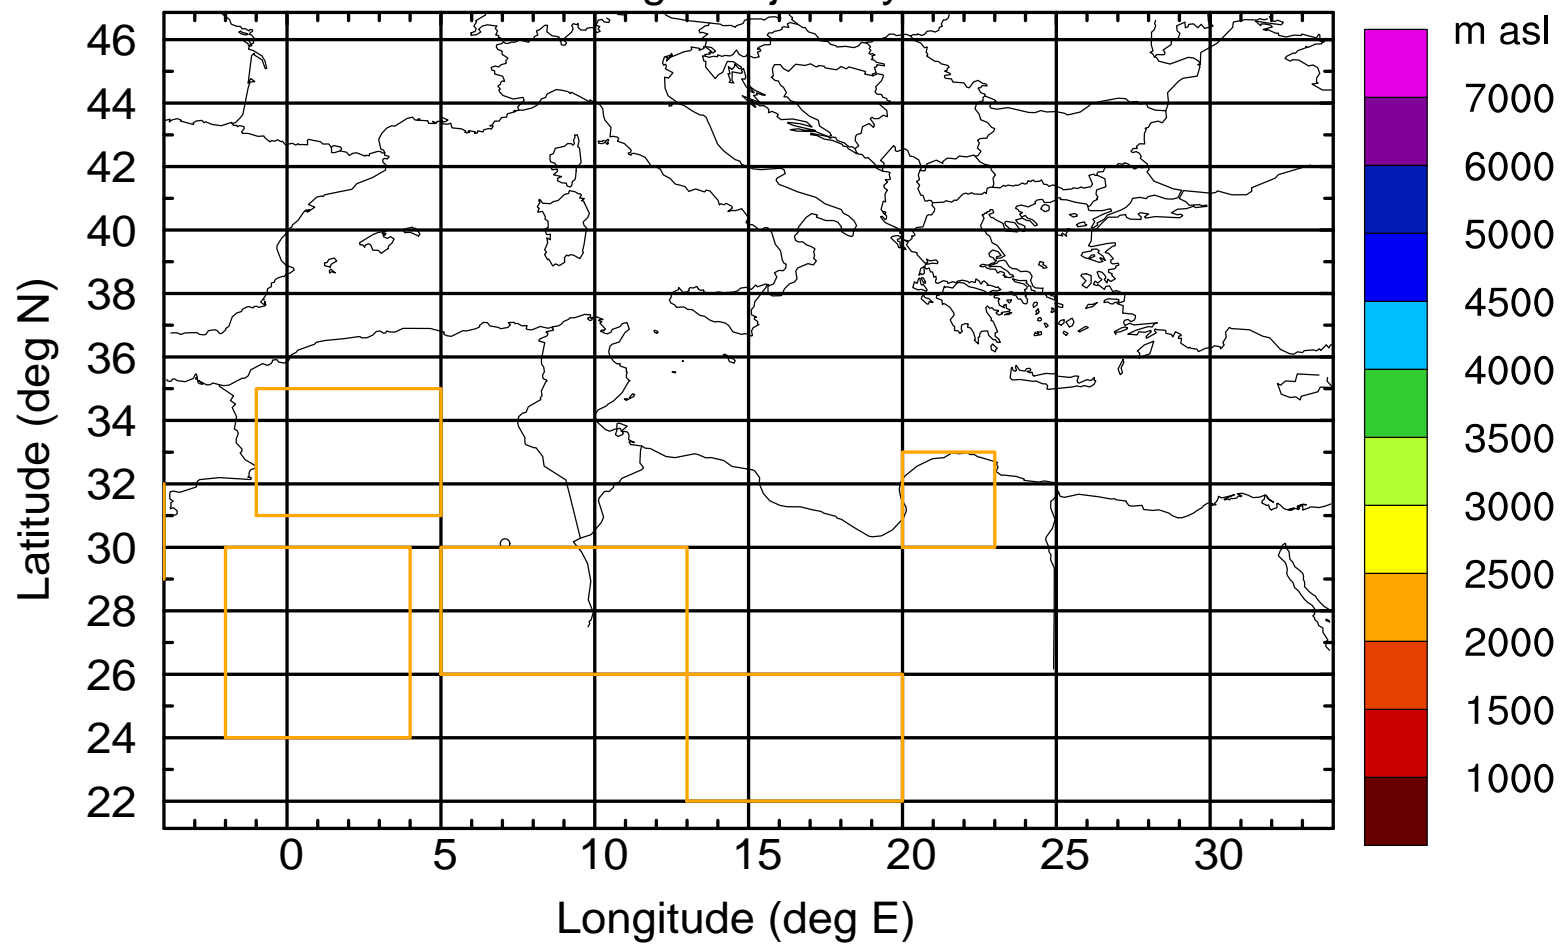

Limassol lidar 34.677N 33.037E

Flight trajectory

Limassol lidar 34.677N 33.037E

Flight trajectory

Limassol lidar 34.677N 33.037E

Flight trajectory

Limassol lidar 34.677N 33.037E

Flight trajectory