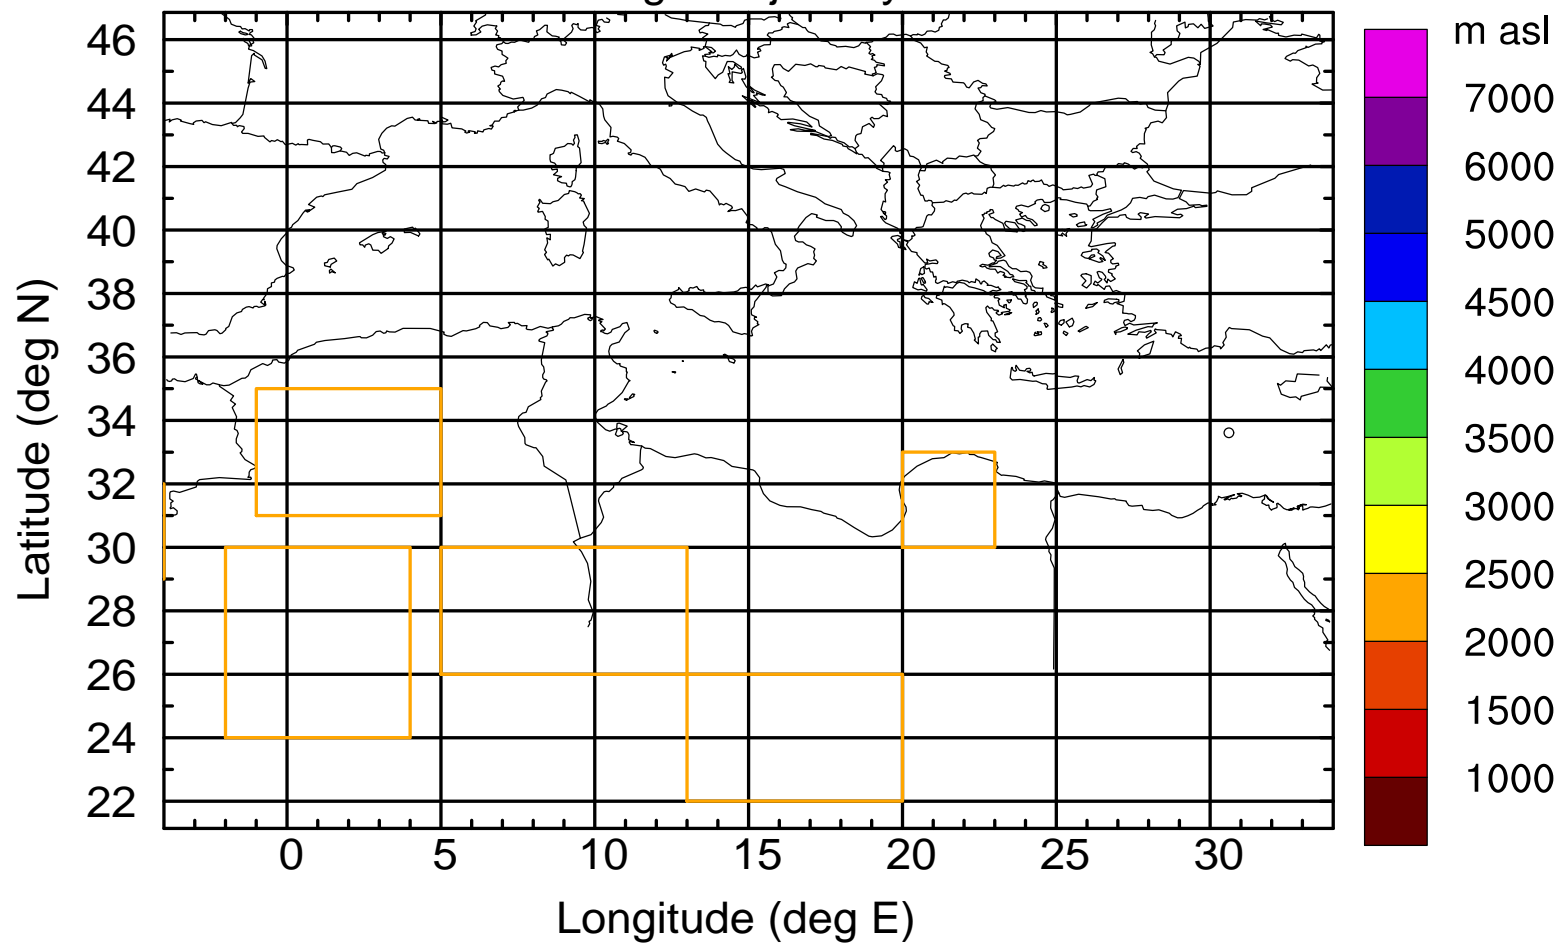

Limassol lidar 34.677N 33.037E

Flight trajectory