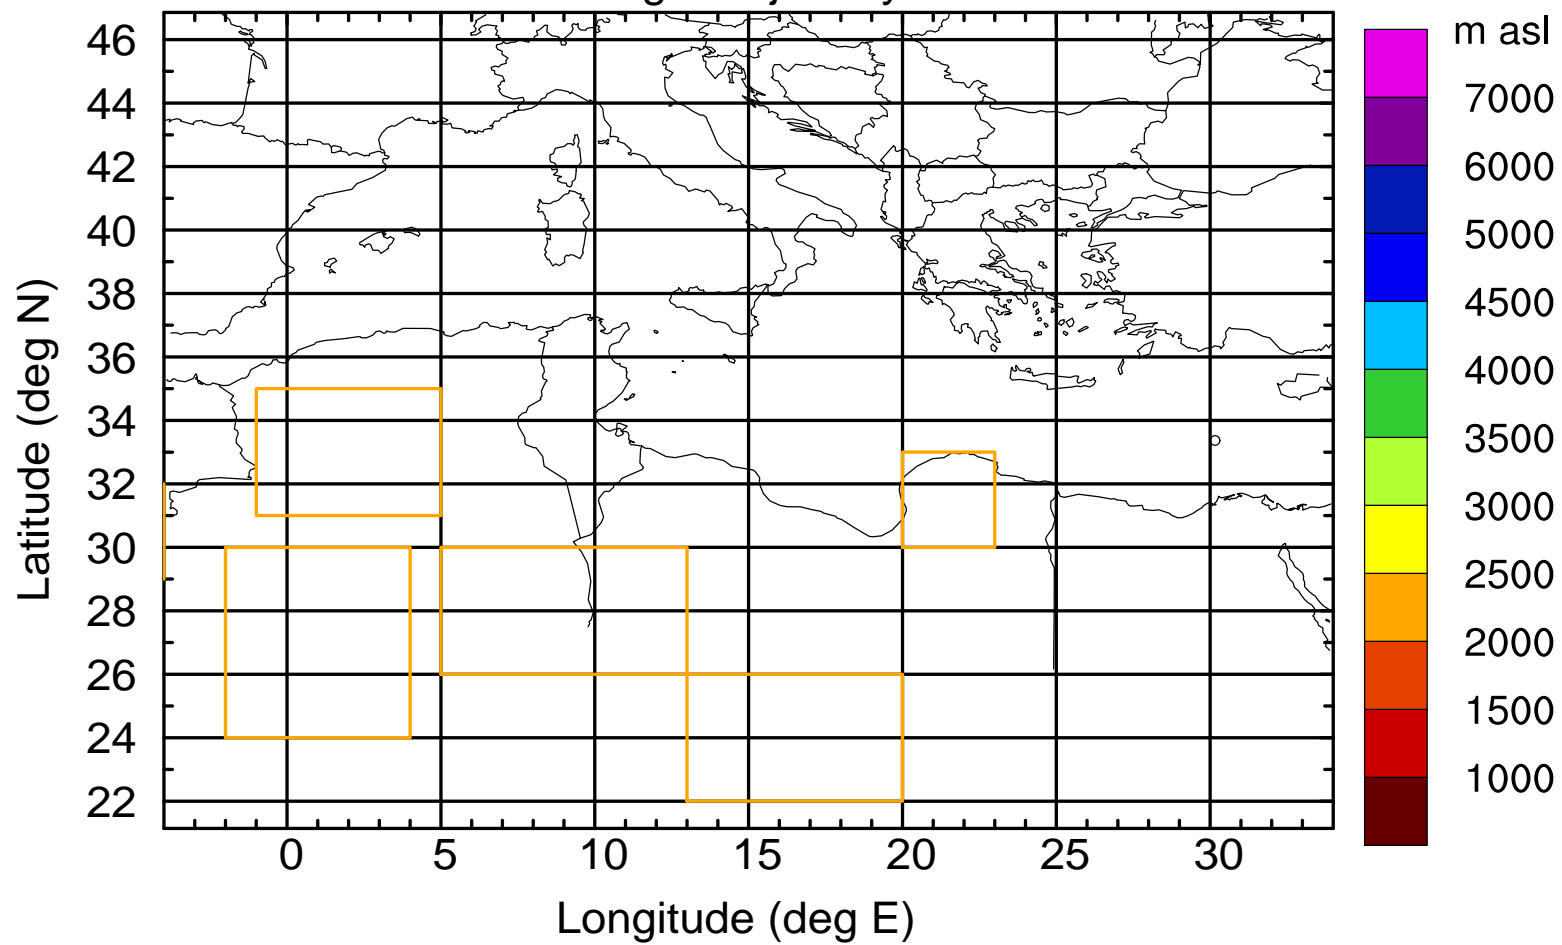

Limassol lidar 34.677N 33.037E

Flight trajectory

Limassol lidar 34.677N 33.037E

Flight trajectory

Limassol lidar 34.677N 33.037E

Flight trajectory

Limassol lidar 34.677N 33.037E

Flight trajectory