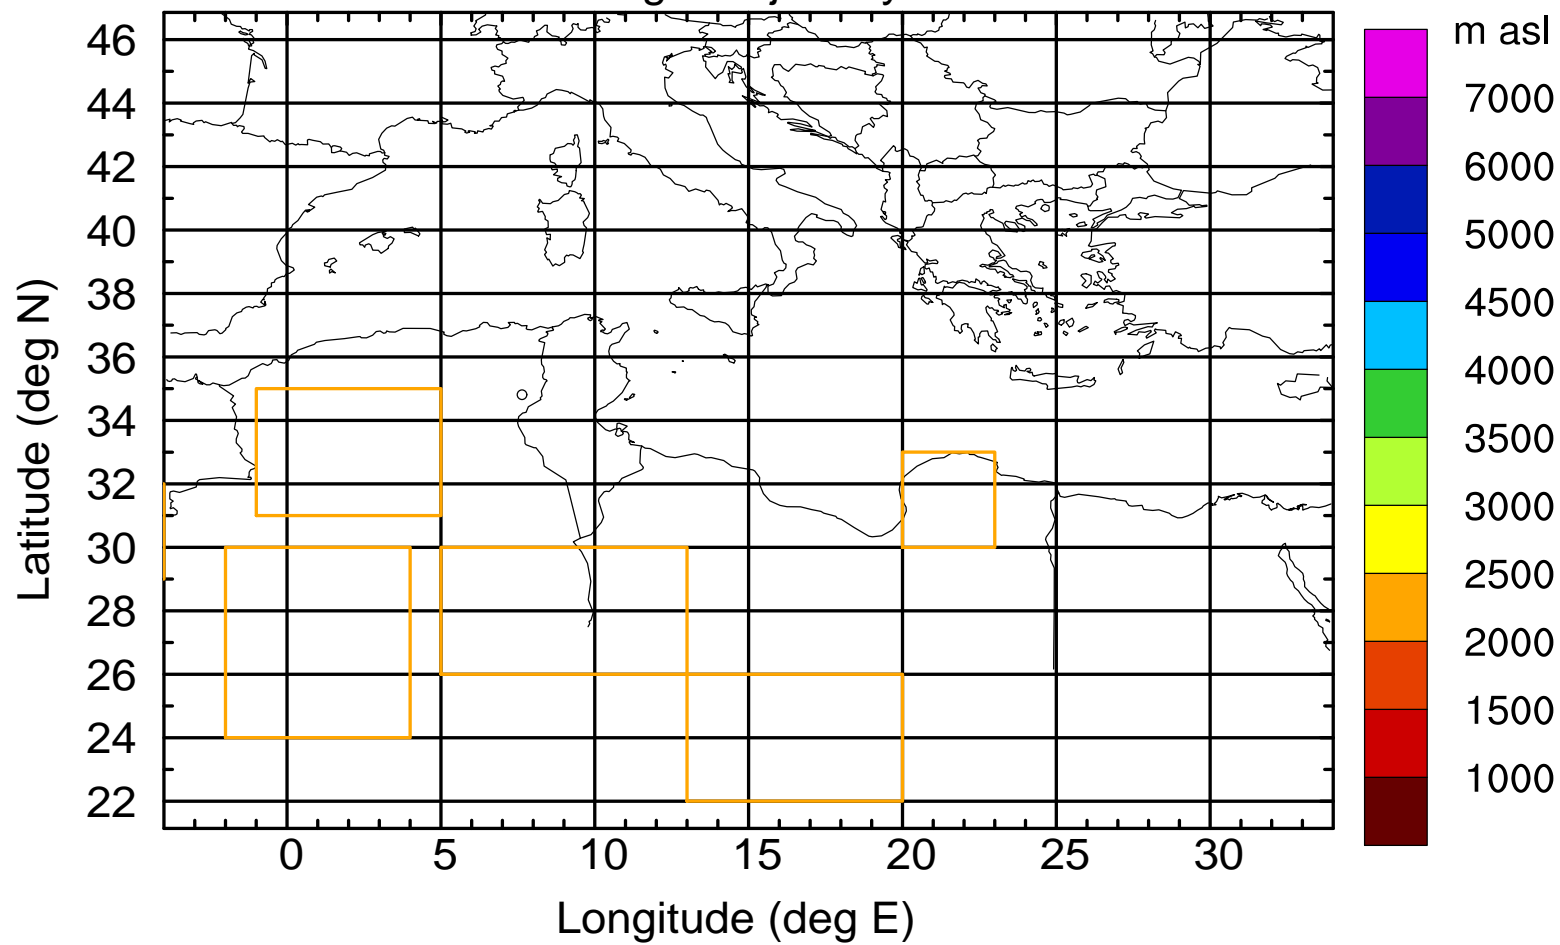

Limassol lidar 34.677N 33.037E

Flight trajectory