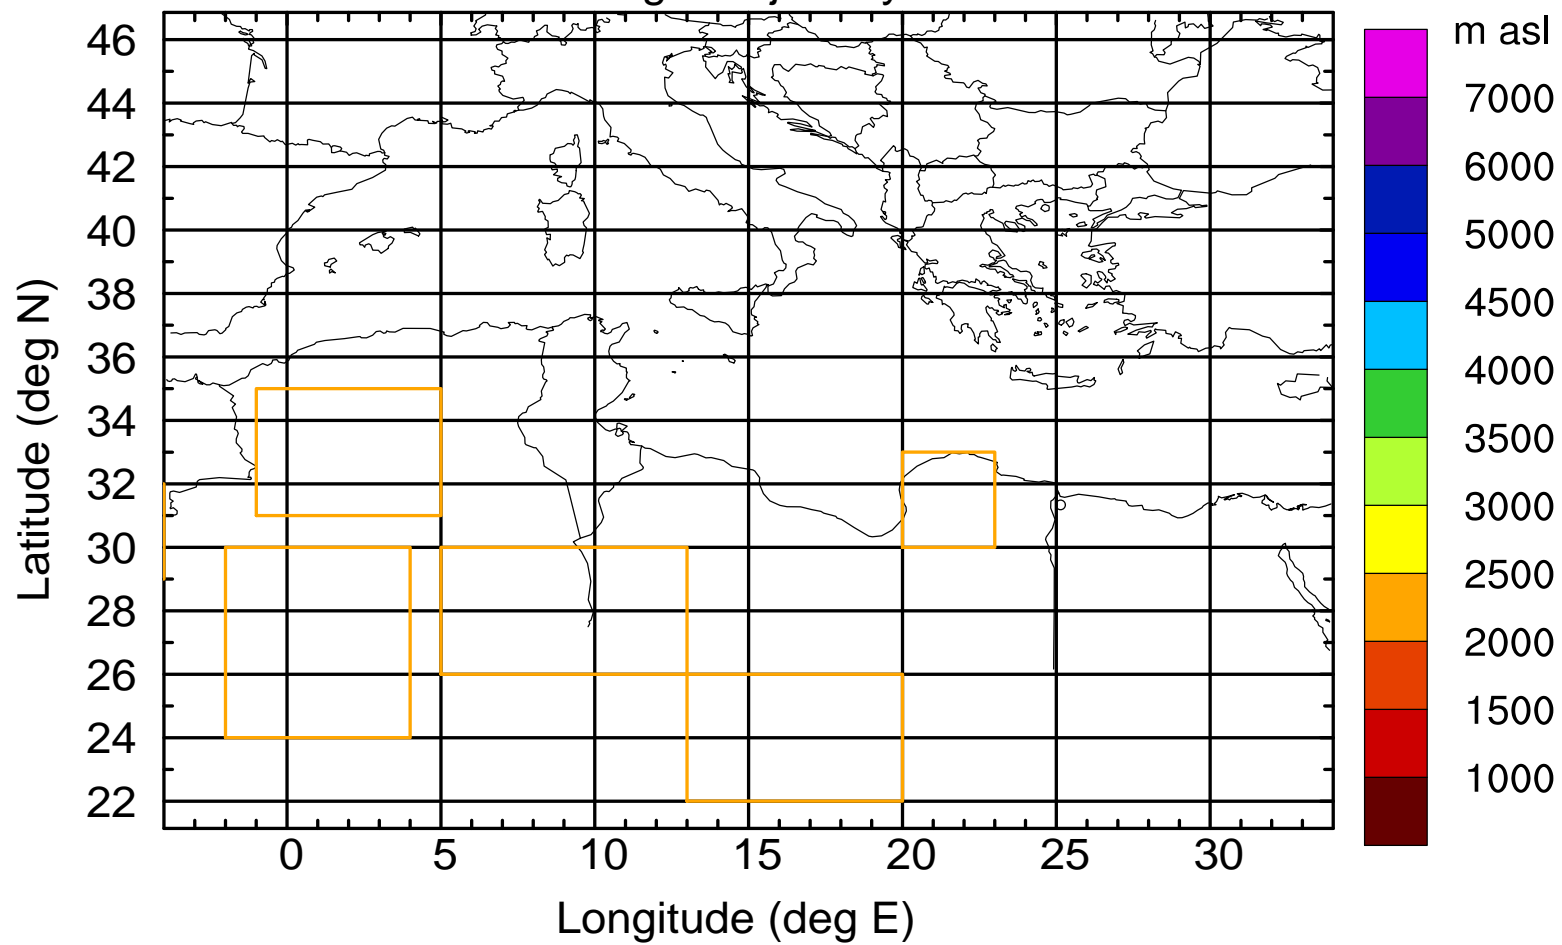

Limassol lidar 34.677N 33.037E

Flight trajectory