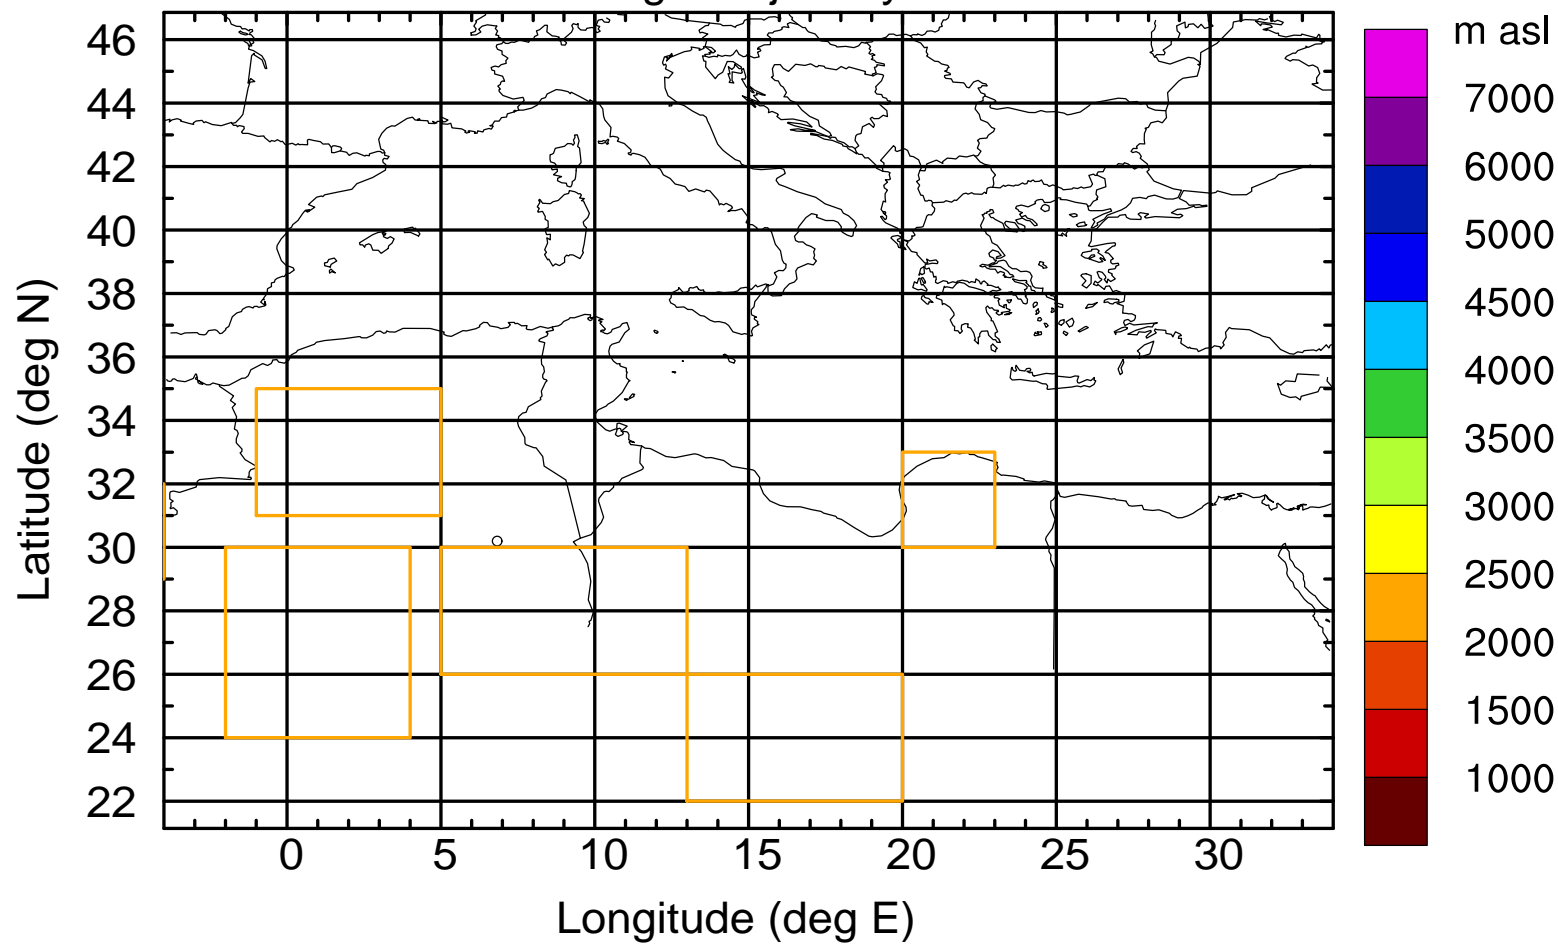

Limassol lidar 34.677N 33.037E

Flight trajectory