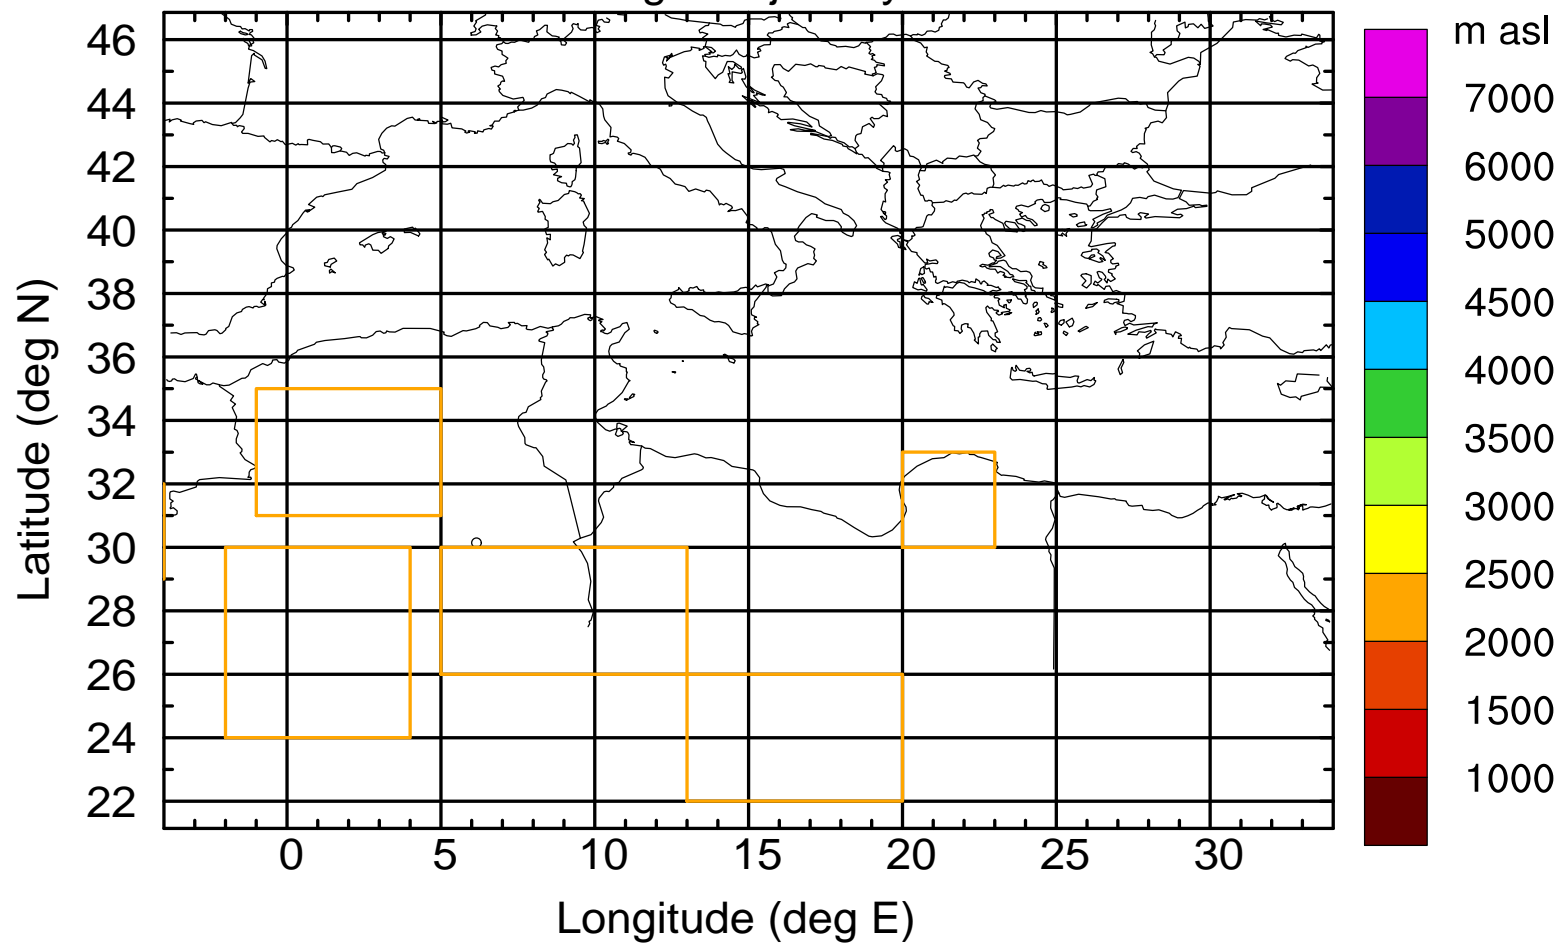

Limassol lidar 34.677N 33.037E

Flight trajectory