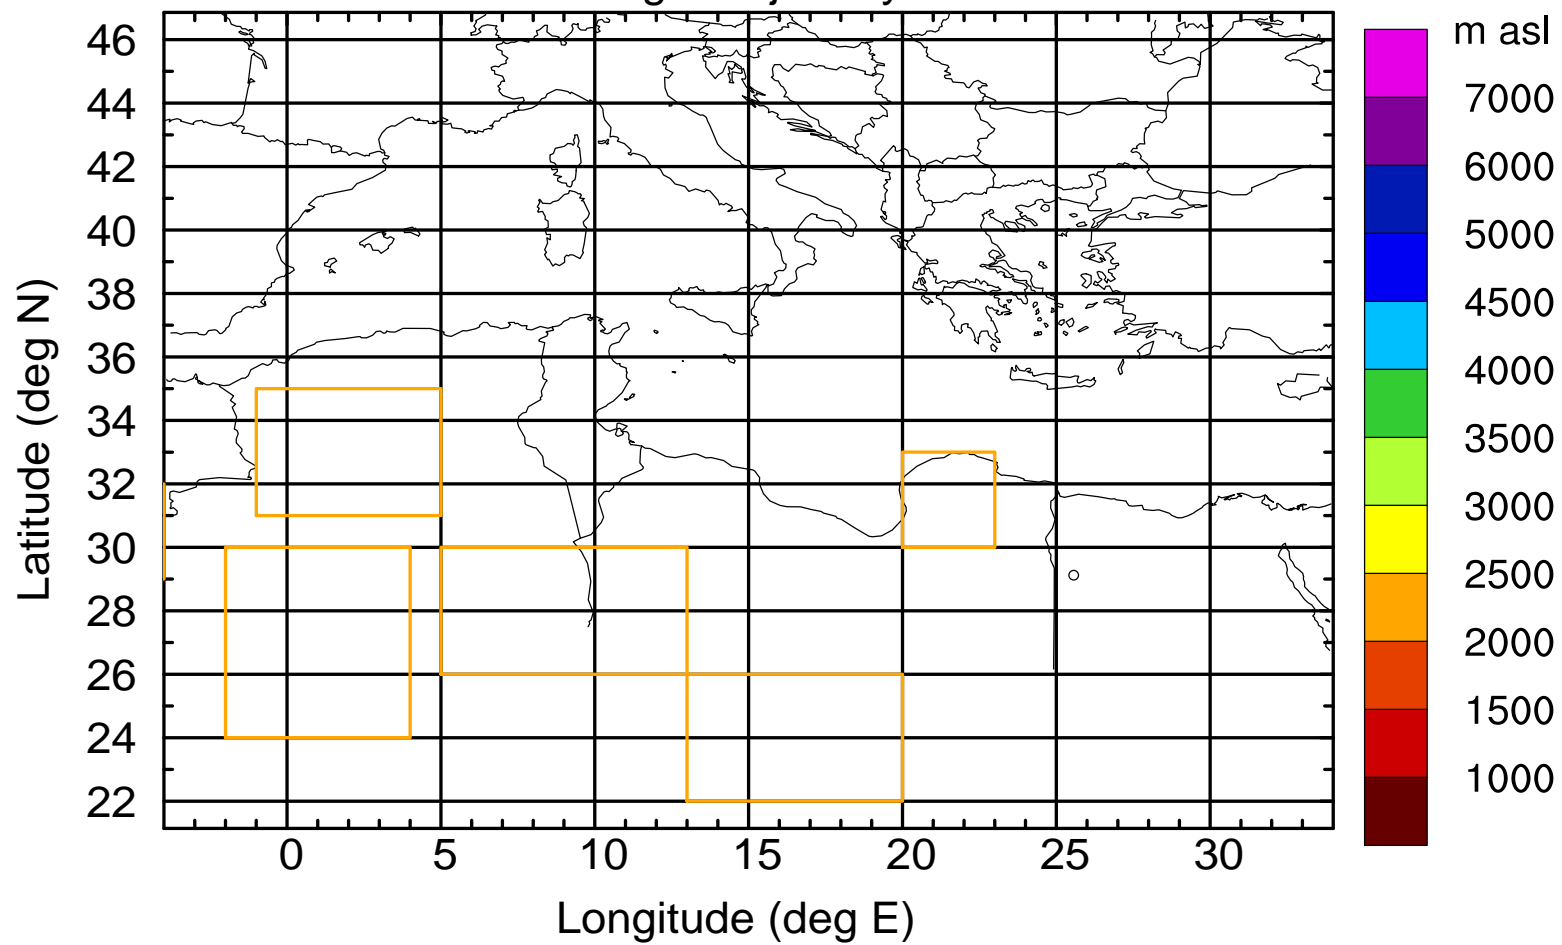

Limassol lidar 34.677N 33.037E

Flight trajectory