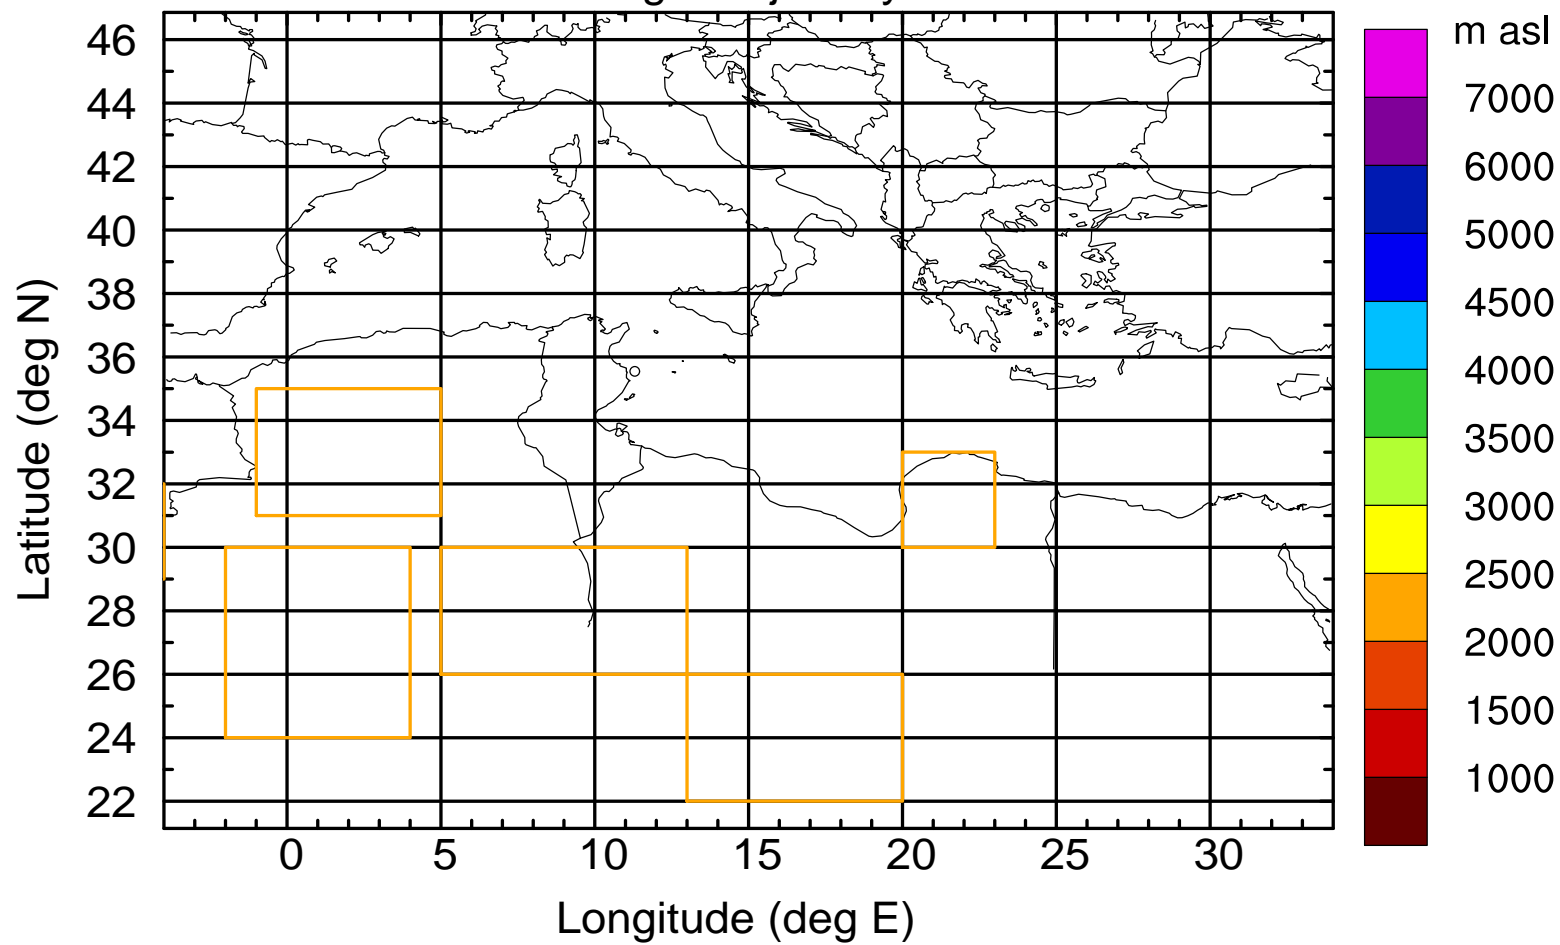

Limassol lidar 34.677N 33.037E

Flight trajectory

Limassol lidar 34.677N 33.037E

Flight trajectory

Limassol lidar 34.677N 33.037E

Flight trajectory

Limassol lidar 34.677N 33.037E

Flight trajectory