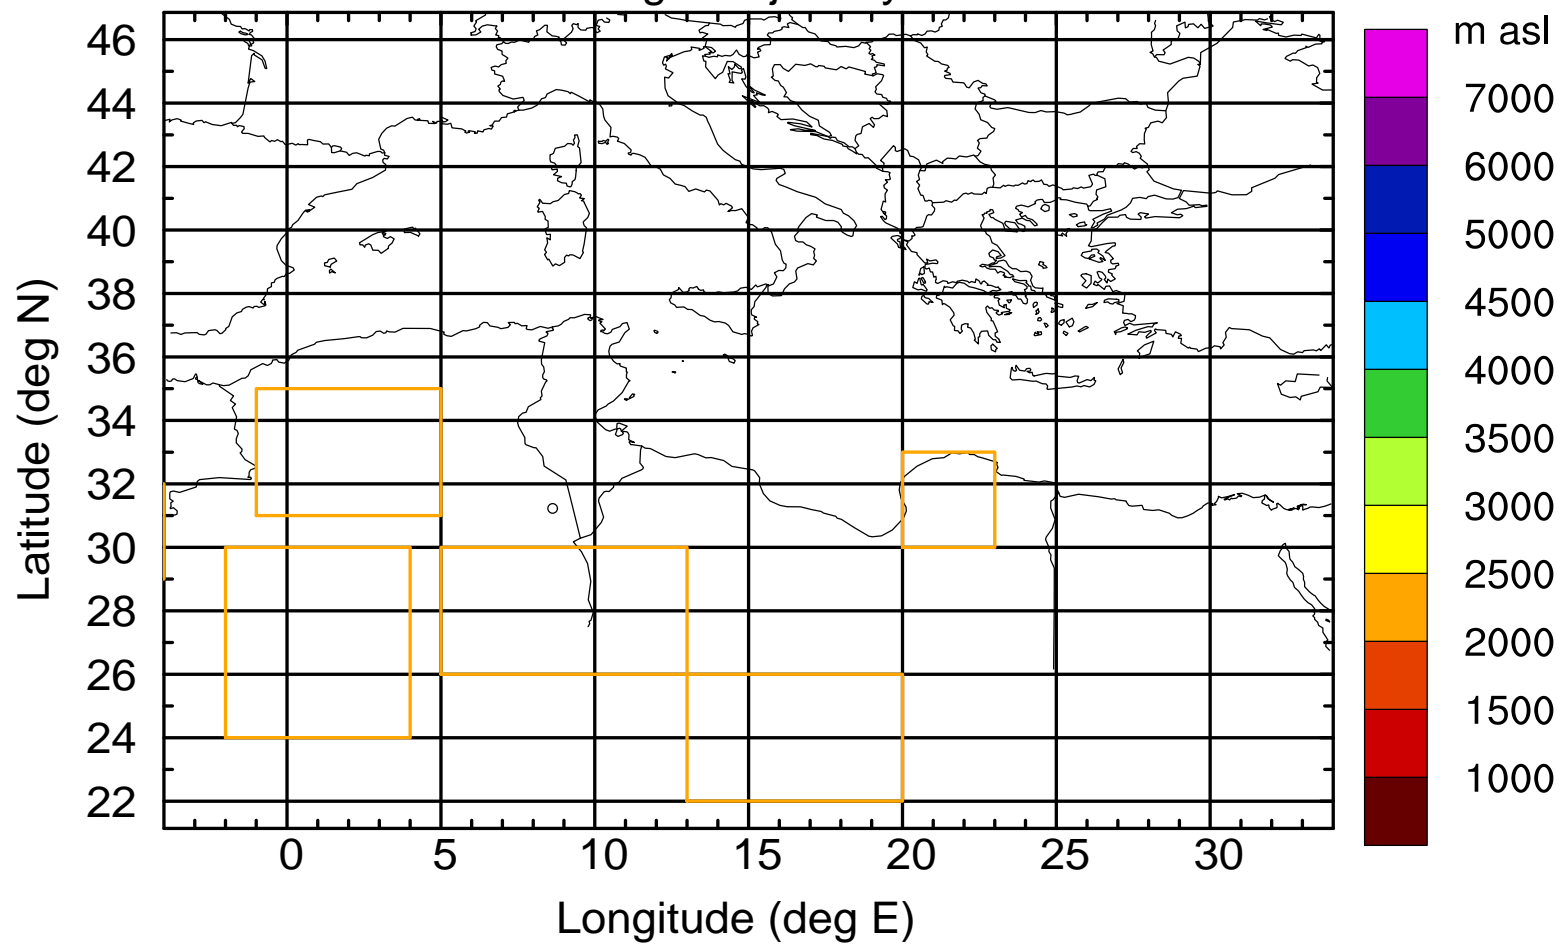

Limassol lidar 34.677N 33.037E

Flight trajectory