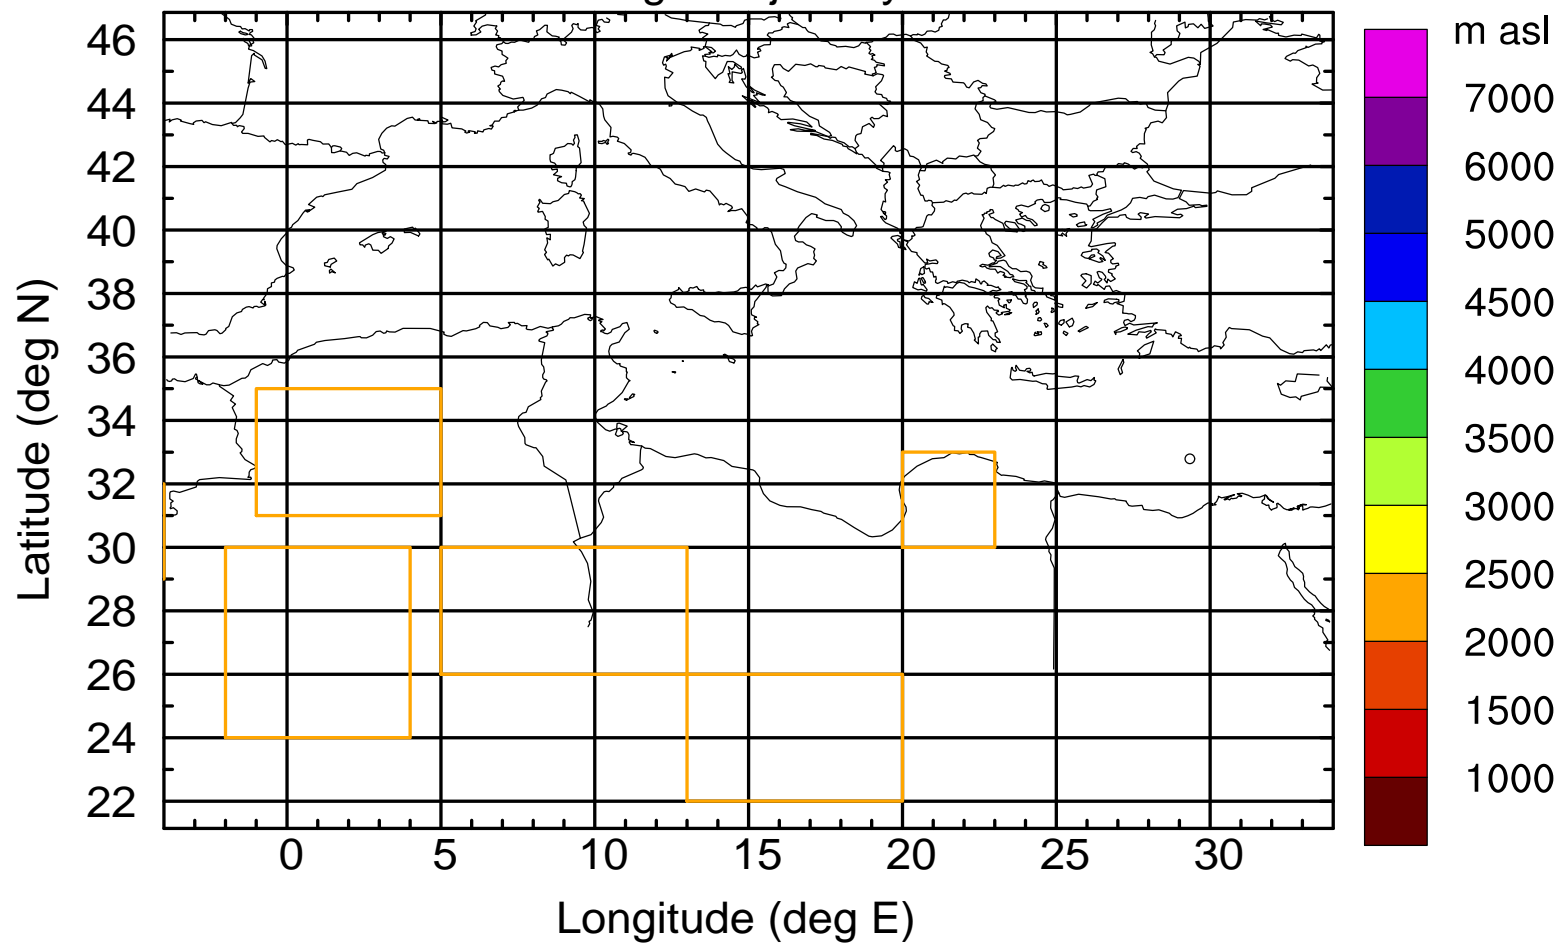

Limassol lidar 34.677N 33.037E

Flight trajectory