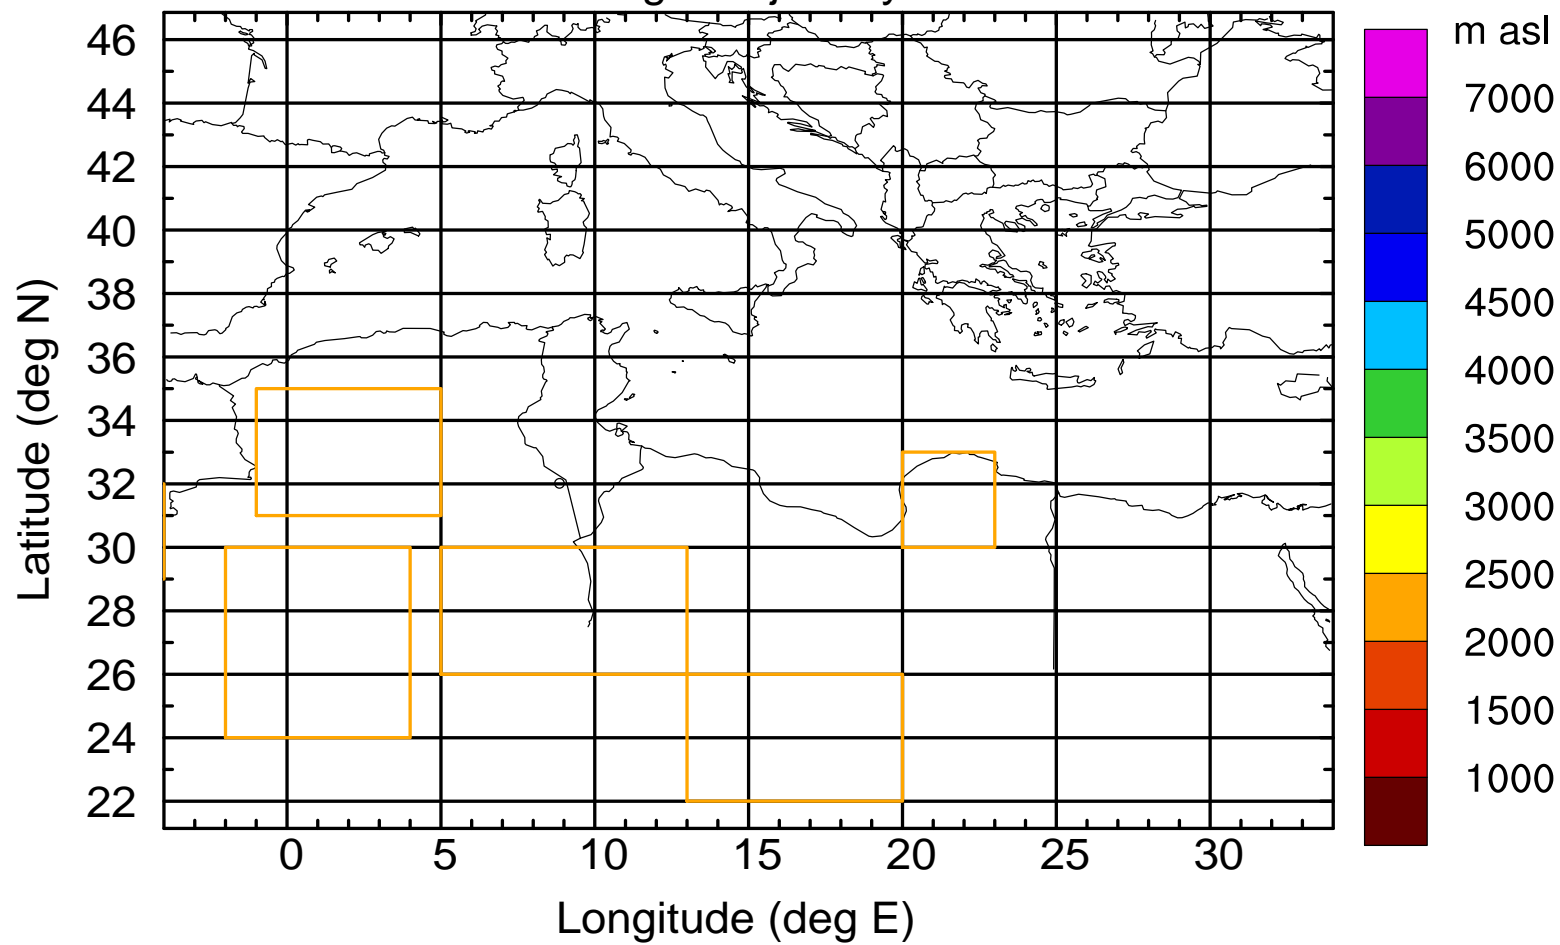

Limassol lidar 34.677N 33.037E

Flight trajectory

Limassol lidar 34.677N 33.037E

Flight trajectory

Limassol lidar 34.677N 33.037E

Flight trajectory

Limassol lidar 34.677N 33.037E

Flight trajectory