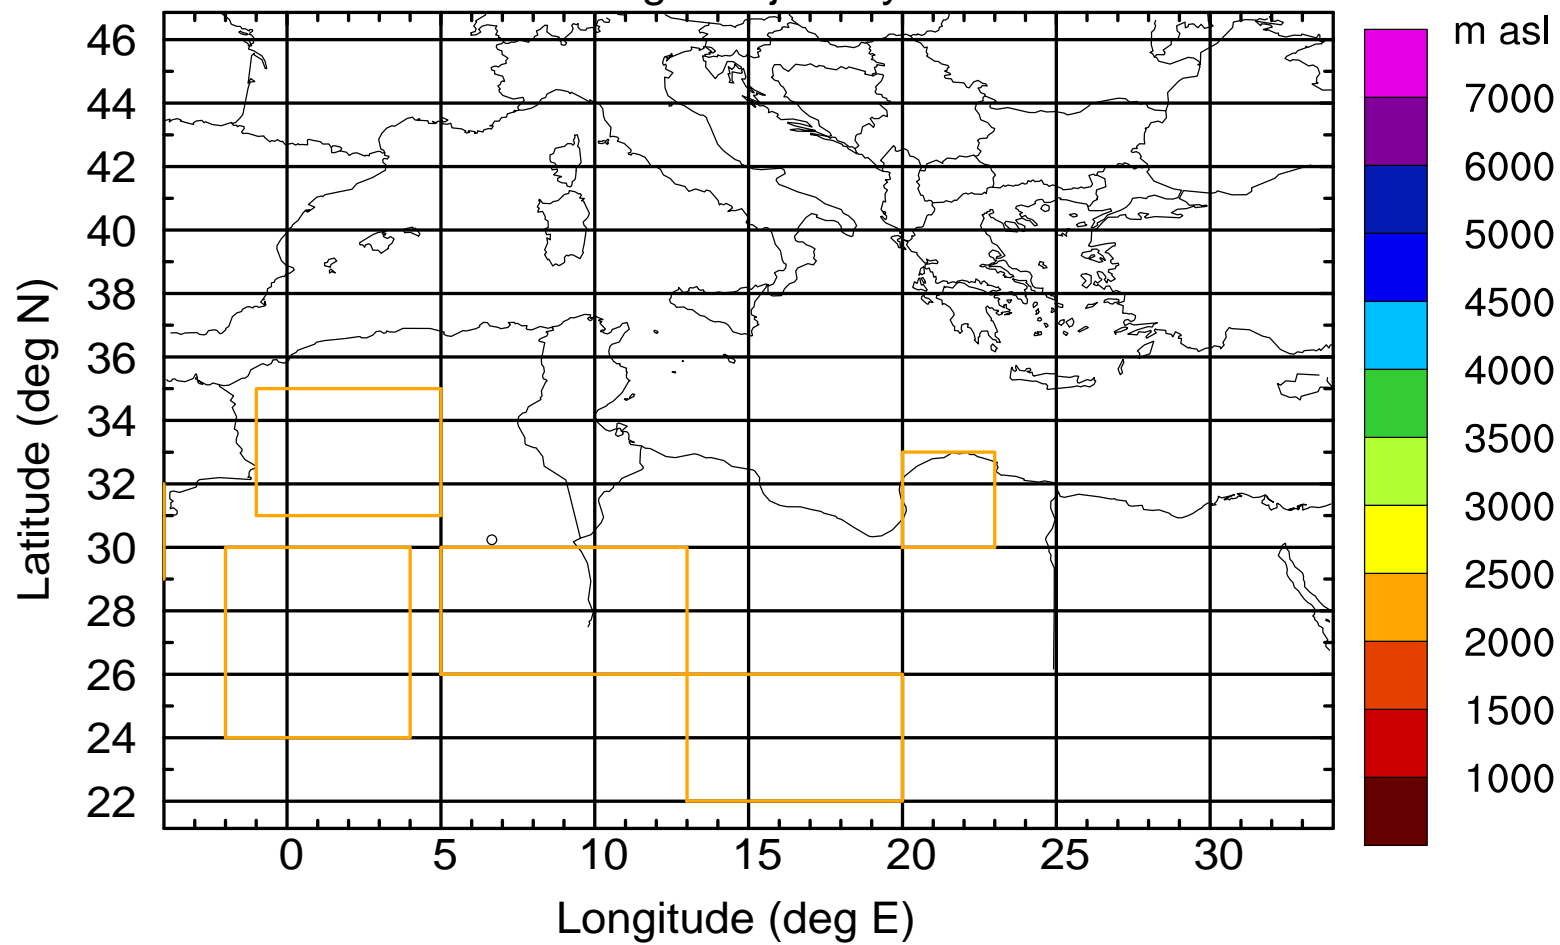

Limassol lidar 34.677N 33.037E

Flight trajectory

Limassol lidar 34.677N 33.037E

Flight trajectory

Limassol lidar 34.677N 33.037E

Flight trajectory

Limassol lidar 34.677N 33.037E

Flight trajectory