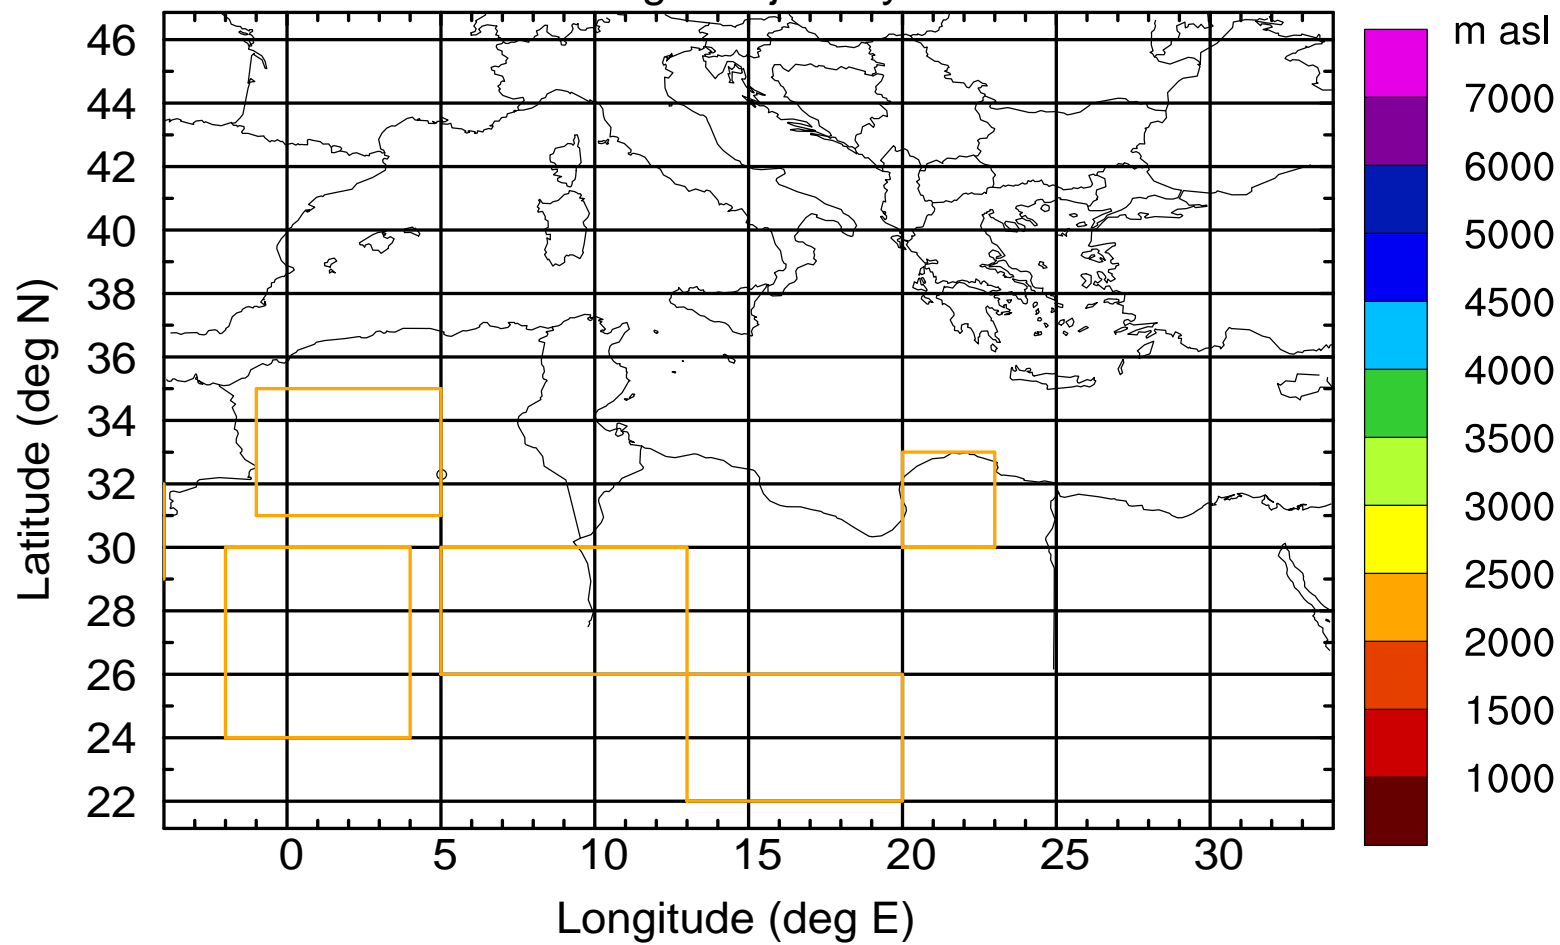

Limassol lidar 34.677N 33.037E

Flight trajectory