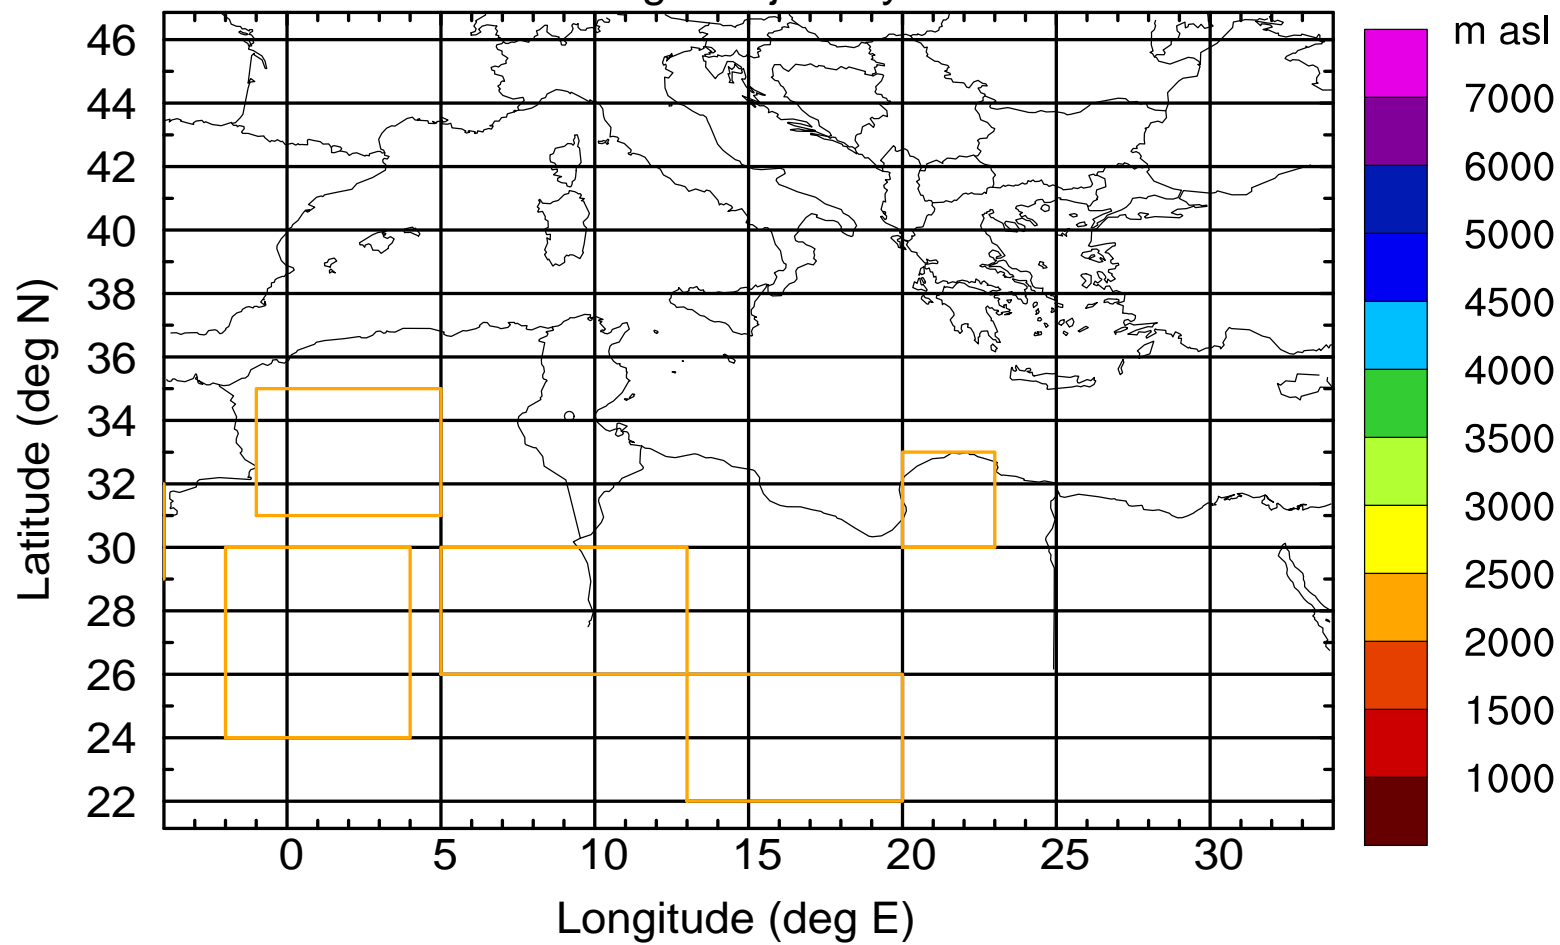

Limassol lidar 34.677N 33.037E

Flight trajectory