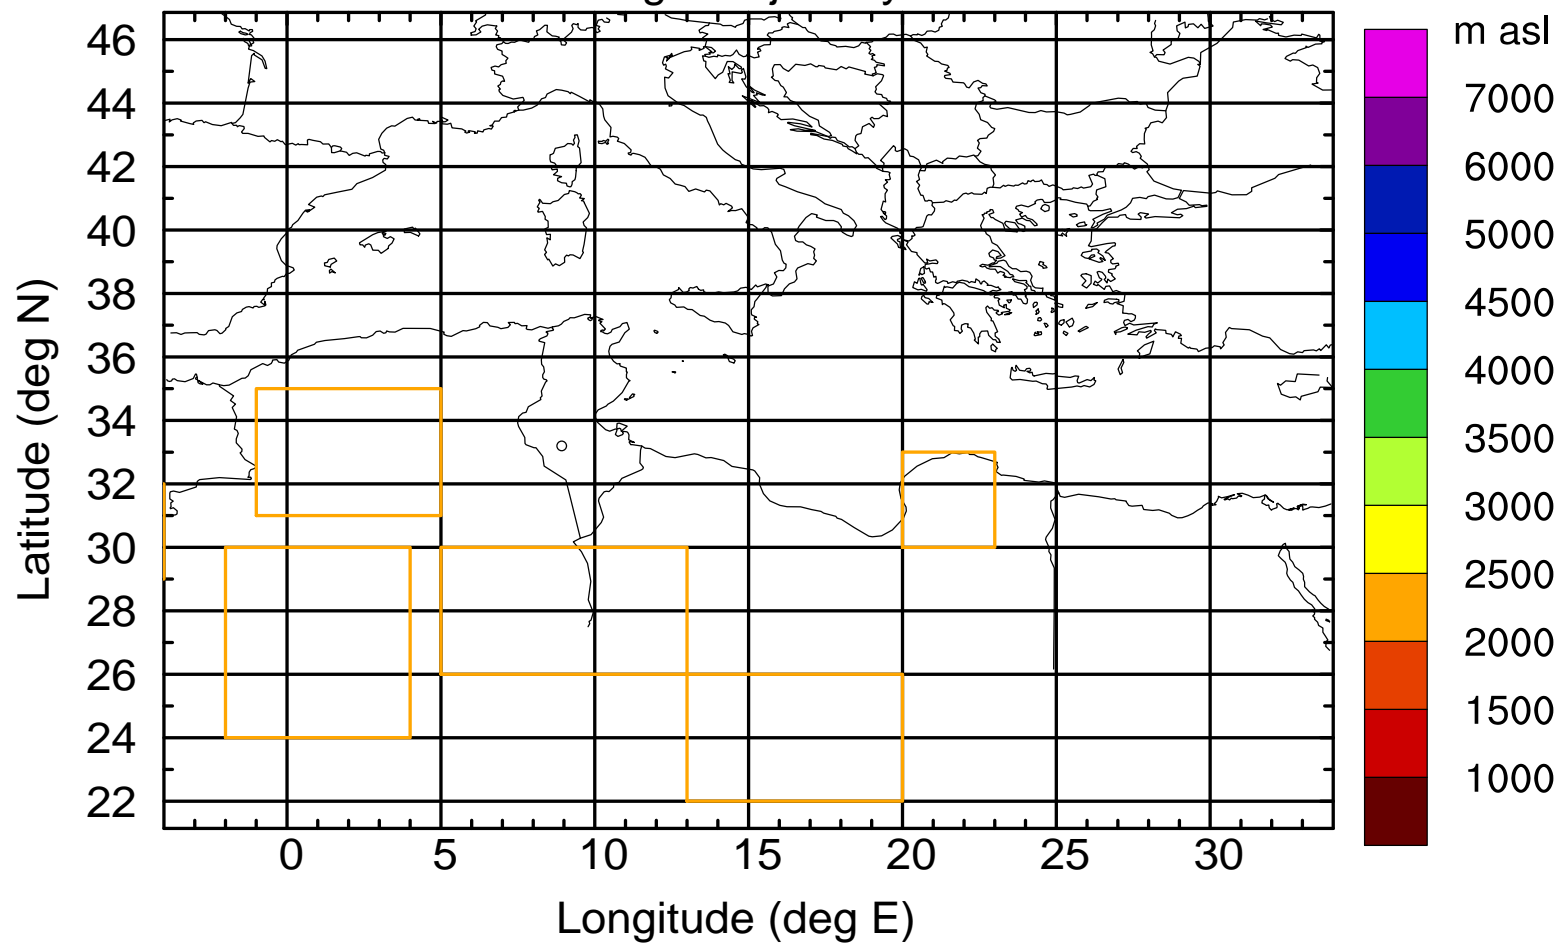

Limassol lidar 34.677N 33.037E

Flight trajectory

Limassol lidar 34.677N 33.037E

Flight trajectory

Limassol lidar 34.677N 33.037E

Flight trajectory

Limassol lidar 34.677N 33.037E

Flight trajectory