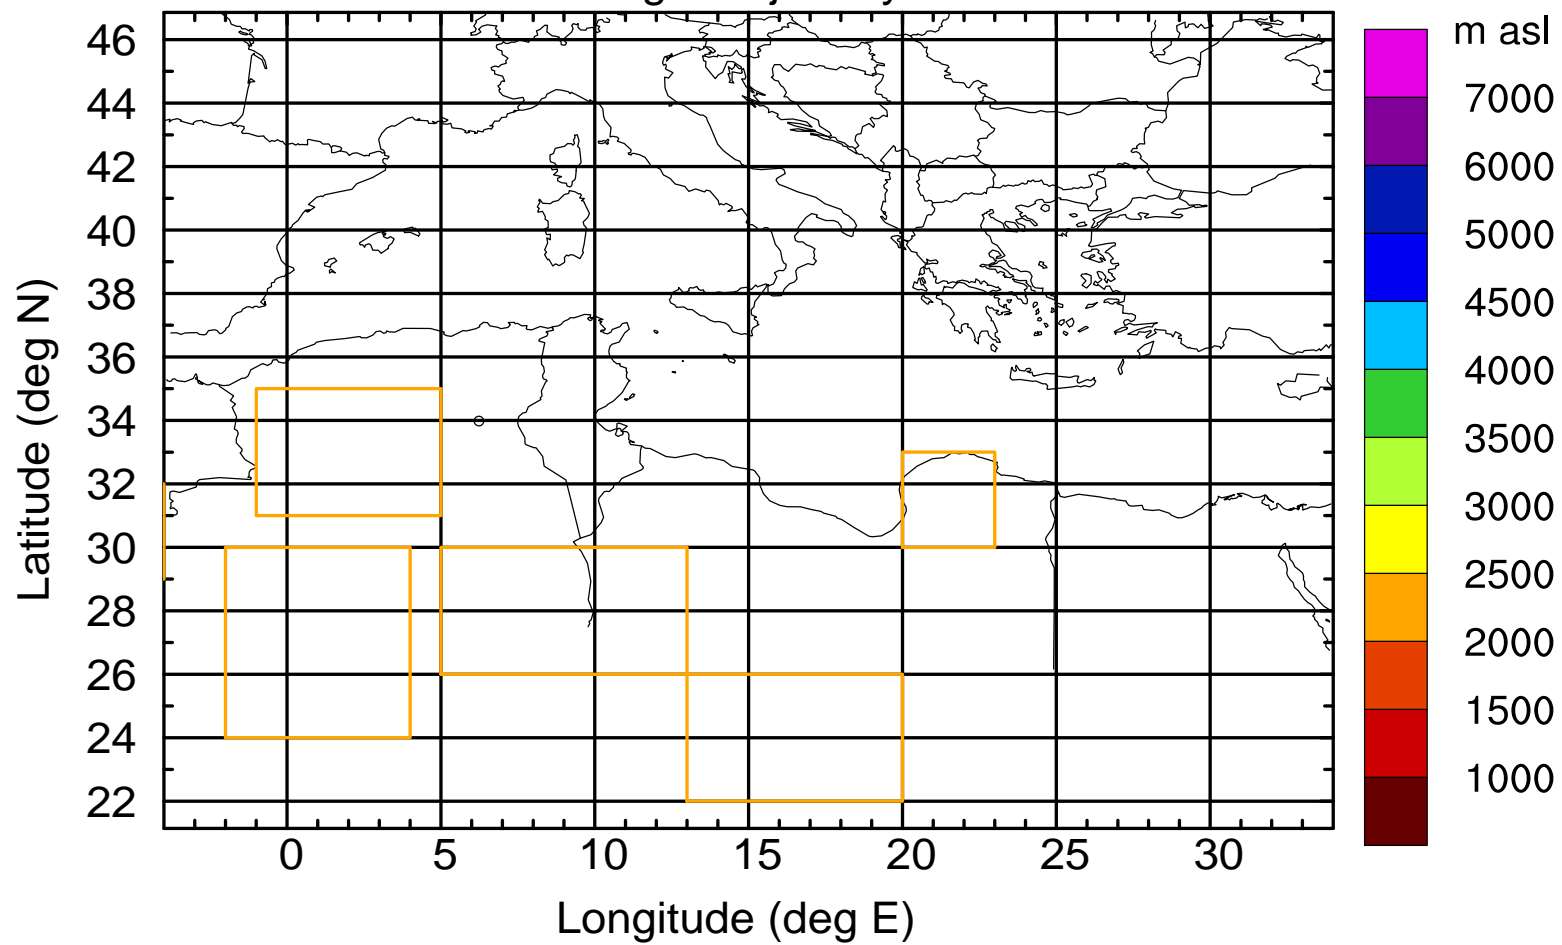

Limassol lidar 34.677N 33.037E

Flight trajectory