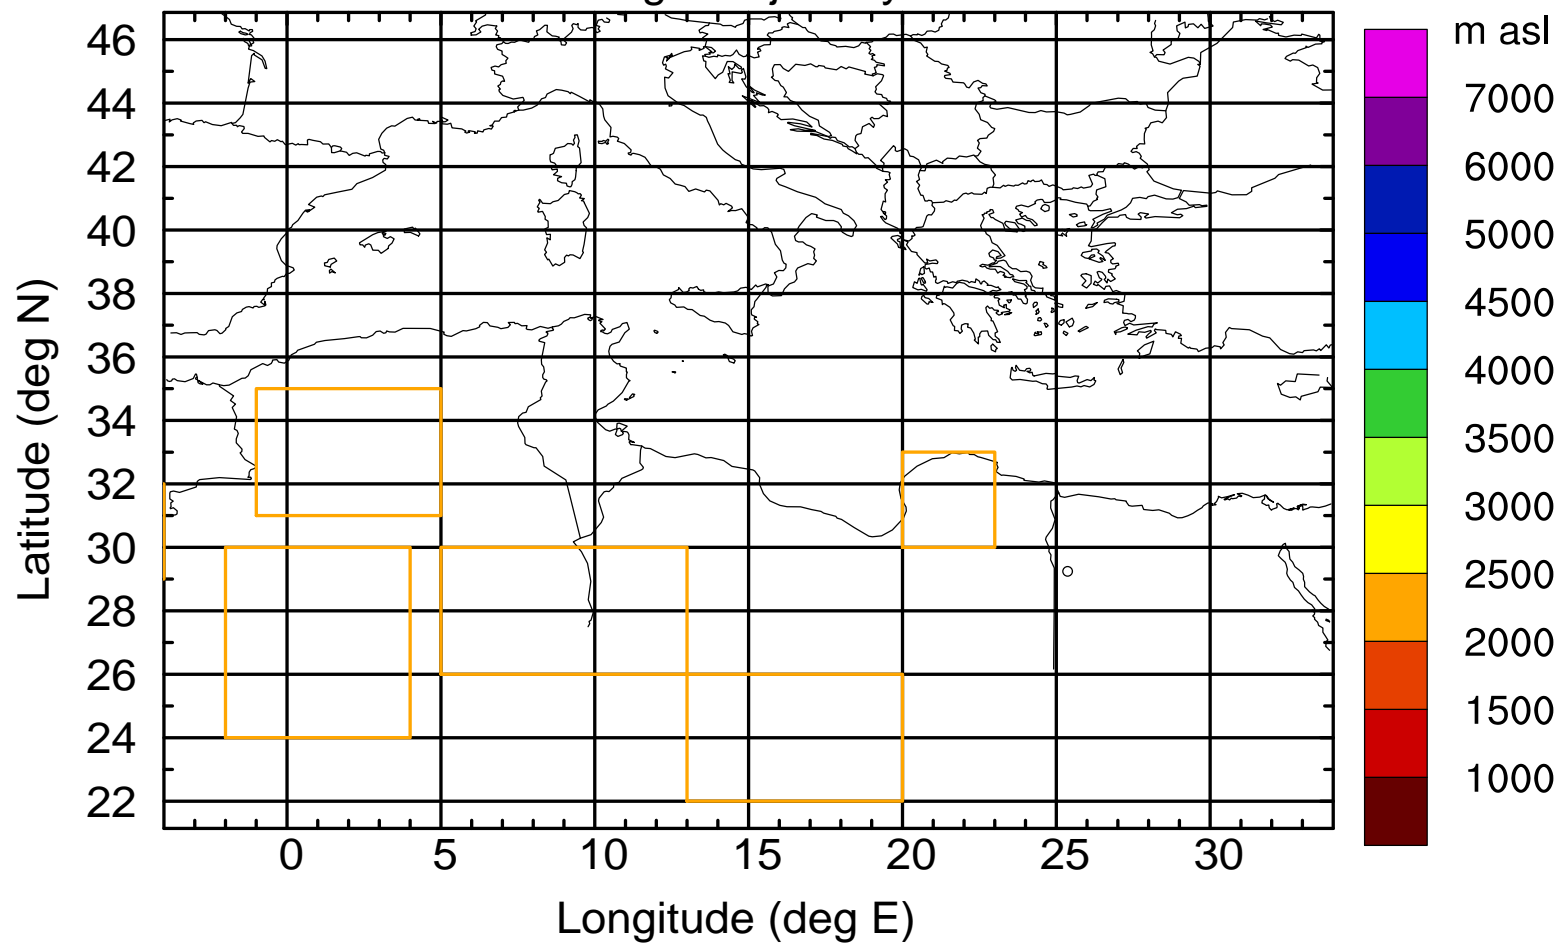

Limassol lidar 34.677N 33.037E

Flight trajectory