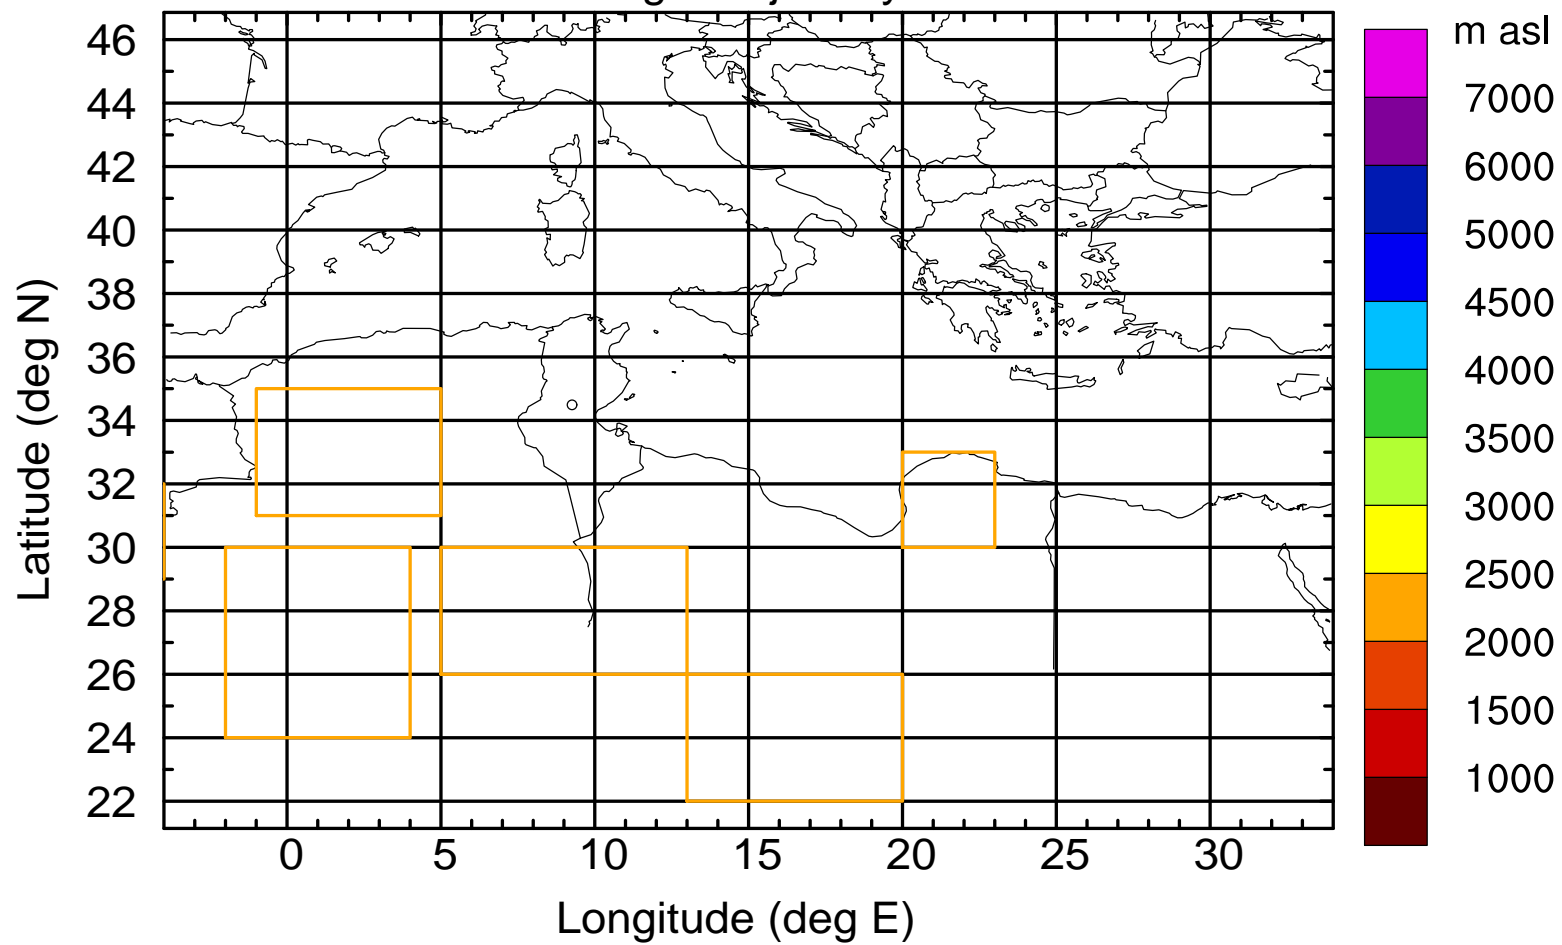

Limassol lidar 34.677N 33.037E

Flight trajectory

Limassol lidar 34.677N 33.037E

Flight trajectory

Limassol lidar 34.677N 33.037E

Flight trajectory

Limassol lidar 34.677N 33.037E

Flight trajectory

Limassol lidar 34.677N 33.037E

Flight trajectory