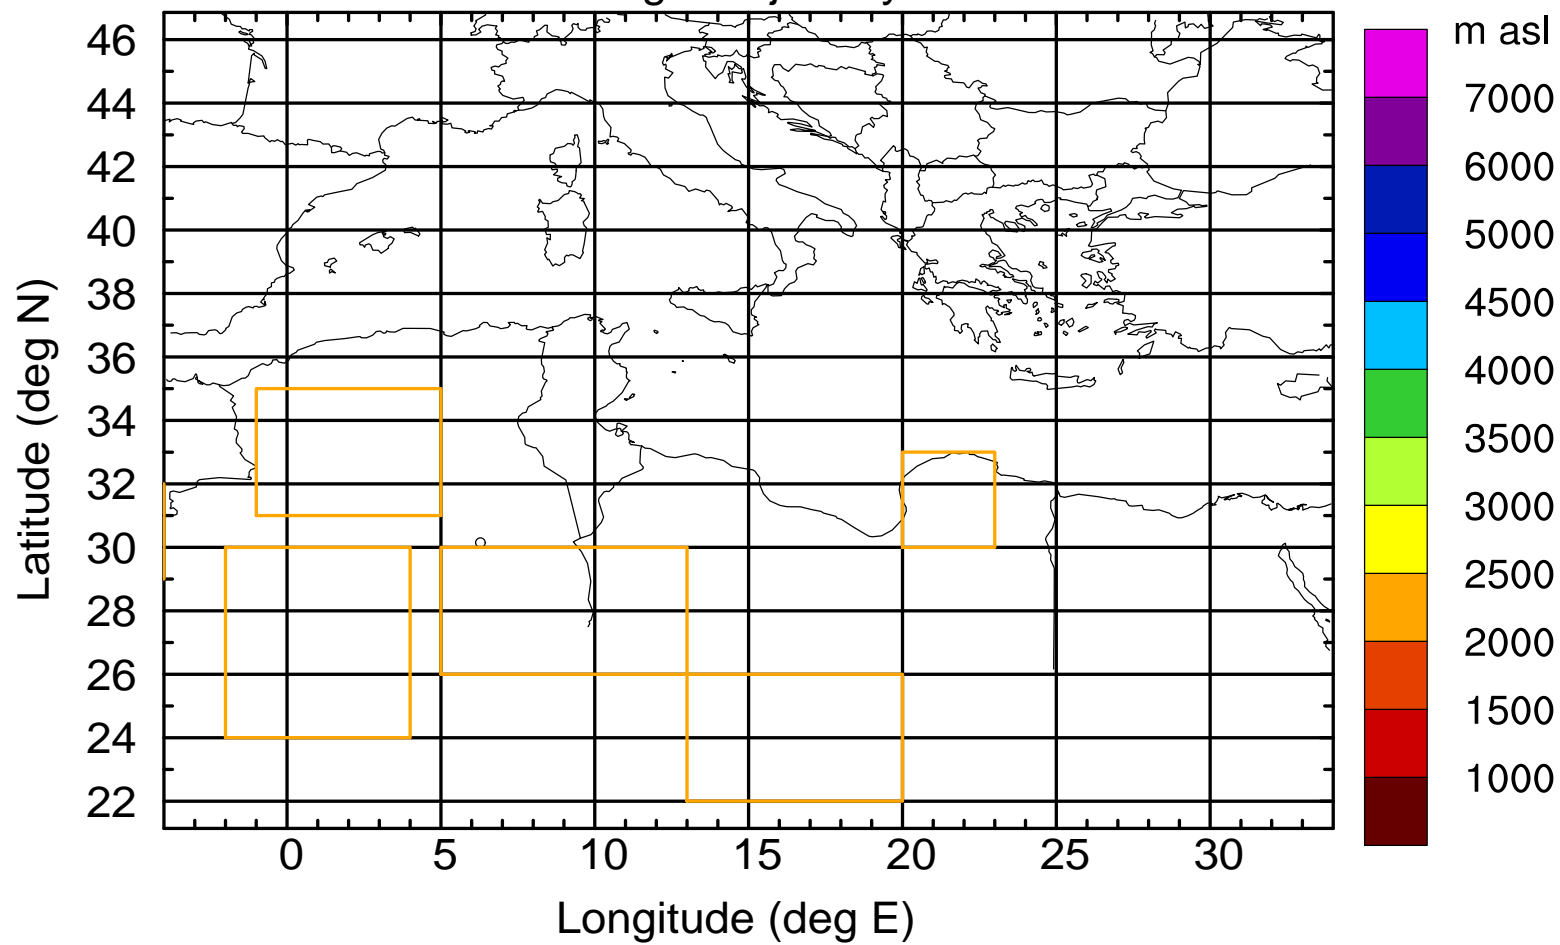

Limassol lidar 34.677N 33.037E

Flight trajectory

Limassol lidar 34.677N 33.037E

Flight trajectory

Limassol lidar 34.677N 33.037E

Flight trajectory

Limassol lidar 34.677N 33.037E

Flight trajectory