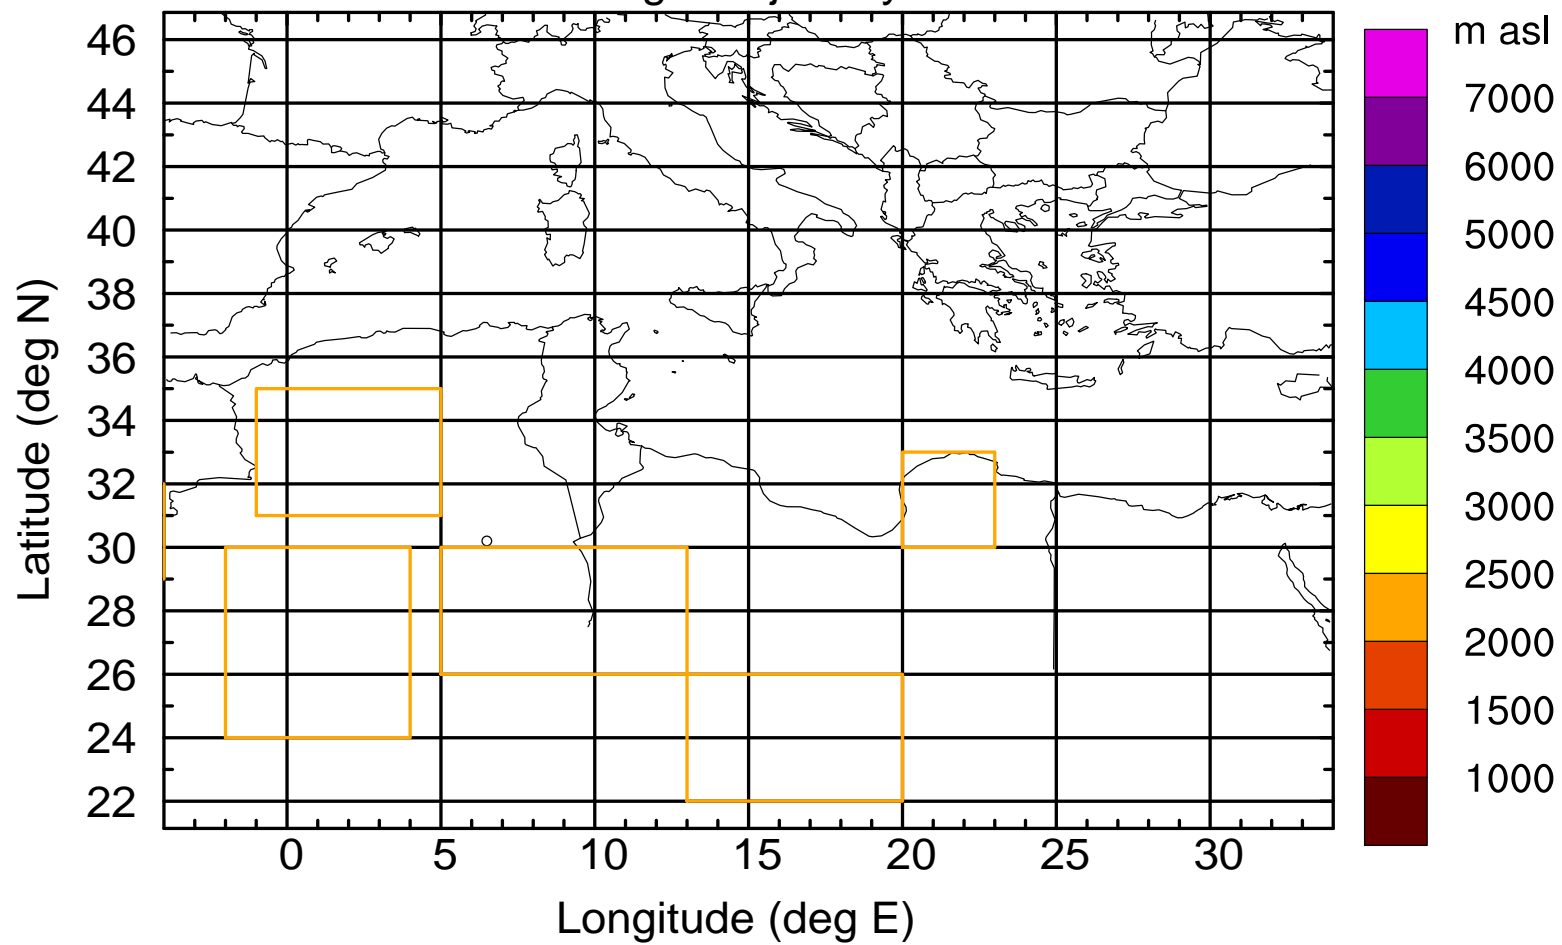

Limassol lidar 34.677N 33.037E

Flight trajectory