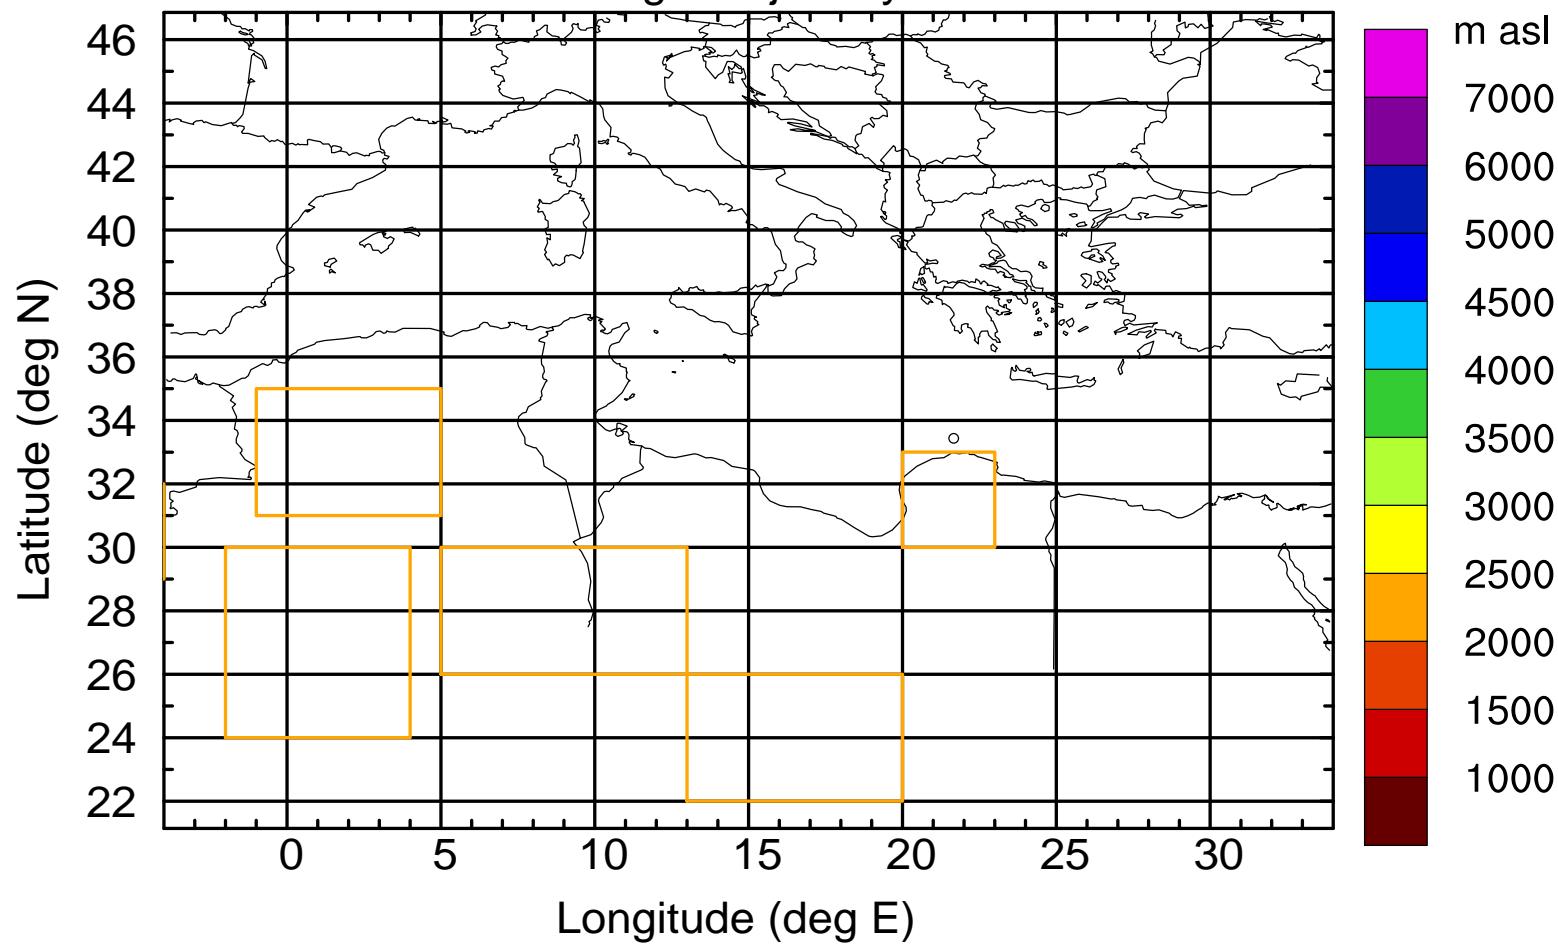

Limassol lidar 34.677N 33.037E

Flight trajectory

Limassol lidar 34.677N 33.037E

Flight trajectory

Limassol lidar 34.677N 33.037E

Flight trajectory

Limassol lidar 34.677N 33.037E

Flight trajectory