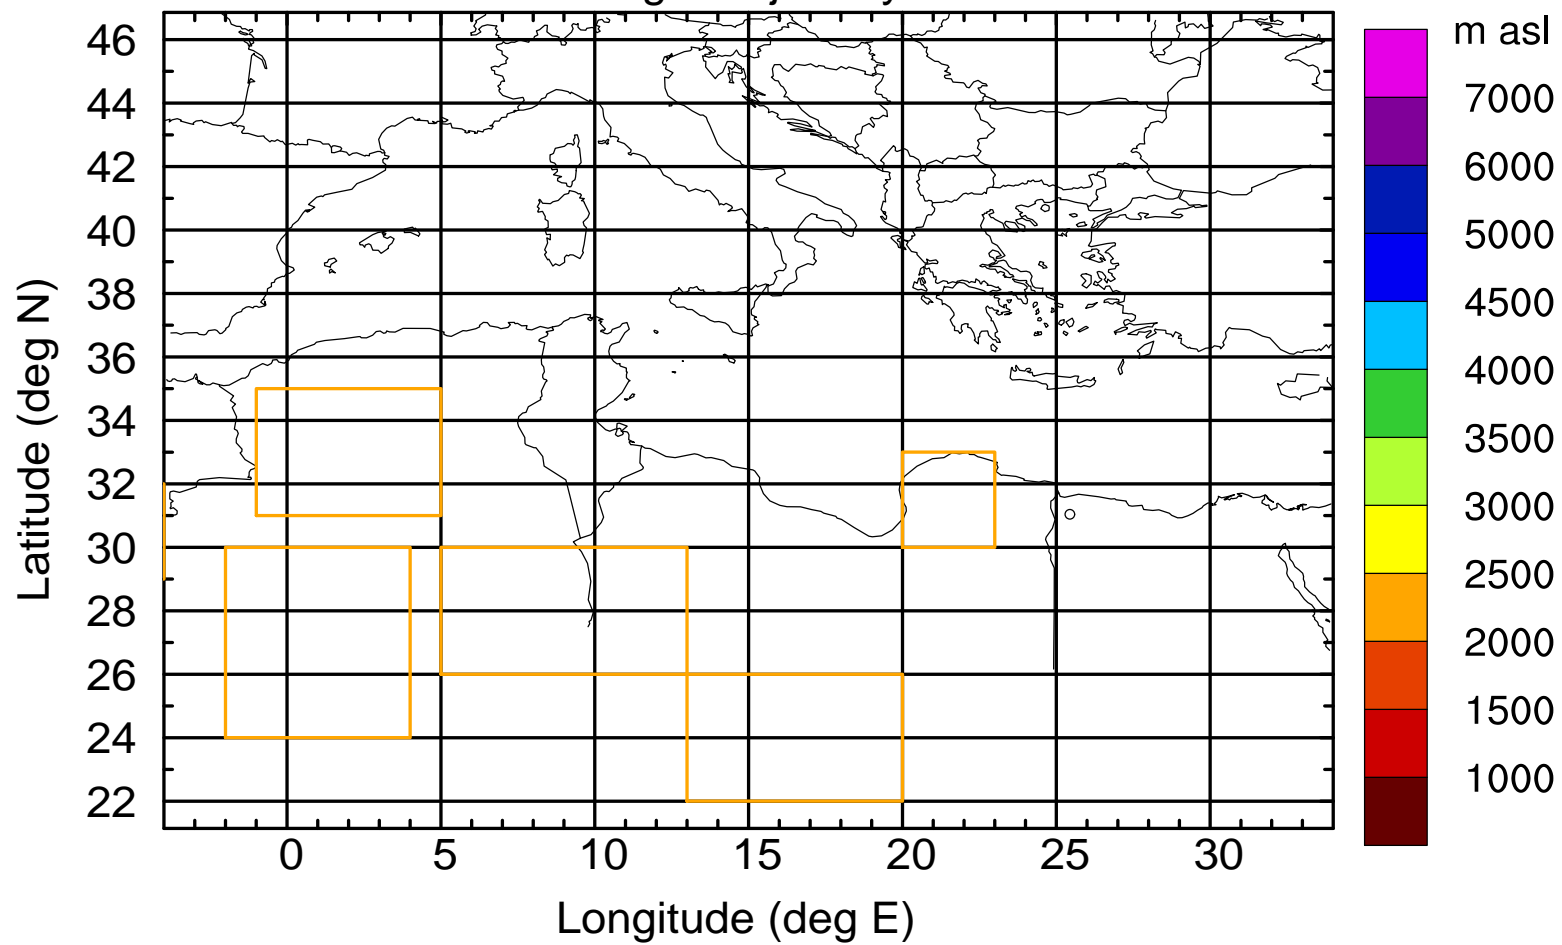

Limassol lidar 34.677N 33.037E

Flight trajectory

Limassol lidar 34.677N 33.037E

Flight trajectory

Limassol lidar 34.677N 33.037E

Flight trajectory

Limassol lidar 34.677N 33.037E

Flight trajectory