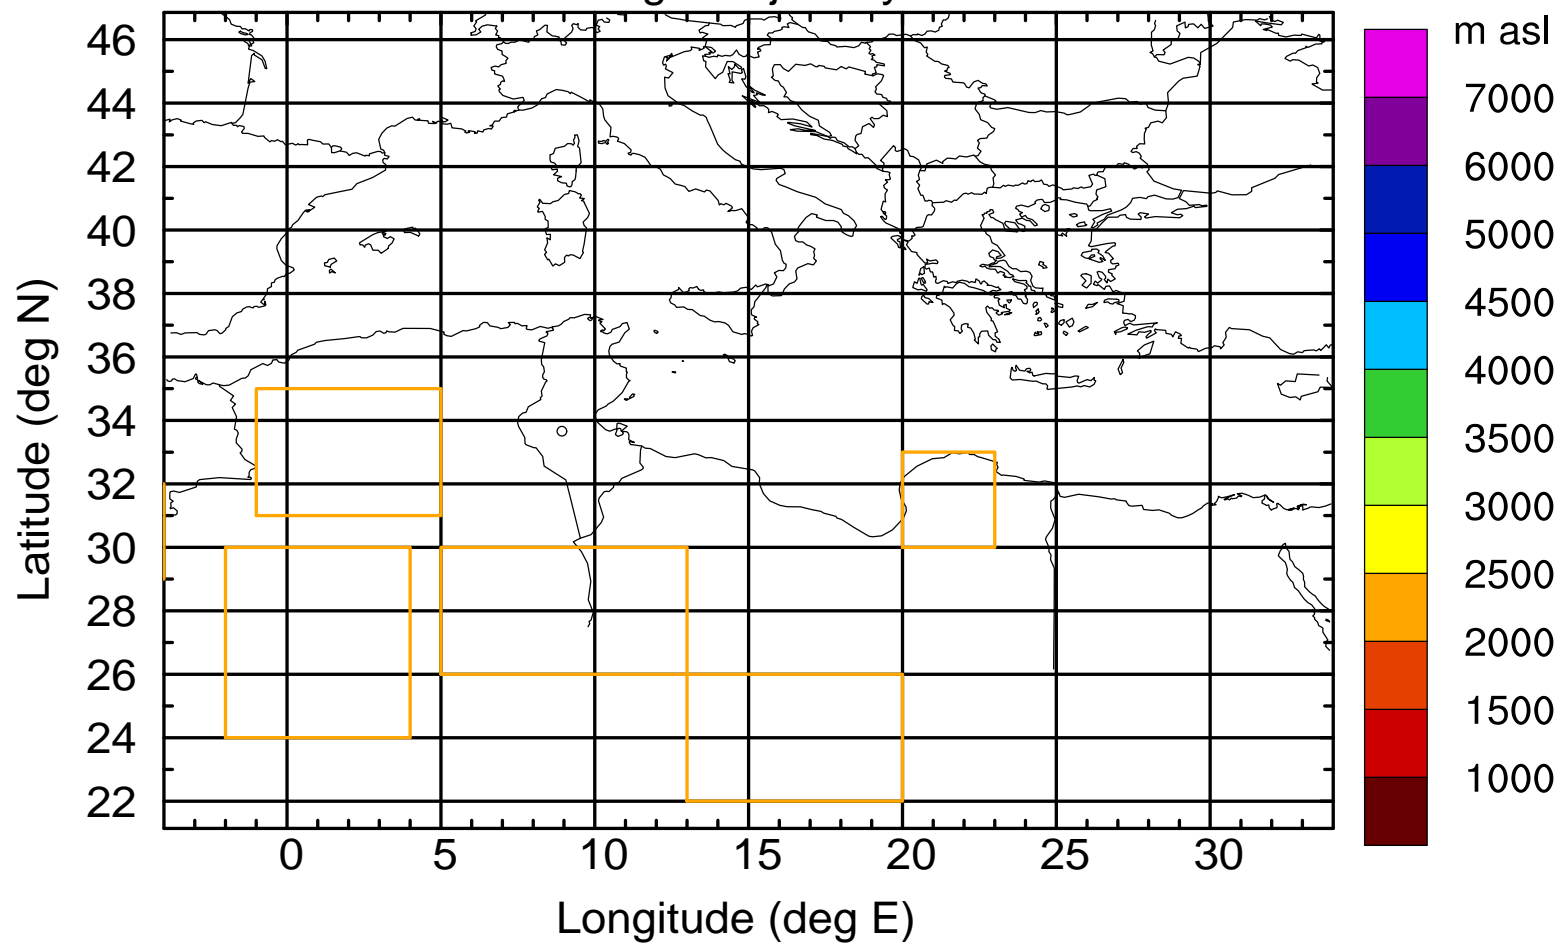

Limassol lidar 34.677N 33.037E

Flight trajectory