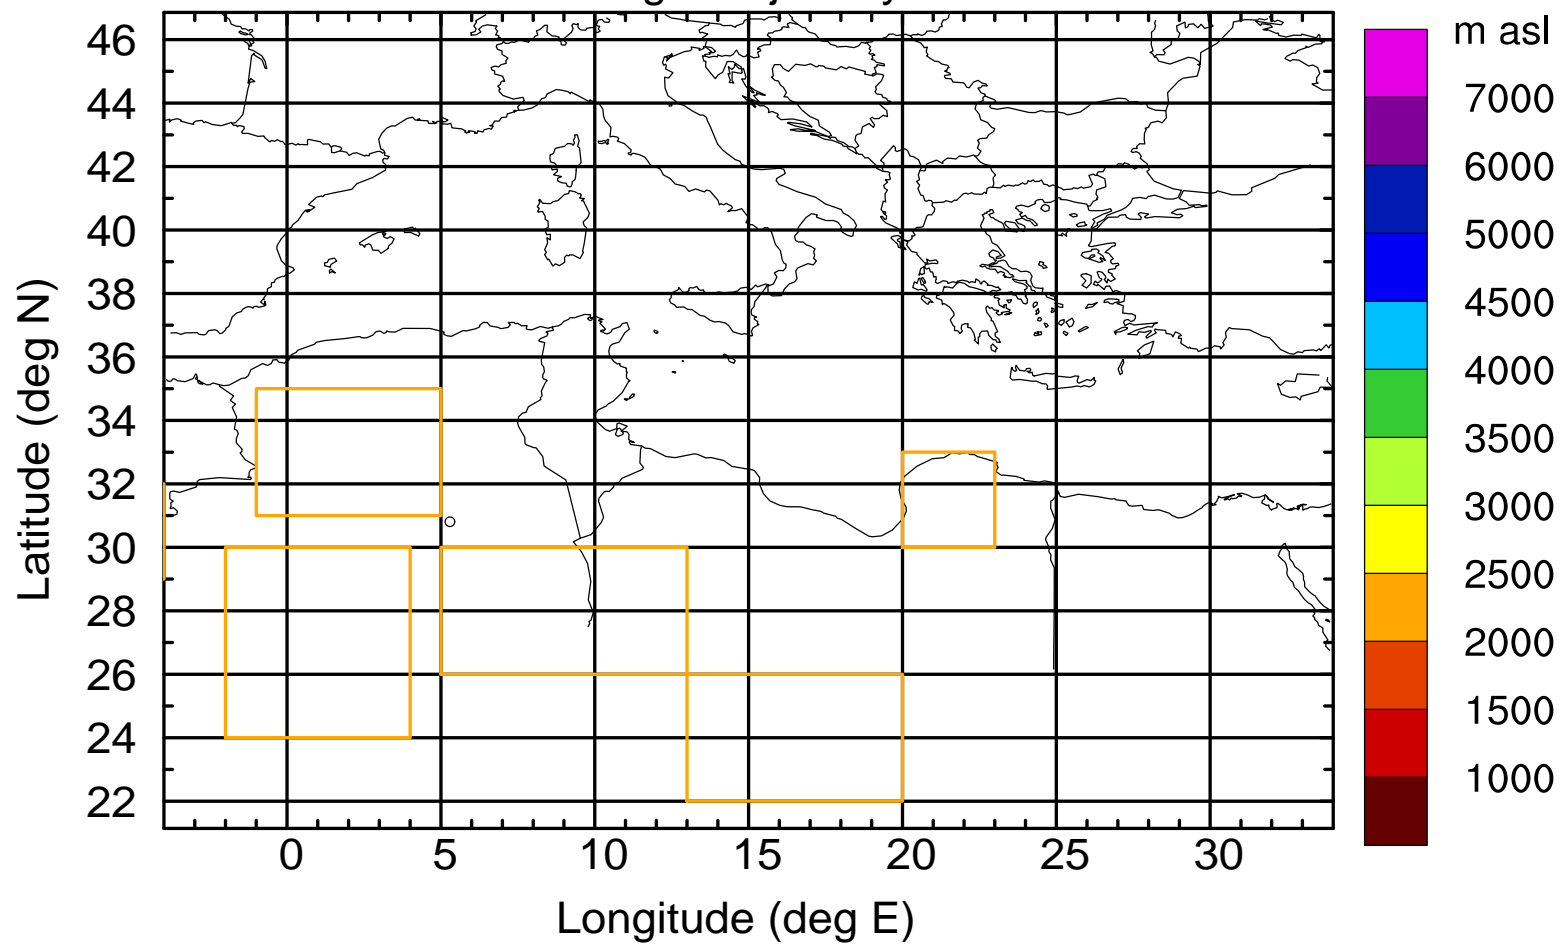

Limassol lidar 34.677N 33.037E

Flight trajectory