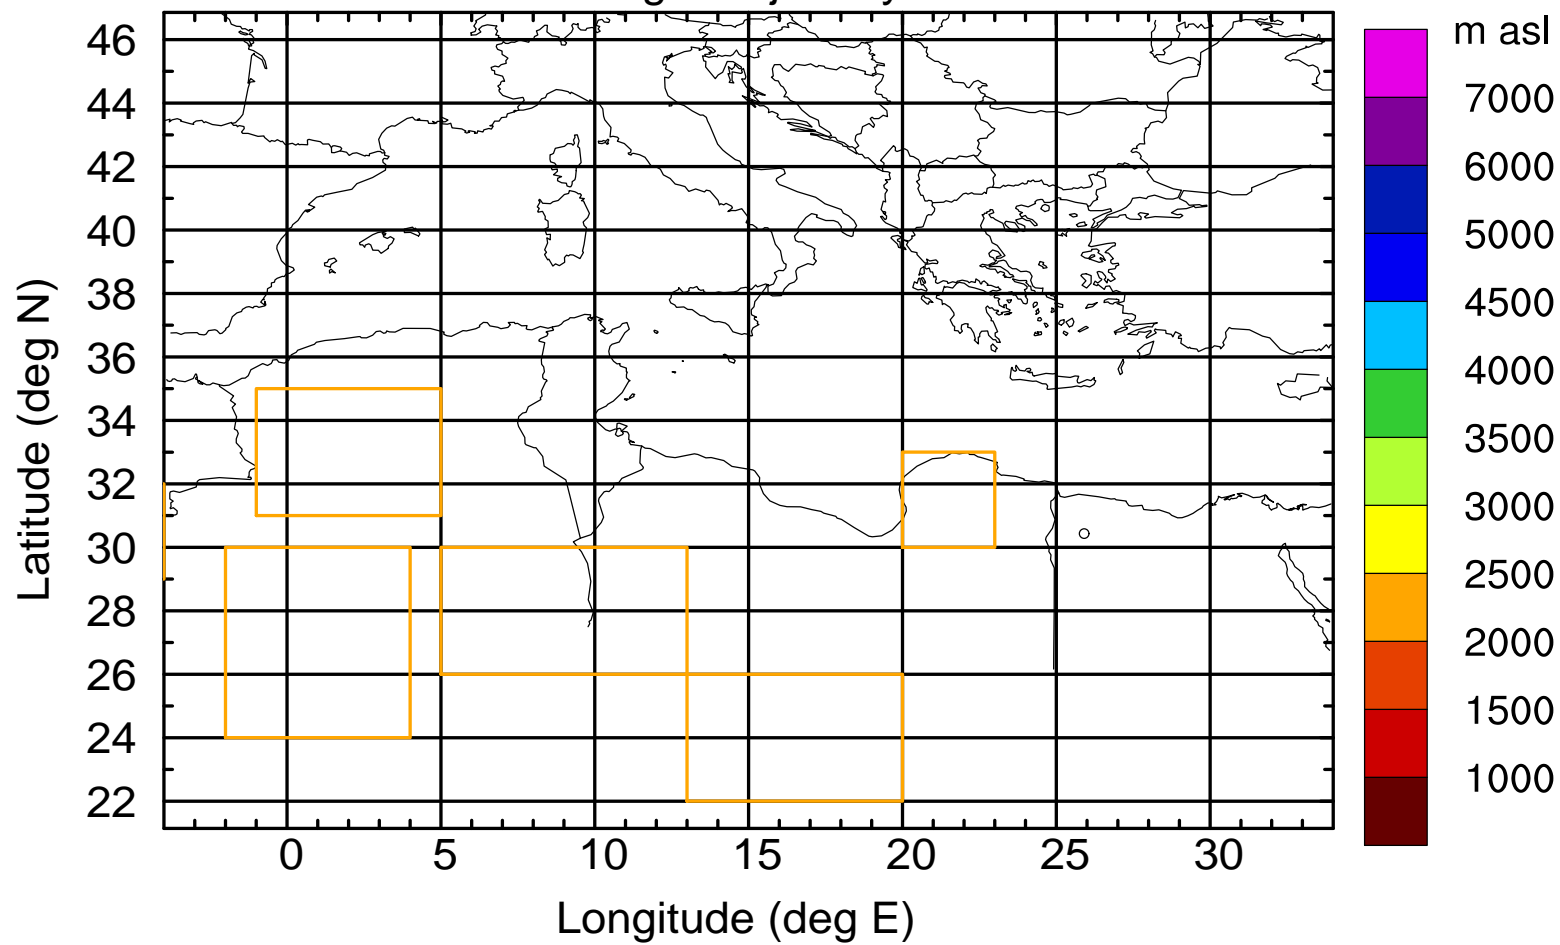

Limassol lidar 34.677N 33.037E

Flight trajectory