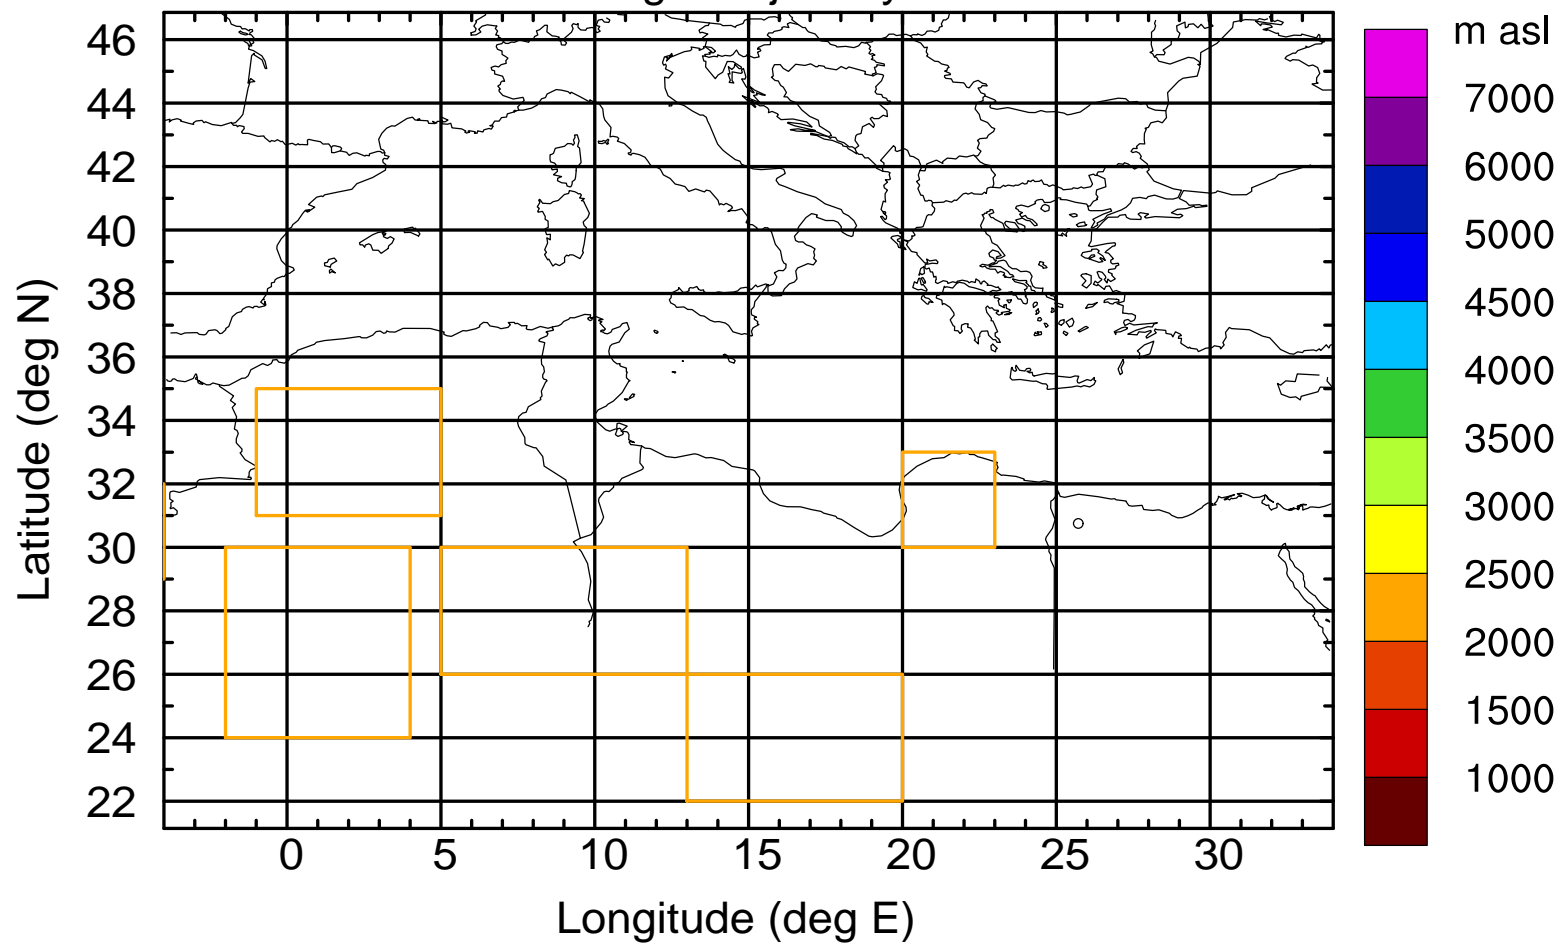

Limassol lidar 34.677N 33.037E

Flight trajectory

Limassol lidar 34.677N 33.037E

Flight trajectory

Limassol lidar 34.677N 33.037E

Flight trajectory

Limassol lidar 34.677N 33.037E

Flight trajectory