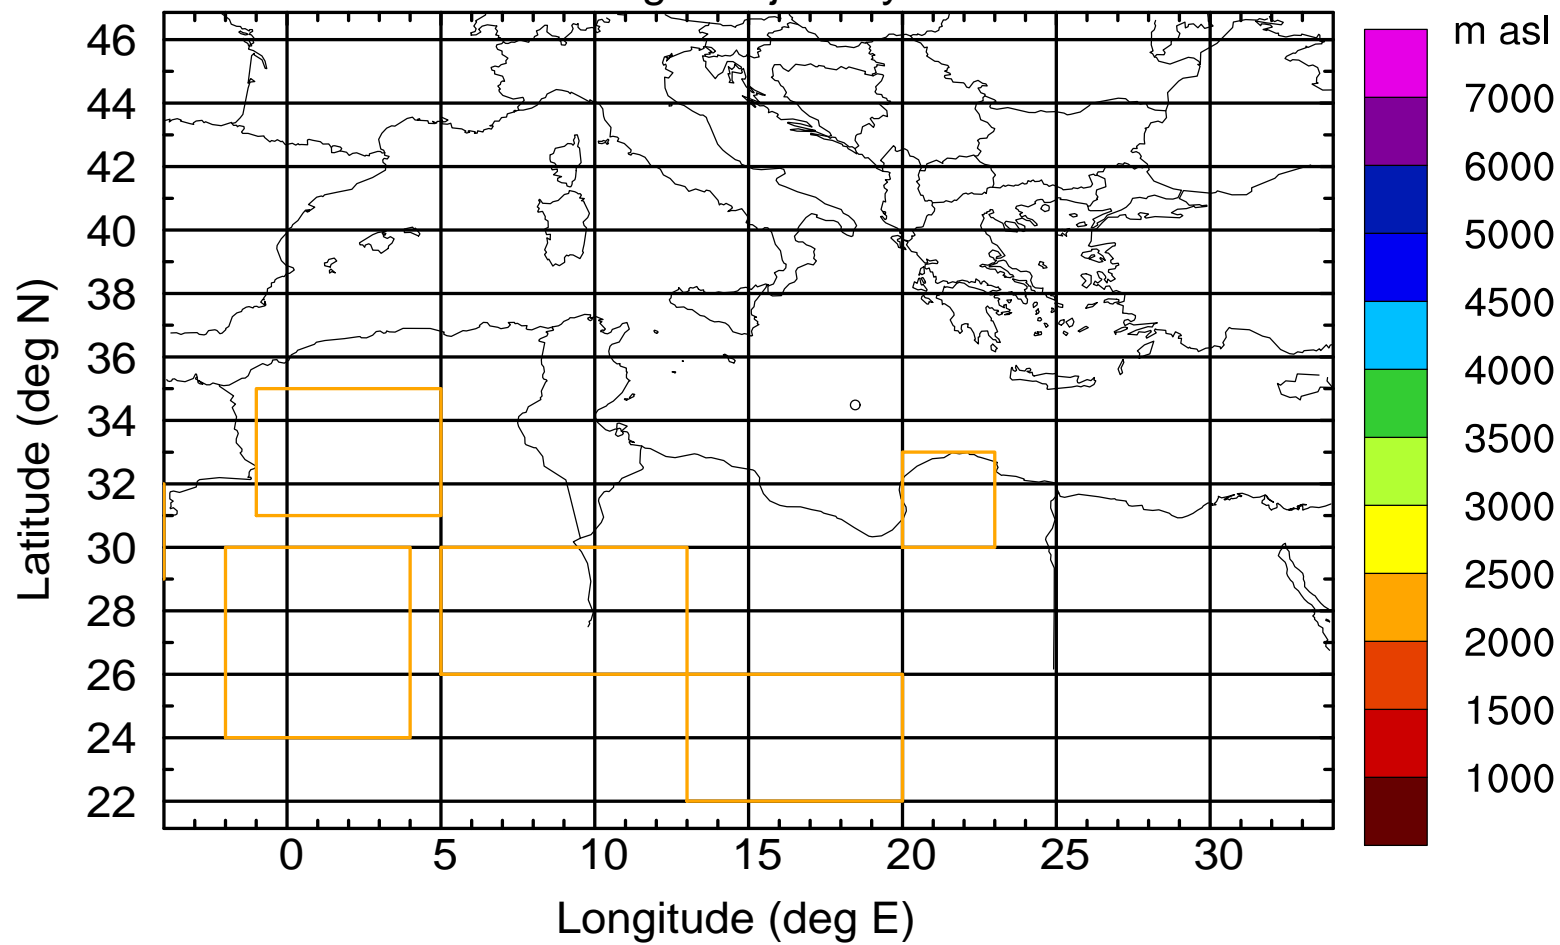

Limassol lidar 34.677N 33.037E

Flight trajectory

Limassol lidar 34.677N 33.037E

Flight trajectory

Limassol lidar 34.677N 33.037E

Flight trajectory

Limassol lidar 34.677N 33.037E

Flight trajectory