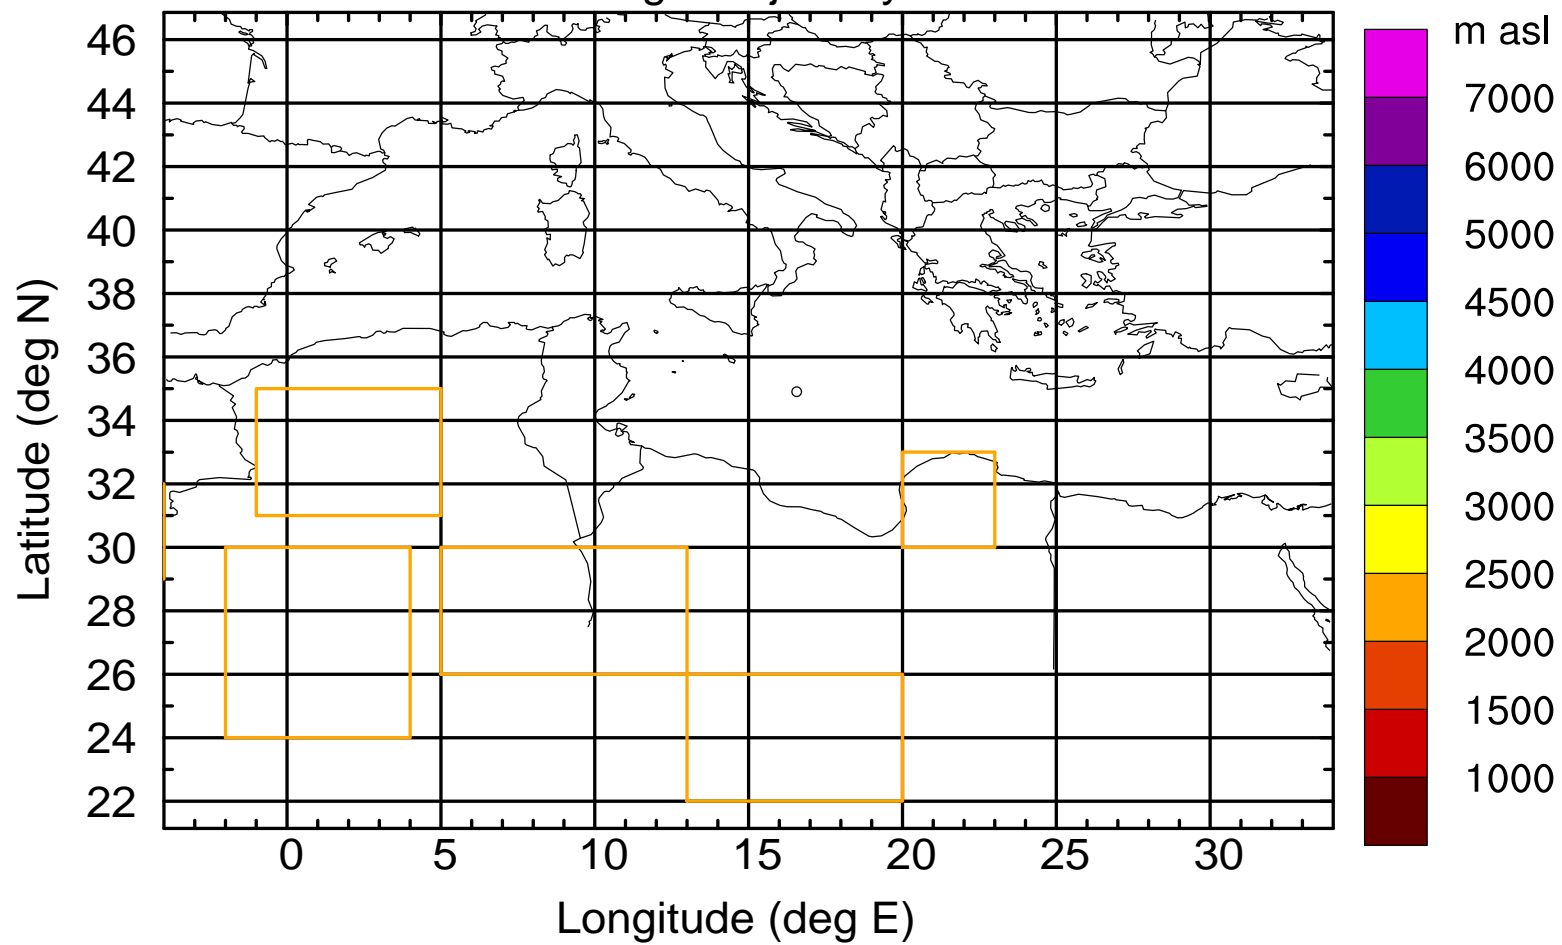

Limassol lidar 34.677N 33.037E

Flight trajectory