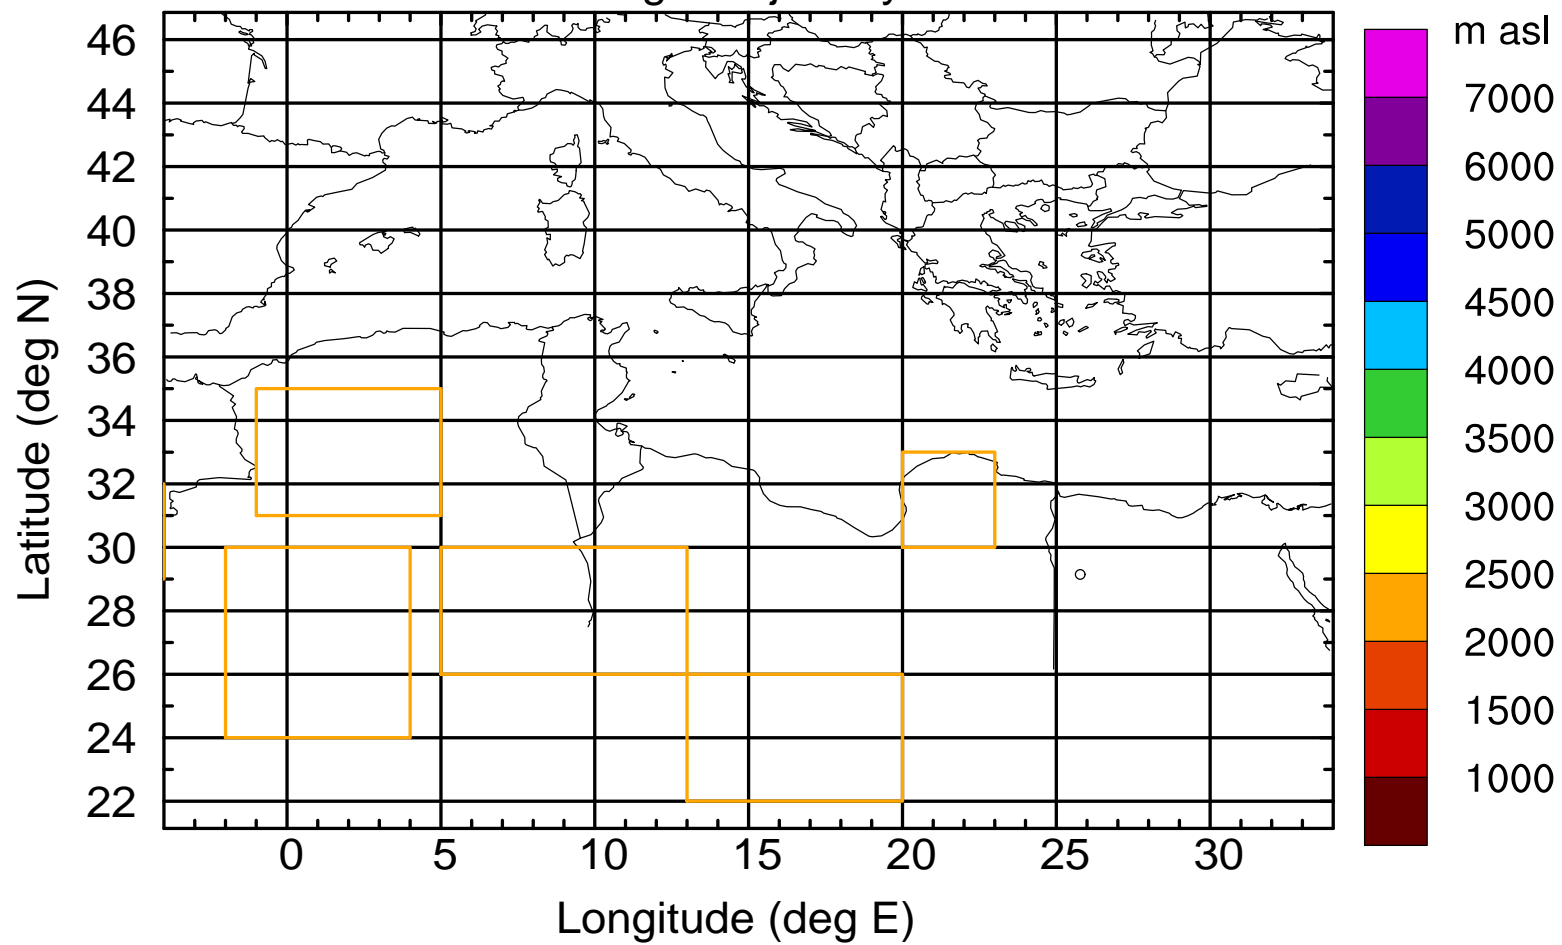

Limassol lidar 34.677N 33.037E

Flight trajectory

Limassol lidar 34.677N 33.037E

Flight trajectory

Limassol lidar 34.677N 33.037E

Flight trajectory

Limassol lidar 34.677N 33.037E

Flight trajectory