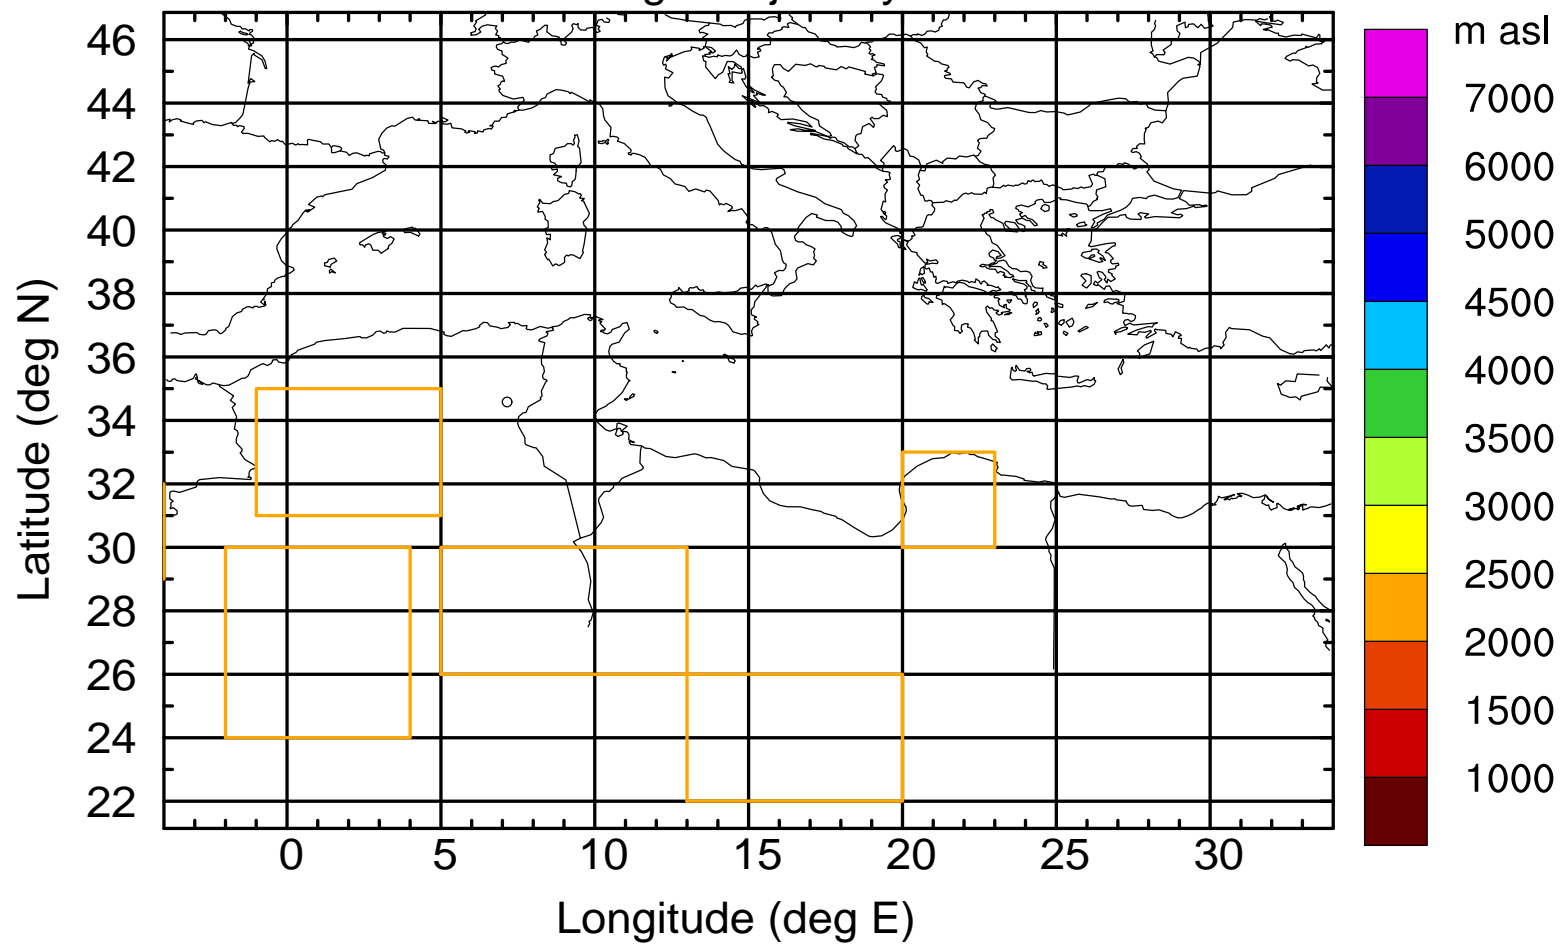

Limassol lidar 34.677N 33.037E

Flight trajectory

Limassol lidar 34.677N 33.037E

Flight trajectory

Limassol lidar 34.677N 33.037E

Flight trajectory

Limassol lidar 34.677N 33.037E

Flight trajectory