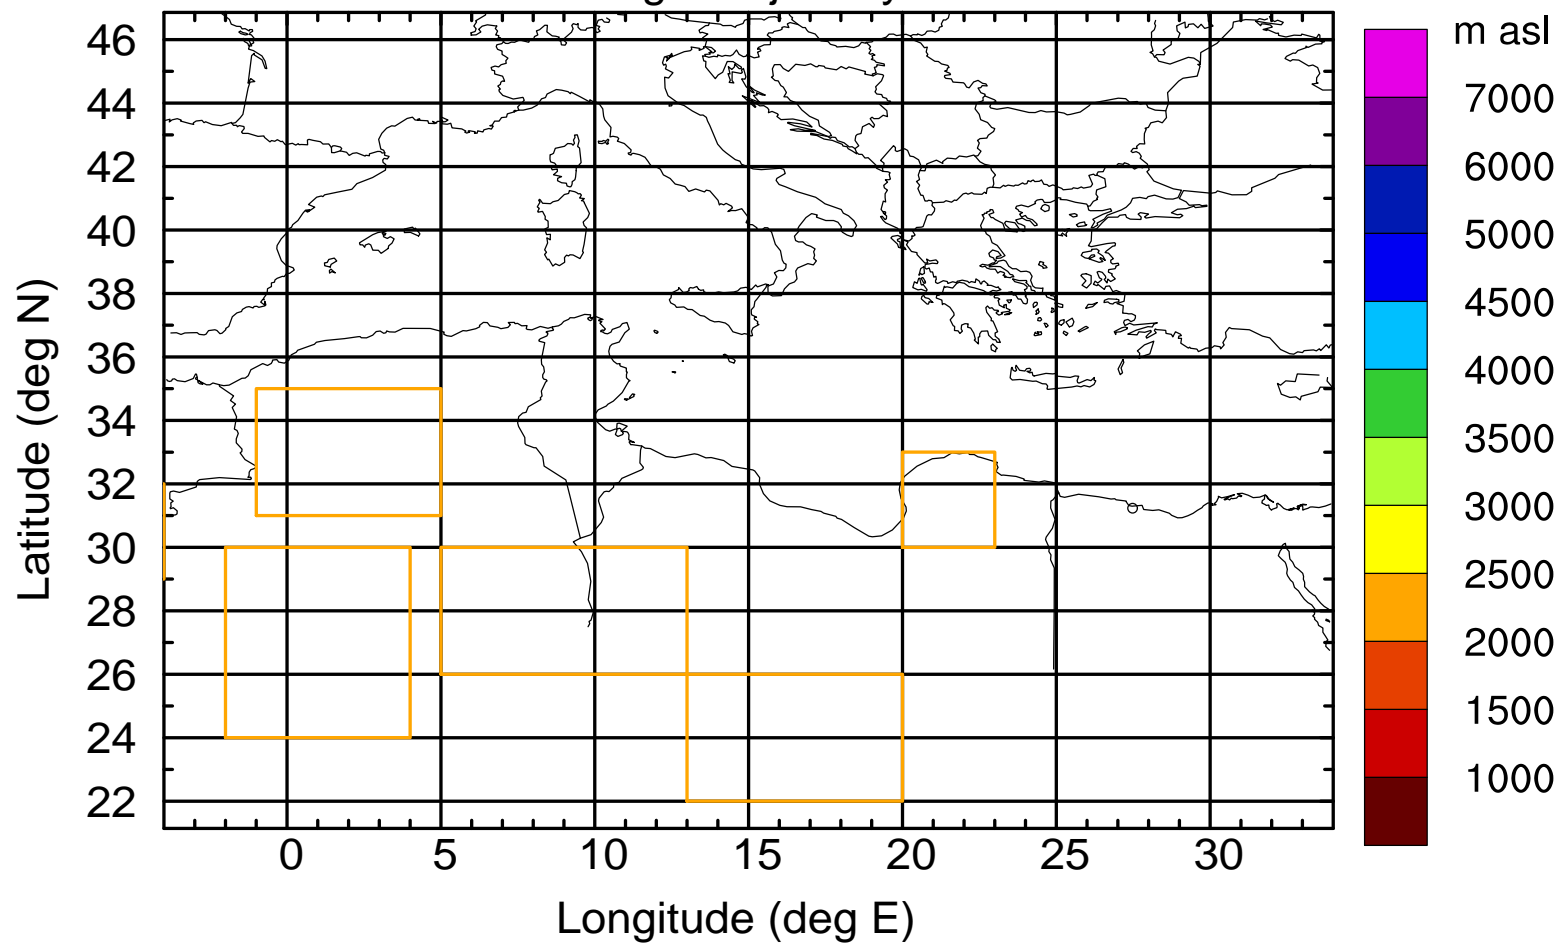

Limassol lidar 34.677N 33.037E

Flight trajectory

Limassol lidar 34.677N 33.037E

Flight trajectory

Limassol lidar 34.677N 33.037E

Flight trajectory

Limassol lidar 34.677N 33.037E

Flight trajectory