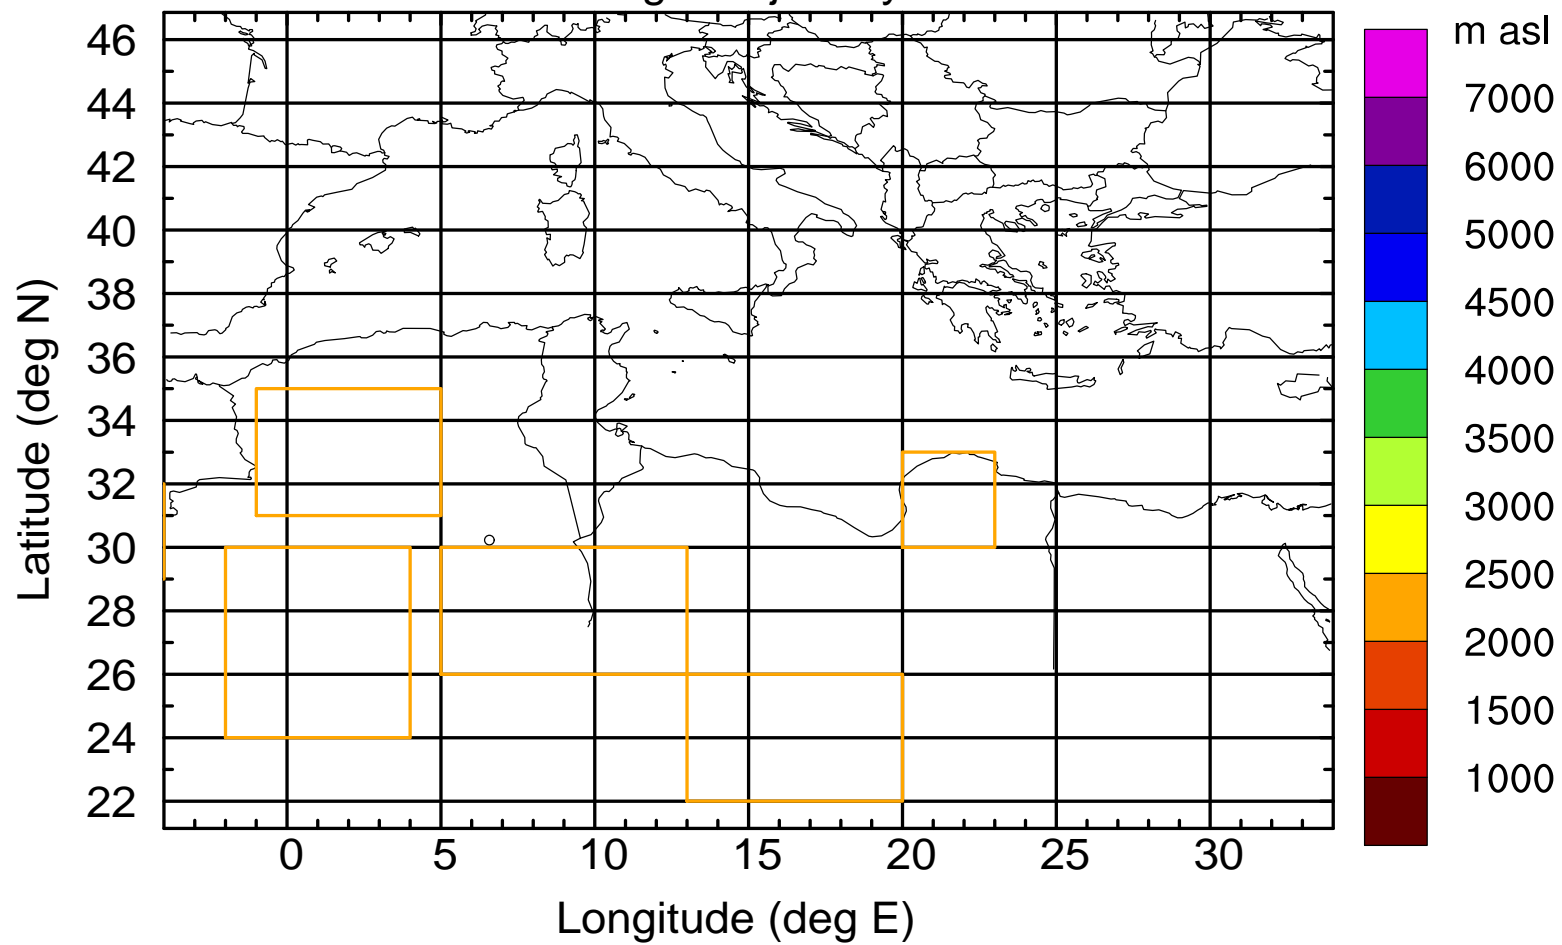

Limassol lidar 34.677N 33.037E

Flight trajectory