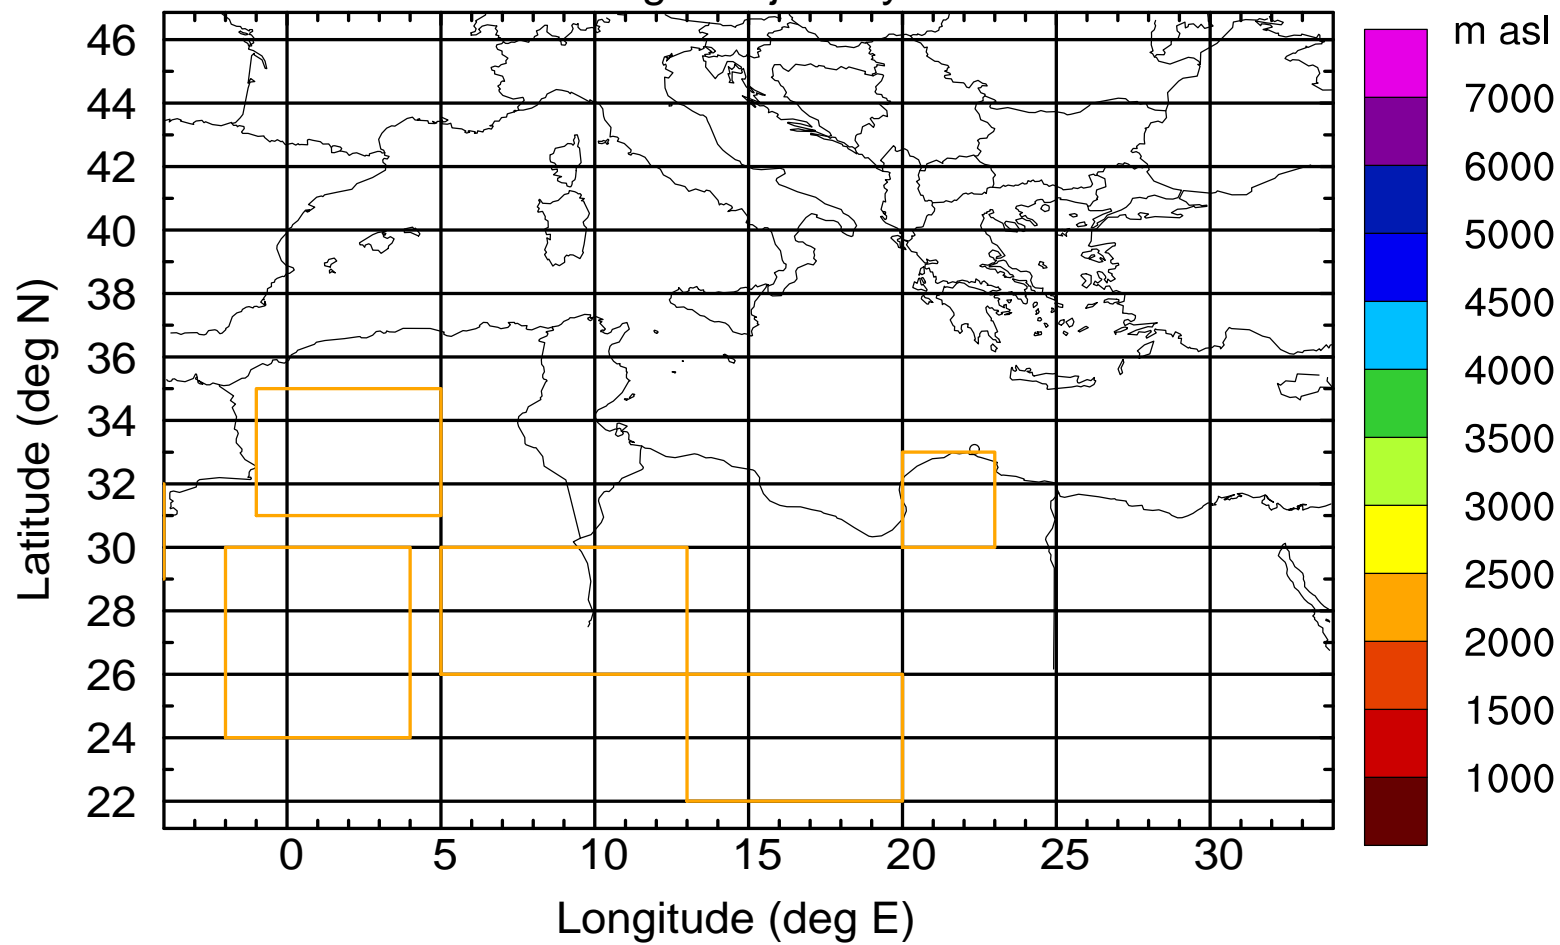

Limassol lidar 34.677N 33.037E

Flight trajectory

Limassol lidar 34.677N 33.037E

Flight trajectory

Limassol lidar 34.677N 33.037E

Flight trajectory

Limassol lidar 34.677N 33.037E

Flight trajectory