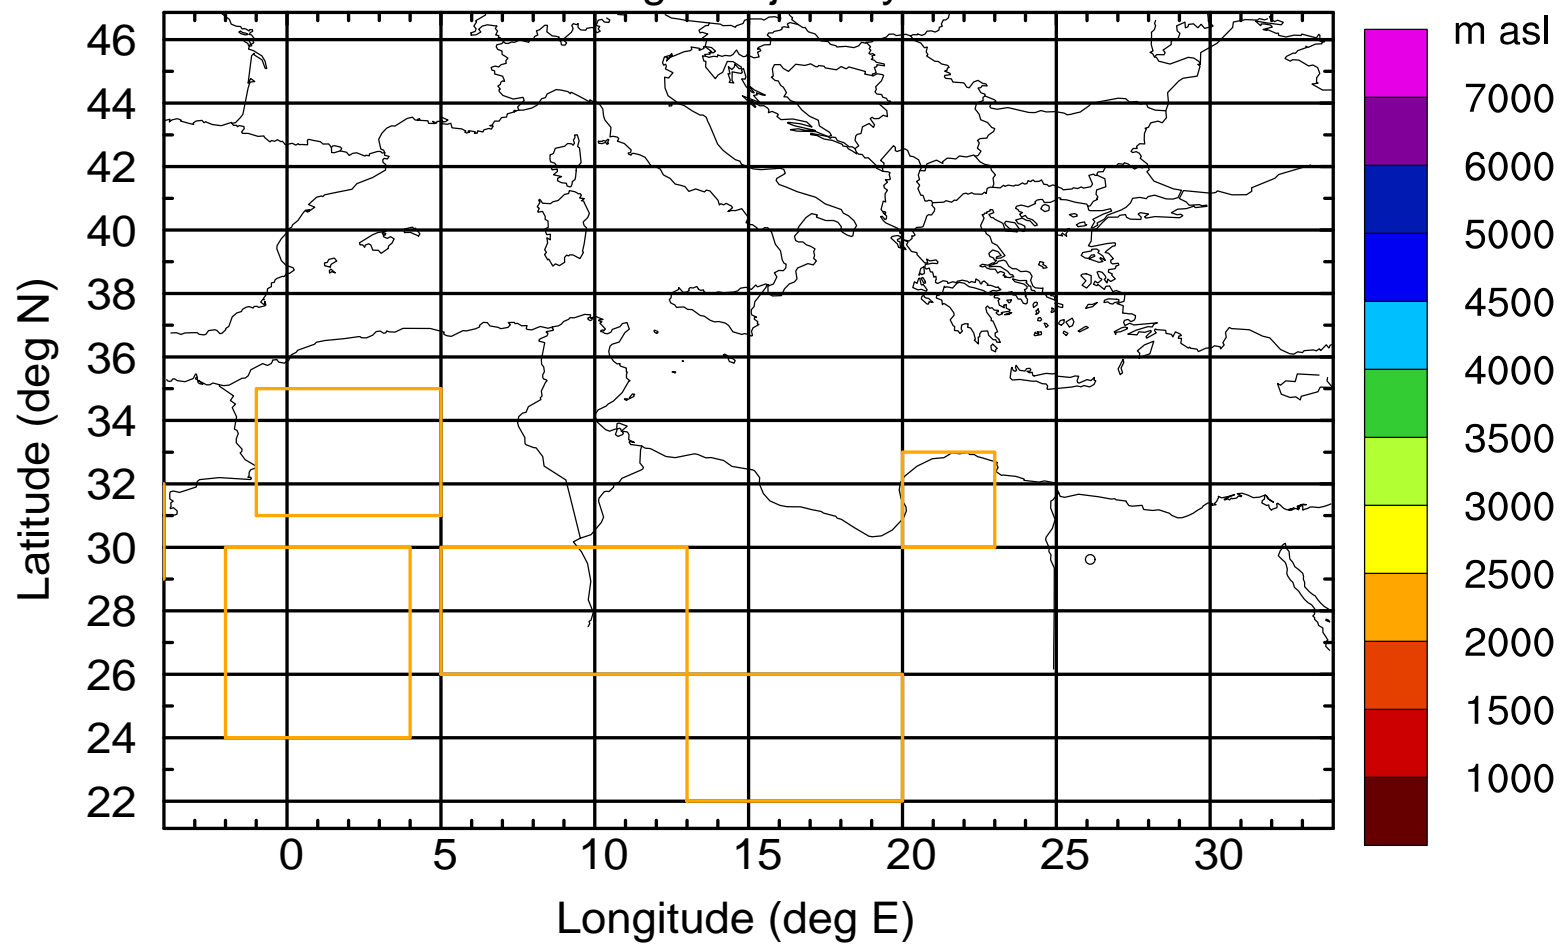

Limassol lidar 34.677N 33.037E

Flight trajectory

Limassol lidar 34.677N 33.037E

Flight trajectory

Limassol lidar 34.677N 33.037E

Flight trajectory

Limassol lidar 34.677N 33.037E

Flight trajectory