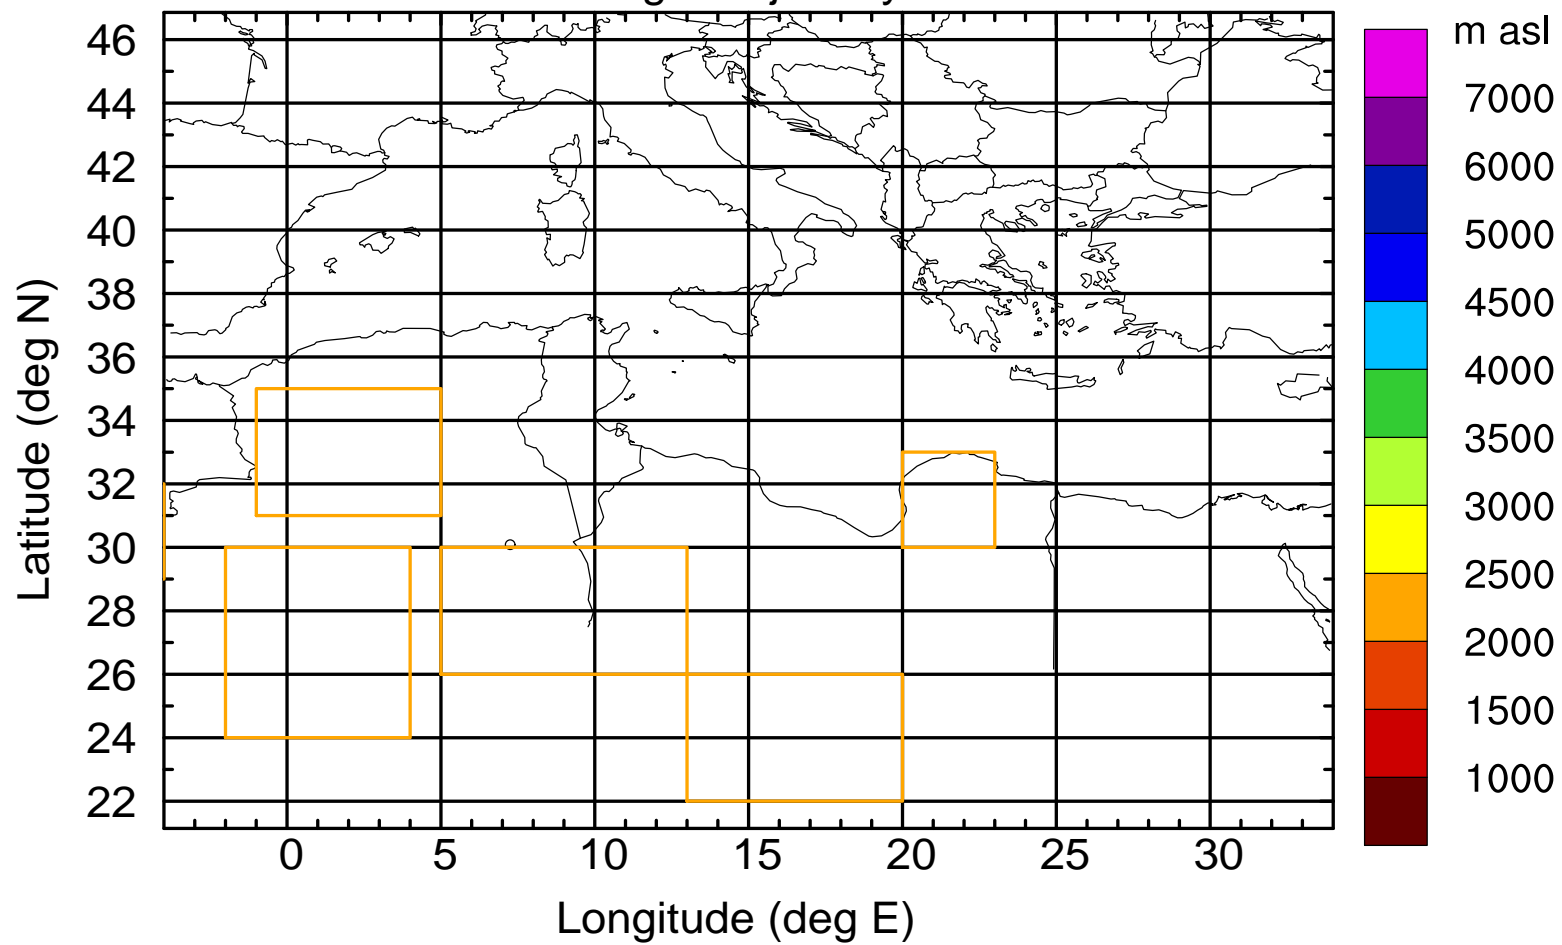

Limassol lidar 34.677N 33.037E

Flight trajectory

Limassol lidar 34.677N 33.037E

Flight trajectory

Limassol lidar 34.677N 33.037E

Flight trajectory

Limassol lidar 34.677N 33.037E

Flight trajectory