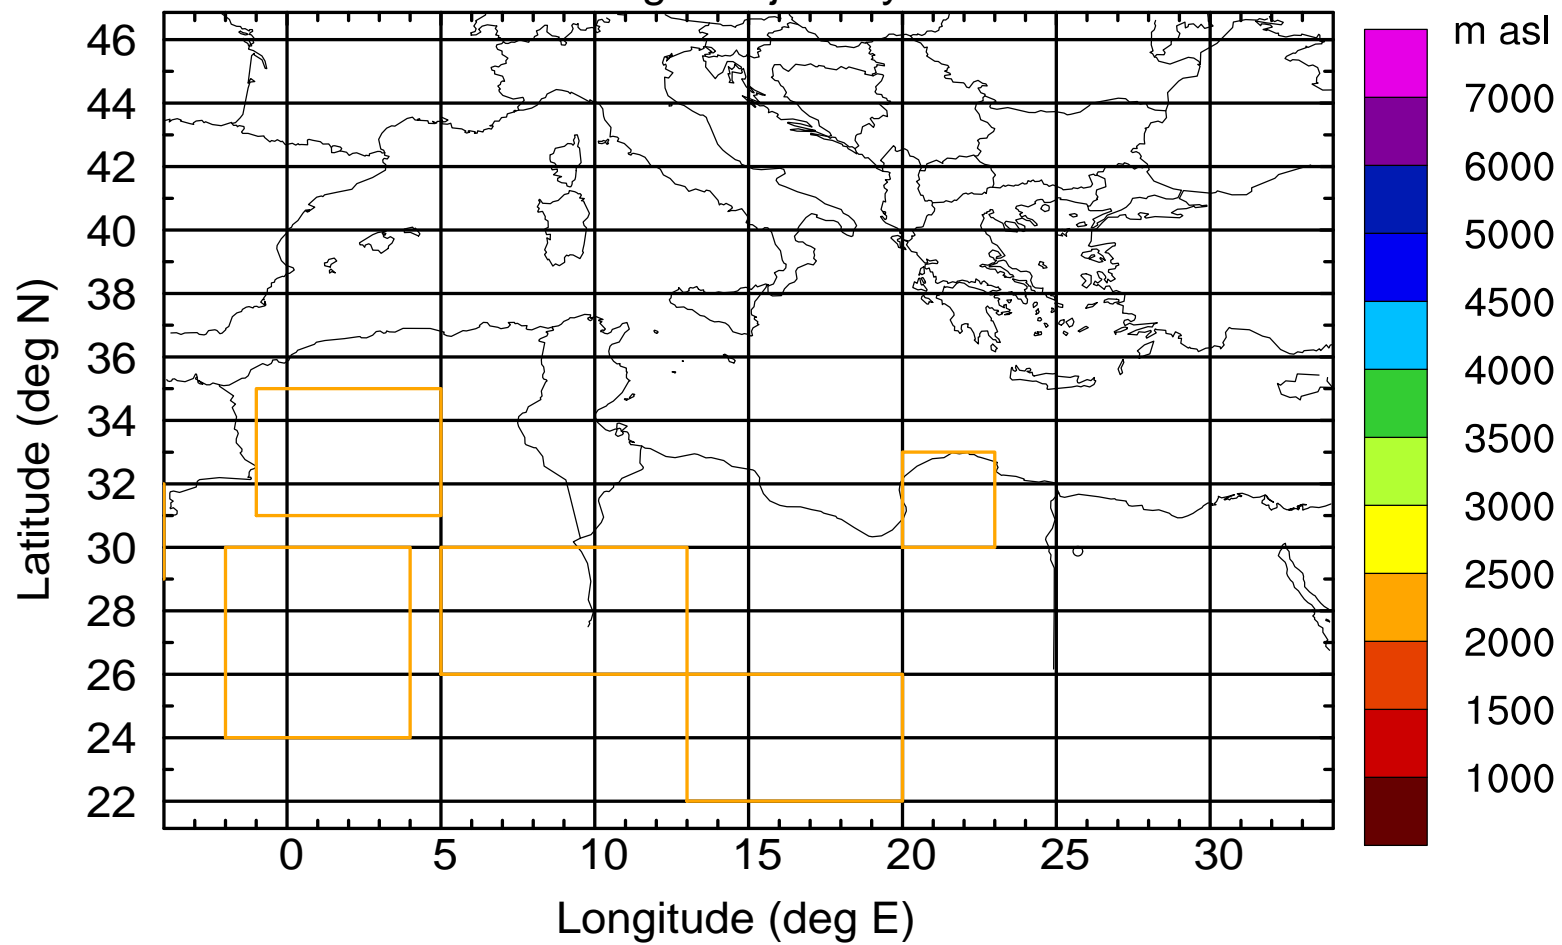

Limassol lidar 34.677N 33.037E

Flight trajectory

Limassol lidar 34.677N 33.037E

Flight trajectory

Limassol lidar 34.677N 33.037E

Flight trajectory

Limassol lidar 34.677N 33.037E

Flight trajectory