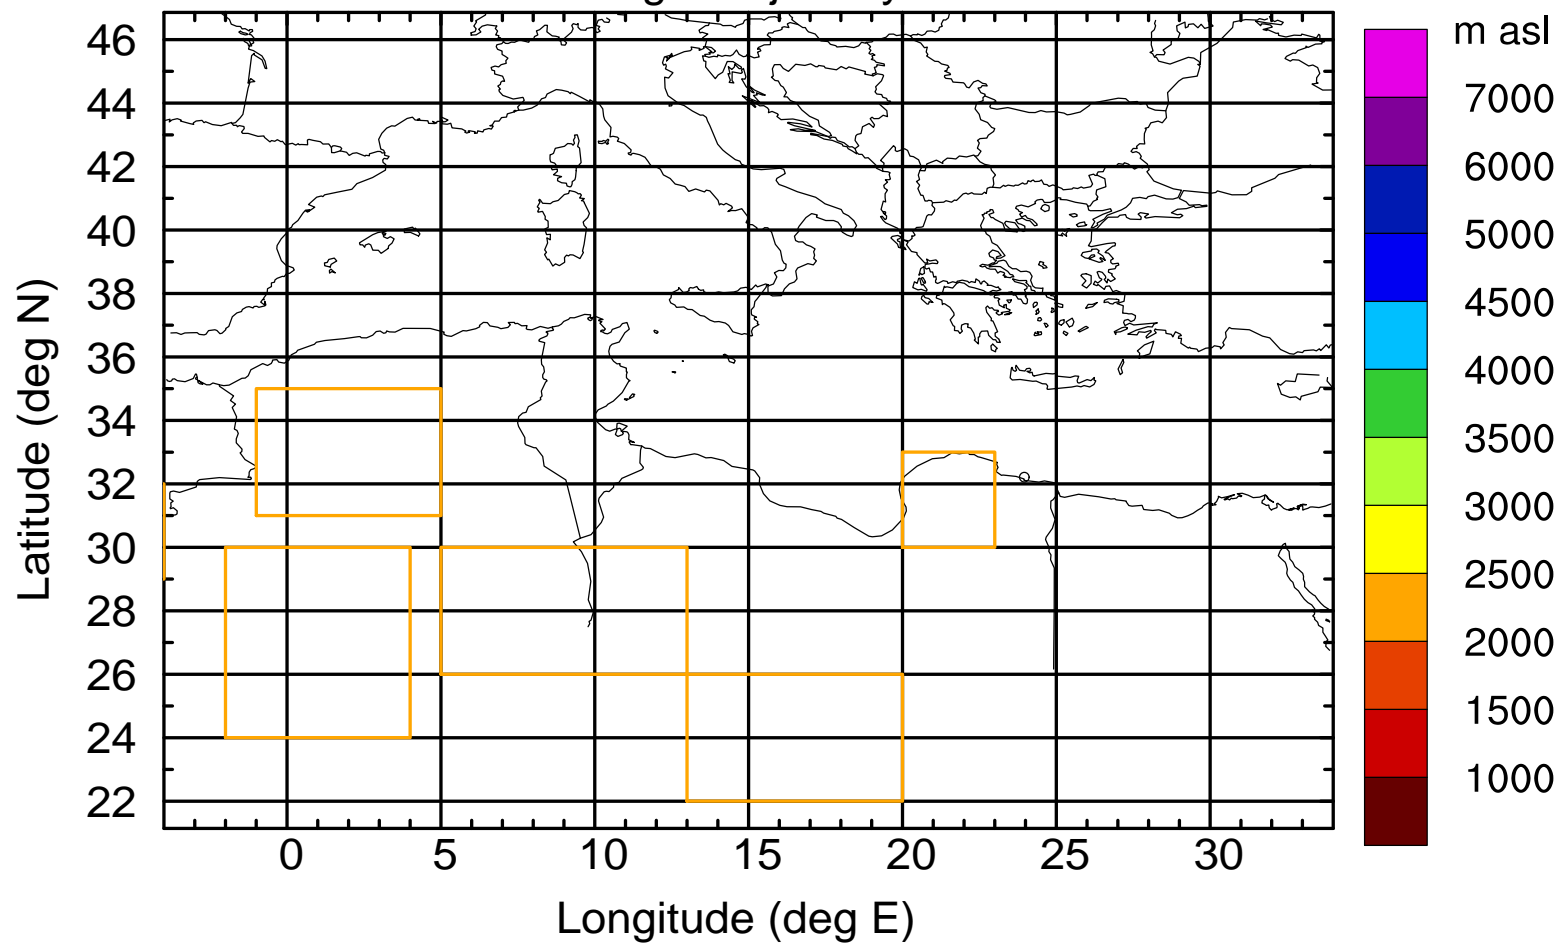

Limassol lidar 34.677N 33.037E

Flight trajectory

Limassol lidar 34.677N 33.037E

Flight trajectory

Limassol lidar 34.677N 33.037E

Flight trajectory

Limassol lidar 34.677N 33.037E

Flight trajectory