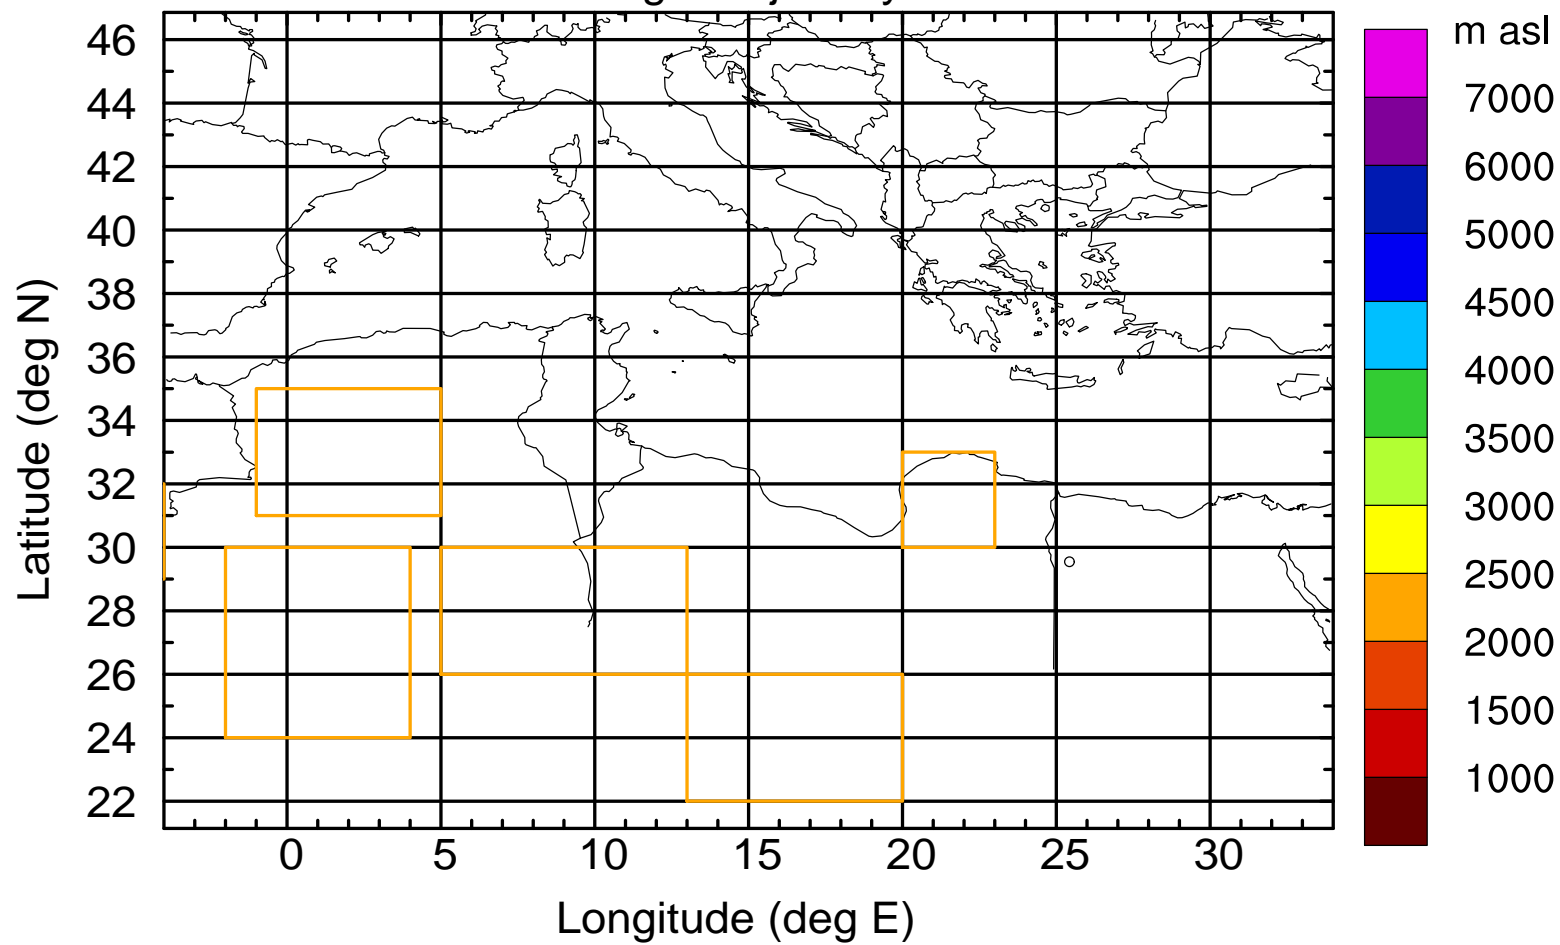

Limassol lidar 34.677N 33.037E

Flight trajectory