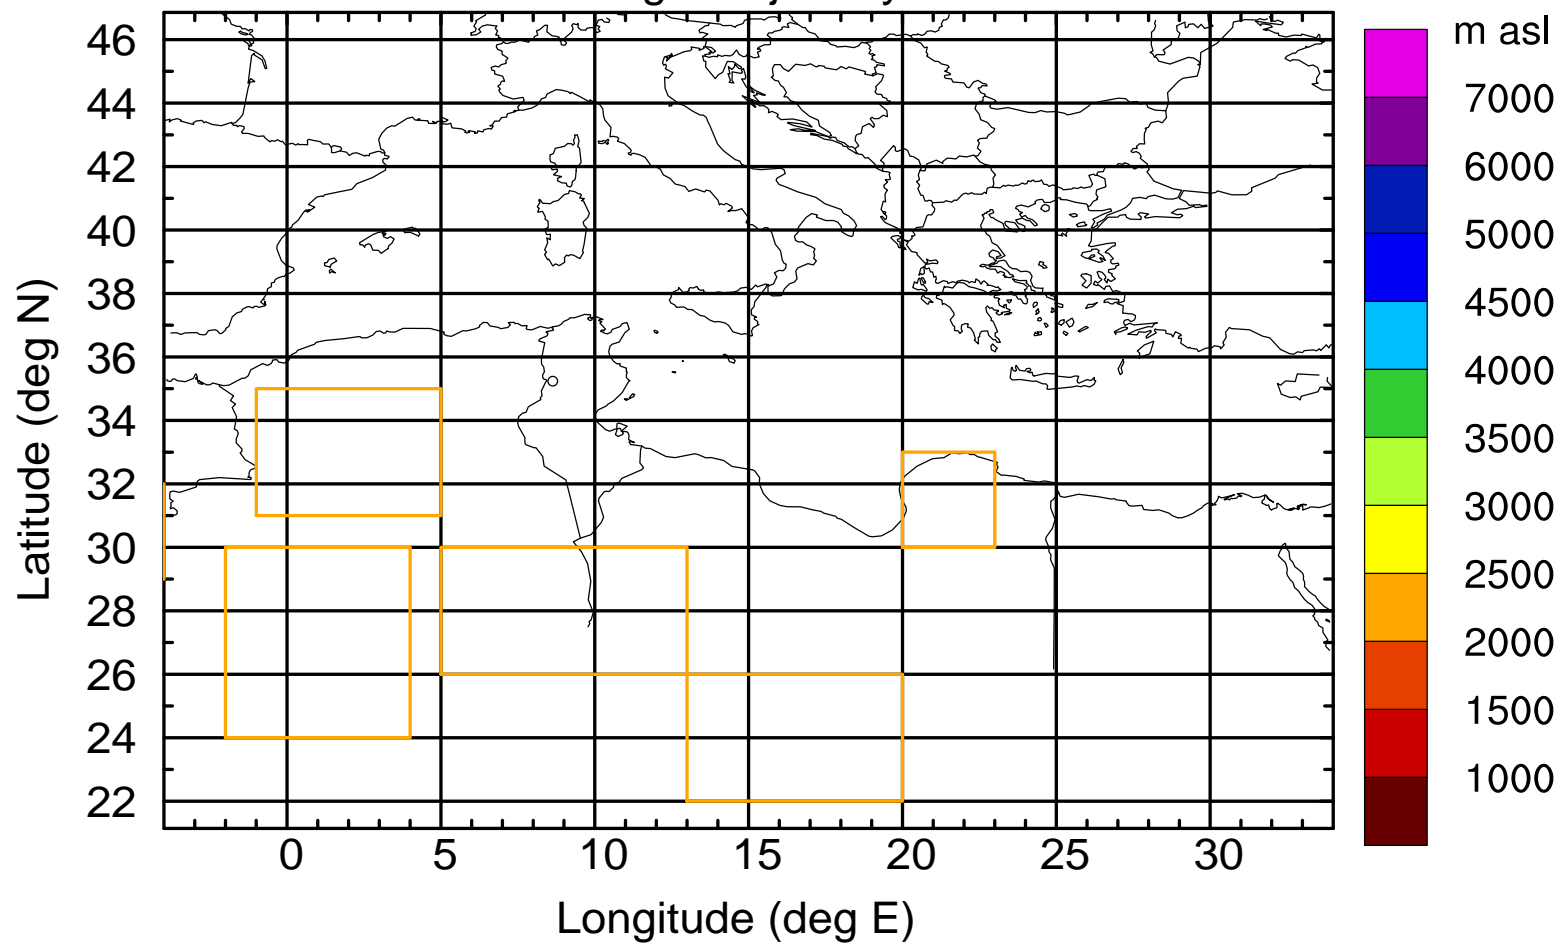

Limassol lidar 34.677N 33.037E

Flight trajectory

Limassol lidar 34.677N 33.037E

Flight trajectory

Limassol lidar 34.677N 33.037E

Flight trajectory

Limassol lidar 34.677N 33.037E

Flight trajectory