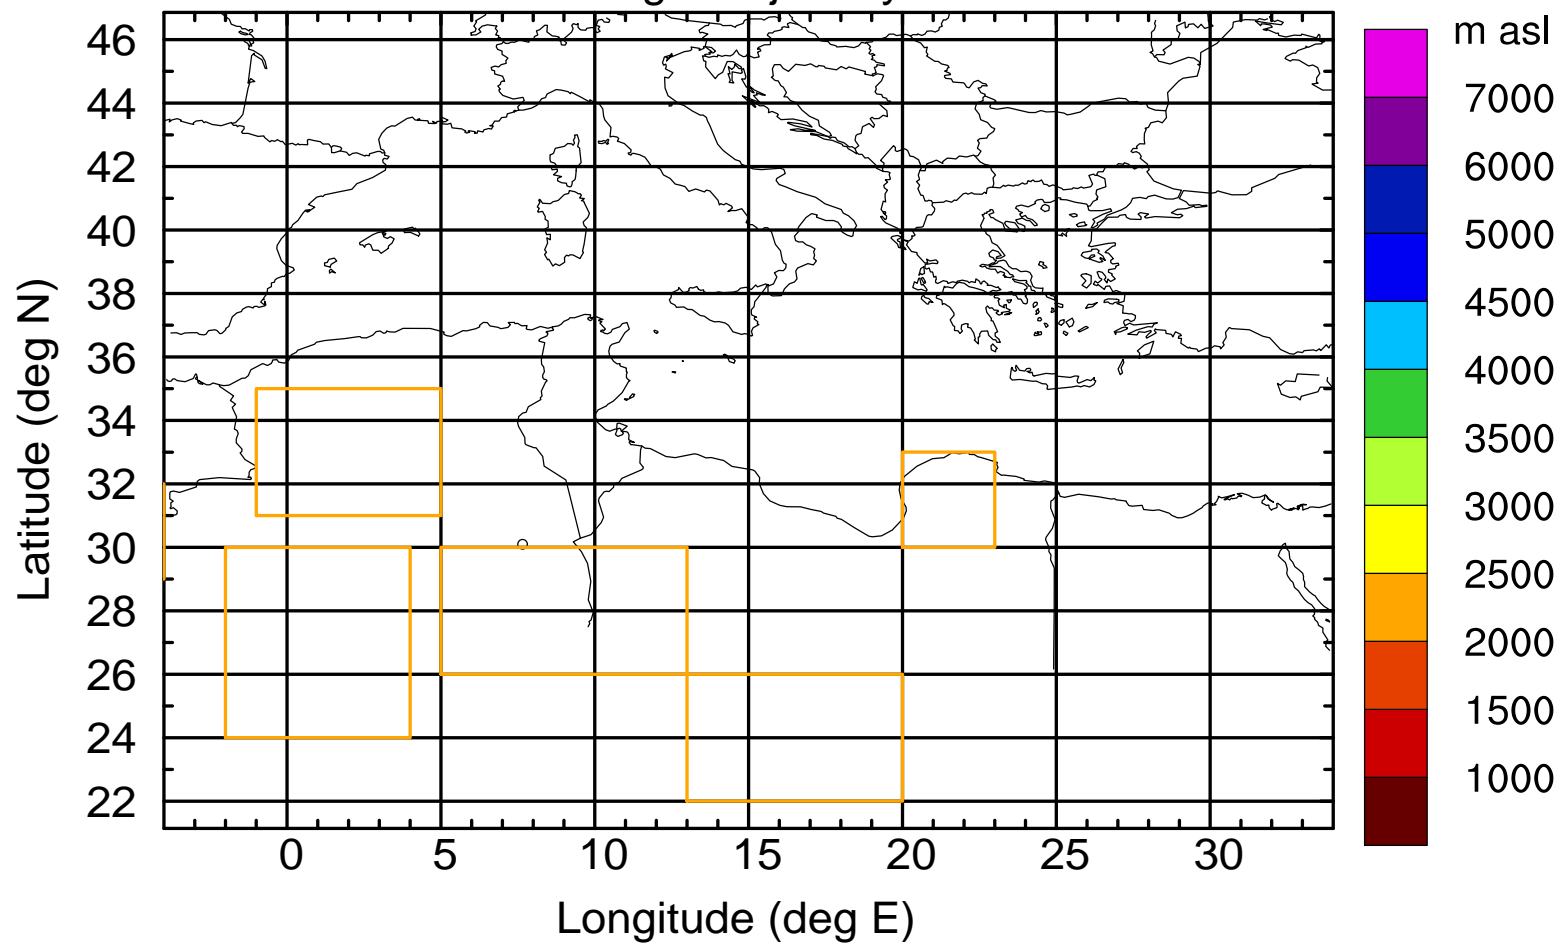

Limassol lidar 34.677N 33.037E

Flight trajectory

Limassol lidar 34.677N 33.037E

Flight trajectory

Limassol lidar 34.677N 33.037E

Flight trajectory

Limassol lidar 34.677N 33.037E

Flight trajectory