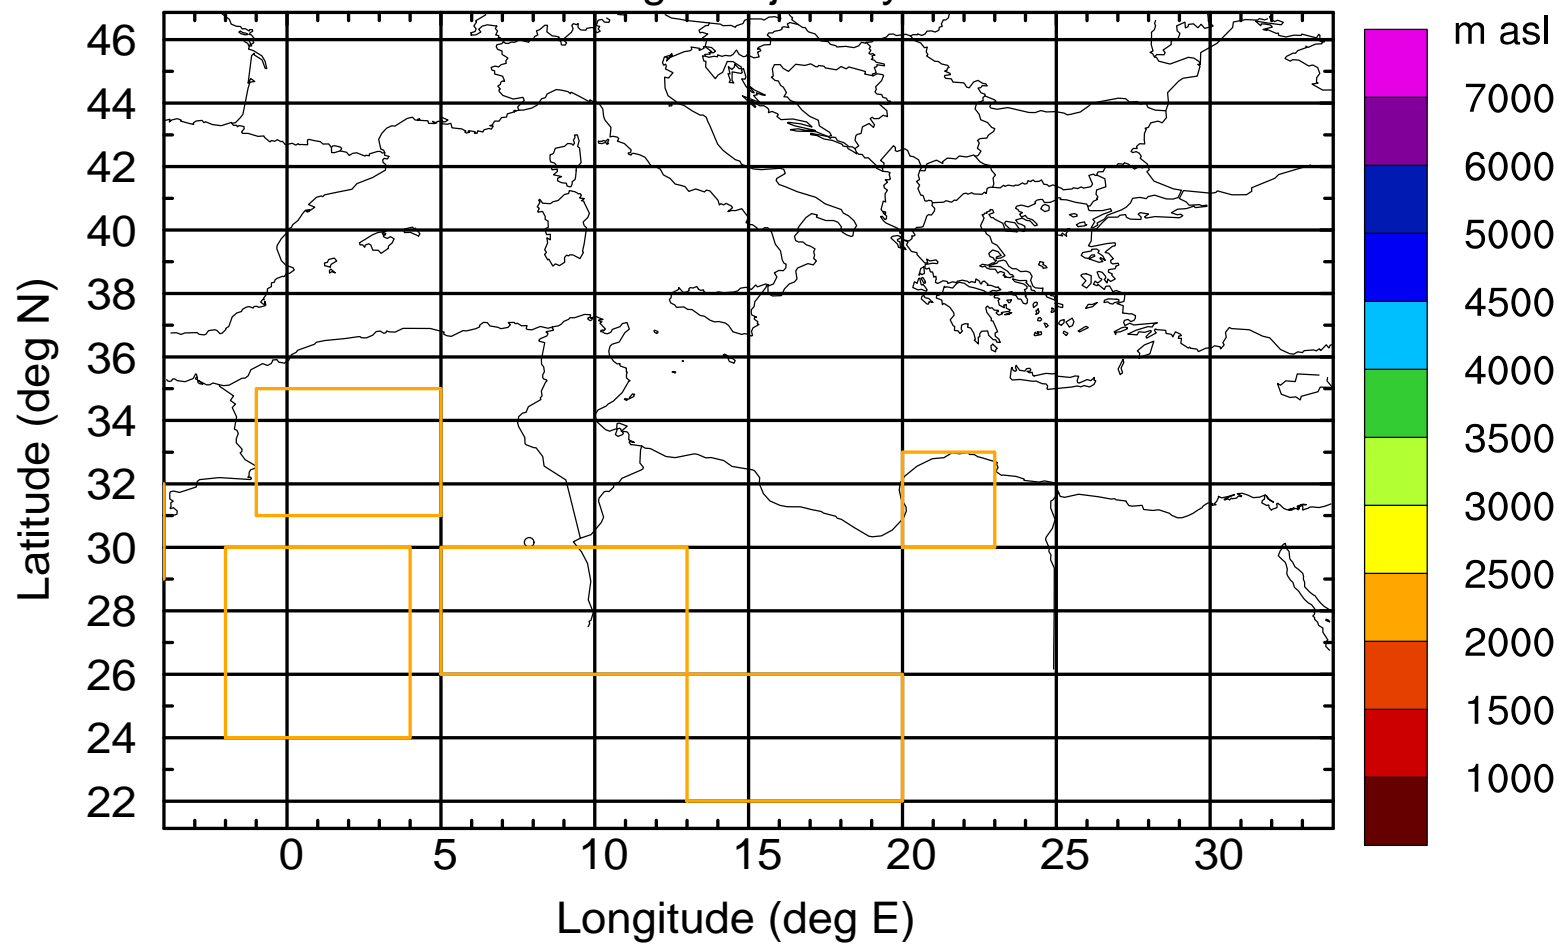

Limassol lidar 34.677N 33.037E

Flight trajectory

Limassol lidar 34.677N 33.037E

Flight trajectory

Limassol lidar 34.677N 33.037E

Flight trajectory

Limassol lidar 34.677N 33.037E

Flight trajectory