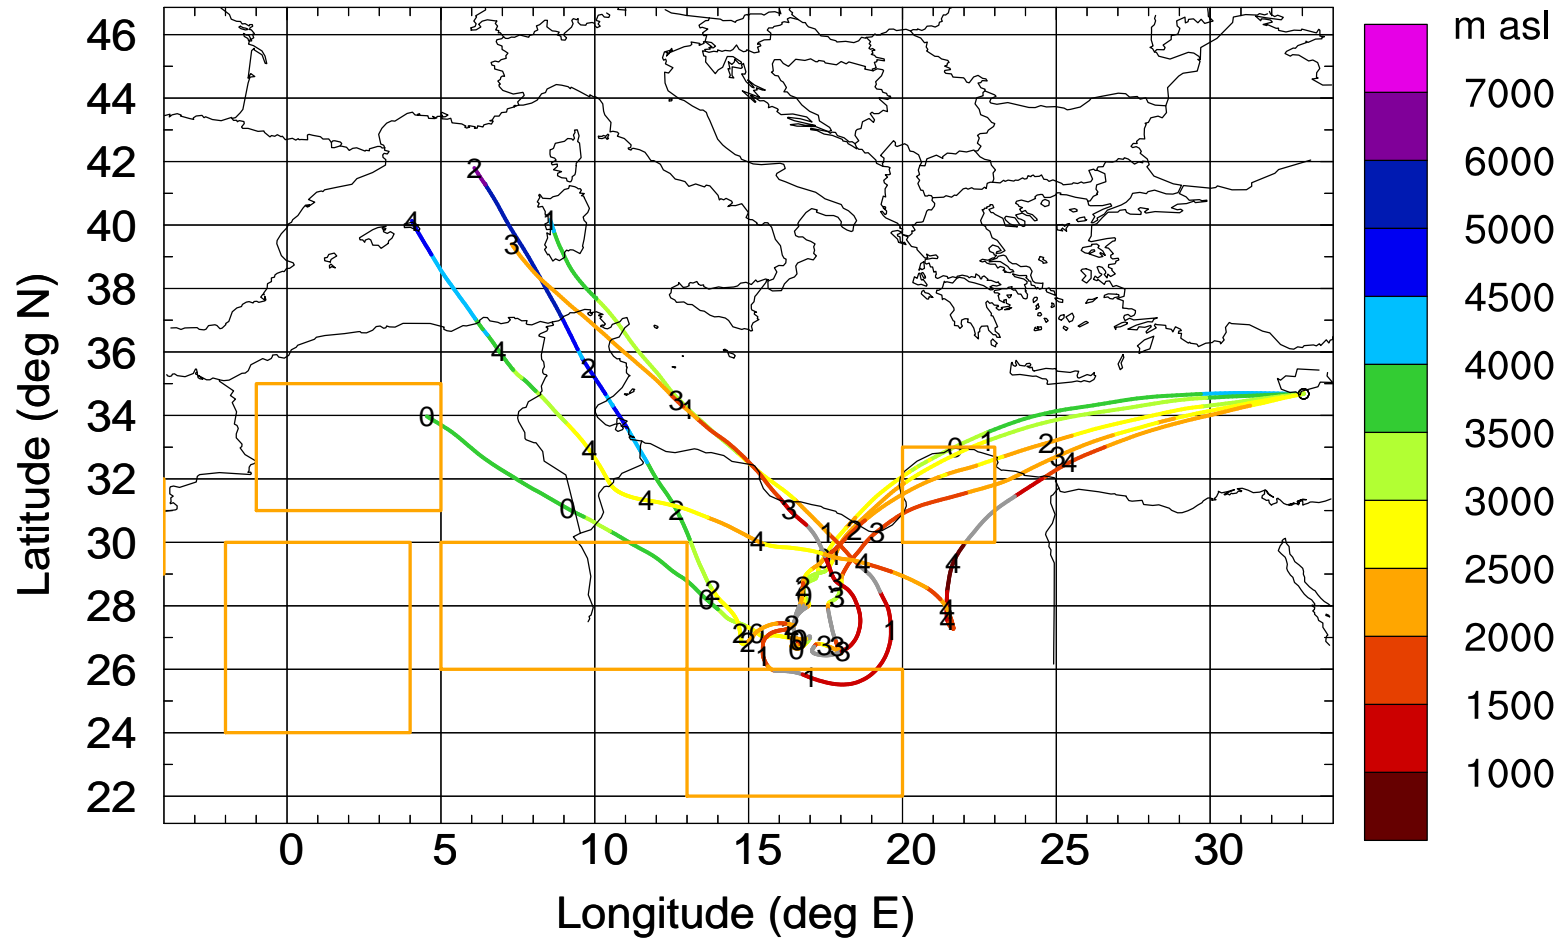

Limassol lidar 34.677N 33.037E

Arriv 20170421/080100 A-Life R20170421

Limassol lidar 34.677N 33.037E

Arriv 20170421/080022 A-Life R20170421