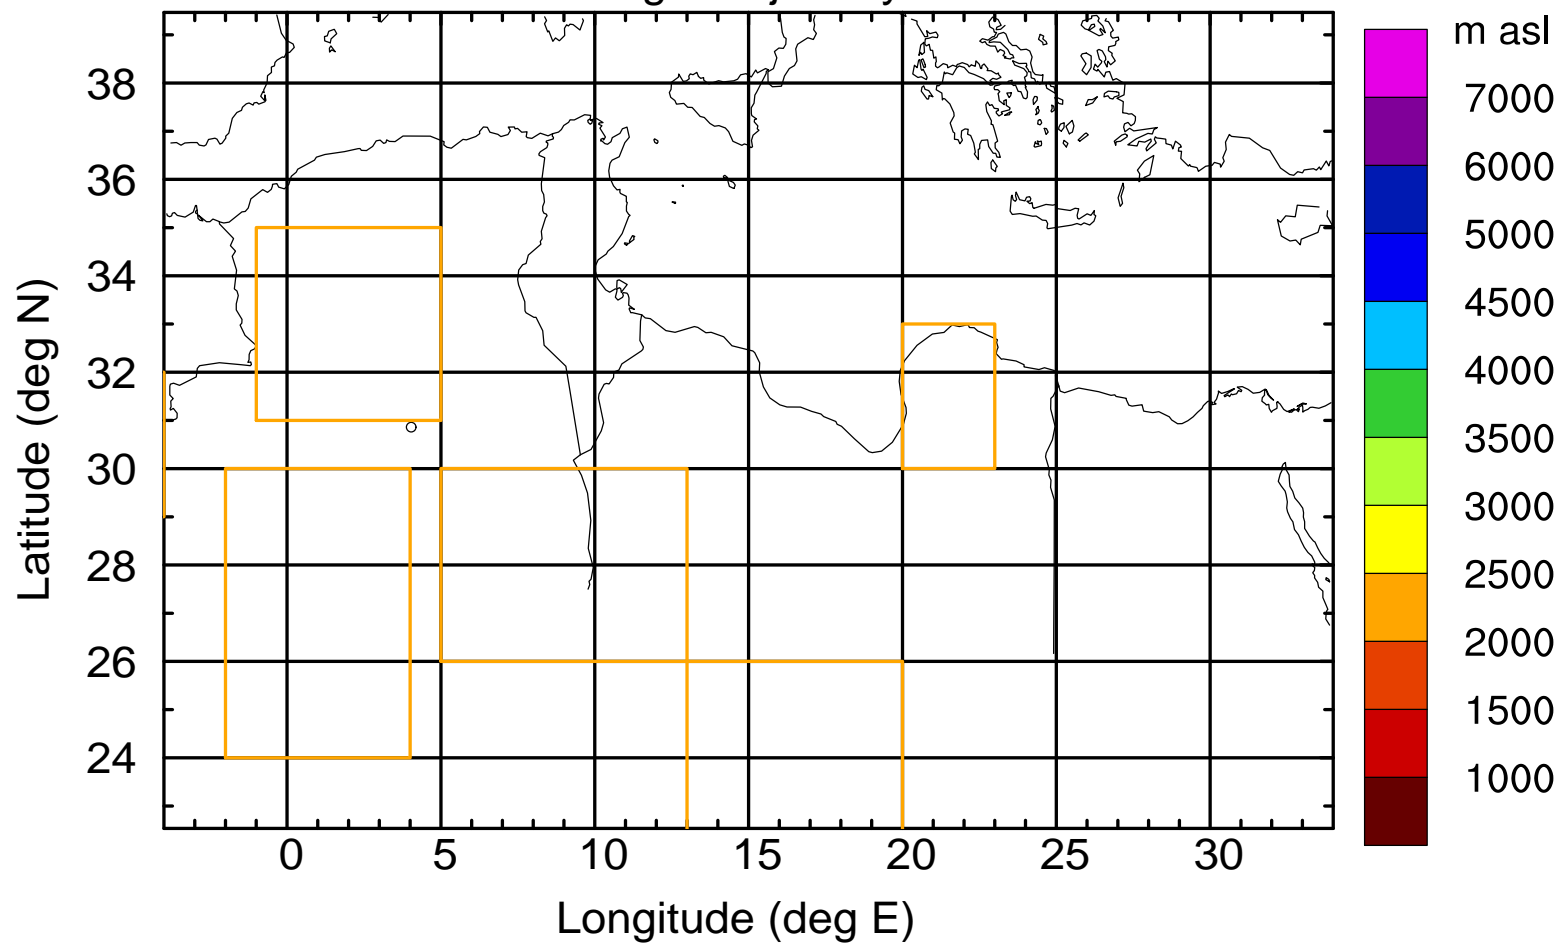

Limassol lidar 34.677N 33.037E

Flight trajectory