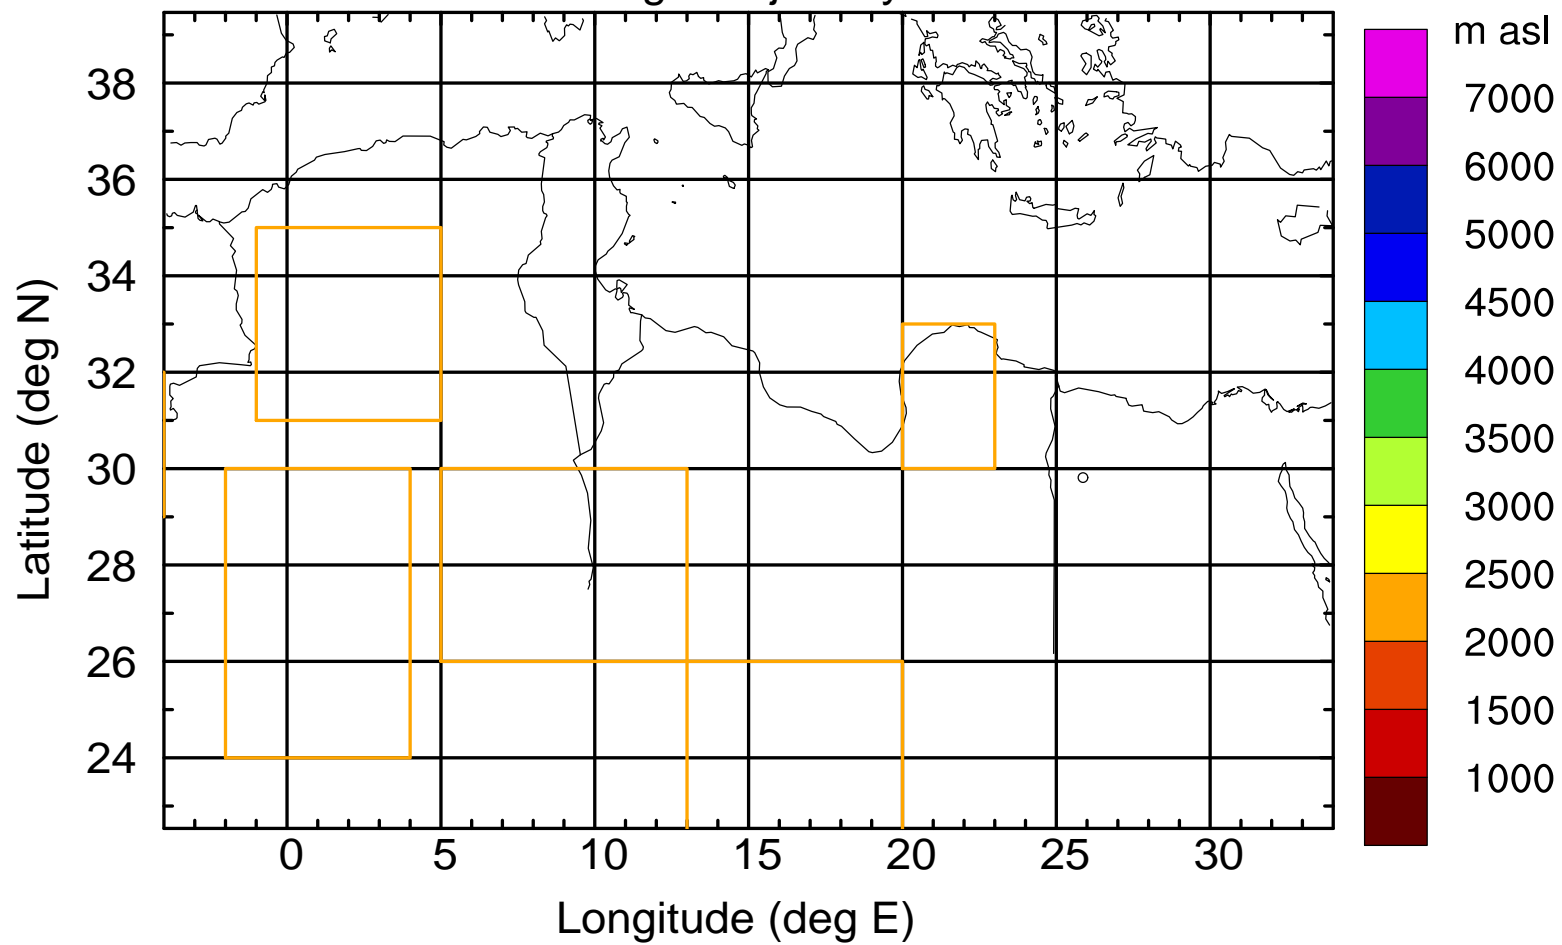

Limassol lidar 34.677N 33.037E

Flight trajectory