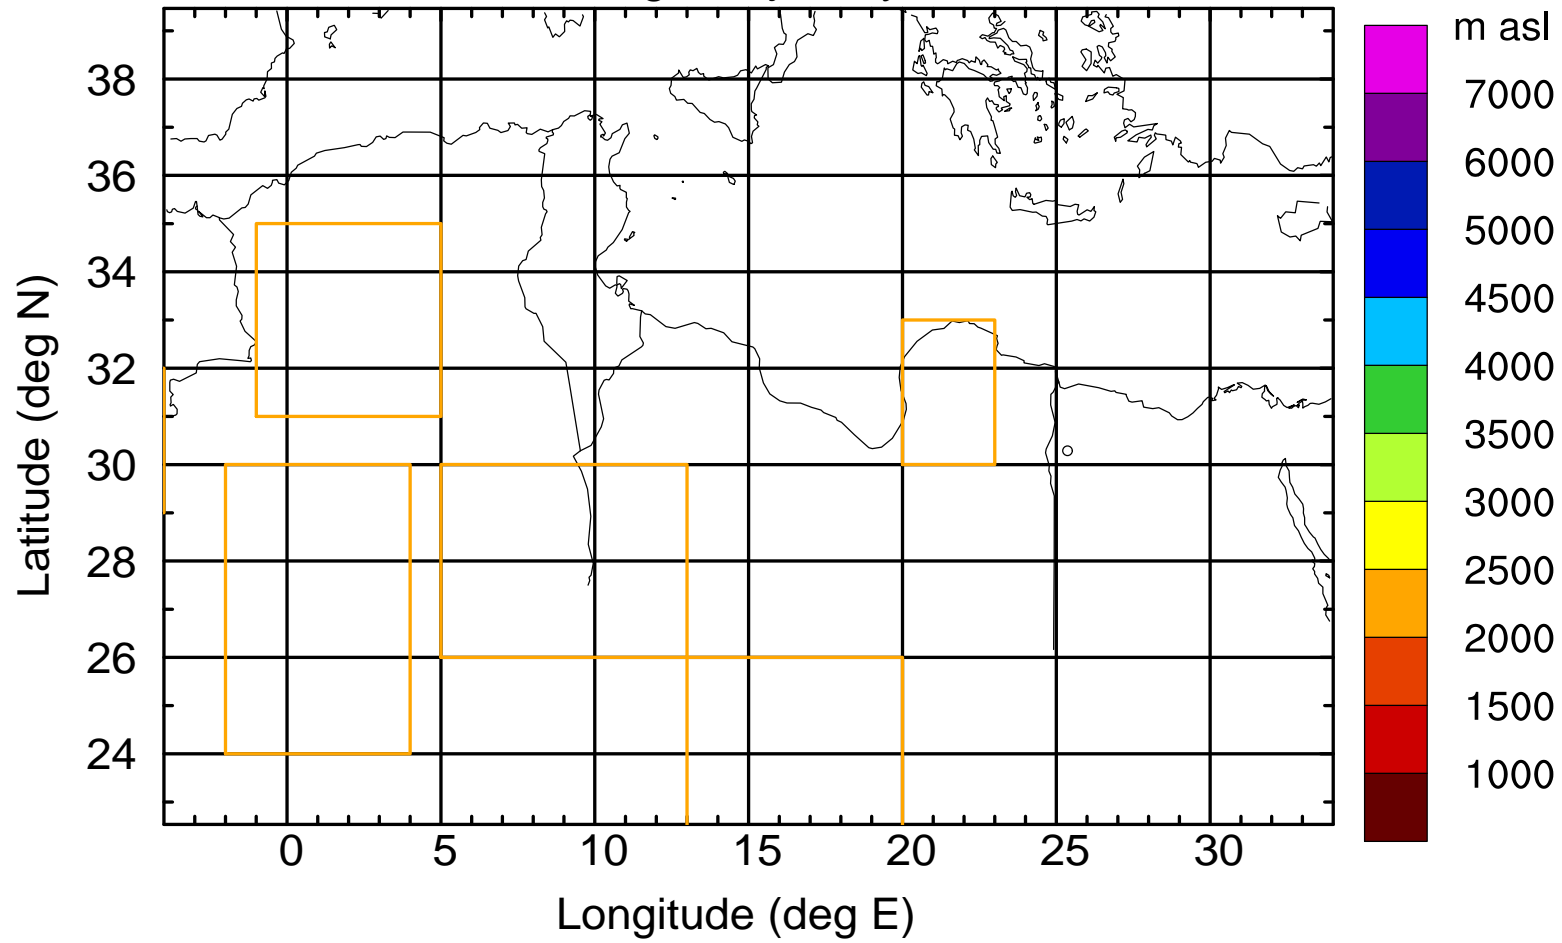

Limassol lidar 34.677N 33.037E

Flight trajectory