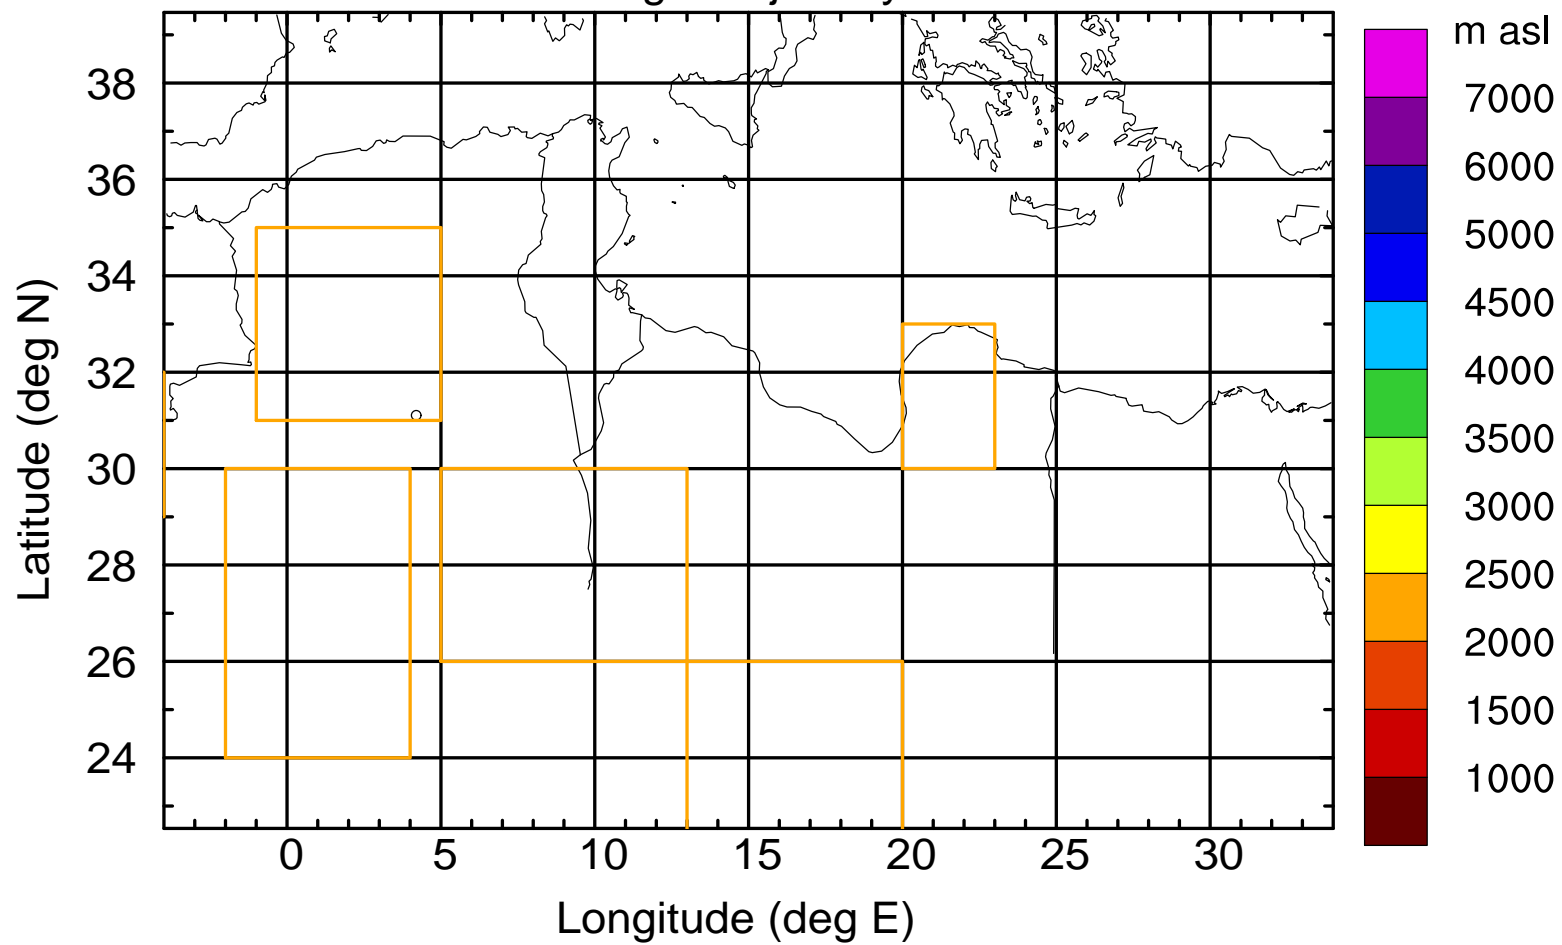

Limassol lidar 34.677N 33.037E

Flight trajectory