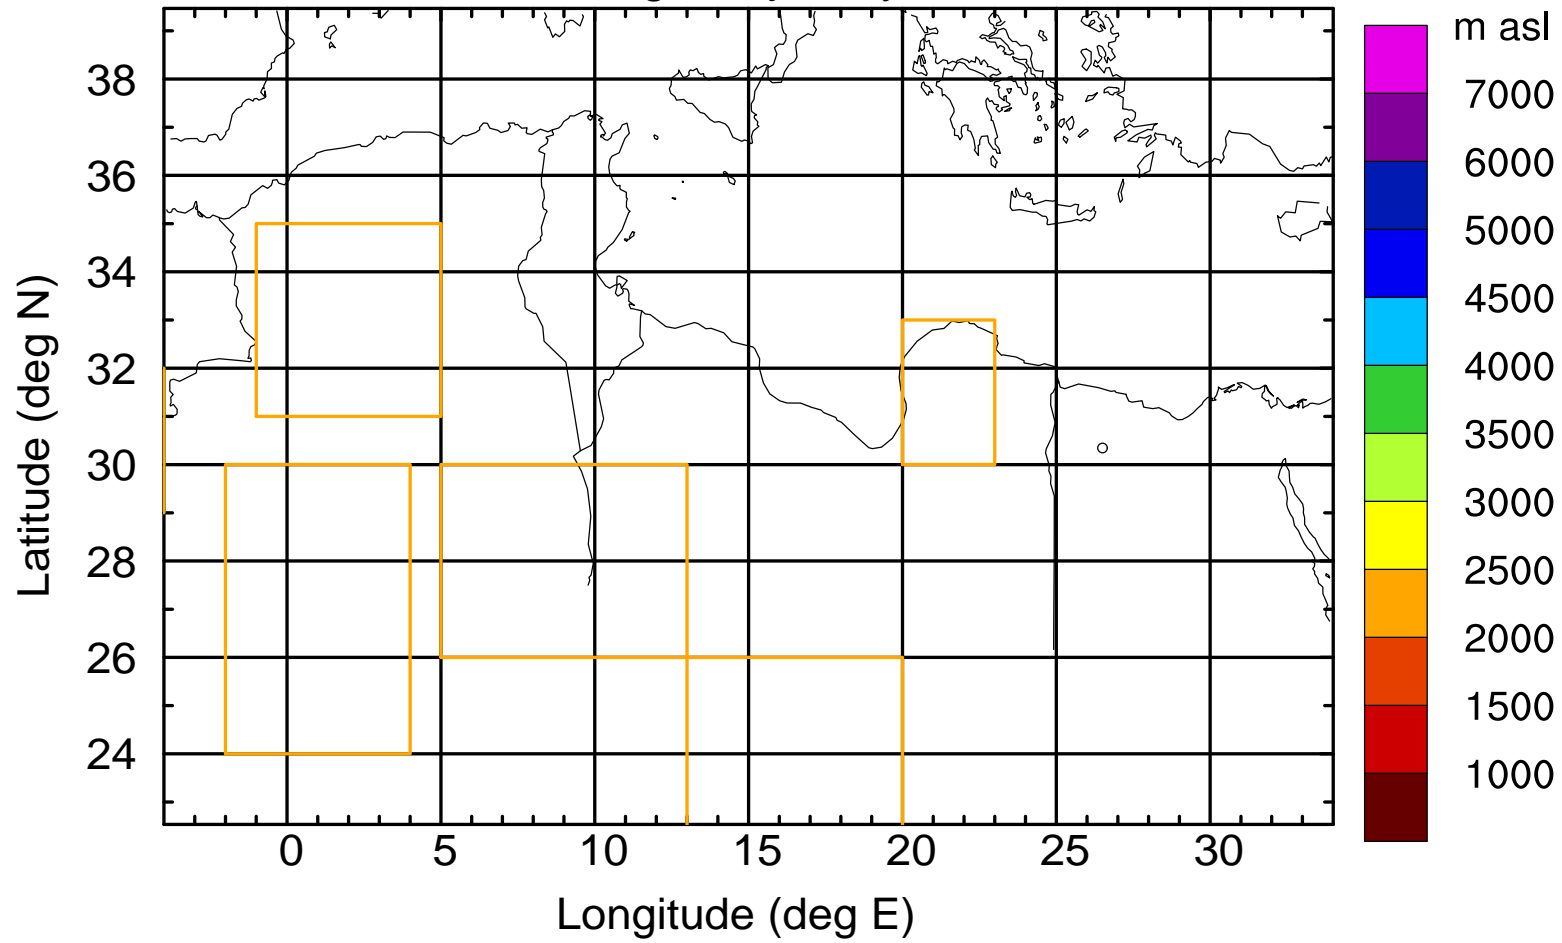

Limassol lidar 34.677N 33.037E

Flight trajectory