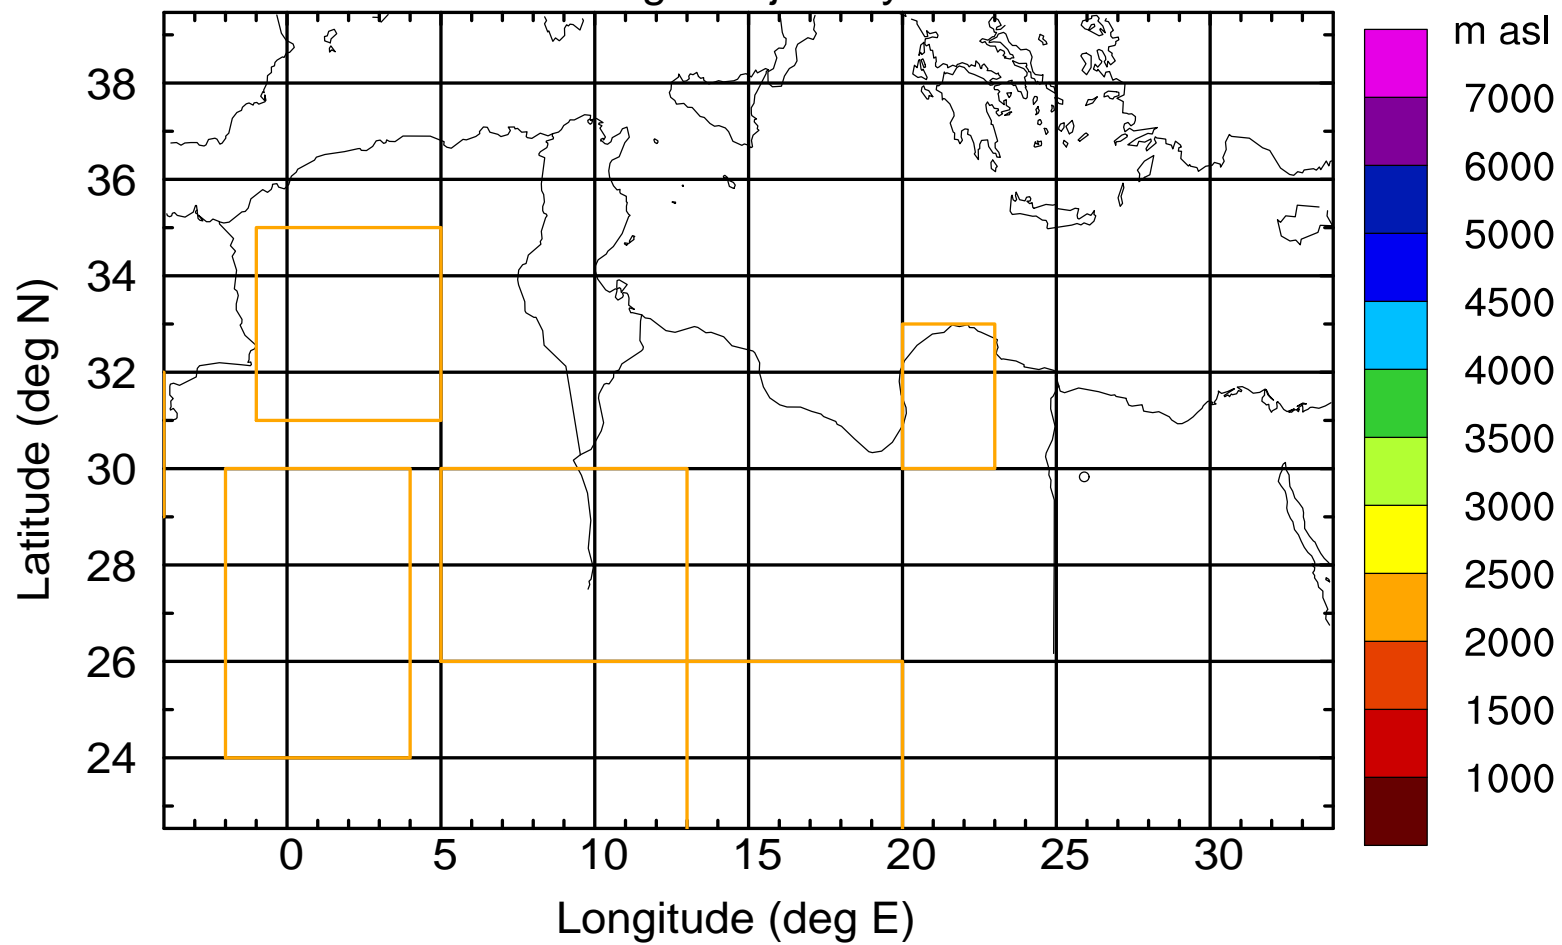

Limassol lidar 34.677N 33.037E

Flight trajectory