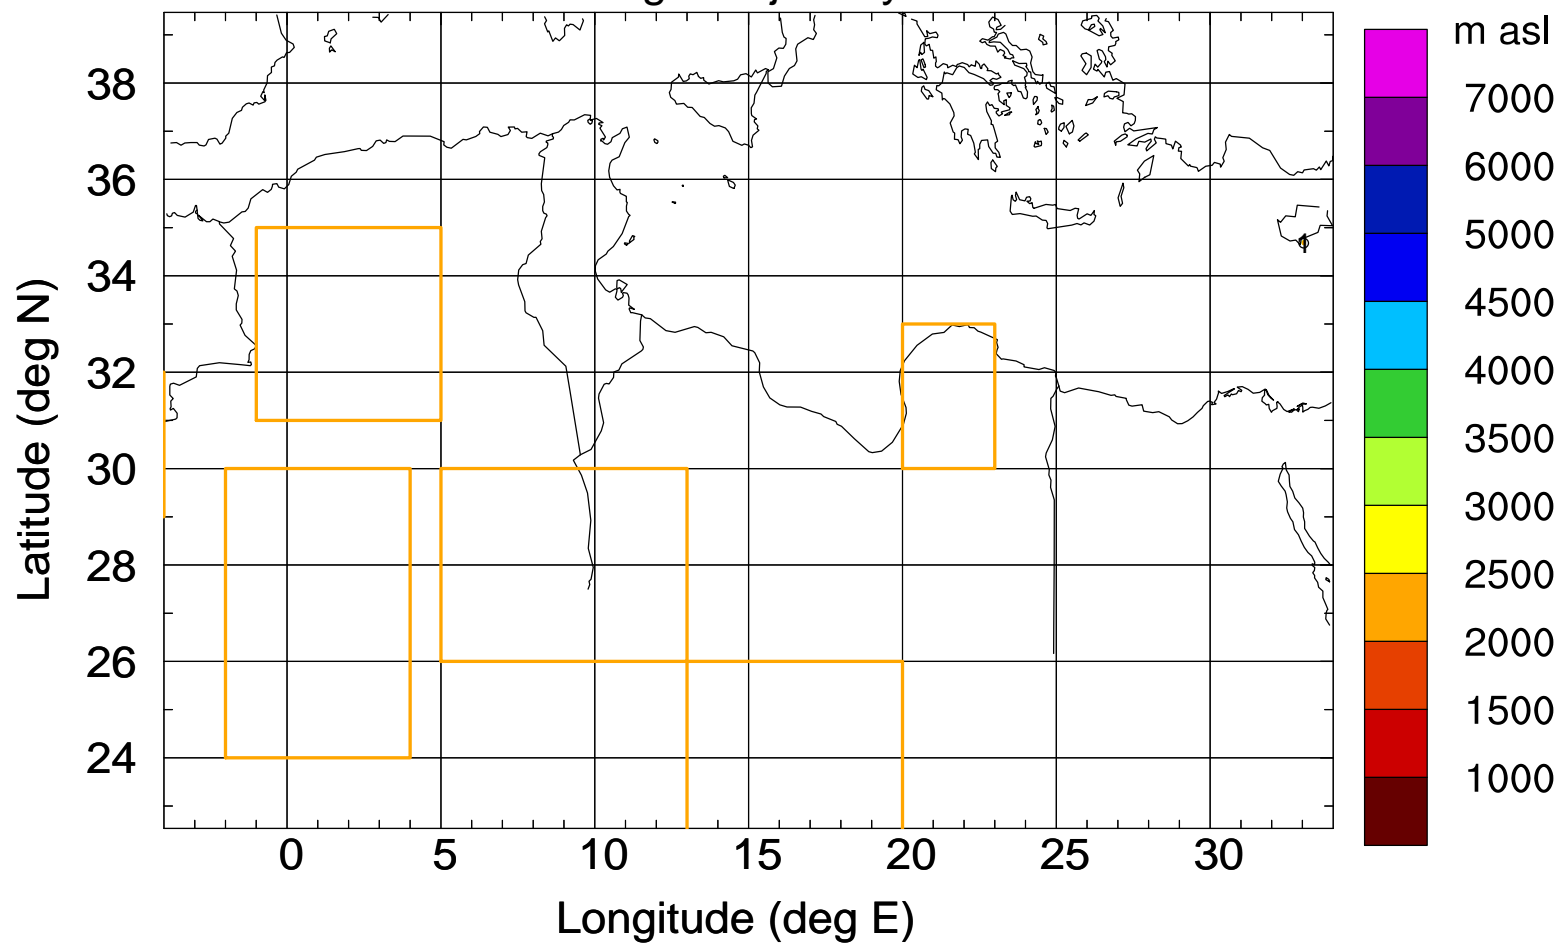

Limassol lidar 34.677N 33.037E

### Flight trajectory

Limassol lidar 34.677N 33.037E