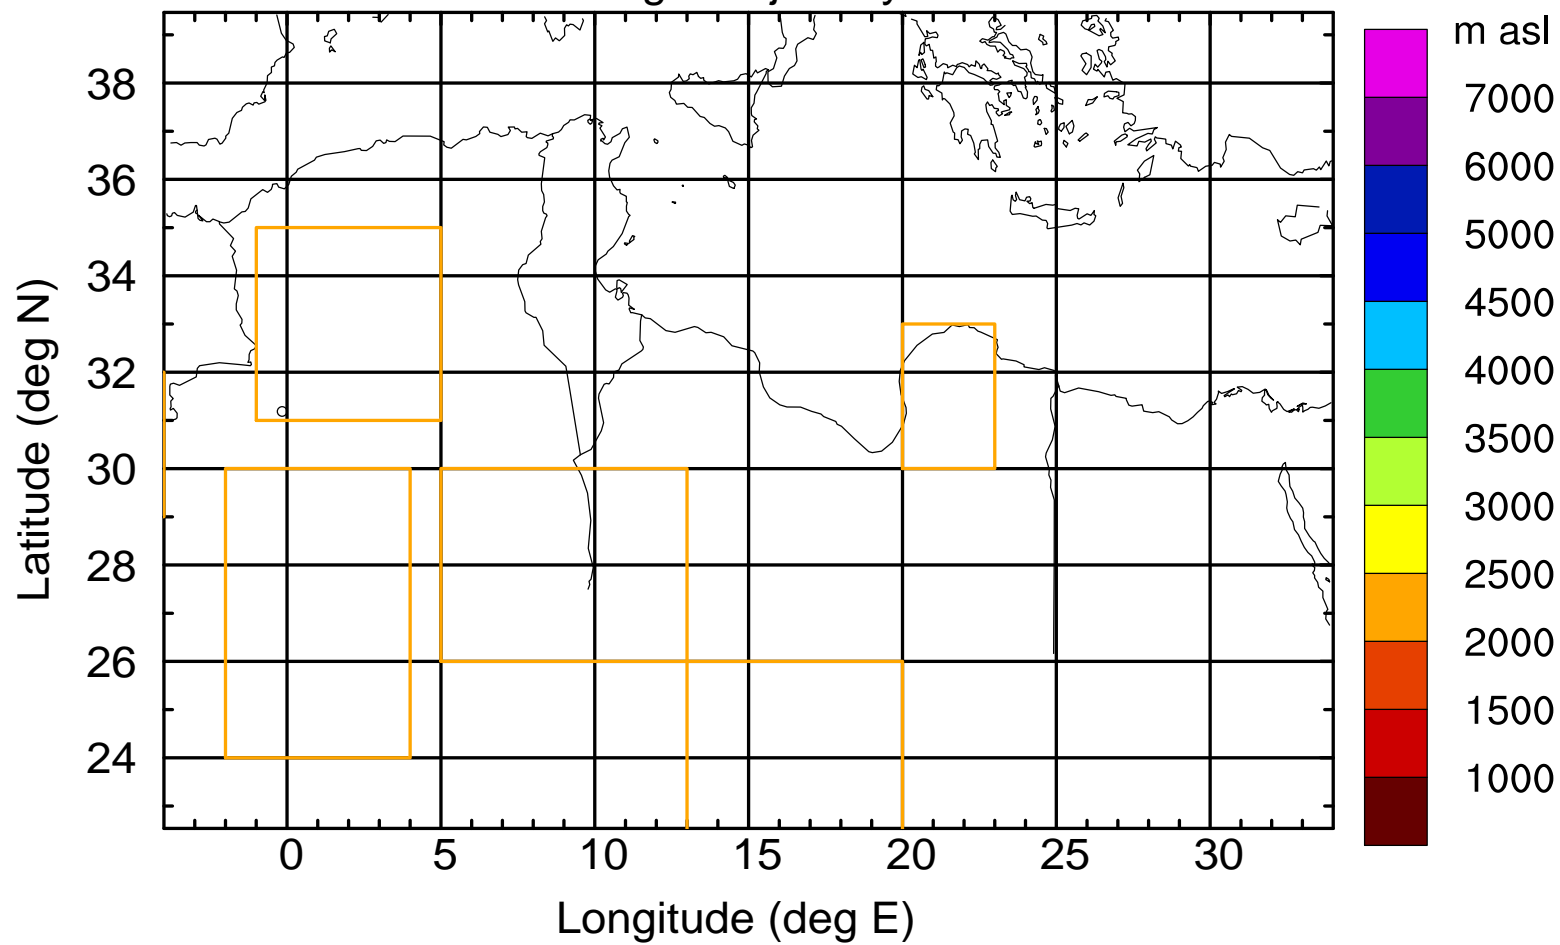

Limassol lidar 34.677N 33.037E

Flight trajectory