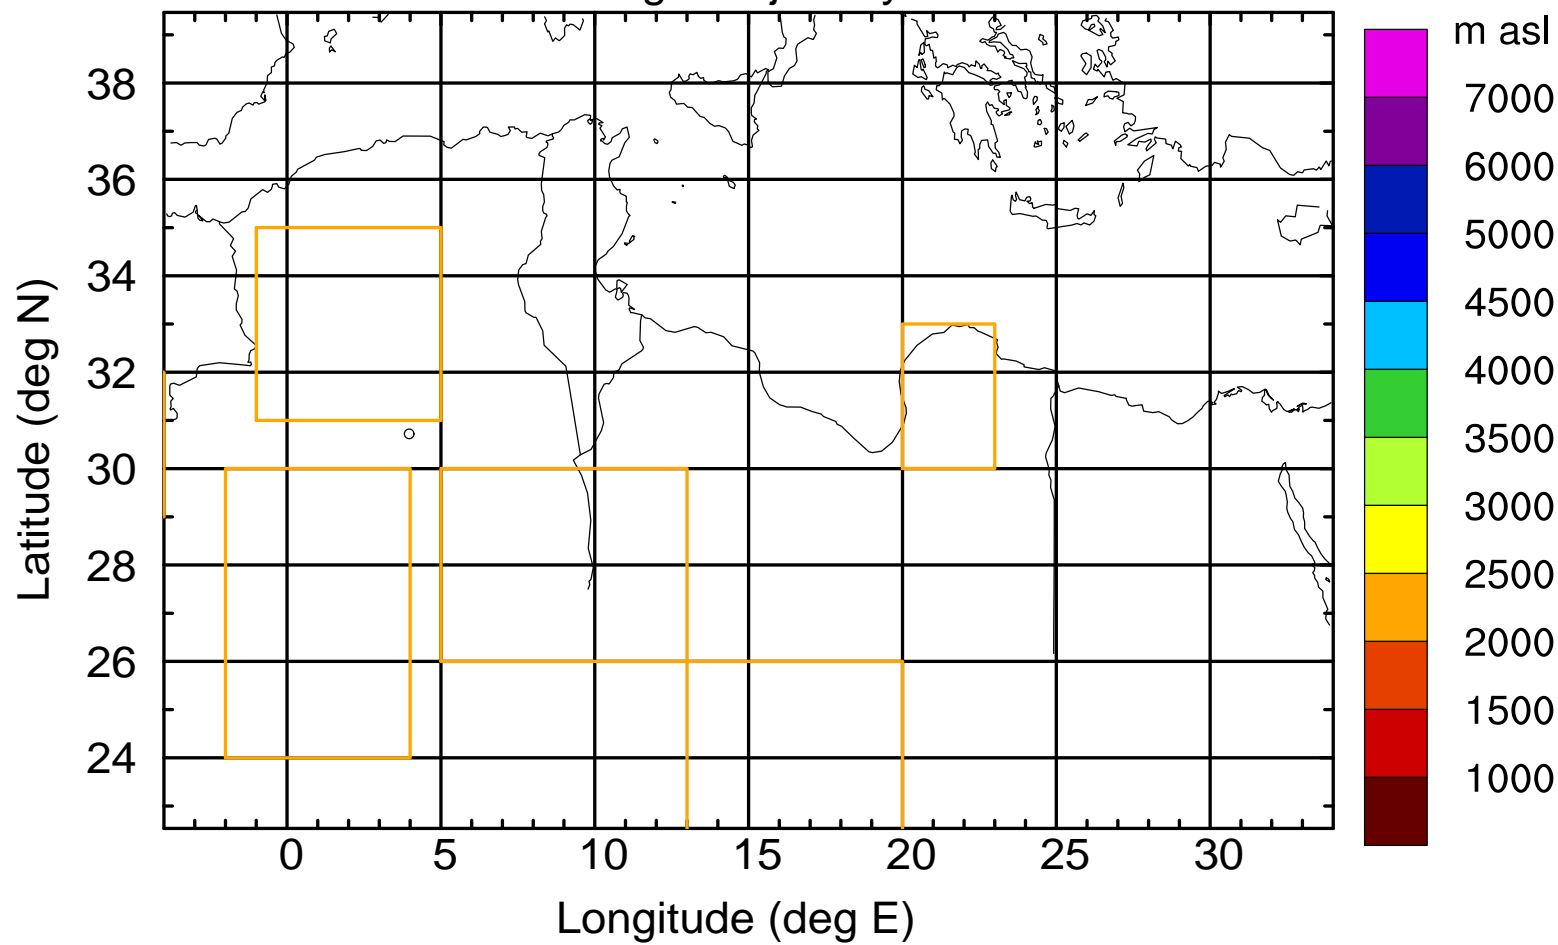

Limassol lidar 34.677N 33.037E

Flight trajectory