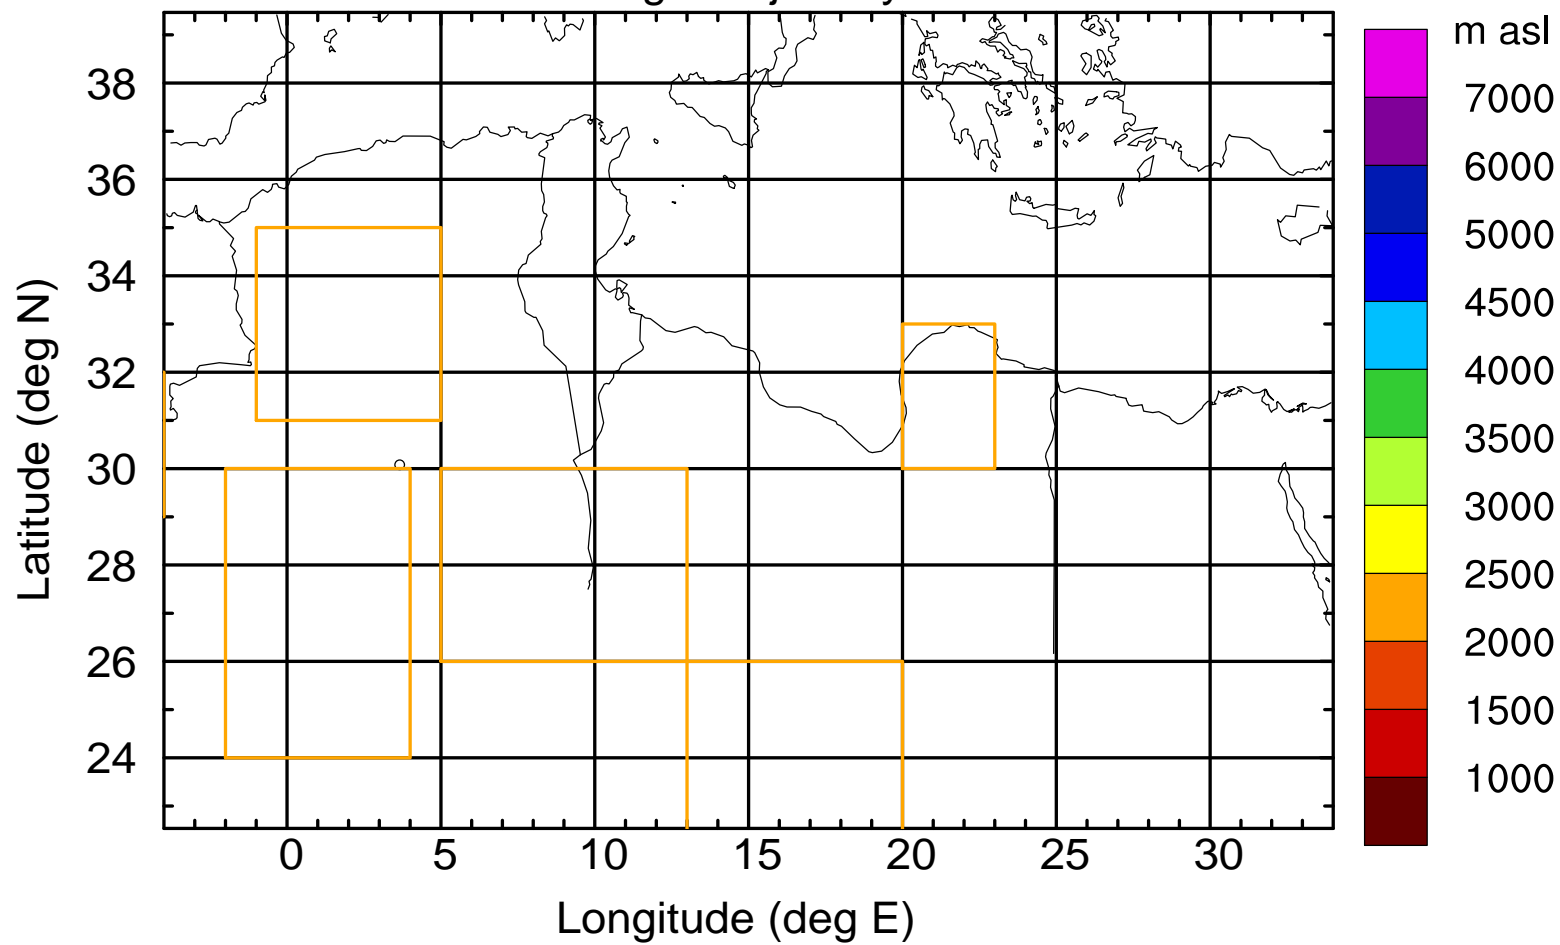

Limassol lidar 34.677N 33.037E

Flight trajectory