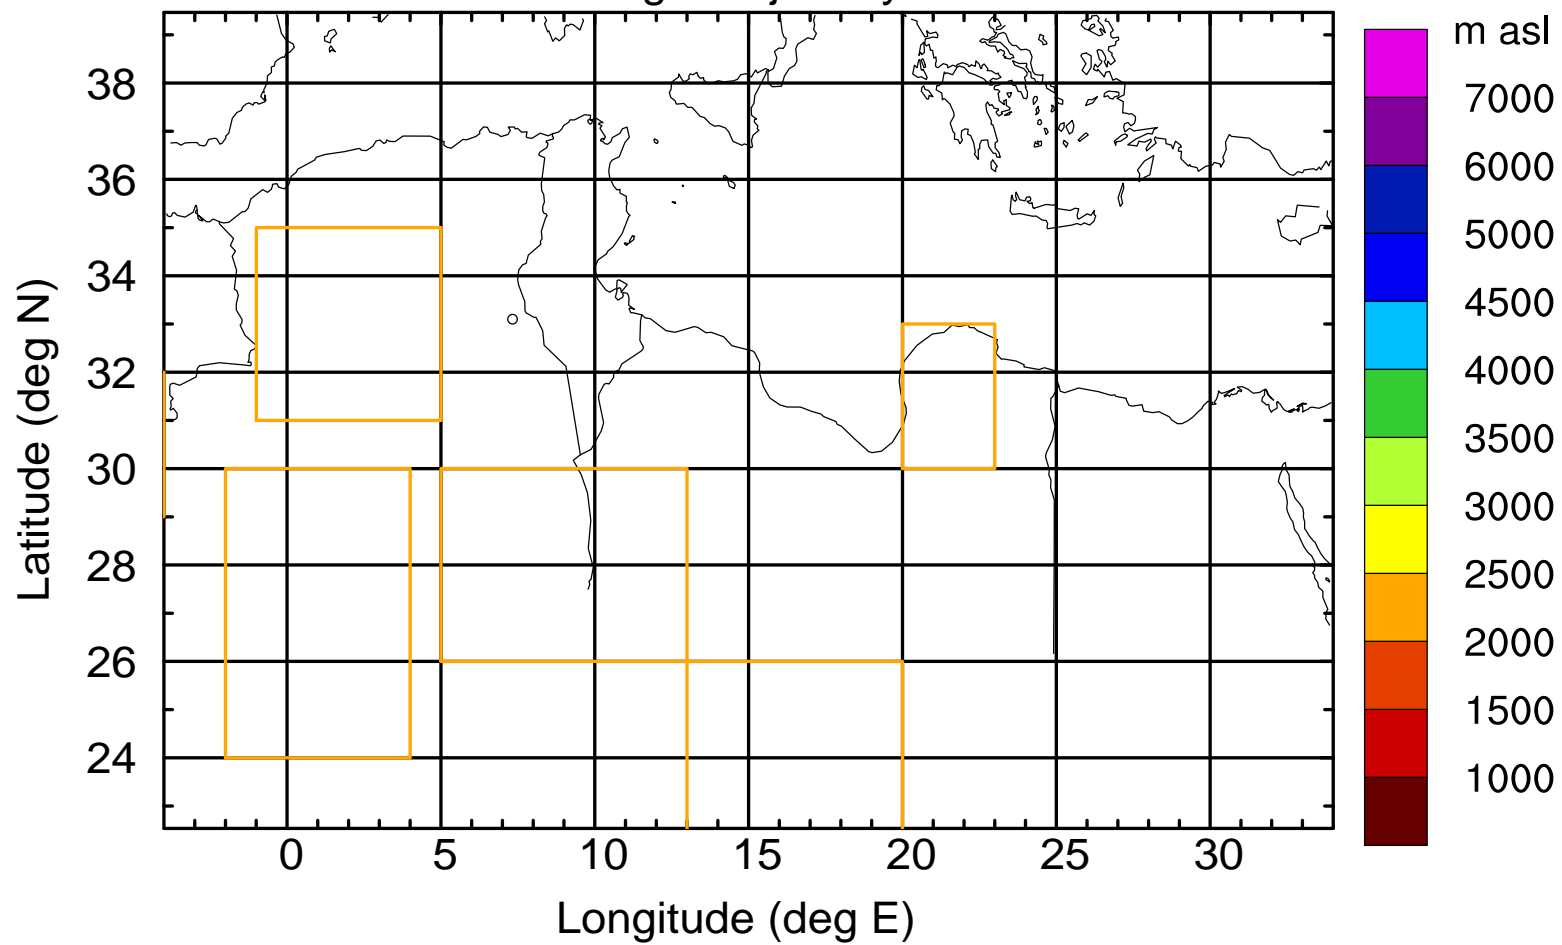

Limassol lidar 34.677N 33.037E

Flight trajectory