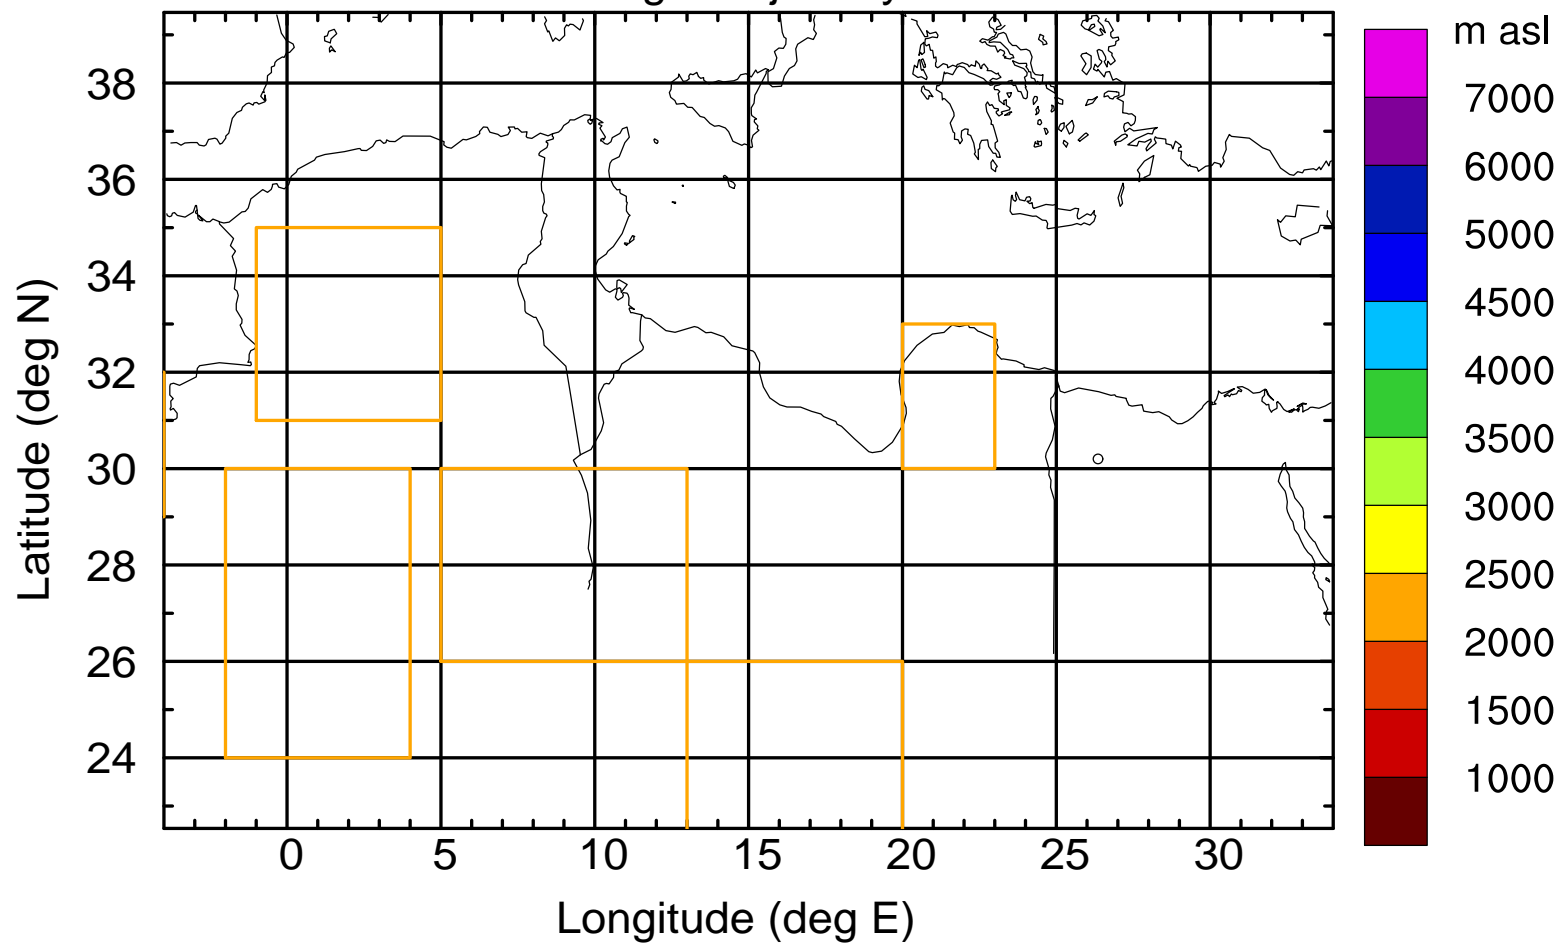

Limassol lidar 34.677N 33.037E

Flight trajectory