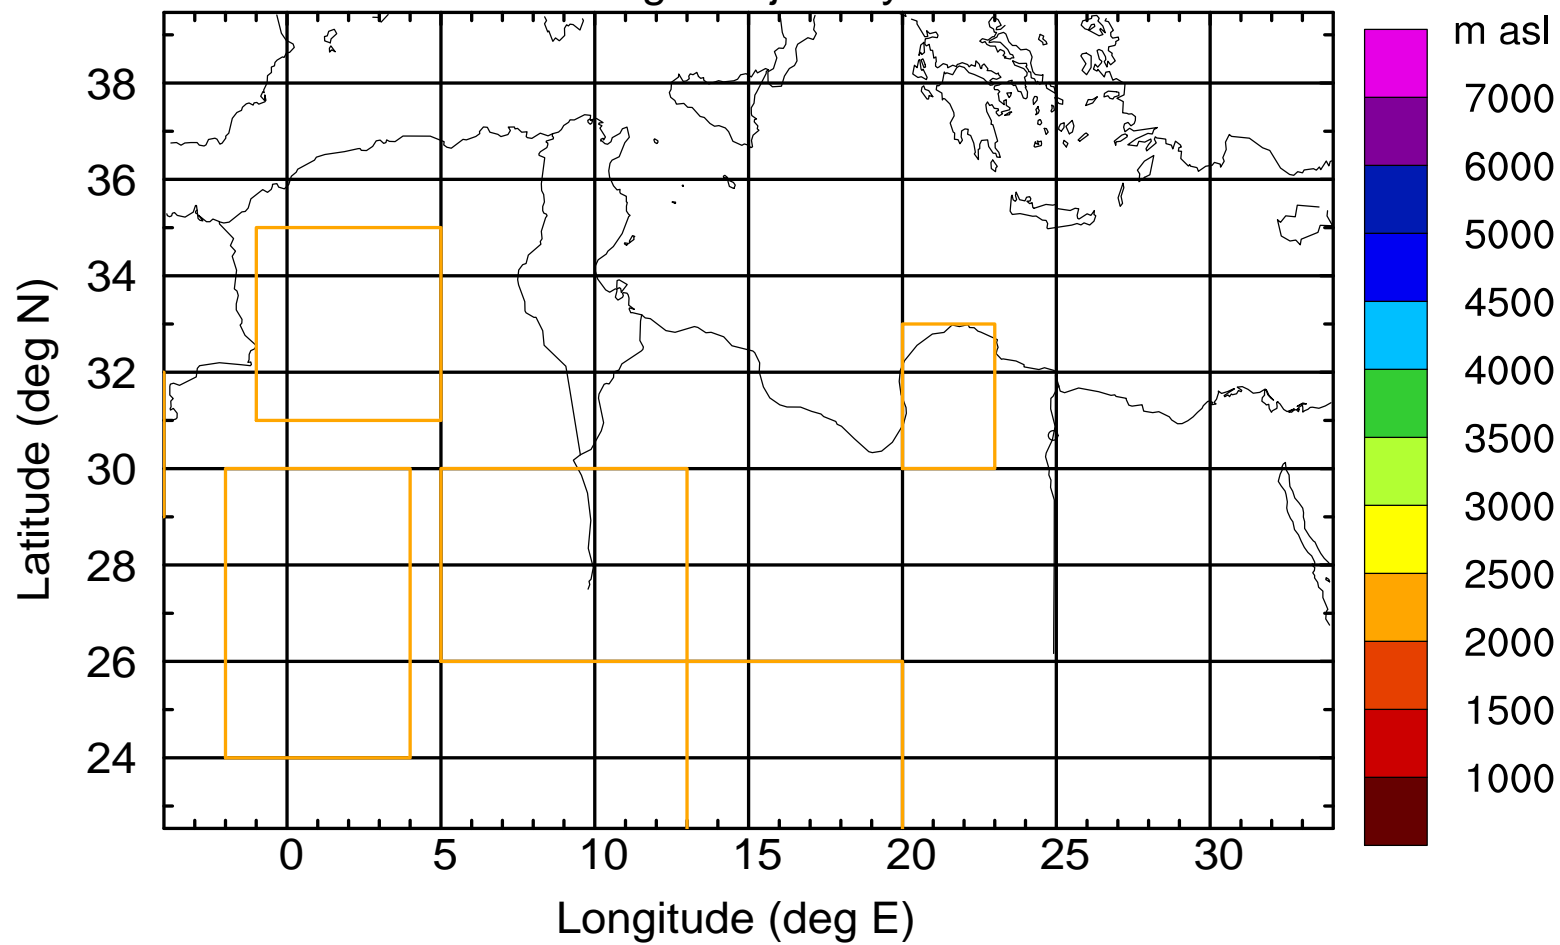

Limassol lidar 34.677N 33.037E

Flight trajectory