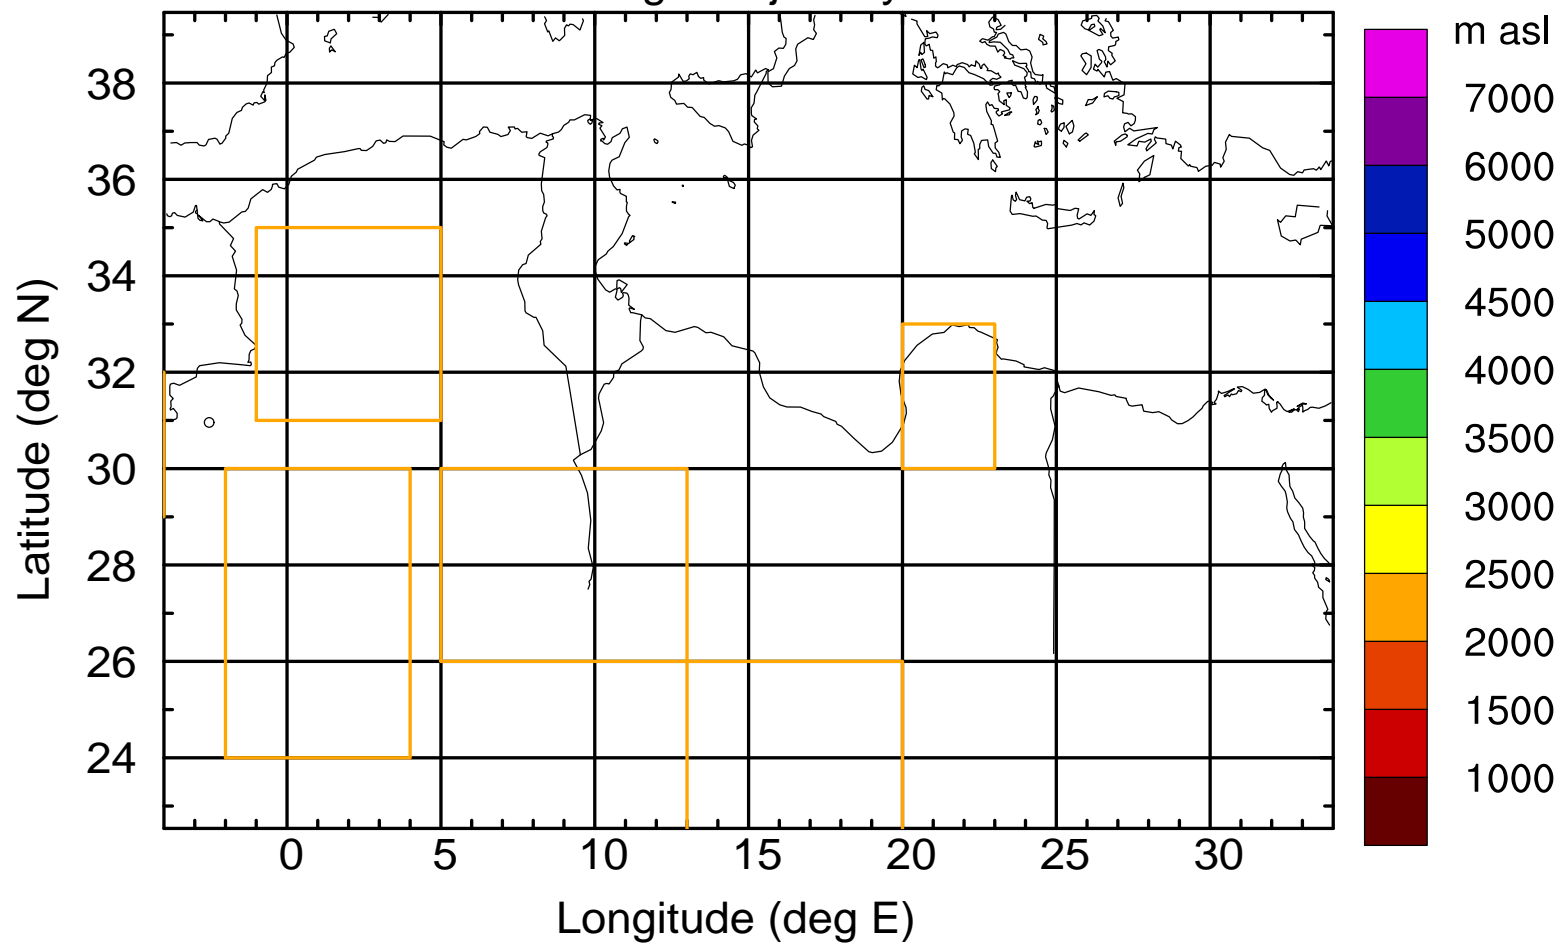

Limassol lidar 34.677N 33.037E

Flight trajectory