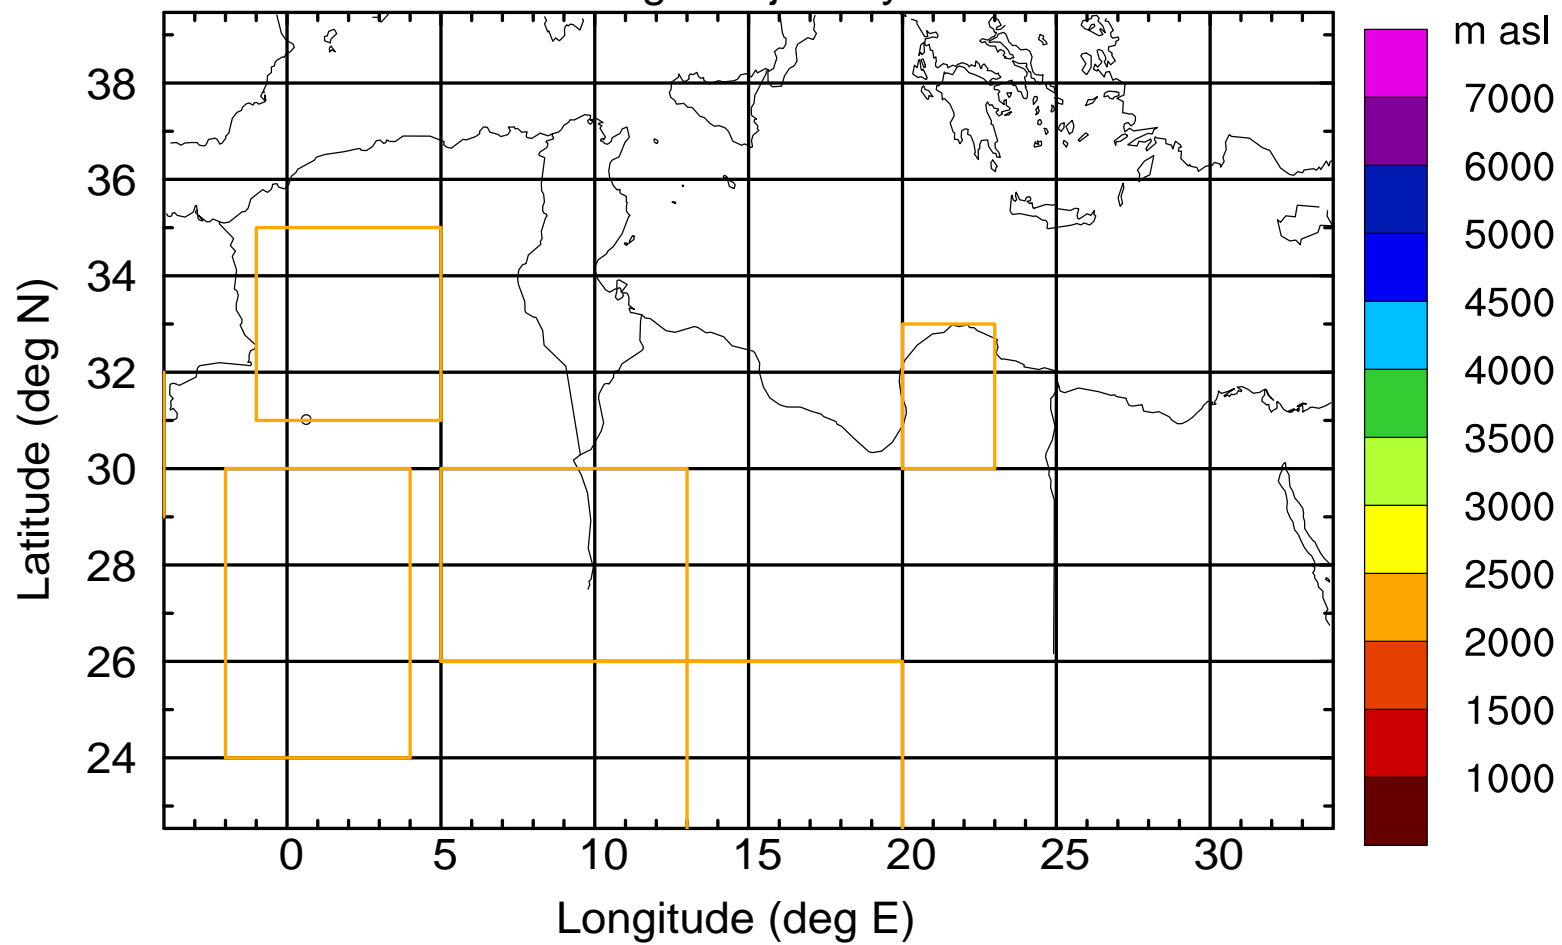

Limassol lidar 34.677N 33.037E

Flight trajectory