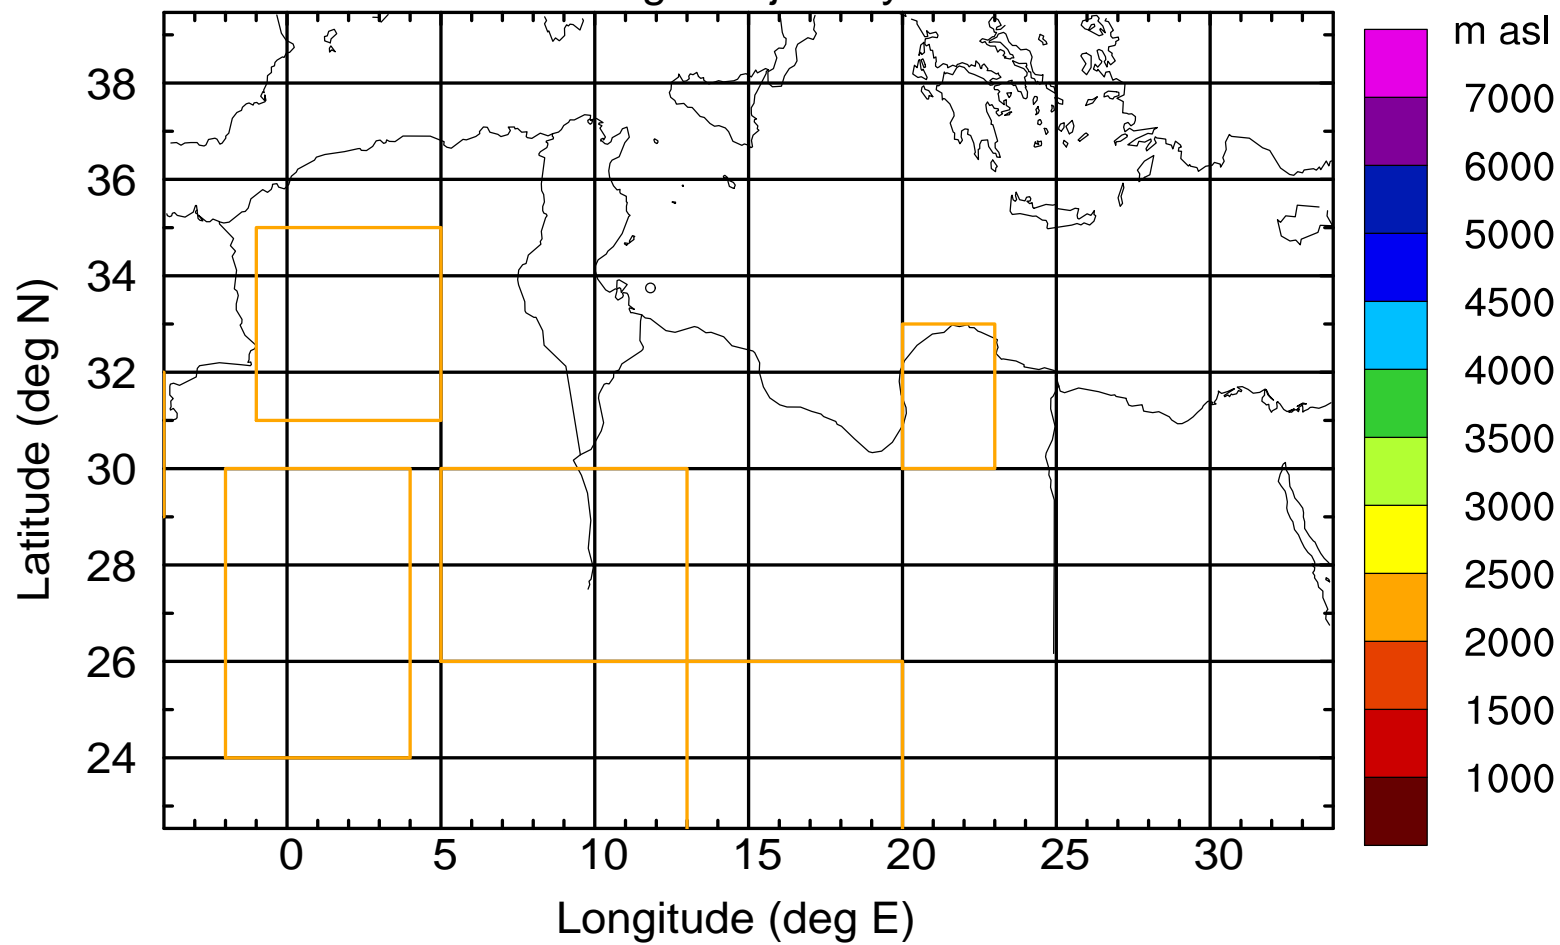

Limassol lidar 34.677N 33.037E

Flight trajectory