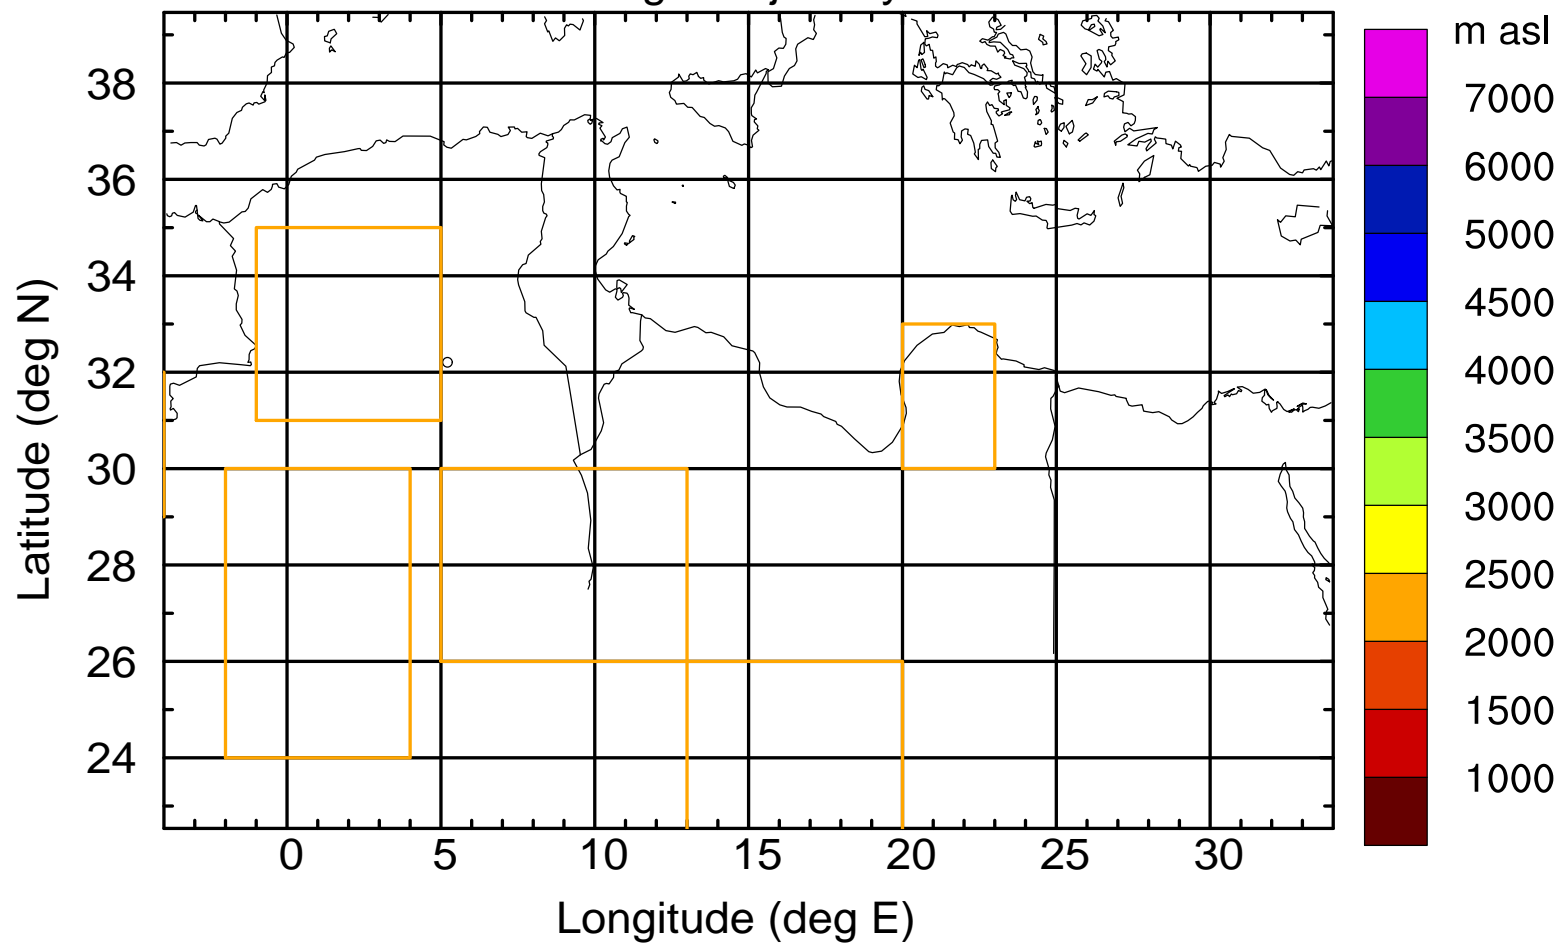

Limassol lidar 34.677N 33.037E

Flight trajectory