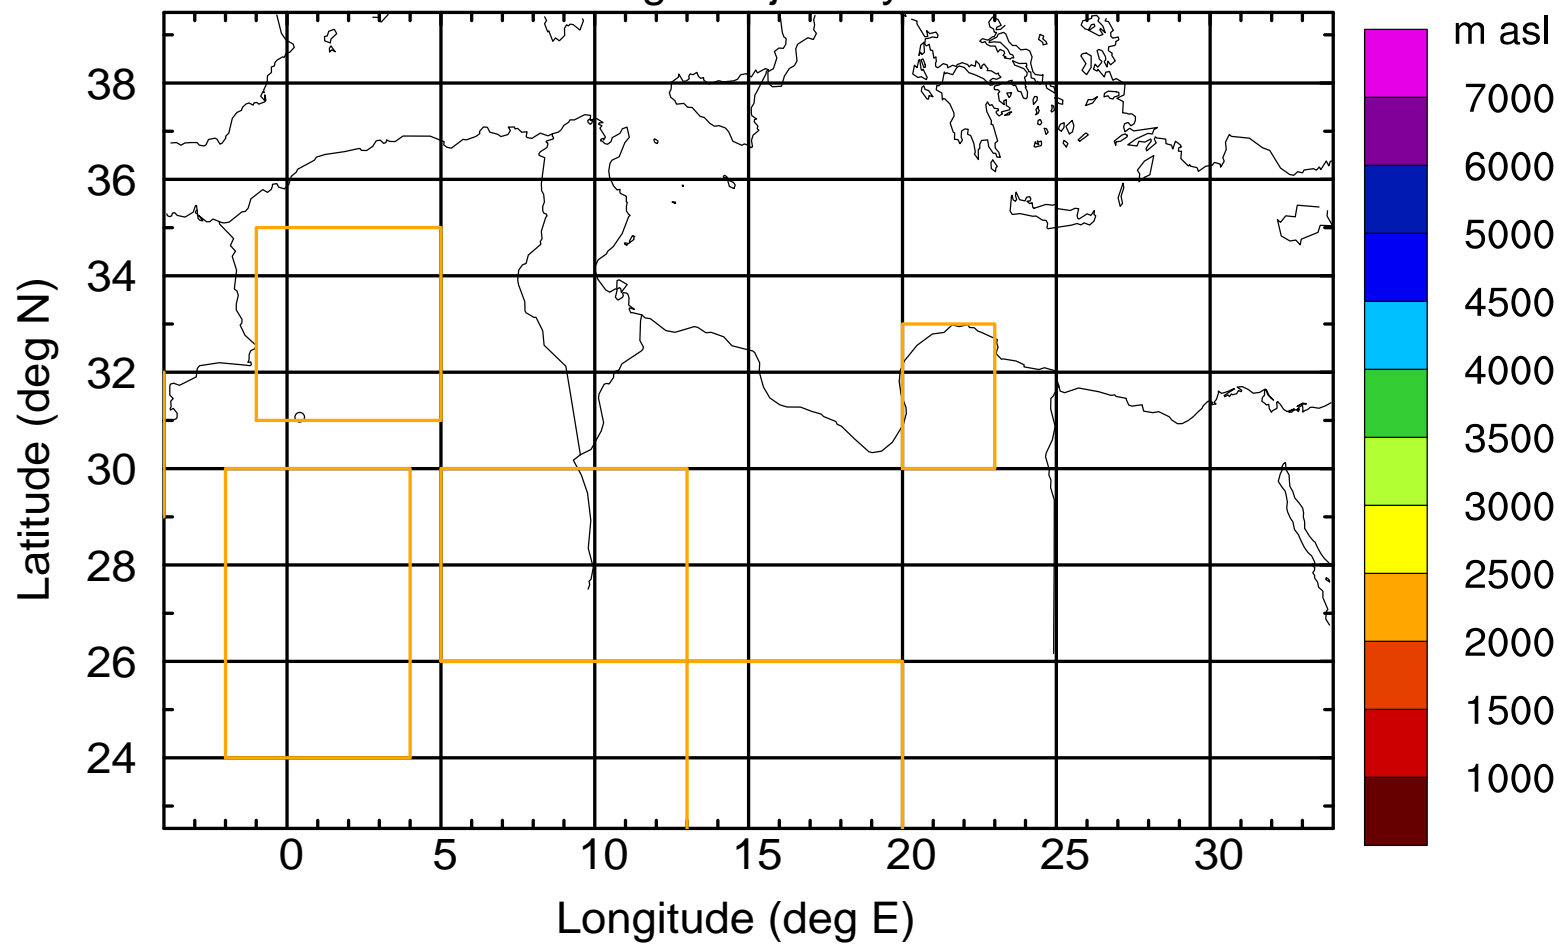

Limassol lidar 34.677N 33.037E

Flight trajectory