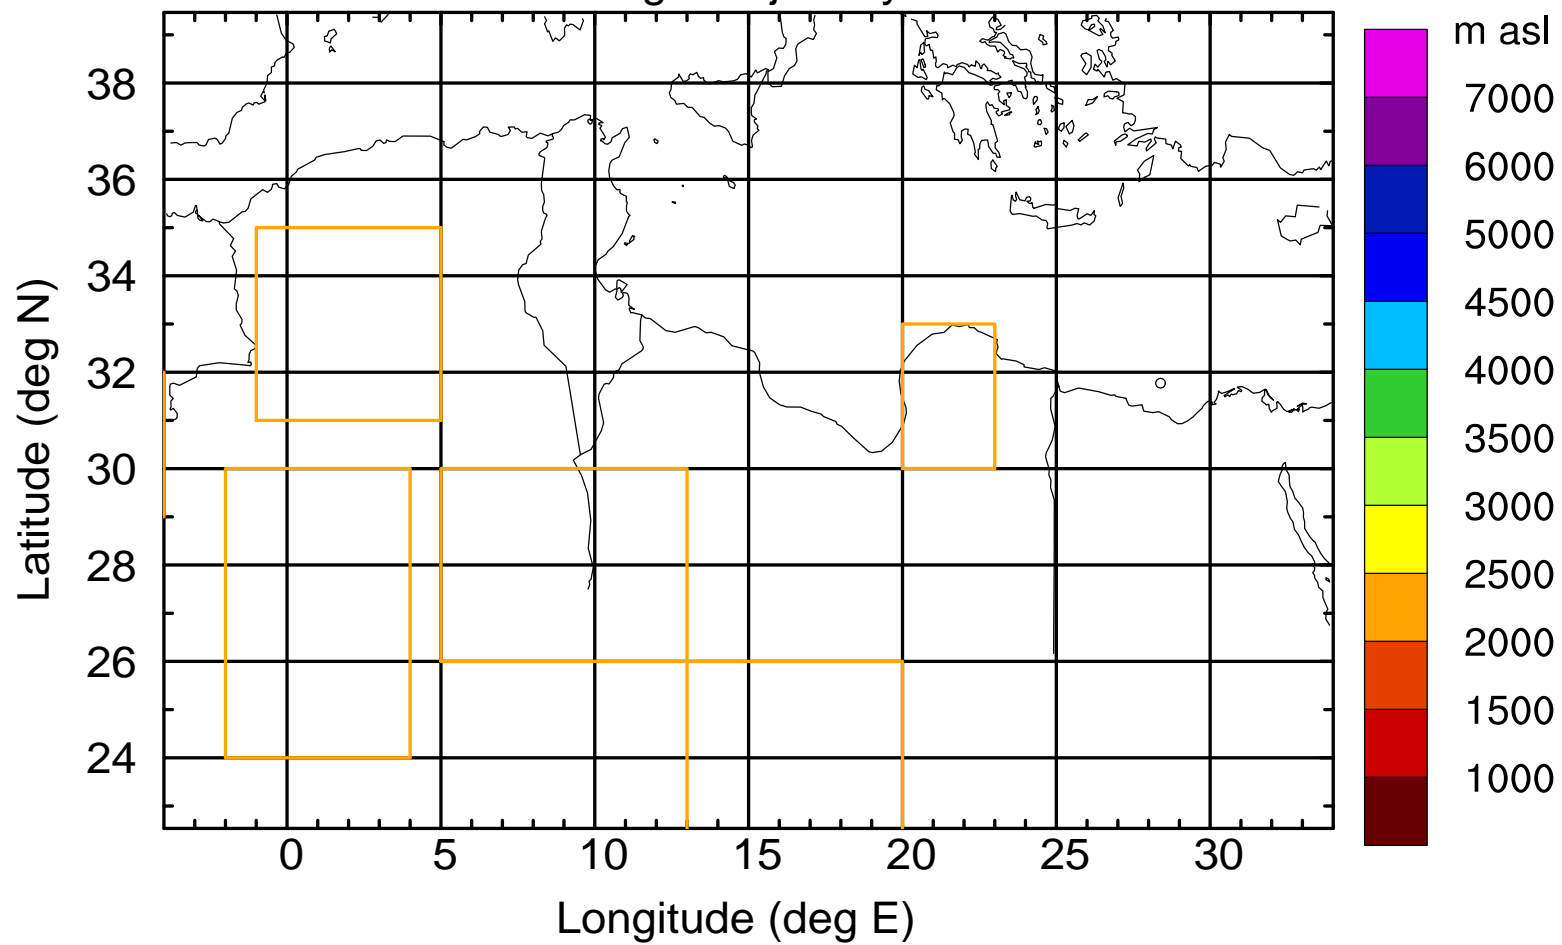

Limassol lidar 34.677N 33.037E

Flight trajectory