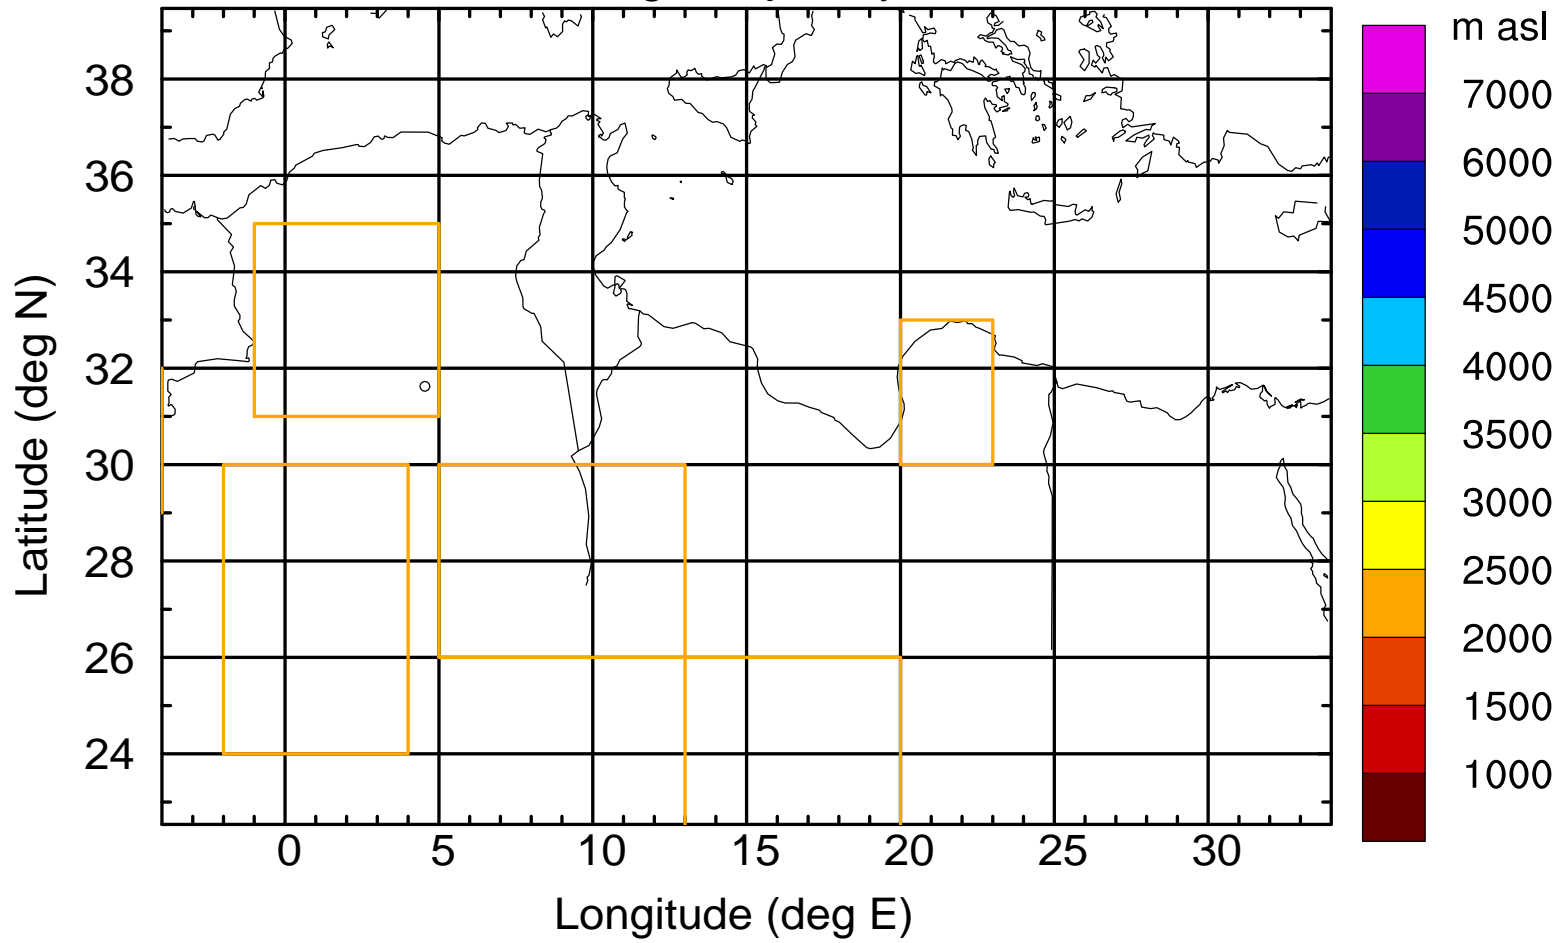

Limassol lidar 34.677N 33.037E

Flight trajectory