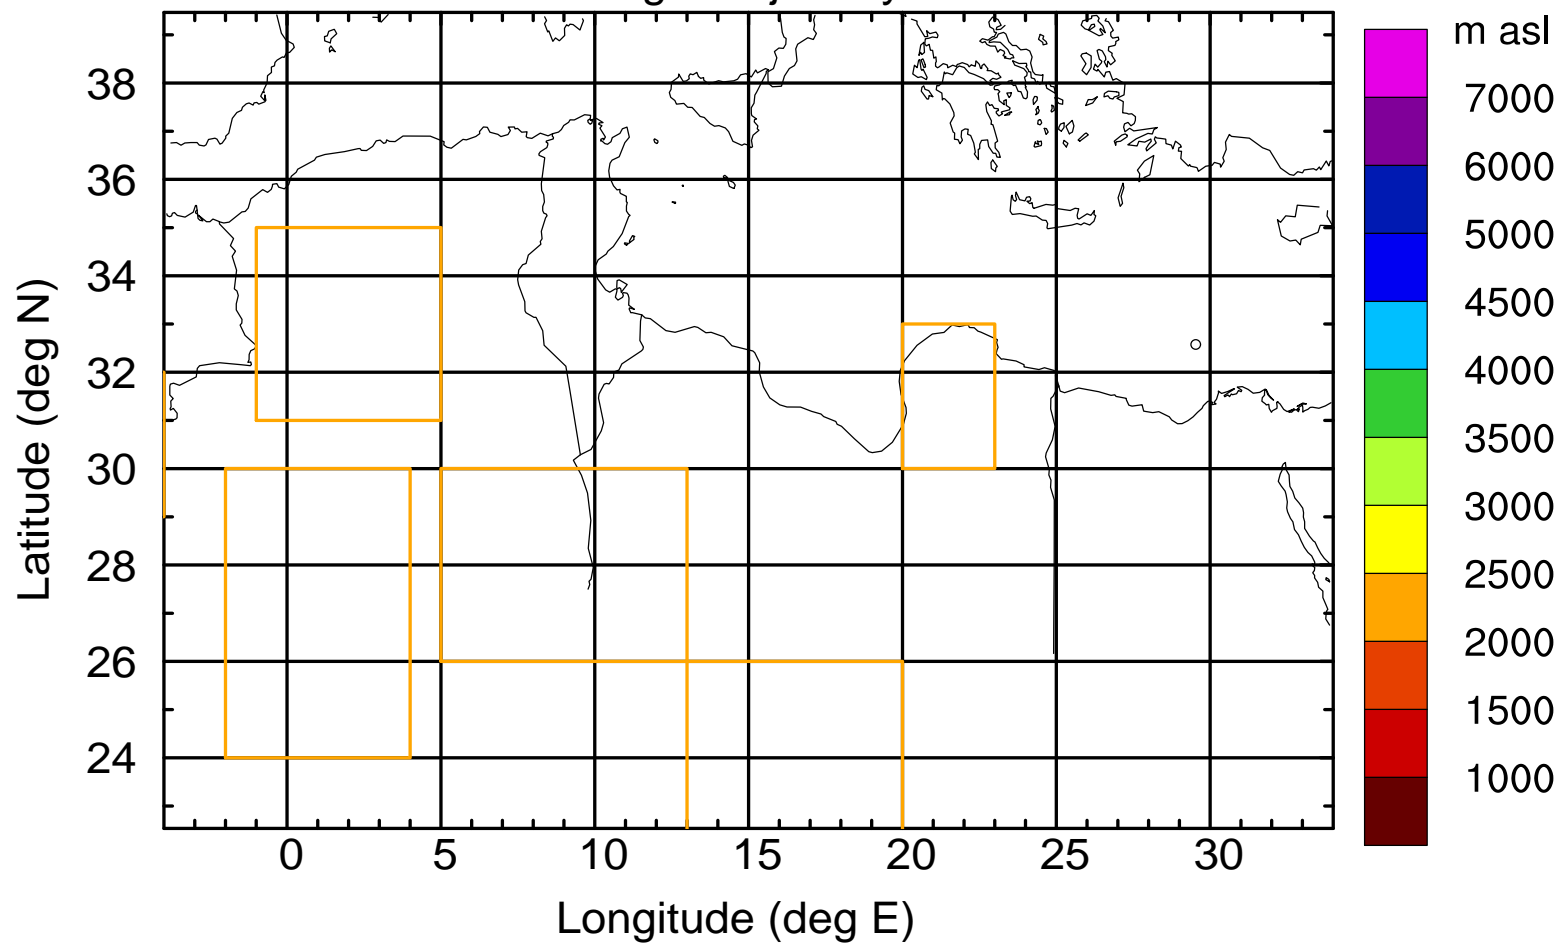

Limassol lidar 34.677N 33.037E

Flight trajectory