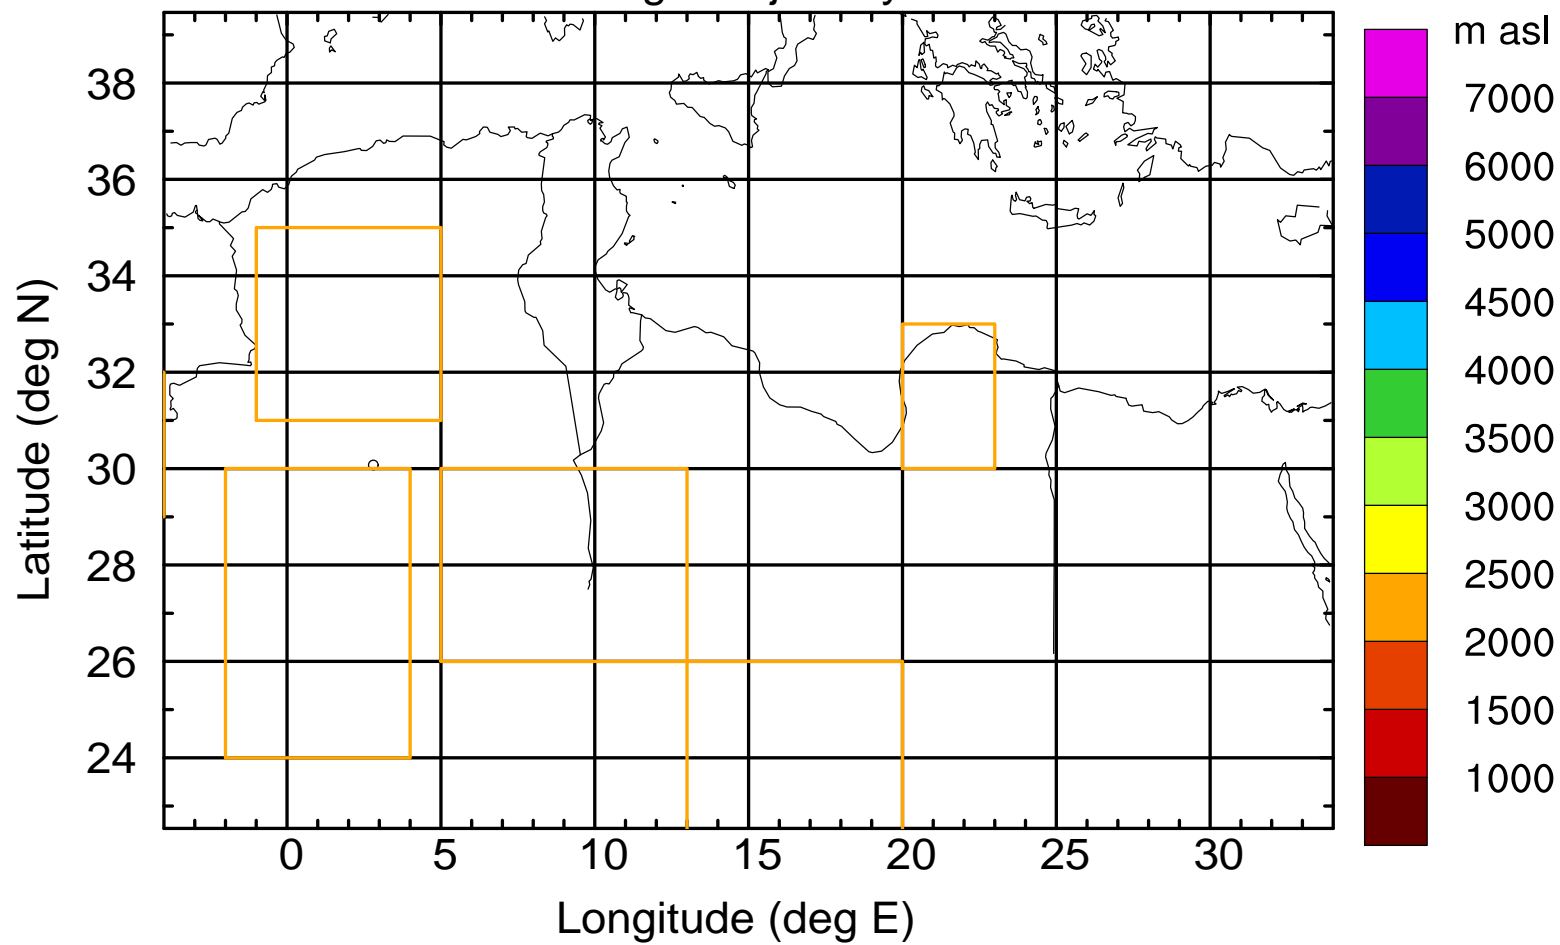

Limassol lidar 34.677N 33.037E

Flight trajectory