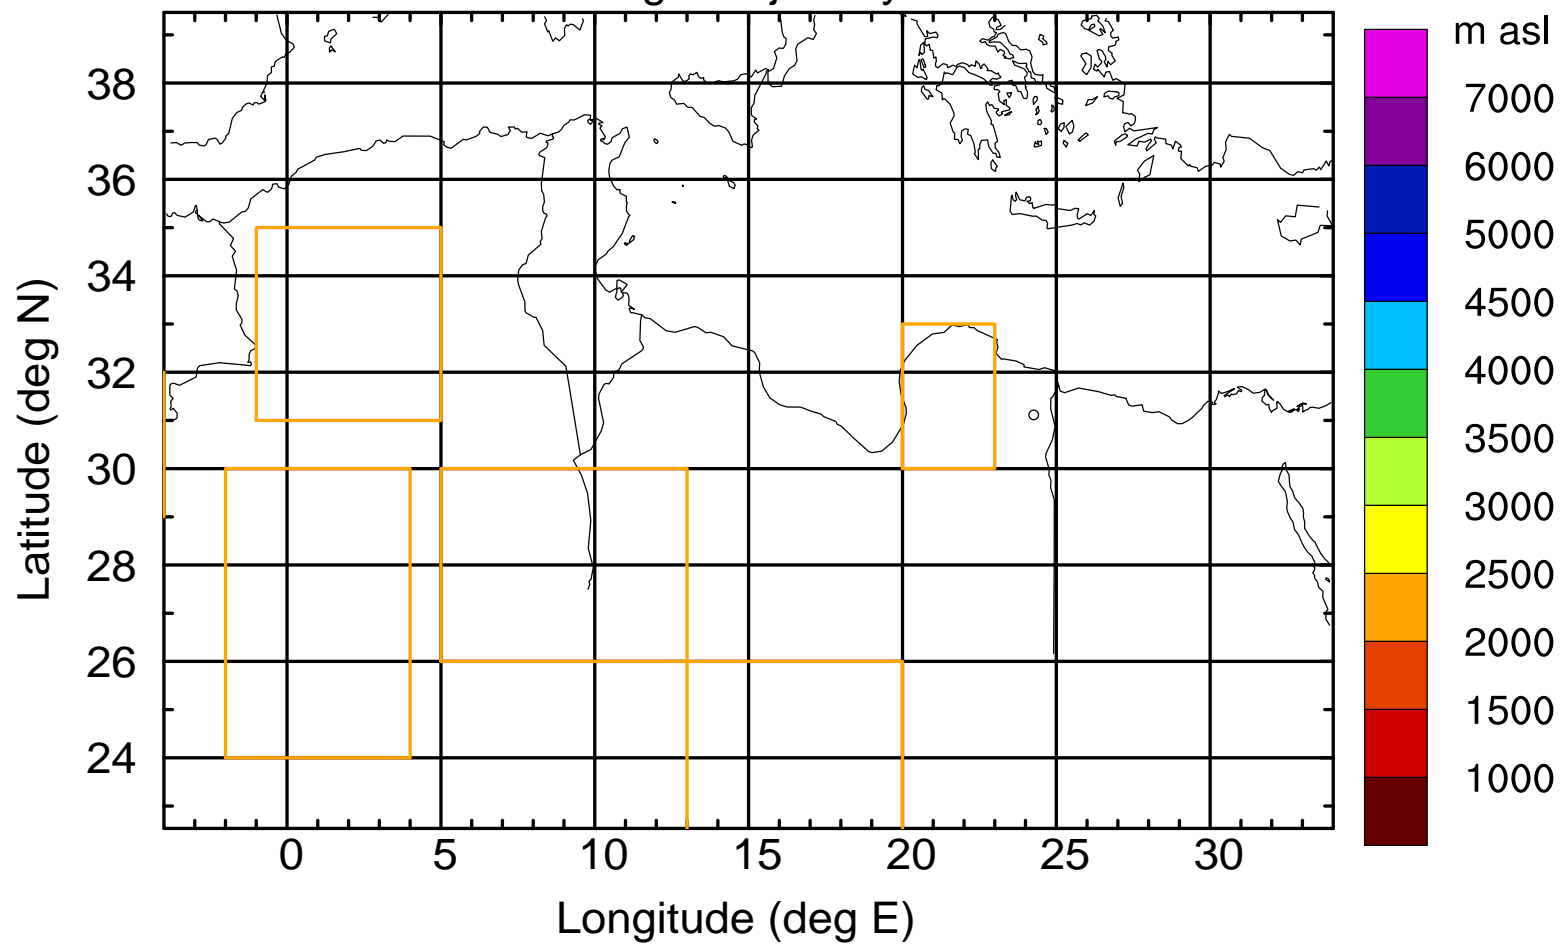

Limassol lidar 34.677N 33.037E

Flight trajectory