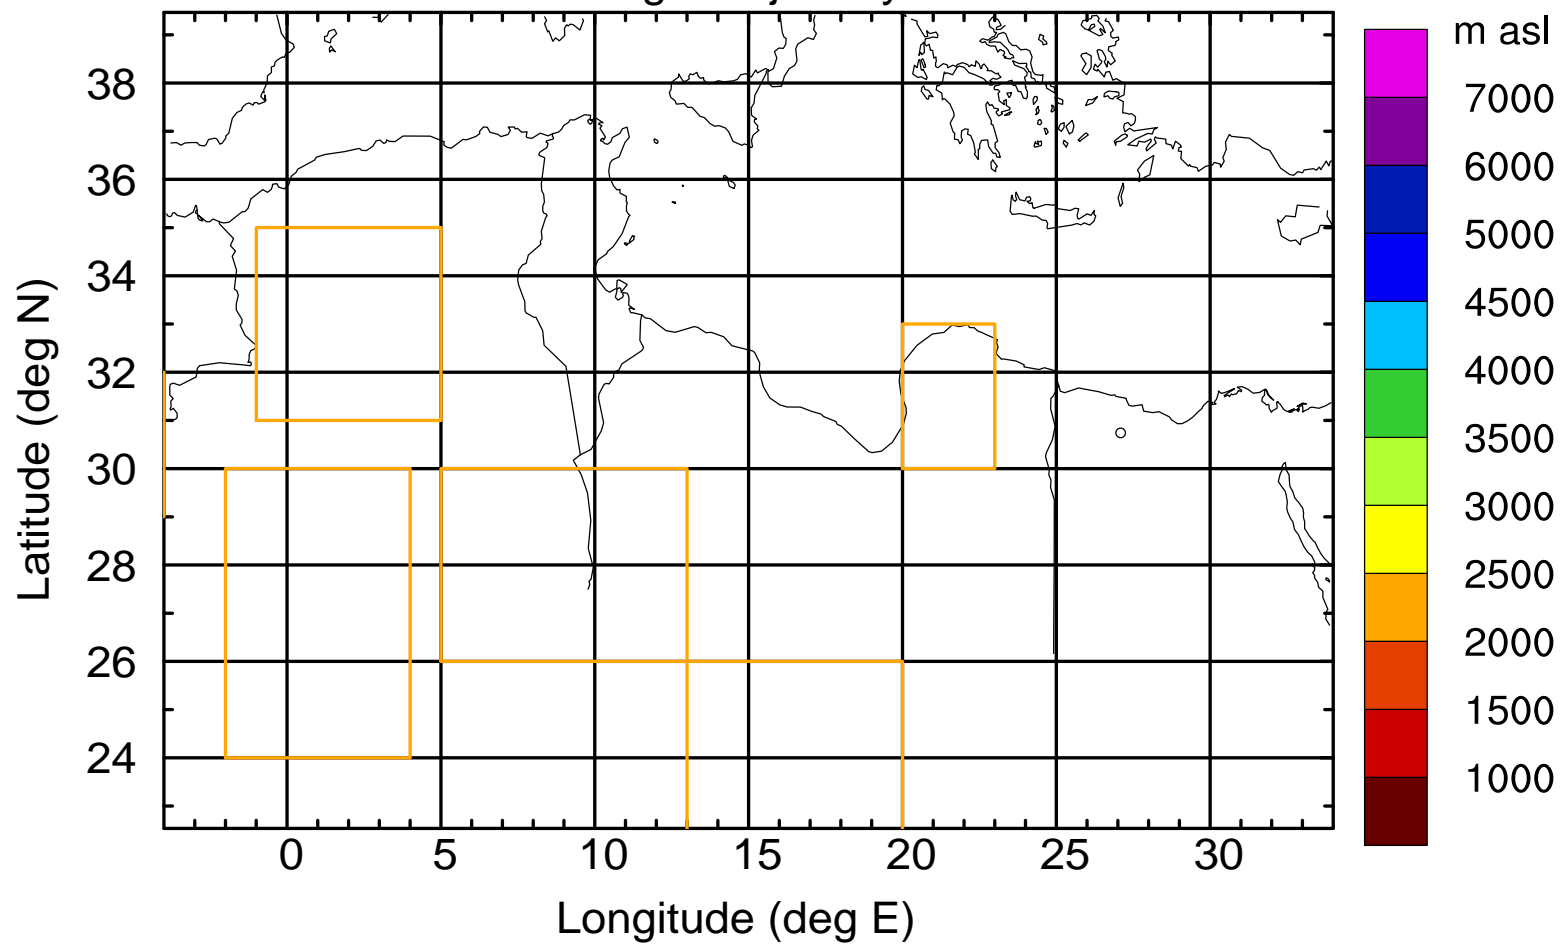

Limassol lidar 34.677N 33.037E

Flight trajectory