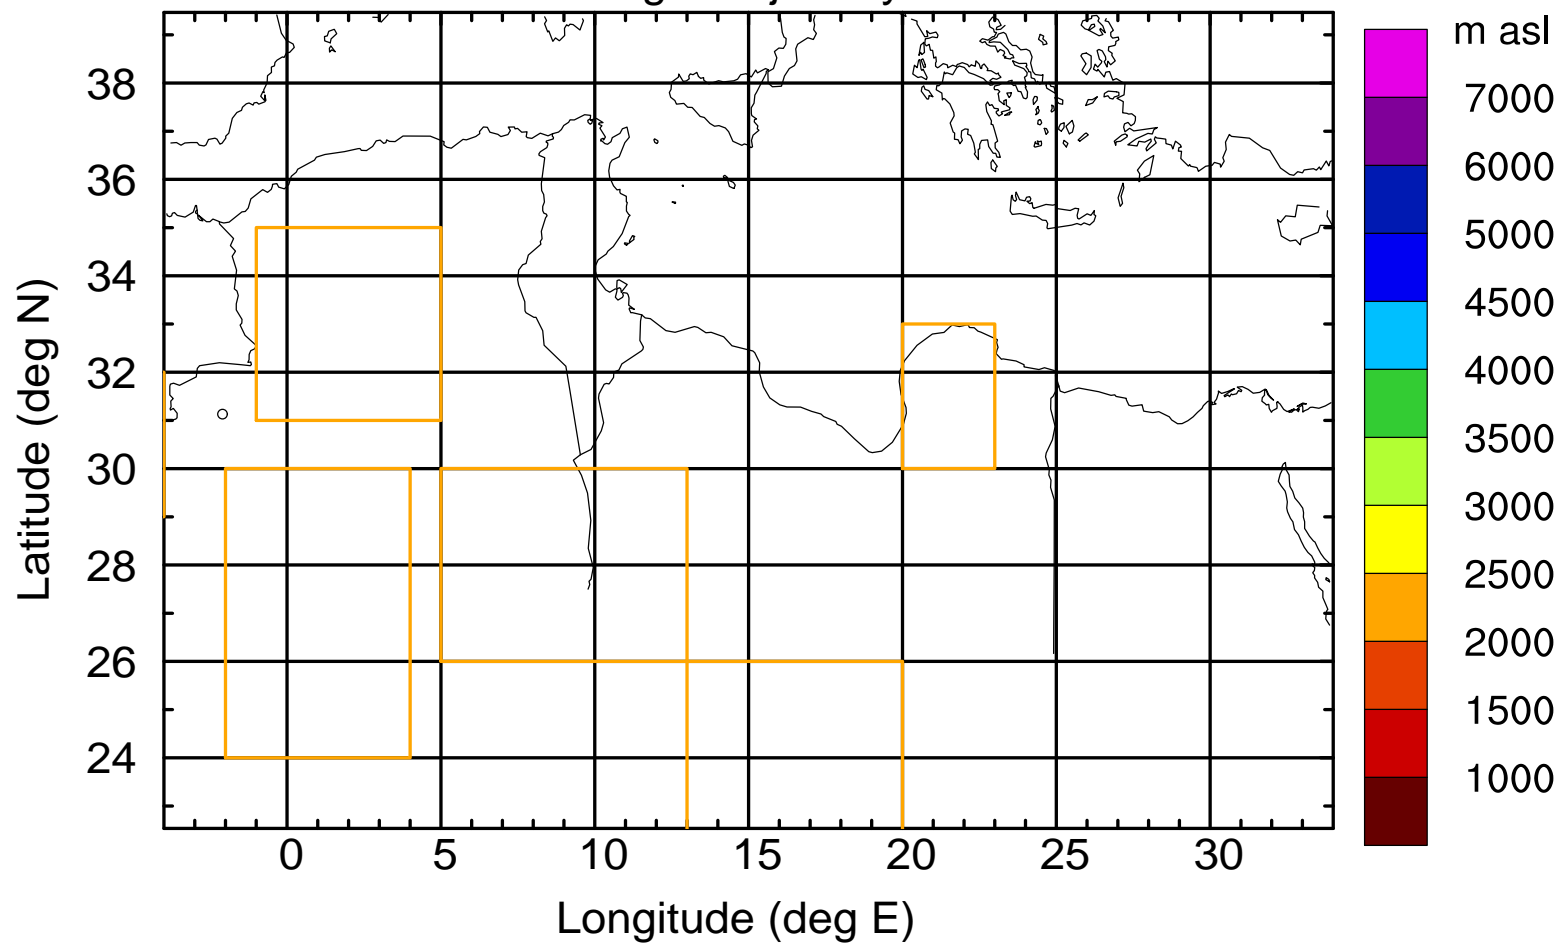

Limassol lidar 34.677N 33.037E

Flight trajectory