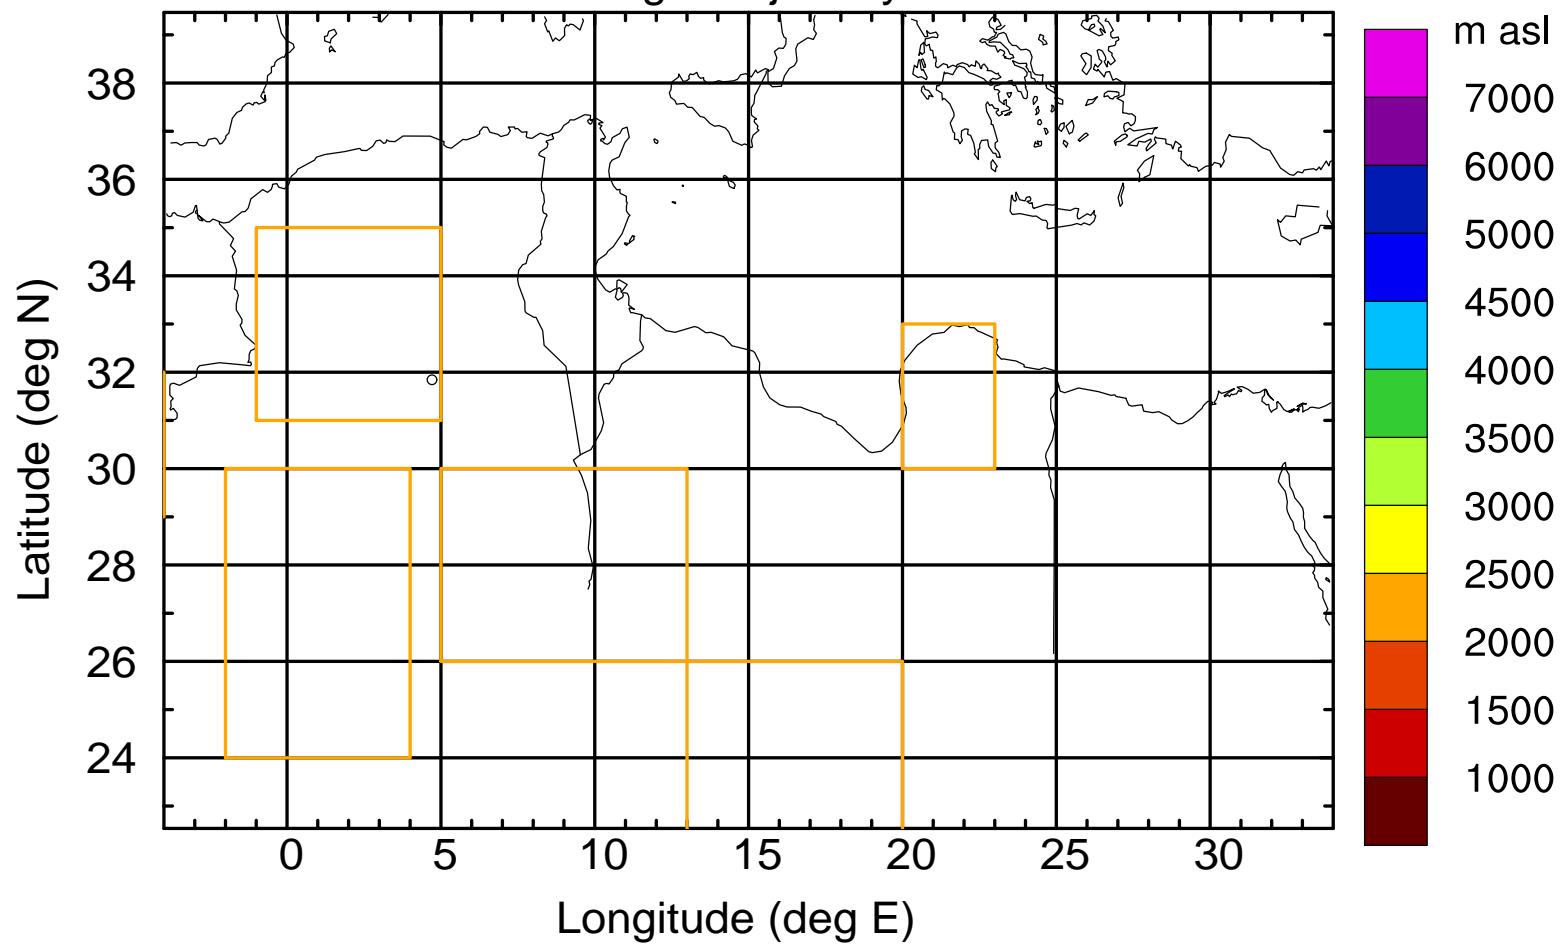

Limassol lidar 34.677N 33.037E

Flight trajectory