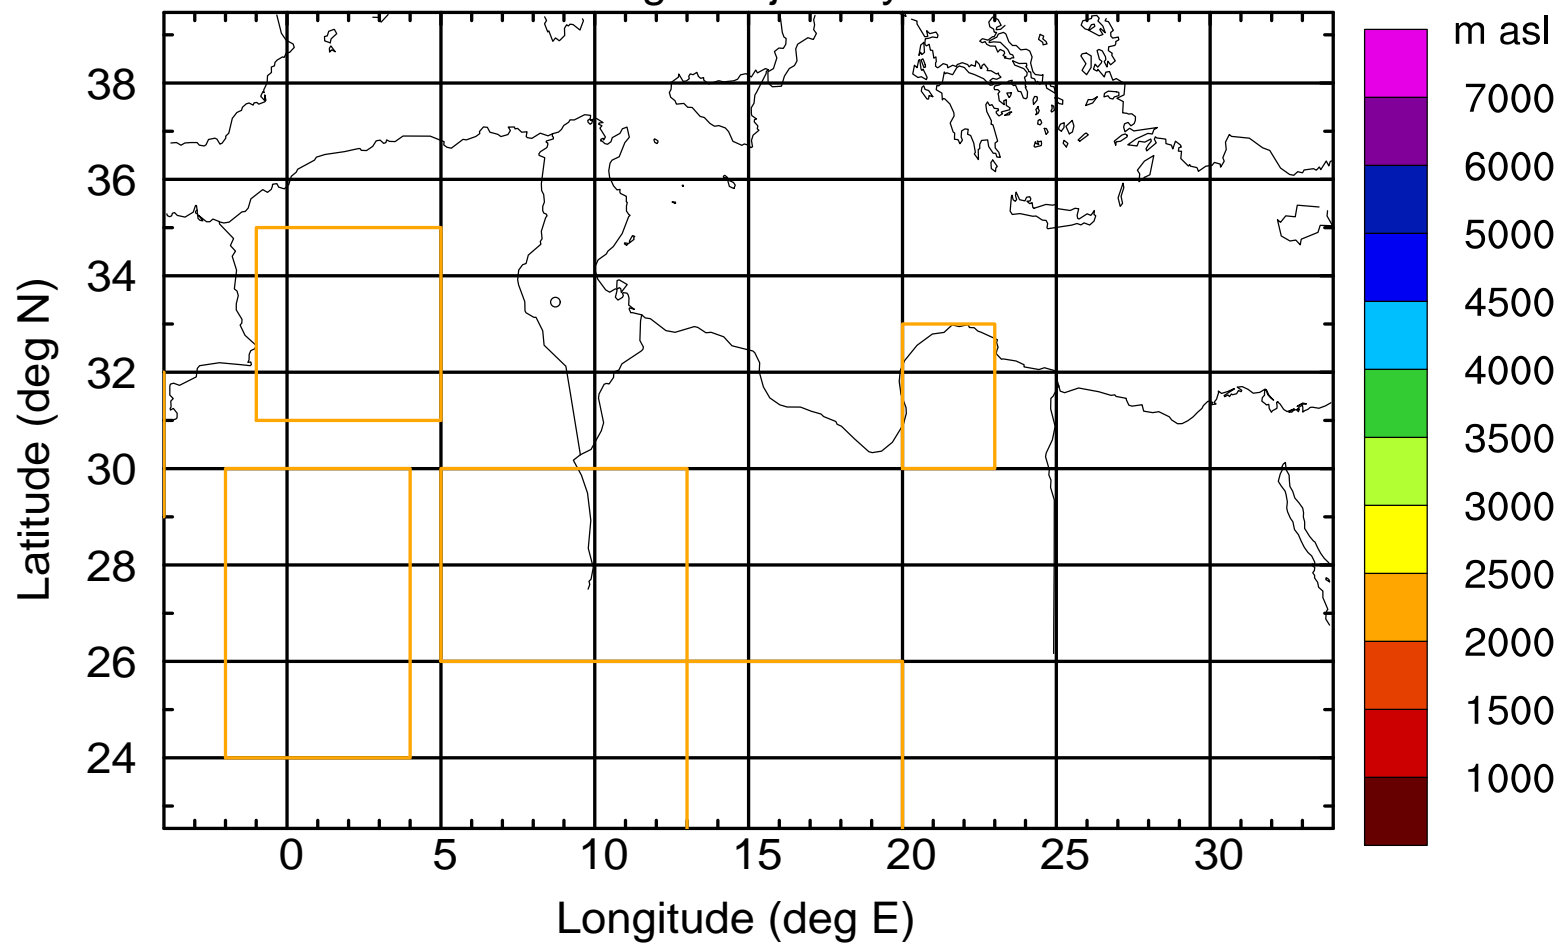

Limassol lidar 34.677N 33.037E

Flight trajectory