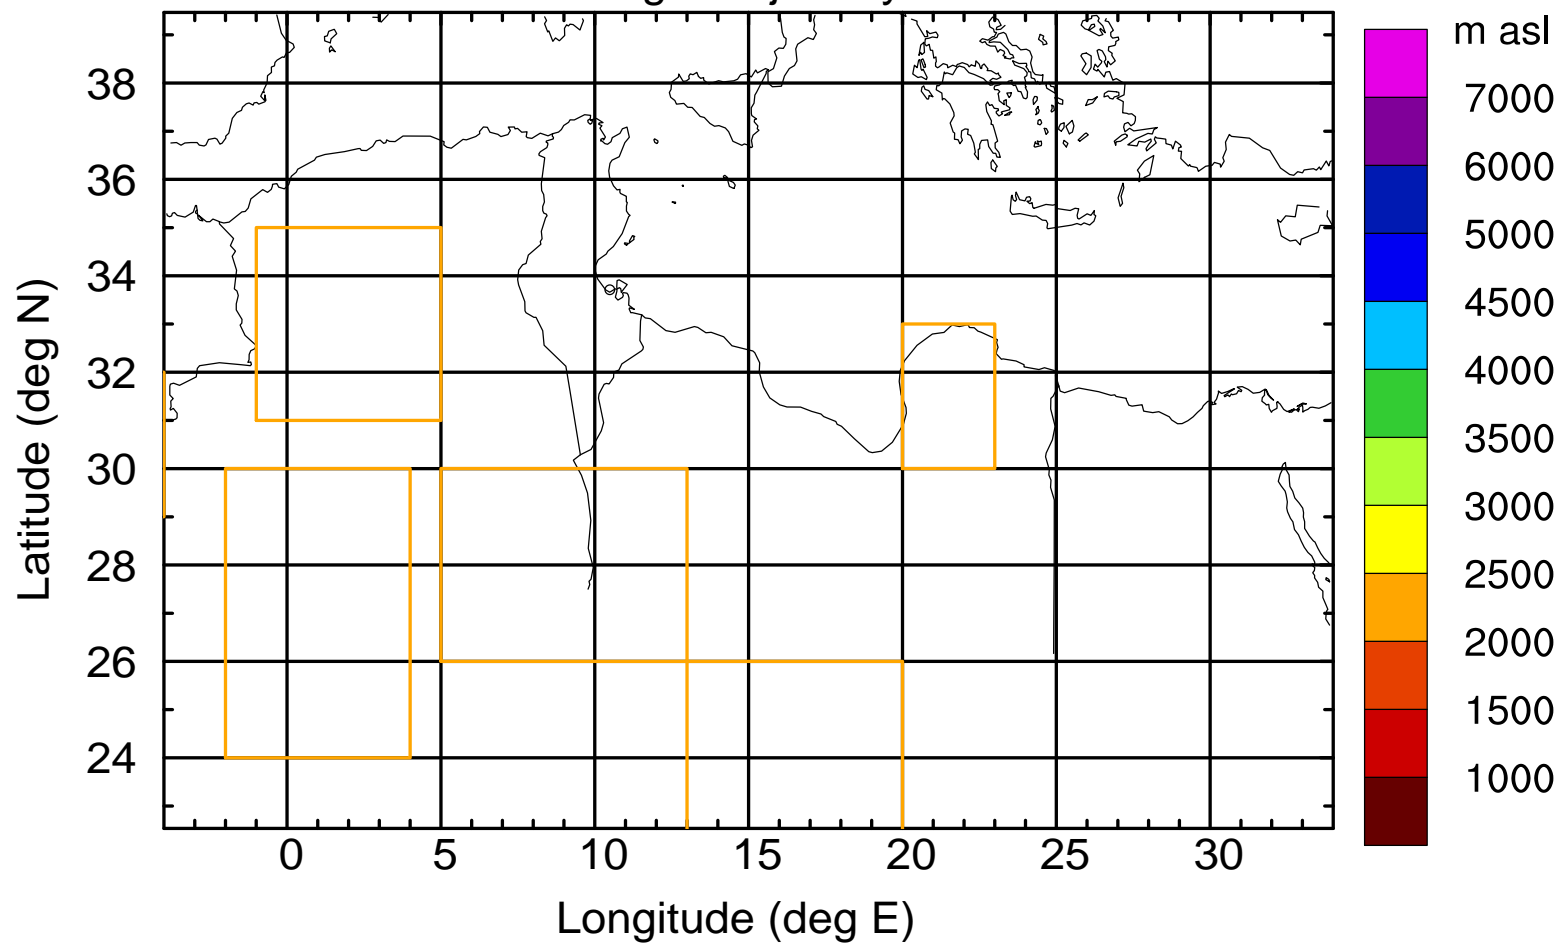

Limassol lidar 34.677N 33.037E

Flight trajectory