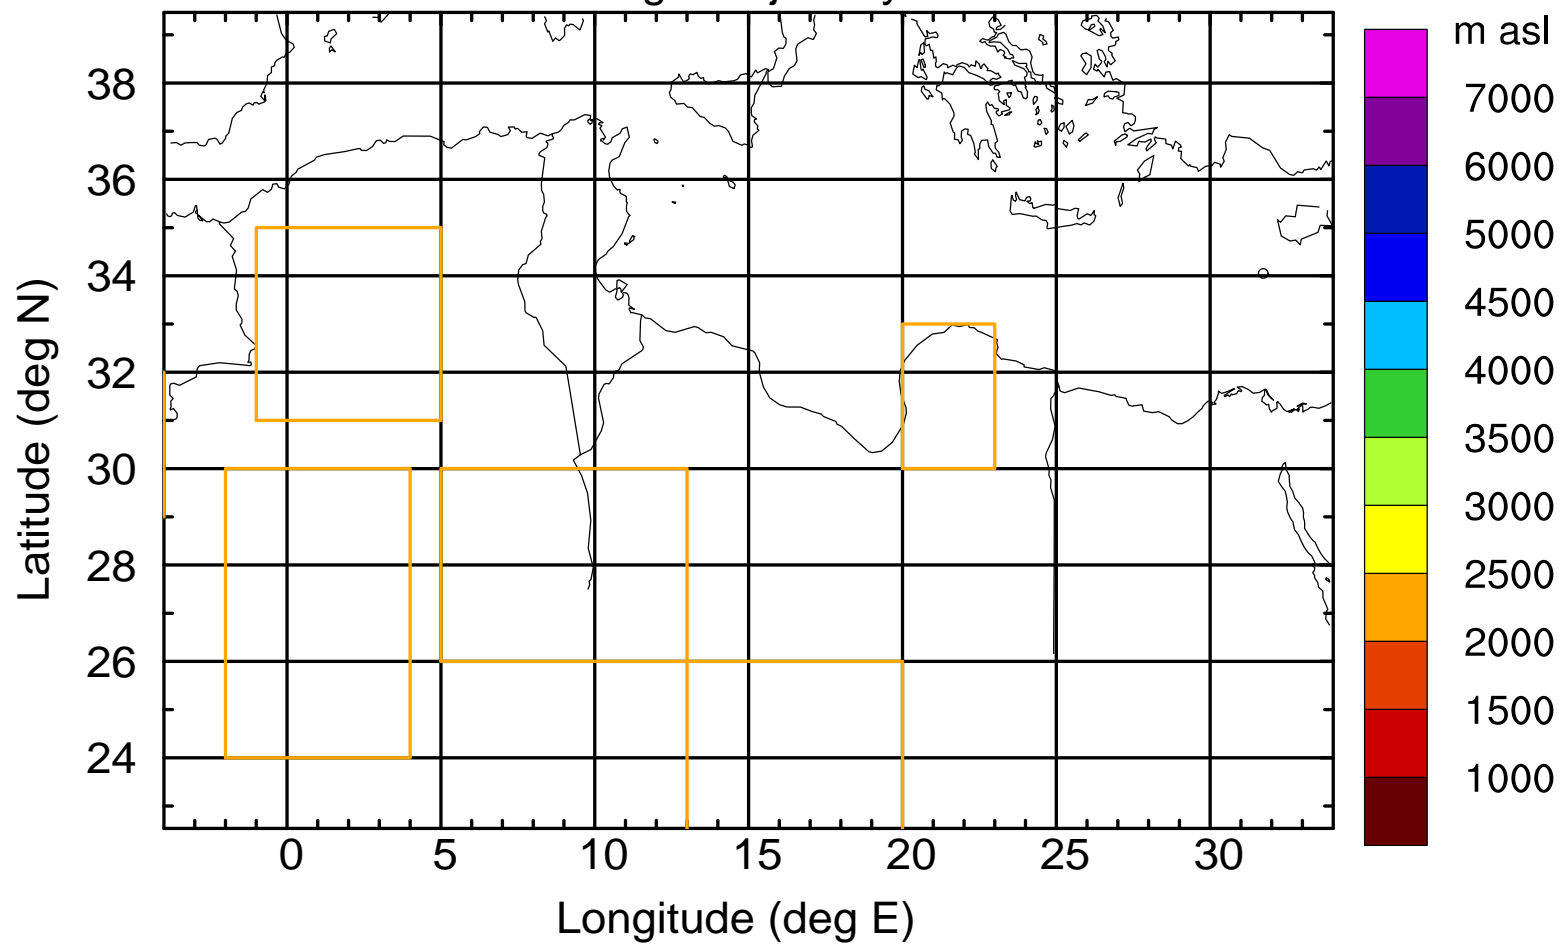

Limassol lidar 34.677N 33.037E

Flight trajectory