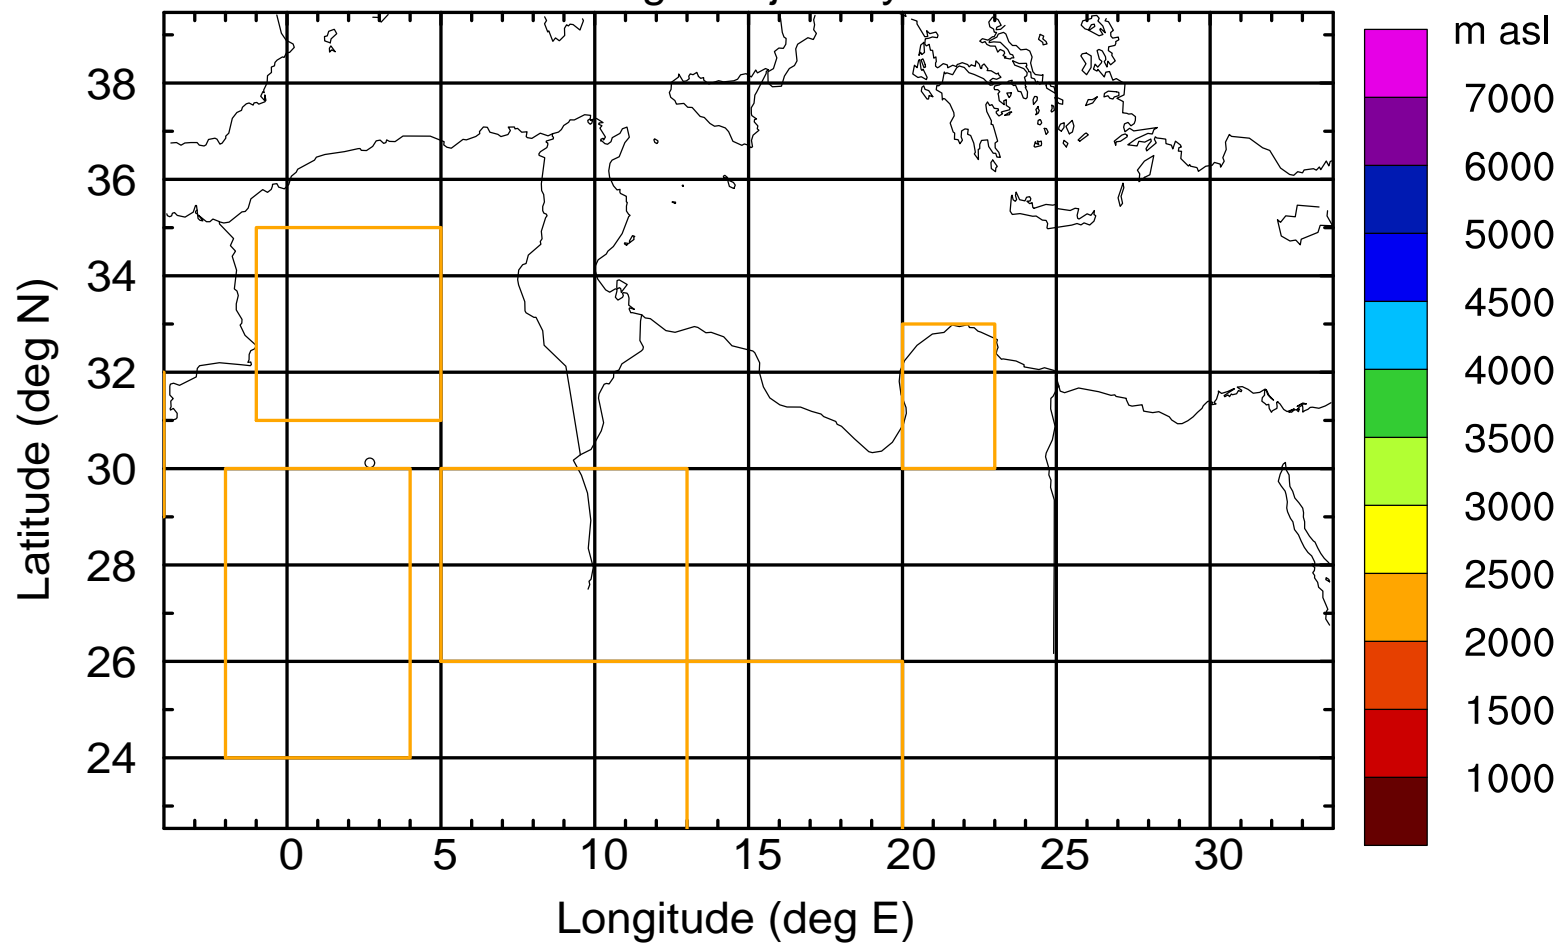

Limassol lidar 34.677N 33.037E

Flight trajectory