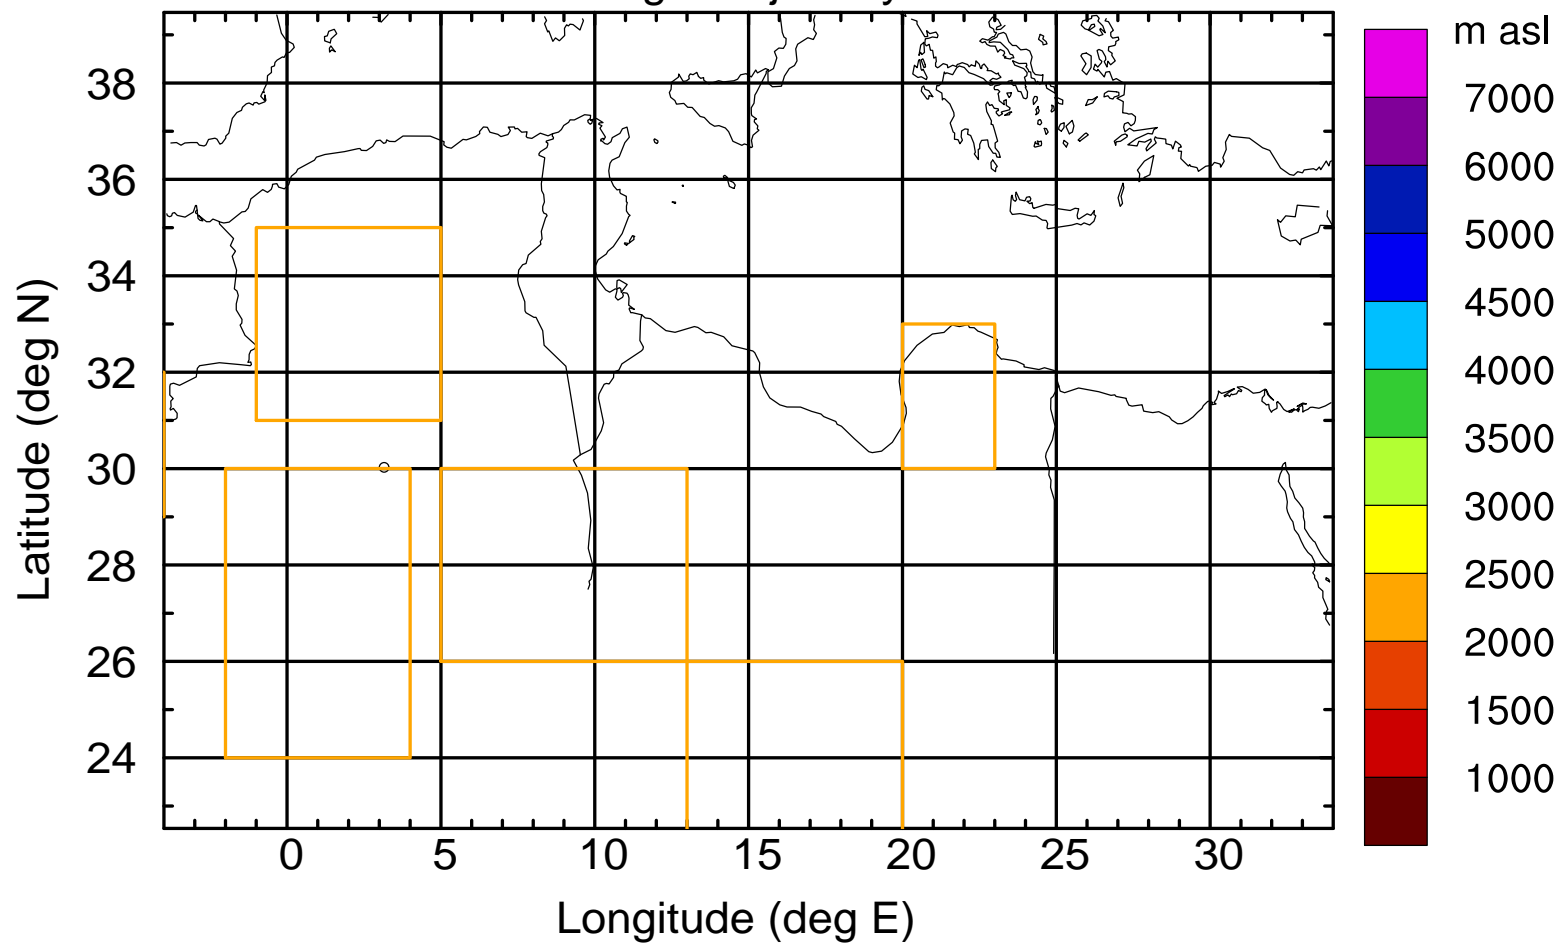

Limassol lidar 34.677N 33.037E

Flight trajectory