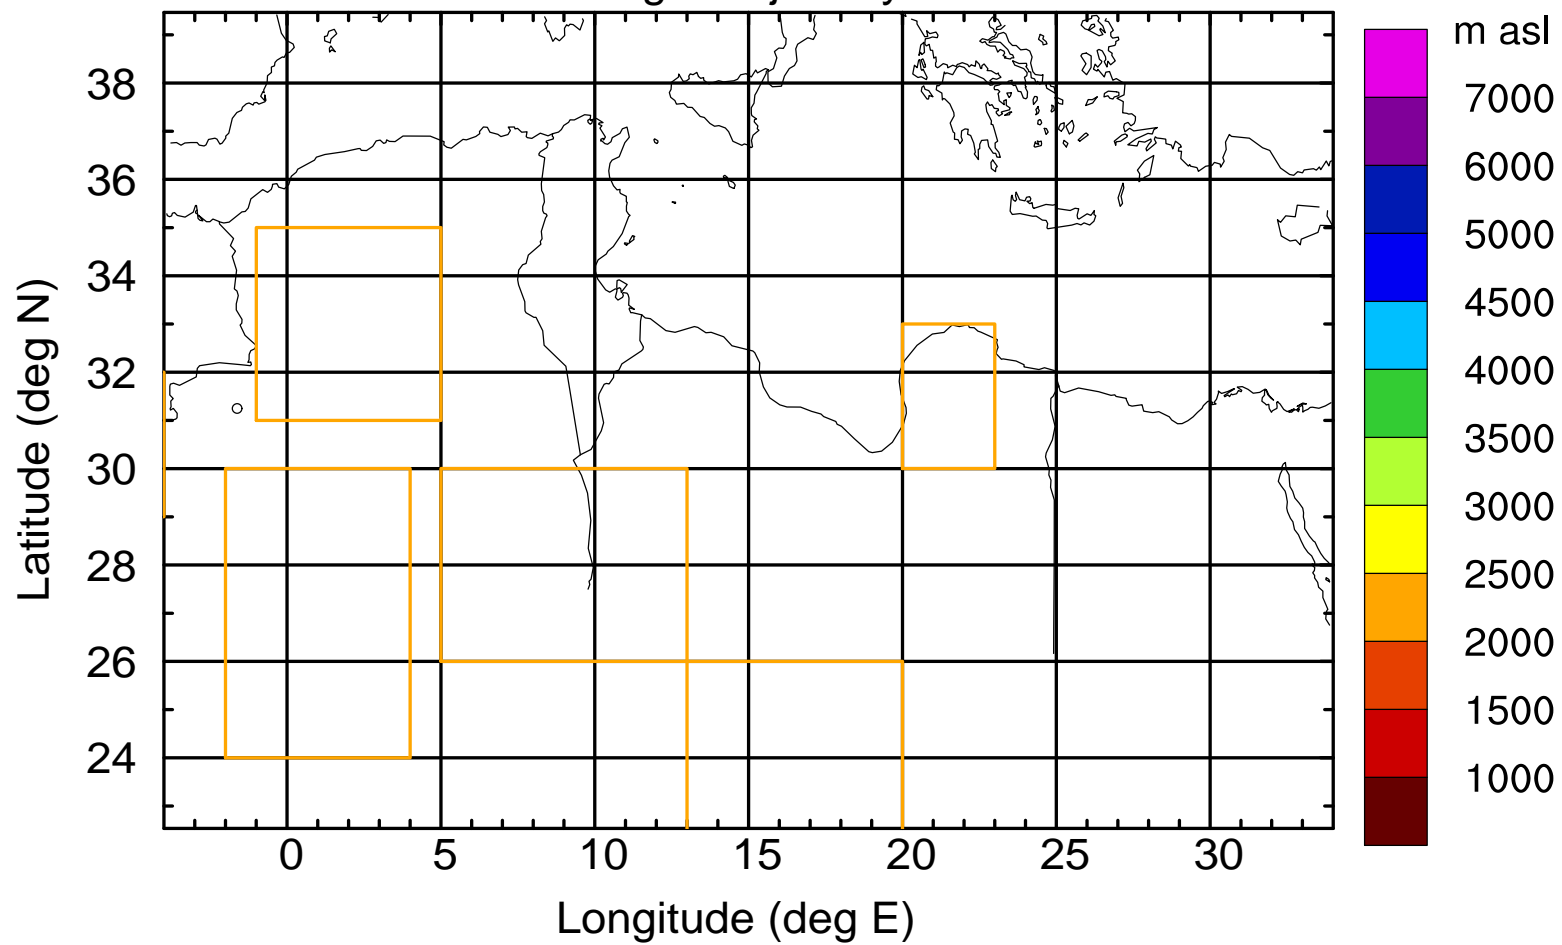

Limassol lidar 34.677N 33.037E

Flight trajectory