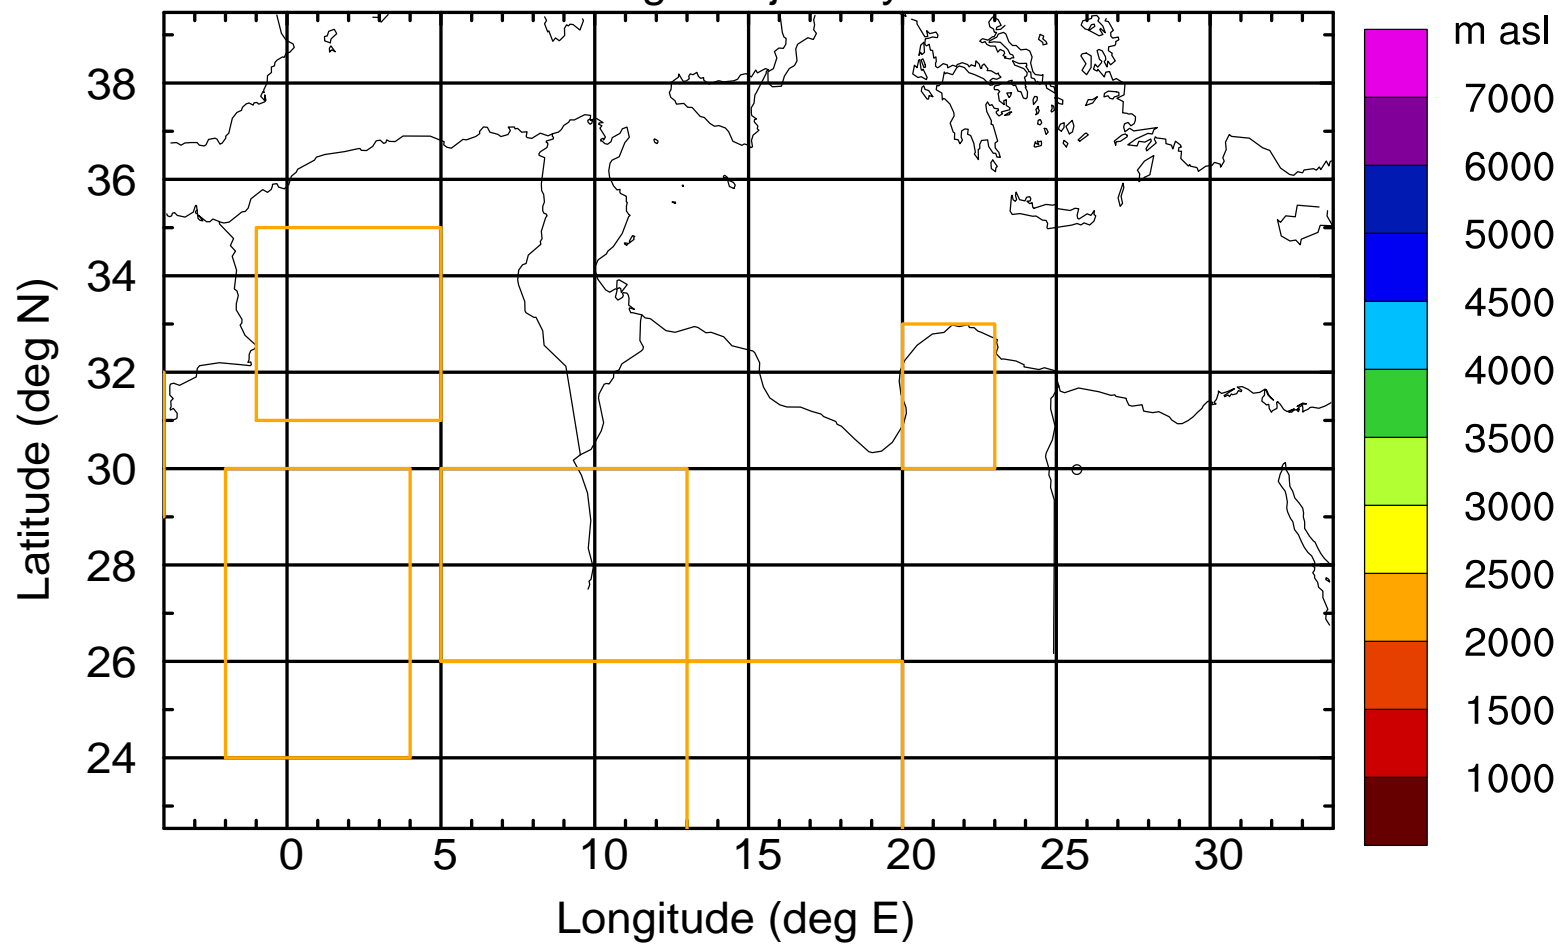

Limassol lidar 34.677N 33.037E

Flight trajectory