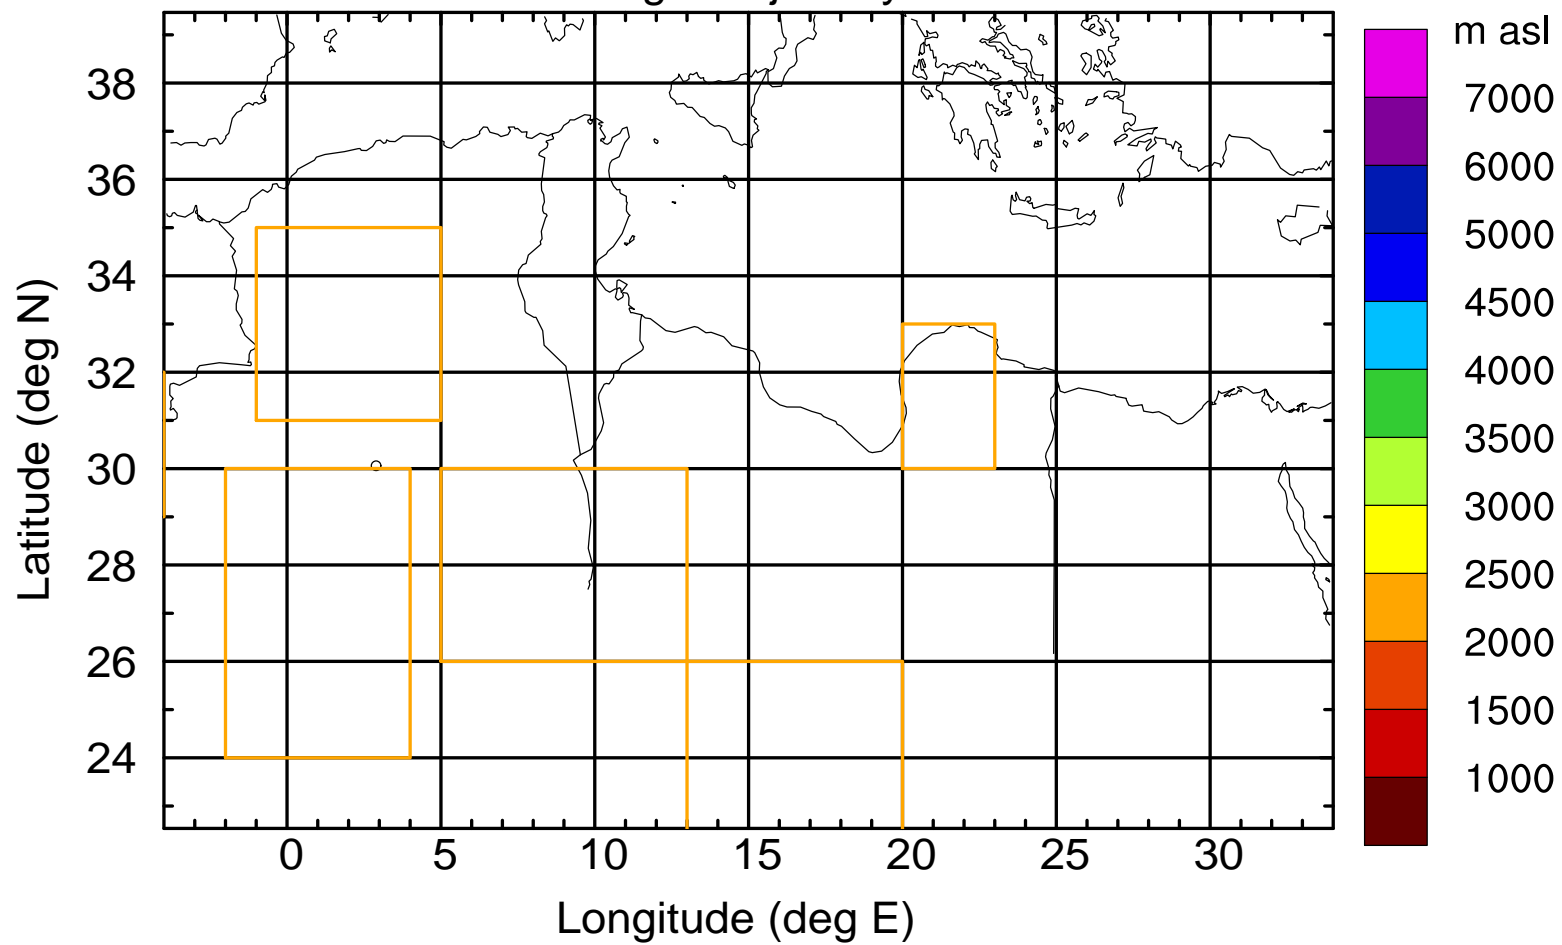

Limassol lidar 34.677N 33.037E

Flight trajectory