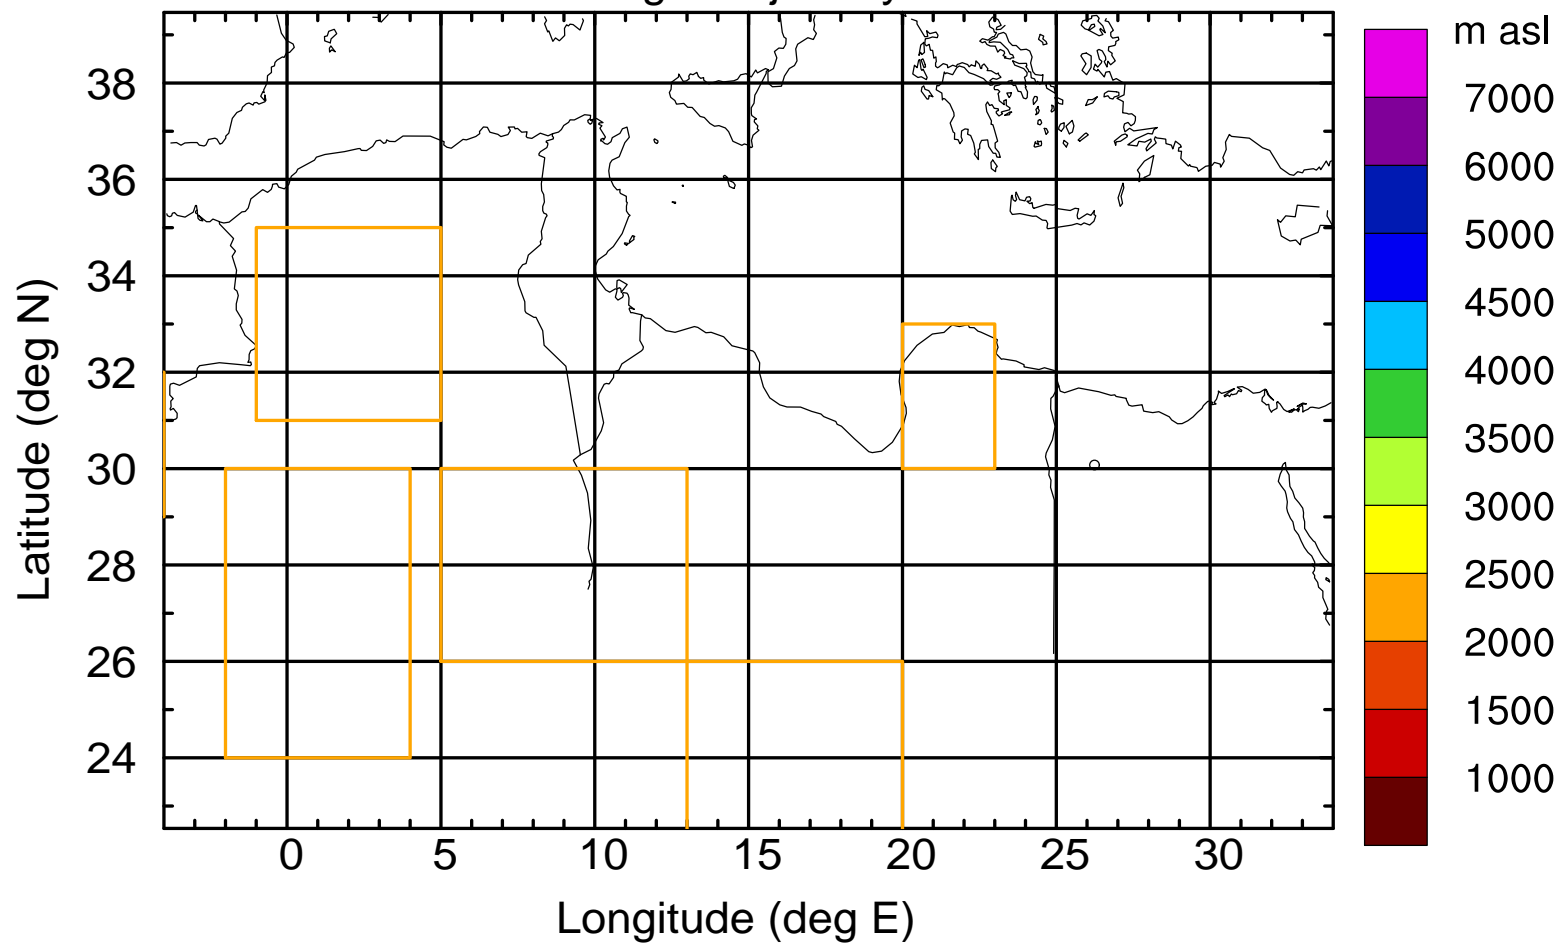

Limassol lidar 34.677N 33.037E

Flight trajectory