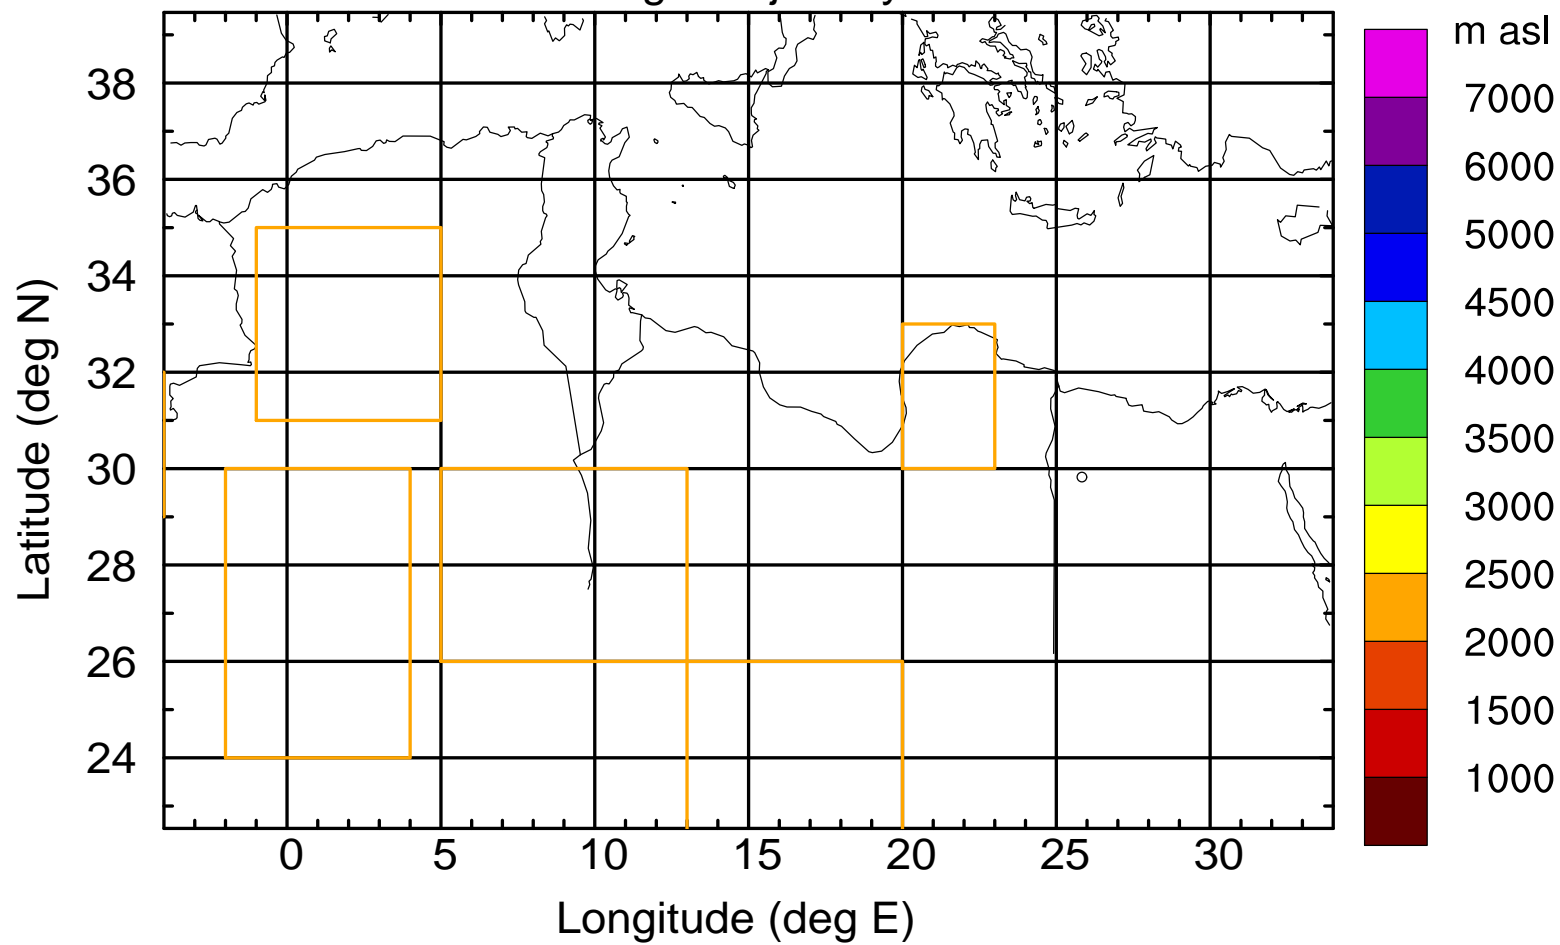

Limassol lidar 34.677N 33.037E

Flight trajectory