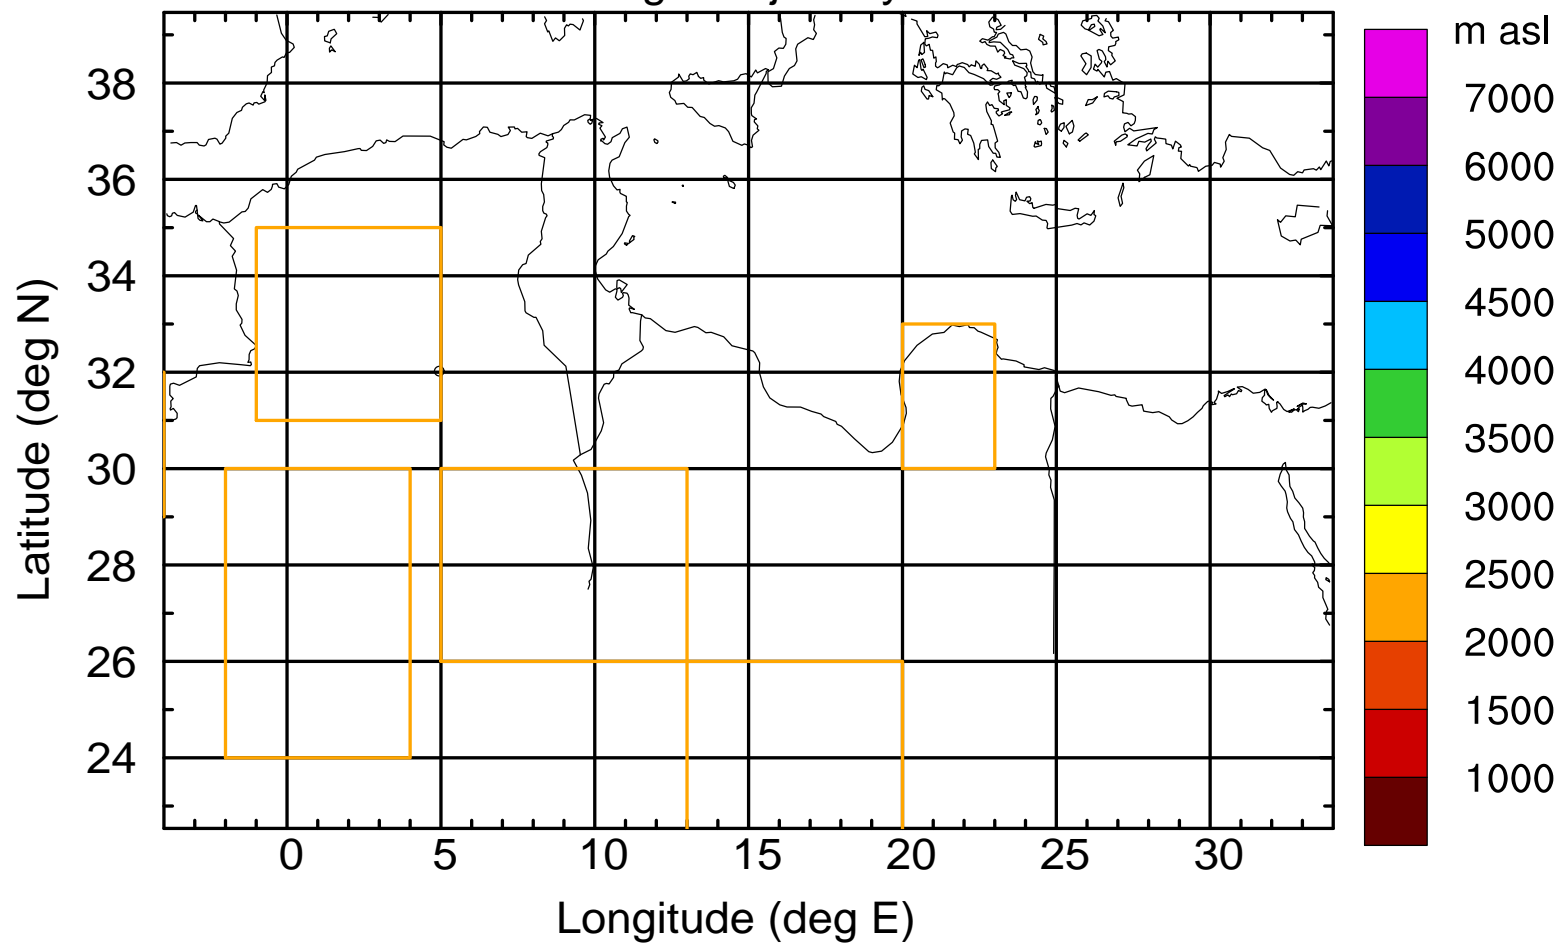

Limassol lidar 34.677N 33.037E

Flight trajectory