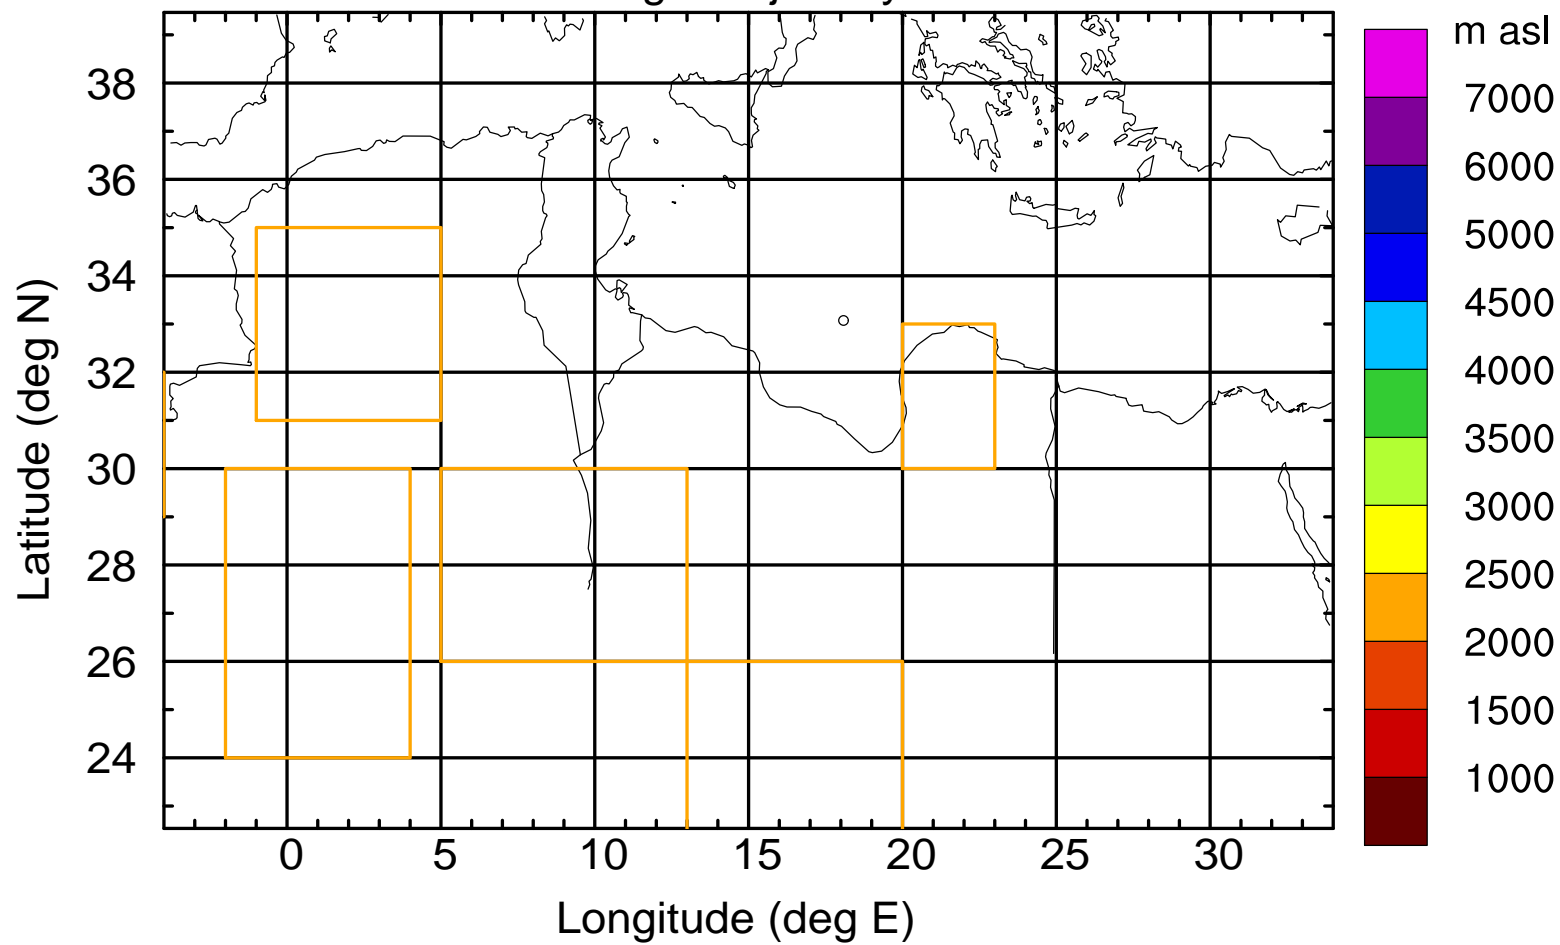

Limassol lidar 34.677N 33.037E

Flight trajectory