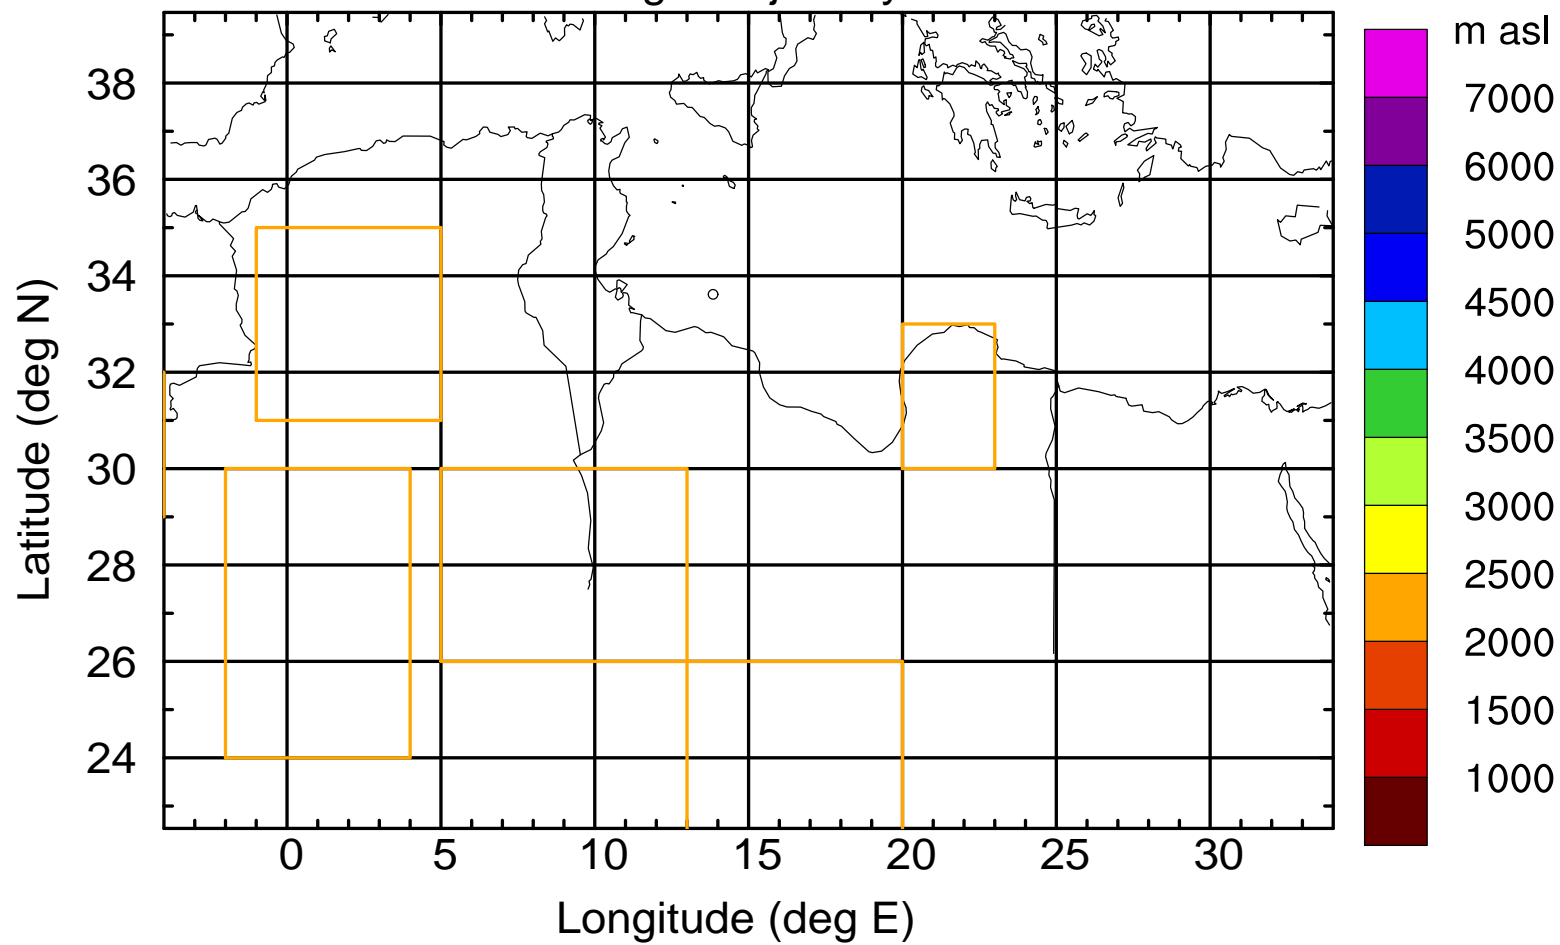

Limassol lidar 34.677N 33.037E

Flight trajectory