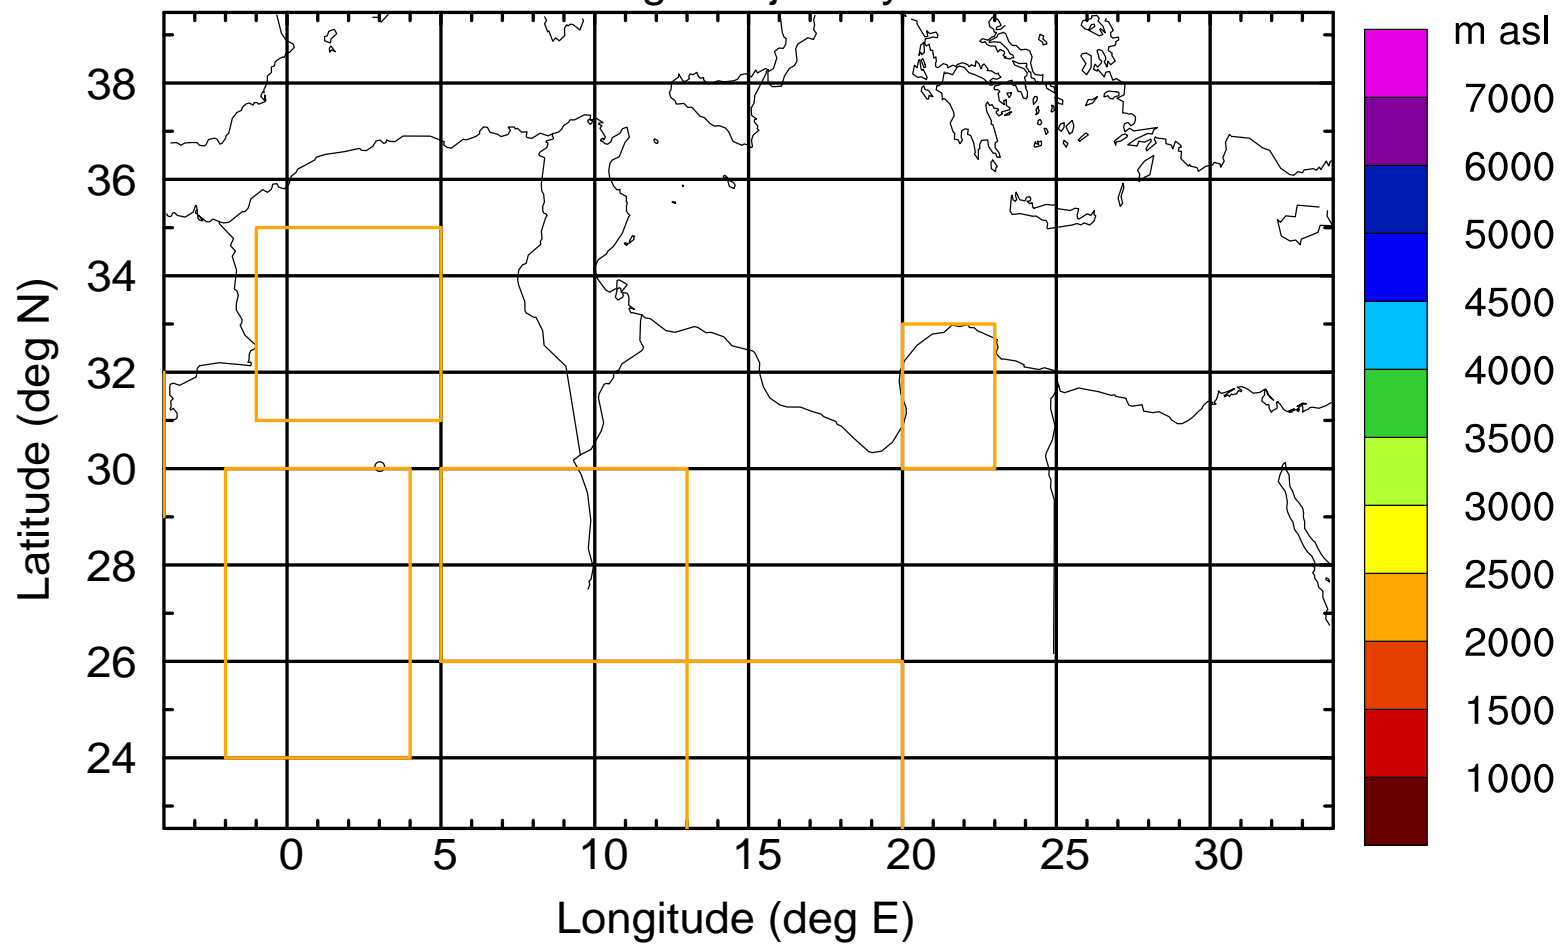

Limassol lidar 34.677N 33.037E

Flight trajectory