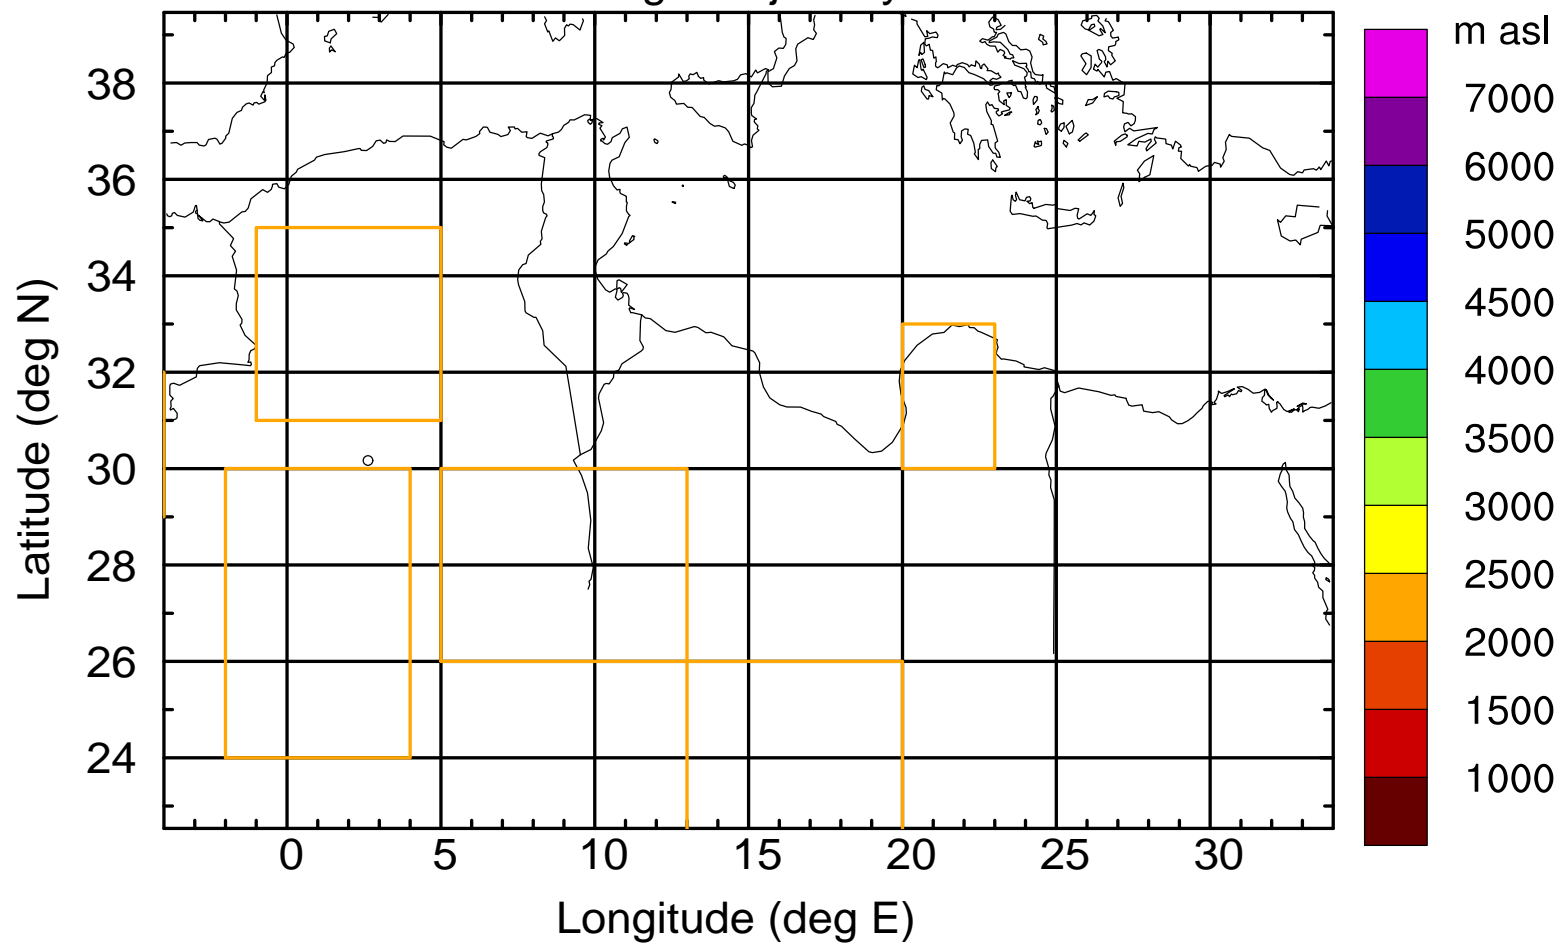

Limassol lidar 34.677N 33.037E

Flight trajectory