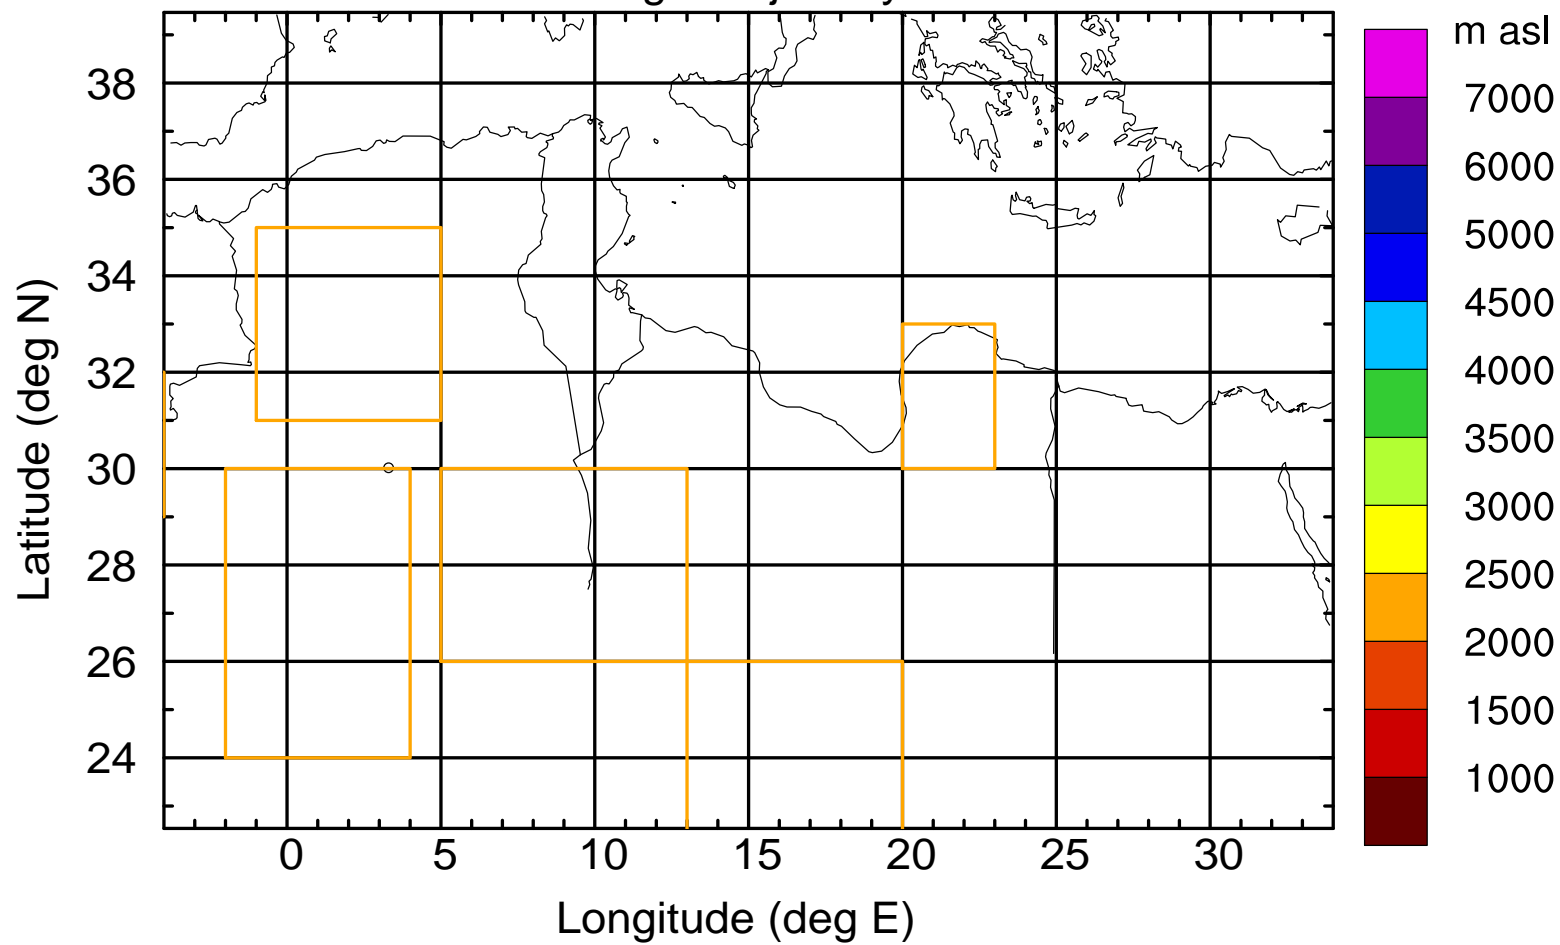

Limassol lidar 34.677N 33.037E

Flight trajectory