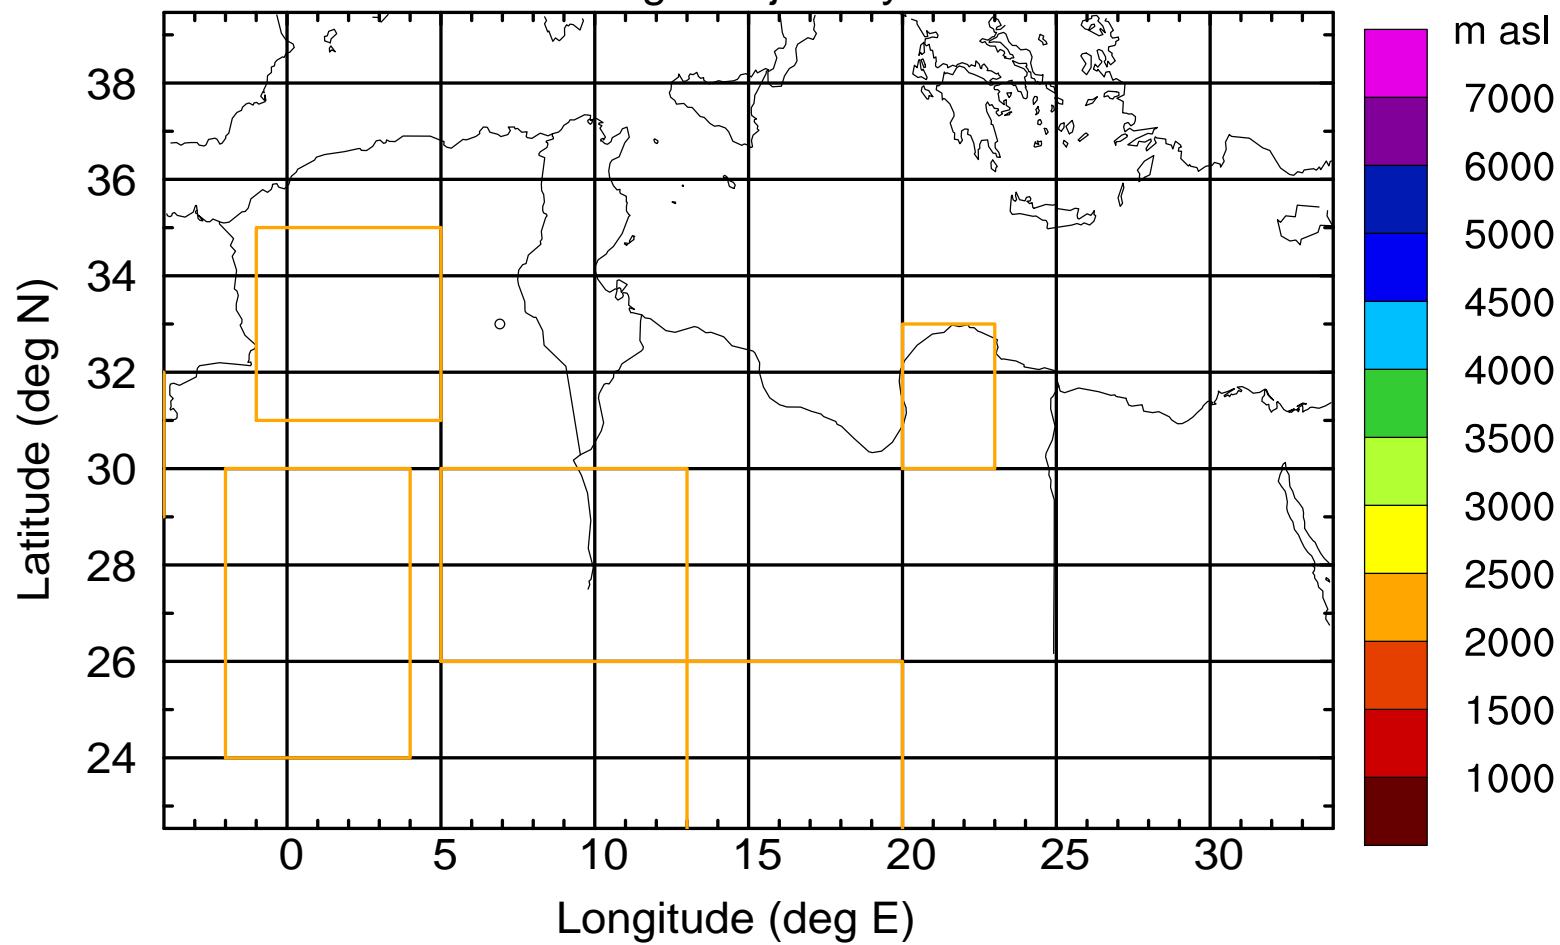

Limassol lidar 34.677N 33.037E

Flight trajectory