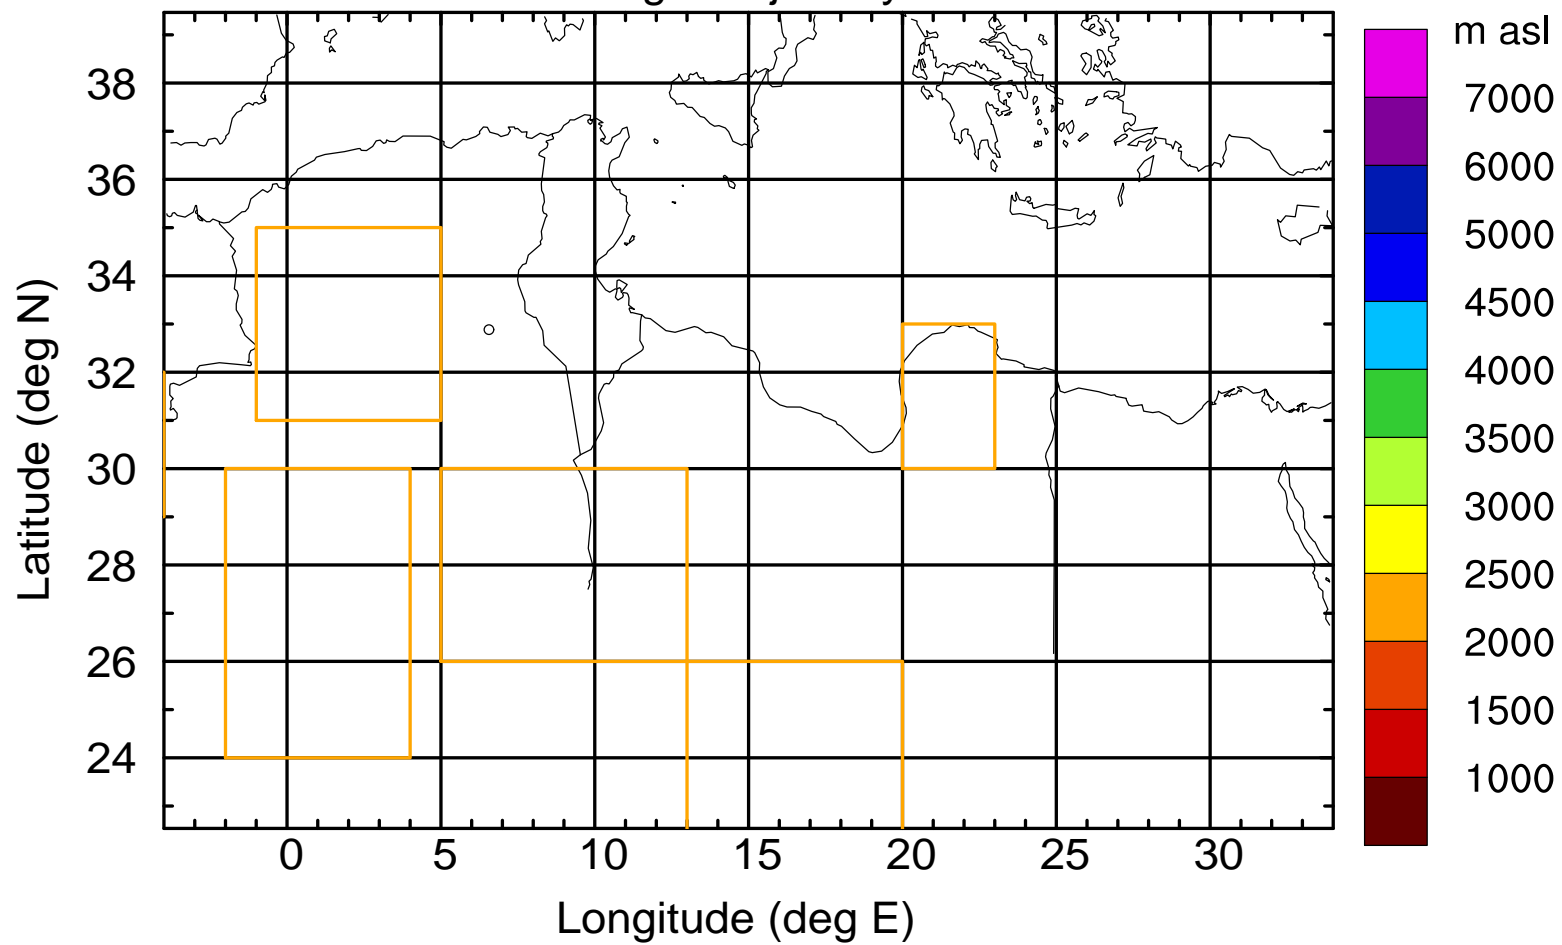

Limassol lidar 34.677N 33.037E

Flight trajectory