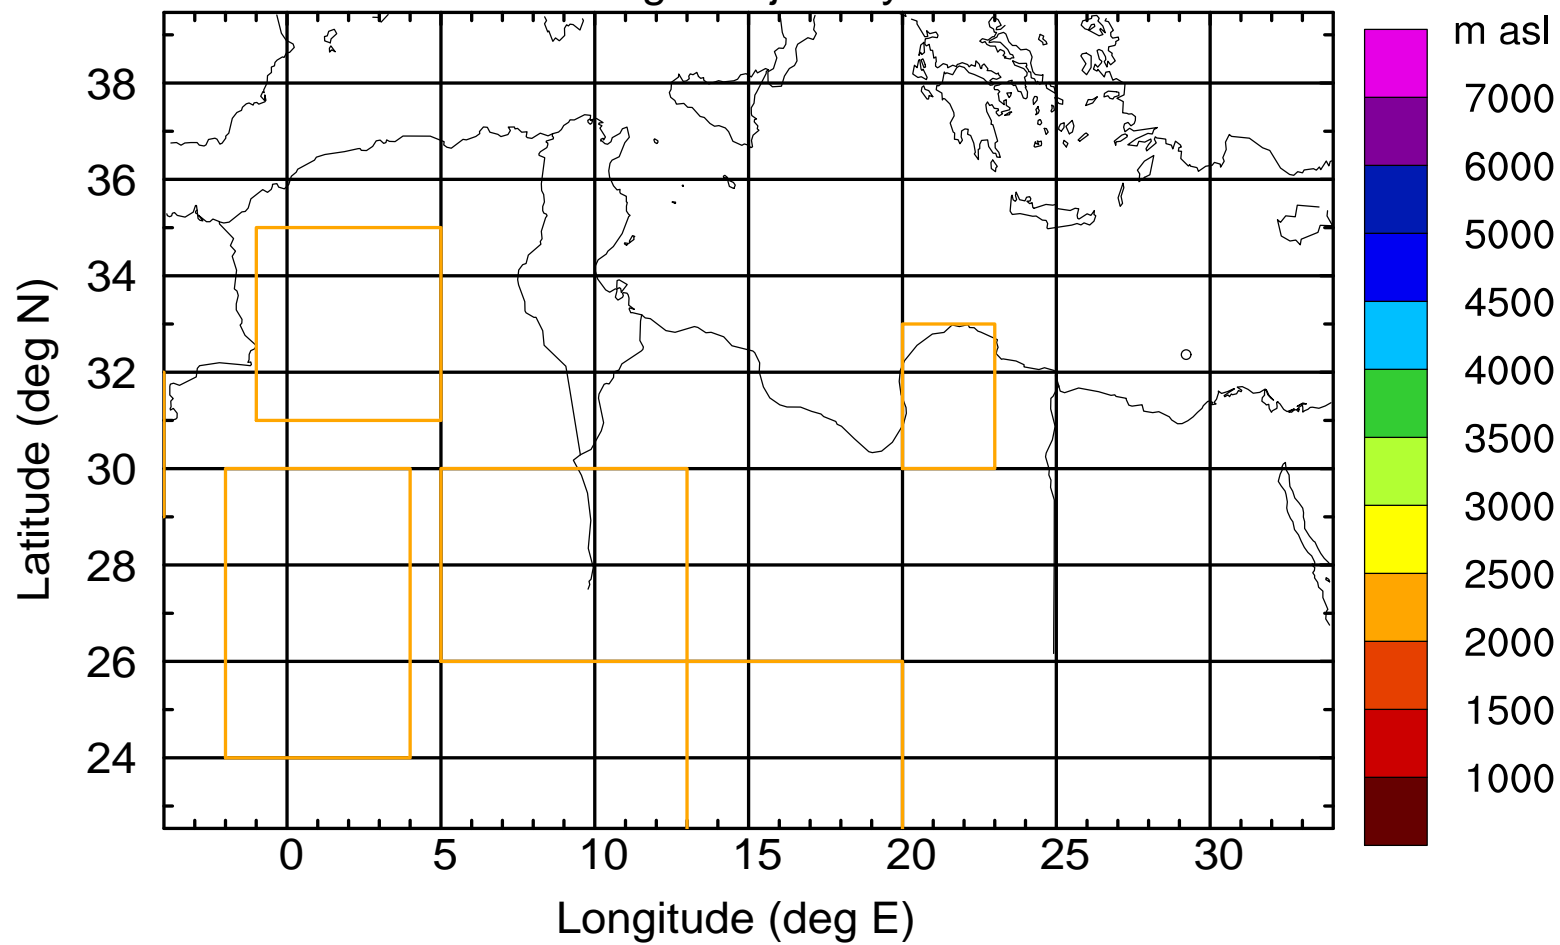

Limassol lidar 34.677N 33.037E

Flight trajectory