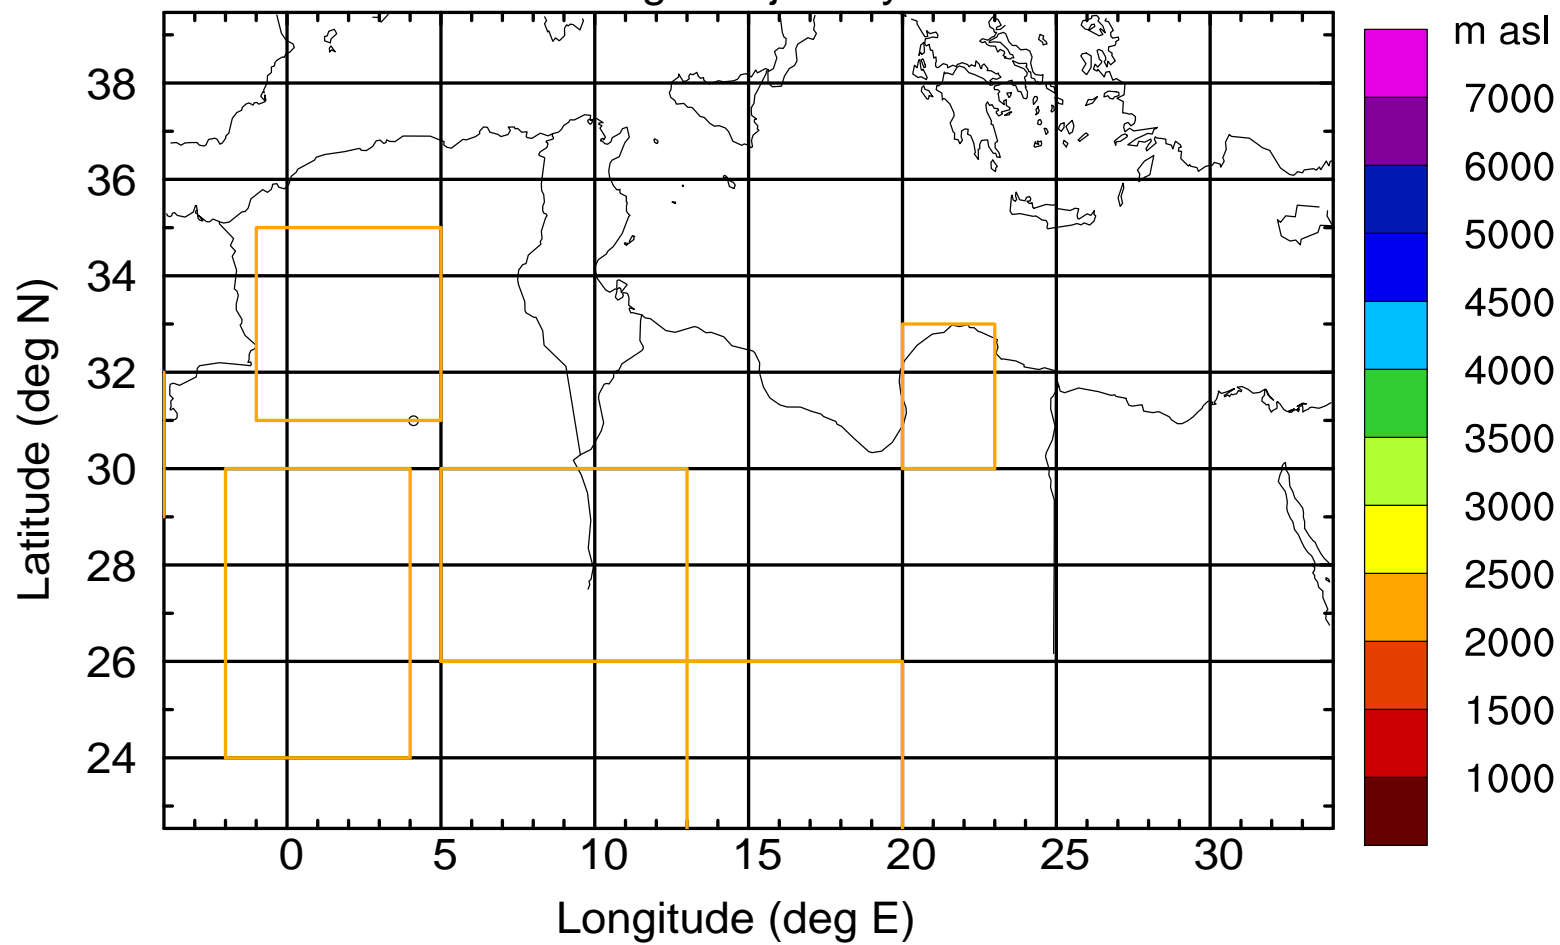

Limassol lidar 34.677N 33.037E

Flight trajectory