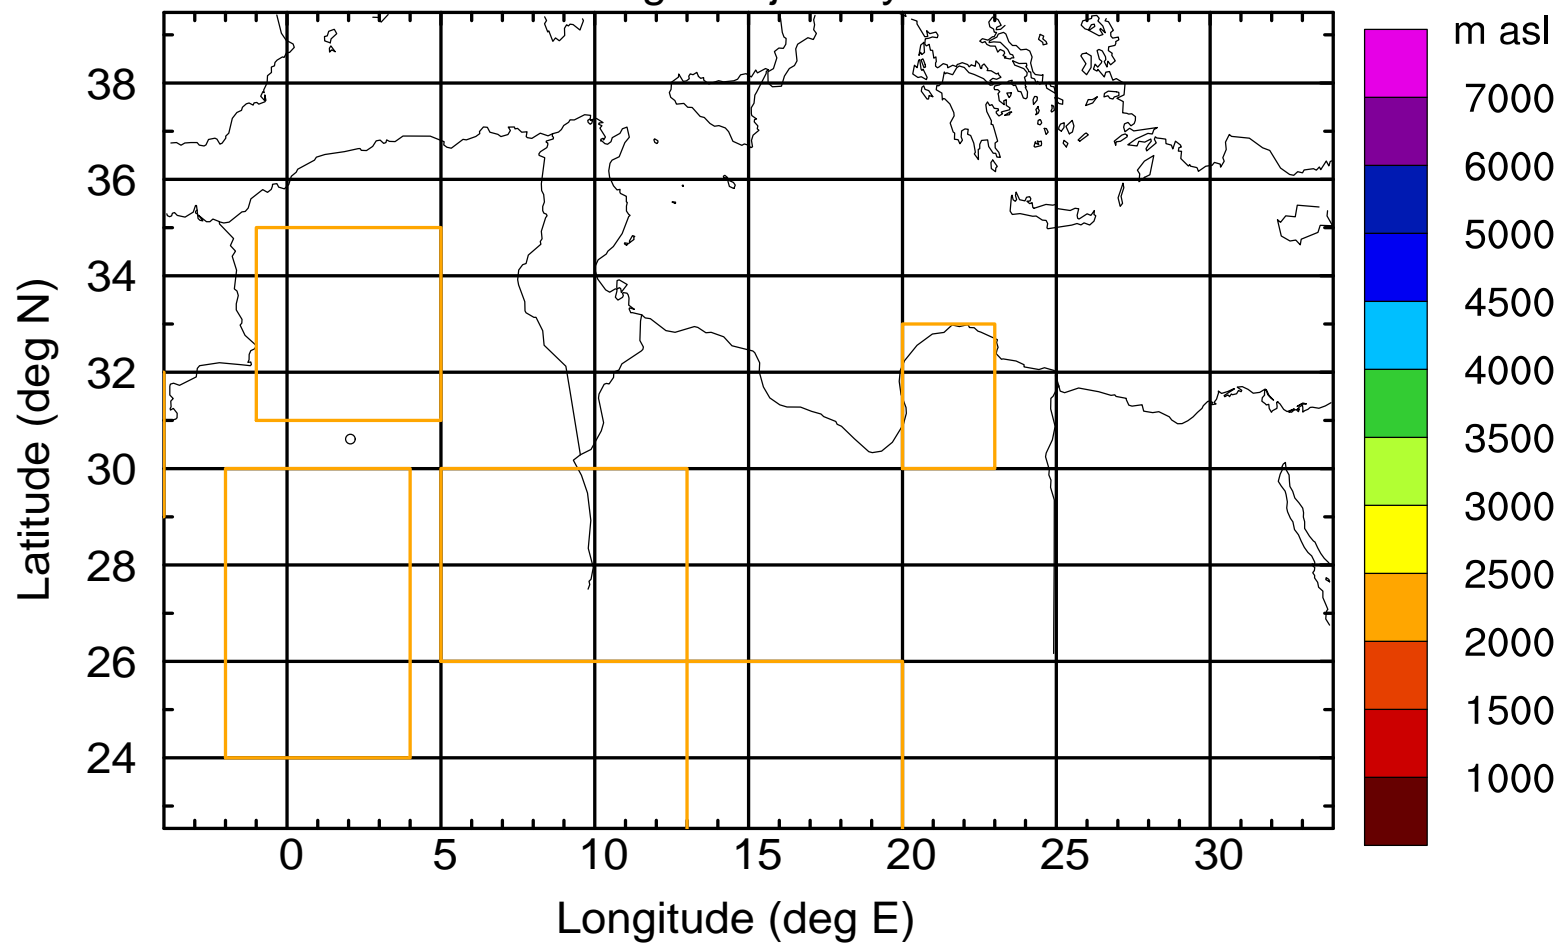

Limassol lidar 34.677N 33.037E

Flight trajectory