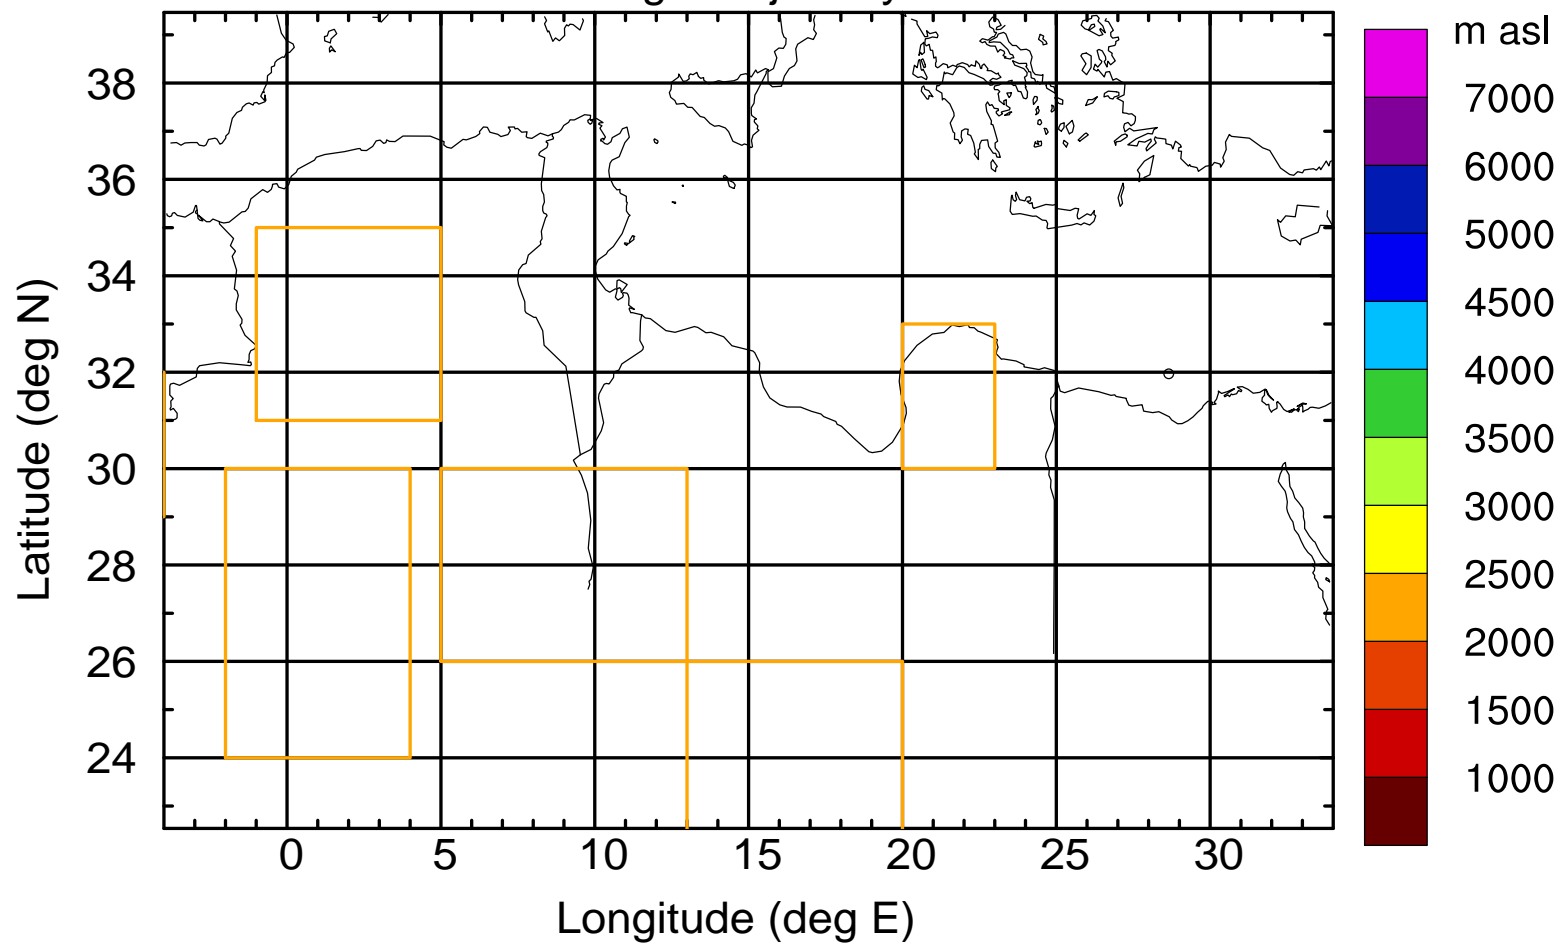

Limassol lidar 34.677N 33.037E

Flight trajectory