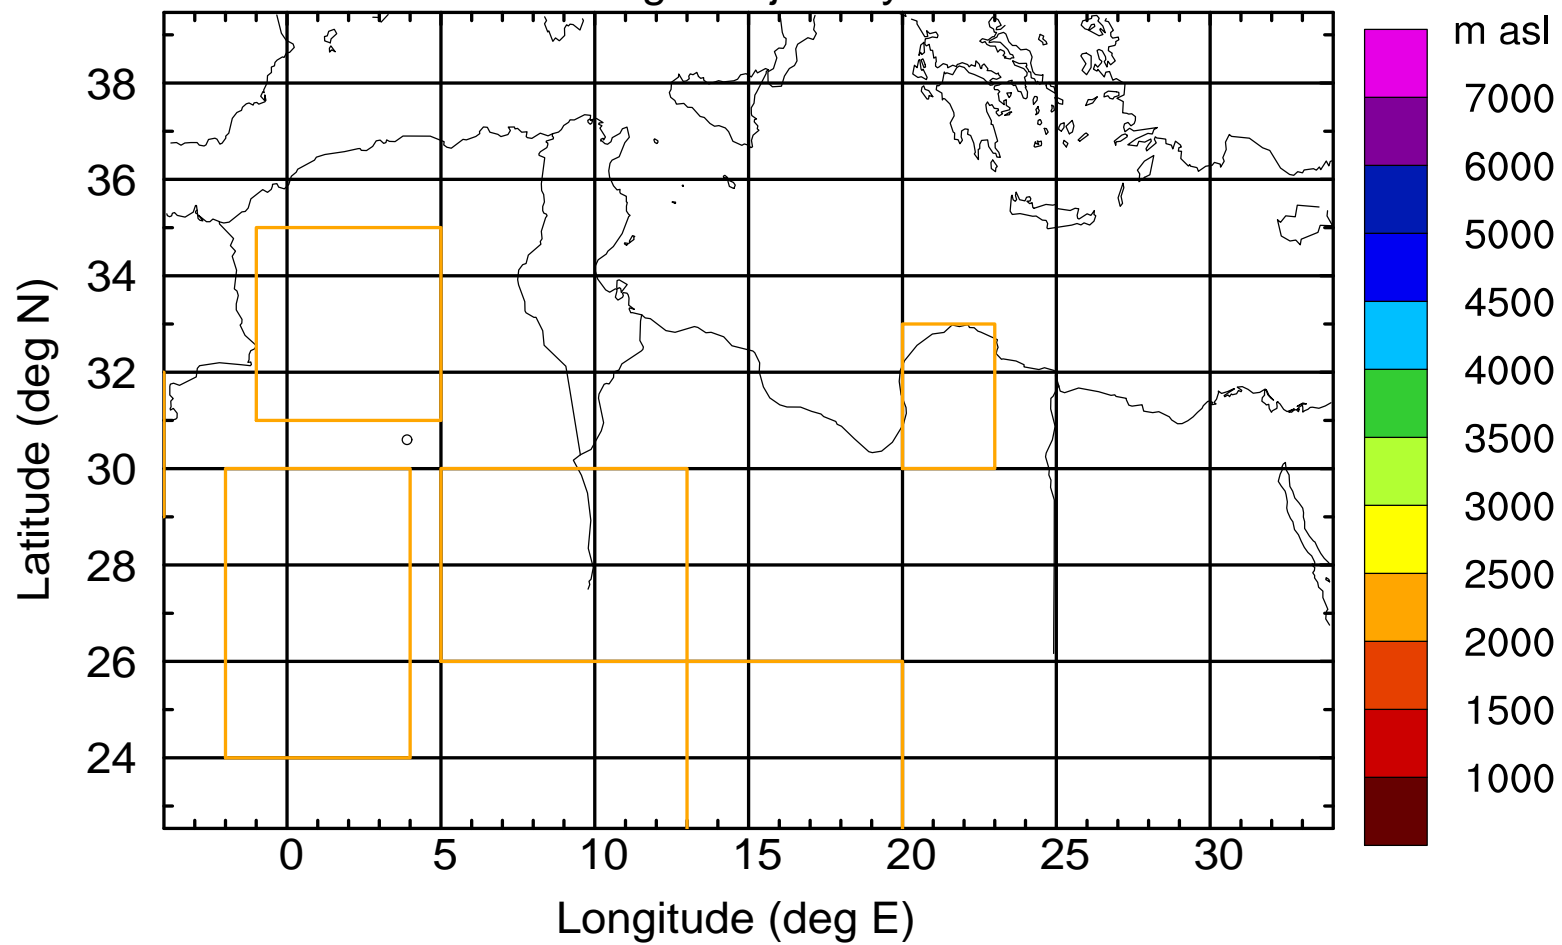

Limassol lidar 34.677N 33.037E

Flight trajectory