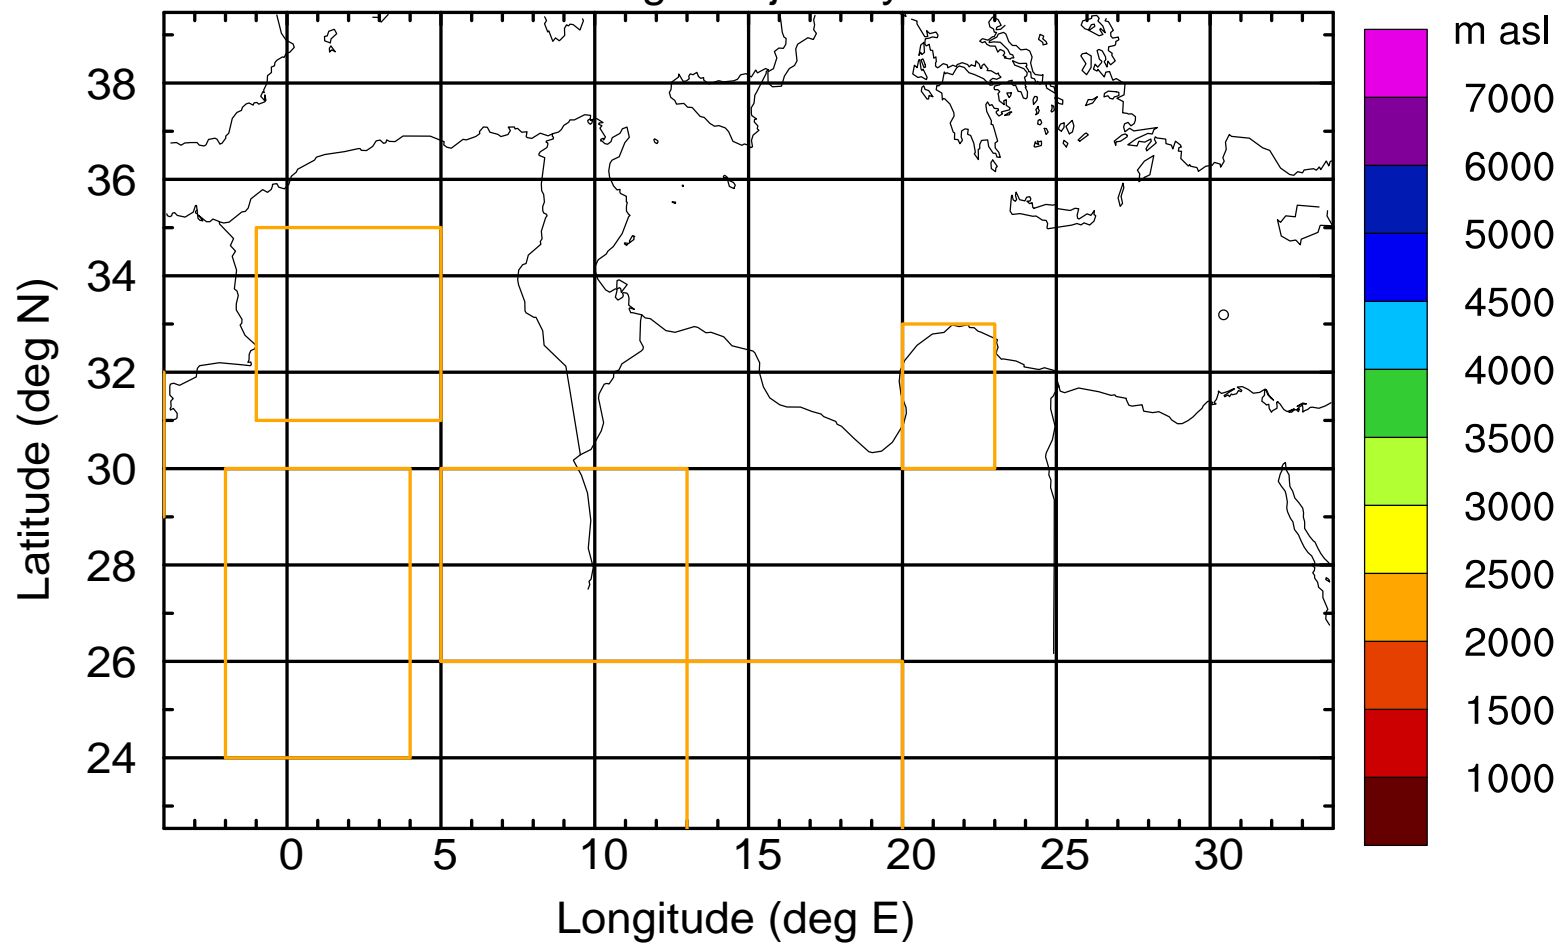

Limassol lidar 34.677N 33.037E

Flight trajectory