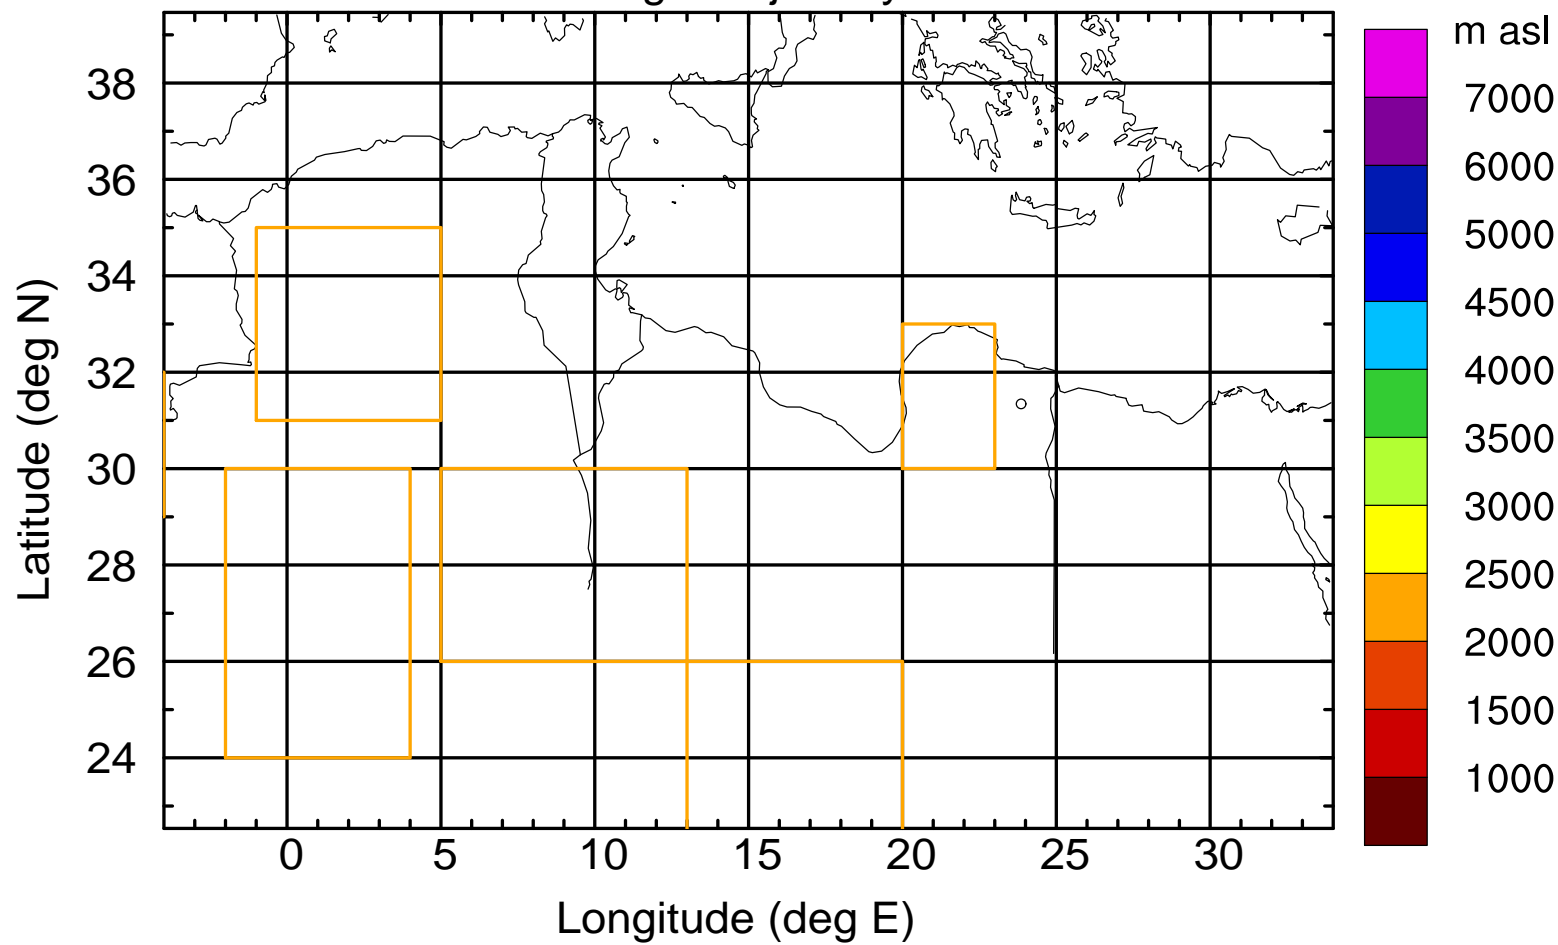

Limassol lidar 34.677N 33.037E

Flight trajectory