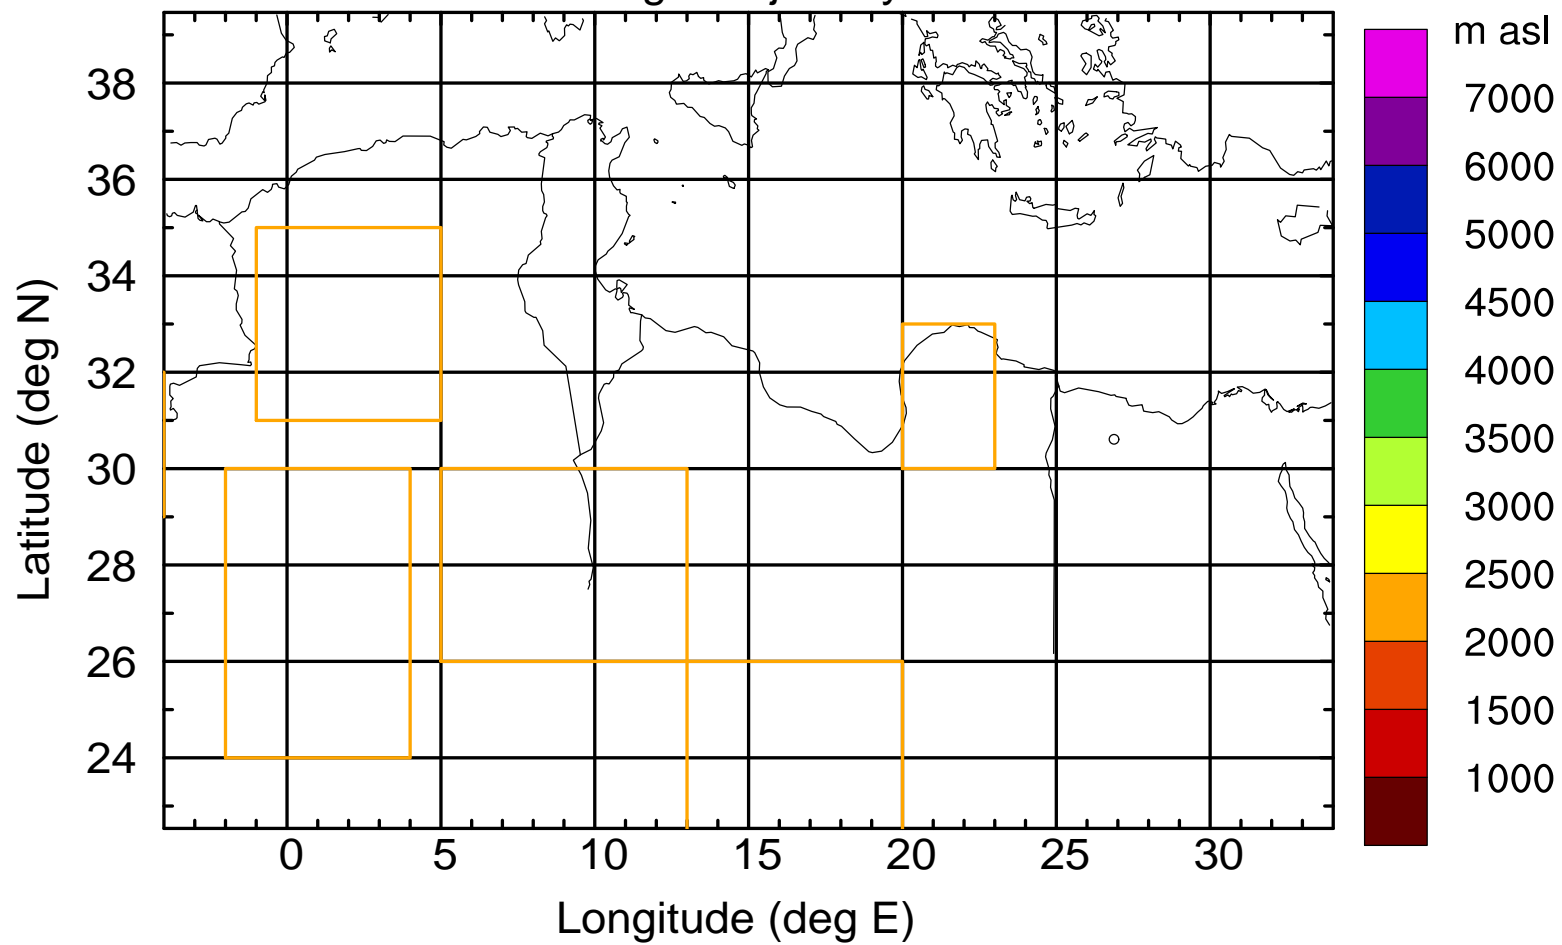

Limassol lidar 34.677N 33.037E

Flight trajectory