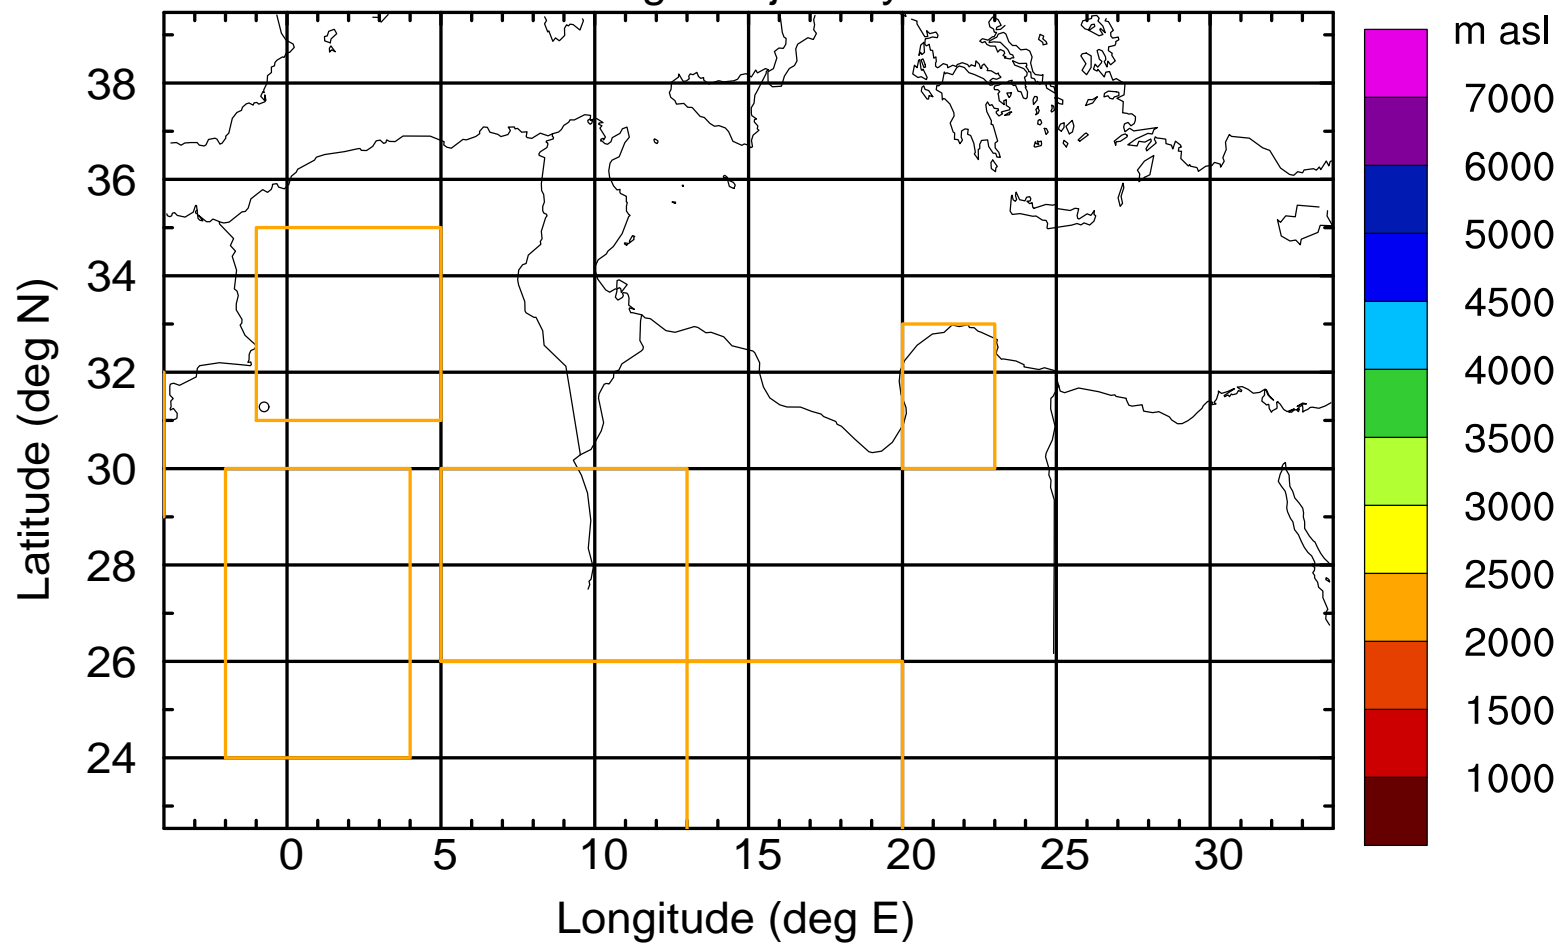

Limassol lidar 34.677N 33.037E

Flight trajectory