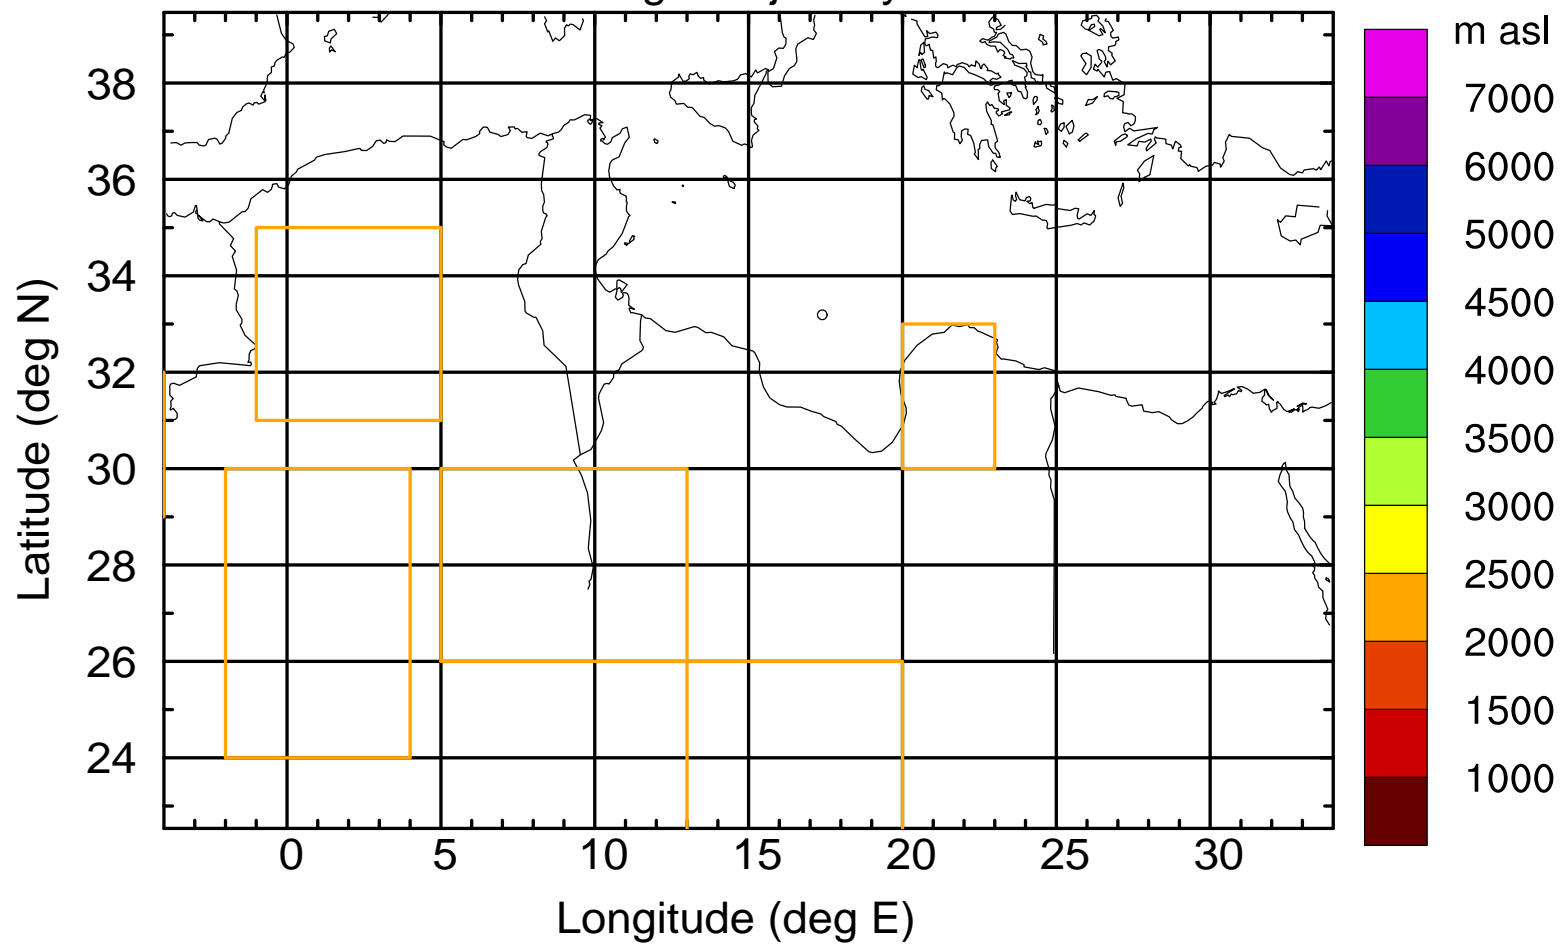

Limassol lidar 34.677N 33.037E

Flight trajectory