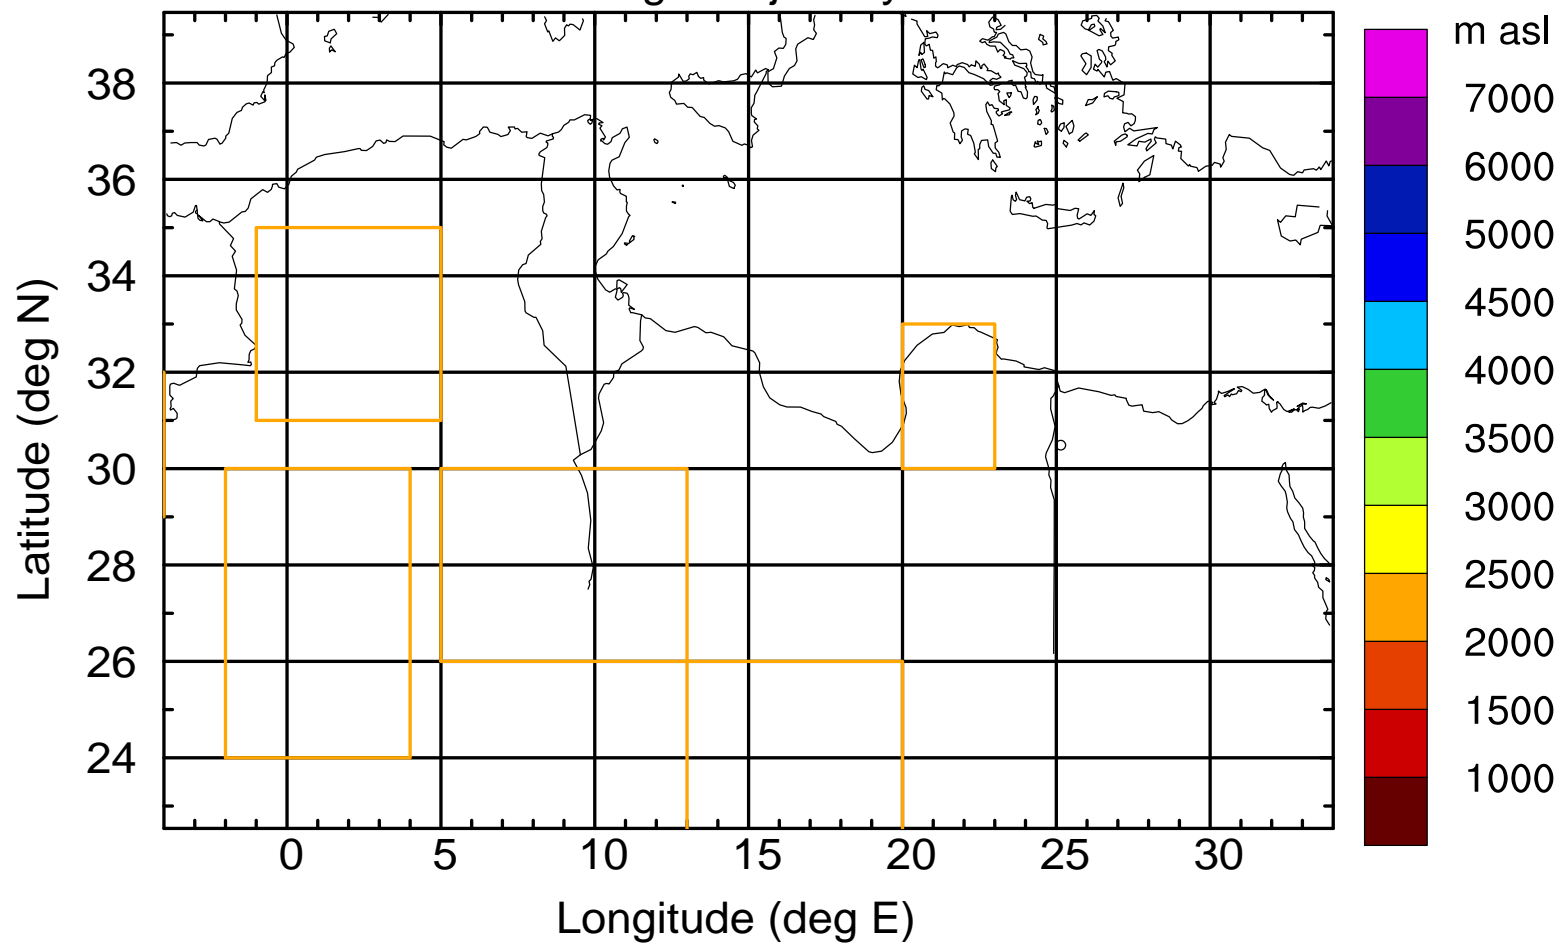

Limassol lidar 34.677N 33.037E

Flight trajectory