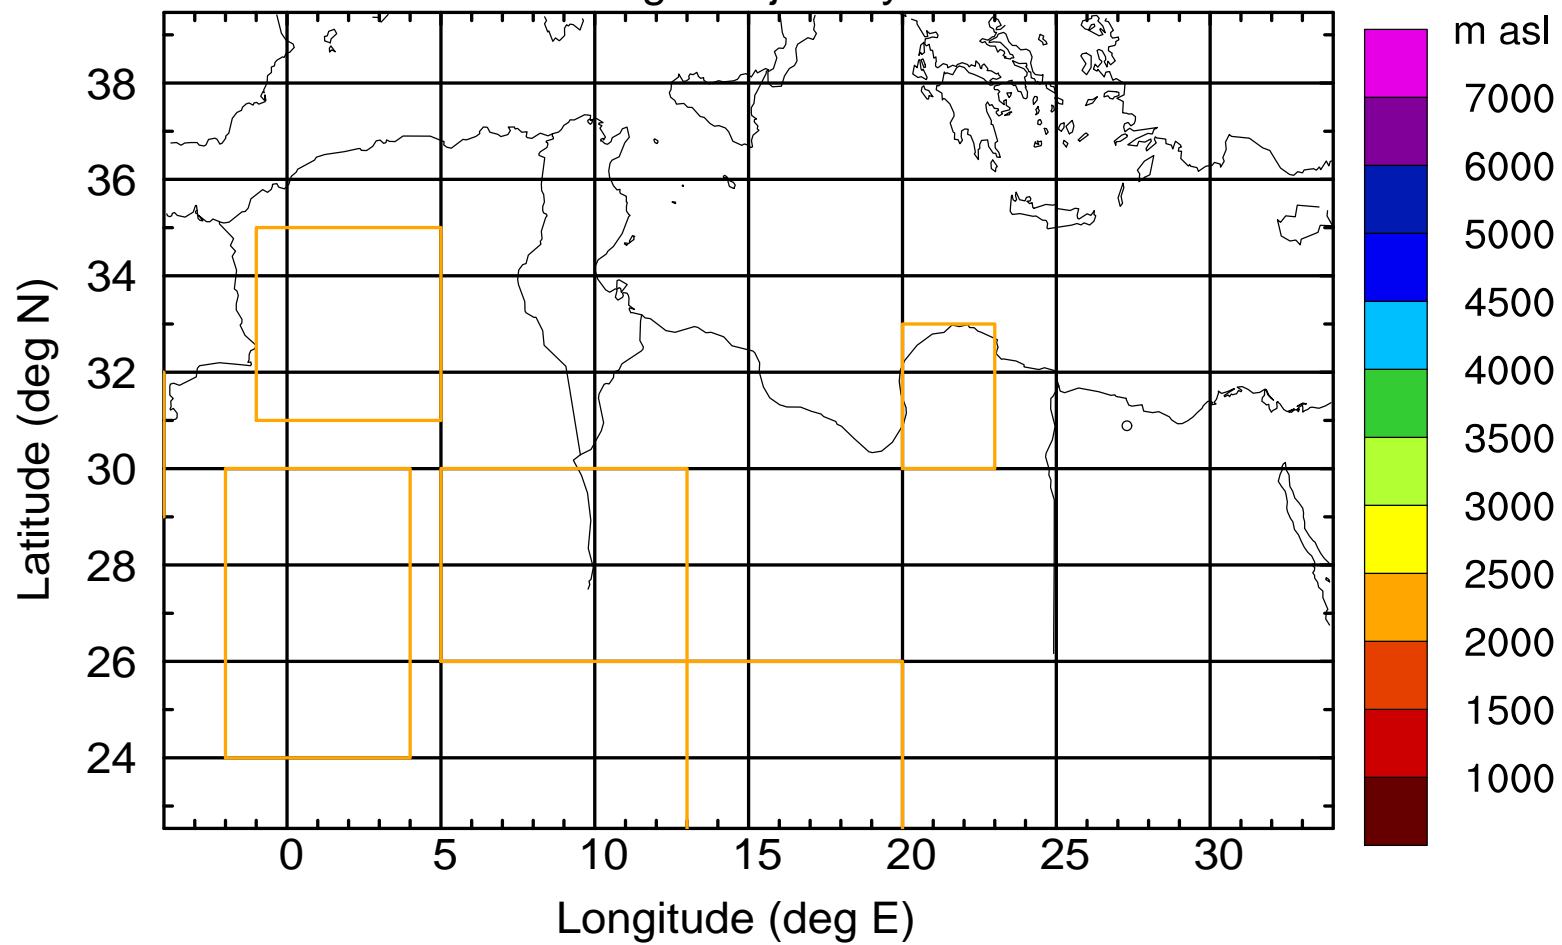

Limassol lidar 34.677N 33.037E

Flight trajectory