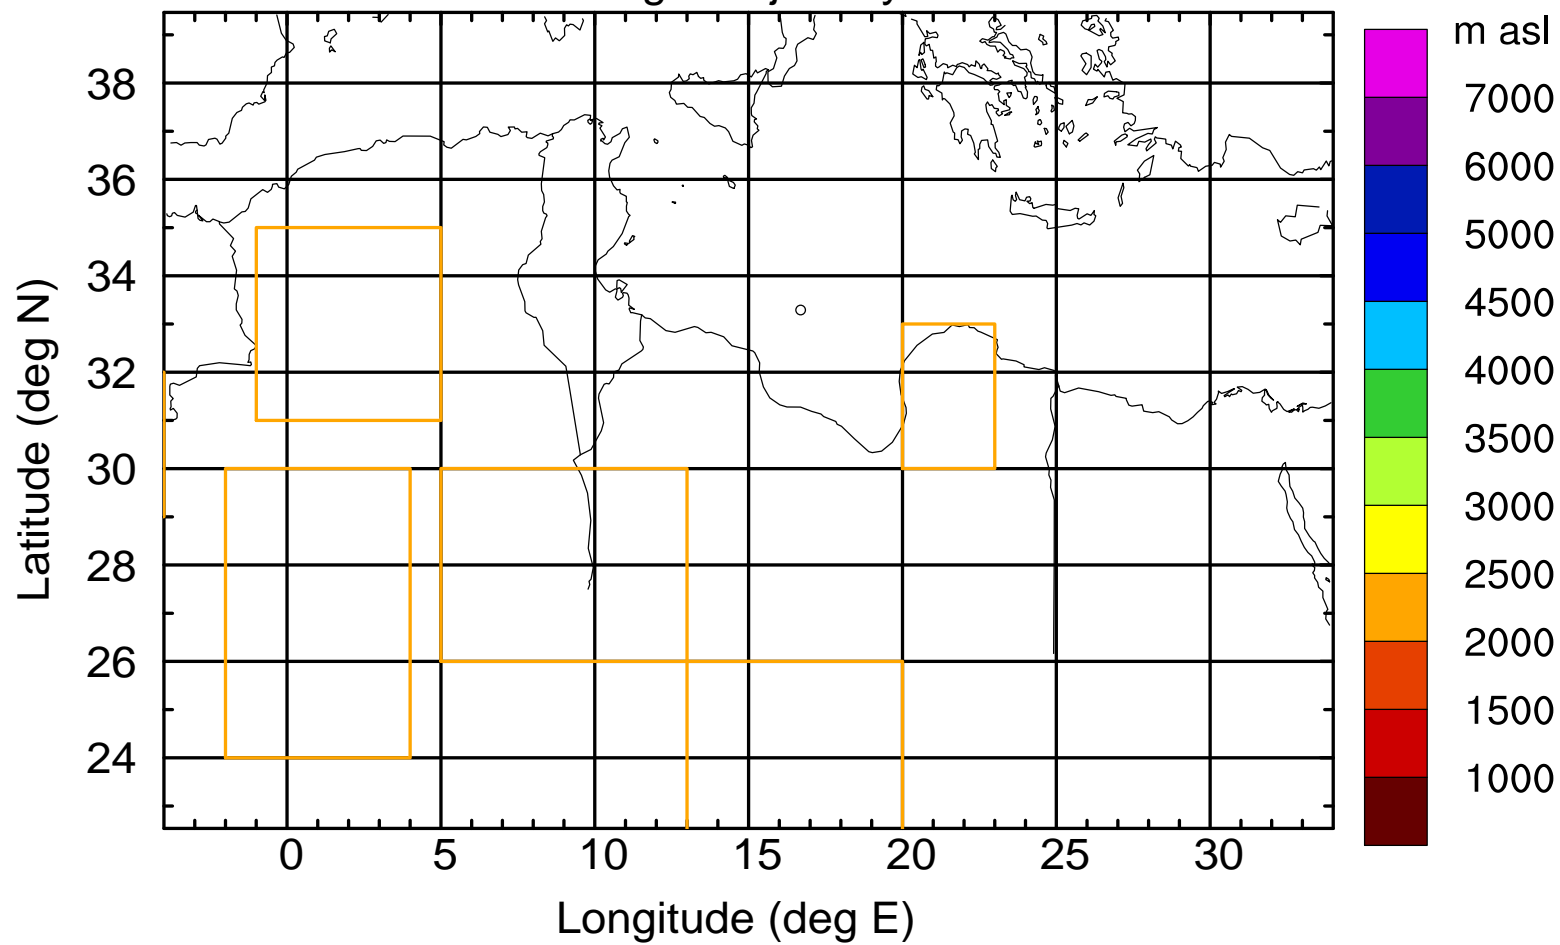

Limassol lidar 34.677N 33.037E

Flight trajectory