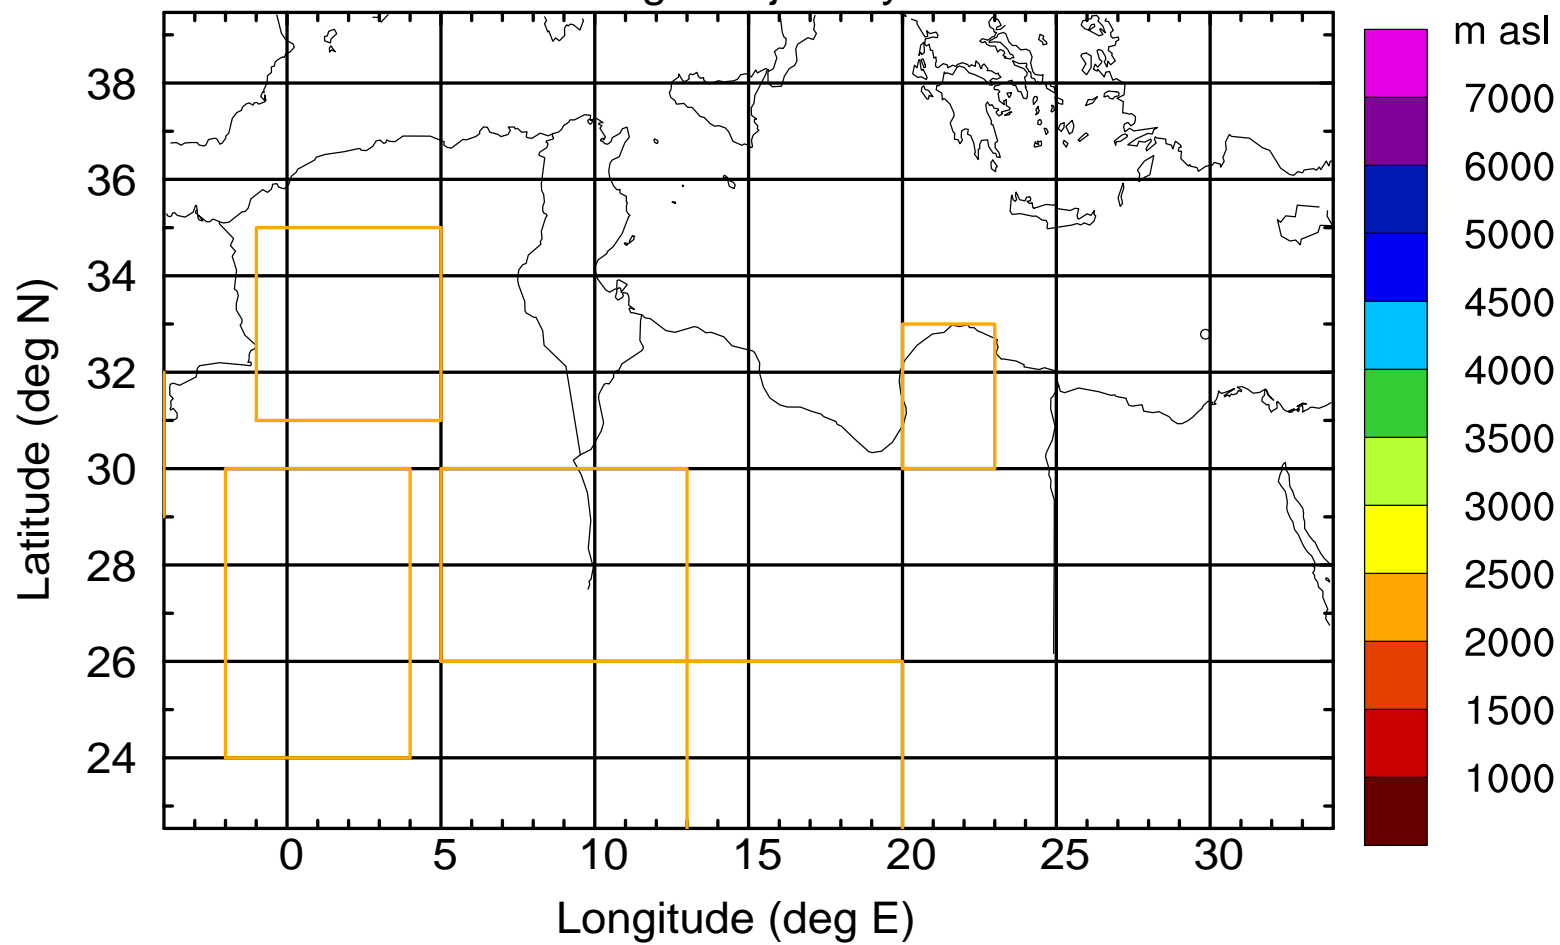

Limassol lidar 34.677N 33.037E

Flight trajectory