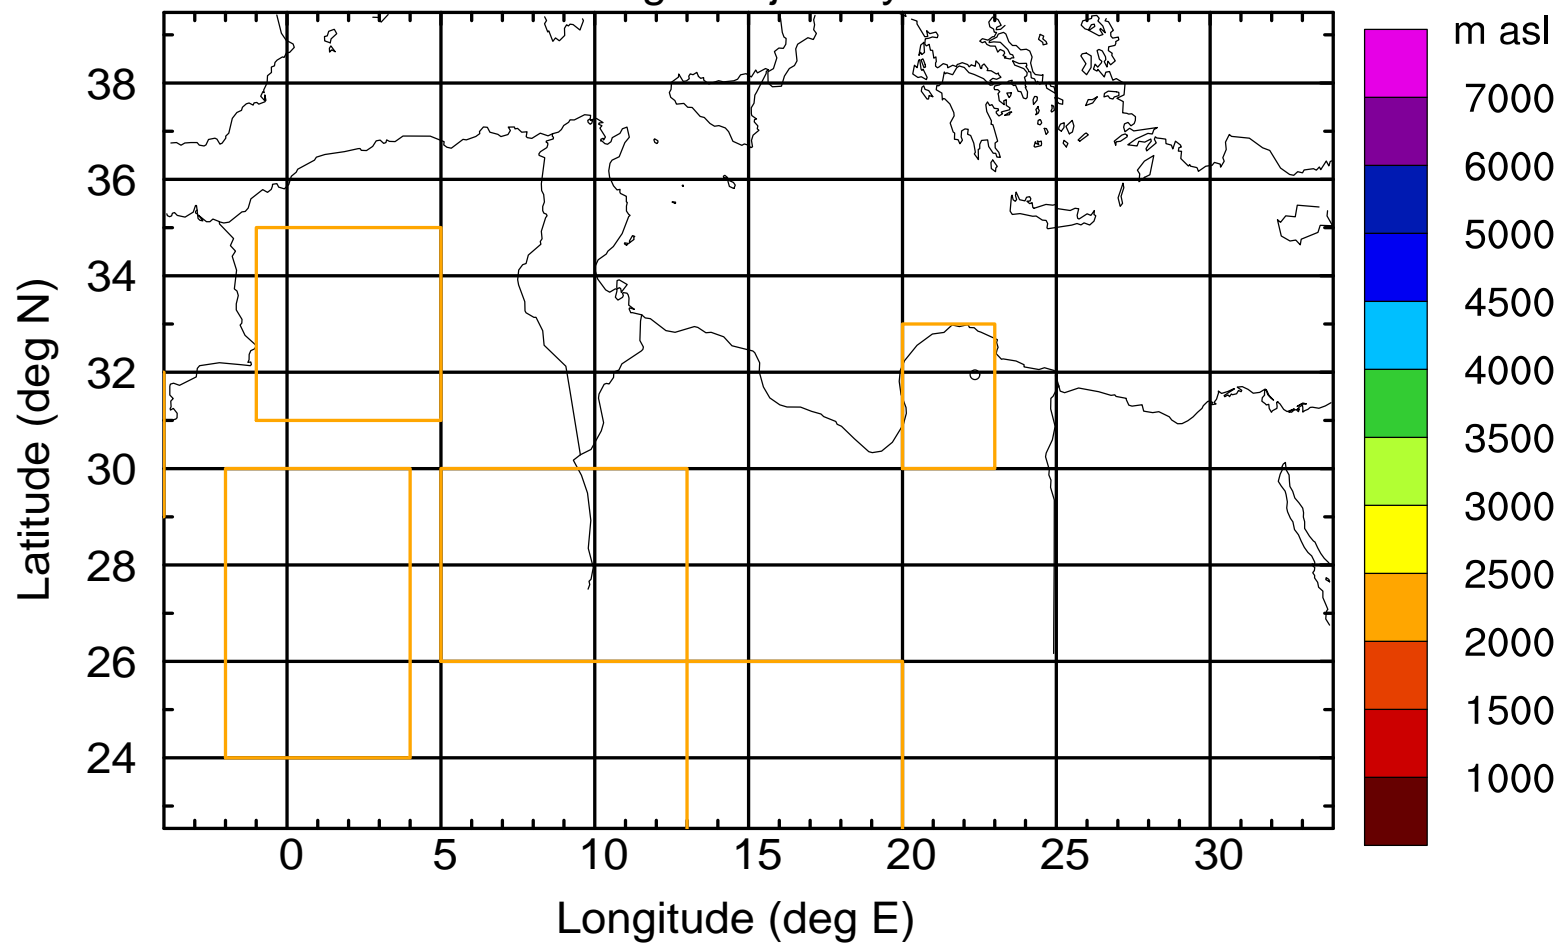

Limassol lidar 34.677N 33.037E

Flight trajectory