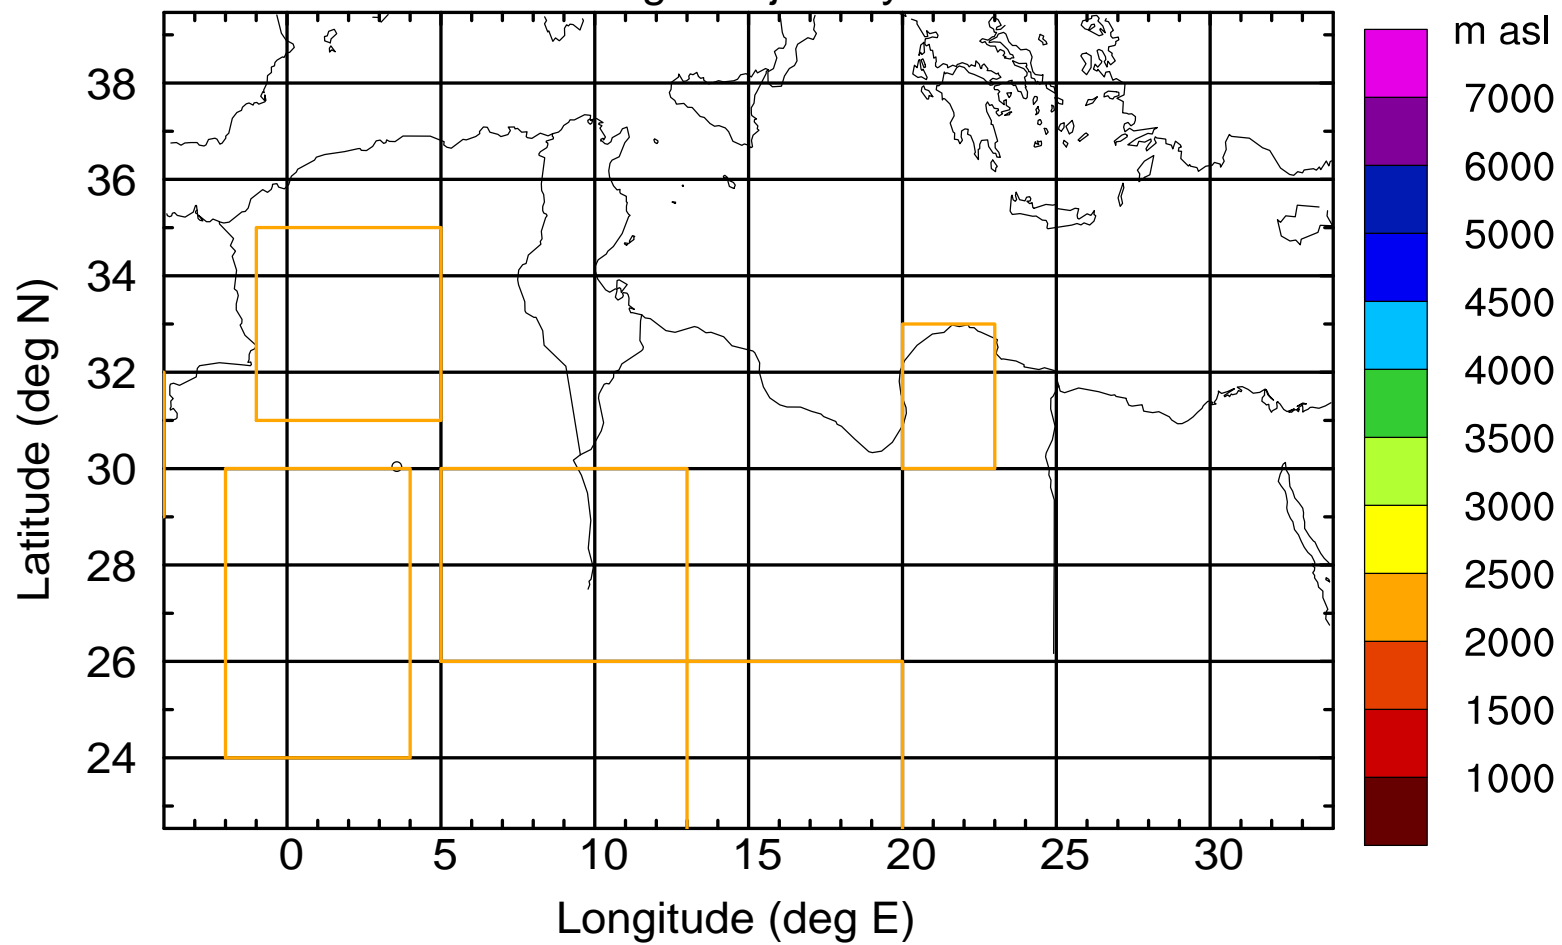

Limassol lidar 34.677N 33.037E

Flight trajectory