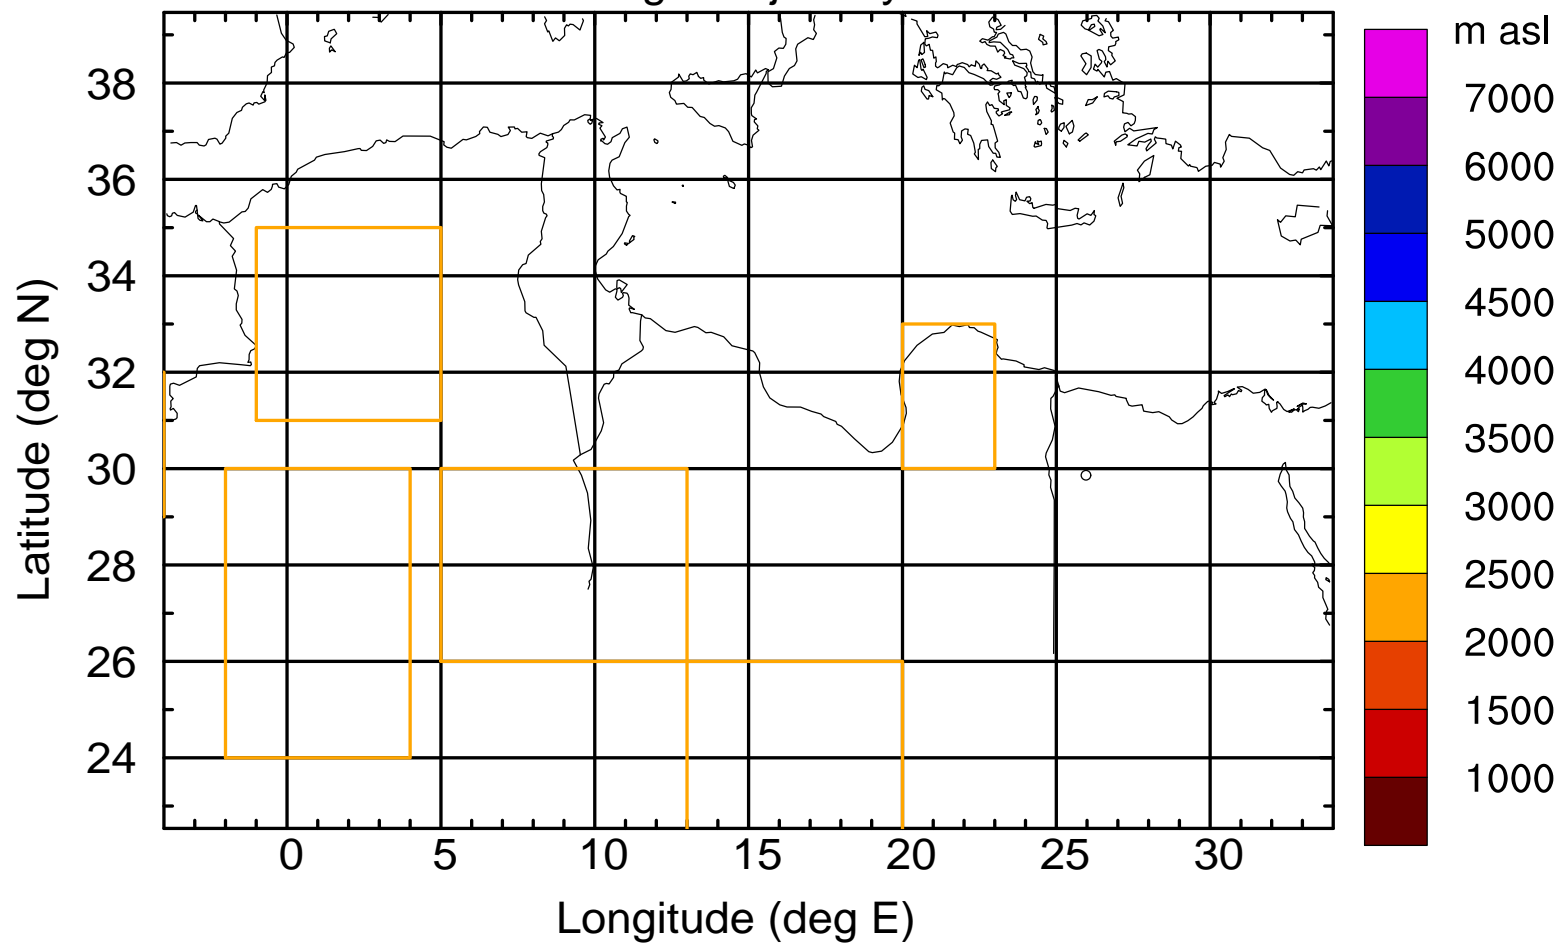

Limassol lidar 34.677N 33.037E

Flight trajectory