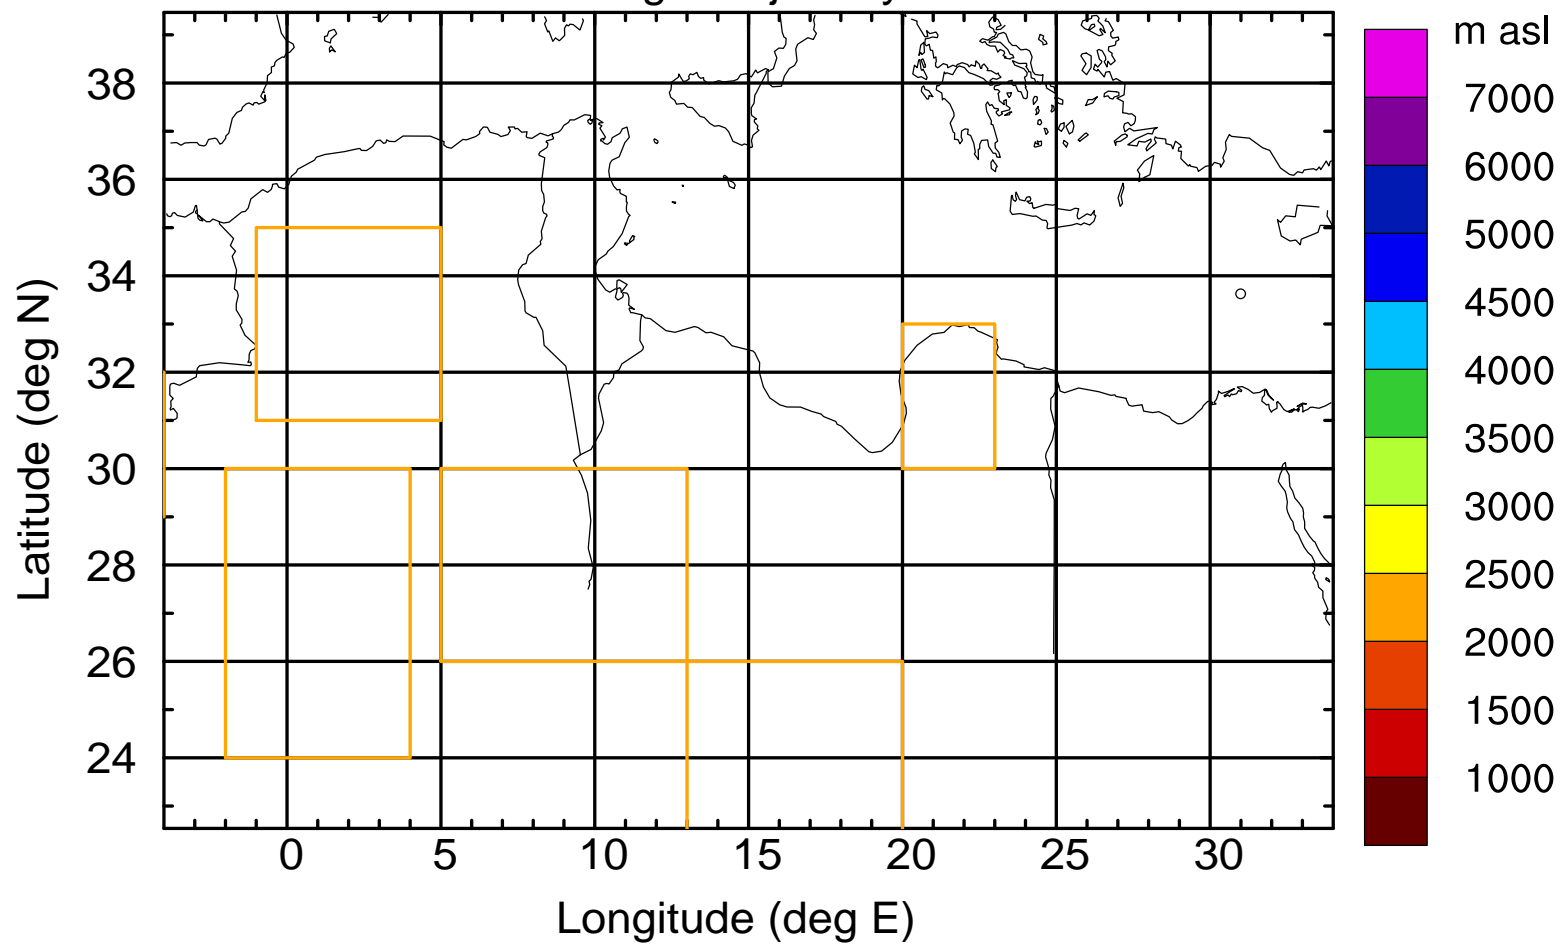

Limassol lidar 34.677N 33.037E

Flight trajectory