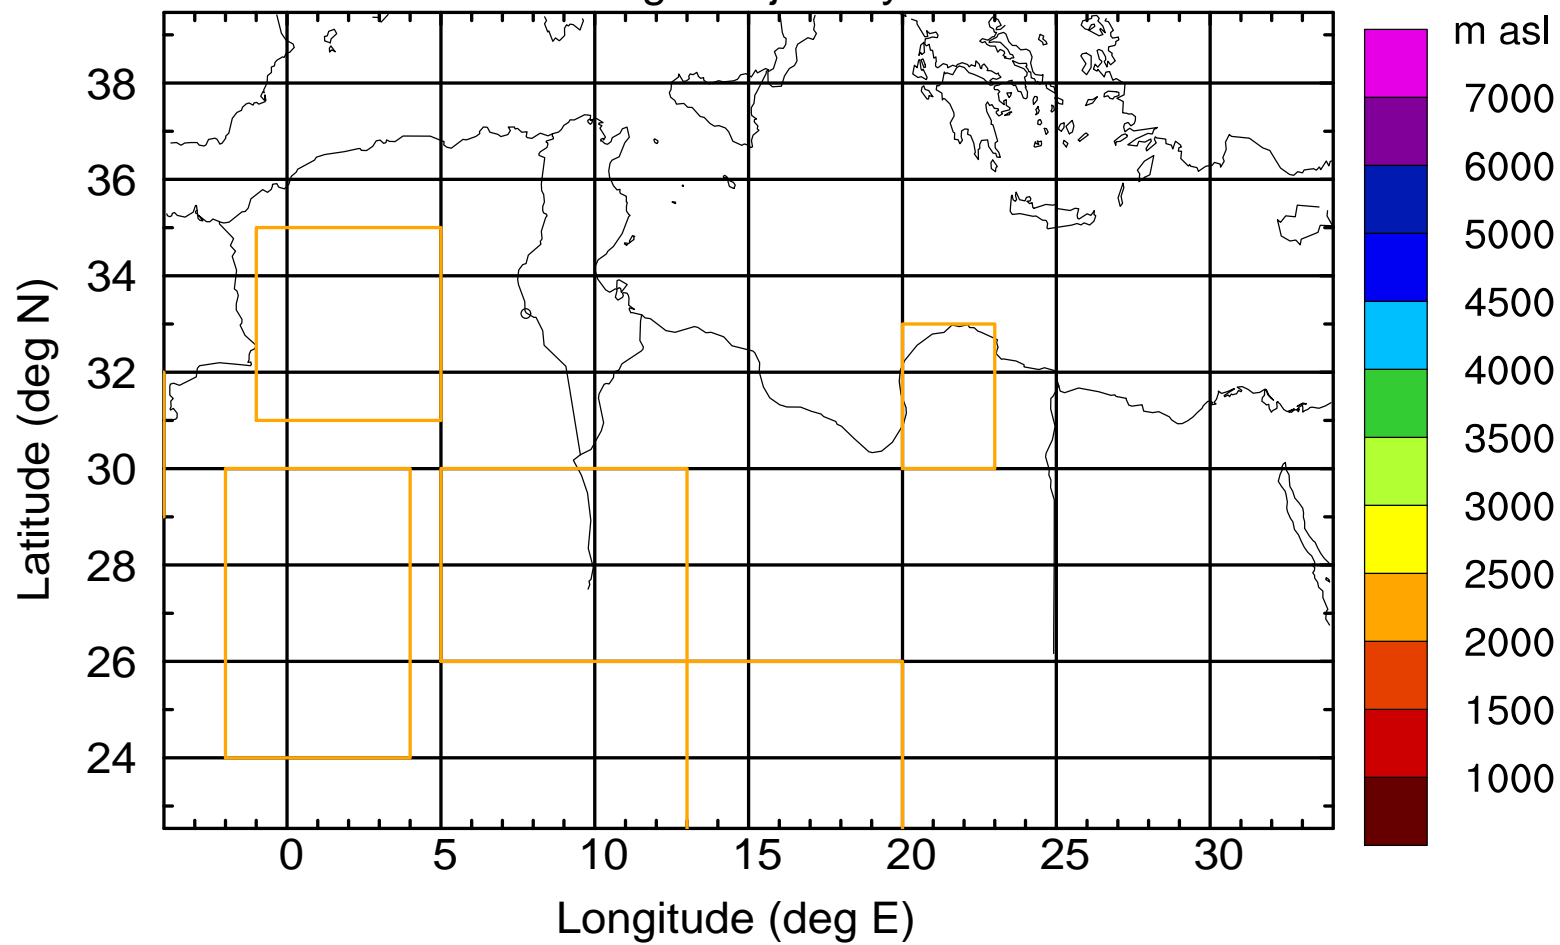

Limassol lidar 34.677N 33.037E

Flight trajectory