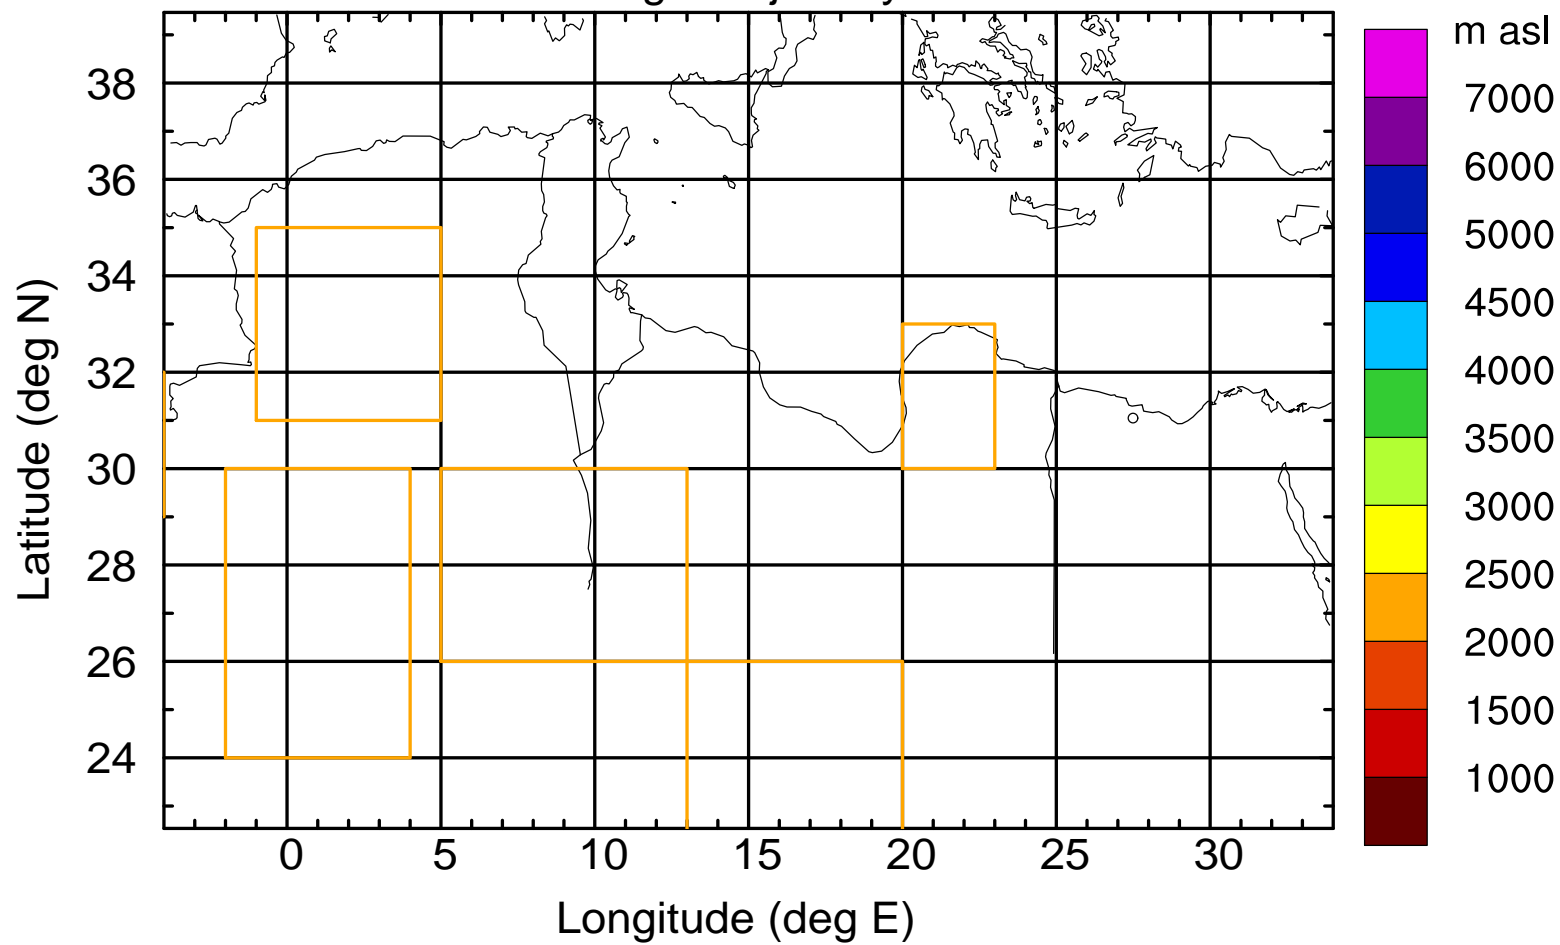

Limassol lidar 34.677N 33.037E

Flight trajectory