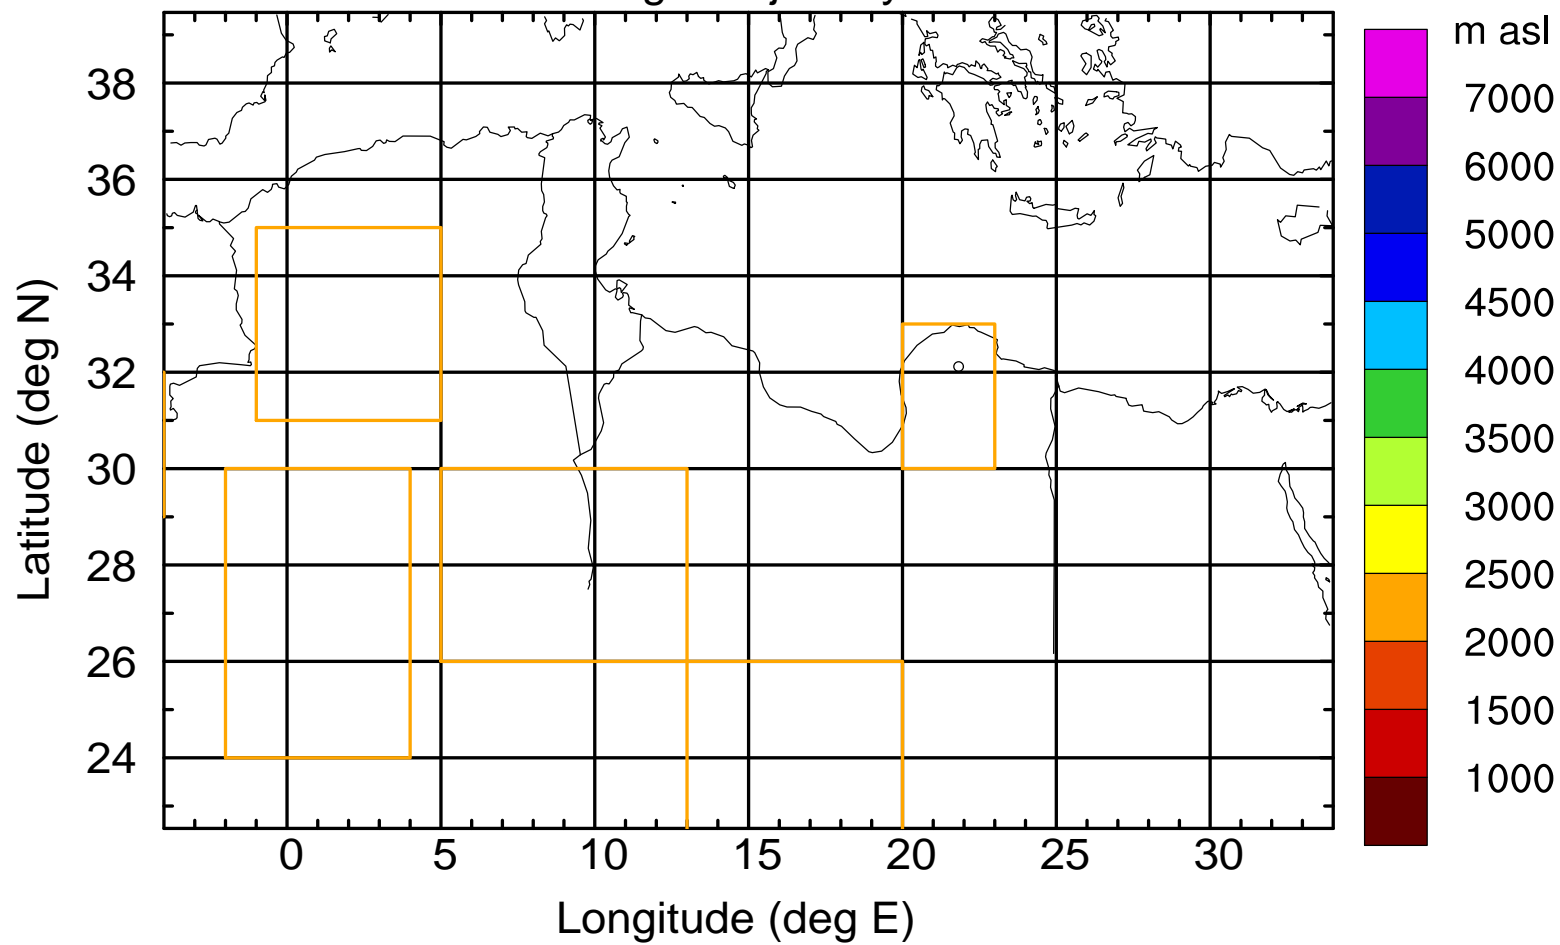

Limassol lidar 34.677N 33.037E

Flight trajectory