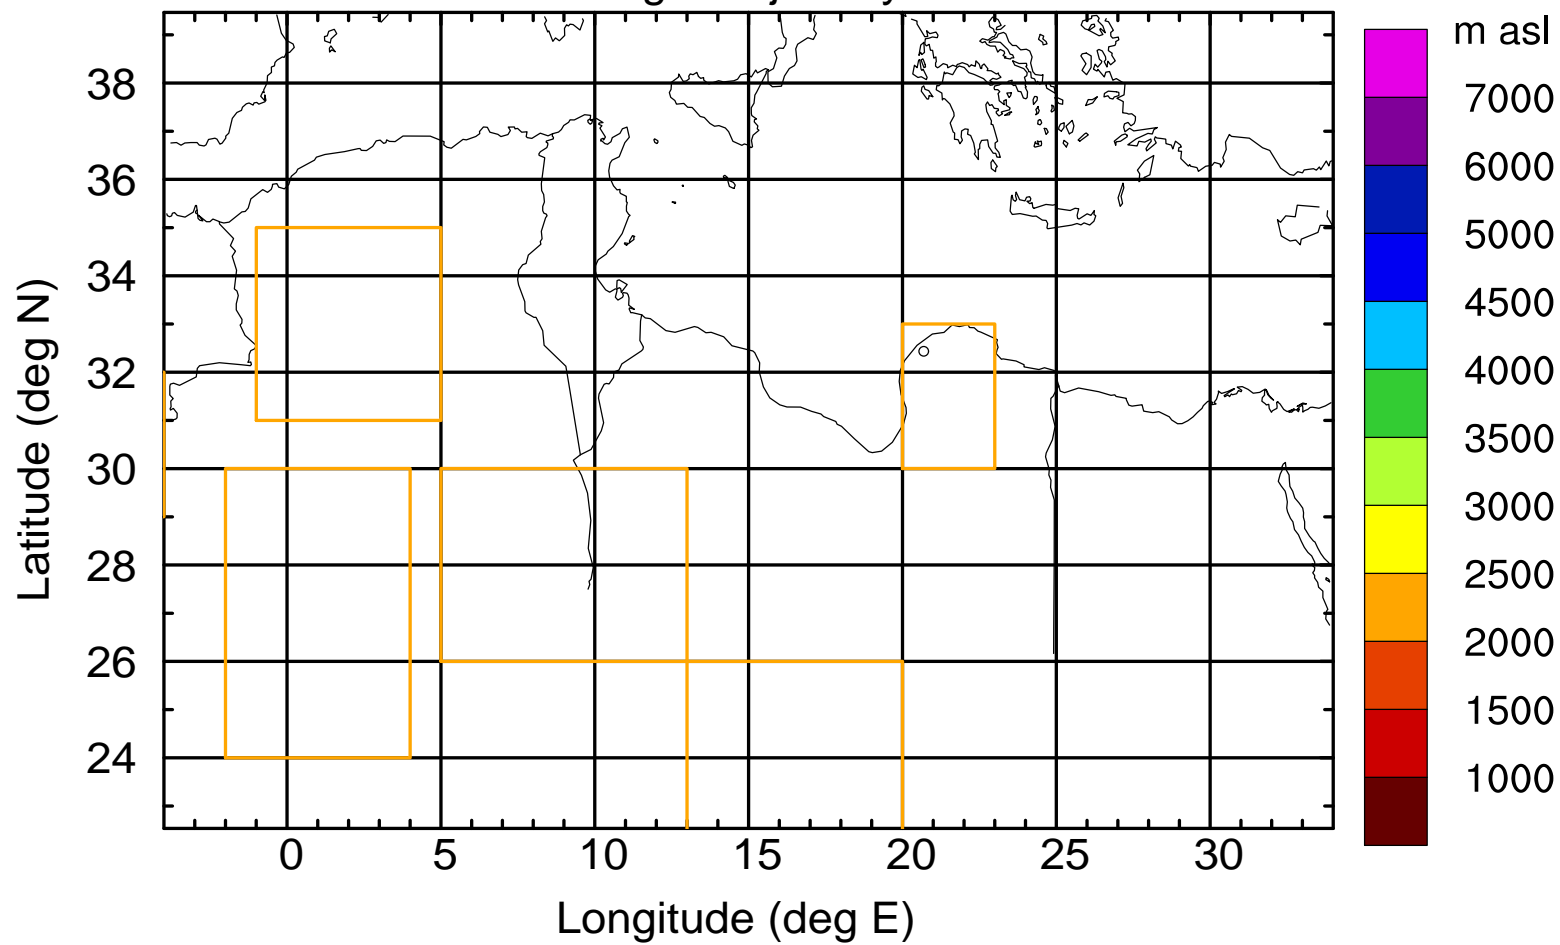

Limassol lidar 34.677N 33.037E

Flight trajectory