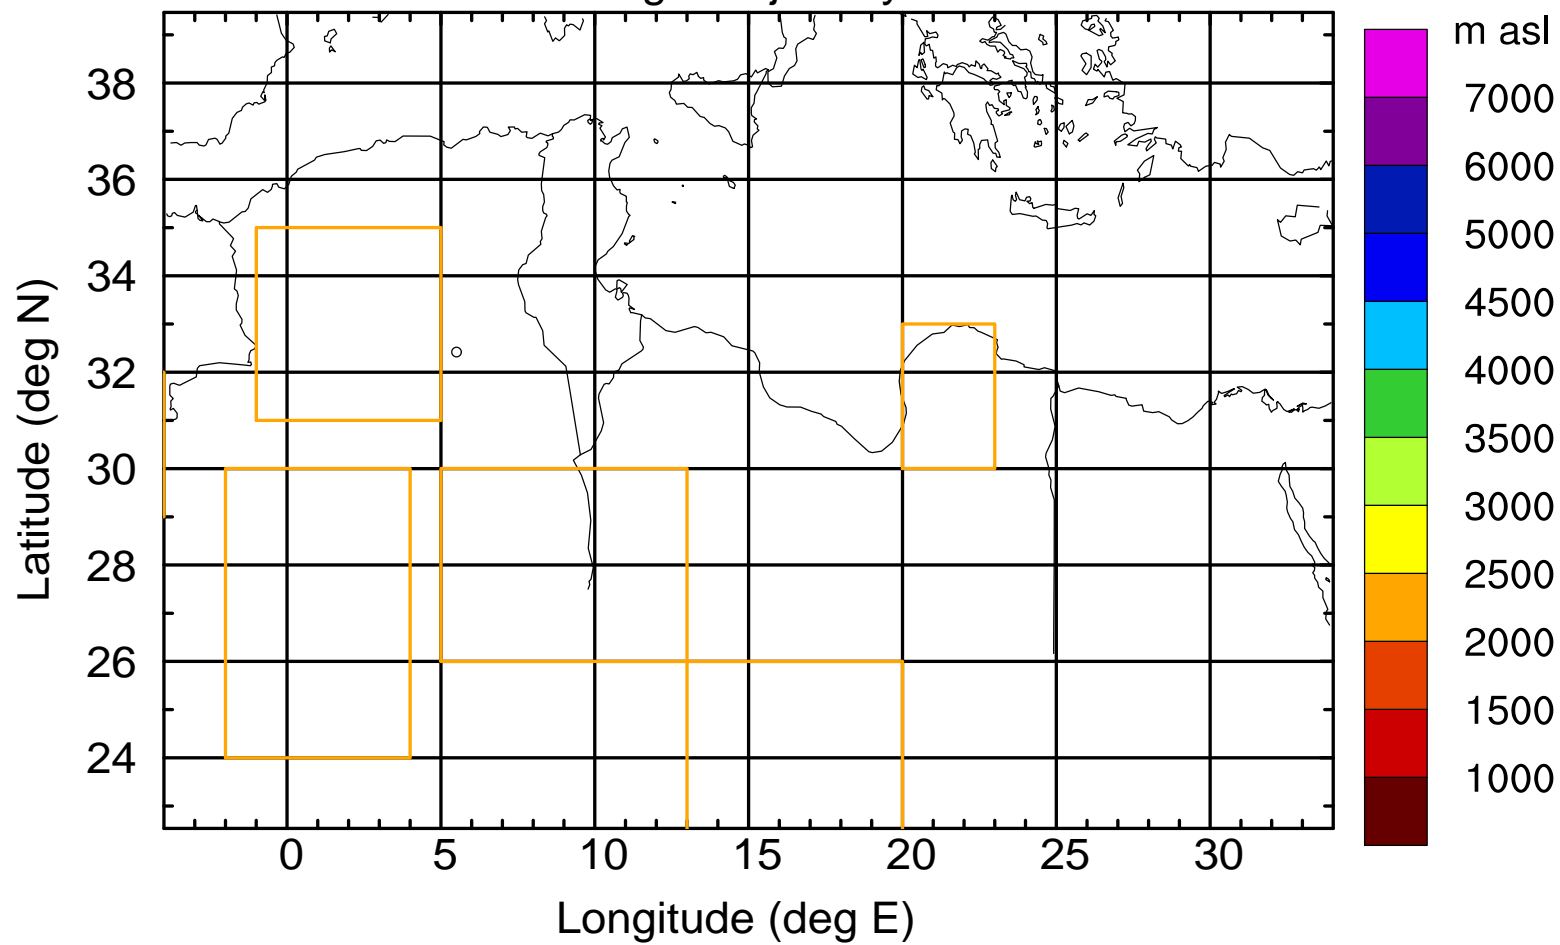

Limassol lidar 34.677N 33.037E

Flight trajectory