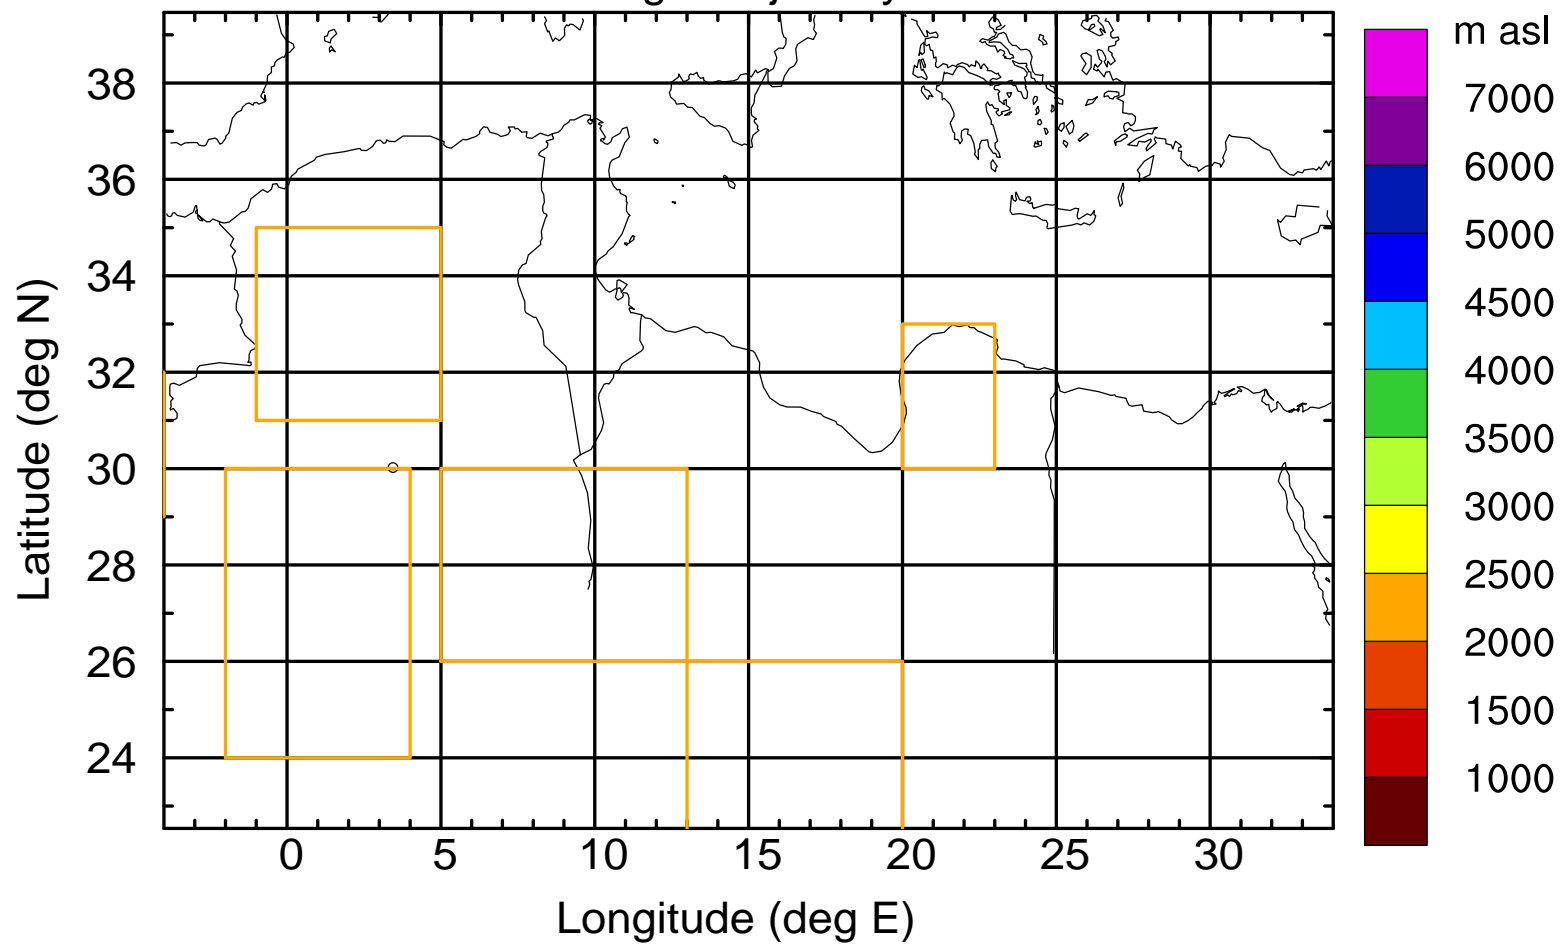

Limassol lidar 34.677N 33.037E

Flight trajectory