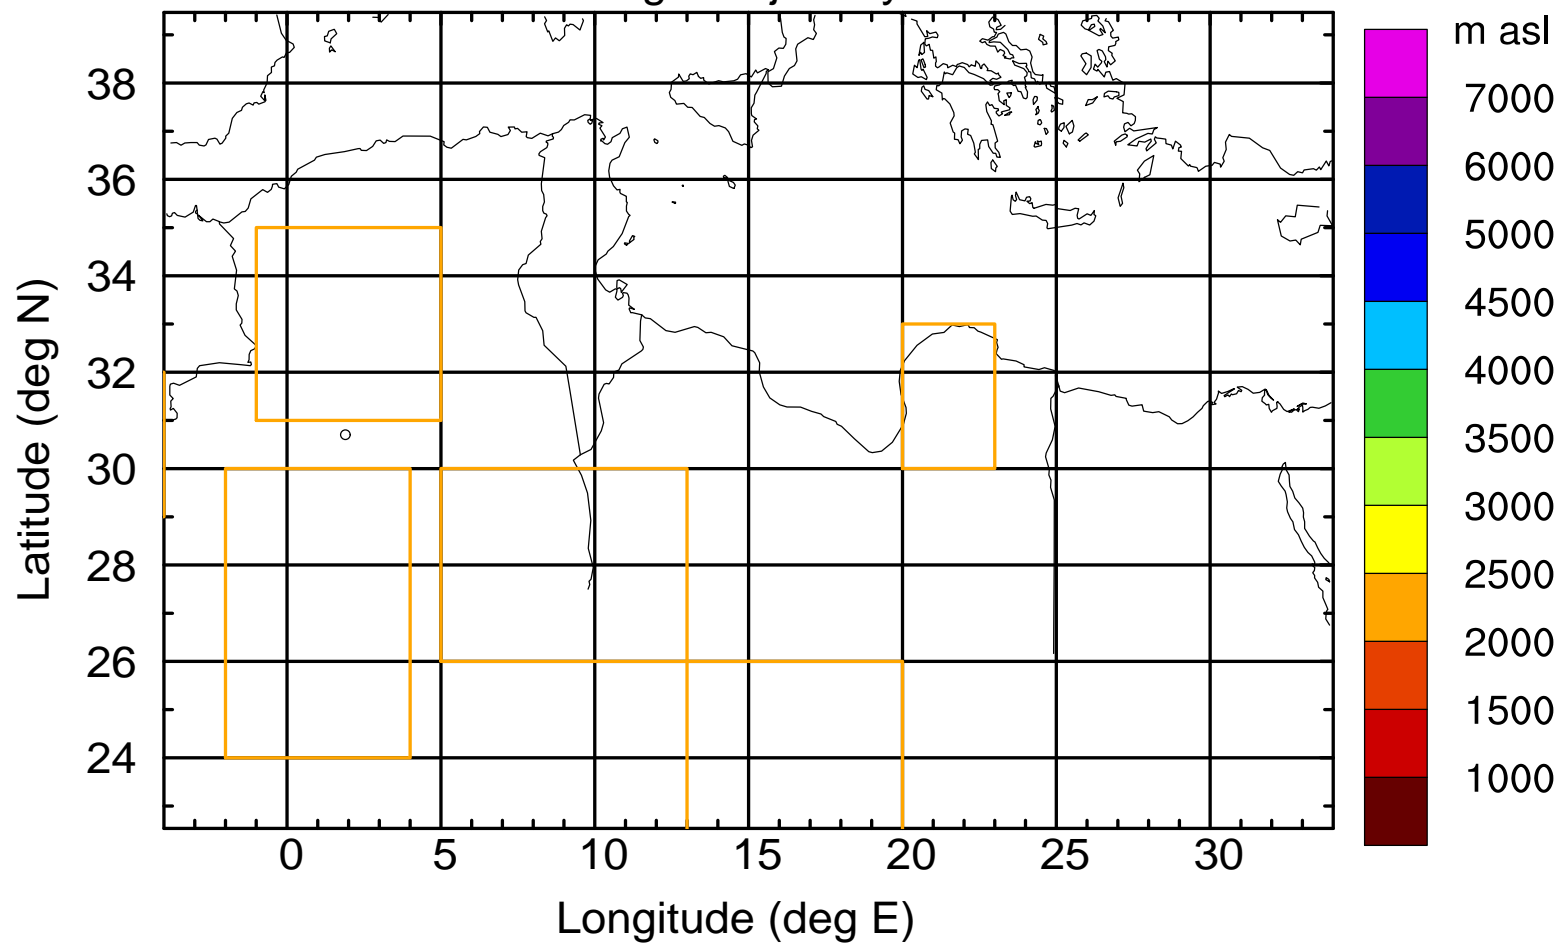

Limassol lidar 34.677N 33.037E

Flight trajectory