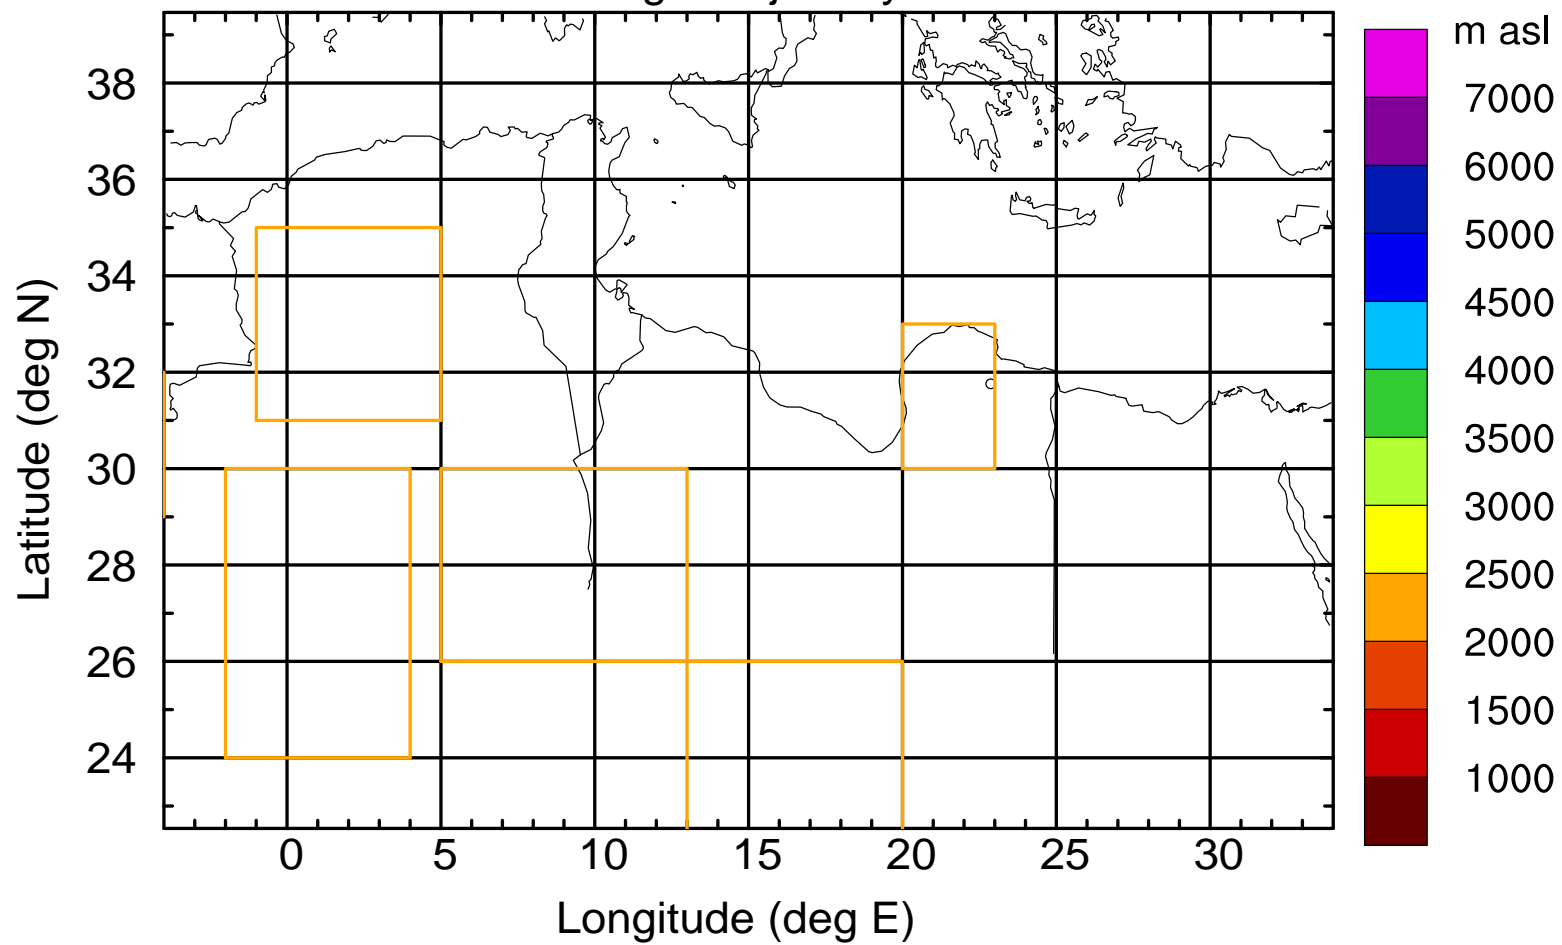

Limassol lidar 34.677N 33.037E

Flight trajectory