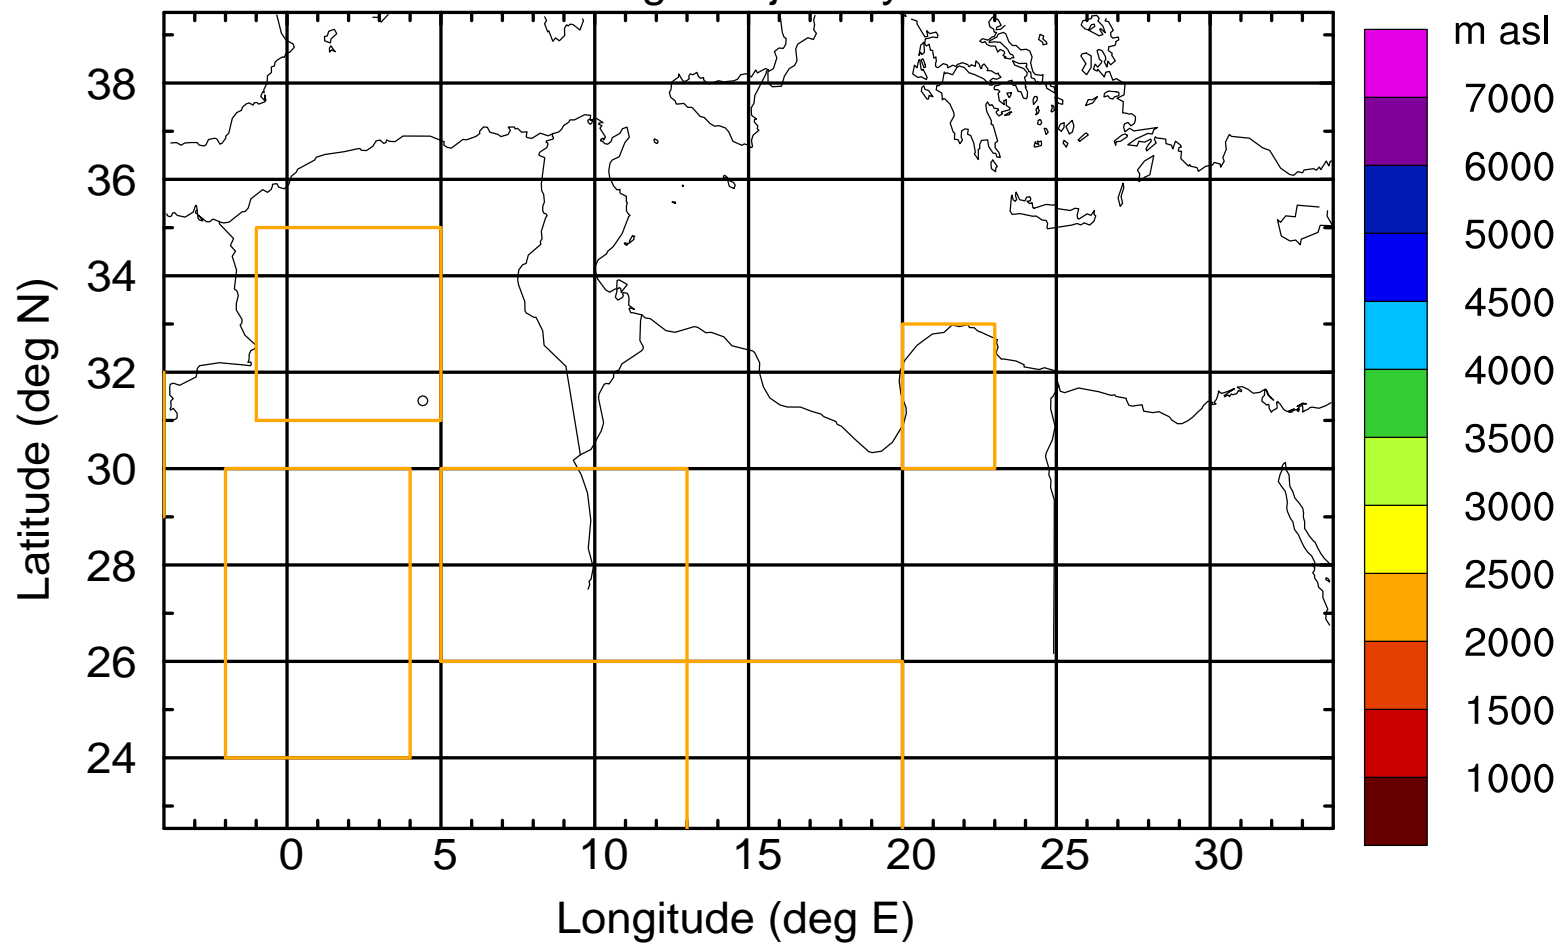

Limassol lidar 34.677N 33.037E

Flight trajectory