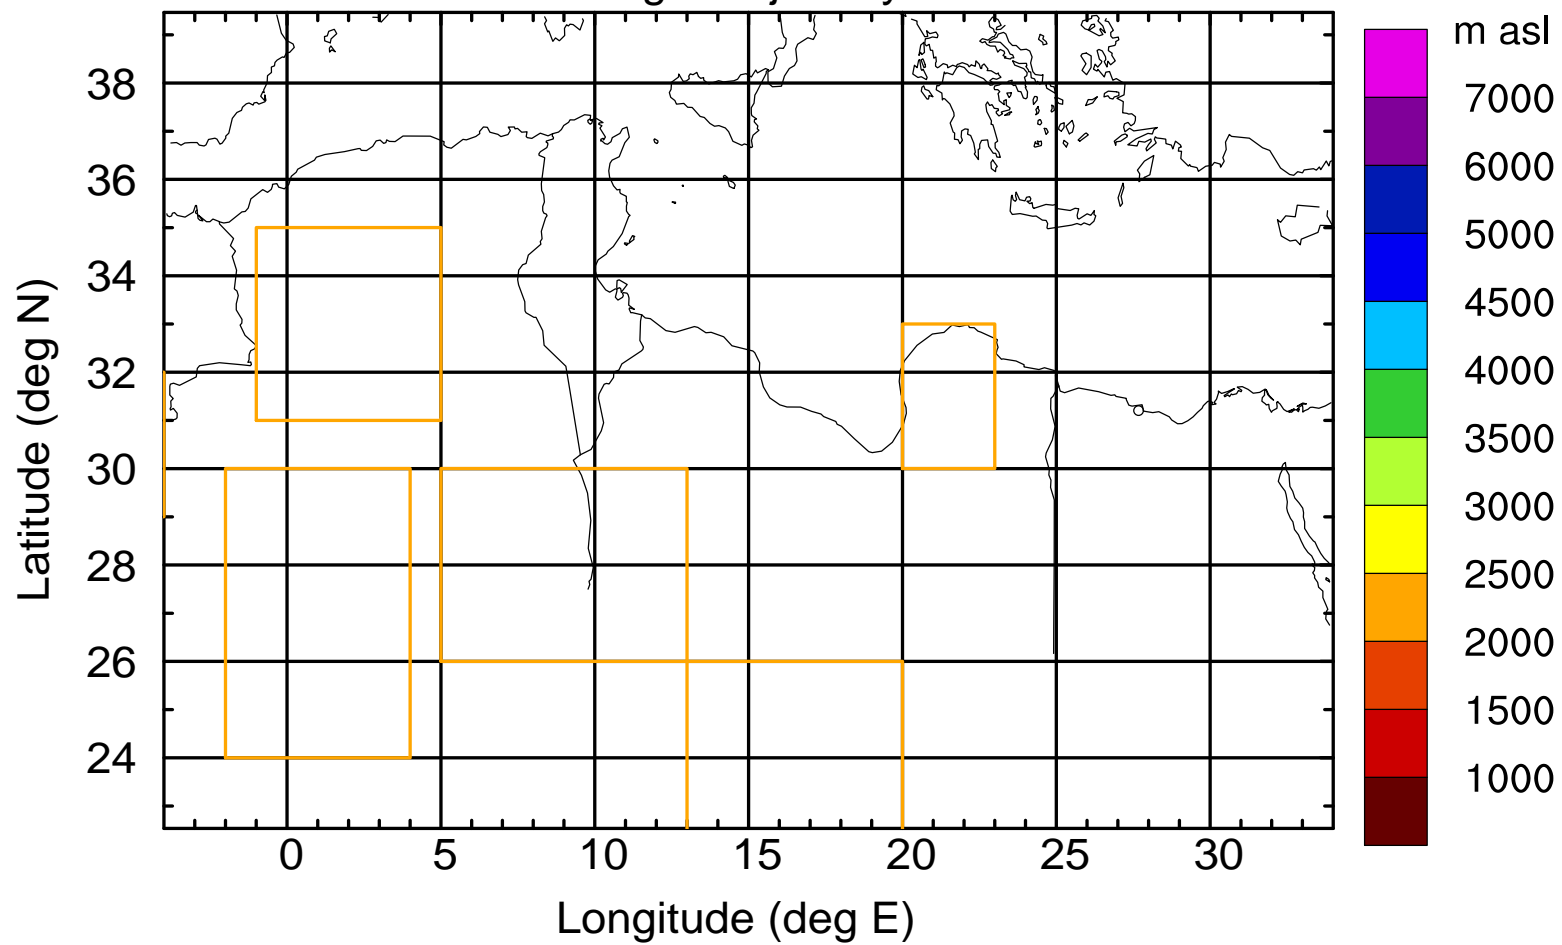

Limassol lidar 34.677N 33.037E

Flight trajectory