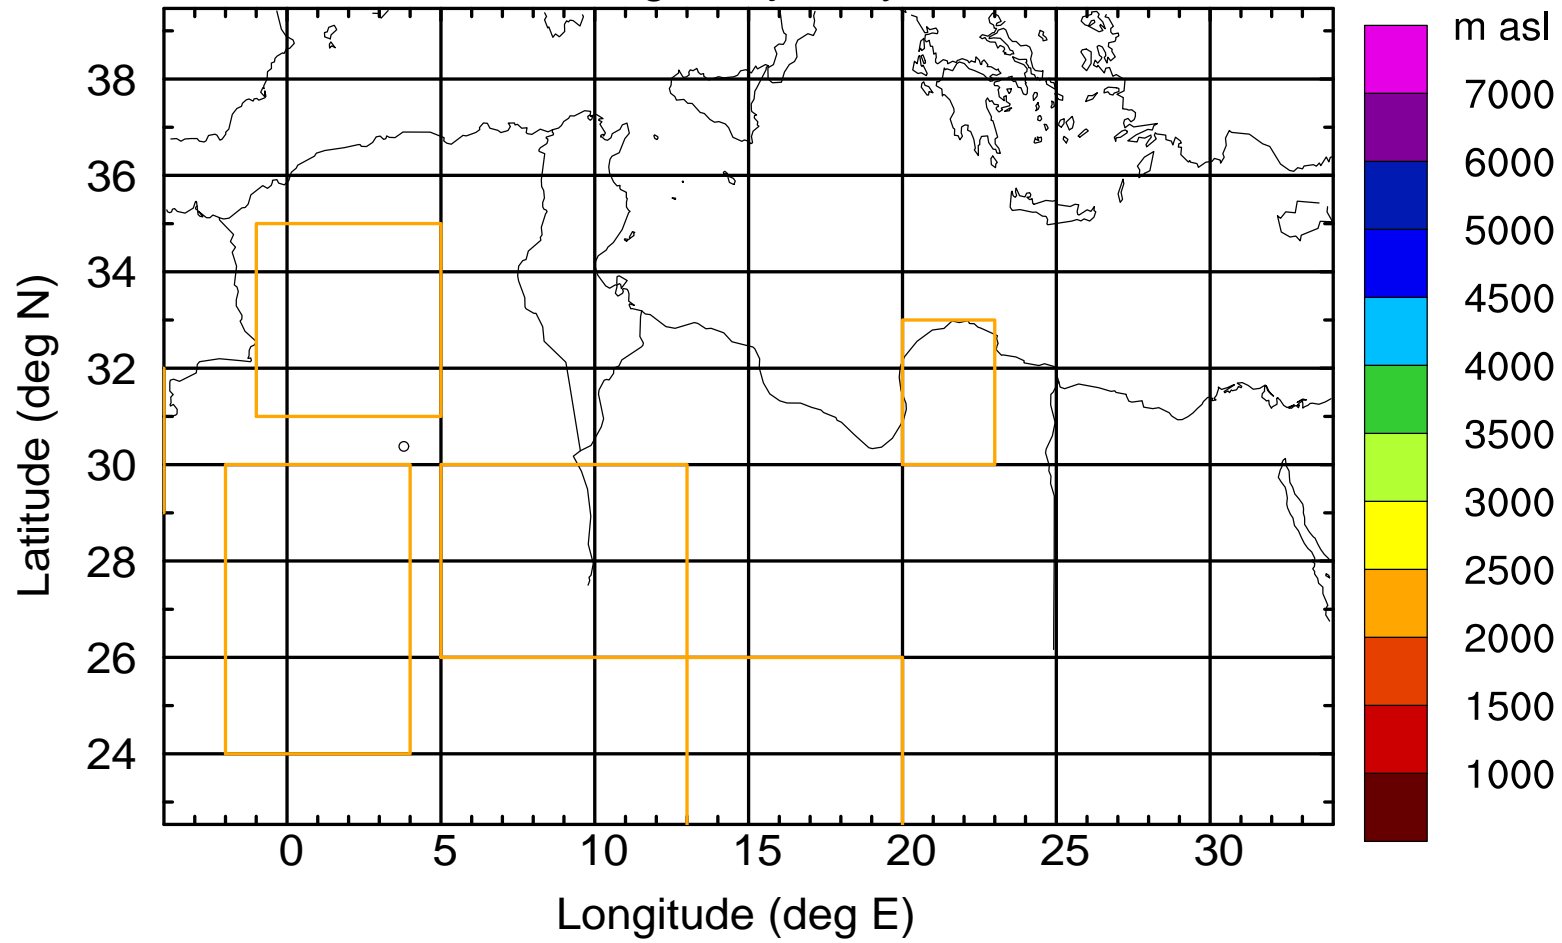

Limassol lidar 34.677N 33.037E

Flight trajectory