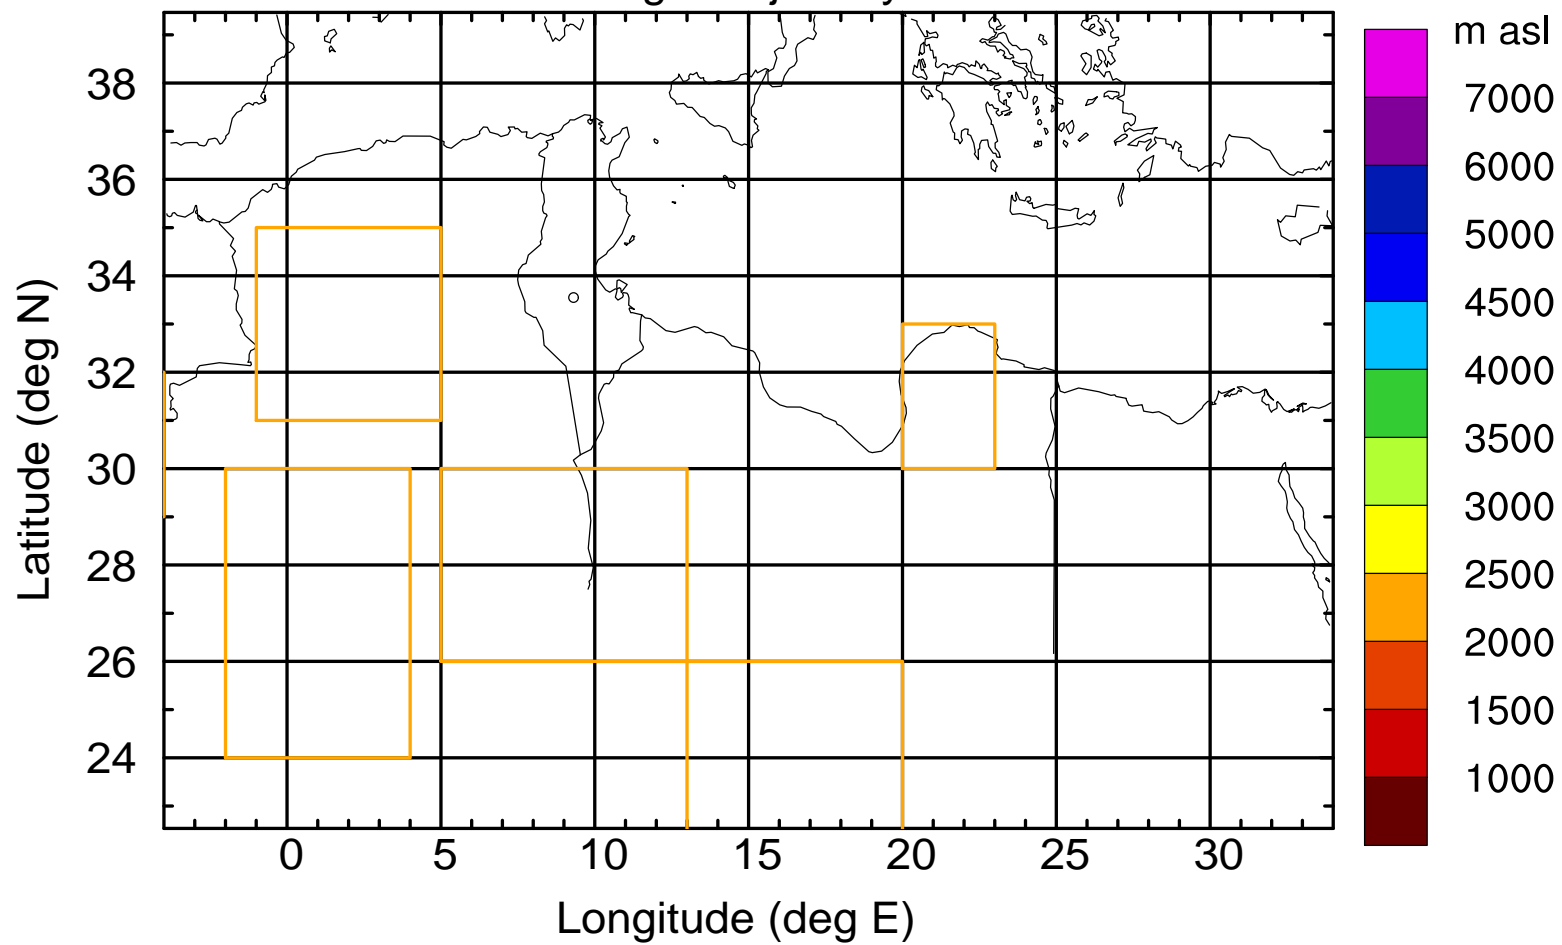

Limassol lidar 34.677N 33.037E

Flight trajectory