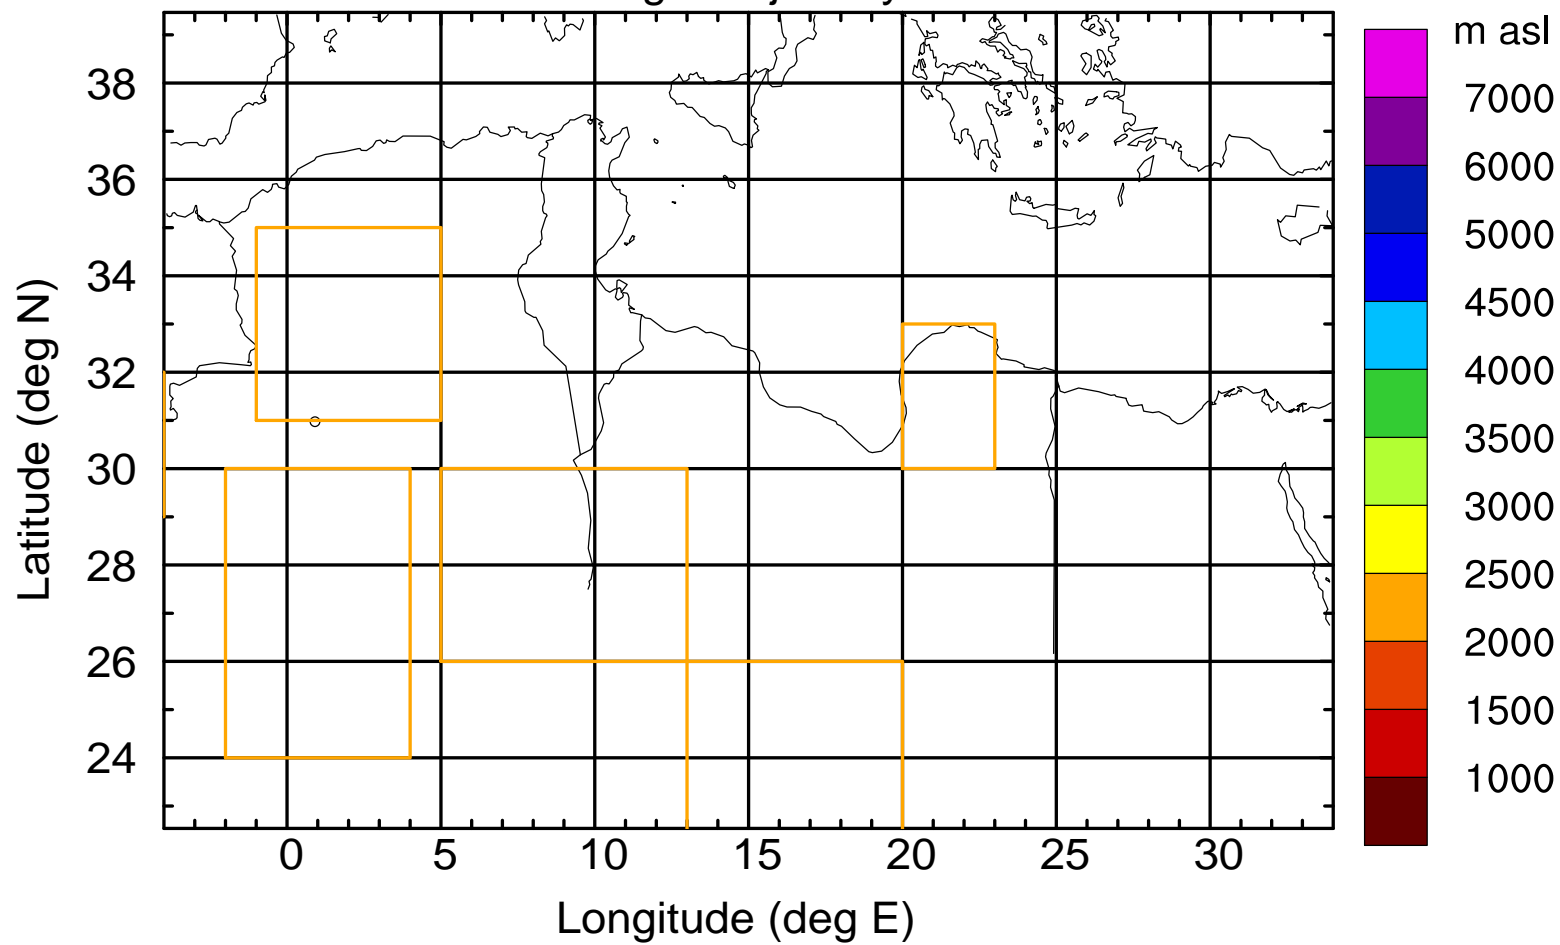

Limassol lidar 34.677N 33.037E

Flight trajectory