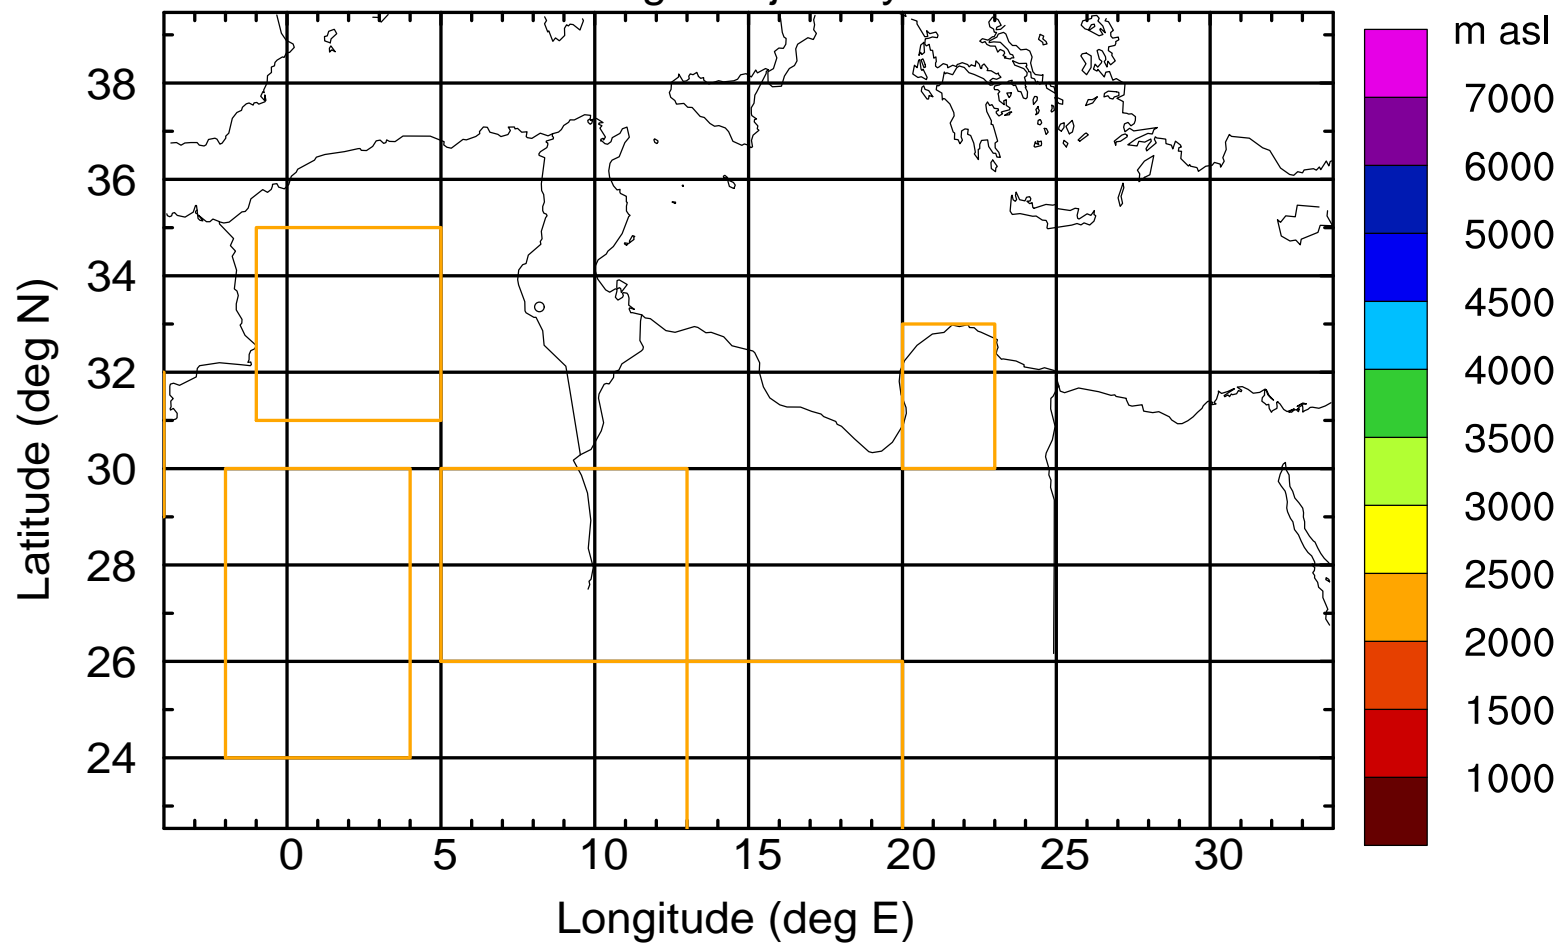

Limassol lidar 34.677N 33.037E

Flight trajectory