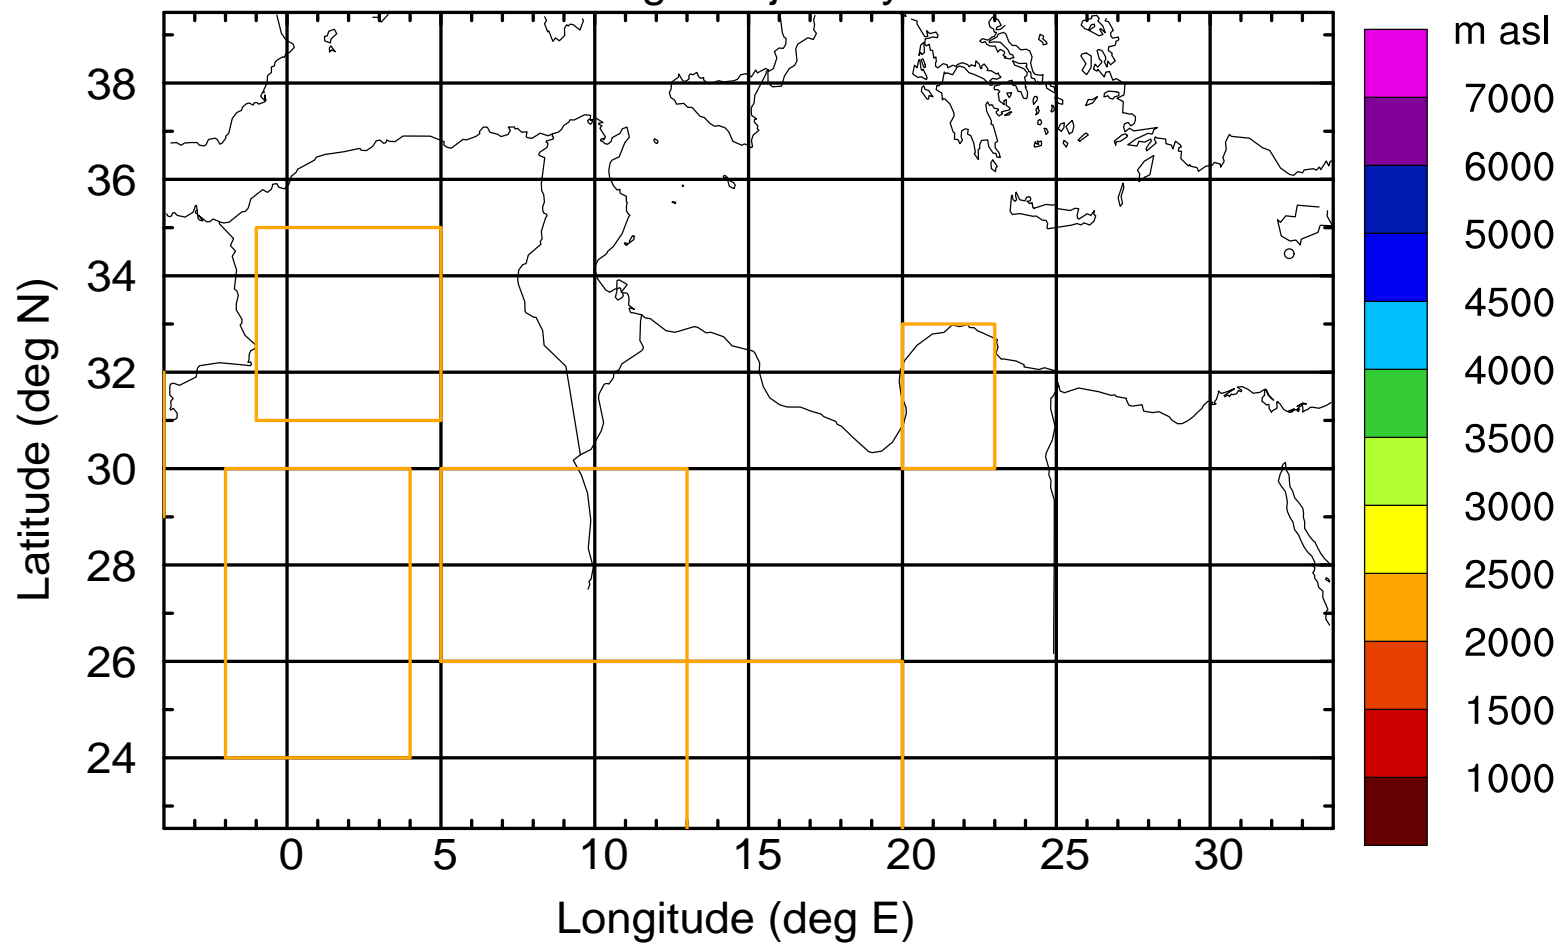

Limassol lidar 34.677N 33.037E

Flight trajectory