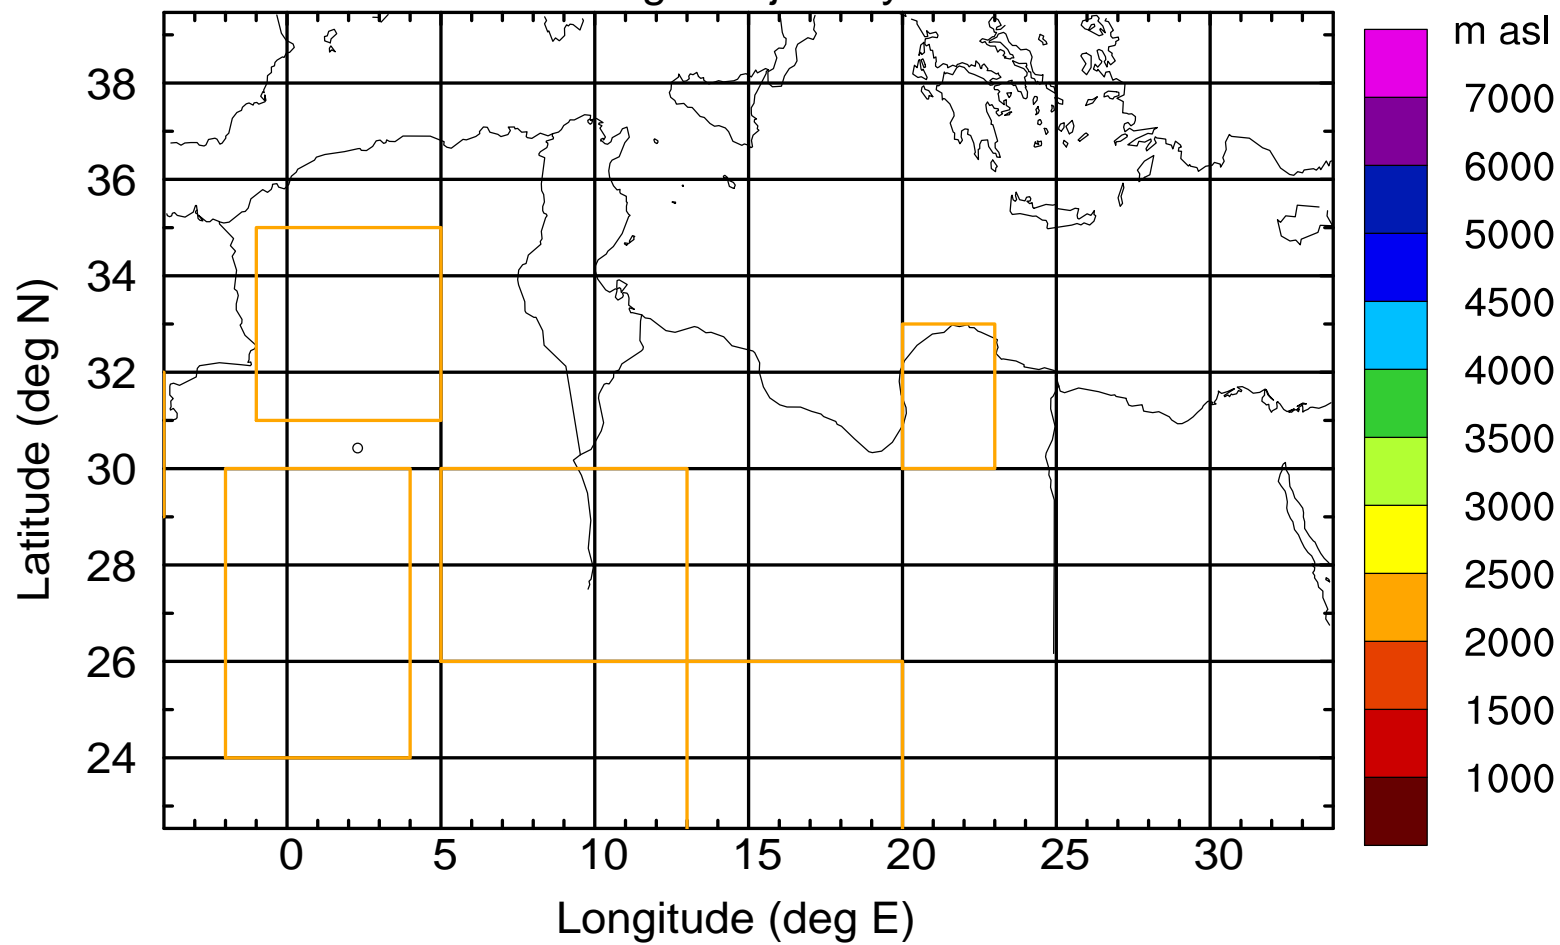

Limassol lidar 34.677N 33.037E

Flight trajectory