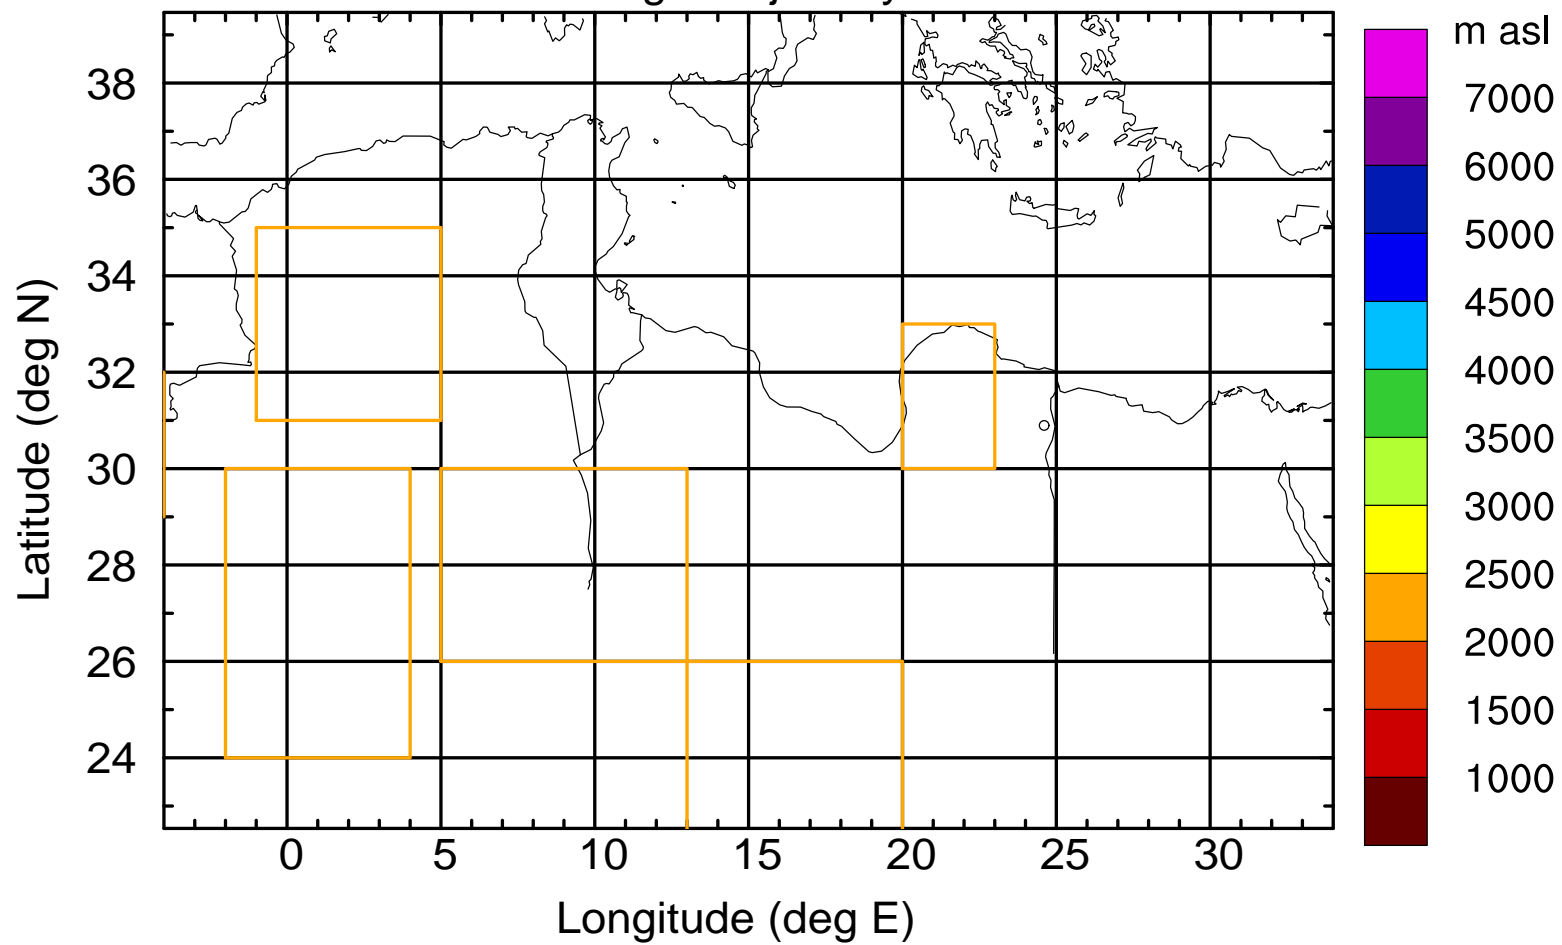

Limassol lidar 34.677N 33.037E

Flight trajectory