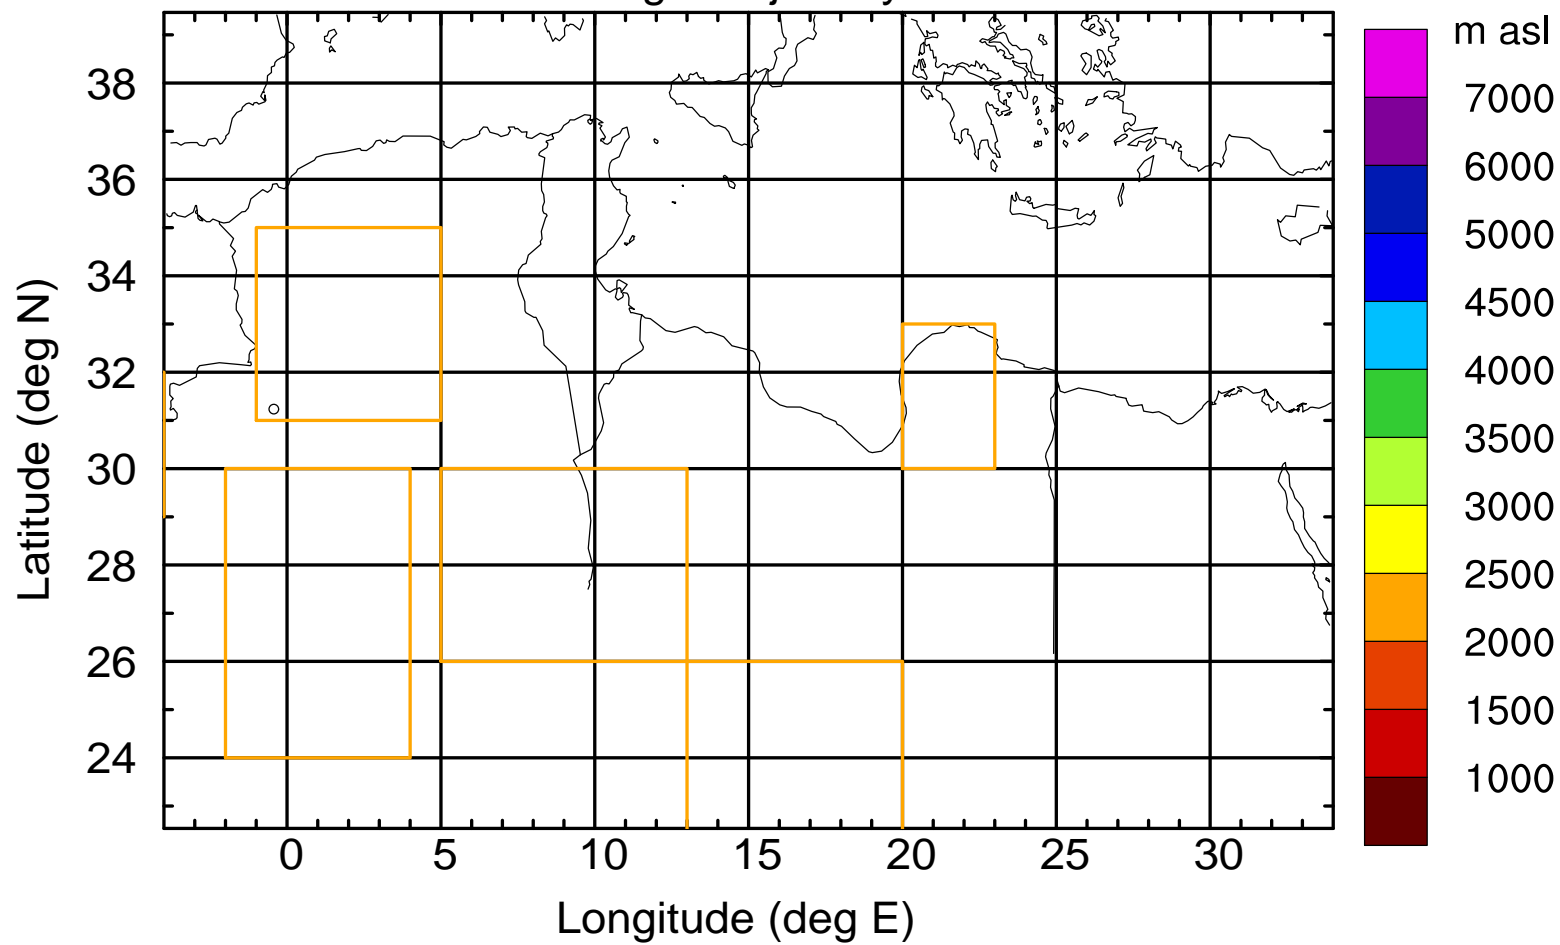

Limassol lidar 34.677N 33.037E

Flight trajectory