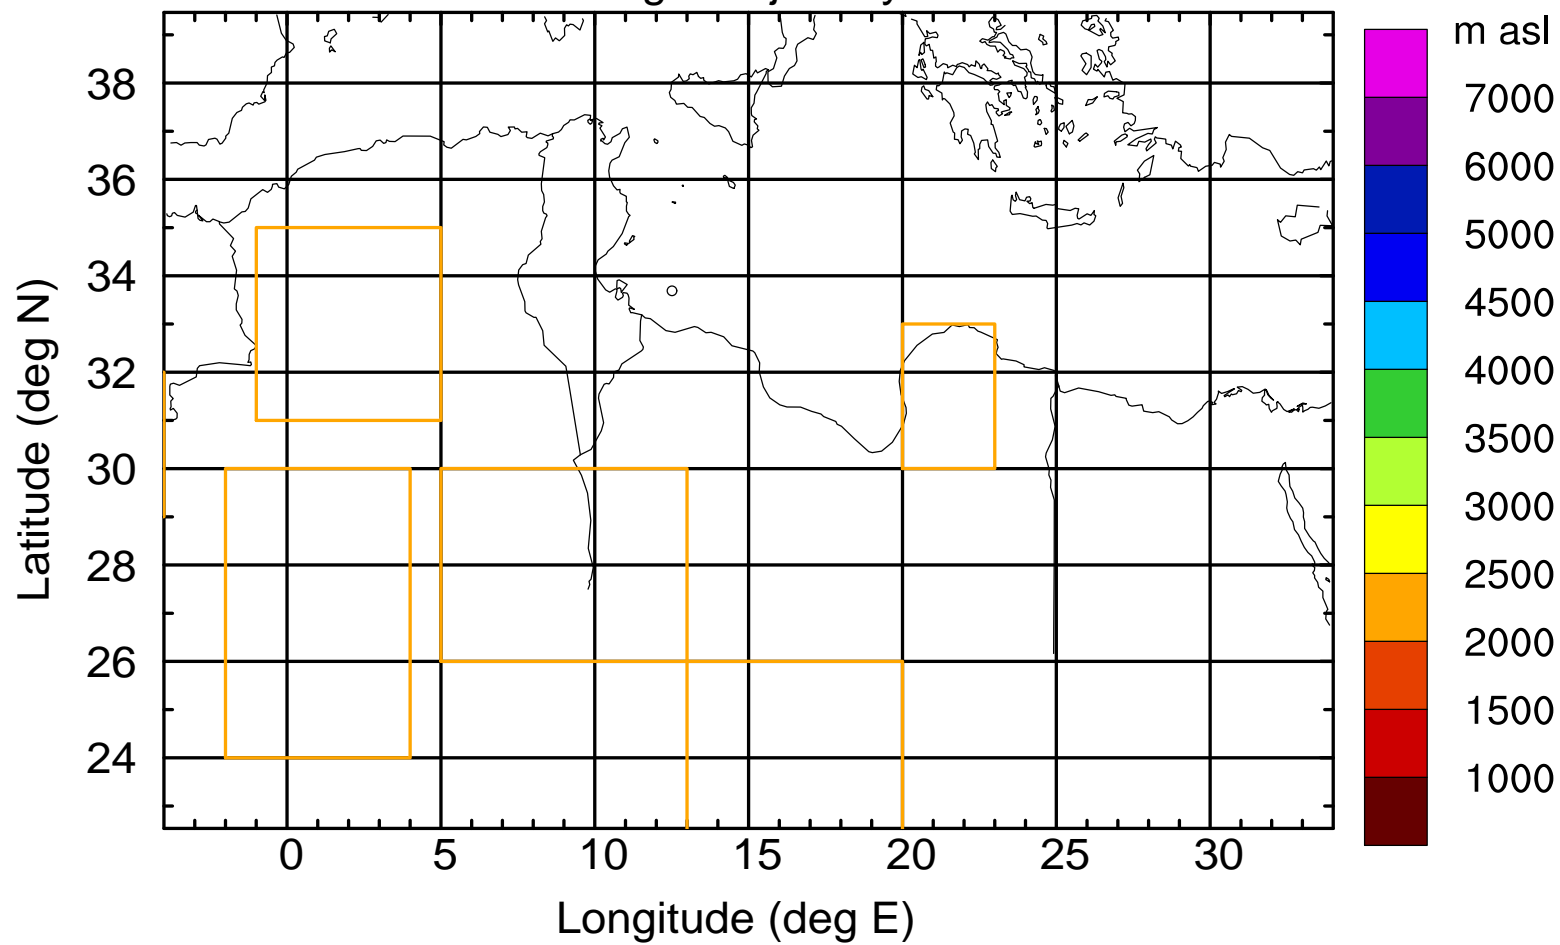

Limassol lidar 34.677N 33.037E

Flight trajectory