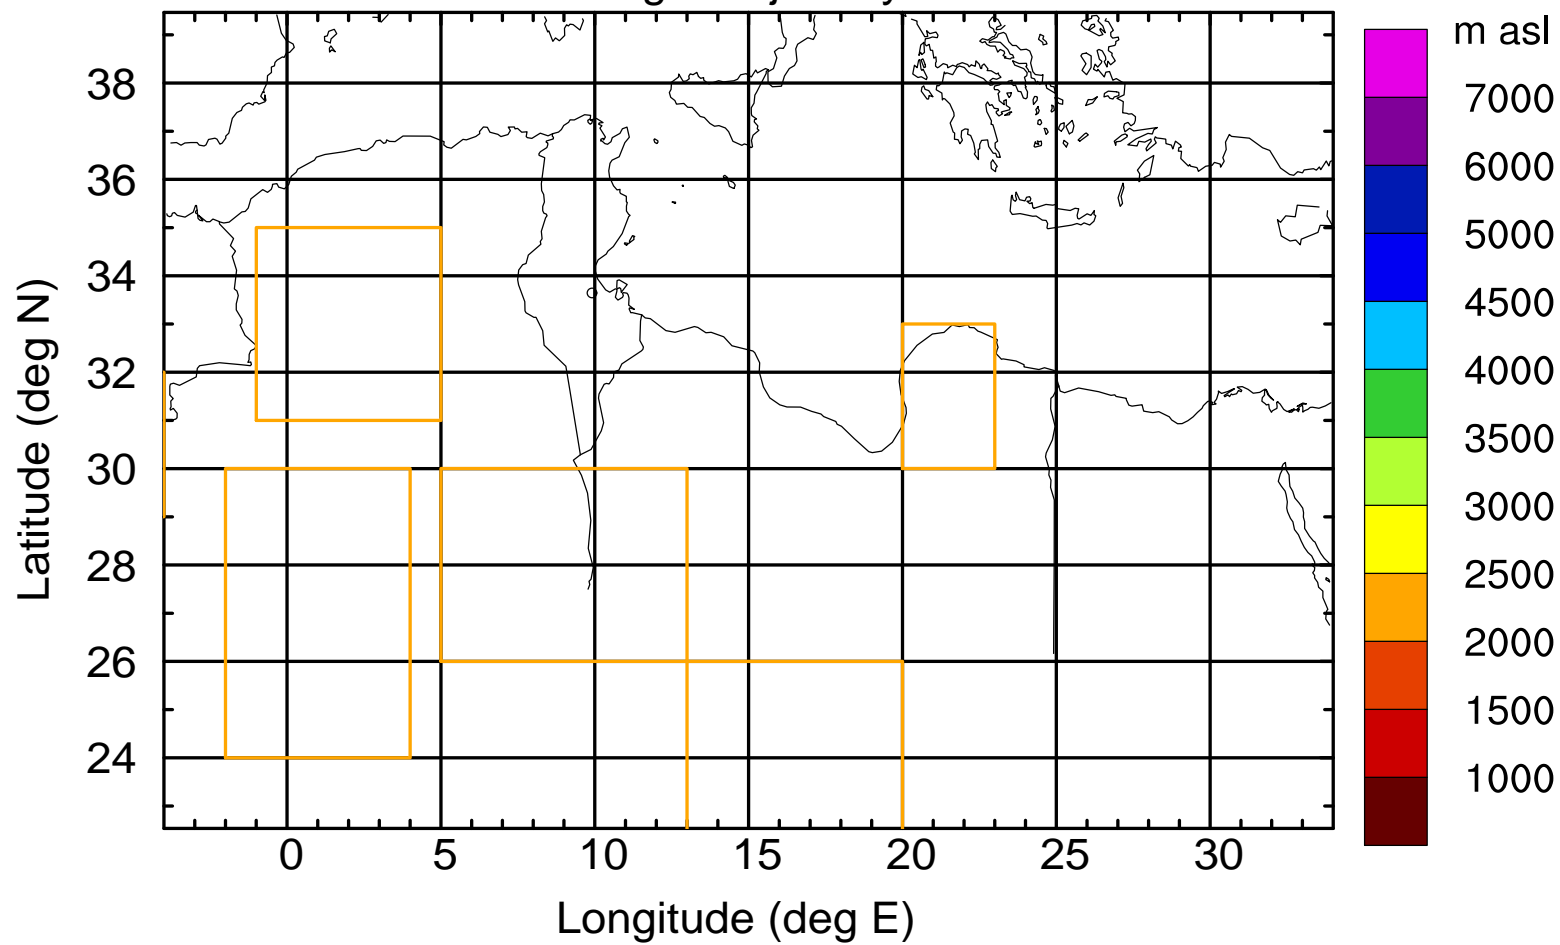

Limassol lidar 34.677N 33.037E

Flight trajectory