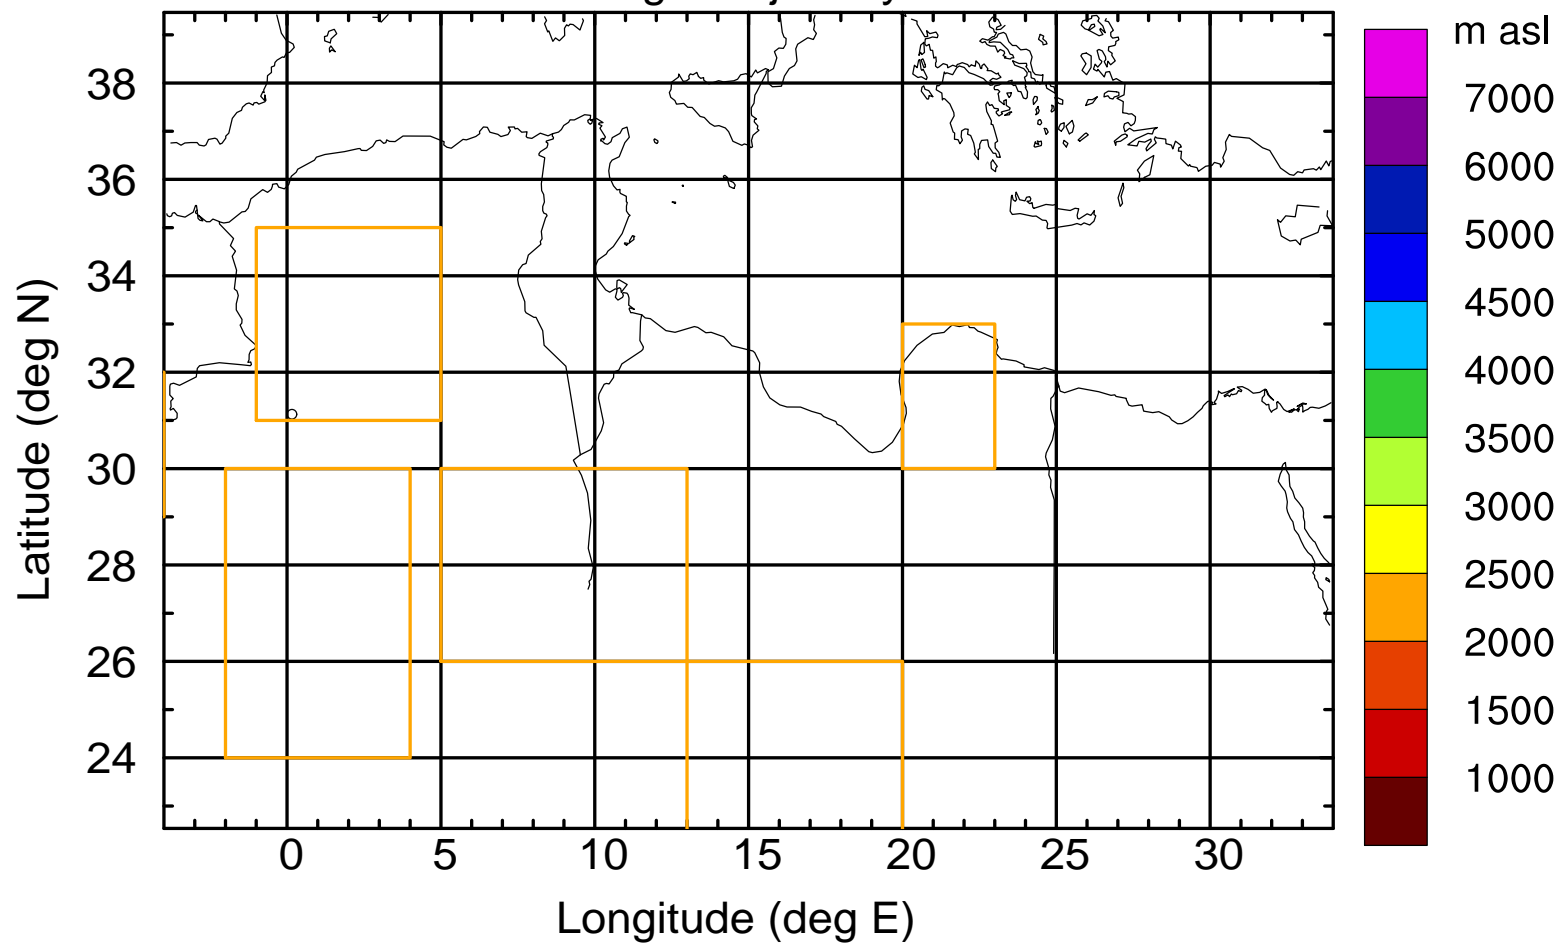

Limassol lidar 34.677N 33.037E

Flight trajectory