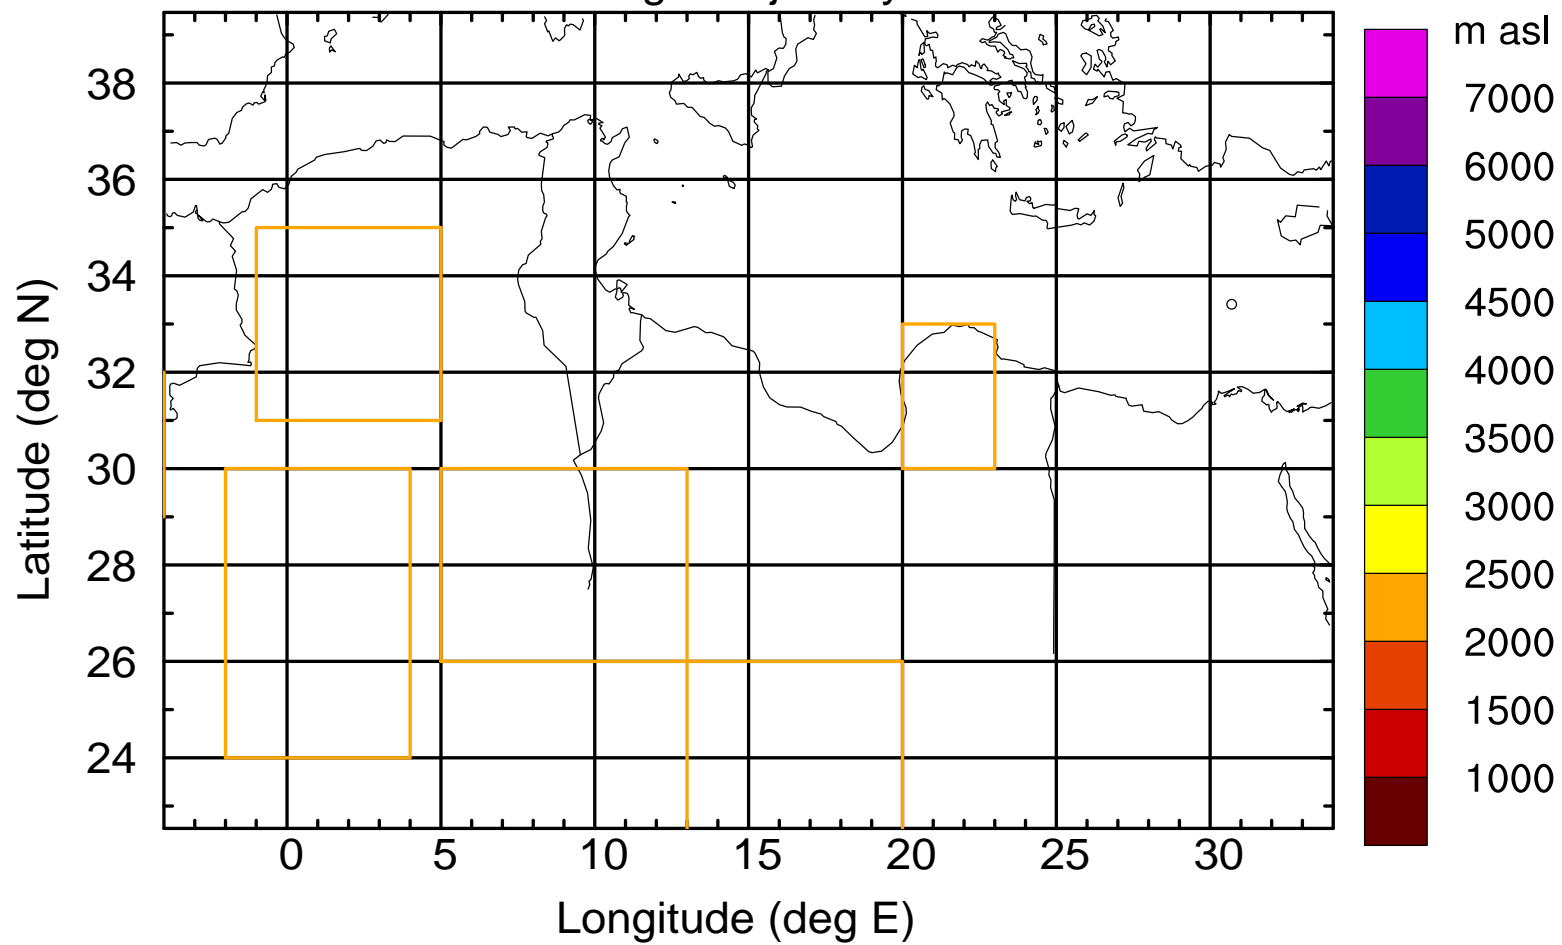

Limassol lidar 34.677N 33.037E

Flight trajectory