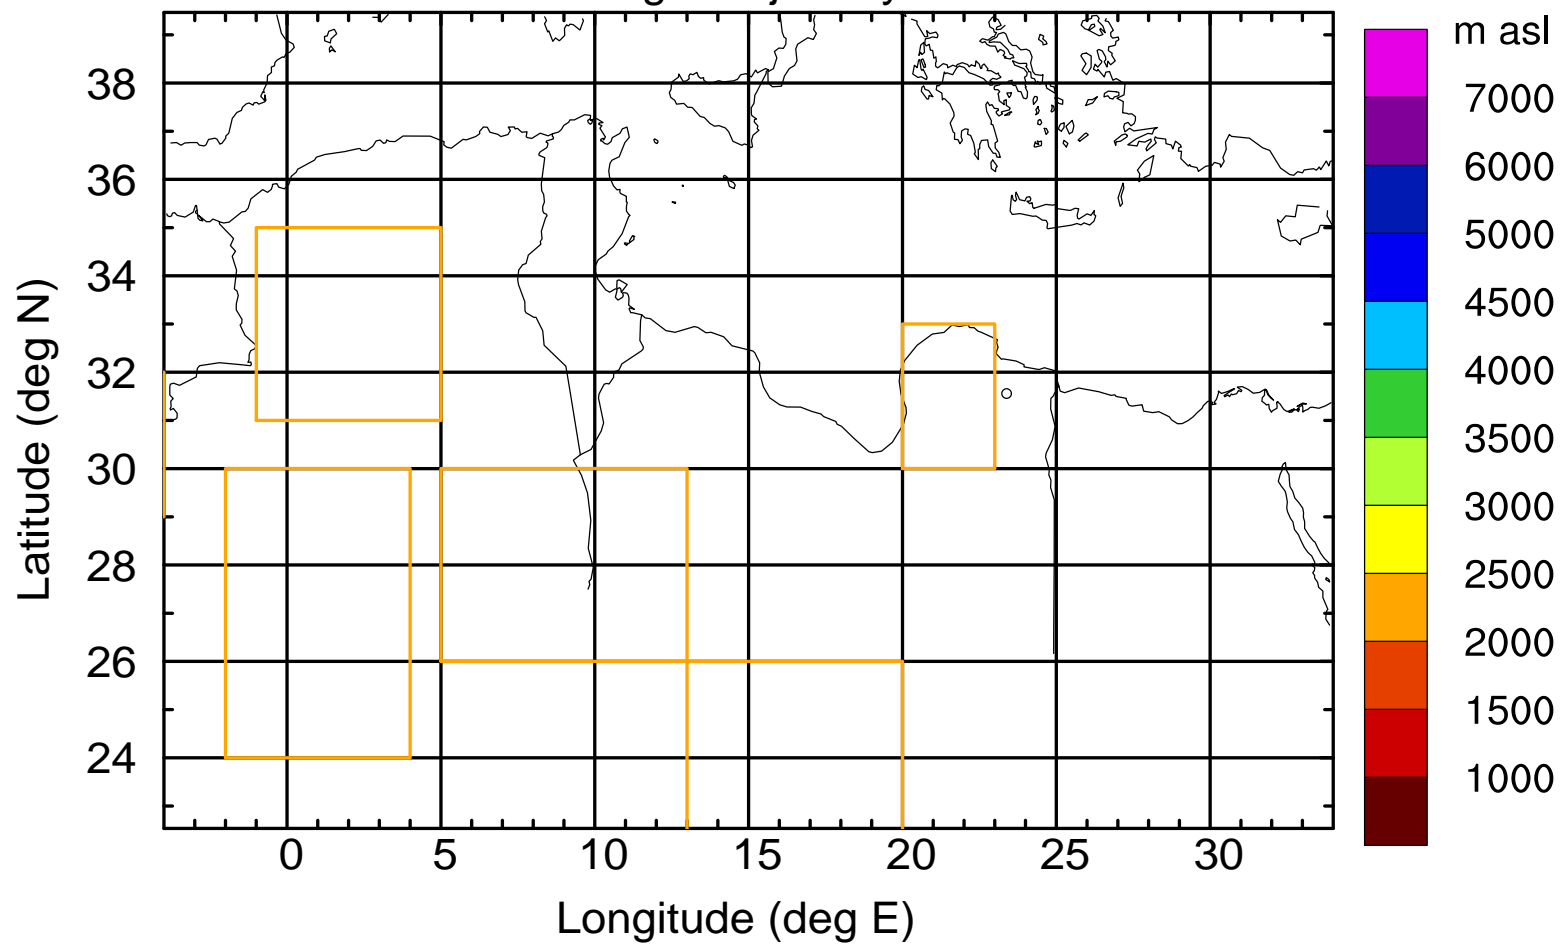

Limassol lidar 34.677N 33.037E

Flight trajectory