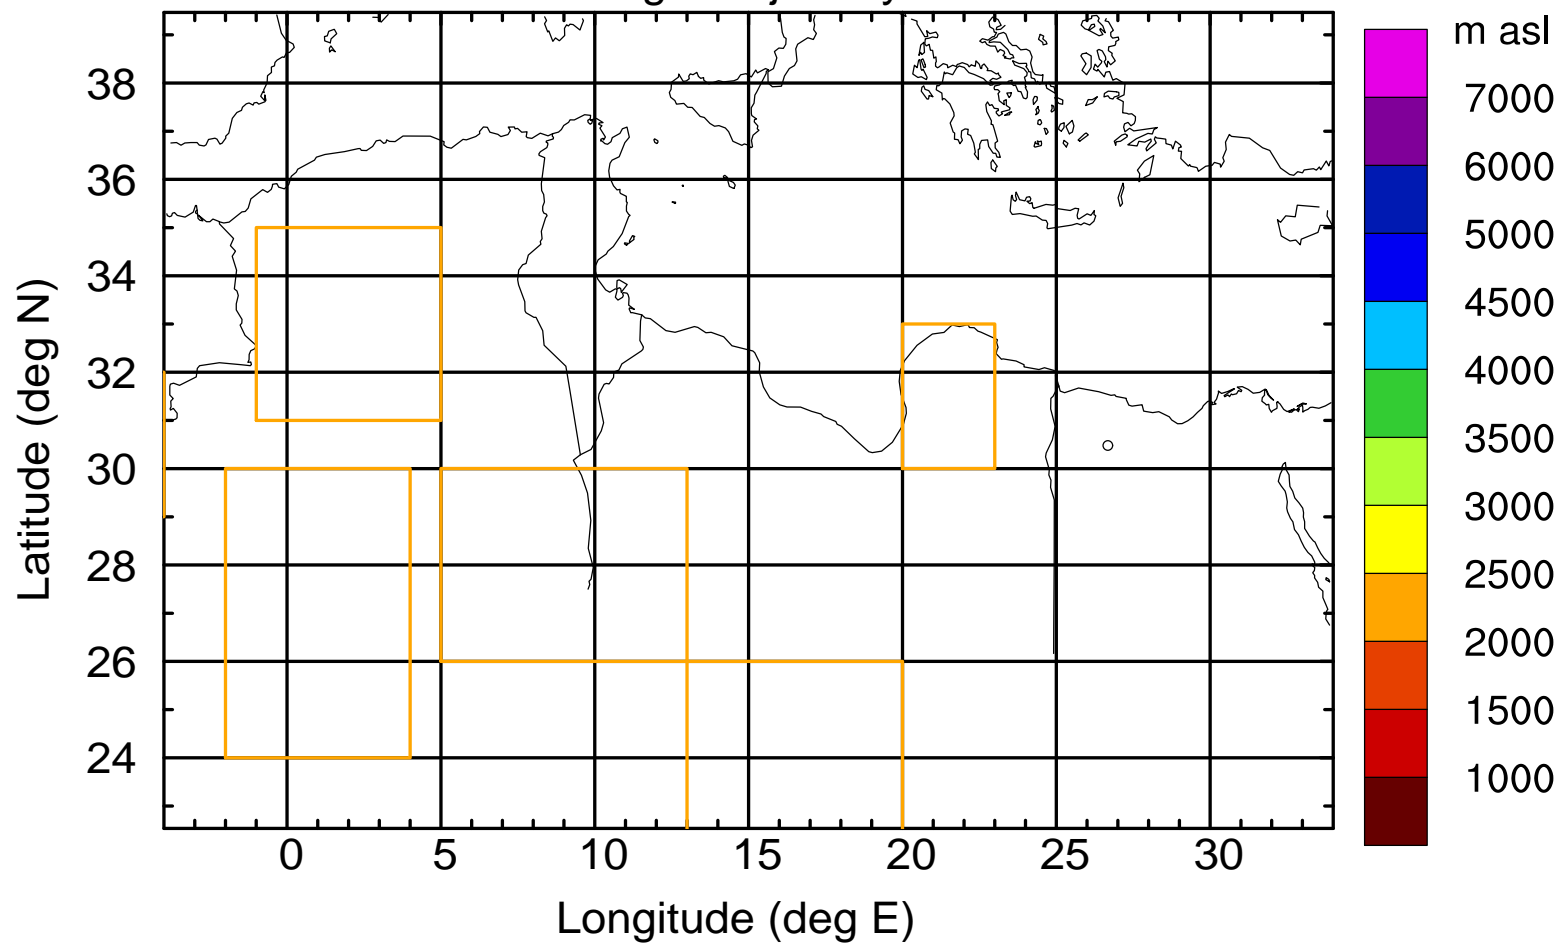

Limassol lidar 34.677N 33.037E

Flight trajectory