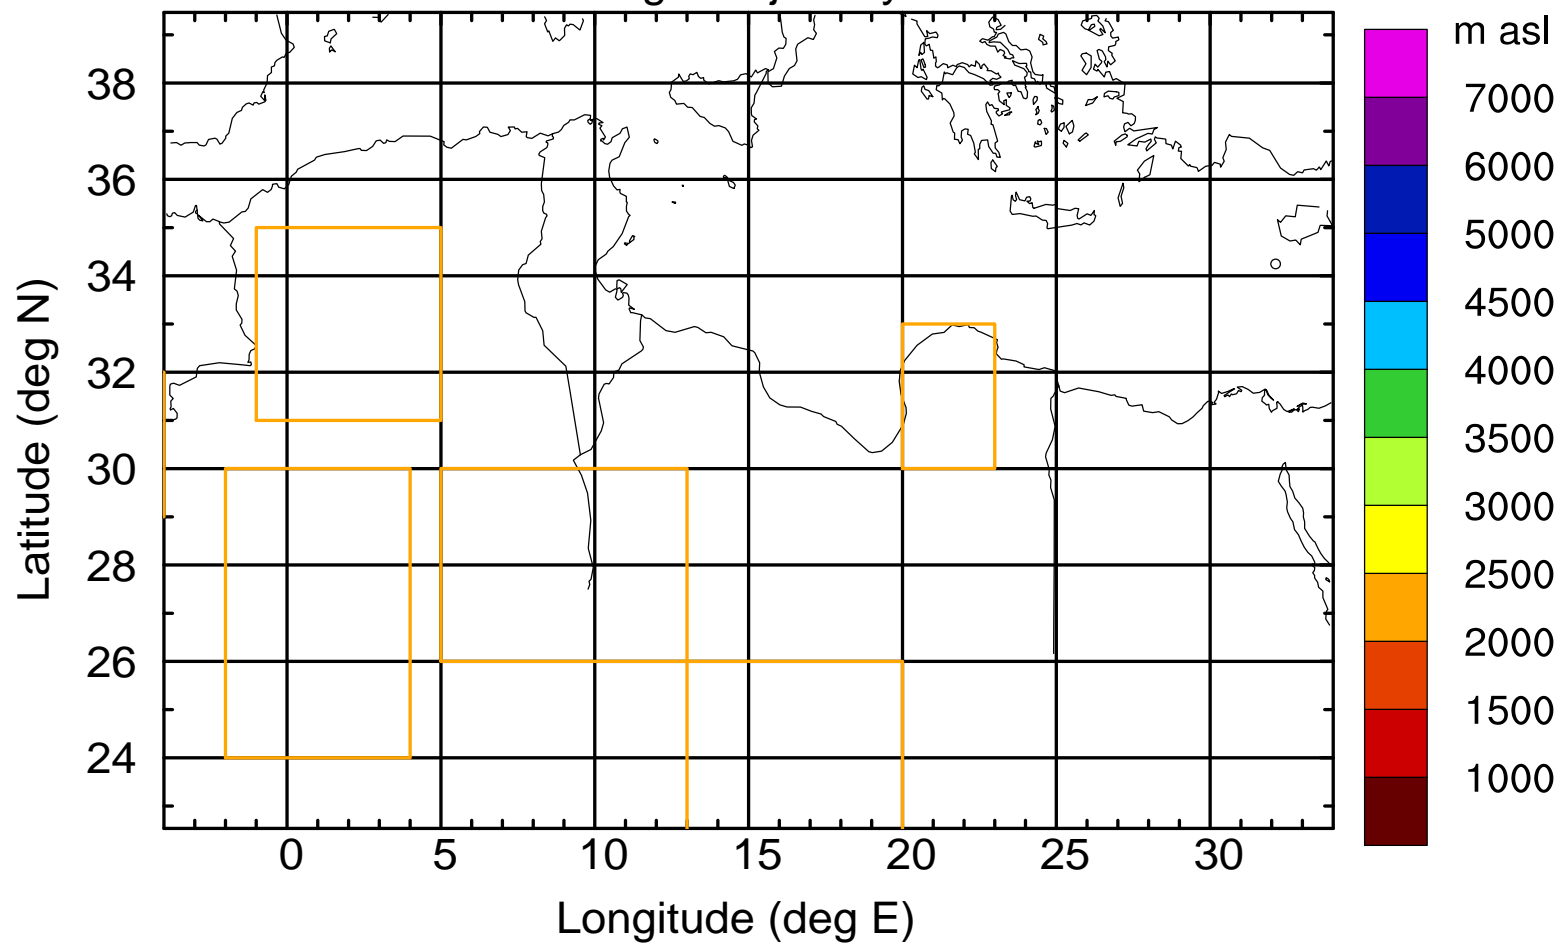

Limassol lidar 34.677N 33.037E

Flight trajectory