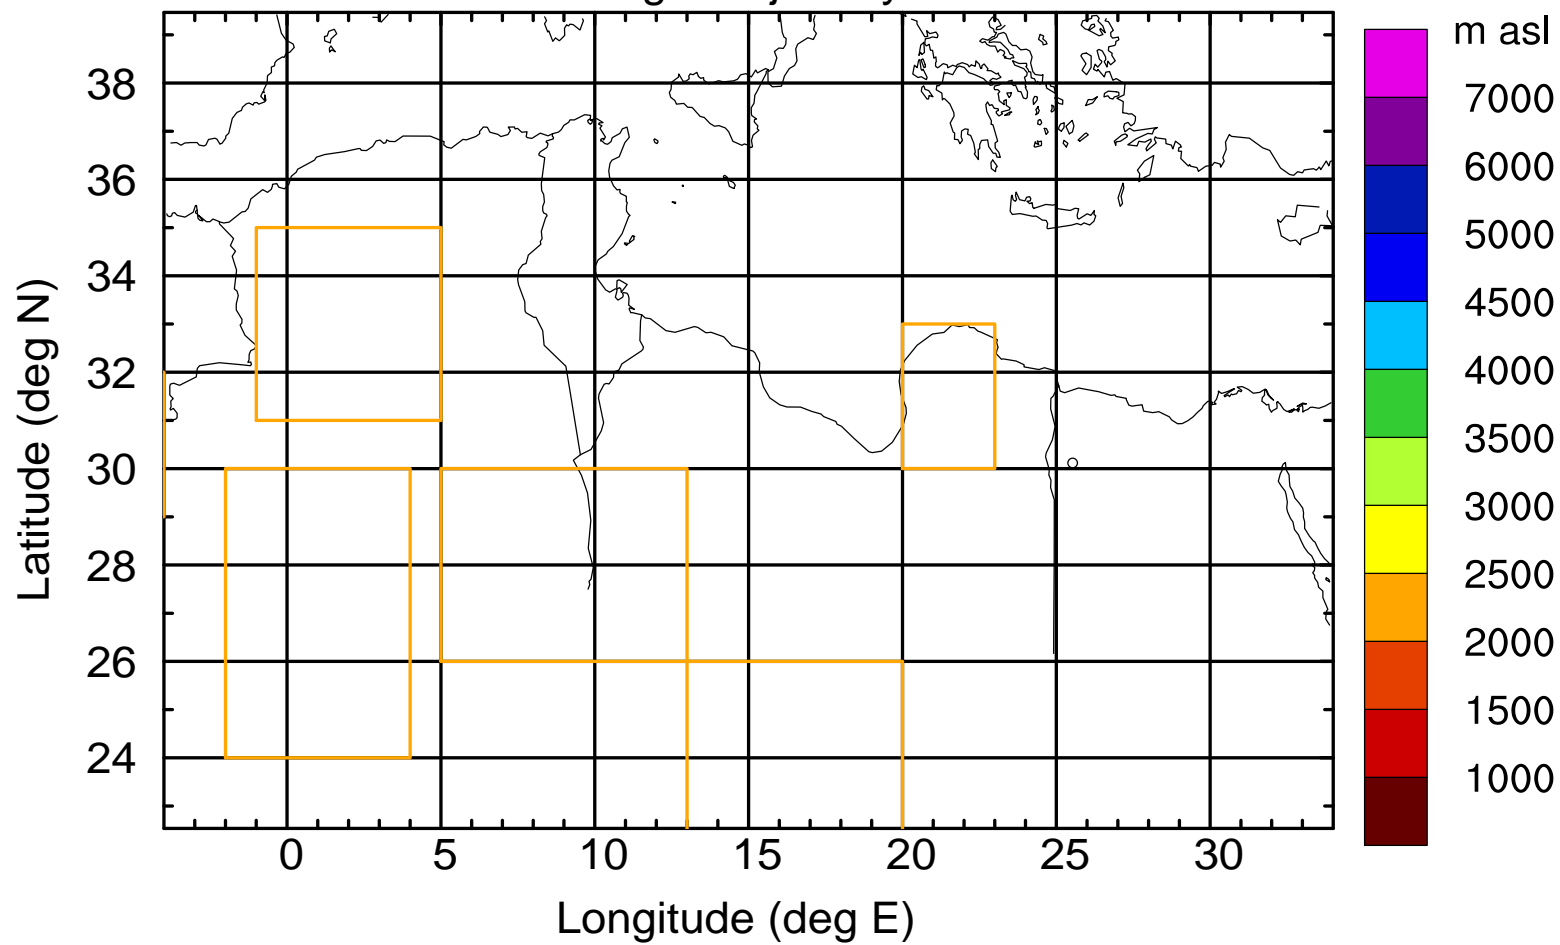

Limassol lidar 34.677N 33.037E

Flight trajectory