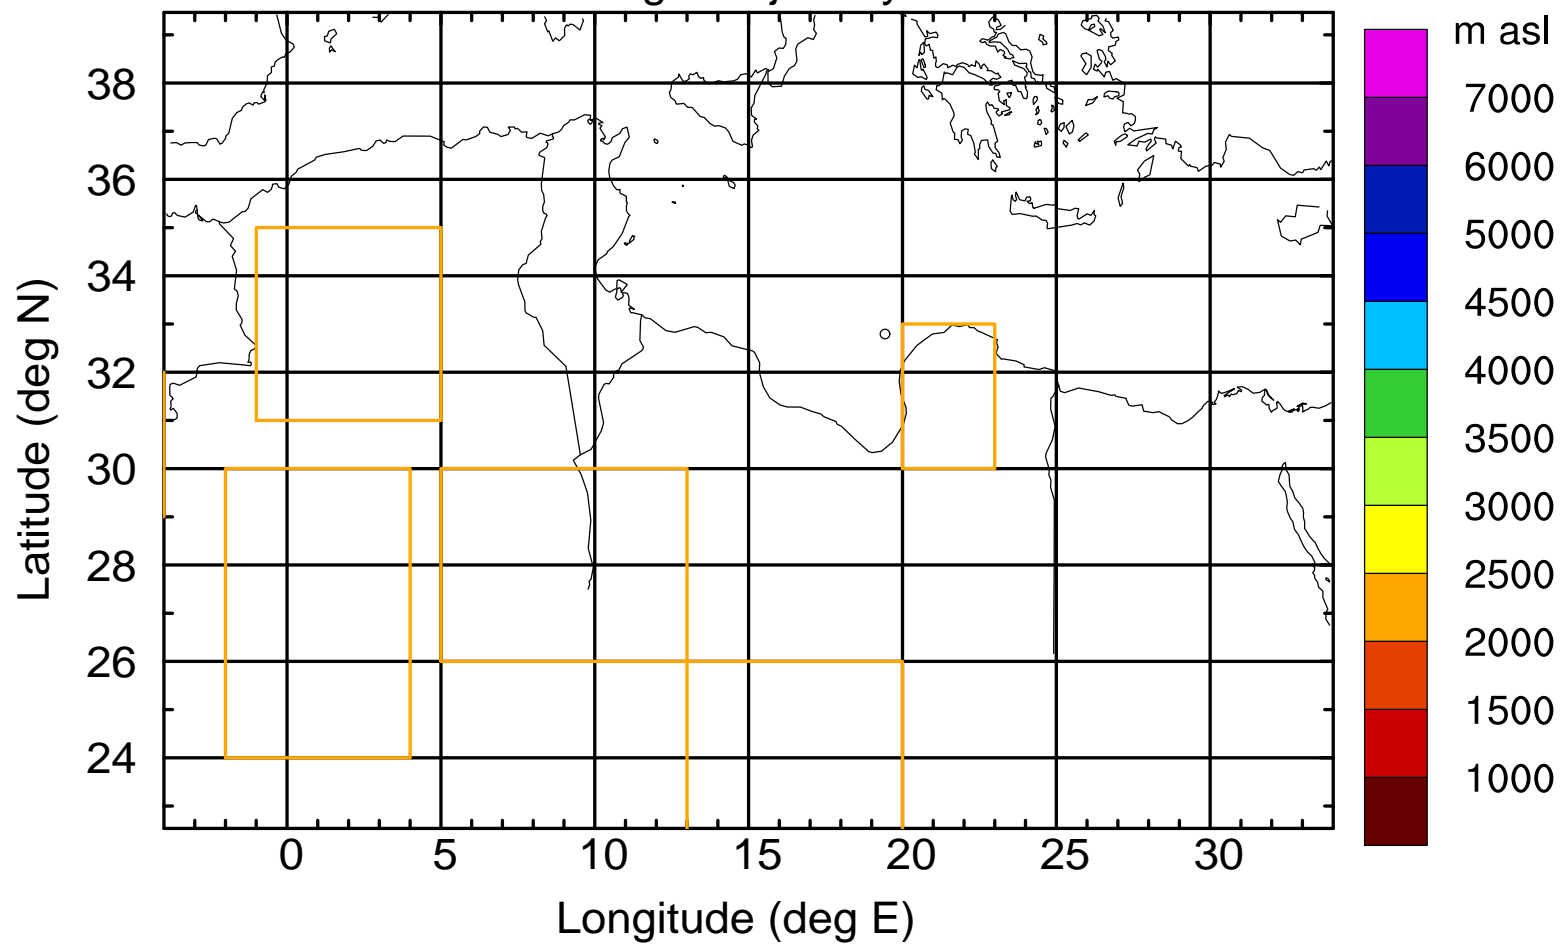

Limassol lidar 34.677N 33.037E

Flight trajectory