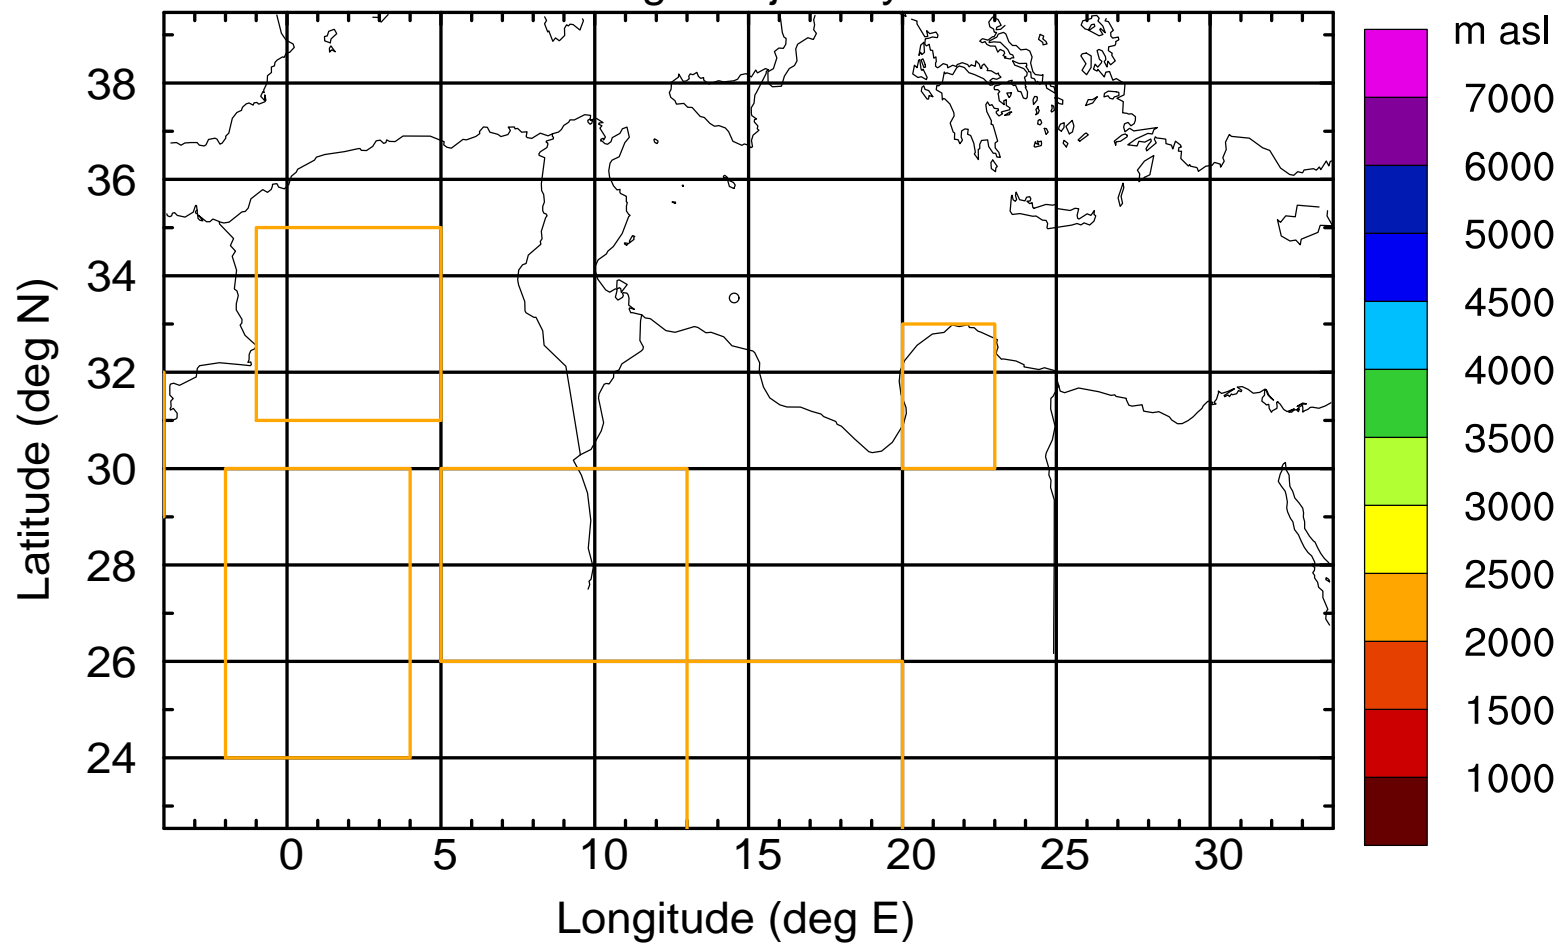

Limassol lidar 34.677N 33.037E

Flight trajectory