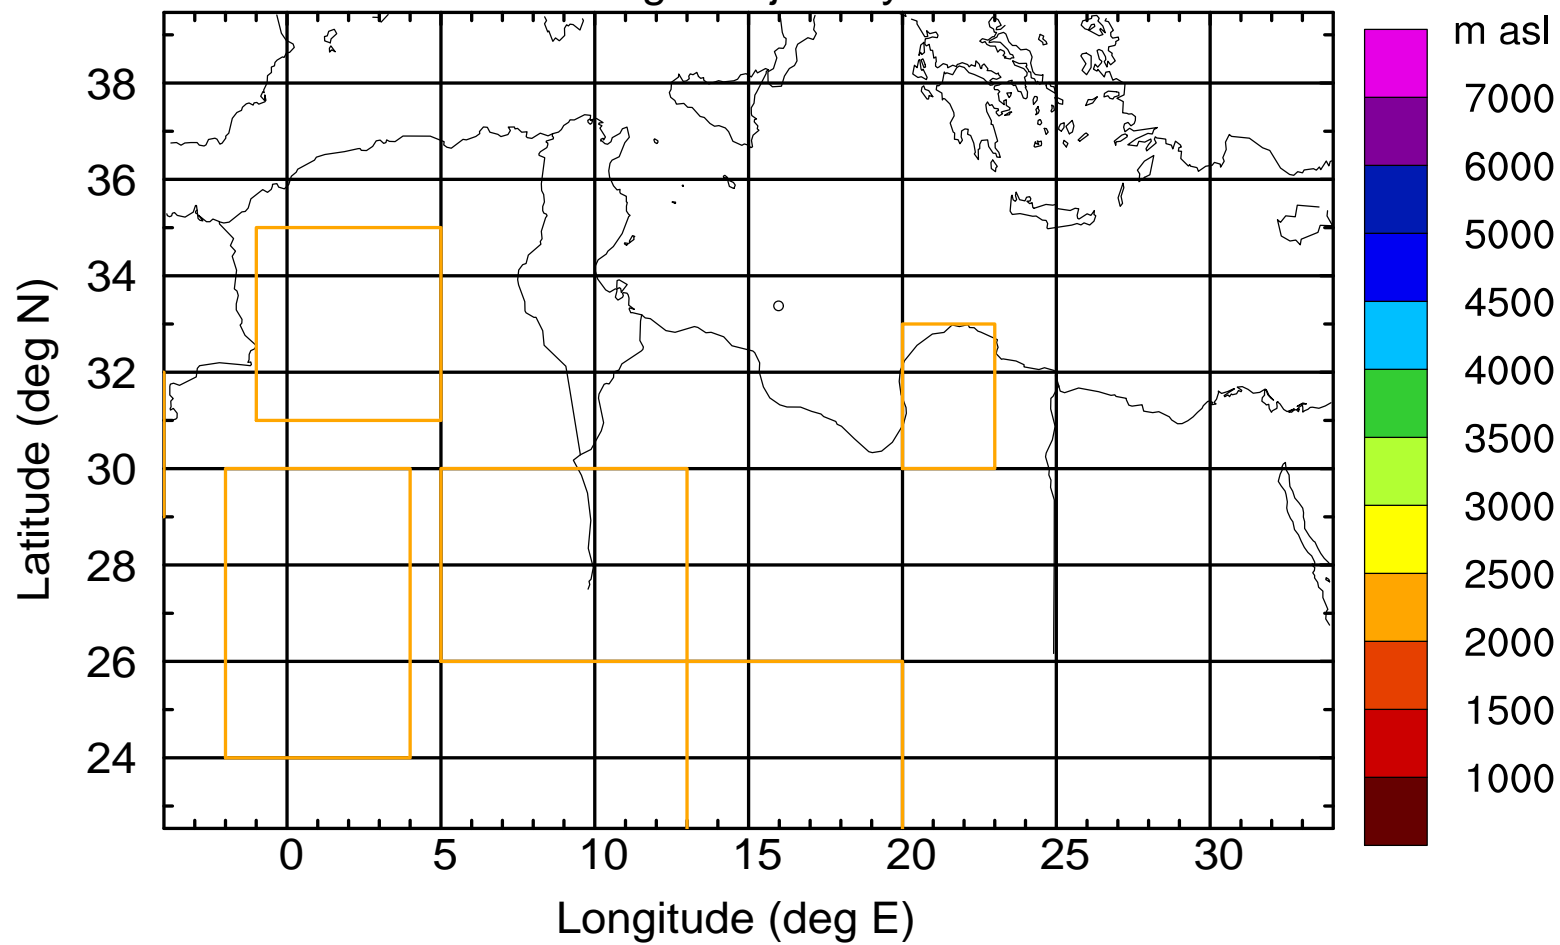

Limassol lidar 34.677N 33.037E

Flight trajectory