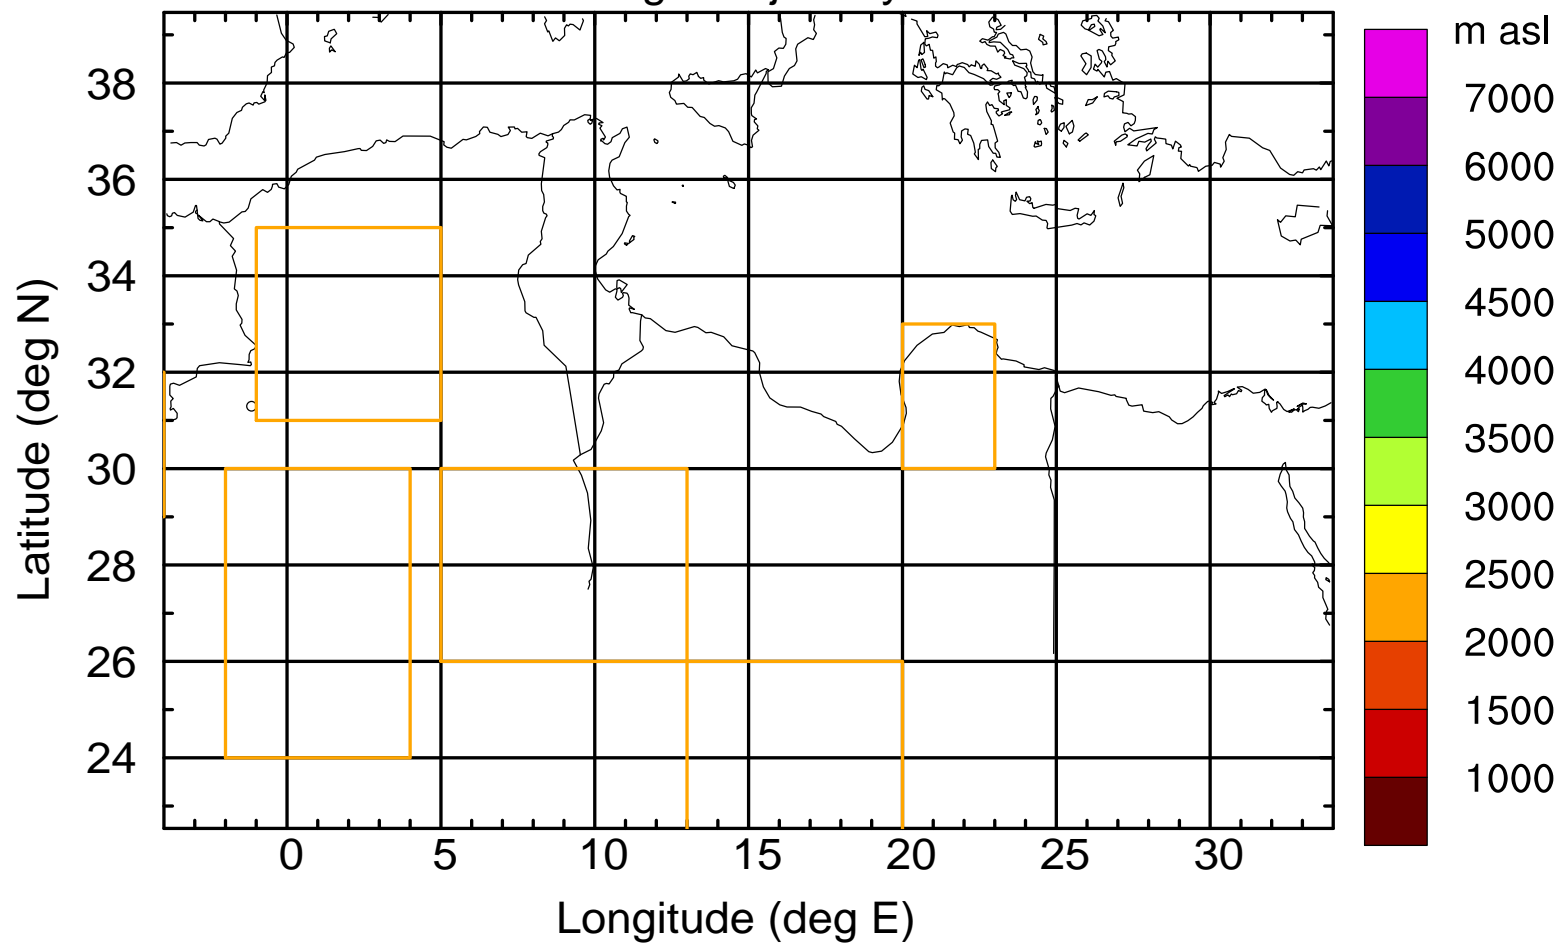

Limassol lidar 34.677N 33.037E

Flight trajectory