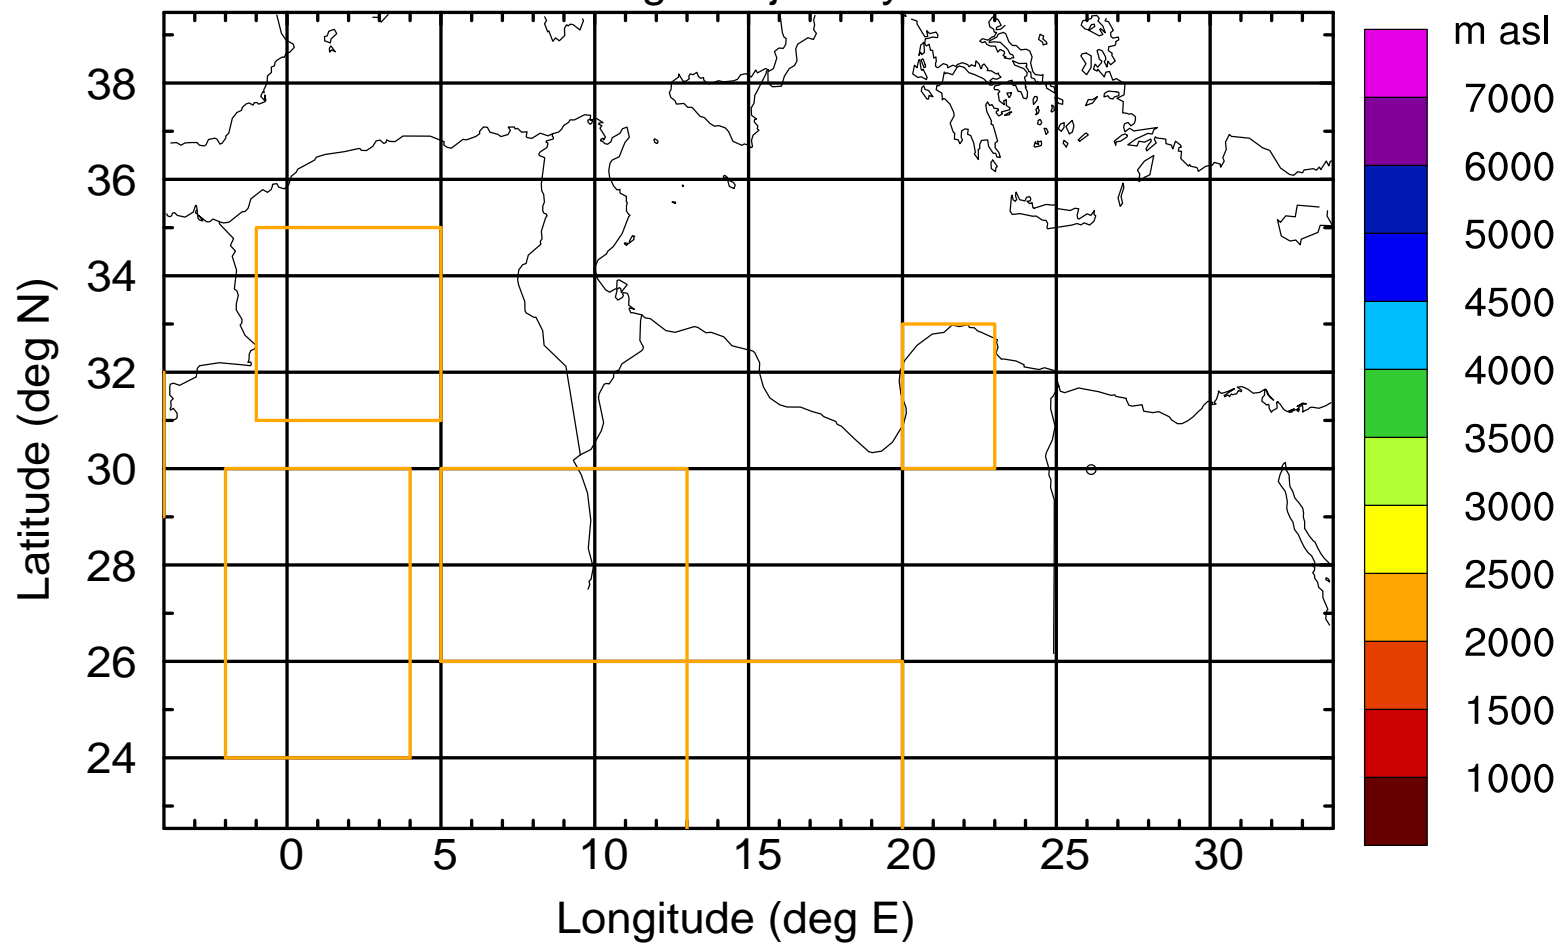

Limassol lidar 34.677N 33.037E

Flight trajectory