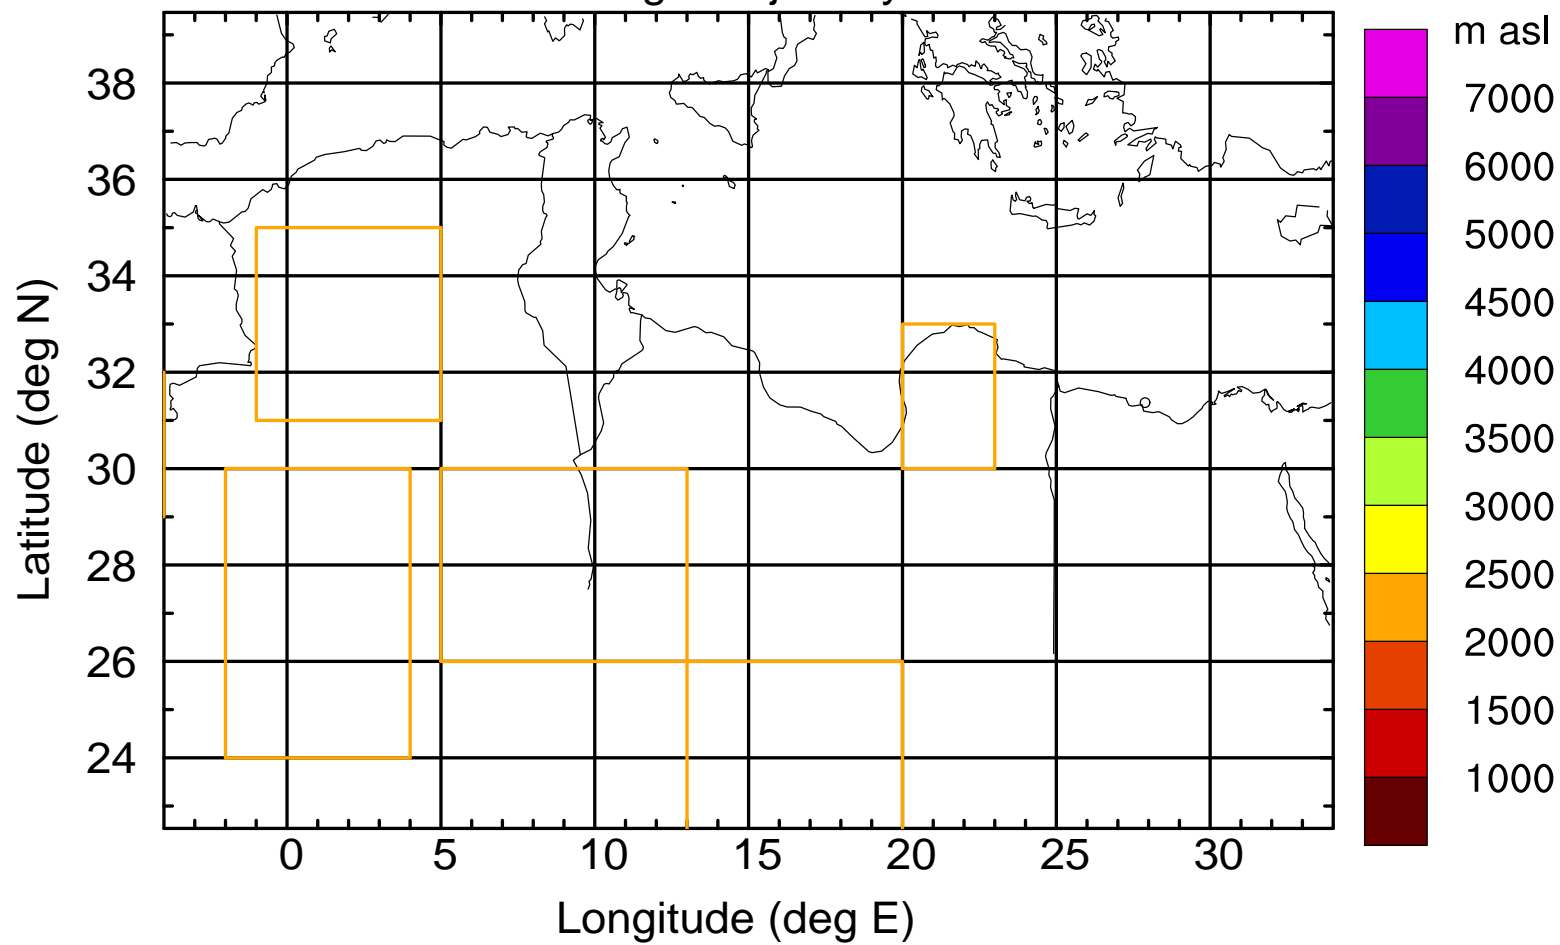

Limassol lidar 34.677N 33.037E

Flight trajectory