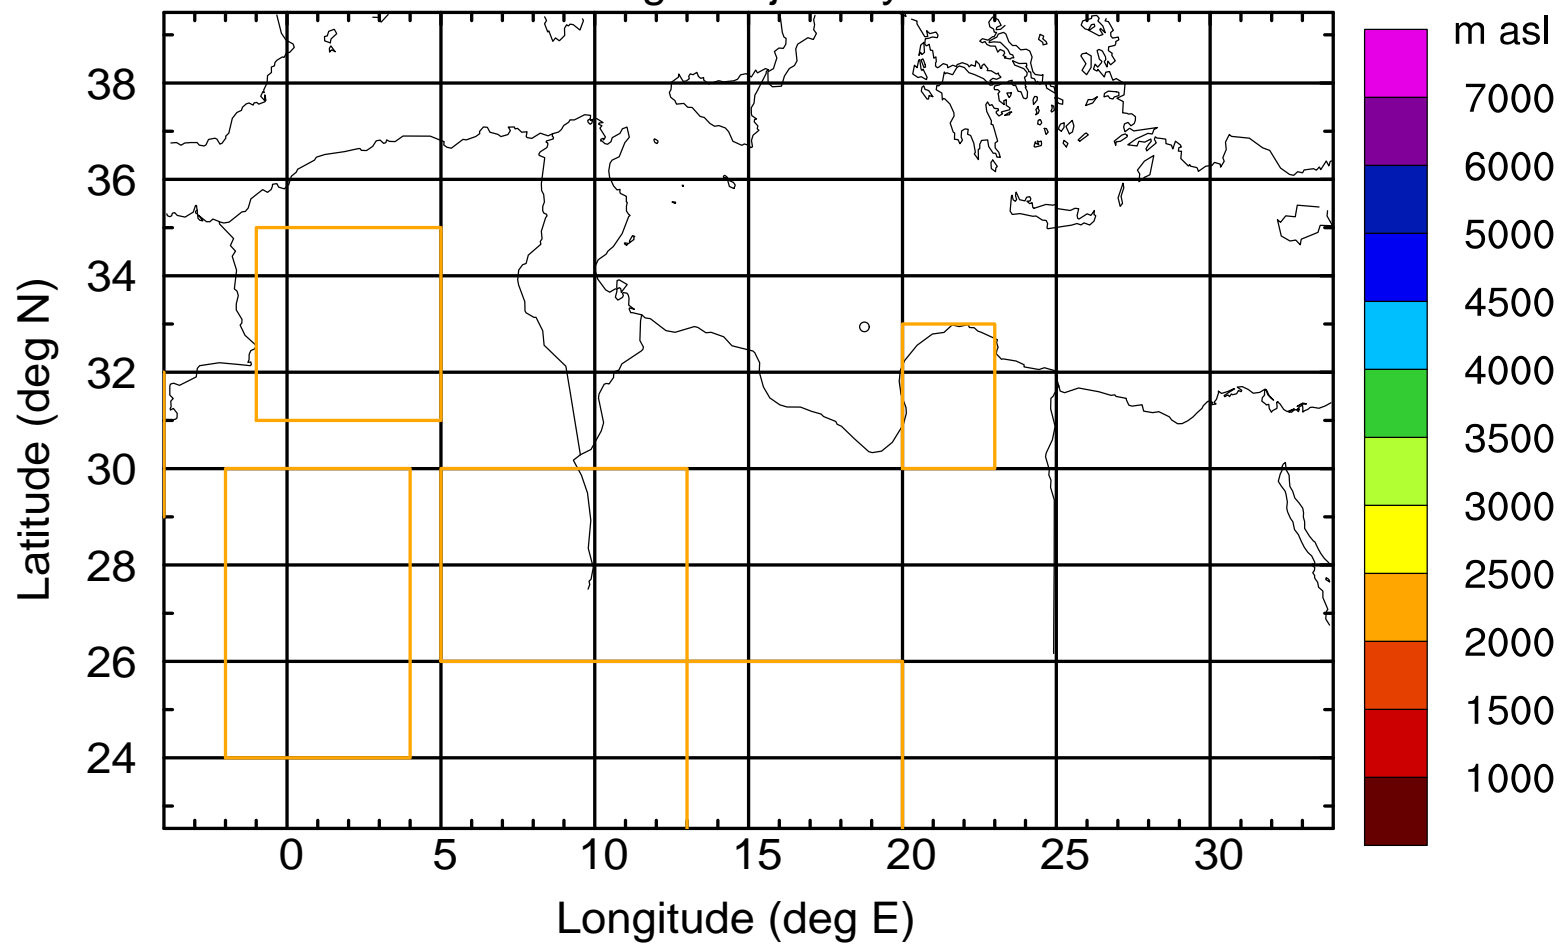

Limassol lidar 34.677N 33.037E

Flight trajectory