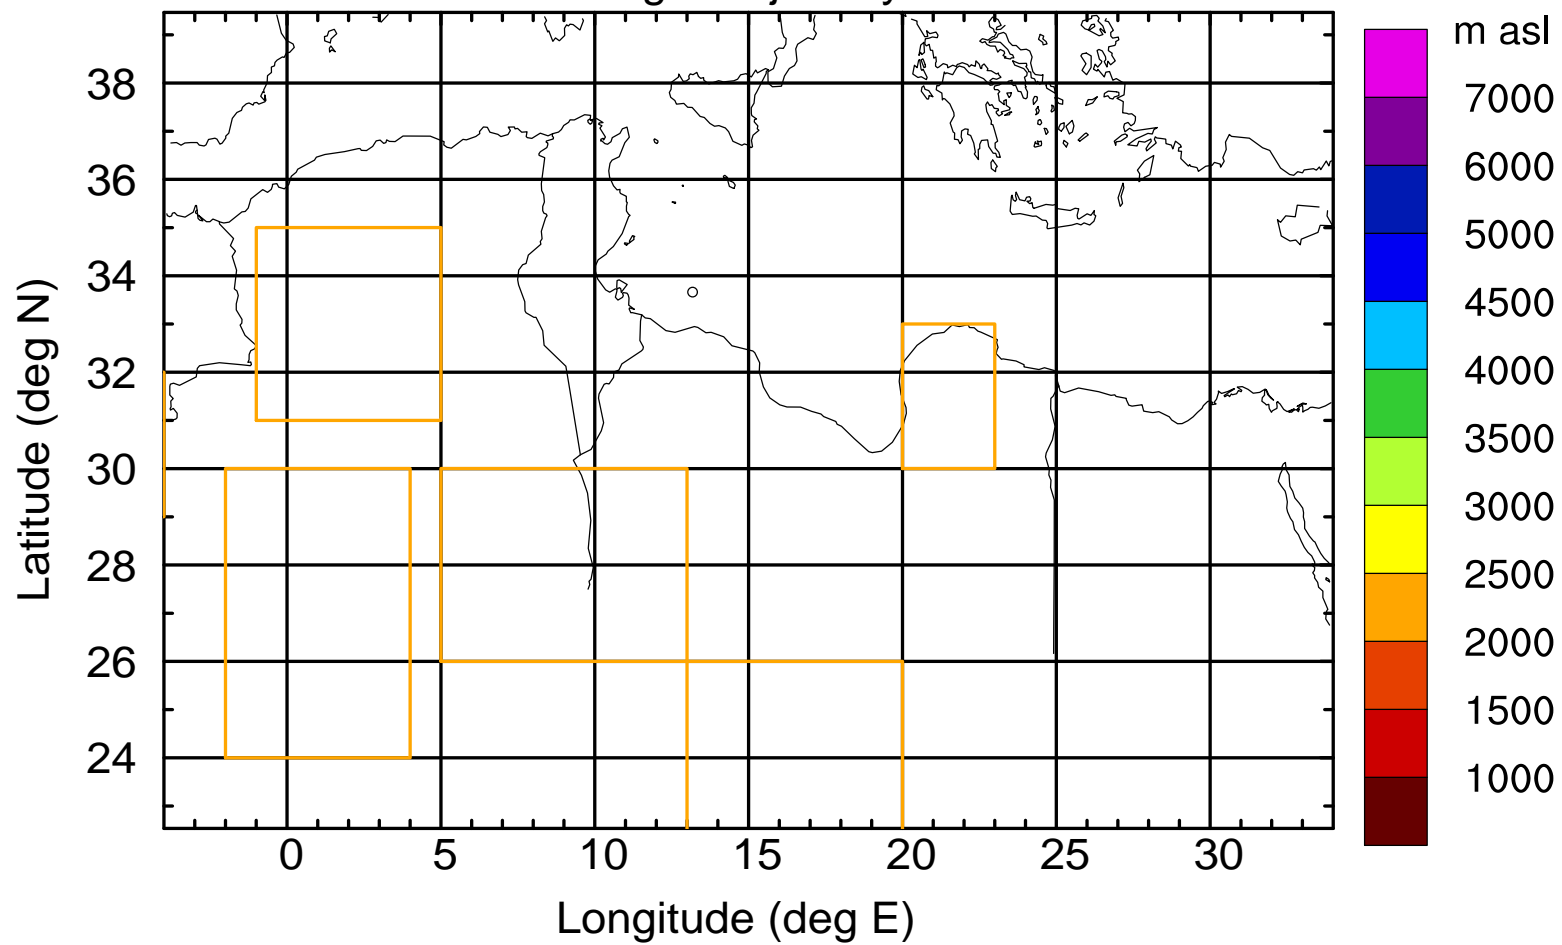

Limassol lidar 34.677N 33.037E

Flight trajectory