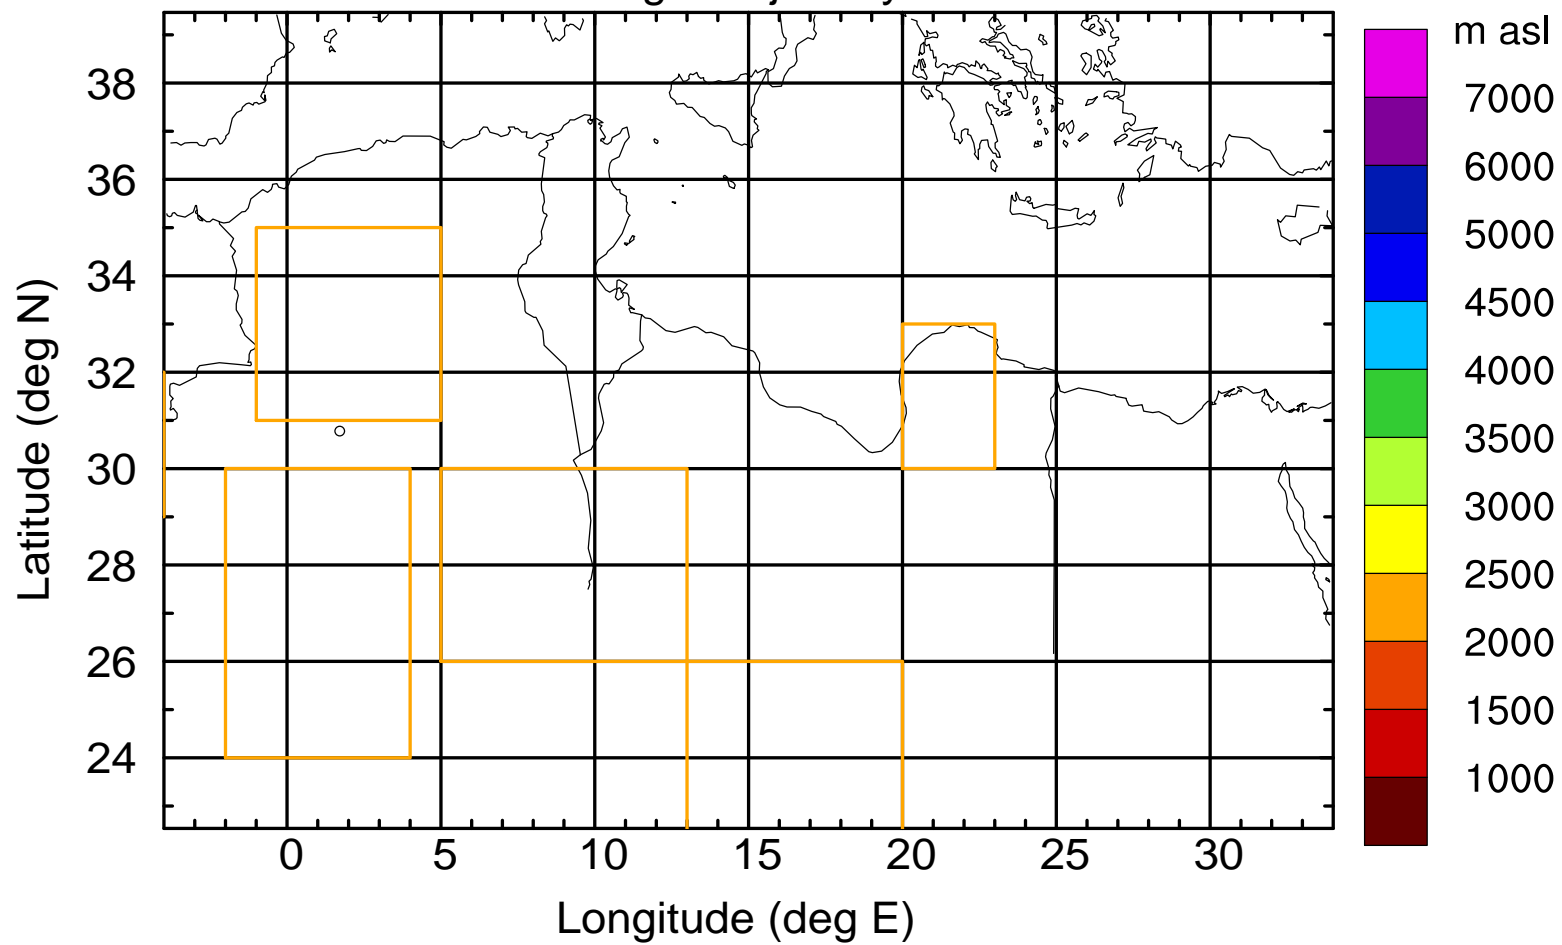

Limassol lidar 34.677N 33.037E

Flight trajectory