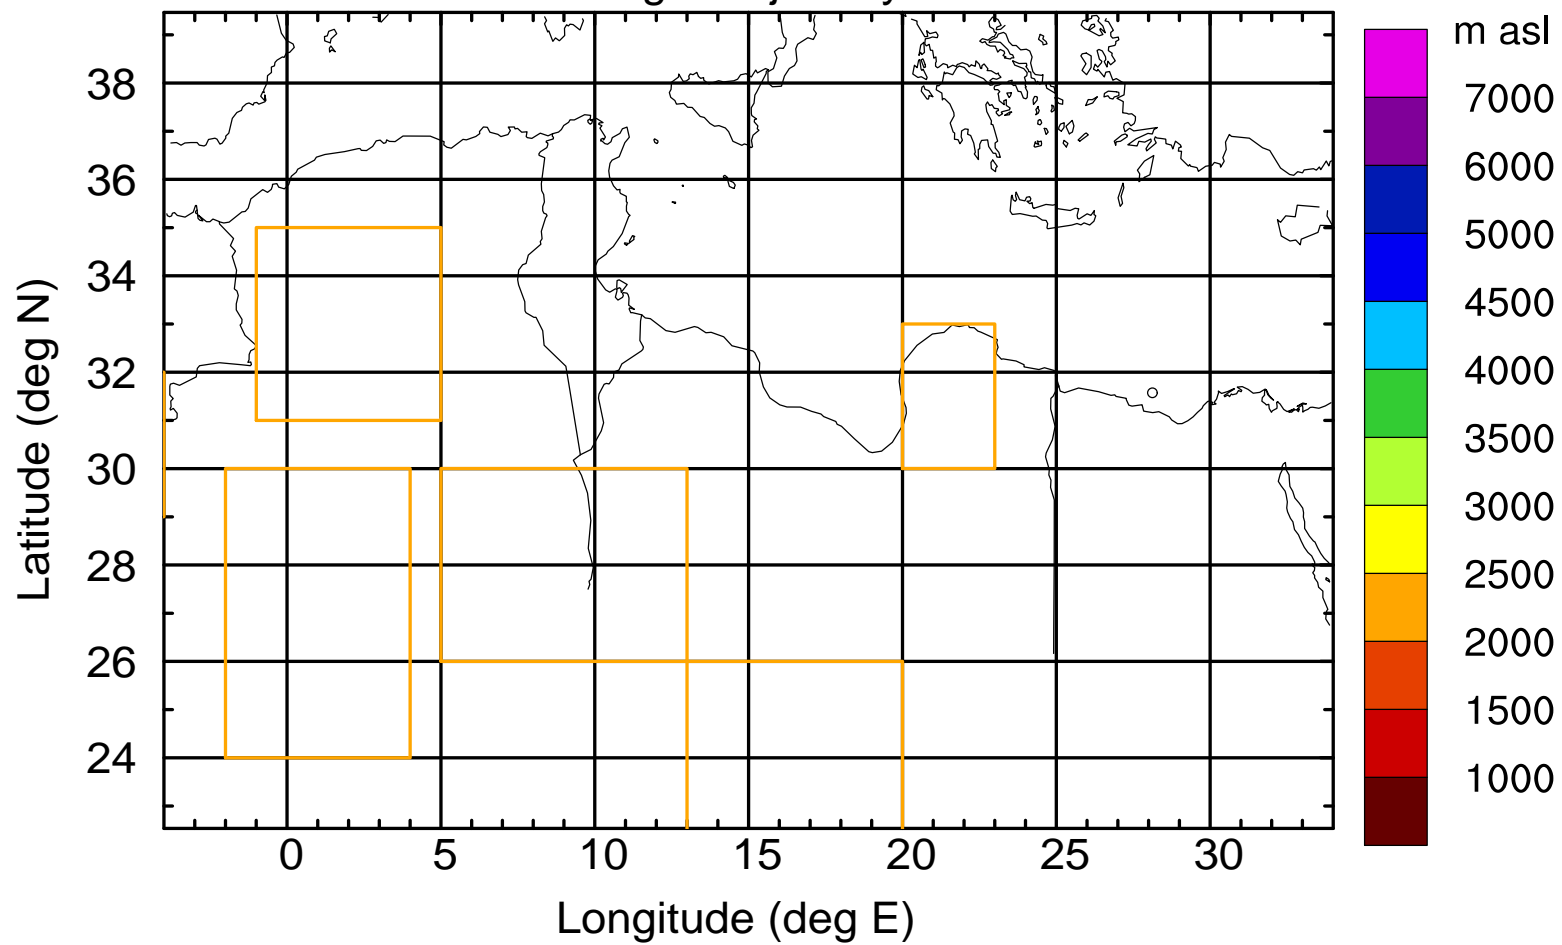

Limassol lidar 34.677N 33.037E

Flight trajectory