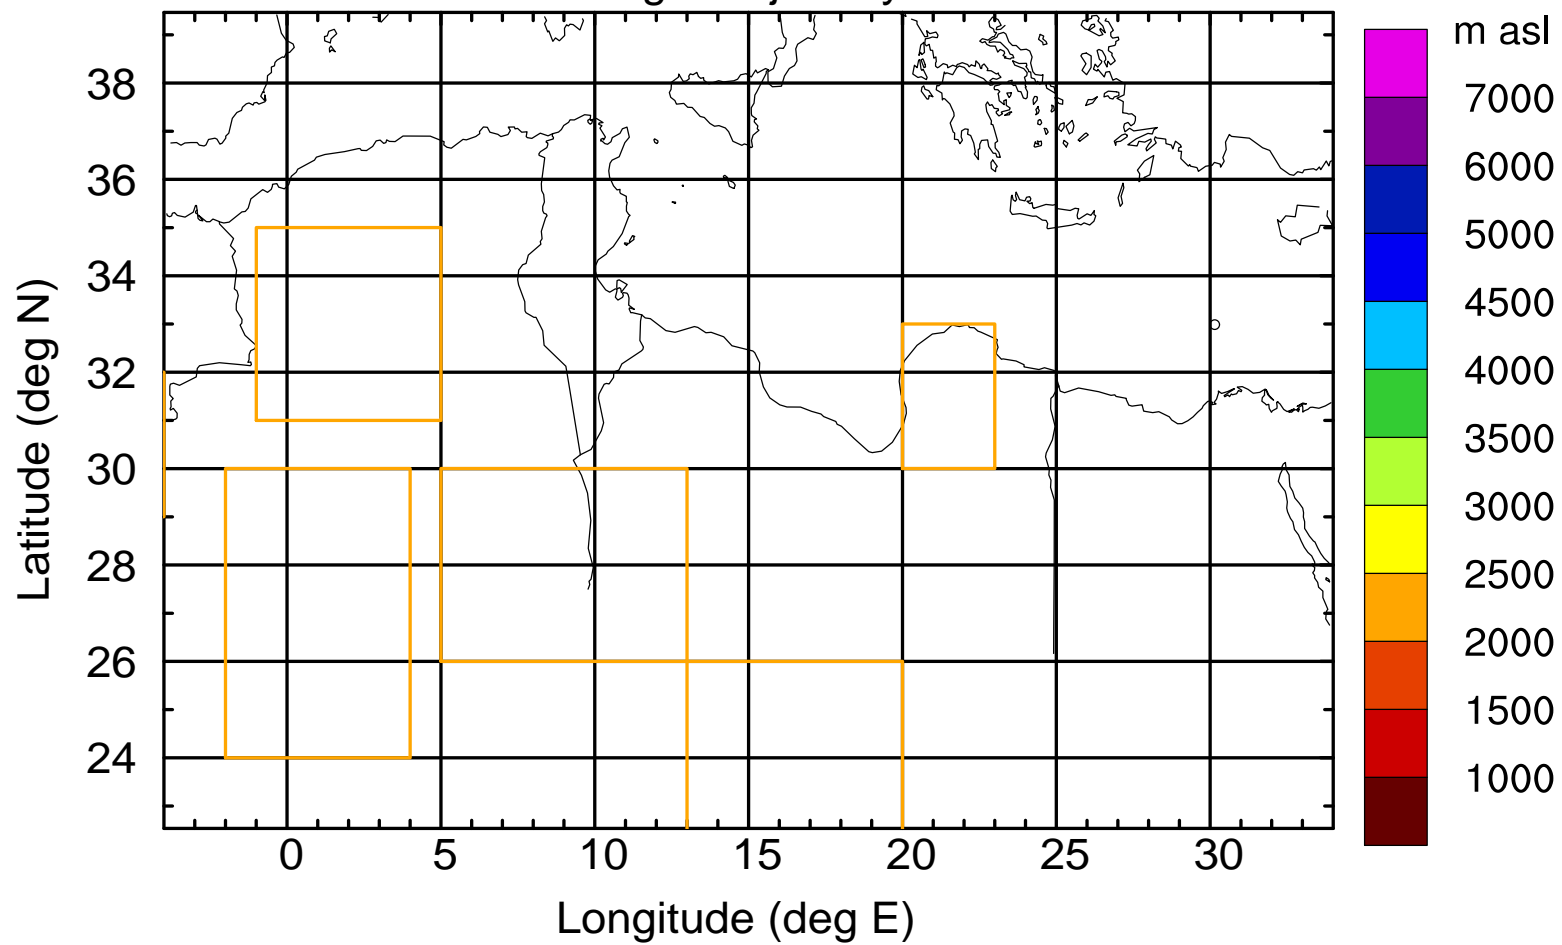

Limassol lidar 34.677N 33.037E

Flight trajectory