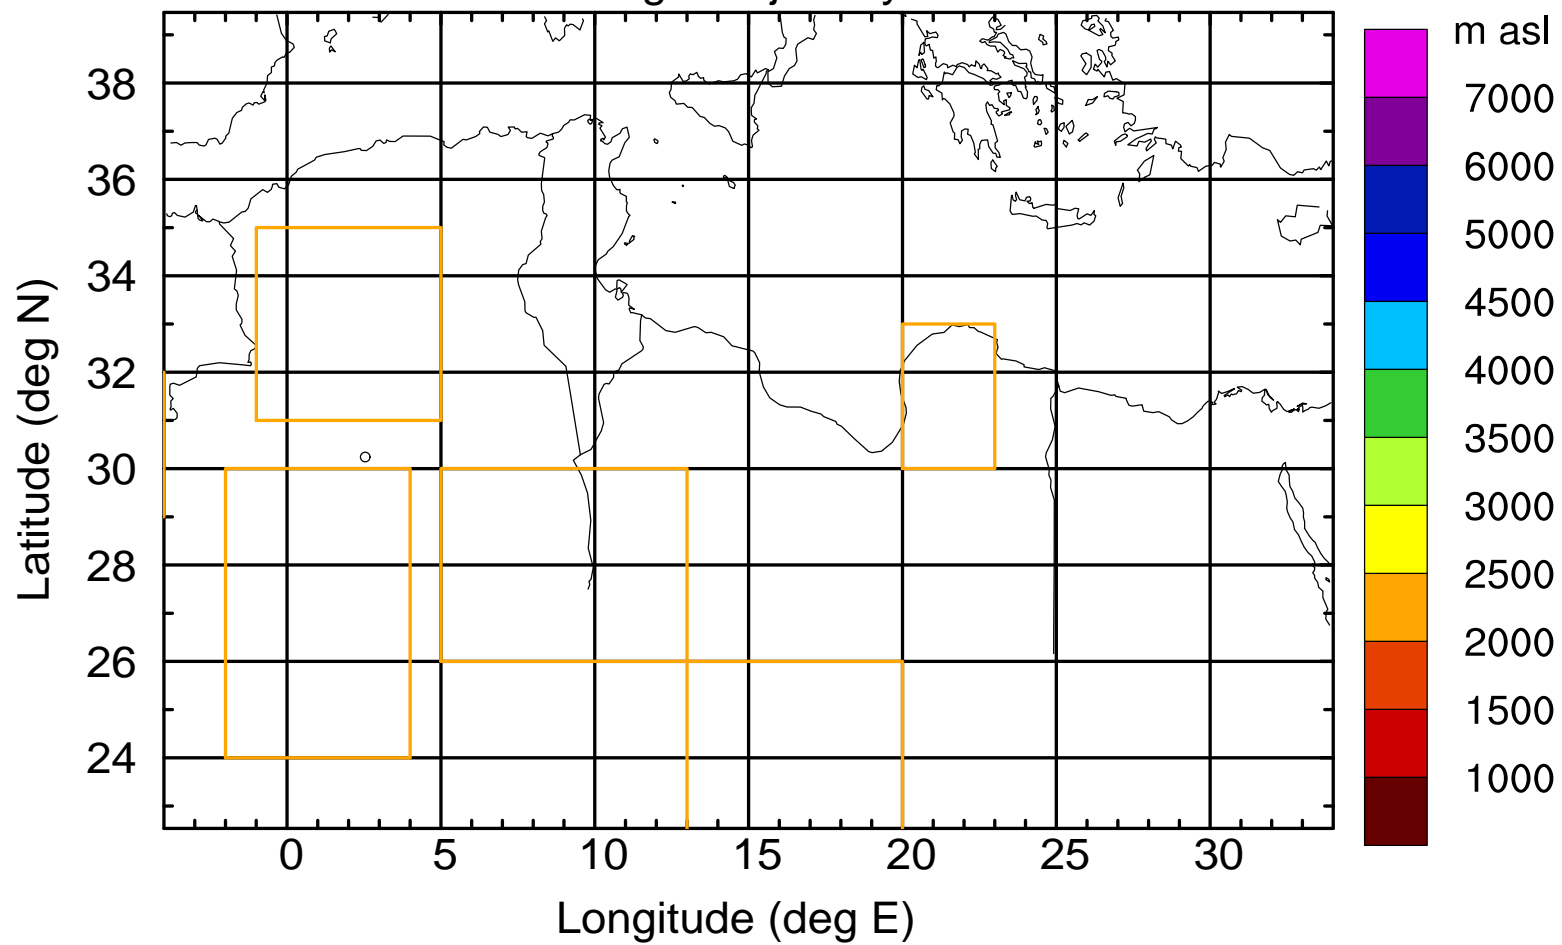

Limassol lidar 34.677N 33.037E

Flight trajectory