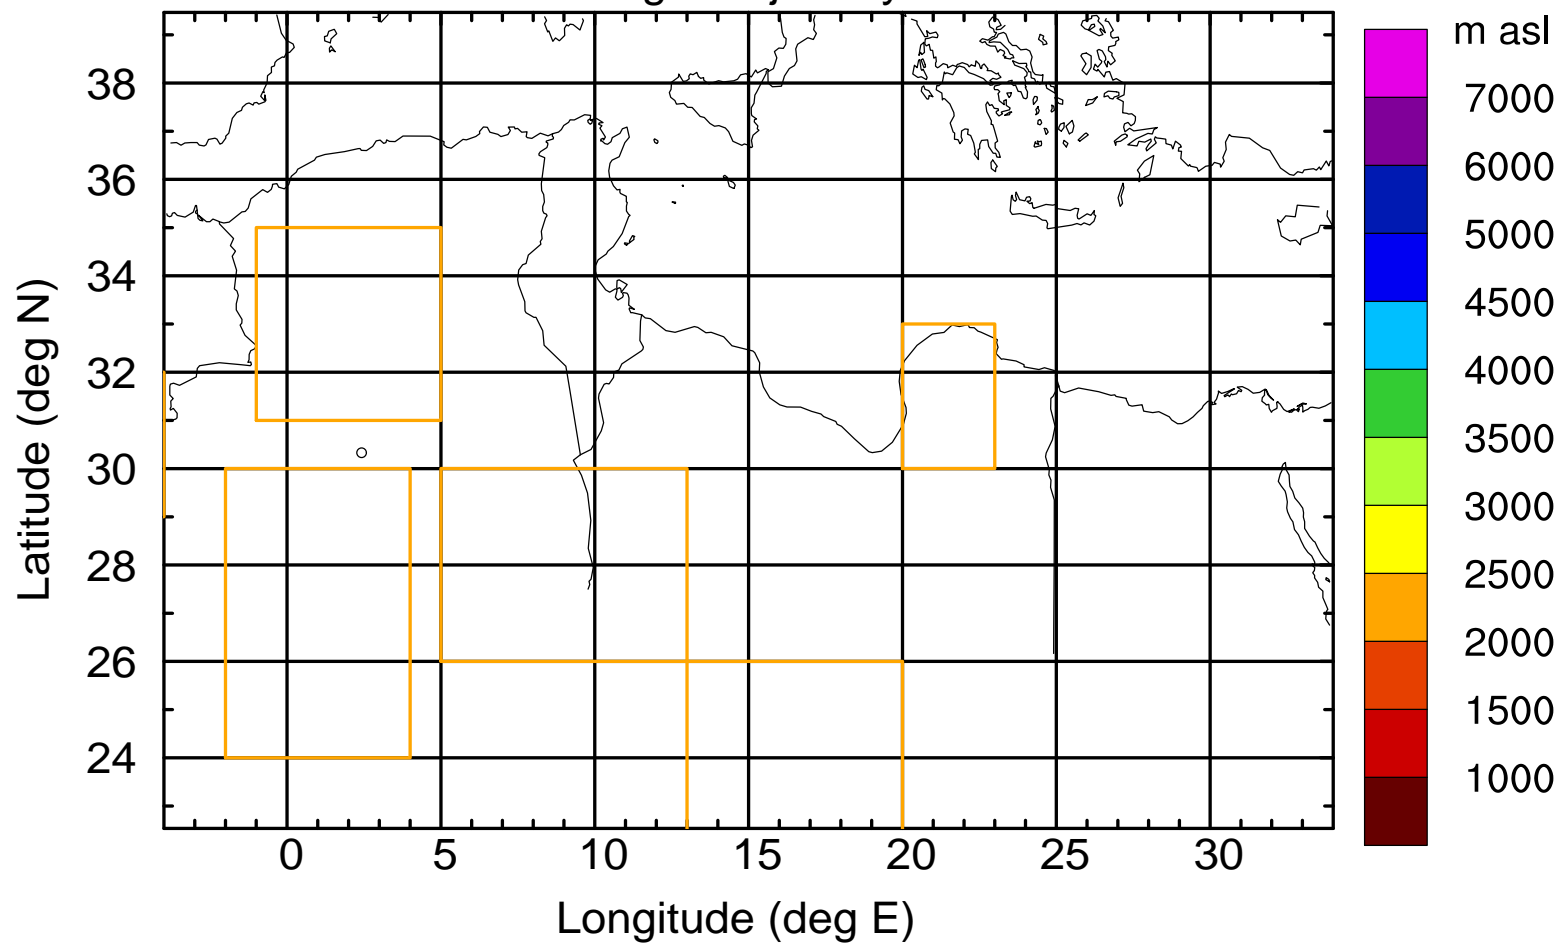

Limassol lidar 34.677N 33.037E

Flight trajectory