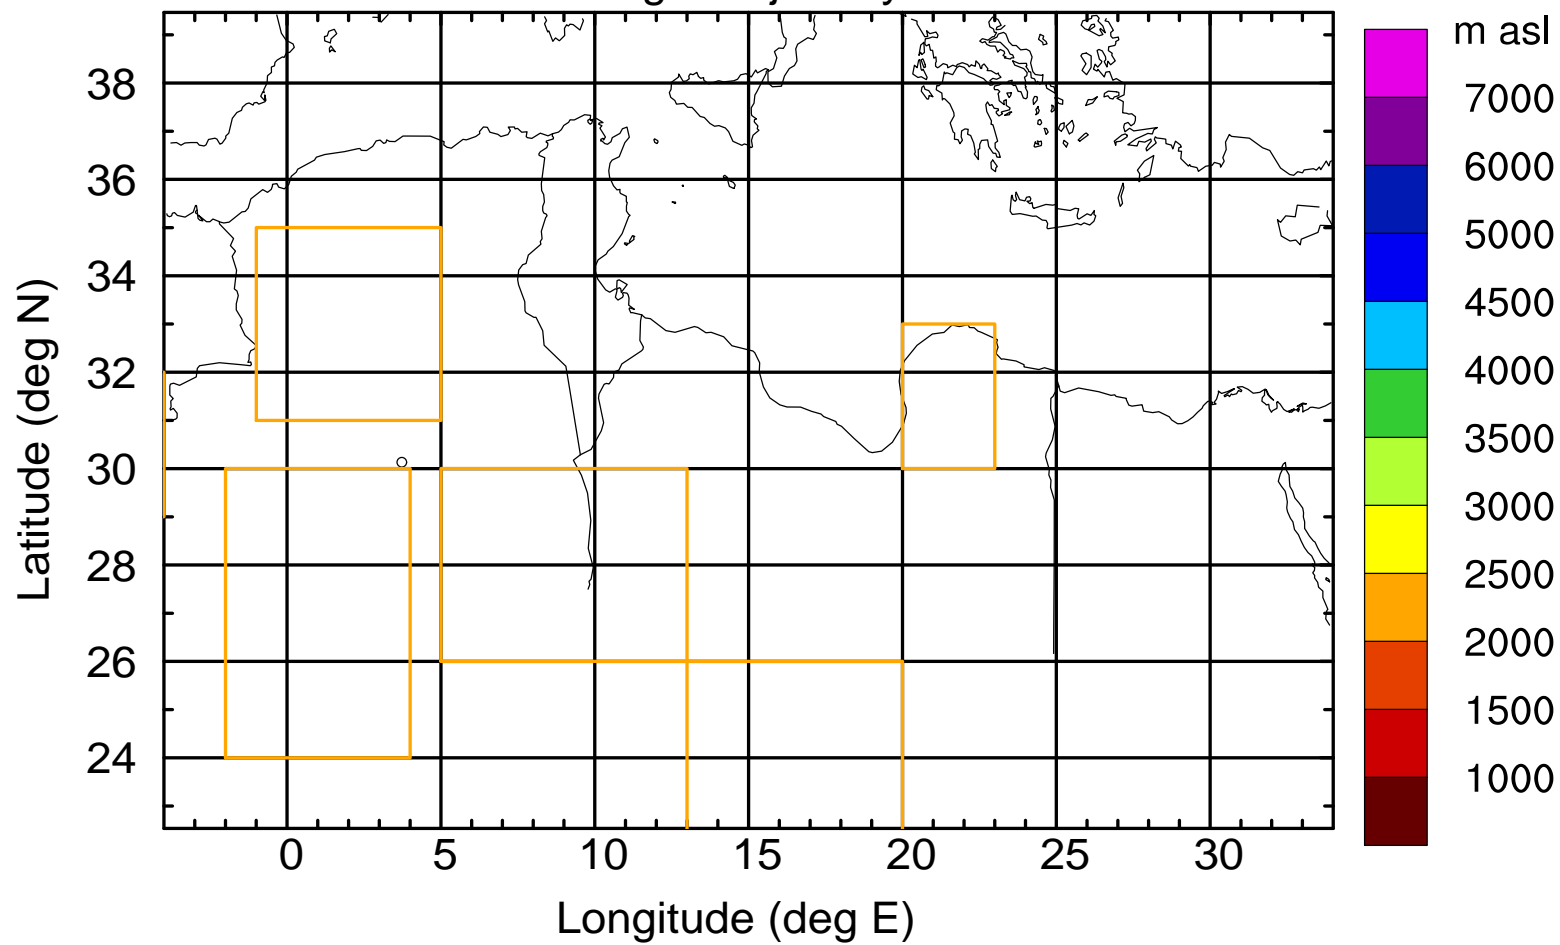

Limassol lidar 34.677N 33.037E

Flight trajectory