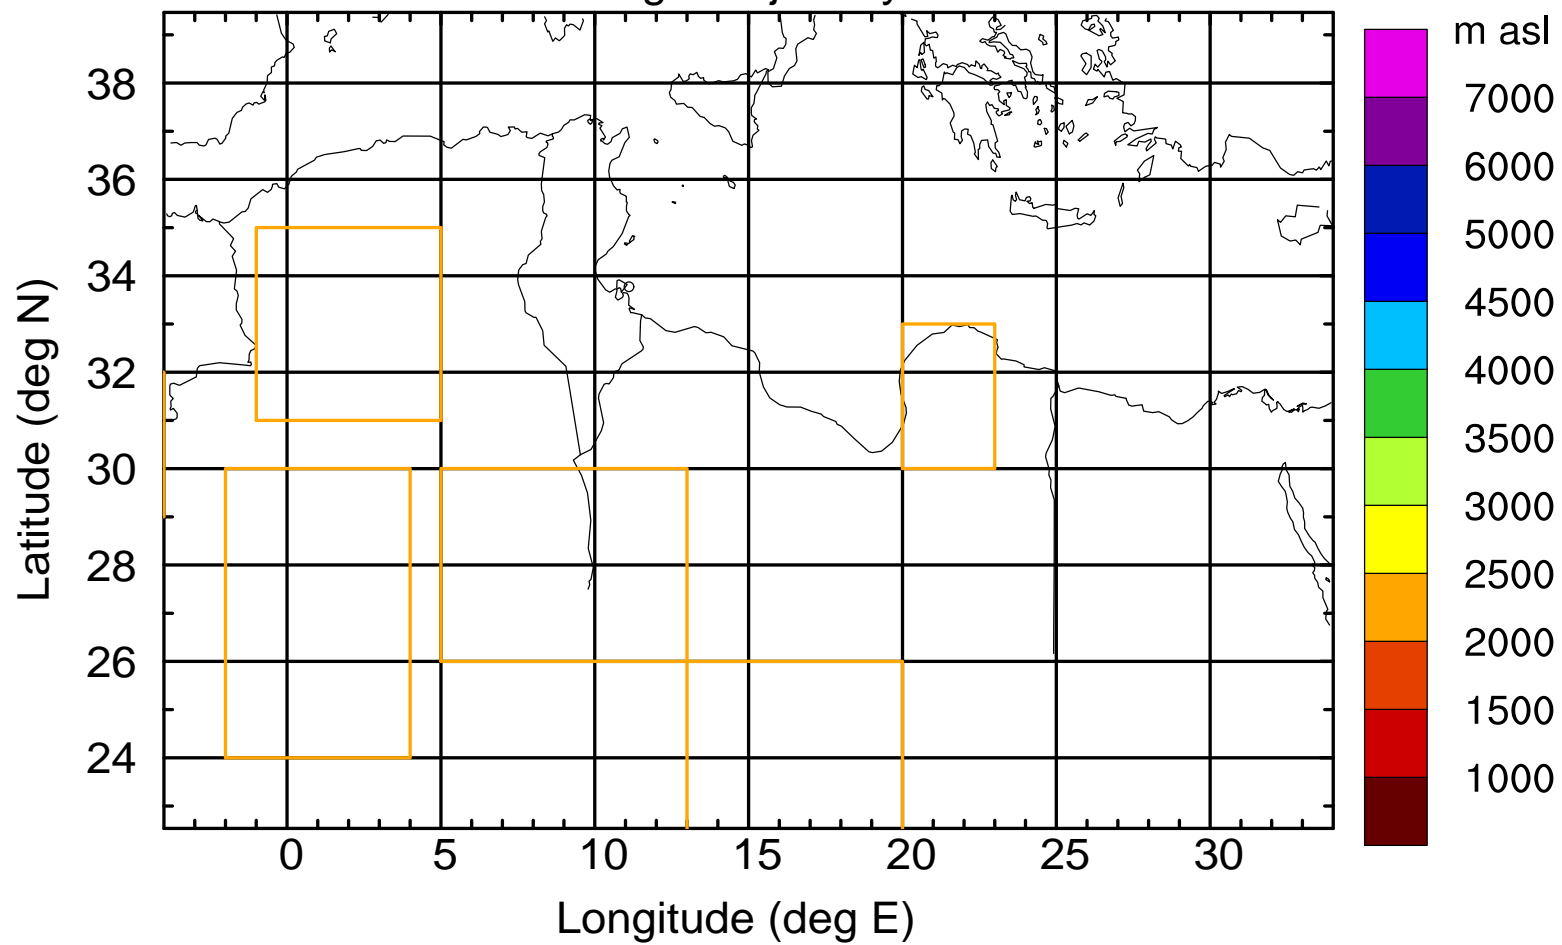

Limassol lidar 34.677N 33.037E

Flight trajectory