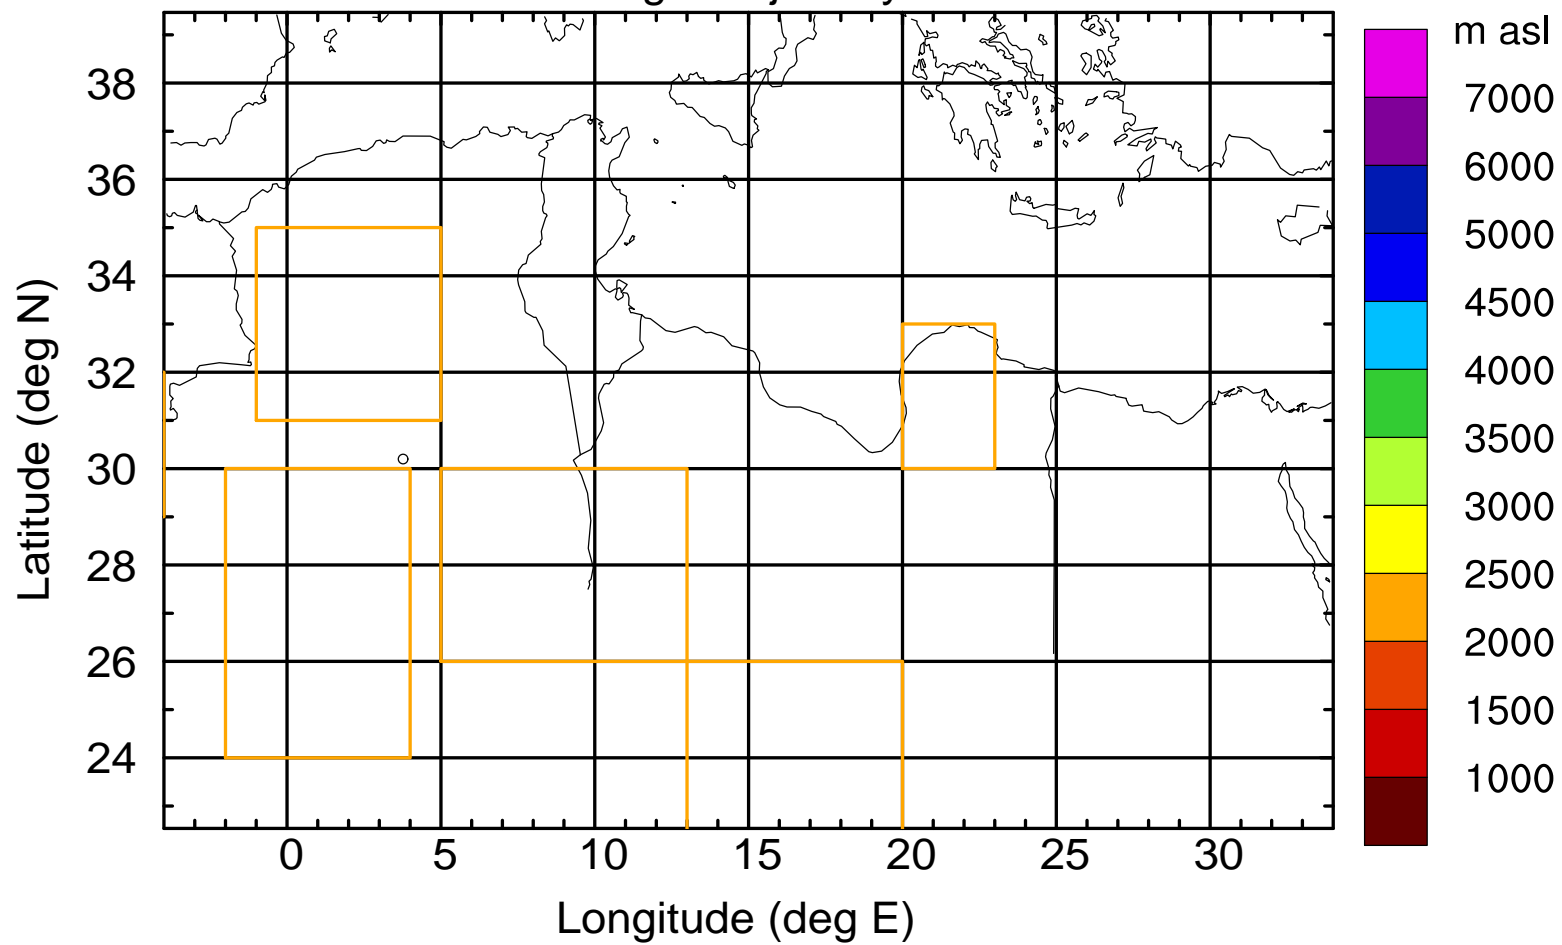

Limassol lidar 34.677N 33.037E

Flight trajectory