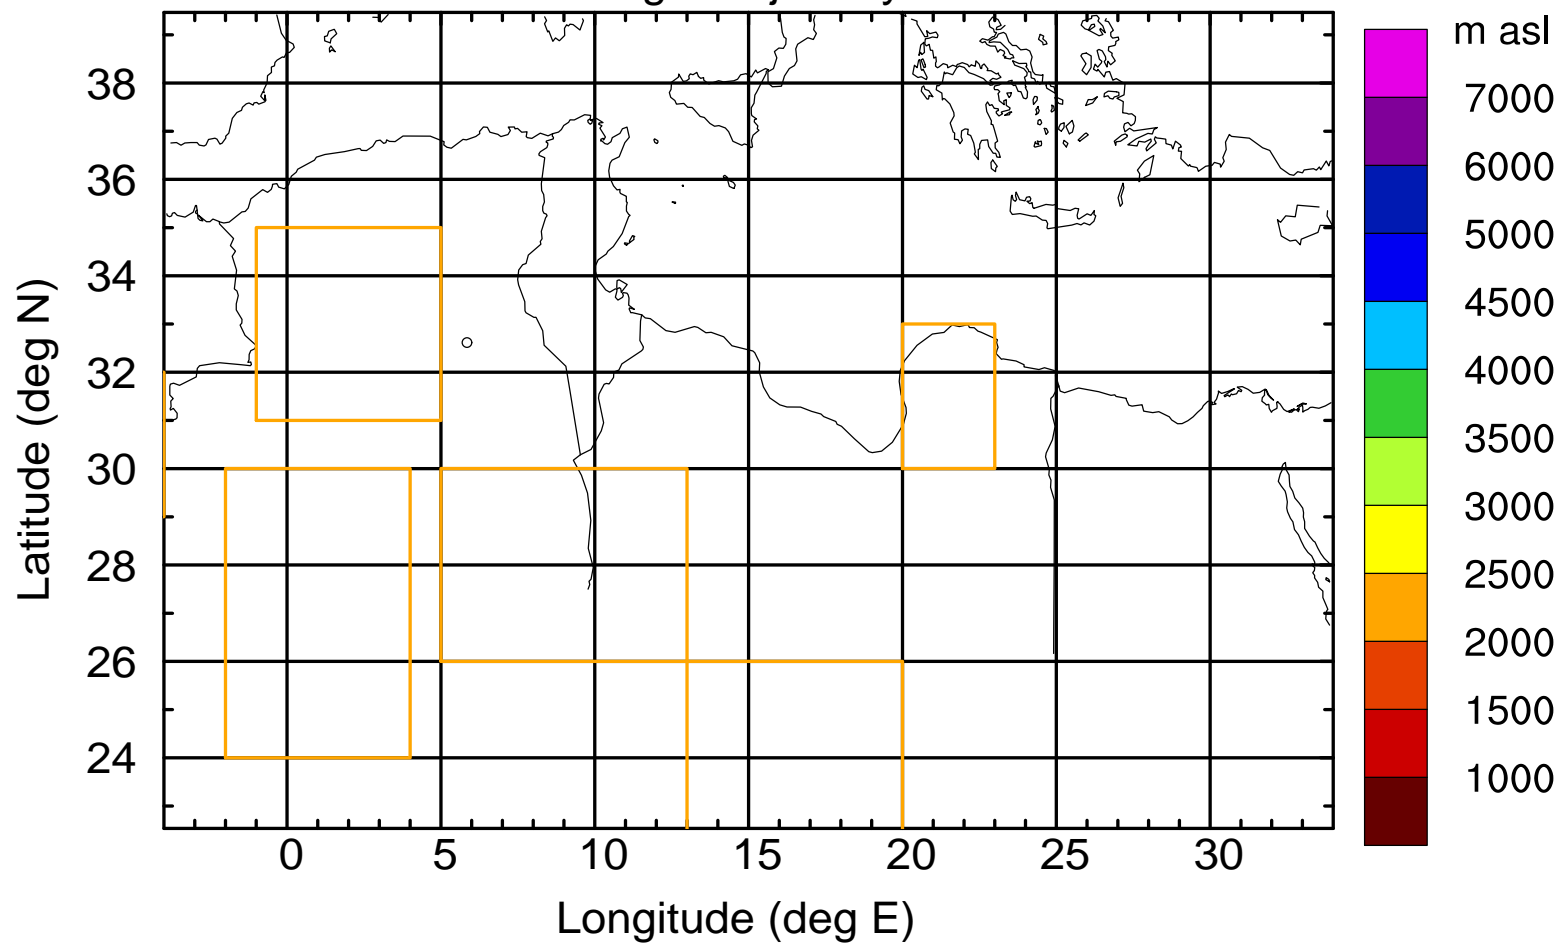

Limassol lidar 34.677N 33.037E

Flight trajectory