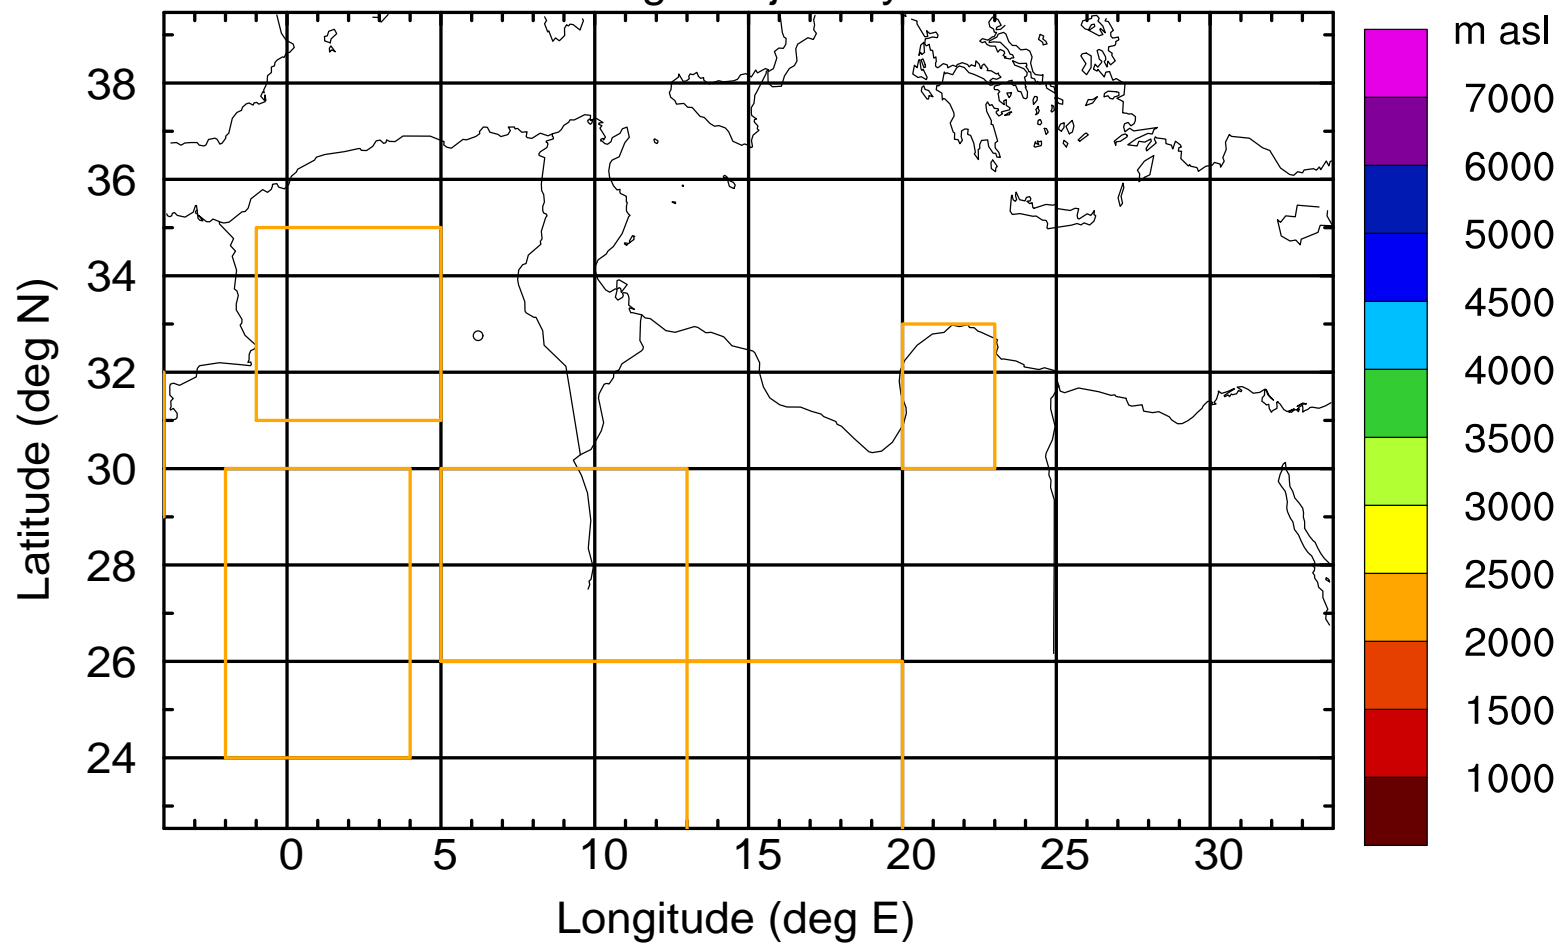

Limassol lidar 34.677N 33.037E

Flight trajectory