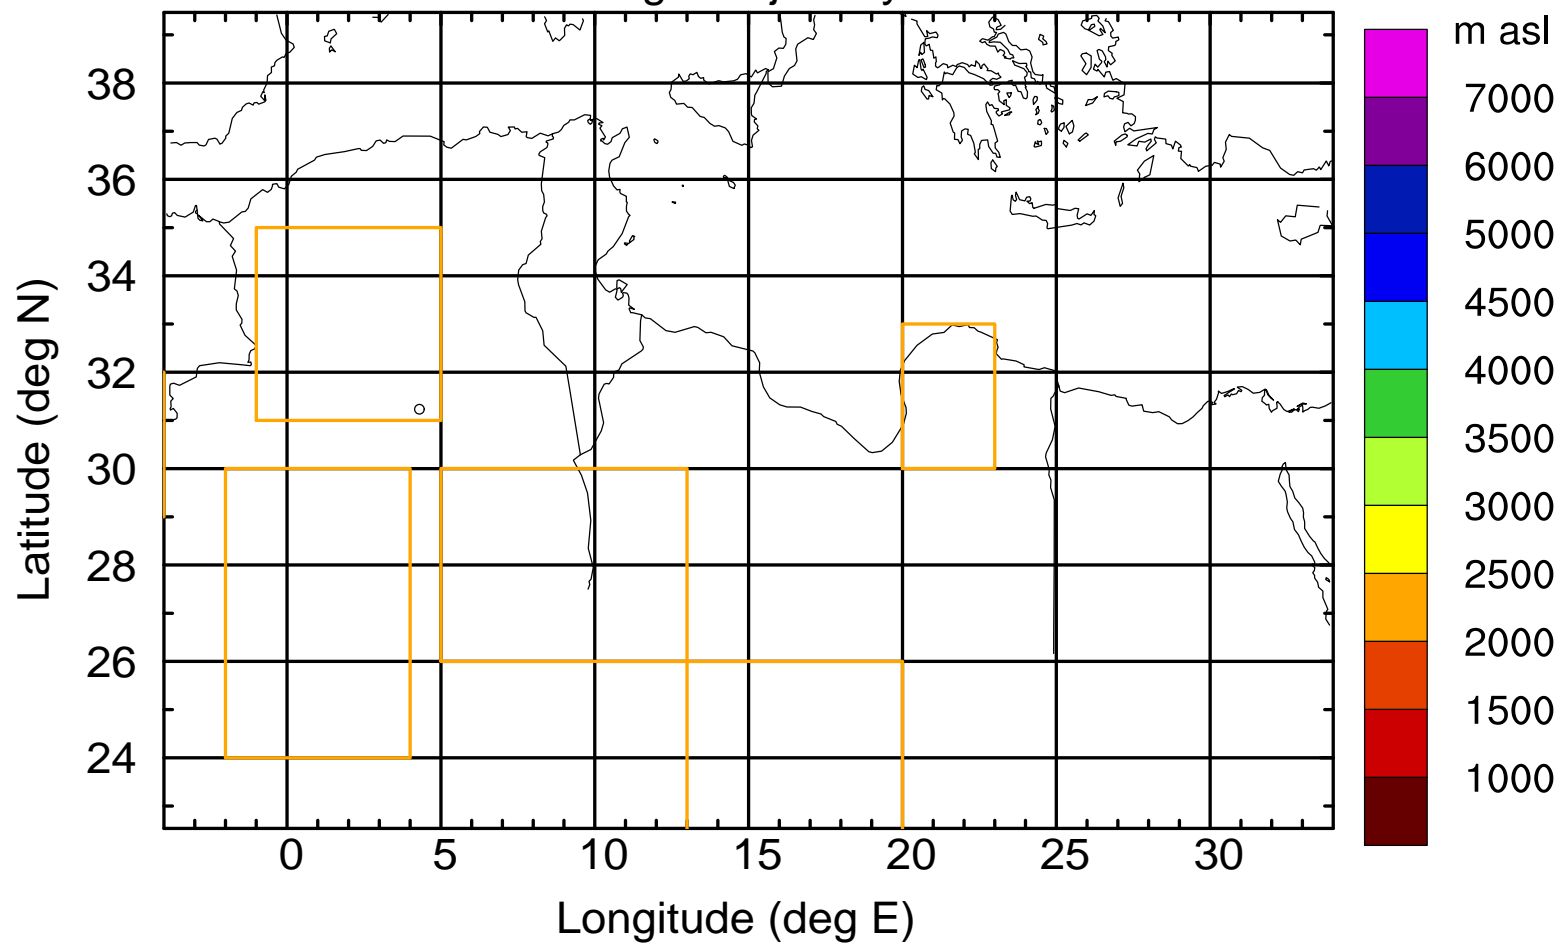

Limassol lidar 34.677N 33.037E

Flight trajectory