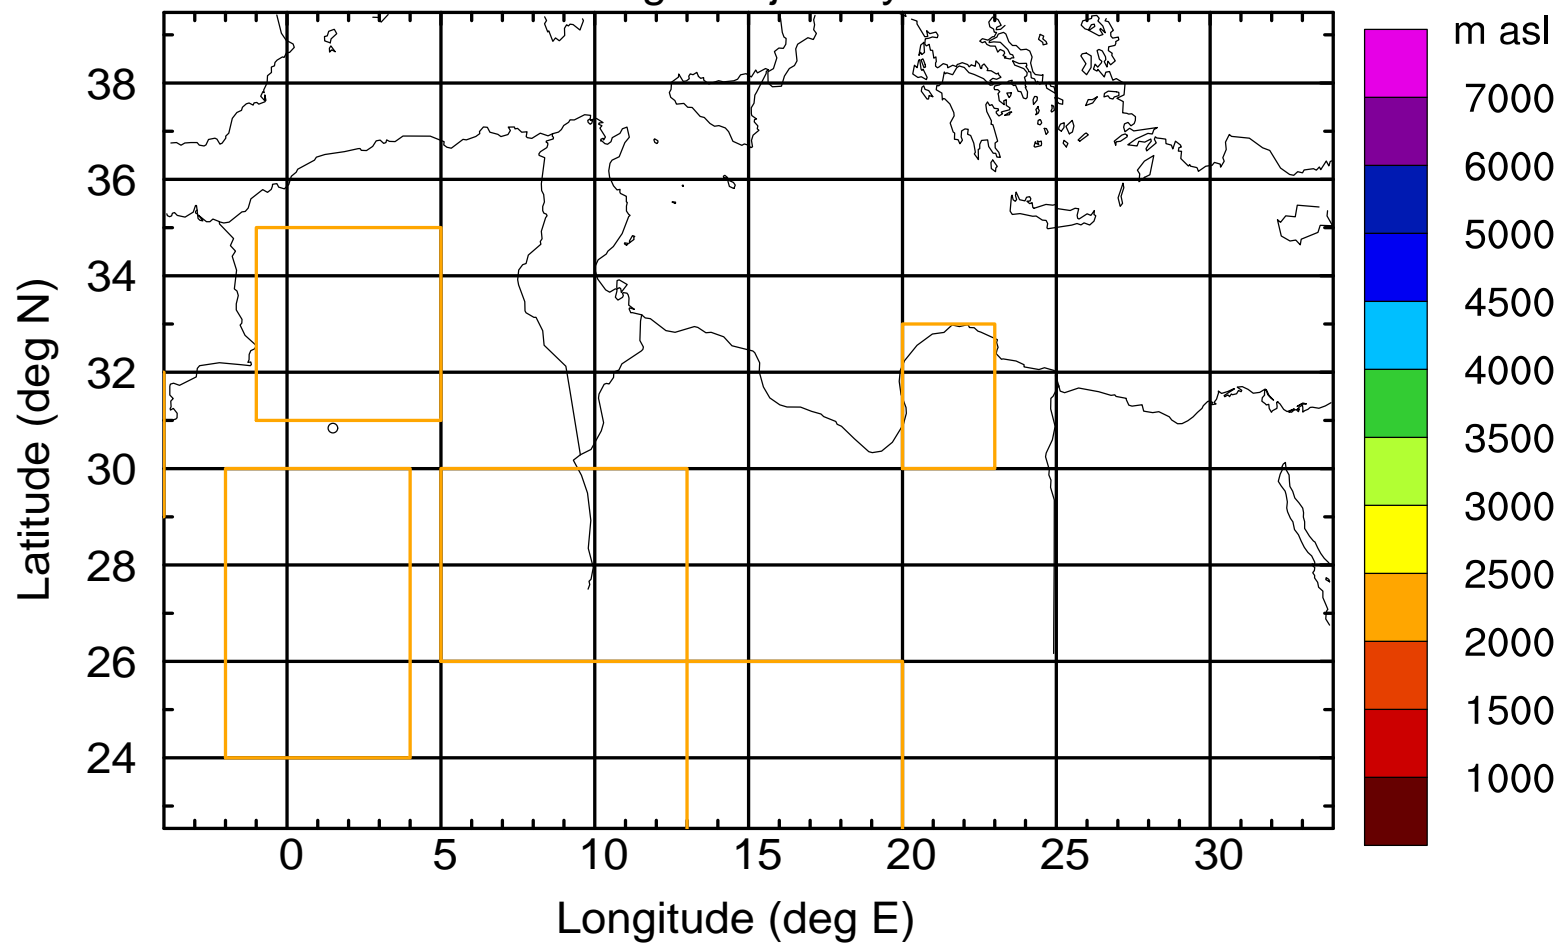

Limassol lidar 34.677N 33.037E

Flight trajectory