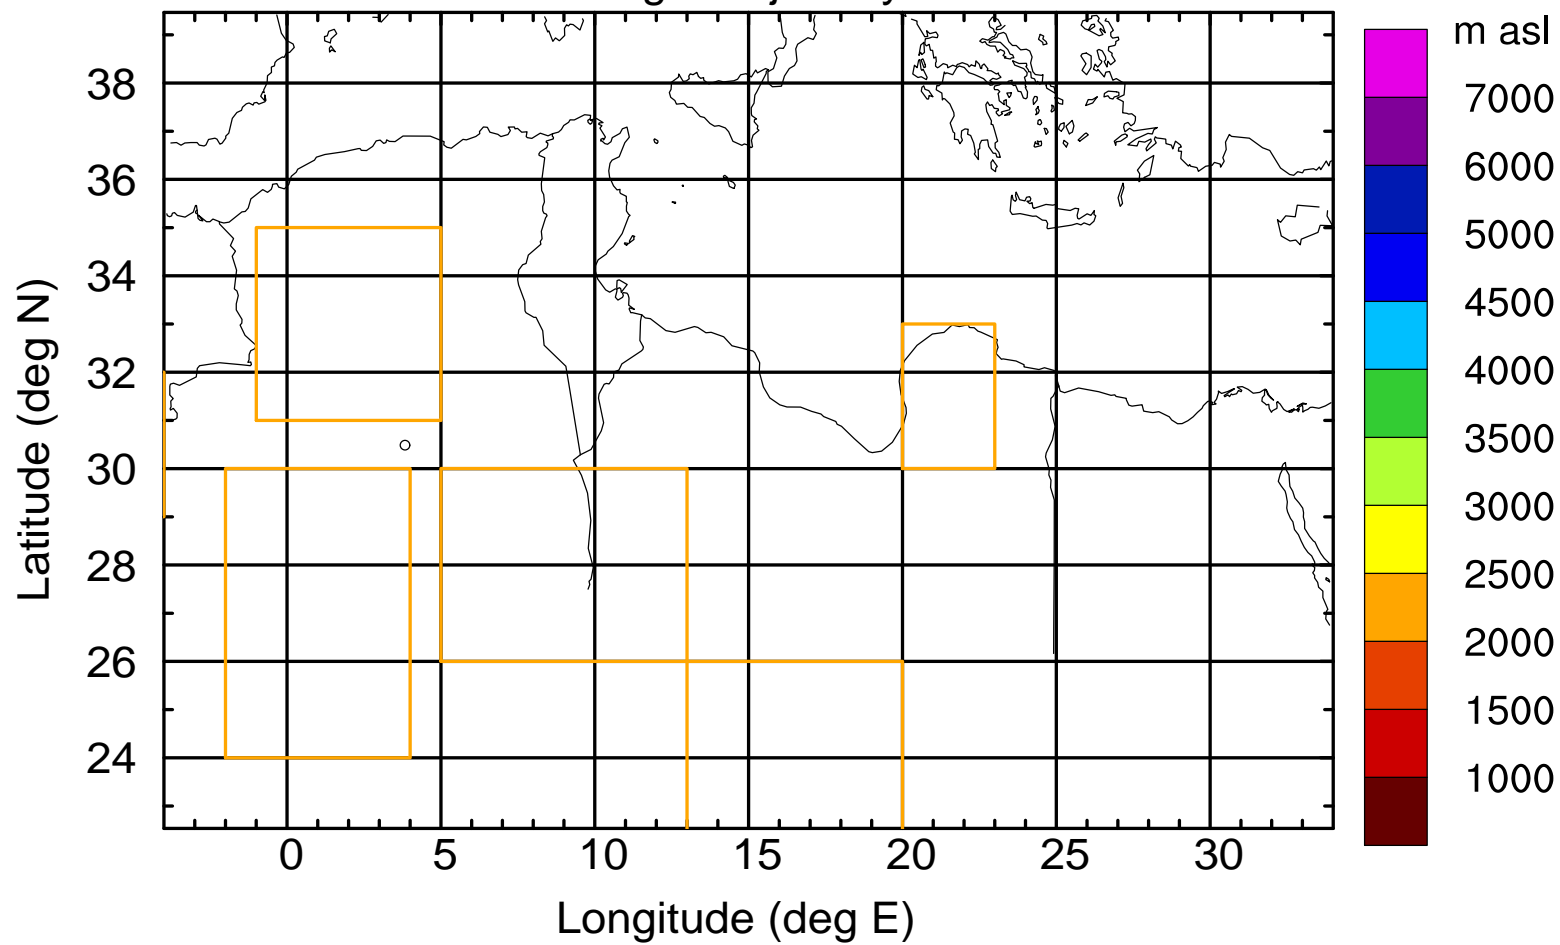

Limassol lidar 34.677N 33.037E

Flight trajectory