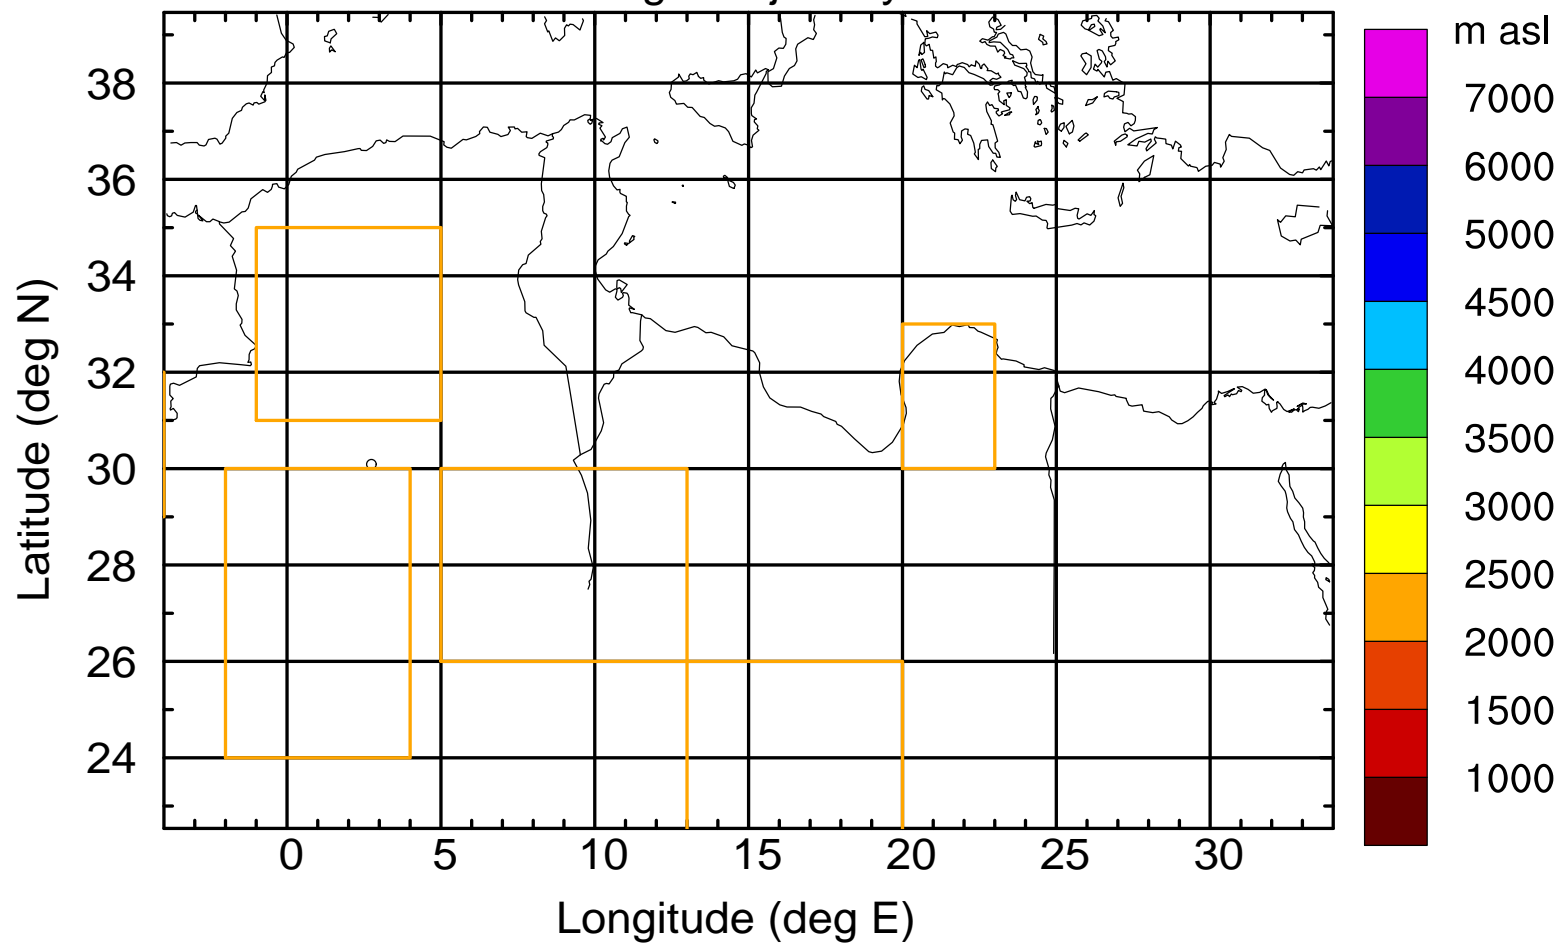

Limassol lidar 34.677N 33.037E

Flight trajectory