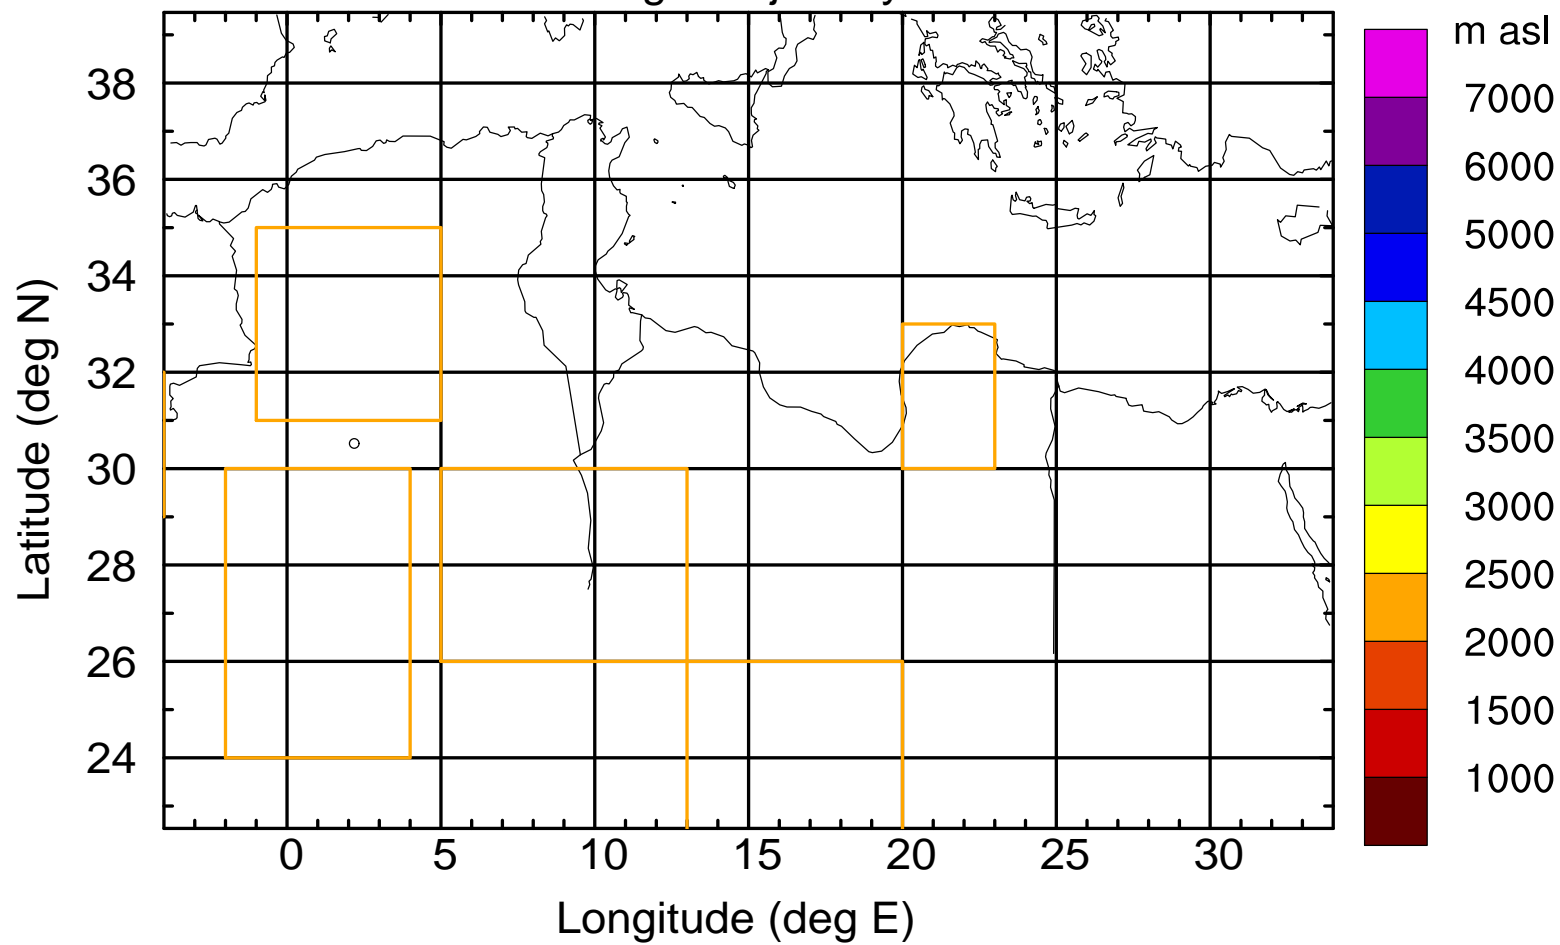

Limassol lidar 34.677N 33.037E

Flight trajectory