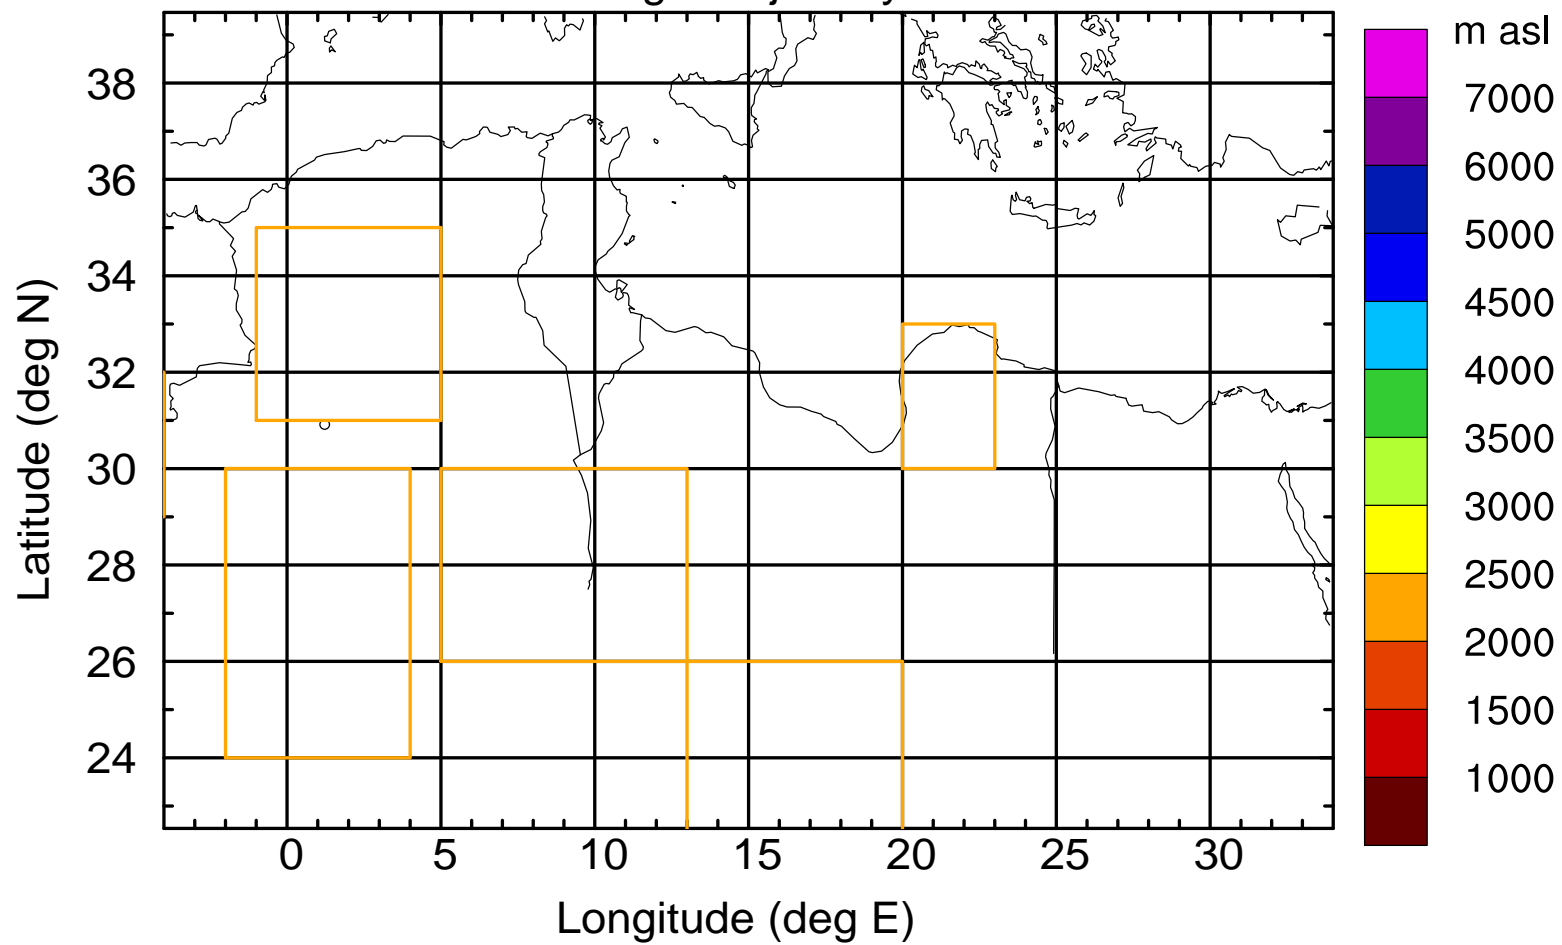

Limassol lidar 34.677N 33.037E

Flight trajectory