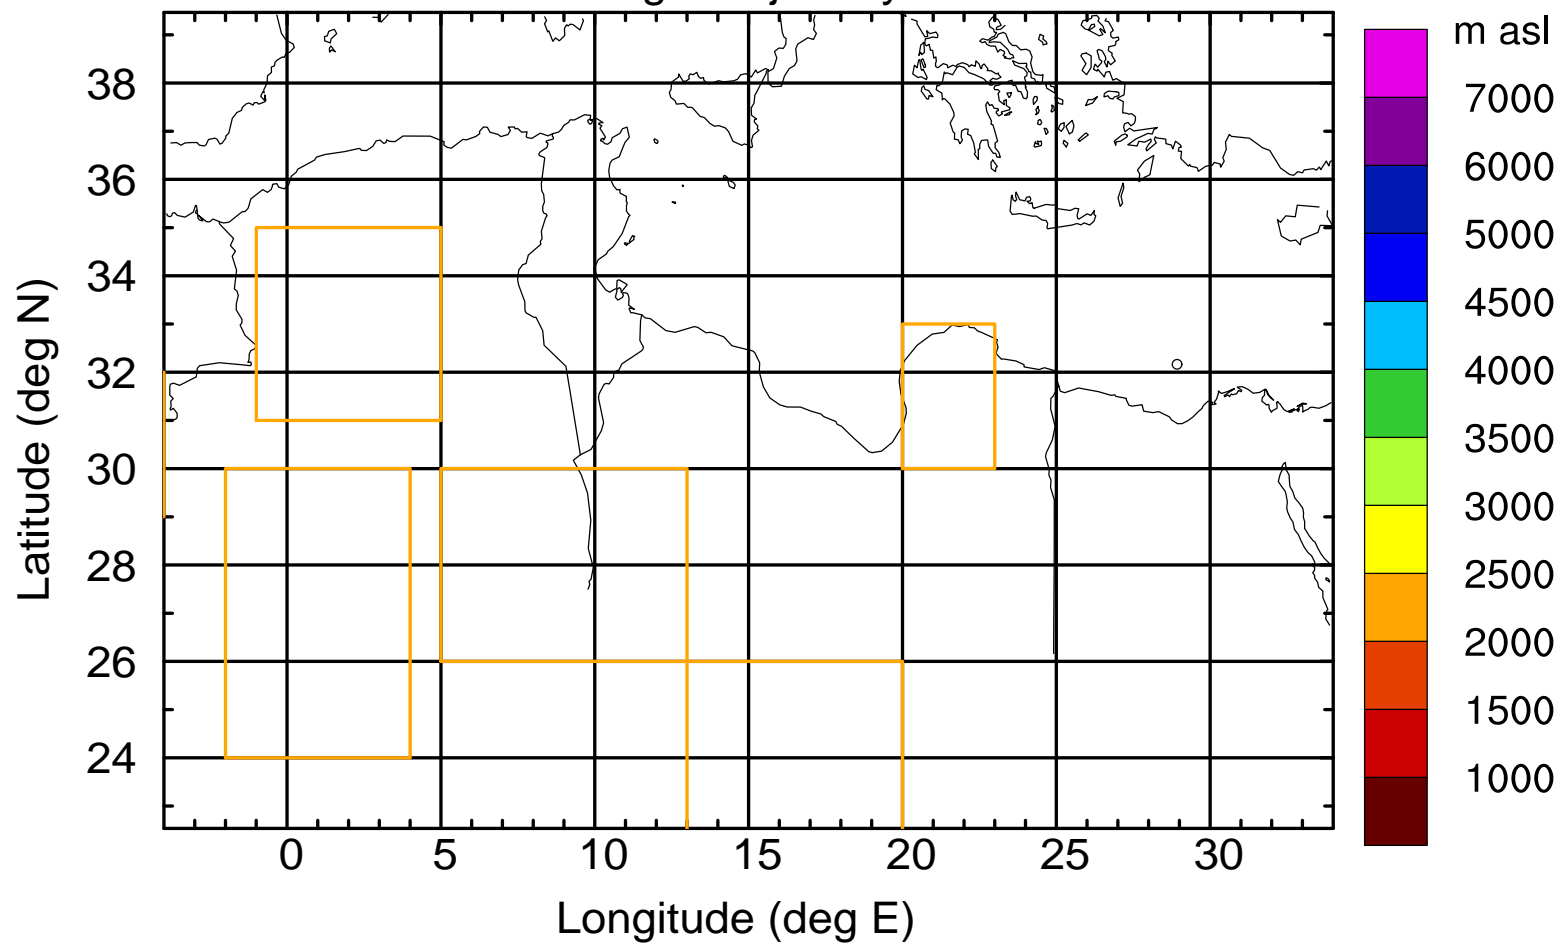

Limassol lidar 34.677N 33.037E

Flight trajectory