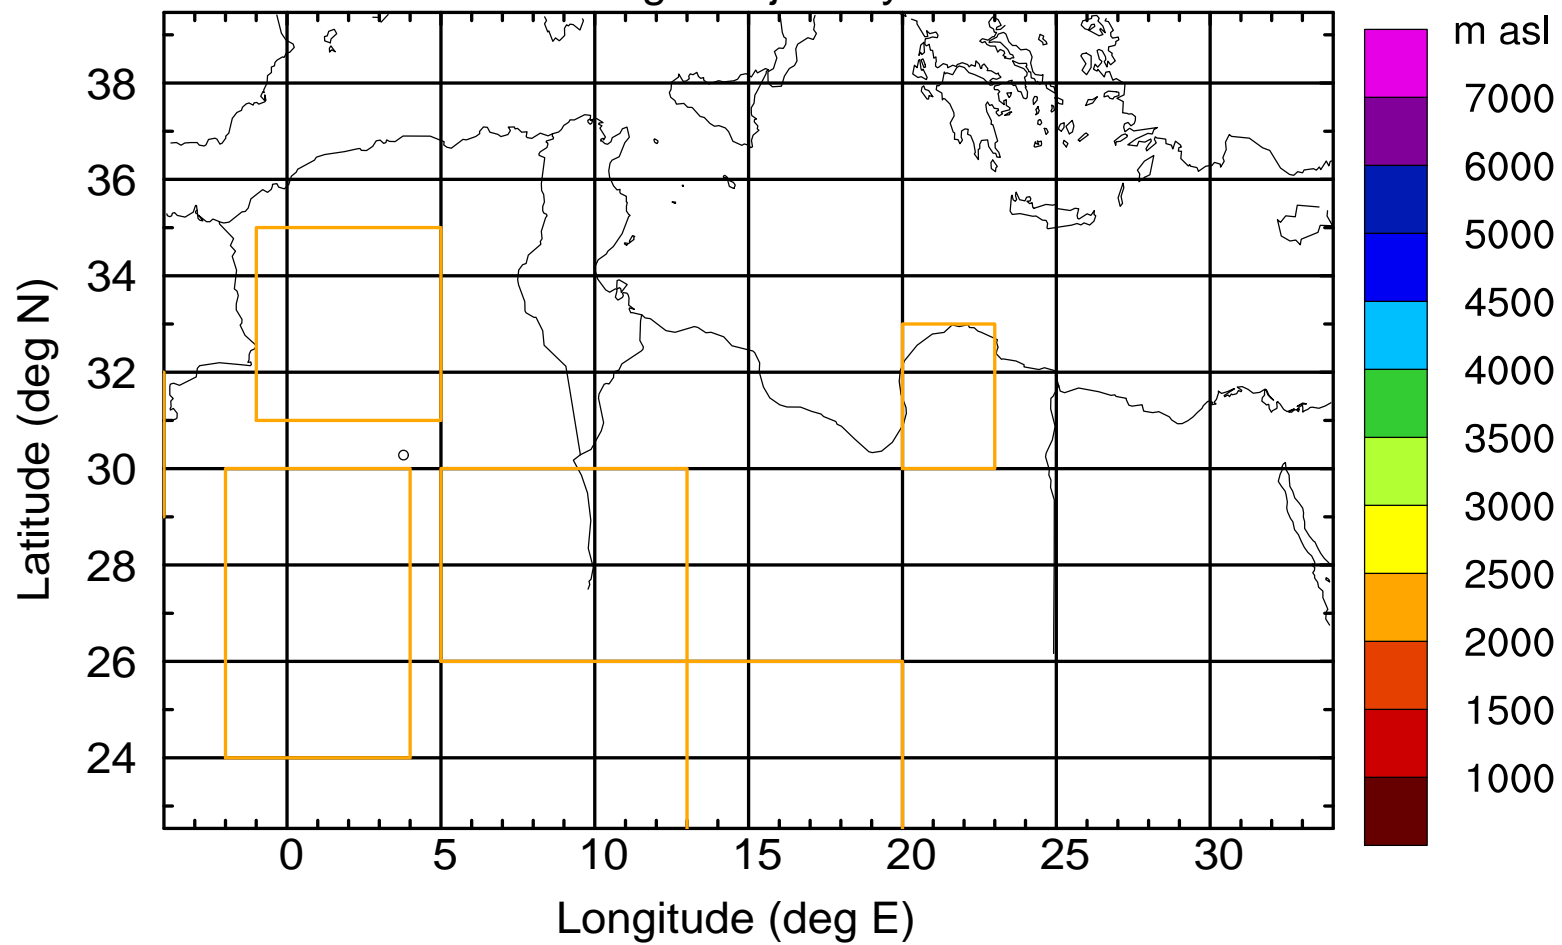

Limassol lidar 34.677N 33.037E

Flight trajectory