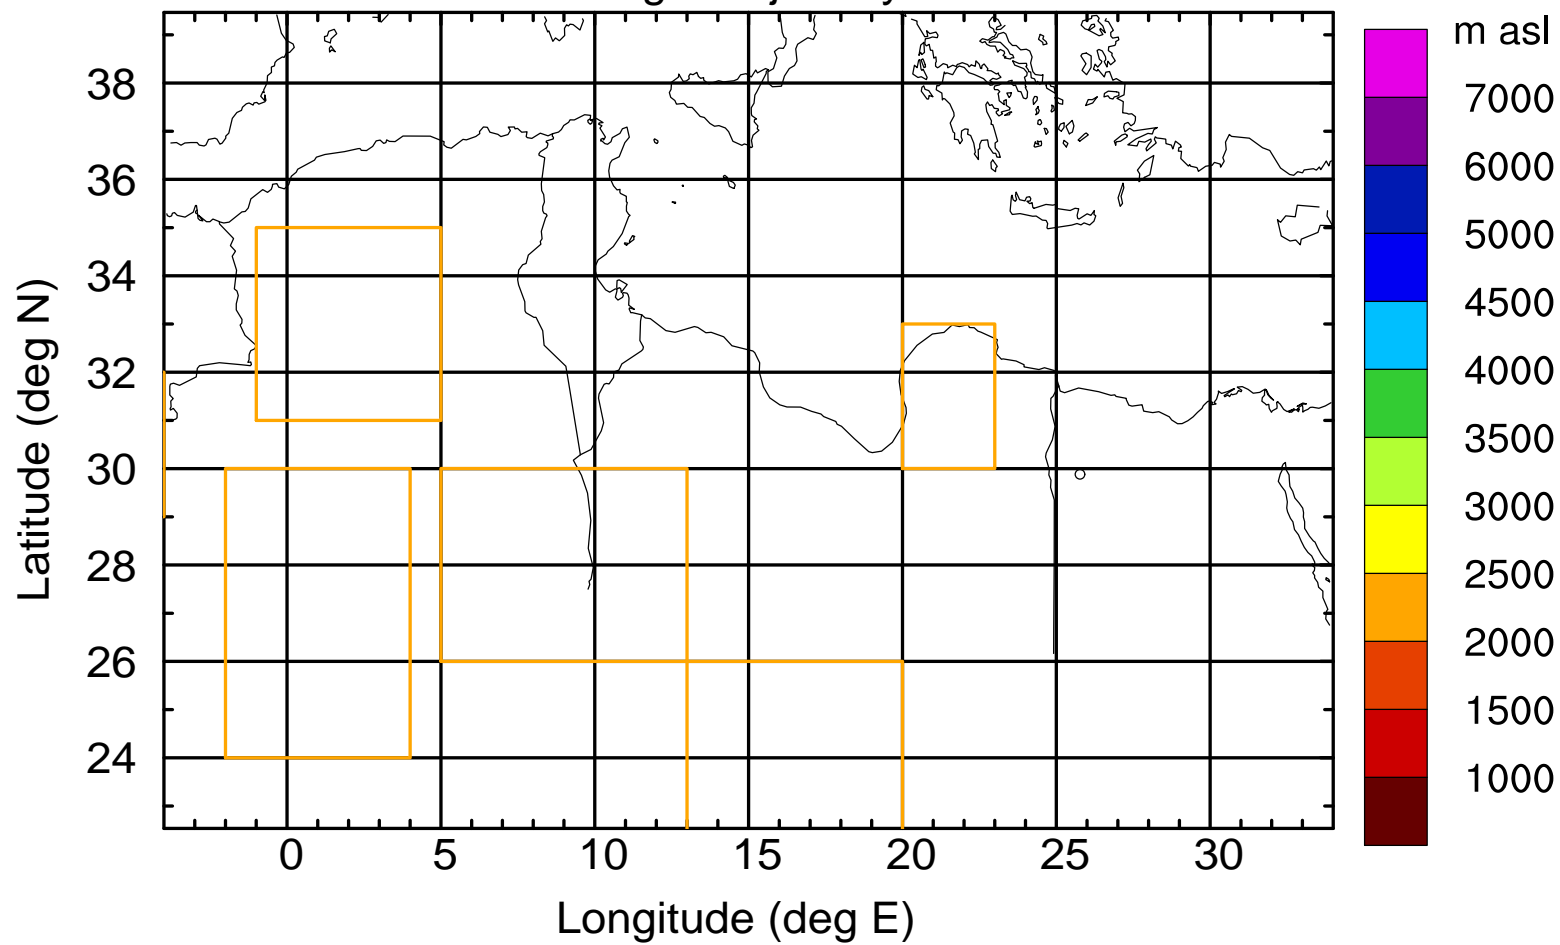

Limassol lidar 34.677N 33.037E

Flight trajectory