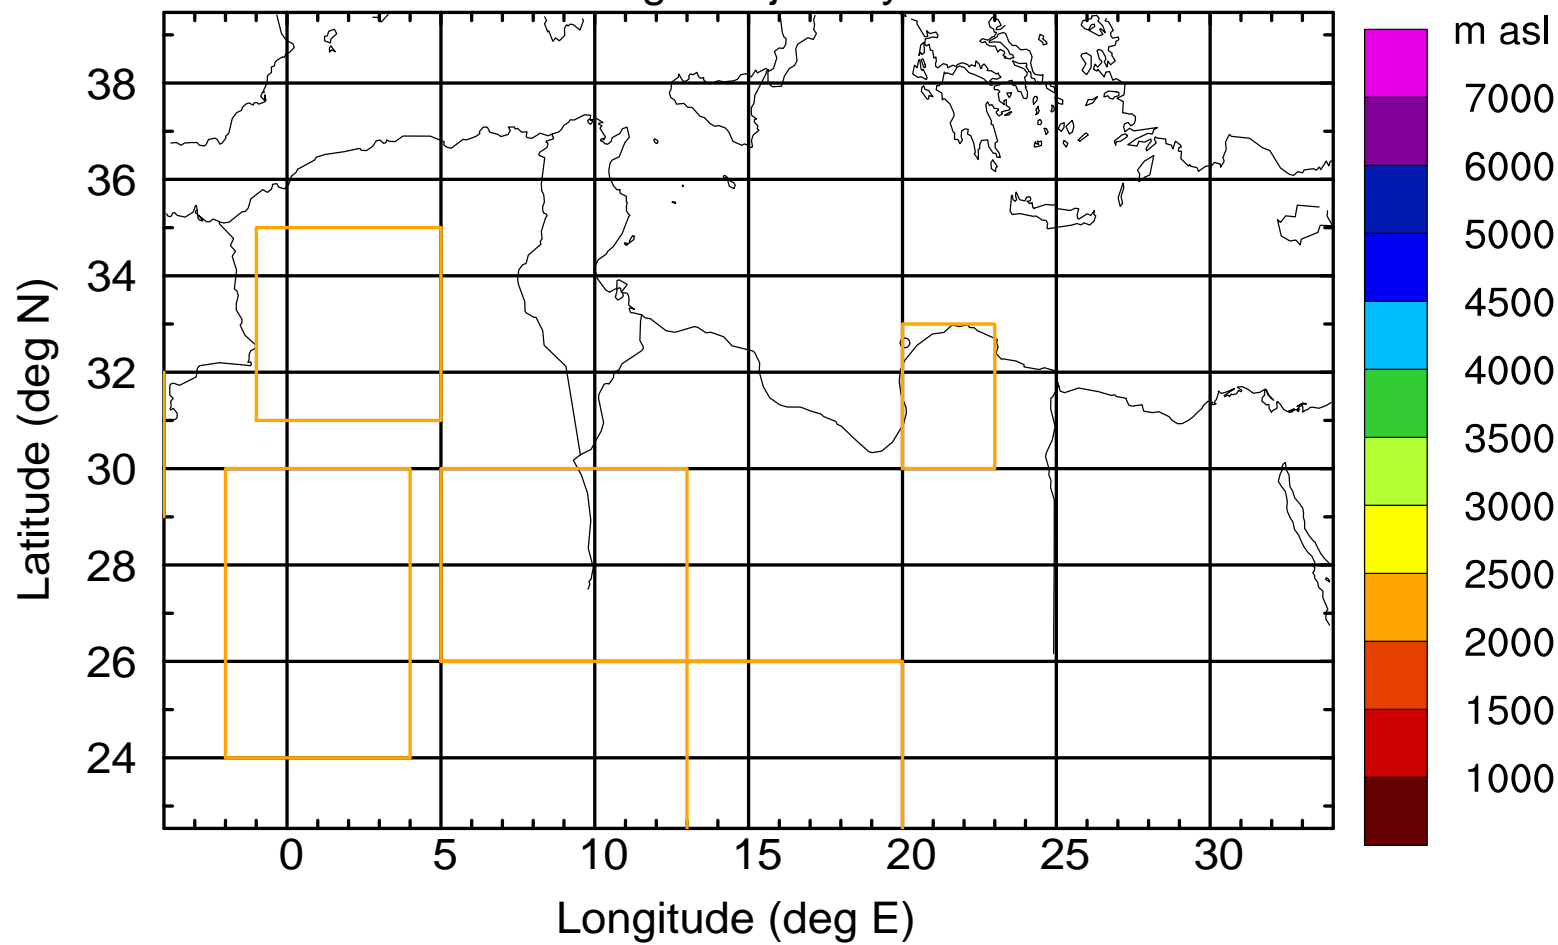

Limassol lidar 34.677N 33.037E

Flight trajectory