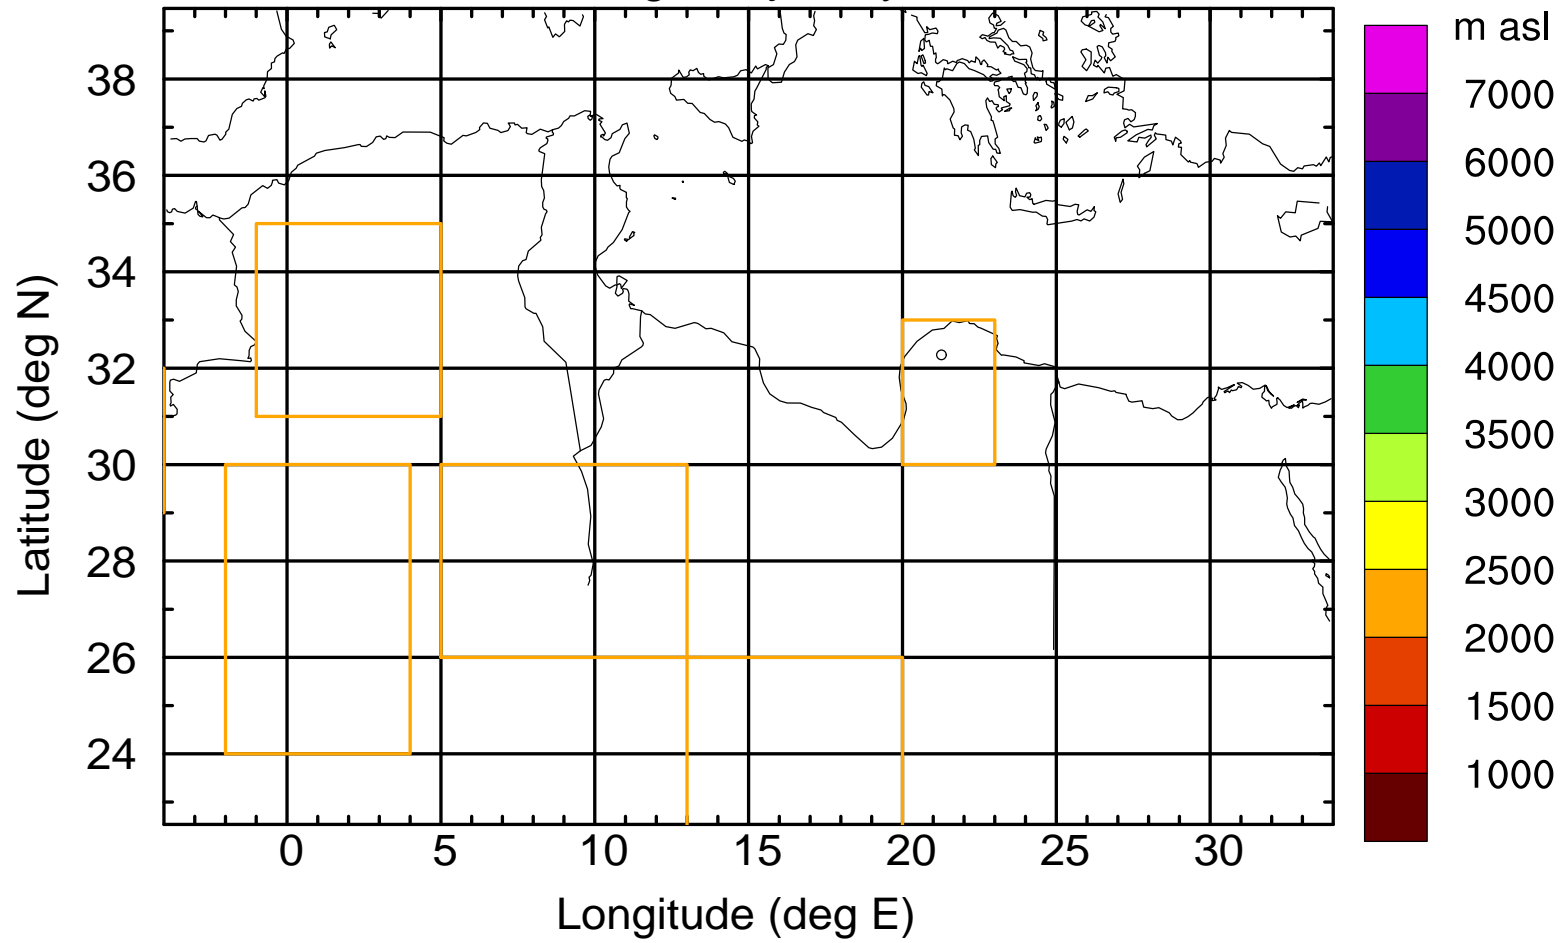

Limassol lidar 34.677N 33.037E

Flight trajectory