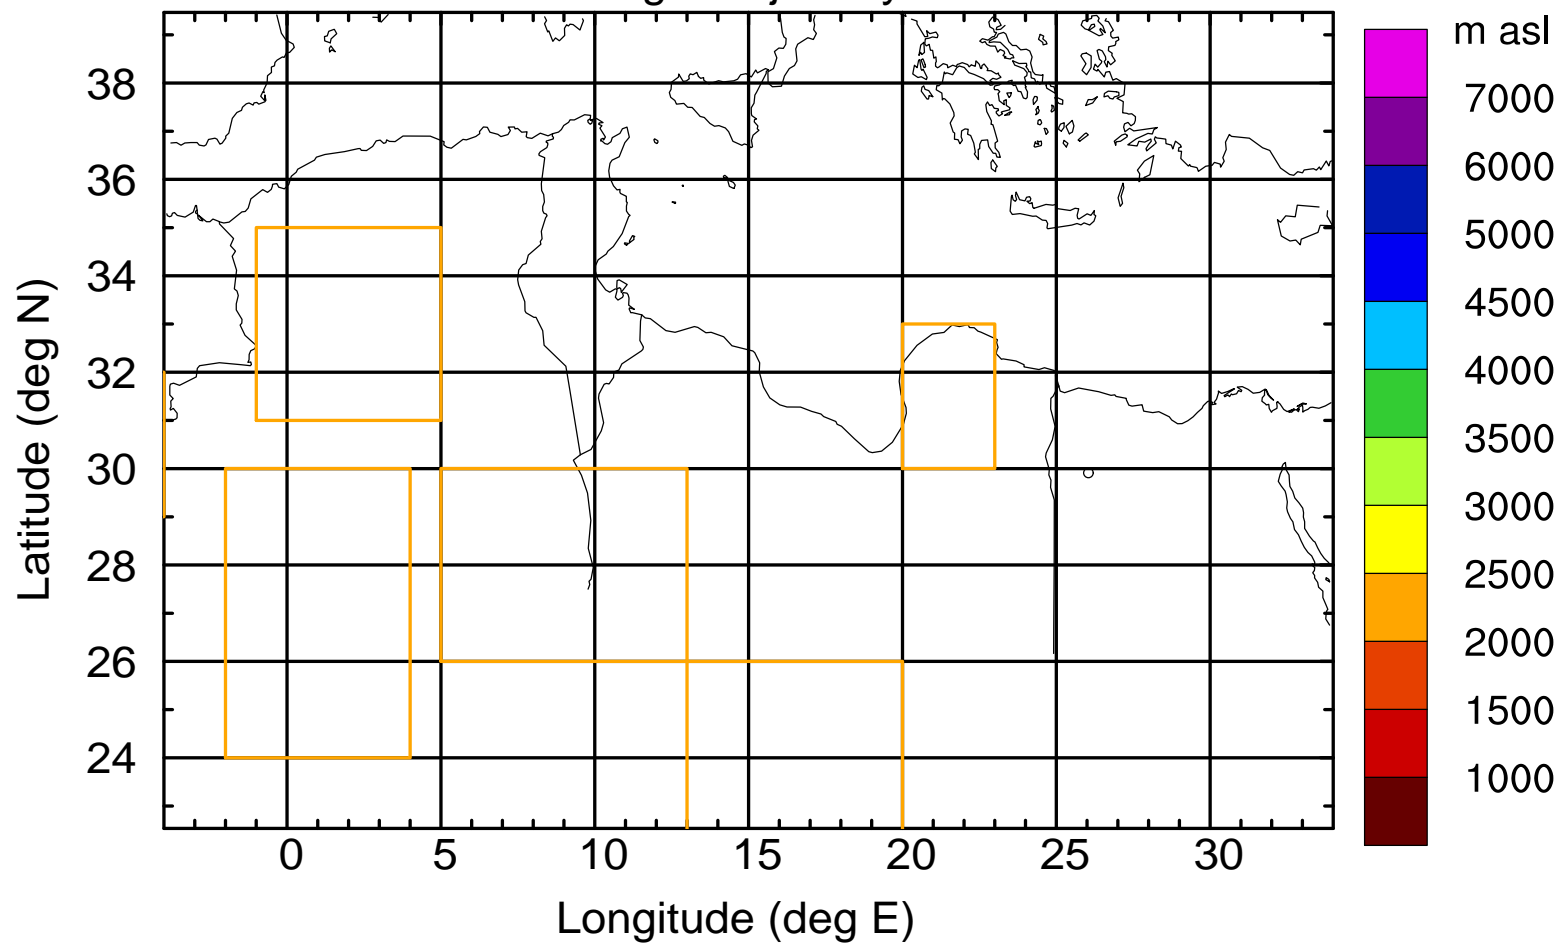

Limassol lidar 34.677N 33.037E

Flight trajectory