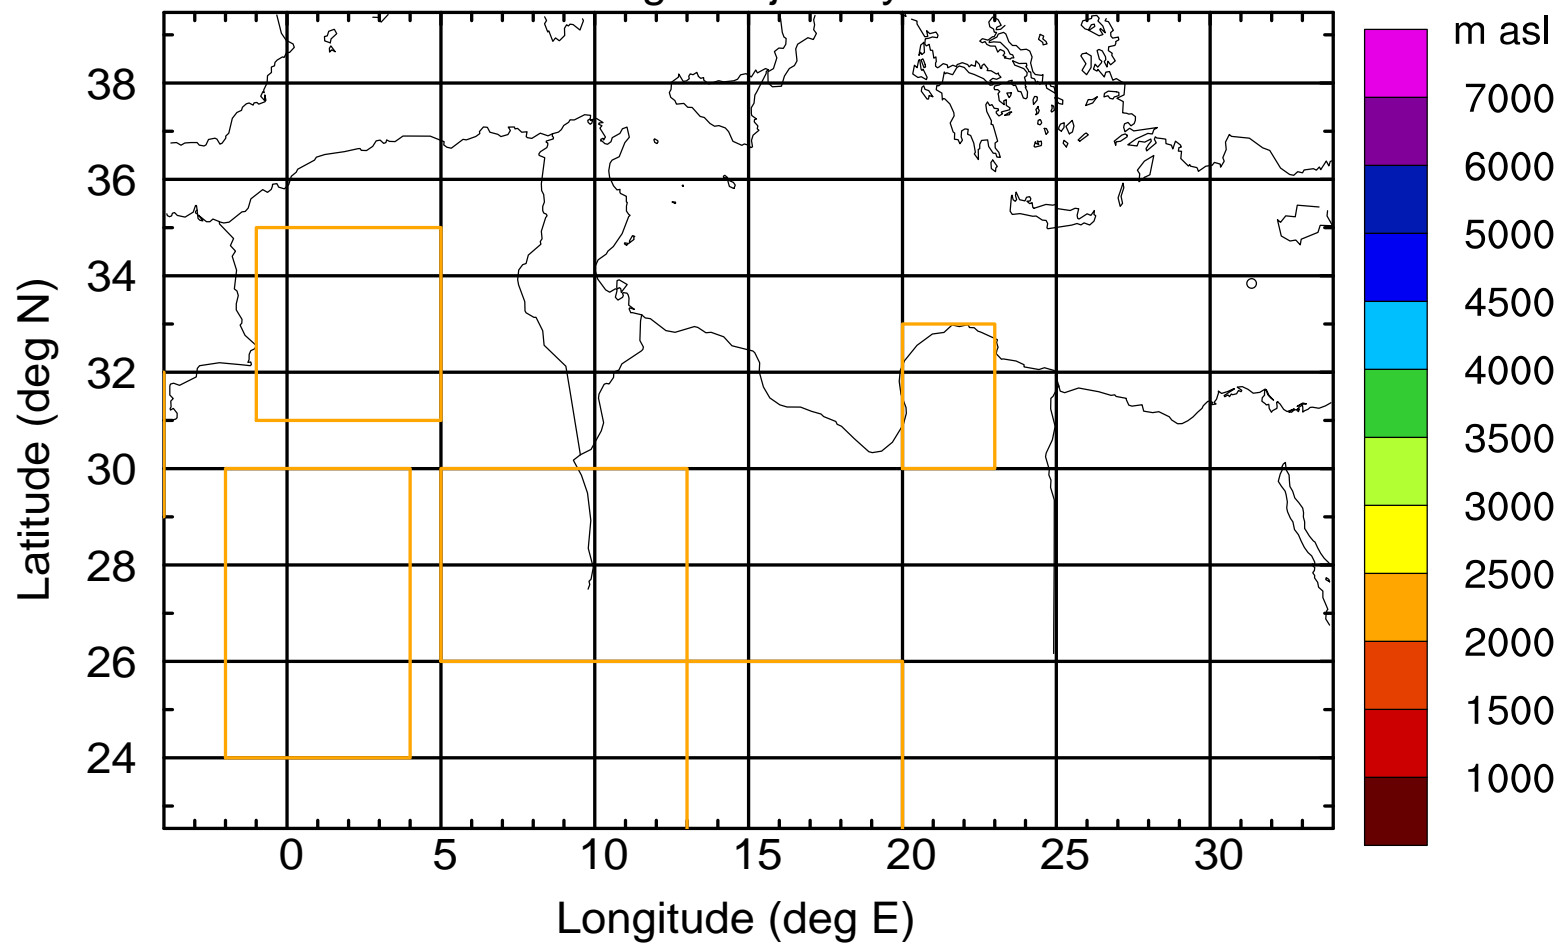

Limassol lidar 34.677N 33.037E

Flight trajectory