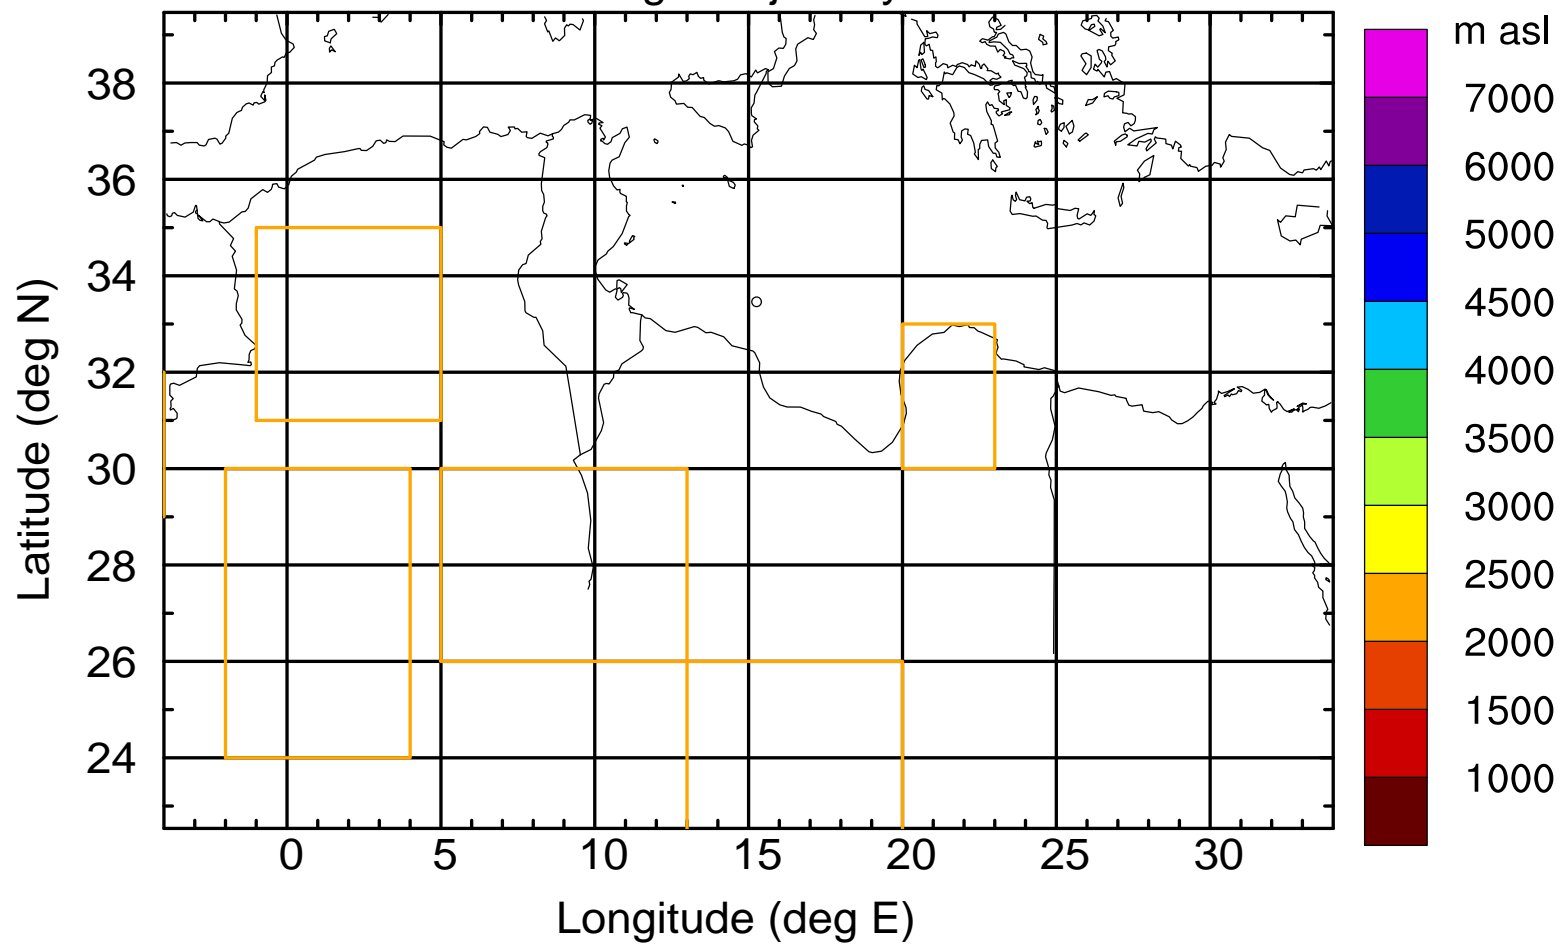

Limassol lidar 34.677N 33.037E

Flight trajectory