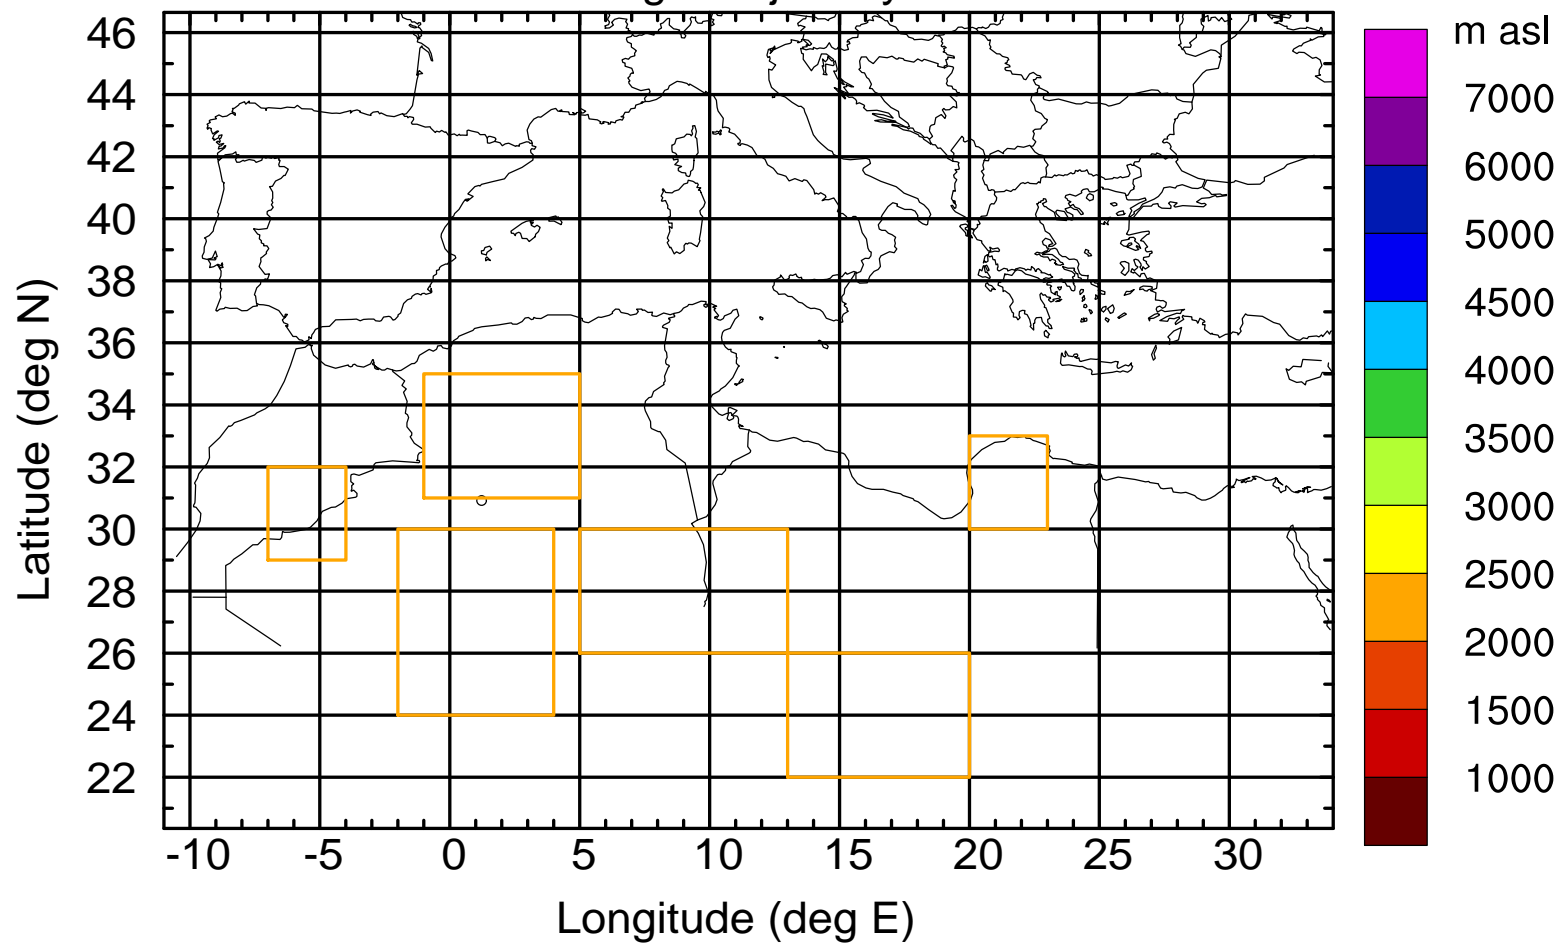

Limassol lidar 34.677N 33.037E

Flight trajectory

Limassol lidar 34.677N 33.037E

Flight trajectory

Limassol lidar 34.677N 33.037E

Flight trajectory

Limassol lidar 34.677N 33.037E

Flight trajectory