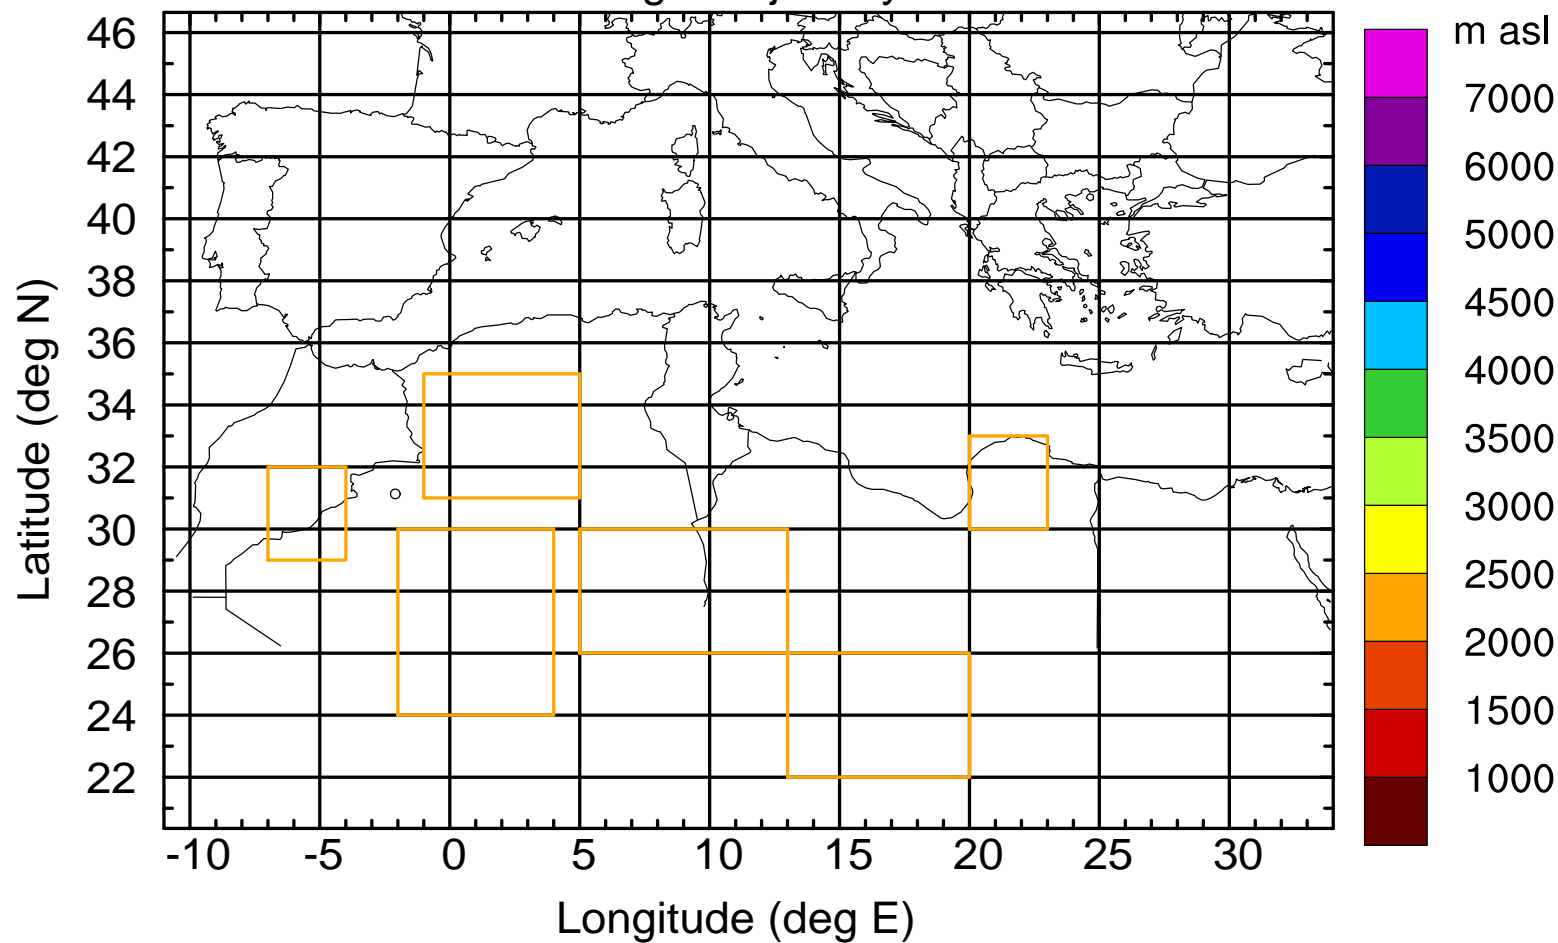

Limassol lidar 34.677N 33.037E

Flight trajectory

Limassol lidar 34.677N 33.037E

Flight trajectory

Limassol lidar 34.677N 33.037E

Flight trajectory

Limassol lidar 34.677N 33.037E

Flight trajectory

Limassol lidar 34.677N 33.037E

Flight trajectory

Limassol lidar 34.677N 33.037E

Flight trajectory