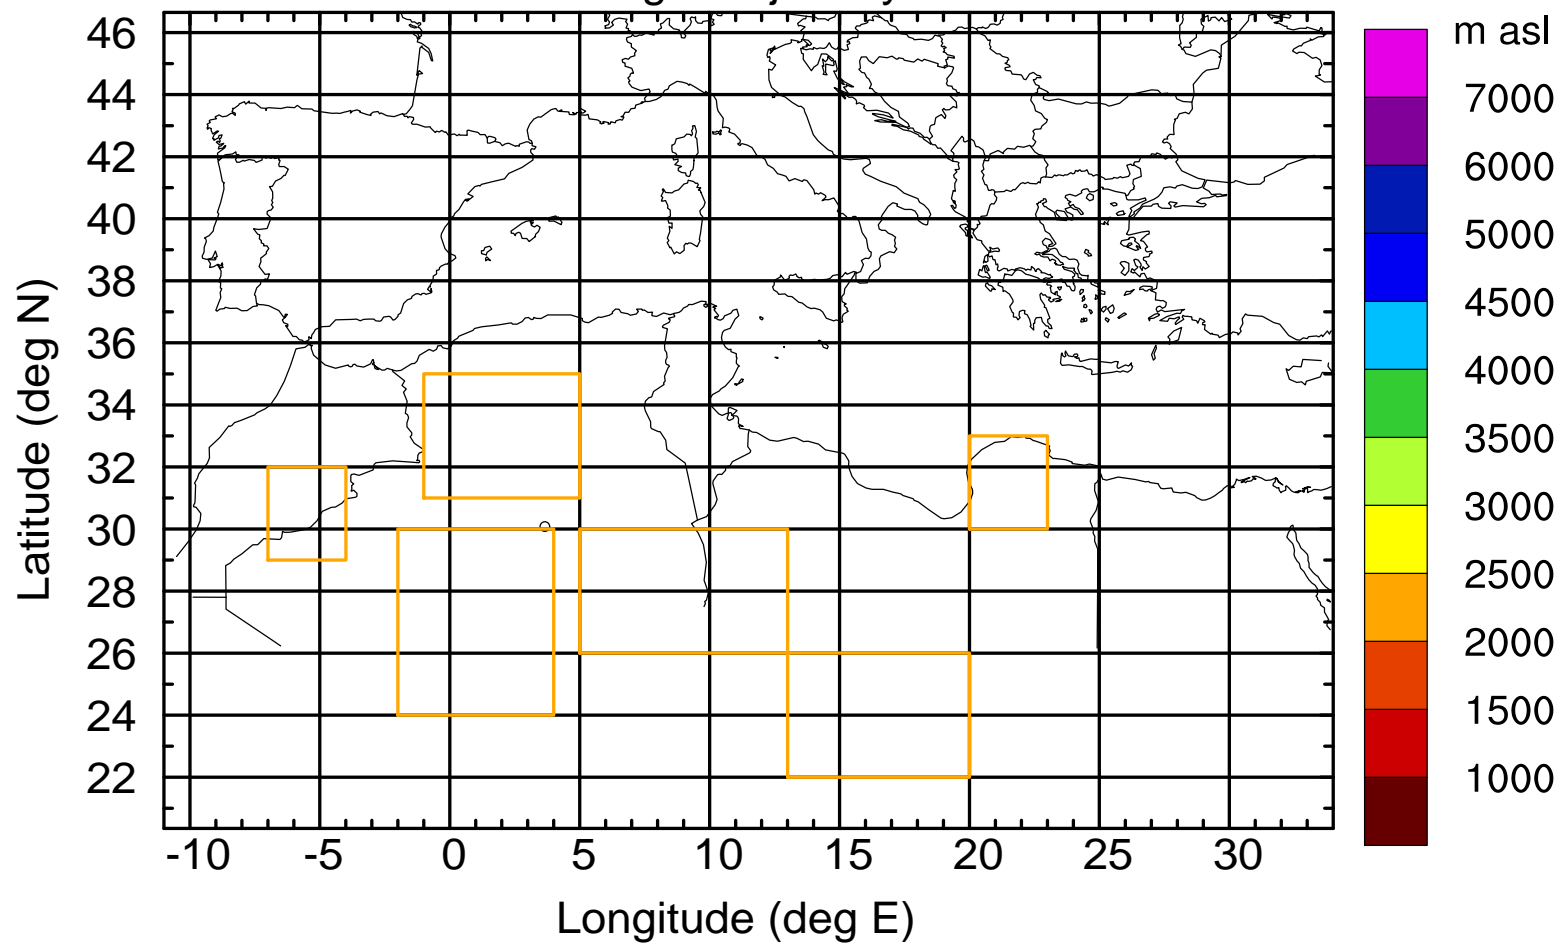

Limassol lidar 34.677N 33.037E

Flight trajectory