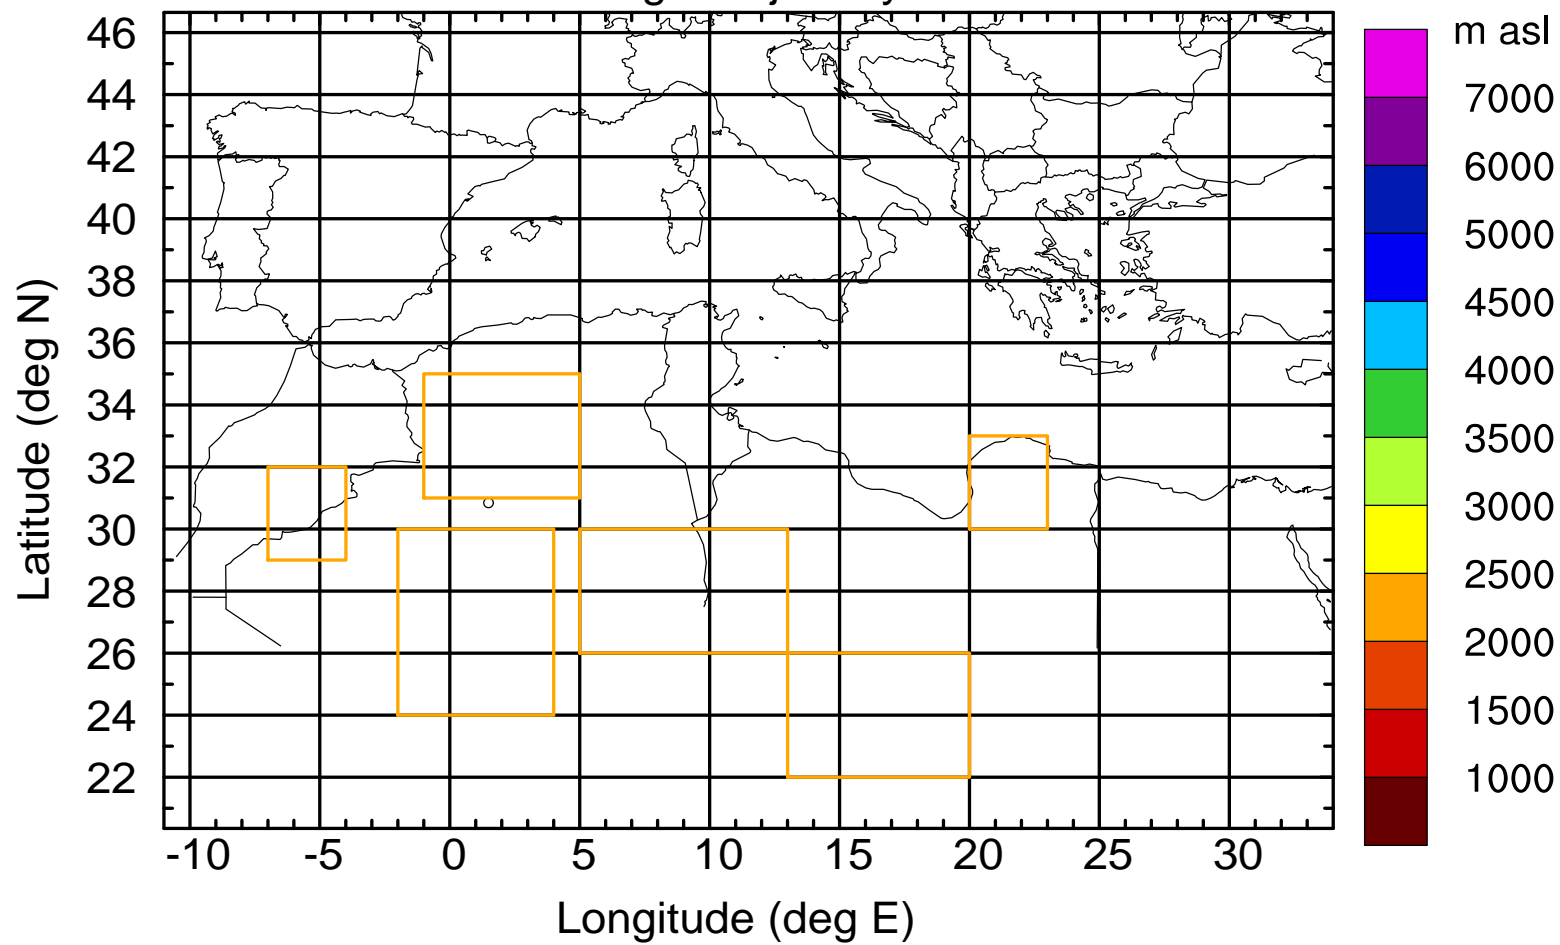

Limassol lidar 34.677N 33.037E

Flight trajectory

Limassol lidar 34.677N 33.037E

Flight trajectory

Limassol lidar 34.677N 33.037E

Flight trajectory

Limassol lidar 34.677N 33.037E

Flight trajectory