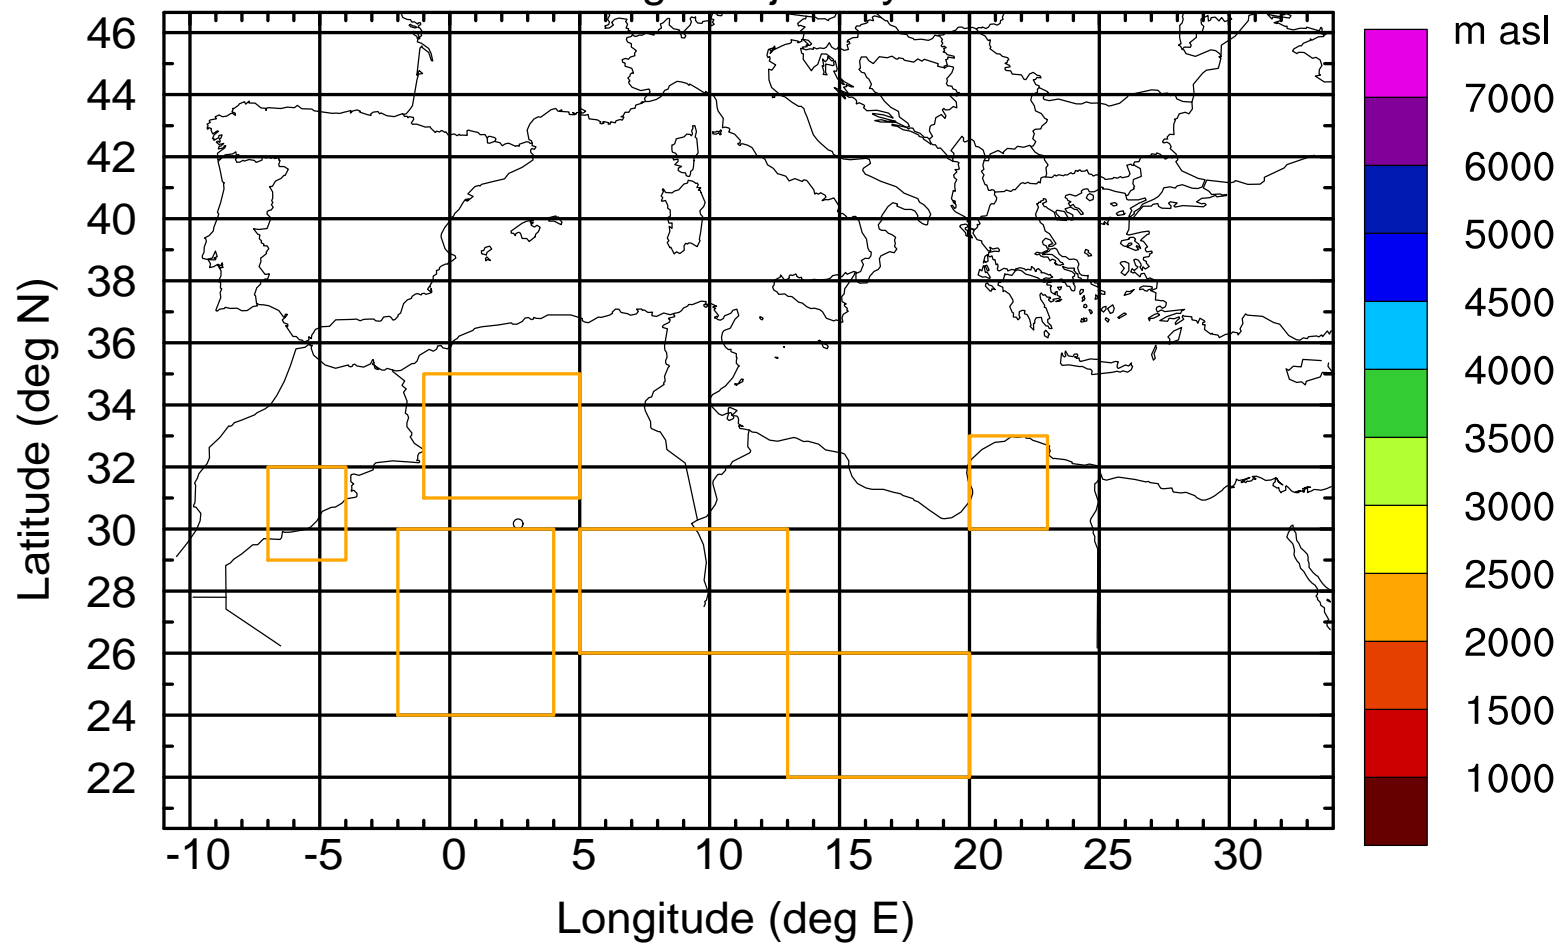

Limassol lidar 34.677N 33.037E

Flight trajectory

Limassol lidar 34.677N 33.037E

Flight trajectory

Limassol lidar 34.677N 33.037E

Flight trajectory

Limassol lidar 34.677N 33.037E

Flight trajectory