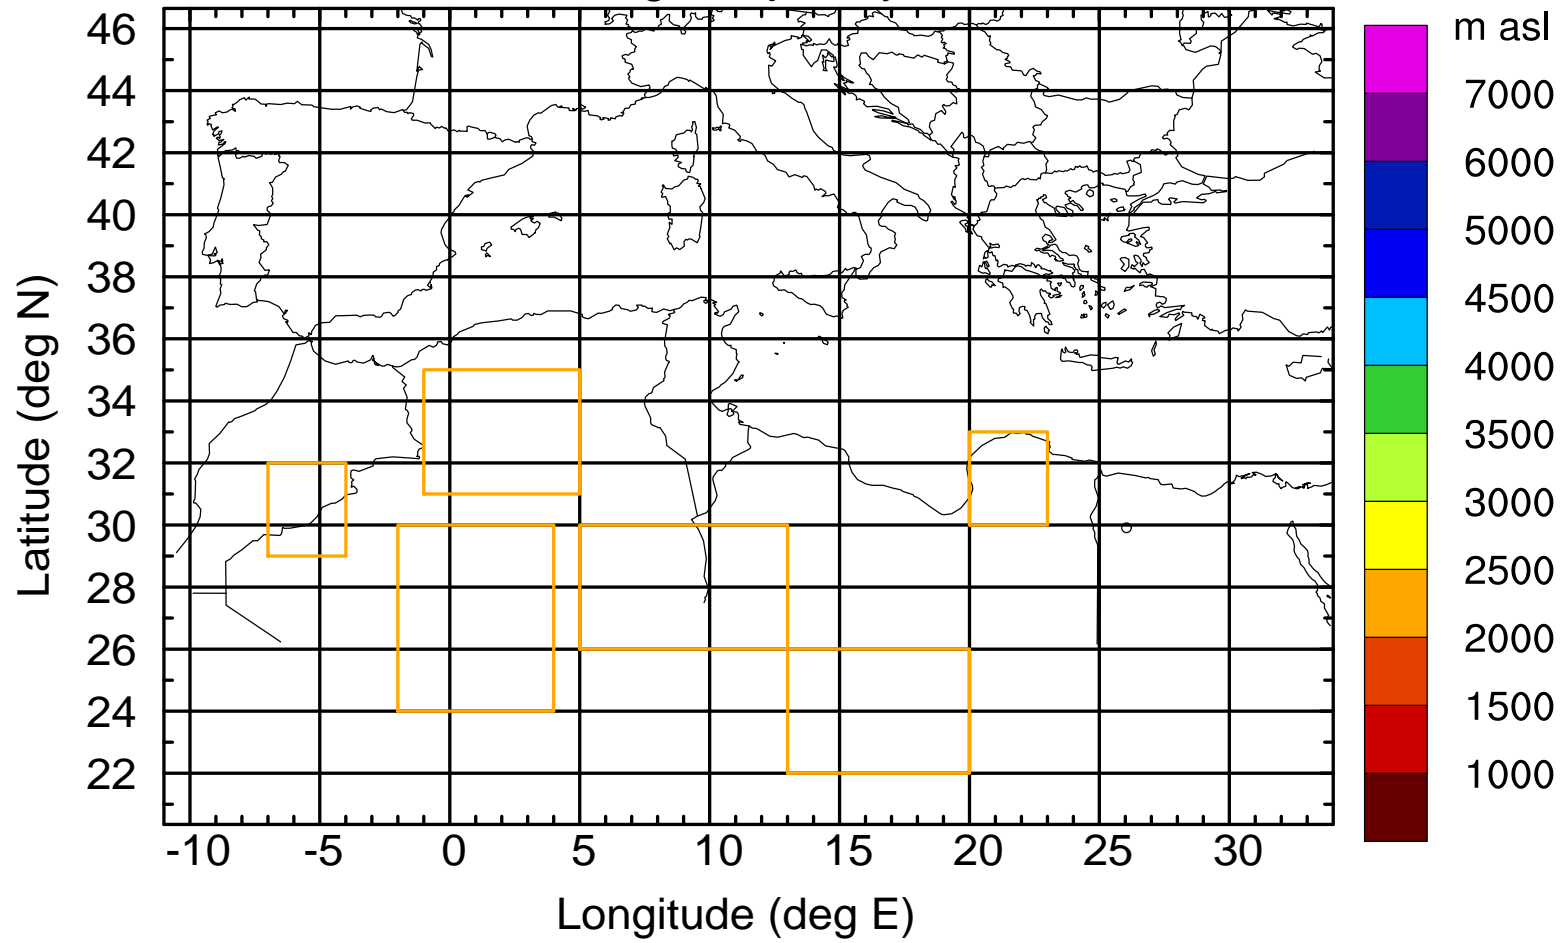

Limassol lidar 34.677N 33.037E

Flight trajectory

Limassol lidar 34.677N 33.037E

Flight trajectory

Limassol lidar 34.677N 33.037E

Flight trajectory

Limassol lidar 34.677N 33.037E

Flight trajectory