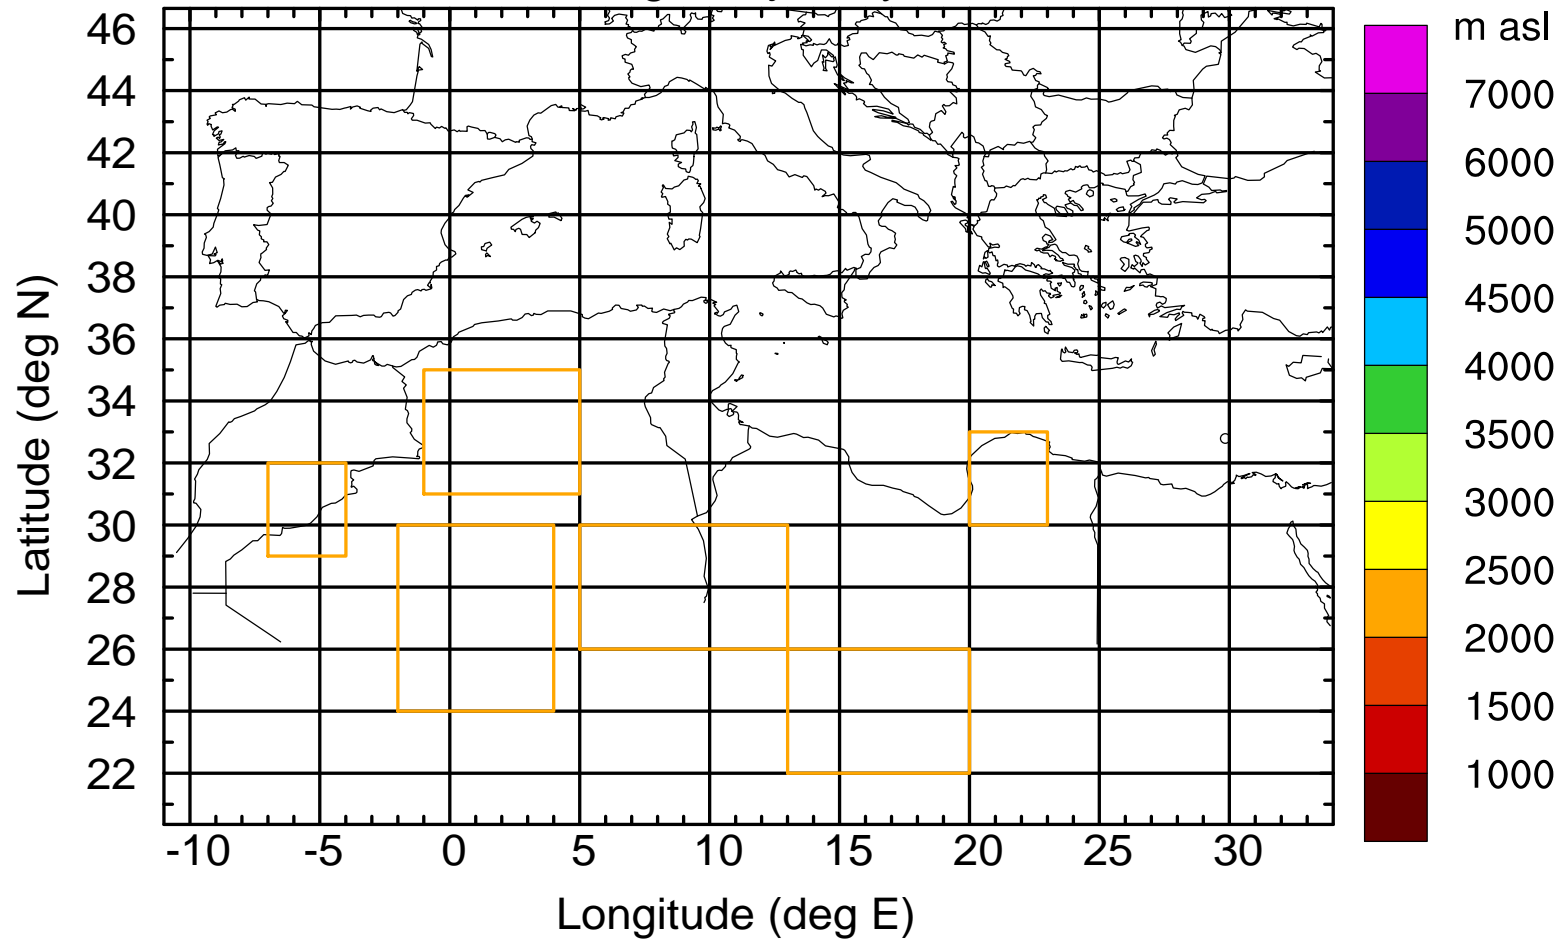

Limassol lidar 34.677N 33.037E

Flight trajectory