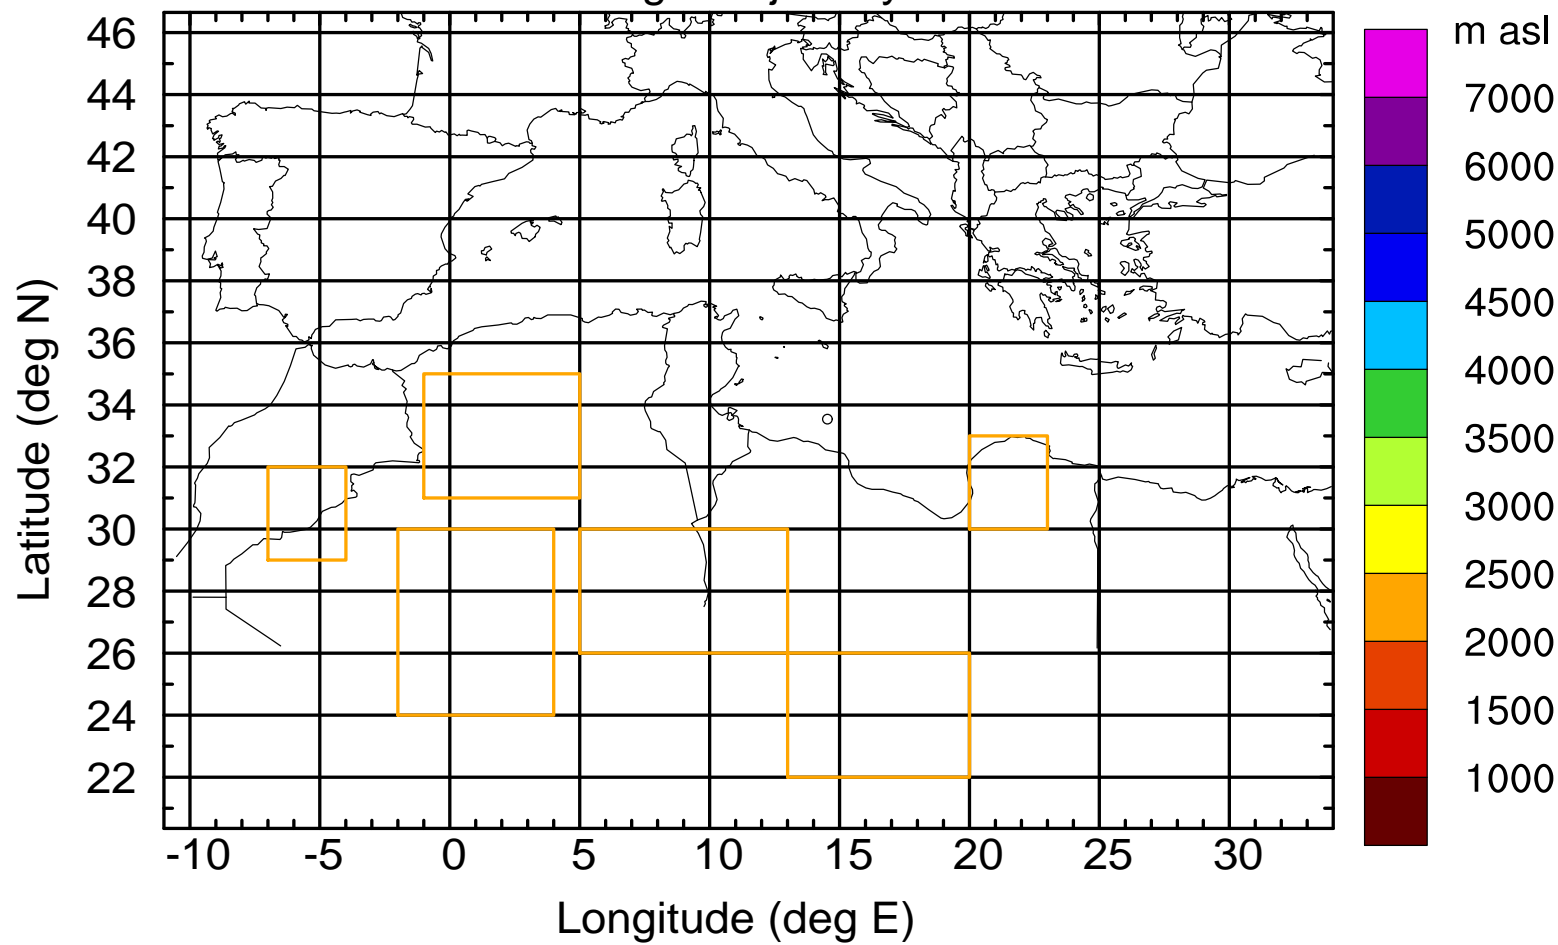

Limassol lidar 34.677N 33.037E

Flight trajectory