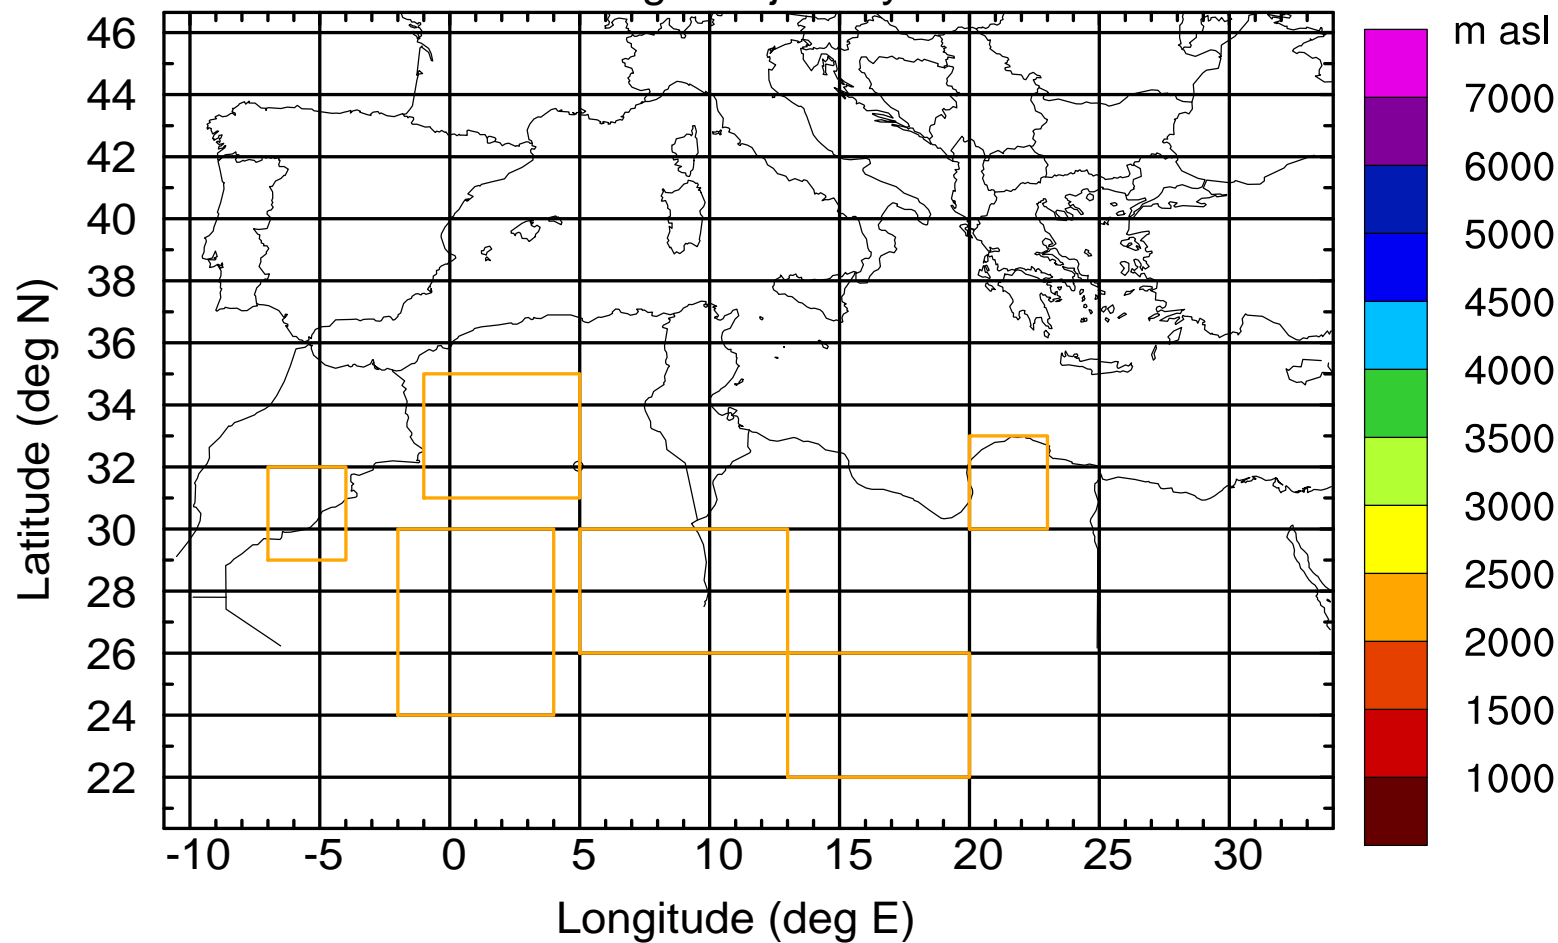

Limassol lidar 34.677N 33.037E

Flight trajectory

Limassol lidar 34.677N 33.037E

Flight trajectory

Limassol lidar 34.677N 33.037E

Flight trajectory

Limassol lidar 34.677N 33.037E

Flight trajectory