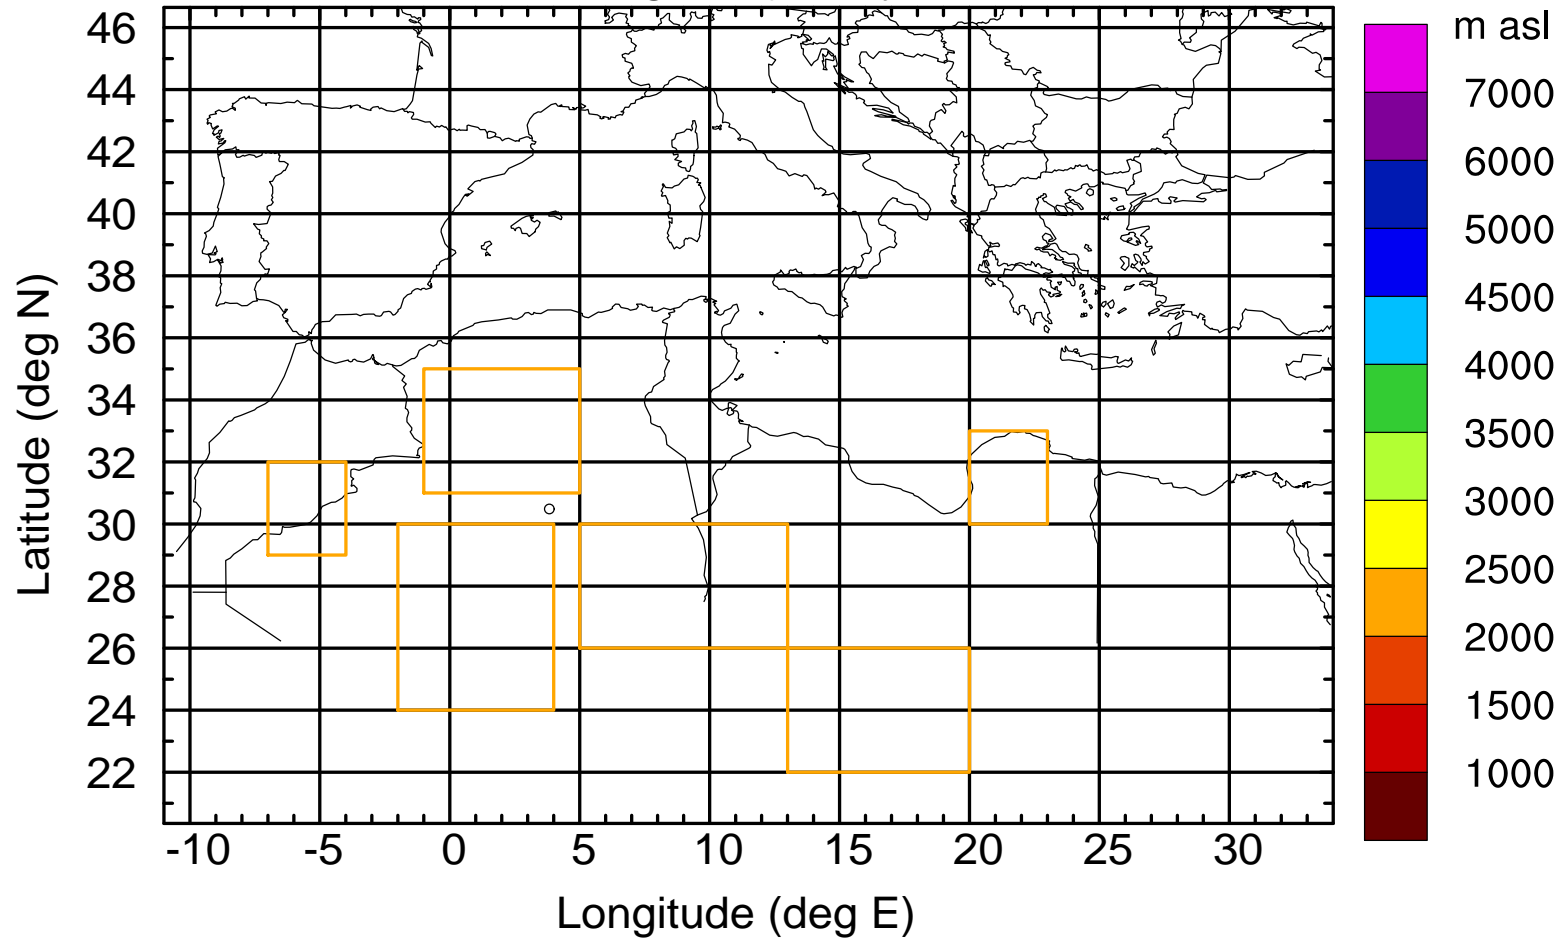

Limassol lidar 34.677N 33.037E

Flight trajectory