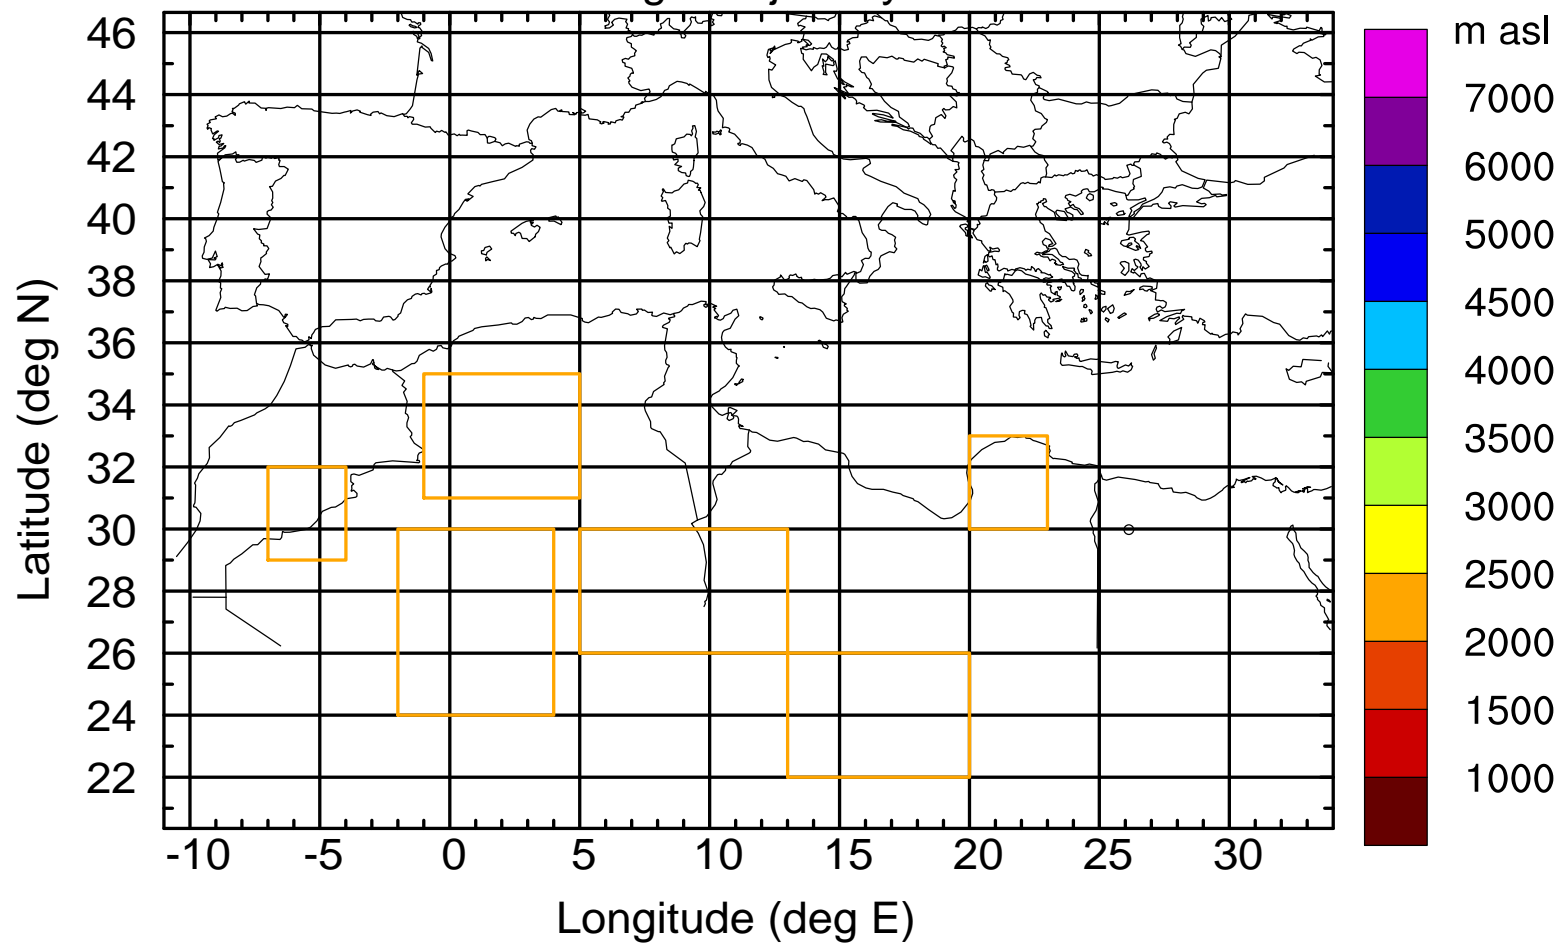

Limassol lidar 34.677N 33.037E

Flight trajectory