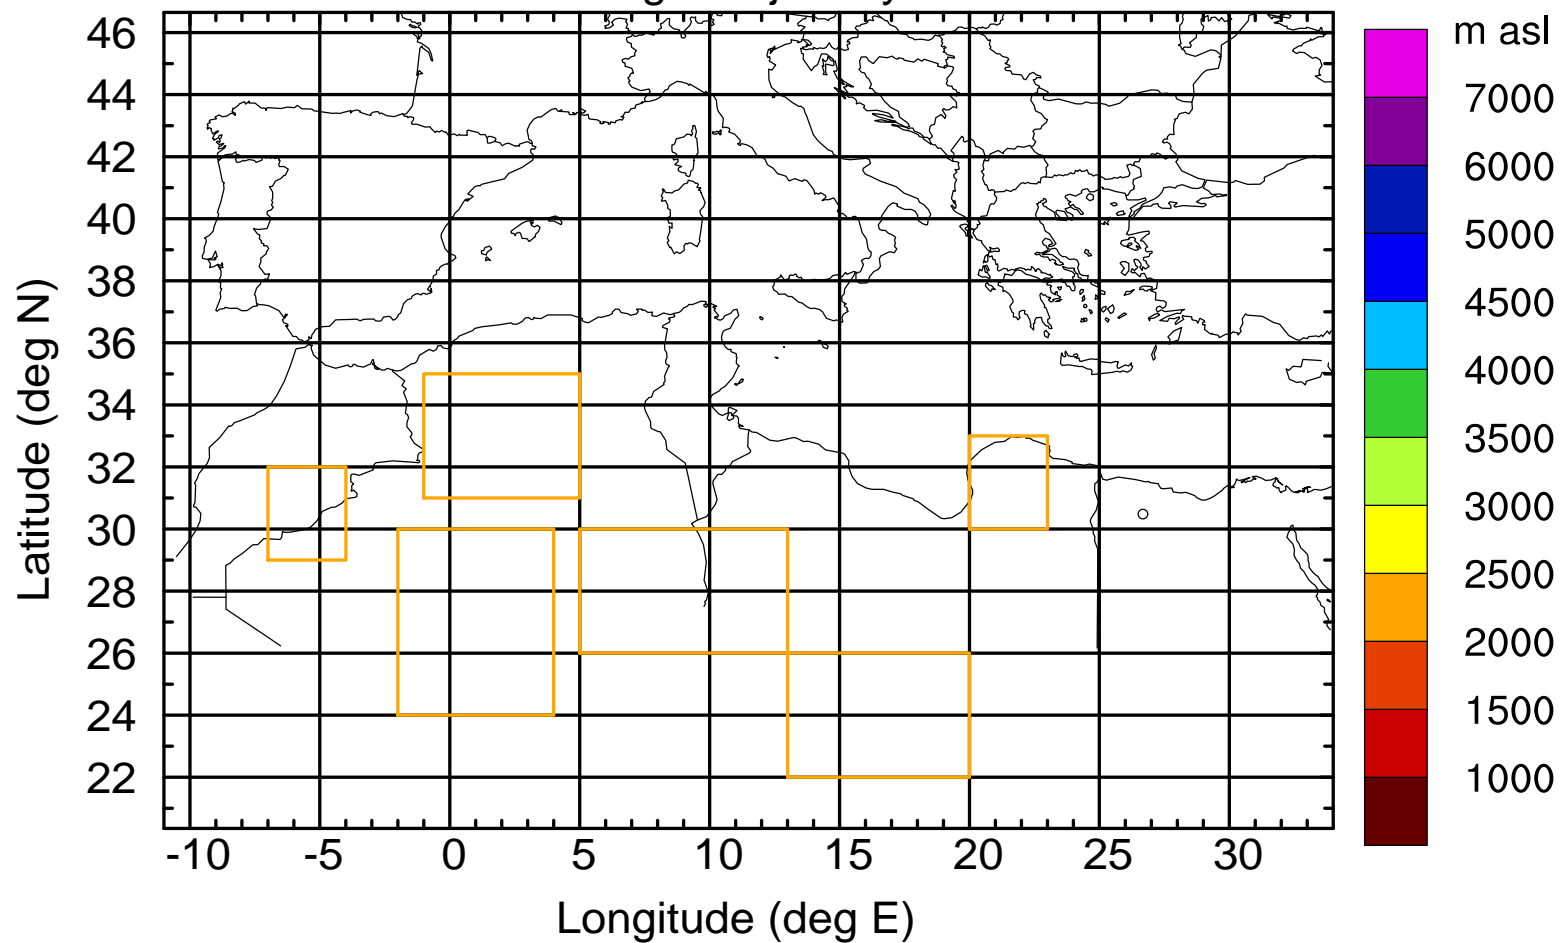

Limassol lidar 34.677N 33.037E

Flight trajectory

Limassol lidar 34.677N 33.037E

Flight trajectory

Limassol lidar 34.677N 33.037E

Flight trajectory

Limassol lidar 34.677N 33.037E

Flight trajectory