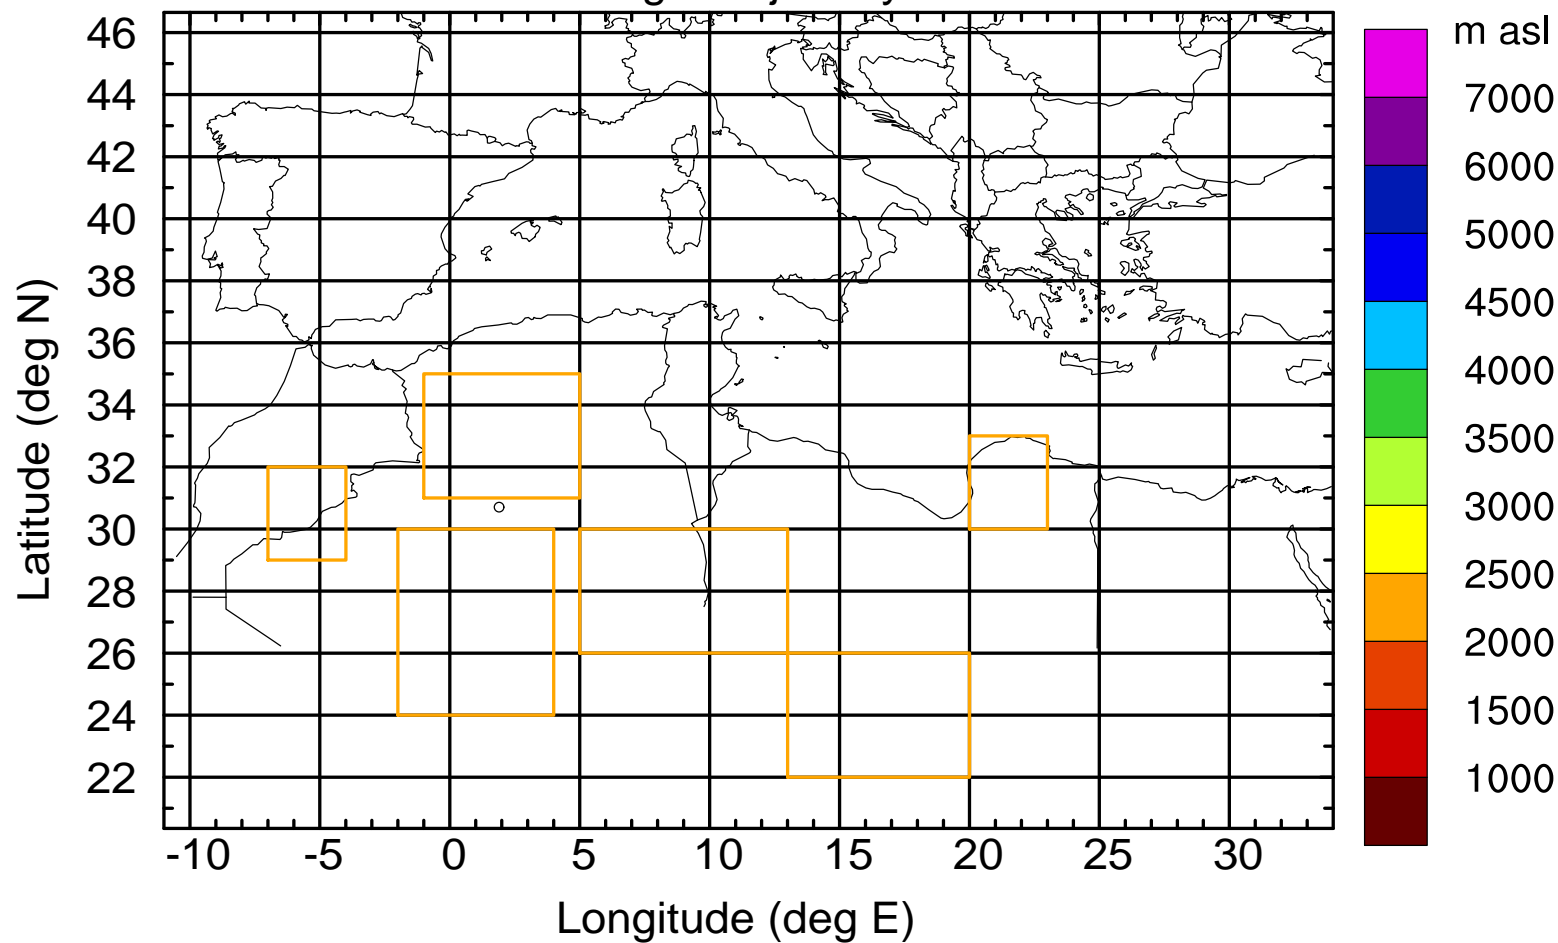

Limassol lidar 34.677N 33.037E

Flight trajectory

Limassol lidar 34.677N 33.037E

Flight trajectory

Limassol lidar 34.677N 33.037E

Flight trajectory

Limassol lidar 34.677N 33.037E

Flight trajectory