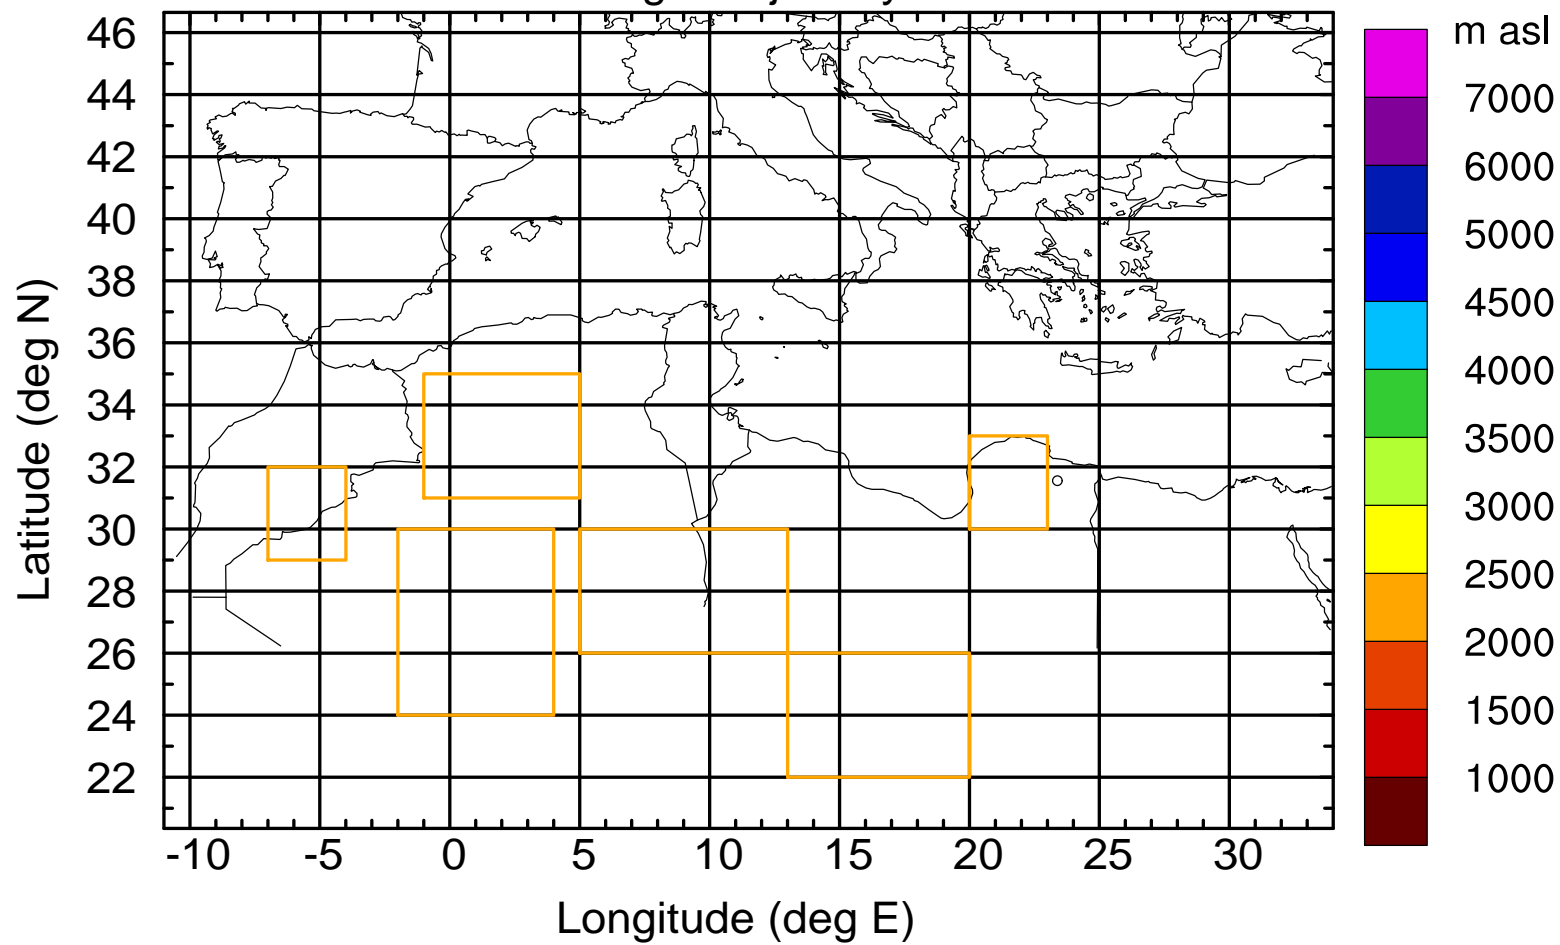

Limassol lidar 34.677N 33.037E

Flight trajectory