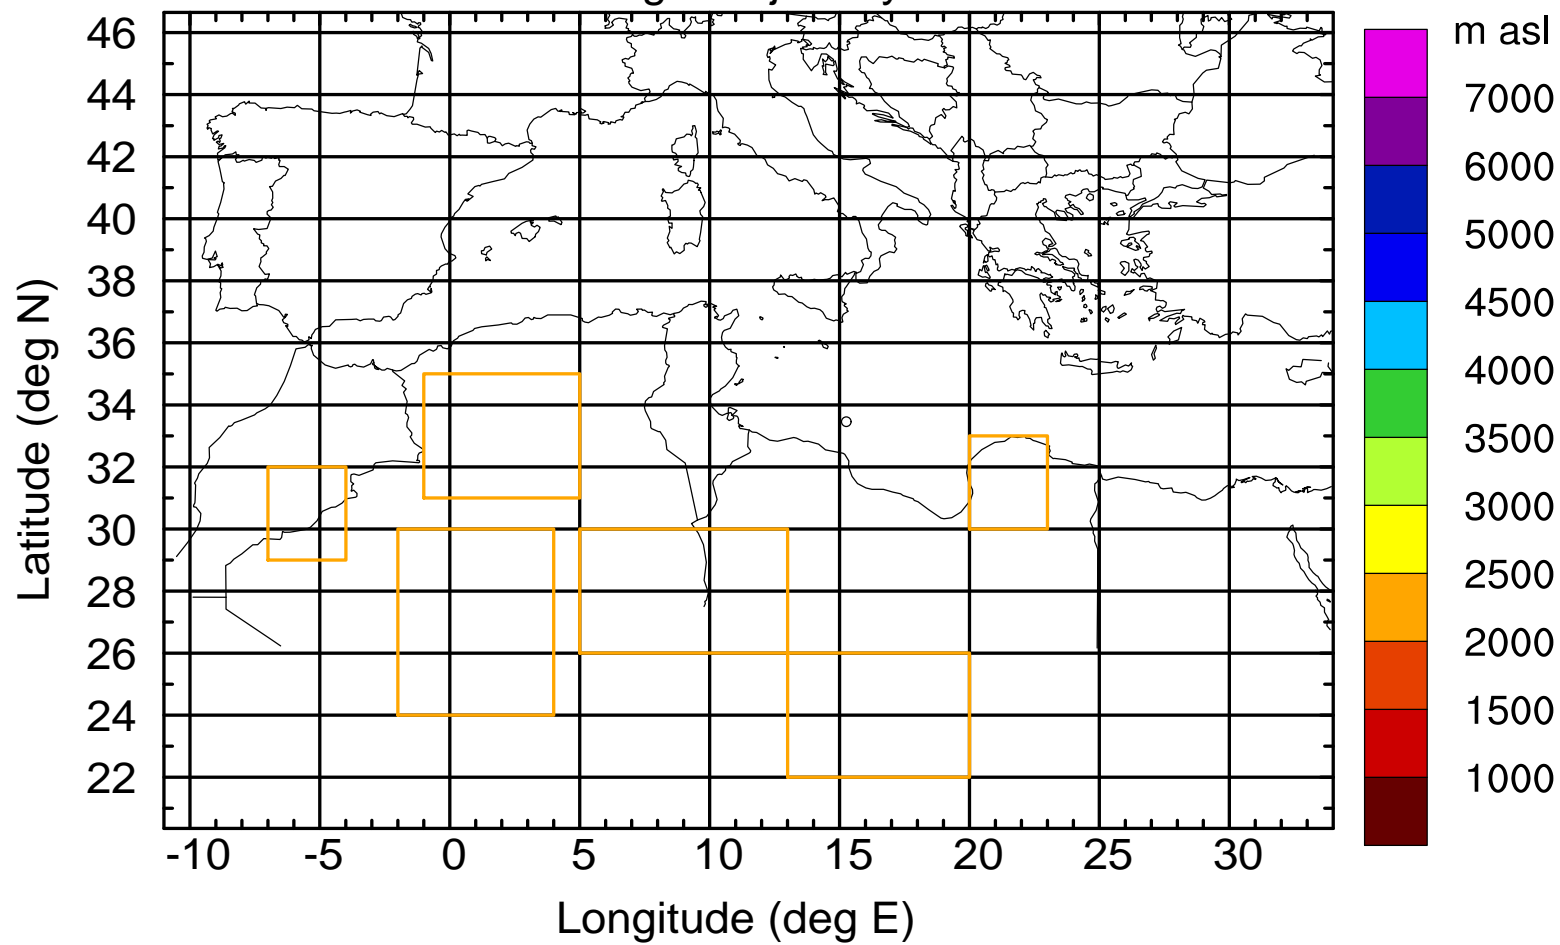

Limassol lidar 34.677N 33.037E

Flight trajectory