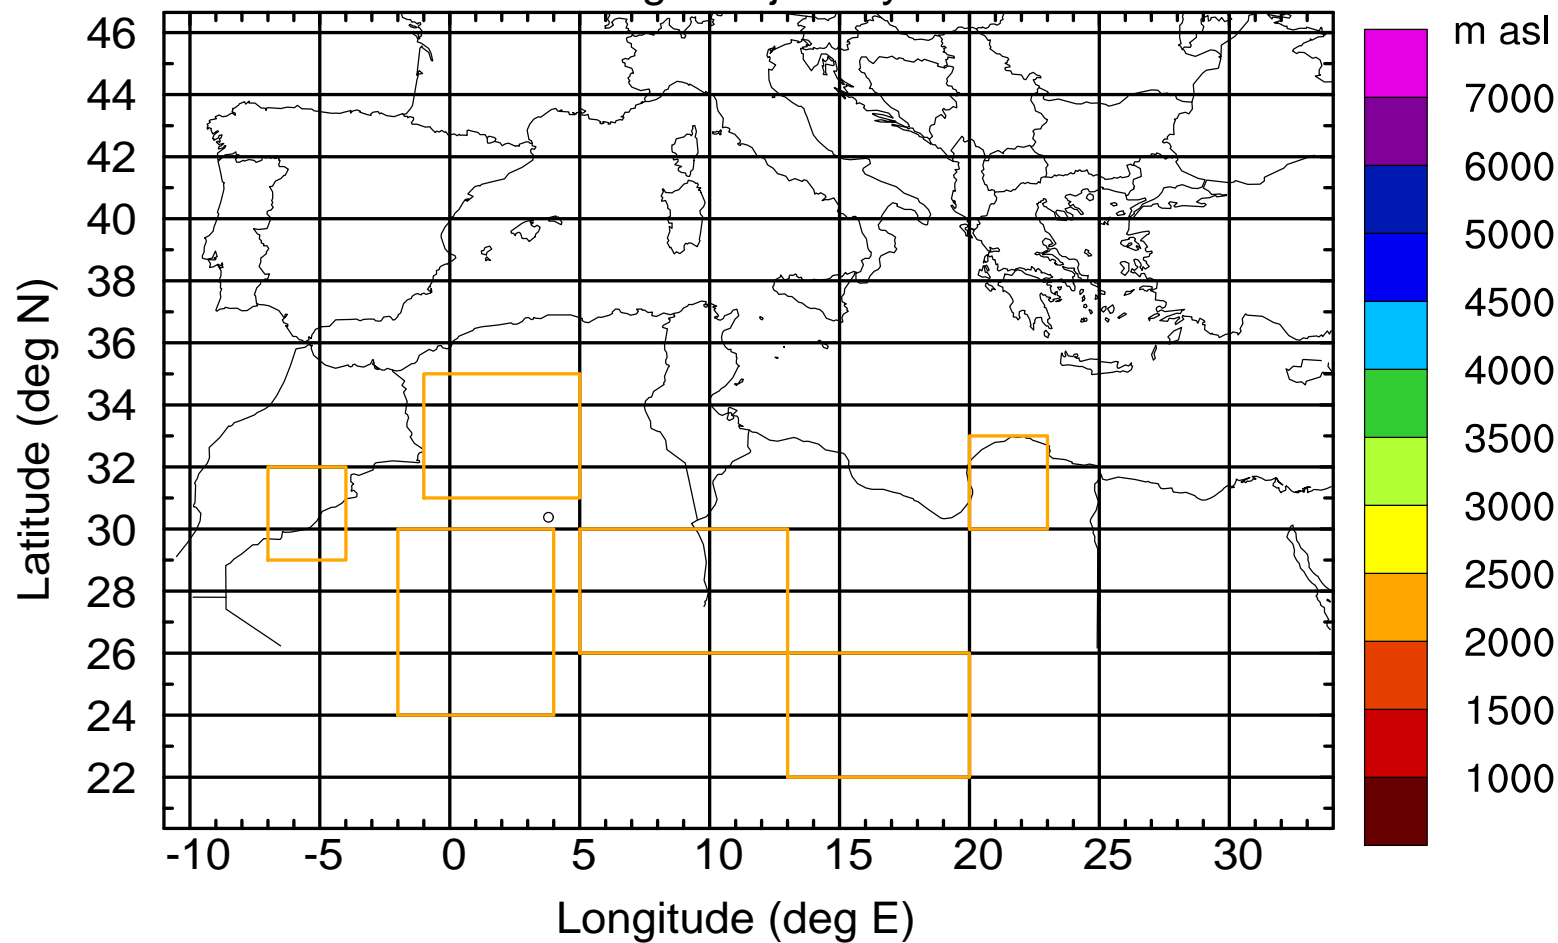

Limassol lidar 34.677N 33.037E

Flight trajectory

Limassol lidar 34.677N 33.037E

Flight trajectory

Limassol lidar 34.677N 33.037E

Flight trajectory

Limassol lidar 34.677N 33.037E

Flight trajectory