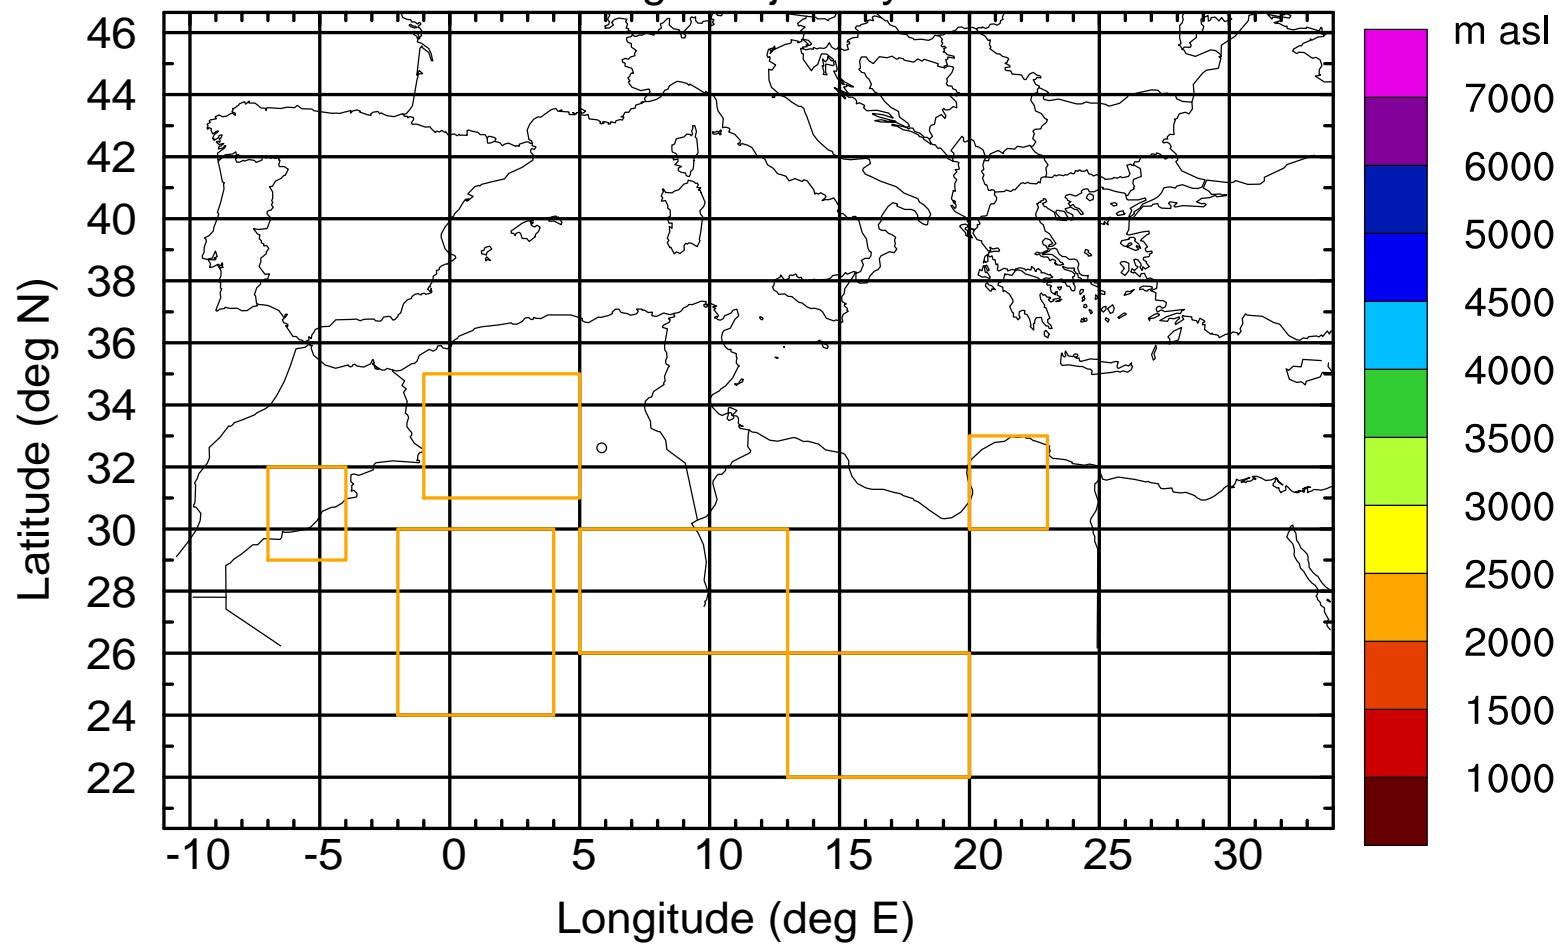

Limassol lidar 34.677N 33.037E

Flight trajectory