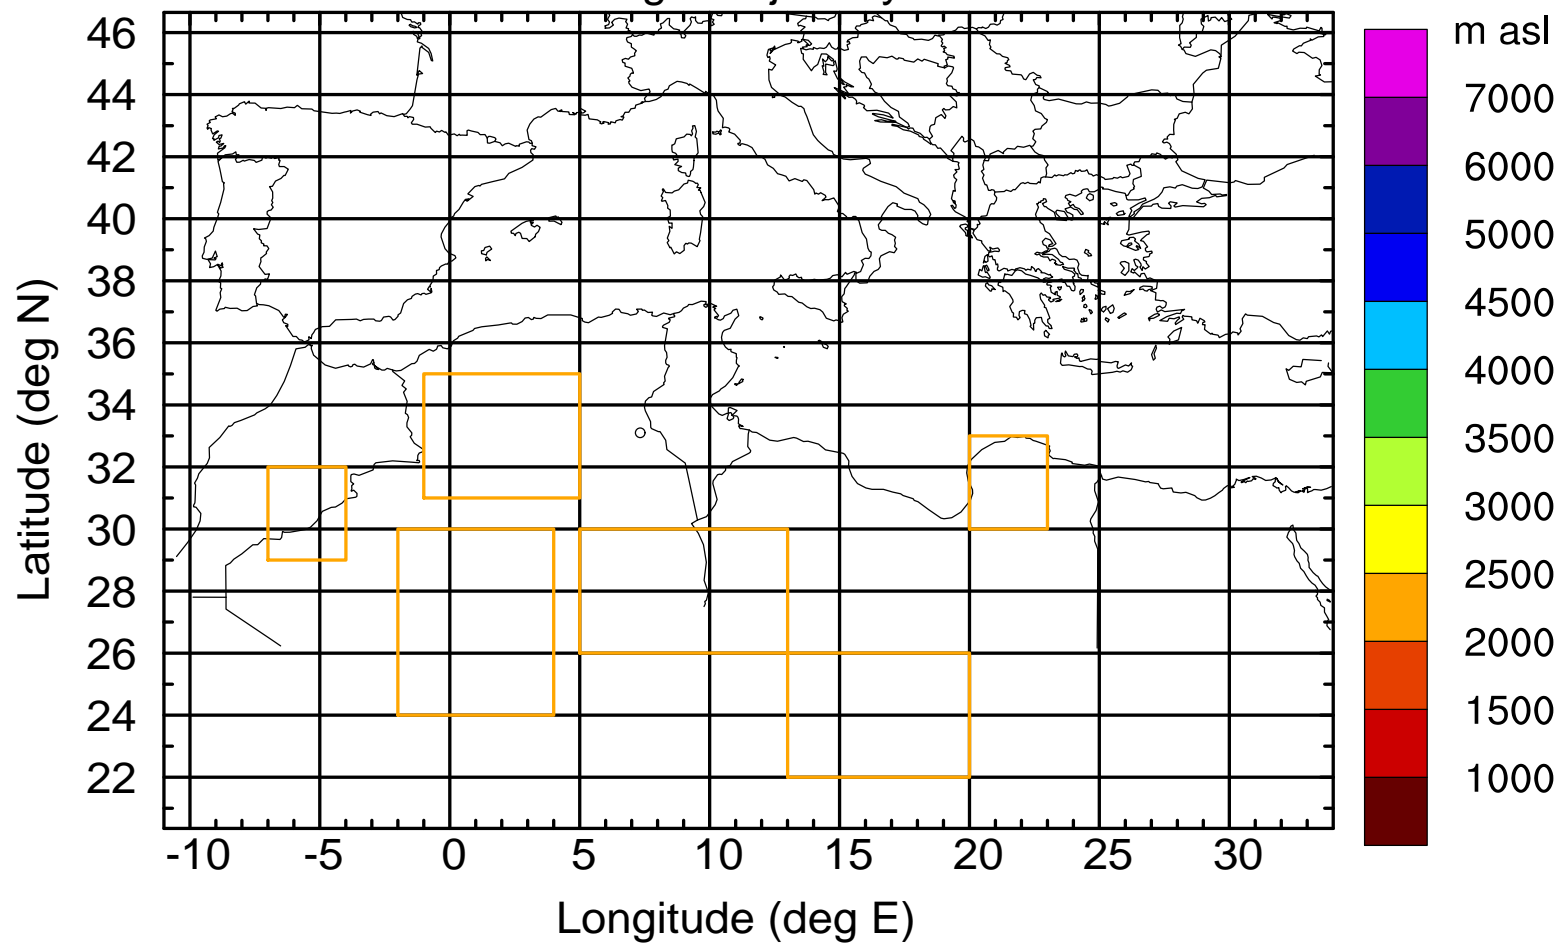

Limassol lidar 34.677N 33.037E

Flight trajectory

Limassol lidar 34.677N 33.037E

Flight trajectory

Limassol lidar 34.677N 33.037E

Flight trajectory

Limassol lidar 34.677N 33.037E

Flight trajectory