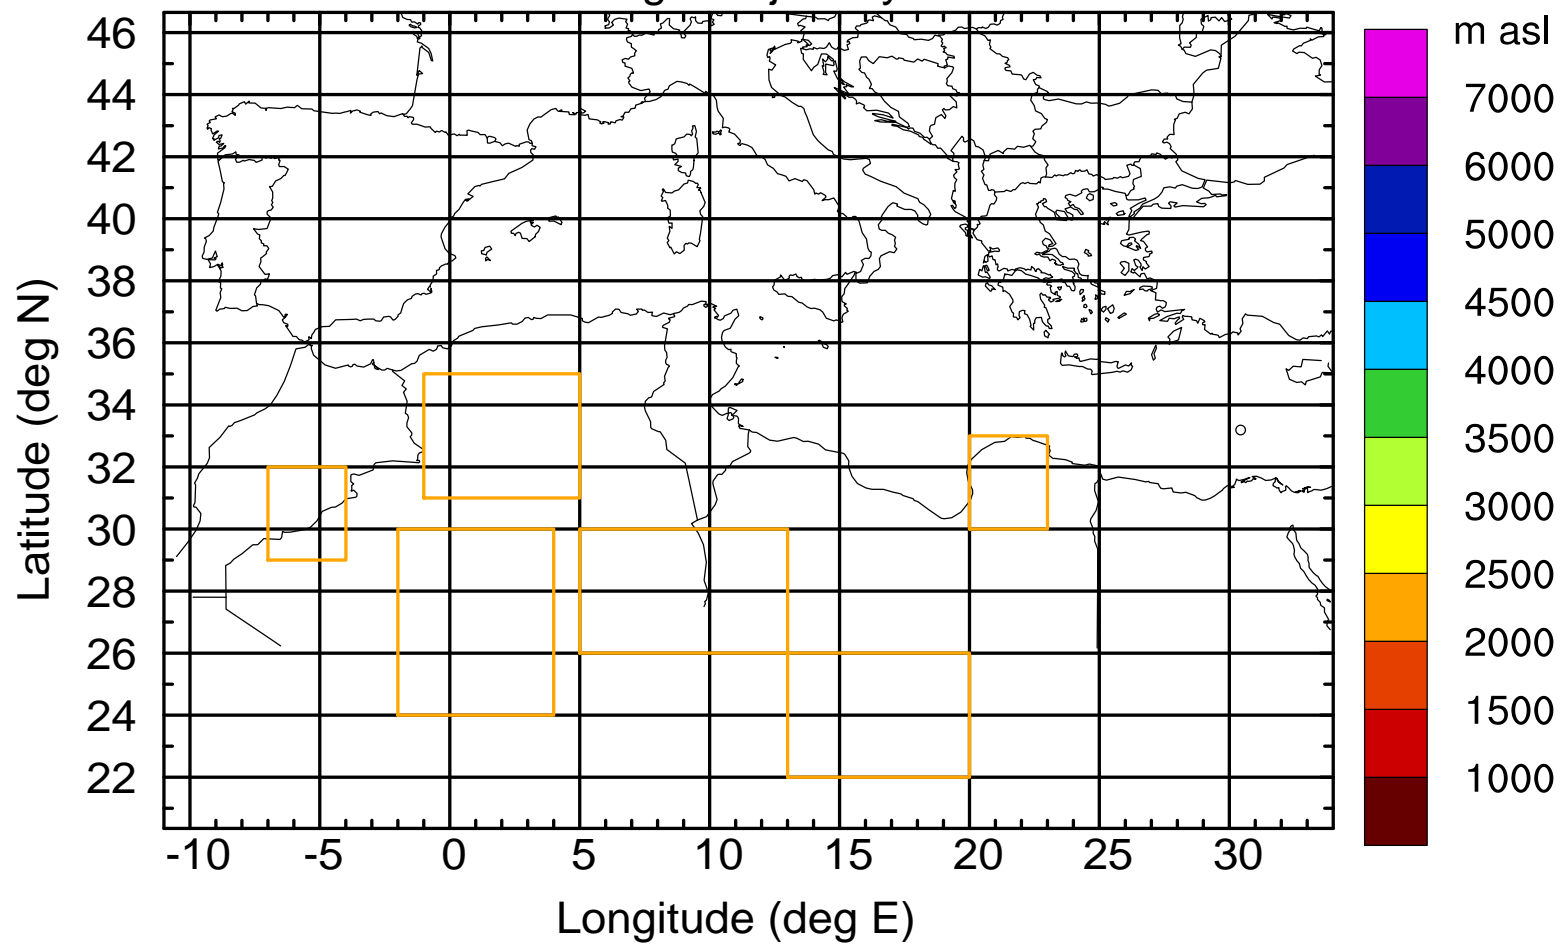

Limassol lidar 34.677N 33.037E

Flight trajectory

Limassol lidar 34.677N 33.037E

Flight trajectory

Limassol lidar 34.677N 33.037E

Flight trajectory

Limassol lidar 34.677N 33.037E

Flight trajectory