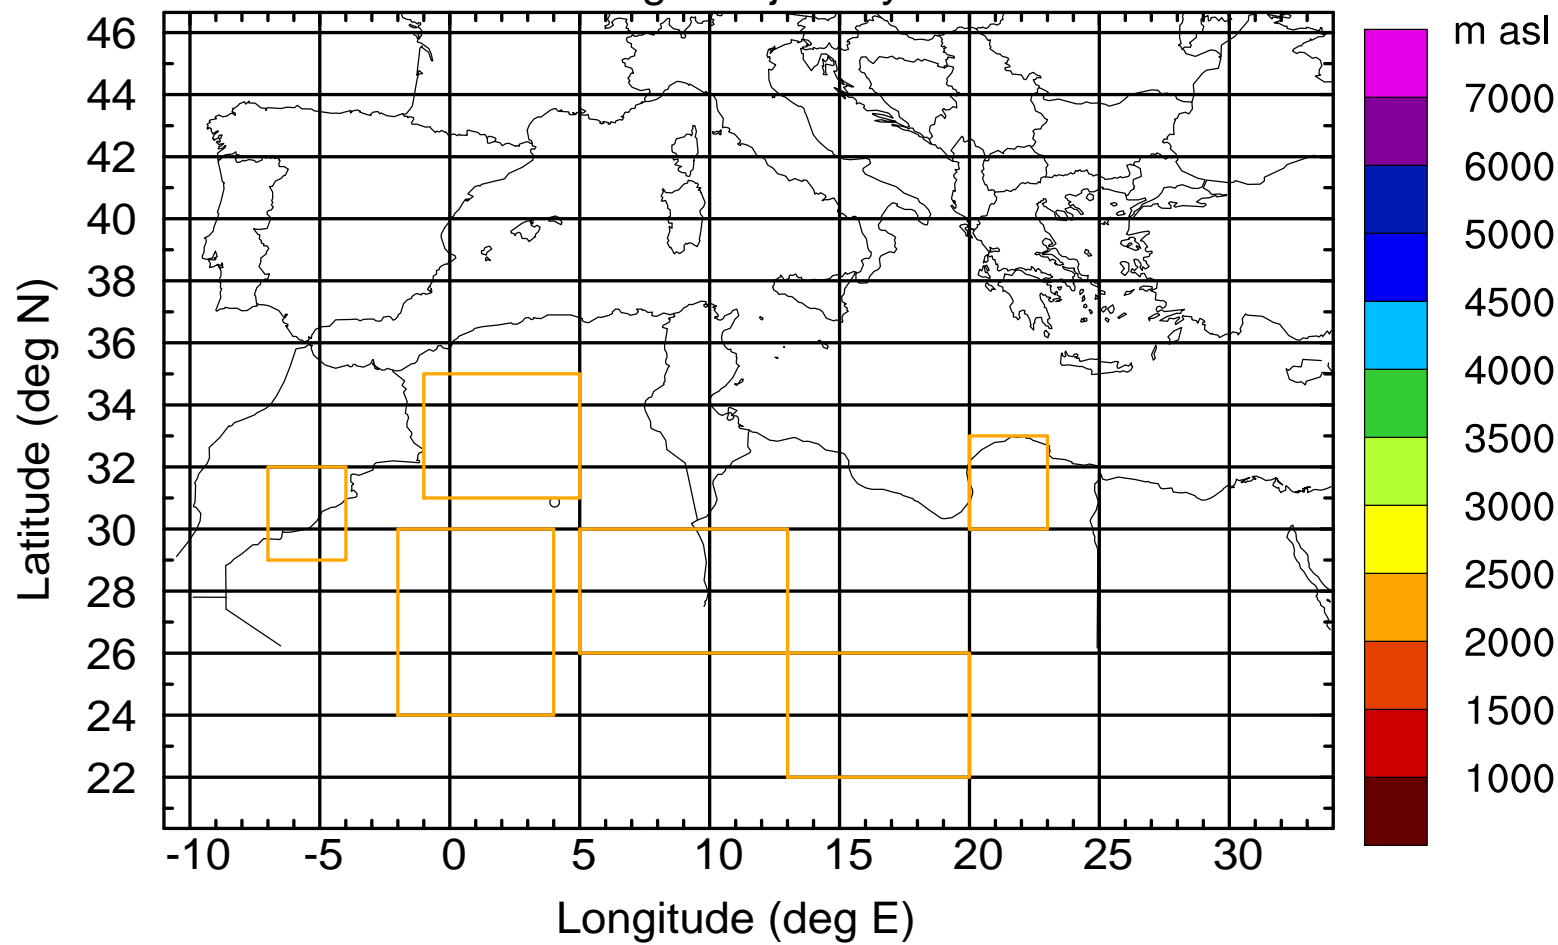

Limassol lidar 34.677N 33.037E

Flight trajectory

Limassol lidar 34.677N 33.037E

Flight trajectory

Limassol lidar 34.677N 33.037E

Flight trajectory

Limassol lidar 34.677N 33.037E

Flight trajectory