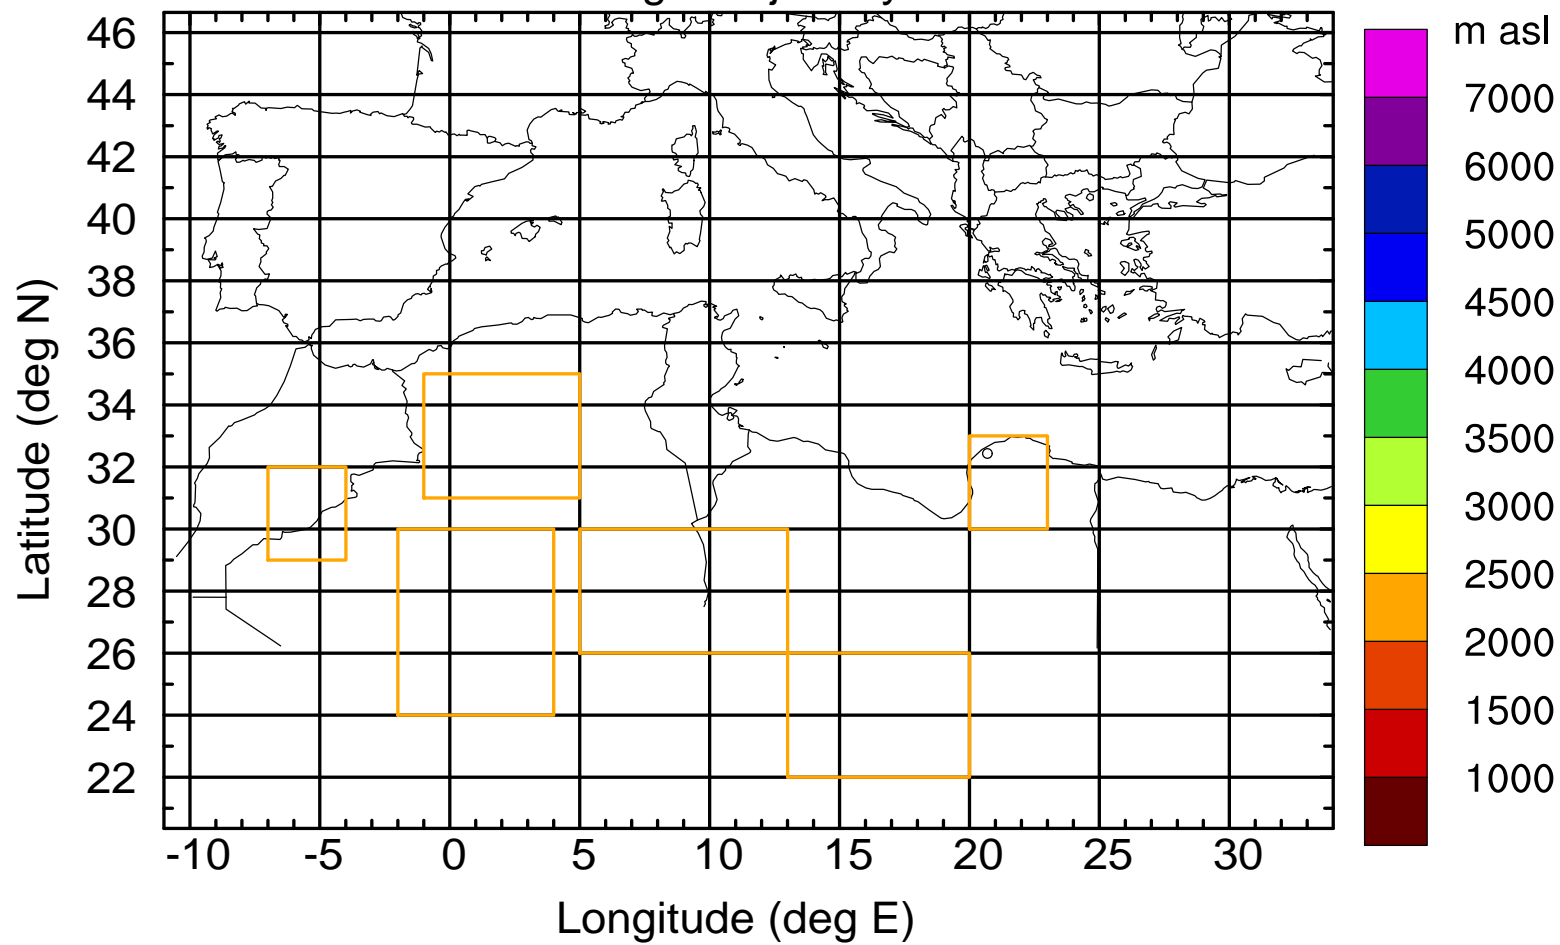

Limassol lidar 34.677N 33.037E

Flight trajectory