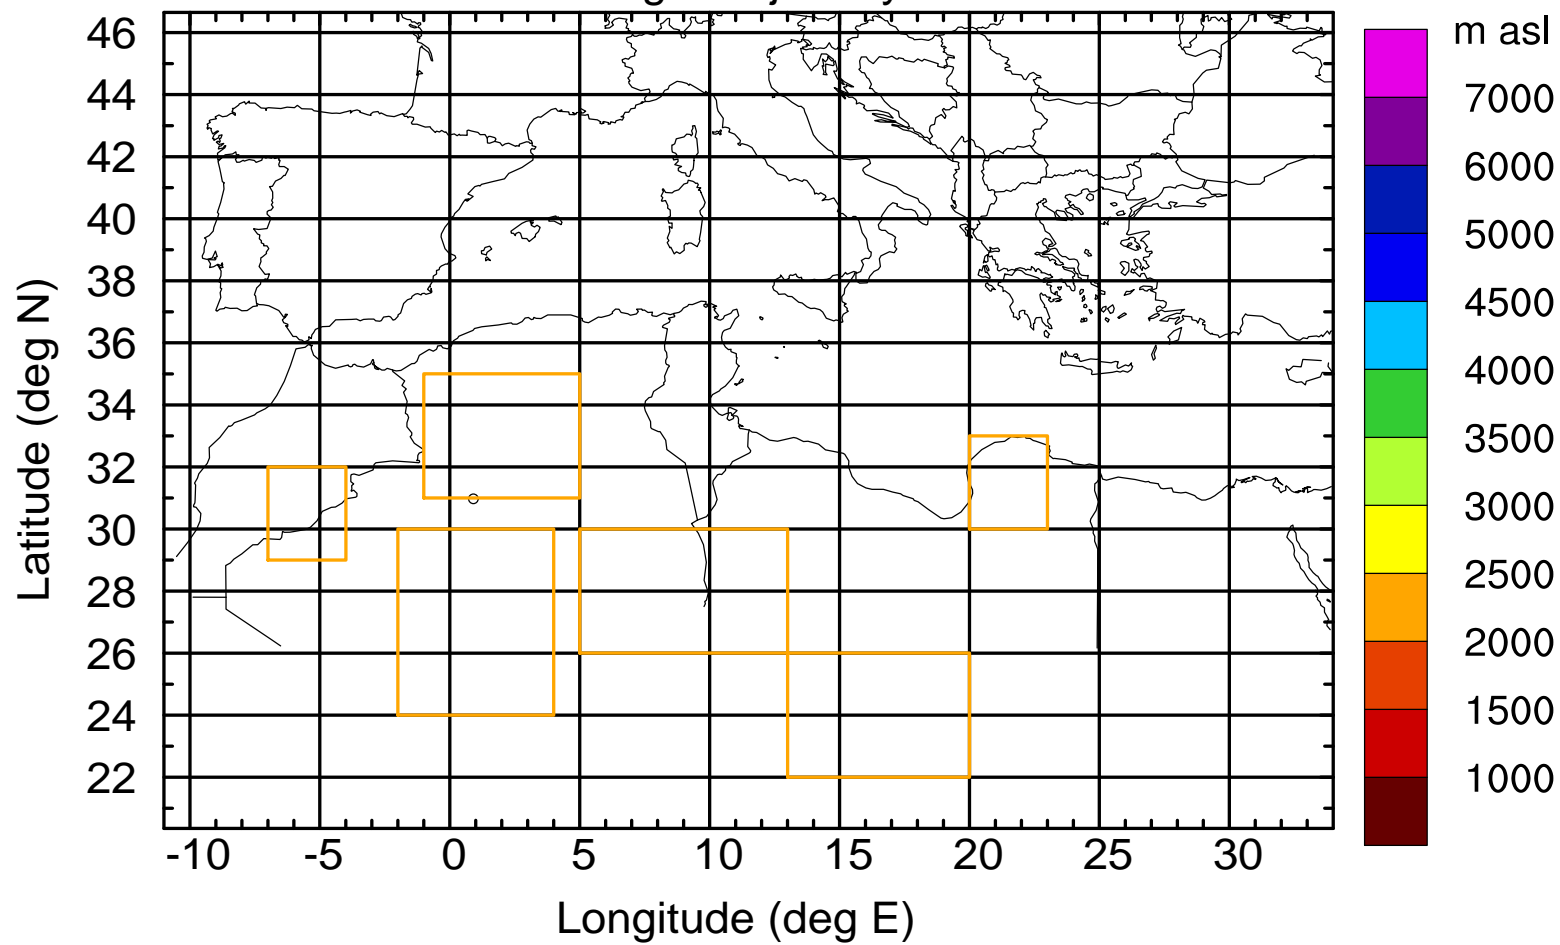

Limassol lidar 34.677N 33.037E

Flight trajectory

Limassol lidar 34.677N 33.037E

Flight trajectory

Limassol lidar 34.677N 33.037E

Flight trajectory

Limassol lidar 34.677N 33.037E

Flight trajectory