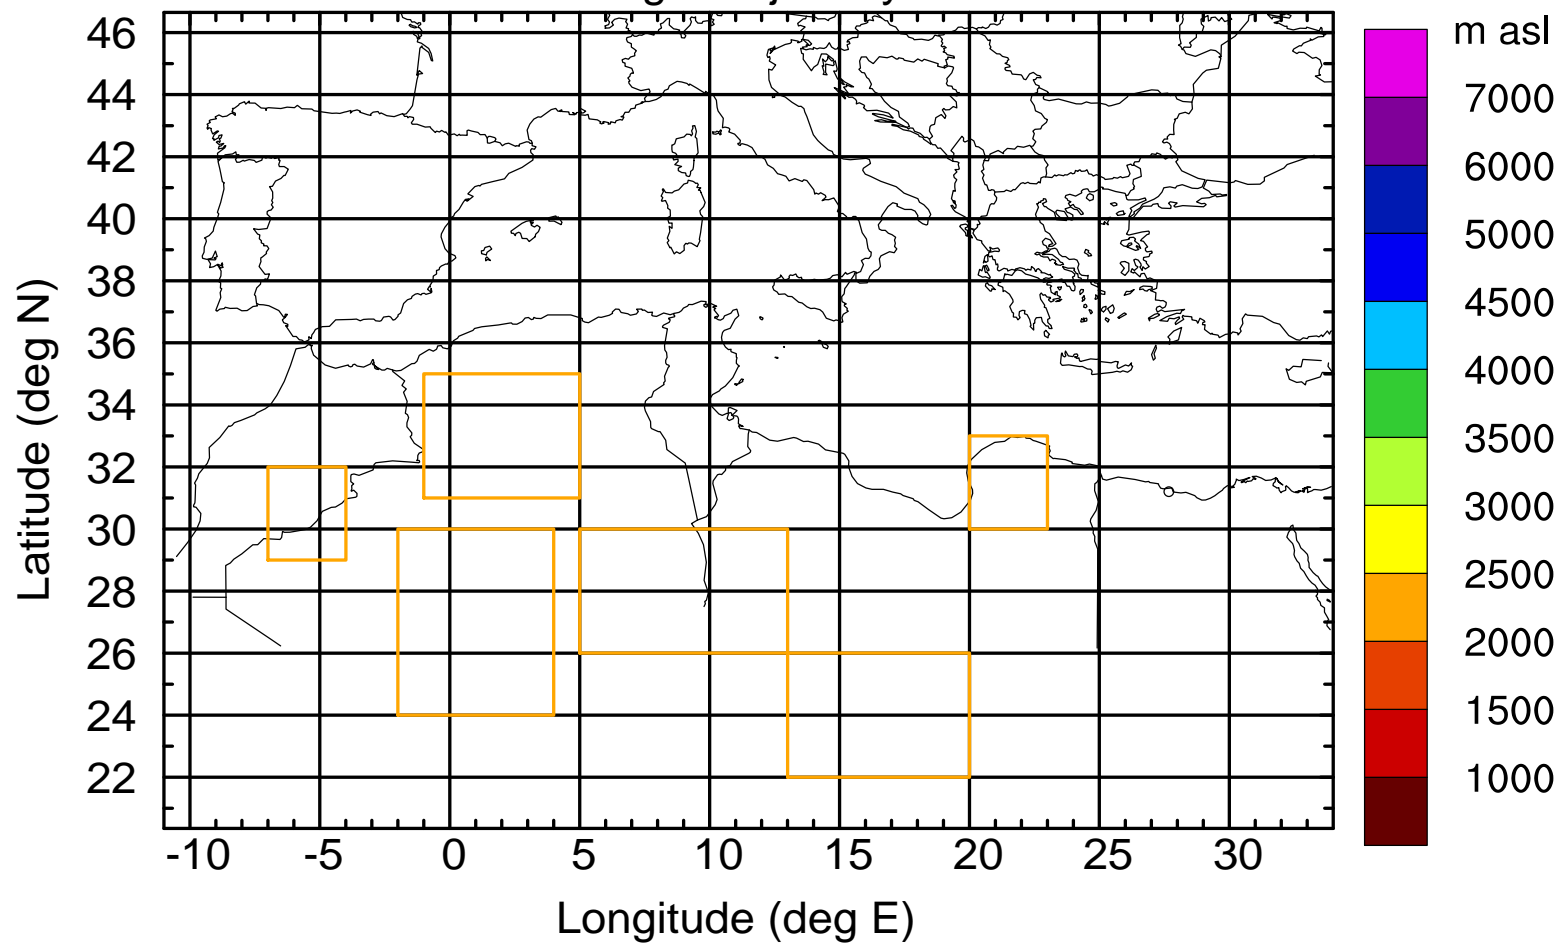

Limassol lidar 34.677N 33.037E

Flight trajectory