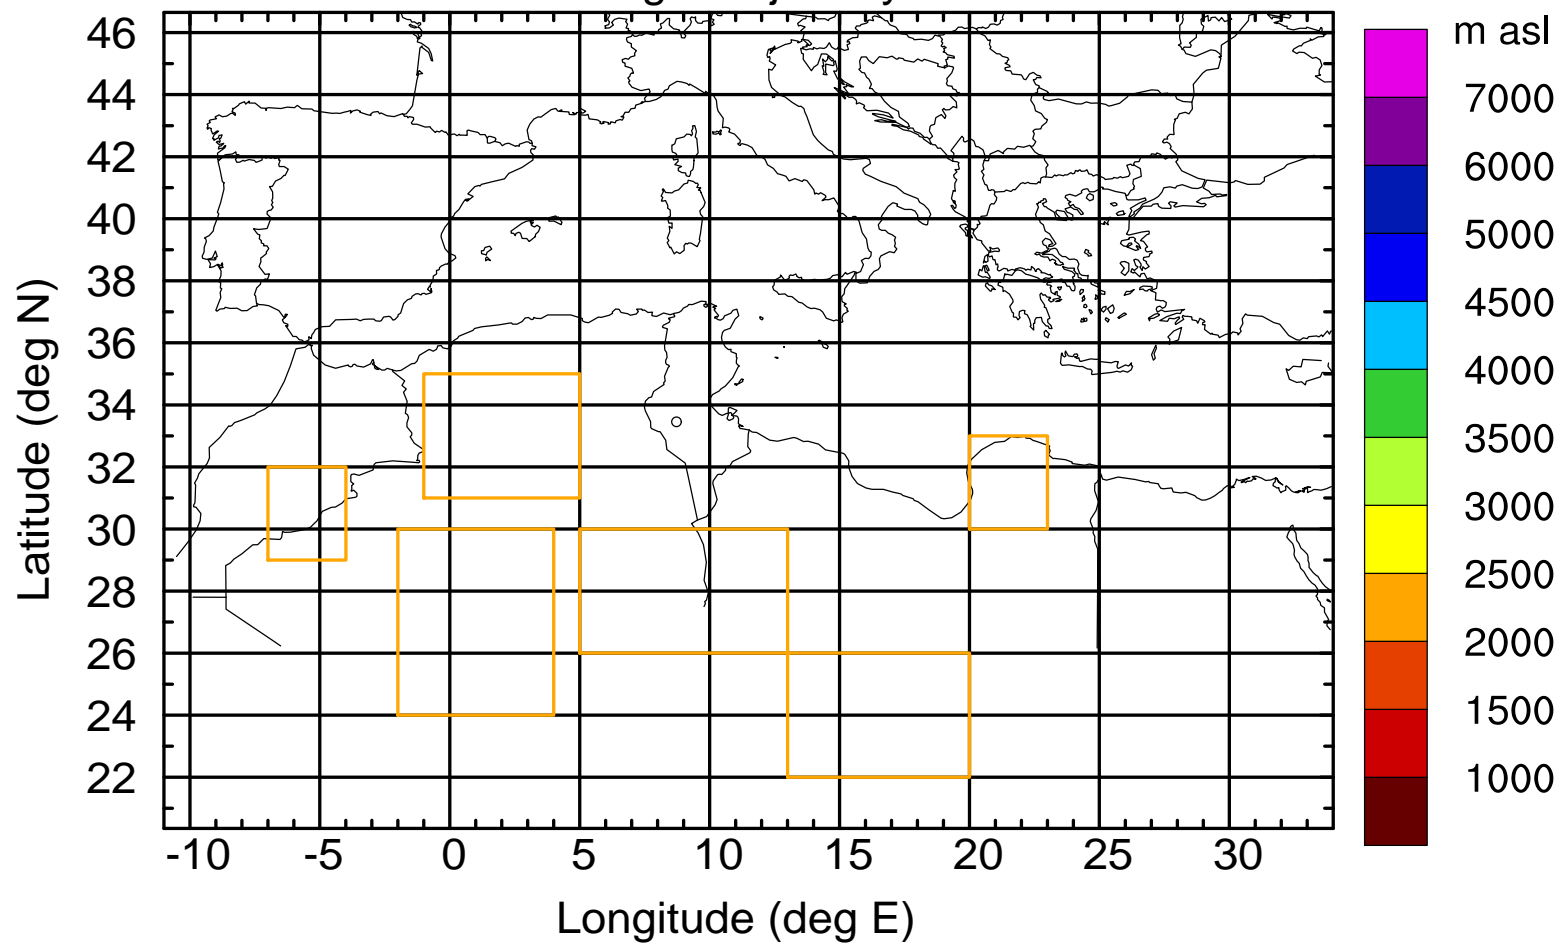

Limassol lidar 34.677N 33.037E

Flight trajectory