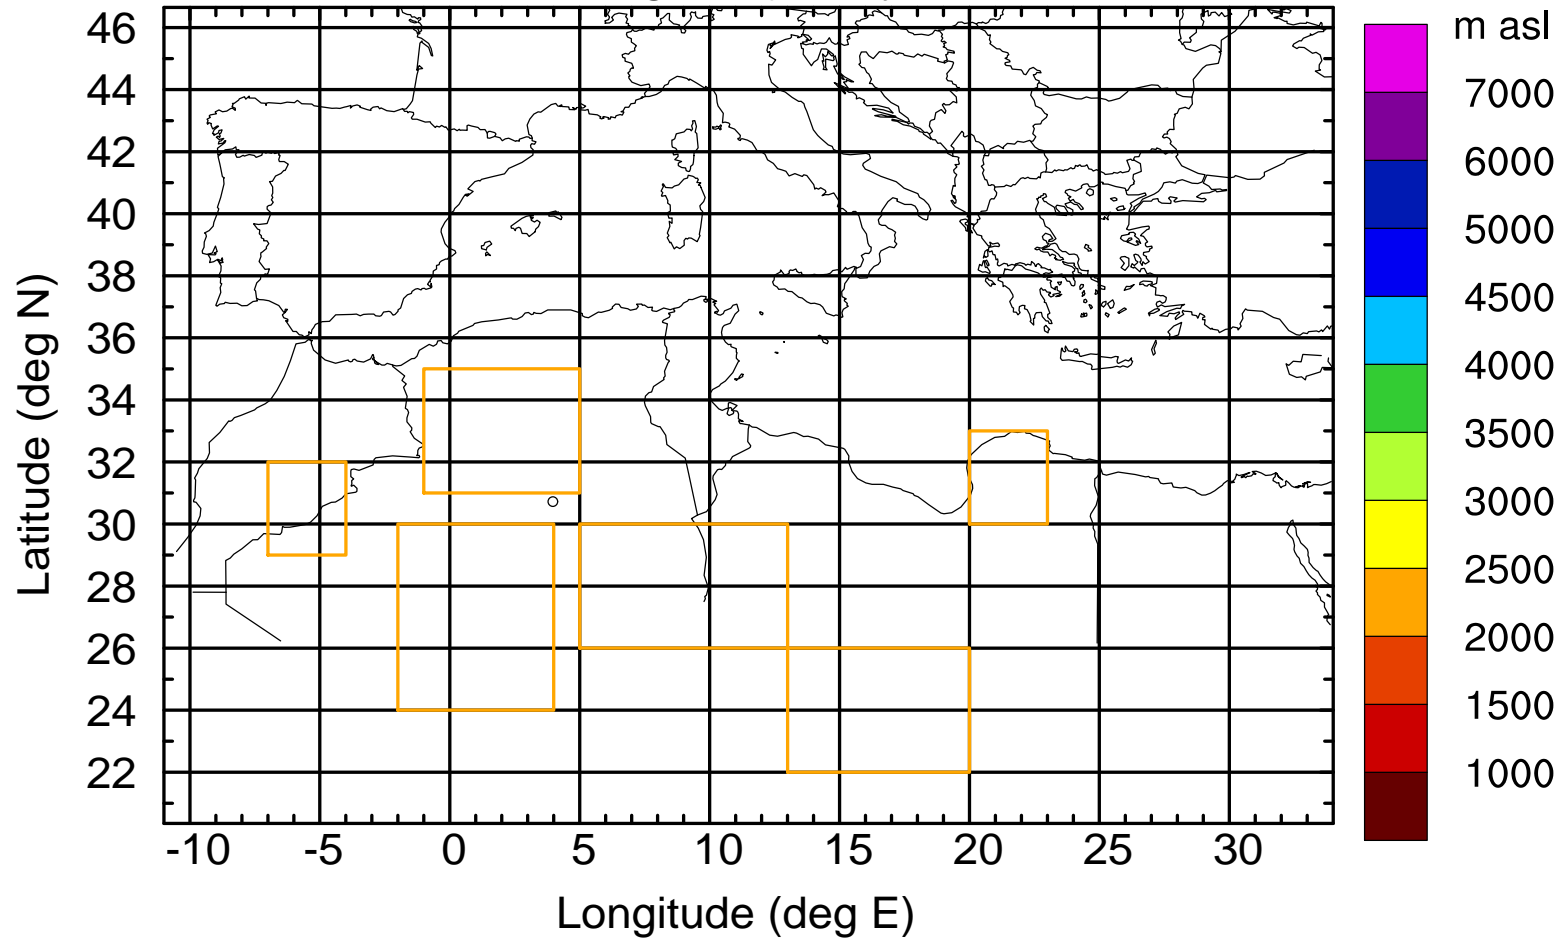

Limassol lidar 34.677N 33.037E

Flight trajectory

Limassol lidar 34.677N 33.037E

Flight trajectory

Limassol lidar 34.677N 33.037E

Flight trajectory

Limassol lidar 34.677N 33.037E

Flight trajectory