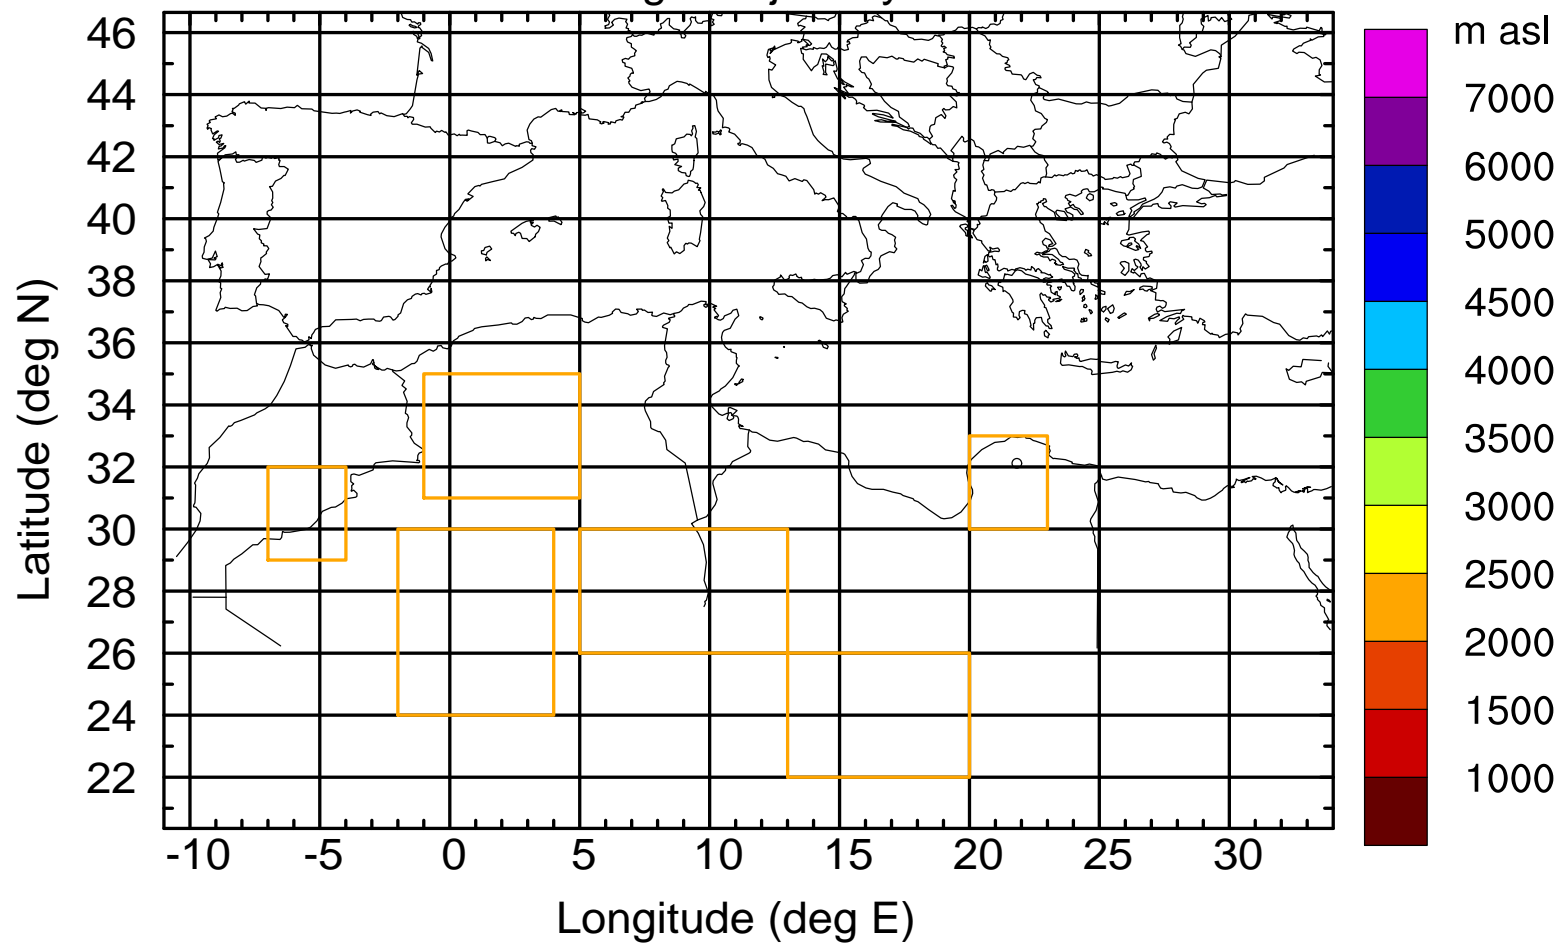

Limassol lidar 34.677N 33.037E

Flight trajectory

Limassol lidar 34.677N 33.037E

Flight trajectory

Limassol lidar 34.677N 33.037E

Flight trajectory

Limassol lidar 34.677N 33.037E

Flight trajectory