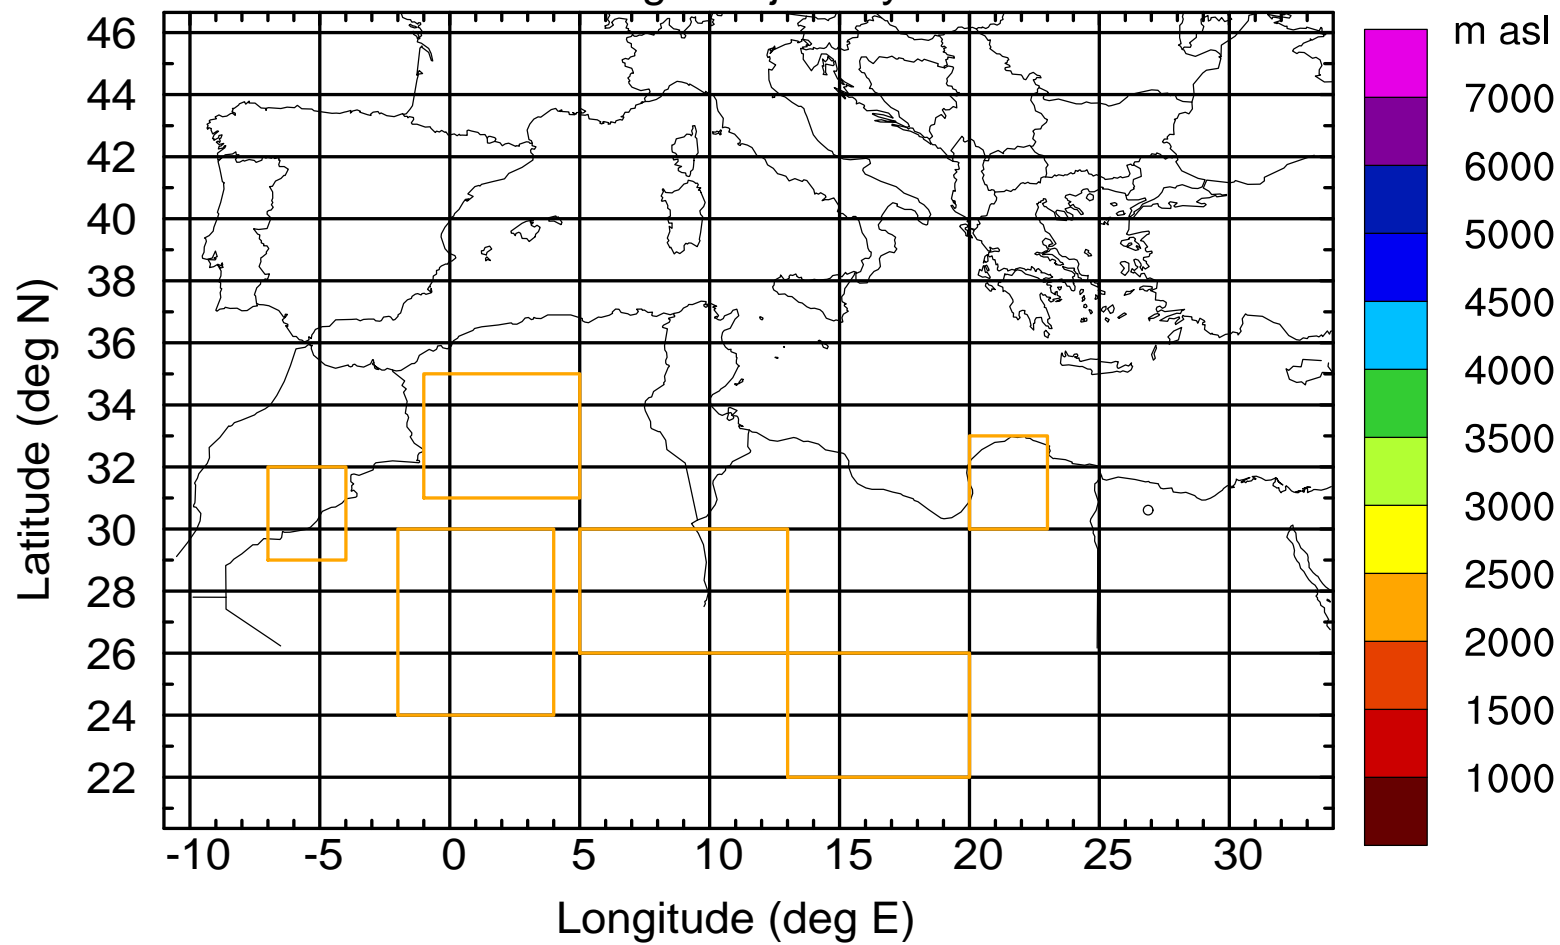

Limassol lidar 34.677N 33.037E

Flight trajectory