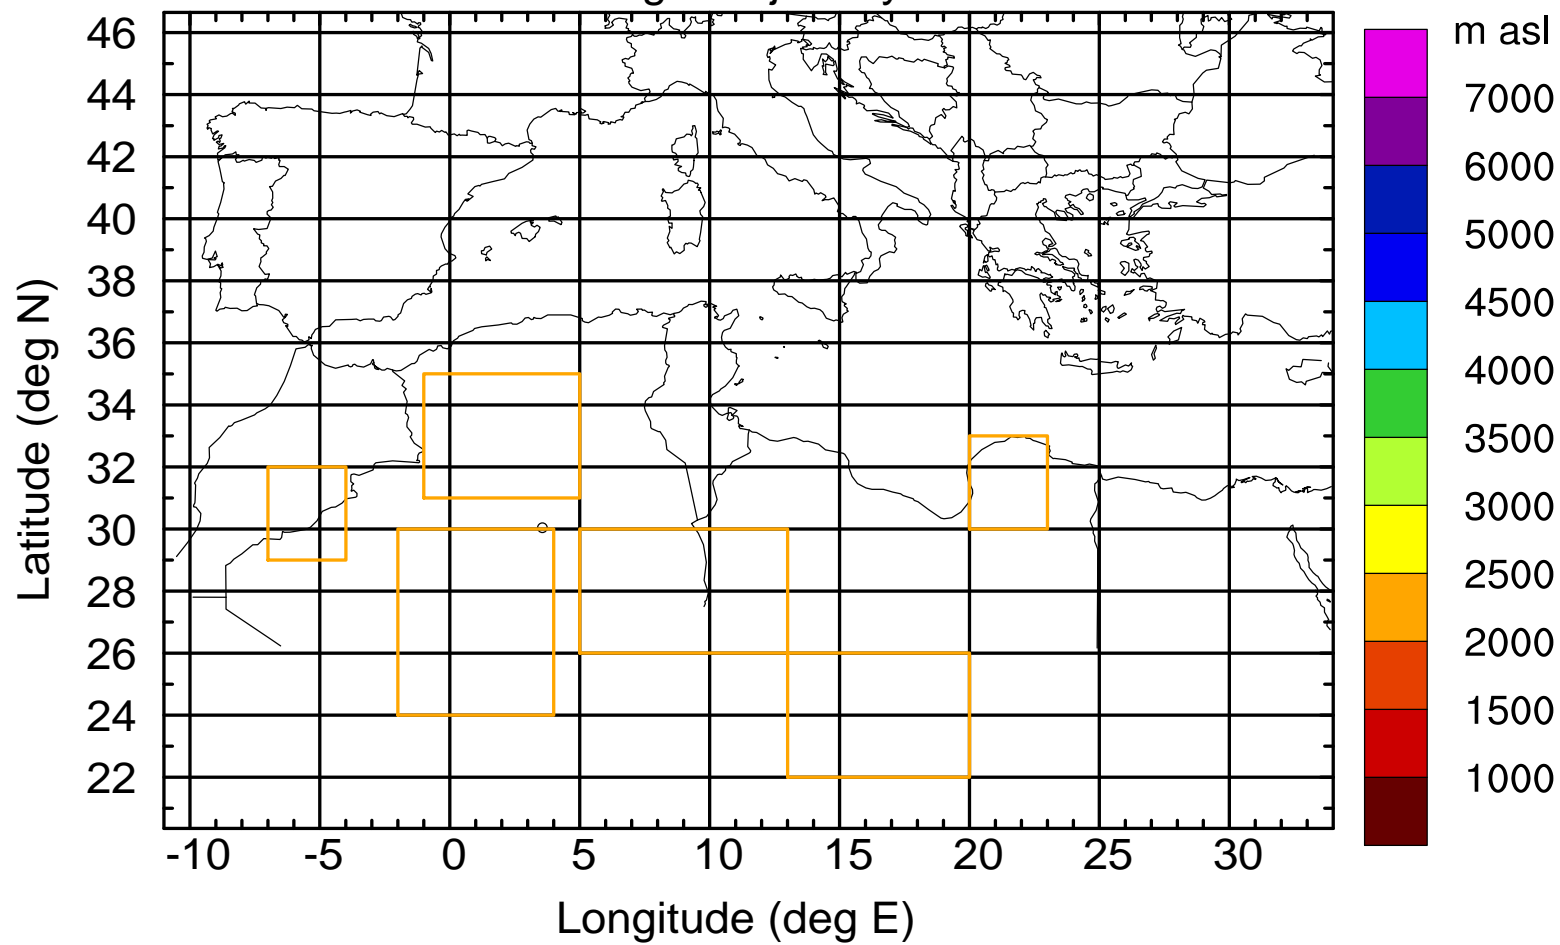

Limassol lidar 34.677N 33.037E

Flight trajectory

Limassol lidar 34.677N 33.037E

Flight trajectory

Limassol lidar 34.677N 33.037E

Flight trajectory

Limassol lidar 34.677N 33.037E

Flight trajectory