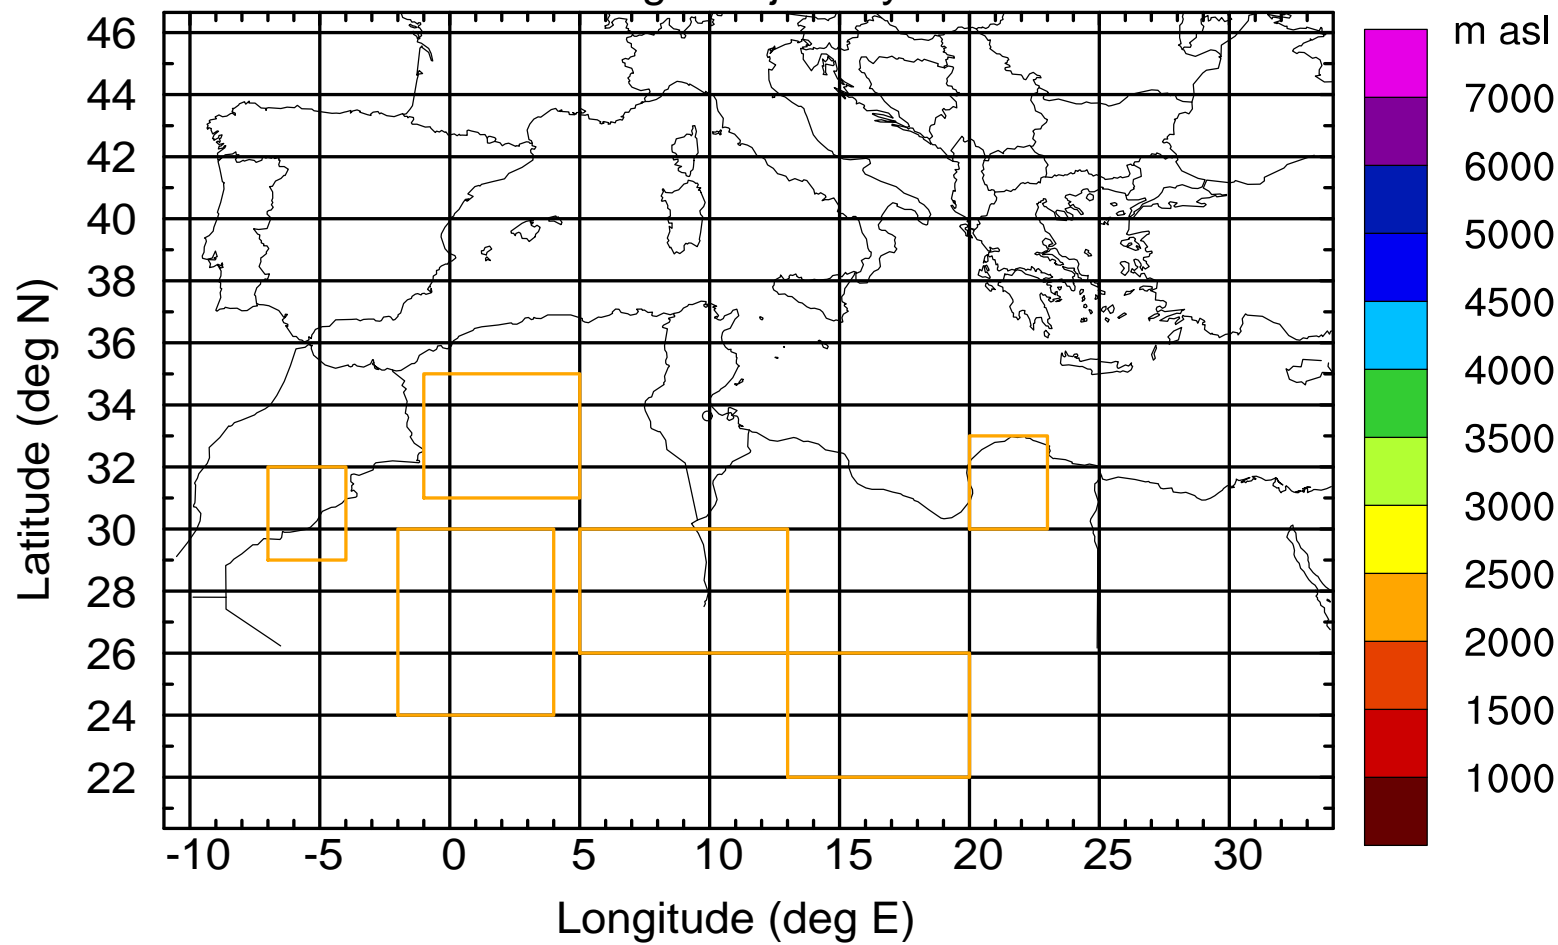

Limassol lidar 34.677N 33.037E

Flight trajectory

Limassol lidar 34.677N 33.037E

Flight trajectory

Limassol lidar 34.677N 33.037E

Flight trajectory

Limassol lidar 34.677N 33.037E

Flight trajectory