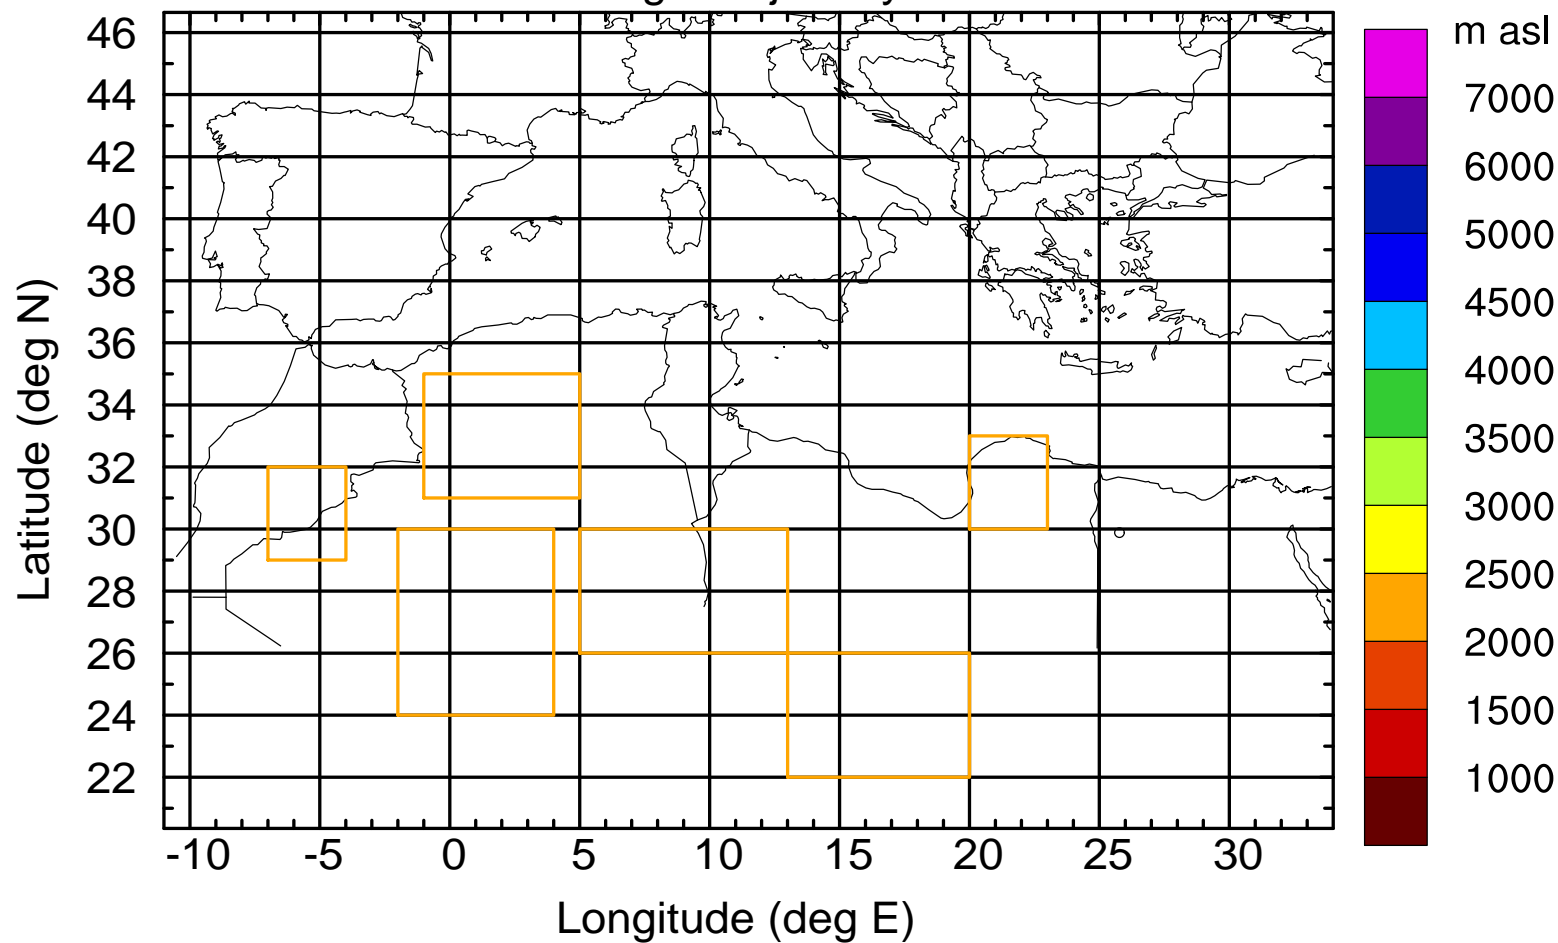

Limassol lidar 34.677N 33.037E

Flight trajectory

Limassol lidar 34.677N 33.037E

Flight trajectory

Limassol lidar 34.677N 33.037E

Flight trajectory

Limassol lidar 34.677N 33.037E

Flight trajectory