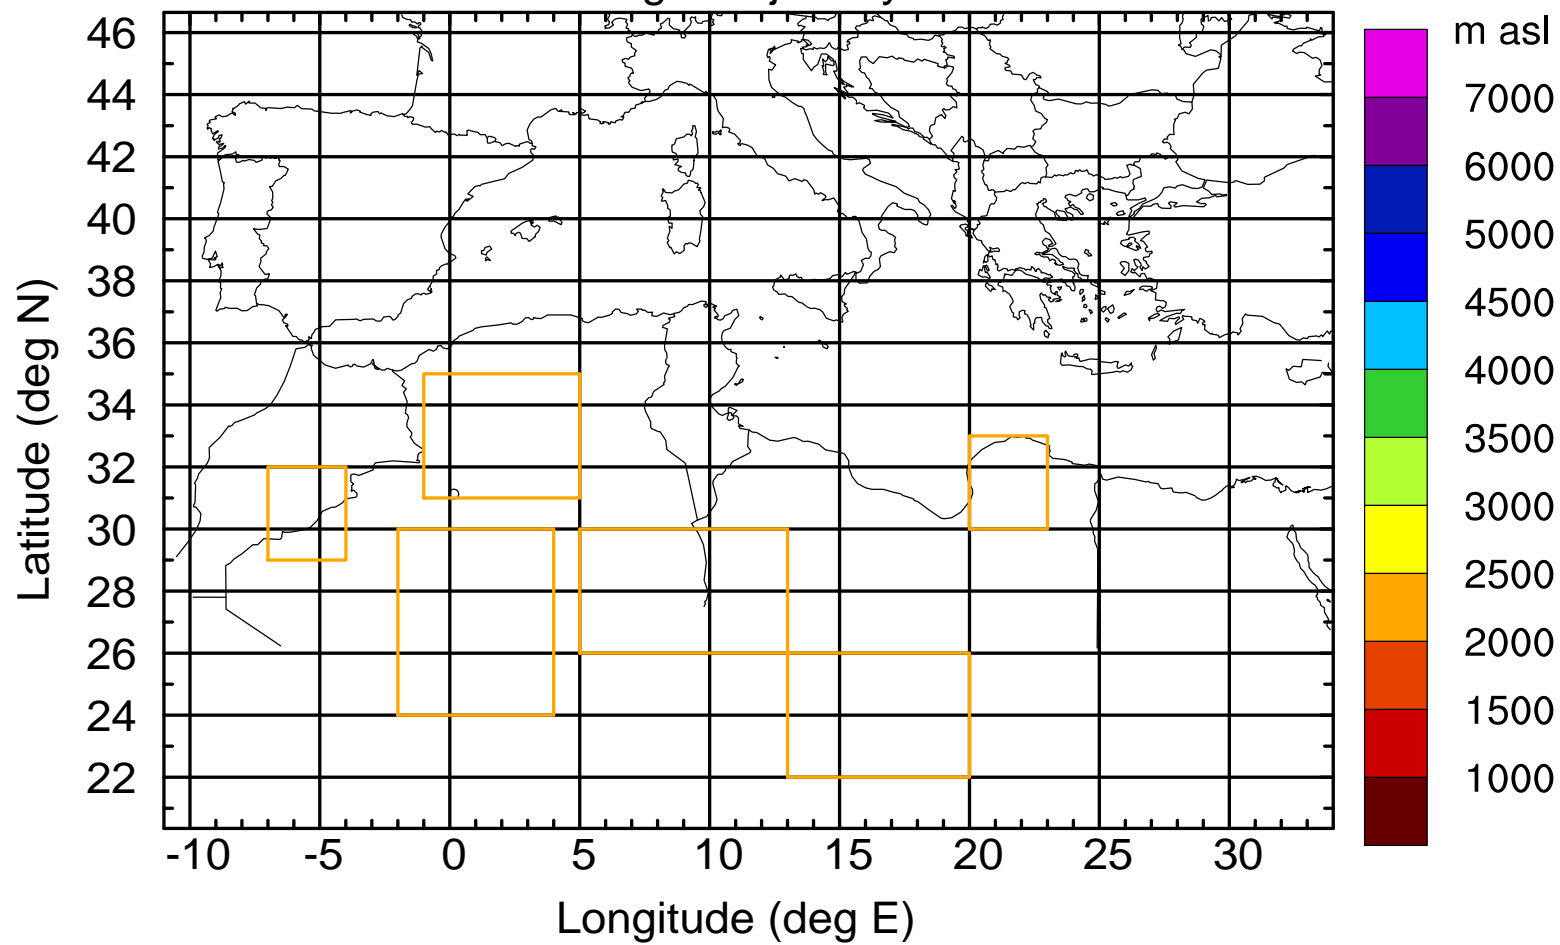

Limassol lidar 34.677N 33.037E

Flight trajectory