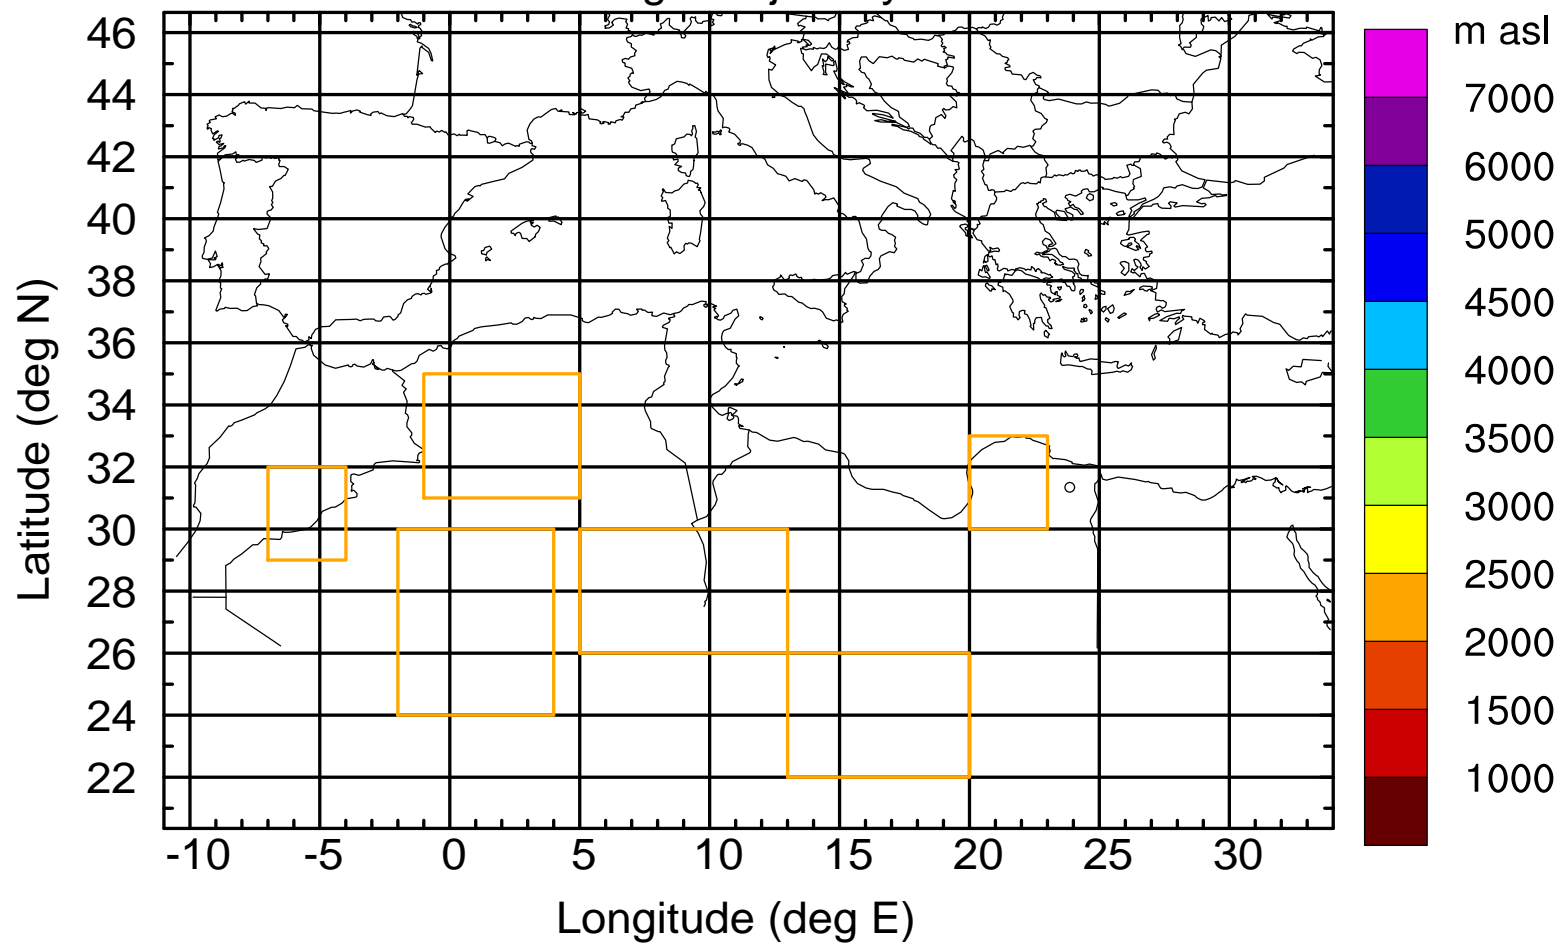

Limassol lidar 34.677N 33.037E

Flight trajectory

Limassol lidar 34.677N 33.037E

Flight trajectory

Limassol lidar 34.677N 33.037E

Flight trajectory

Limassol lidar 34.677N 33.037E

Flight trajectory