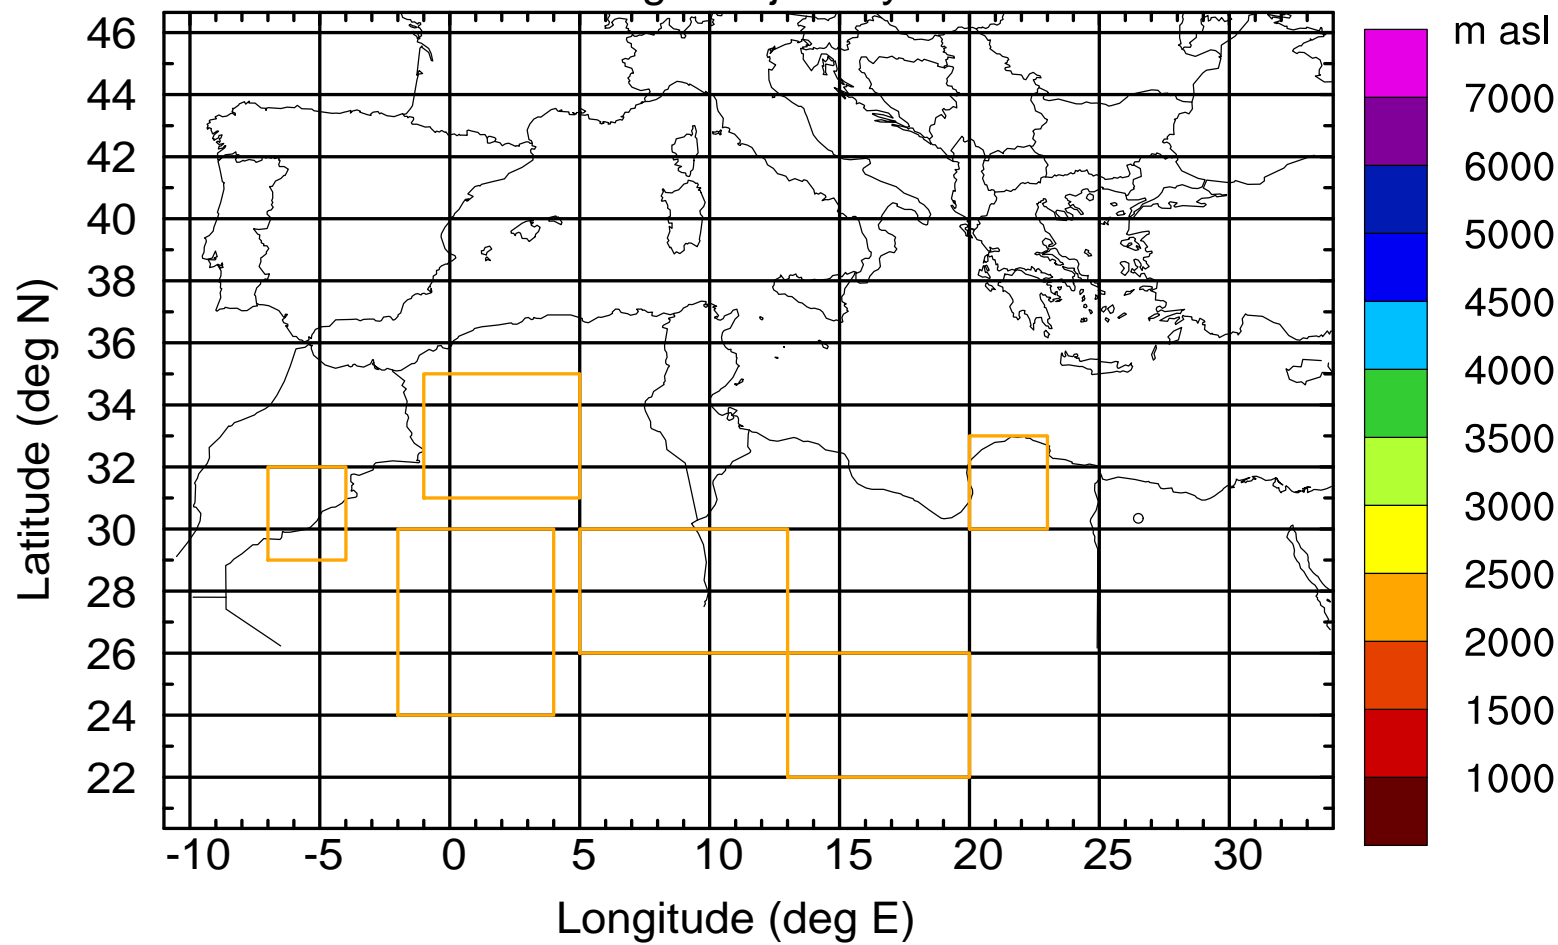

Limassol lidar 34.677N 33.037E

Flight trajectory

Limassol lidar 34.677N 33.037E

Flight trajectory

Limassol lidar 34.677N 33.037E

Flight trajectory

Limassol lidar 34.677N 33.037E

Flight trajectory