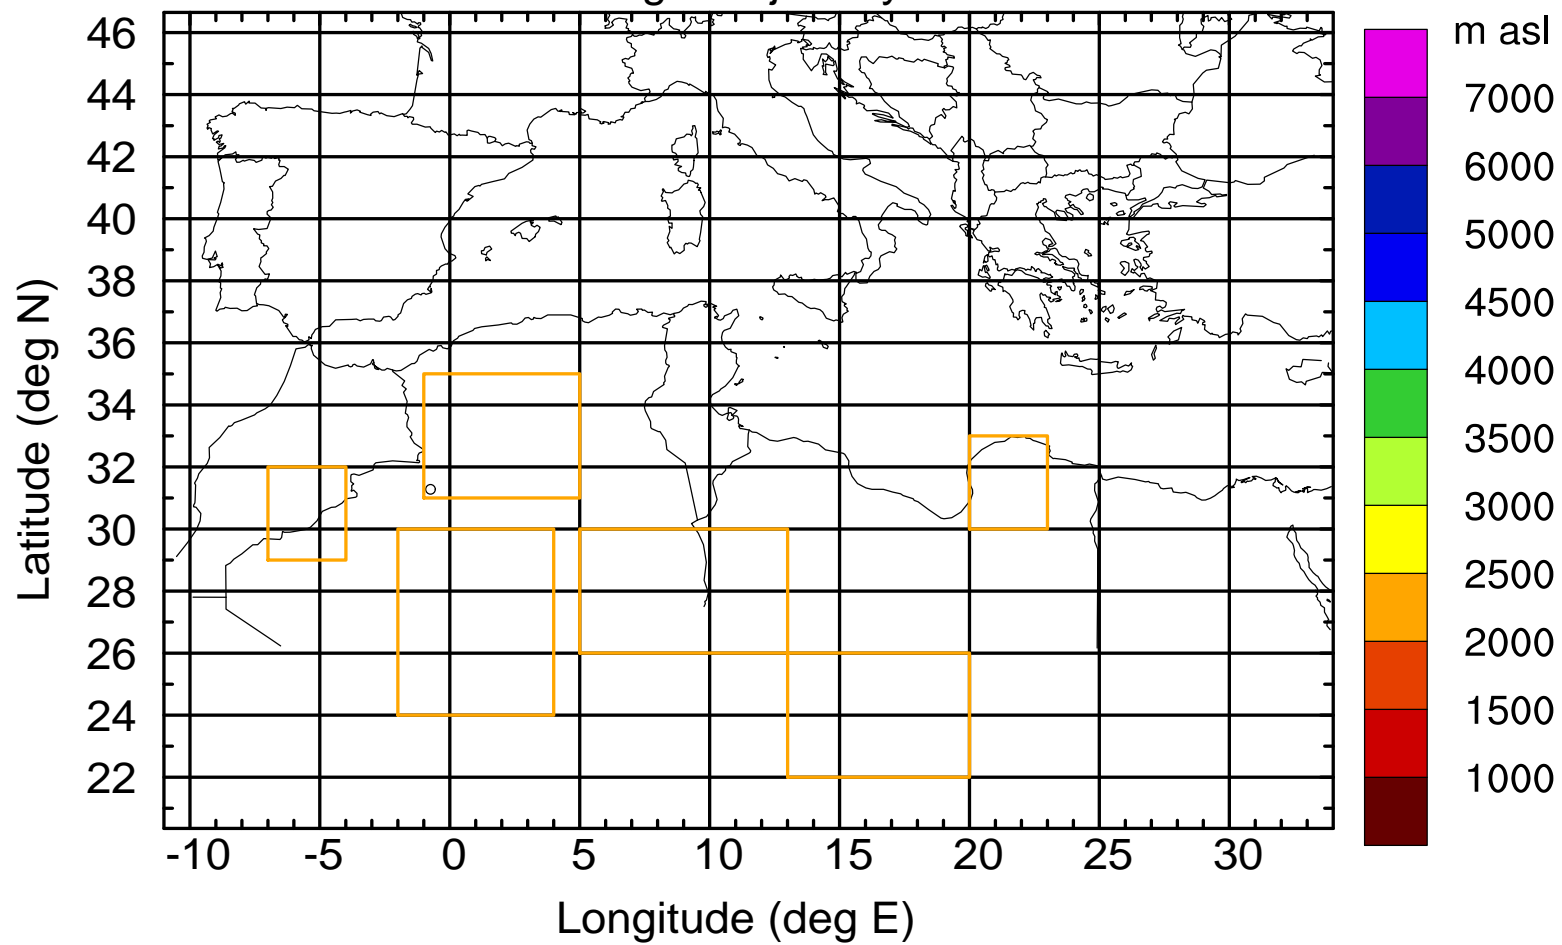

Limassol lidar 34.677N 33.037E

Flight trajectory