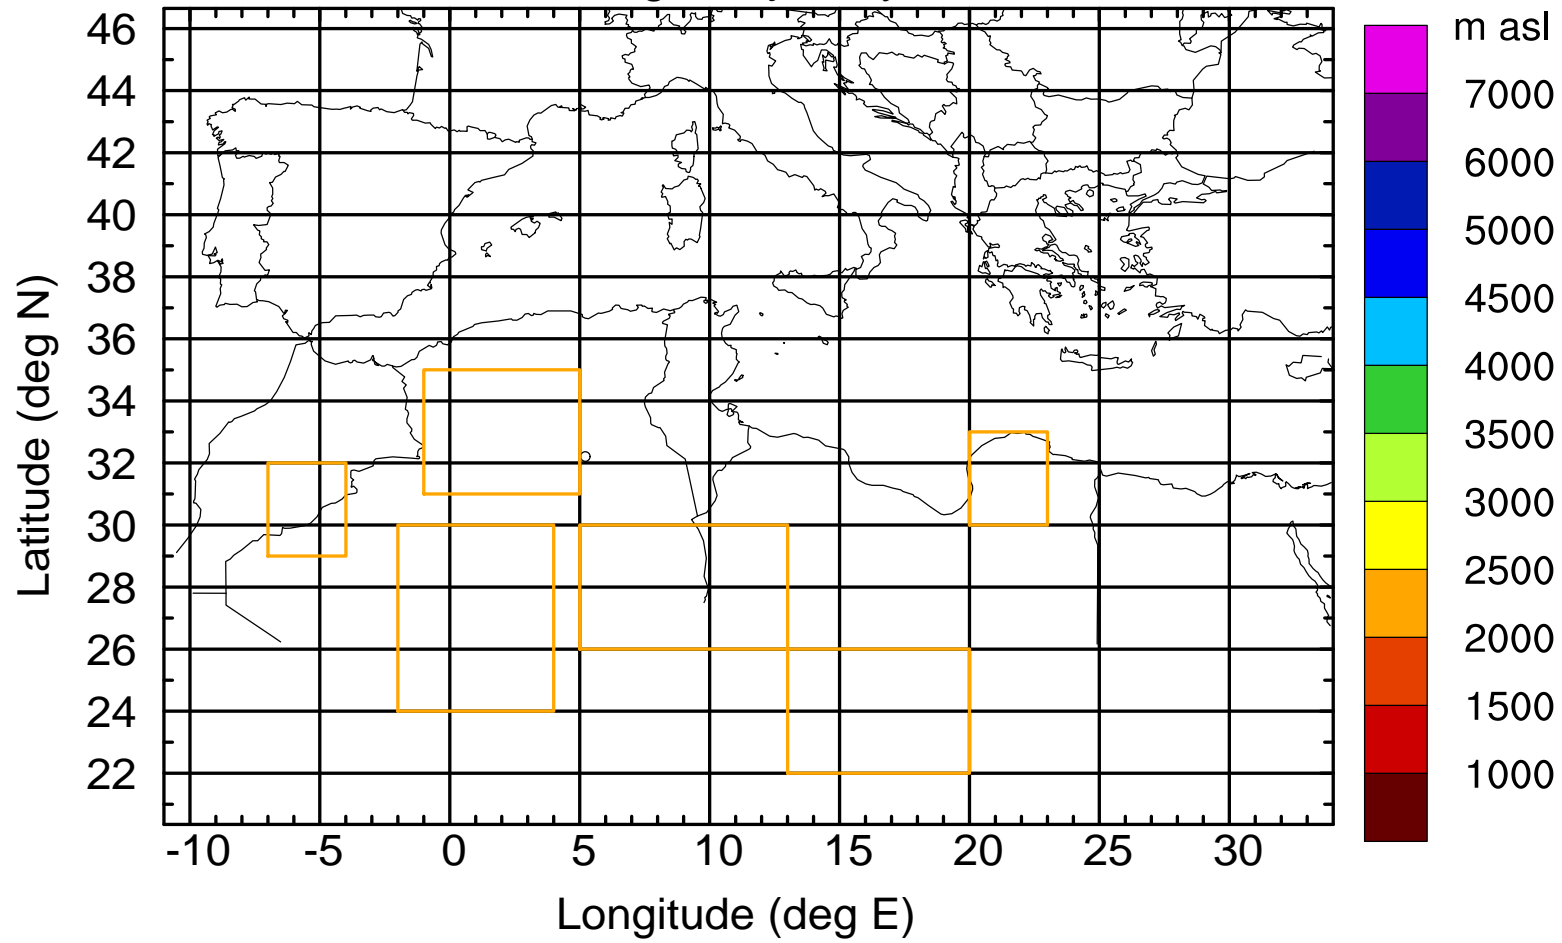

Limassol lidar 34.677N 33.037E

Flight trajectory

Limassol lidar 34.677N 33.037E

Flight trajectory

Limassol lidar 34.677N 33.037E

Flight trajectory

Limassol lidar 34.677N 33.037E

Flight trajectory