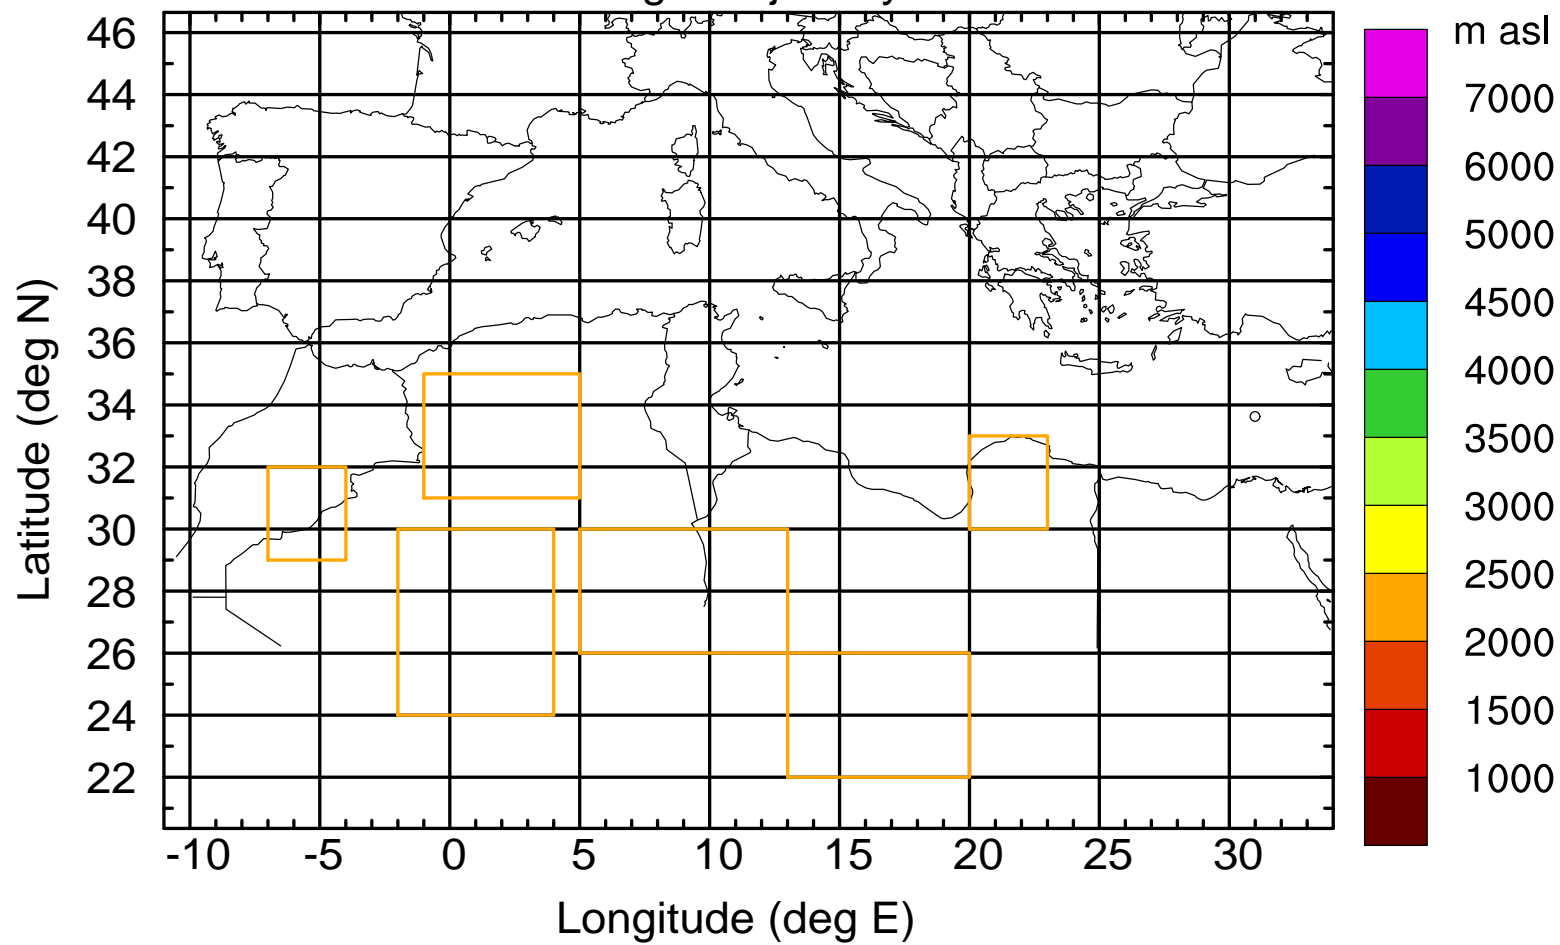

Limassol lidar 34.677N 33.037E

Flight trajectory