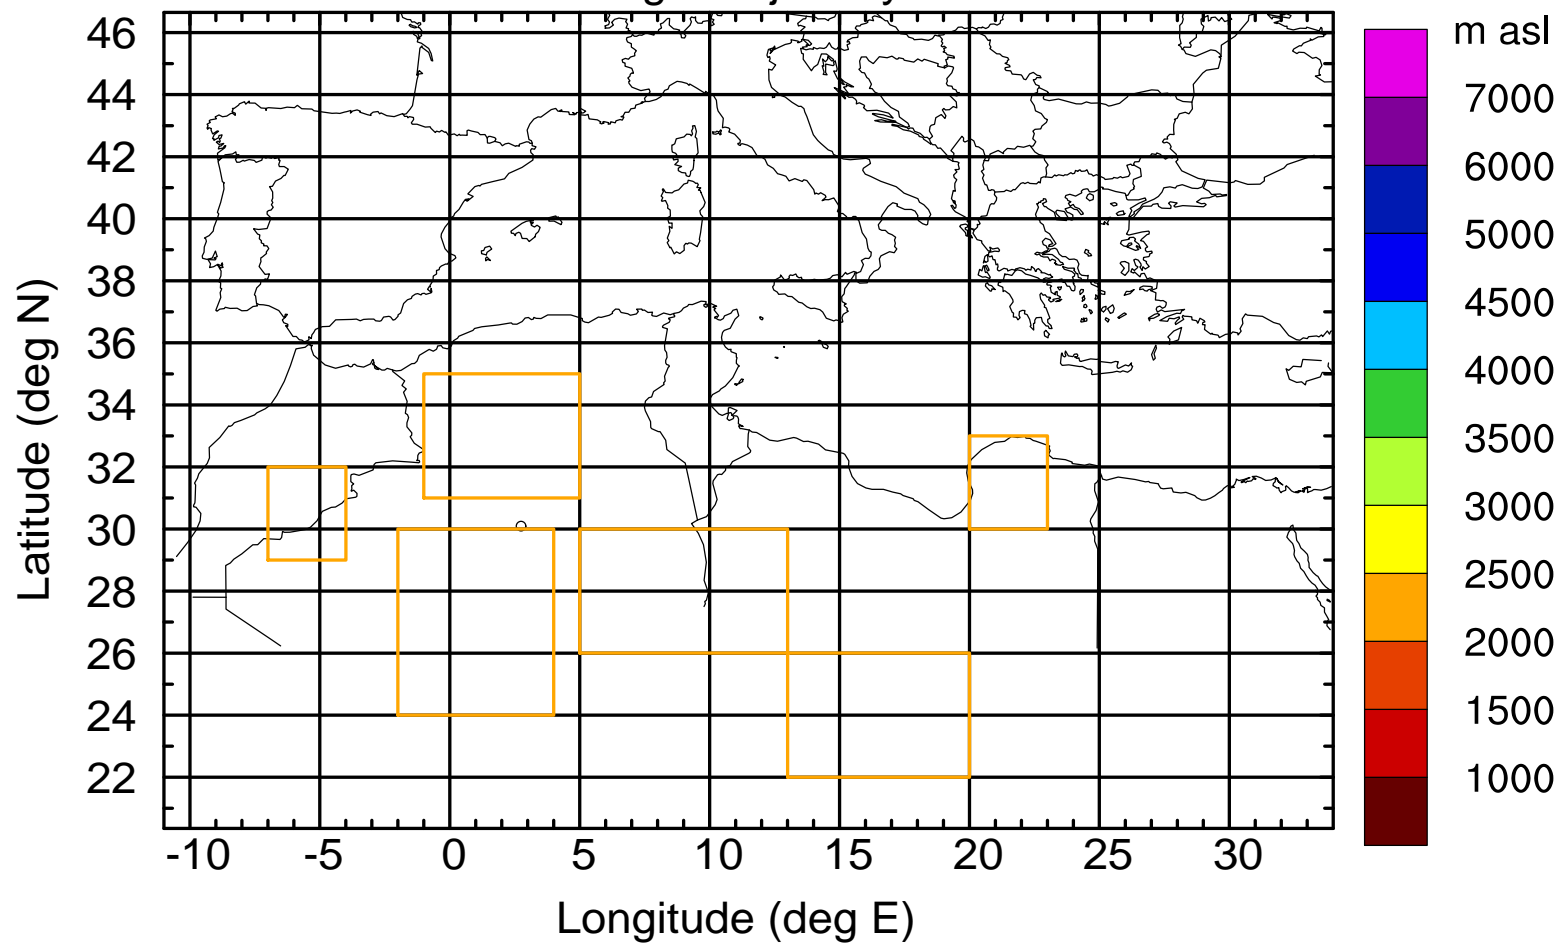

Limassol lidar 34.677N 33.037E

Flight trajectory

Limassol lidar 34.677N 33.037E

Flight trajectory

Limassol lidar 34.677N 33.037E

Flight trajectory

Limassol lidar 34.677N 33.037E

Flight trajectory