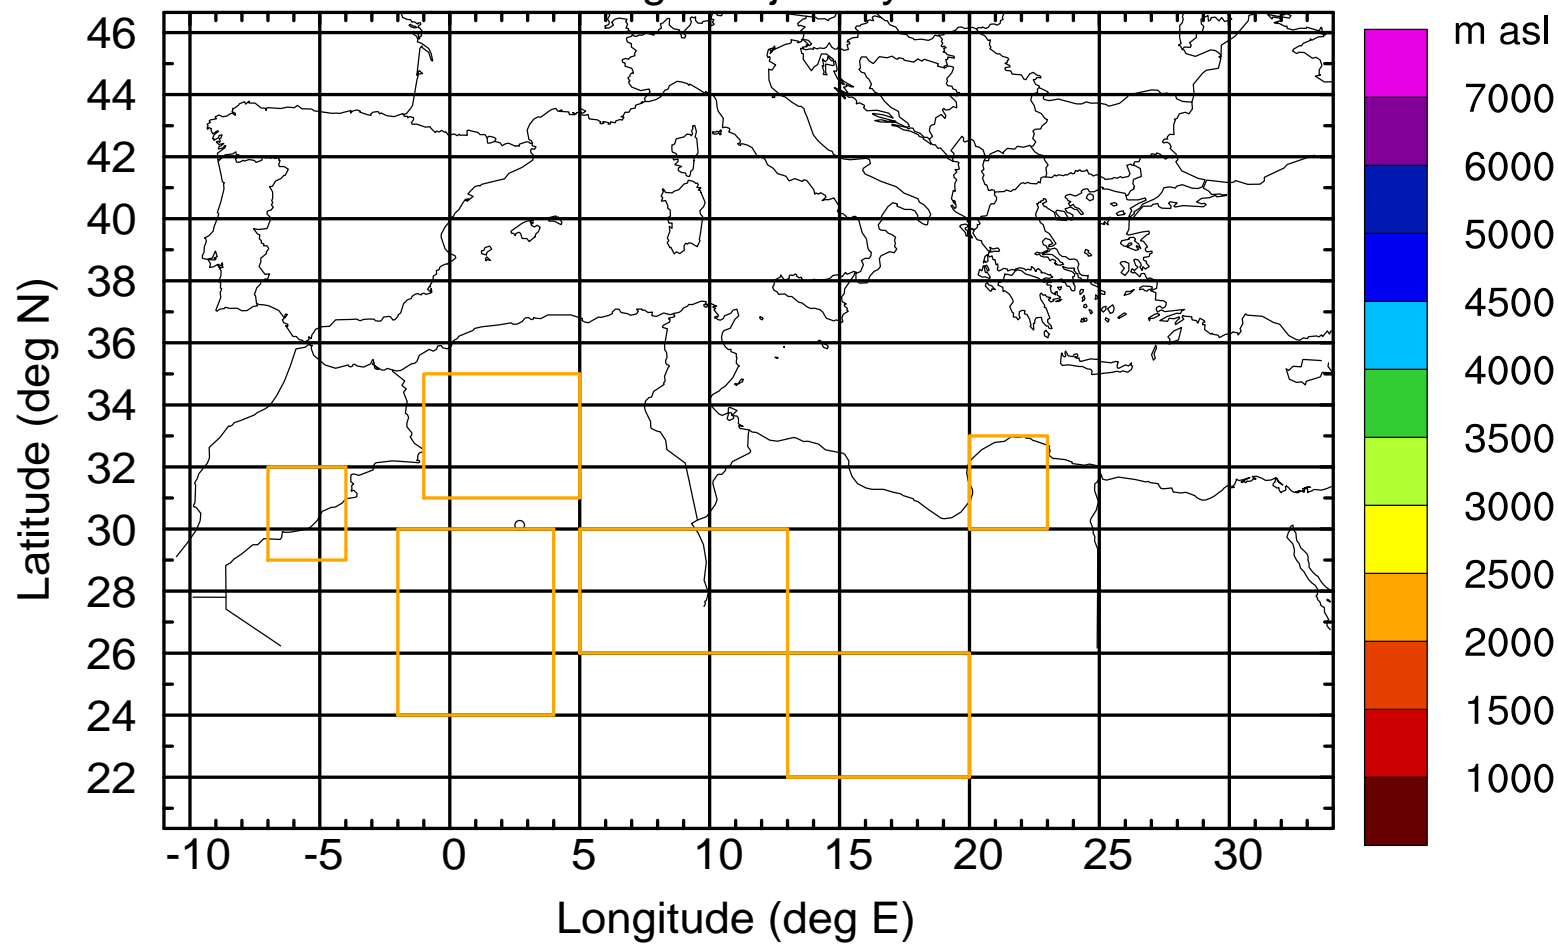

Limassol lidar 34.677N 33.037E

Flight trajectory

Limassol lidar 34.677N 33.037E

Flight trajectory

Limassol lidar 34.677N 33.037E

Flight trajectory

Limassol lidar 34.677N 33.037E

Flight trajectory