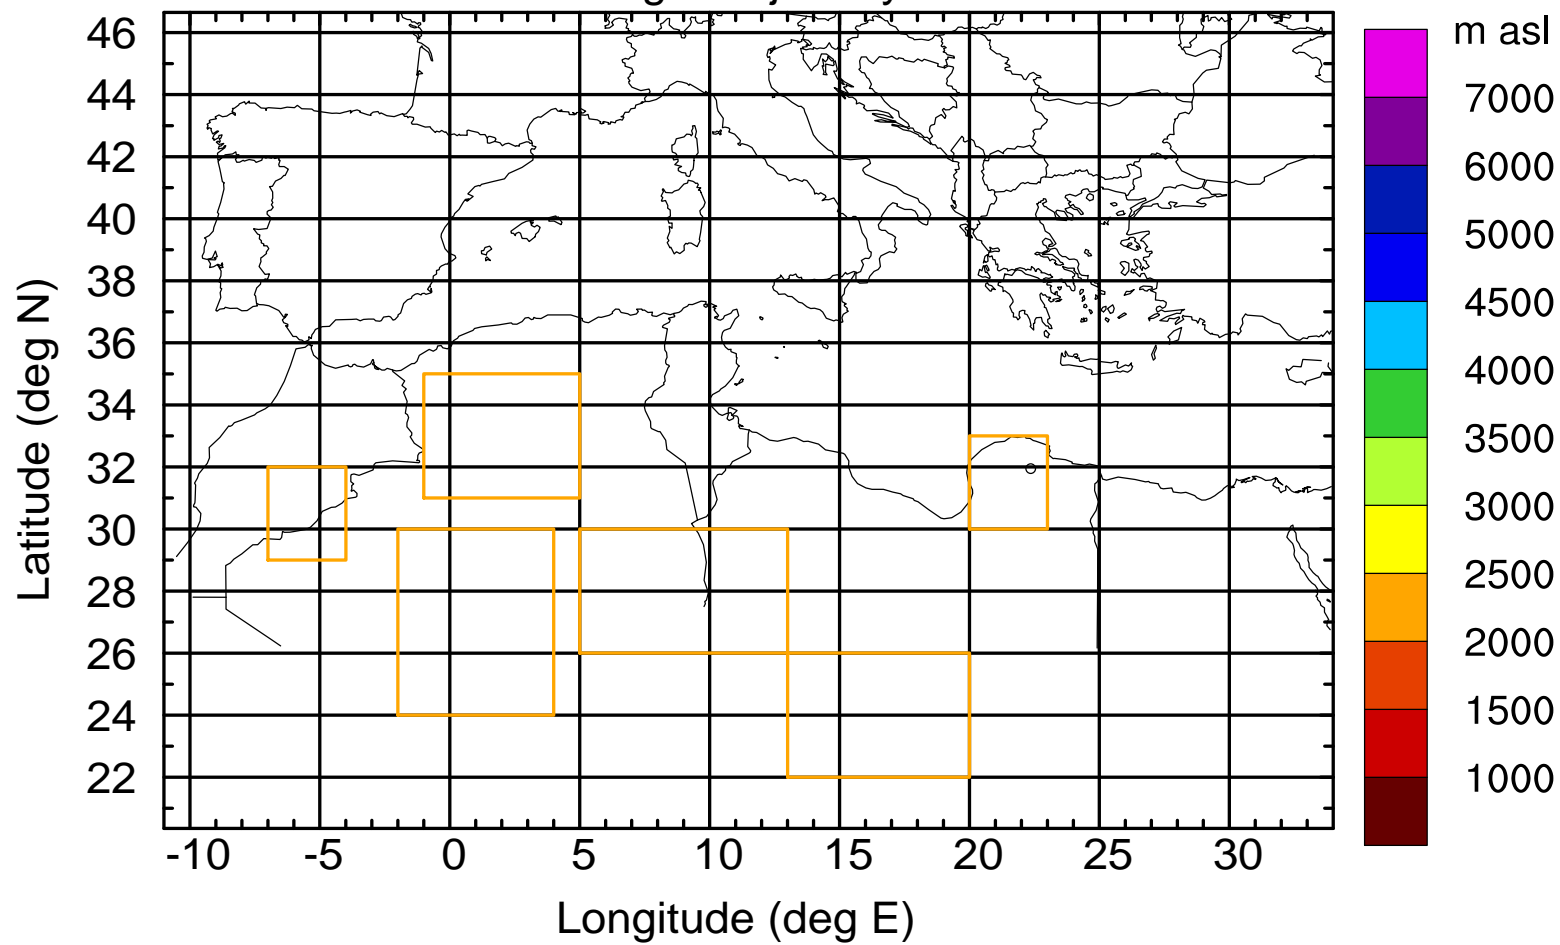

Limassol lidar 34.677N 33.037E

Flight trajectory

Limassol lidar 34.677N 33.037E

Flight trajectory

Limassol lidar 34.677N 33.037E

Flight trajectory

Limassol lidar 34.677N 33.037E

Flight trajectory