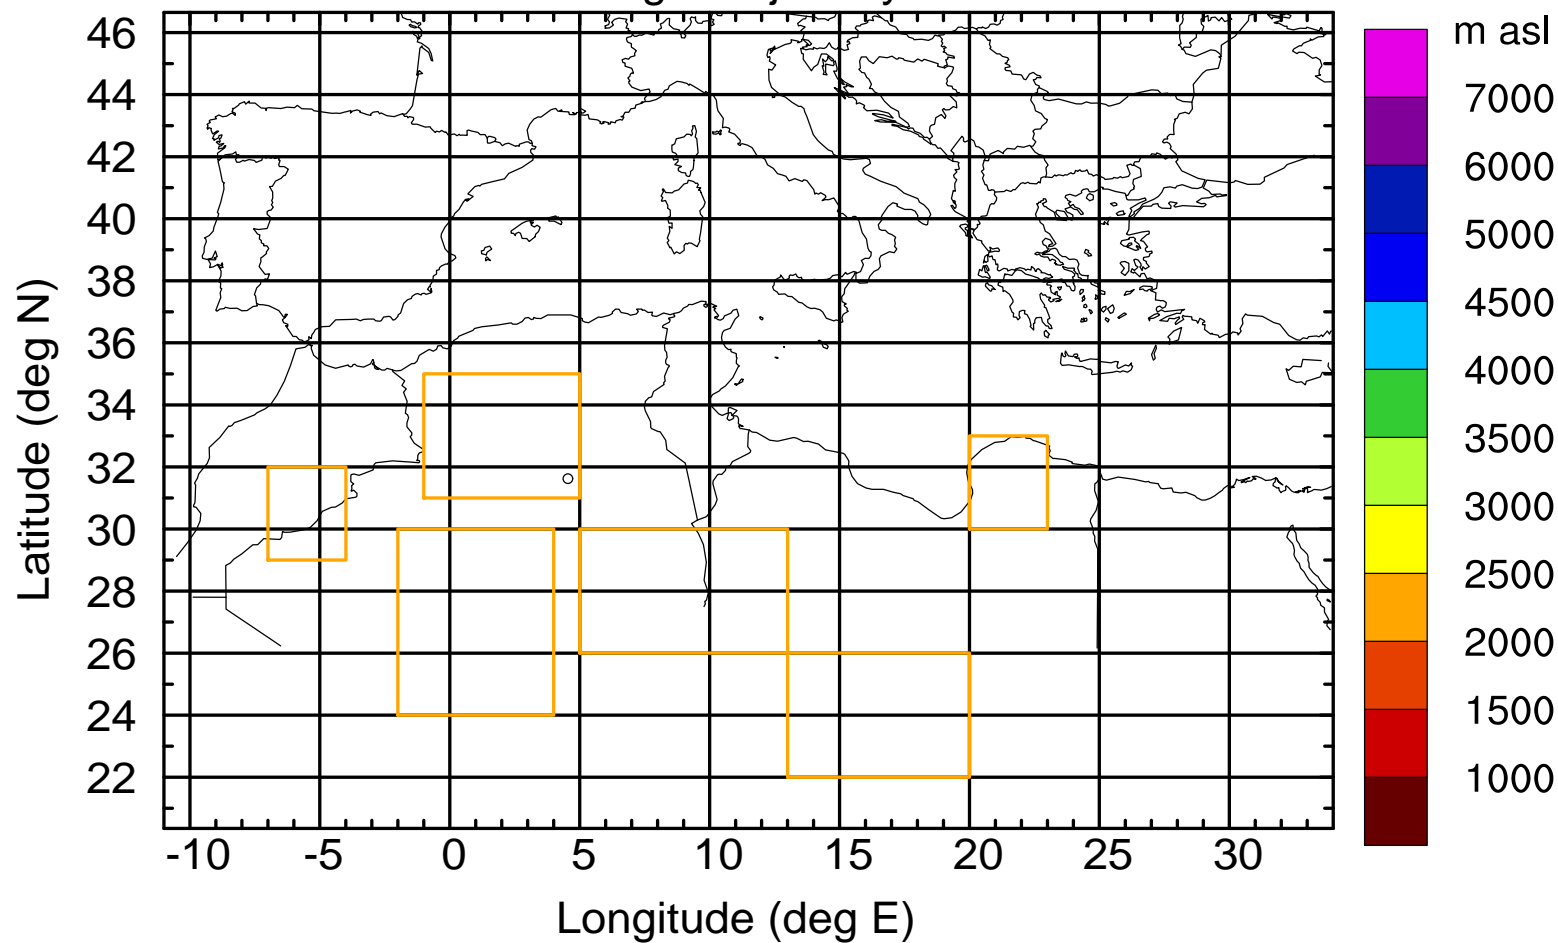

Limassol lidar 34.677N 33.037E

Flight trajectory