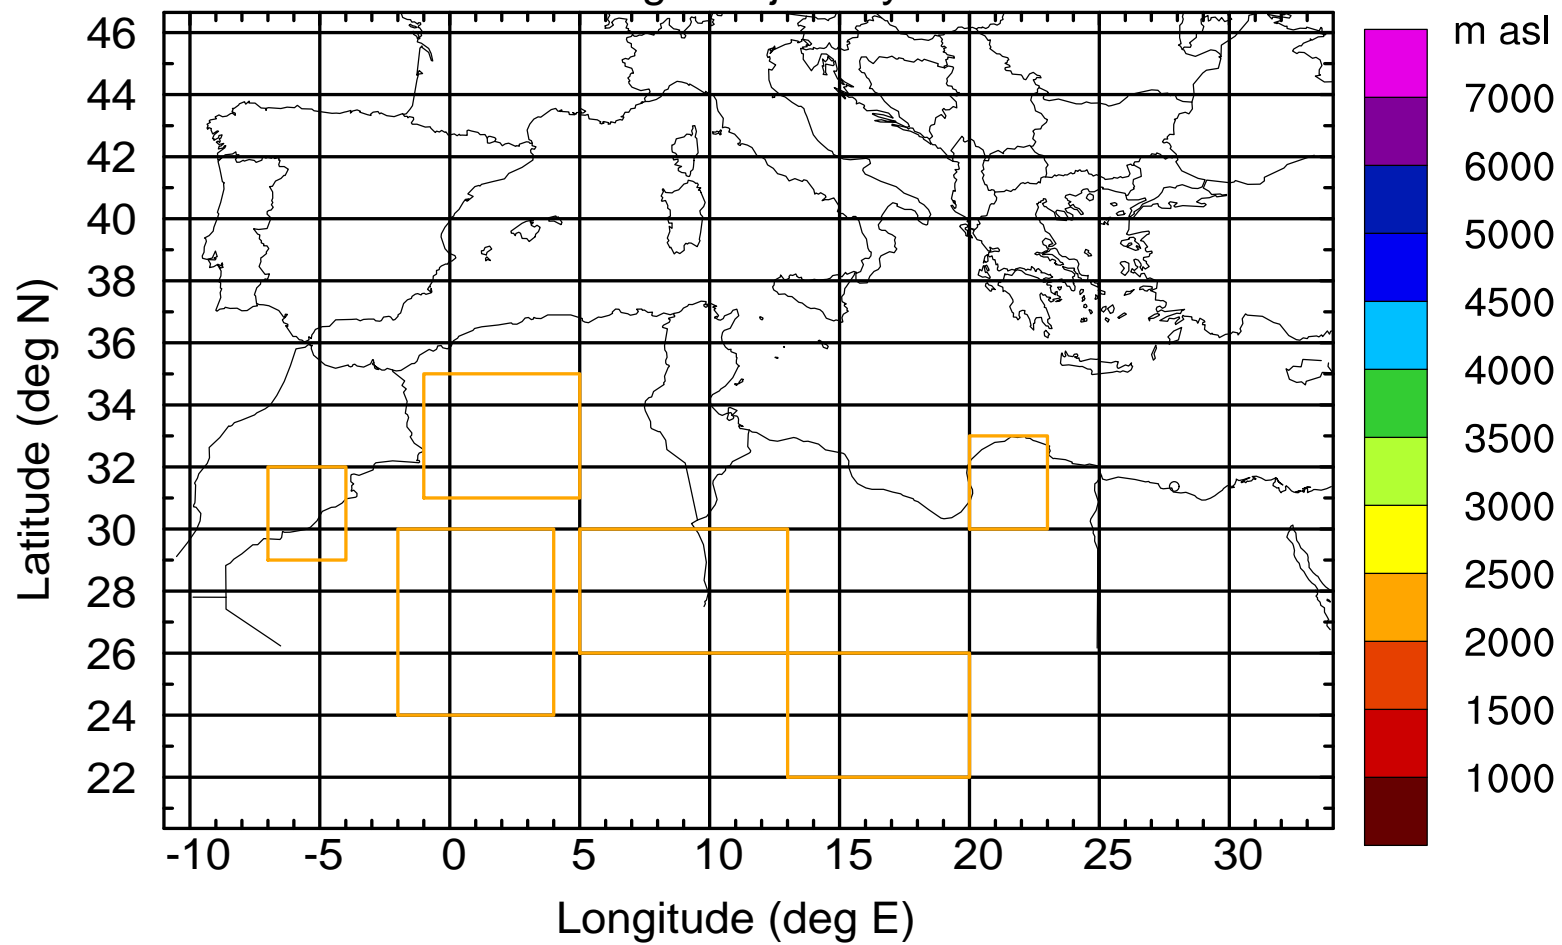

Limassol lidar 34.677N 33.037E

Flight trajectory