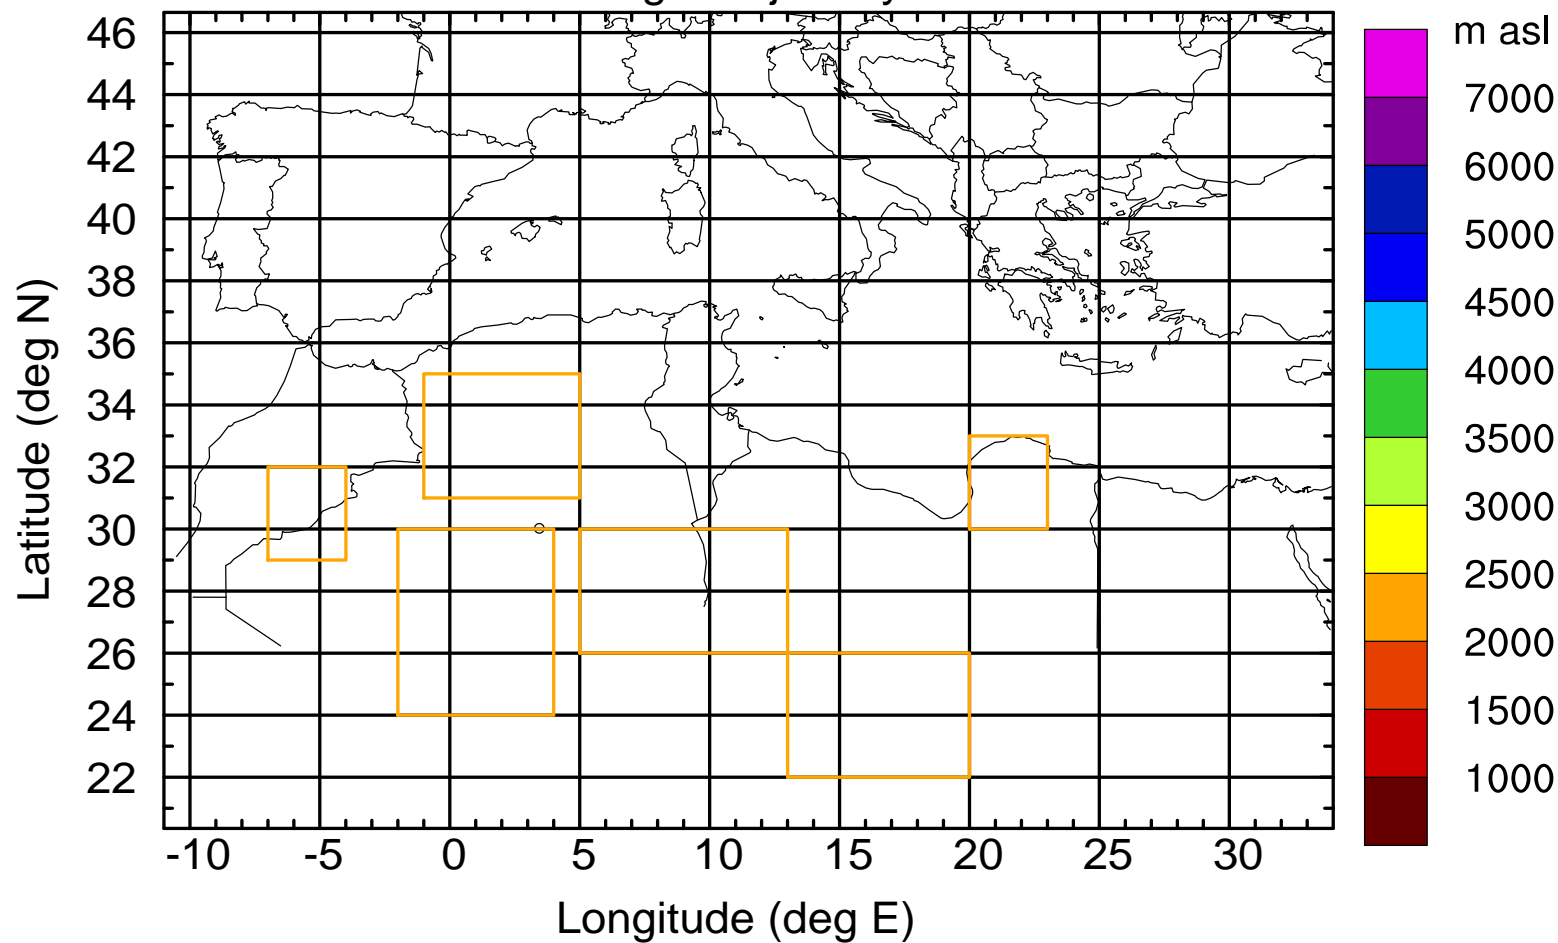

Limassol lidar 34.677N 33.037E

Flight trajectory

Limassol lidar 34.677N 33.037E

Flight trajectory

Limassol lidar 34.677N 33.037E

Flight trajectory

Limassol lidar 34.677N 33.037E

Flight trajectory