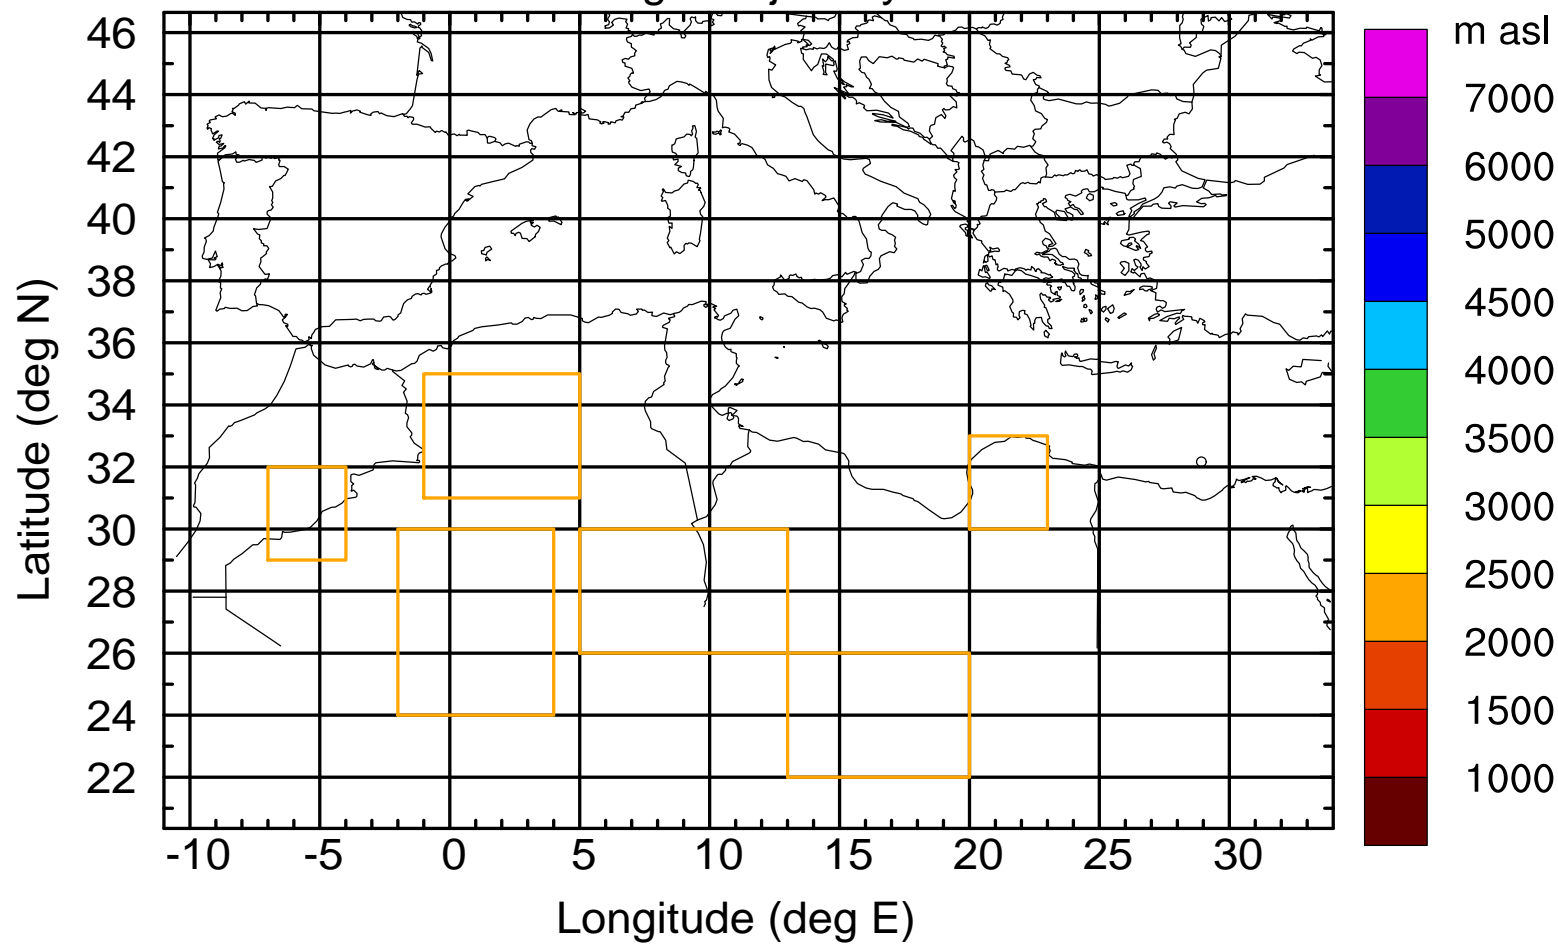

Limassol lidar 34.677N 33.037E

Flight trajectory