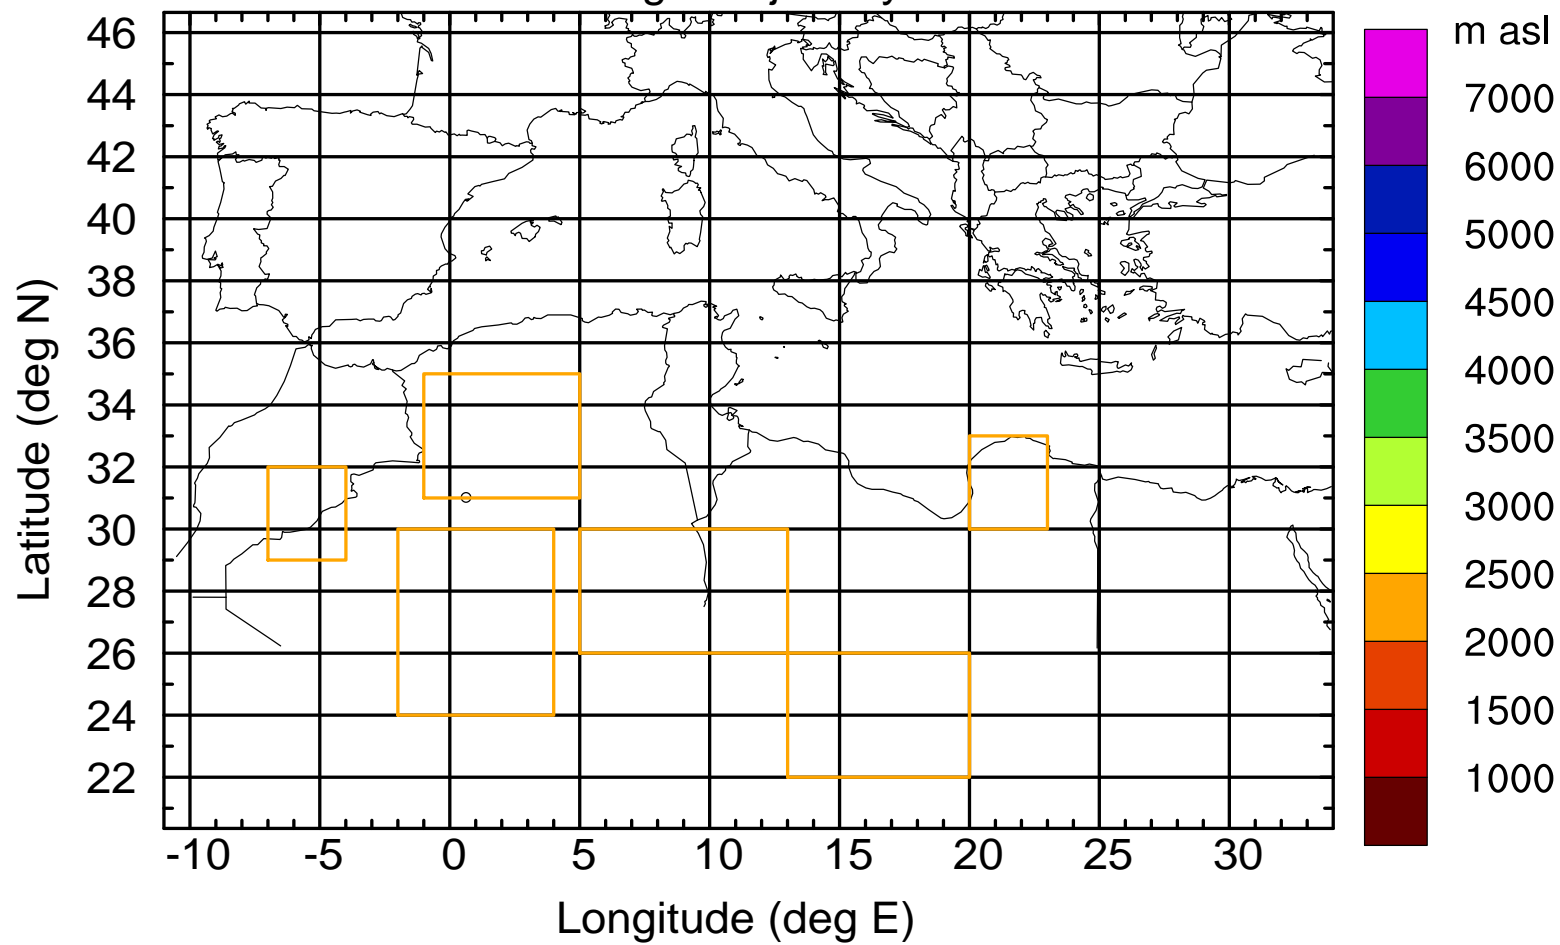

Limassol lidar 34.677N 33.037E

Flight trajectory

Limassol lidar 34.677N 33.037E

Flight trajectory

Limassol lidar 34.677N 33.037E

Flight trajectory

Limassol lidar 34.677N 33.037E

Flight trajectory