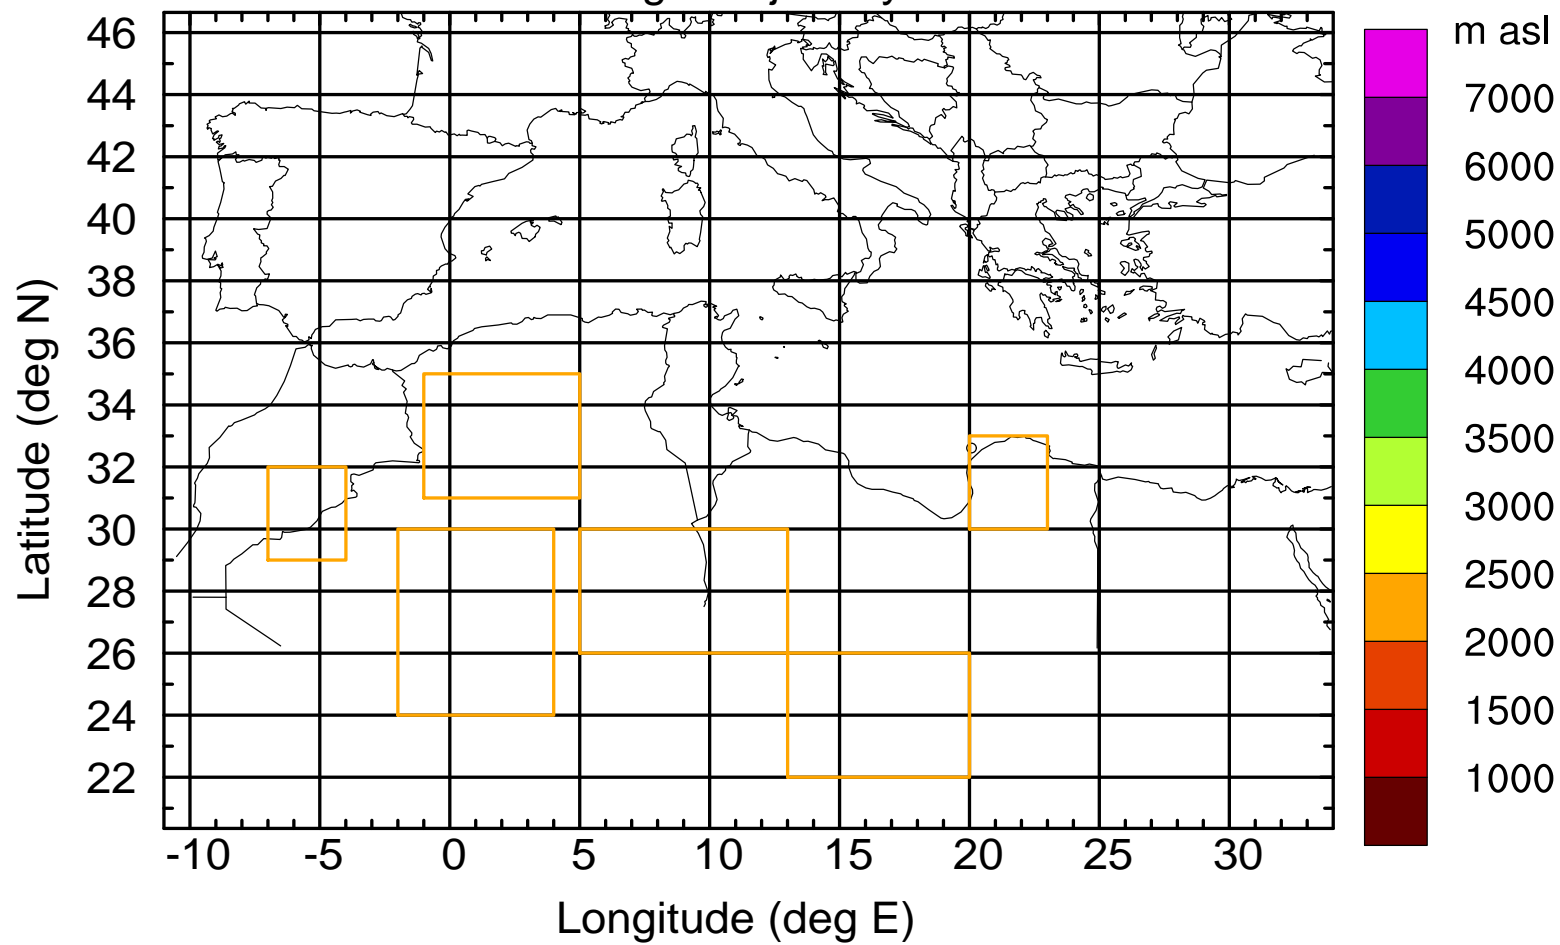

Limassol lidar 34.677N 33.037E

Flight trajectory

Limassol lidar 34.677N 33.037E

Flight trajectory

Limassol lidar 34.677N 33.037E

Flight trajectory

Limassol lidar 34.677N 33.037E

Flight trajectory