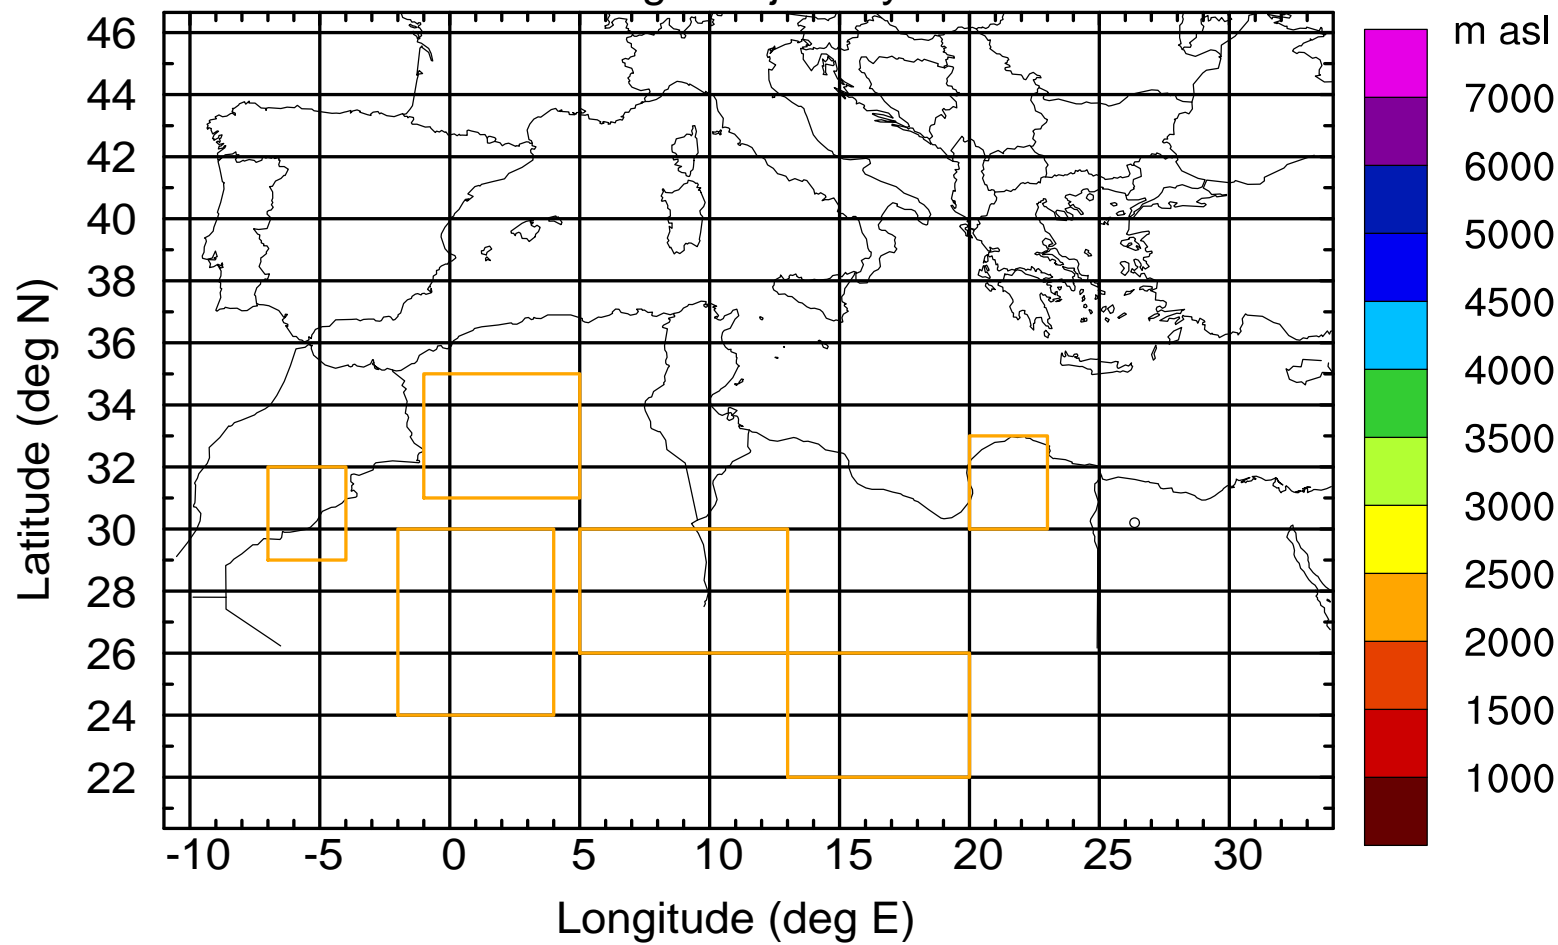

Limassol lidar 34.677N 33.037E

Flight trajectory