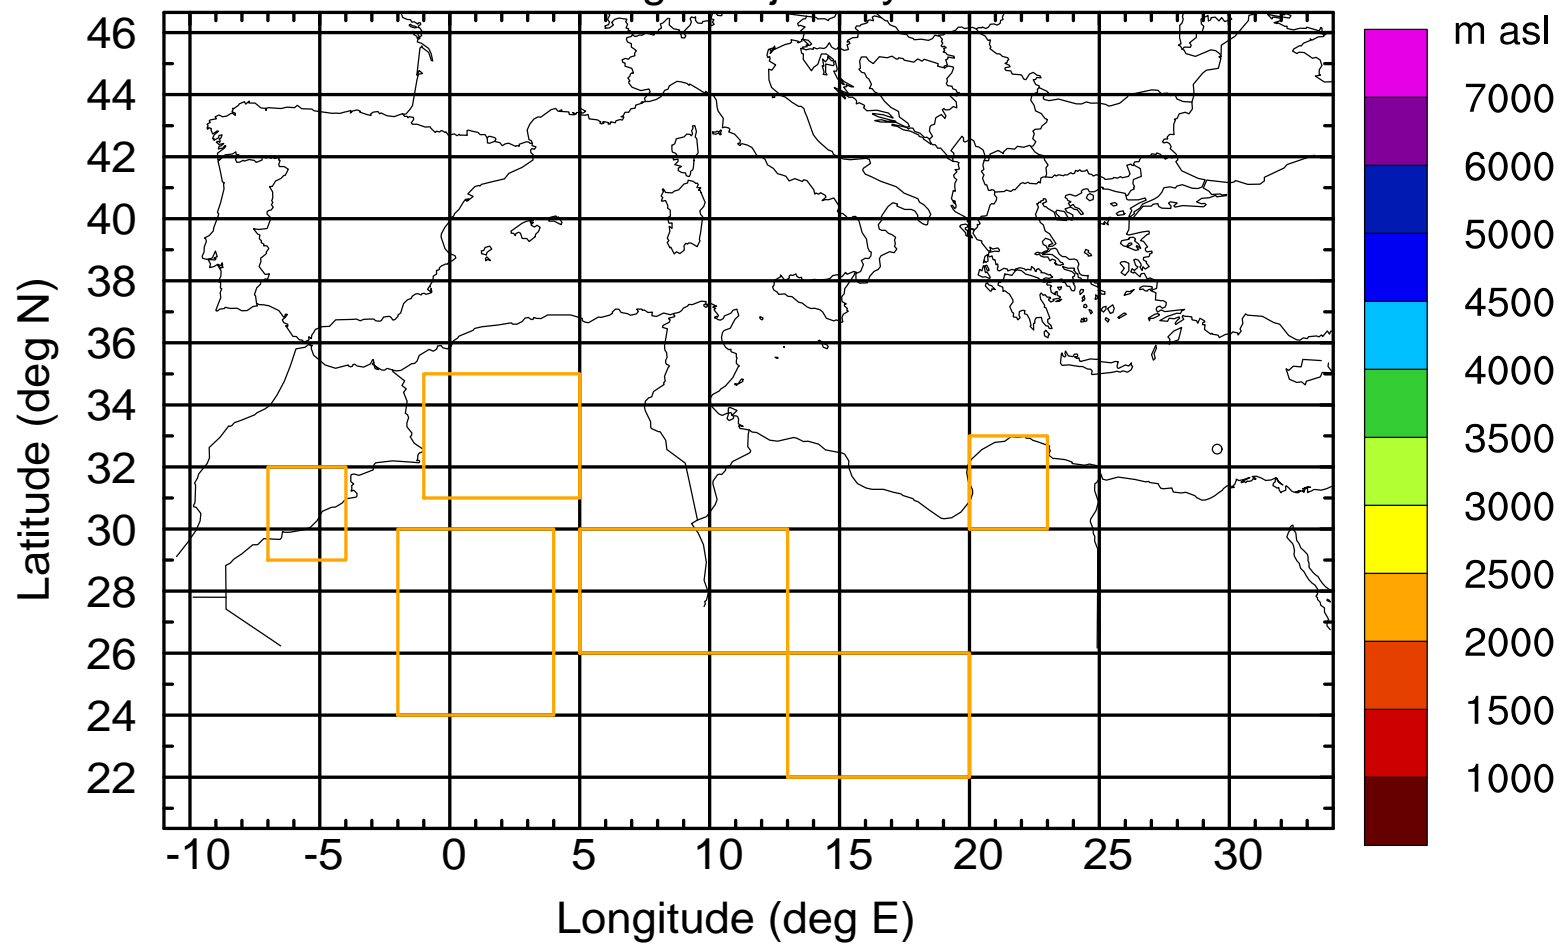

Limassol lidar 34.677N 33.037E

Flight trajectory

Limassol lidar 34.677N 33.037E

Flight trajectory

Limassol lidar 34.677N 33.037E

Flight trajectory

Limassol lidar 34.677N 33.037E

Flight trajectory