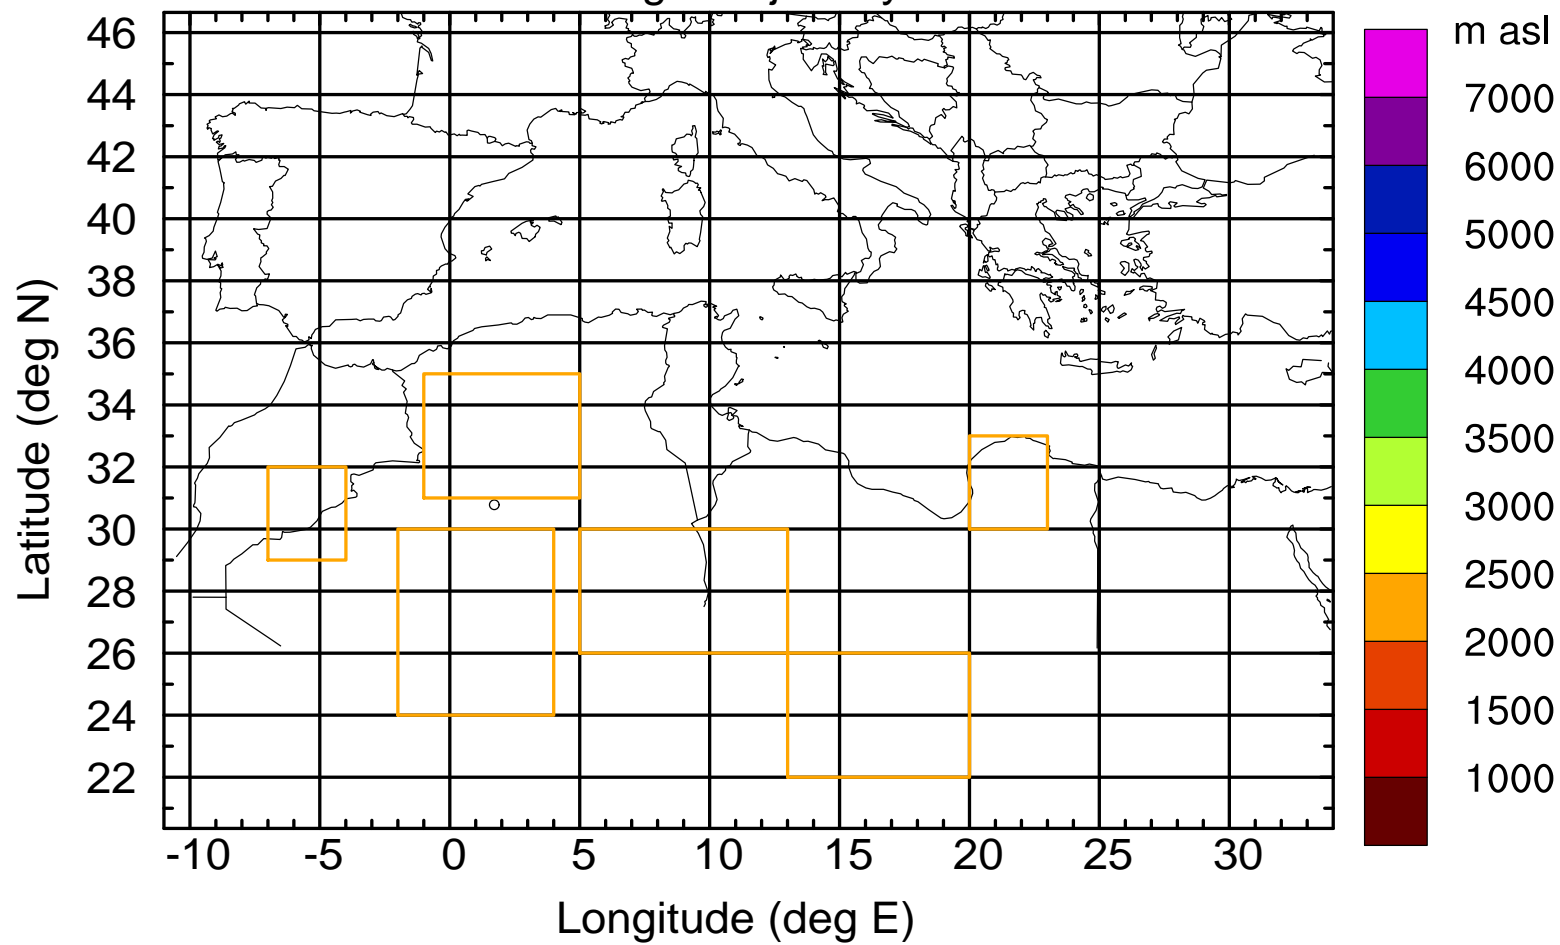

Limassol lidar 34.677N 33.037E

Flight trajectory

Limassol lidar 34.677N 33.037E

Flight trajectory

Limassol lidar 34.677N 33.037E

Flight trajectory

Limassol lidar 34.677N 33.037E

Flight trajectory