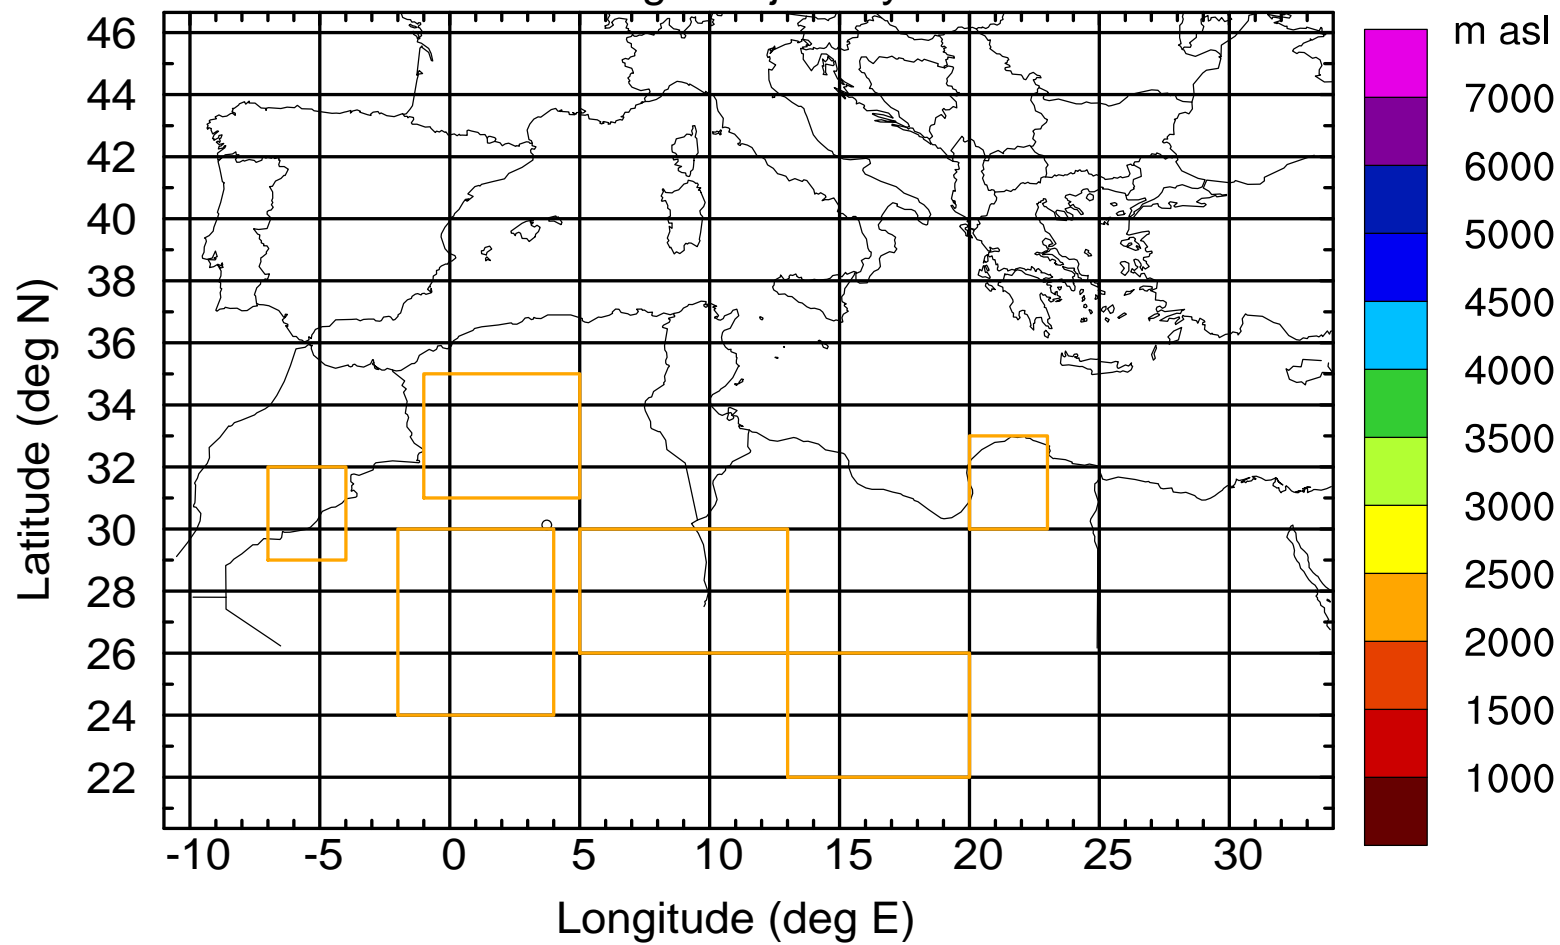

Limassol lidar 34.677N 33.037E

Flight trajectory