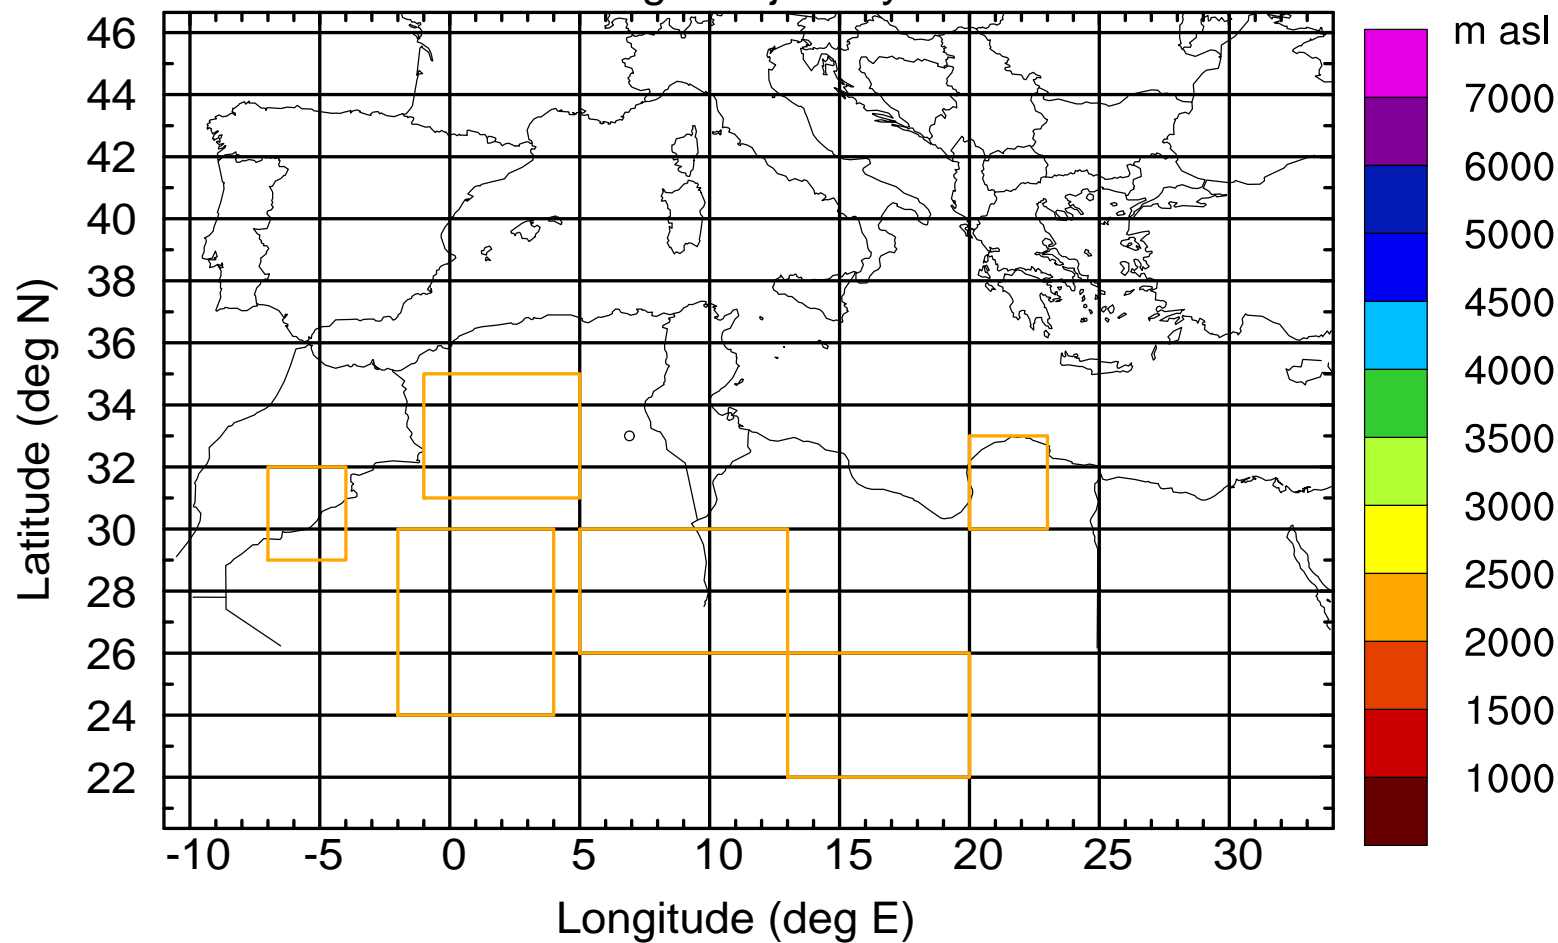

Limassol lidar 34.677N 33.037E

Flight trajectory

Limassol lidar 34.677N 33.037E

Flight trajectory

Limassol lidar 34.677N 33.037E

Flight trajectory

Limassol lidar 34.677N 33.037E

Flight trajectory