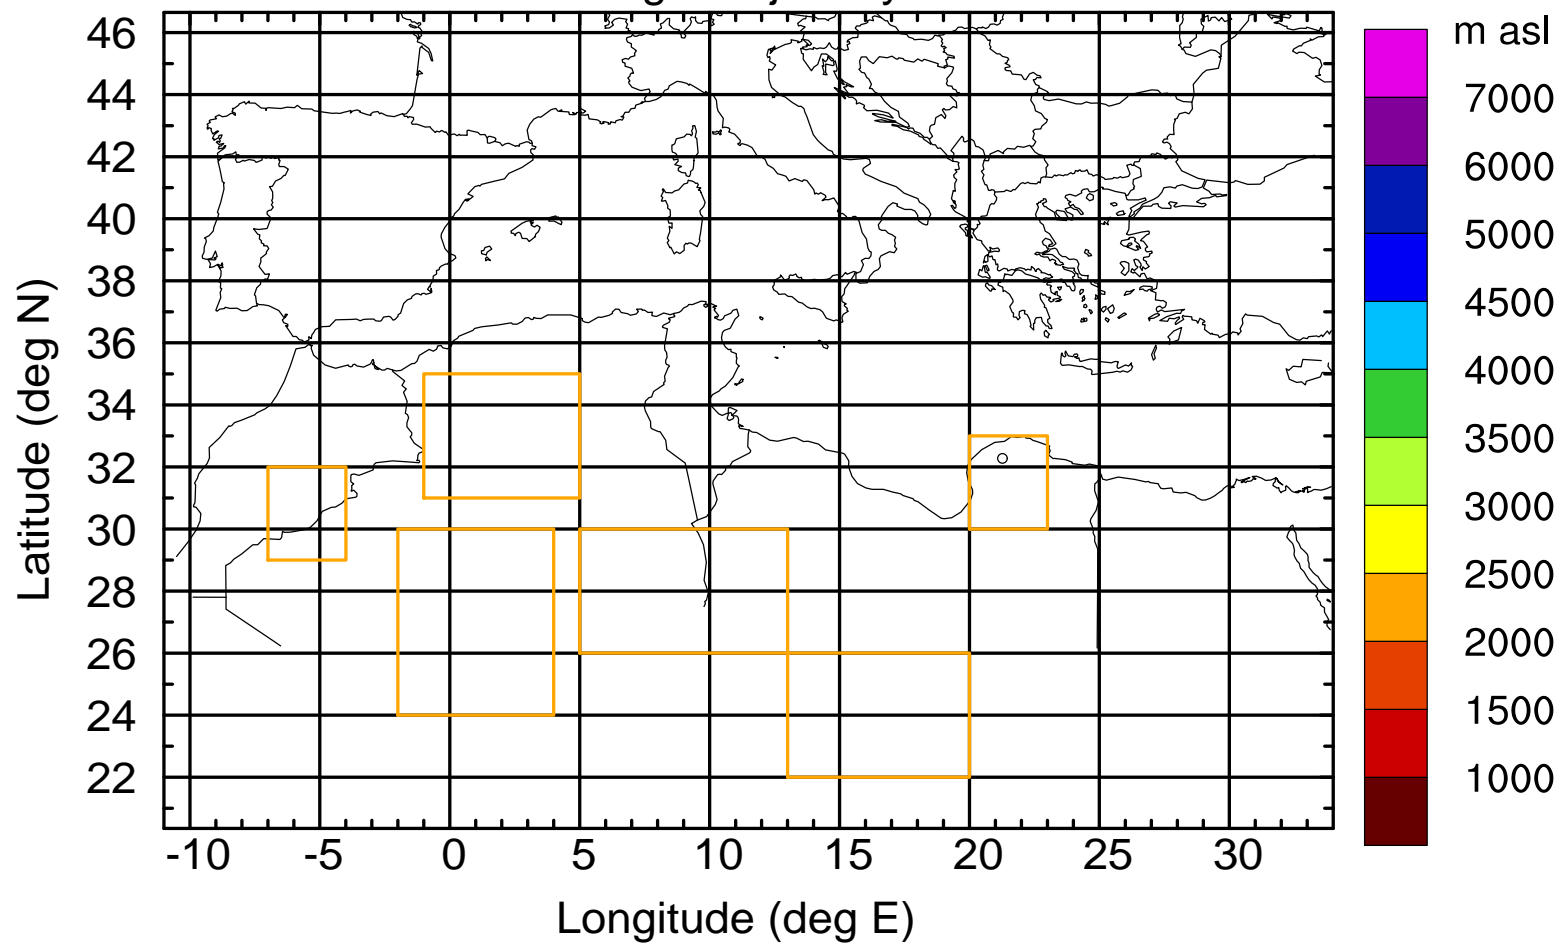

Limassol lidar 34.677N 33.037E

Flight trajectory