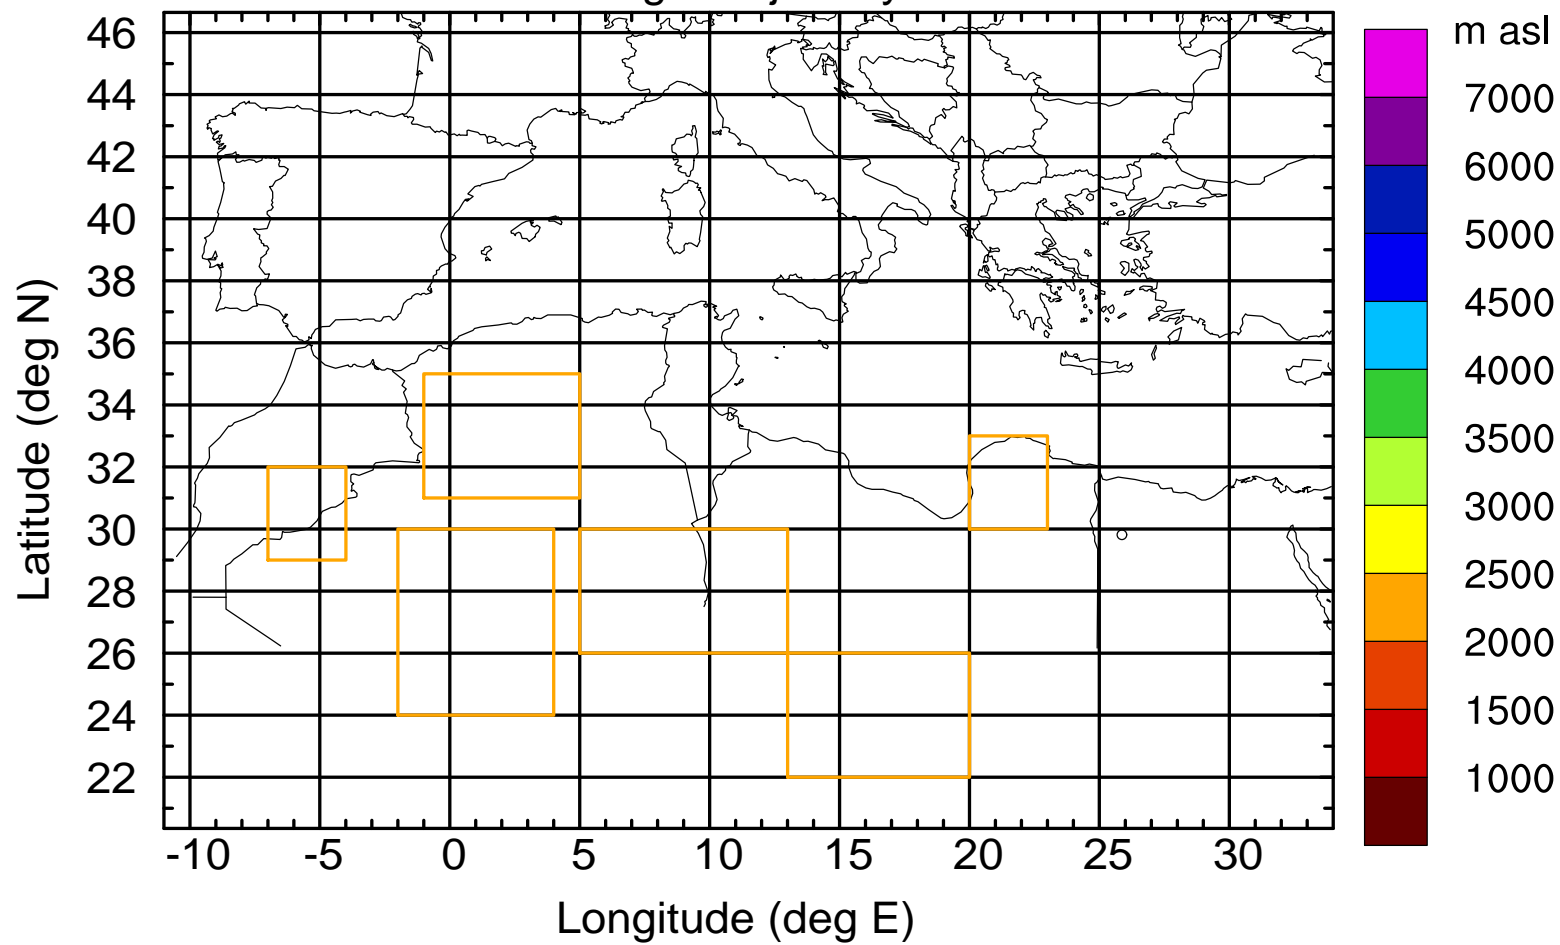

Limassol lidar 34.677N 33.037E

Flight trajectory