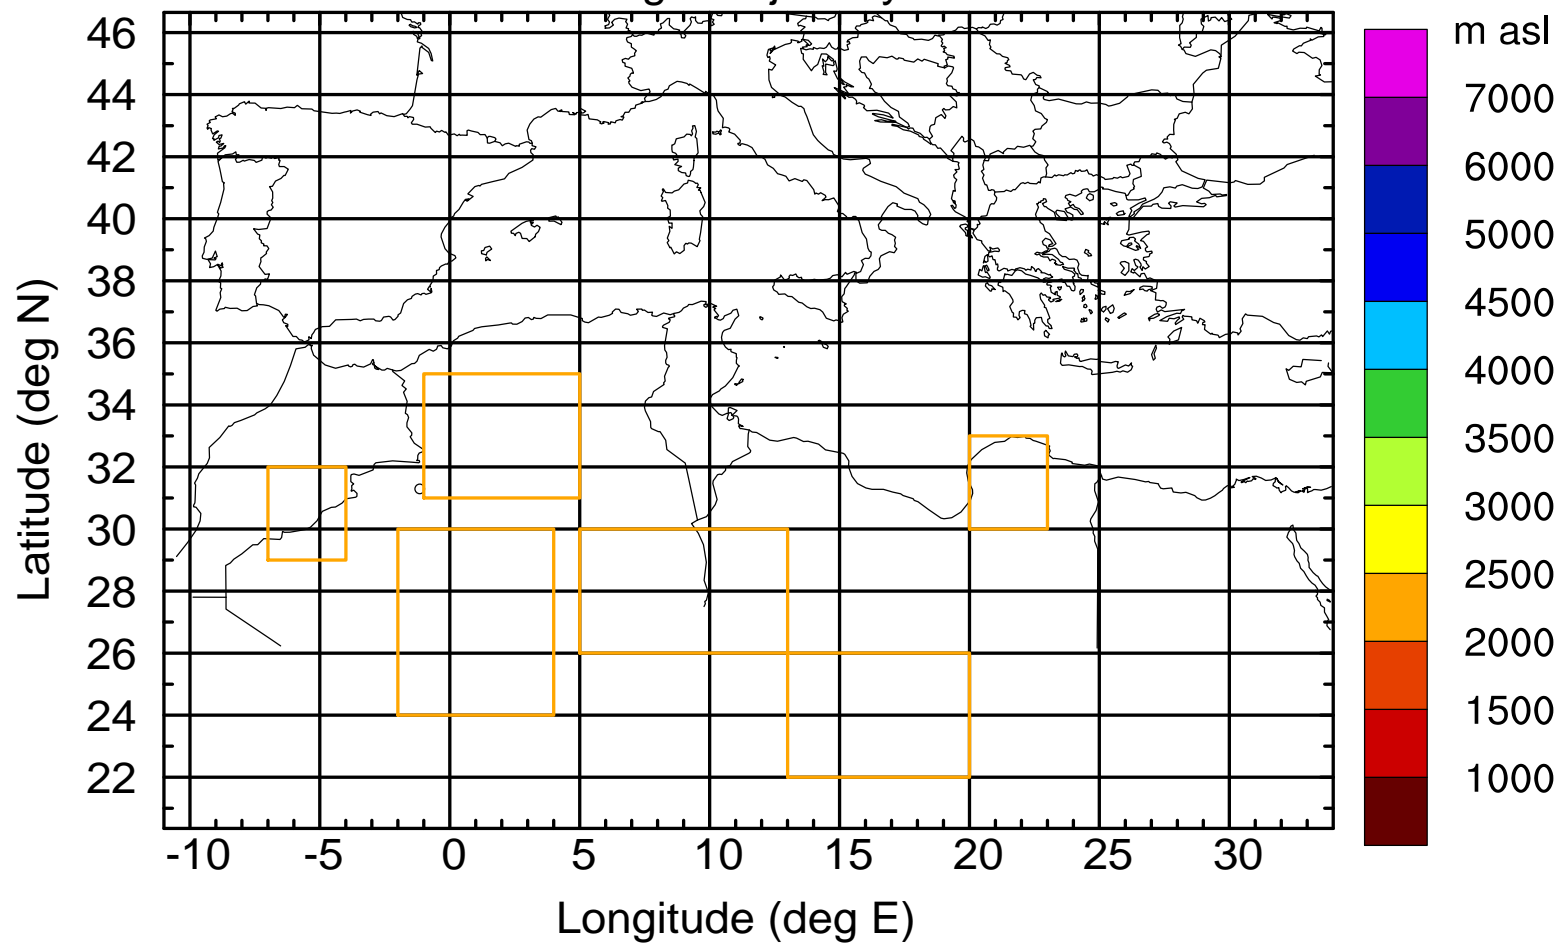

Limassol lidar 34.677N 33.037E

Flight trajectory