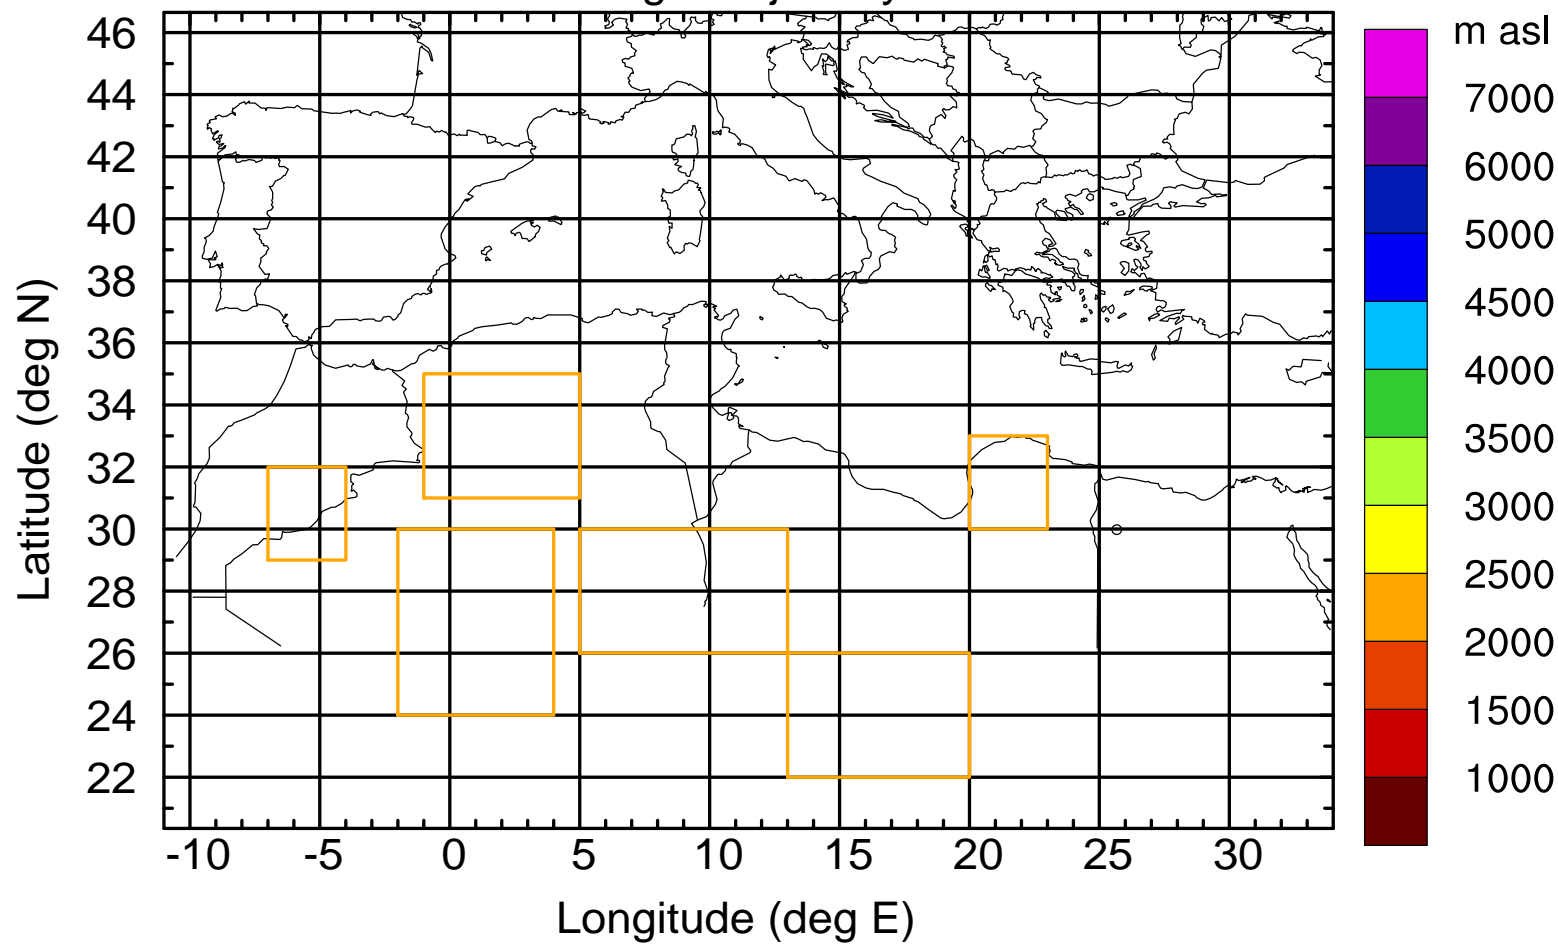

Limassol lidar 34.677N 33.037E

Flight trajectory