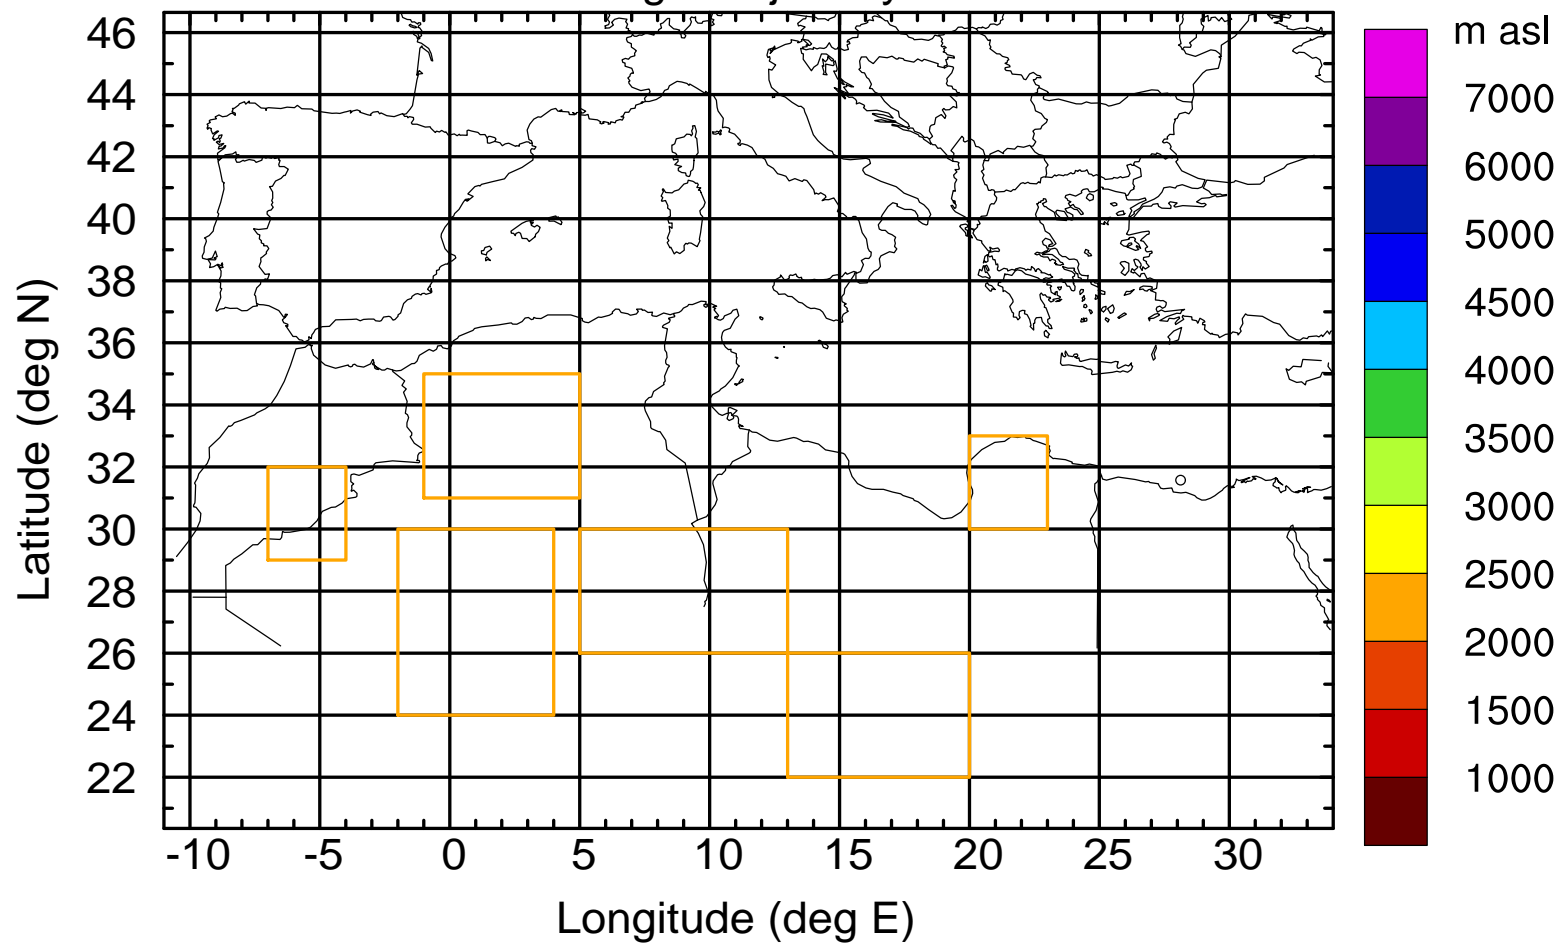

Limassol lidar 34.677N 33.037E

Flight trajectory

Limassol lidar 34.677N 33.037E

Flight trajectory

Limassol lidar 34.677N 33.037E

Flight trajectory

Limassol lidar 34.677N 33.037E

Flight trajectory