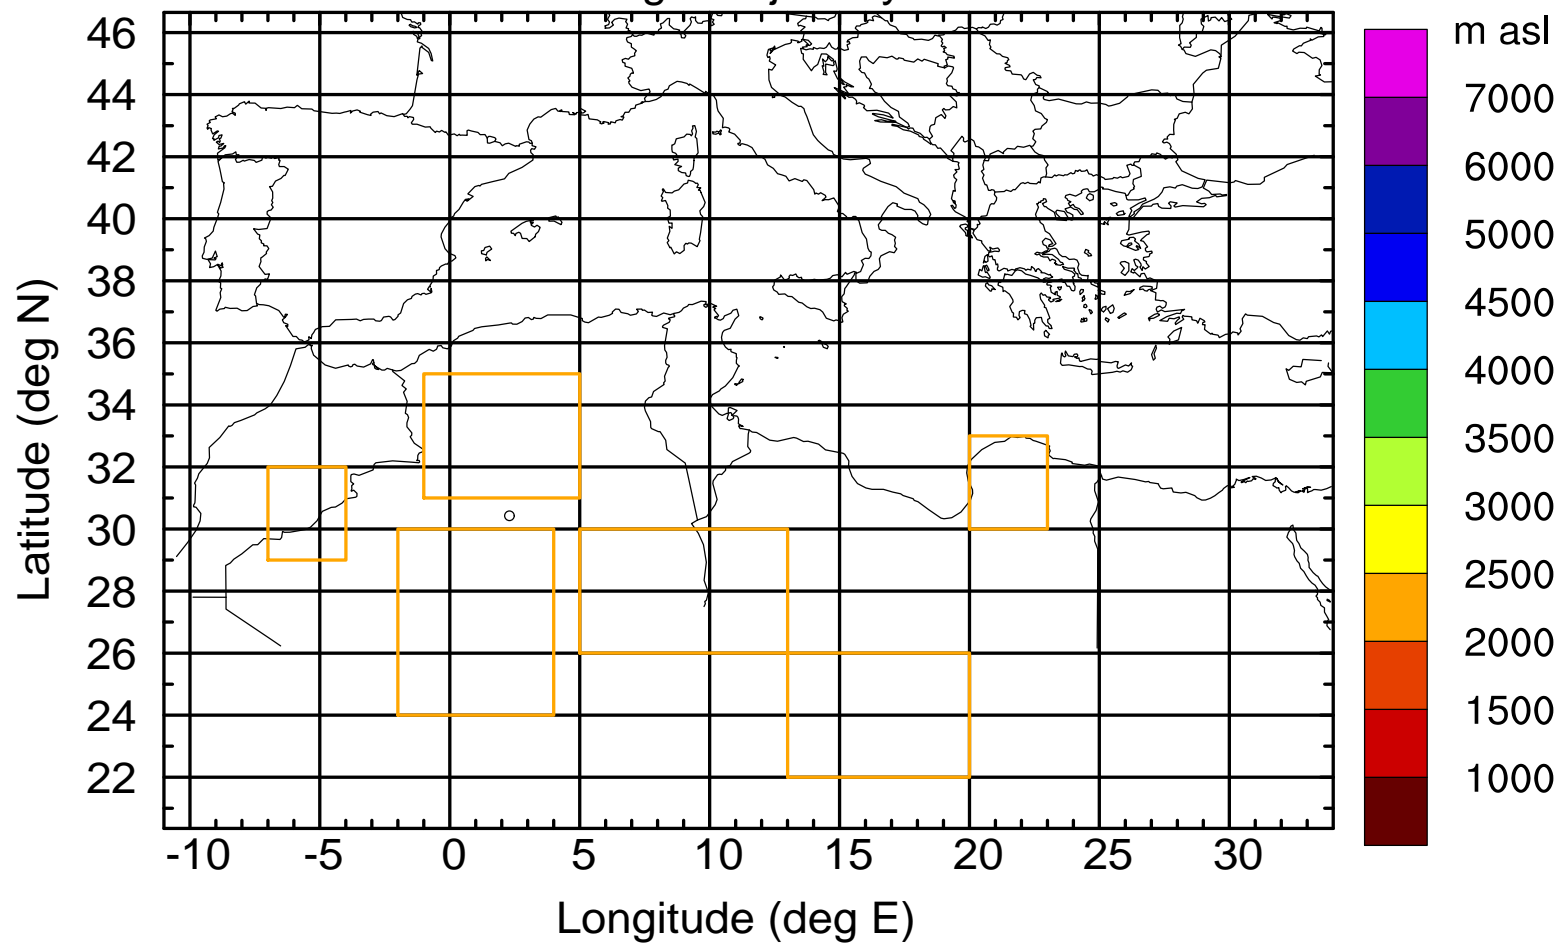

Limassol lidar 34.677N 33.037E

Flight trajectory

Limassol lidar 34.677N 33.037E

Flight trajectory

Limassol lidar 34.677N 33.037E

Flight trajectory

Limassol lidar 34.677N 33.037E

Flight trajectory