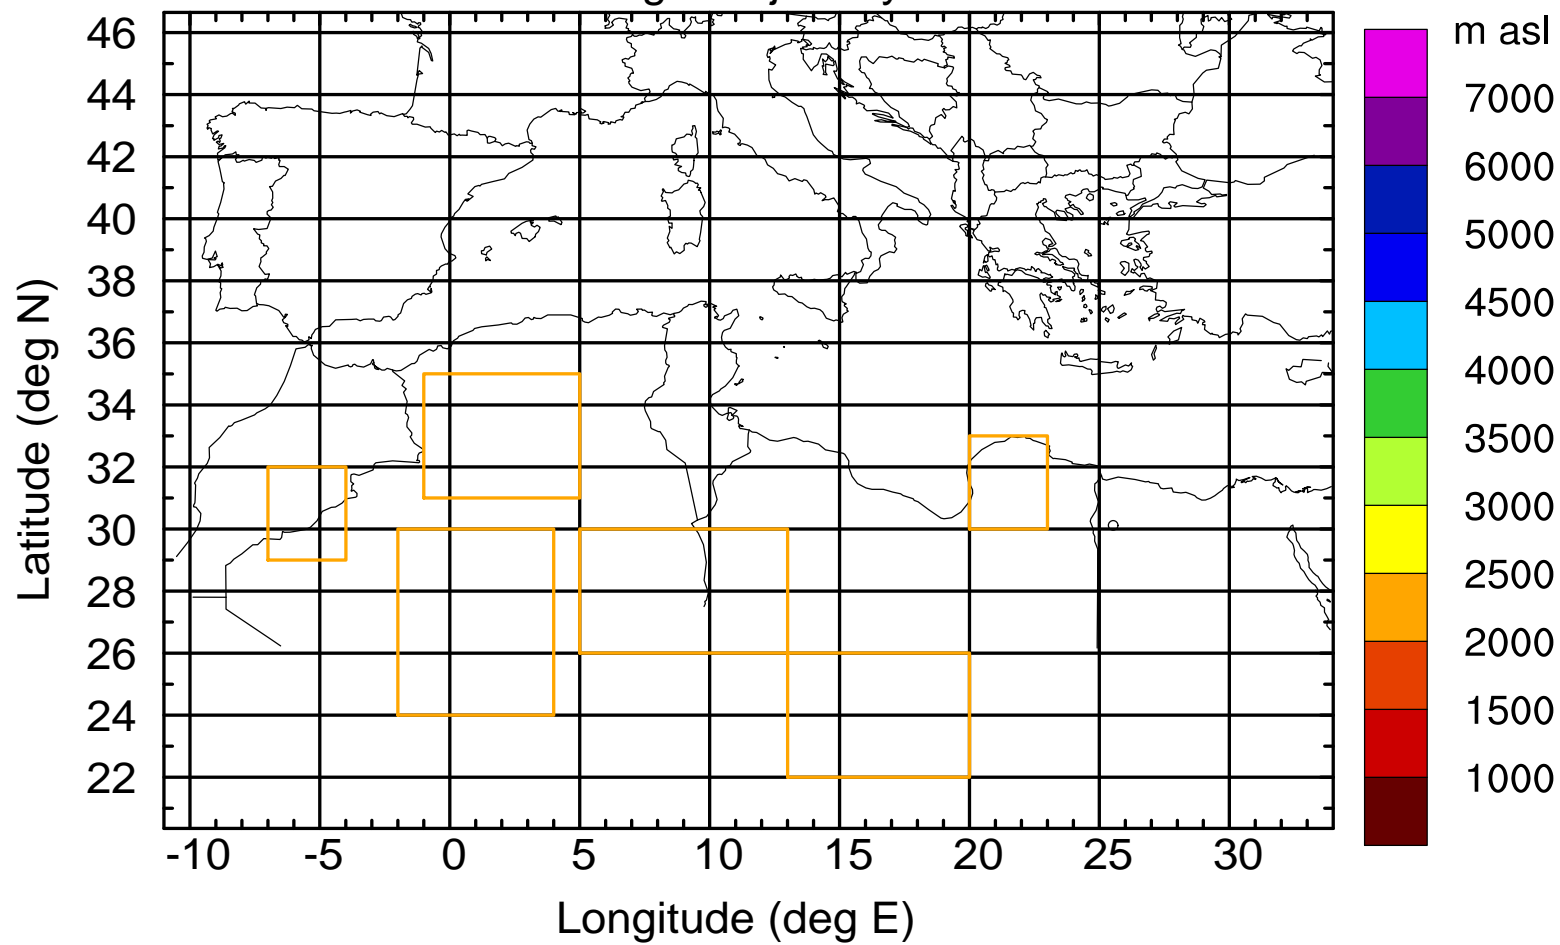

Limassol lidar 34.677N 33.037E

Flight trajectory