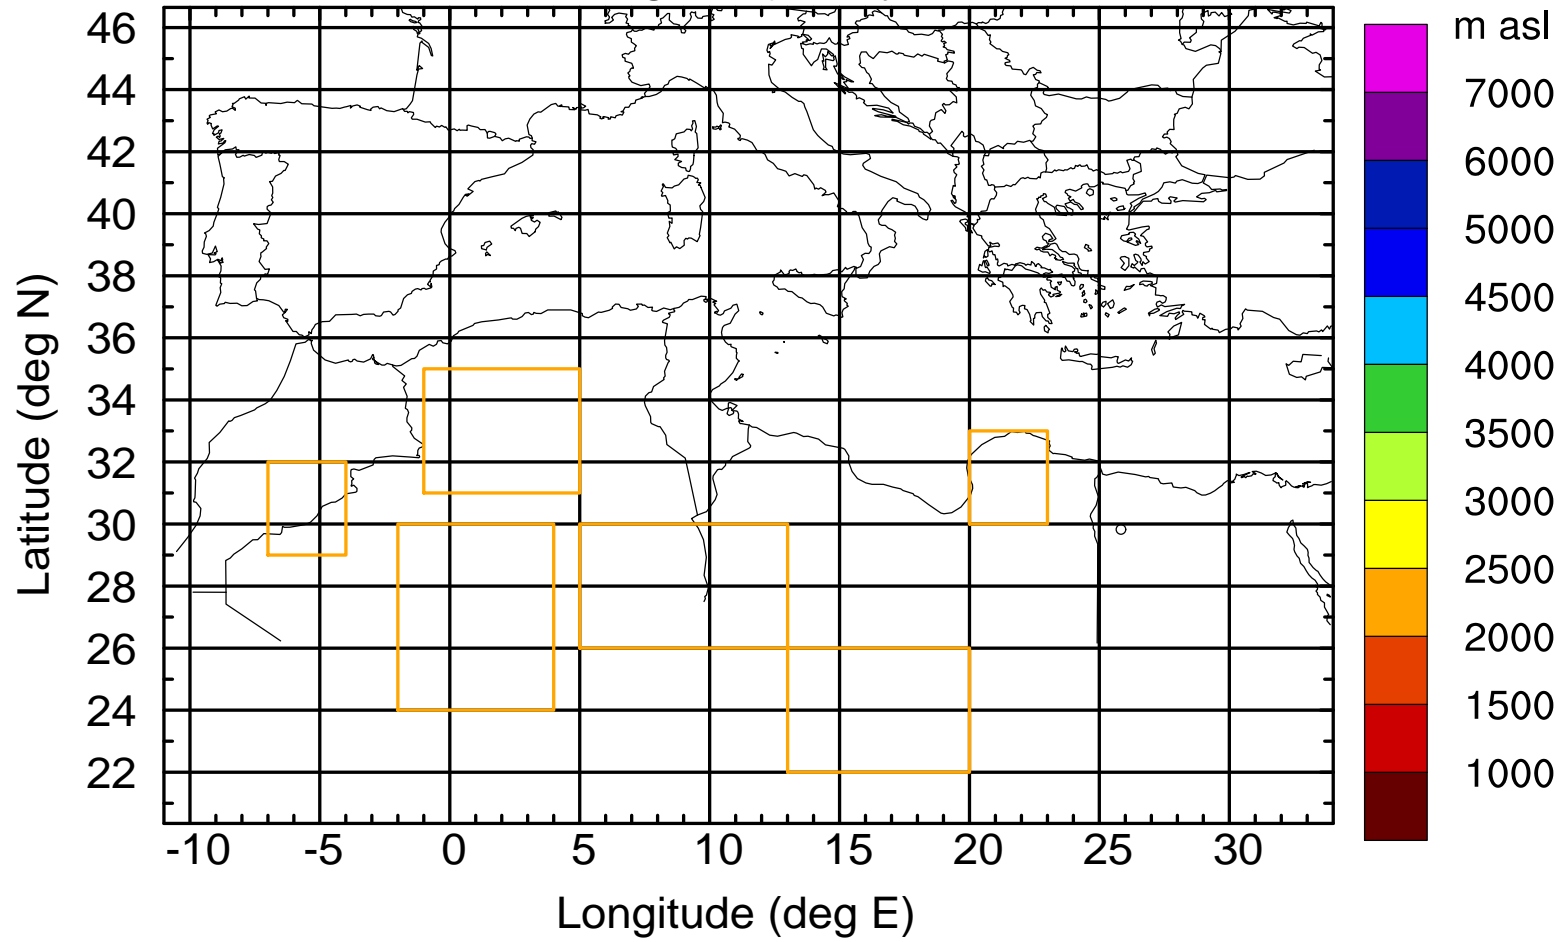

Limassol lidar 34.677N 33.037E

Flight trajectory

Limassol lidar 34.677N 33.037E

Flight trajectory

Limassol lidar 34.677N 33.037E

Flight trajectory

Limassol lidar 34.677N 33.037E

Flight trajectory