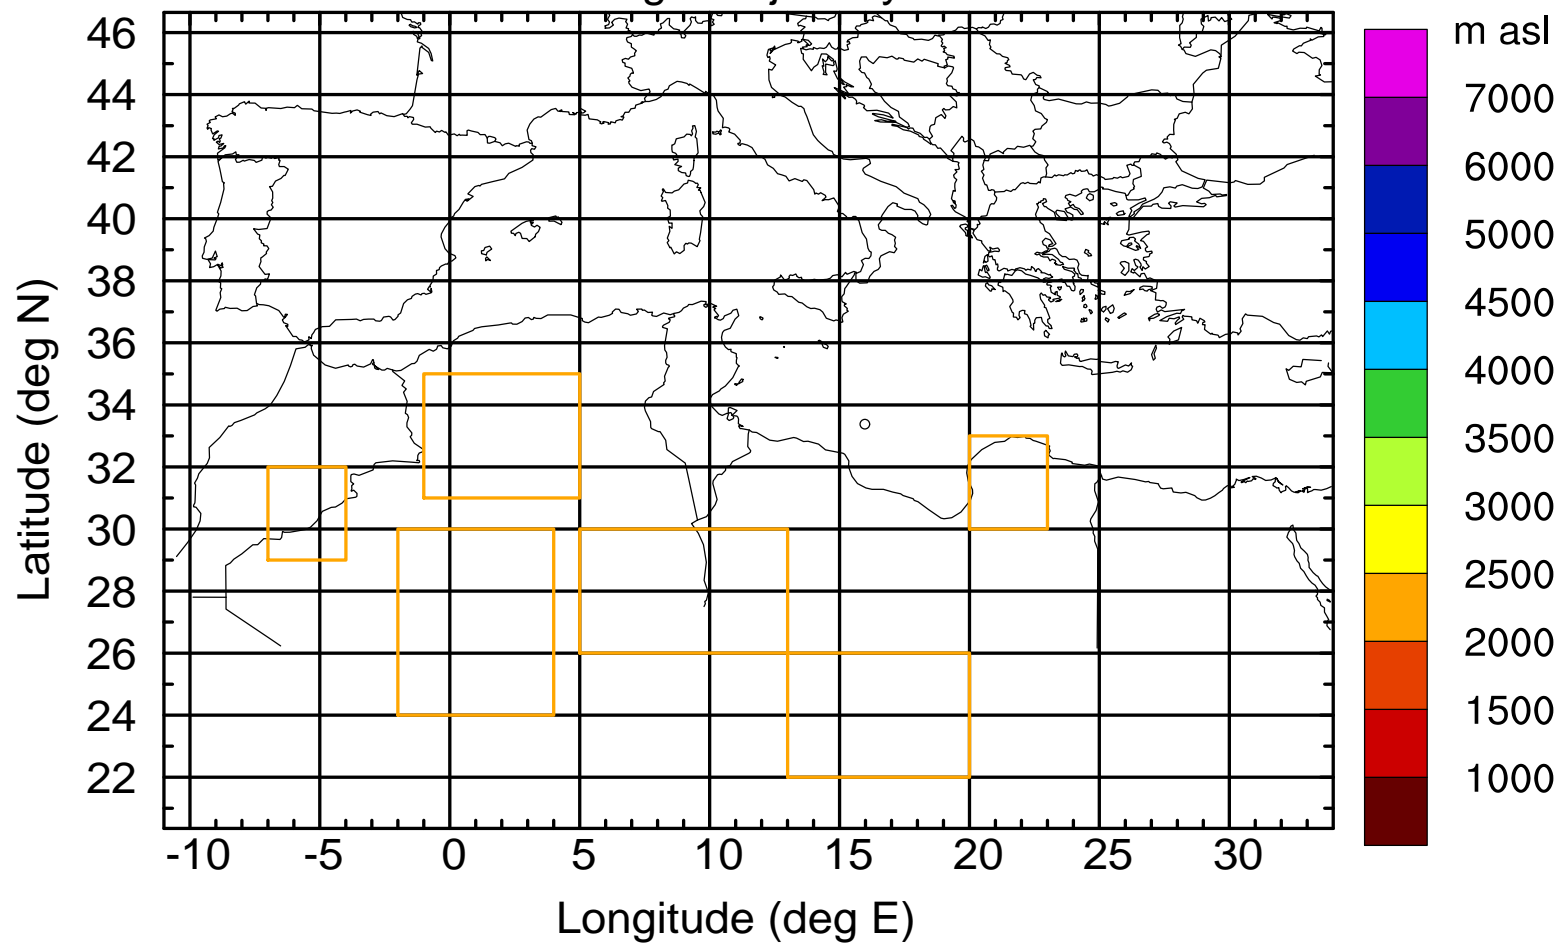

Limassol lidar 34.677N 33.037E

Flight trajectory

Limassol lidar 34.677N 33.037E

Flight trajectory

Limassol lidar 34.677N 33.037E

Flight trajectory

Limassol lidar 34.677N 33.037E

Flight trajectory