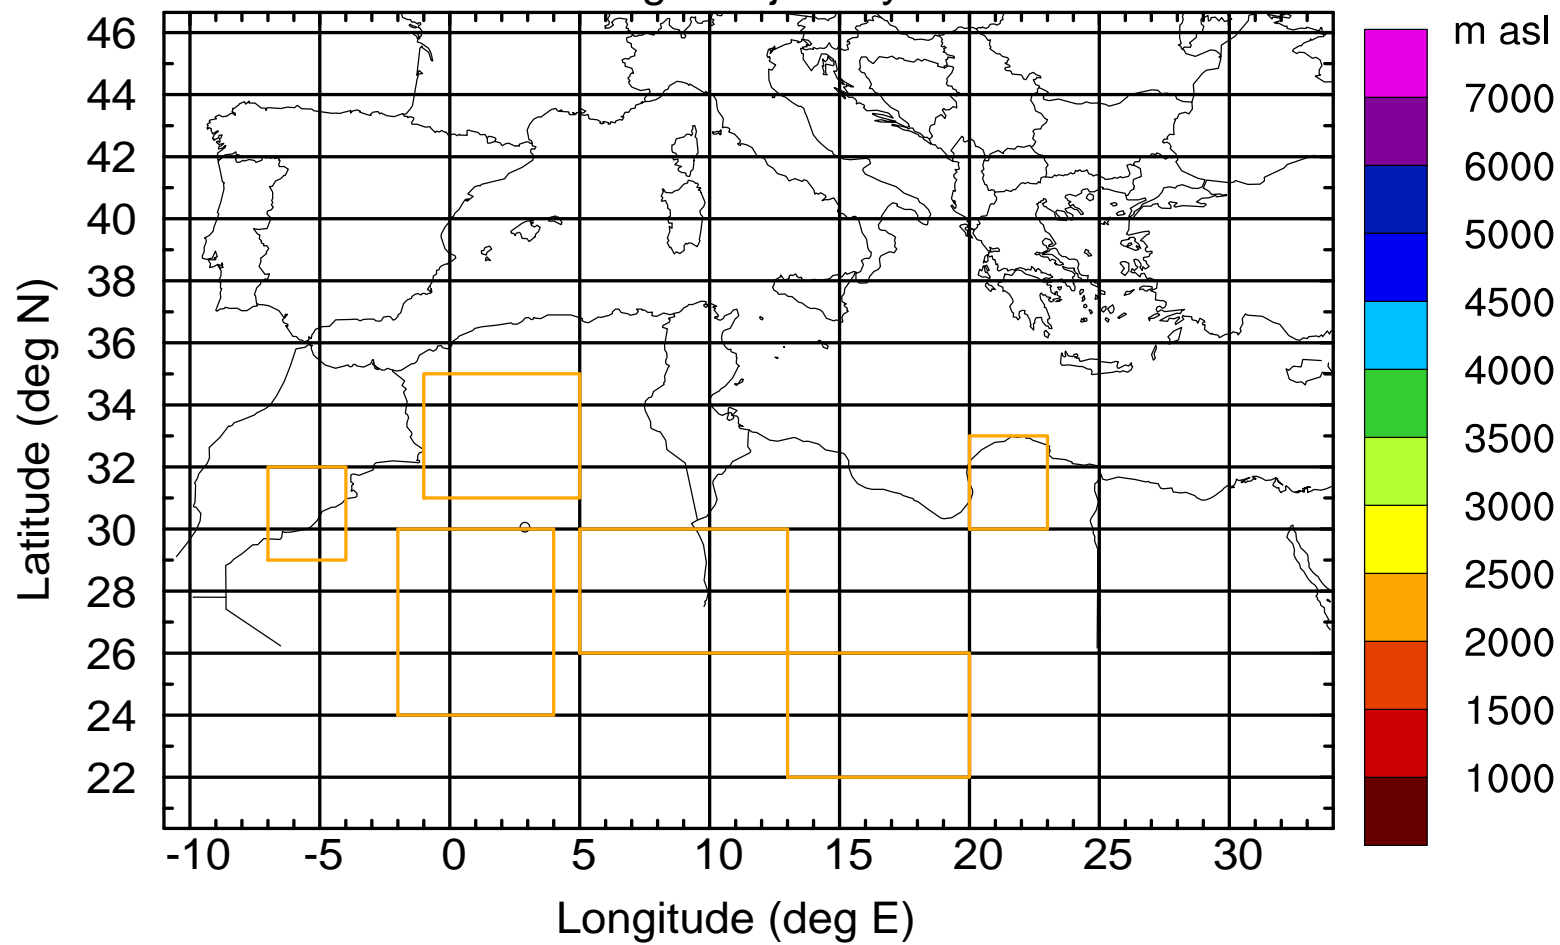

Limassol lidar 34.677N 33.037E

Flight trajectory

Limassol lidar 34.677N 33.037E

Flight trajectory

Limassol lidar 34.677N 33.037E

Flight trajectory

Limassol lidar 34.677N 33.037E

Flight trajectory