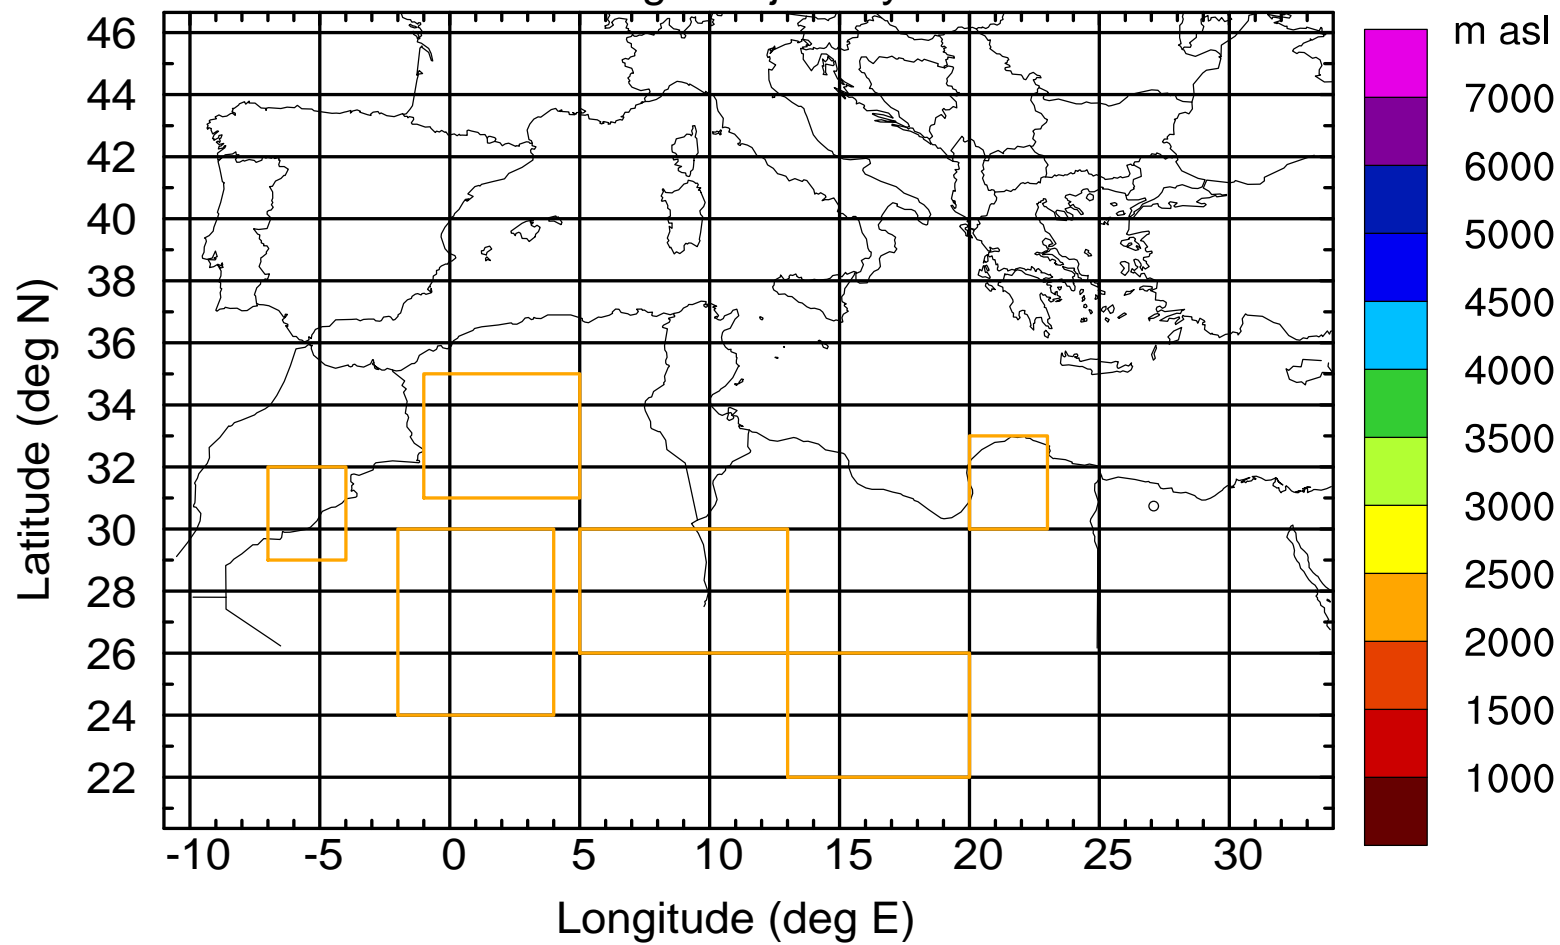

Limassol lidar 34.677N 33.037E

Flight trajectory