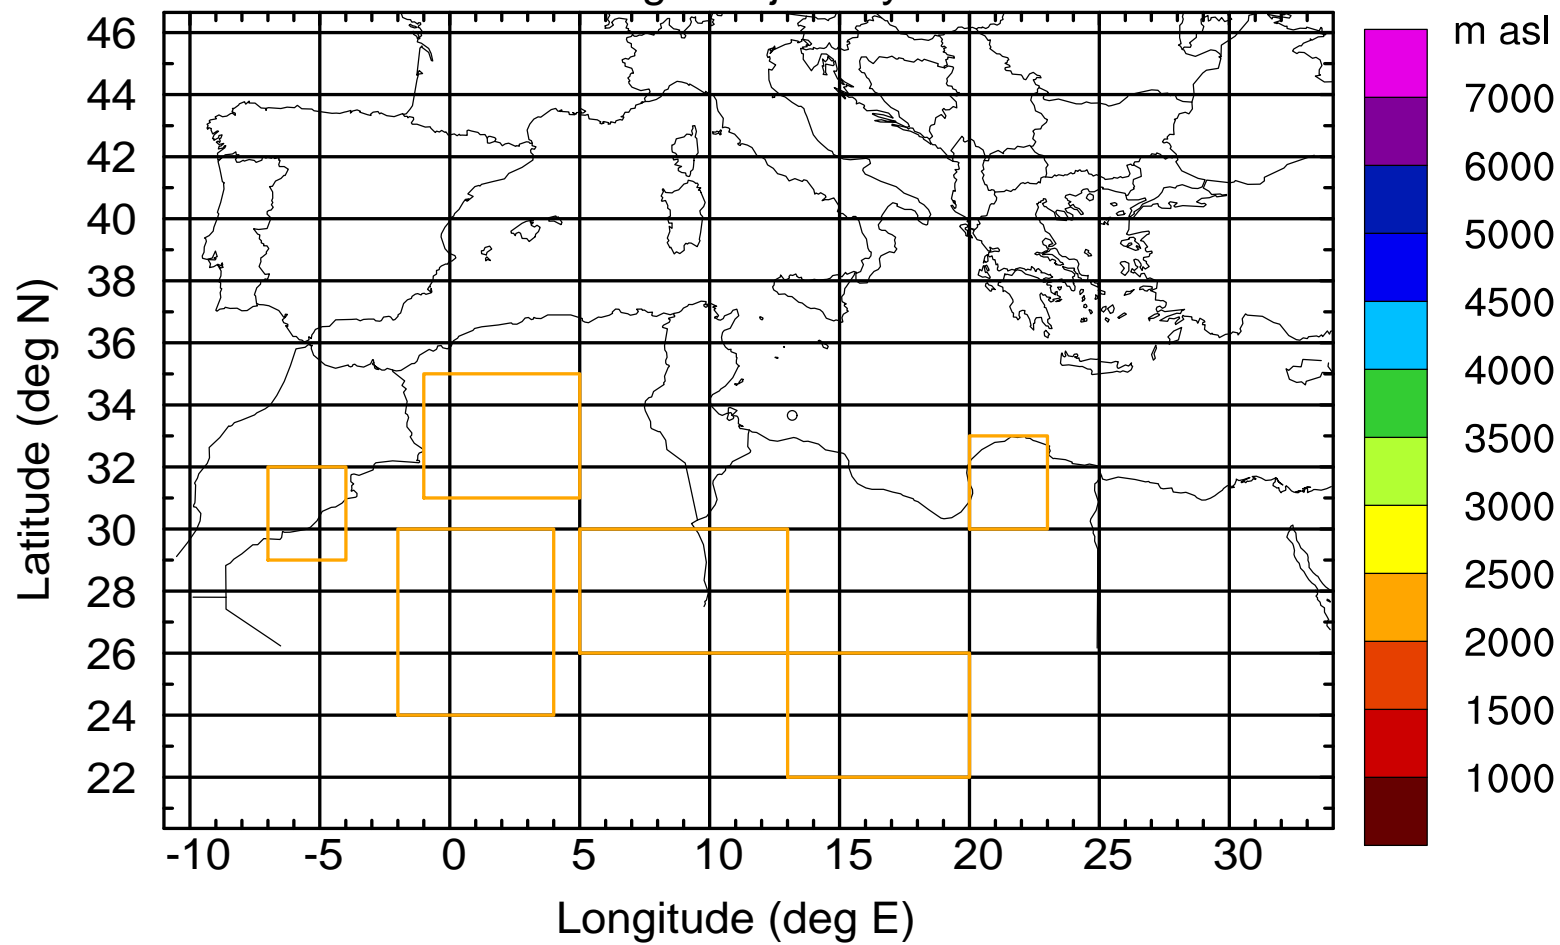

Limassol lidar 34.677N 33.037E

Flight trajectory

Limassol lidar 34.677N 33.037E

Flight trajectory

Limassol lidar 34.677N 33.037E

Flight trajectory

Limassol lidar 34.677N 33.037E

Flight trajectory