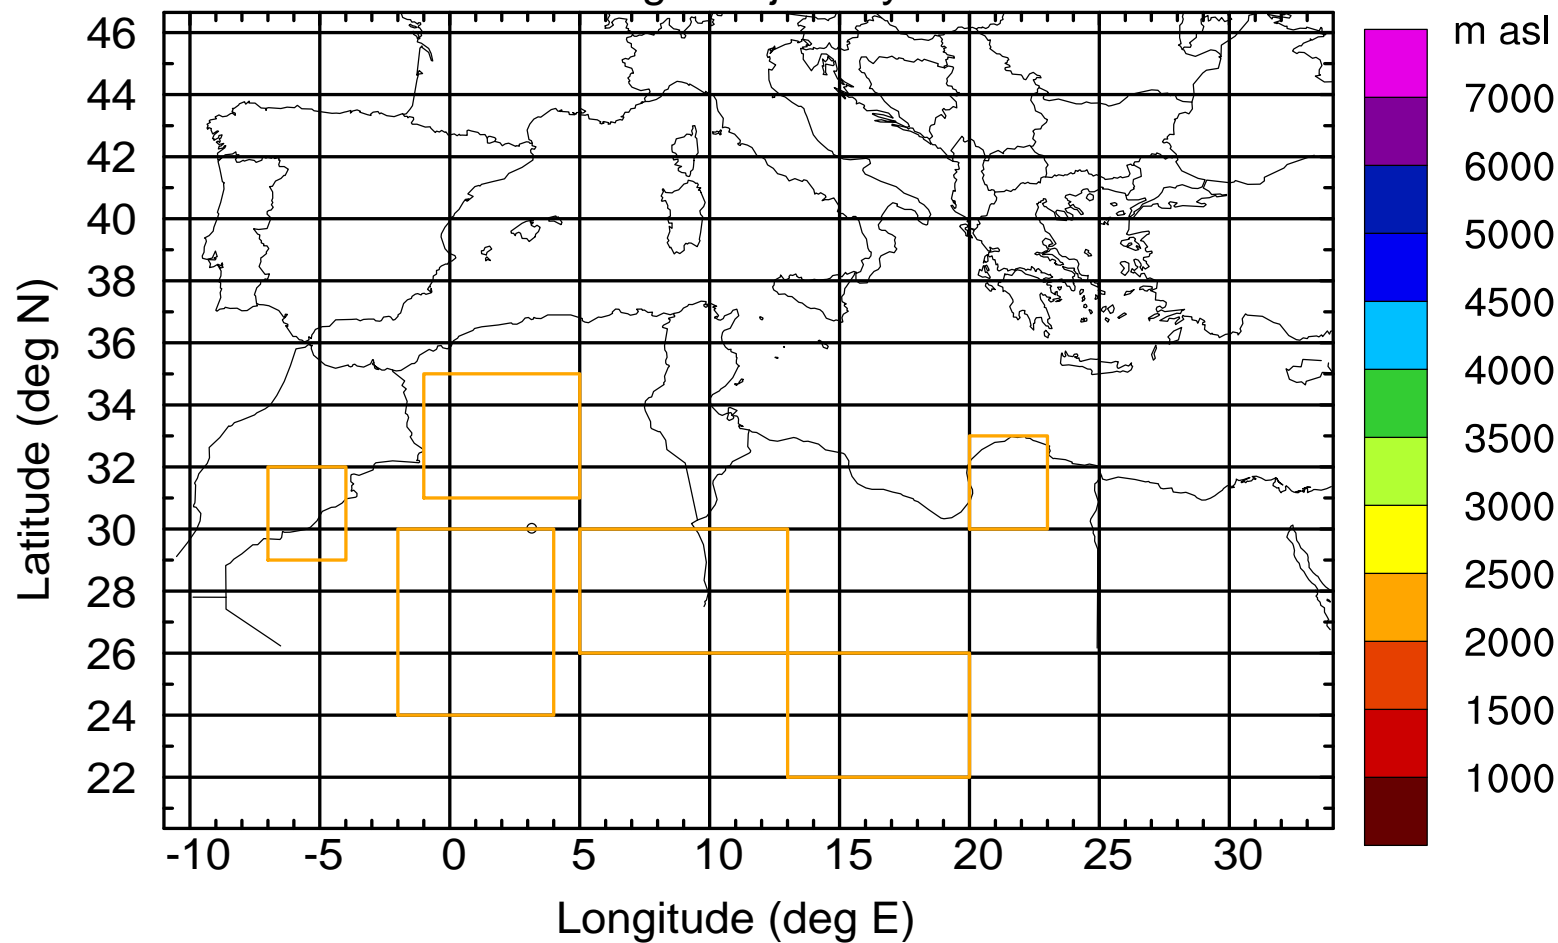

Limassol lidar 34.677N 33.037E

Flight trajectory

Limassol lidar 34.677N 33.037E

Flight trajectory

Limassol lidar 34.677N 33.037E

Flight trajectory

Limassol lidar 34.677N 33.037E

Flight trajectory