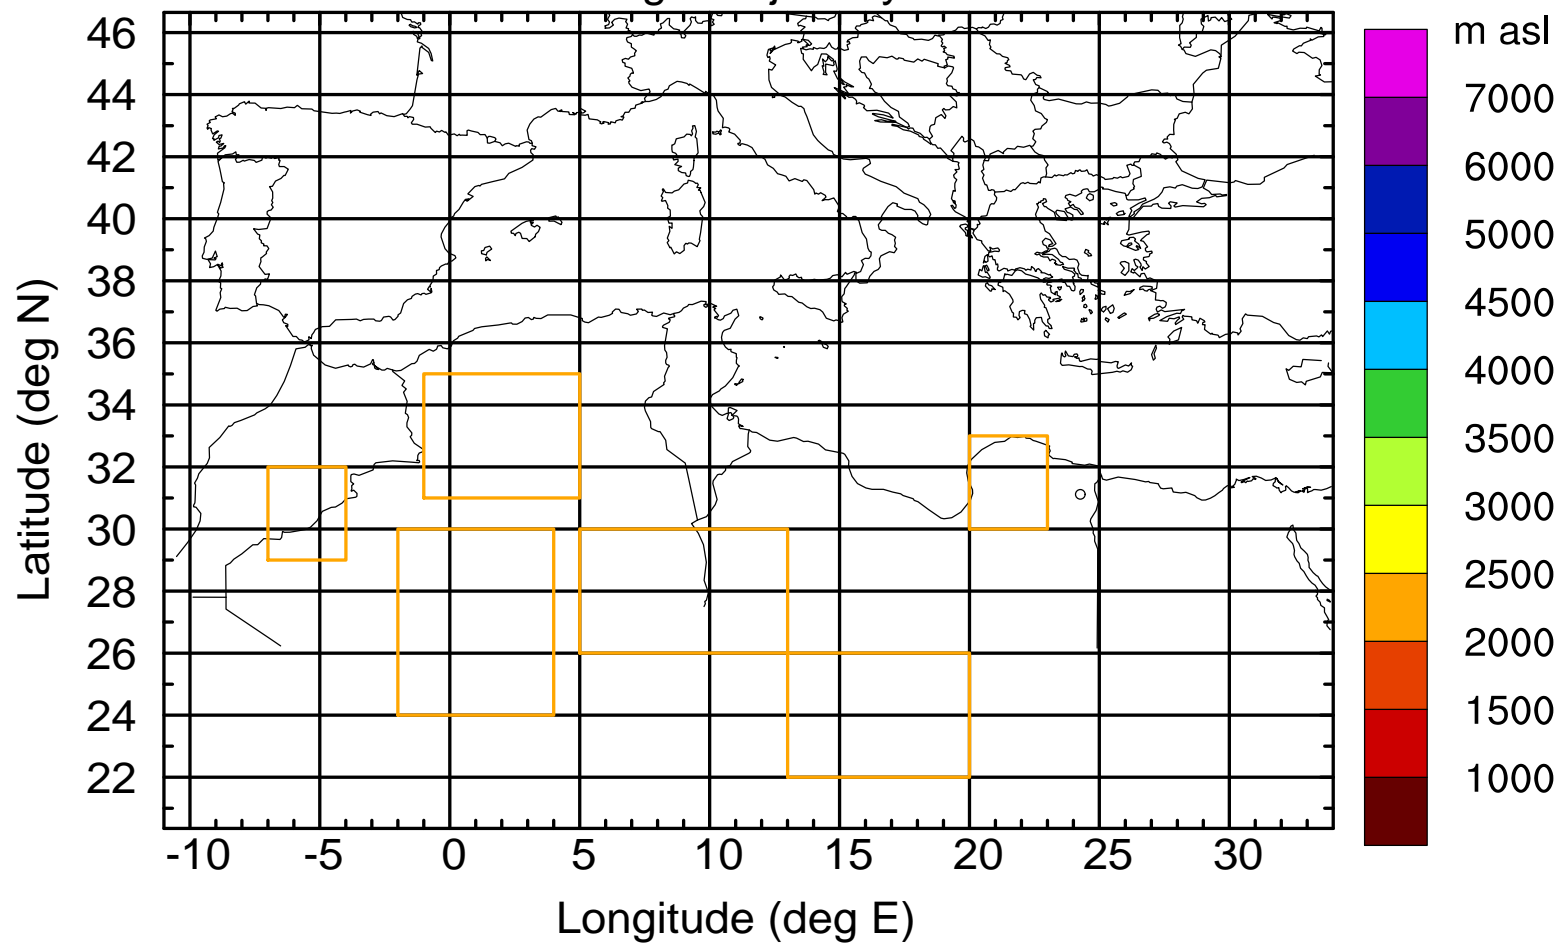

Limassol lidar 34.677N 33.037E

Flight trajectory

Limassol lidar 34.677N 33.037E

Flight trajectory

Limassol lidar 34.677N 33.037E

Flight trajectory

Limassol lidar 34.677N 33.037E

Flight trajectory