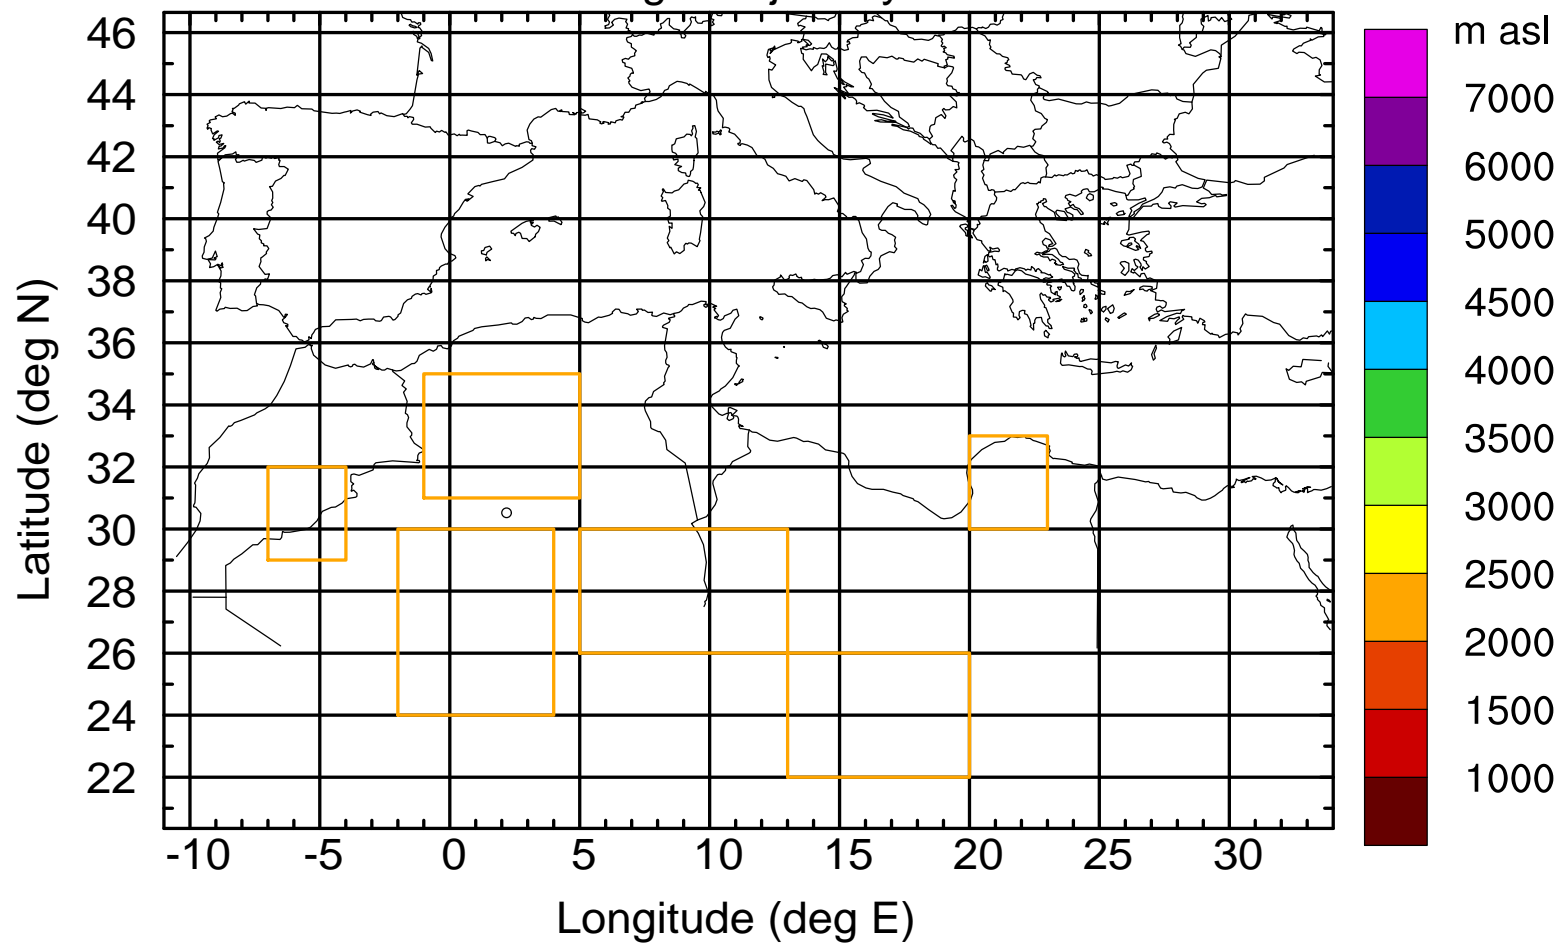

Limassol lidar 34.677N 33.037E

Flight trajectory

Limassol lidar 34.677N 33.037E

Flight trajectory

Limassol lidar 34.677N 33.037E

Flight trajectory

Limassol lidar 34.677N 33.037E

Flight trajectory