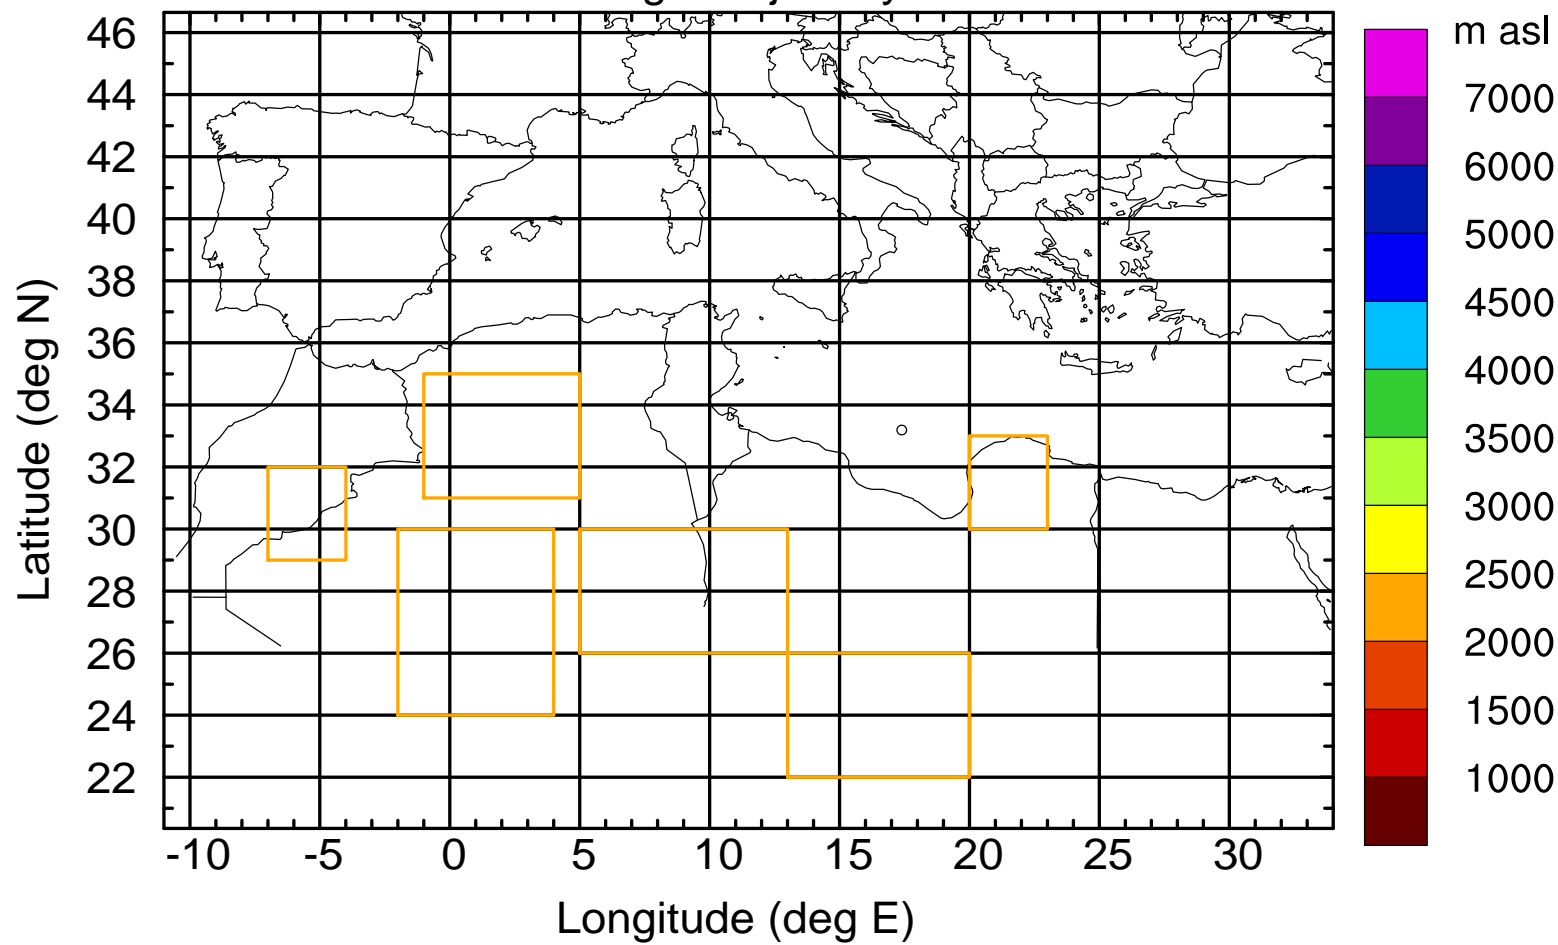

Limassol lidar 34.677N 33.037E

Flight trajectory