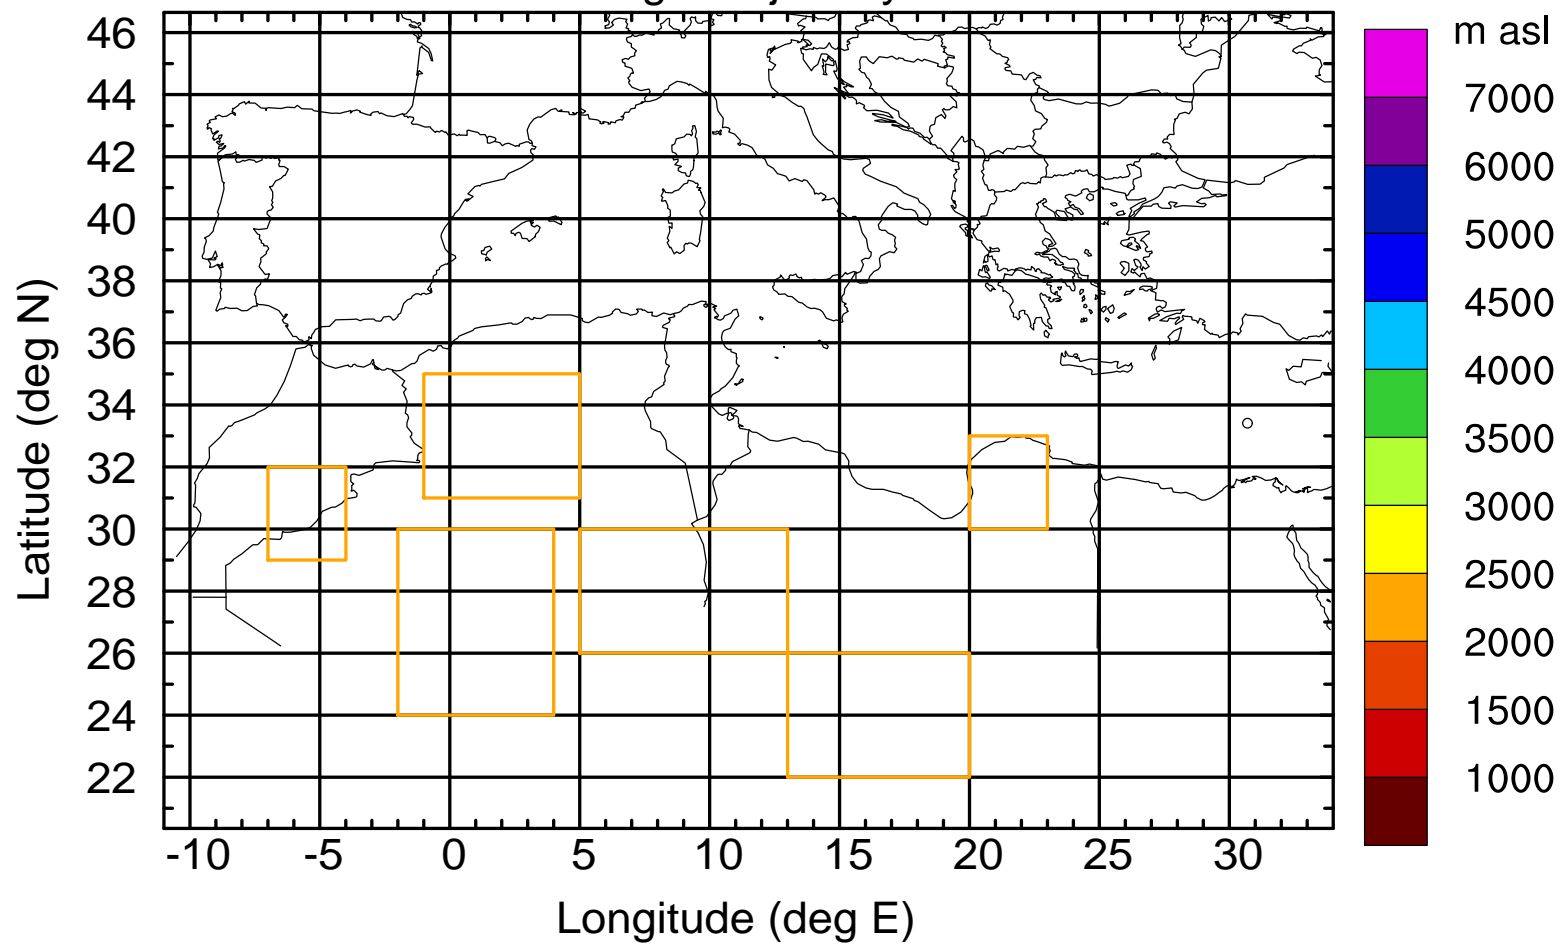

Limassol lidar 34.677N 33.037E

Flight trajectory

Limassol lidar 34.677N 33.037E

Flight trajectory

Limassol lidar 34.677N 33.037E

Flight trajectory

Limassol lidar 34.677N 33.037E

Flight trajectory