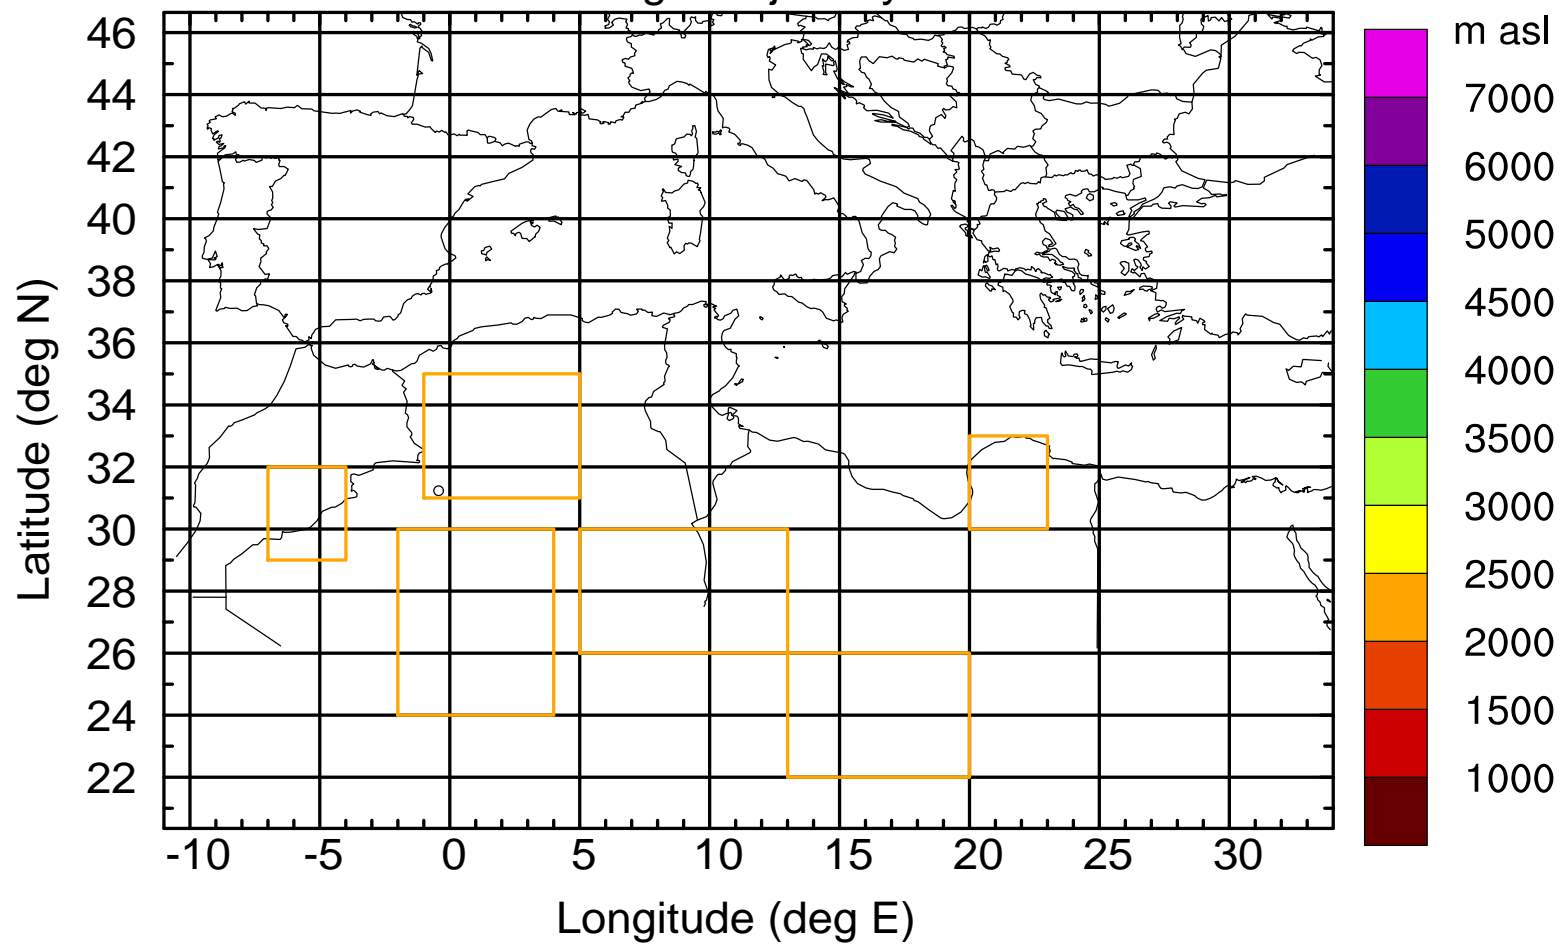

Limassol lidar 34.677N 33.037E

Flight trajectory

Limassol lidar 34.677N 33.037E

Flight trajectory

Limassol lidar 34.677N 33.037E

Flight trajectory

Limassol lidar 34.677N 33.037E

Flight trajectory