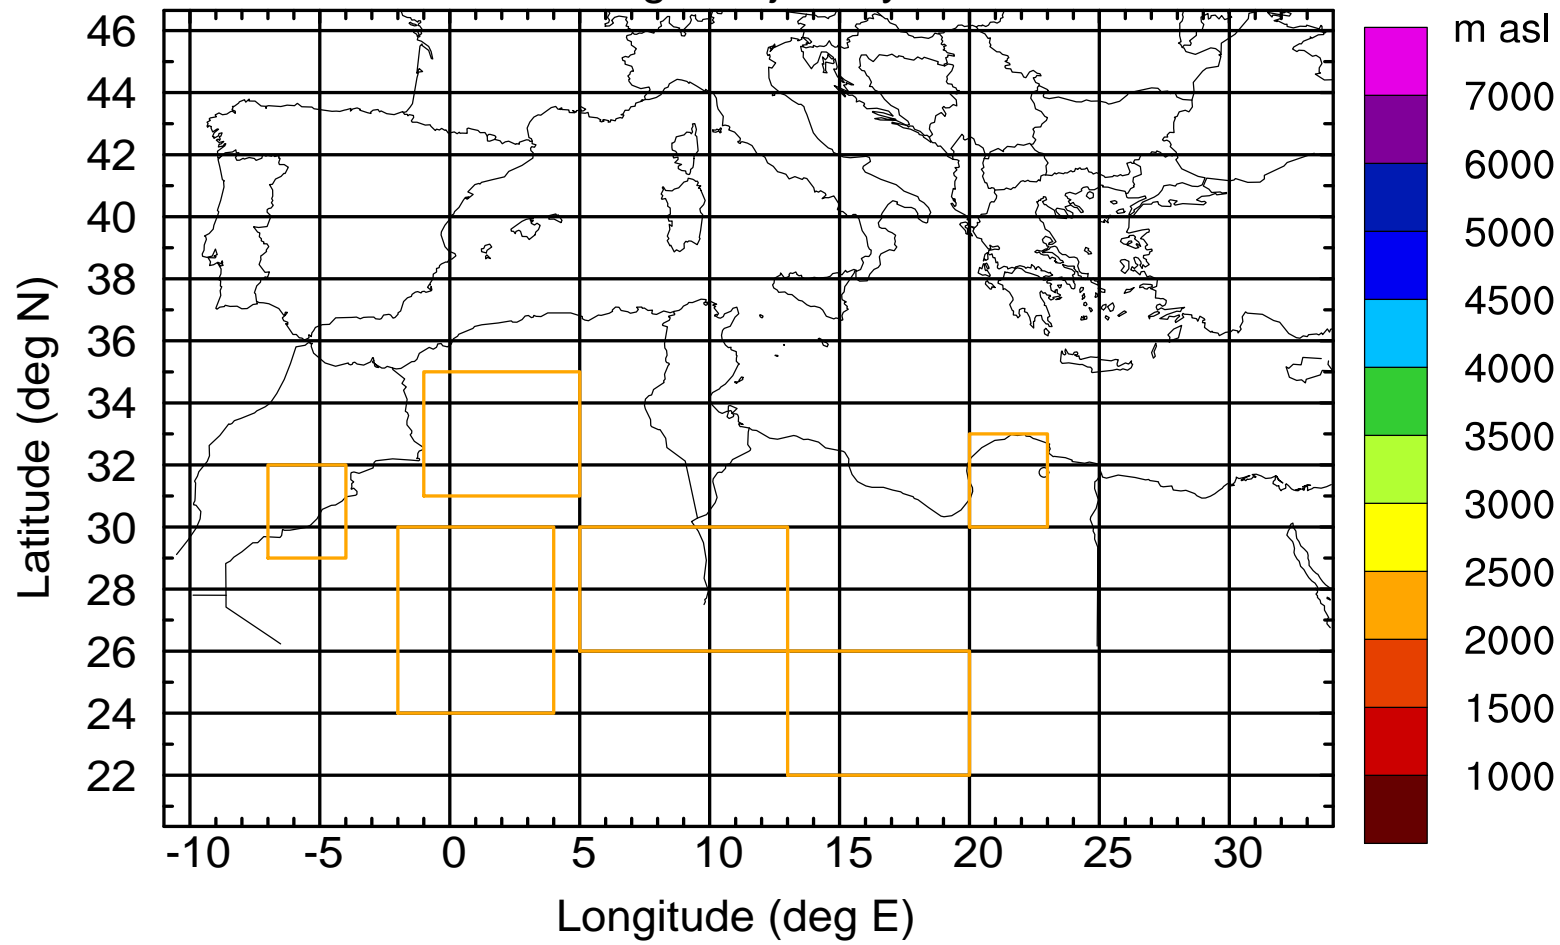

Limassol lidar 34.677N 33.037E

Flight trajectory