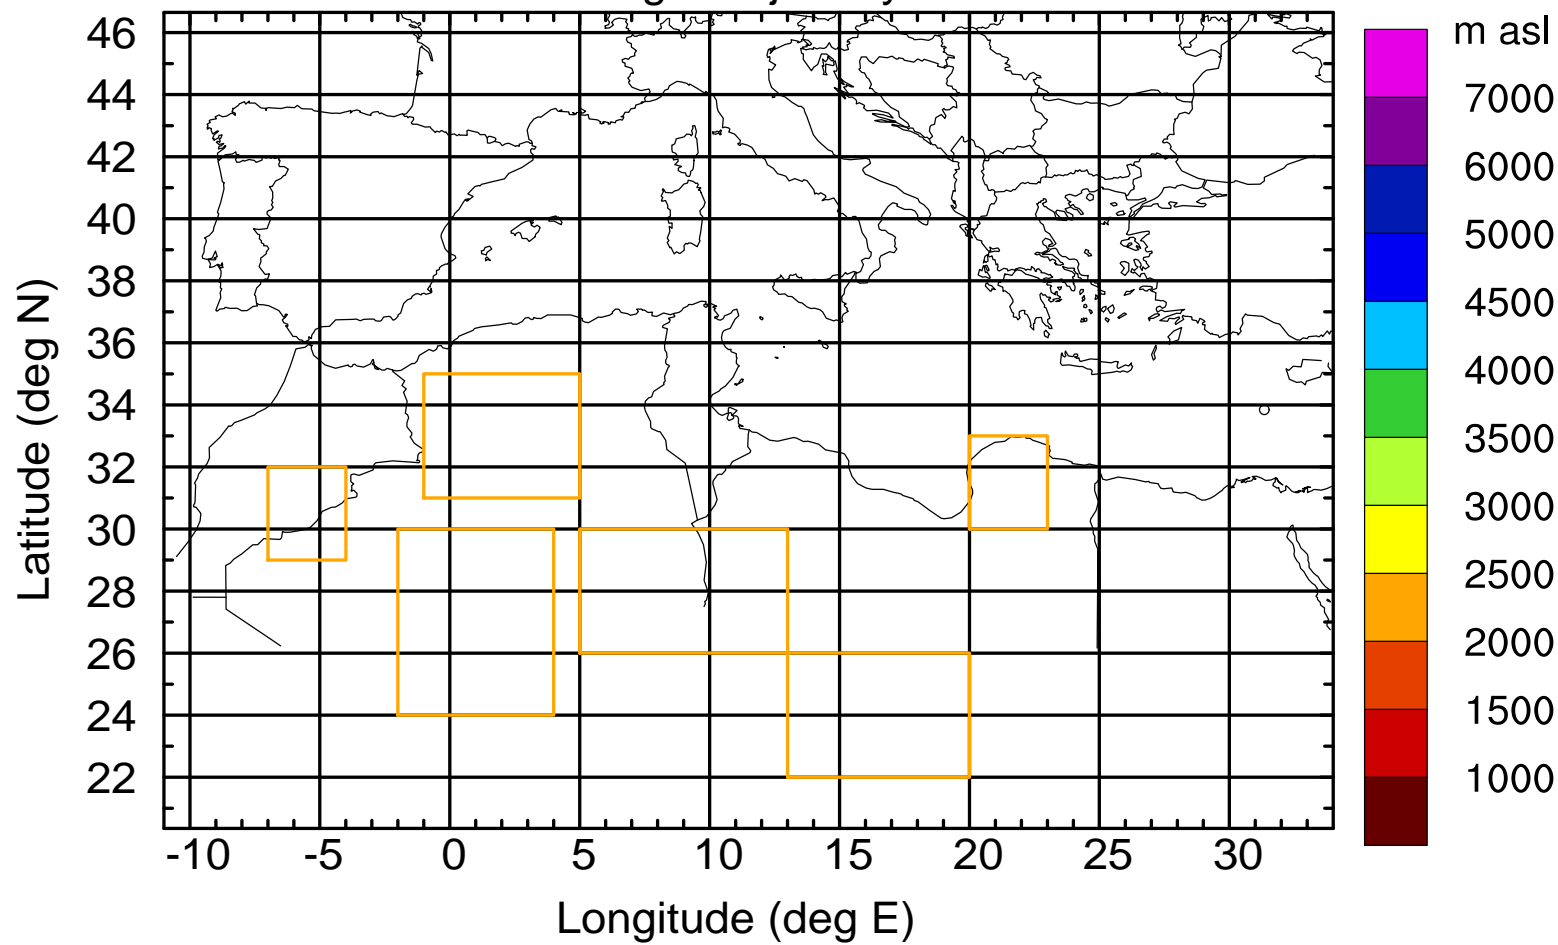

Limassol lidar 34.677N 33.037E

Flight trajectory