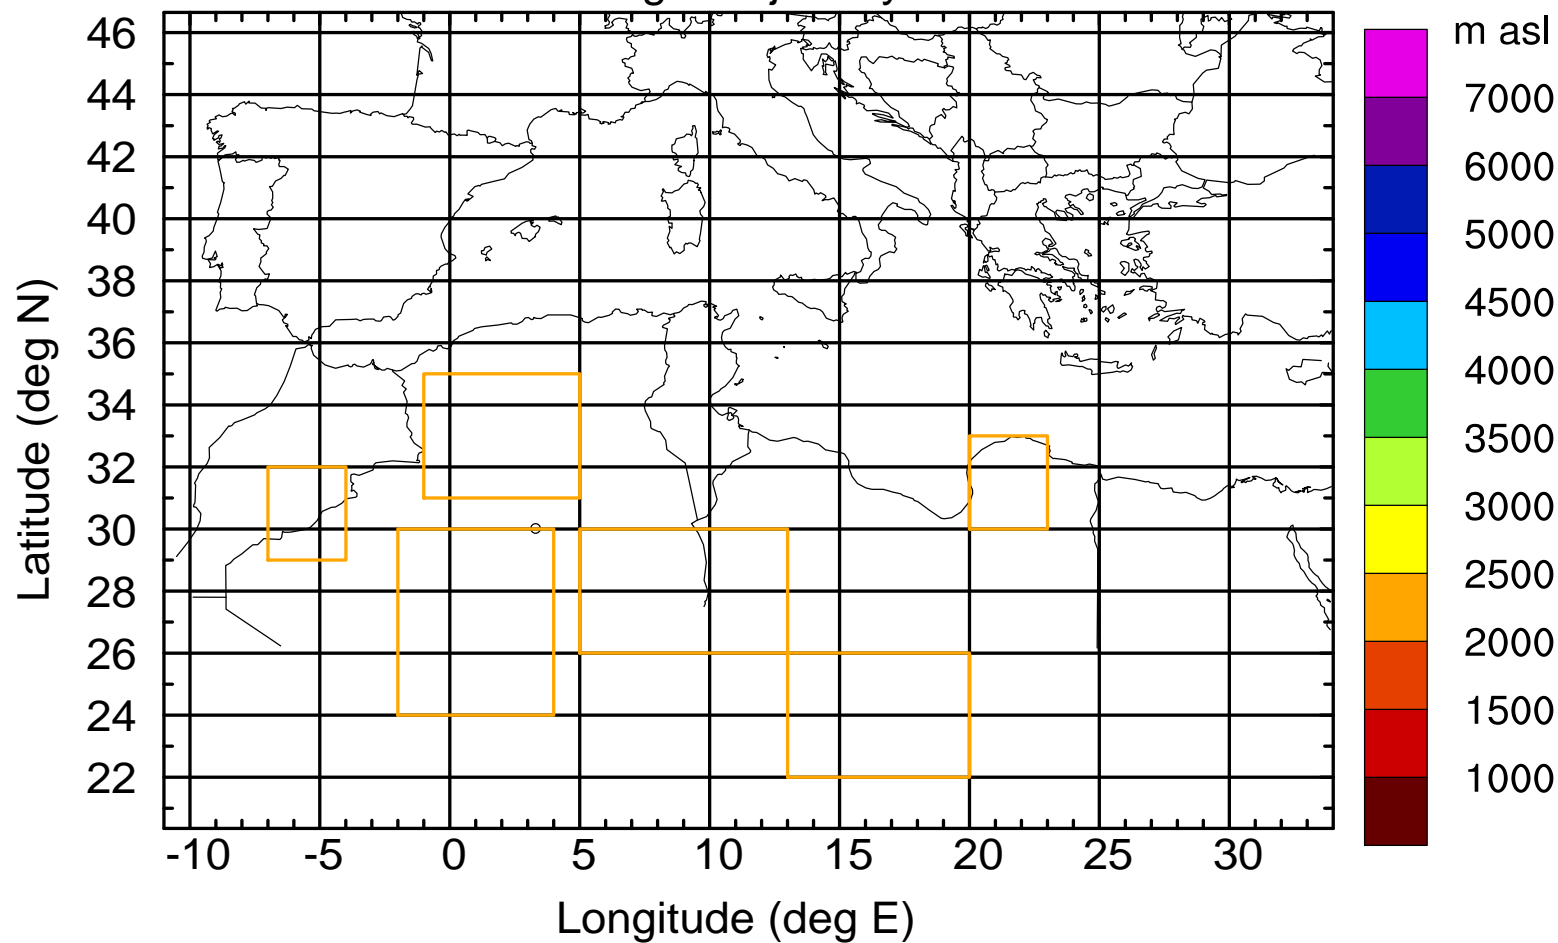

Limassol lidar 34.677N 33.037E

Flight trajectory

Limassol lidar 34.677N 33.037E

Flight trajectory

Limassol lidar 34.677N 33.037E

Flight trajectory

Limassol lidar 34.677N 33.037E

Flight trajectory