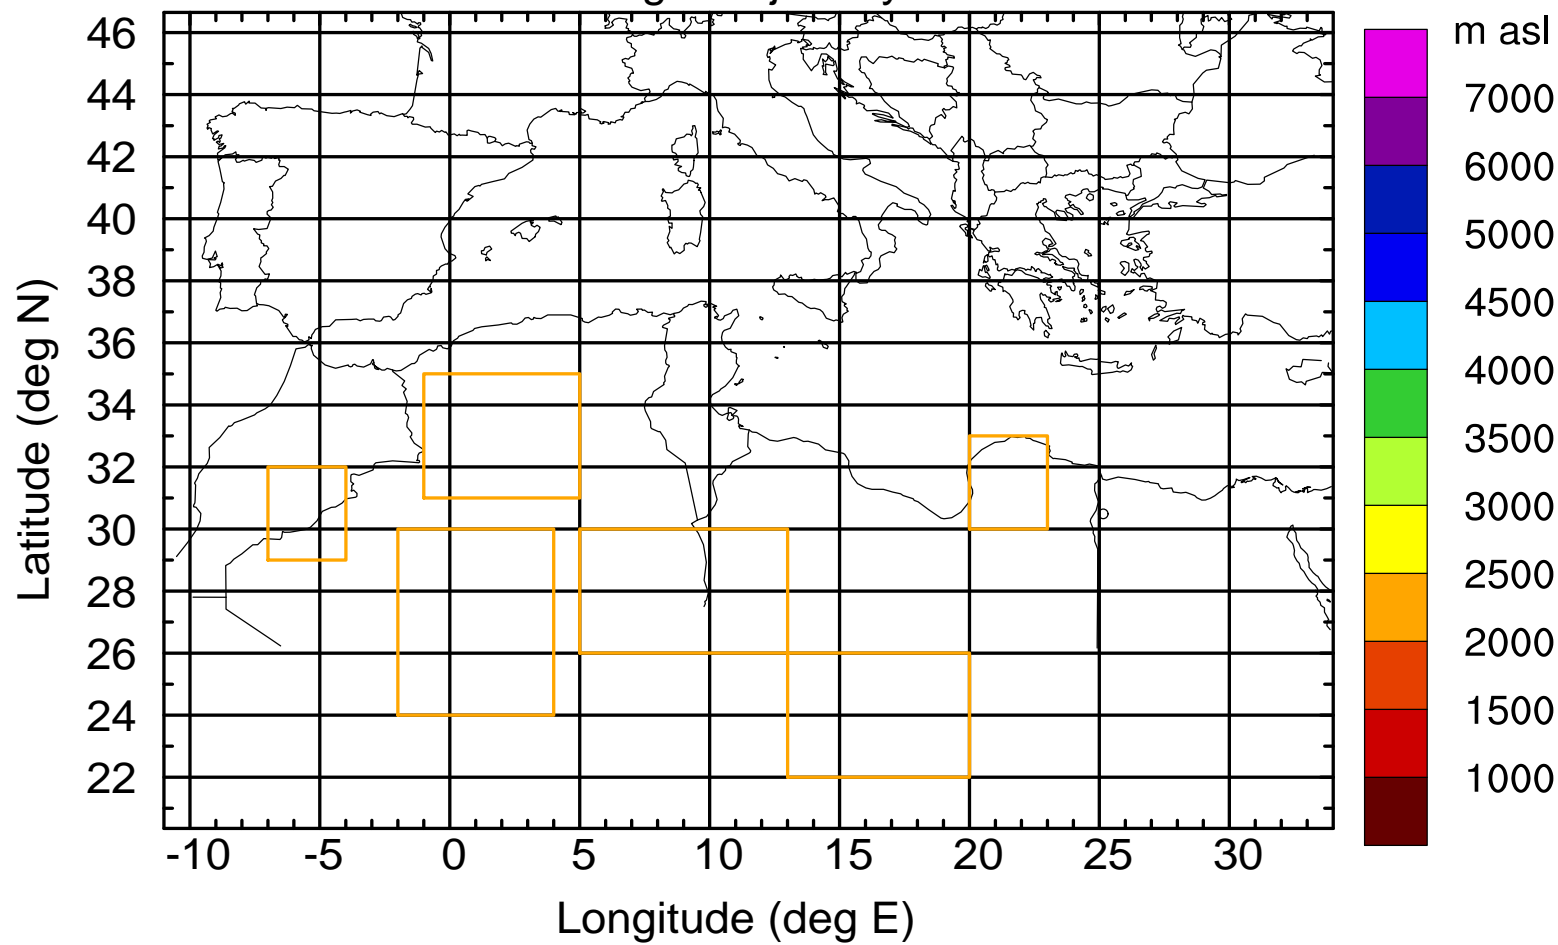

Limassol lidar 34.677N 33.037E

Flight trajectory

Limassol lidar 34.677N 33.037E

Flight trajectory

Limassol lidar 34.677N 33.037E

Flight trajectory

Limassol lidar 34.677N 33.037E

Flight trajectory