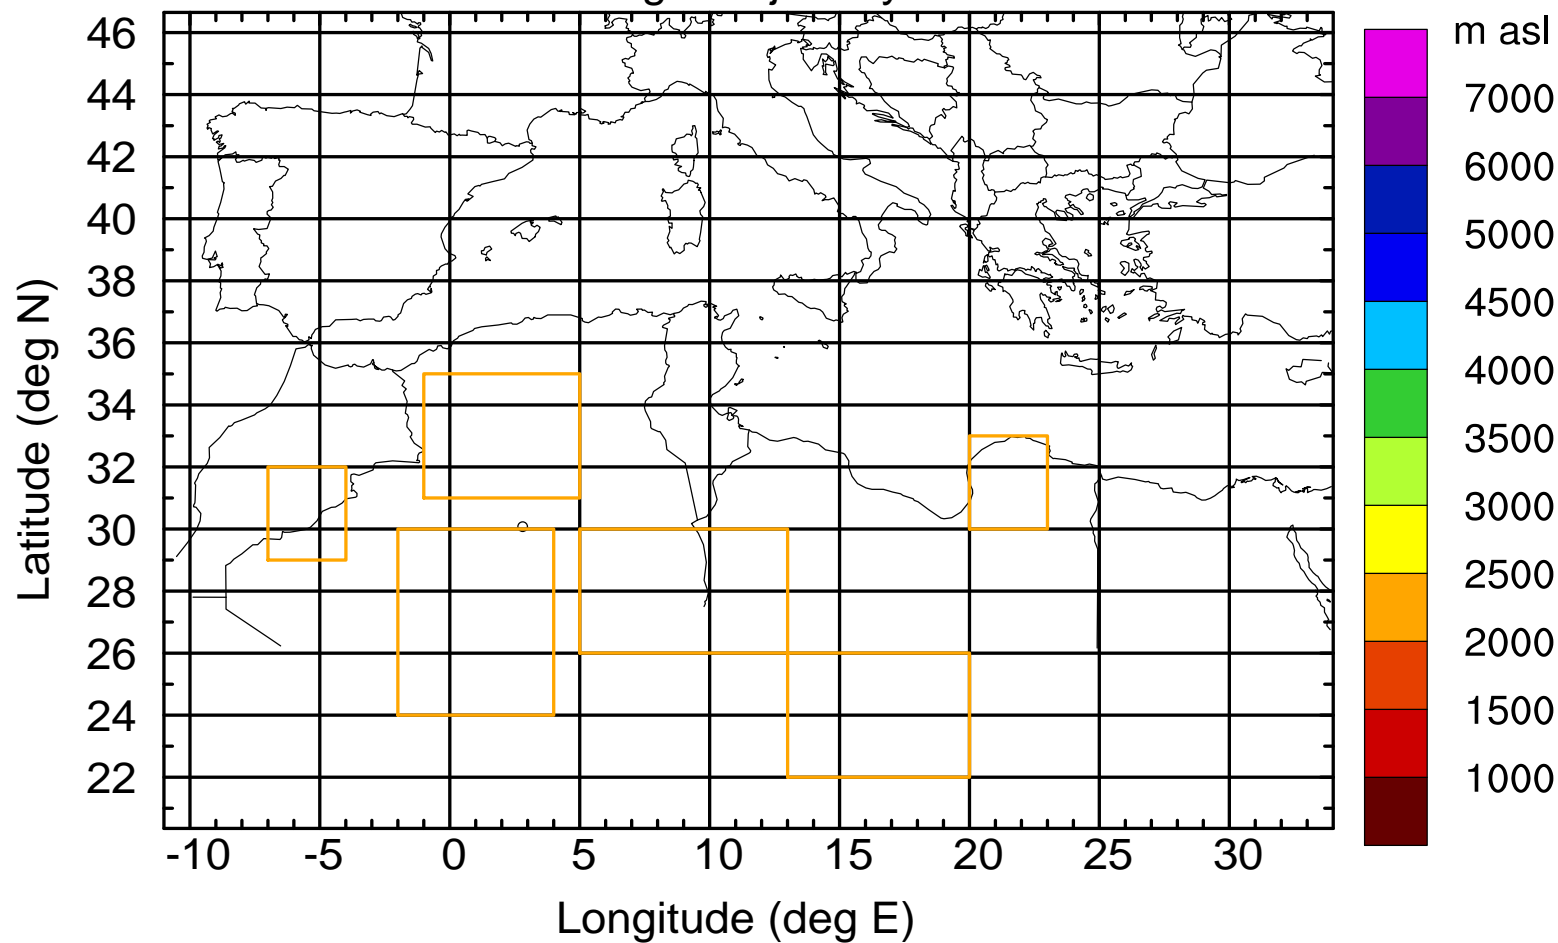

Limassol lidar 34.677N 33.037E

Flight trajectory

Limassol lidar 34.677N 33.037E

Flight trajectory

Limassol lidar 34.677N 33.037E

Flight trajectory

Limassol lidar 34.677N 33.037E

Flight trajectory