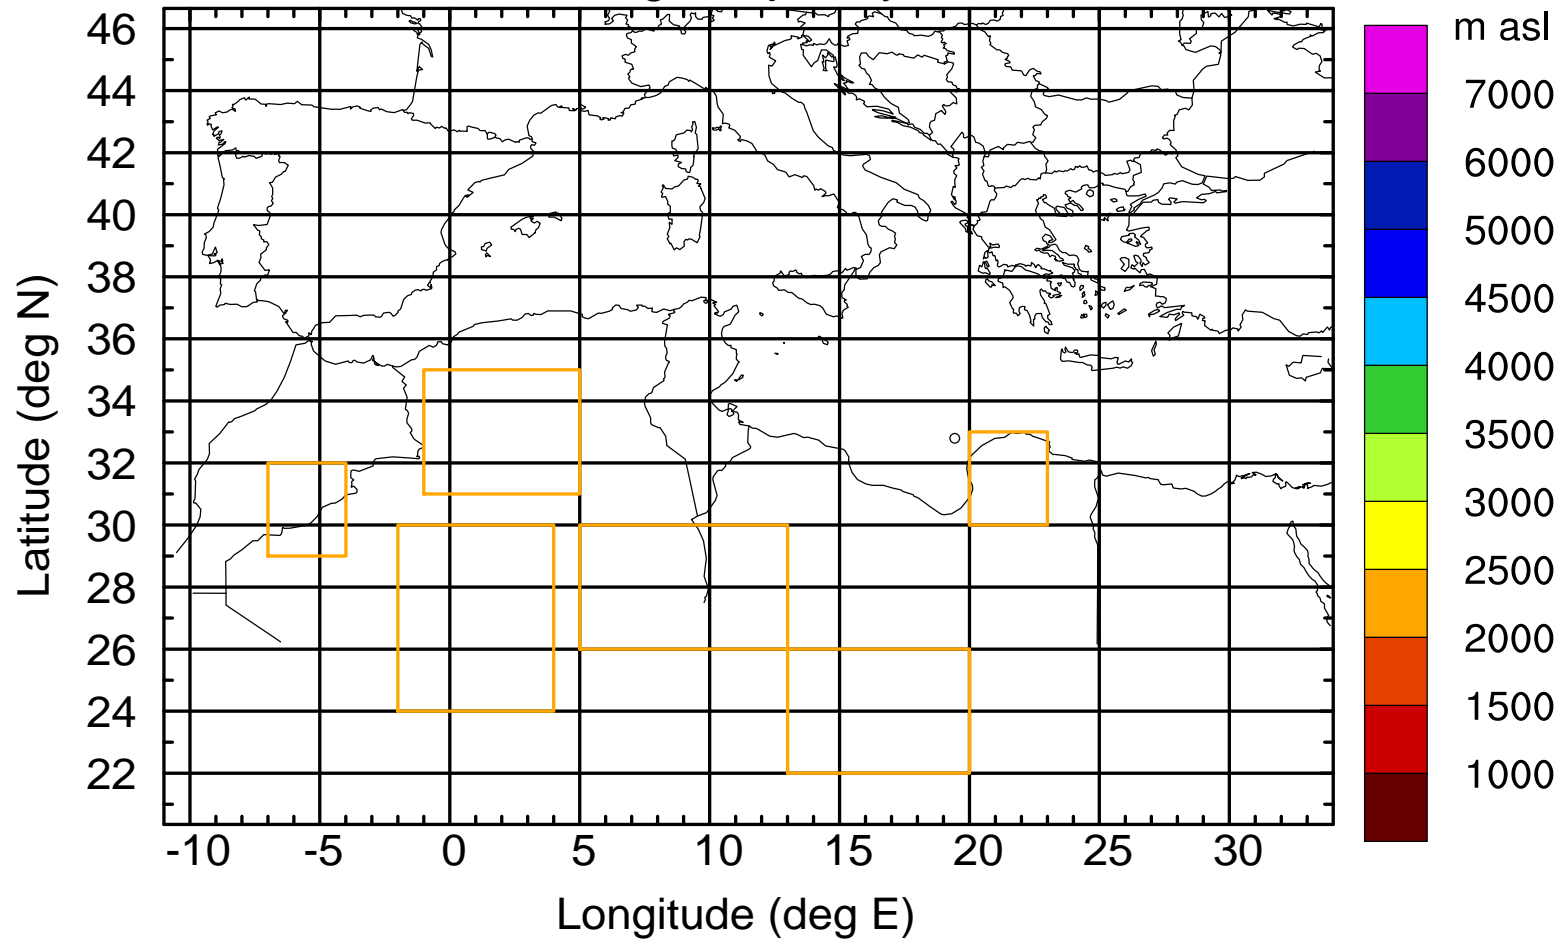

Limassol lidar 34.677N 33.037E

Flight trajectory

Limassol lidar 34.677N 33.037E

Flight trajectory

Limassol lidar 34.677N 33.037E

Flight trajectory

Limassol lidar 34.677N 33.037E

Flight trajectory