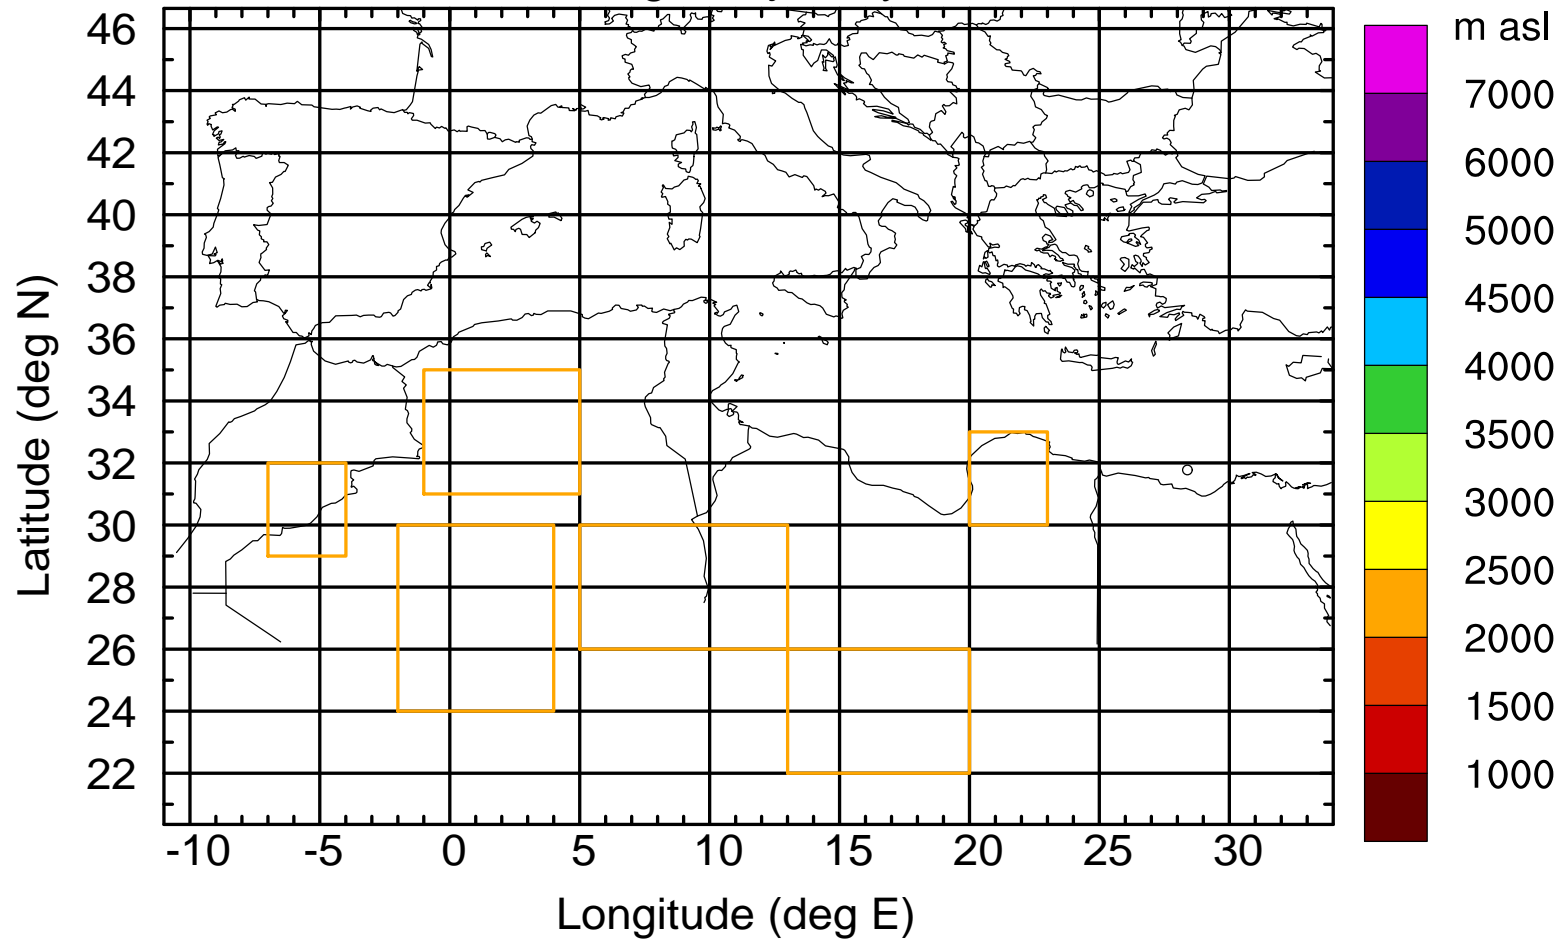

Limassol lidar 34.677N 33.037E

Flight trajectory

Limassol lidar 34.677N 33.037E

Flight trajectory

Limassol lidar 34.677N 33.037E

Flight trajectory

Limassol lidar 34.677N 33.037E

Flight trajectory