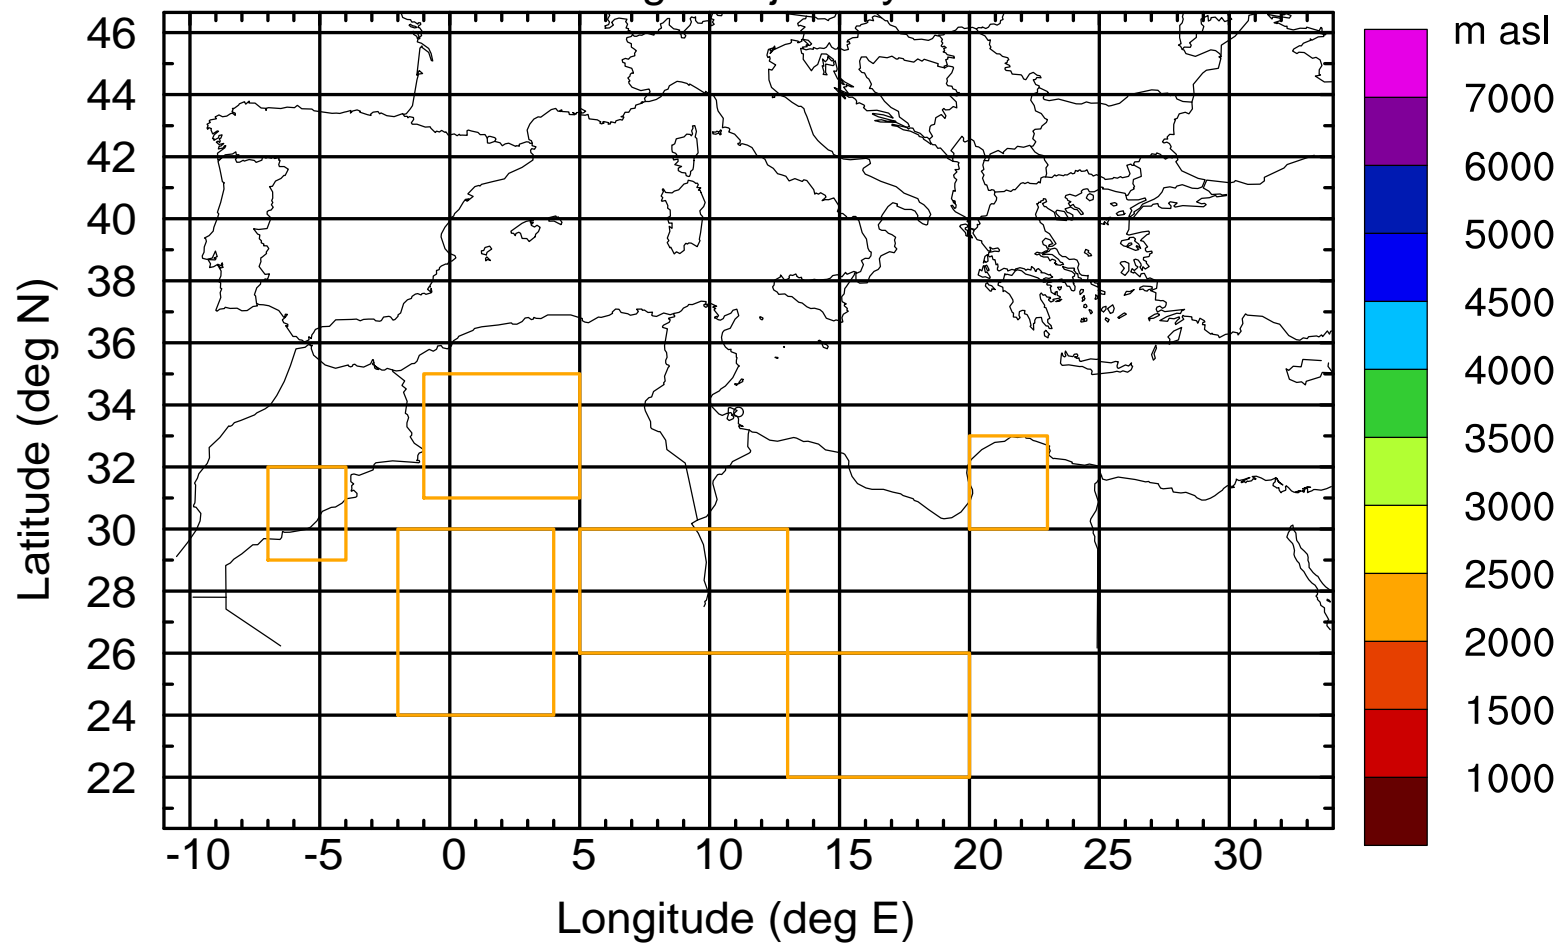

Limassol lidar 34.677N 33.037E

Flight trajectory