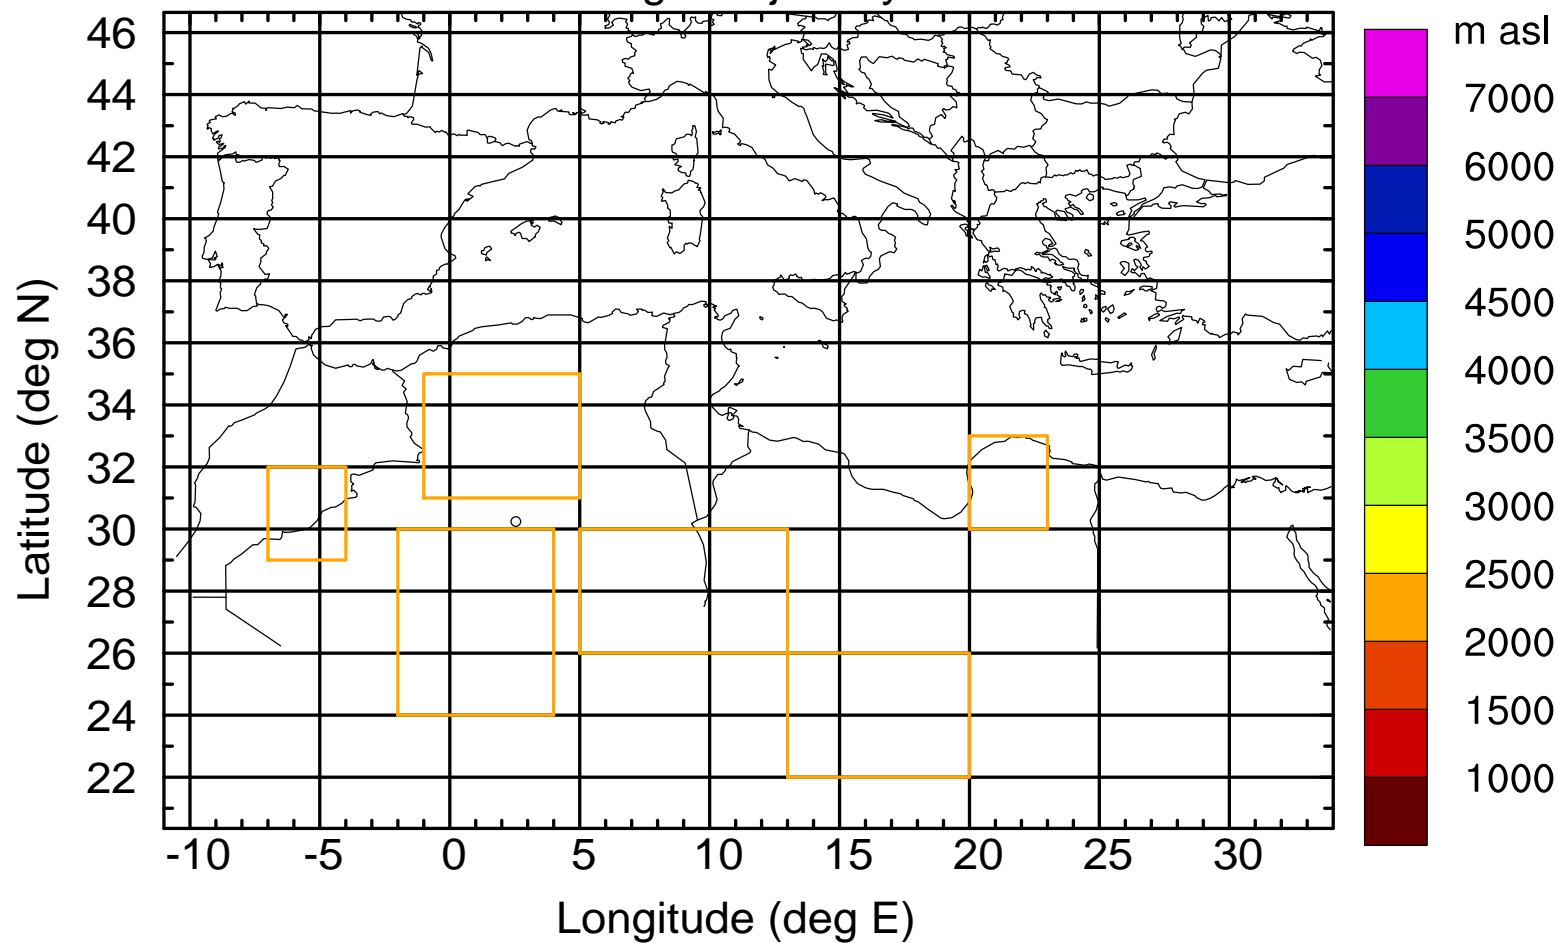

Limassol lidar 34.677N 33.037E

Flight trajectory

Limassol lidar 34.677N 33.037E

Flight trajectory

Limassol lidar 34.677N 33.037E

Flight trajectory

Limassol lidar 34.677N 33.037E

Flight trajectory