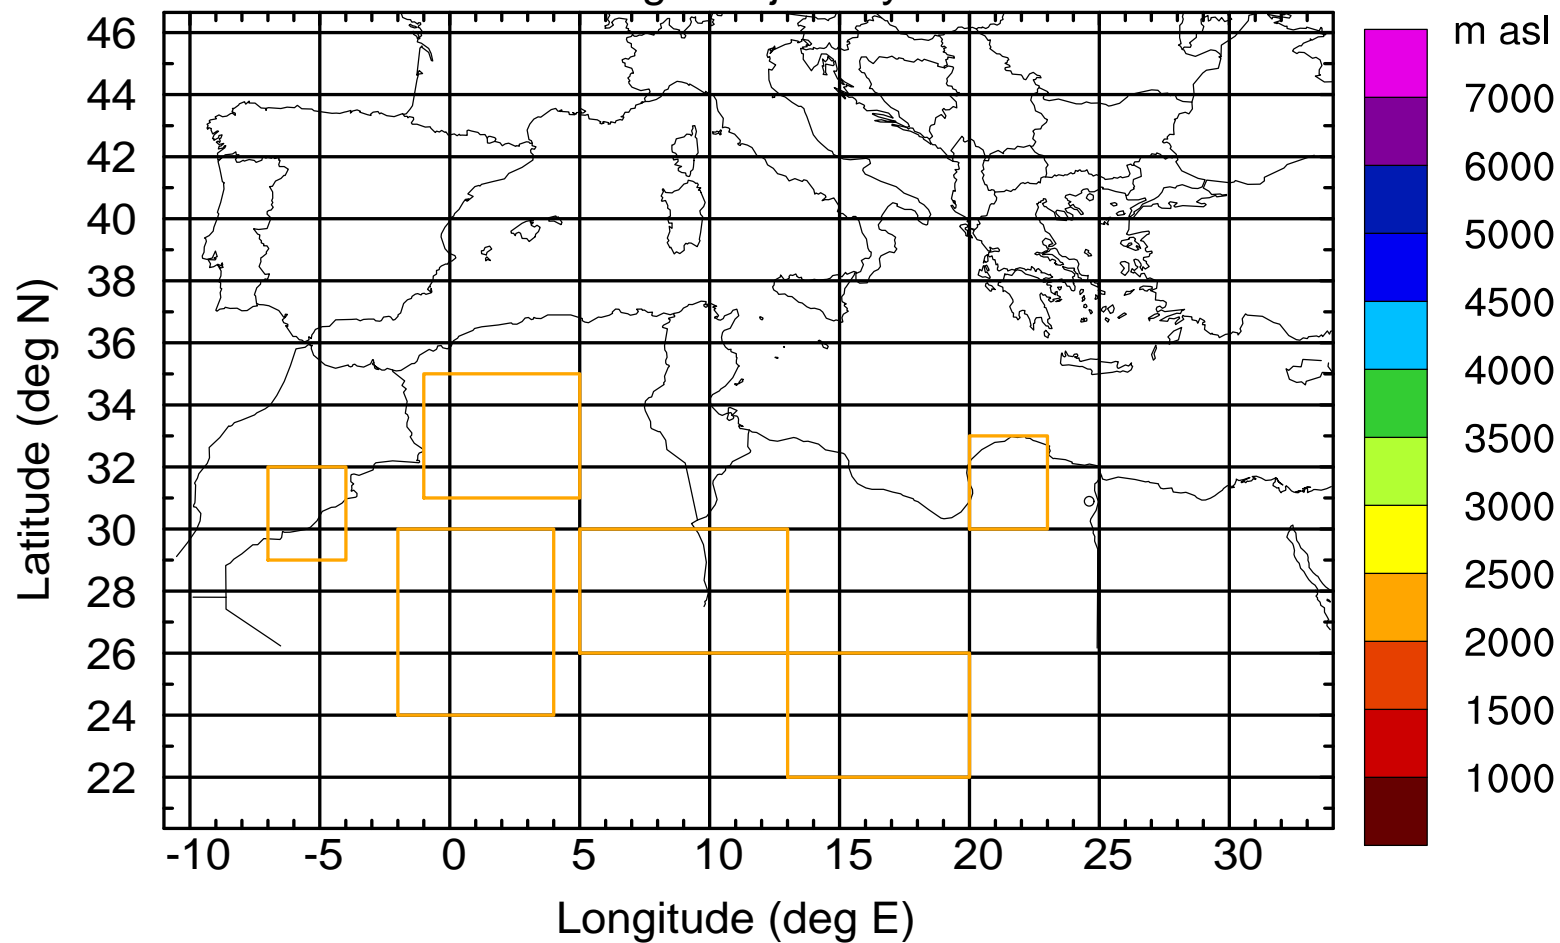

Limassol lidar 34.677N 33.037E

Flight trajectory