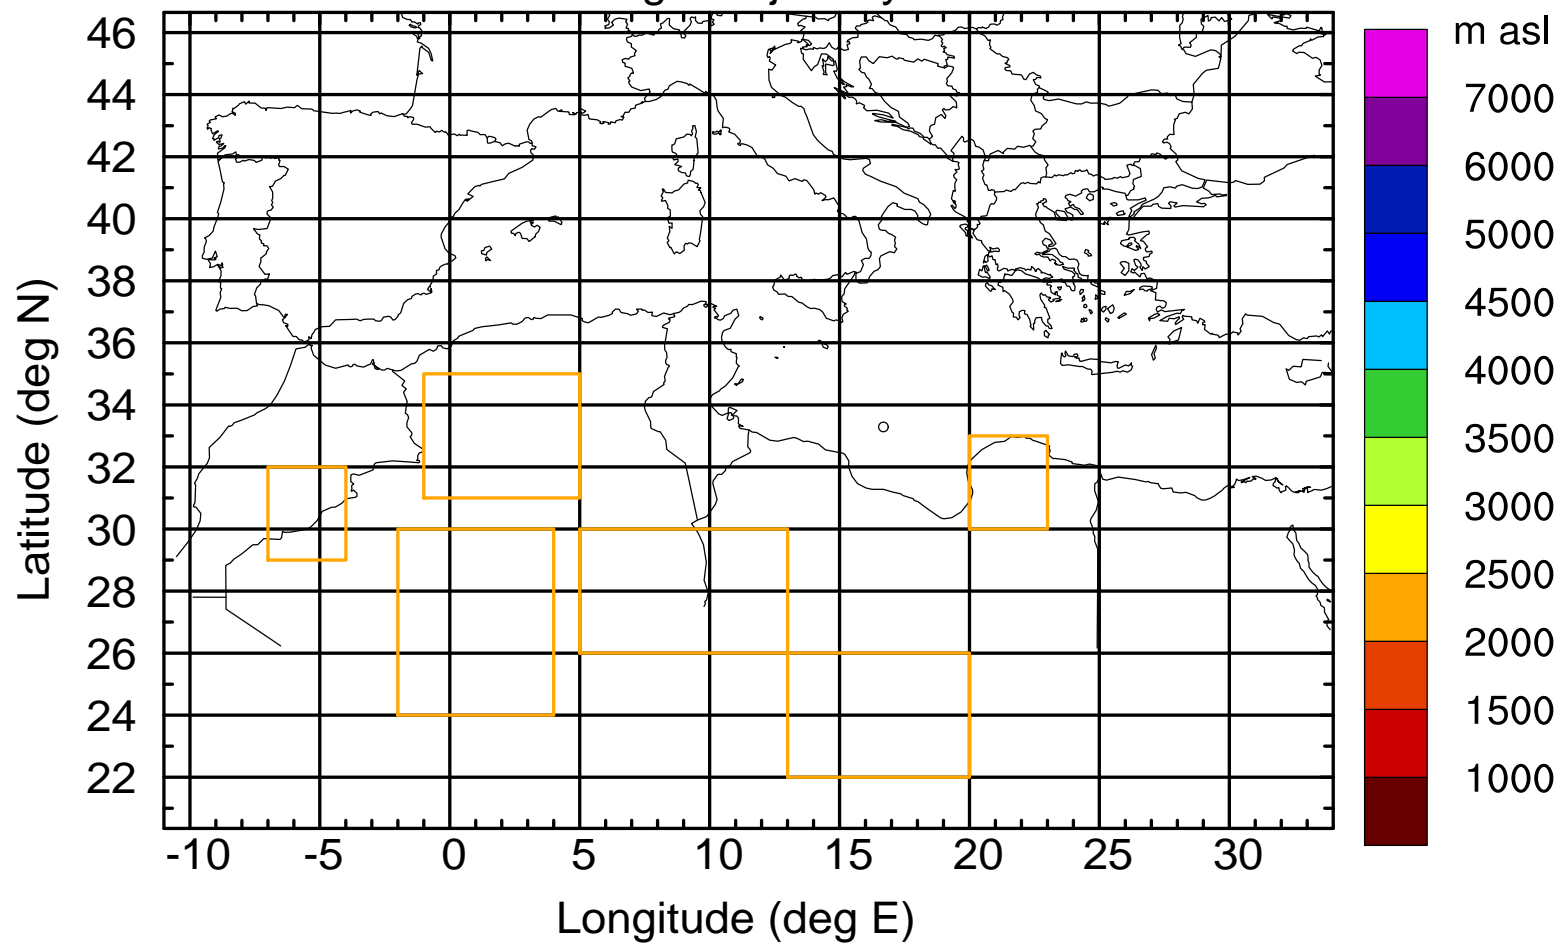

Limassol lidar 34.677N 33.037E

Flight trajectory

Limassol lidar 34.677N 33.037E

Flight trajectory

Limassol lidar 34.677N 33.037E

Flight trajectory

Limassol lidar 34.677N 33.037E

Flight trajectory