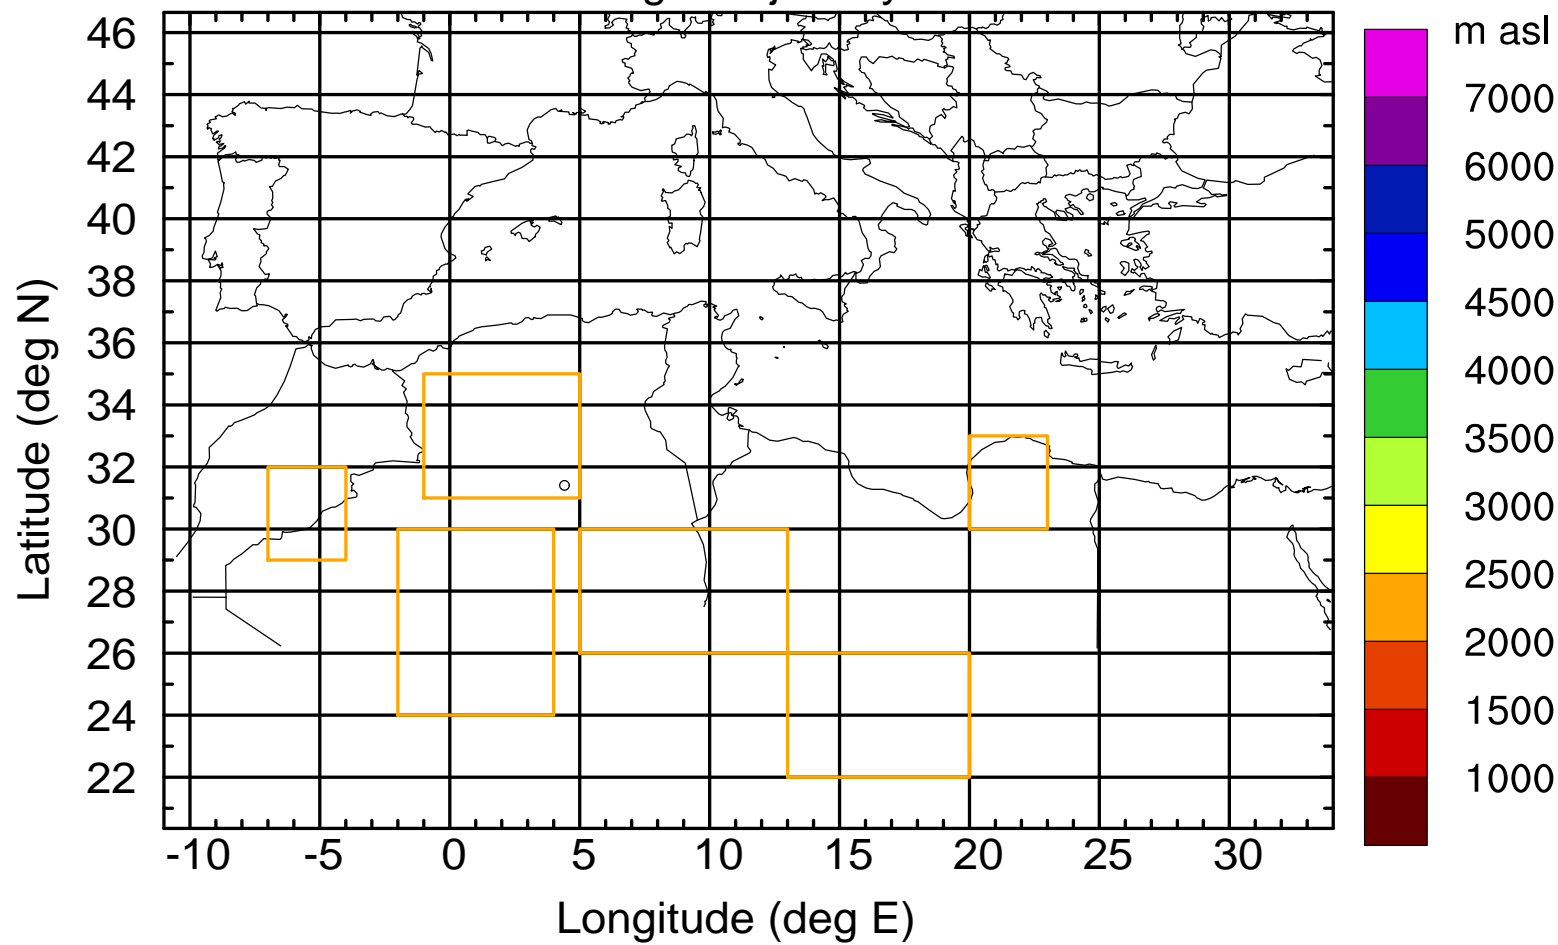

Limassol lidar 34.677N 33.037E

Flight trajectory

Limassol lidar 34.677N 33.037E

Flight trajectory

Limassol lidar 34.677N 33.037E

Flight trajectory

Limassol lidar 34.677N 33.037E

Flight trajectory