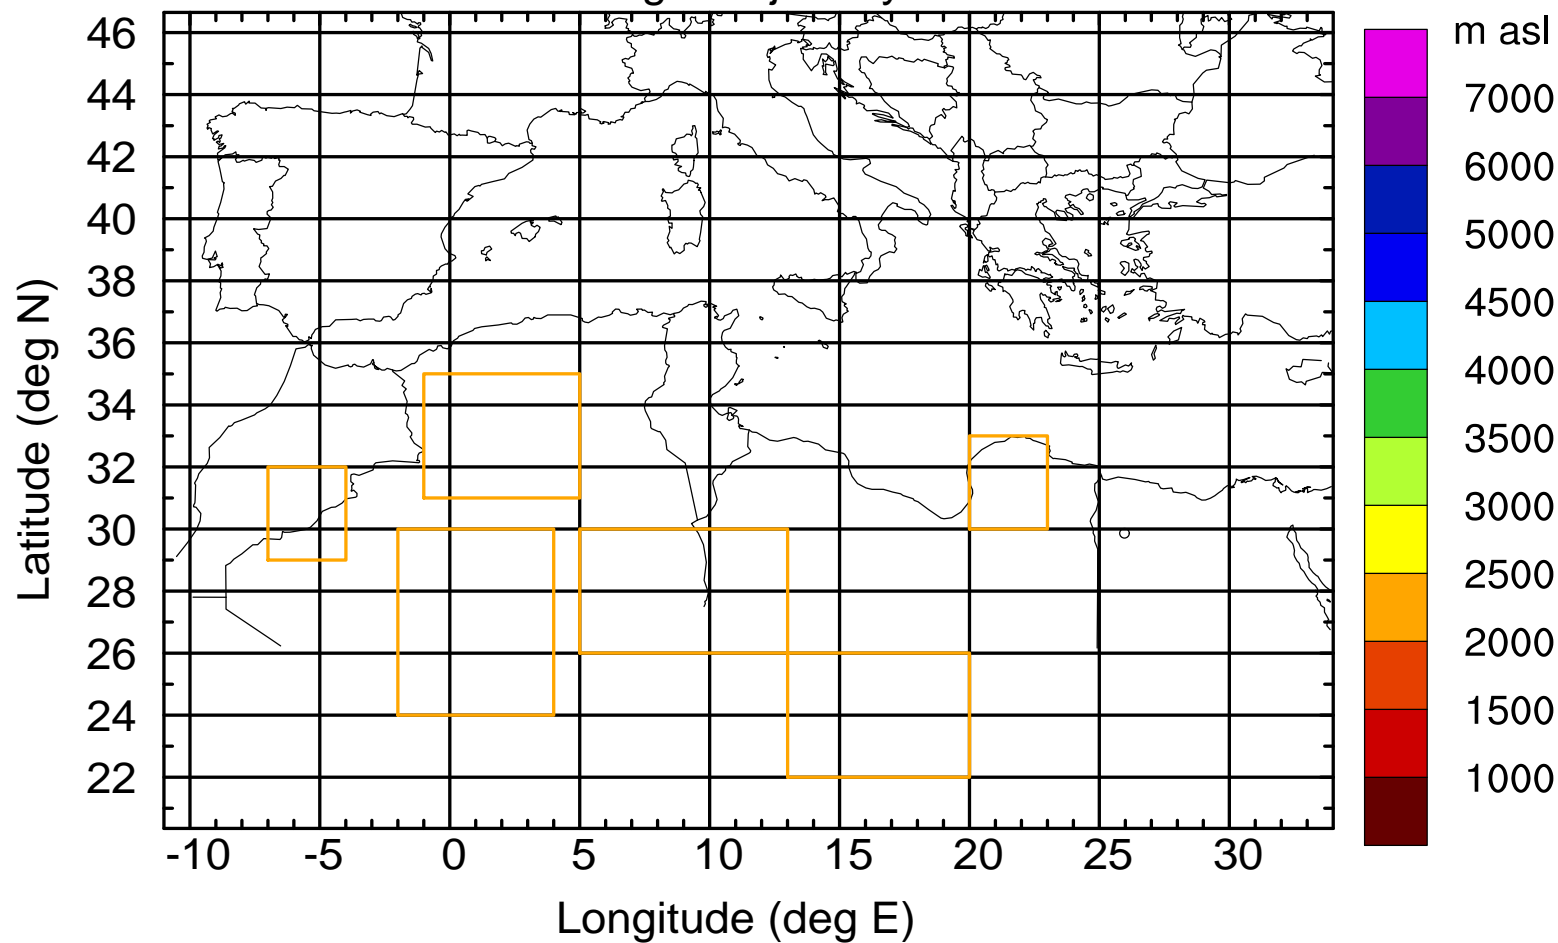

Limassol lidar 34.677N 33.037E

Flight trajectory

Limassol lidar 34.677N 33.037E

Flight trajectory

Limassol lidar 34.677N 33.037E

Flight trajectory

Limassol lidar 34.677N 33.037E

Flight trajectory