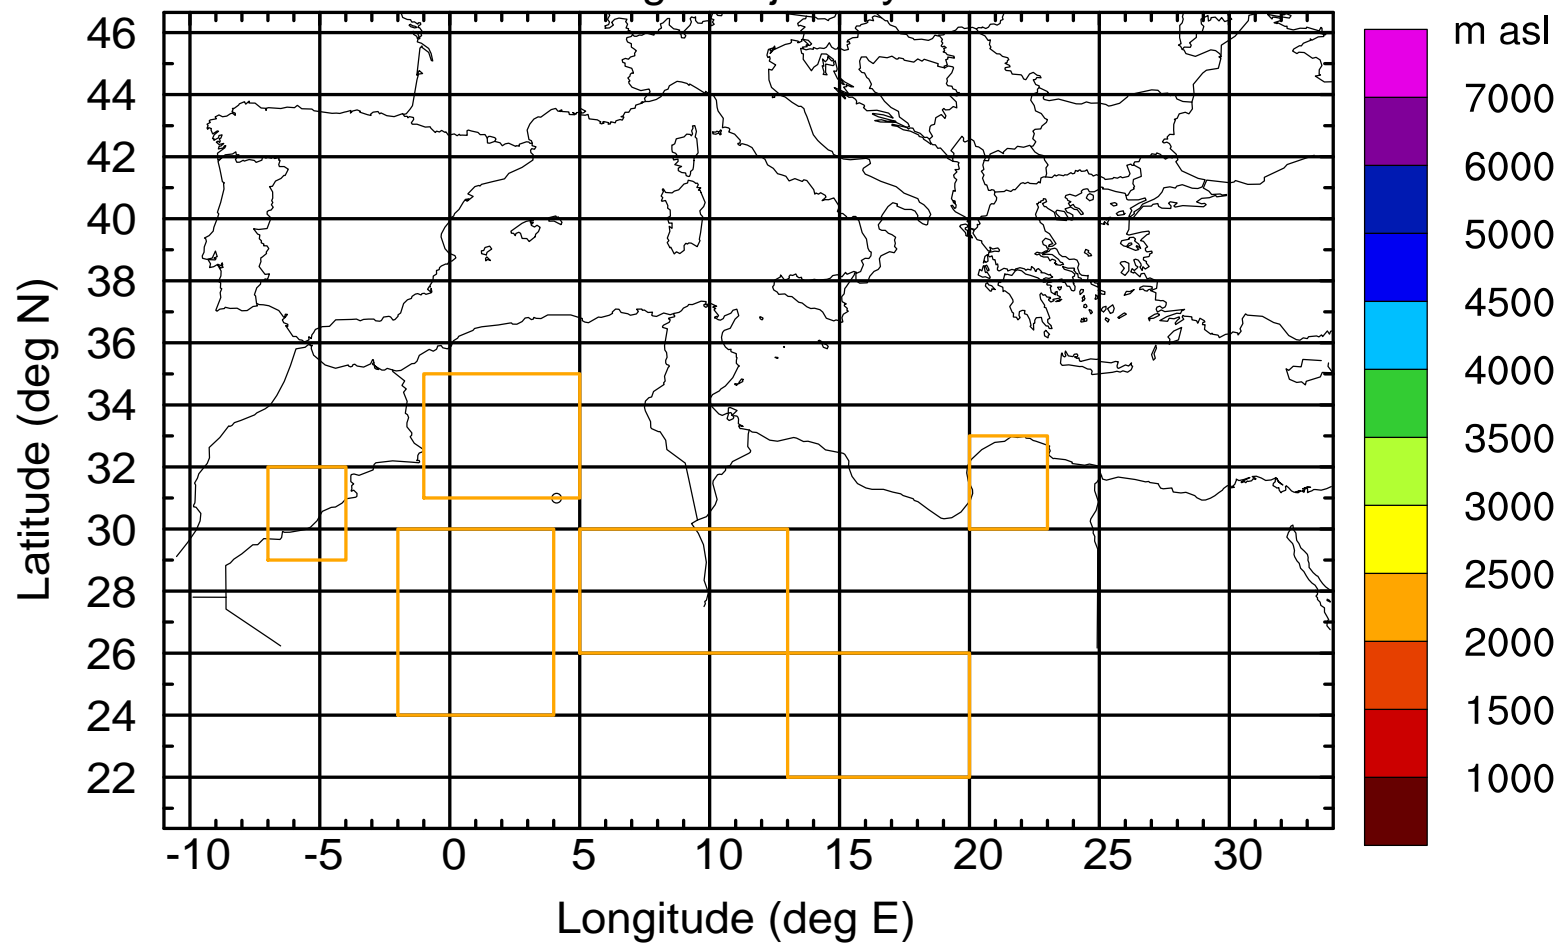

Limassol lidar 34.677N 33.037E

Flight trajectory