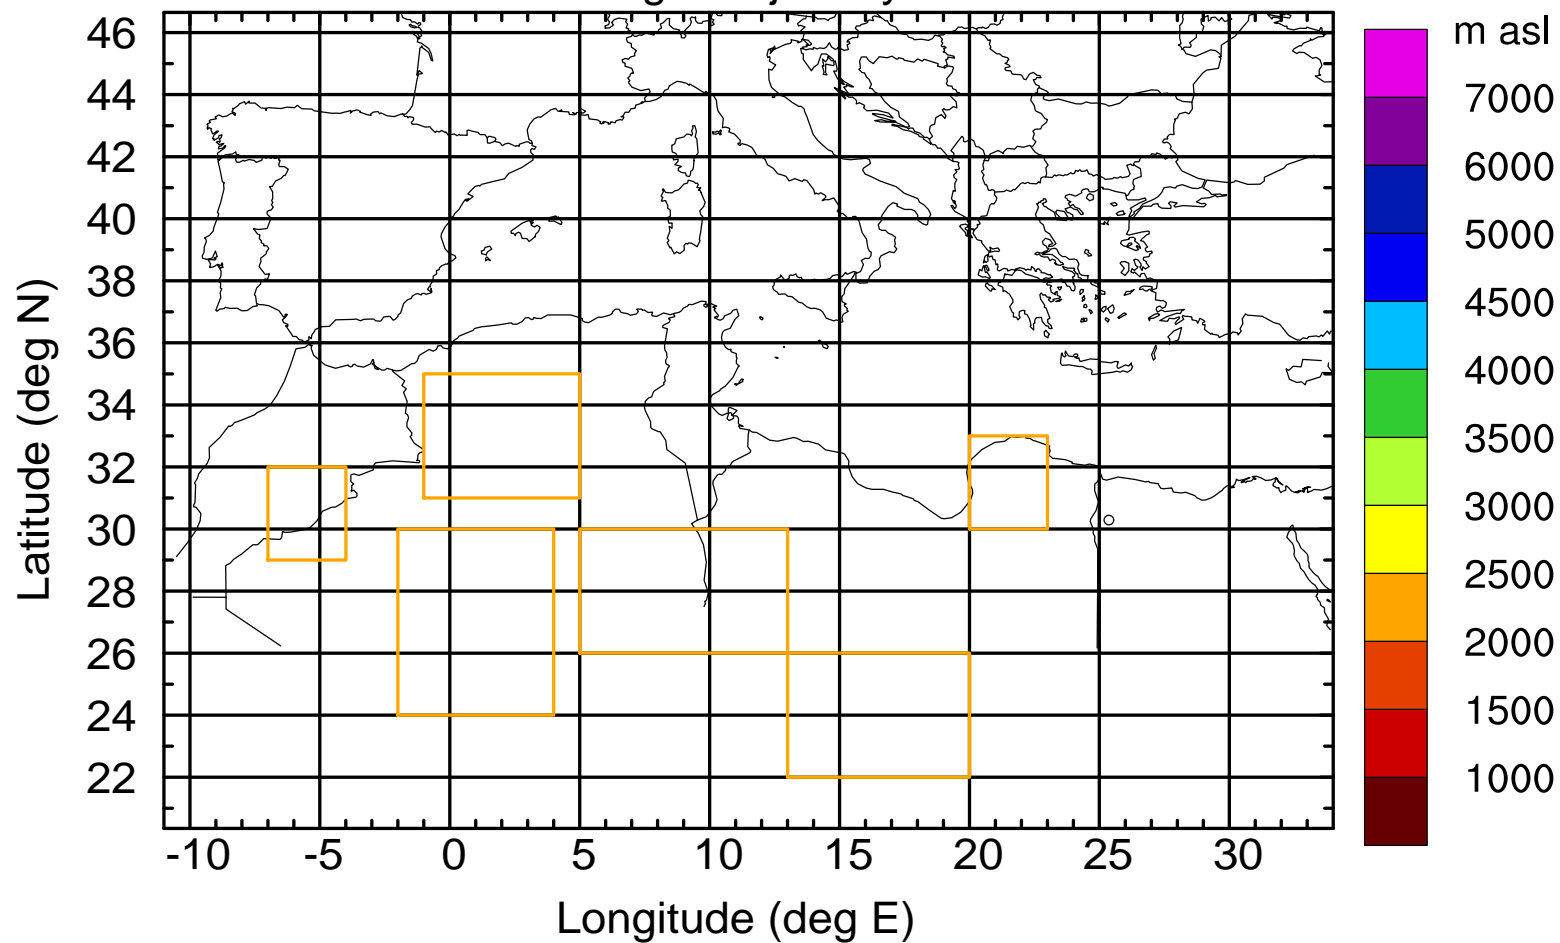

Limassol lidar 34.677N 33.037E

Flight trajectory

Limassol lidar 34.677N 33.037E

Flight trajectory

Limassol lidar 34.677N 33.037E

Flight trajectory

Limassol lidar 34.677N 33.037E

Flight trajectory