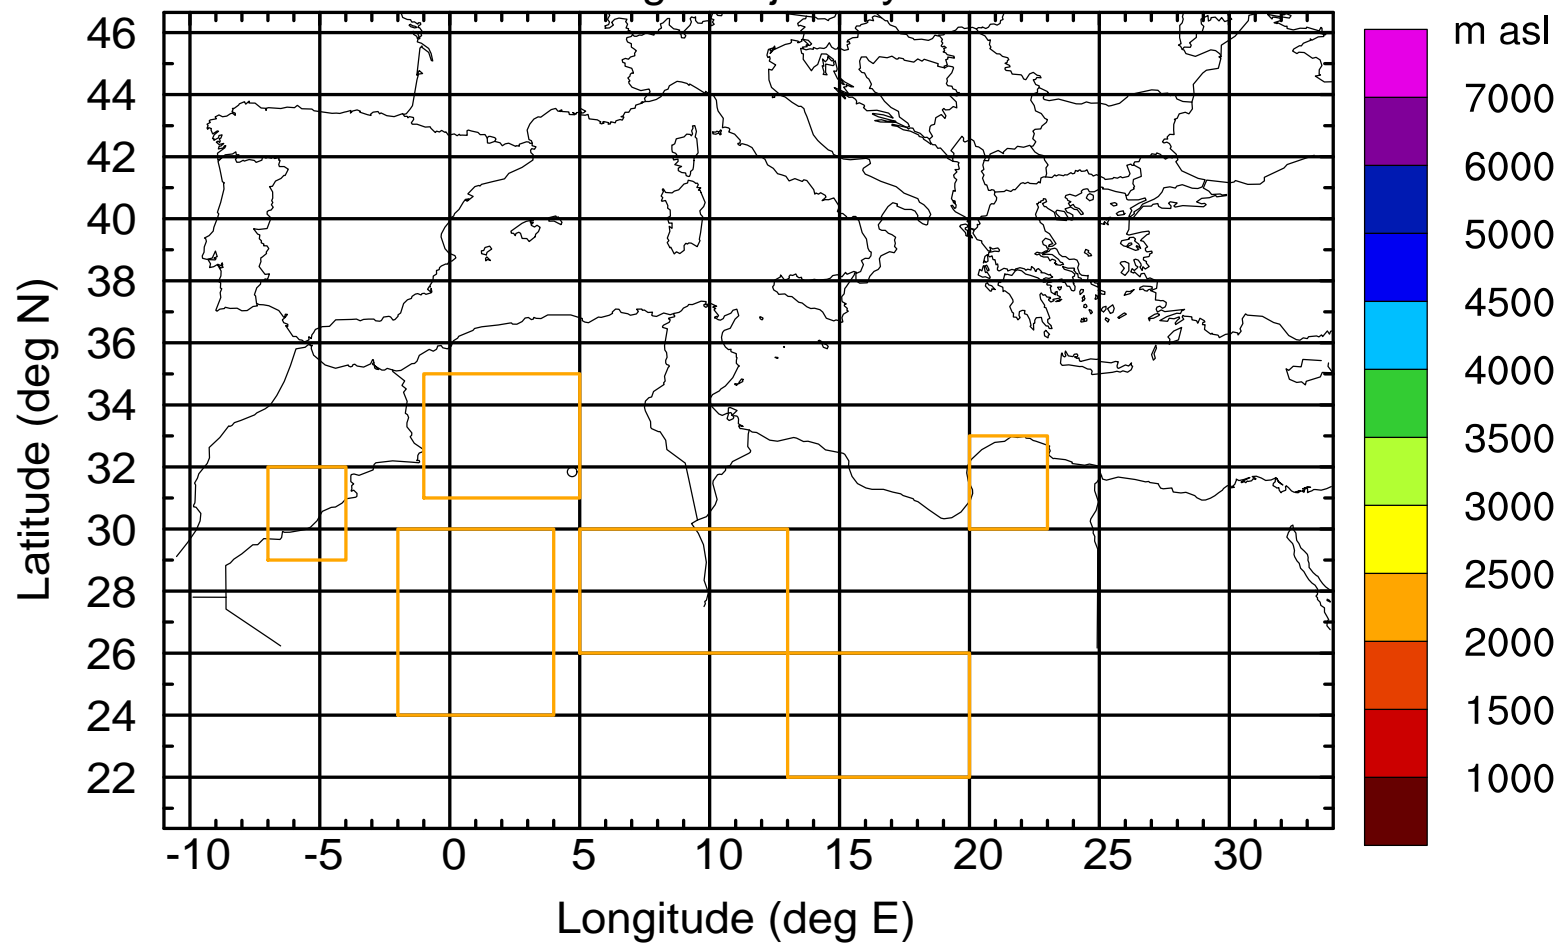

Limassol lidar 34.677N 33.037E

Flight trajectory