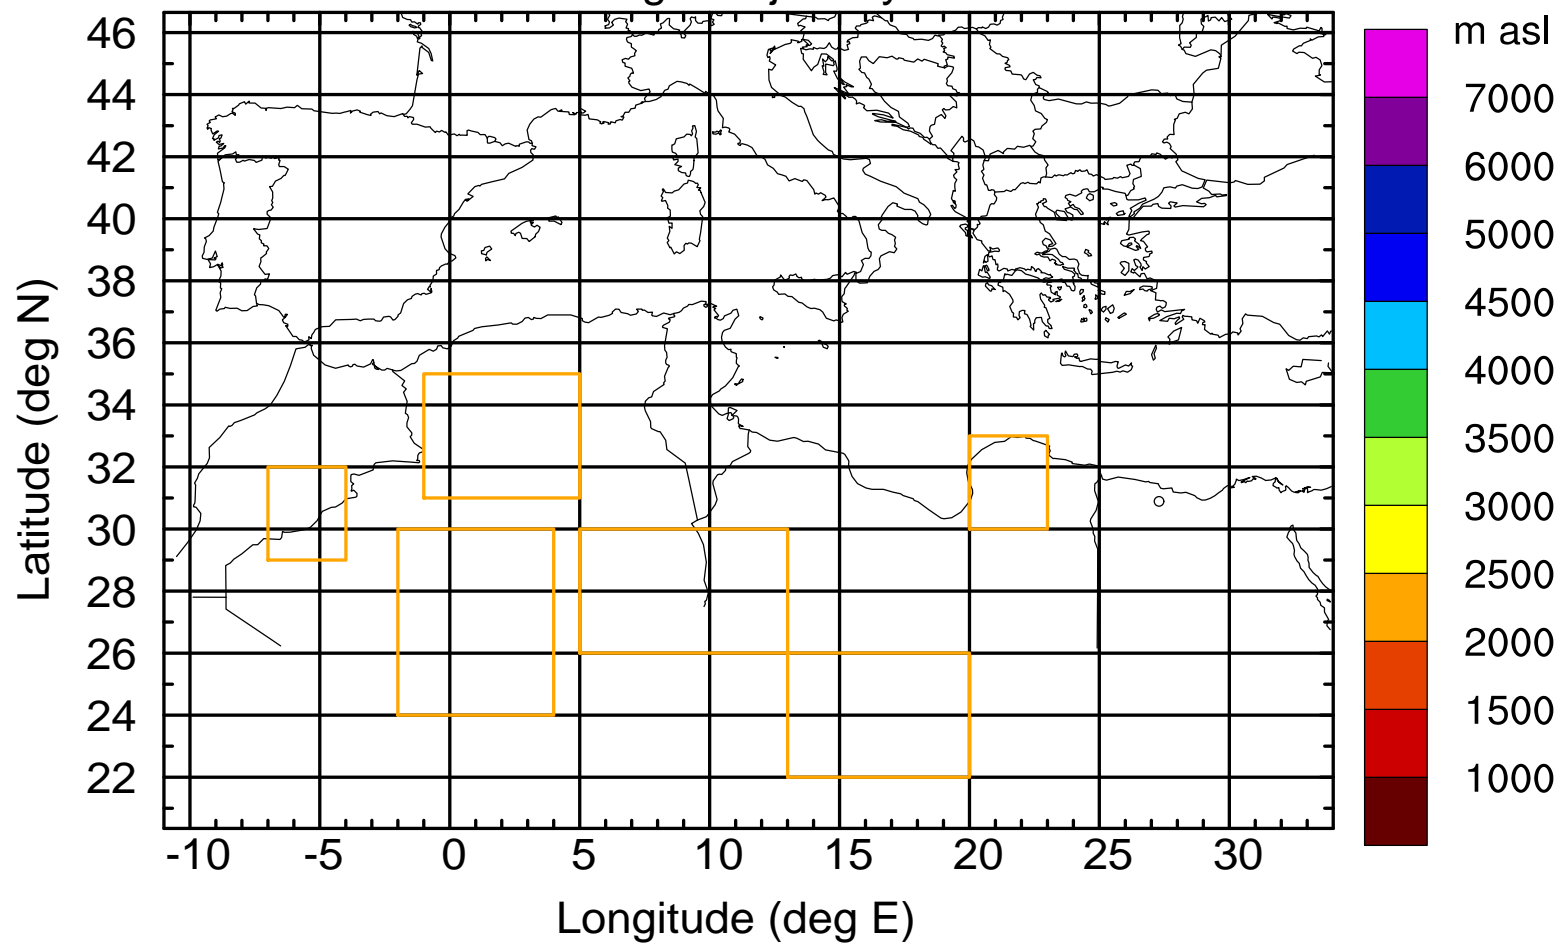

Limassol lidar 34.677N 33.037E

Flight trajectory

Limassol lidar 34.677N 33.037E

Flight trajectory

Limassol lidar 34.677N 33.037E

Flight trajectory

Limassol lidar 34.677N 33.037E

Flight trajectory