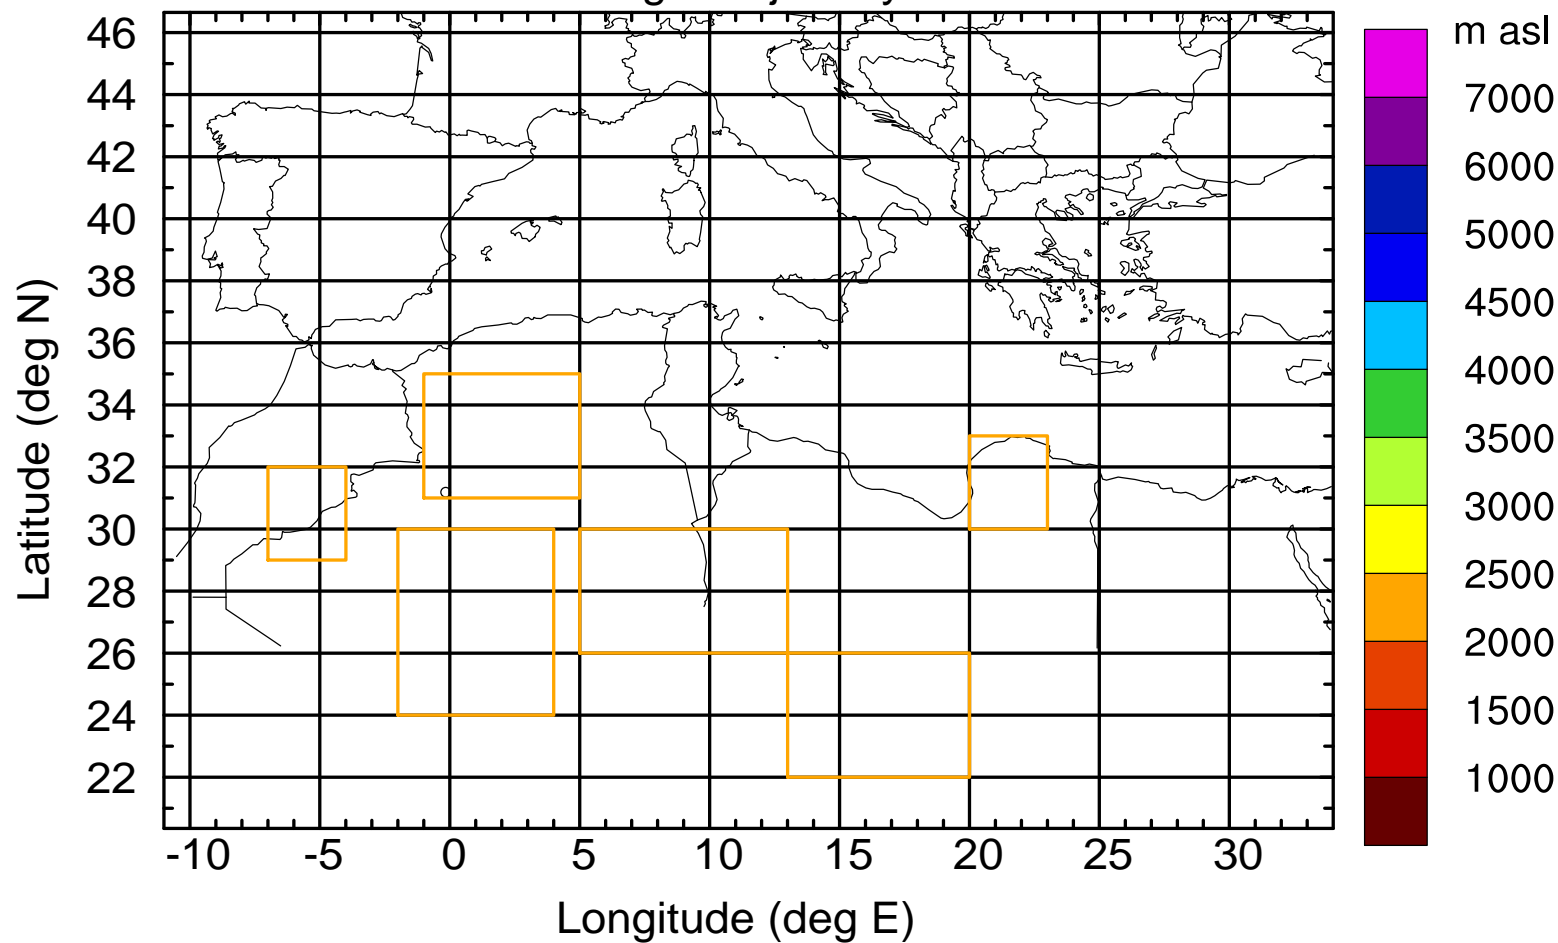

Limassol lidar 34.677N 33.037E

Flight trajectory

Limassol lidar 34.677N 33.037E

Flight trajectory

Limassol lidar 34.677N 33.037E

Flight trajectory

Limassol lidar 34.677N 33.037E

Flight trajectory