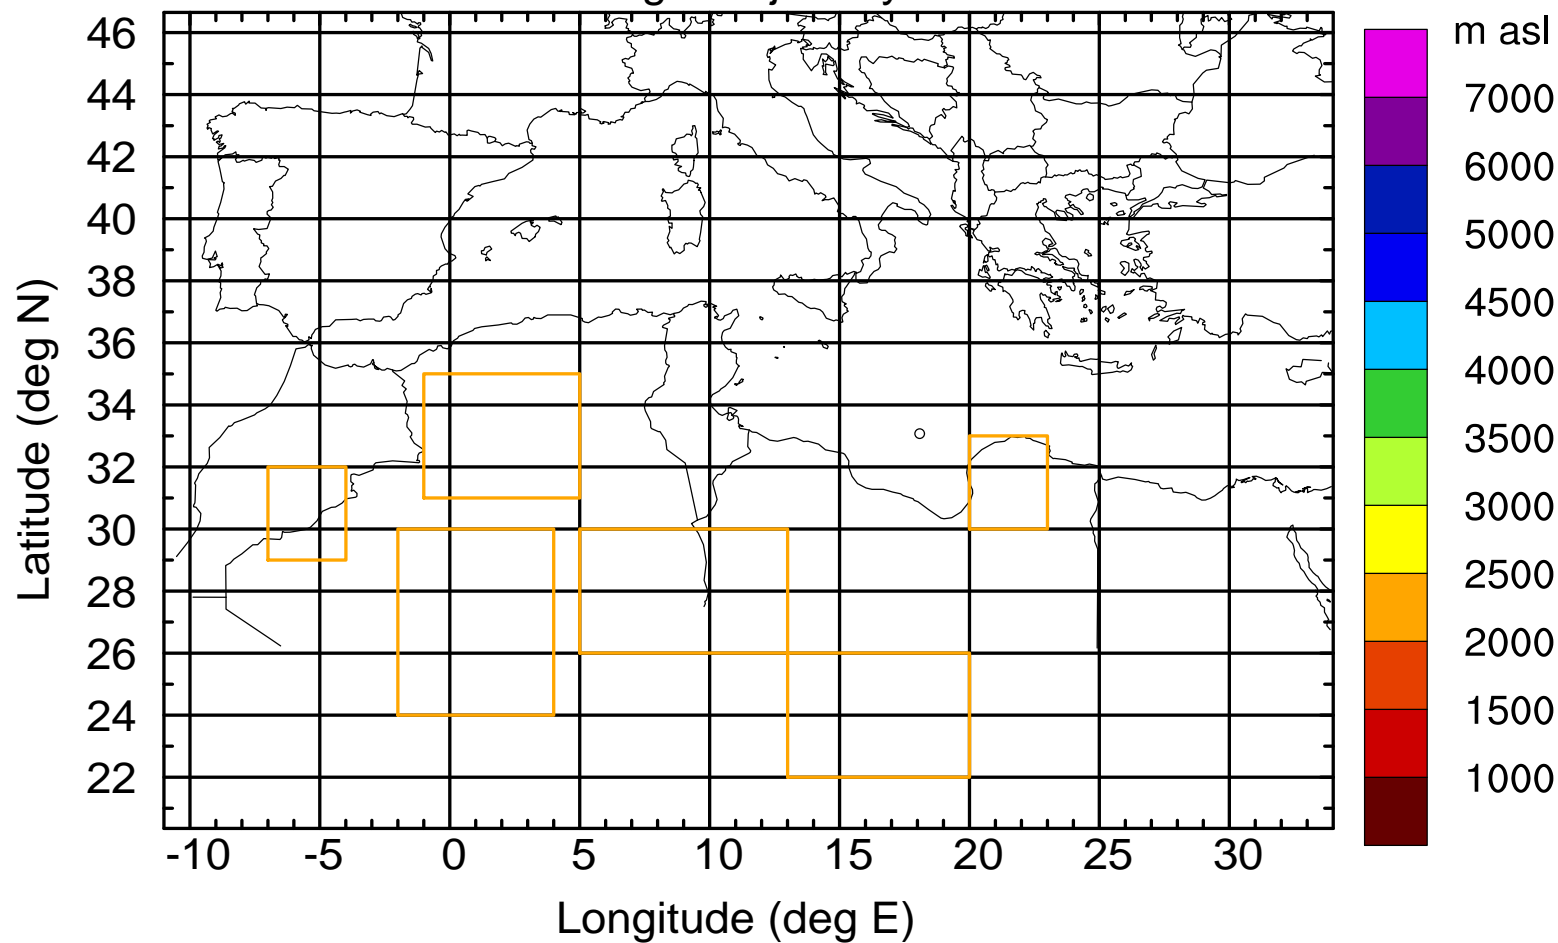

Limassol lidar 34.677N 33.037E

Flight trajectory