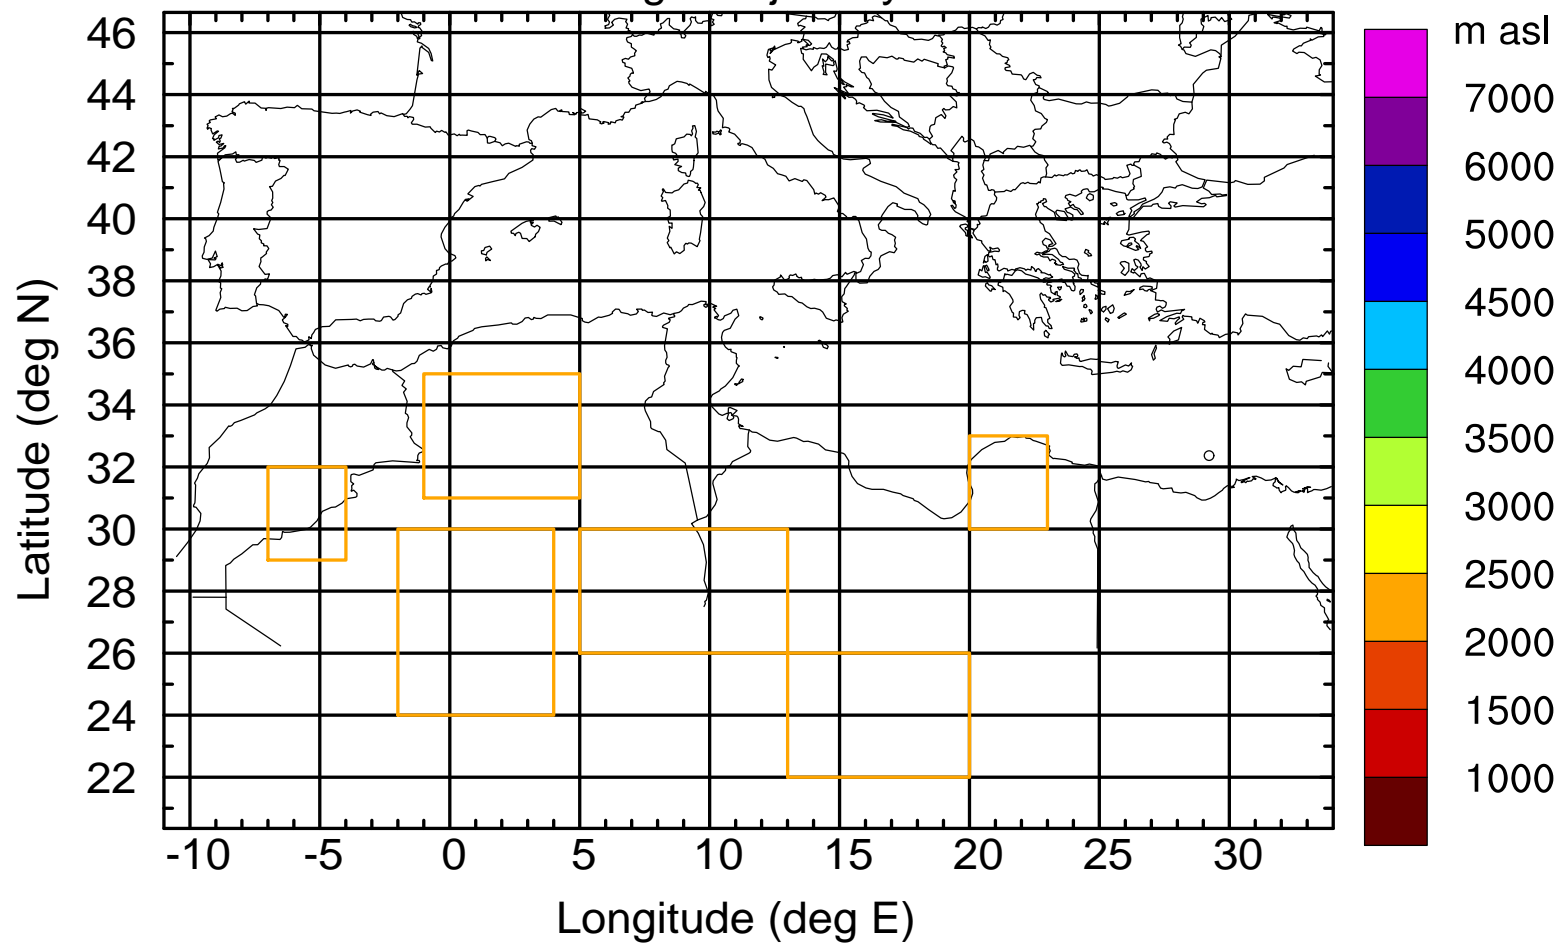

Limassol lidar 34.677N 33.037E

Flight trajectory

Limassol lidar 34.677N 33.037E

Flight trajectory

Limassol lidar 34.677N 33.037E

Flight trajectory

Limassol lidar 34.677N 33.037E

Flight trajectory