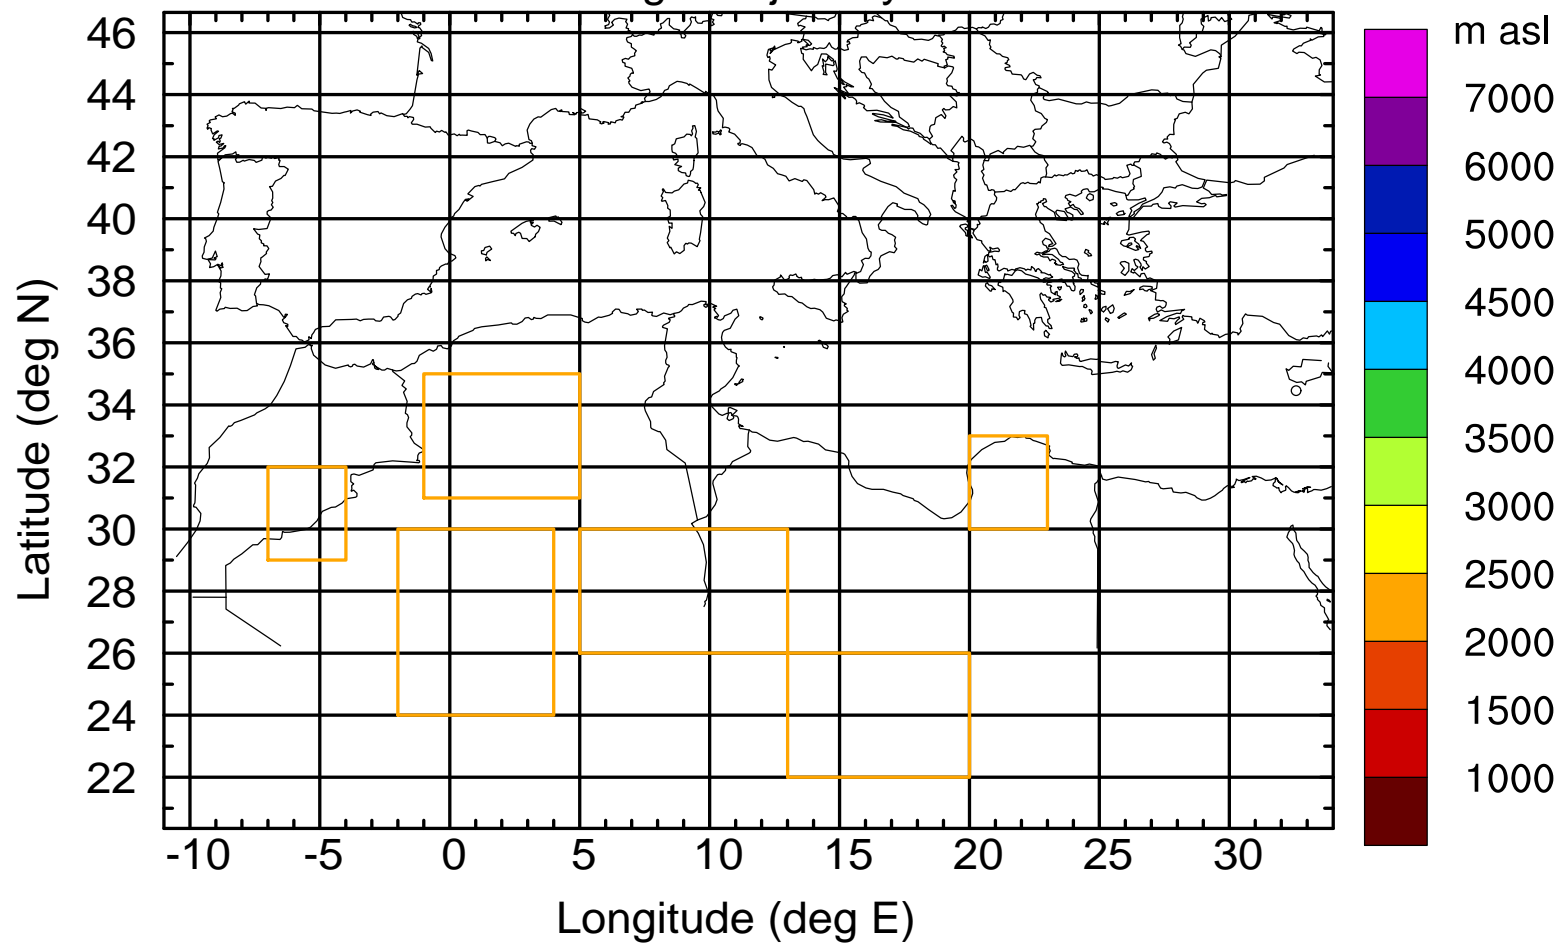

Limassol lidar 34.677N 33.037E

Flight trajectory

Limassol lidar 34.677N 33.037E

Flight trajectory

Limassol lidar 34.677N 33.037E

Flight trajectory

Limassol lidar 34.677N 33.037E

Flight trajectory