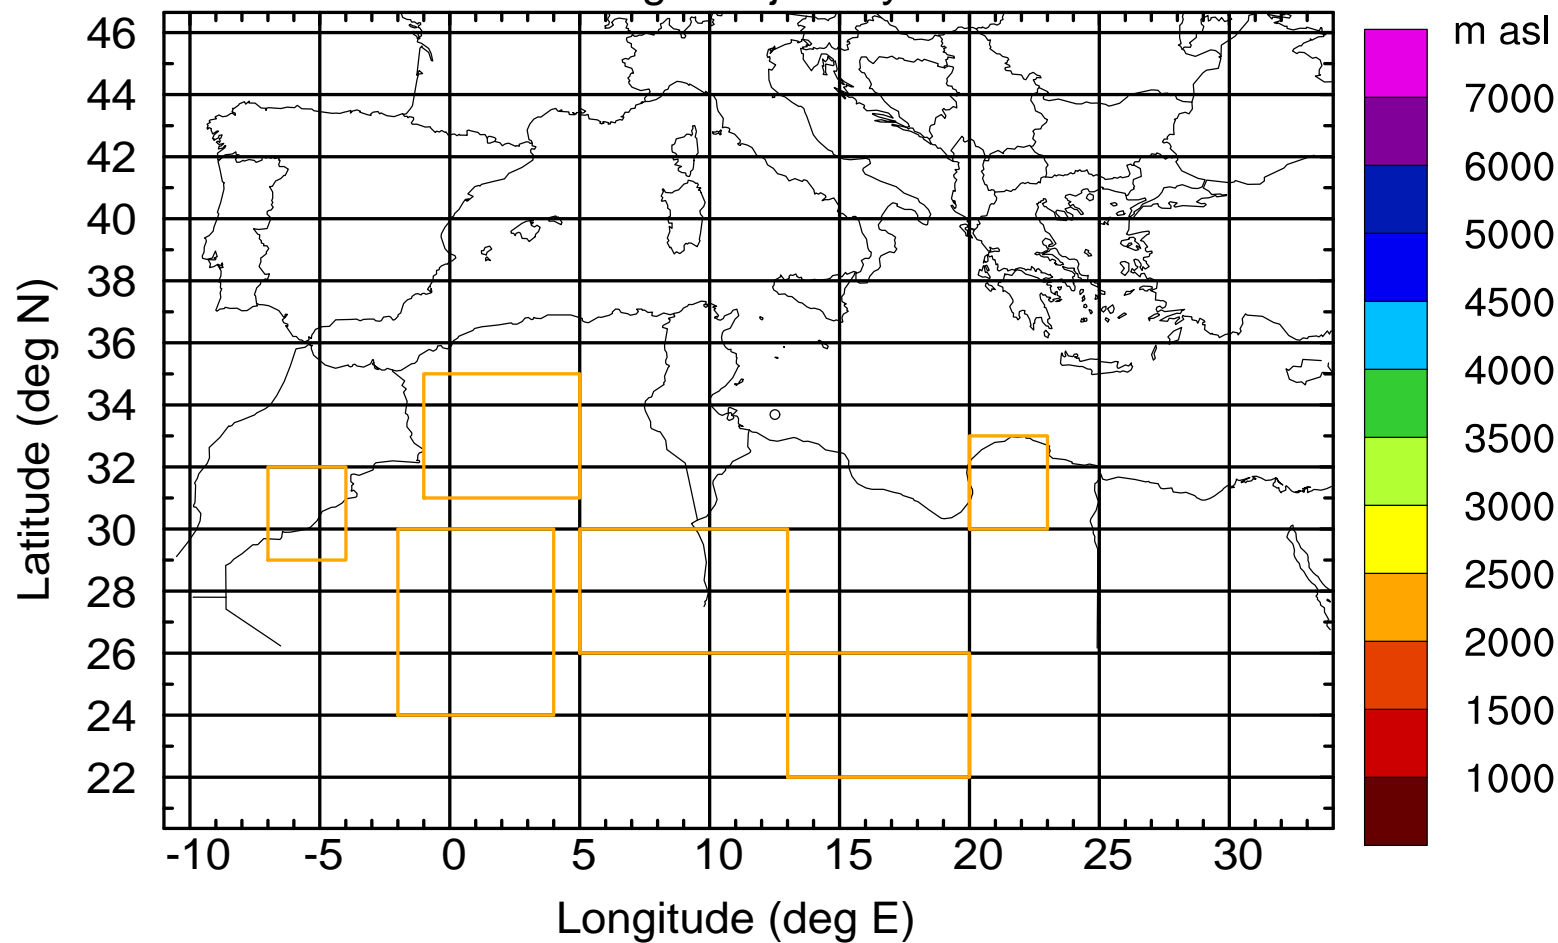

Limassol lidar 34.677N 33.037E

Flight trajectory