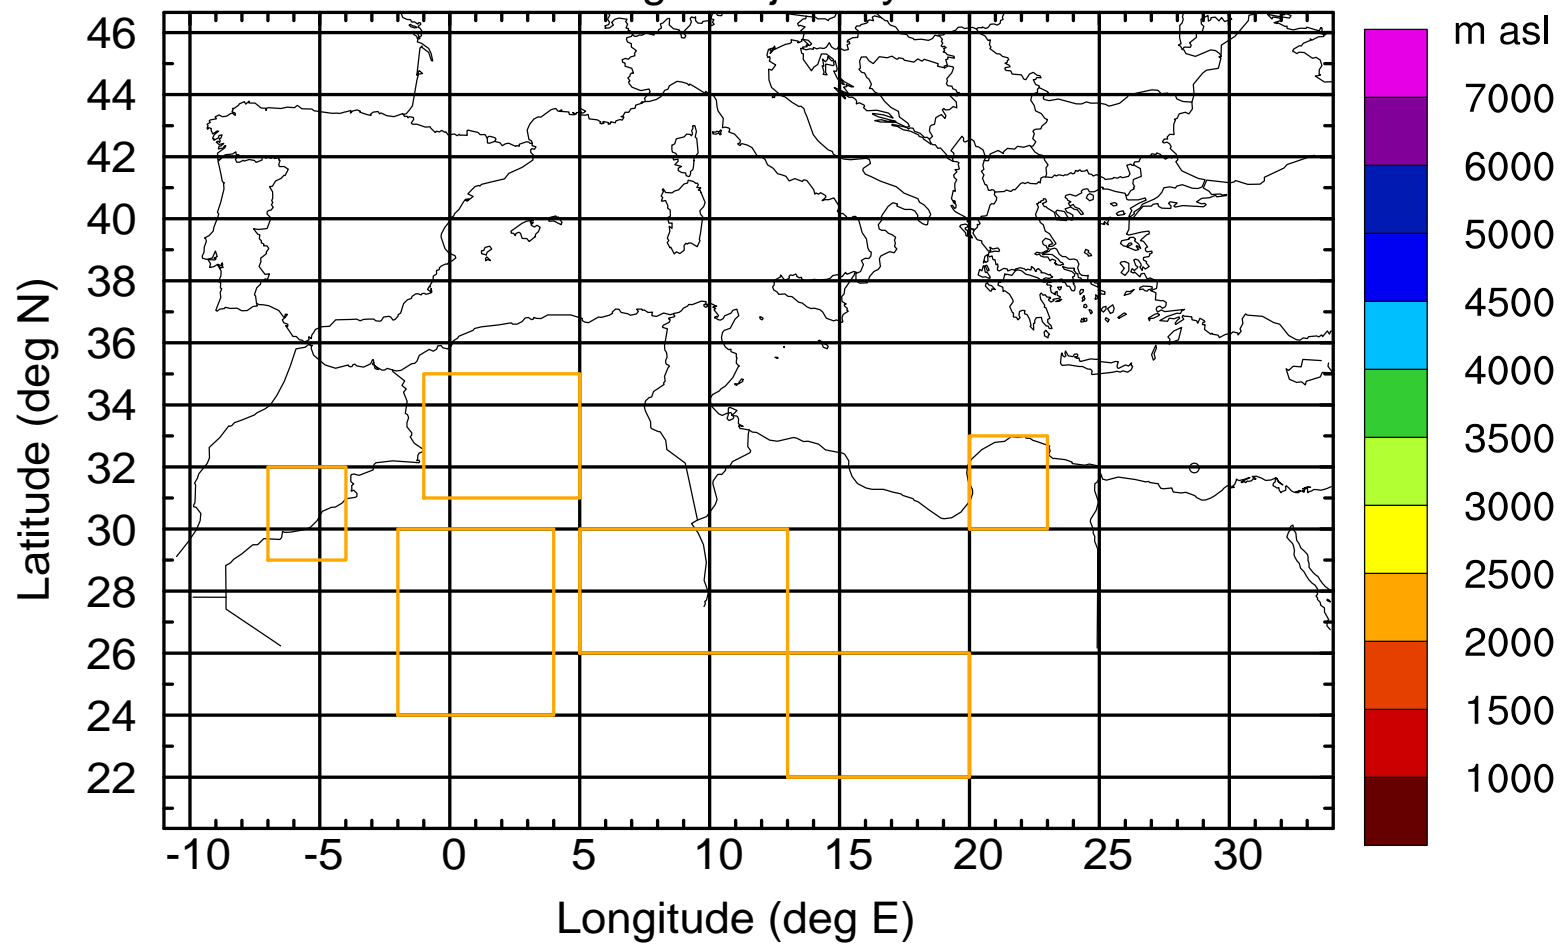

Limassol lidar 34.677N 33.037E

Flight trajectory