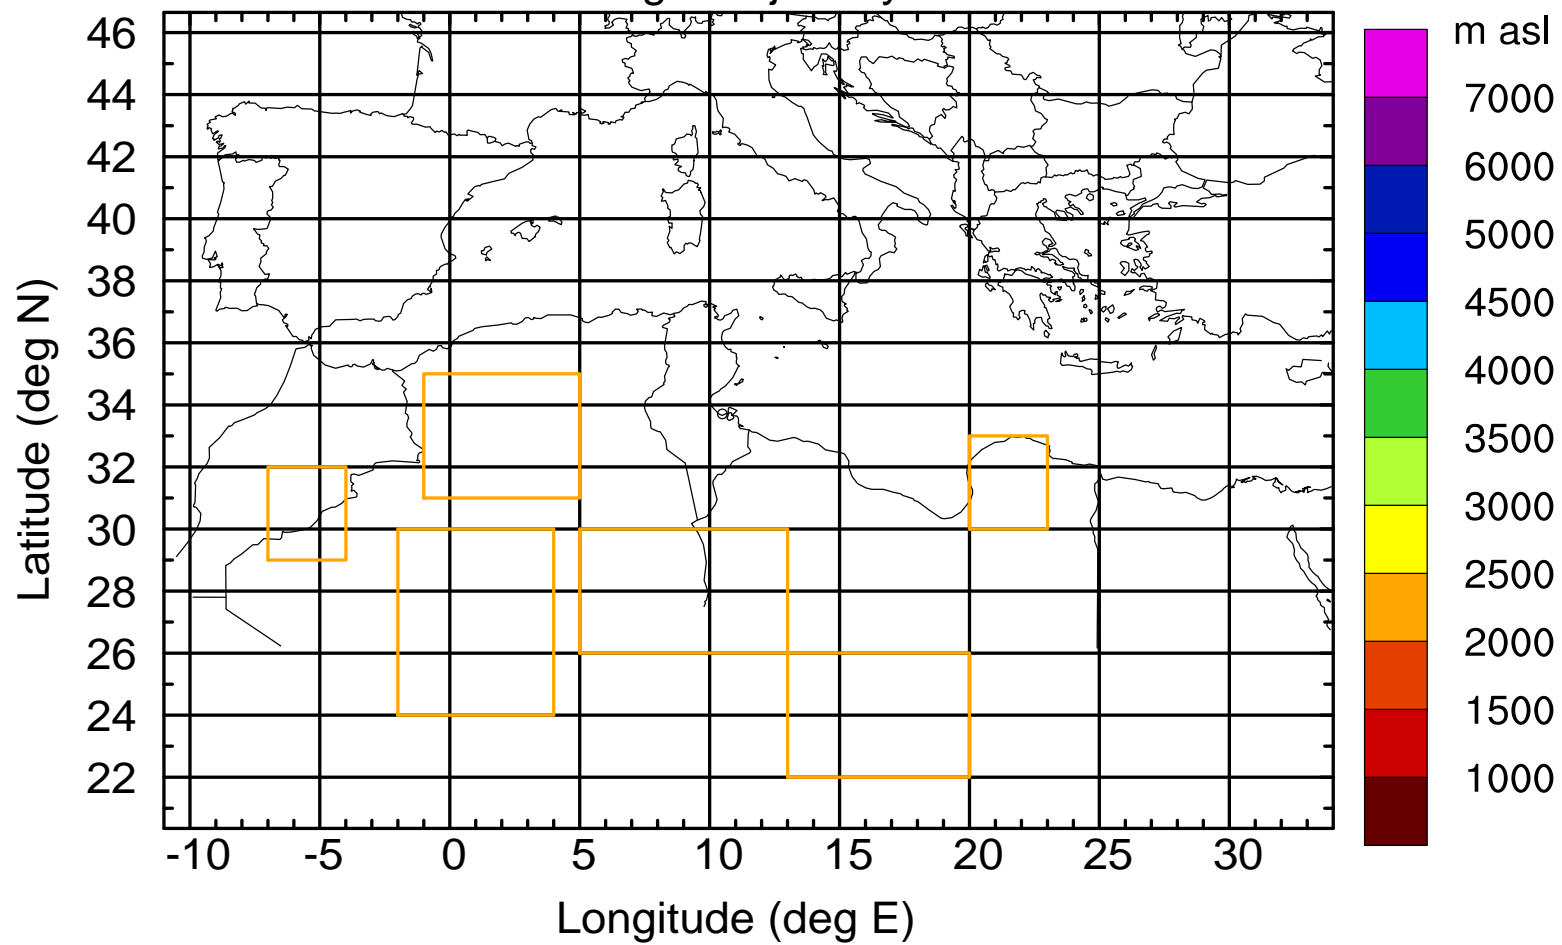

Limassol lidar 34.677N 33.037E

Flight trajectory

Limassol lidar 34.677N 33.037E

Flight trajectory

Limassol lidar 34.677N 33.037E

Flight trajectory

Limassol lidar 34.677N 33.037E

Flight trajectory