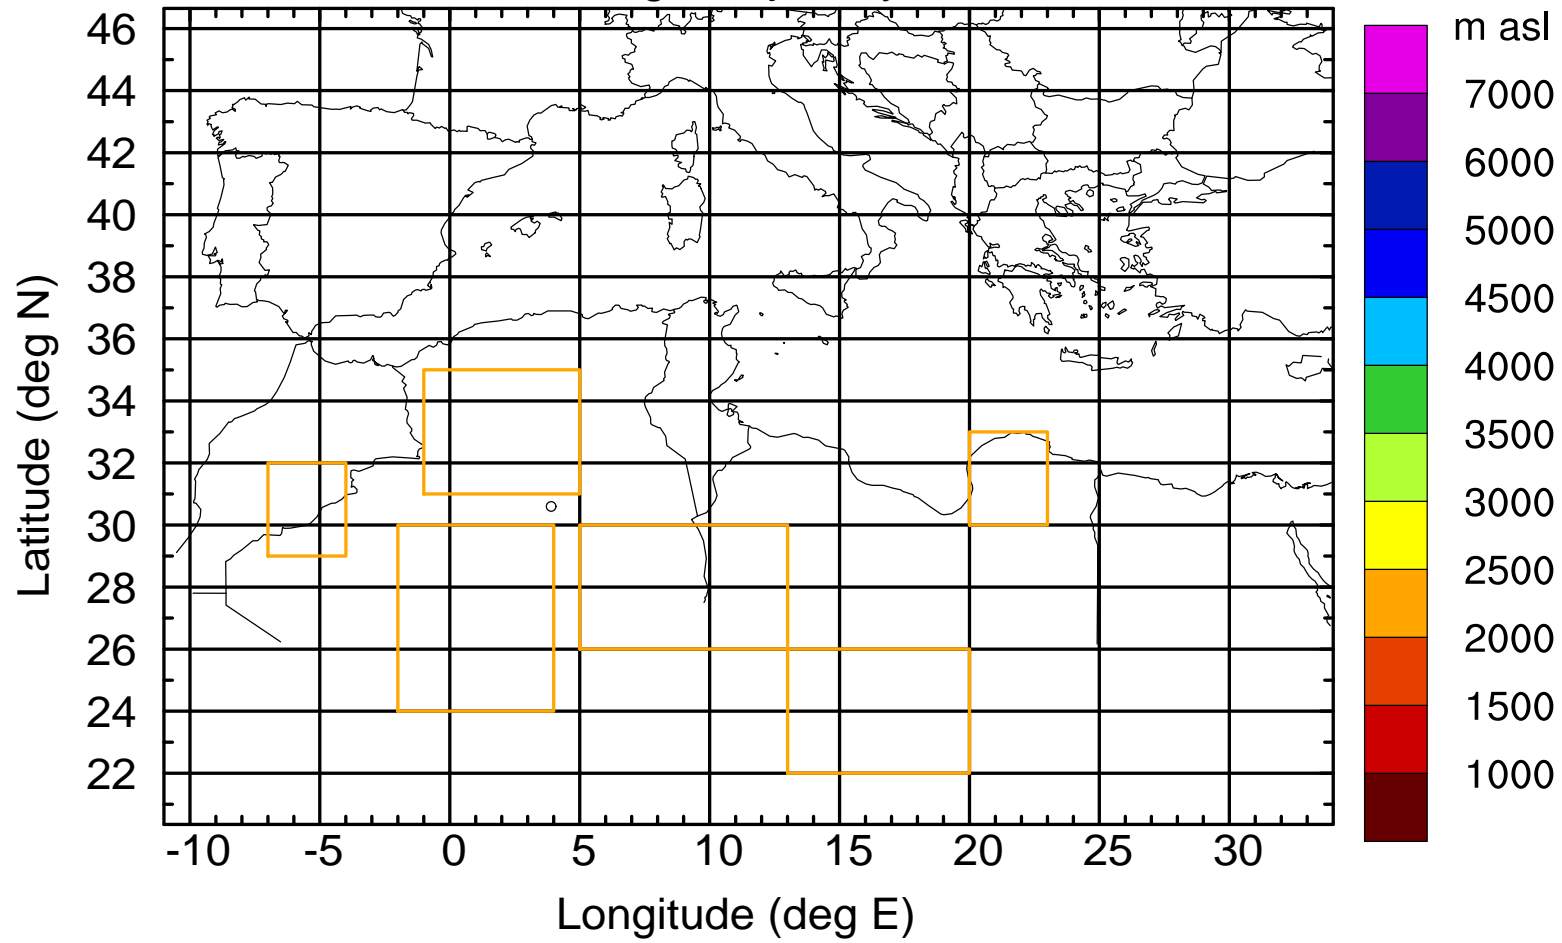

Limassol lidar 34.677N 33.037E

Flight trajectory