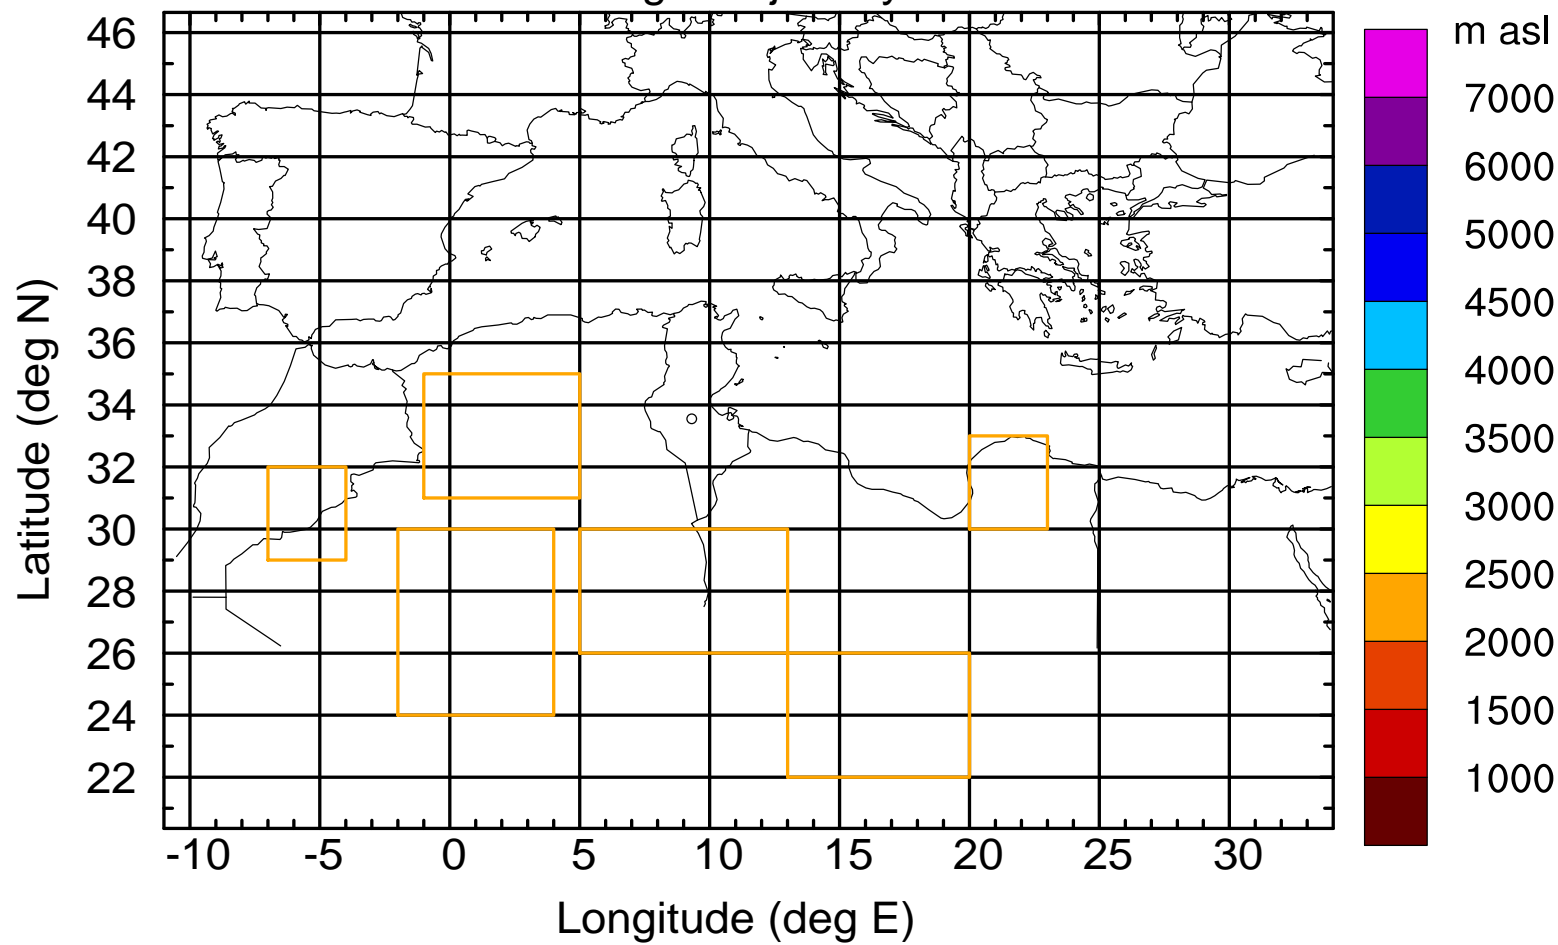

Limassol lidar 34.677N 33.037E

Flight trajectory