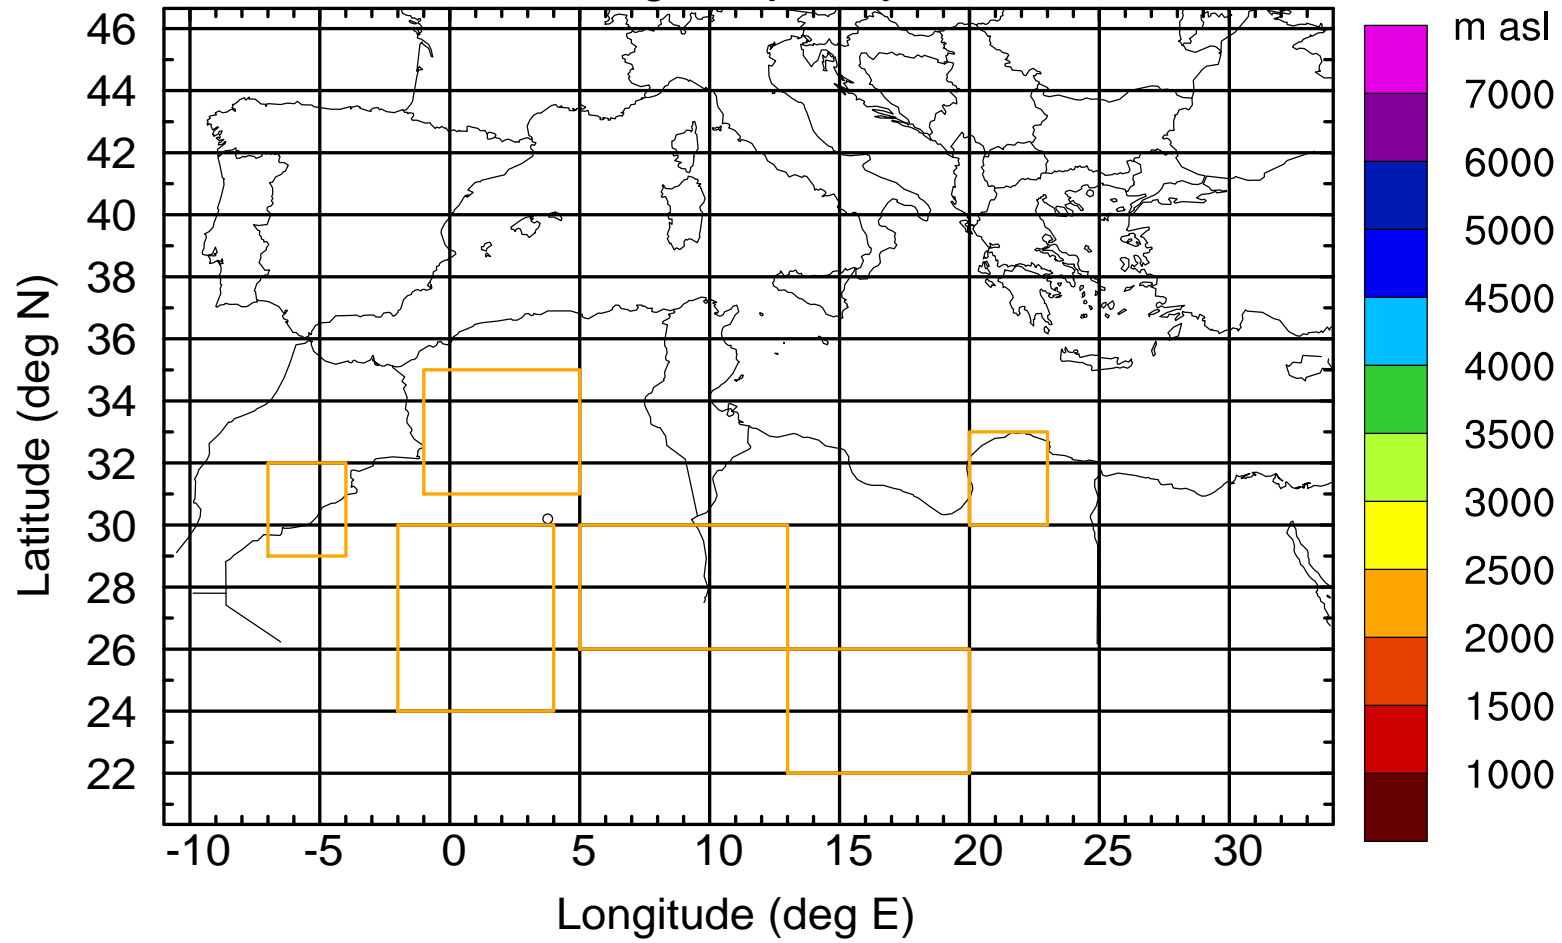

Limassol lidar 34.677N 33.037E

Flight trajectory

Limassol lidar 34.677N 33.037E

Flight trajectory

Limassol lidar 34.677N 33.037E

Flight trajectory

Limassol lidar 34.677N 33.037E

Flight trajectory