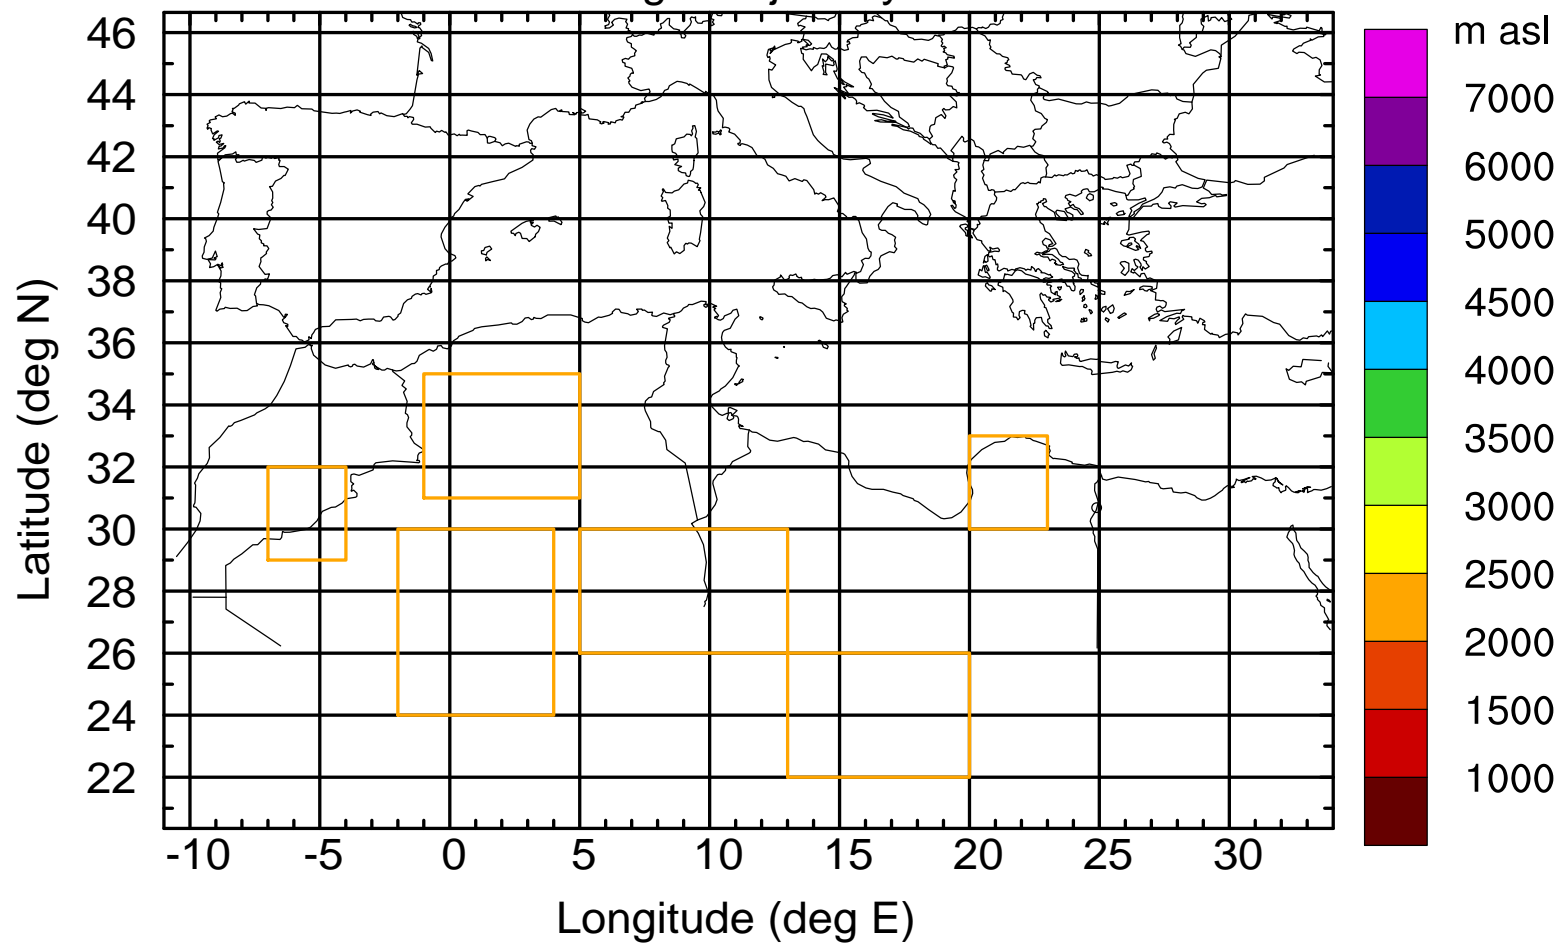

Limassol lidar 34.677N 33.037E

Flight trajectory