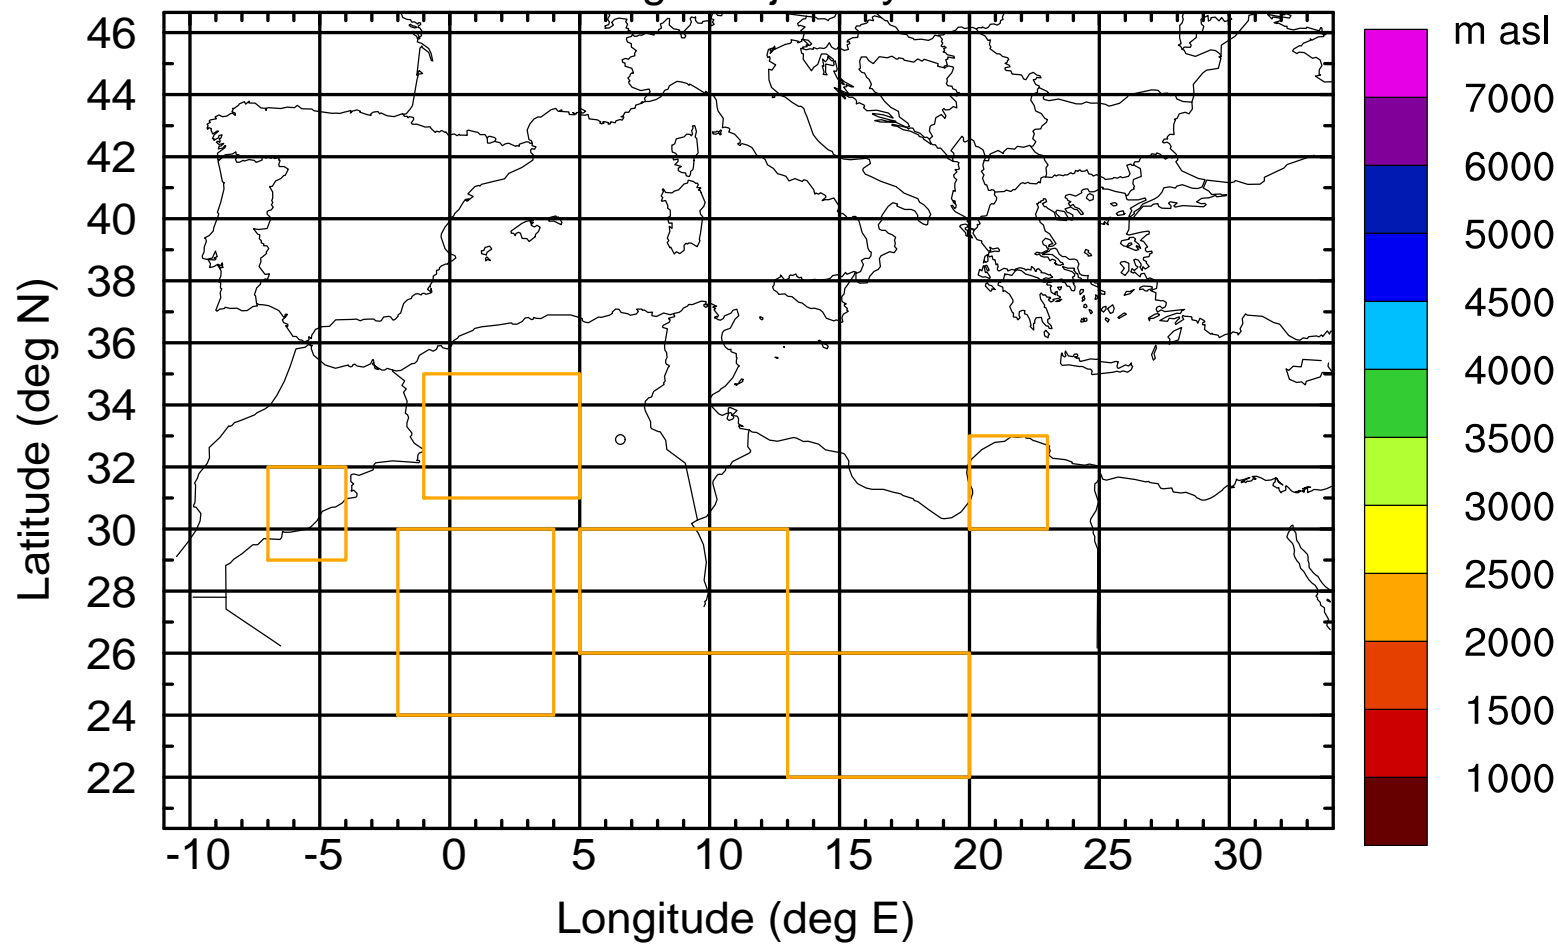

Limassol lidar 34.677N 33.037E

Flight trajectory