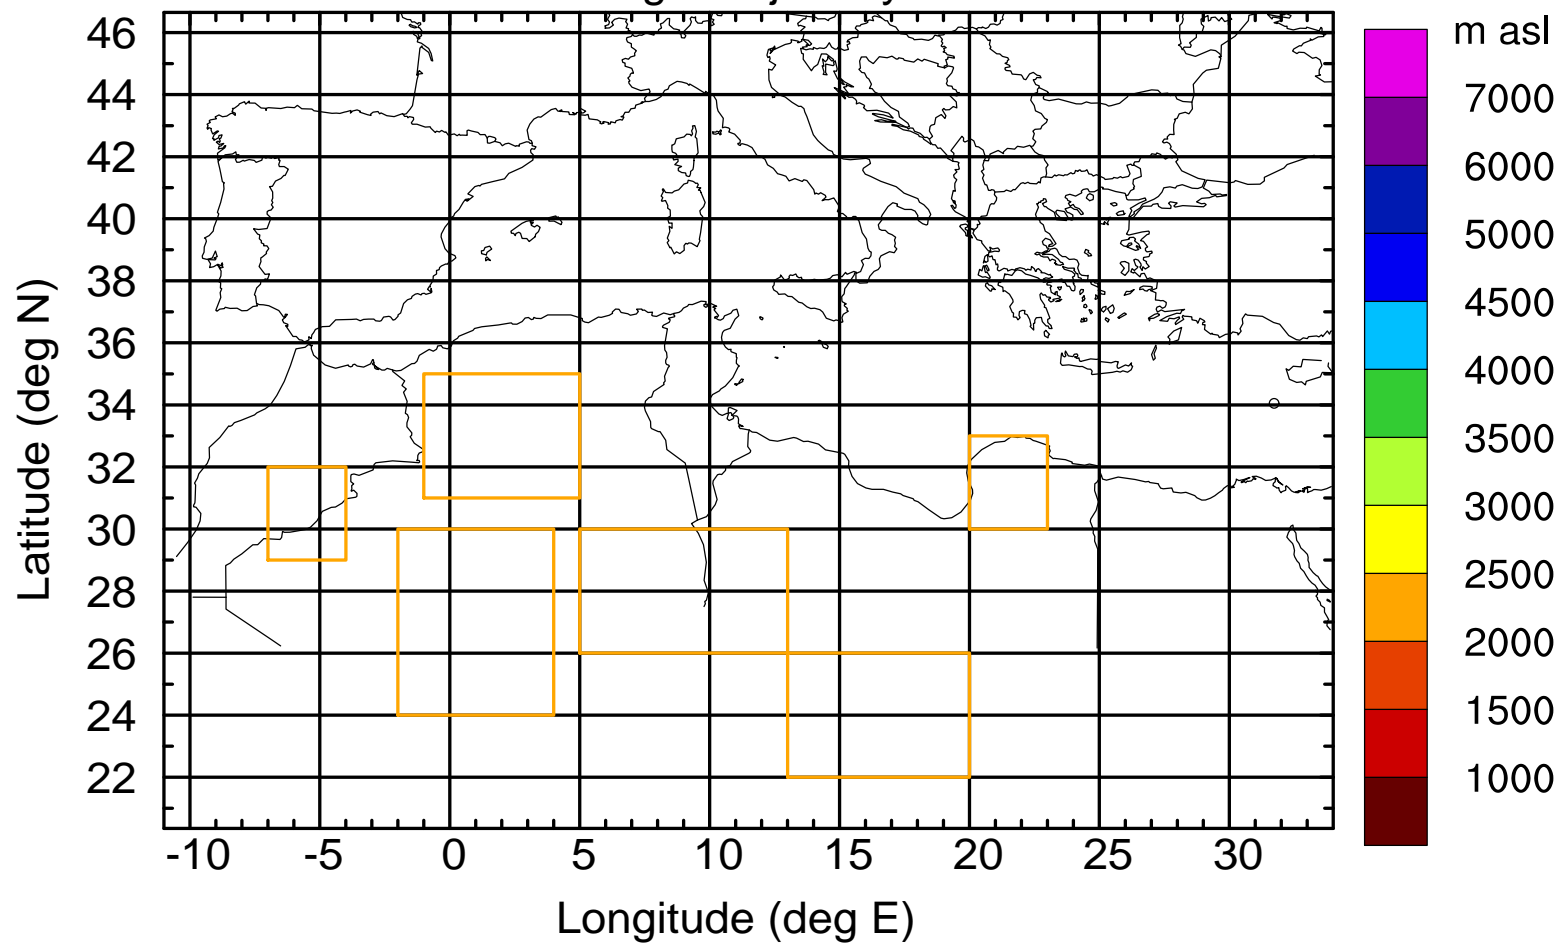

Limassol lidar 34.677N 33.037E

Flight trajectory

Limassol lidar 34.677N 33.037E

Flight trajectory

Limassol lidar 34.677N 33.037E

Flight trajectory

Limassol lidar 34.677N 33.037E

Flight trajectory