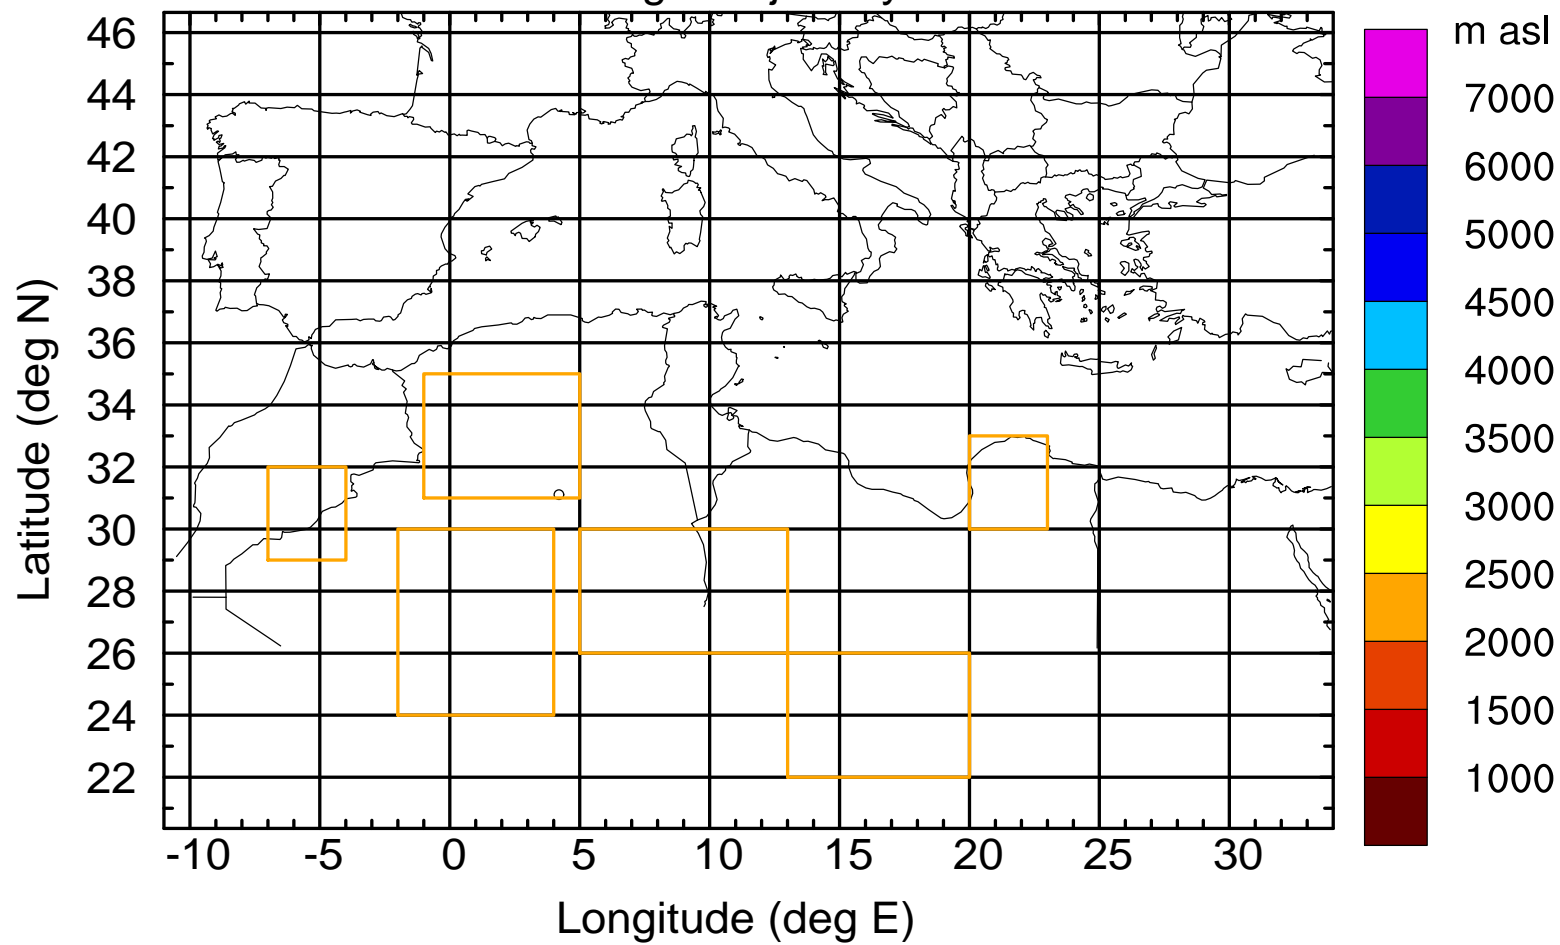

Limassol lidar 34.677N 33.037E

Flight trajectory