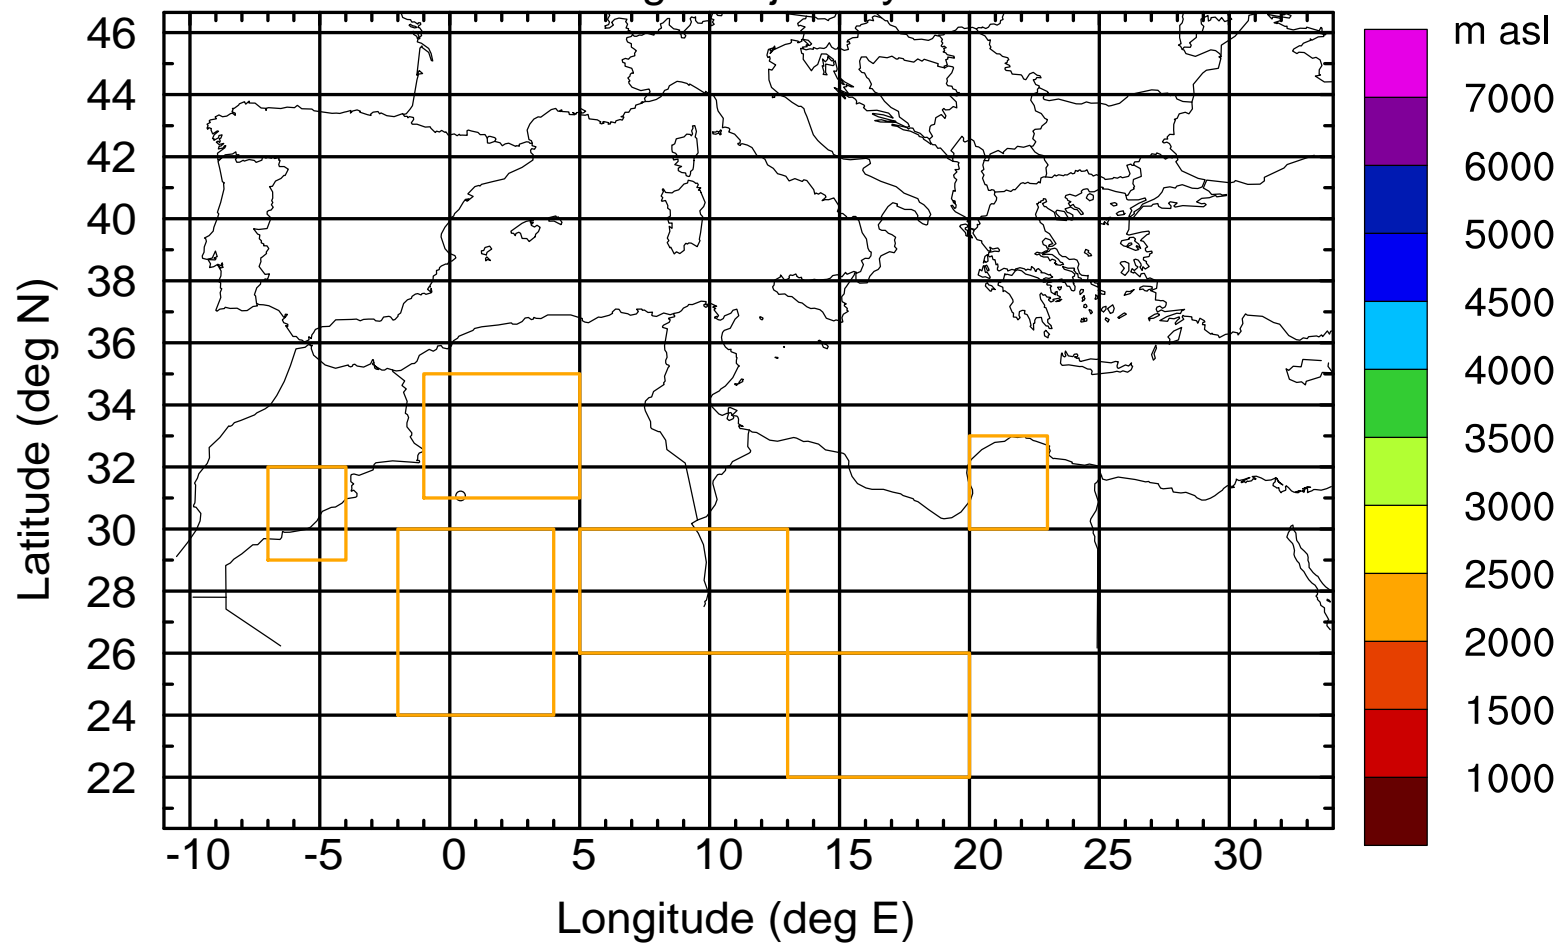

Limassol lidar 34.677N 33.037E

Flight trajectory

Limassol lidar 34.677N 33.037E

Flight trajectory

Limassol lidar 34.677N 33.037E

Flight trajectory

Limassol lidar 34.677N 33.037E

Flight trajectory