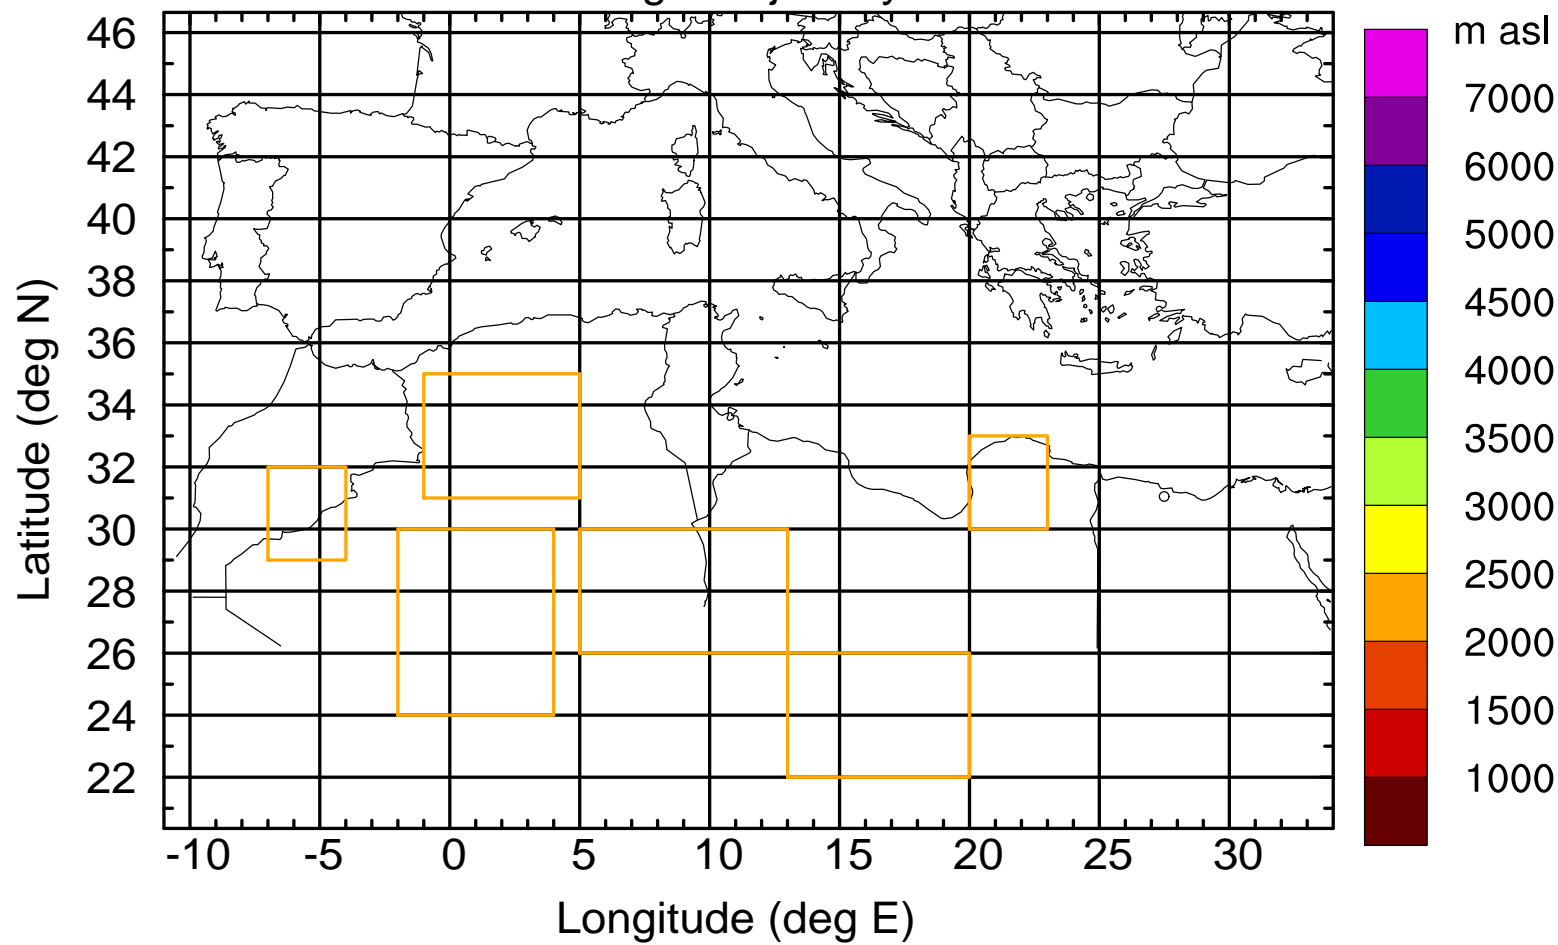

Limassol lidar 34.677N 33.037E

Flight trajectory

Limassol lidar 34.677N 33.037E

Flight trajectory

Limassol lidar 34.677N 33.037E

Flight trajectory

Limassol lidar 34.677N 33.037E

Flight trajectory