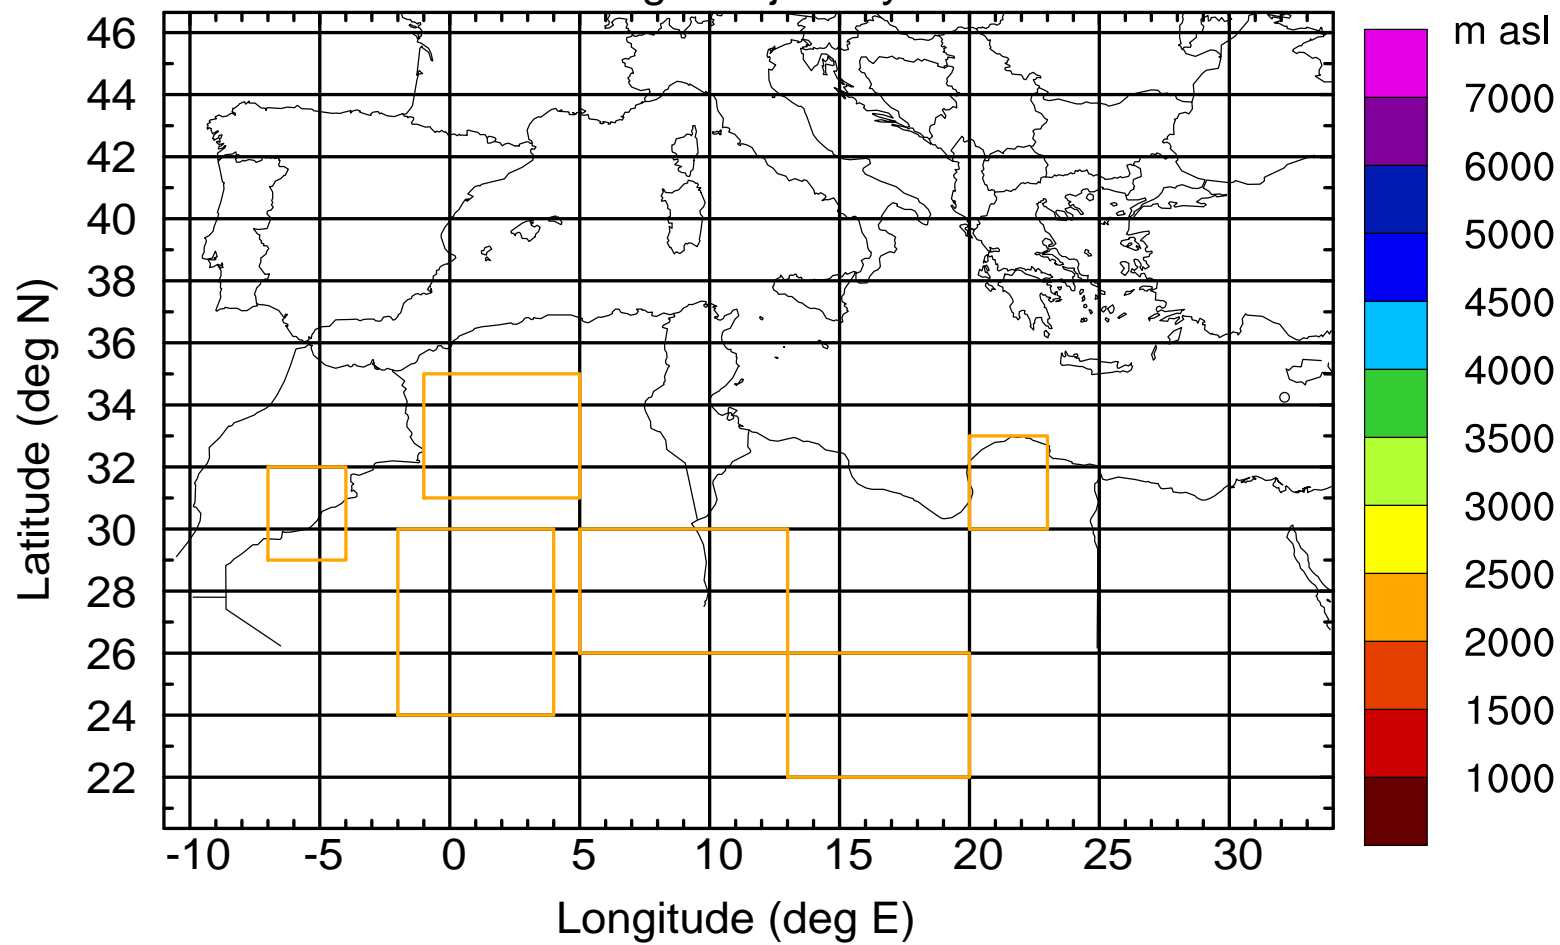

Limassol lidar 34.677N 33.037E

Flight trajectory

Limassol lidar 34.677N 33.037E

Flight trajectory

Limassol lidar 34.677N 33.037E

Flight trajectory

Limassol lidar 34.677N 33.037E

Flight trajectory