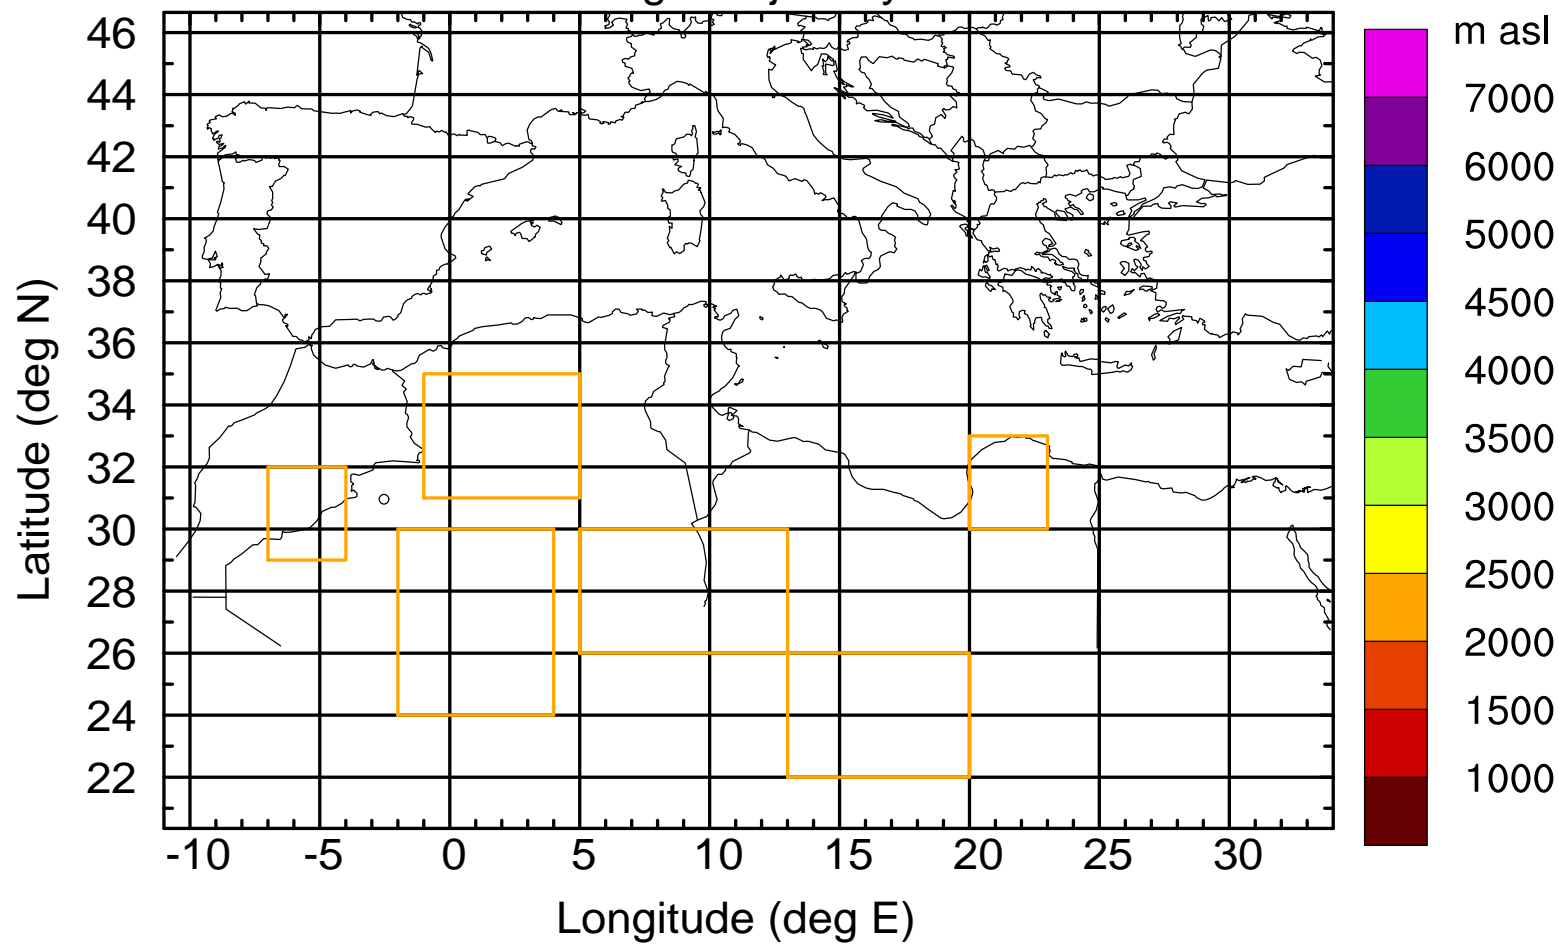

Limassol lidar 34.677N 33.037E

Flight trajectory

Limassol lidar 34.677N 33.037E

Flight trajectory

Limassol lidar 34.677N 33.037E

Flight trajectory

Limassol lidar 34.677N 33.037E

Flight trajectory

Limassol lidar 34.677N 33.037E

Flight trajectory

Limassol lidar 34.677N 33.037E

Flight trajectory