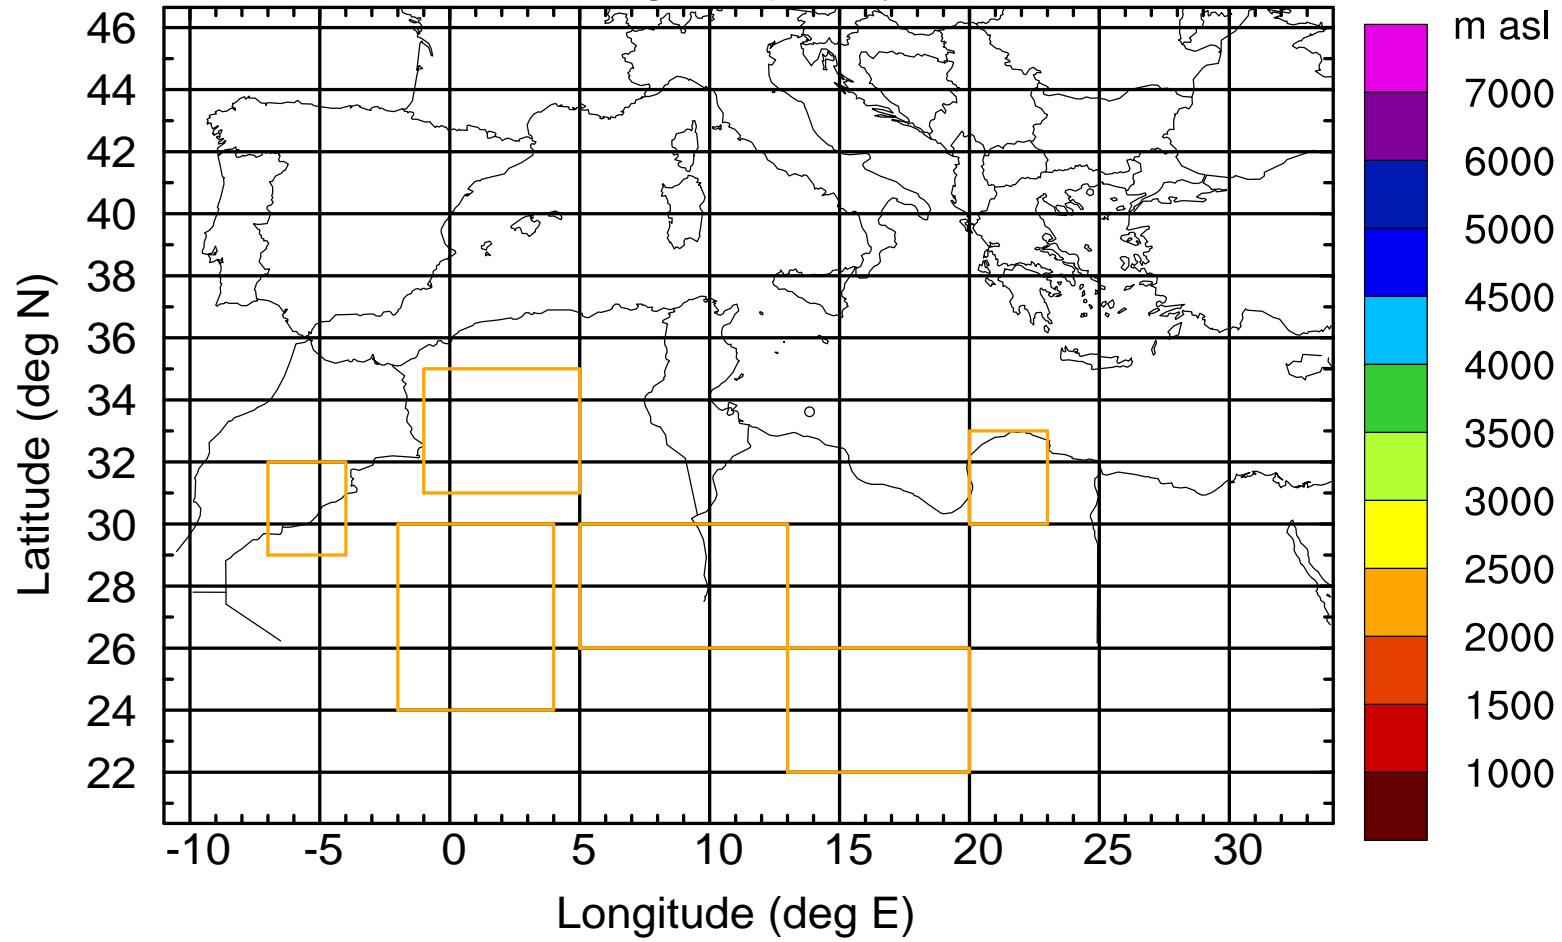

Limassol lidar 34.677N 33.037E

Flight trajectory

Limassol lidar 34.677N 33.037E

Flight trajectory

Limassol lidar 34.677N 33.037E

Flight trajectory

Limassol lidar 34.677N 33.037E

Flight trajectory