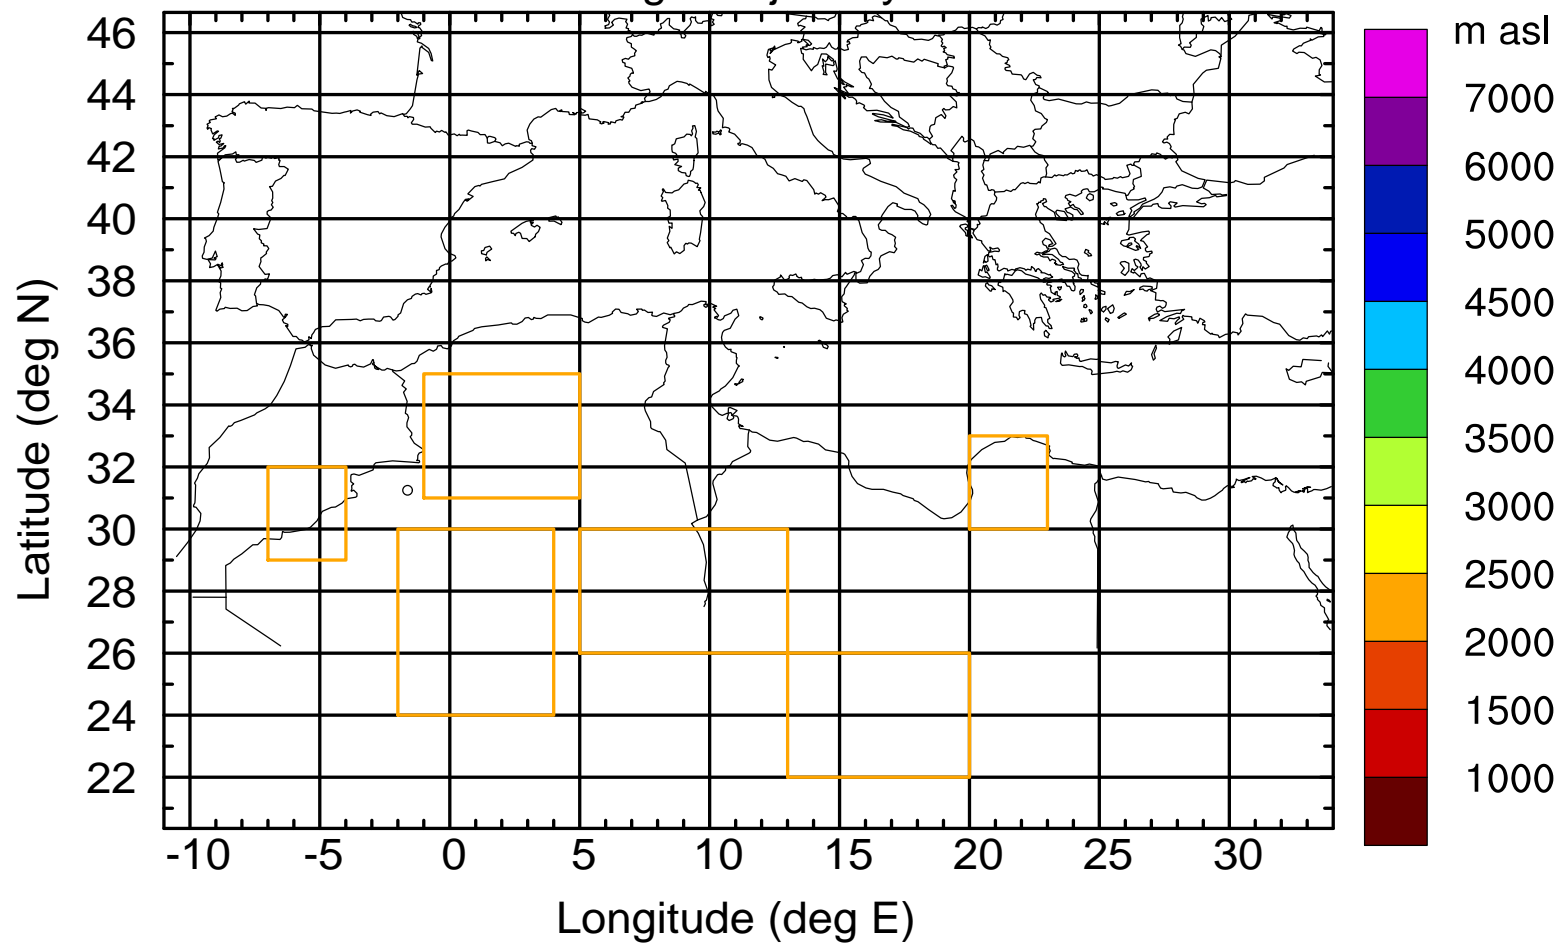

Limassol lidar 34.677N 33.037E

Flight trajectory

Limassol lidar 34.677N 33.037E

Flight trajectory

Limassol lidar 34.677N 33.037E

Flight trajectory

Limassol lidar 34.677N 33.037E

Flight trajectory

Limassol lidar 34.677N 33.037E

Flight trajectory

Limassol lidar 34.677N 33.037E

Flight trajectory