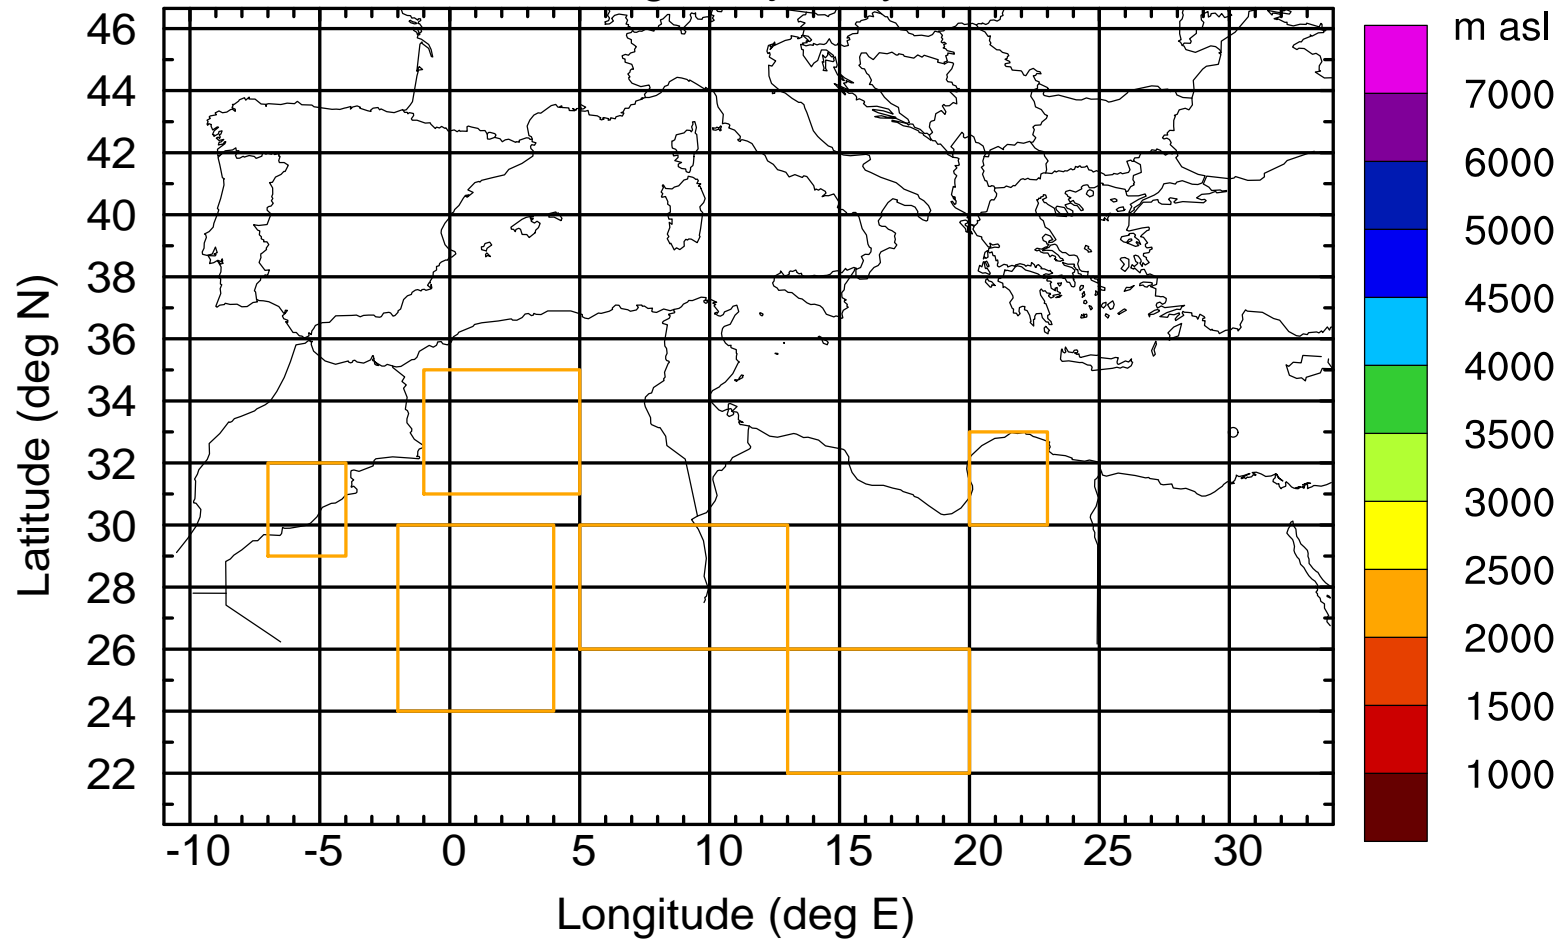

Limassol lidar 34.677N 33.037E

Flight trajectory