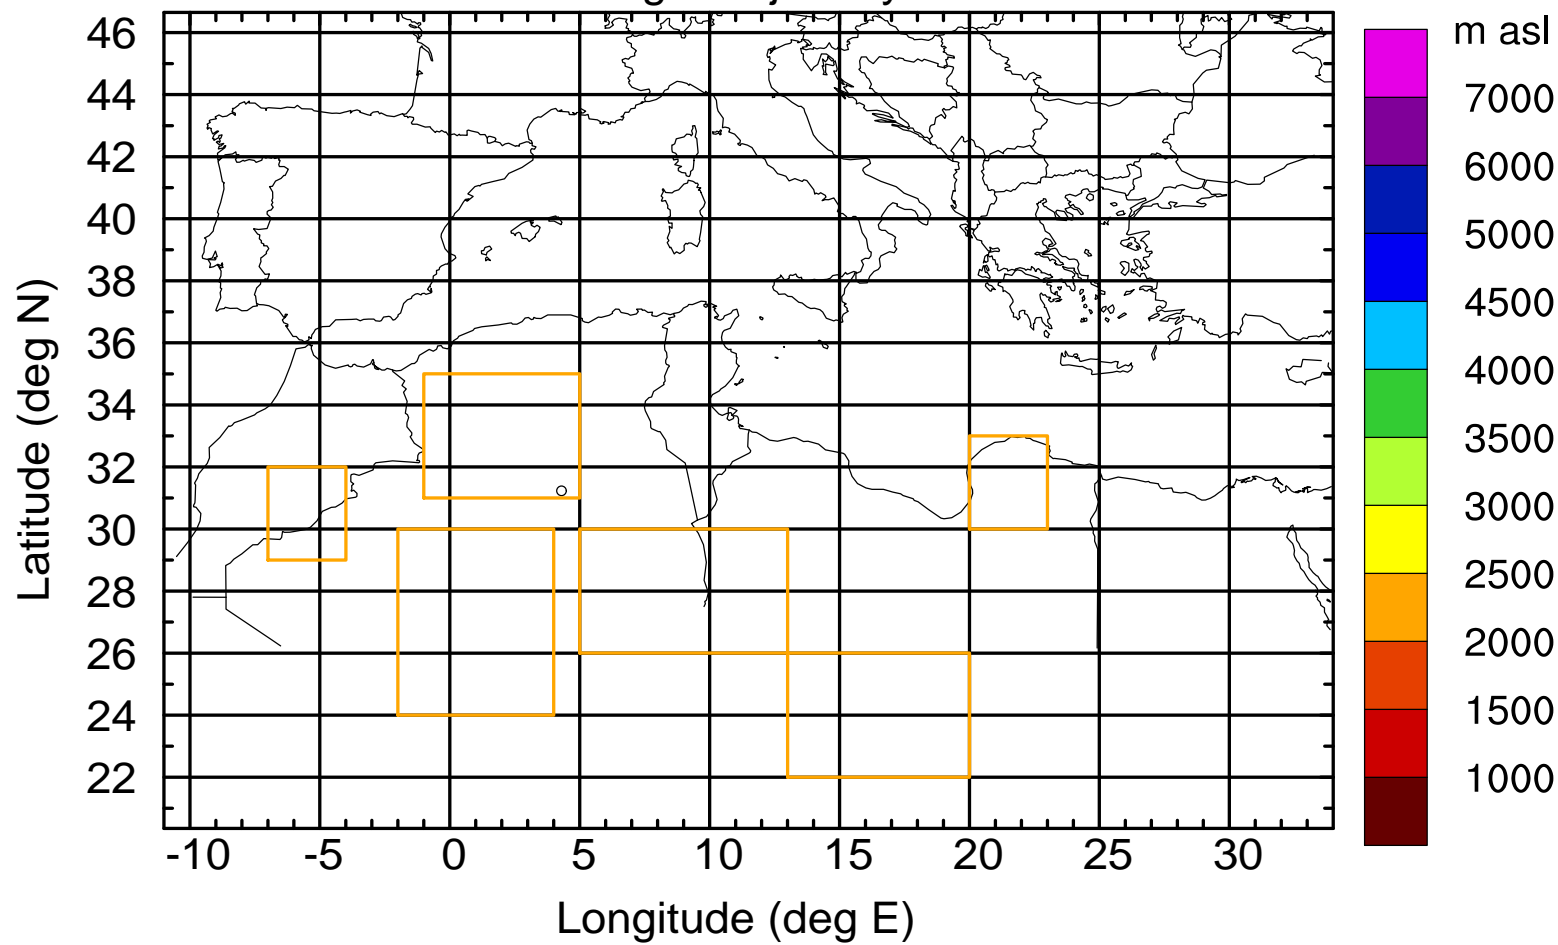

Limassol lidar 34.677N 33.037E

Flight trajectory

Limassol lidar 34.677N 33.037E

Flight trajectory

Limassol lidar 34.677N 33.037E

Flight trajectory

Limassol lidar 34.677N 33.037E

Flight trajectory