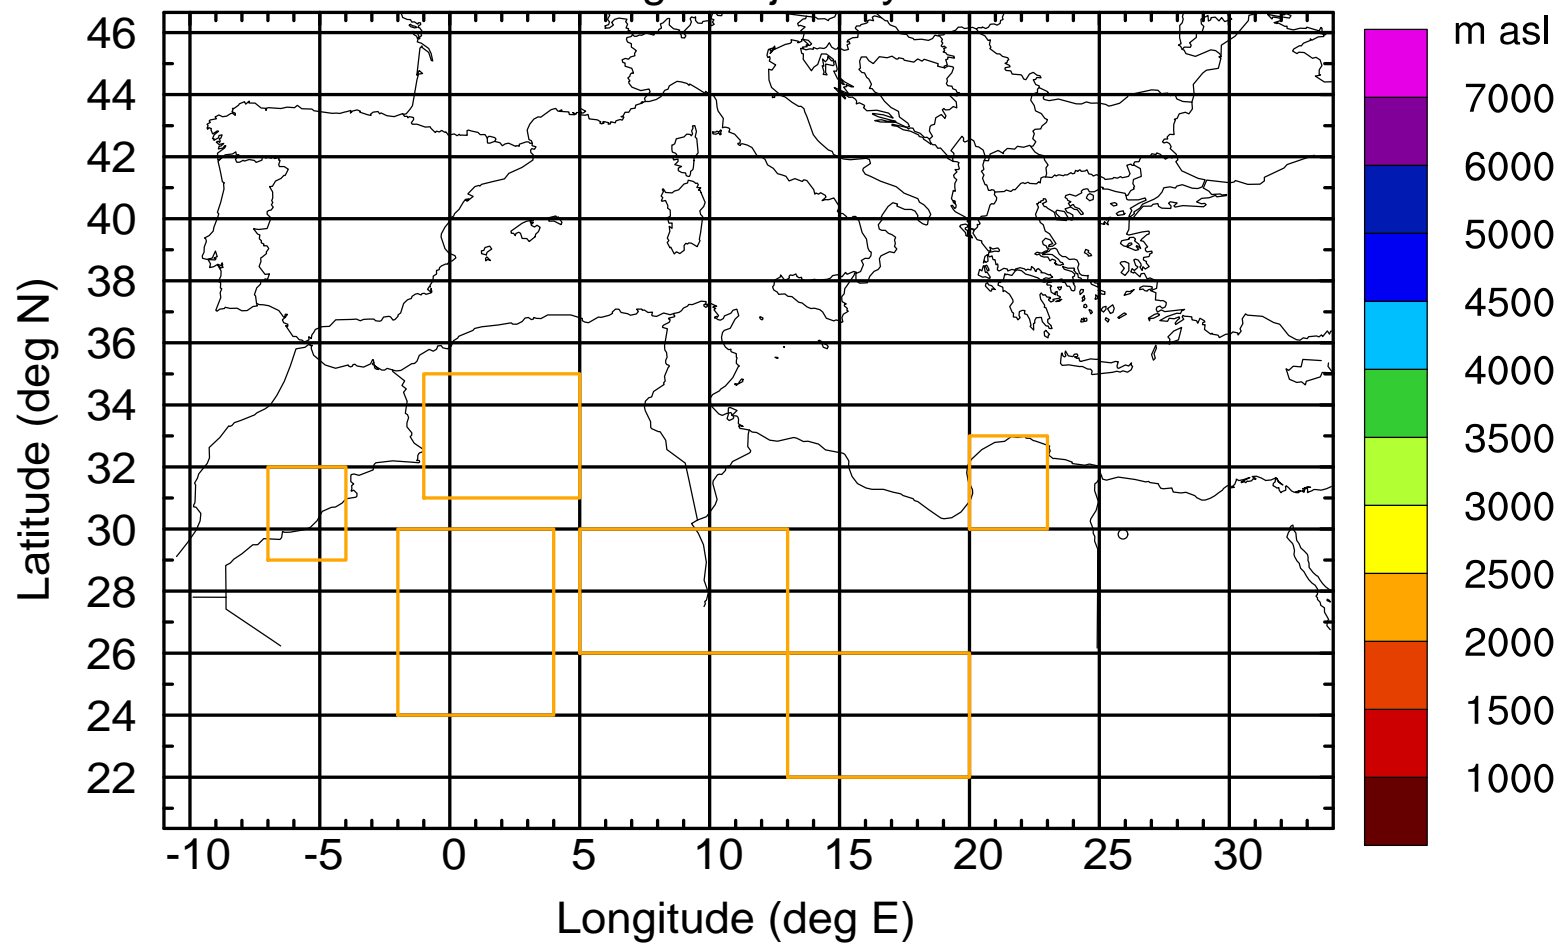

Limassol lidar 34.677N 33.037E

Flight trajectory