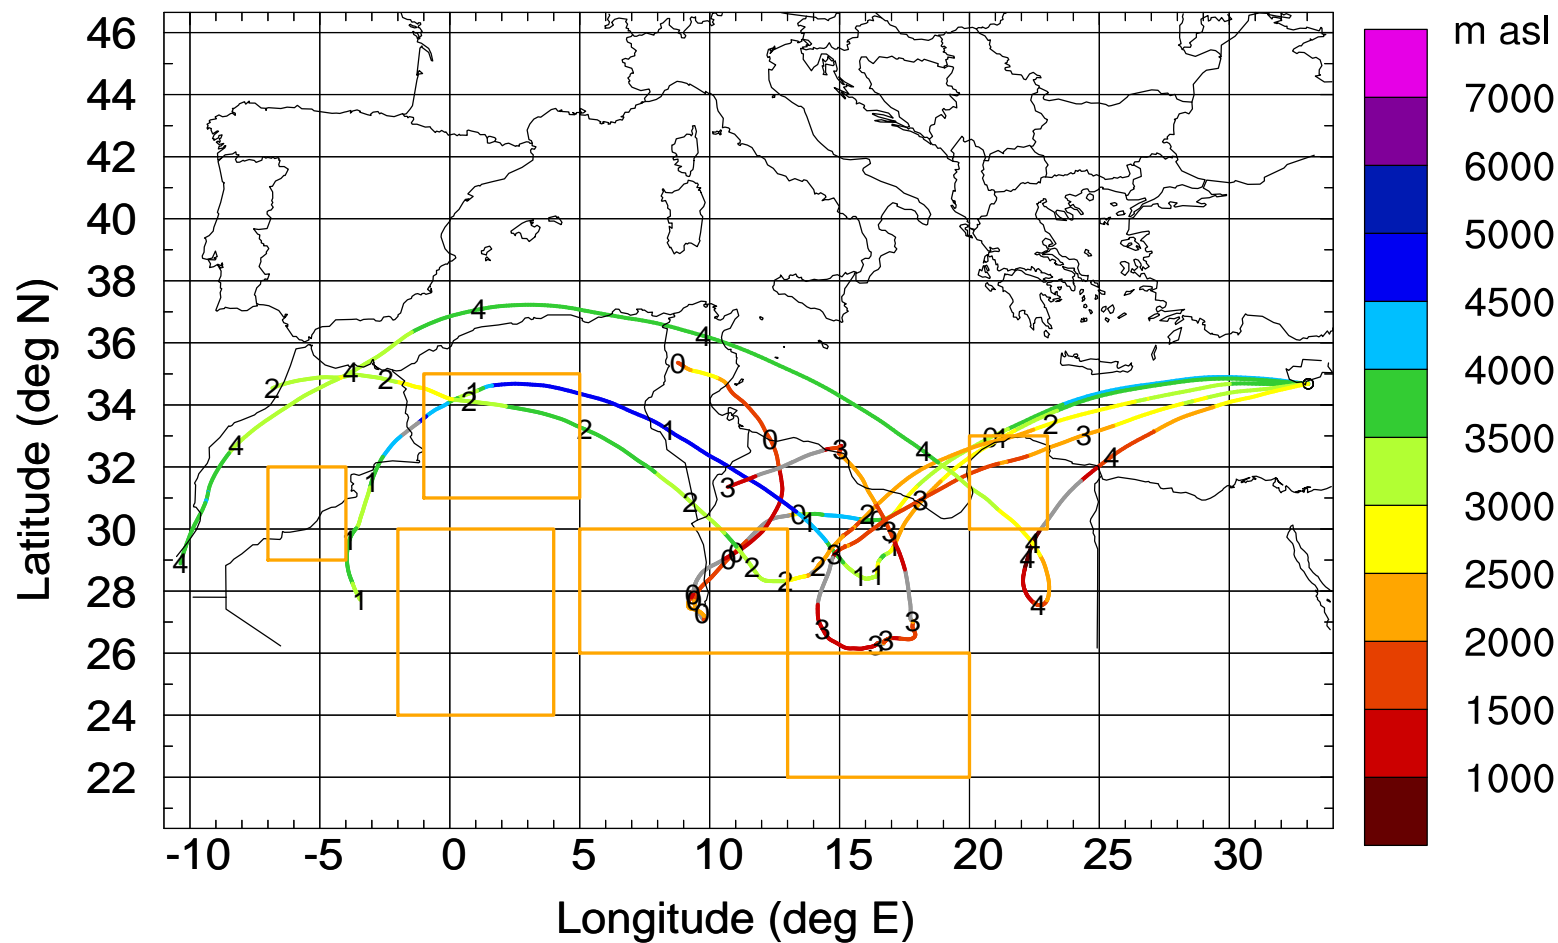

Limassol lidar 34.677N 33.037E

Arriv 20170421/060100 A-Life R20170421

Limassol lidar 34.677N 33.037E

Arriv 20170421/060022 A-Life R20170421