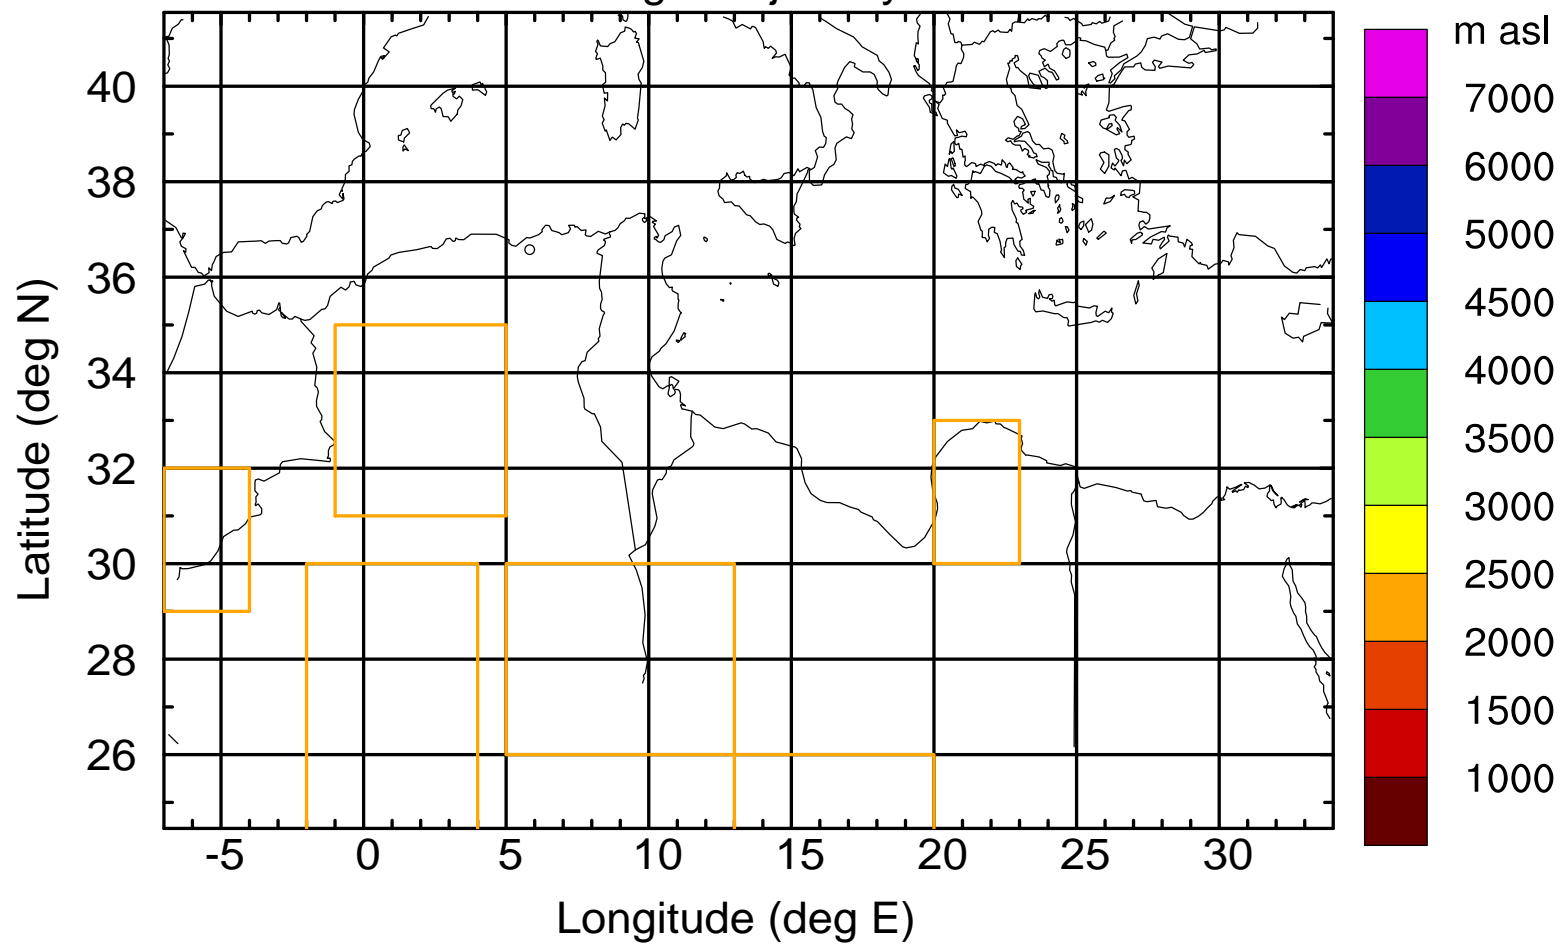

Limassol lidar 34.677N 33.037E

Flight trajectory