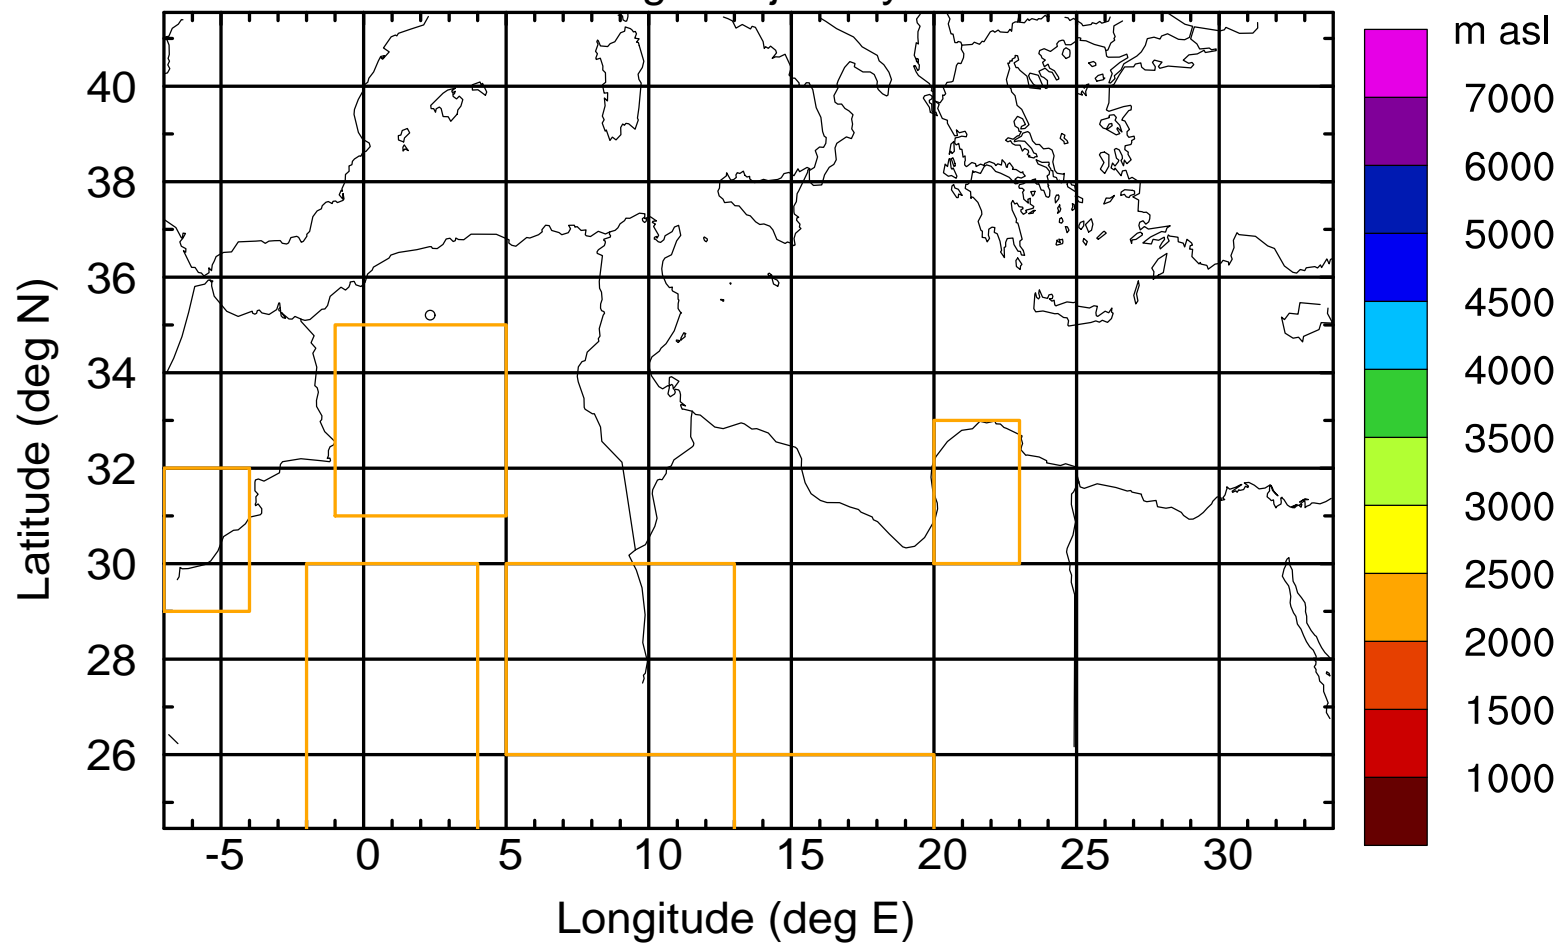

Limassol lidar 34.677N 33.037E

Flight trajectory