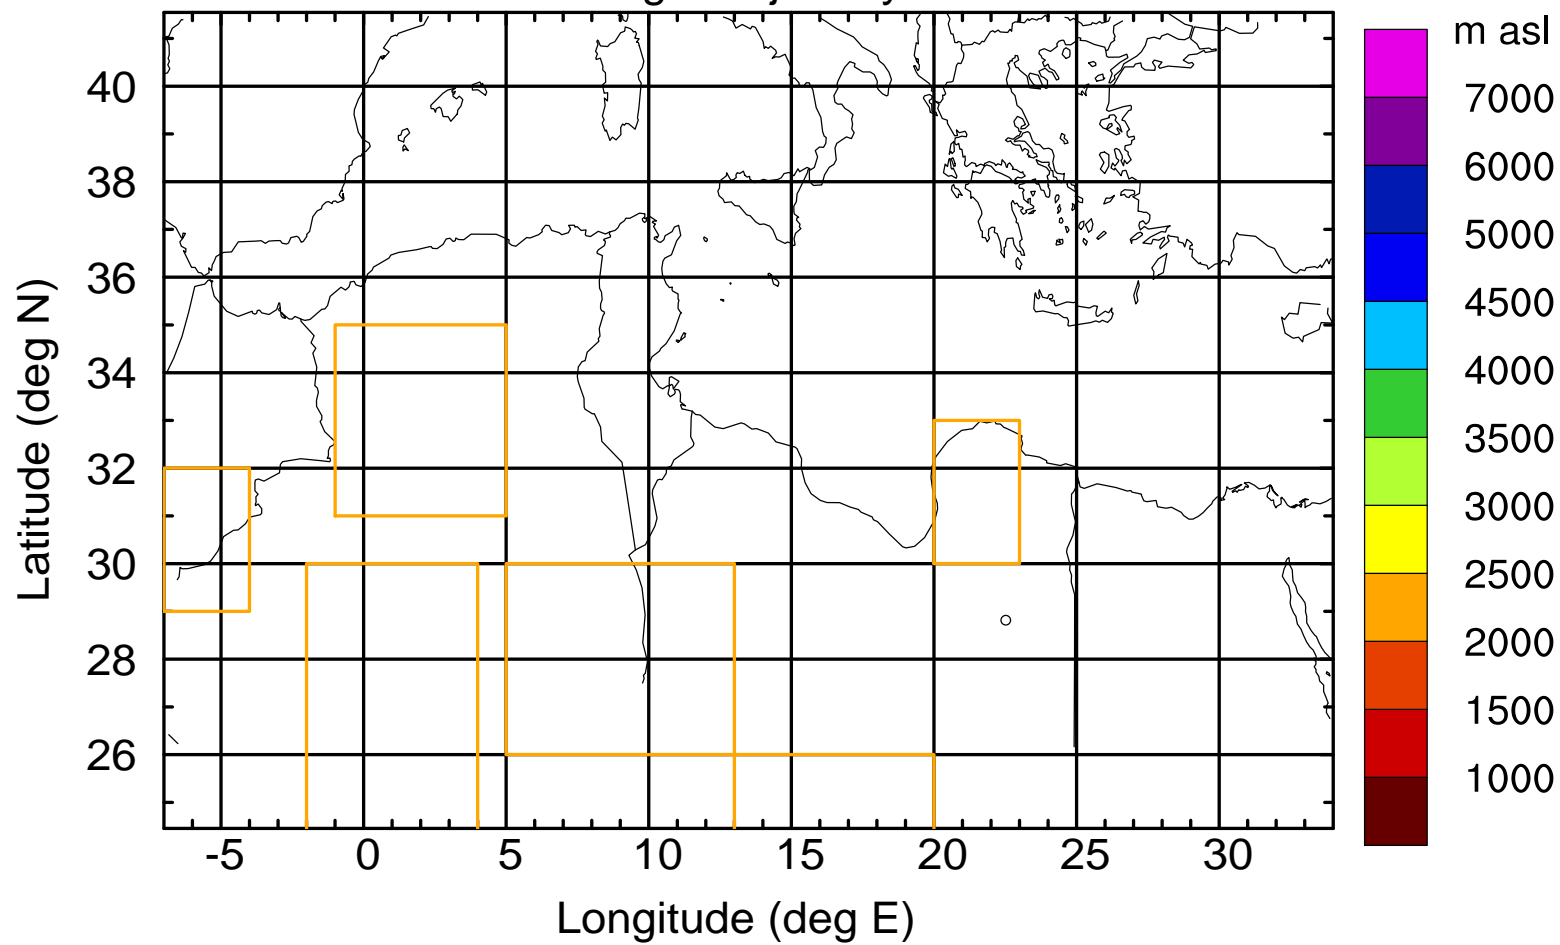

Limassol lidar 34.677N 33.037E

Flight trajectory