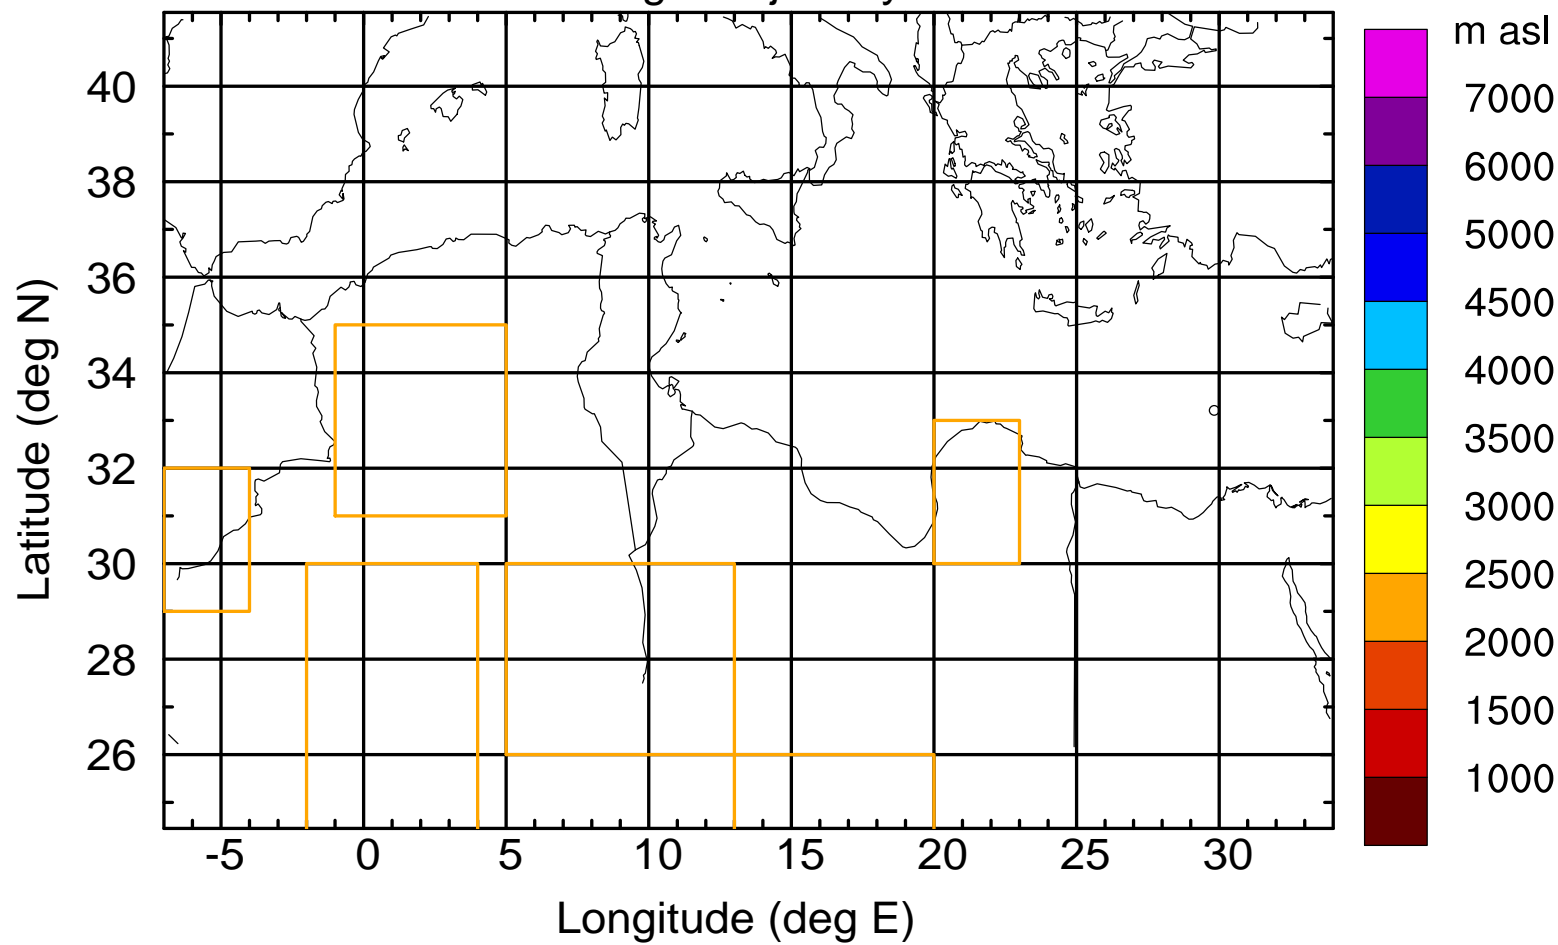

Limassol lidar 34.677N 33.037E

Flight trajectory