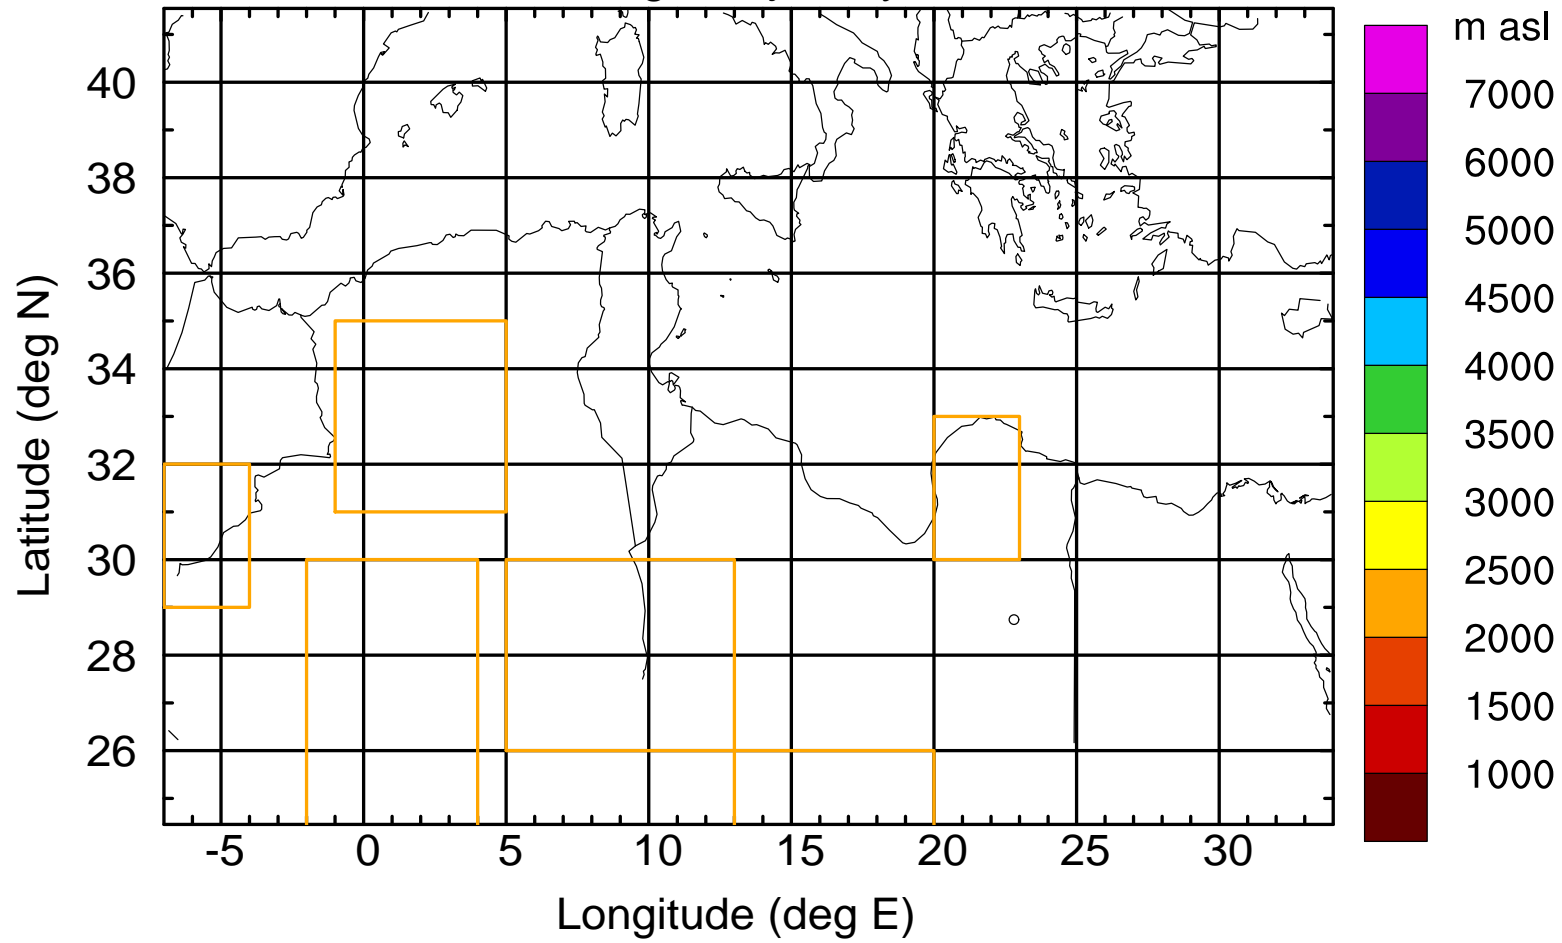

Limassol lidar 34.677N 33.037E

Flight trajectory

Limassol lidar 34.677N 33.037E

Flight trajectory

Limassol lidar 34.677N 33.037E

Flight trajectory

Limassol lidar 34.677N 33.037E

Flight trajectory