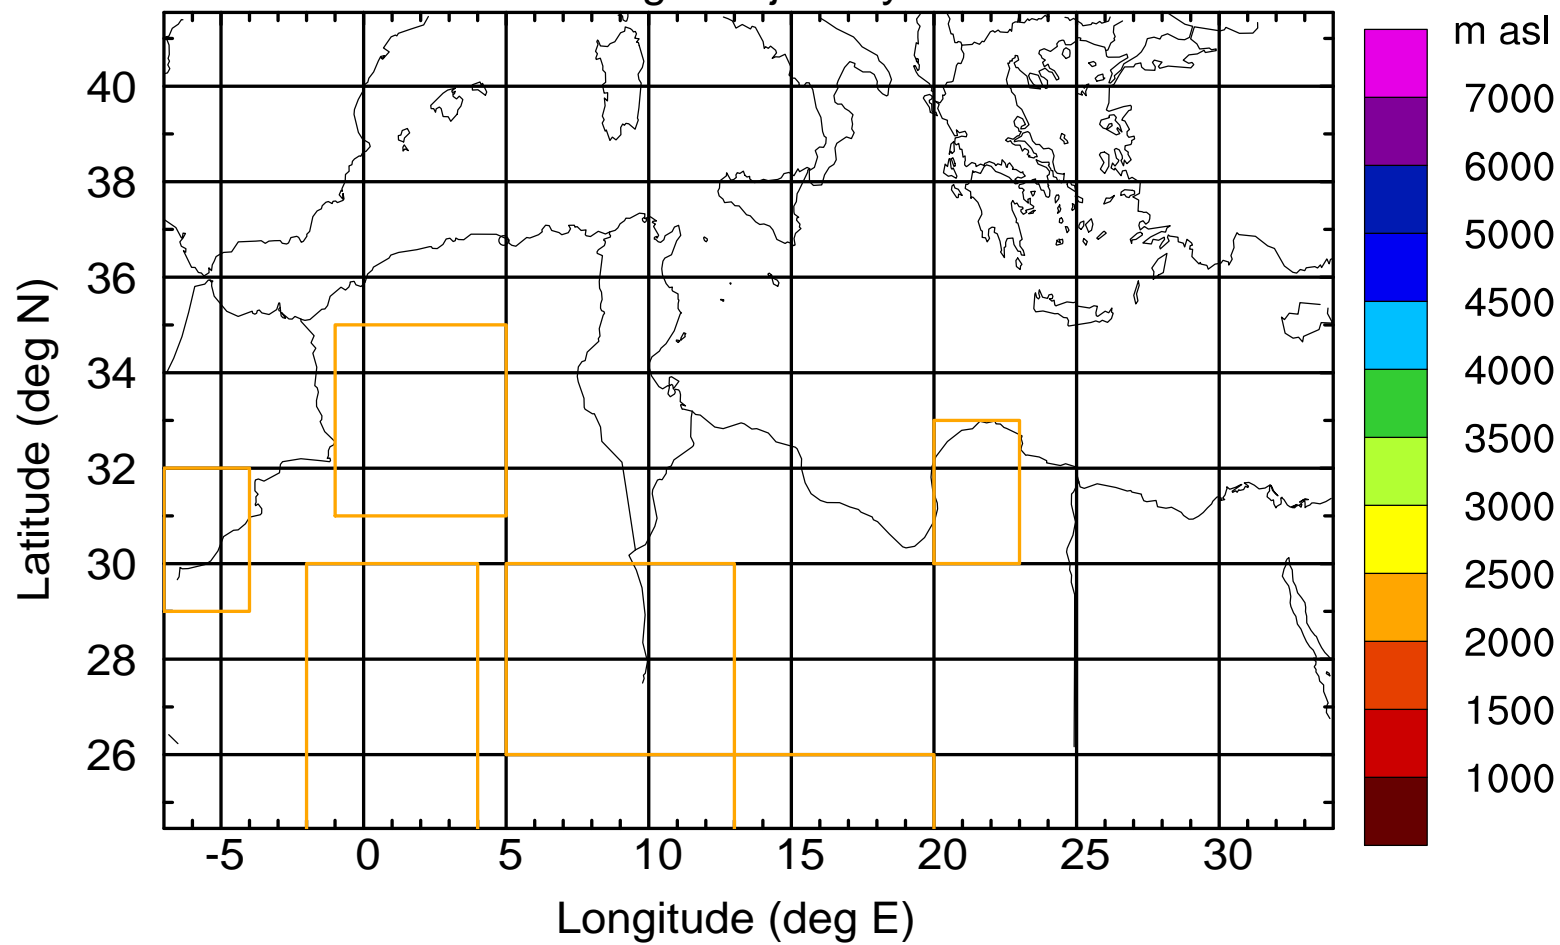

Limassol lidar 34.677N 33.037E

Flight trajectory

Limassol lidar 34.677N 33.037E

Flight trajectory

Limassol lidar 34.677N 33.037E

Flight trajectory

Limassol lidar 34.677N 33.037E

Flight trajectory