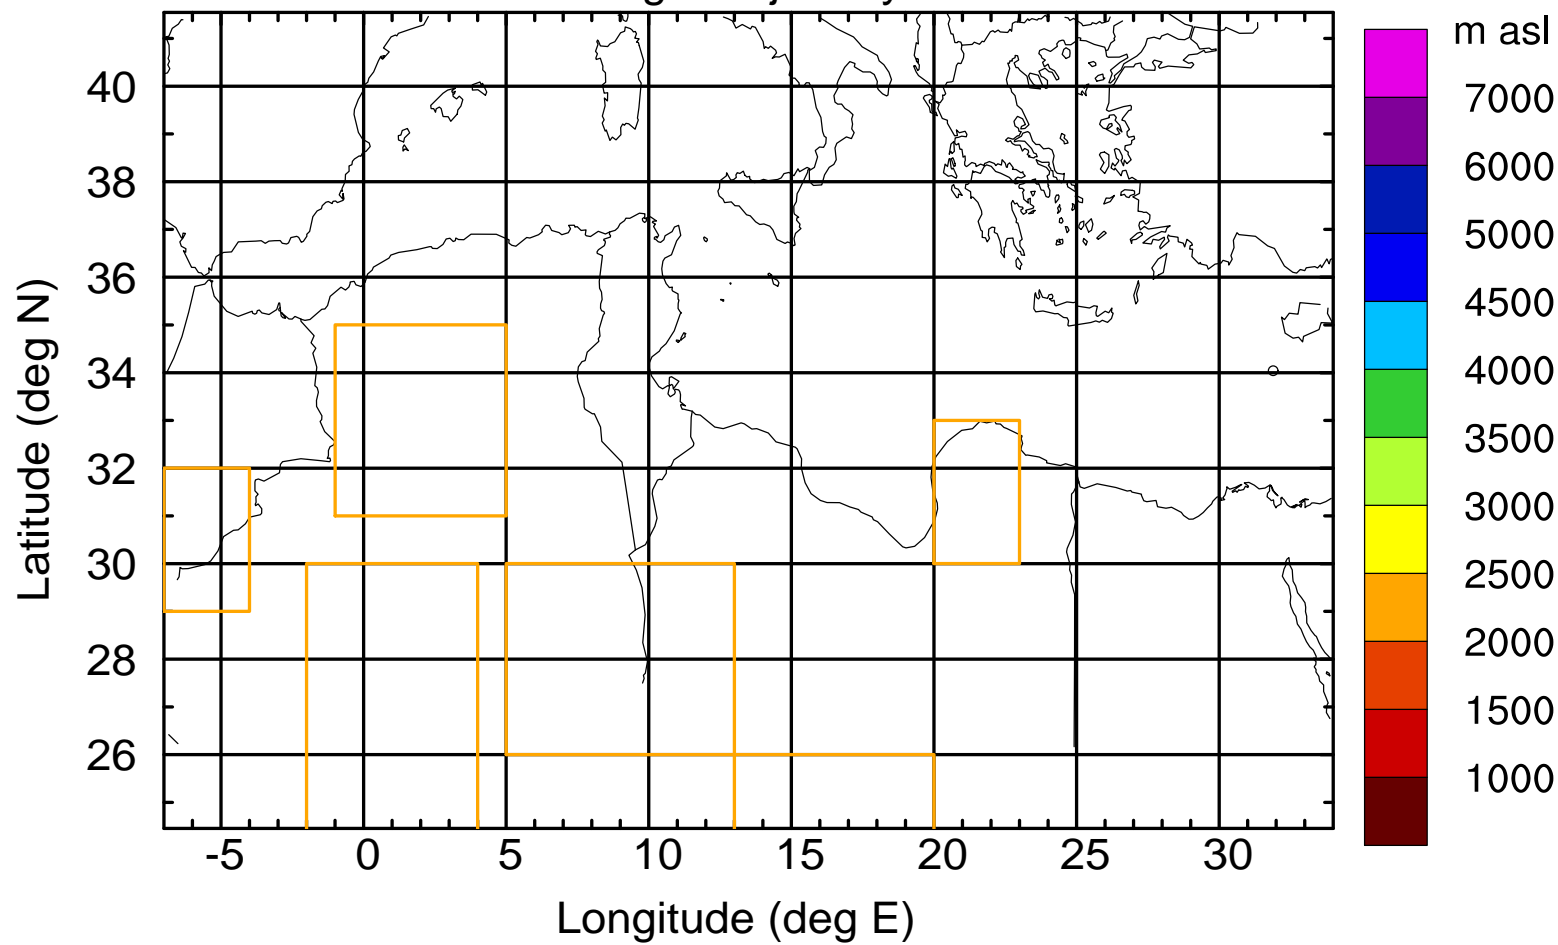

Limassol lidar 34.677N 33.037E

Flight trajectory

Limassol lidar 34.677N 33.037E

Flight trajectory

Limassol lidar 34.677N 33.037E

Flight trajectory

Limassol lidar 34.677N 33.037E

Flight trajectory