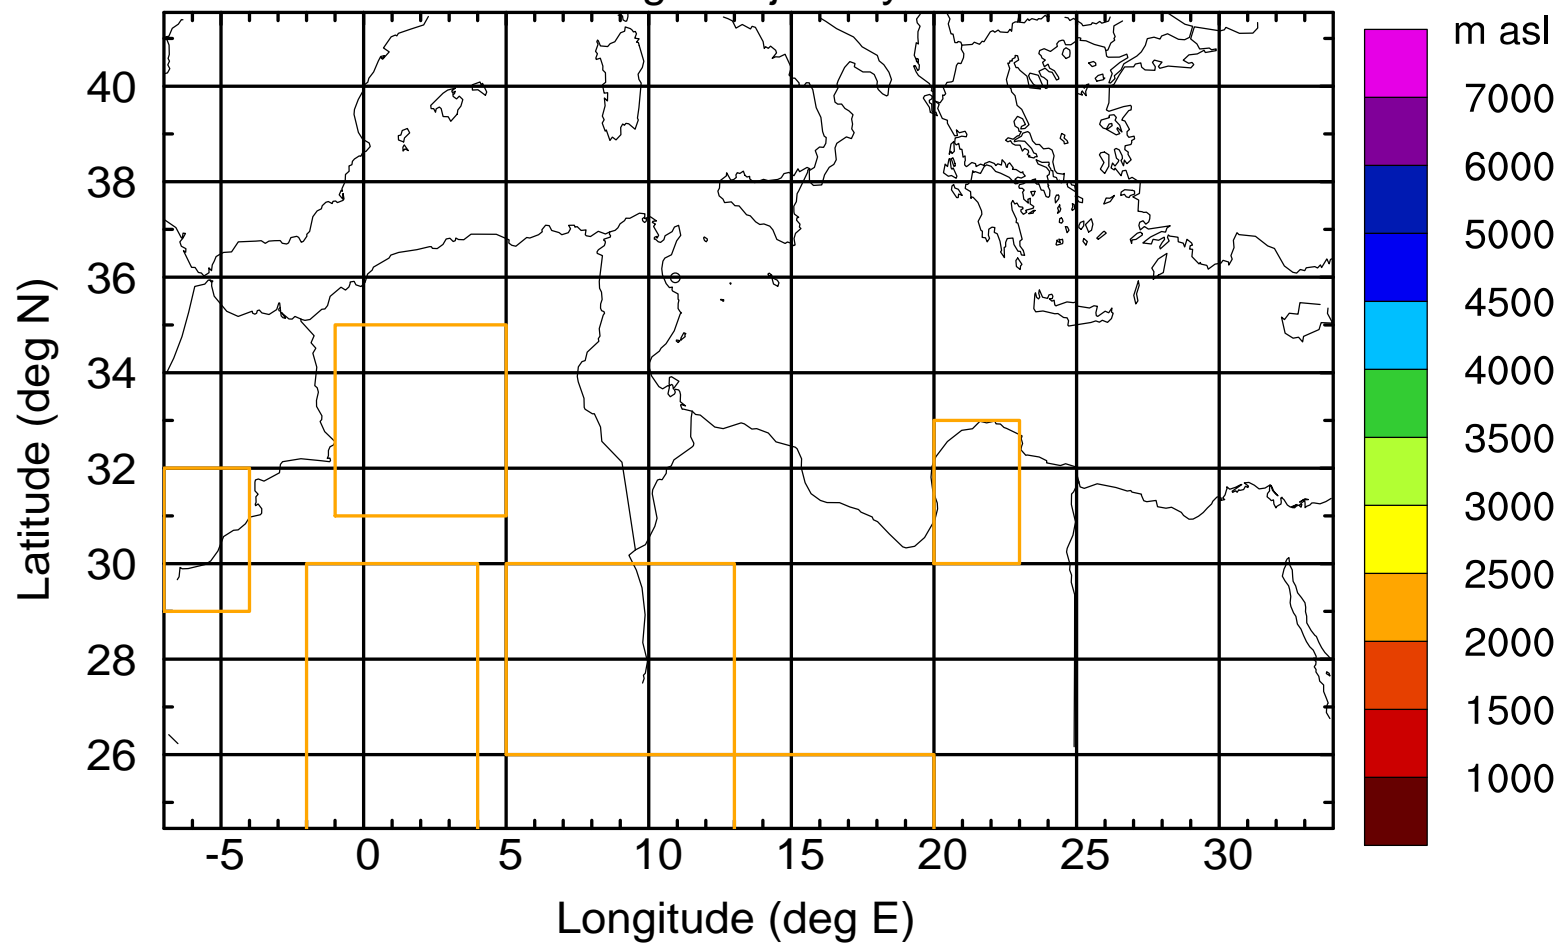

Limassol lidar 34.677N 33.037E

Flight trajectory

Limassol lidar 34.677N 33.037E

Flight trajectory

Limassol lidar 34.677N 33.037E

Flight trajectory

Limassol lidar 34.677N 33.037E

Flight trajectory