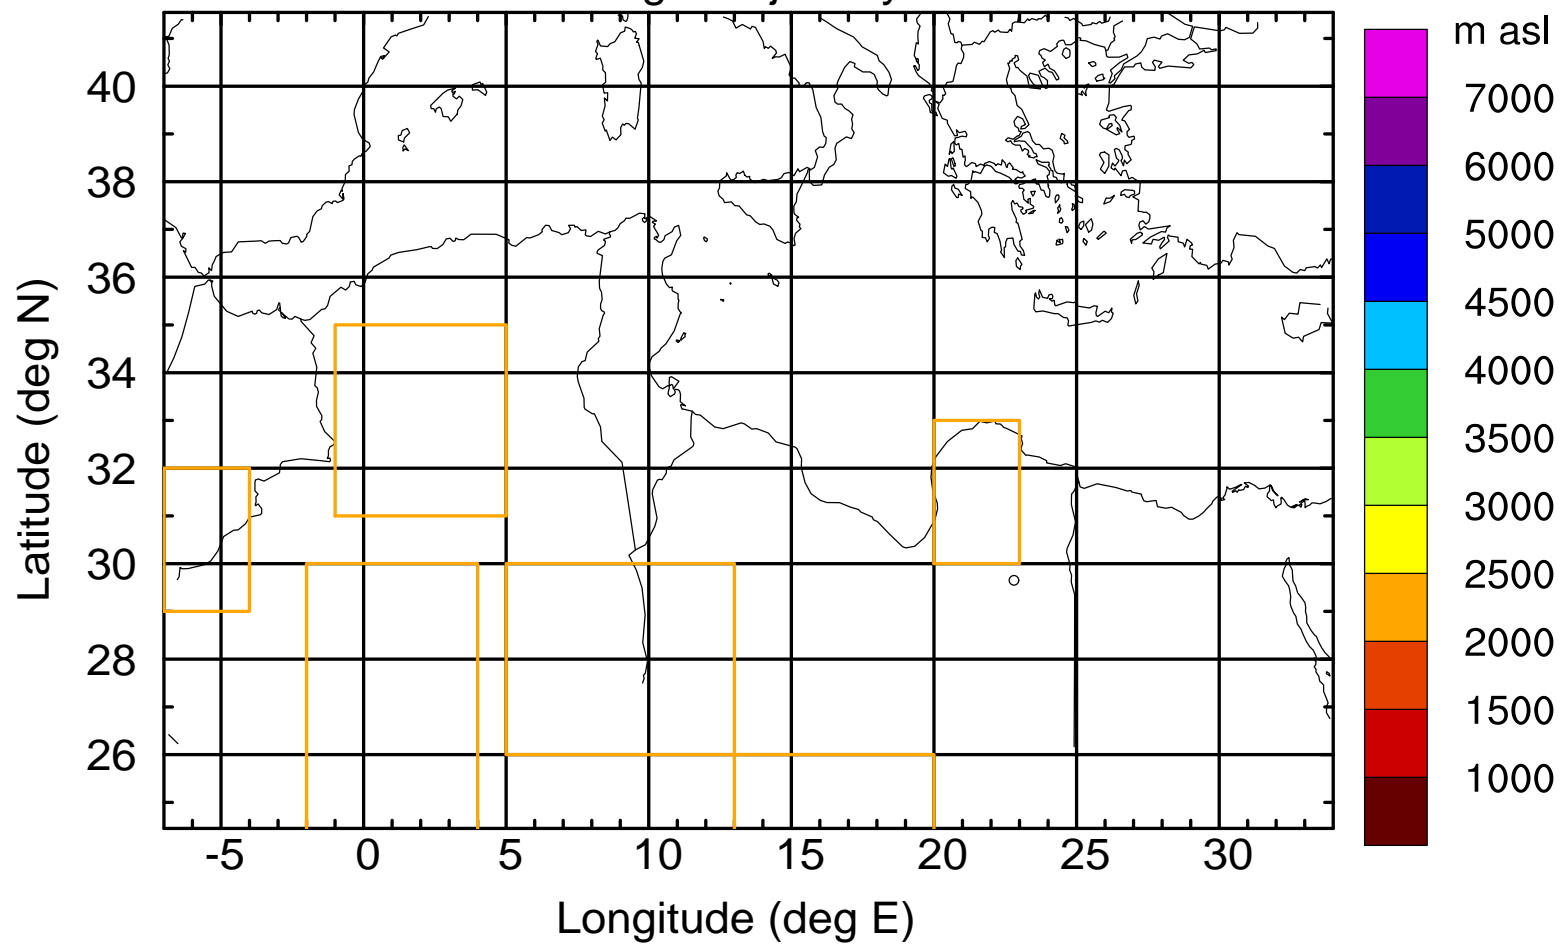

Limassol lidar 34.677N 33.037E

Flight trajectory