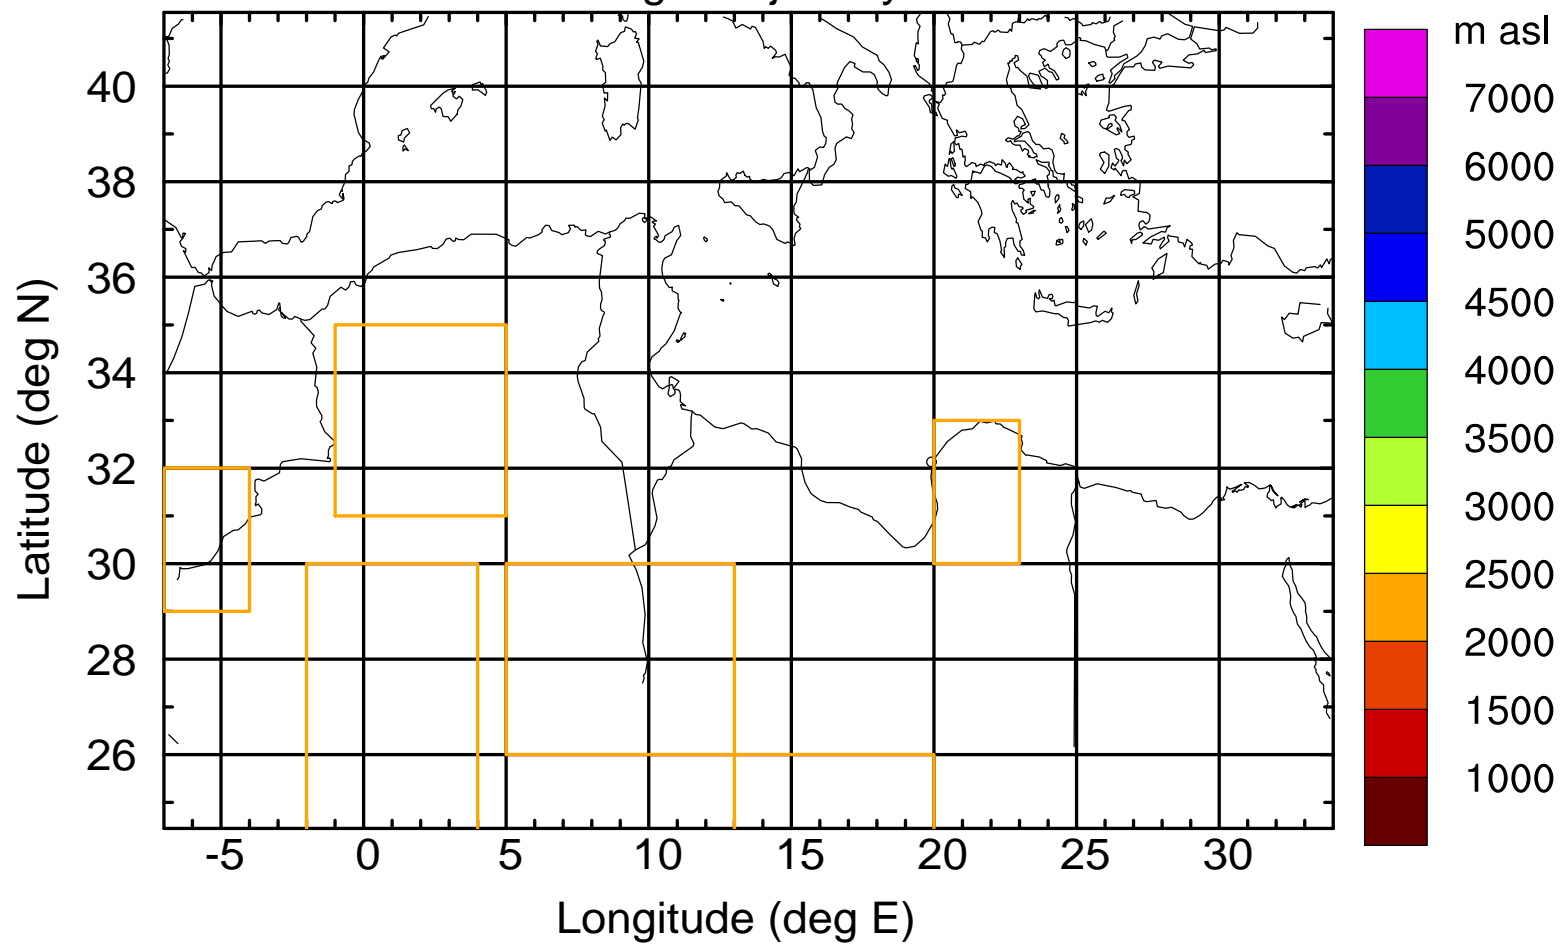

Limassol lidar 34.677N 33.037E

Flight trajectory