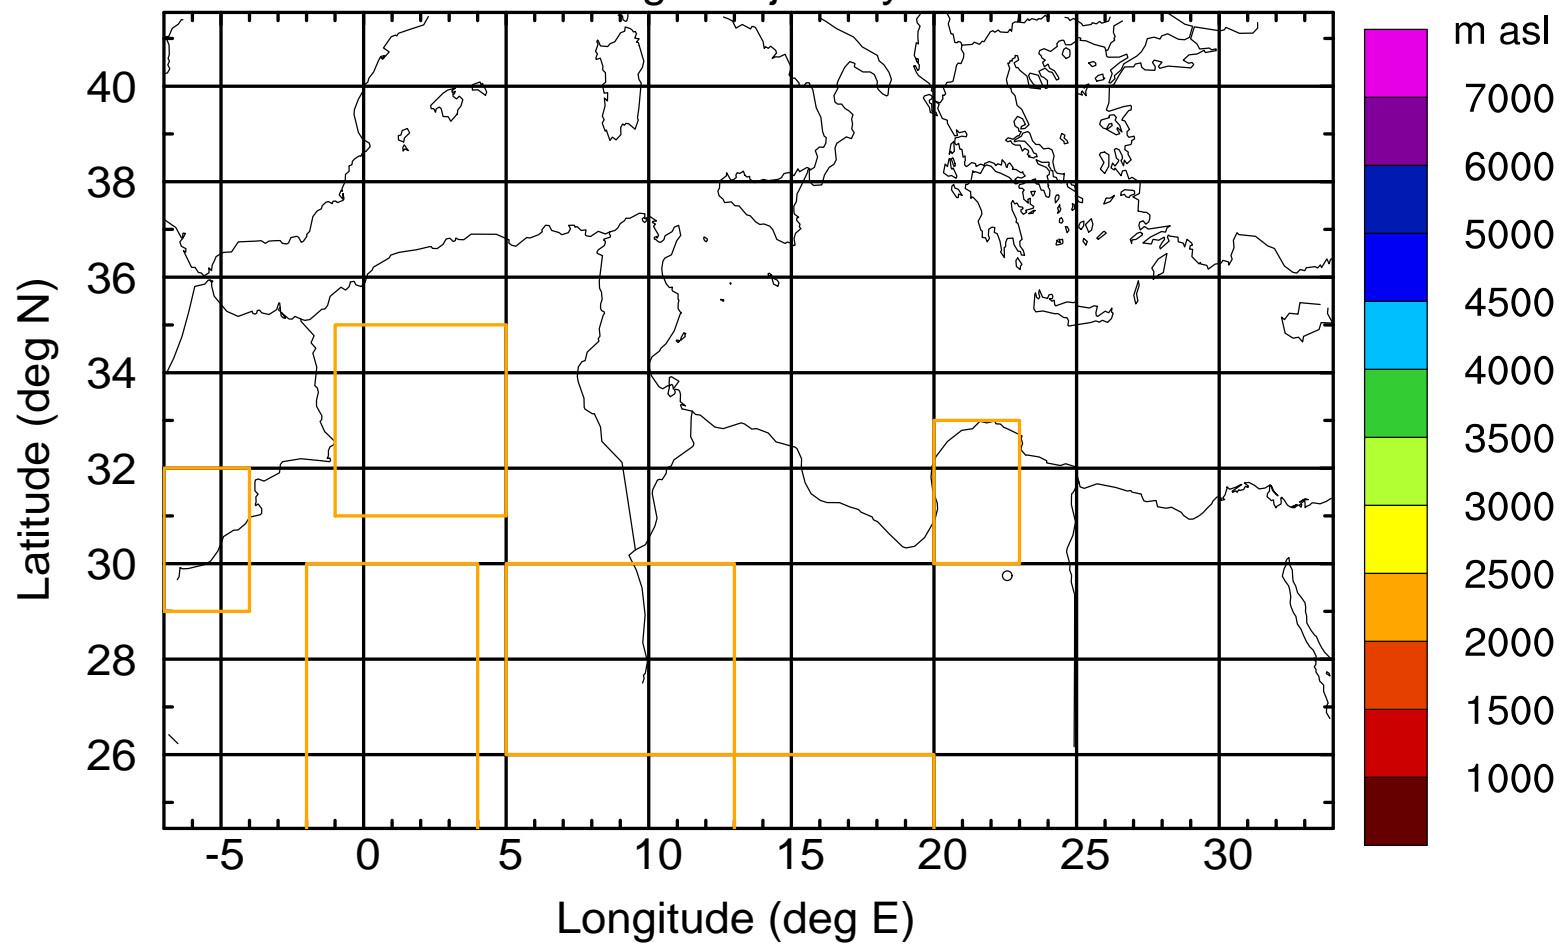

Limassol lidar 34.677N 33.037E

Flight trajectory

Limassol lidar 34.677N 33.037E

Flight trajectory

Limassol lidar 34.677N 33.037E

Flight trajectory

Limassol lidar 34.677N 33.037E

Flight trajectory