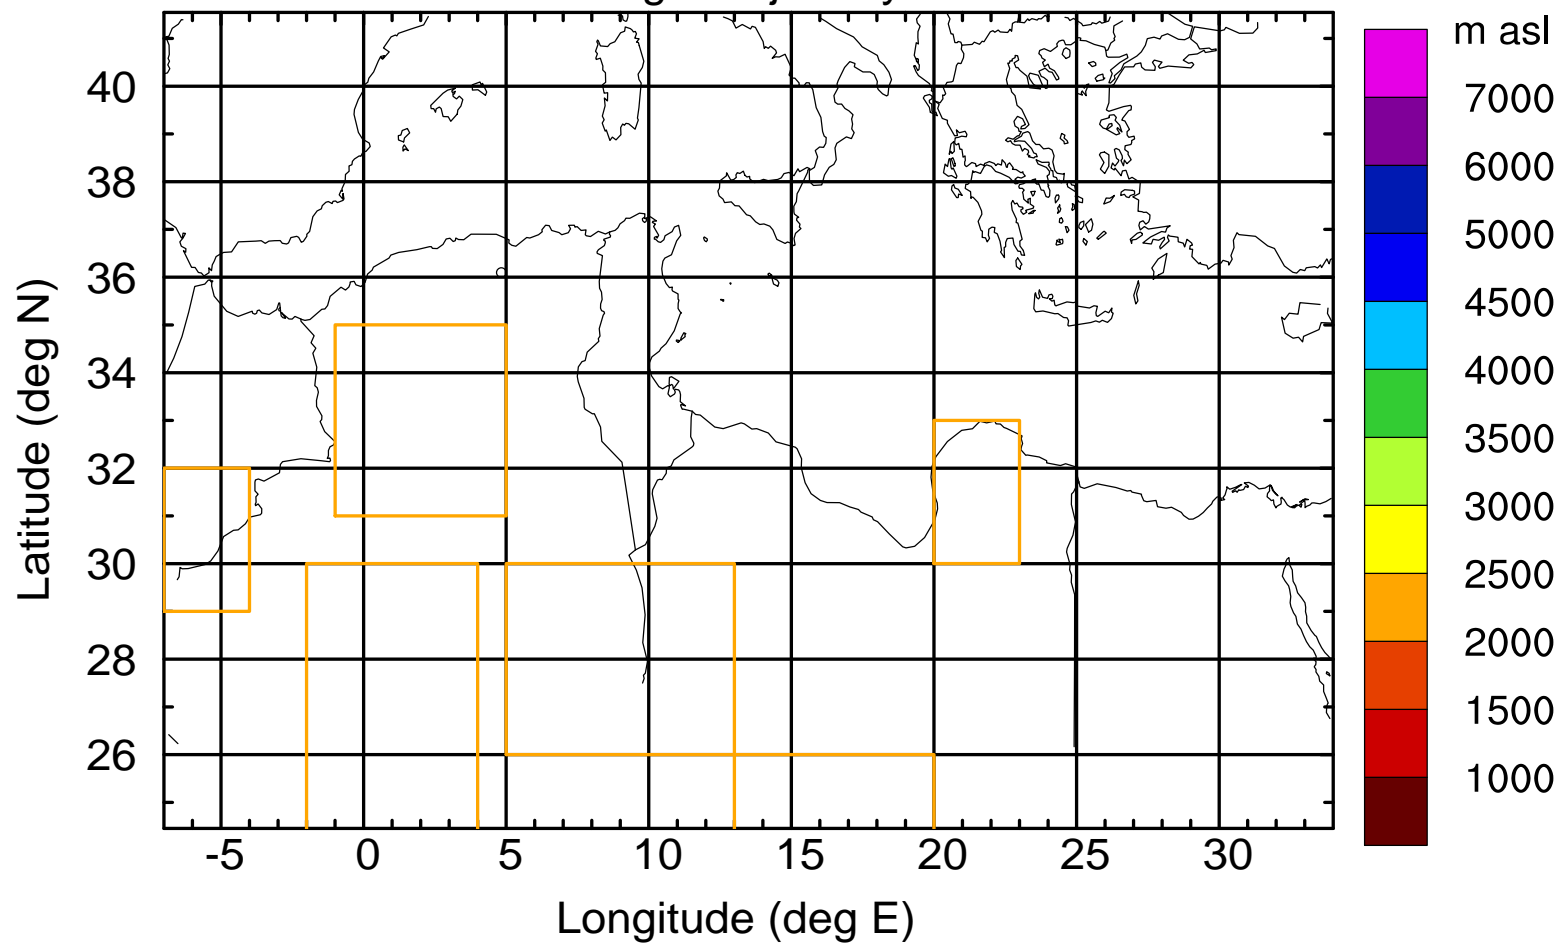

Limassol lidar 34.677N 33.037E

Flight trajectory

Limassol lidar 34.677N 33.037E

Flight trajectory

Limassol lidar 34.677N 33.037E

Flight trajectory

Limassol lidar 34.677N 33.037E

Flight trajectory