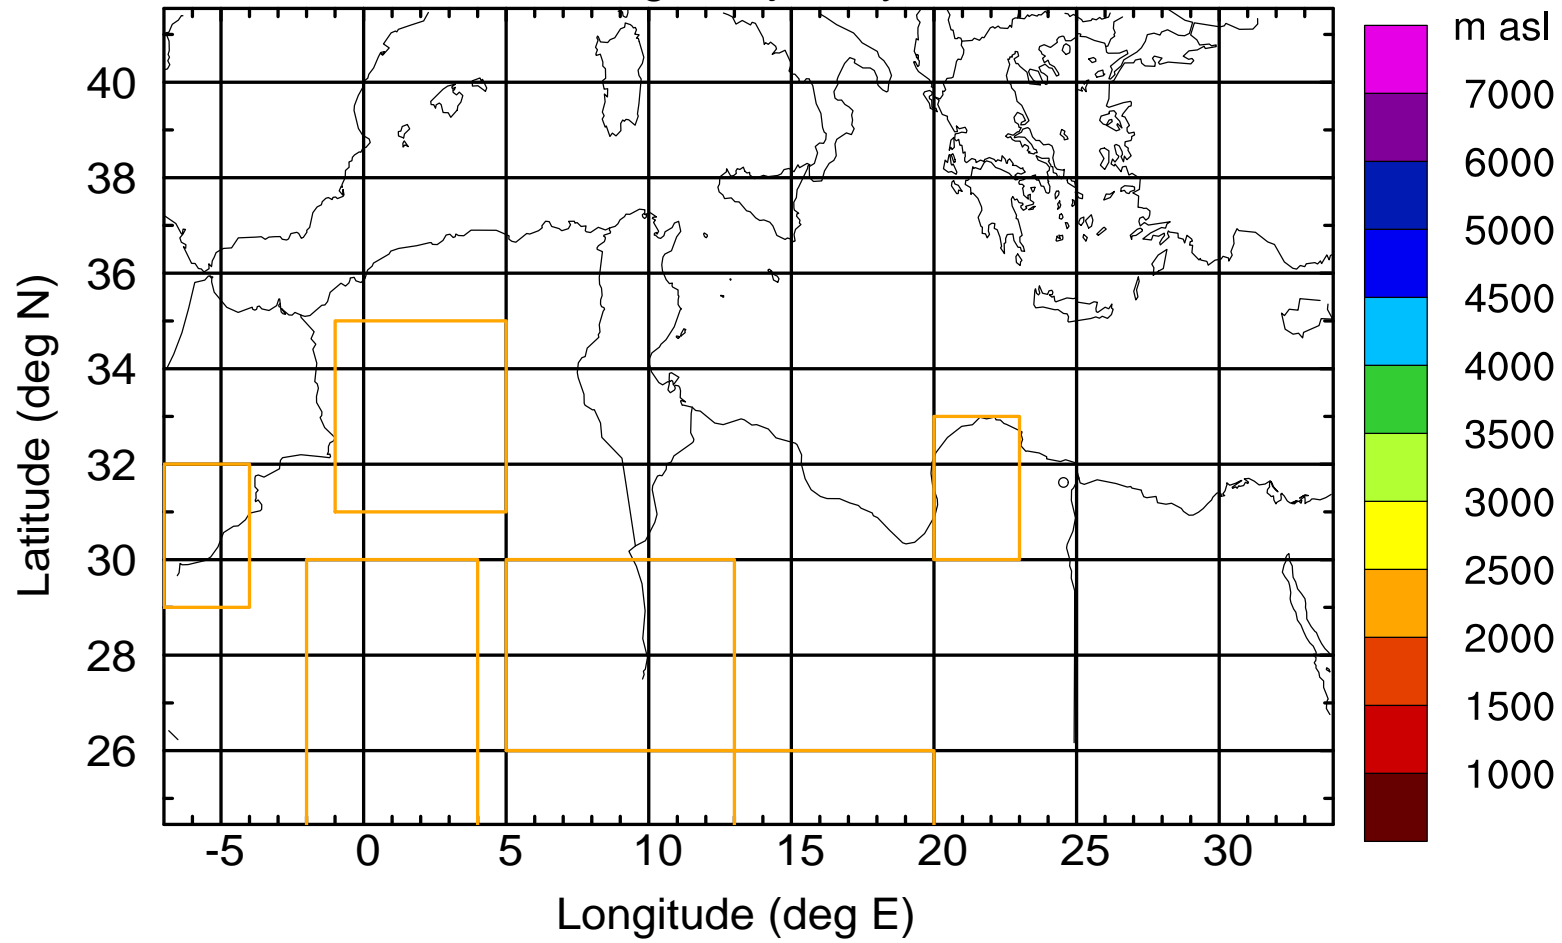

Limassol lidar 34.677N 33.037E

Flight trajectory