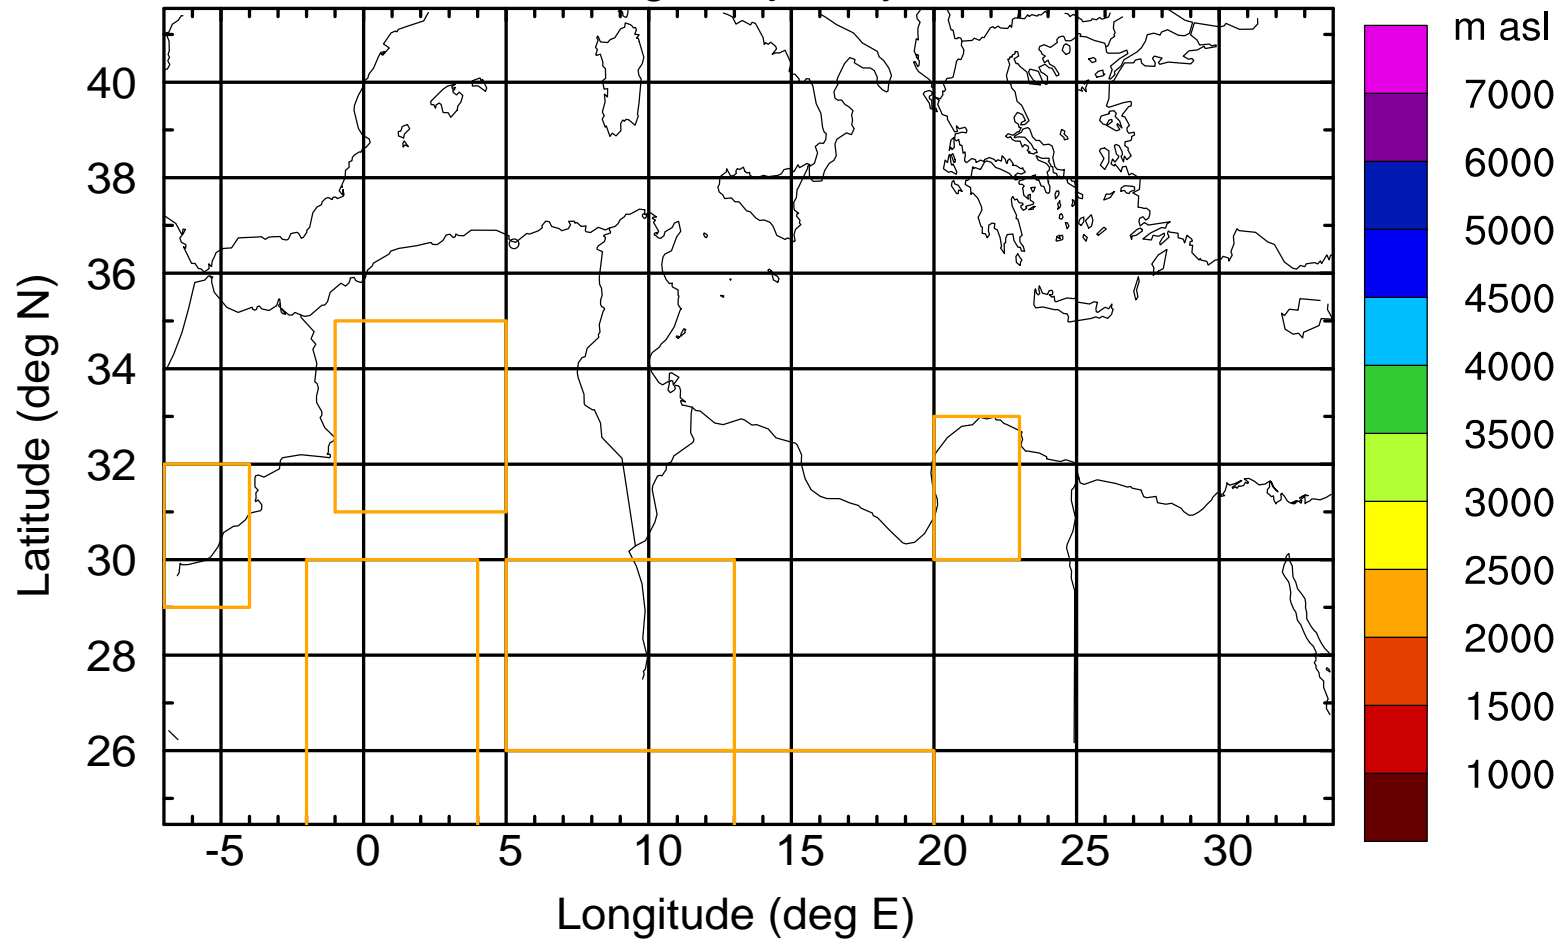

Limassol lidar 34.677N 33.037E

Flight trajectory

Limassol lidar 34.677N 33.037E

Flight trajectory

Limassol lidar 34.677N 33.037E

Flight trajectory

Limassol lidar 34.677N 33.037E

Flight trajectory