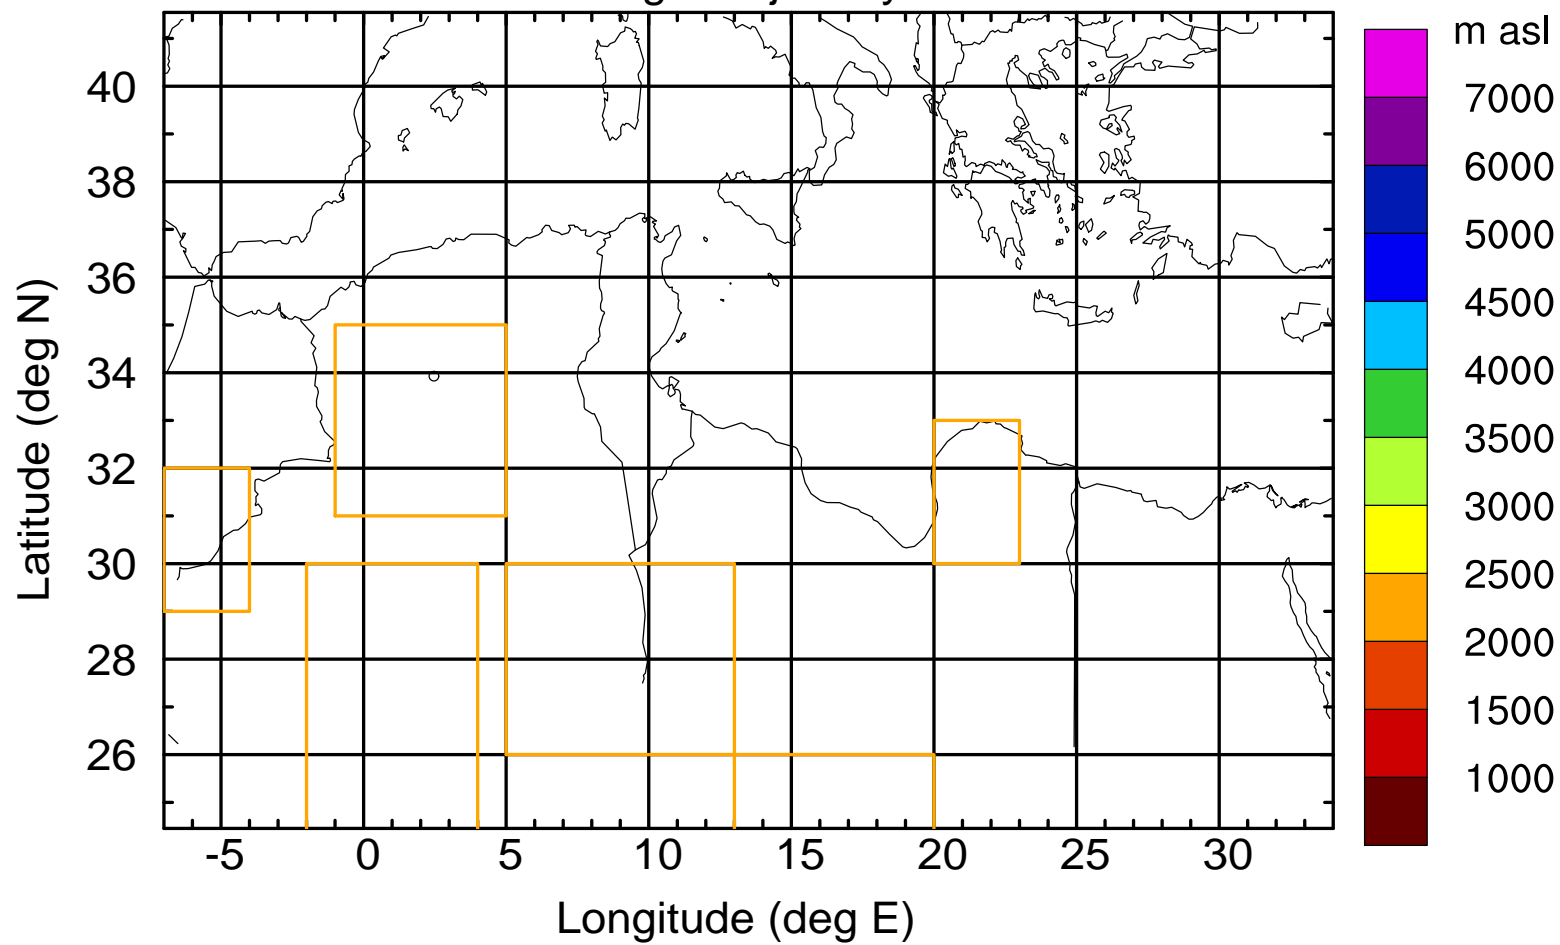

Limassol lidar 34.677N 33.037E

Flight trajectory