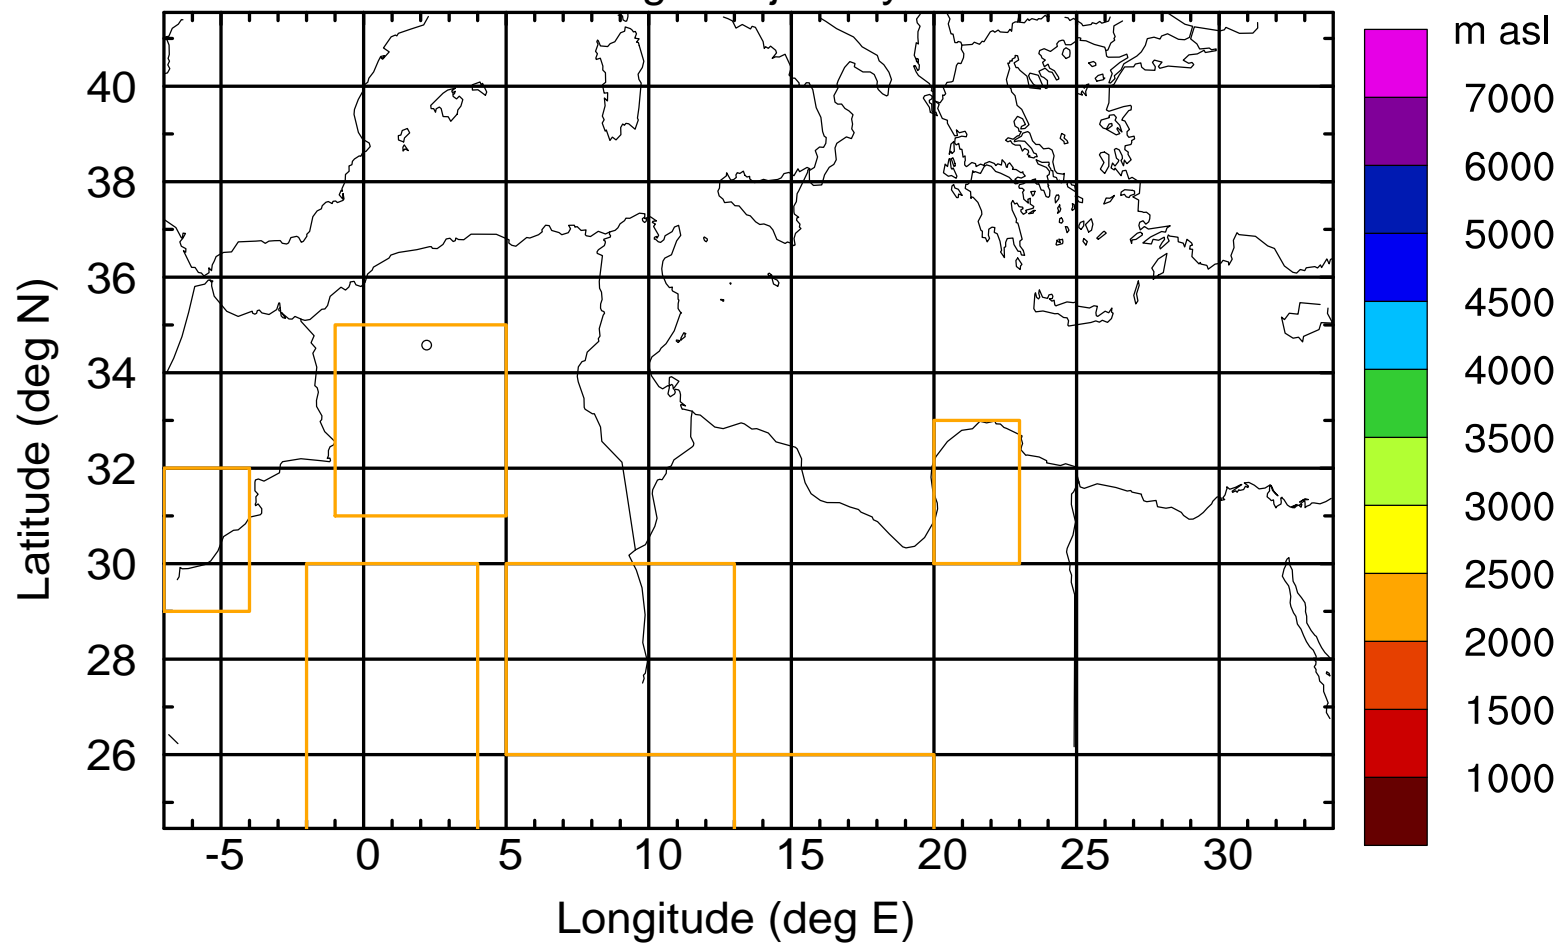

Limassol lidar 34.677N 33.037E

Flight trajectory