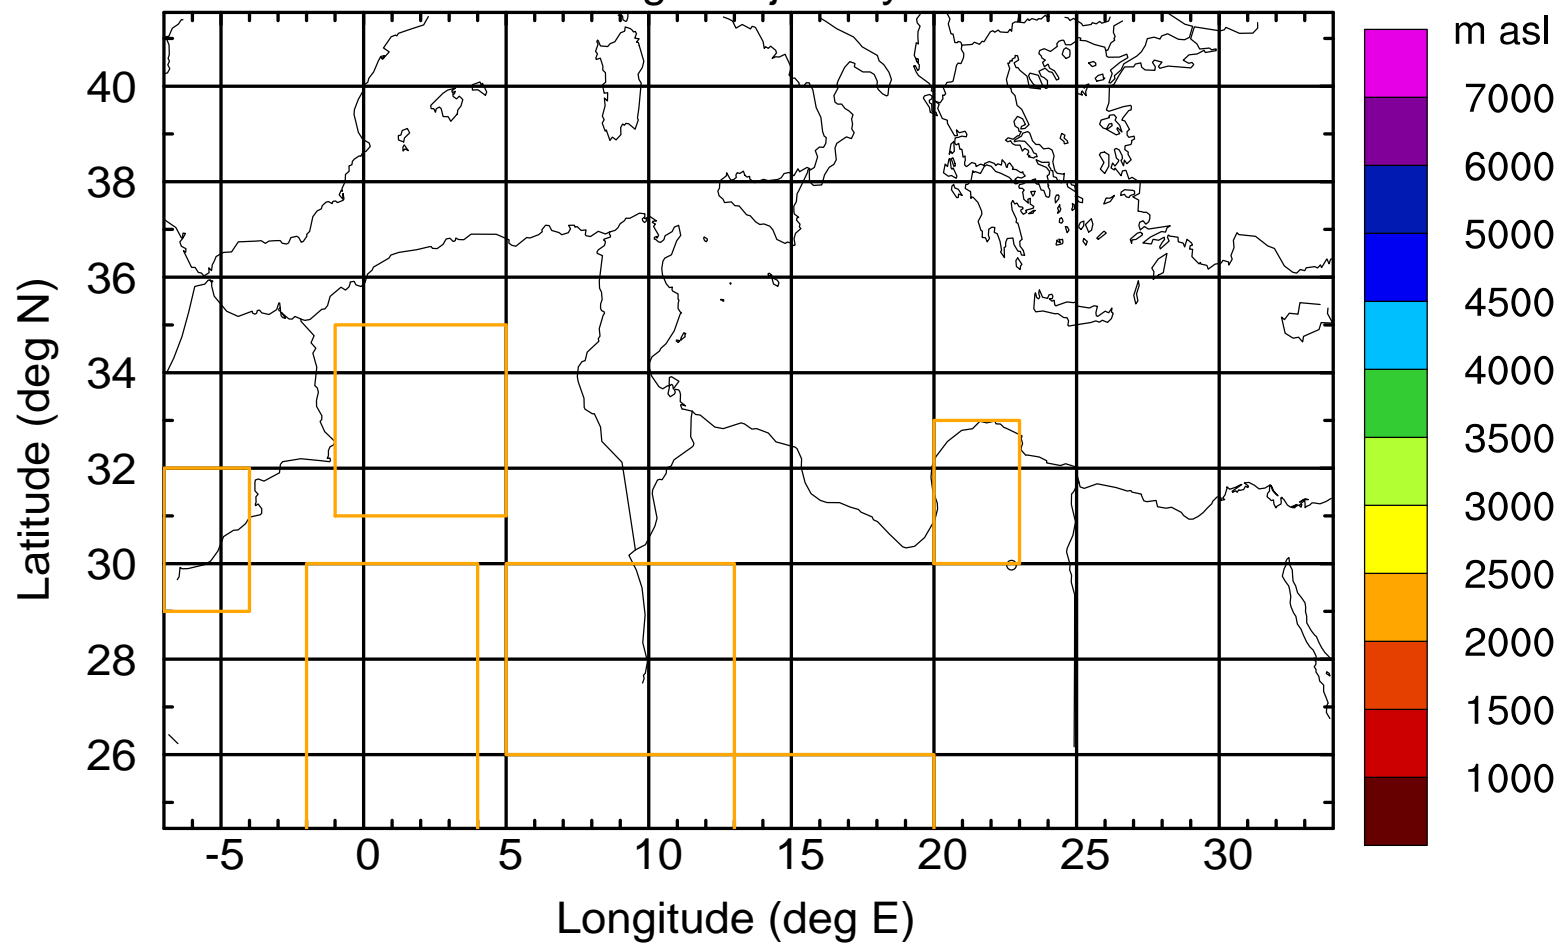

Limassol lidar 34.677N 33.037E

Flight trajectory

Limassol lidar 34.677N 33.037E

Flight trajectory

Limassol lidar 34.677N 33.037E

Flight trajectory

Limassol lidar 34.677N 33.037E

Flight trajectory