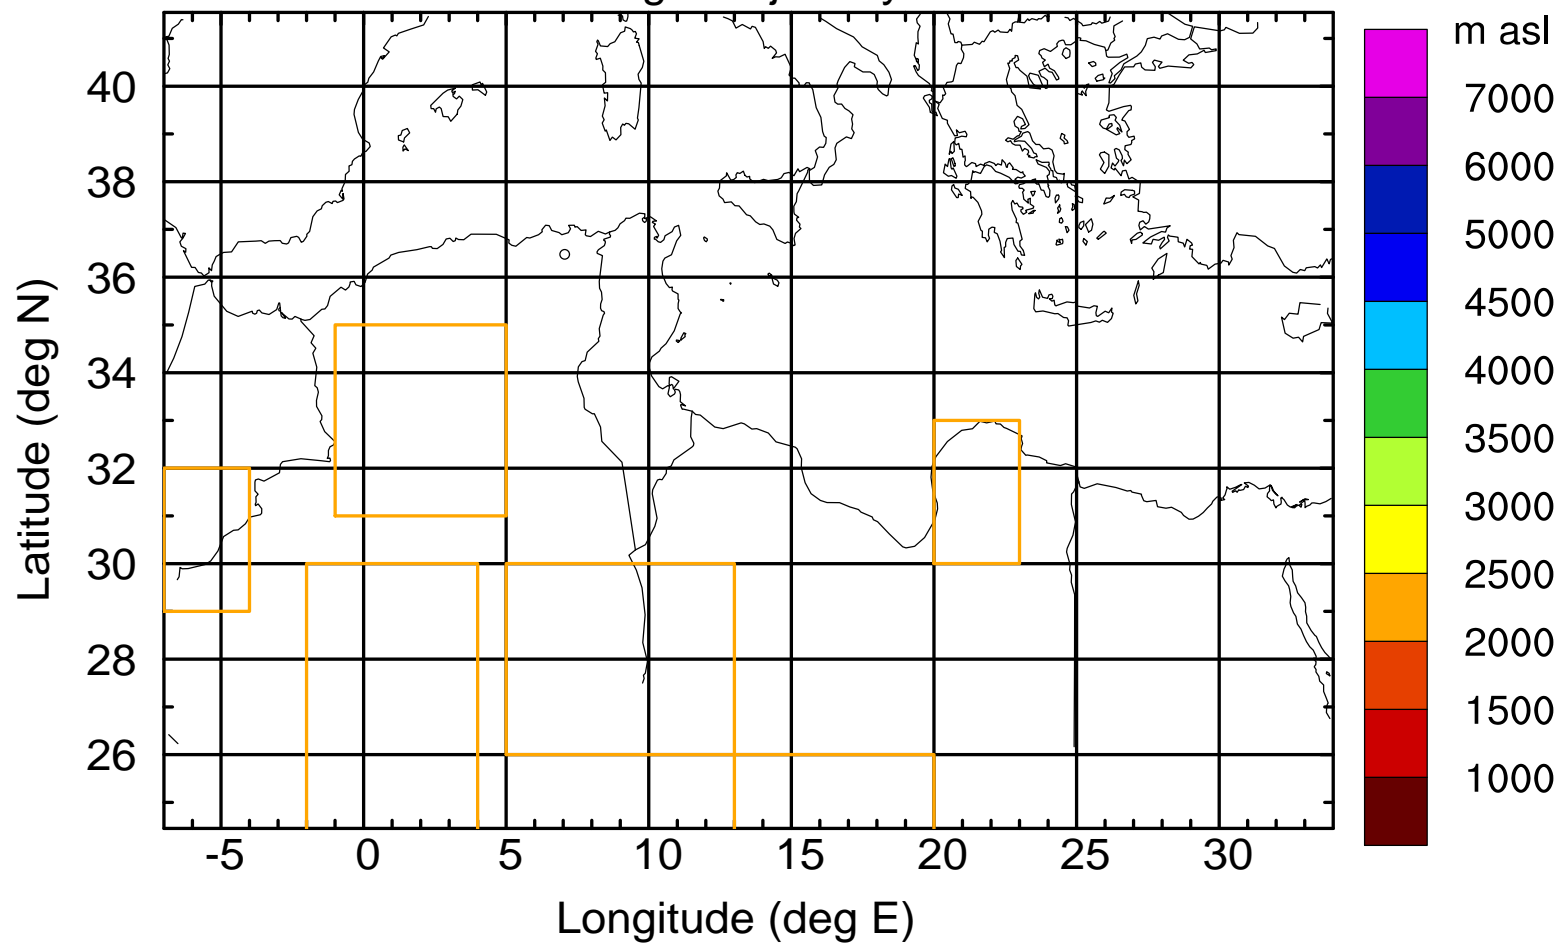

Limassol lidar 34.677N 33.037E

Flight trajectory

Limassol lidar 34.677N 33.037E

Flight trajectory

Limassol lidar 34.677N 33.037E

Flight trajectory

Limassol lidar 34.677N 33.037E

Flight trajectory