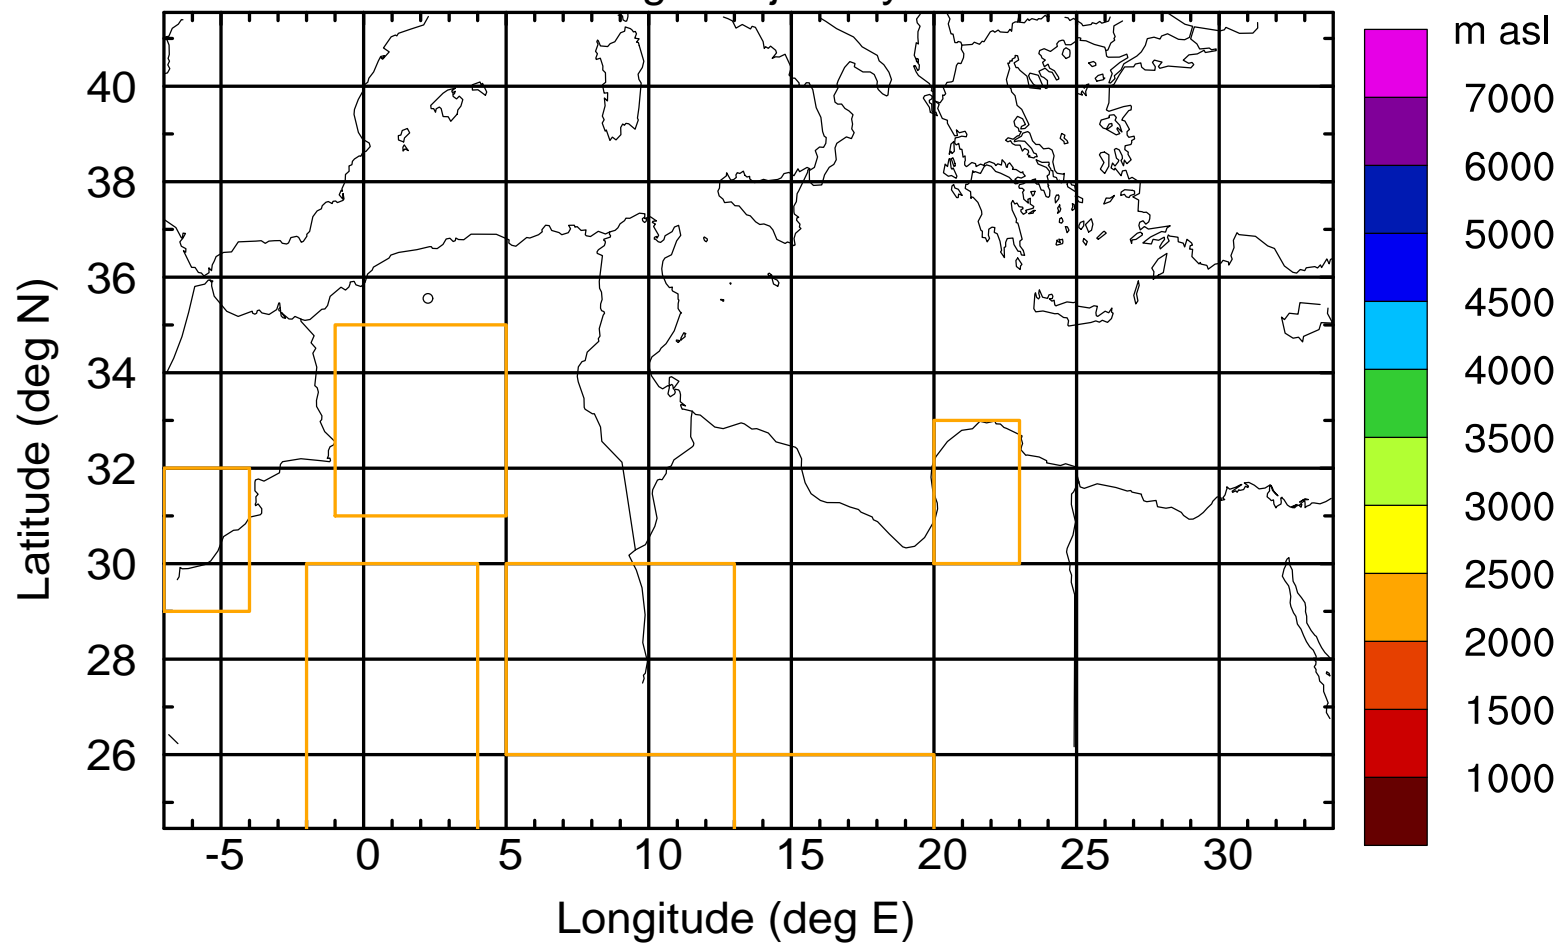

Limassol lidar 34.677N 33.037E

Flight trajectory

Limassol lidar 34.677N 33.037E

Flight trajectory

Limassol lidar 34.677N 33.037E

Flight trajectory

Limassol lidar 34.677N 33.037E

Flight trajectory