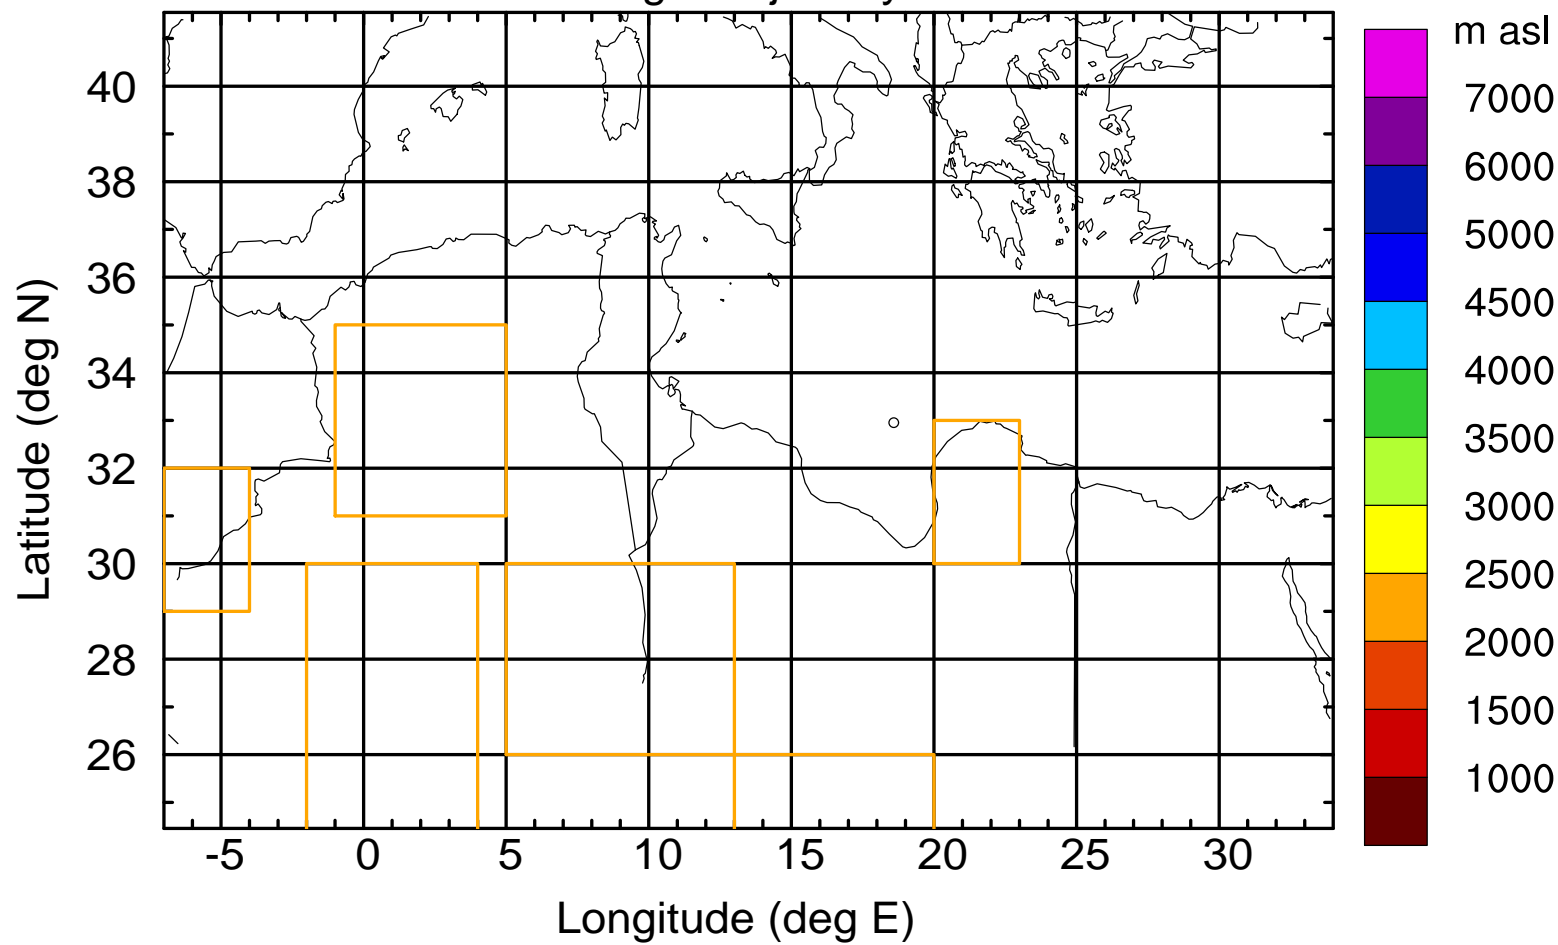

Limassol lidar 34.677N 33.037E

Flight trajectory

Limassol lidar 34.677N 33.037E

Flight trajectory

Limassol lidar 34.677N 33.037E

Flight trajectory

Limassol lidar 34.677N 33.037E

Flight trajectory