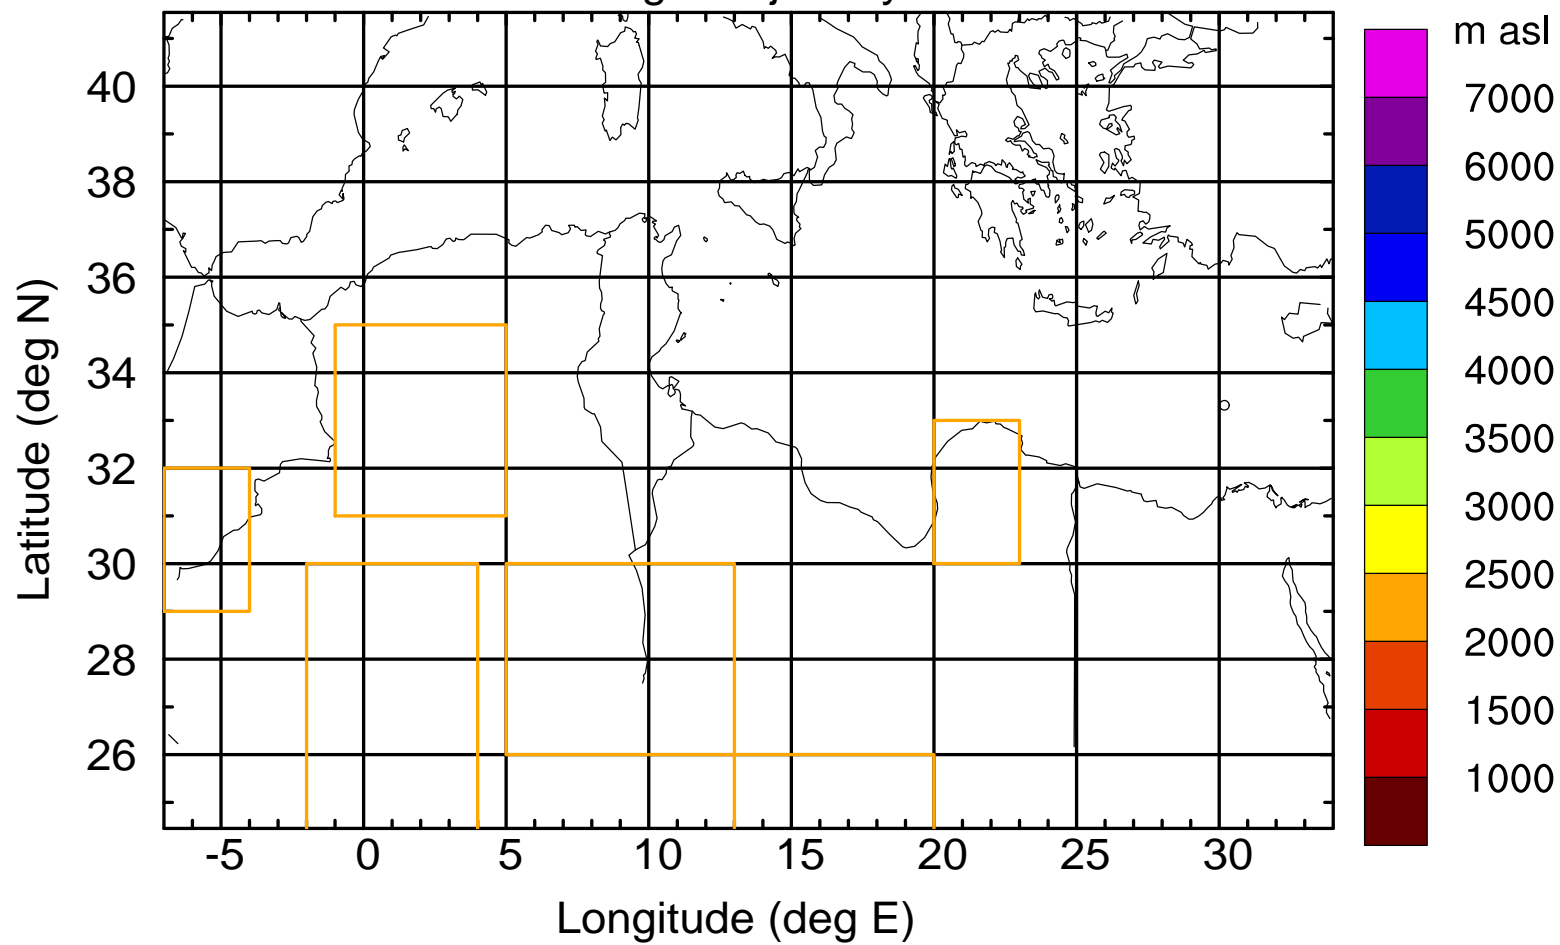

Limassol lidar 34.677N 33.037E

Flight trajectory

Limassol lidar 34.677N 33.037E

Flight trajectory

Limassol lidar 34.677N 33.037E

Flight trajectory

Limassol lidar 34.677N 33.037E

Flight trajectory