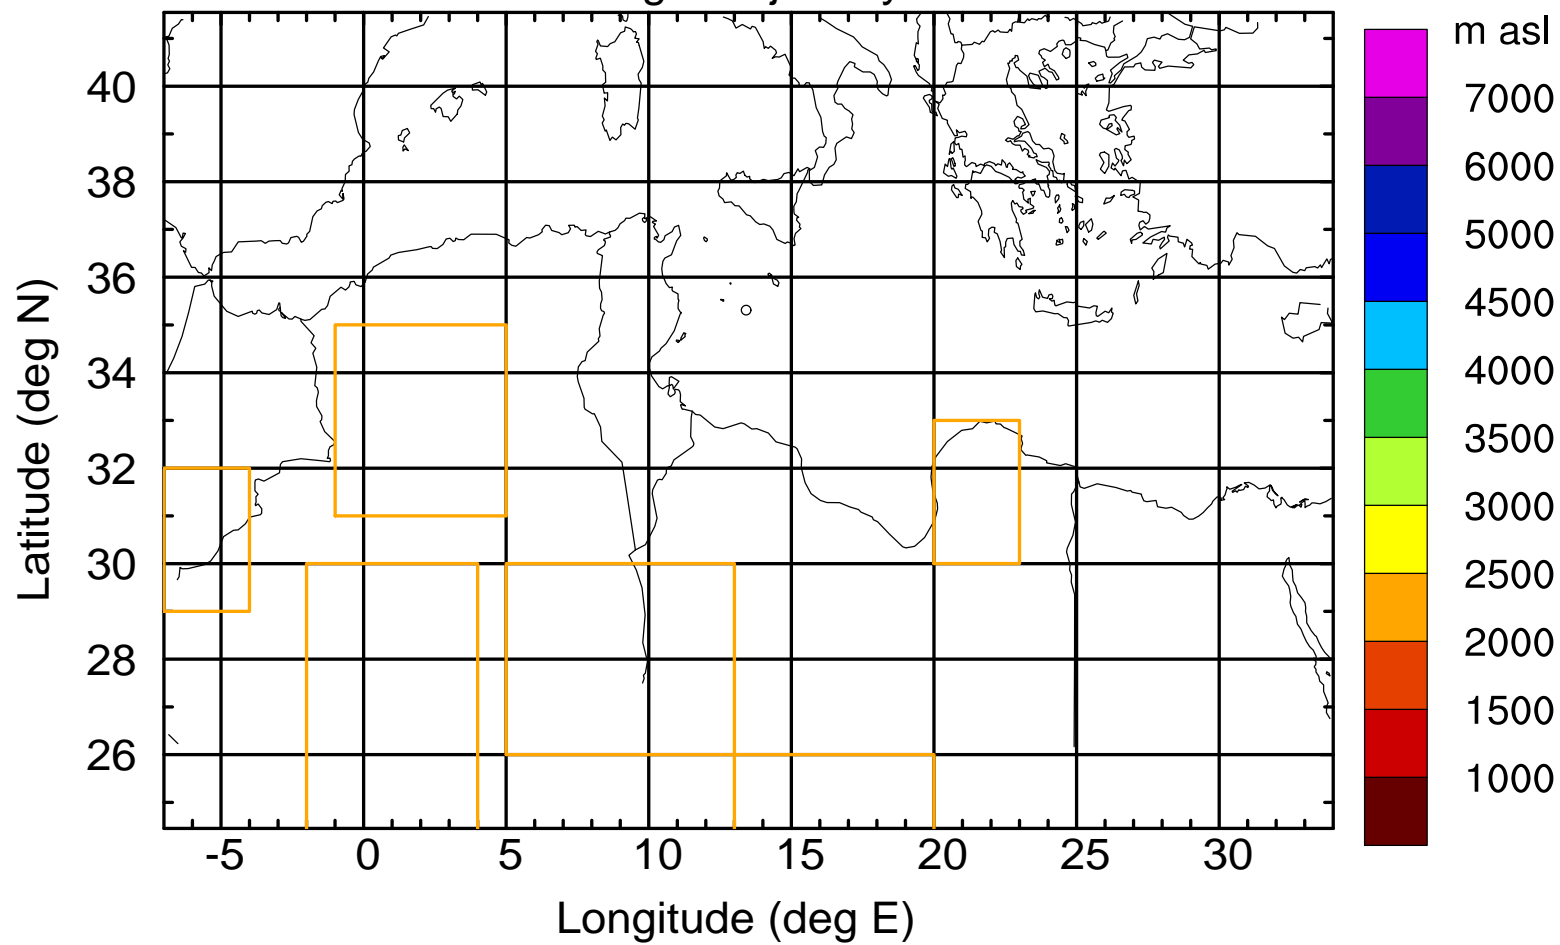

Limassol lidar 34.677N 33.037E

Flight trajectory

Limassol lidar 34.677N 33.037E

Flight trajectory

Limassol lidar 34.677N 33.037E

Flight trajectory

Limassol lidar 34.677N 33.037E

Flight trajectory