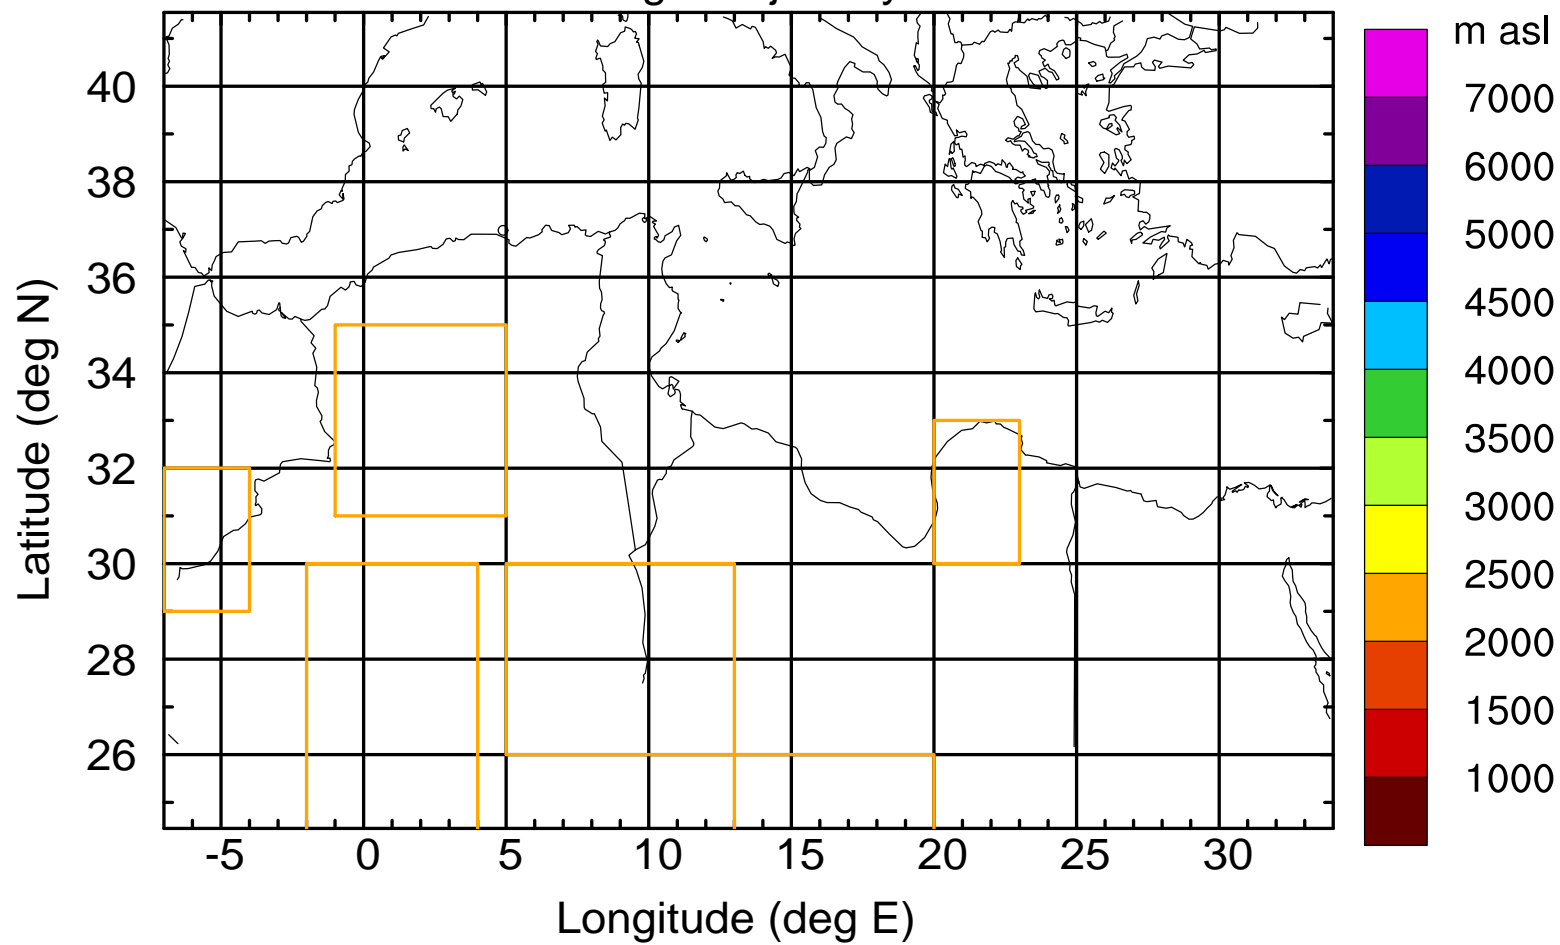

Limassol lidar 34.677N 33.037E

Flight trajectory