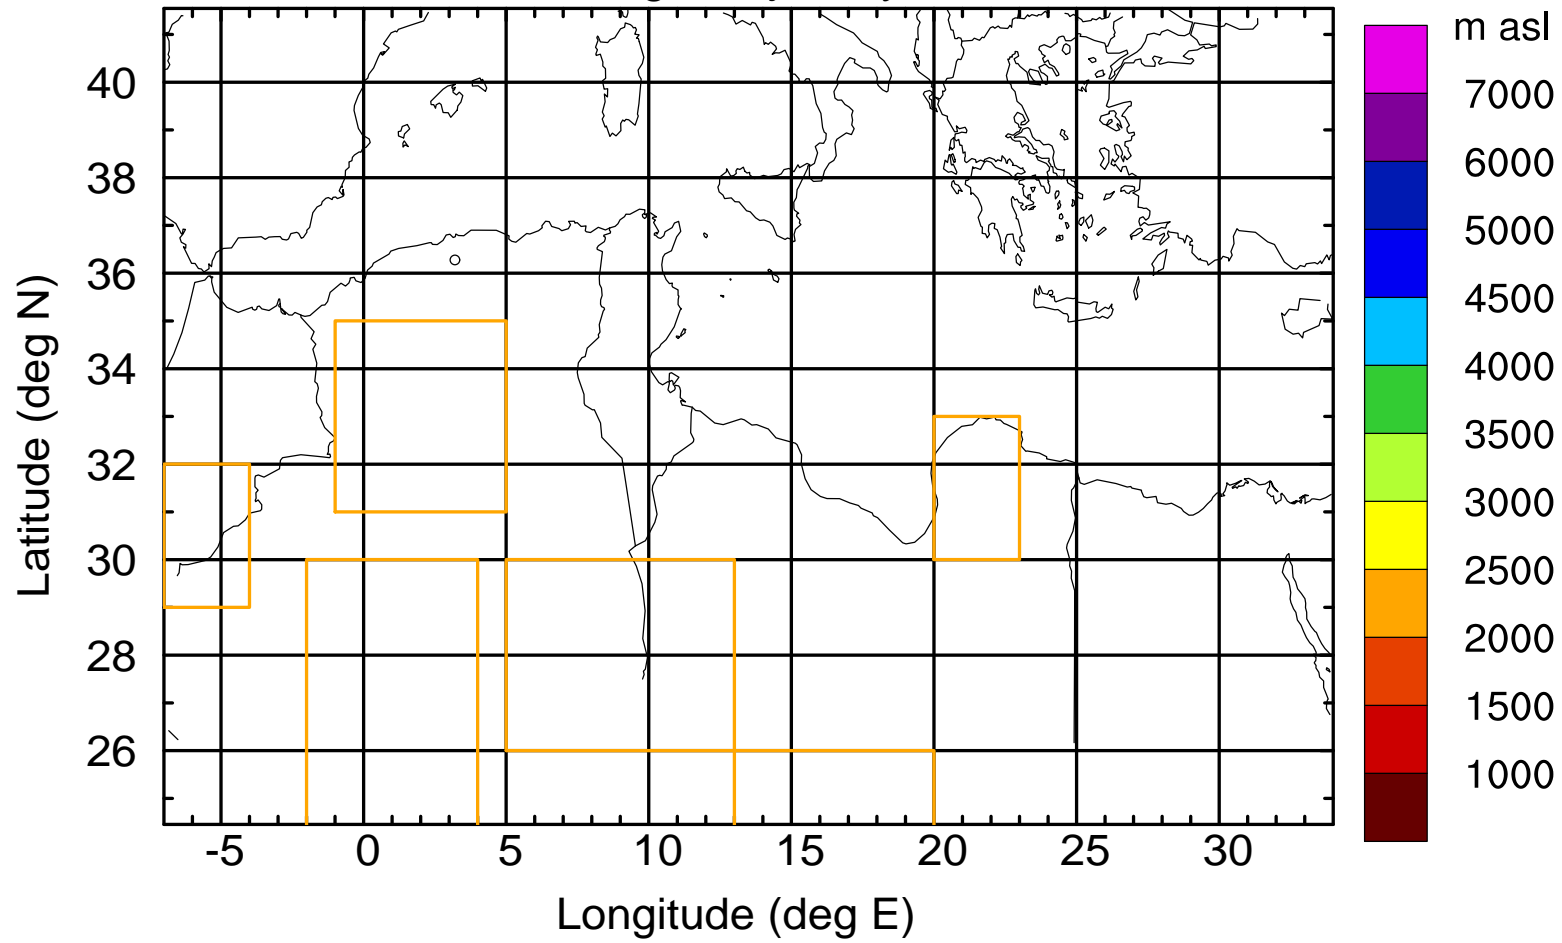

Limassol lidar 34.677N 33.037E

Flight trajectory

Limassol lidar 34.677N 33.037E

Flight trajectory

Limassol lidar 34.677N 33.037E

Flight trajectory

Limassol lidar 34.677N 33.037E

Flight trajectory