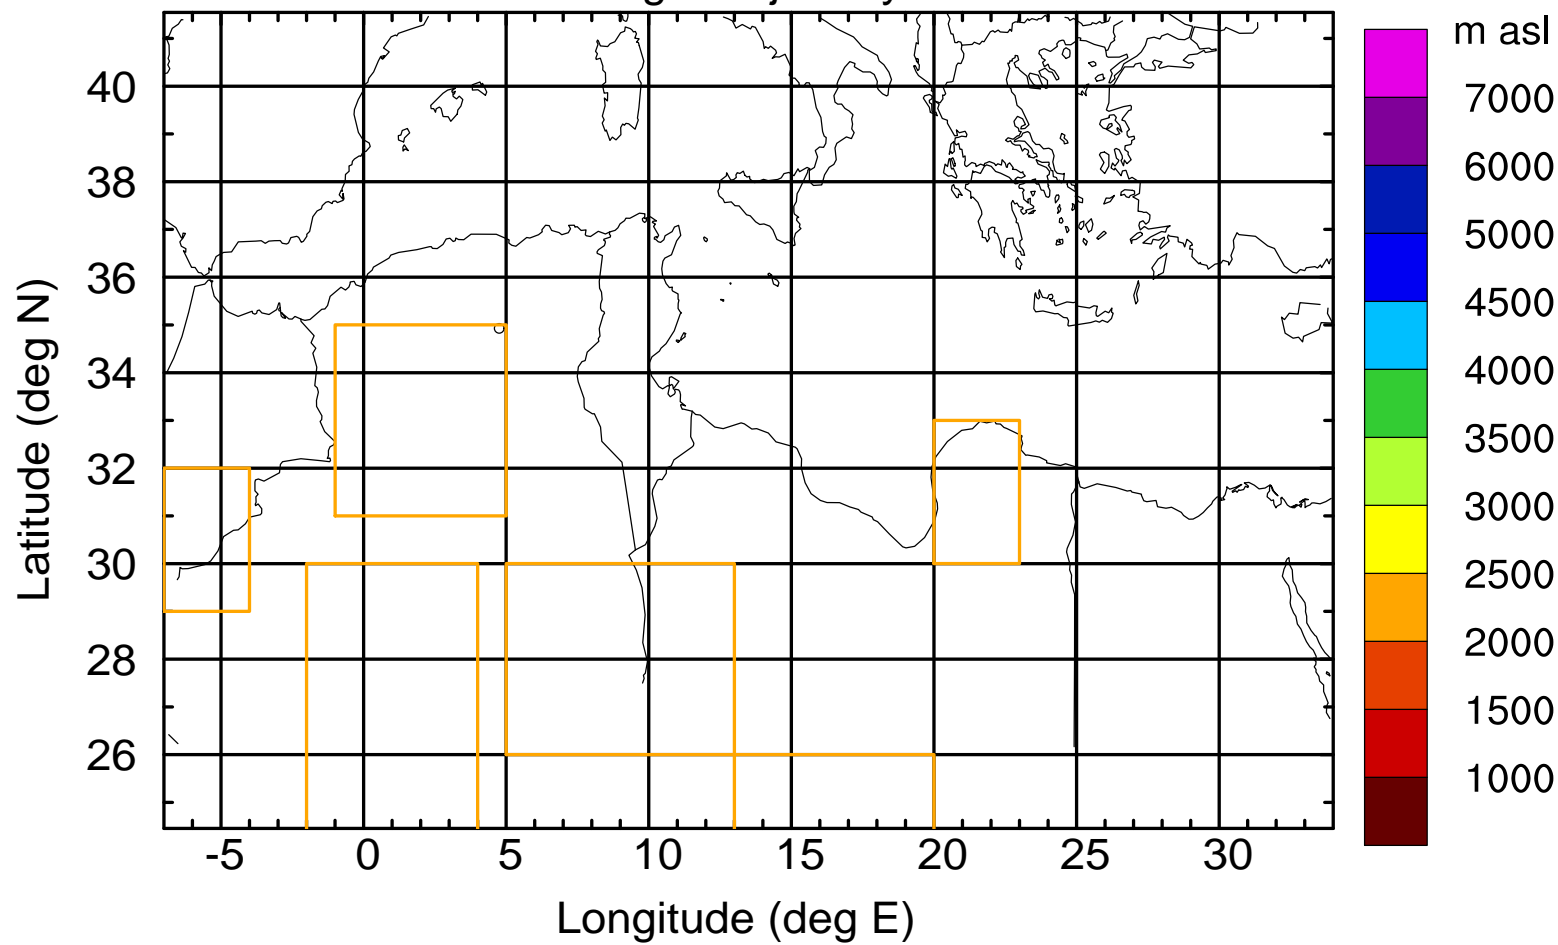

Limassol lidar 34.677N 33.037E

Flight trajectory