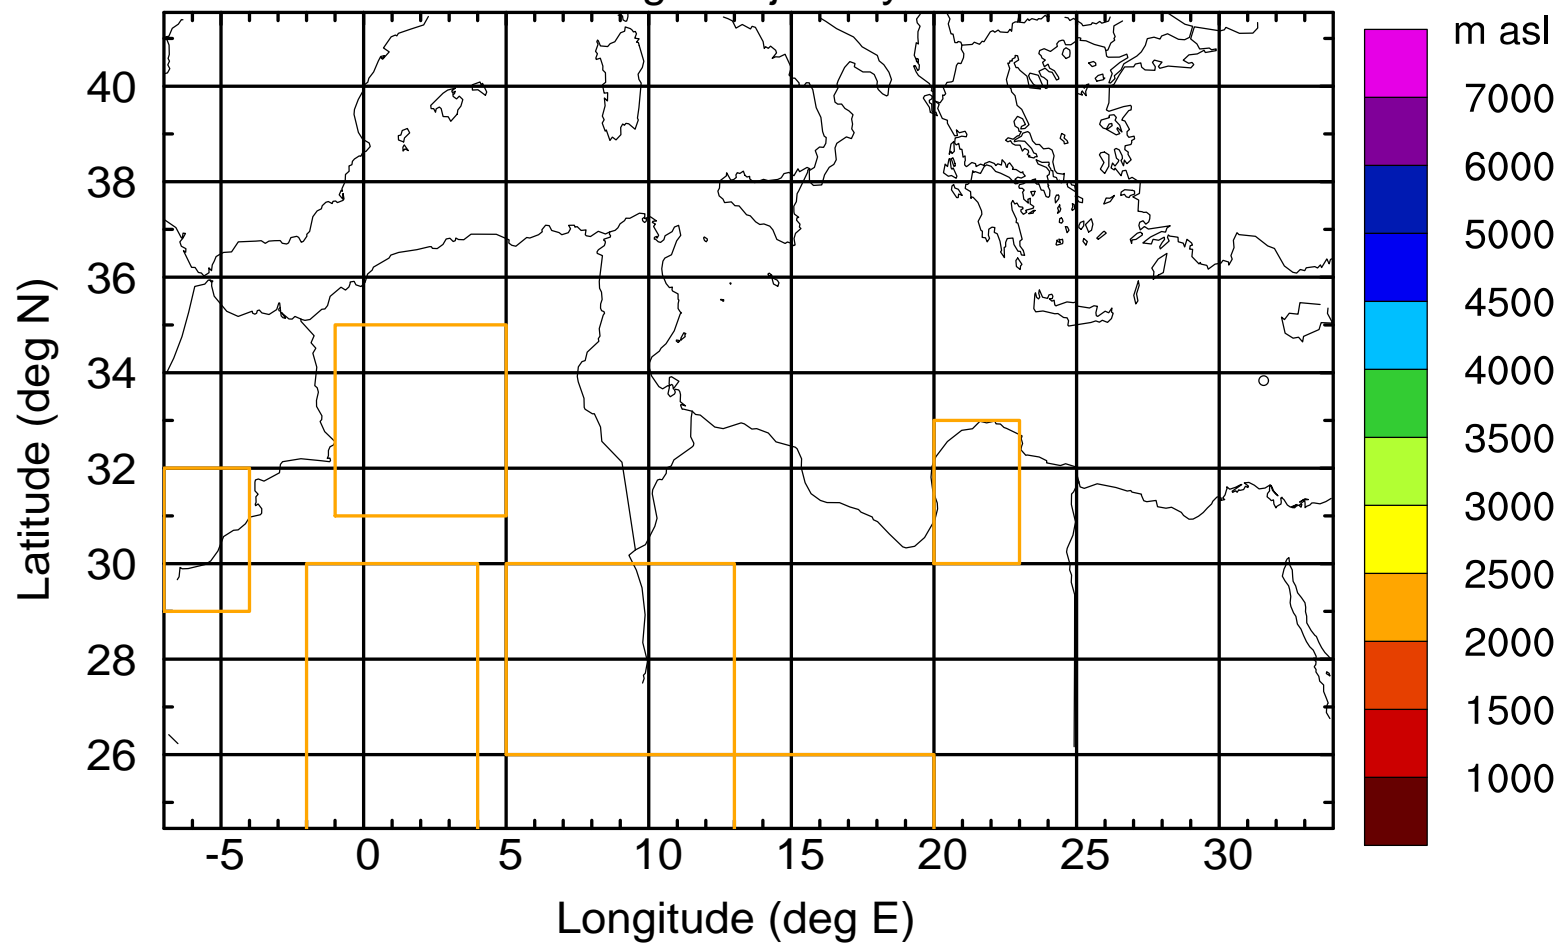

Limassol lidar 34.677N 33.037E

Flight trajectory

Limassol lidar 34.677N 33.037E

Flight trajectory

Limassol lidar 34.677N 33.037E

Flight trajectory

Limassol lidar 34.677N 33.037E

Flight trajectory