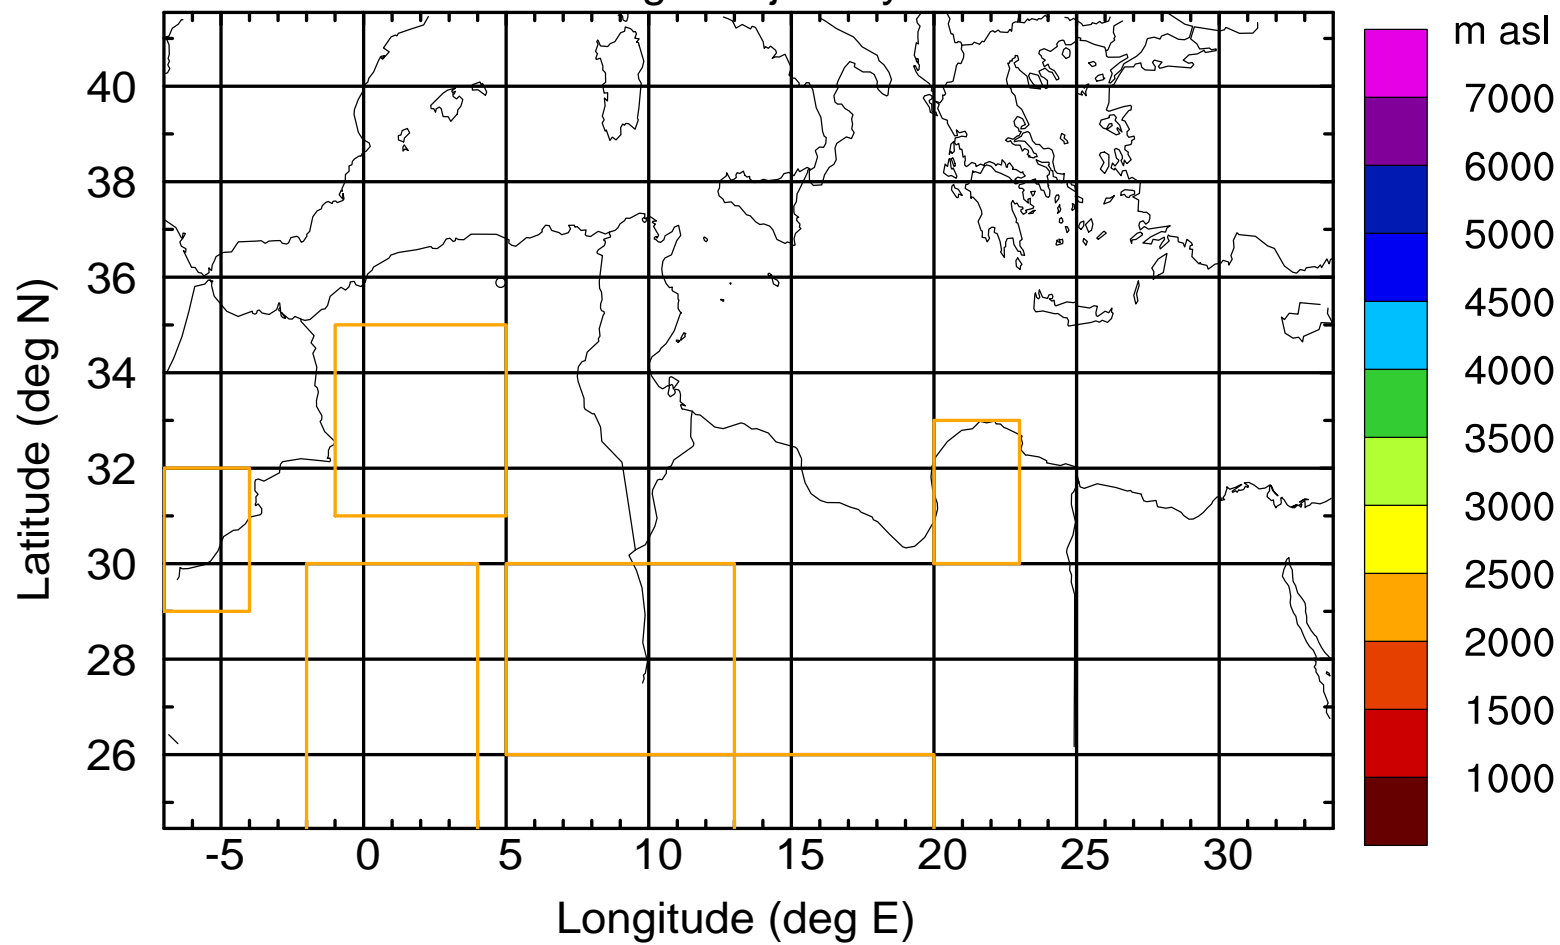

Limassol lidar 34.677N 33.037E

Flight trajectory