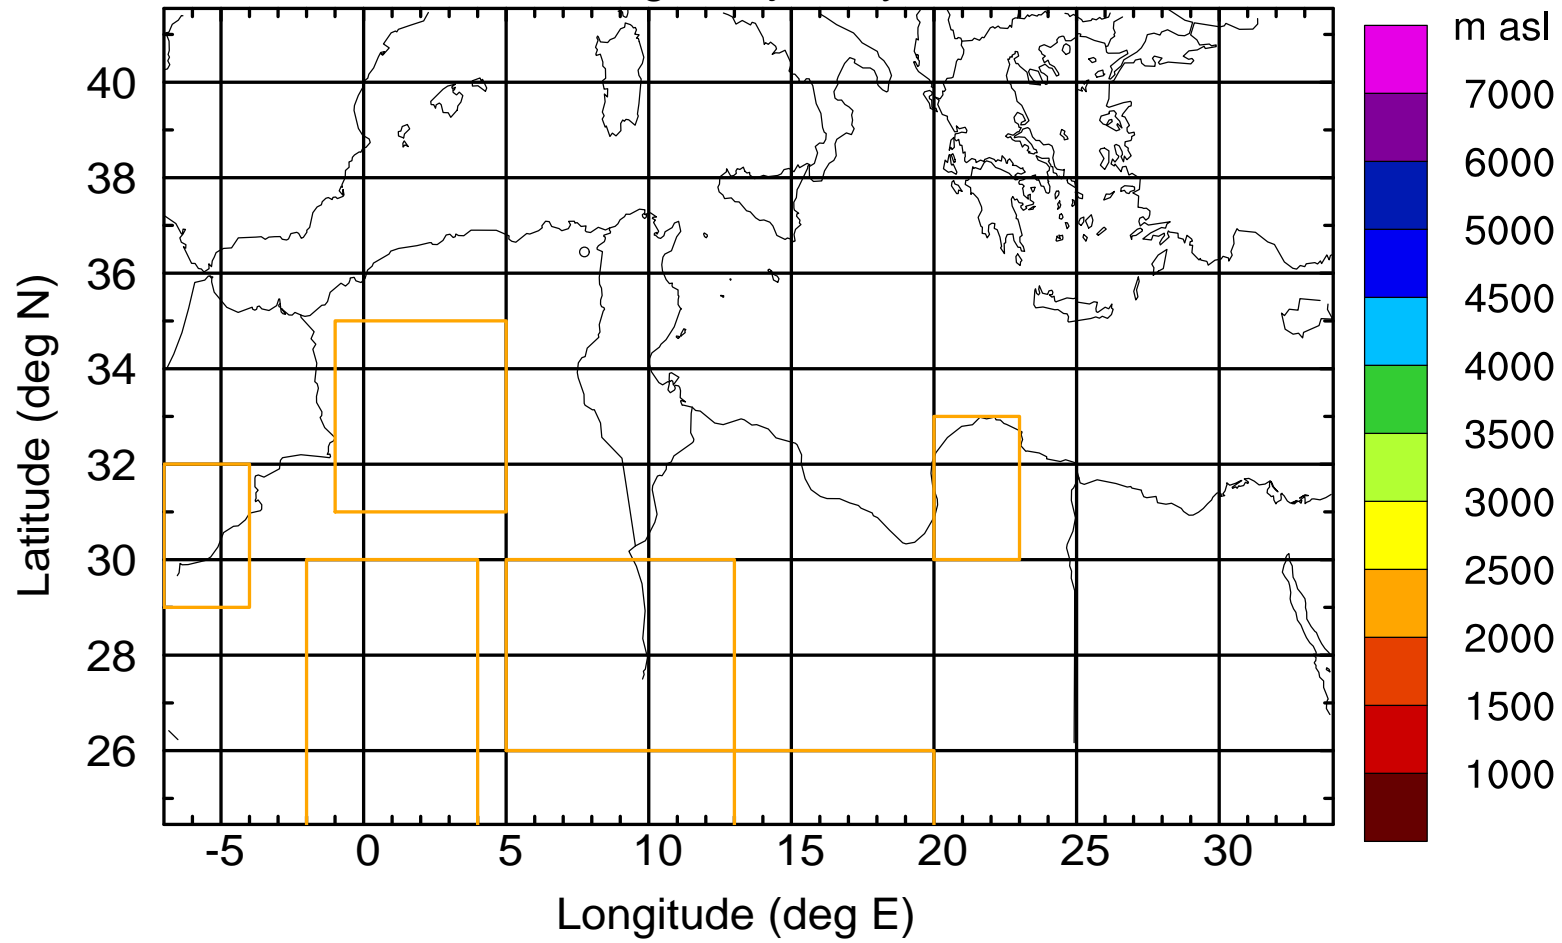

Limassol lidar 34.677N 33.037E

Flight trajectory

Limassol lidar 34.677N 33.037E

Flight trajectory

Limassol lidar 34.677N 33.037E

Flight trajectory

Limassol lidar 34.677N 33.037E

Flight trajectory