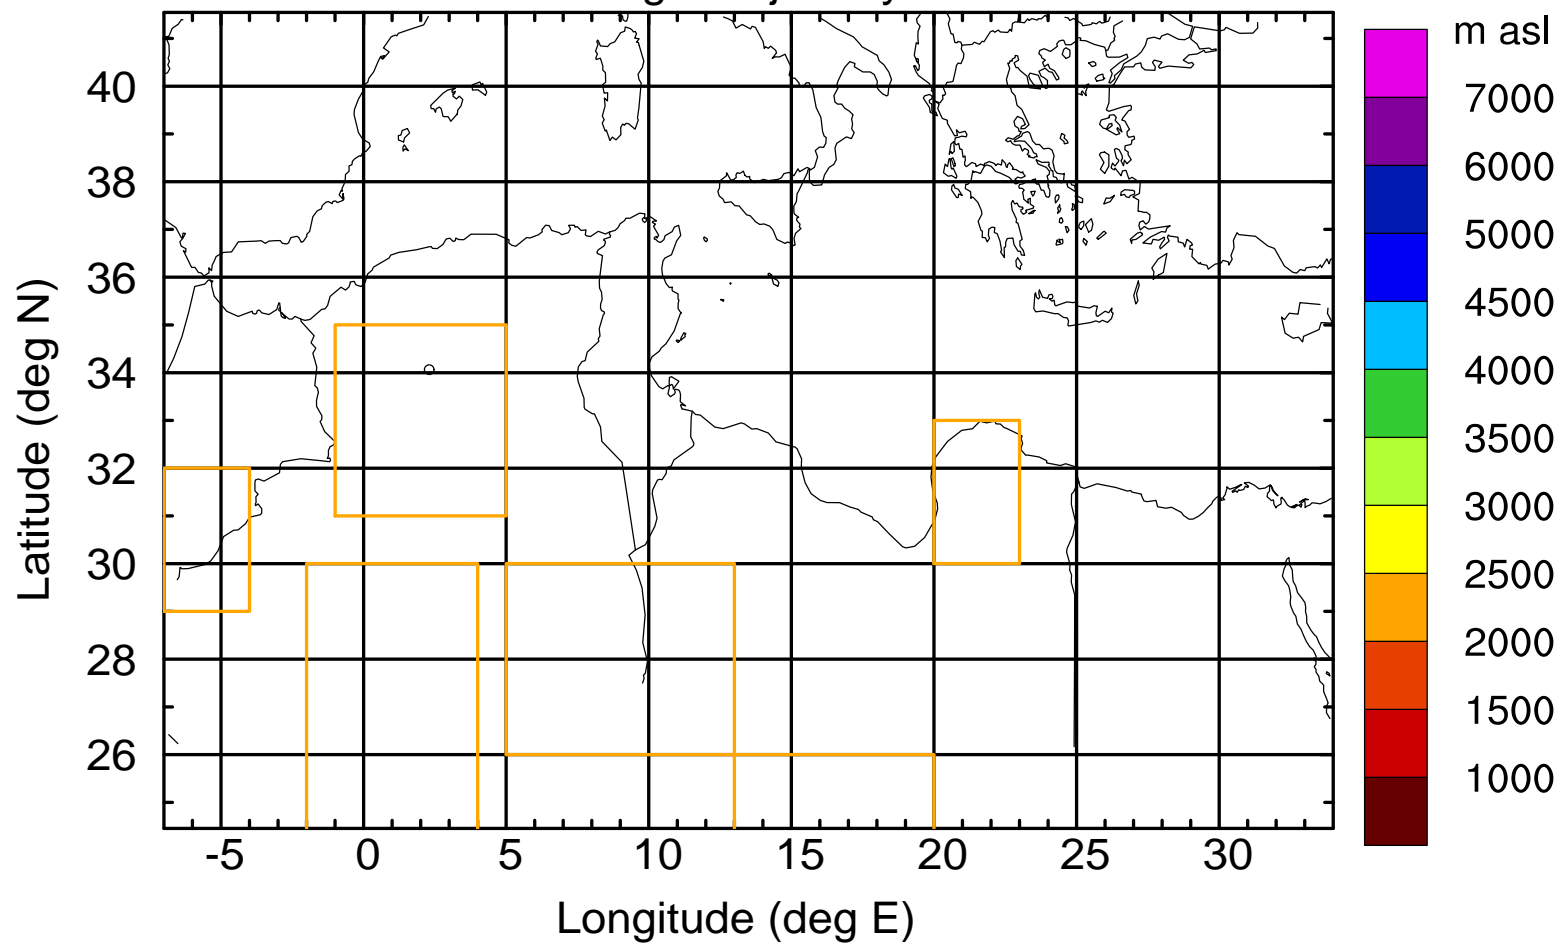

Limassol lidar 34.677N 33.037E

Flight trajectory

Limassol lidar 34.677N 33.037E

Flight trajectory

Limassol lidar 34.677N 33.037E

Flight trajectory

Limassol lidar 34.677N 33.037E

Flight trajectory