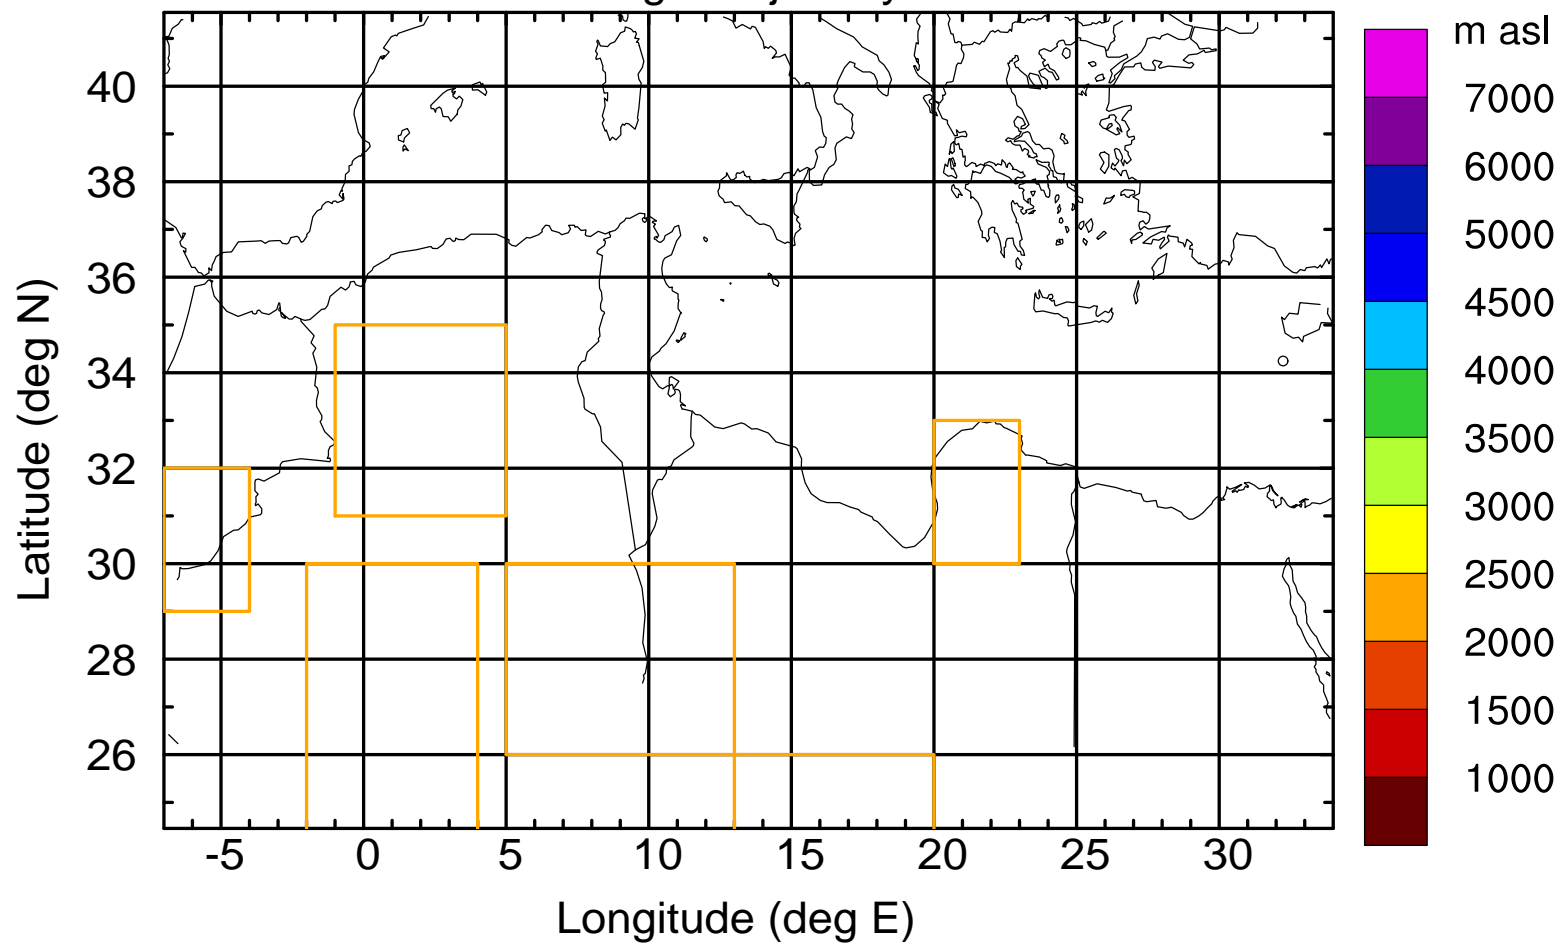

Limassol lidar 34.677N 33.037E

Flight trajectory

Limassol lidar 34.677N 33.037E

Flight trajectory

Limassol lidar 34.677N 33.037E

Flight trajectory

Limassol lidar 34.677N 33.037E

Flight trajectory