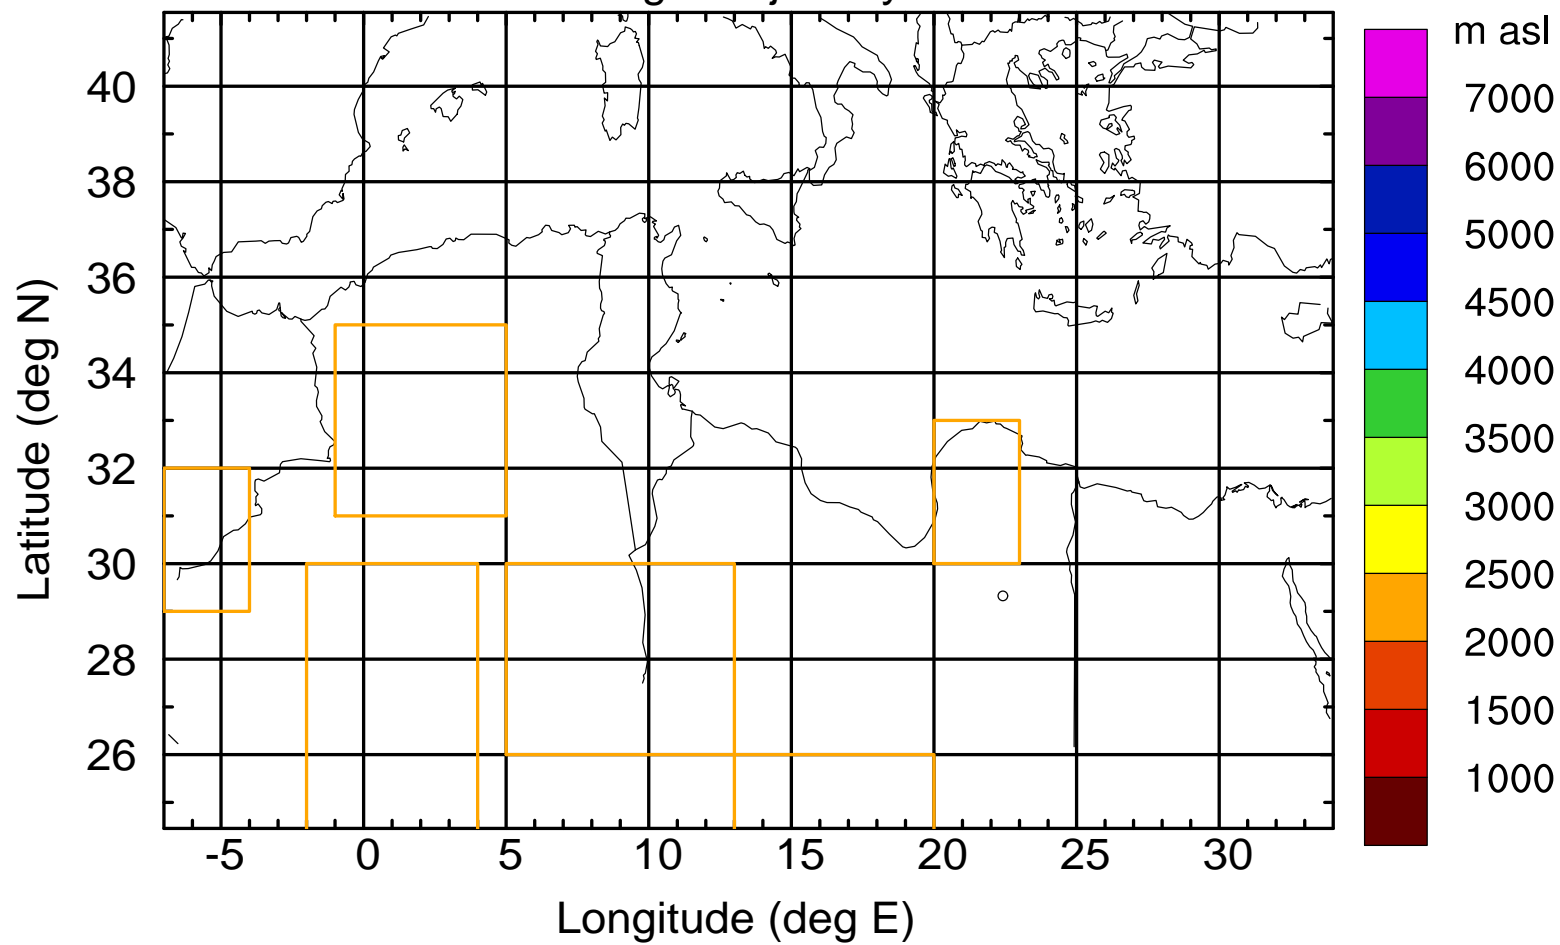

Limassol lidar 34.677N 33.037E

Flight trajectory