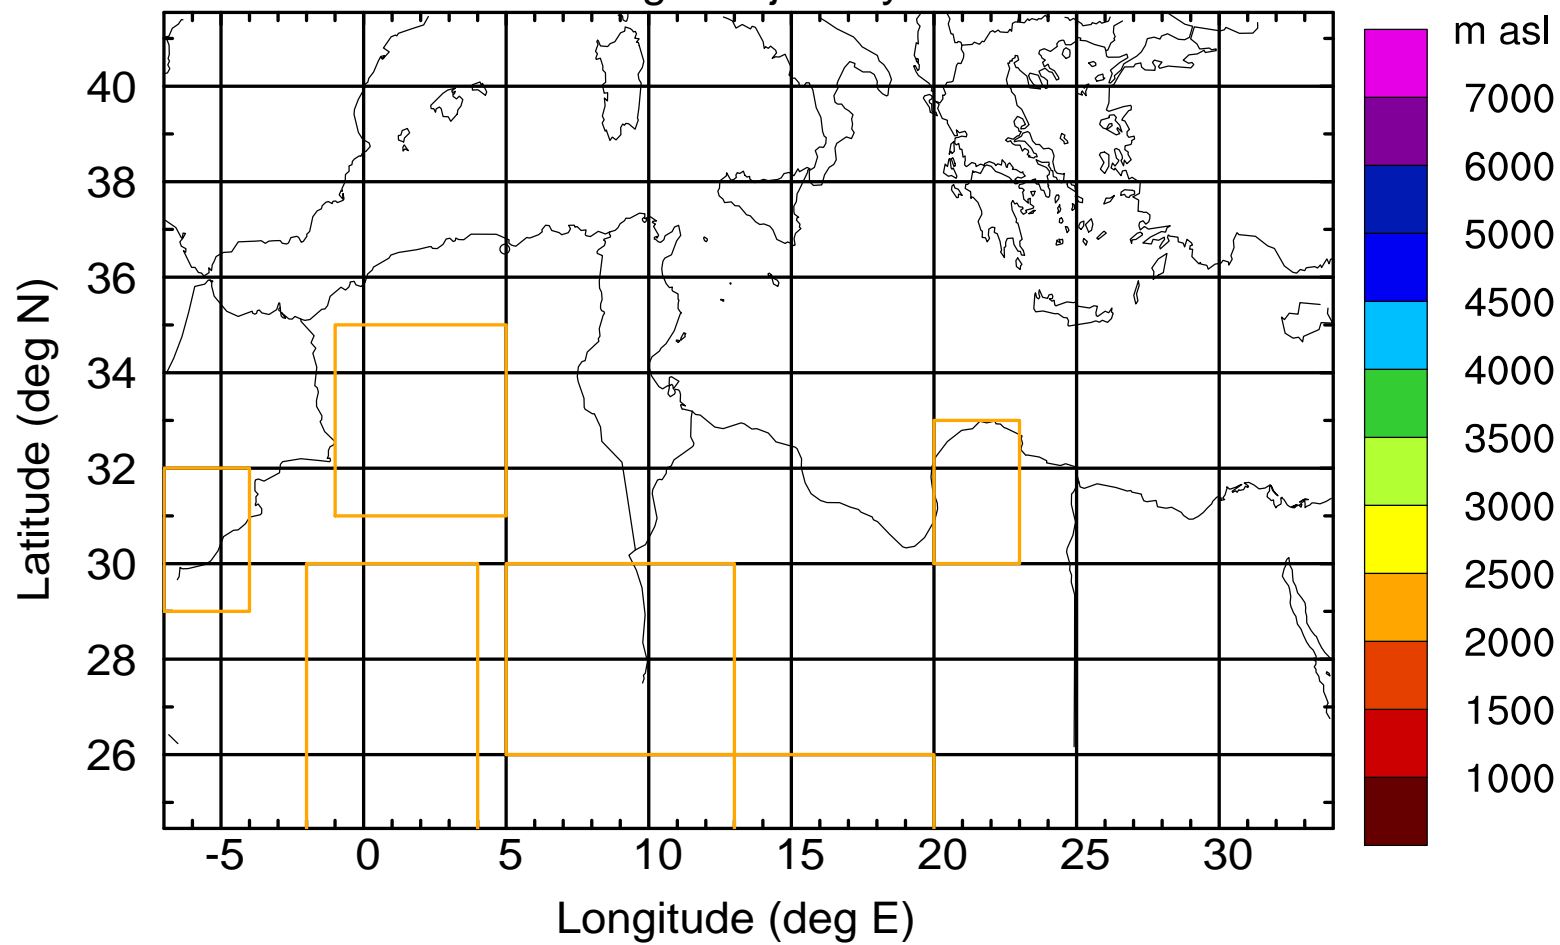

Limassol lidar 34.677N 33.037E

Flight trajectory