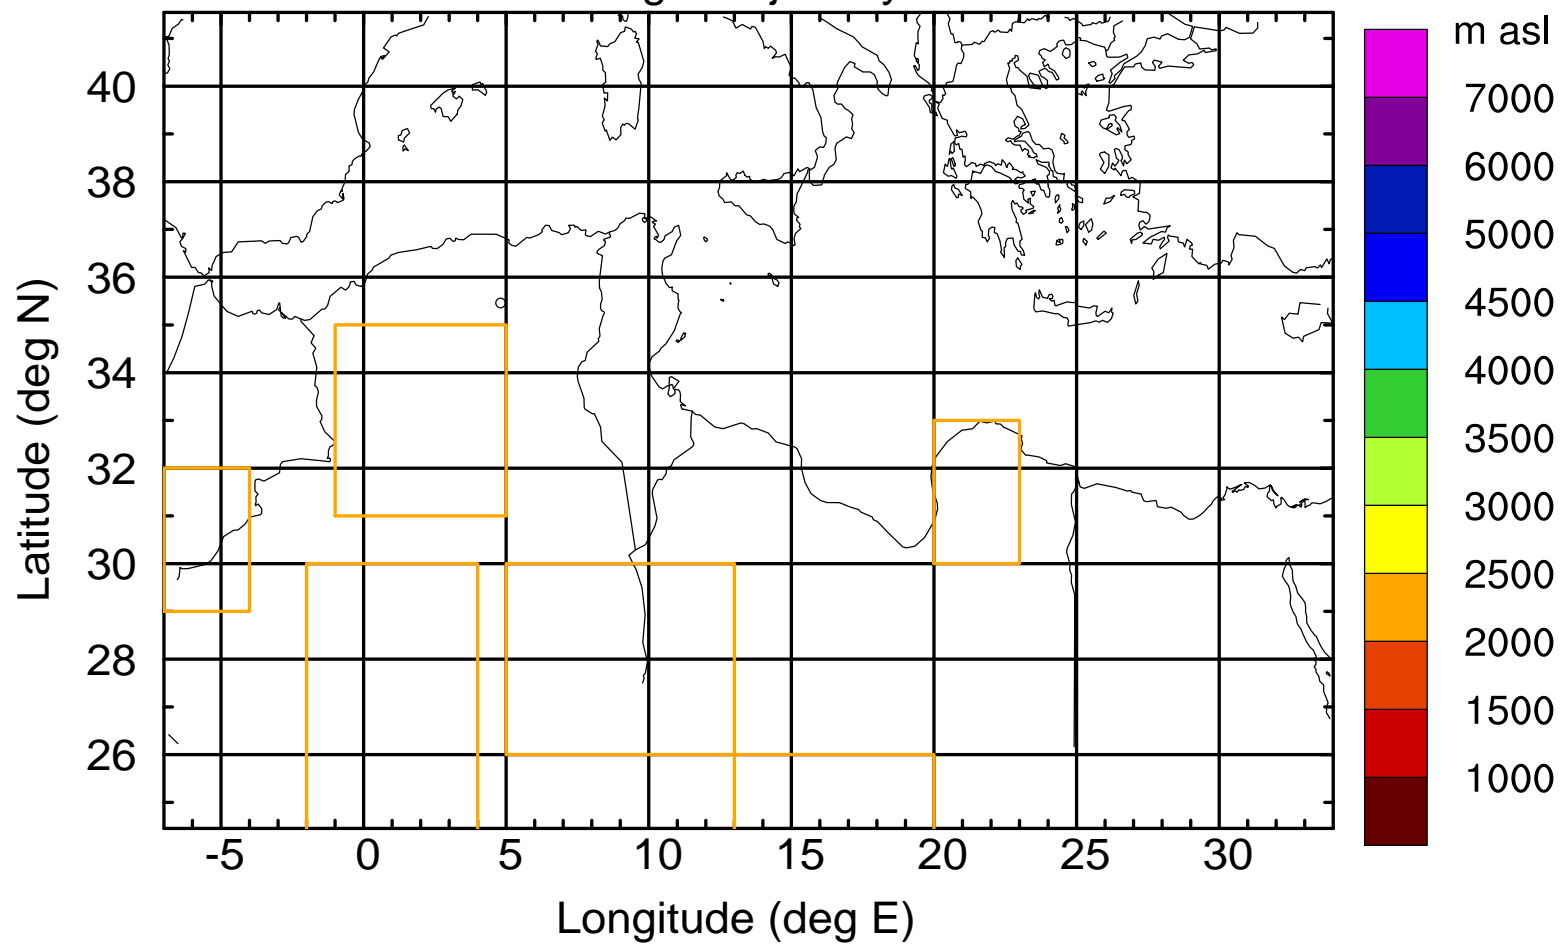

Limassol lidar 34.677N 33.037E

Flight trajectory

Limassol lidar 34.677N 33.037E

Flight trajectory

Limassol lidar 34.677N 33.037E

Flight trajectory

Limassol lidar 34.677N 33.037E

Flight trajectory