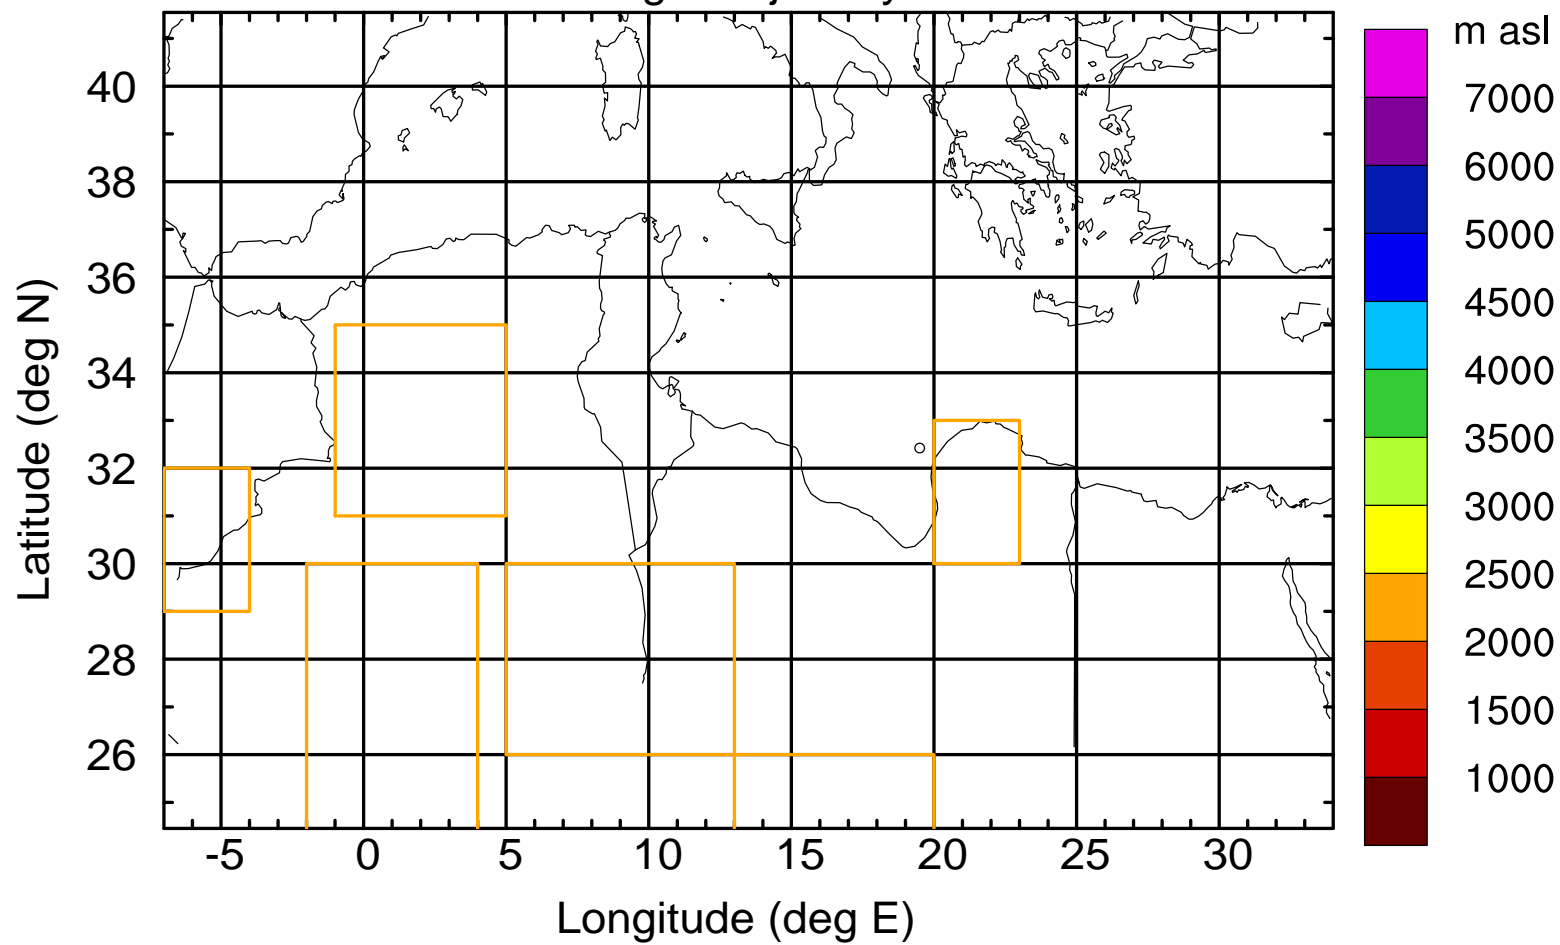

Limassol lidar 34.677N 33.037E

Flight trajectory