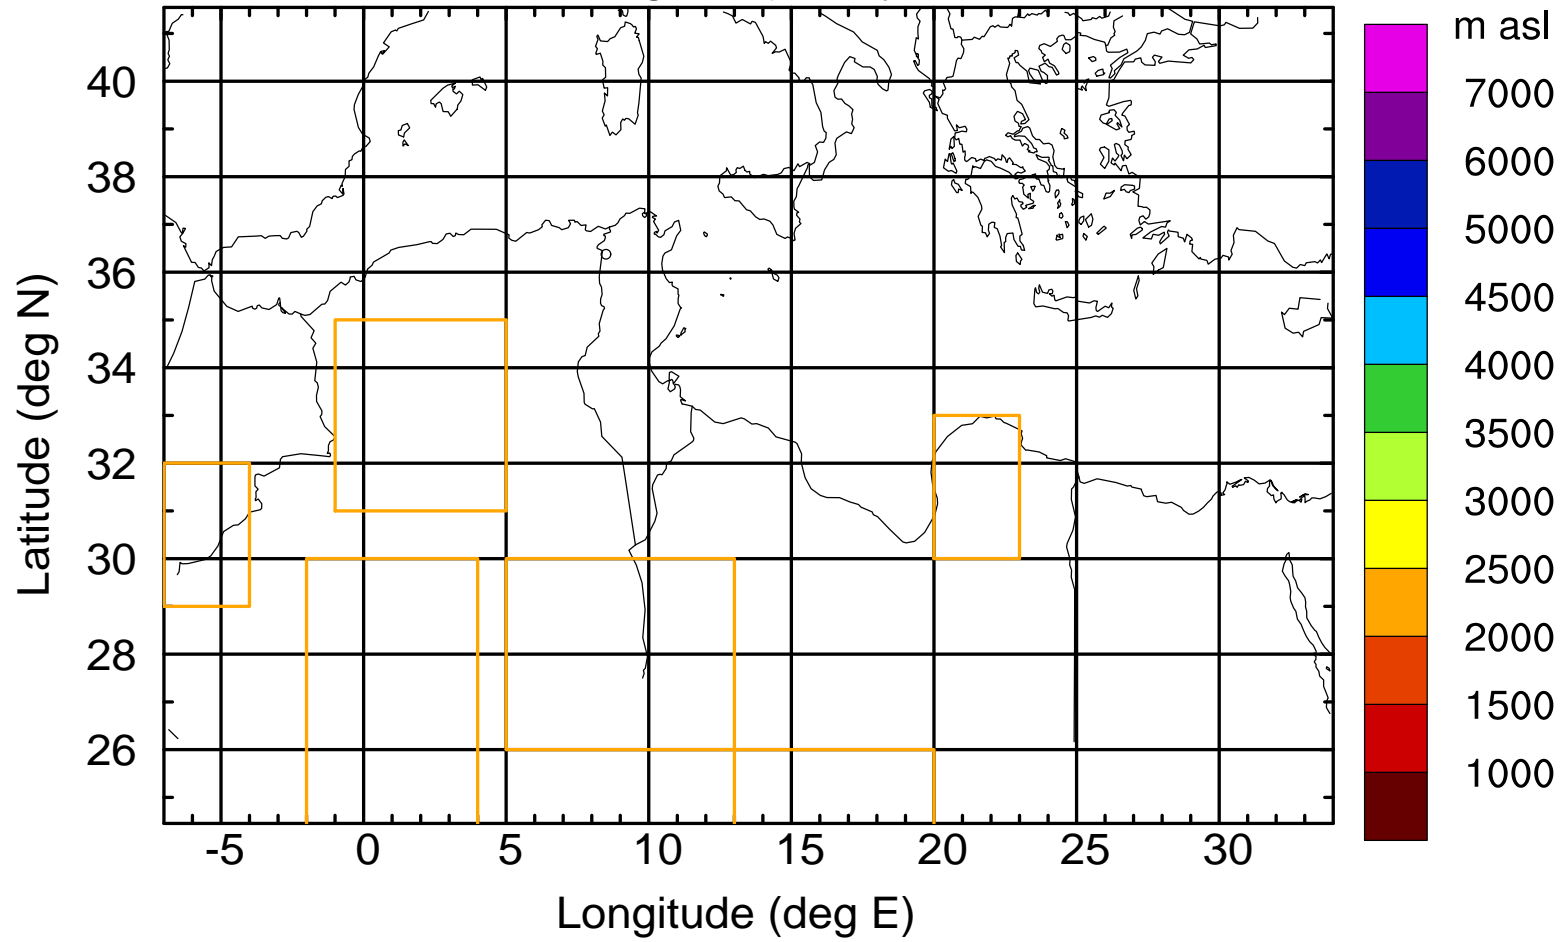

Limassol lidar 34.677N 33.037E

Flight trajectory