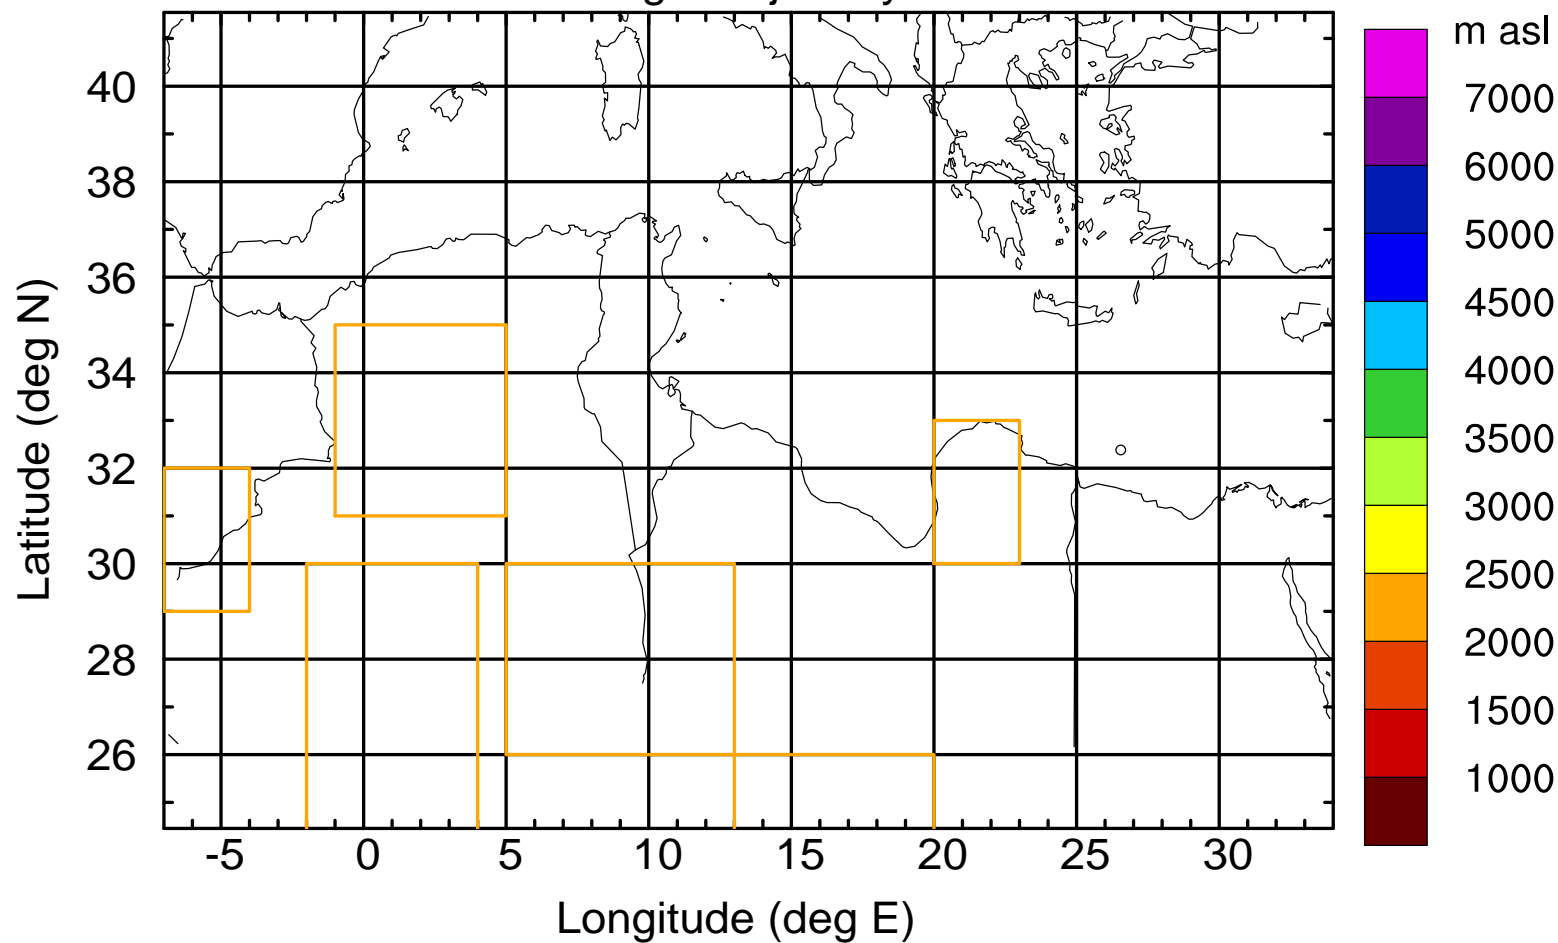

Limassol lidar 34.677N 33.037E

Flight trajectory