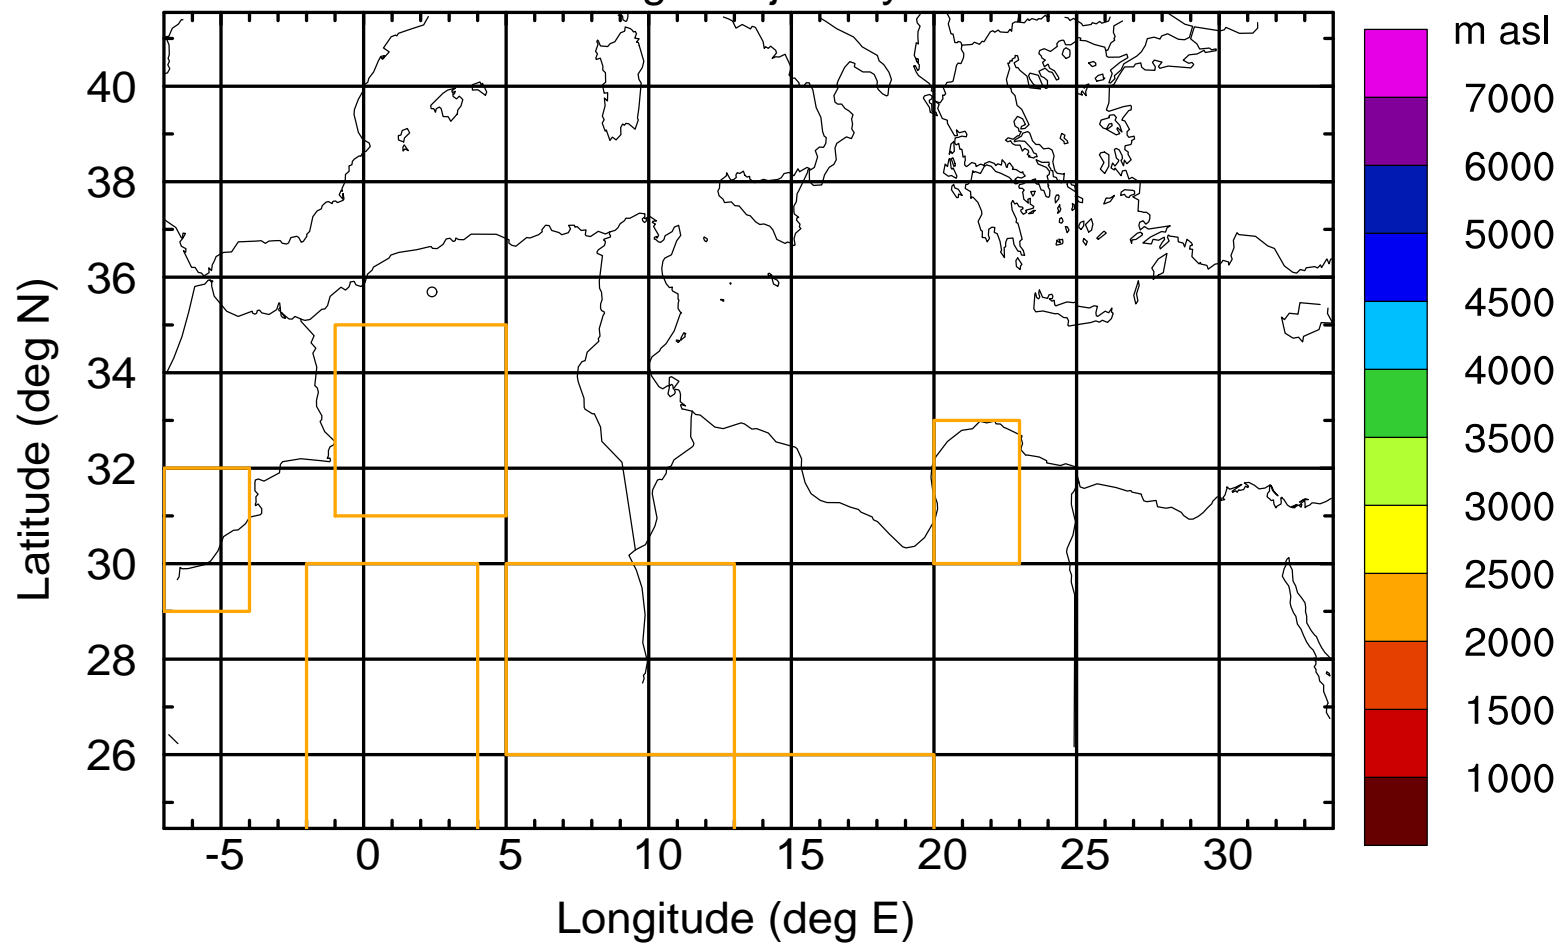

Limassol lidar 34.677N 33.037E

Flight trajectory