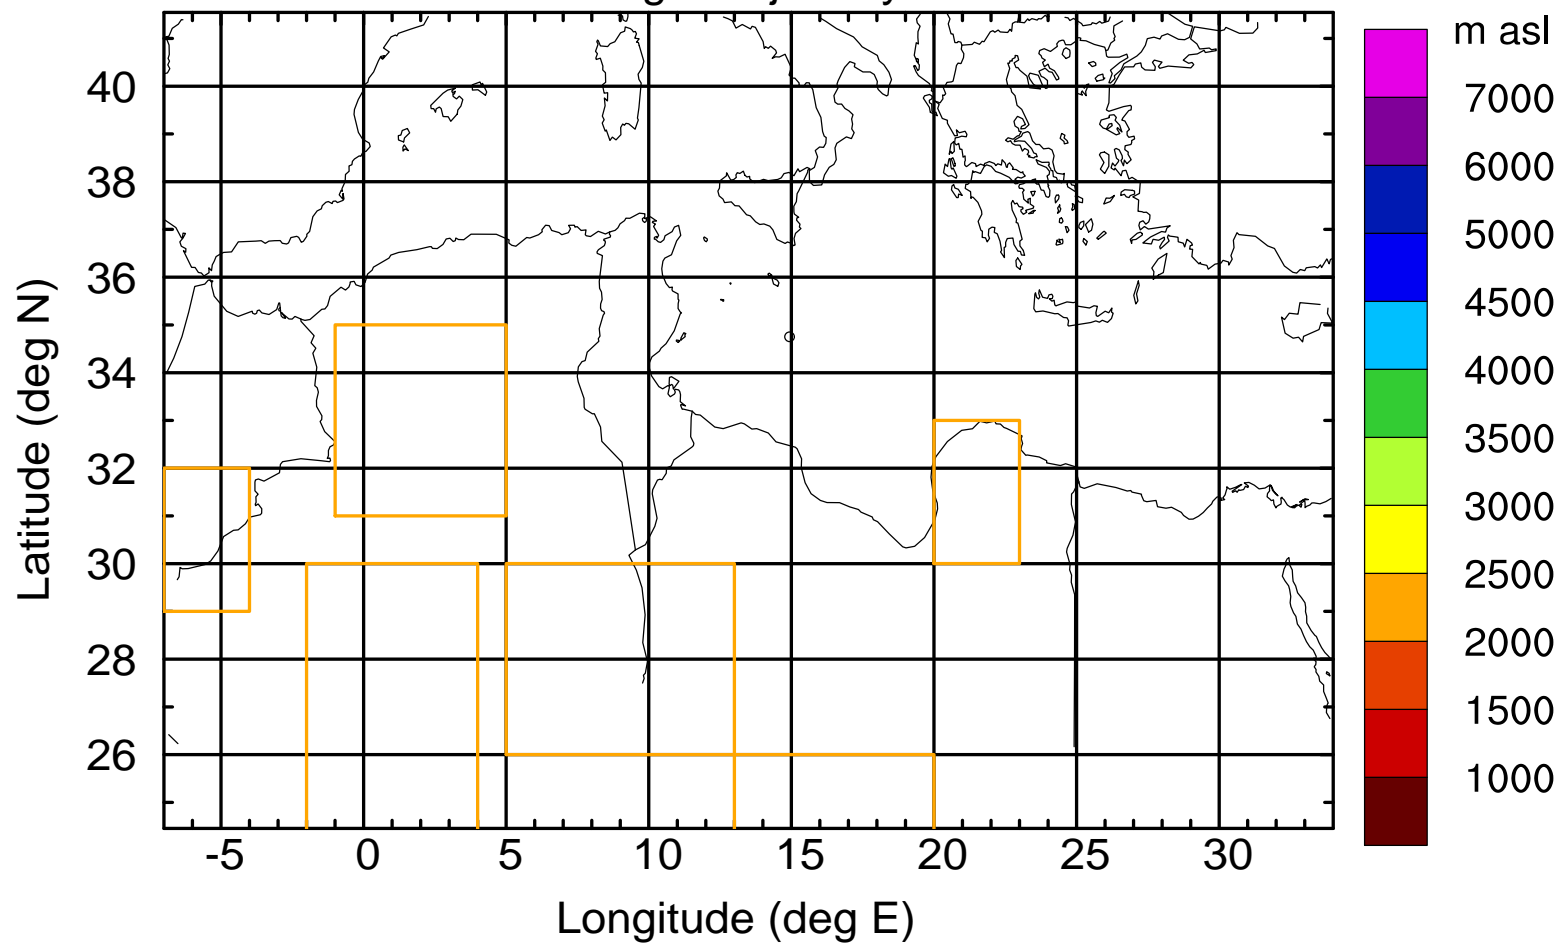

Limassol lidar 34.677N 33.037E

Flight trajectory