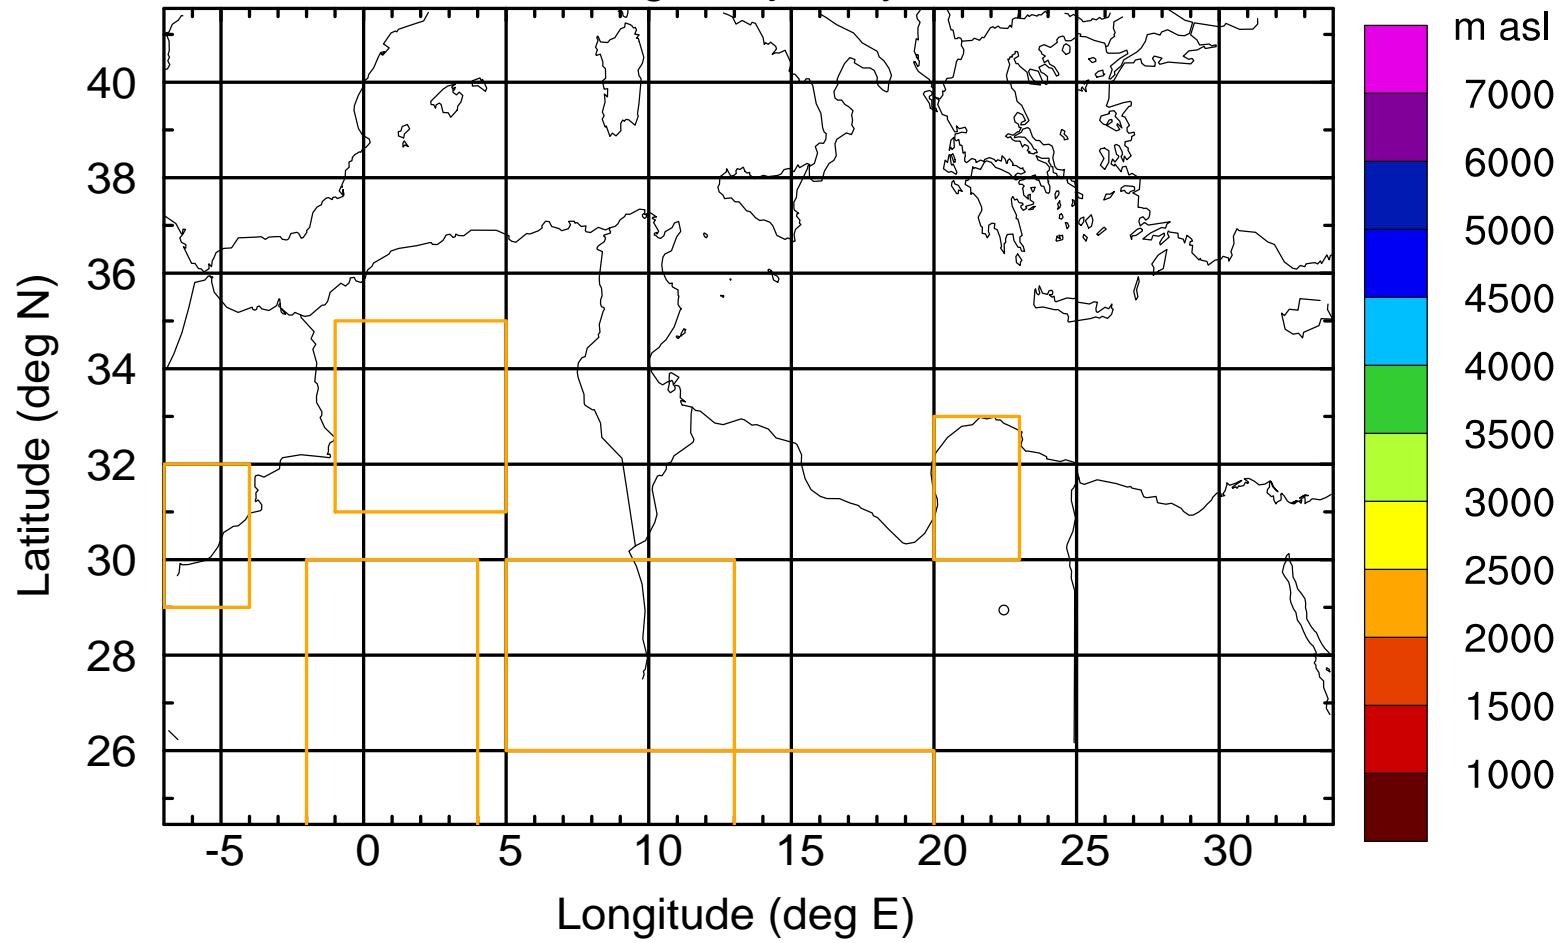

Limassol lidar 34.677N 33.037E

Flight trajectory

Limassol lidar 34.677N 33.037E

Flight trajectory

Limassol lidar 34.677N 33.037E

Flight trajectory

Limassol lidar 34.677N 33.037E

Flight trajectory