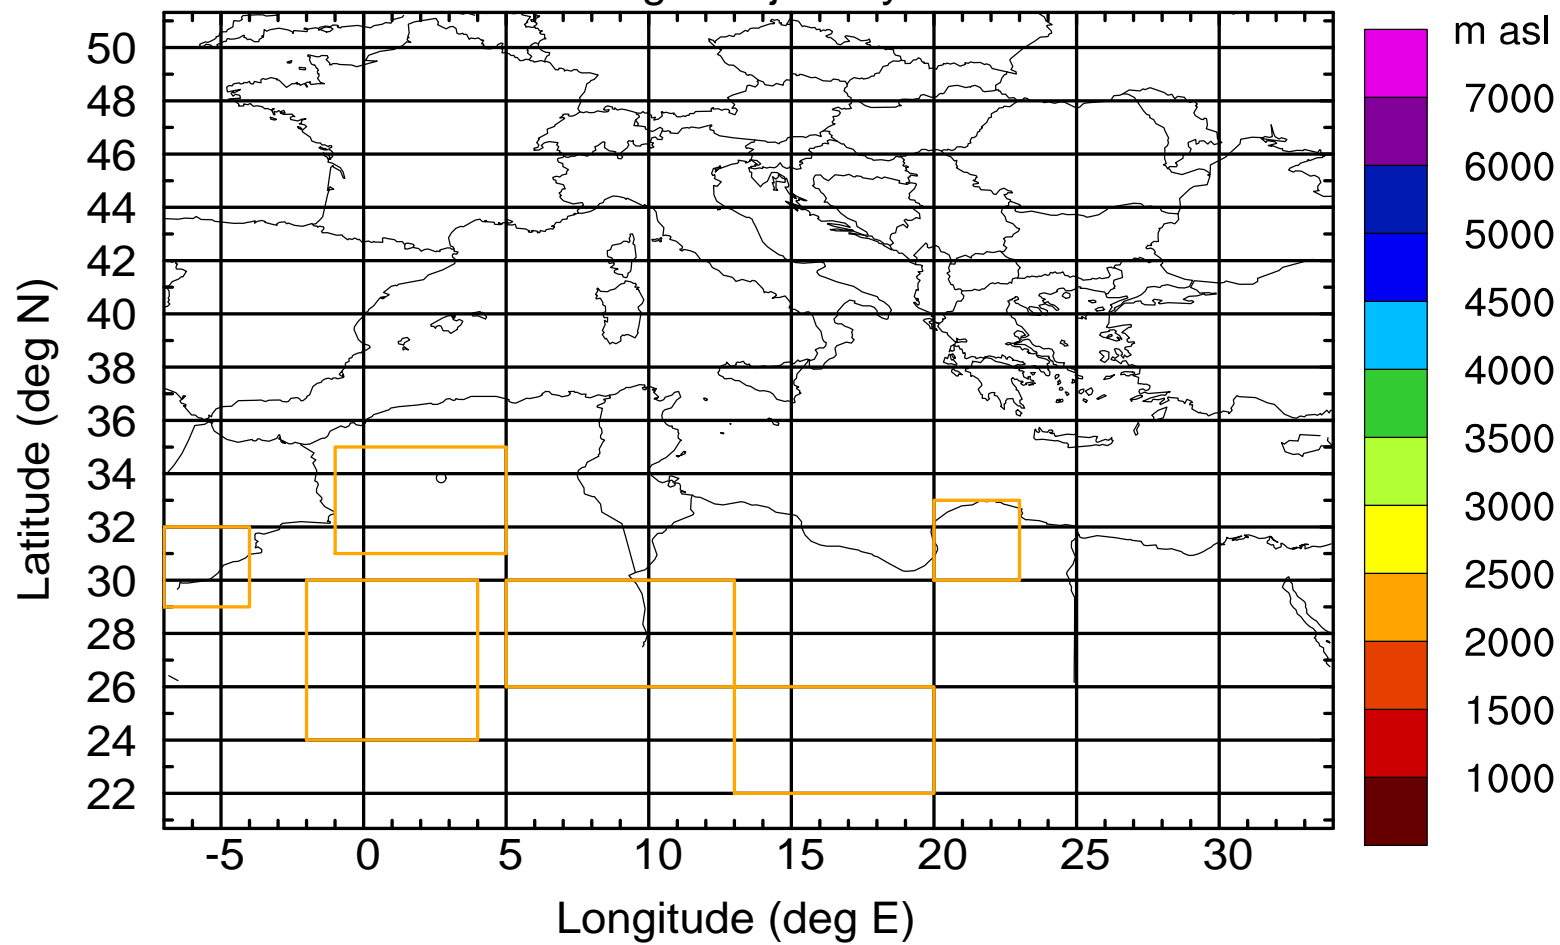

Limassol lidar 34.677N 33.037E

Flight trajectory

Limassol lidar 34.677N 33.037E

Flight trajectory

Limassol lidar 34.677N 33.037E

Flight trajectory

Limassol lidar 34.677N 33.037E

Flight trajectory