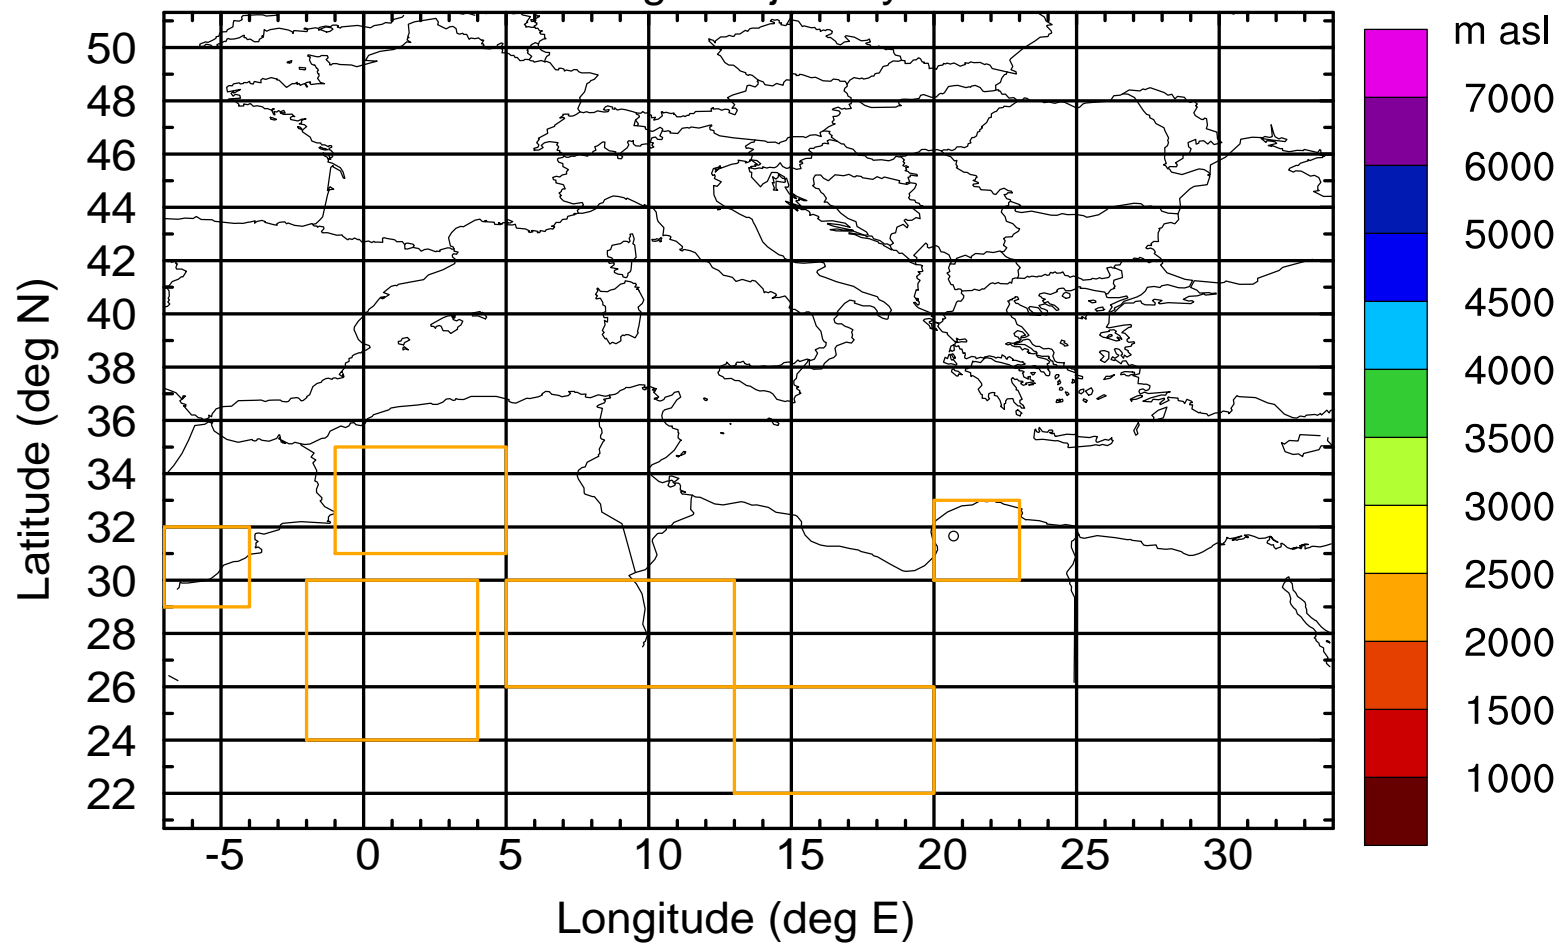

Limassol lidar 34.677N 33.037E

Flight trajectory

Limassol lidar 34.677N 33.037E

Flight trajectory

Limassol lidar 34.677N 33.037E

Flight trajectory

Limassol lidar 34.677N 33.037E

Flight trajectory