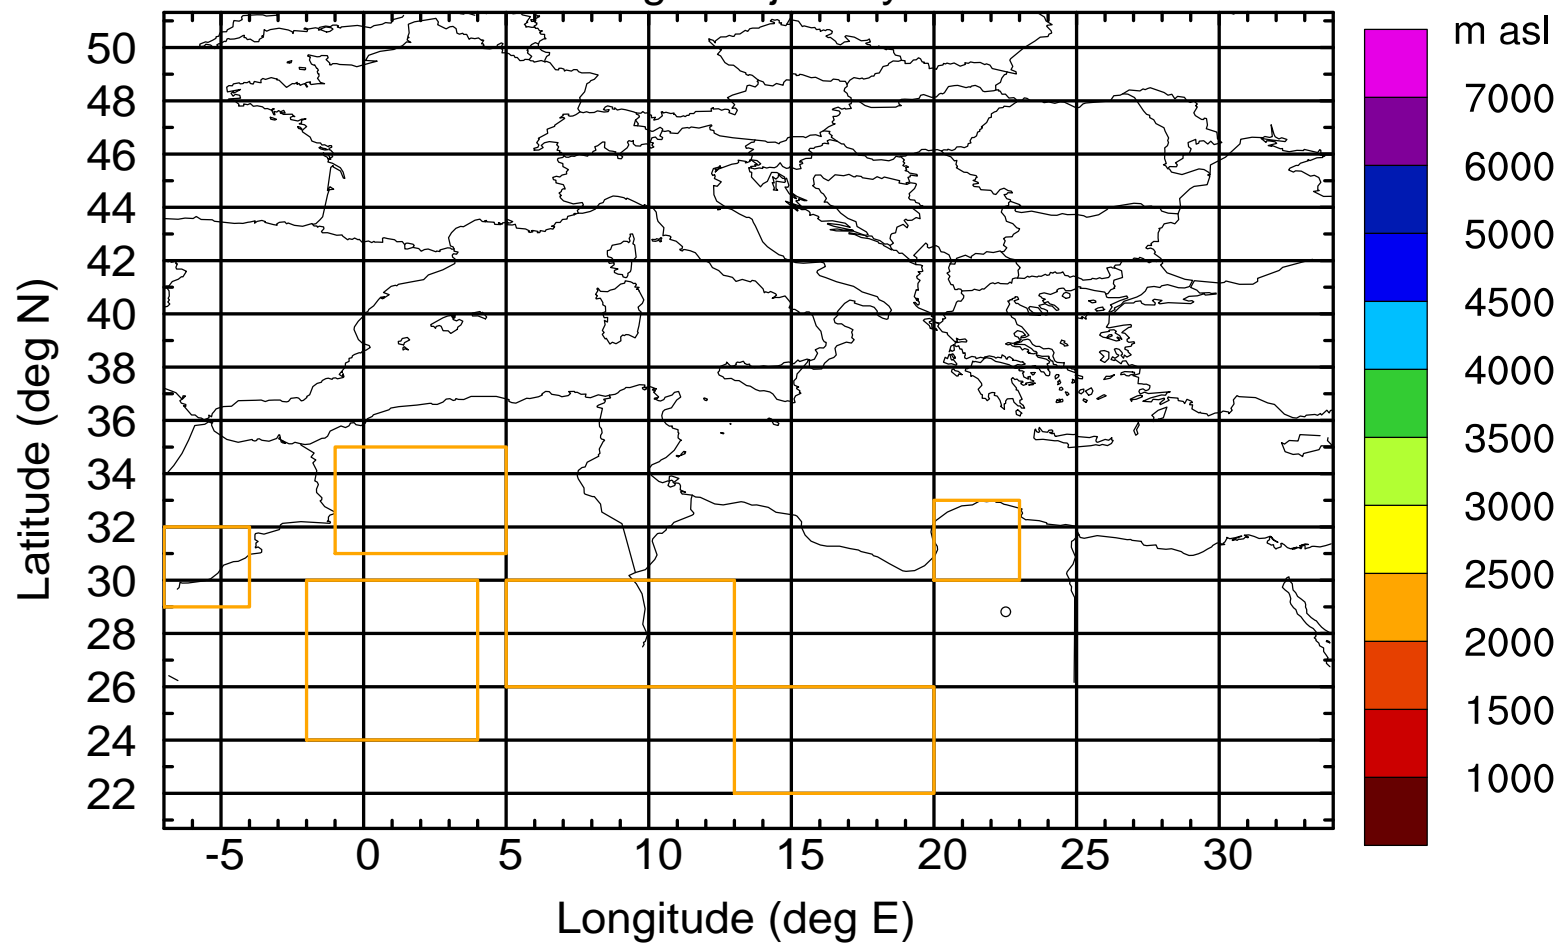

Limassol lidar 34.677N 33.037E

Flight trajectory