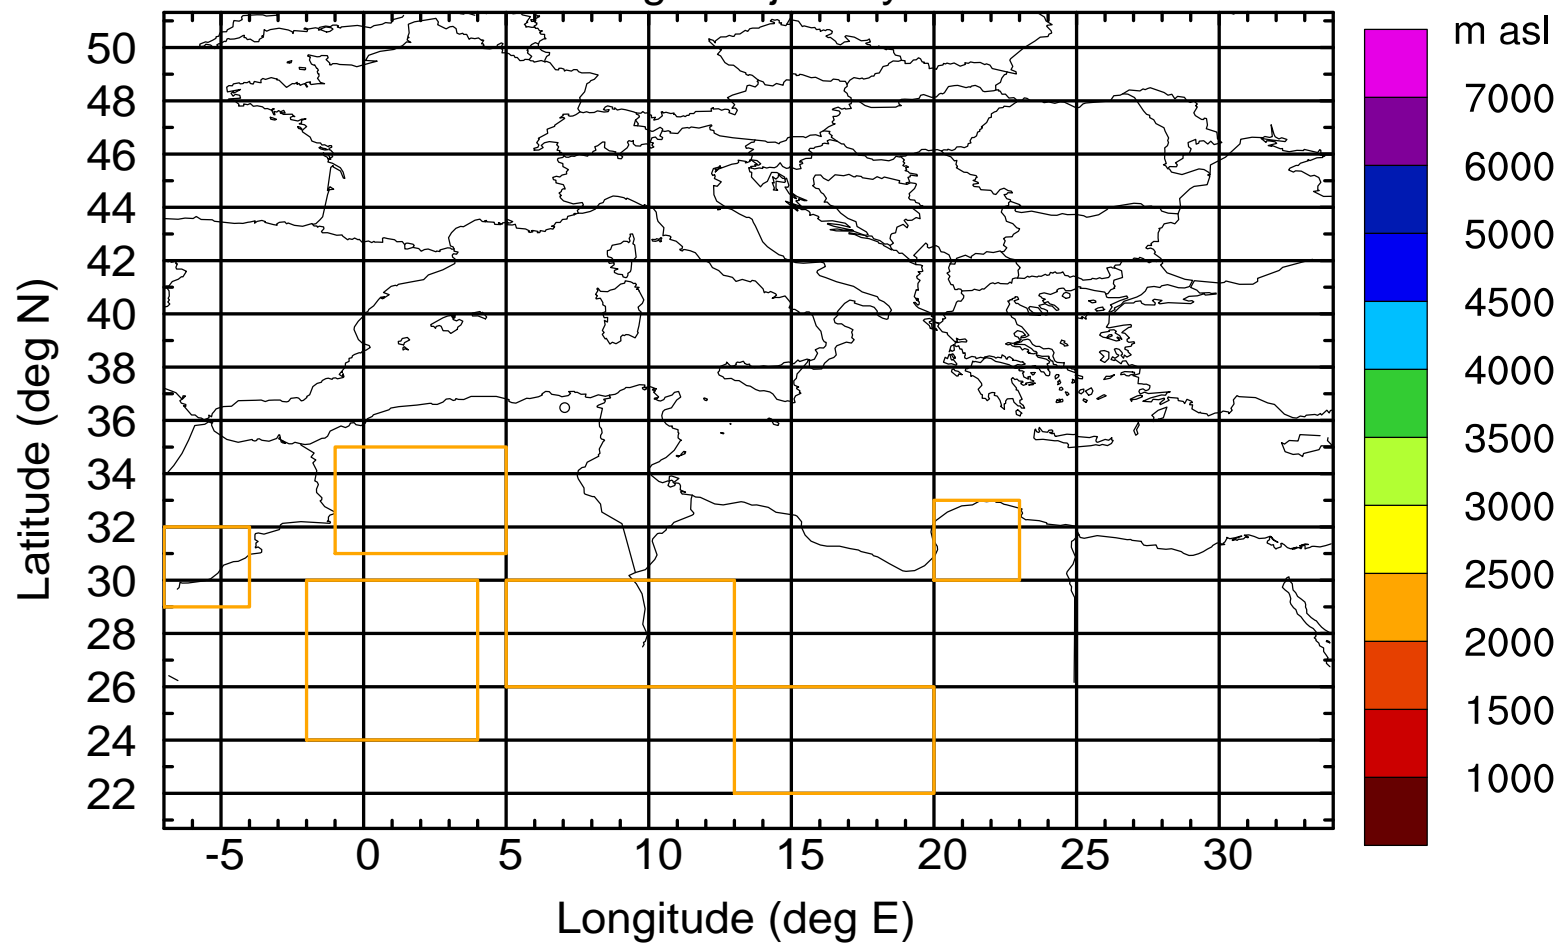

Limassol lidar 34.677N 33.037E

Flight trajectory

Limassol lidar 34.677N 33.037E

Flight trajectory

Limassol lidar 34.677N 33.037E

Flight trajectory

Limassol lidar 34.677N 33.037E

Flight trajectory