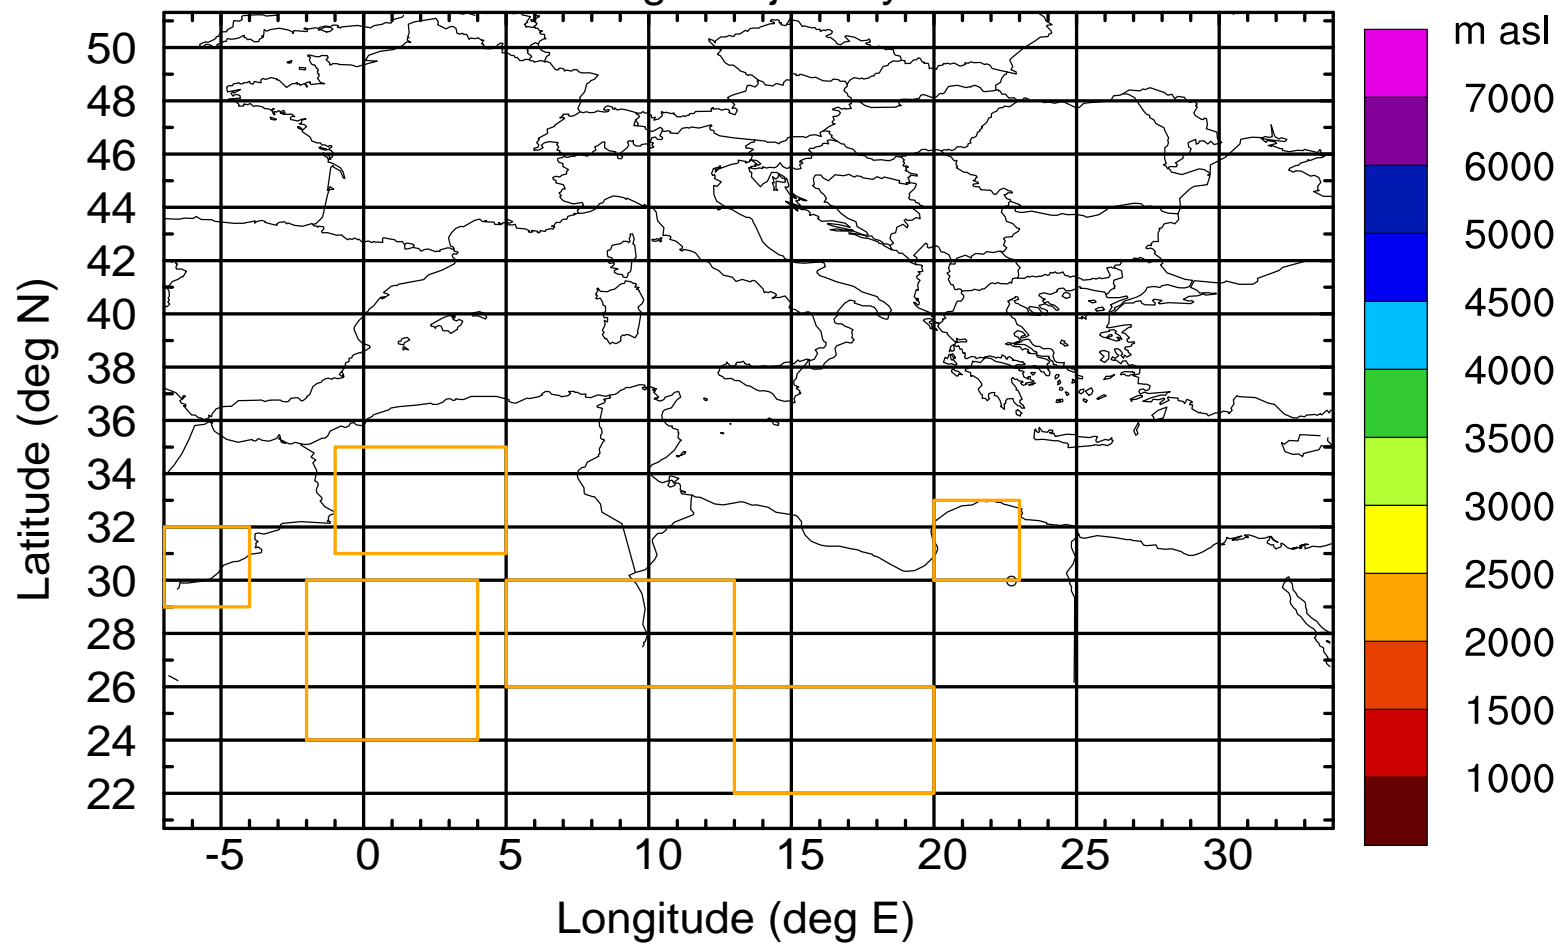

Limassol lidar 34.677N 33.037E

Flight trajectory

Limassol lidar 34.677N 33.037E

Flight trajectory

Limassol lidar 34.677N 33.037E

Flight trajectory

Limassol lidar 34.677N 33.037E

Flight trajectory