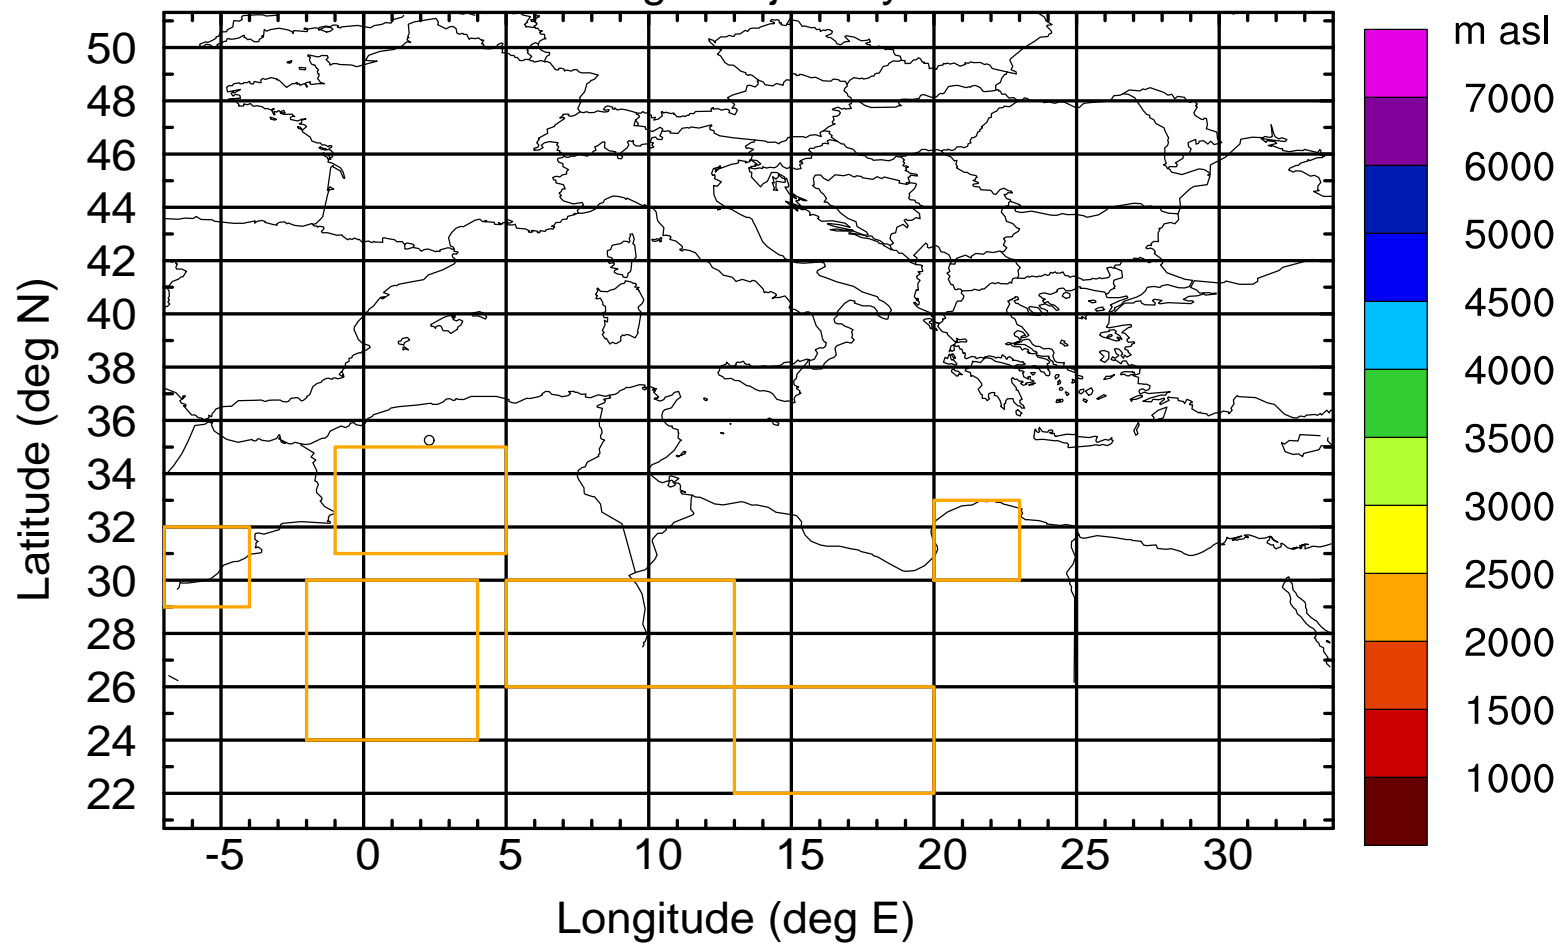

Limassol lidar 34.677N 33.037E

Flight trajectory

Limassol lidar 34.677N 33.037E

Flight trajectory

Limassol lidar 34.677N 33.037E

Flight trajectory

Limassol lidar 34.677N 33.037E

Flight trajectory