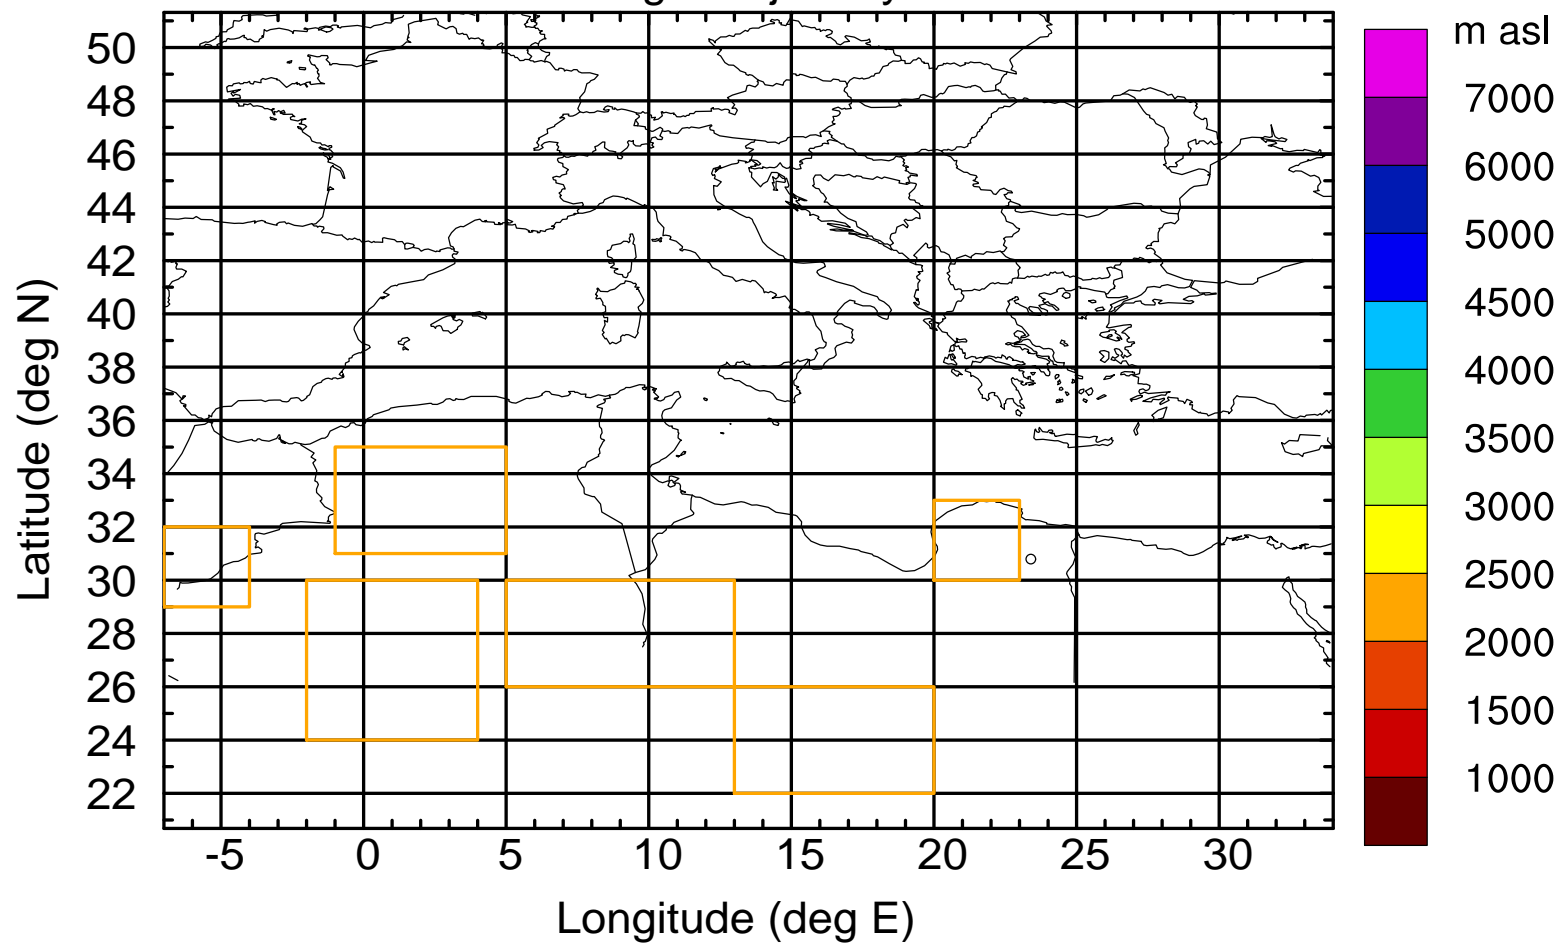

Limassol lidar 34.677N 33.037E

Flight trajectory

Limassol lidar 34.677N 33.037E

Flight trajectory

Limassol lidar 34.677N 33.037E

Flight trajectory

Limassol lidar 34.677N 33.037E

Flight trajectory