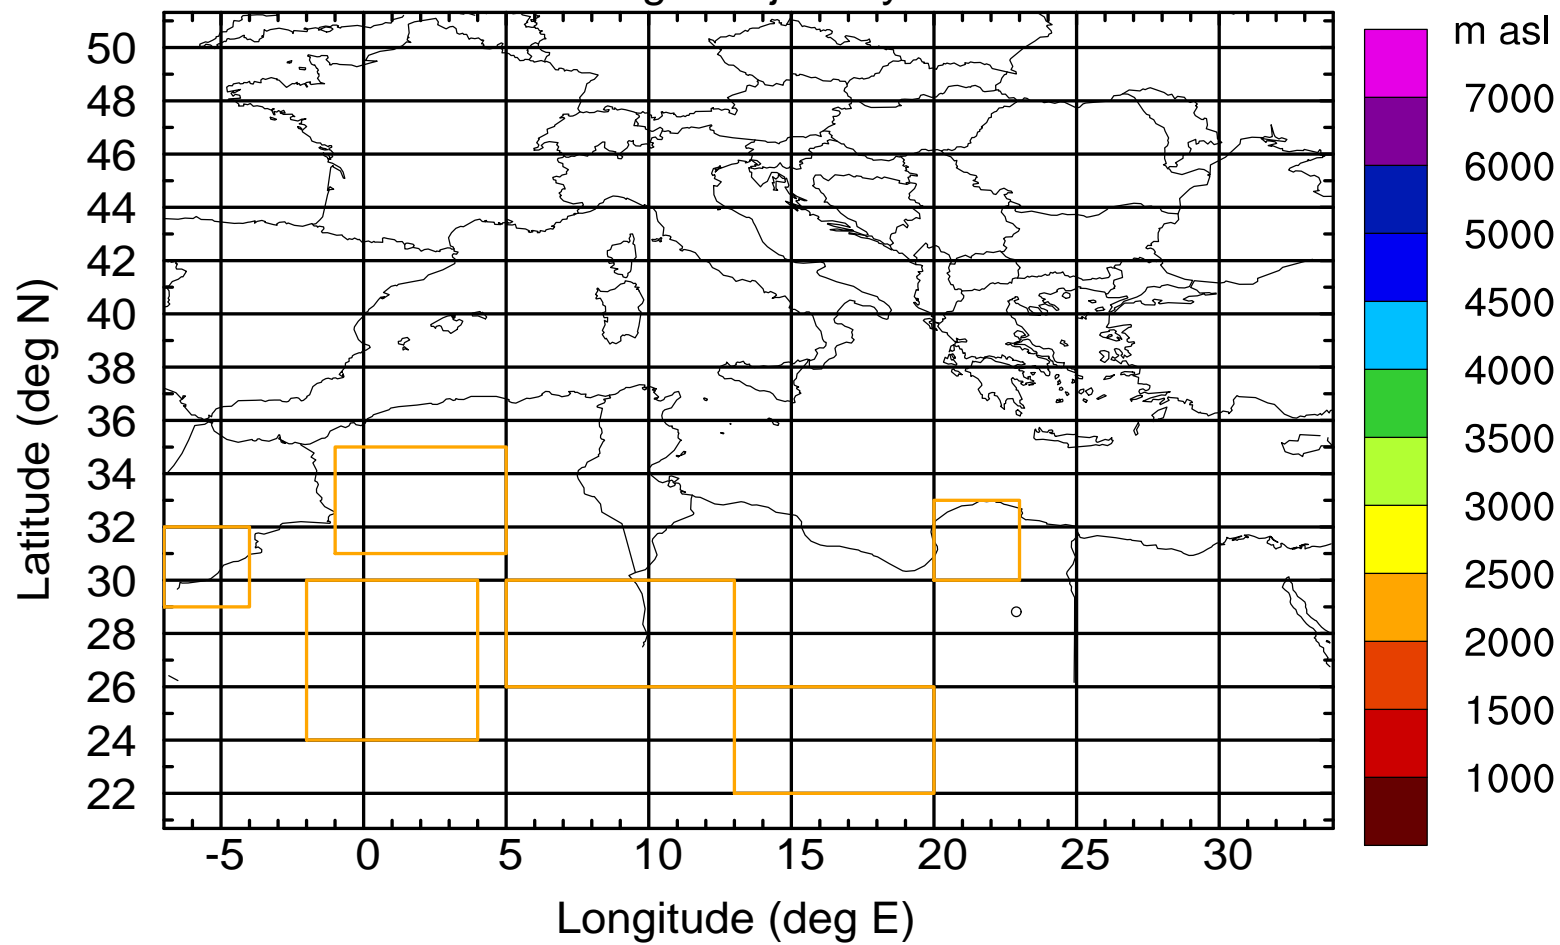

Limassol lidar 34.677N 33.037E

Flight trajectory