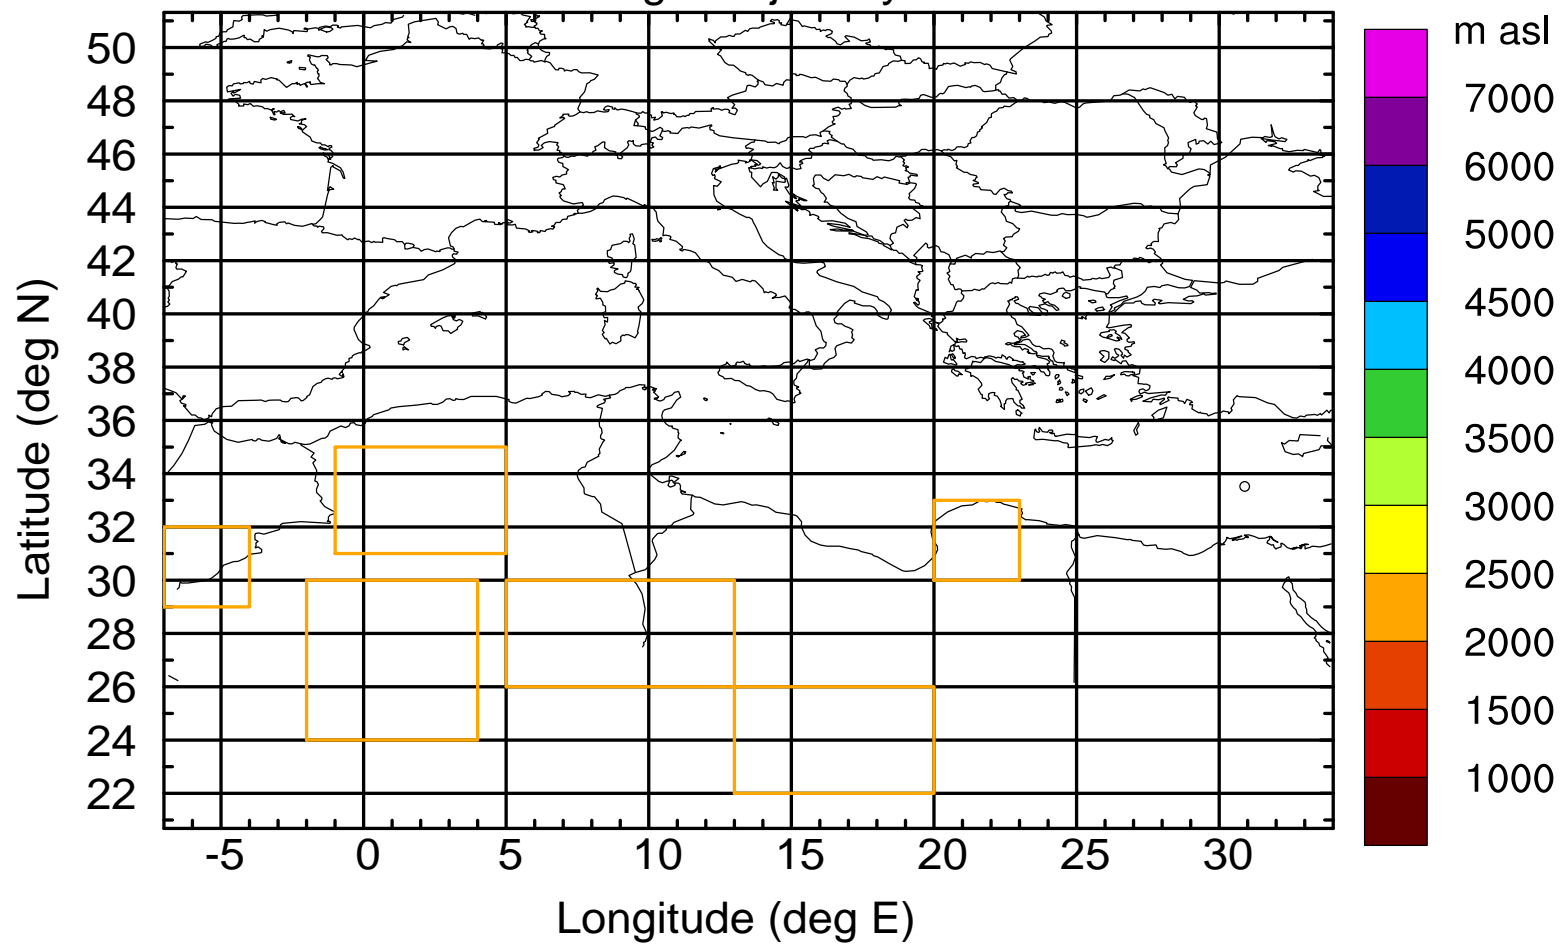

Limassol lidar 34.677N 33.037E

Flight trajectory