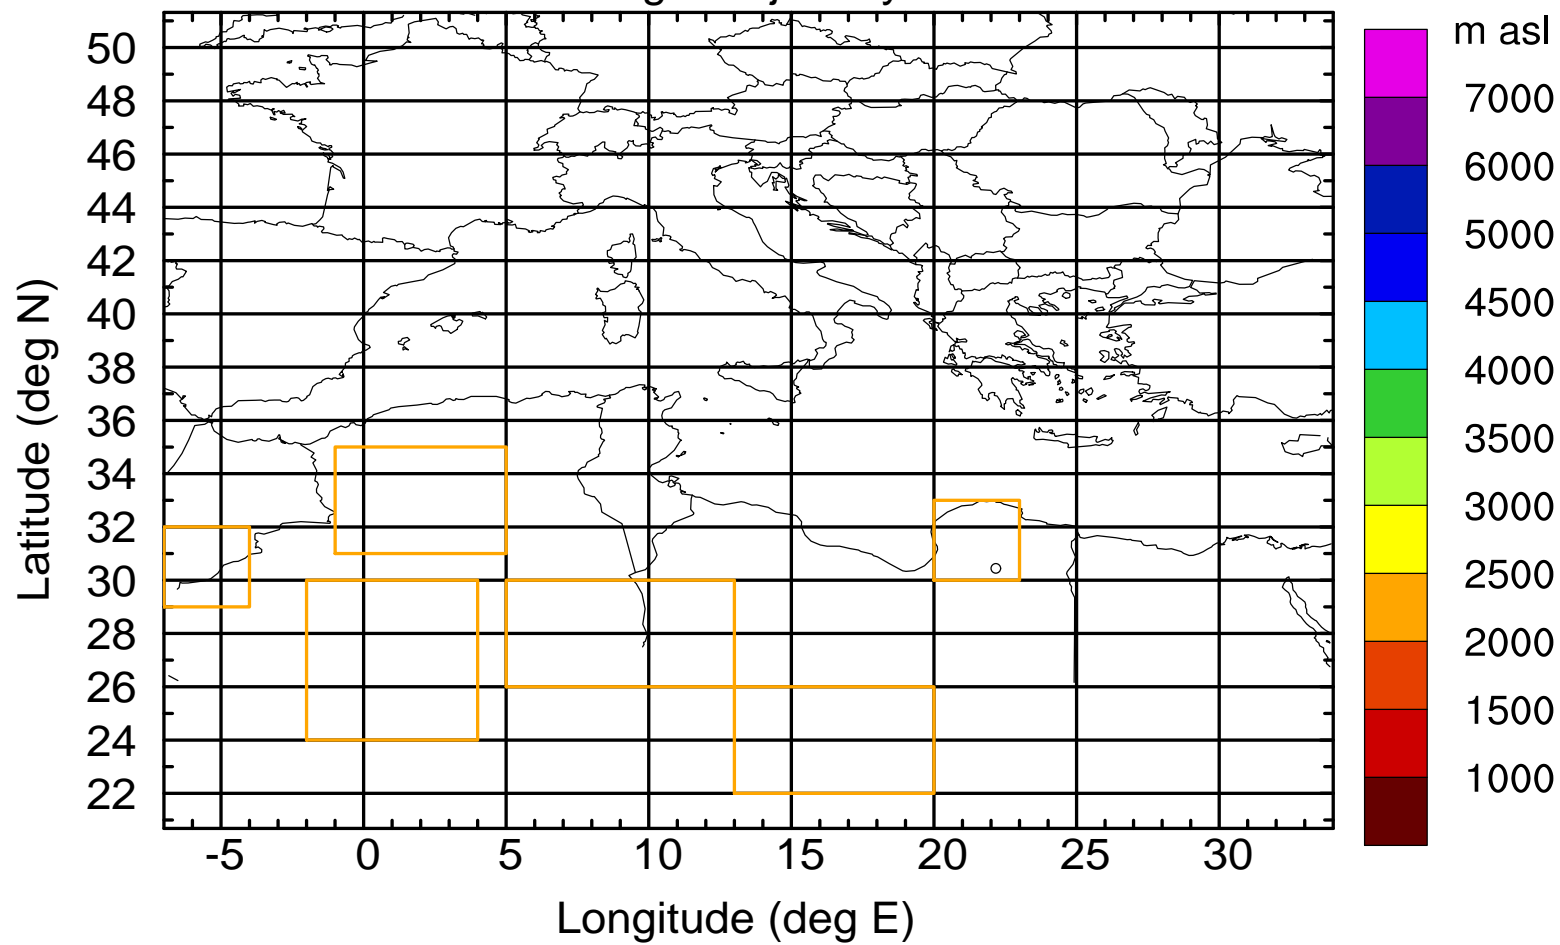

Limassol lidar 34.677N 33.037E

Flight trajectory