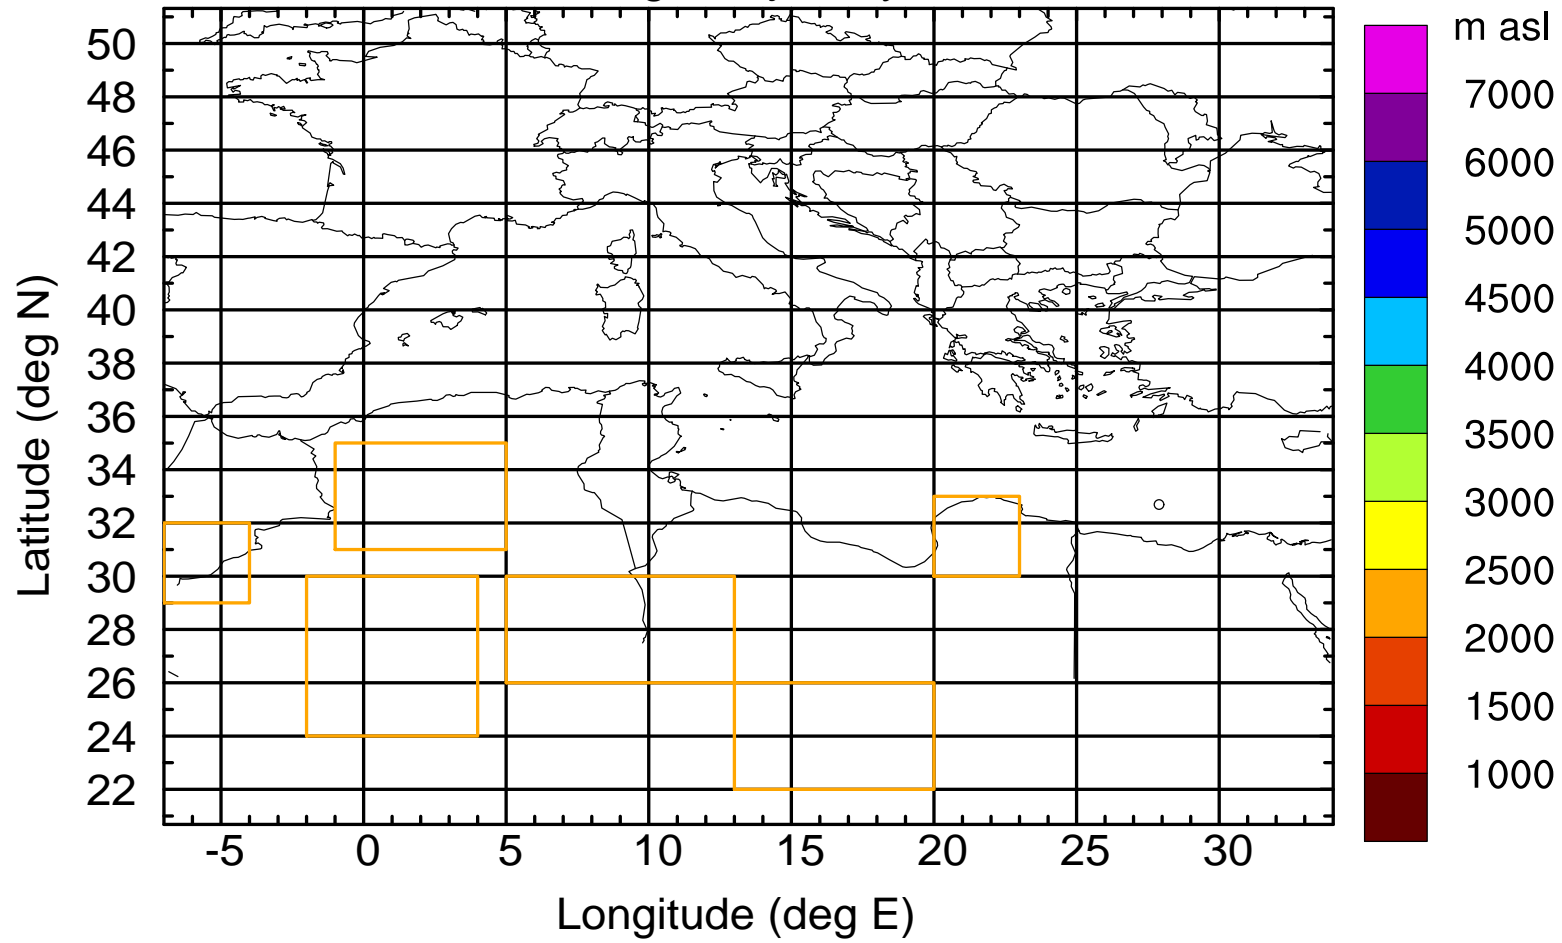

Limassol lidar 34.677N 33.037E

Flight trajectory