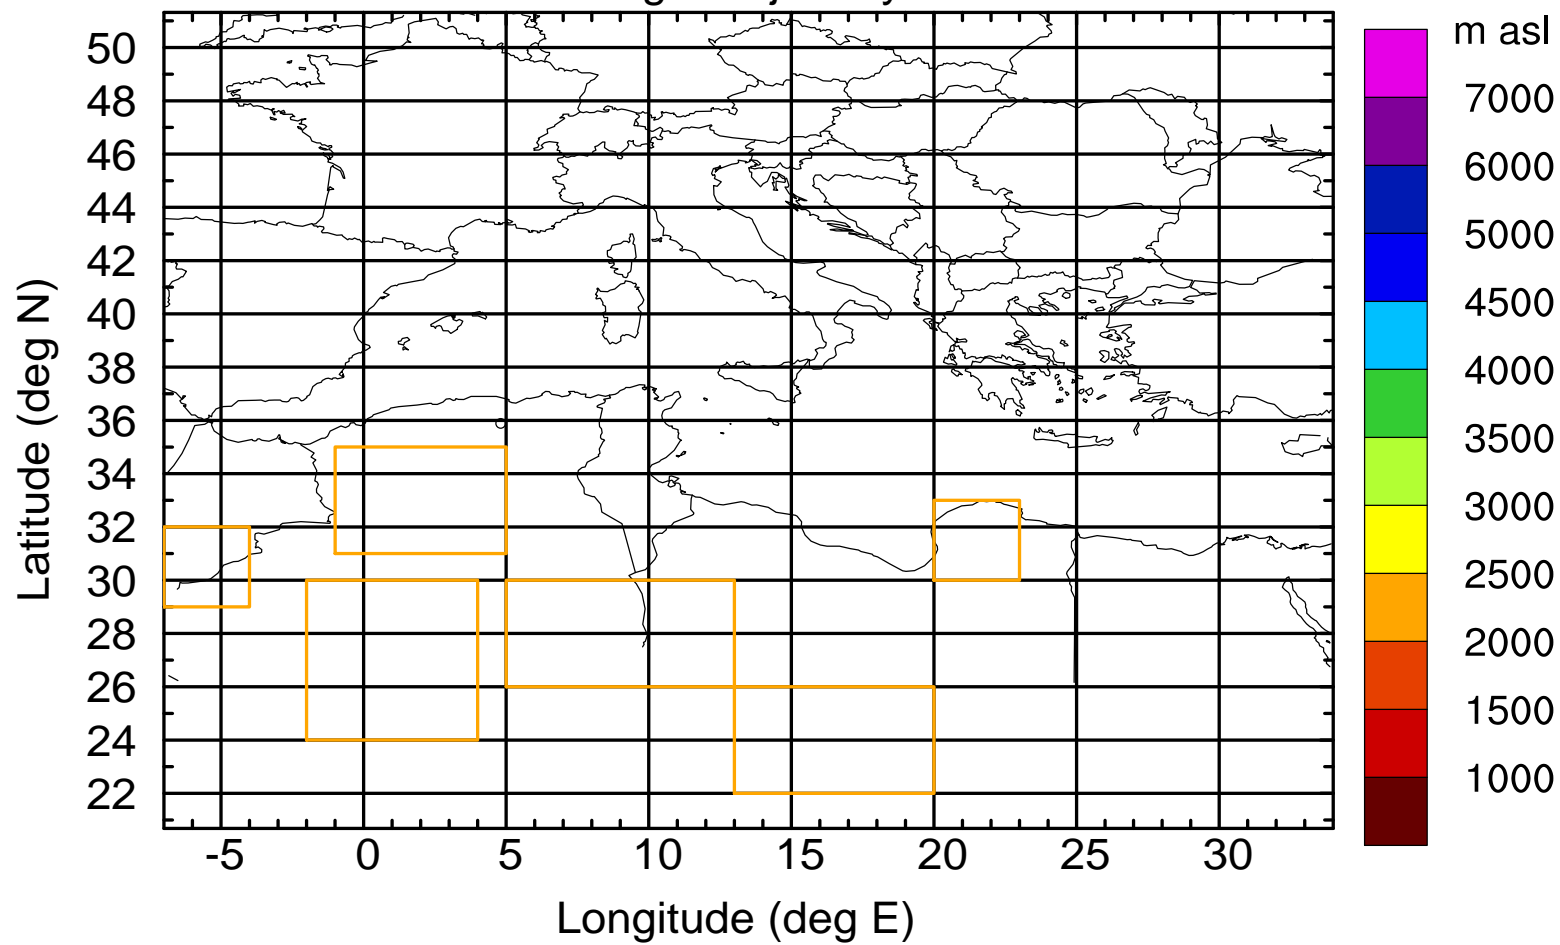

Limassol lidar 34.677N 33.037E

Flight trajectory

Limassol lidar 34.677N 33.037E

Flight trajectory

Limassol lidar 34.677N 33.037E

Flight trajectory

Limassol lidar 34.677N 33.037E

Flight trajectory