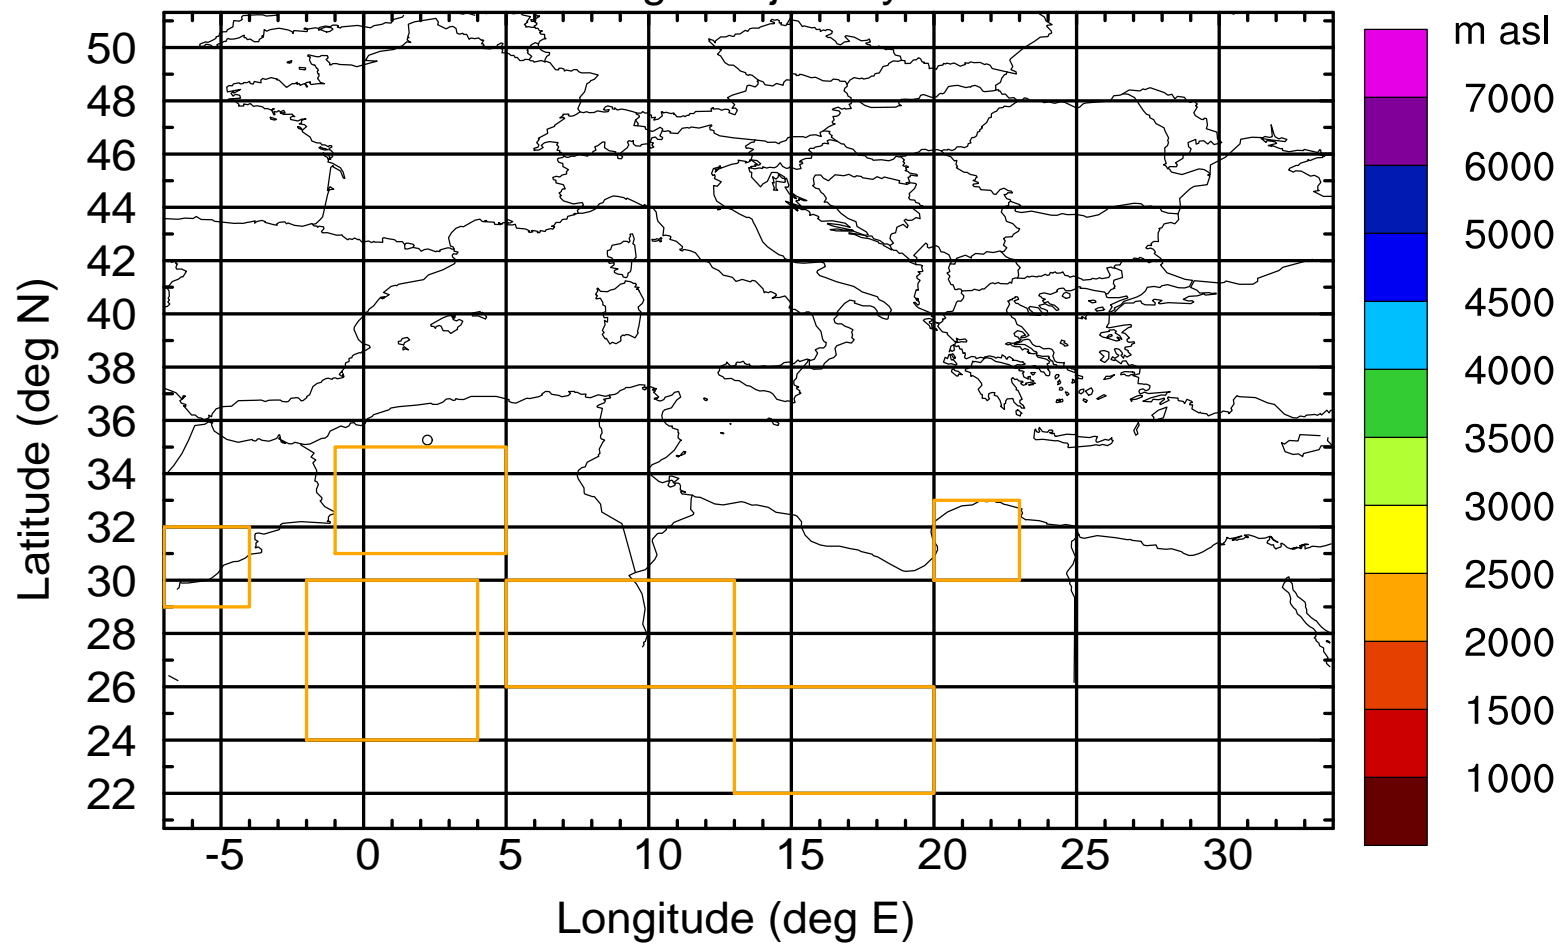

Limassol lidar 34.677N 33.037E

Flight trajectory

Limassol lidar 34.677N 33.037E

Flight trajectory

Limassol lidar 34.677N 33.037E

Flight trajectory

Limassol lidar 34.677N 33.037E

Flight trajectory