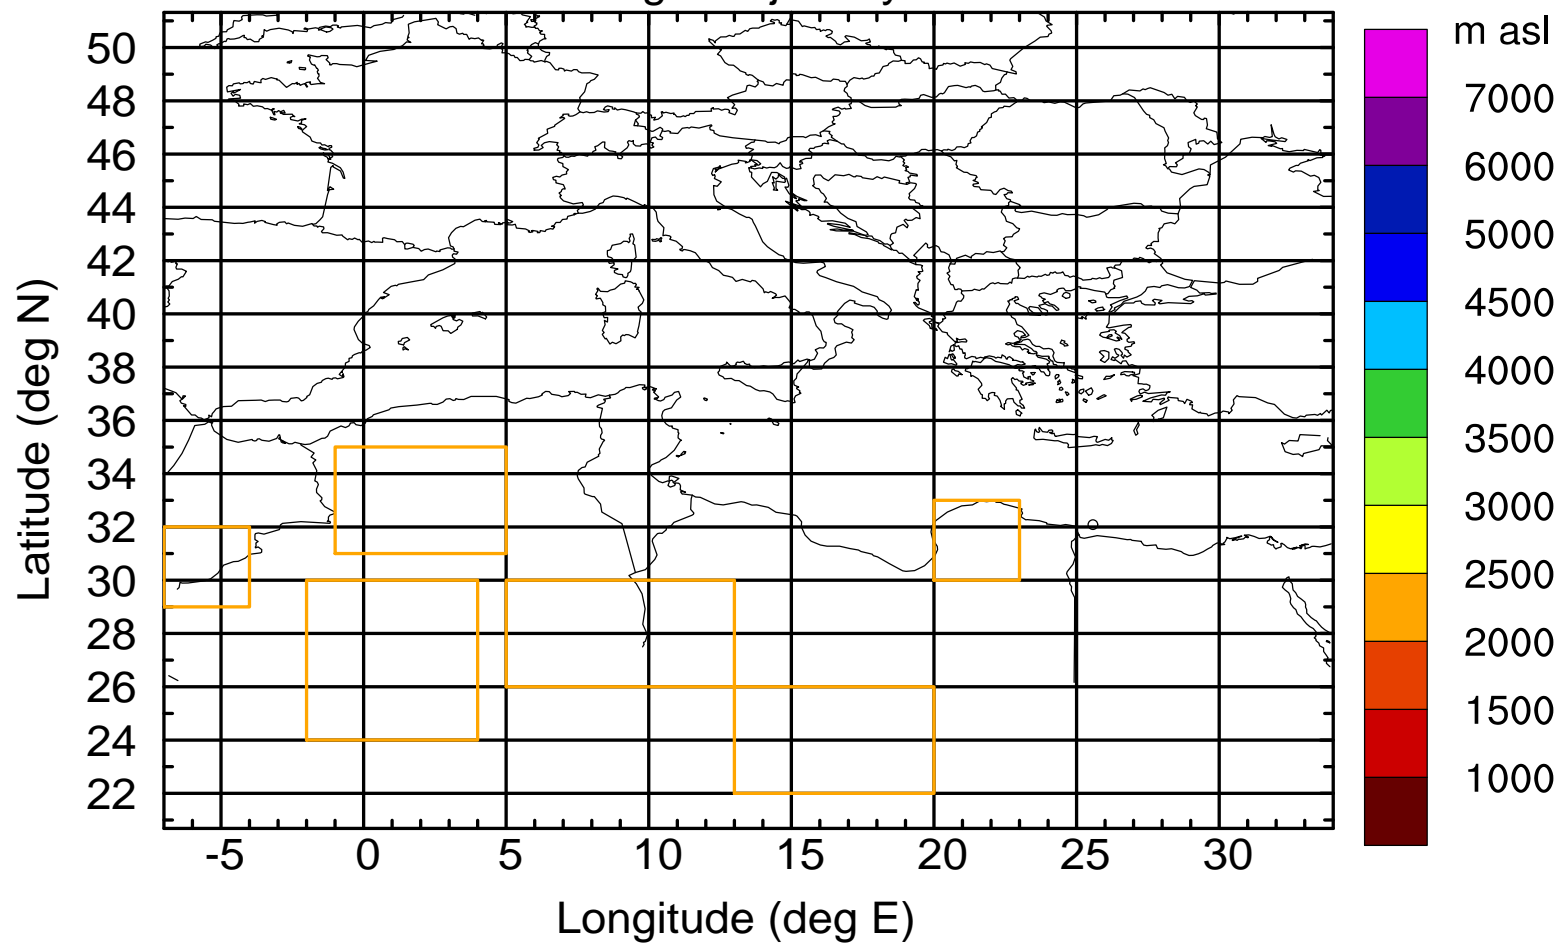

Limassol lidar 34.677N 33.037E

Flight trajectory

Limassol lidar 34.677N 33.037E

Flight trajectory

Limassol lidar 34.677N 33.037E

Flight trajectory

Limassol lidar 34.677N 33.037E

Flight trajectory