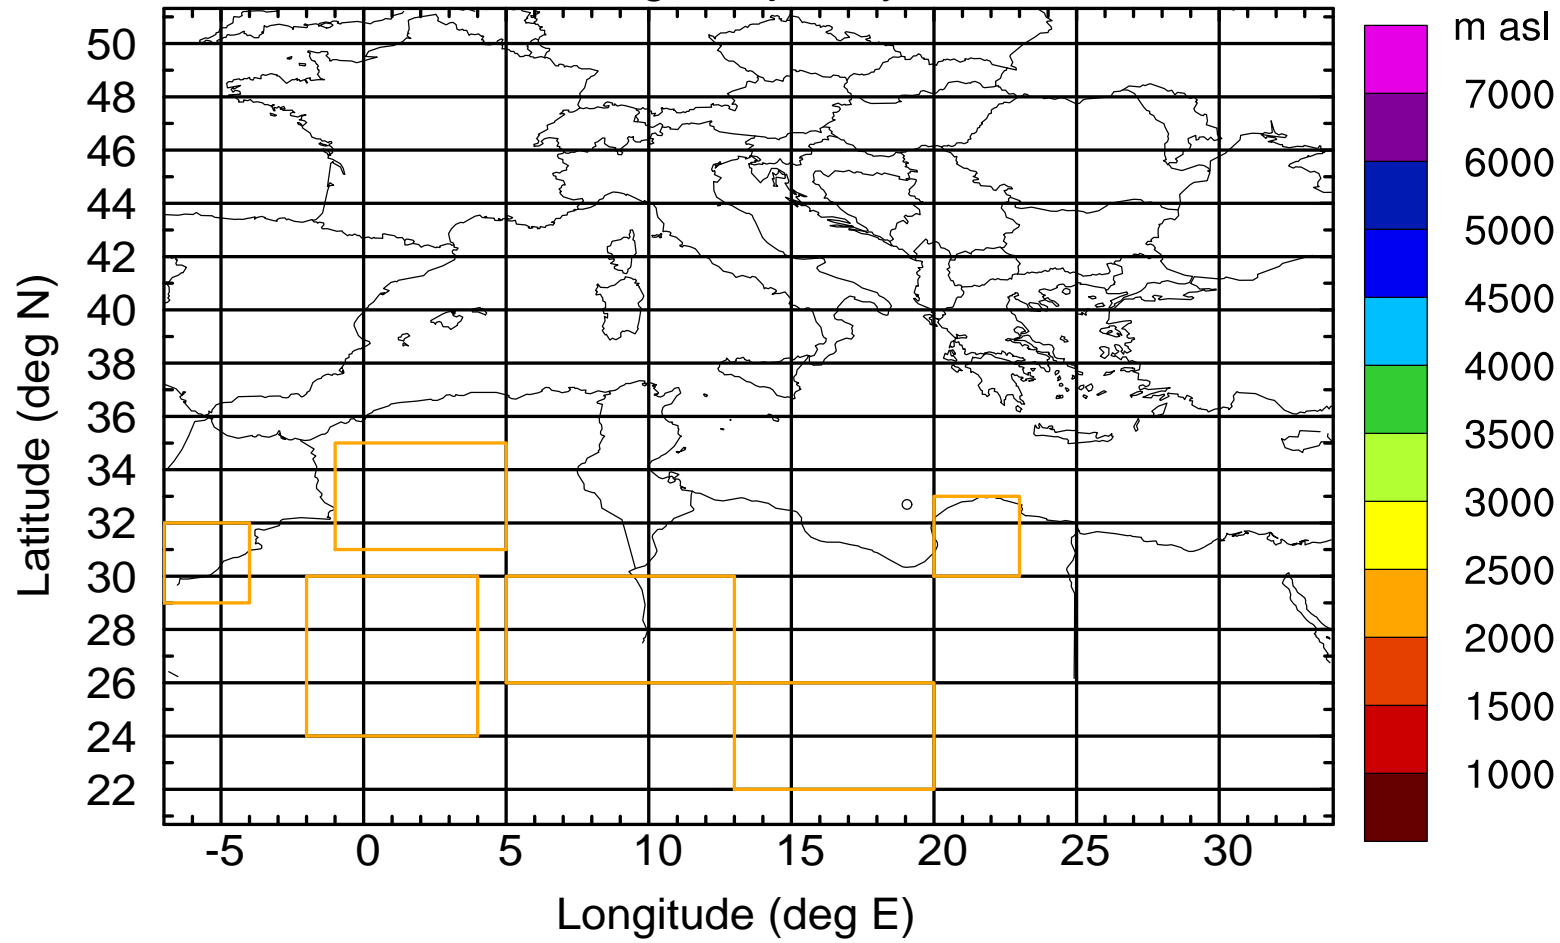

Limassol lidar 34.677N 33.037E

Flight trajectory

Limassol lidar 34.677N 33.037E

Flight trajectory

Limassol lidar 34.677N 33.037E

Flight trajectory

Limassol lidar 34.677N 33.037E

Flight trajectory