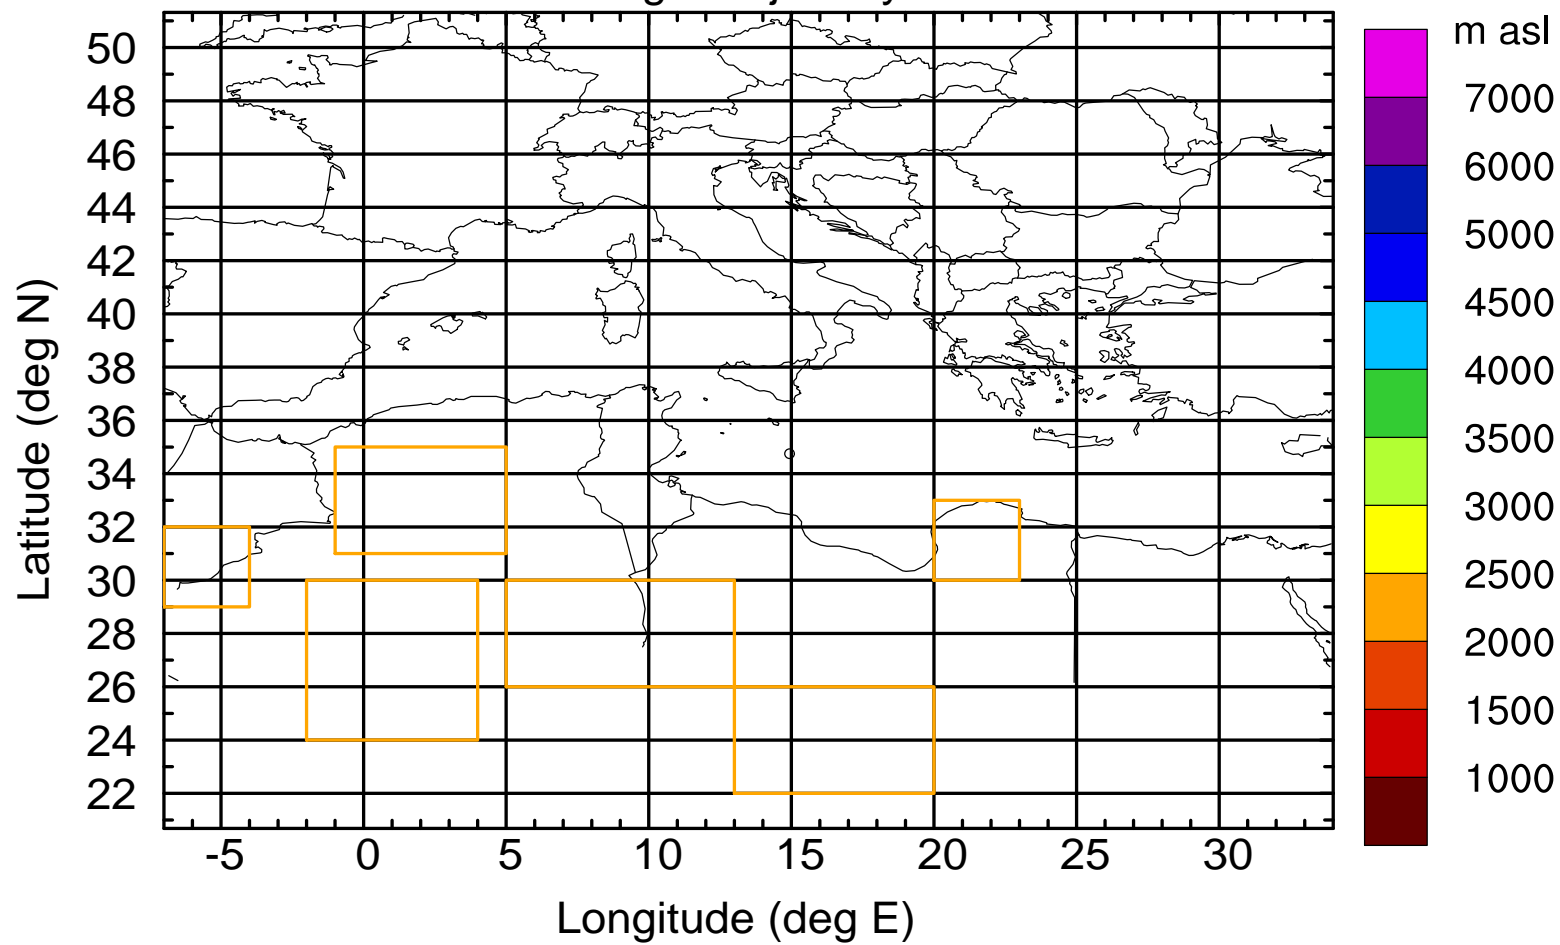

Limassol lidar 34.677N 33.037E

Flight trajectory