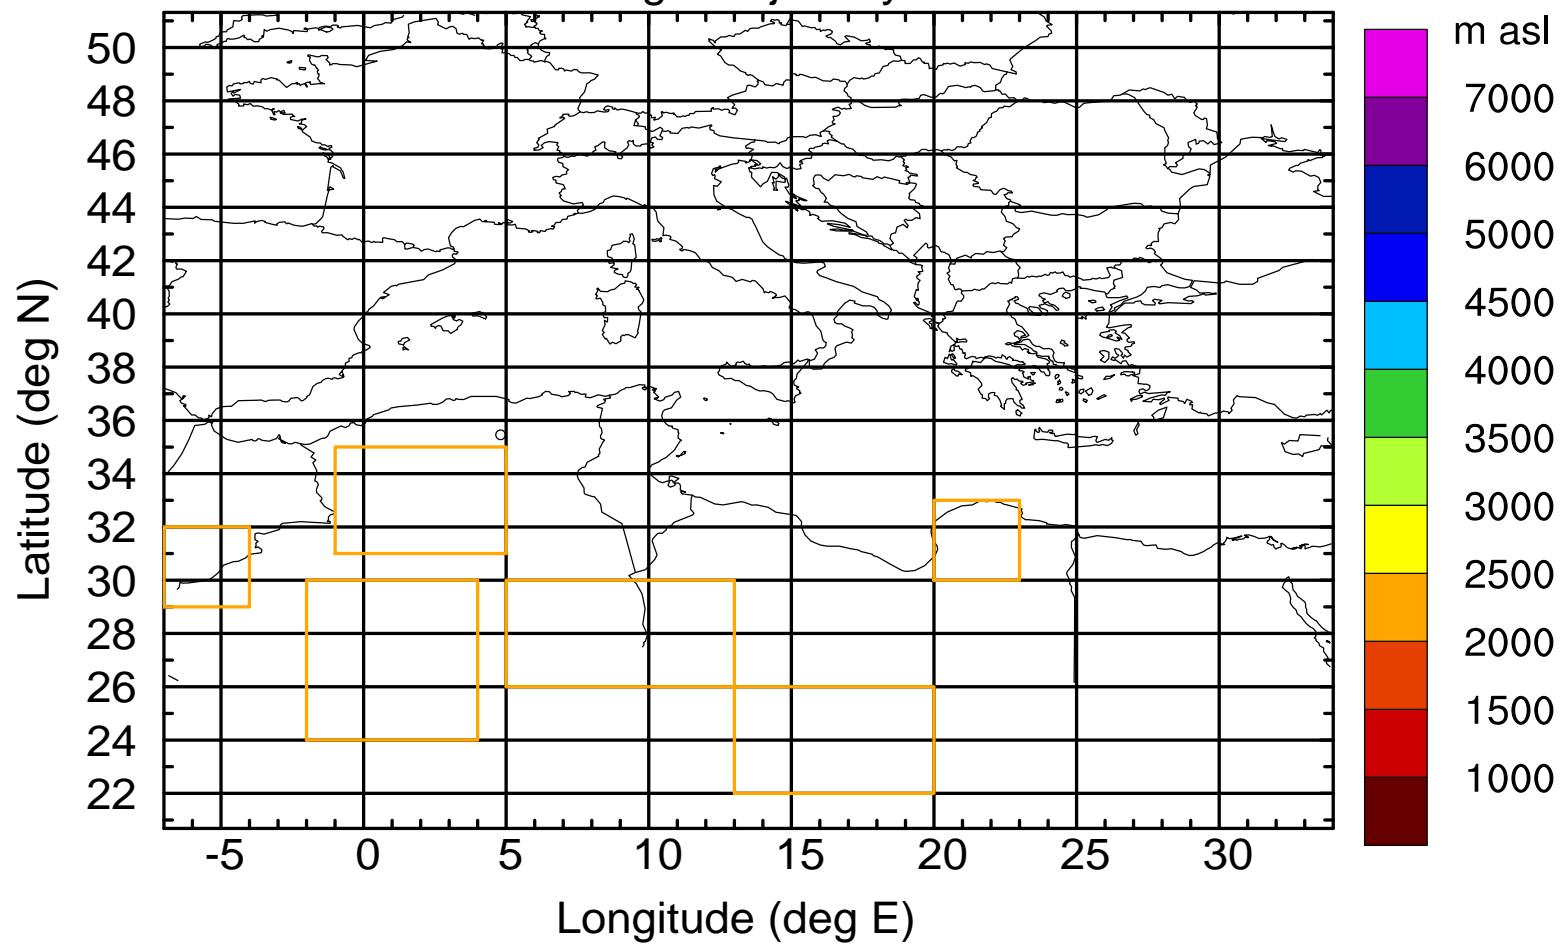

Limassol lidar 34.677N 33.037E

Flight trajectory

Limassol lidar 34.677N 33.037E

Flight trajectory

Limassol lidar 34.677N 33.037E

Flight trajectory

Limassol lidar 34.677N 33.037E

Flight trajectory