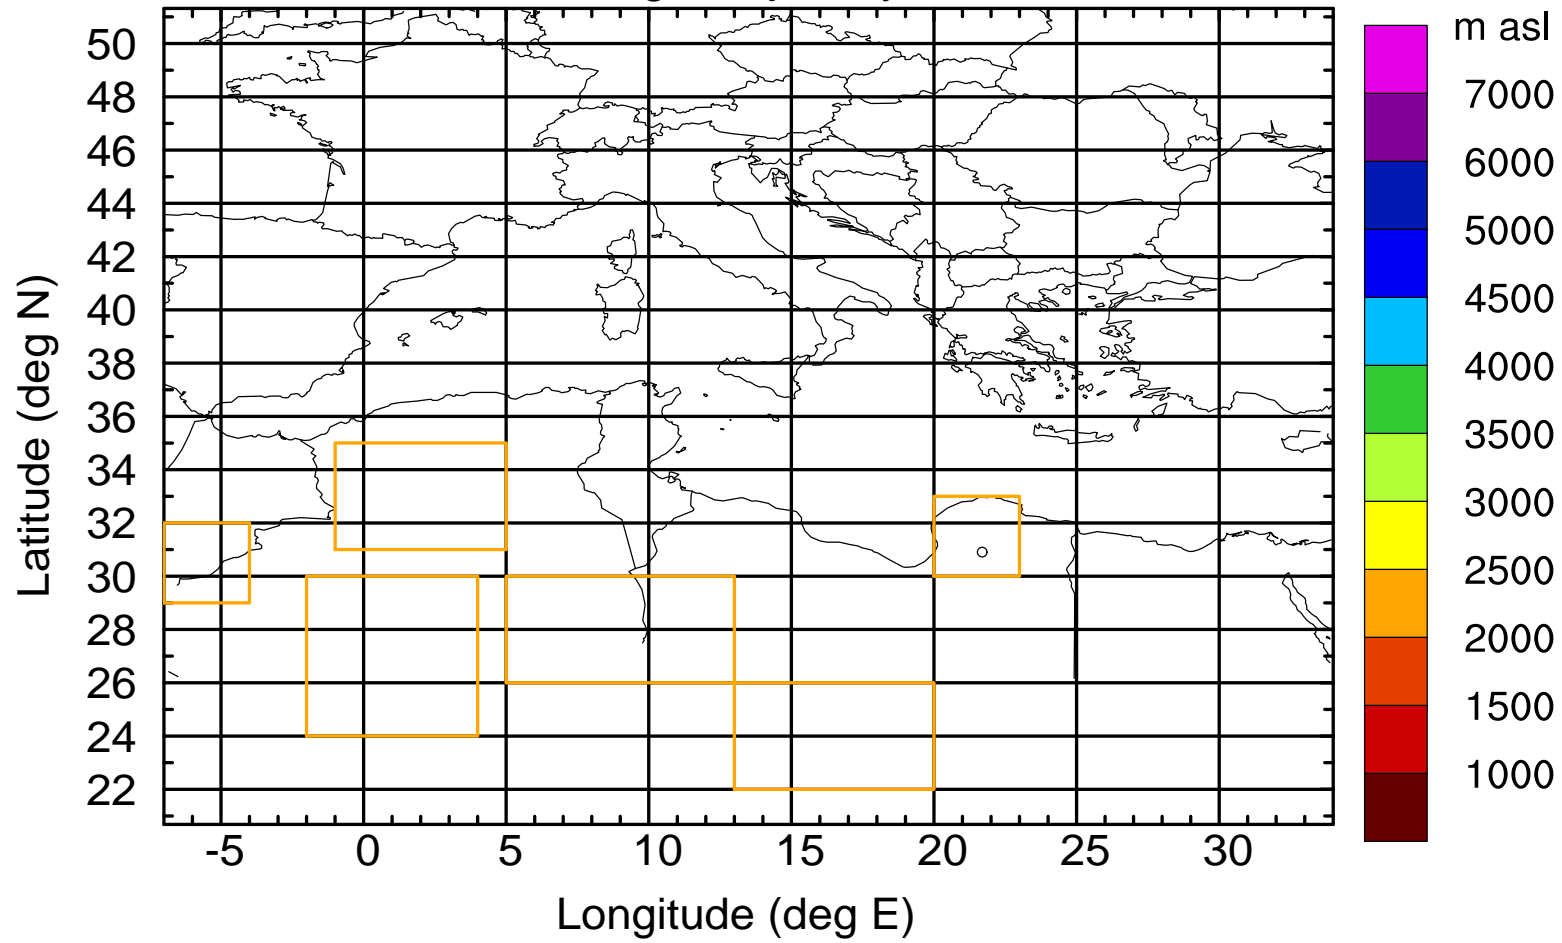

Limassol lidar 34.677N 33.037E

Flight trajectory

Limassol lidar 34.677N 33.037E

Flight trajectory

Limassol lidar 34.677N 33.037E

Flight trajectory

Limassol lidar 34.677N 33.037E

Flight trajectory