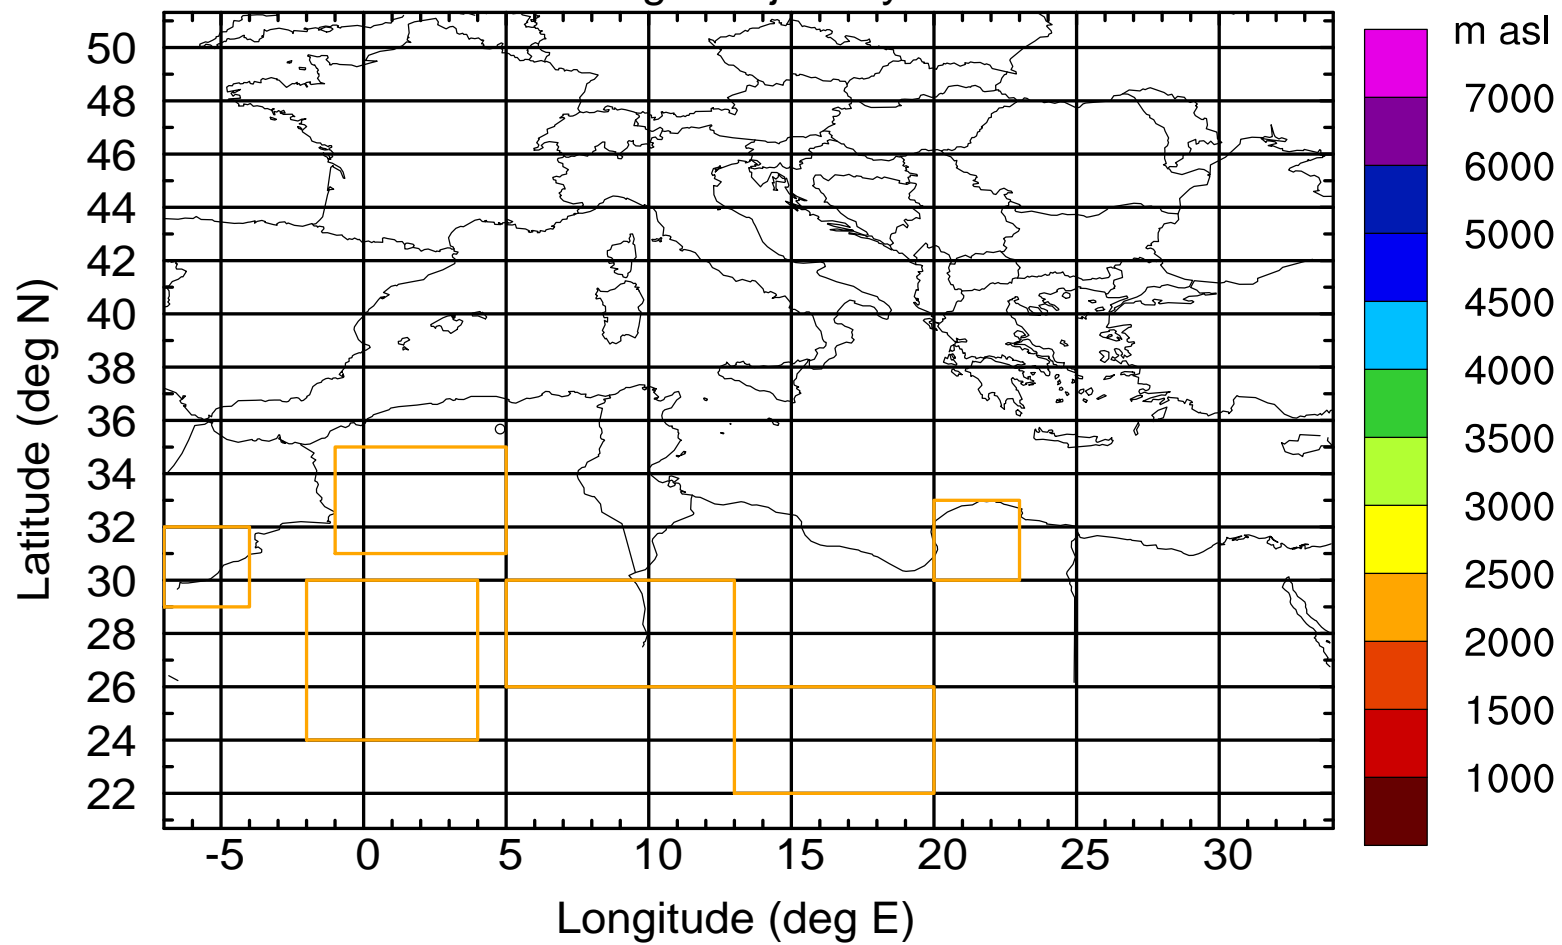

Limassol lidar 34.677N 33.037E

Flight trajectory

Limassol lidar 34.677N 33.037E

Flight trajectory

Limassol lidar 34.677N 33.037E

Flight trajectory

Limassol lidar 34.677N 33.037E

Flight trajectory