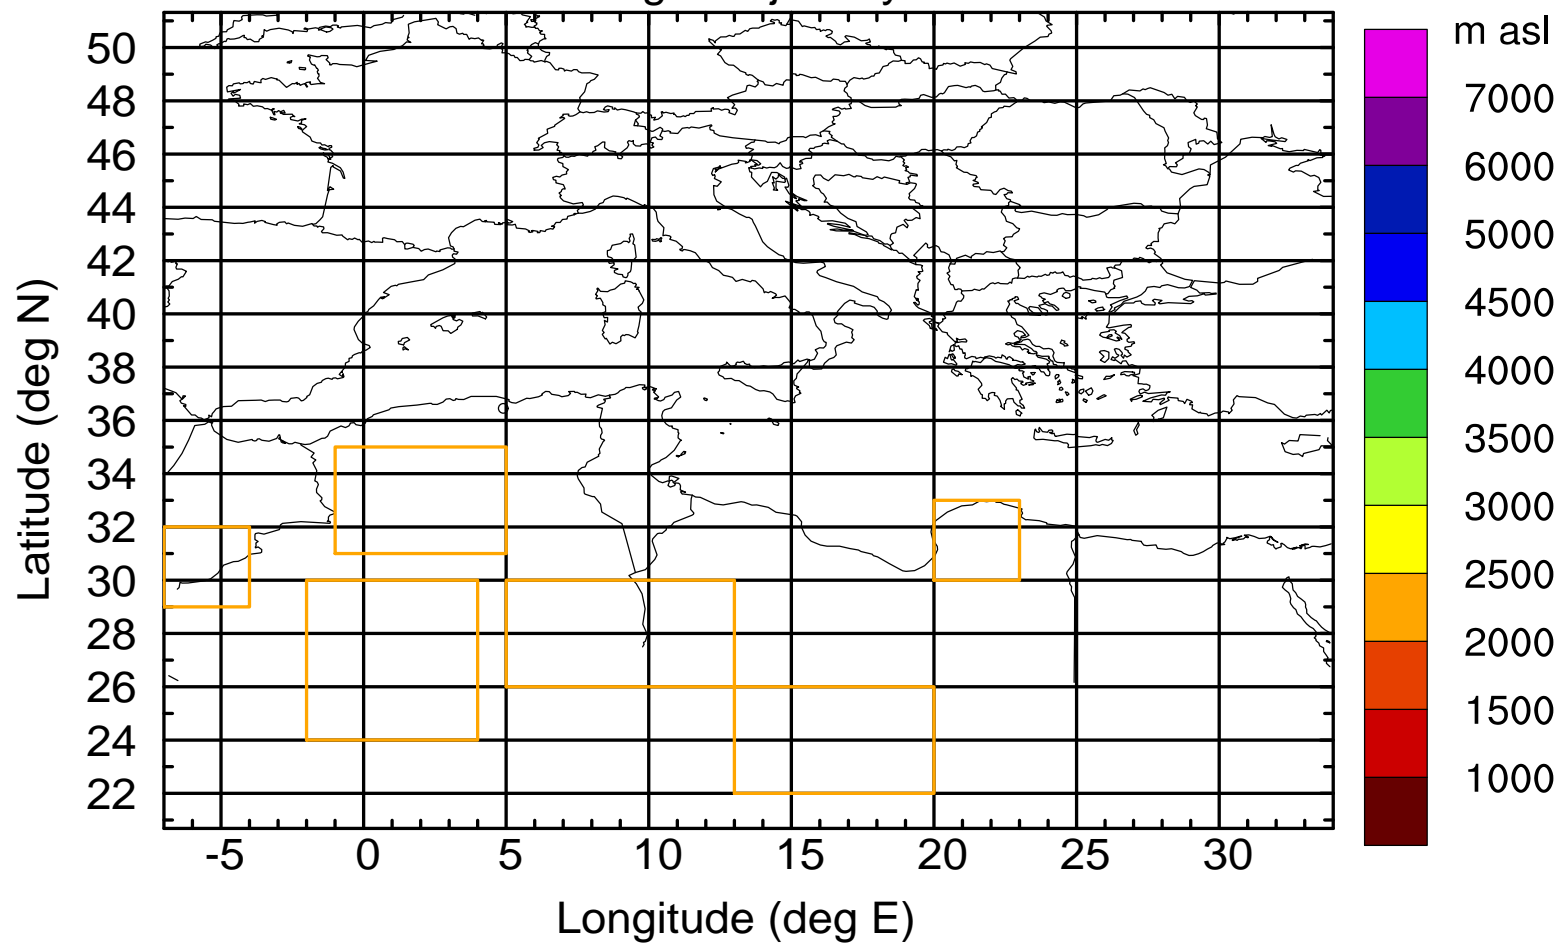

Limassol lidar 34.677N 33.037E

Flight trajectory

Limassol lidar 34.677N 33.037E

Flight trajectory

Limassol lidar 34.677N 33.037E

Flight trajectory

Limassol lidar 34.677N 33.037E

Flight trajectory