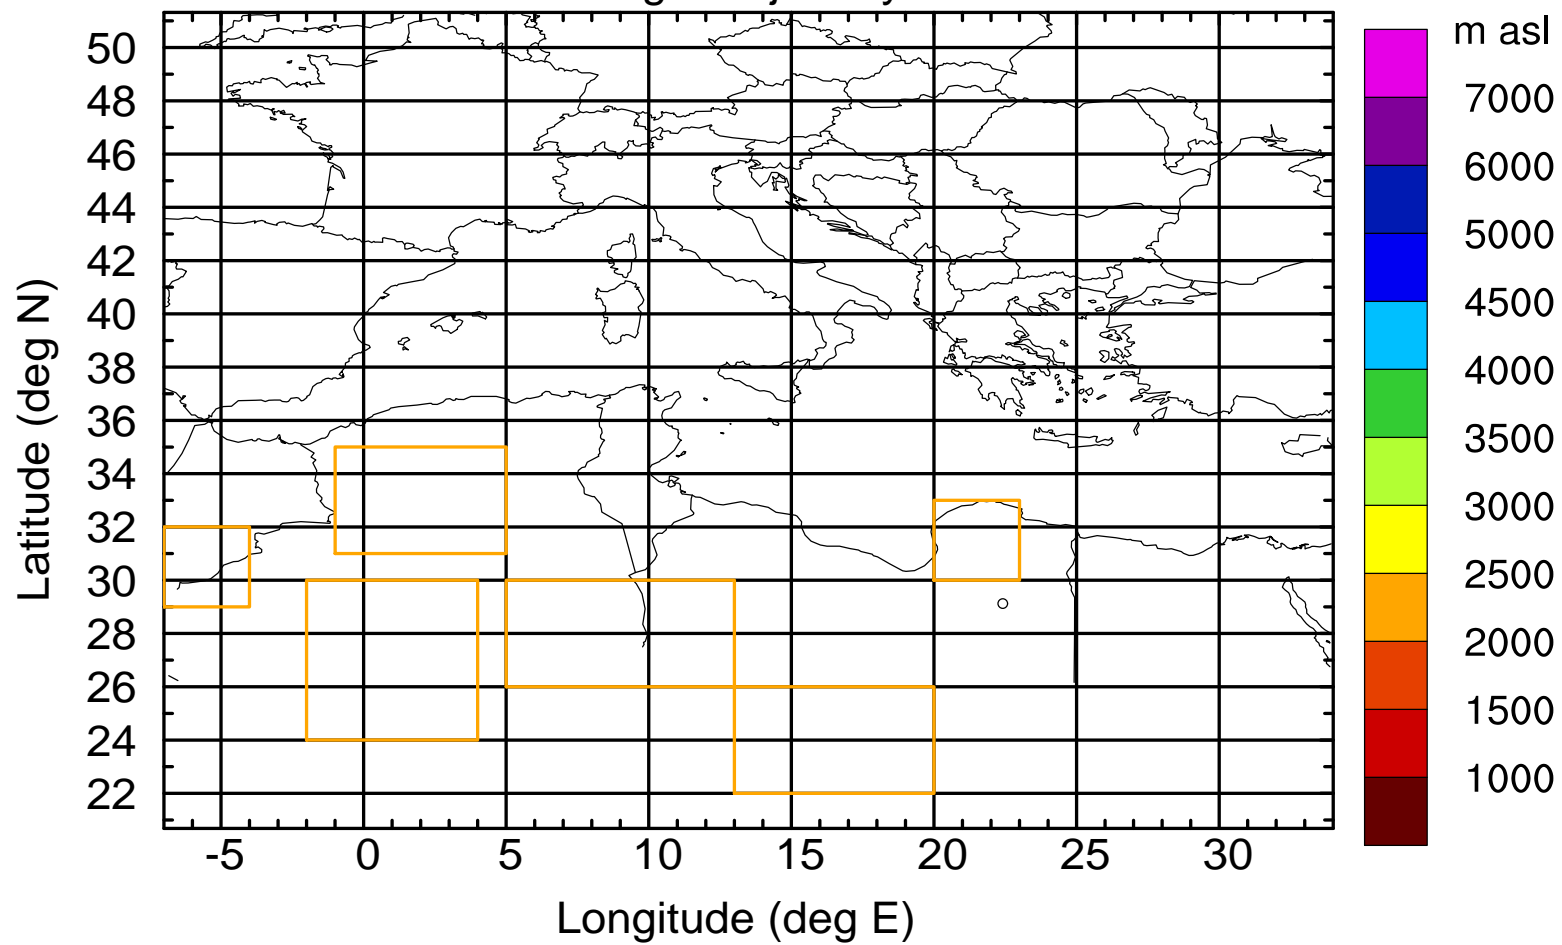

Limassol lidar 34.677N 33.037E

Flight trajectory

Limassol lidar 34.677N 33.037E

Flight trajectory

Limassol lidar 34.677N 33.037E

Flight trajectory

Limassol lidar 34.677N 33.037E

Flight trajectory