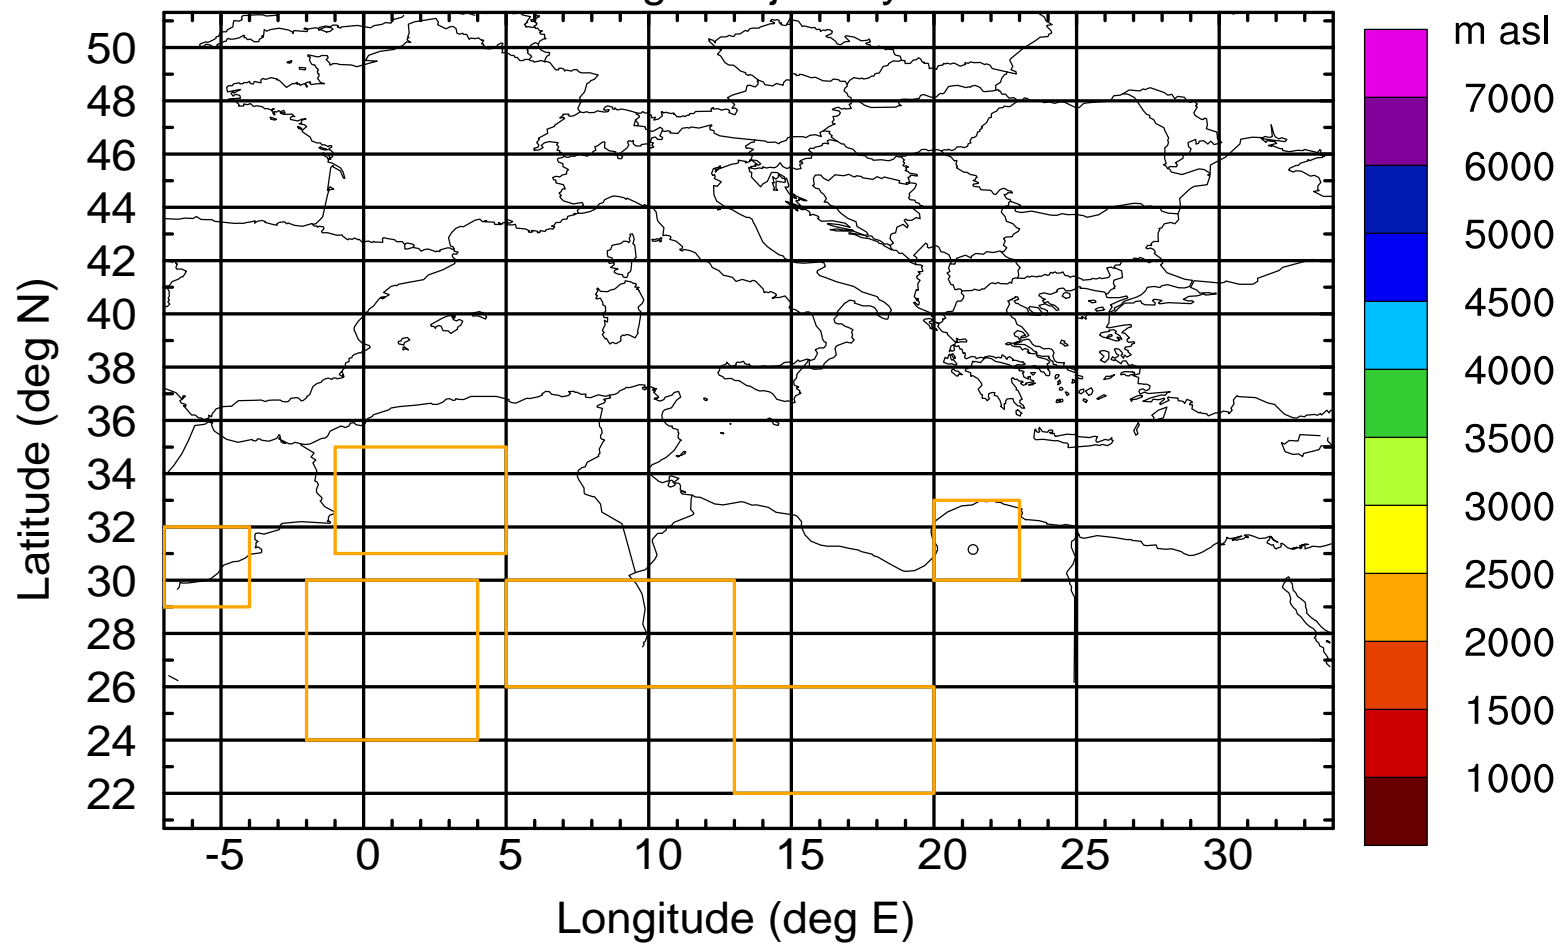

Limassol lidar 34.677N 33.037E

Flight trajectory