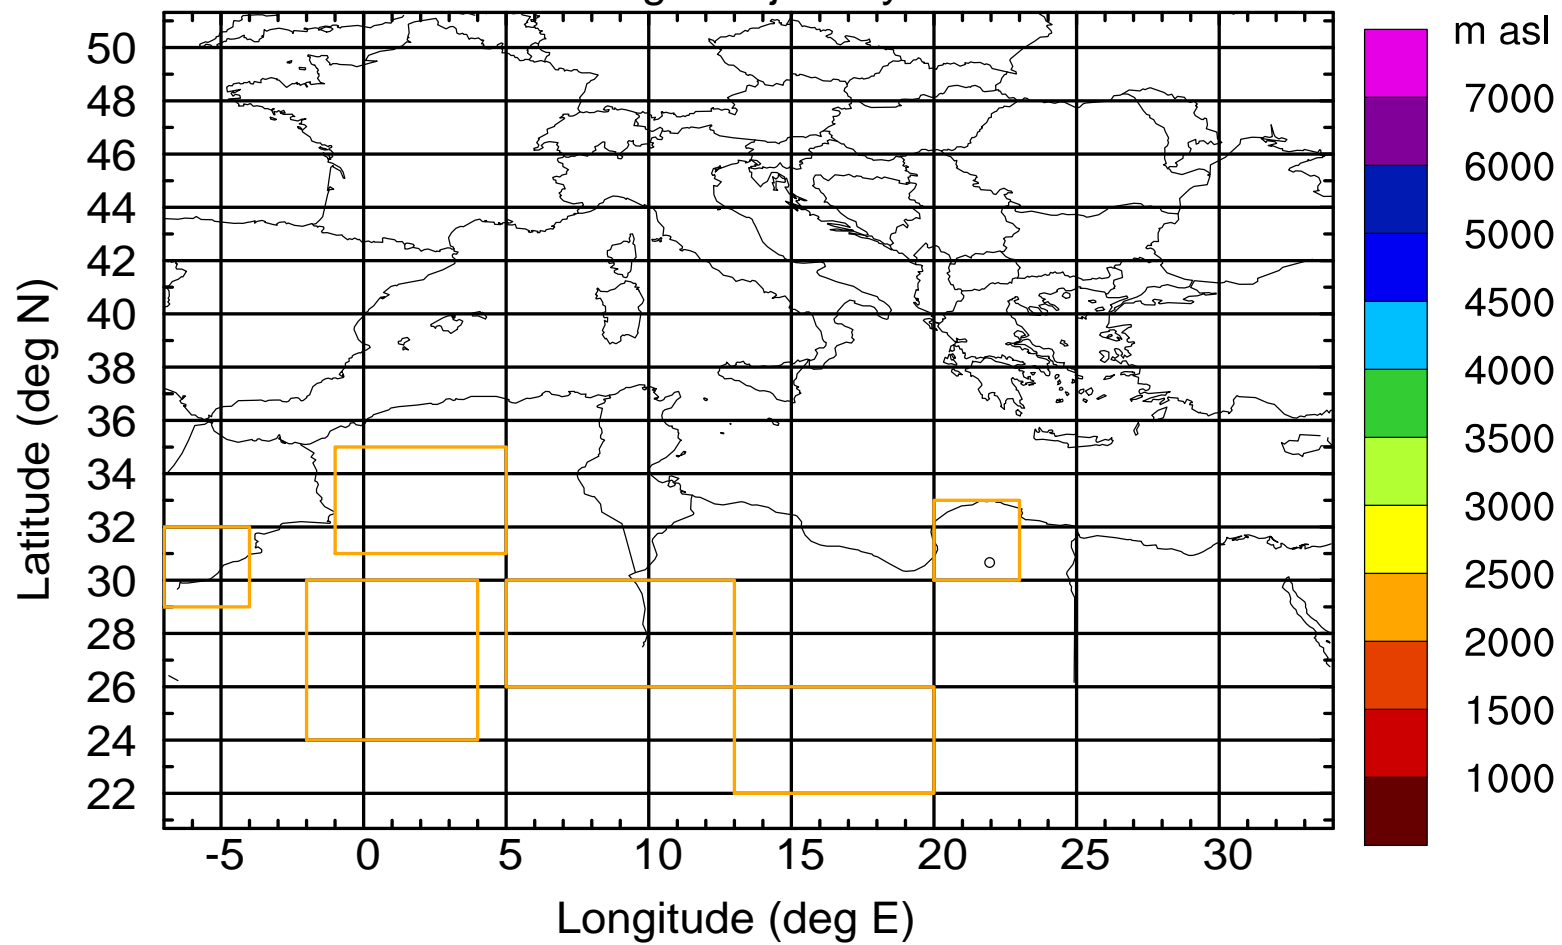

Limassol lidar 34.677N 33.037E

Flight trajectory

Limassol lidar 34.677N 33.037E

Flight trajectory

Limassol lidar 34.677N 33.037E

Flight trajectory

Limassol lidar 34.677N 33.037E

Flight trajectory