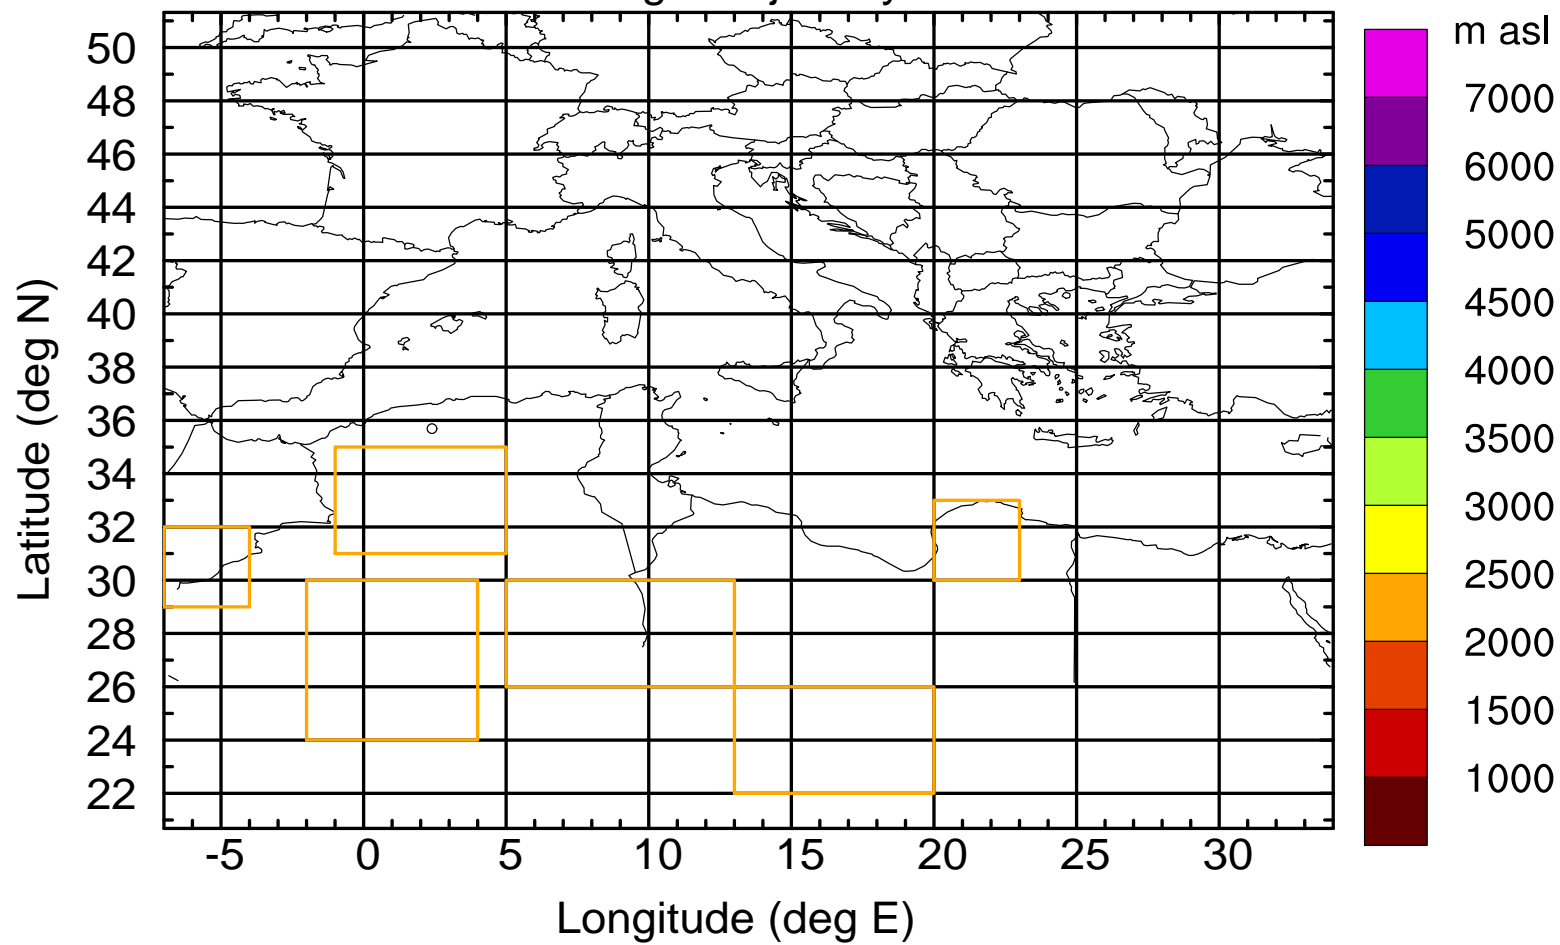

Limassol lidar 34.677N 33.037E

Flight trajectory