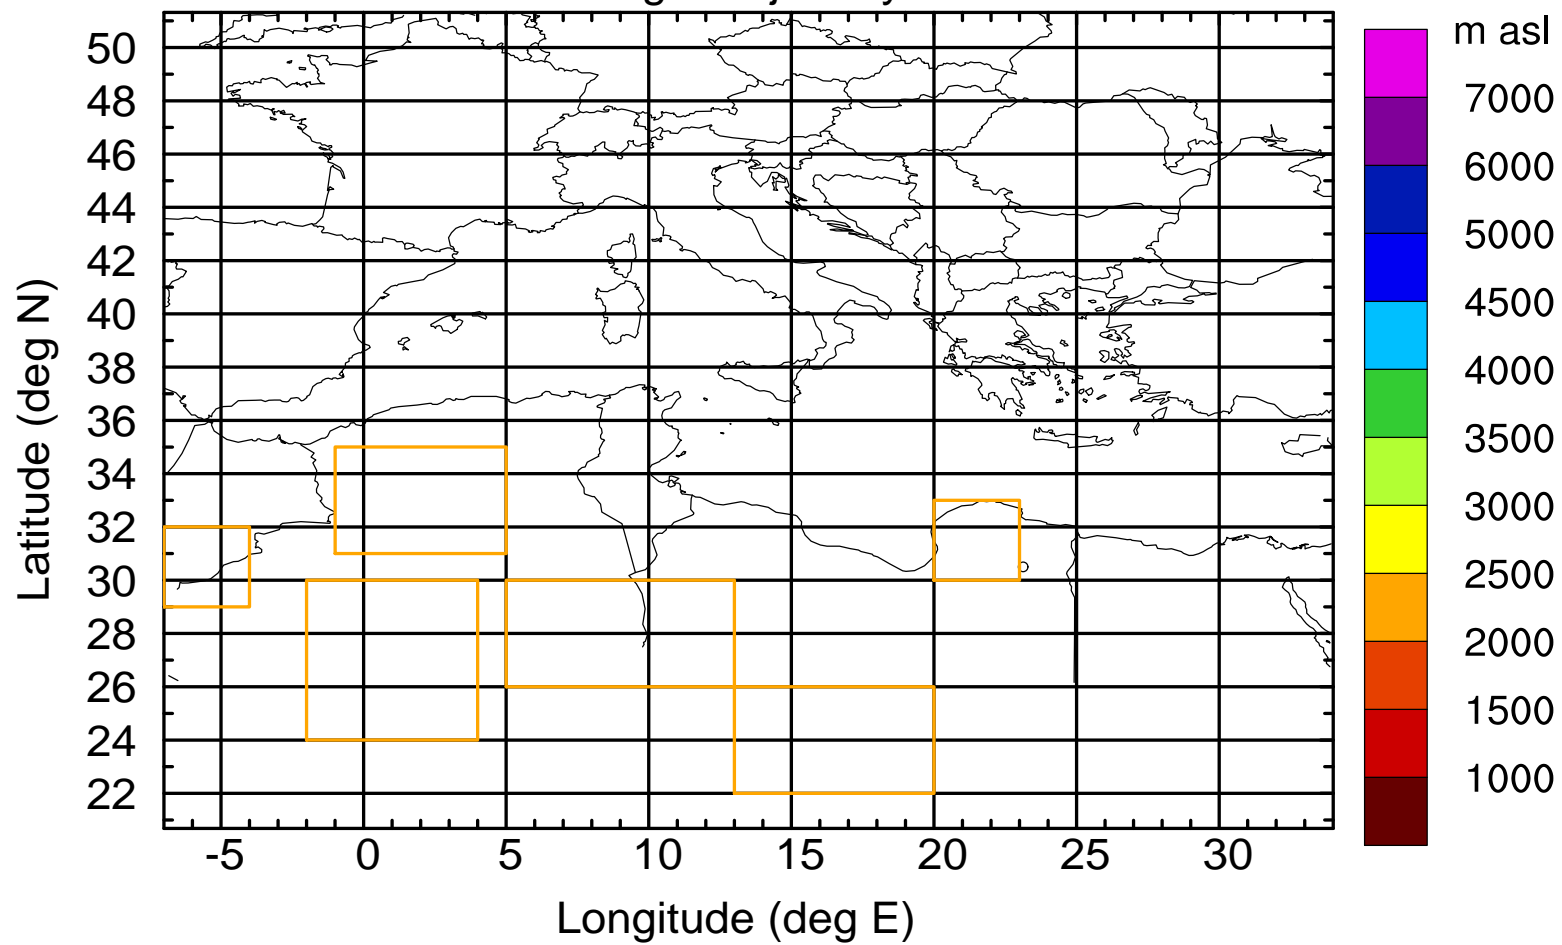

Limassol lidar 34.677N 33.037E

Flight trajectory