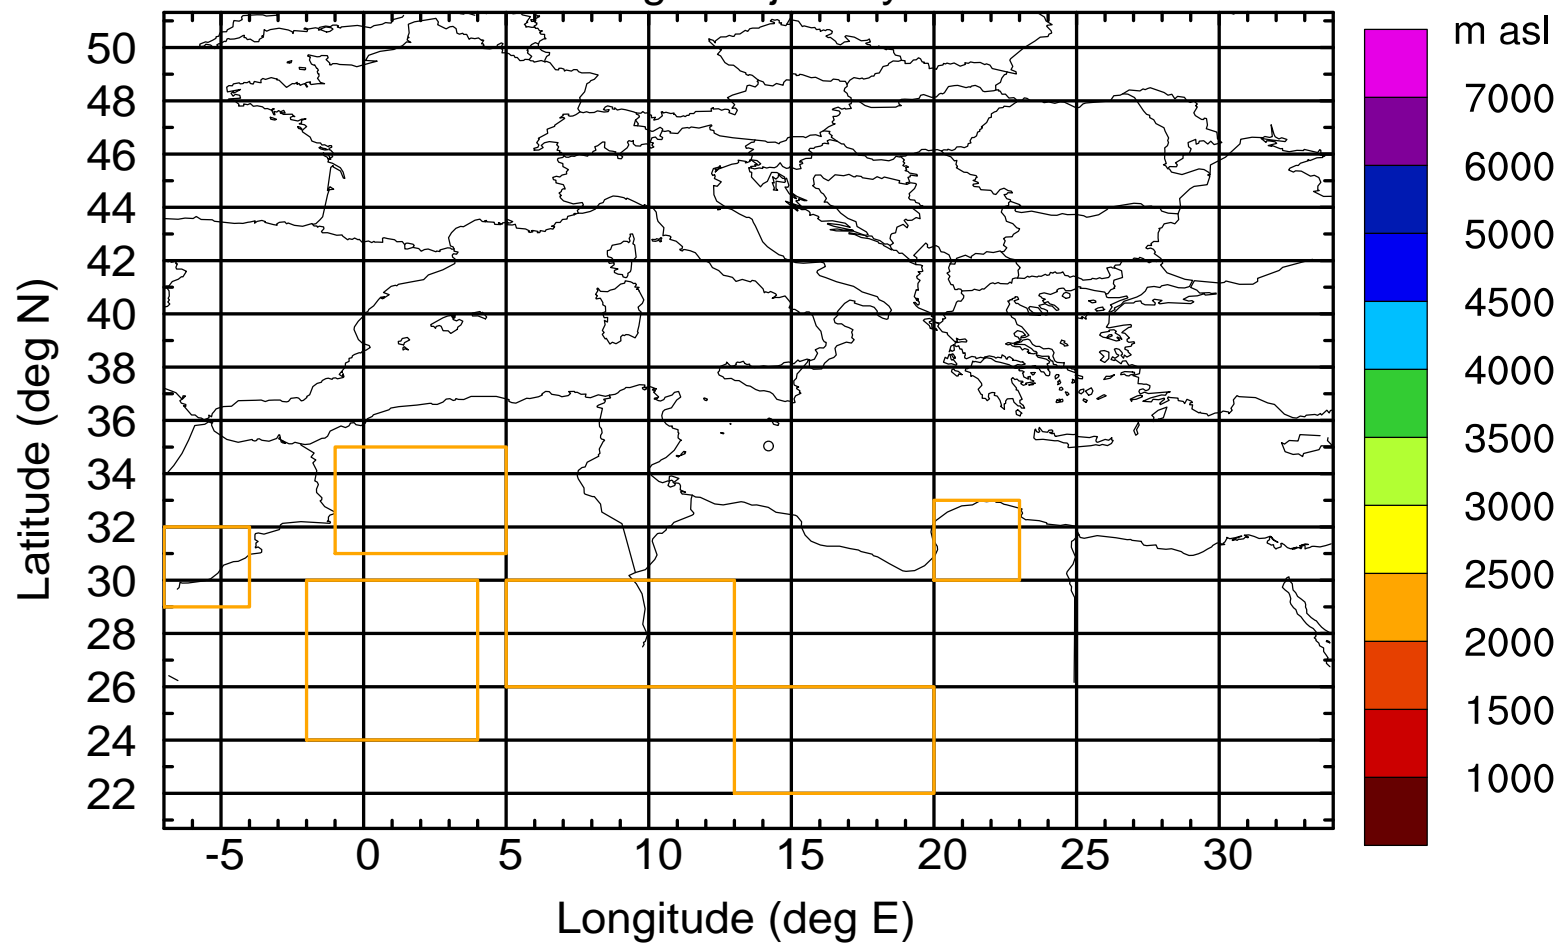

Limassol lidar 34.677N 33.037E

Flight trajectory

Limassol lidar 34.677N 33.037E

Flight trajectory

Limassol lidar 34.677N 33.037E

Flight trajectory

Limassol lidar 34.677N 33.037E

Flight trajectory