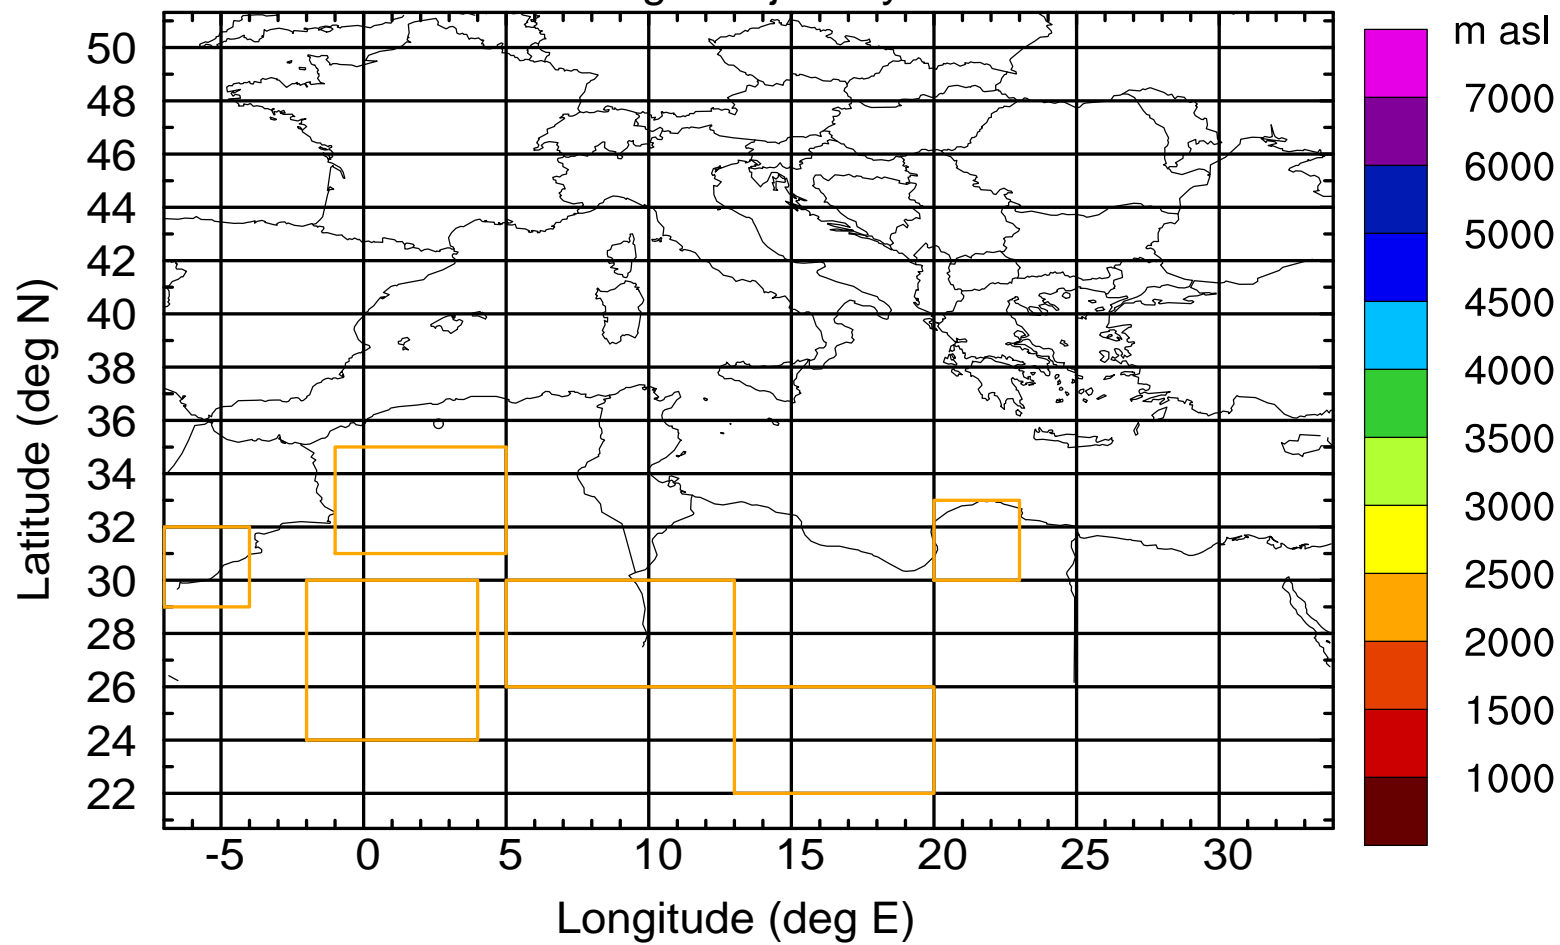

Limassol lidar 34.677N 33.037E

Flight trajectory

Limassol lidar 34.677N 33.037E

Flight trajectory

Limassol lidar 34.677N 33.037E

Flight trajectory

Limassol lidar 34.677N 33.037E

Flight trajectory