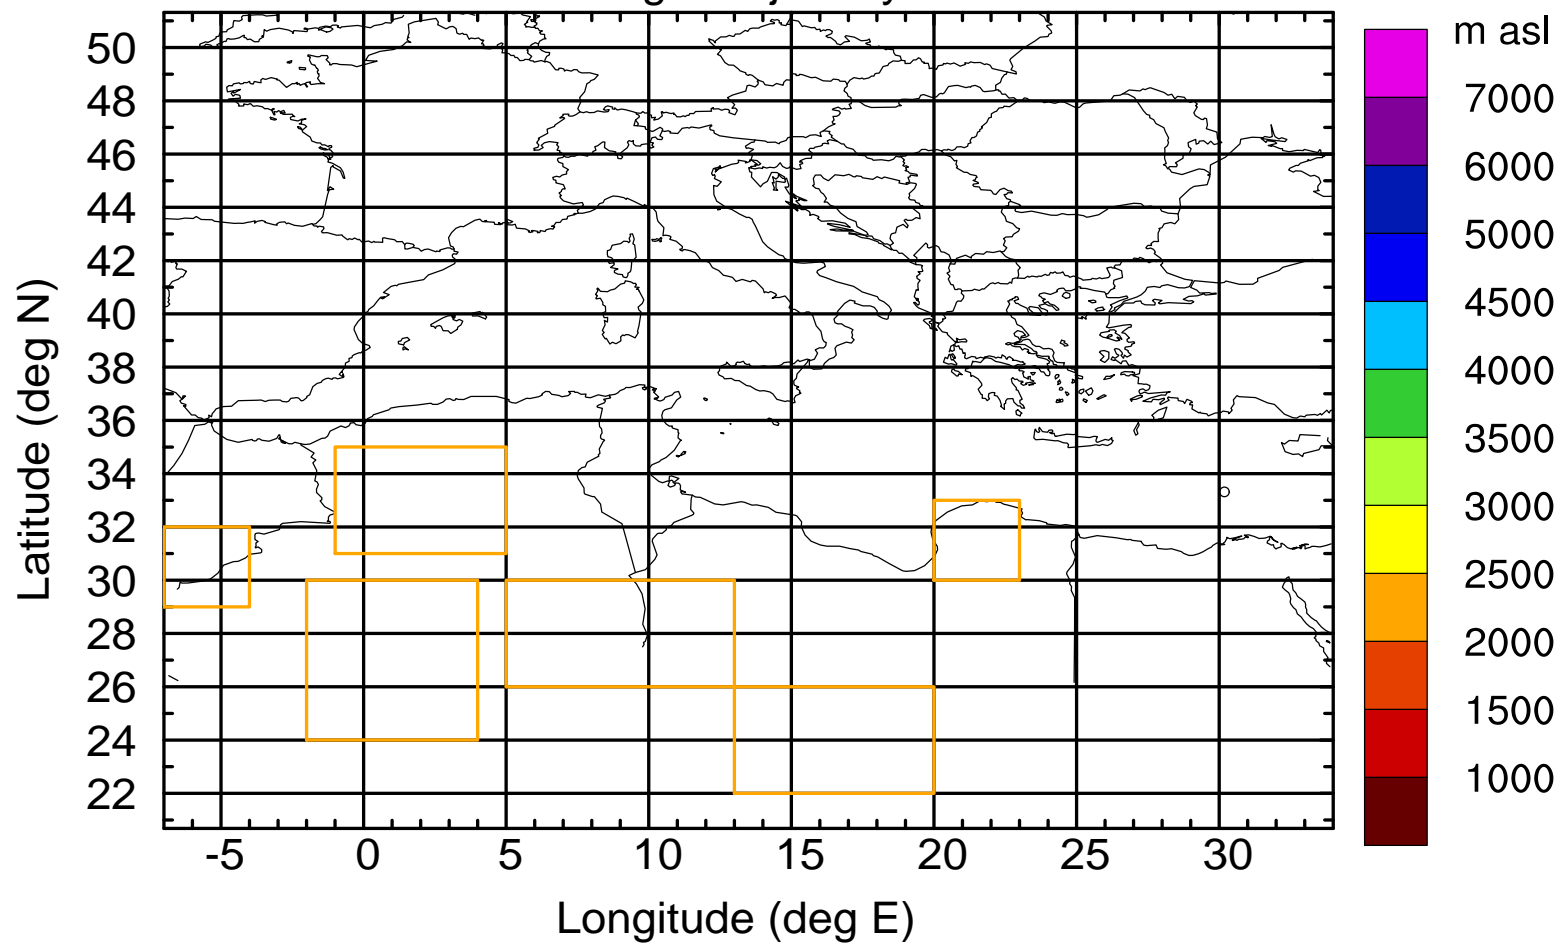

Limassol lidar 34.677N 33.037E

Flight trajectory

Limassol lidar 34.677N 33.037E

Flight trajectory

Limassol lidar 34.677N 33.037E

Flight trajectory

Limassol lidar 34.677N 33.037E

Flight trajectory