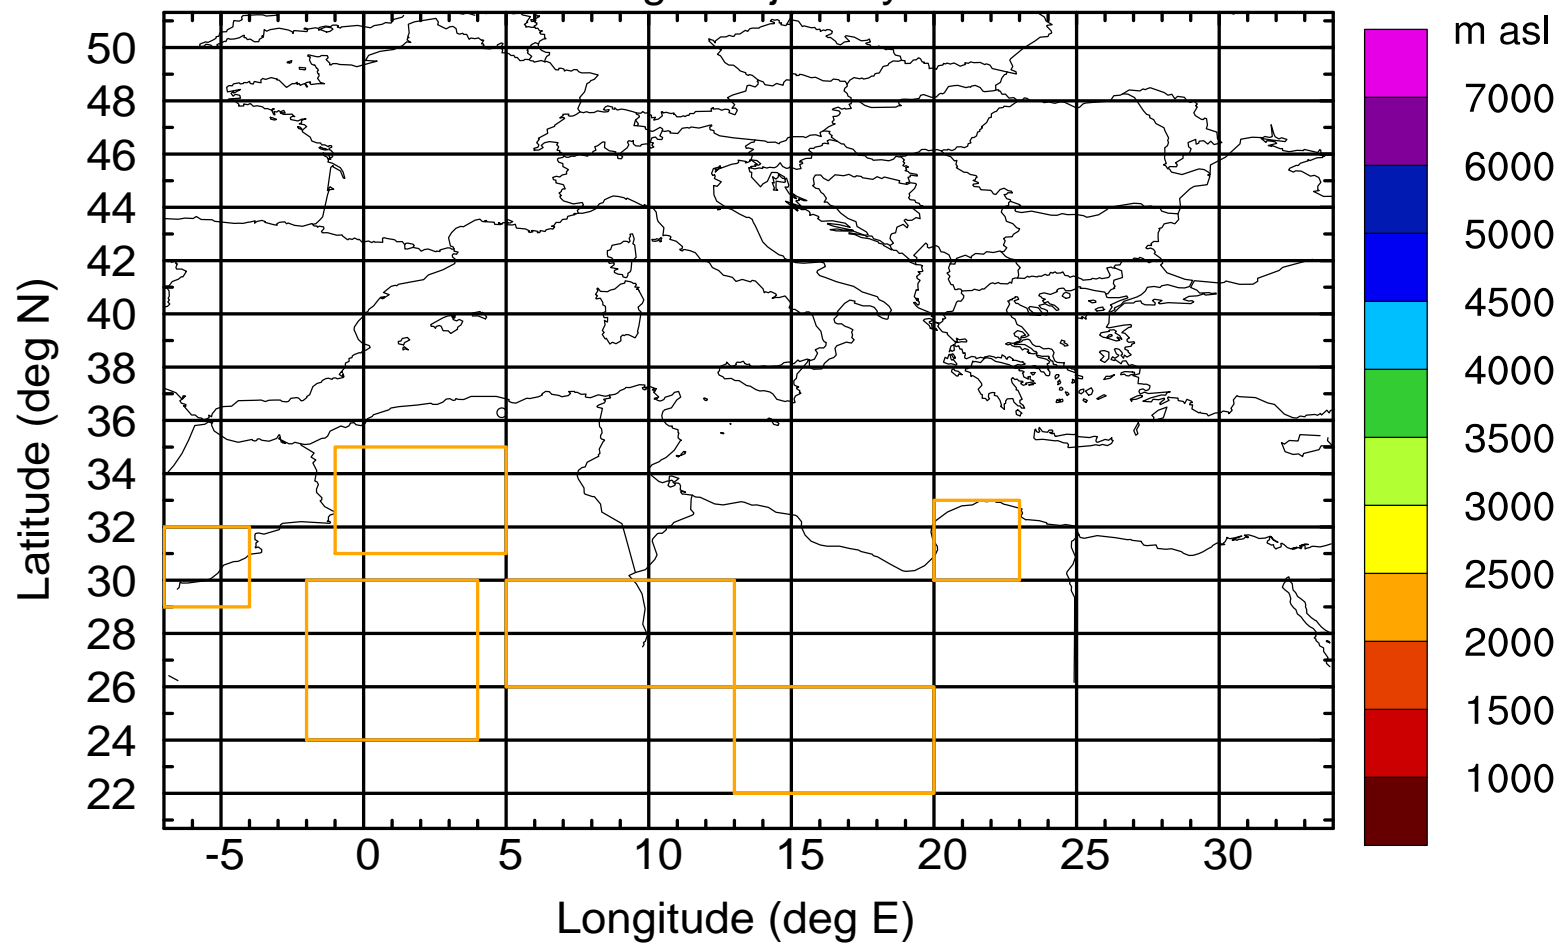

Limassol lidar 34.677N 33.037E

Flight trajectory

Limassol lidar 34.677N 33.037E

Flight trajectory

Limassol lidar 34.677N 33.037E

Flight trajectory

Limassol lidar 34.677N 33.037E

Flight trajectory