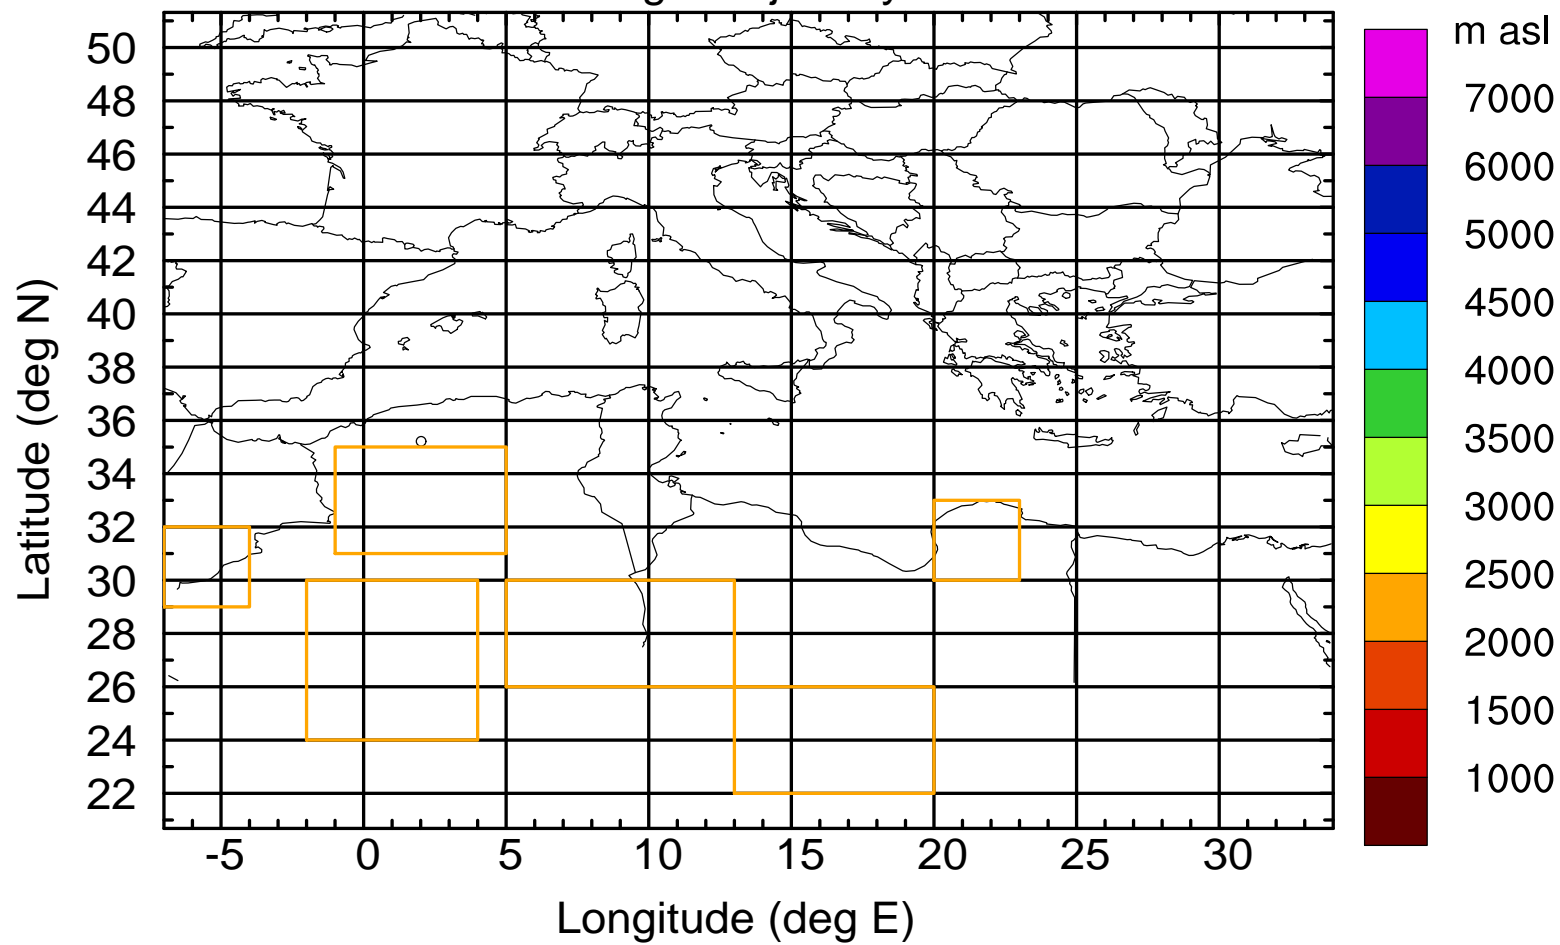

Limassol lidar 34.677N 33.037E

Flight trajectory

Limassol lidar 34.677N 33.037E

Flight trajectory

Limassol lidar 34.677N 33.037E

Flight trajectory

Limassol lidar 34.677N 33.037E

Flight trajectory