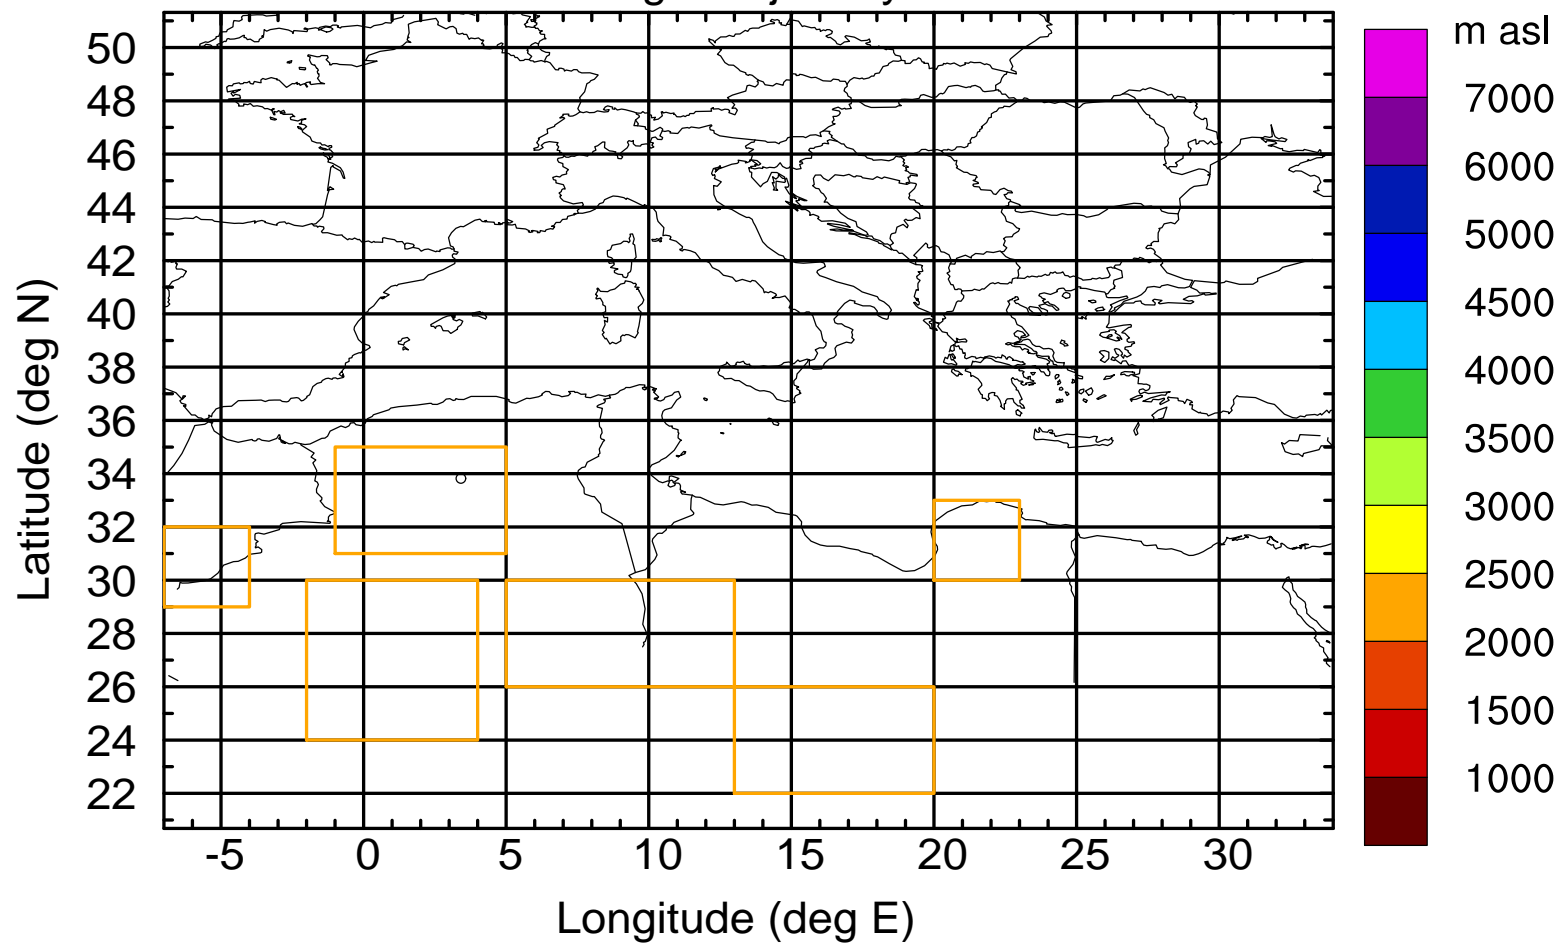

Limassol lidar 34.677N 33.037E

Flight trajectory

Limassol lidar 34.677N 33.037E

Flight trajectory

Limassol lidar 34.677N 33.037E

Flight trajectory

Limassol lidar 34.677N 33.037E

Flight trajectory