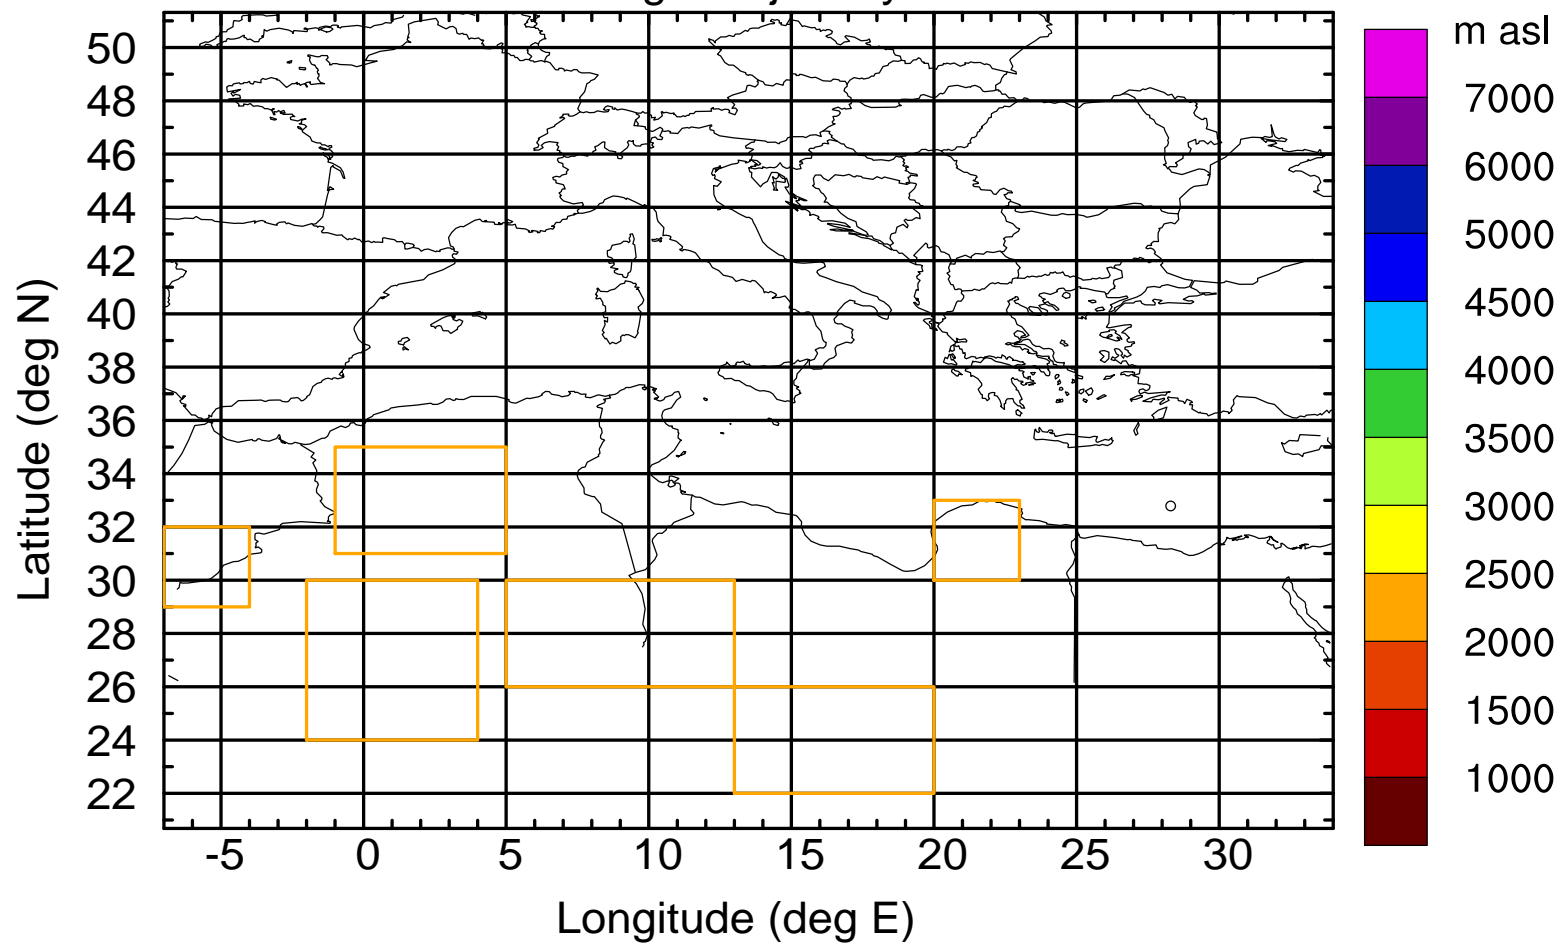

Limassol lidar 34.677N 33.037E

Flight trajectory