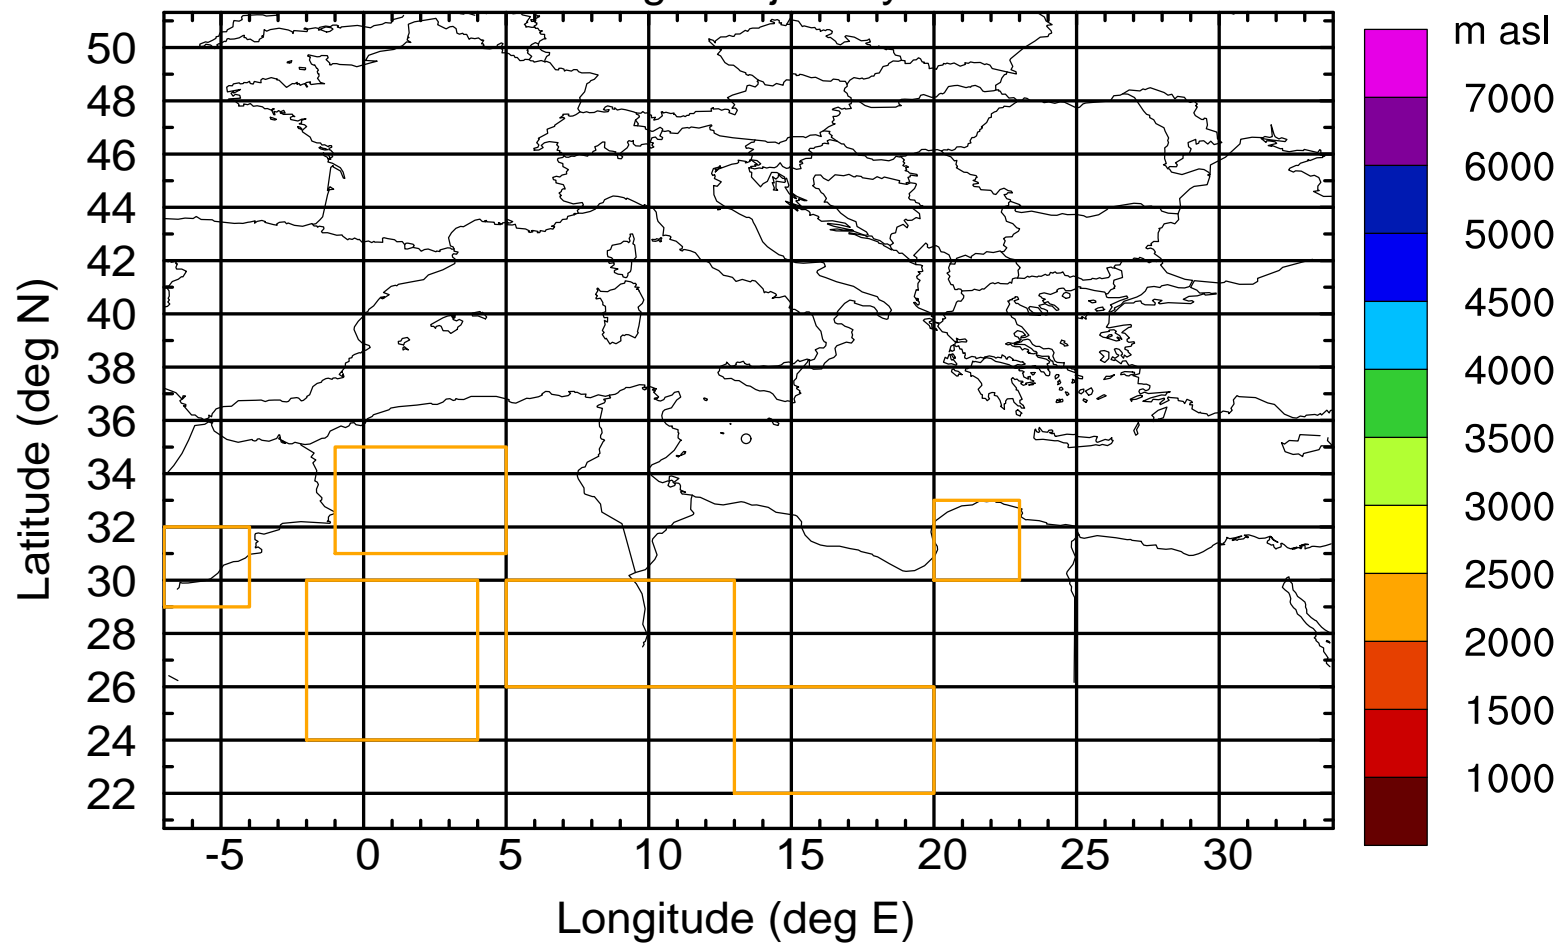

Limassol lidar 34.677N 33.037E

Flight trajectory

Limassol lidar 34.677N 33.037E

Flight trajectory

Limassol lidar 34.677N 33.037E

Flight trajectory

Limassol lidar 34.677N 33.037E

Flight trajectory