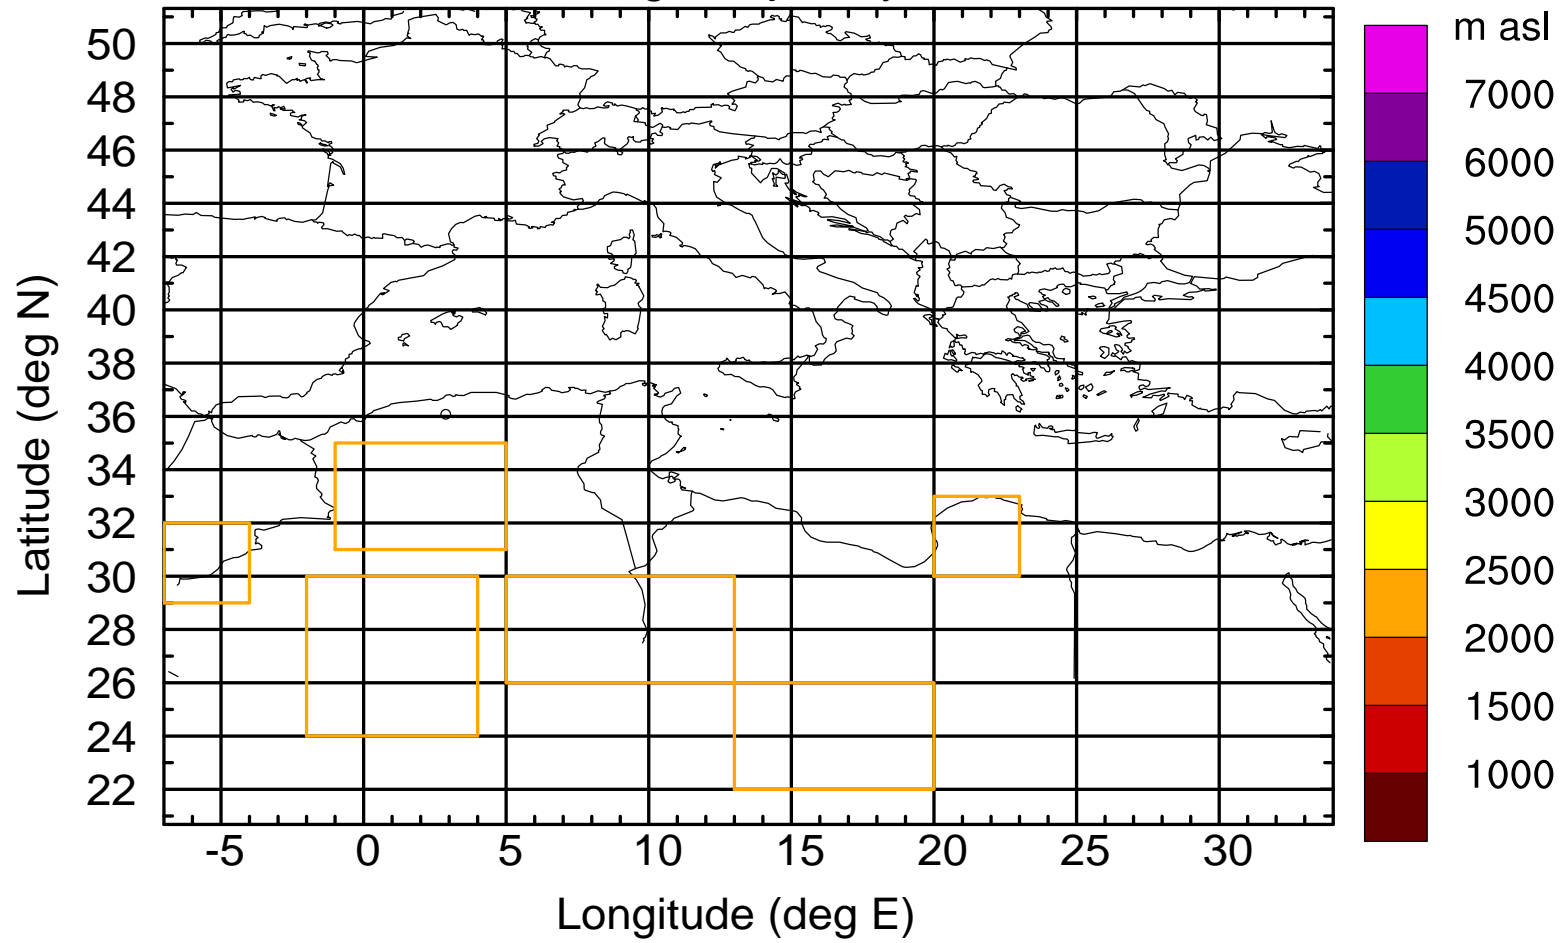

Limassol lidar 34.677N 33.037E

Flight trajectory

Limassol lidar 34.677N 33.037E

Flight trajectory

Limassol lidar 34.677N 33.037E

Flight trajectory

Limassol lidar 34.677N 33.037E

Flight trajectory