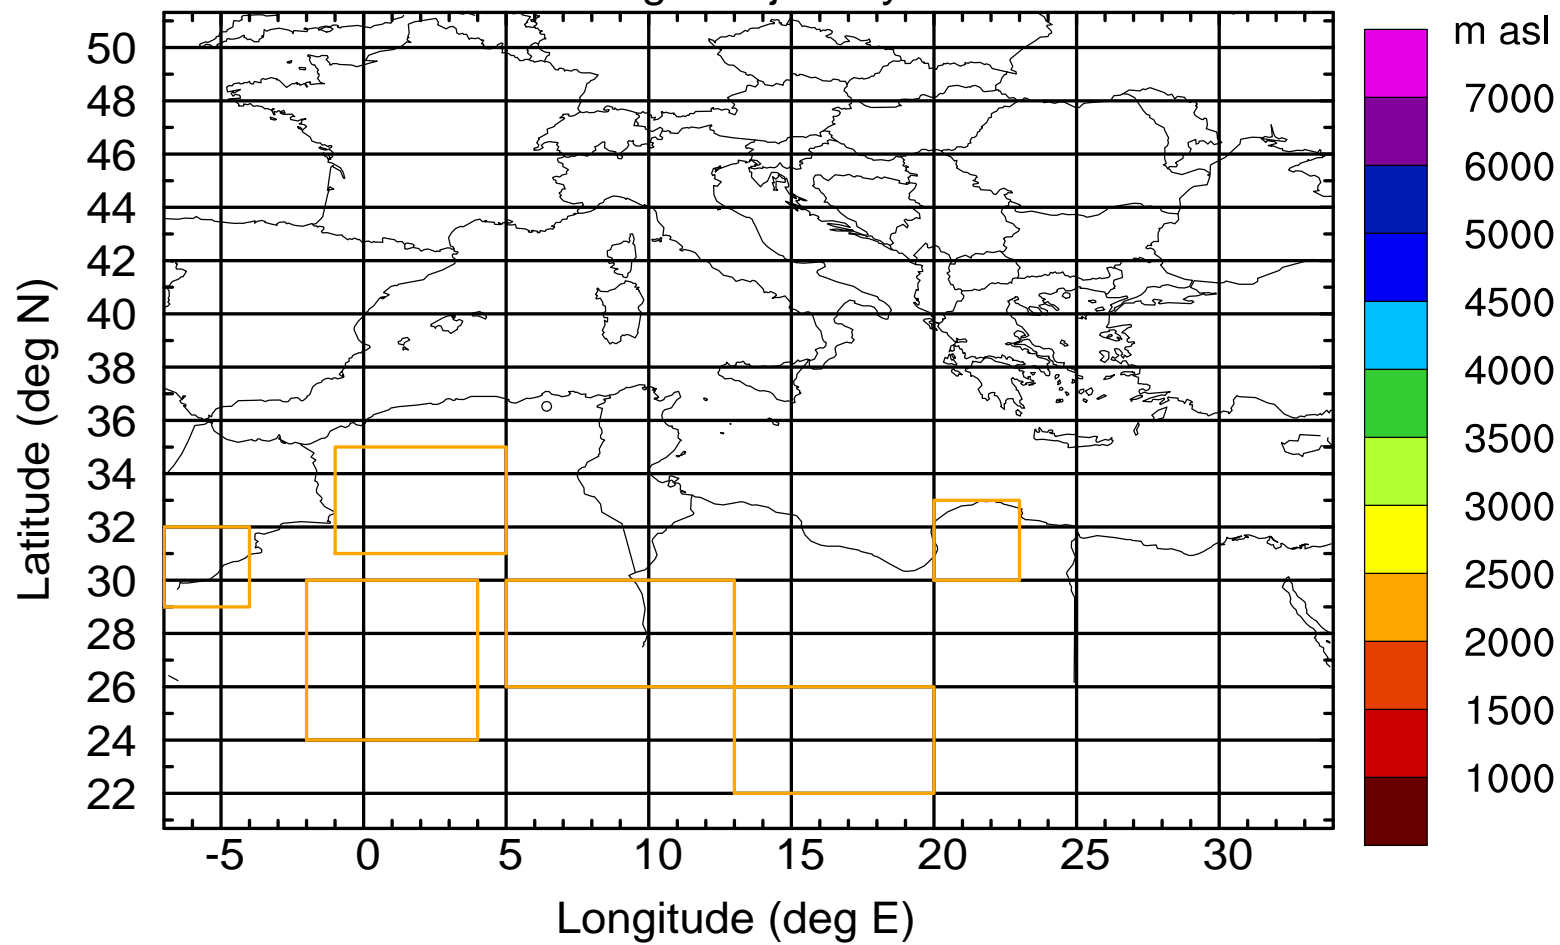

Limassol lidar 34.677N 33.037E

Flight trajectory

Limassol lidar 34.677N 33.037E

Flight trajectory

Limassol lidar 34.677N 33.037E

Flight trajectory

Limassol lidar 34.677N 33.037E

Flight trajectory