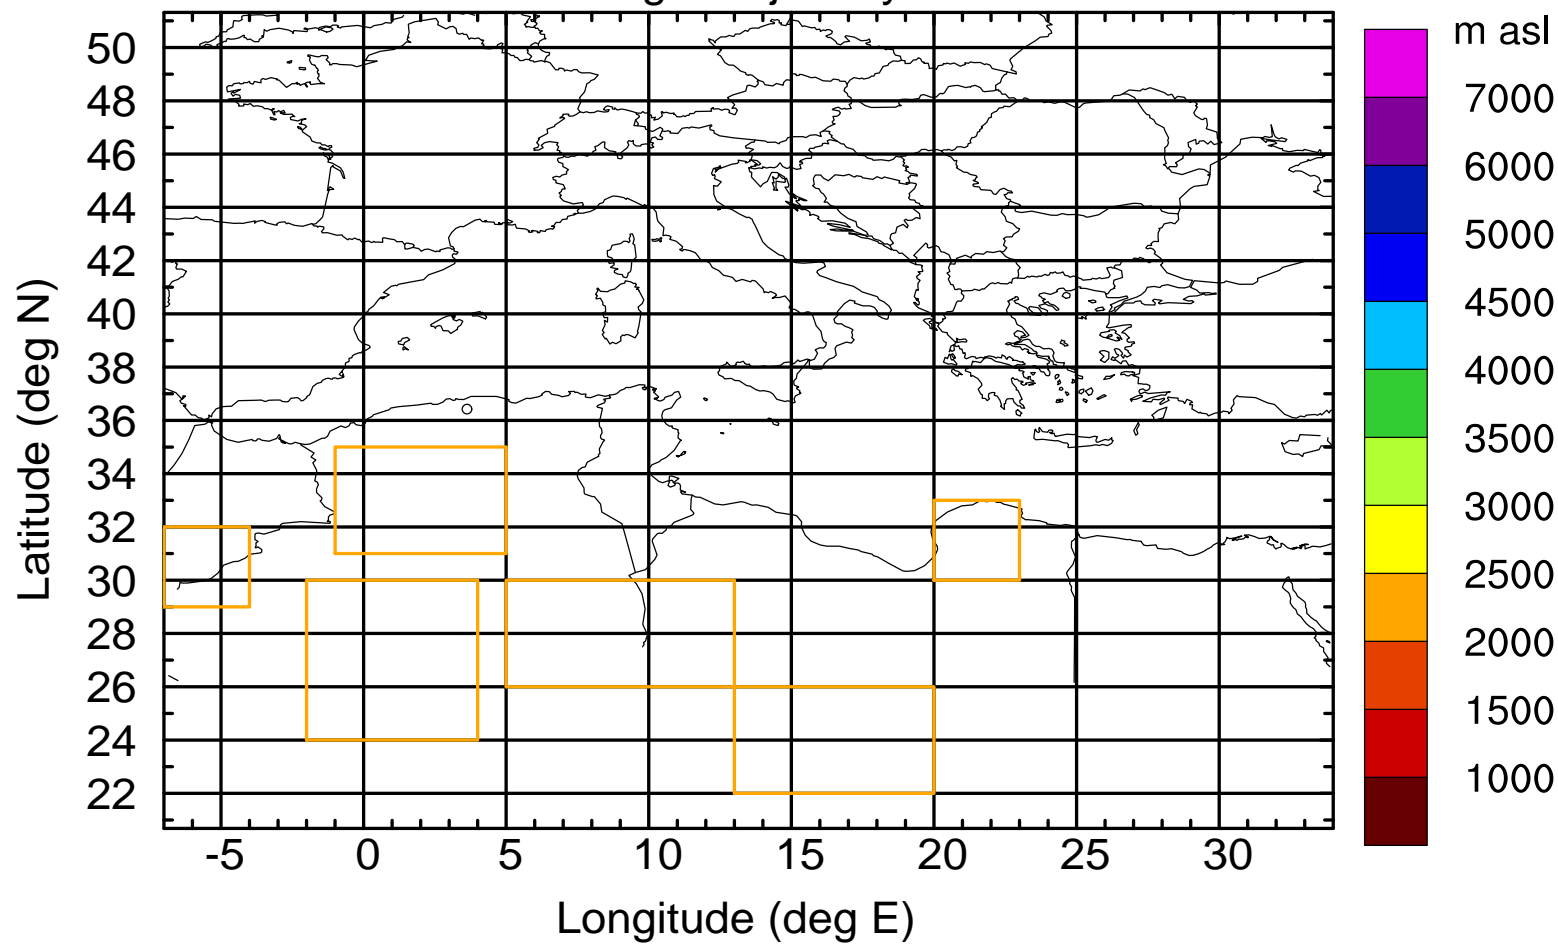

Limassol lidar 34.677N 33.037E

Flight trajectory