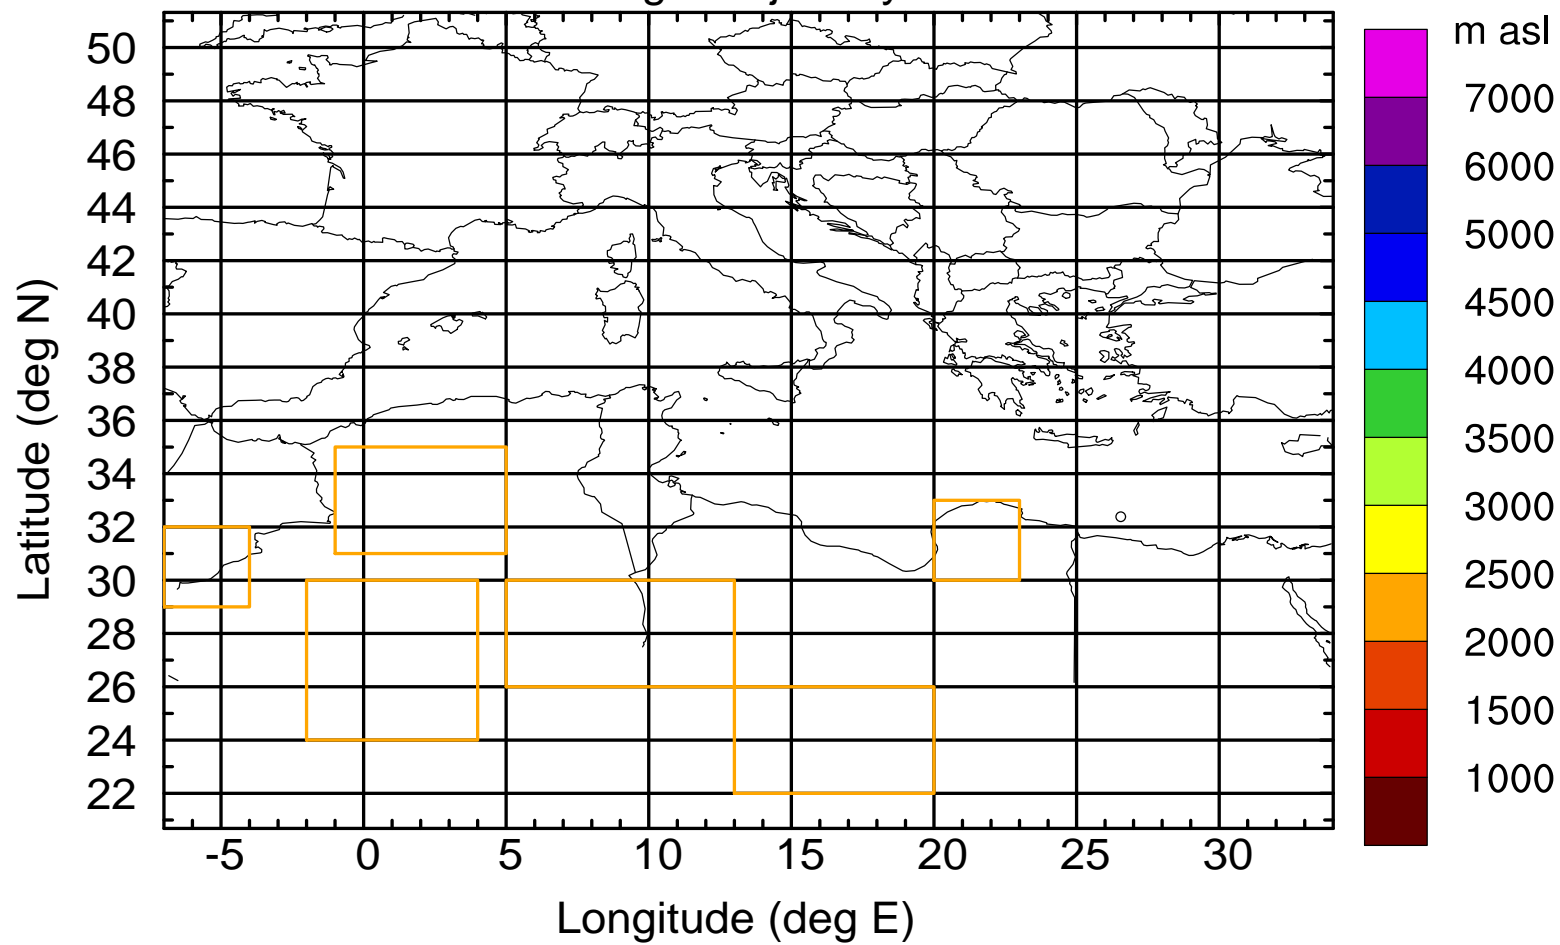

Limassol lidar 34.677N 33.037E

Flight trajectory