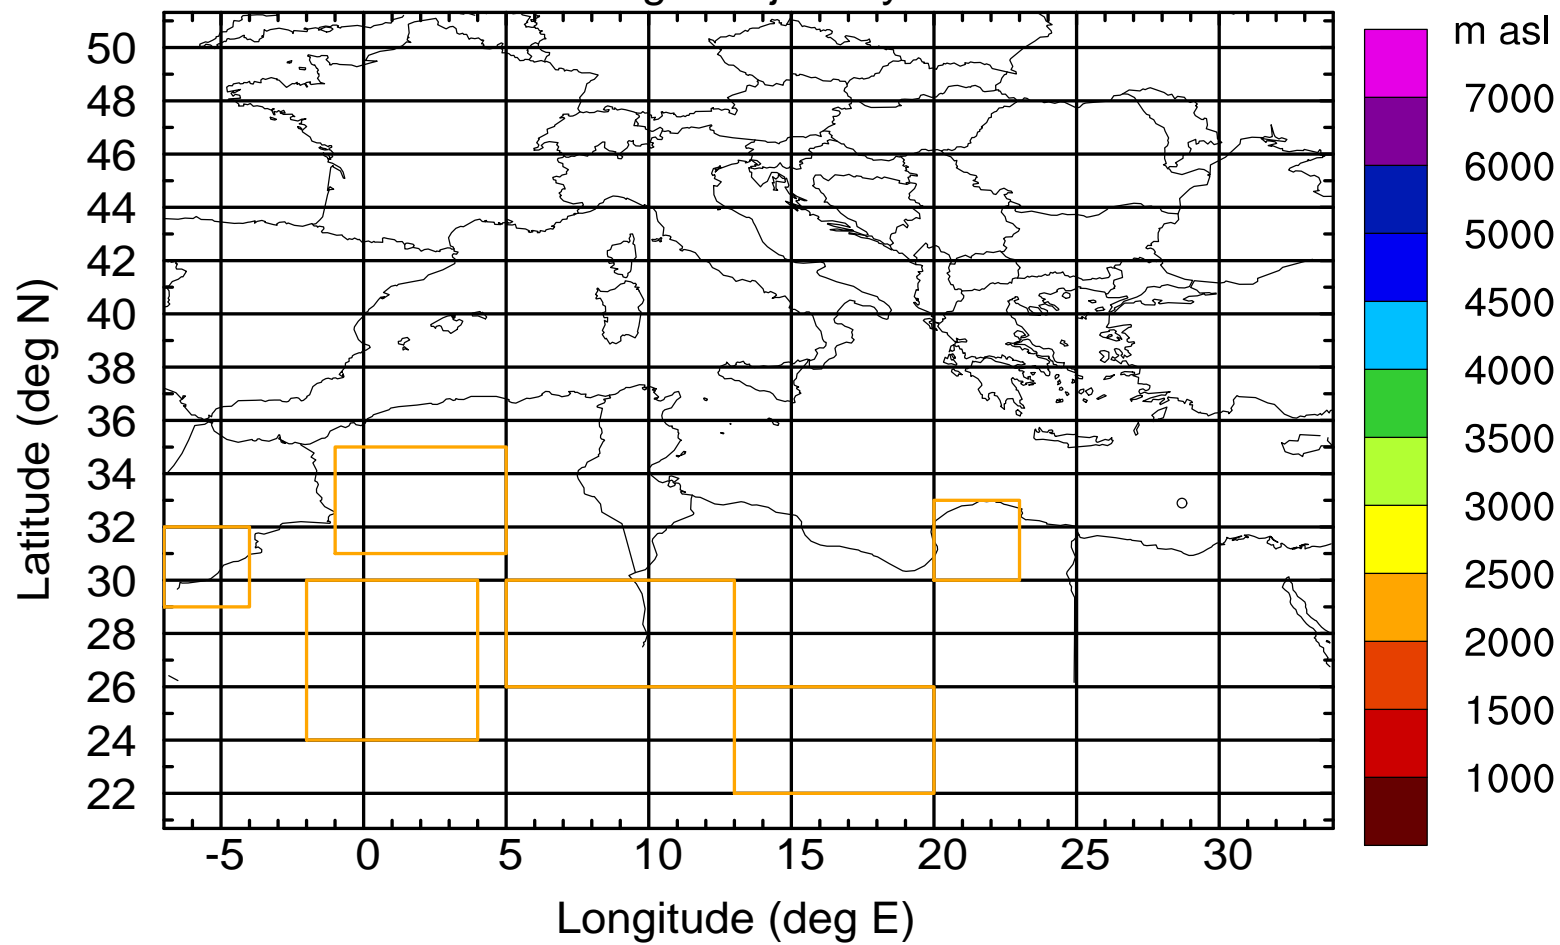

Limassol lidar 34.677N 33.037E

Flight trajectory

Limassol lidar 34.677N 33.037E

Flight trajectory

Limassol lidar 34.677N 33.037E

Flight trajectory

Limassol lidar 34.677N 33.037E

Flight trajectory