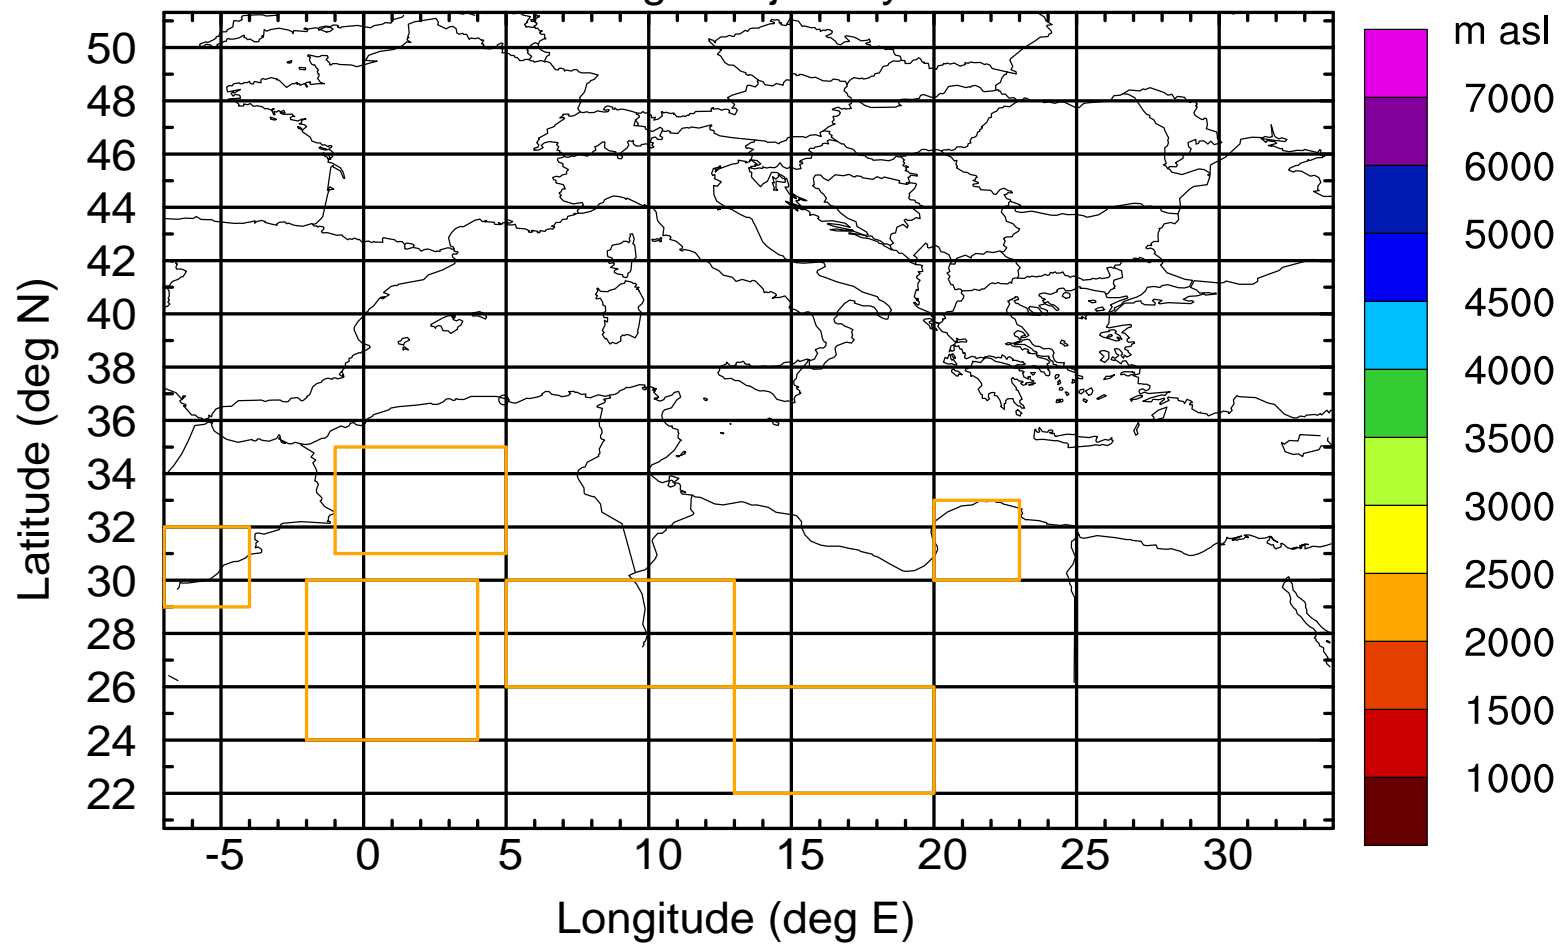

Limassol lidar 34.677N 33.037E

Flight trajectory

Limassol lidar 34.677N 33.037E

Flight trajectory

Limassol lidar 34.677N 33.037E

Flight trajectory

Limassol lidar 34.677N 33.037E

Flight trajectory

Limassol lidar 34.677N 33.037E

Flight trajectory

Limassol lidar 34.677N 33.037E

Flight trajectory

Limassol lidar 34.677N 33.037E

Flight trajectory