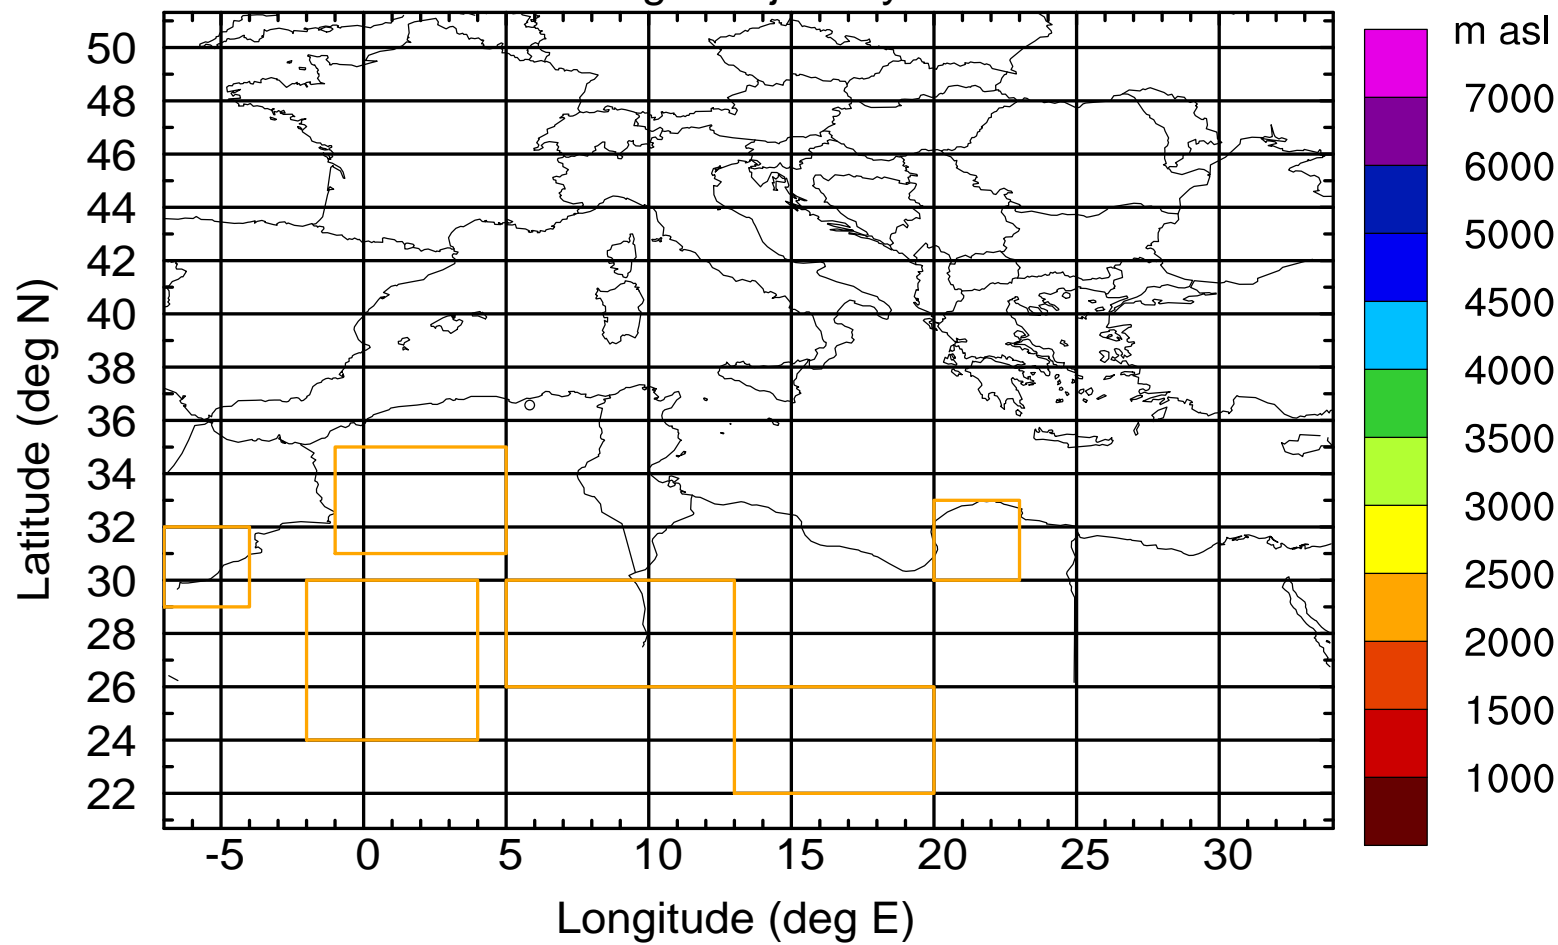

Limassol lidar 34.677N 33.037E

Flight trajectory