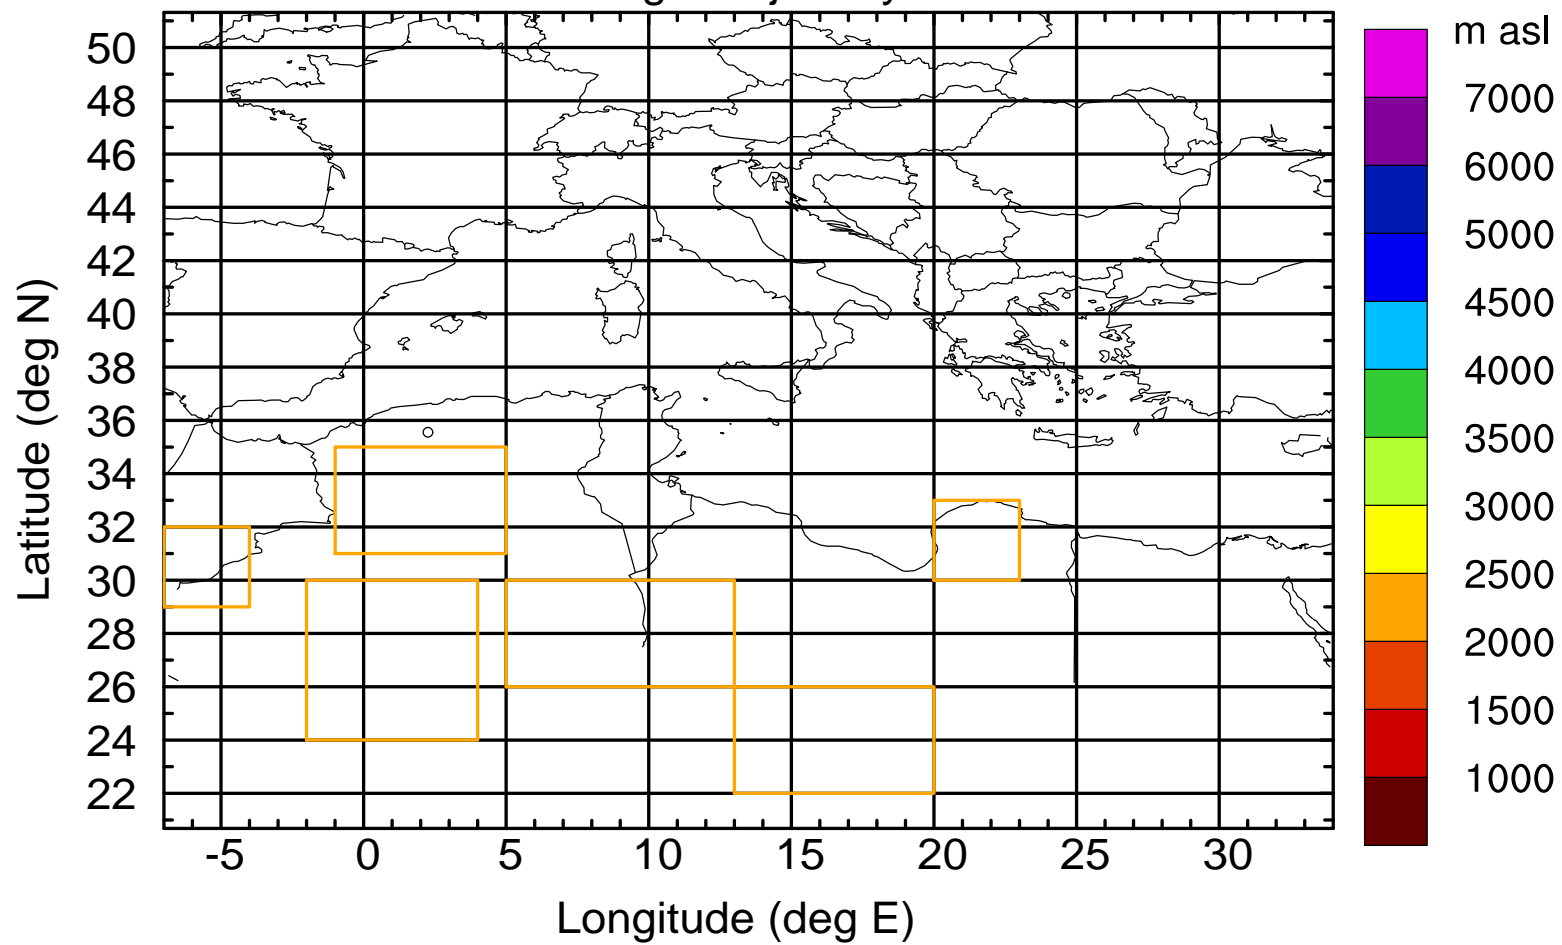

Limassol lidar 34.677N 33.037E

Flight trajectory