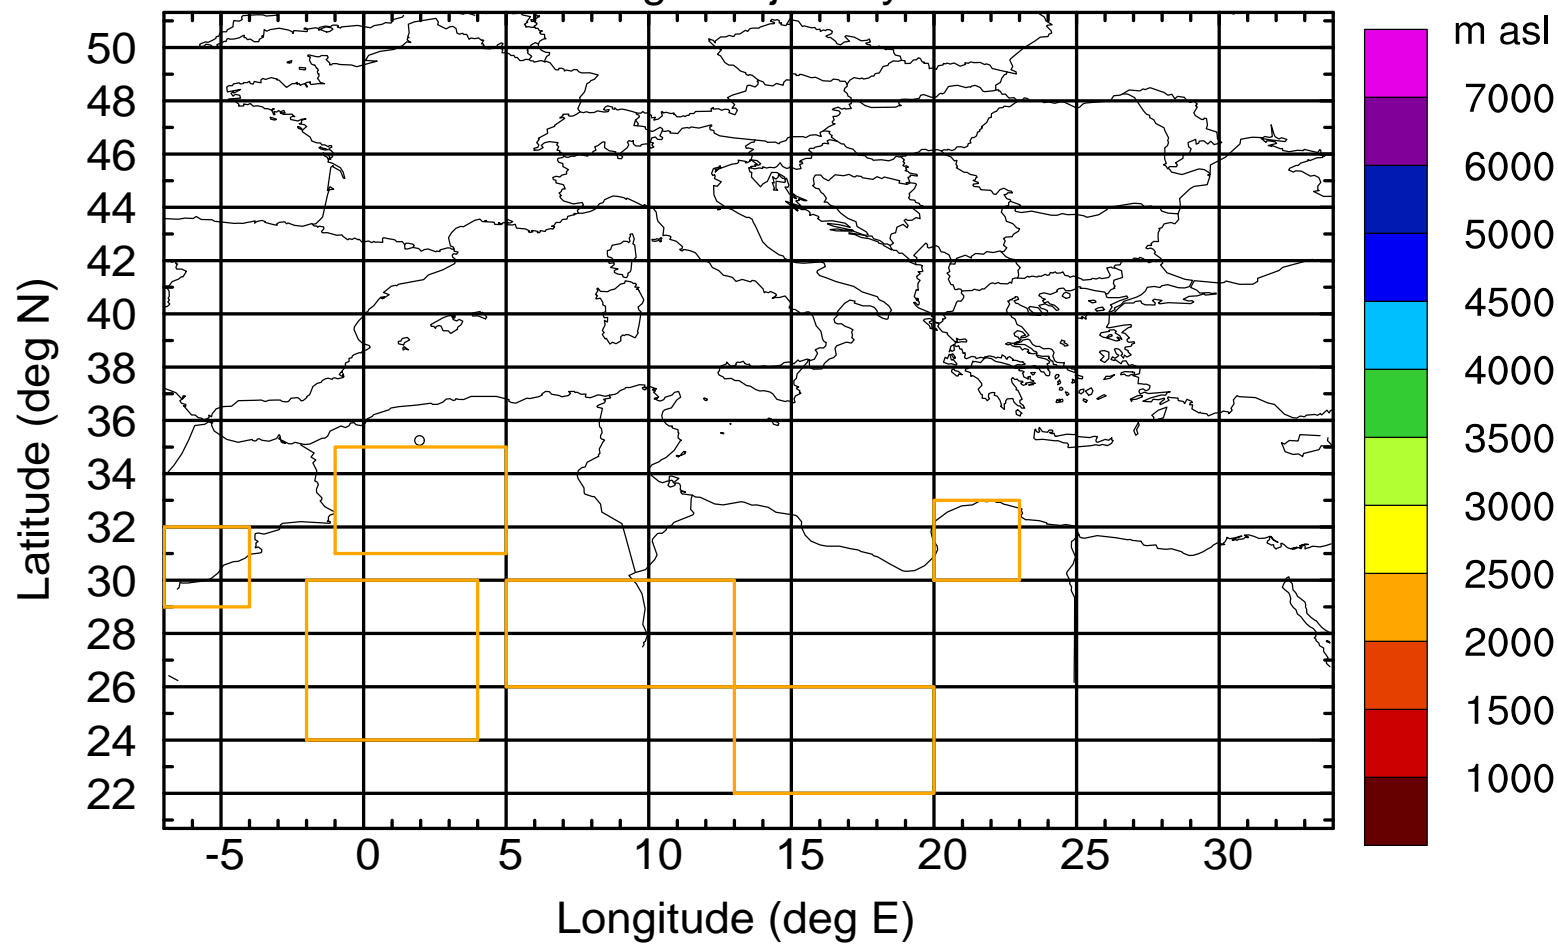

Limassol lidar 34.677N 33.037E

Flight trajectory

Limassol lidar 34.677N 33.037E

Flight trajectory

Limassol lidar 34.677N 33.037E

Flight trajectory

Limassol lidar 34.677N 33.037E

Flight trajectory