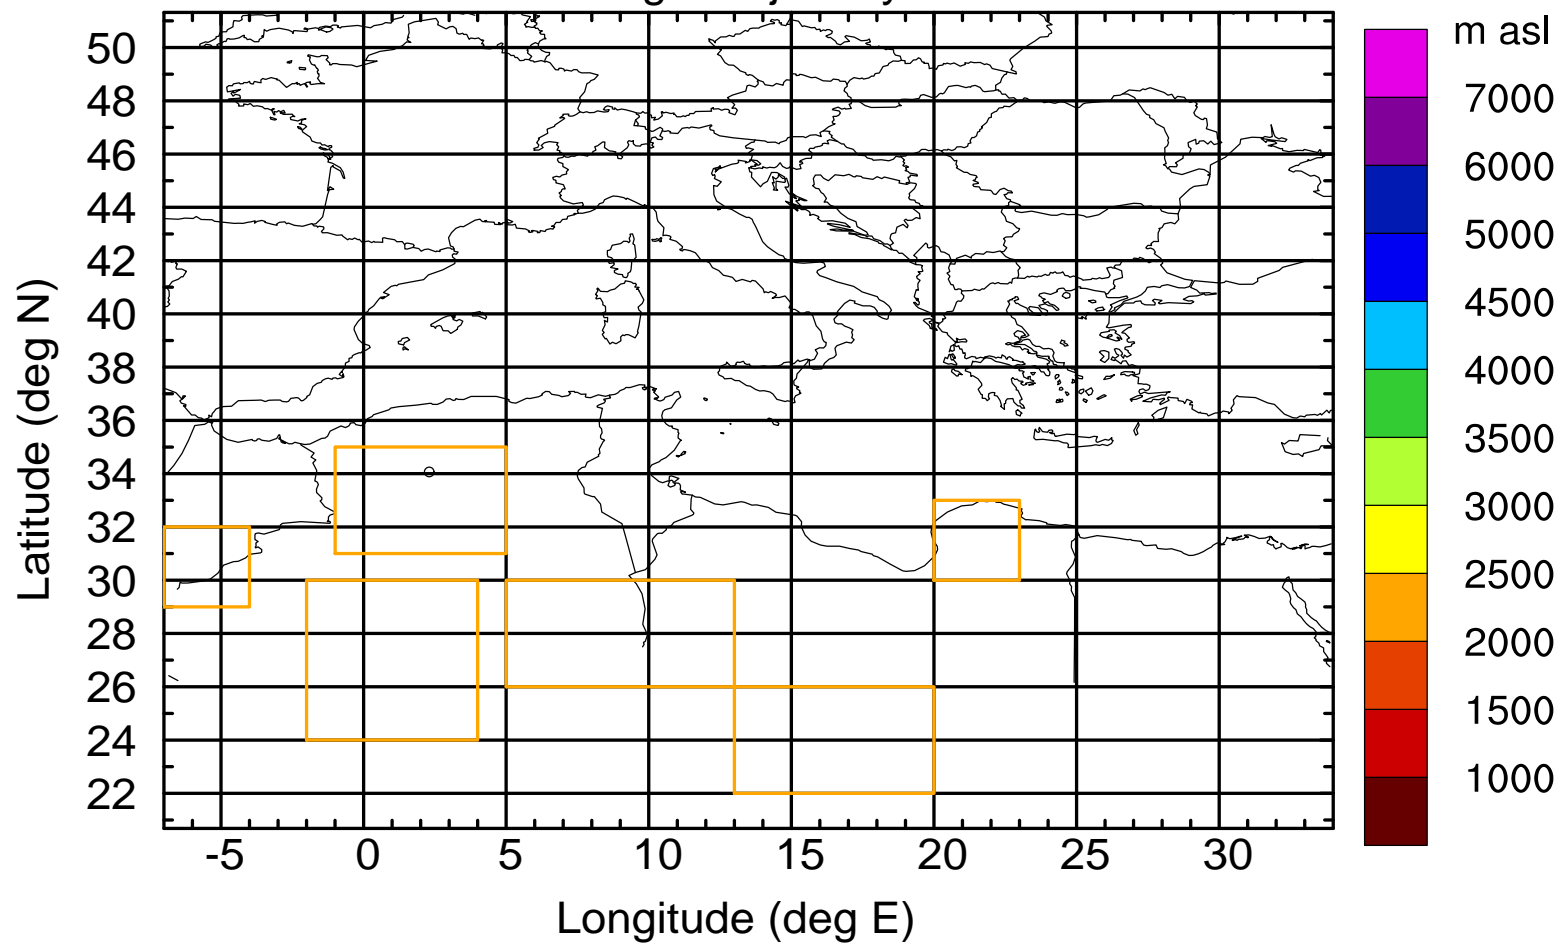

Limassol lidar 34.677N 33.037E

Flight trajectory

Limassol lidar 34.677N 33.037E

Flight trajectory

Limassol lidar 34.677N 33.037E

Flight trajectory

Limassol lidar 34.677N 33.037E

Flight trajectory