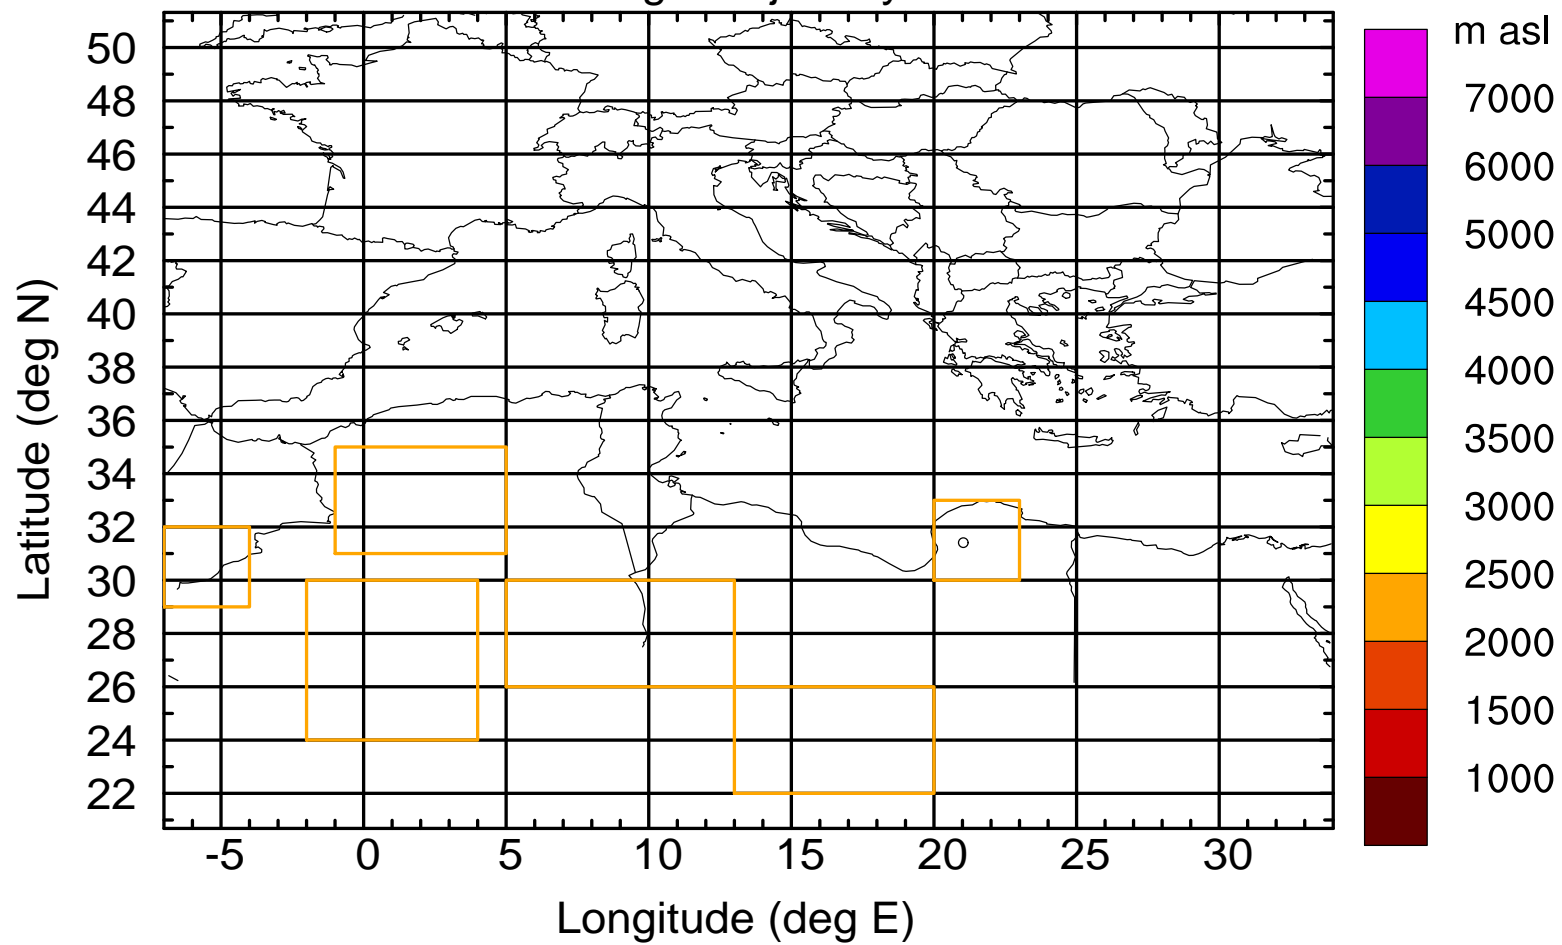

Limassol lidar 34.677N 33.037E

Flight trajectory