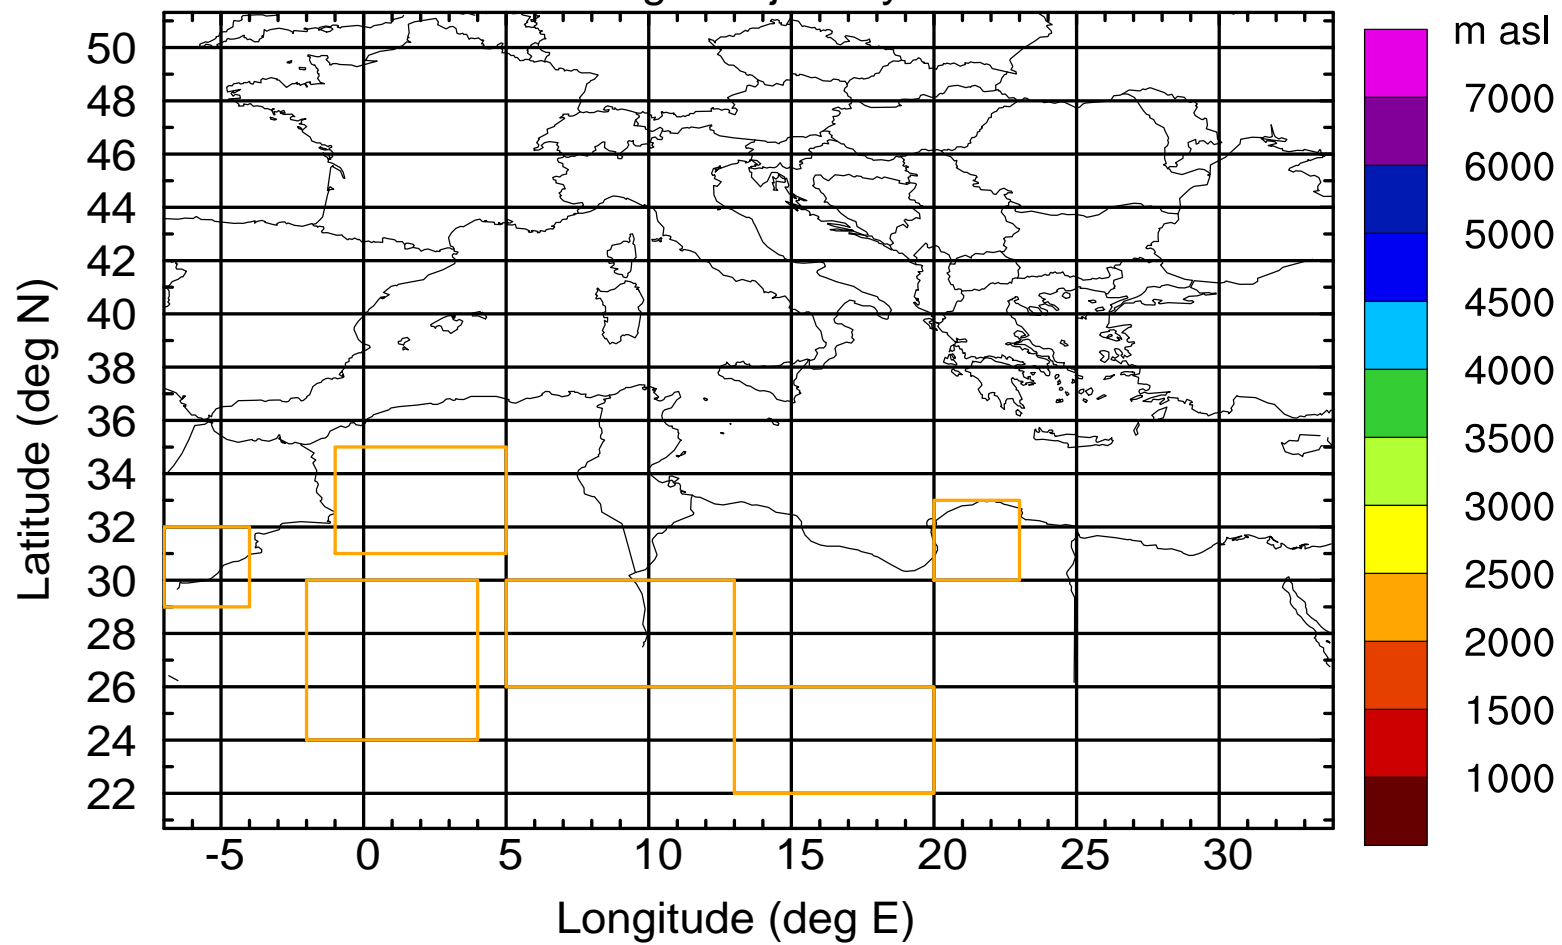

Limassol lidar 34.677N 33.037E

Flight trajectory