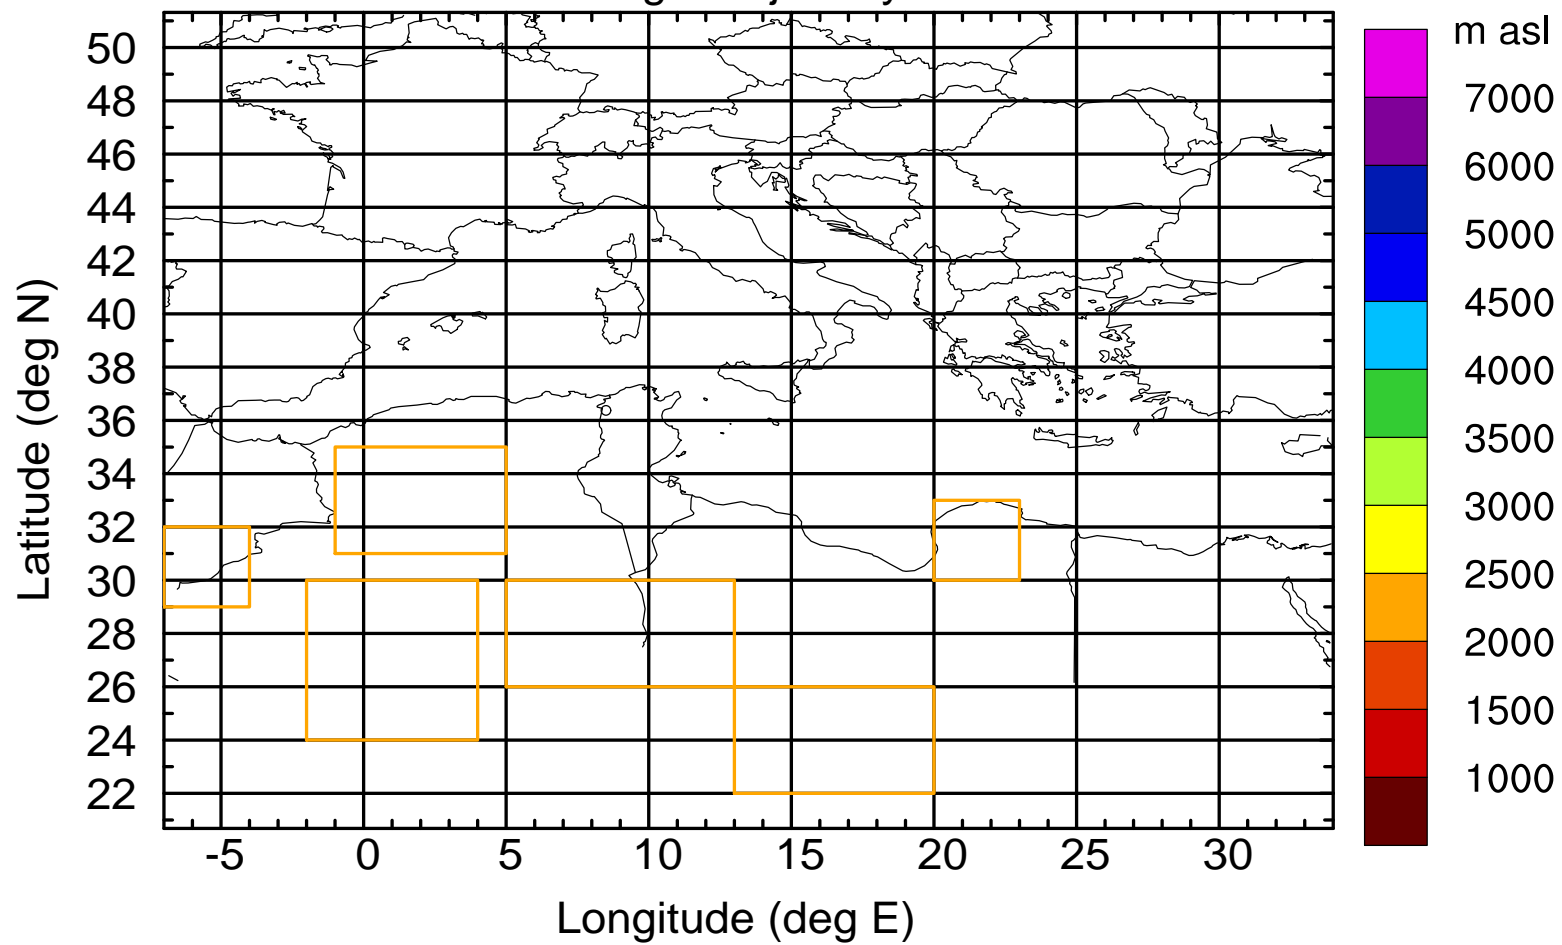

Limassol lidar 34.677N 33.037E

Flight trajectory