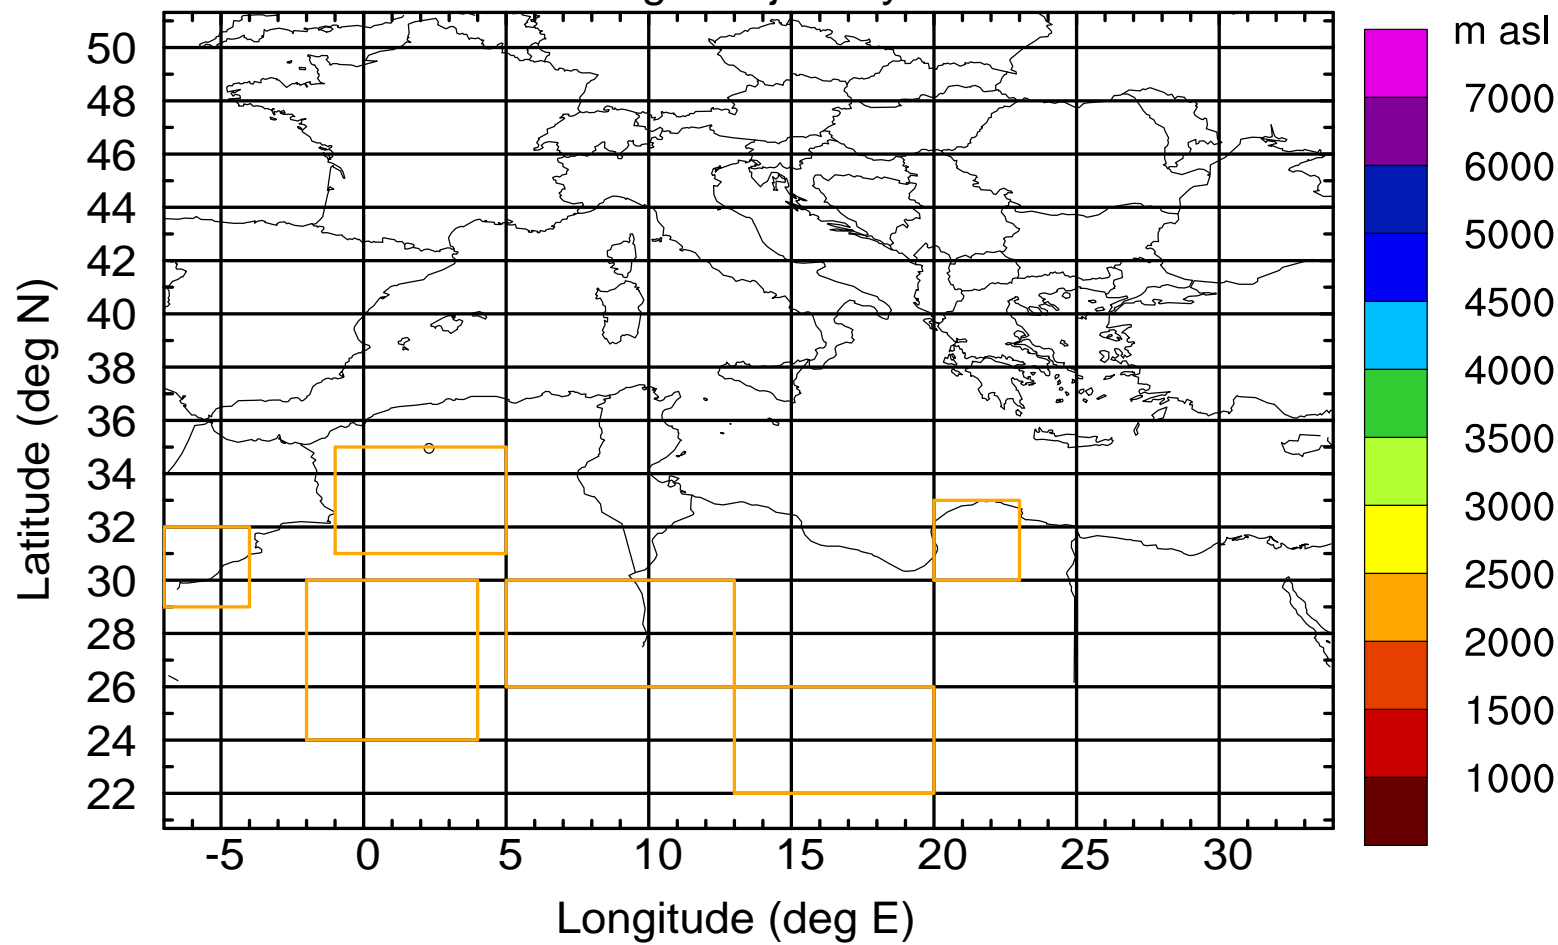

Limassol lidar 34.677N 33.037E

Flight trajectory

Limassol lidar 34.677N 33.037E

Flight trajectory

Limassol lidar 34.677N 33.037E

Flight trajectory

Limassol lidar 34.677N 33.037E

Flight trajectory