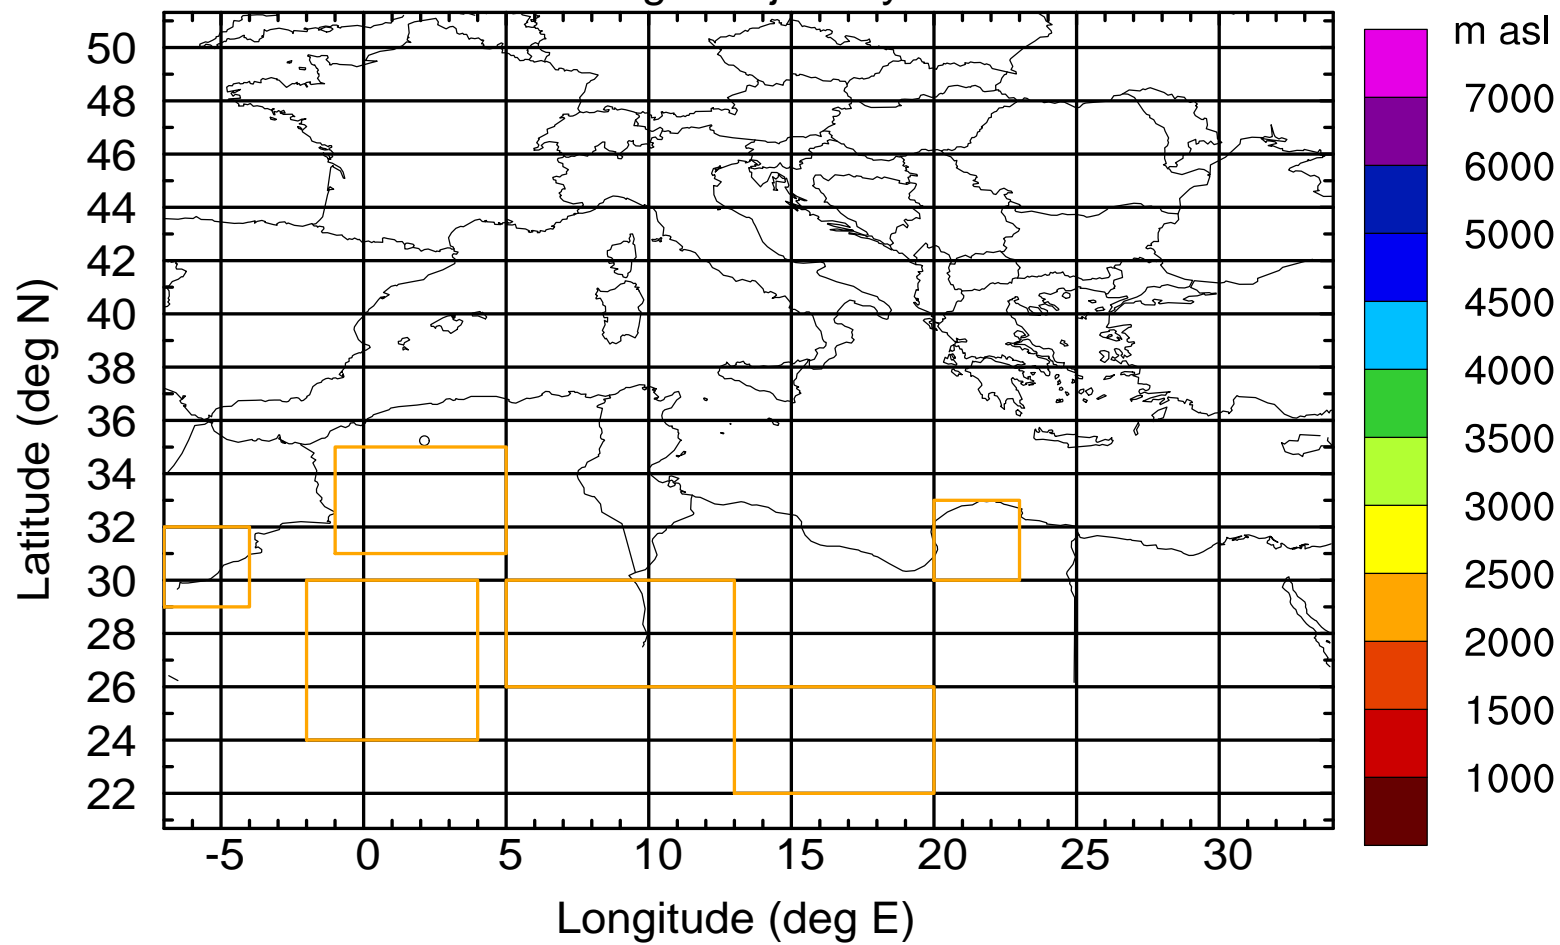

Limassol lidar 34.677N 33.037E

Flight trajectory

Limassol lidar 34.677N 33.037E

Flight trajectory

Limassol lidar 34.677N 33.037E

Flight trajectory

Limassol lidar 34.677N 33.037E

Flight trajectory