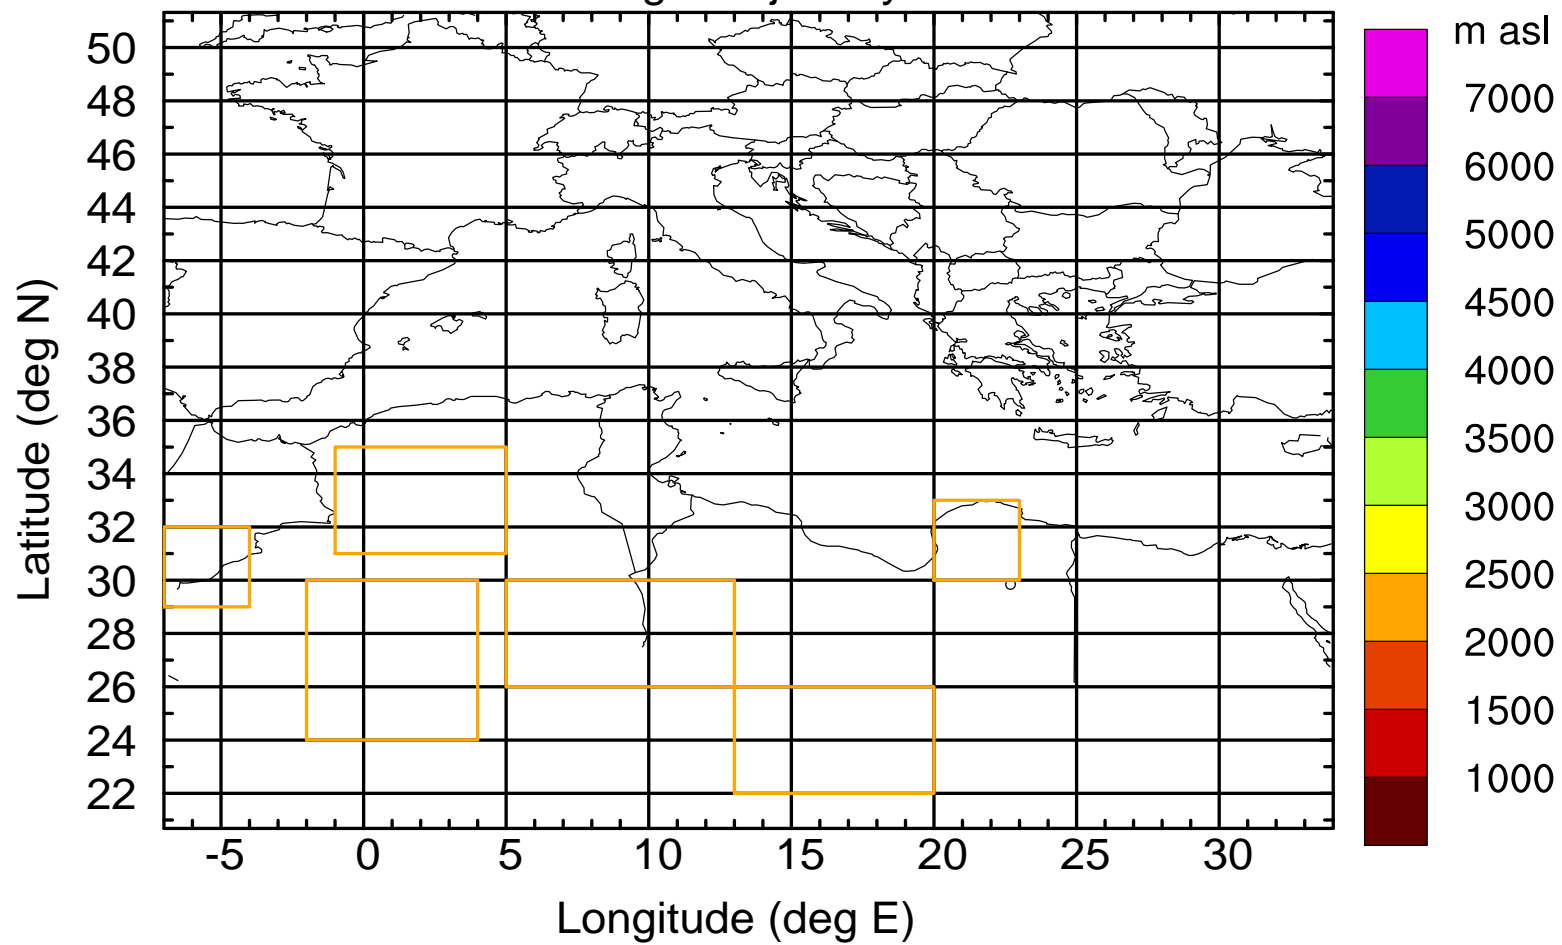

Limassol lidar 34.677N 33.037E

Flight trajectory

Limassol lidar 34.677N 33.037E

Flight trajectory

Limassol lidar 34.677N 33.037E

Flight trajectory

Limassol lidar 34.677N 33.037E

Flight trajectory