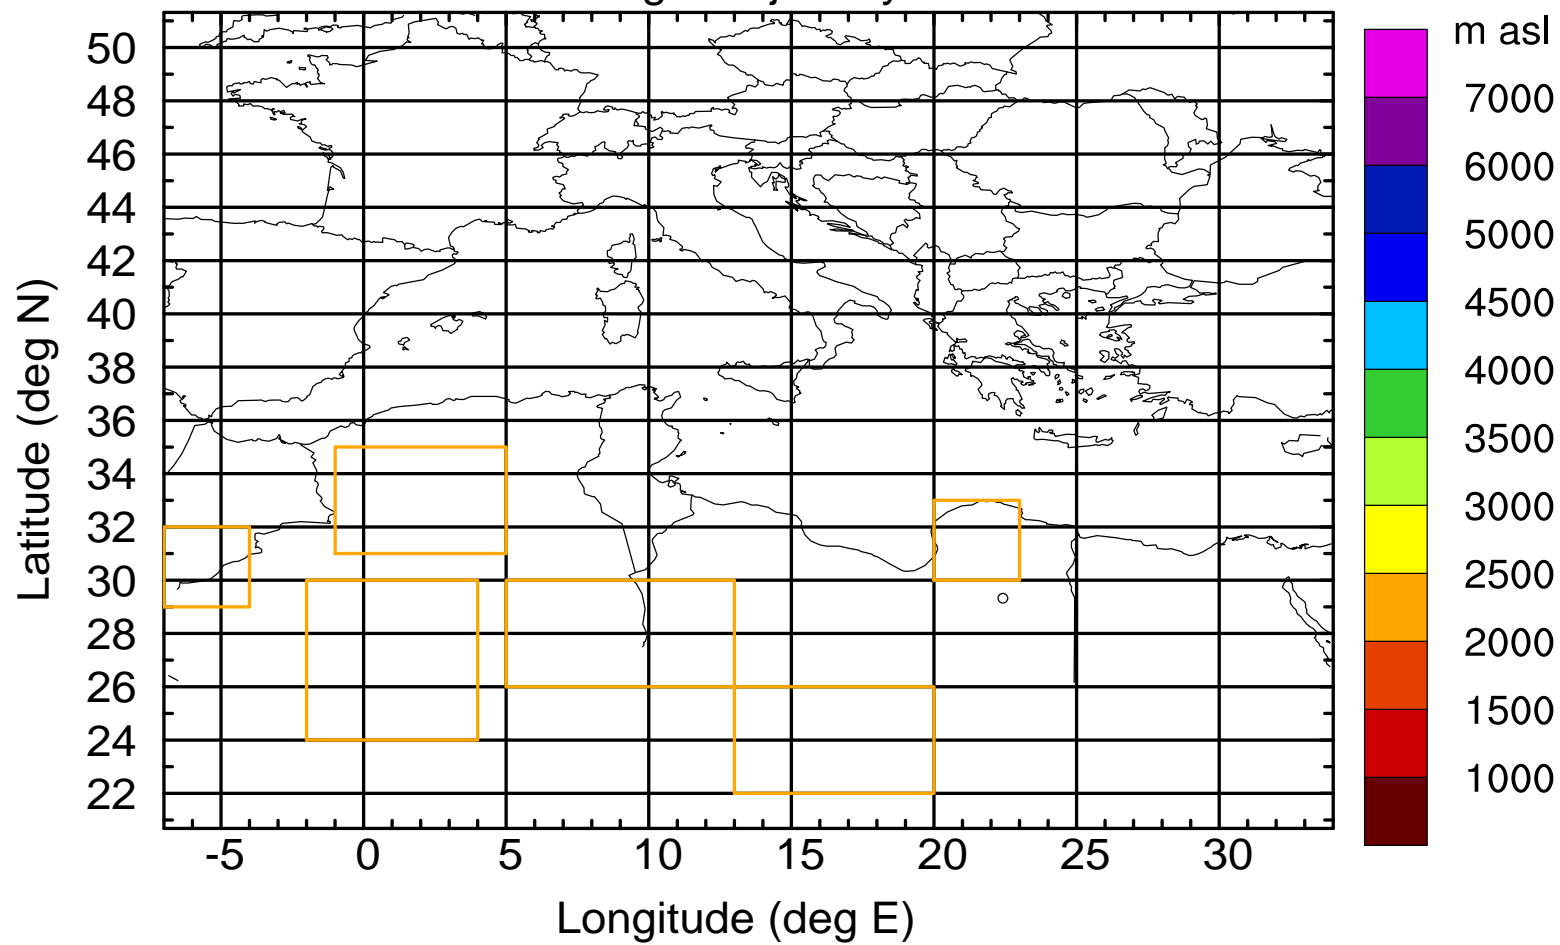

Limassol lidar 34.677N 33.037E

Flight trajectory