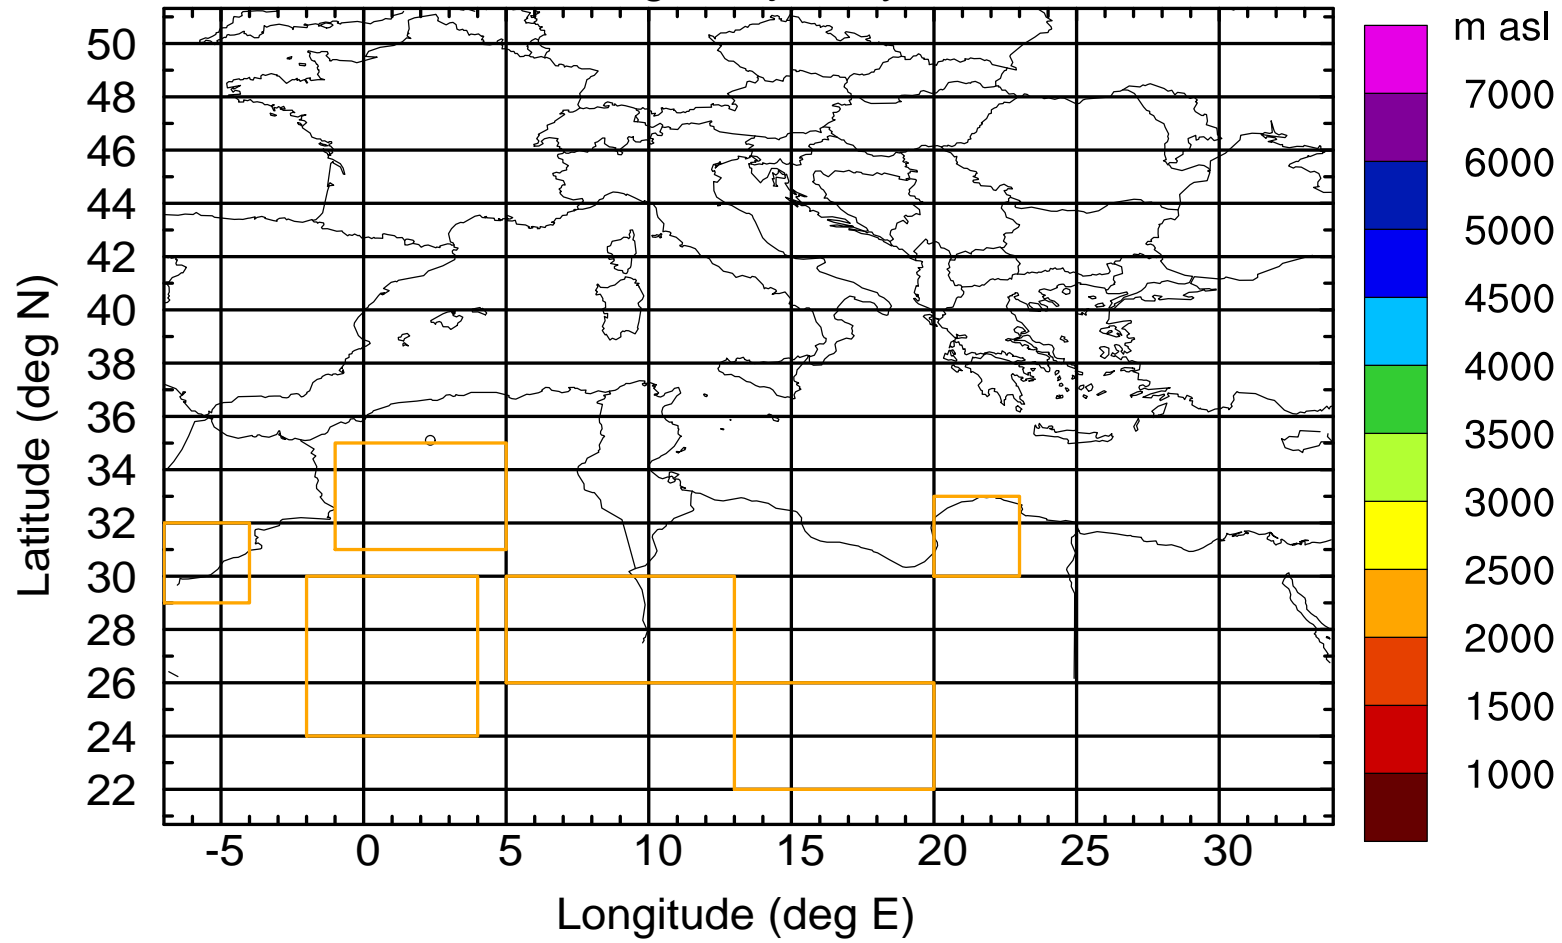

Limassol lidar 34.677N 33.037E

Flight trajectory

Limassol lidar 34.677N 33.037E

Flight trajectory

Limassol lidar 34.677N 33.037E

Flight trajectory

Limassol lidar 34.677N 33.037E

Flight trajectory