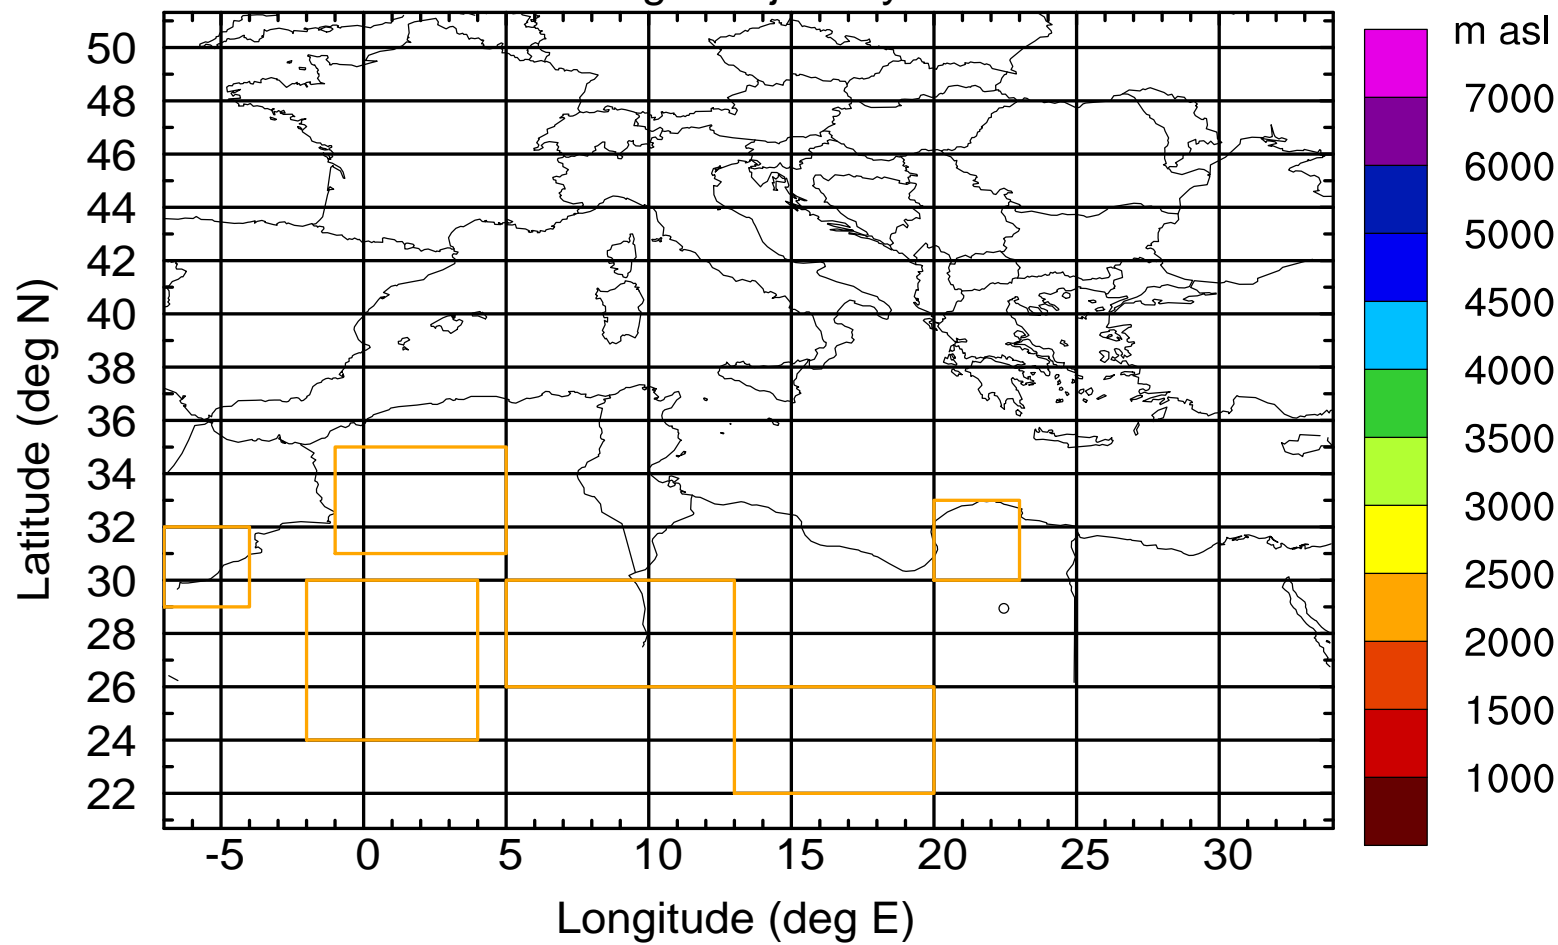

Limassol lidar 34.677N 33.037E

Flight trajectory

Limassol lidar 34.677N 33.037E

Flight trajectory

Limassol lidar 34.677N 33.037E

Flight trajectory

Limassol lidar 34.677N 33.037E

Flight trajectory