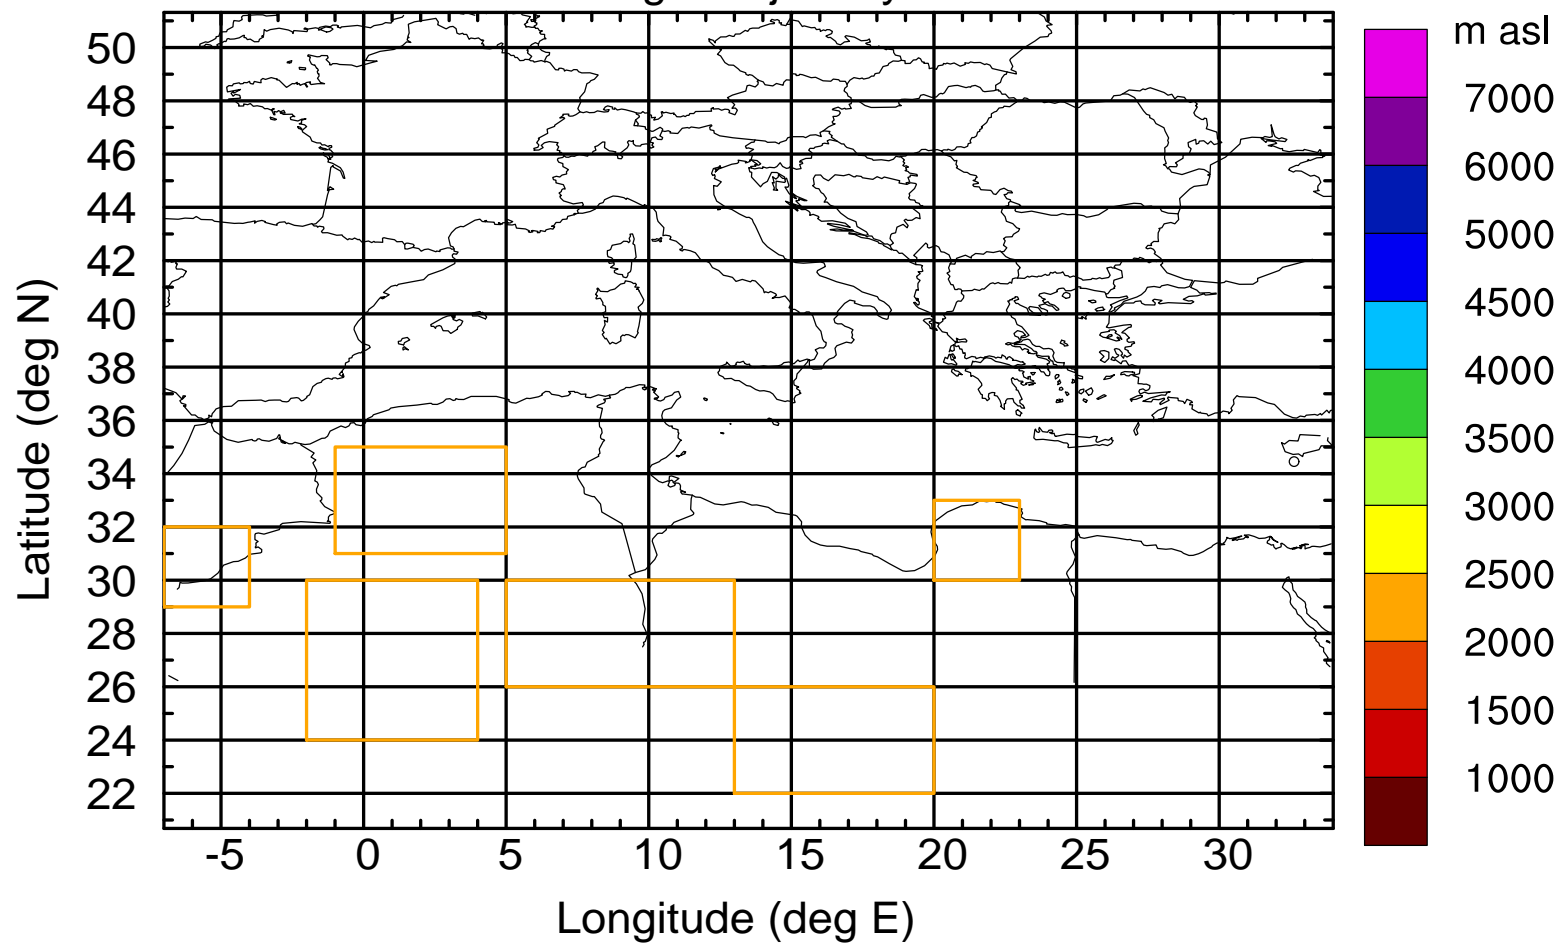

Limassol lidar 34.677N 33.037E

Flight trajectory

Limassol lidar 34.677N 33.037E

Flight trajectory

Limassol lidar 34.677N 33.037E

Flight trajectory

Limassol lidar 34.677N 33.037E

Flight trajectory