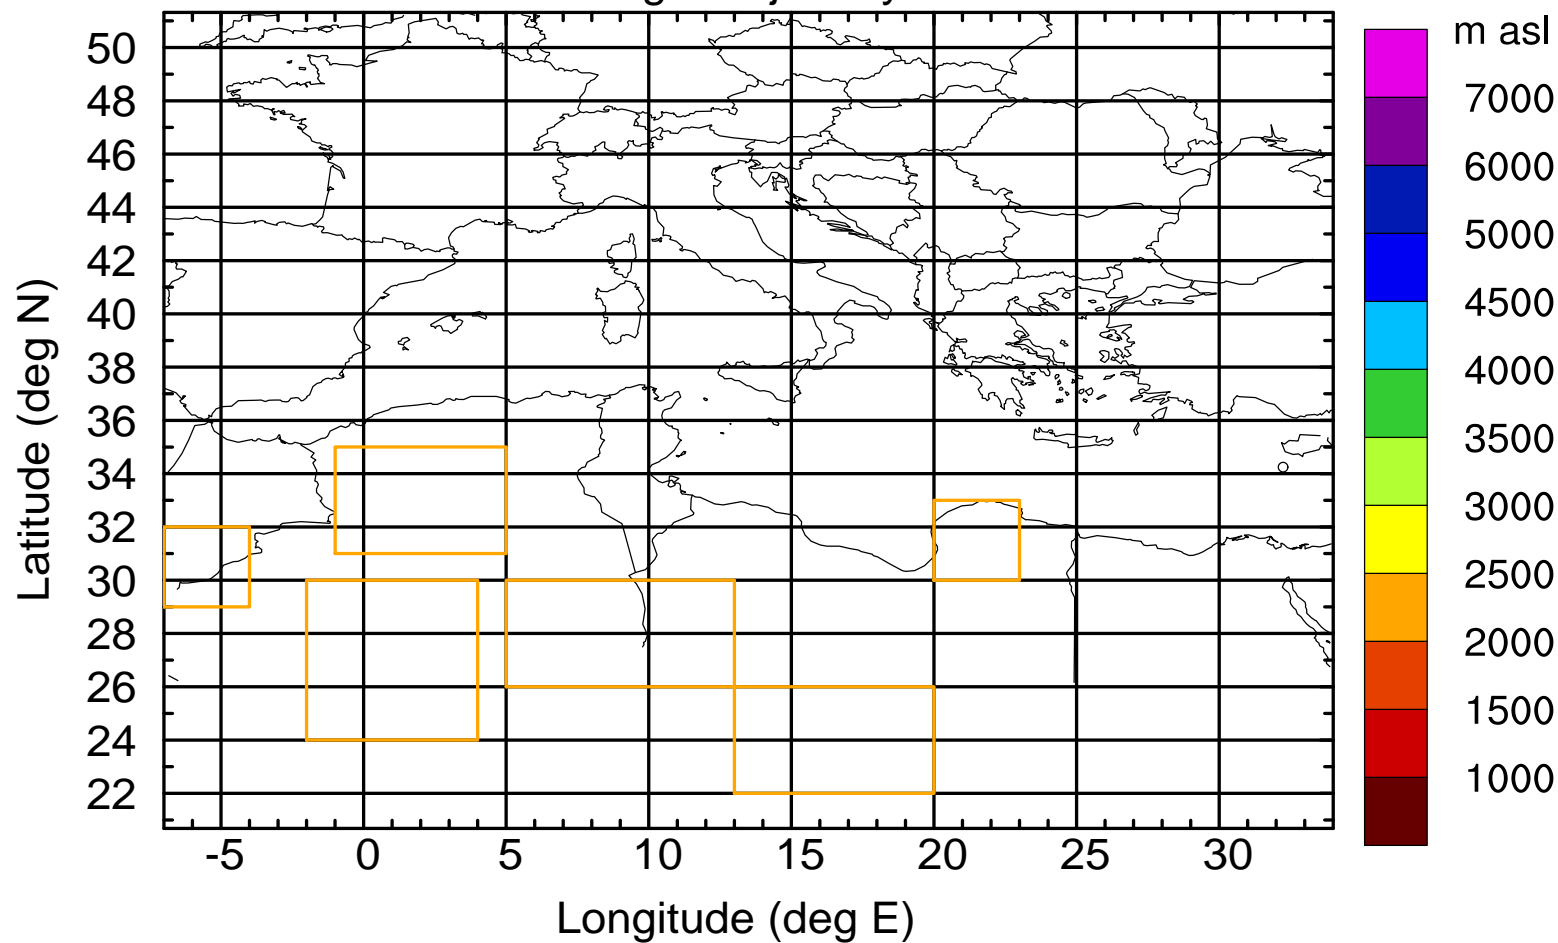

Limassol lidar 34.677N 33.037E

Flight trajectory

Limassol lidar 34.677N 33.037E

Flight trajectory

Limassol lidar 34.677N 33.037E

Flight trajectory

Limassol lidar 34.677N 33.037E

Flight trajectory