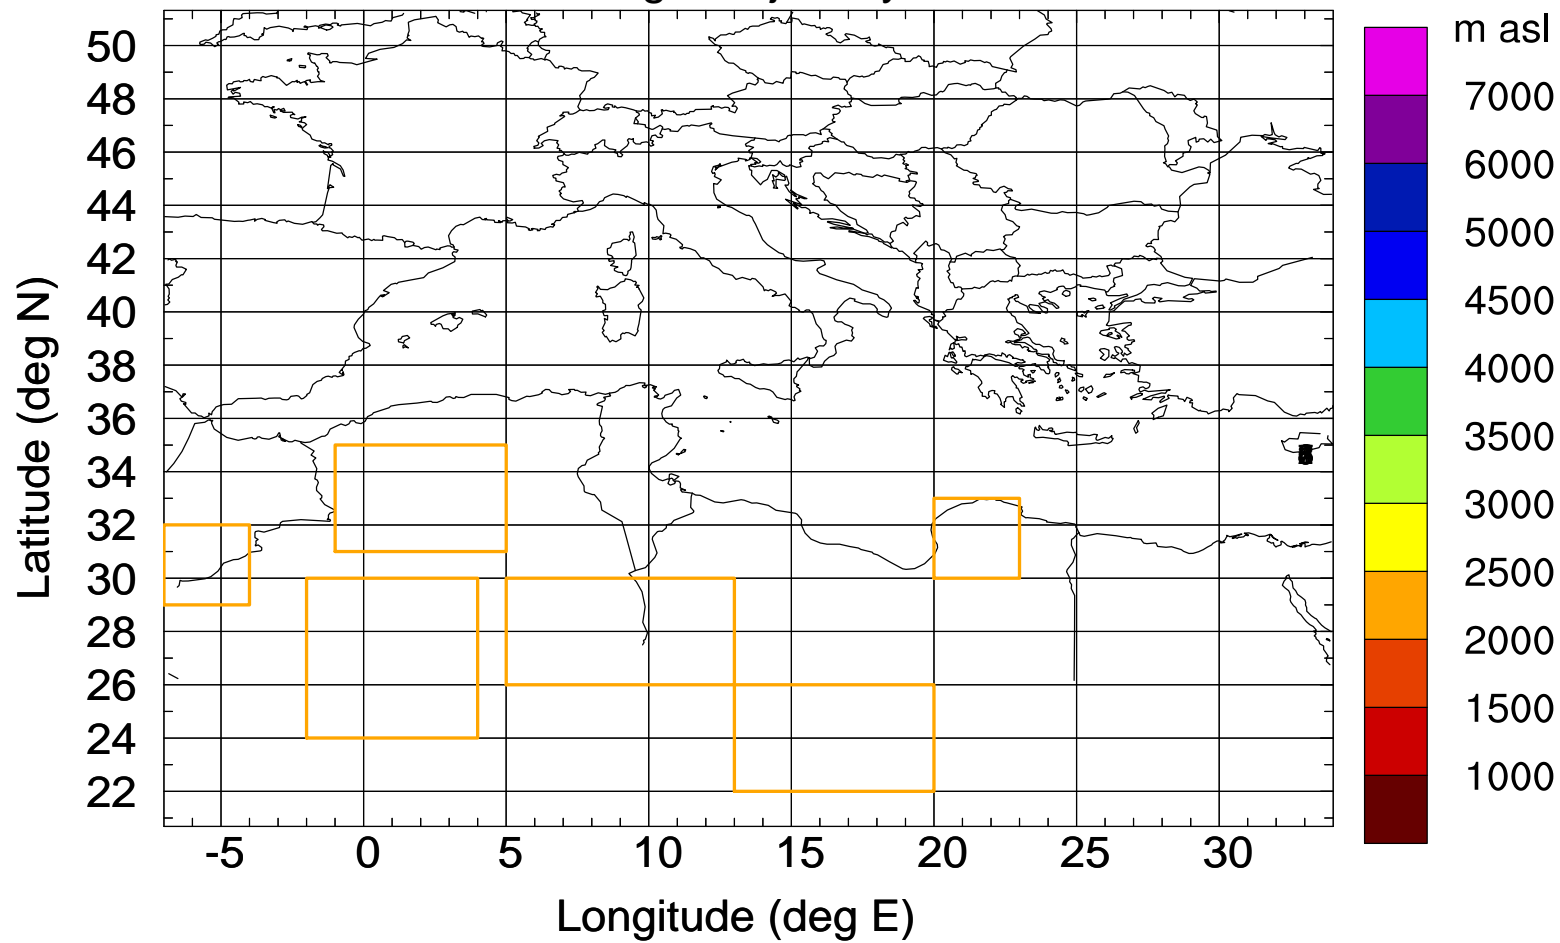

Limassol lidar 34.677N 33.037E

Flight trajectory

Limassol lidar 34.677N 33.037E

Flight trajectory

Limassol lidar 34.677N 33.037E

Flight trajectory

Limassol lidar 34.677N 33.037E

Flight trajectory