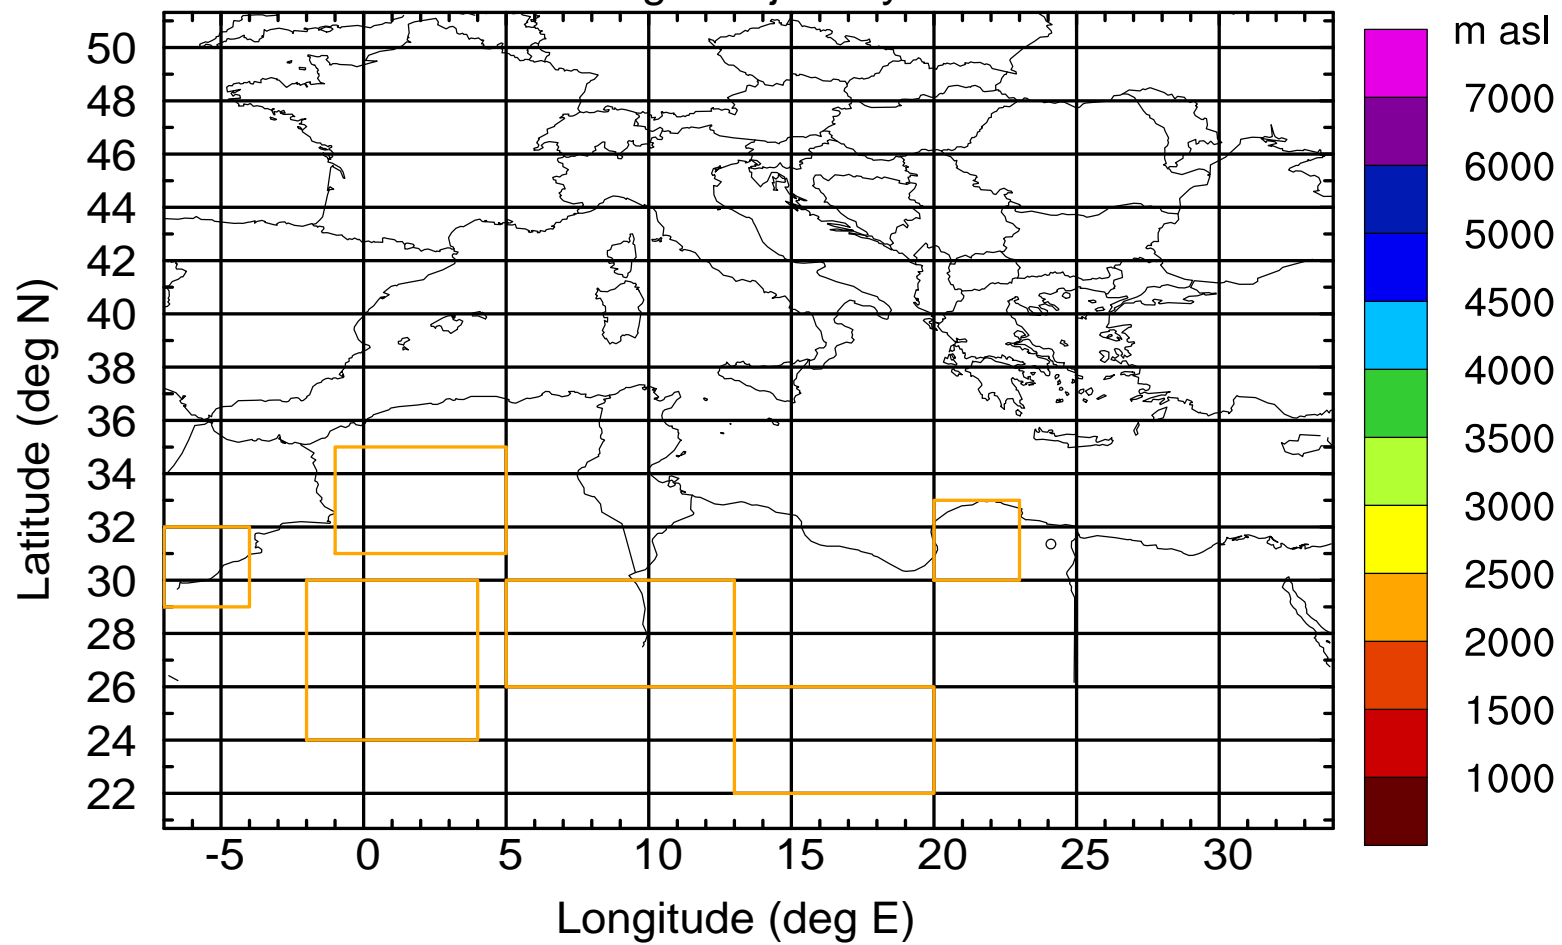

Limassol lidar 34.677N 33.037E

Flight trajectory