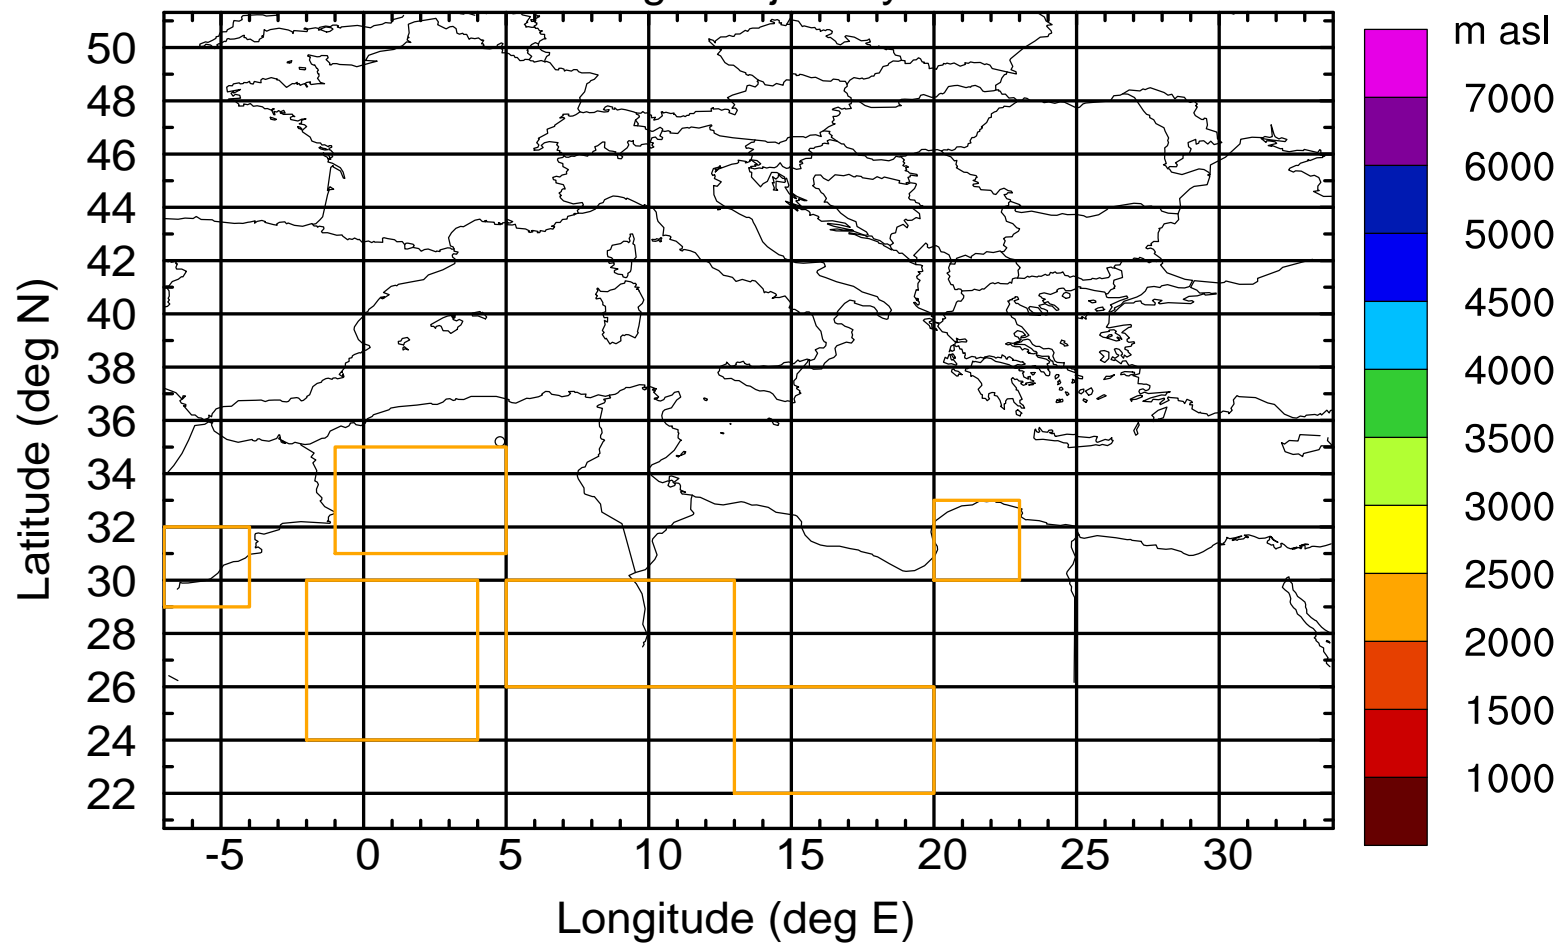

Limassol lidar 34.677N 33.037E

Flight trajectory

Limassol lidar 34.677N 33.037E

Flight trajectory

Limassol lidar 34.677N 33.037E

Flight trajectory

Limassol lidar 34.677N 33.037E

Flight trajectory