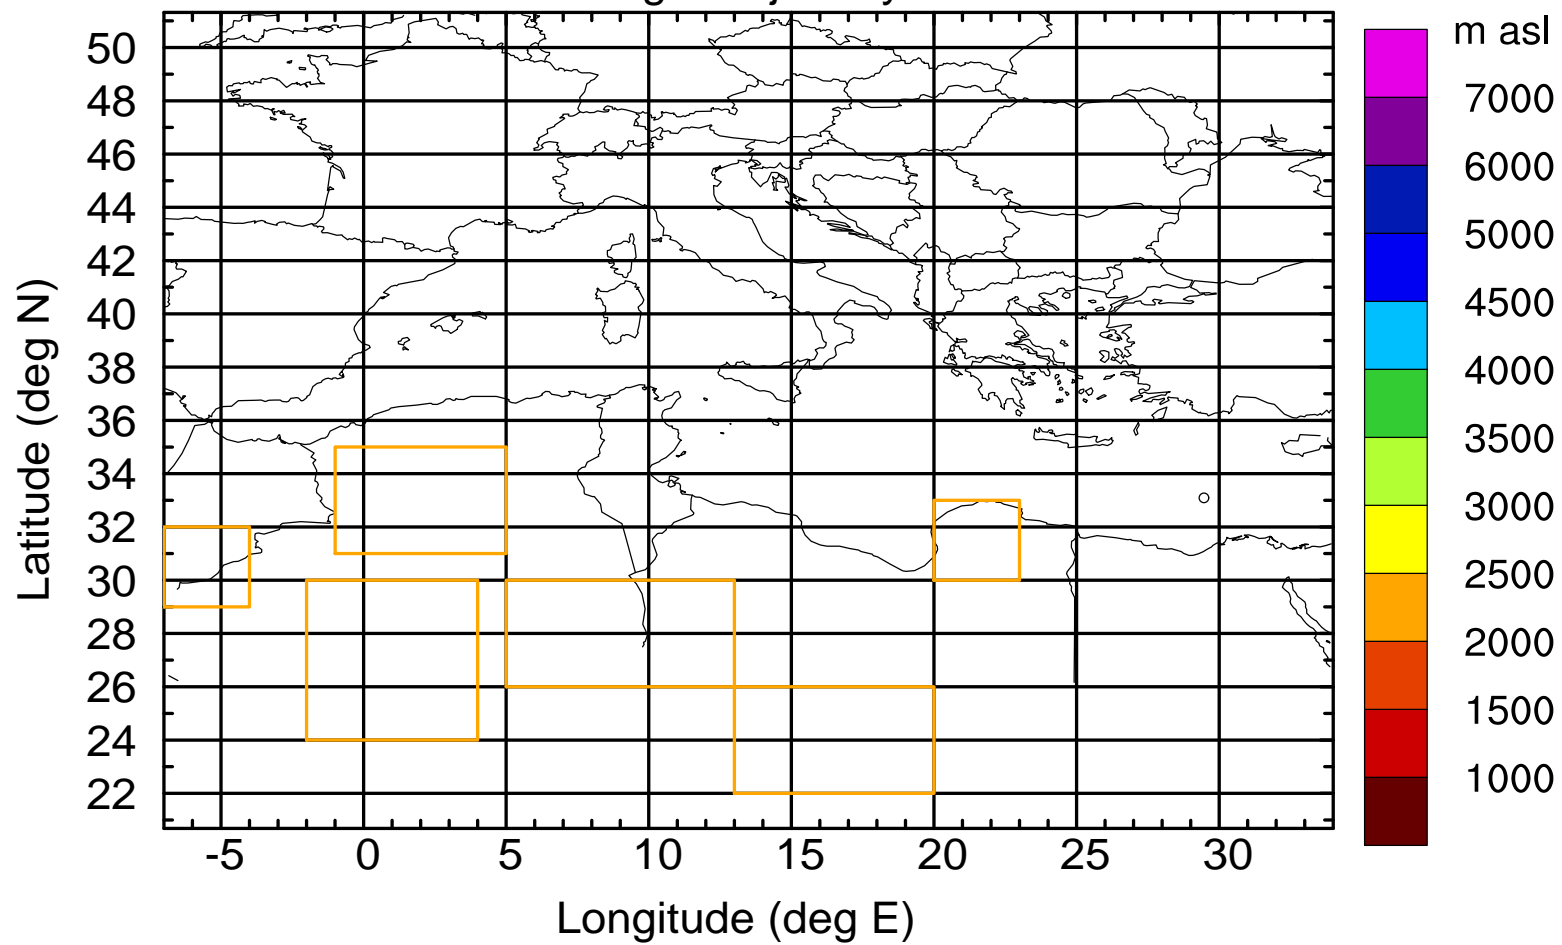

Limassol lidar 34.677N 33.037E

Flight trajectory