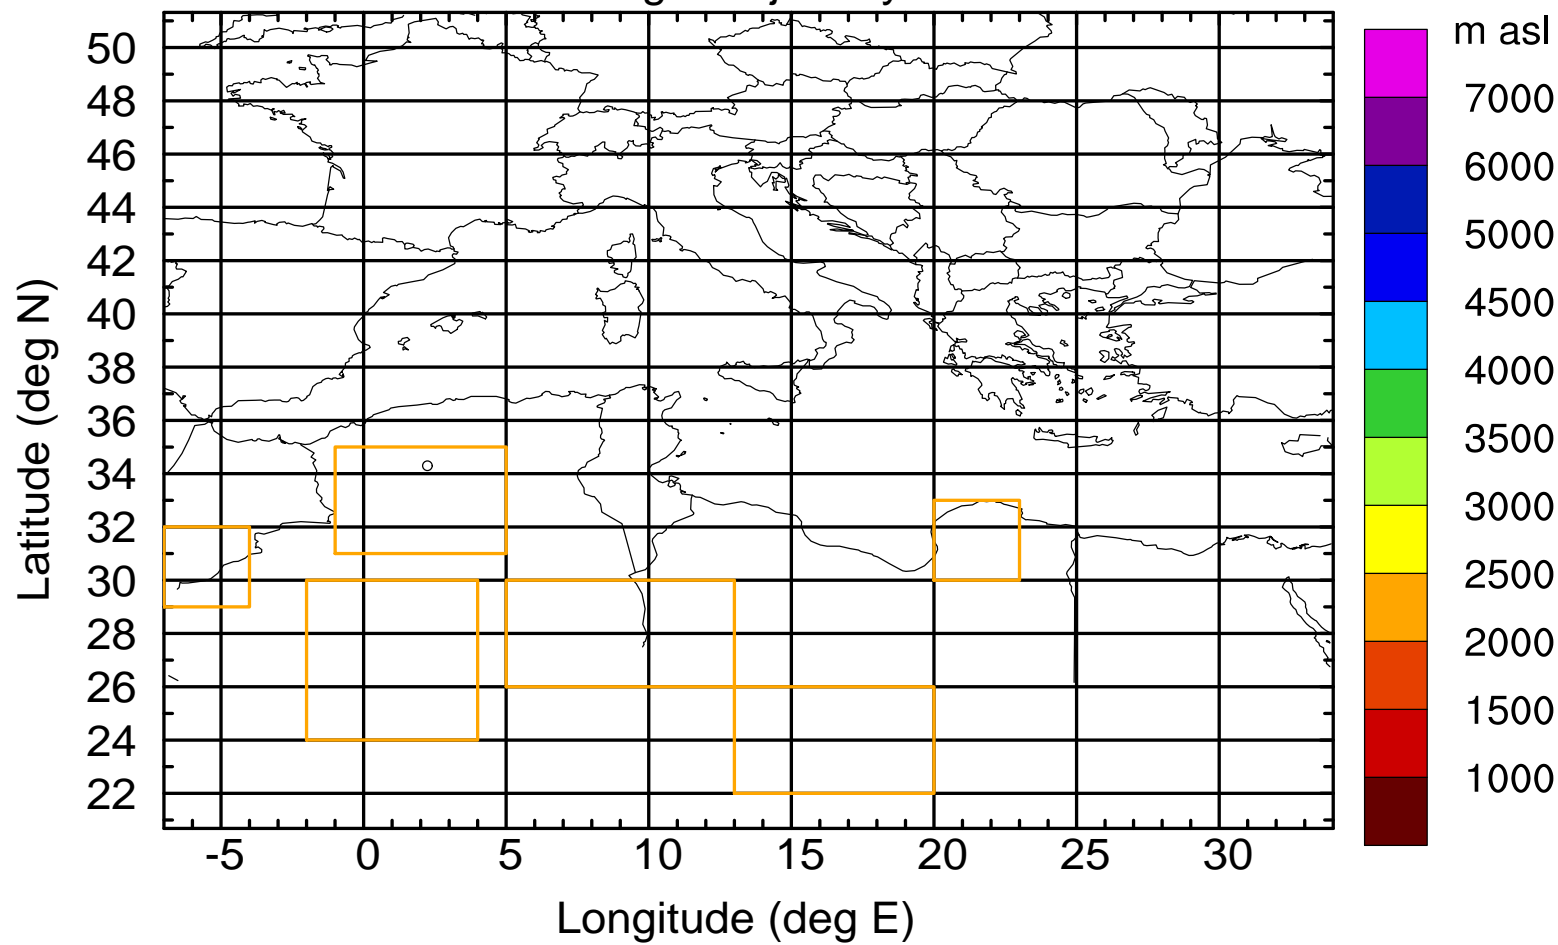

Limassol lidar 34.677N 33.037E

Flight trajectory

Limassol lidar 34.677N 33.037E

Flight trajectory

Limassol lidar 34.677N 33.037E

Flight trajectory

Limassol lidar 34.677N 33.037E

Flight trajectory