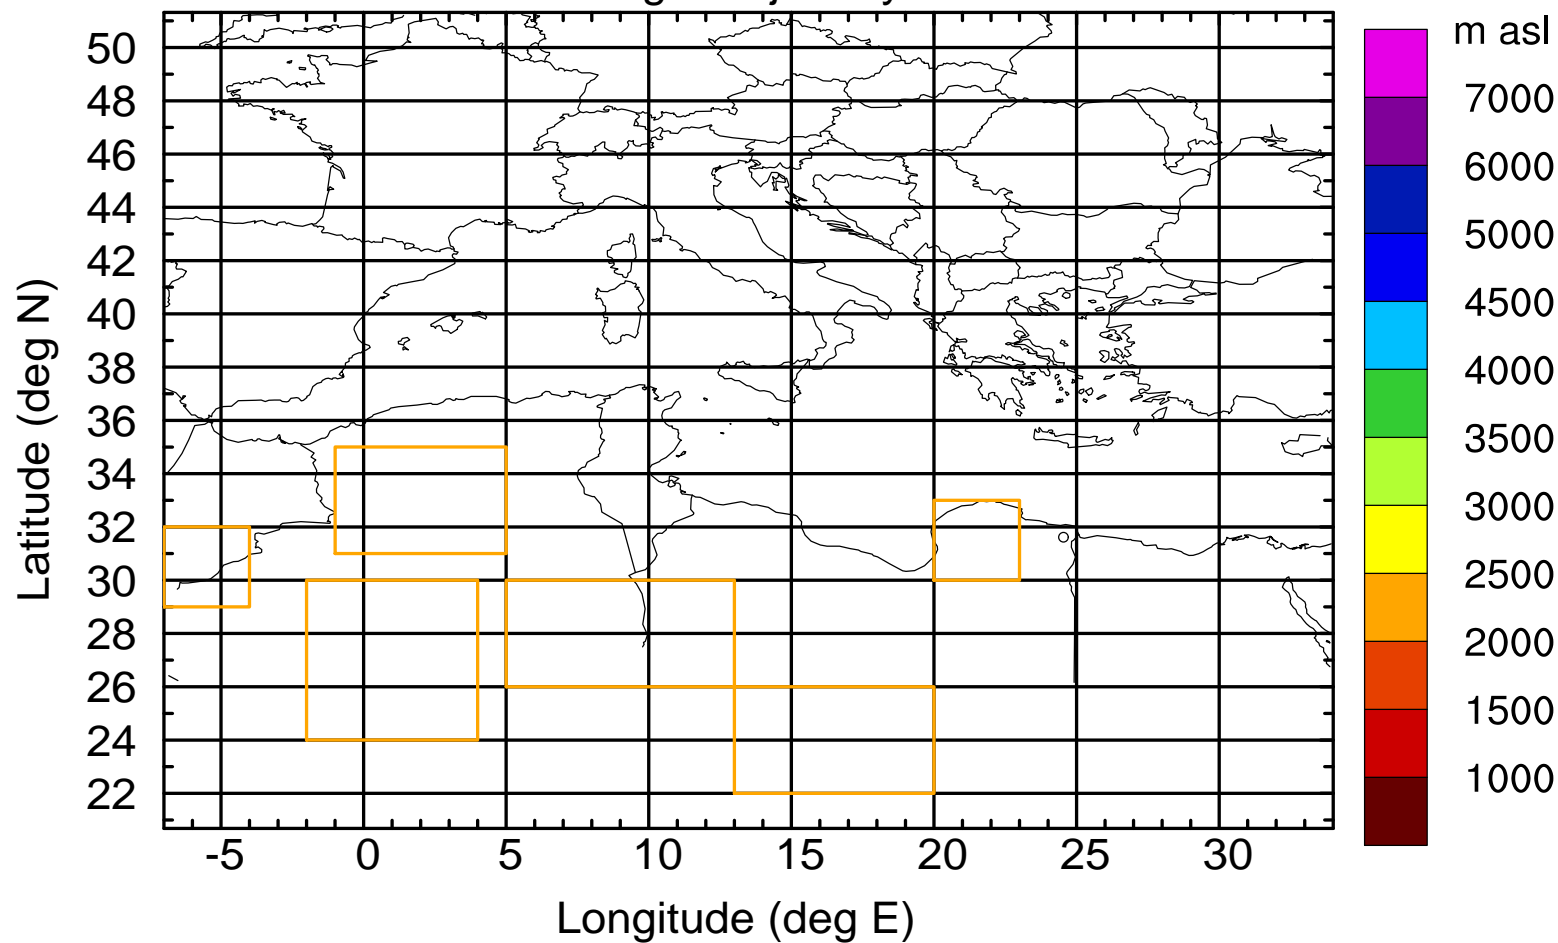

Limassol lidar 34.677N 33.037E

Flight trajectory