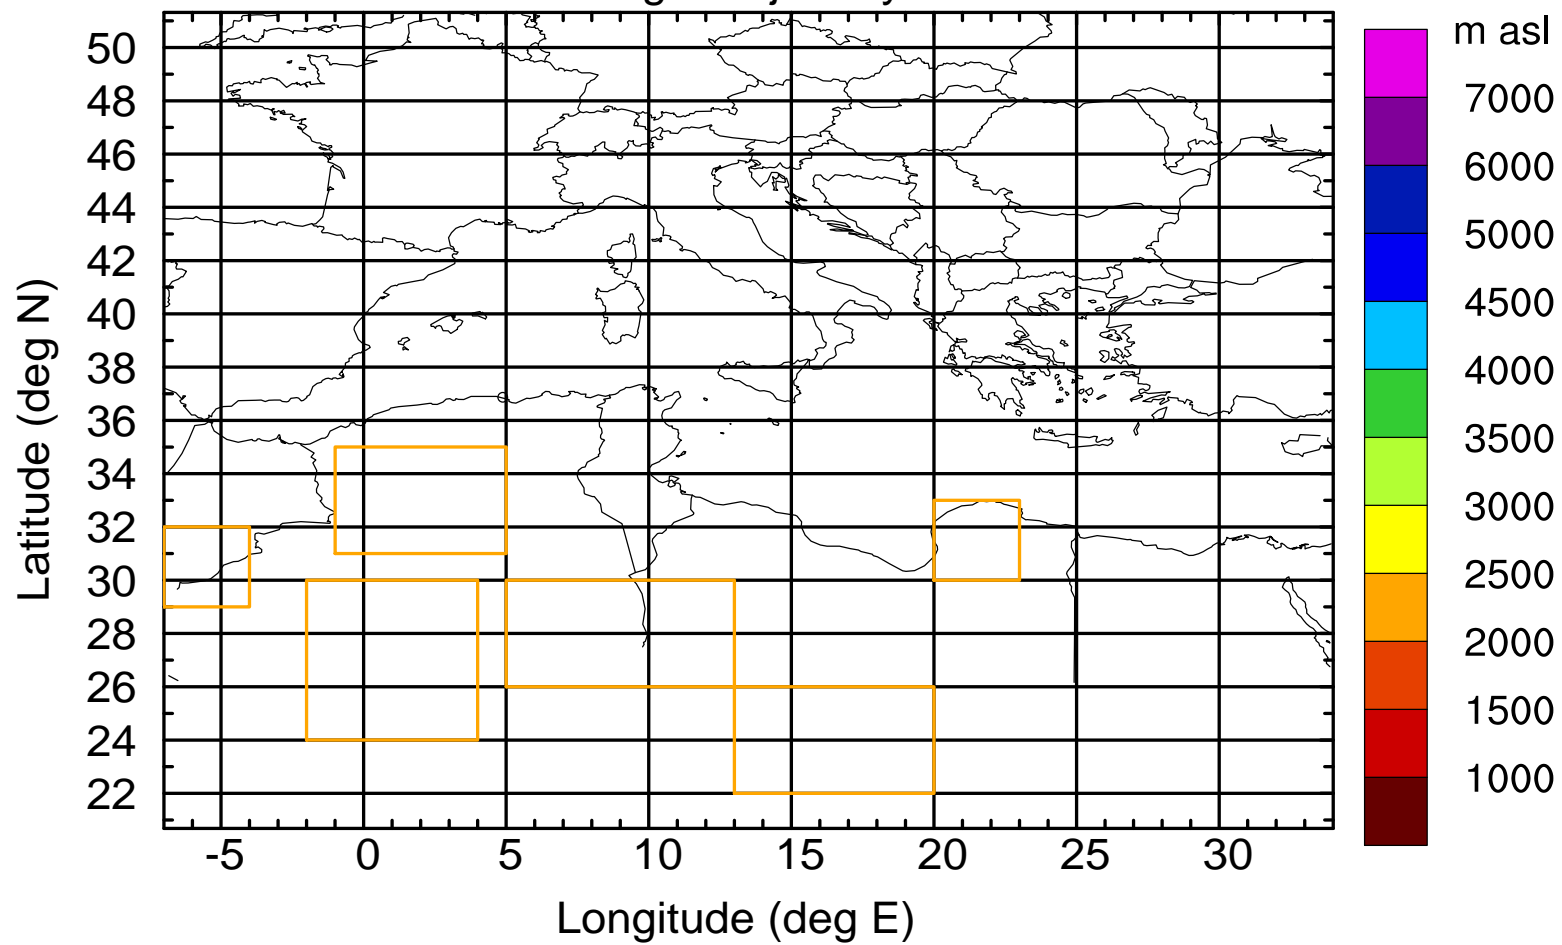

Limassol lidar 34.677N 33.037E

Flight trajectory

Limassol lidar 34.677N 33.037E

Flight trajectory

Limassol lidar 34.677N 33.037E

Flight trajectory

Limassol lidar 34.677N 33.037E

Flight trajectory

Limassol lidar 34.677N 33.037E

Flight trajectory

Limassol lidar 34.677N 33.037E

Flight trajectory

Limassol lidar 34.677N 33.037E

Flight trajectory