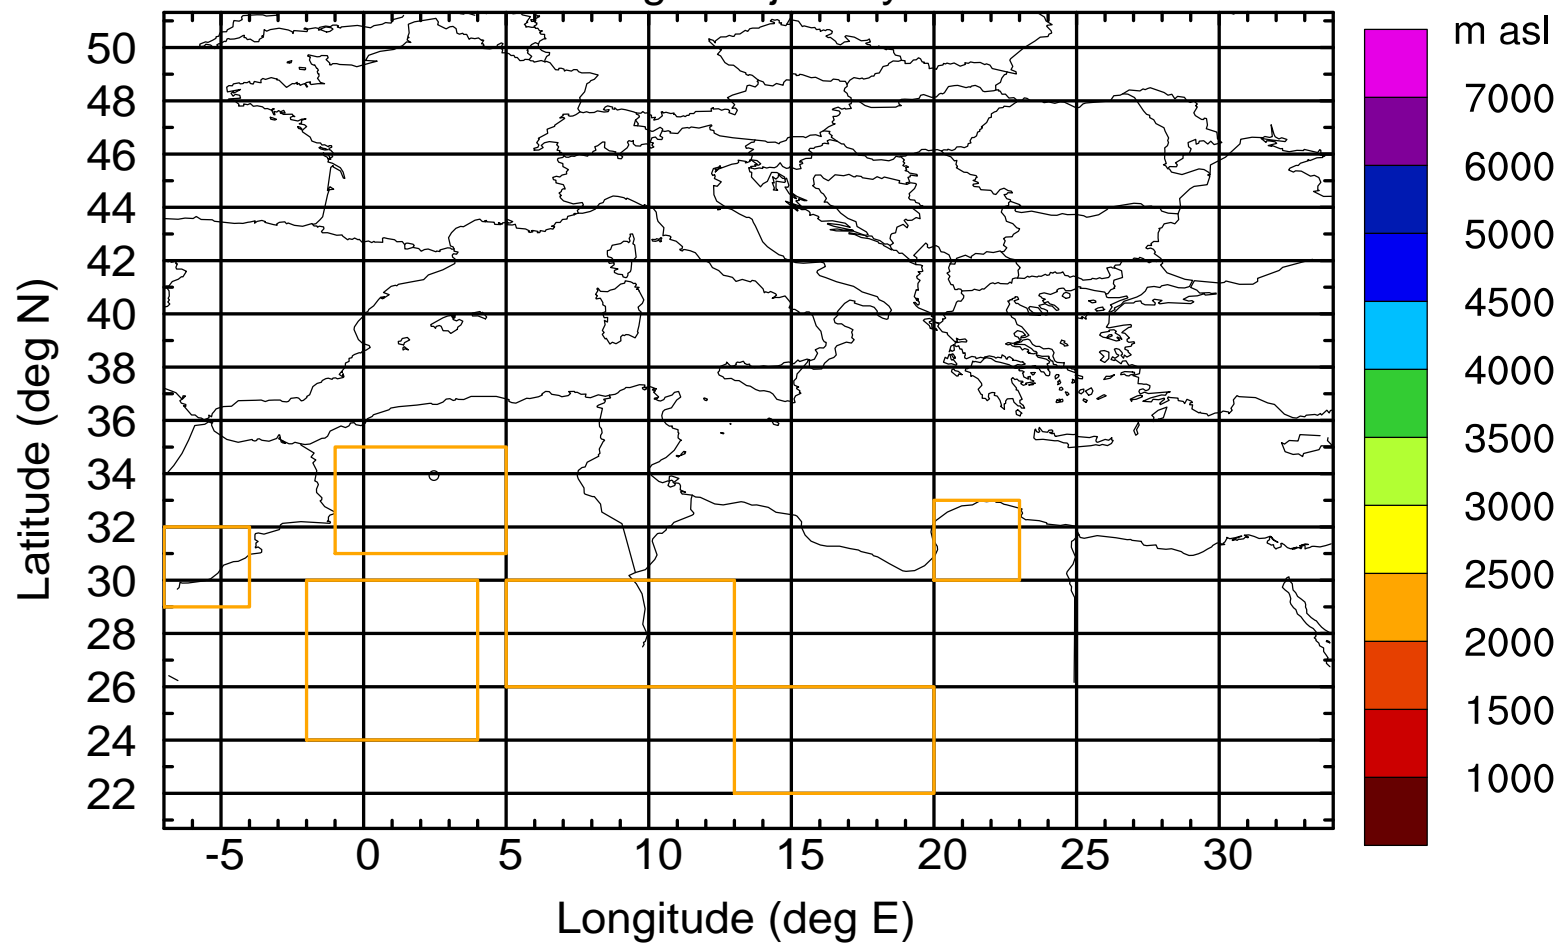

Limassol lidar 34.677N 33.037E

Flight trajectory

Limassol lidar 34.677N 33.037E

Flight trajectory

Limassol lidar 34.677N 33.037E

Flight trajectory

Limassol lidar 34.677N 33.037E

Flight trajectory