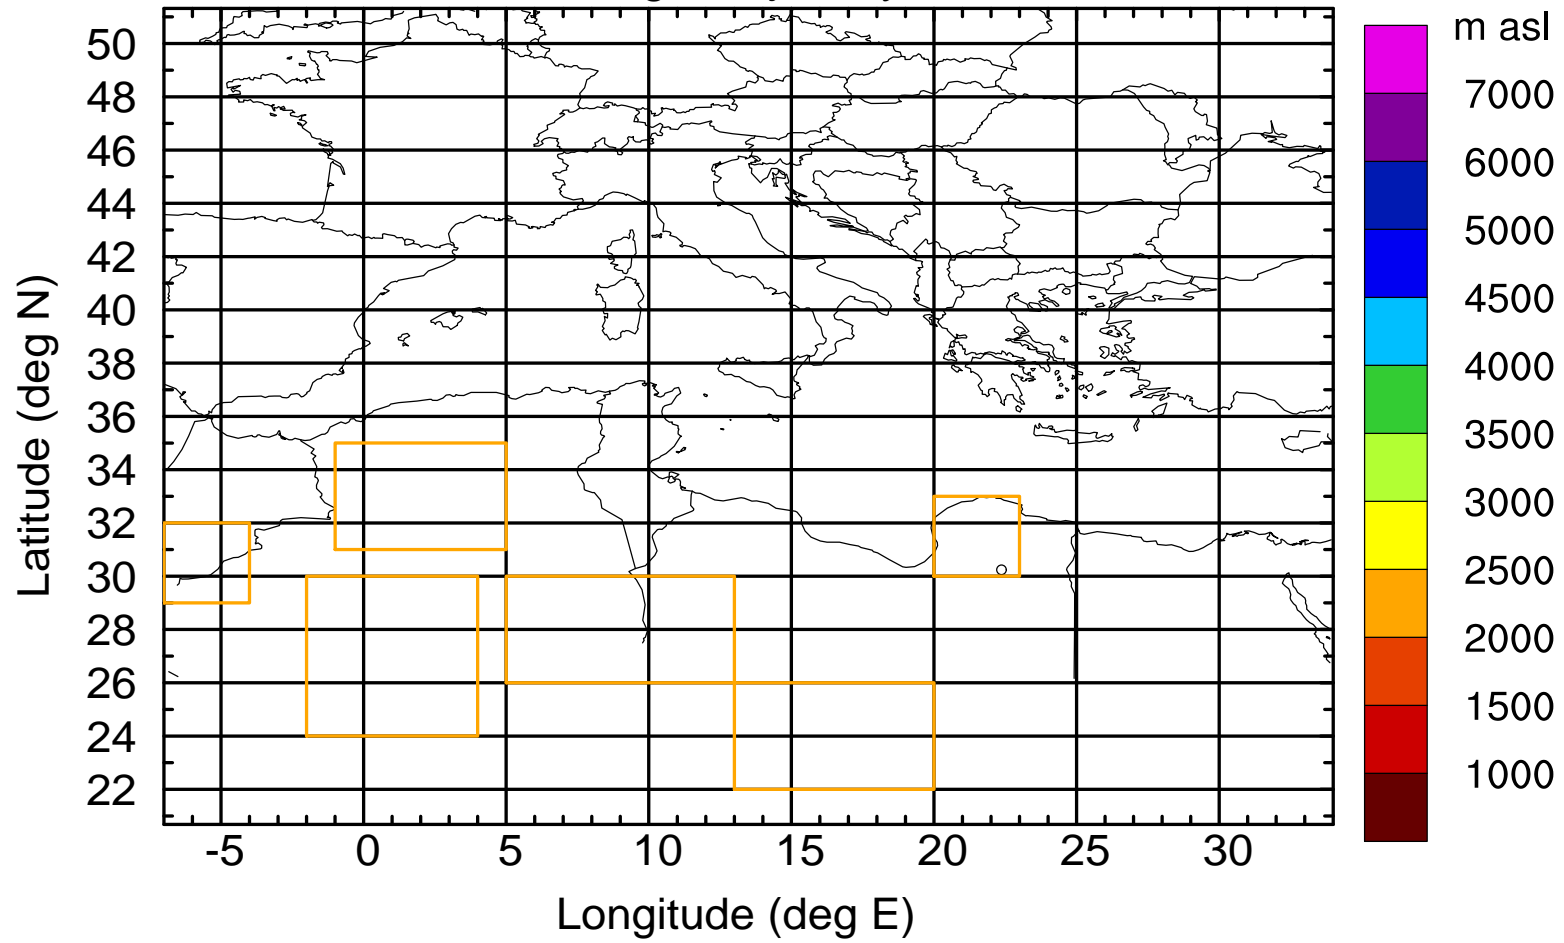

Limassol lidar 34.677N 33.037E

Flight trajectory