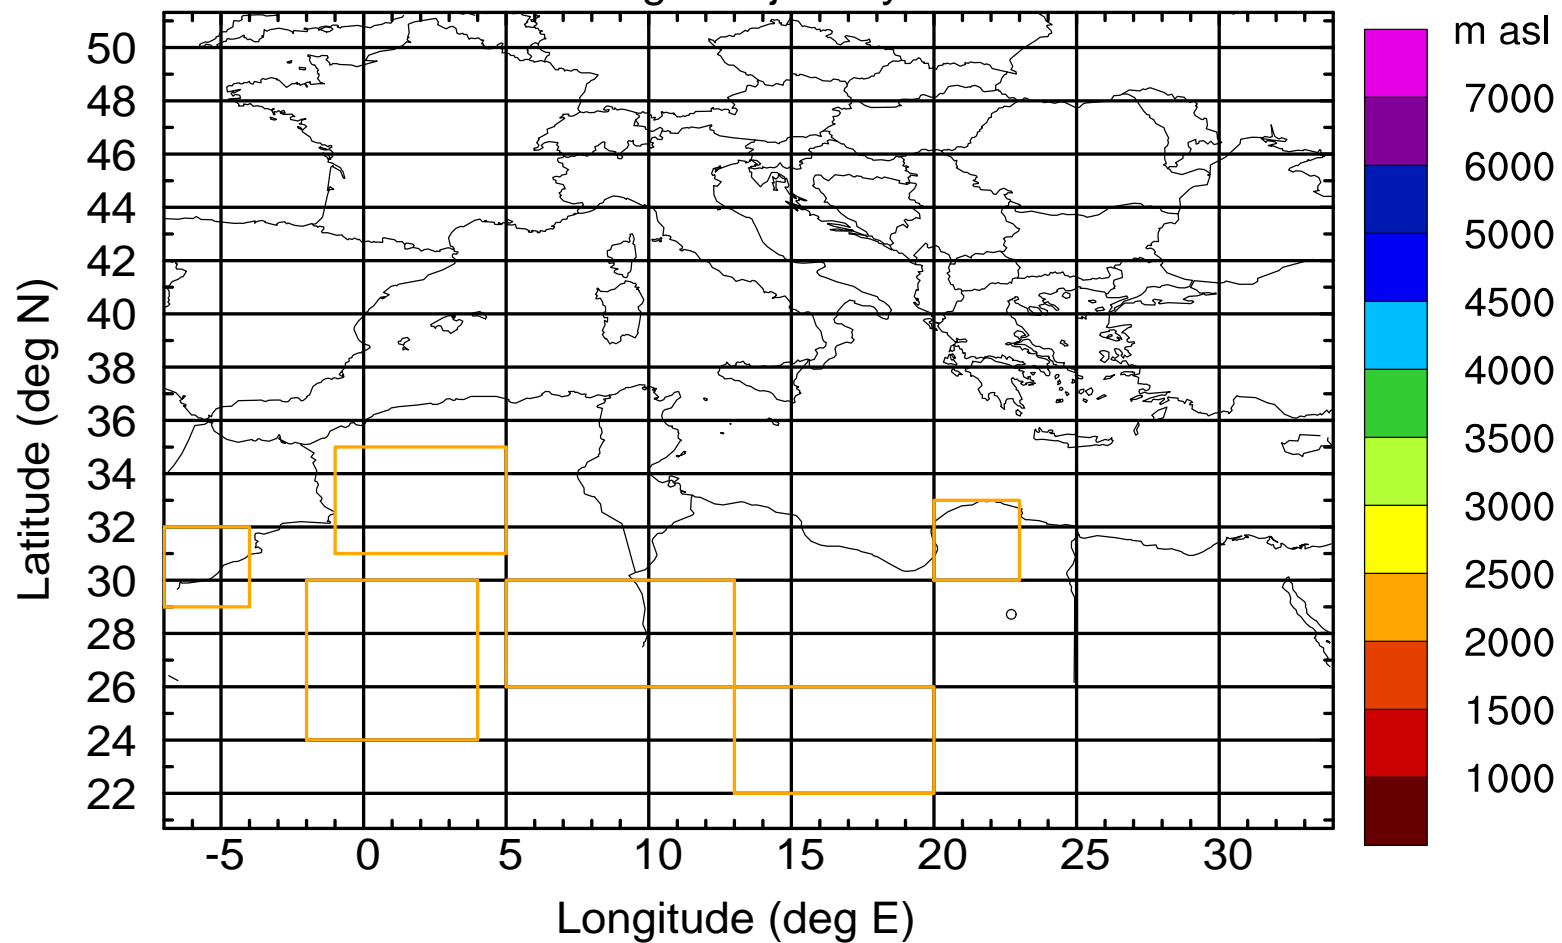

Limassol lidar 34.677N 33.037E

Flight trajectory

Limassol lidar 34.677N 33.037E

Flight trajectory

Limassol lidar 34.677N 33.037E

Flight trajectory

Limassol lidar 34.677N 33.037E

Flight trajectory