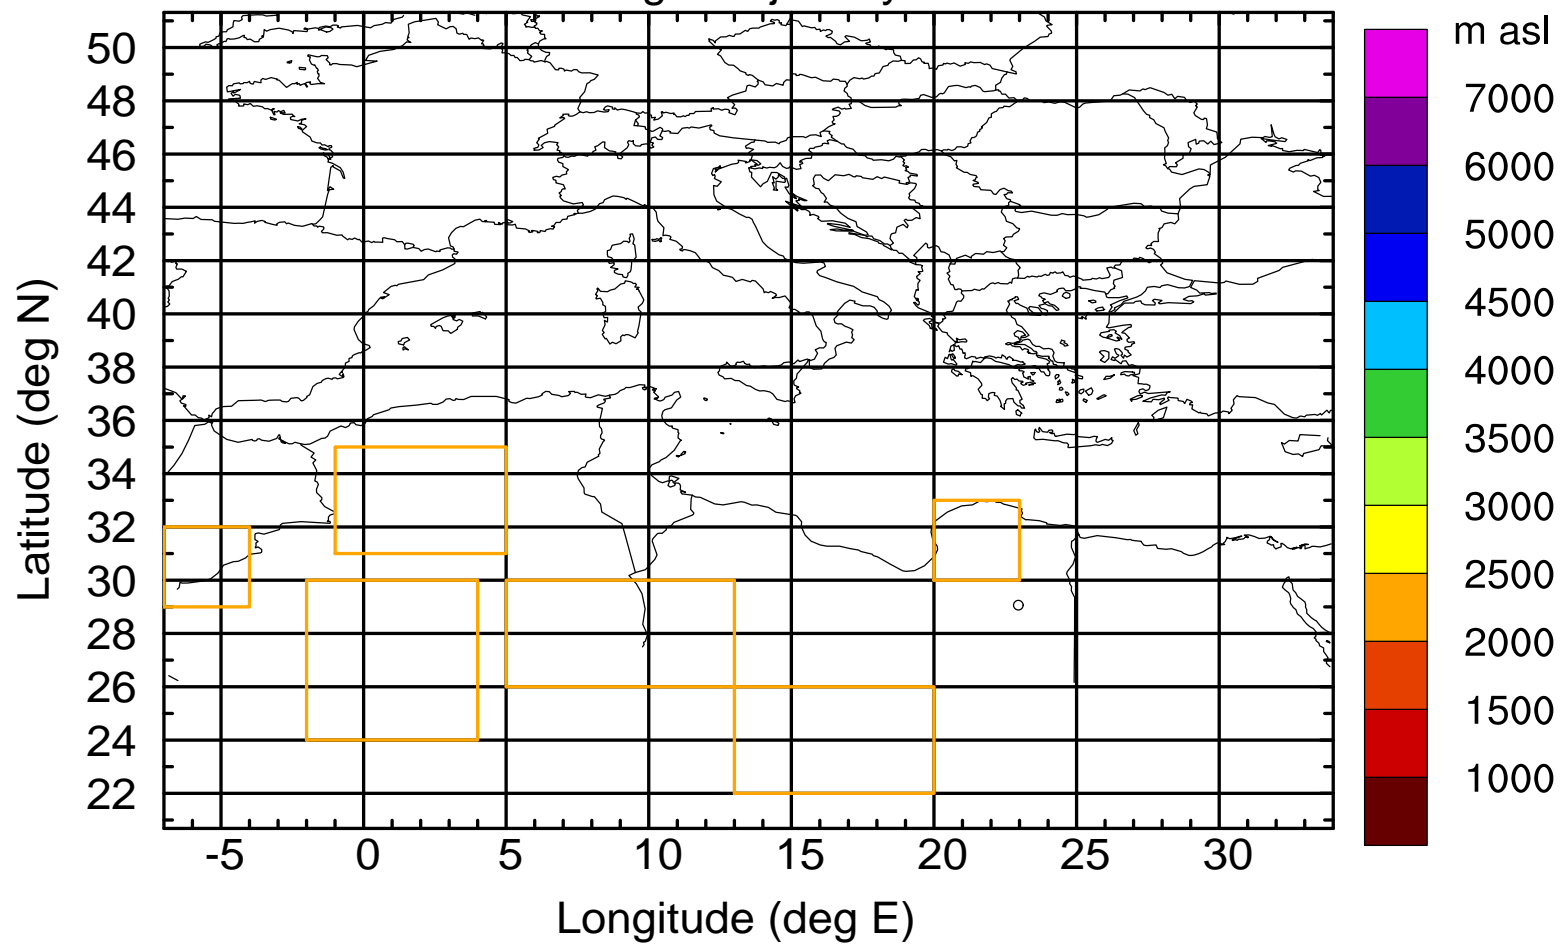

Limassol lidar 34.677N 33.037E

Flight trajectory

Limassol lidar 34.677N 33.037E

Flight trajectory

Limassol lidar 34.677N 33.037E

Flight trajectory

Limassol lidar 34.677N 33.037E

Flight trajectory