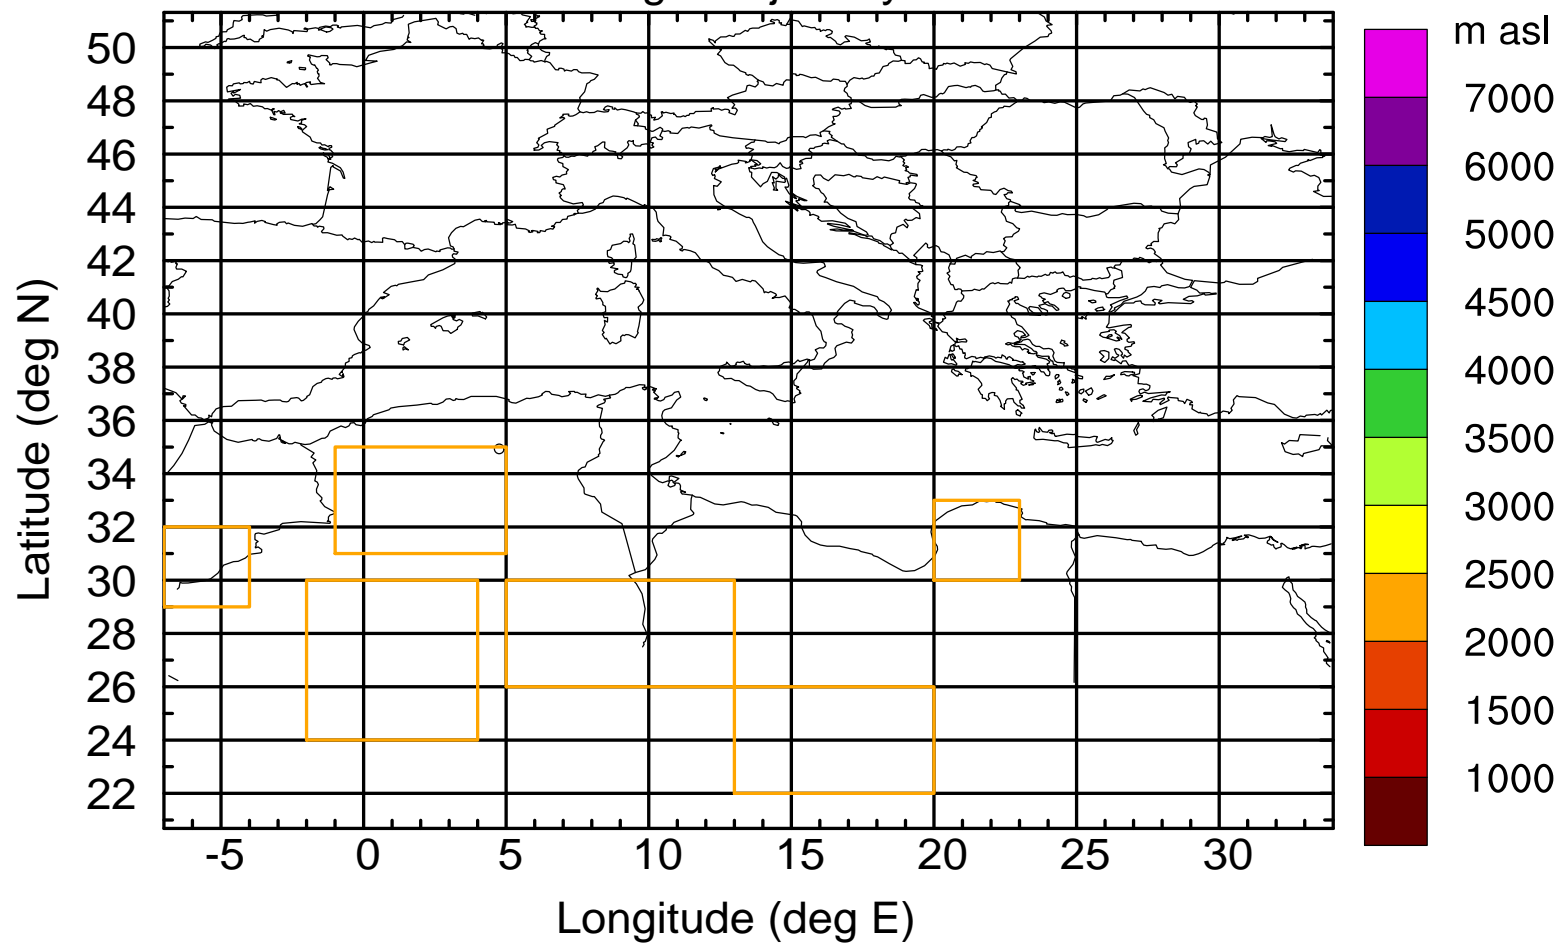

Limassol lidar 34.677N 33.037E

Flight trajectory

Limassol lidar 34.677N 33.037E

Flight trajectory

Limassol lidar 34.677N 33.037E

Flight trajectory

Limassol lidar 34.677N 33.037E

Flight trajectory