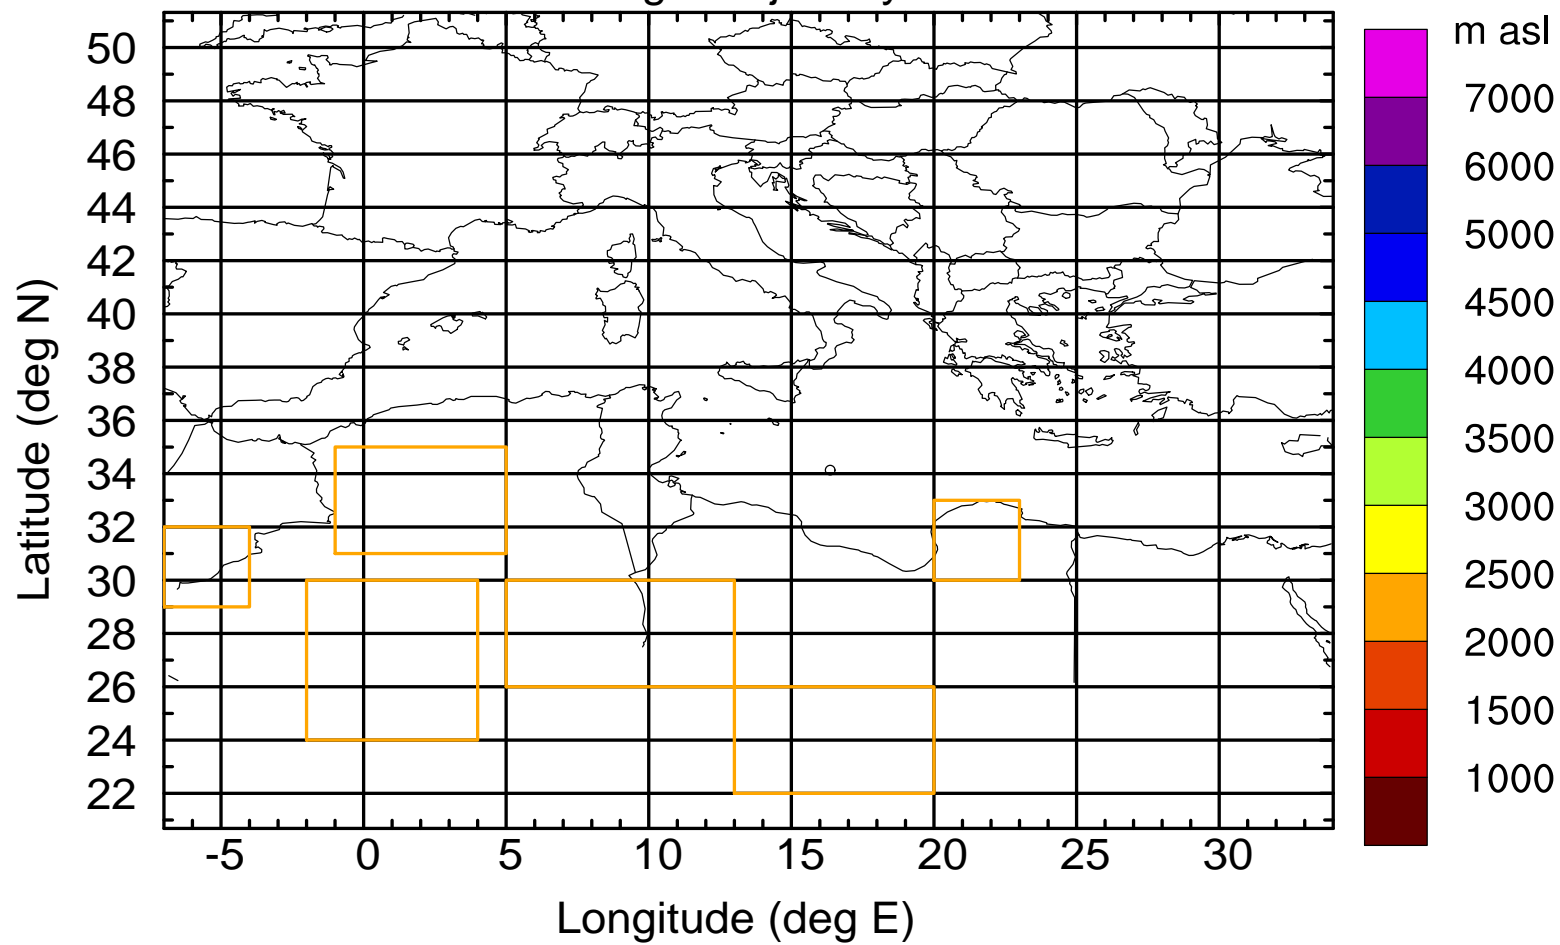

Limassol lidar 34.677N 33.037E

Flight trajectory

Limassol lidar 34.677N 33.037E

Flight trajectory

Limassol lidar 34.677N 33.037E

Flight trajectory

Limassol lidar 34.677N 33.037E

Flight trajectory