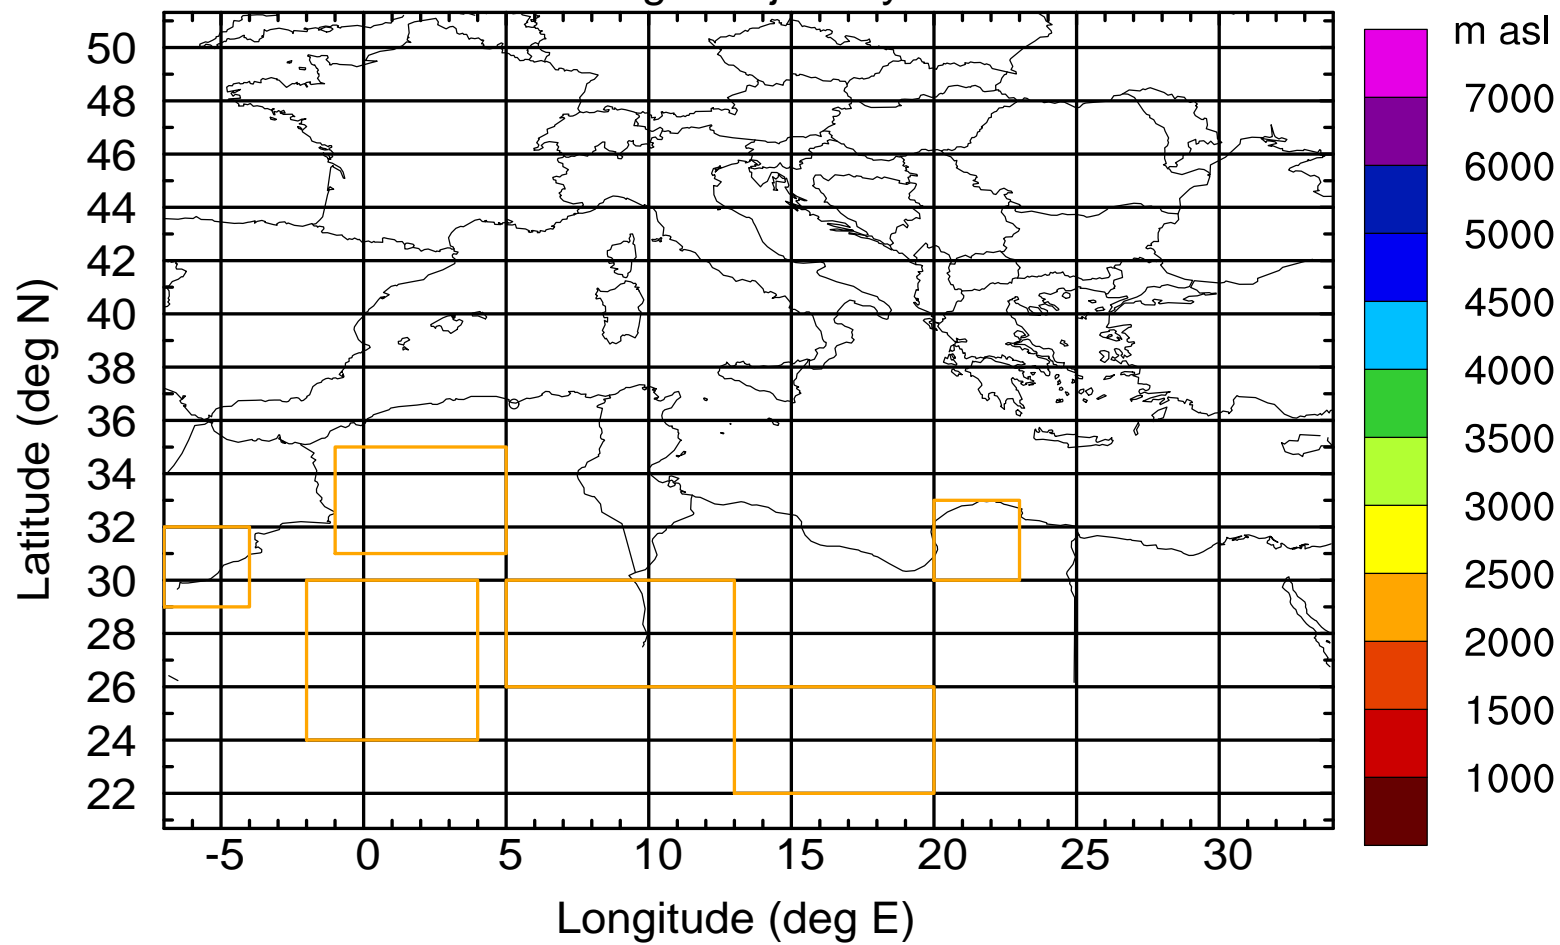

Limassol lidar 34.677N 33.037E

Flight trajectory