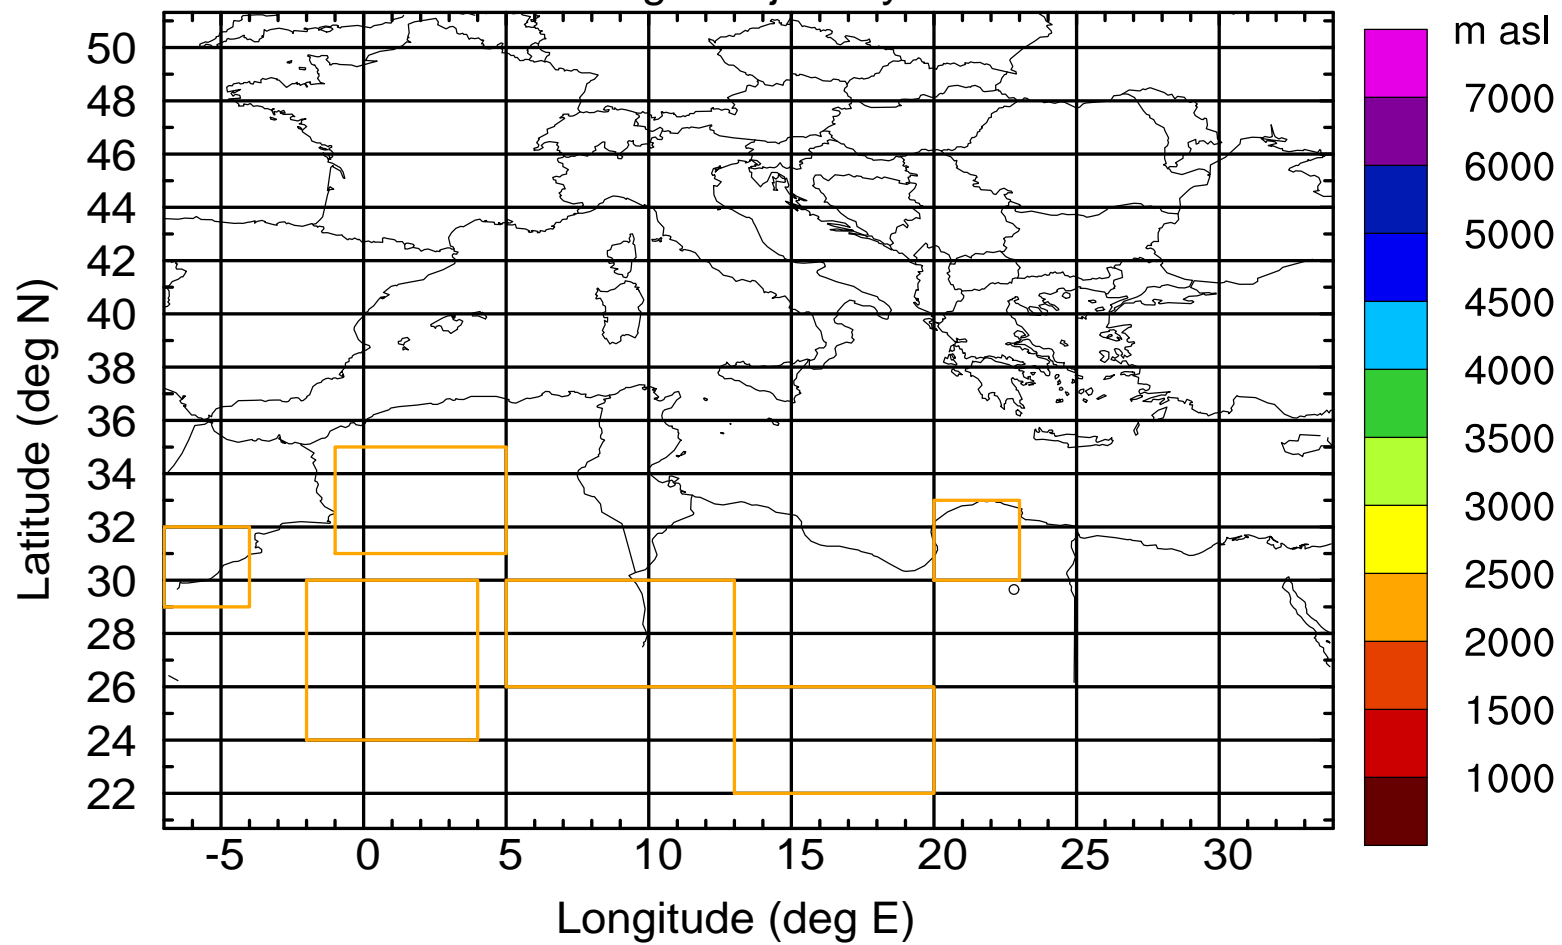

Limassol lidar 34.677N 33.037E

Flight trajectory