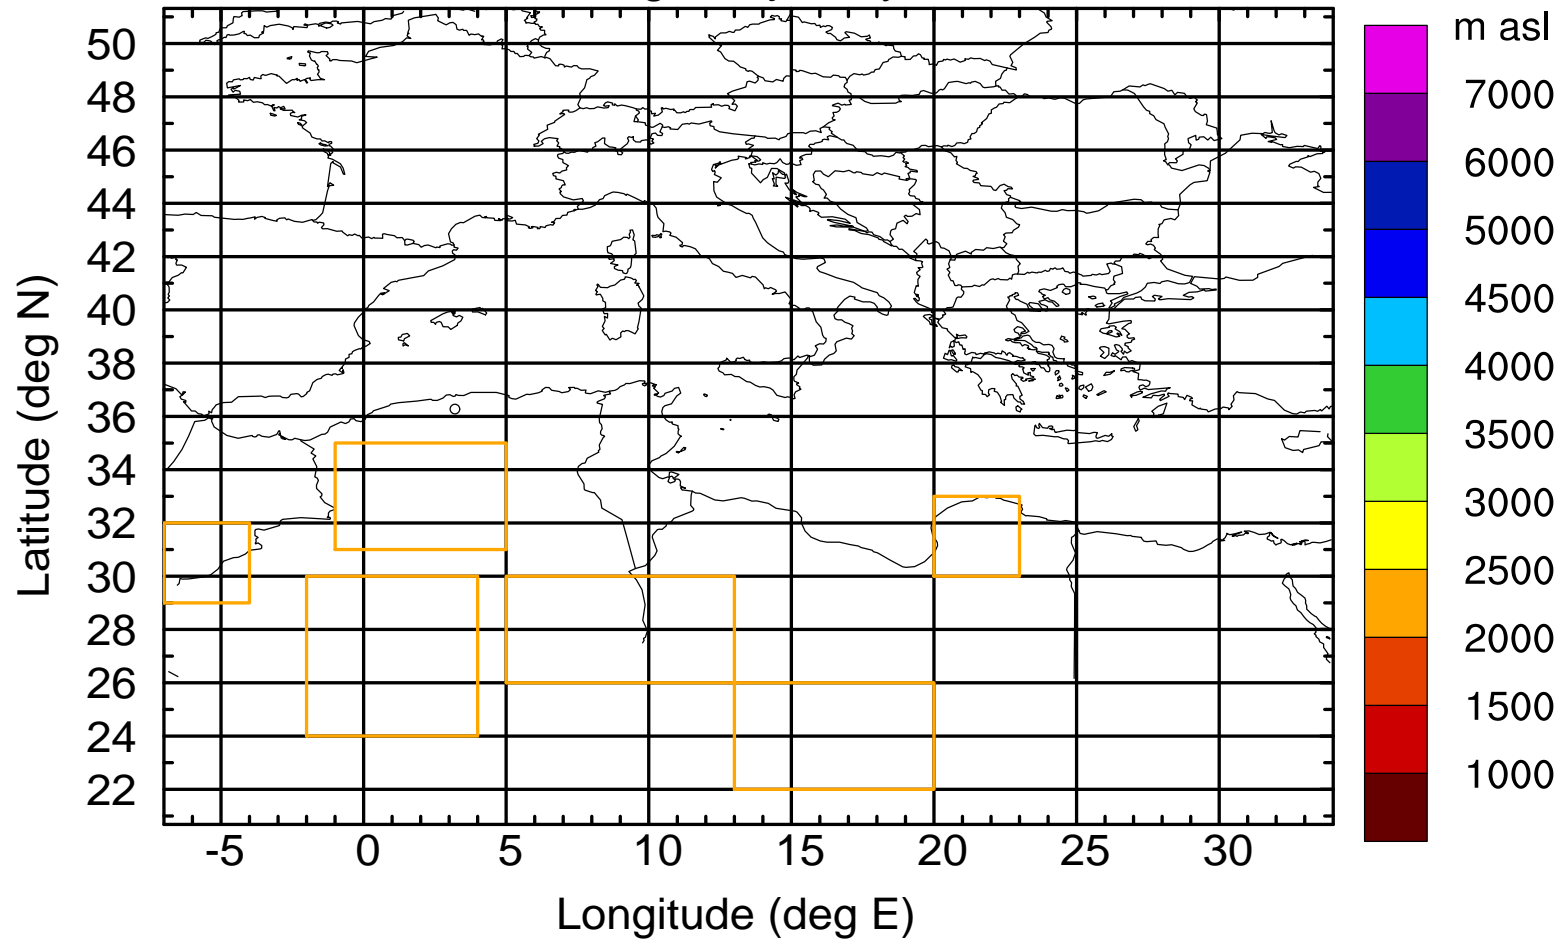

Limassol lidar 34.677N 33.037E

Flight trajectory