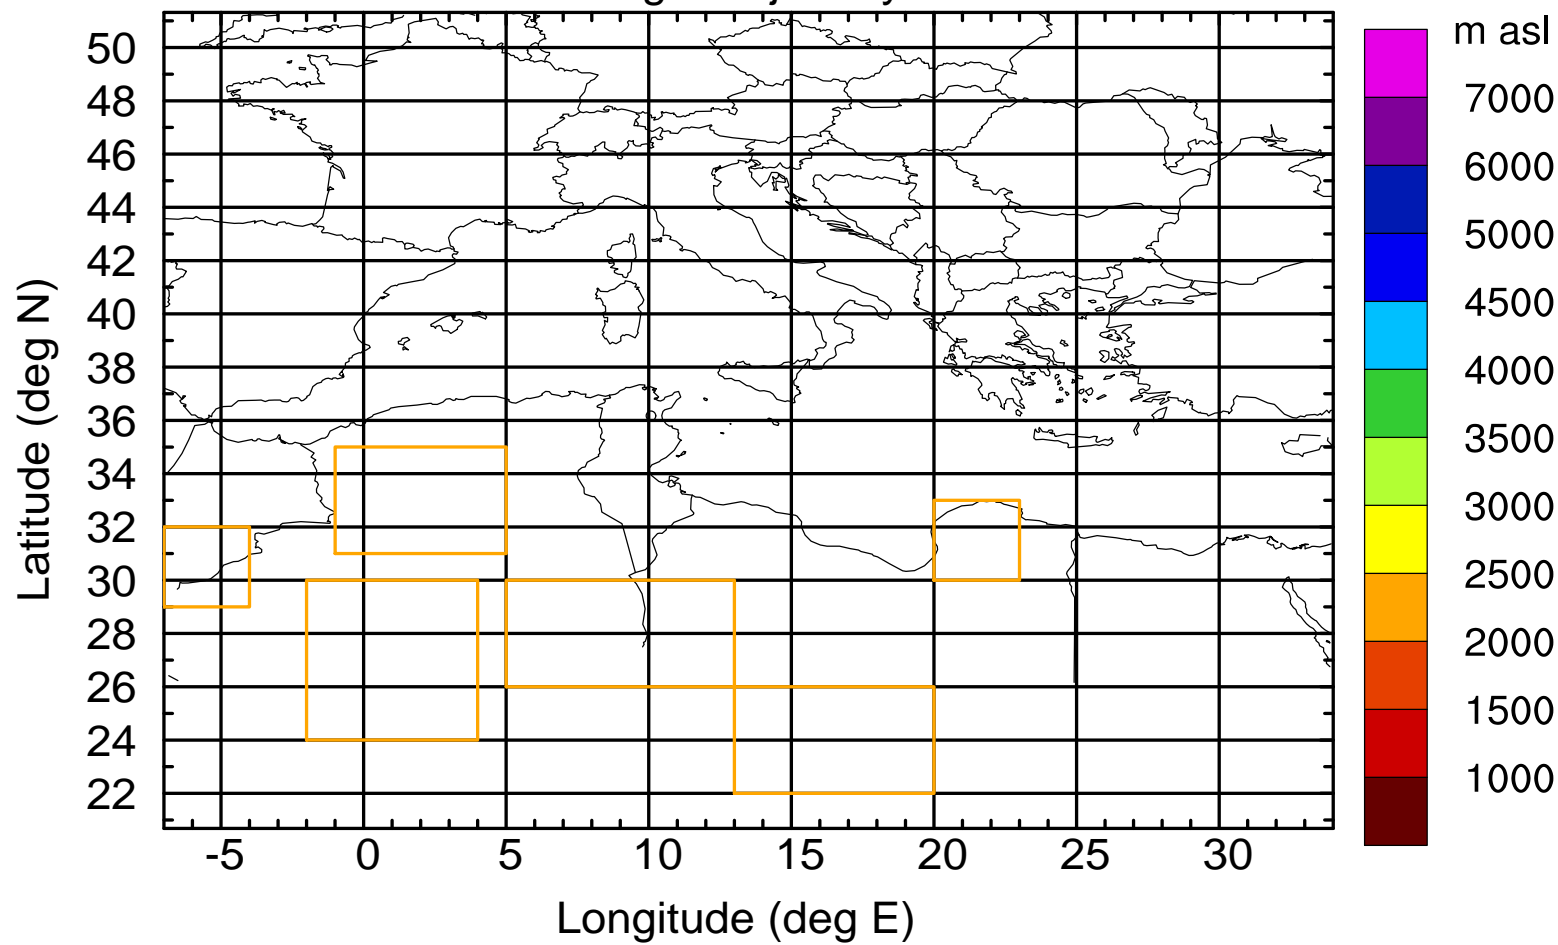

Limassol lidar 34.677N 33.037E

Flight trajectory

Limassol lidar 34.677N 33.037E

Flight trajectory

Limassol lidar 34.677N 33.037E

Flight trajectory

Limassol lidar 34.677N 33.037E

Flight trajectory