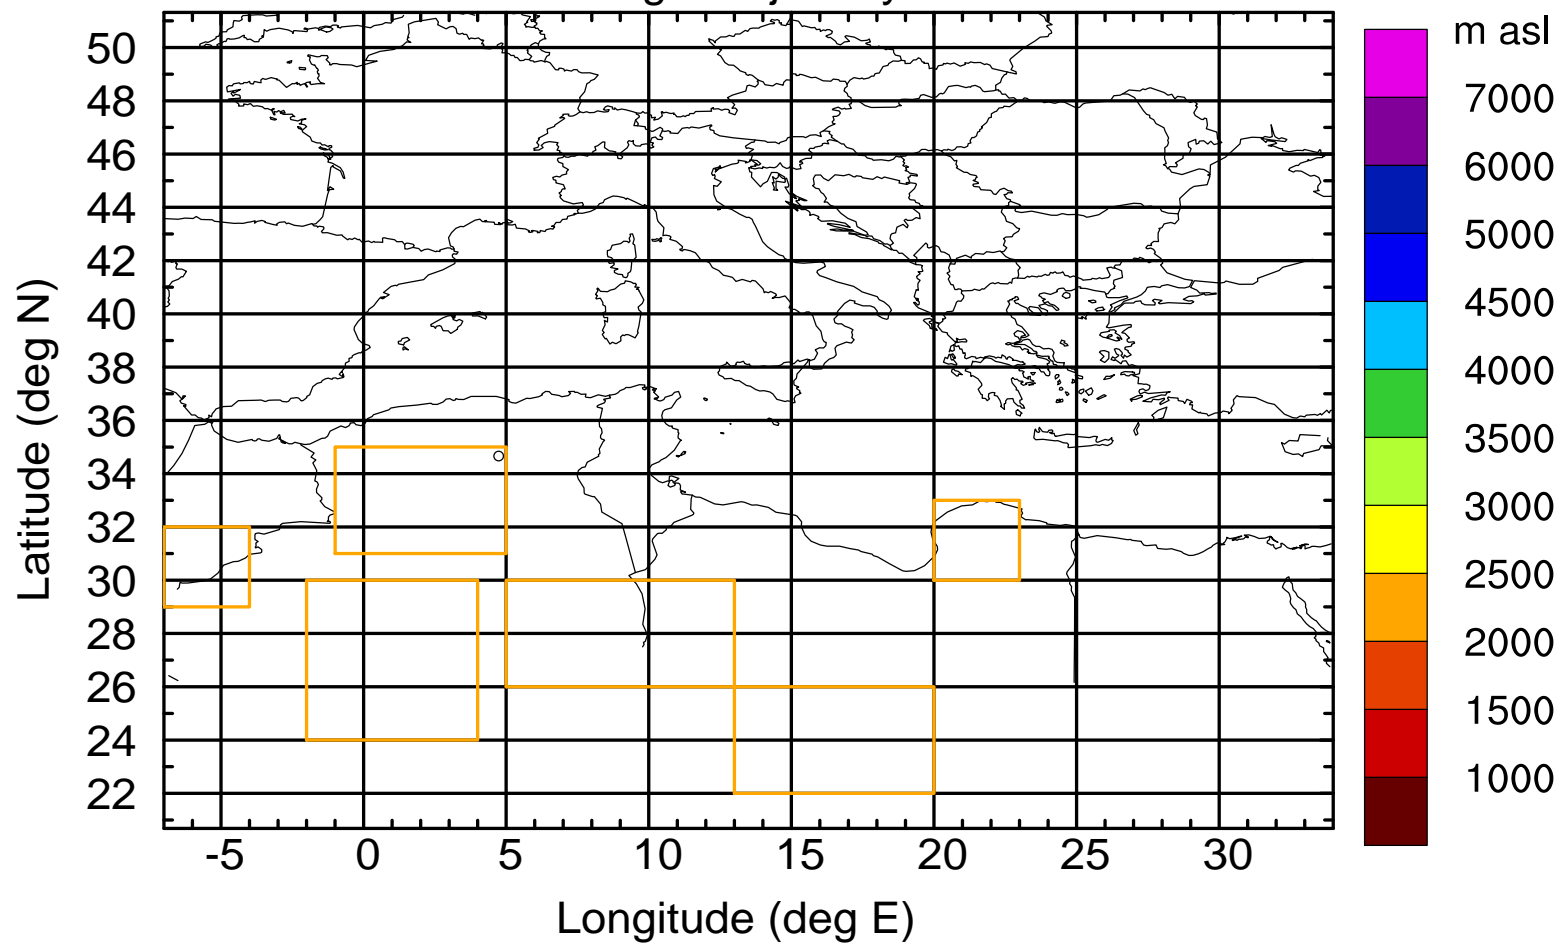

Limassol lidar 34.677N 33.037E

Flight trajectory

Limassol lidar 34.677N 33.037E

Flight trajectory

Limassol lidar 34.677N 33.037E

Flight trajectory

Limassol lidar 34.677N 33.037E

Flight trajectory