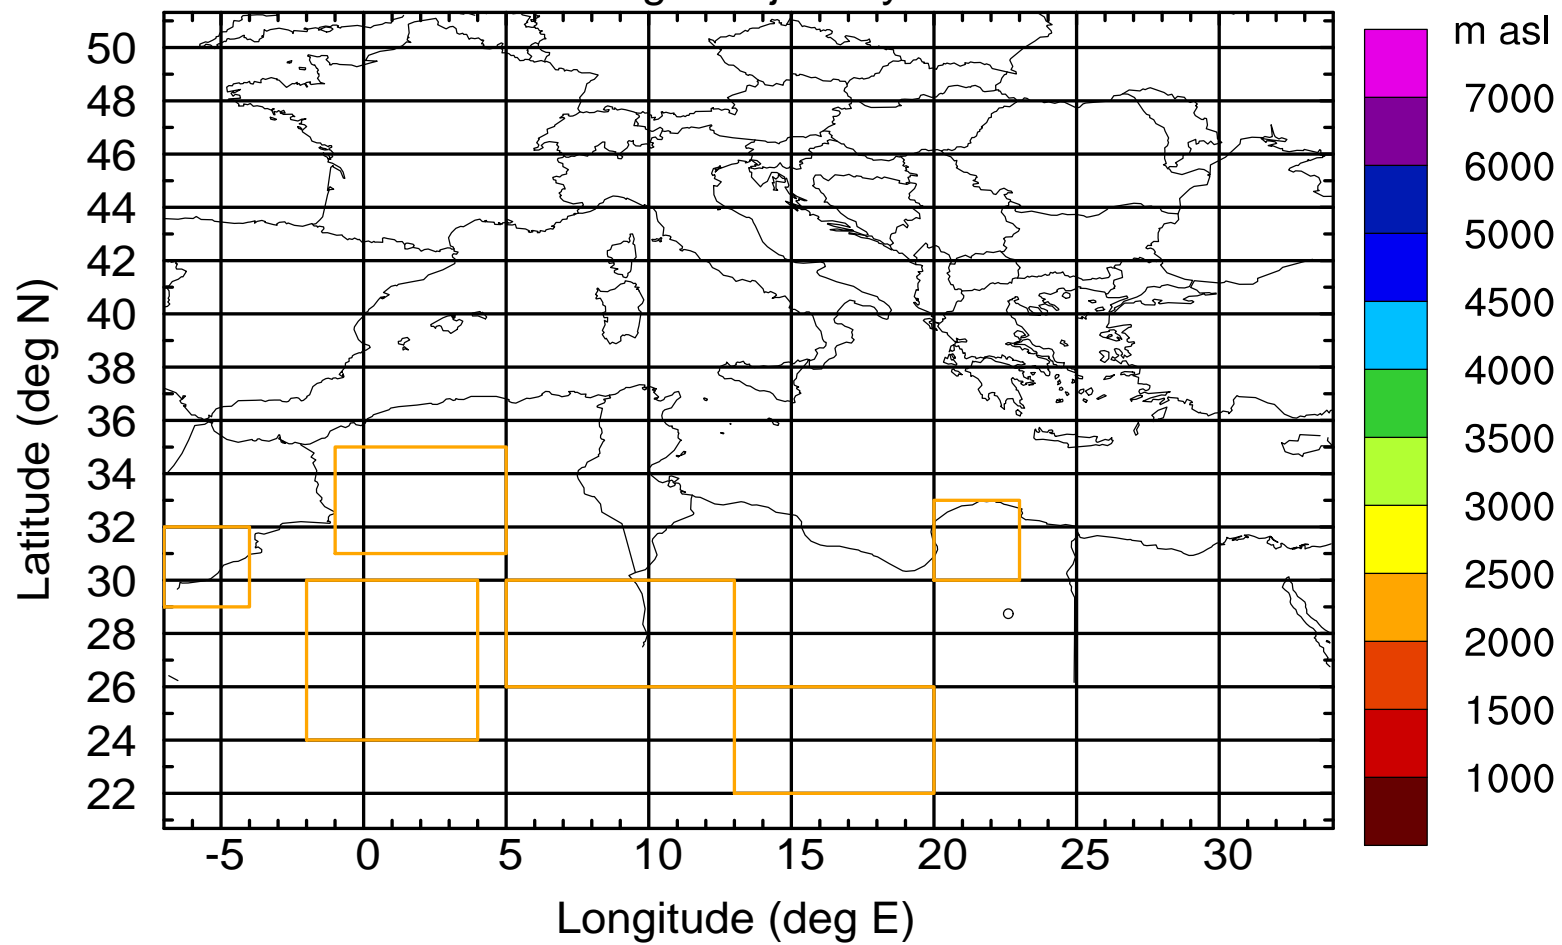

Limassol lidar 34.677N 33.037E

Flight trajectory