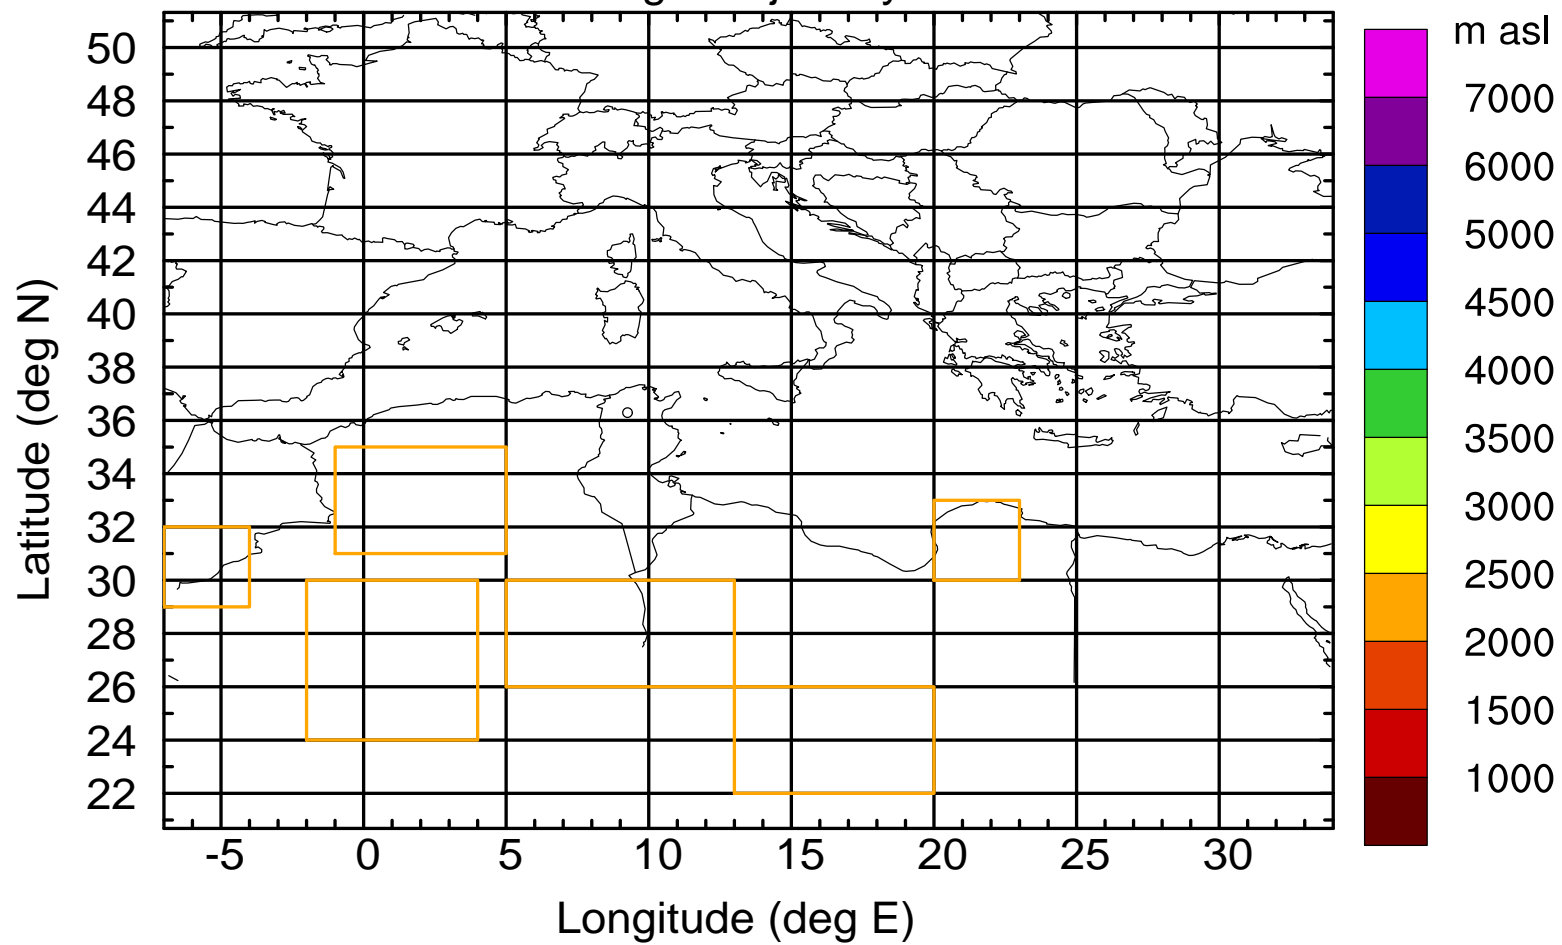

Limassol lidar 34.677N 33.037E

Flight trajectory

Limassol lidar 34.677N 33.037E

Flight trajectory

Limassol lidar 34.677N 33.037E

Flight trajectory

Limassol lidar 34.677N 33.037E

Flight trajectory