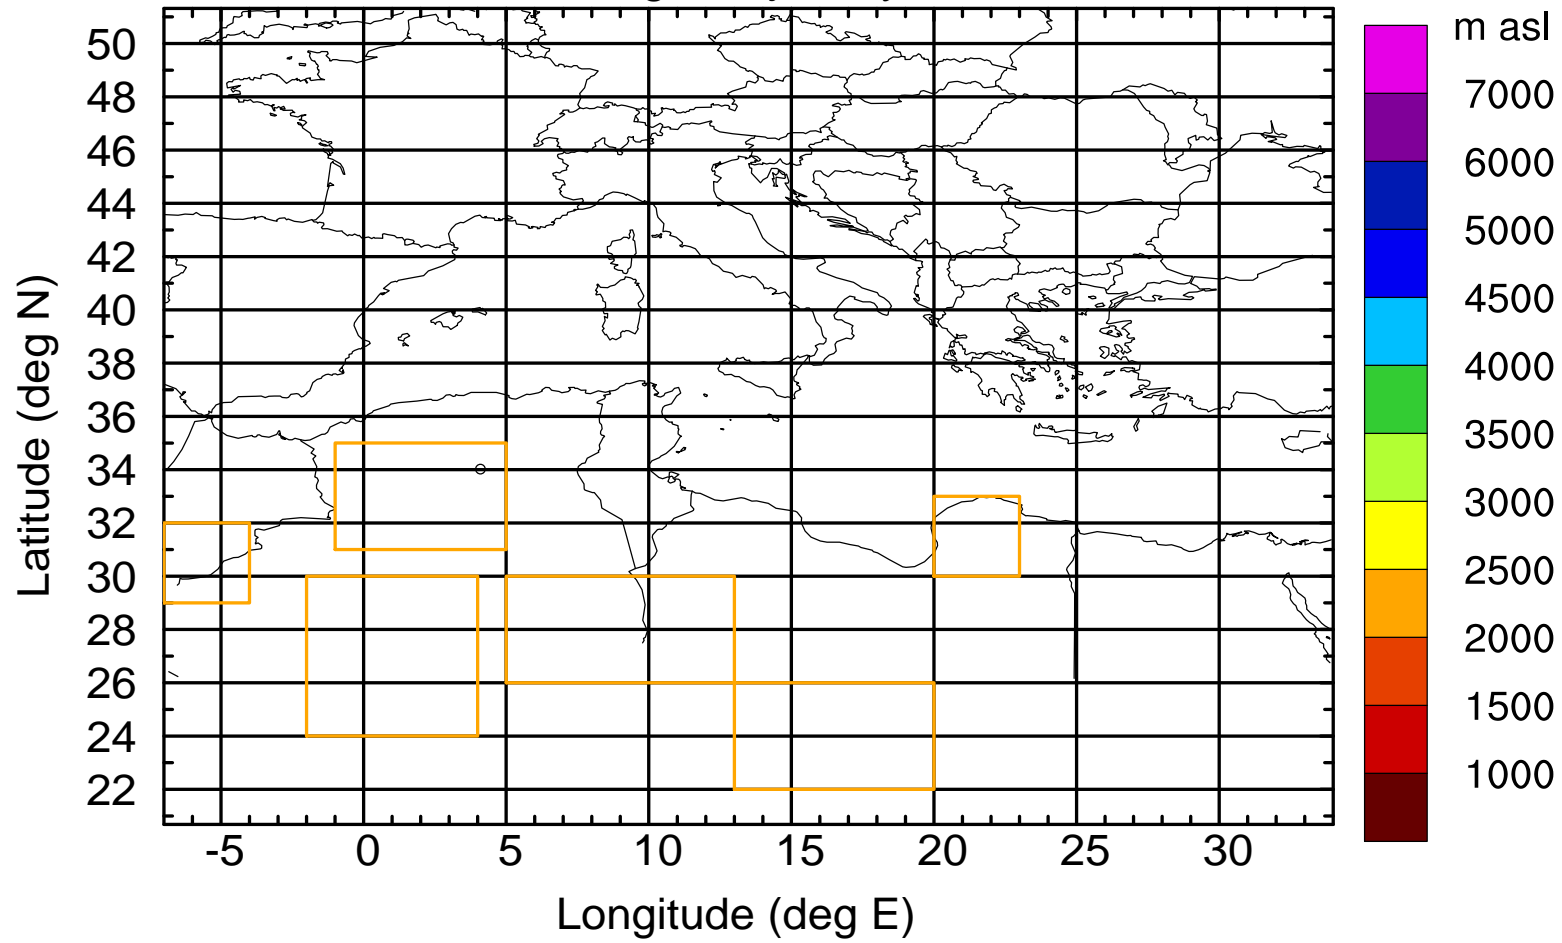

Limassol lidar 34.677N 33.037E

Flight trajectory

Limassol lidar 34.677N 33.037E

Flight trajectory

Limassol lidar 34.677N 33.037E

Flight trajectory

Limassol lidar 34.677N 33.037E

Flight trajectory