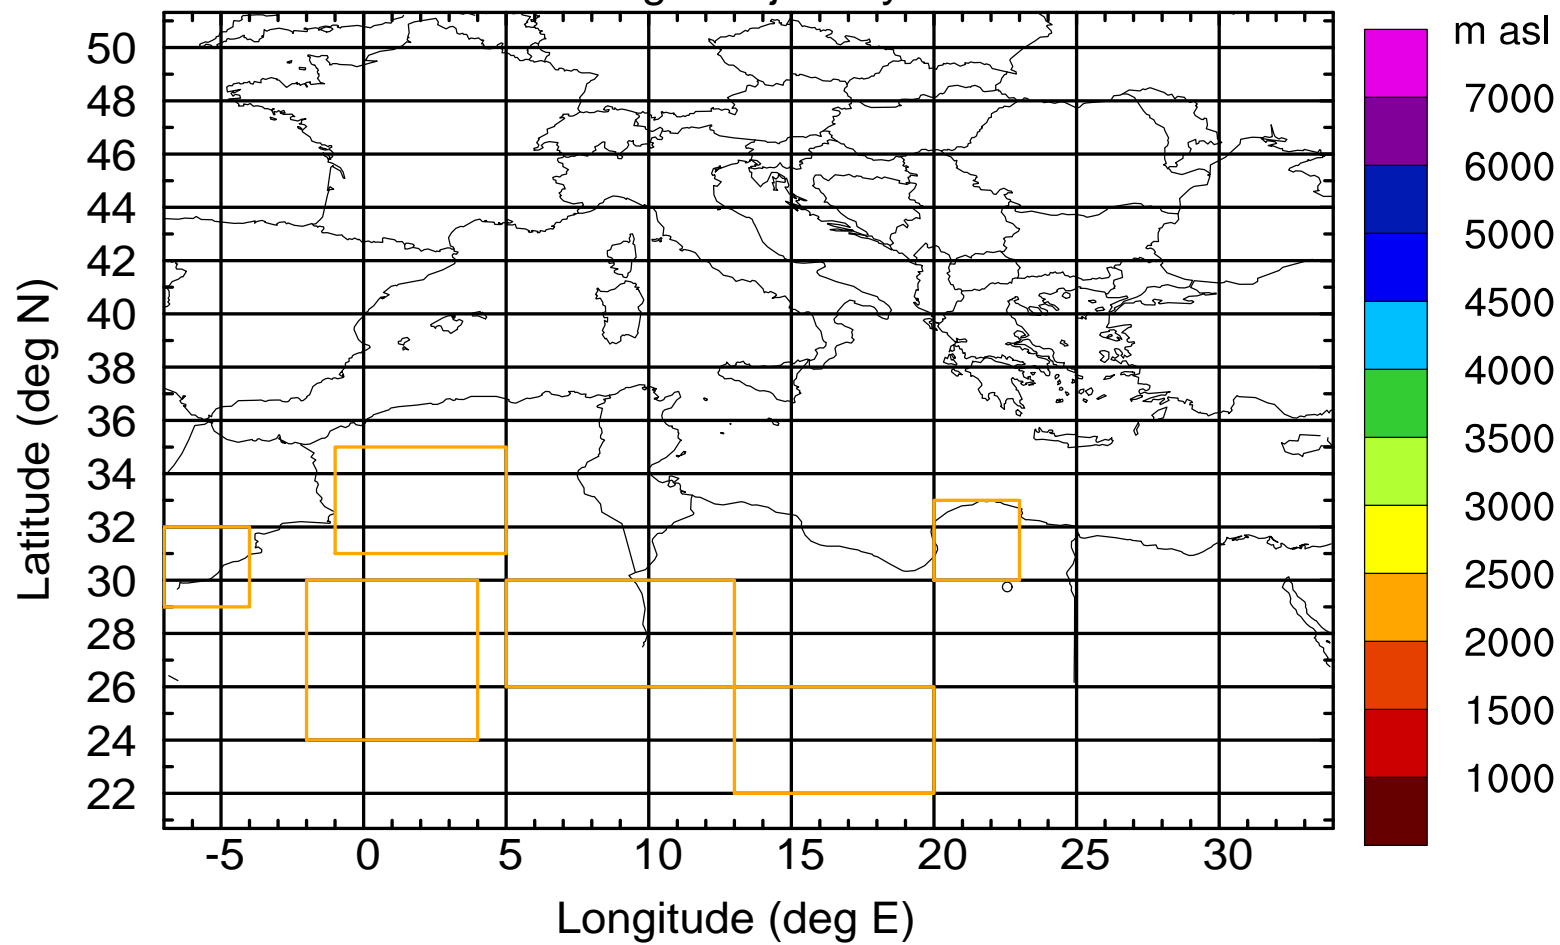

Limassol lidar 34.677N 33.037E

Flight trajectory

Limassol lidar 34.677N 33.037E

Flight trajectory

Limassol lidar 34.677N 33.037E

Flight trajectory

Limassol lidar 34.677N 33.037E

Flight trajectory