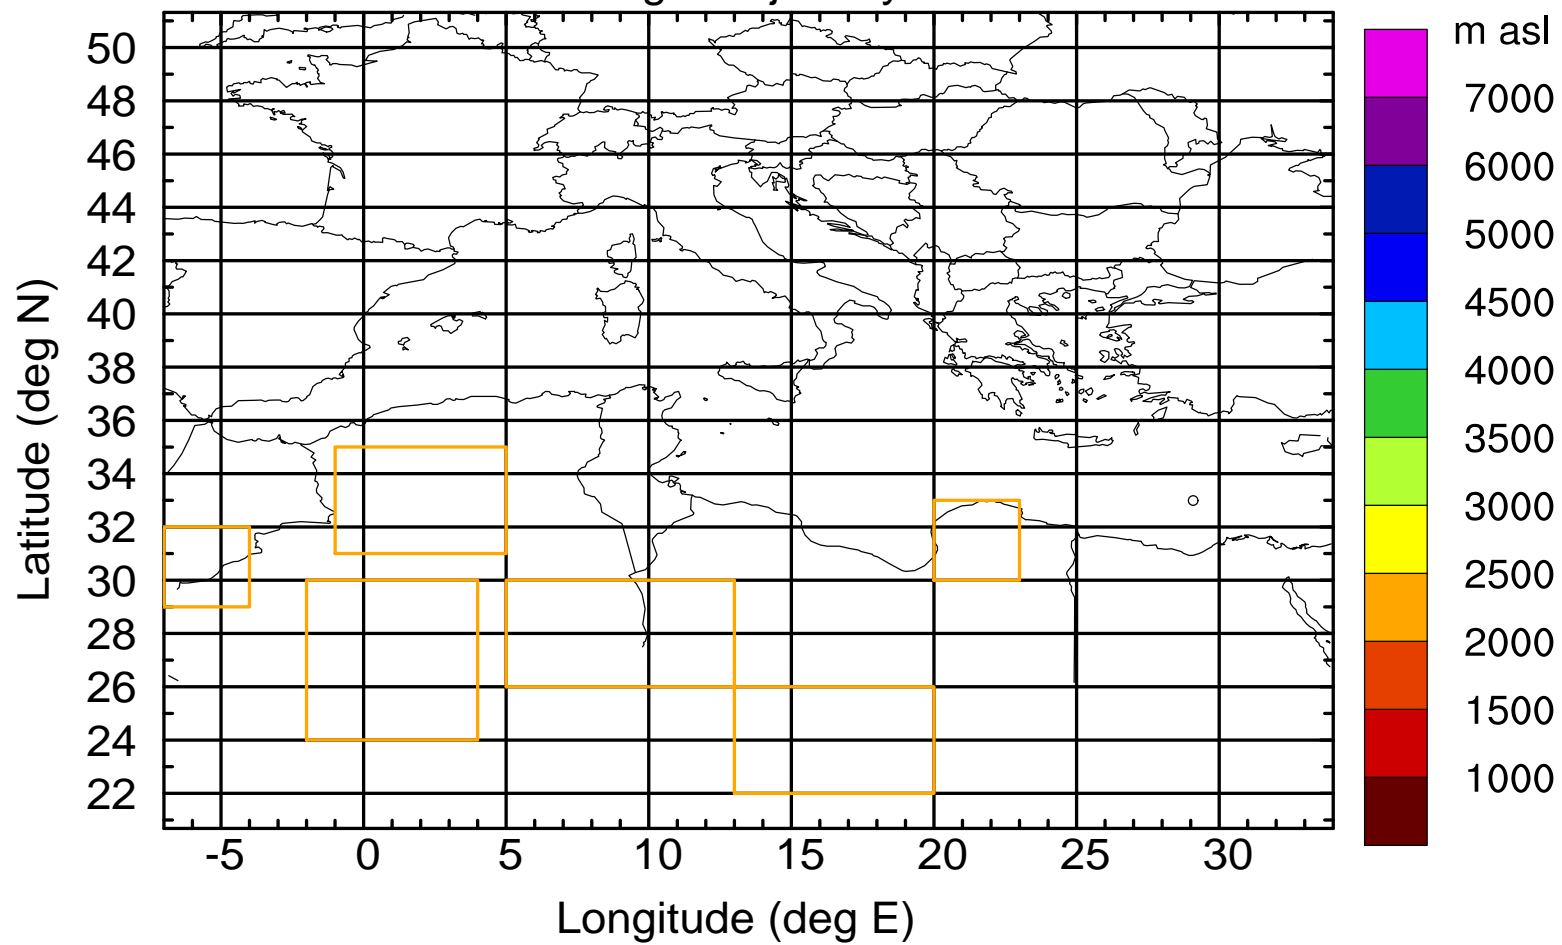

Limassol lidar 34.677N 33.037E

Flight trajectory

Limassol lidar 34.677N 33.037E

Flight trajectory

Limassol lidar 34.677N 33.037E

Flight trajectory

Limassol lidar 34.677N 33.037E

Flight trajectory