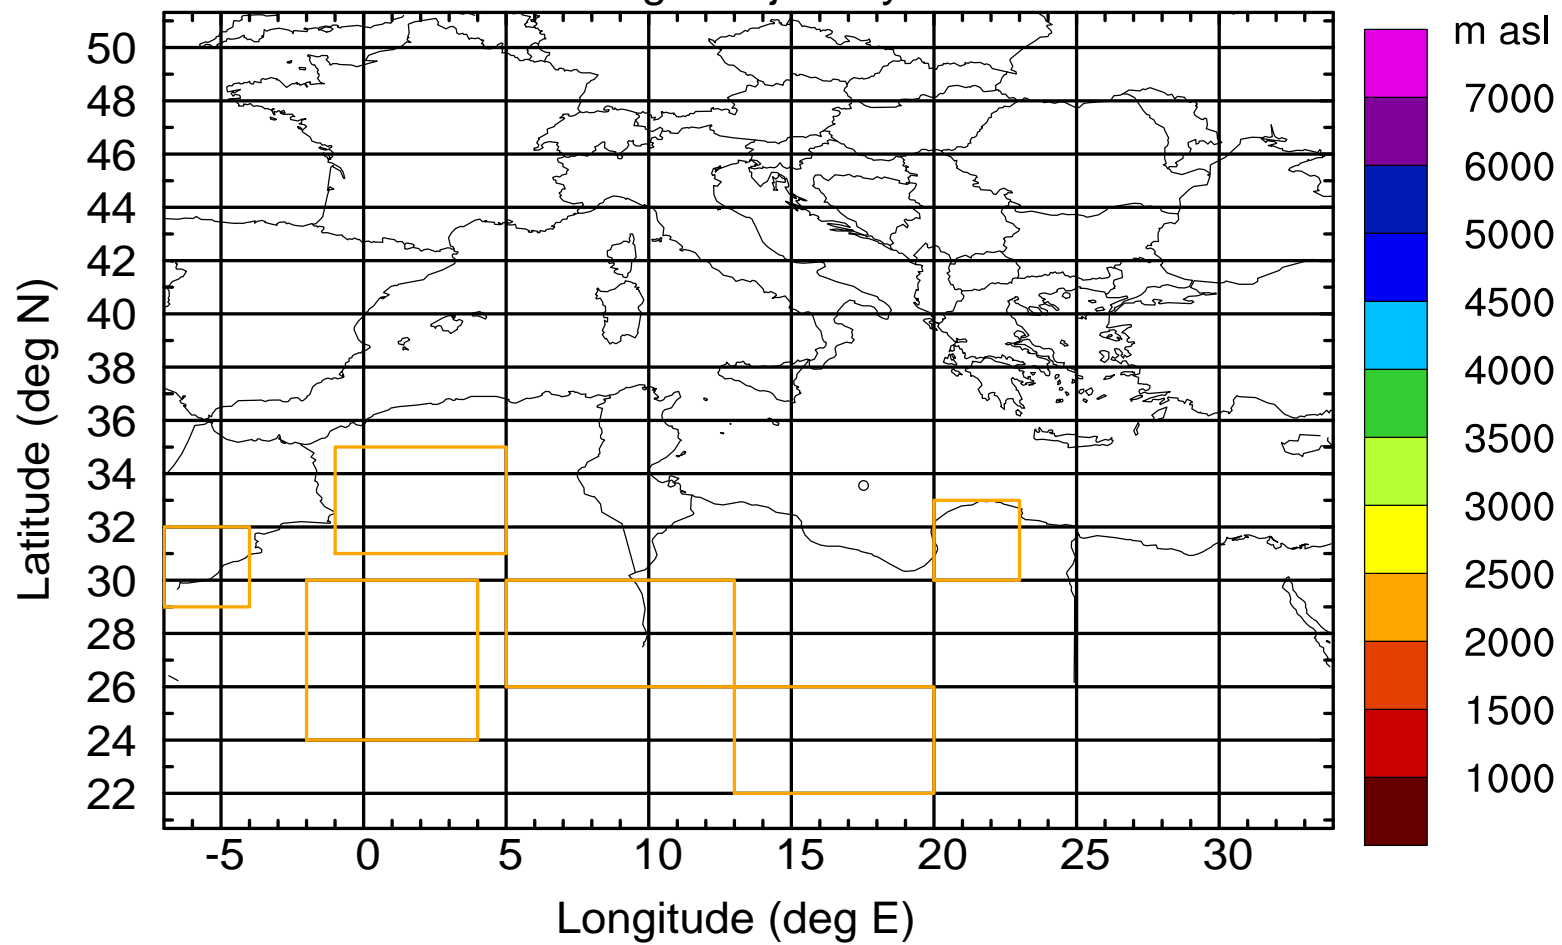

Limassol lidar 34.677N 33.037E

Flight trajectory