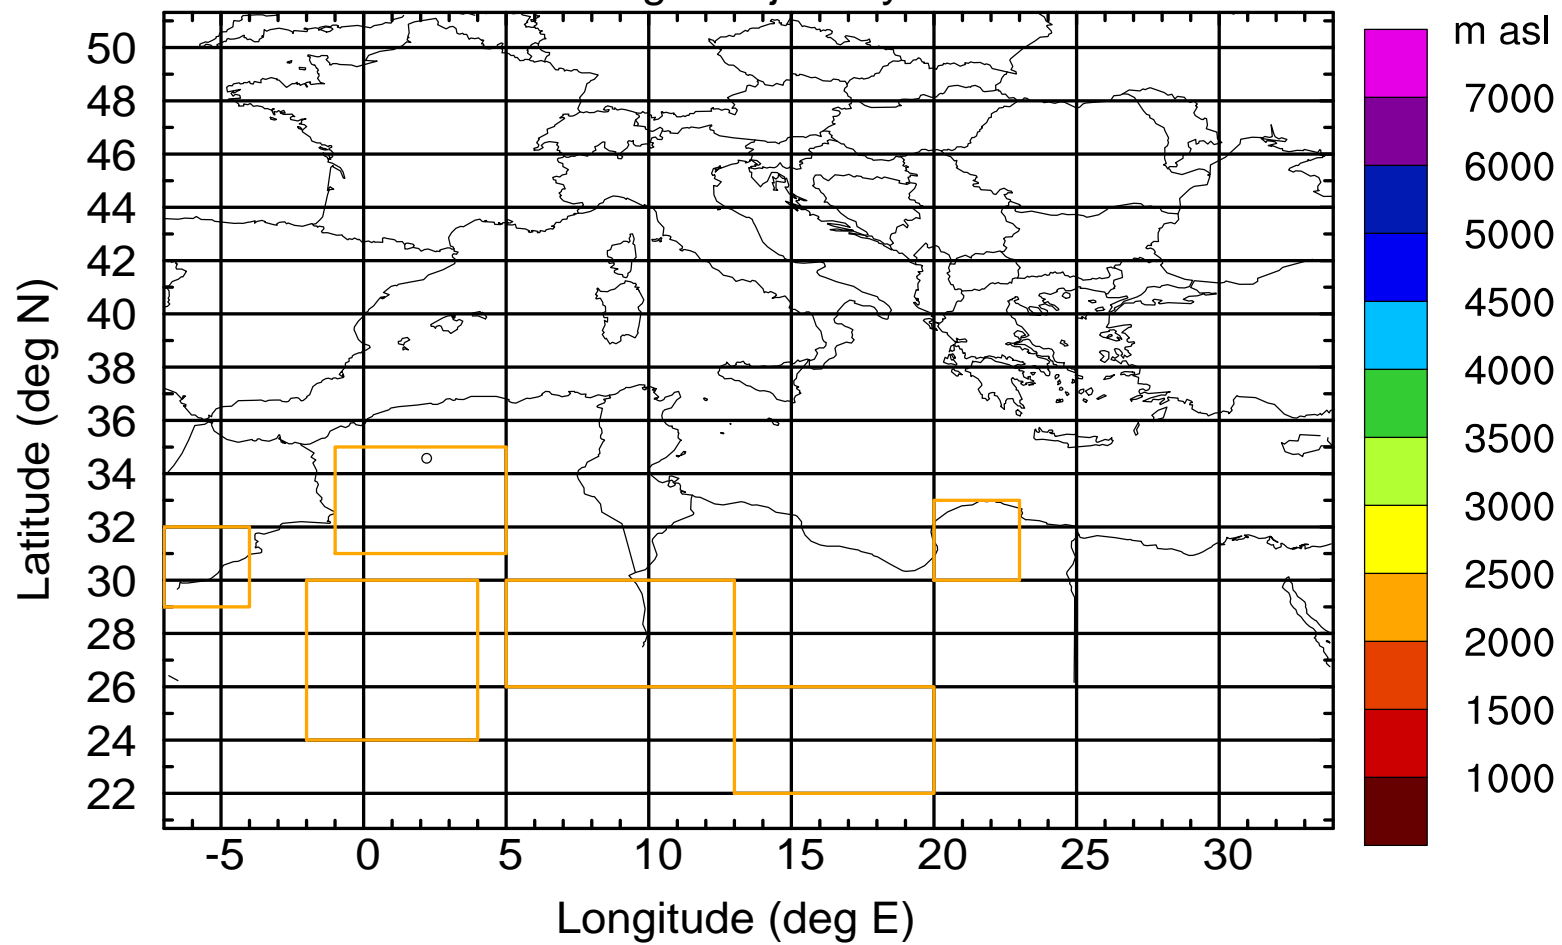

Limassol lidar 34.677N 33.037E

Flight trajectory

Limassol lidar 34.677N 33.037E

Flight trajectory

Limassol lidar 34.677N 33.037E

Flight trajectory

Limassol lidar 34.677N 33.037E

Flight trajectory