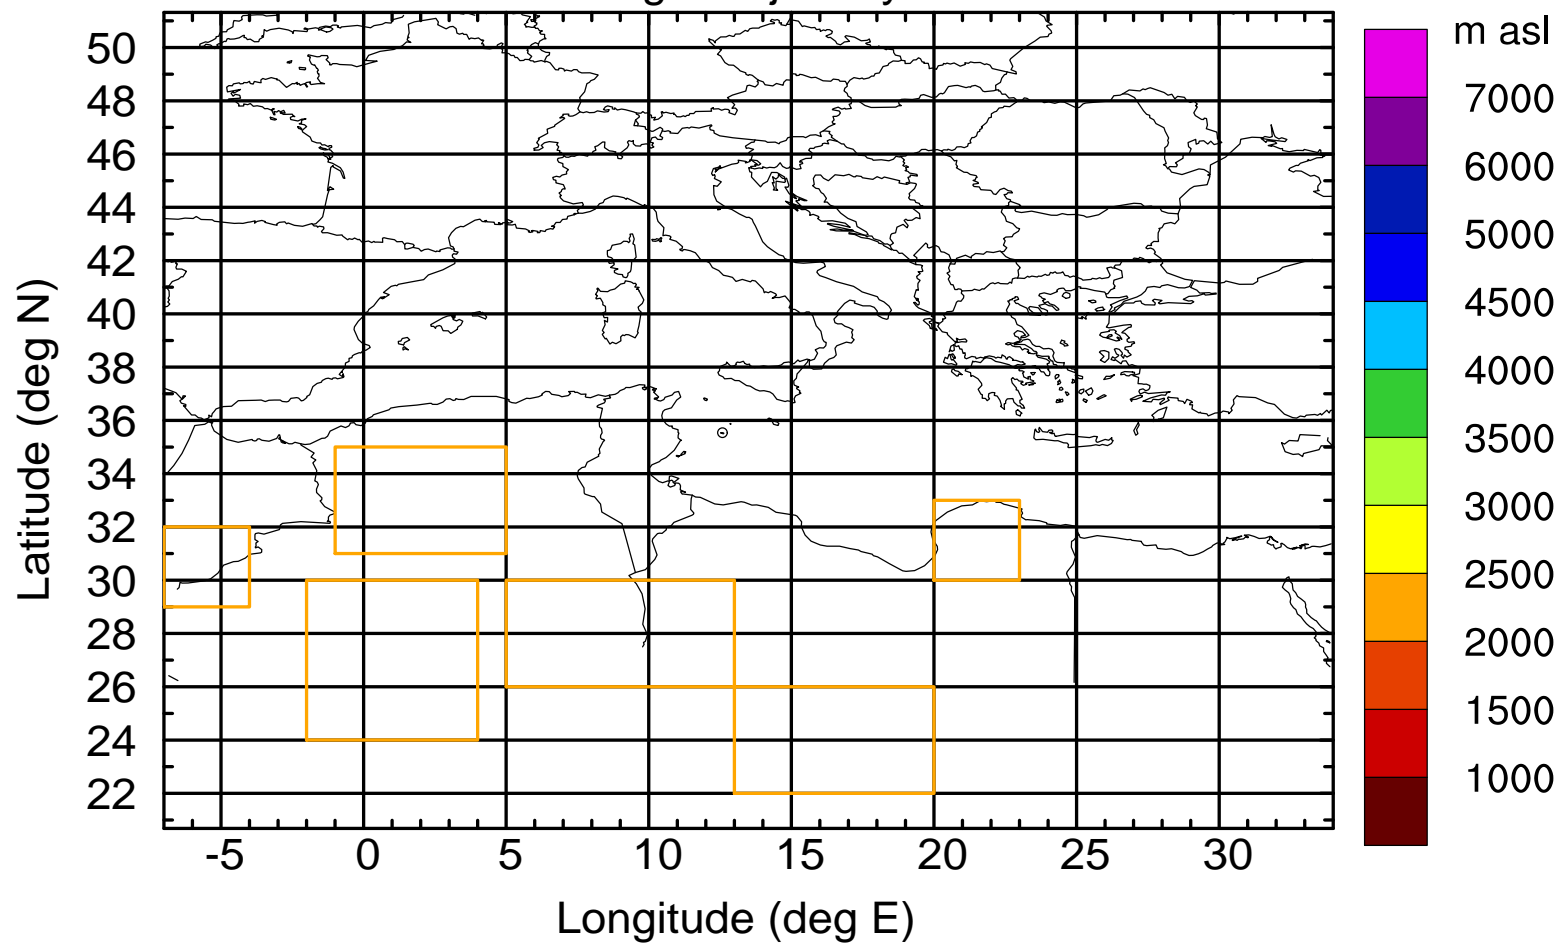

Limassol lidar 34.677N 33.037E

Flight trajectory