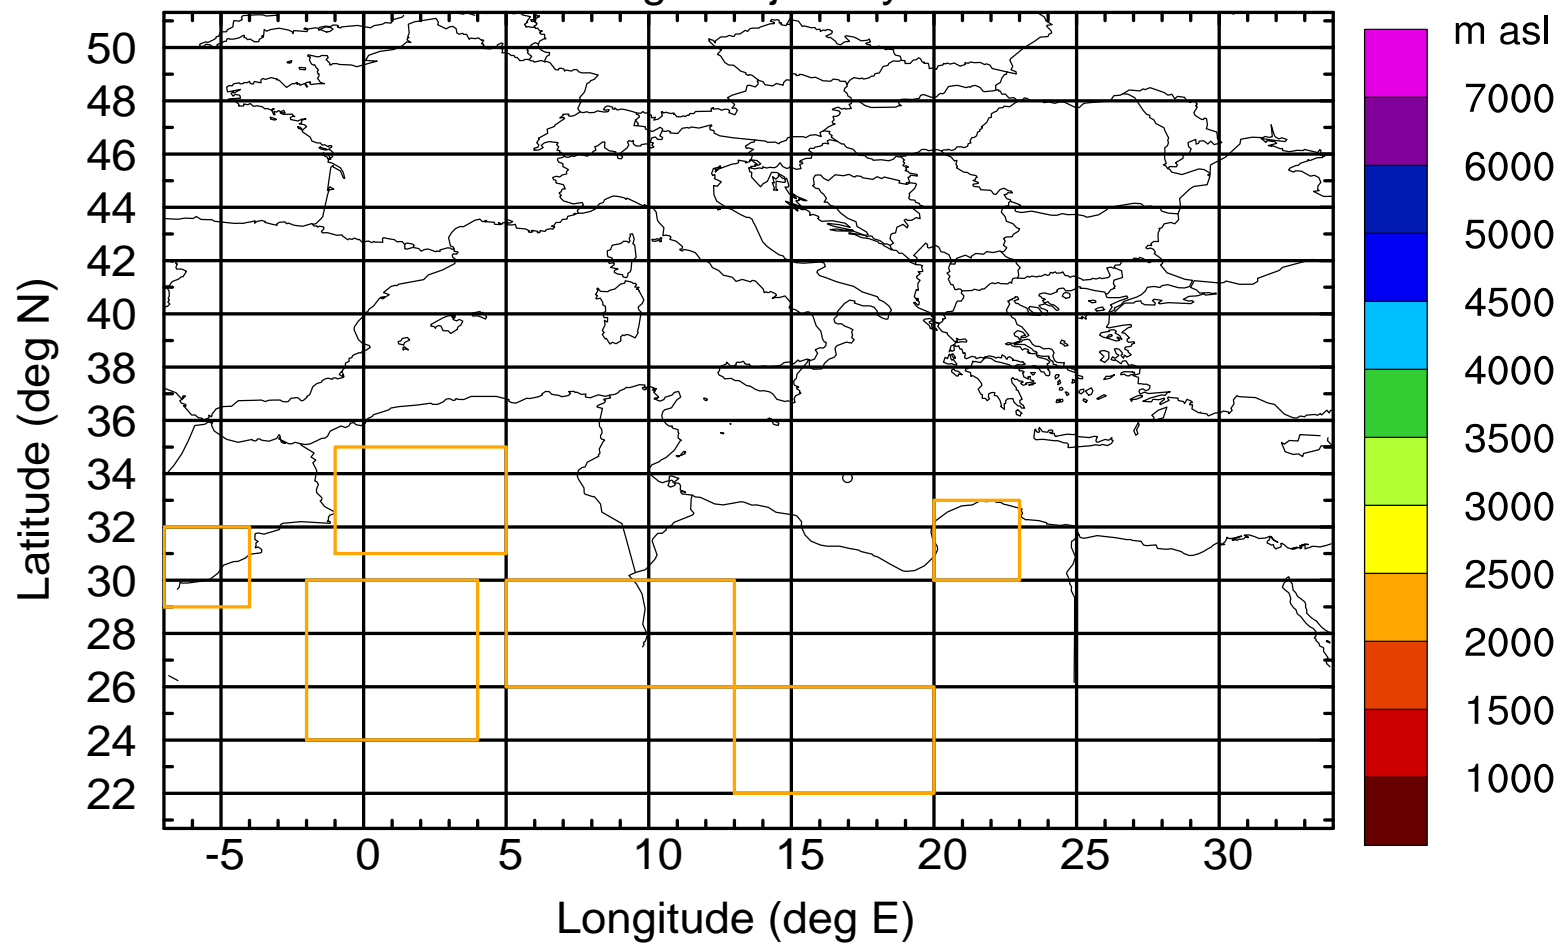

Limassol lidar 34.677N 33.037E

Flight trajectory

Limassol lidar 34.677N 33.037E

Flight trajectory

Limassol lidar 34.677N 33.037E

Flight trajectory

Limassol lidar 34.677N 33.037E

Flight trajectory