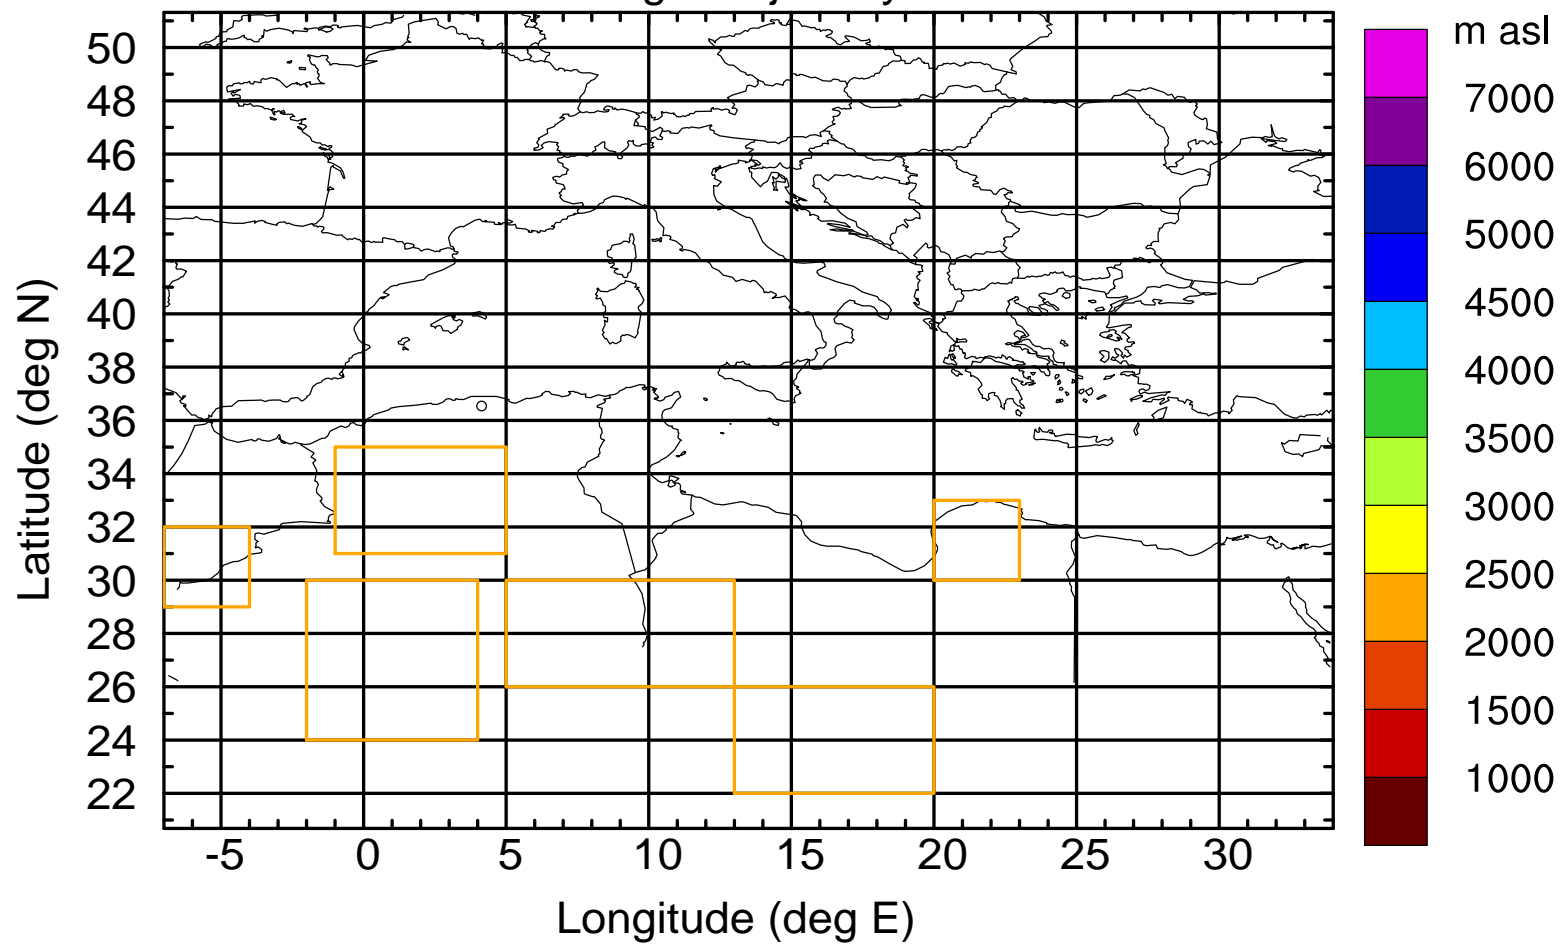

Limassol lidar 34.677N 33.037E

Flight trajectory

Limassol lidar 34.677N 33.037E

Flight trajectory

Limassol lidar 34.677N 33.037E

Flight trajectory

Limassol lidar 34.677N 33.037E

Flight trajectory