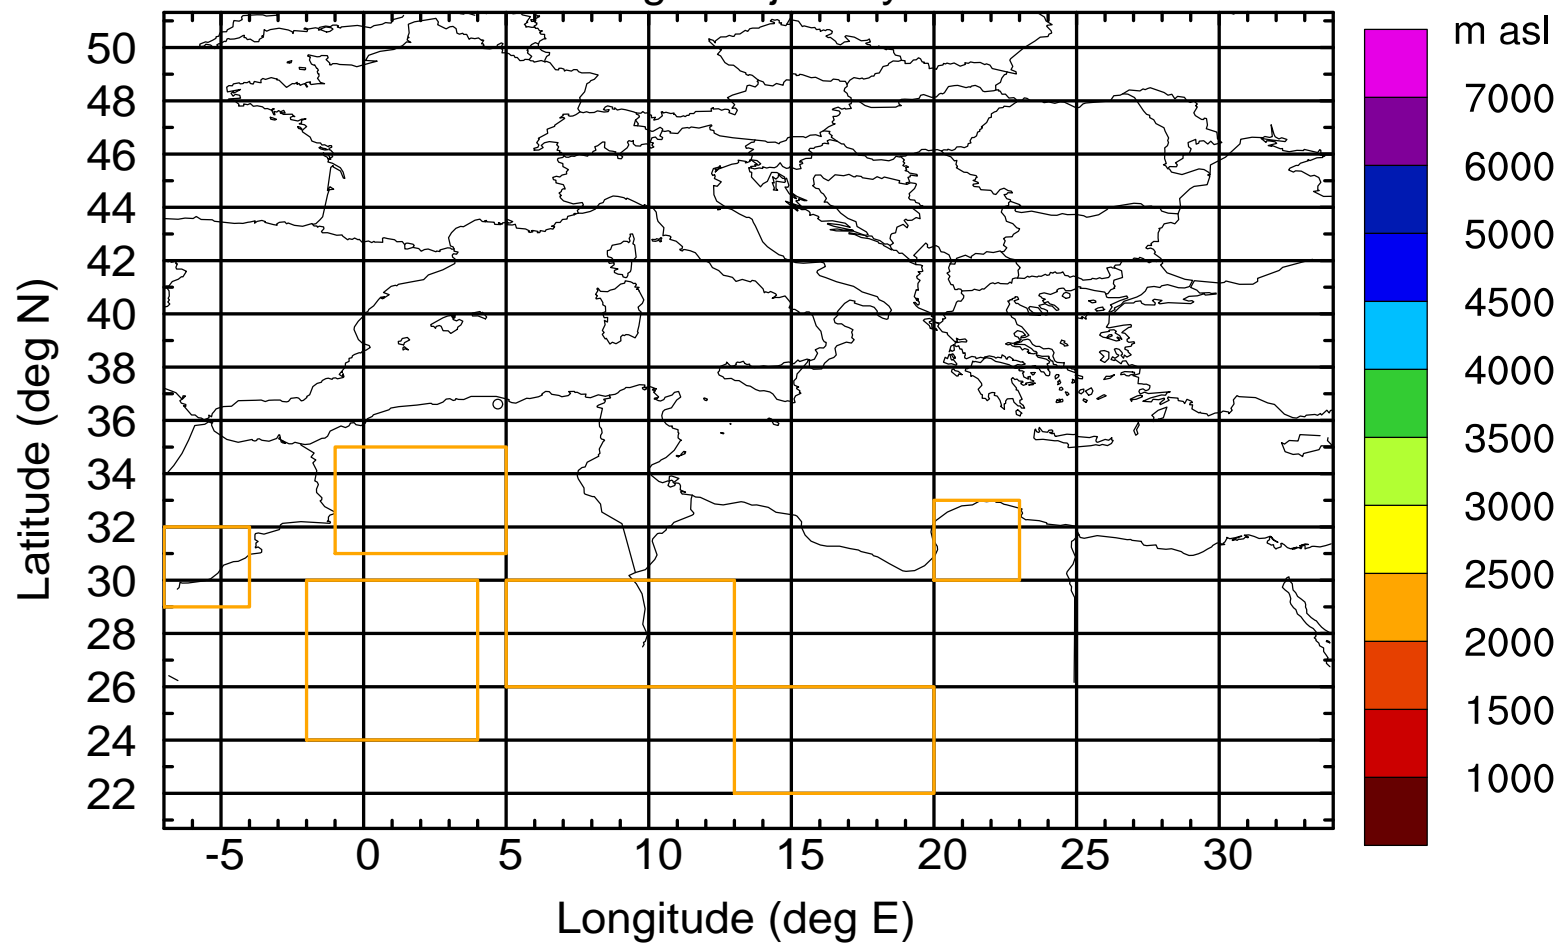

Limassol lidar 34.677N 33.037E

Flight trajectory

Limassol lidar 34.677N 33.037E

Flight trajectory

Limassol lidar 34.677N 33.037E

Flight trajectory

Limassol lidar 34.677N 33.037E

Flight trajectory