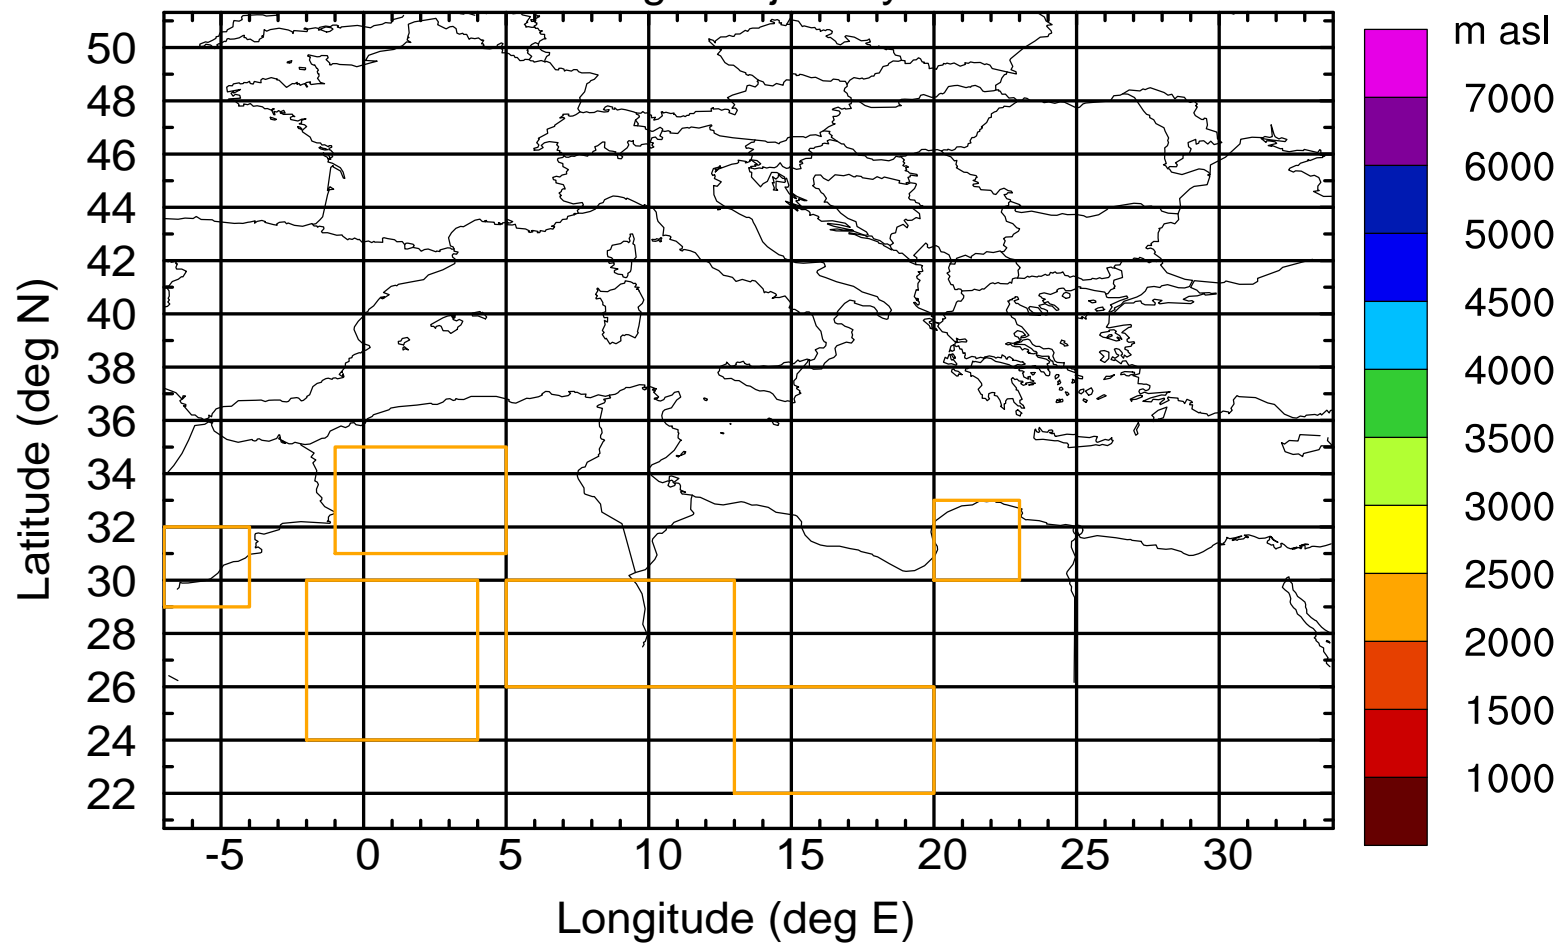

Limassol lidar 34.677N 33.037E

Flight trajectory

Limassol lidar 34.677N 33.037E

Flight trajectory

Limassol lidar 34.677N 33.037E

Flight trajectory

Limassol lidar 34.677N 33.037E

Flight trajectory