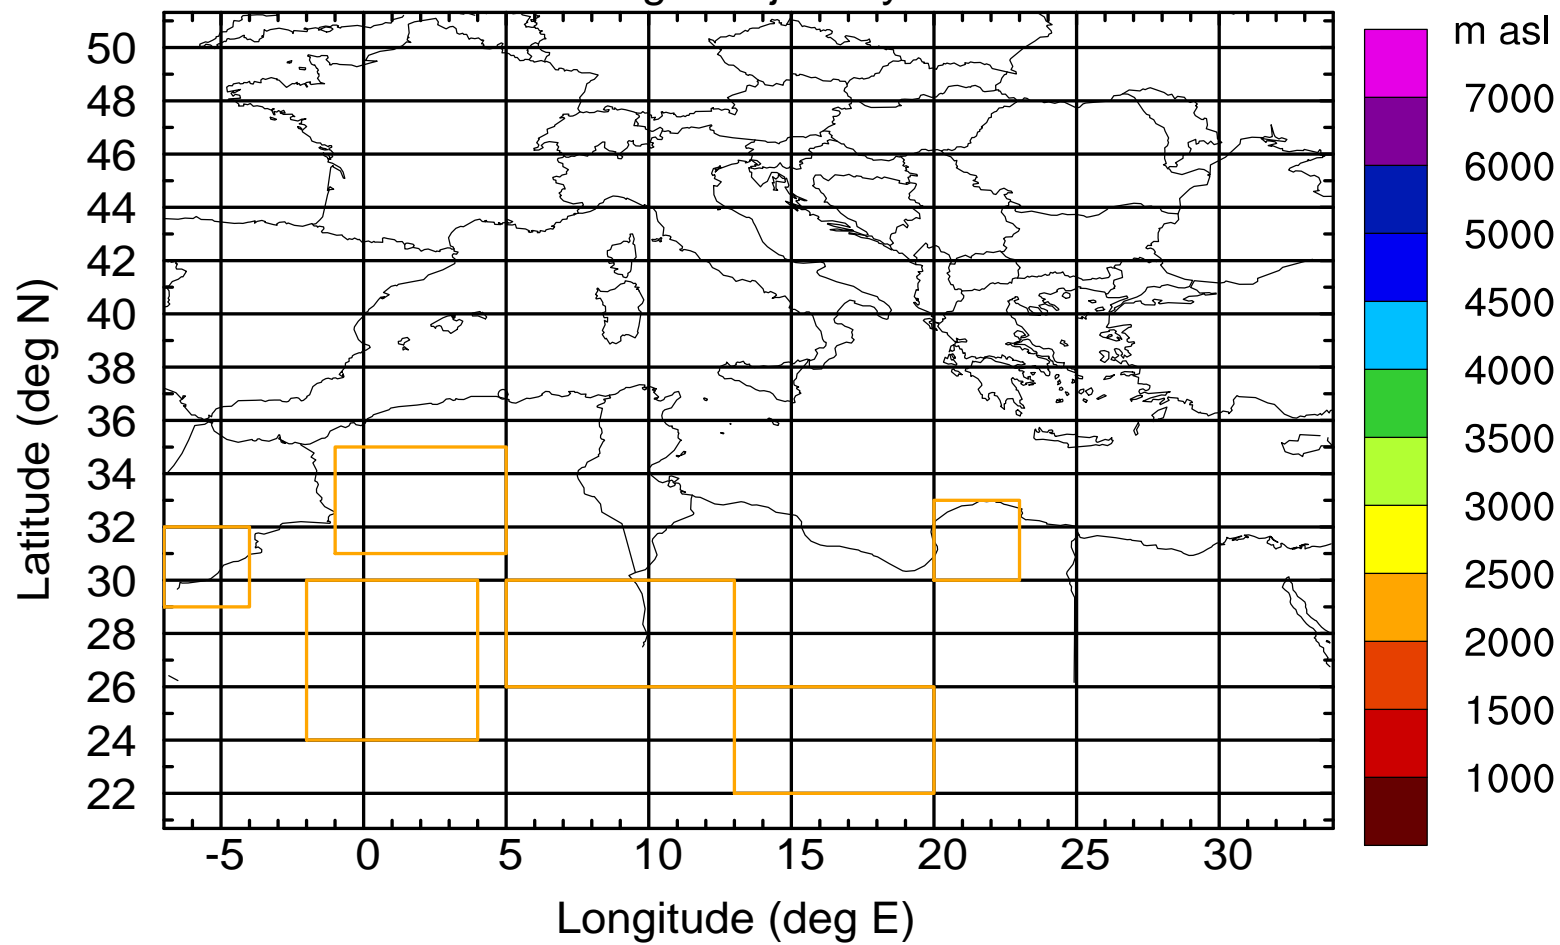

Limassol lidar 34.677N 33.037E

Flight trajectory

Limassol lidar 34.677N 33.037E

Flight trajectory

Limassol lidar 34.677N 33.037E

Flight trajectory

Limassol lidar 34.677N 33.037E

Flight trajectory

Limassol lidar 34.677N 33.037E

Flight trajectory

Limassol lidar 34.677N 33.037E

Flight trajectory

Limassol lidar 34.677N 33.037E

Flight trajectory