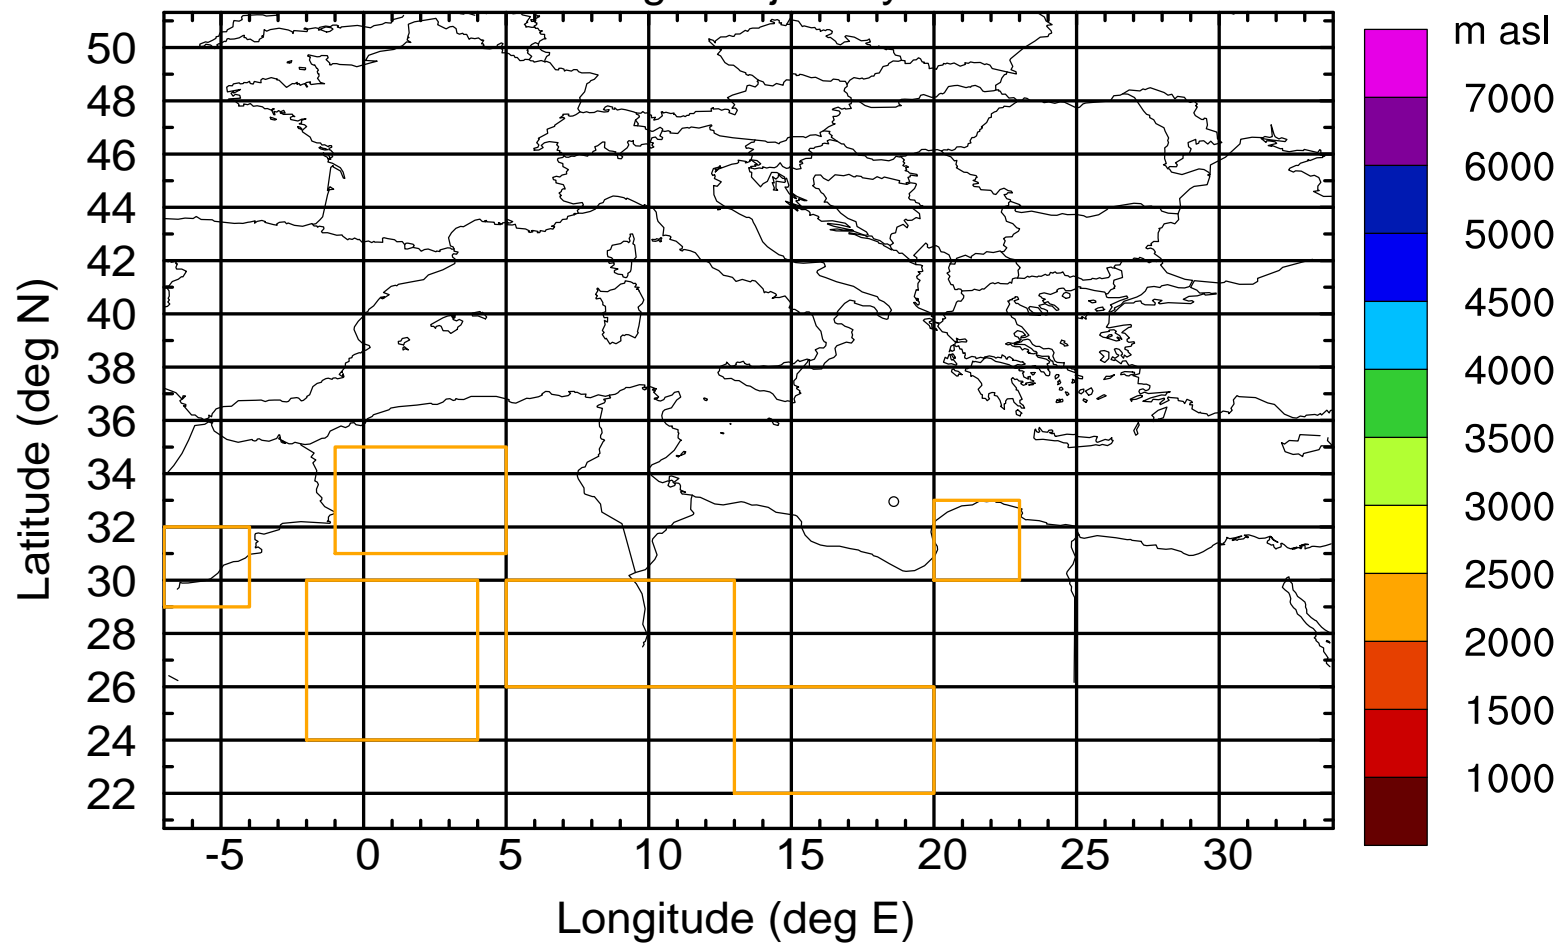

Limassol lidar 34.677N 33.037E

Flight trajectory

Limassol lidar 34.677N 33.037E

Flight trajectory

Limassol lidar 34.677N 33.037E

Flight trajectory

Limassol lidar 34.677N 33.037E

Flight trajectory