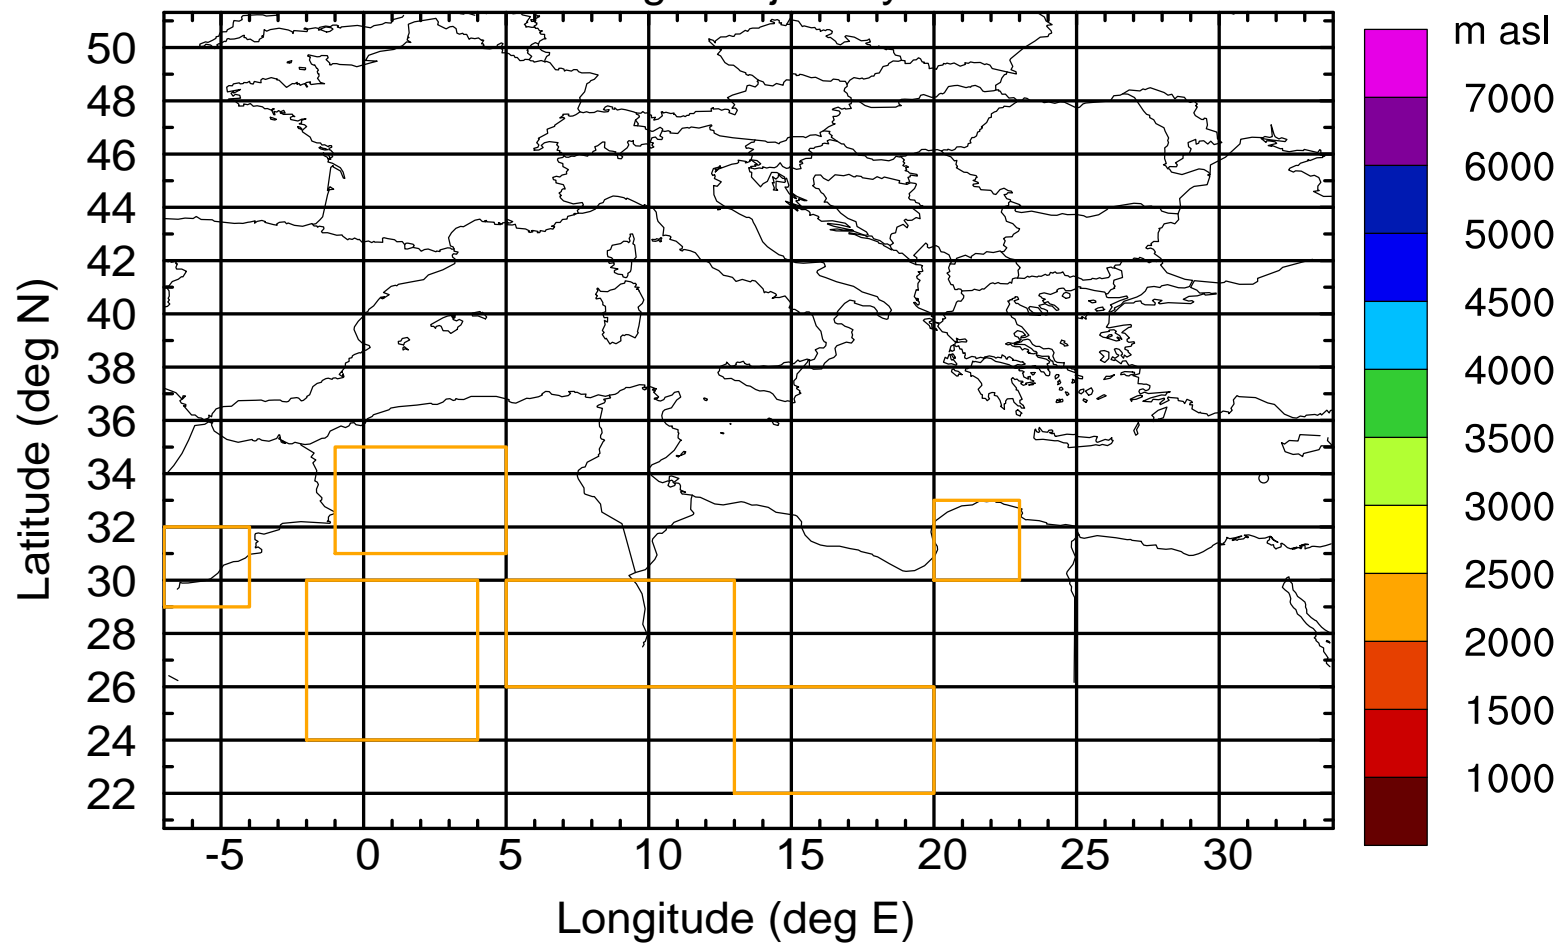

Limassol lidar 34.677N 33.037E

Flight trajectory