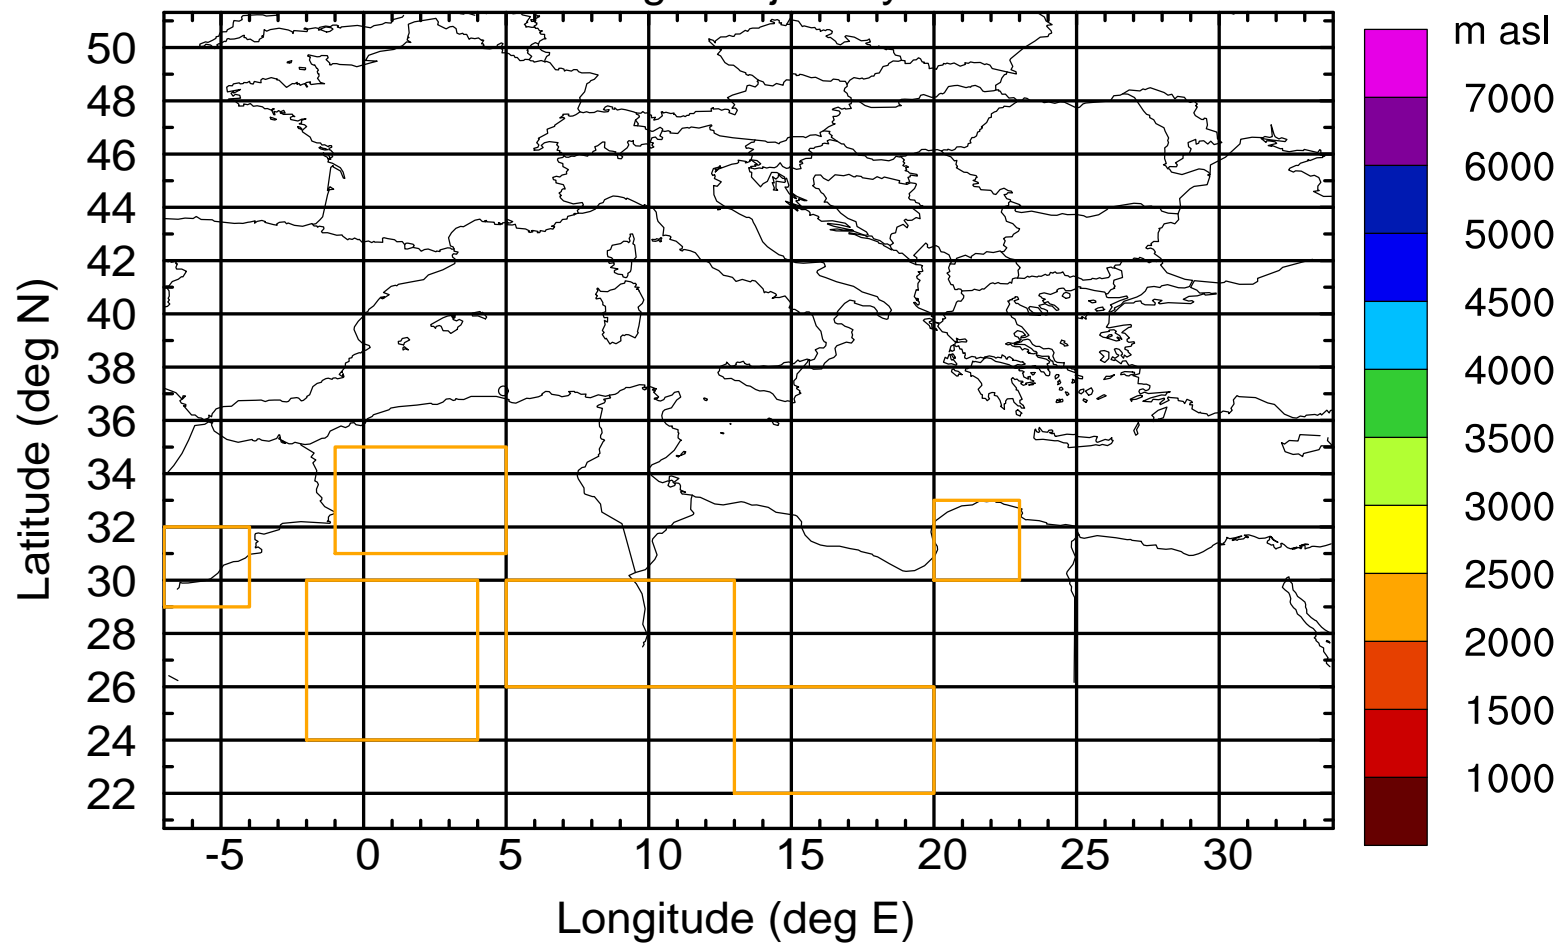

Limassol lidar 34.677N 33.037E

Flight trajectory

Limassol lidar 34.677N 33.037E

Flight trajectory

Limassol lidar 34.677N 33.037E

Flight trajectory

Limassol lidar 34.677N 33.037E

Flight trajectory

Limassol lidar 34.677N 33.037E

Flight trajectory

Limassol lidar 34.677N 33.037E

Flight trajectory

Limassol lidar 34.677N 33.037E

Flight trajectory