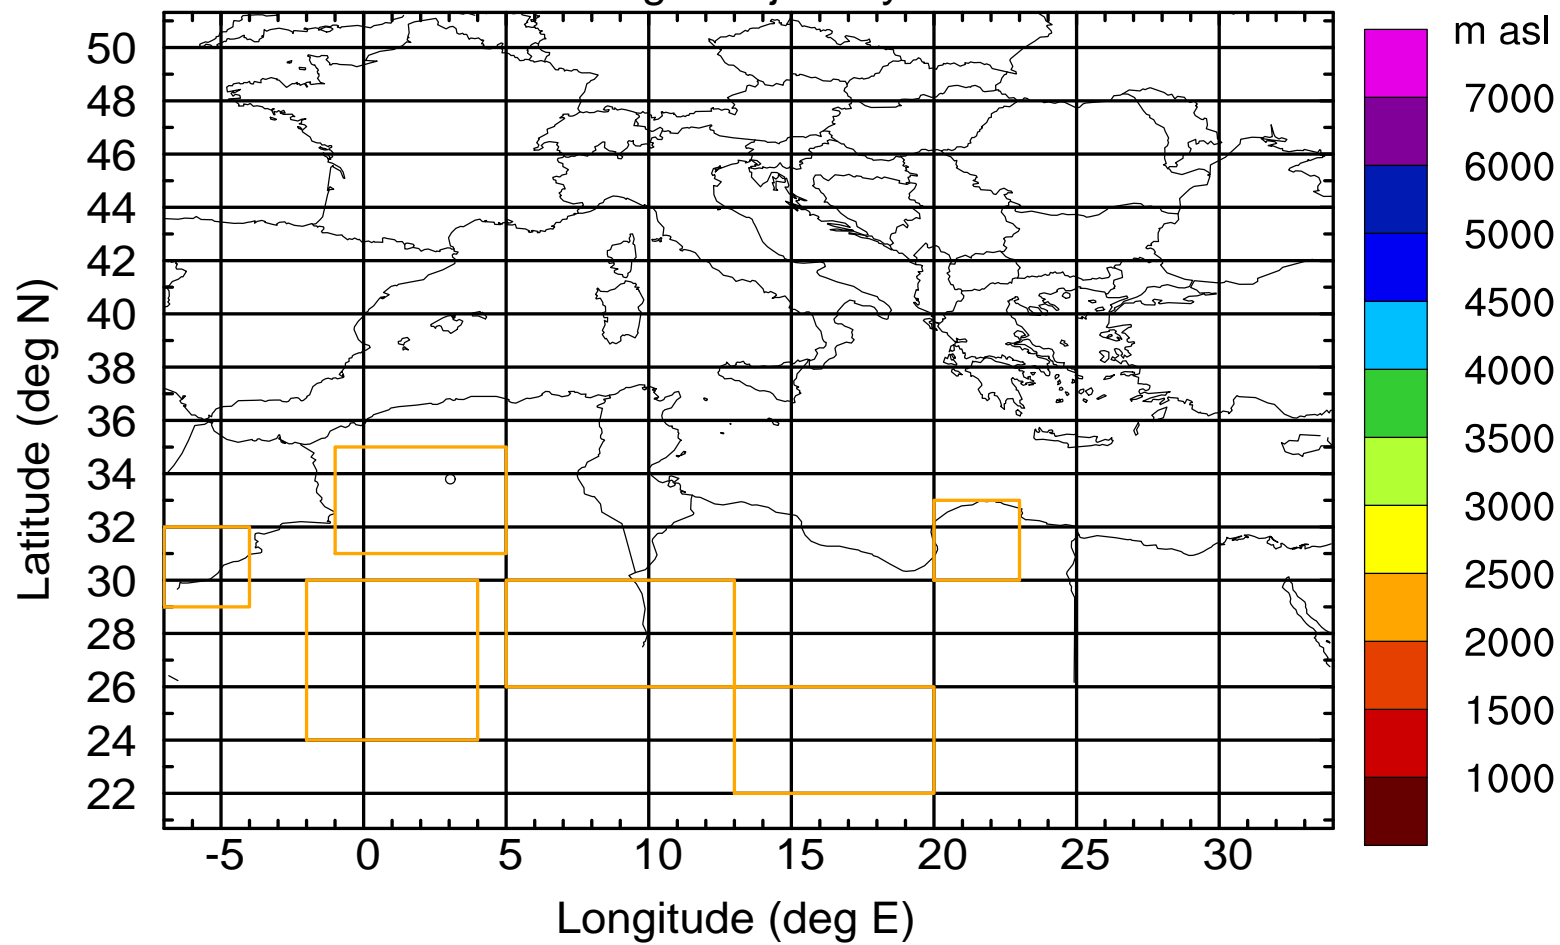

Limassol lidar 34.677N 33.037E

Flight trajectory

Limassol lidar 34.677N 33.037E

Flight trajectory

Limassol lidar 34.677N 33.037E

Flight trajectory

Limassol lidar 34.677N 33.037E

Flight trajectory