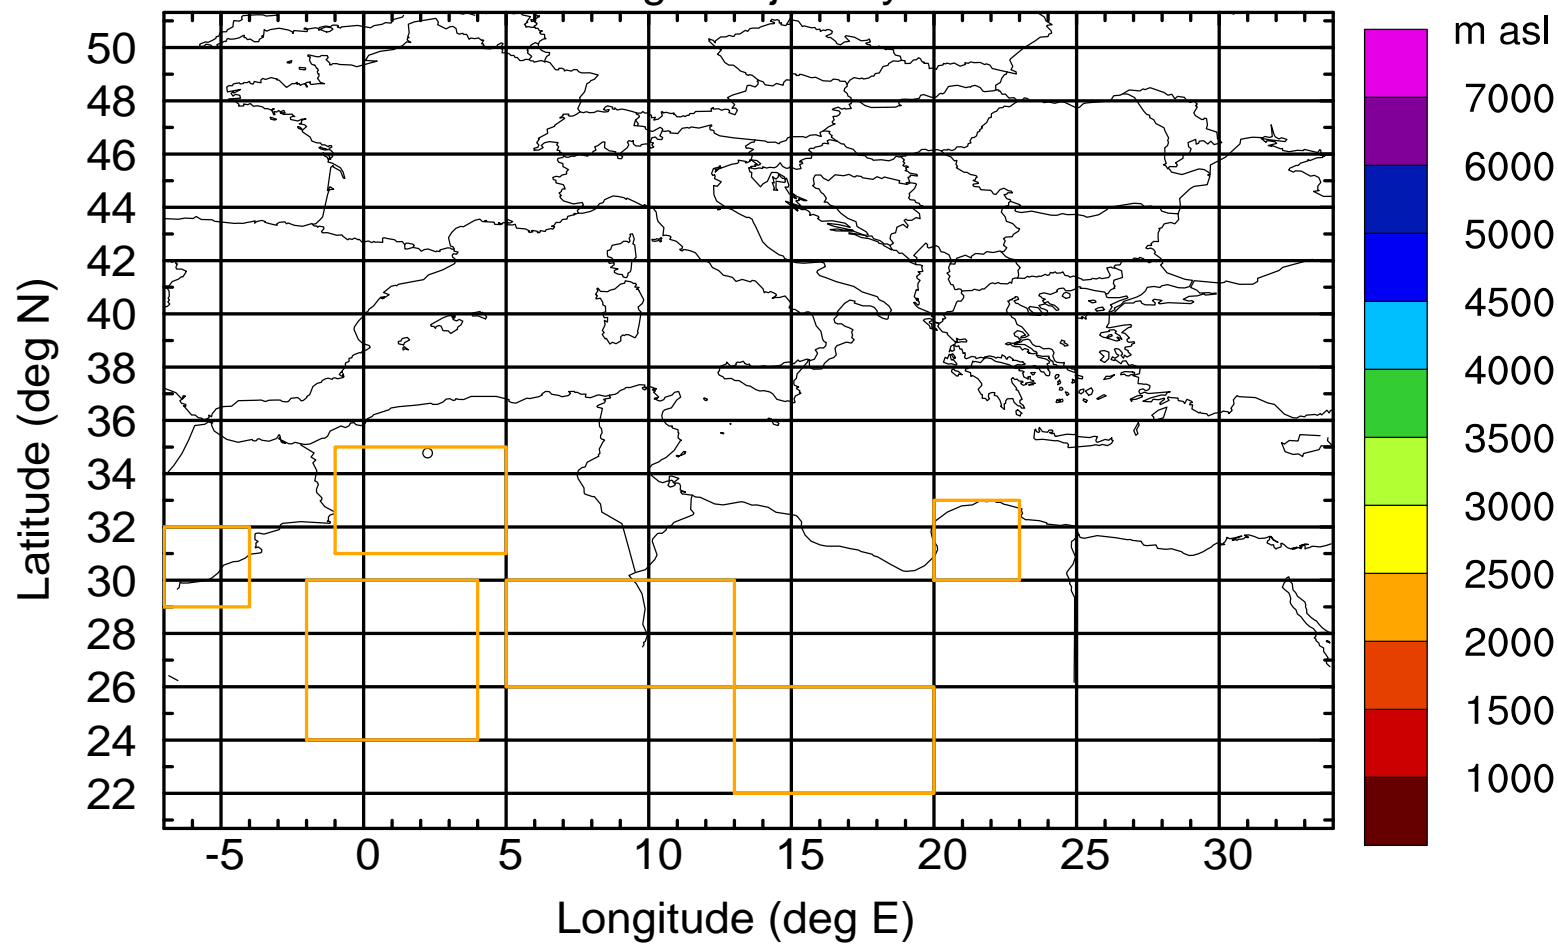

Limassol lidar 34.677N 33.037E

Flight trajectory

Limassol lidar 34.677N 33.037E

Flight trajectory

Limassol lidar 34.677N 33.037E

Flight trajectory

Limassol lidar 34.677N 33.037E

Flight trajectory