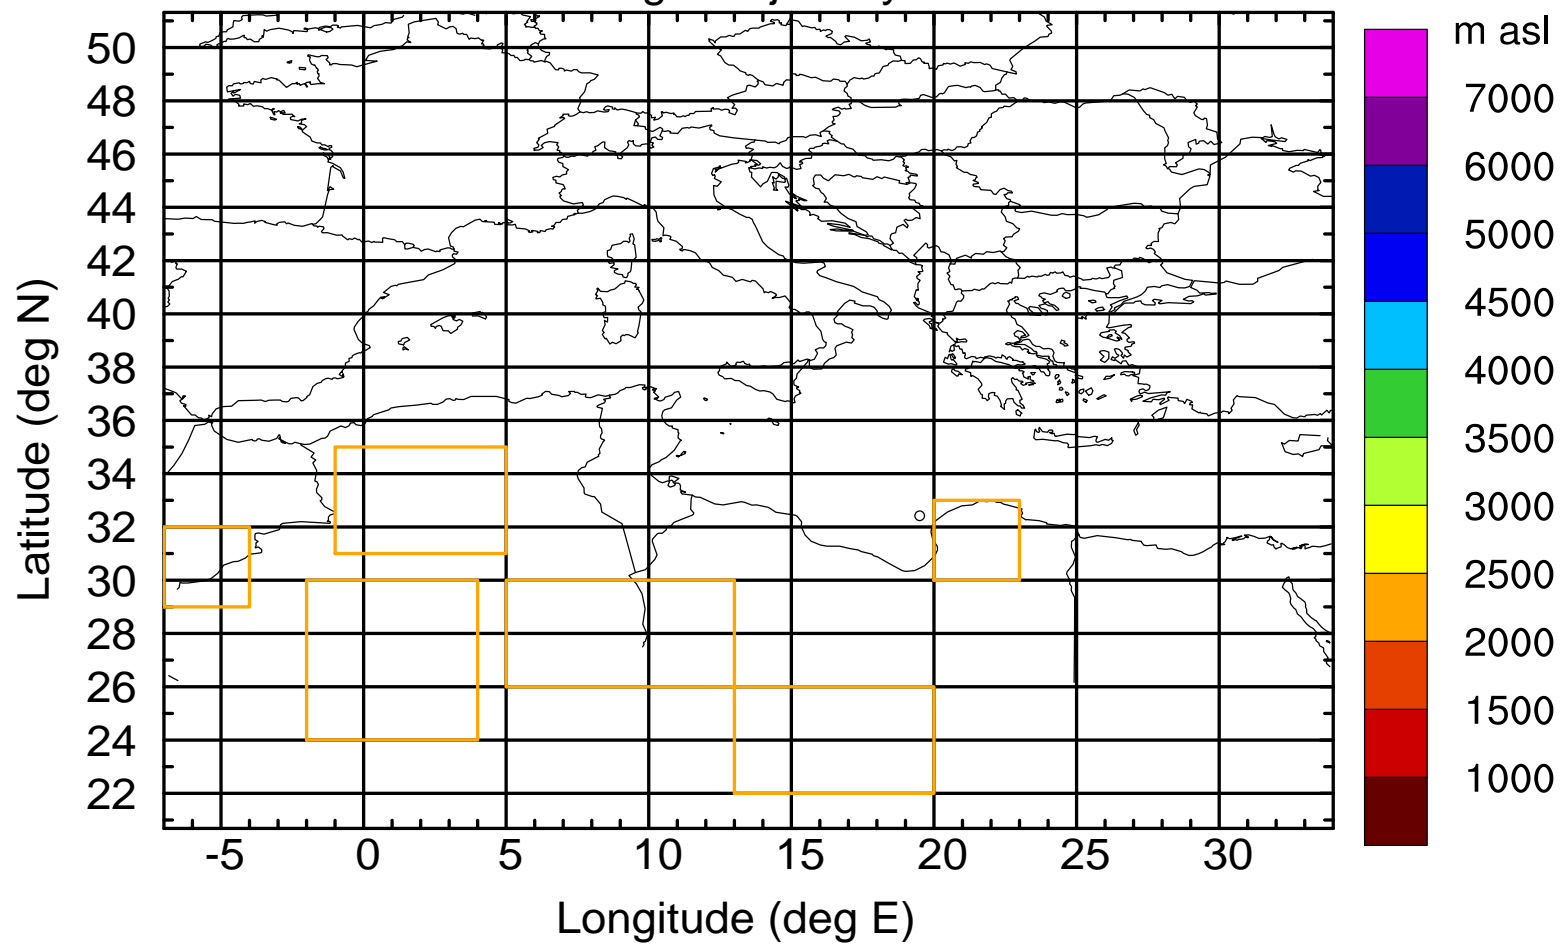

Limassol lidar 34.677N 33.037E

Flight trajectory