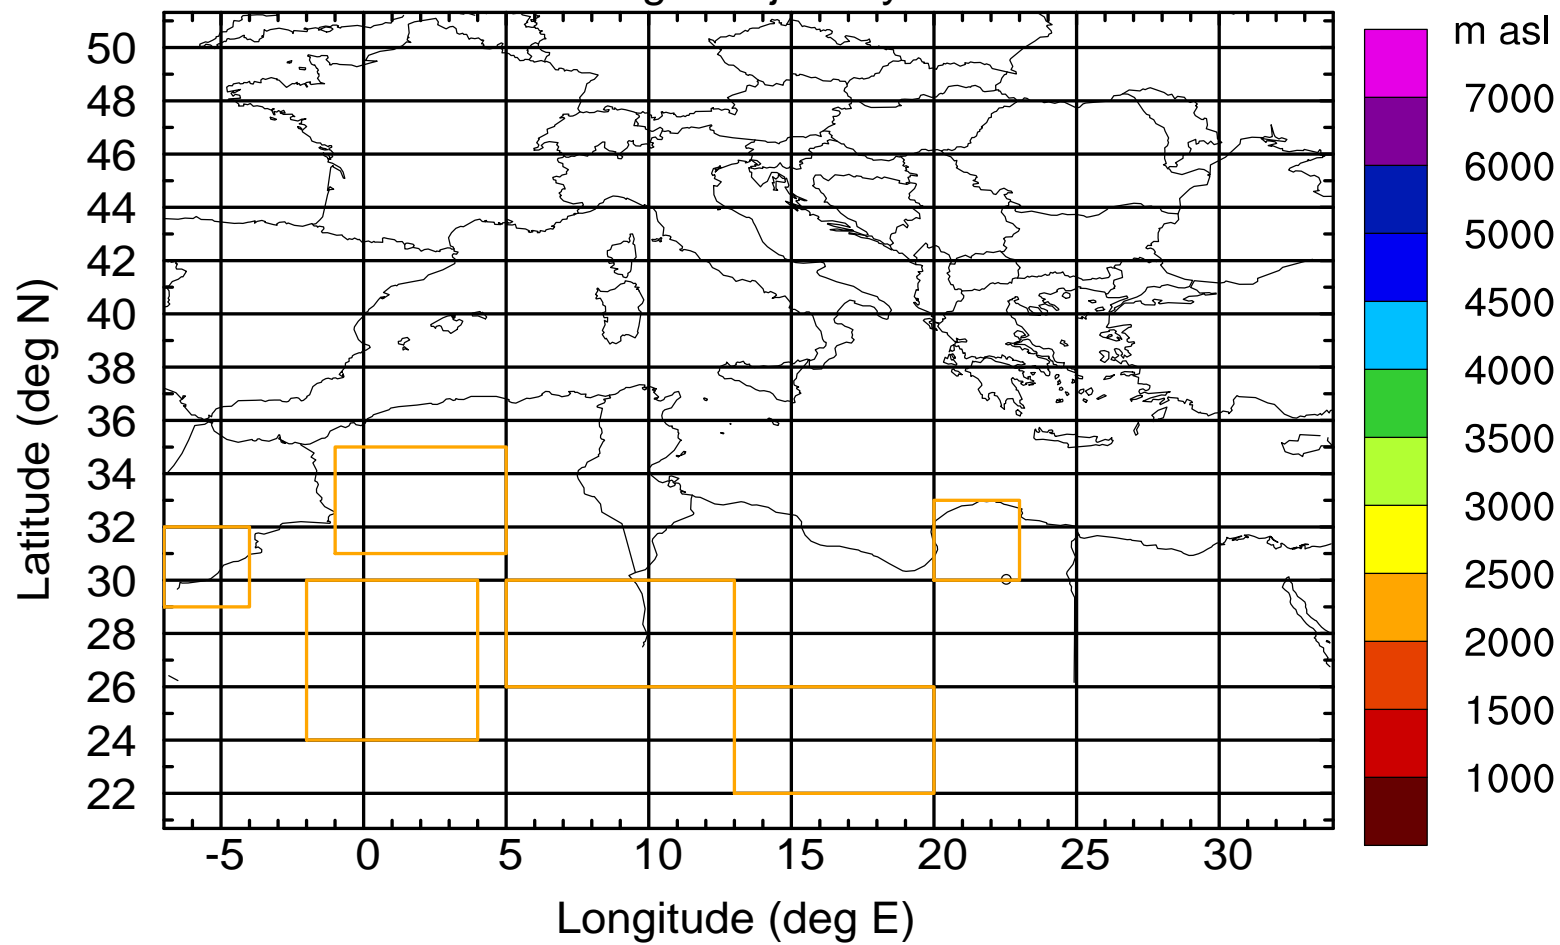

Limassol lidar 34.677N 33.037E

Flight trajectory

Limassol lidar 34.677N 33.037E

Flight trajectory

Limassol lidar 34.677N 33.037E

Flight trajectory

Limassol lidar 34.677N 33.037E

Flight trajectory