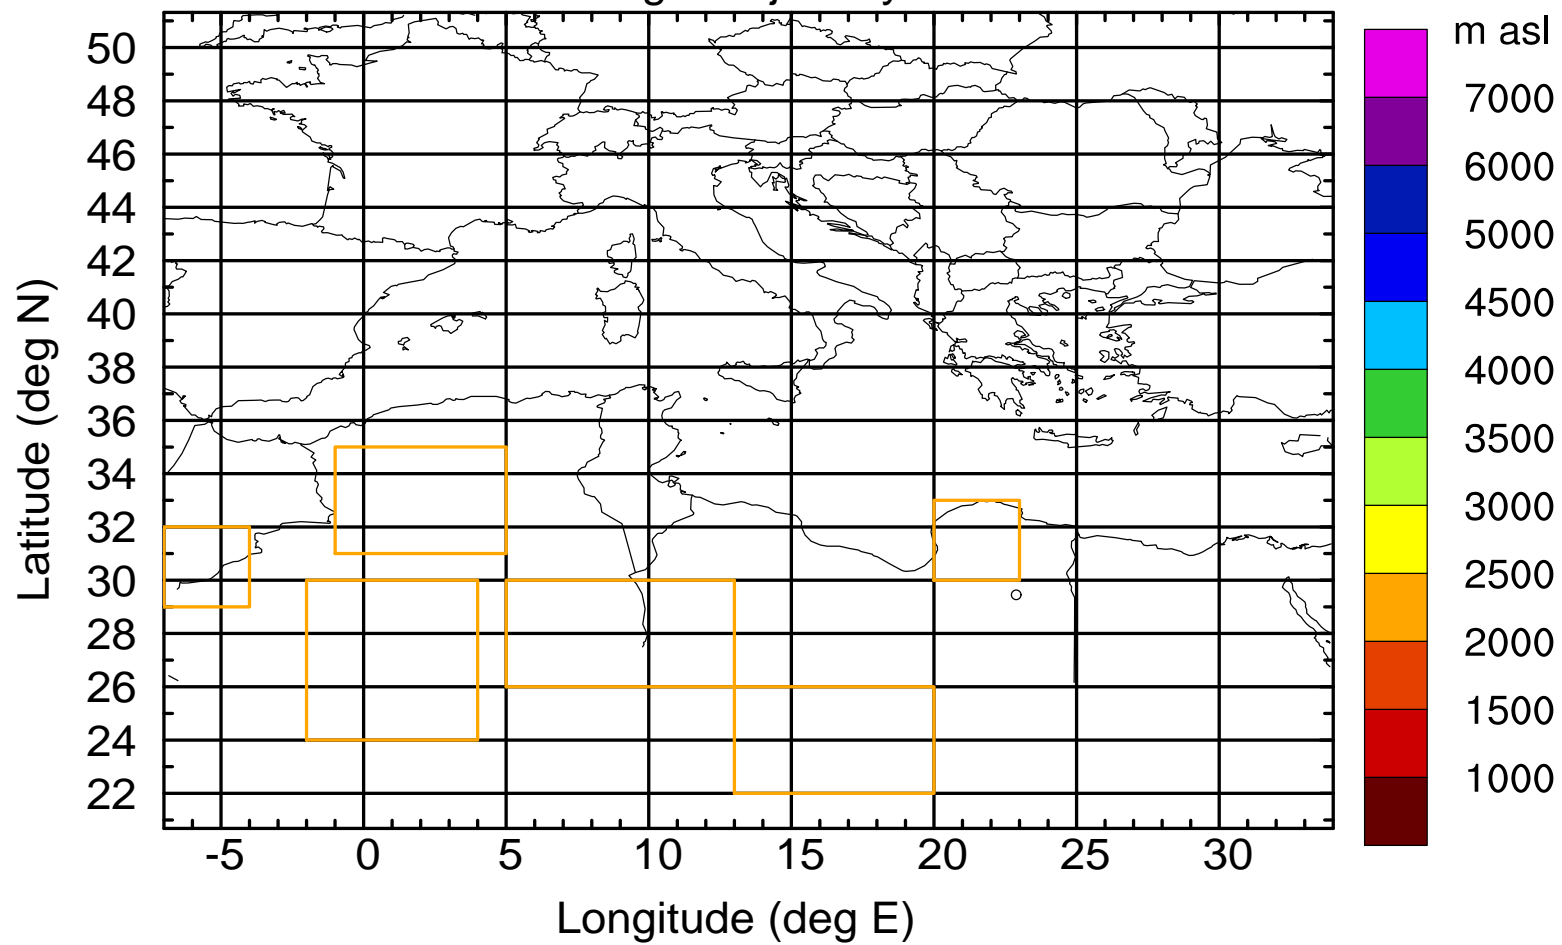

Limassol lidar 34.677N 33.037E

Flight trajectory