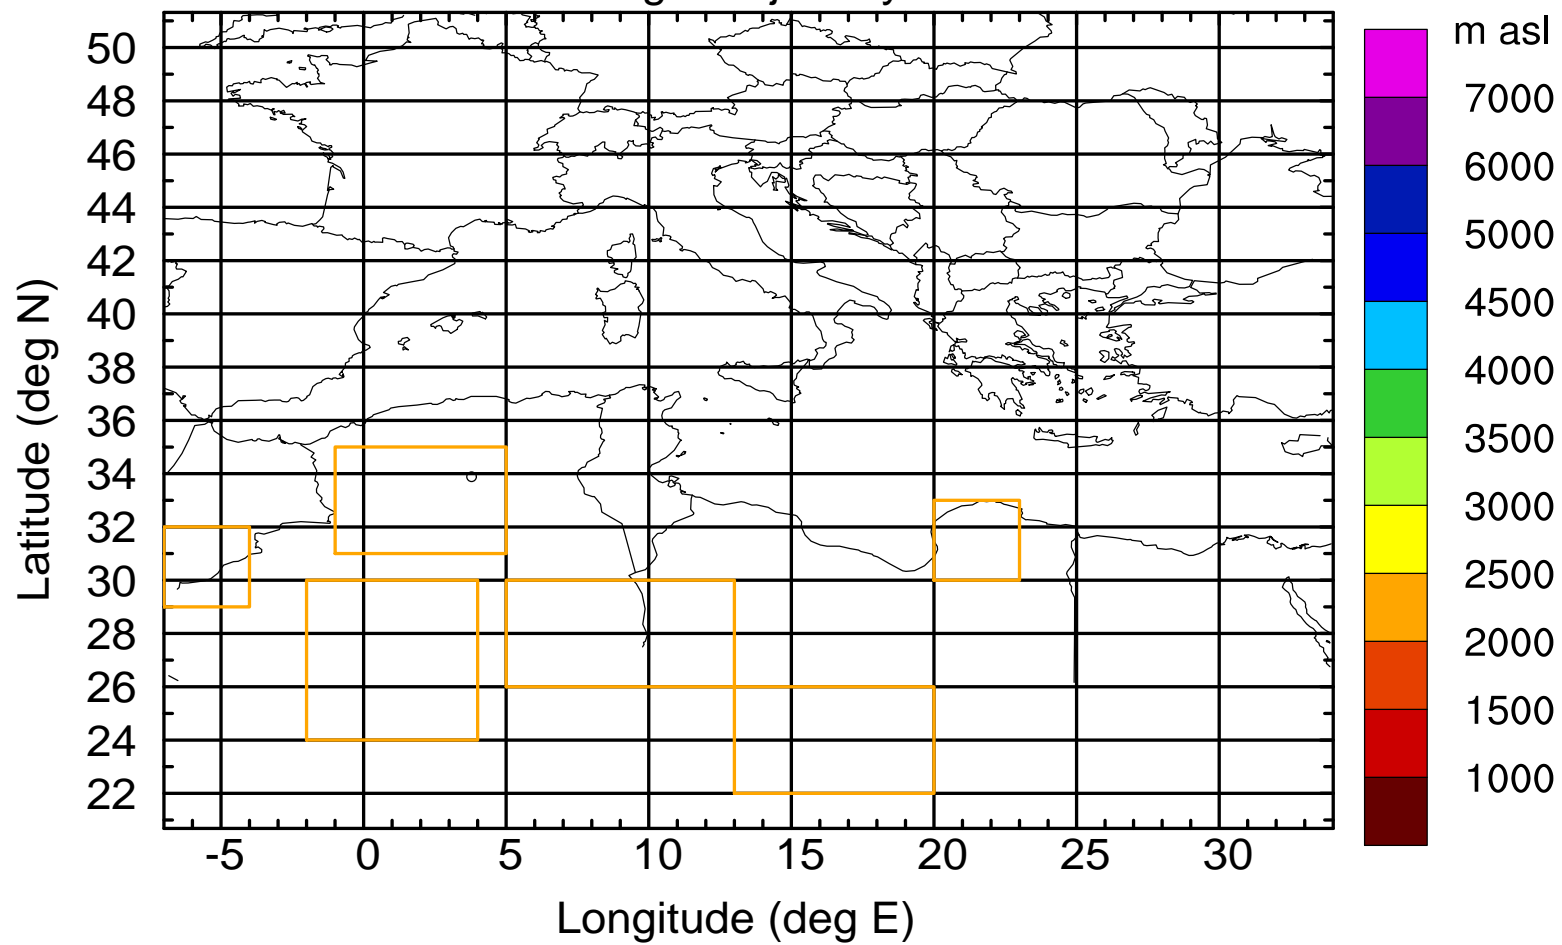

Limassol lidar 34.677N 33.037E

Flight trajectory

Limassol lidar 34.677N 33.037E

Flight trajectory

Limassol lidar 34.677N 33.037E

Flight trajectory

Limassol lidar 34.677N 33.037E

Flight trajectory