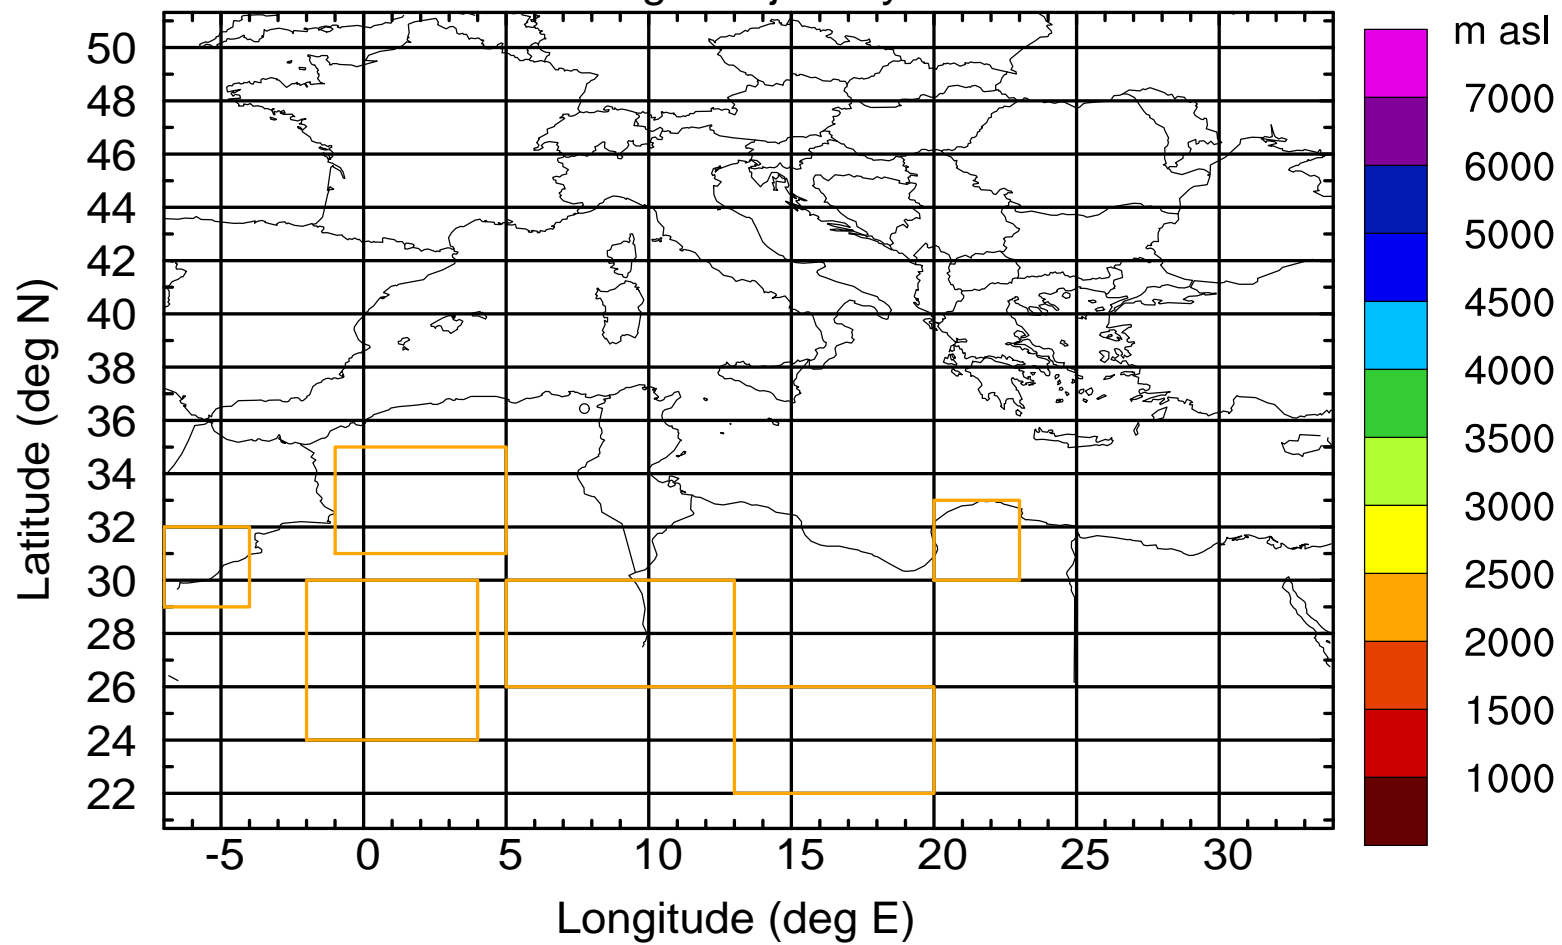

Limassol lidar 34.677N 33.037E

Flight trajectory