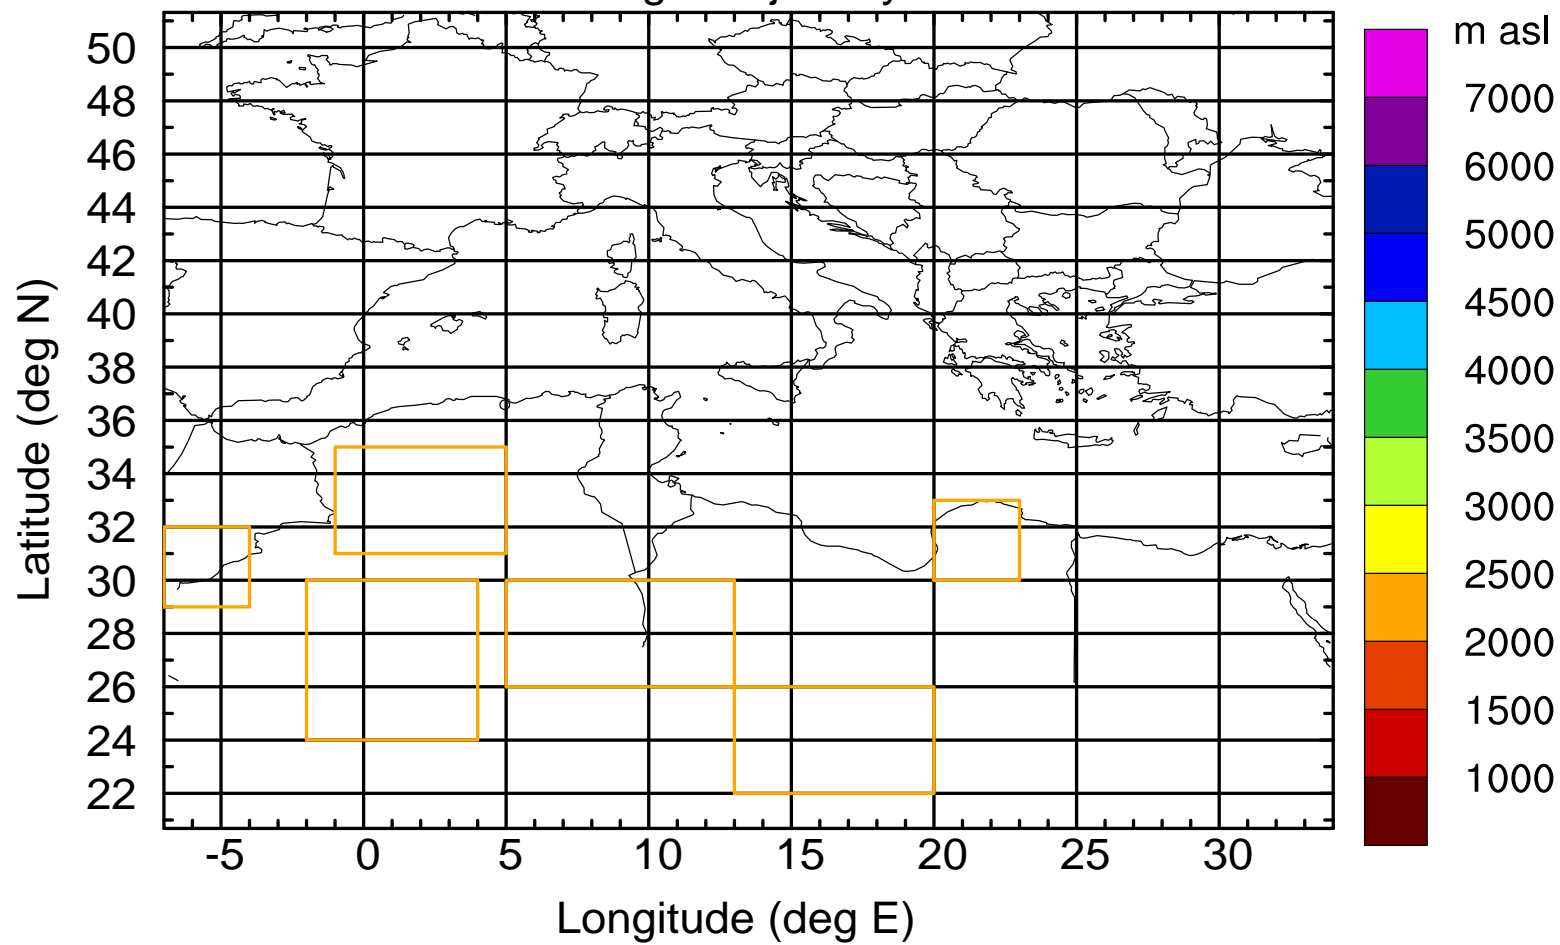

Limassol lidar 34.677N 33.037E

Flight trajectory

Limassol lidar 34.677N 33.037E

Flight trajectory

Limassol lidar 34.677N 33.037E

Flight trajectory

Limassol lidar 34.677N 33.037E

Flight trajectory