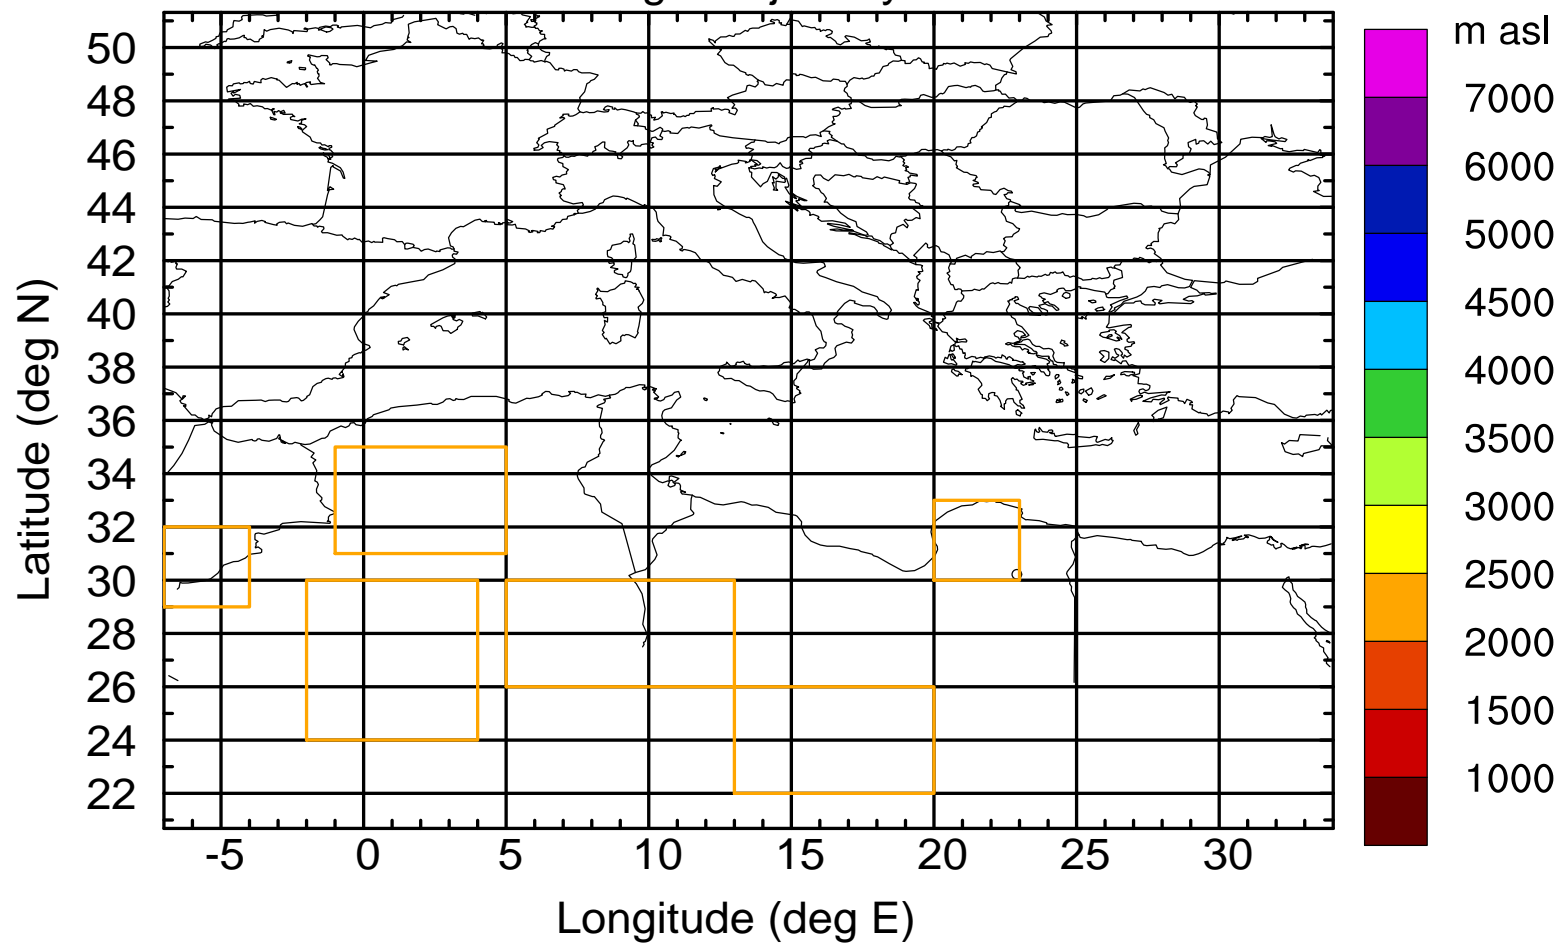

Limassol lidar 34.677N 33.037E

Flight trajectory