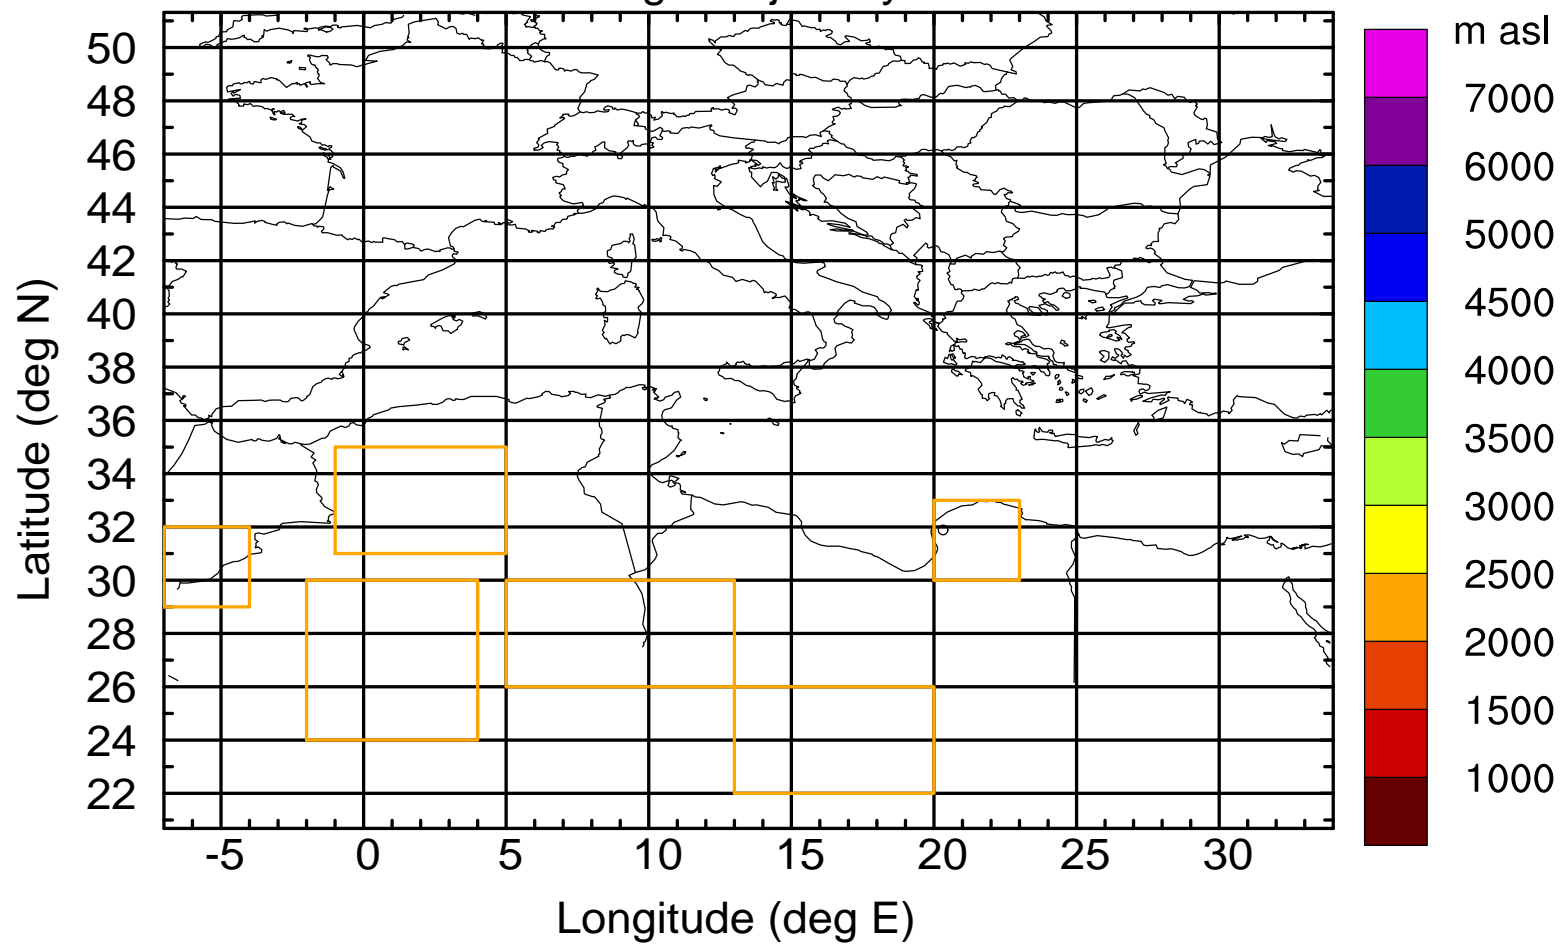

Limassol lidar 34.677N 33.037E

Flight trajectory

Limassol lidar 34.677N 33.037E

Flight trajectory

Limassol lidar 34.677N 33.037E

Flight trajectory

Limassol lidar 34.677N 33.037E

Flight trajectory