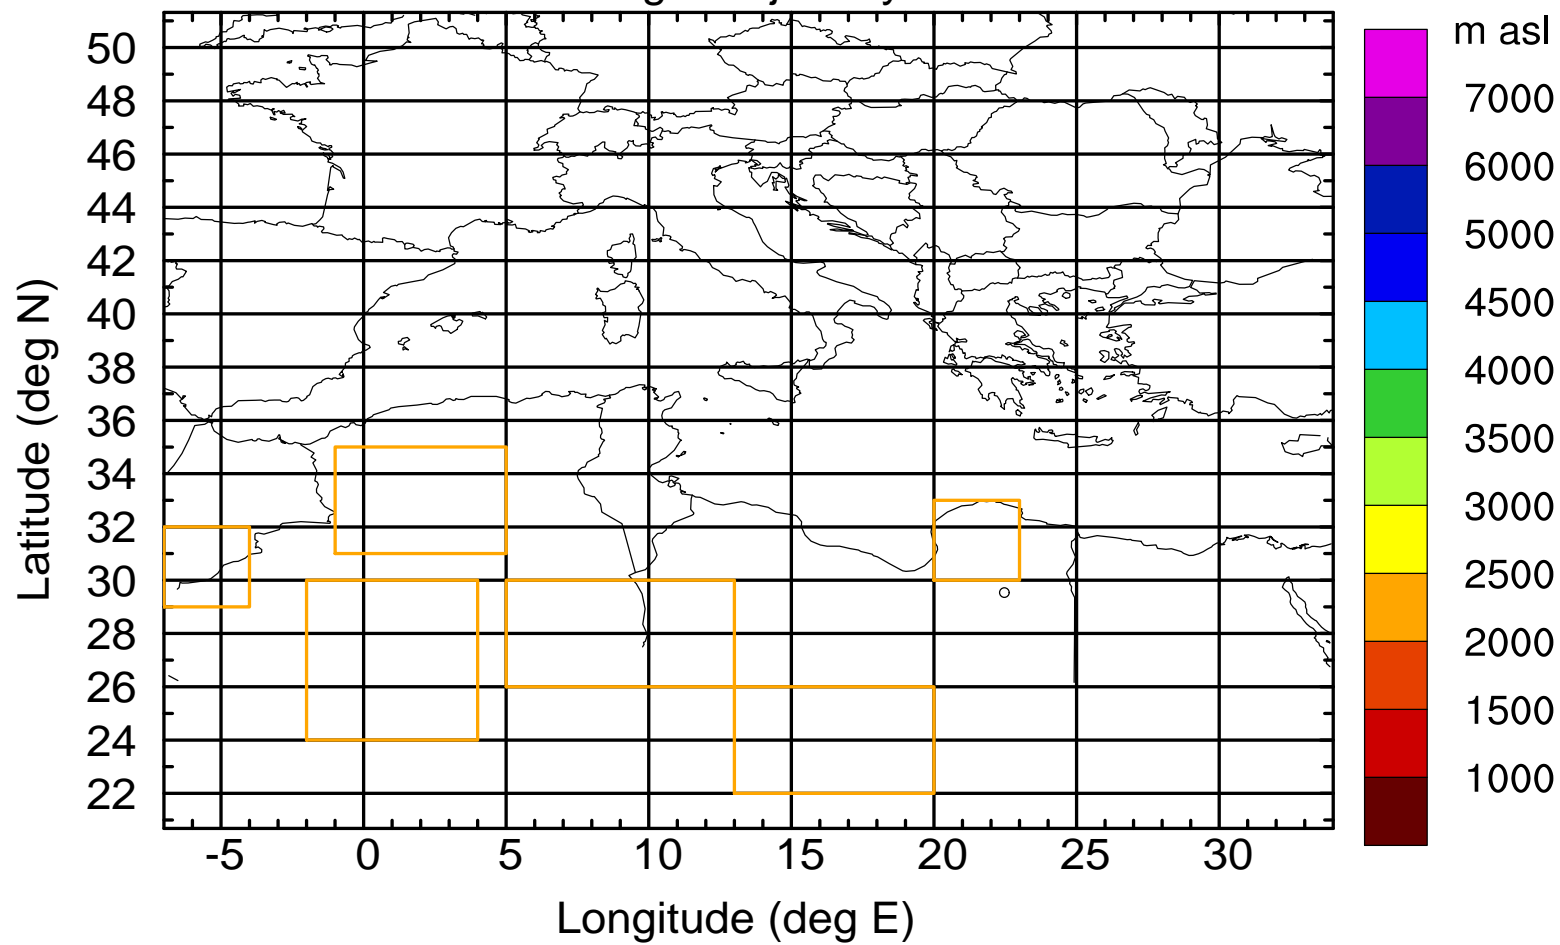

Limassol lidar 34.677N 33.037E

Flight trajectory