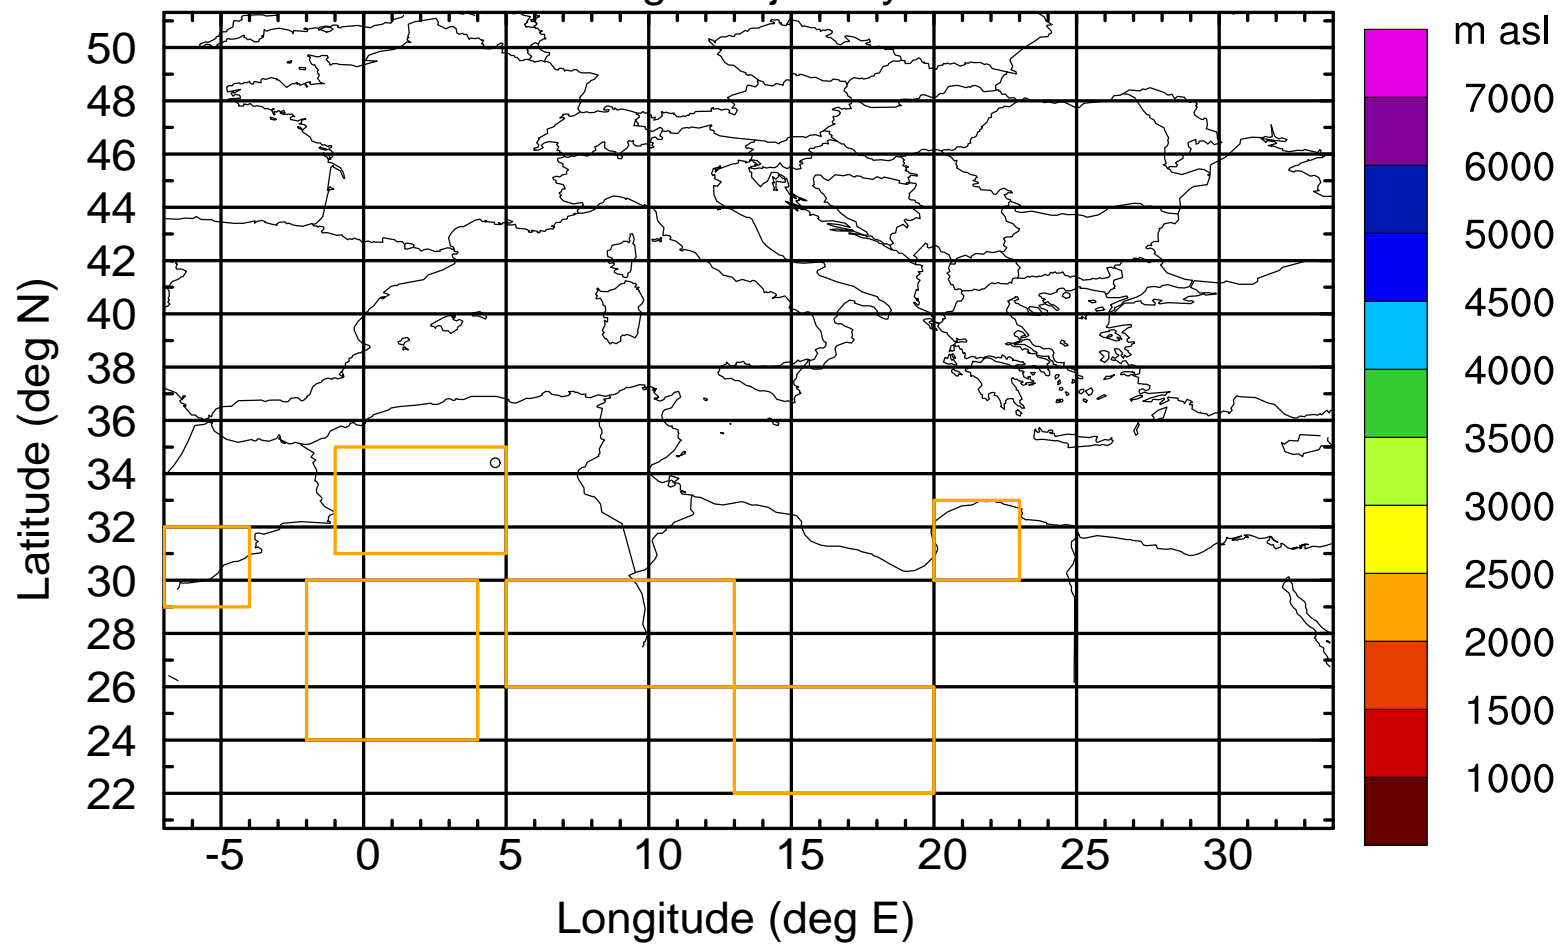

Limassol lidar 34.677N 33.037E

Flight trajectory

Limassol lidar 34.677N 33.037E

Flight trajectory

Limassol lidar 34.677N 33.037E

Flight trajectory

Limassol lidar 34.677N 33.037E

Flight trajectory