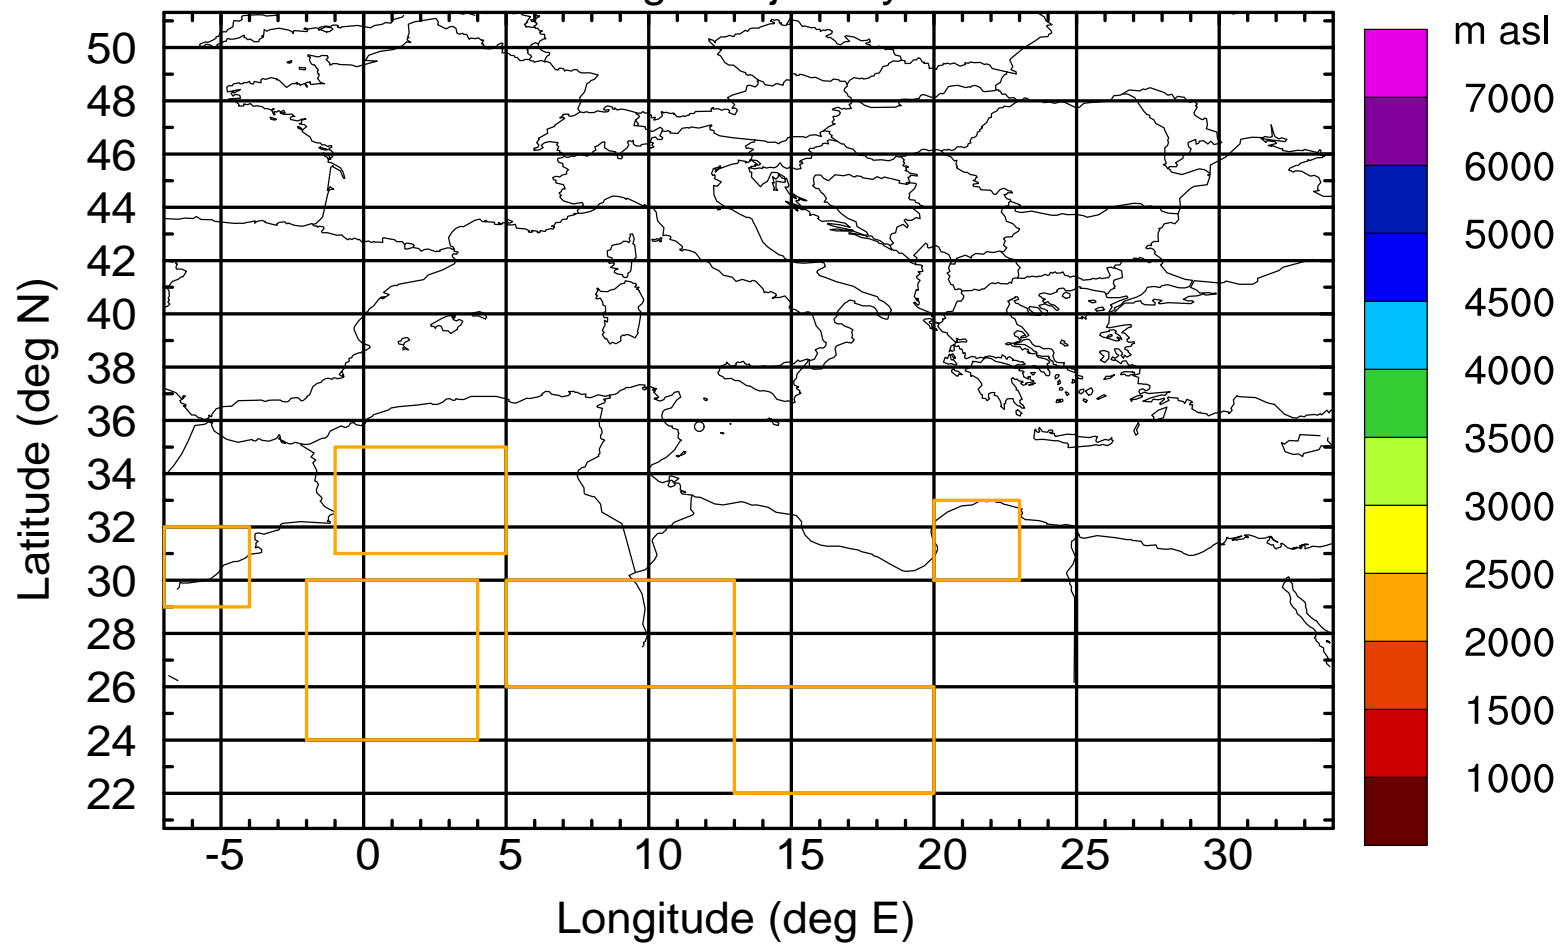

Limassol lidar 34.677N 33.037E

Flight trajectory