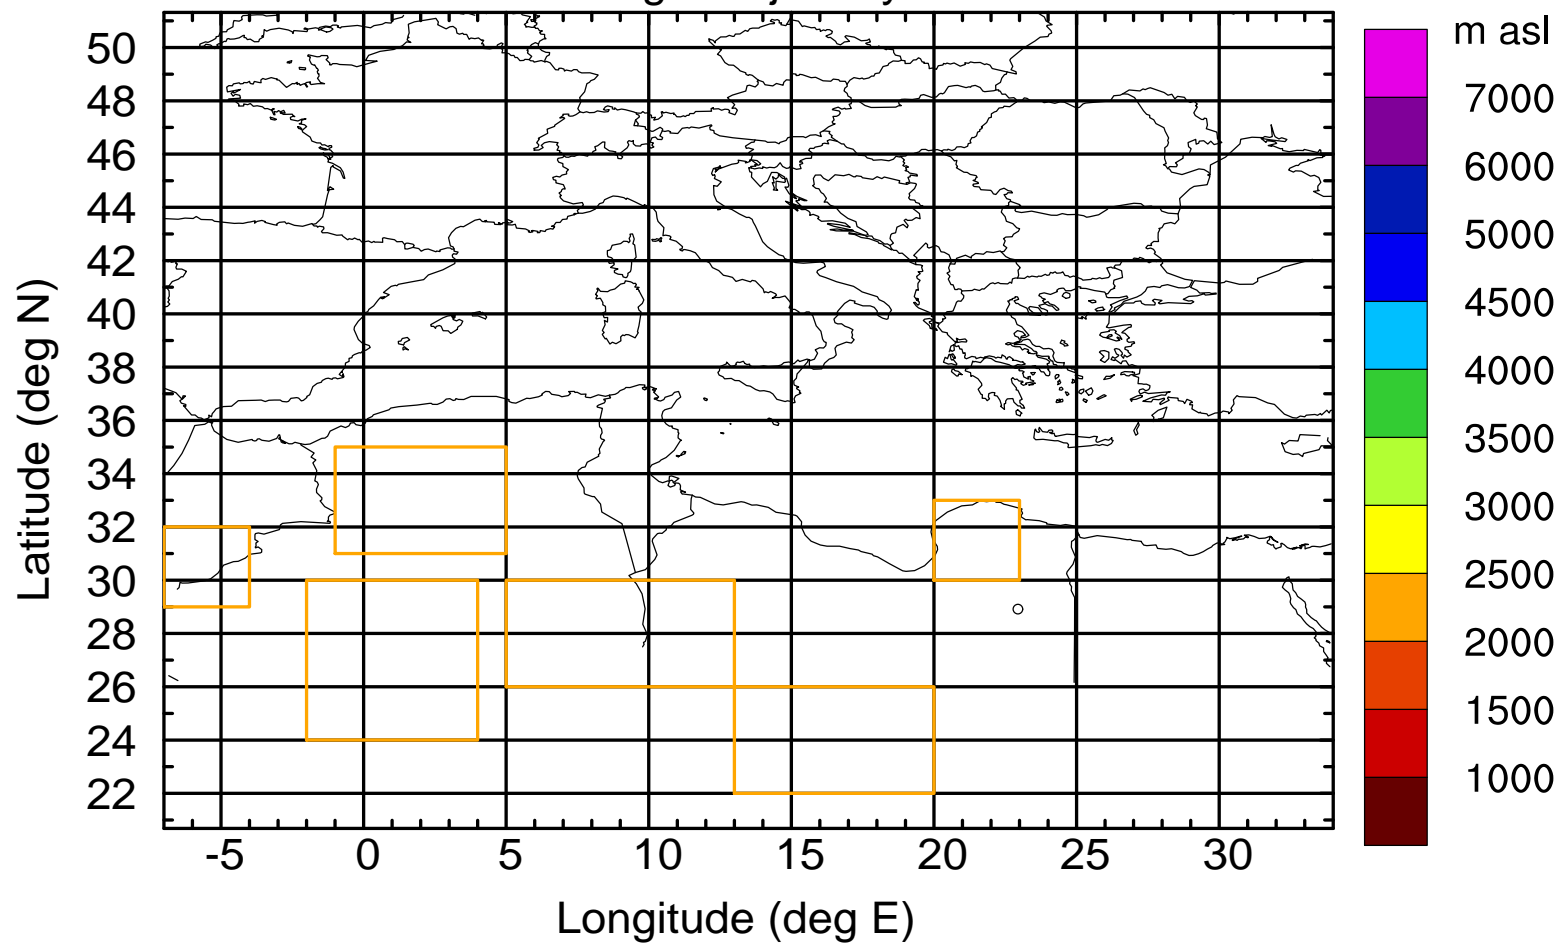

Limassol lidar 34.677N 33.037E

Flight trajectory