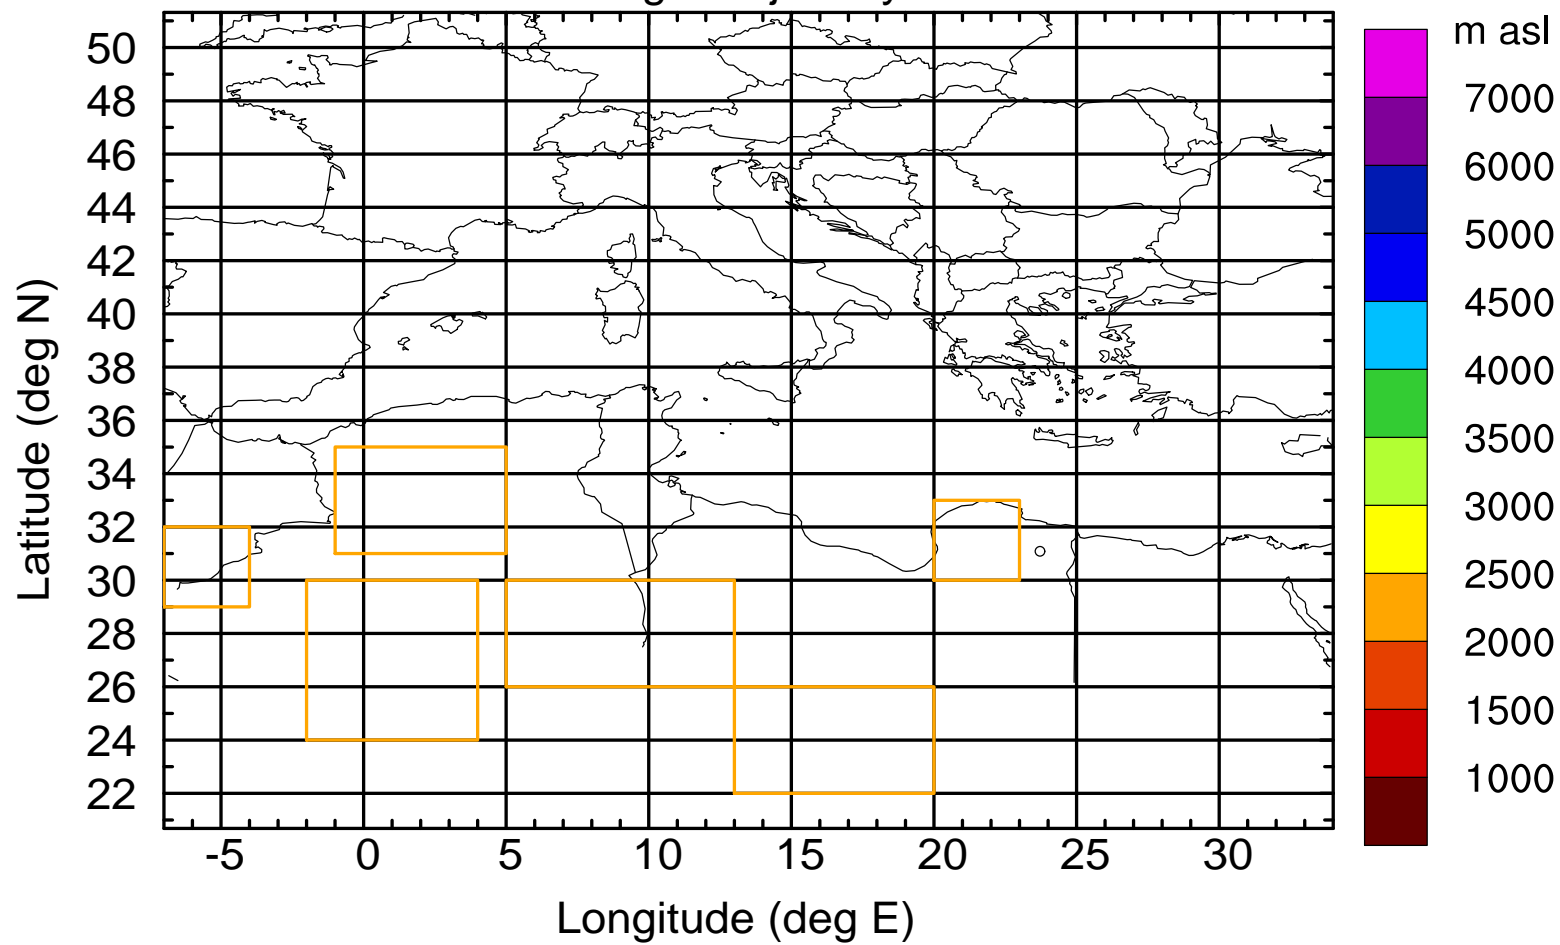

Limassol lidar 34.677N 33.037E

Flight trajectory

Limassol lidar 34.677N 33.037E

Flight trajectory

Limassol lidar 34.677N 33.037E

Flight trajectory

Limassol lidar 34.677N 33.037E

Flight trajectory