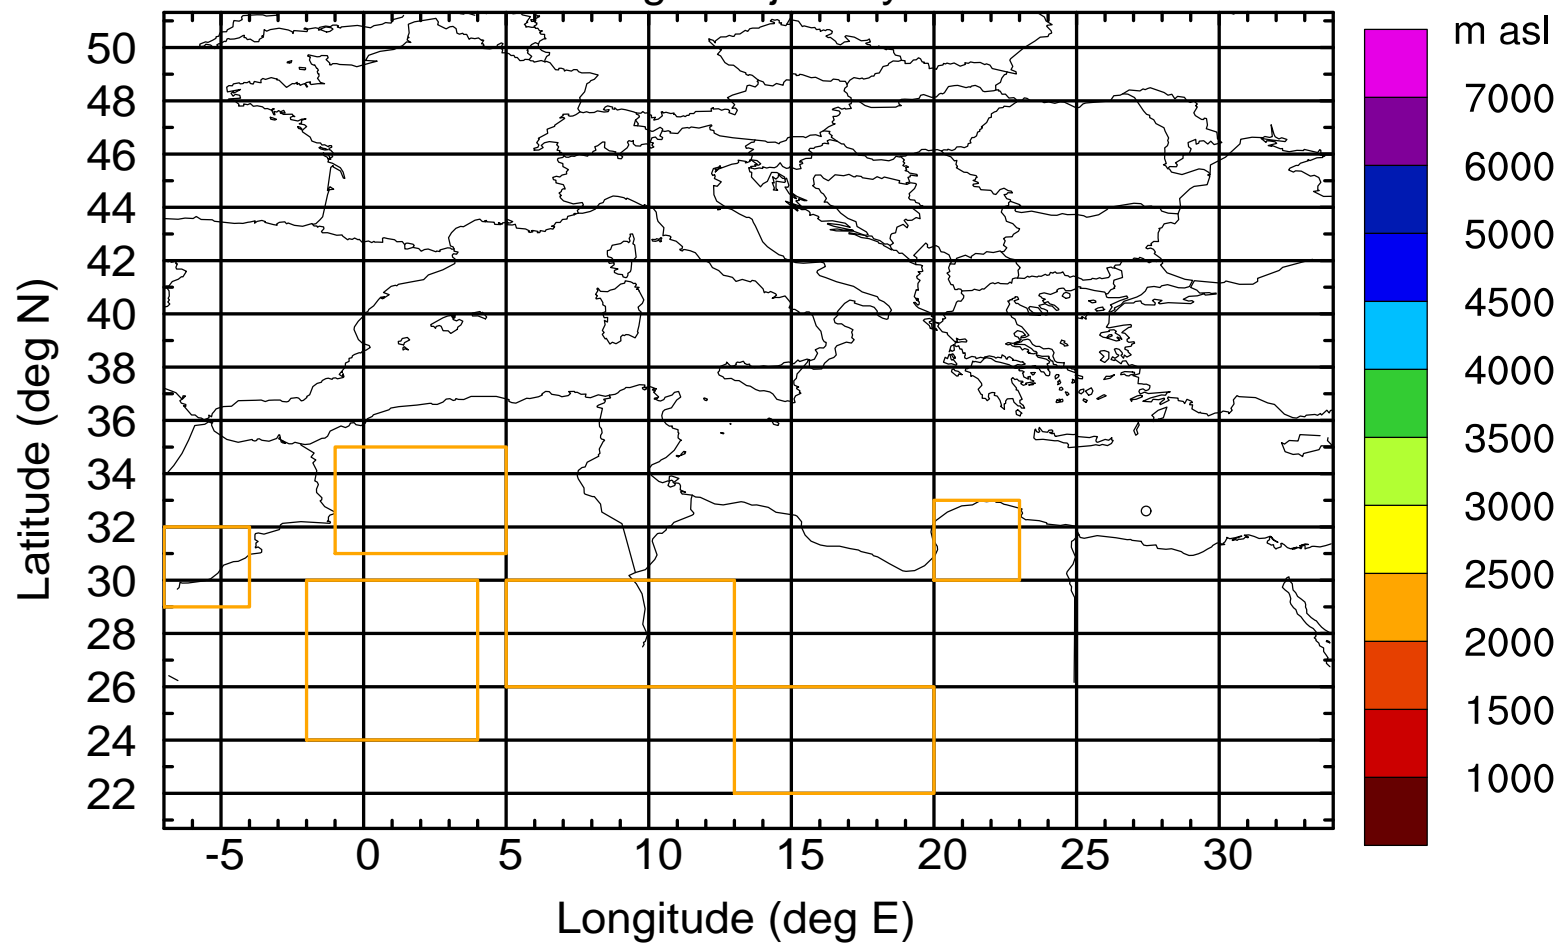

Limassol lidar 34.677N 33.037E

Flight trajectory

Limassol lidar 34.677N 33.037E

Flight trajectory

Limassol lidar 34.677N 33.037E

Flight trajectory

Limassol lidar 34.677N 33.037E

Flight trajectory