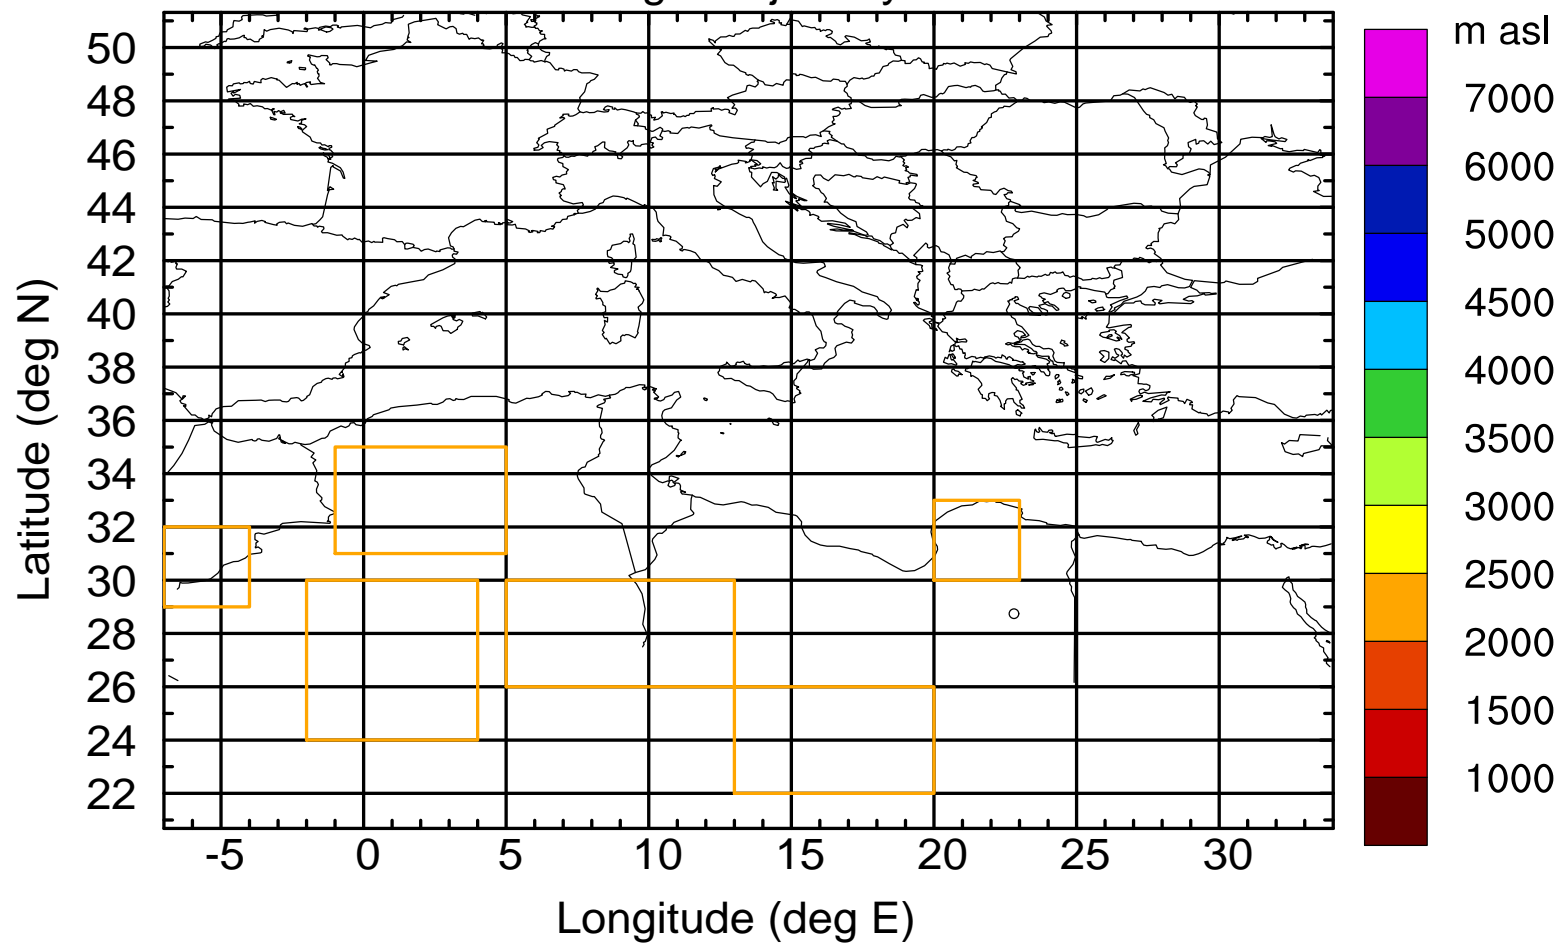

Limassol lidar 34.677N 33.037E

Flight trajectory

Limassol lidar 34.677N 33.037E

Flight trajectory

Limassol lidar 34.677N 33.037E

Flight trajectory

Limassol lidar 34.677N 33.037E

Flight trajectory