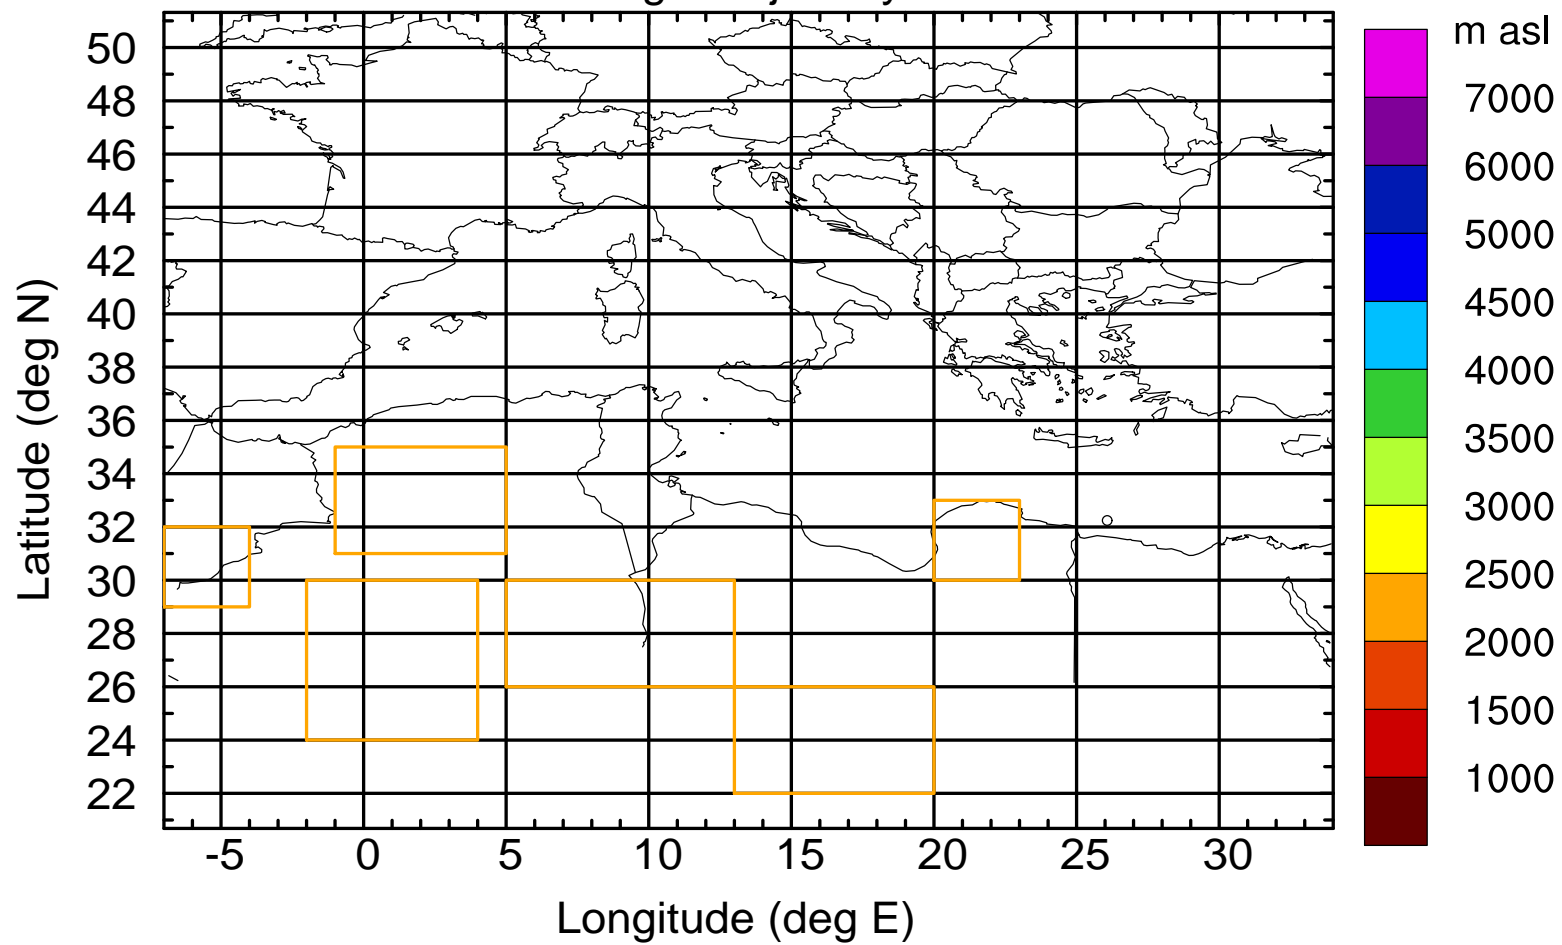

Limassol lidar 34.677N 33.037E

Flight trajectory