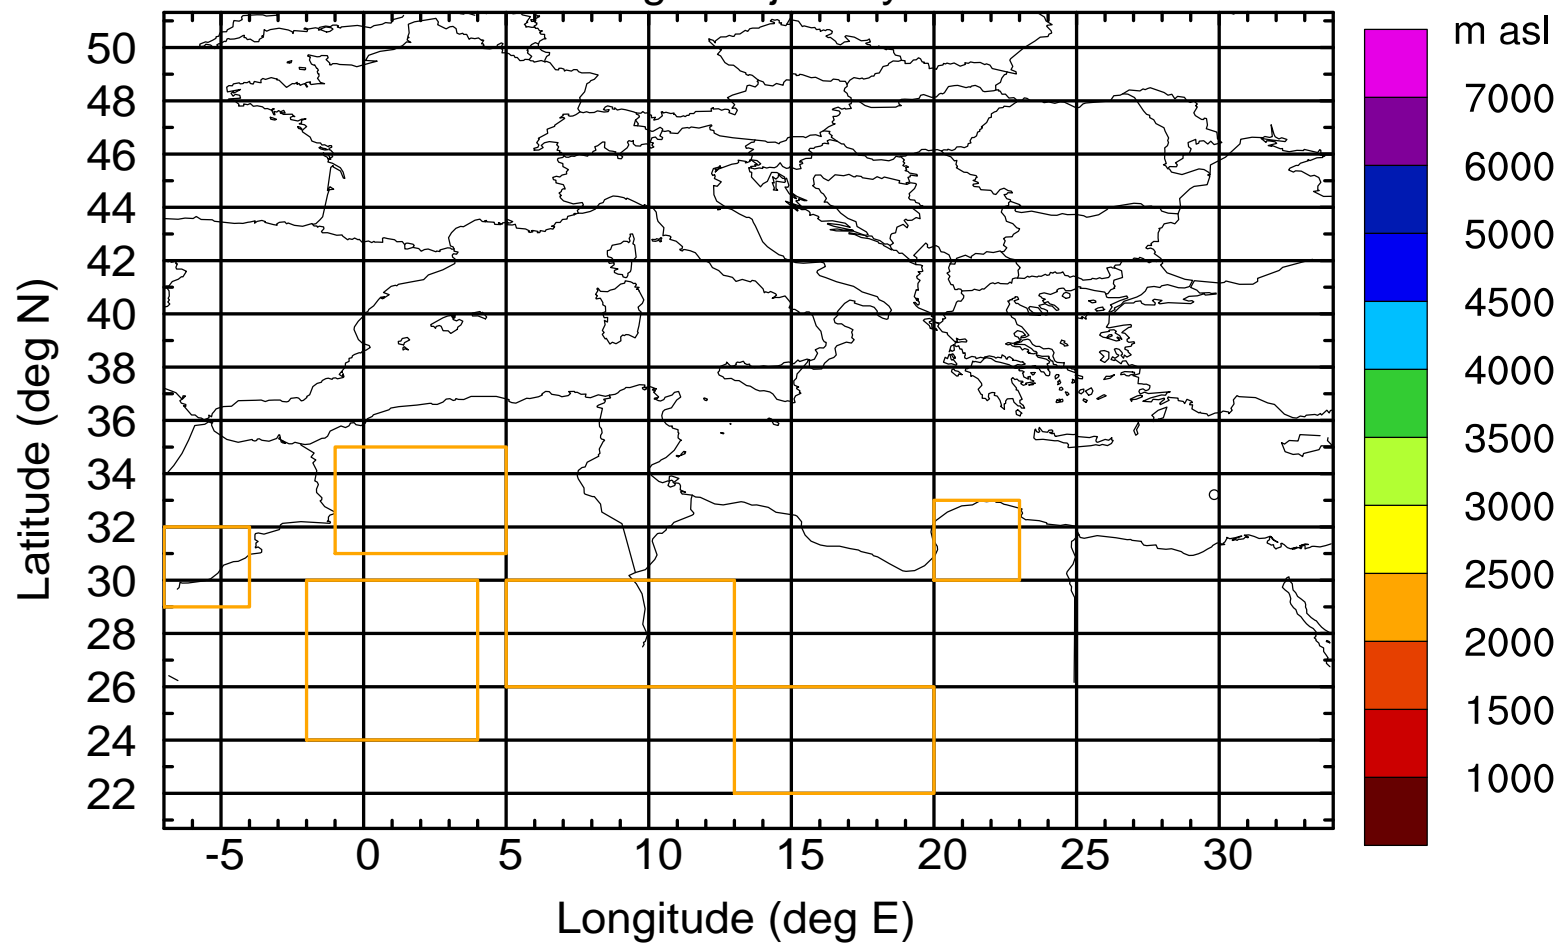

Limassol lidar 34.677N 33.037E

Flight trajectory