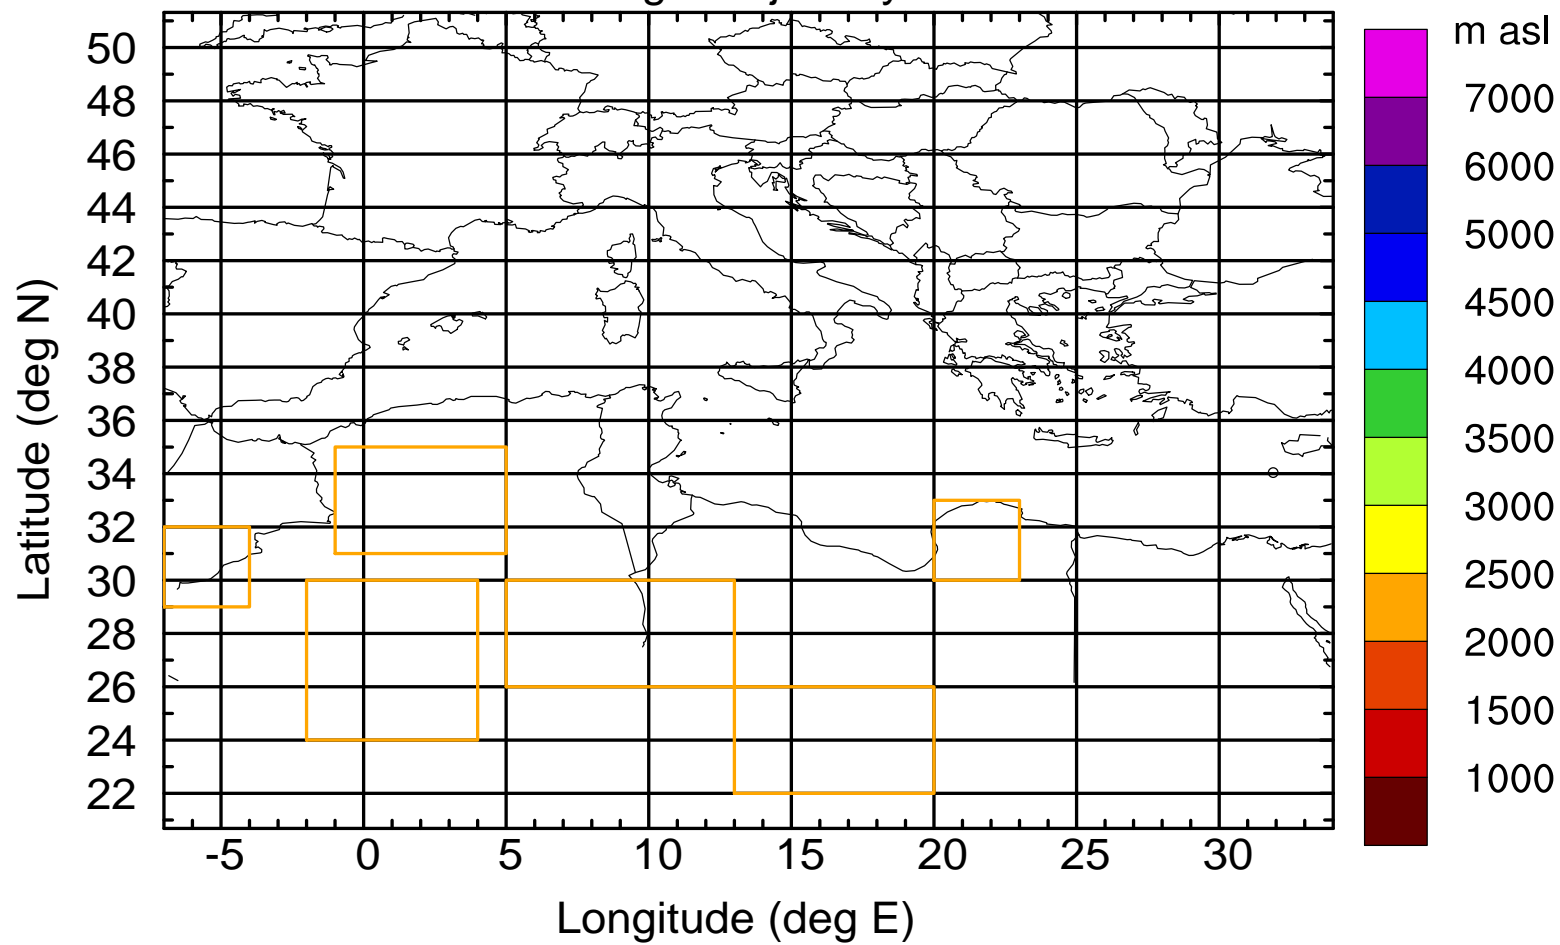

Limassol lidar 34.677N 33.037E

Flight trajectory

Limassol lidar 34.677N 33.037E

Flight trajectory

Limassol lidar 34.677N 33.037E

Flight trajectory

Limassol lidar 34.677N 33.037E

Flight trajectory