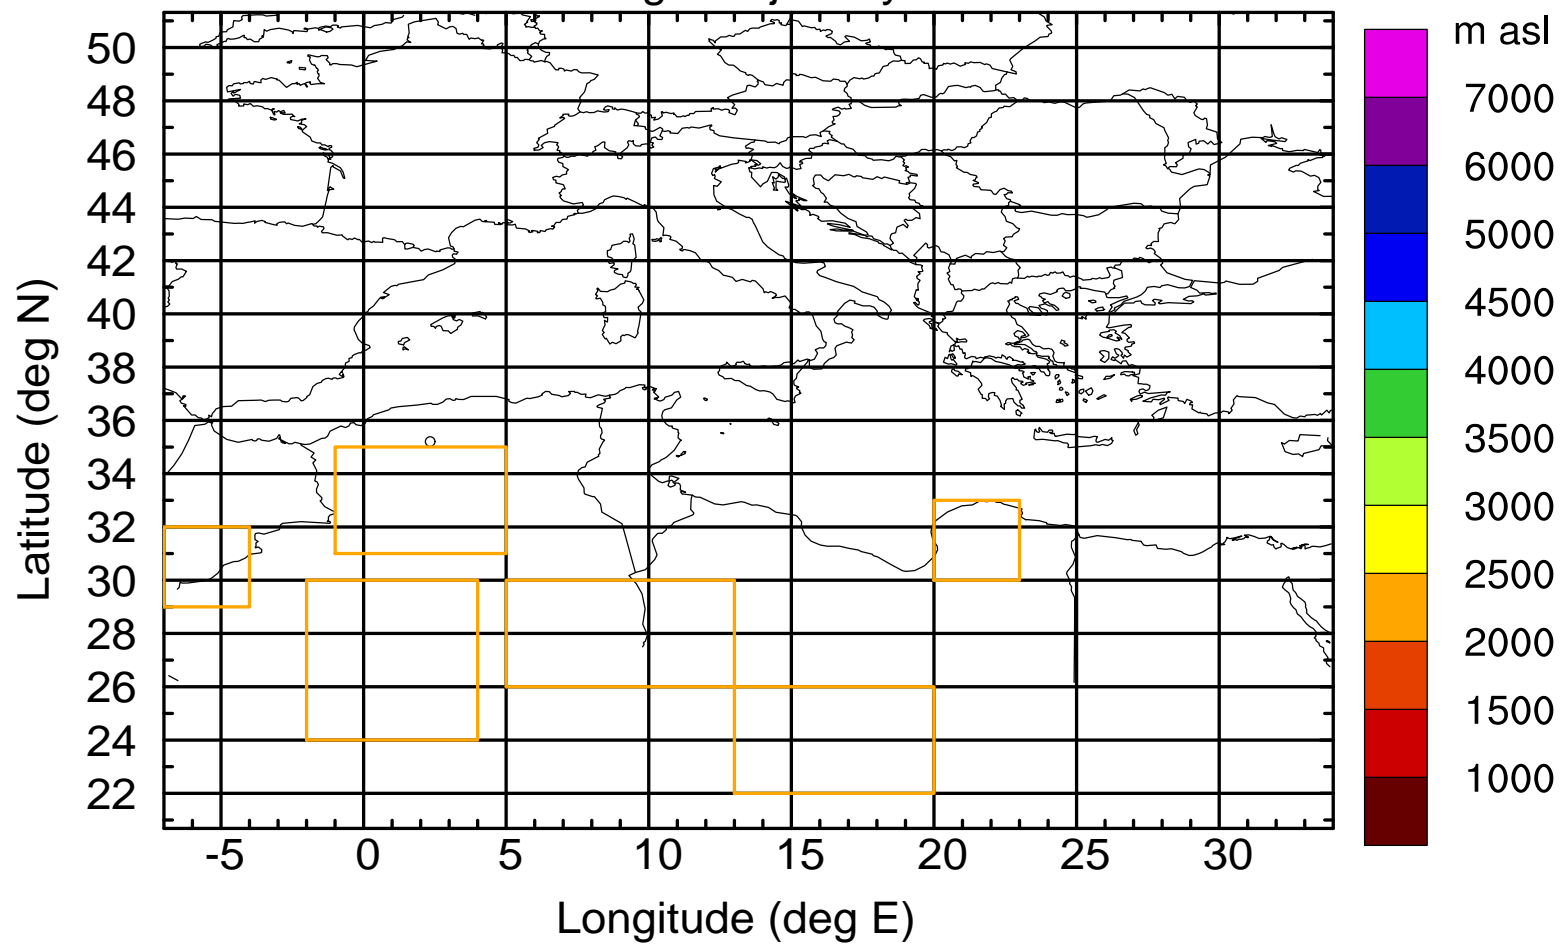

Limassol lidar 34.677N 33.037E

Flight trajectory

Limassol lidar 34.677N 33.037E

Flight trajectory

Limassol lidar 34.677N 33.037E

Flight trajectory

Limassol lidar 34.677N 33.037E

Flight trajectory