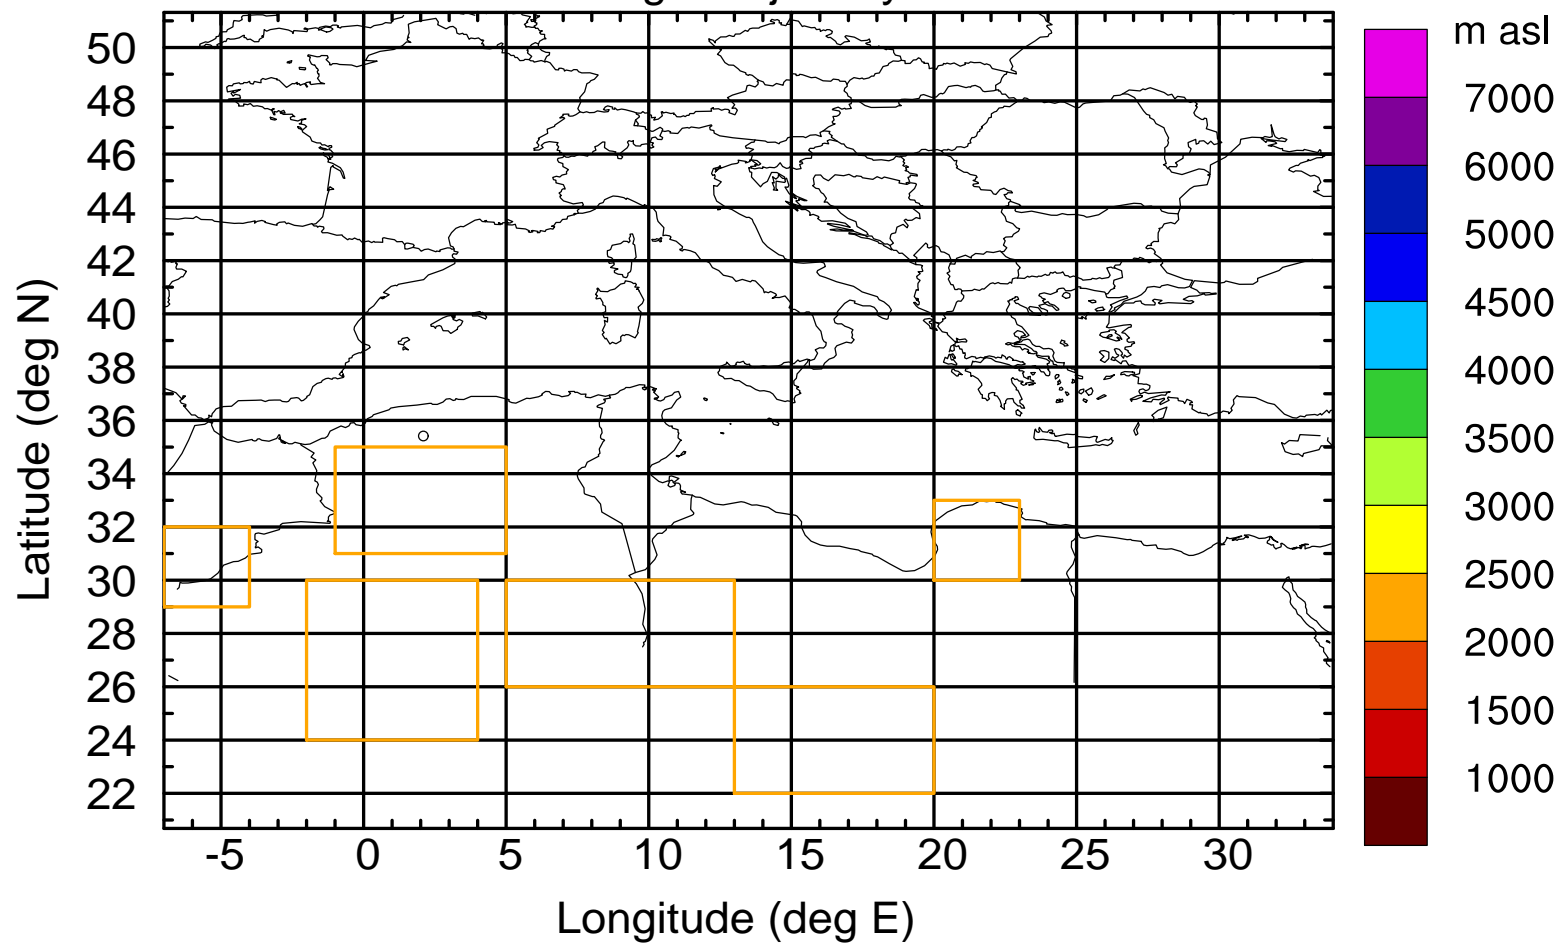

Limassol lidar 34.677N 33.037E

Flight trajectory

Limassol lidar 34.677N 33.037E

Flight trajectory

Limassol lidar 34.677N 33.037E

Flight trajectory

Limassol lidar 34.677N 33.037E

Flight trajectory