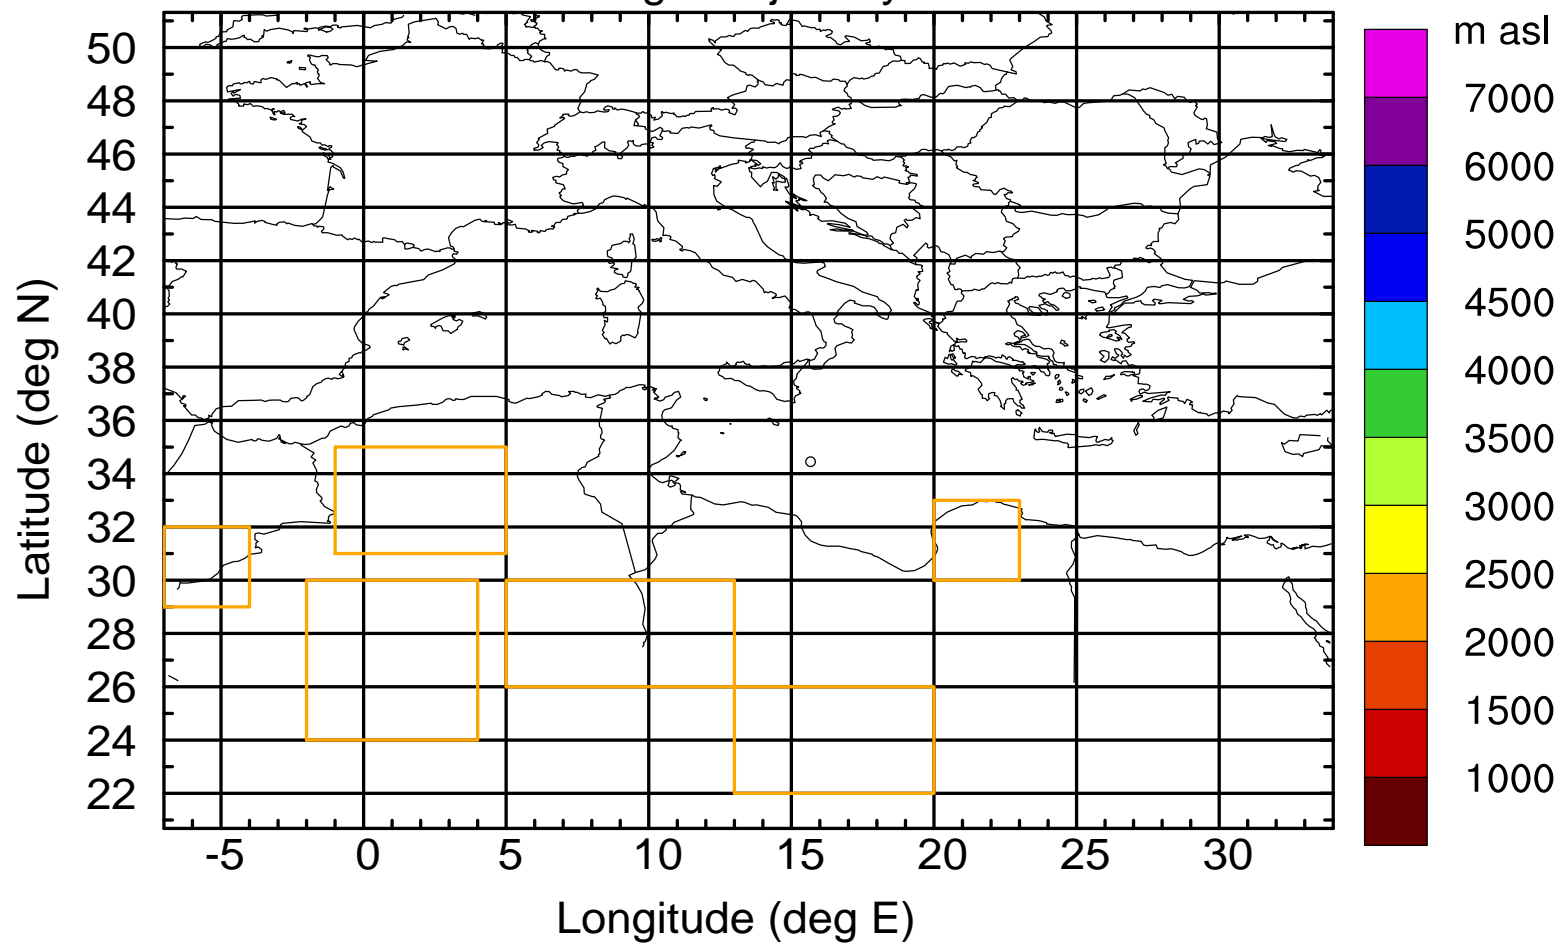

Limassol lidar 34.677N 33.037E

Flight trajectory