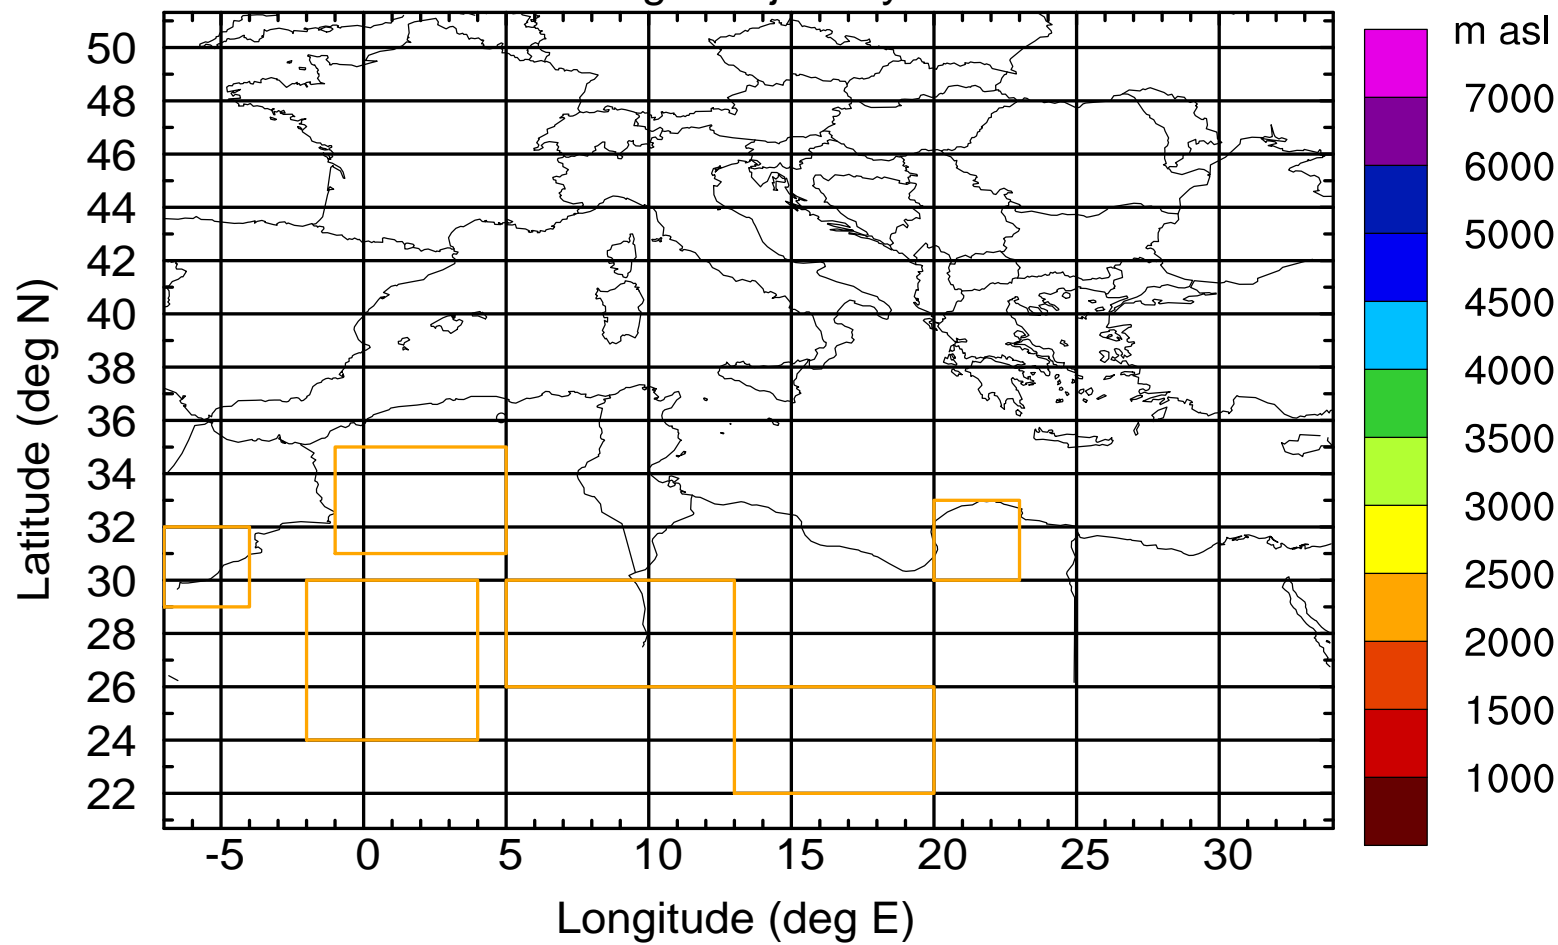

Limassol lidar 34.677N 33.037E

Flight trajectory

Limassol lidar 34.677N 33.037E

Flight trajectory

Limassol lidar 34.677N 33.037E

Flight trajectory

Limassol lidar 34.677N 33.037E

Flight trajectory