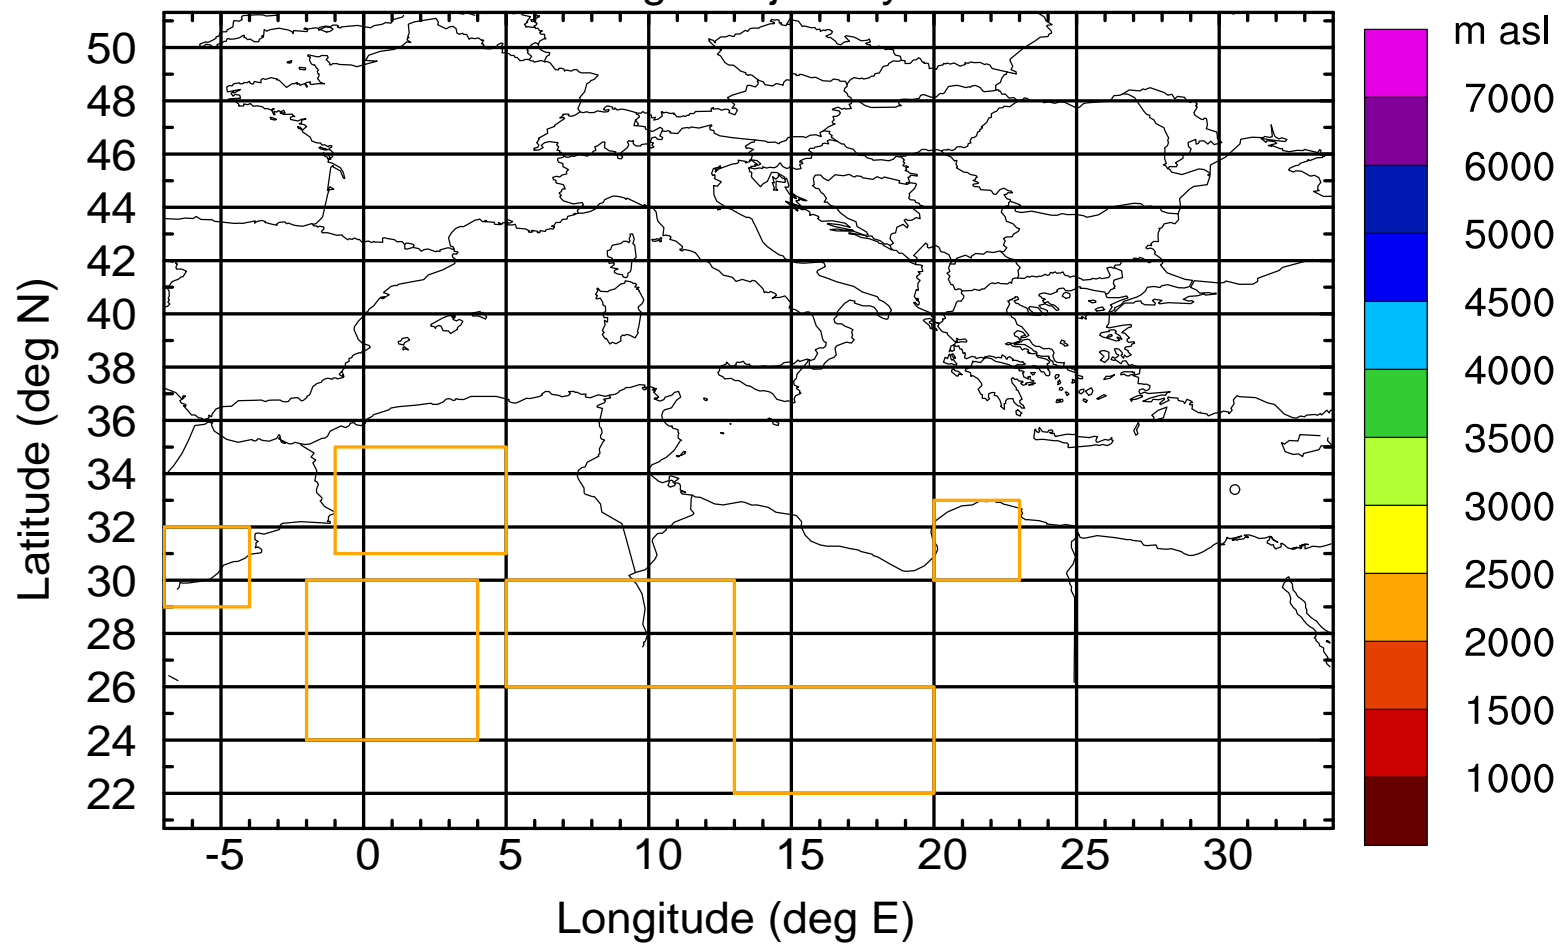

Limassol lidar 34.677N 33.037E

Flight trajectory

Limassol lidar 34.677N 33.037E

Flight trajectory

Limassol lidar 34.677N 33.037E

Flight trajectory

Limassol lidar 34.677N 33.037E

Flight trajectory