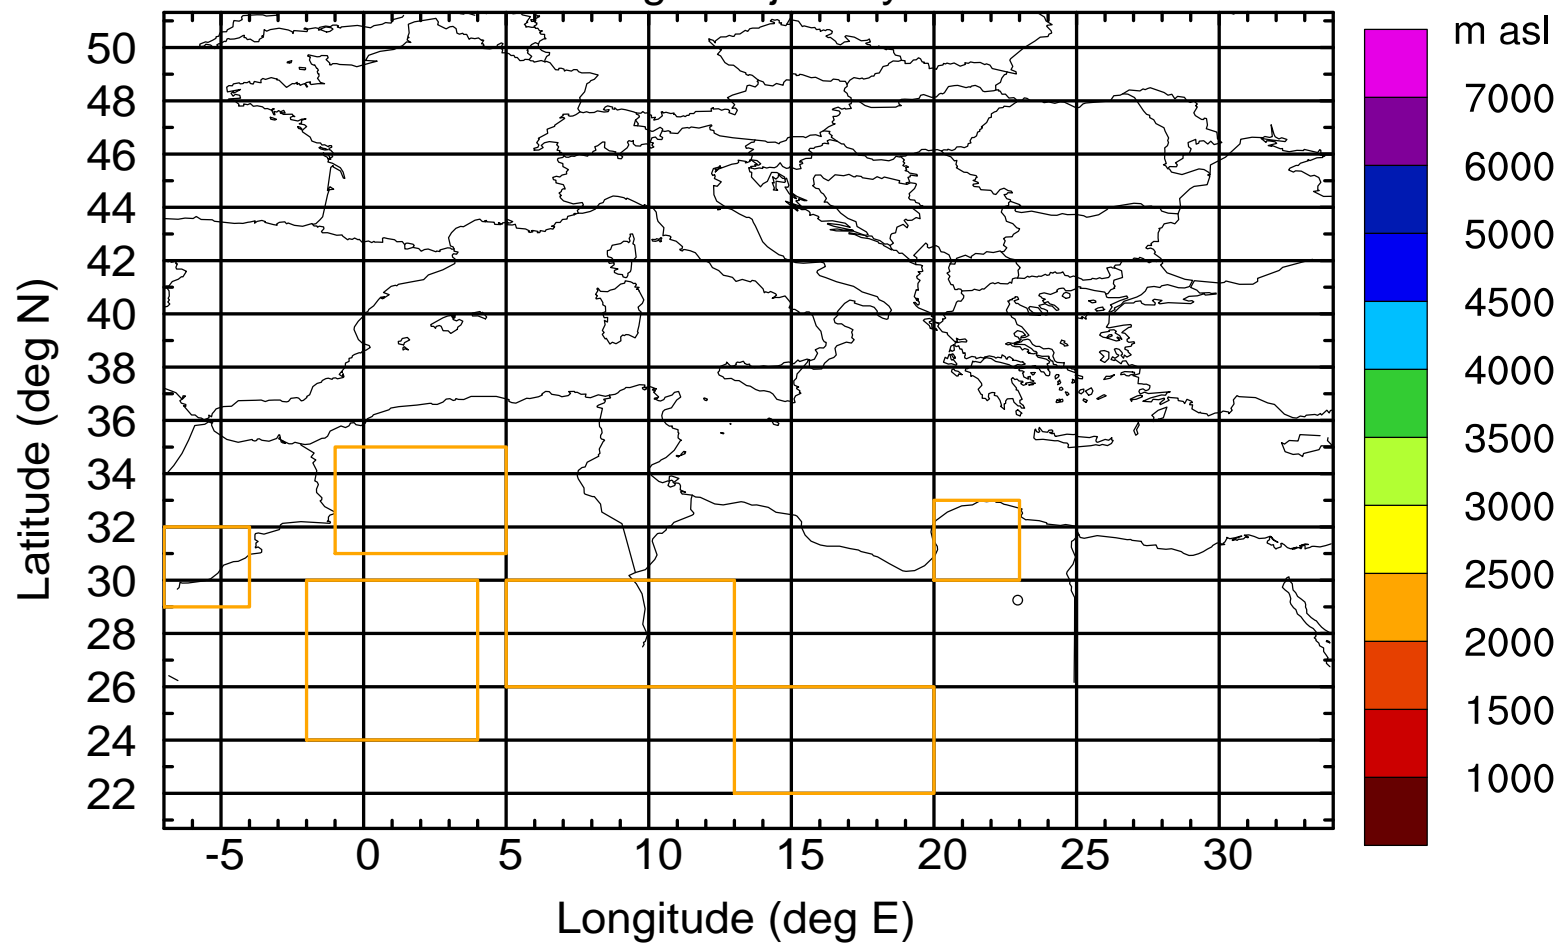

Limassol lidar 34.677N 33.037E

Flight trajectory

Limassol lidar 34.677N 33.037E

Flight trajectory

Limassol lidar 34.677N 33.037E

Flight trajectory

Limassol lidar 34.677N 33.037E

Flight trajectory