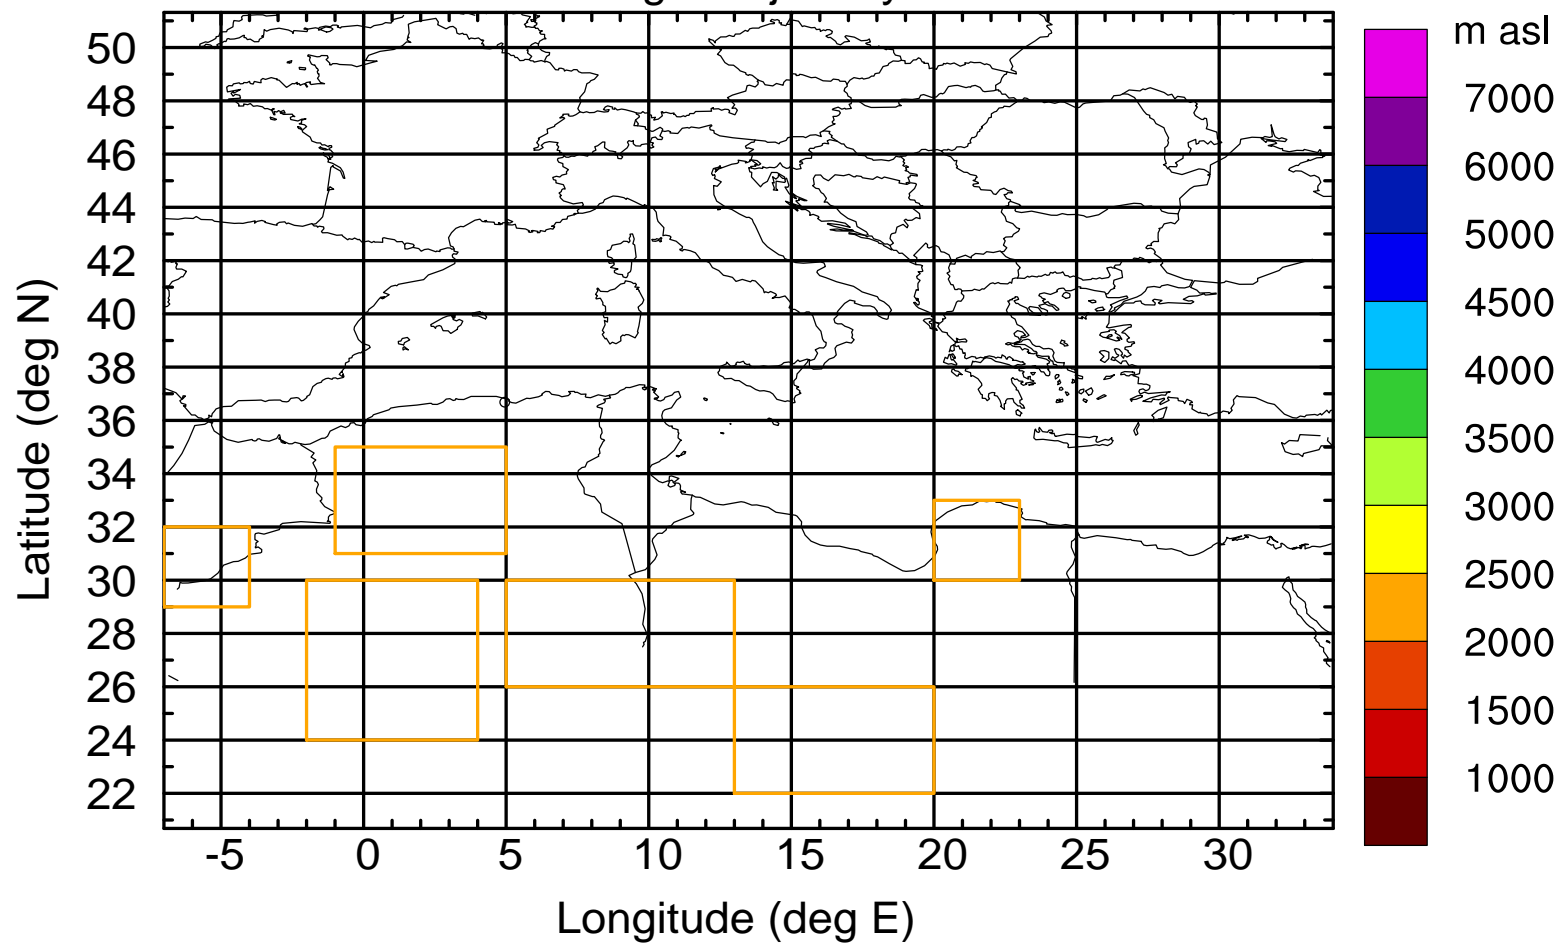

Limassol lidar 34.677N 33.037E

Flight trajectory

Limassol lidar 34.677N 33.037E

Flight trajectory

Limassol lidar 34.677N 33.037E

Flight trajectory

Limassol lidar 34.677N 33.037E

Flight trajectory