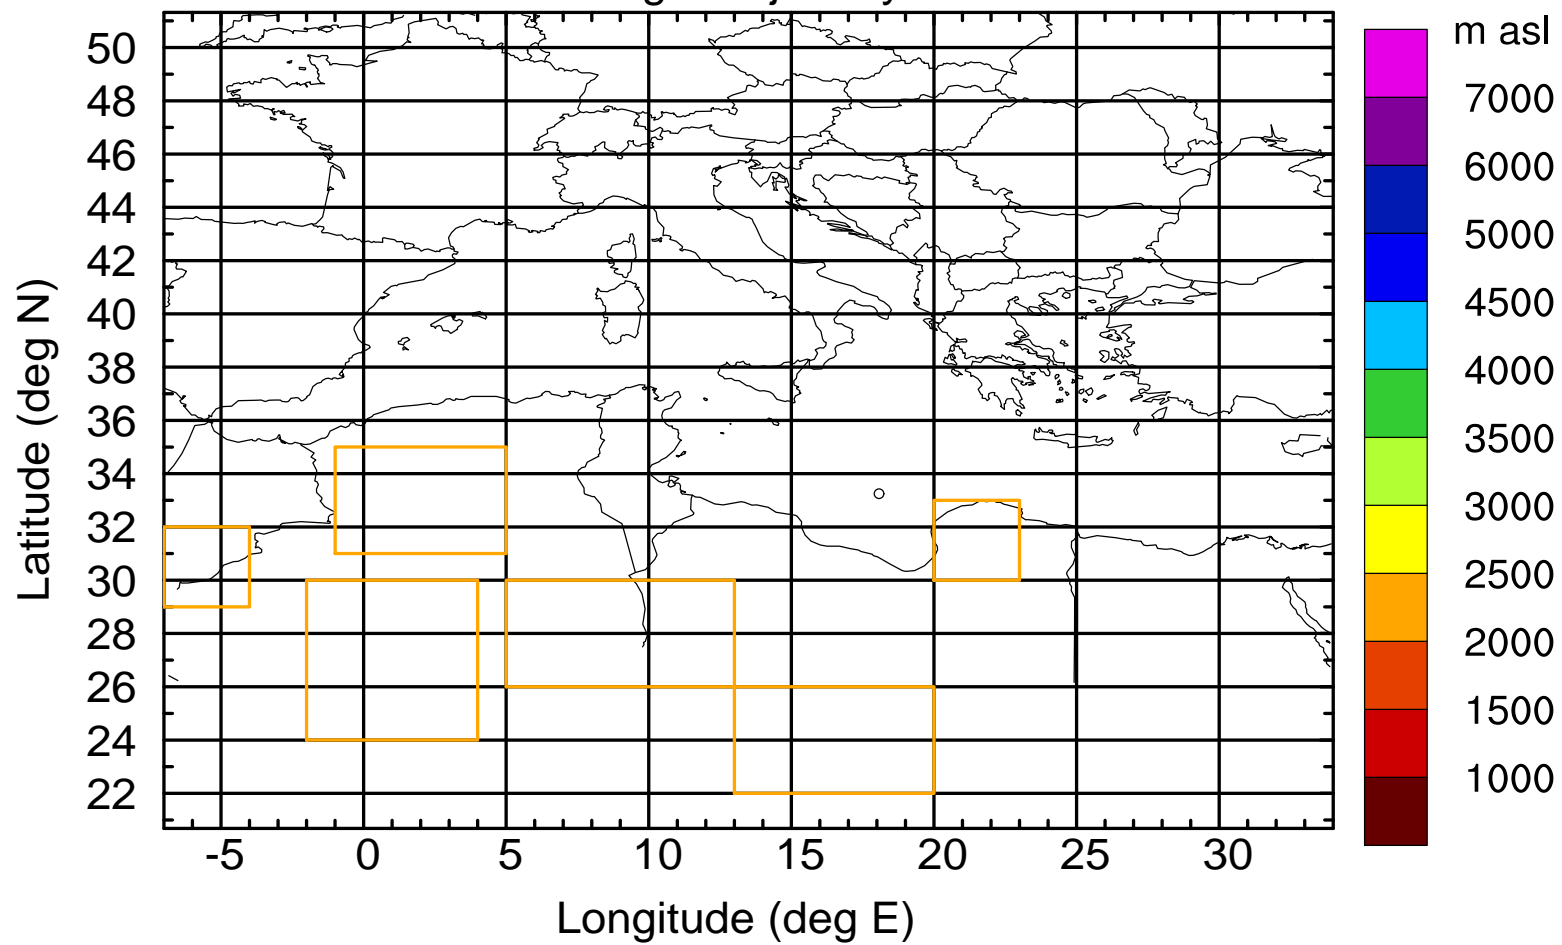

Limassol lidar 34.677N 33.037E

Flight trajectory