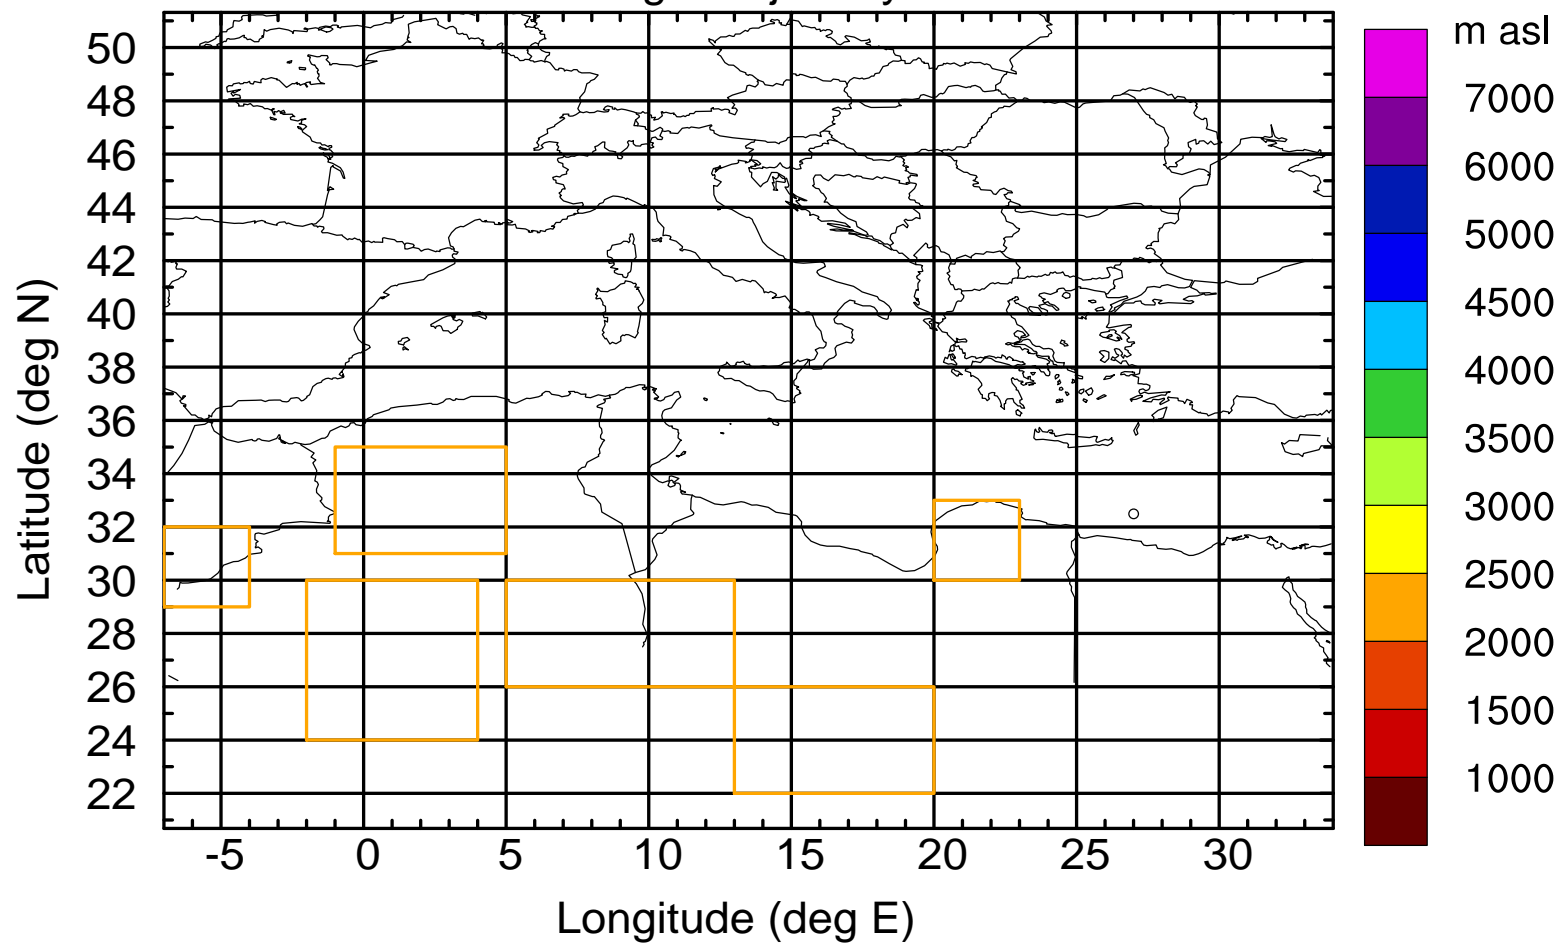

Limassol lidar 34.677N 33.037E

Flight trajectory

Limassol lidar 34.677N 33.037E

Flight trajectory

Limassol lidar 34.677N 33.037E

Flight trajectory

Limassol lidar 34.677N 33.037E

Flight trajectory