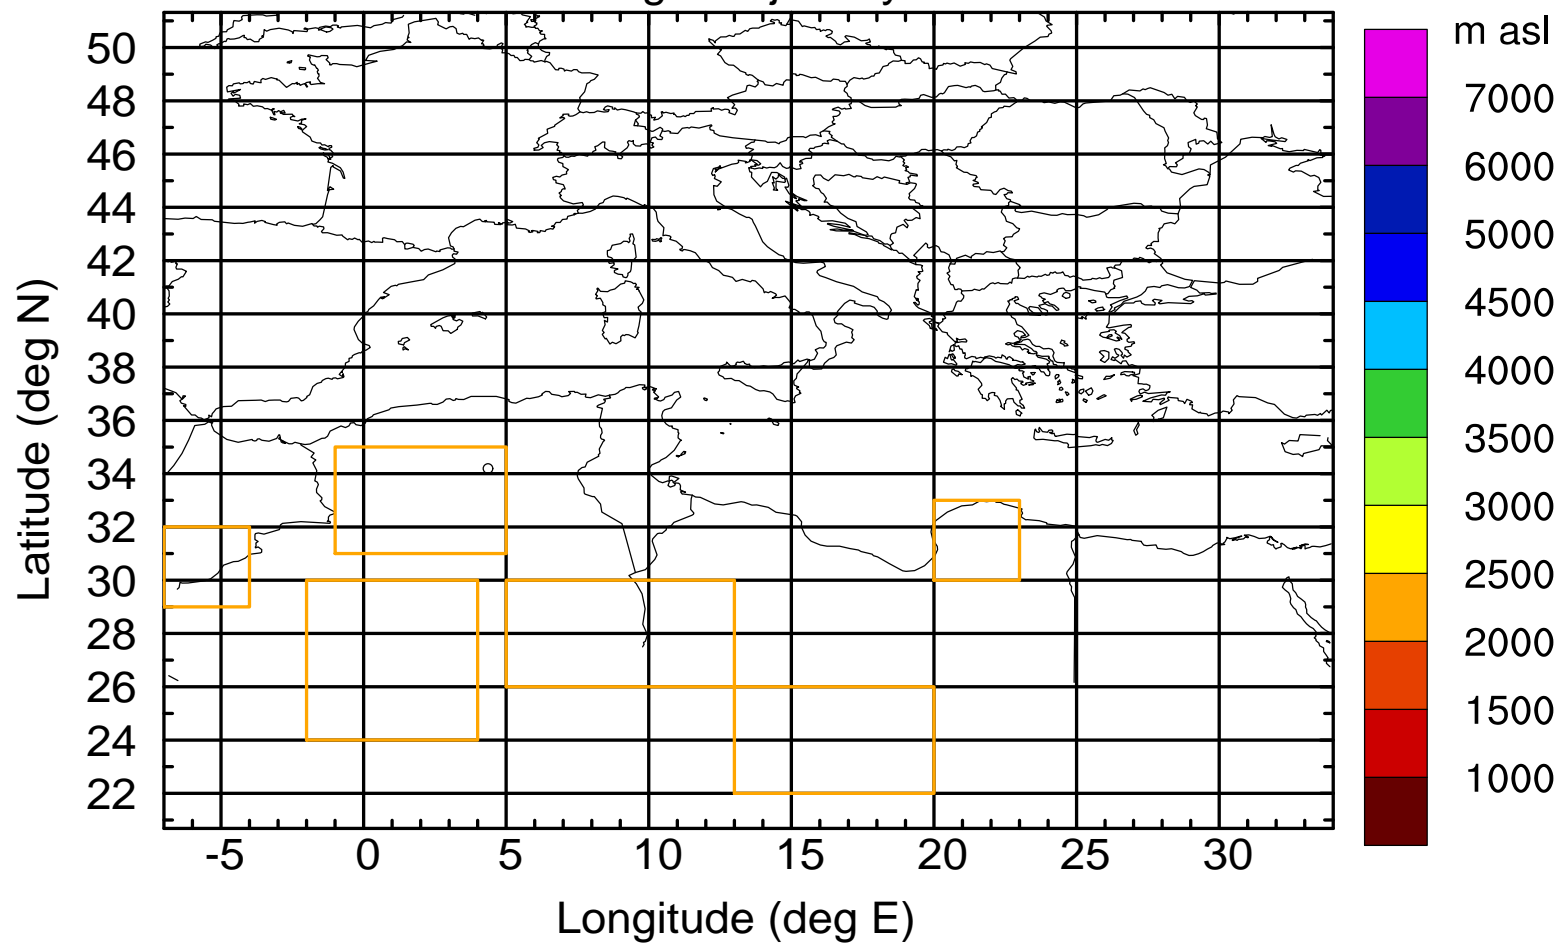

Limassol lidar 34.677N 33.037E

Flight trajectory

Limassol lidar 34.677N 33.037E

Flight trajectory

Limassol lidar 34.677N 33.037E

Flight trajectory

Limassol lidar 34.677N 33.037E

Flight trajectory