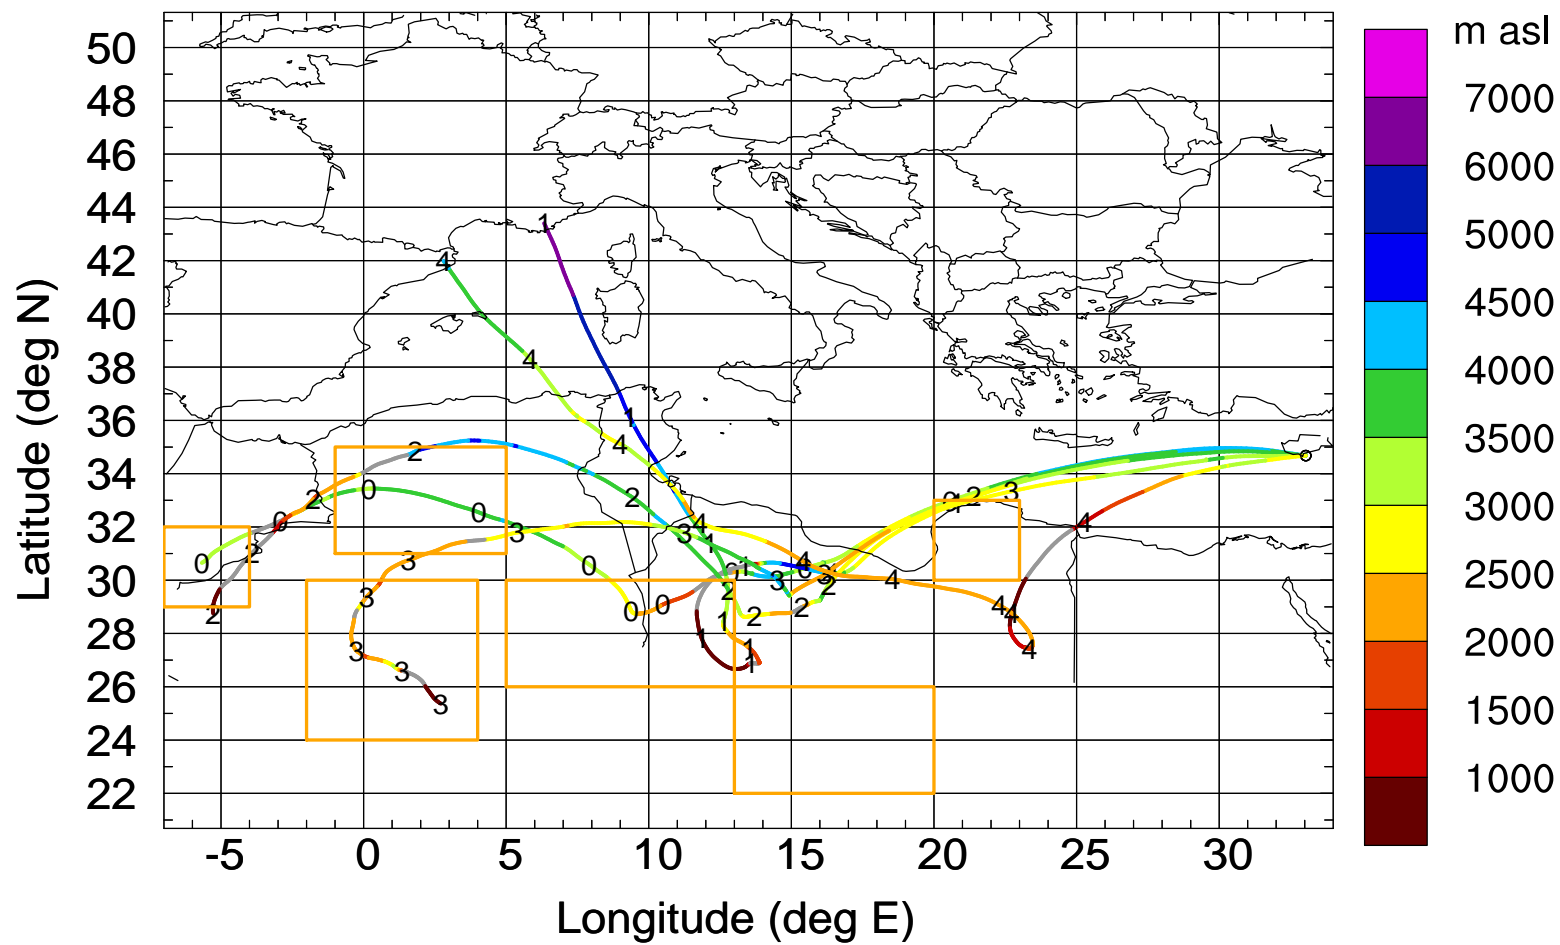

Limassol lidar 34.677N 33.037E

Arriv 20170421/040100 A-Life R20170421

Limassol lidar 34.677N 33.037E

Arriv 20170421/040022 A-Life R20170421