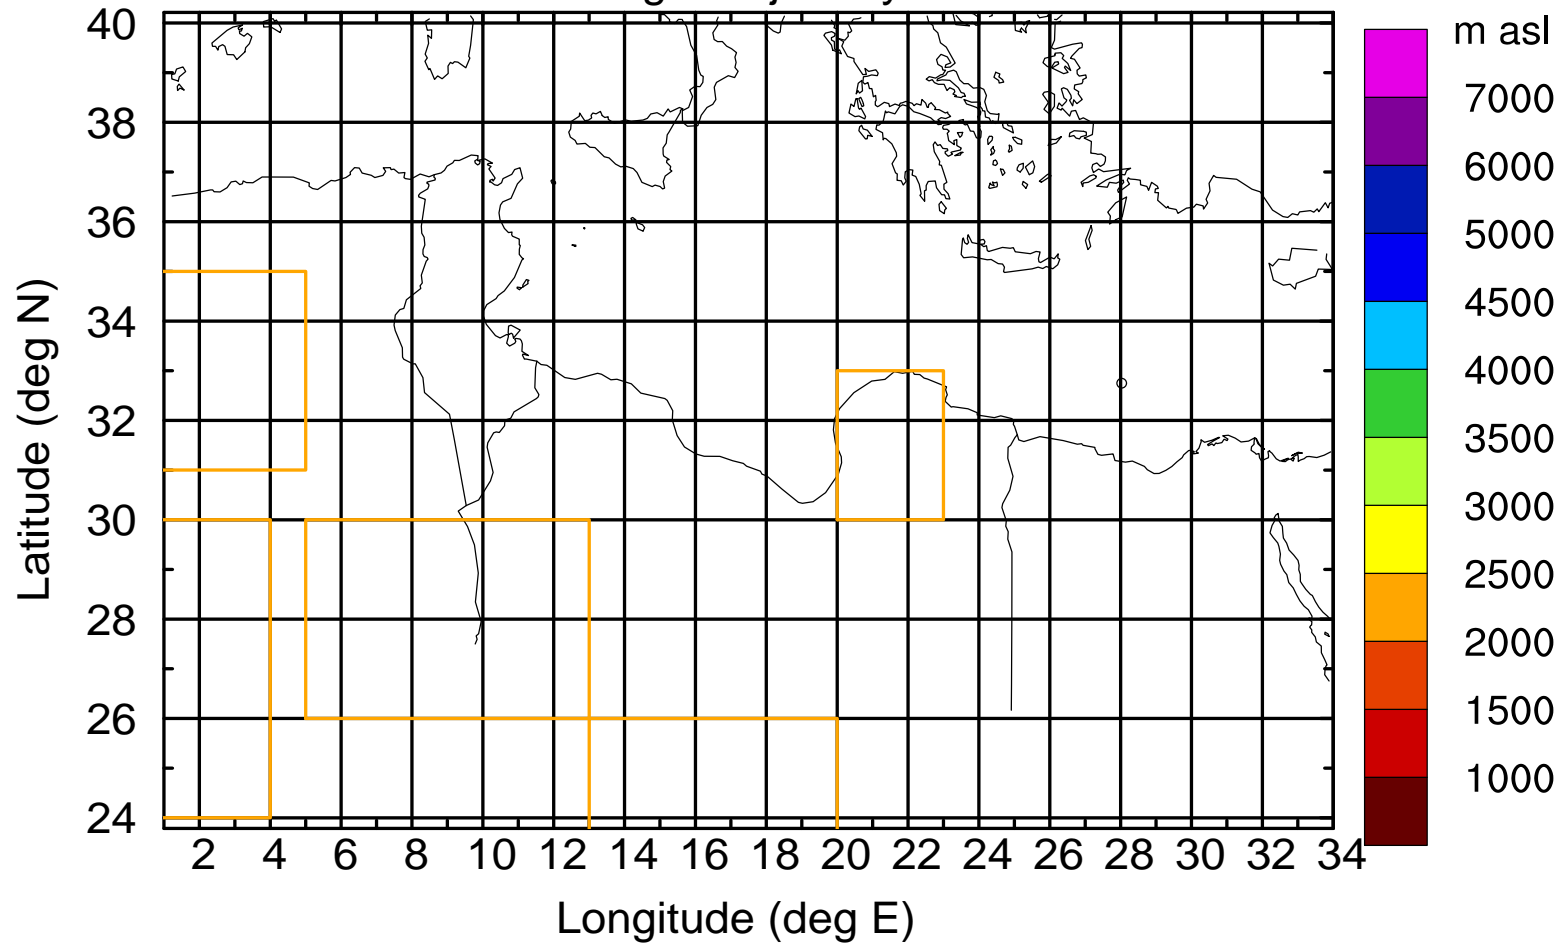

Limassol lidar 34.677N 33.037E

Flight trajectory

Limassol lidar 34.677N 33.037E

Flight trajectory

Limassol lidar 34.677N 33.037E

Flight trajectory

Limassol lidar 34.677N 33.037E

Flight trajectory