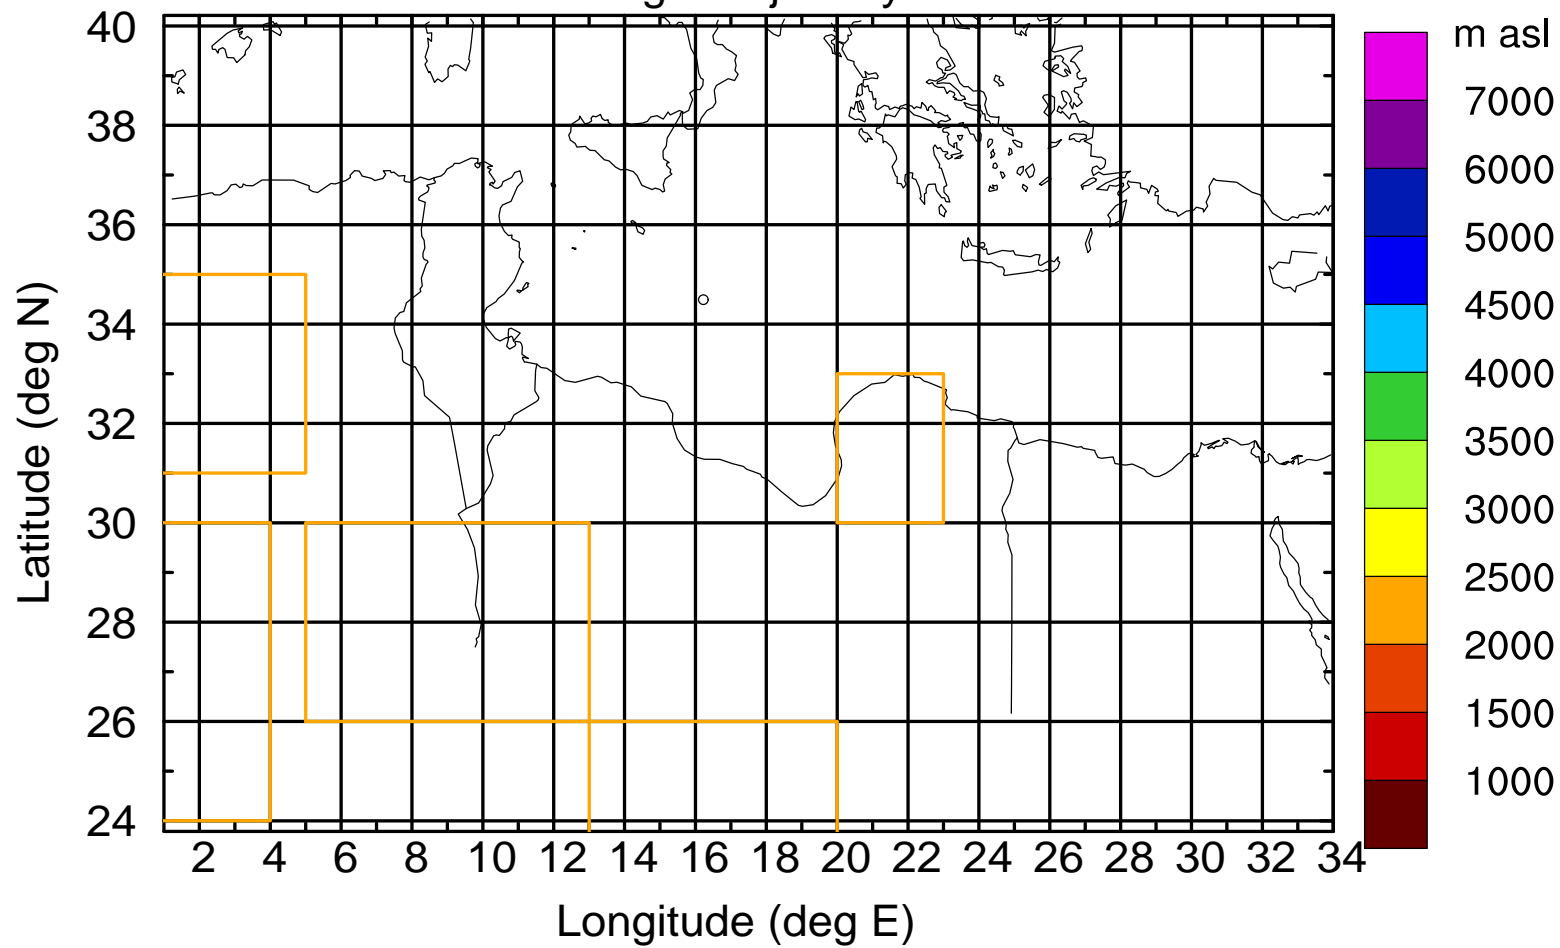

Limassol lidar 34.677N 33.037E

Flight trajectory

Limassol lidar 34.677N 33.037E

Flight trajectory

Limassol lidar 34.677N 33.037E

Flight trajectory

Limassol lidar 34.677N 33.037E

Flight trajectory