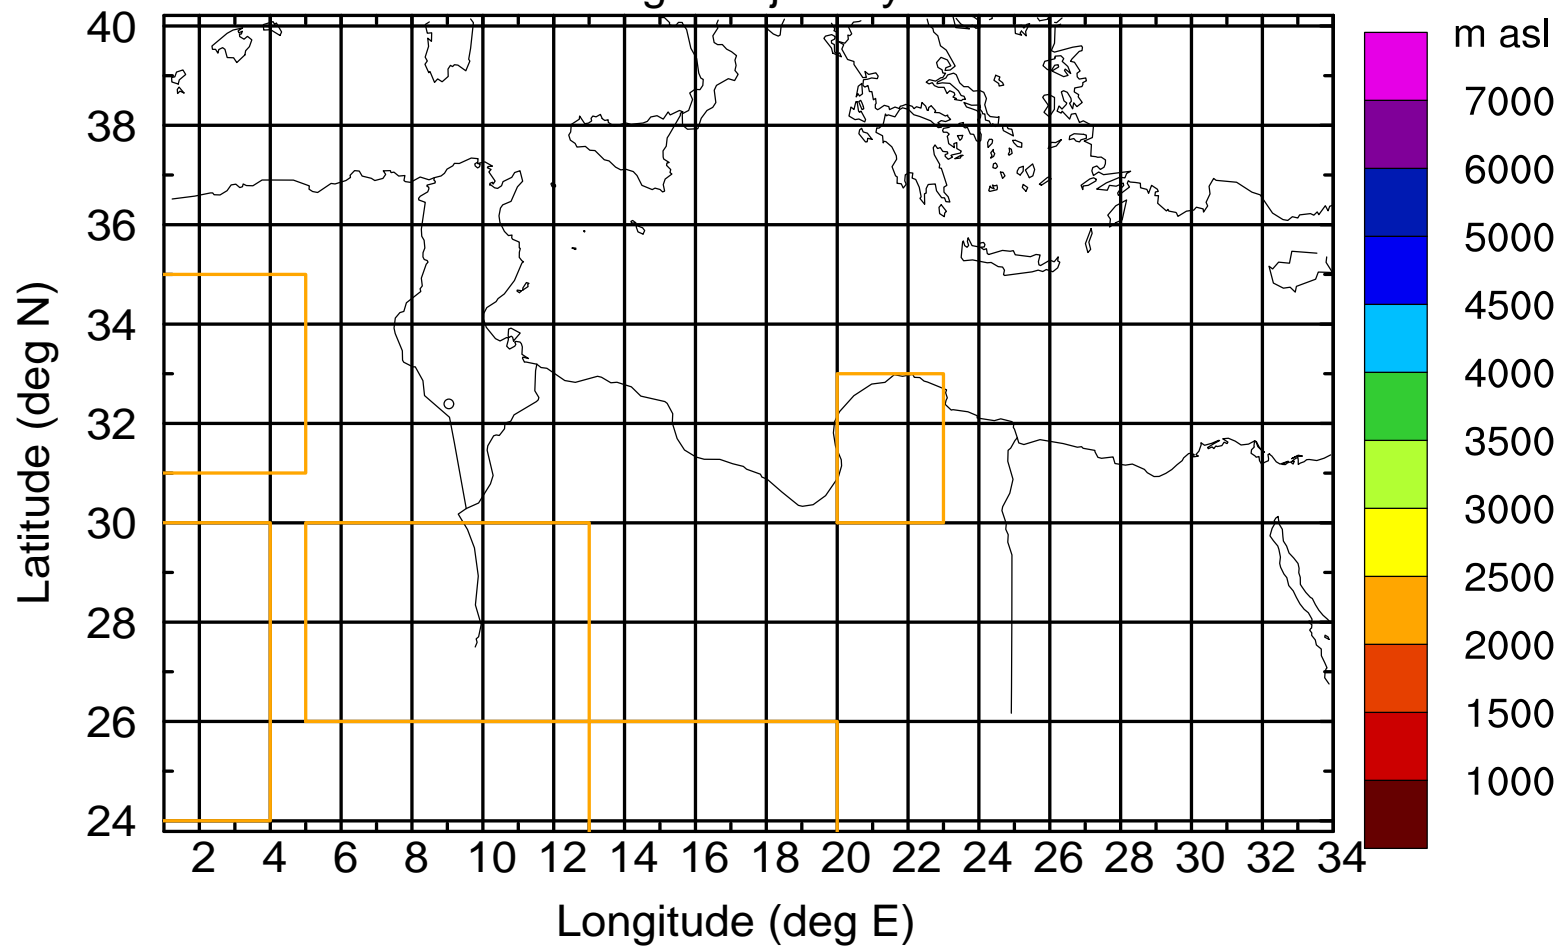

Limassol lidar 34.677N 33.037E

Flight trajectory

Limassol lidar 34.677N 33.037E

Flight trajectory

Limassol lidar 34.677N 33.037E

Flight trajectory

Limassol lidar 34.677N 33.037E

Flight trajectory