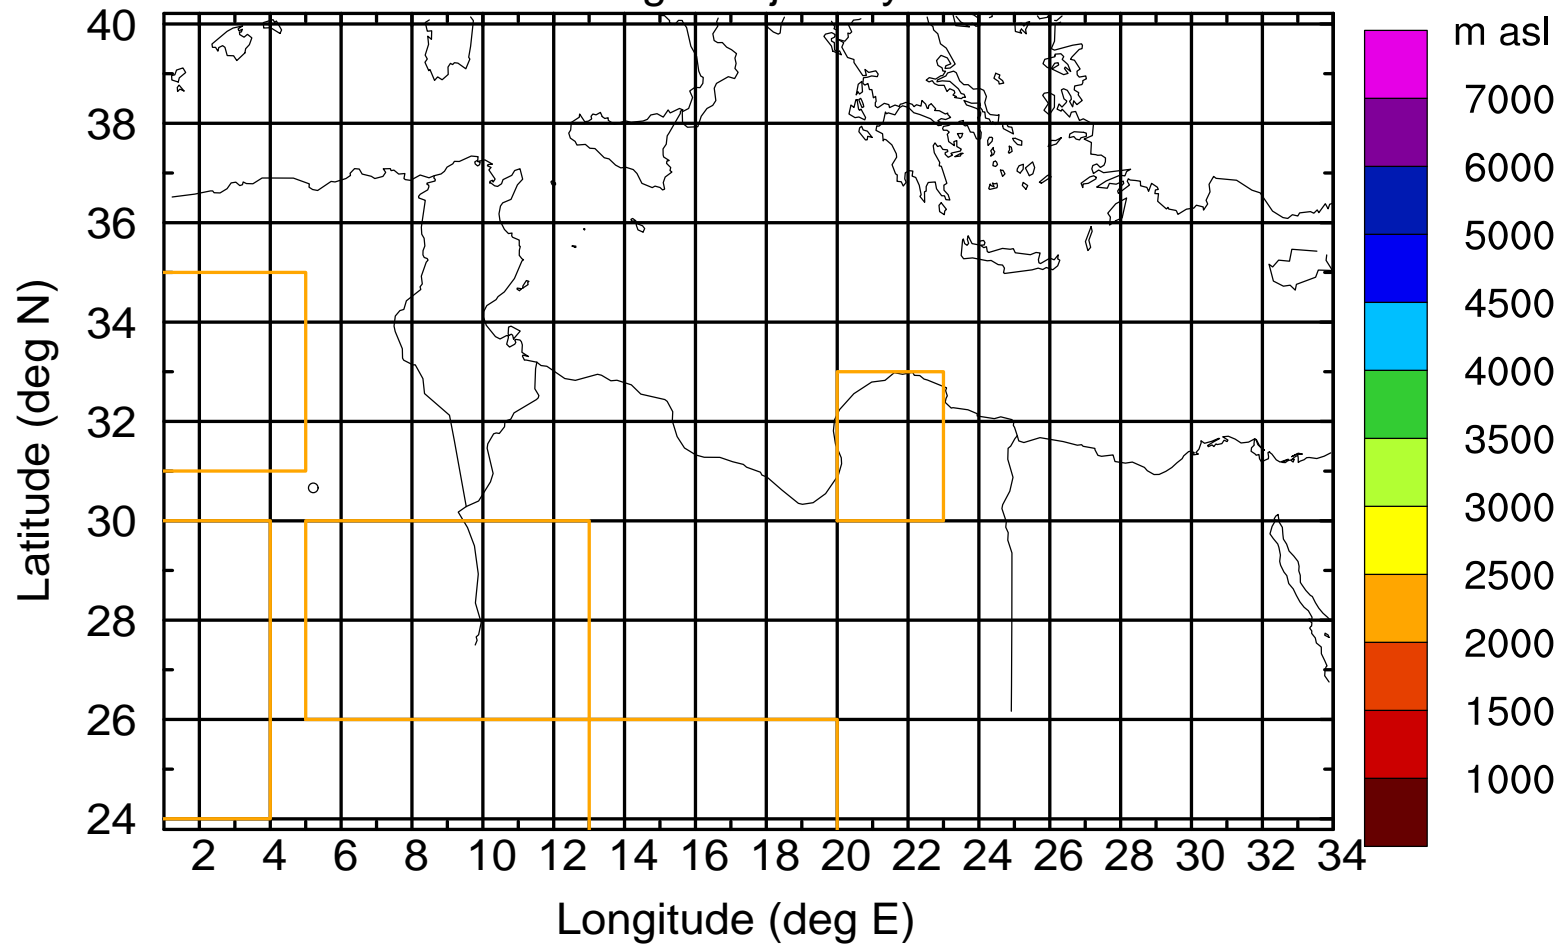

Limassol lidar 34.677N 33.037E

Flight trajectory

Limassol lidar 34.677N 33.037E

Flight trajectory

Limassol lidar 34.677N 33.037E

Flight trajectory

Limassol lidar 34.677N 33.037E

Flight trajectory