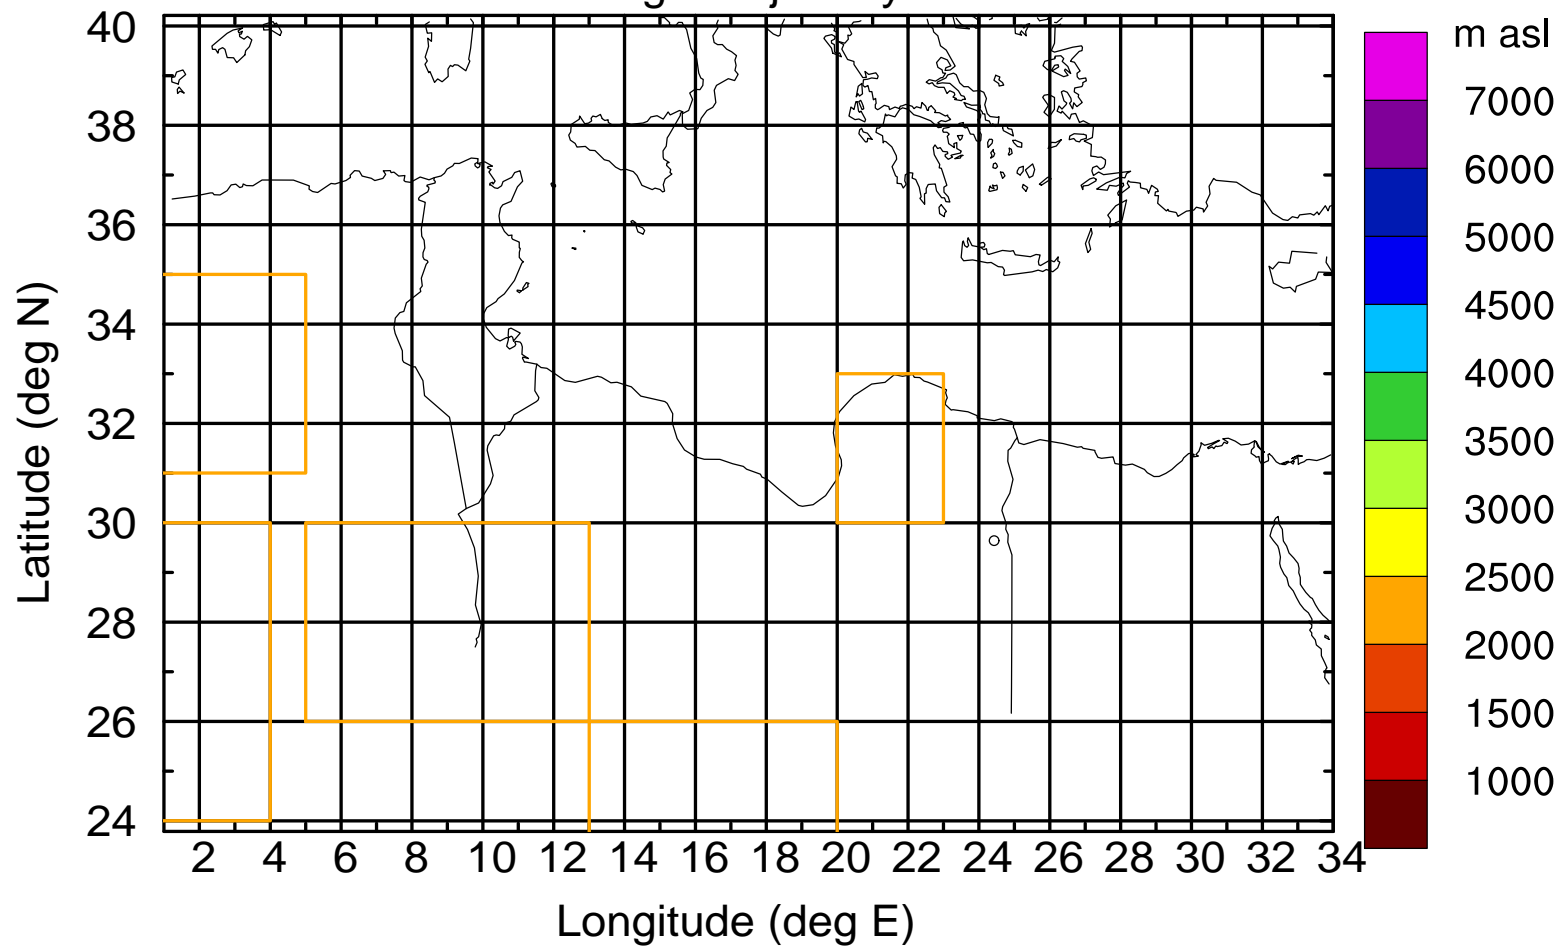

Limassol lidar 34.677N 33.037E

Flight trajectory

Limassol lidar 34.677N 33.037E

Flight trajectory

Limassol lidar 34.677N 33.037E

Flight trajectory

Limassol lidar 34.677N 33.037E

Flight trajectory