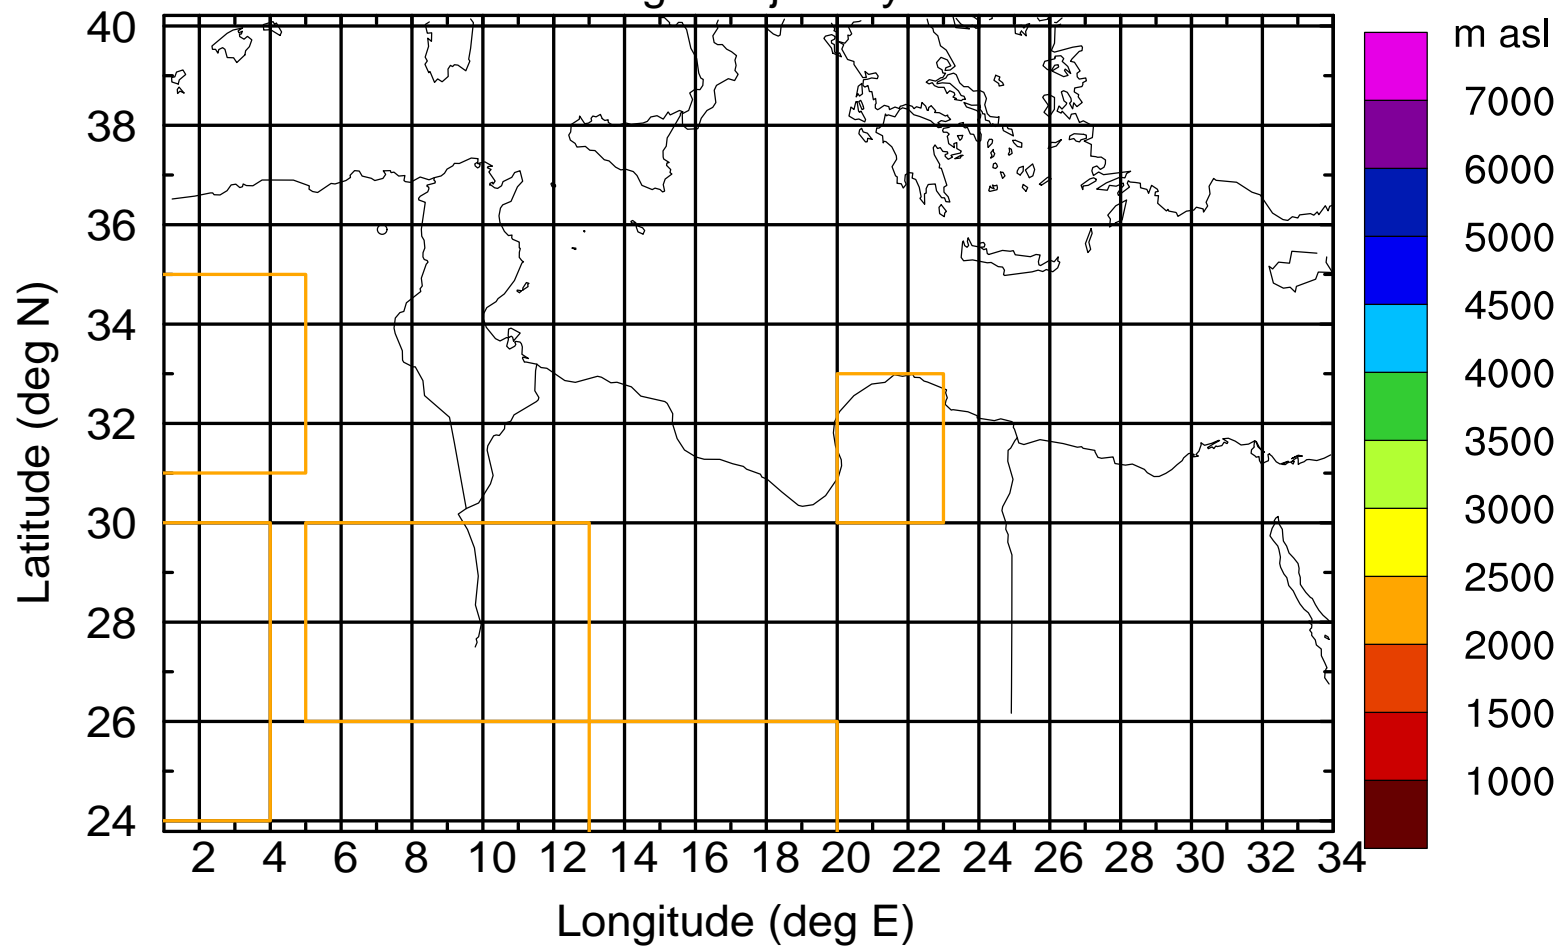

Limassol lidar 34.677N 33.037E

Flight trajectory

Limassol lidar 34.677N 33.037E

Flight trajectory

Limassol lidar 34.677N 33.037E

Flight trajectory

Limassol lidar 34.677N 33.037E

Flight trajectory