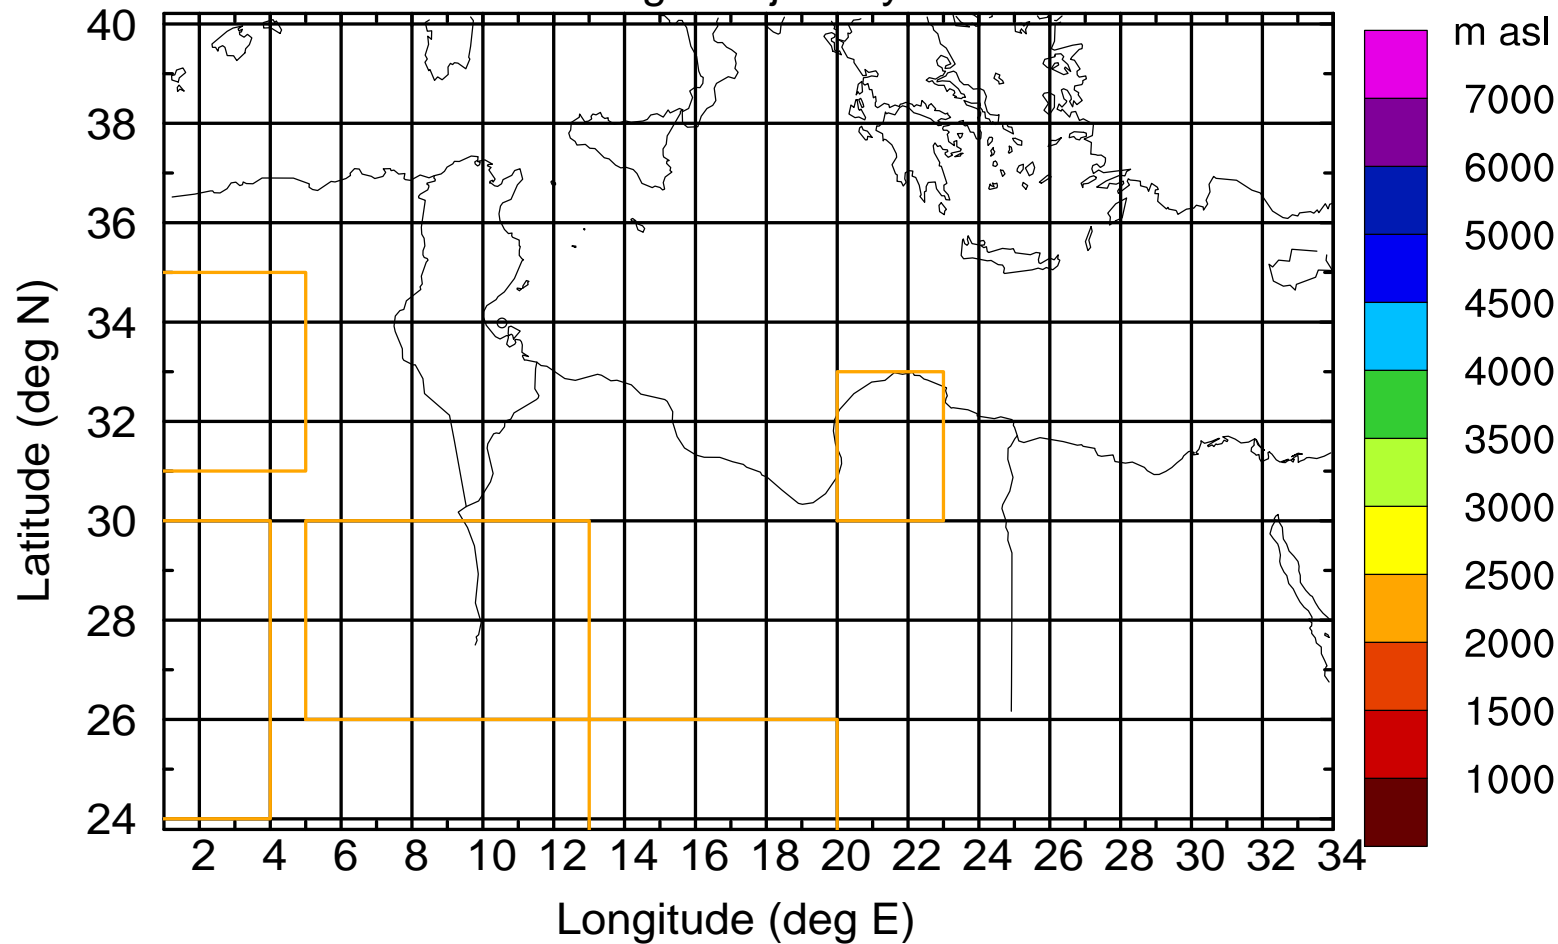

Limassol lidar 34.677N 33.037E

Flight trajectory

Limassol lidar 34.677N 33.037E

Flight trajectory

Limassol lidar 34.677N 33.037E

Flight trajectory

Limassol lidar 34.677N 33.037E

Flight trajectory