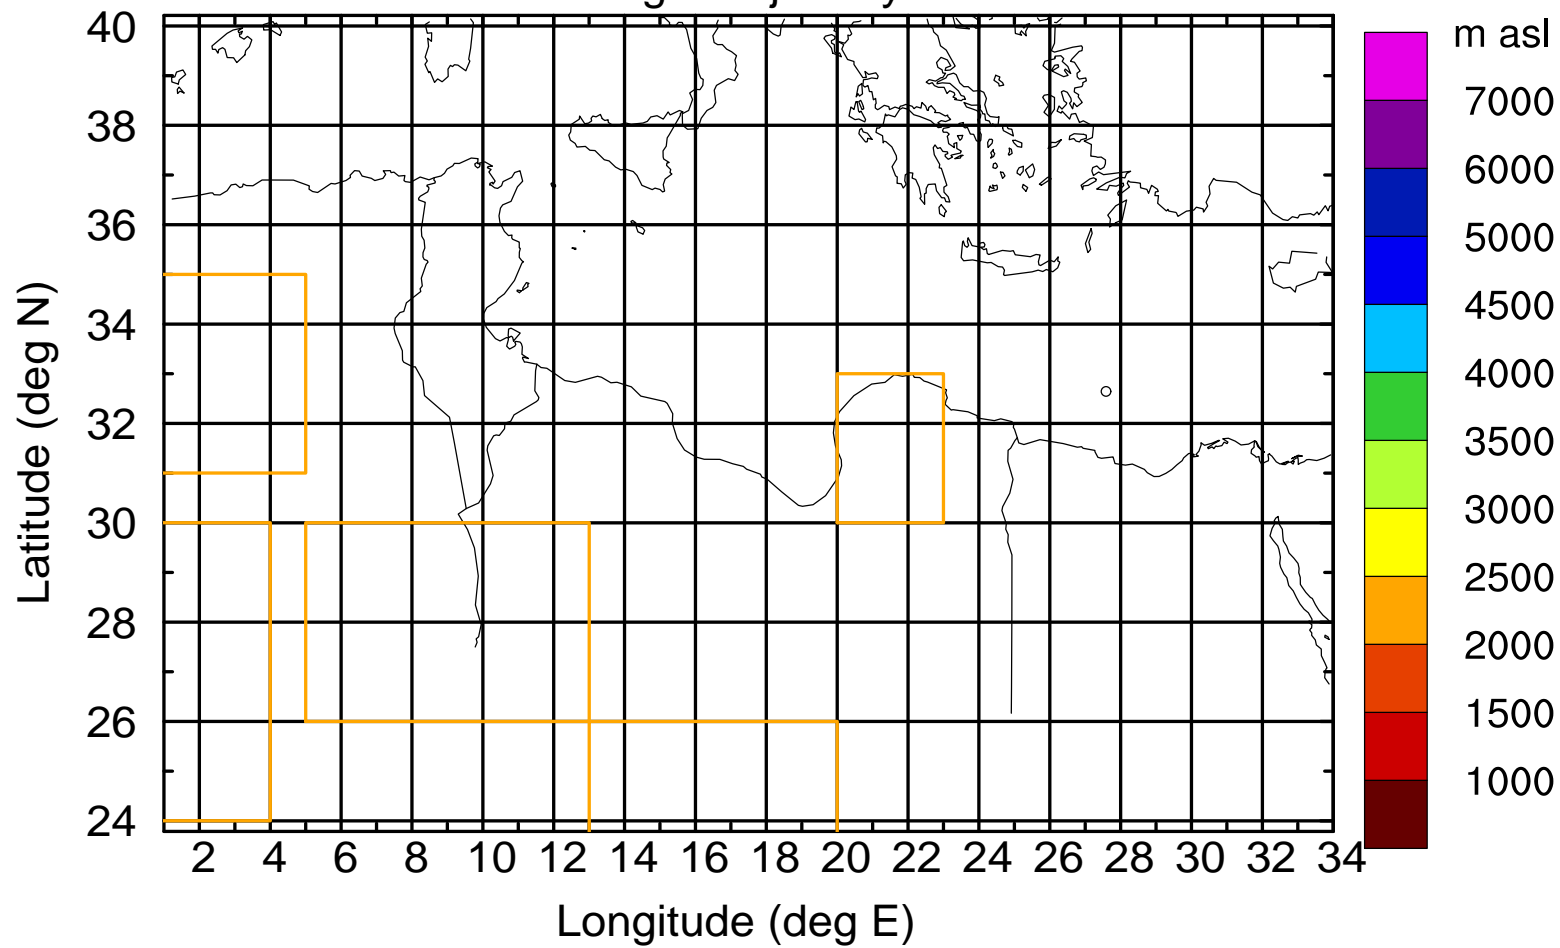

Limassol lidar 34.677N 33.037E

Flight trajectory