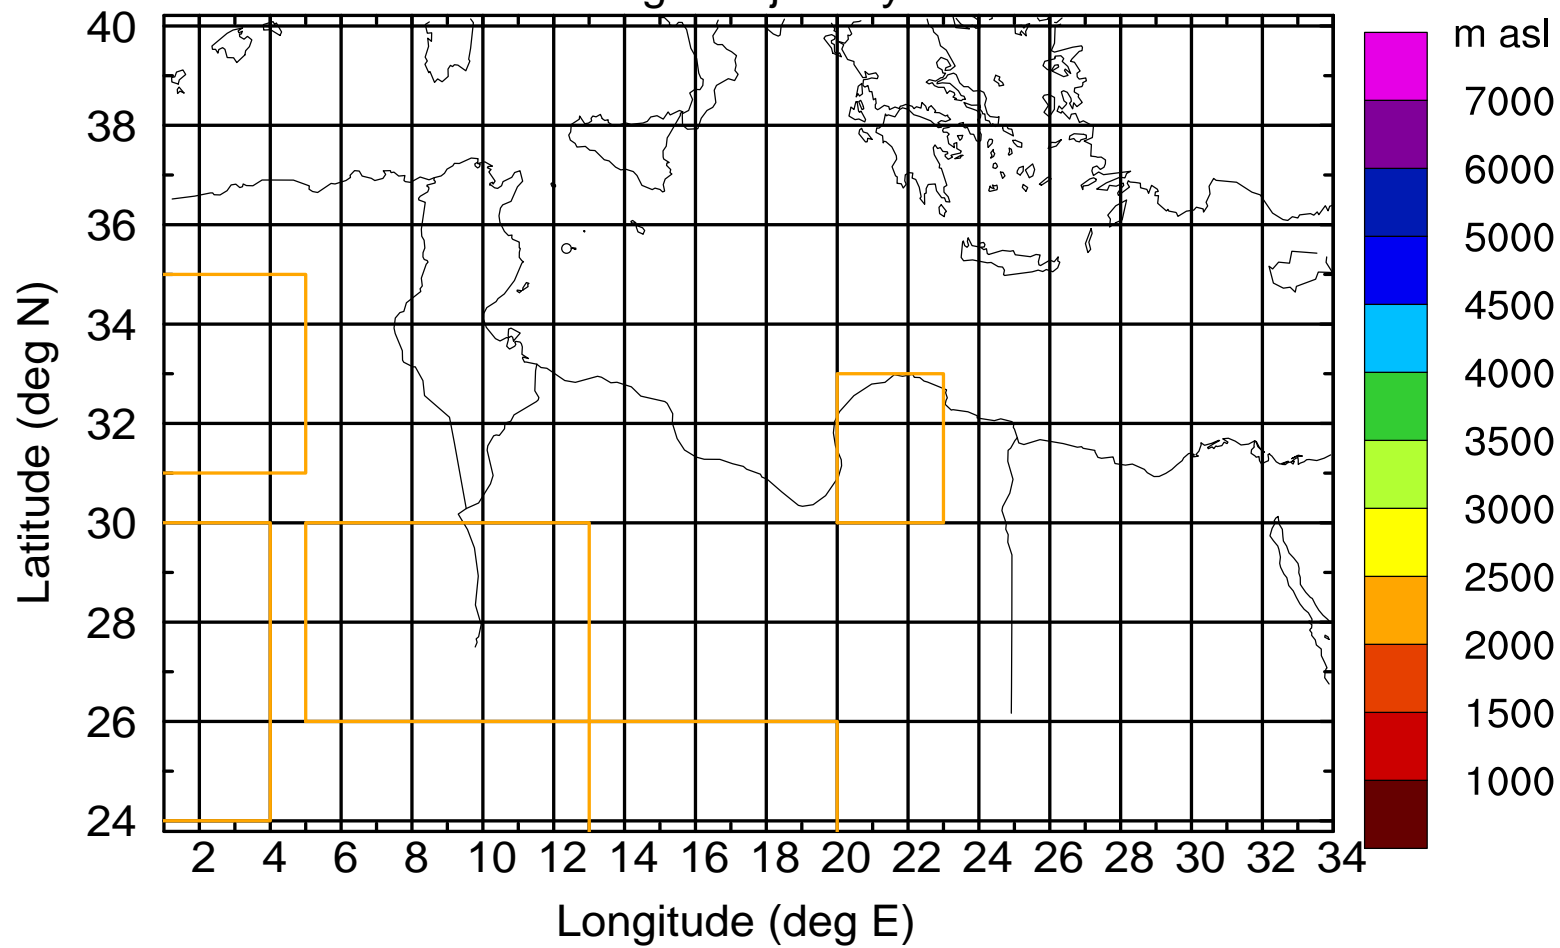

Limassol lidar 34.677N 33.037E

Flight trajectory

Limassol lidar 34.677N 33.037E

Flight trajectory

Limassol lidar 34.677N 33.037E

Flight trajectory

Limassol lidar 34.677N 33.037E

Flight trajectory