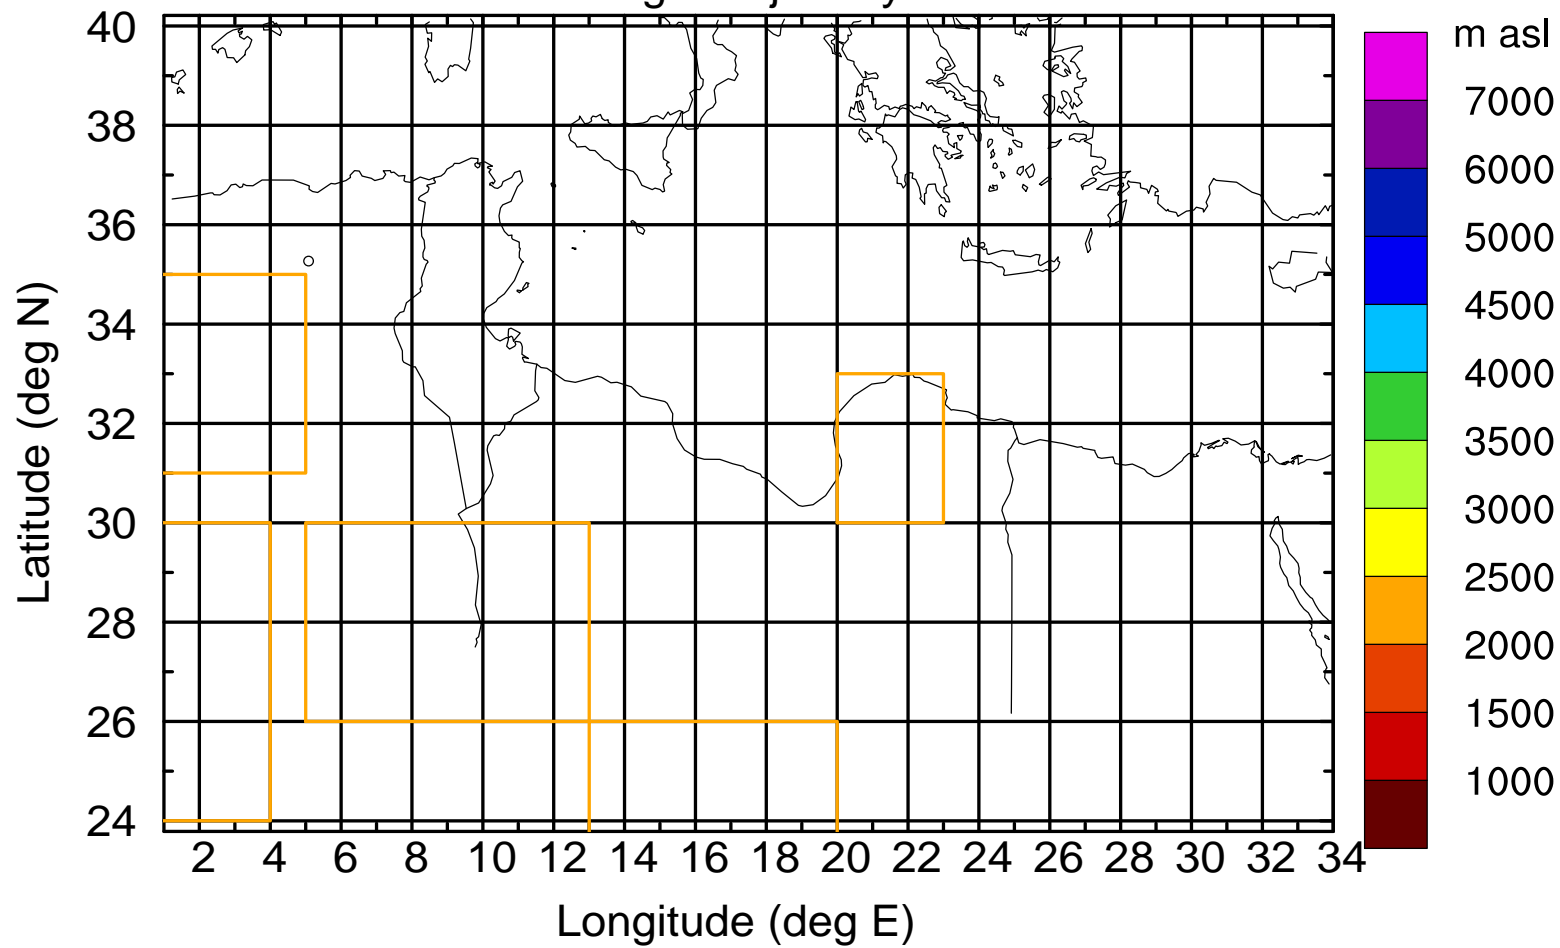

Limassol lidar 34.677N 33.037E

Flight trajectory

Limassol lidar 34.677N 33.037E

Flight trajectory

Limassol lidar 34.677N 33.037E

Flight trajectory

Limassol lidar 34.677N 33.037E

Flight trajectory