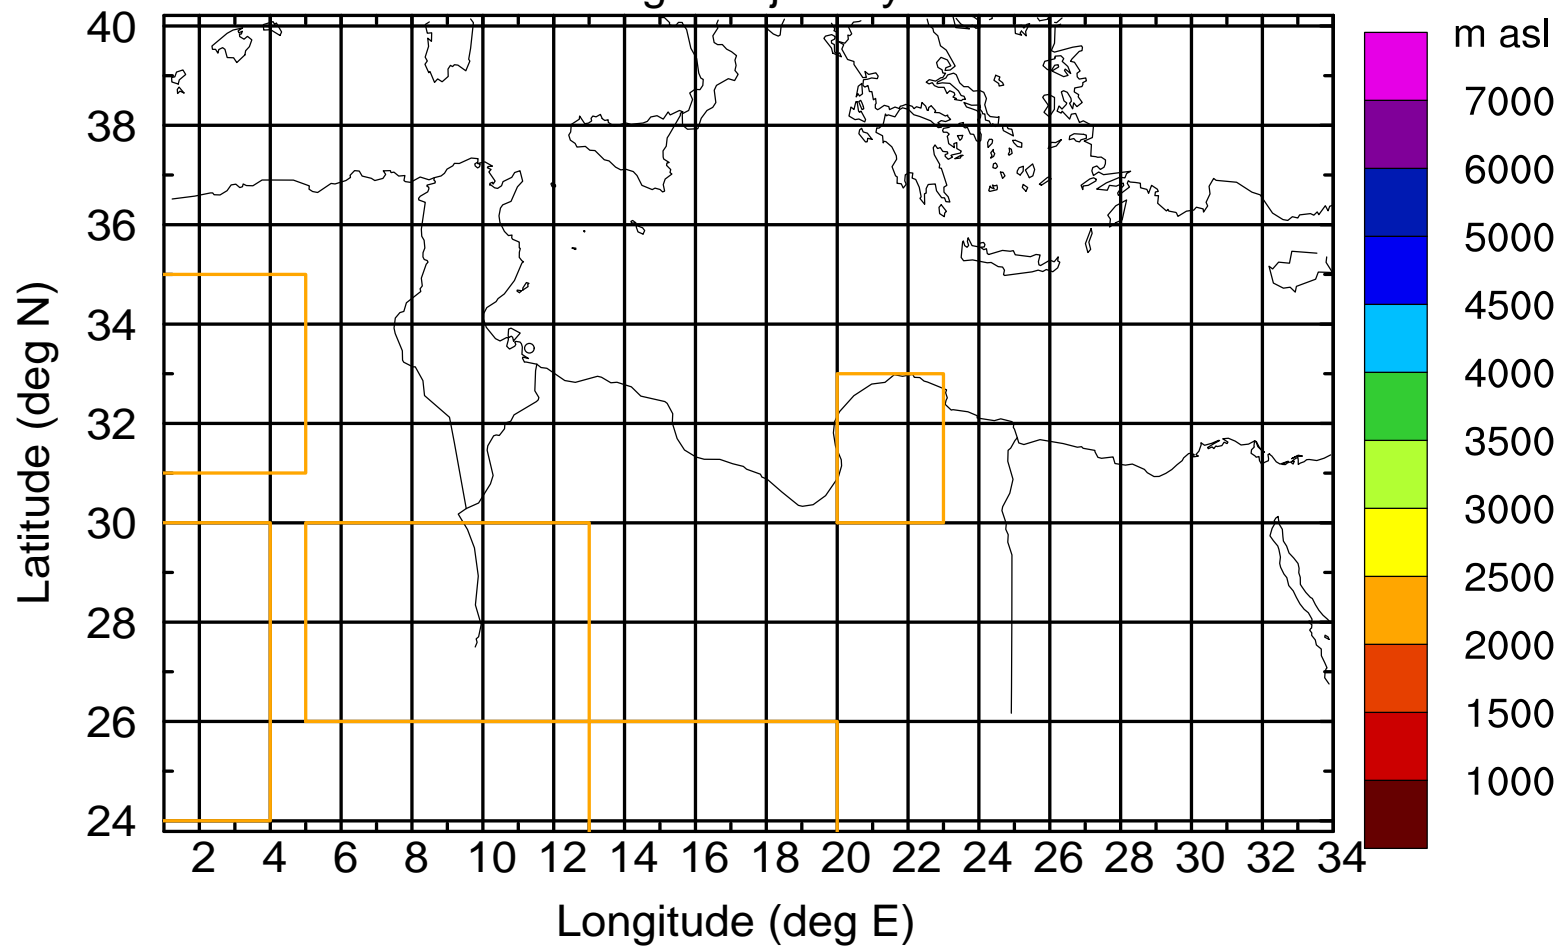

Limassol lidar 34.677N 33.037E

Flight trajectory

Limassol lidar 34.677N 33.037E

Flight trajectory

Limassol lidar 34.677N 33.037E

Flight trajectory

Limassol lidar 34.677N 33.037E

Flight trajectory