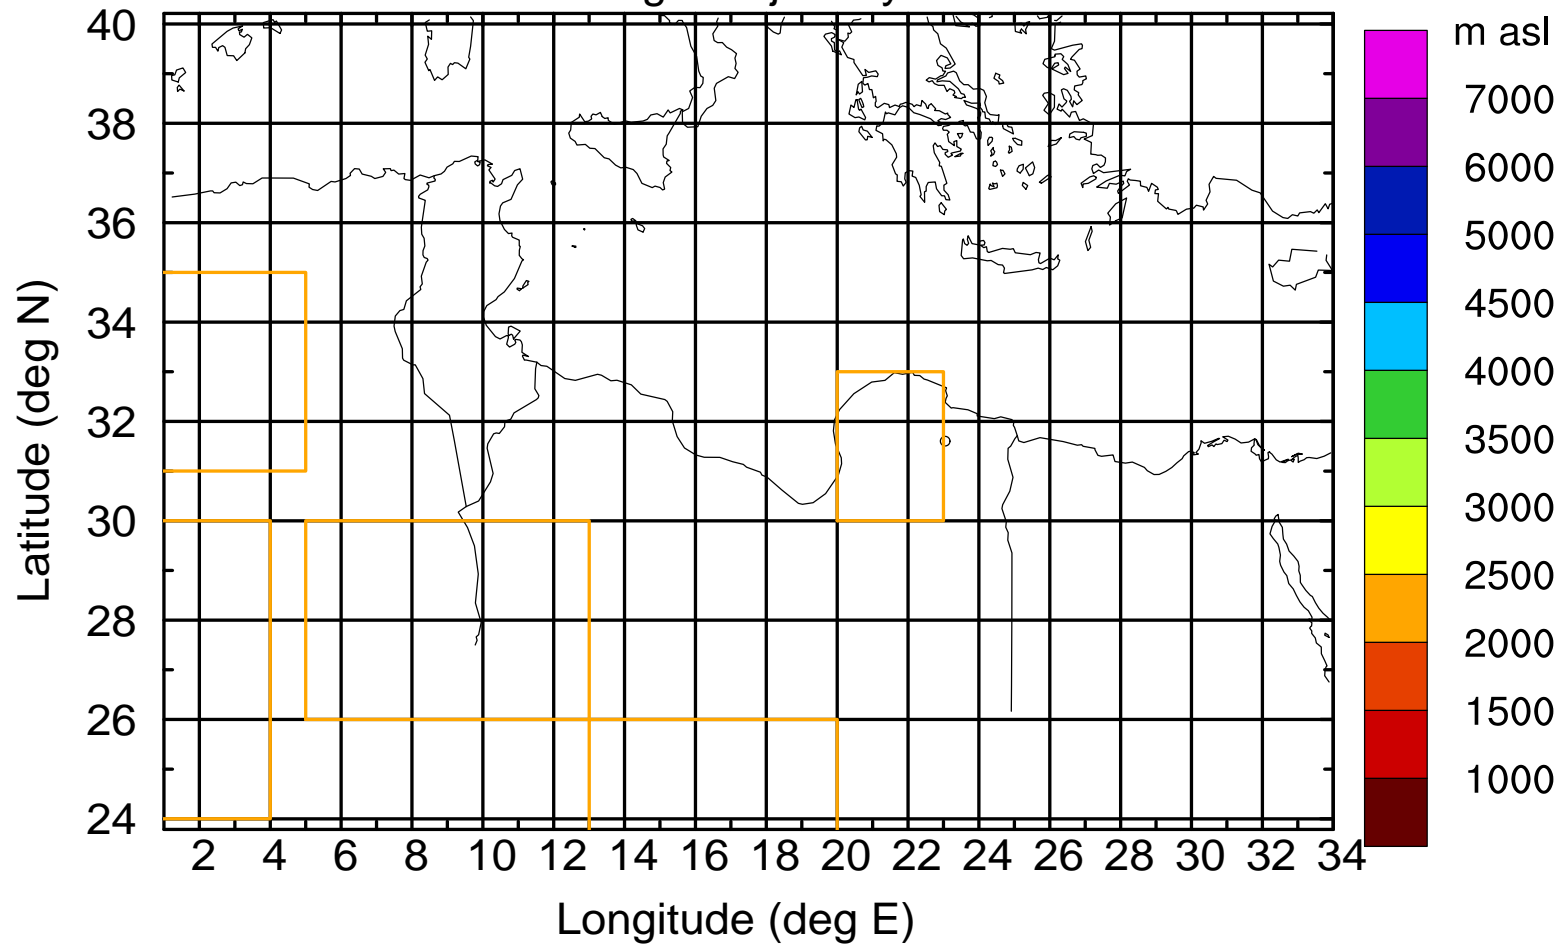

Limassol lidar 34.677N 33.037E

Flight trajectory