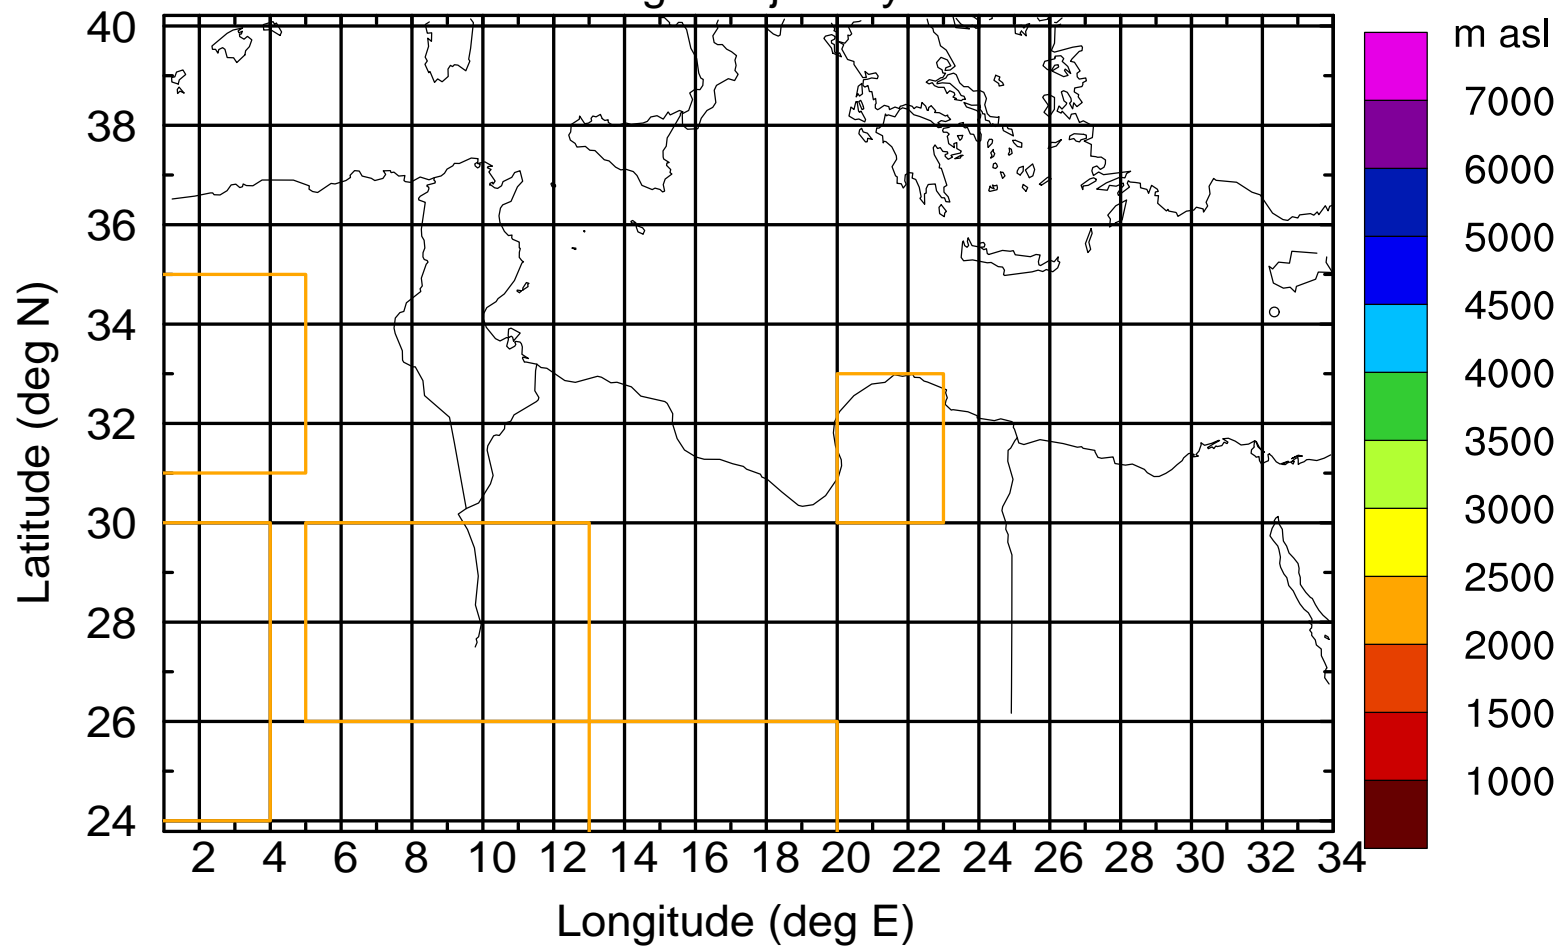

Limassol lidar 34.677N 33.037E

Flight trajectory

Limassol lidar 34.677N 33.037E

Flight trajectory

Limassol lidar 34.677N 33.037E

Flight trajectory

Limassol lidar 34.677N 33.037E

Flight trajectory