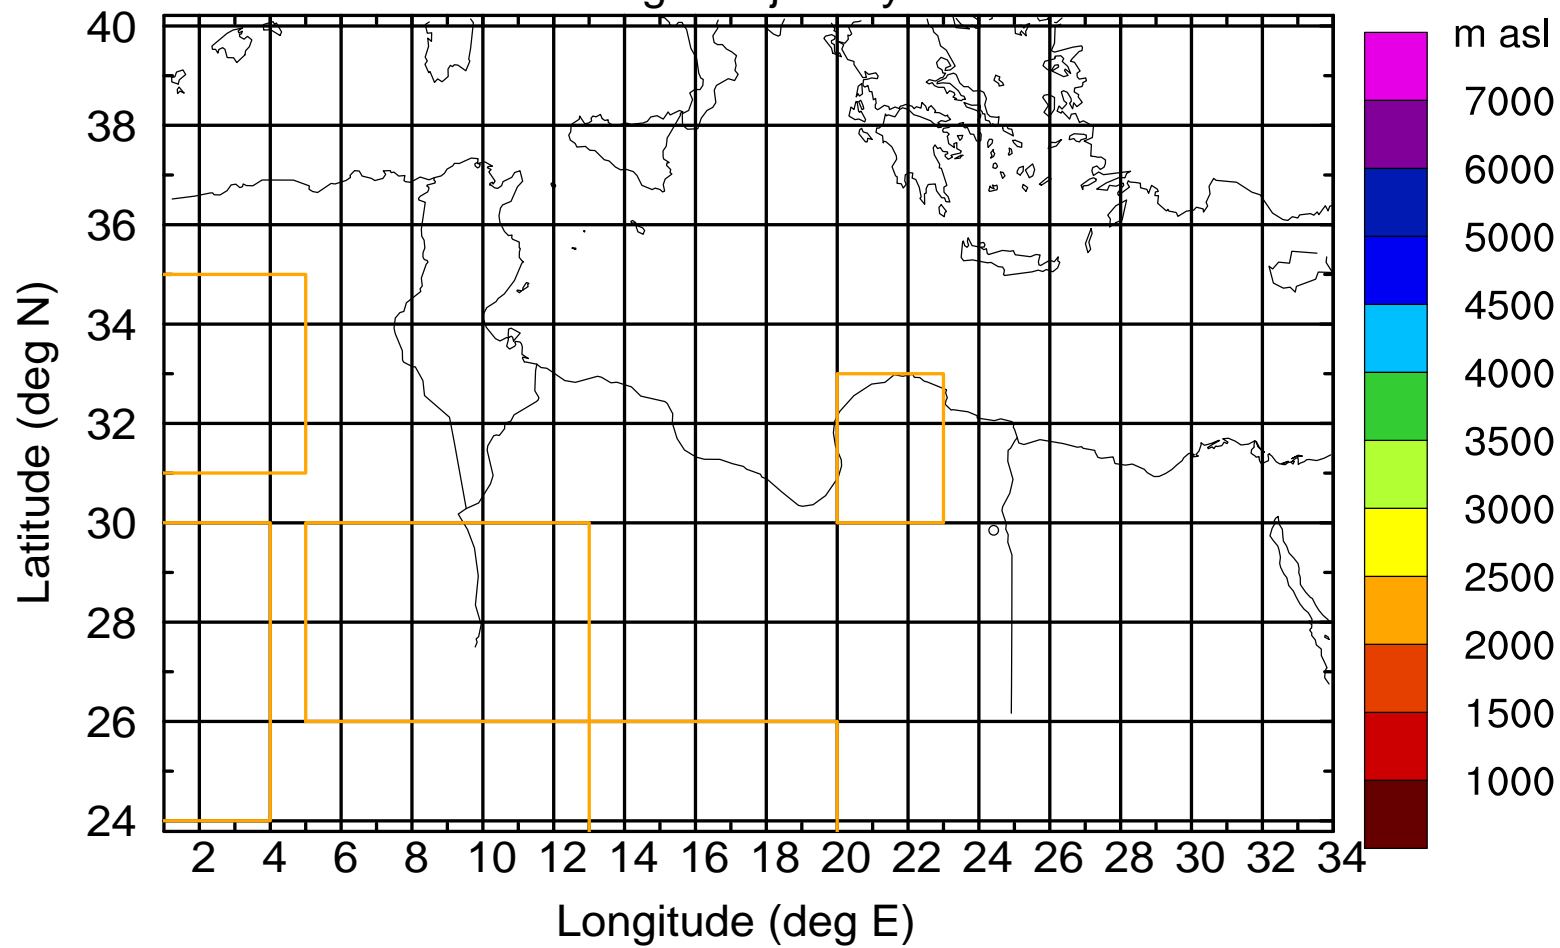

Limassol lidar 34.677N 33.037E

Flight trajectory

Limassol lidar 34.677N 33.037E

Flight trajectory

Limassol lidar 34.677N 33.037E

Flight trajectory

Limassol lidar 34.677N 33.037E

Flight trajectory