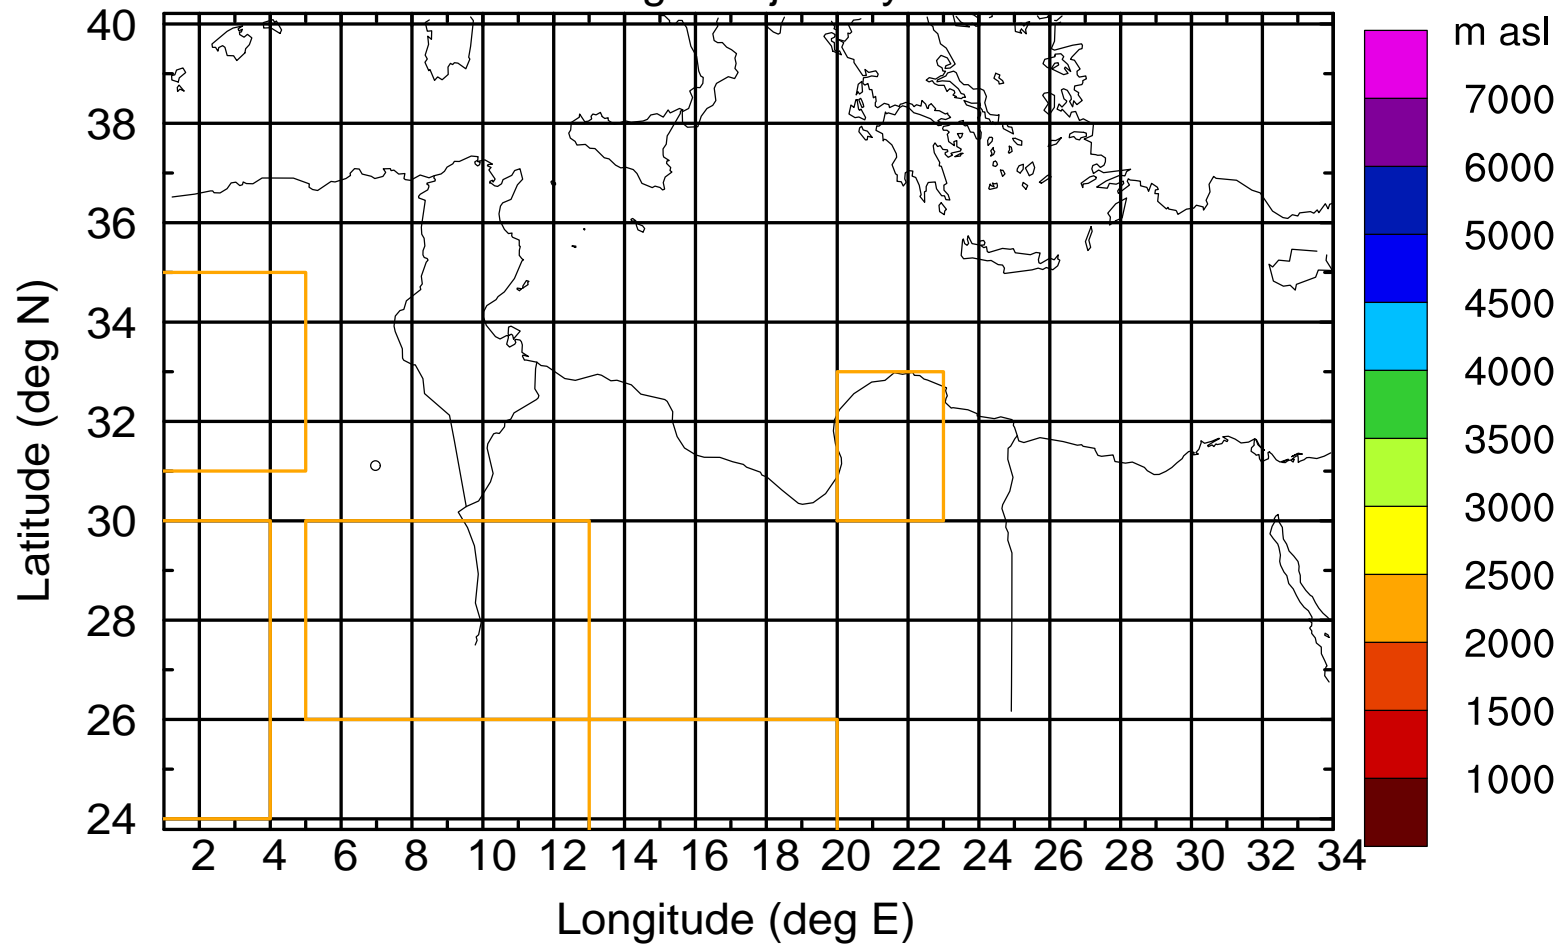

Limassol lidar 34.677N 33.037E

Flight trajectory

Limassol lidar 34.677N 33.037E

Flight trajectory

Limassol lidar 34.677N 33.037E

Flight trajectory

Limassol lidar 34.677N 33.037E

Flight trajectory