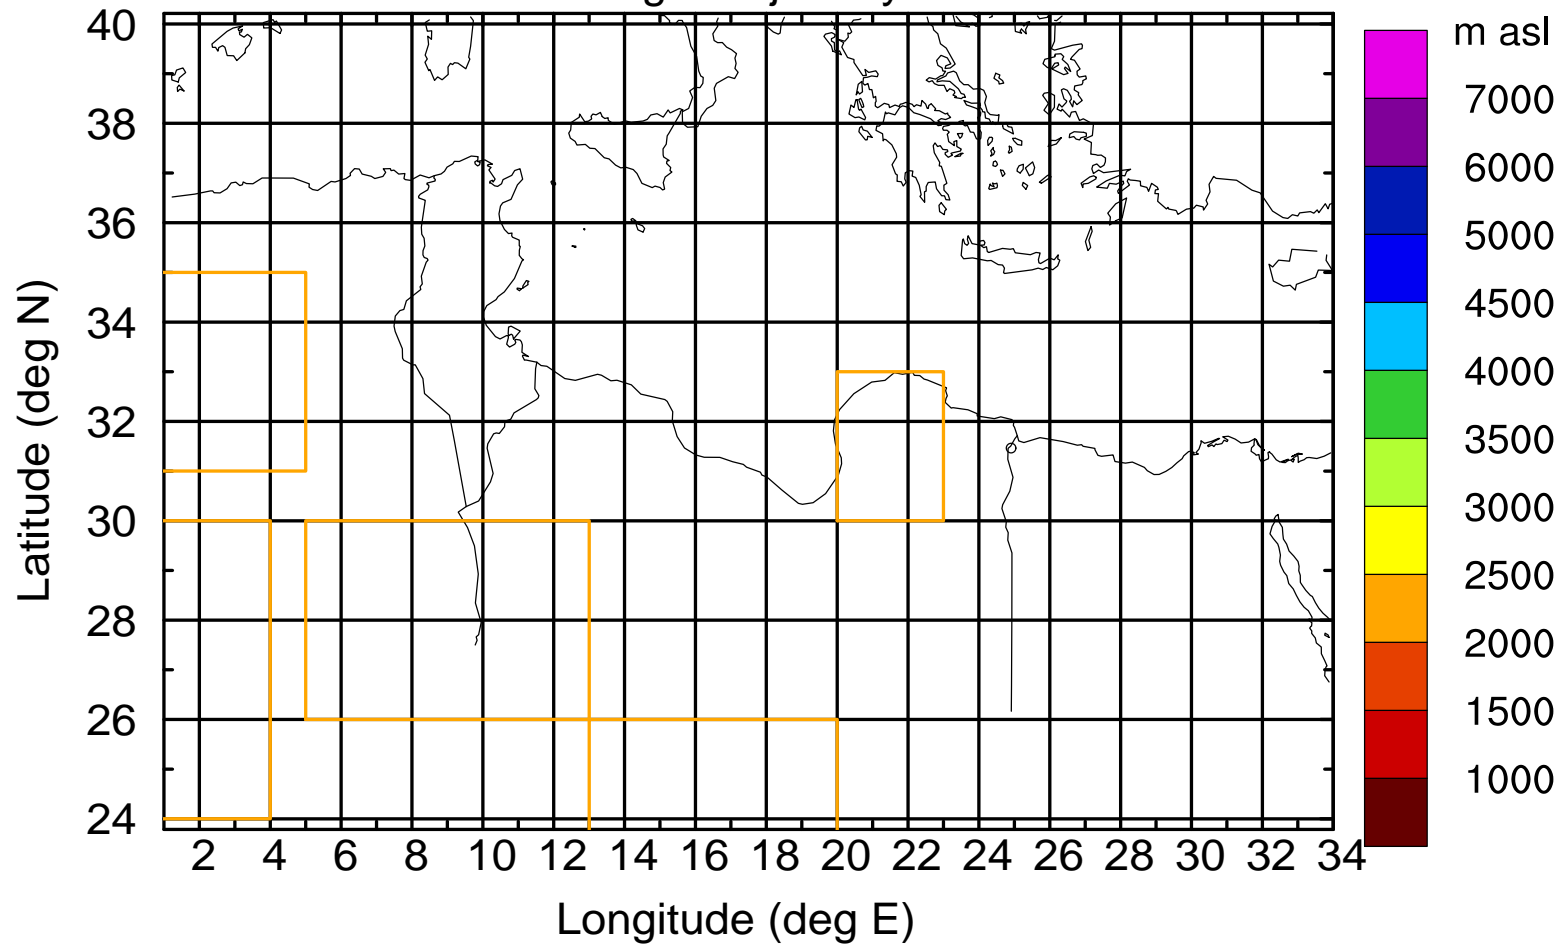

Limassol lidar 34.677N 33.037E

Flight trajectory

Limassol lidar 34.677N 33.037E

Flight trajectory

Limassol lidar 34.677N 33.037E

Flight trajectory

Limassol lidar 34.677N 33.037E

Flight trajectory