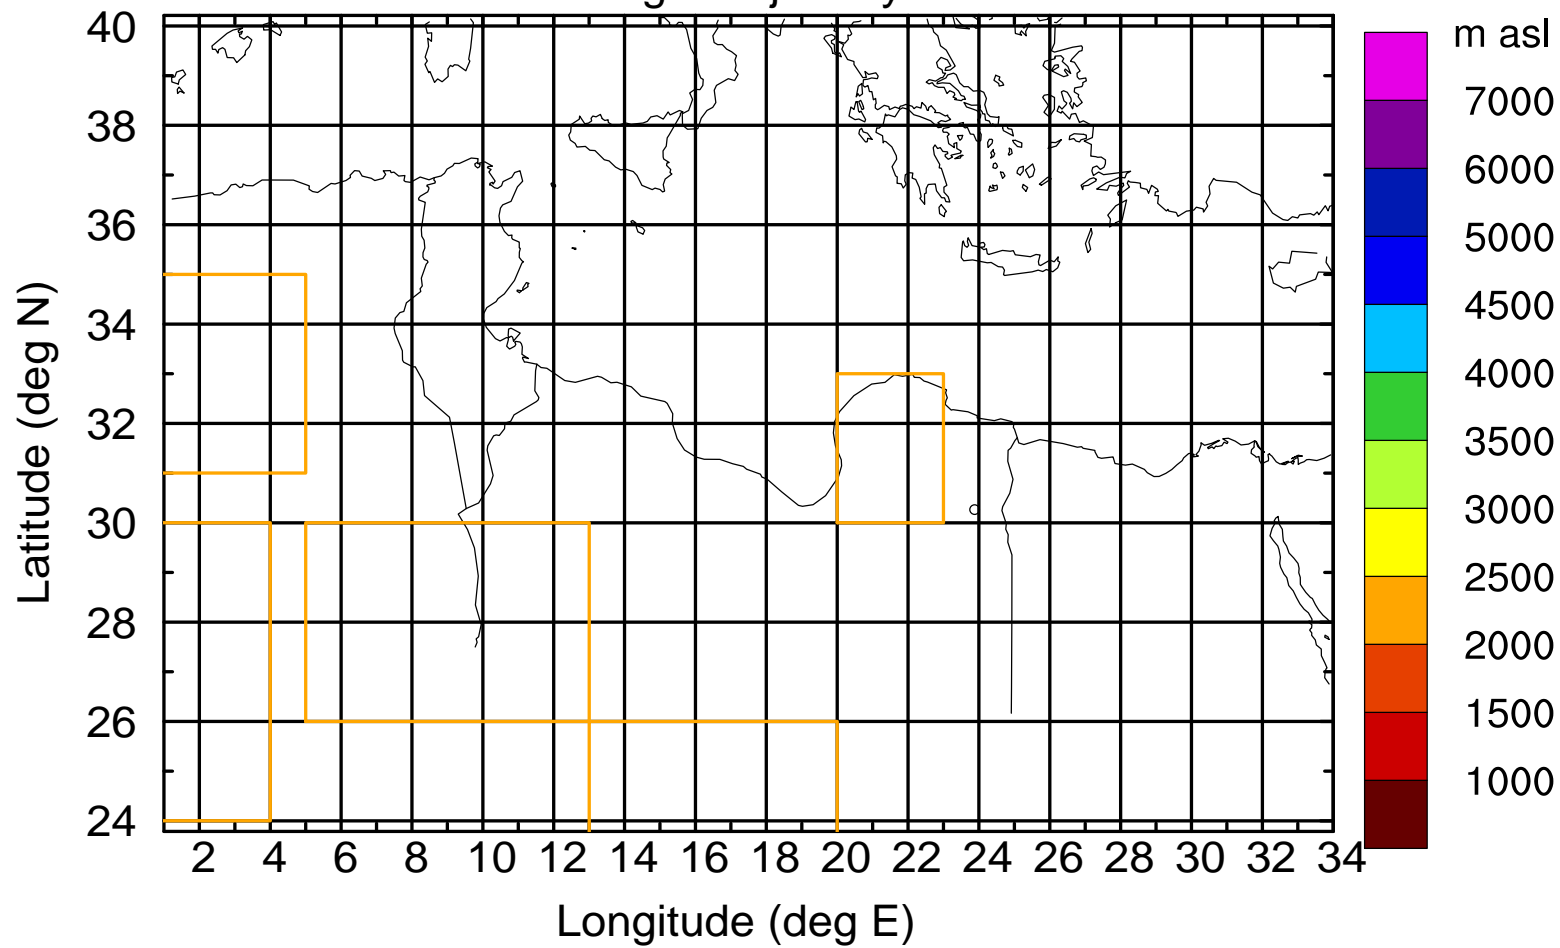

Limassol lidar 34.677N 33.037E

Flight trajectory