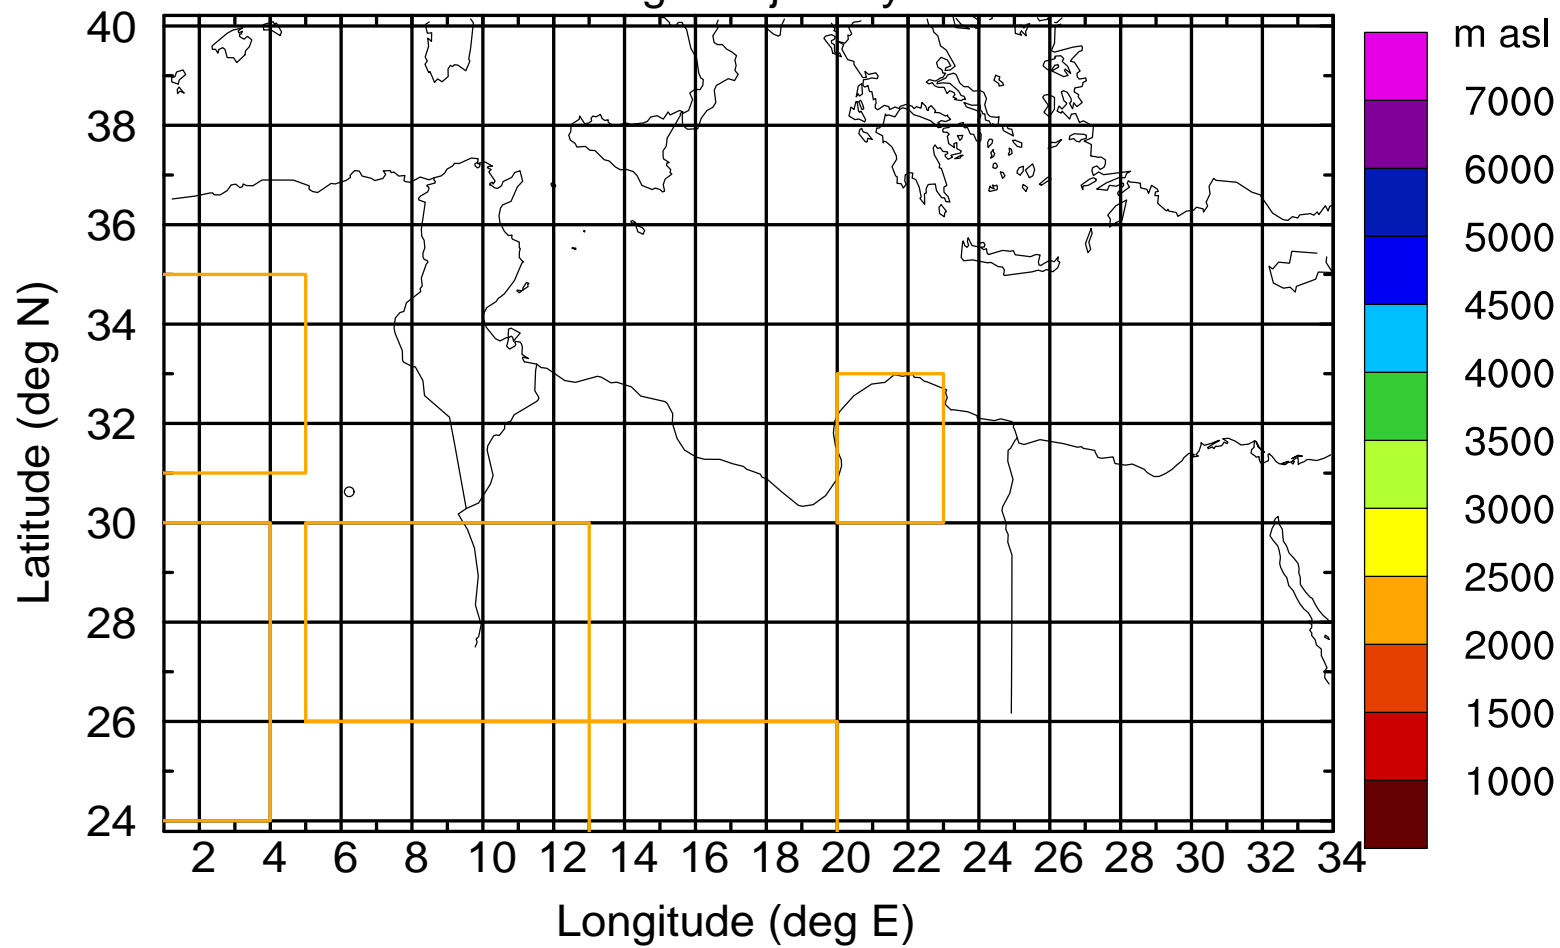

Limassol lidar 34.677N 33.037E

Flight trajectory

Limassol lidar 34.677N 33.037E

Flight trajectory

Limassol lidar 34.677N 33.037E

Flight trajectory

Limassol lidar 34.677N 33.037E

Flight trajectory