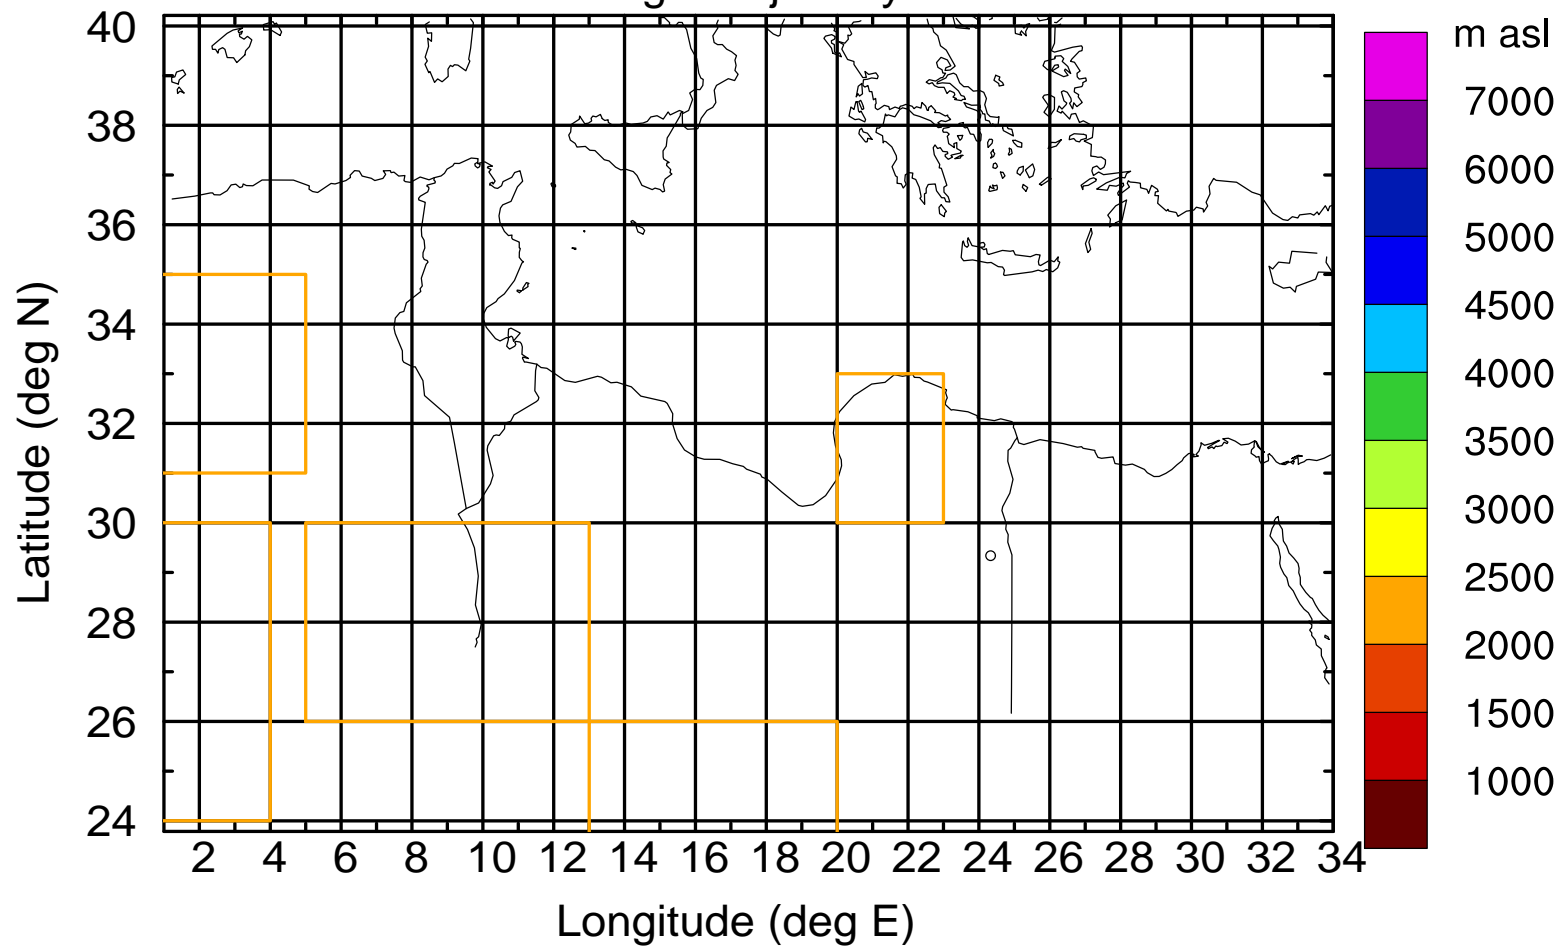

Limassol lidar 34.677N 33.037E

Flight trajectory