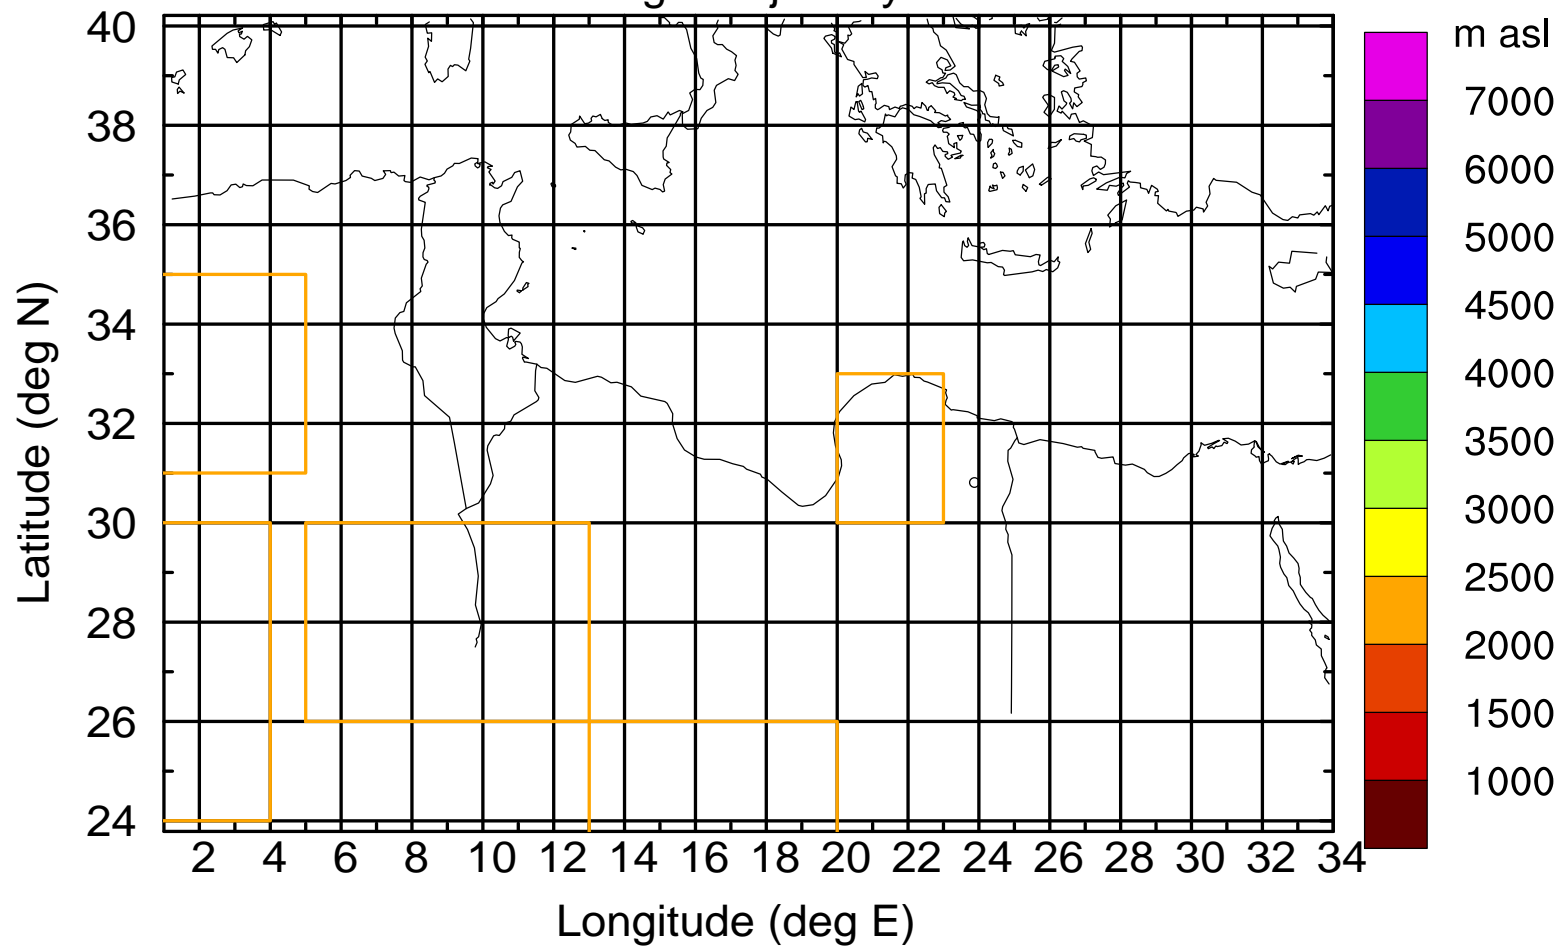

Limassol lidar 34.677N 33.037E

Flight trajectory

Limassol lidar 34.677N 33.037E

Flight trajectory

Limassol lidar 34.677N 33.037E

Flight trajectory

Limassol lidar 34.677N 33.037E

Flight trajectory