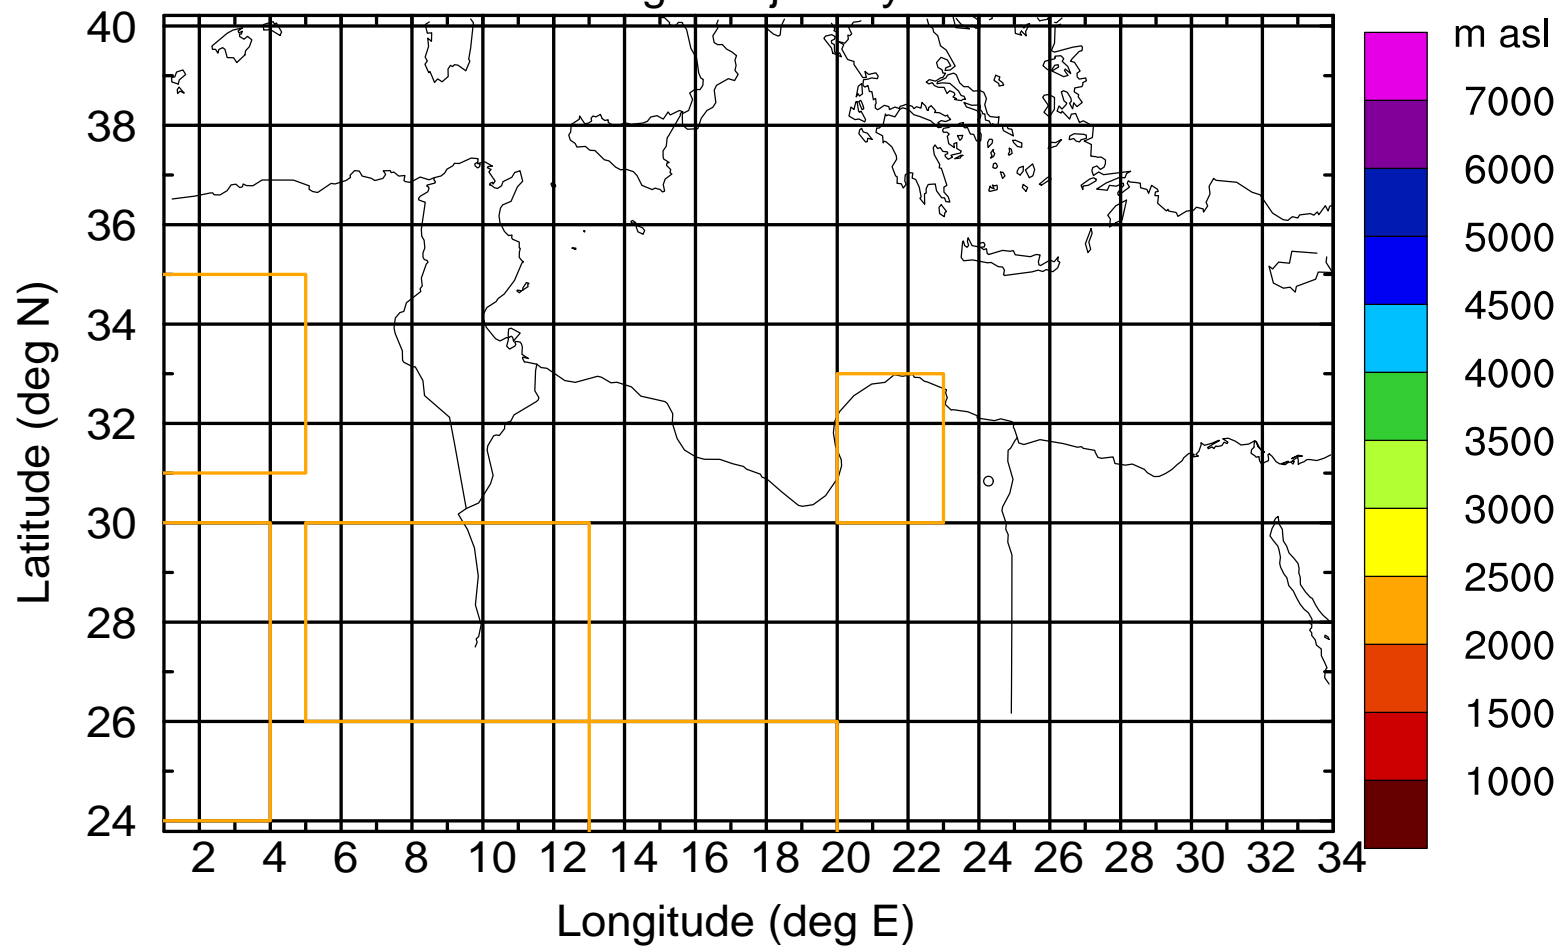

Limassol lidar 34.677N 33.037E

Flight trajectory