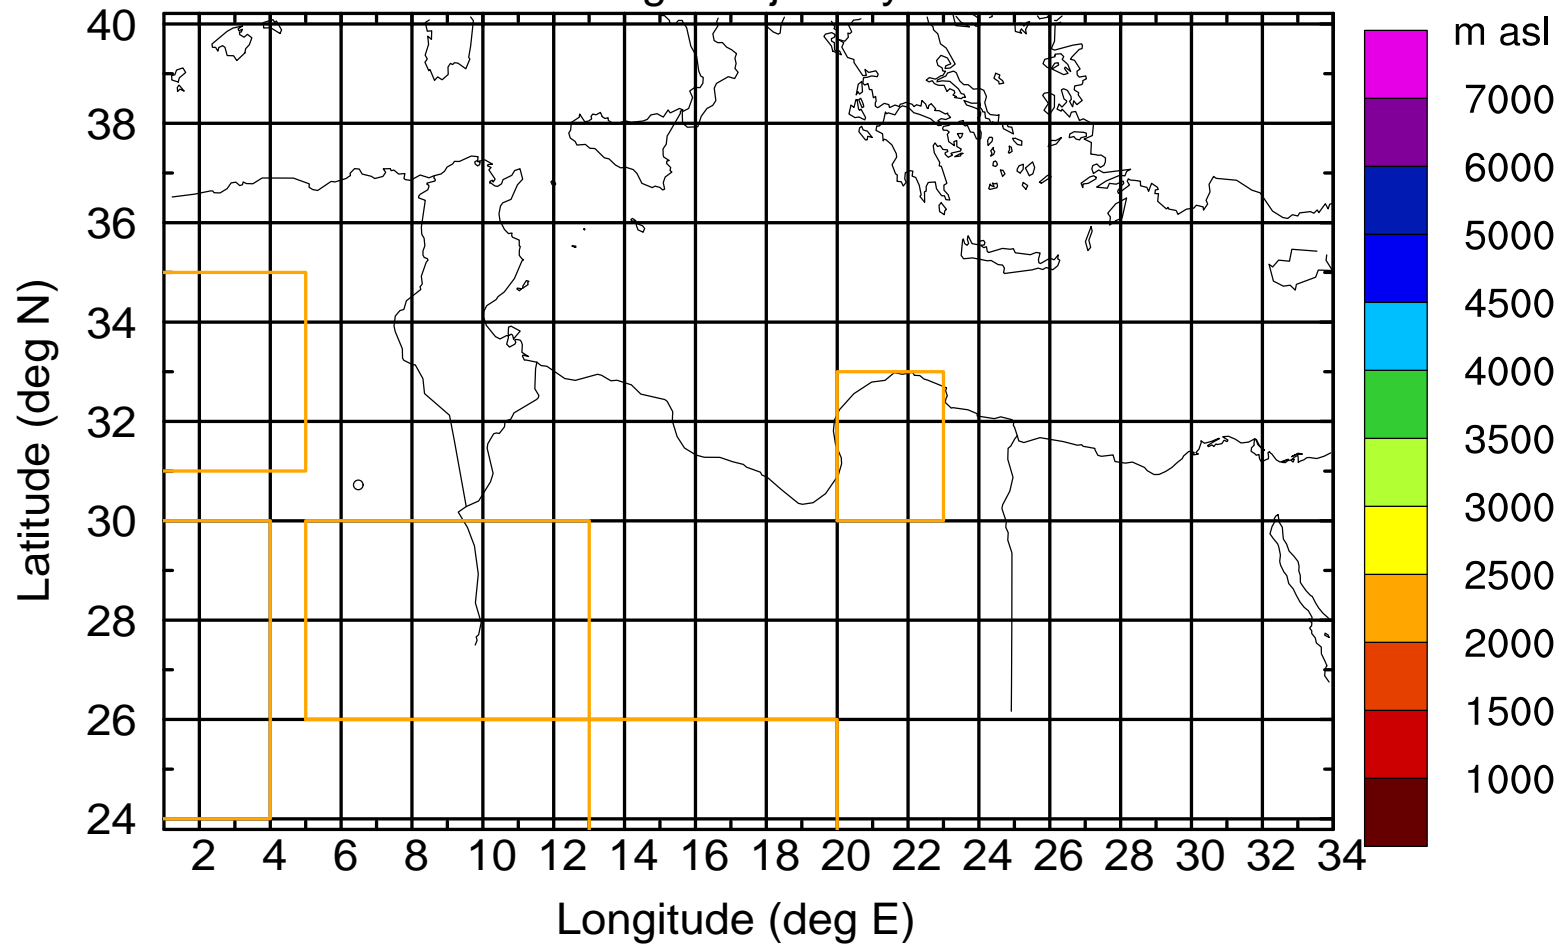

Limassol lidar 34.677N 33.037E

Flight trajectory

Limassol lidar 34.677N 33.037E

Flight trajectory

Limassol lidar 34.677N 33.037E

Flight trajectory

Limassol lidar 34.677N 33.037E

Flight trajectory