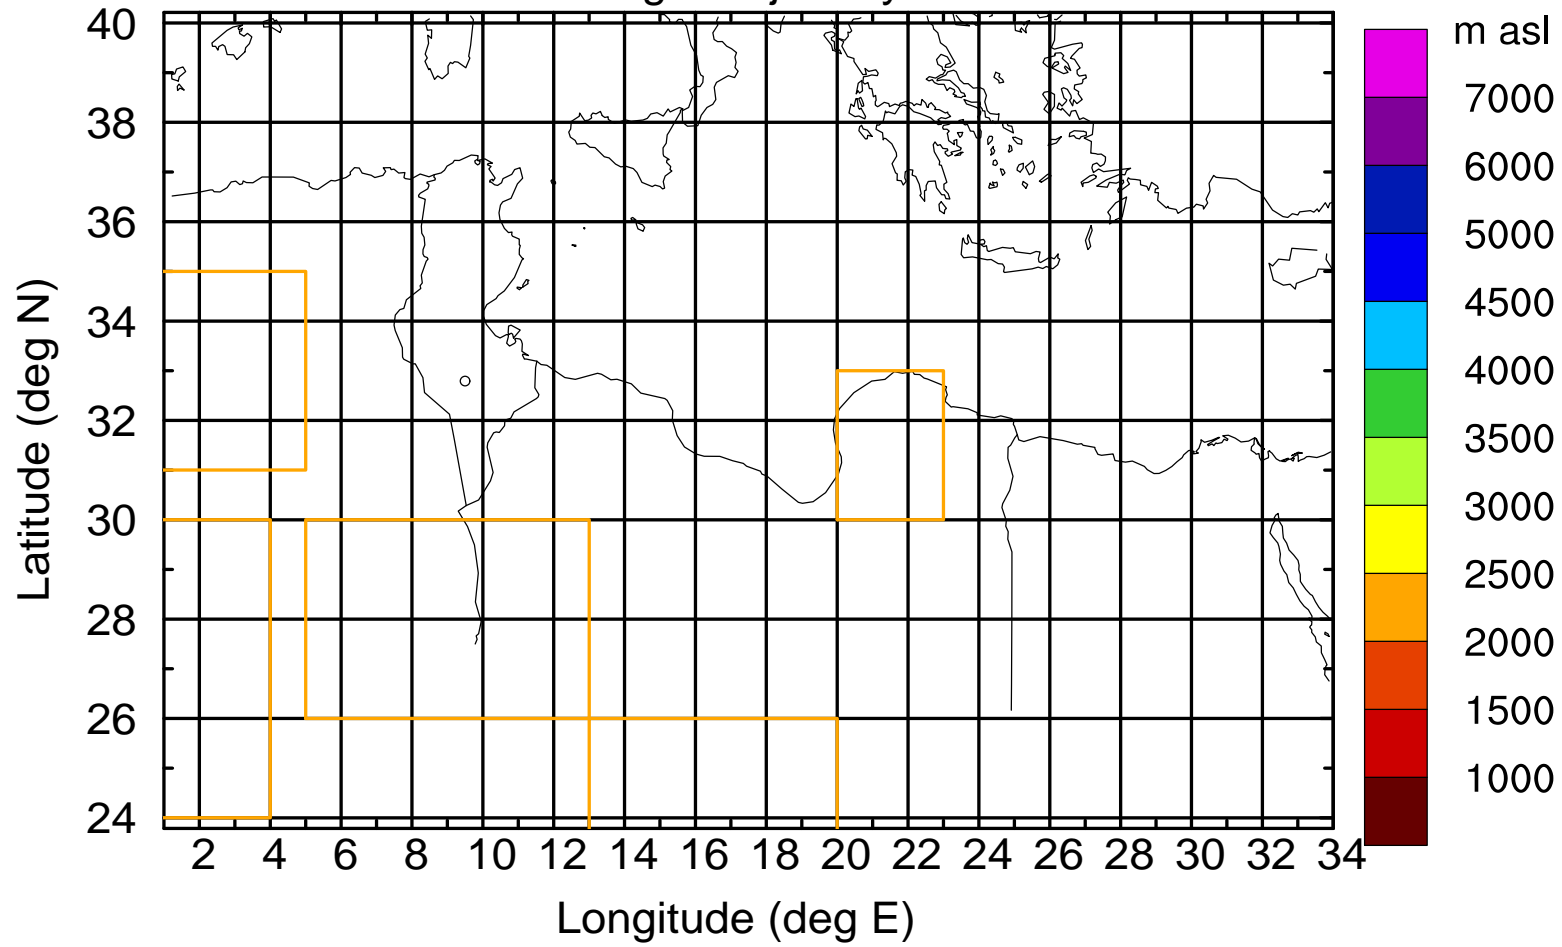

Limassol lidar 34.677N 33.037E

Flight trajectory

Limassol lidar 34.677N 33.037E

Flight trajectory

Limassol lidar 34.677N 33.037E

Flight trajectory

Limassol lidar 34.677N 33.037E

Flight trajectory