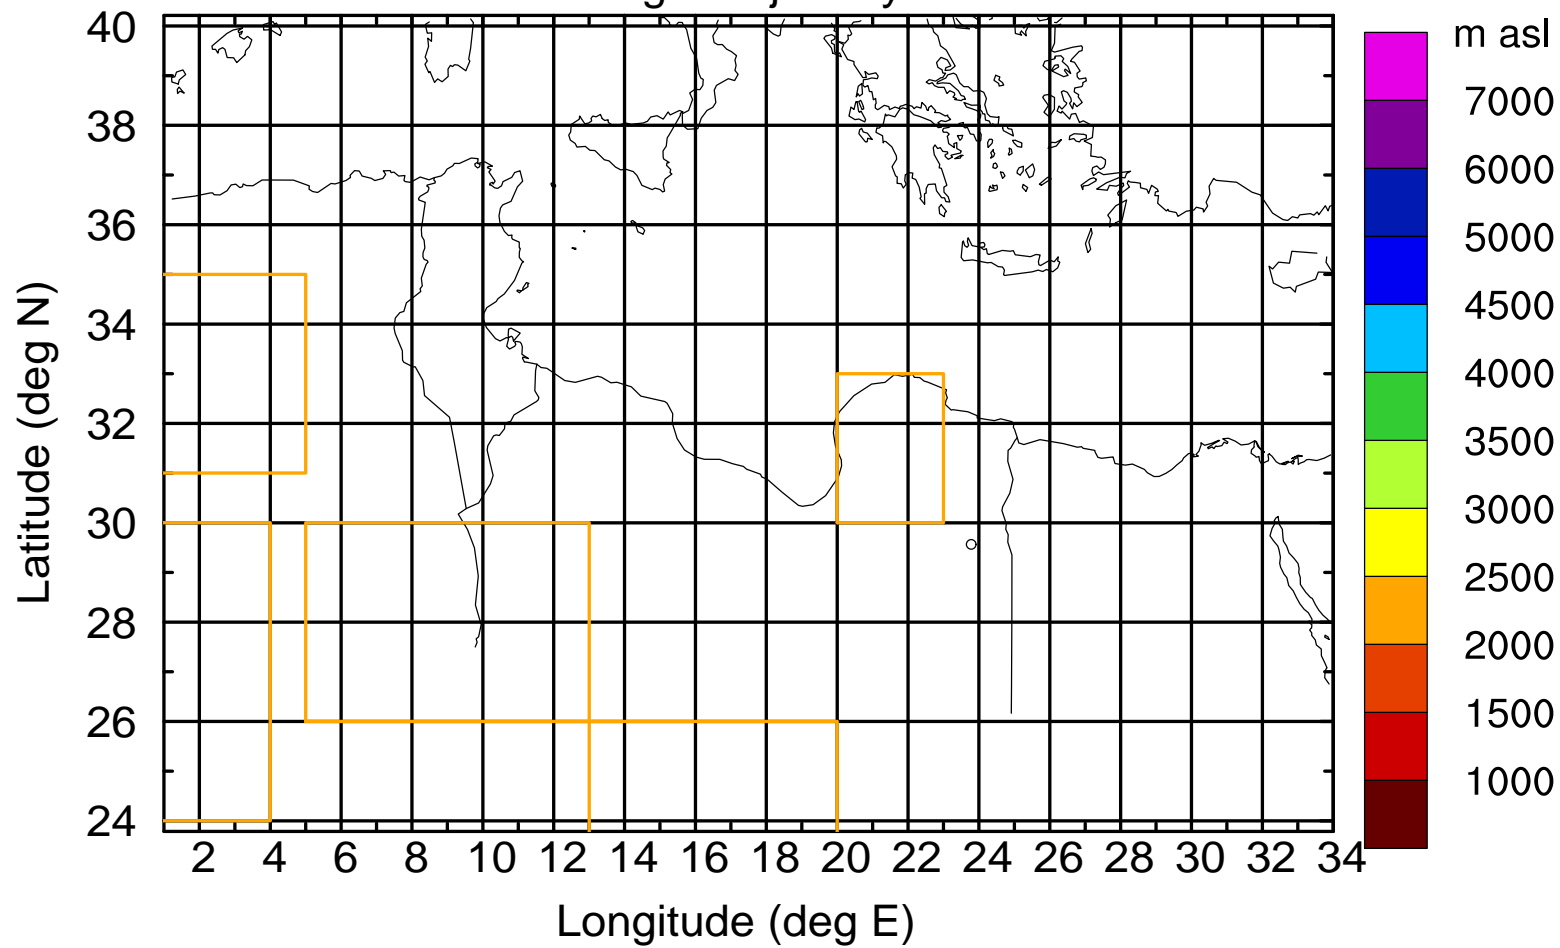

Limassol lidar 34.677N 33.037E

Flight trajectory