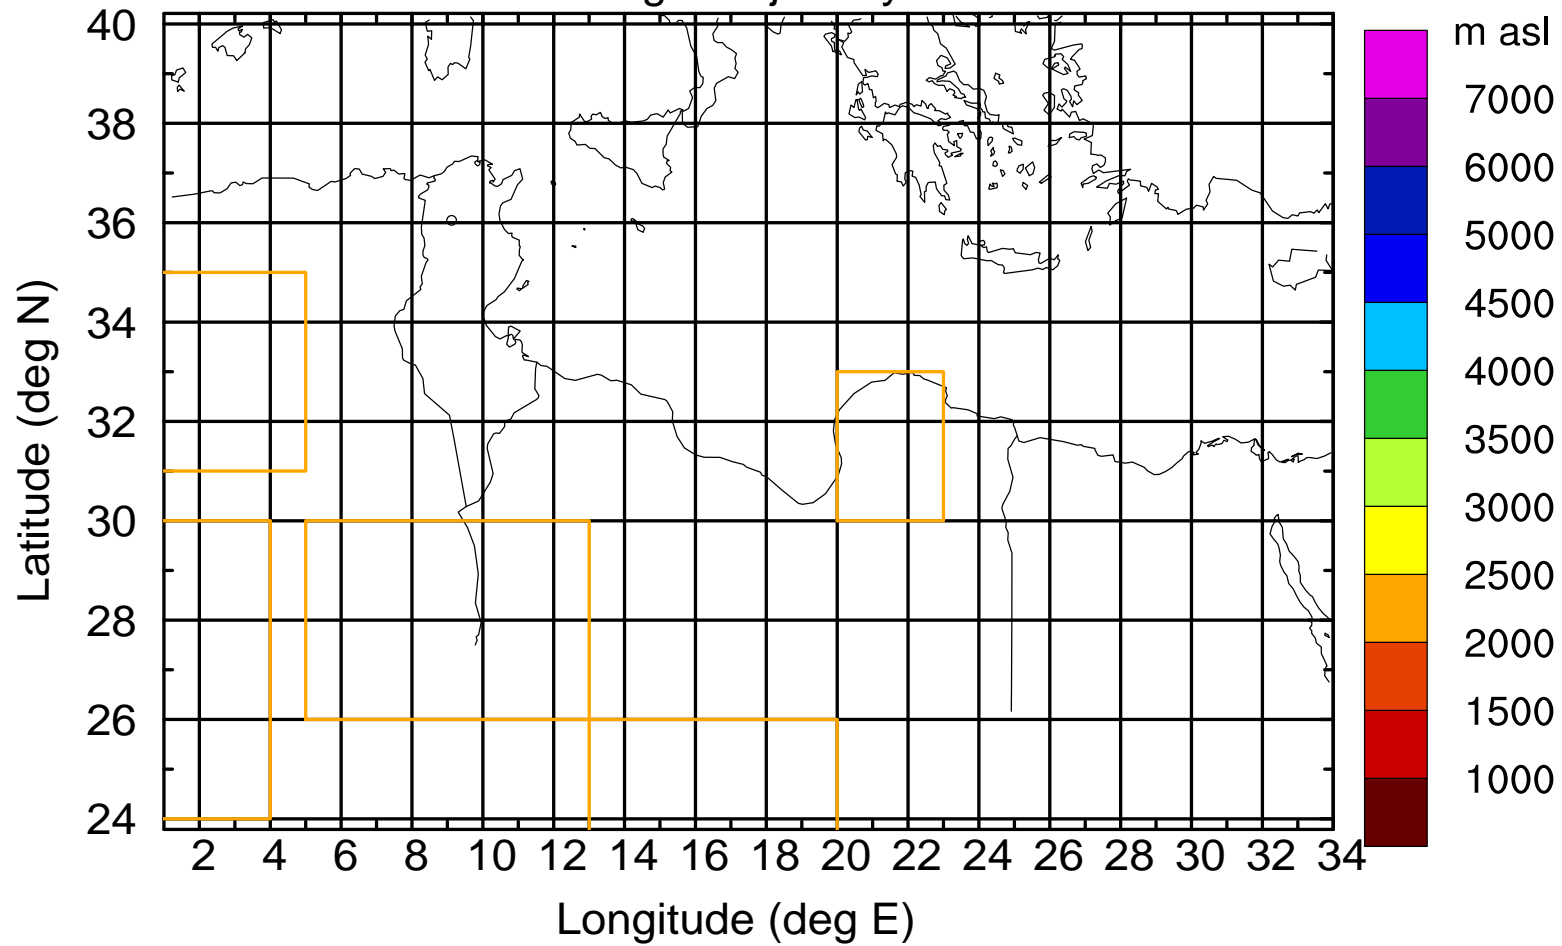

Limassol lidar 34.677N 33.037E

Flight trajectory

Limassol lidar 34.677N 33.037E

Flight trajectory

Limassol lidar 34.677N 33.037E

Flight trajectory

Limassol lidar 34.677N 33.037E

Flight trajectory