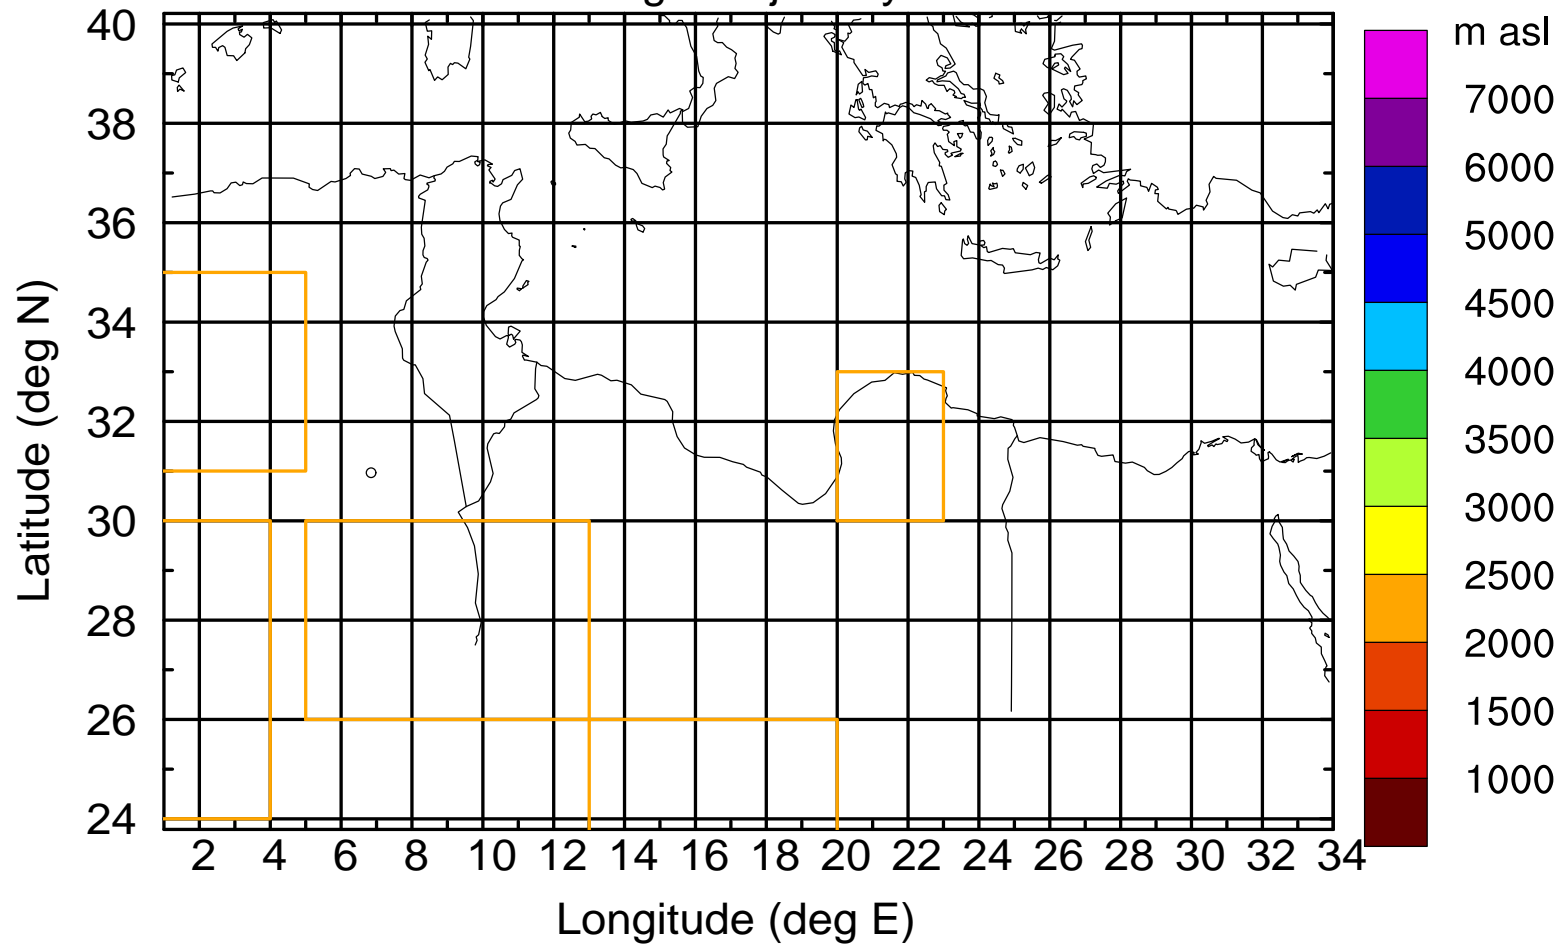

Limassol lidar 34.677N 33.037E

Flight trajectory

Limassol lidar 34.677N 33.037E

Flight trajectory

Limassol lidar 34.677N 33.037E

Flight trajectory

Limassol lidar 34.677N 33.037E

Flight trajectory