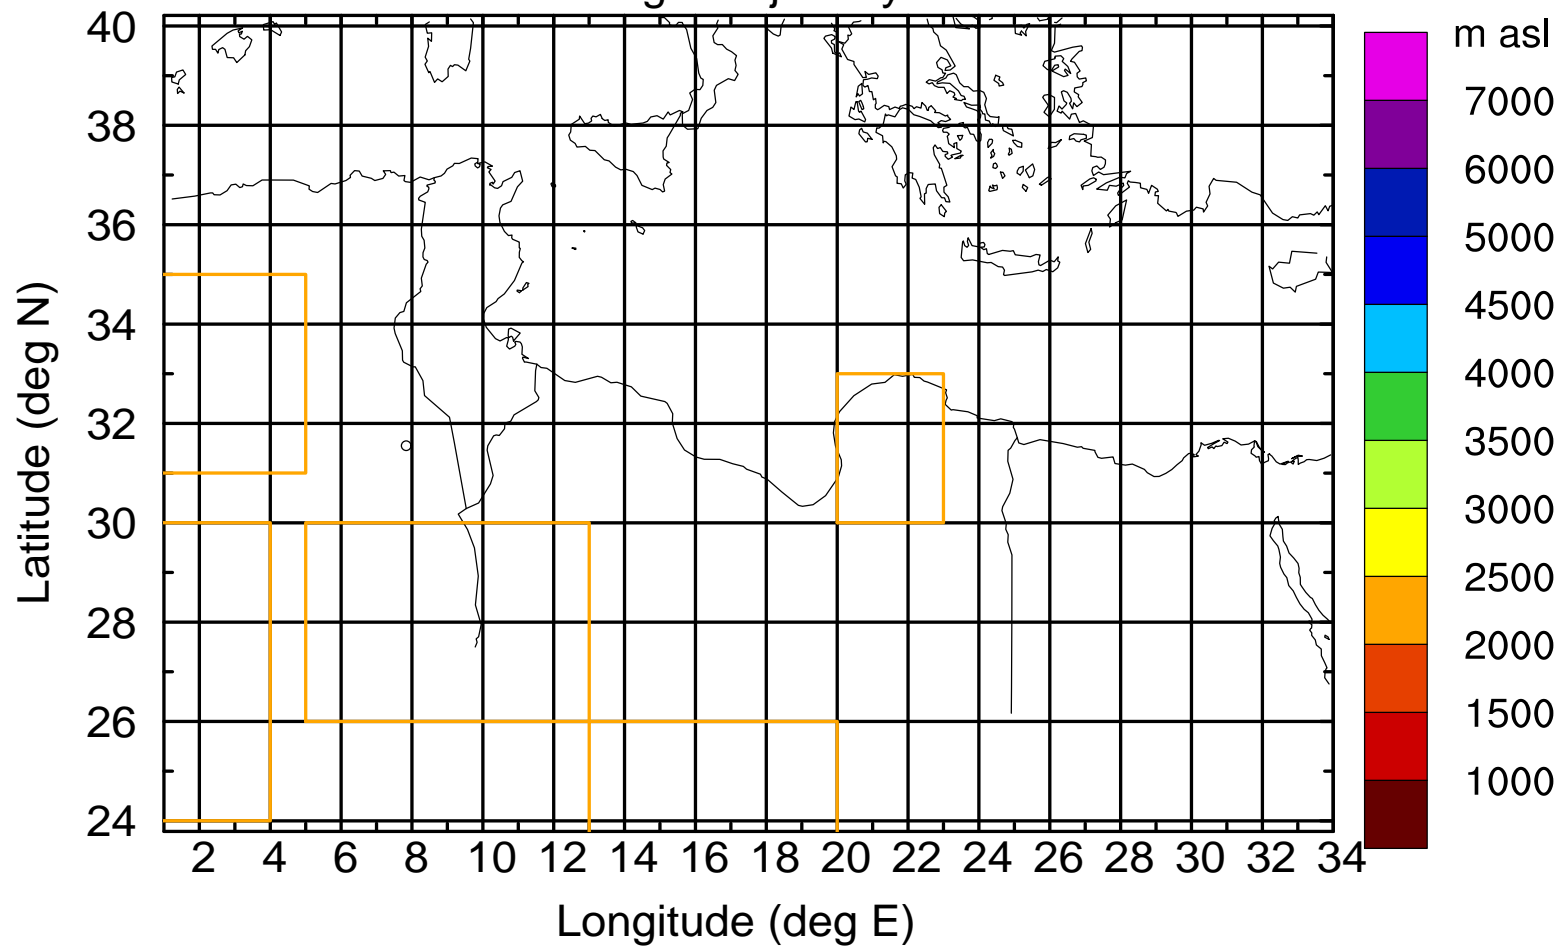

Limassol lidar 34.677N 33.037E

Flight trajectory

Limassol lidar 34.677N 33.037E

Flight trajectory

Limassol lidar 34.677N 33.037E

Flight trajectory

Limassol lidar 34.677N 33.037E

Flight trajectory