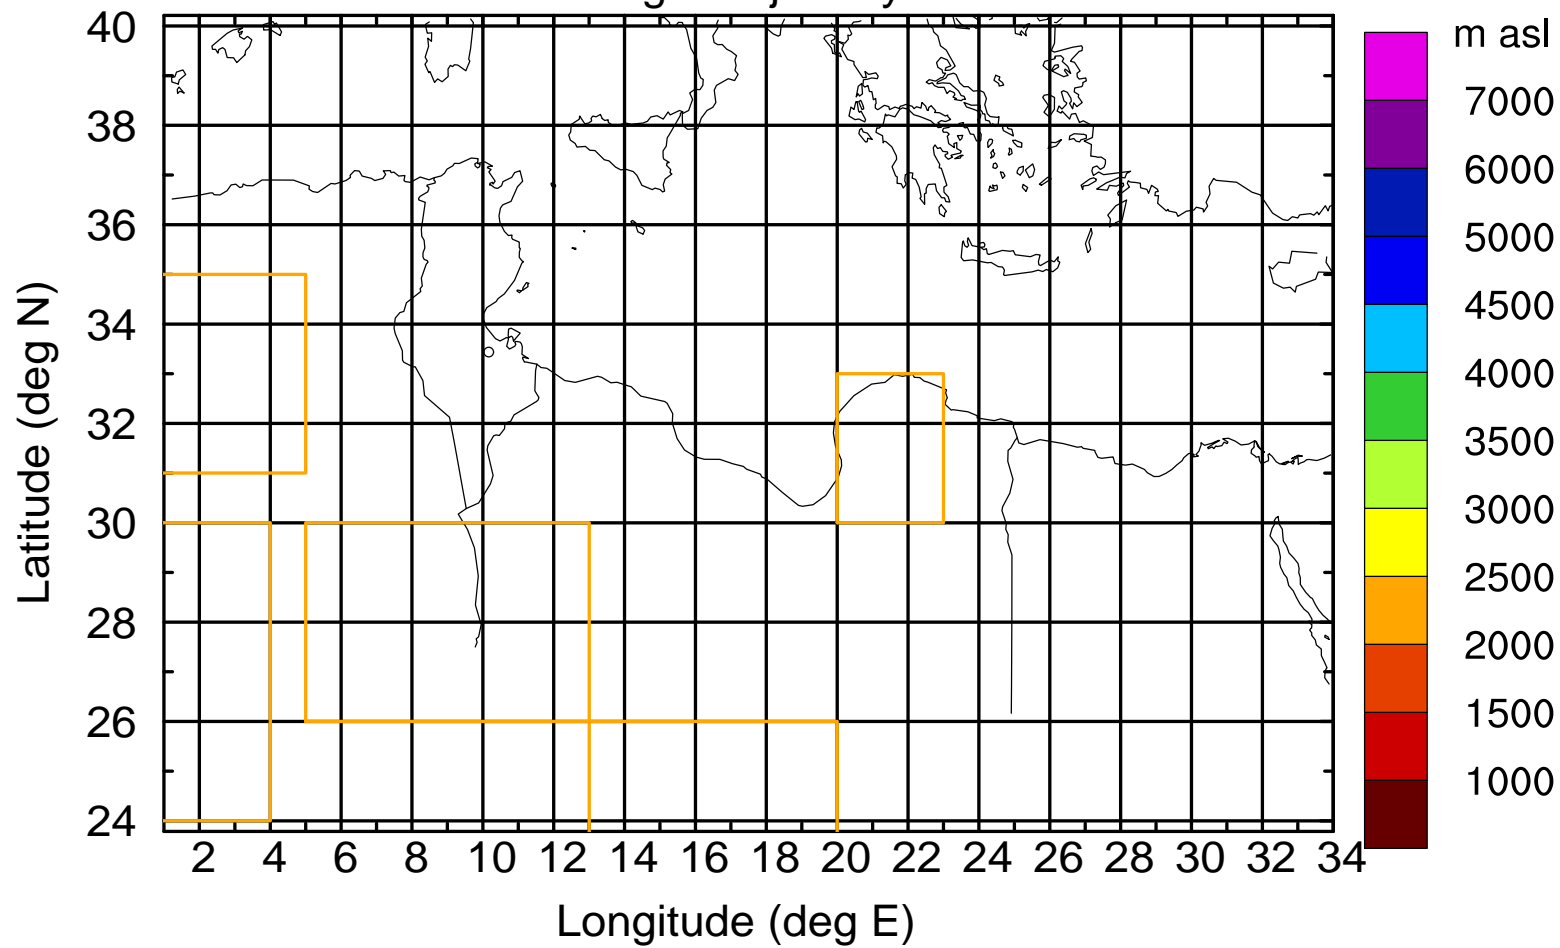

Limassol lidar 34.677N 33.037E

Flight trajectory

Limassol lidar 34.677N 33.037E

Flight trajectory

Limassol lidar 34.677N 33.037E

Flight trajectory

Limassol lidar 34.677N 33.037E

Flight trajectory