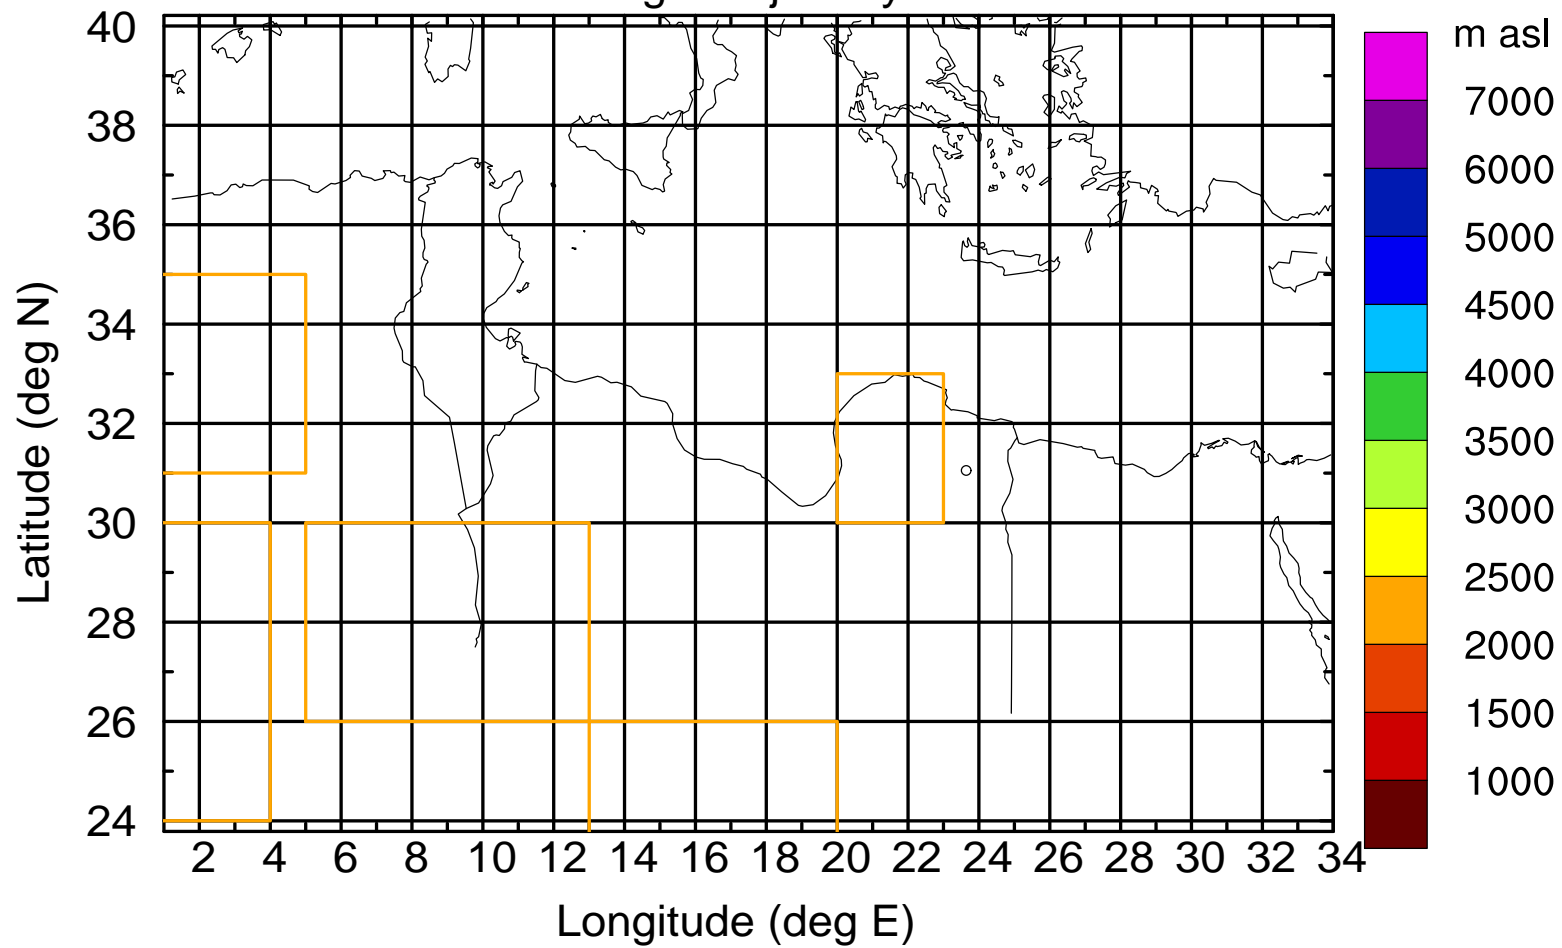

Limassol lidar 34.677N 33.037E

Flight trajectory

Limassol lidar 34.677N 33.037E

Flight trajectory

Limassol lidar 34.677N 33.037E

Flight trajectory

Limassol lidar 34.677N 33.037E

Flight trajectory