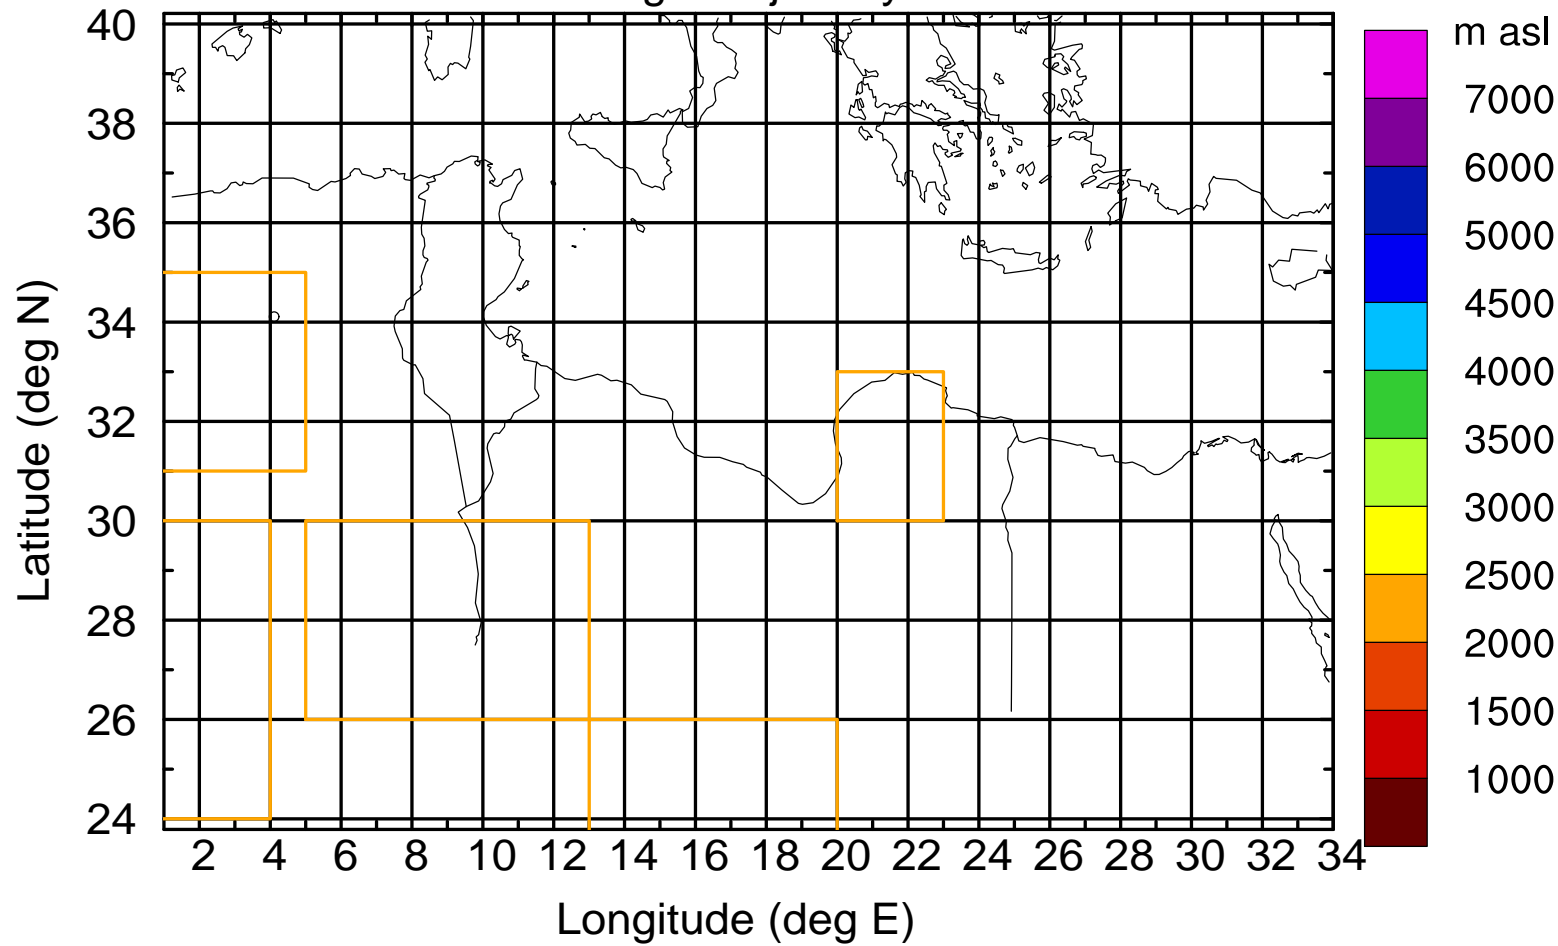

Limassol lidar 34.677N 33.037E

Flight trajectory