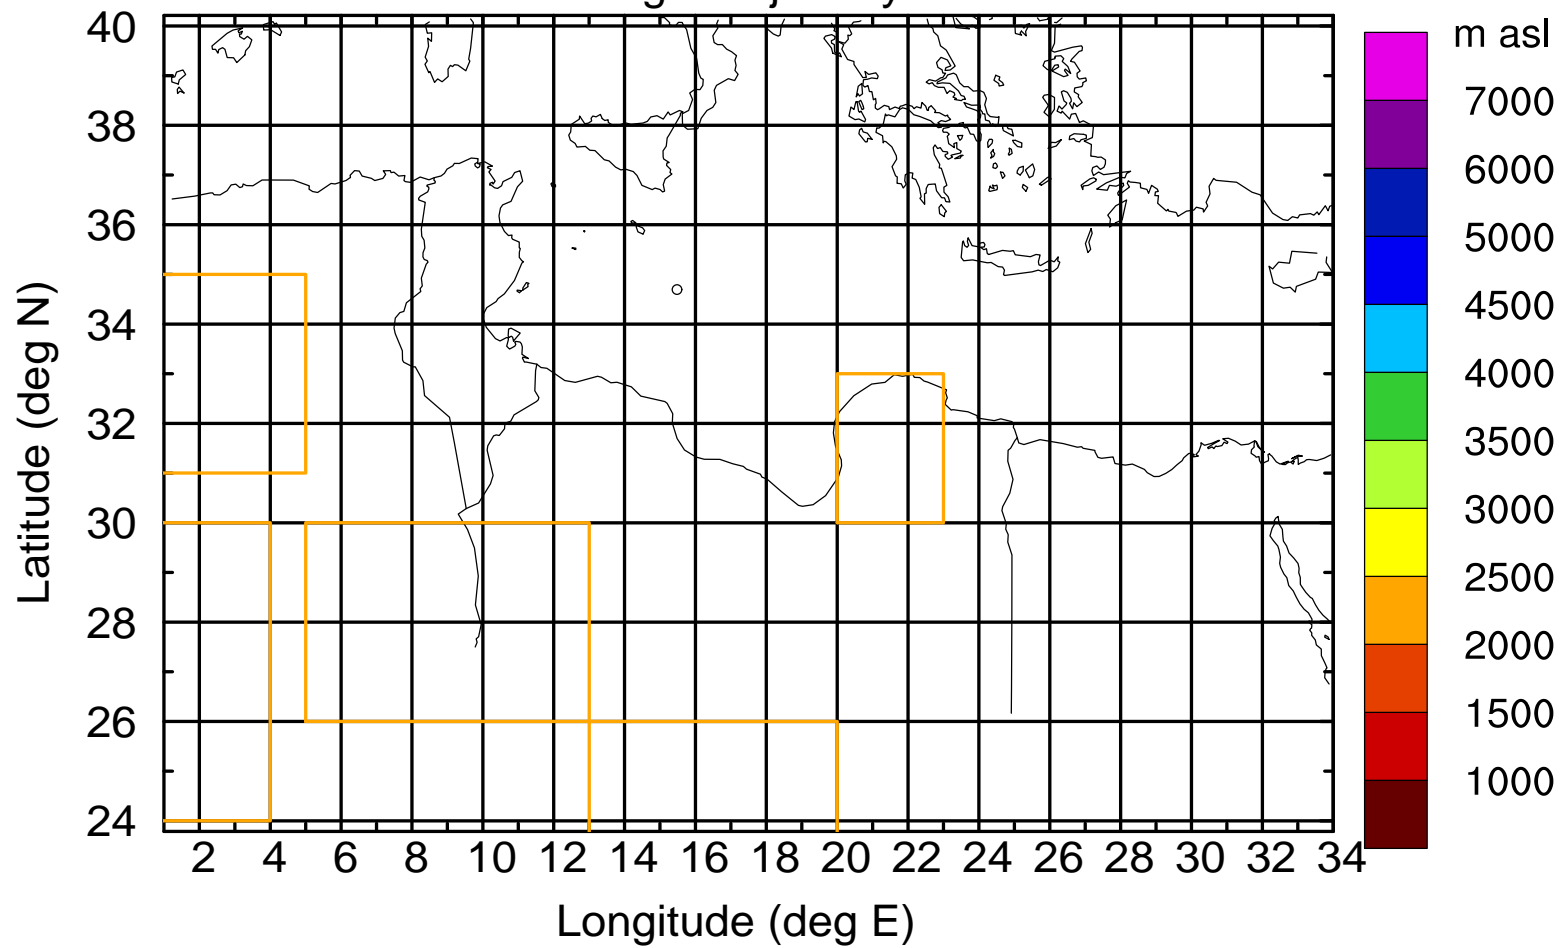

Limassol lidar 34.677N 33.037E

Flight trajectory

Limassol lidar 34.677N 33.037E

Flight trajectory

Limassol lidar 34.677N 33.037E

Flight trajectory

Limassol lidar 34.677N 33.037E

Flight trajectory