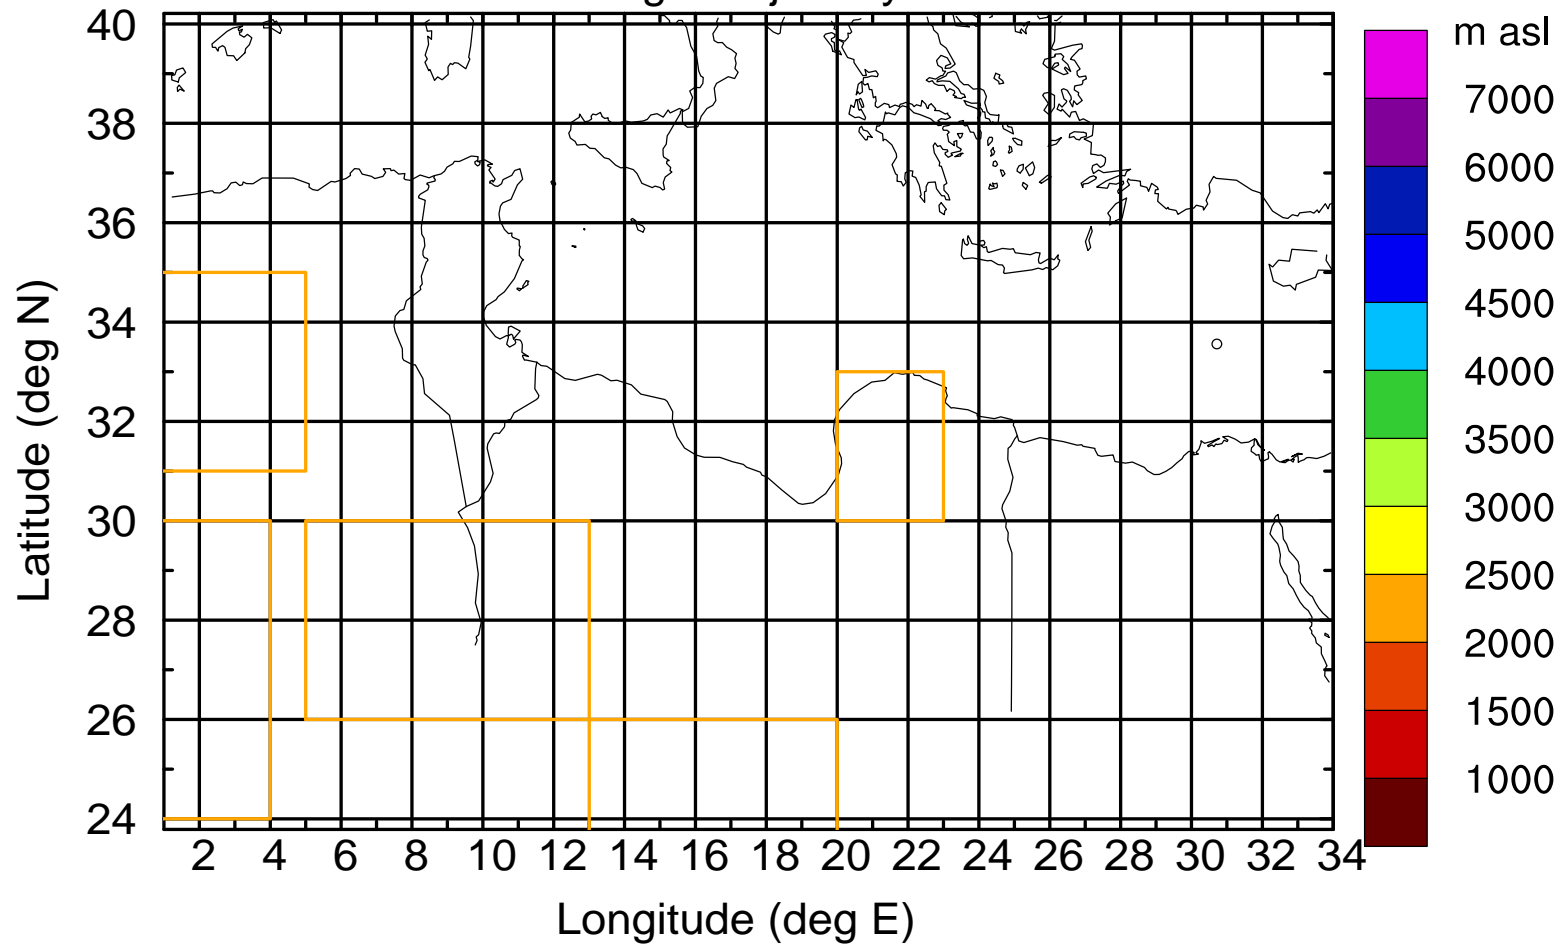

Limassol lidar 34.677N 33.037E

Flight trajectory

Limassol lidar 34.677N 33.037E

Flight trajectory

Limassol lidar 34.677N 33.037E

Flight trajectory

Limassol lidar 34.677N 33.037E

Flight trajectory