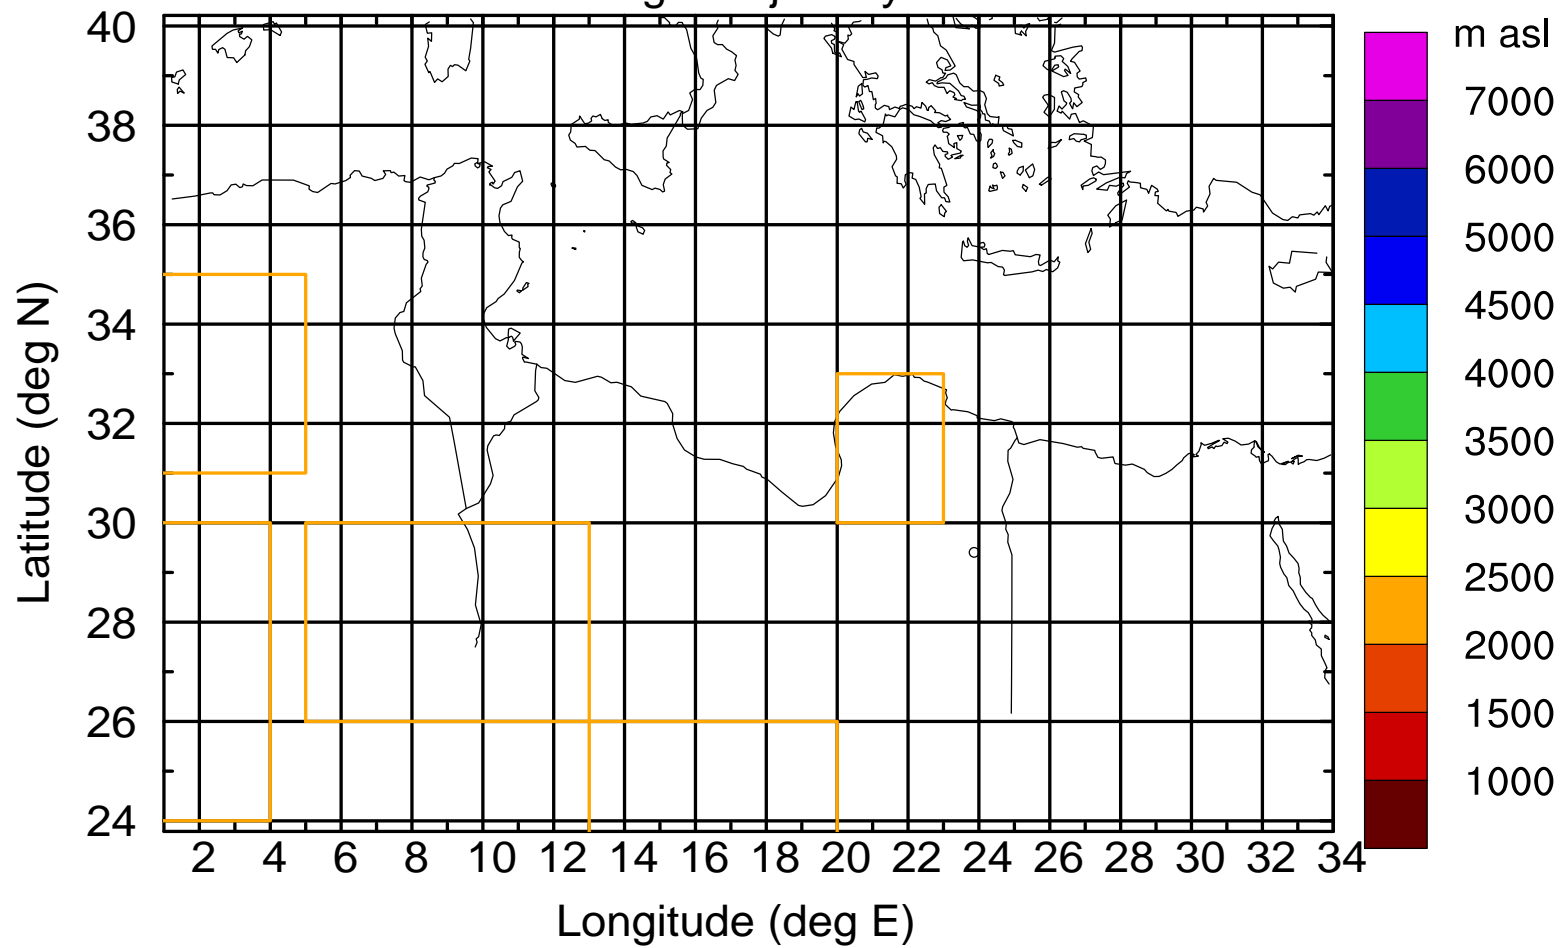

Limassol lidar 34.677N 33.037E

Flight trajectory