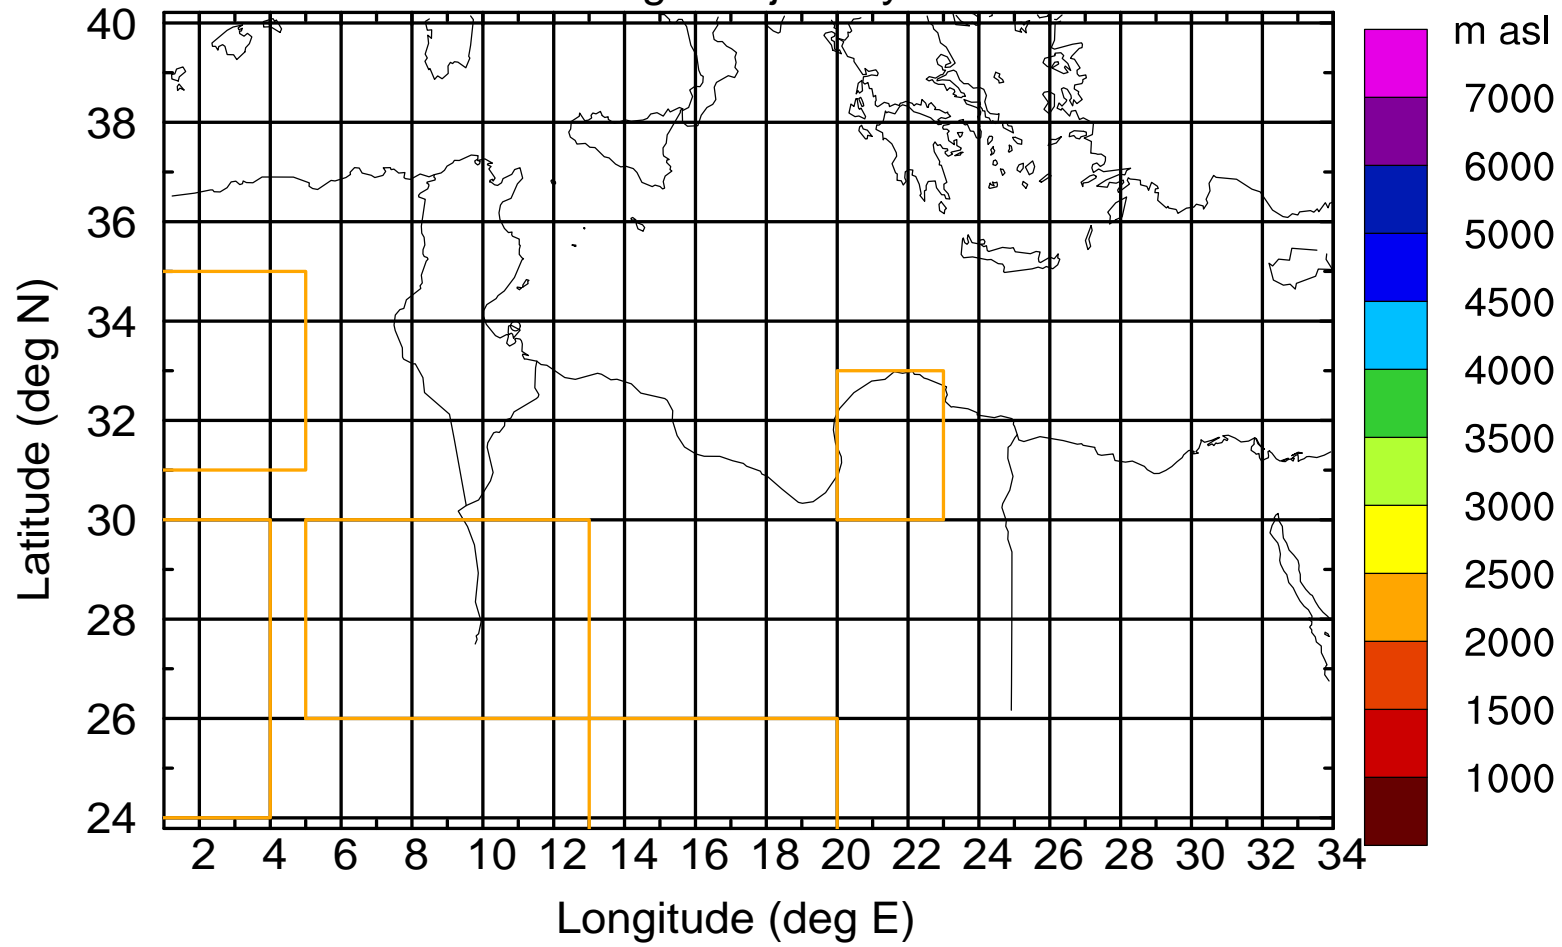

Limassol lidar 34.677N 33.037E

Flight trajectory

Limassol lidar 34.677N 33.037E

Flight trajectory

Limassol lidar 34.677N 33.037E

Flight trajectory

Limassol lidar 34.677N 33.037E

Flight trajectory