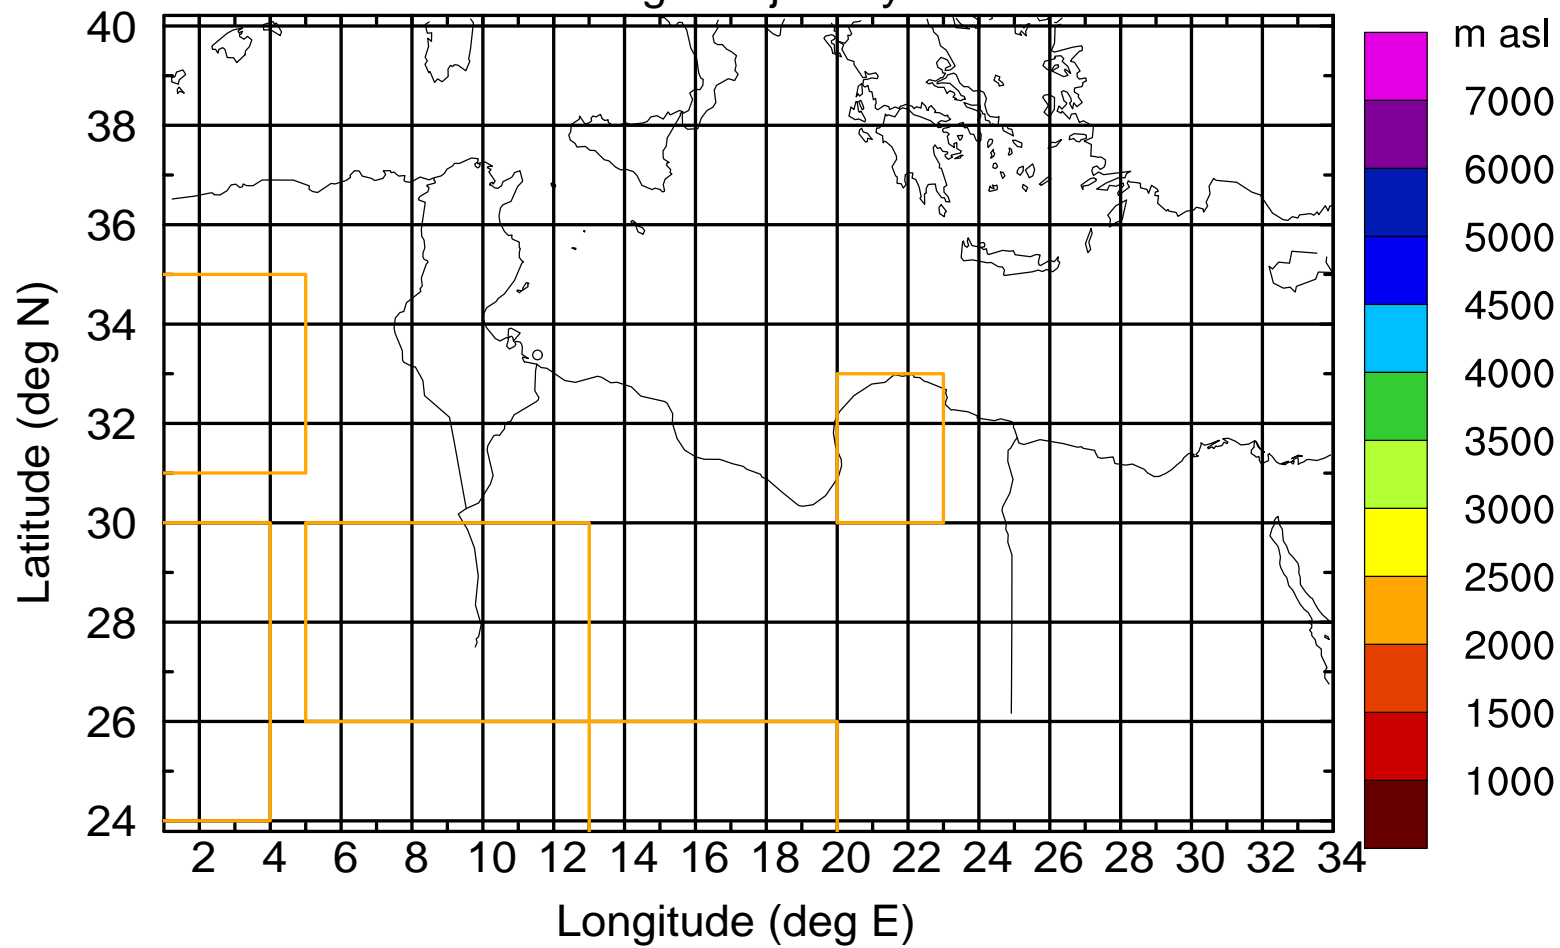

Limassol lidar 34.677N 33.037E

Flight trajectory

Limassol lidar 34.677N 33.037E

Flight trajectory

Limassol lidar 34.677N 33.037E

Flight trajectory

Limassol lidar 34.677N 33.037E

Flight trajectory