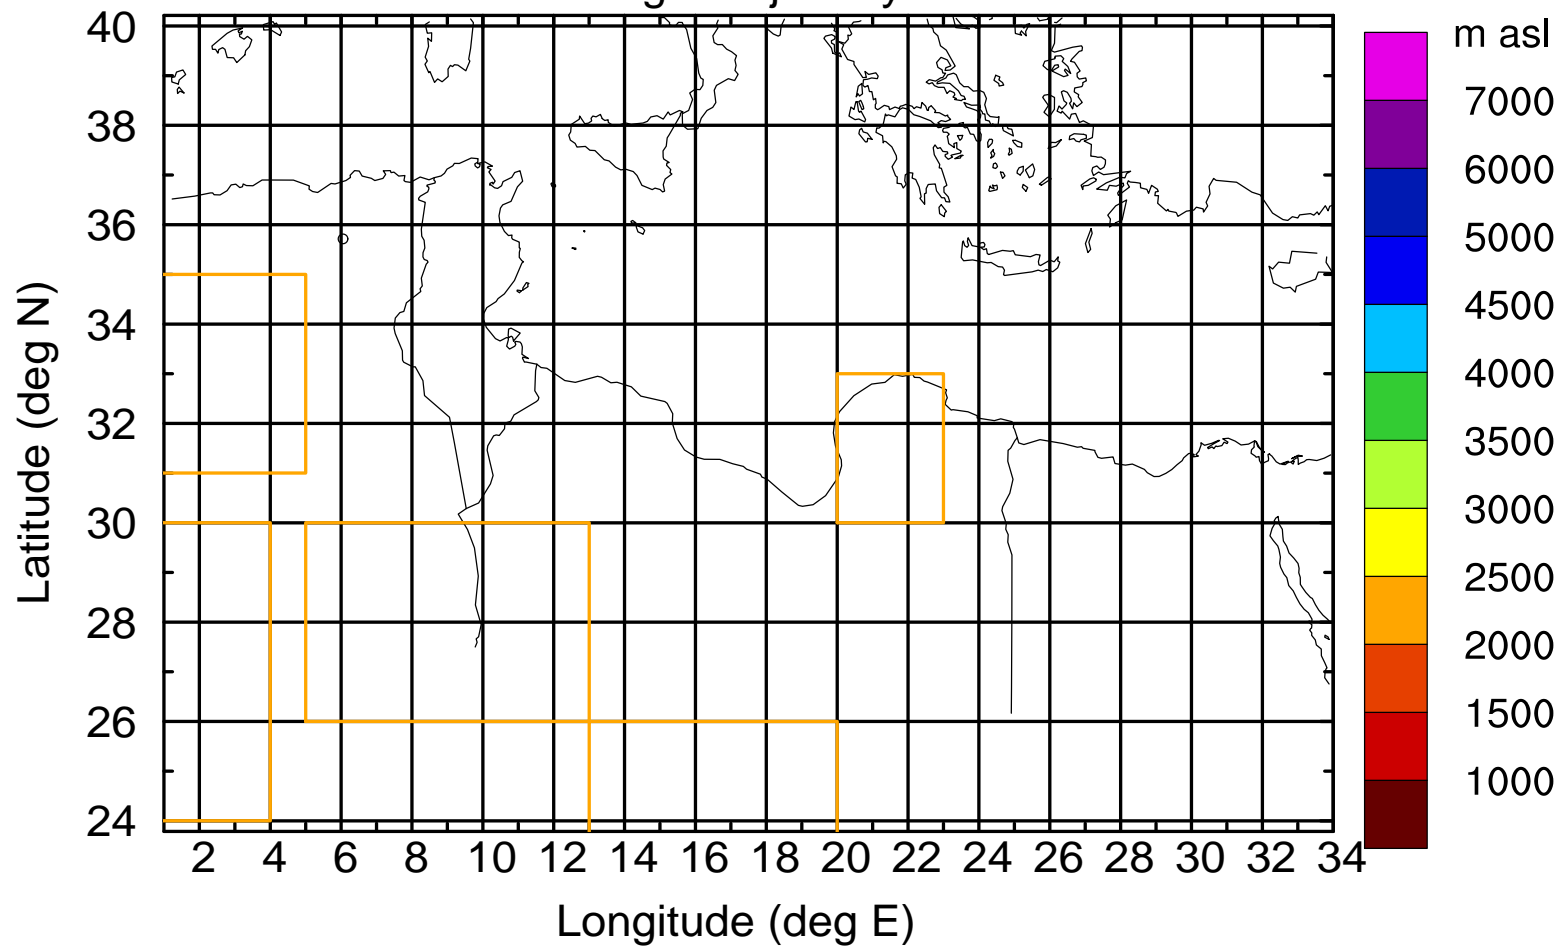

Limassol lidar 34.677N 33.037E

Flight trajectory