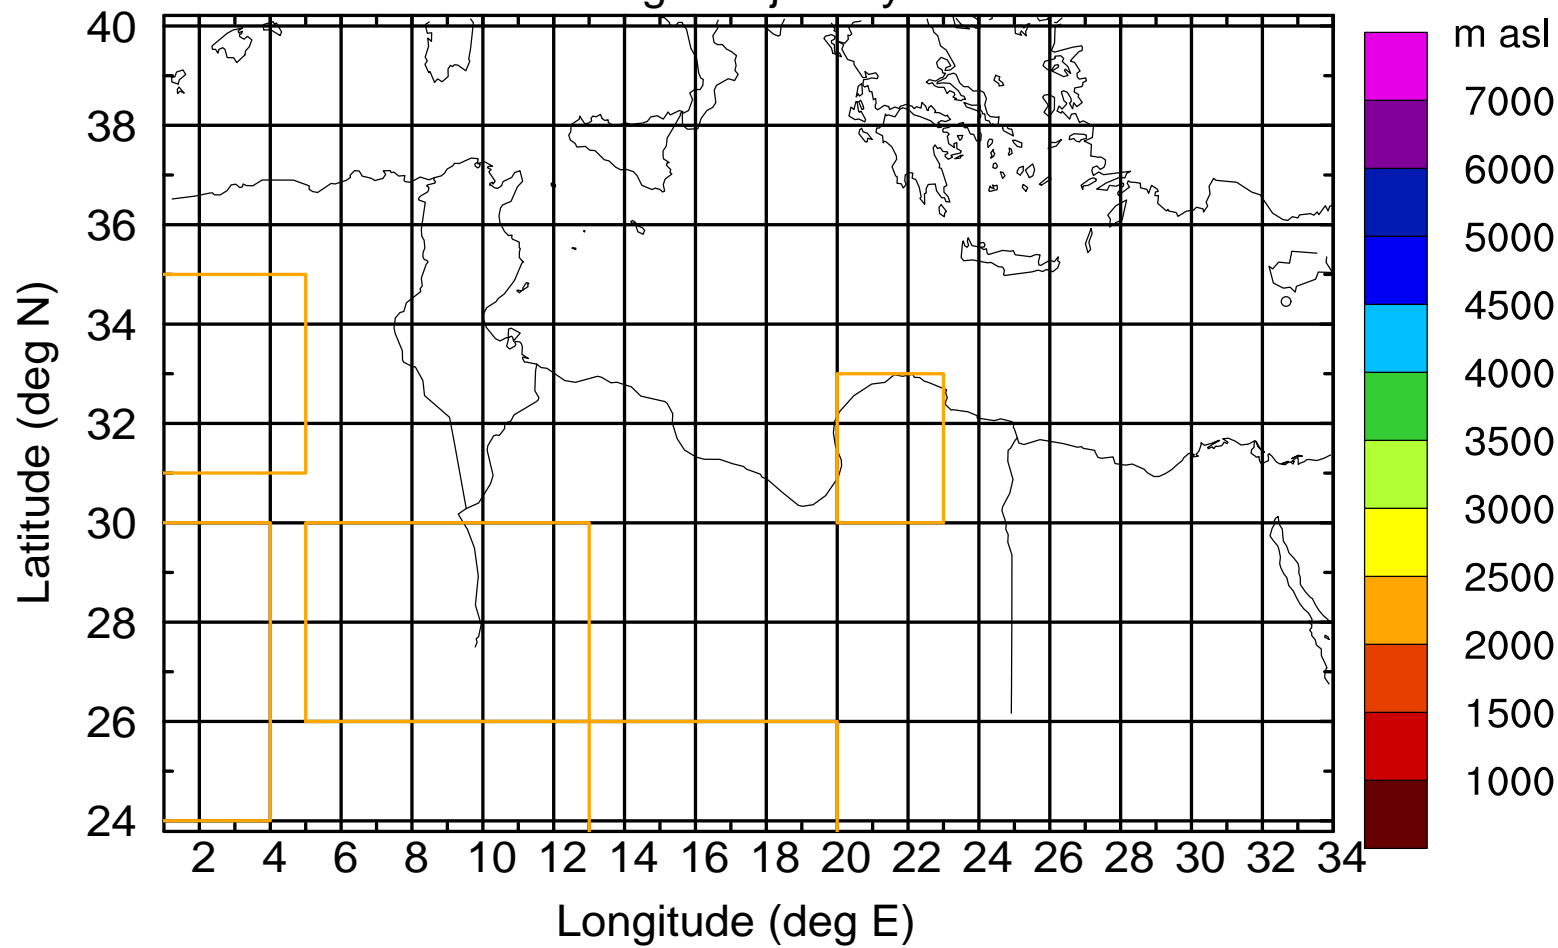

Limassol lidar 34.677N 33.037E

Flight trajectory

Limassol lidar 34.677N 33.037E

Flight trajectory

Limassol lidar 34.677N 33.037E

Flight trajectory

Limassol lidar 34.677N 33.037E

Flight trajectory