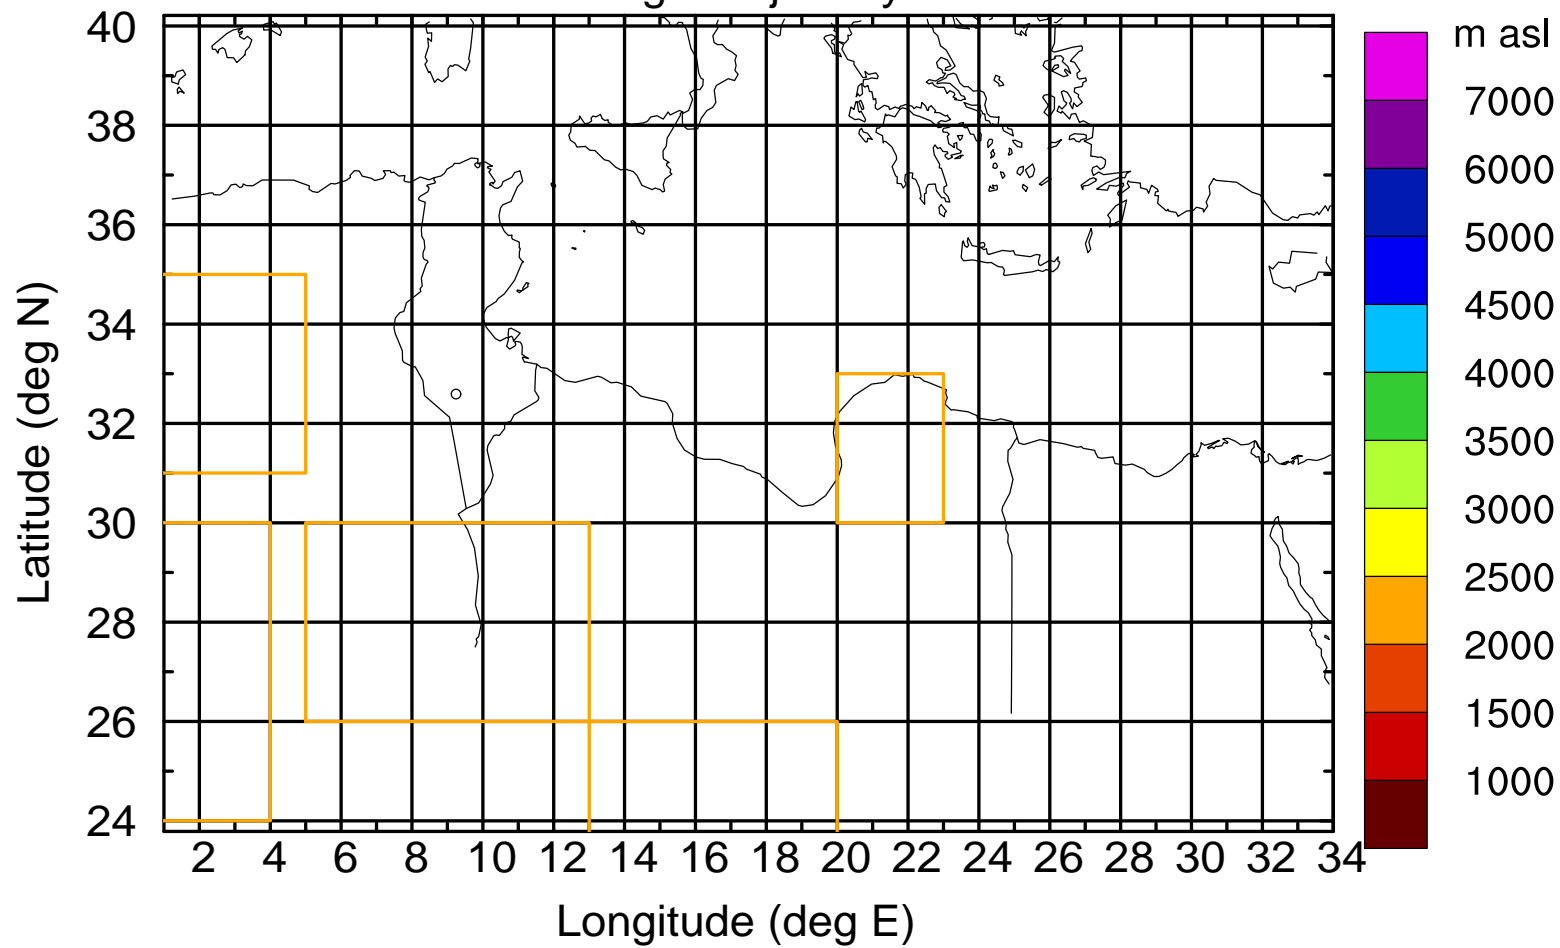

Limassol lidar 34.677N 33.037E

Flight trajectory

Limassol lidar 34.677N 33.037E

Flight trajectory

Limassol lidar 34.677N 33.037E

Flight trajectory

Limassol lidar 34.677N 33.037E

Flight trajectory