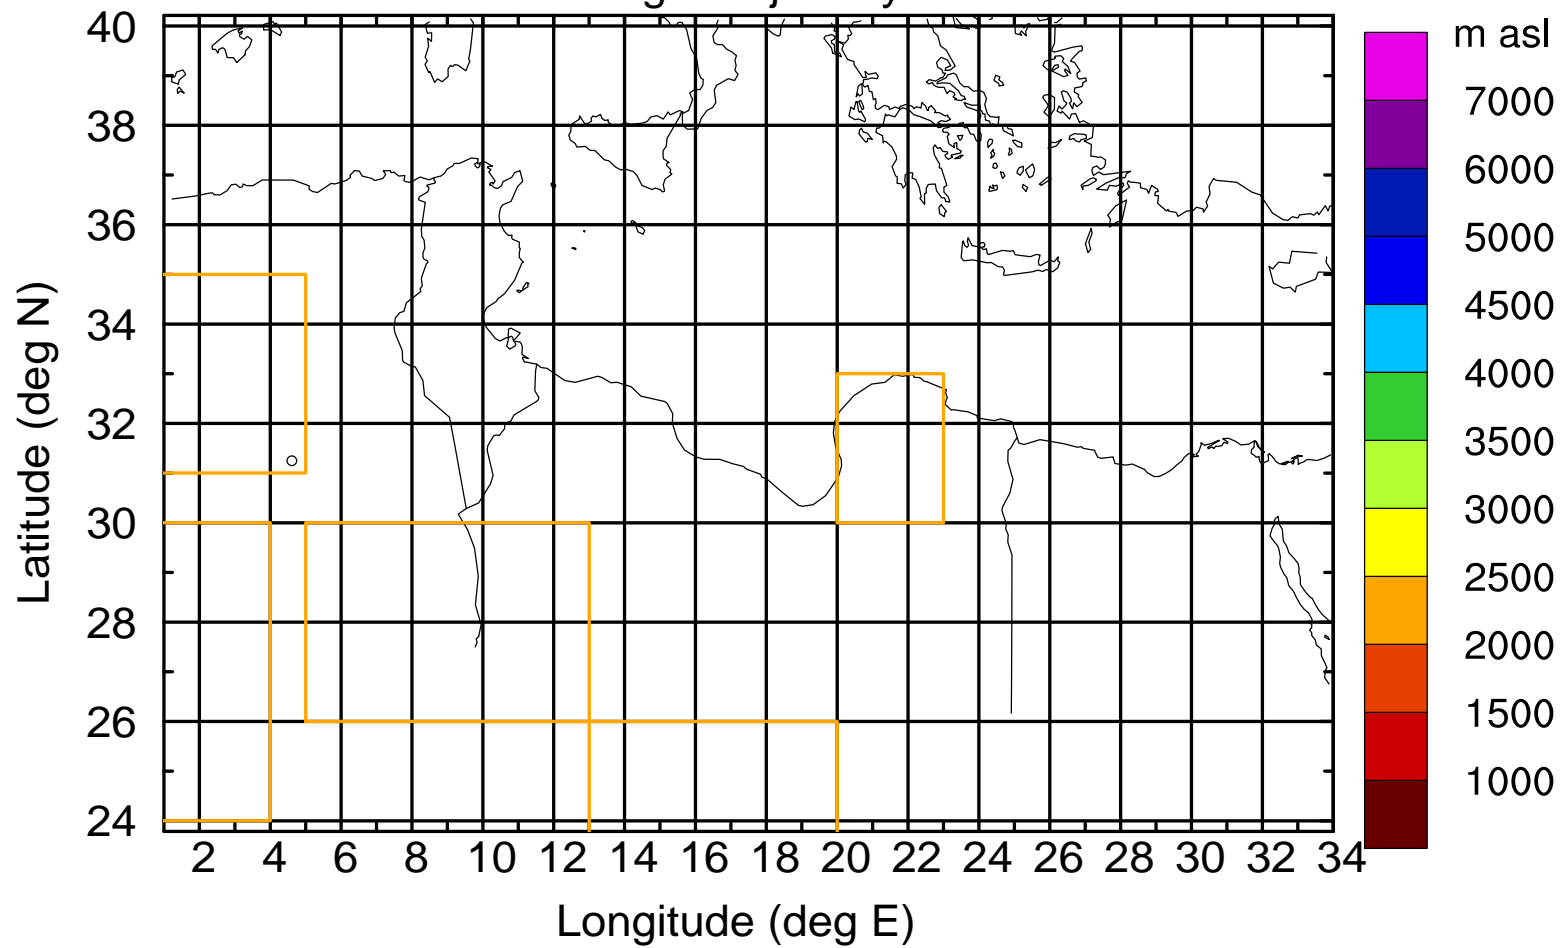

Limassol lidar 34.677N 33.037E

Flight trajectory