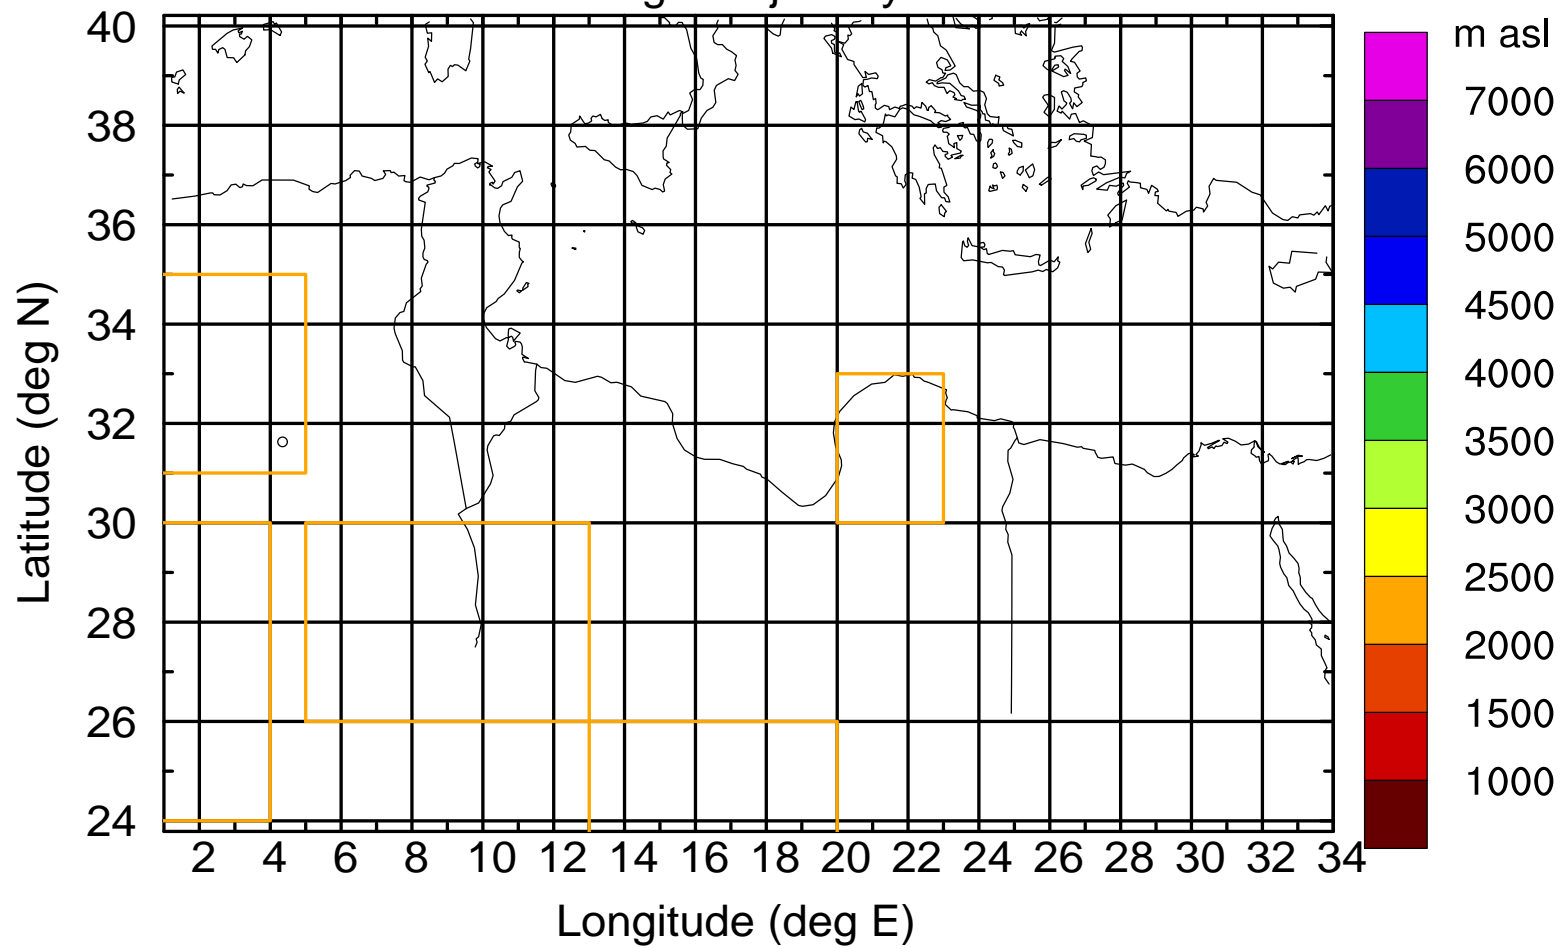

Limassol lidar 34.677N 33.037E

Flight trajectory