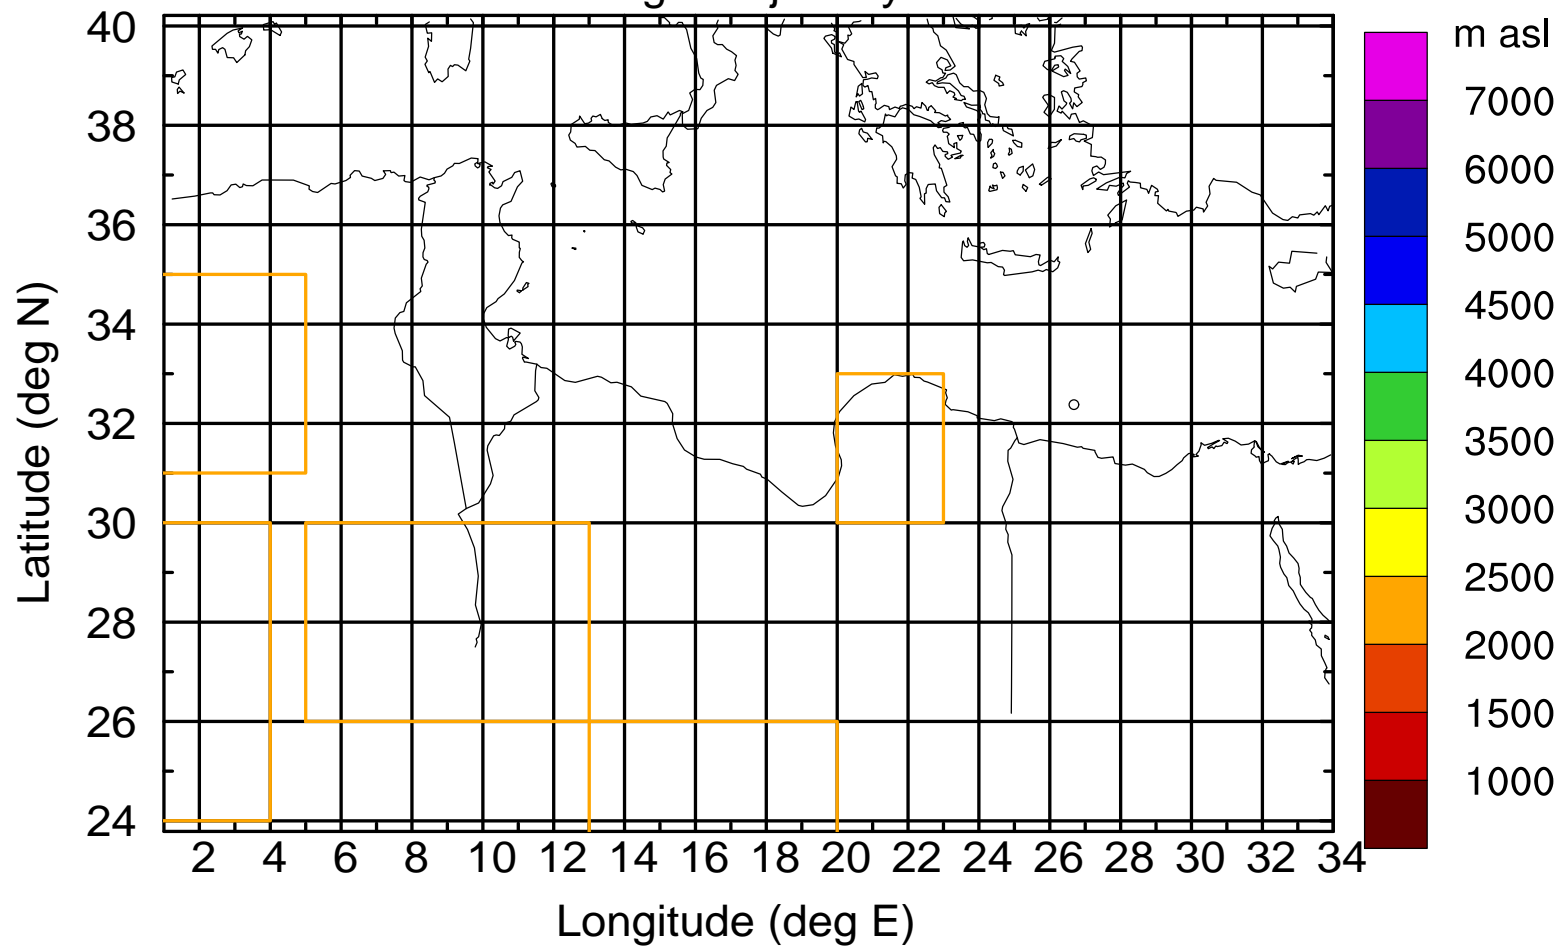

Limassol lidar 34.677N 33.037E

Flight trajectory

Limassol lidar 34.677N 33.037E

Flight trajectory

Limassol lidar 34.677N 33.037E

Flight trajectory

Limassol lidar 34.677N 33.037E

Flight trajectory