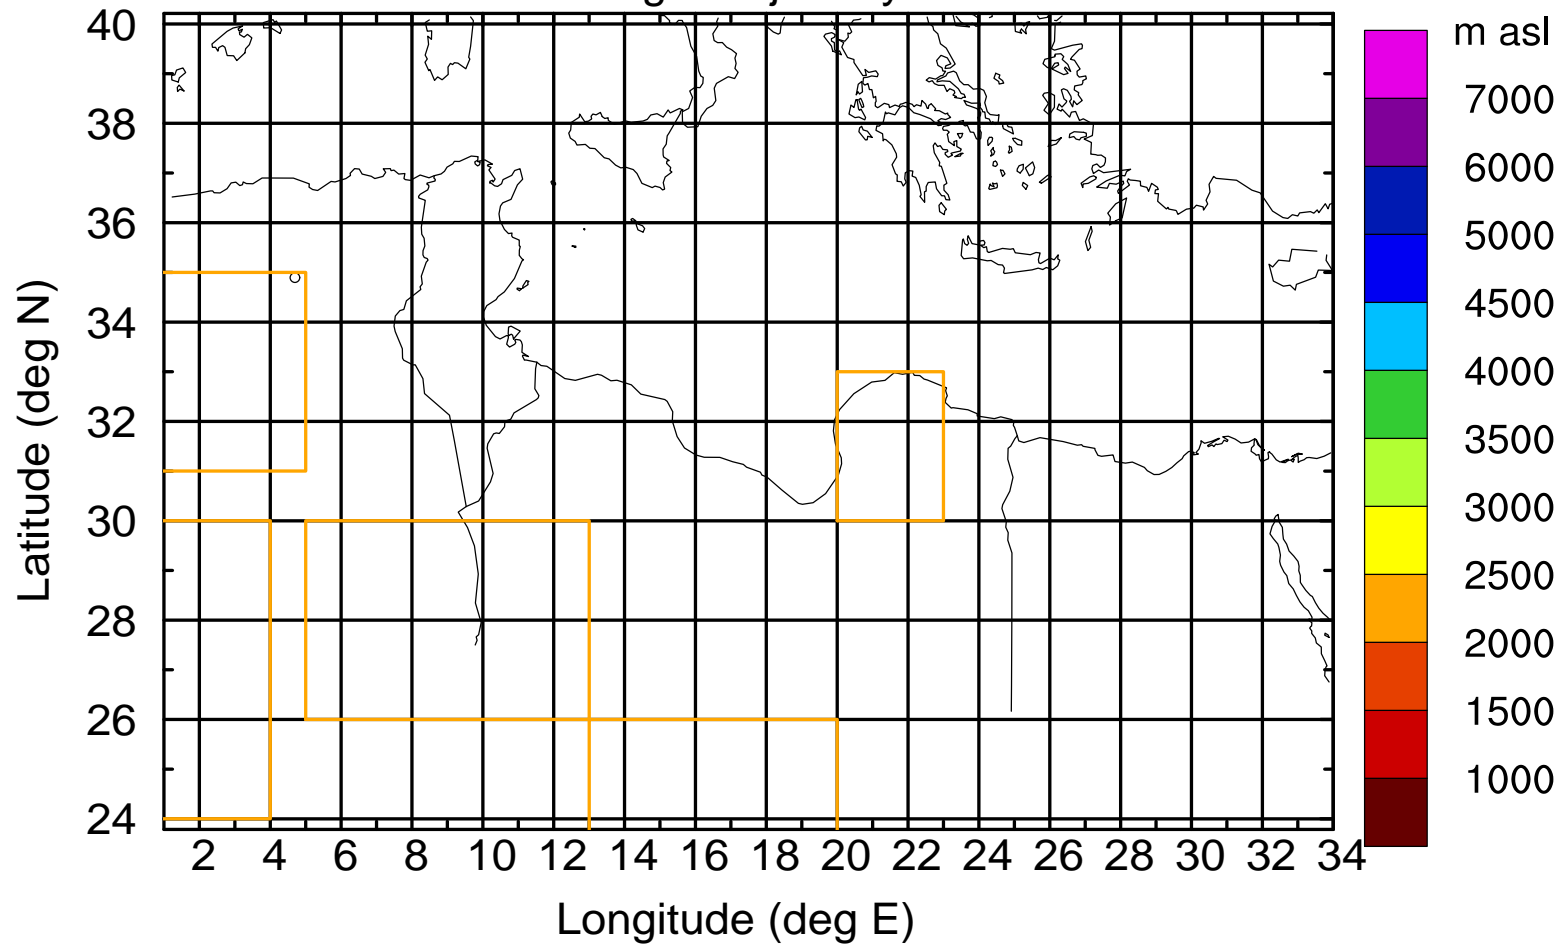

Limassol lidar 34.677N 33.037E

Flight trajectory

Limassol lidar 34.677N 33.037E

Flight trajectory

Limassol lidar 34.677N 33.037E

Flight trajectory

Limassol lidar 34.677N 33.037E

Flight trajectory