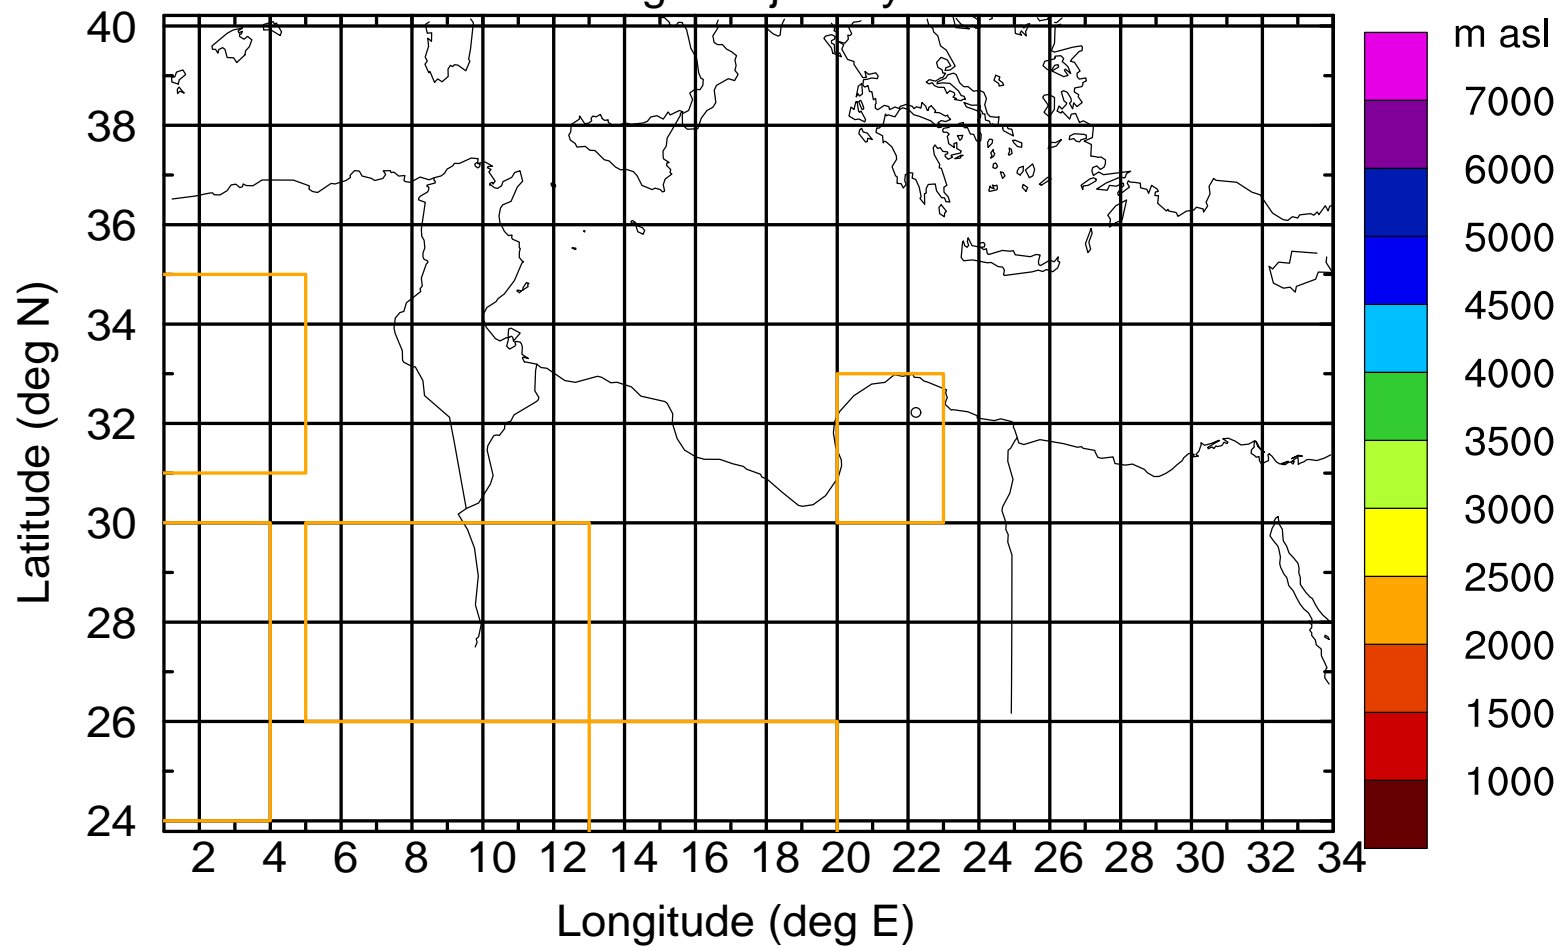

Limassol lidar 34.677N 33.037E

Flight trajectory

Limassol lidar 34.677N 33.037E

Flight trajectory

Limassol lidar 34.677N 33.037E

Flight trajectory

Limassol lidar 34.677N 33.037E

Flight trajectory