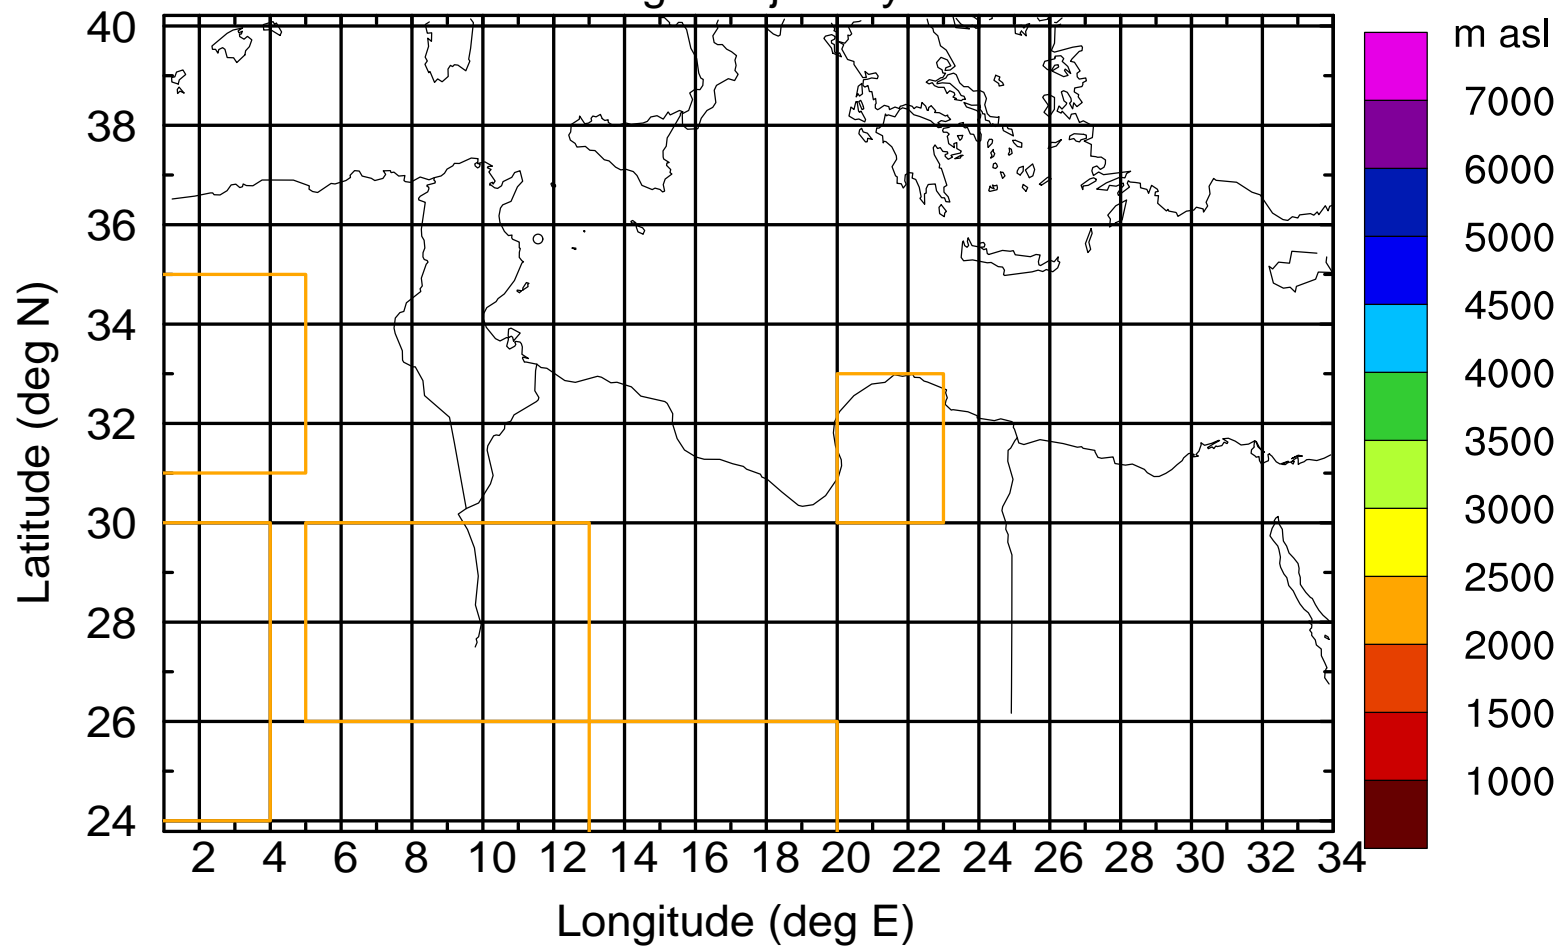

Limassol lidar 34.677N 33.037E

Flight trajectory