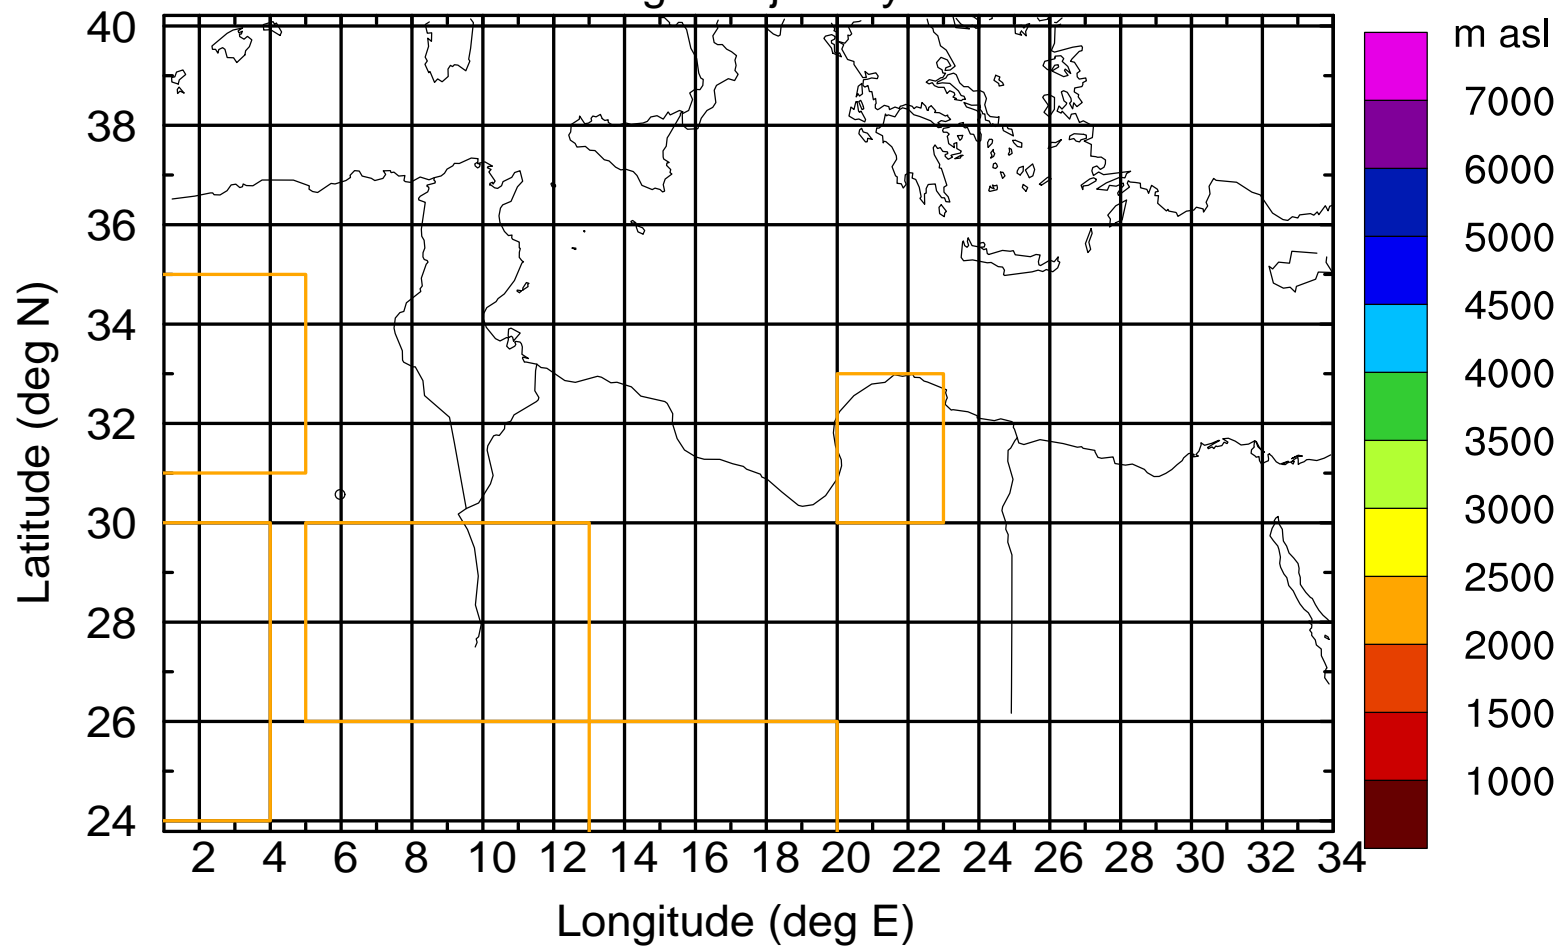

Limassol lidar 34.677N 33.037E

Flight trajectory

Limassol lidar 34.677N 33.037E

Flight trajectory

Limassol lidar 34.677N 33.037E

Flight trajectory

Limassol lidar 34.677N 33.037E

Flight trajectory