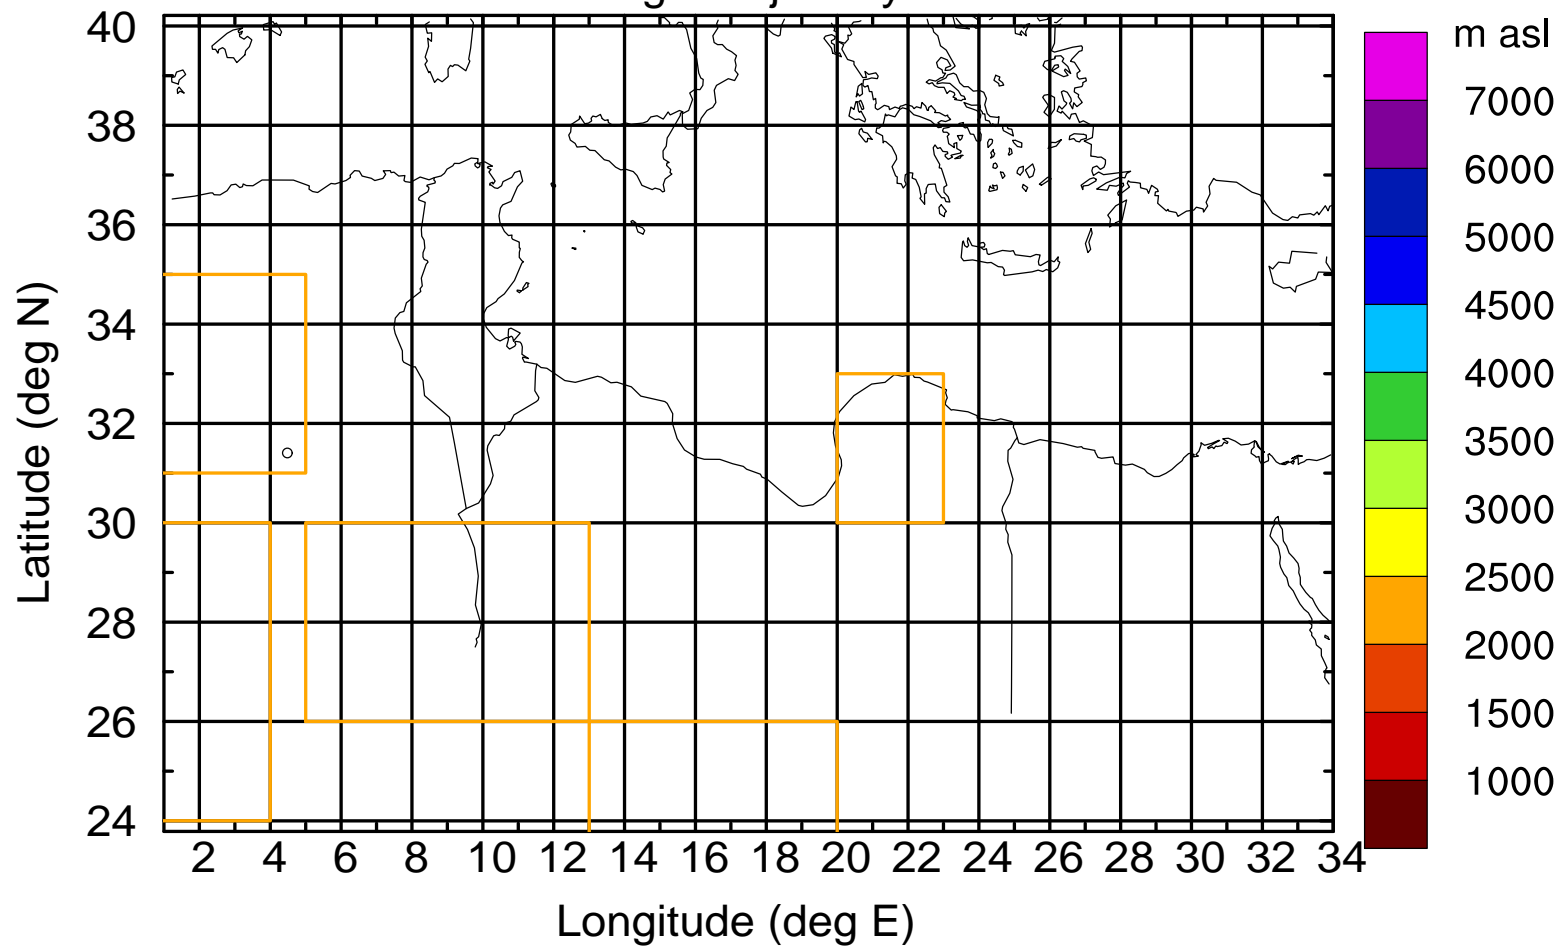

Limassol lidar 34.677N 33.037E

Flight trajectory

Limassol lidar 34.677N 33.037E

Flight trajectory

Limassol lidar 34.677N 33.037E

Flight trajectory

Limassol lidar 34.677N 33.037E

Flight trajectory