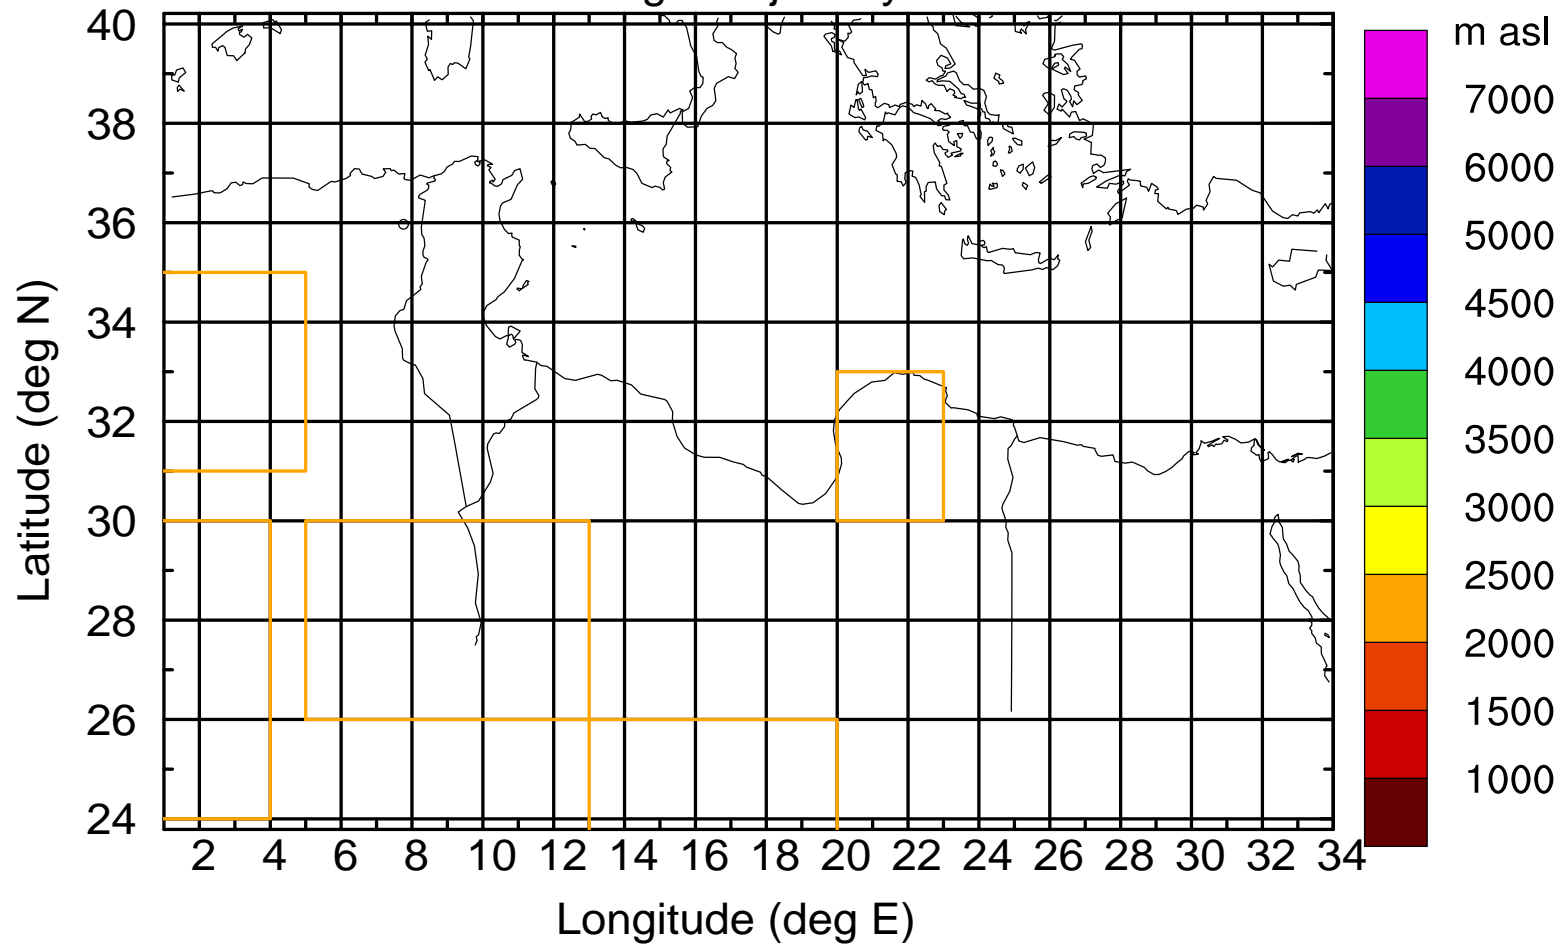

Limassol lidar 34.677N 33.037E

Flight trajectory