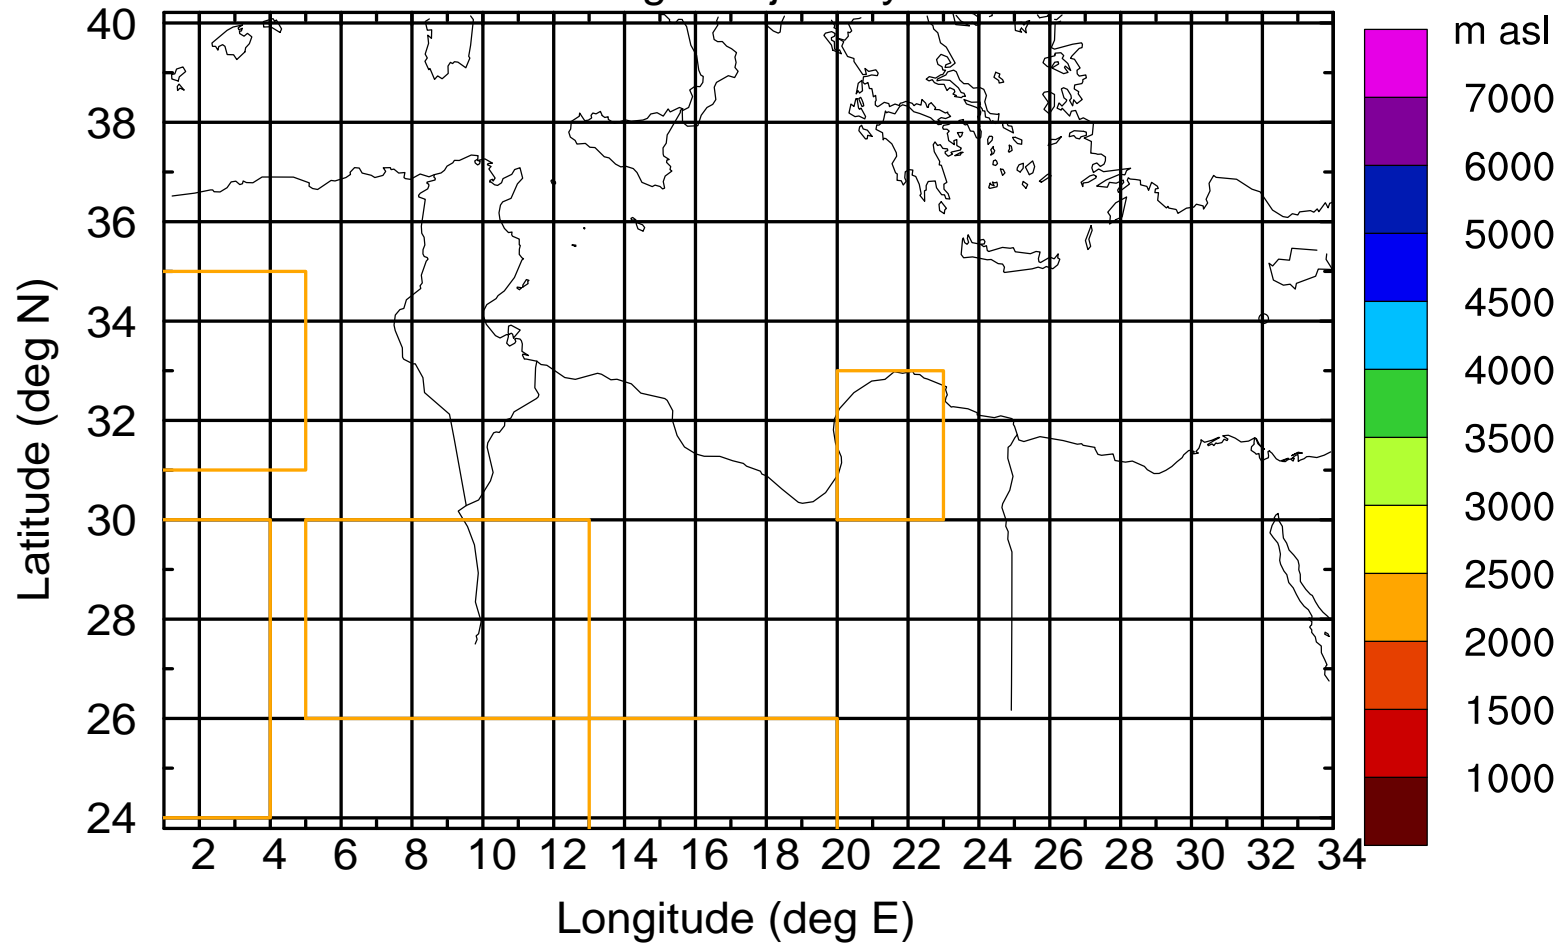

Limassol lidar 34.677N 33.037E

Flight trajectory

Limassol lidar 34.677N 33.037E

Flight trajectory

Limassol lidar 34.677N 33.037E

Flight trajectory

Limassol lidar 34.677N 33.037E

Flight trajectory