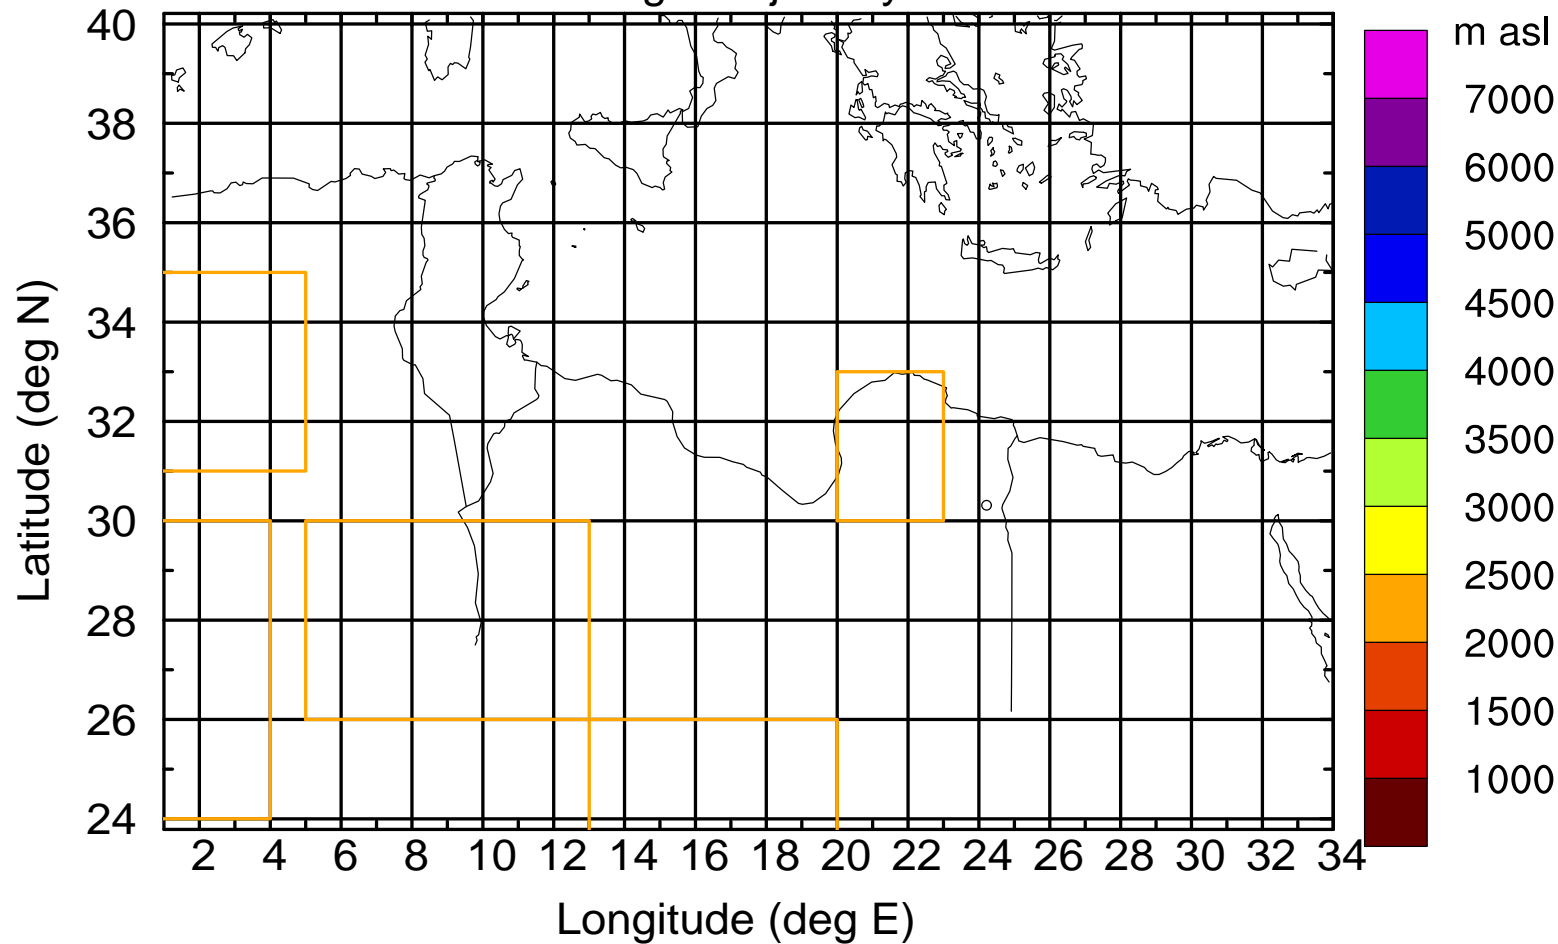

Limassol lidar 34.677N 33.037E

Flight trajectory