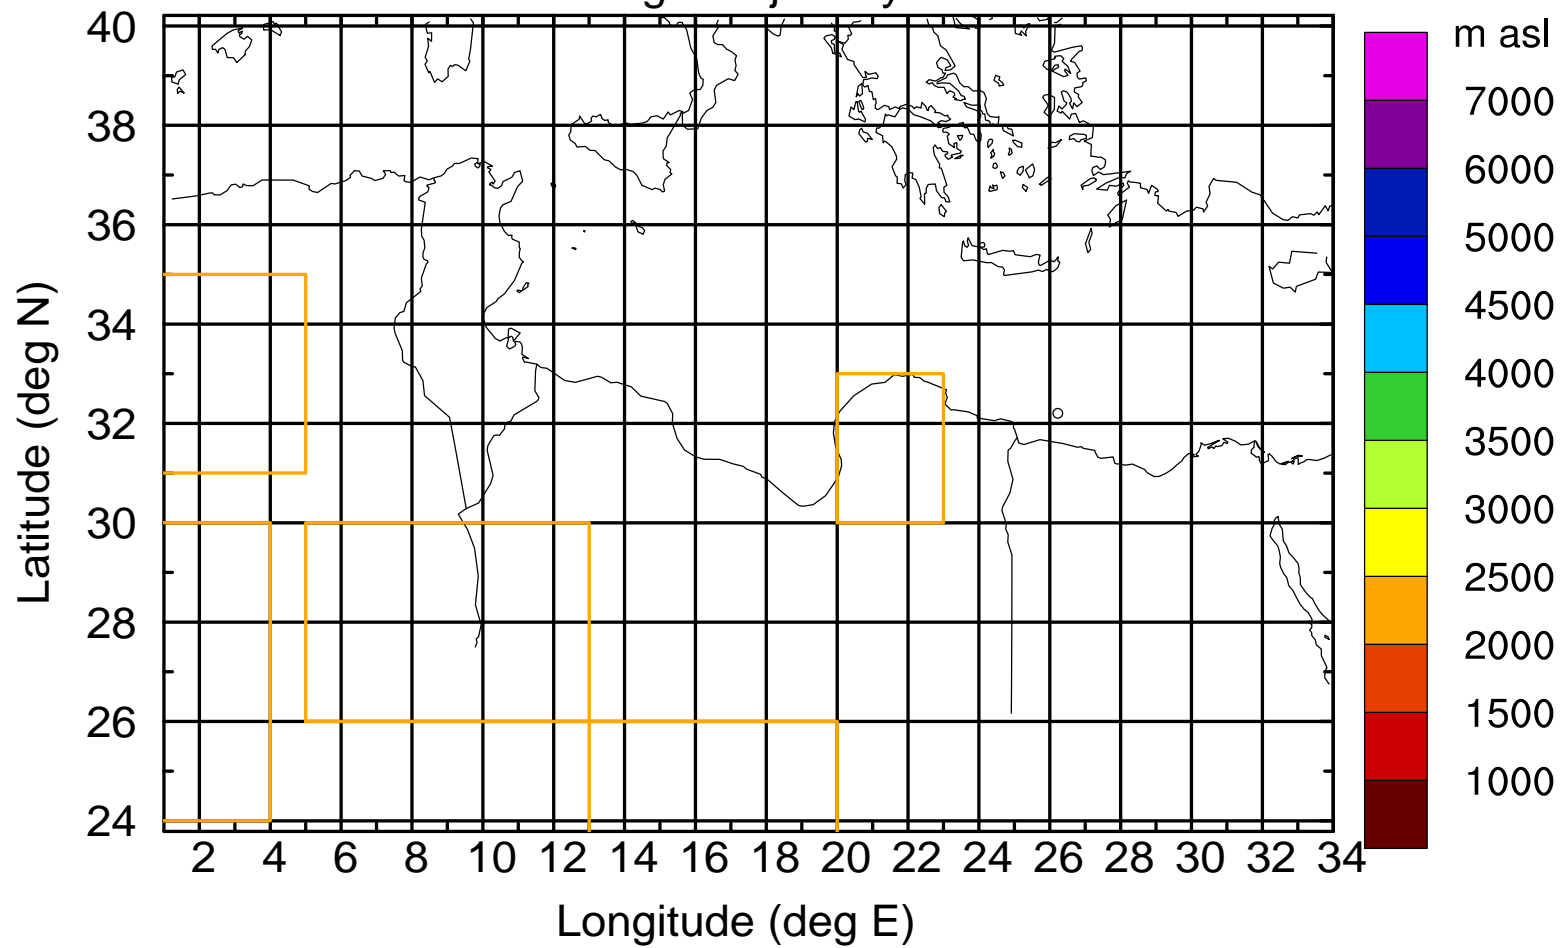

Limassol lidar 34.677N 33.037E

Flight trajectory

Limassol lidar 34.677N 33.037E

Flight trajectory

Limassol lidar 34.677N 33.037E

Flight trajectory

Limassol lidar 34.677N 33.037E

Flight trajectory