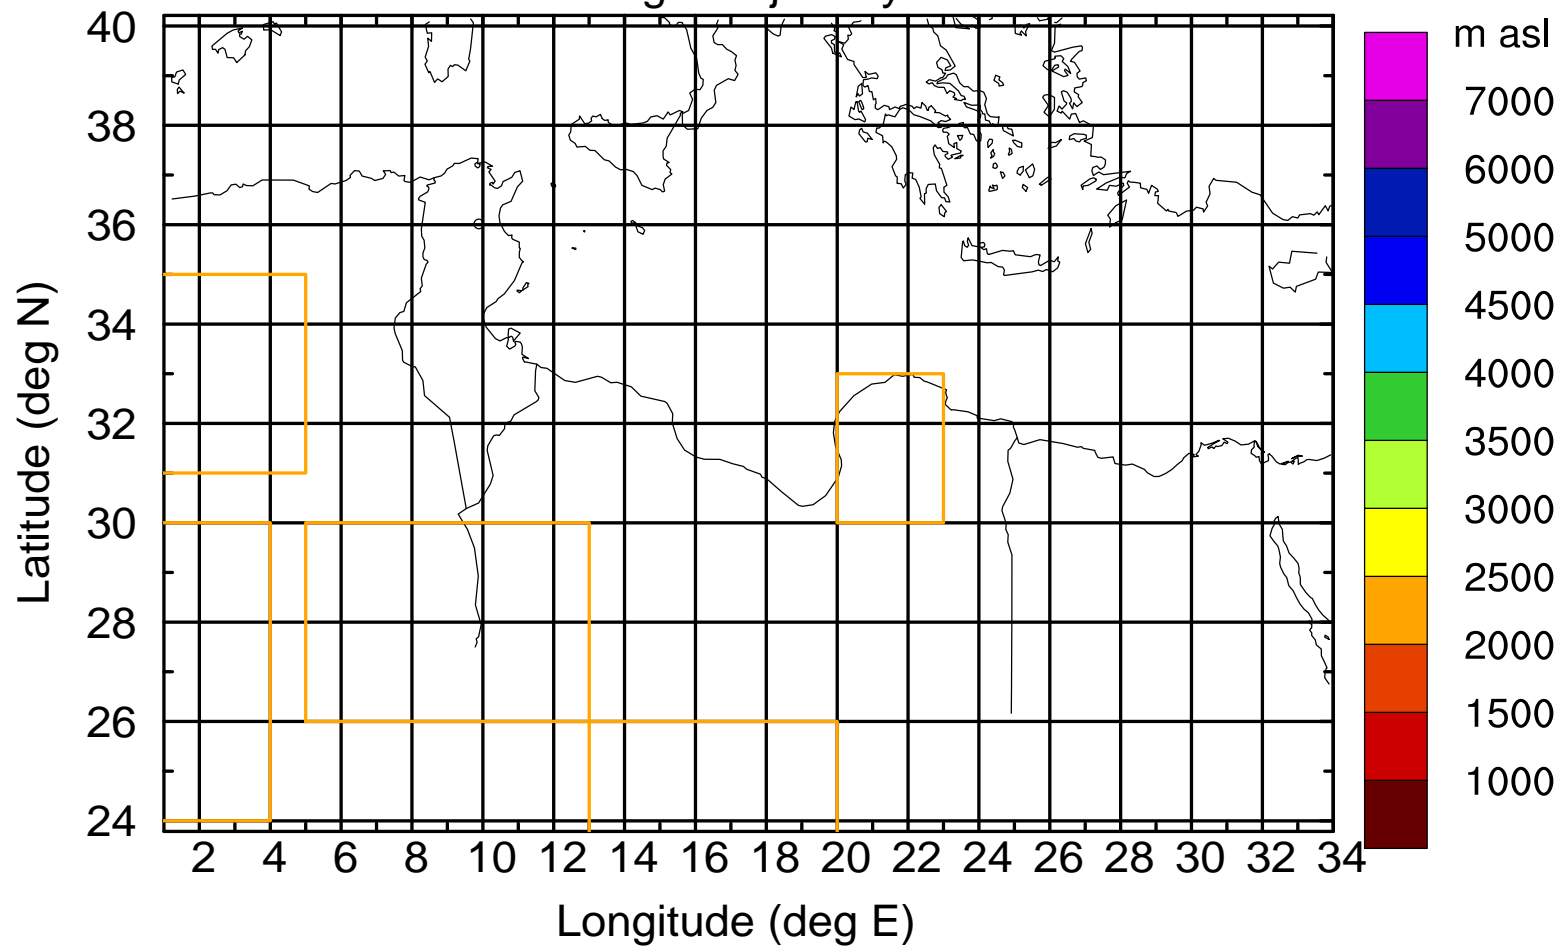

Limassol lidar 34.677N 33.037E

Flight trajectory

Limassol lidar 34.677N 33.037E

Flight trajectory

Limassol lidar 34.677N 33.037E

Flight trajectory

Limassol lidar 34.677N 33.037E

Flight trajectory