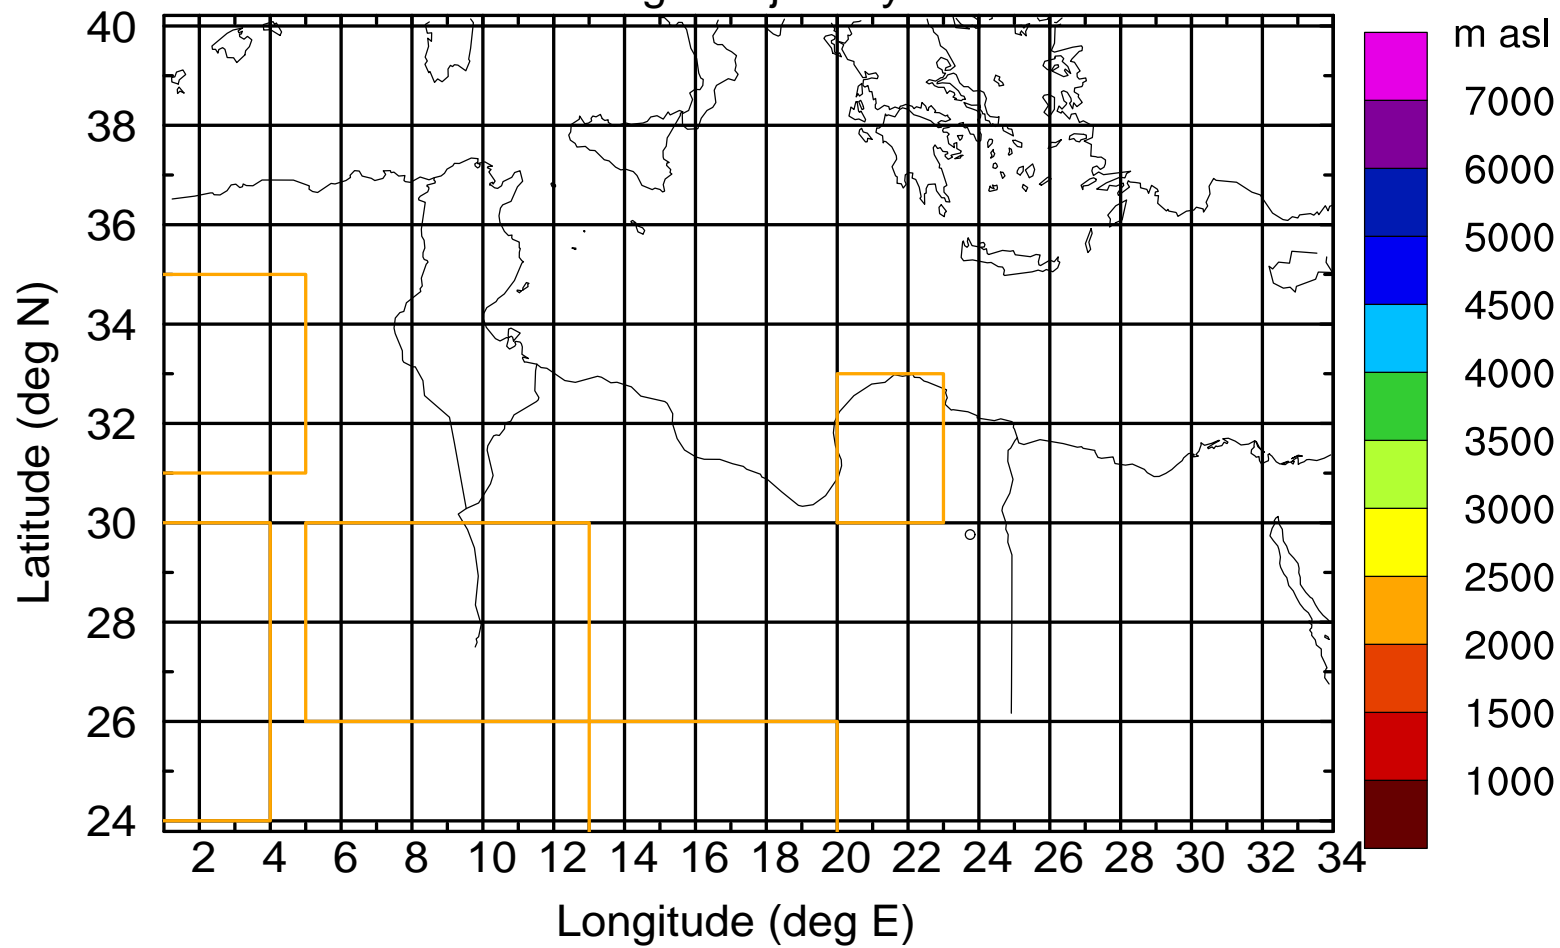

Limassol lidar 34.677N 33.037E

Flight trajectory

Limassol lidar 34.677N 33.037E

Flight trajectory

Limassol lidar 34.677N 33.037E

Flight trajectory

Limassol lidar 34.677N 33.037E

Flight trajectory