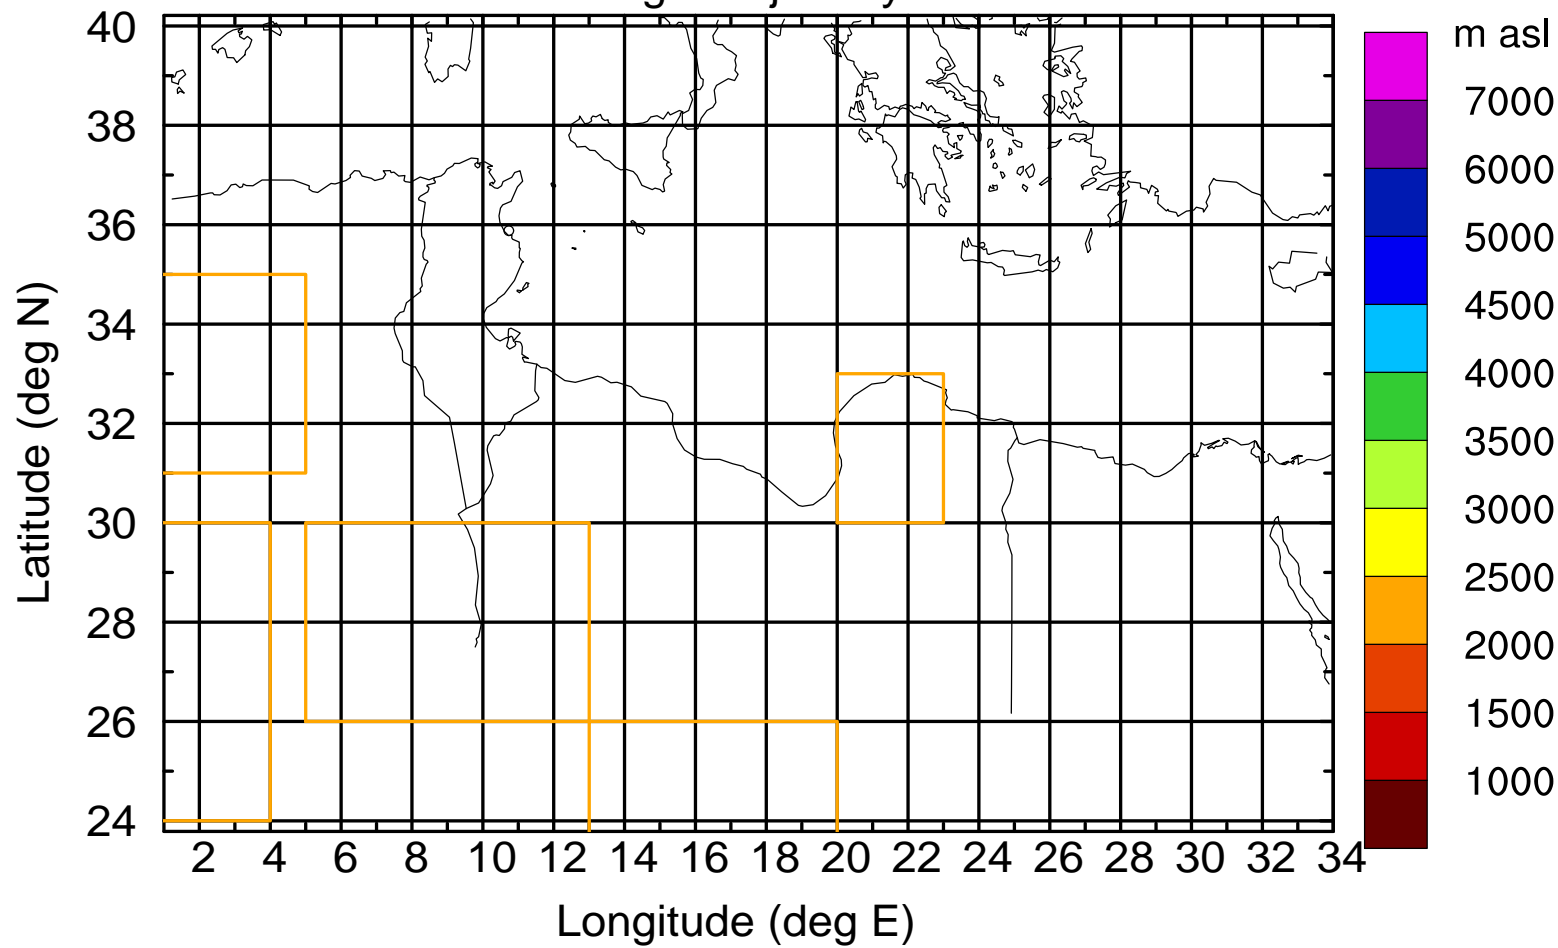

Limassol lidar 34.677N 33.037E

Flight trajectory