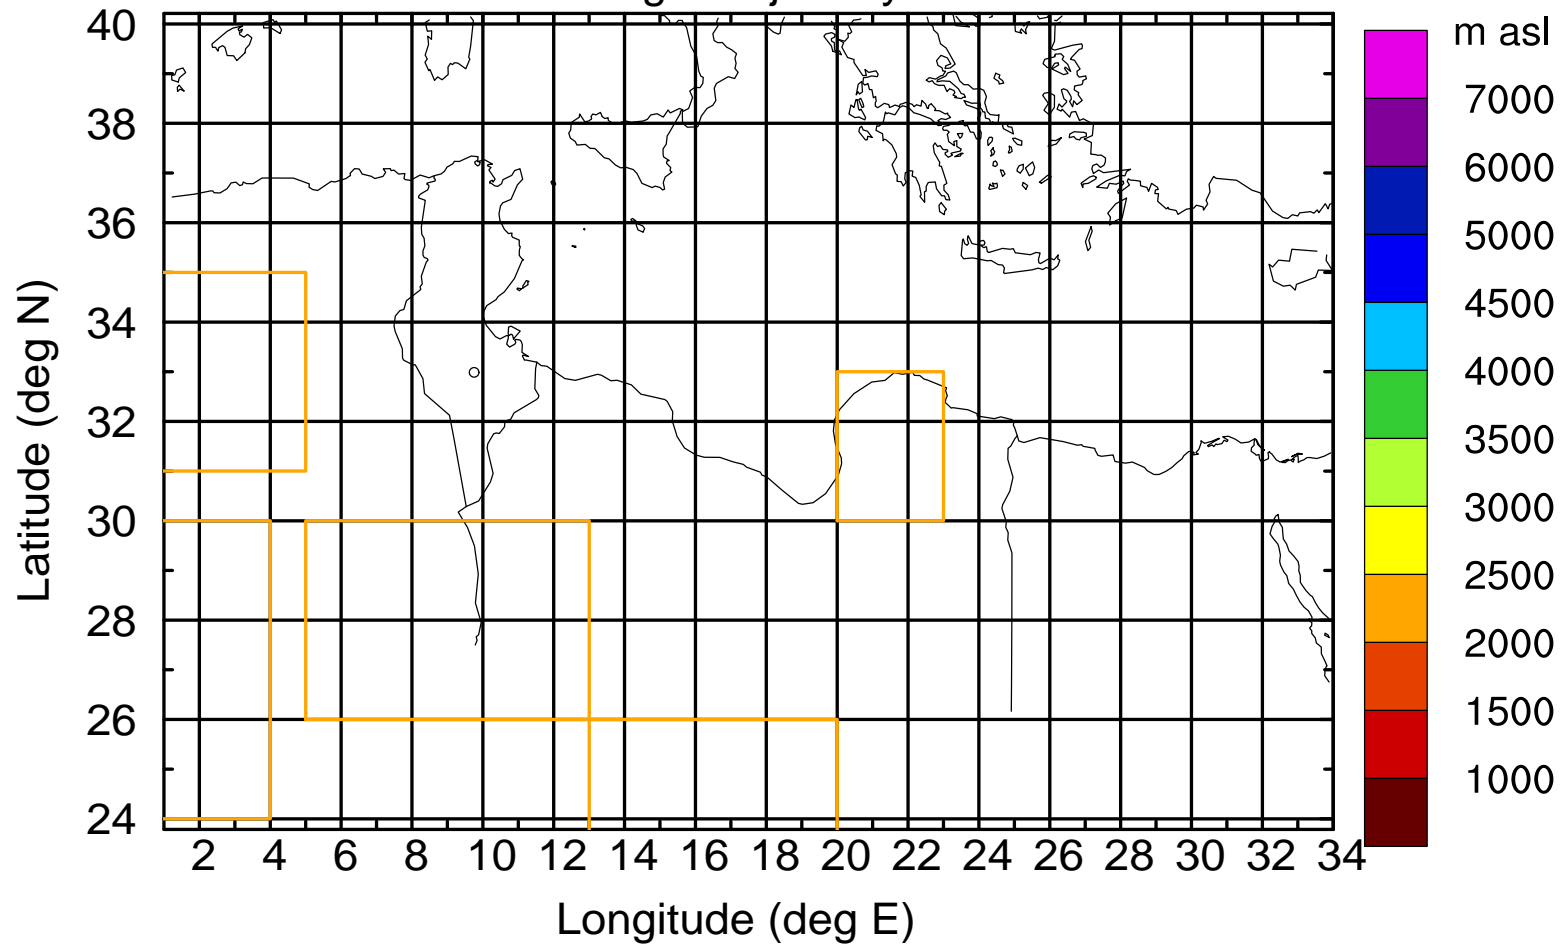

Limassol lidar 34.677N 33.037E

Flight trajectory

Limassol lidar 34.677N 33.037E

Flight trajectory

Limassol lidar 34.677N 33.037E

Flight trajectory

Limassol lidar 34.677N 33.037E

Flight trajectory