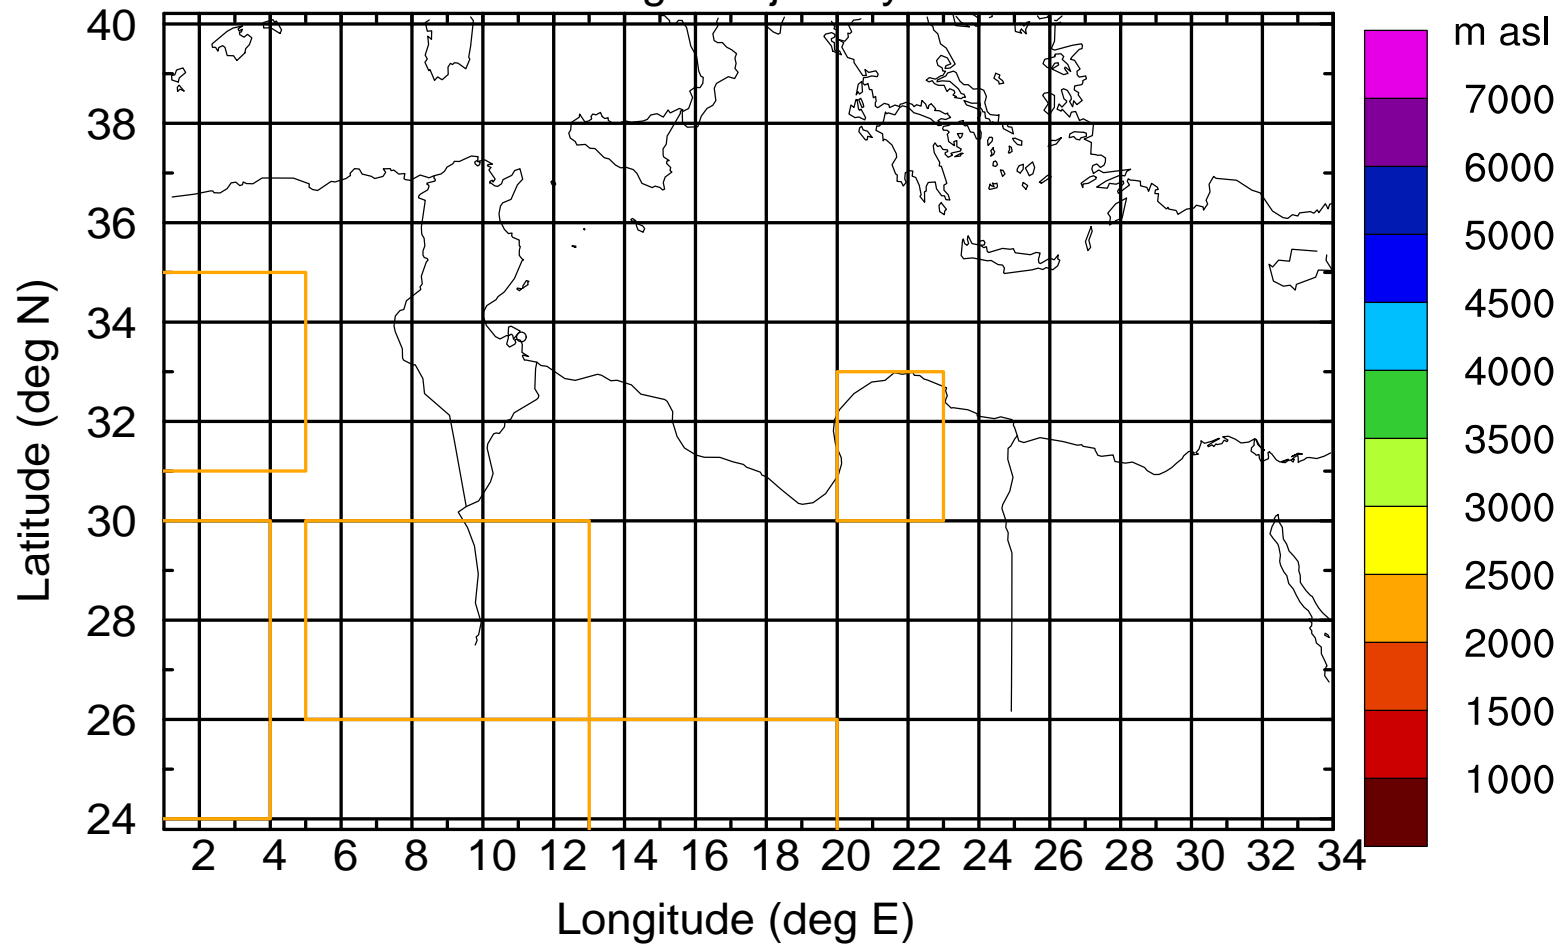

Limassol lidar 34.677N 33.037E

Flight trajectory

Limassol lidar 34.677N 33.037E

Flight trajectory

Limassol lidar 34.677N 33.037E

Flight trajectory

Limassol lidar 34.677N 33.037E

Flight trajectory