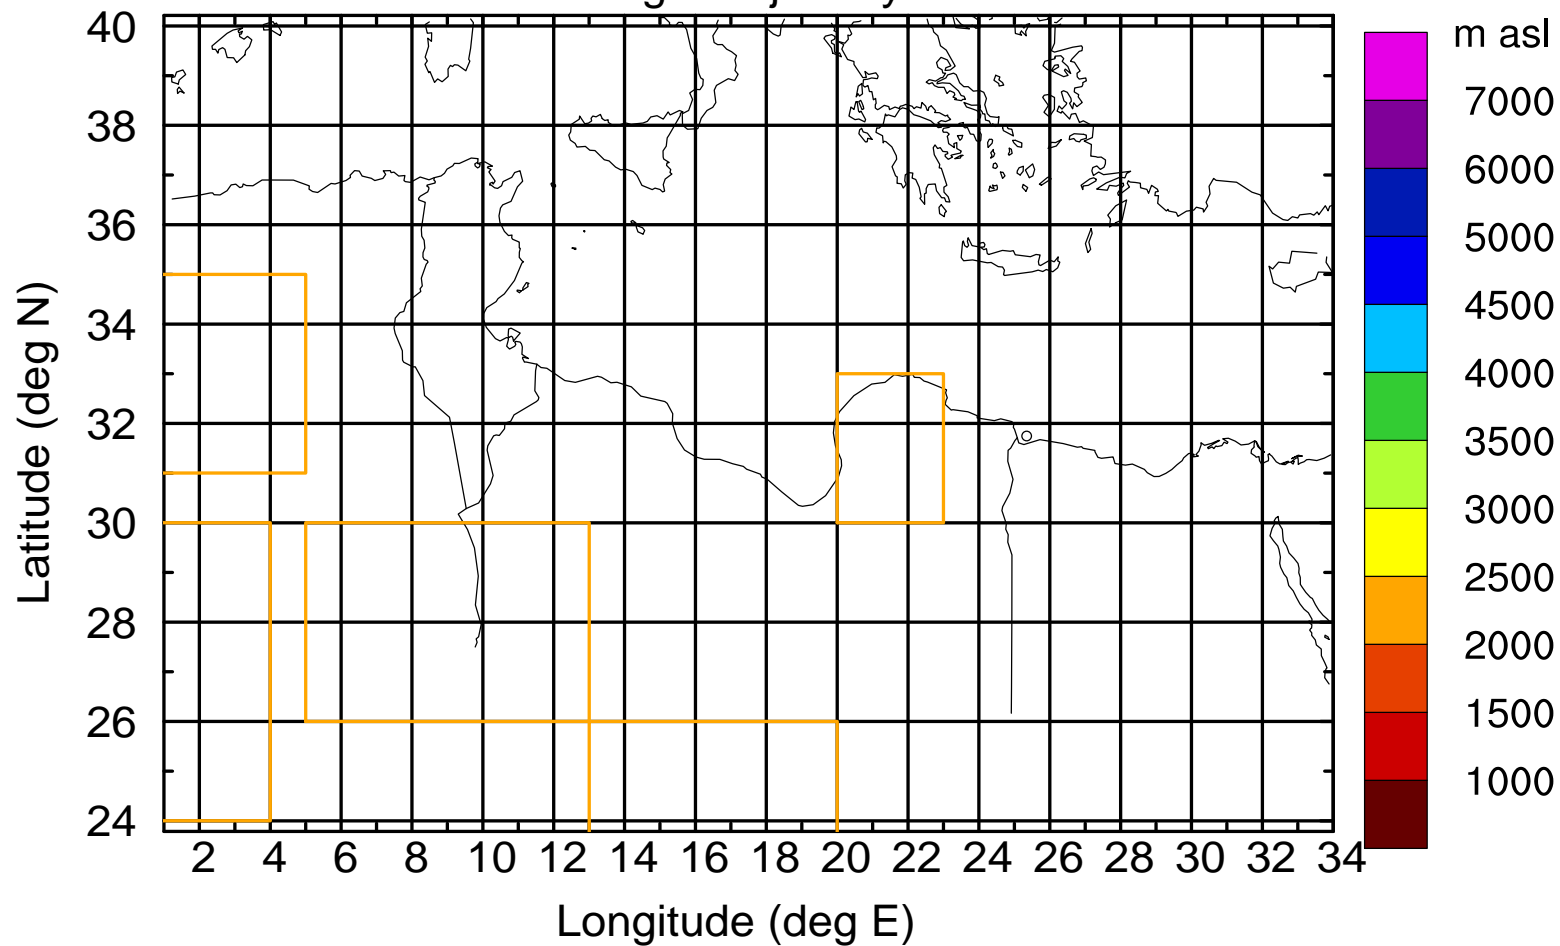

Limassol lidar 34.677N 33.037E

Flight trajectory