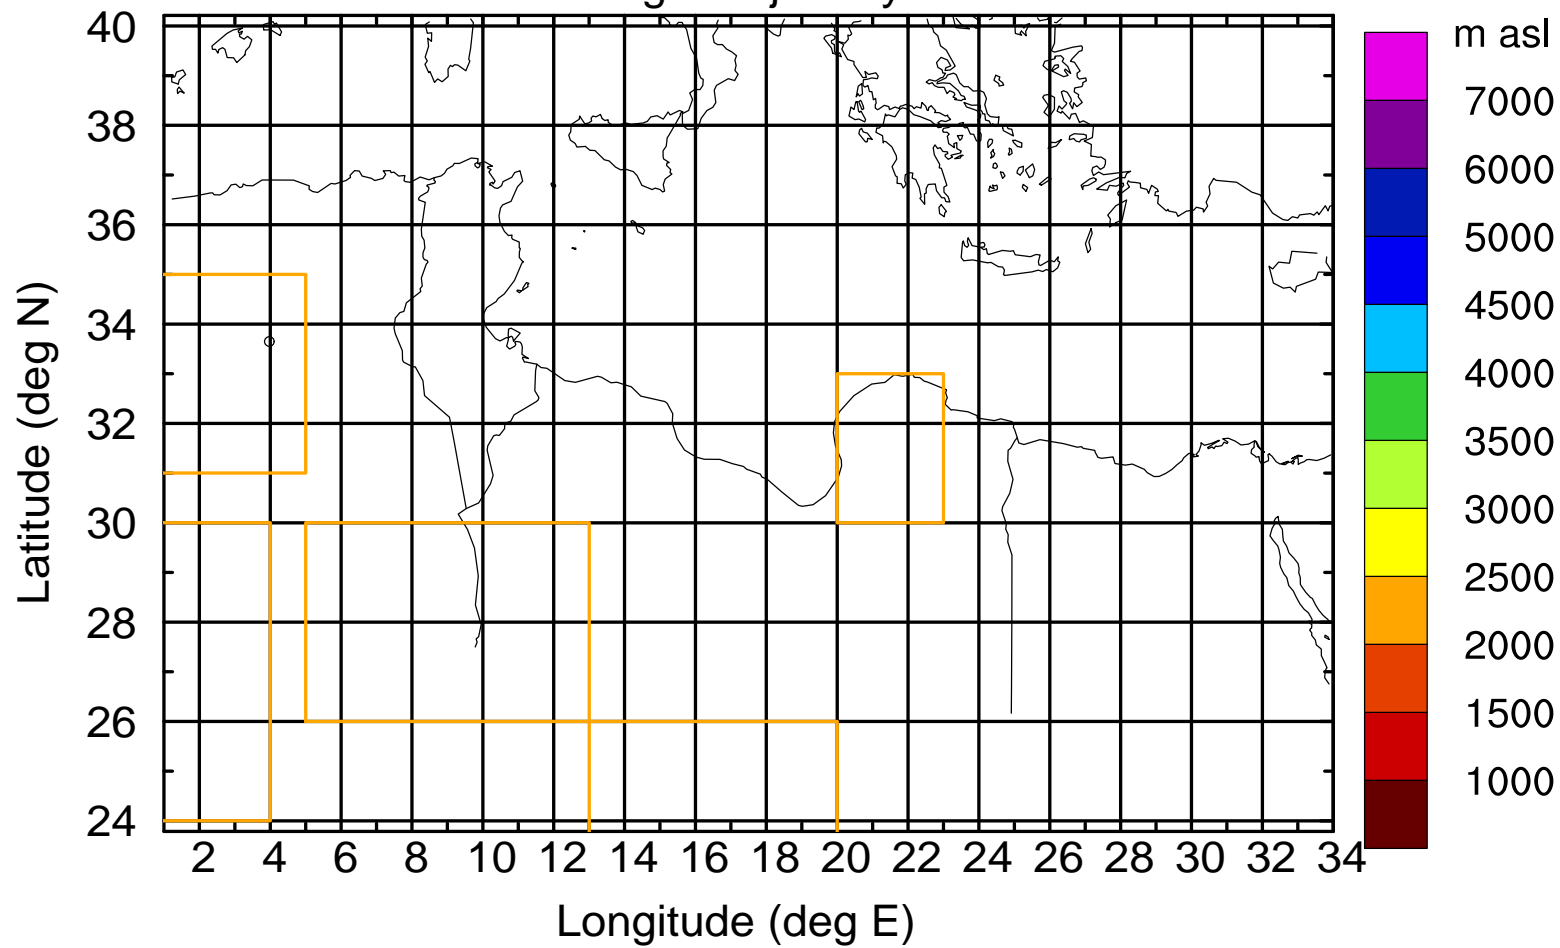

Limassol lidar 34.677N 33.037E

Flight trajectory

Limassol lidar 34.677N 33.037E

Flight trajectory

Limassol lidar 34.677N 33.037E

Flight trajectory

Limassol lidar 34.677N 33.037E

Flight trajectory