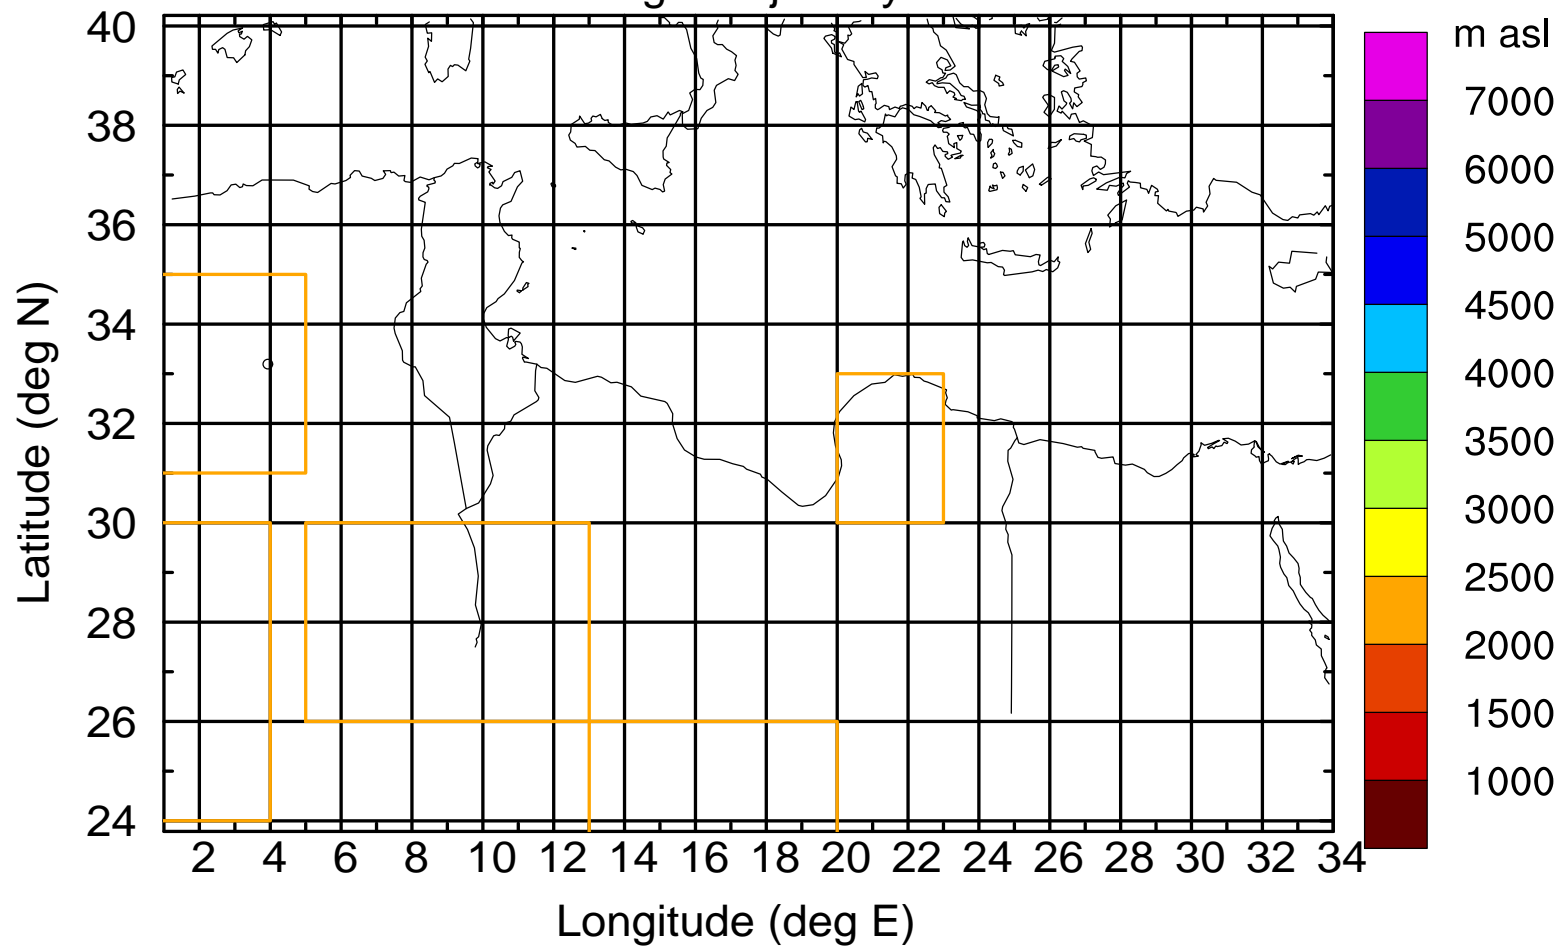

Limassol lidar 34.677N 33.037E

Flight trajectory

Limassol lidar 34.677N 33.037E

Flight trajectory

Limassol lidar 34.677N 33.037E

Flight trajectory

Limassol lidar 34.677N 33.037E

Flight trajectory