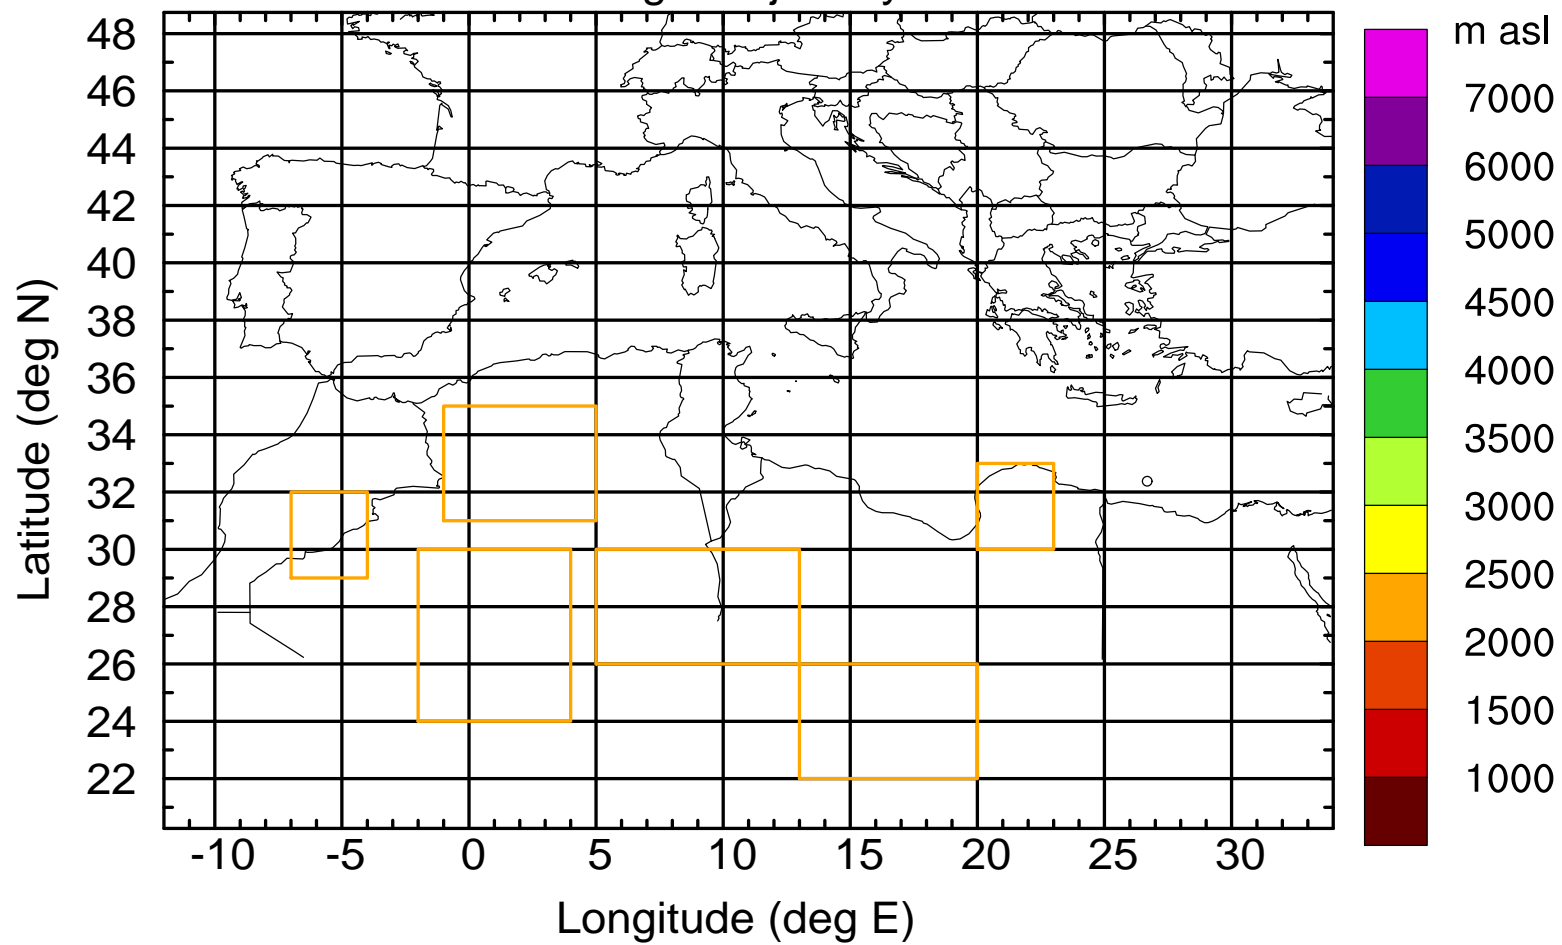

Limassol lidar 34.677N 33.037E

Flight trajectory