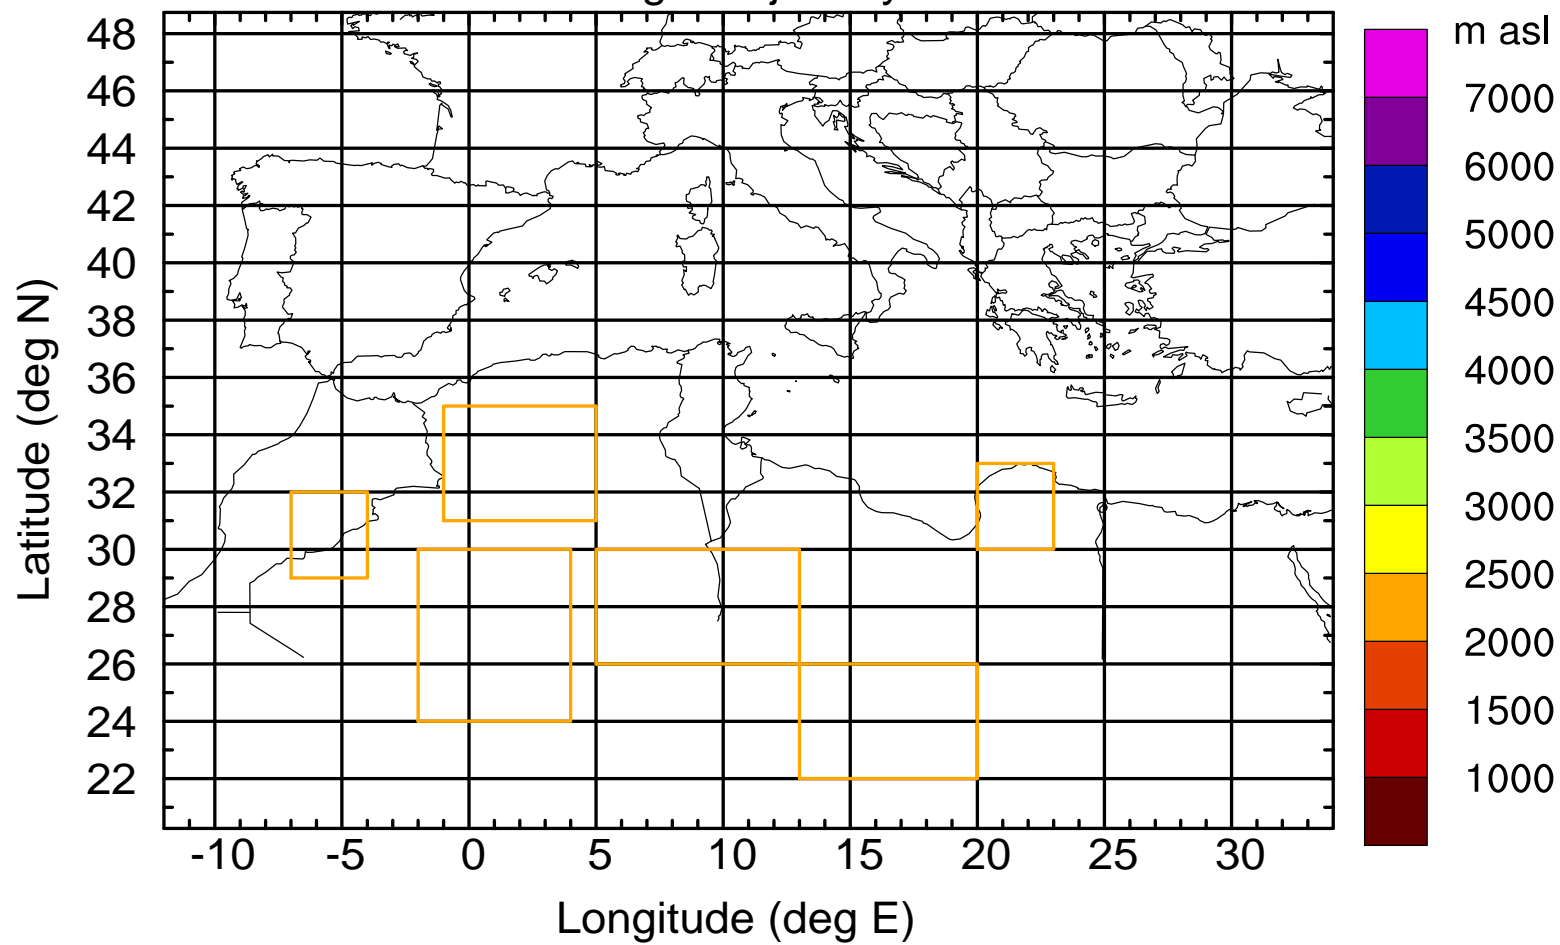

Limassol lidar 34.677N 33.037E

Flight trajectory