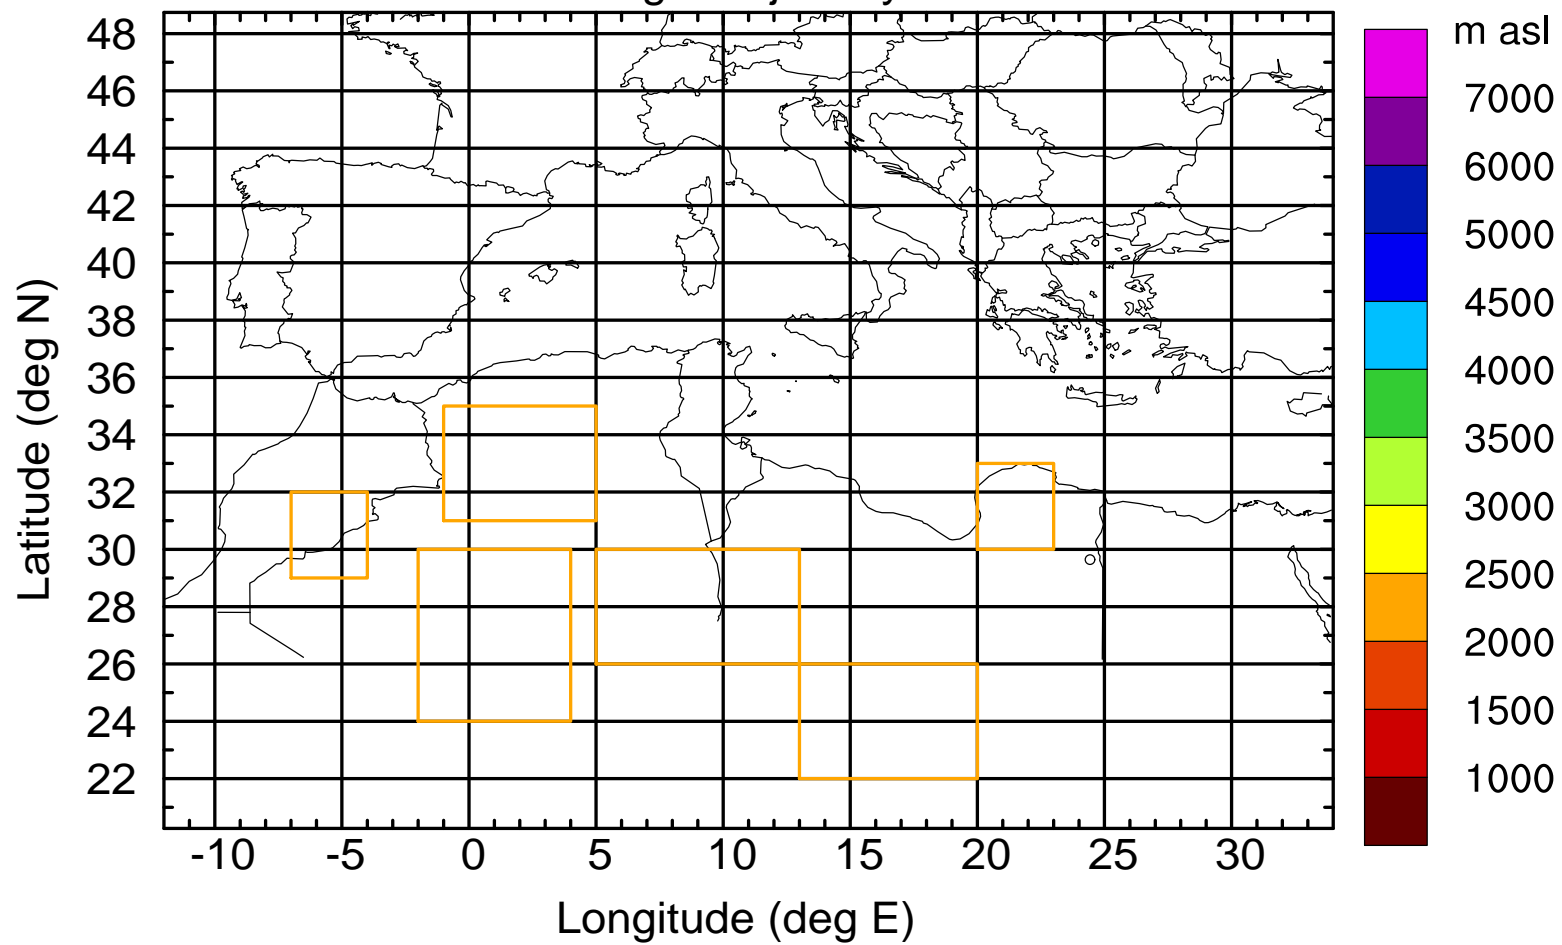

Limassol lidar 34.677N 33.037E

Flight trajectory