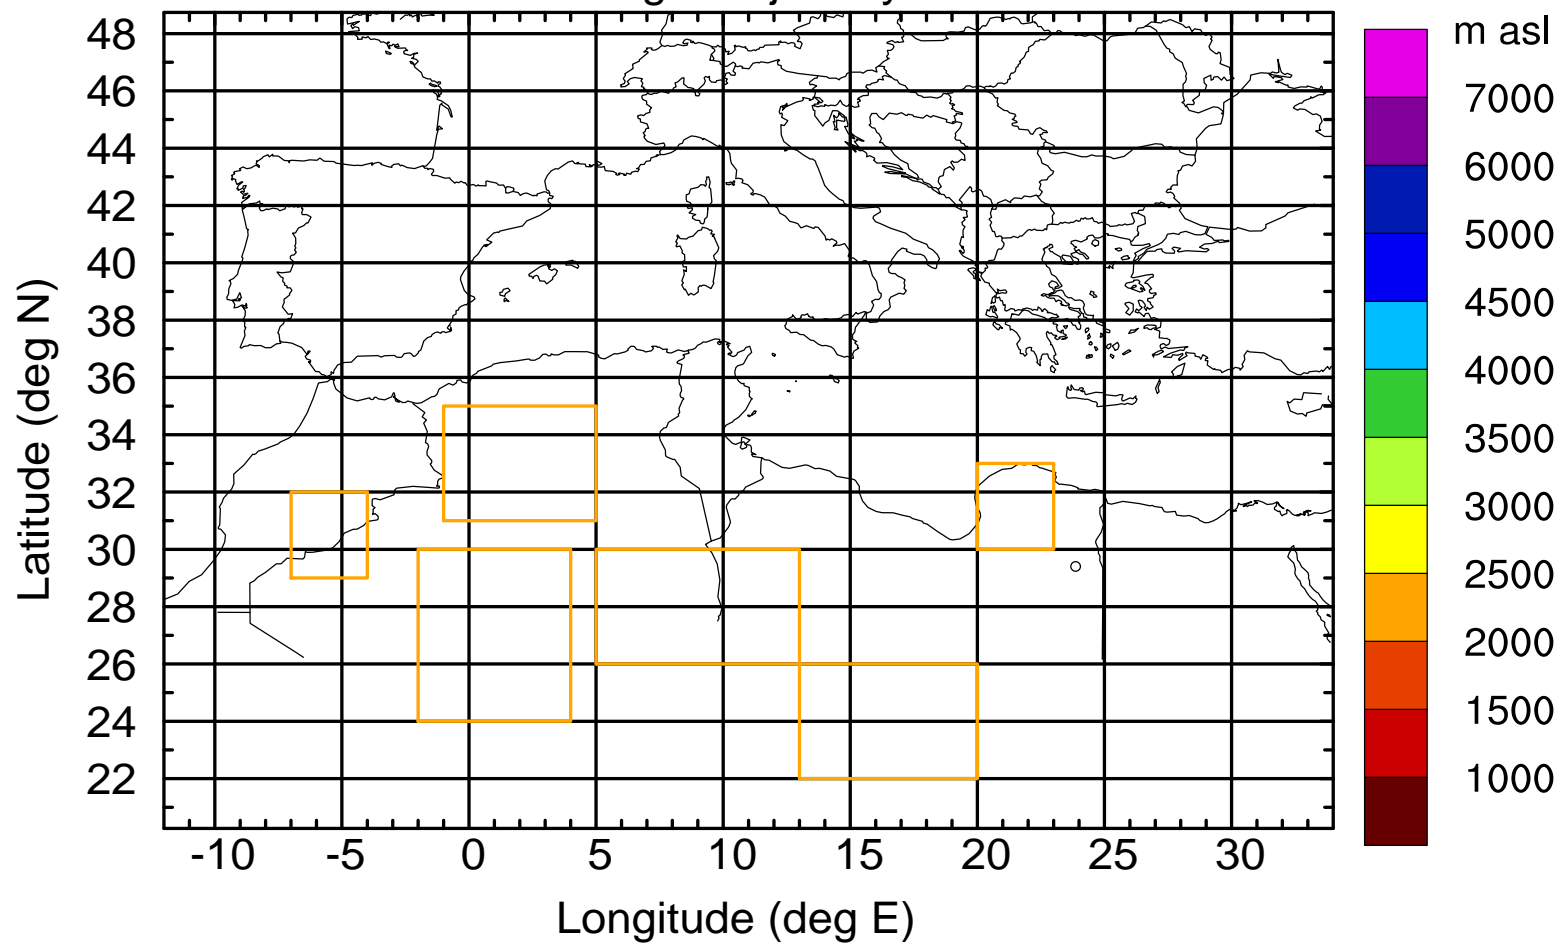

Limassol lidar 34.677N 33.037E

Flight trajectory