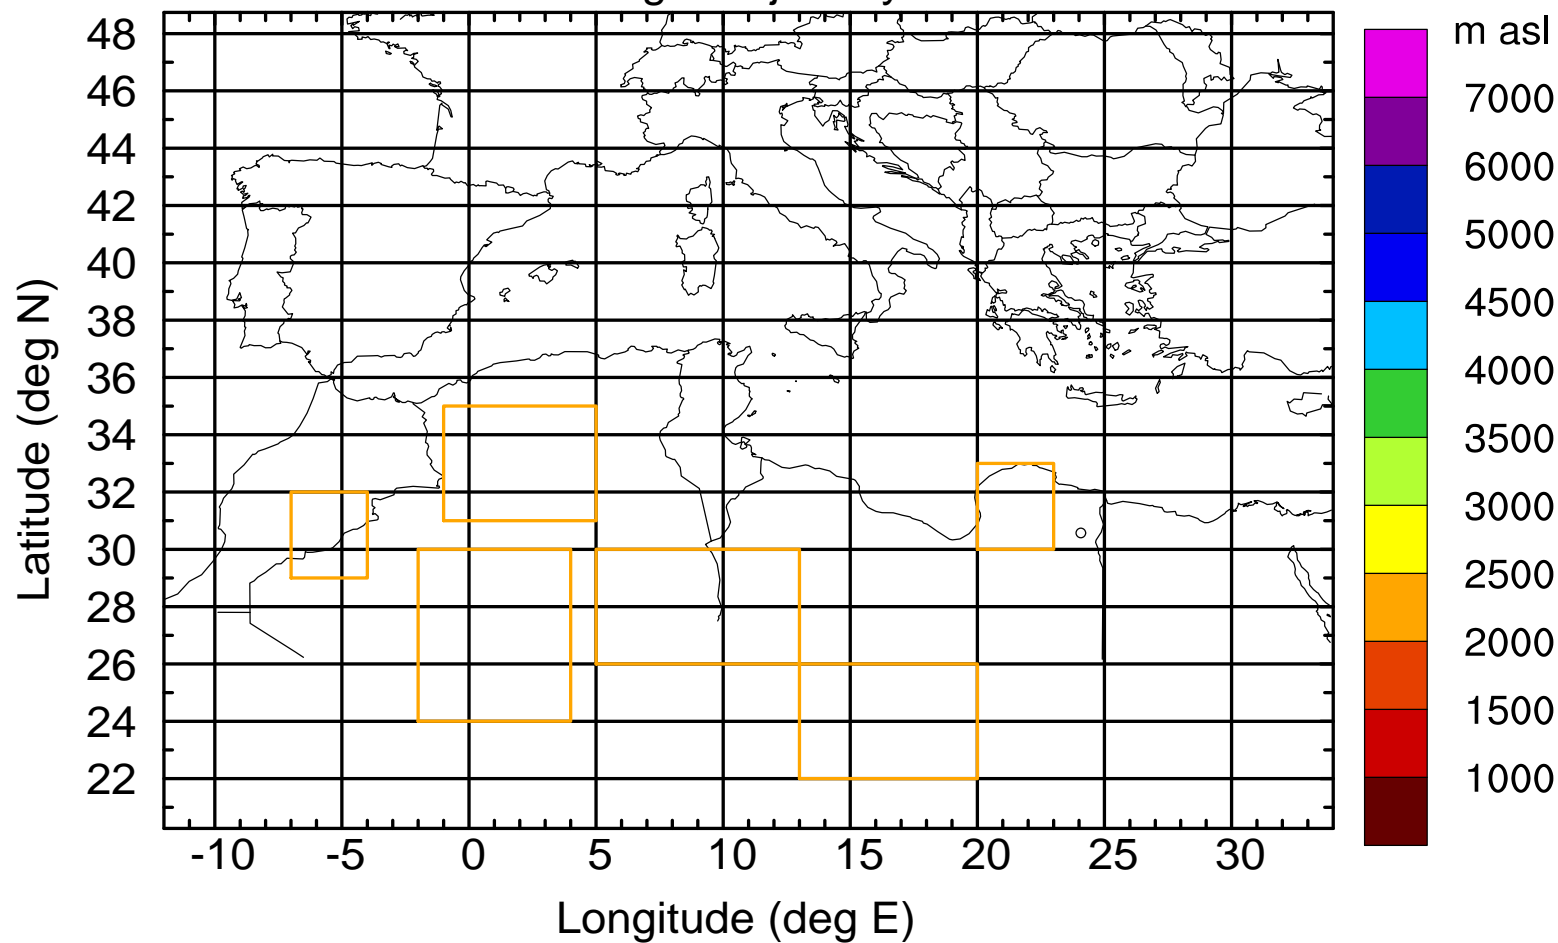

Limassol lidar 34.677N 33.037E

Flight trajectory