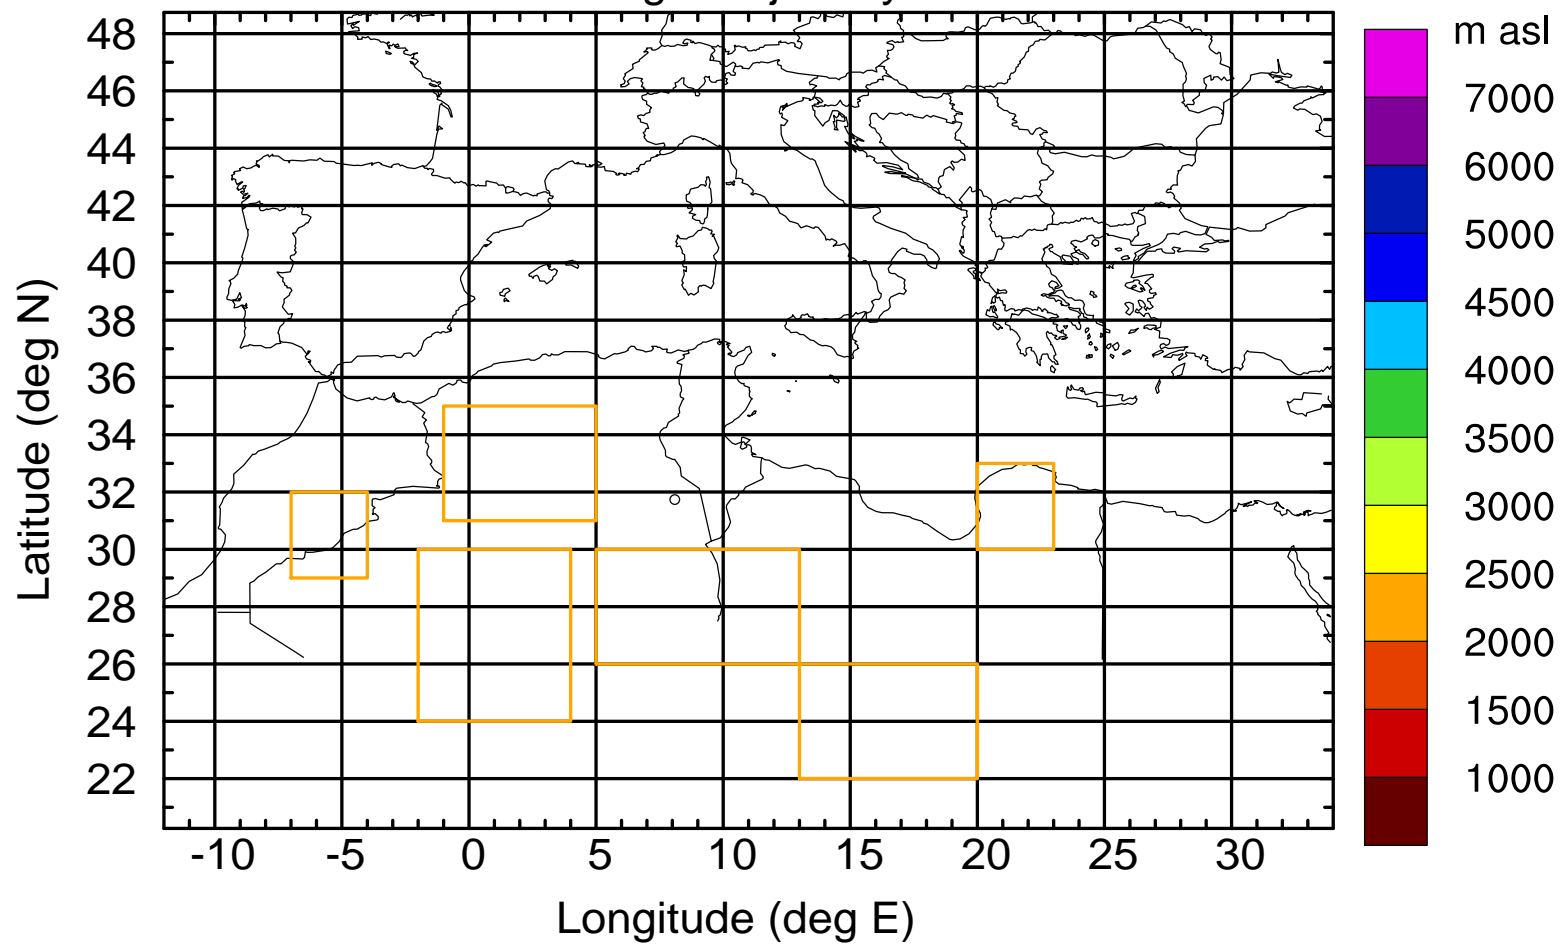

Limassol lidar 34.677N 33.037E

Flight trajectory