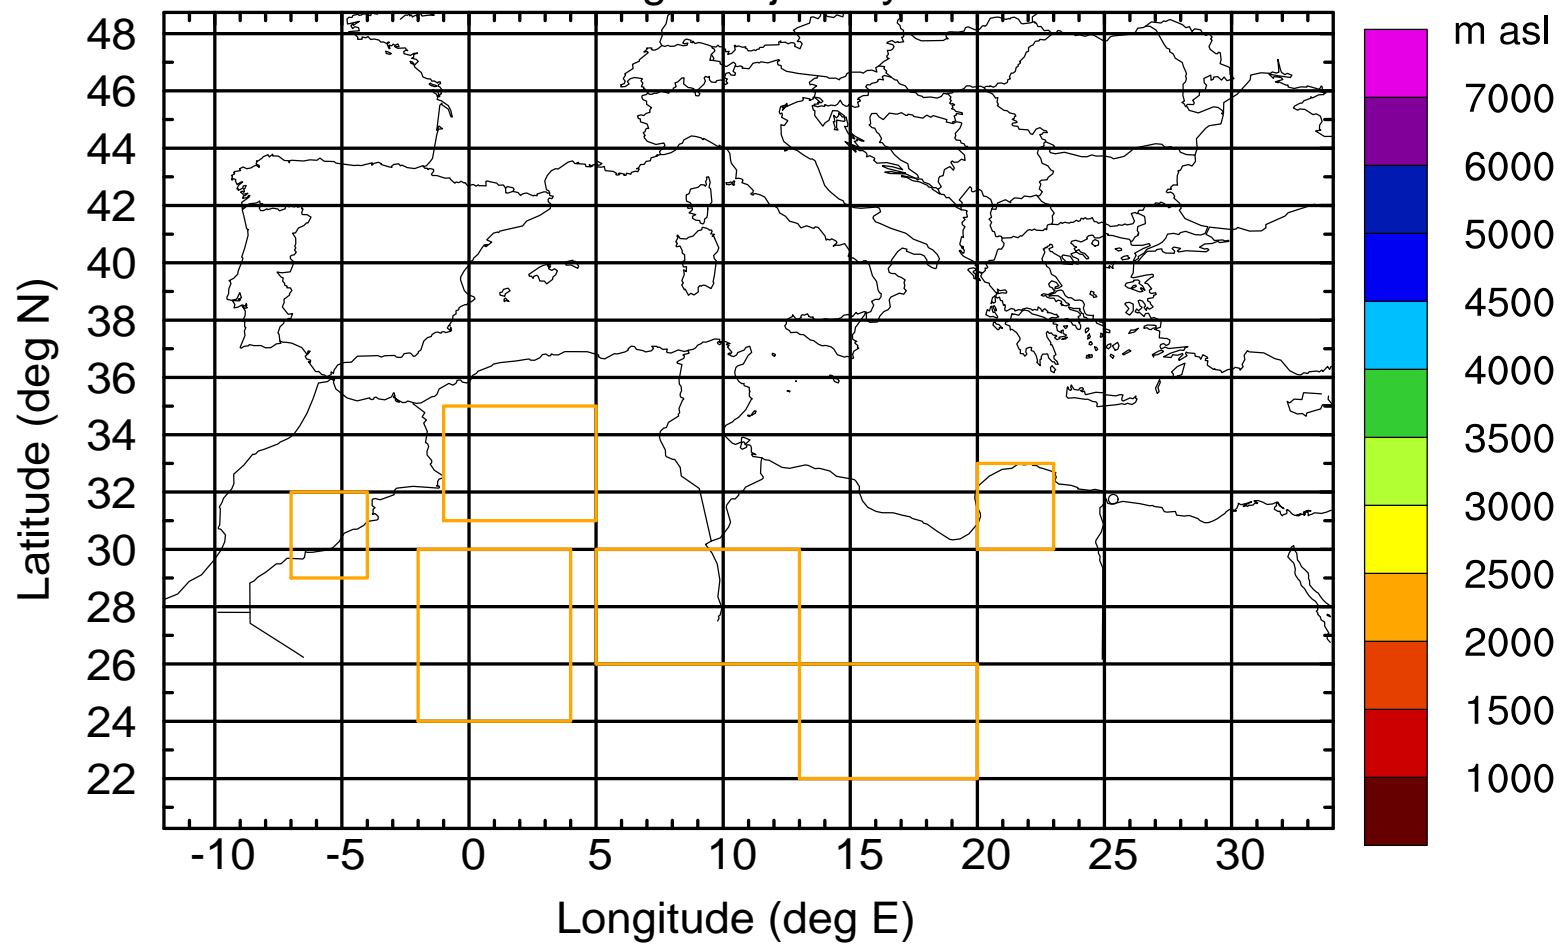

Limassol lidar 34.677N 33.037E

Flight trajectory