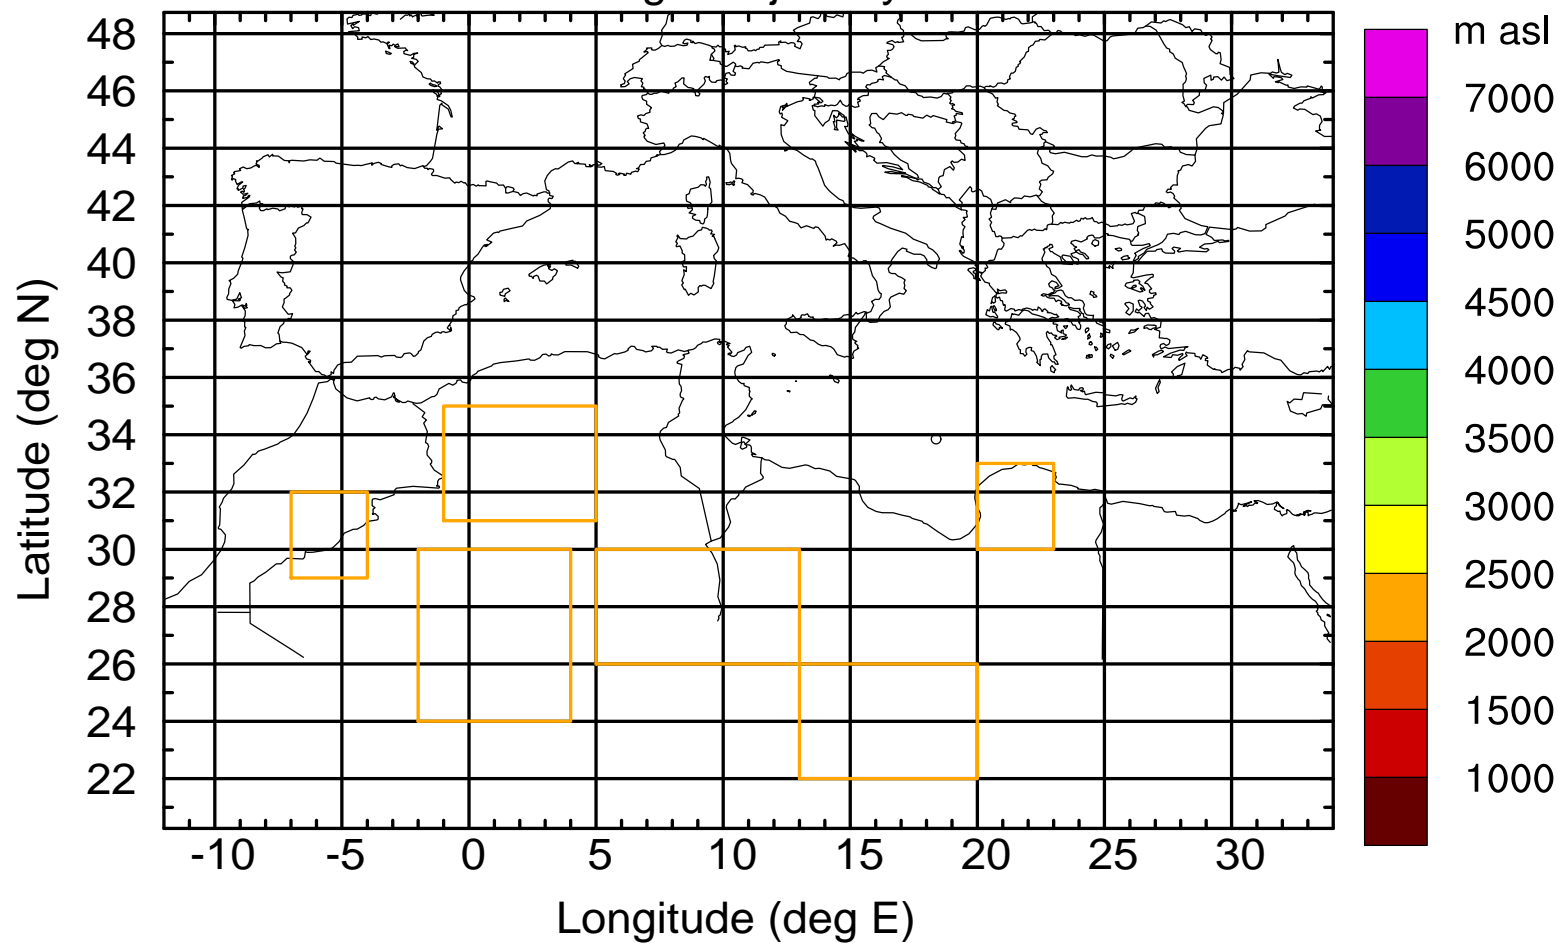

Limassol lidar 34.677N 33.037E

Flight trajectory