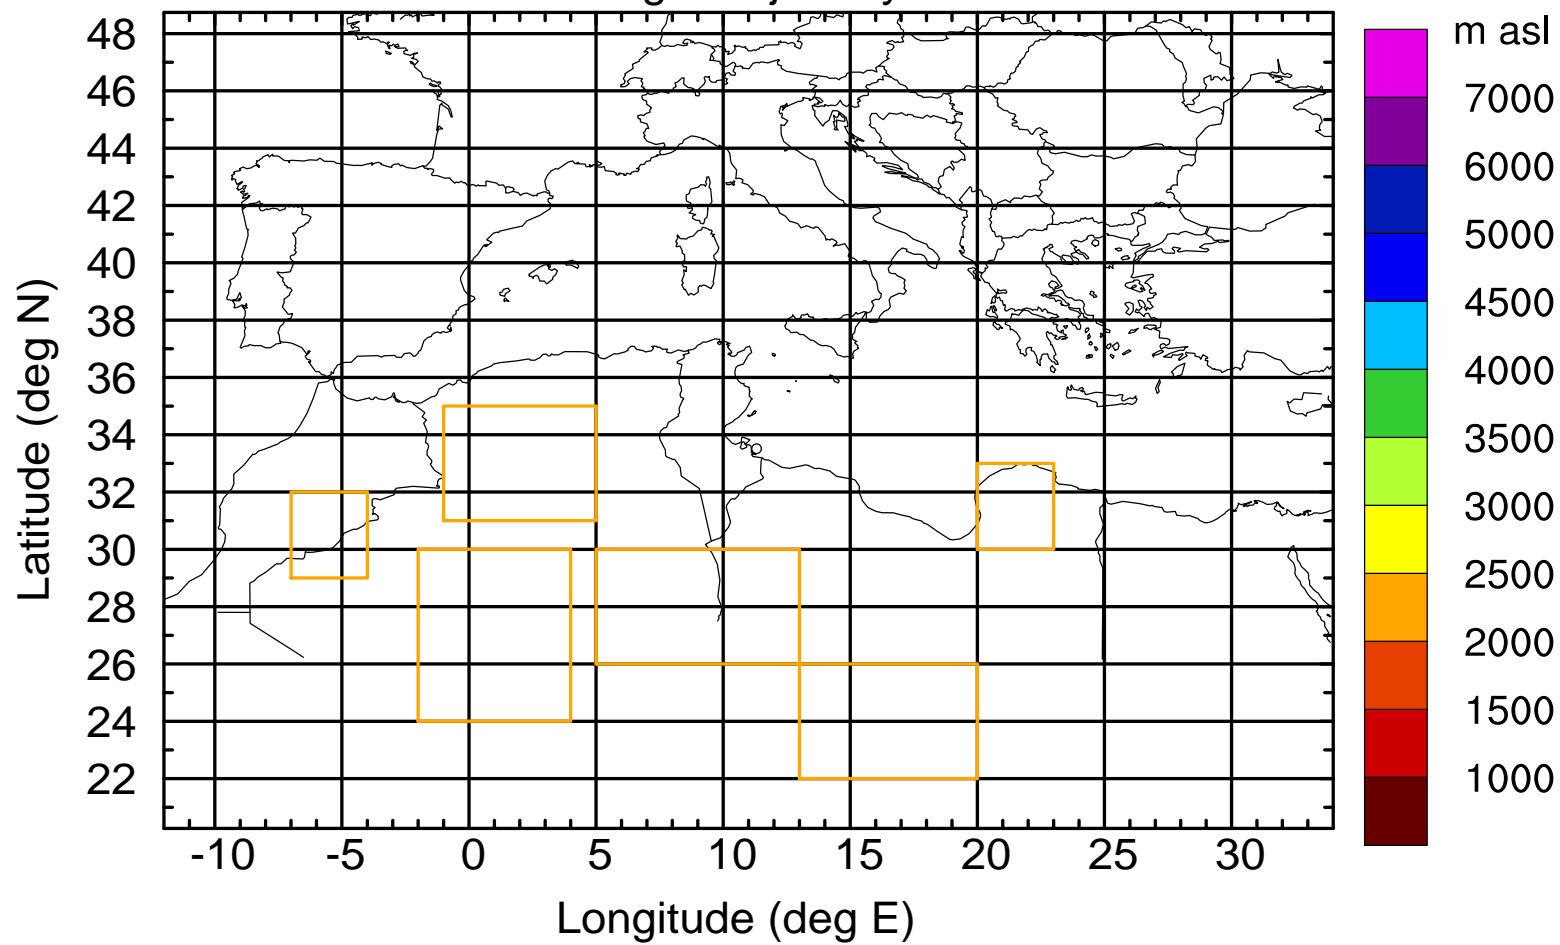

Limassol lidar 34.677N 33.037E

Flight trajectory