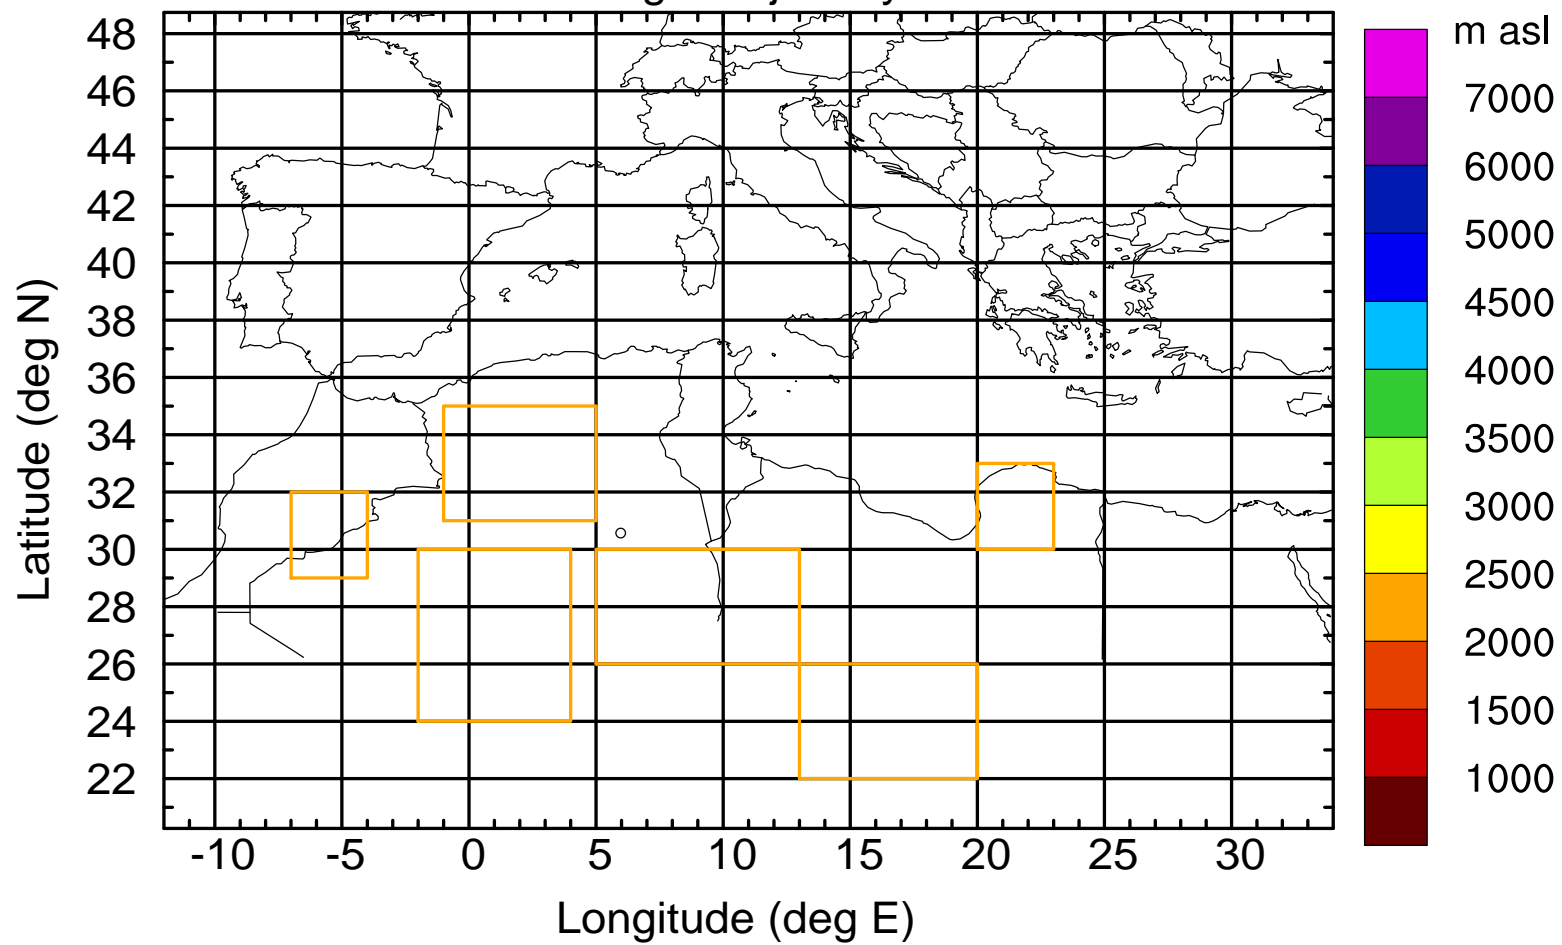

Limassol lidar 34.677N 33.037E

Flight trajectory