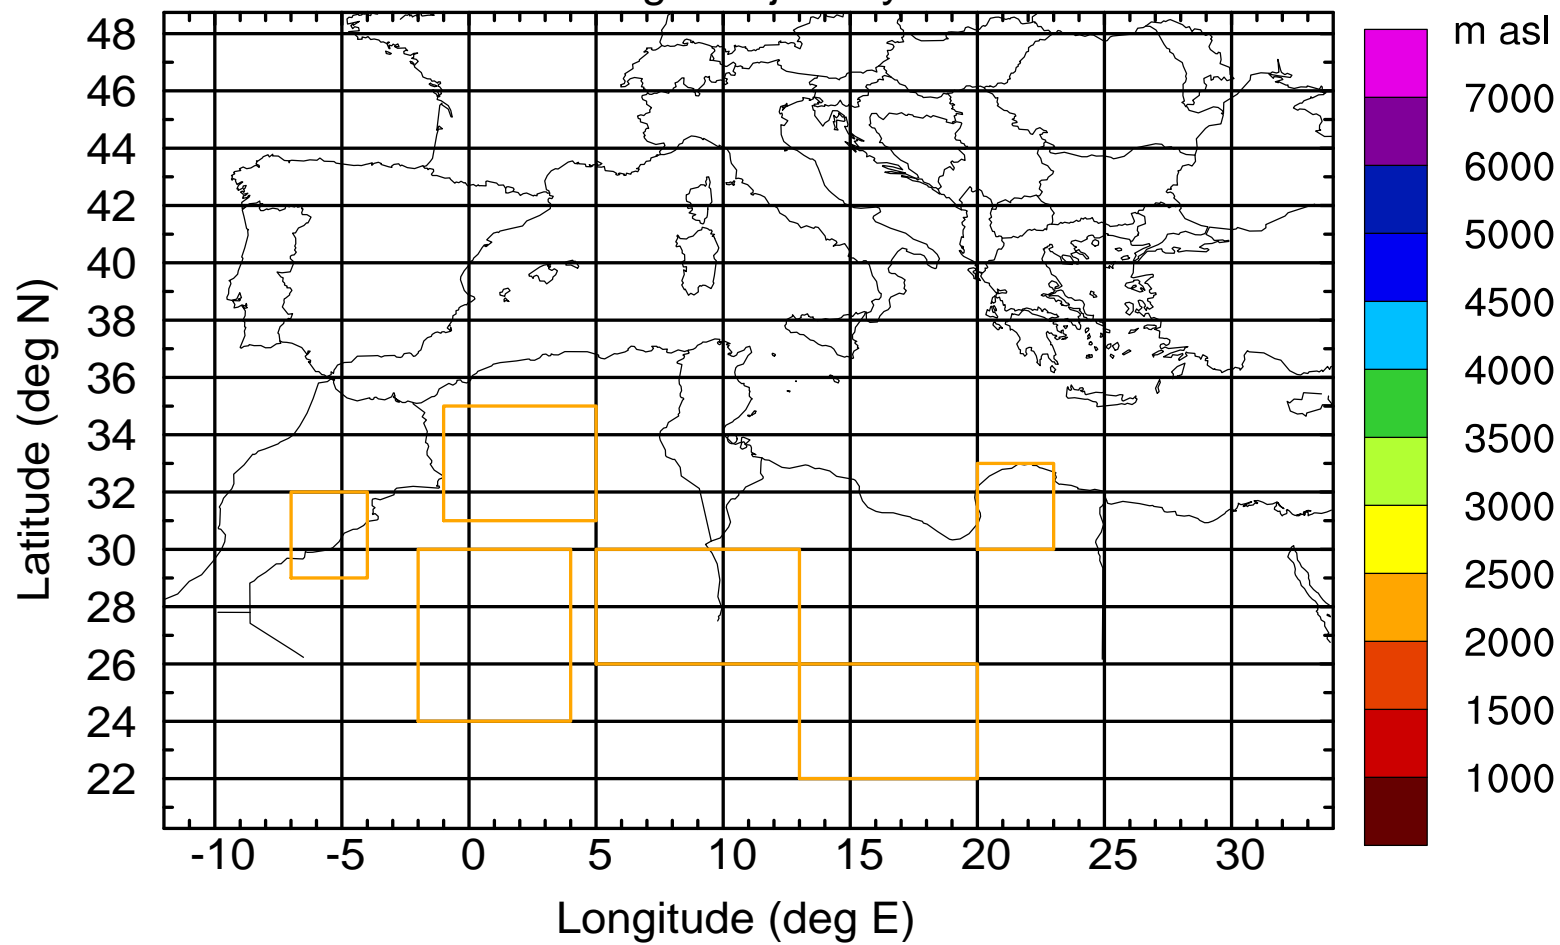

Limassol lidar 34.677N 33.037E

Flight trajectory