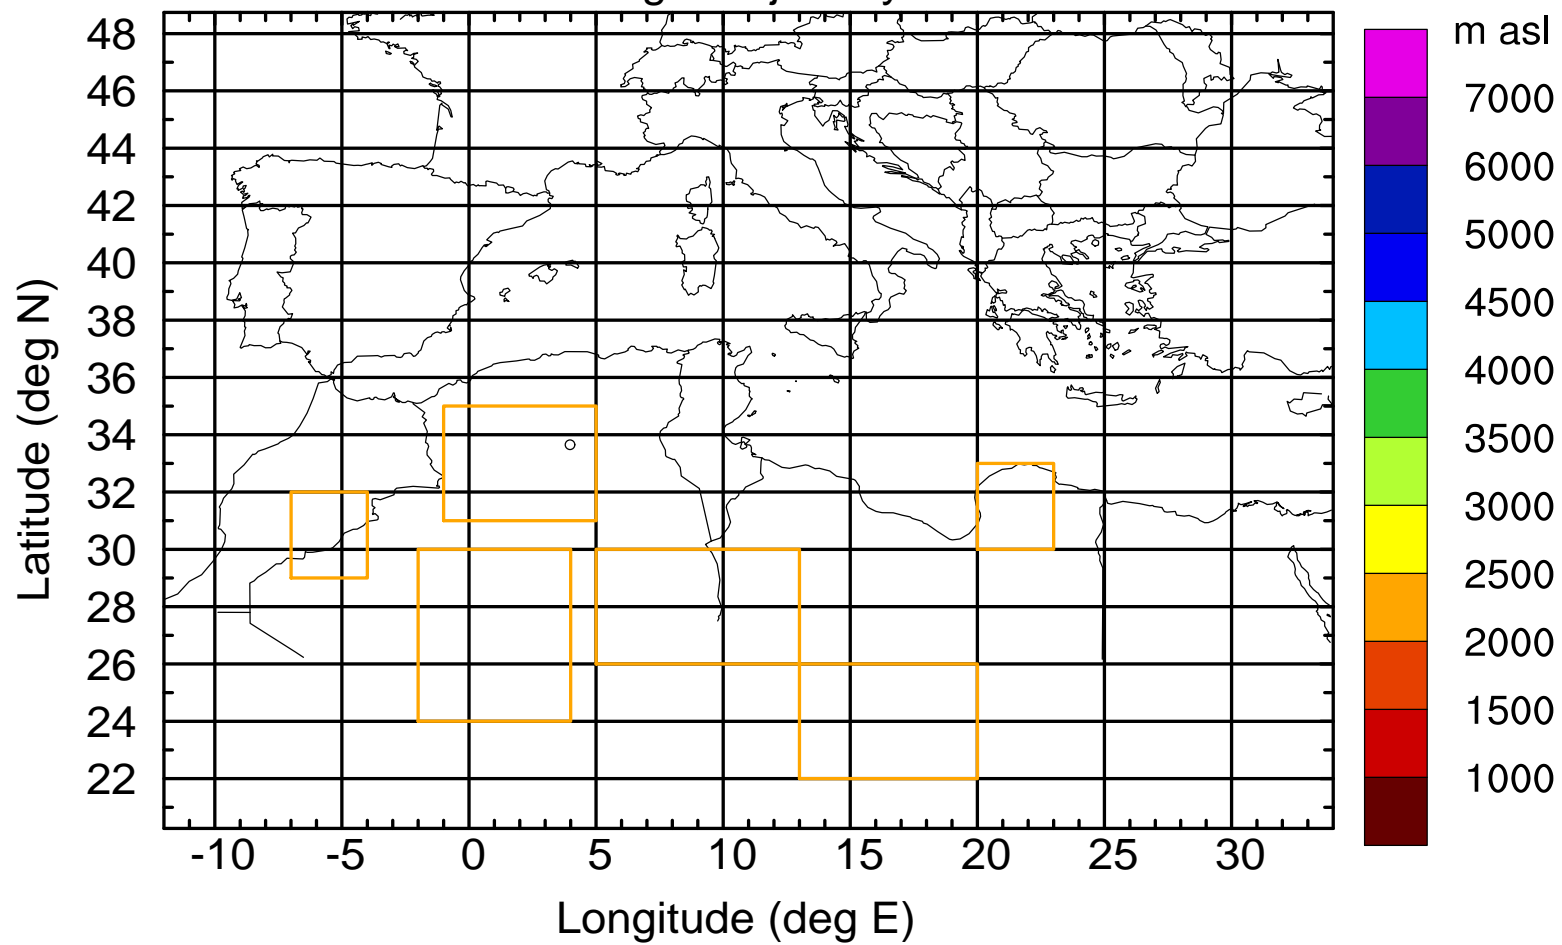

Limassol lidar 34.677N 33.037E

Flight trajectory