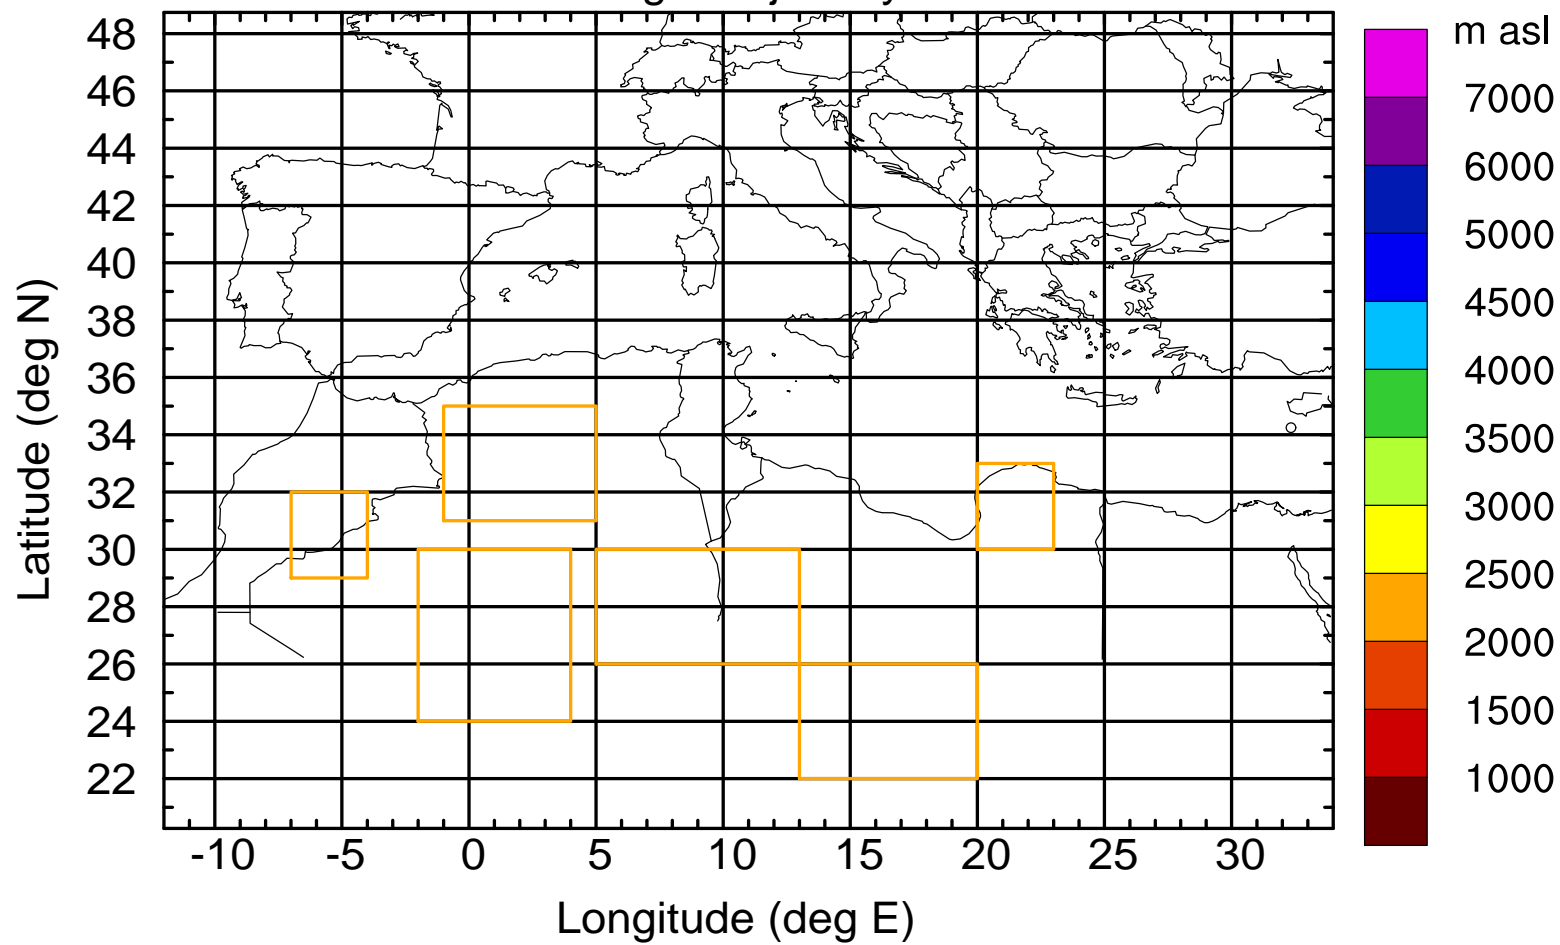

Limassol lidar 34.677N 33.037E

Flight trajectory