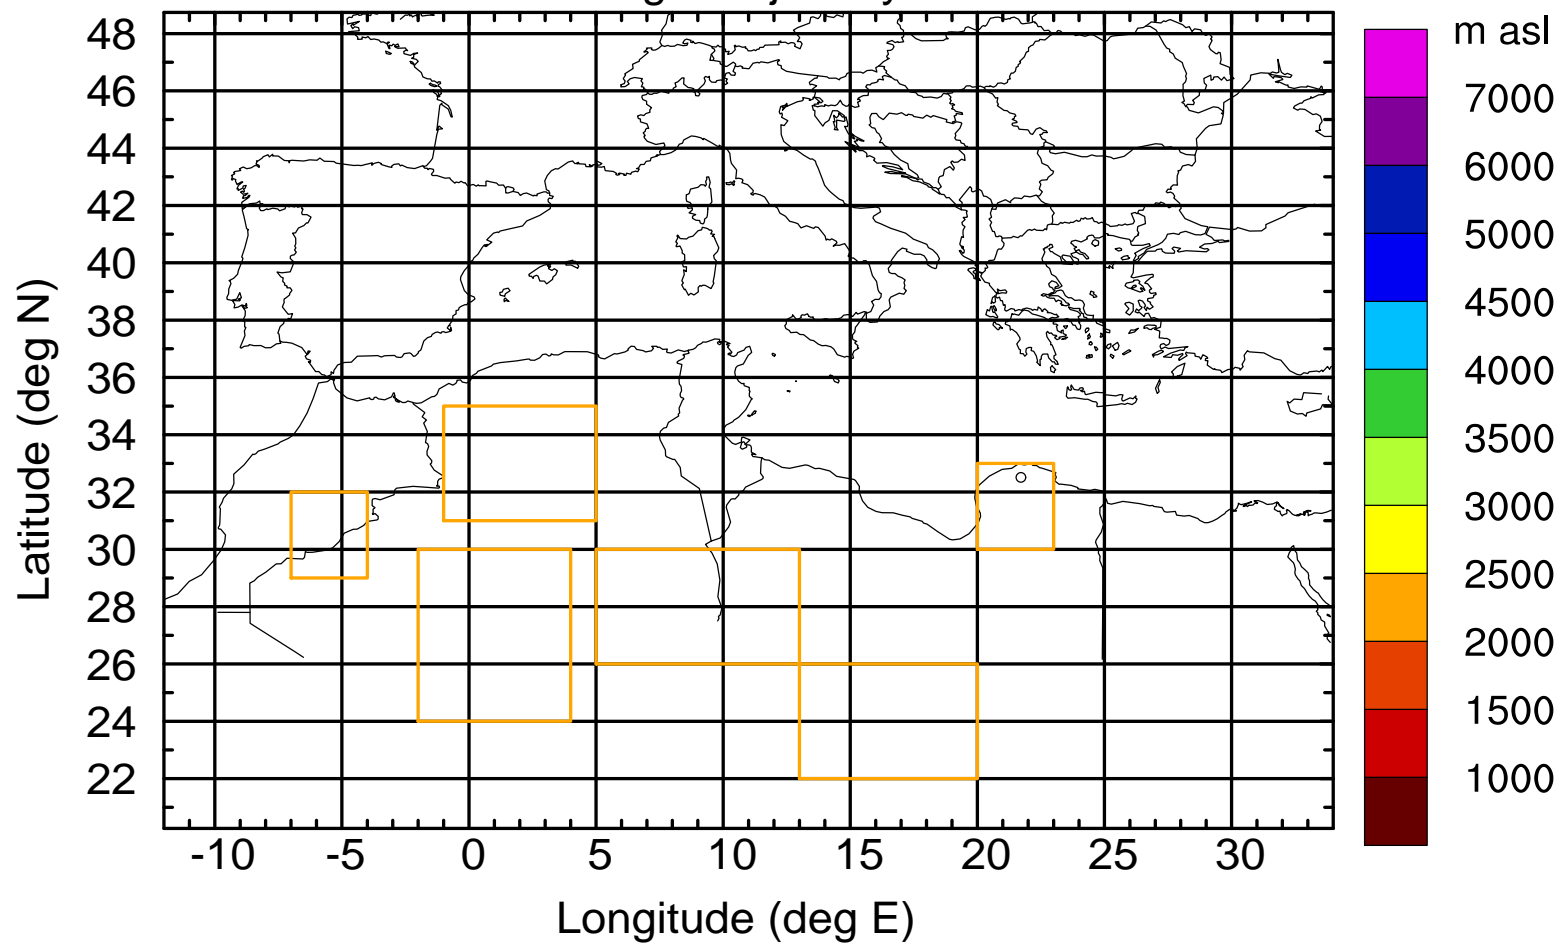

Limassol lidar 34.677N 33.037E

Flight trajectory