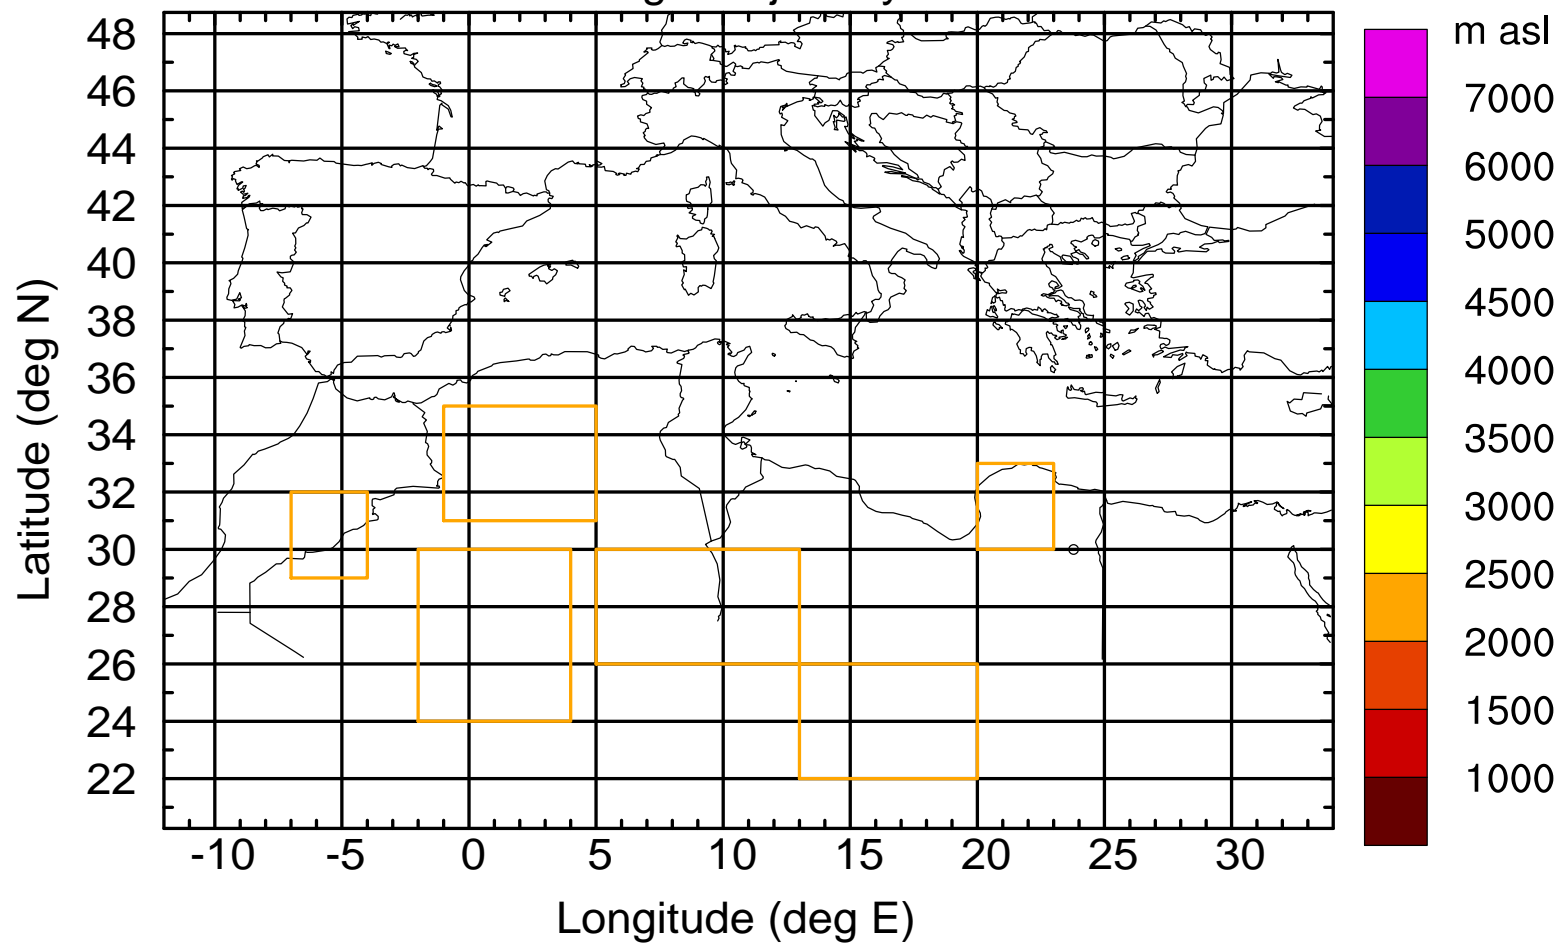

Limassol lidar 34.677N 33.037E

Flight trajectory