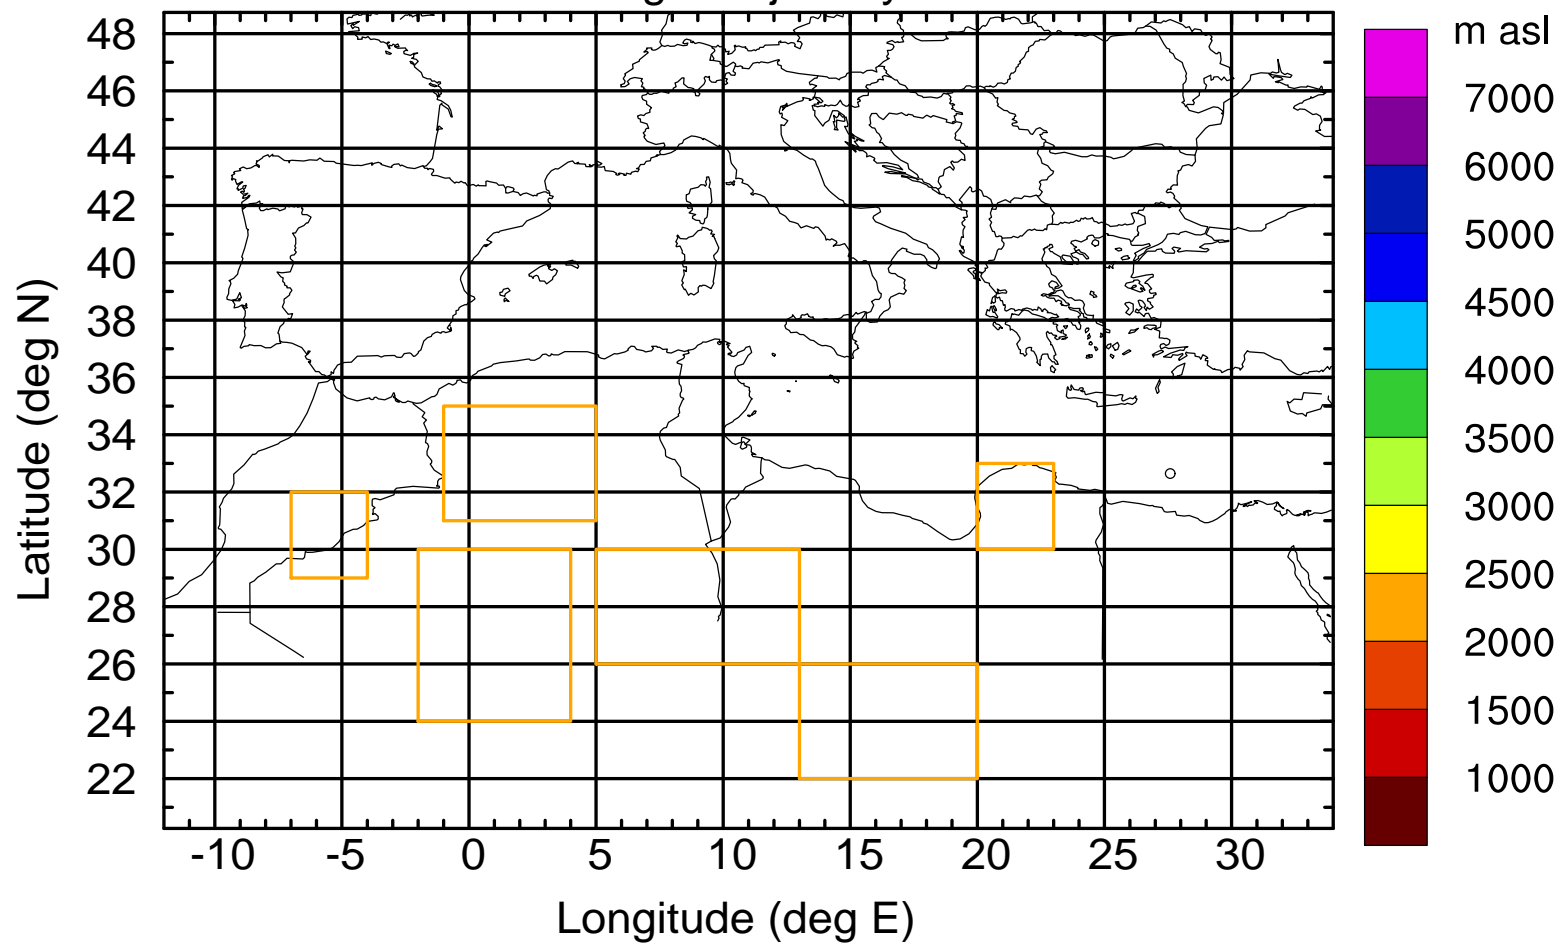

Limassol lidar 34.677N 33.037E

Flight trajectory