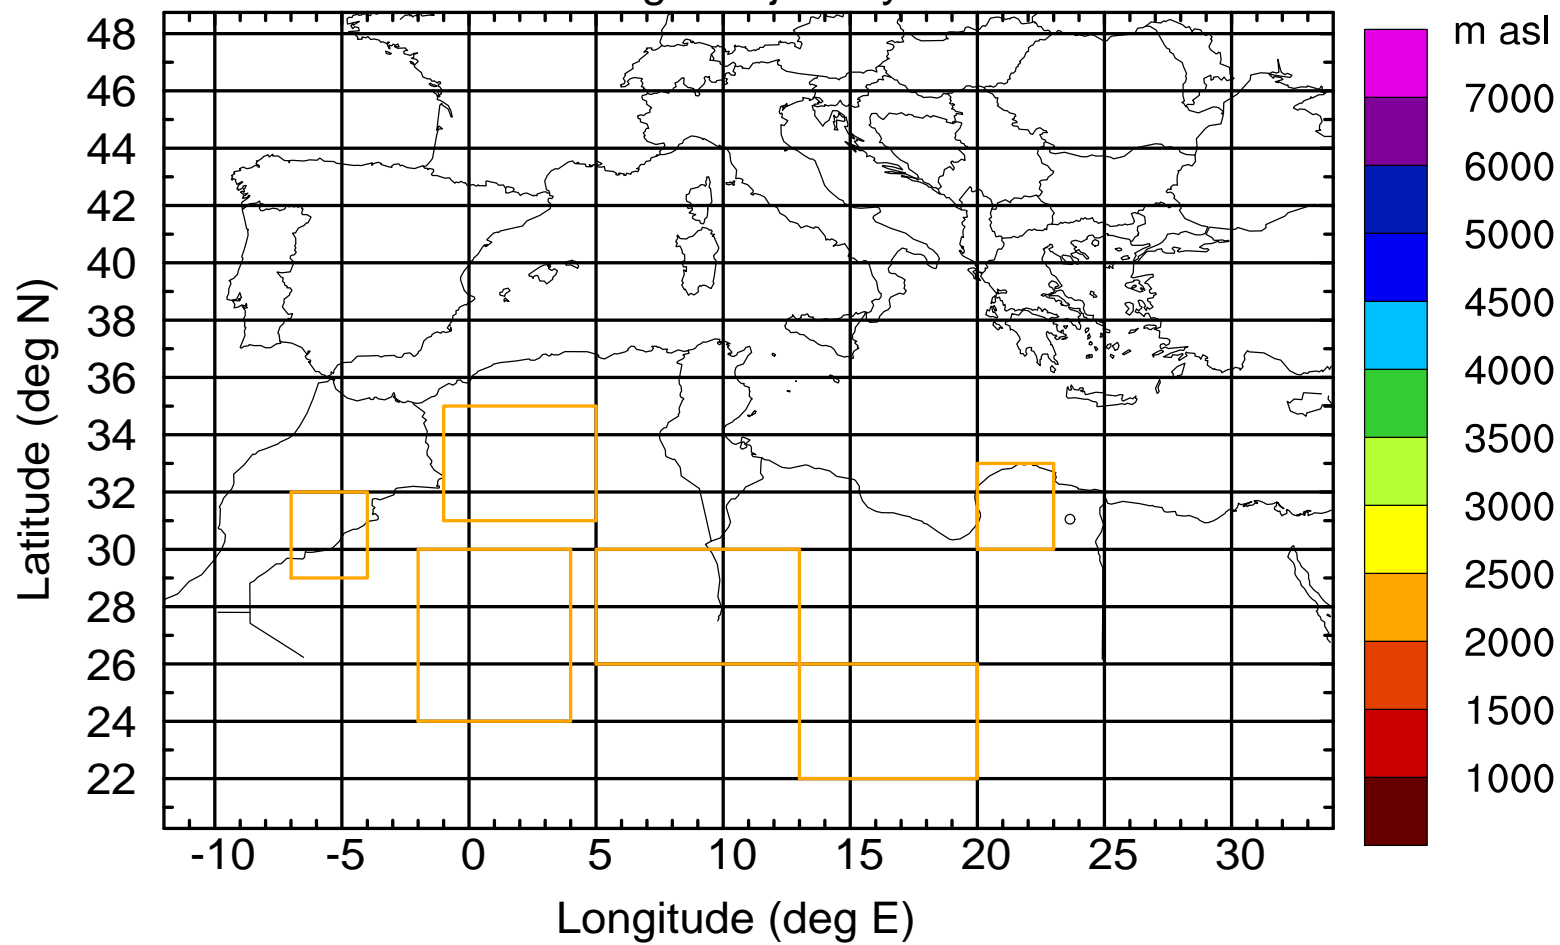

Limassol lidar 34.677N 33.037E

Flight trajectory