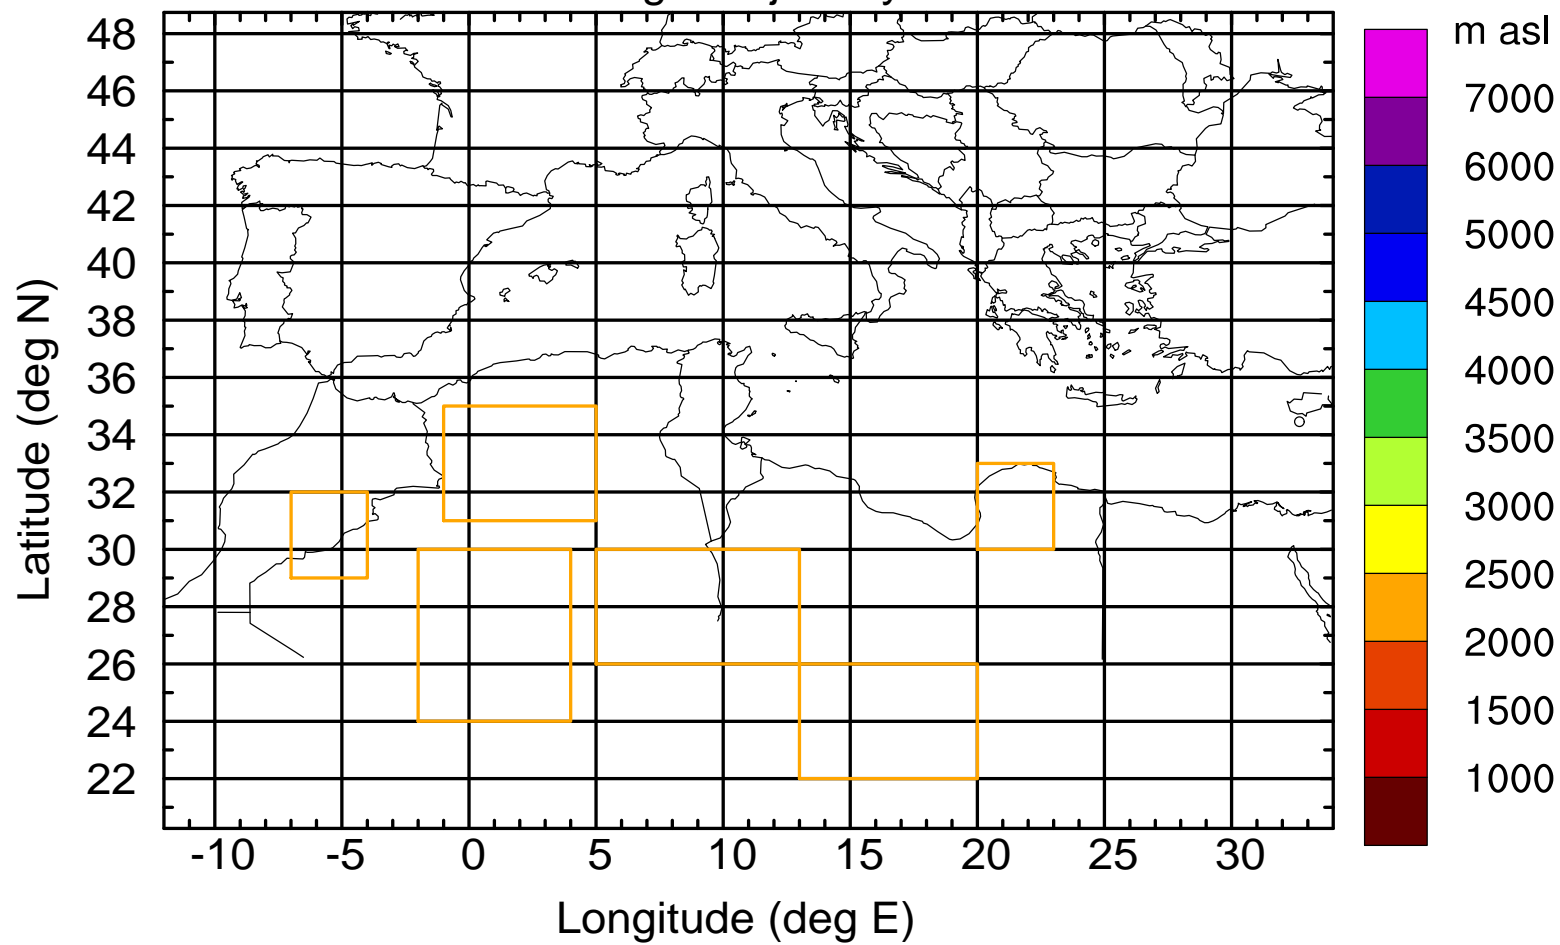

Limassol lidar 34.677N 33.037E

Flight trajectory