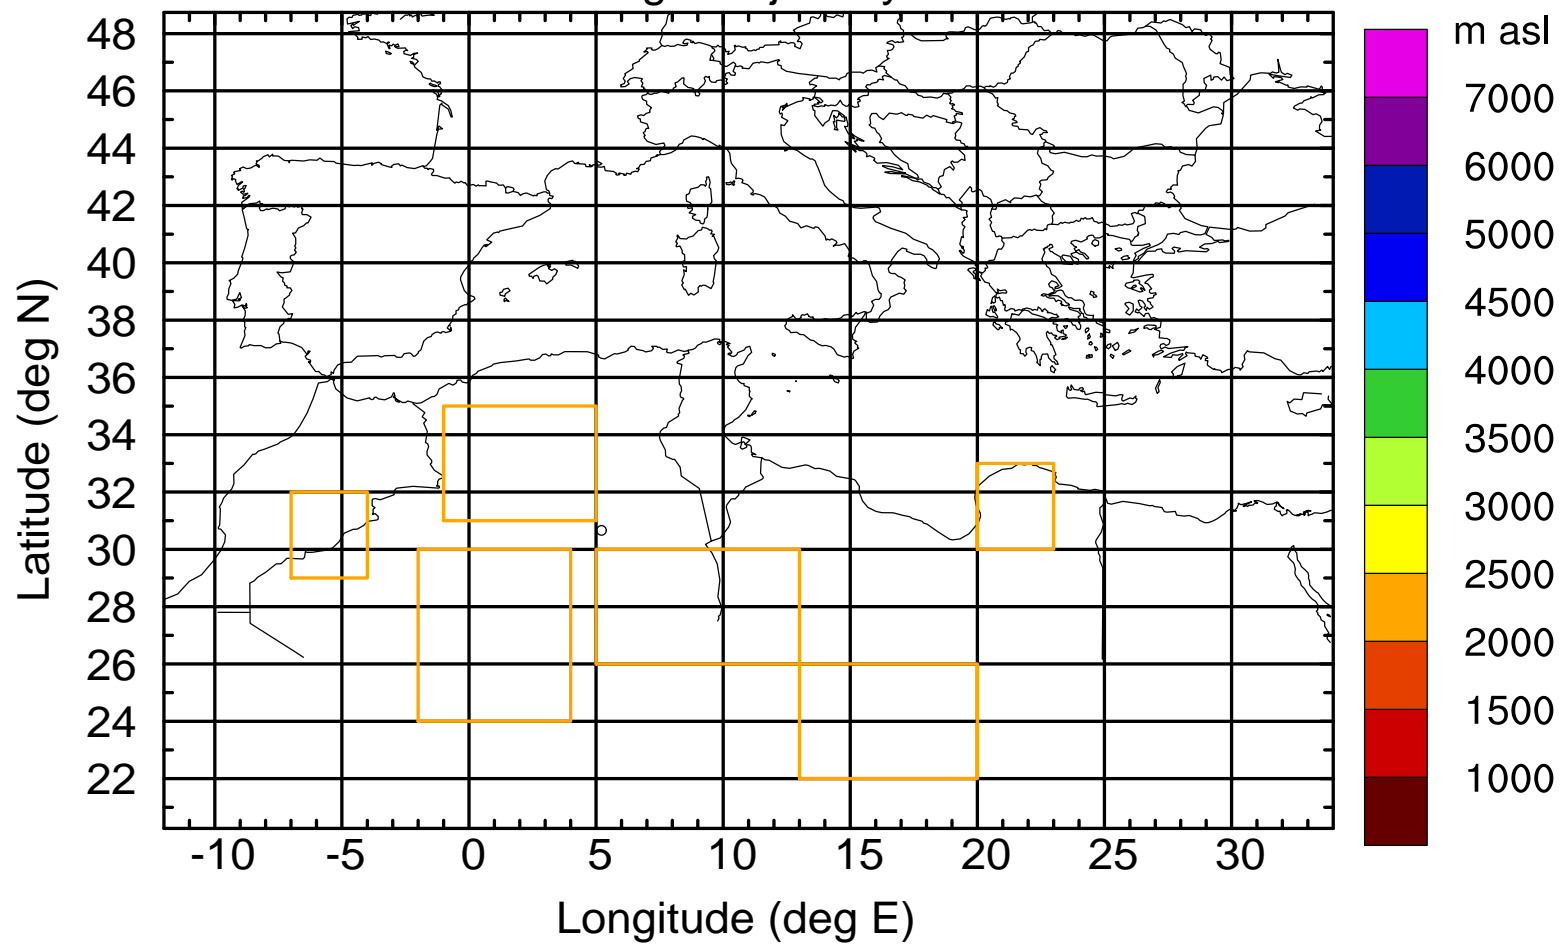

Limassol lidar 34.677N 33.037E

Flight trajectory