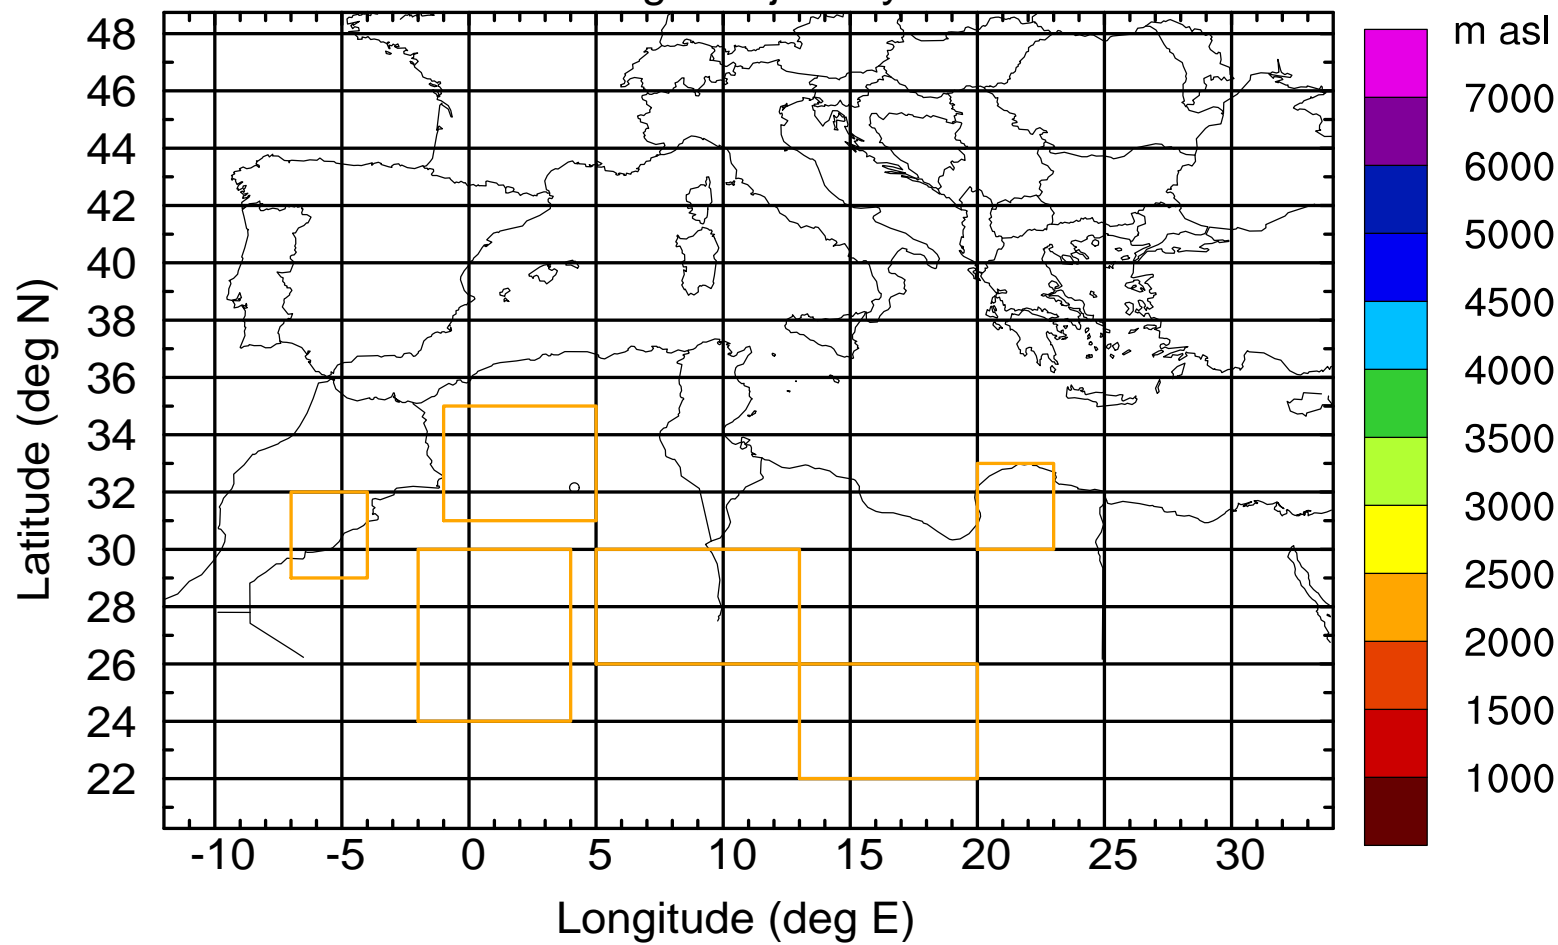

Limassol lidar 34.677N 33.037E

Flight trajectory