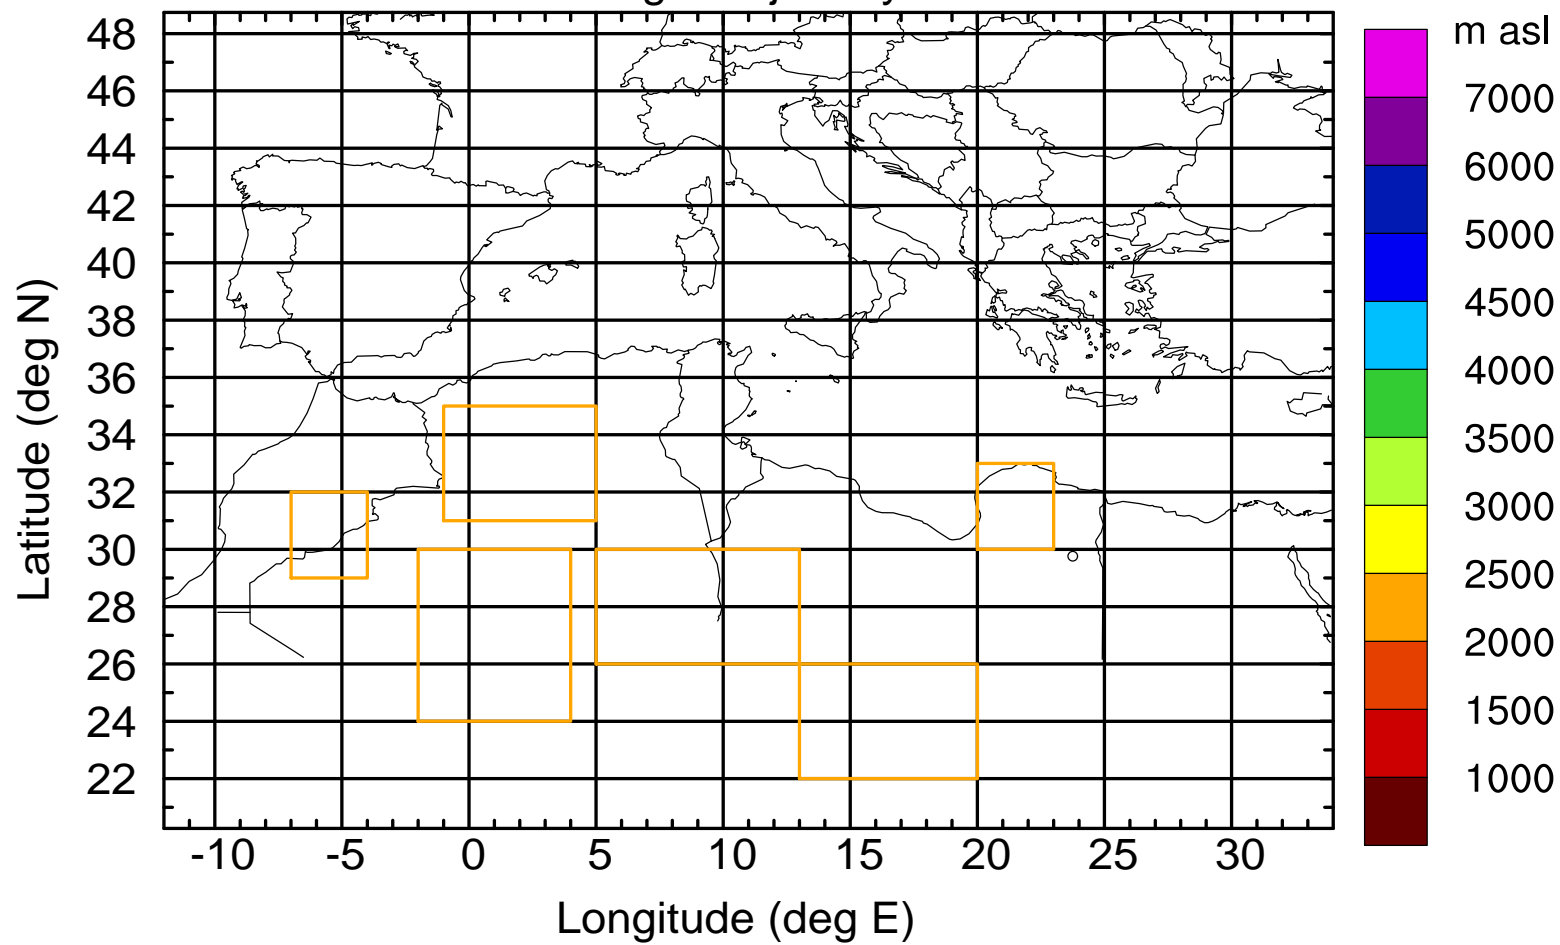

Limassol lidar 34.677N 33.037E

Flight trajectory