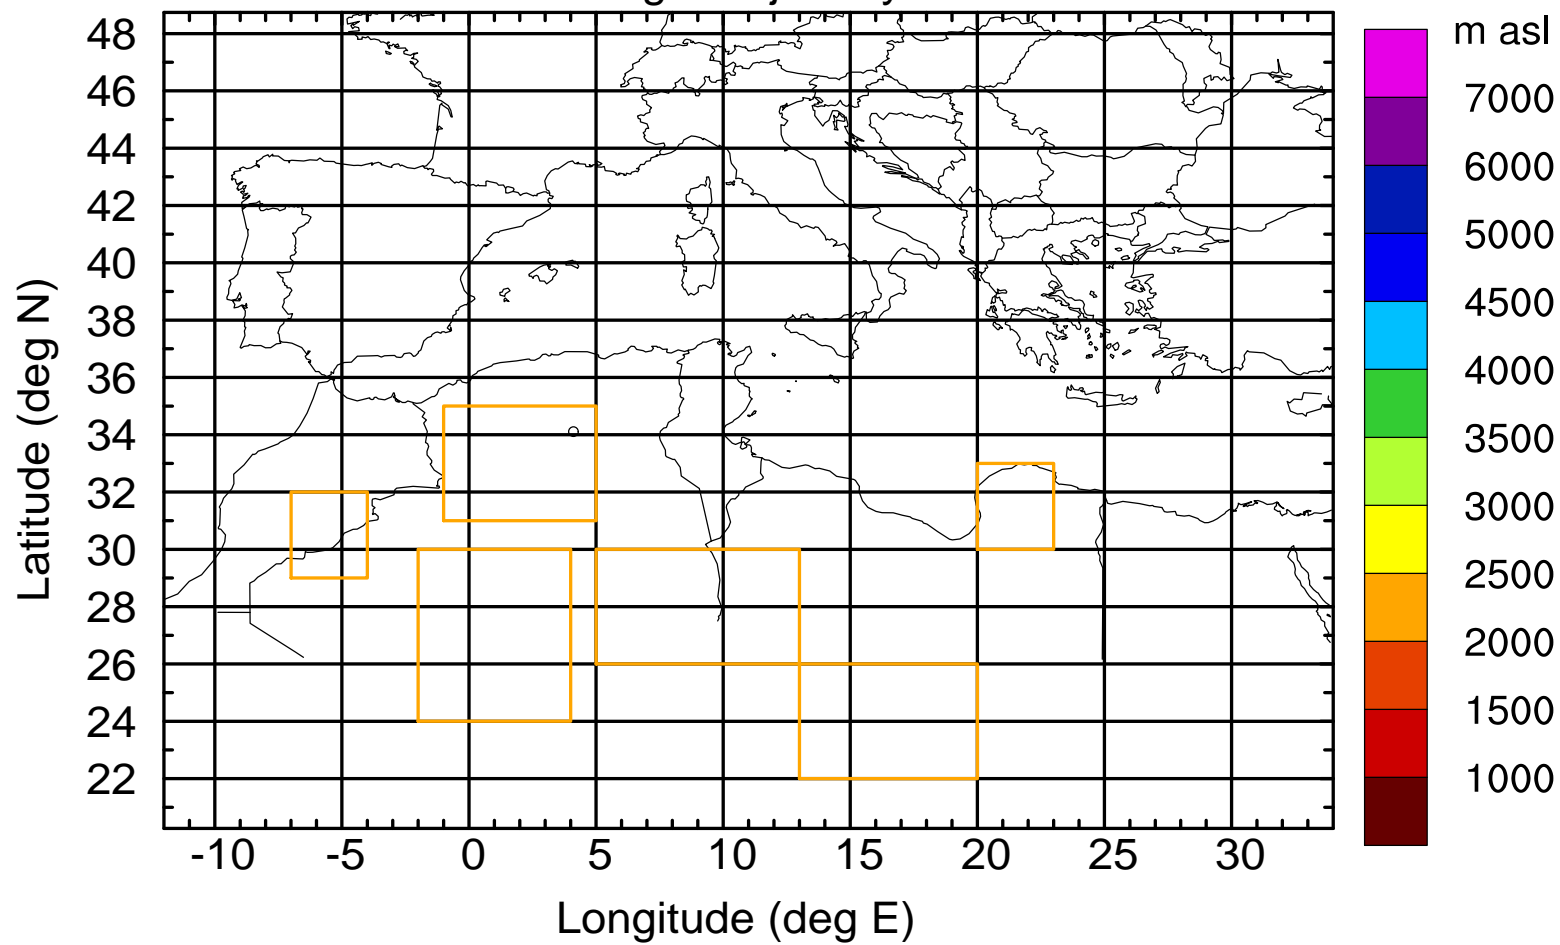

Limassol lidar 34.677N 33.037E

Flight trajectory