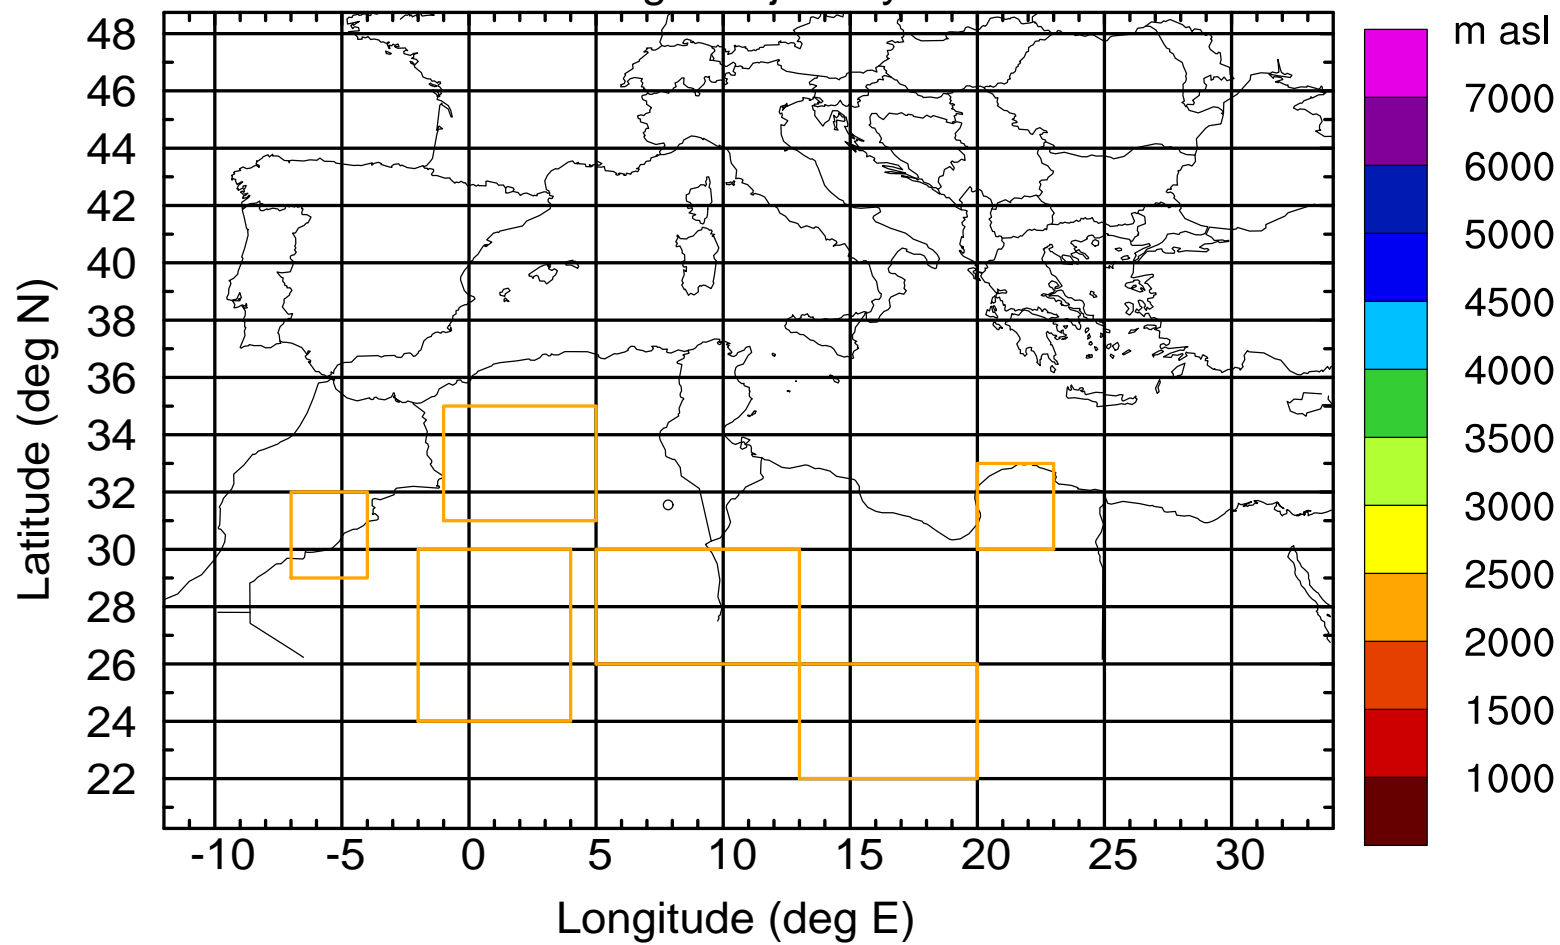

Limassol lidar 34.677N 33.037E

Flight trajectory