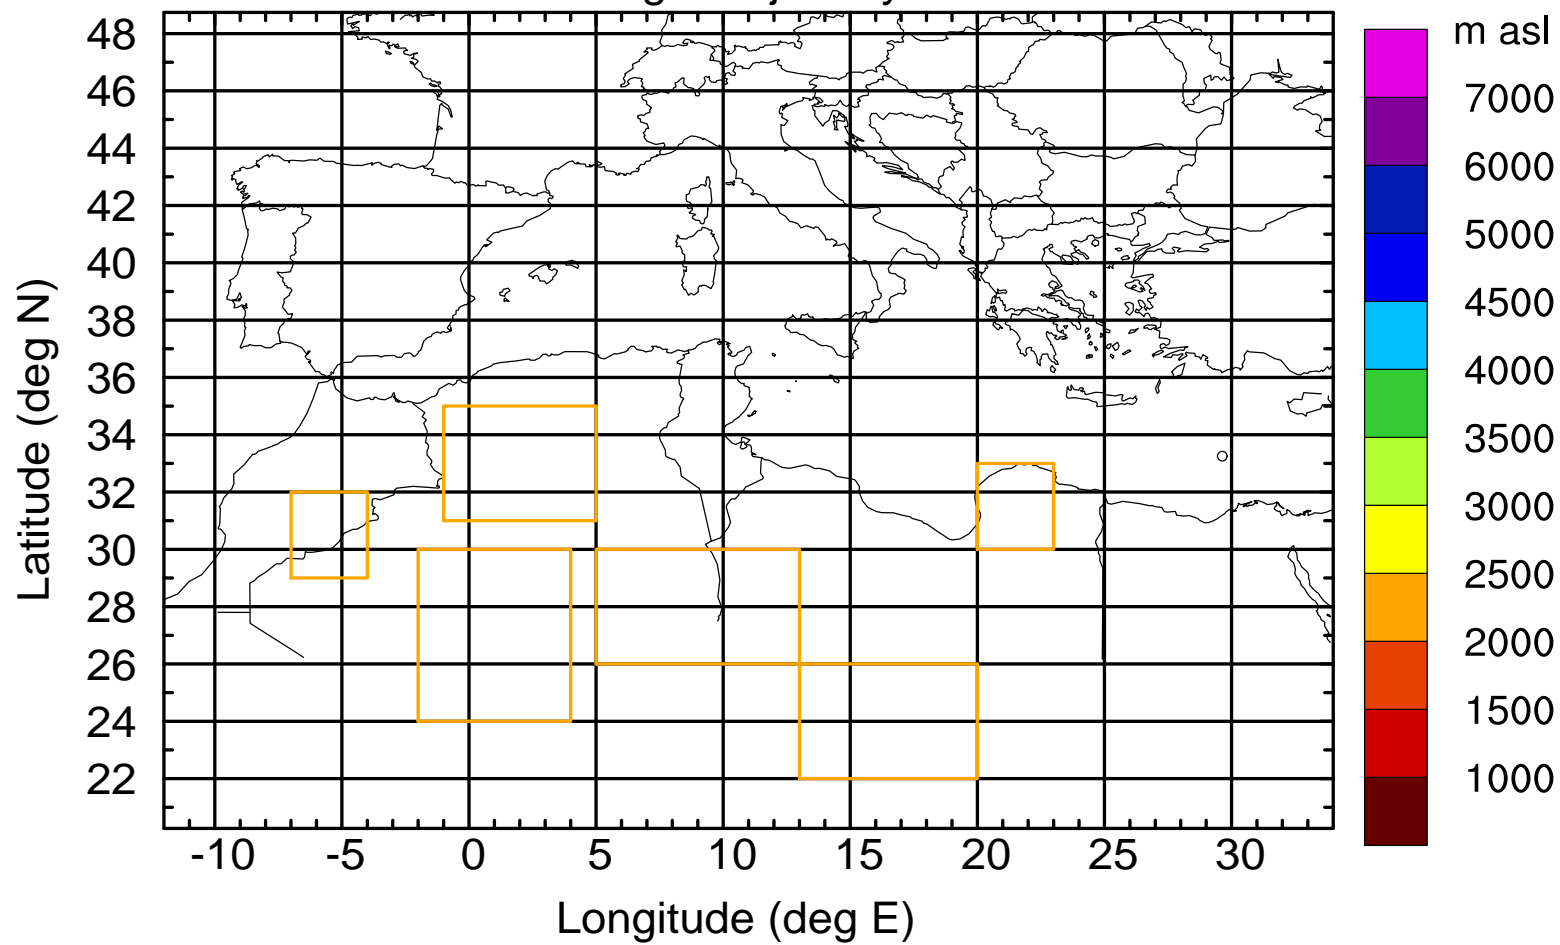

### Flight trajectory

Limassol lidar 34.677N 33.037E