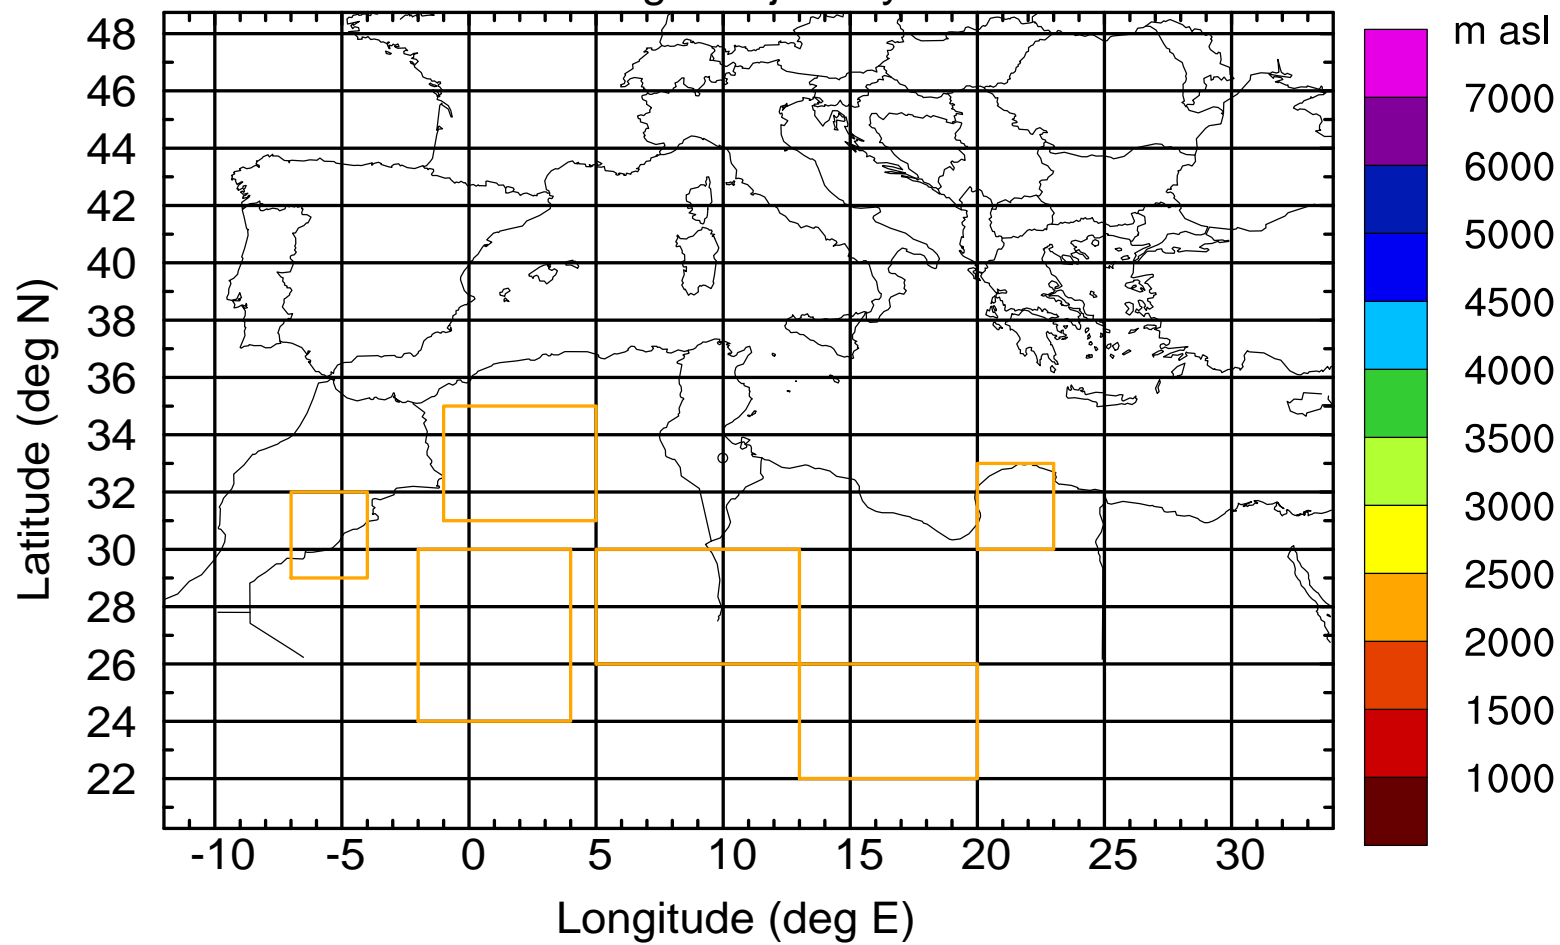

Limassol lidar 34.677N 33.037E

Flight trajectory