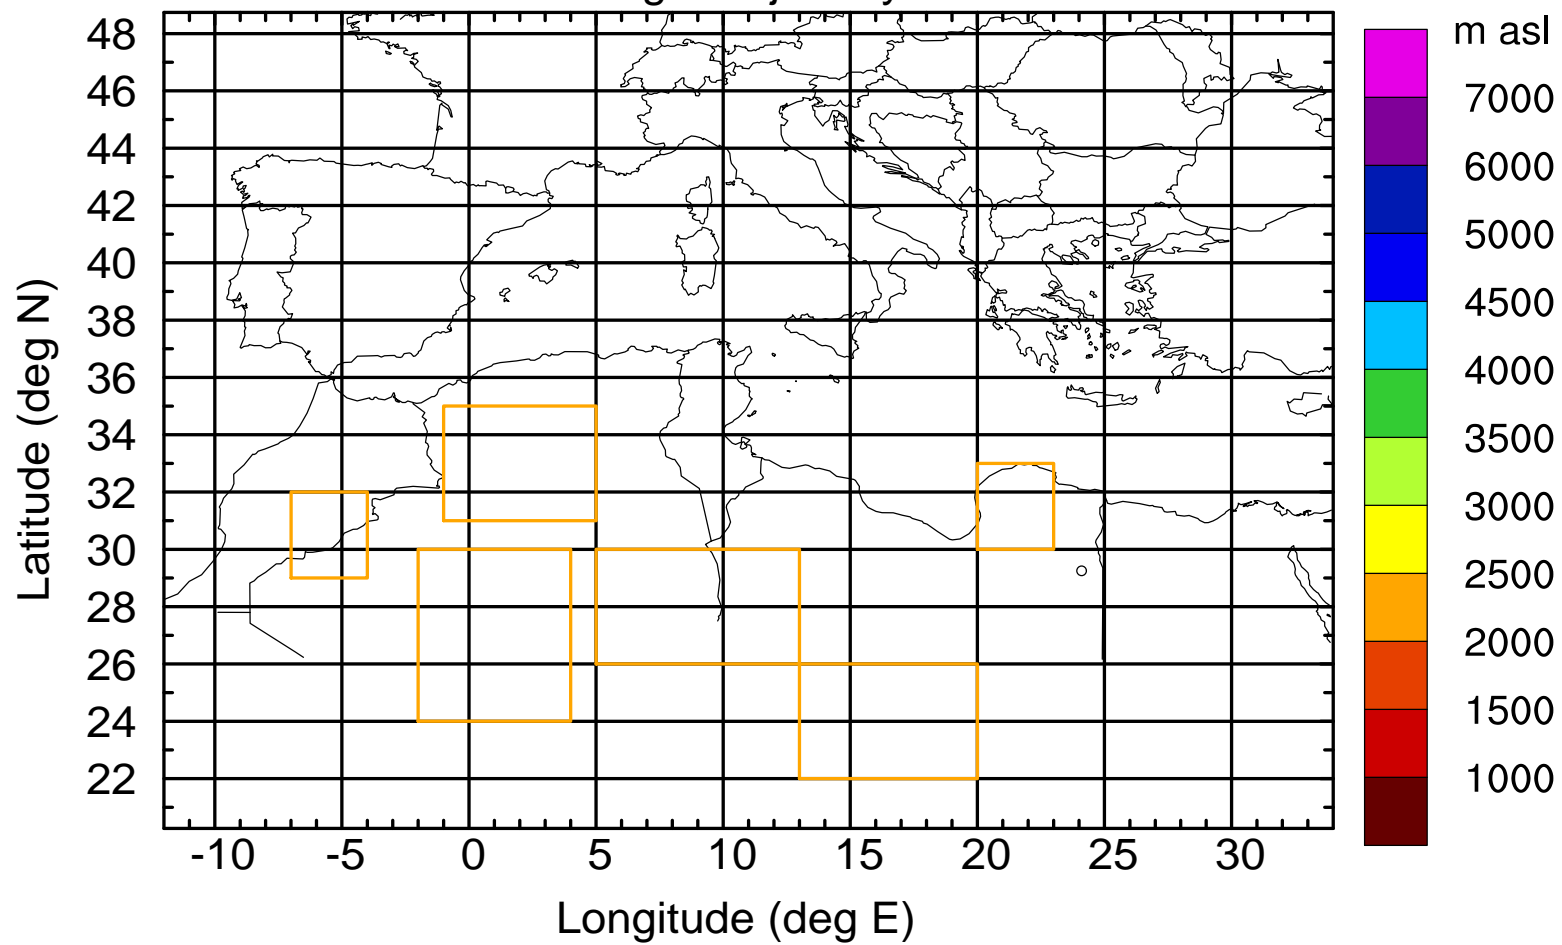

Limassol lidar 34.677N 33.037E

Flight trajectory