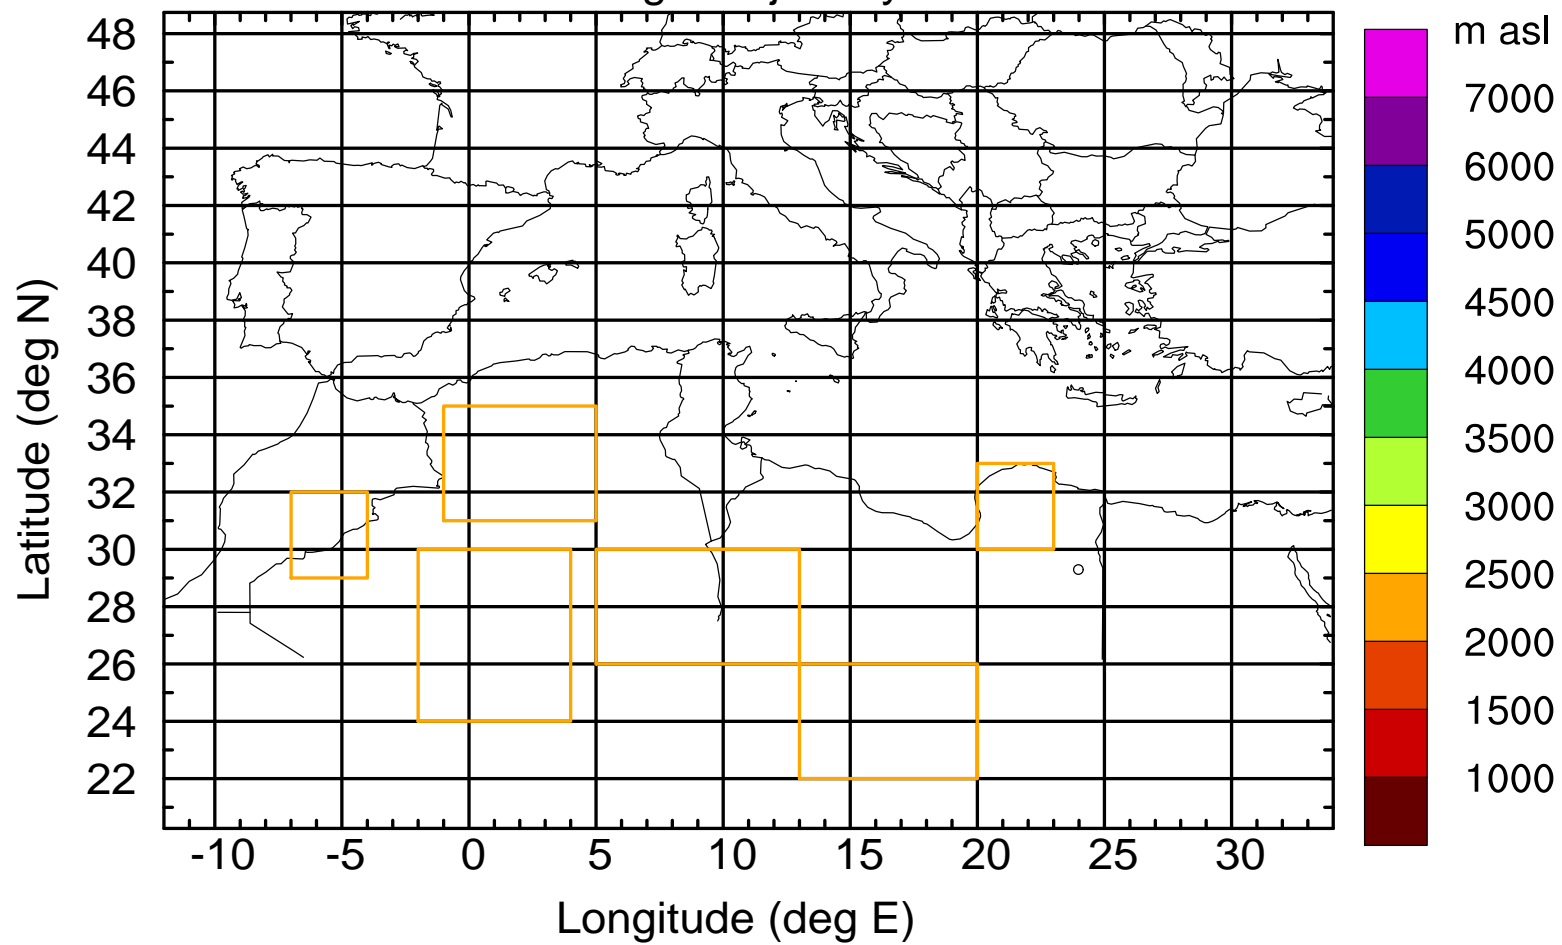

Limassol lidar 34.677N 33.037E

Flight trajectory