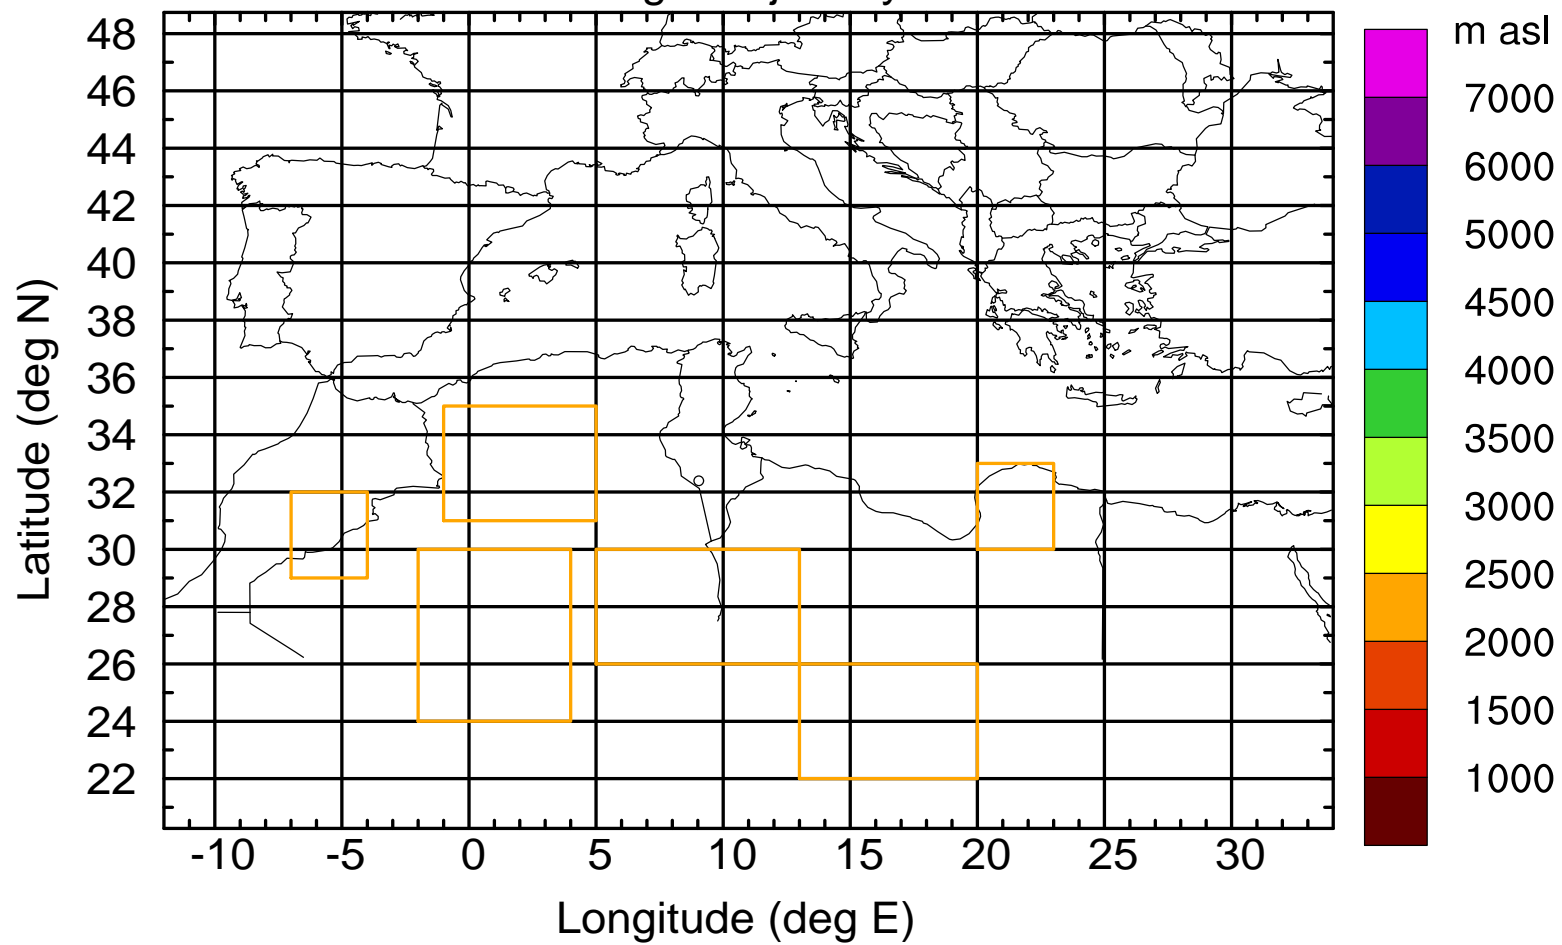

Limassol lidar 34.677N 33.037E

Flight trajectory