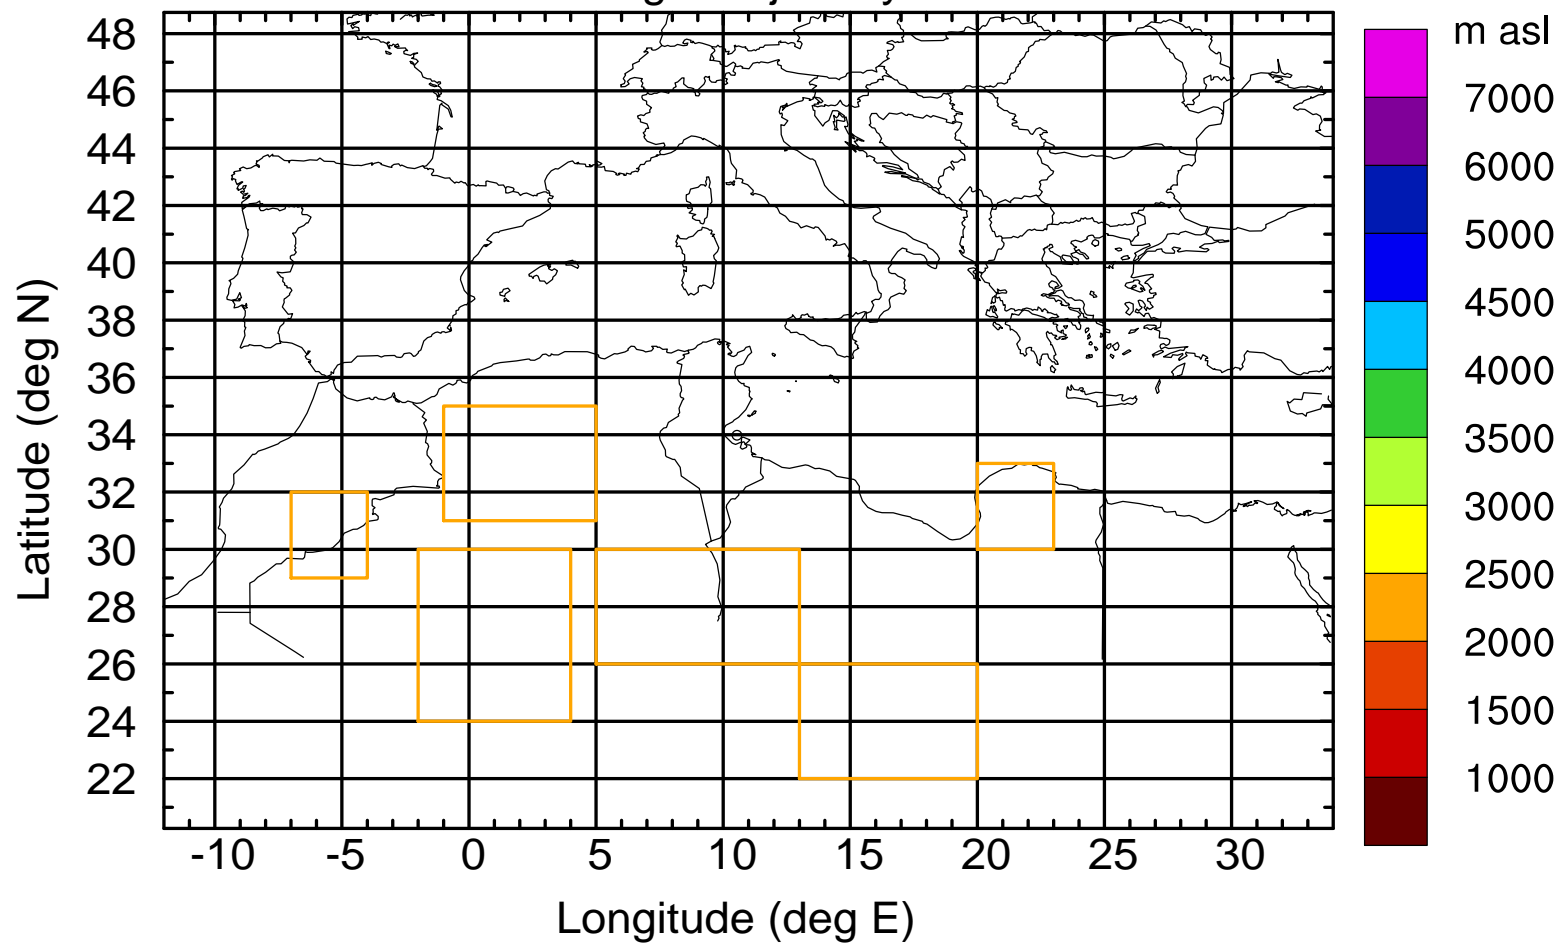

Limassol lidar 34.677N 33.037E

Flight trajectory