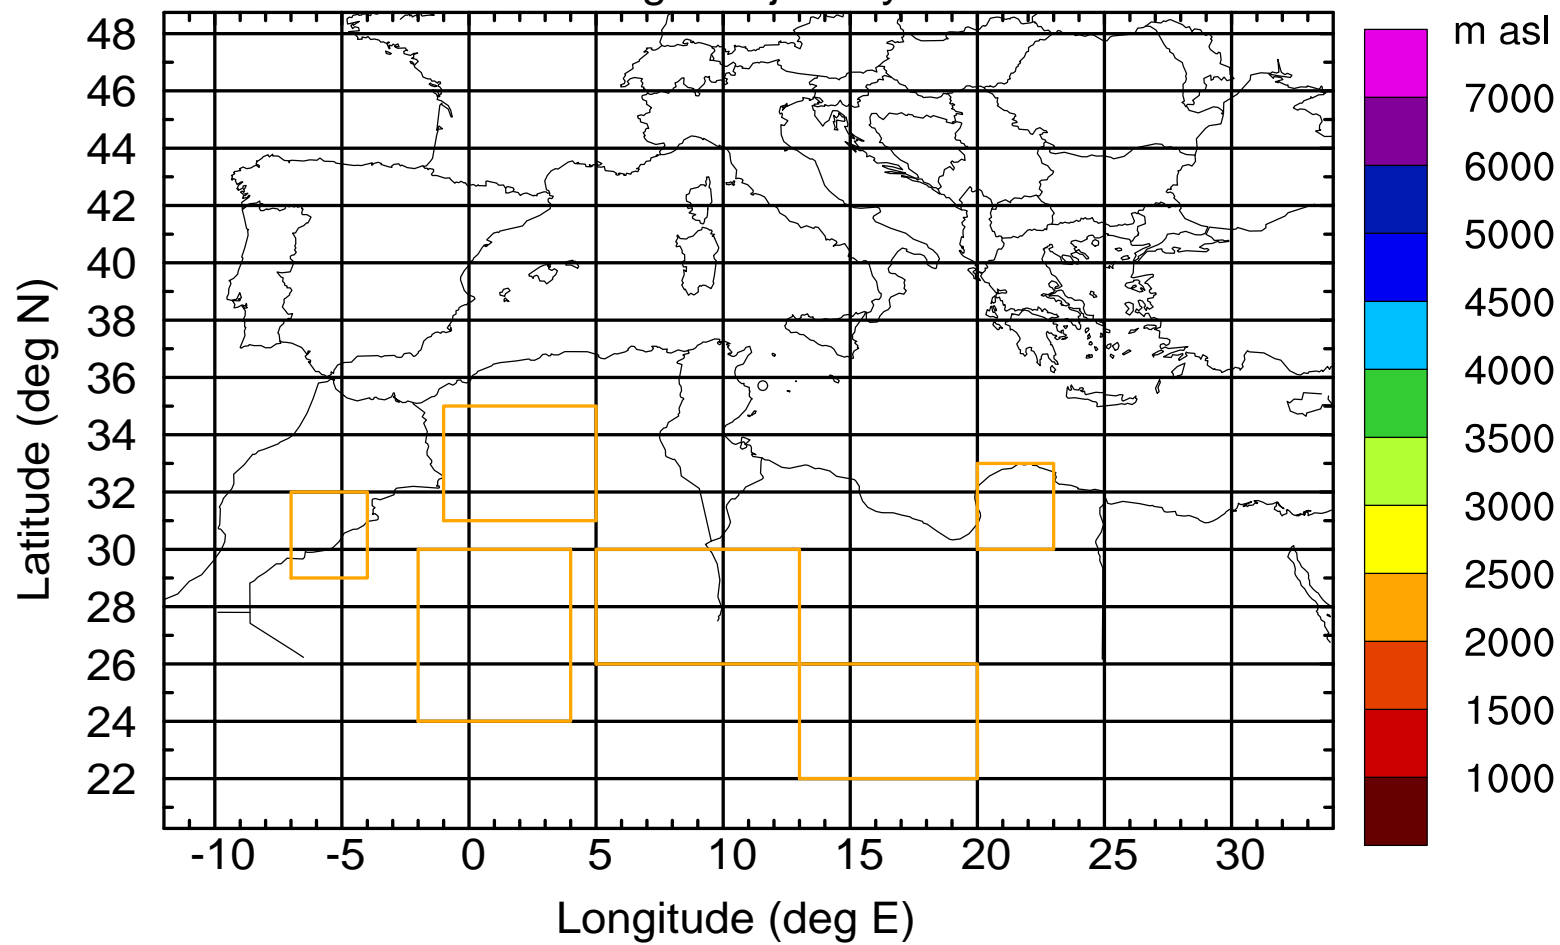

Limassol lidar 34.677N 33.037E

Flight trajectory