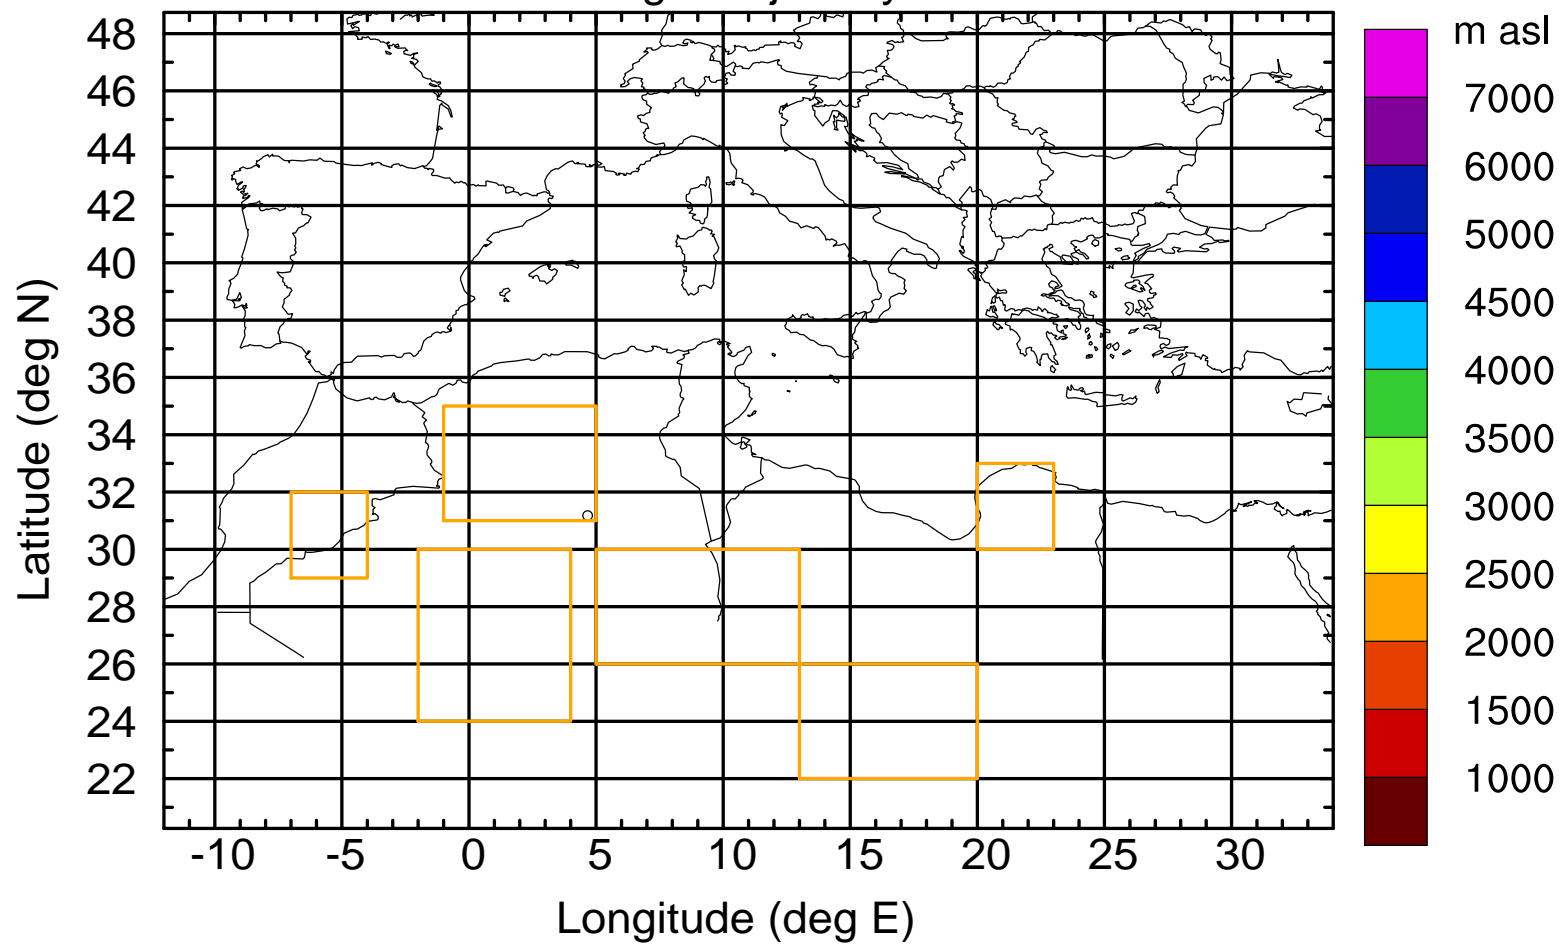

Limassol lidar 34.677N 33.037E

Flight trajectory