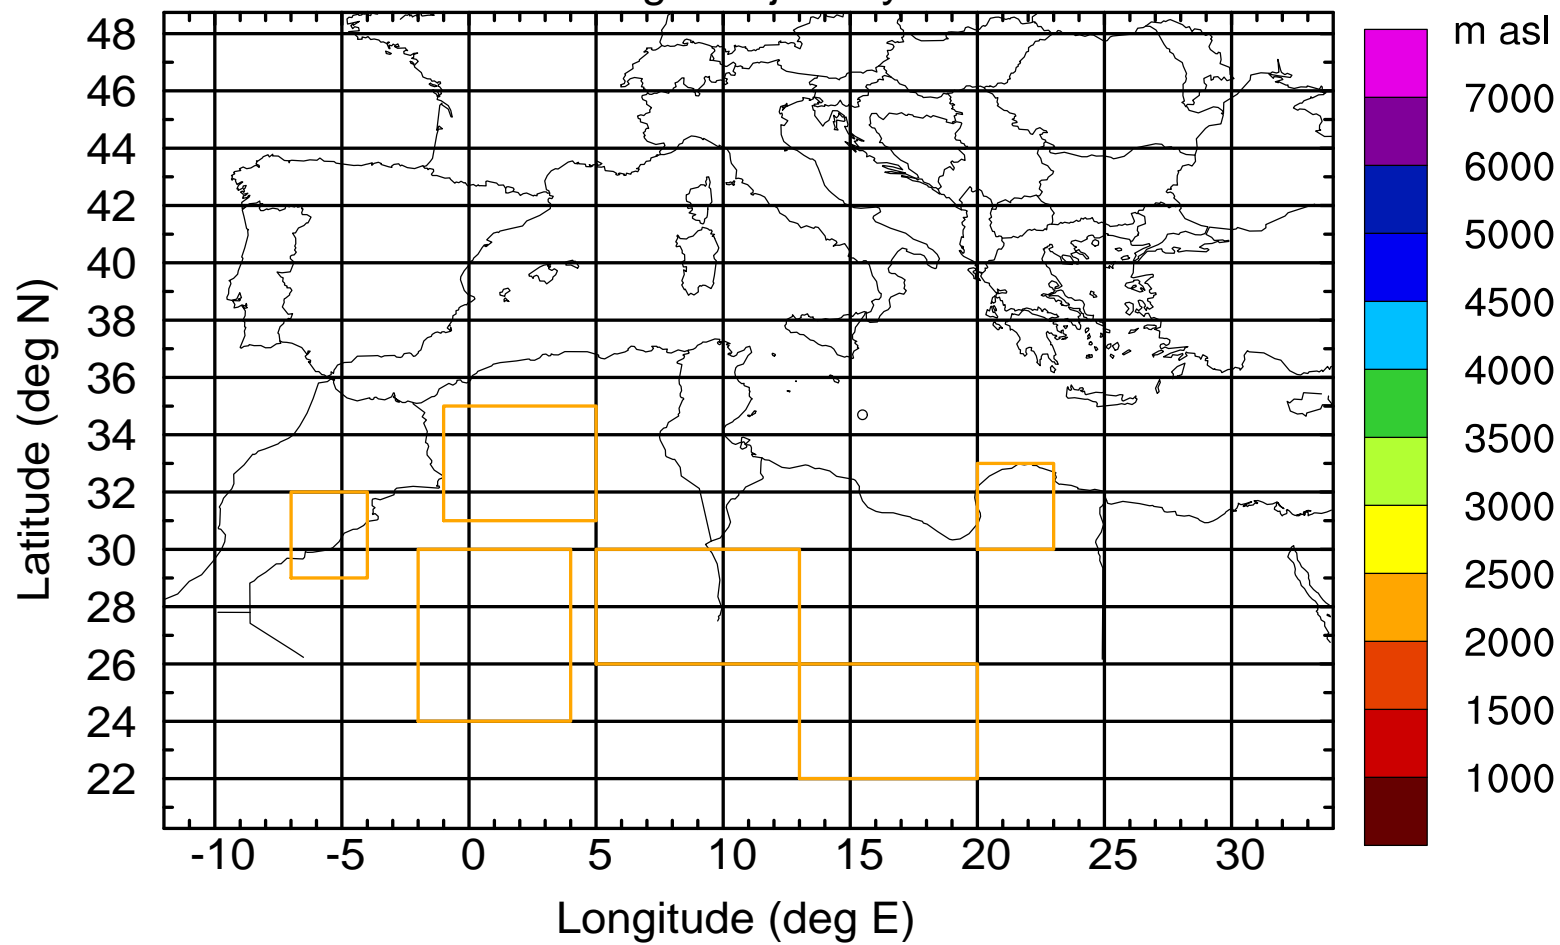

Limassol lidar 34.677N 33.037E

Flight trajectory