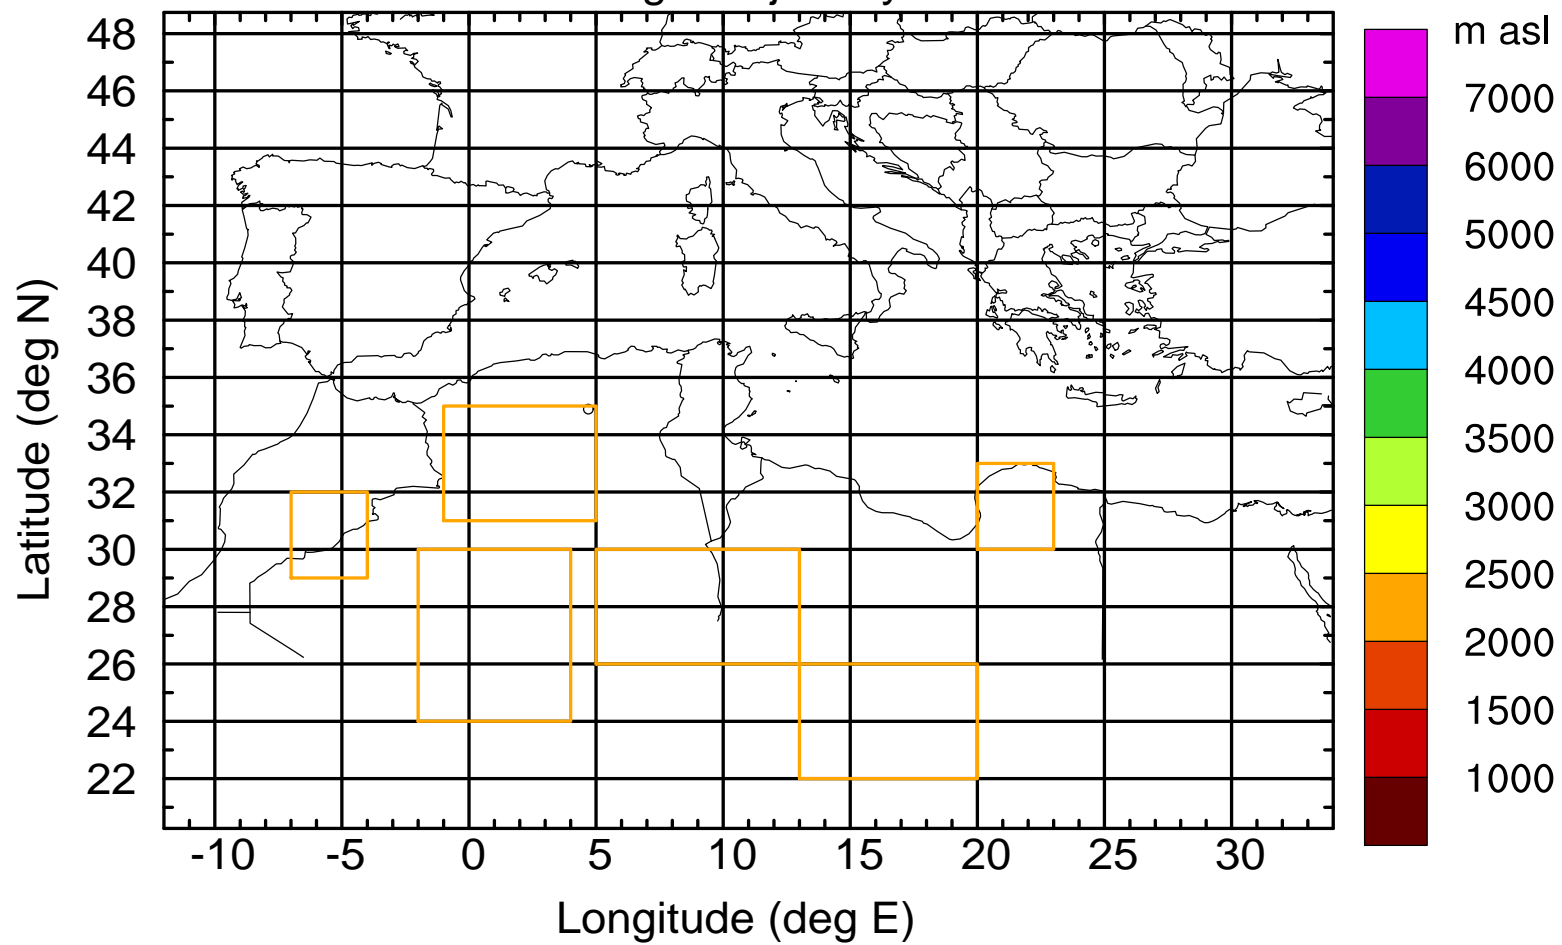

Limassol lidar 34.677N 33.037E

Flight trajectory