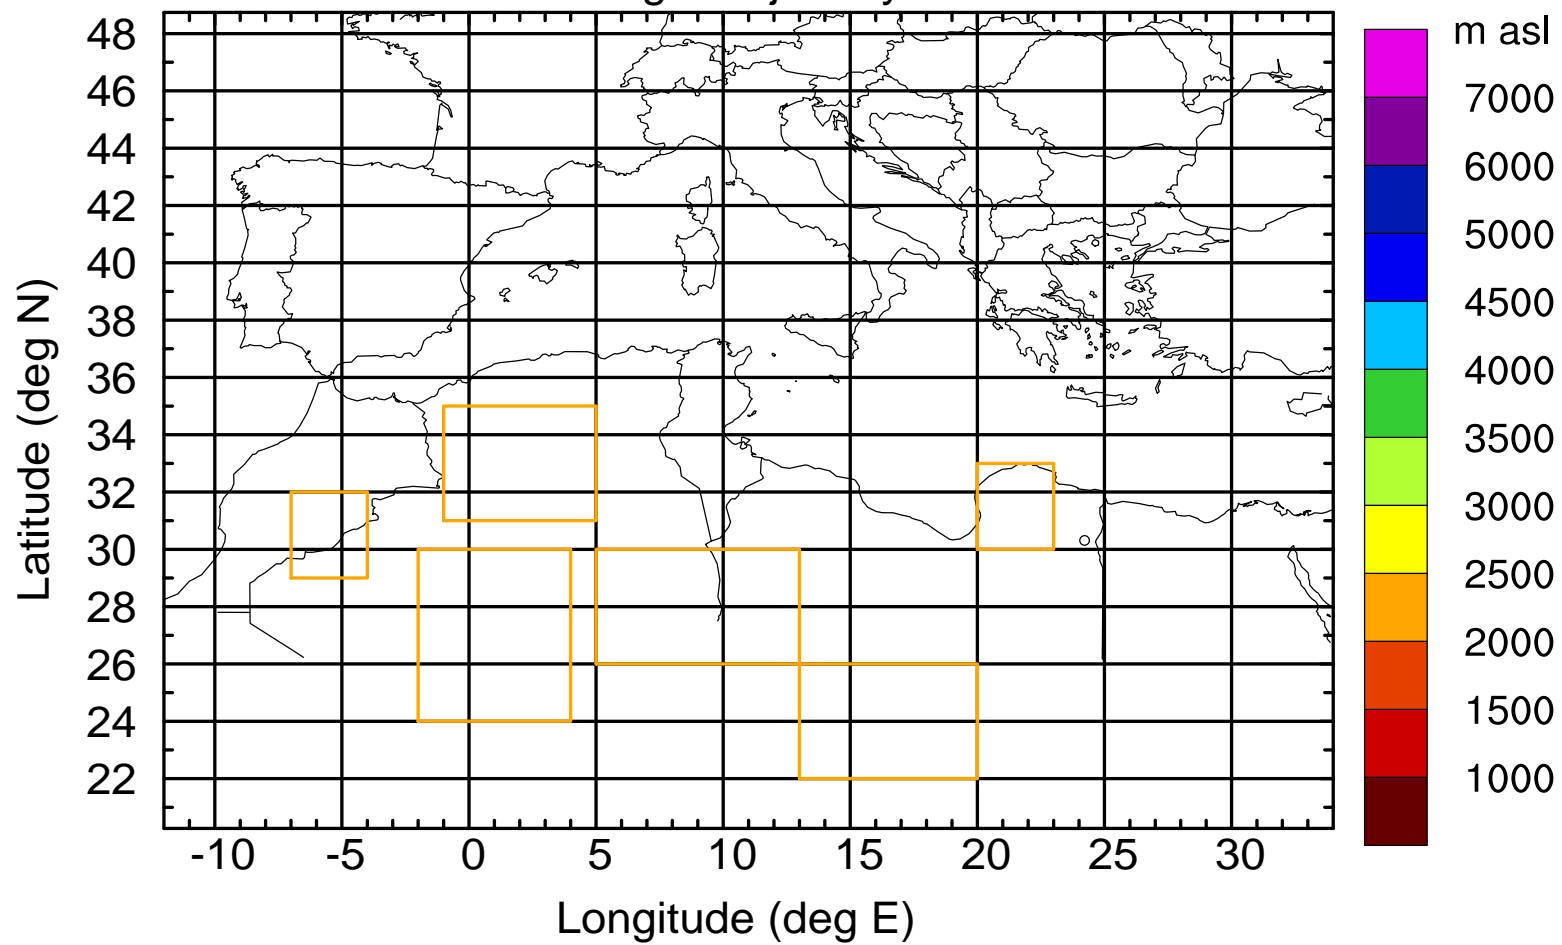

Limassol lidar 34.677N 33.037E

Flight trajectory