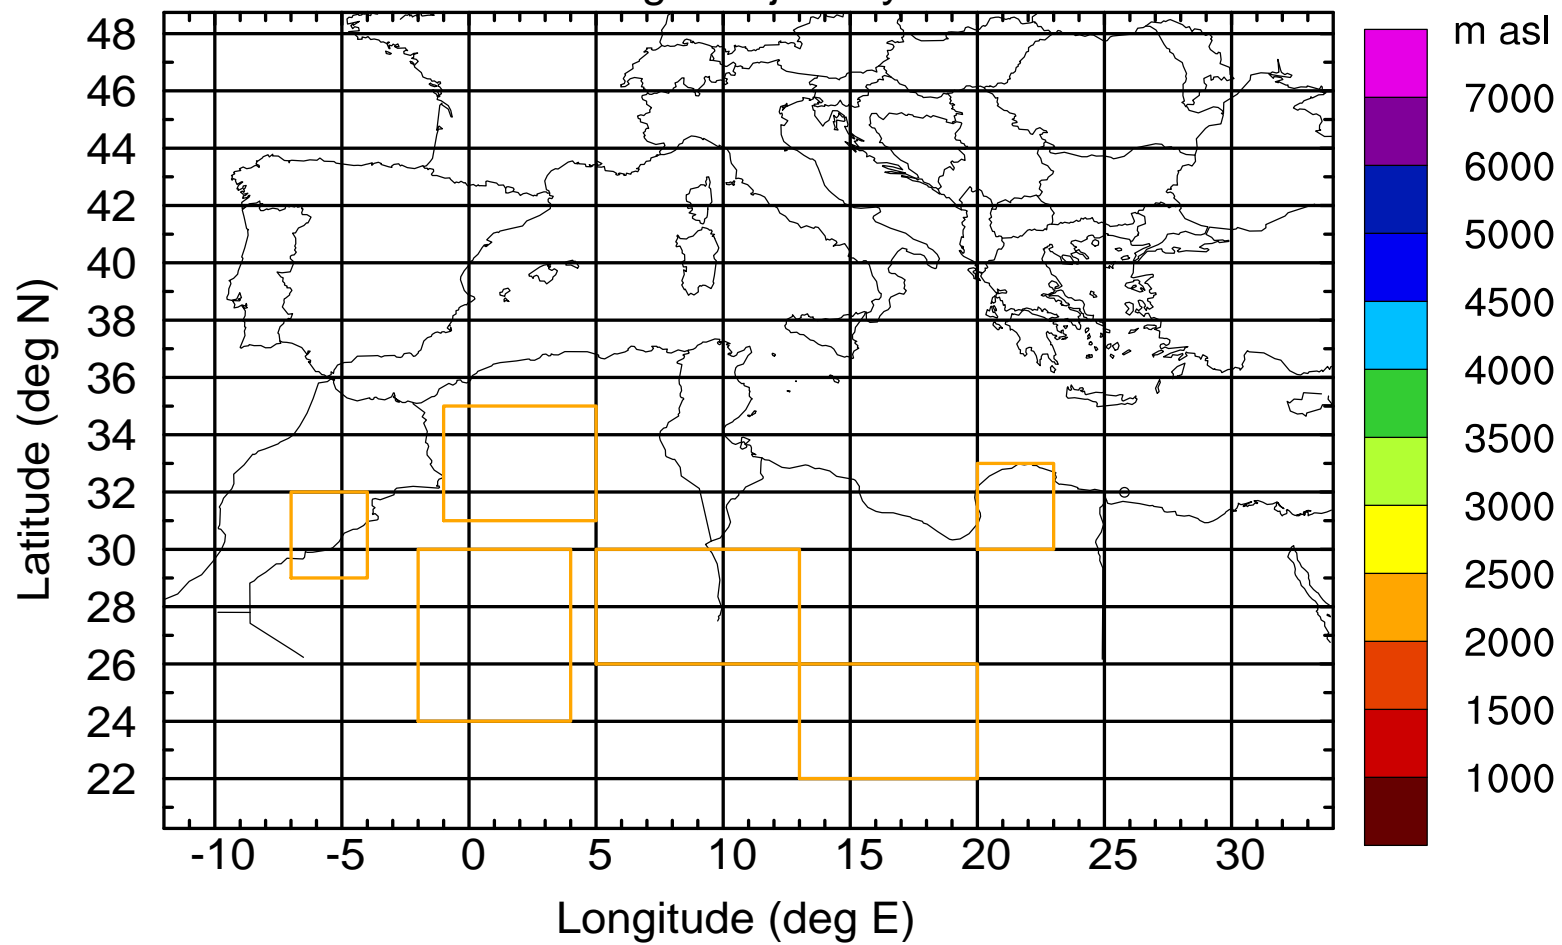

Limassol lidar 34.677N 33.037E

Flight trajectory