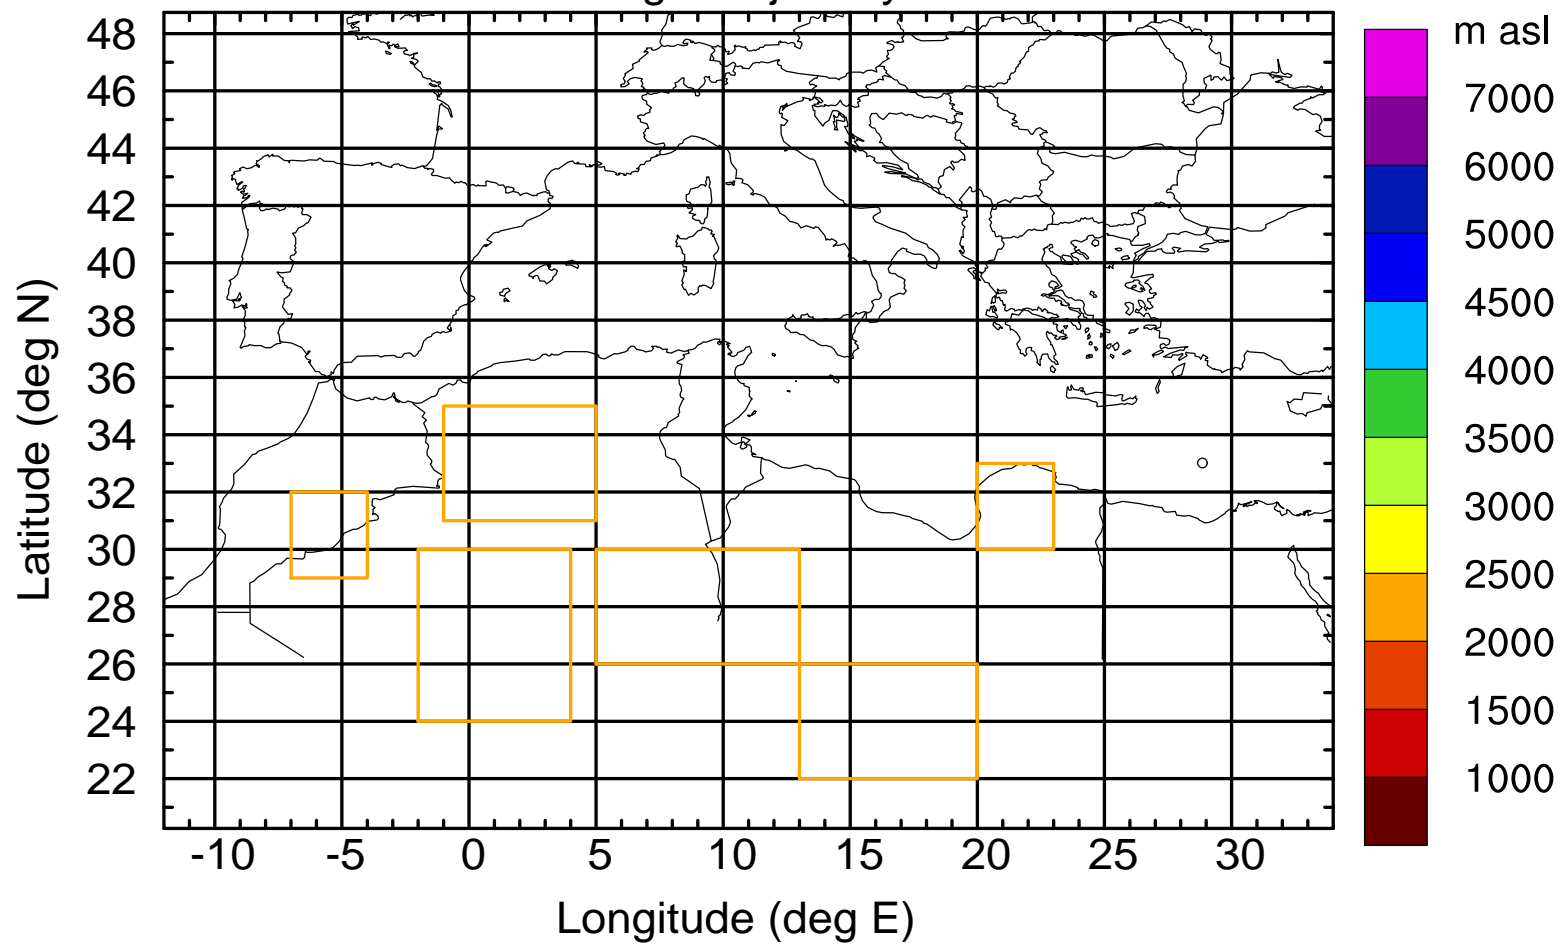

Limassol lidar 34.677N 33.037E

Flight trajectory