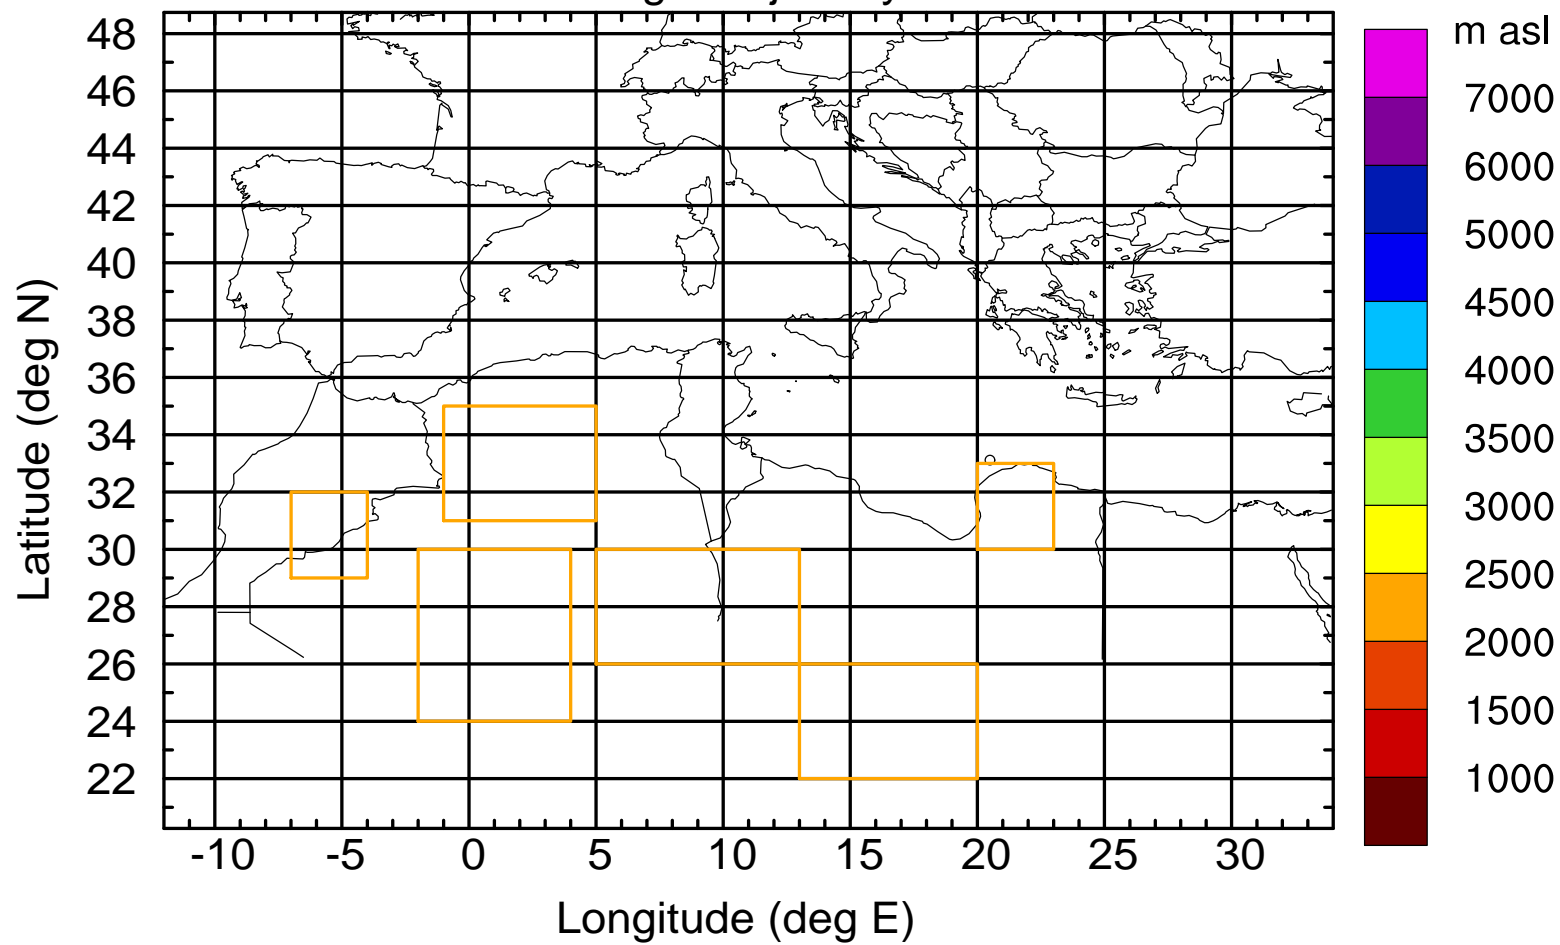

Limassol lidar 34.677N 33.037E

Flight trajectory