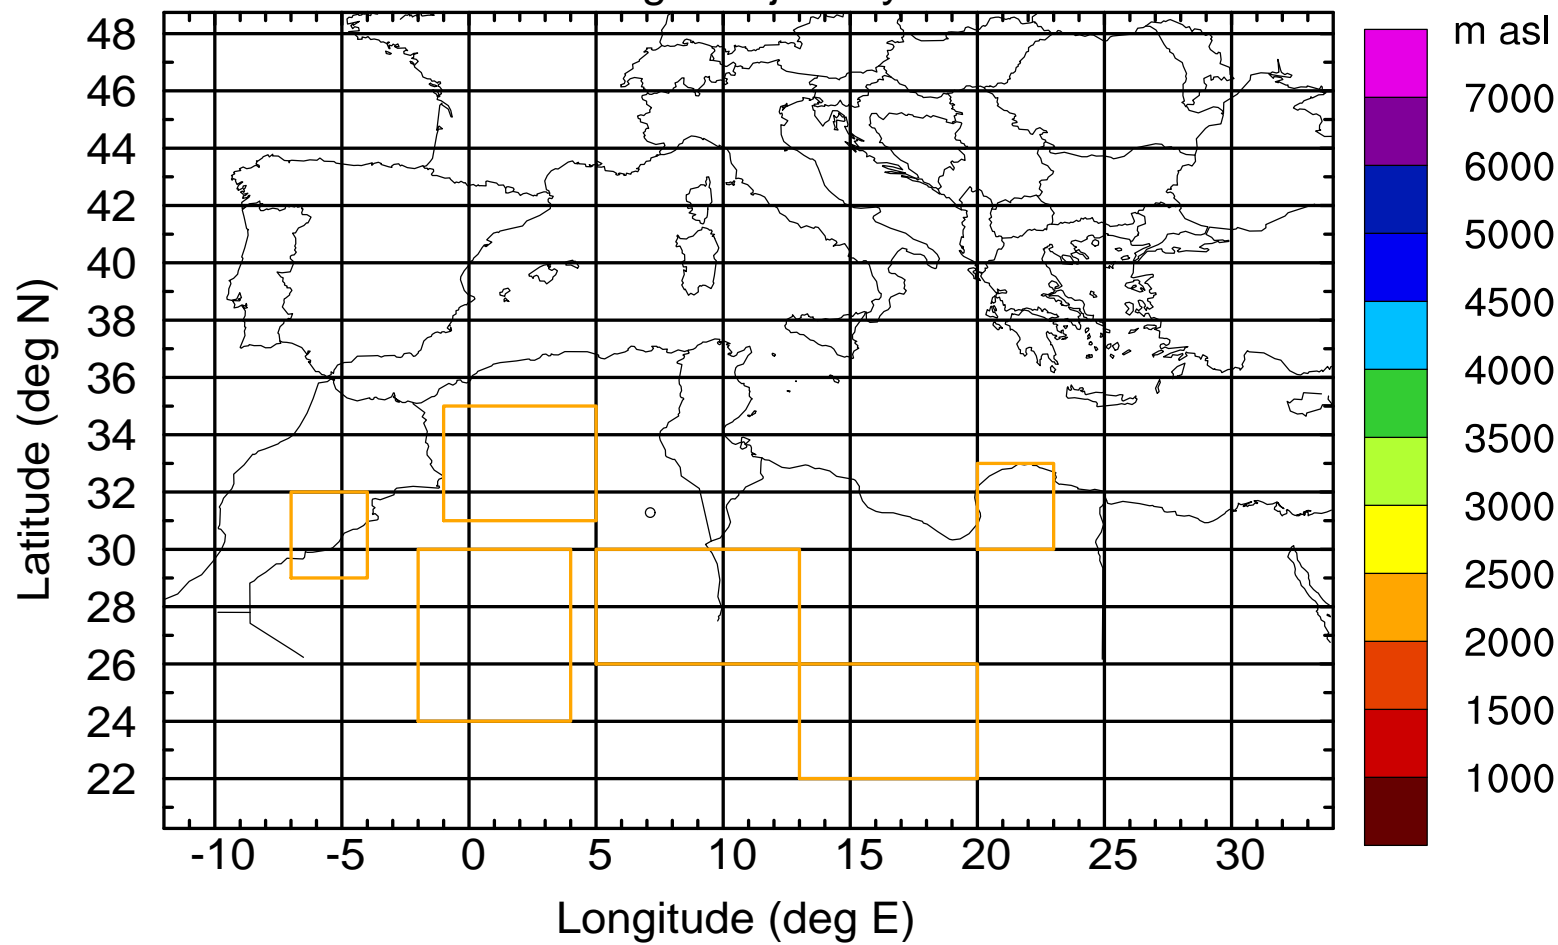

Limassol lidar 34.677N 33.037E

Flight trajectory