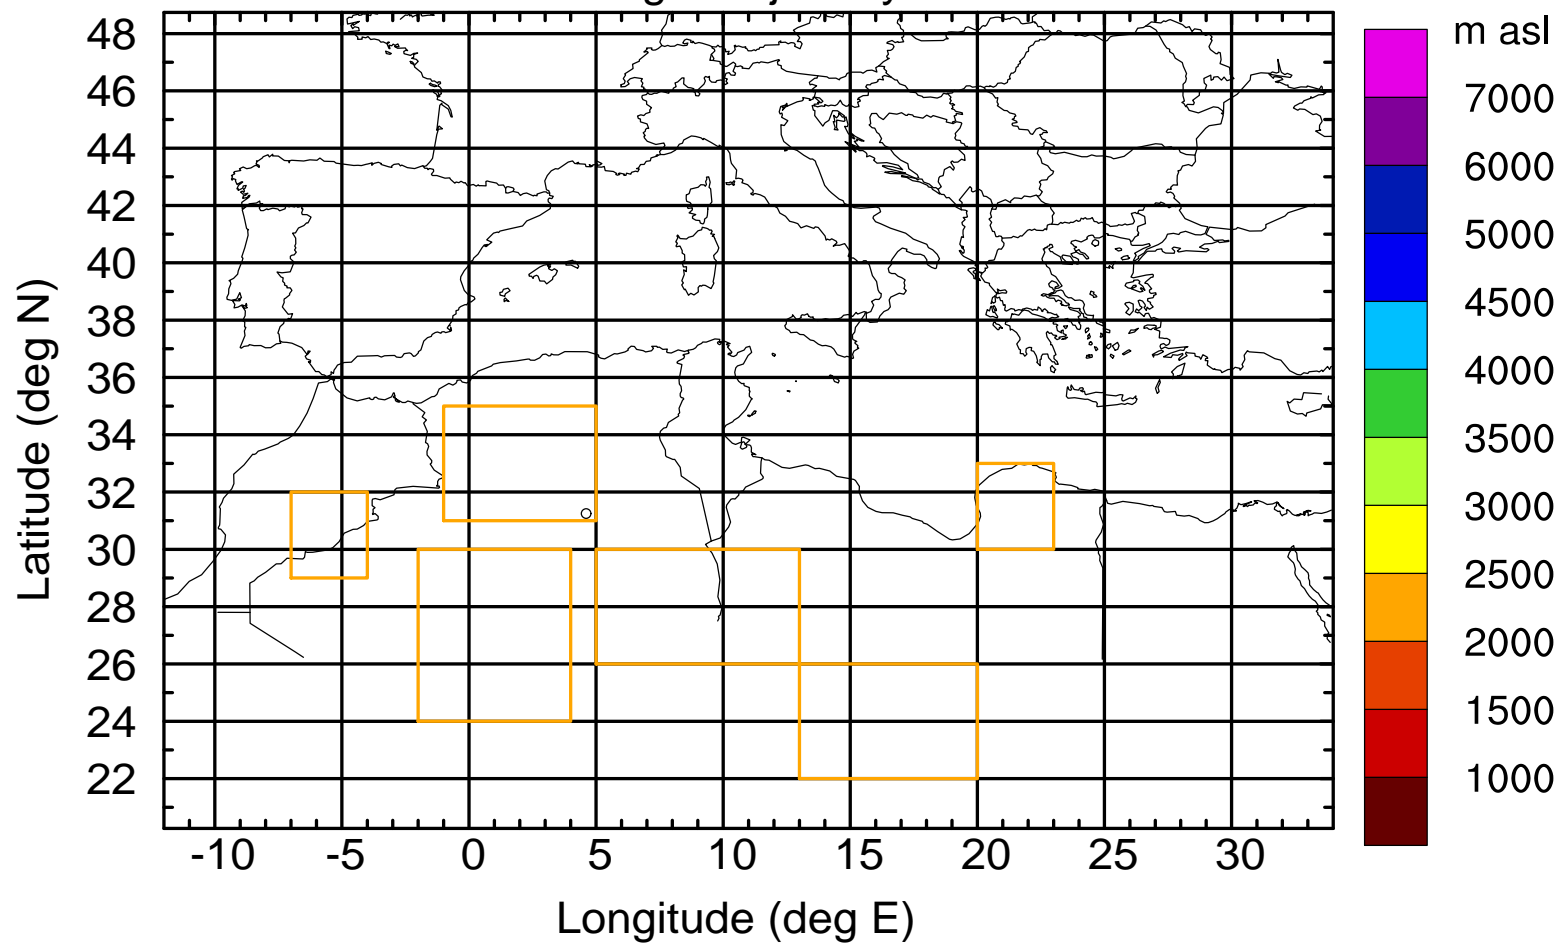

Limassol lidar 34.677N 33.037E

Flight trajectory