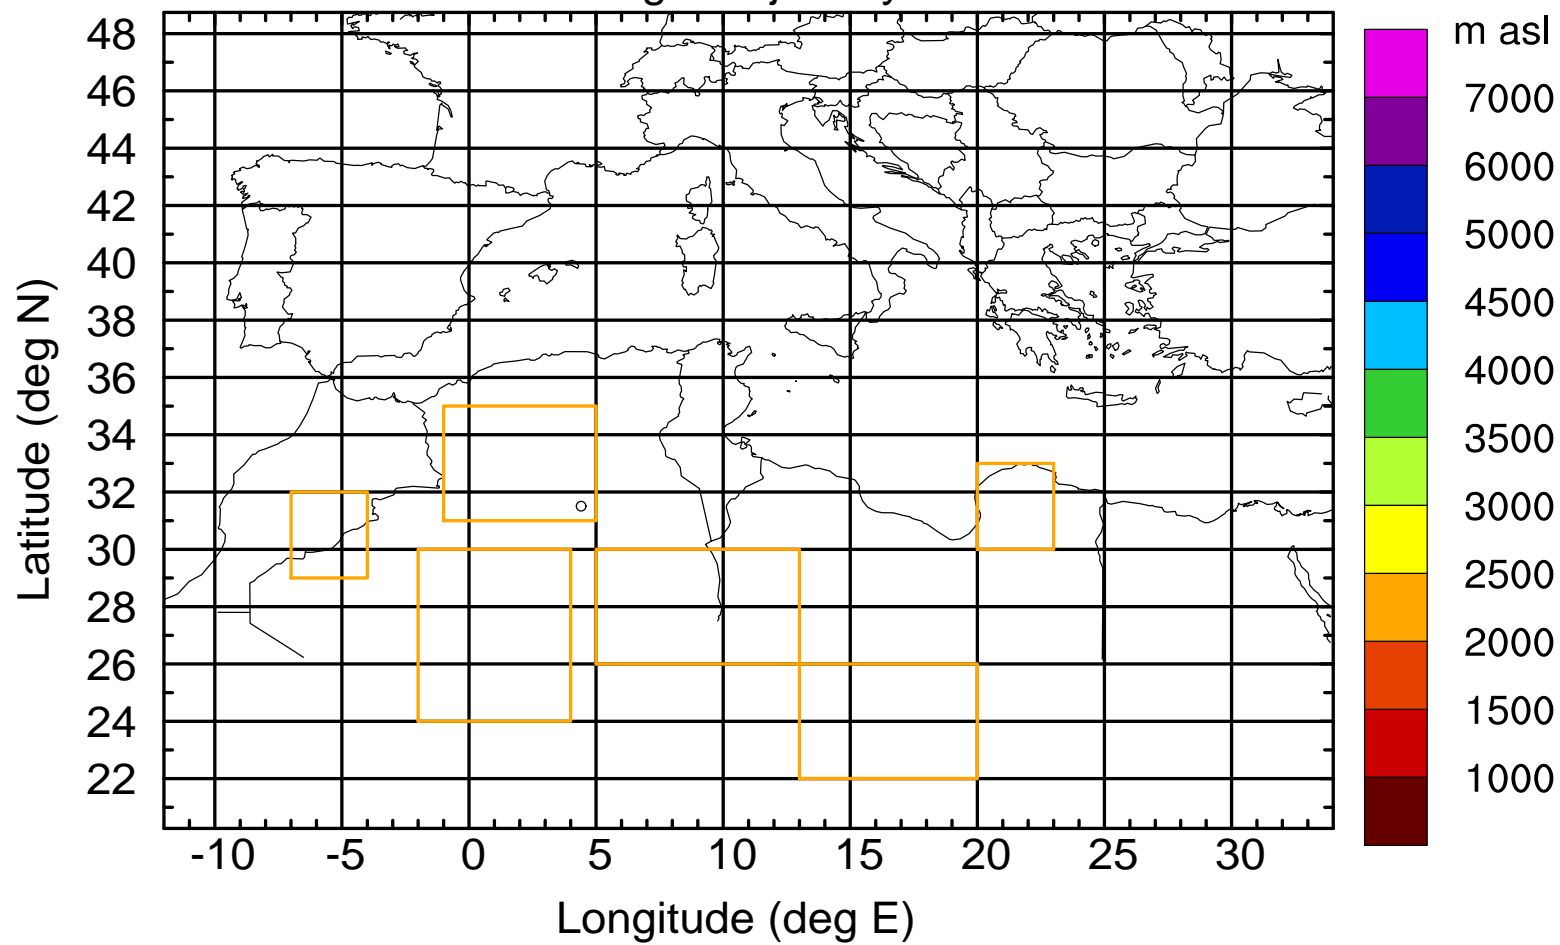

Limassol lidar 34.677N 33.037E

Flight trajectory