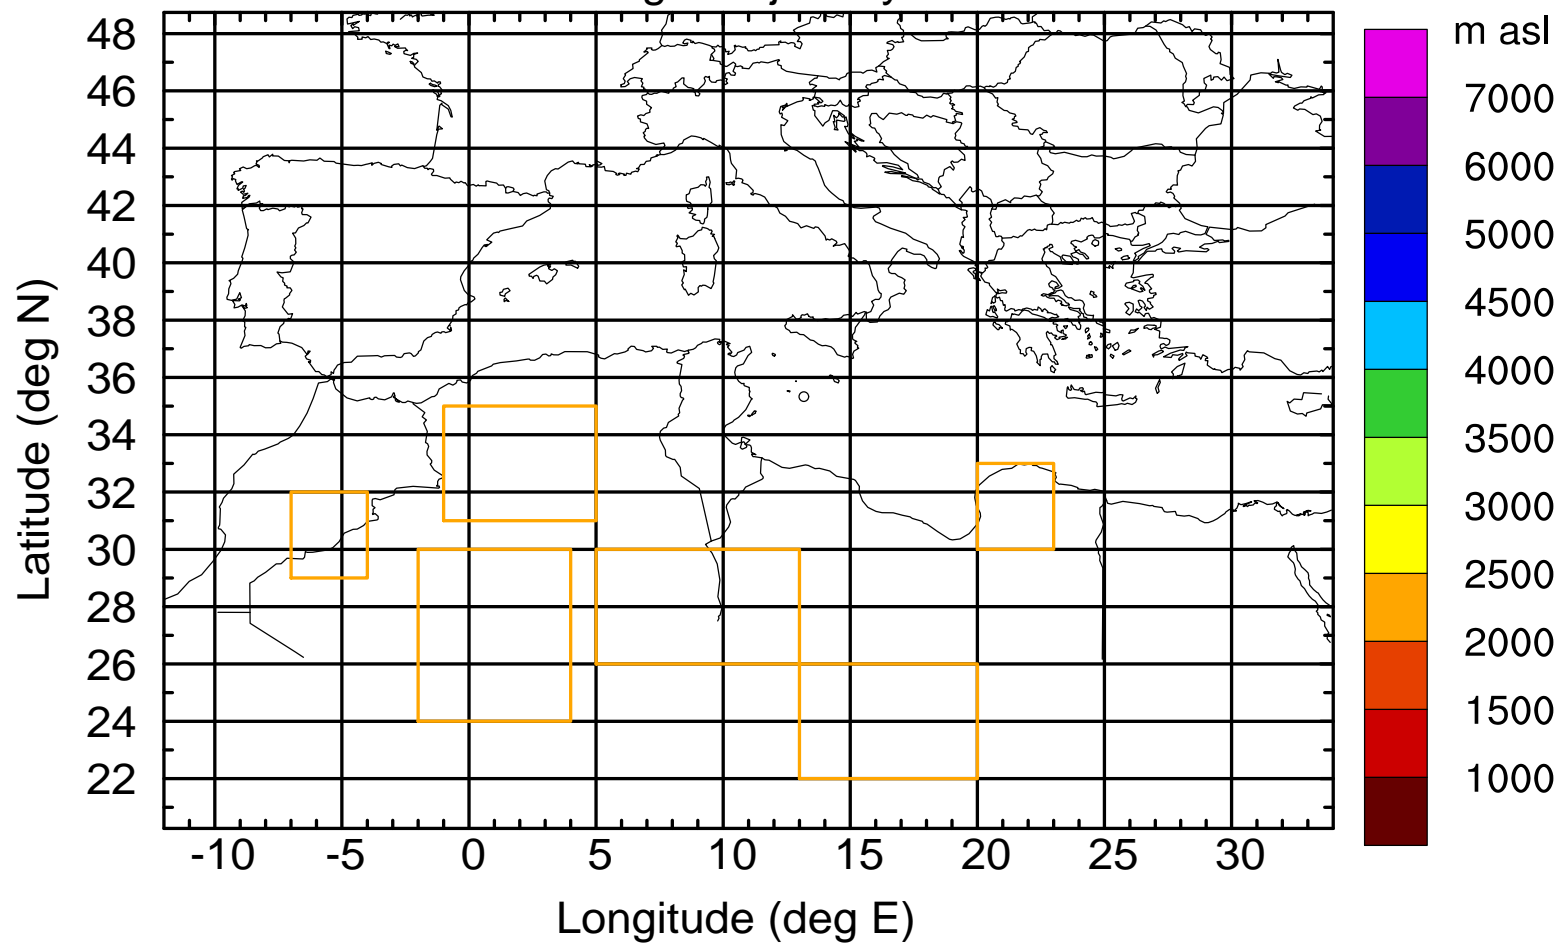

Limassol lidar 34.677N 33.037E

Flight trajectory