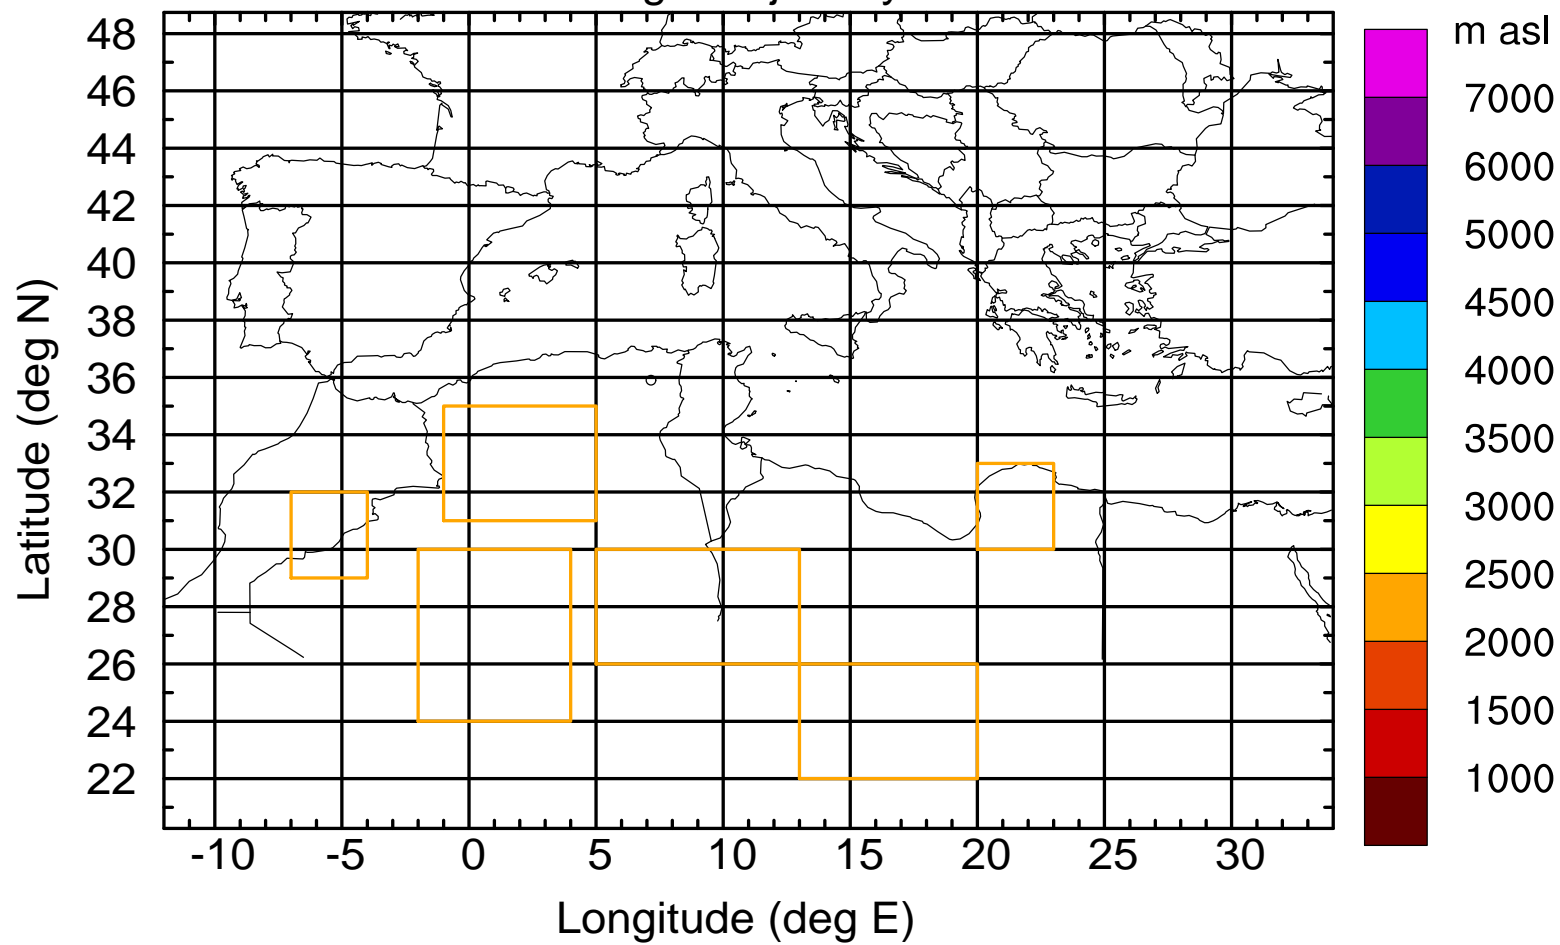

Limassol lidar 34.677N 33.037E

Flight trajectory