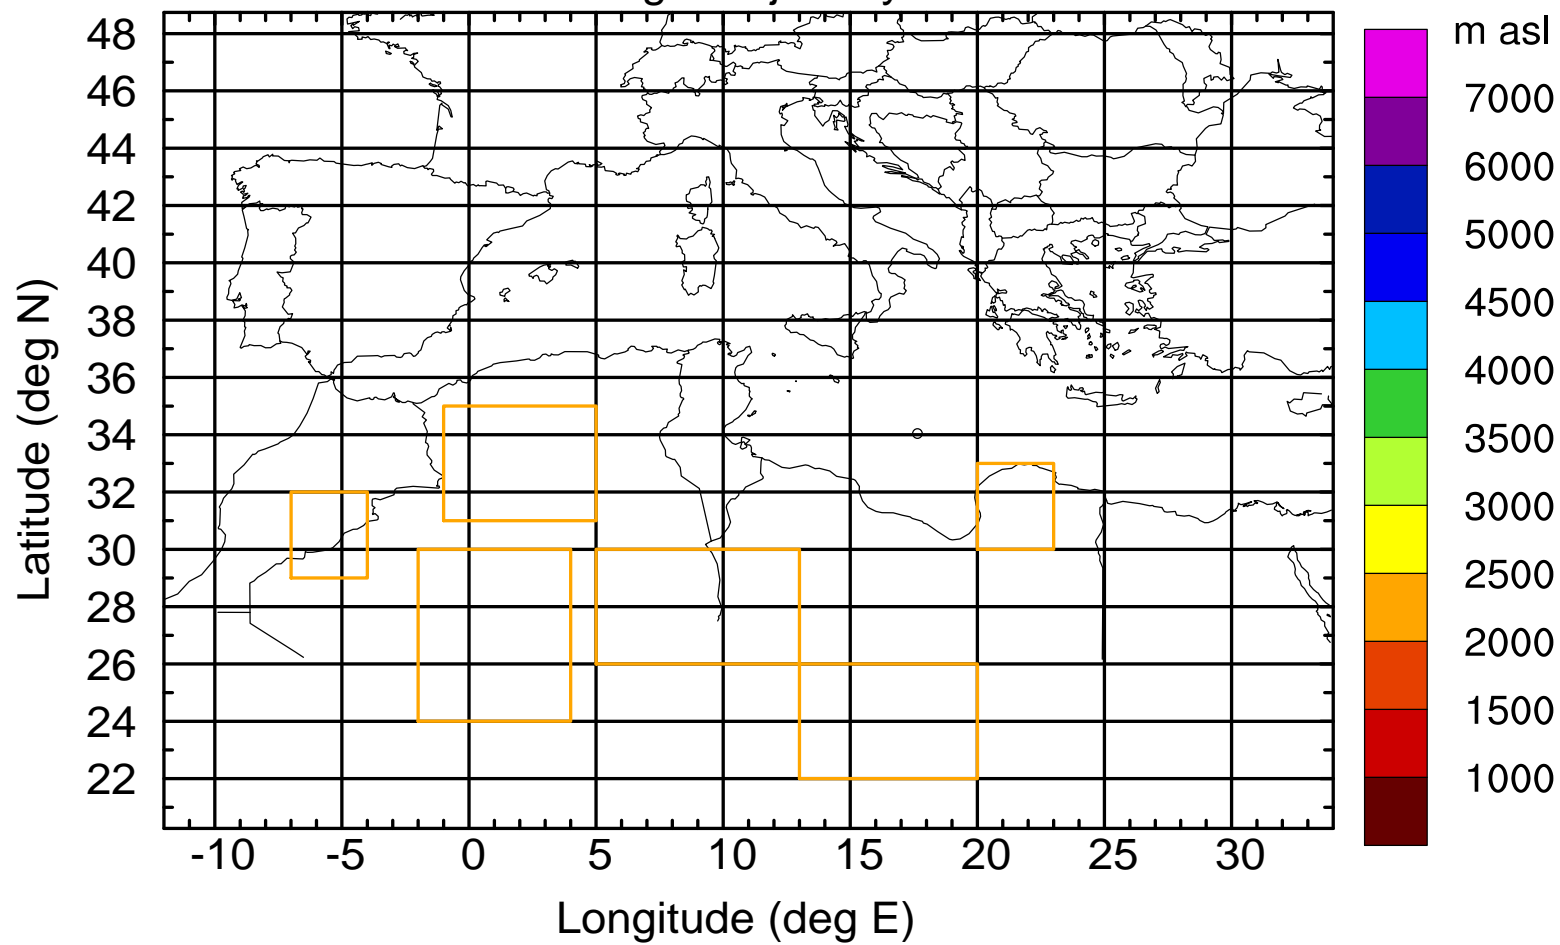

Limassol lidar 34.677N 33.037E

Flight trajectory