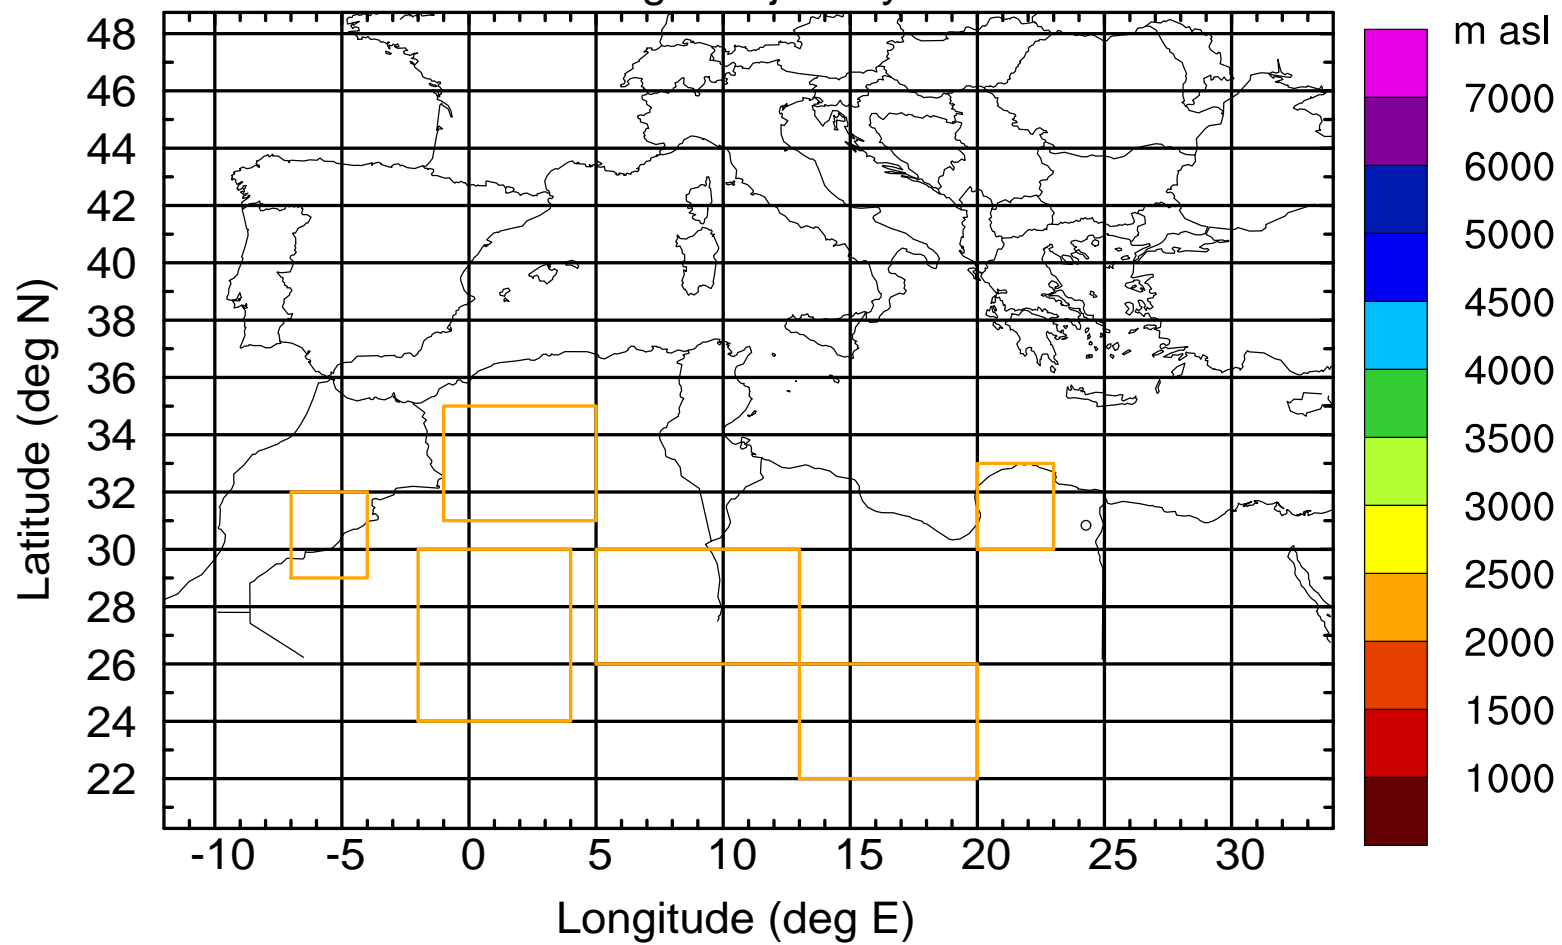

Limassol lidar 34.677N 33.037E

Flight trajectory