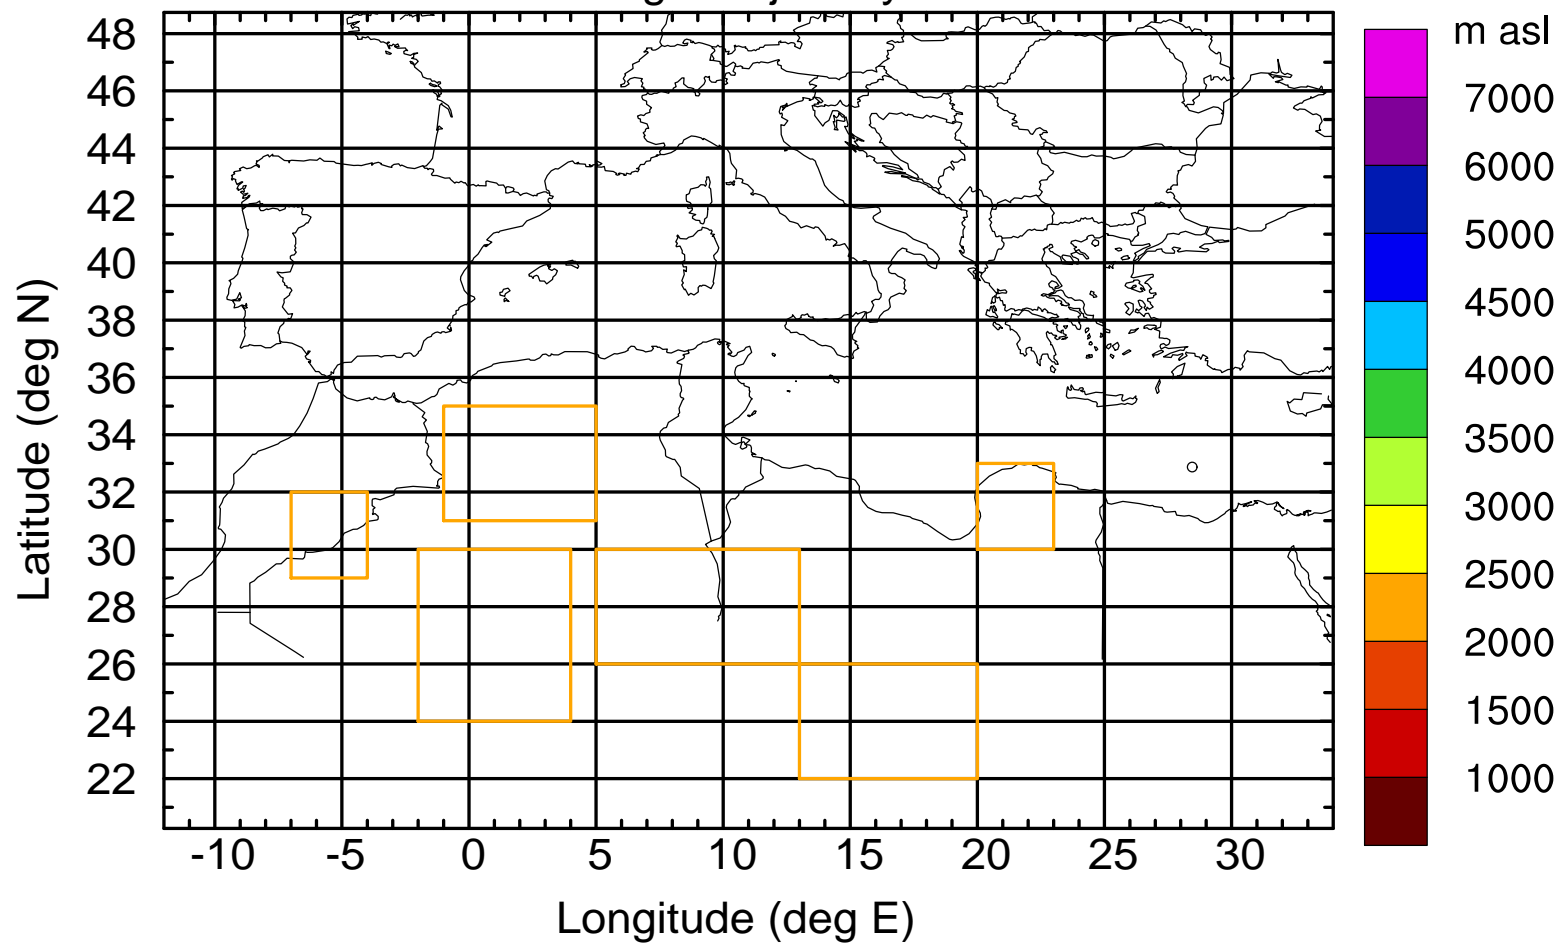

Limassol lidar 34.677N 33.037E

Flight trajectory