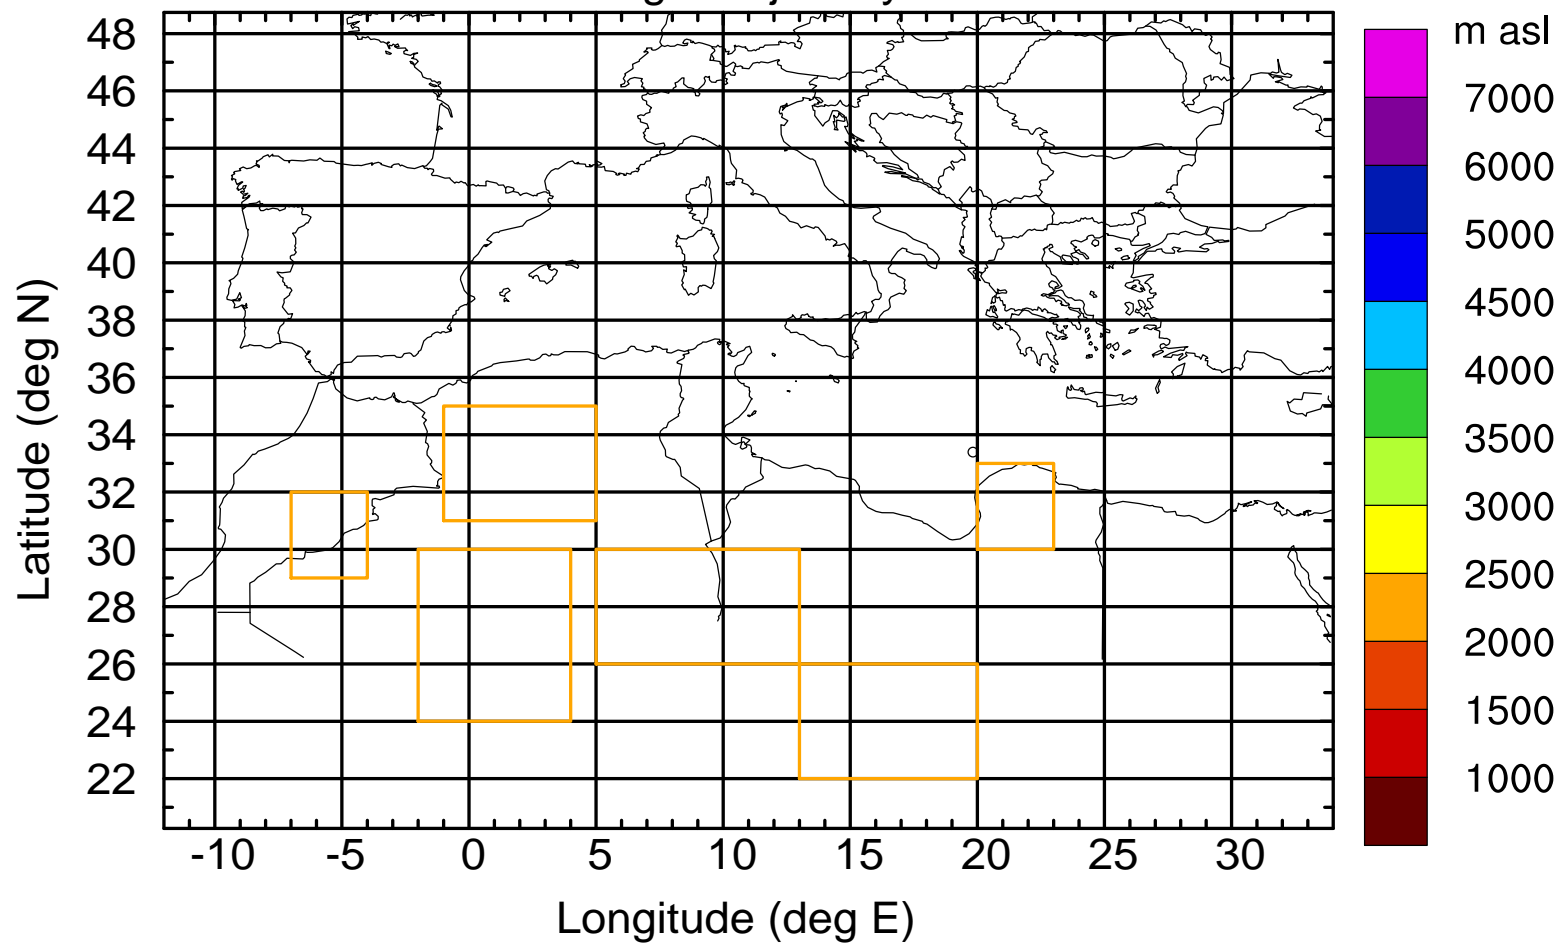

Limassol lidar 34.677N 33.037E

Flight trajectory