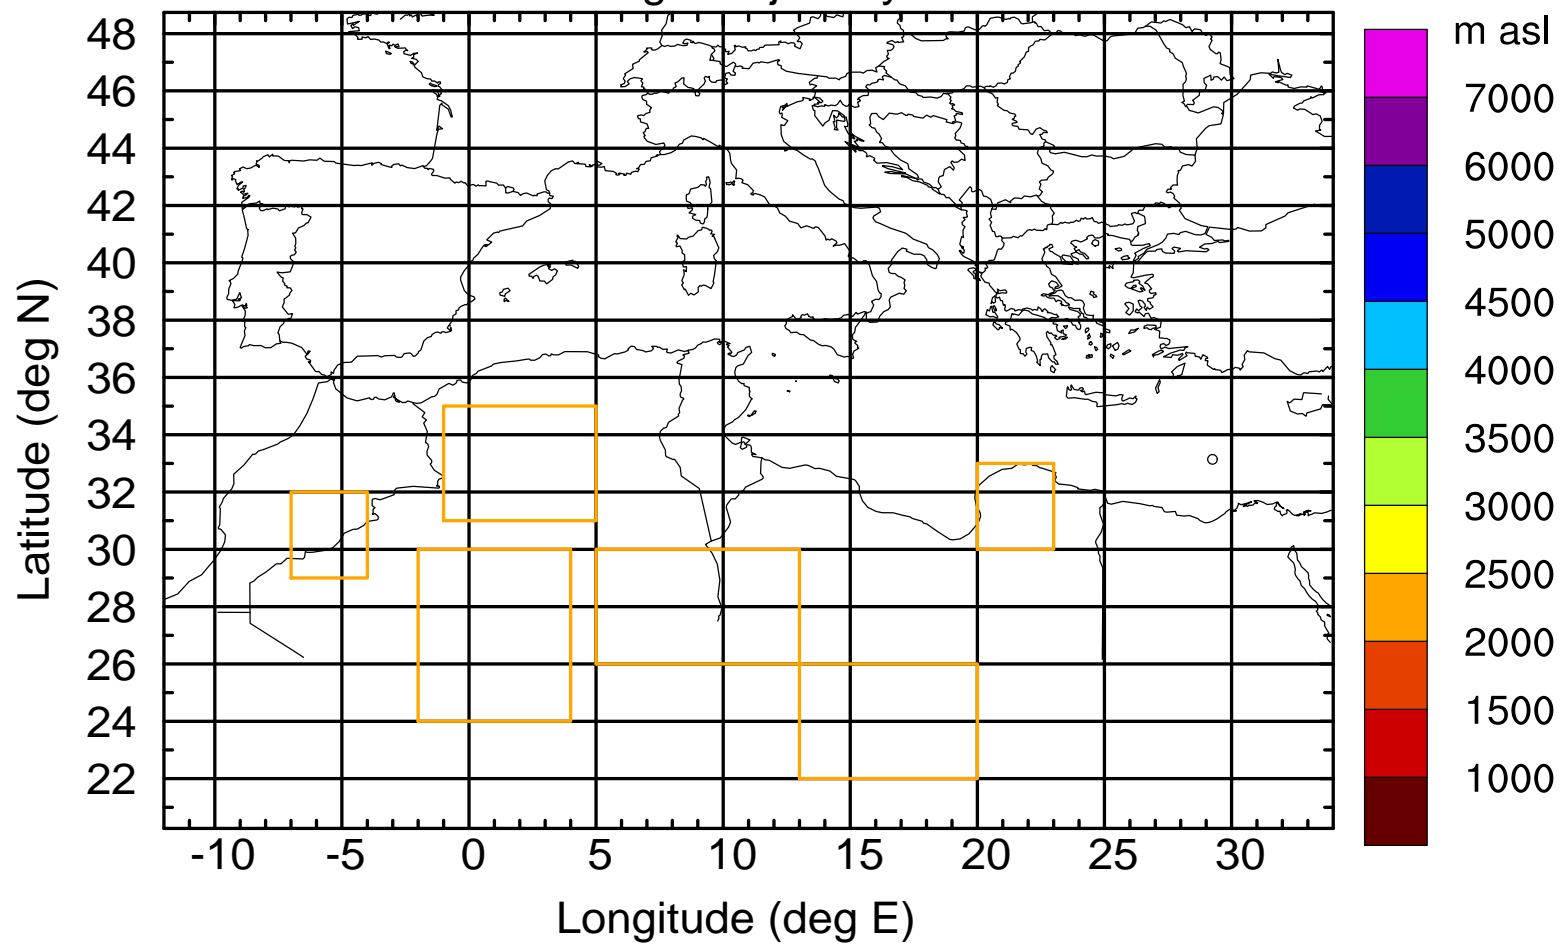

Limassol lidar 34.677N 33.037E

Flight trajectory