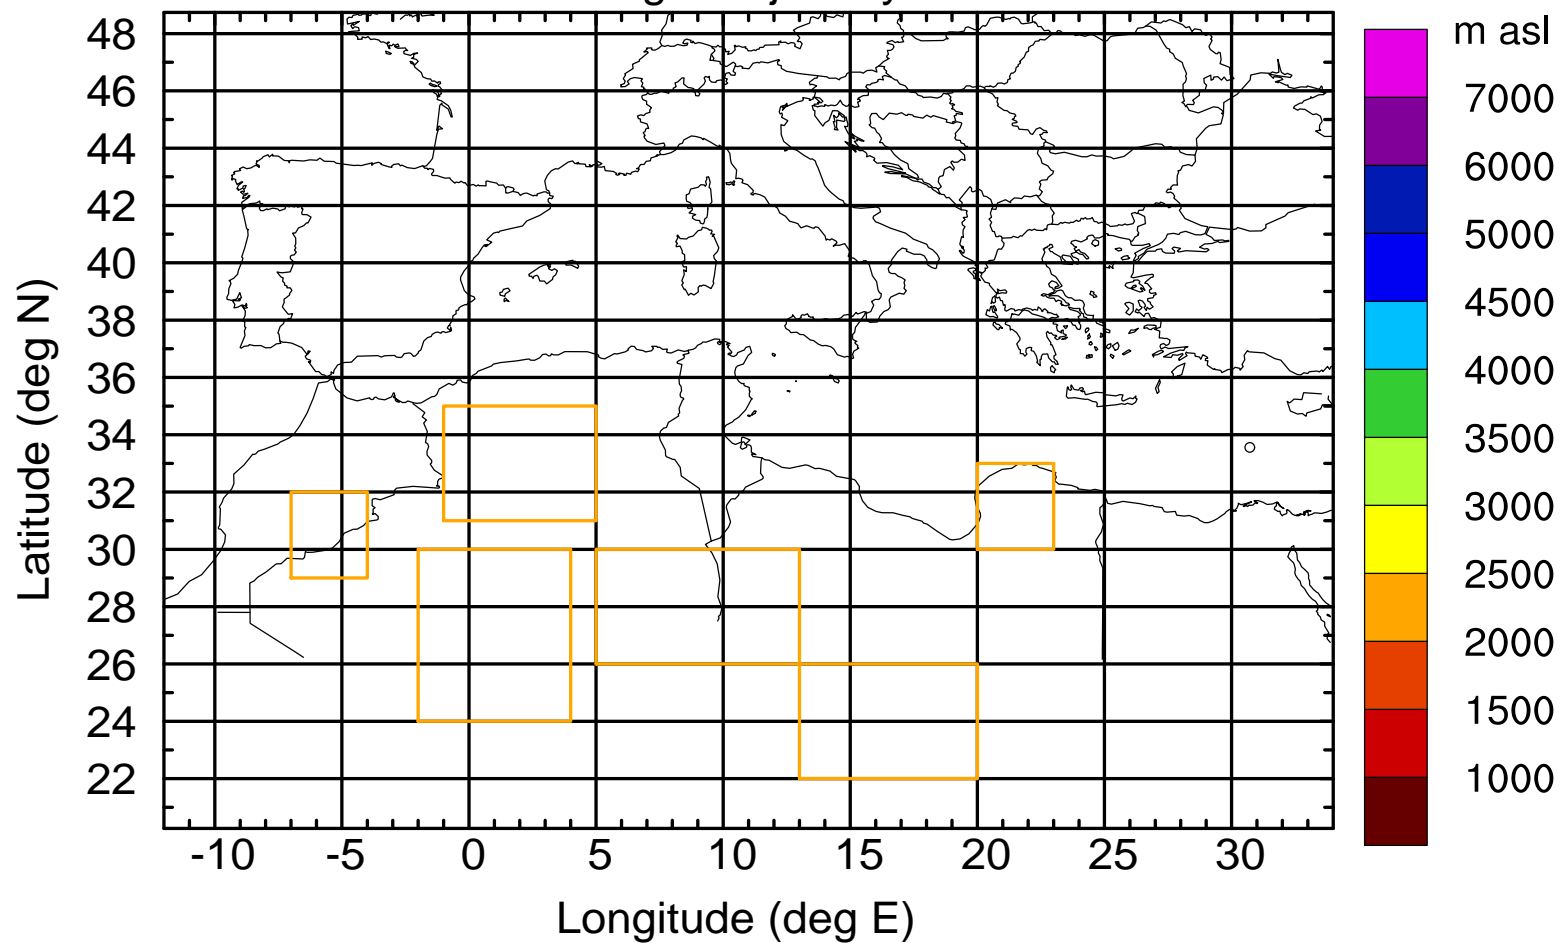

Limassol lidar 34.677N 33.037E

Flight trajectory