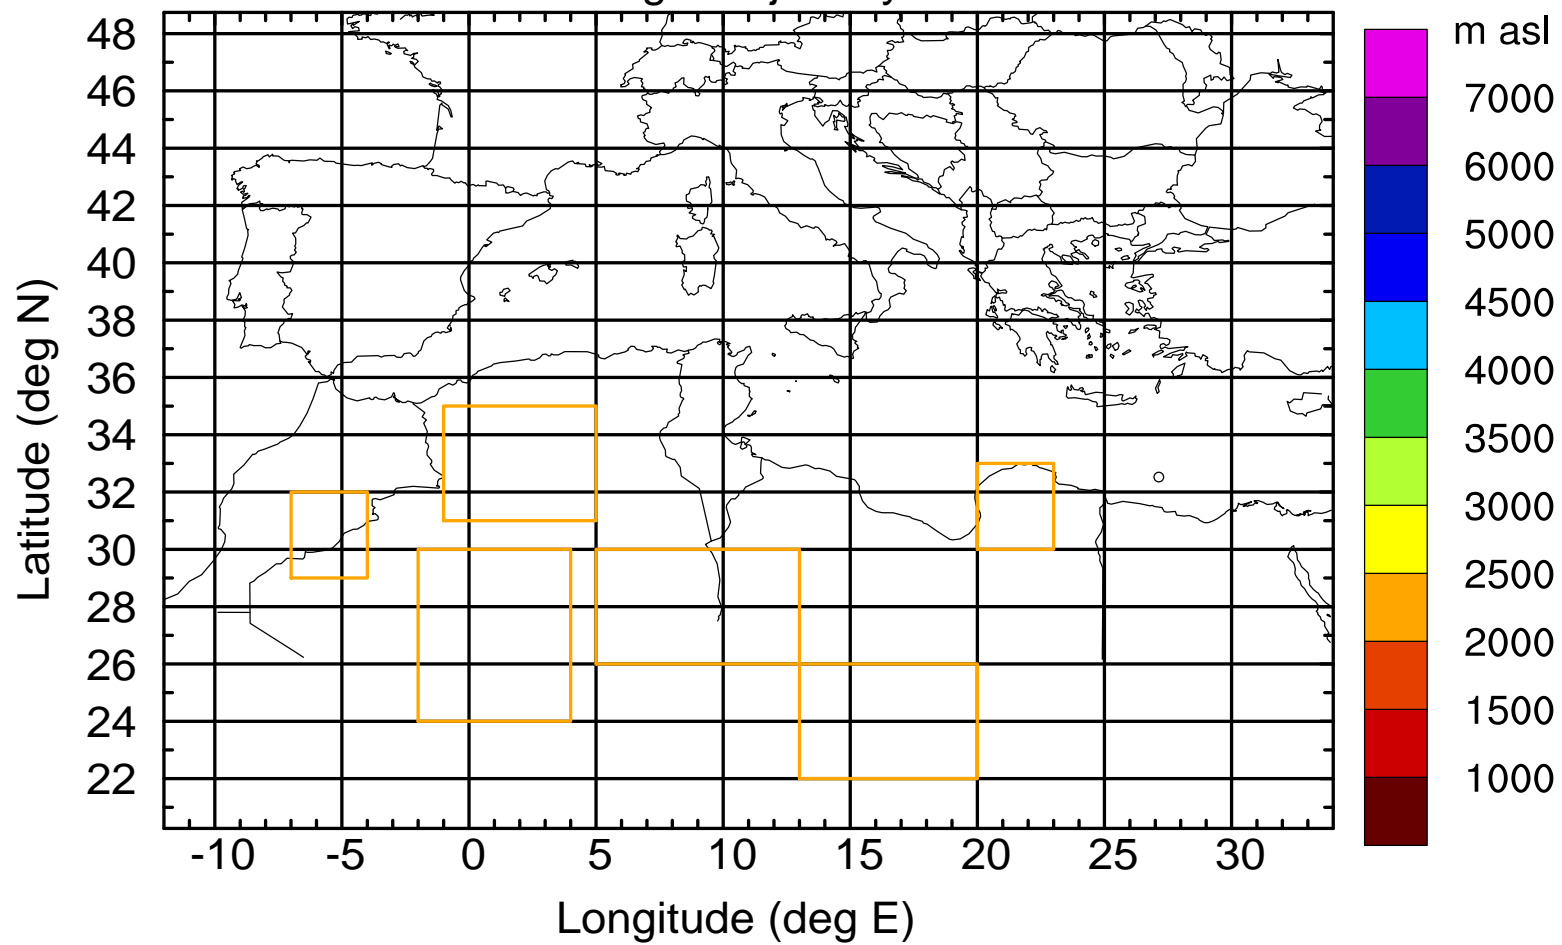

Limassol lidar 34.677N 33.037E

Flight trajectory