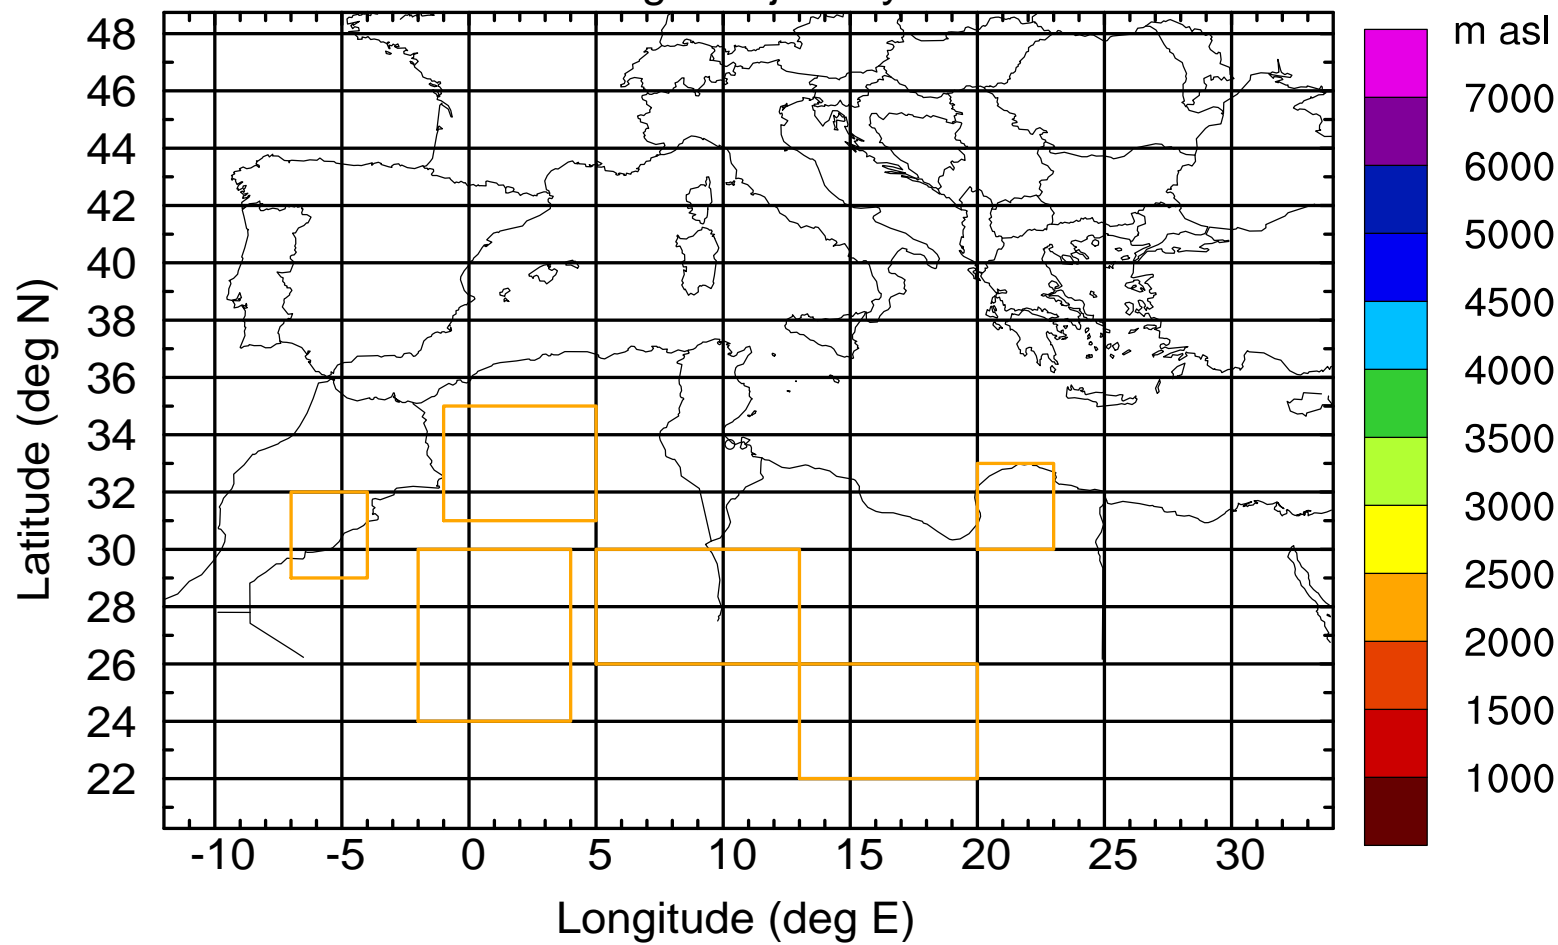

Limassol lidar 34.677N 33.037E

Flight trajectory