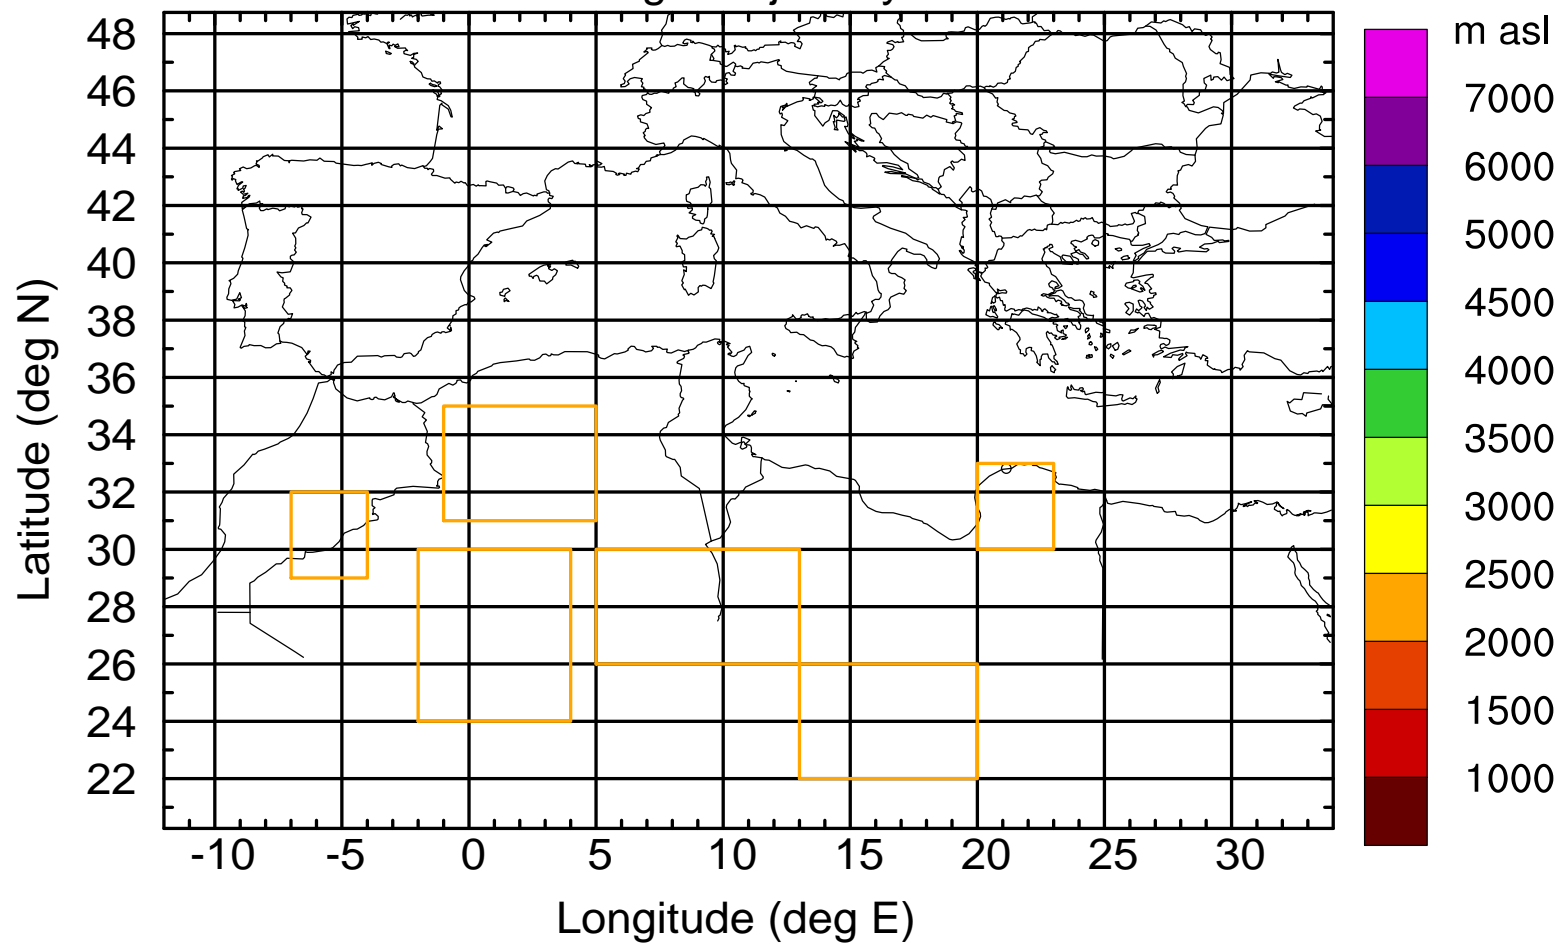

Limassol lidar 34.677N 33.037E

Flight trajectory