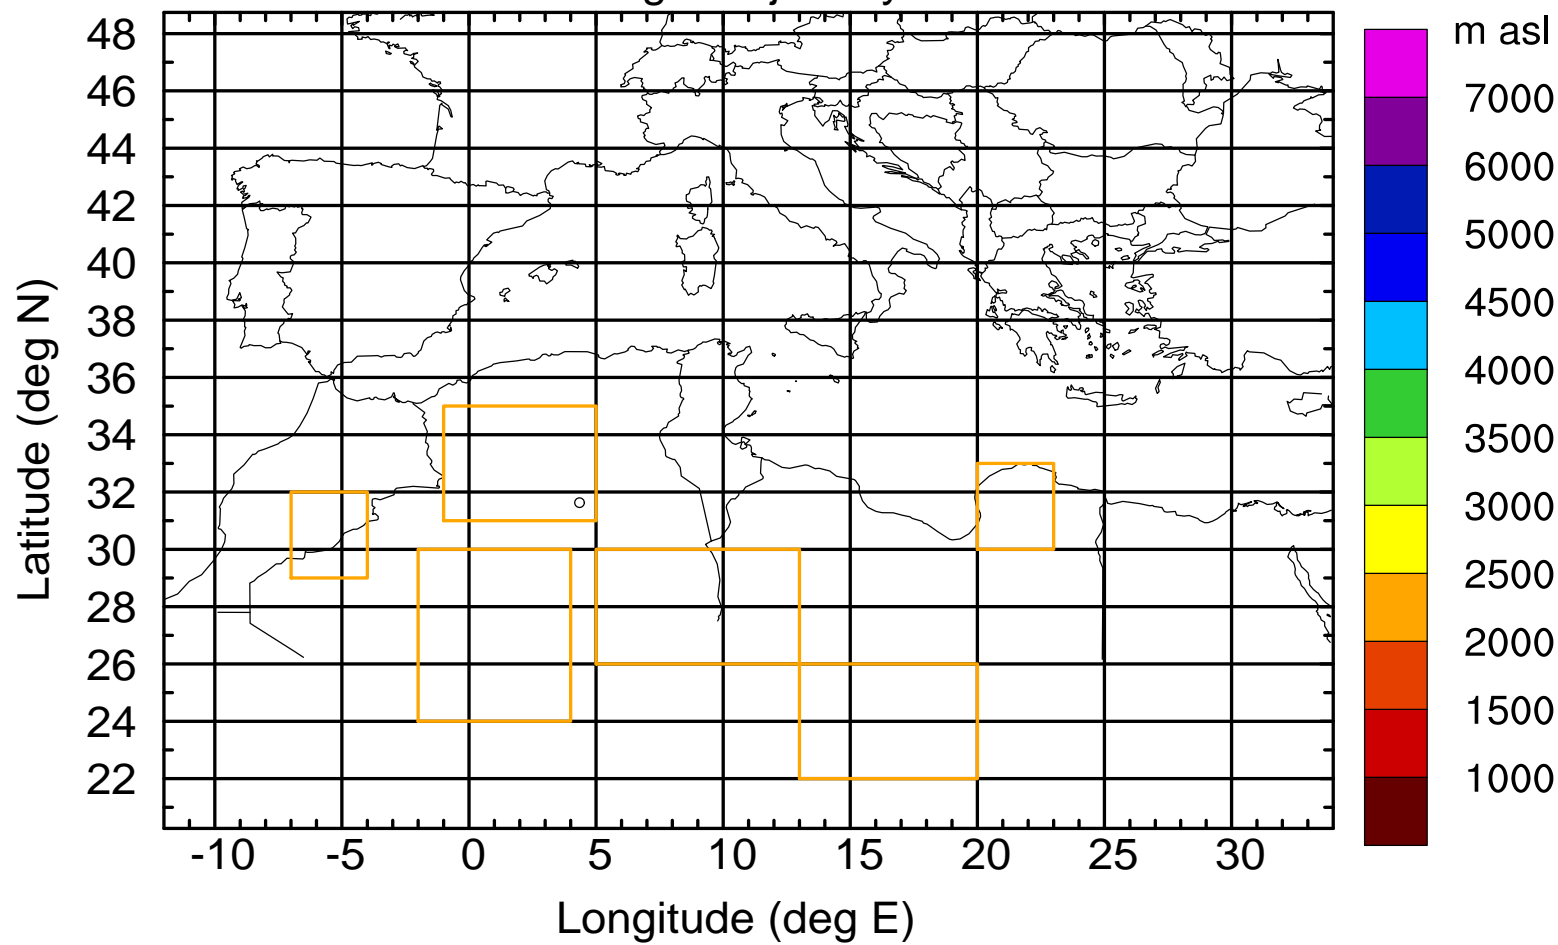

Limassol lidar 34.677N 33.037E

Flight trajectory