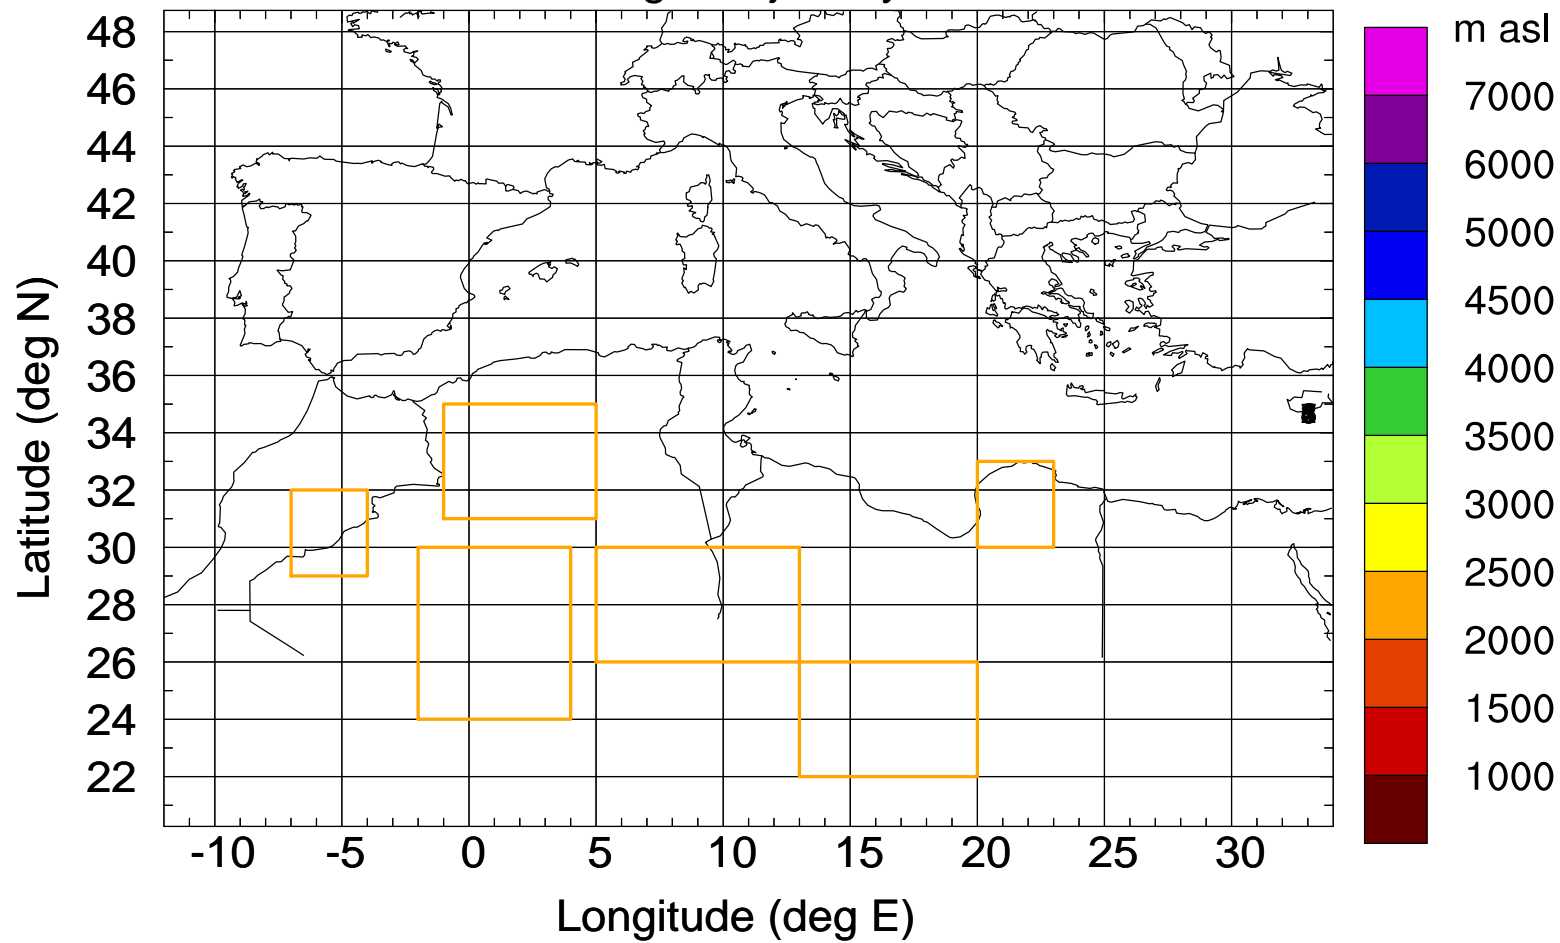

Limassol lidar 34.677N 33.037E

### Flight trajectory

Limassol lidar 34.677N 33.037E