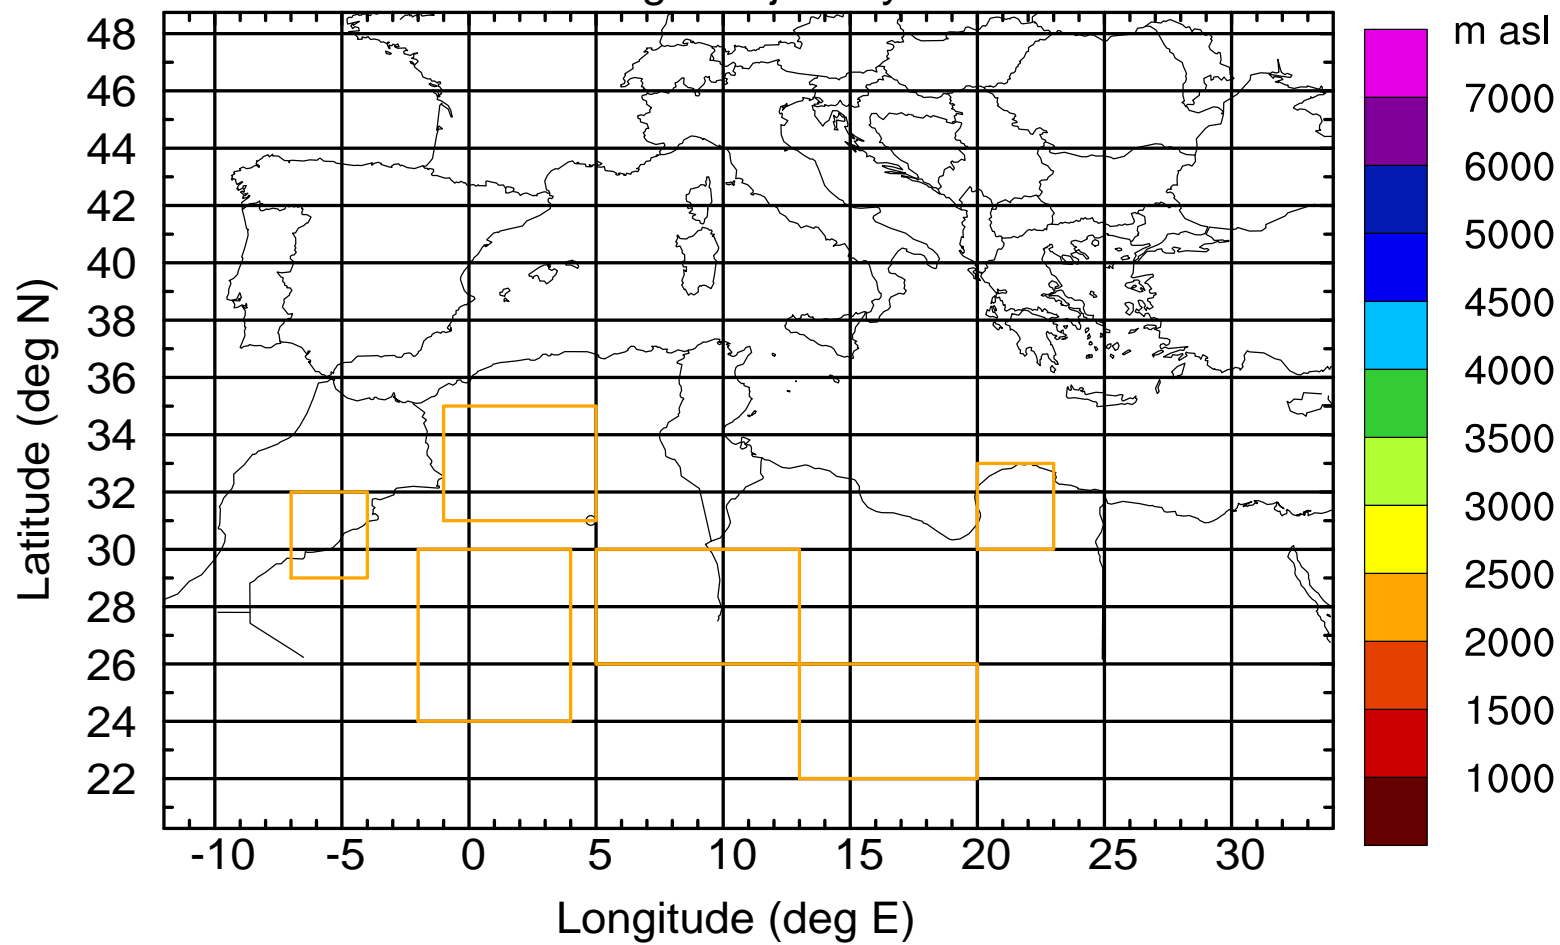

Limassol lidar 34.677N 33.037E

Flight trajectory