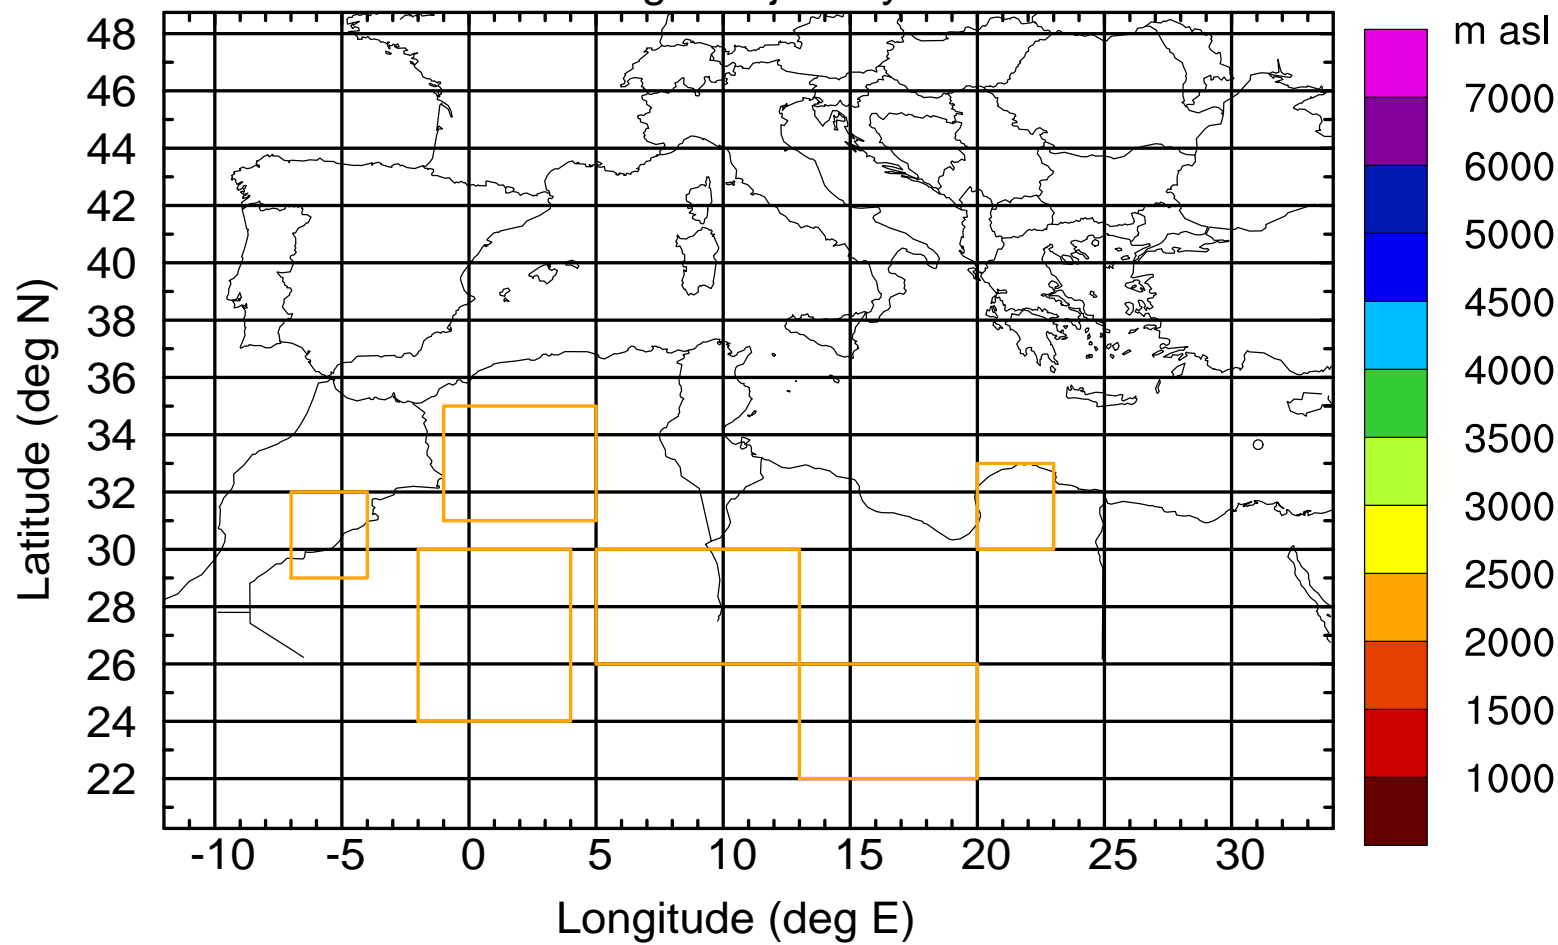

### Flight trajectory

Limassol lidar 34.677N 33.037E