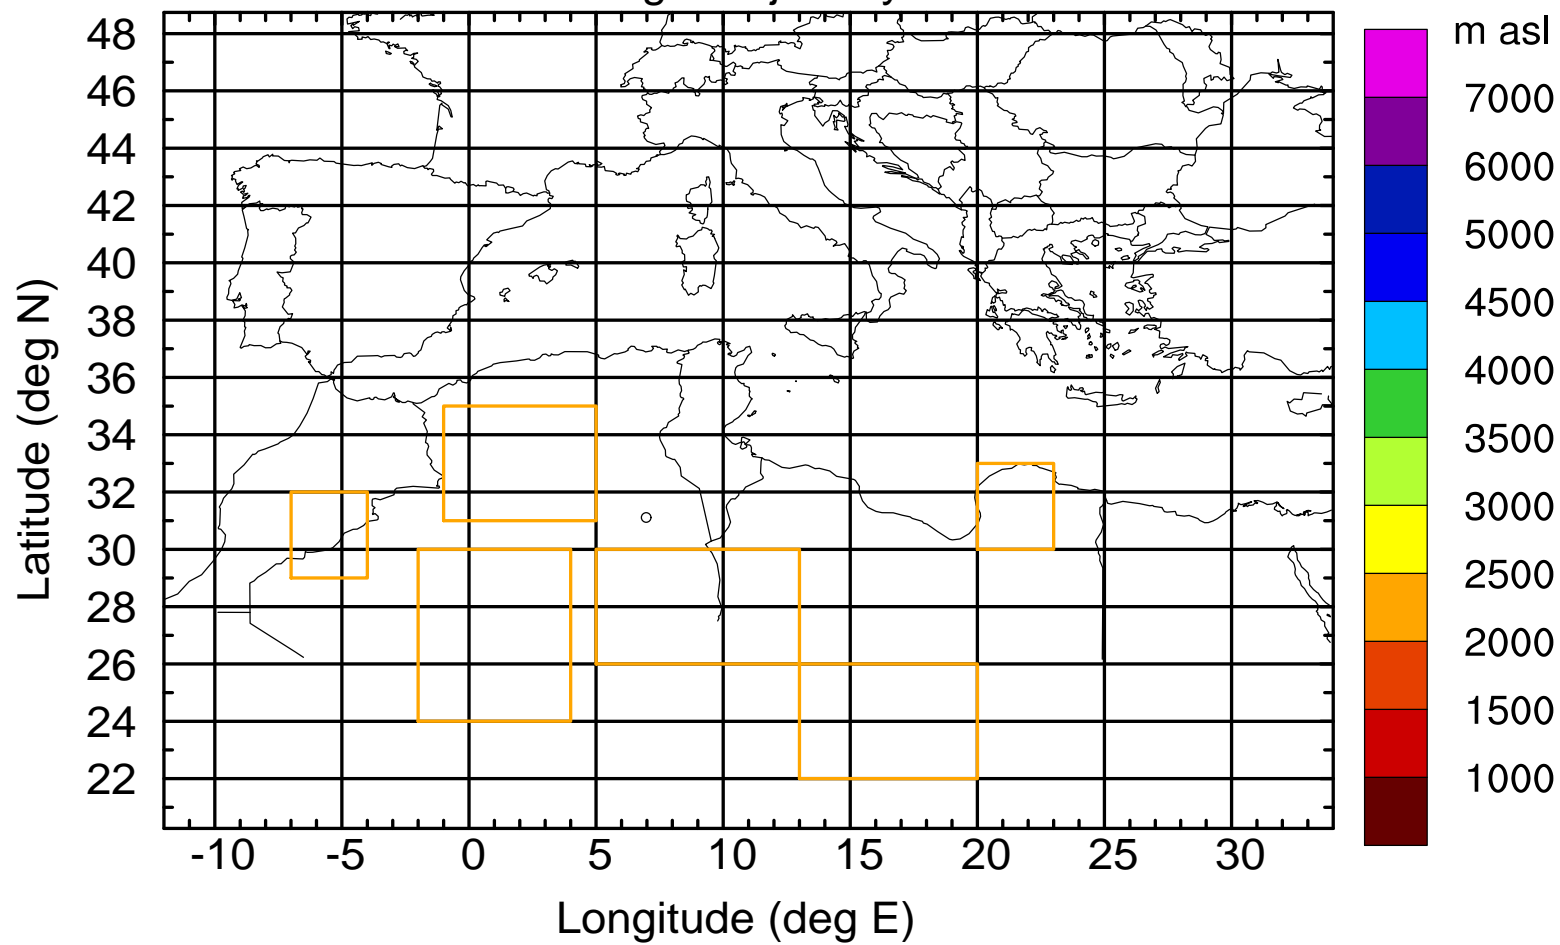

Limassol lidar 34.677N 33.037E

Flight trajectory