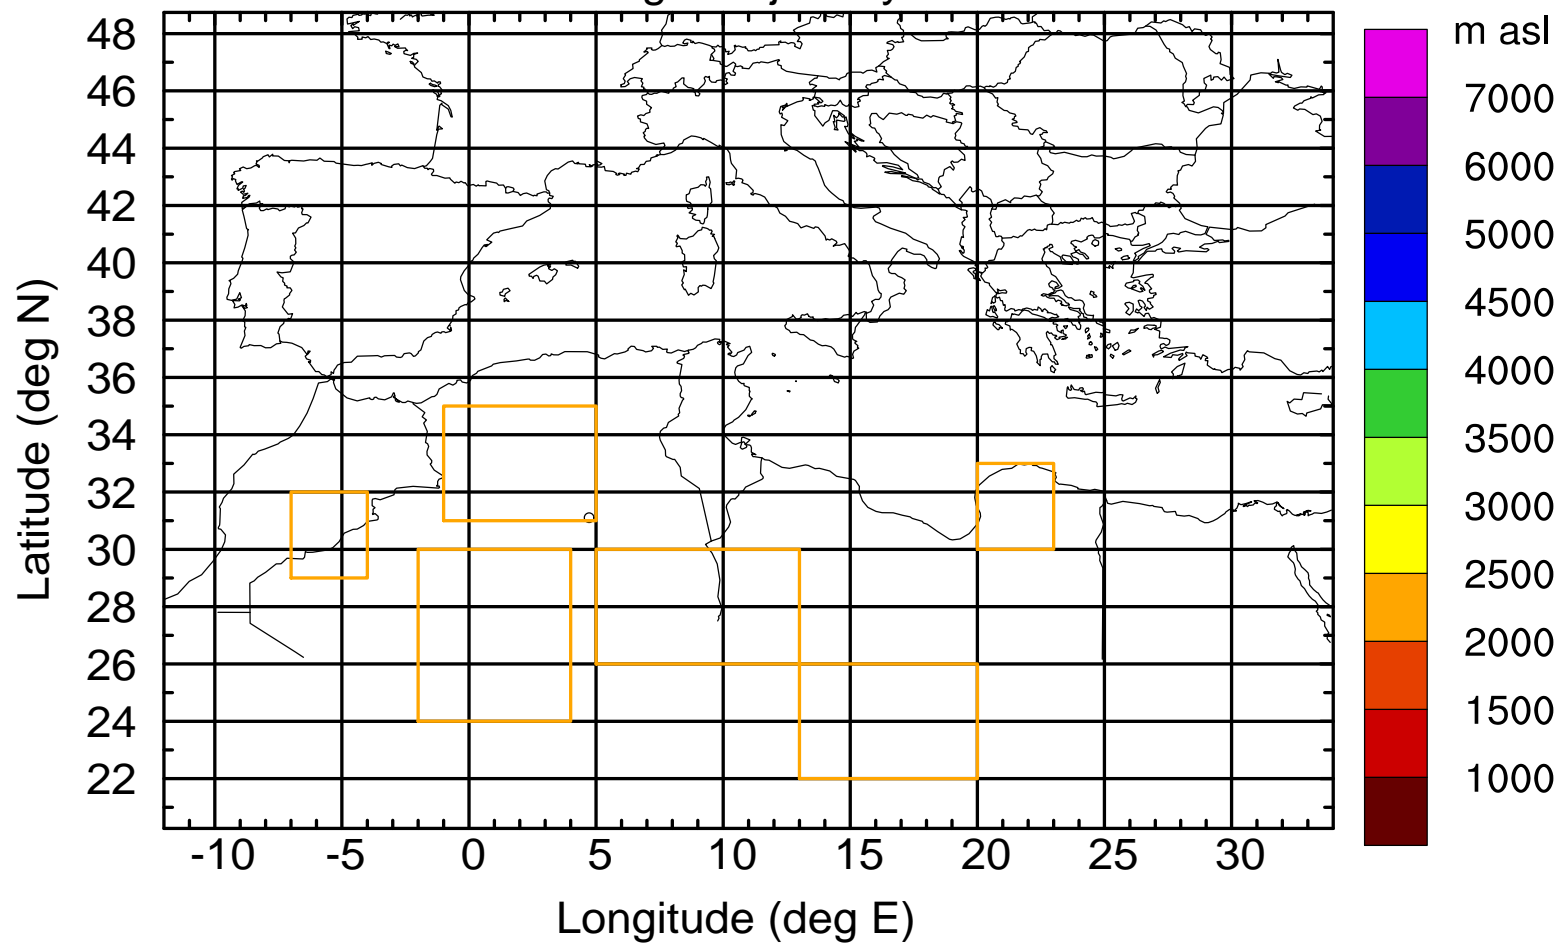

Limassol lidar 34.677N 33.037E

Flight trajectory