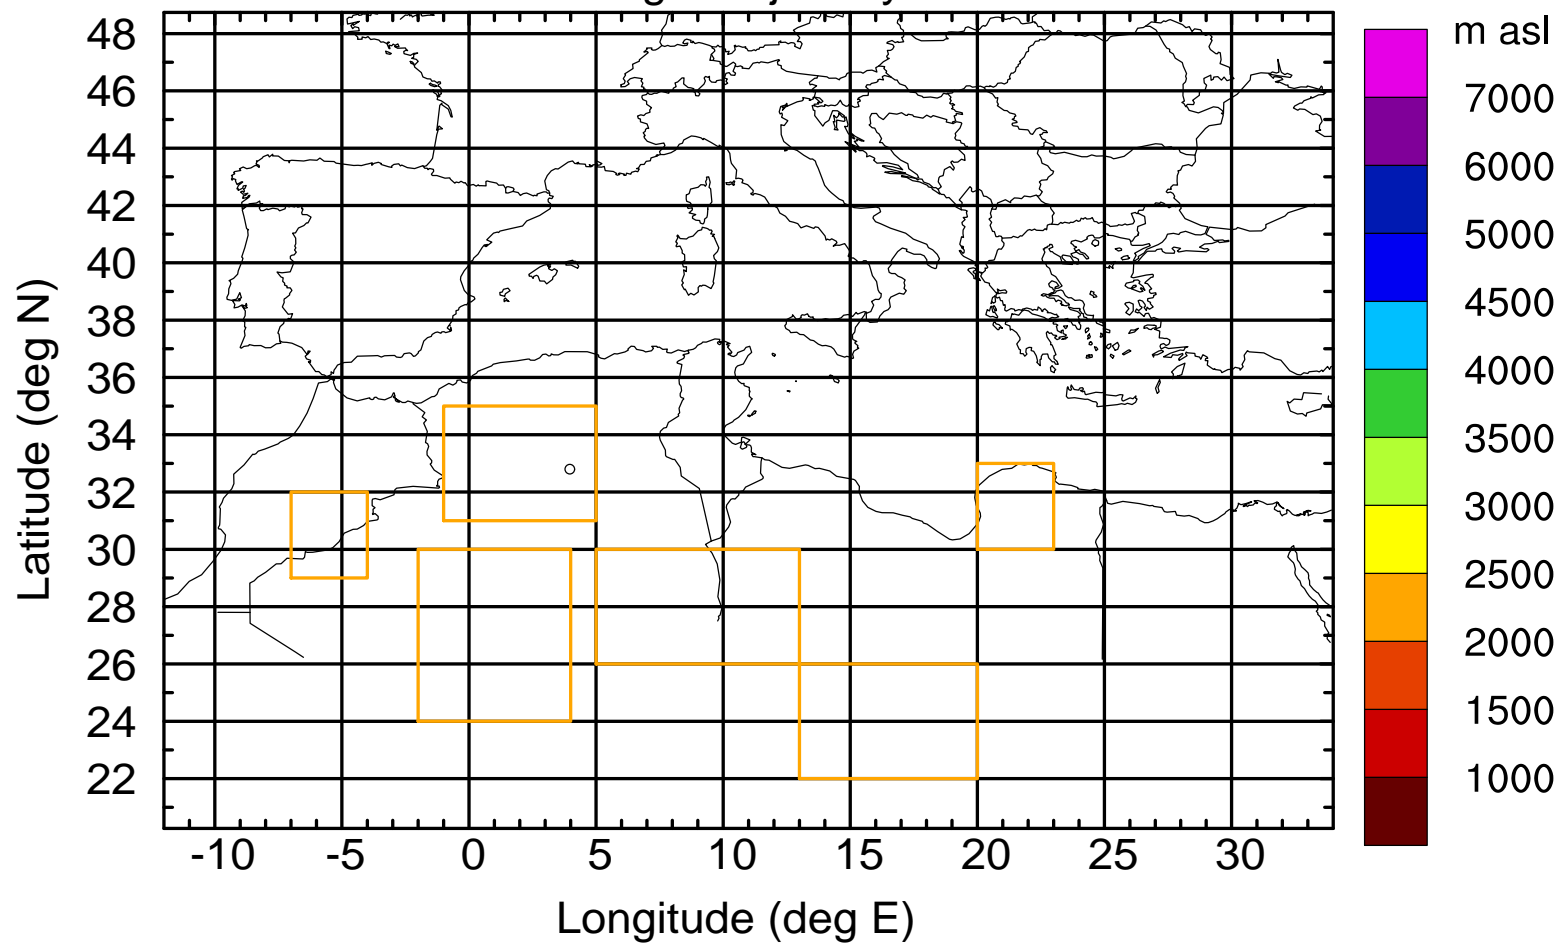

Limassol lidar 34.677N 33.037E

Flight trajectory