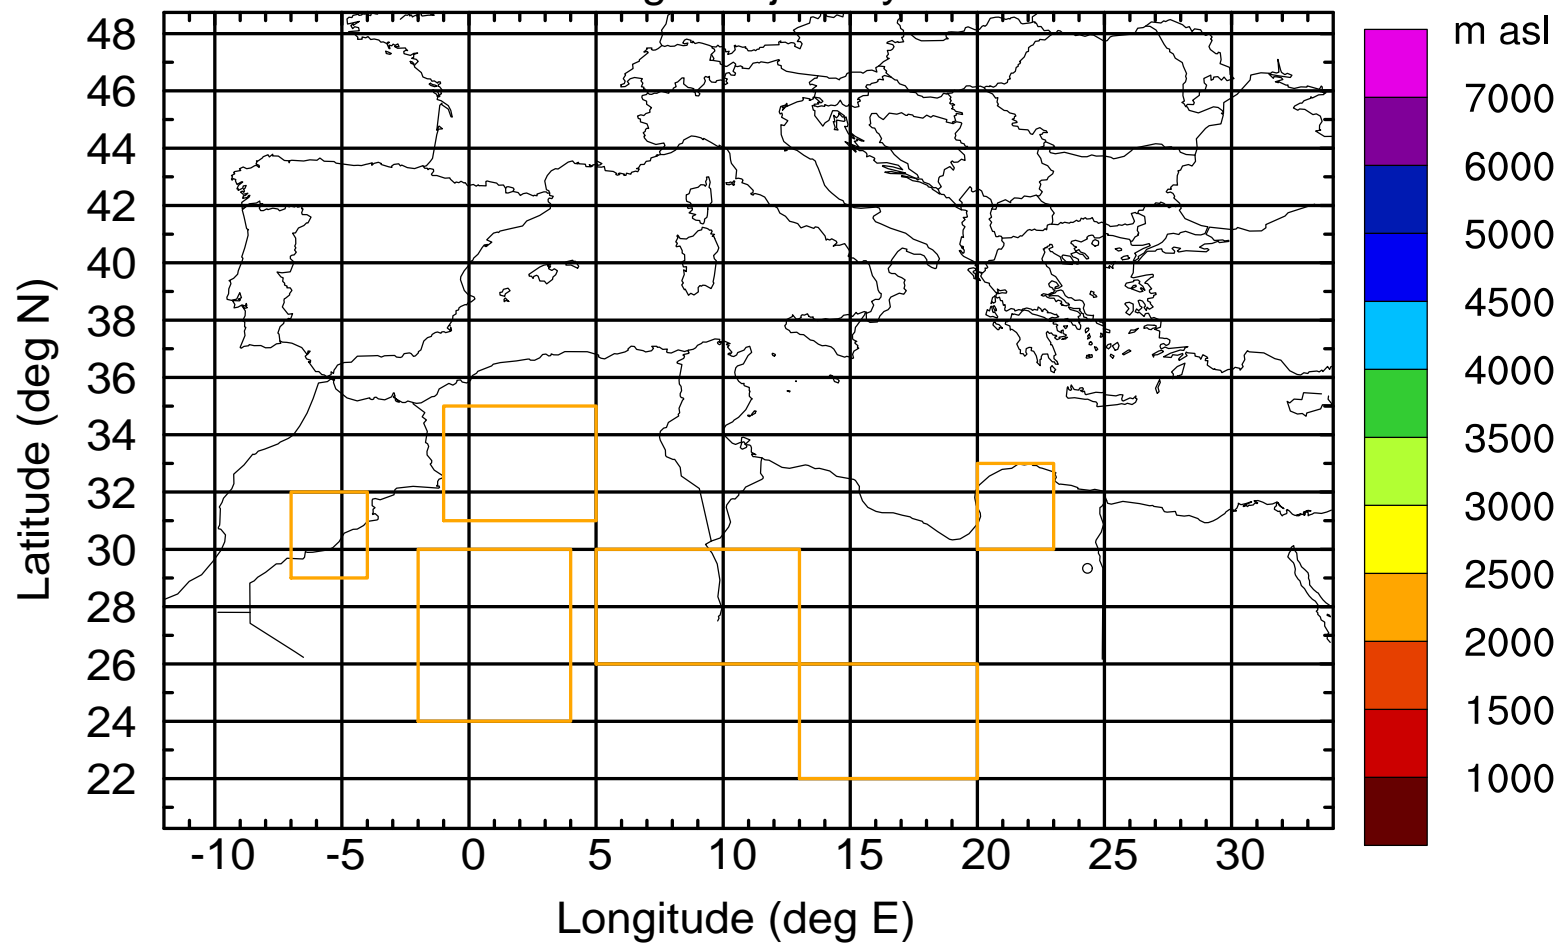

Limassol lidar 34.677N 33.037E

Flight trajectory