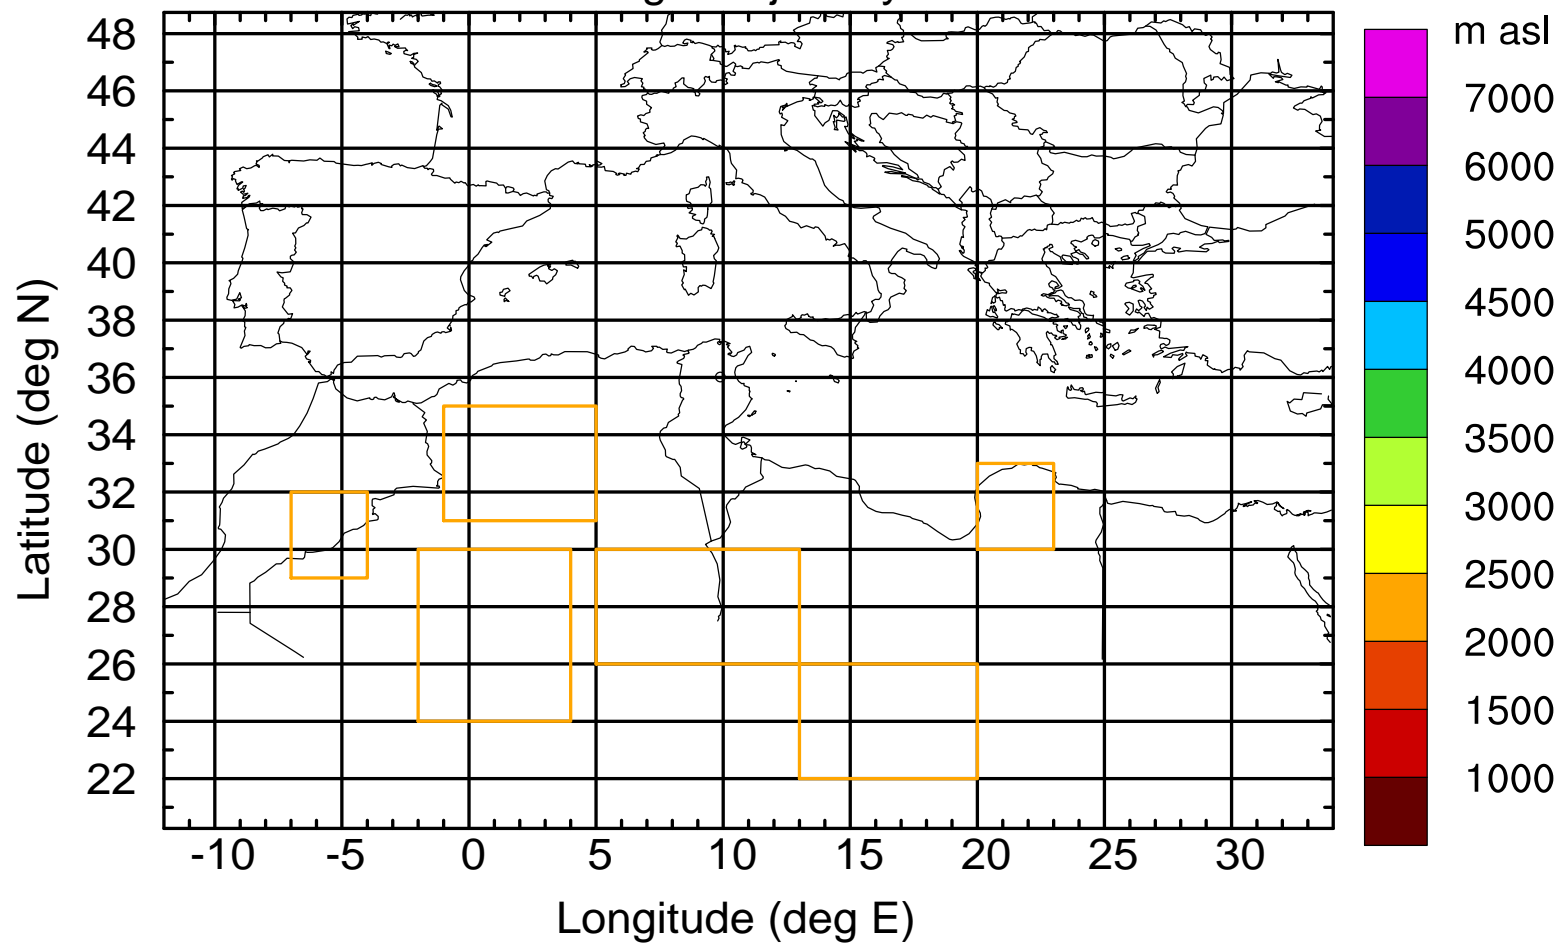

Limassol lidar 34.677N 33.037E

Flight trajectory