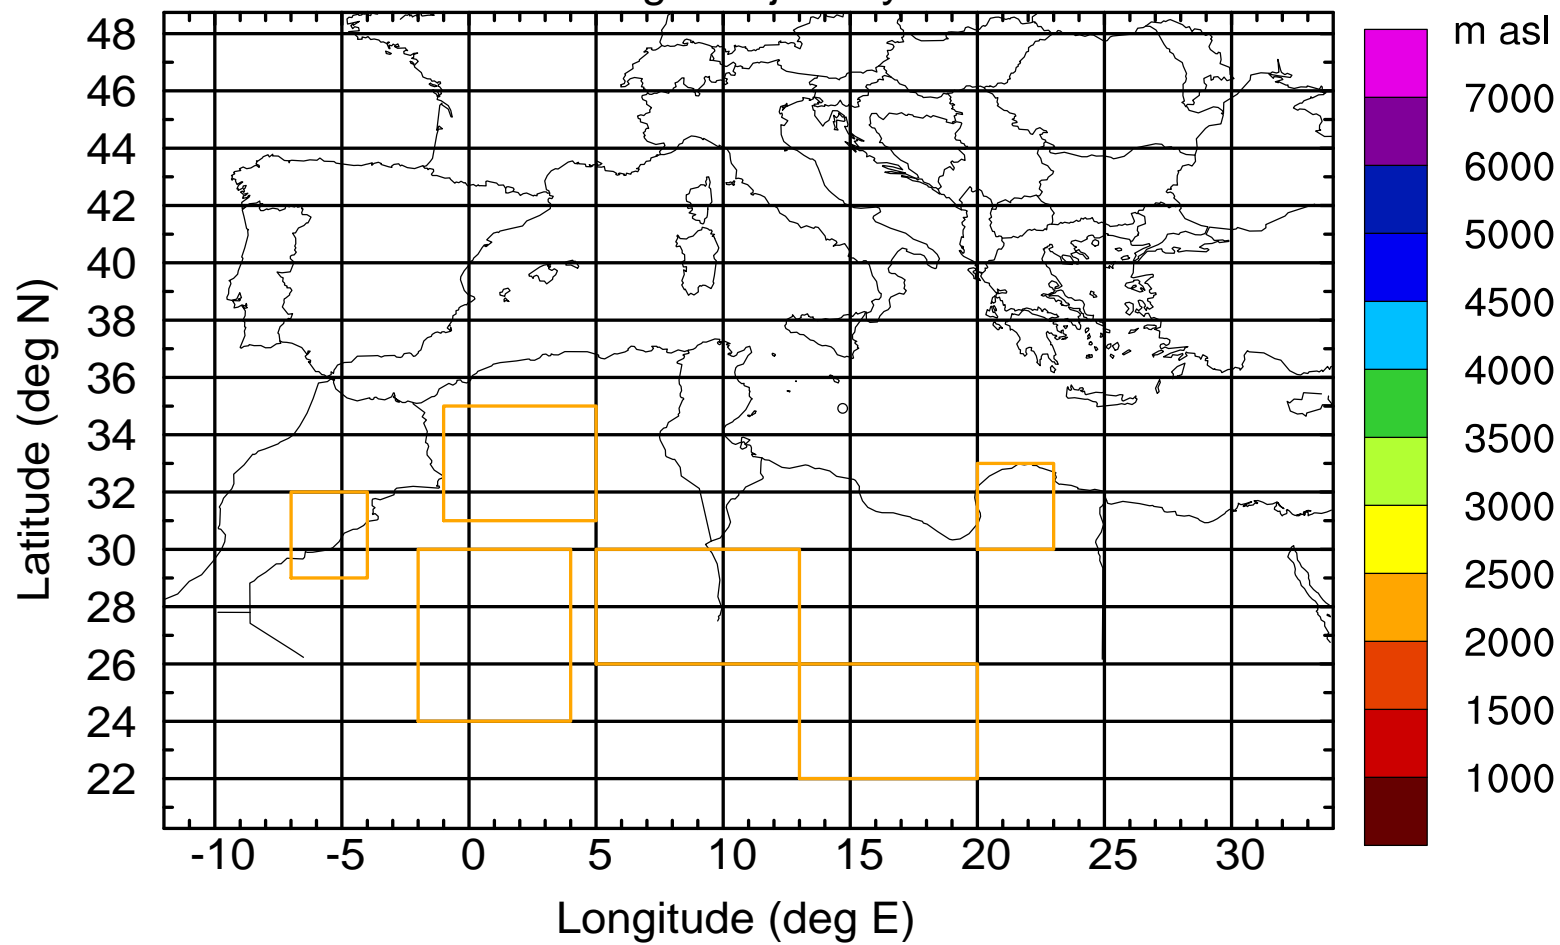

Limassol lidar 34.677N 33.037E

Flight trajectory