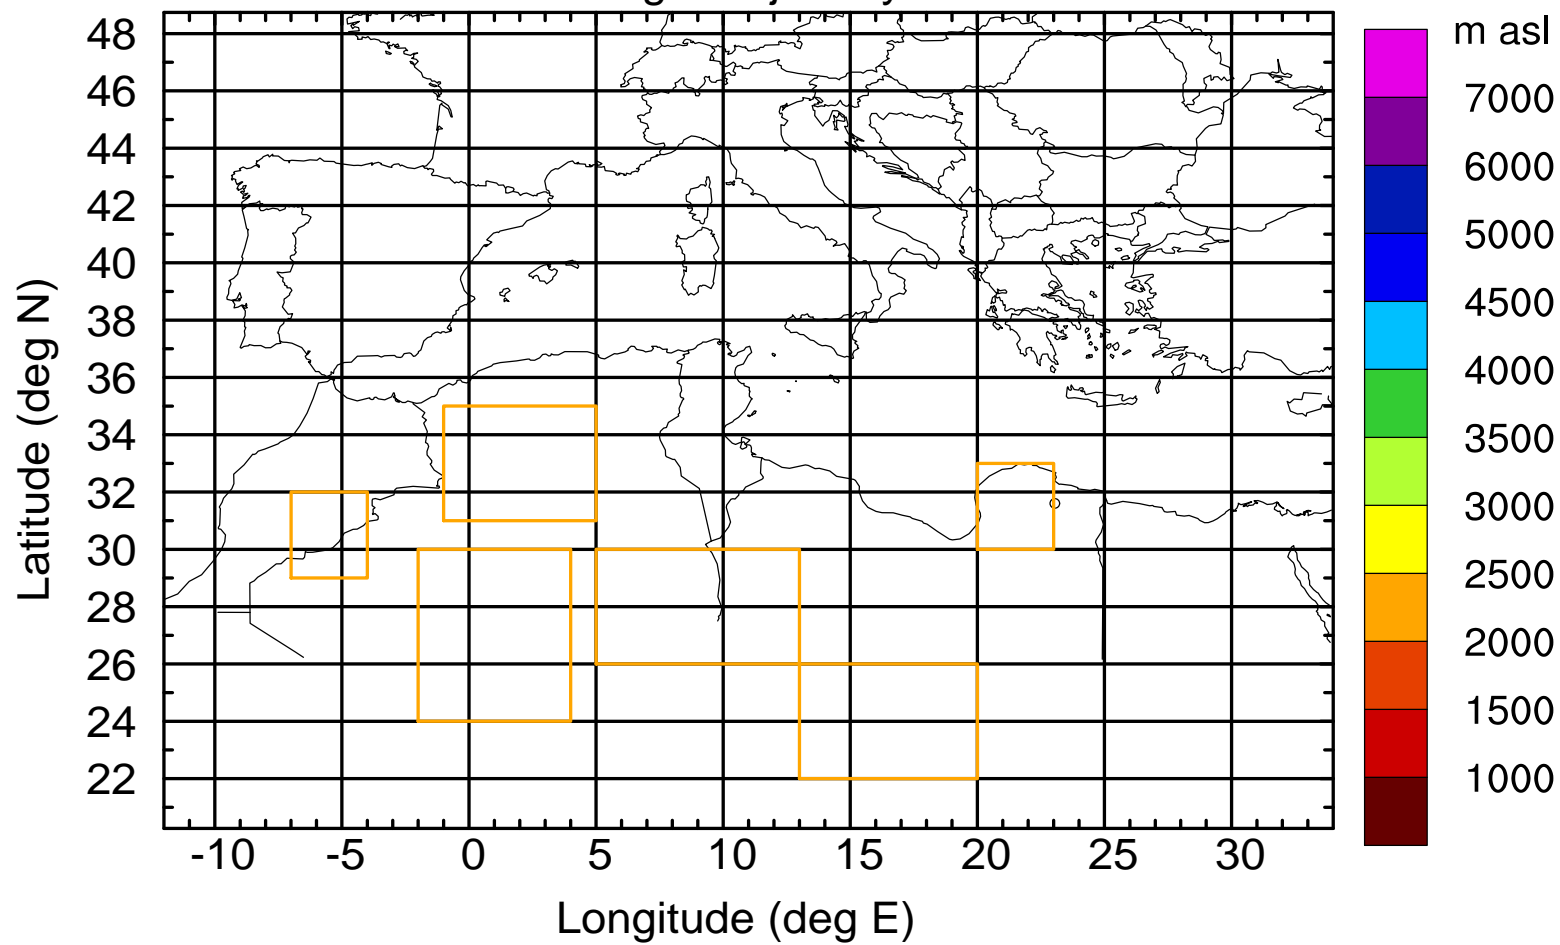

Limassol lidar 34.677N 33.037E

Flight trajectory