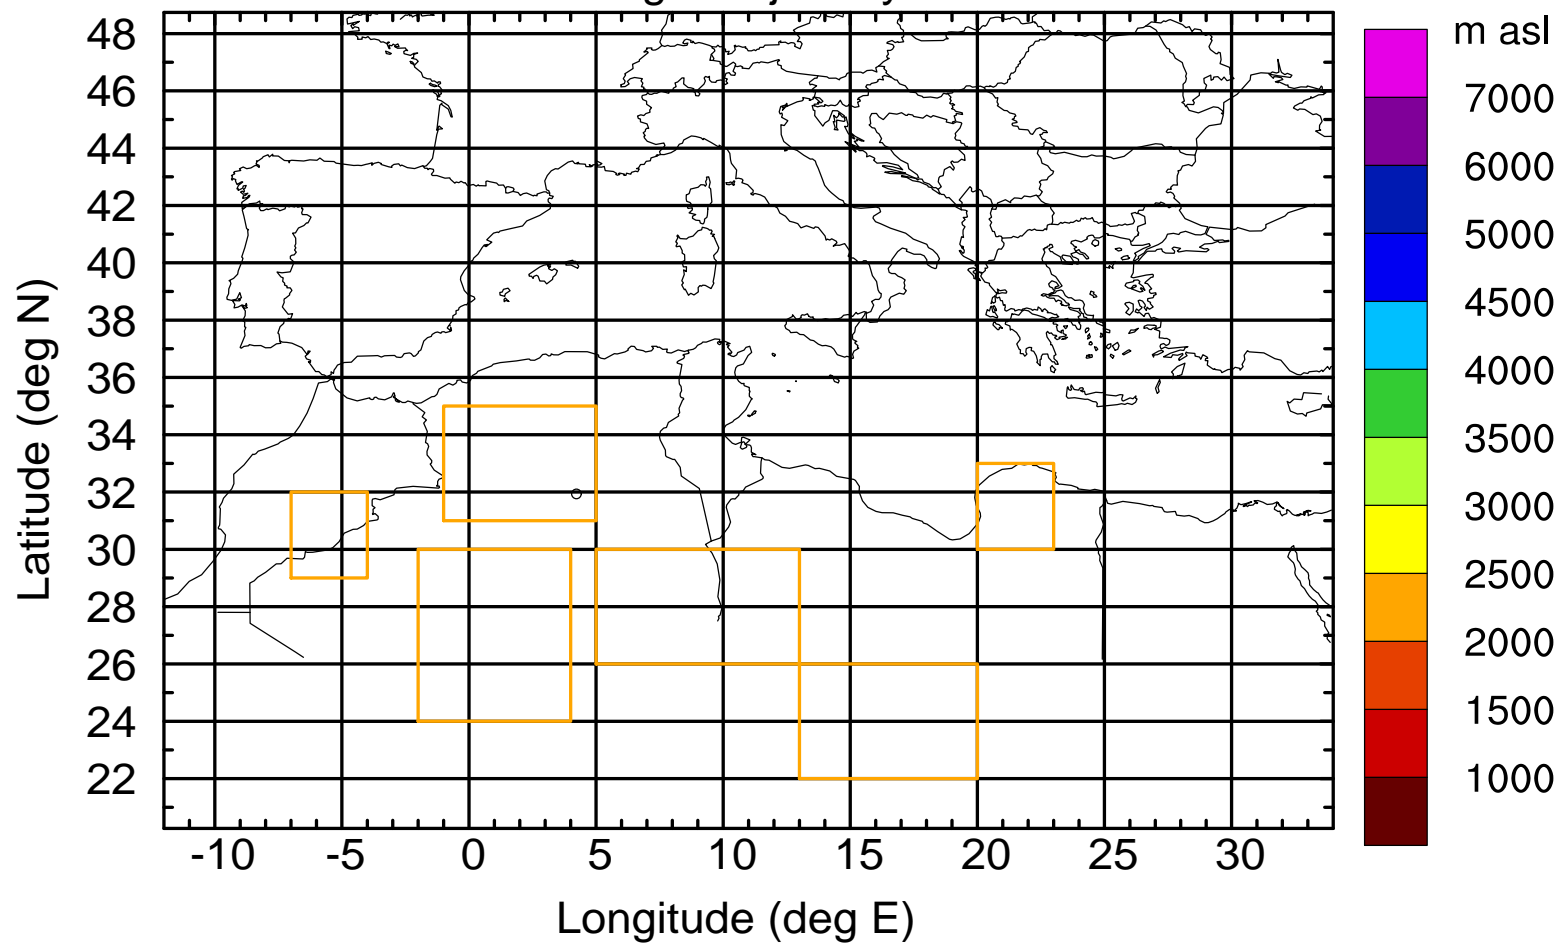

Limassol lidar 34.677N 33.037E

Flight trajectory