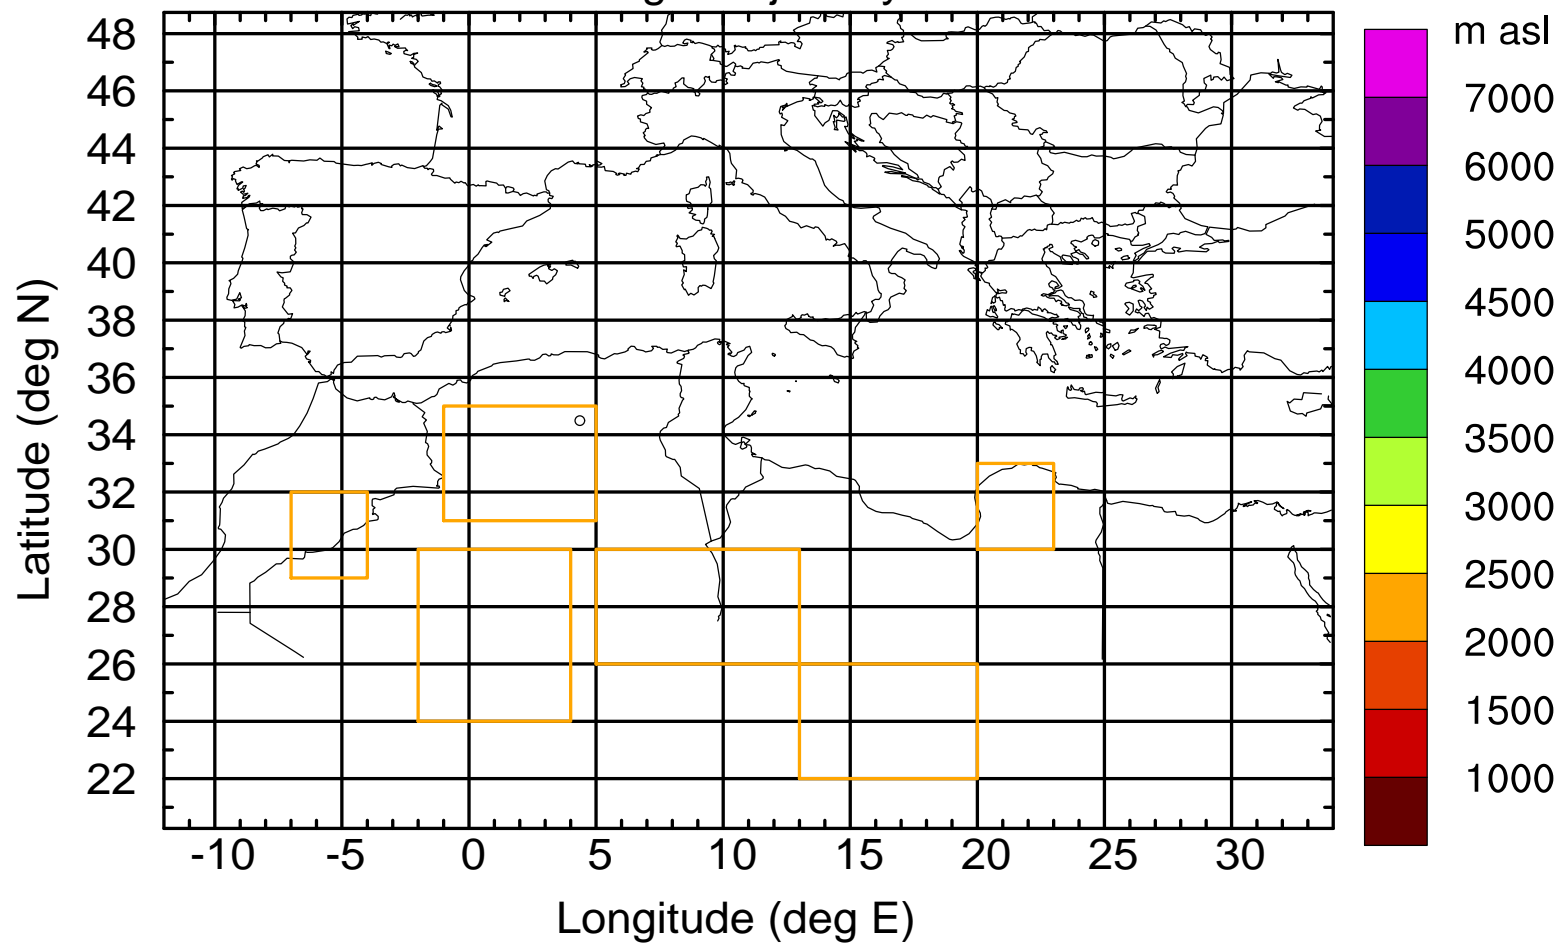

Limassol lidar 34.677N 33.037E

Flight trajectory