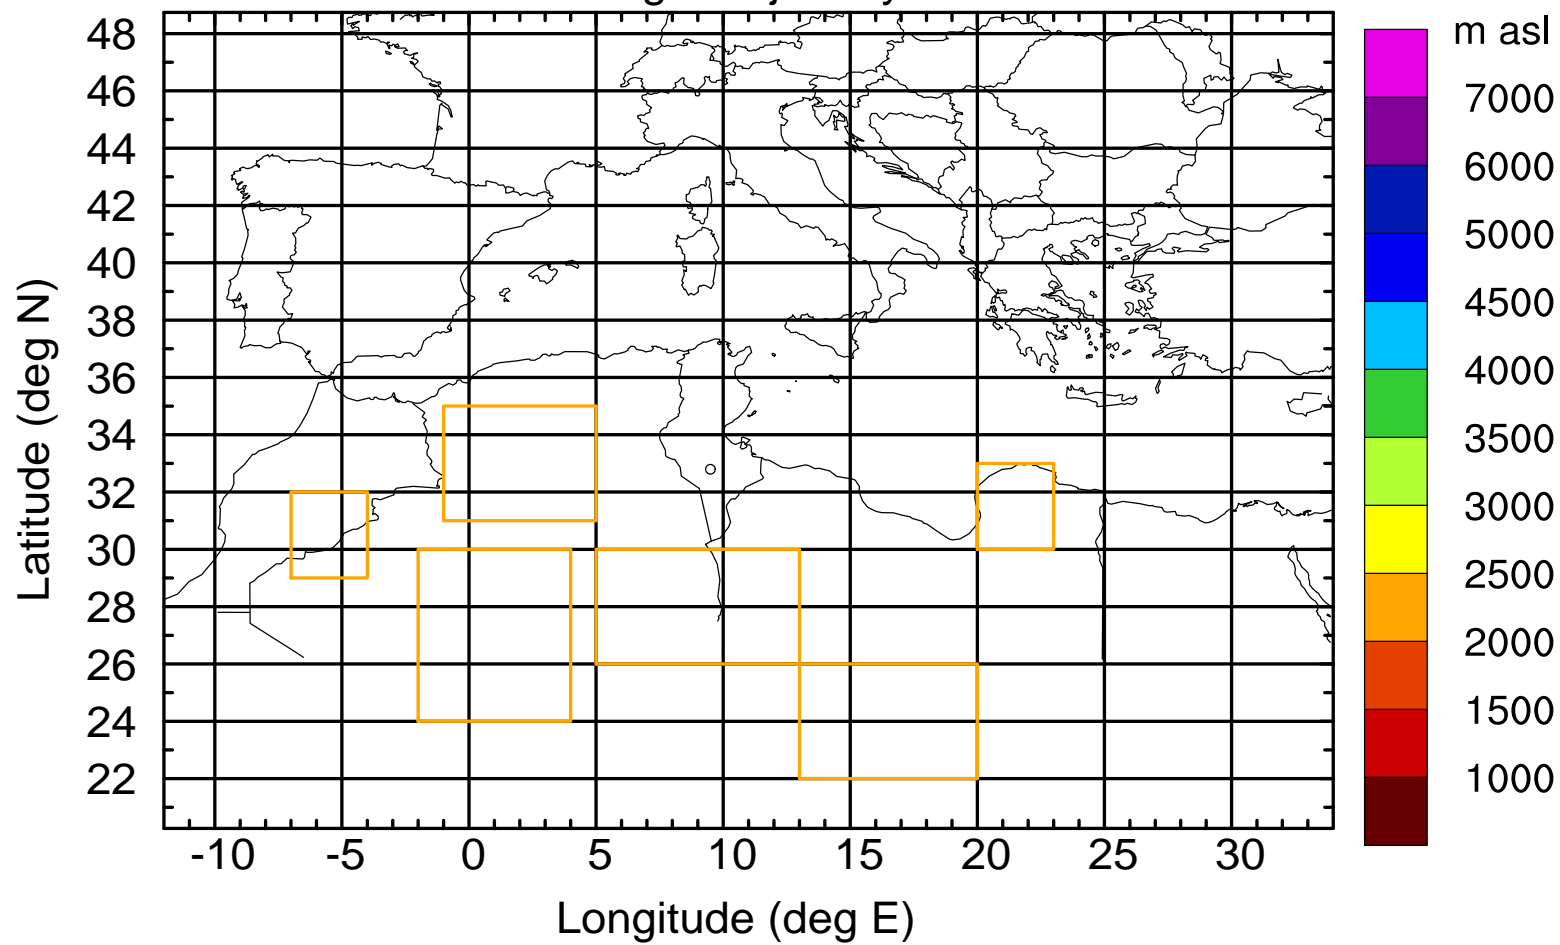

Limassol lidar 34.677N 33.037E

Flight trajectory