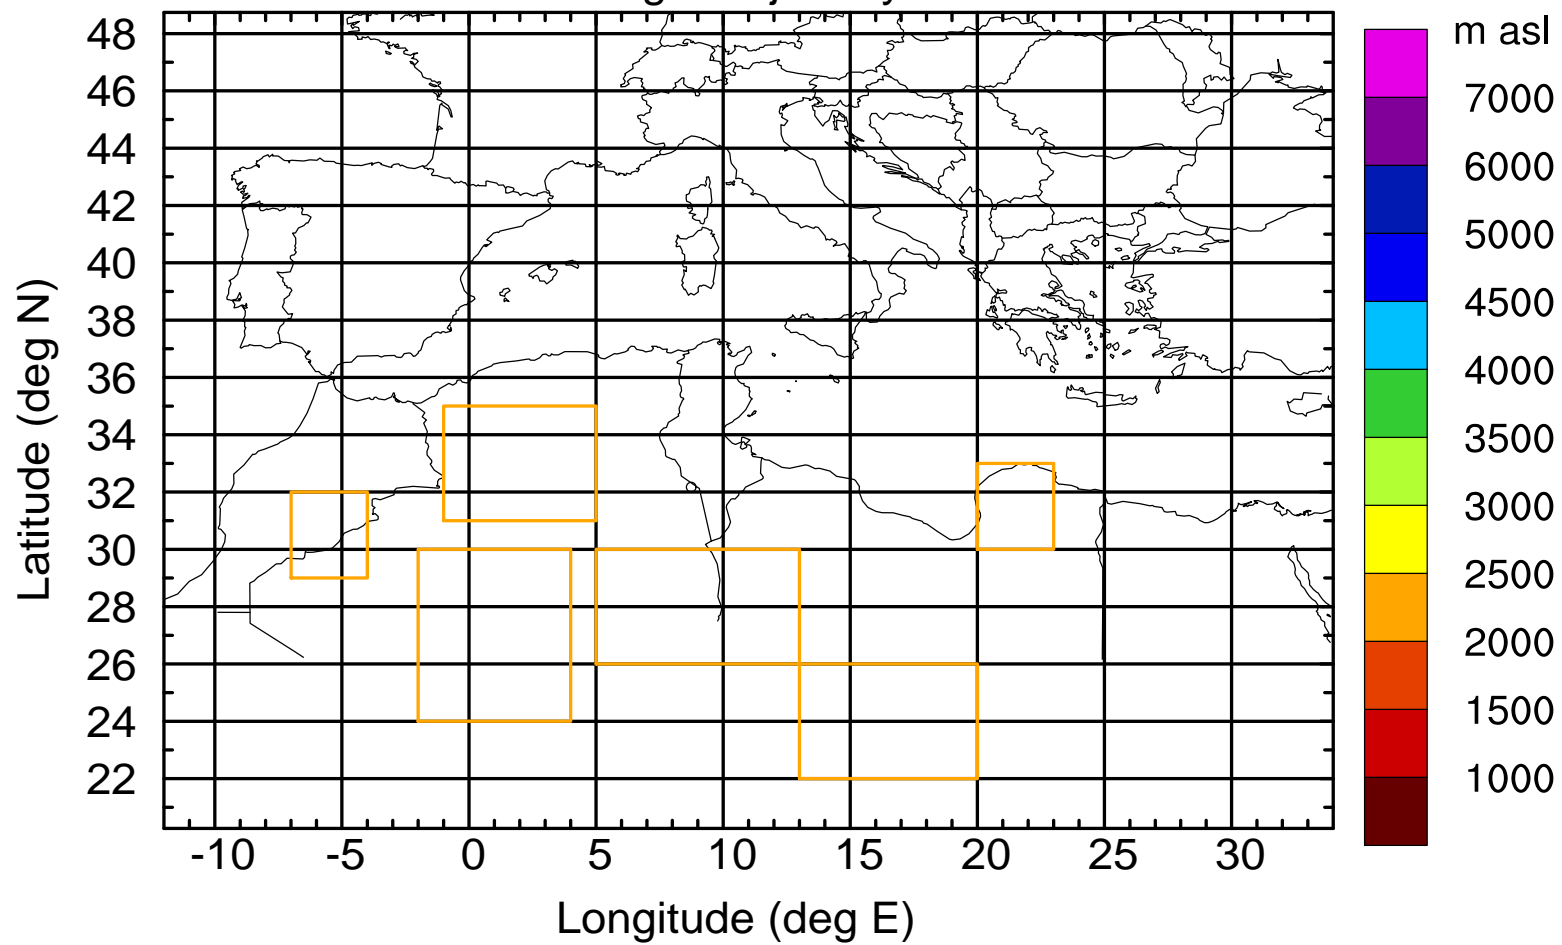

Limassol lidar 34.677N 33.037E

Flight trajectory