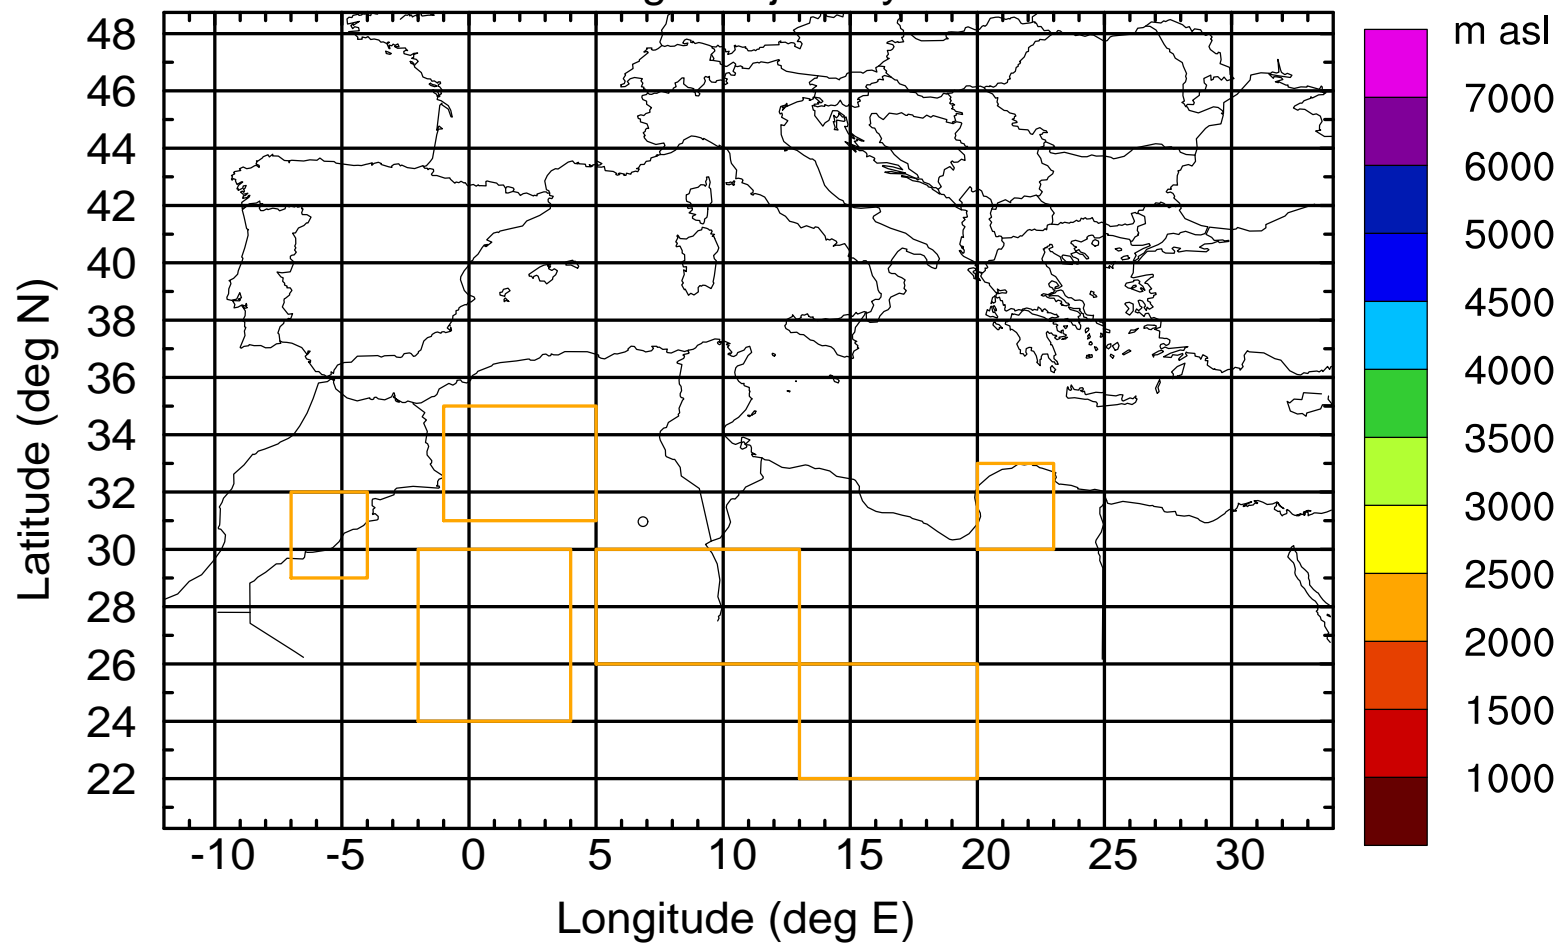

Limassol lidar 34.677N 33.037E

Flight trajectory