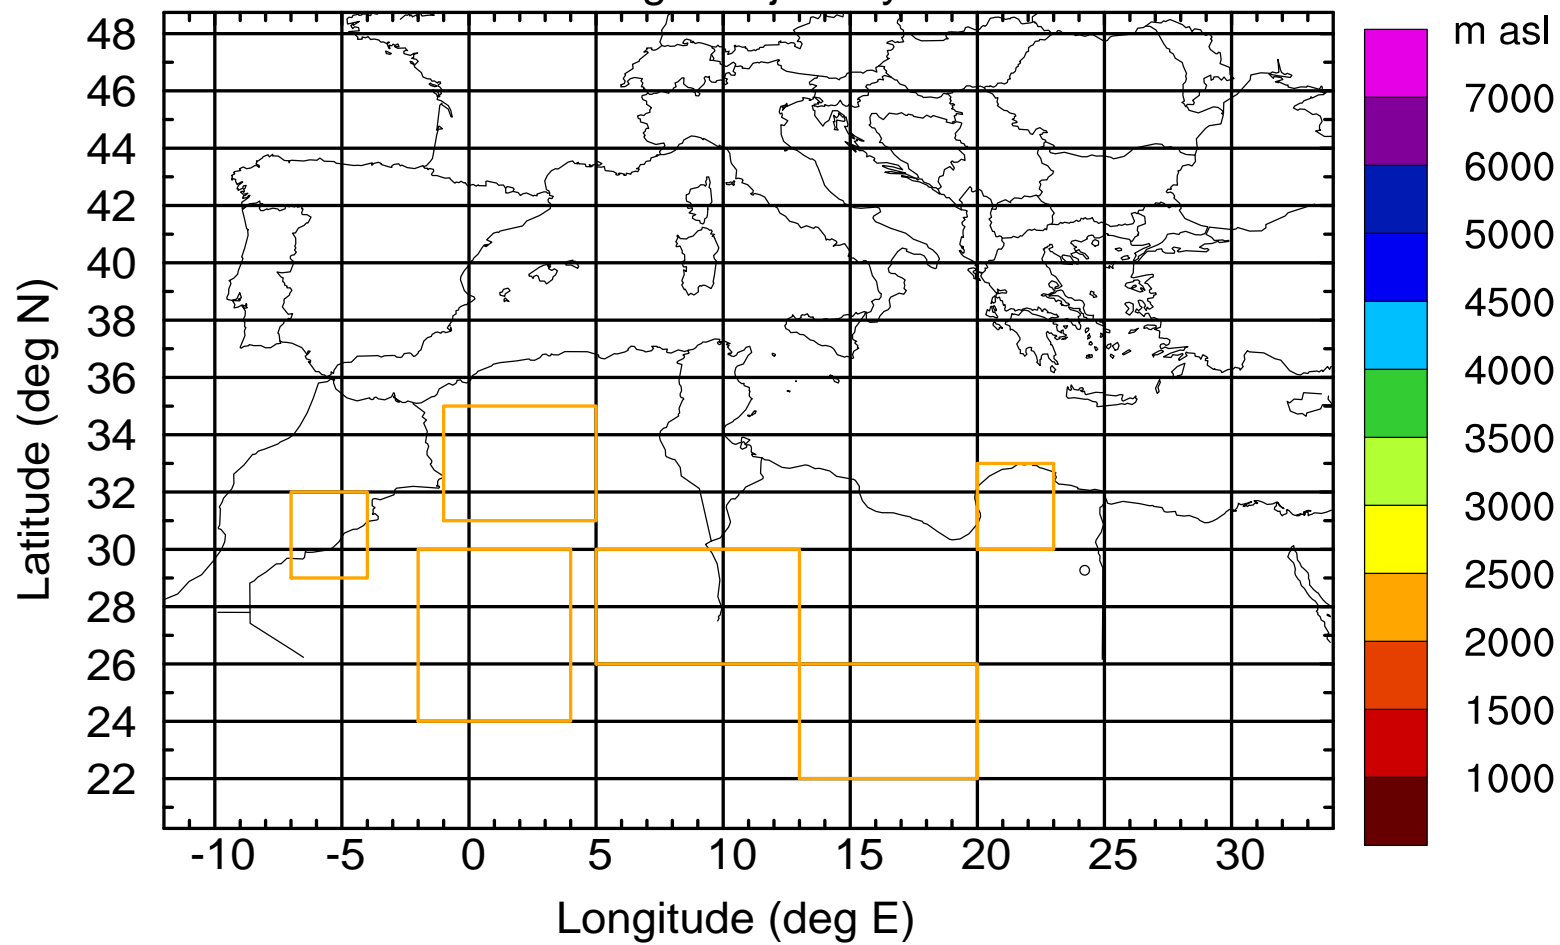

Limassol lidar 34.677N 33.037E

Flight trajectory