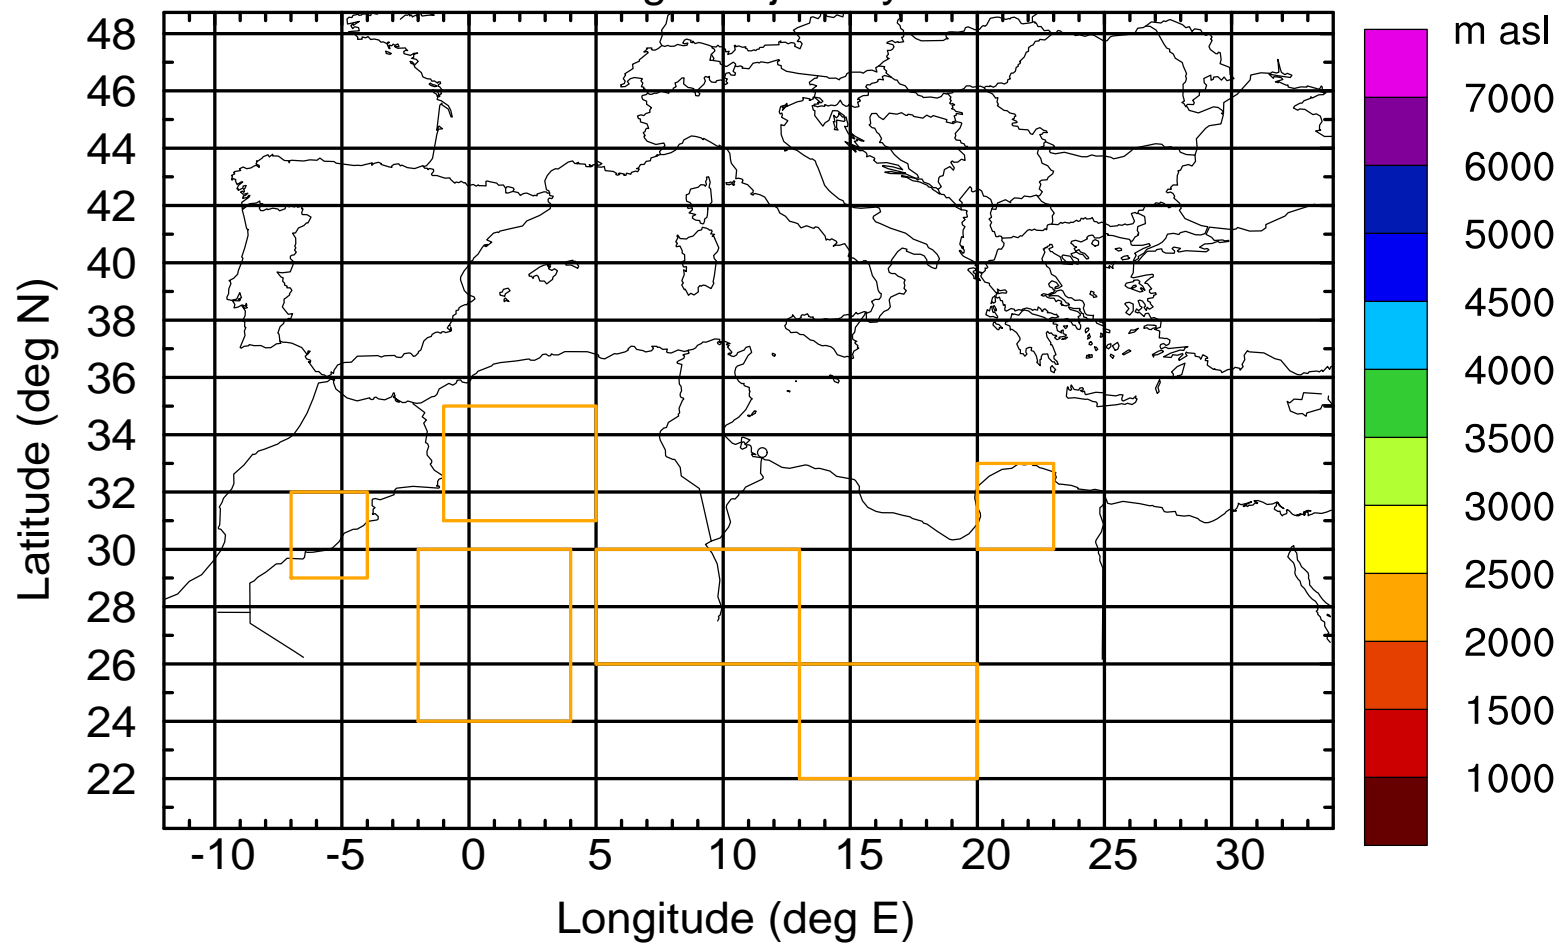

Limassol lidar 34.677N 33.037E

Flight trajectory