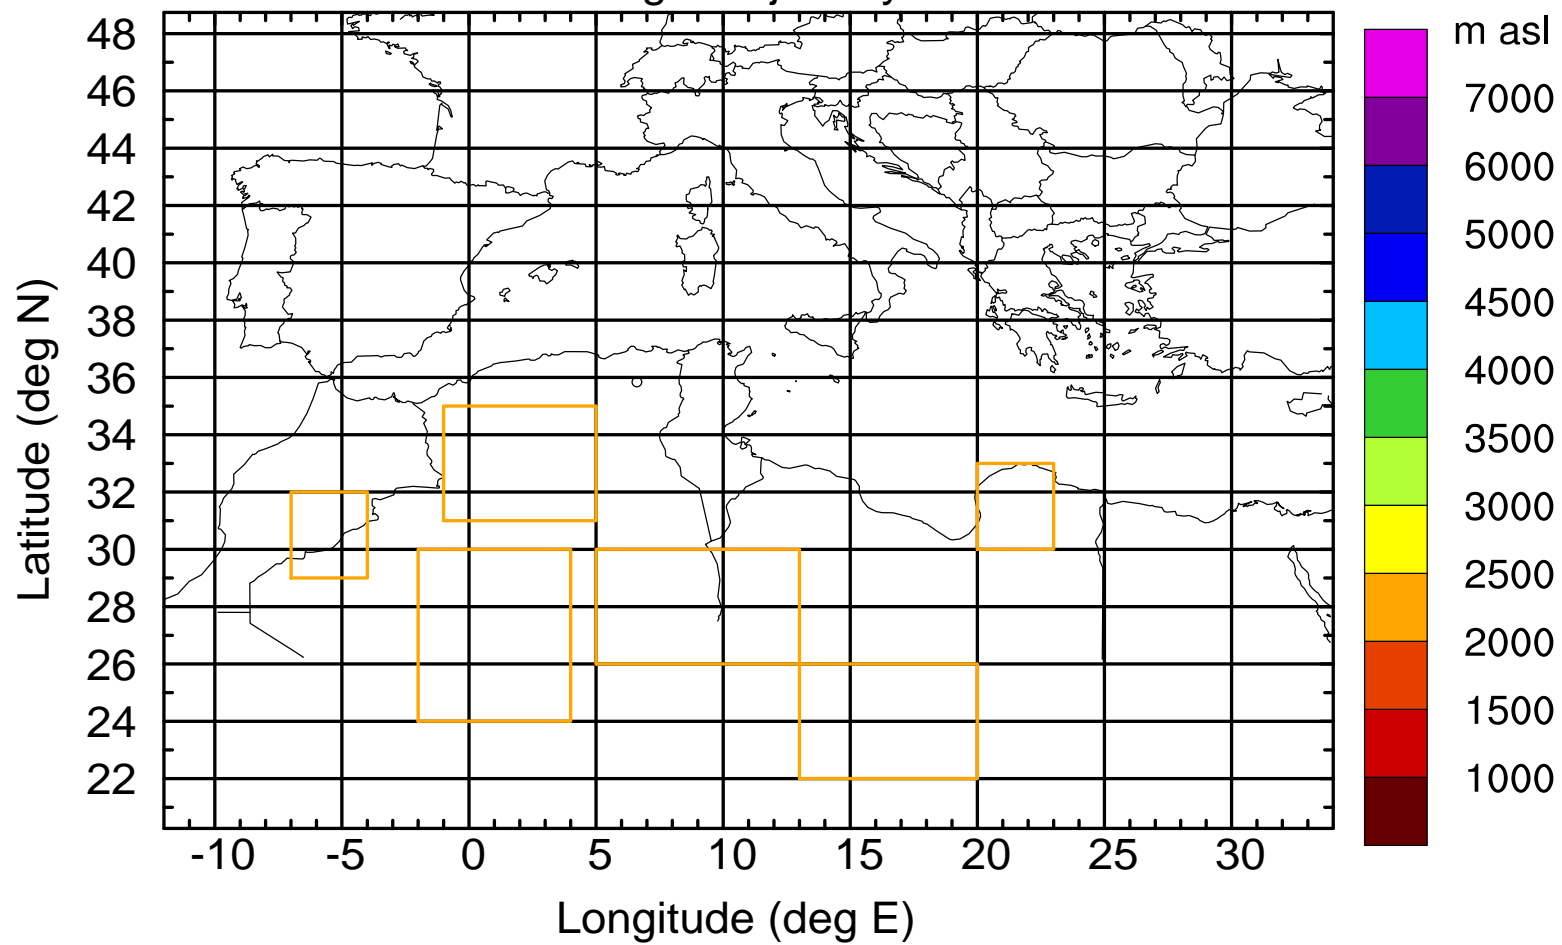

Limassol lidar 34.677N 33.037E

Flight trajectory