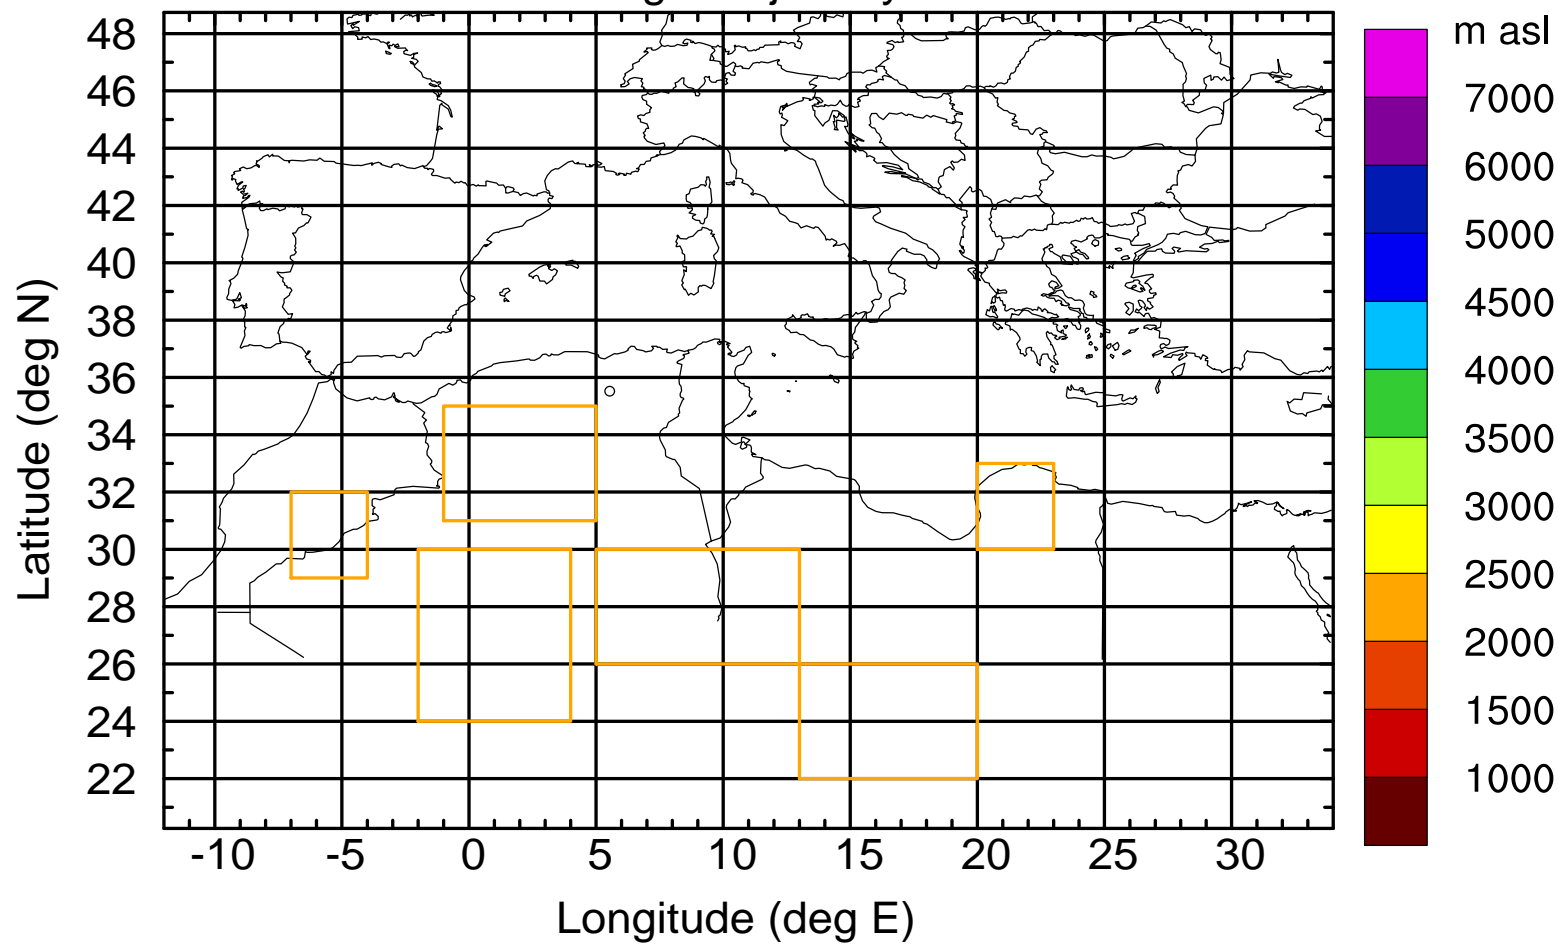

Limassol lidar 34.677N 33.037E

Flight trajectory