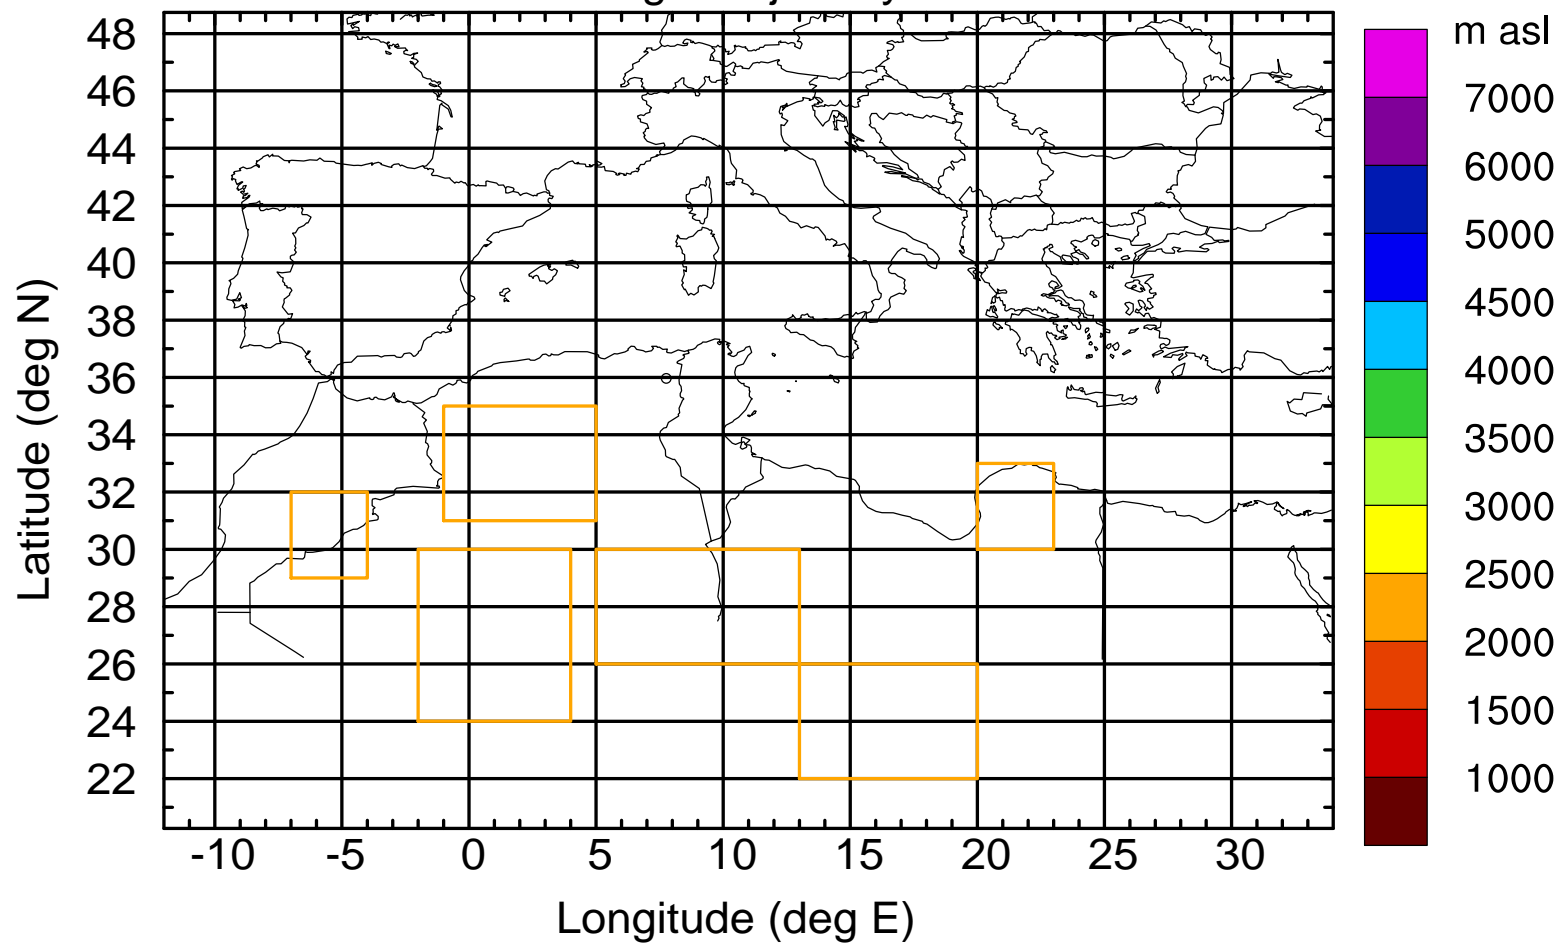

Limassol lidar 34.677N 33.037E

Flight trajectory