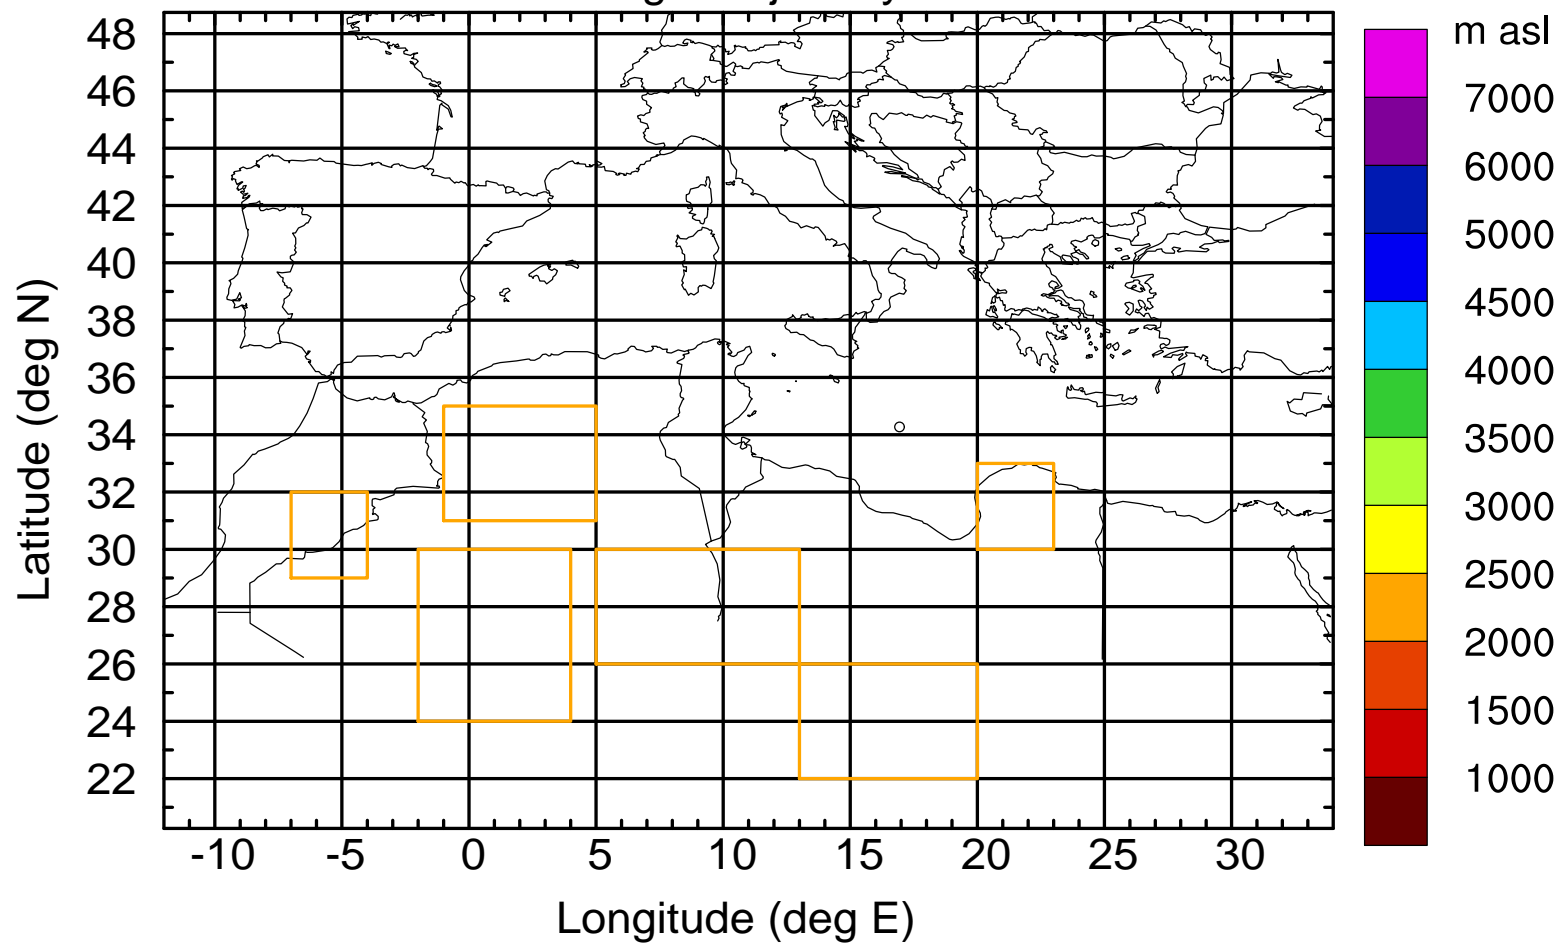

Limassol lidar 34.677N 33.037E

Flight trajectory