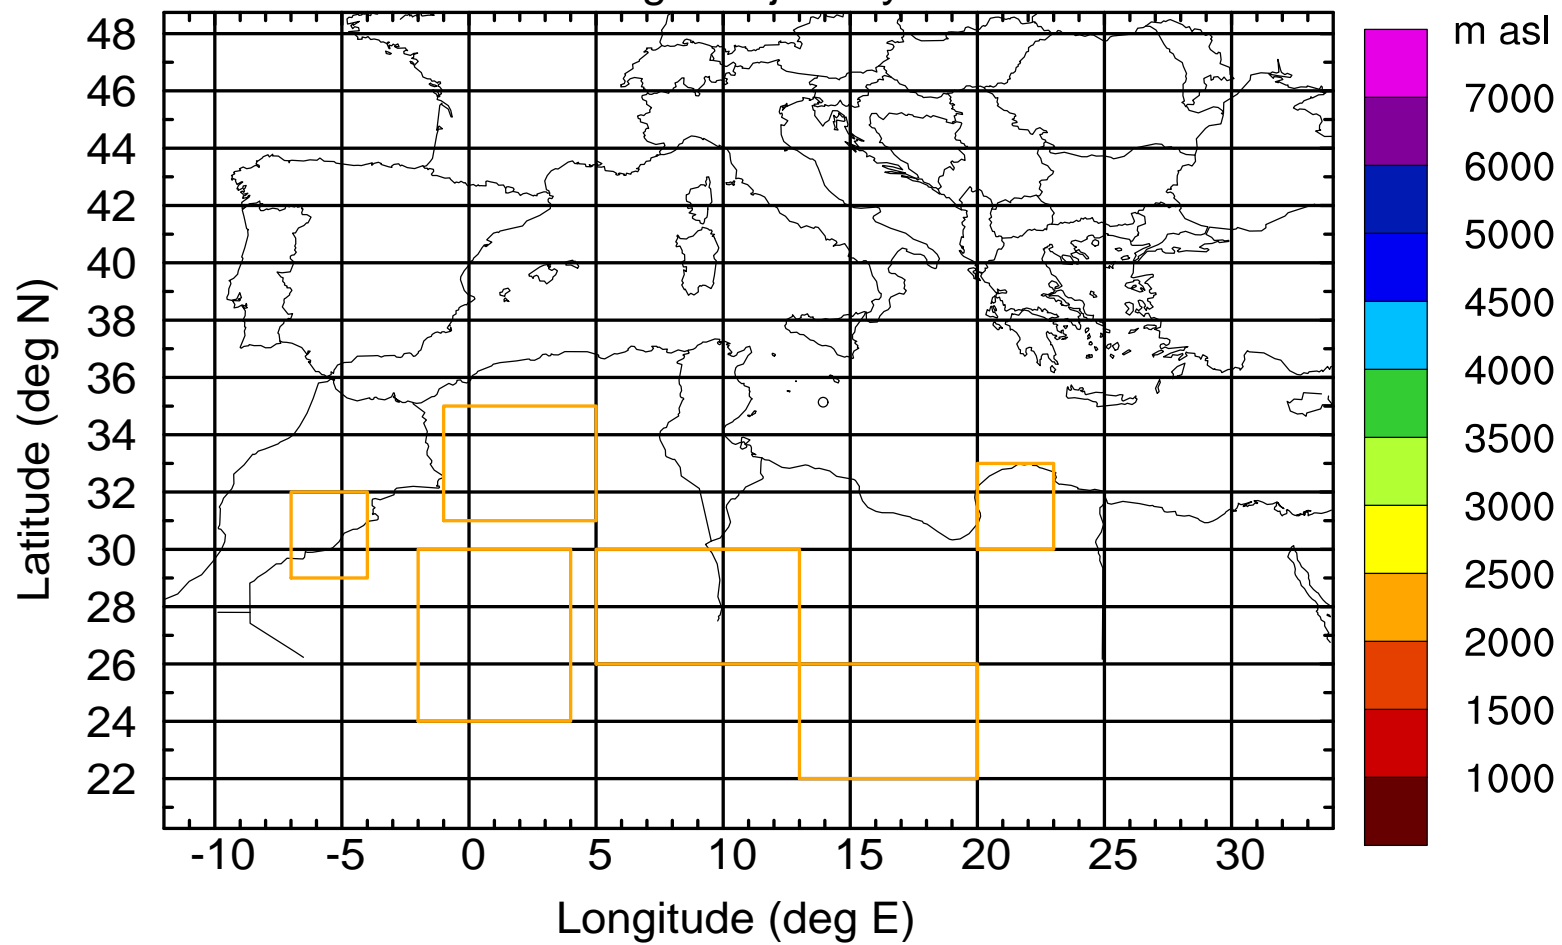

Limassol lidar 34.677N 33.037E

Flight trajectory