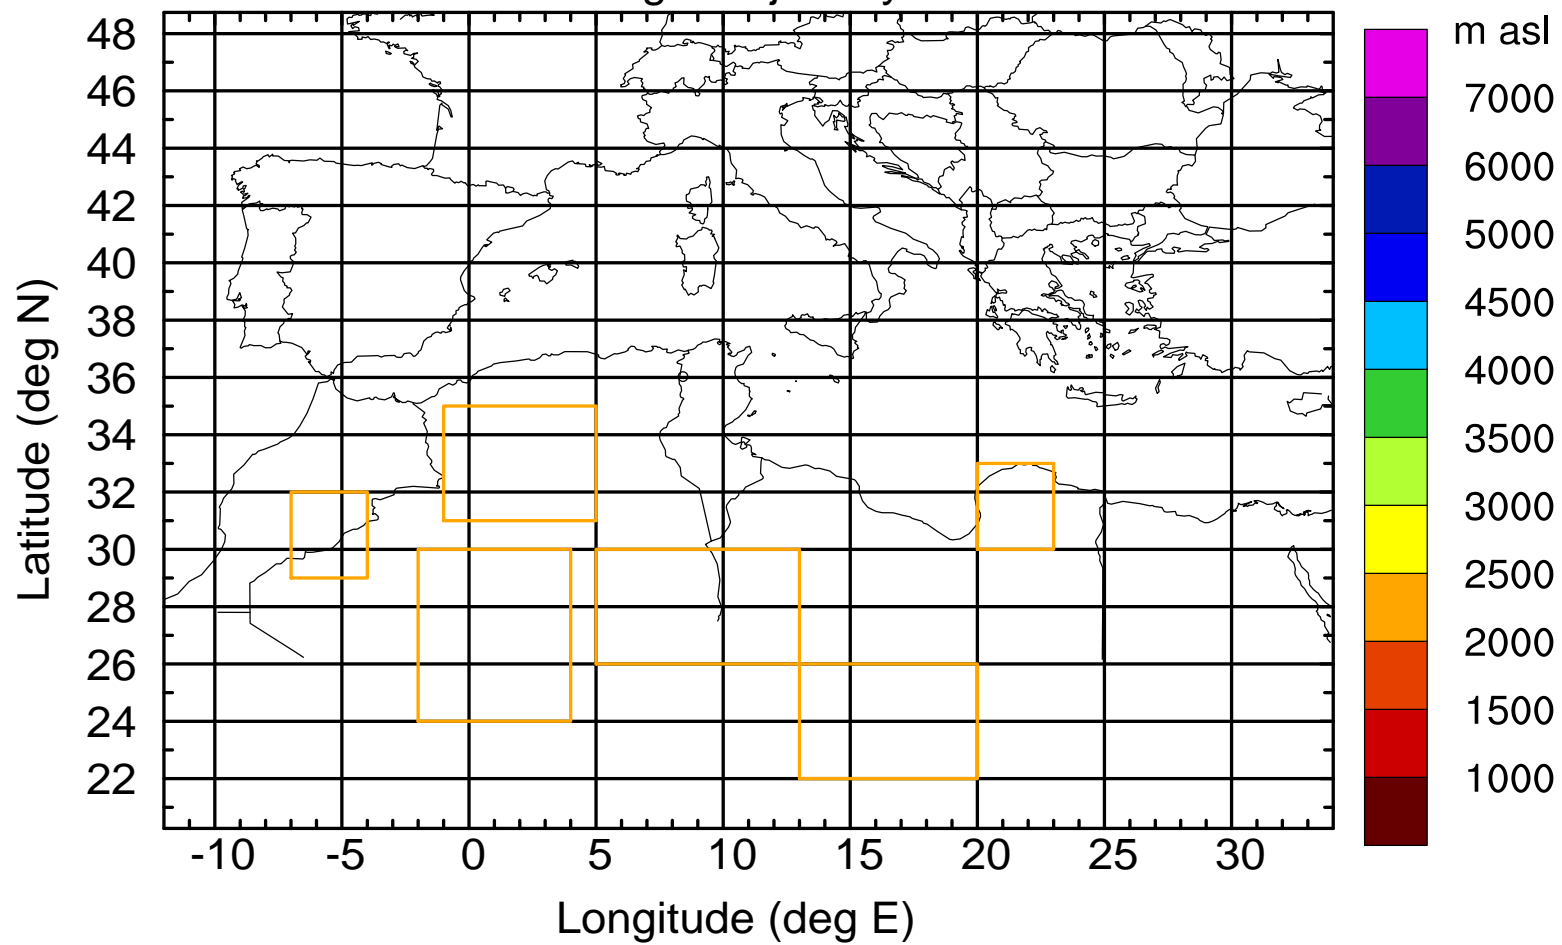

Limassol lidar 34.677N 33.037E

Flight trajectory