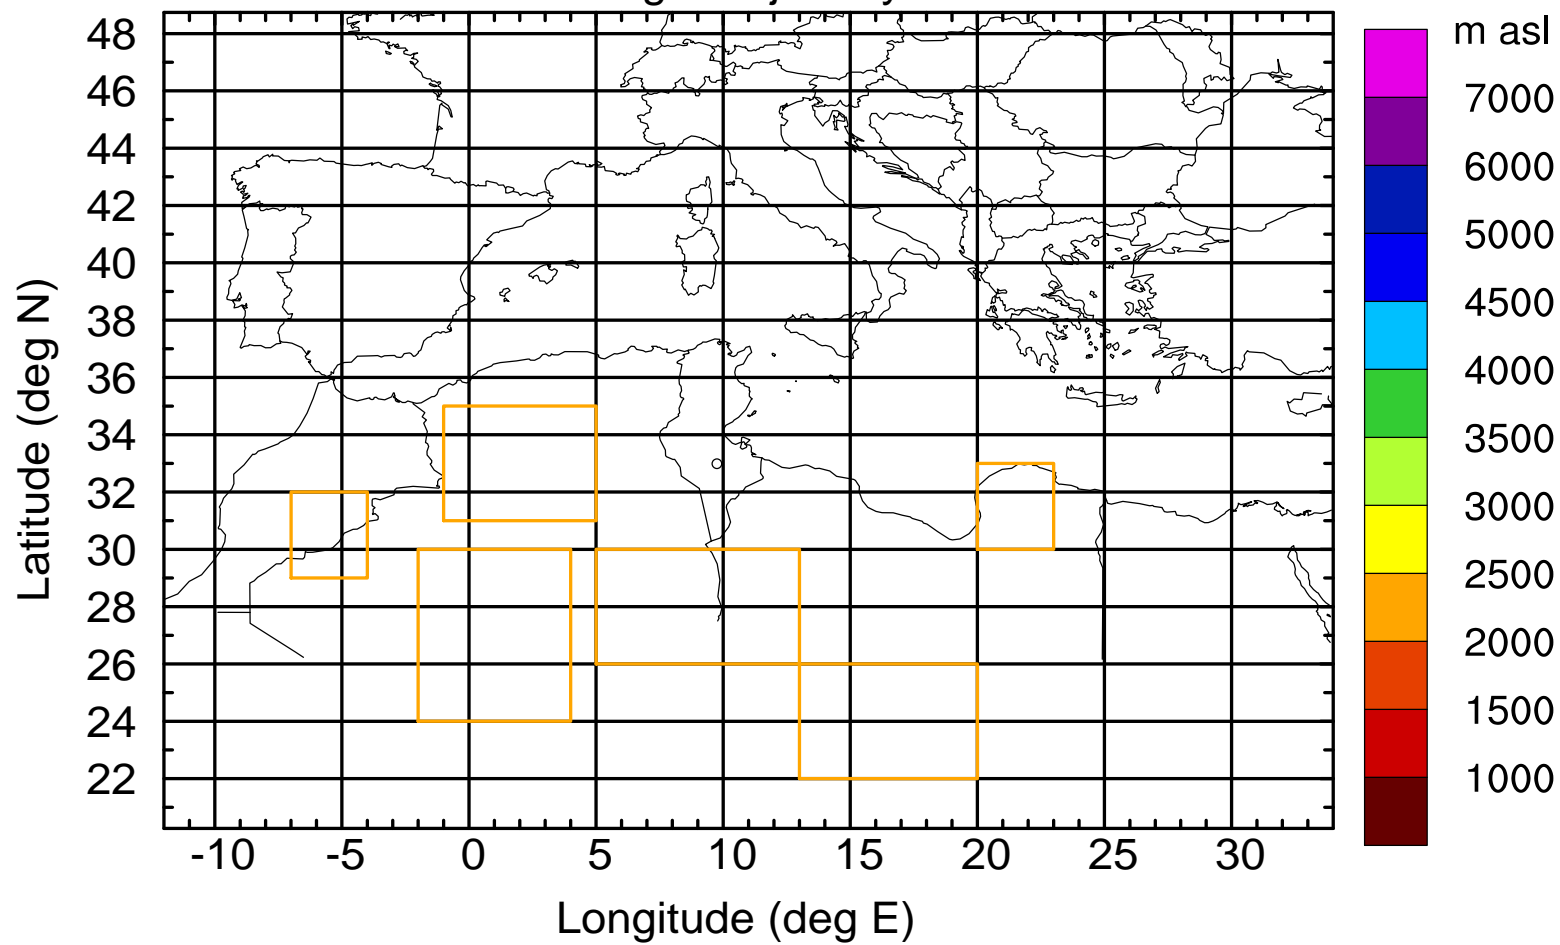

Limassol lidar 34.677N 33.037E

Flight trajectory