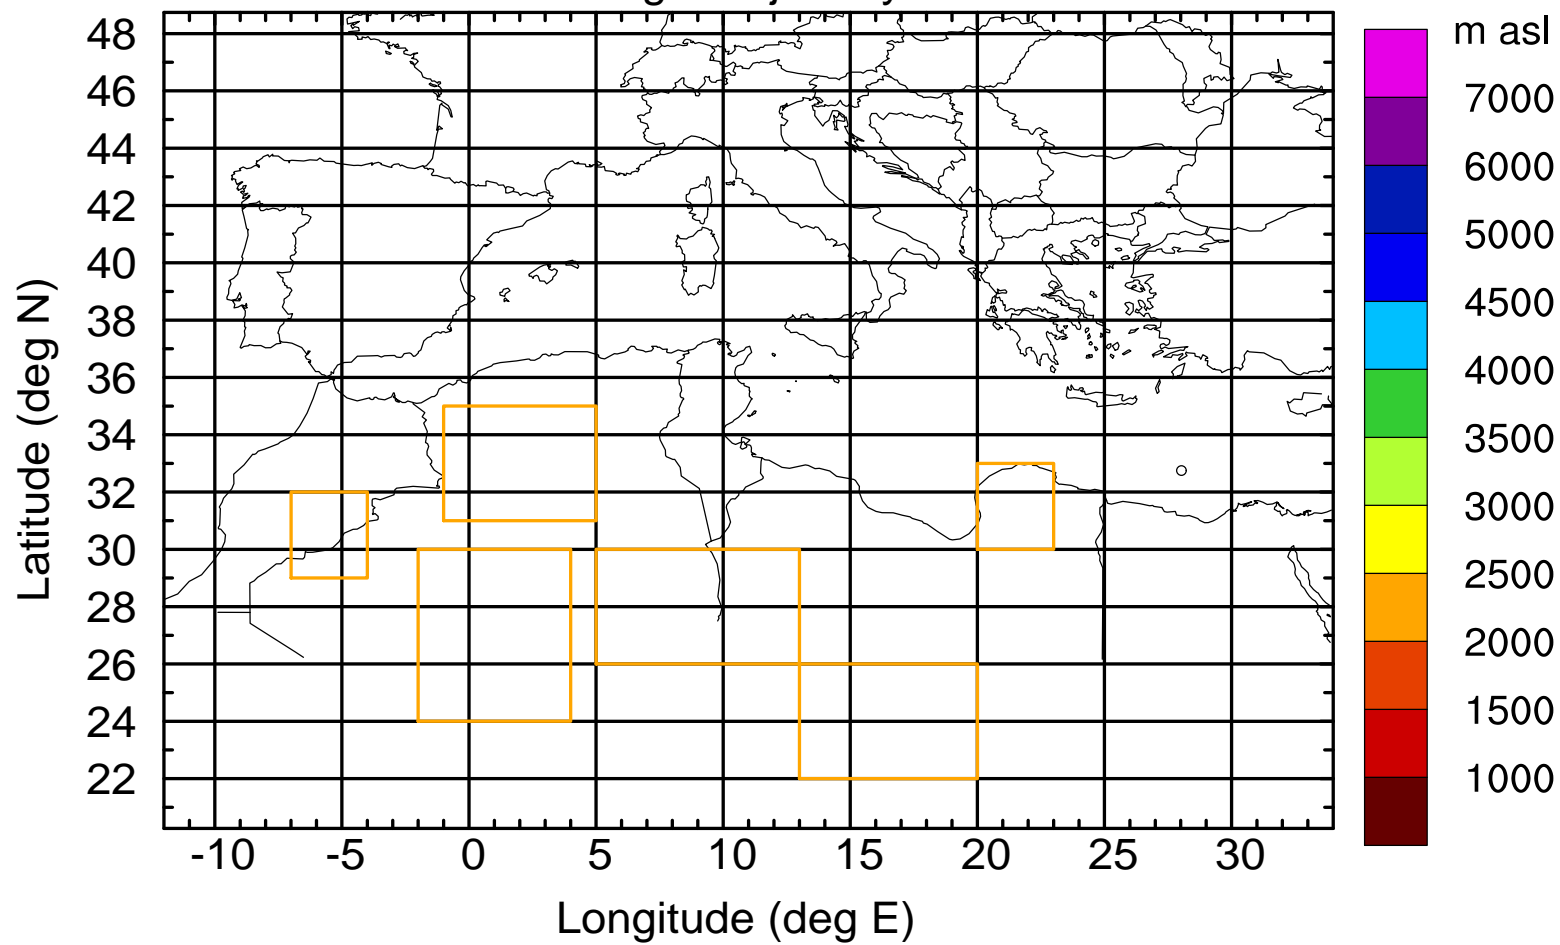

Limassol lidar 34.677N 33.037E

Flight trajectory