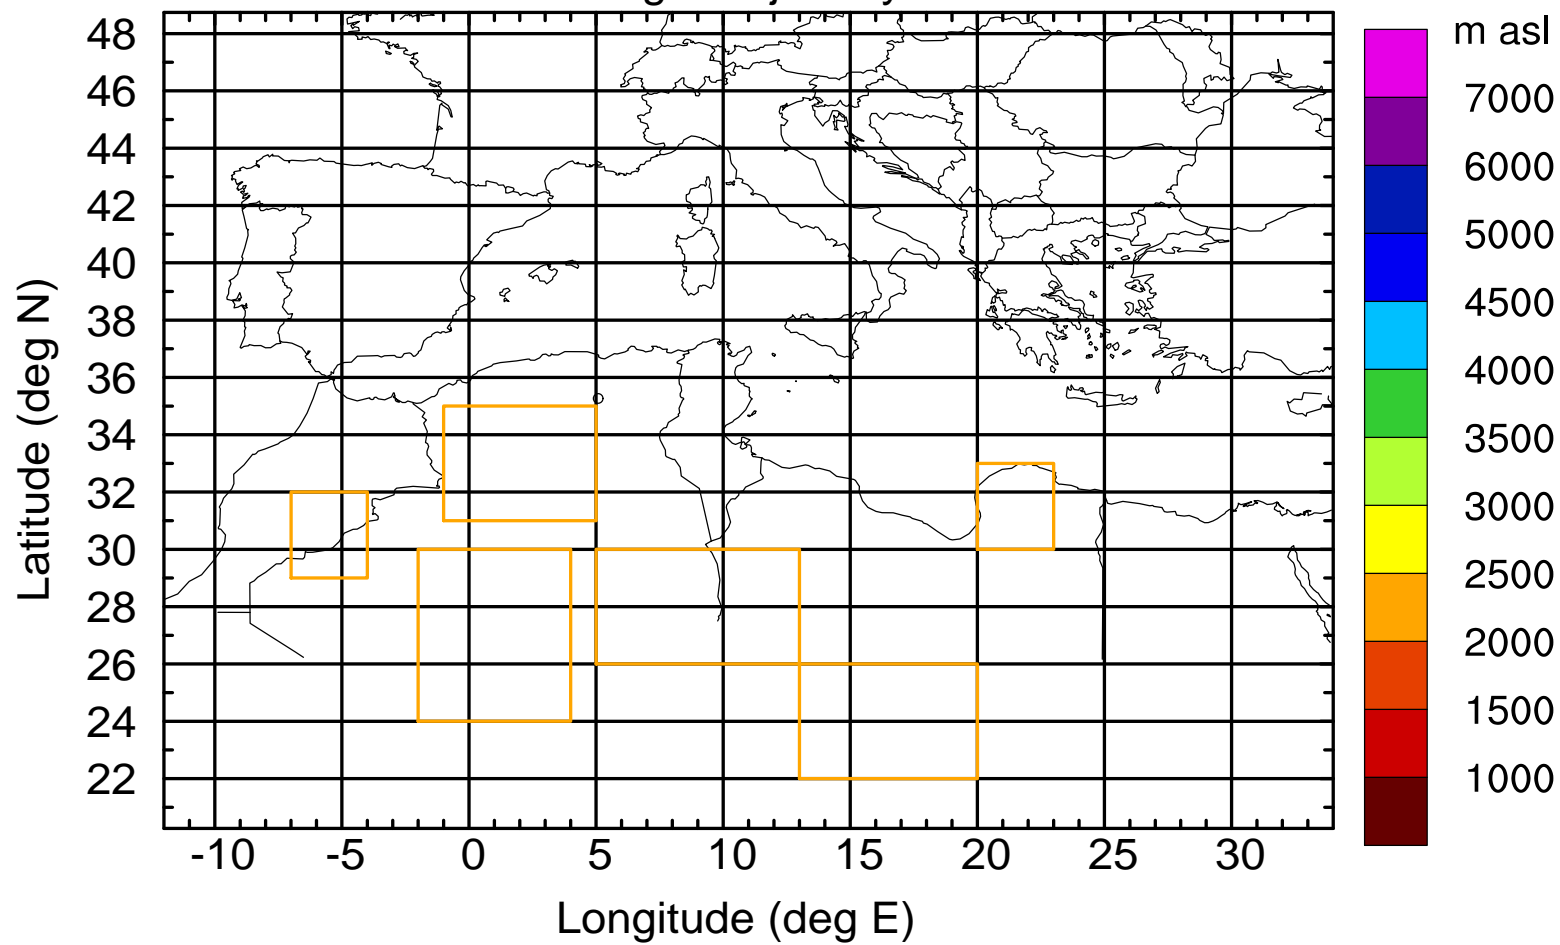

Limassol lidar 34.677N 33.037E

Flight trajectory