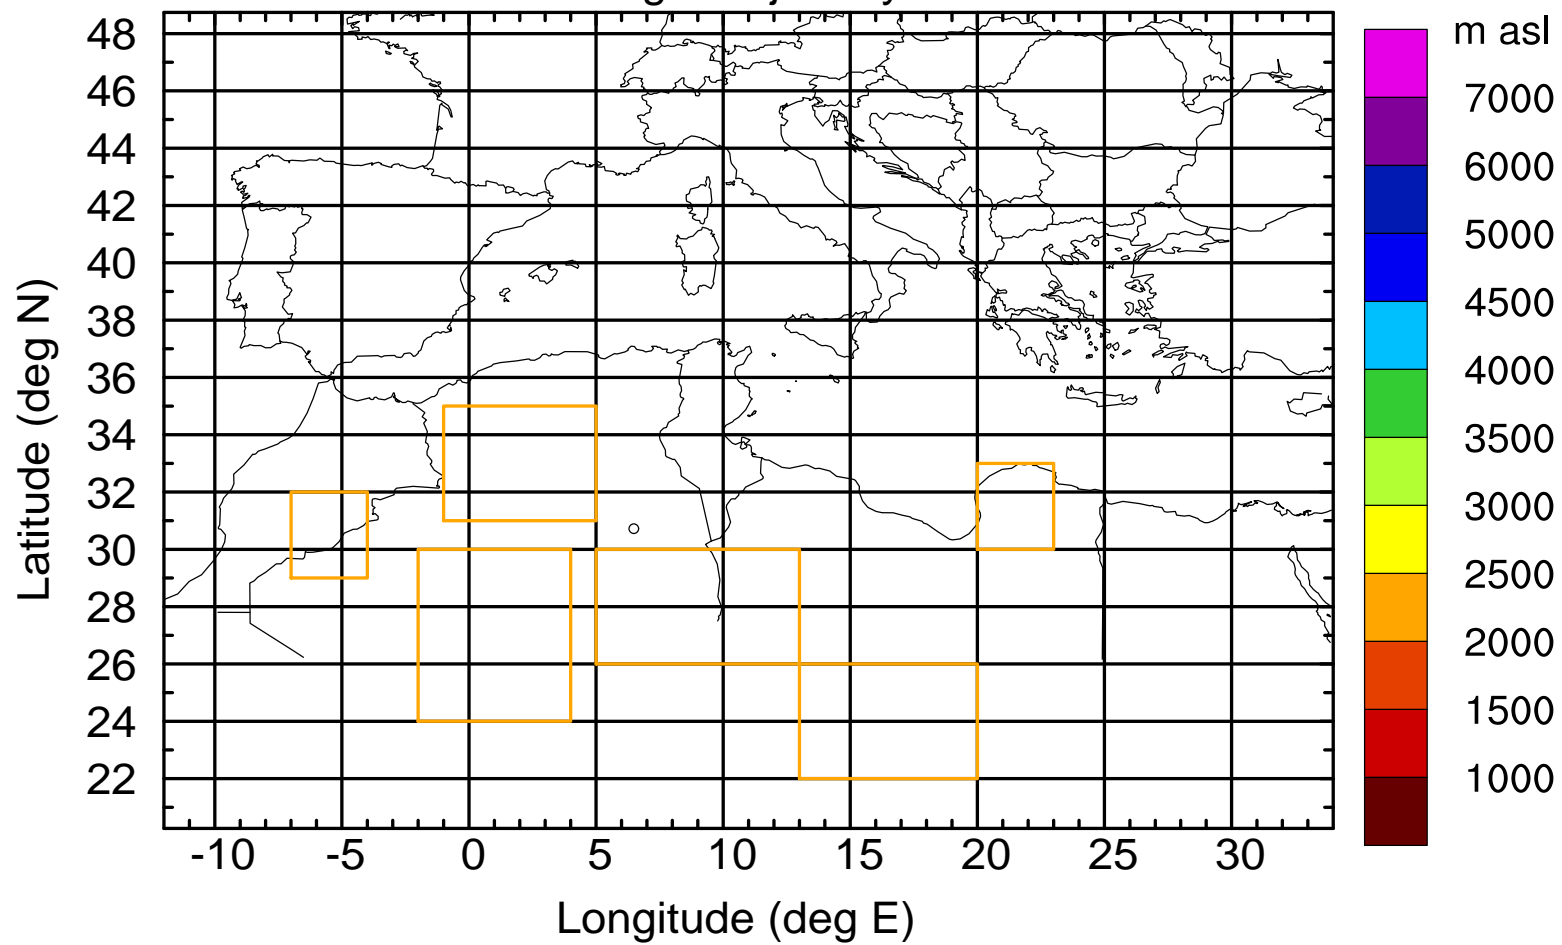

Limassol lidar 34.677N 33.037E

Flight trajectory