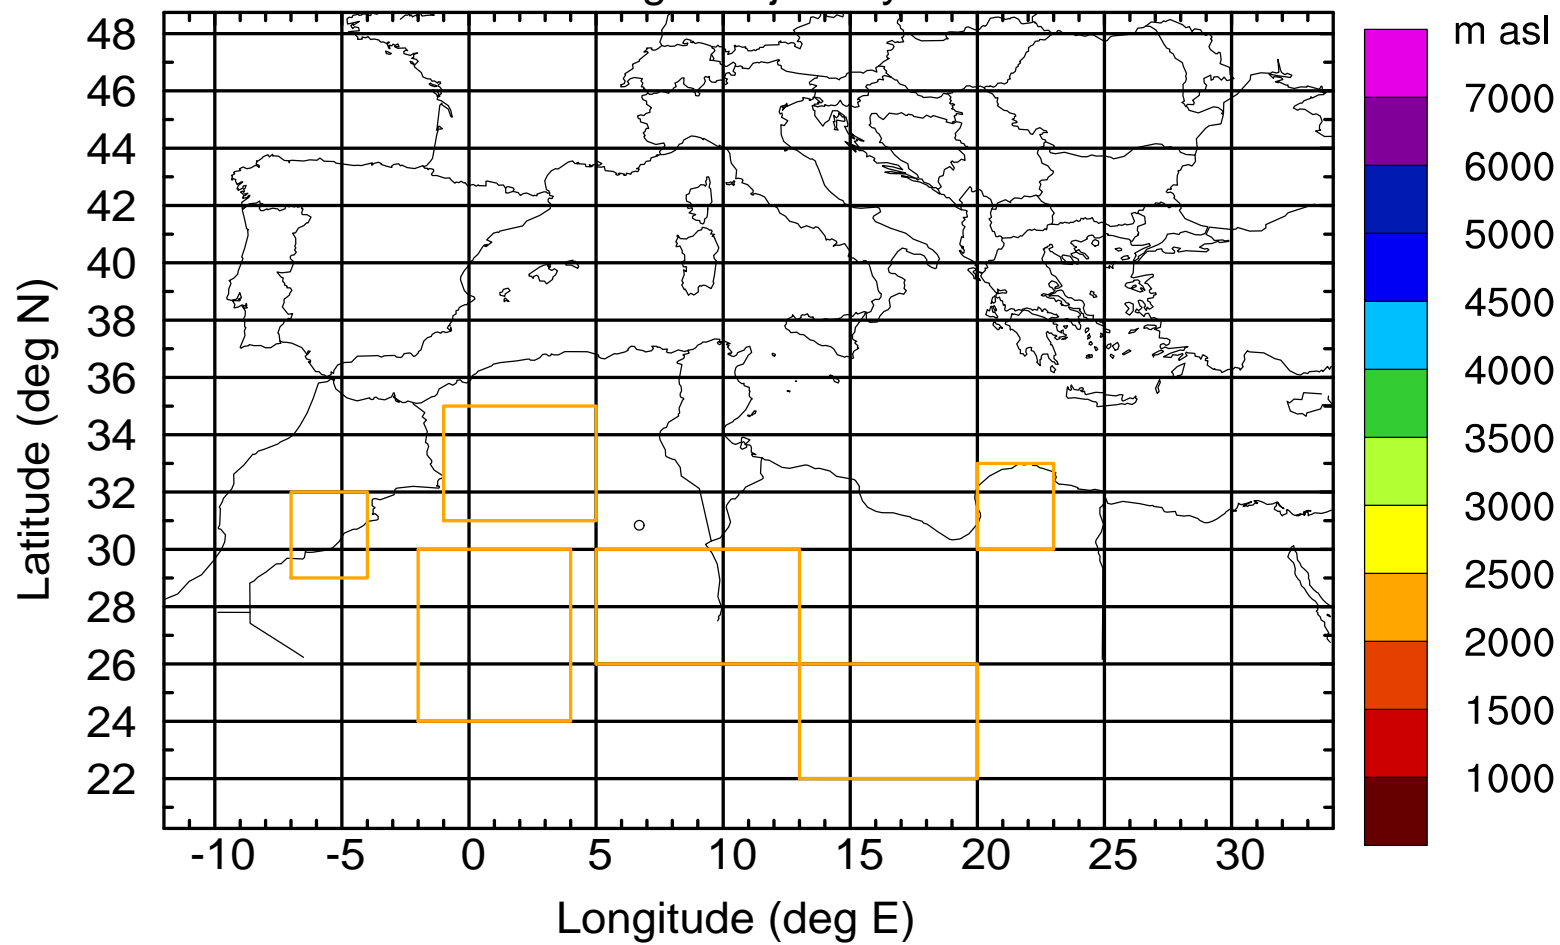

Limassol lidar 34.677N 33.037E

Flight trajectory