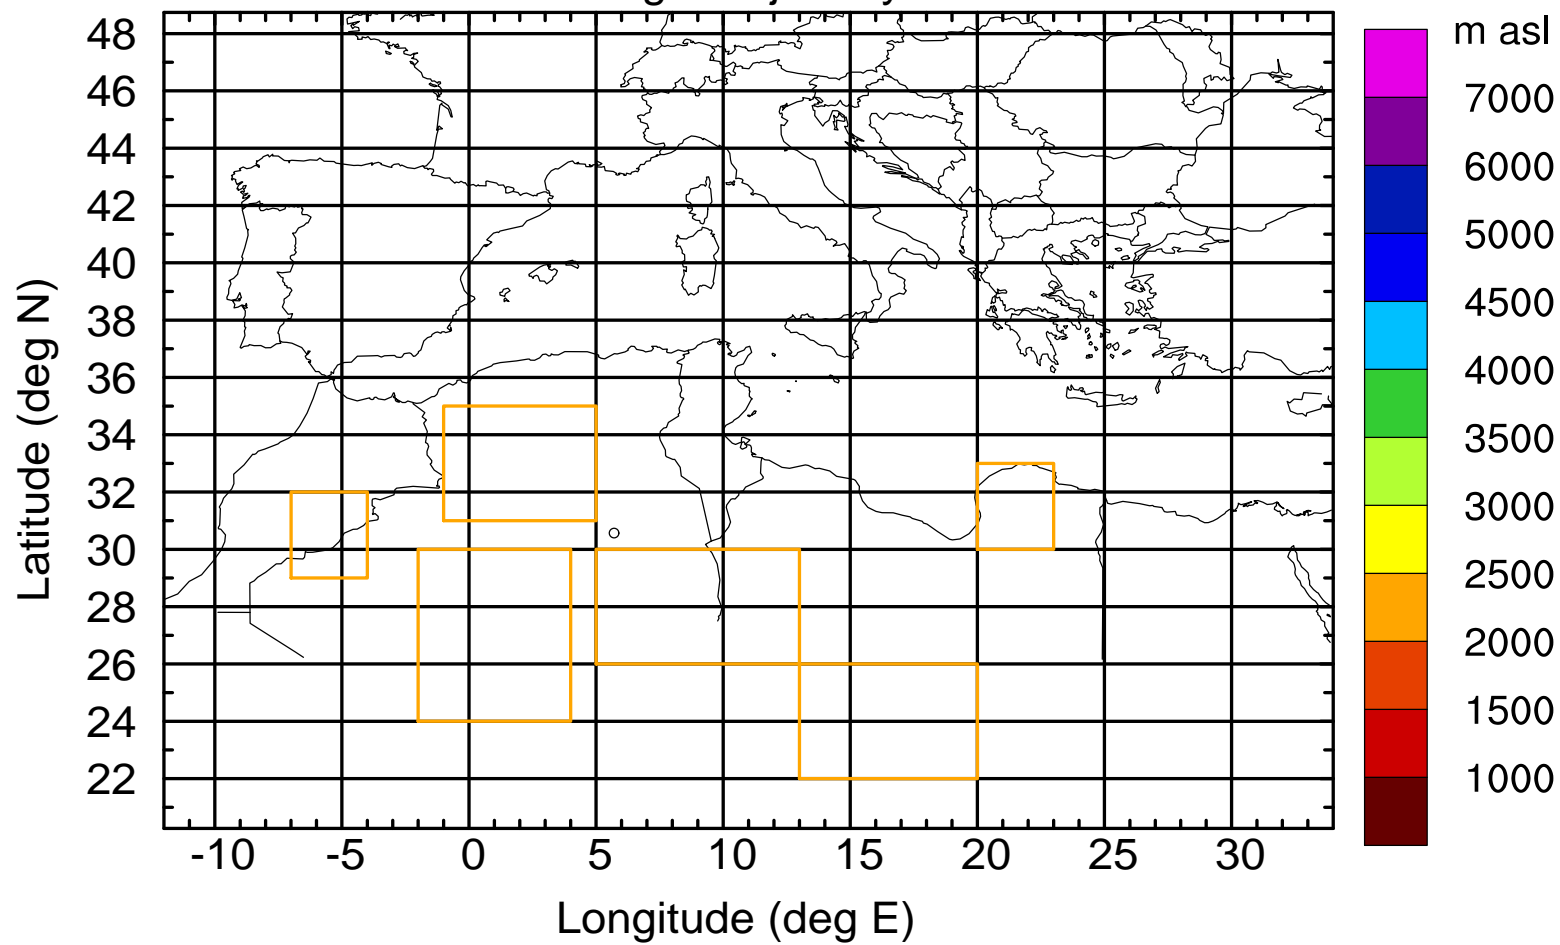

Limassol lidar 34.677N 33.037E

Flight trajectory