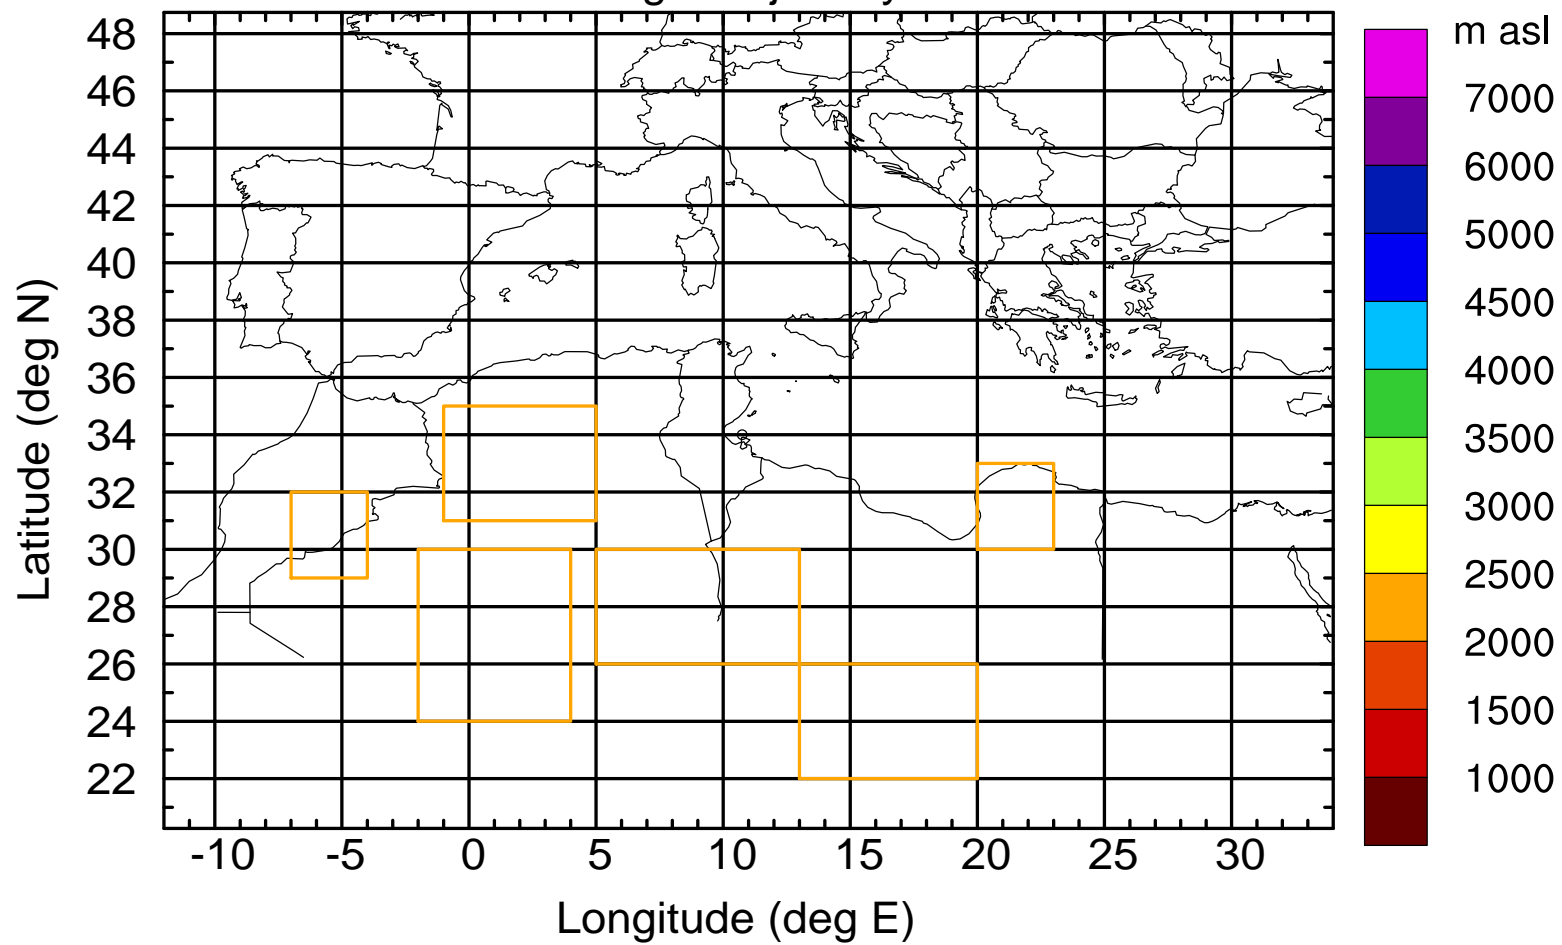

Limassol lidar 34.677N 33.037E

Flight trajectory