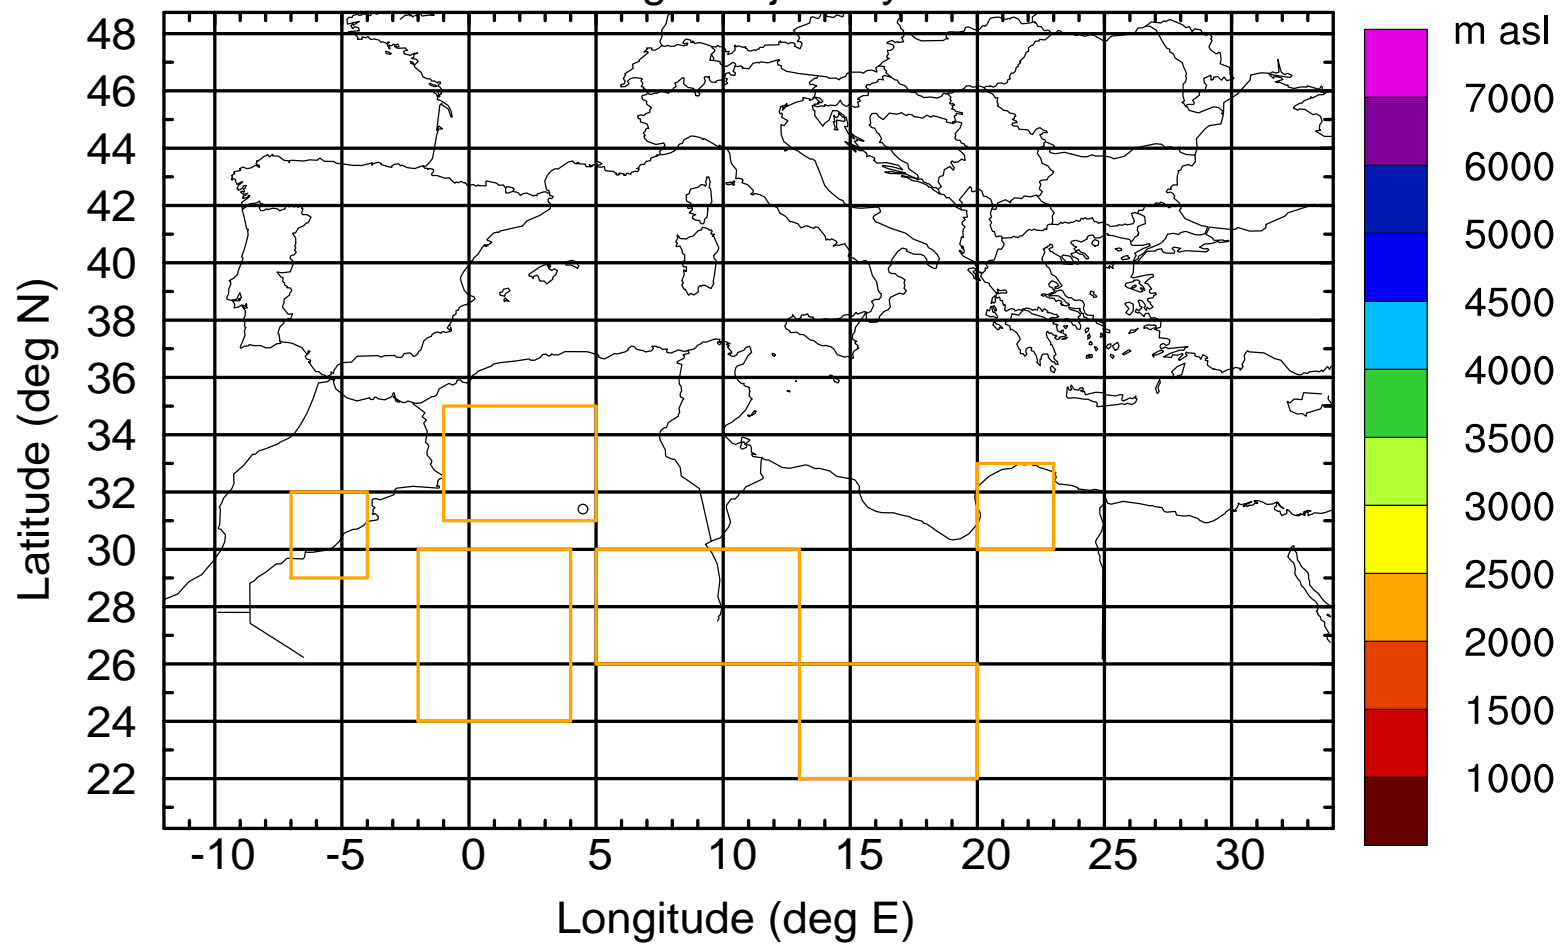

Limassol lidar 34.677N 33.037E

Flight trajectory