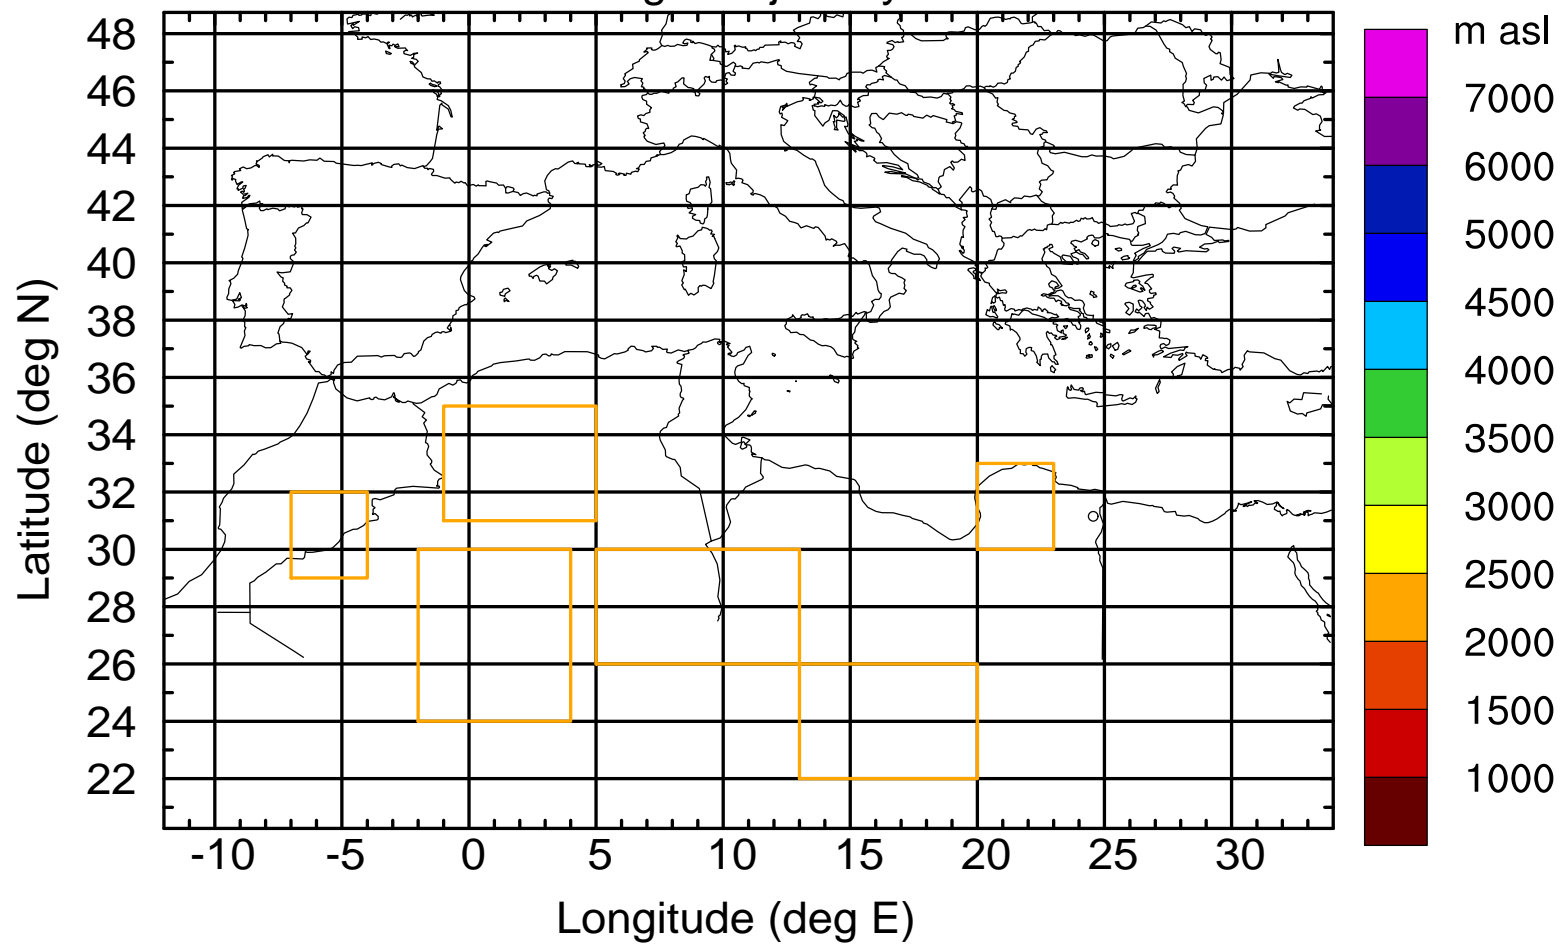

Limassol lidar 34.677N 33.037E

Flight trajectory