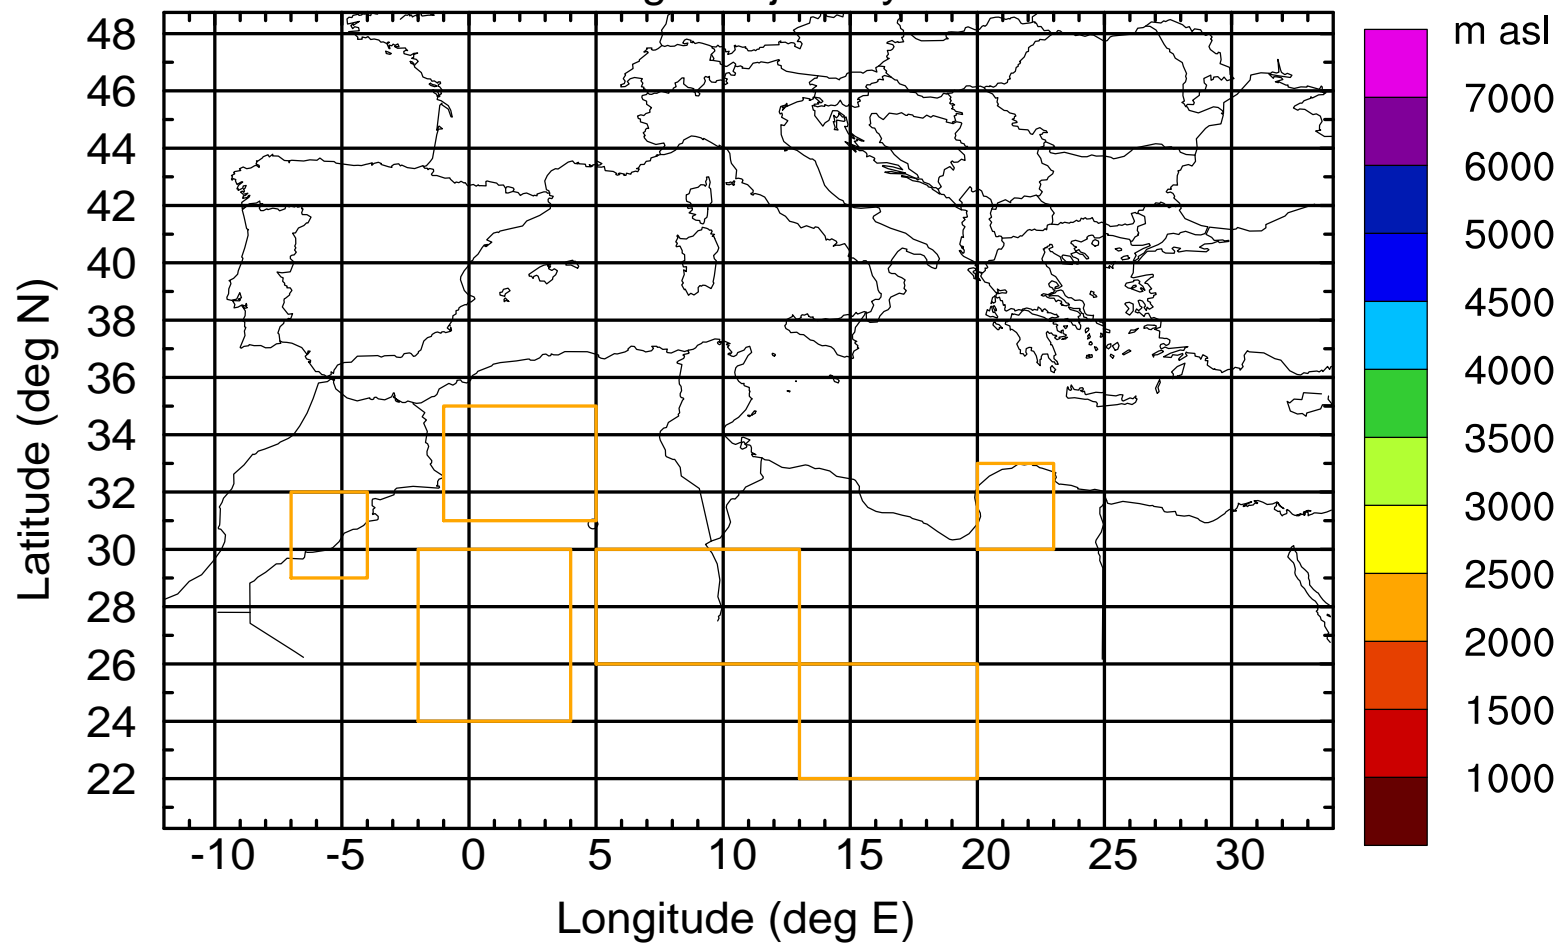

Limassol lidar 34.677N 33.037E

Flight trajectory