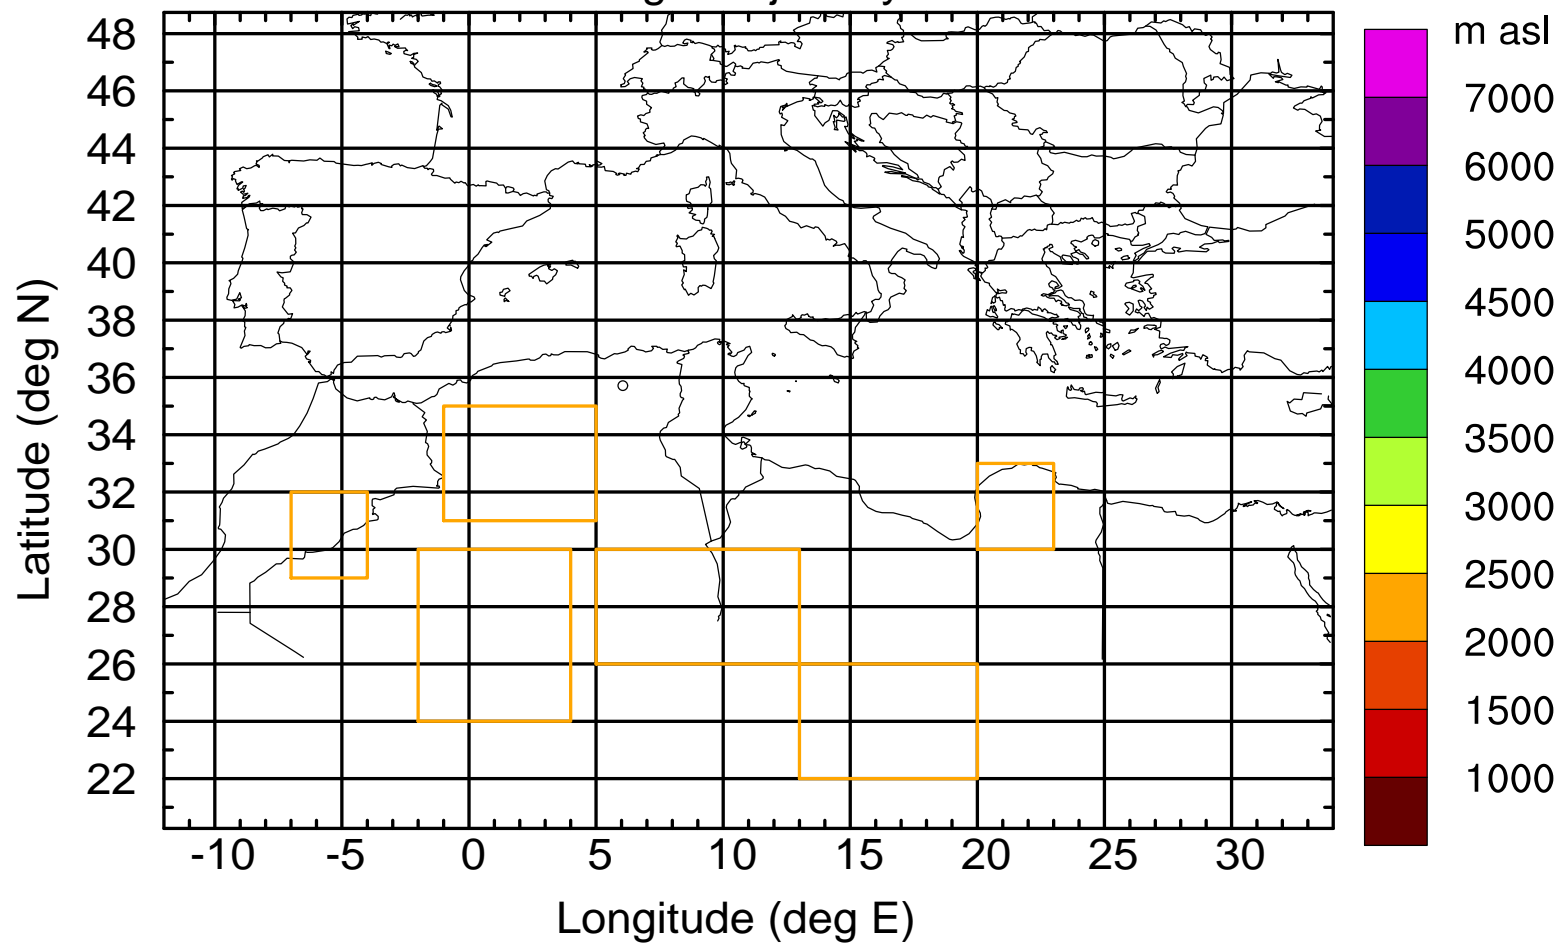

Limassol lidar 34.677N 33.037E

Flight trajectory