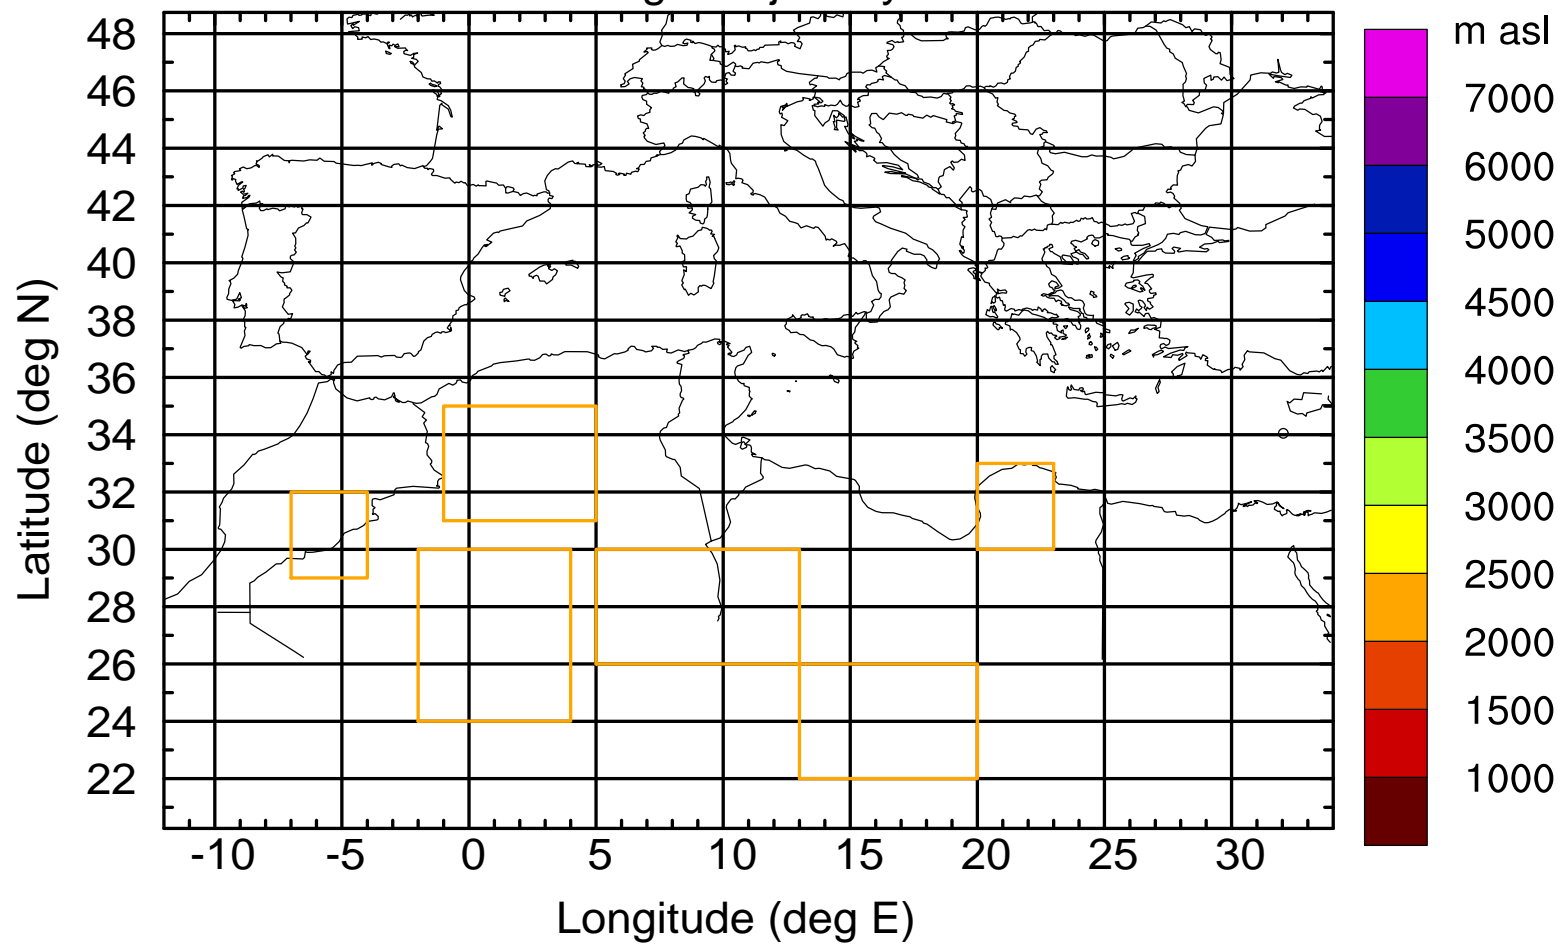

Limassol lidar 34.677N 33.037E

Flight trajectory