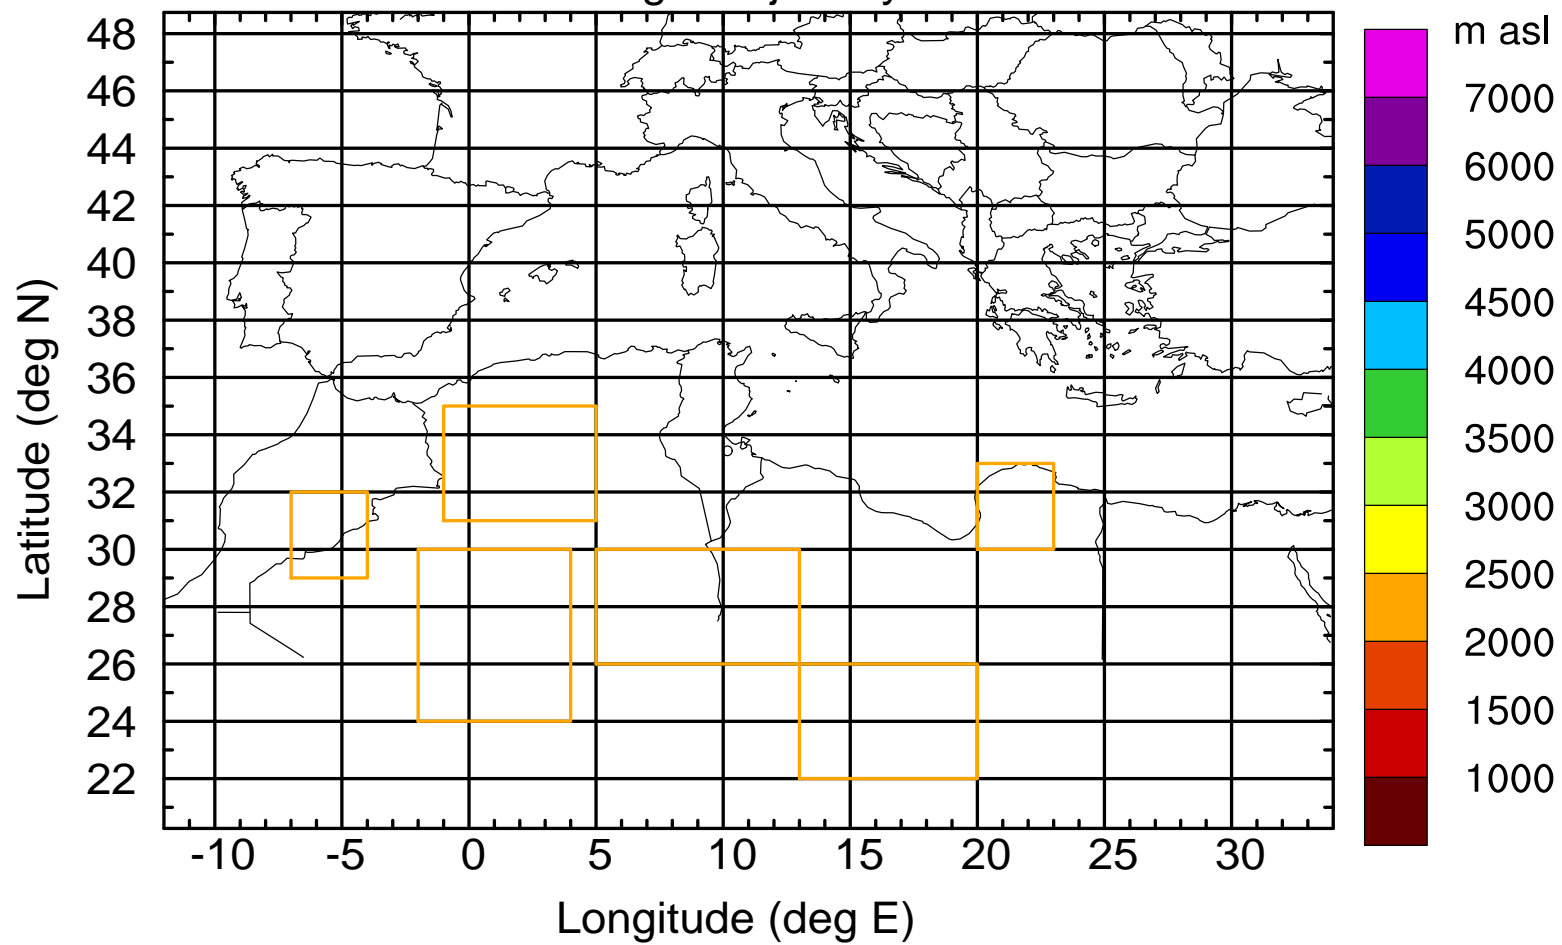

Limassol lidar 34.677N 33.037E

Flight trajectory