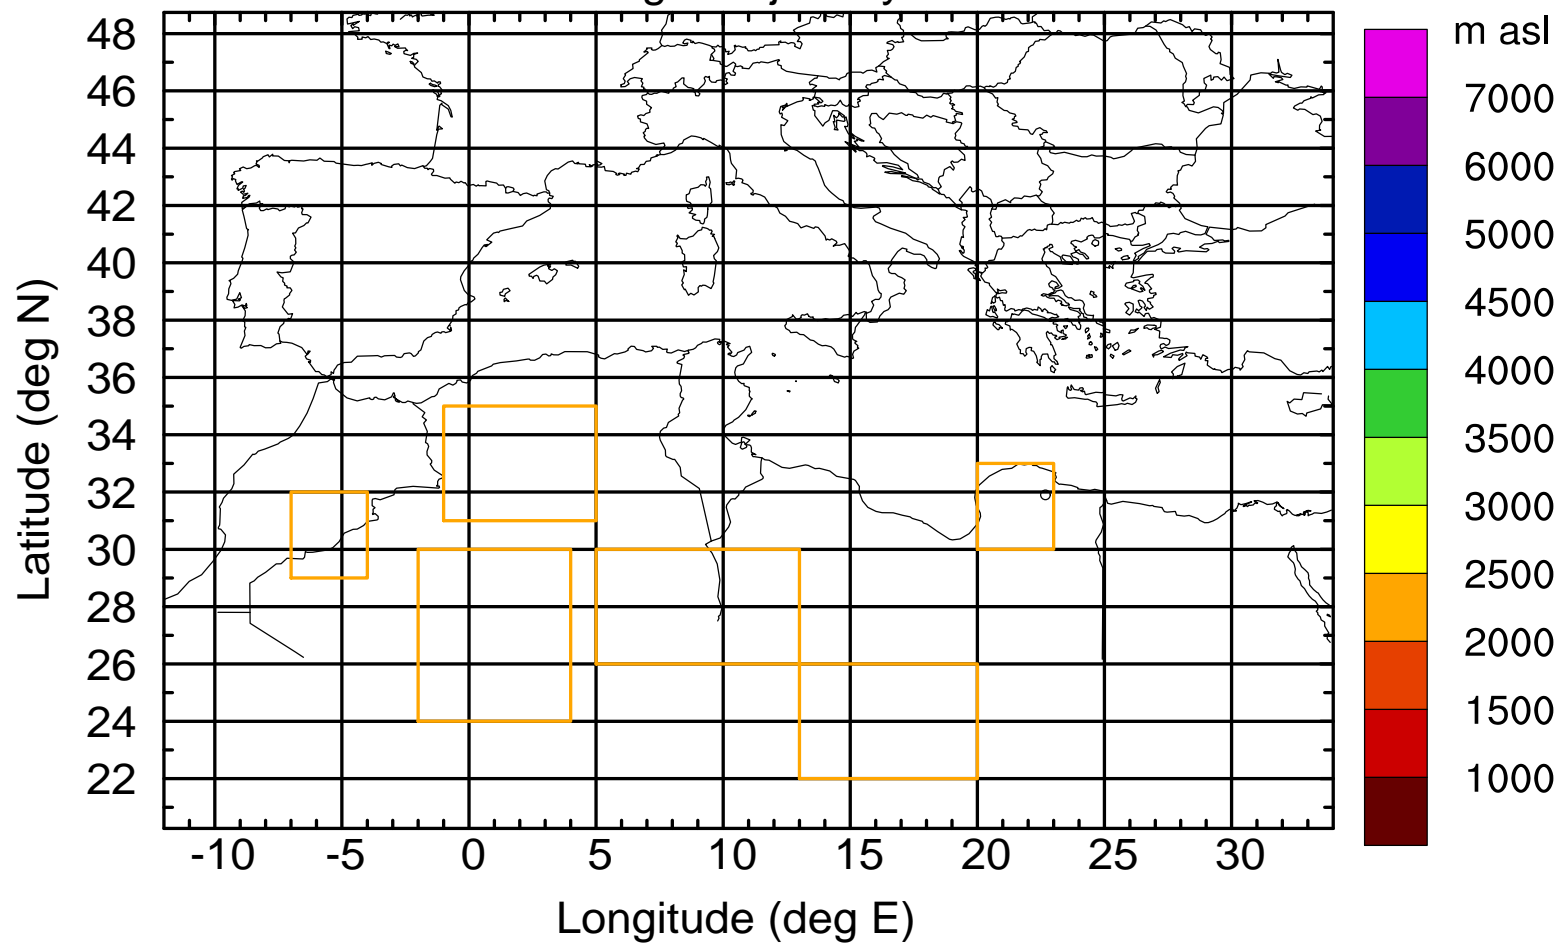

Limassol lidar 34.677N 33.037E

Flight trajectory