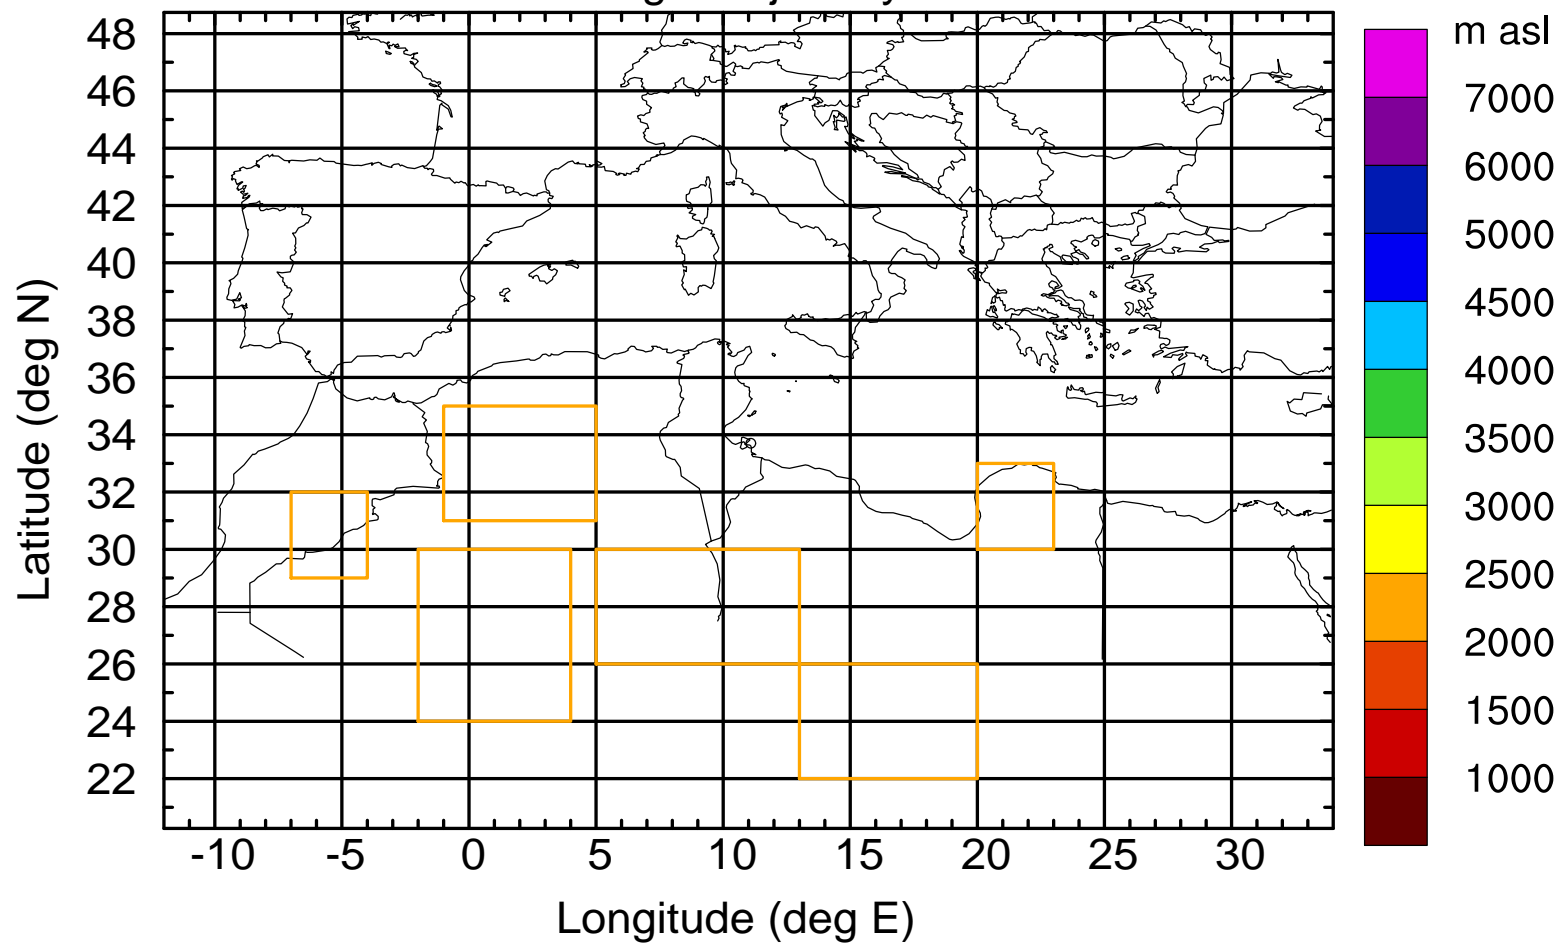

Limassol lidar 34.677N 33.037E

Flight trajectory