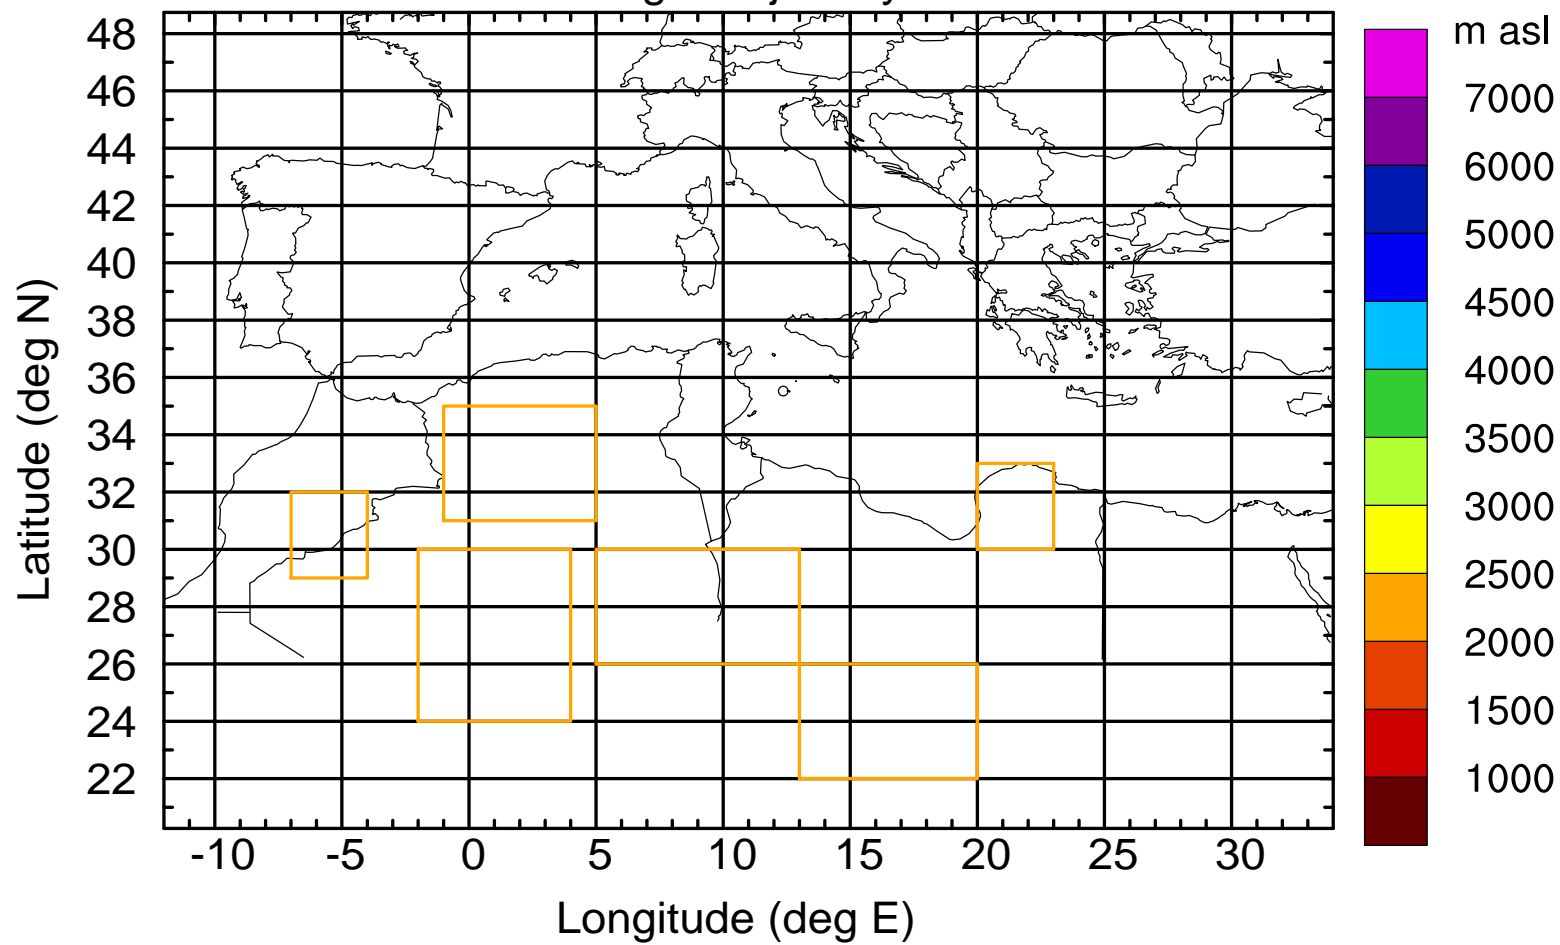

Limassol lidar 34.677N 33.037E

Flight trajectory