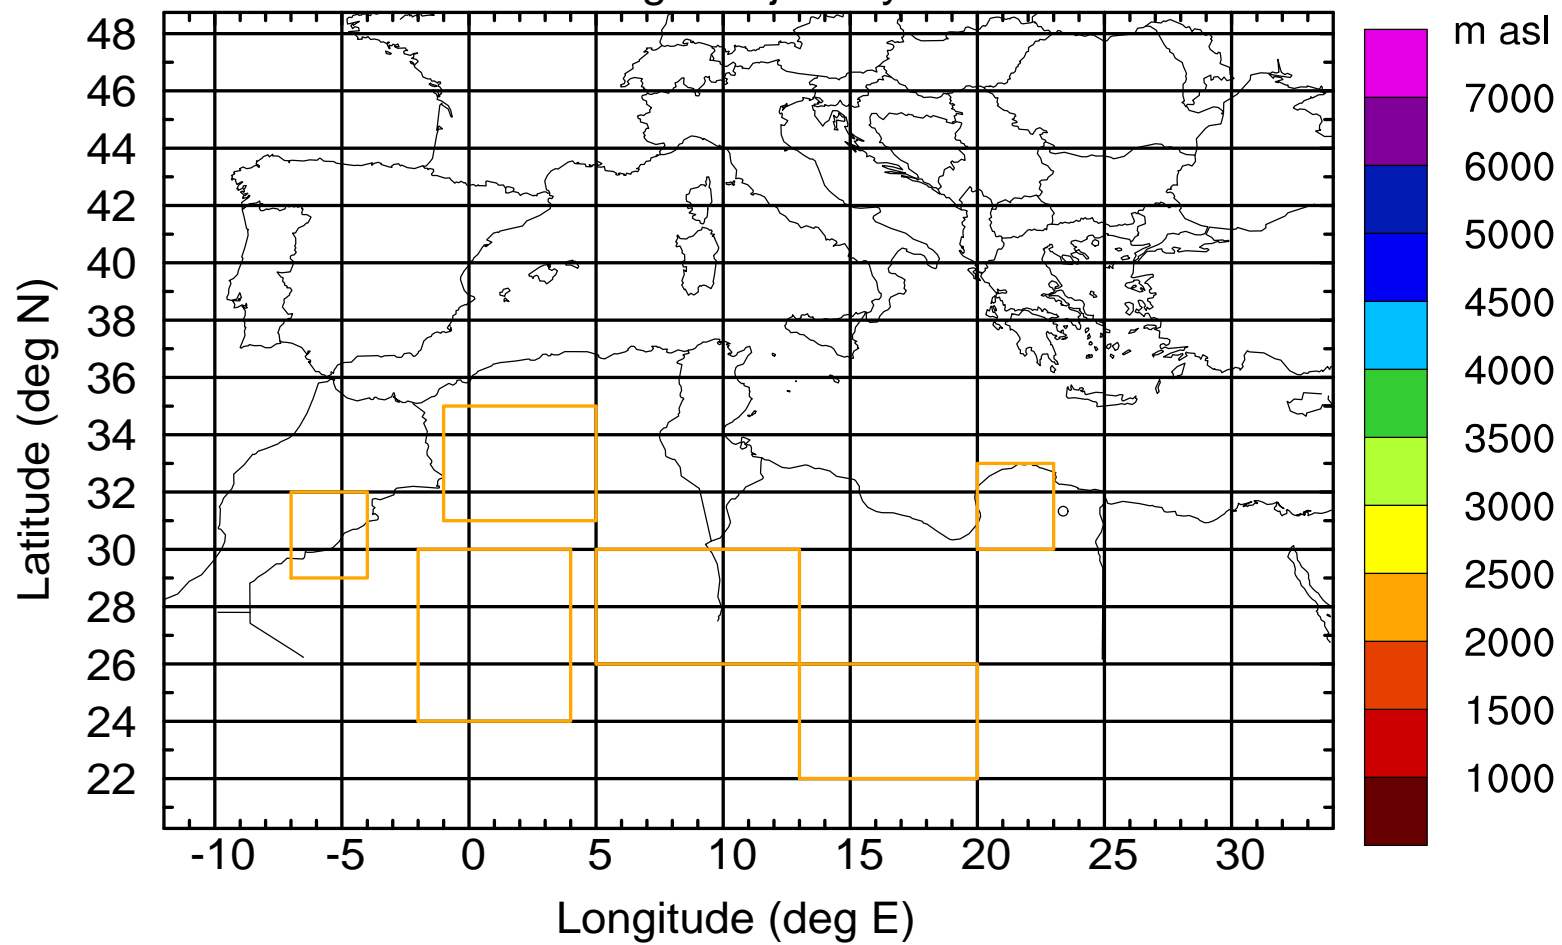

Limassol lidar 34.677N 33.037E

Flight trajectory