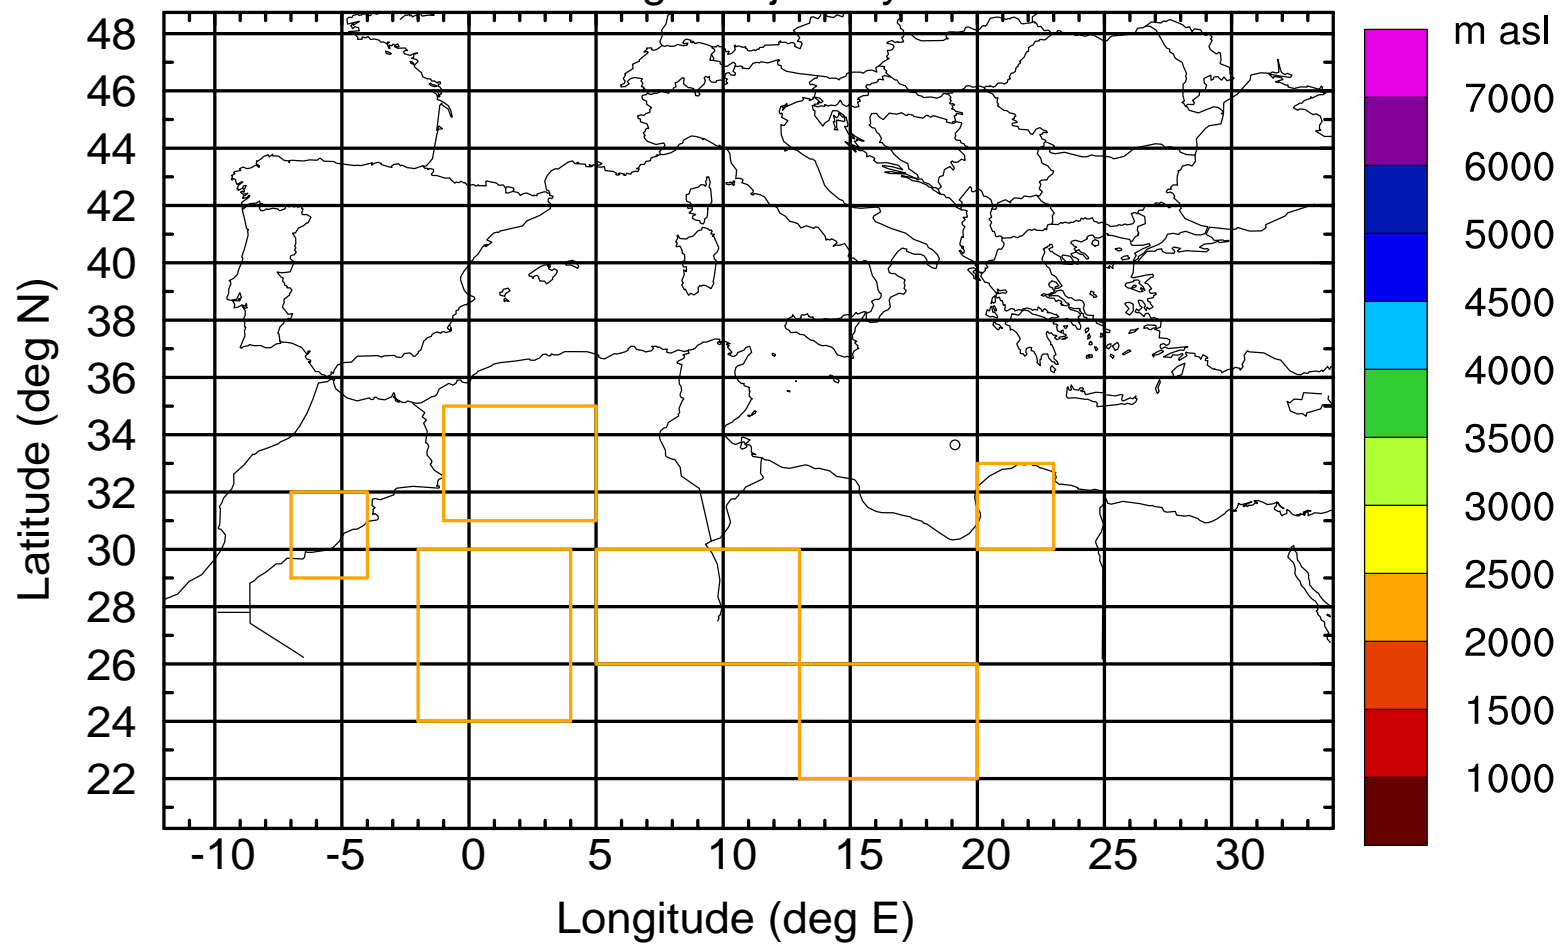

Limassol lidar 34.677N 33.037E

Flight trajectory