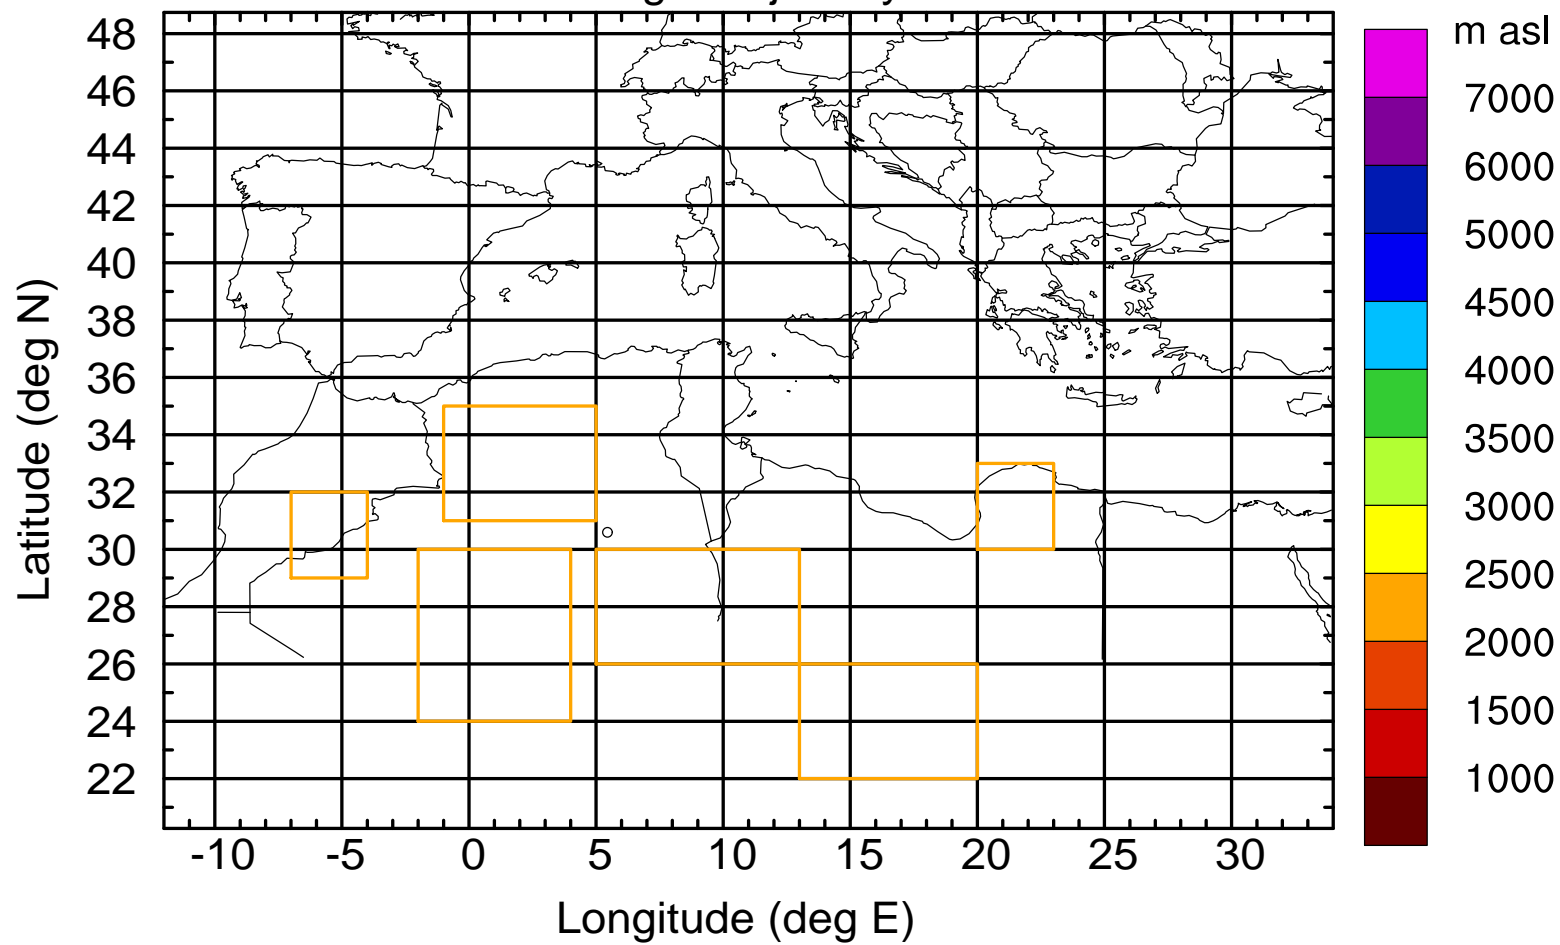

Limassol lidar 34.677N 33.037E

Flight trajectory