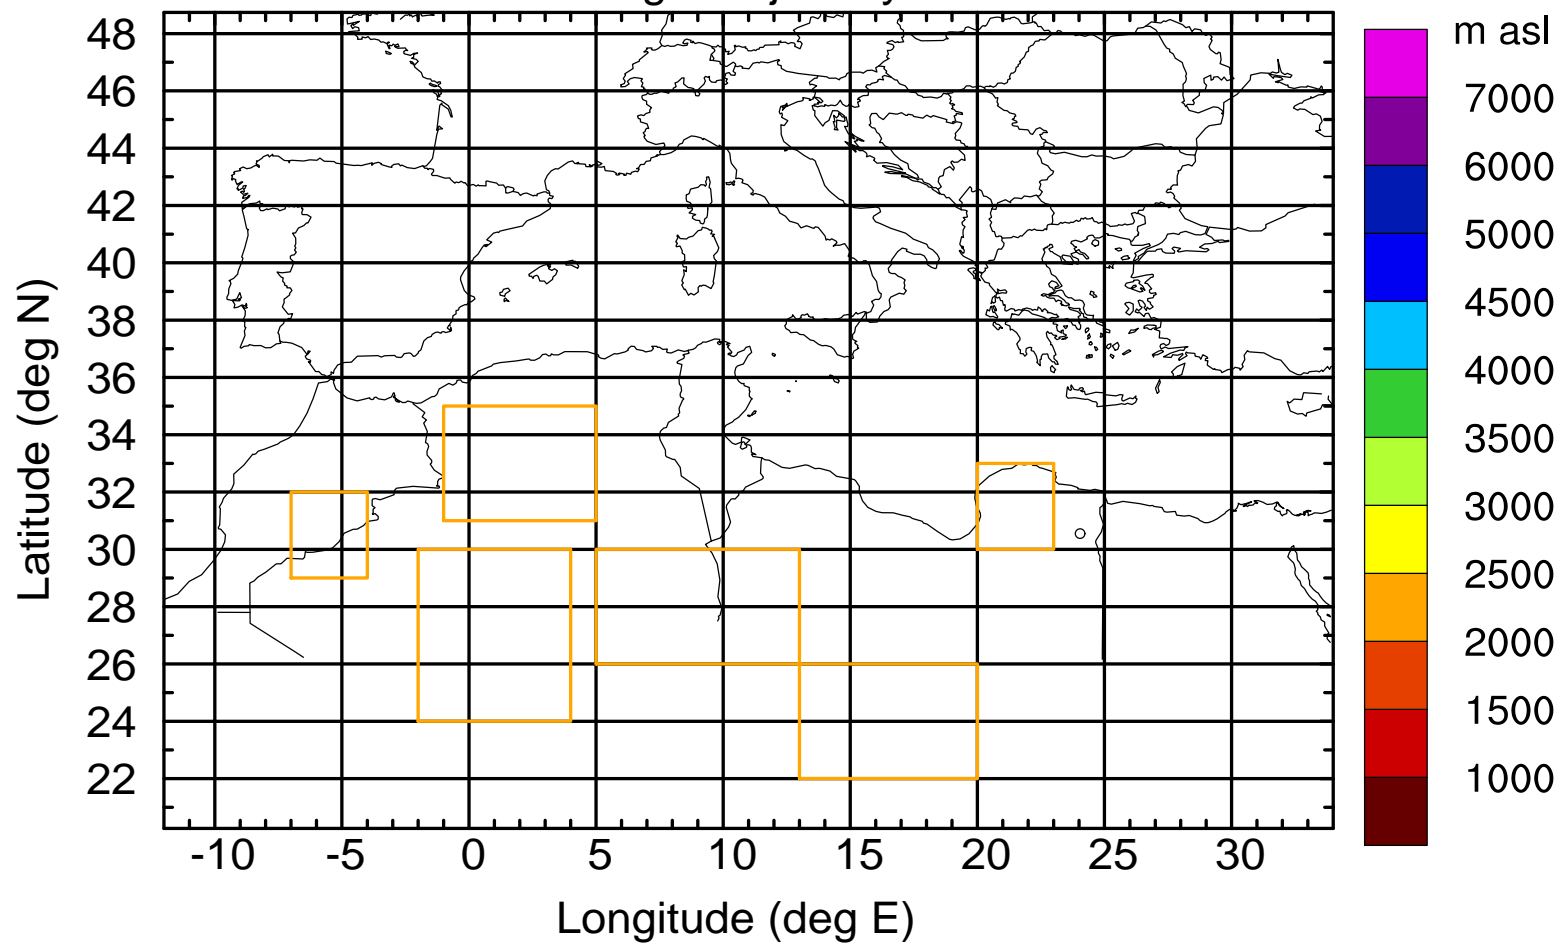

Limassol lidar 34.677N 33.037E

Flight trajectory