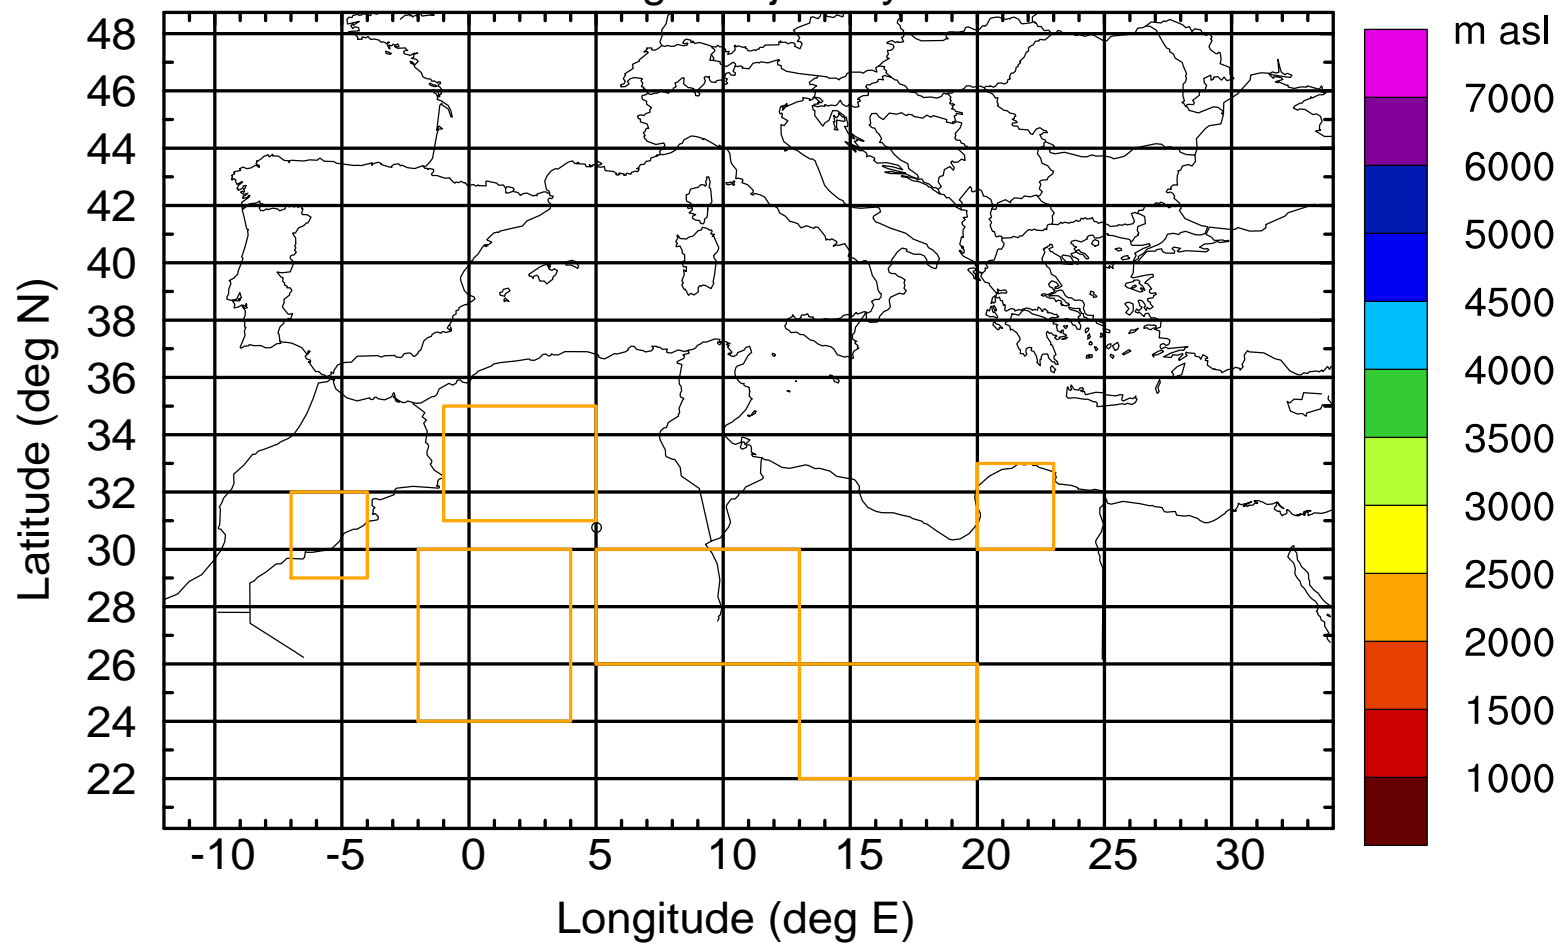

Limassol lidar 34.677N 33.037E

Flight trajectory