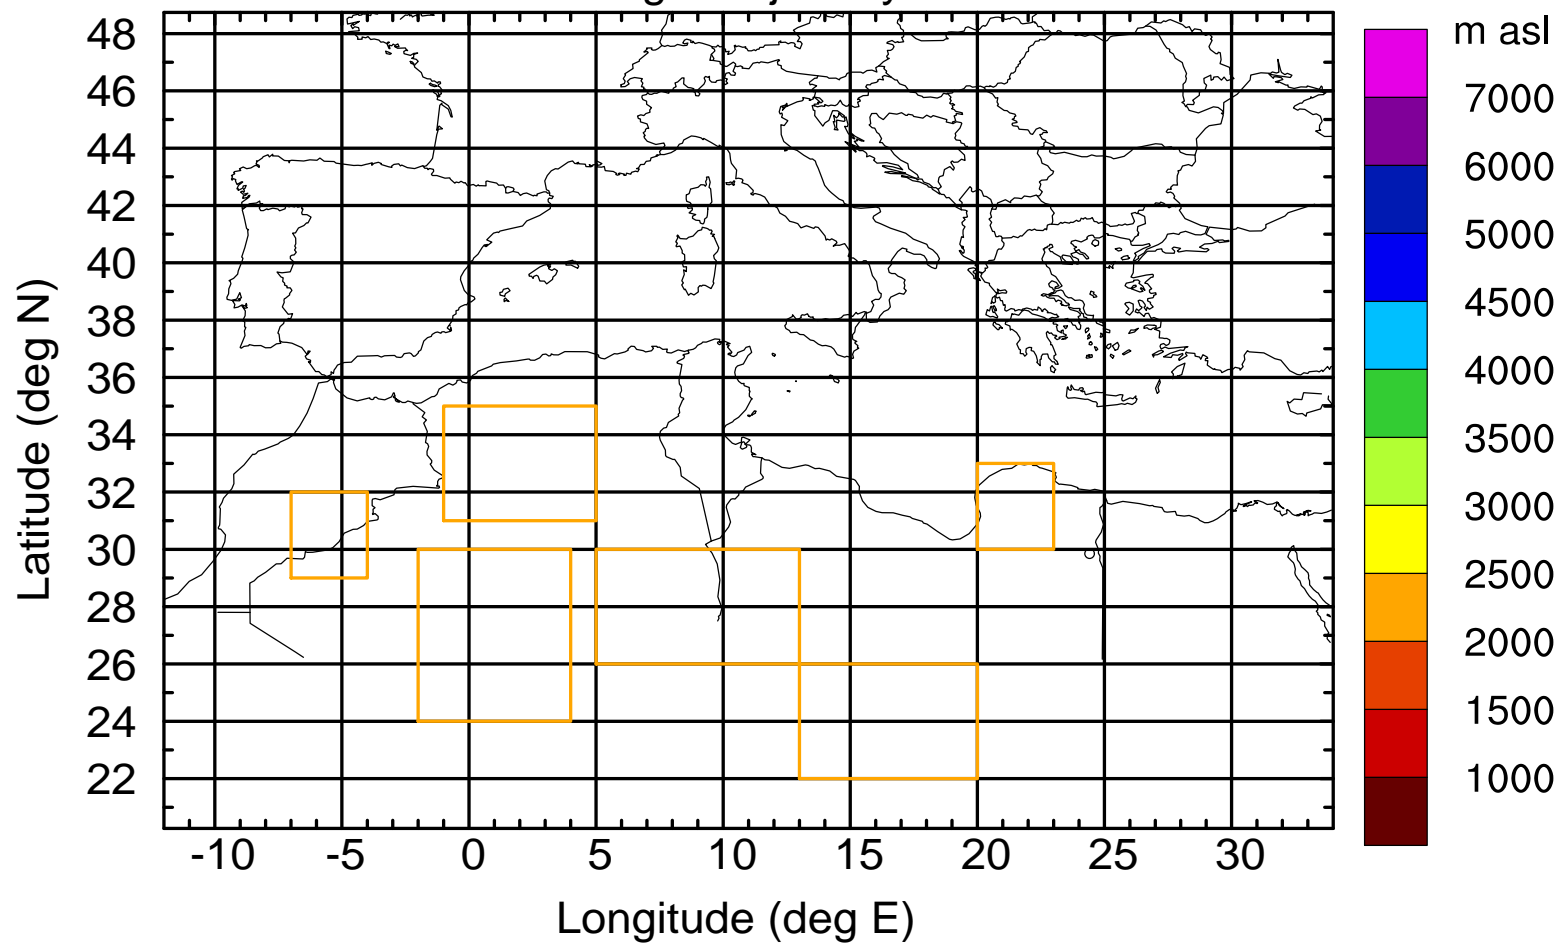

Limassol lidar 34.677N 33.037E

Flight trajectory