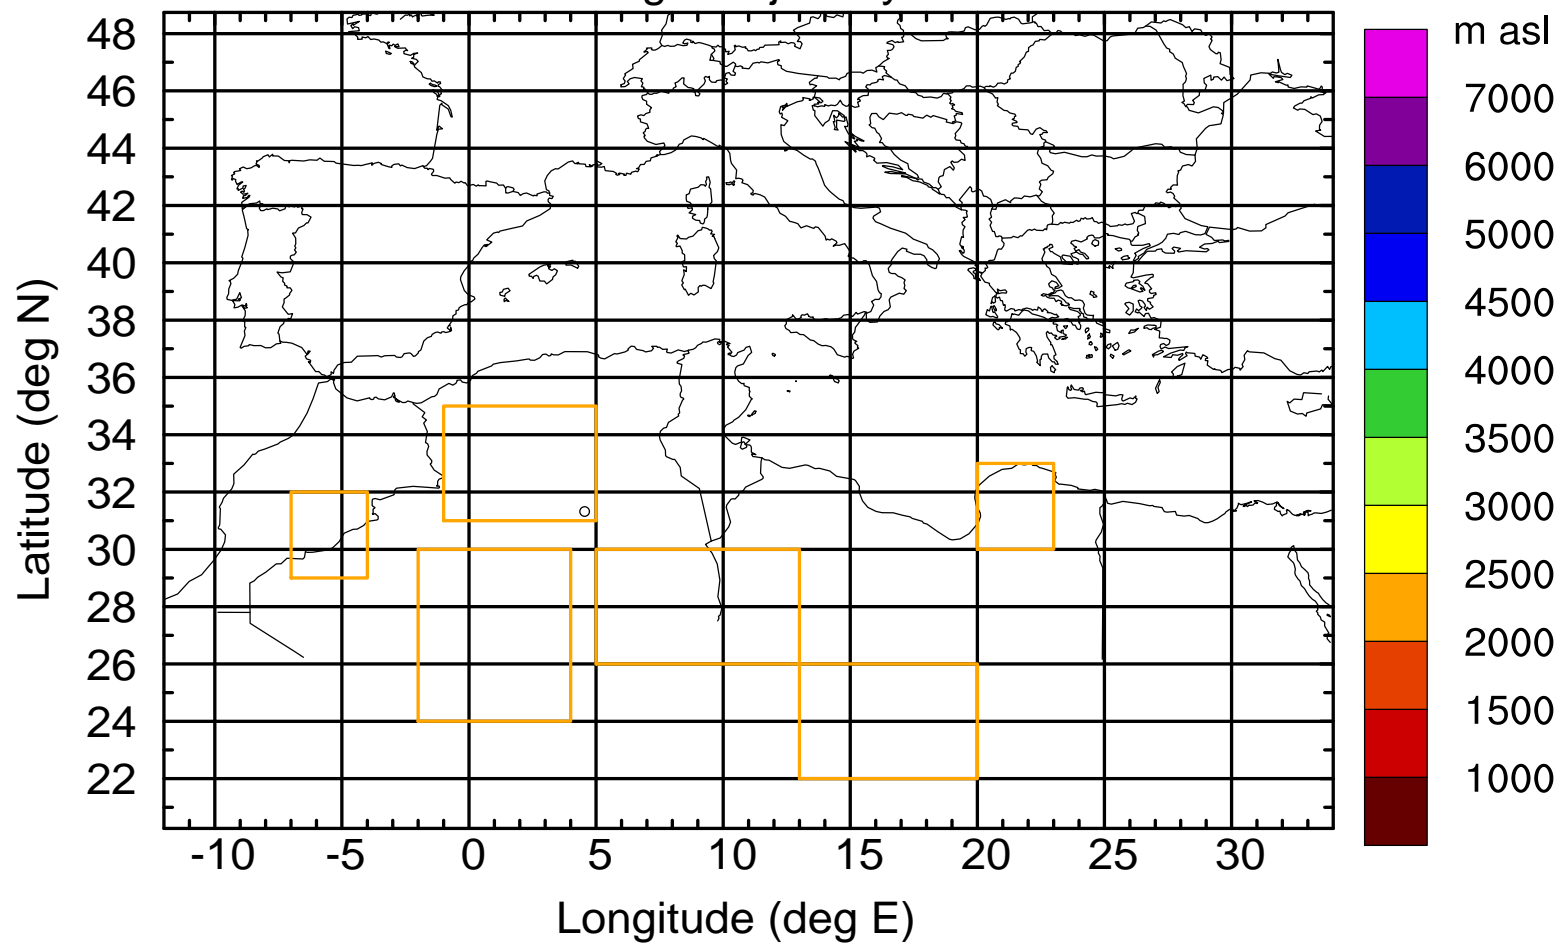

Limassol lidar 34.677N 33.037E

Flight trajectory