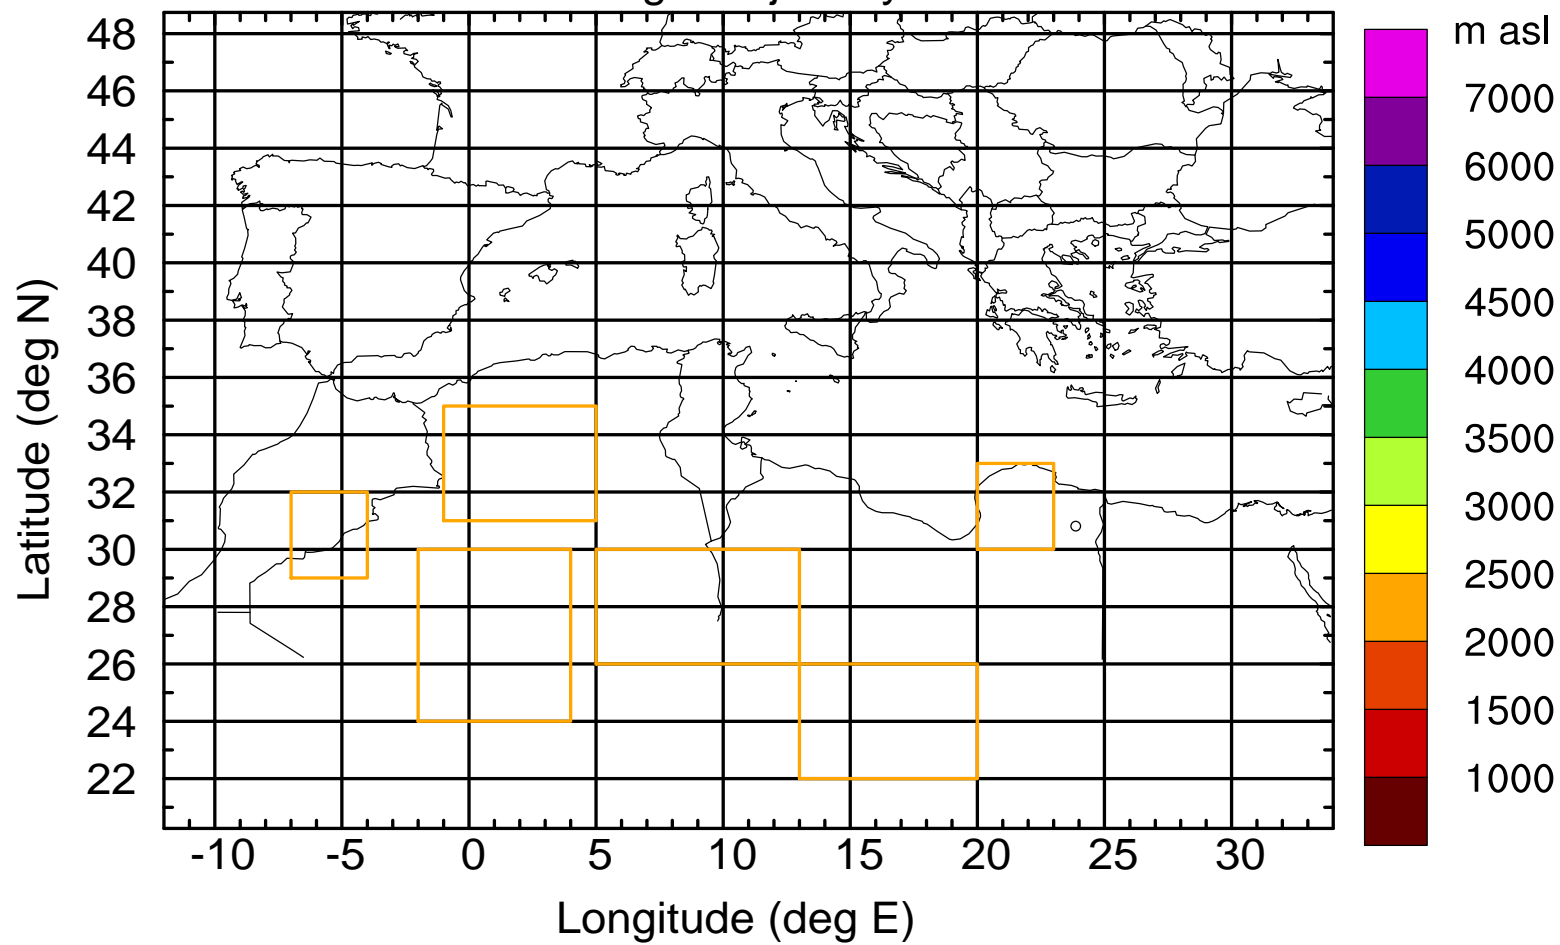

Limassol lidar 34.677N 33.037E

Flight trajectory