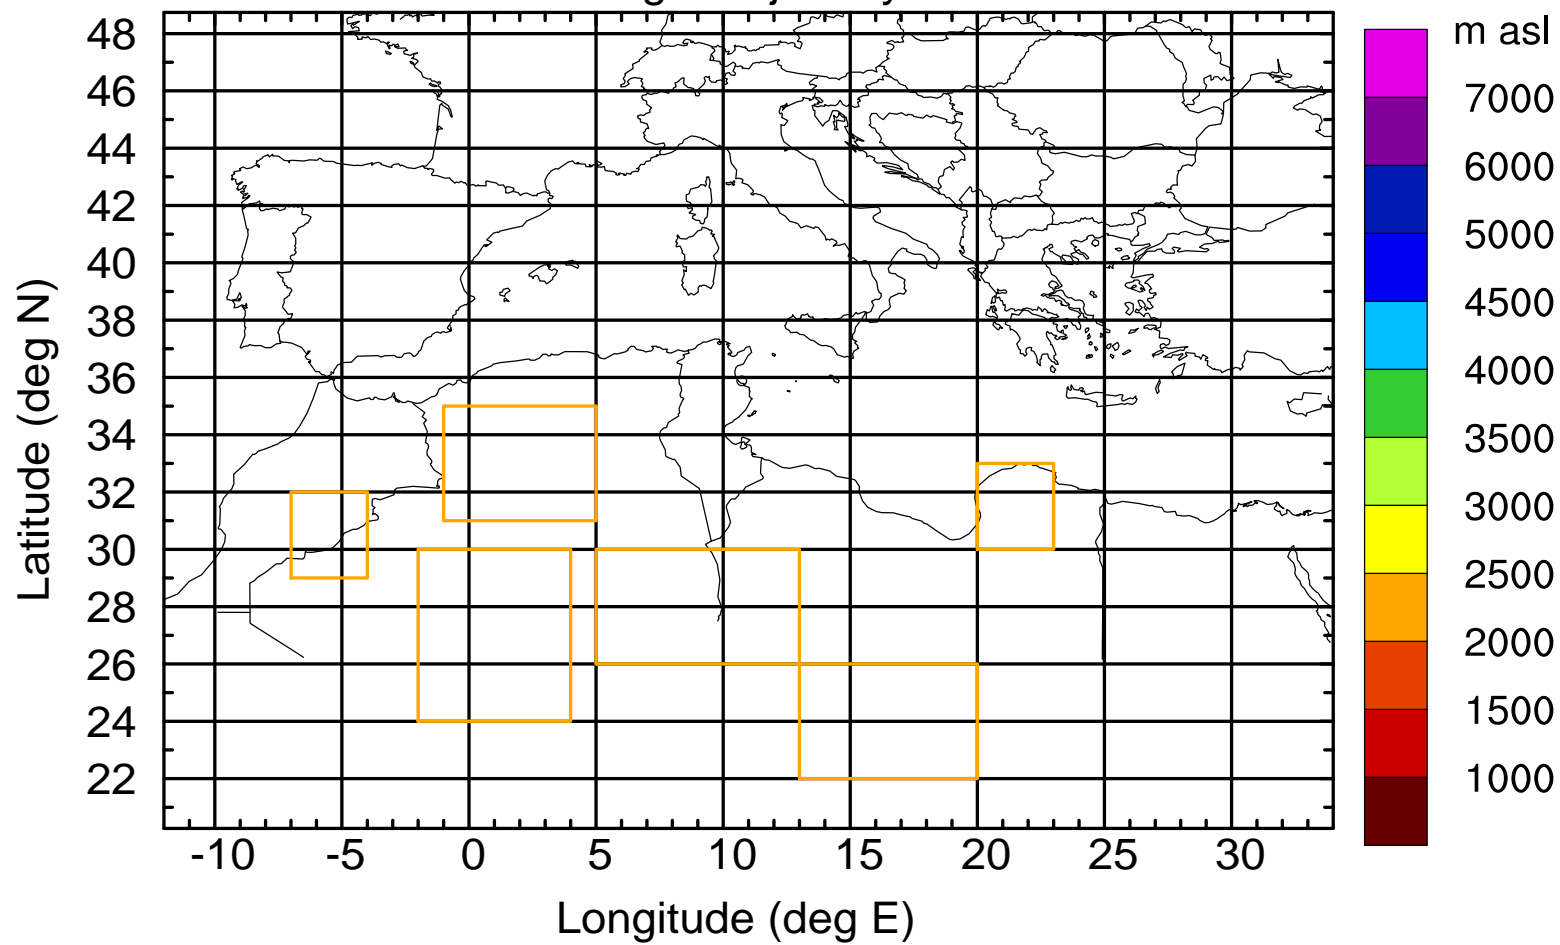

Limassol lidar 34.677N 33.037E

Flight trajectory