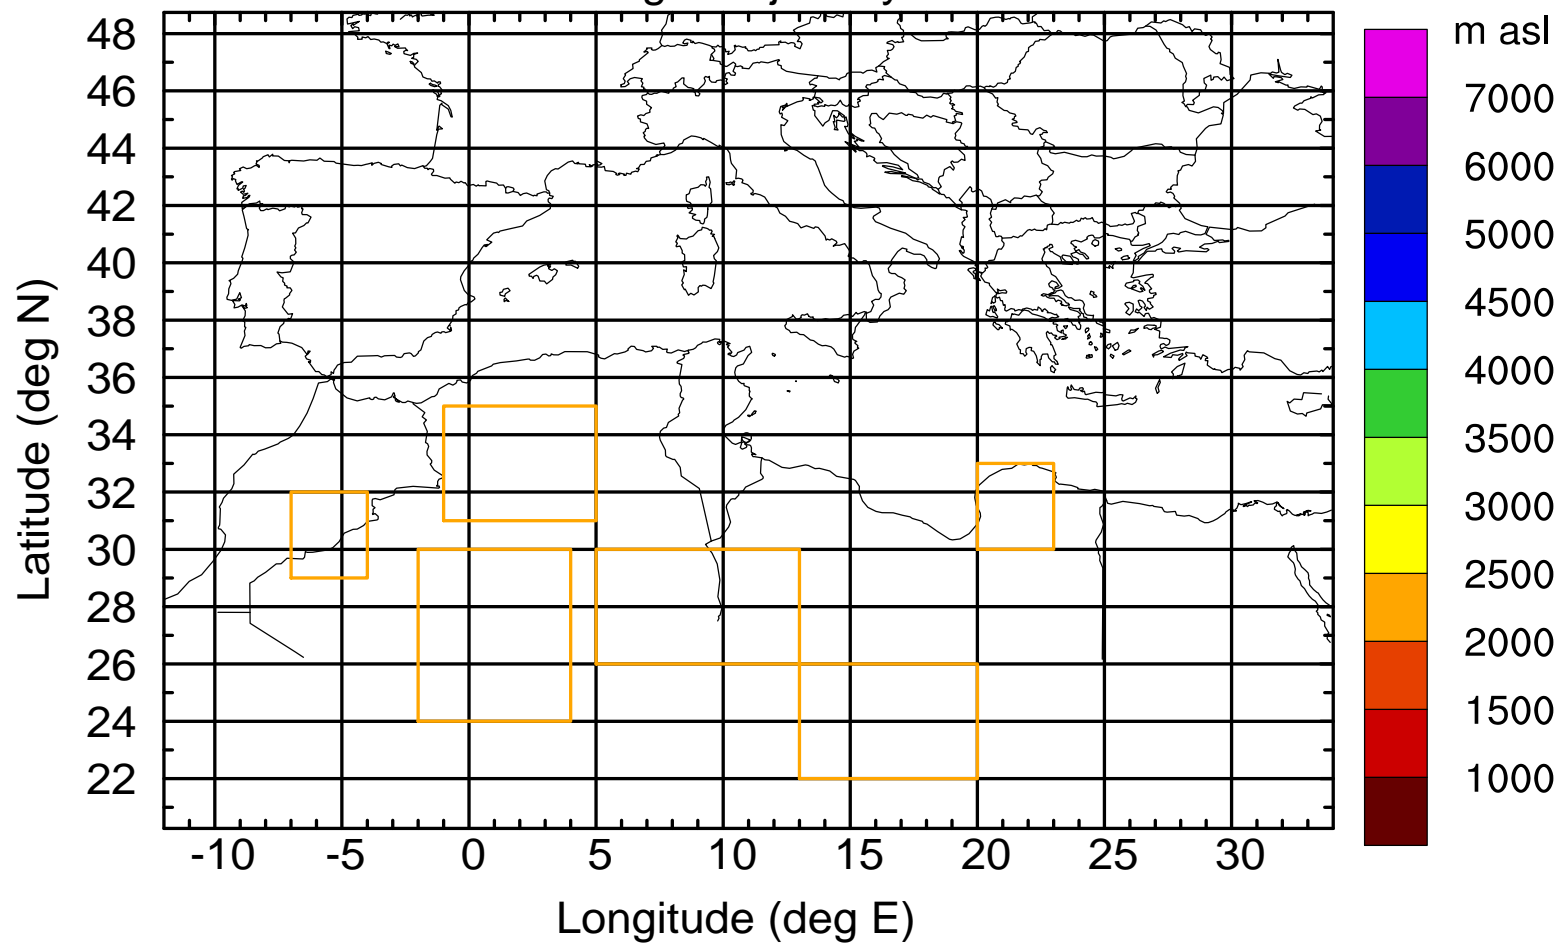

Limassol lidar 34.677N 33.037E

Flight trajectory