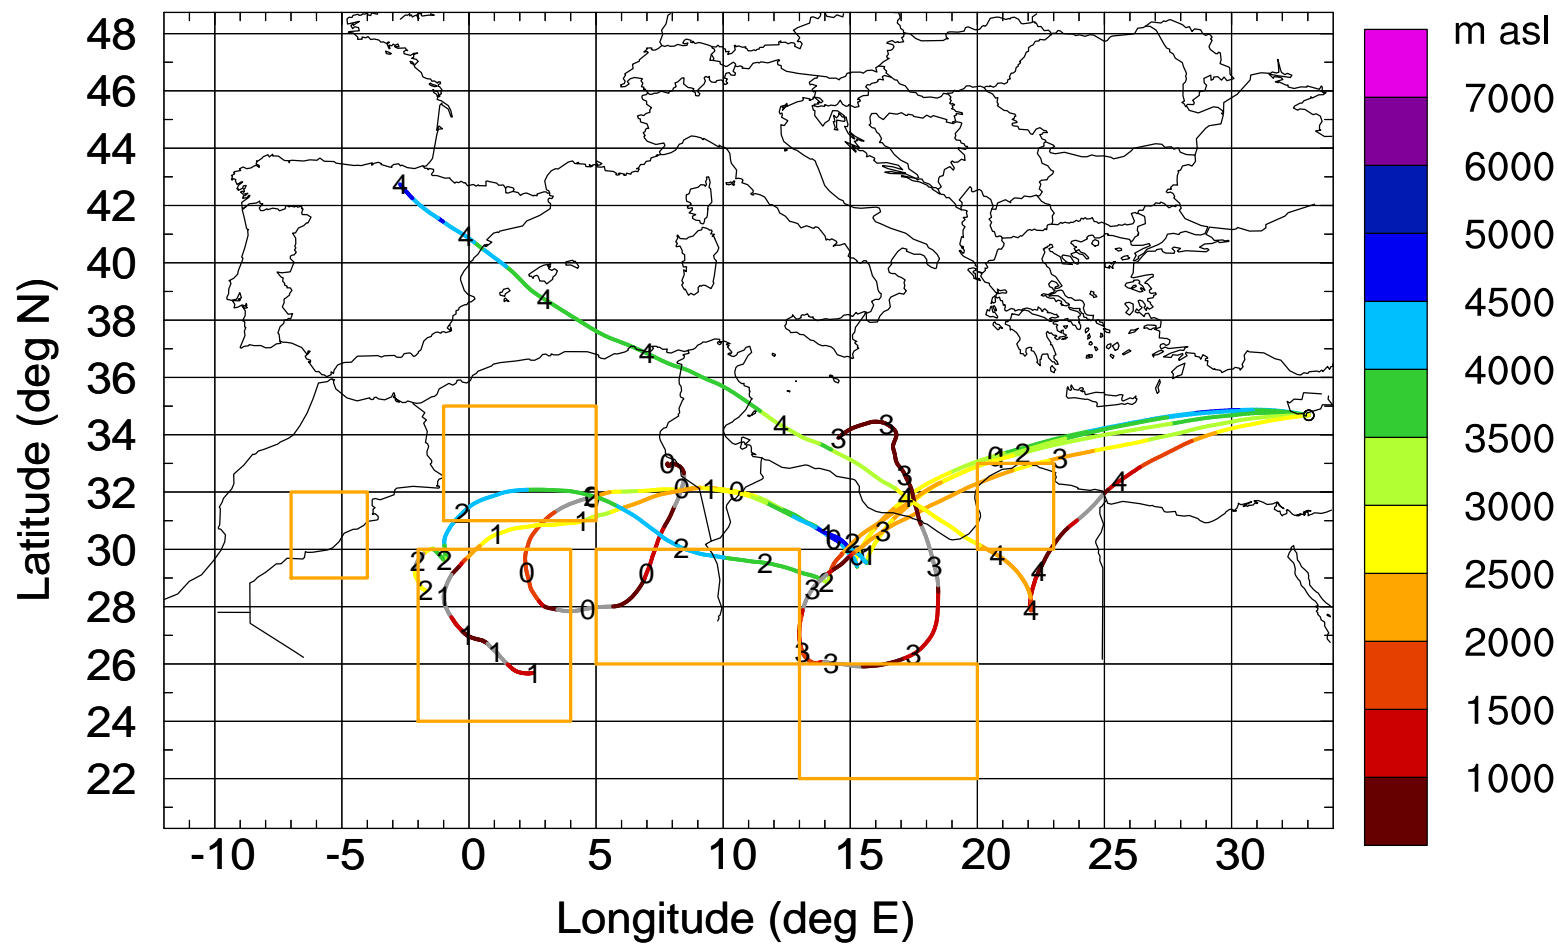

Limassol lidar 34.677N 33.037E

Arriv 20170421/020100 A-Life R20170421

Limassol lidar 34.677N 33.037E

Arriv 20170421/020022 A-Life R20170421