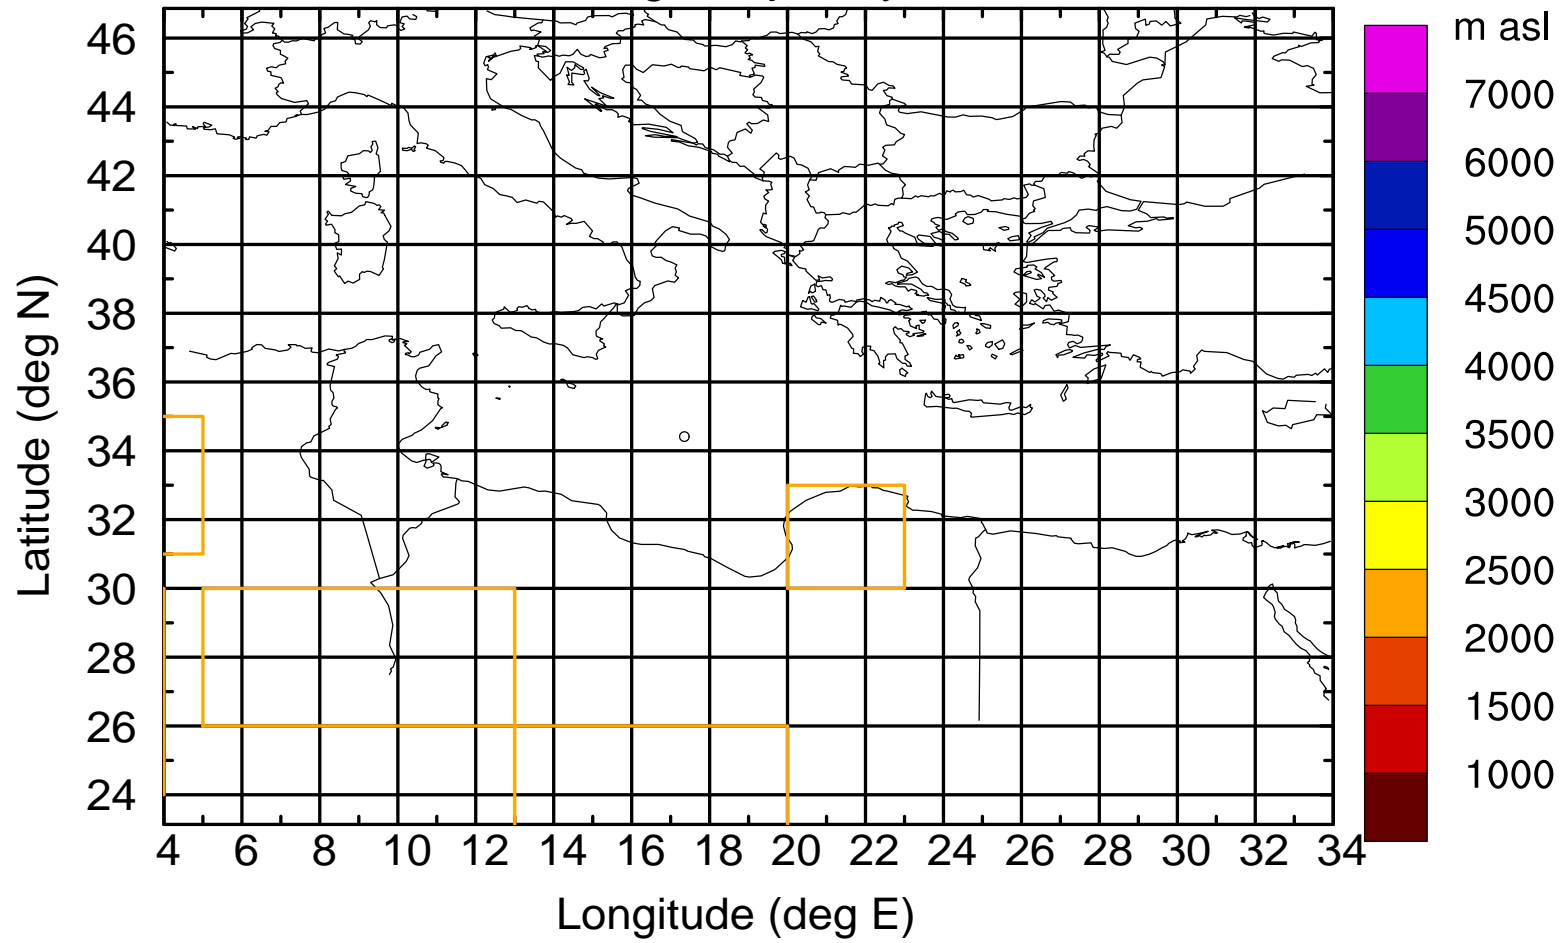

Limassol lidar 34.677N 33.037E

Flight trajectory

Limassol lidar 34.677N 33.037E

Flight trajectory

Limassol lidar 34.677N 33.037E

Flight trajectory

Limassol lidar 34.677N 33.037E

Flight trajectory