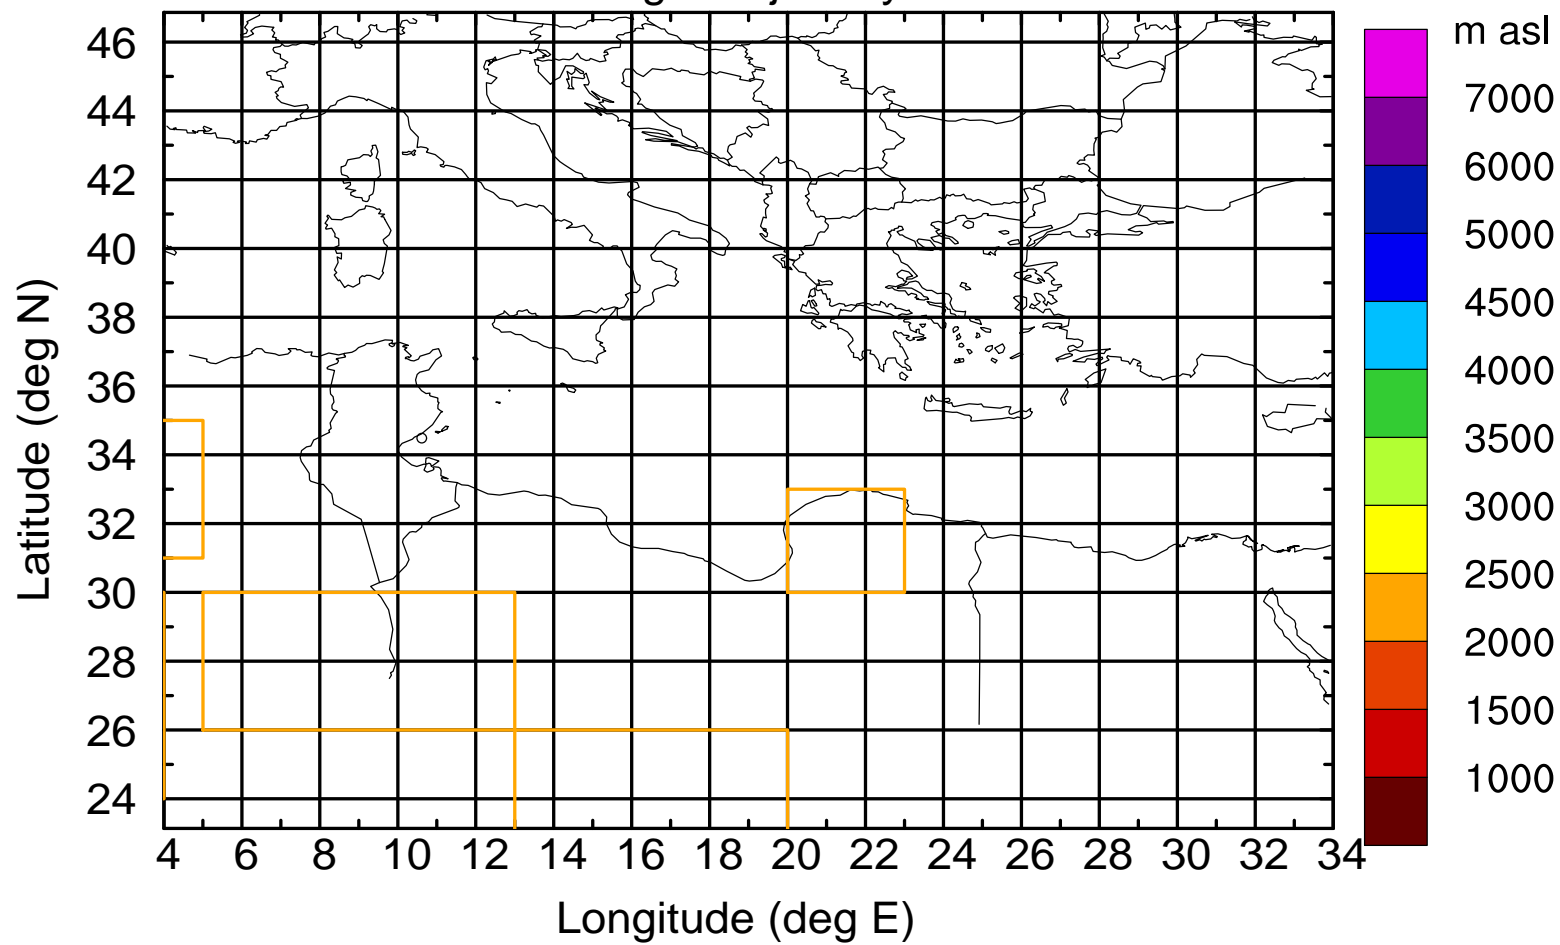

Limassol lidar 34.677N 33.037E

Flight trajectory