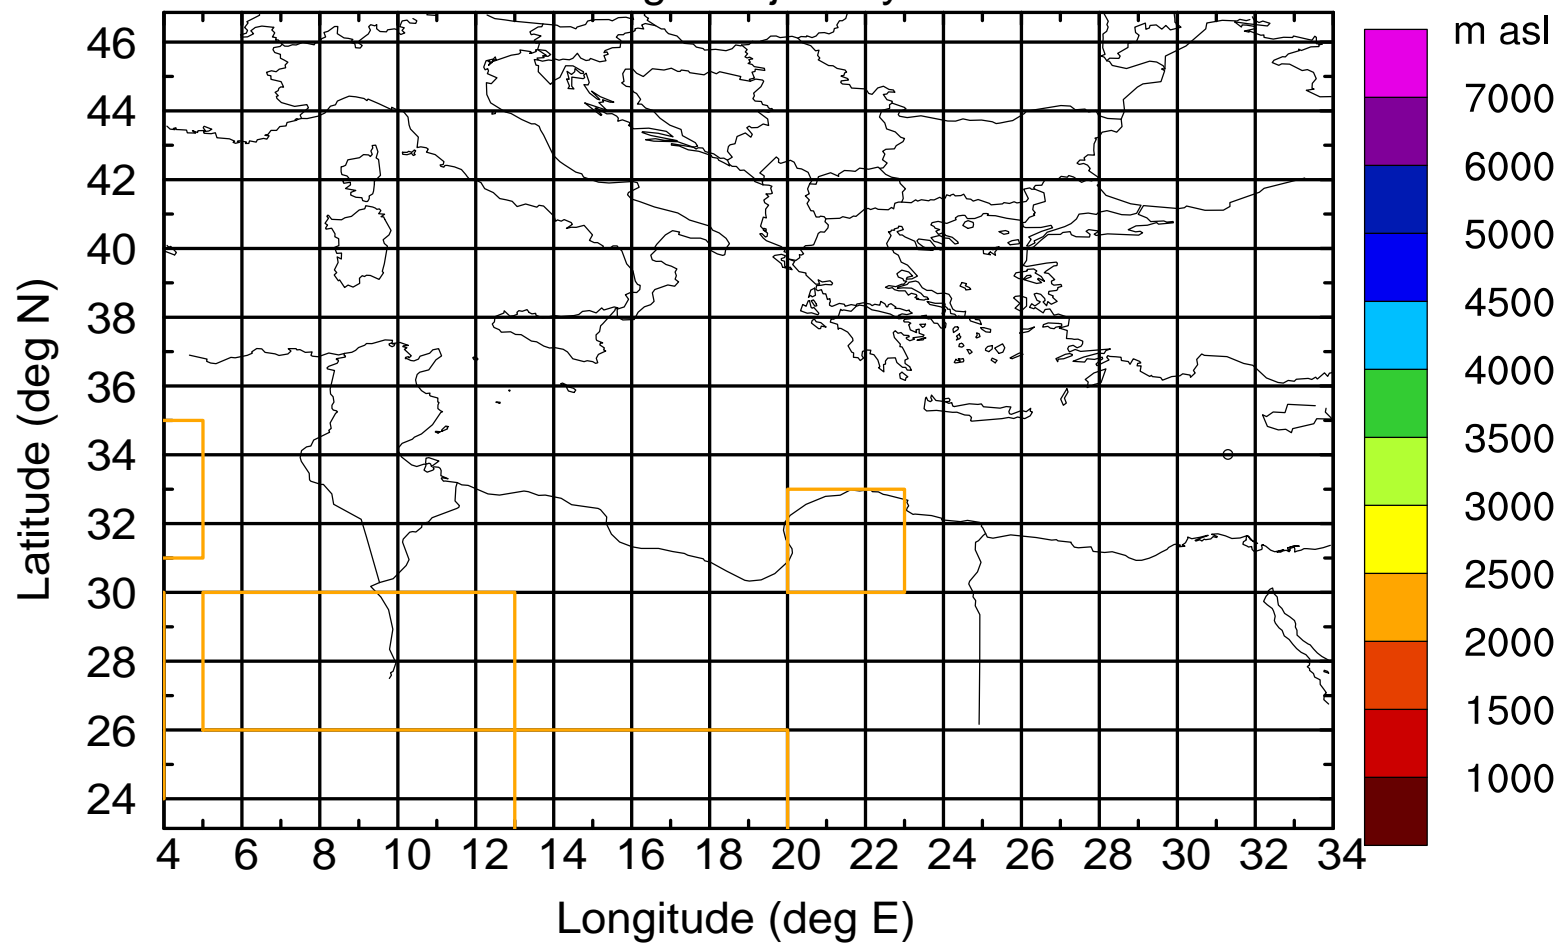

Limassol lidar 34.677N 33.037E

Flight trajectory