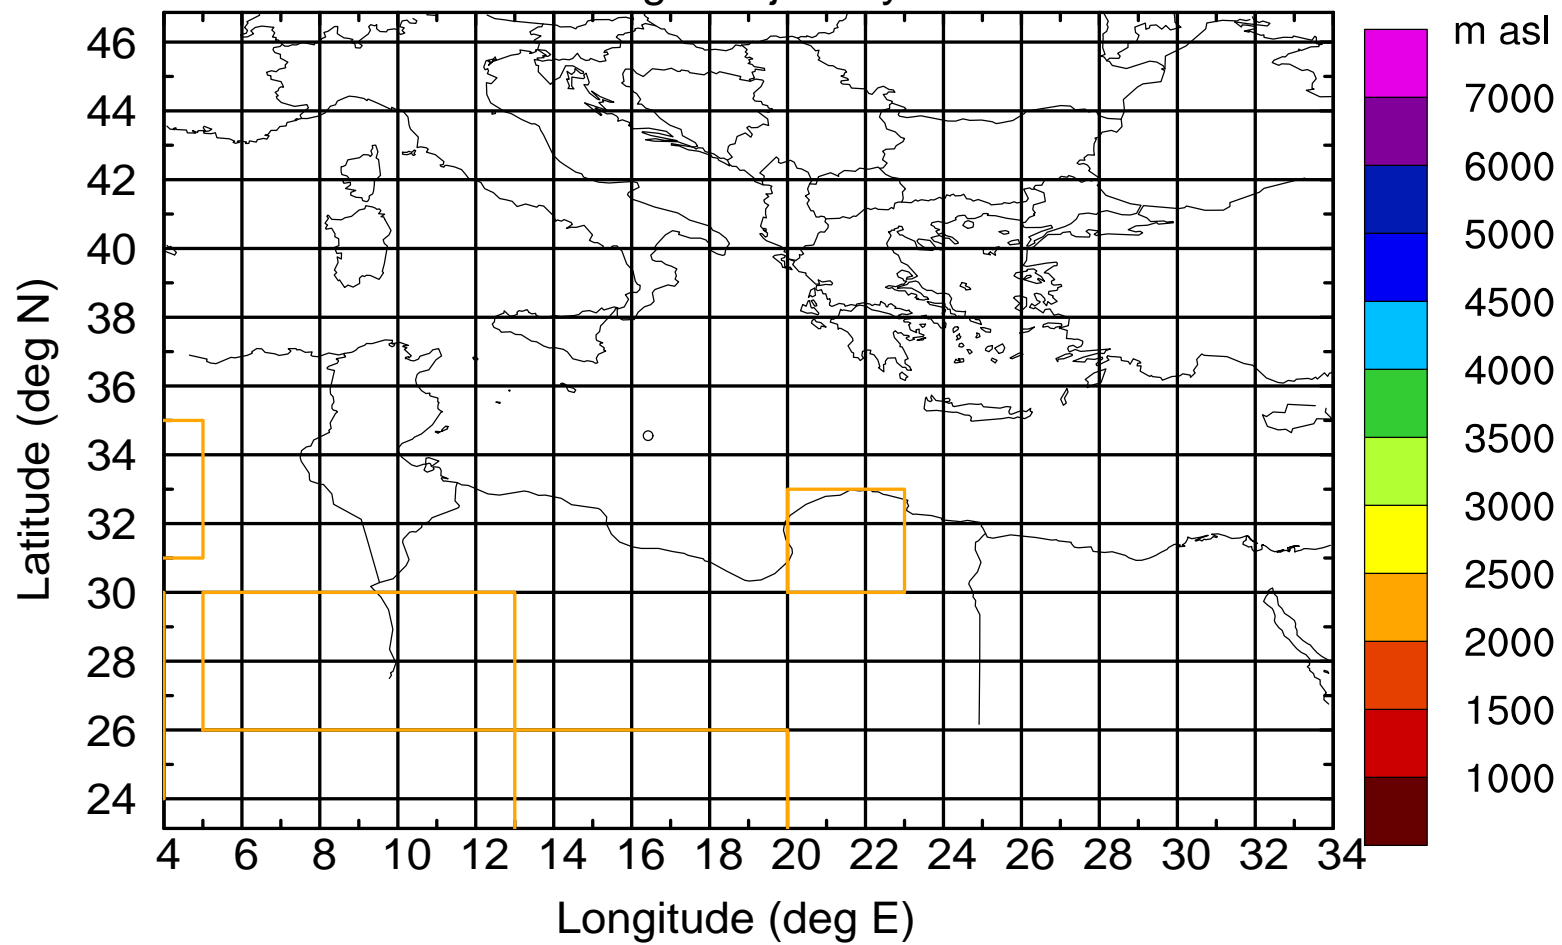

Limassol lidar 34.677N 33.037E

Flight trajectory