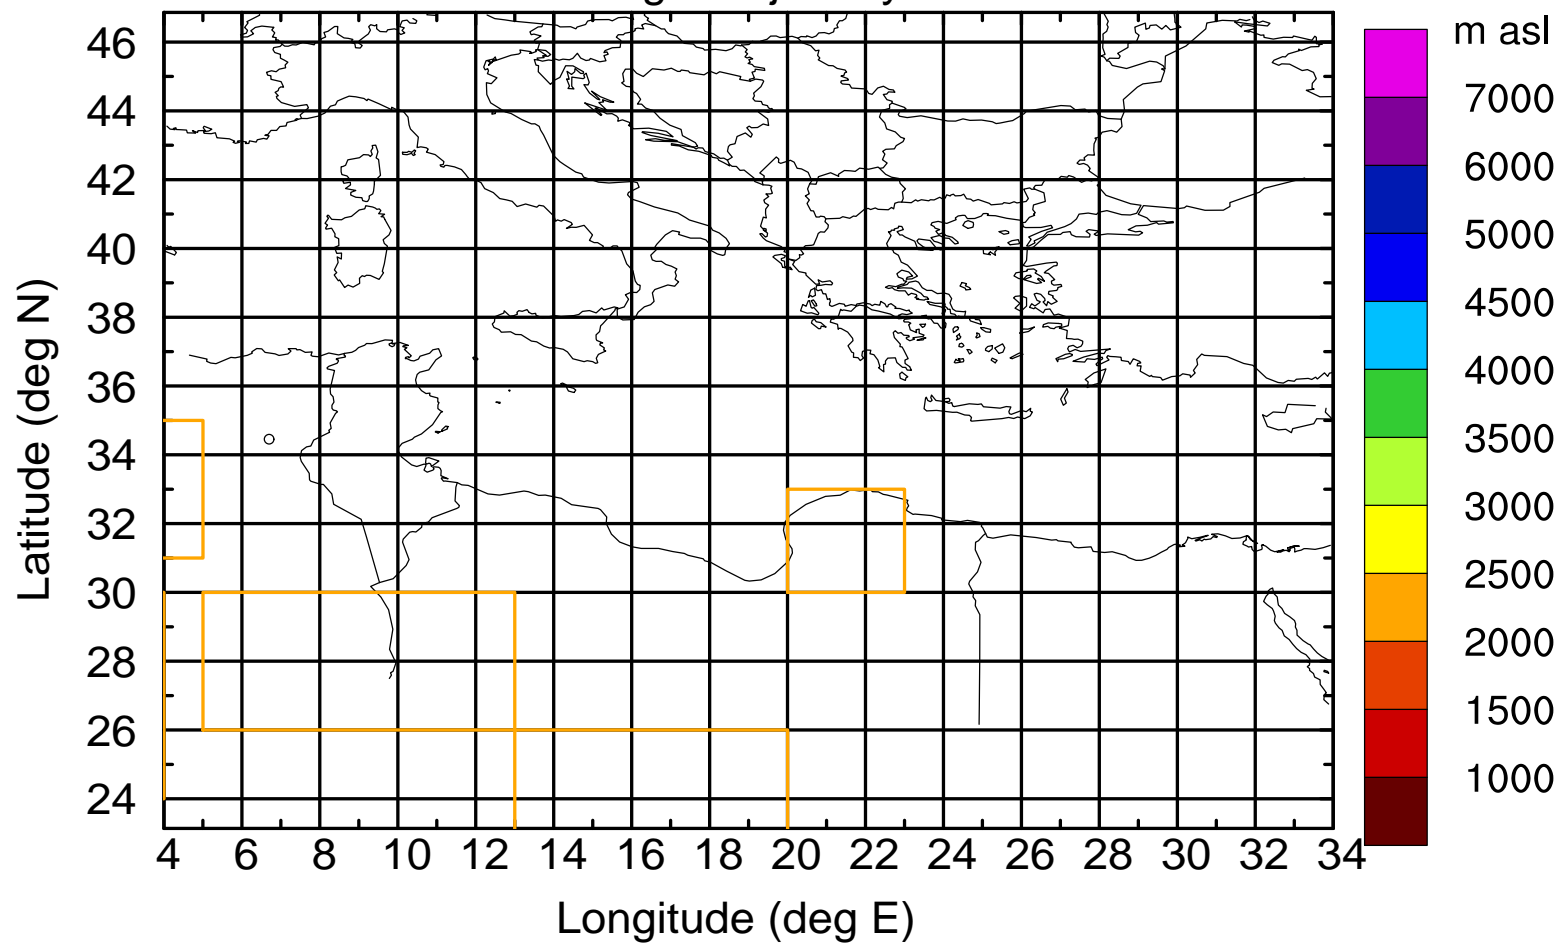

Limassol lidar 34.677N 33.037E

Flight trajectory

Limassol lidar 34.677N 33.037E

Flight trajectory

Limassol lidar 34.677N 33.037E

Flight trajectory

Limassol lidar 34.677N 33.037E

Flight trajectory