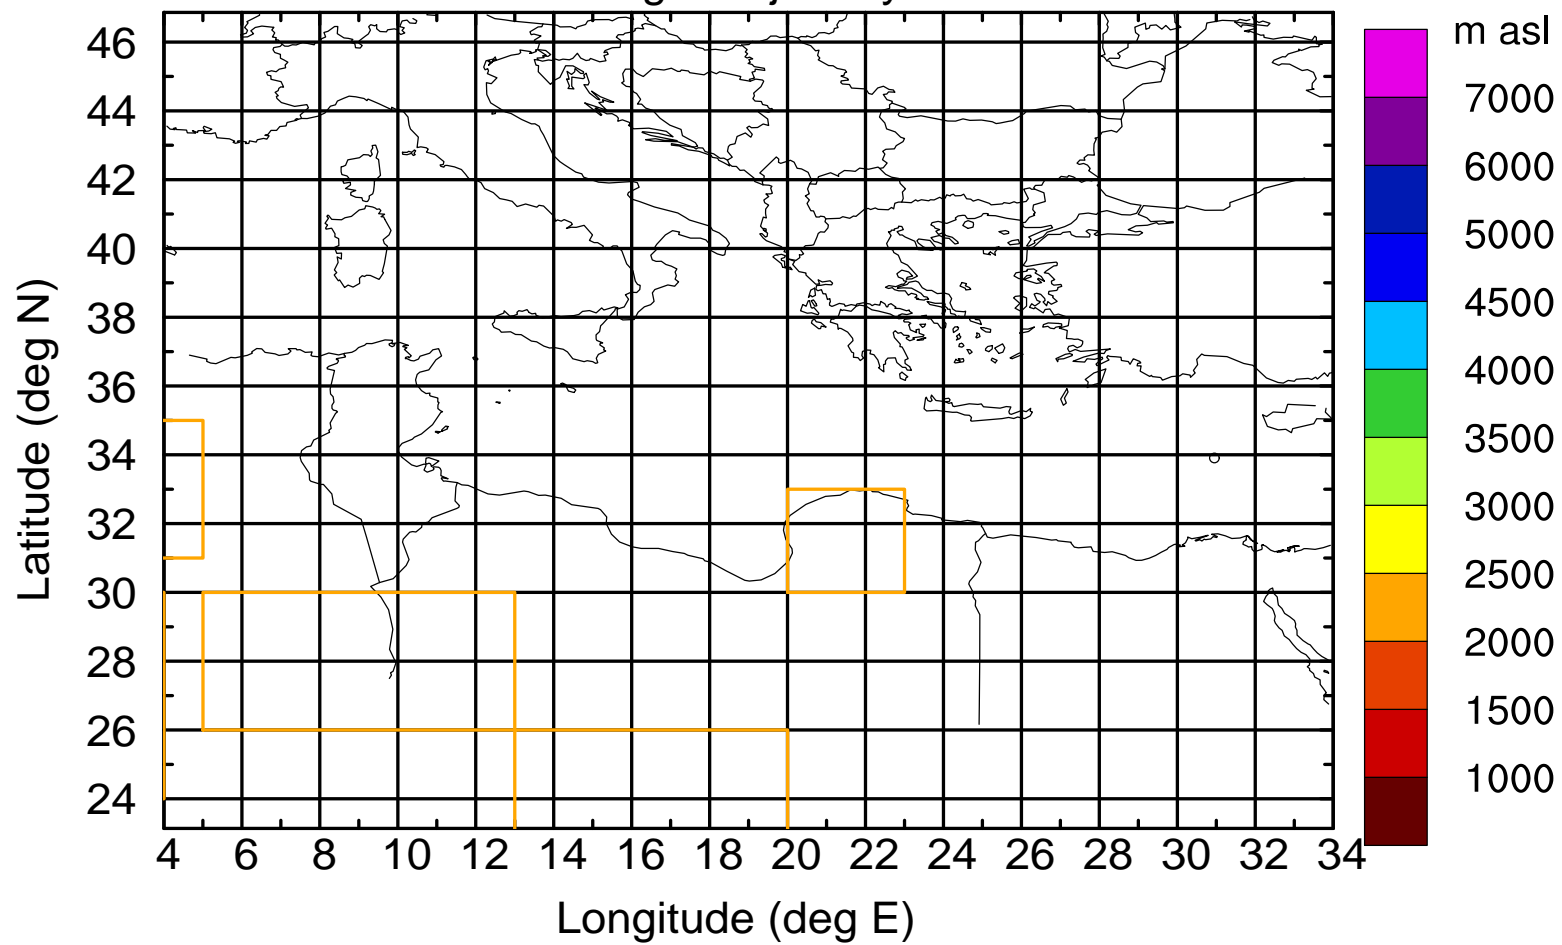

Limassol lidar 34.677N 33.037E

Flight trajectory

Limassol lidar 34.677N 33.037E

Flight trajectory

Limassol lidar 34.677N 33.037E

Flight trajectory

Limassol lidar 34.677N 33.037E

Flight trajectory