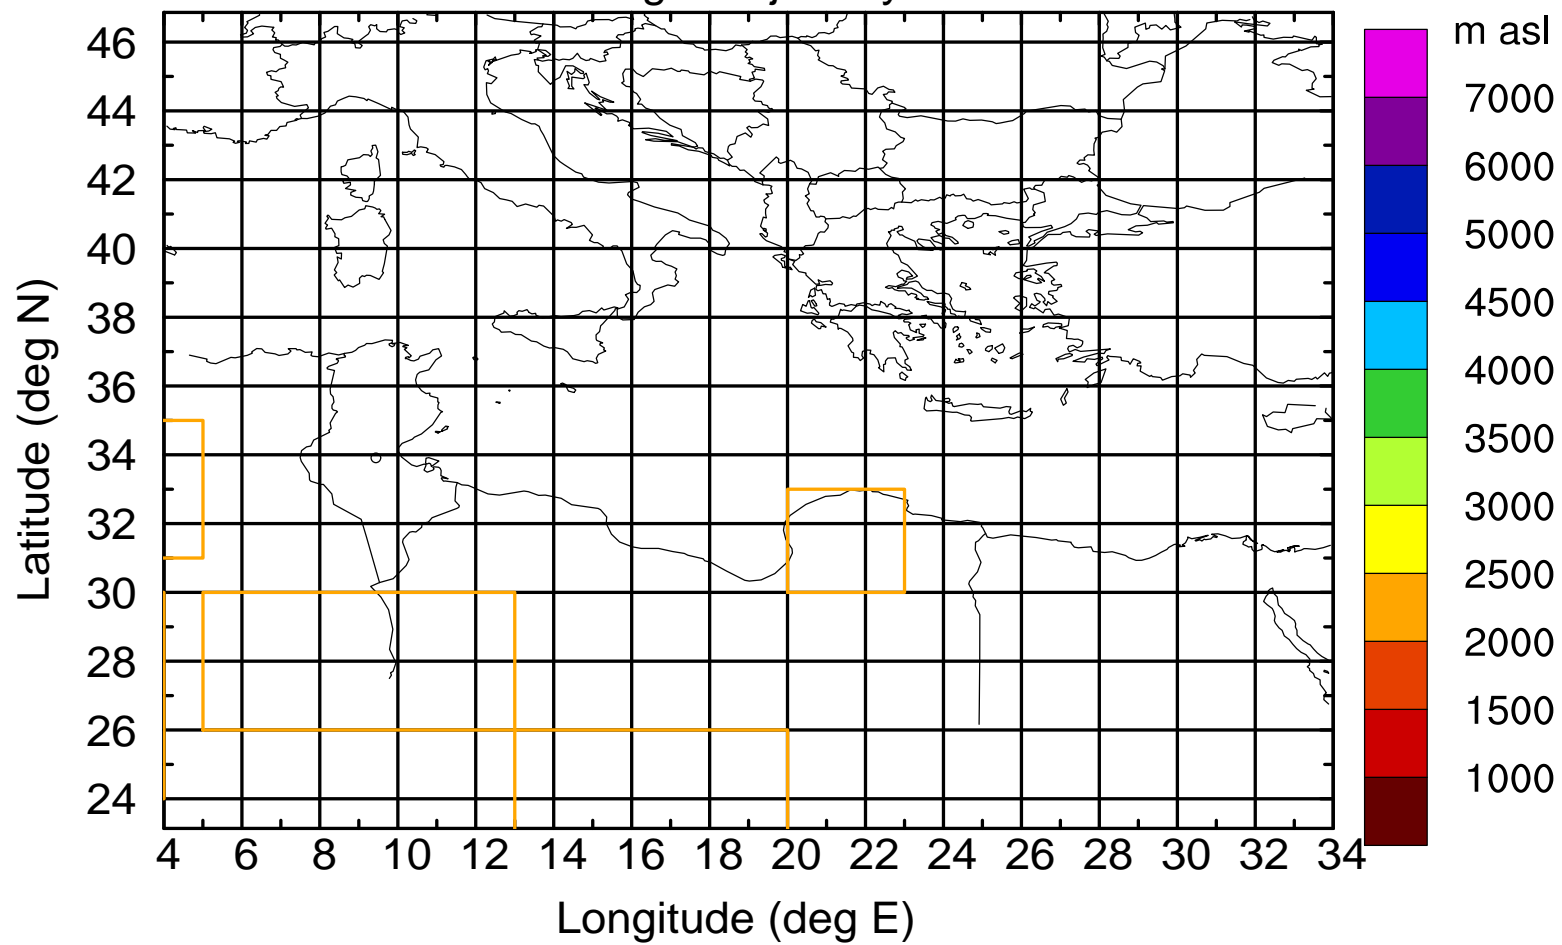

Limassol lidar 34.677N 33.037E

Flight trajectory

Limassol lidar 34.677N 33.037E

Flight trajectory

Limassol lidar 34.677N 33.037E

Flight trajectory

Limassol lidar 34.677N 33.037E

Flight trajectory