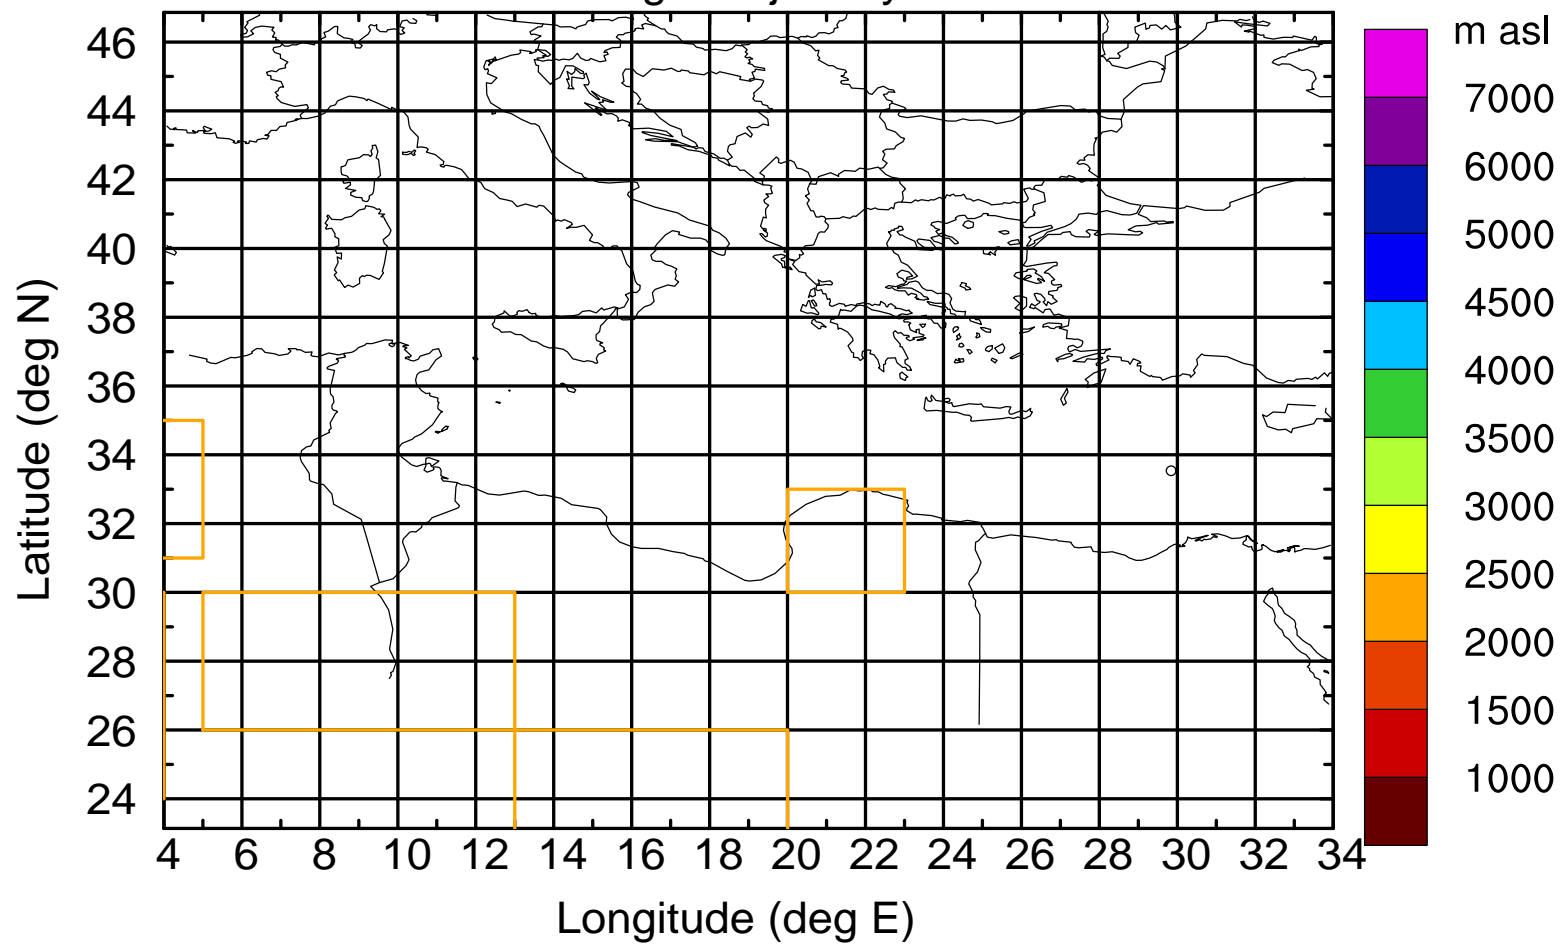

Limassol lidar 34.677N 33.037E

Flight trajectory