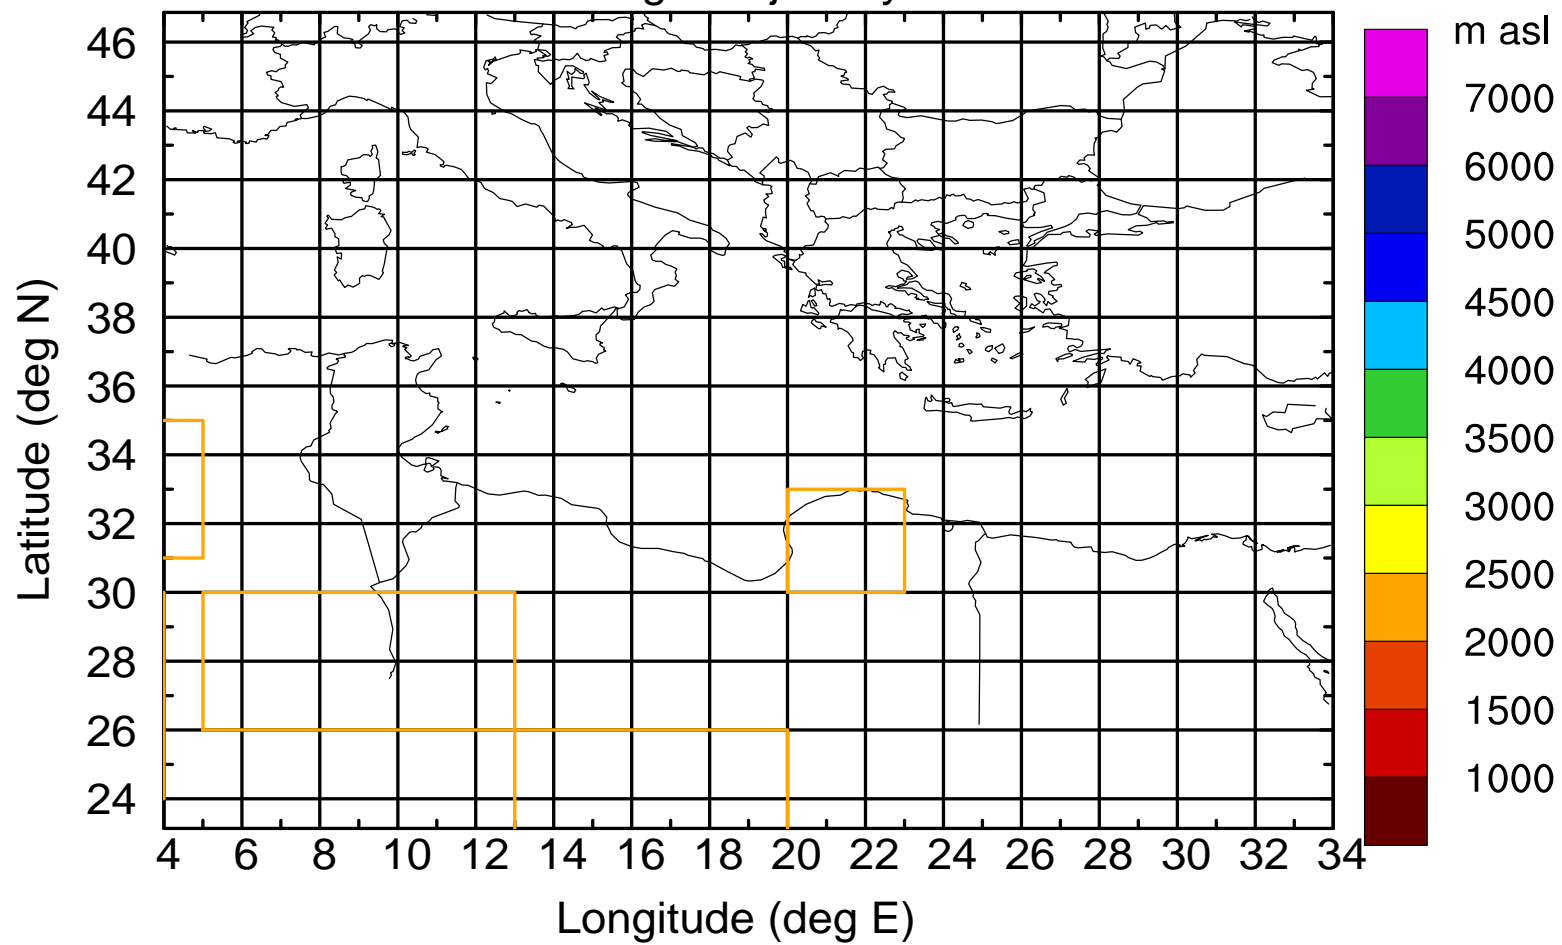

Limassol lidar 34.677N 33.037E

Flight trajectory