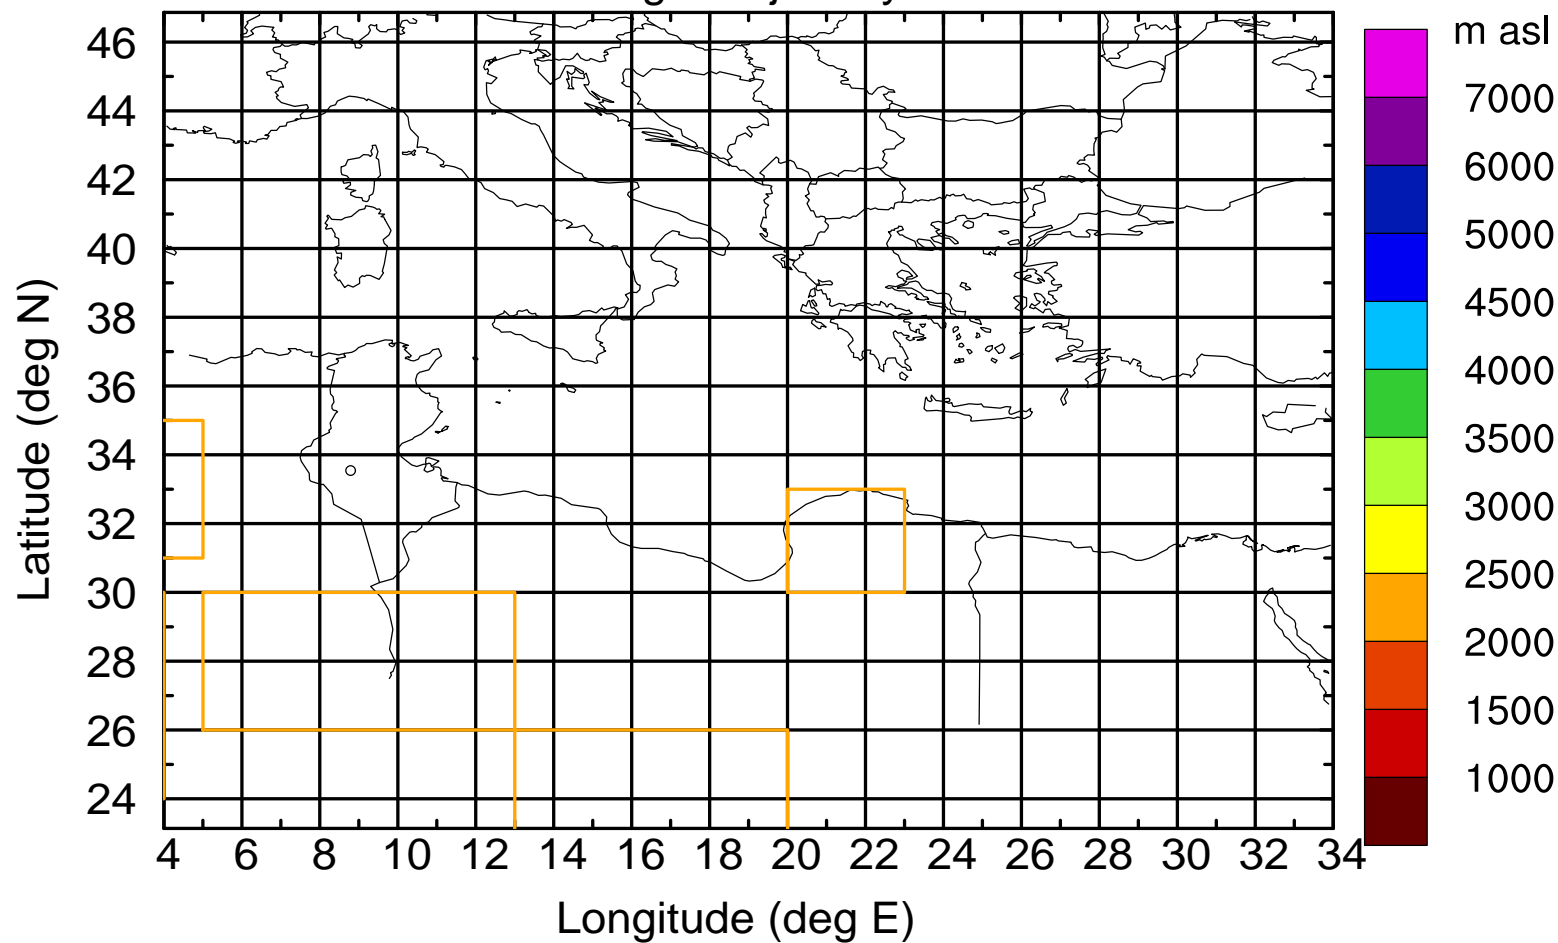

Limassol lidar 34.677N 33.037E

Flight trajectory