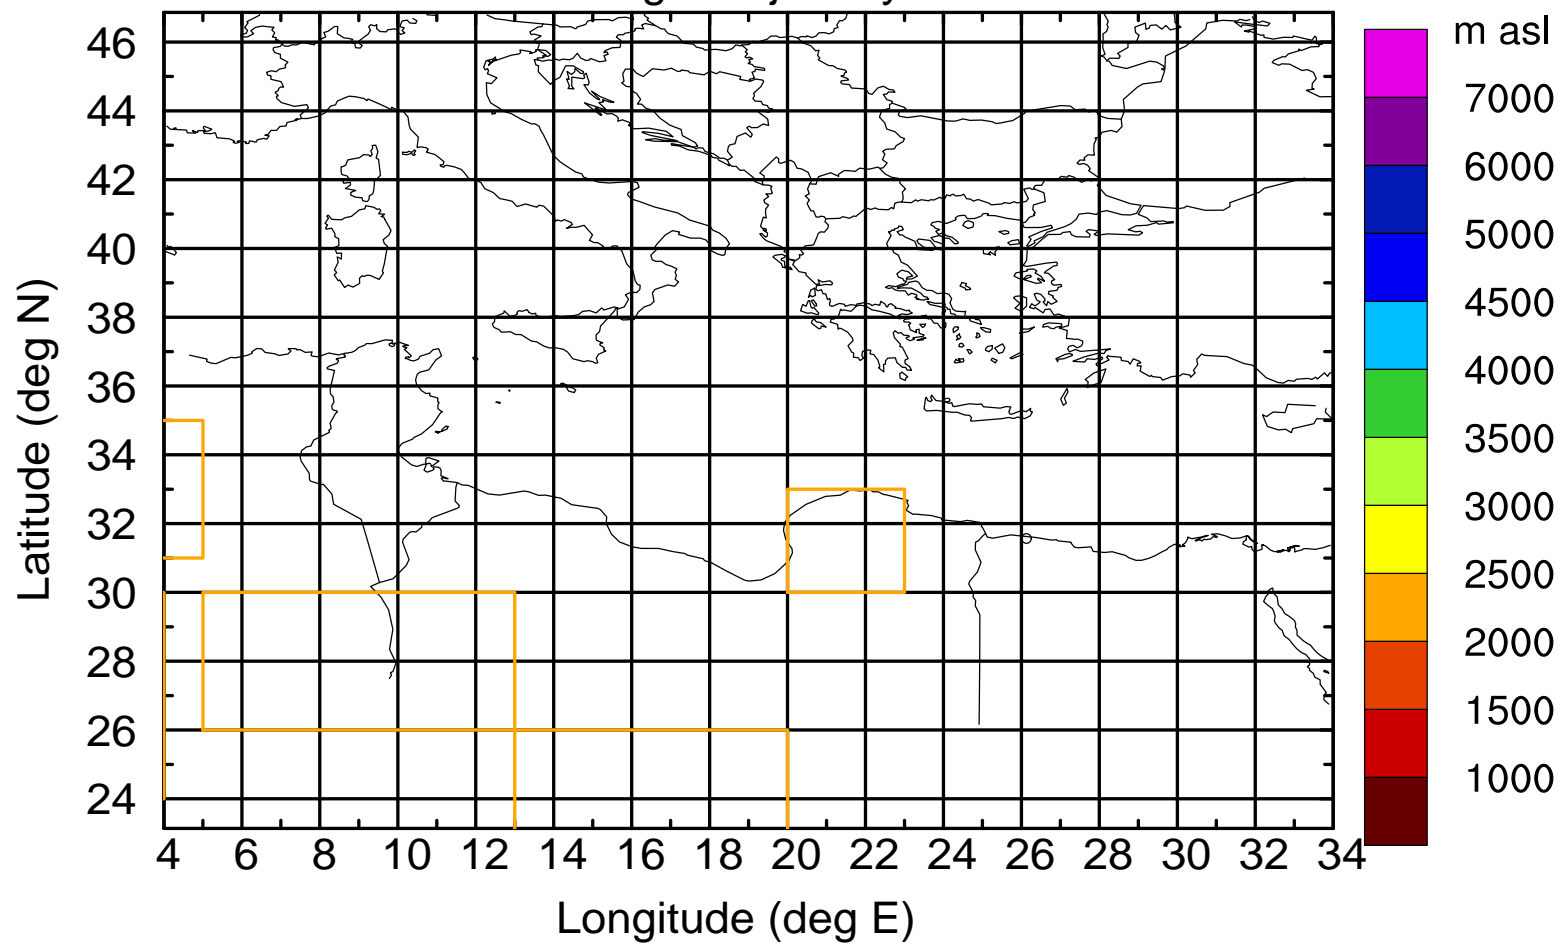

Limassol lidar 34.677N 33.037E

Flight trajectory

Limassol lidar 34.677N 33.037E

Flight trajectory

Limassol lidar 34.677N 33.037E

Flight trajectory

Limassol lidar 34.677N 33.037E

Flight trajectory