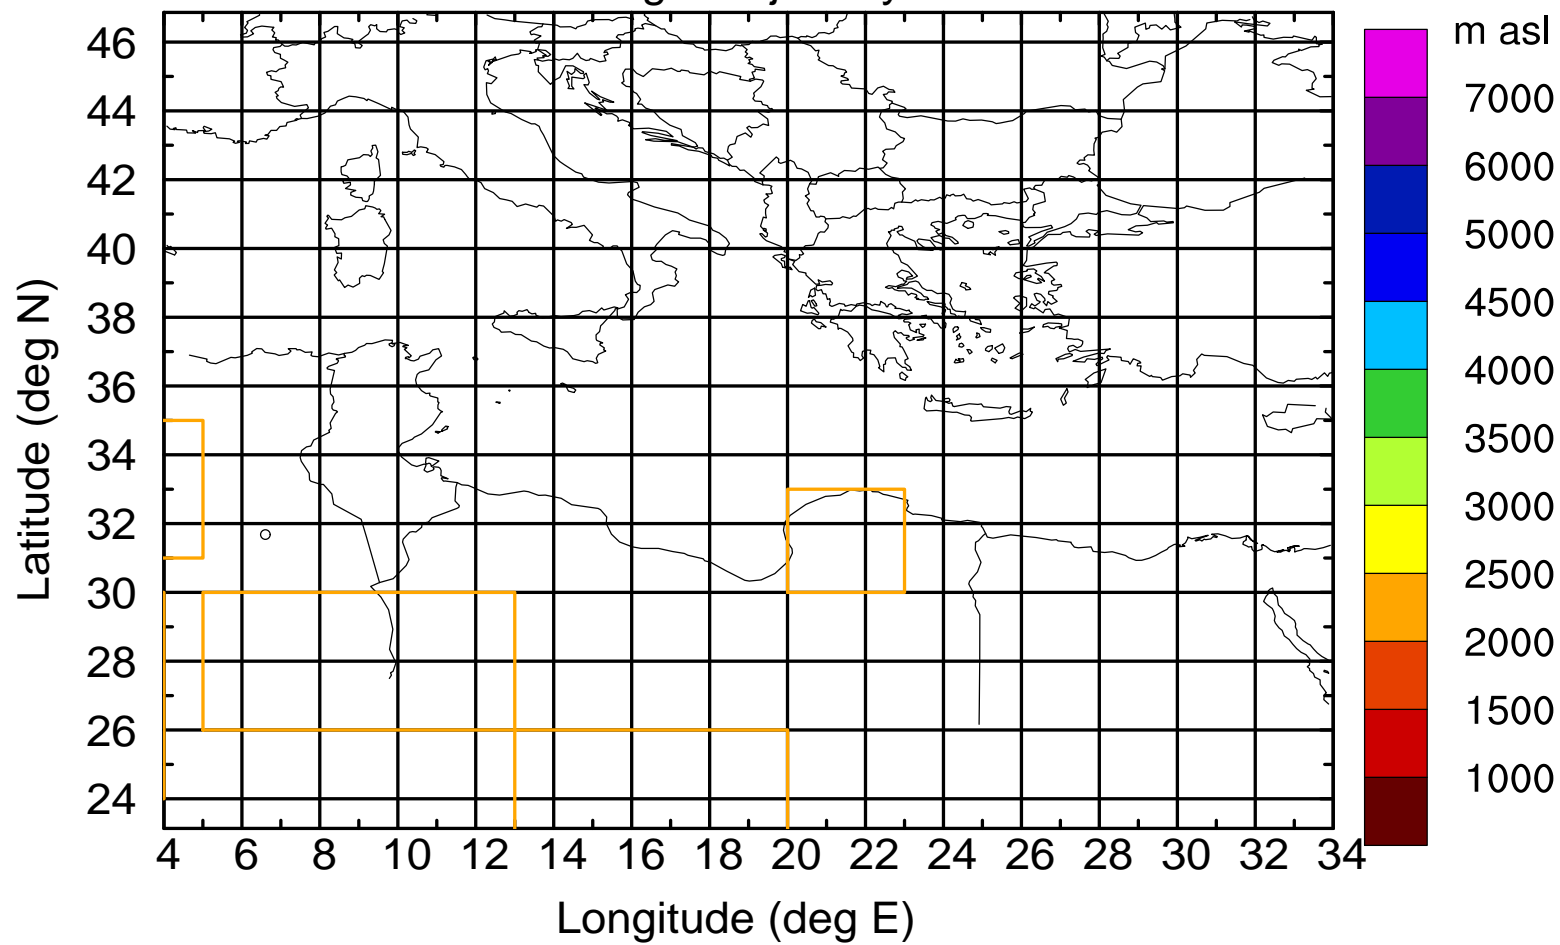

Limassol lidar 34.677N 33.037E

Flight trajectory

Limassol lidar 34.677N 33.037E

Flight trajectory

Limassol lidar 34.677N 33.037E

Flight trajectory

Limassol lidar 34.677N 33.037E

Flight trajectory