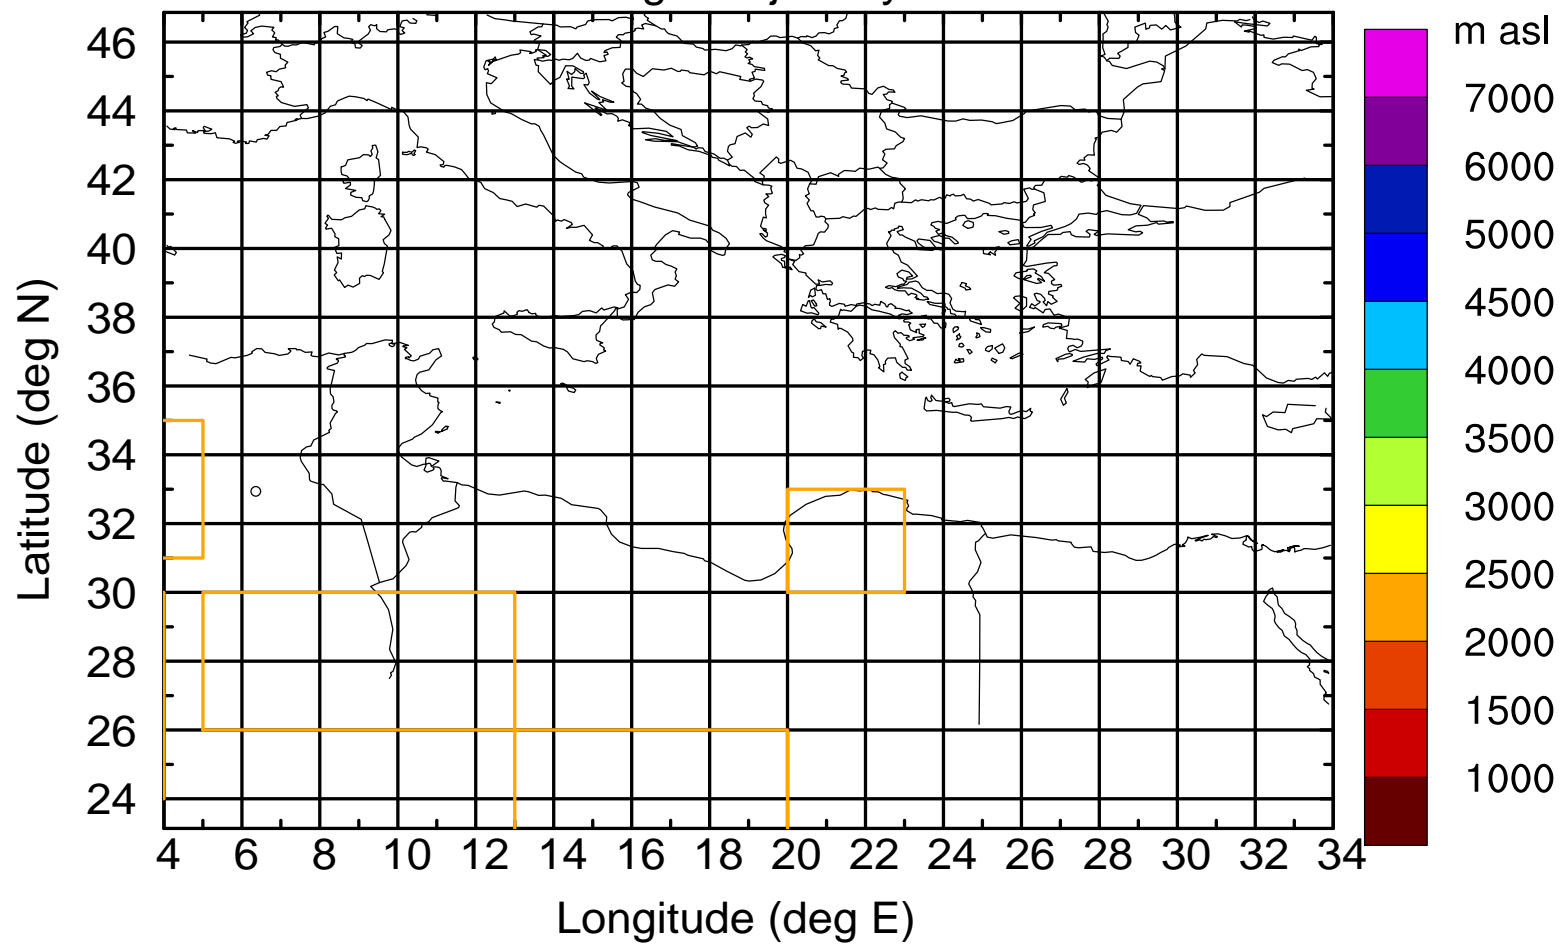

Limassol lidar 34.677N 33.037E

Flight trajectory

Limassol lidar 34.677N 33.037E

Flight trajectory

Limassol lidar 34.677N 33.037E

Flight trajectory

Limassol lidar 34.677N 33.037E

Flight trajectory