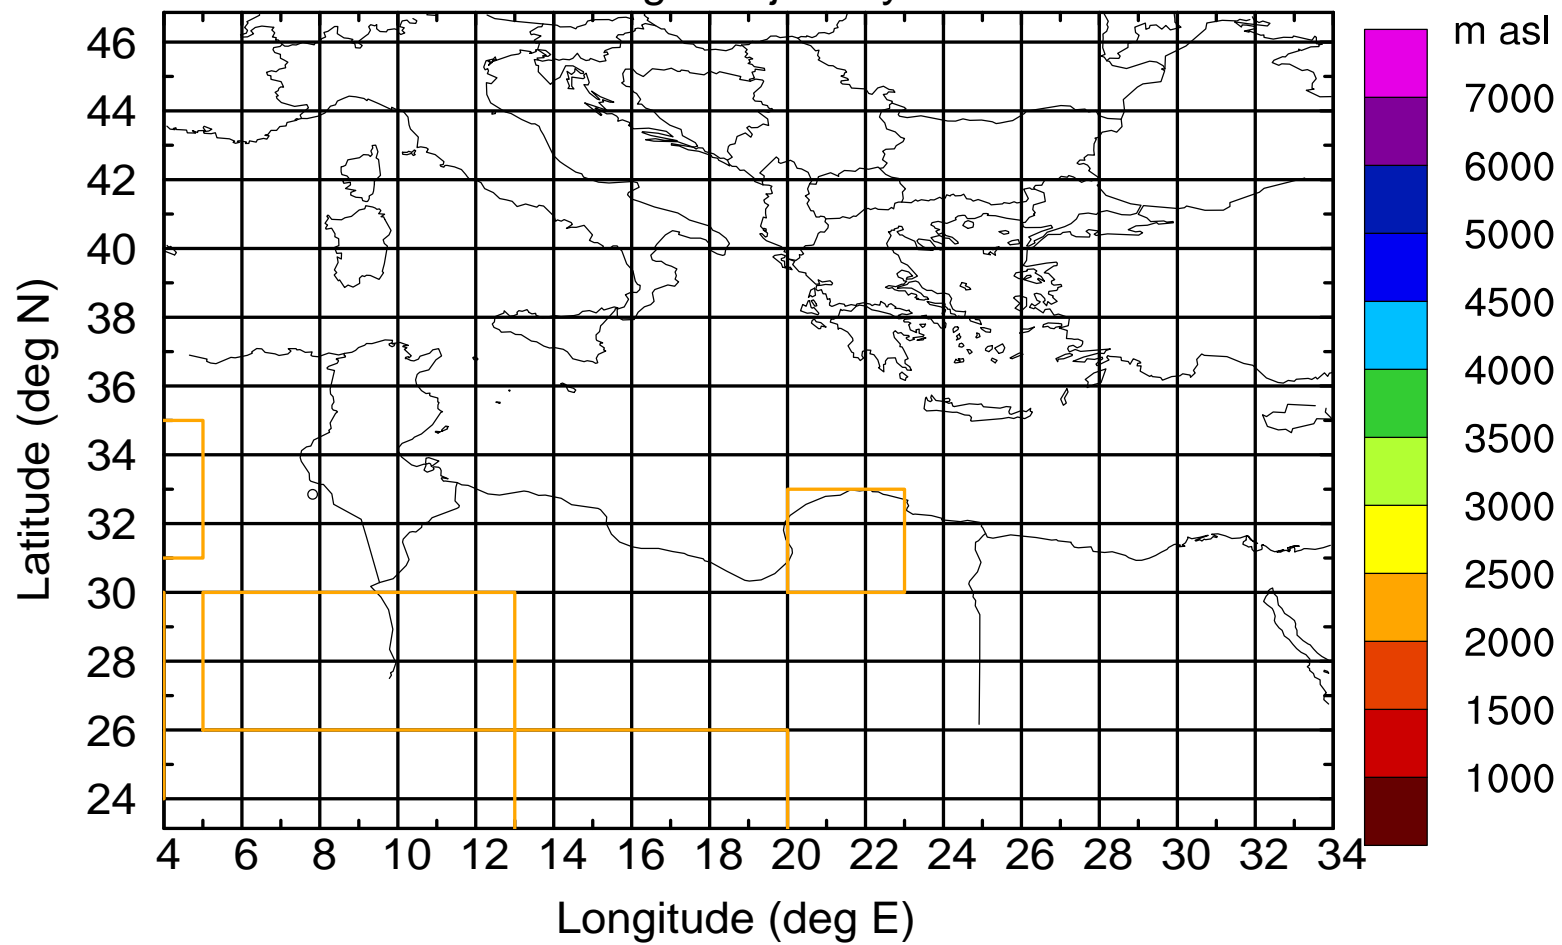

Limassol lidar 34.677N 33.037E

Flight trajectory