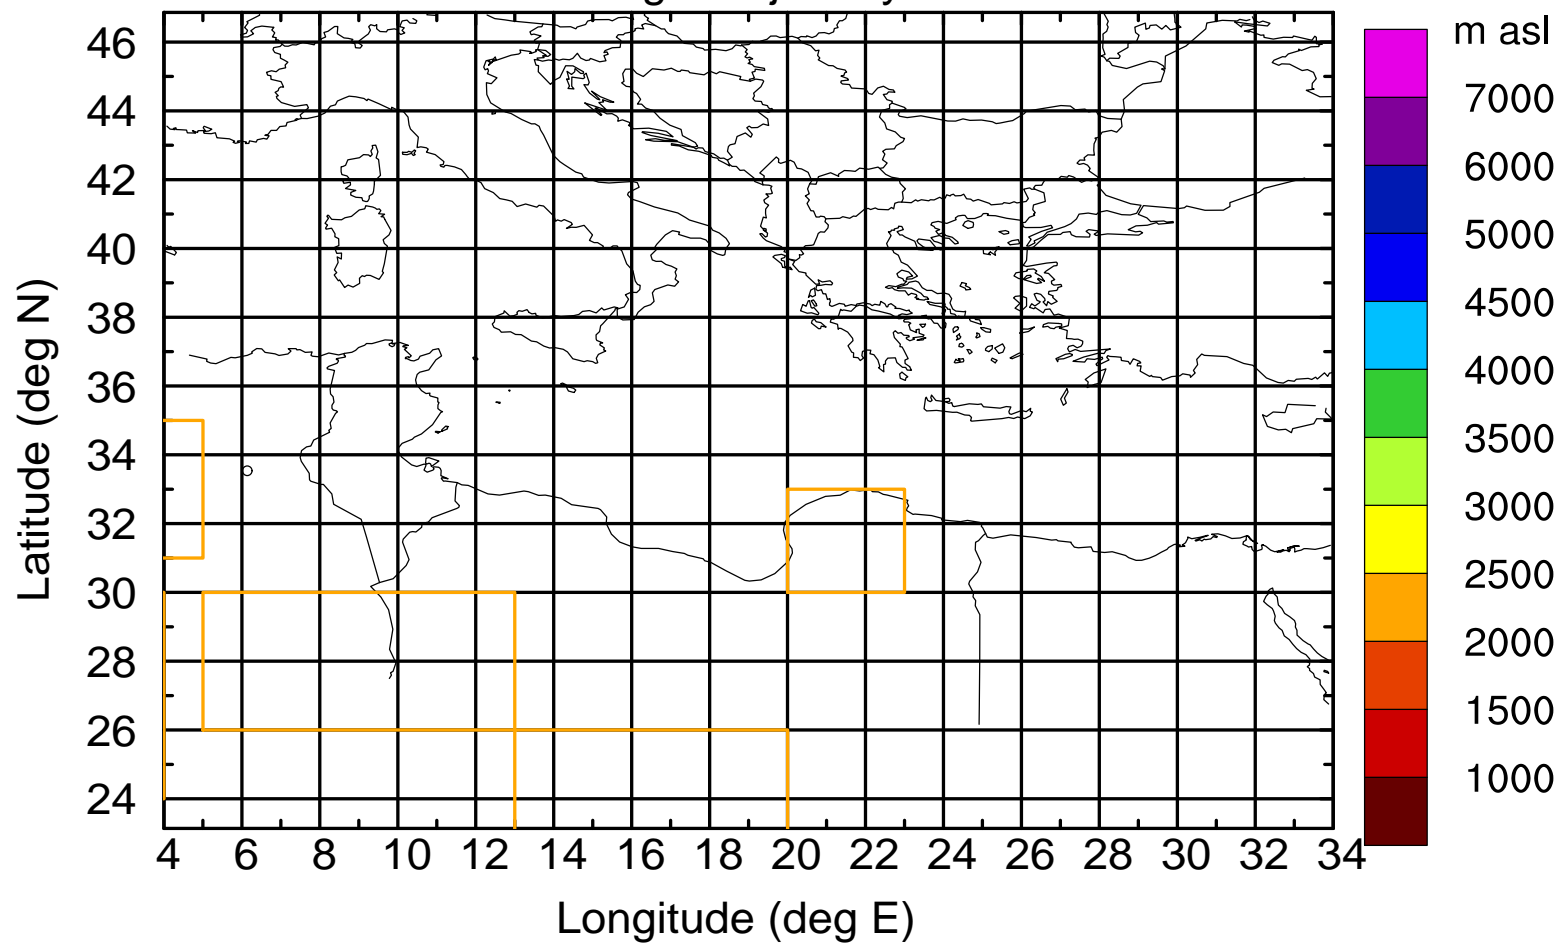

Limassol lidar 34.677N 33.037E

Flight trajectory

Limassol lidar 34.677N 33.037E

Flight trajectory

Limassol lidar 34.677N 33.037E

Flight trajectory

Limassol lidar 34.677N 33.037E

Flight trajectory