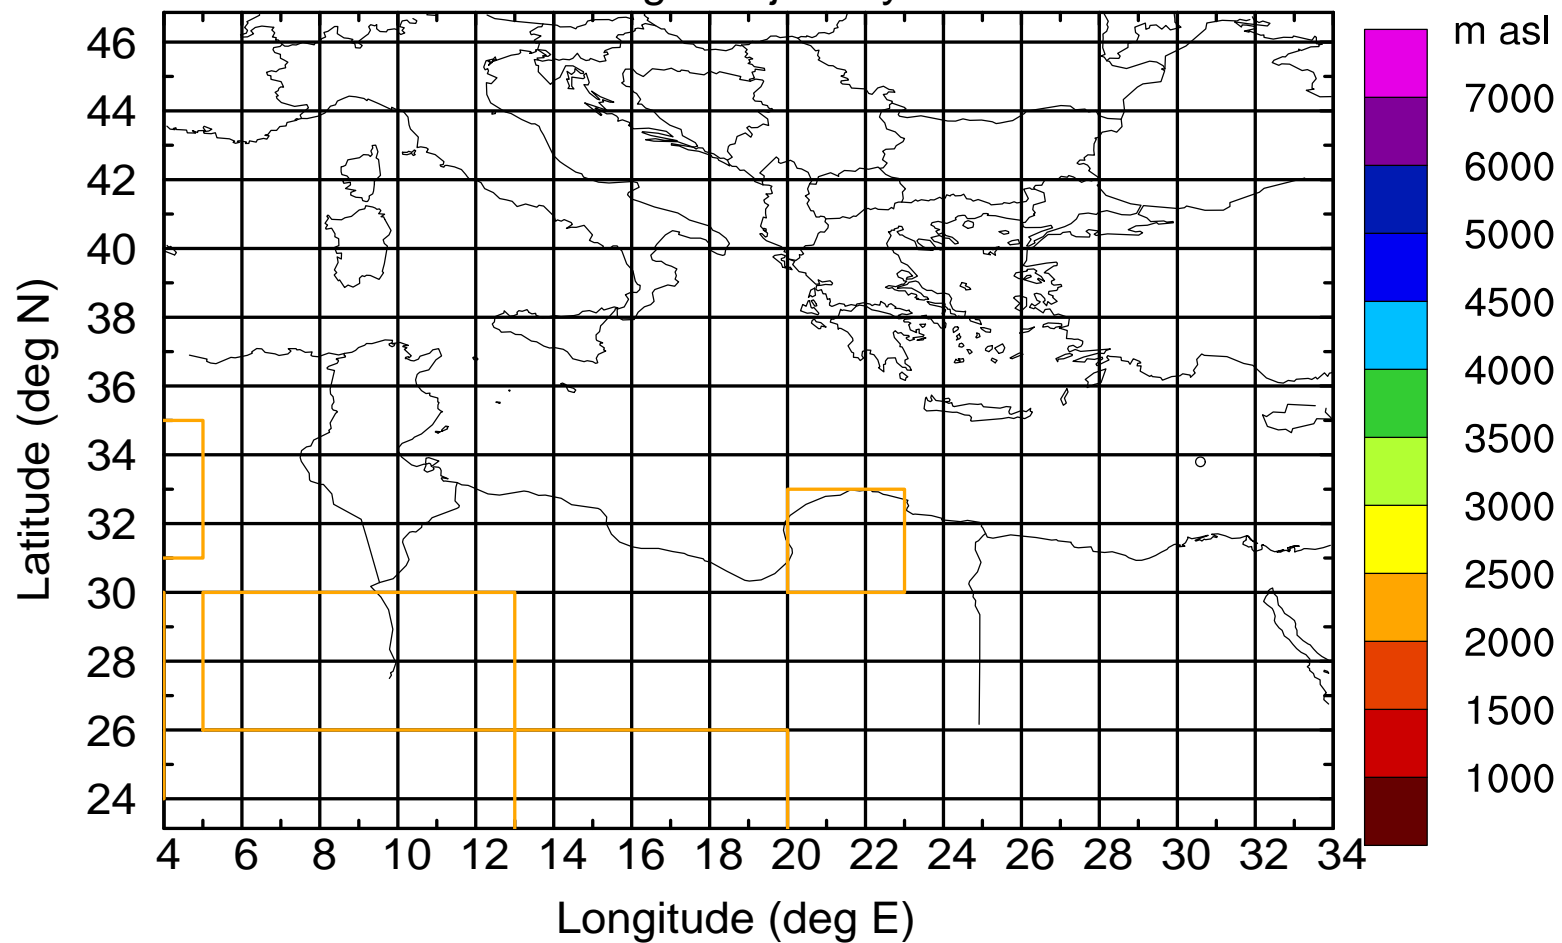

Limassol lidar 34.677N 33.037E

Flight trajectory

Limassol lidar 34.677N 33.037E

Flight trajectory

Limassol lidar 34.677N 33.037E

Flight trajectory

Limassol lidar 34.677N 33.037E

Flight trajectory