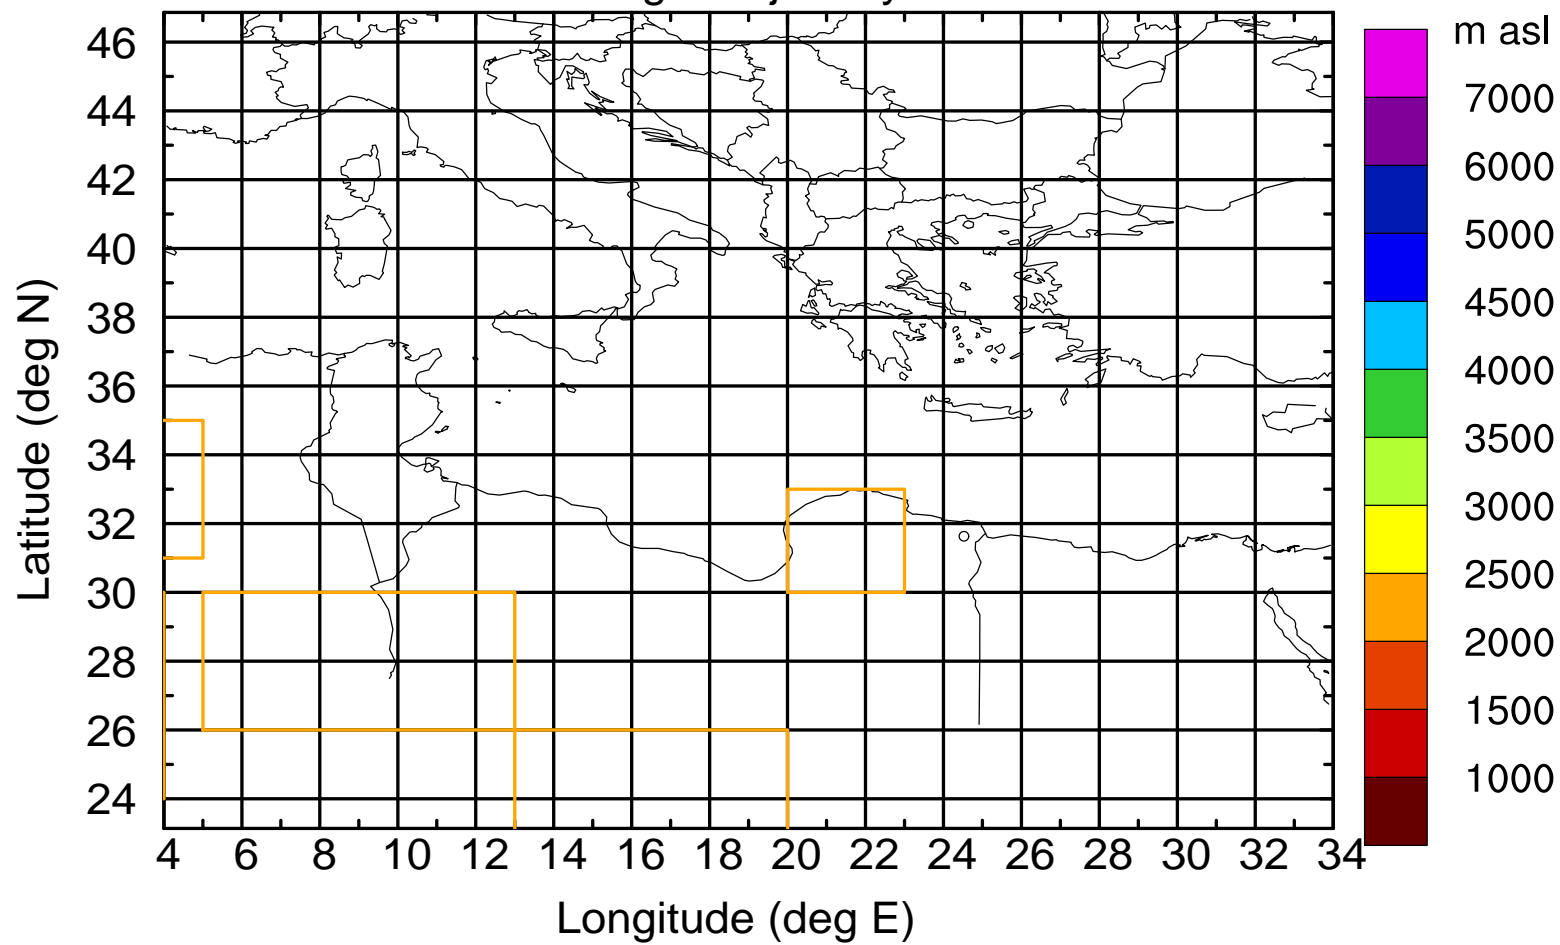

Limassol lidar 34.677N 33.037E

Flight trajectory