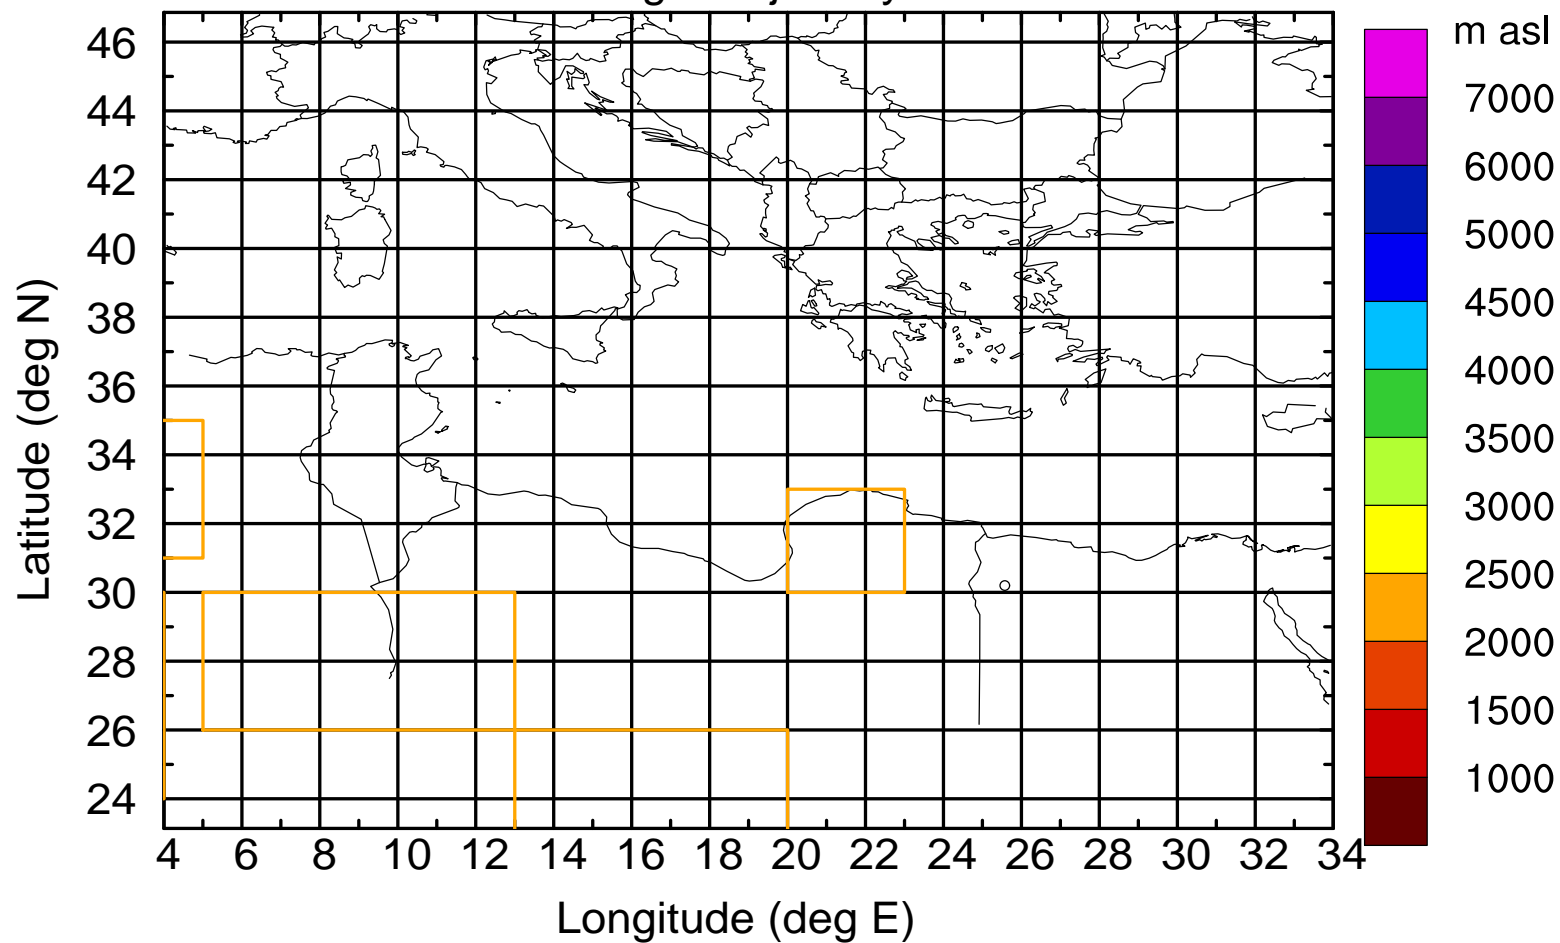

Limassol lidar 34.677N 33.037E

Flight trajectory

Limassol lidar 34.677N 33.037E

Flight trajectory

Limassol lidar 34.677N 33.037E

Flight trajectory

Limassol lidar 34.677N 33.037E

Flight trajectory