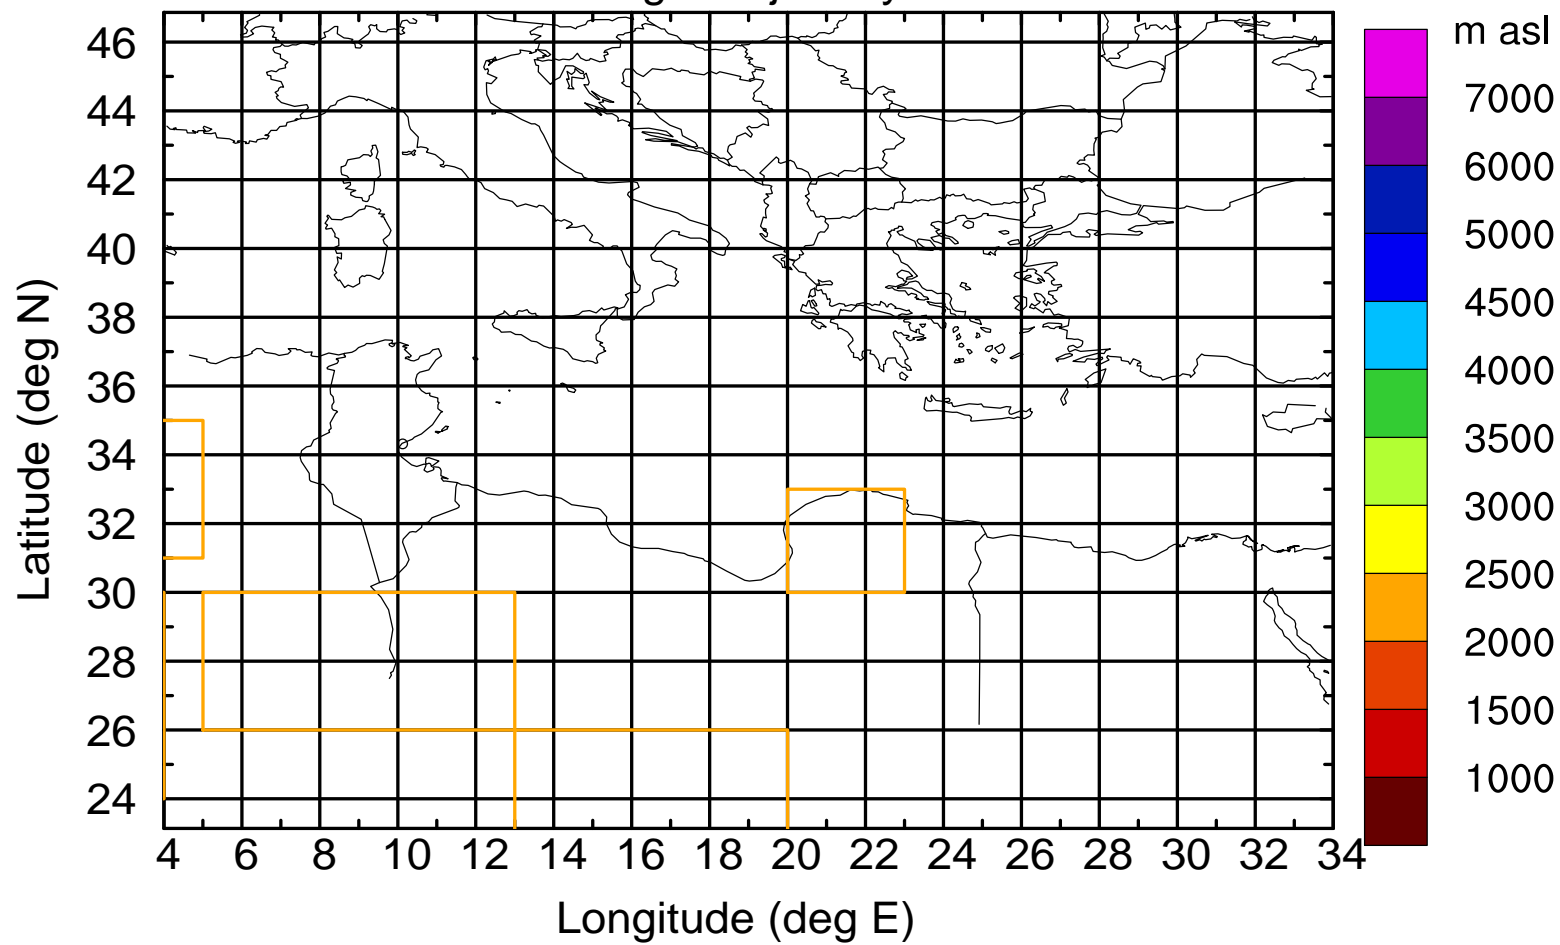

Limassol lidar 34.677N 33.037E

Flight trajectory