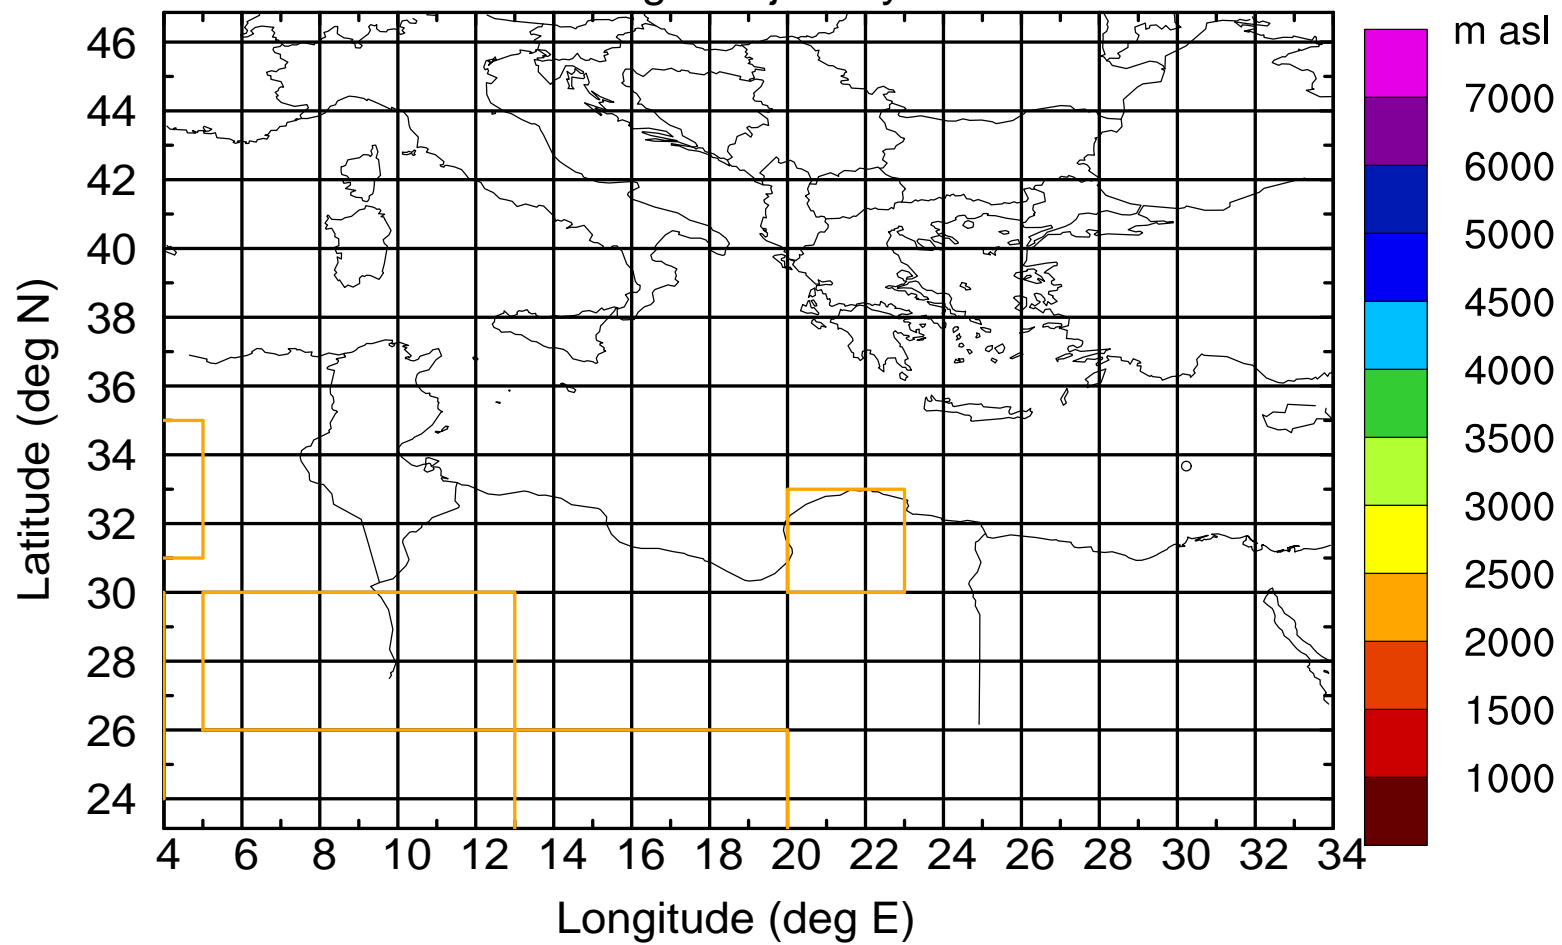

Limassol lidar 34.677N 33.037E

Flight trajectory