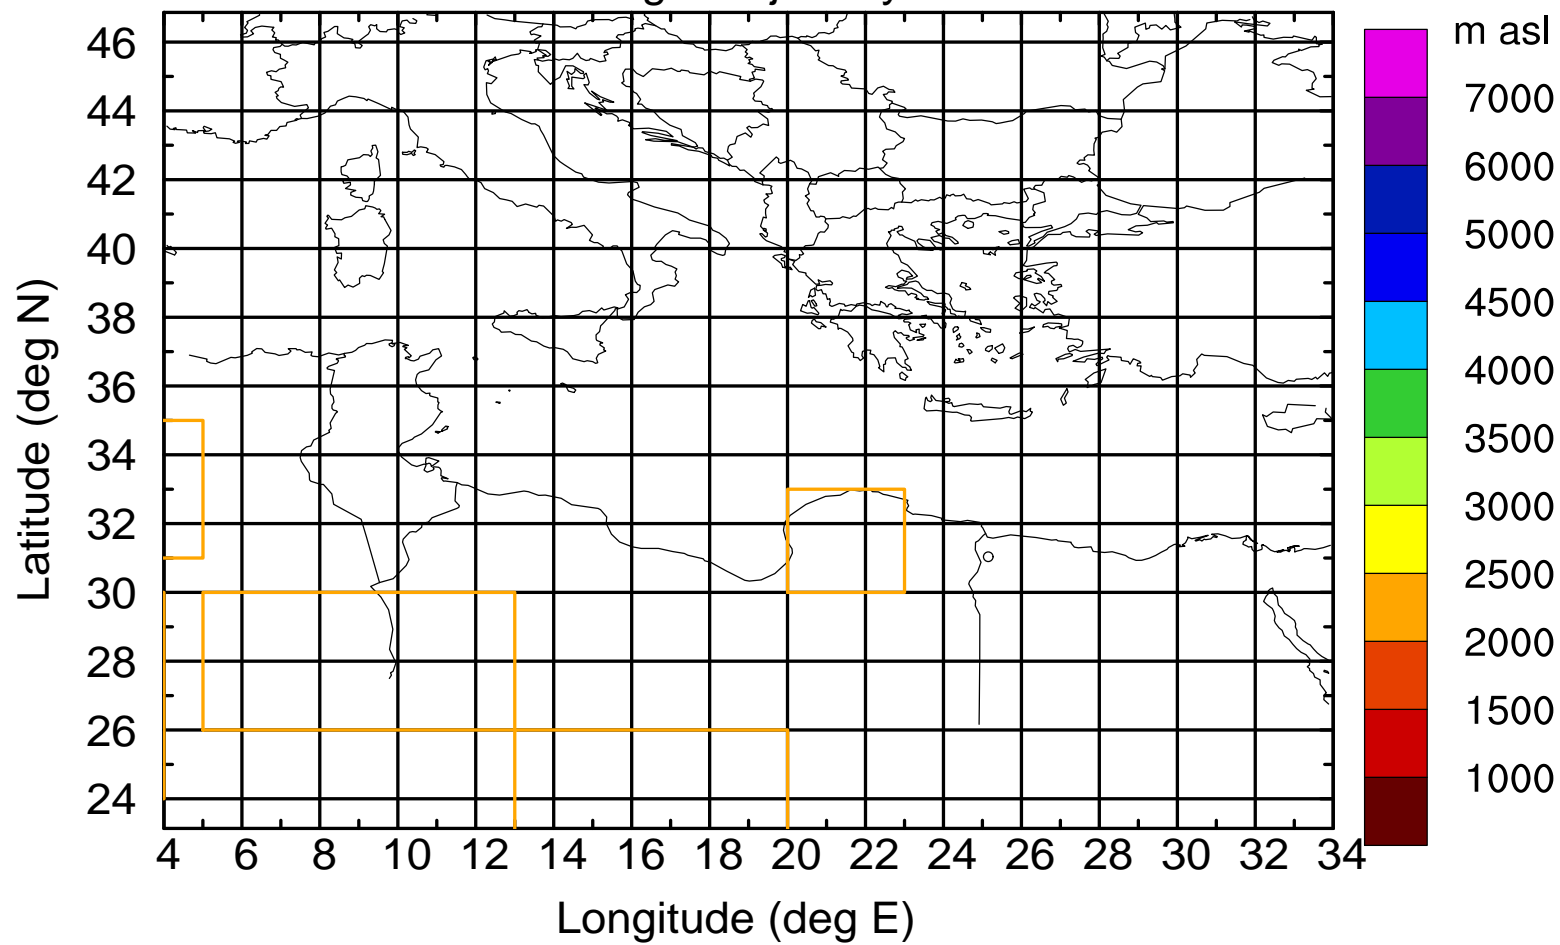

Limassol lidar 34.677N 33.037E

Flight trajectory

Limassol lidar 34.677N 33.037E

Flight trajectory

Limassol lidar 34.677N 33.037E

Flight trajectory

Limassol lidar 34.677N 33.037E

Flight trajectory