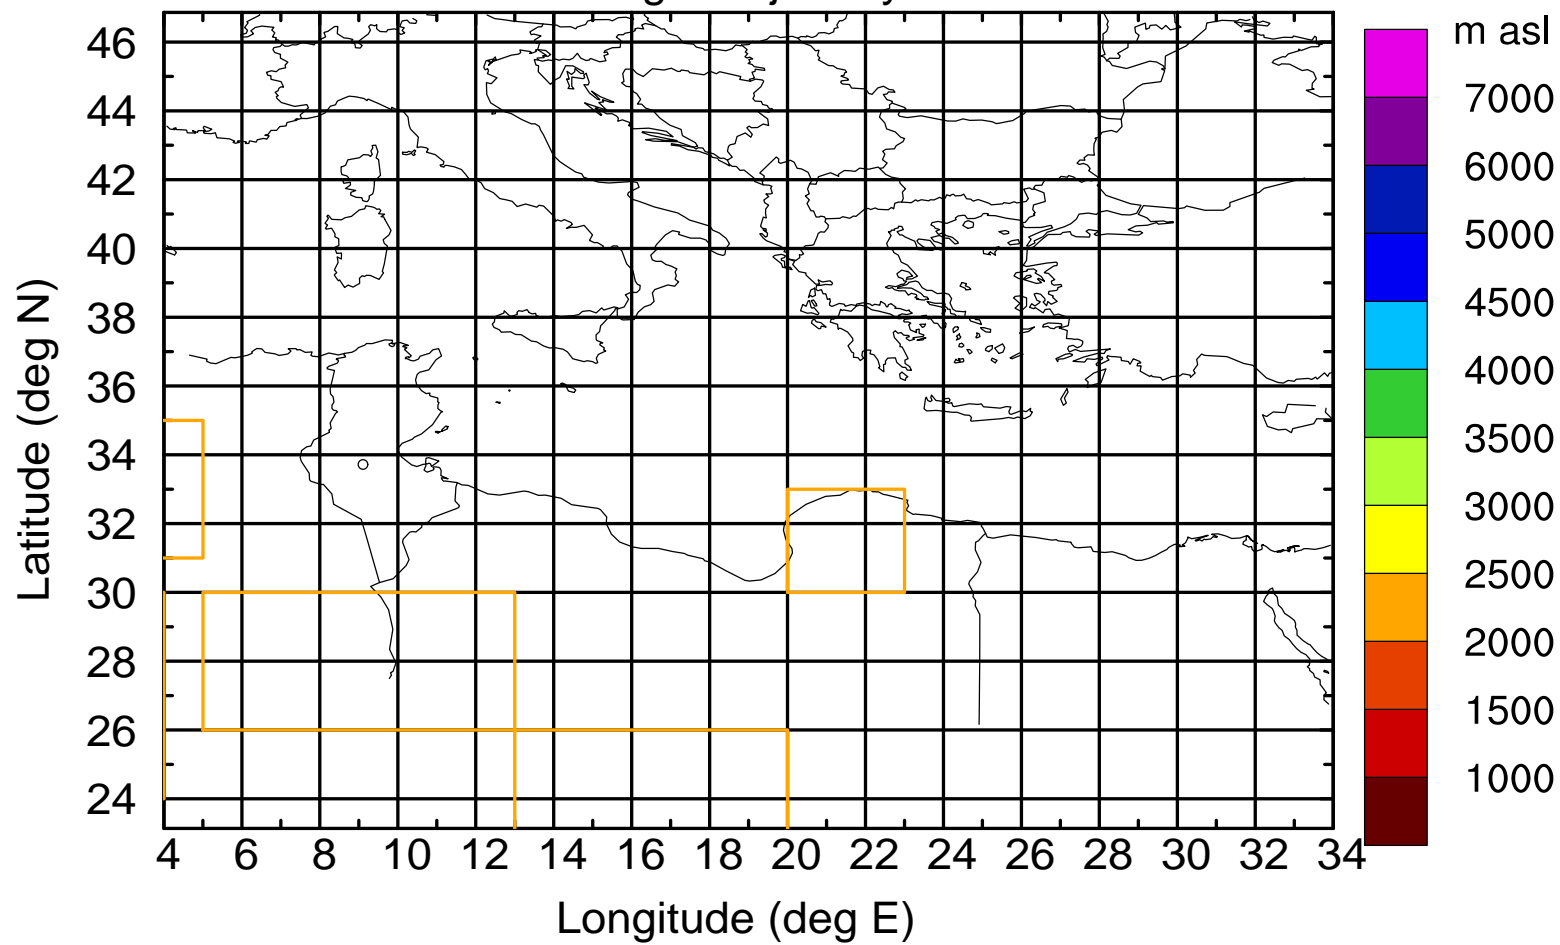

Limassol lidar 34.677N 33.037E

Flight trajectory