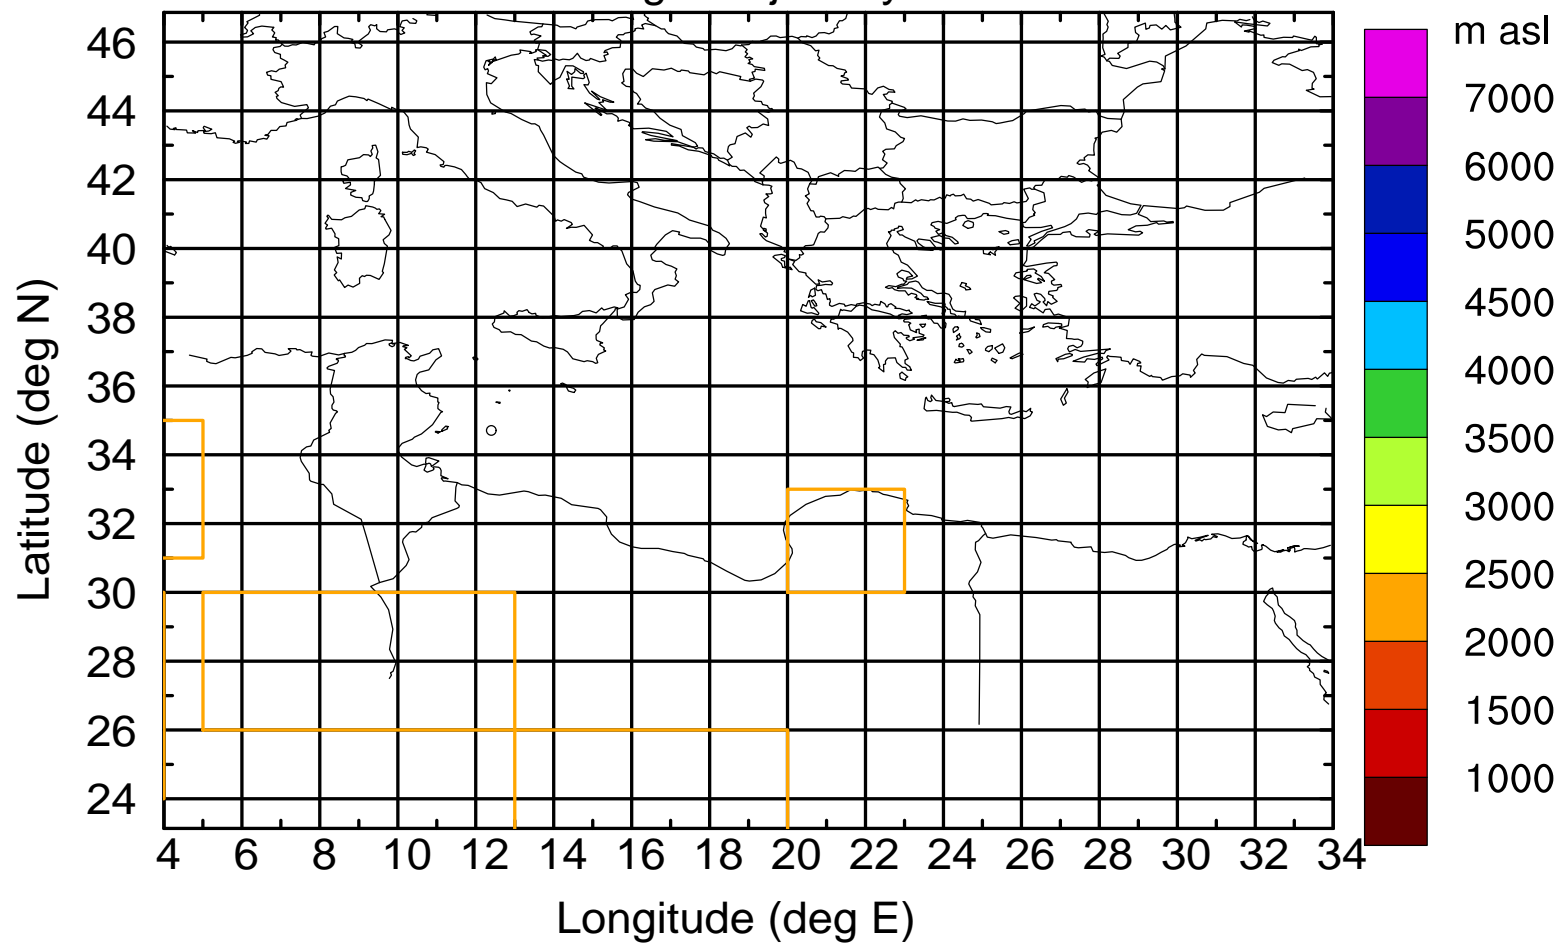

Limassol lidar 34.677N 33.037E

Flight trajectory