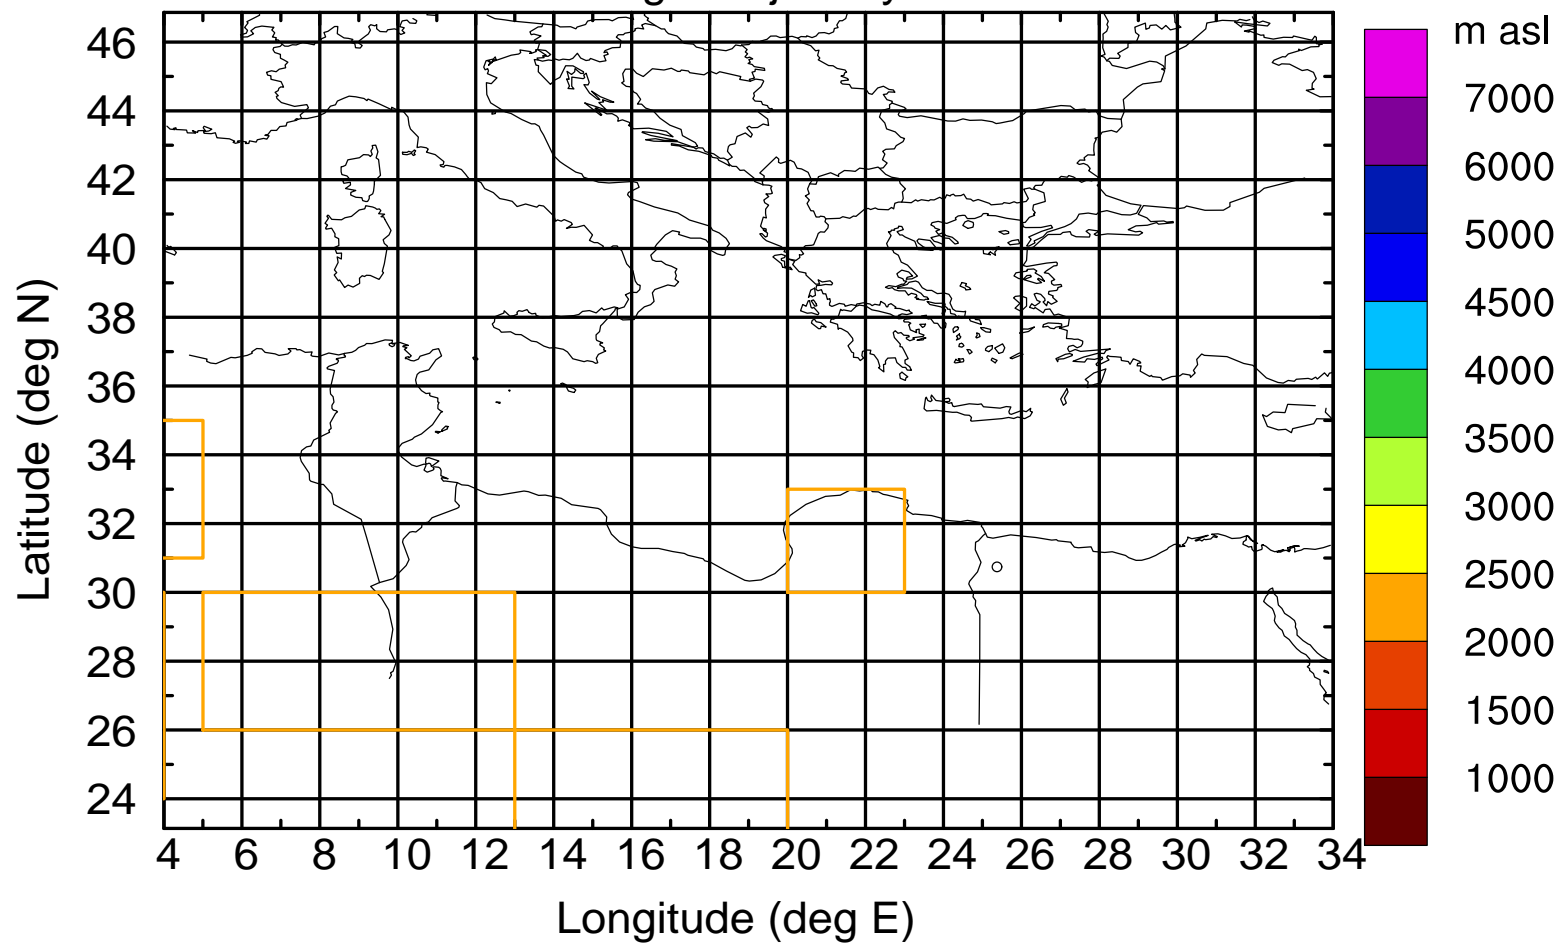

Limassol lidar 34.677N 33.037E

Flight trajectory