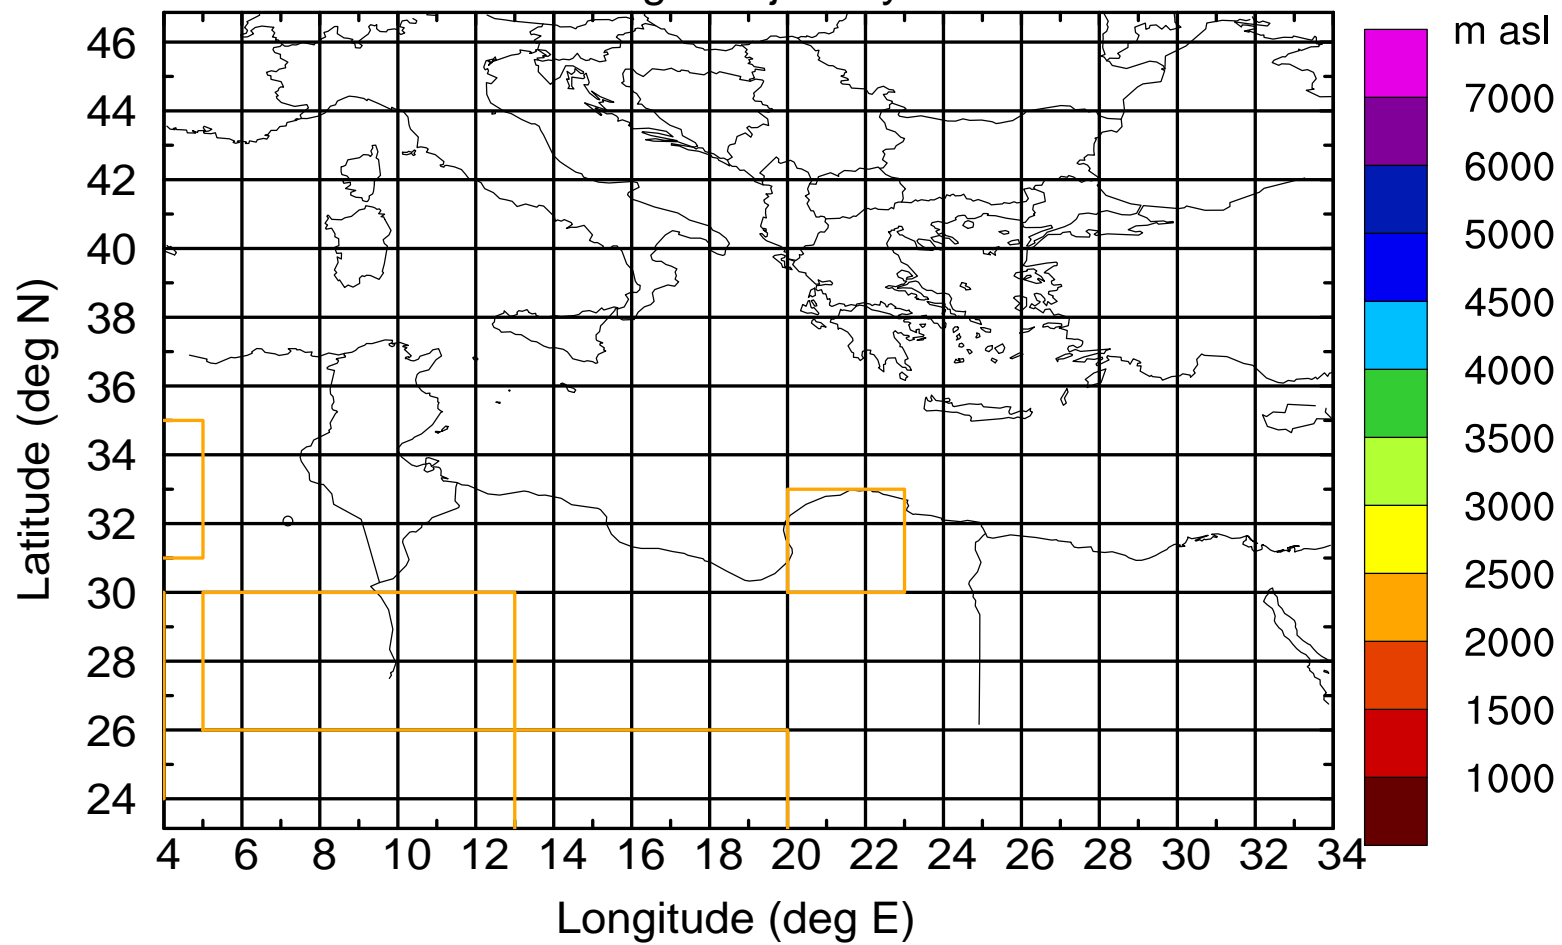

Limassol lidar 34.677N 33.037E

Flight trajectory