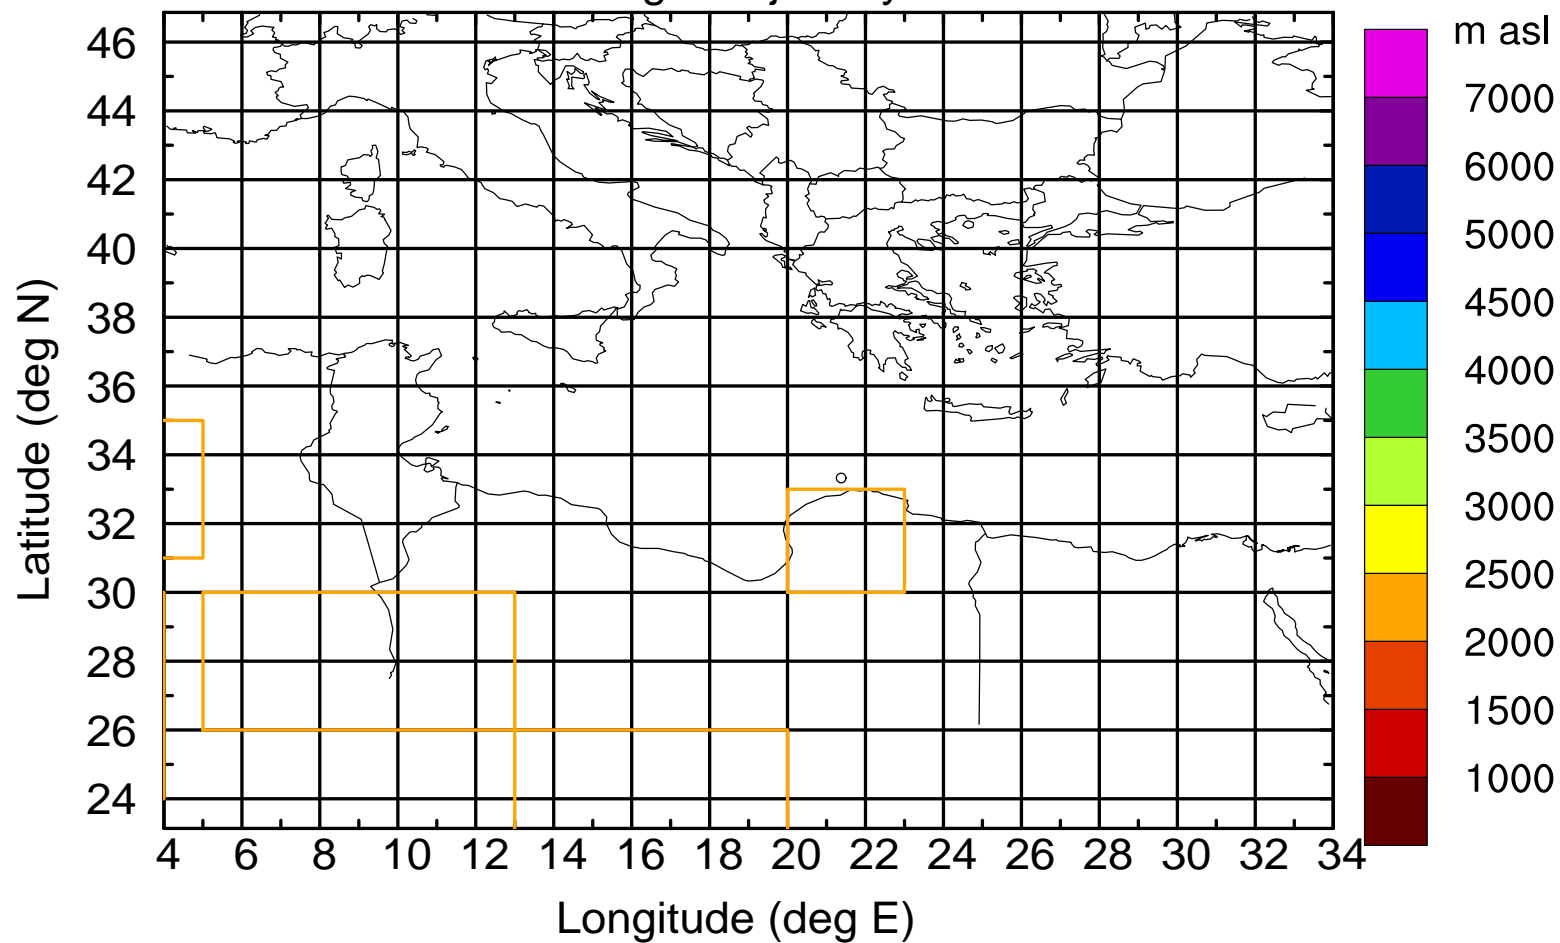

Limassol lidar 34.677N 33.037E

Flight trajectory

Limassol lidar 34.677N 33.037E

Flight trajectory

Limassol lidar 34.677N 33.037E

Flight trajectory

Limassol lidar 34.677N 33.037E

Flight trajectory