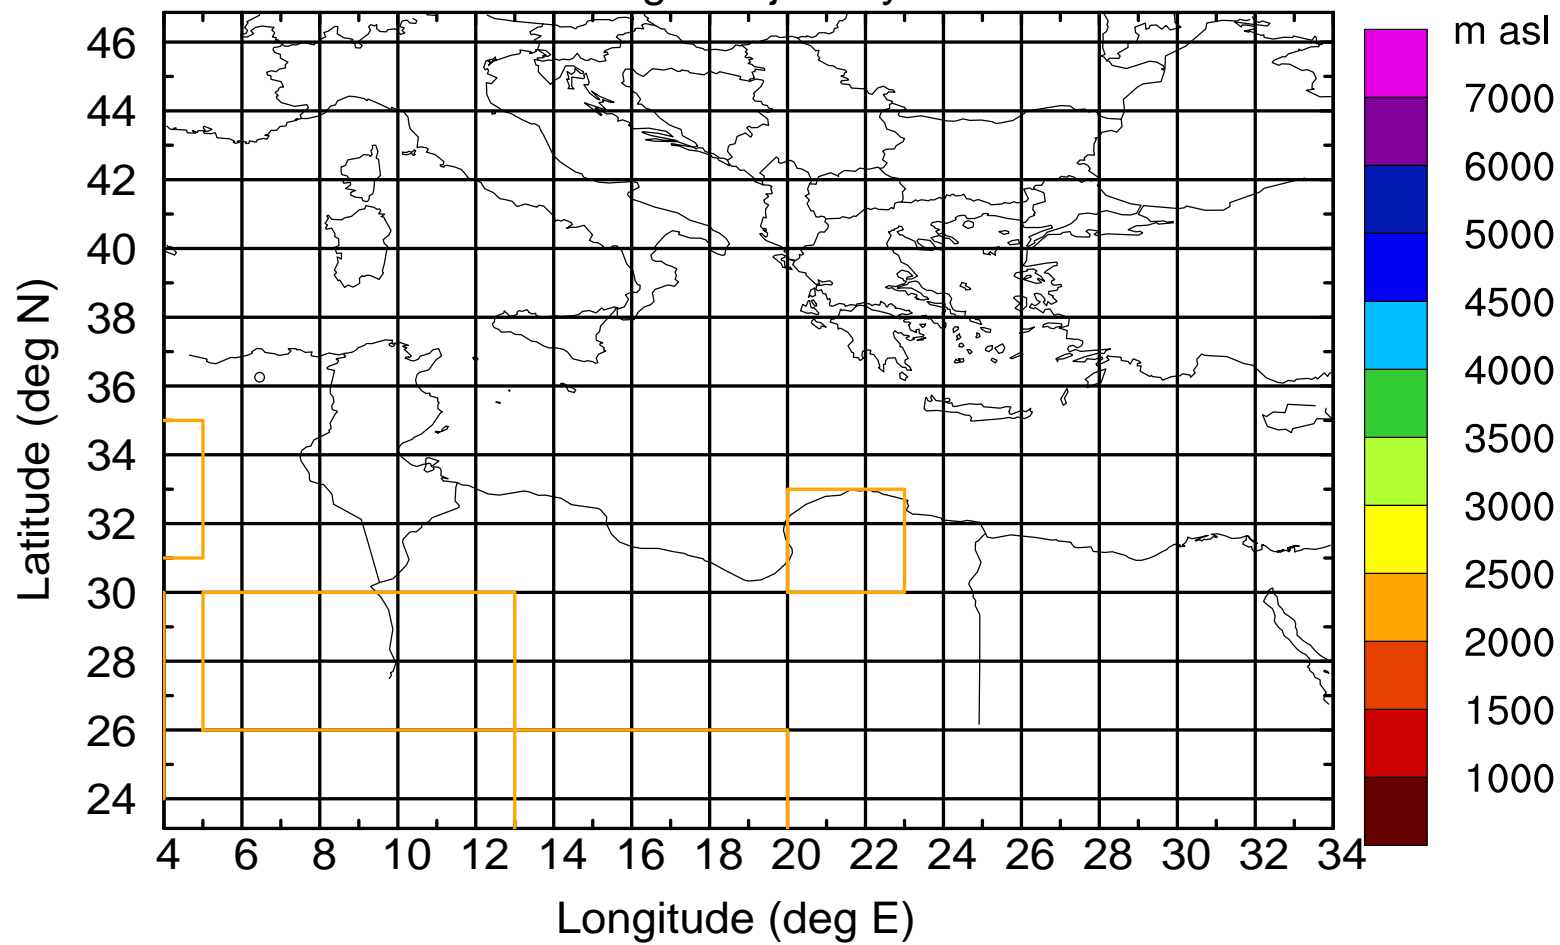

Limassol lidar 34.677N 33.037E

Flight trajectory

Limassol lidar 34.677N 33.037E

Flight trajectory

Limassol lidar 34.677N 33.037E

Flight trajectory

Limassol lidar 34.677N 33.037E

Flight trajectory

Limassol lidar 34.677N 33.037E

Flight trajectory