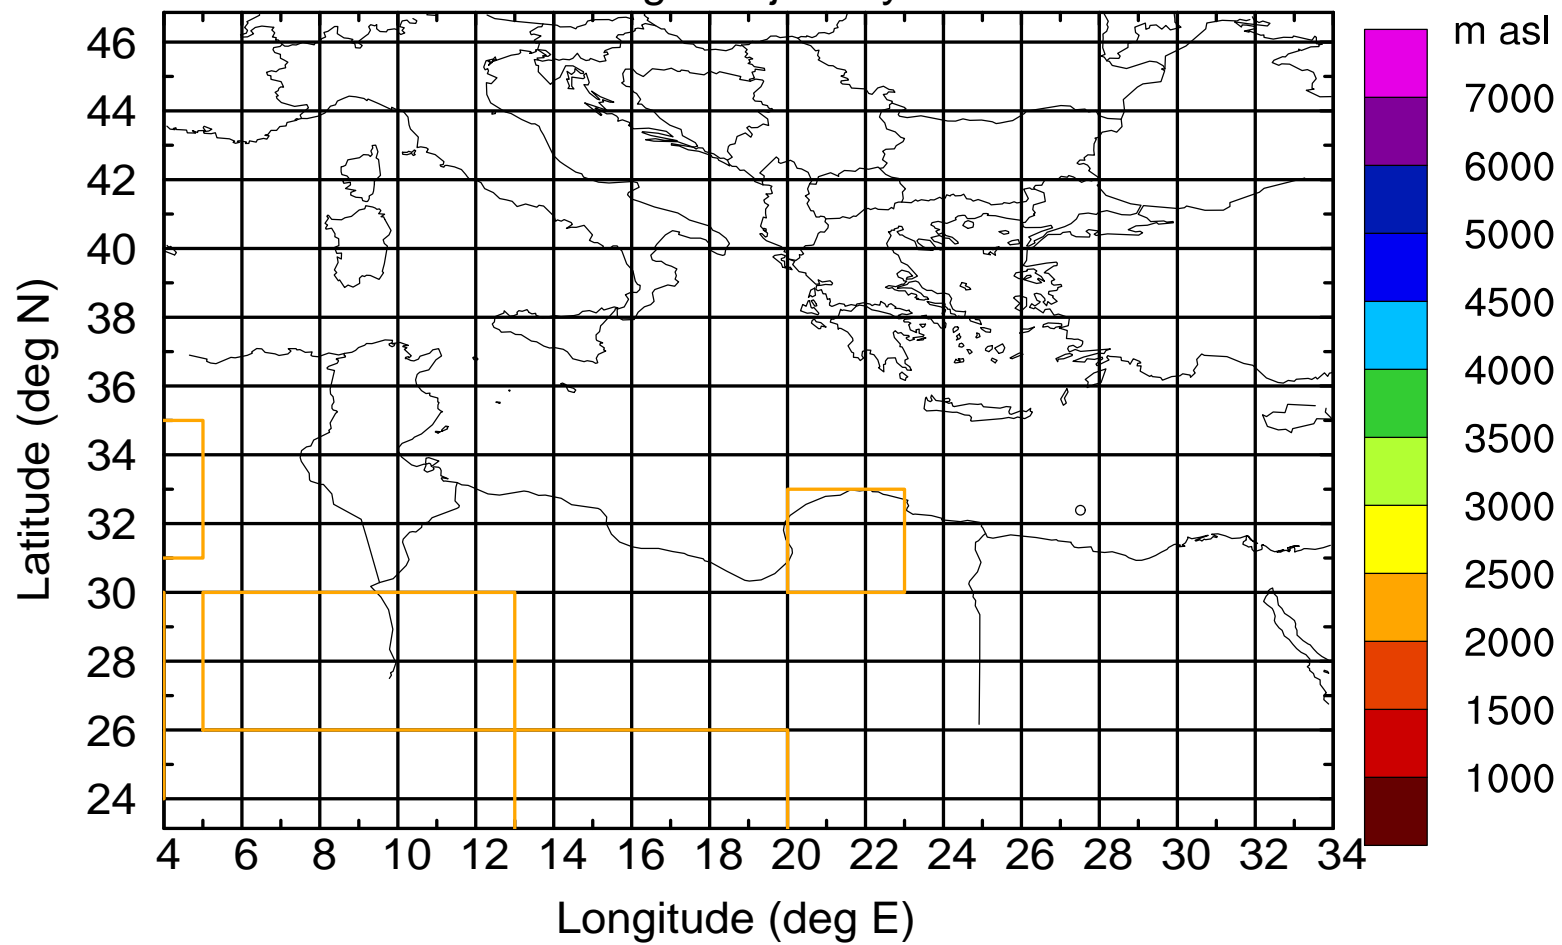

Limassol lidar 34.677N 33.037E

Flight trajectory

Limassol lidar 34.677N 33.037E

Flight trajectory

Limassol lidar 34.677N 33.037E

Flight trajectory

Limassol lidar 34.677N 33.037E

Flight trajectory