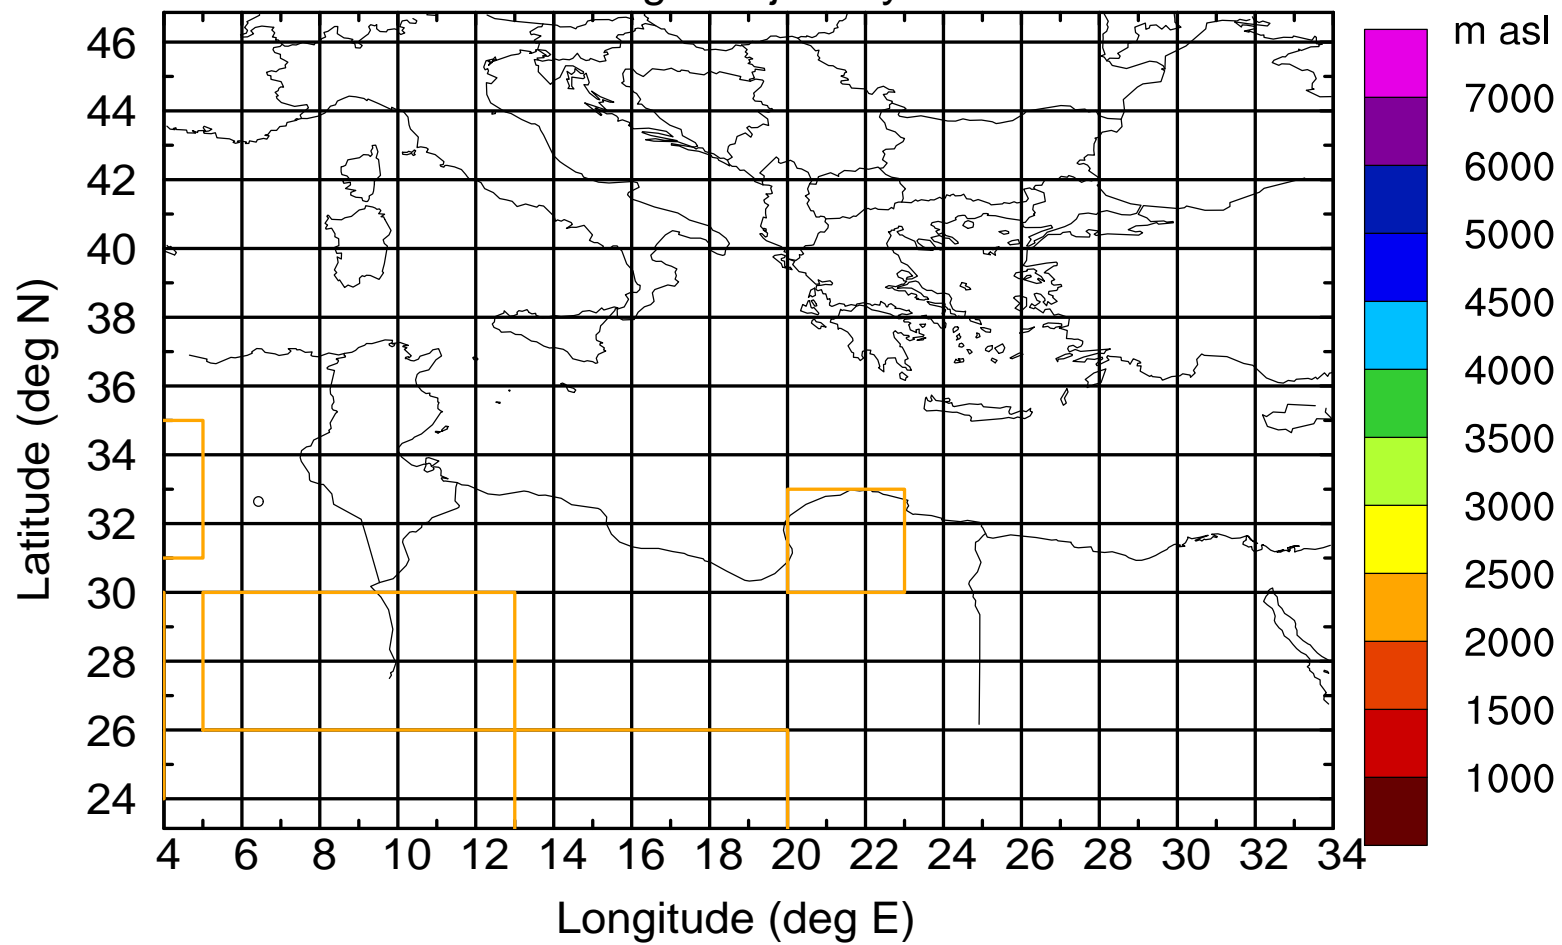

Limassol lidar 34.677N 33.037E

Flight trajectory

Limassol lidar 34.677N 33.037E

Flight trajectory

Limassol lidar 34.677N 33.037E

Flight trajectory

Limassol lidar 34.677N 33.037E

Flight trajectory