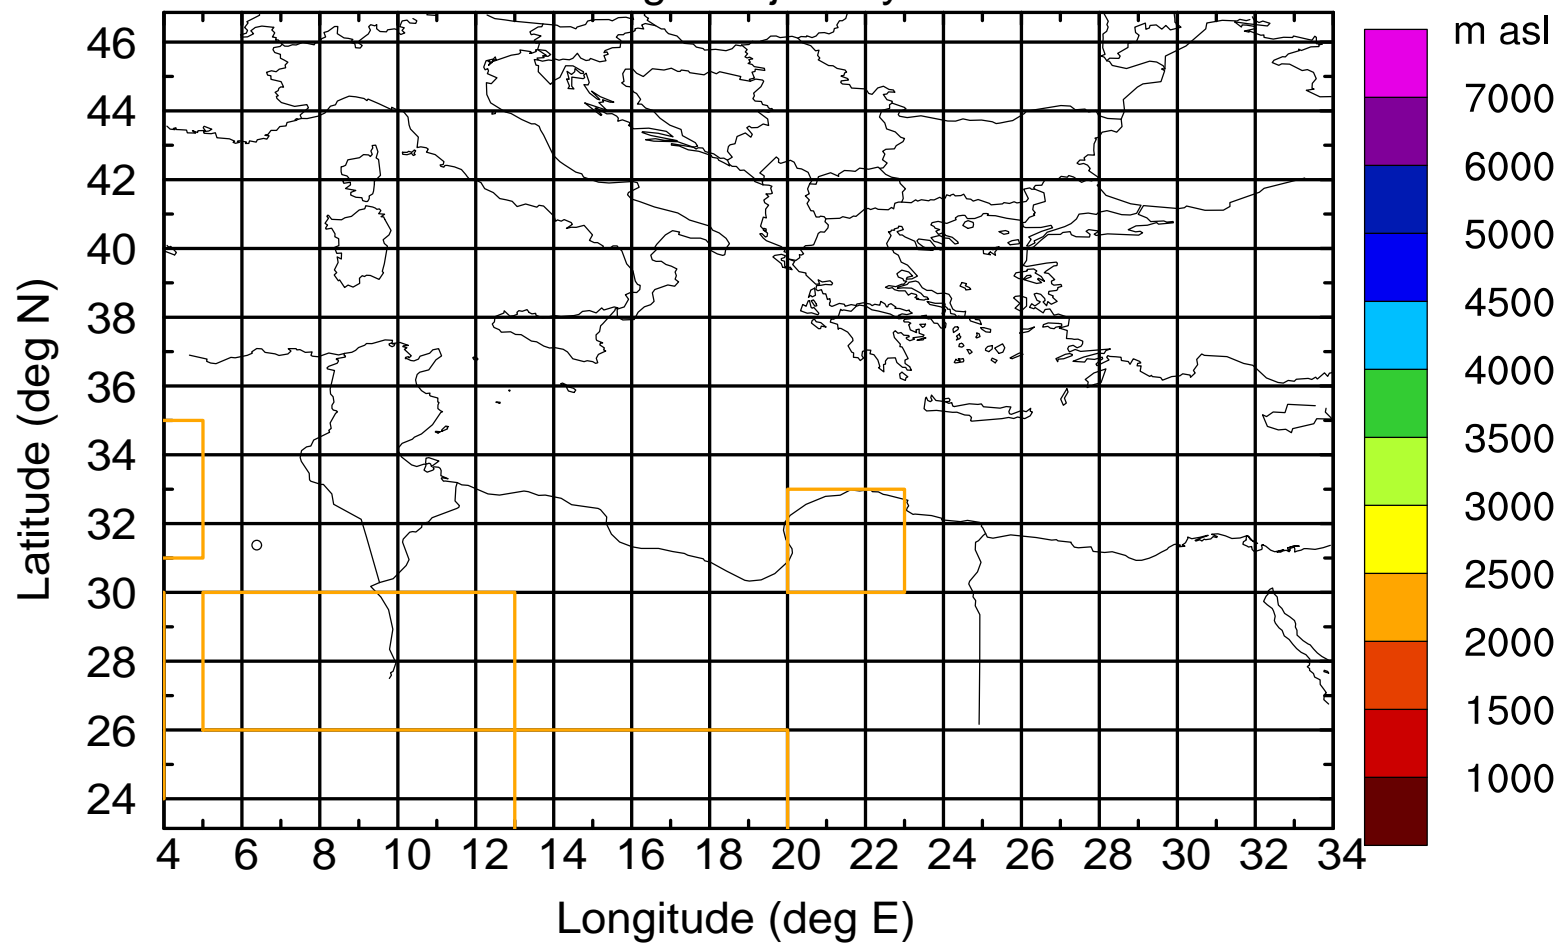

Limassol lidar 34.677N 33.037E

Flight trajectory