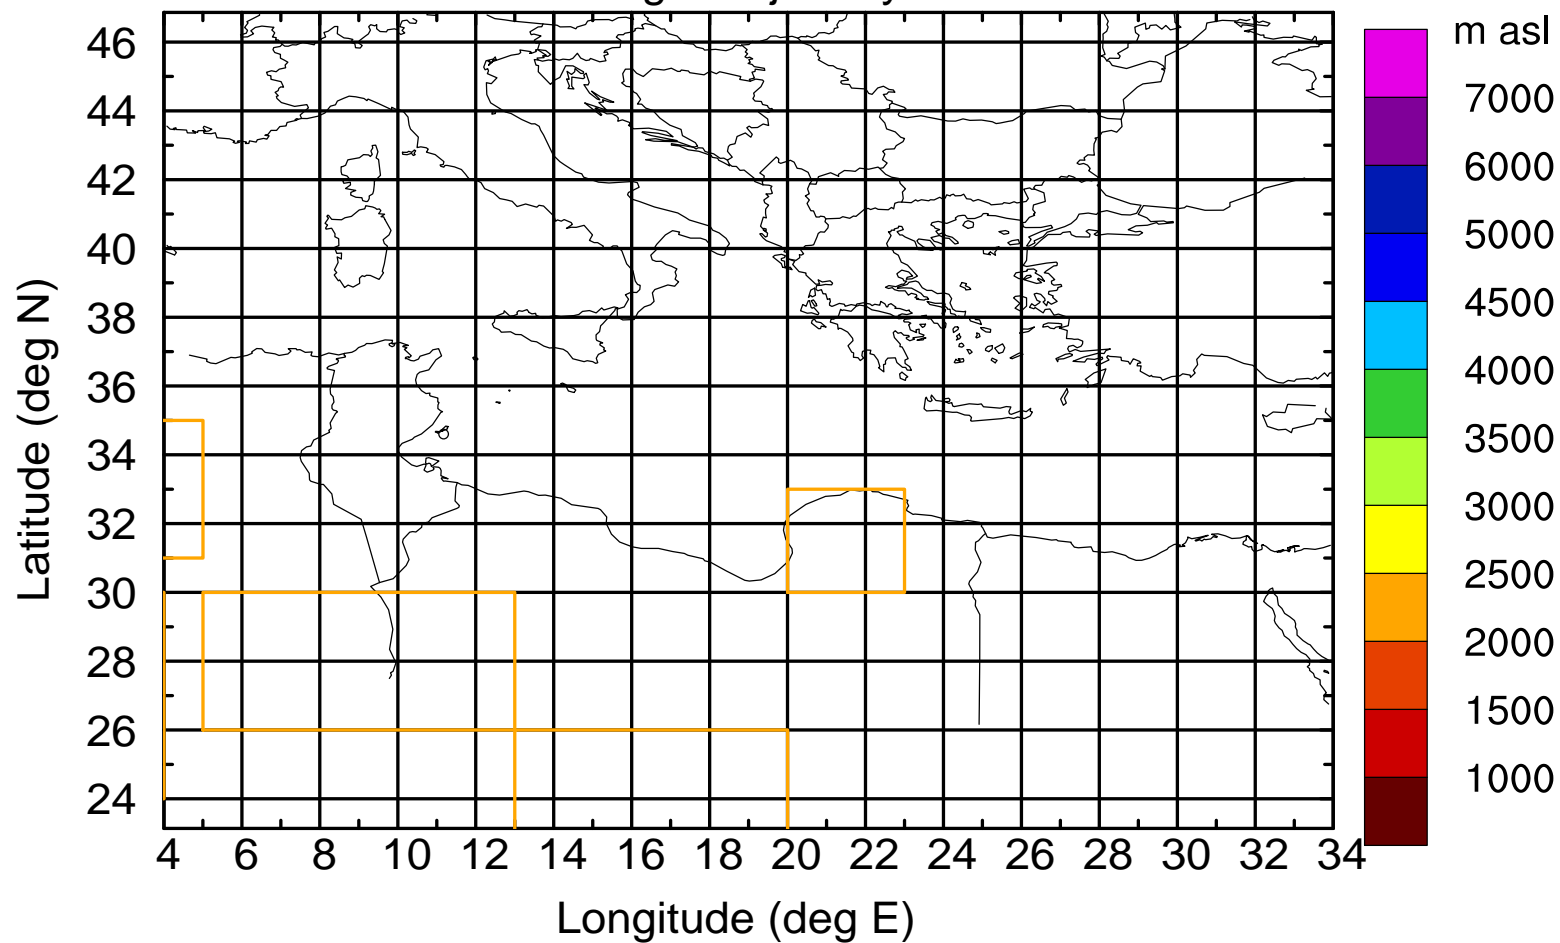

Limassol lidar 34.677N 33.037E

Flight trajectory

Limassol lidar 34.677N 33.037E

Flight trajectory

Limassol lidar 34.677N 33.037E

Flight trajectory

Limassol lidar 34.677N 33.037E

Flight trajectory