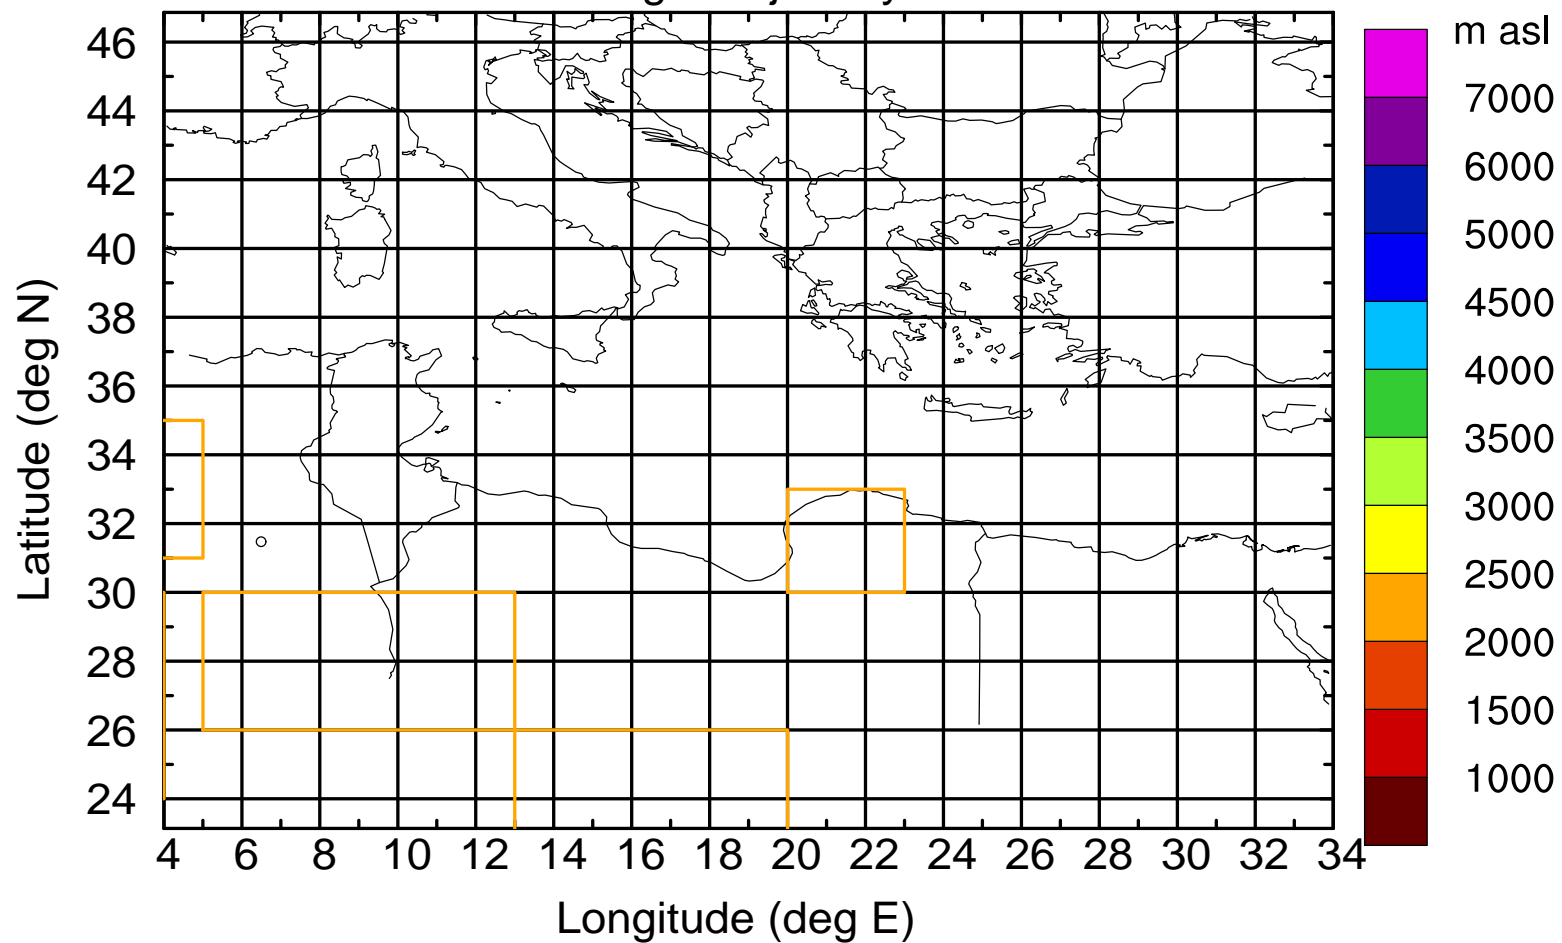

Limassol lidar 34.677N 33.037E

Flight trajectory

Limassol lidar 34.677N 33.037E

Flight trajectory

Limassol lidar 34.677N 33.037E

Flight trajectory

Limassol lidar 34.677N 33.037E

Flight trajectory