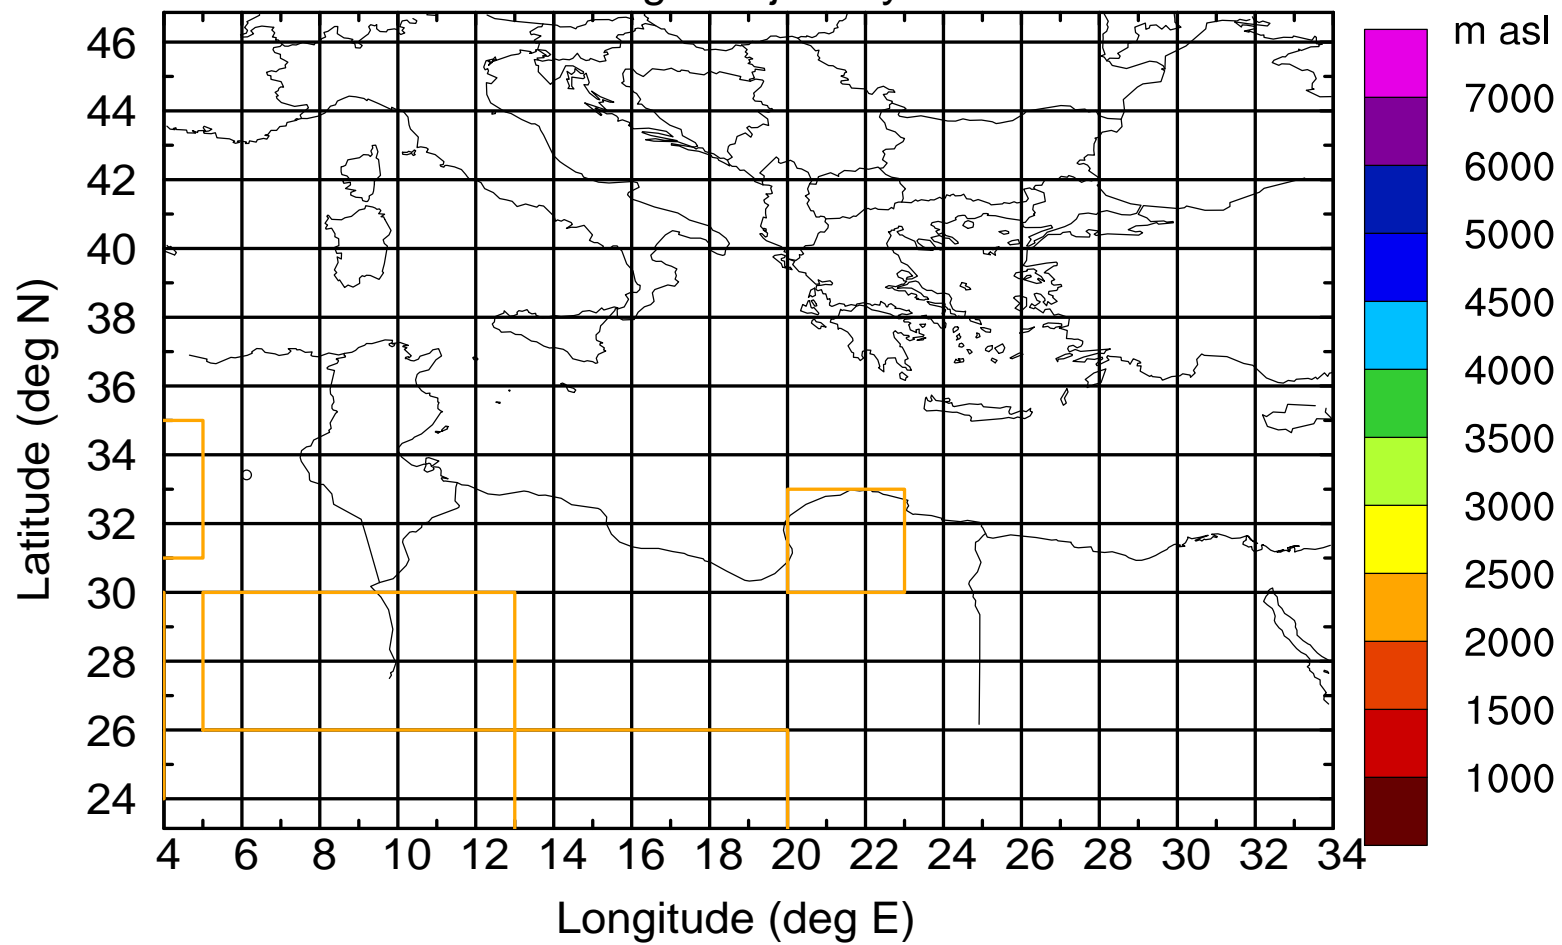

Limassol lidar 34.677N 33.037E

Flight trajectory

Limassol lidar 34.677N 33.037E

Flight trajectory

Limassol lidar 34.677N 33.037E

Flight trajectory

Limassol lidar 34.677N 33.037E

Flight trajectory