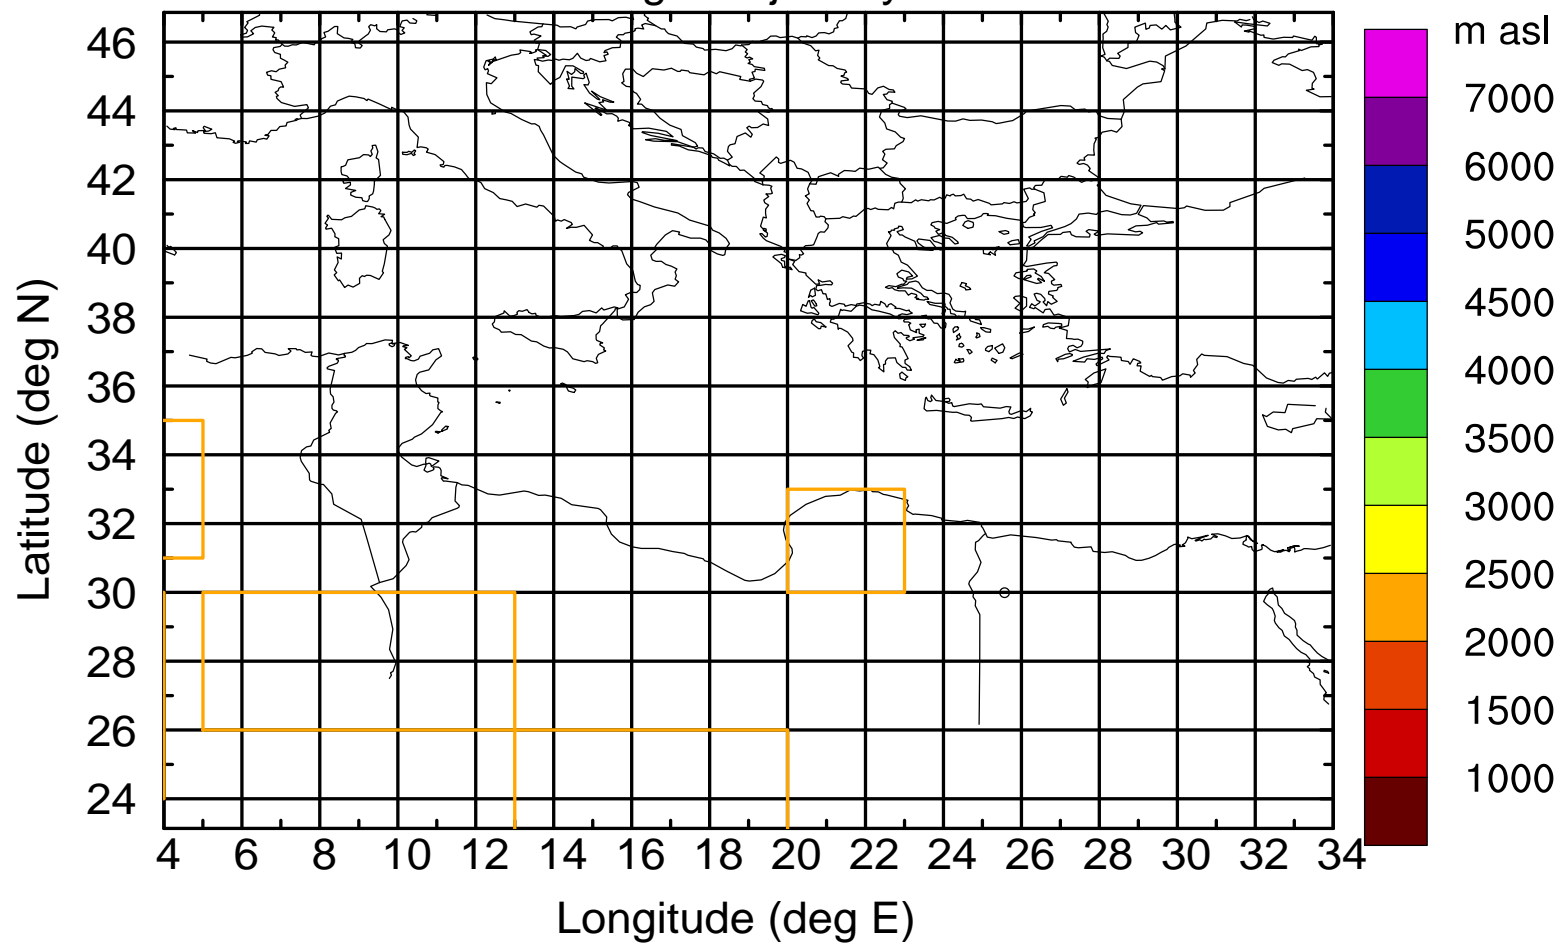

Limassol lidar 34.677N 33.037E

Flight trajectory

Limassol lidar 34.677N 33.037E

Flight trajectory

Limassol lidar 34.677N 33.037E

Flight trajectory

Limassol lidar 34.677N 33.037E

Flight trajectory