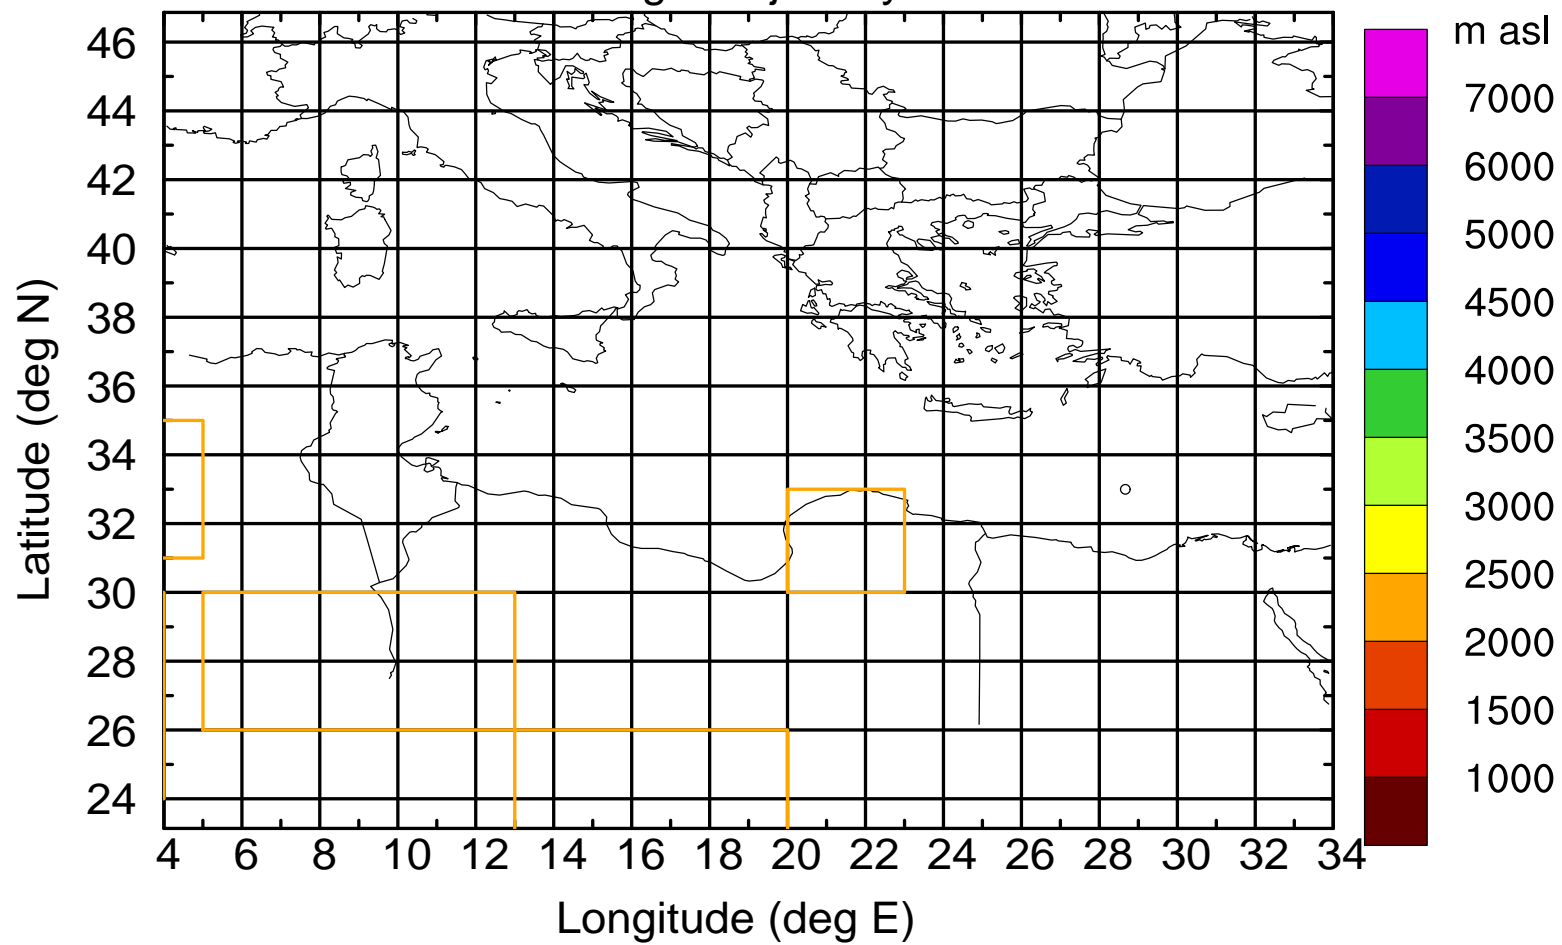

Limassol lidar 34.677N 33.037E

Flight trajectory