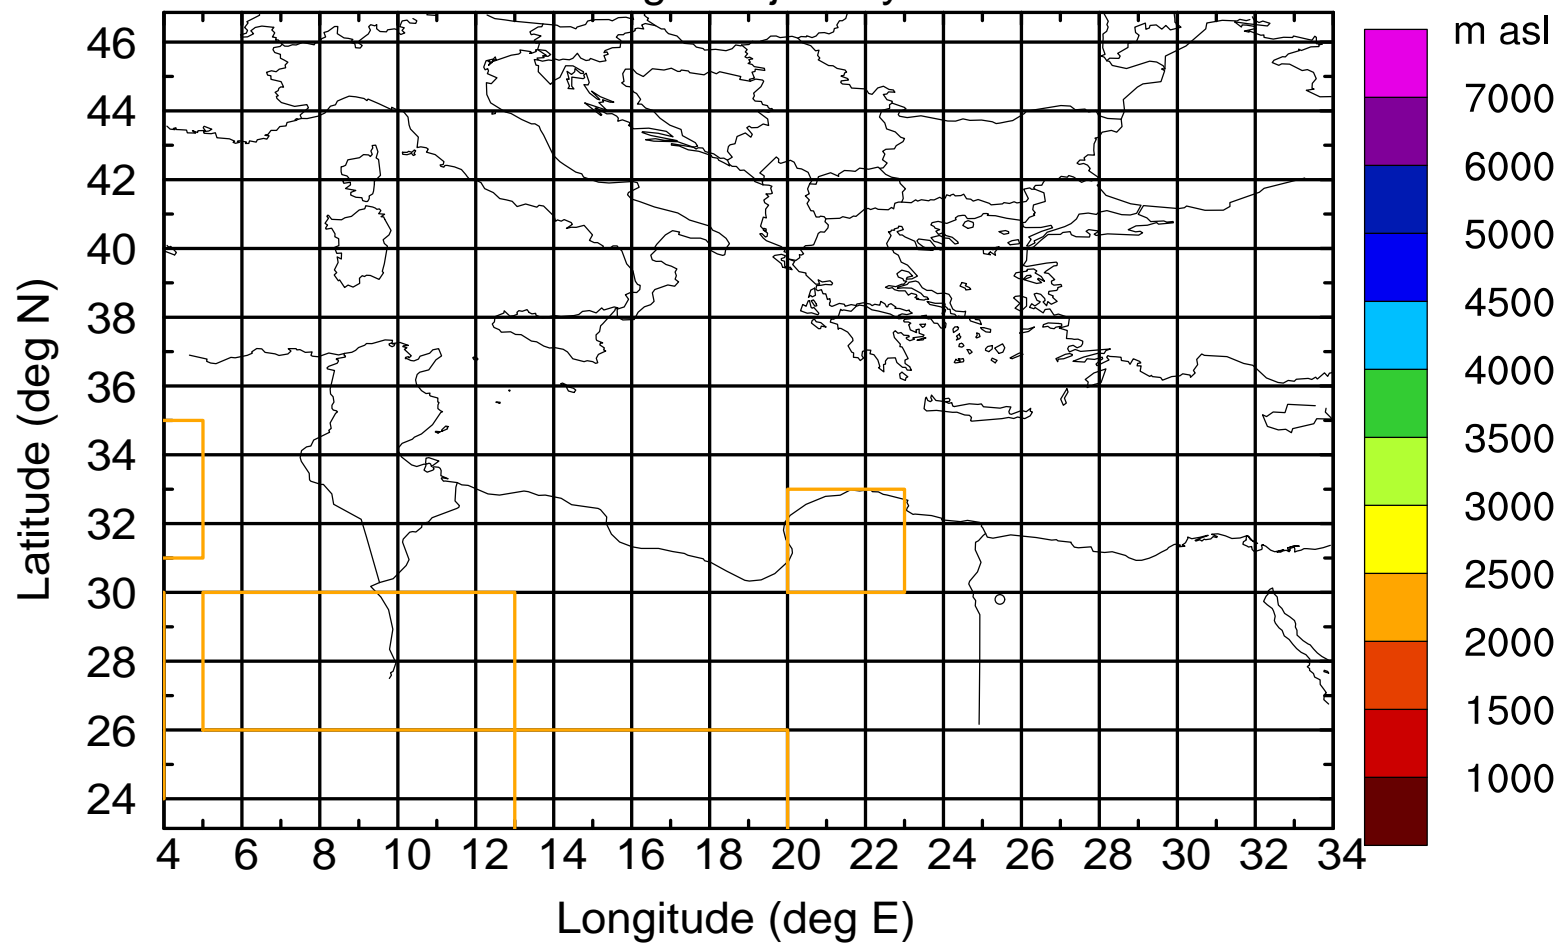

Limassol lidar 34.677N 33.037E

Flight trajectory