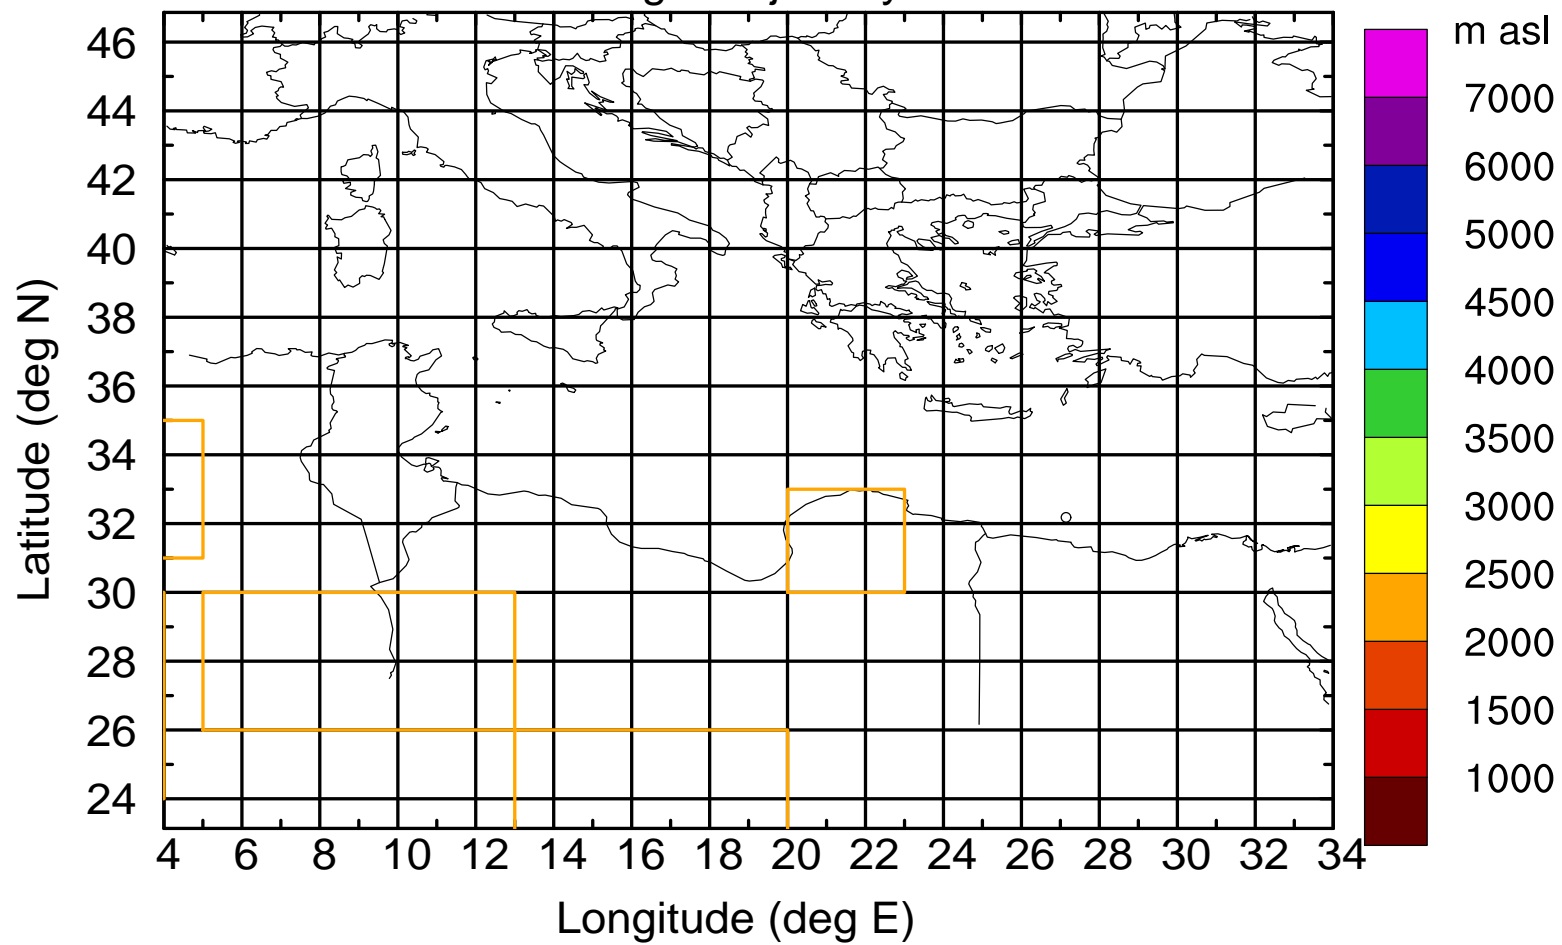

Limassol lidar 34.677N 33.037E

Flight trajectory