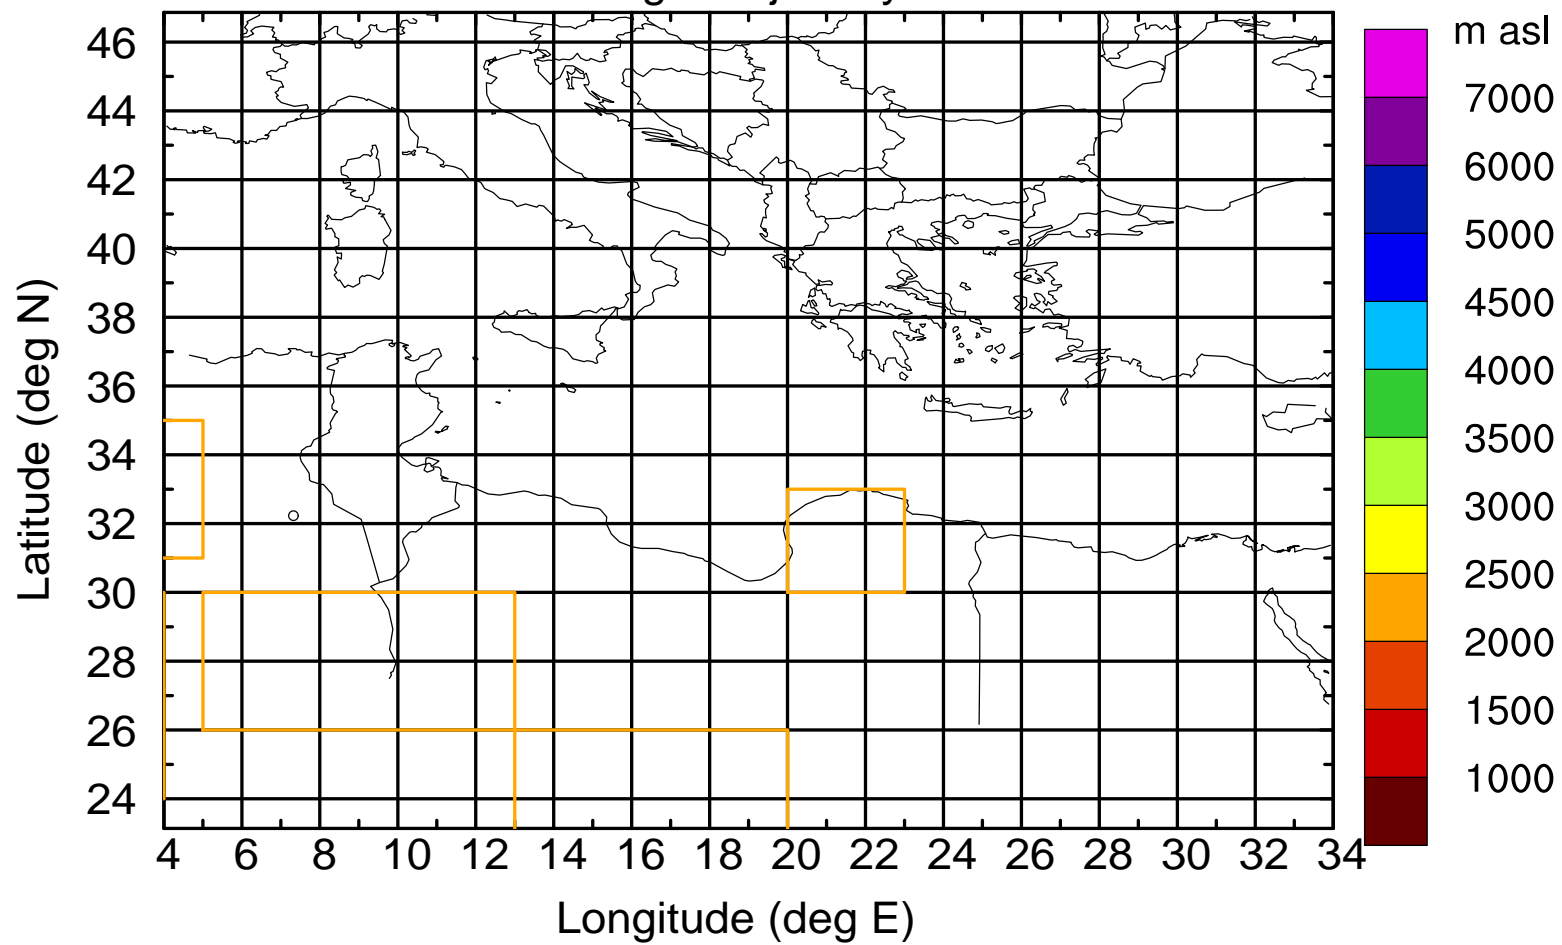

Limassol lidar 34.677N 33.037E

Flight trajectory