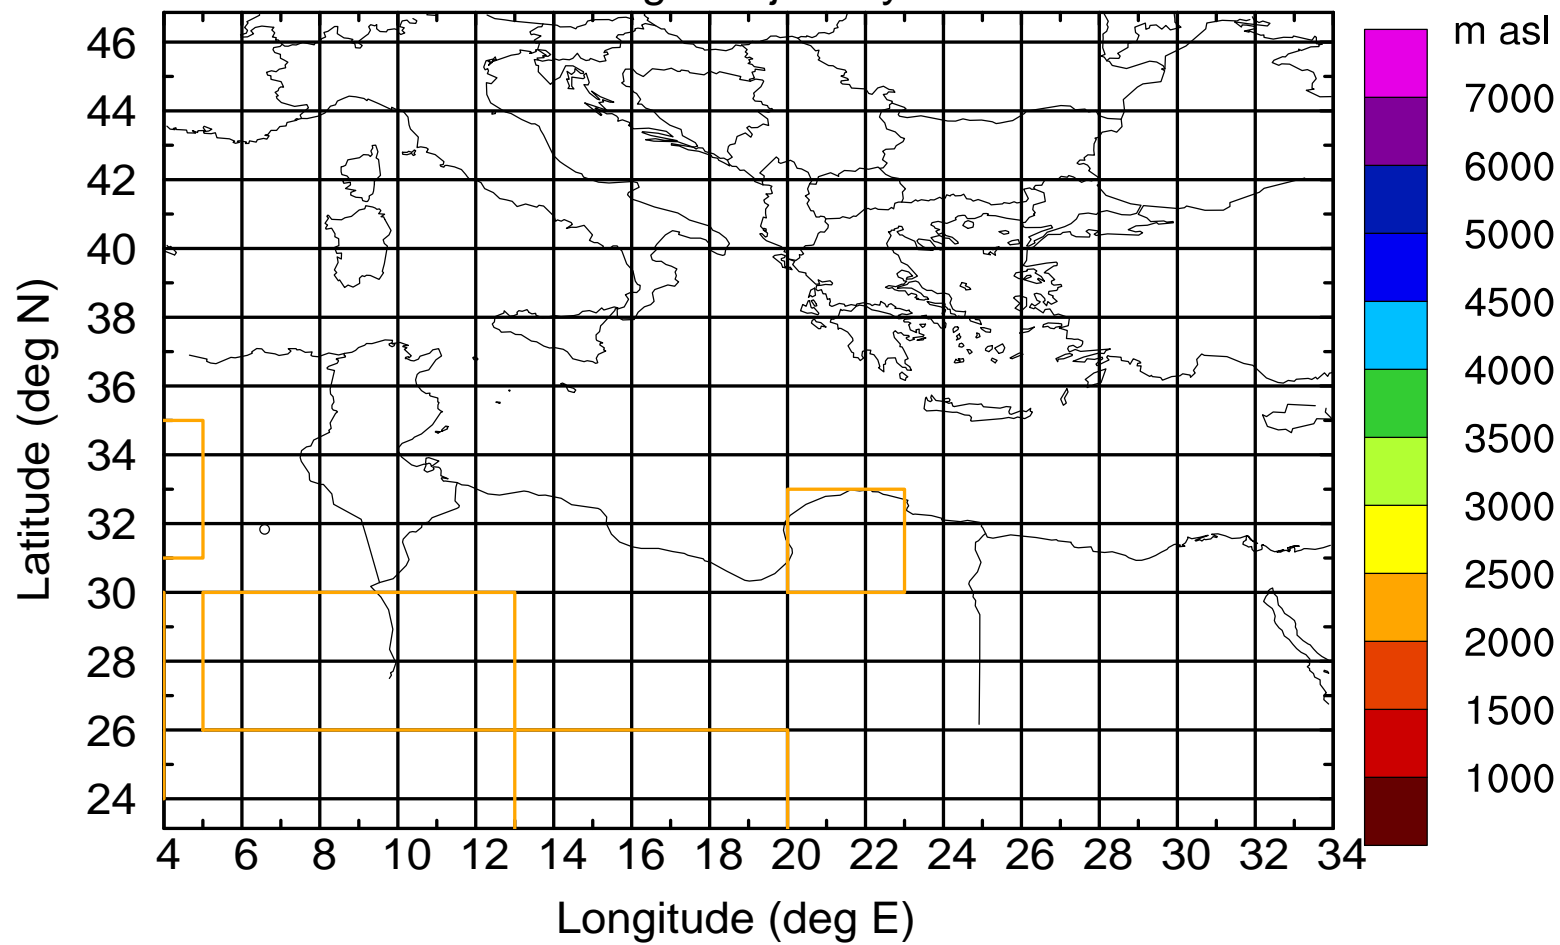

Limassol lidar 34.677N 33.037E

Flight trajectory

Limassol lidar 34.677N 33.037E

Flight trajectory

Limassol lidar 34.677N 33.037E

Flight trajectory

Limassol lidar 34.677N 33.037E

Flight trajectory