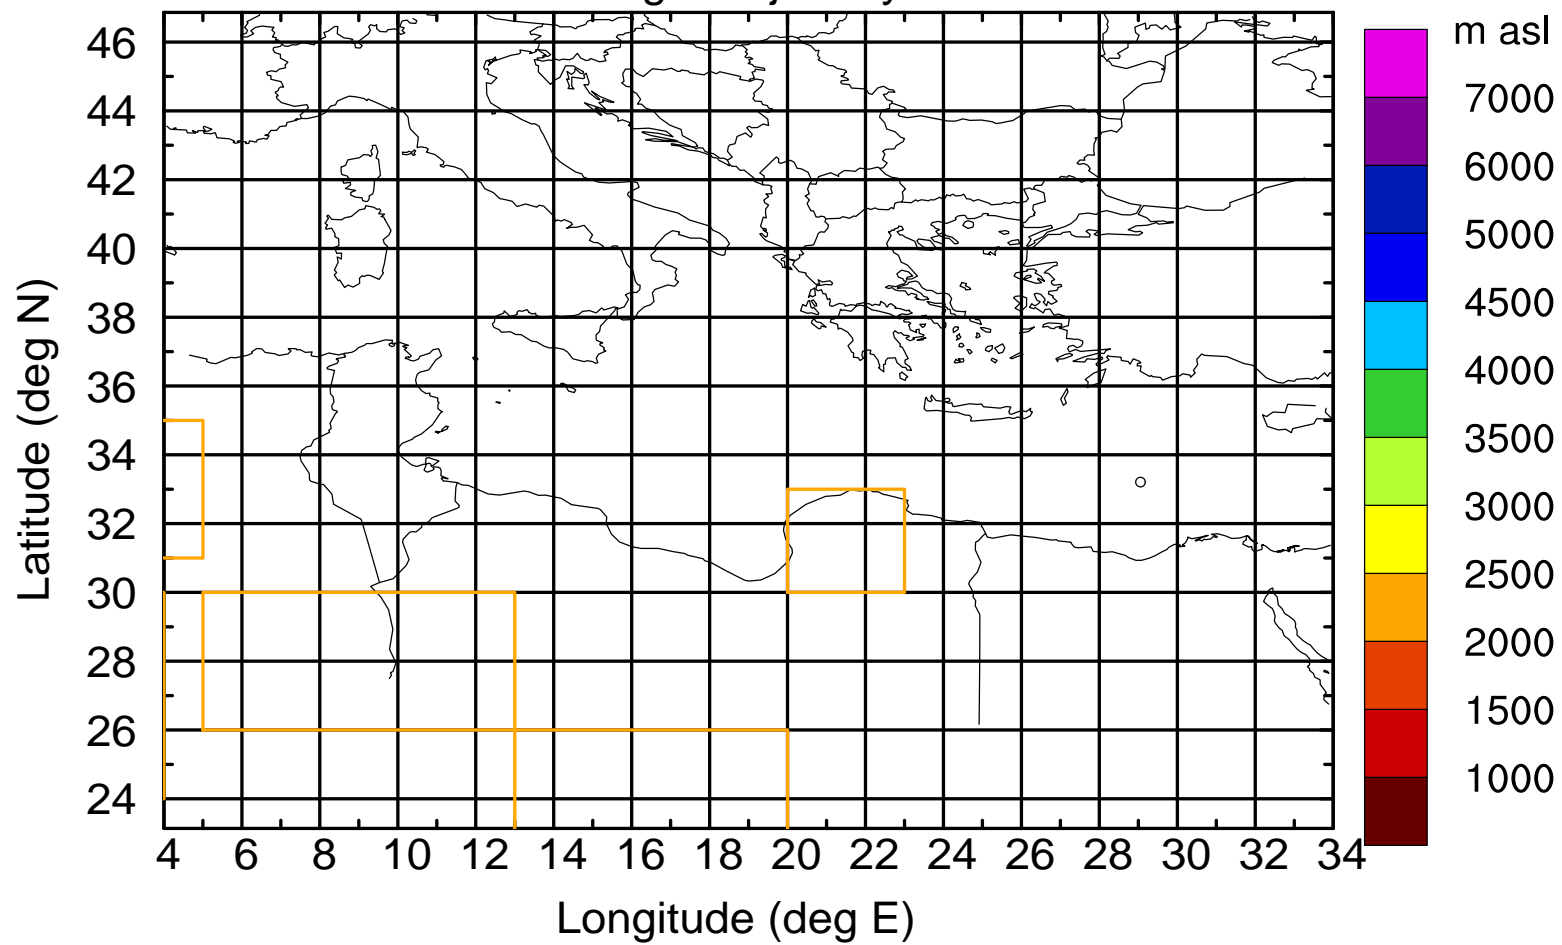

Limassol lidar 34.677N 33.037E

Flight trajectory

Limassol lidar 34.677N 33.037E

Flight trajectory

Limassol lidar 34.677N 33.037E

Flight trajectory

Limassol lidar 34.677N 33.037E

Flight trajectory