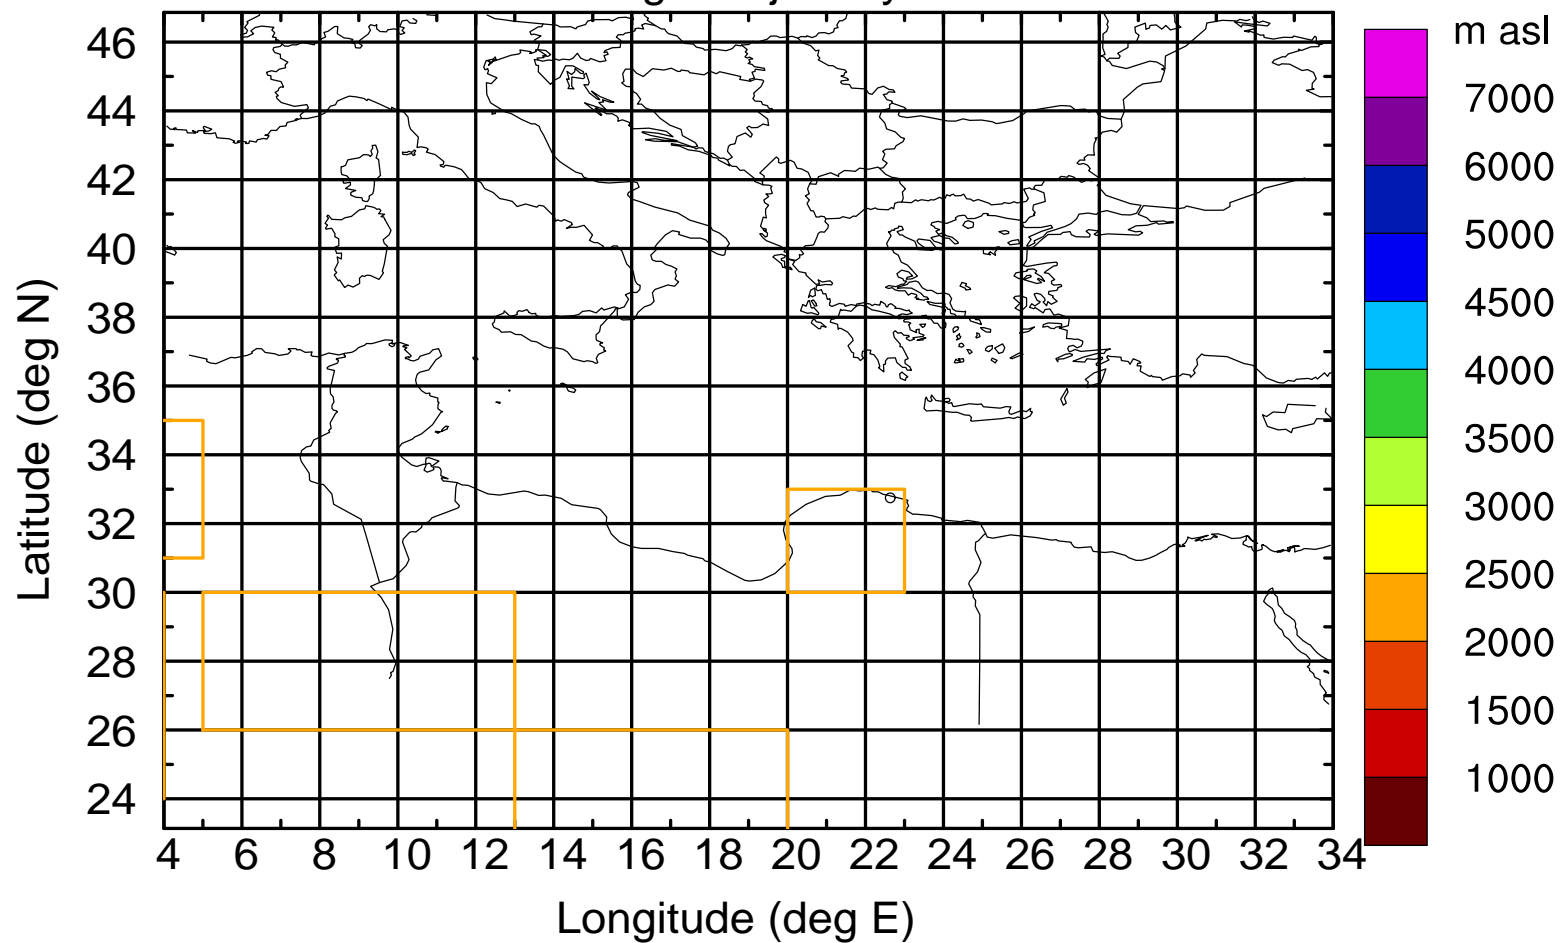

Limassol lidar 34.677N 33.037E

Flight trajectory