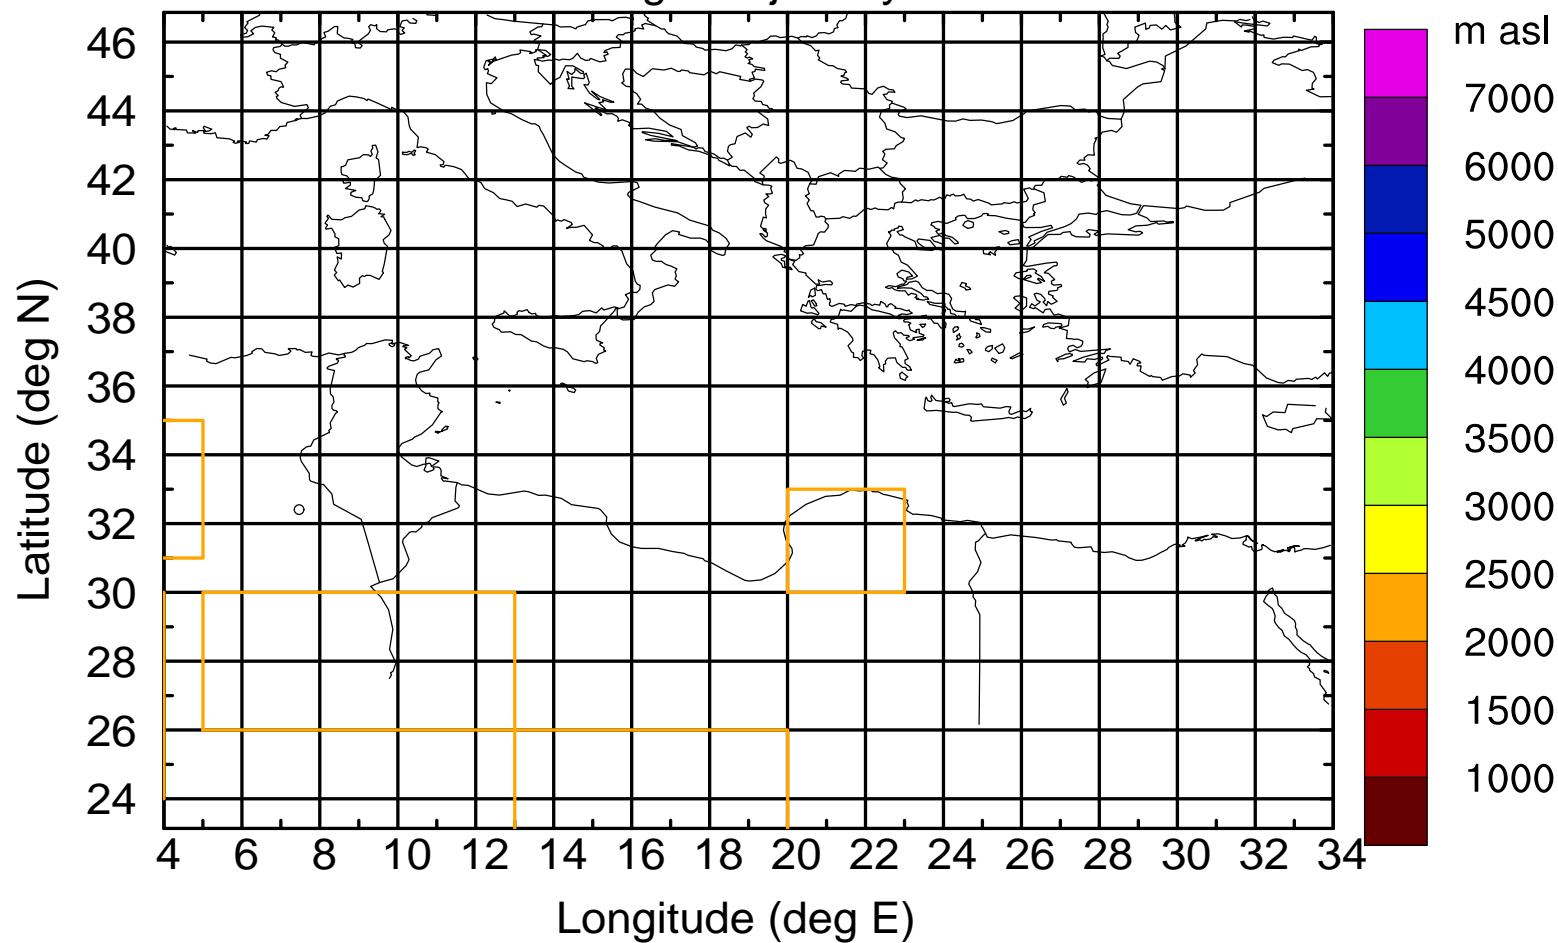

Limassol lidar 34.677N 33.037E

Flight trajectory

Limassol lidar 34.677N 33.037E

Flight trajectory

Limassol lidar 34.677N 33.037E

Flight trajectory

Limassol lidar 34.677N 33.037E

Flight trajectory