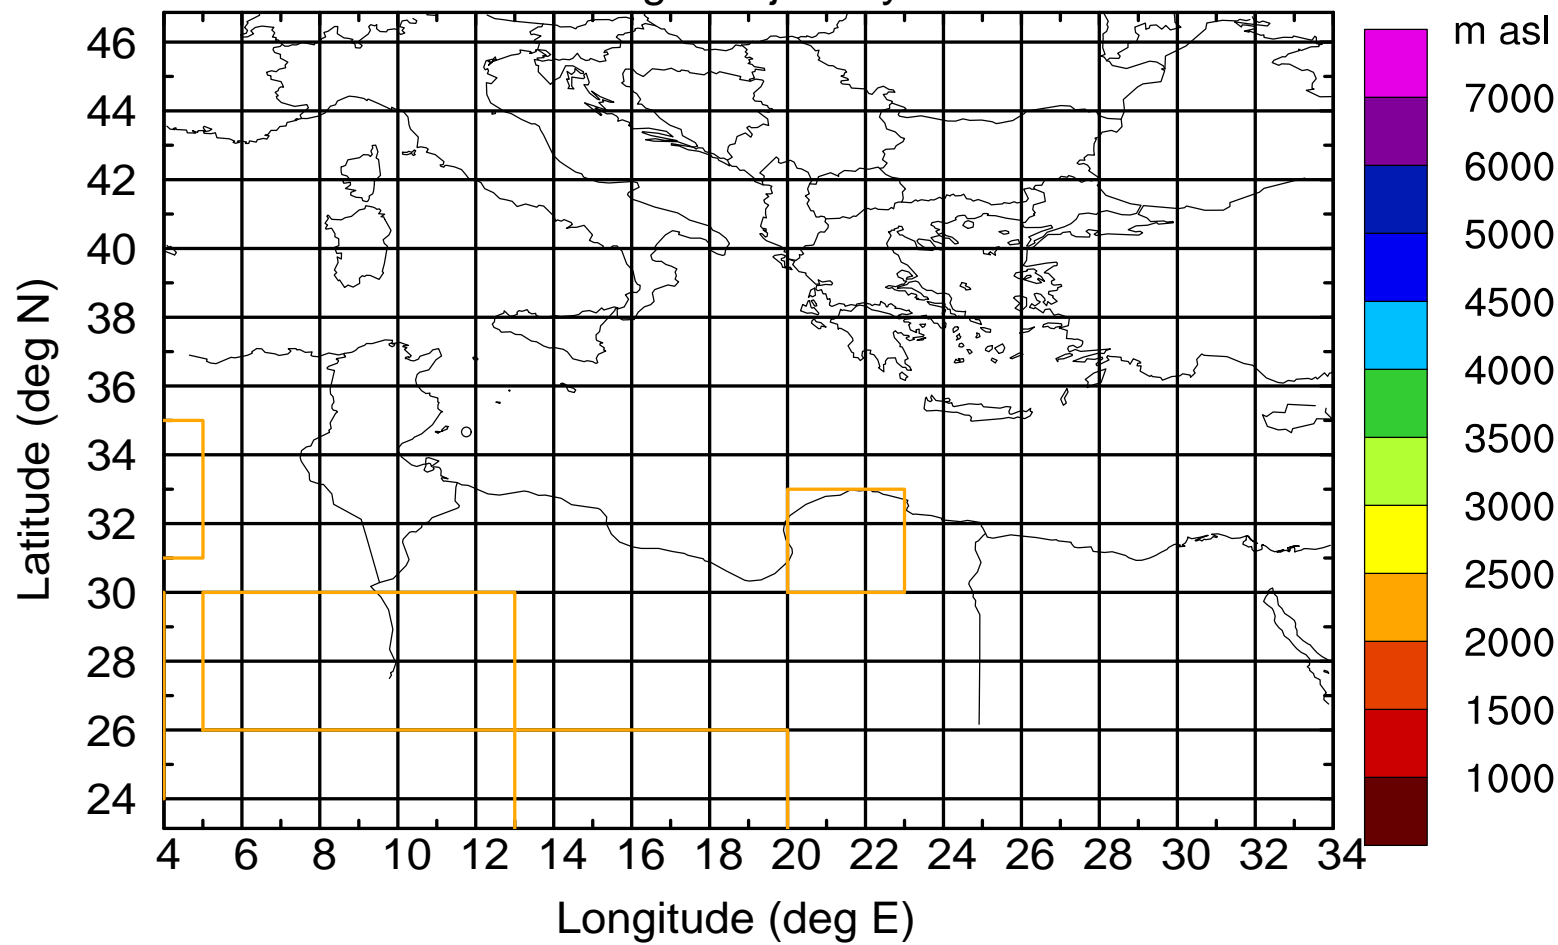

Limassol lidar 34.677N 33.037E

Flight trajectory

Limassol lidar 34.677N 33.037E

Flight trajectory

Limassol lidar 34.677N 33.037E

Flight trajectory

Limassol lidar 34.677N 33.037E

Flight trajectory