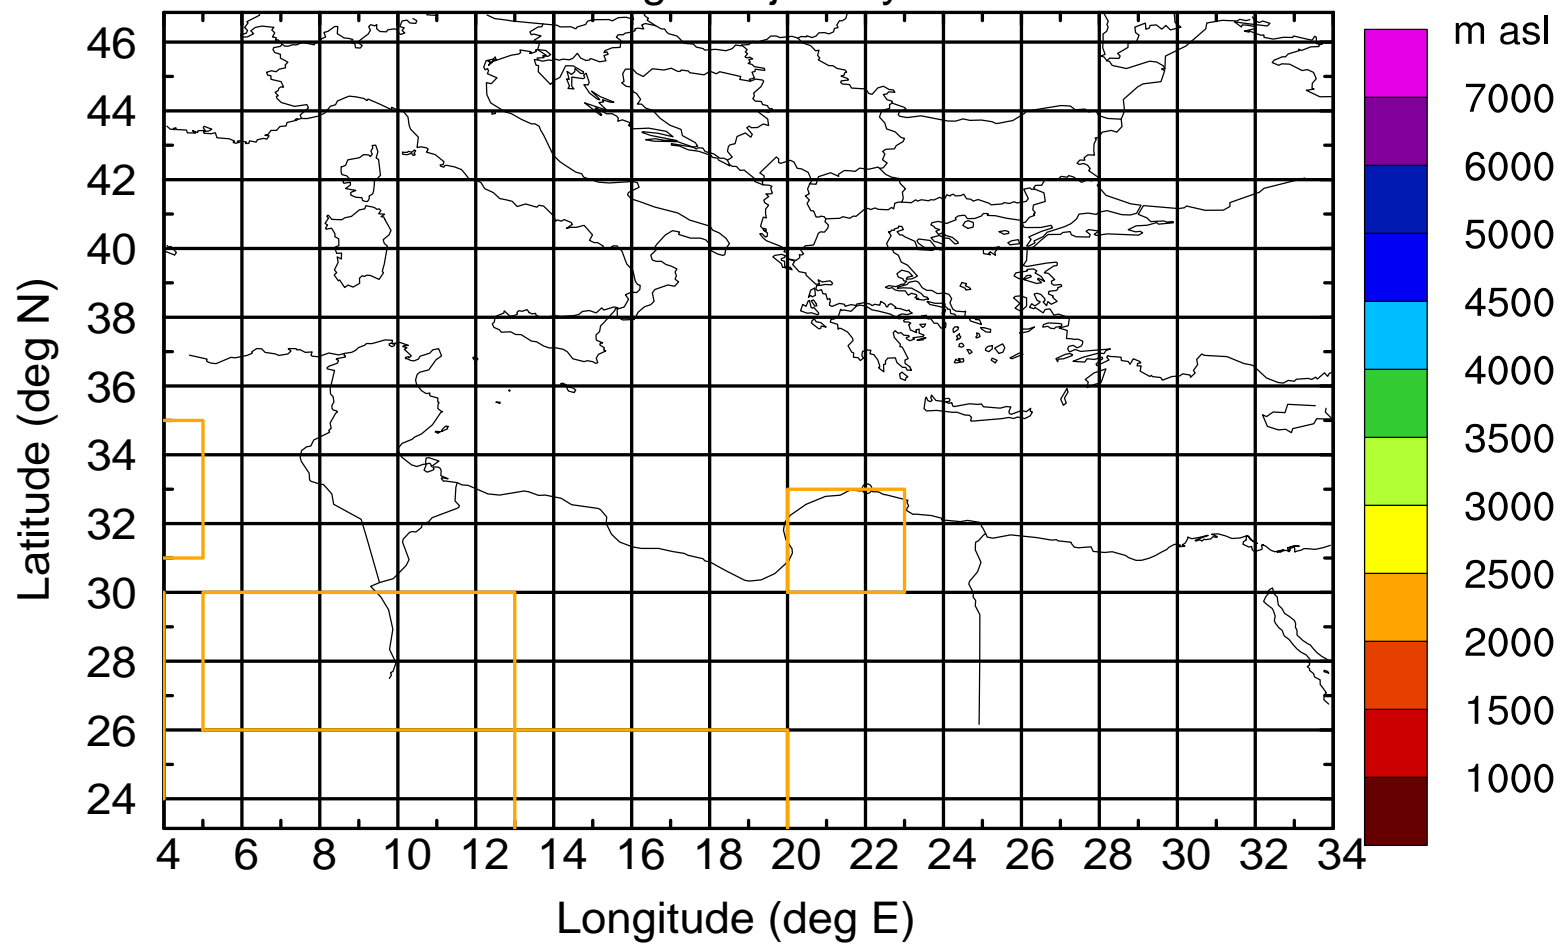

Limassol lidar 34.677N 33.037E

Flight trajectory