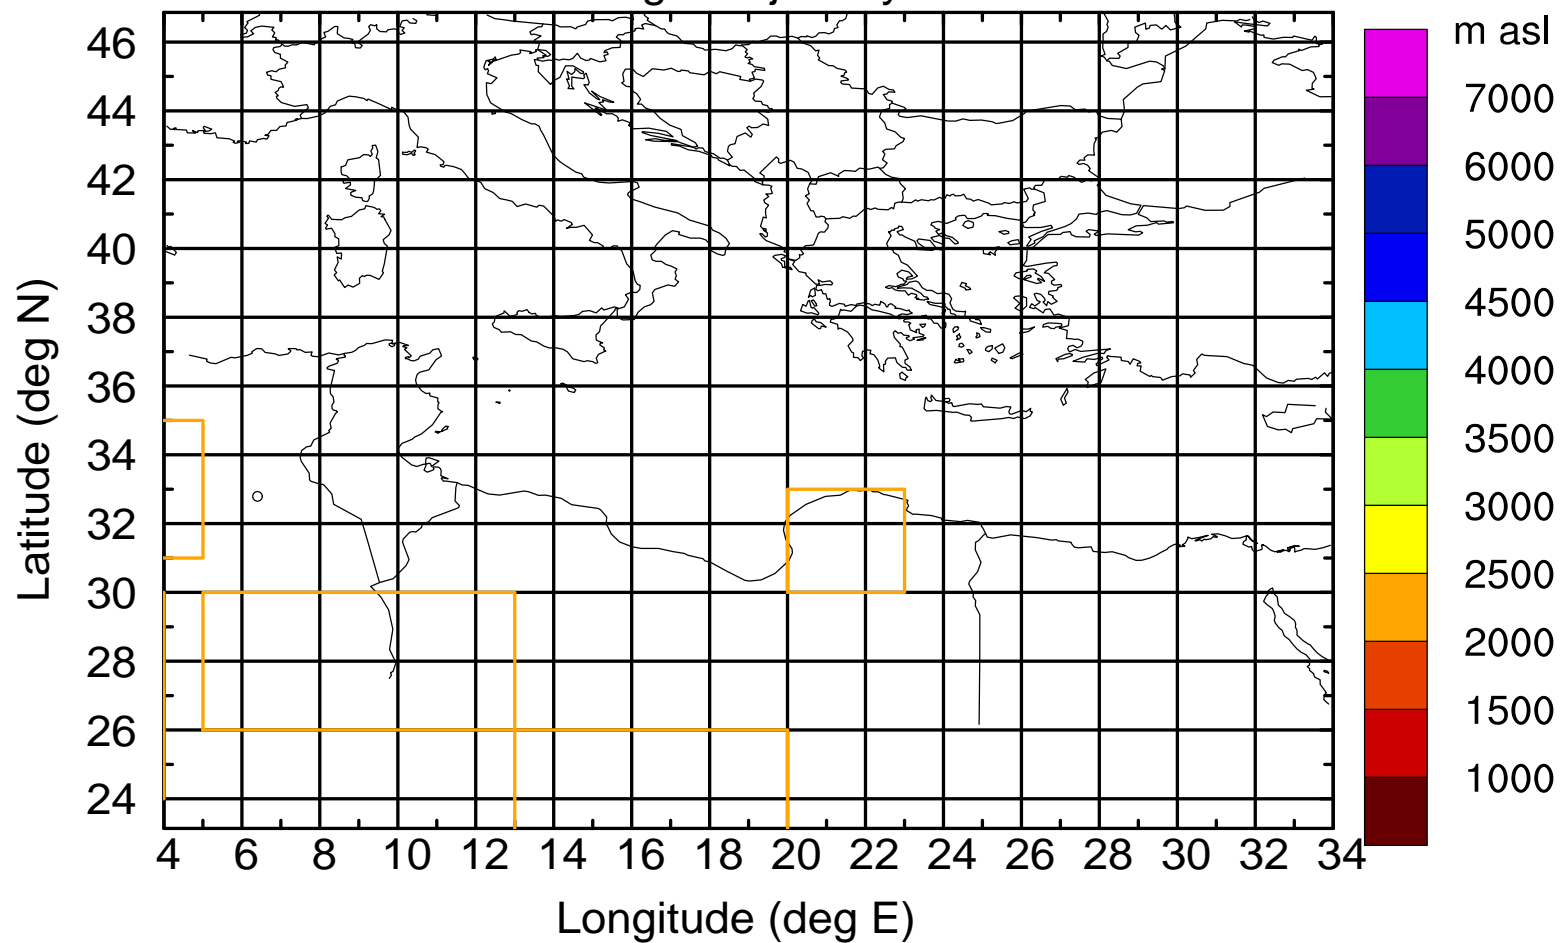

Limassol lidar 34.677N 33.037E

Flight trajectory