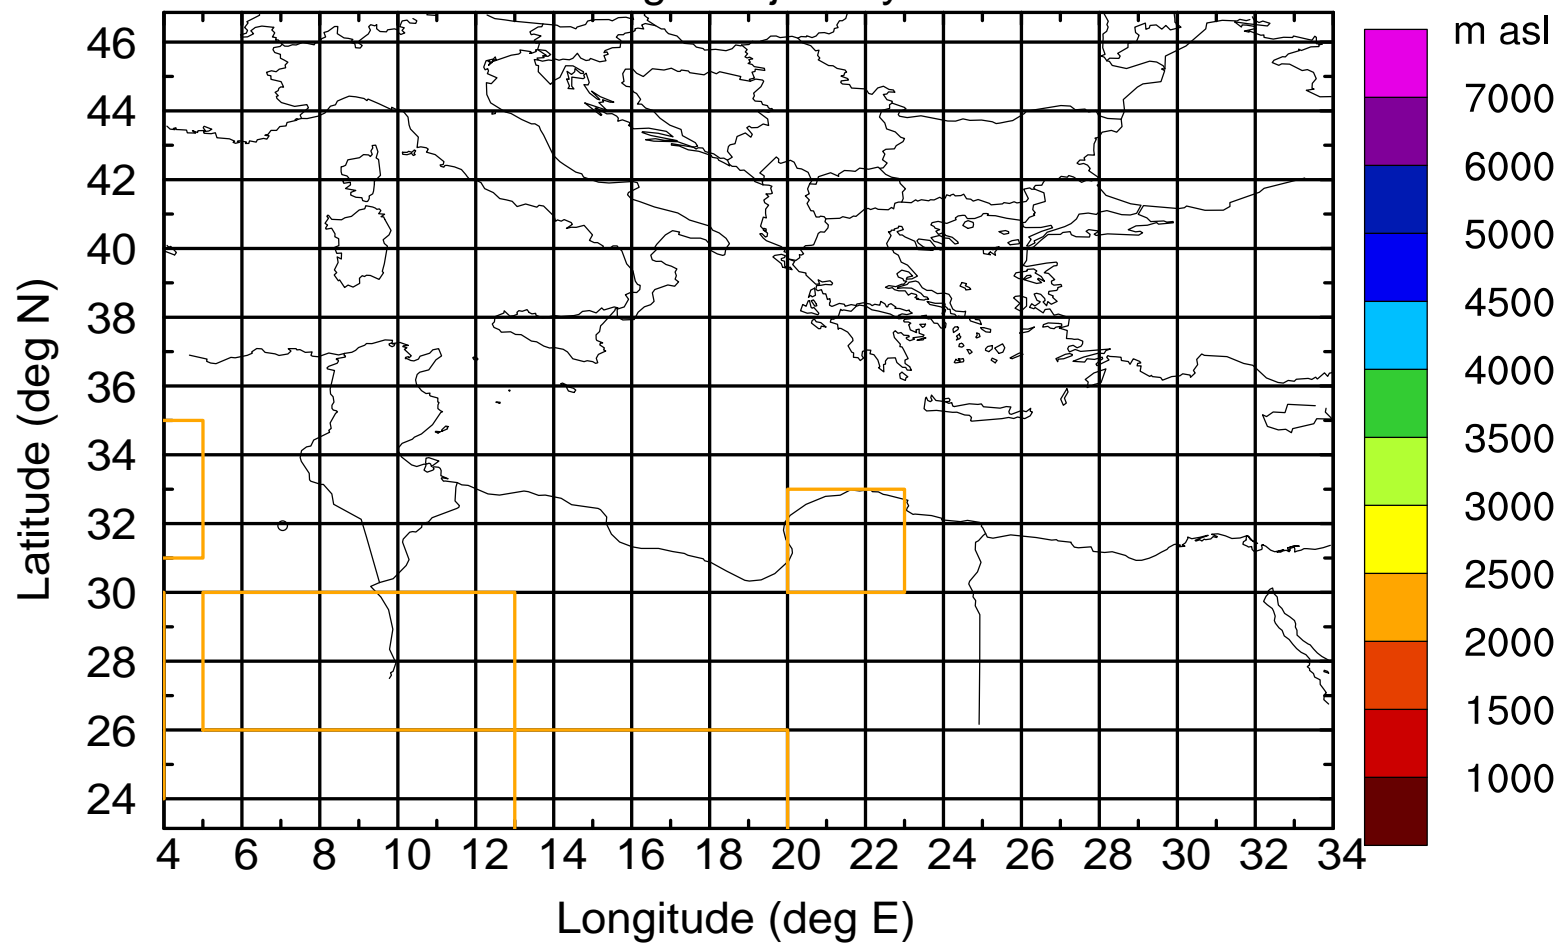

Limassol lidar 34.677N 33.037E

Flight trajectory

Limassol lidar 34.677N 33.037E

Flight trajectory

Limassol lidar 34.677N 33.037E

Flight trajectory

Limassol lidar 34.677N 33.037E

Flight trajectory