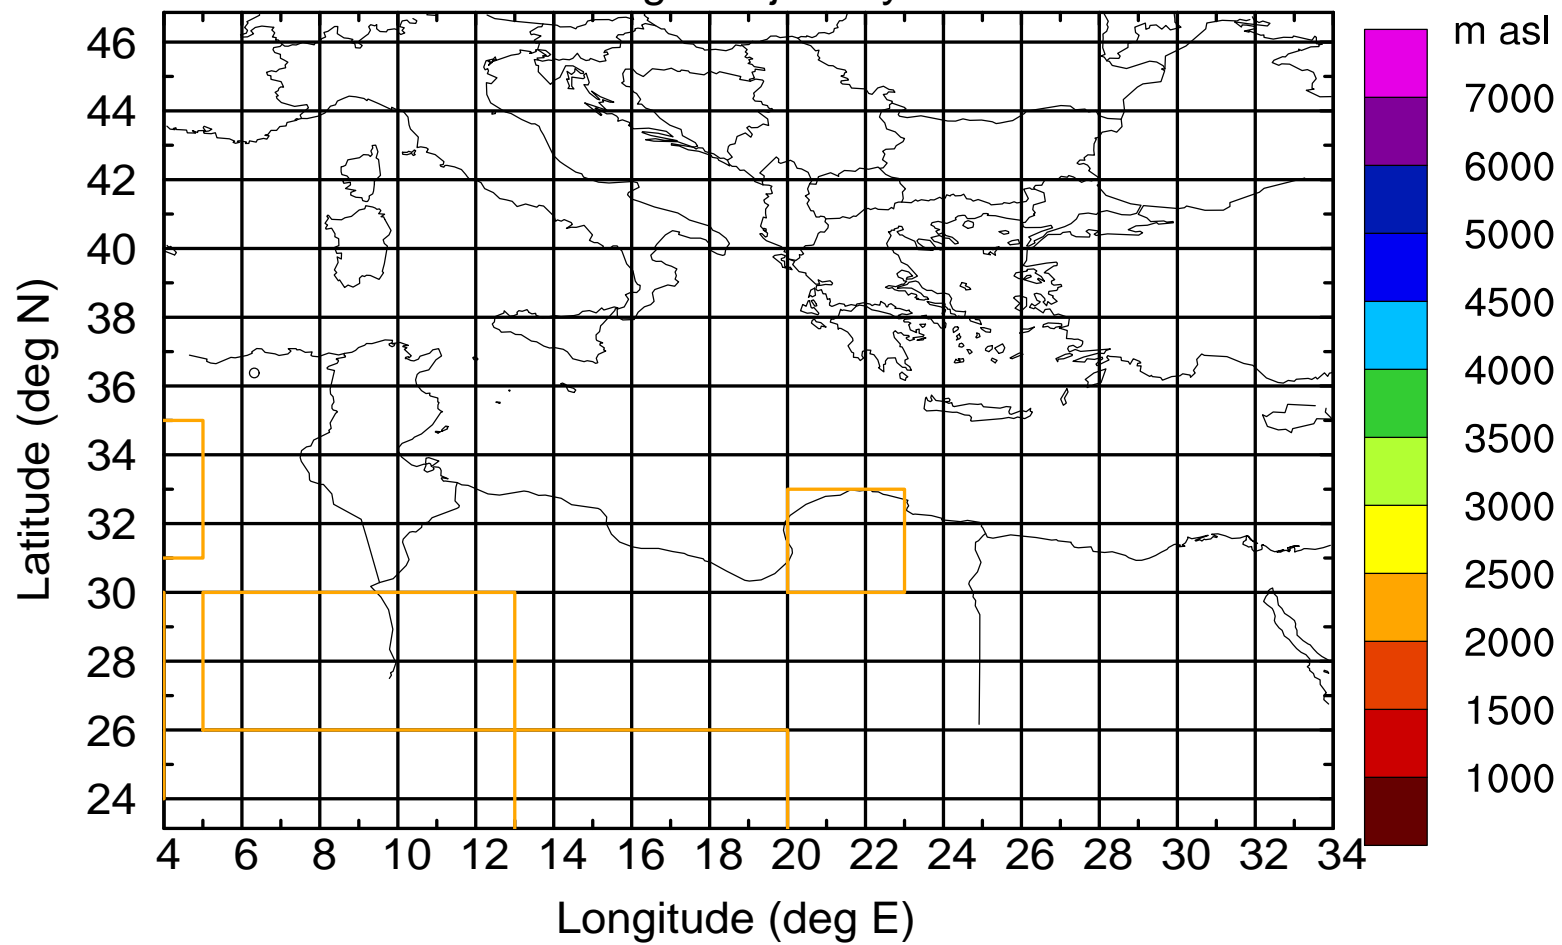

Limassol lidar 34.677N 33.037E

Flight trajectory

Limassol lidar 34.677N 33.037E

Flight trajectory

Limassol lidar 34.677N 33.037E

Flight trajectory

Limassol lidar 34.677N 33.037E

Flight trajectory

Limassol lidar 34.677N 33.037E

Flight trajectory