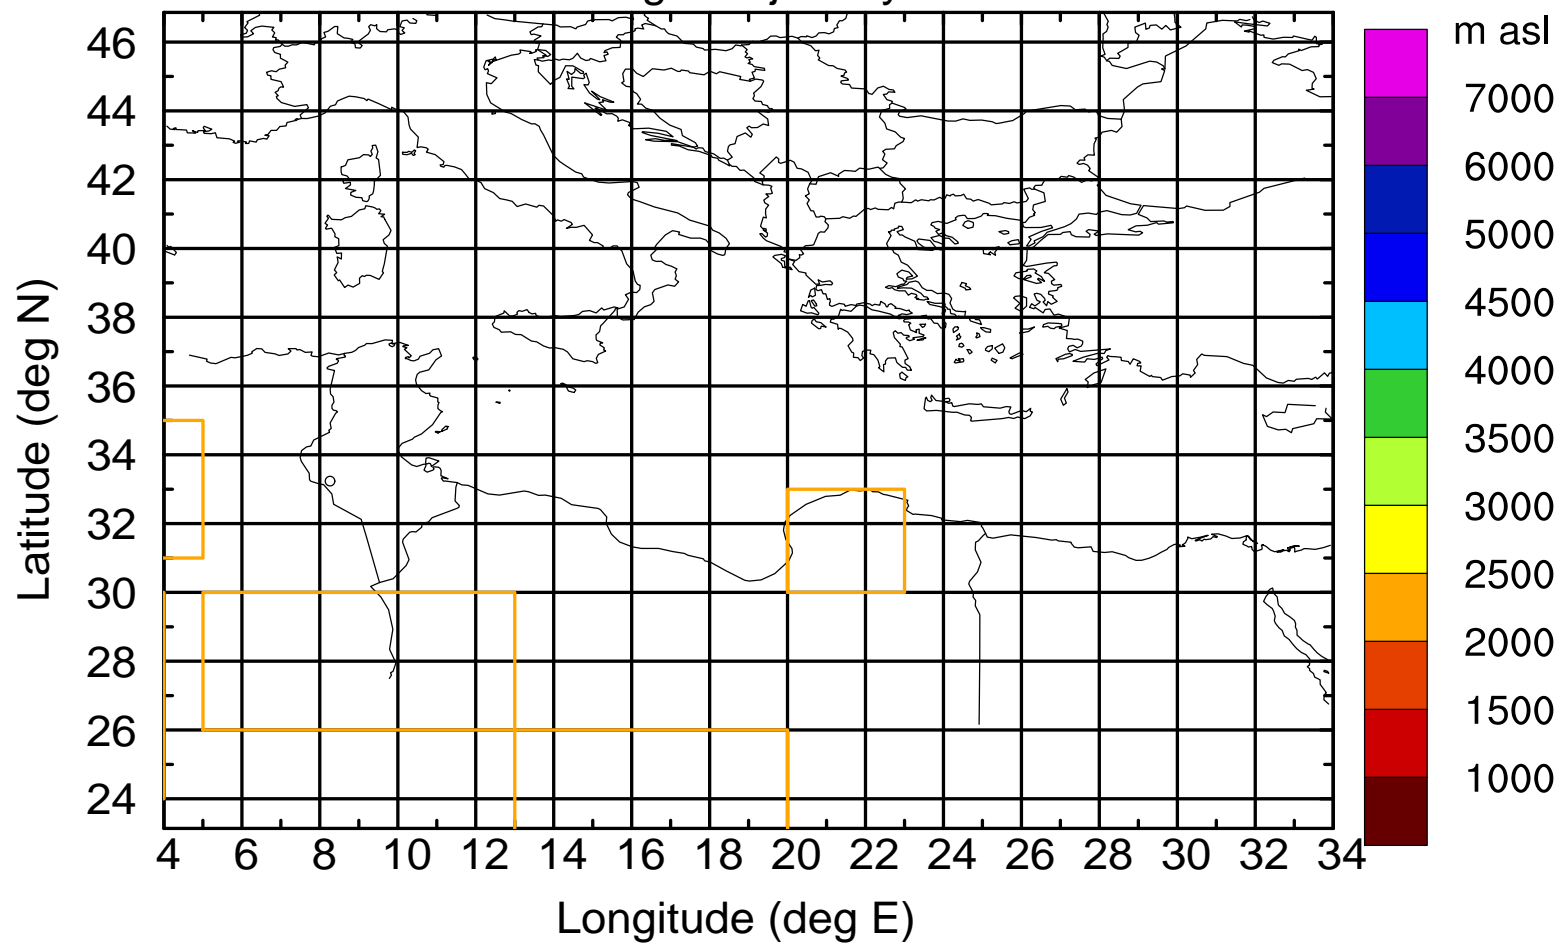

Limassol lidar 34.677N 33.037E

Flight trajectory

Limassol lidar 34.677N 33.037E

Flight trajectory

Limassol lidar 34.677N 33.037E

Flight trajectory

Limassol lidar 34.677N 33.037E

Flight trajectory