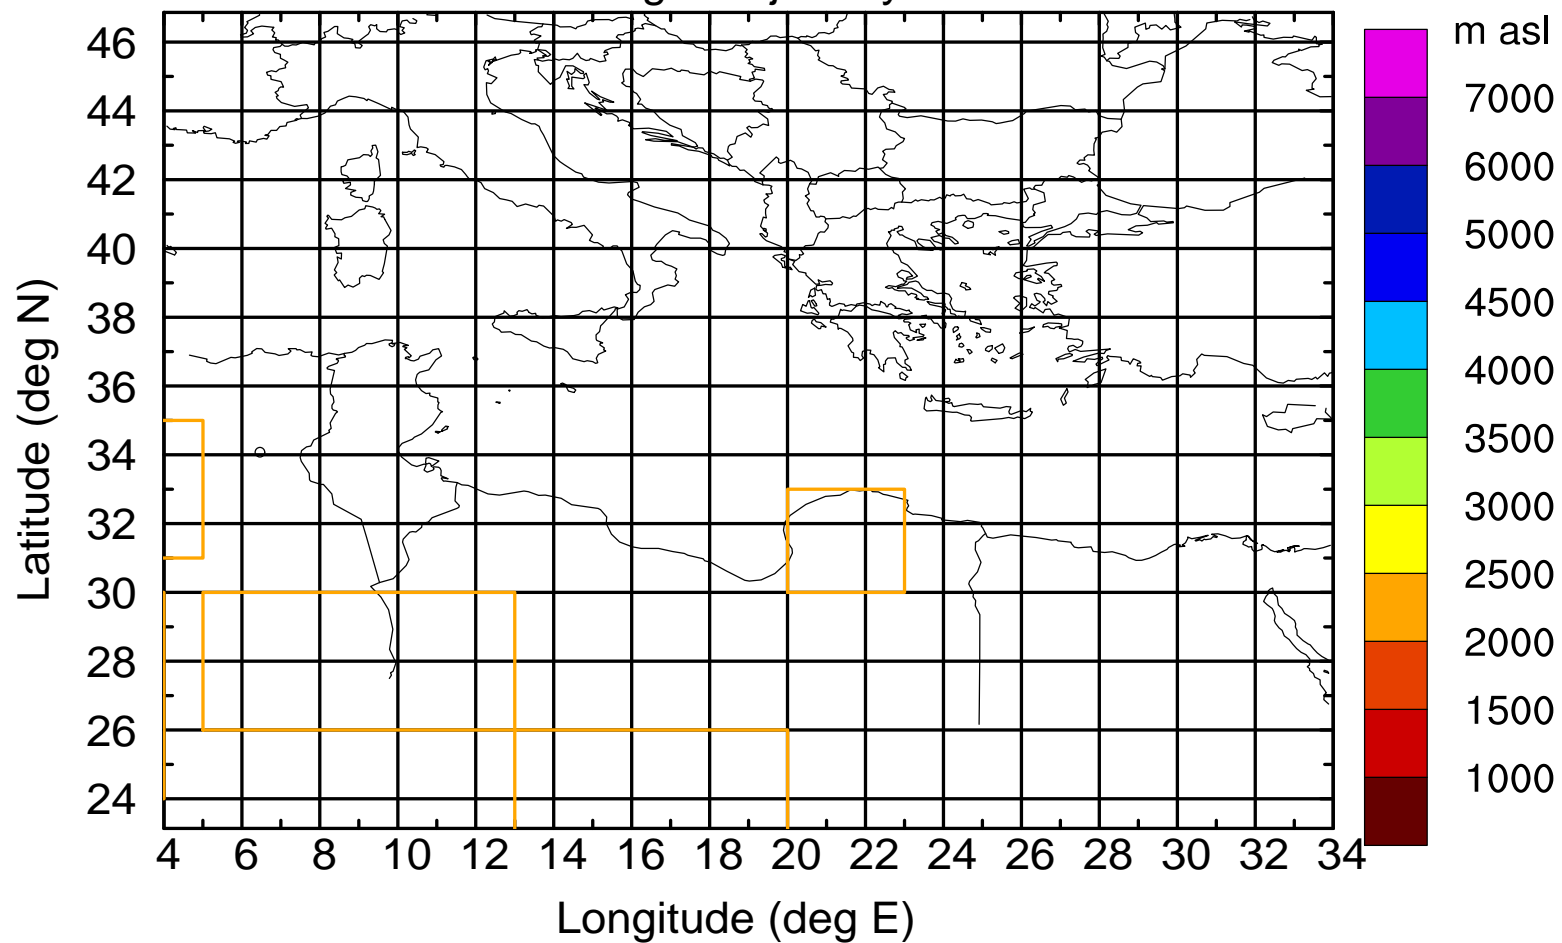

Limassol lidar 34.677N 33.037E

Flight trajectory