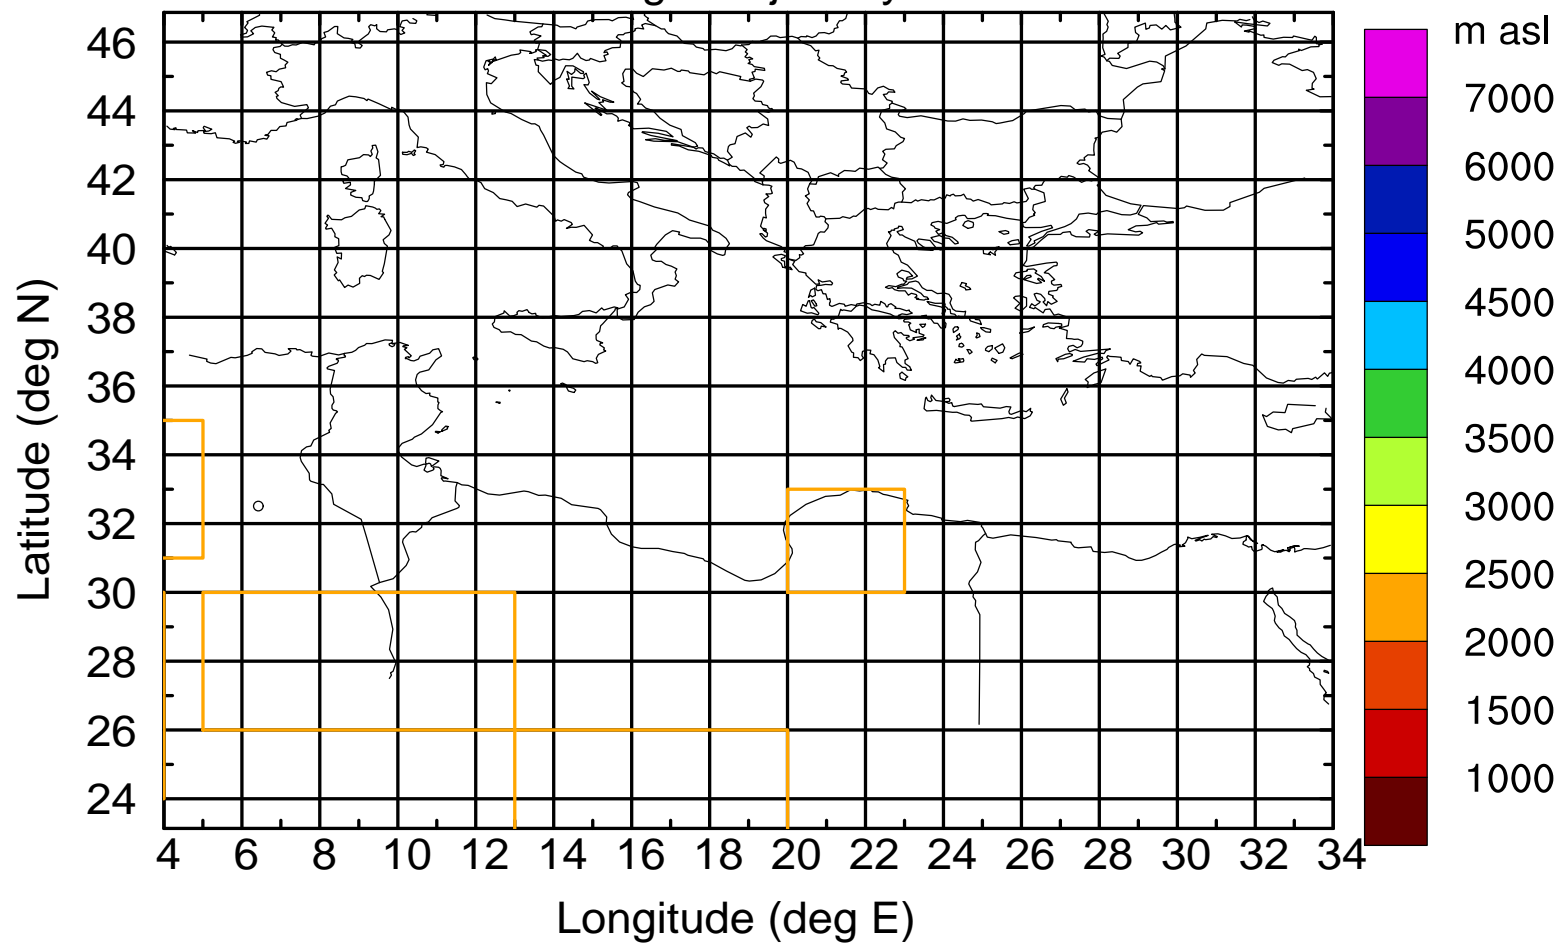

Limassol lidar 34.677N 33.037E

Flight trajectory

Limassol lidar 34.677N 33.037E

Flight trajectory

Limassol lidar 34.677N 33.037E

Flight trajectory

Limassol lidar 34.677N 33.037E

Flight trajectory