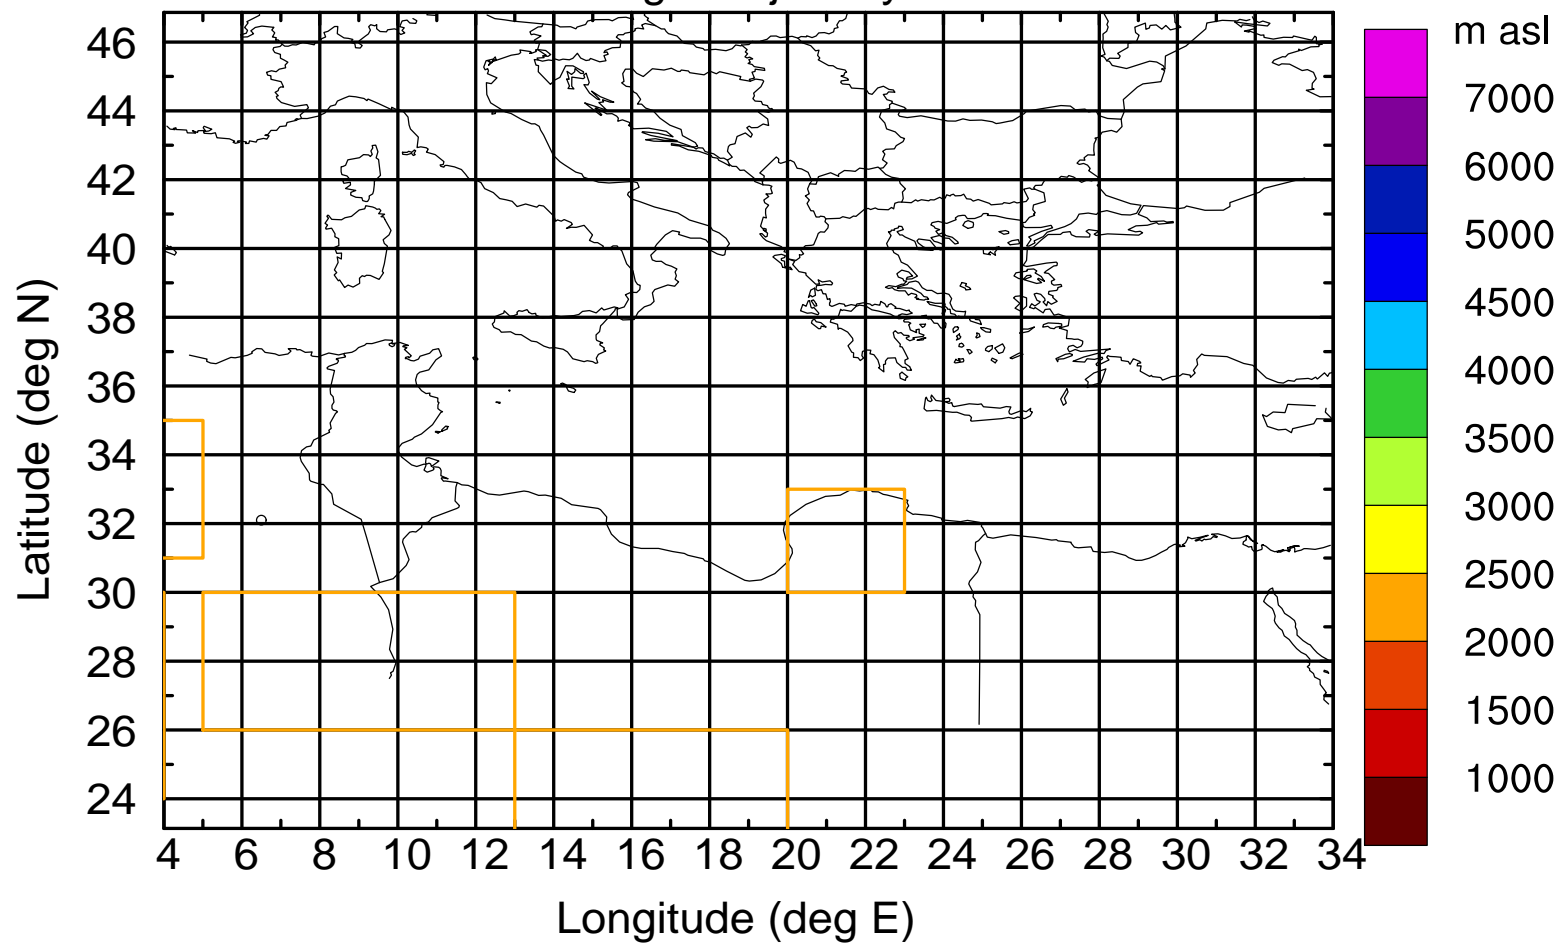

Limassol lidar 34.677N 33.037E

Flight trajectory

Limassol lidar 34.677N 33.037E

Flight trajectory

Limassol lidar 34.677N 33.037E

Flight trajectory

Limassol lidar 34.677N 33.037E

Flight trajectory