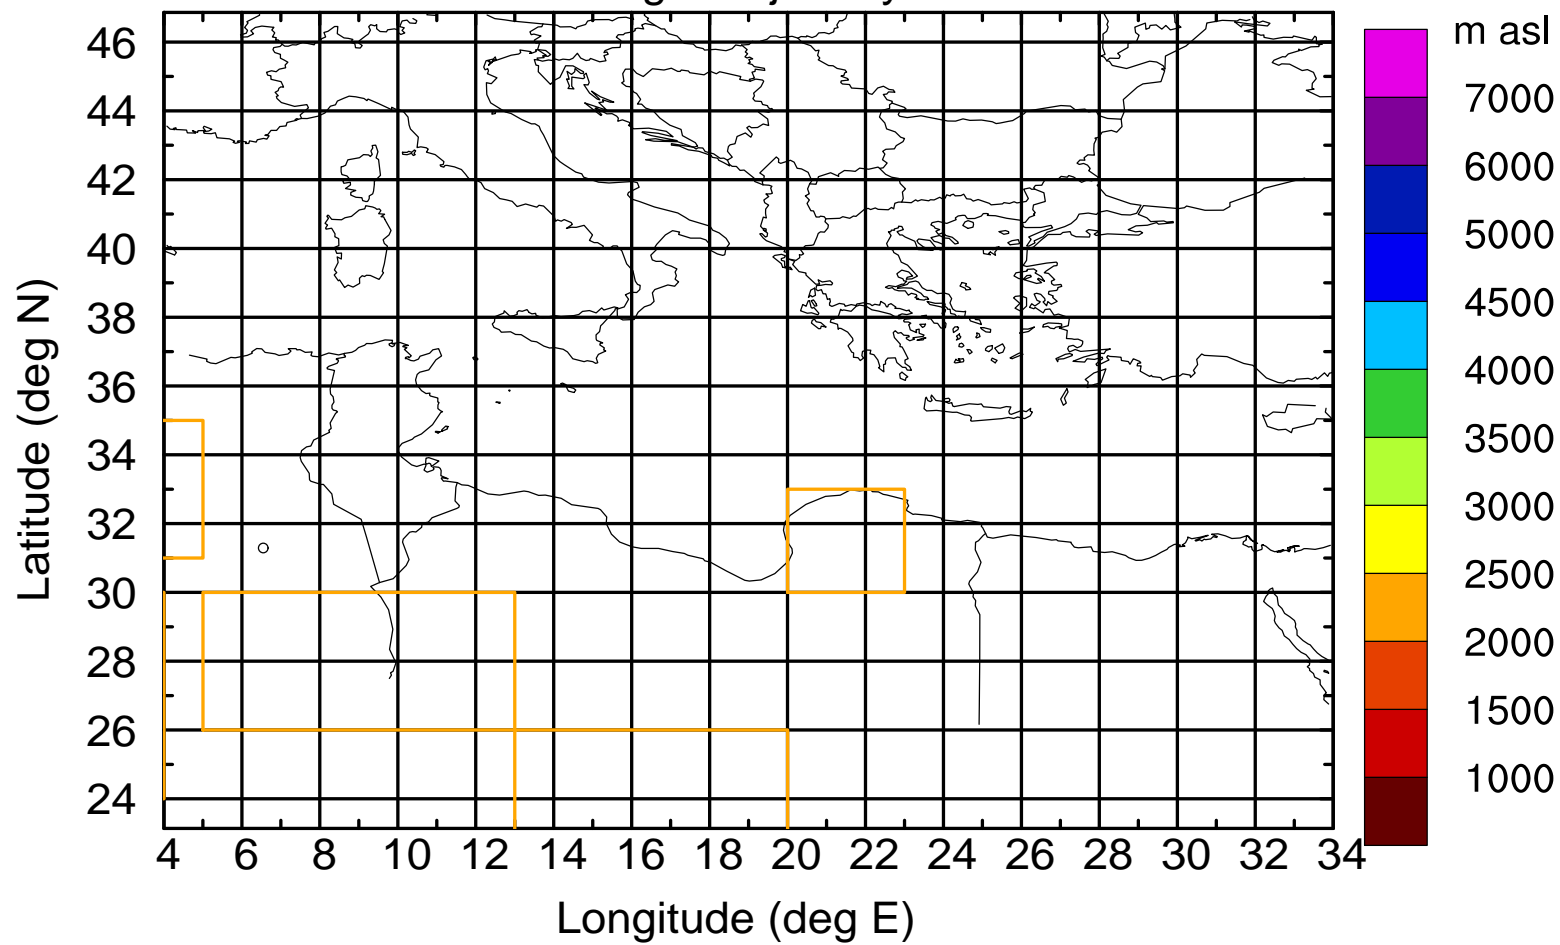

Limassol lidar 34.677N 33.037E

Flight trajectory