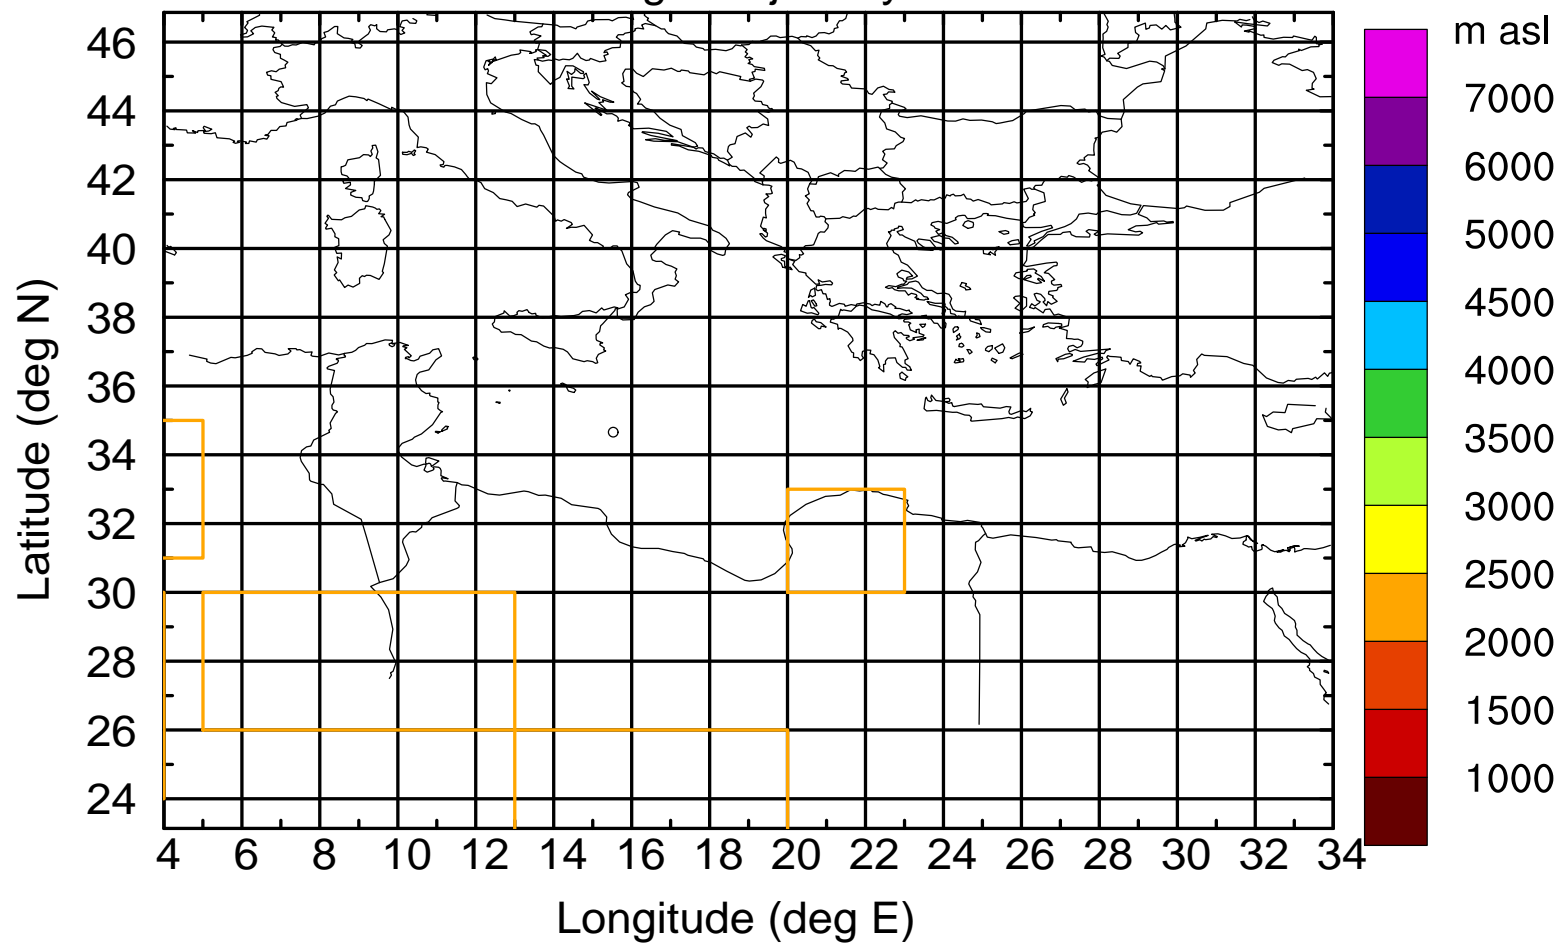

Limassol lidar 34.677N 33.037E

Flight trajectory