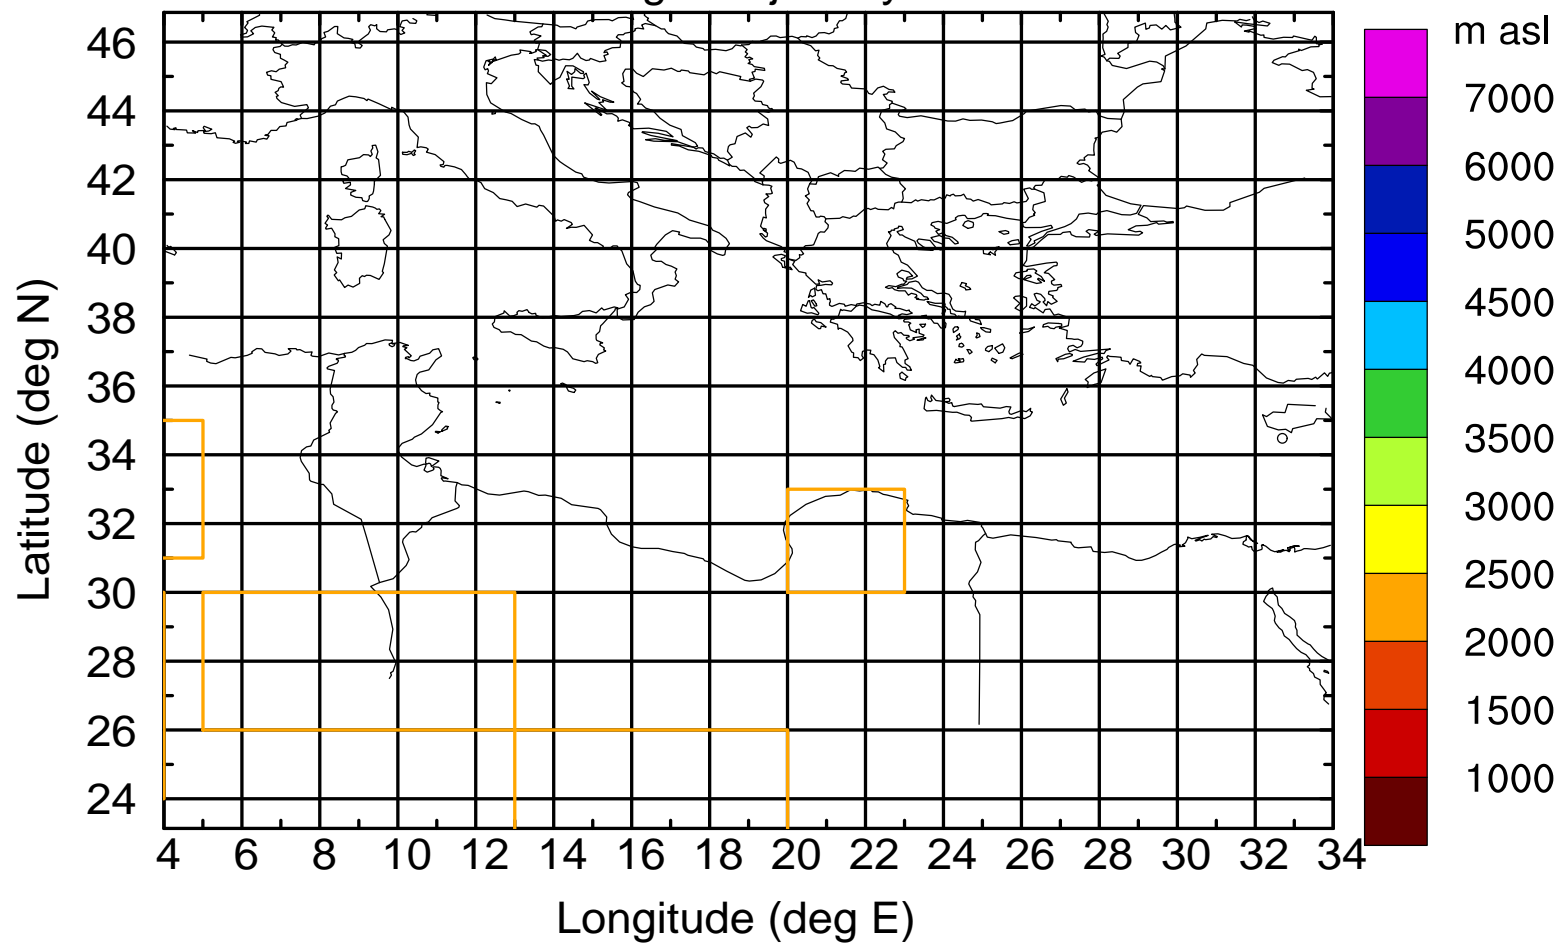

Limassol lidar 34.677N 33.037E

Flight trajectory

Limassol lidar 34.677N 33.037E

Flight trajectory

Limassol lidar 34.677N 33.037E

Flight trajectory

Limassol lidar 34.677N 33.037E

Flight trajectory