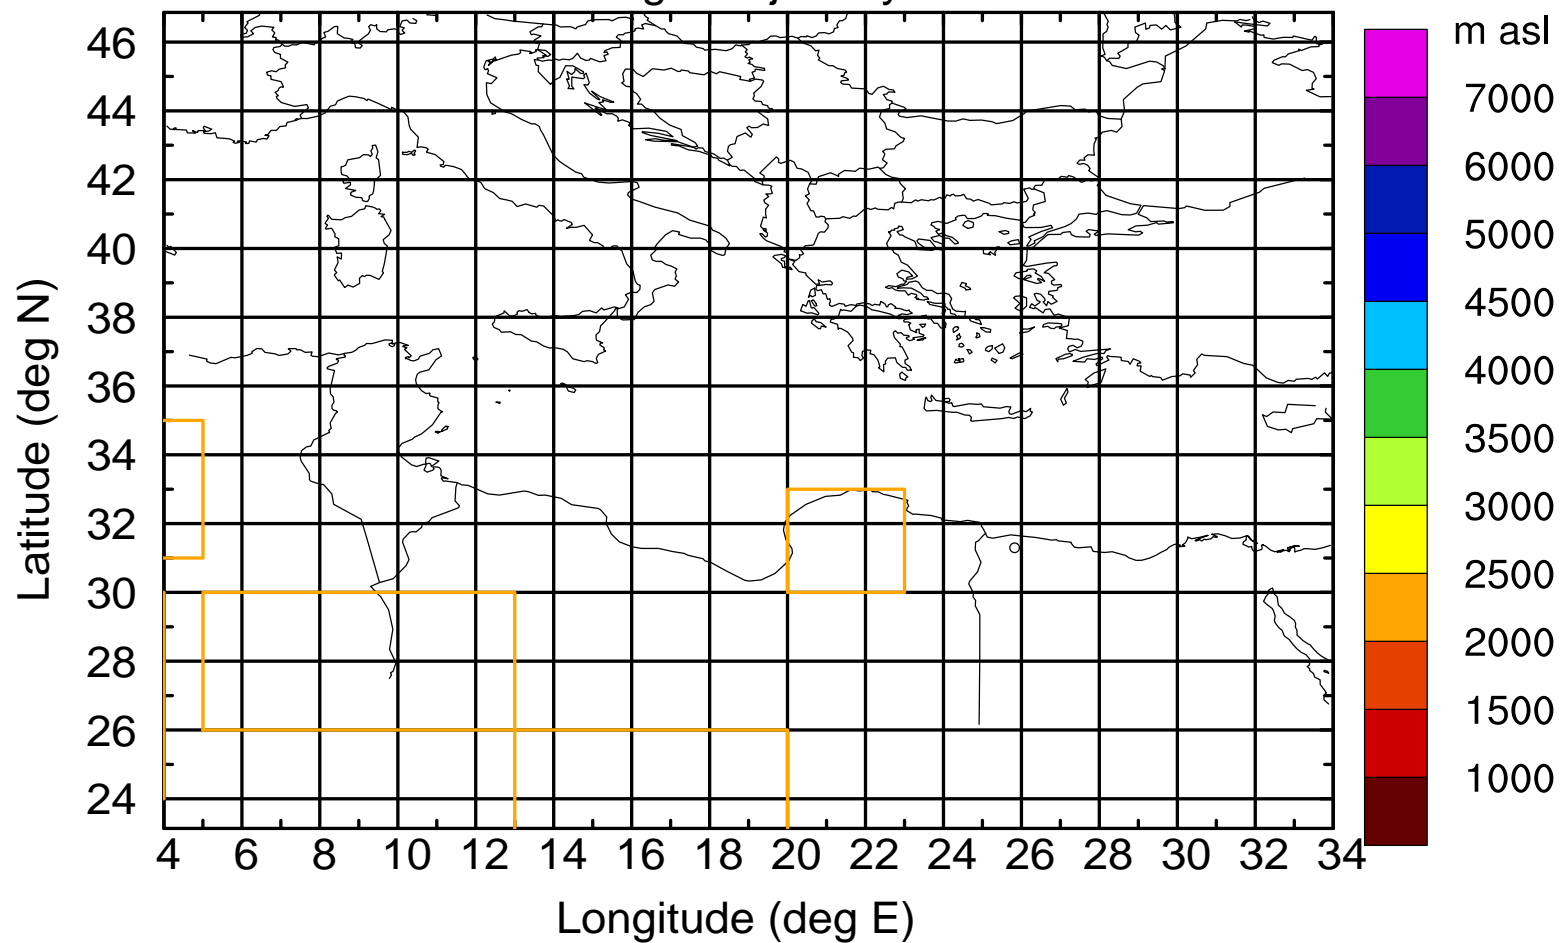

Limassol lidar 34.677N 33.037E

Flight trajectory