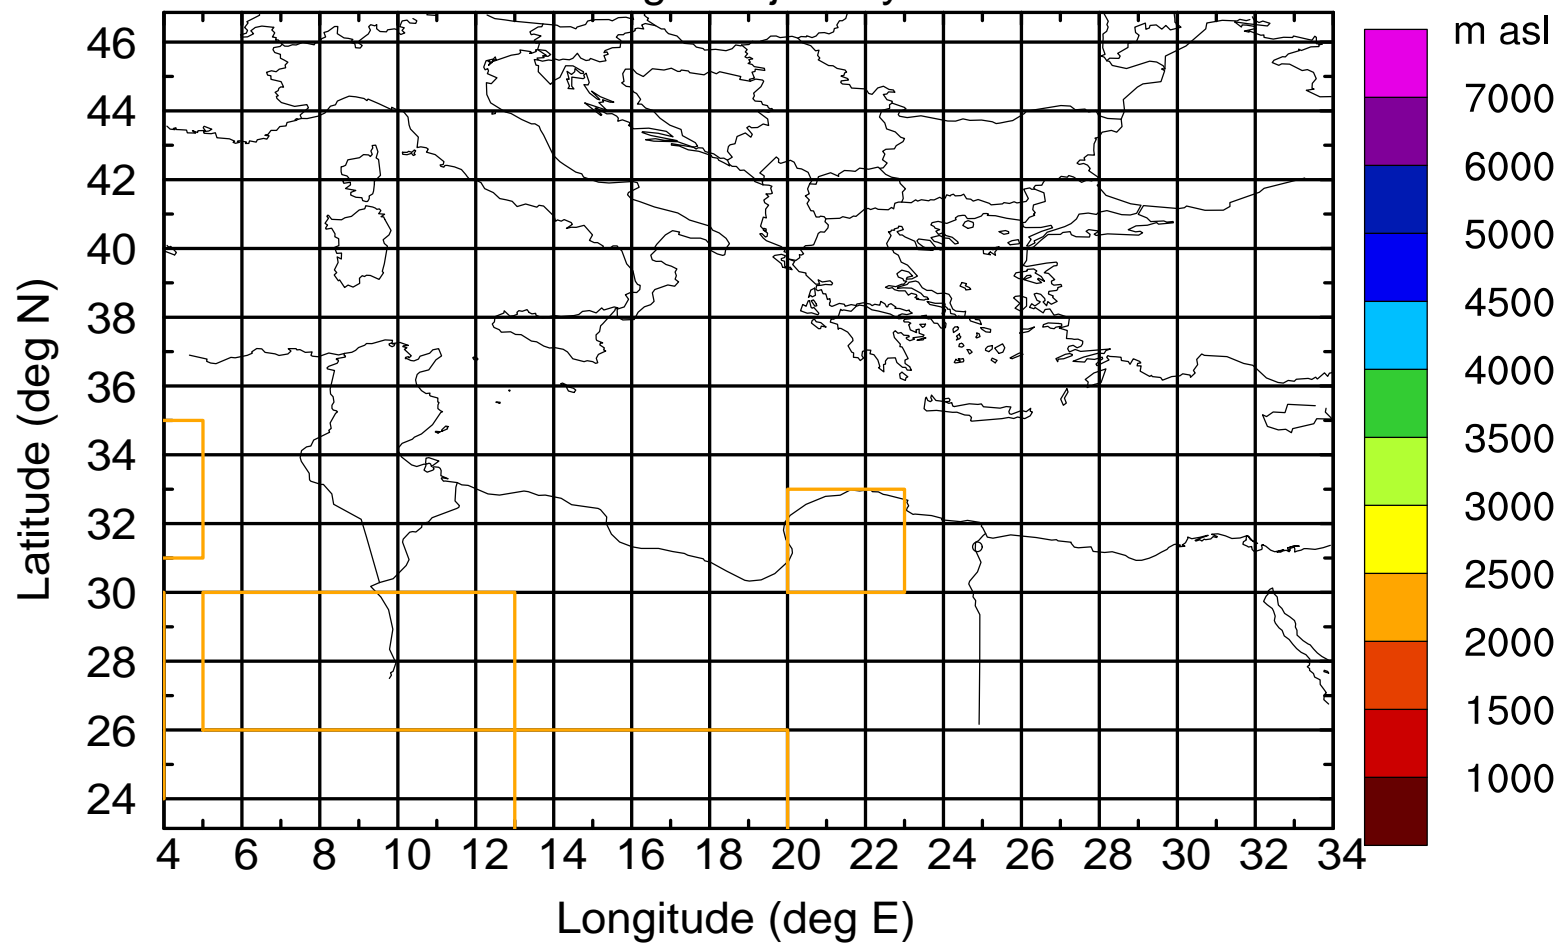

Limassol lidar 34.677N 33.037E

Flight trajectory

Limassol lidar 34.677N 33.037E

Flight trajectory

Limassol lidar 34.677N 33.037E

Flight trajectory

Limassol lidar 34.677N 33.037E

Flight trajectory