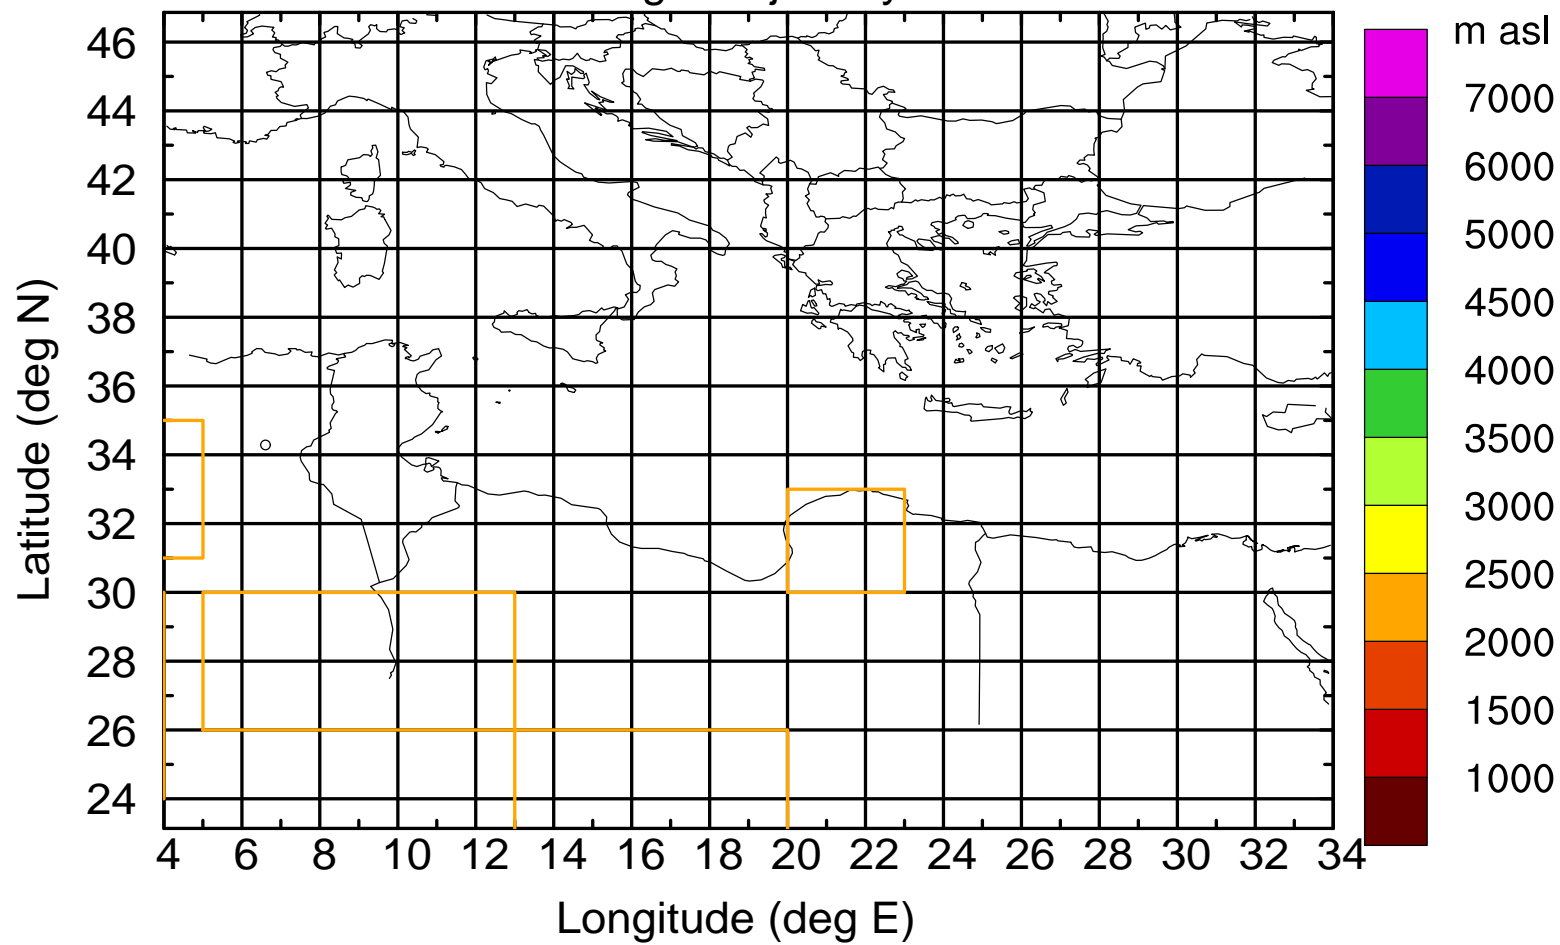

Limassol lidar 34.677N 33.037E

Flight trajectory

Limassol lidar 34.677N 33.037E

Flight trajectory

Limassol lidar 34.677N 33.037E

Flight trajectory

Limassol lidar 34.677N 33.037E

Flight trajectory