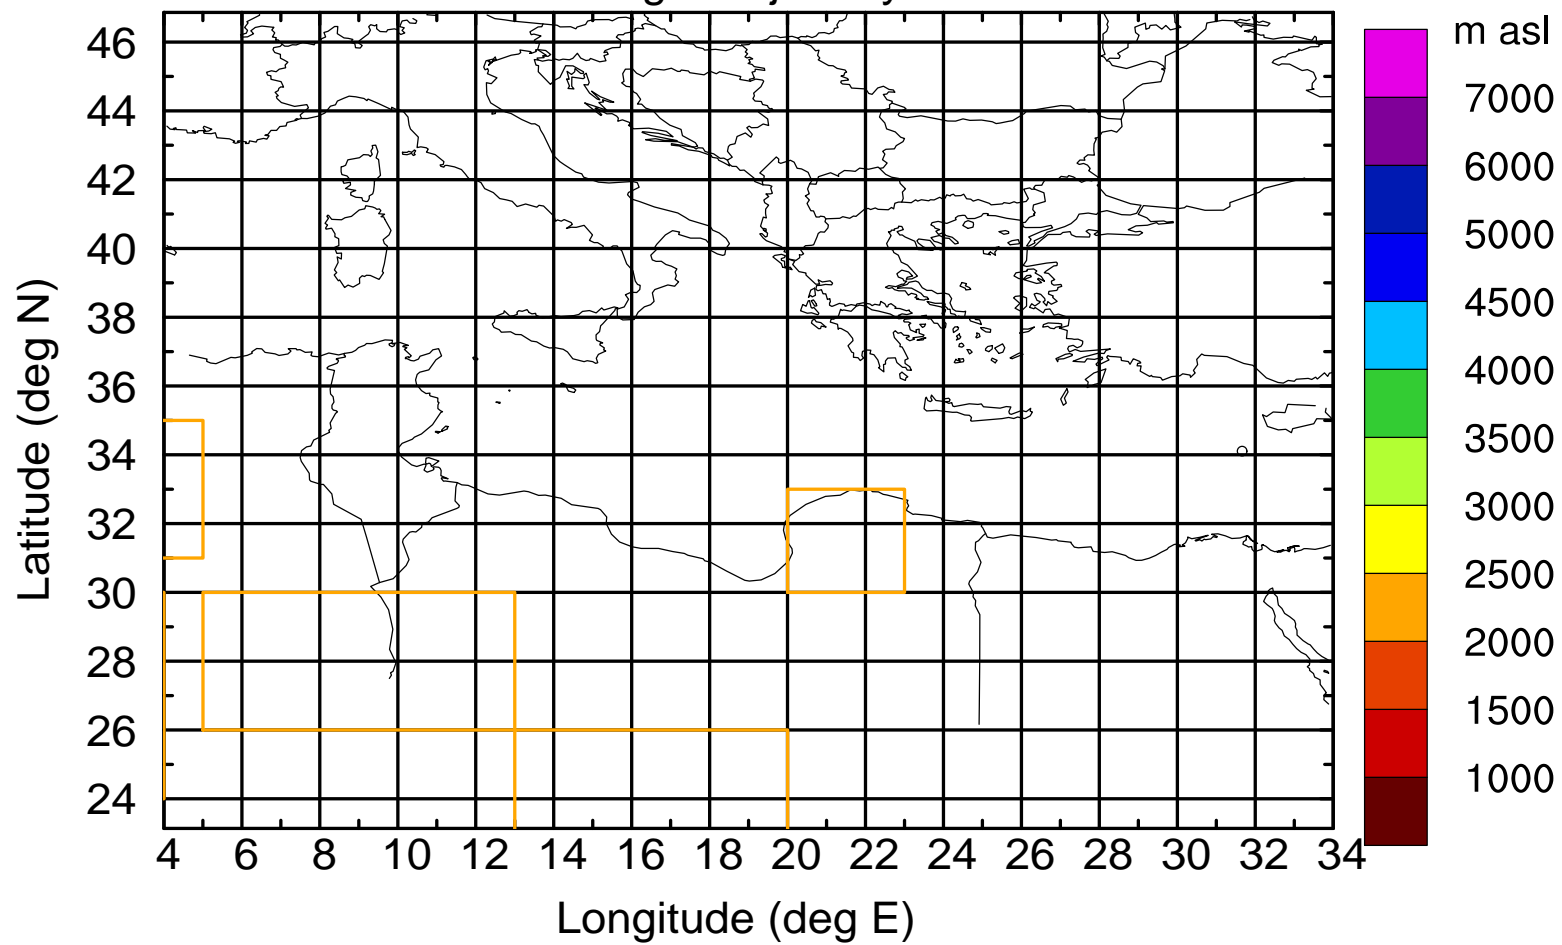

Limassol lidar 34.677N 33.037E

Flight trajectory