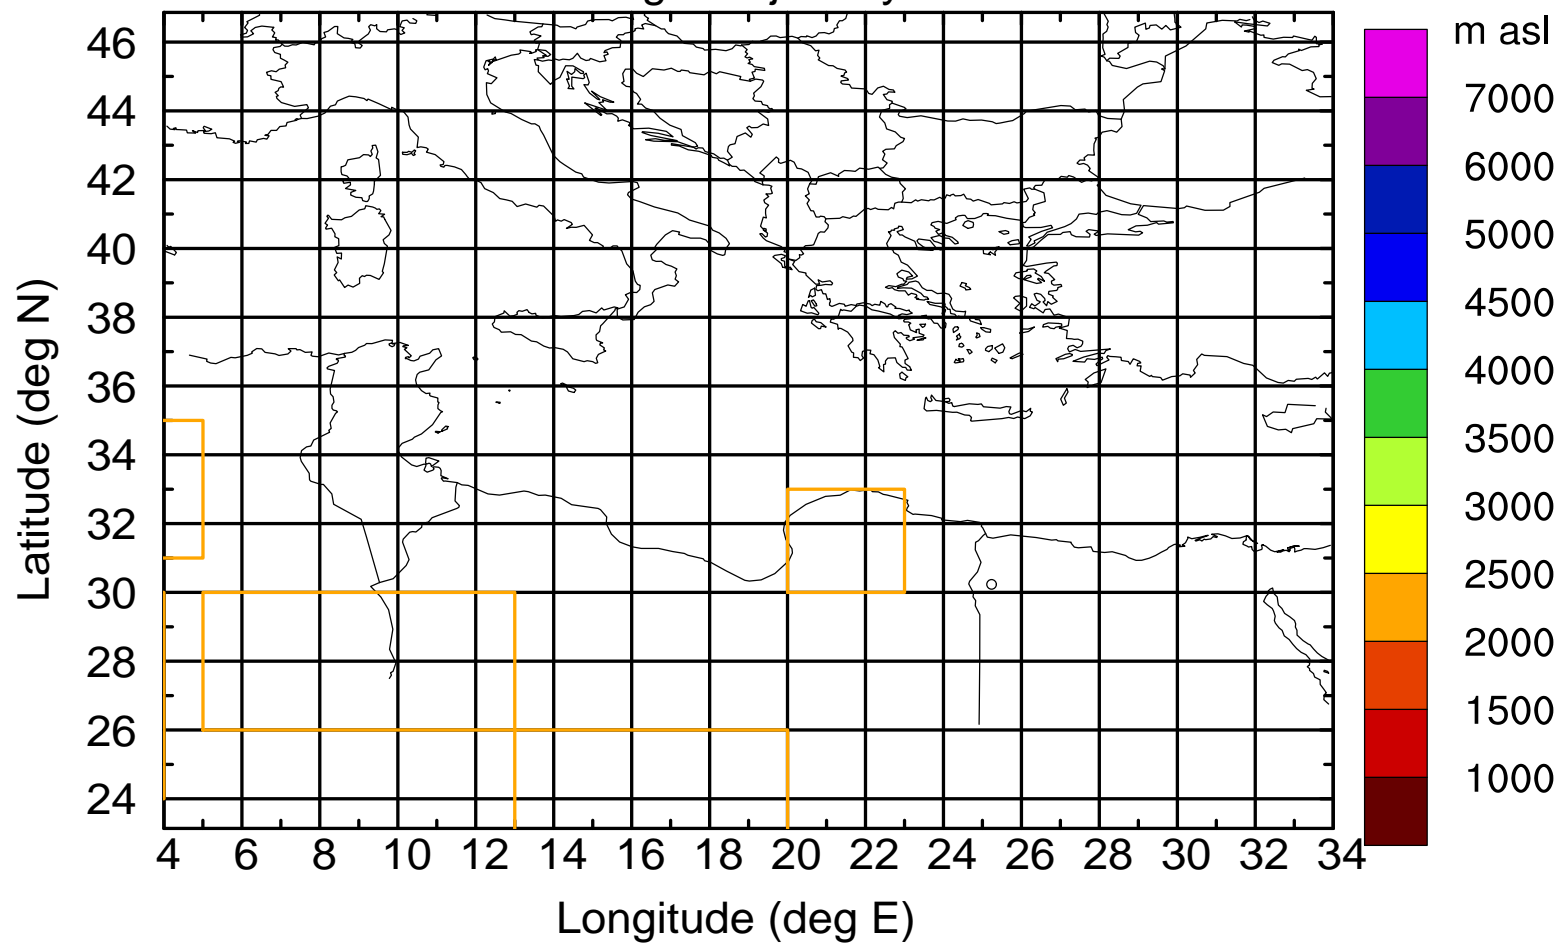

Limassol lidar 34.677N 33.037E

Flight trajectory