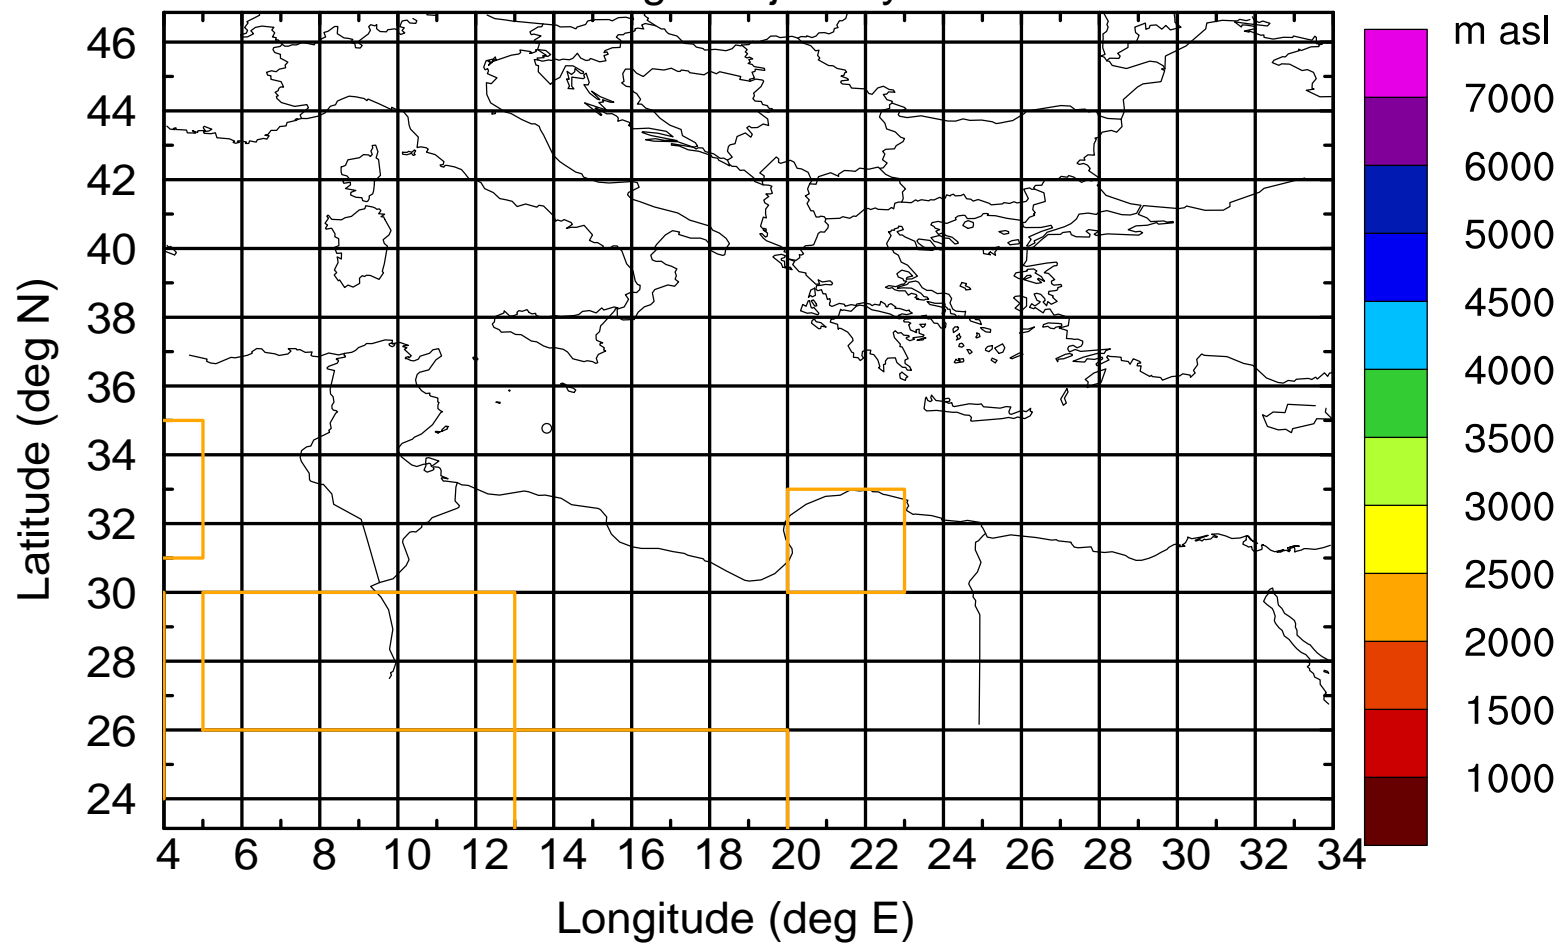

Limassol lidar 34.677N 33.037E

Flight trajectory

Limassol lidar 34.677N 33.037E

Flight trajectory

Limassol lidar 34.677N 33.037E

Flight trajectory

Limassol lidar 34.677N 33.037E

Flight trajectory