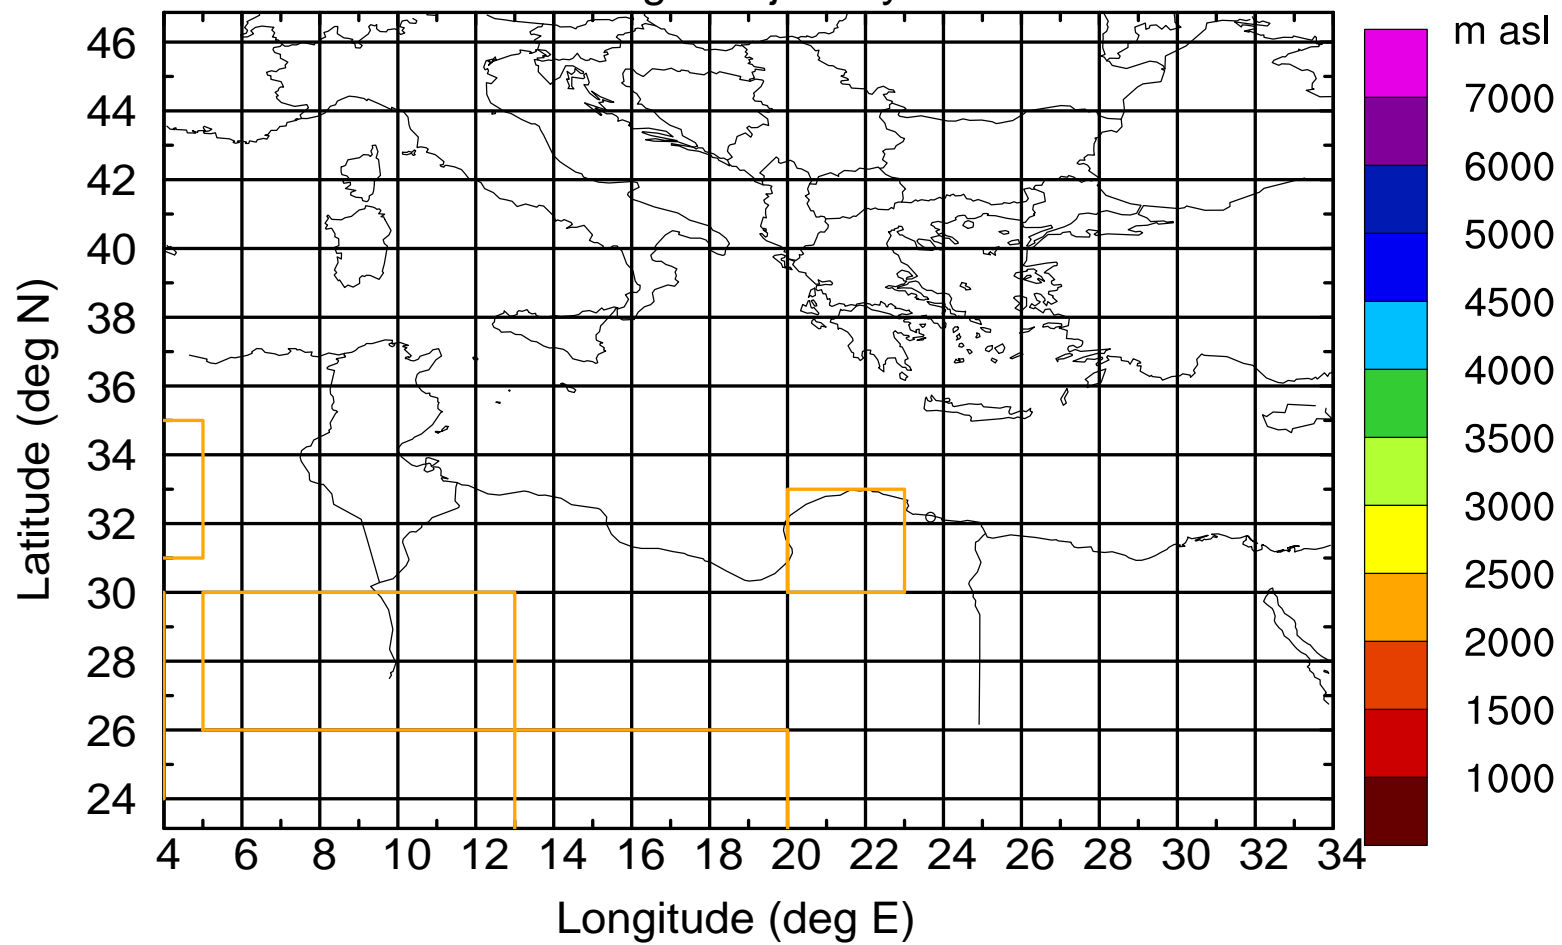

Limassol lidar 34.677N 33.037E

Flight trajectory

Limassol lidar 34.677N 33.037E

Flight trajectory

Limassol lidar 34.677N 33.037E

Flight trajectory

Limassol lidar 34.677N 33.037E

Flight trajectory