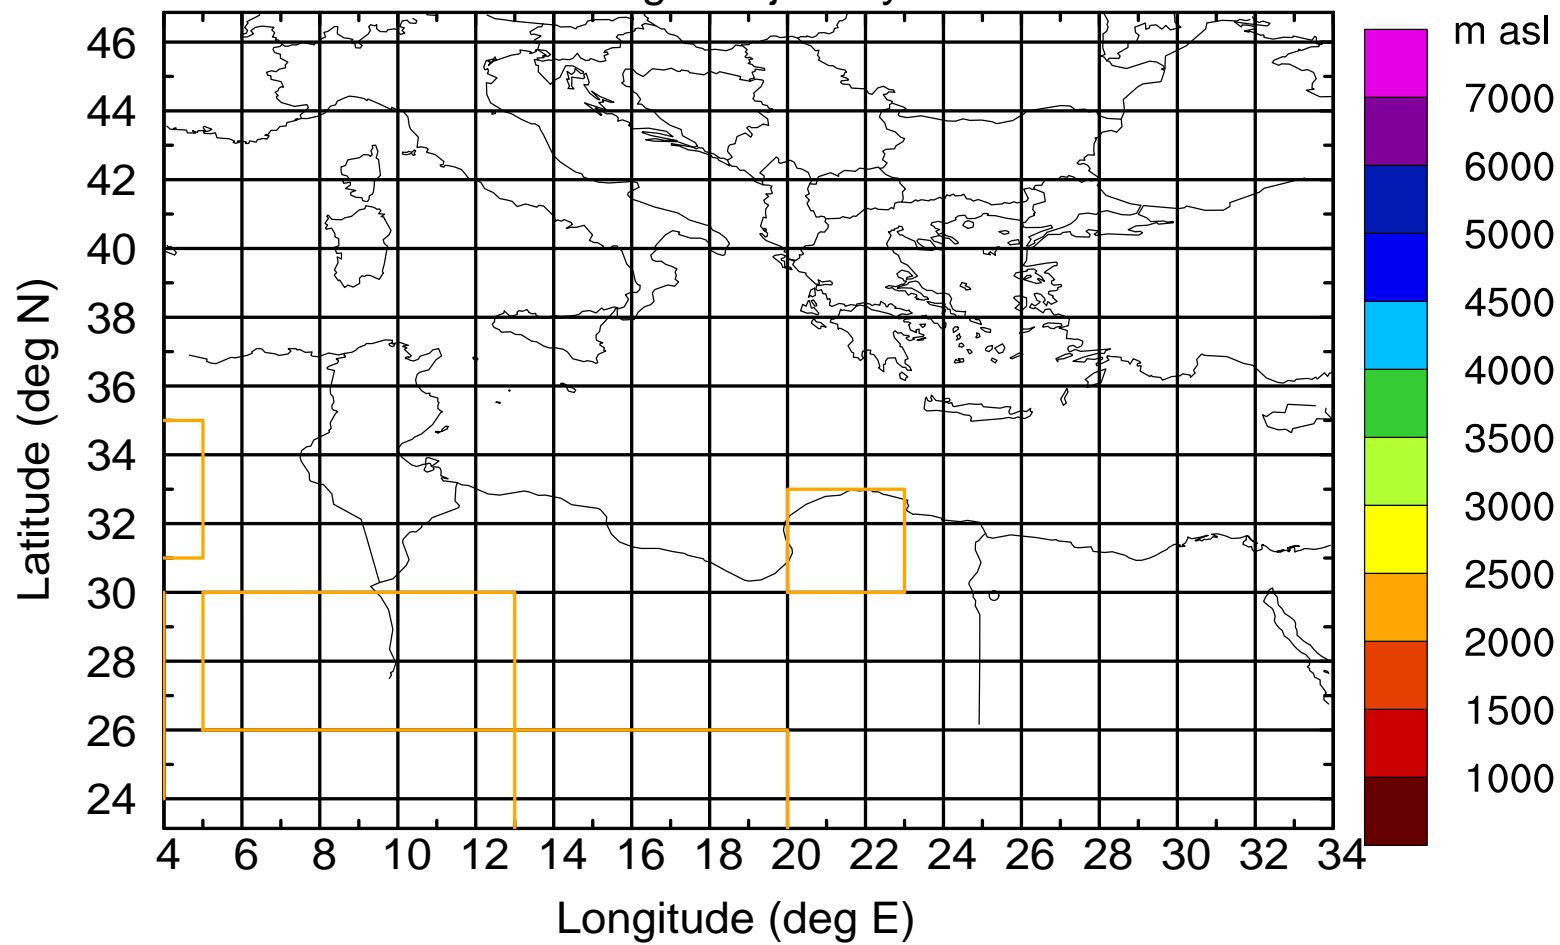

Limassol lidar 34.677N 33.037E

Flight trajectory

Limassol lidar 34.677N 33.037E

Flight trajectory

Limassol lidar 34.677N 33.037E

Flight trajectory

Limassol lidar 34.677N 33.037E

Flight trajectory