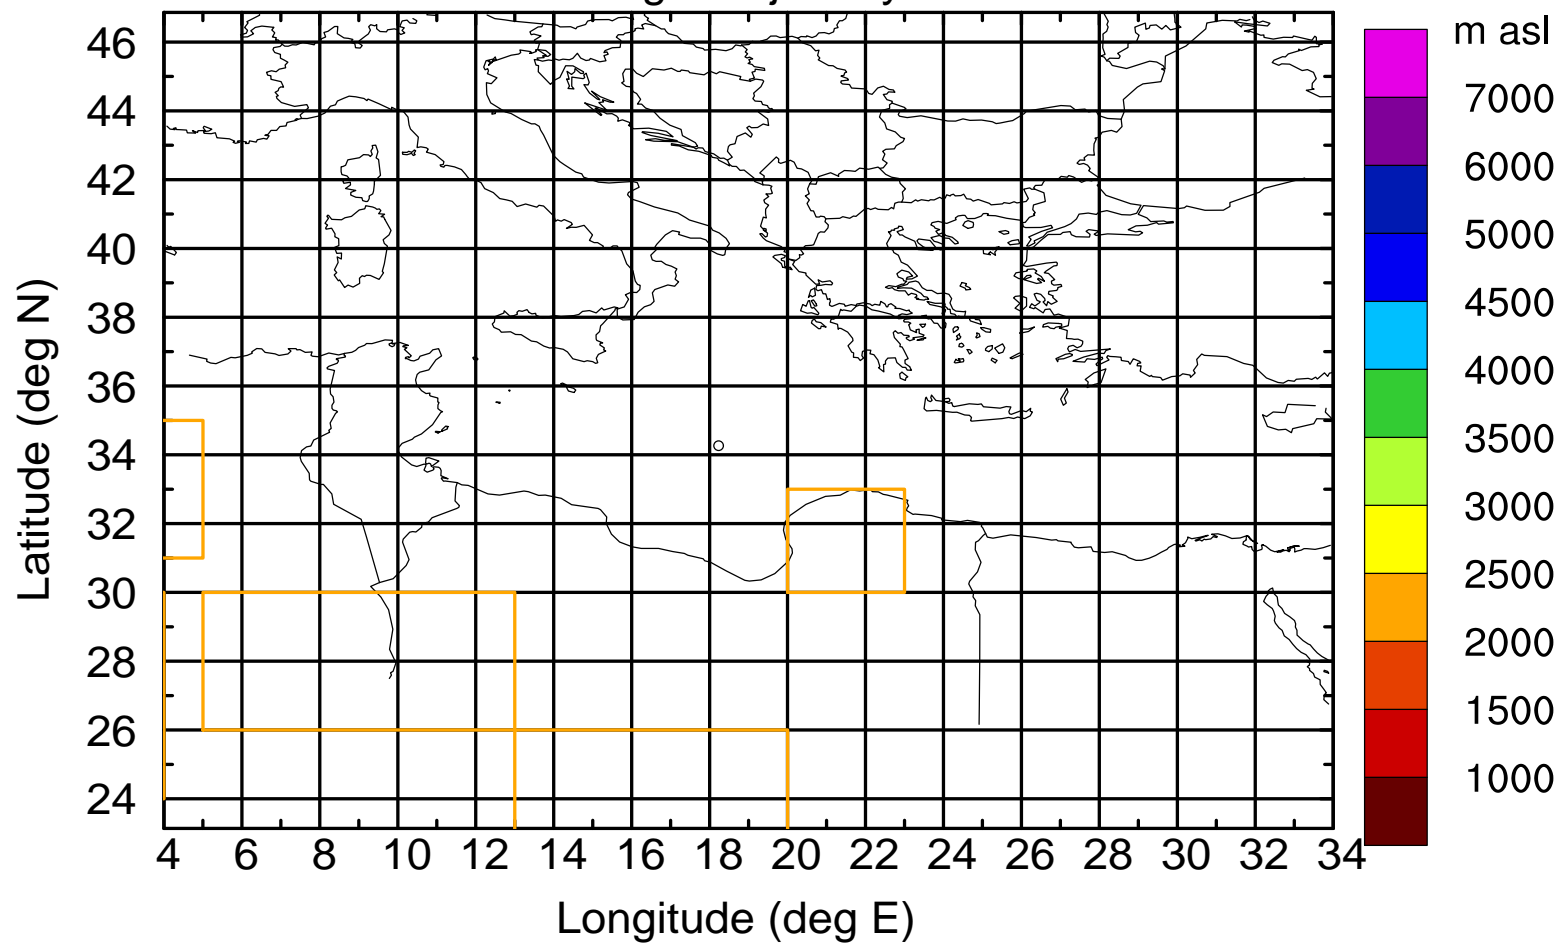

Limassol lidar 34.677N 33.037E

Flight trajectory

Limassol lidar 34.677N 33.037E

Flight trajectory

Limassol lidar 34.677N 33.037E

Flight trajectory

Limassol lidar 34.677N 33.037E

Flight trajectory