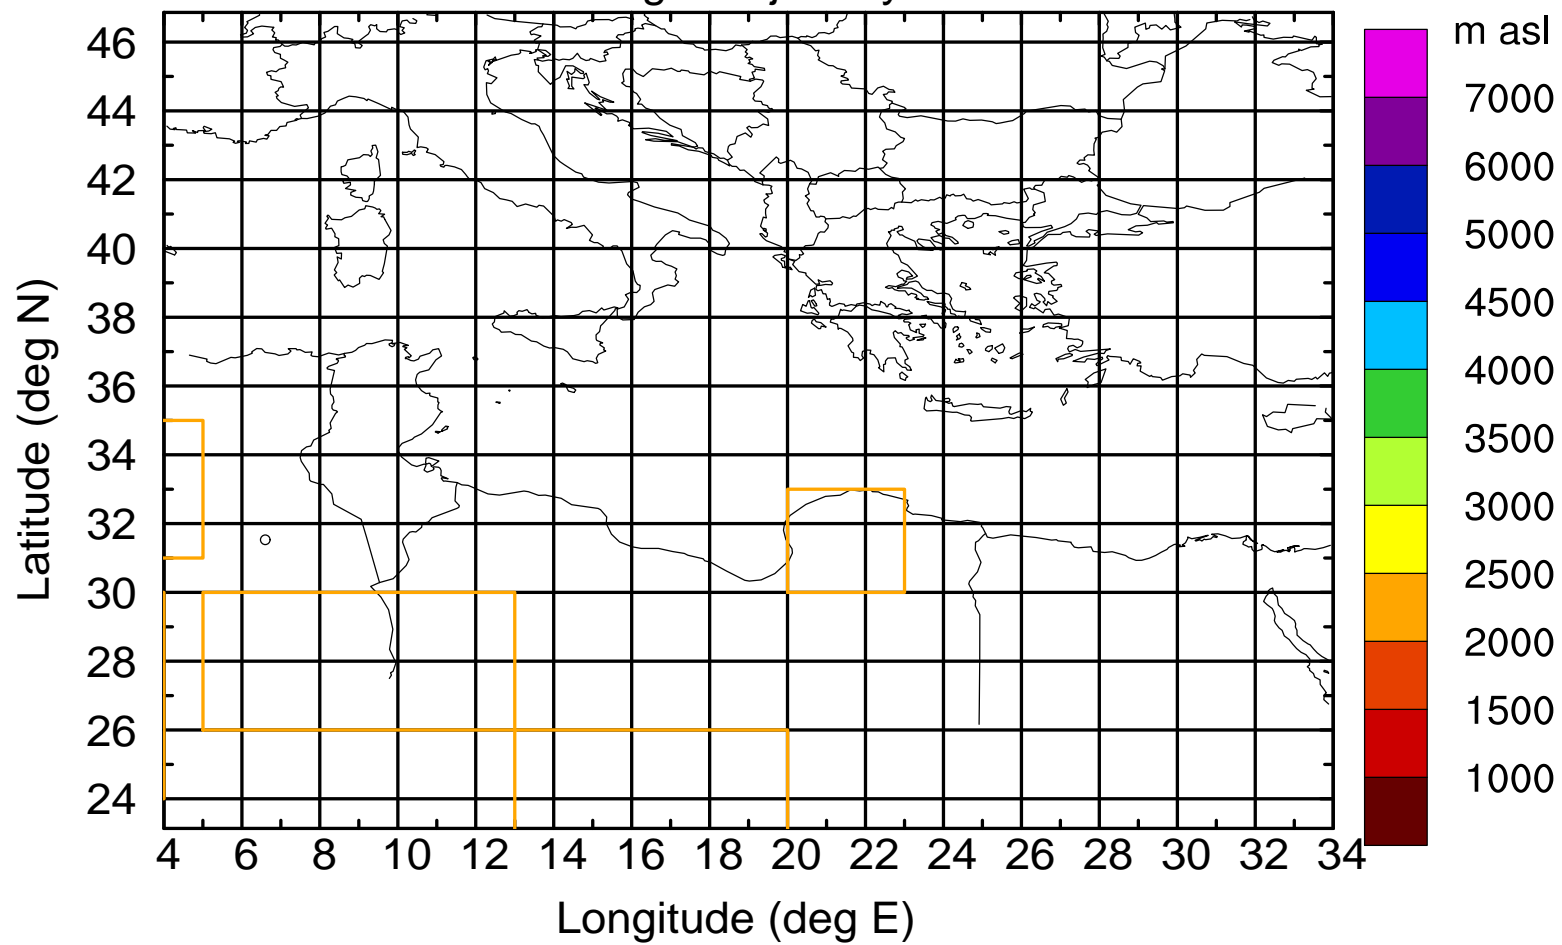

Limassol lidar 34.677N 33.037E

Flight trajectory

Limassol lidar 34.677N 33.037E

Flight trajectory

Limassol lidar 34.677N 33.037E

Flight trajectory

Limassol lidar 34.677N 33.037E

Flight trajectory