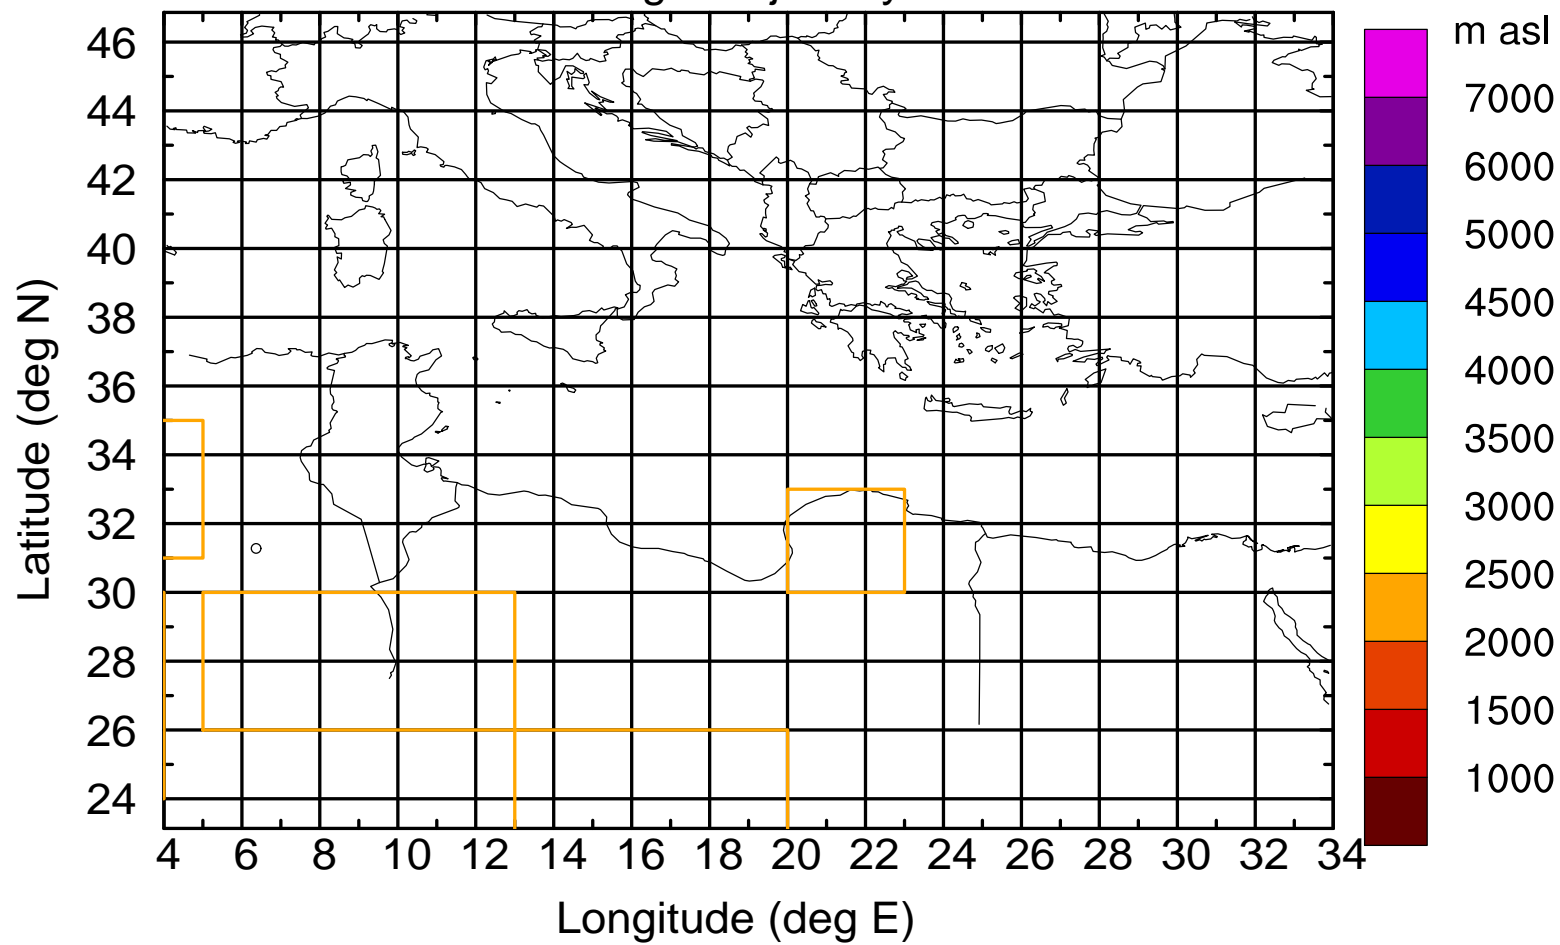

Limassol lidar 34.677N 33.037E

Flight trajectory

Limassol lidar 34.677N 33.037E

Flight trajectory

Limassol lidar 34.677N 33.037E

Flight trajectory

Limassol lidar 34.677N 33.037E

Flight trajectory