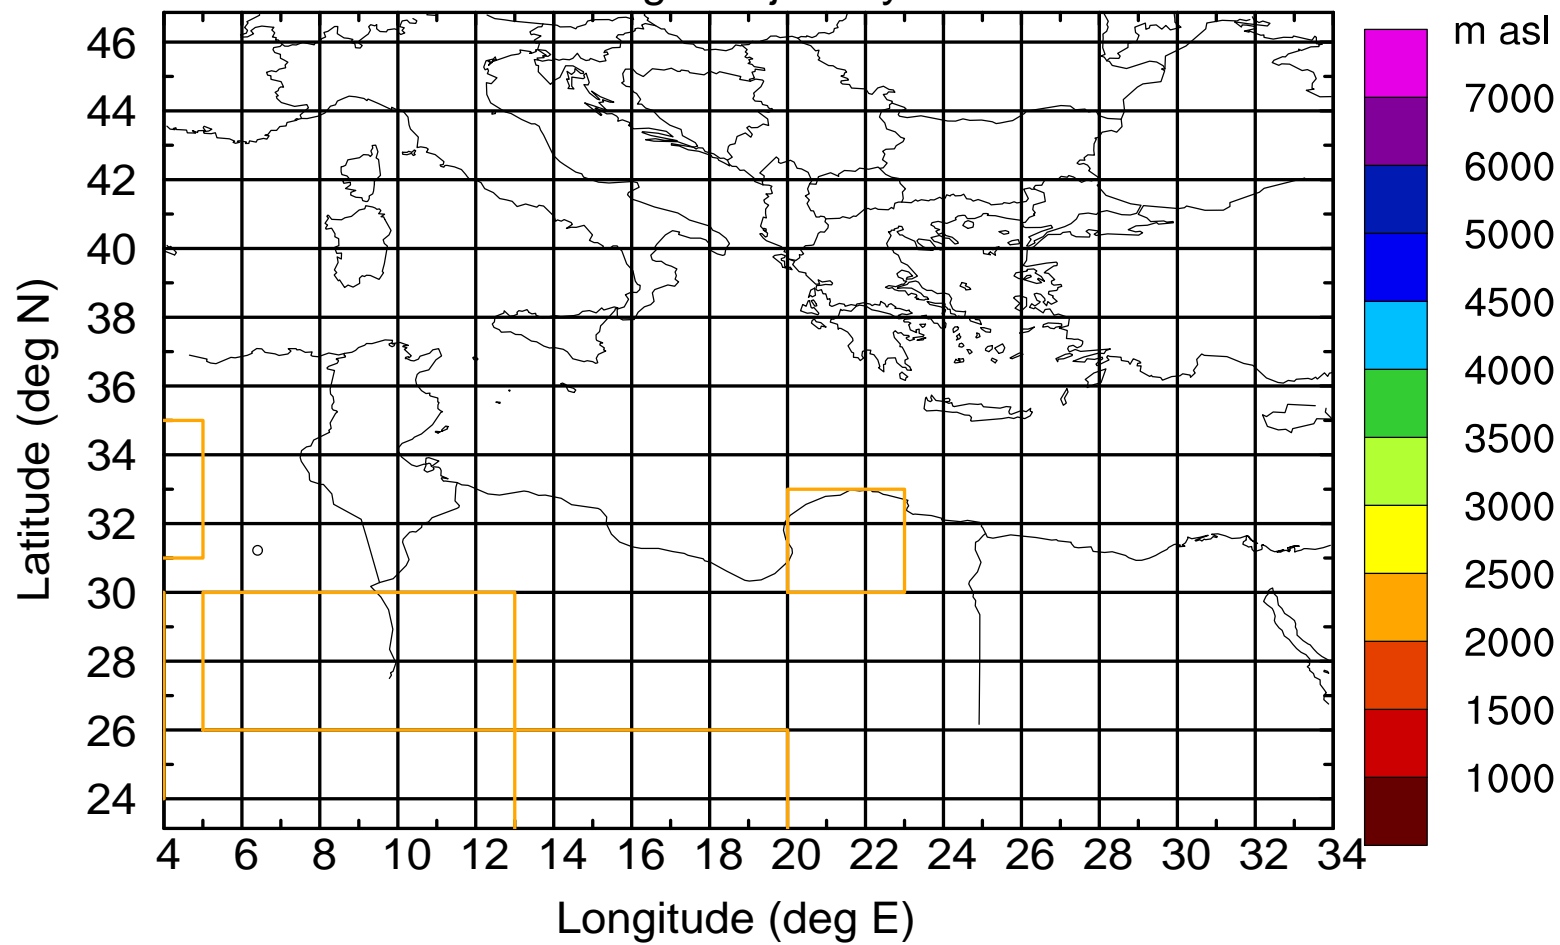

Limassol lidar 34.677N 33.037E

Flight trajectory