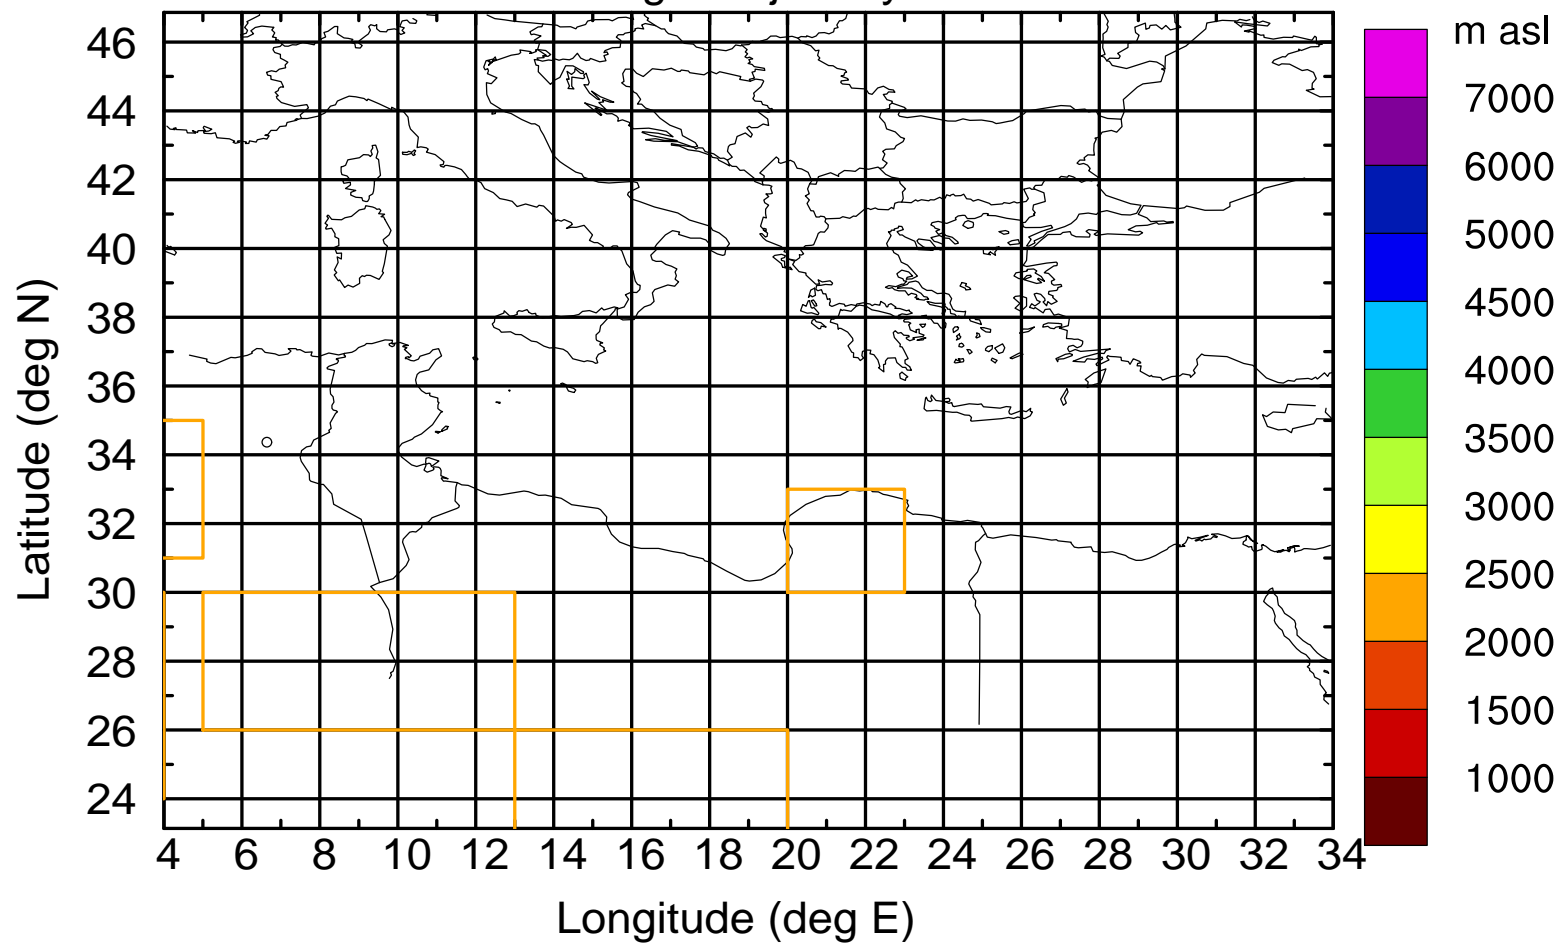

Limassol lidar 34.677N 33.037E

Flight trajectory

Limassol lidar 34.677N 33.037E

Flight trajectory

Limassol lidar 34.677N 33.037E

Flight trajectory

Limassol lidar 34.677N 33.037E

Flight trajectory