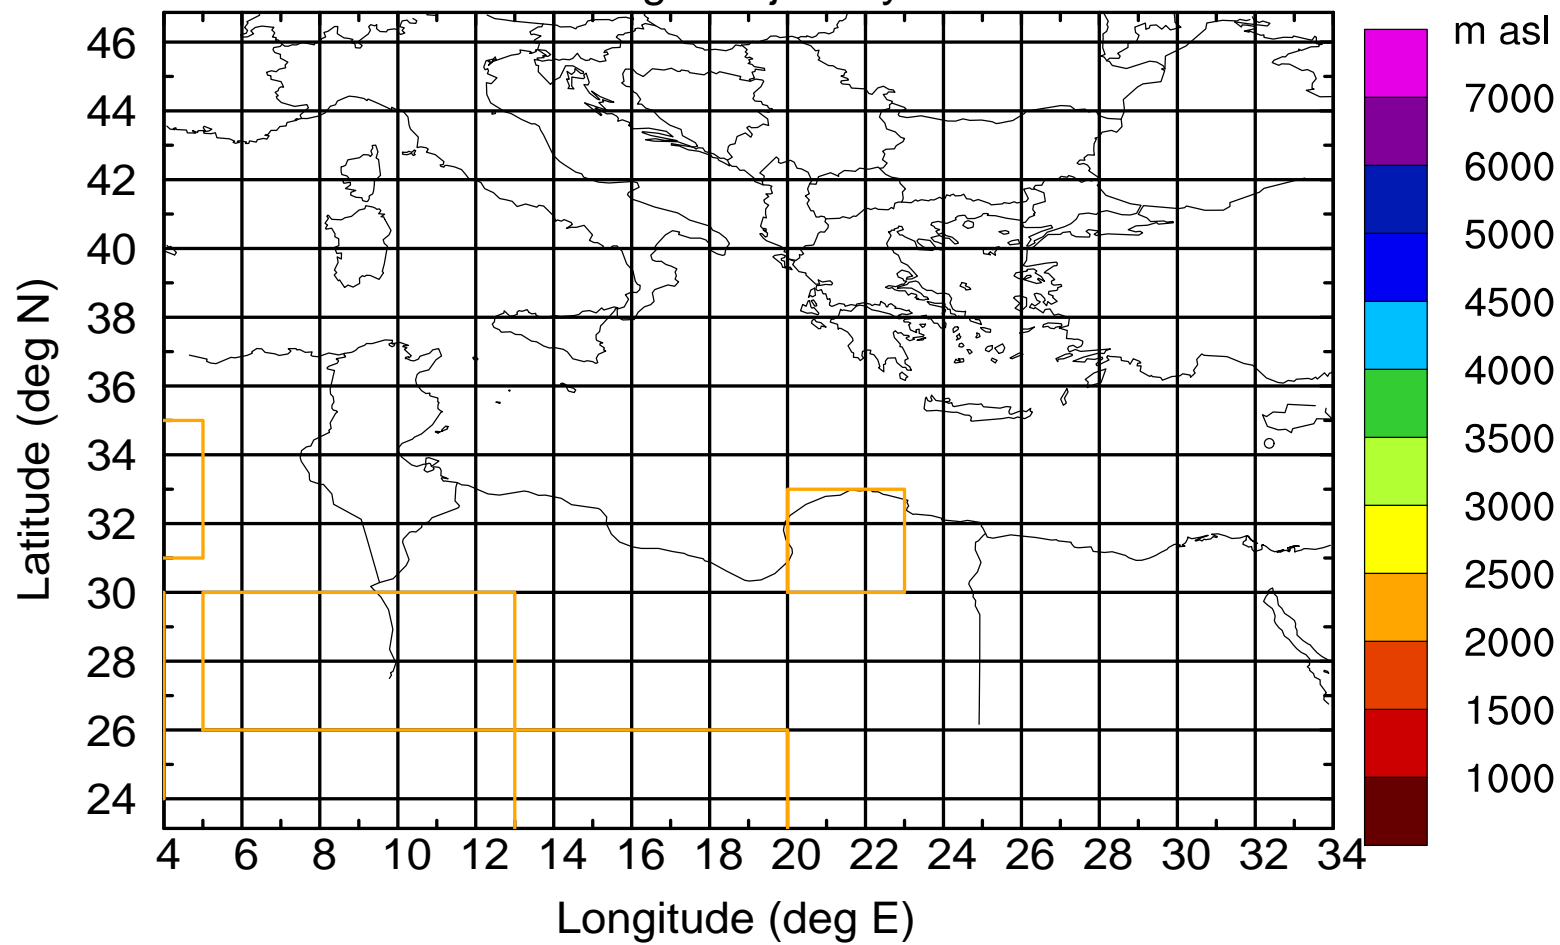

Limassol lidar 34.677N 33.037E

Flight trajectory

Limassol lidar 34.677N 33.037E

Flight trajectory

Limassol lidar 34.677N 33.037E

Flight trajectory

Limassol lidar 34.677N 33.037E

Flight trajectory