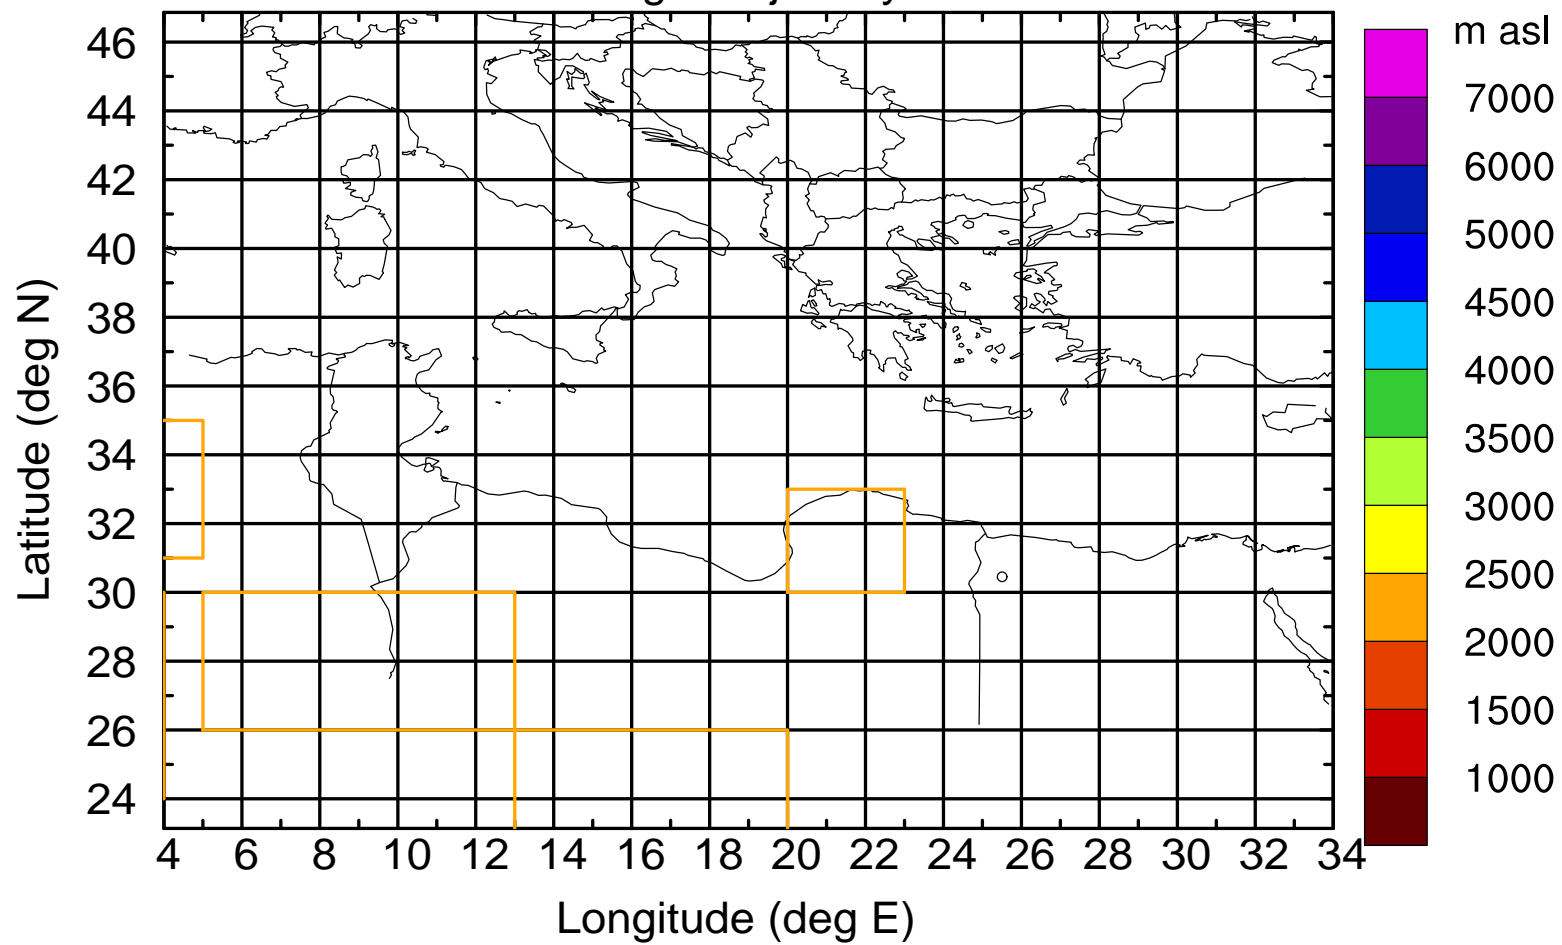

Limassol lidar 34.677N 33.037E

Flight trajectory