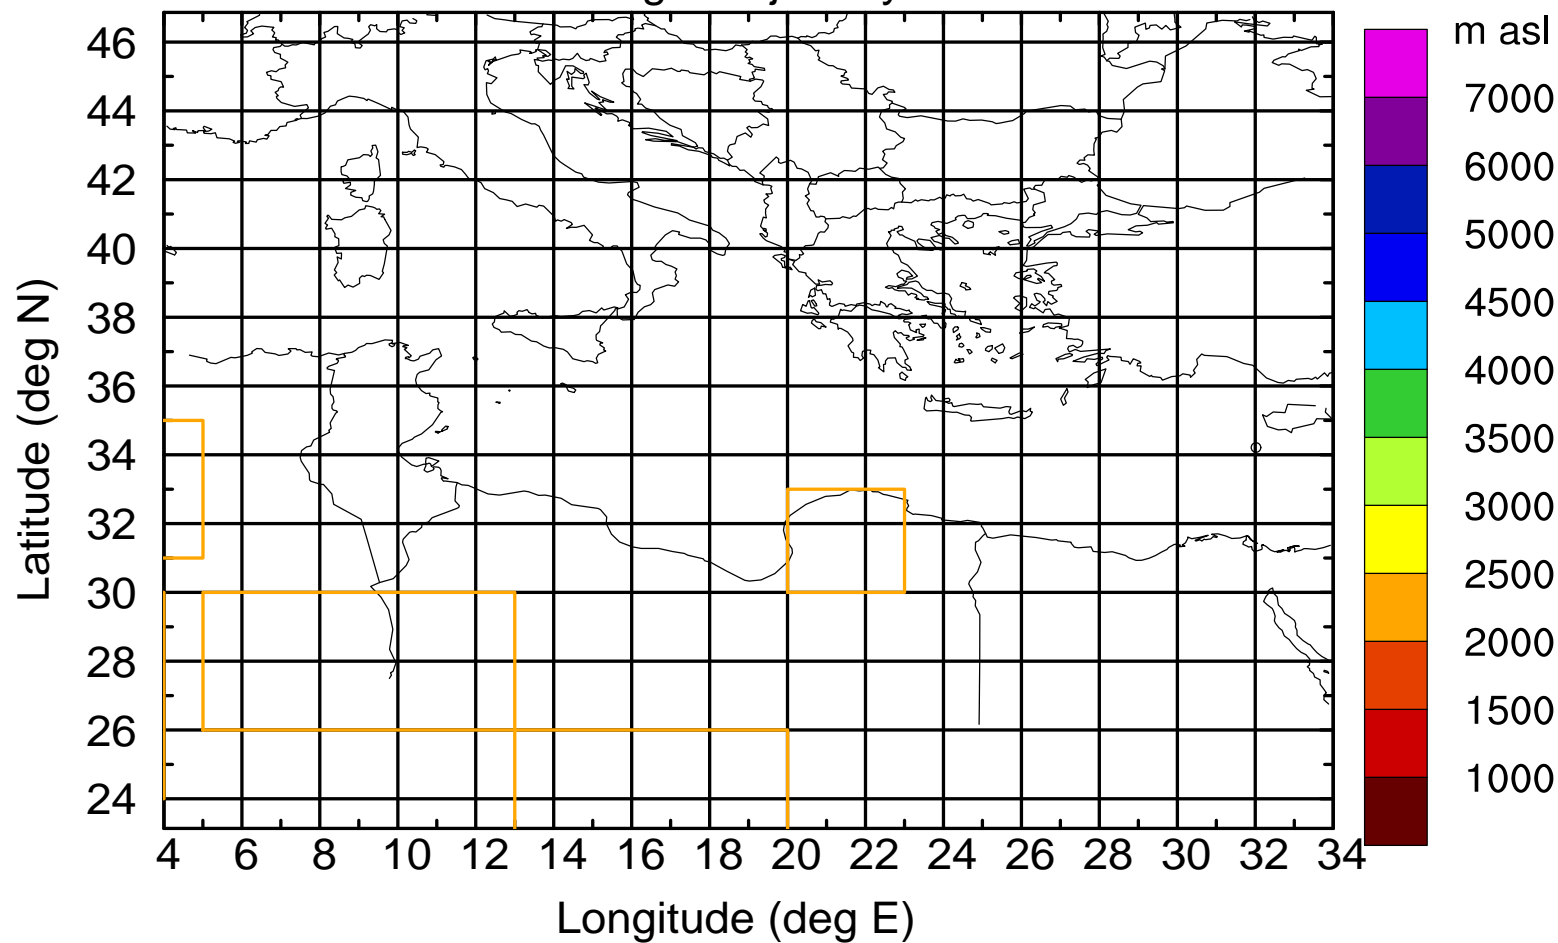

Limassol lidar 34.677N 33.037E

Flight trajectory

Limassol lidar 34.677N 33.037E

Flight trajectory

Limassol lidar 34.677N 33.037E

Flight trajectory

Limassol lidar 34.677N 33.037E

Flight trajectory