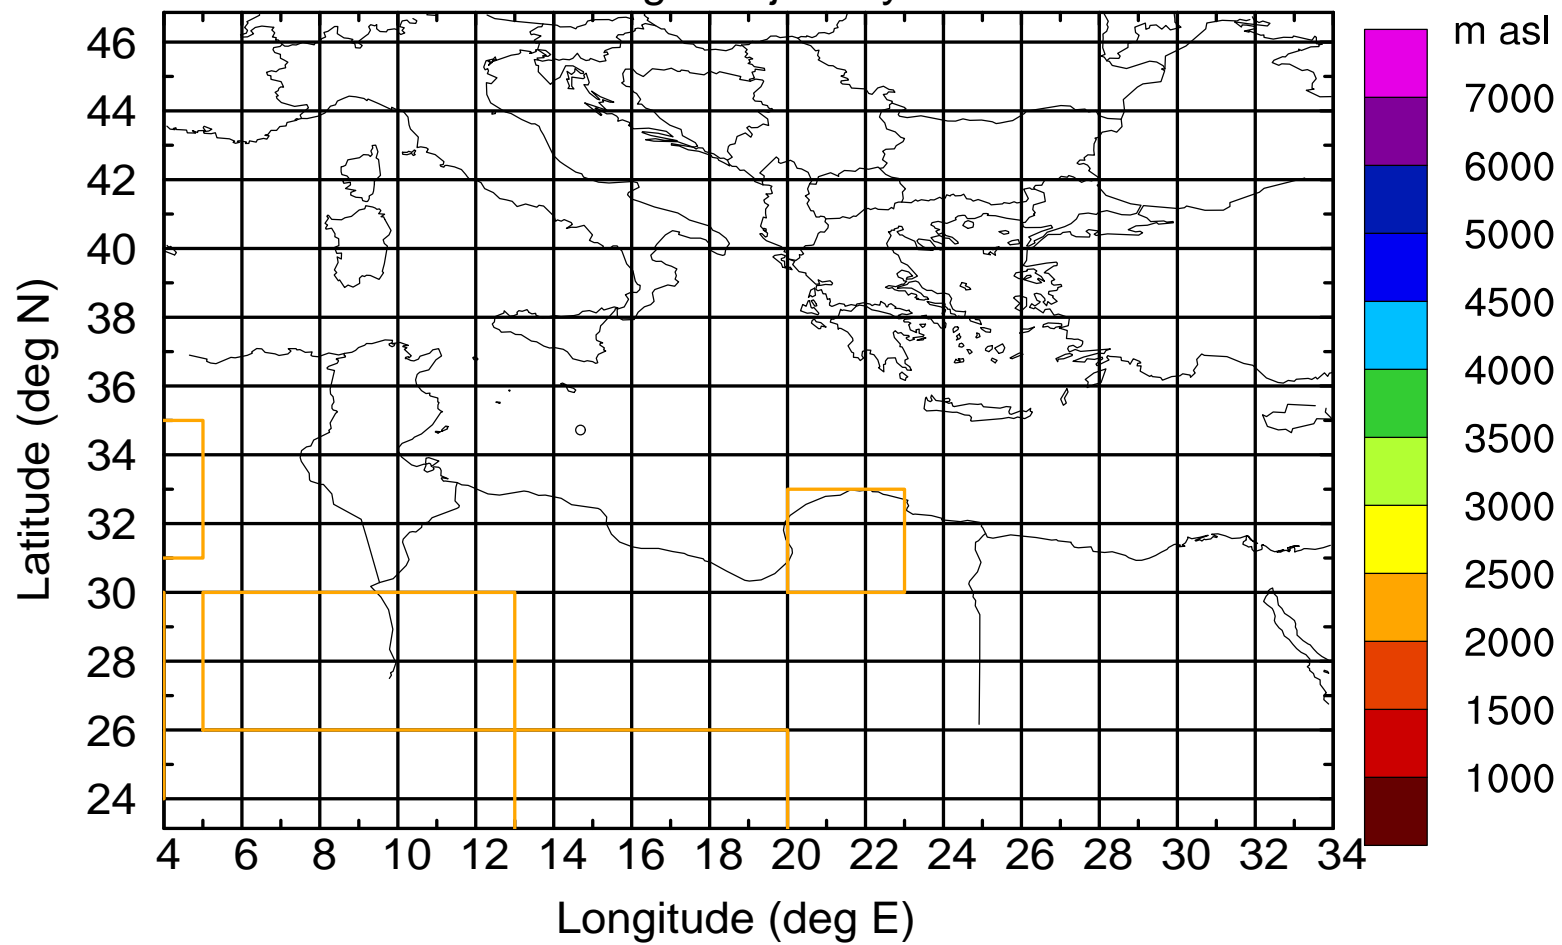

Limassol lidar 34.677N 33.037E

Flight trajectory

Limassol lidar 34.677N 33.037E

Flight trajectory

Limassol lidar 34.677N 33.037E

Flight trajectory

Limassol lidar 34.677N 33.037E

Flight trajectory