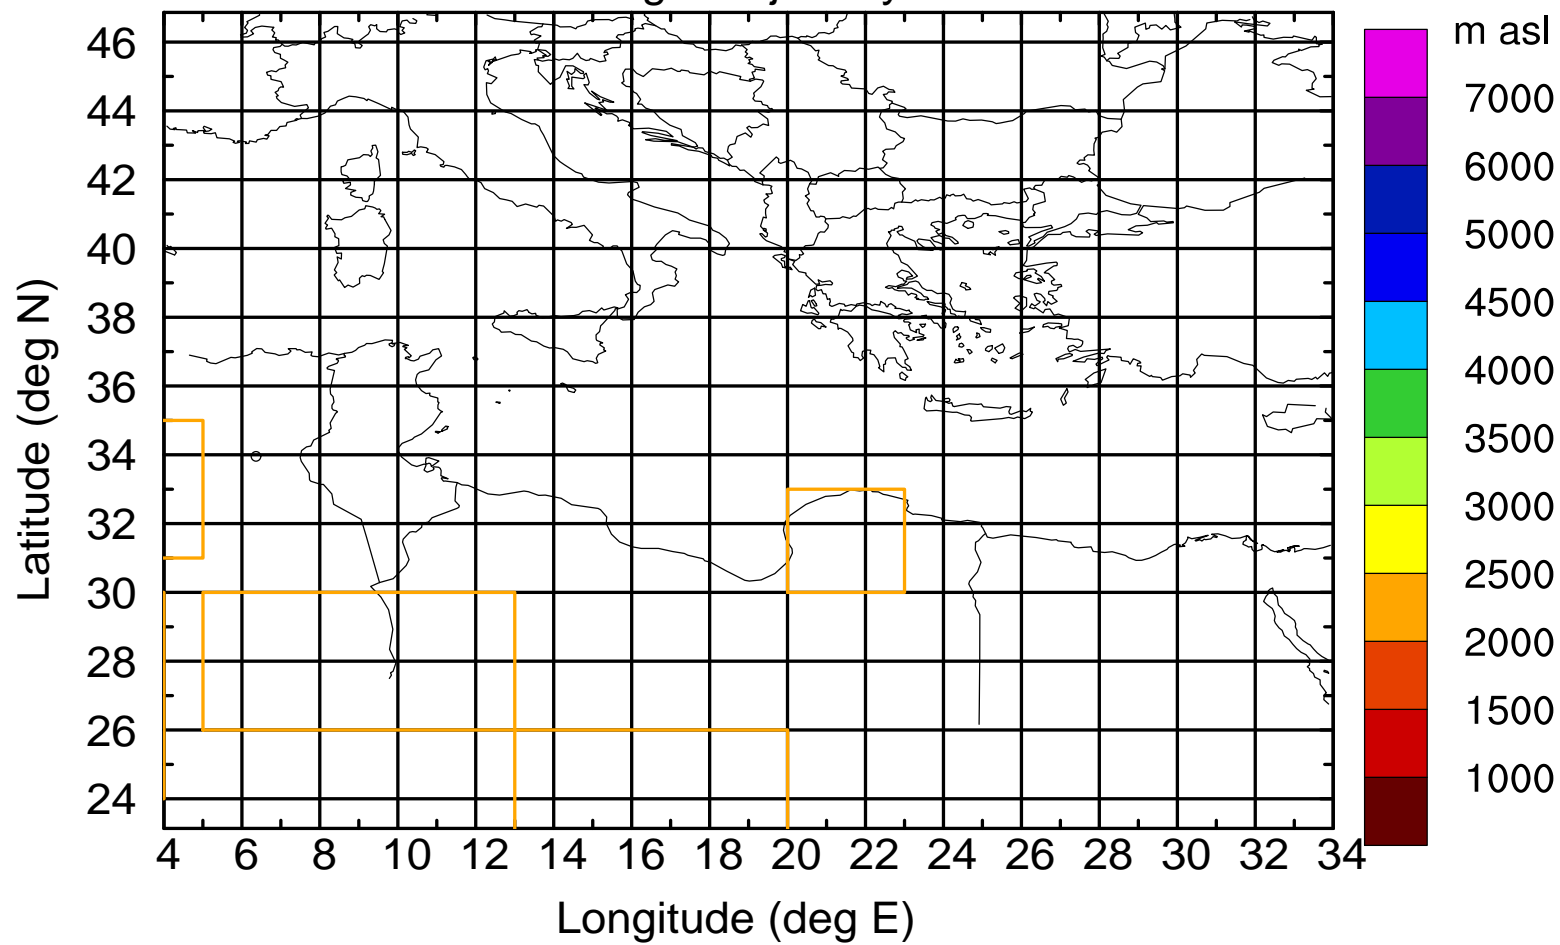

Limassol lidar 34.677N 33.037E

Flight trajectory

Limassol lidar 34.677N 33.037E

Flight trajectory

Limassol lidar 34.677N 33.037E

Flight trajectory

Limassol lidar 34.677N 33.037E

Flight trajectory