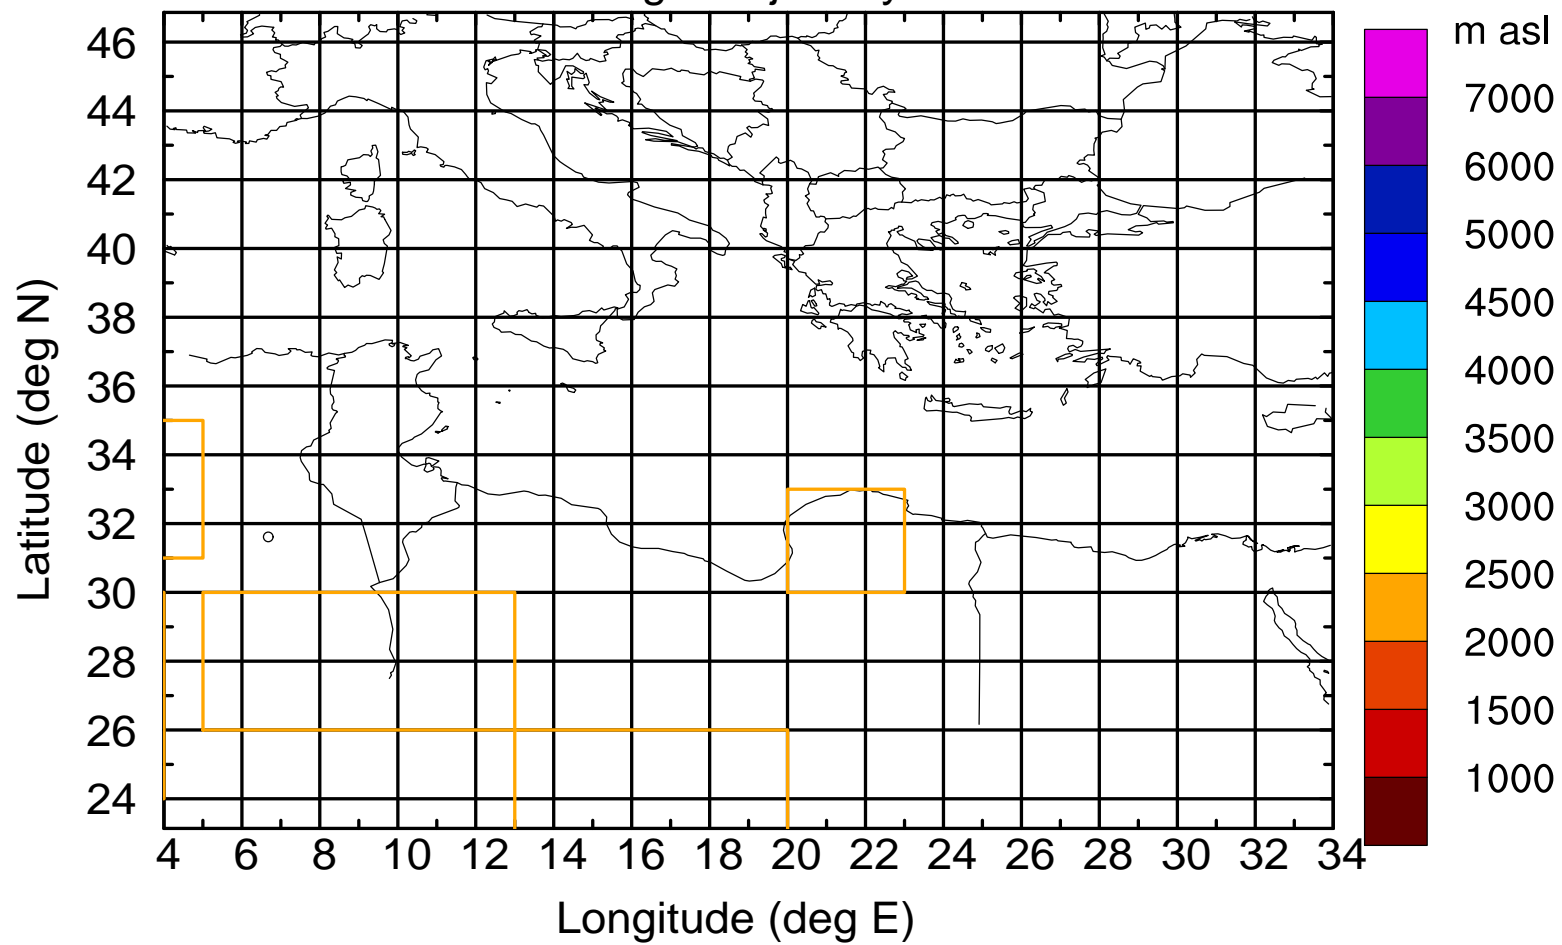

Limassol lidar 34.677N 33.037E

Flight trajectory