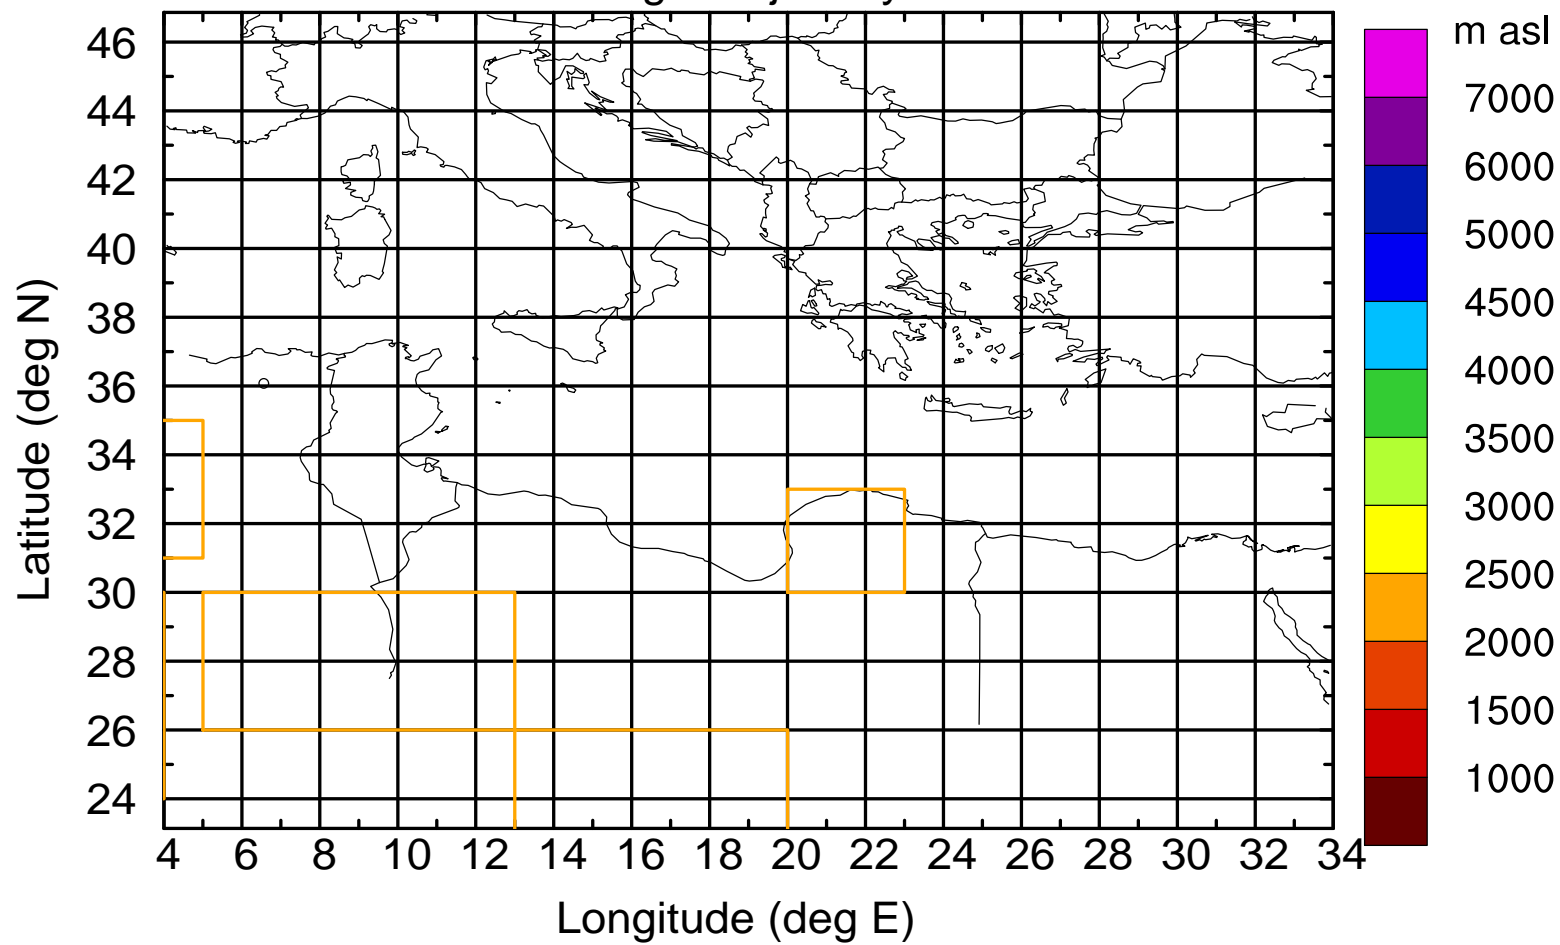

Limassol lidar 34.677N 33.037E

Flight trajectory

Limassol lidar 34.677N 33.037E

Flight trajectory

Limassol lidar 34.677N 33.037E

Flight trajectory

Limassol lidar 34.677N 33.037E

Flight trajectory