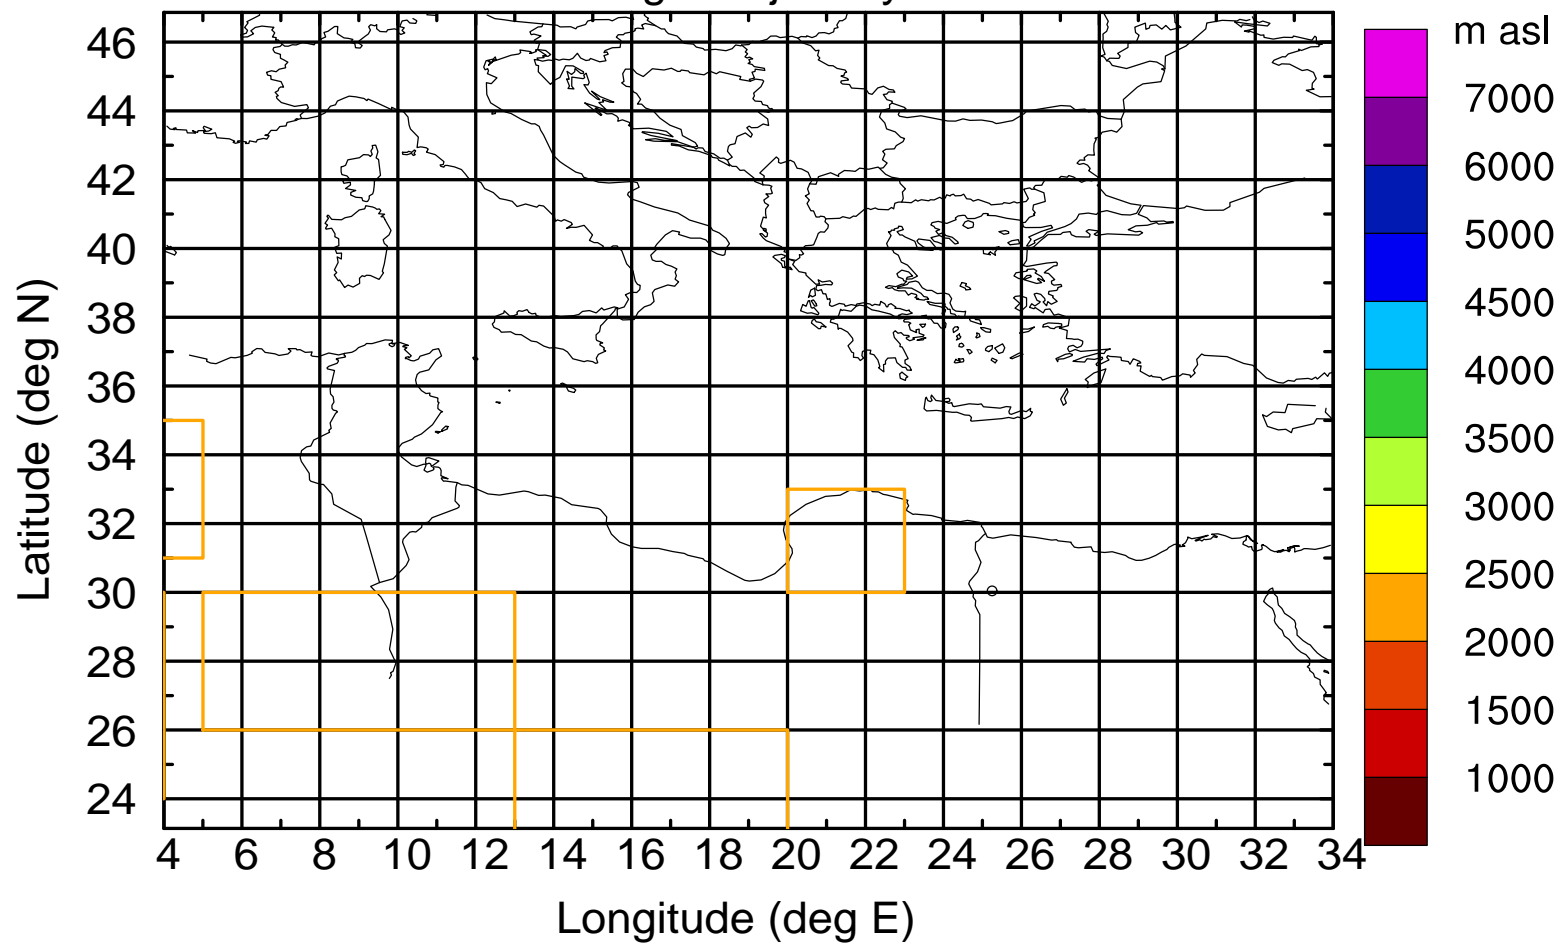

Limassol lidar 34.677N 33.037E

Flight trajectory