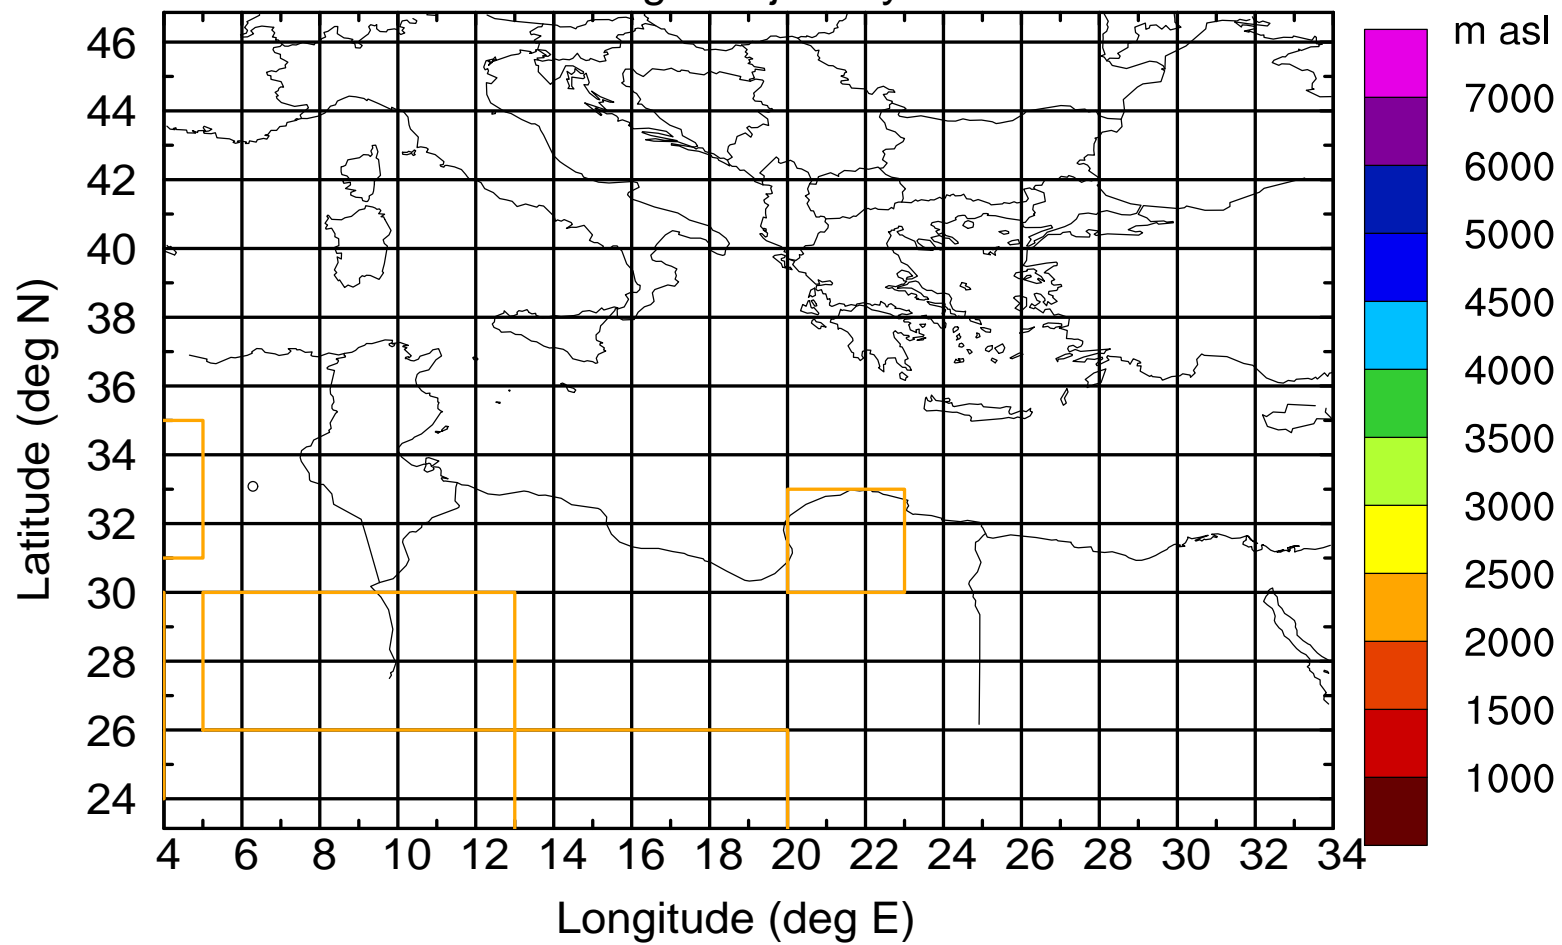

Limassol lidar 34.677N 33.037E

Flight trajectory

Limassol lidar 34.677N 33.037E

Flight trajectory

Limassol lidar 34.677N 33.037E

Flight trajectory

Limassol lidar 34.677N 33.037E

Flight trajectory