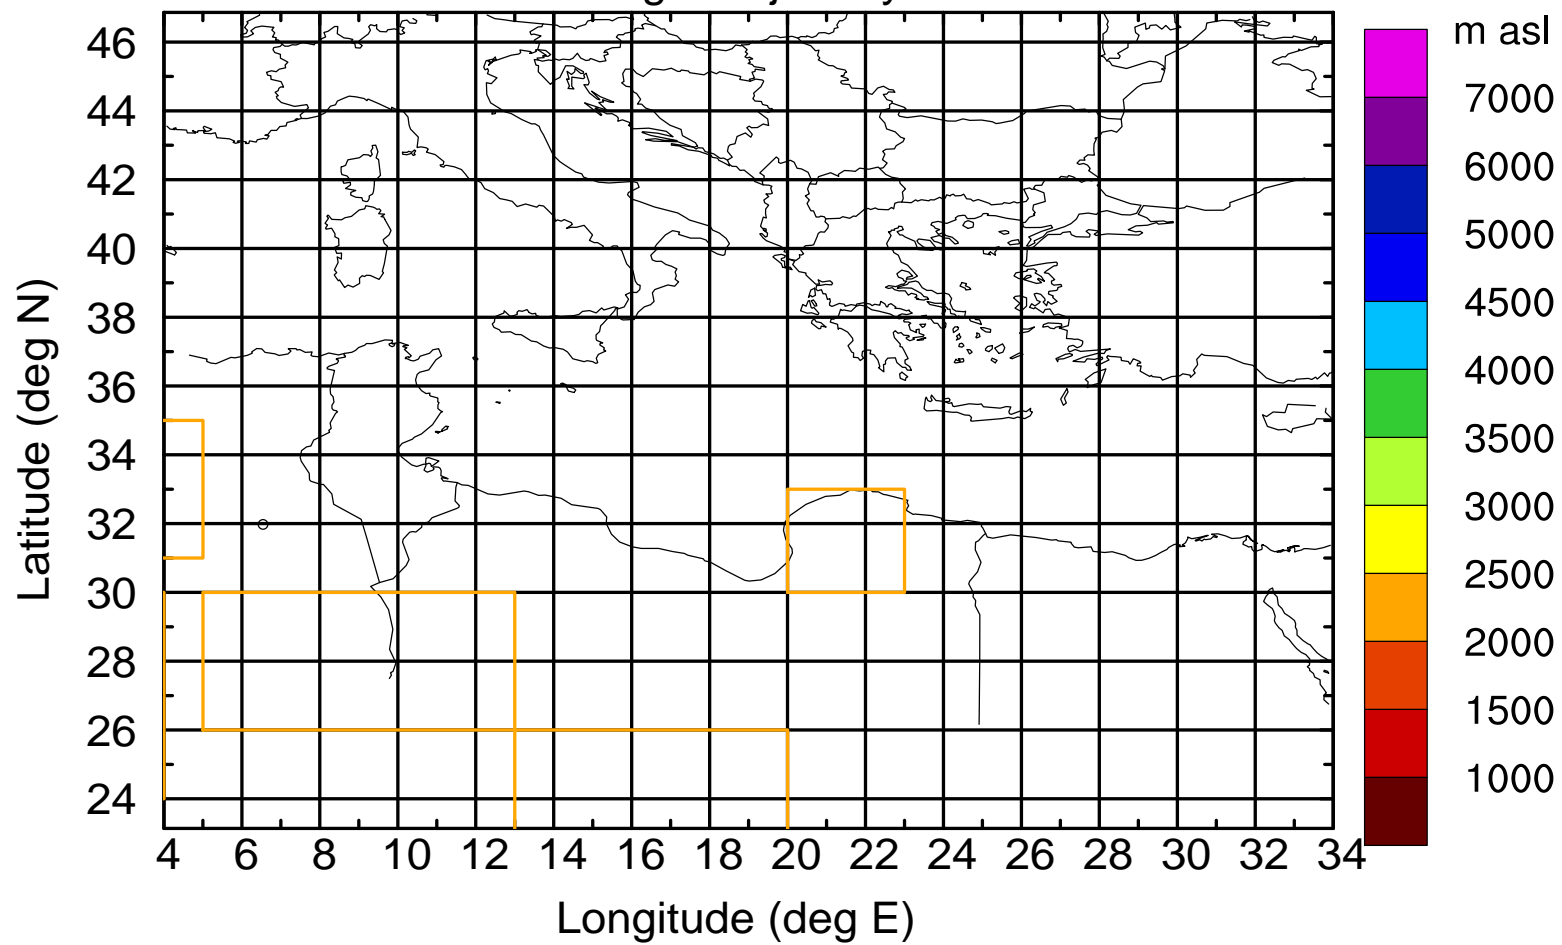

Limassol lidar 34.677N 33.037E

Flight trajectory

Limassol lidar 34.677N 33.037E

Flight trajectory

Limassol lidar 34.677N 33.037E

Flight trajectory

Limassol lidar 34.677N 33.037E

Flight trajectory