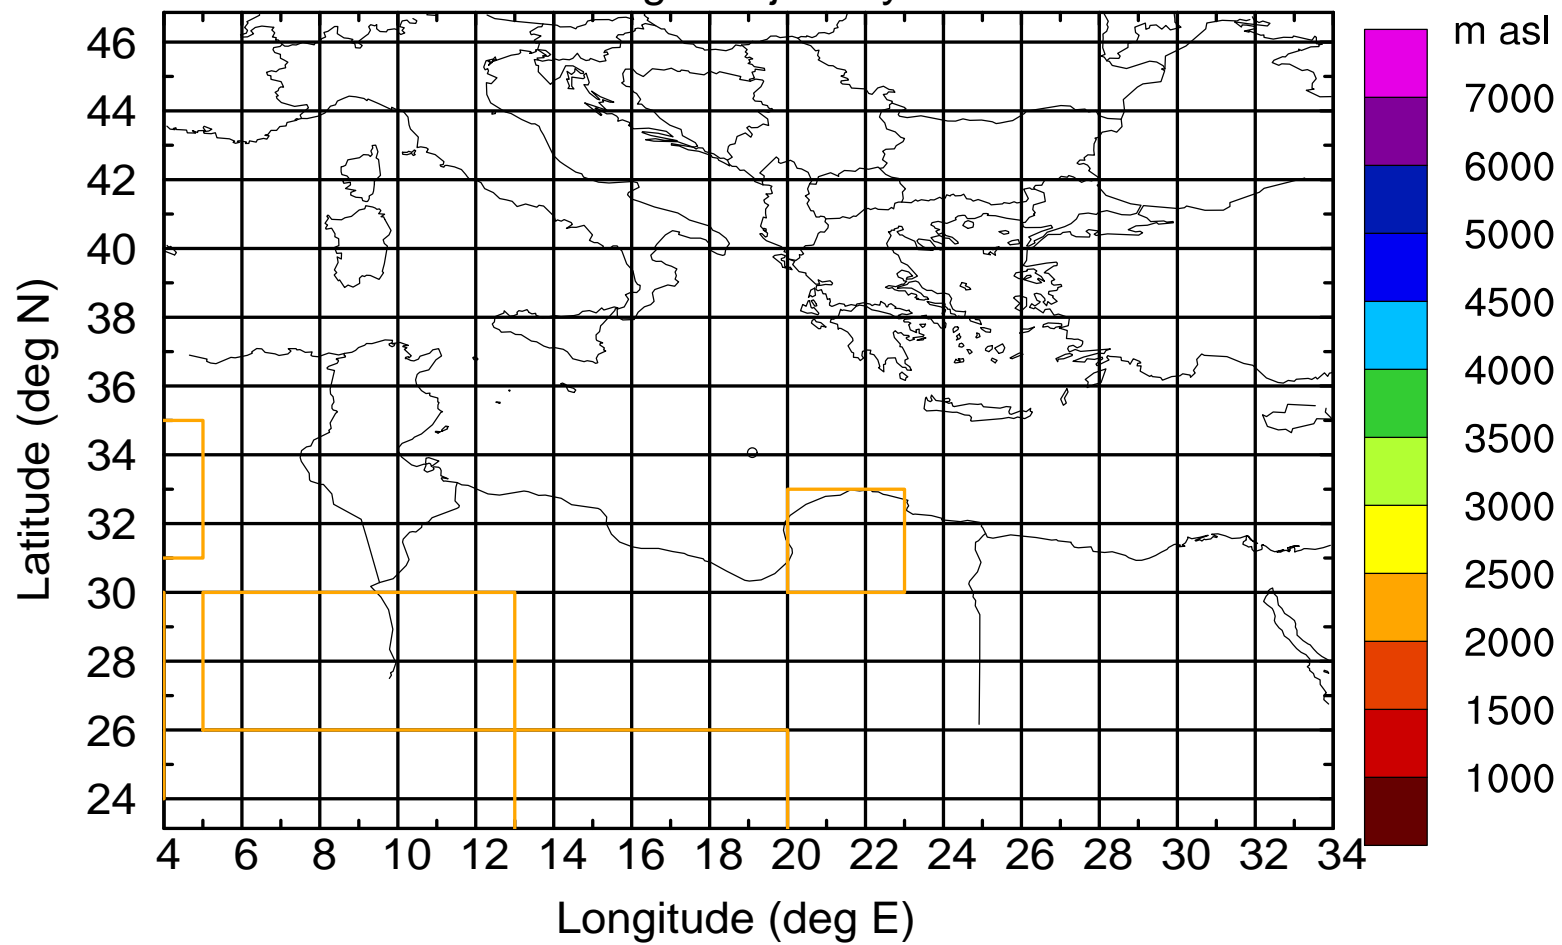

Limassol lidar 34.677N 33.037E

Flight trajectory