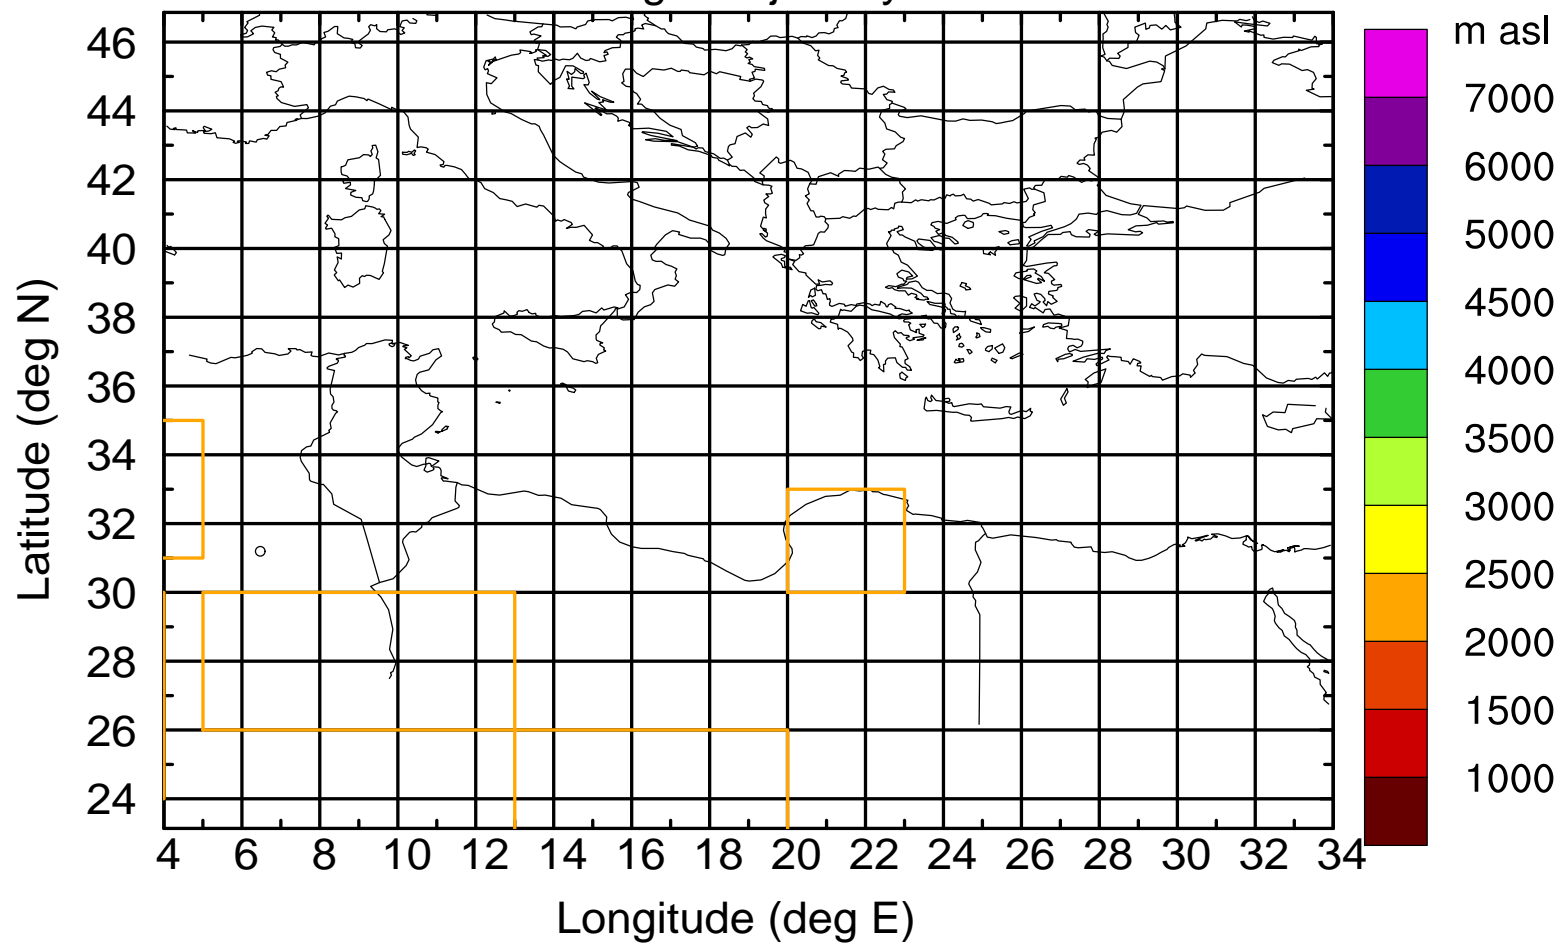

Limassol lidar 34.677N 33.037E

Flight trajectory

Limassol lidar 34.677N 33.037E

Flight trajectory

Limassol lidar 34.677N 33.037E

Flight trajectory

Limassol lidar 34.677N 33.037E

Flight trajectory