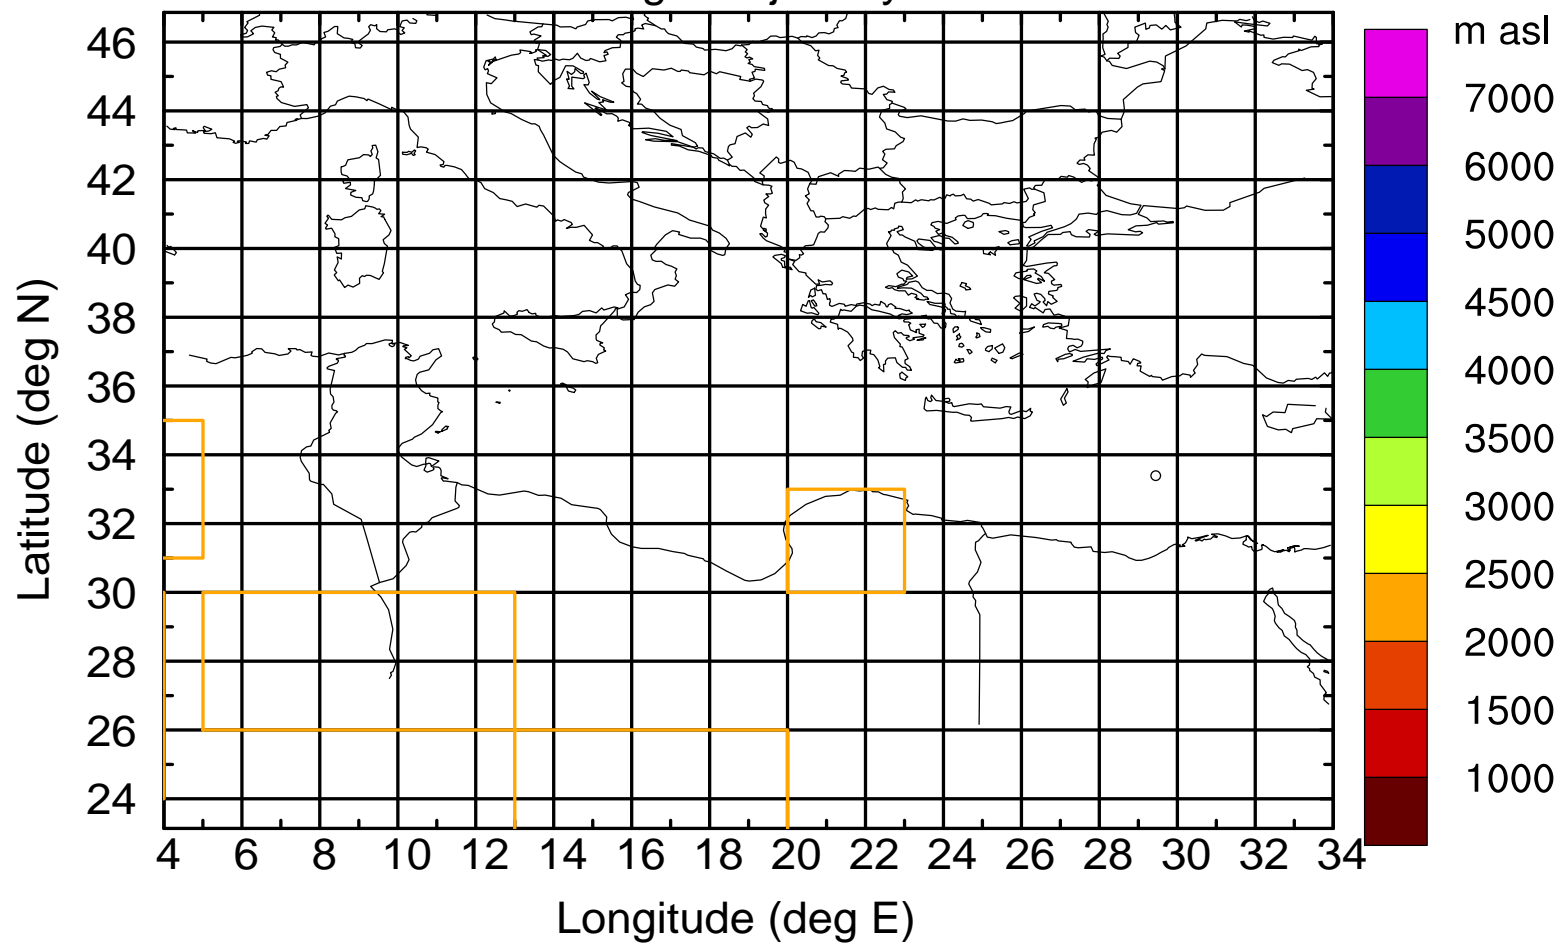

Limassol lidar 34.677N 33.037E

Flight trajectory

Limassol lidar 34.677N 33.037E

Flight trajectory

Limassol lidar 34.677N 33.037E

Flight trajectory

Limassol lidar 34.677N 33.037E

Flight trajectory