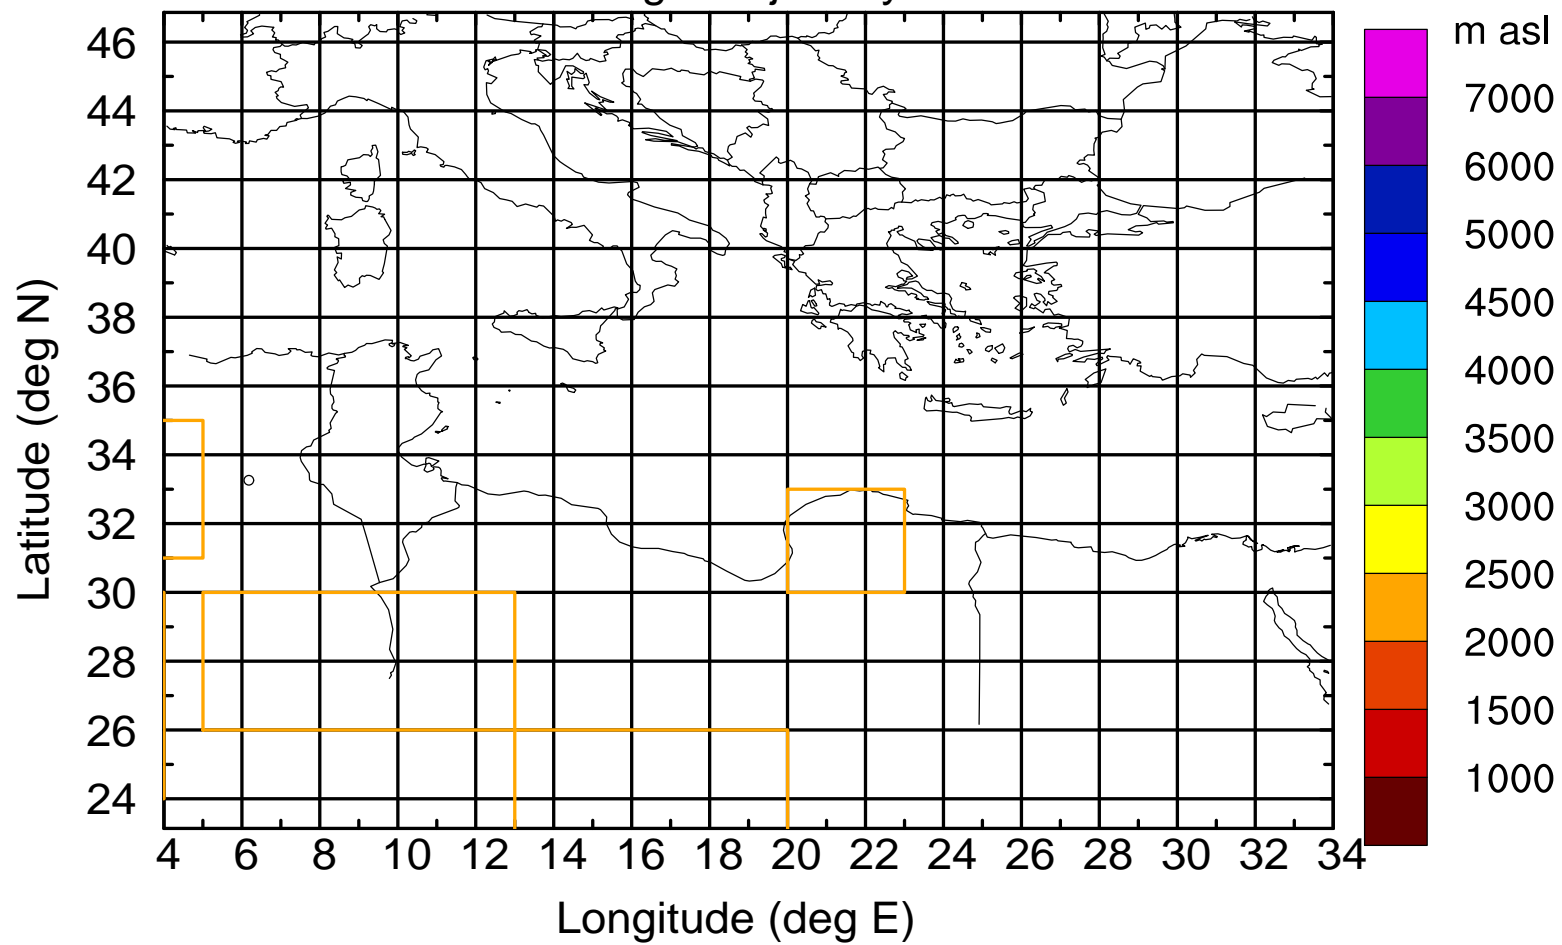

Limassol lidar 34.677N 33.037E

Flight trajectory

Limassol lidar 34.677N 33.037E

Flight trajectory

Limassol lidar 34.677N 33.037E

Flight trajectory

Limassol lidar 34.677N 33.037E

Flight trajectory