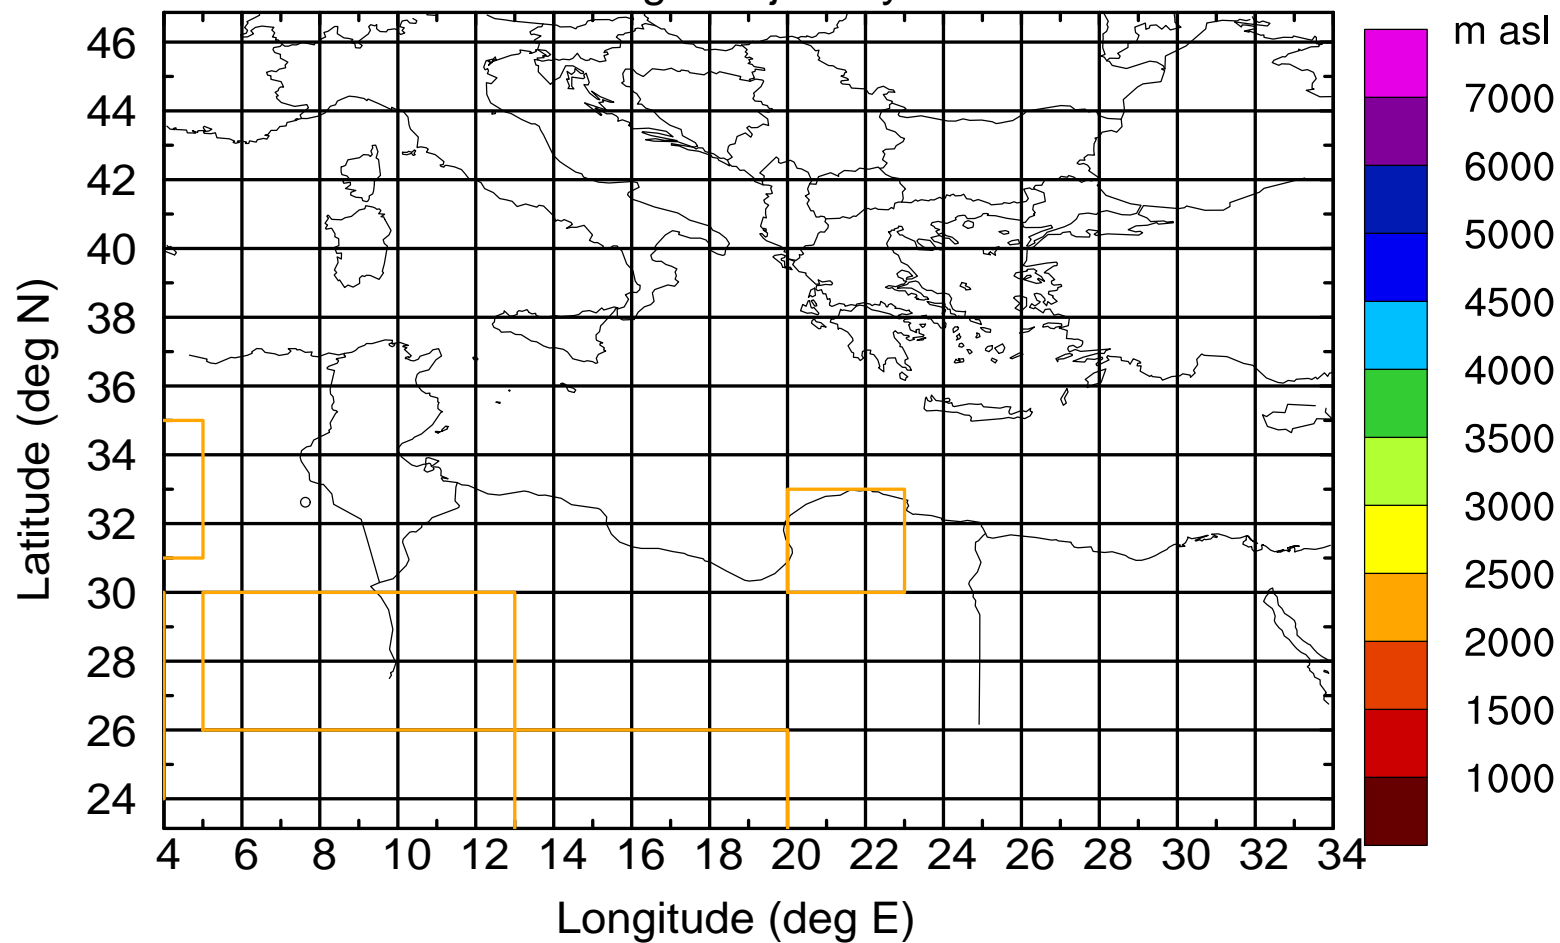

Limassol lidar 34.677N 33.037E

Flight trajectory

Limassol lidar 34.677N 33.037E

Flight trajectory

Limassol lidar 34.677N 33.037E

Flight trajectory

Limassol lidar 34.677N 33.037E

Flight trajectory