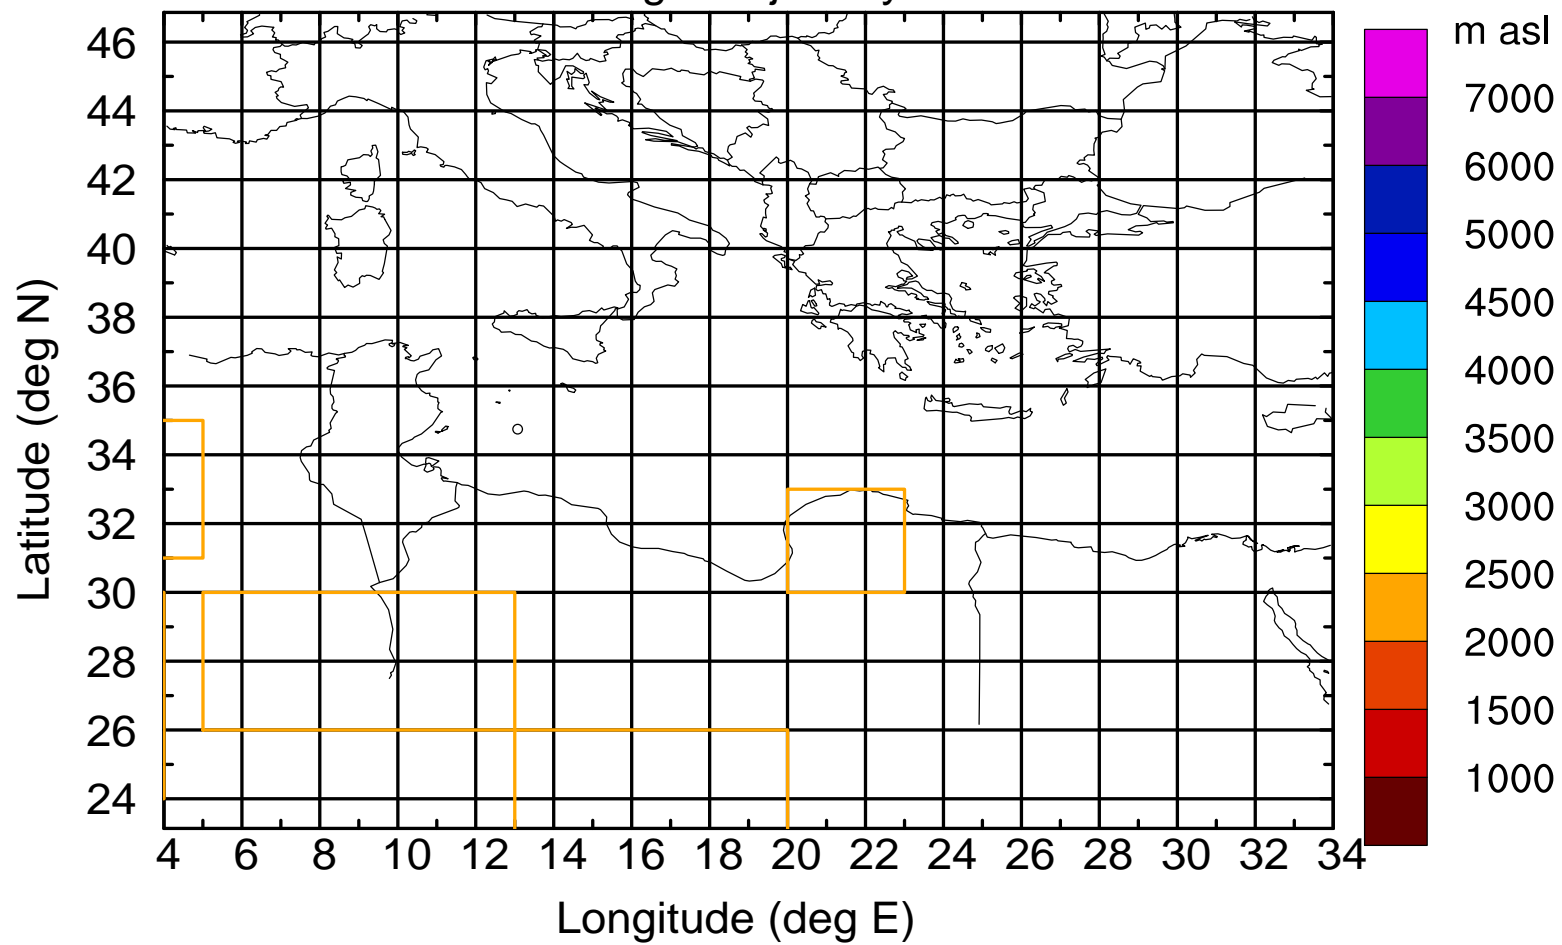

Limassol lidar 34.677N 33.037E

Flight trajectory