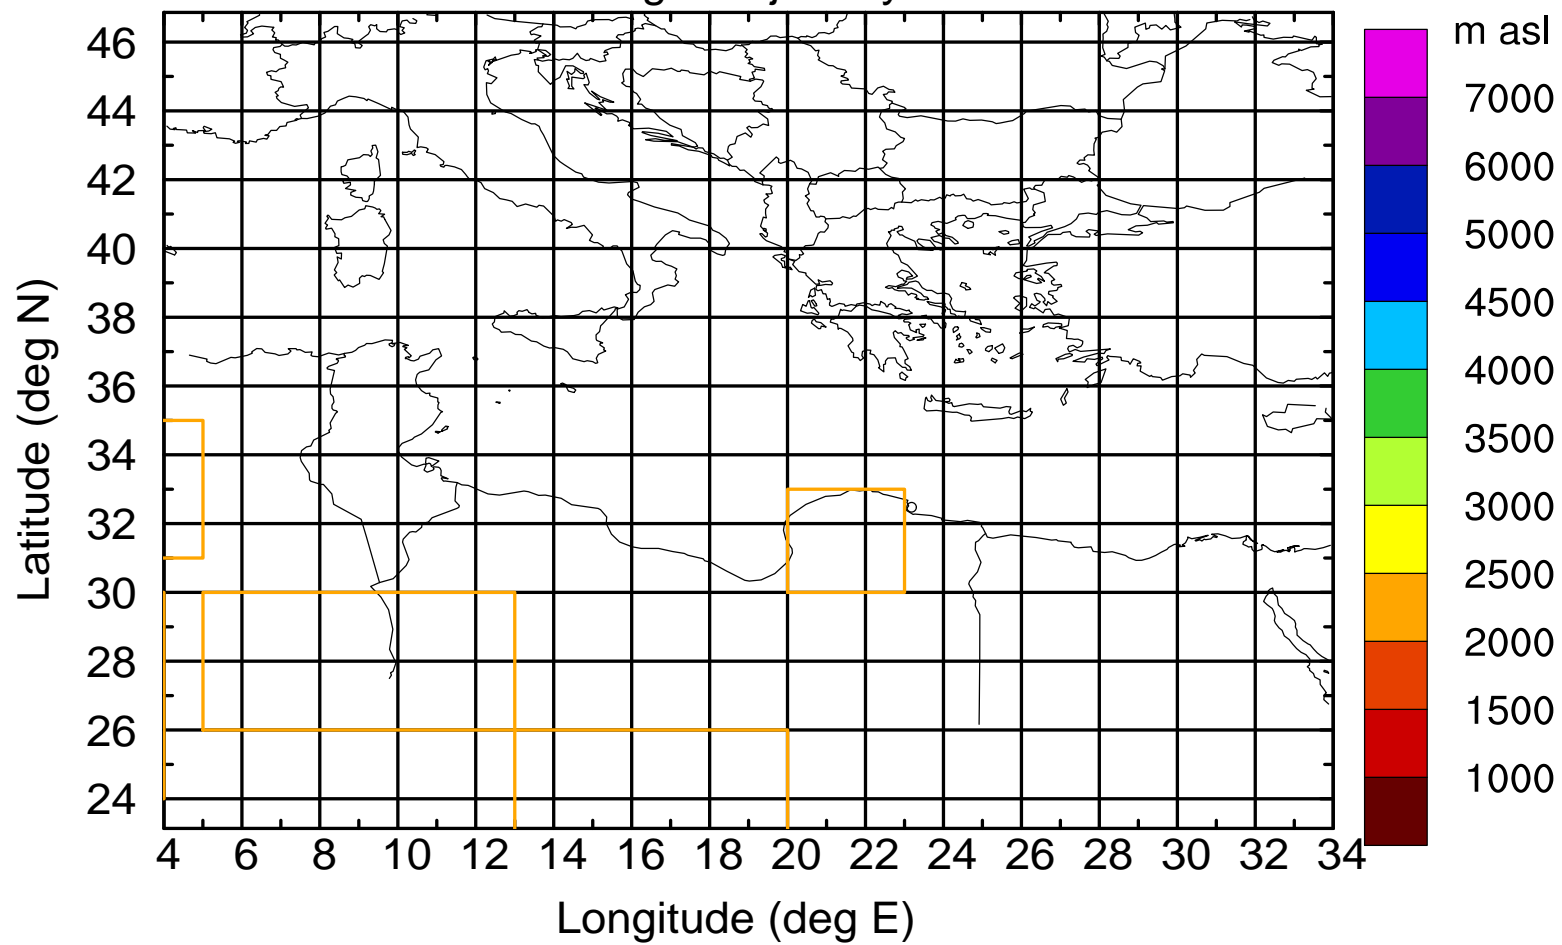

Limassol lidar 34.677N 33.037E

Flight trajectory

Limassol lidar 34.677N 33.037E

Flight trajectory

Limassol lidar 34.677N 33.037E

Flight trajectory

Limassol lidar 34.677N 33.037E

Flight trajectory