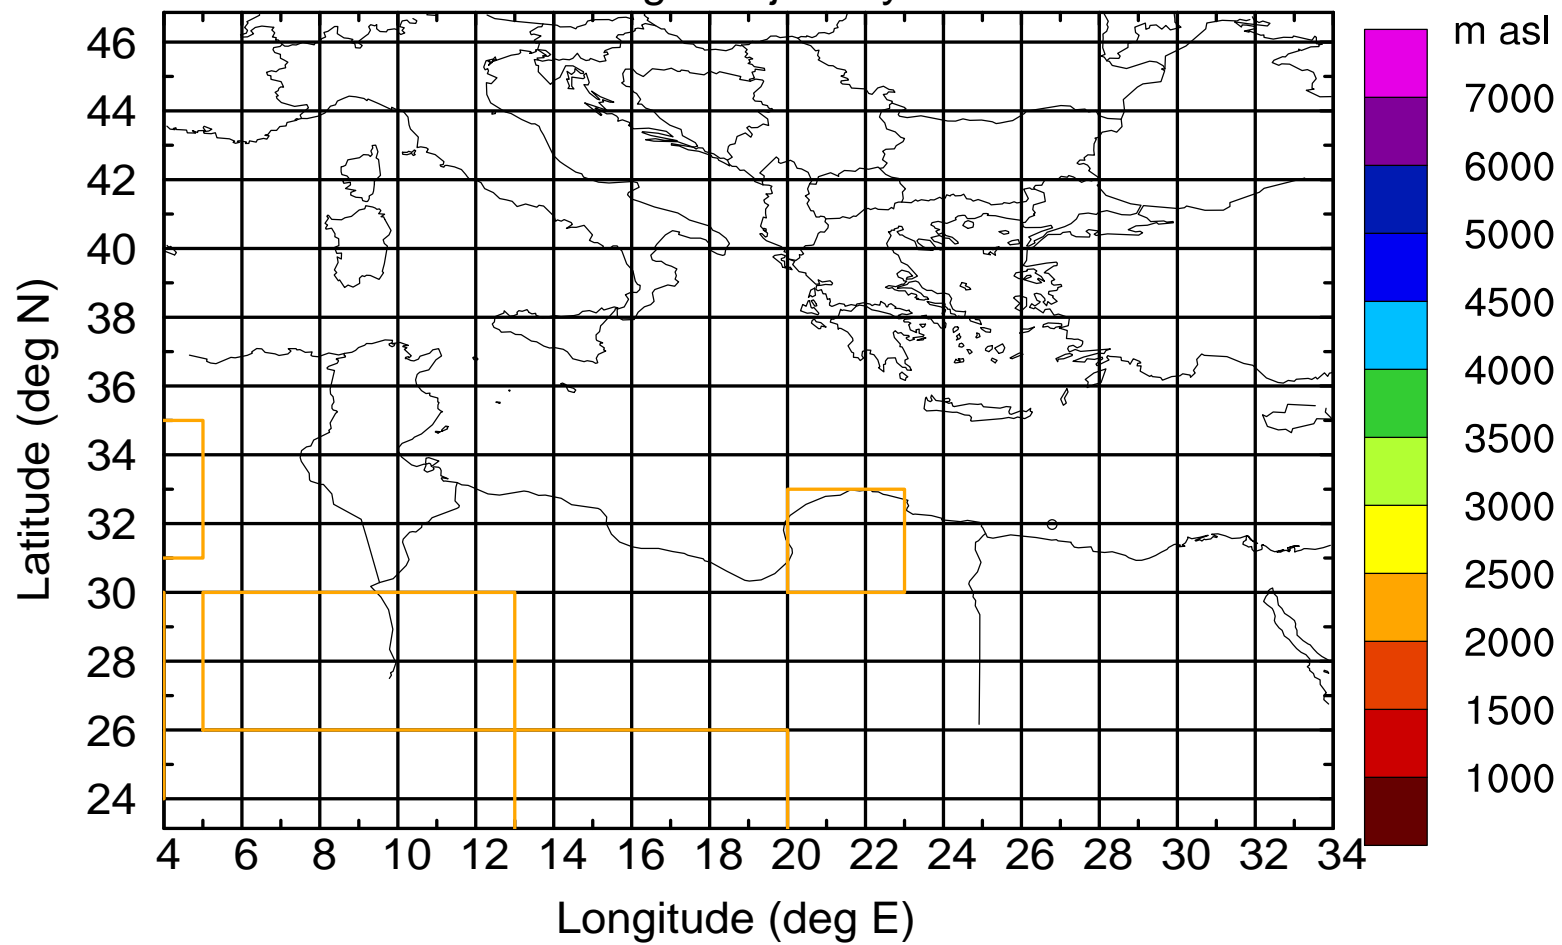

Limassol lidar 34.677N 33.037E

Flight trajectory