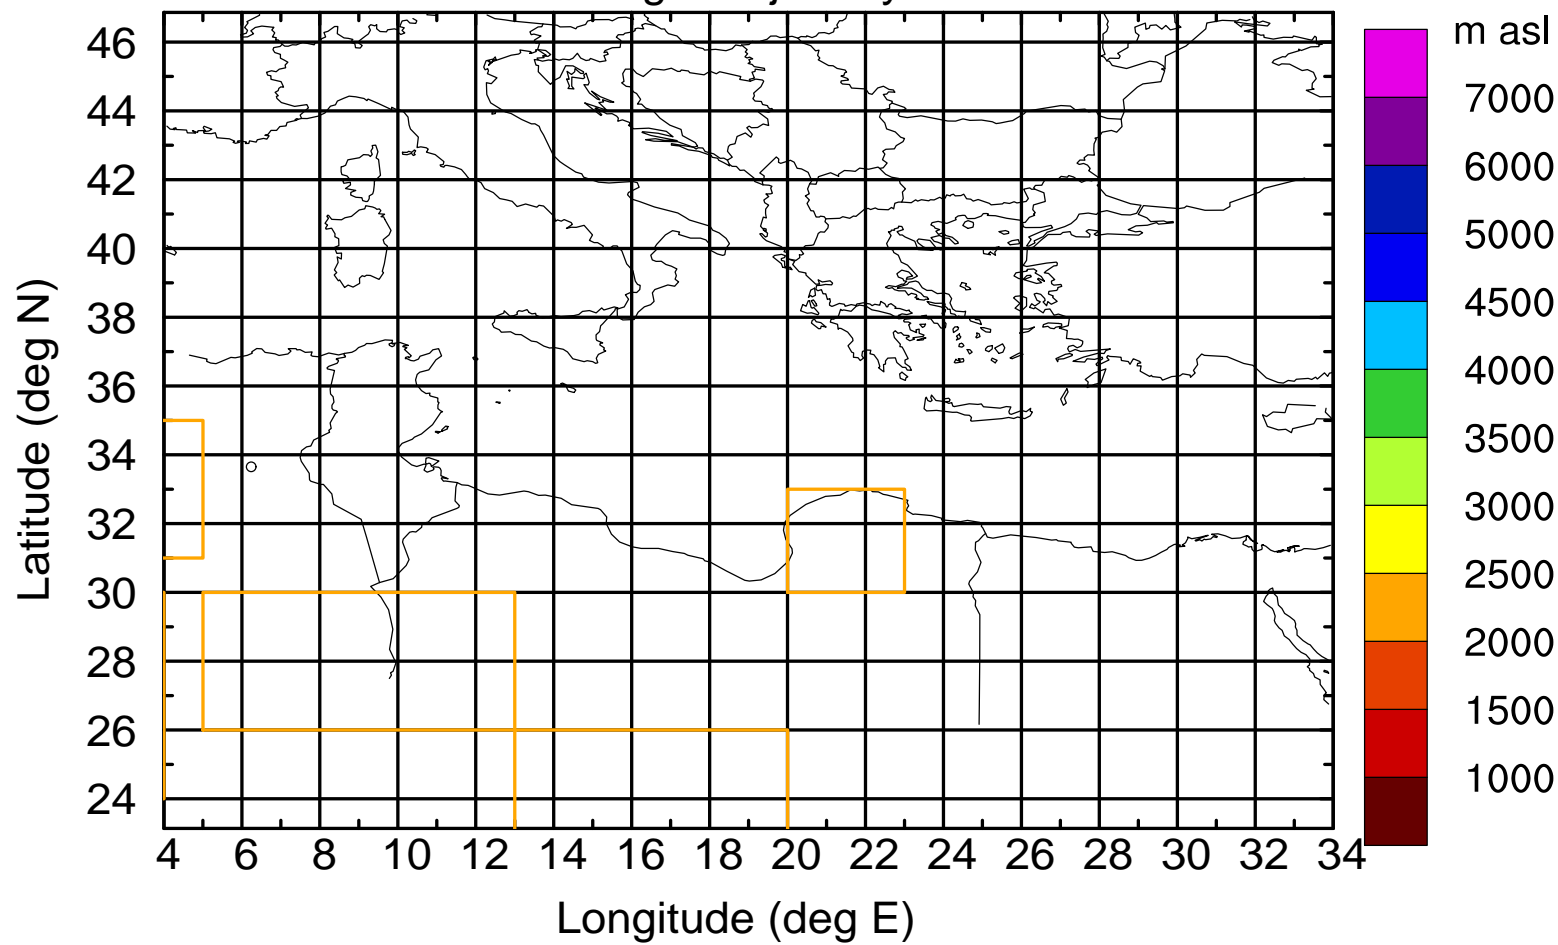

Limassol lidar 34.677N 33.037E

Flight trajectory

Limassol lidar 34.677N 33.037E

Flight trajectory

Limassol lidar 34.677N 33.037E

Flight trajectory

Limassol lidar 34.677N 33.037E

Flight trajectory