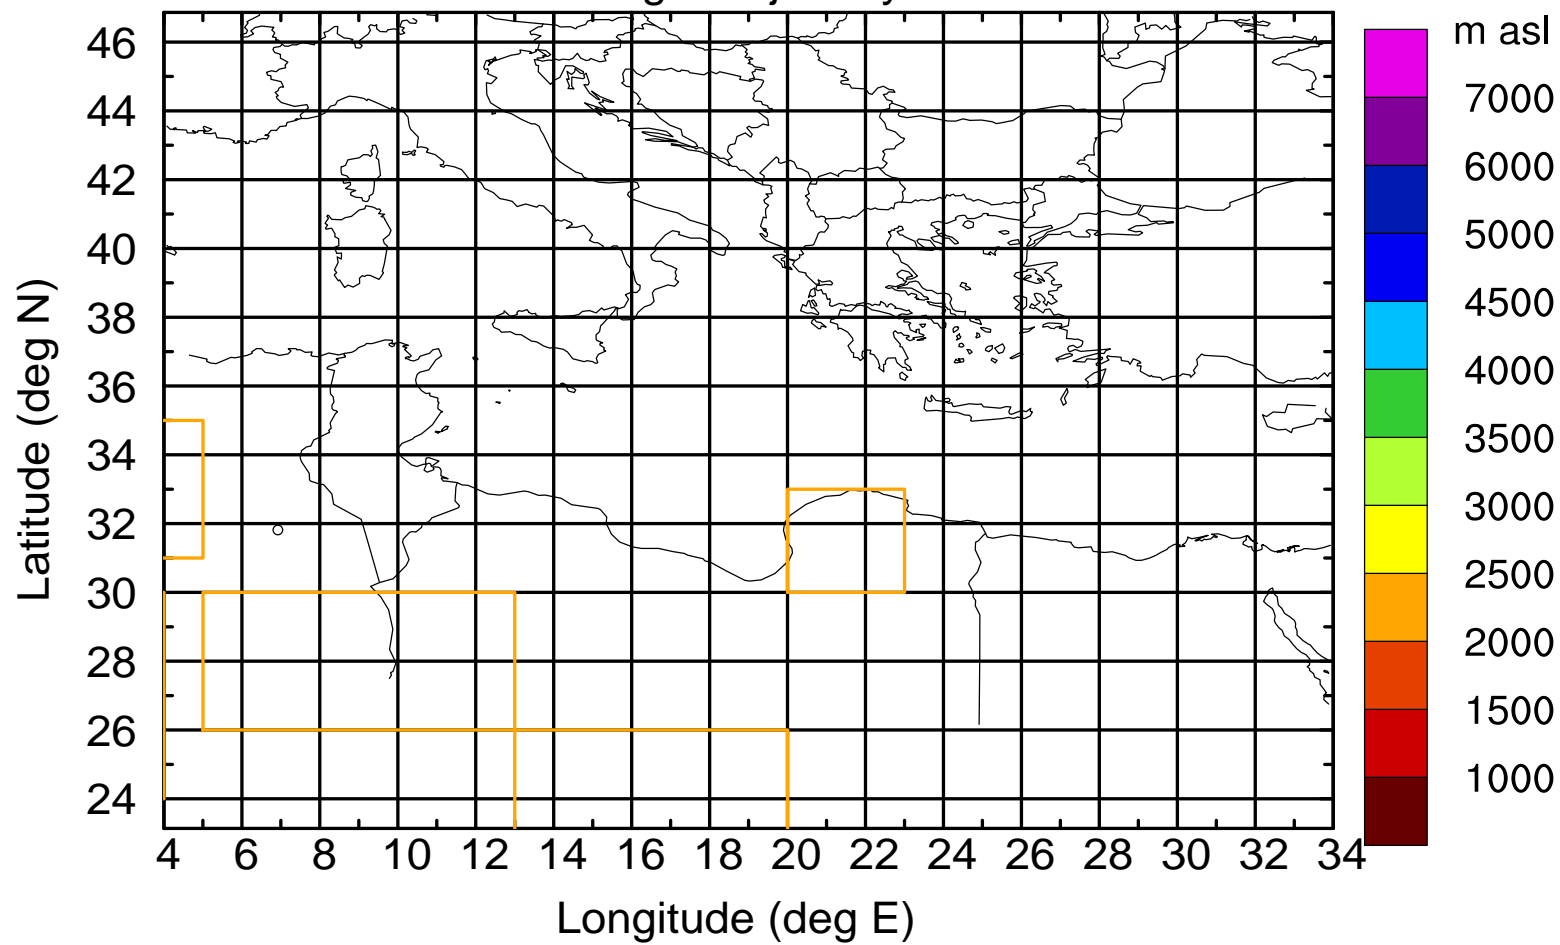

Limassol lidar 34.677N 33.037E

Flight trajectory

Limassol lidar 34.677N 33.037E

Flight trajectory

Limassol lidar 34.677N 33.037E

Flight trajectory

Limassol lidar 34.677N 33.037E

Flight trajectory