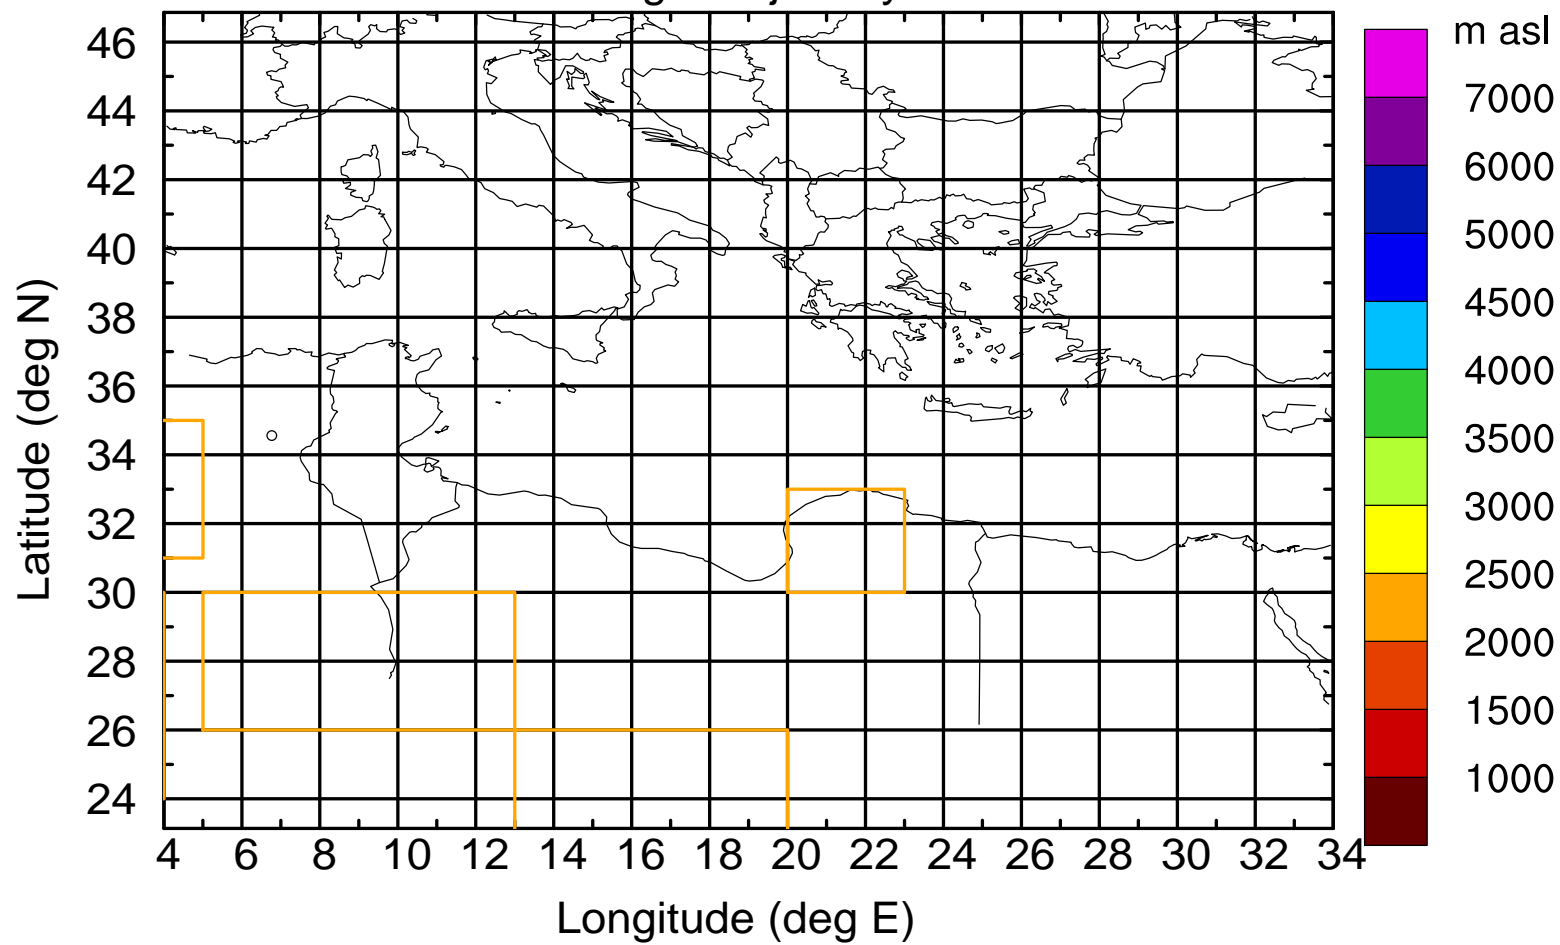

Limassol lidar 34.677N 33.037E

Flight trajectory

Limassol lidar 34.677N 33.037E

Flight trajectory

Limassol lidar 34.677N 33.037E

Flight trajectory

Limassol lidar 34.677N 33.037E

Flight trajectory