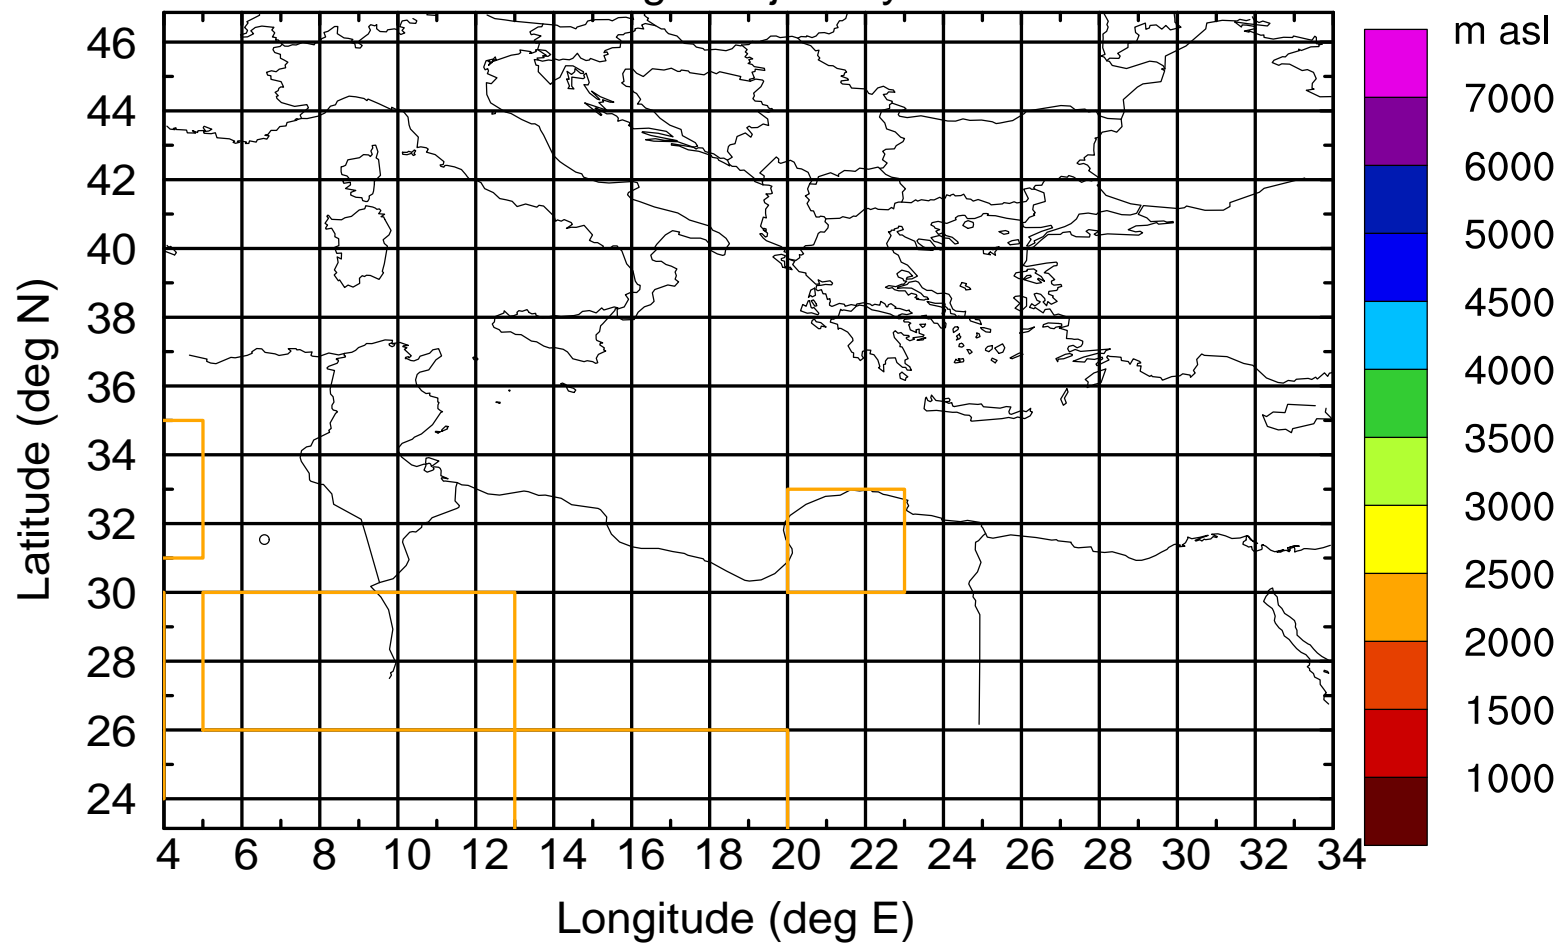

Limassol lidar 34.677N 33.037E

Flight trajectory

Limassol lidar 34.677N 33.037E

Flight trajectory

Limassol lidar 34.677N 33.037E

Flight trajectory

Limassol lidar 34.677N 33.037E

Flight trajectory