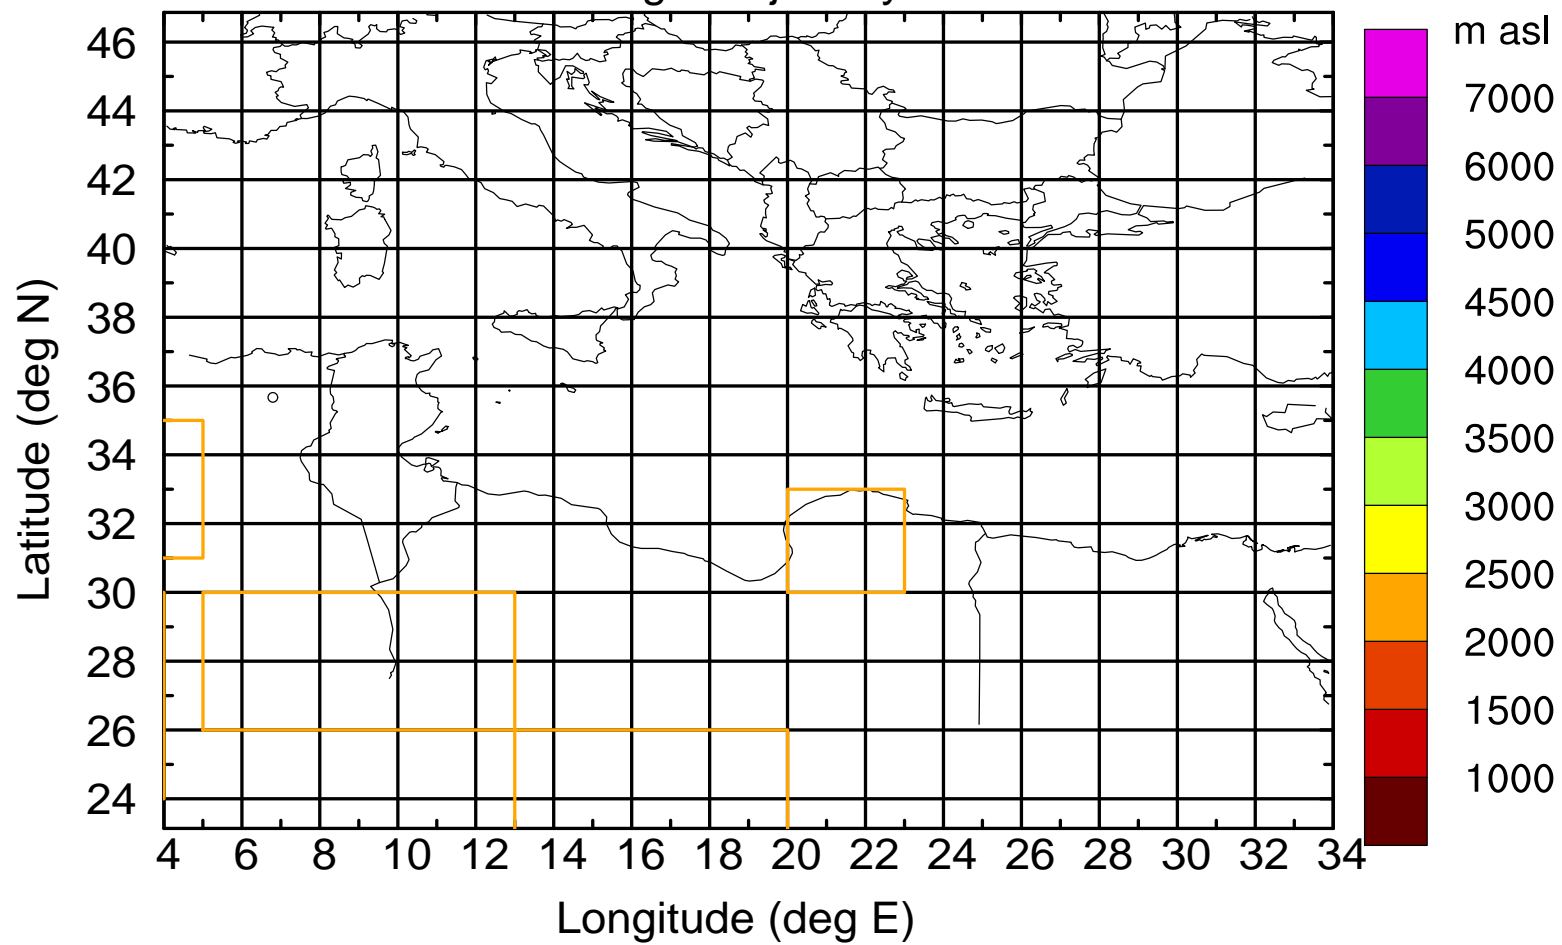

Limassol lidar 34.677N 33.037E

Flight trajectory

Limassol lidar 34.677N 33.037E

Flight trajectory

Limassol lidar 34.677N 33.037E

Flight trajectory

Limassol lidar 34.677N 33.037E

Flight trajectory