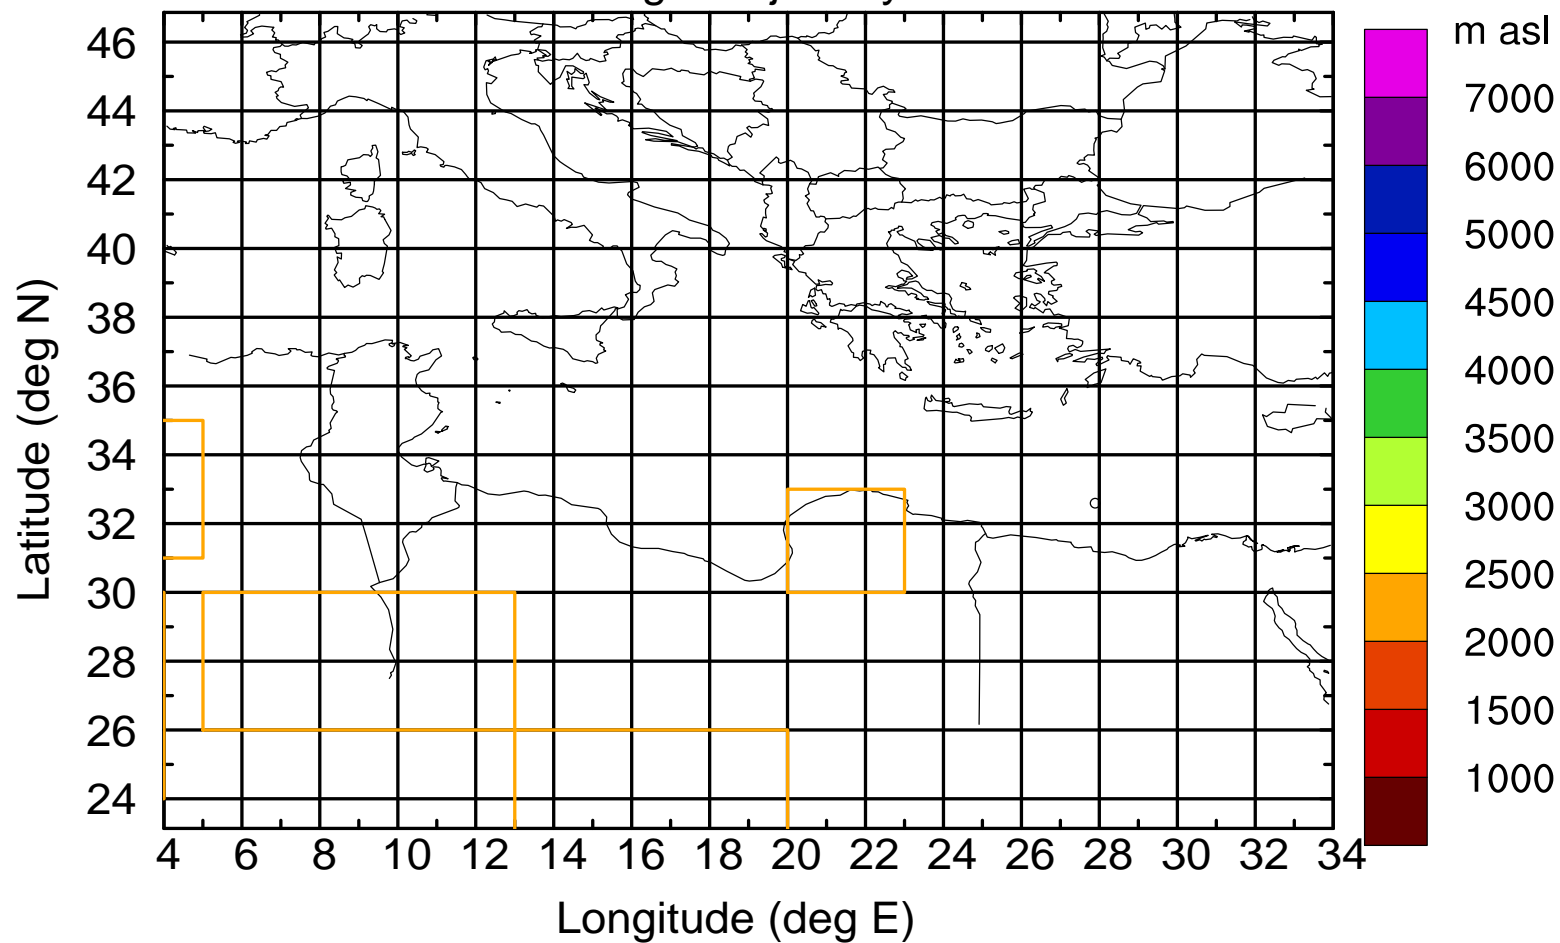

Limassol lidar 34.677N 33.037E

Flight trajectory

Limassol lidar 34.677N 33.037E

Flight trajectory

Limassol lidar 34.677N 33.037E

Flight trajectory

Limassol lidar 34.677N 33.037E

Flight trajectory