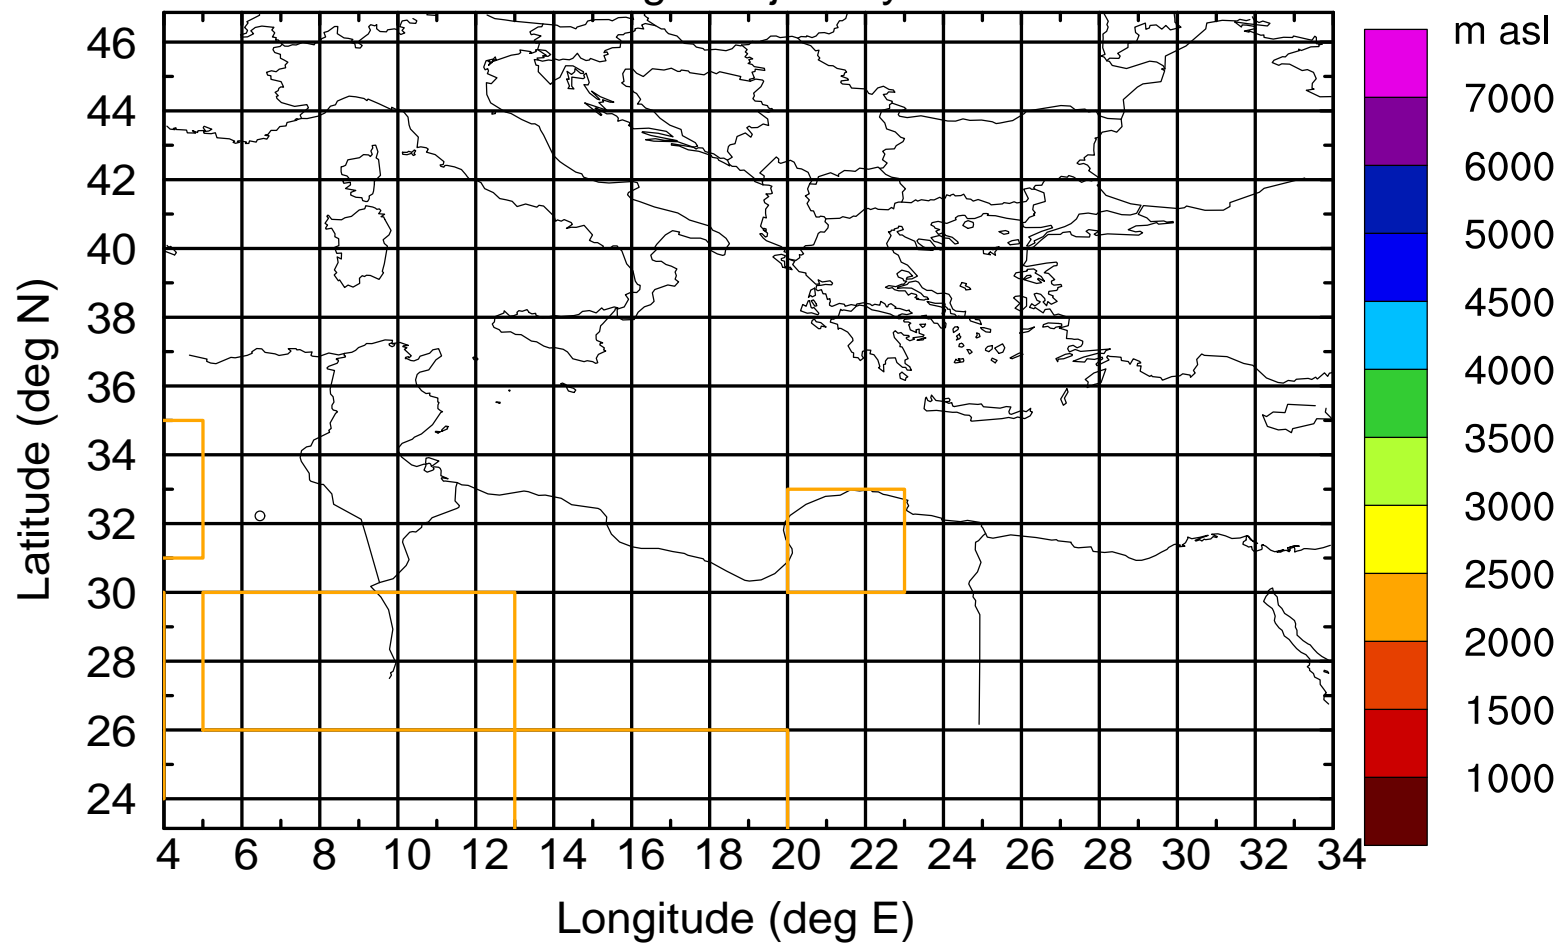

Limassol lidar 34.677N 33.037E

Flight trajectory

Limassol lidar 34.677N 33.037E

Flight trajectory

Limassol lidar 34.677N 33.037E

Flight trajectory

Limassol lidar 34.677N 33.037E

Flight trajectory