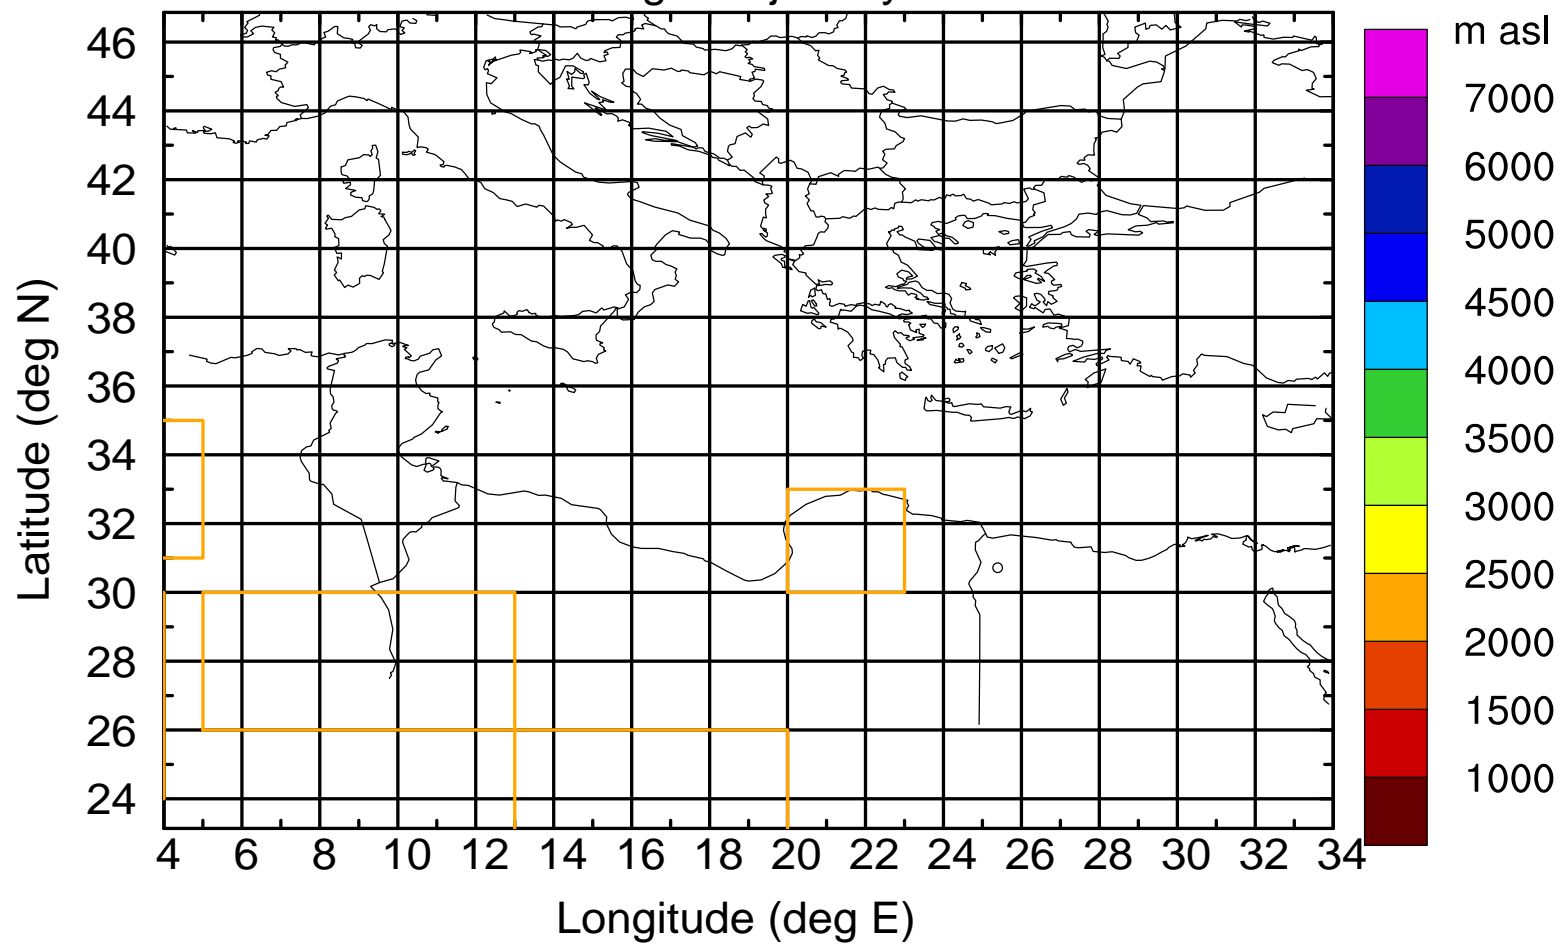

Limassol lidar 34.677N 33.037E

Flight trajectory

Limassol lidar 34.677N 33.037E

Flight trajectory

Limassol lidar 34.677N 33.037E

Flight trajectory

Limassol lidar 34.677N 33.037E

Flight trajectory