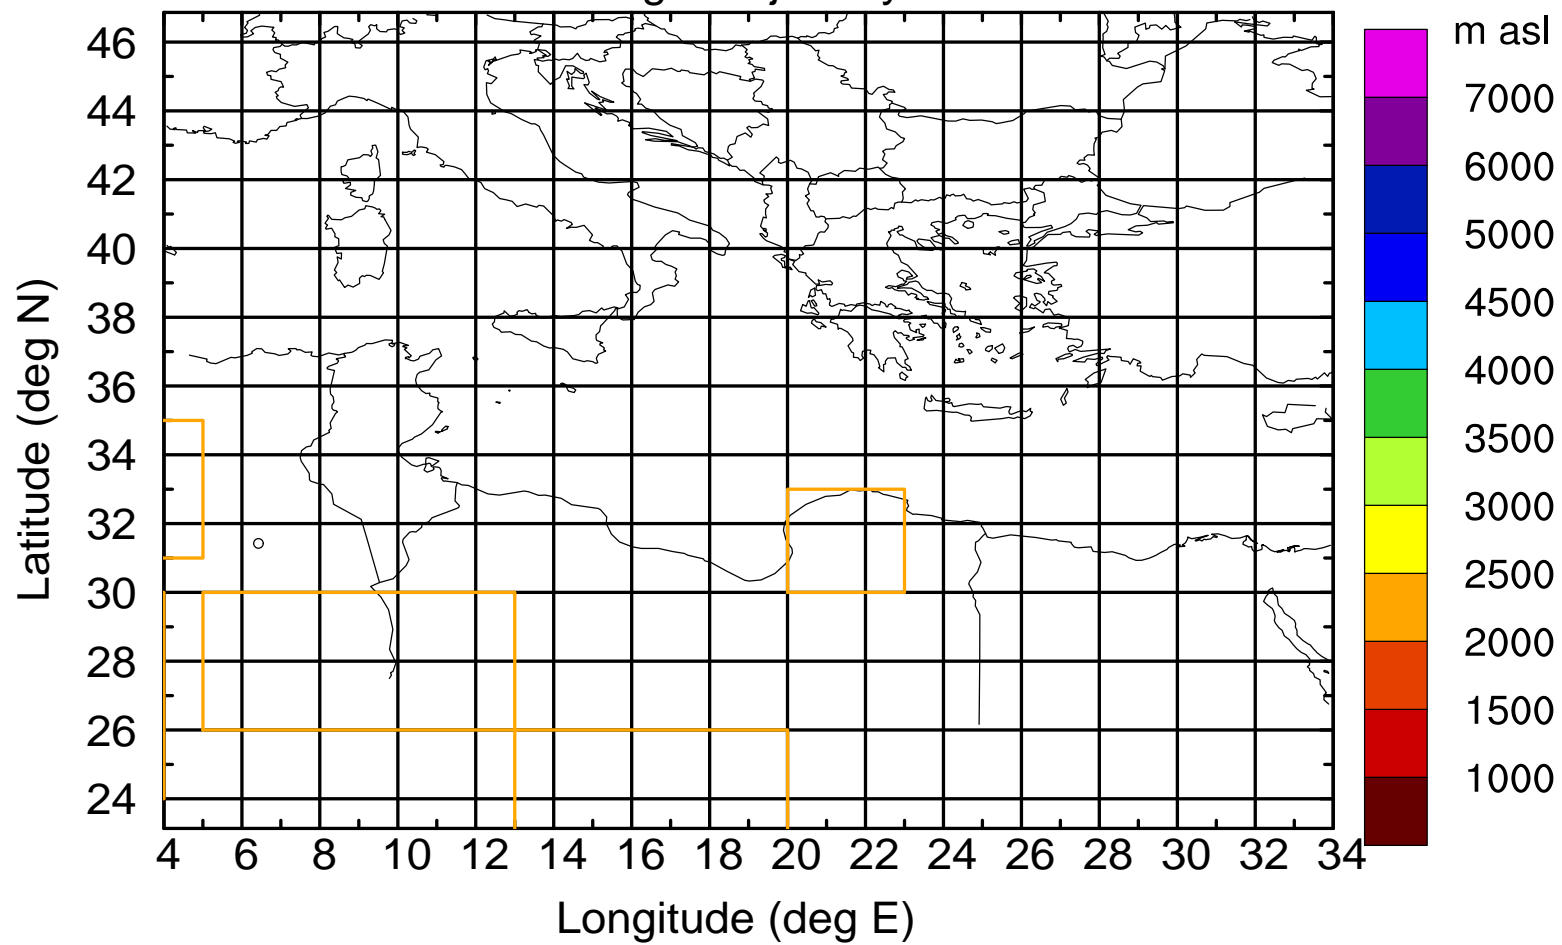

Limassol lidar 34.677N 33.037E

Flight trajectory