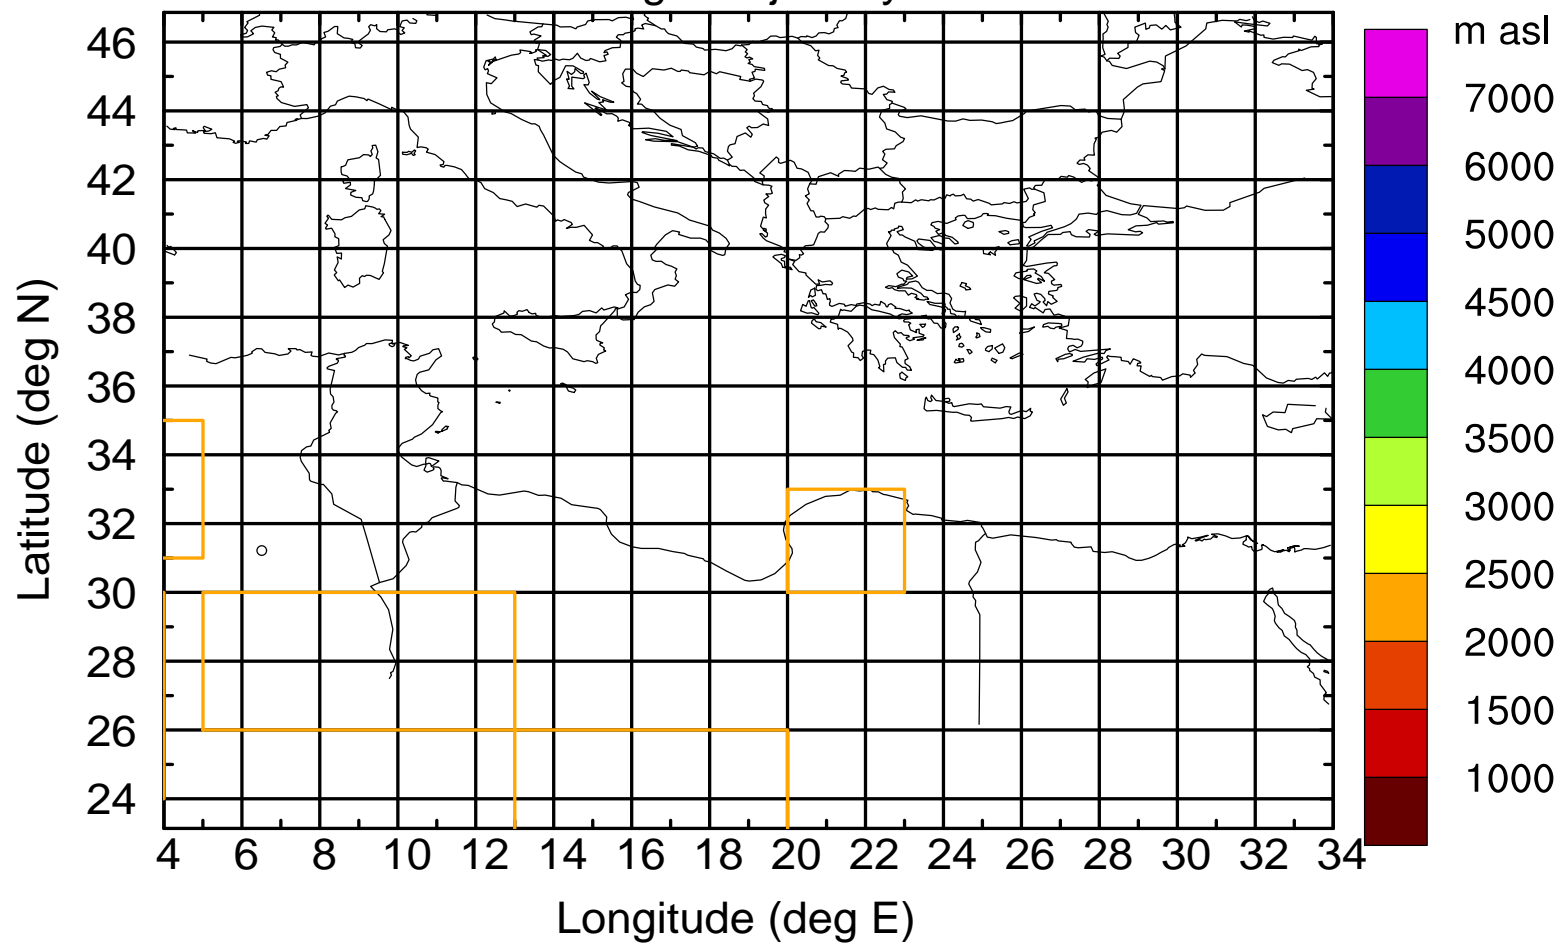

Limassol lidar 34.677N 33.037E

Flight trajectory