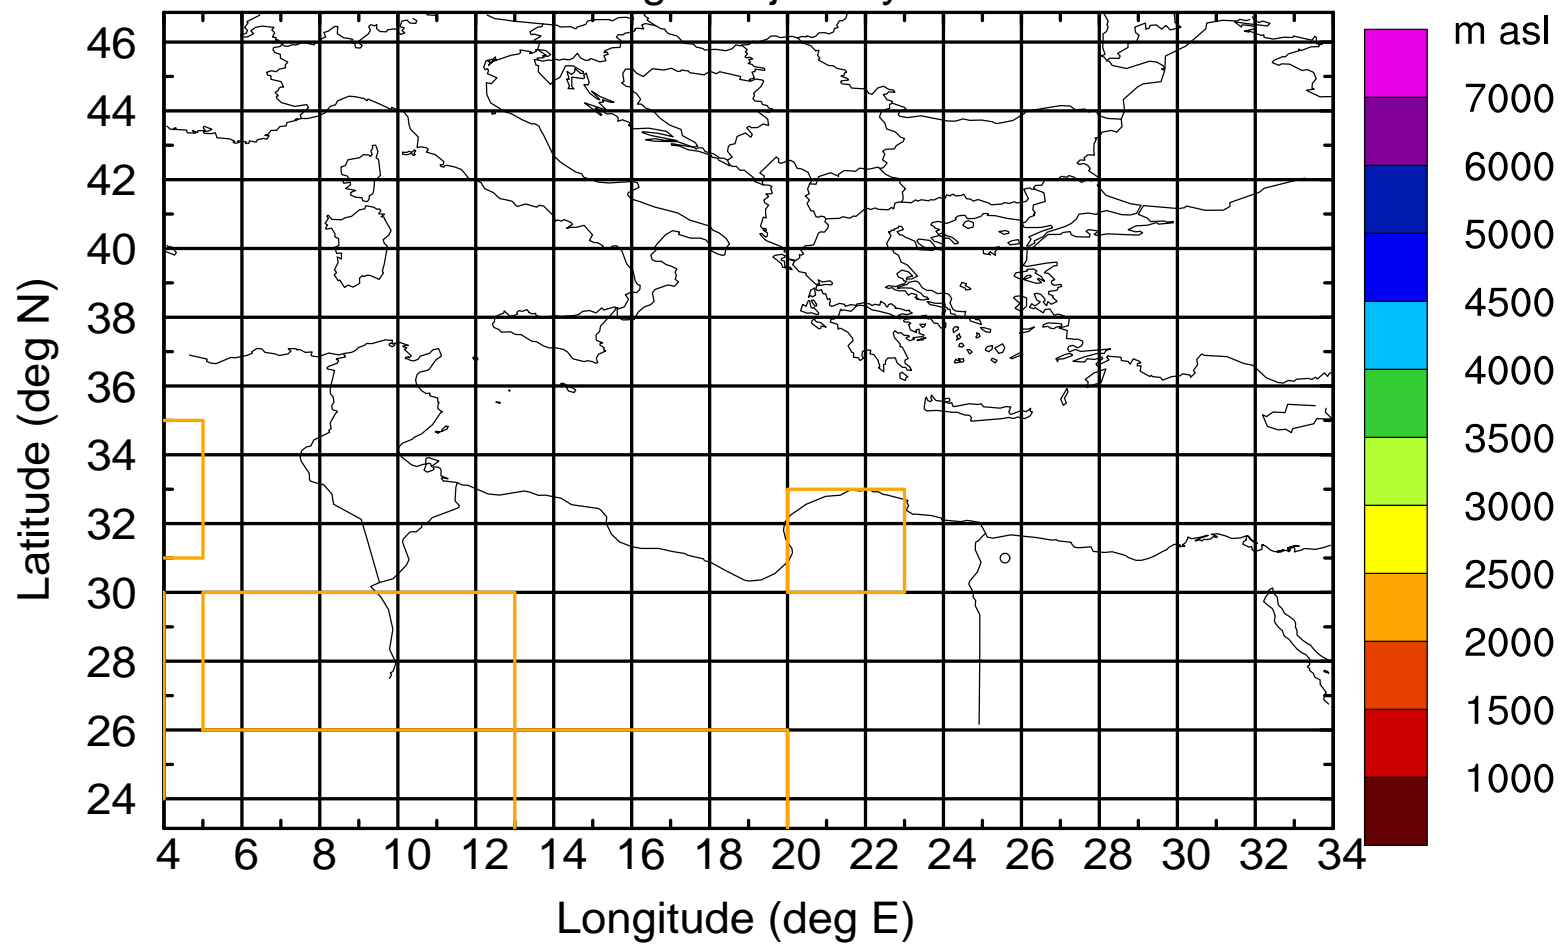

Limassol lidar 34.677N 33.037E

Flight trajectory