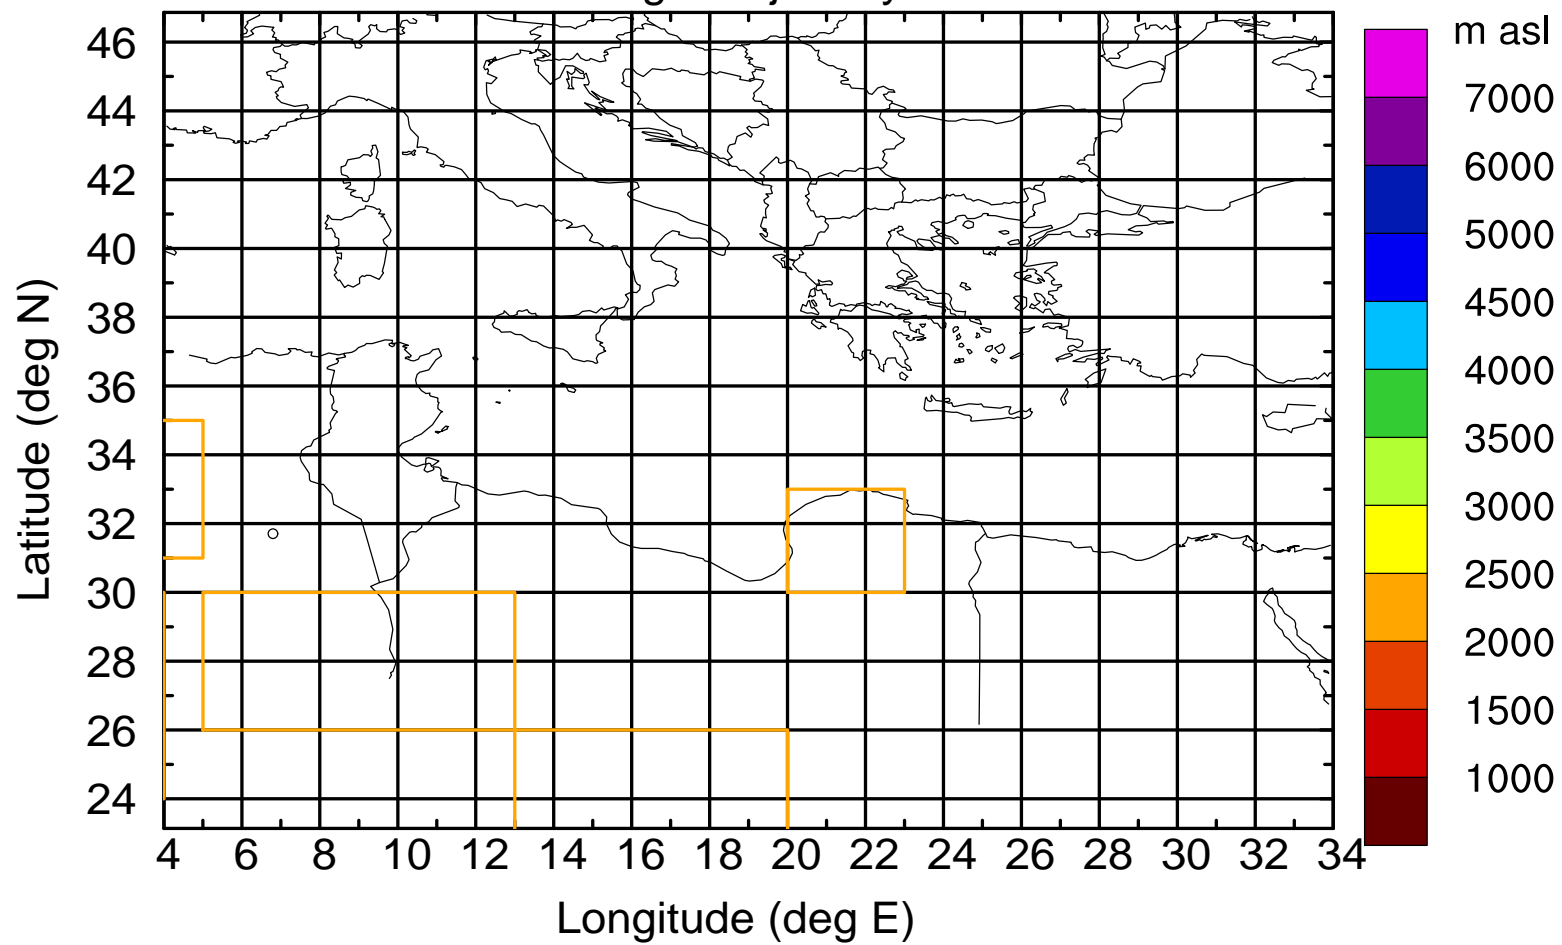

Limassol lidar 34.677N 33.037E

Flight trajectory