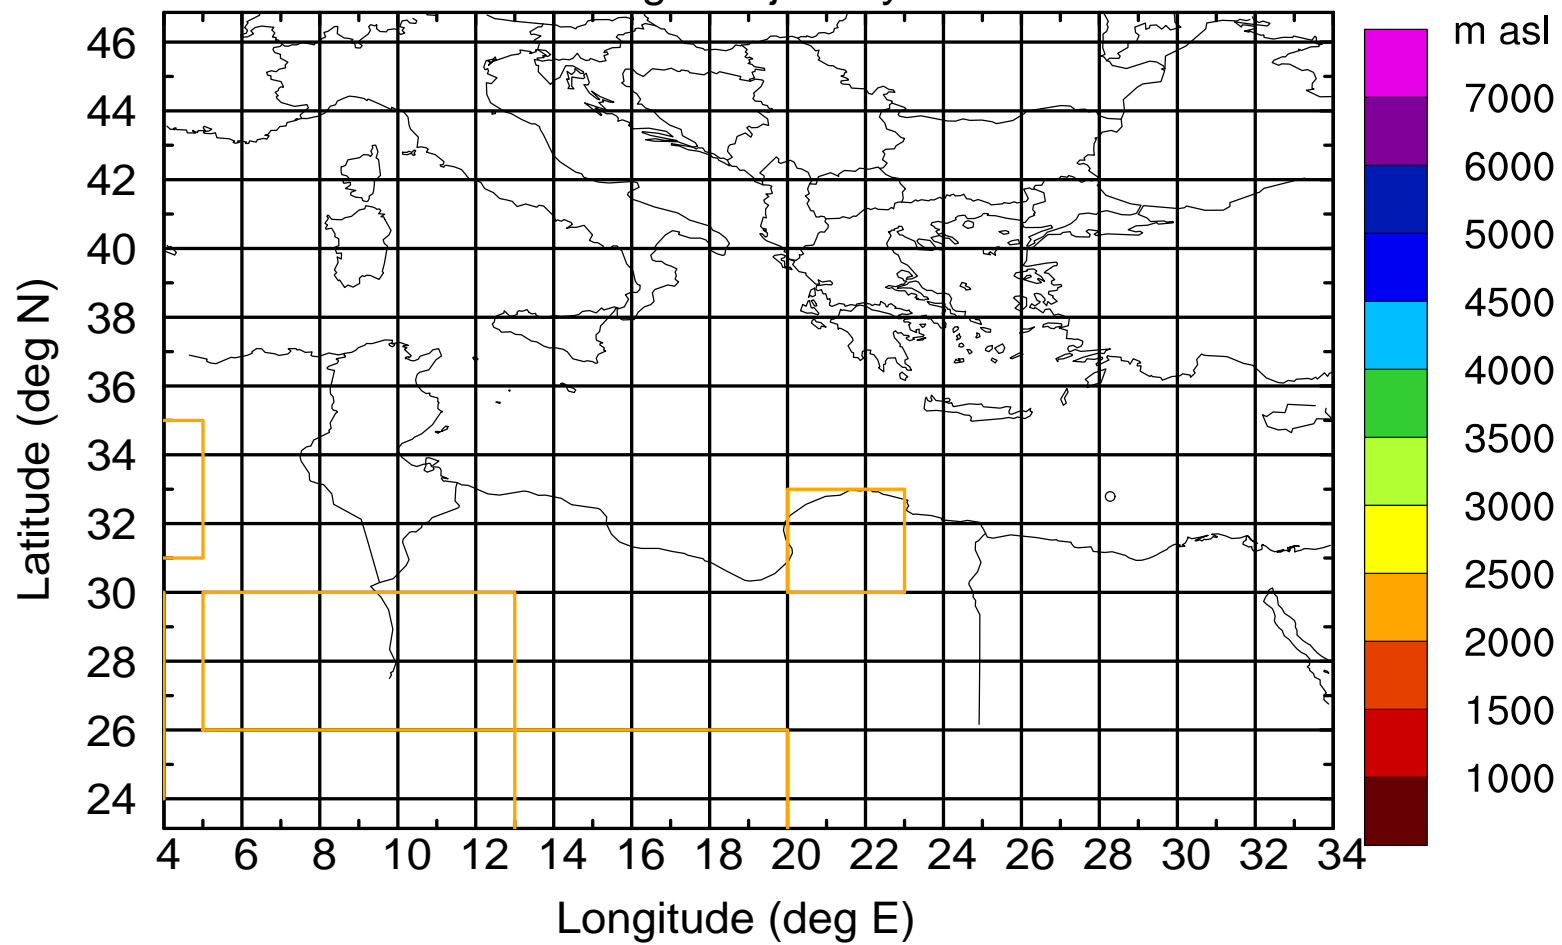

Limassol lidar 34.677N 33.037E

Flight trajectory