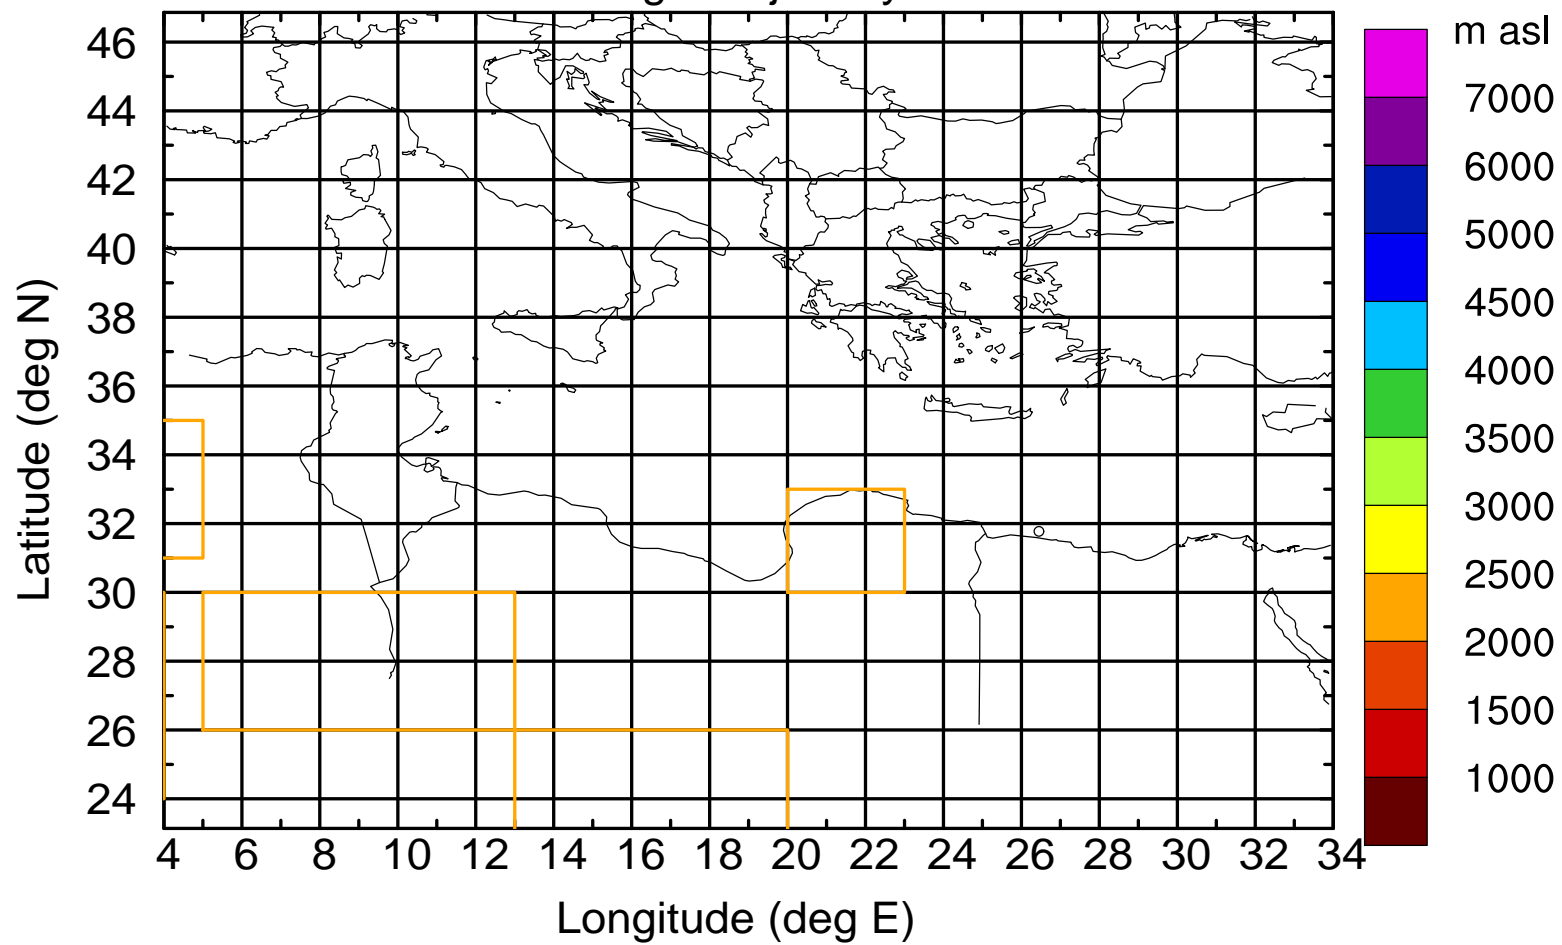

Limassol lidar 34.677N 33.037E

Flight trajectory

Limassol lidar 34.677N 33.037E

Flight trajectory

Limassol lidar 34.677N 33.037E

Flight trajectory

Limassol lidar 34.677N 33.037E

Flight trajectory