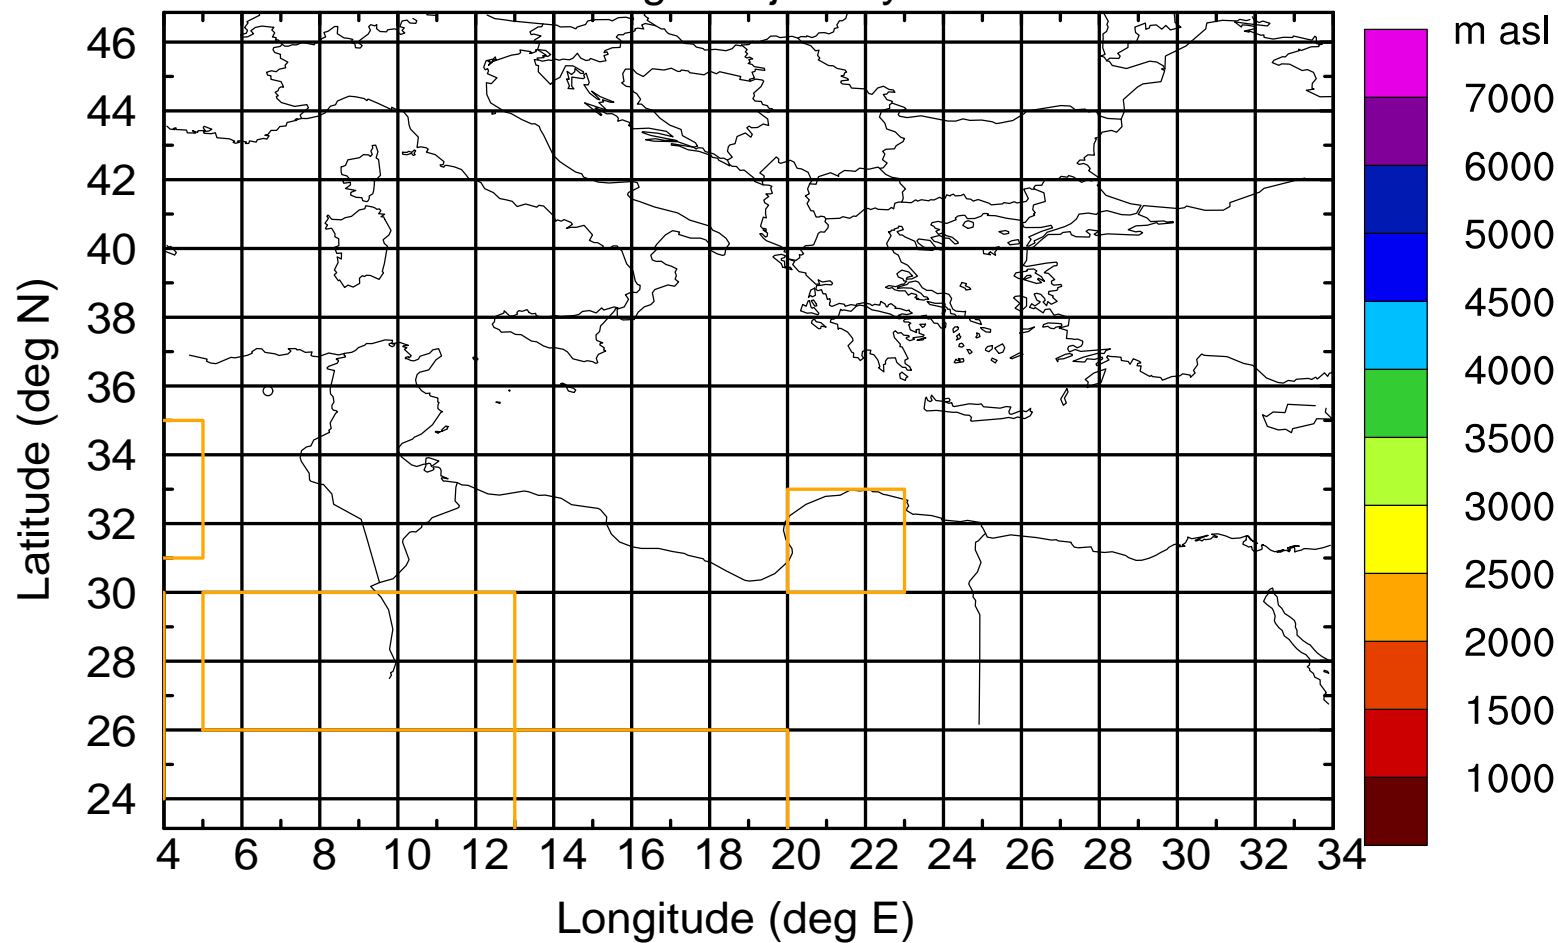

Limassol lidar 34.677N 33.037E

Flight trajectory

Limassol lidar 34.677N 33.037E

Flight trajectory

Limassol lidar 34.677N 33.037E

Flight trajectory

Limassol lidar 34.677N 33.037E

Flight trajectory