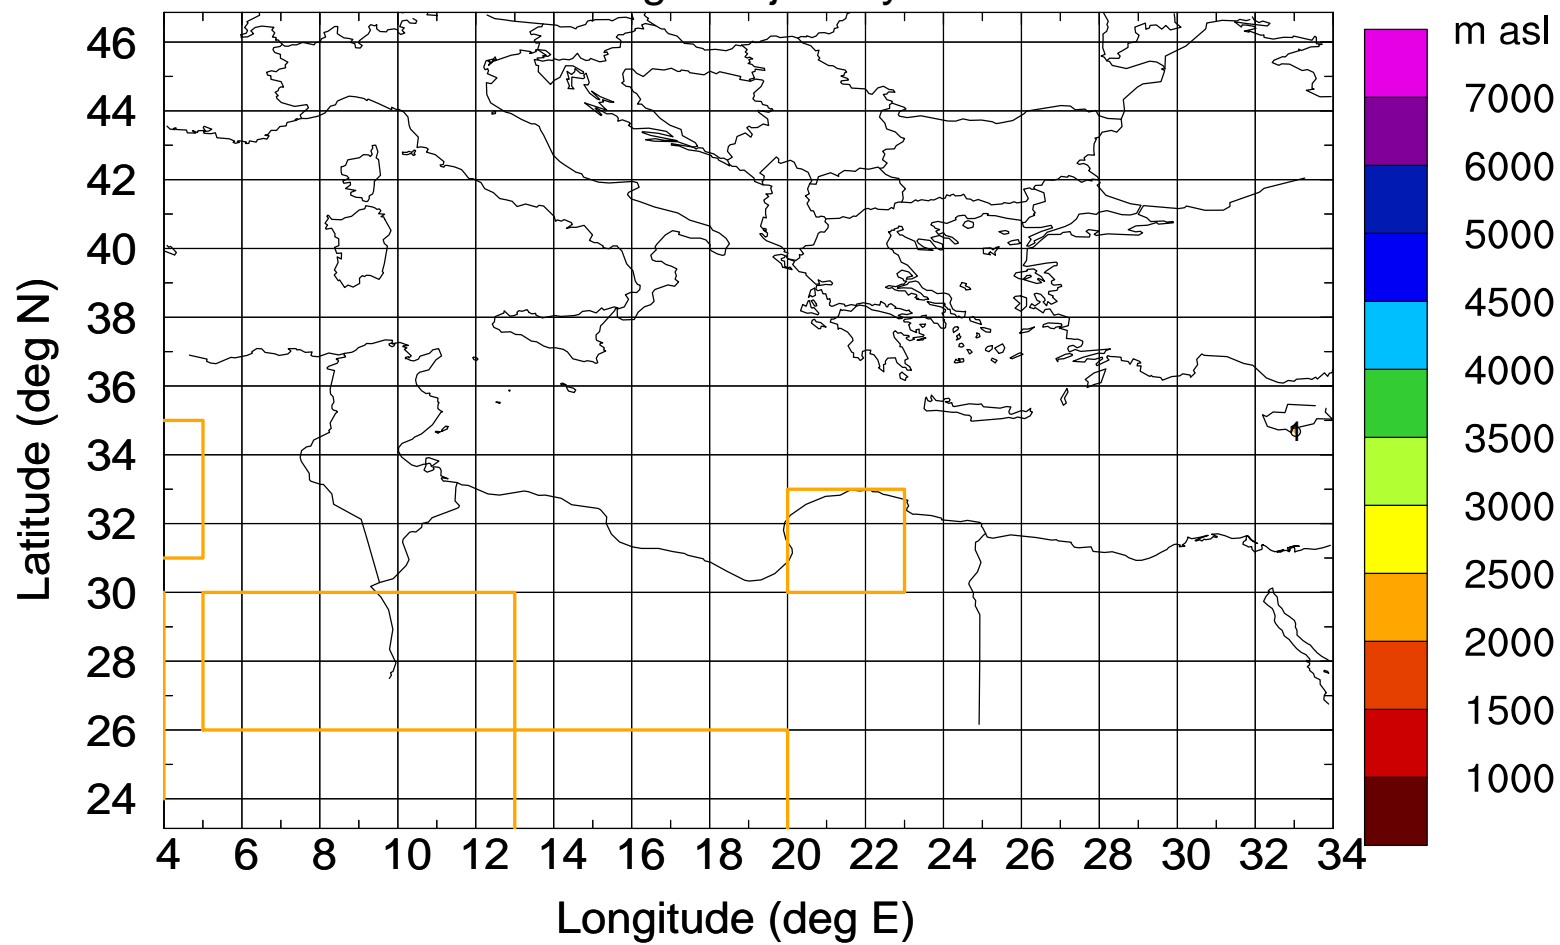

Limassol lidar 34.677N 33.037E

Flight trajectory

Limassol lidar 34.677N 33.037E

Flight trajectory

Limassol lidar 34.677N 33.037E

Flight trajectory

Limassol lidar 34.677N 33.037E

Flight trajectory