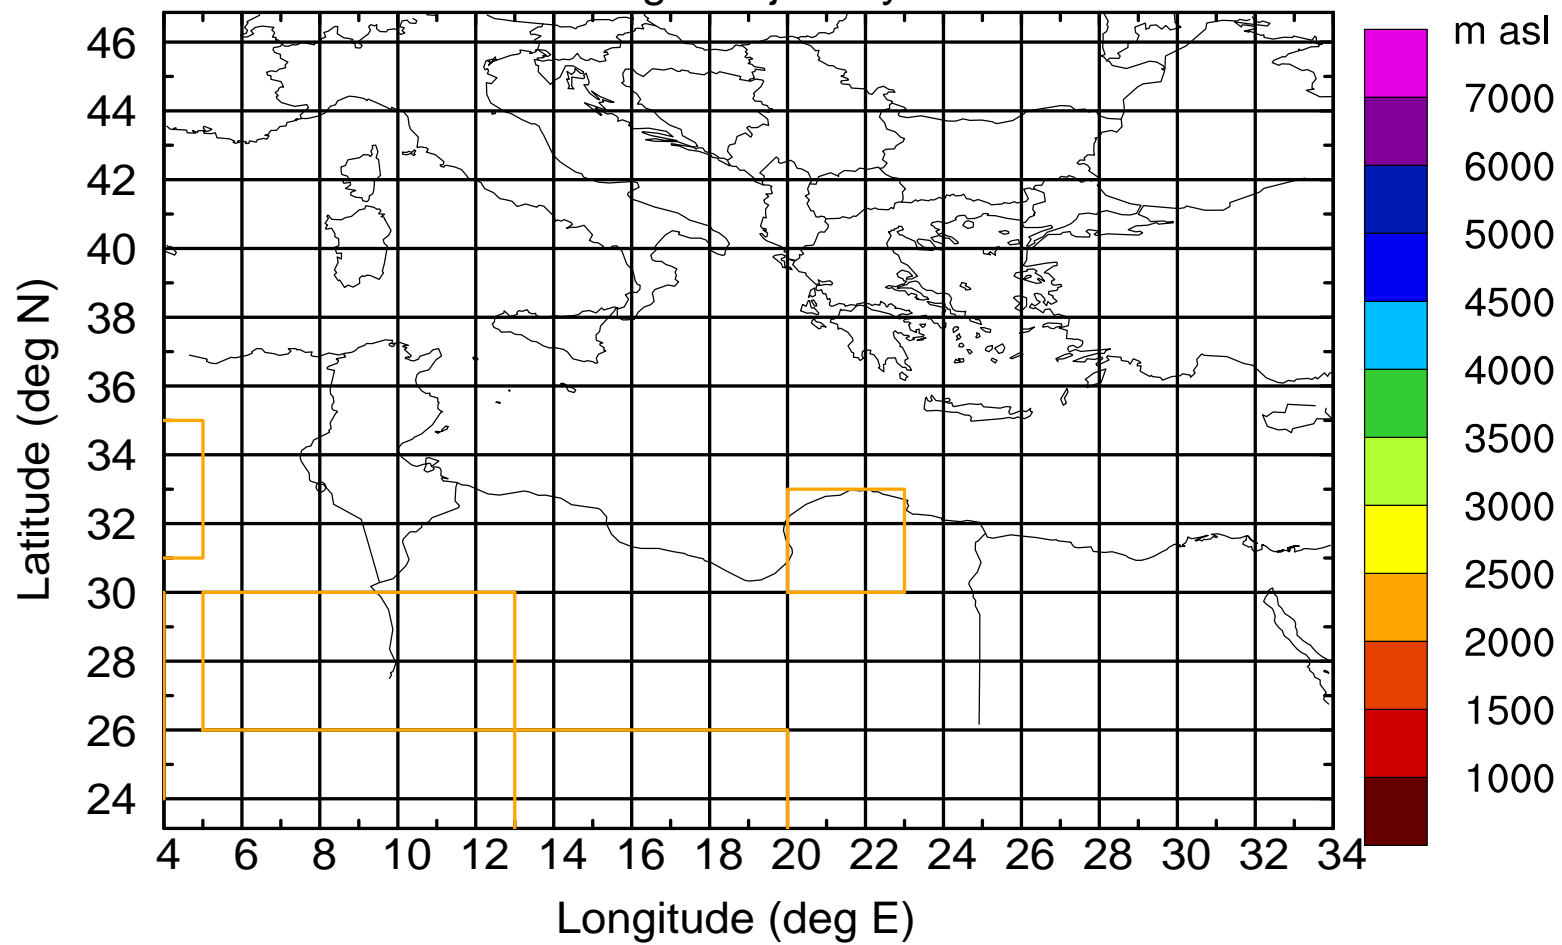

Limassol lidar 34.677N 33.037E

Flight trajectory