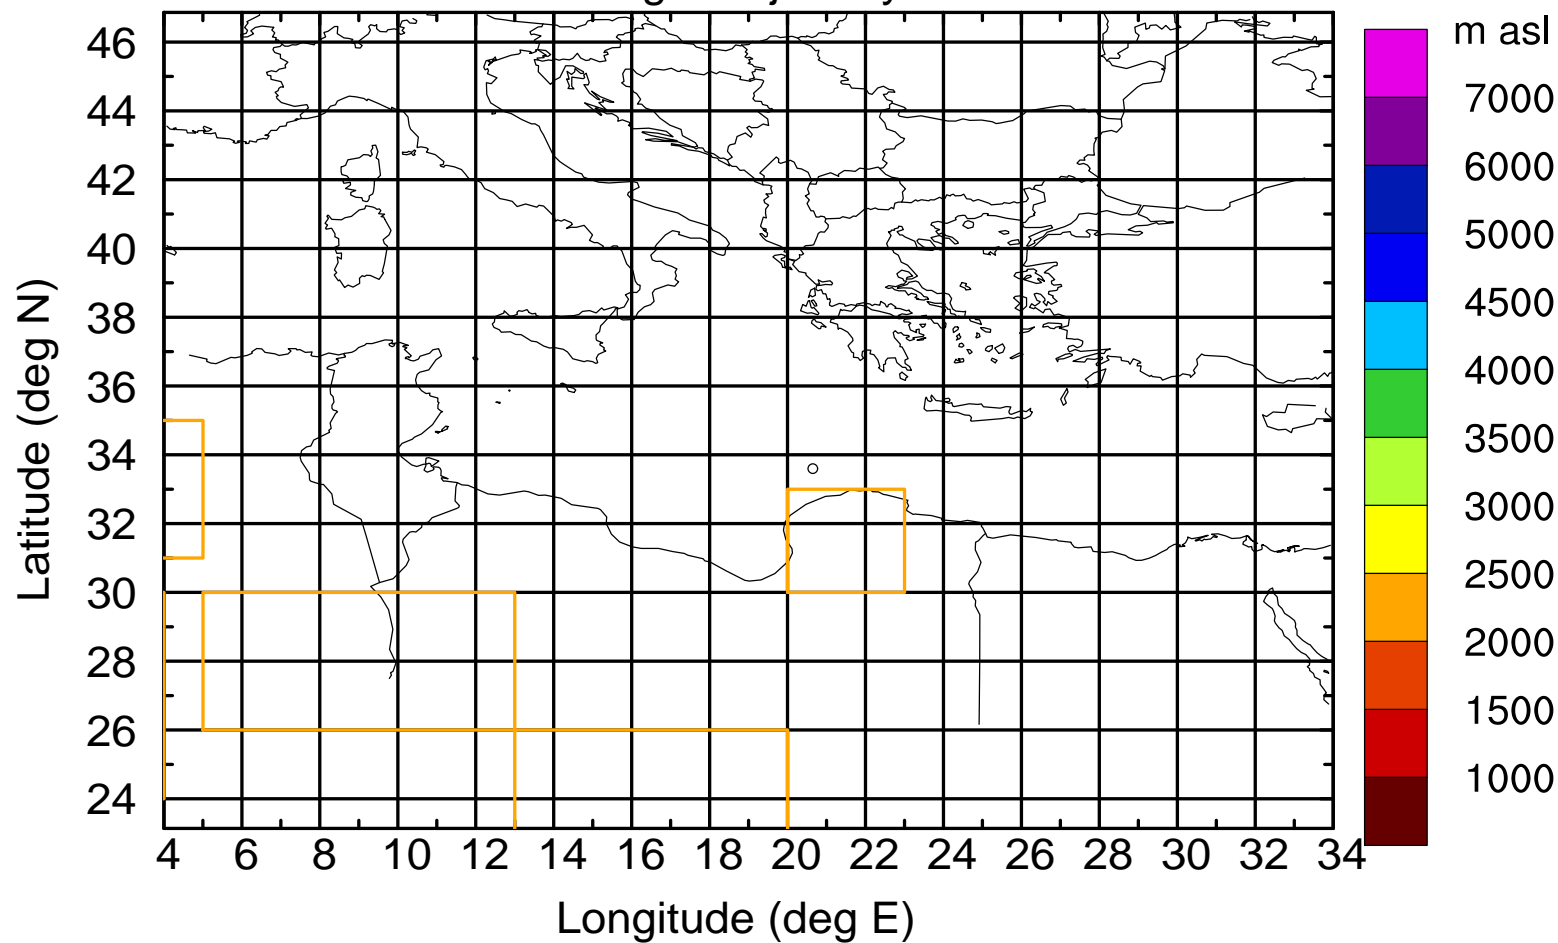

Limassol lidar 34.677N 33.037E

Flight trajectory

Limassol lidar 34.677N 33.037E

Flight trajectory

Limassol lidar 34.677N 33.037E

Flight trajectory

Limassol lidar 34.677N 33.037E

Flight trajectory