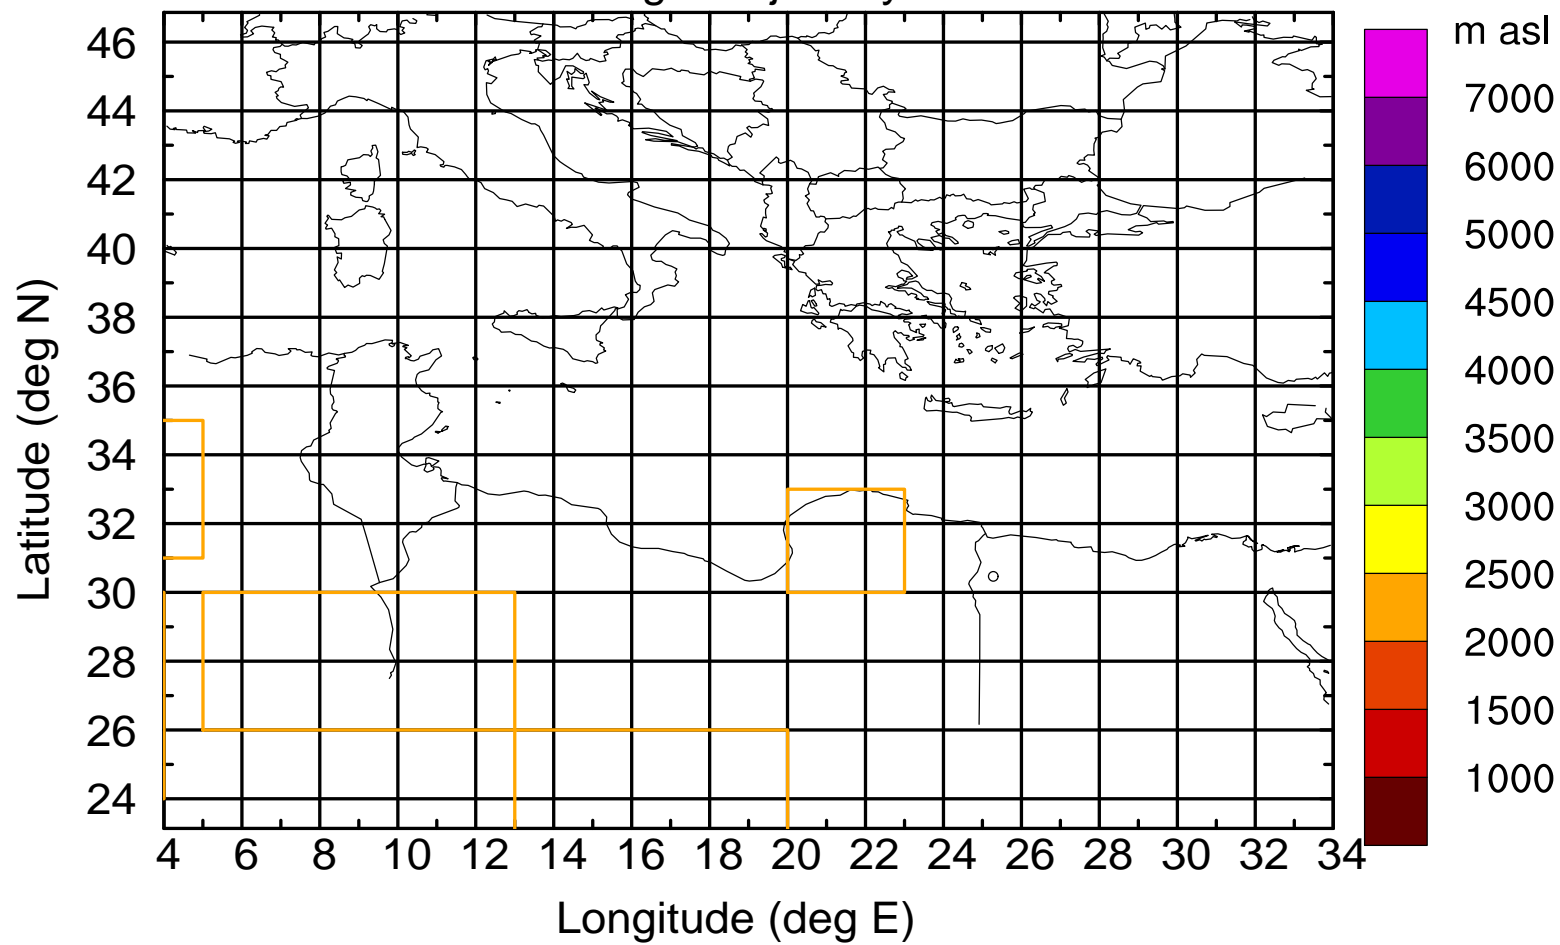

Limassol lidar 34.677N 33.037E

Flight trajectory

Limassol lidar 34.677N 33.037E

Flight trajectory

Limassol lidar 34.677N 33.037E

Flight trajectory

Limassol lidar 34.677N 33.037E

Flight trajectory