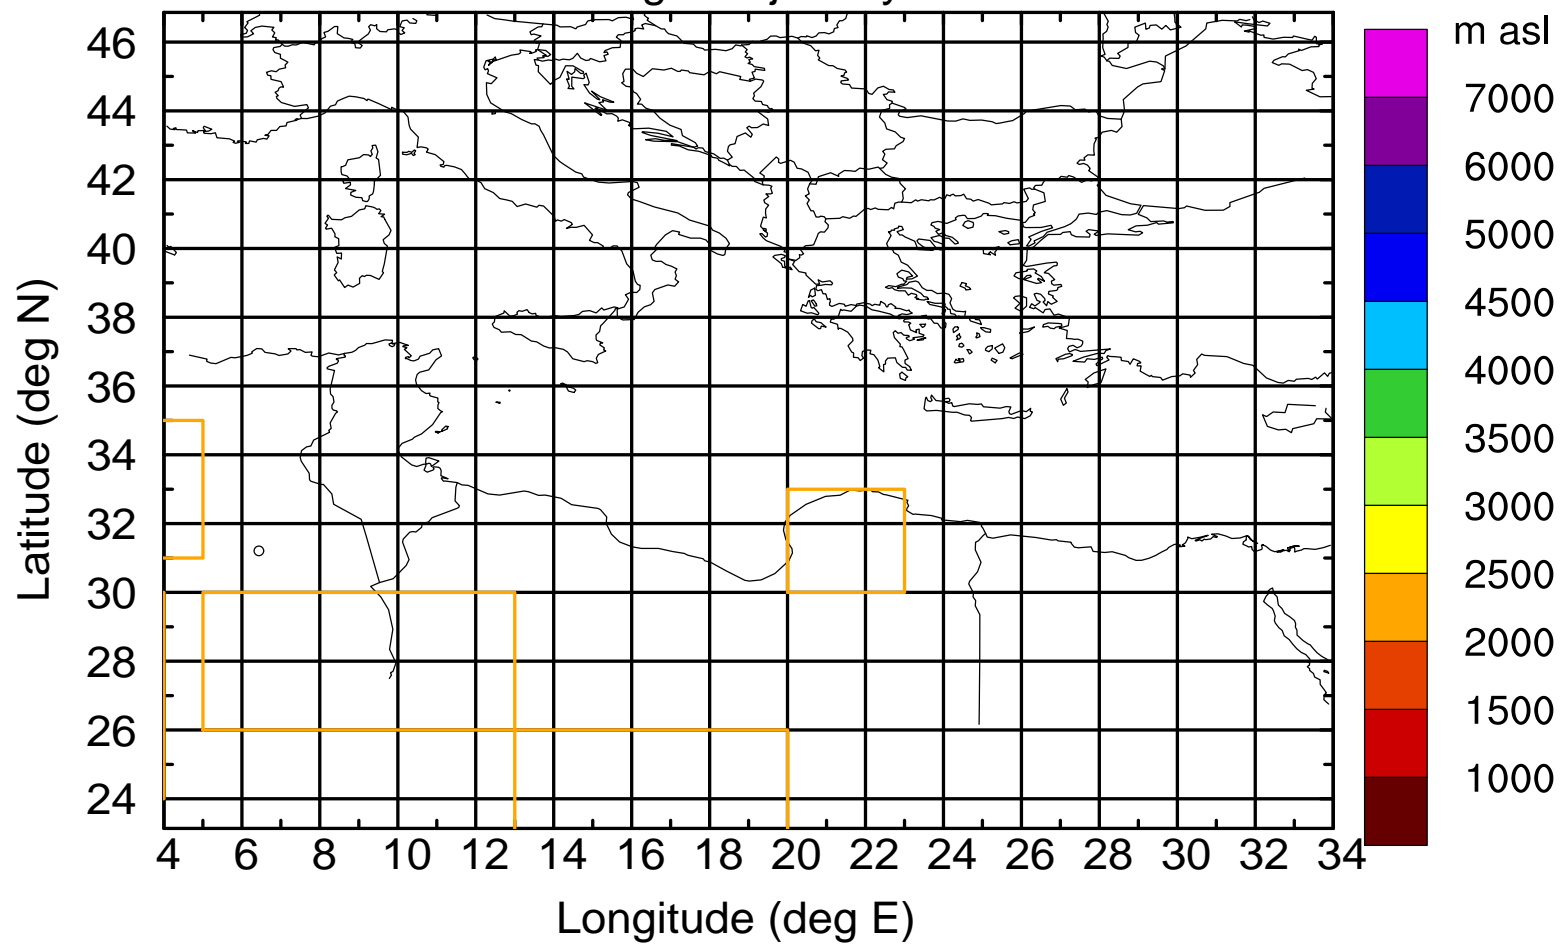

Limassol lidar 34.677N 33.037E

Flight trajectory

Limassol lidar 34.677N 33.037E

Flight trajectory

Limassol lidar 34.677N 33.037E

Flight trajectory

Limassol lidar 34.677N 33.037E

Flight trajectory