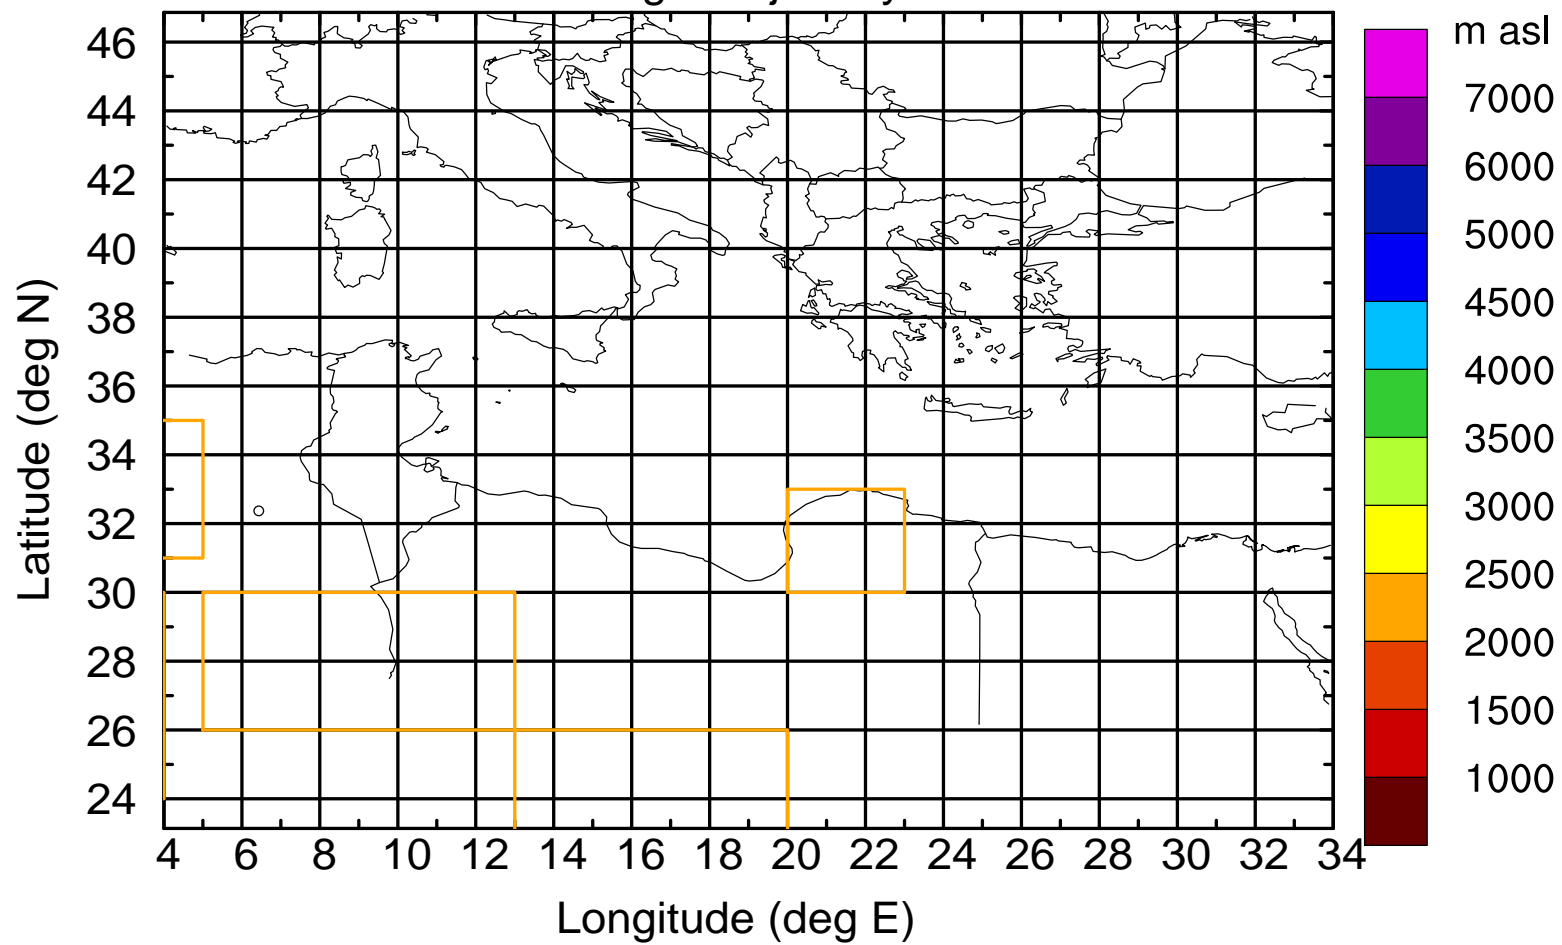

Limassol lidar 34.677N 33.037E

Flight trajectory

Limassol lidar 34.677N 33.037E

Flight trajectory

Limassol lidar 34.677N 33.037E

Flight trajectory

Limassol lidar 34.677N 33.037E

Flight trajectory