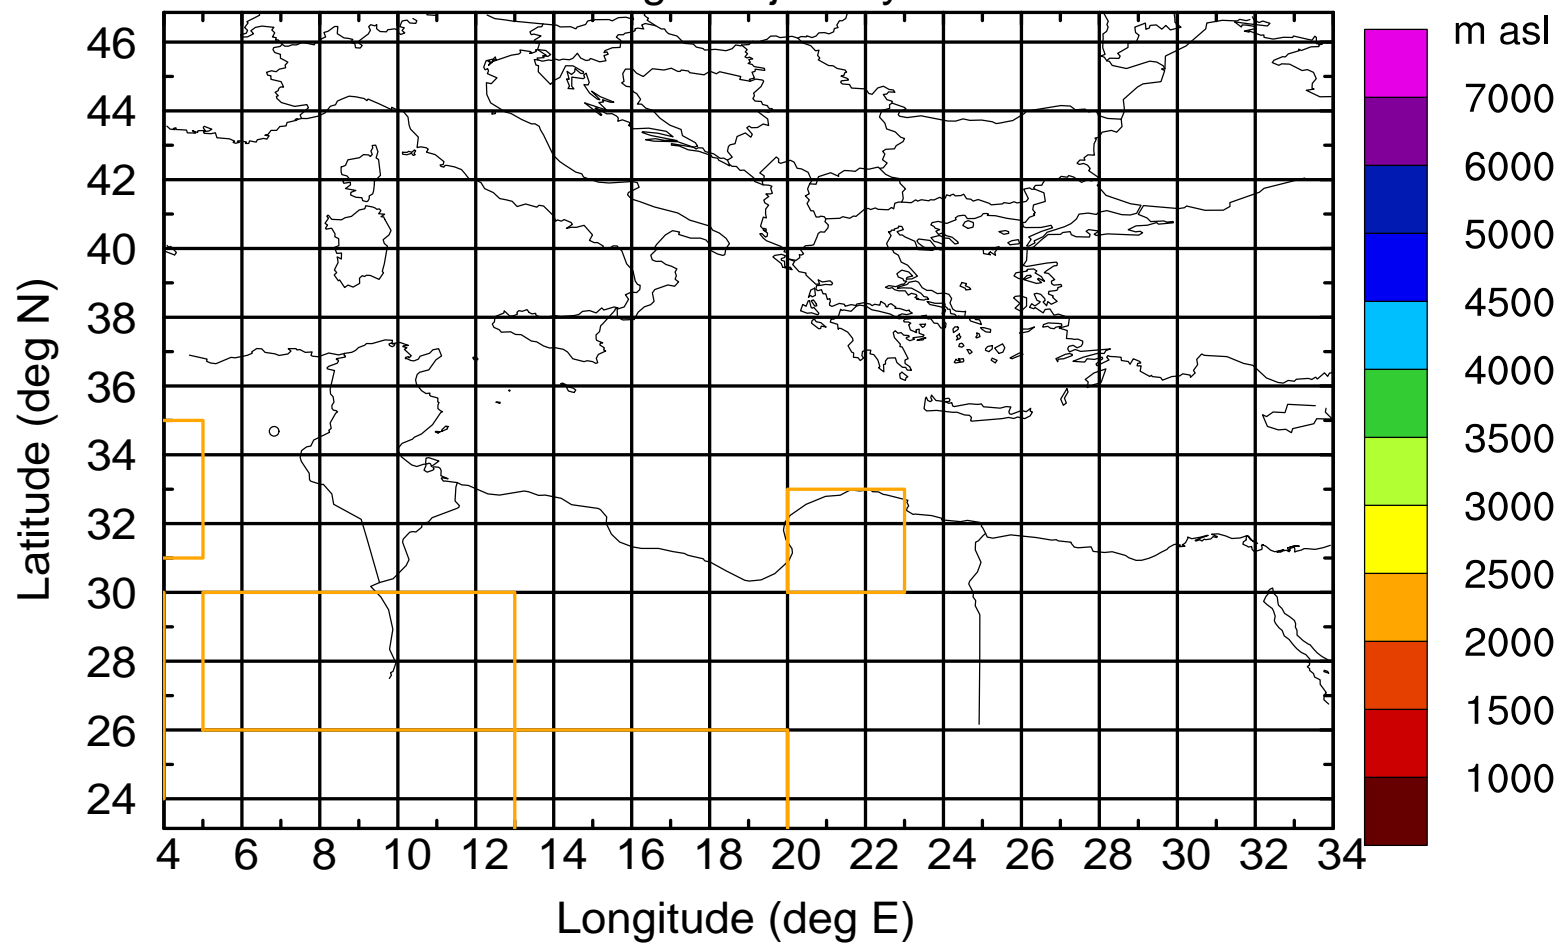

Limassol lidar 34.677N 33.037E

Flight trajectory

Limassol lidar 34.677N 33.037E

Flight trajectory

Limassol lidar 34.677N 33.037E

Flight trajectory

Limassol lidar 34.677N 33.037E

Flight trajectory