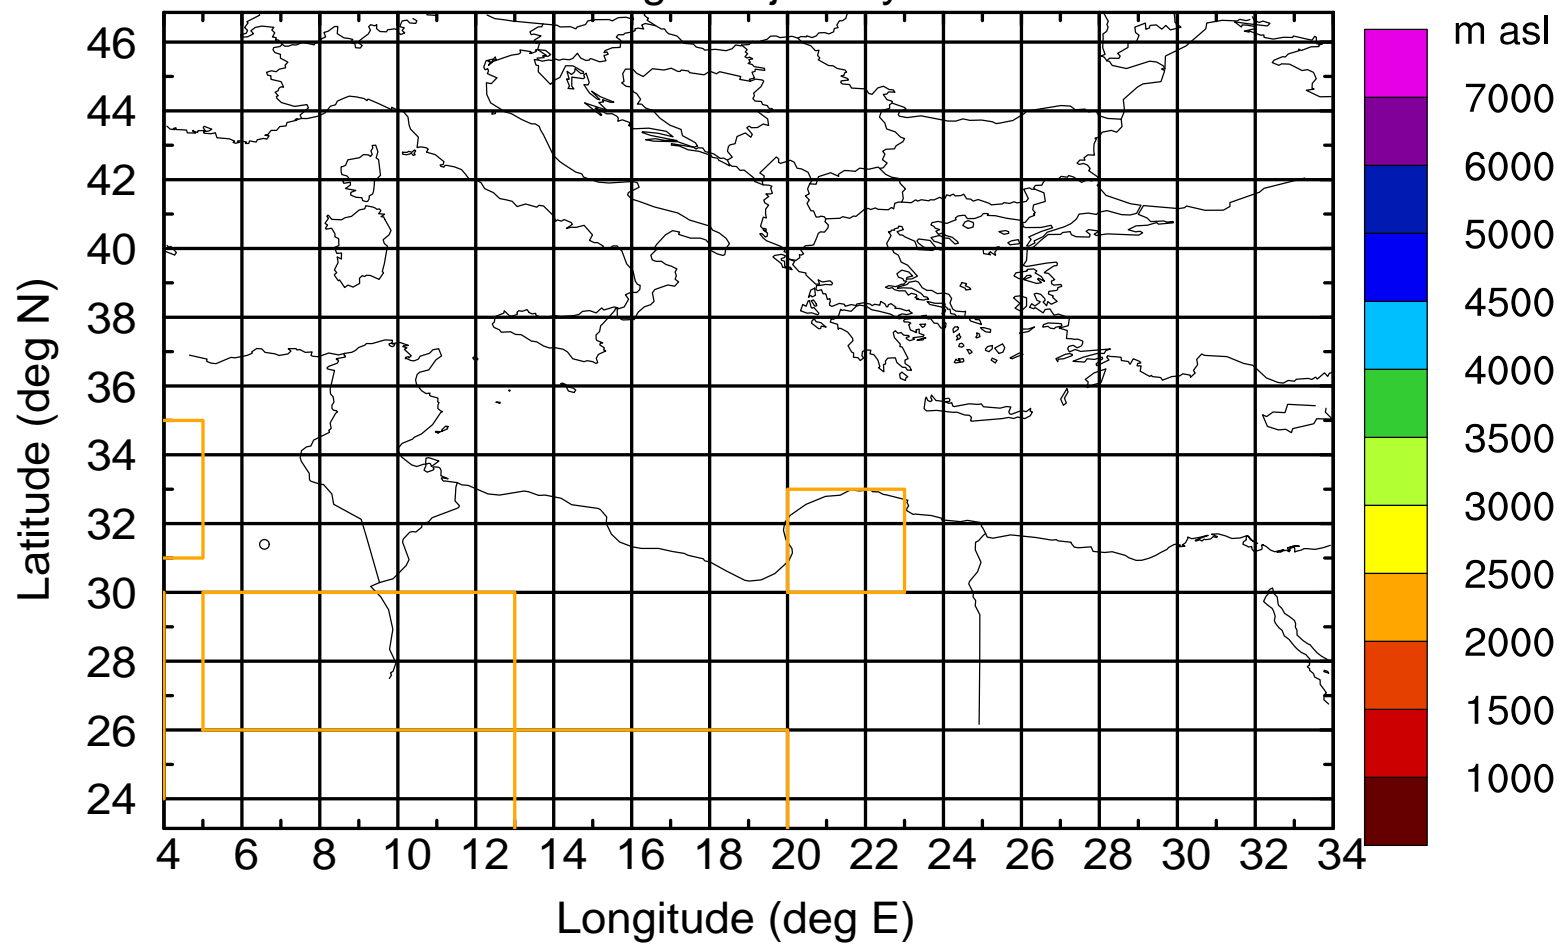

Limassol lidar 34.677N 33.037E

Flight trajectory

Limassol lidar 34.677N 33.037E

Flight trajectory

Limassol lidar 34.677N 33.037E

Flight trajectory

Limassol lidar 34.677N 33.037E

Flight trajectory