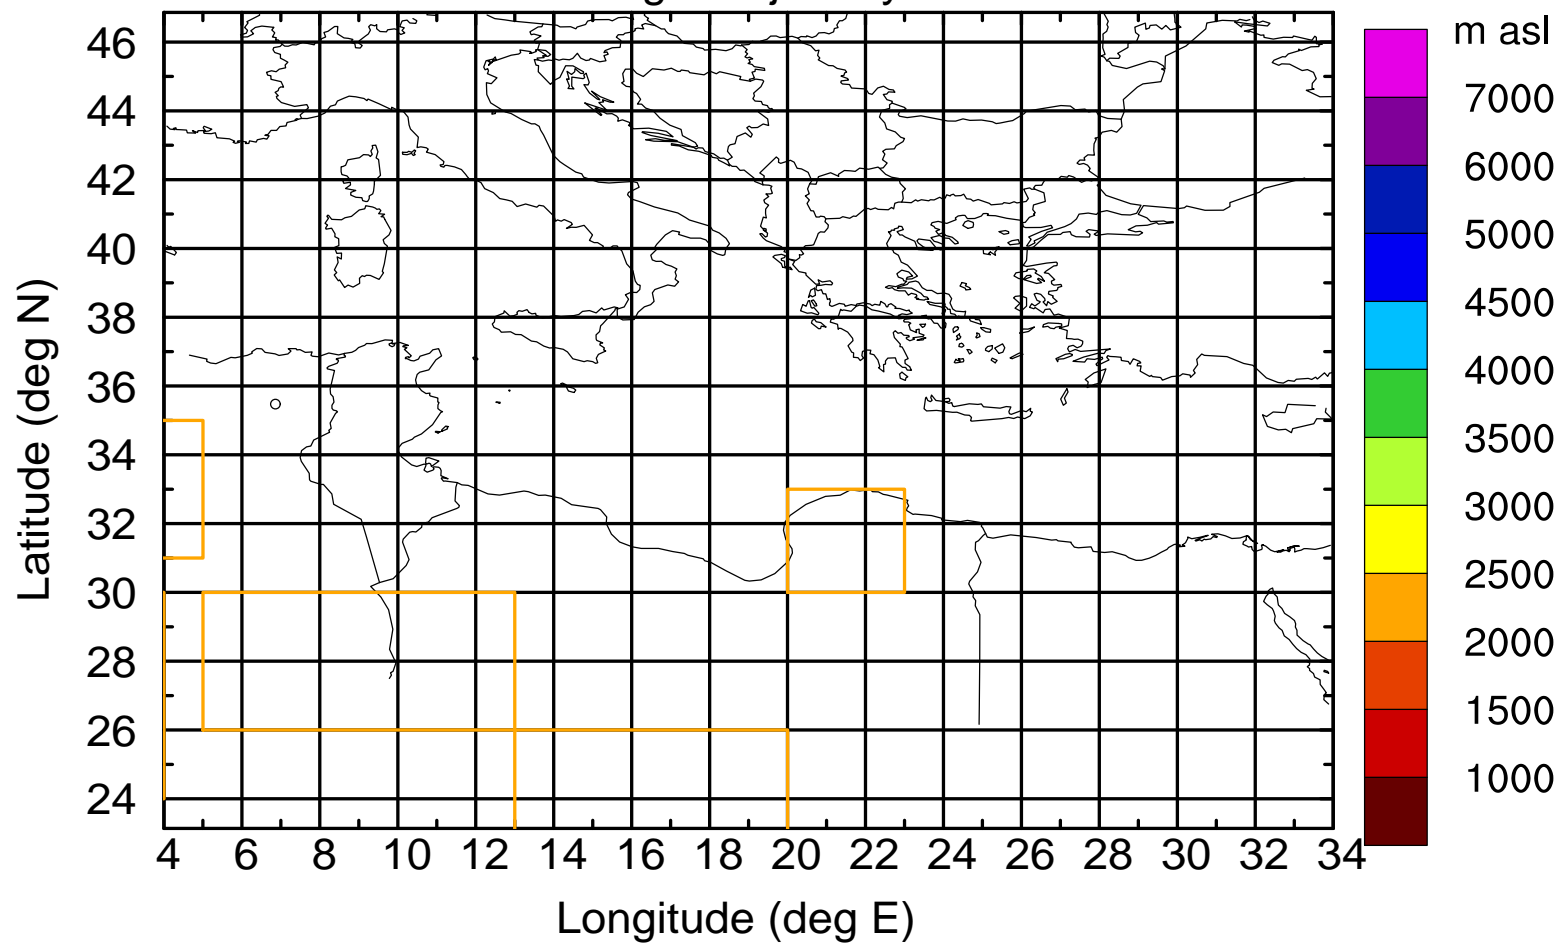

Limassol lidar 34.677N 33.037E

Flight trajectory

Limassol lidar 34.677N 33.037E

Flight trajectory

Limassol lidar 34.677N 33.037E

Flight trajectory

Limassol lidar 34.677N 33.037E

Flight trajectory