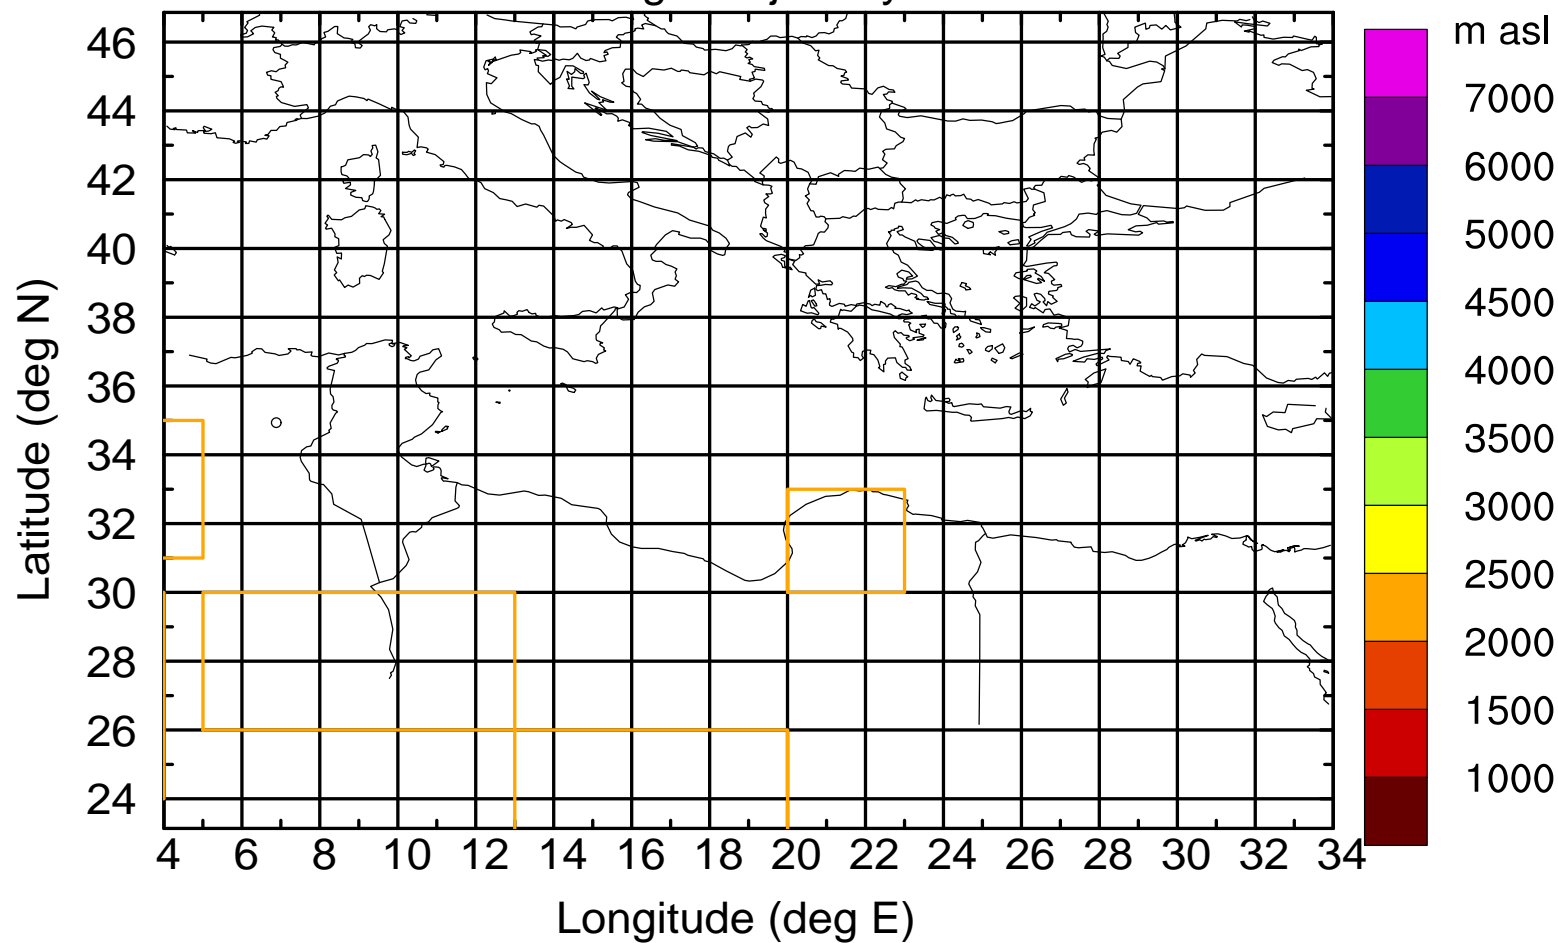

Limassol lidar 34.677N 33.037E

Flight trajectory

Limassol lidar 34.677N 33.037E

Flight trajectory

Limassol lidar 34.677N 33.037E

Flight trajectory

Limassol lidar 34.677N 33.037E

Flight trajectory