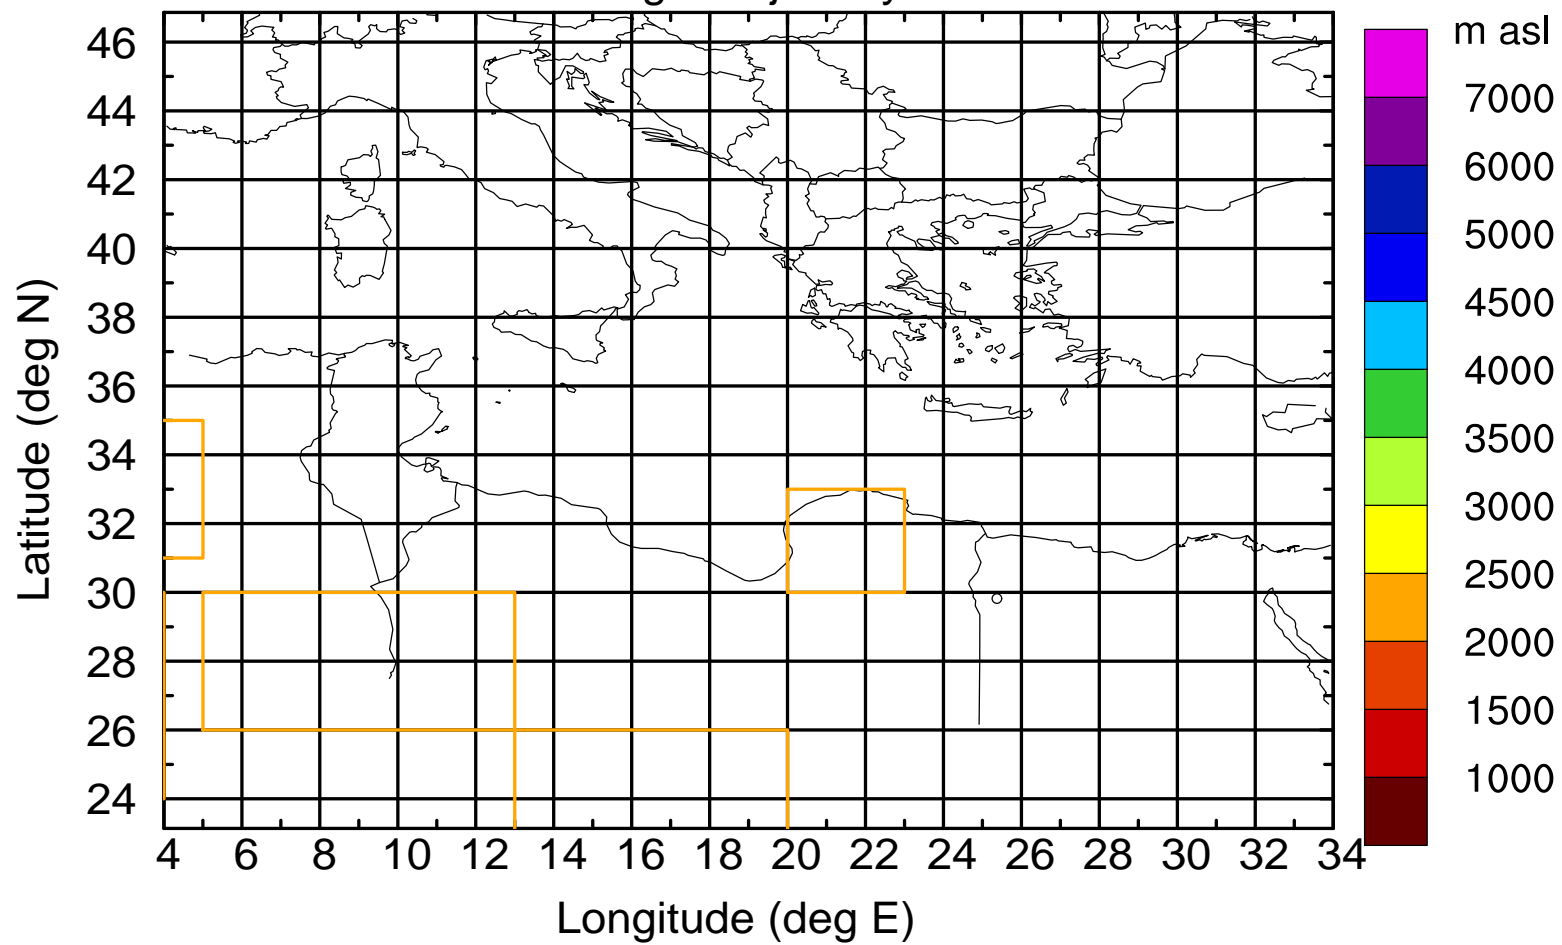

Limassol lidar 34.677N 33.037E

Flight trajectory

Limassol lidar 34.677N 33.037E

Flight trajectory

Limassol lidar 34.677N 33.037E

Flight trajectory

Limassol lidar 34.677N 33.037E

Flight trajectory