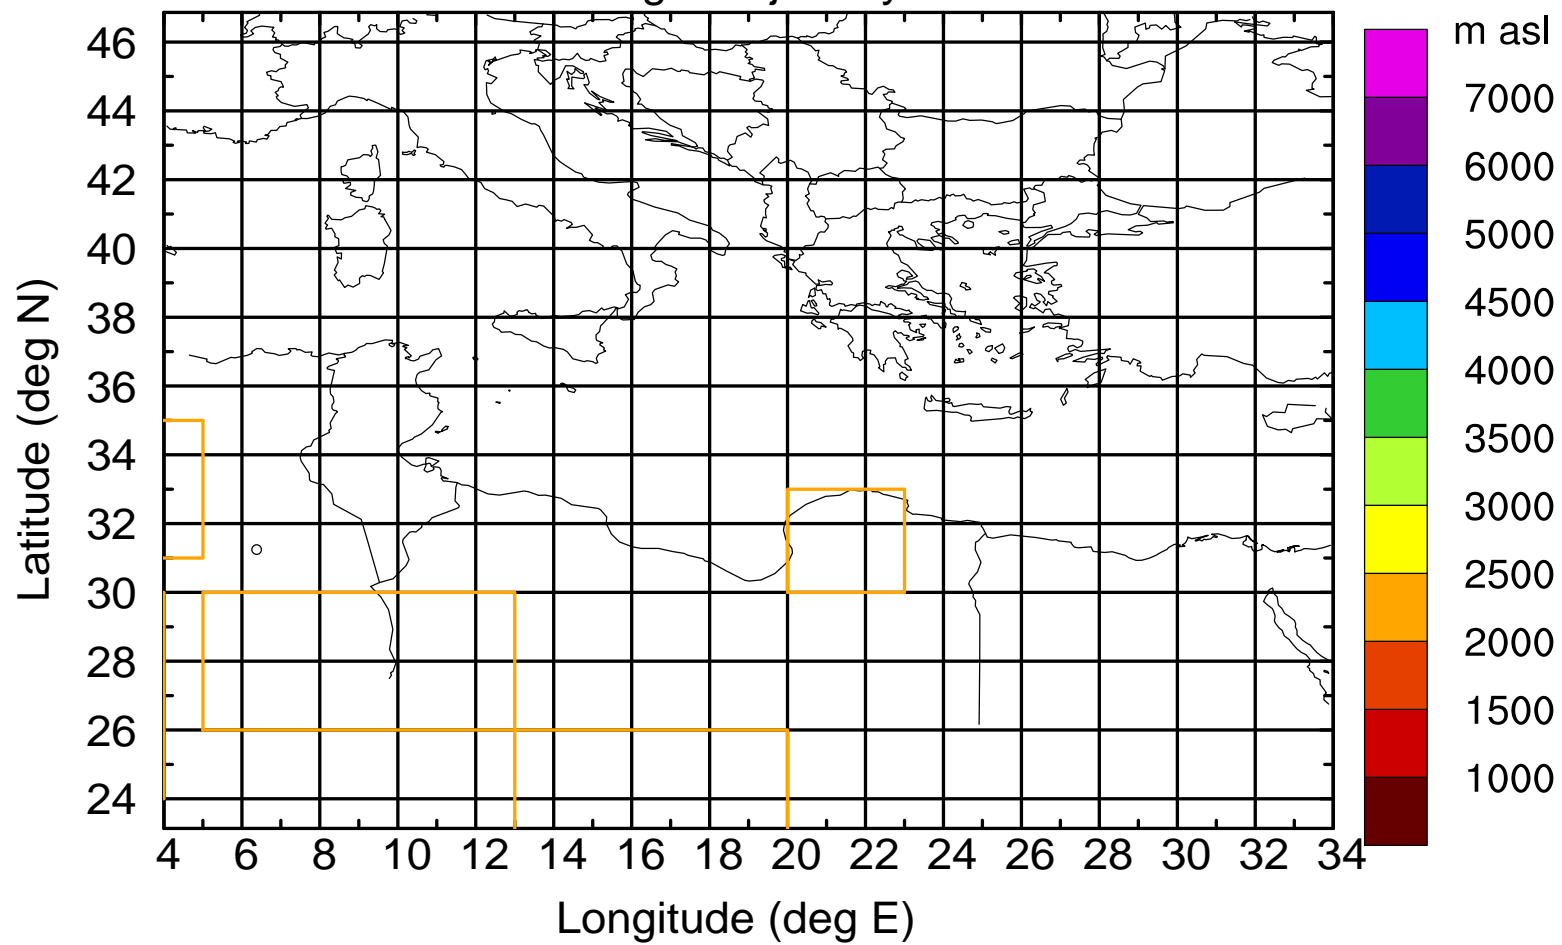

Limassol lidar 34.677N 33.037E

Flight trajectory