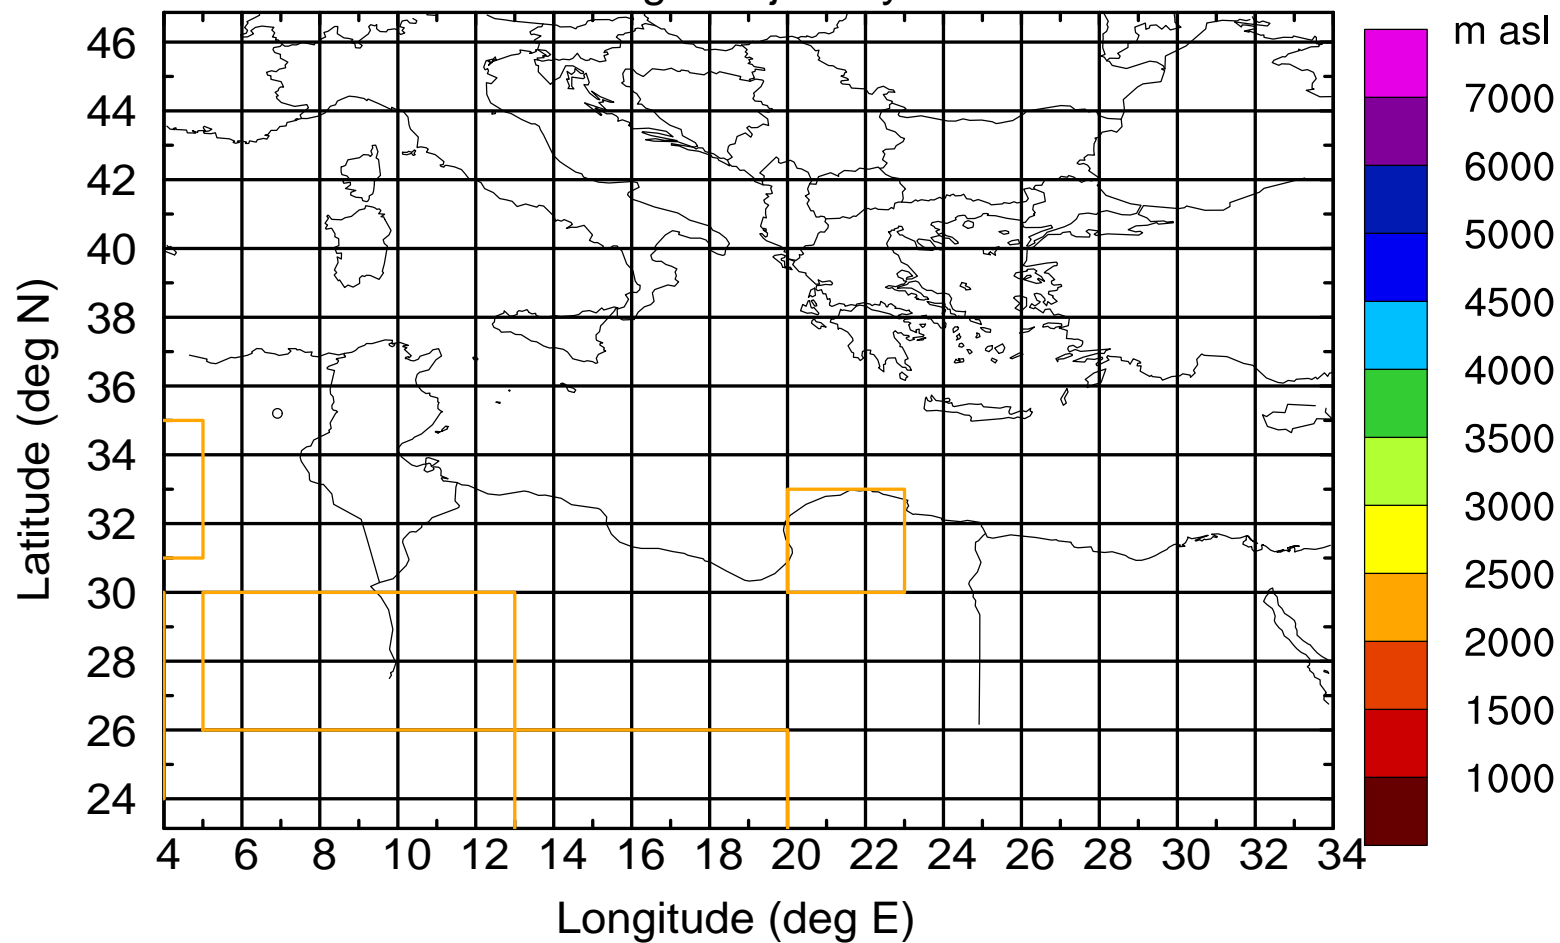

Limassol lidar 34.677N 33.037E

Flight trajectory

Limassol lidar 34.677N 33.037E

Flight trajectory

Limassol lidar 34.677N 33.037E

Flight trajectory

Limassol lidar 34.677N 33.037E

Flight trajectory