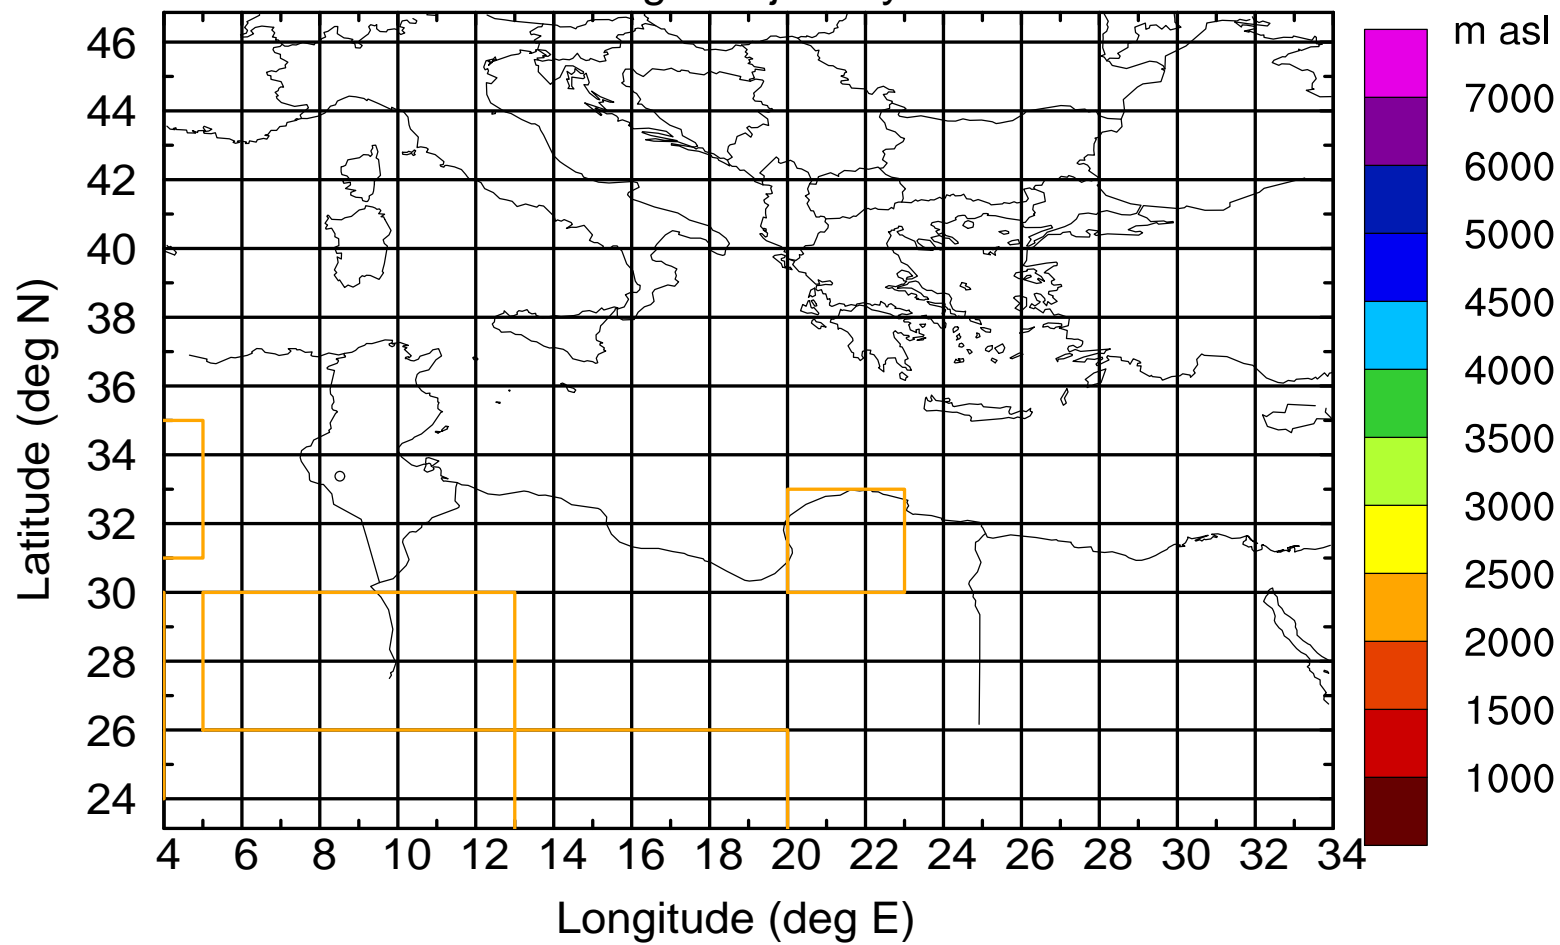

Limassol lidar 34.677N 33.037E

Flight trajectory

Limassol lidar 34.677N 33.037E

Flight trajectory

Limassol lidar 34.677N 33.037E

Flight trajectory

Limassol lidar 34.677N 33.037E

Flight trajectory