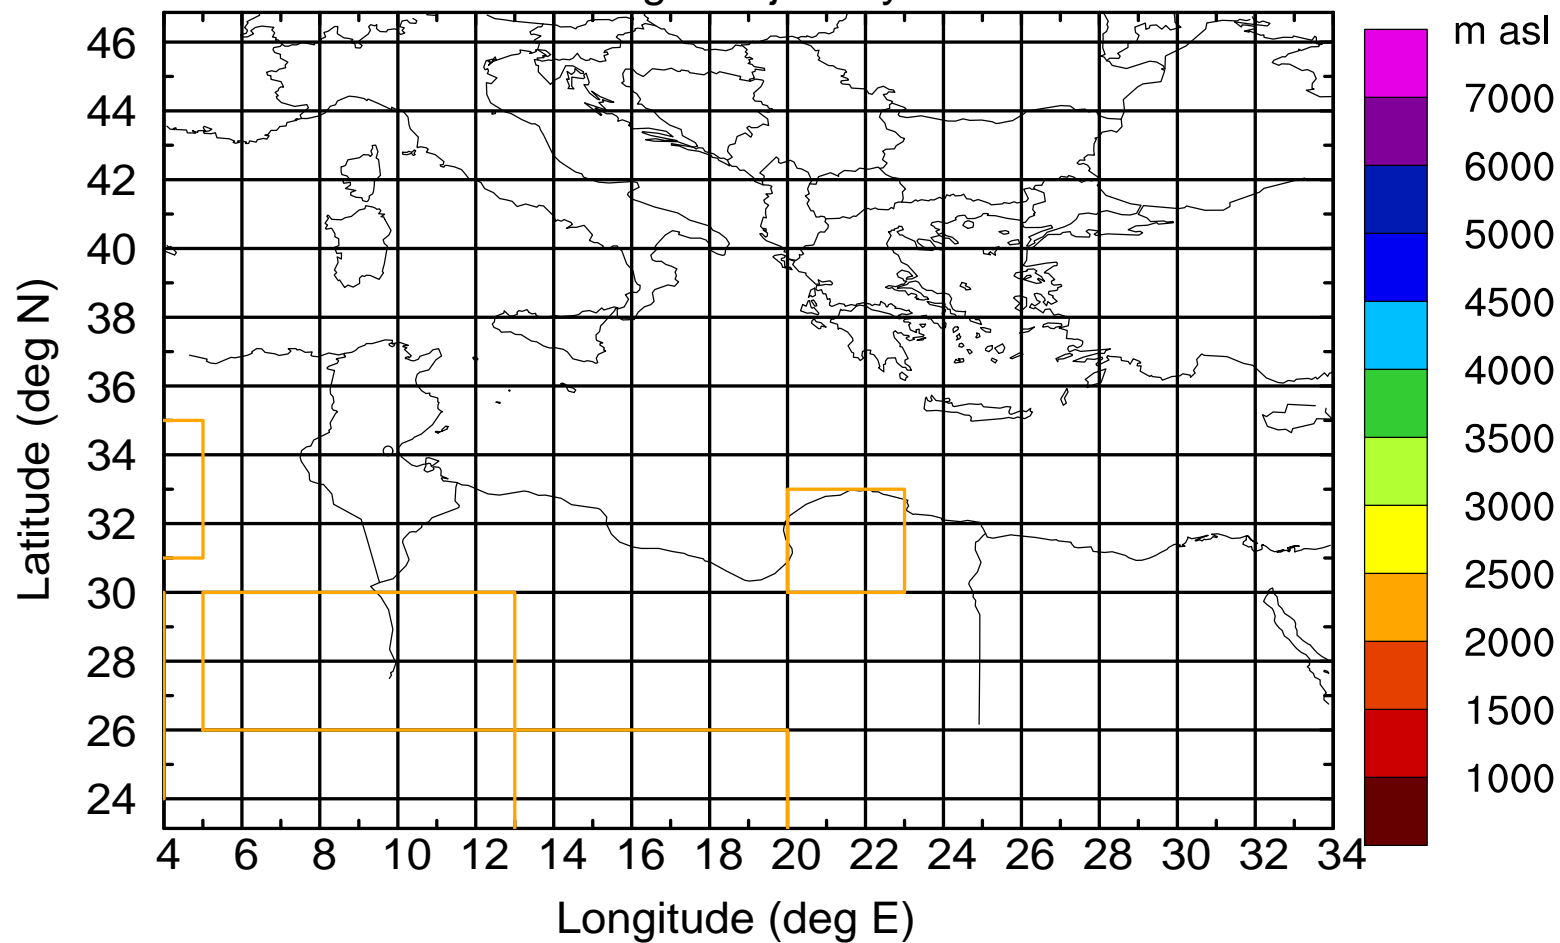

Limassol lidar 34.677N 33.037E

Flight trajectory

Limassol lidar 34.677N 33.037E

Flight trajectory

Limassol lidar 34.677N 33.037E

Flight trajectory

Limassol lidar 34.677N 33.037E

Flight trajectory