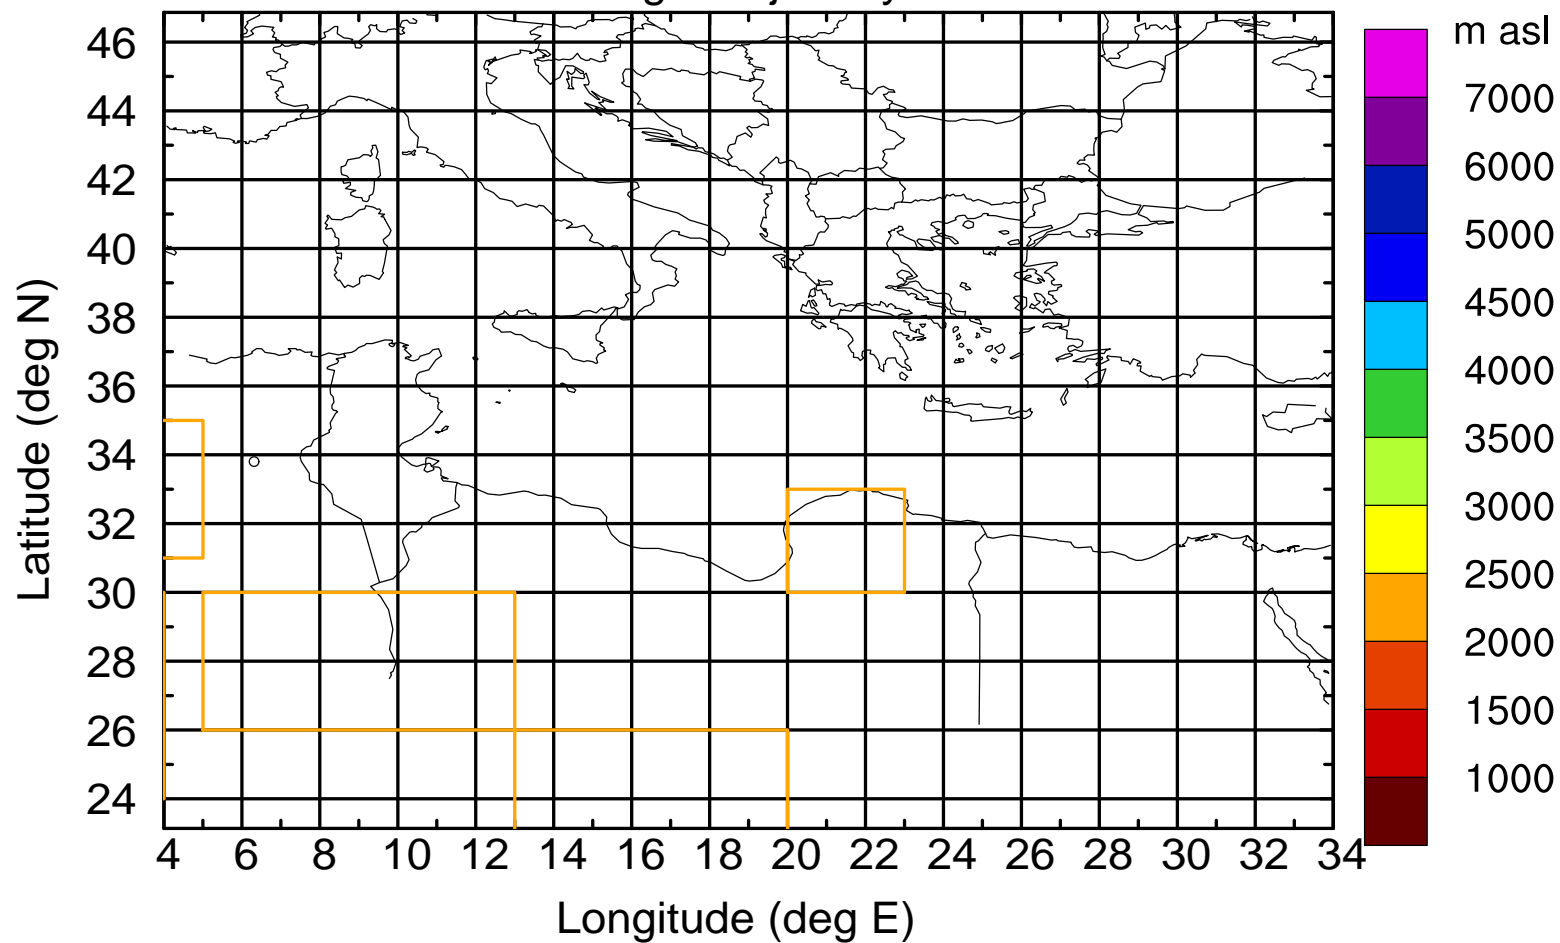

Limassol lidar 34.677N 33.037E

Flight trajectory

Limassol lidar 34.677N 33.037E

Flight trajectory

Limassol lidar 34.677N 33.037E

Flight trajectory

Limassol lidar 34.677N 33.037E

Flight trajectory