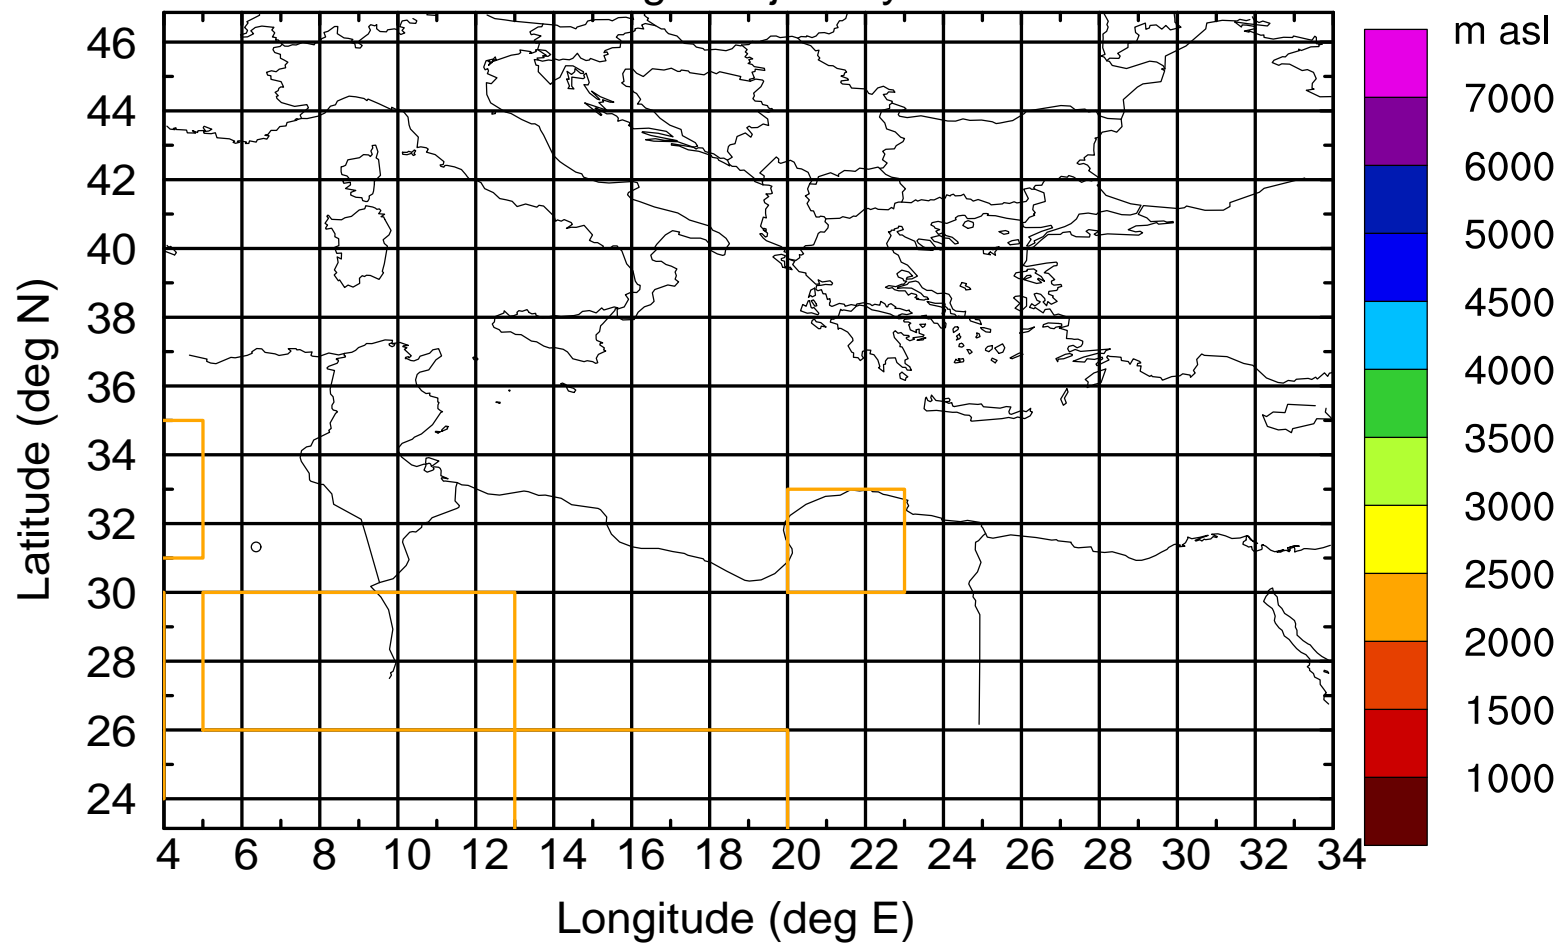

Limassol lidar 34.677N 33.037E

Flight trajectory

Limassol lidar 34.677N 33.037E

Flight trajectory

Limassol lidar 34.677N 33.037E

Flight trajectory

Limassol lidar 34.677N 33.037E

Flight trajectory