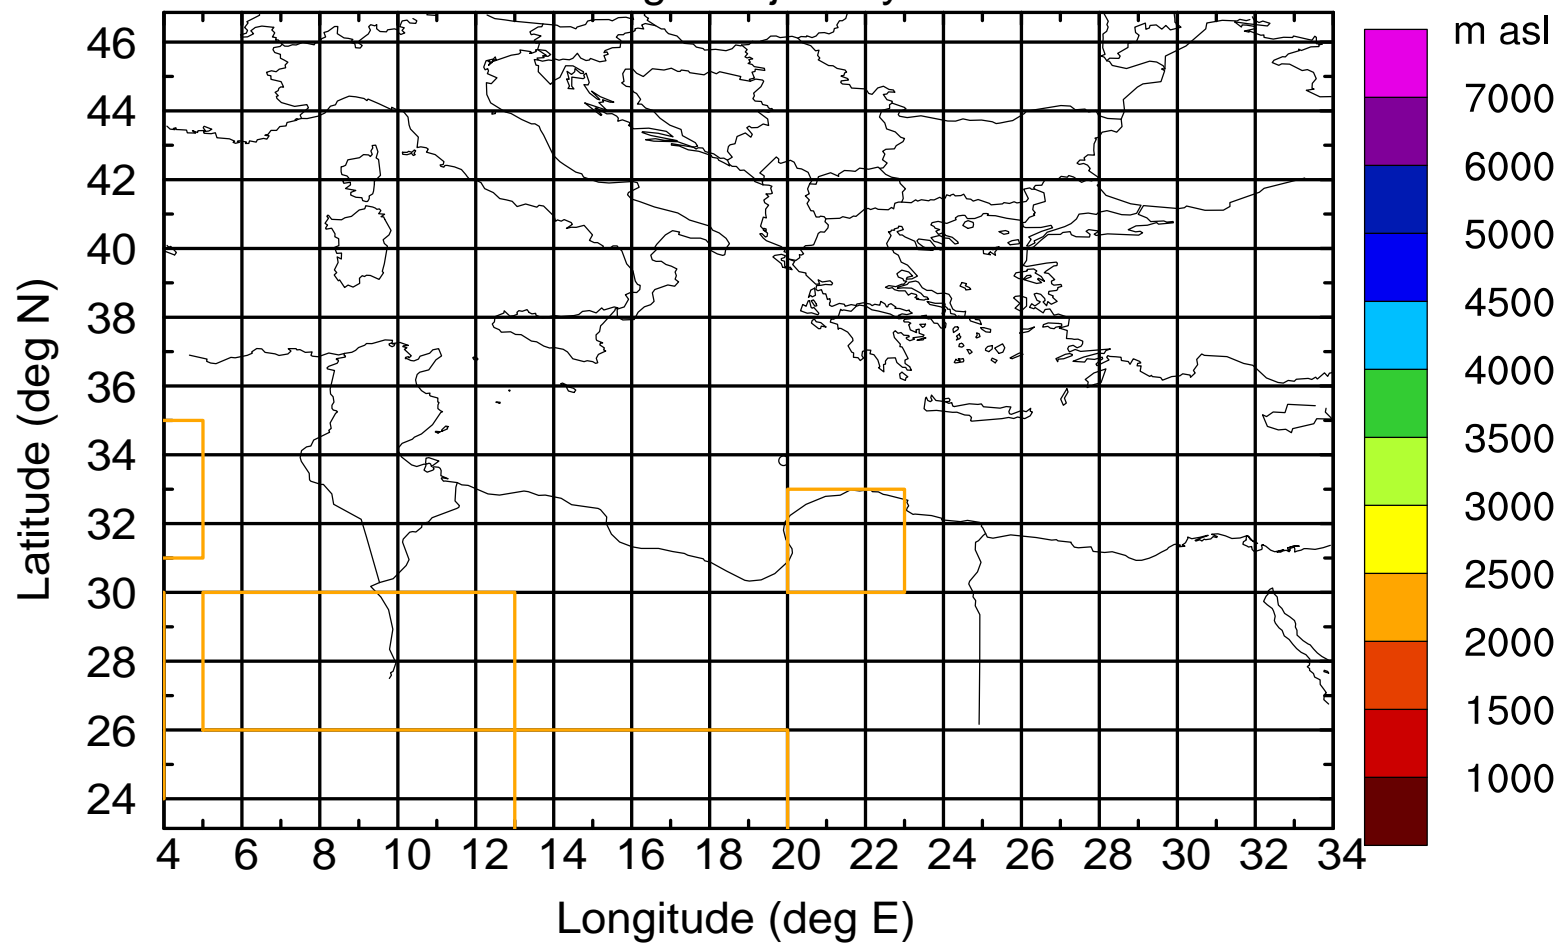

Limassol lidar 34.677N 33.037E

Flight trajectory