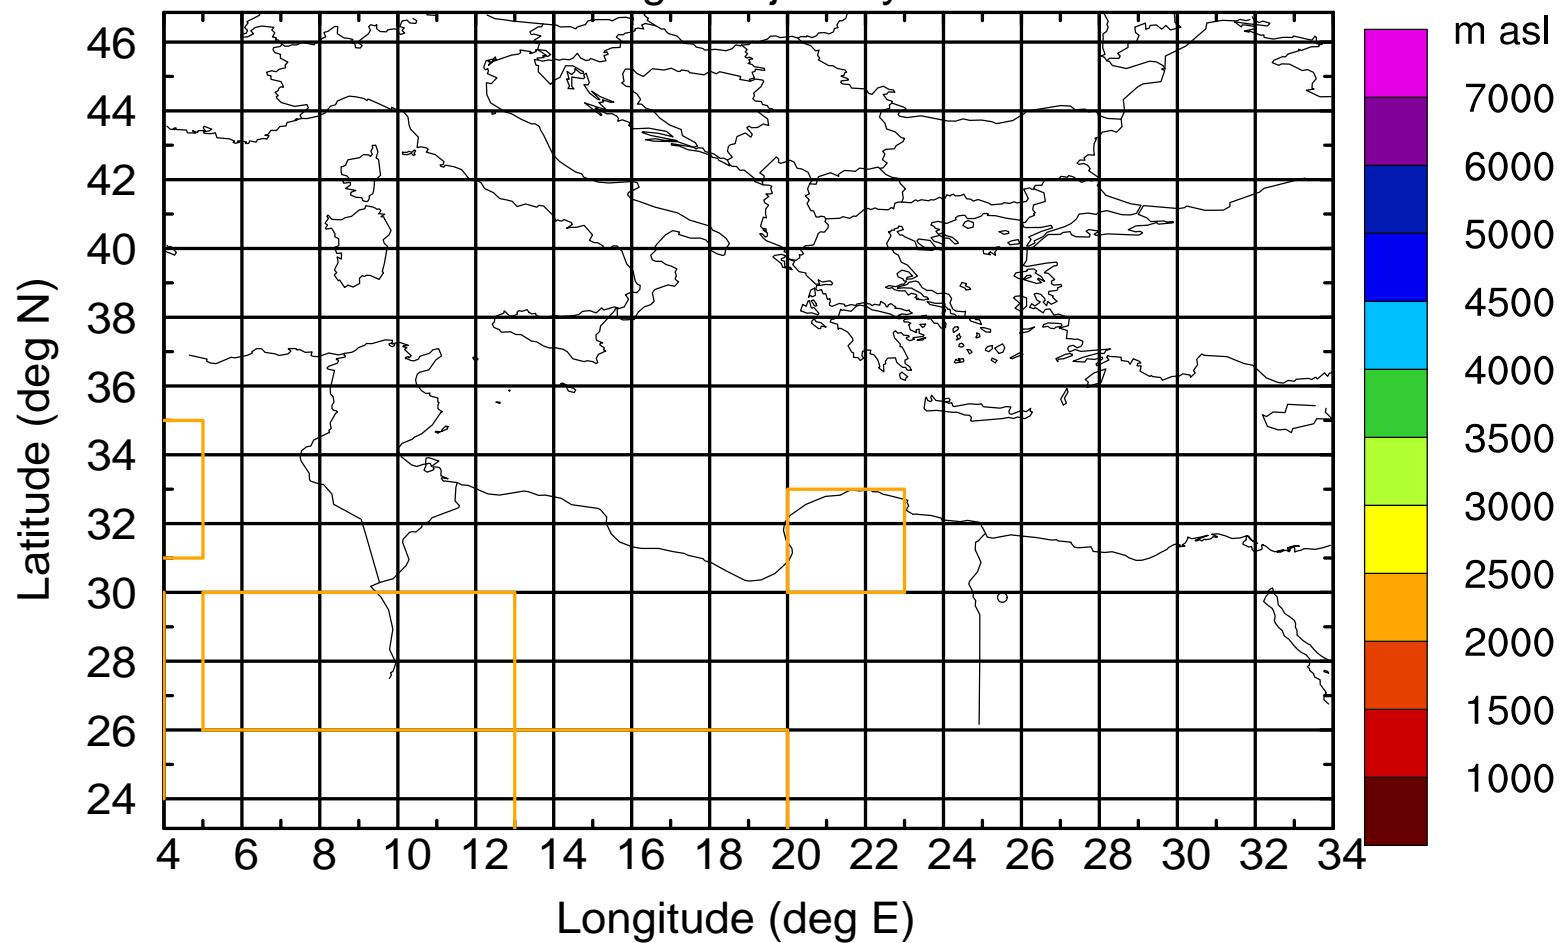

Limassol lidar 34.677N 33.037E

Flight trajectory