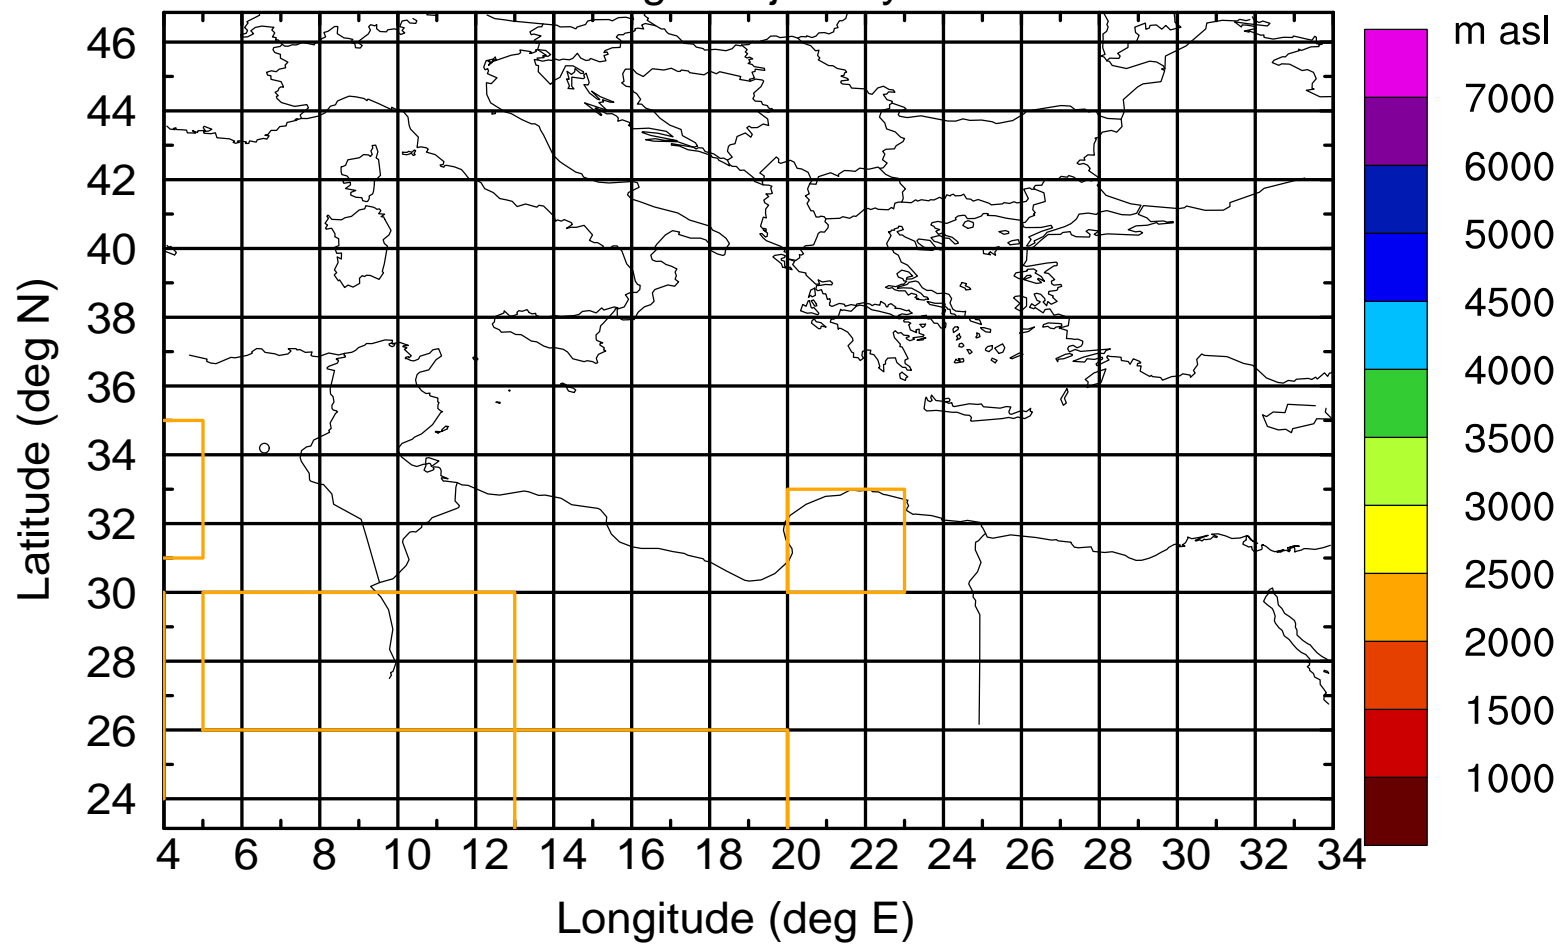

Limassol lidar 34.677N 33.037E

Flight trajectory

Limassol lidar 34.677N 33.037E

Flight trajectory

Limassol lidar 34.677N 33.037E

Flight trajectory

Limassol lidar 34.677N 33.037E

Flight trajectory