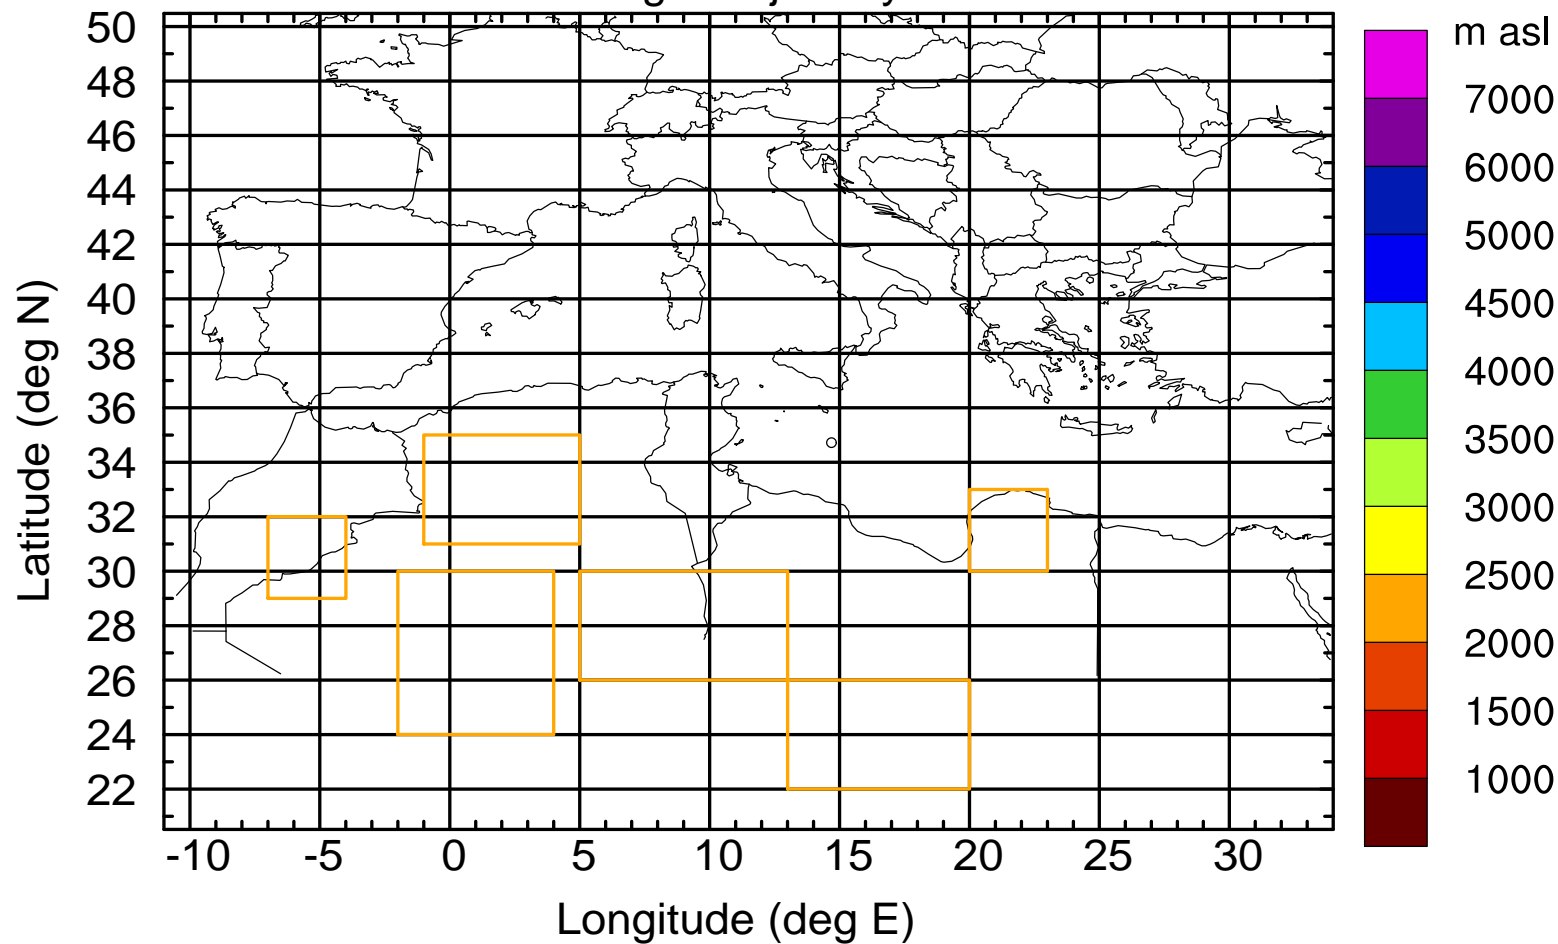

Limassol lidar 34.677N 33.037E

Flight trajectory