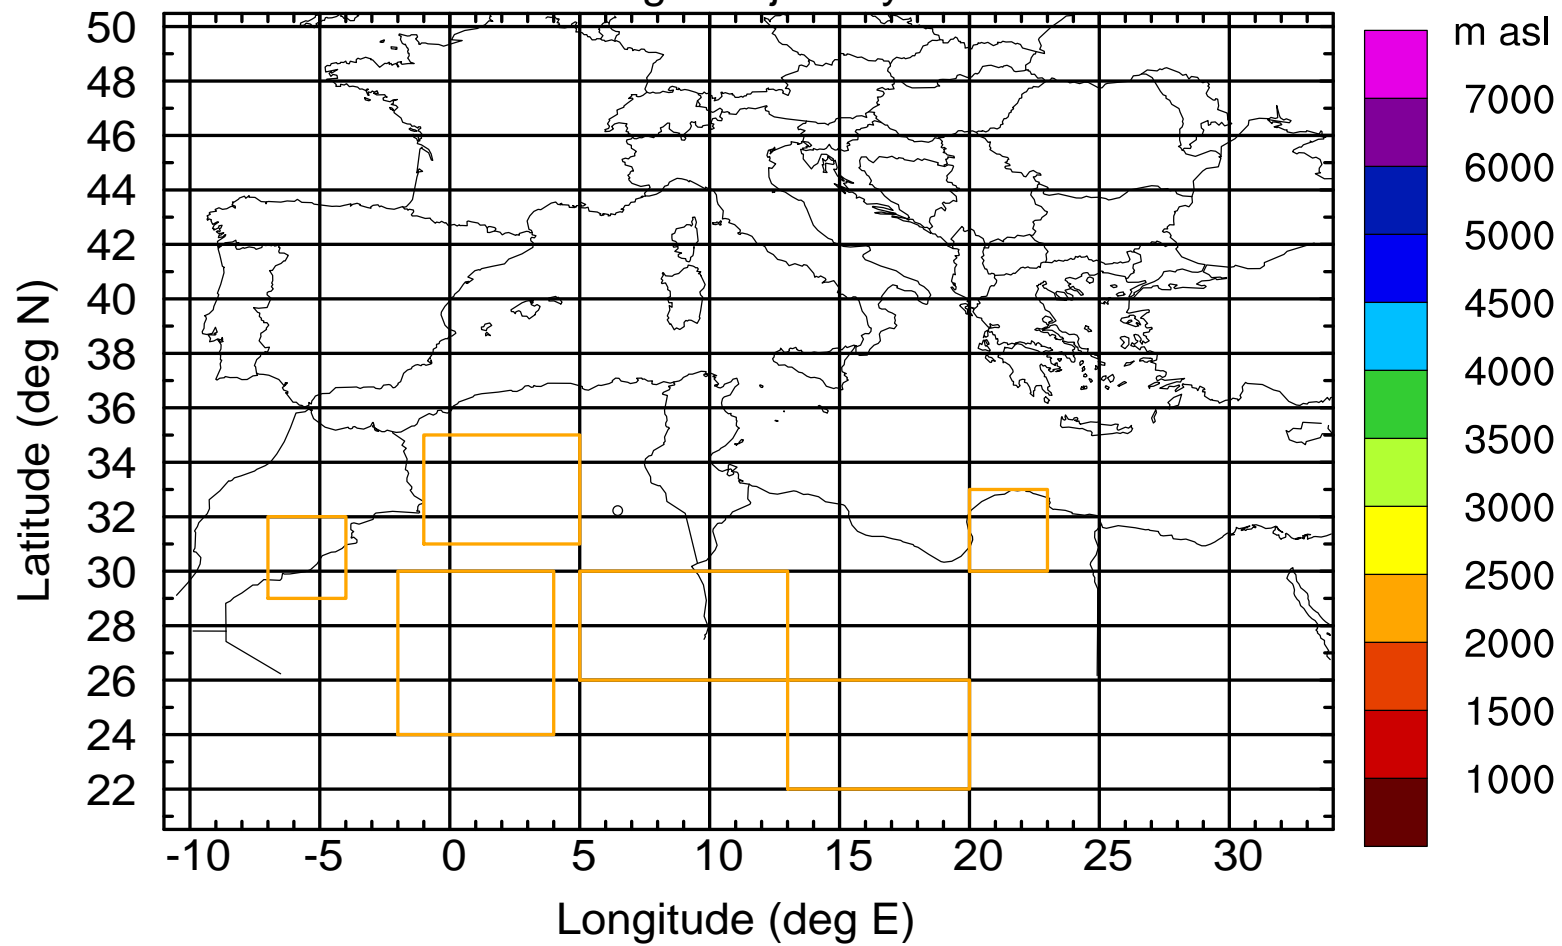

Limassol lidar 34.677N 33.037E

Flight trajectory