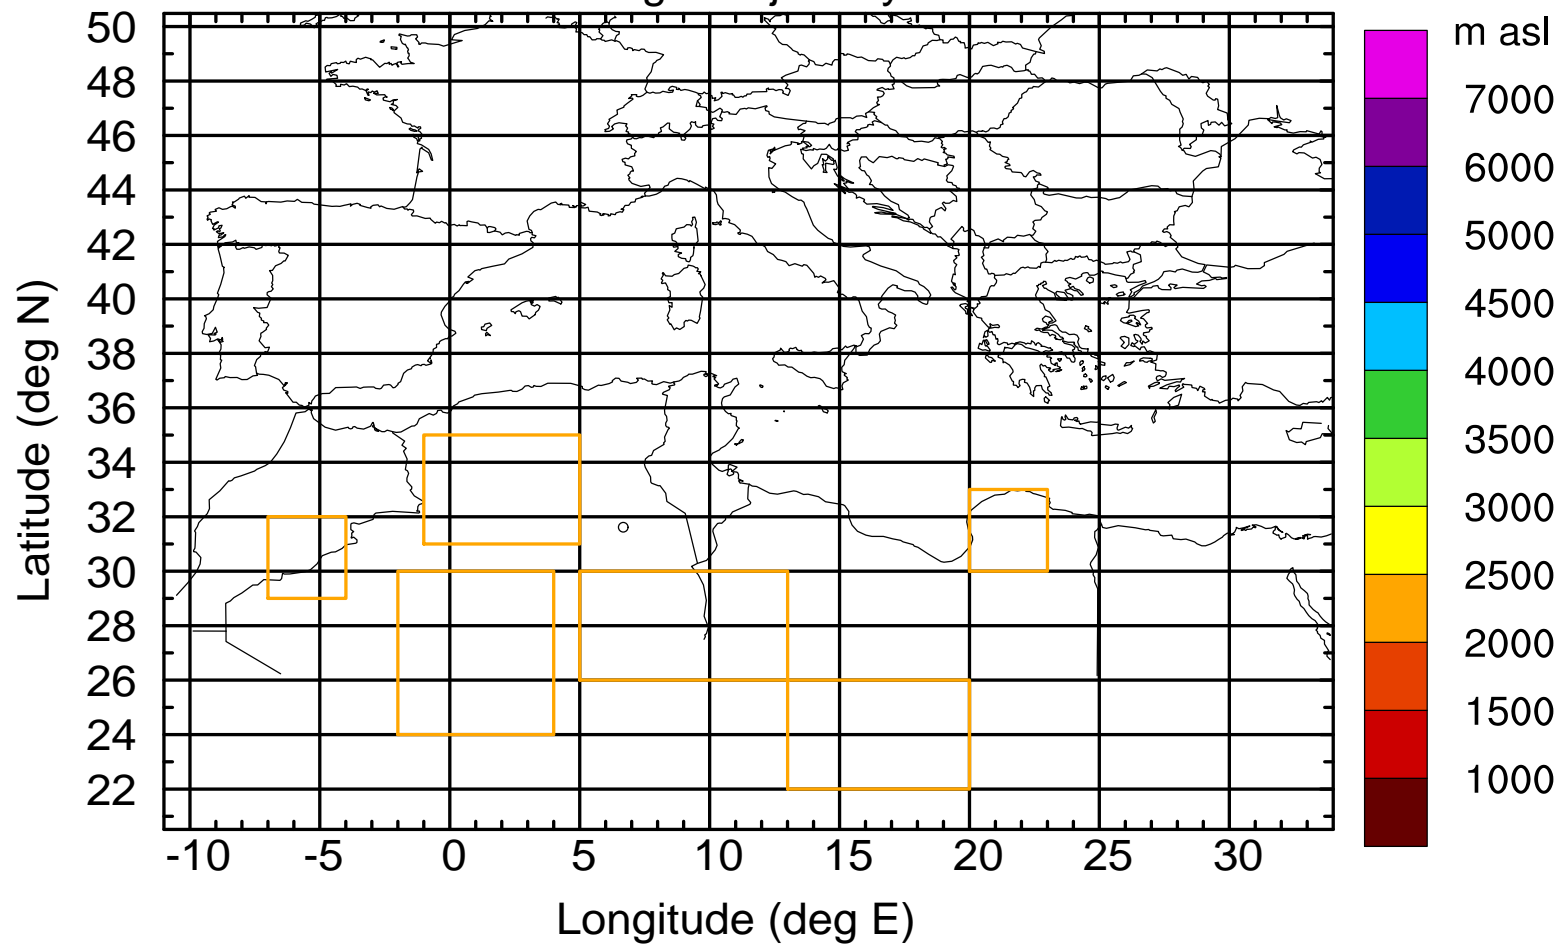

Limassol lidar 34.677N 33.037E

Flight trajectory