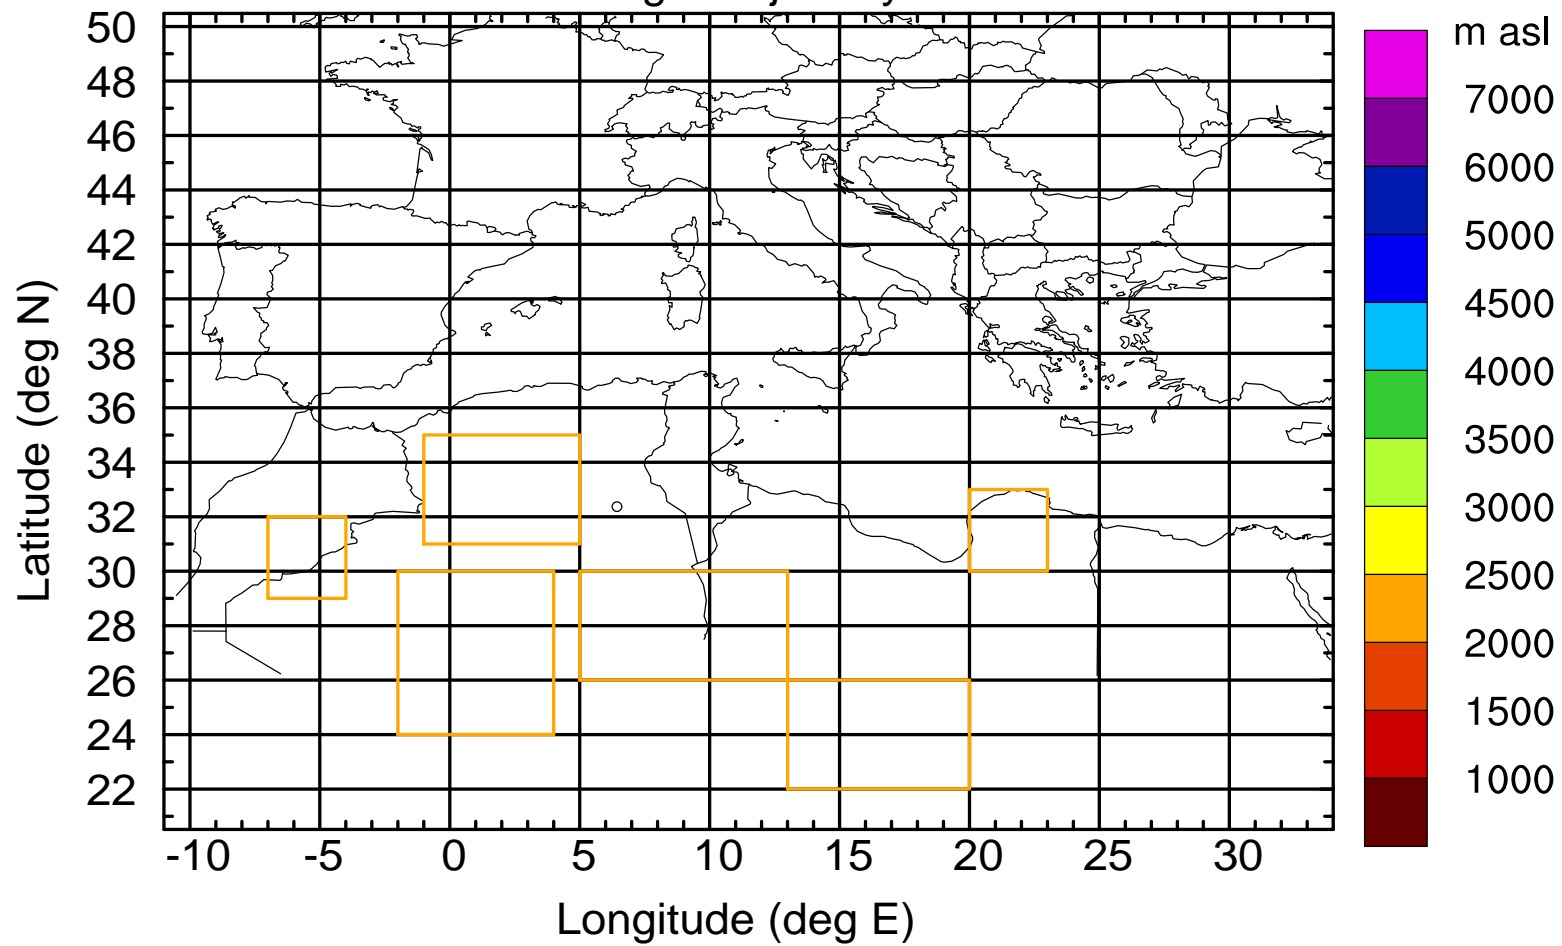

Limassol lidar 34.677N 33.037E

Flight trajectory