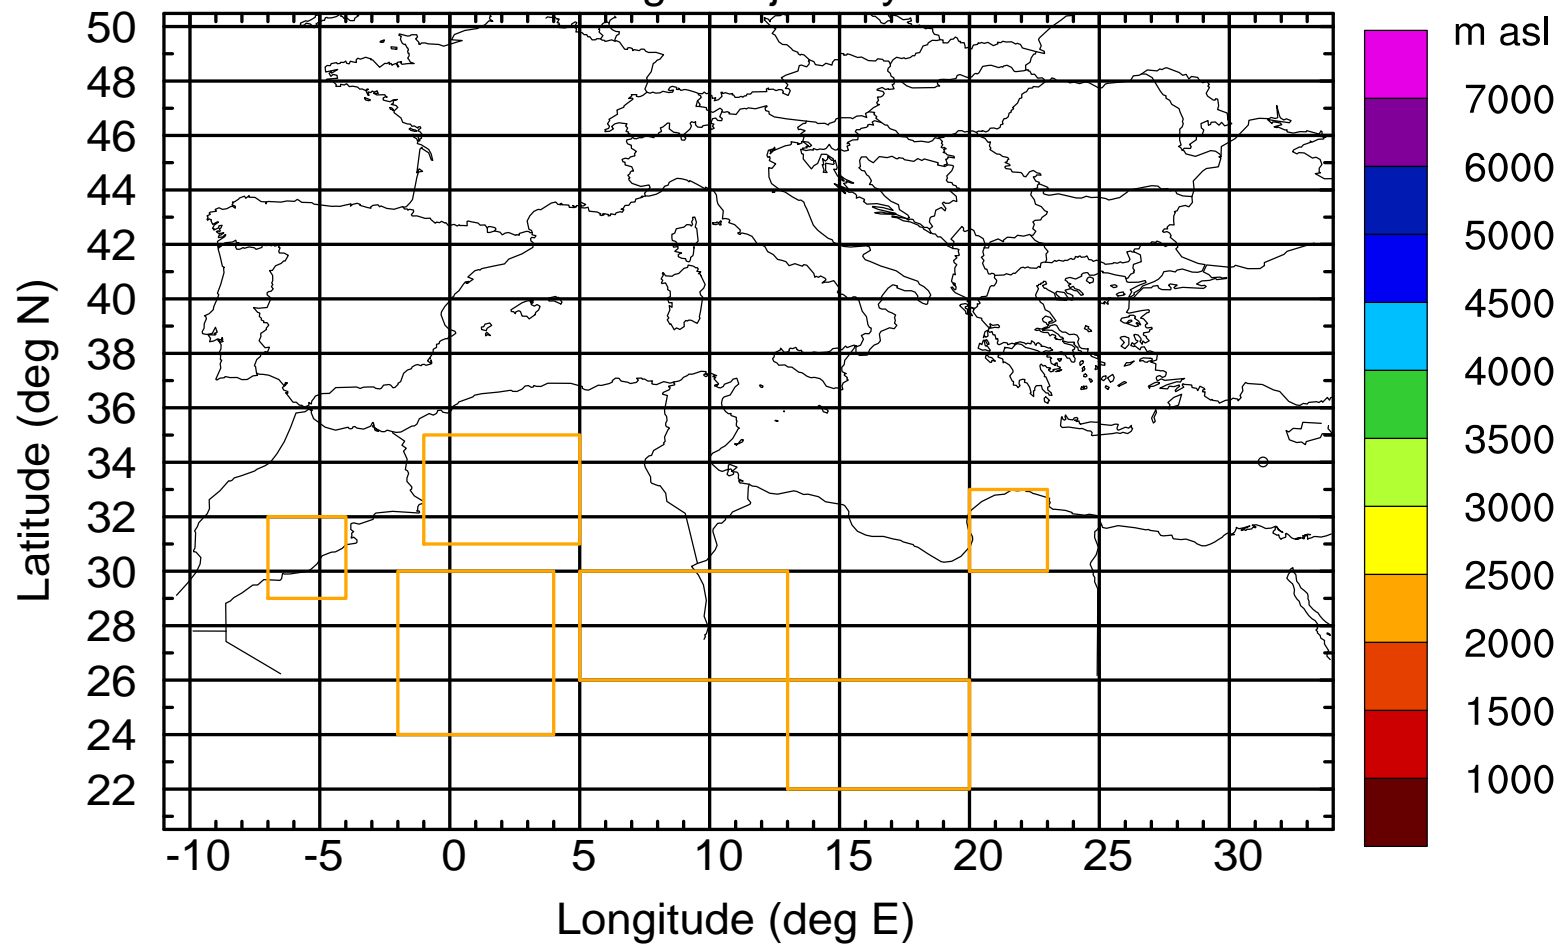

Limassol lidar 34.677N 33.037E

Flight trajectory