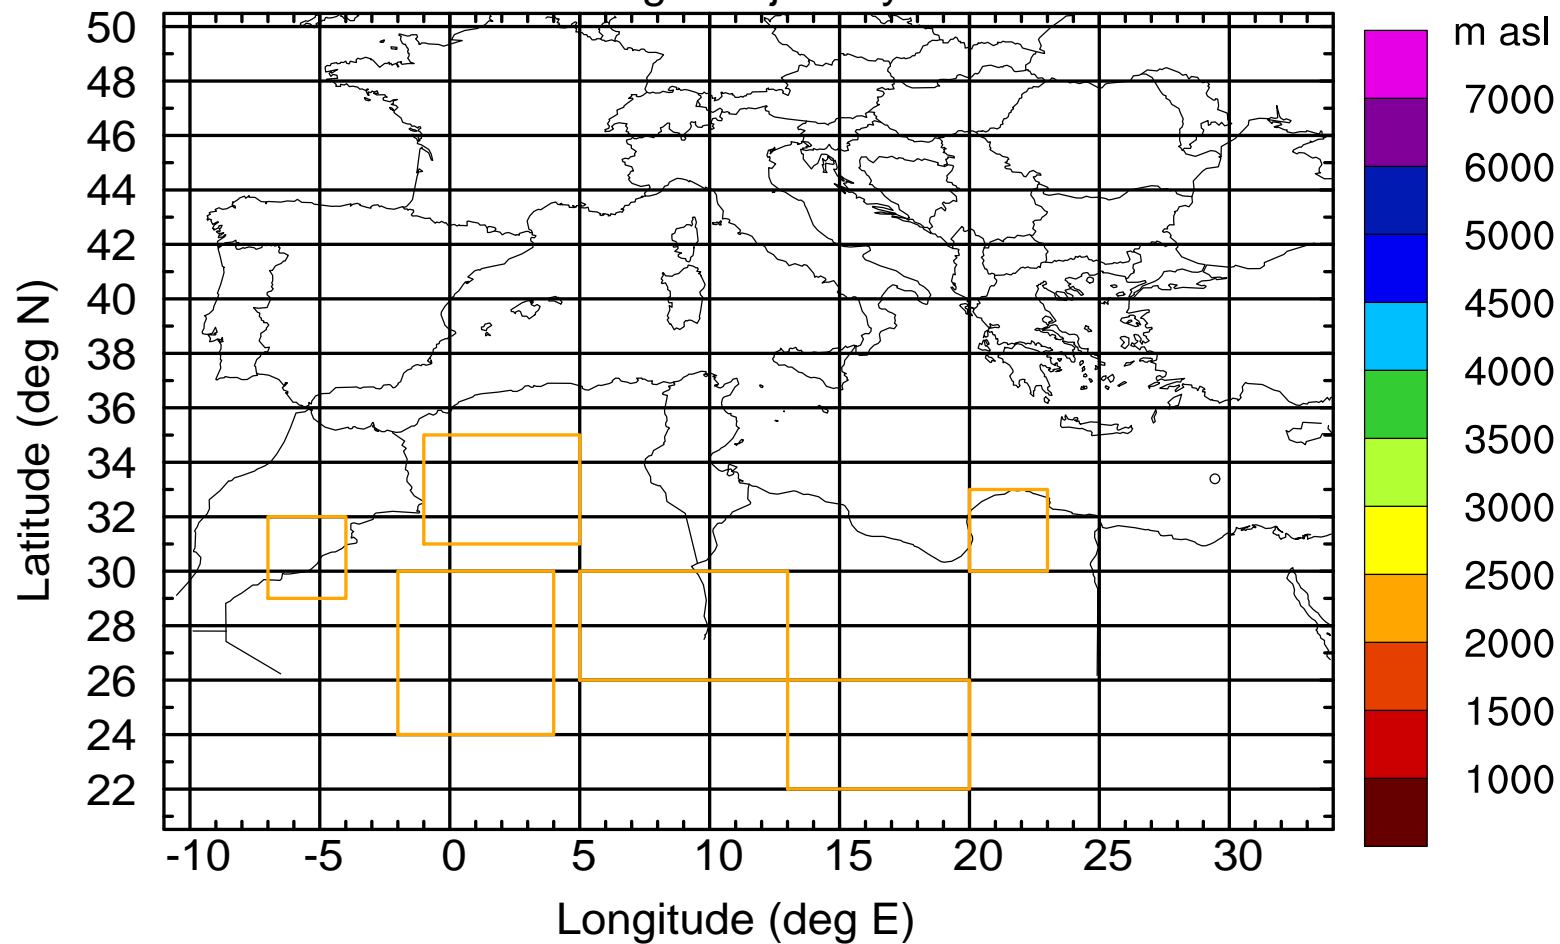

Limassol lidar 34.677N 33.037E

Flight trajectory