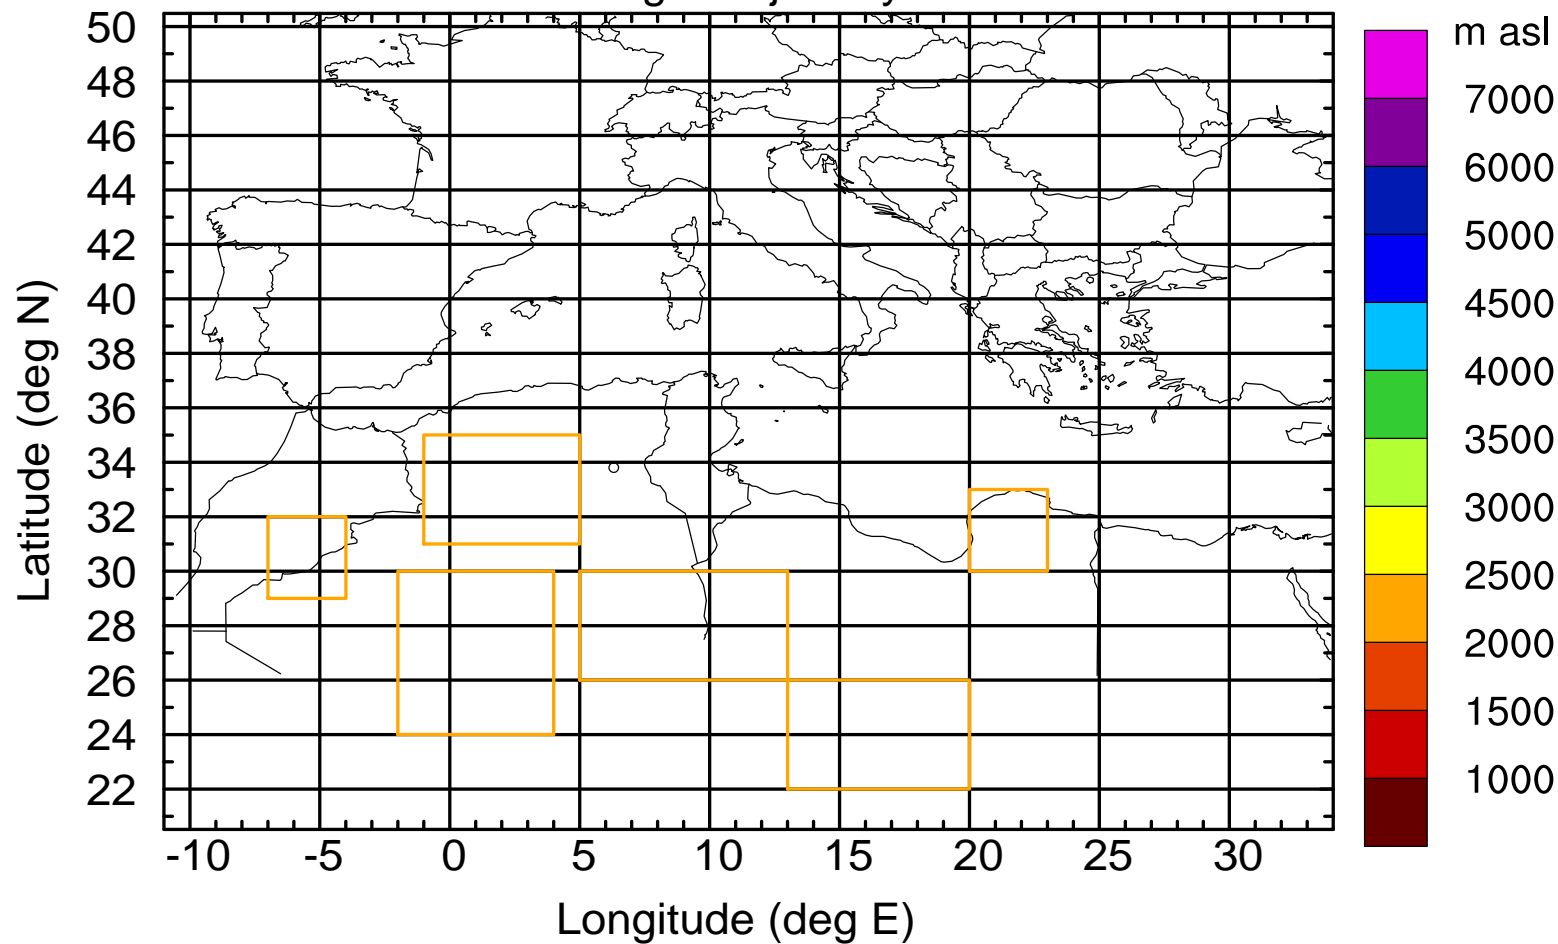

Limassol lidar 34.677N 33.037E

Flight trajectory