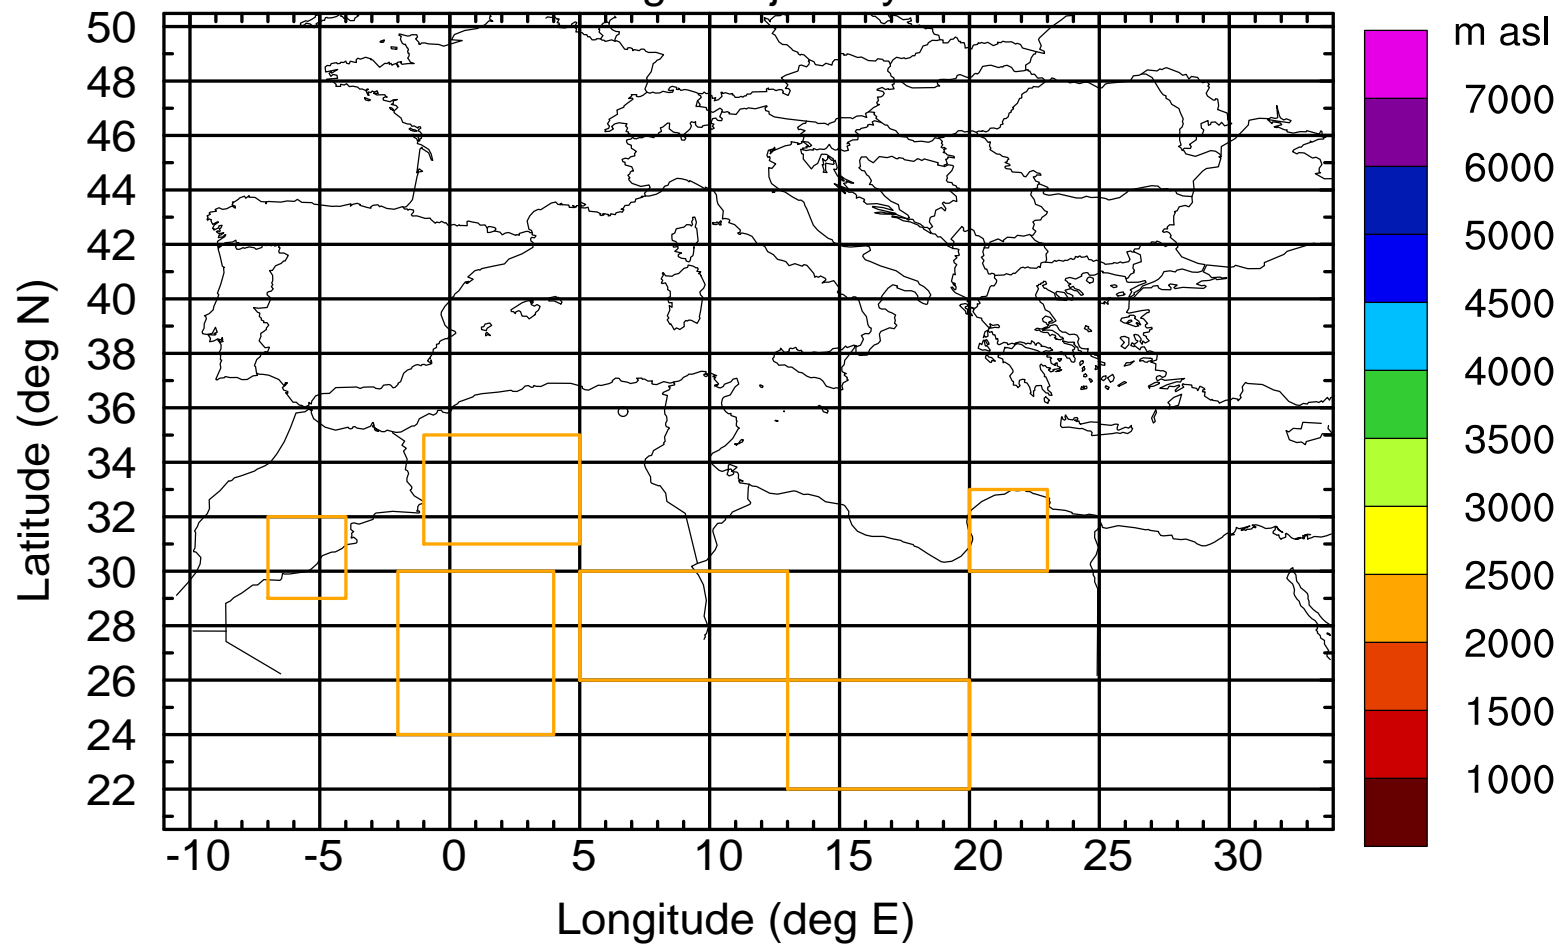

Limassol lidar 34.677N 33.037E

Flight trajectory