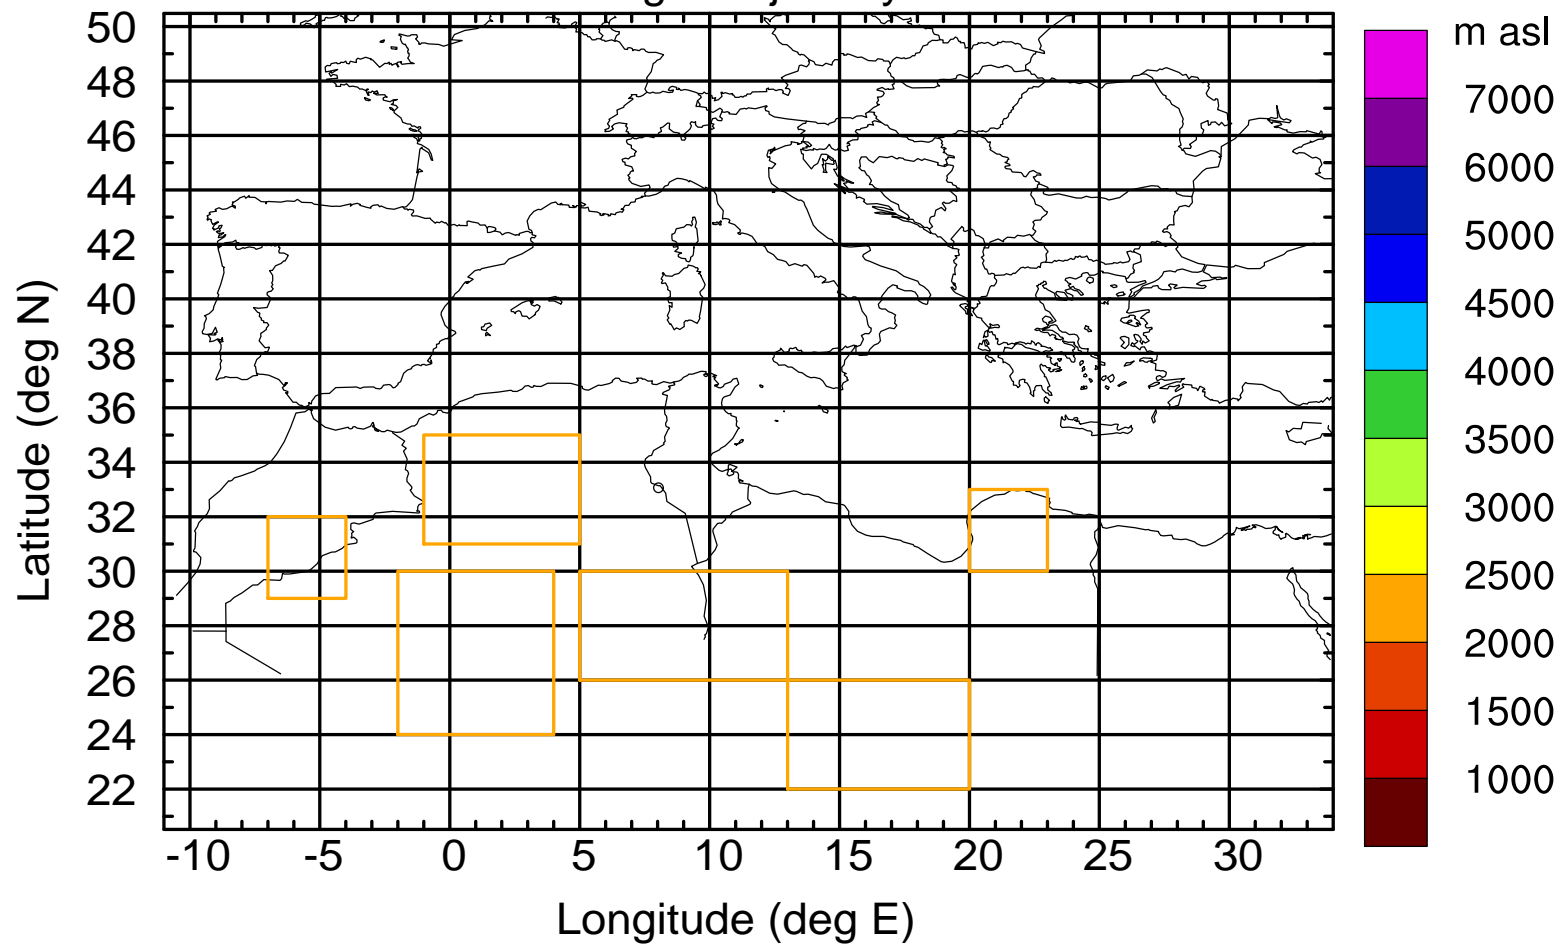

Limassol lidar 34.677N 33.037E

Flight trajectory