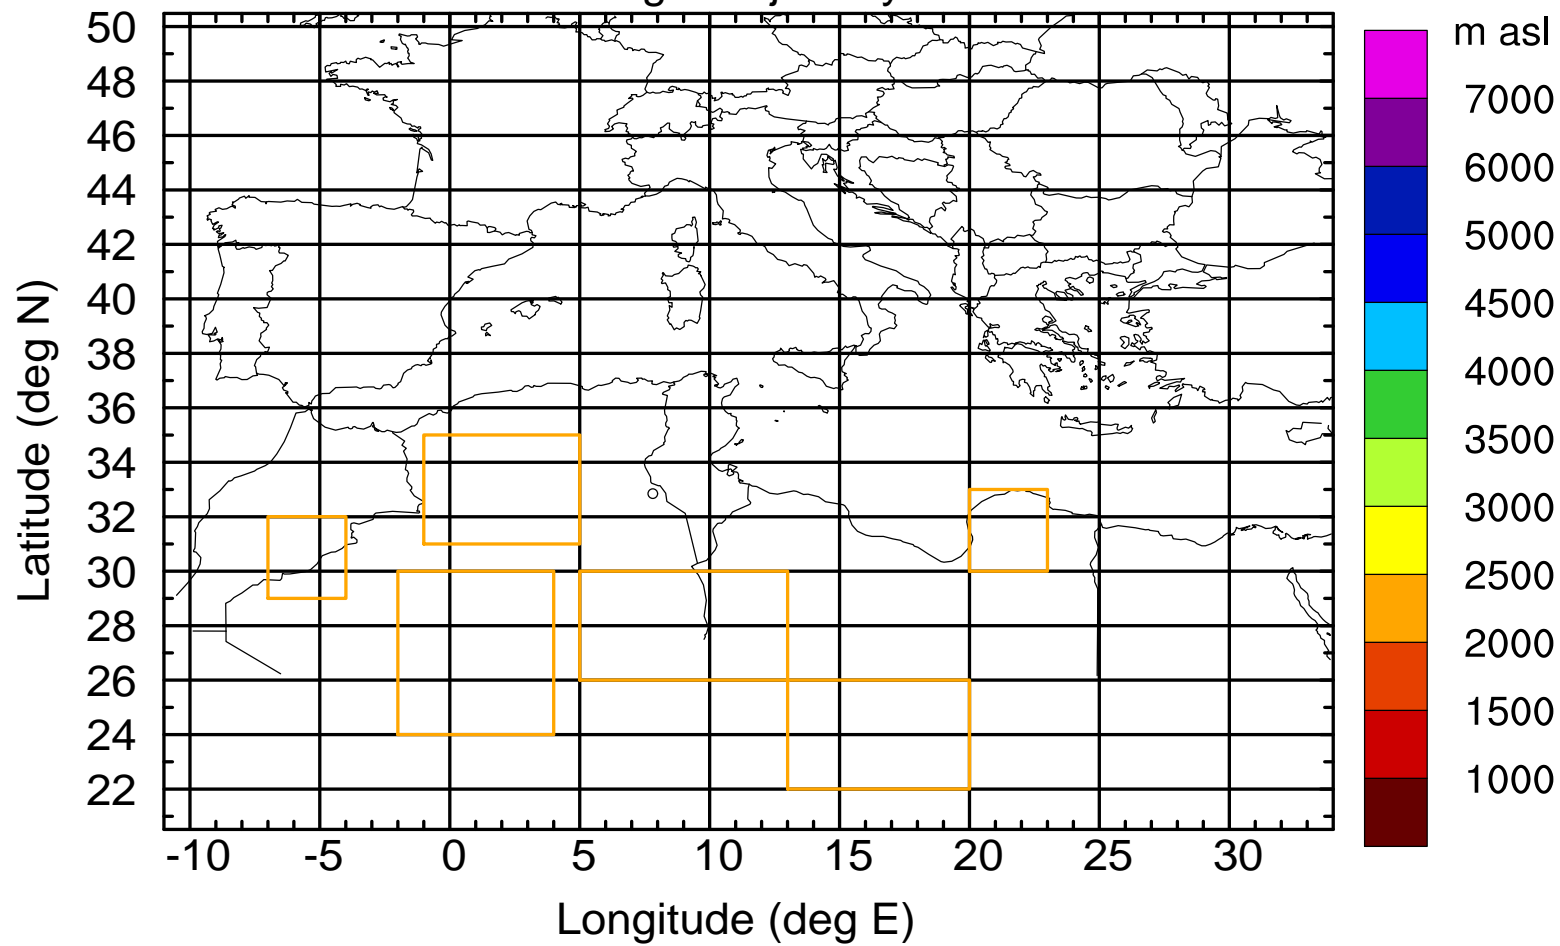

Limassol lidar 34.677N 33.037E

Flight trajectory