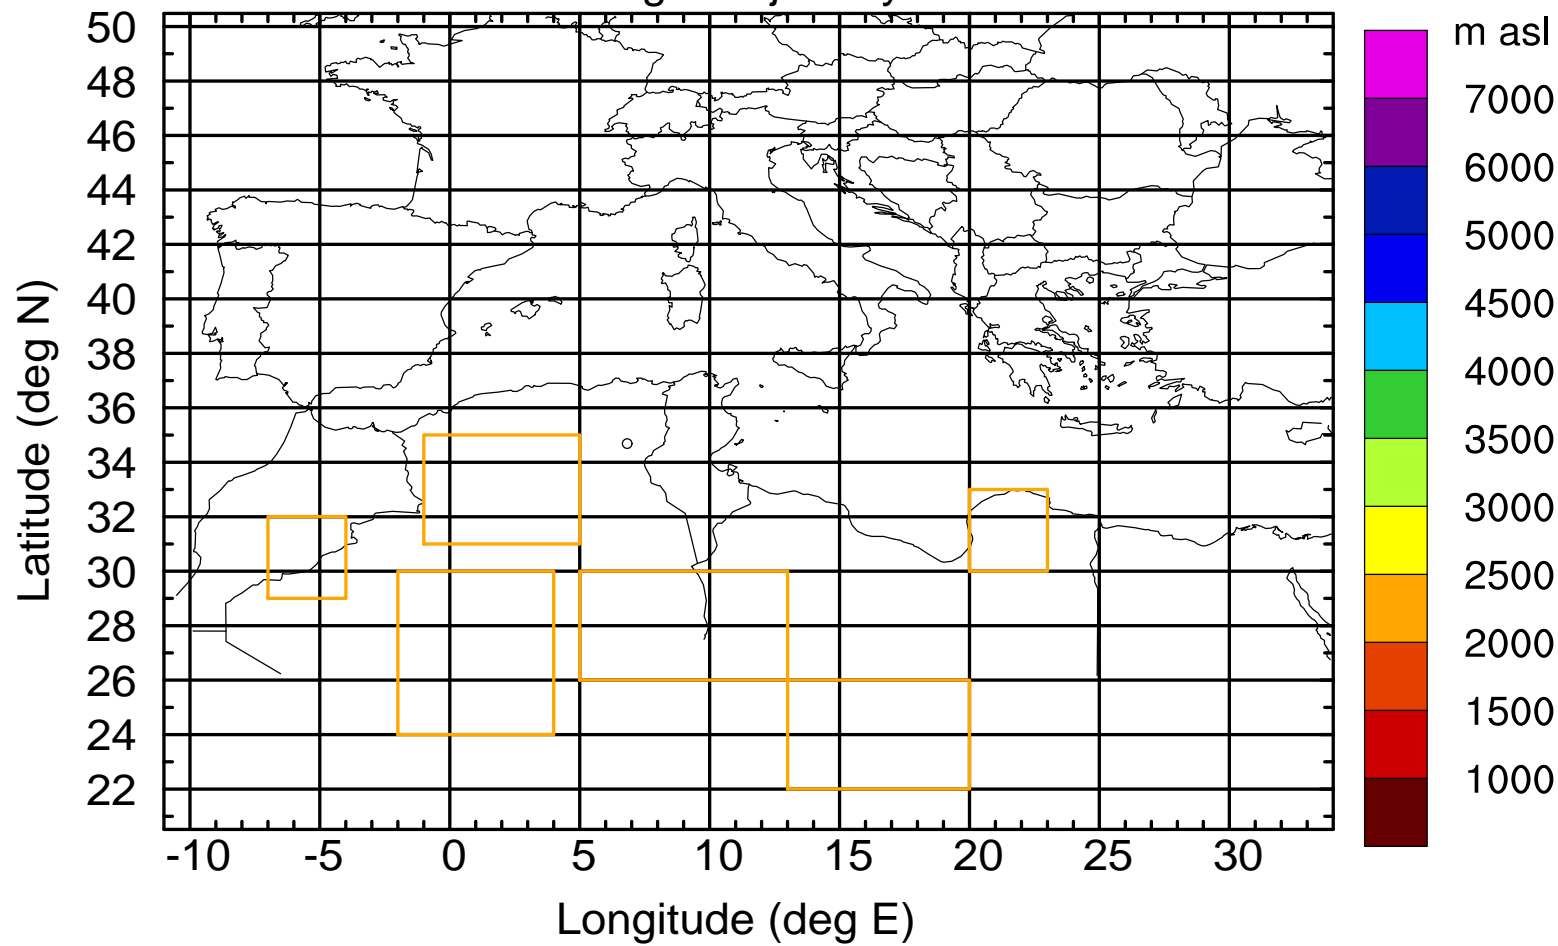

Limassol lidar 34.677N 33.037E

Flight trajectory