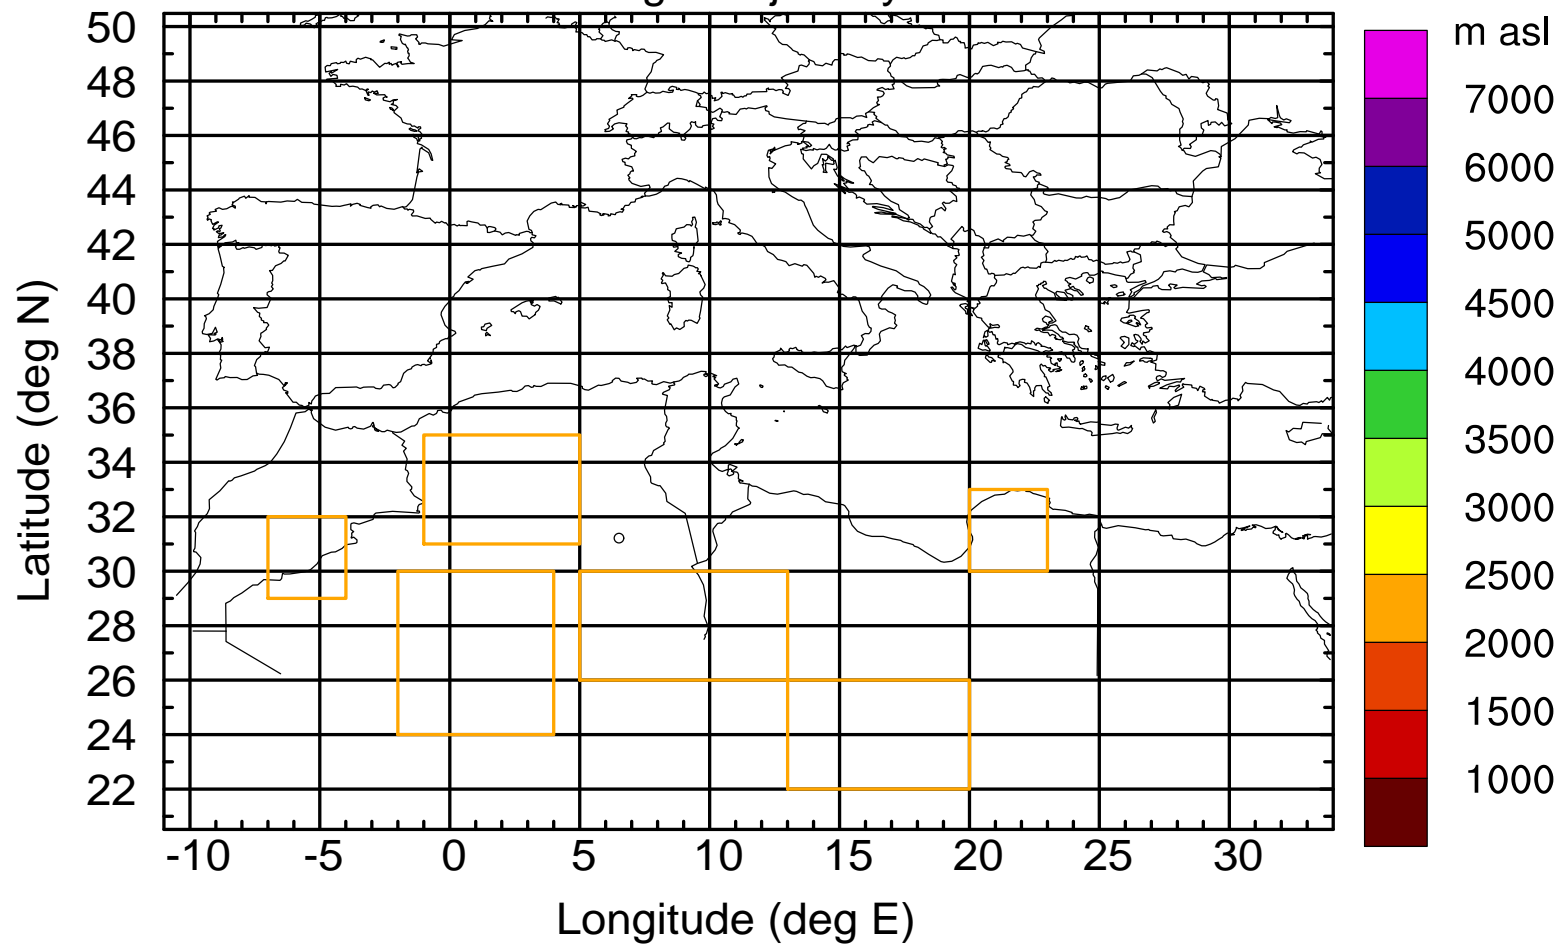

Limassol lidar 34.677N 33.037E

Flight trajectory