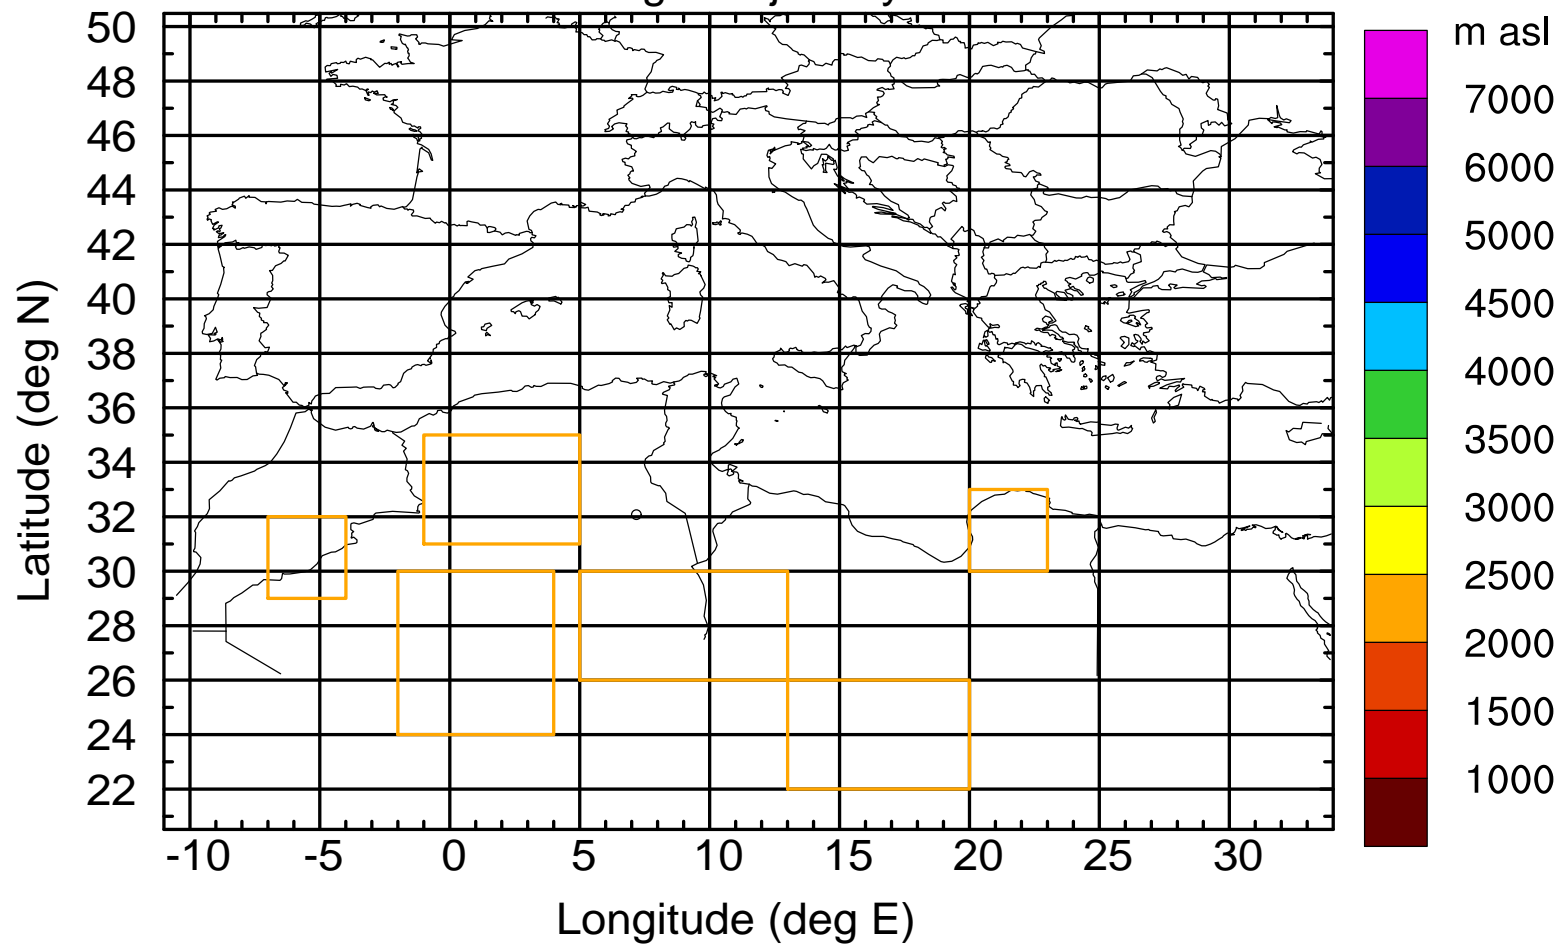

Limassol lidar 34.677N 33.037E

Flight trajectory