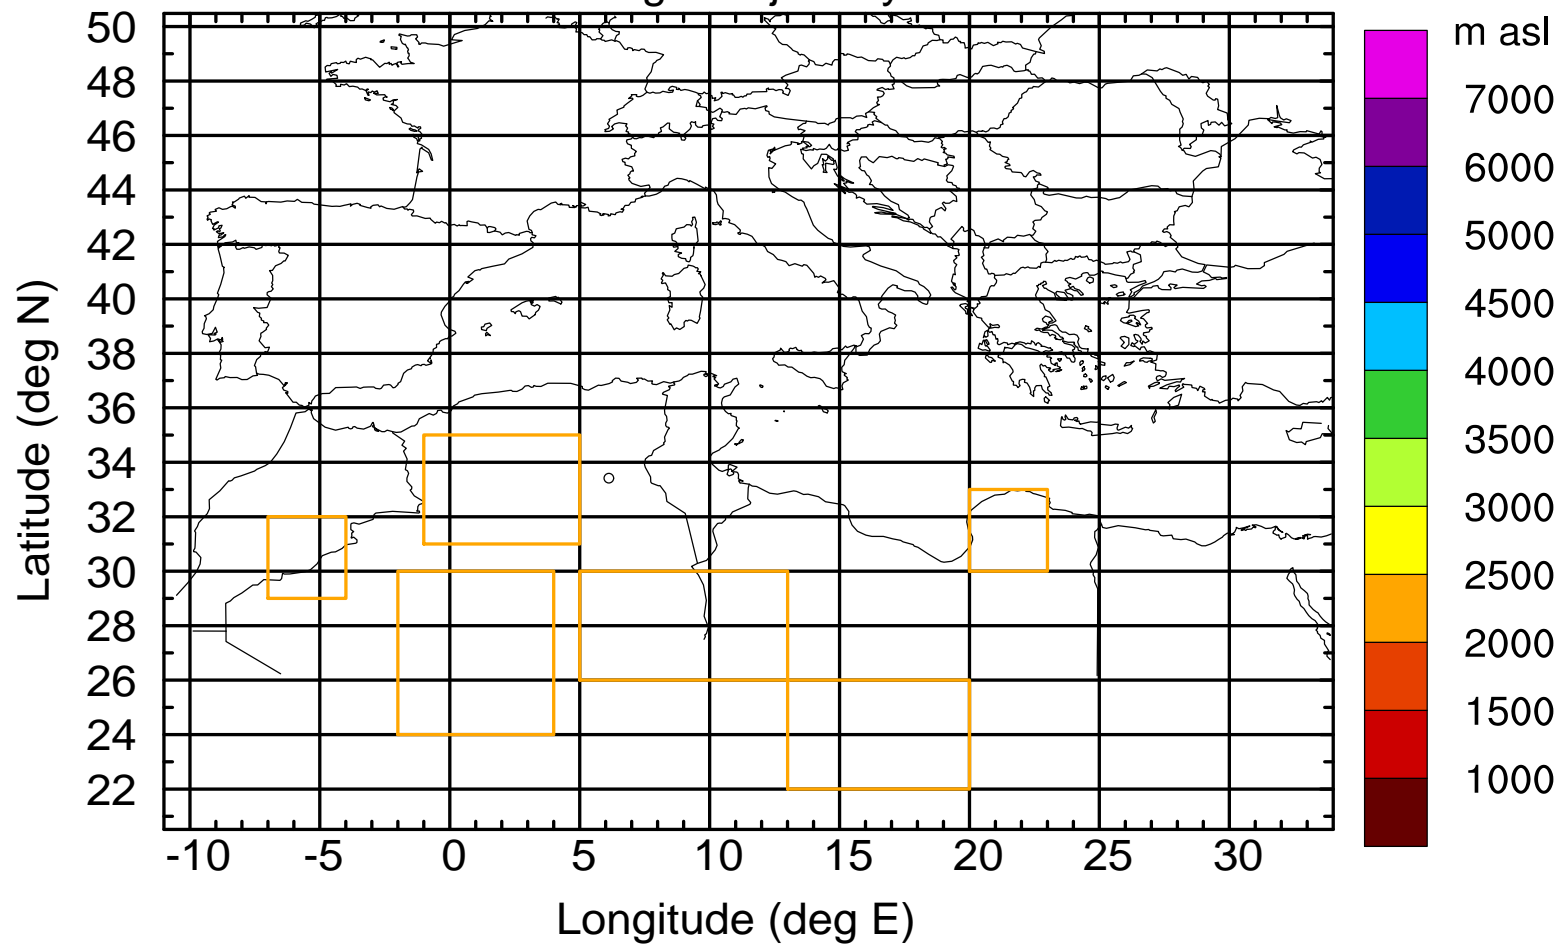

Limassol lidar 34.677N 33.037E

Flight trajectory