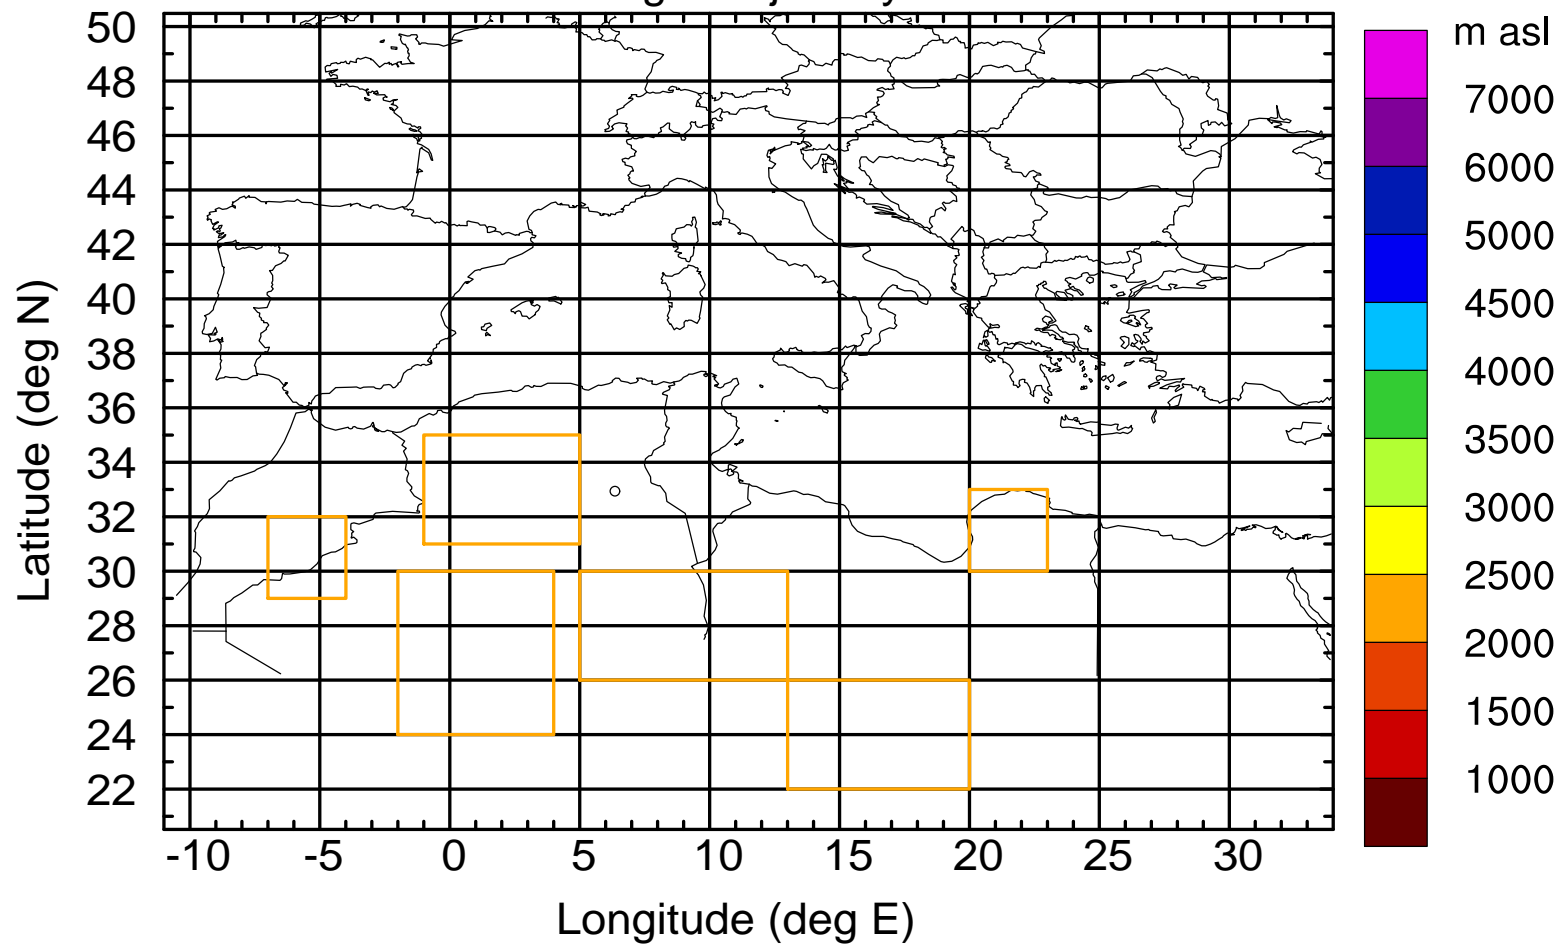

Limassol lidar 34.677N 33.037E

Flight trajectory