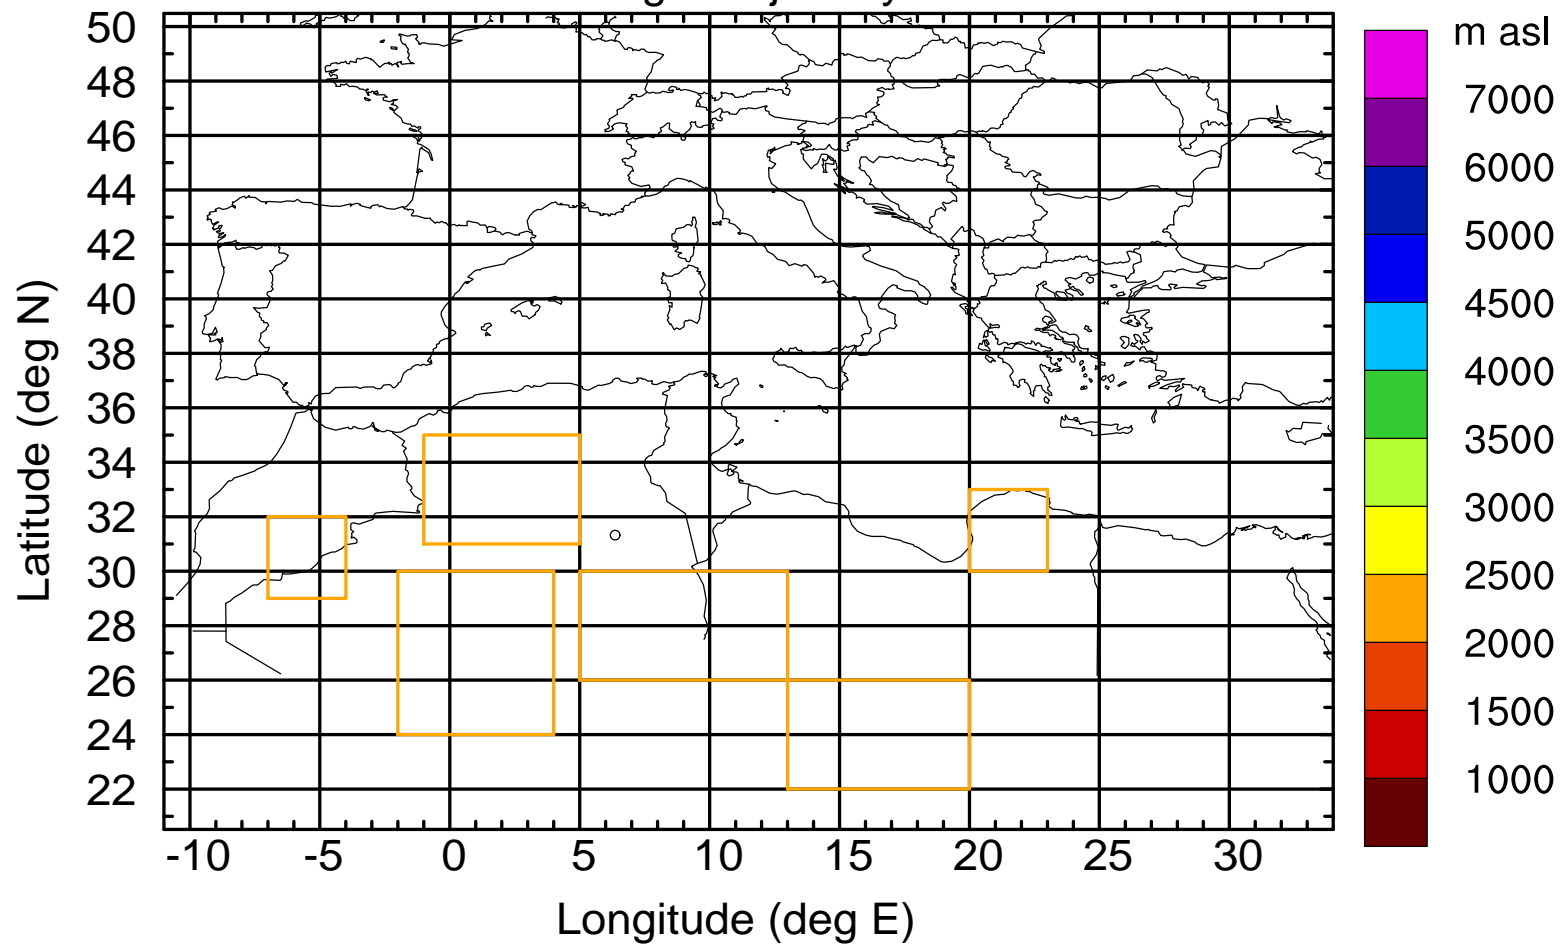

Limassol lidar 34.677N 33.037E

Flight trajectory