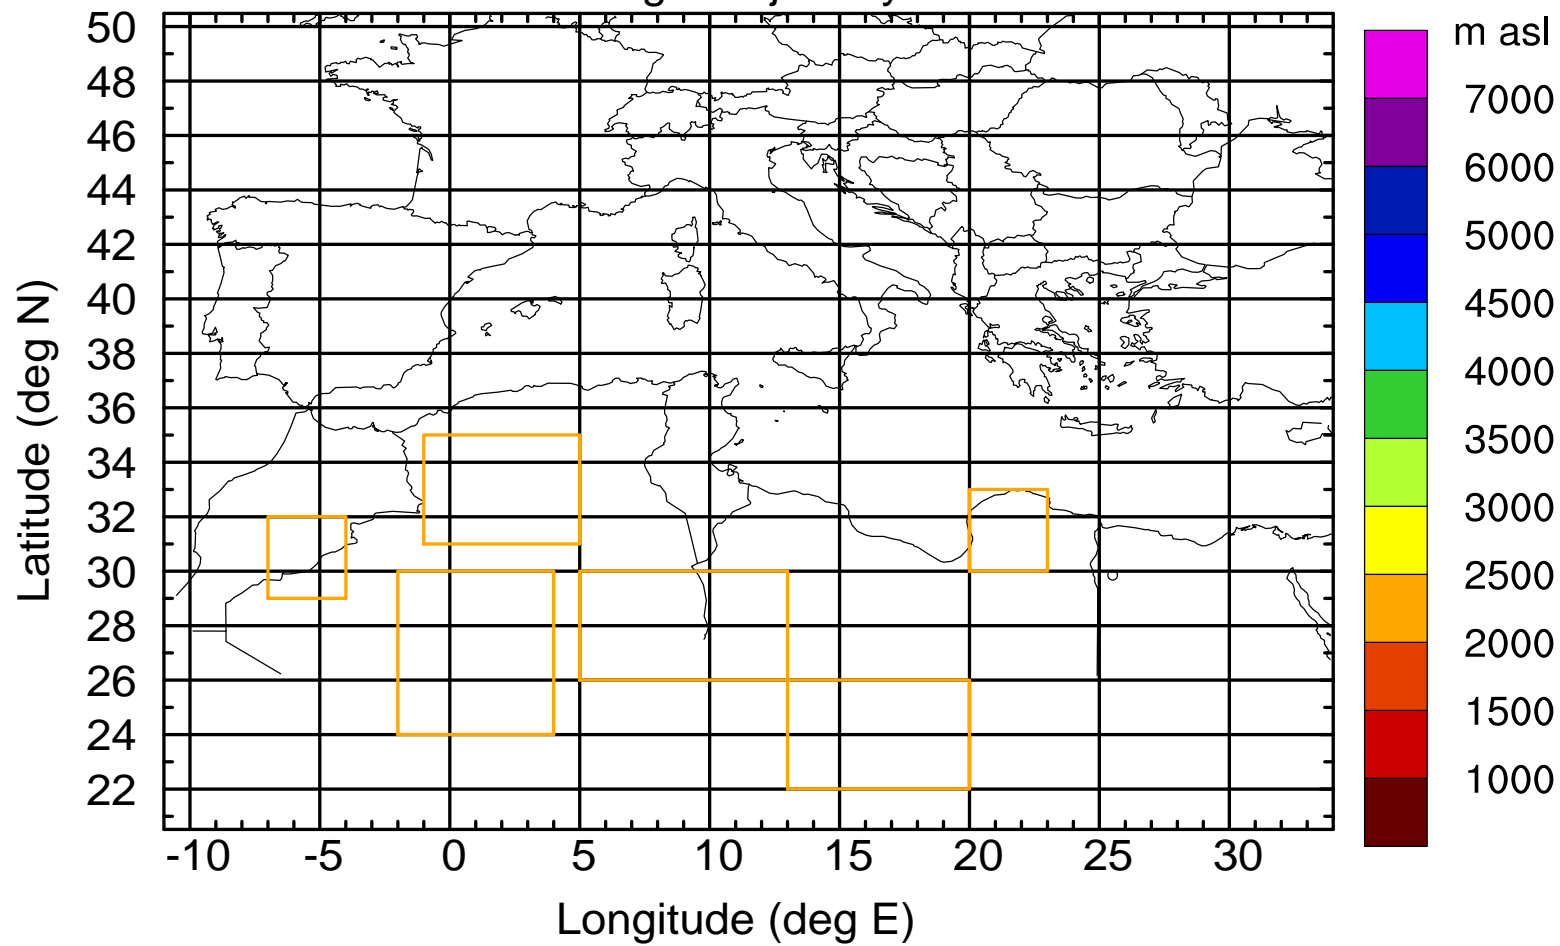

Limassol lidar 34.677N 33.037E

Flight trajectory