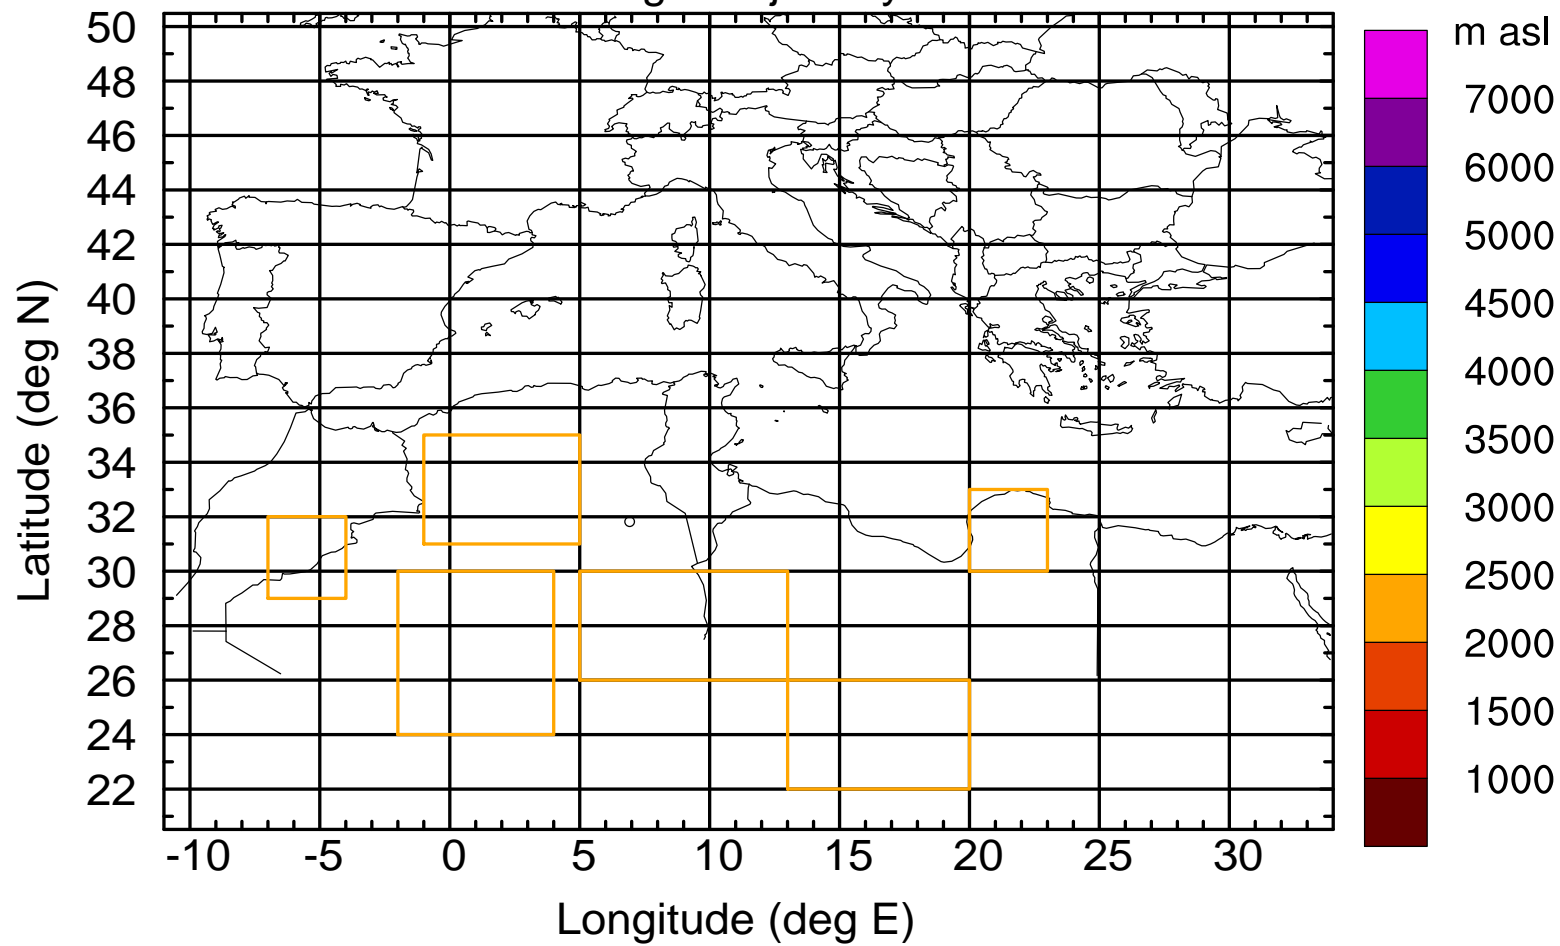

Limassol lidar 34.677N 33.037E

Flight trajectory