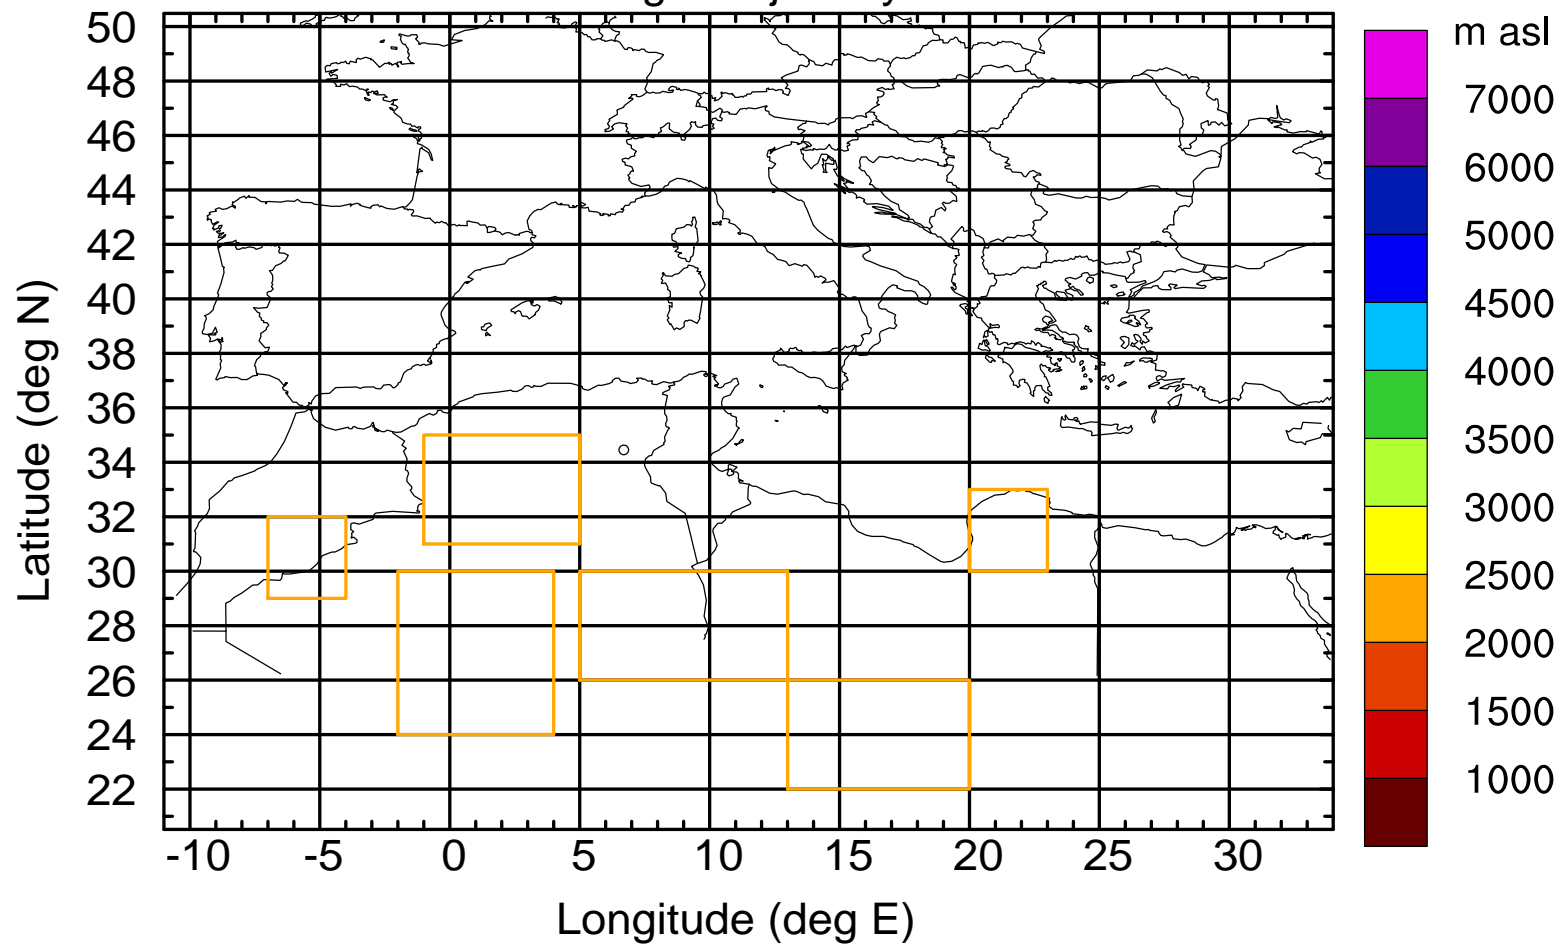

Limassol lidar 34.677N 33.037E

Flight trajectory