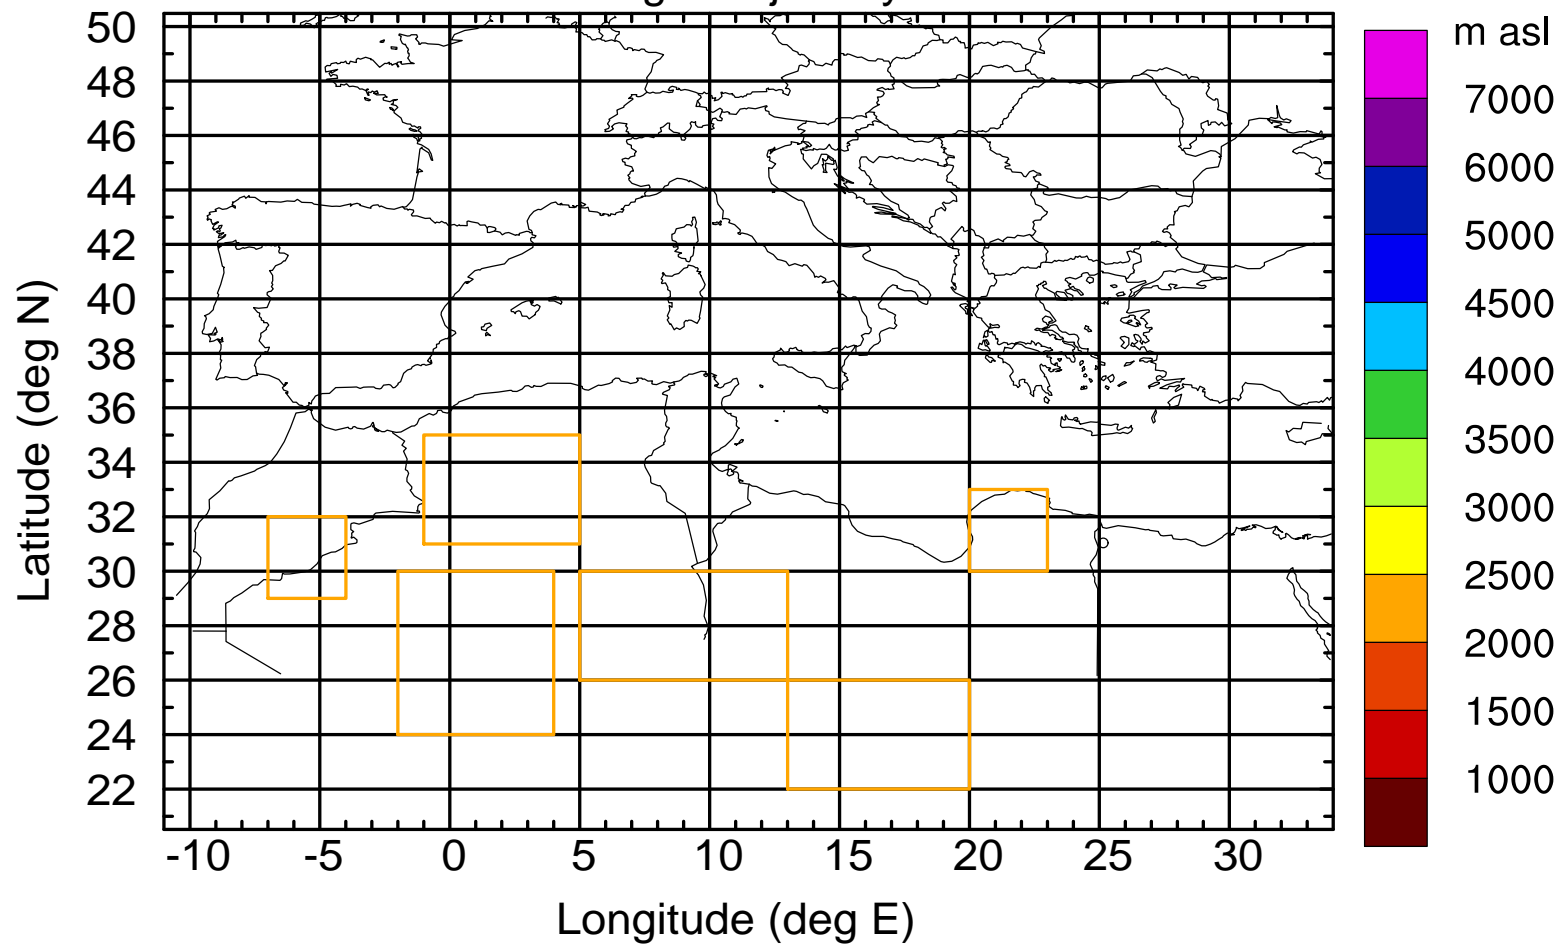

Limassol lidar 34.677N 33.037E

Flight trajectory