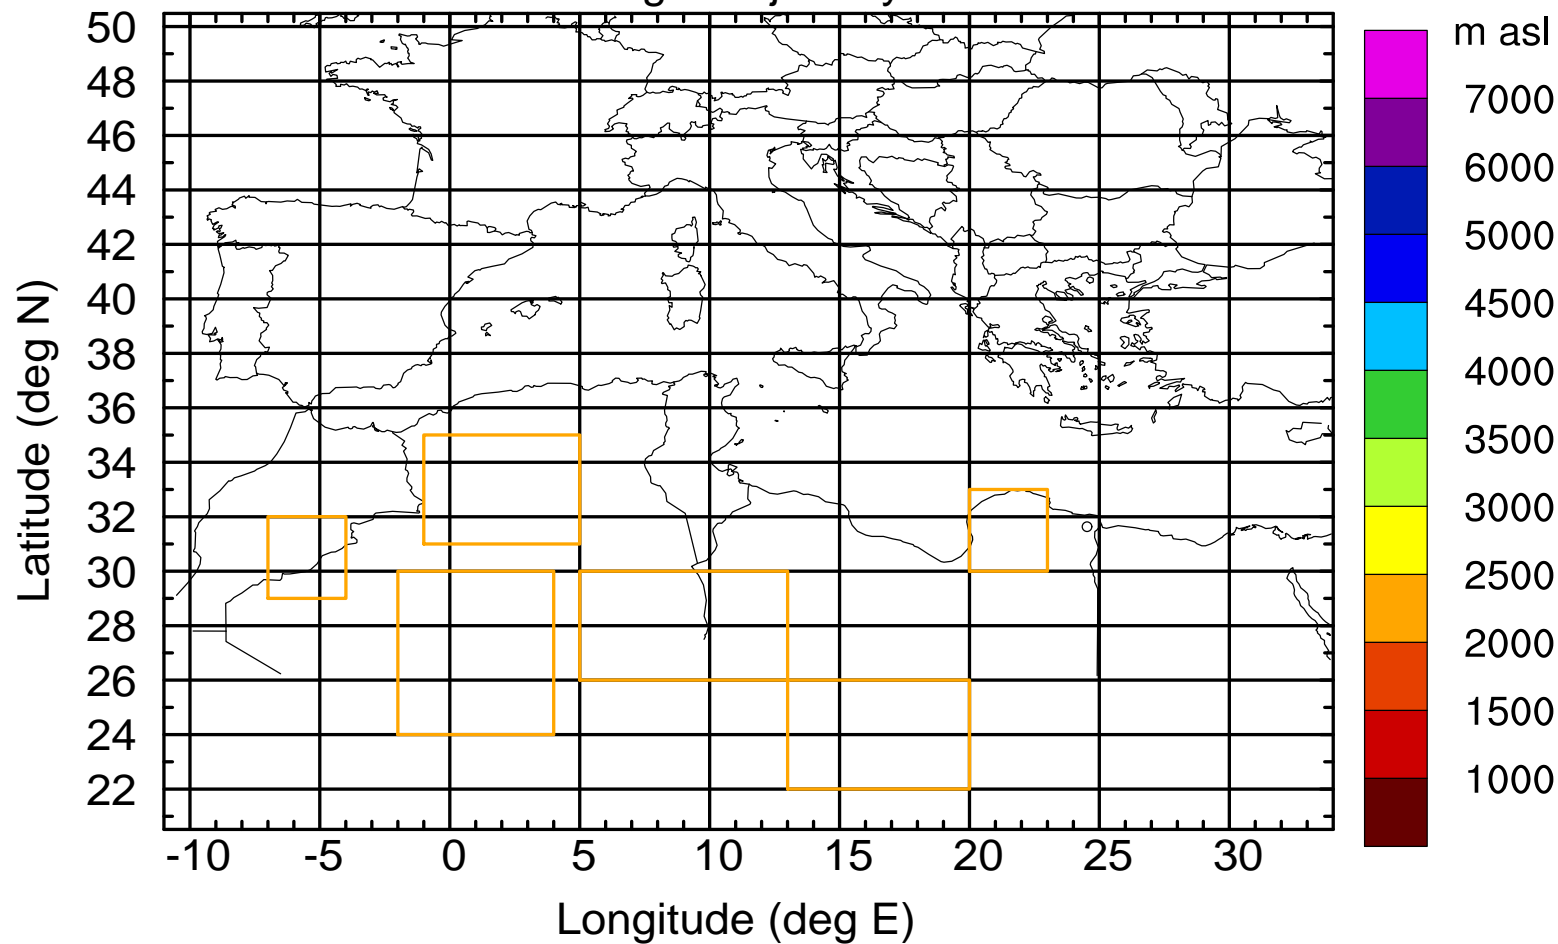

Limassol lidar 34.677N 33.037E

Flight trajectory