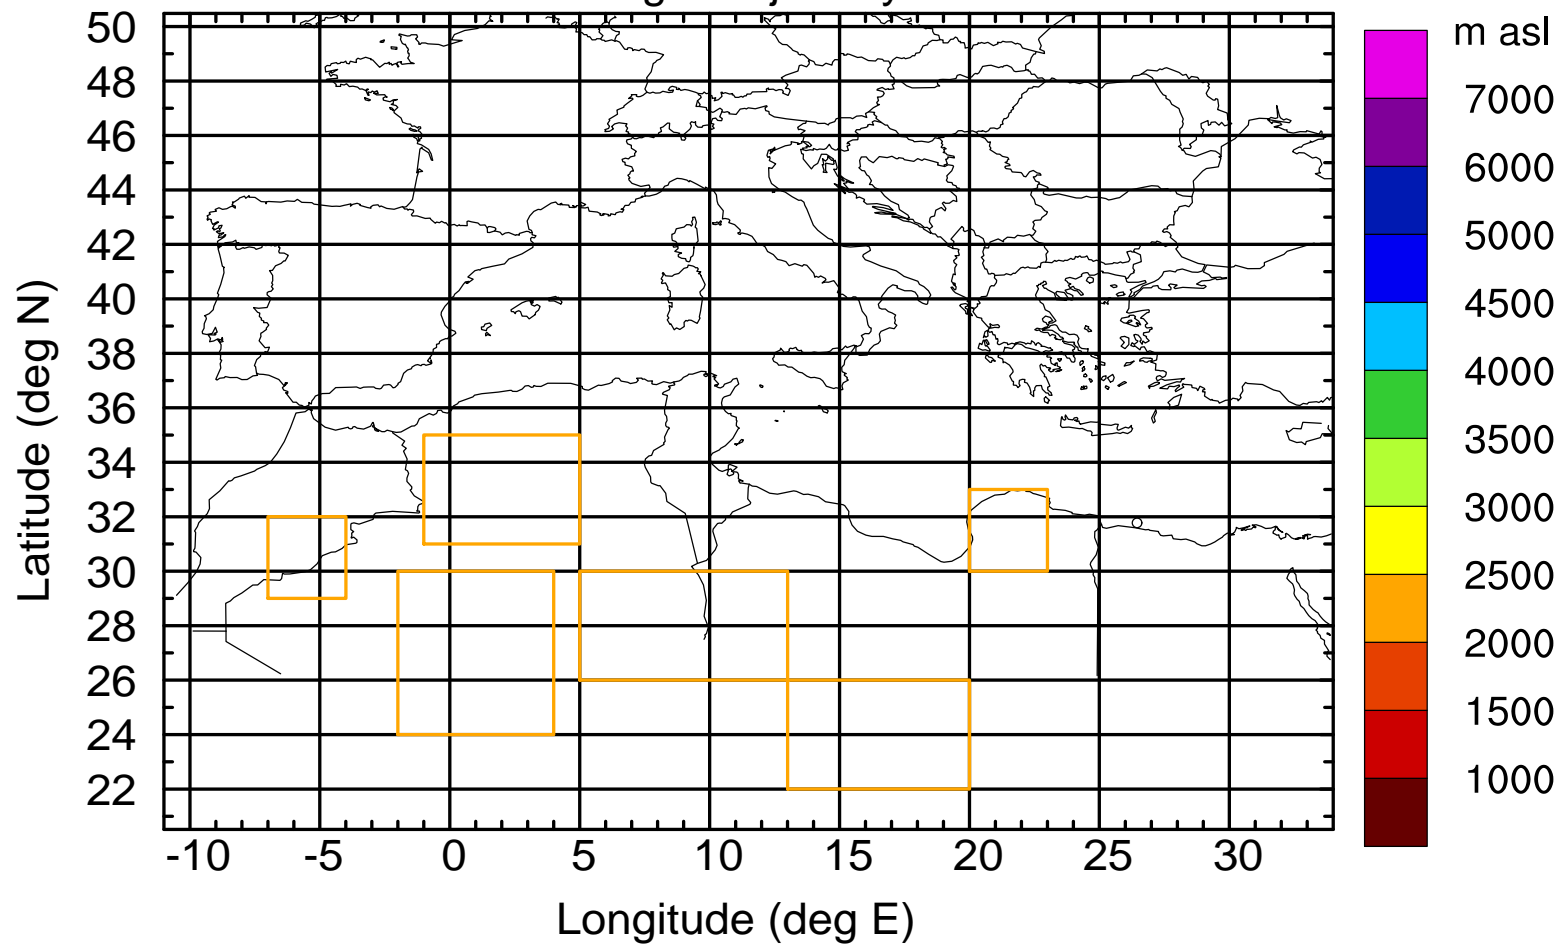

Limassol lidar 34.677N 33.037E

Flight trajectory