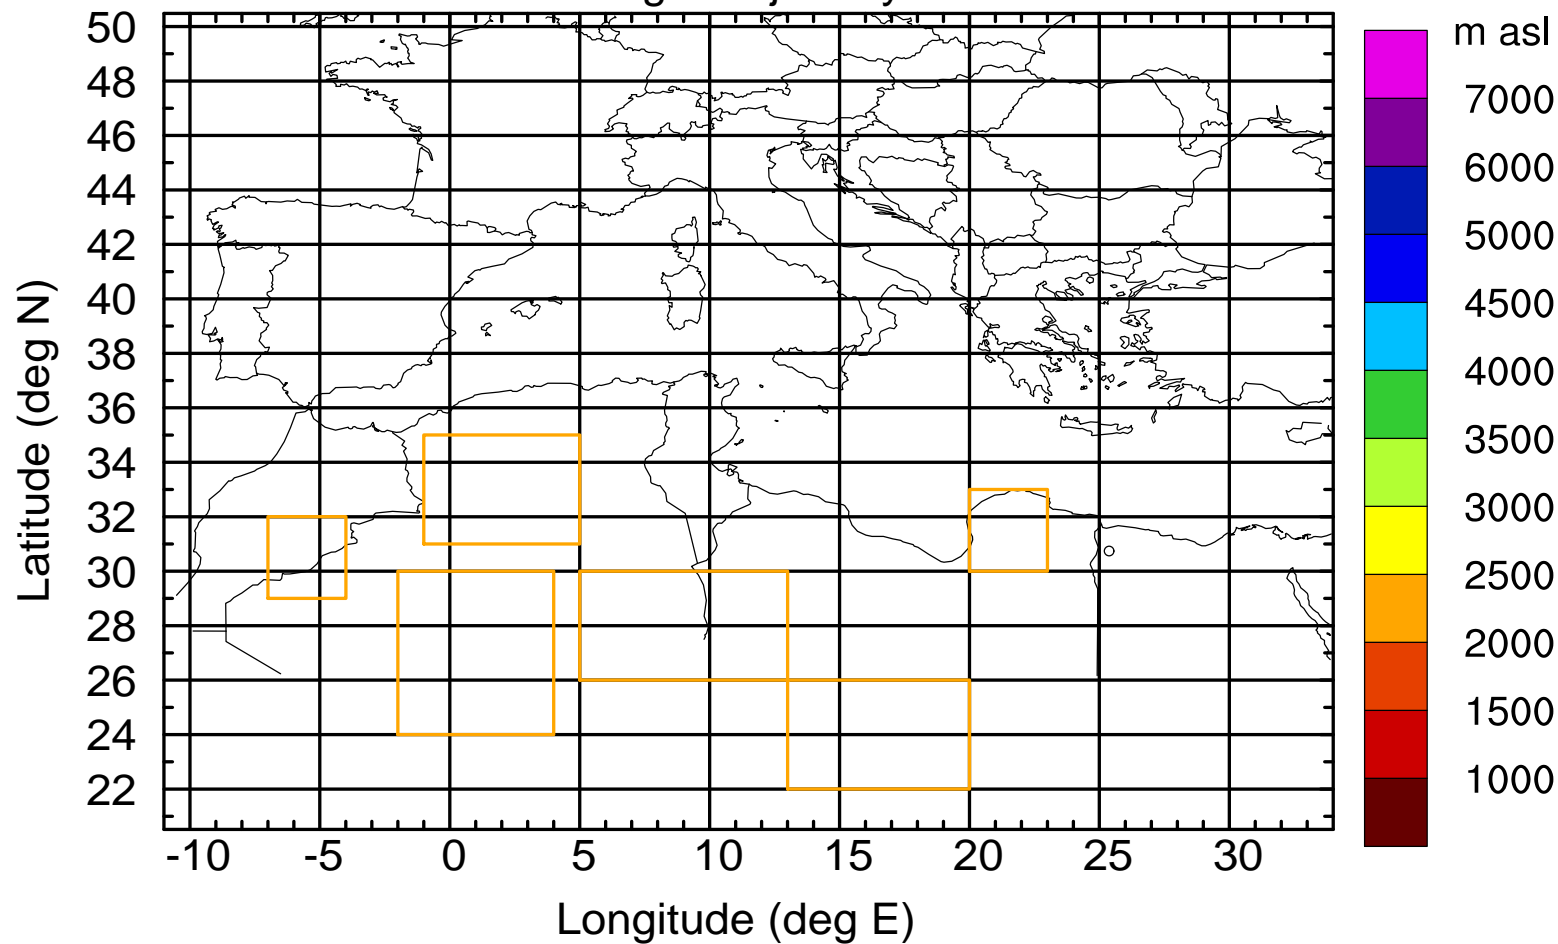

Limassol lidar 34.677N 33.037E

Flight trajectory