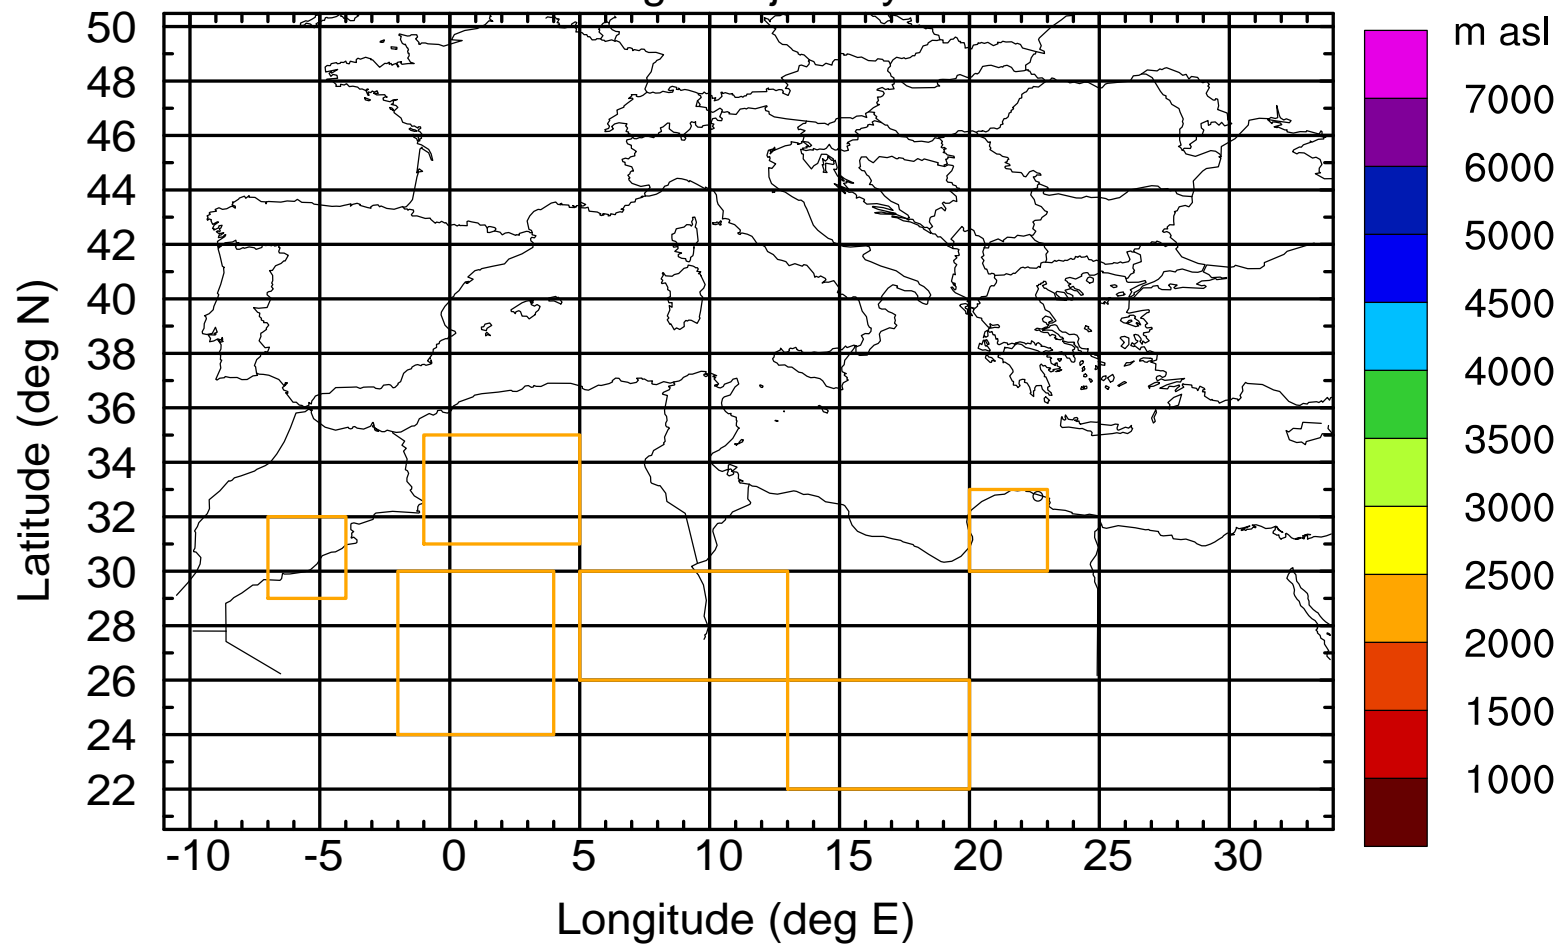

Limassol lidar 34.677N 33.037E

Flight trajectory