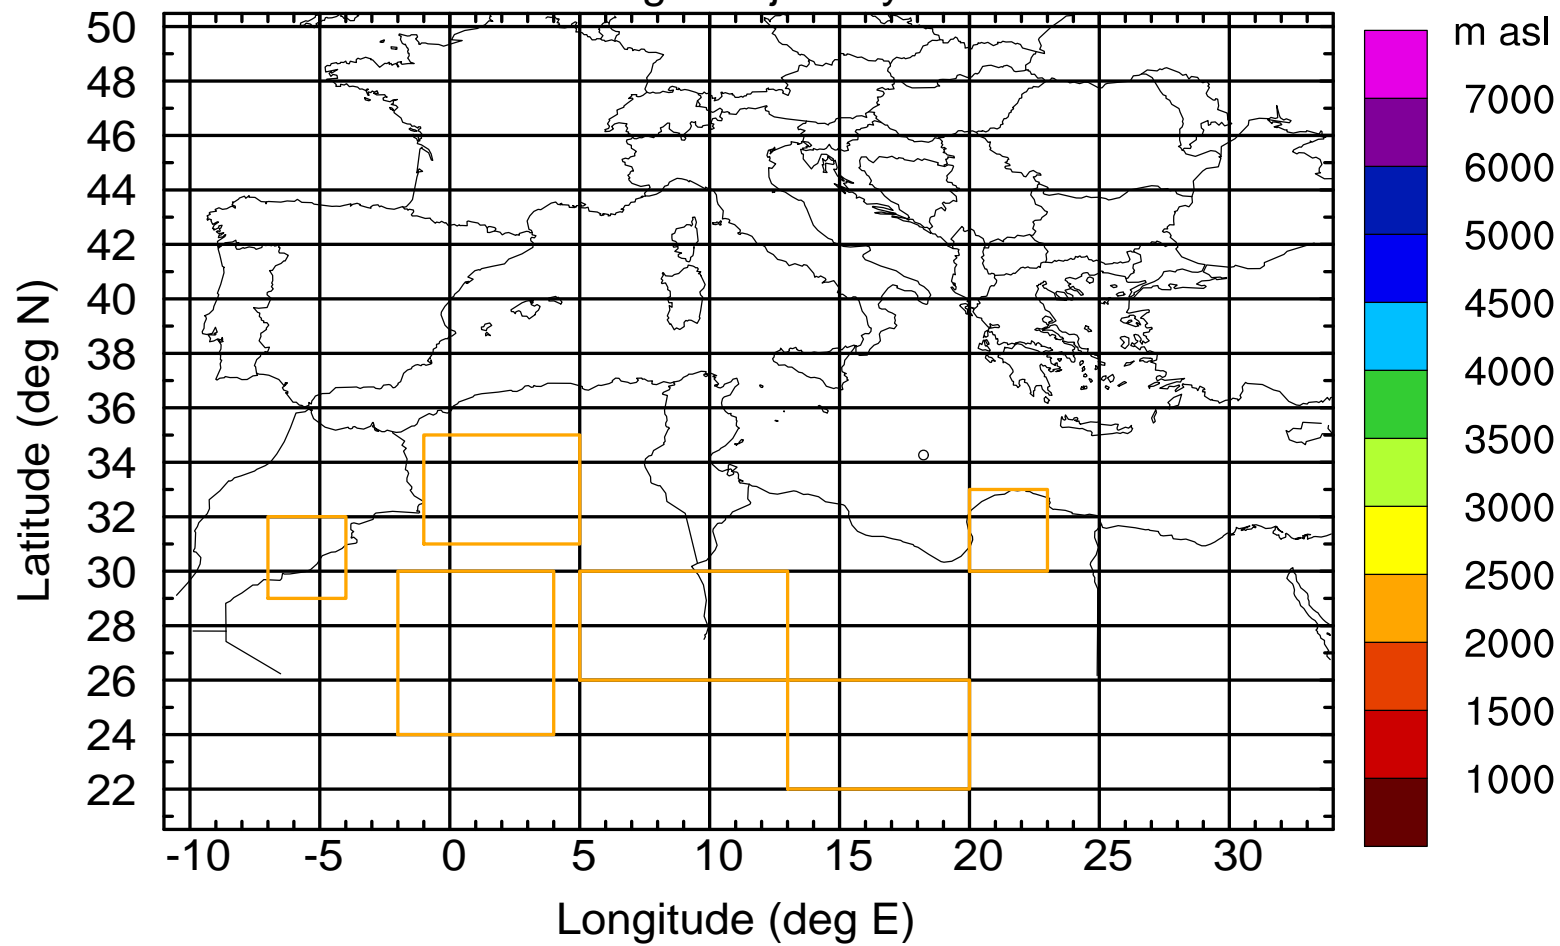

Limassol lidar 34.677N 33.037E

Flight trajectory