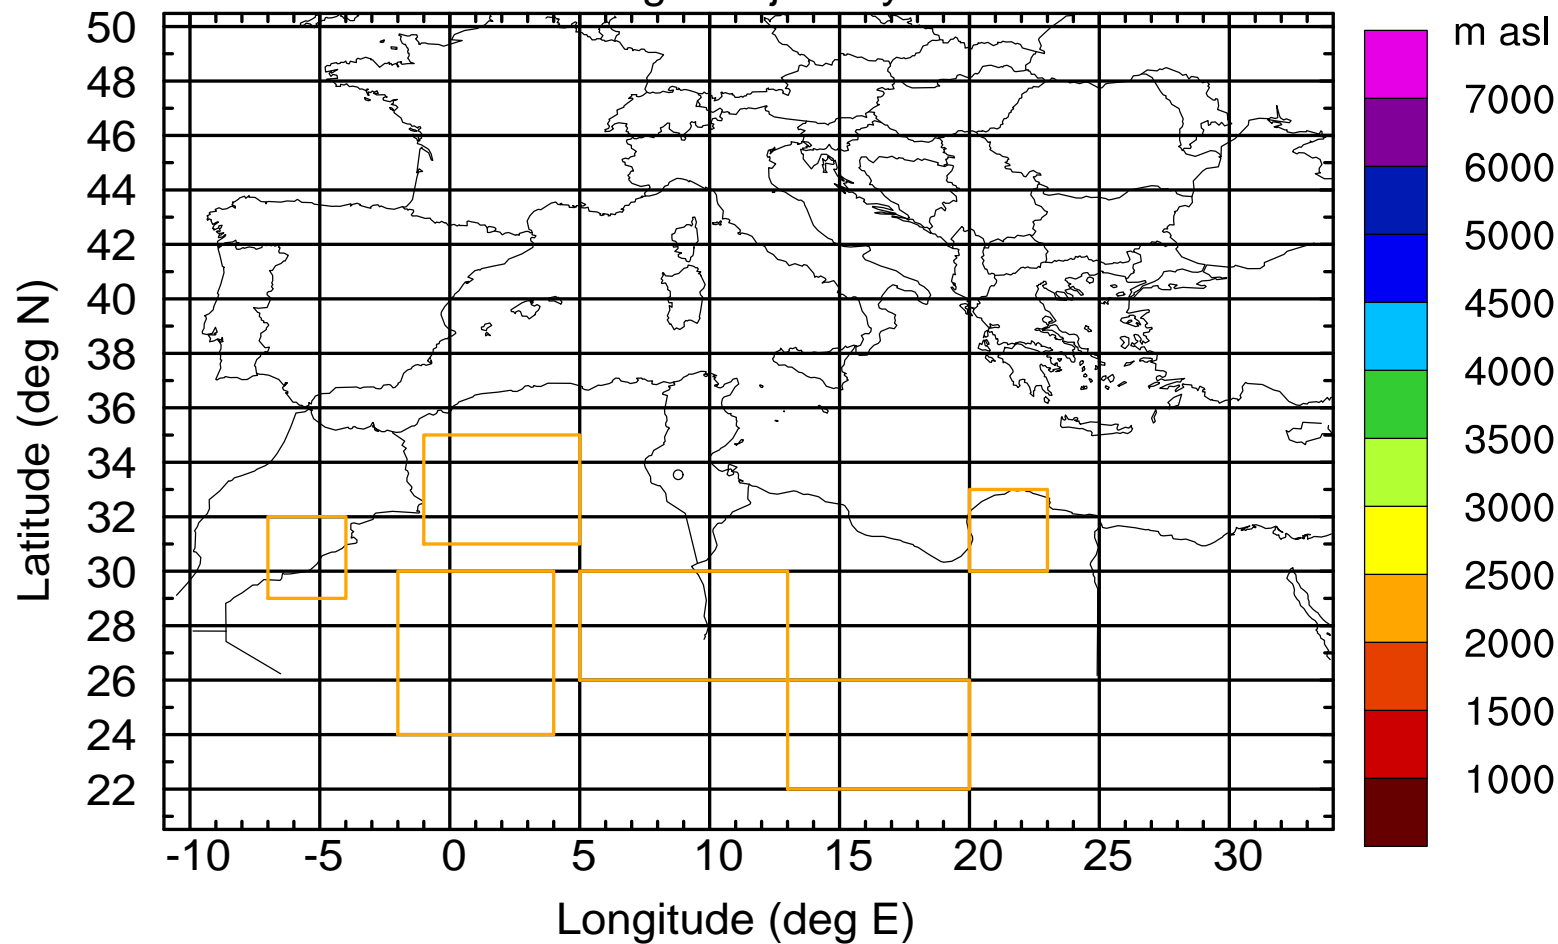

Limassol lidar 34.677N 33.037E

Flight trajectory