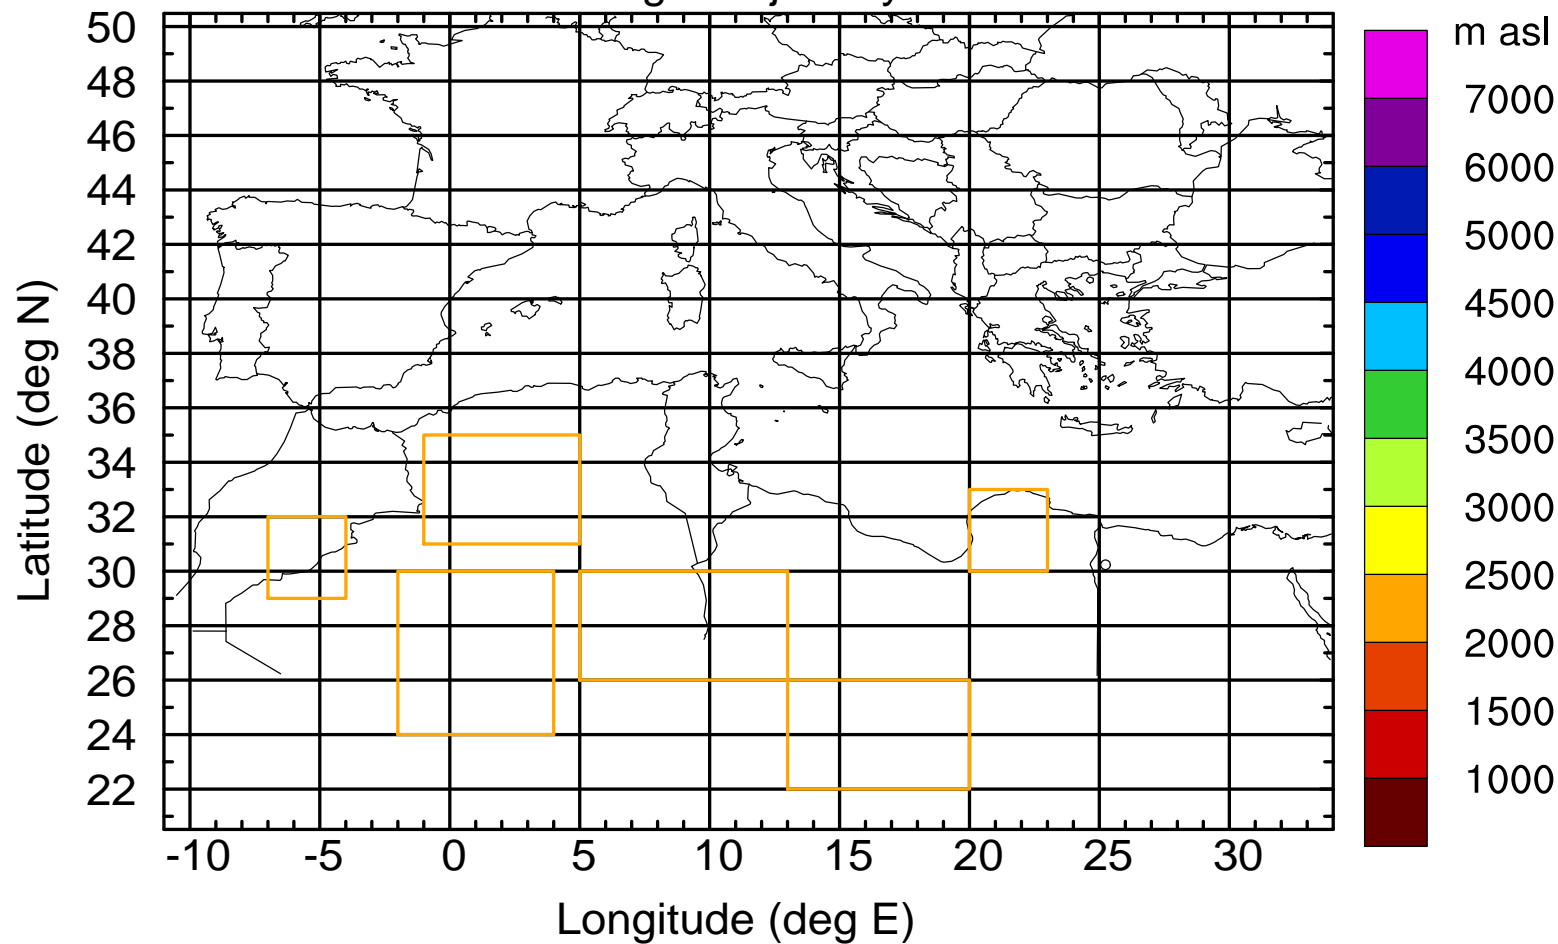

Limassol lidar 34.677N 33.037E

Flight trajectory