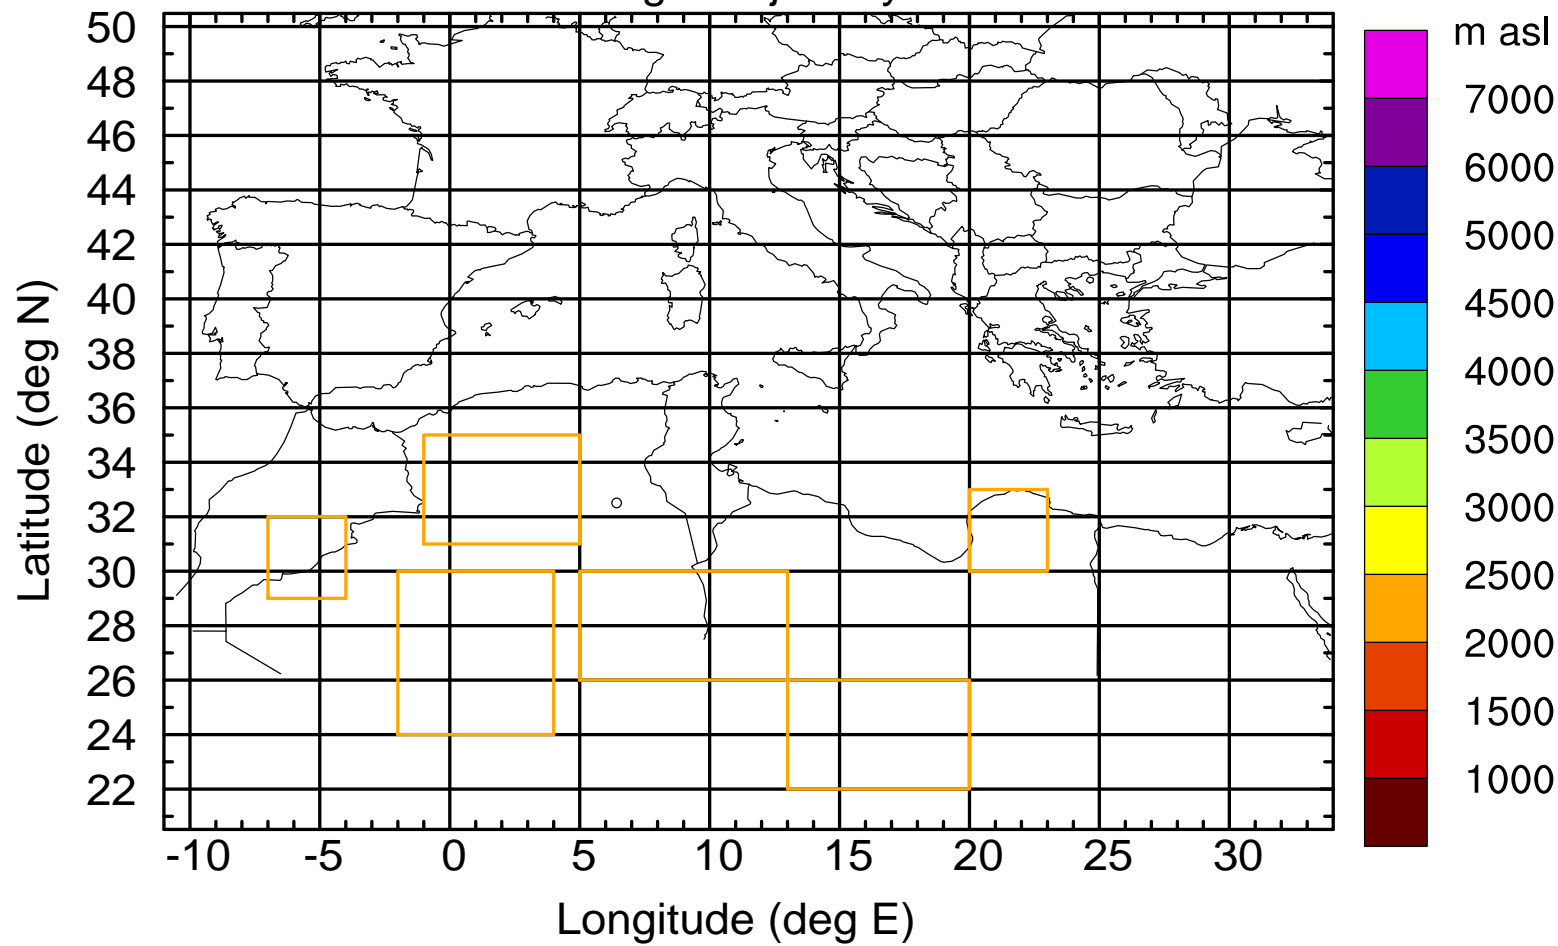

Limassol lidar 34.677N 33.037E

Flight trajectory