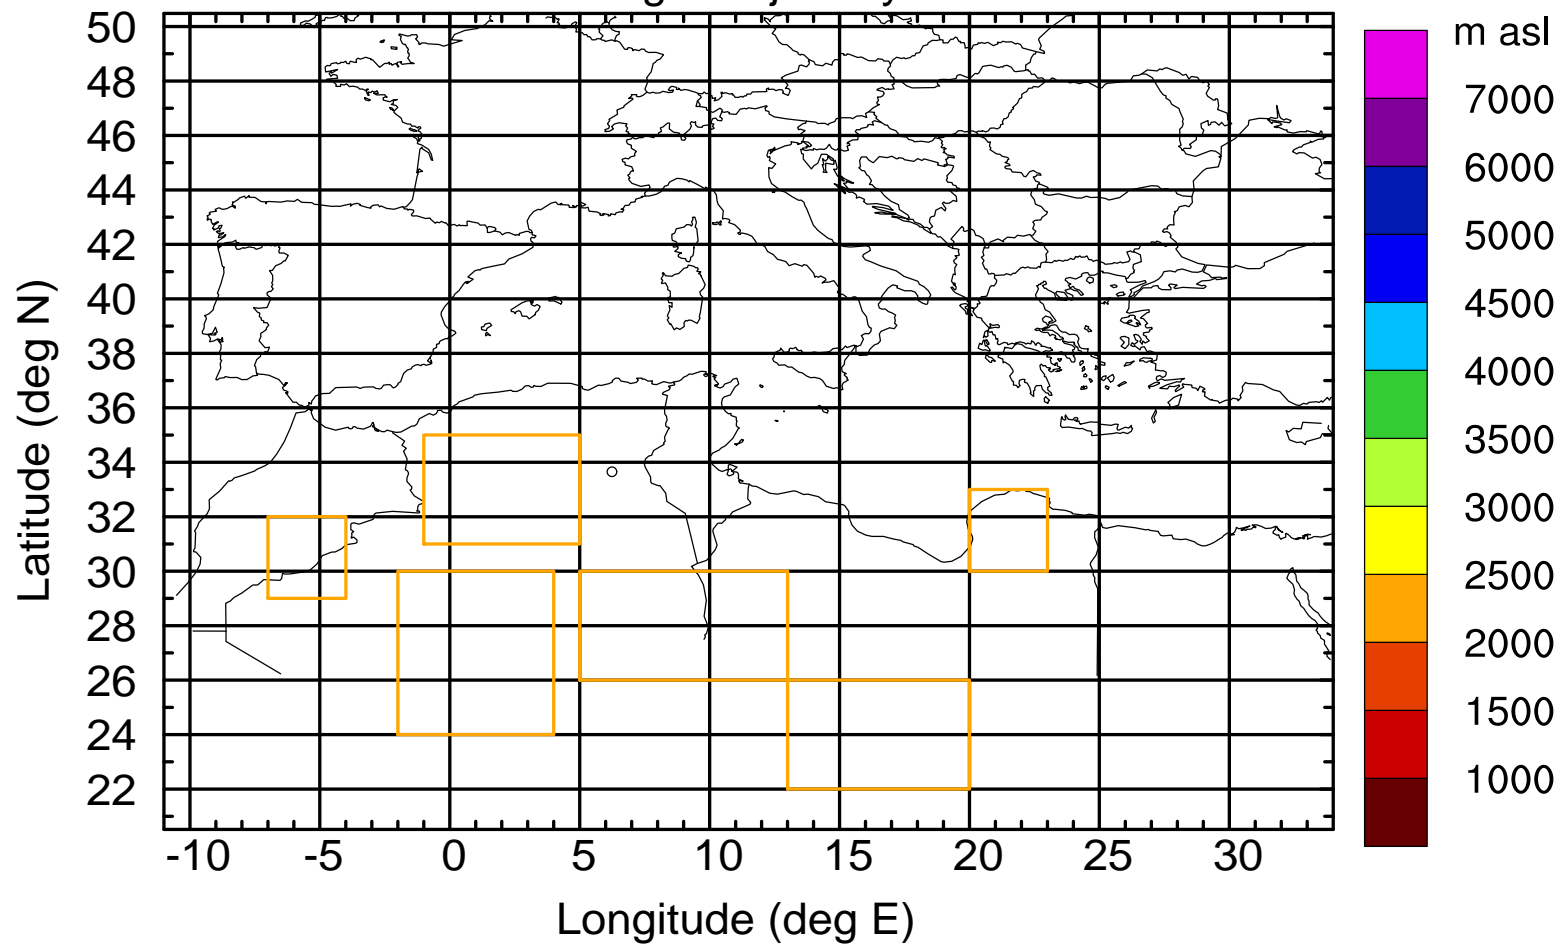

Limassol lidar 34.677N 33.037E

Flight trajectory