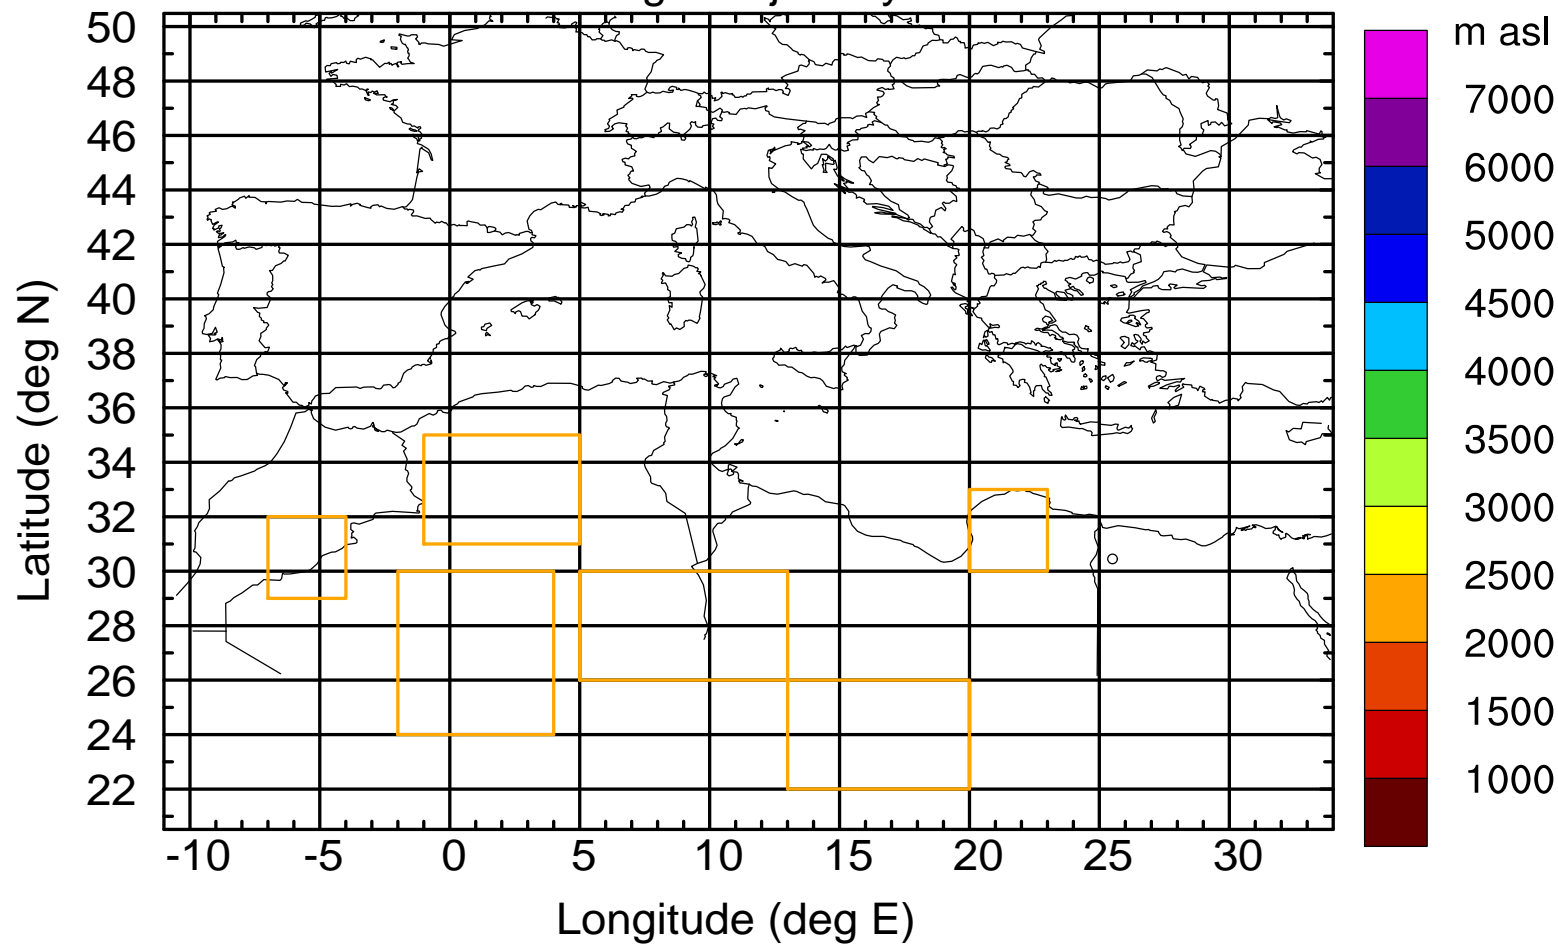

Limassol lidar 34.677N 33.037E

Flight trajectory