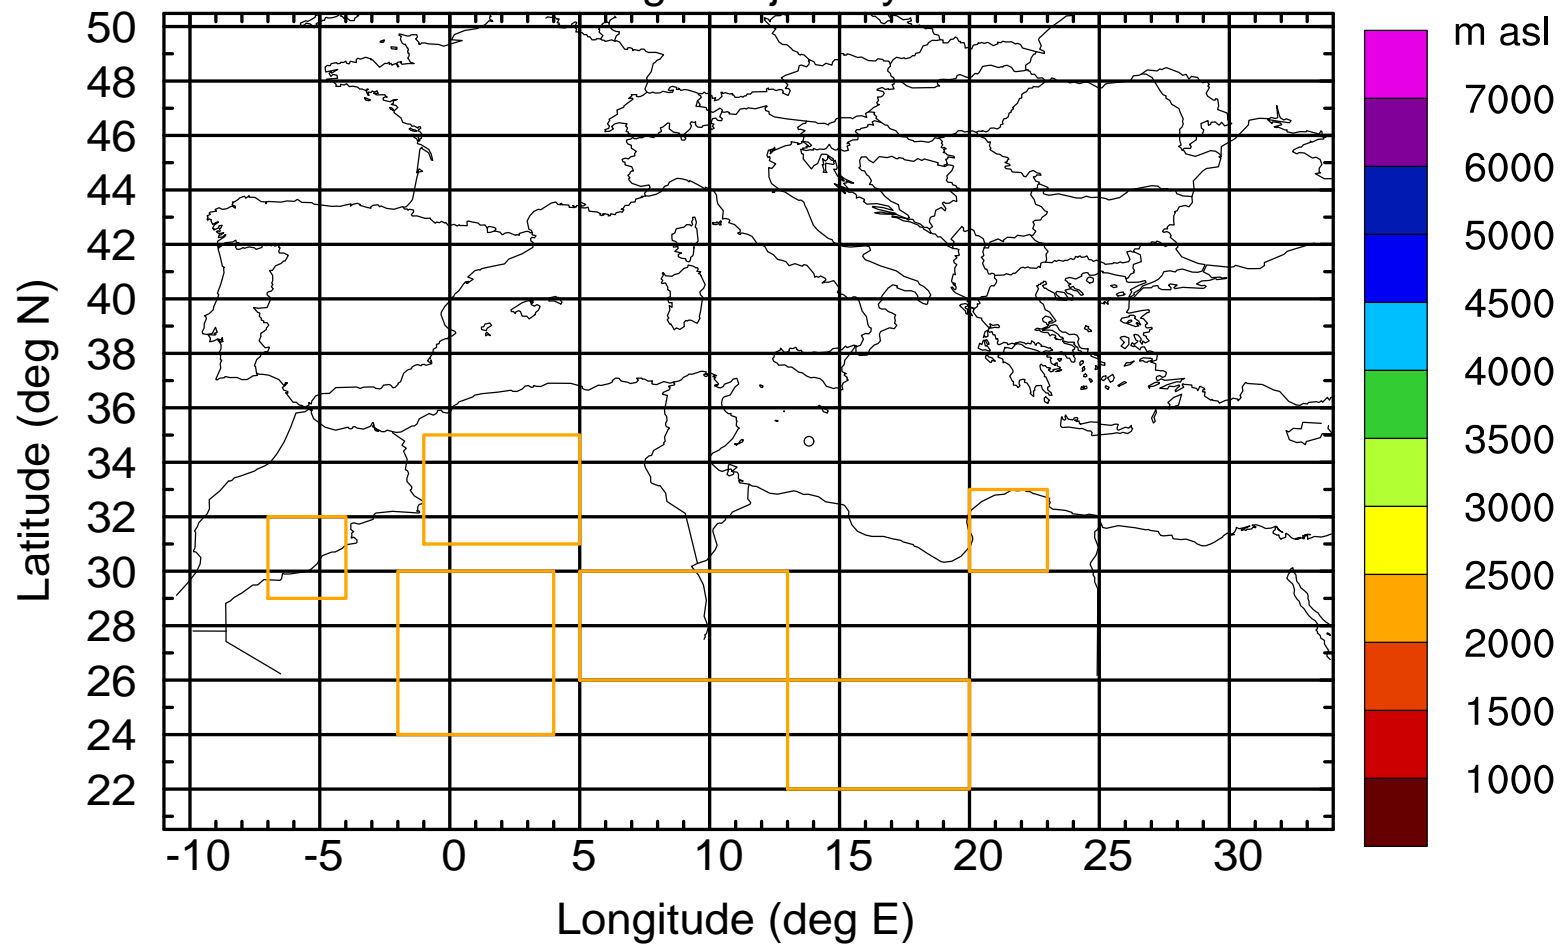

Limassol lidar 34.677N 33.037E

Flight trajectory