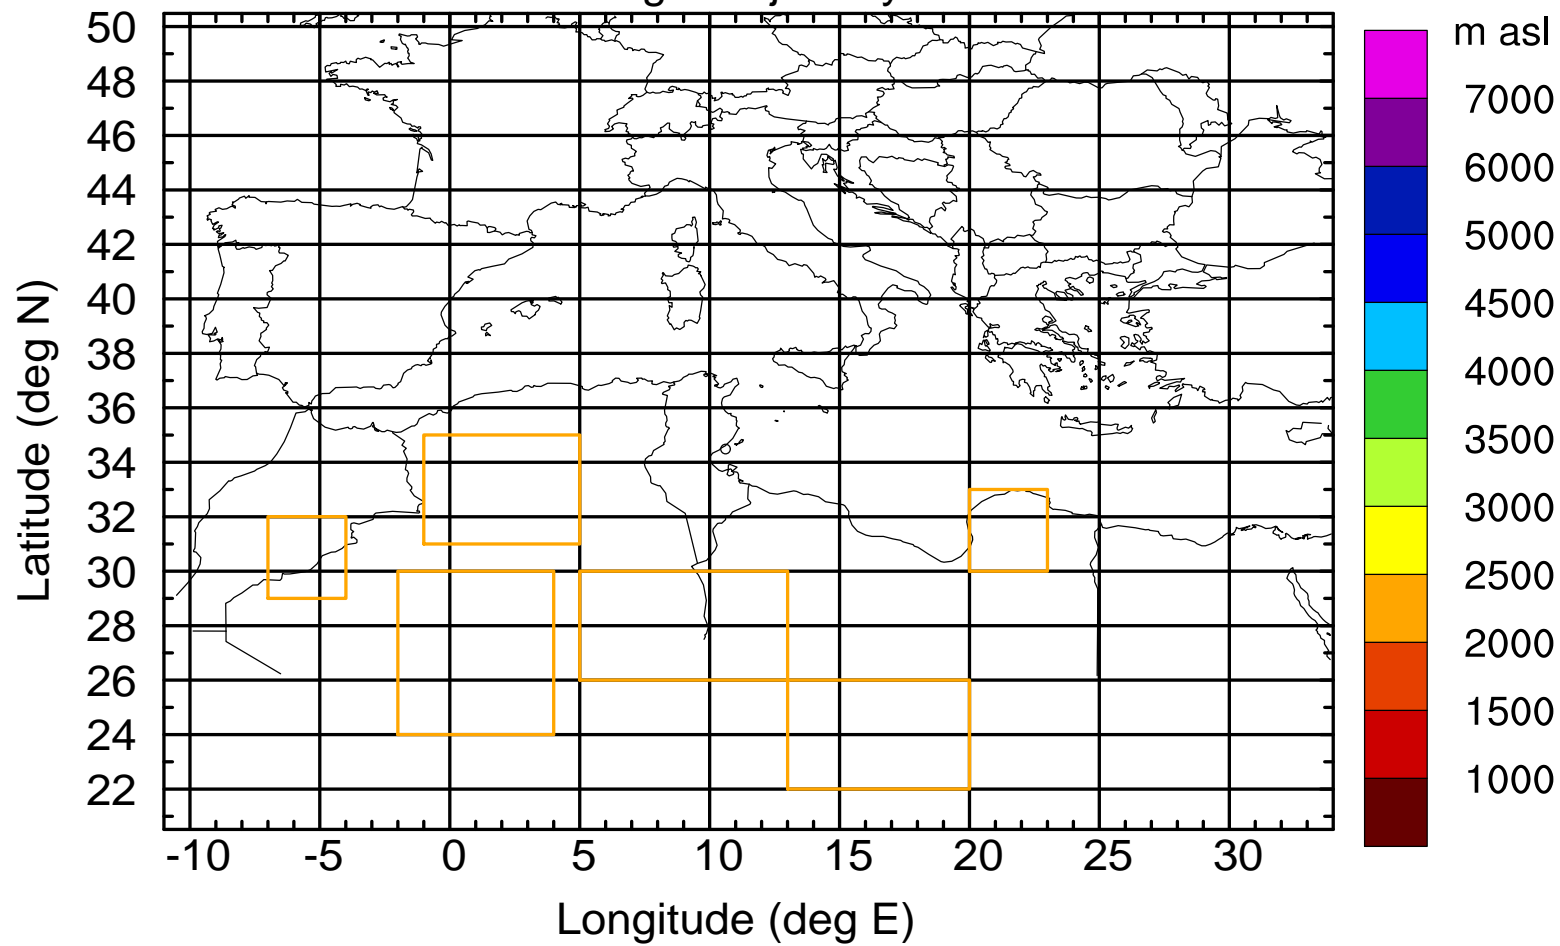

Limassol lidar 34.677N 33.037E

Flight trajectory