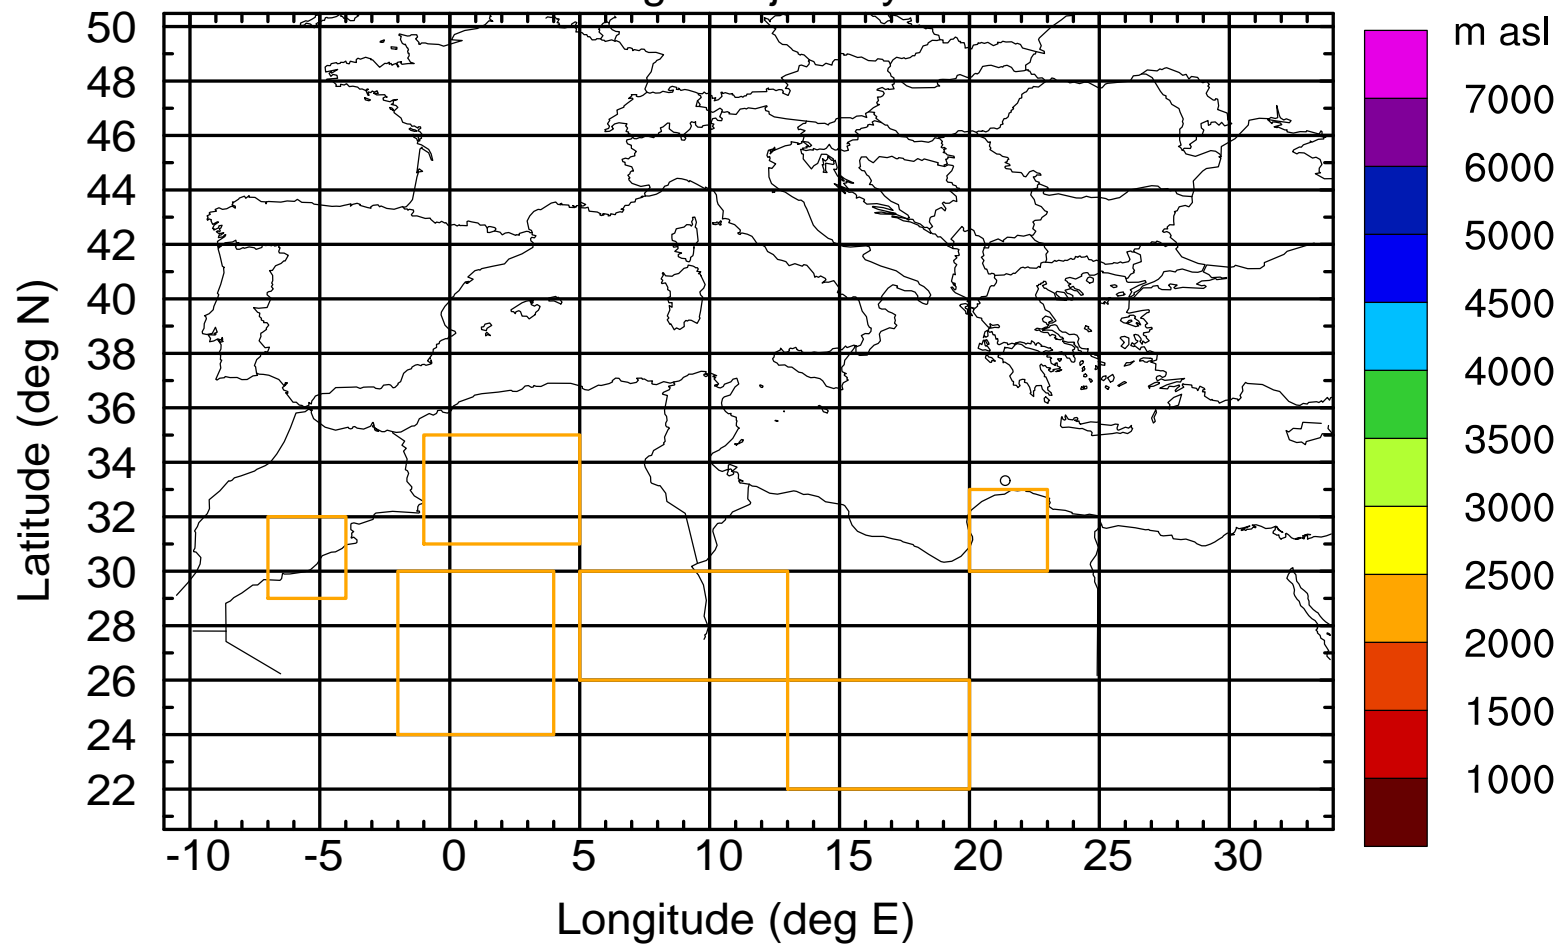

Limassol lidar 34.677N 33.037E

Flight trajectory