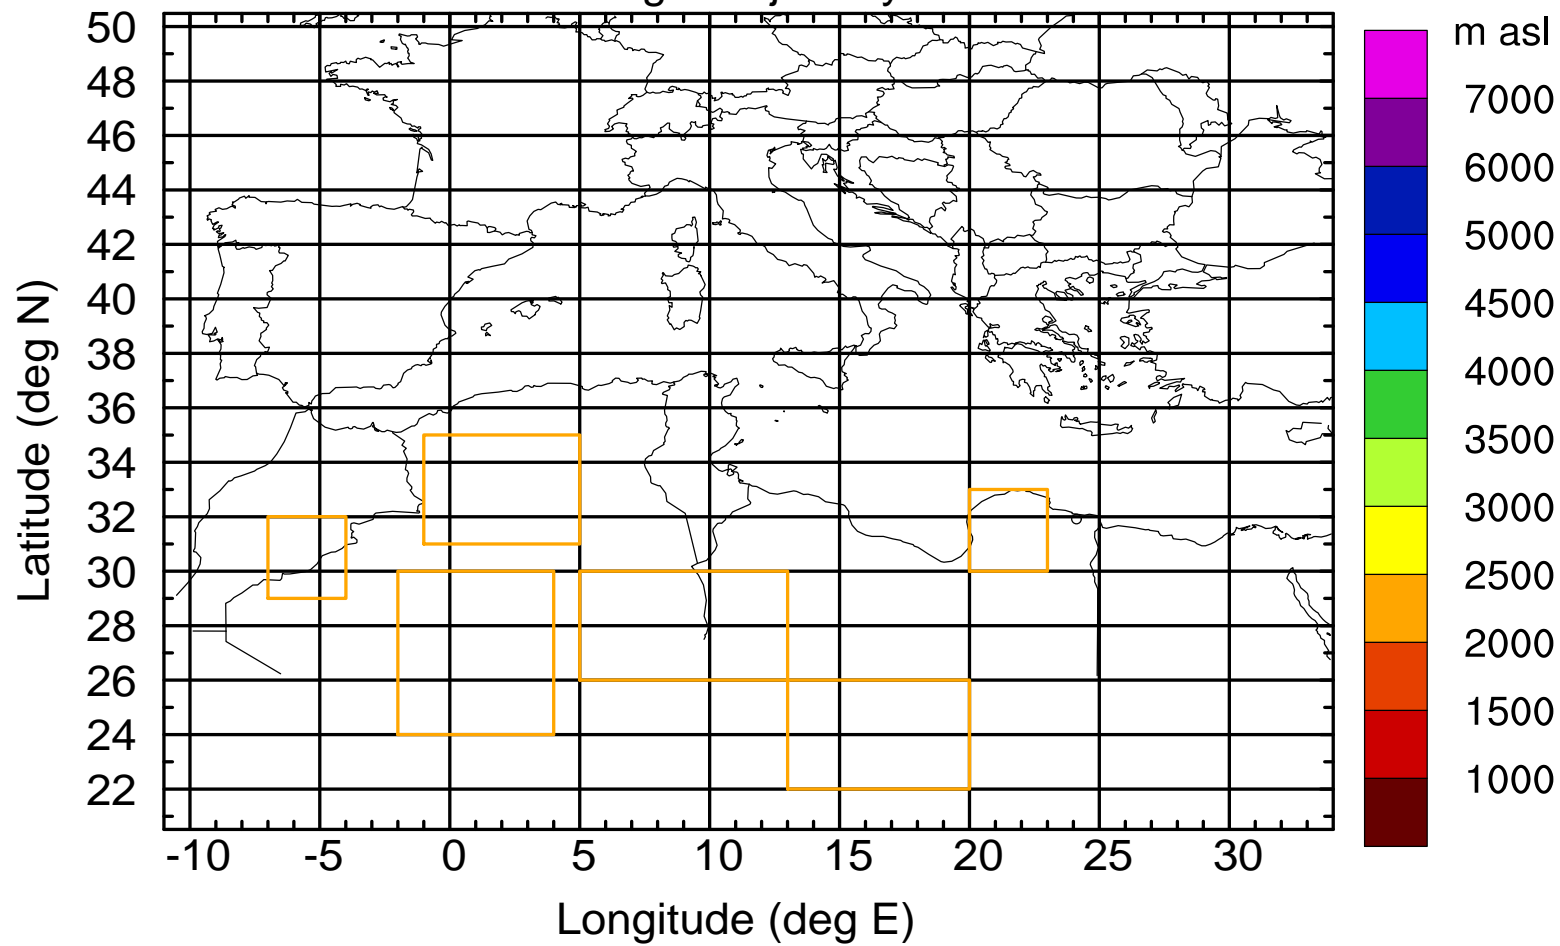

Limassol lidar 34.677N 33.037E

Flight trajectory