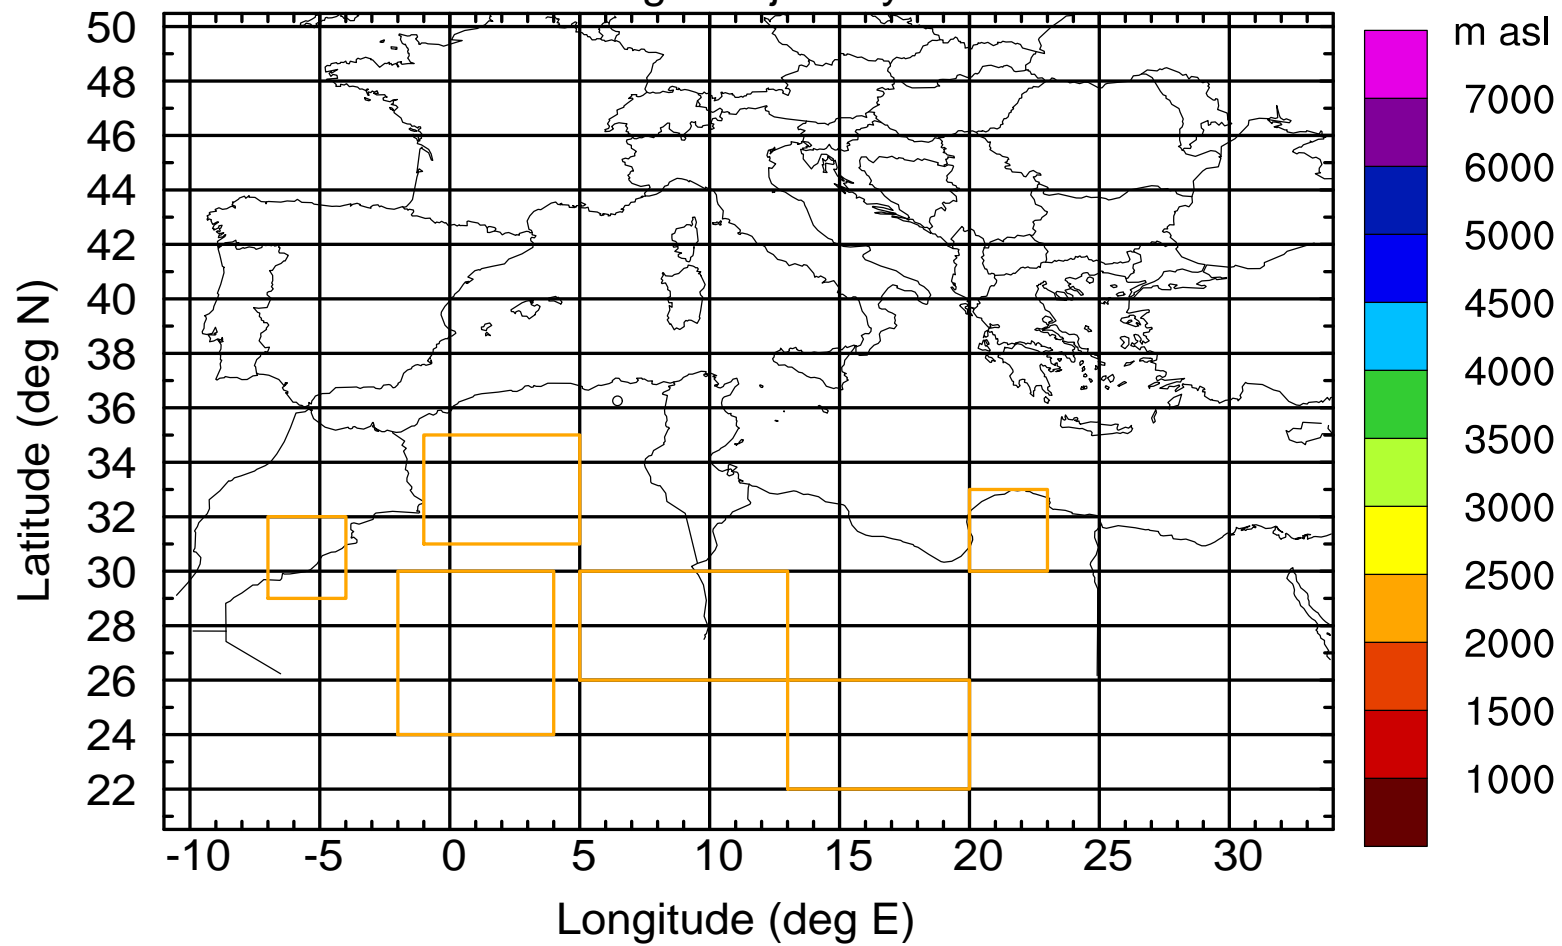

Limassol lidar 34.677N 33.037E

Flight trajectory