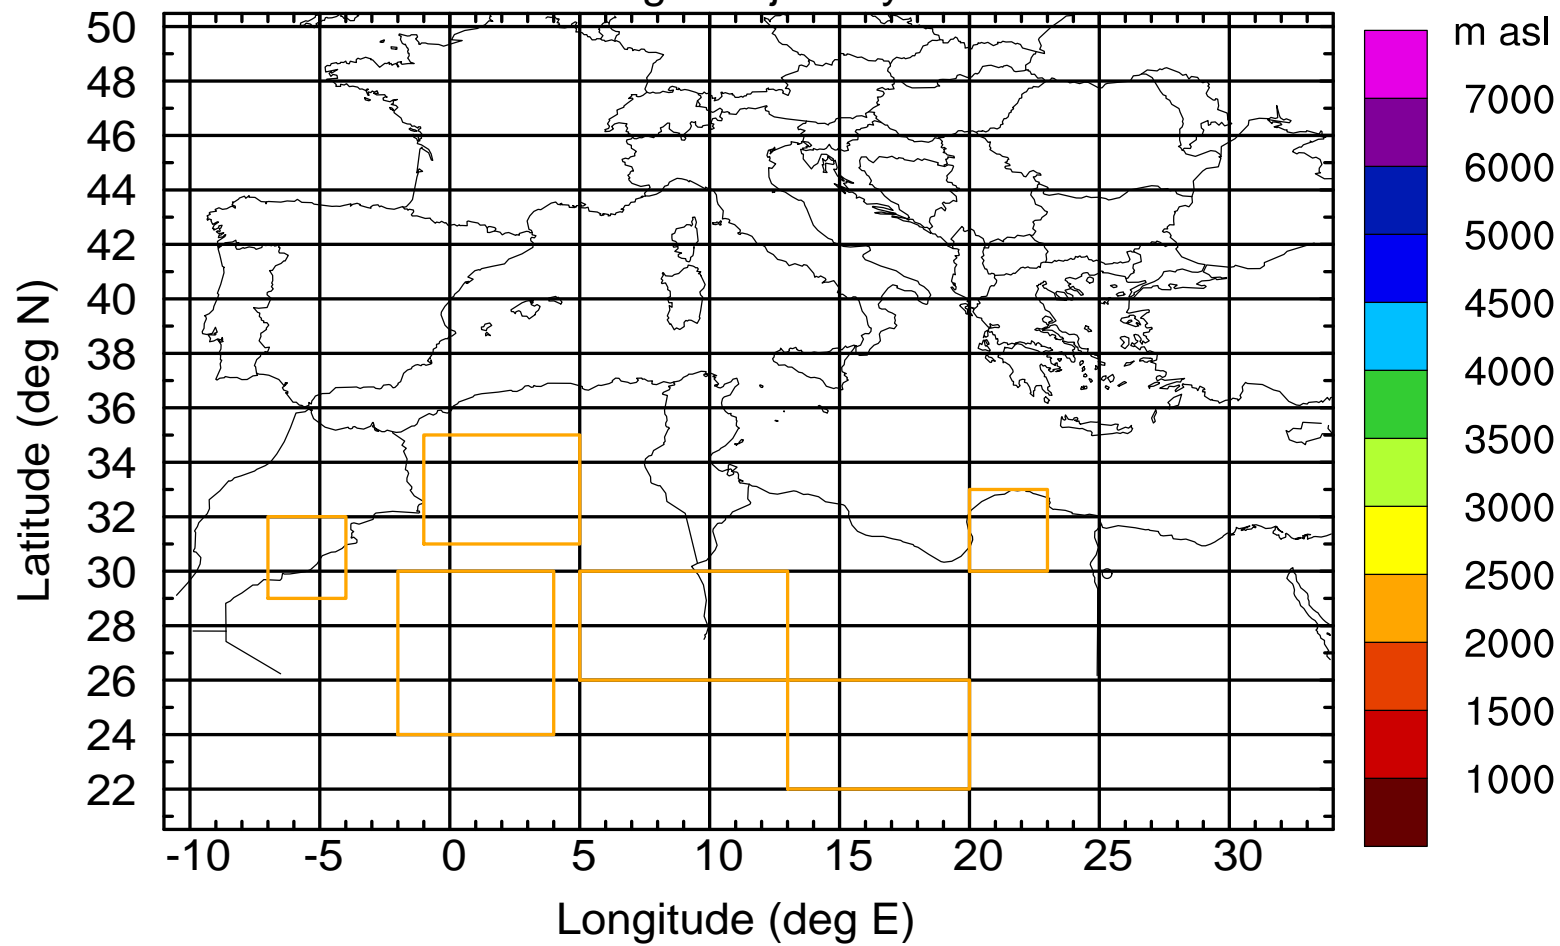

Limassol lidar 34.677N 33.037E

Flight trajectory