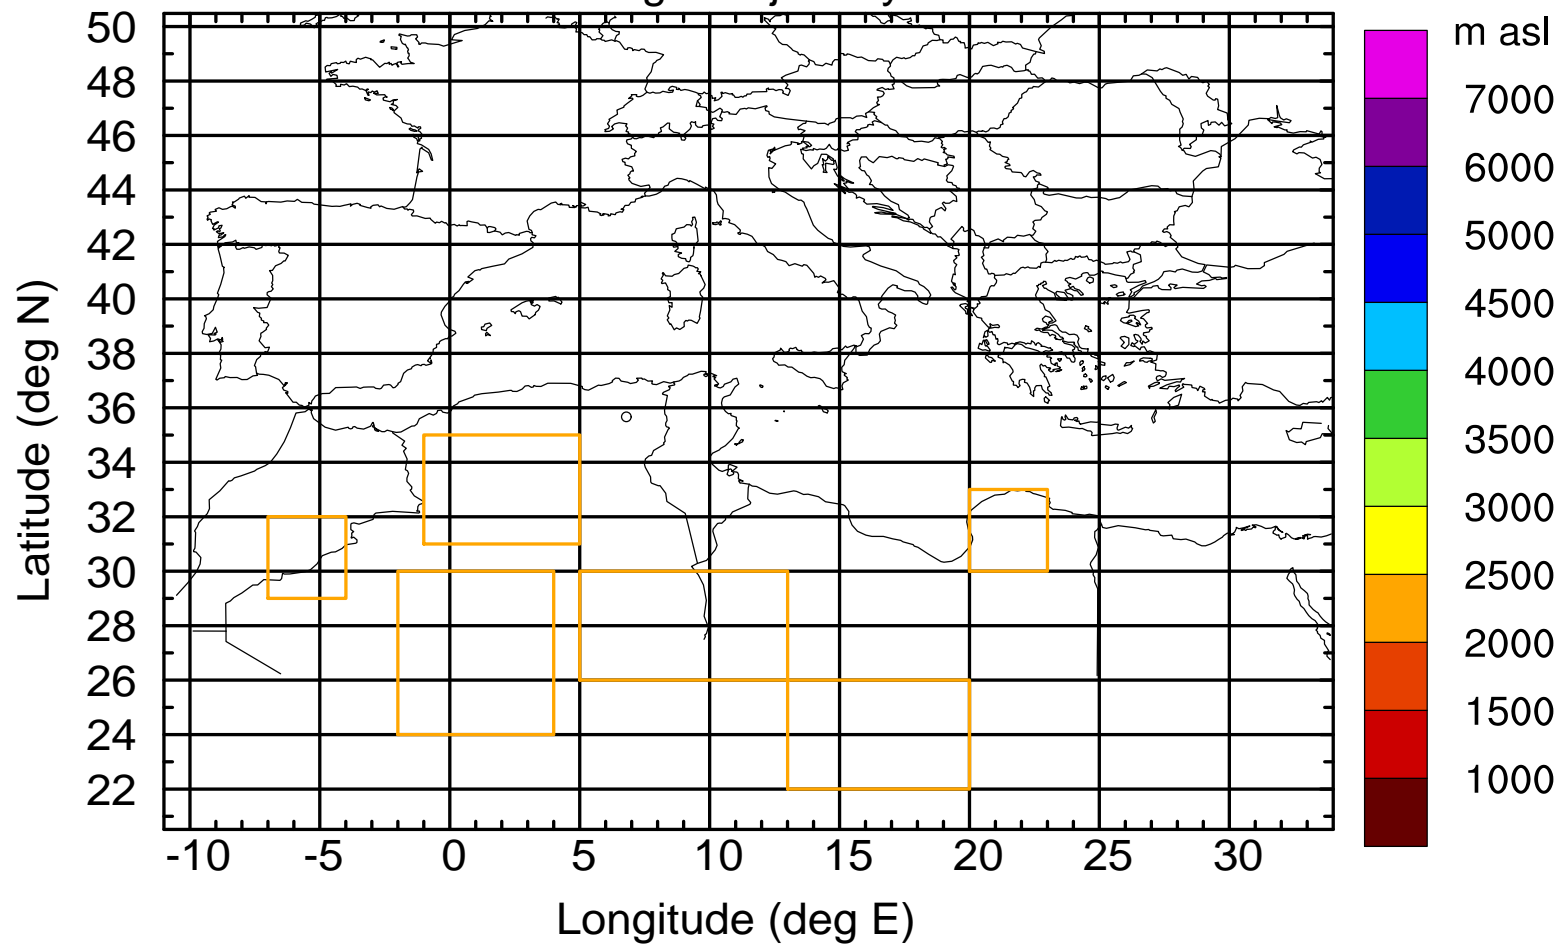

Limassol lidar 34.677N 33.037E

Flight trajectory