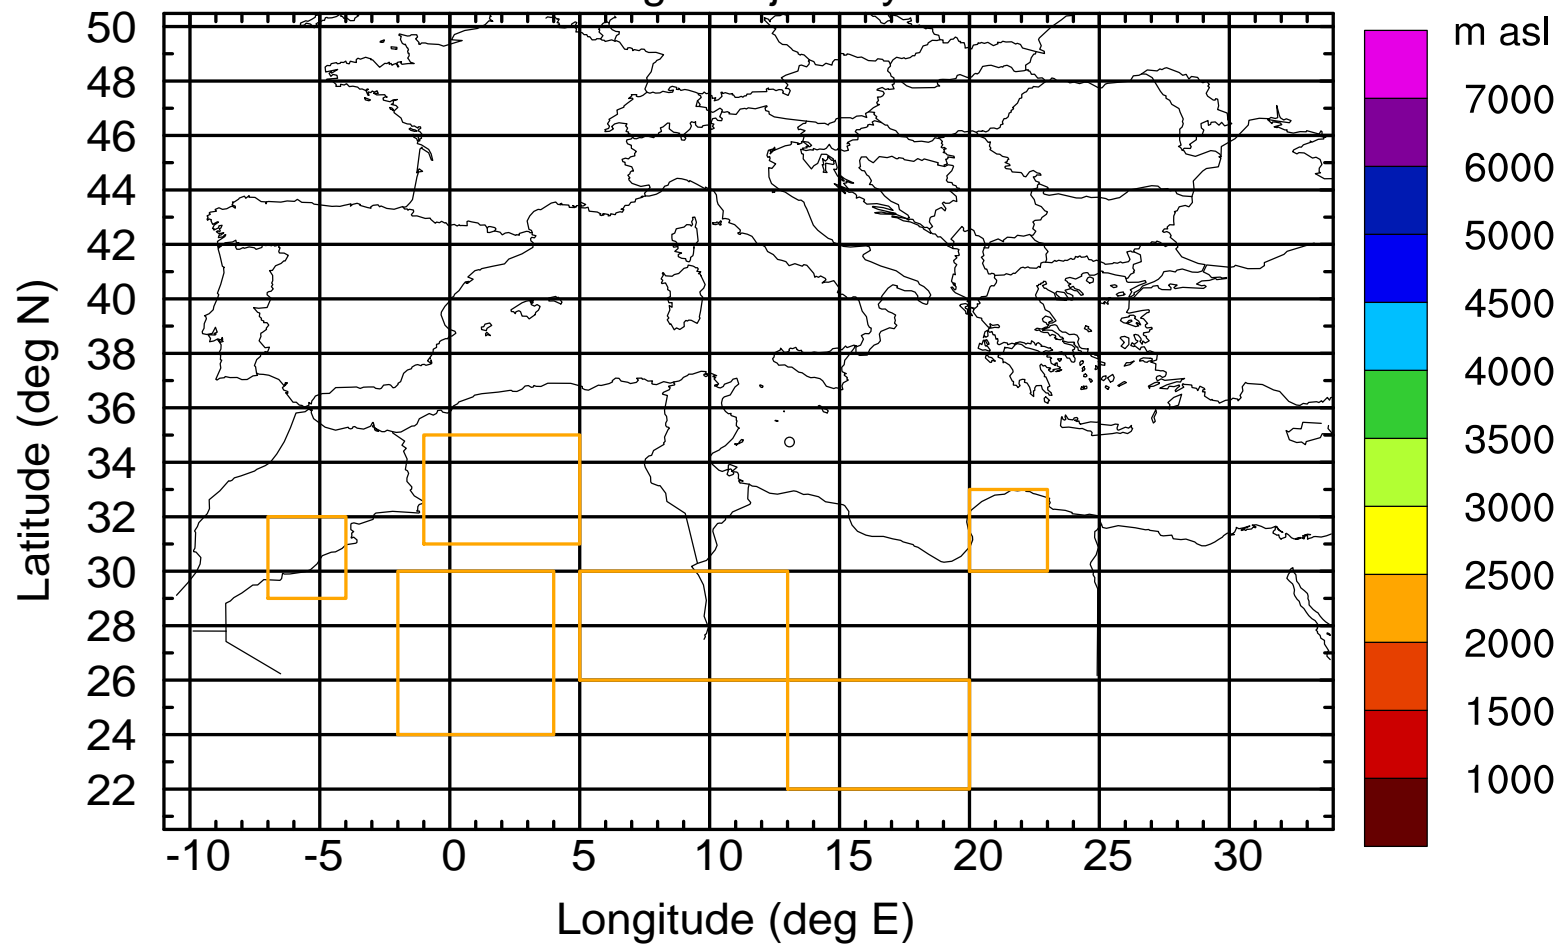

Limassol lidar 34.677N 33.037E

Flight trajectory