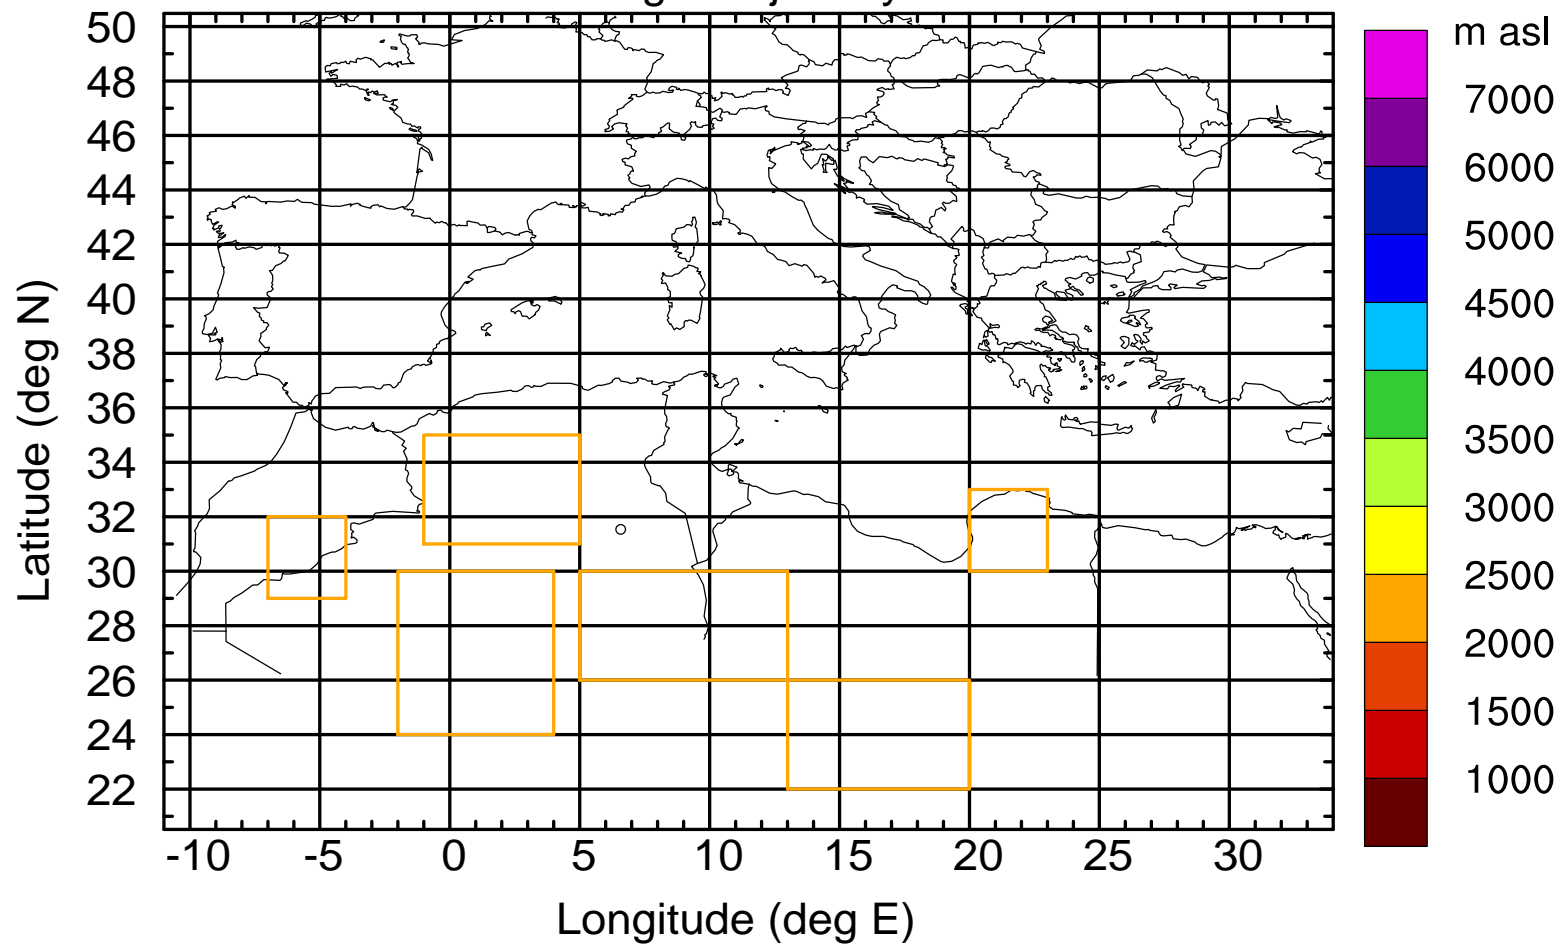

Limassol lidar 34.677N 33.037E

Flight trajectory