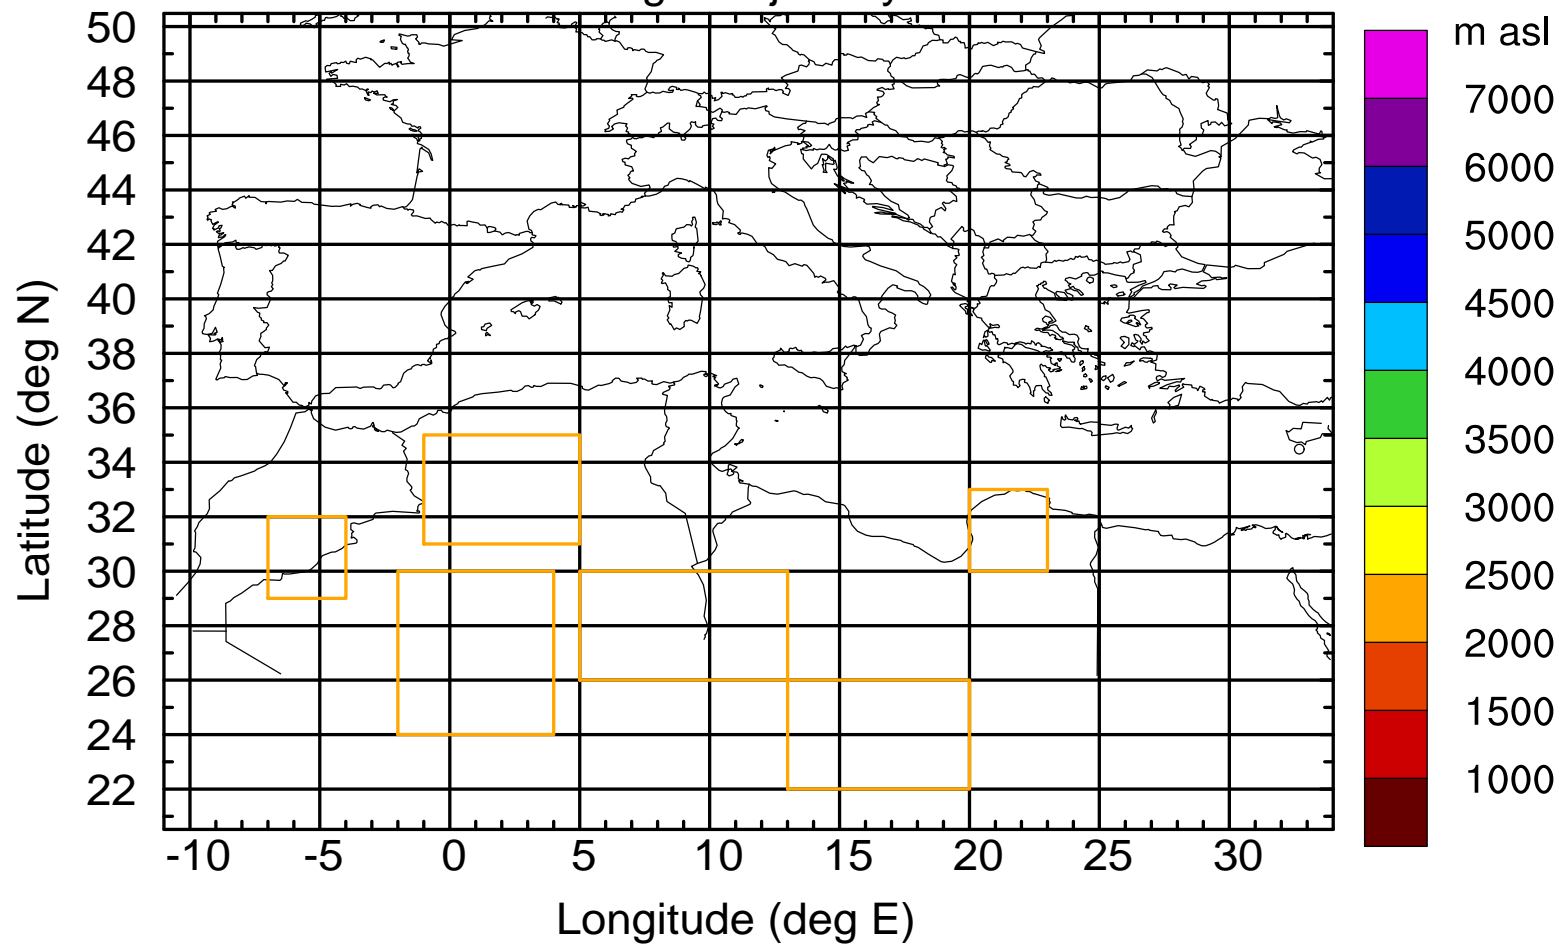

Limassol lidar 34.677N 33.037E

Flight trajectory