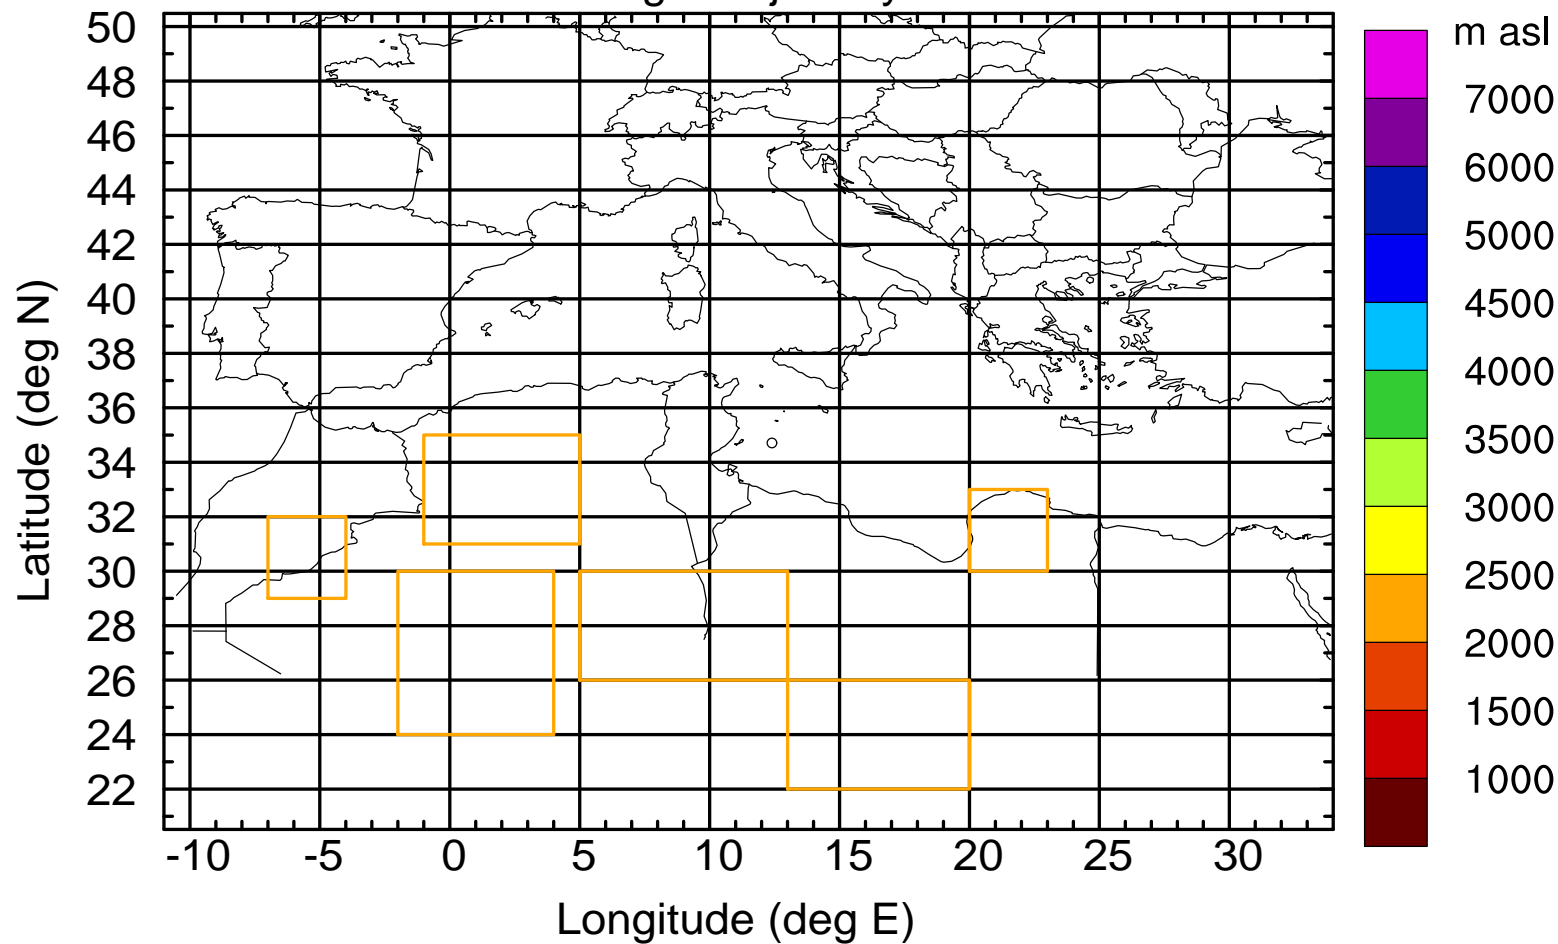

Limassol lidar 34.677N 33.037E

Flight trajectory