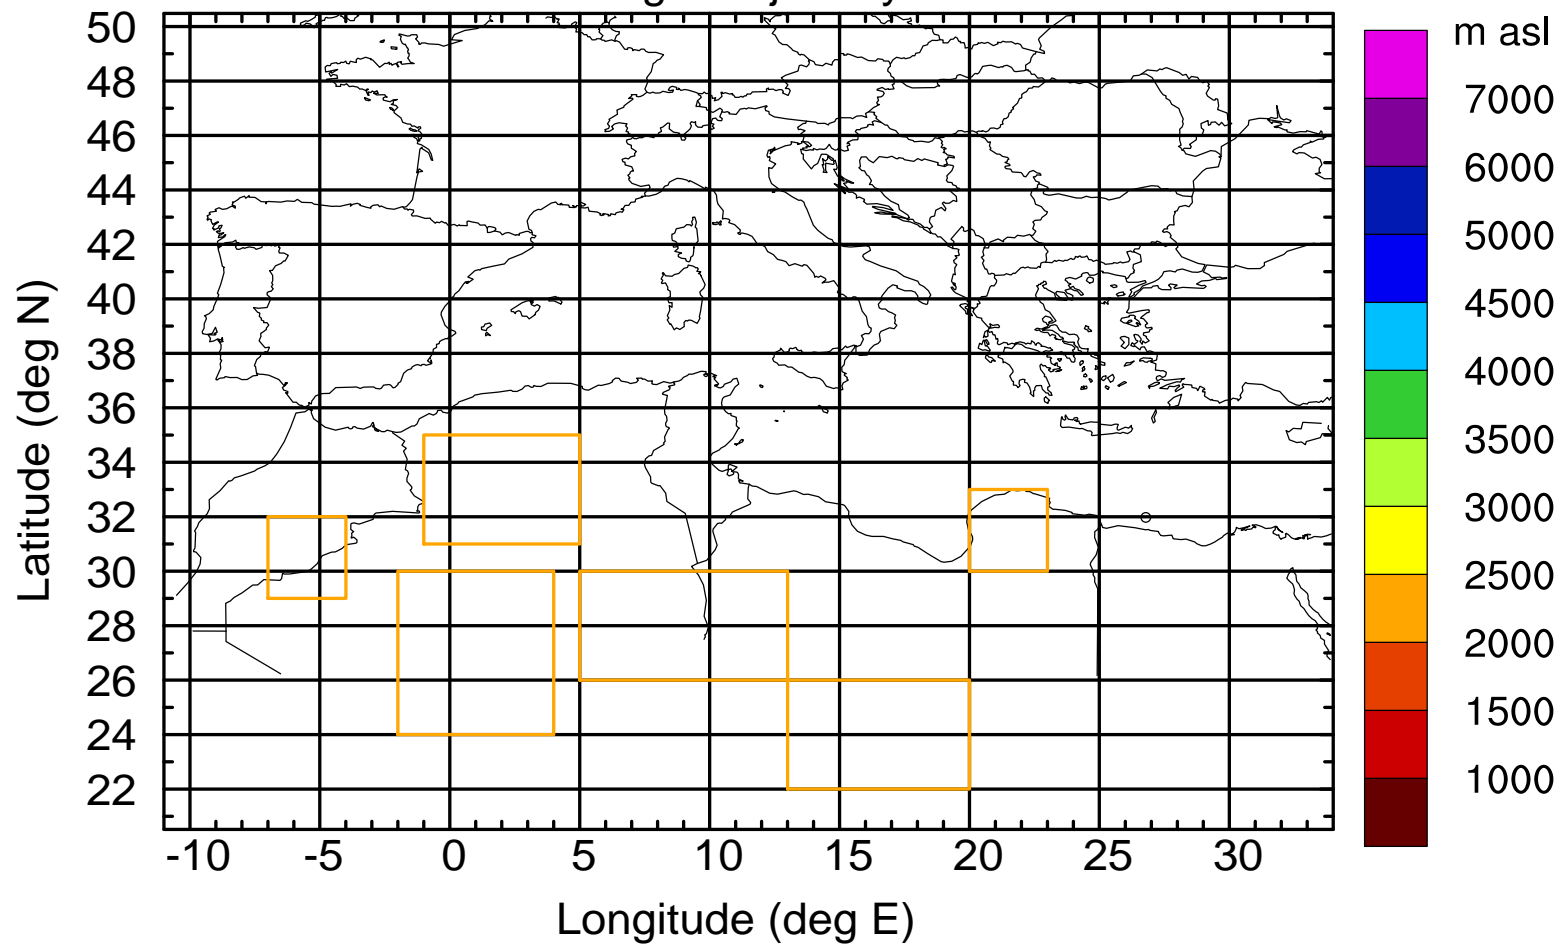

Limassol lidar 34.677N 33.037E

Flight trajectory