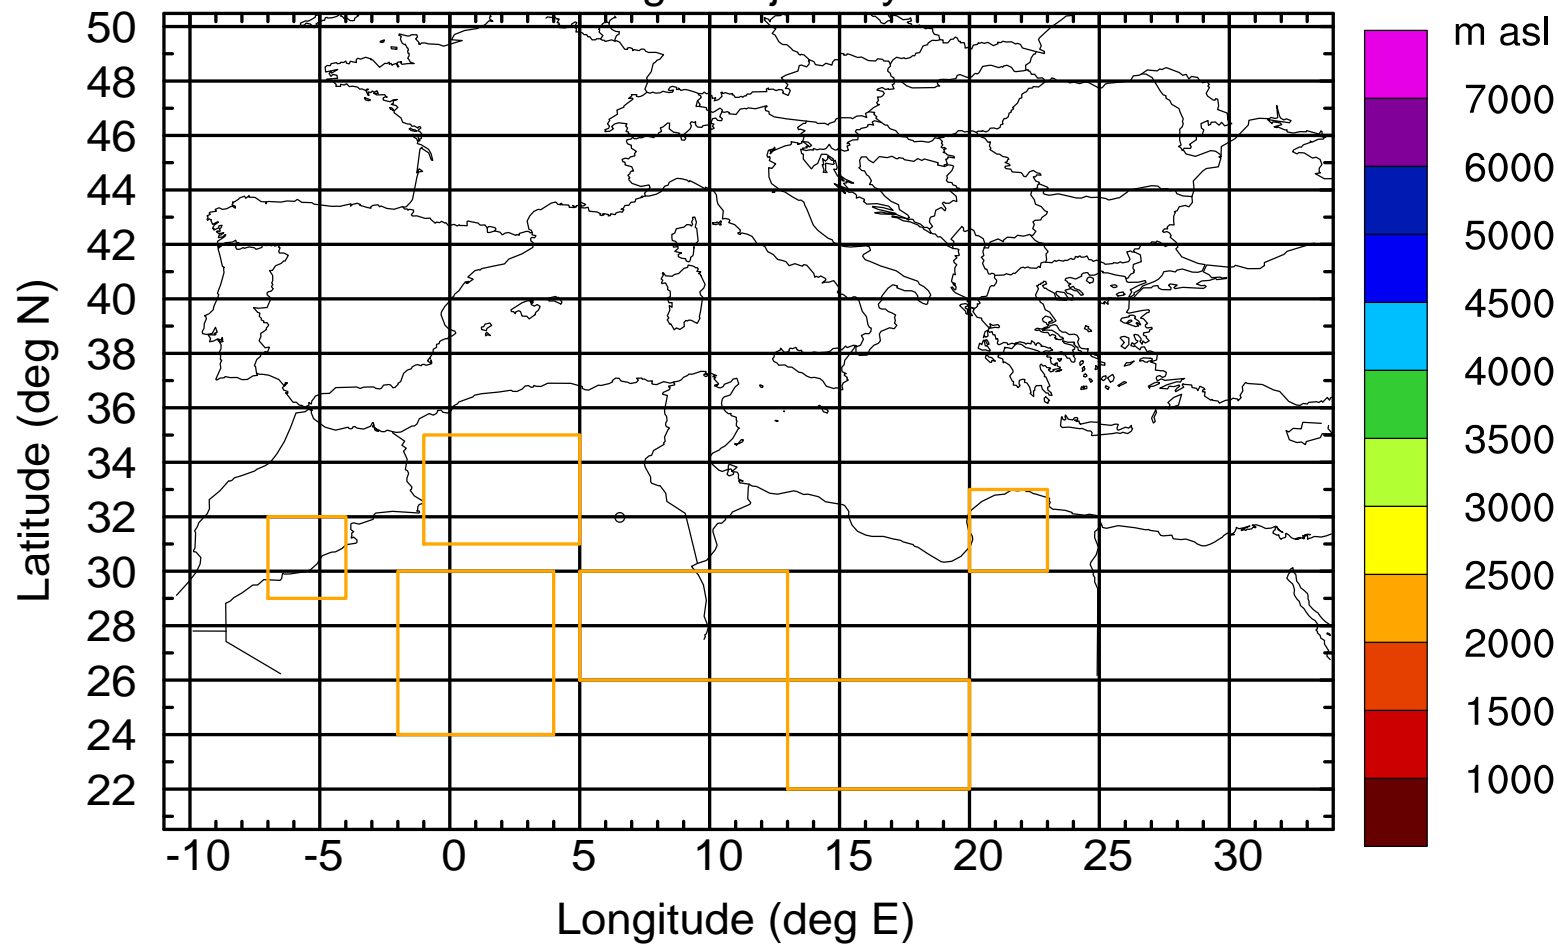

Limassol lidar 34.677N 33.037E

Flight trajectory