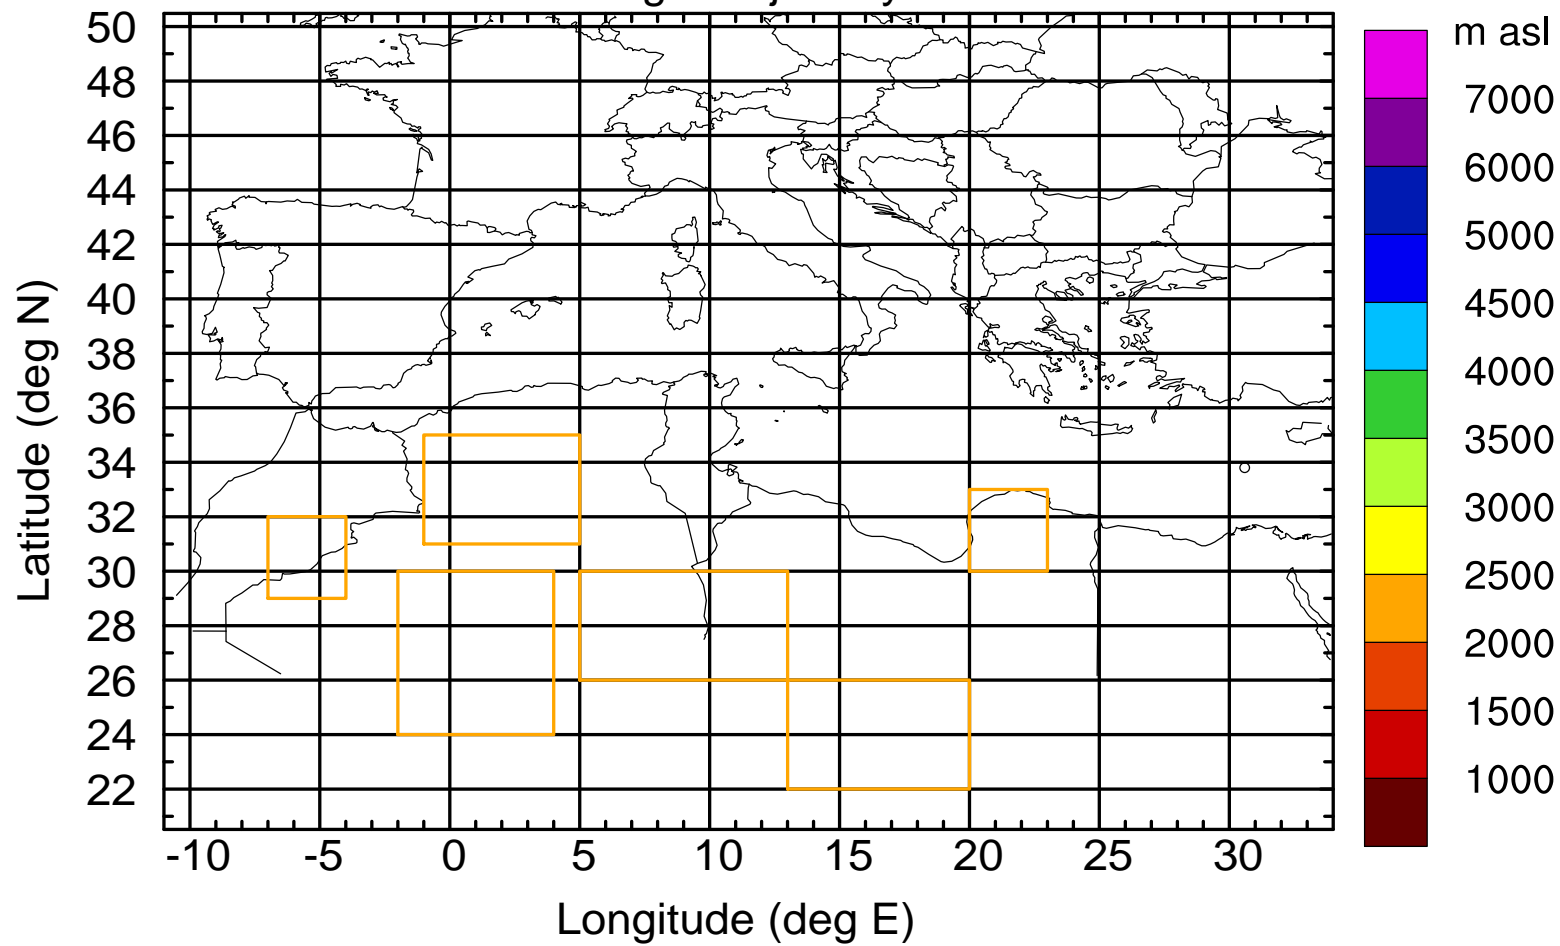

Limassol lidar 34.677N 33.037E

Flight trajectory