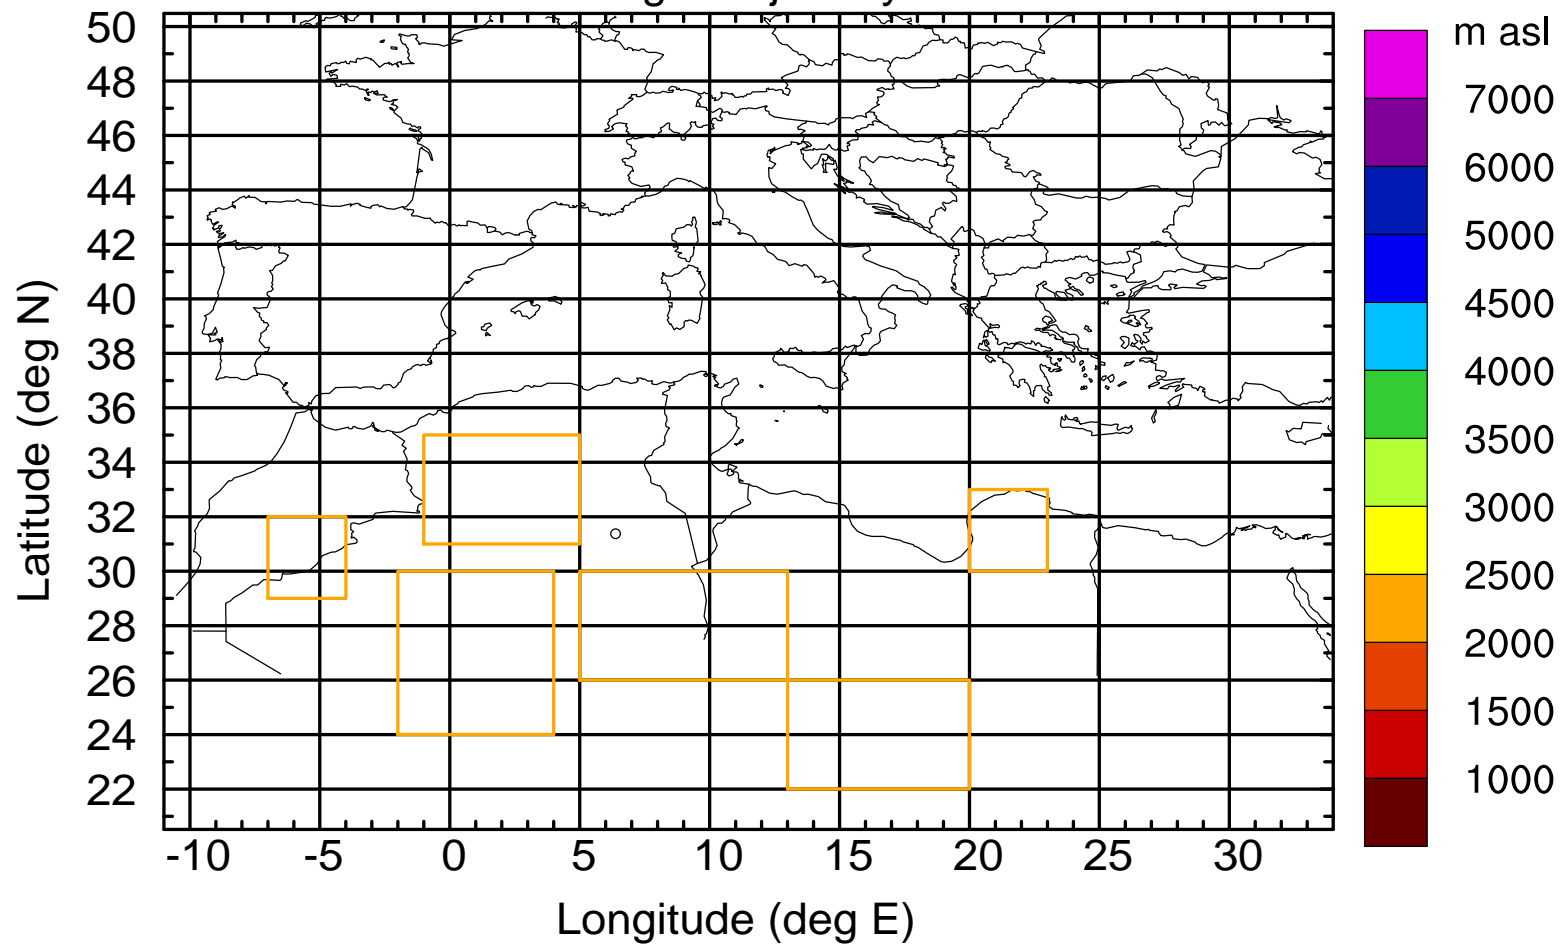

Limassol lidar 34.677N 33.037E

Flight trajectory