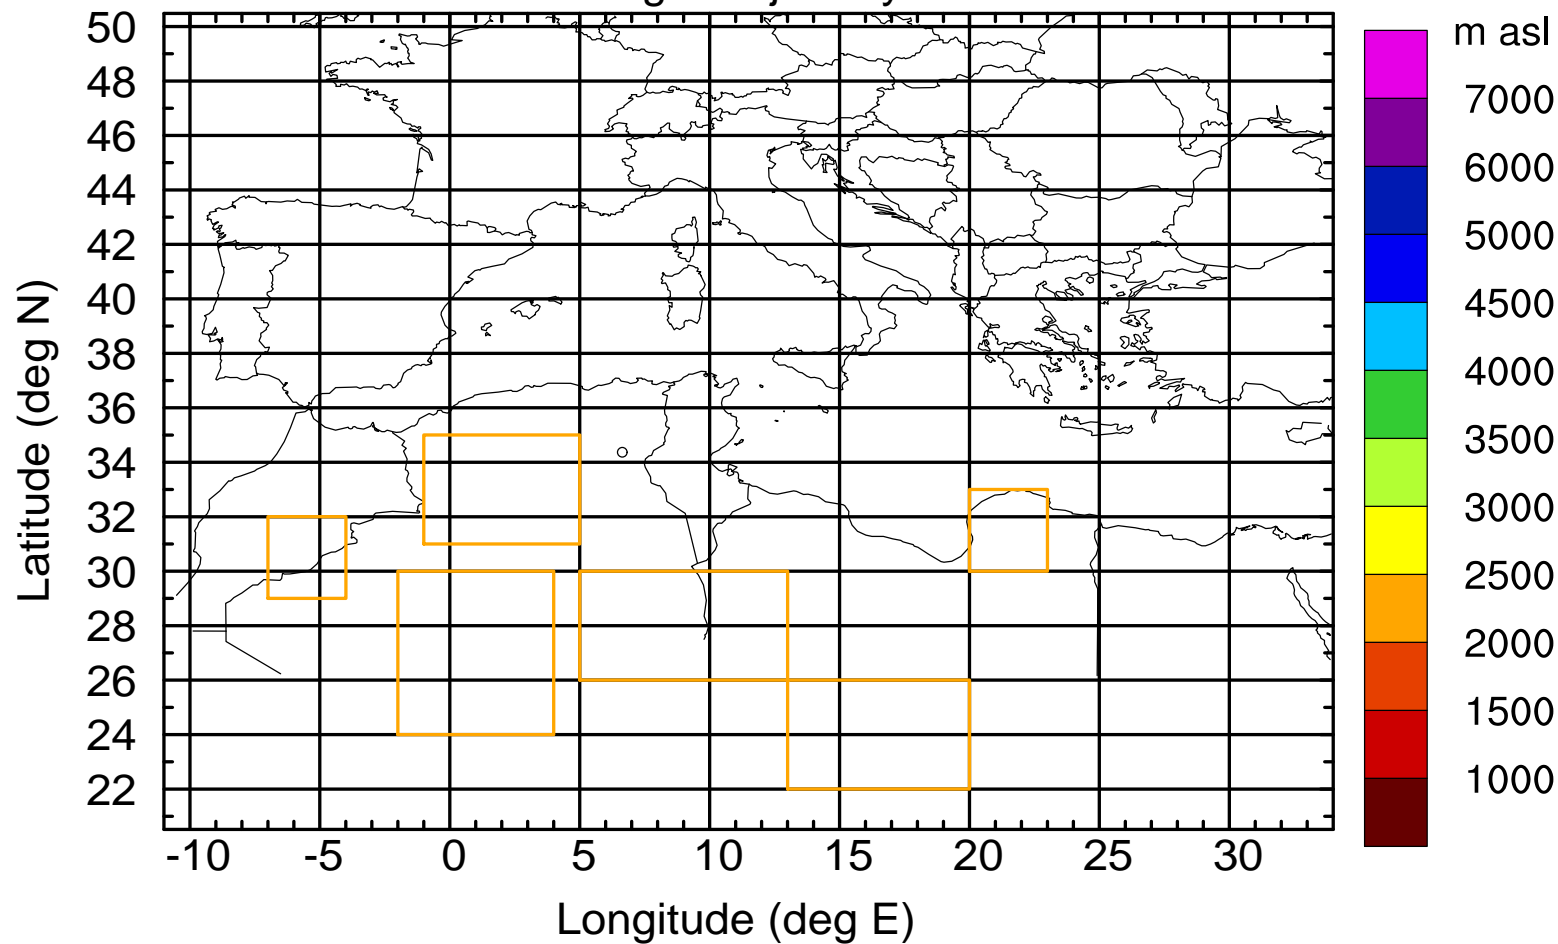

Limassol lidar 34.677N 33.037E

Flight trajectory