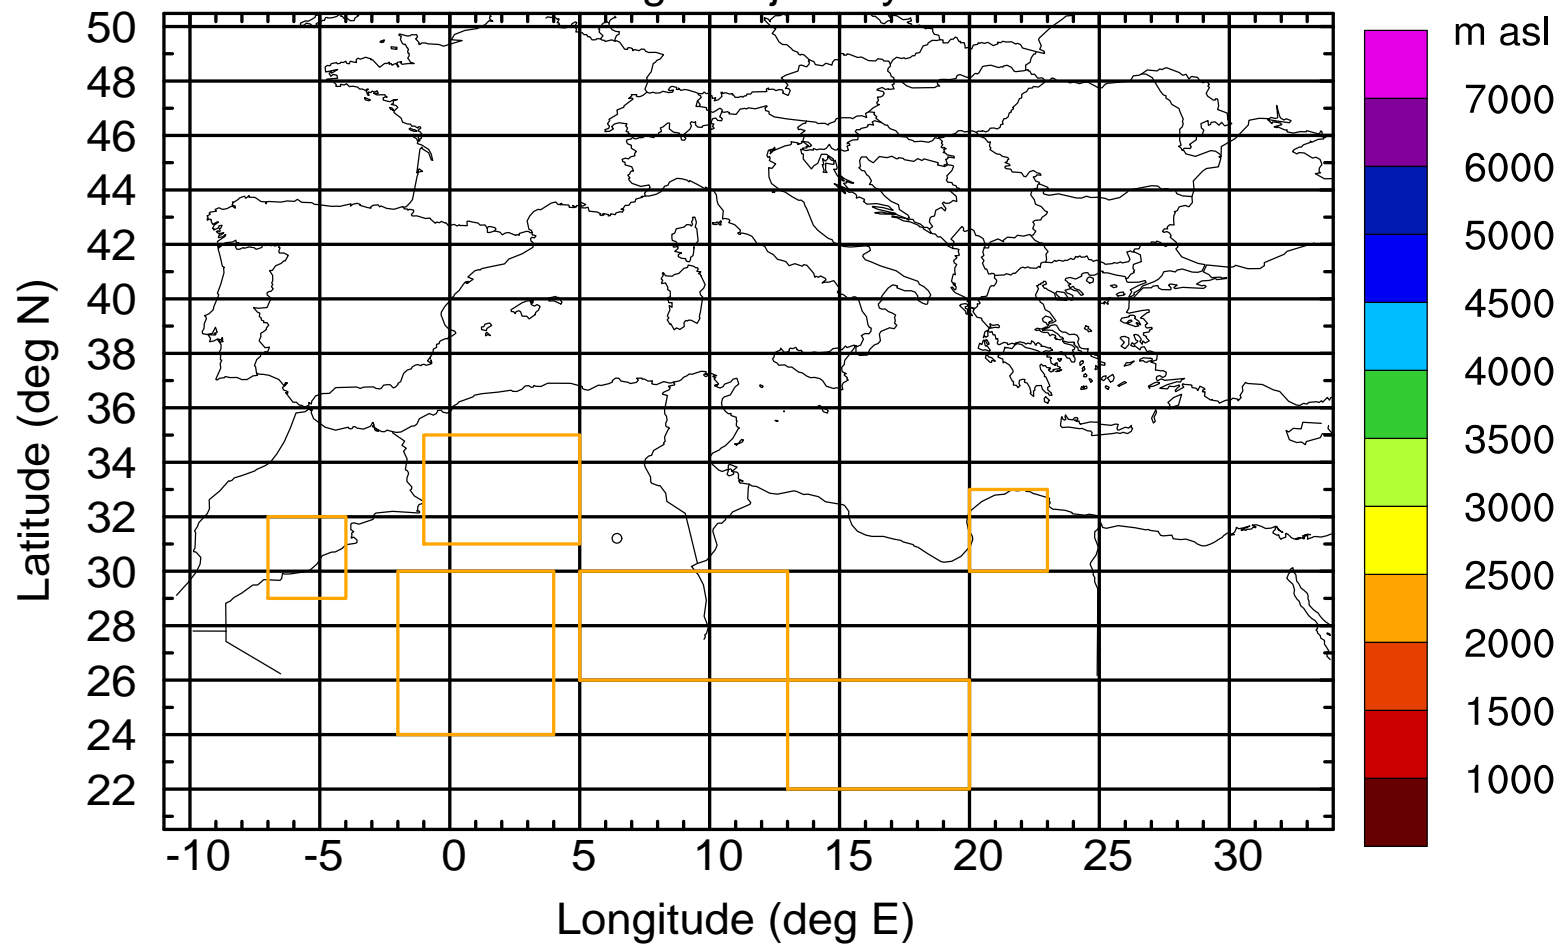

Limassol lidar 34.677N 33.037E

Flight trajectory