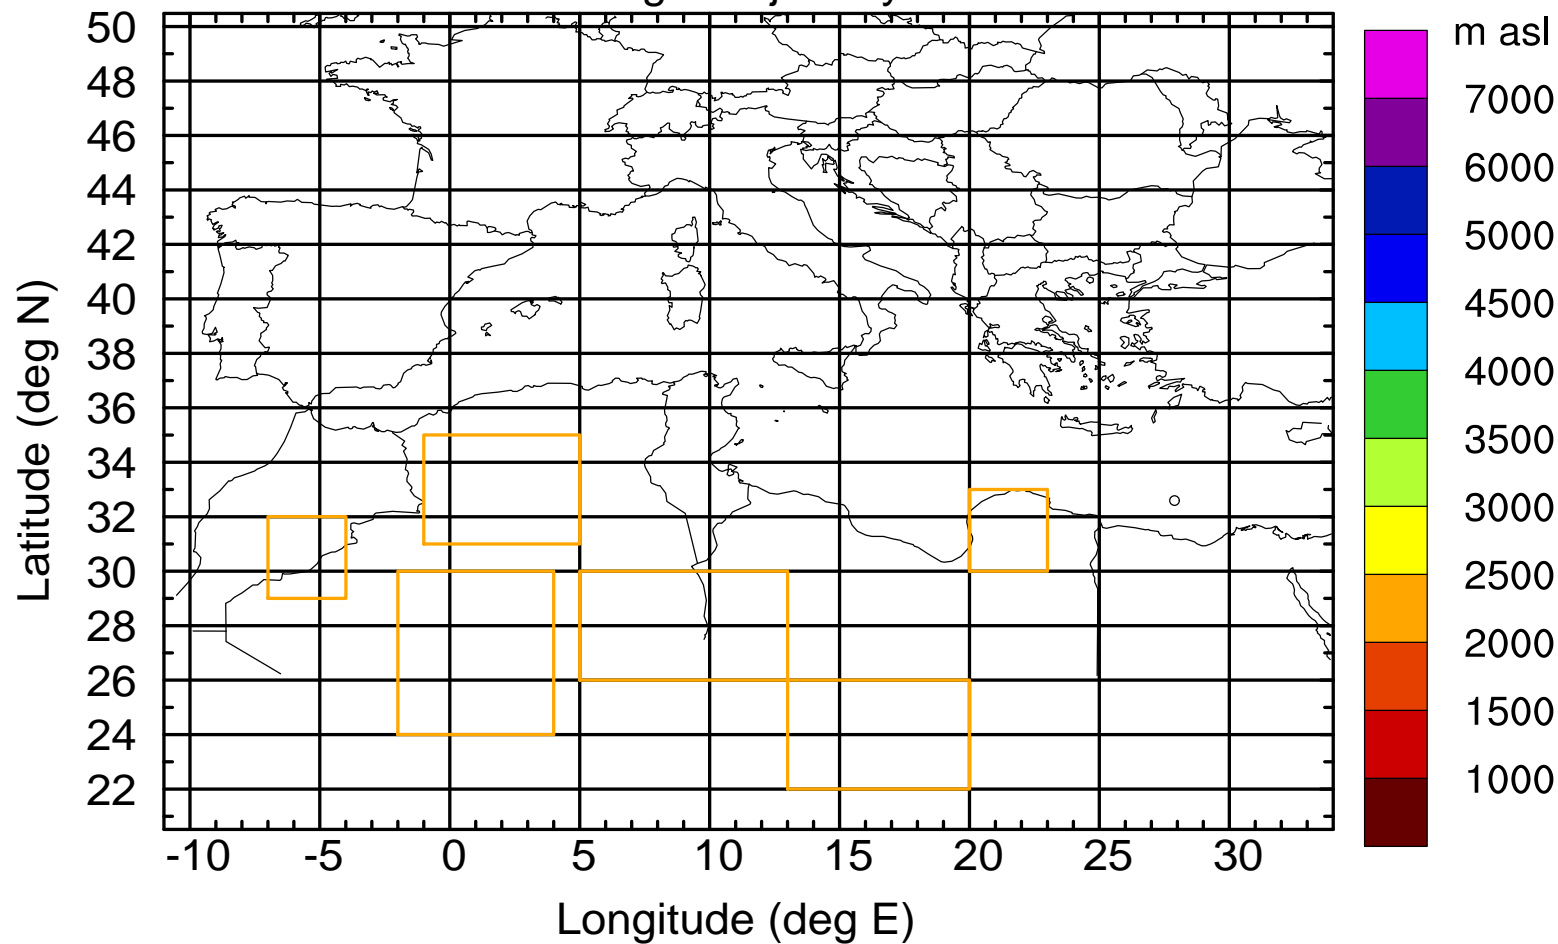

Limassol lidar 34.677N 33.037E

Flight trajectory