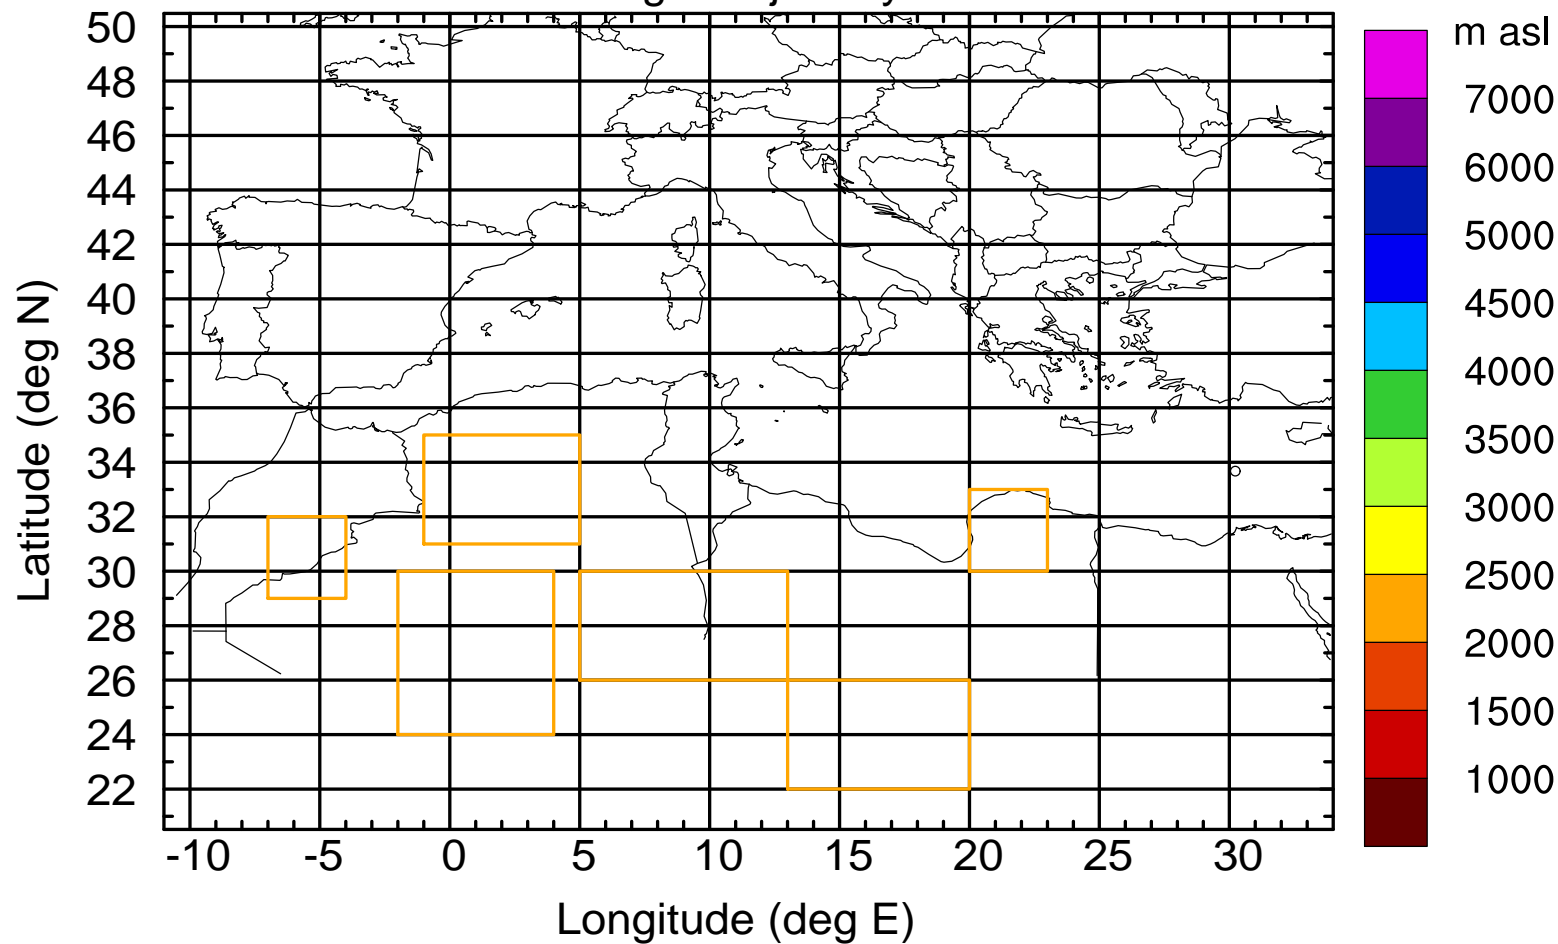

Limassol lidar 34.677N 33.037E

Flight trajectory