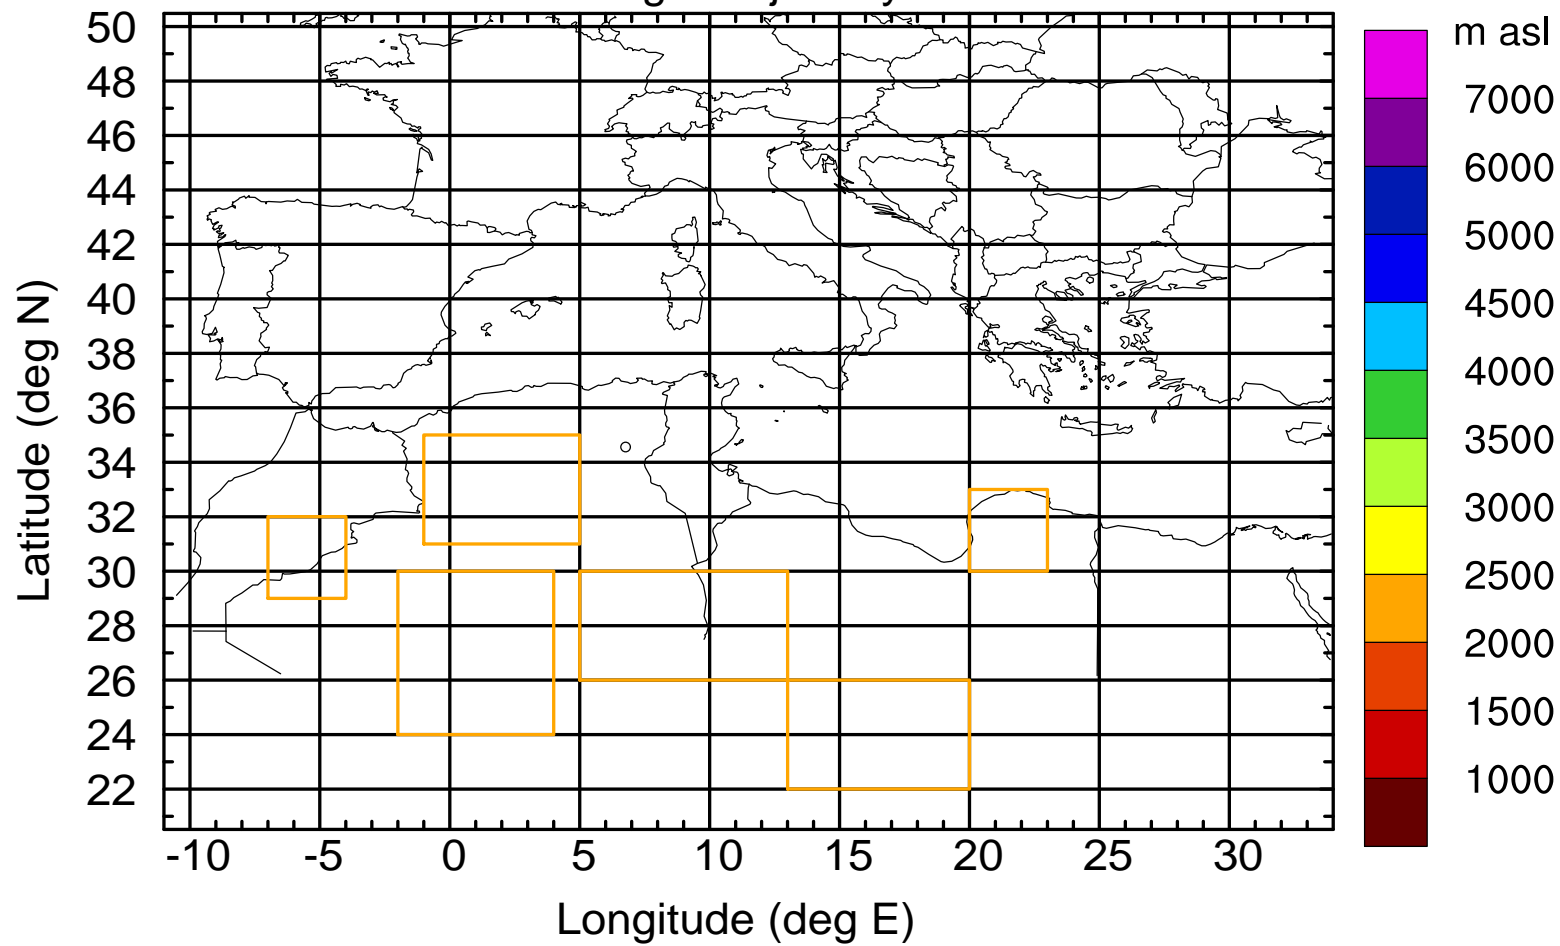

Limassol lidar 34.677N 33.037E

Flight trajectory