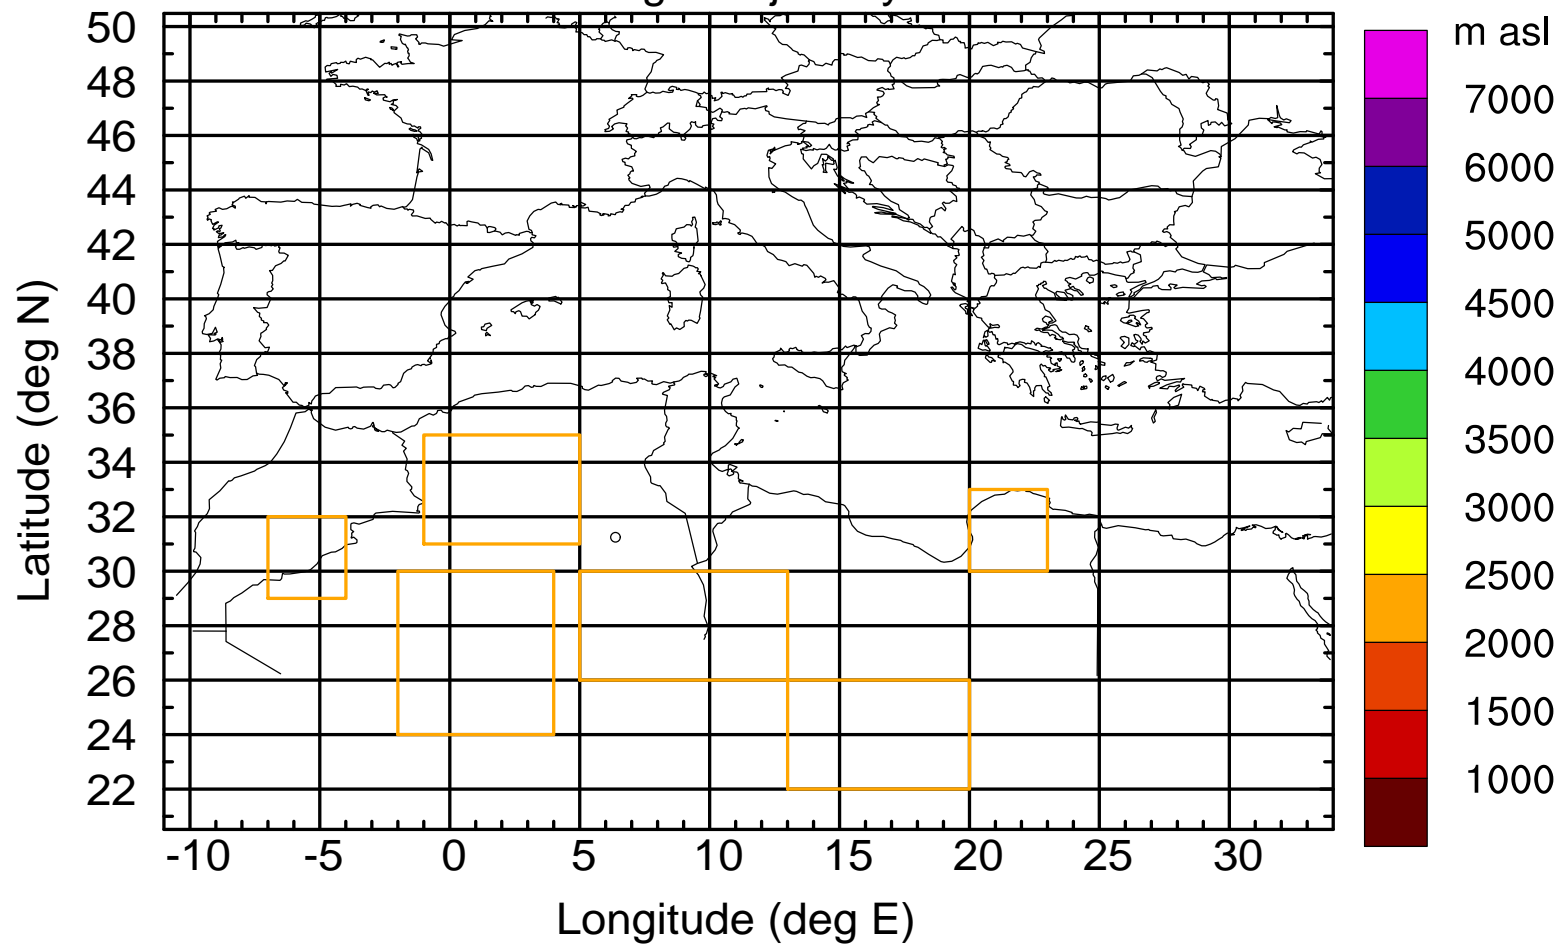

Limassol lidar 34.677N 33.037E

Flight trajectory