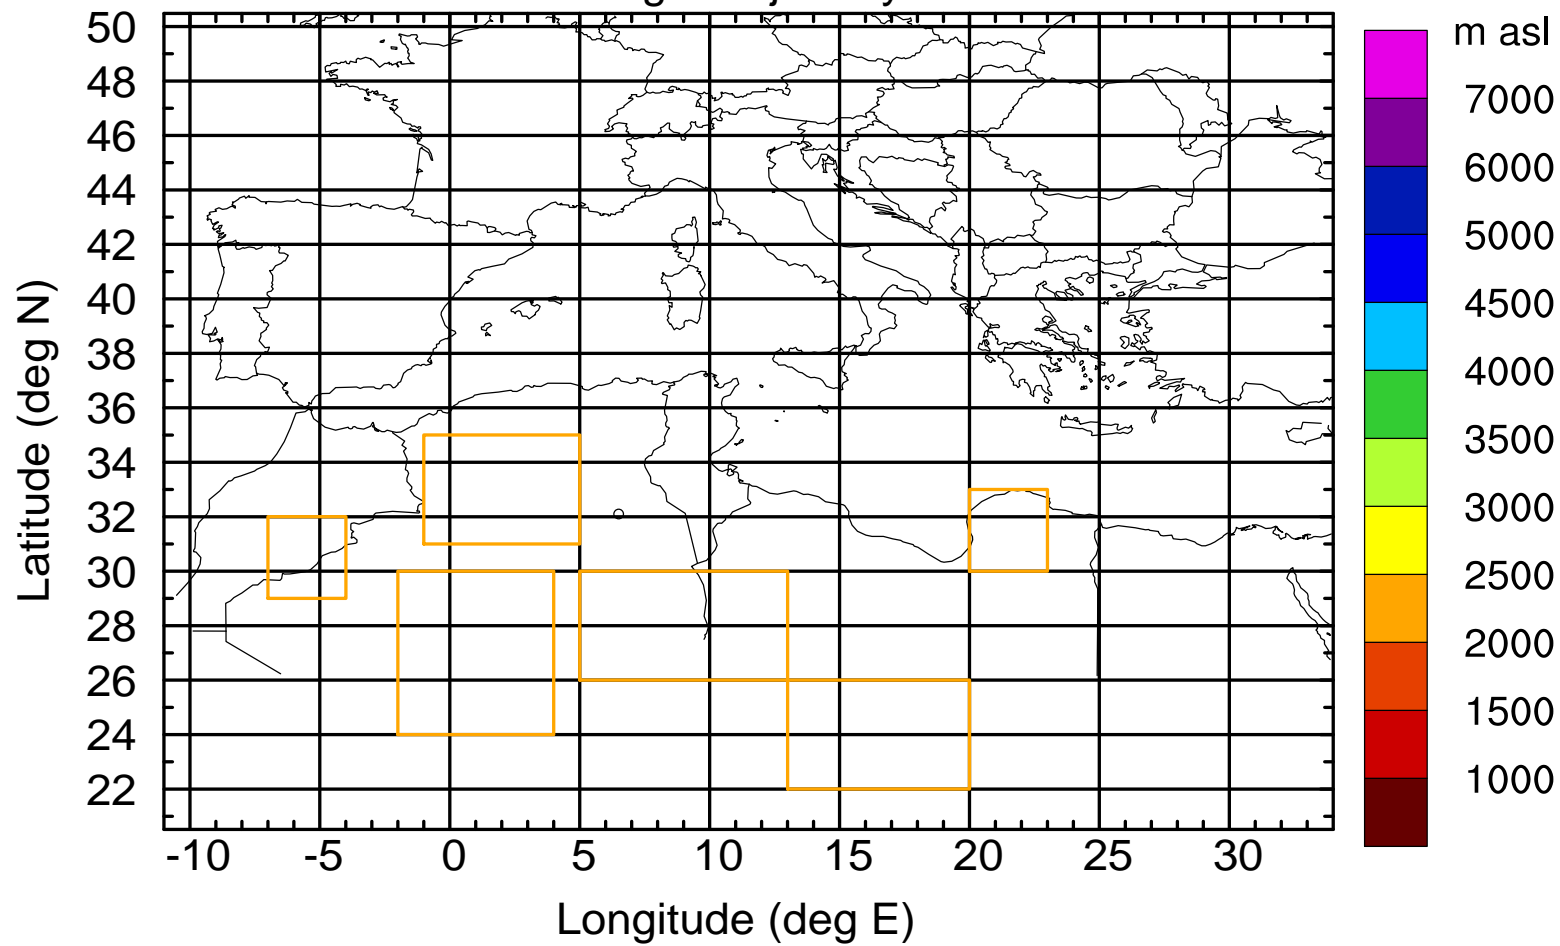

Limassol lidar 34.677N 33.037E

Flight trajectory