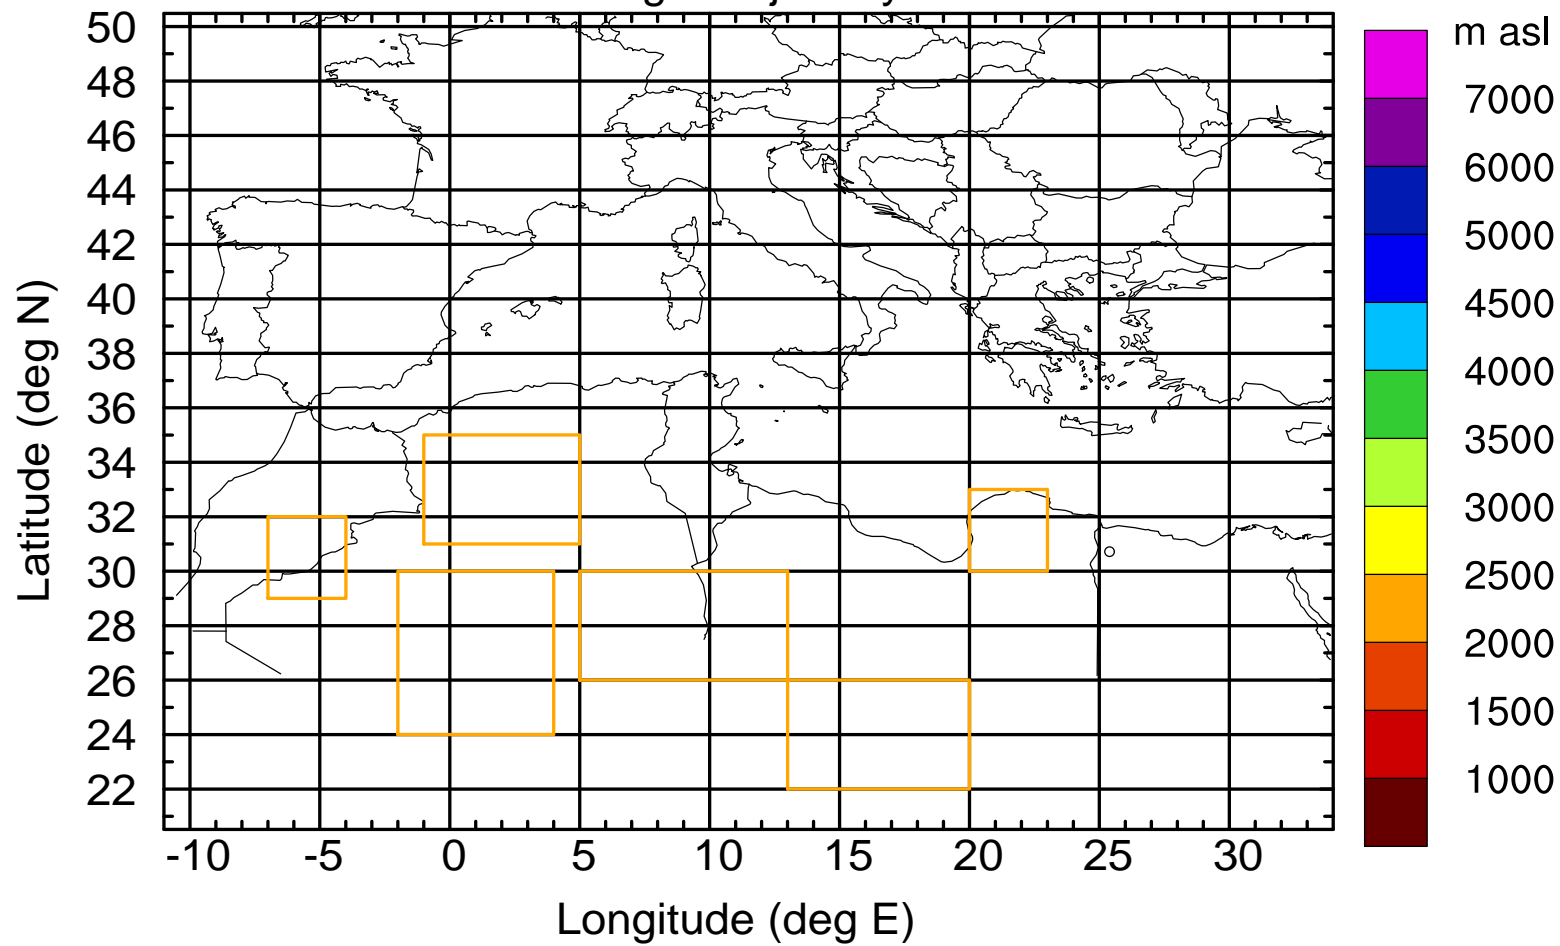

Limassol lidar 34.677N 33.037E

Flight trajectory