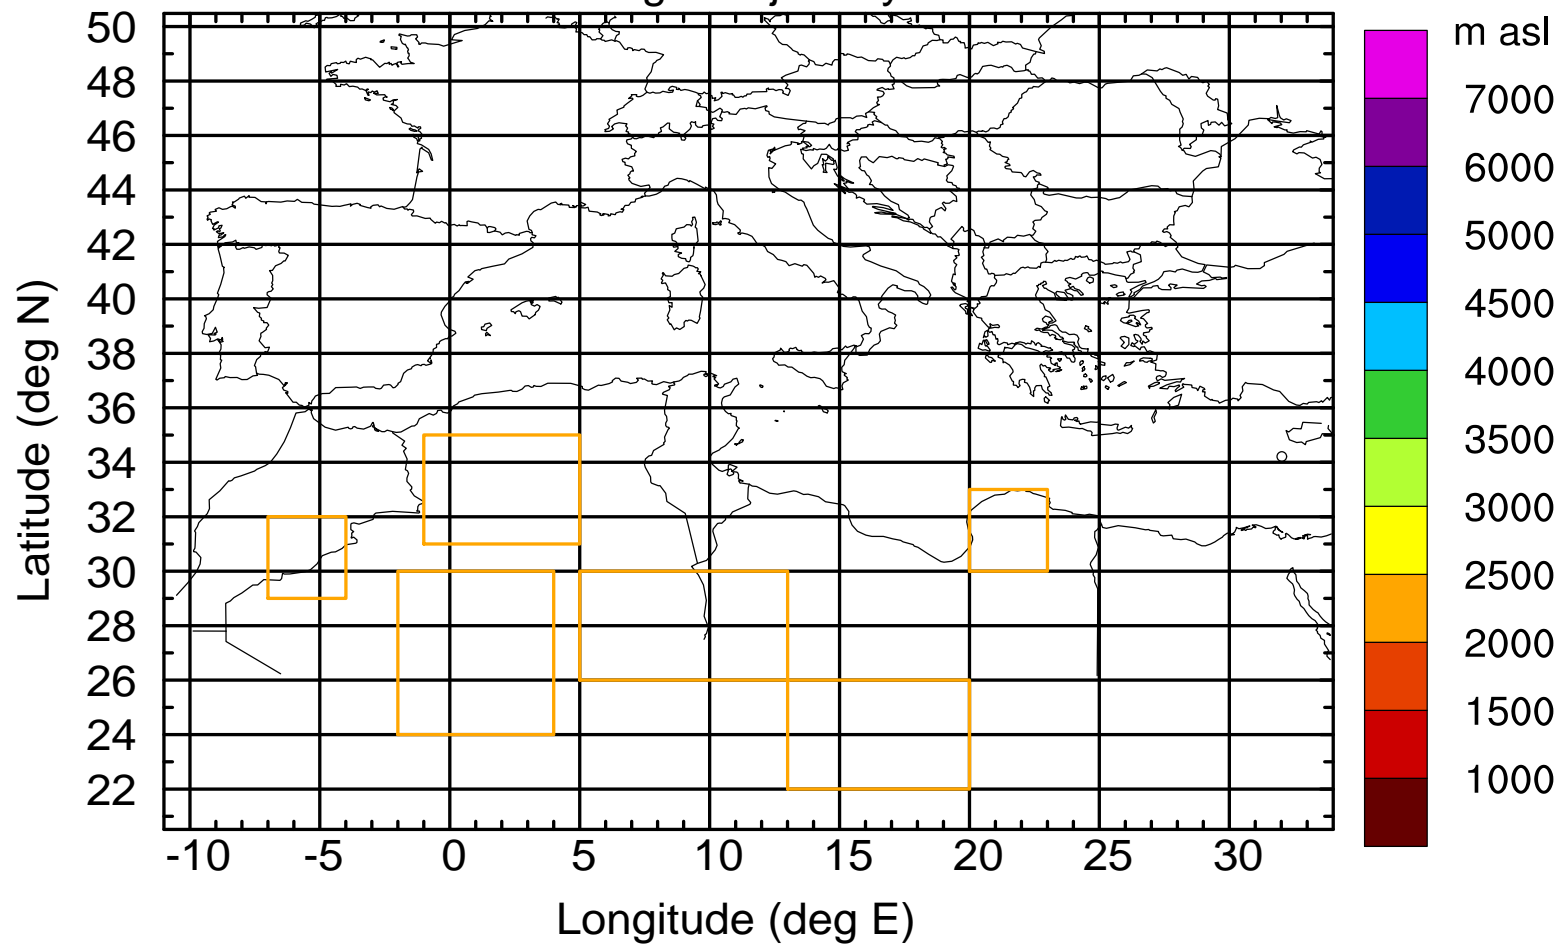

Limassol lidar 34.677N 33.037E

Flight trajectory