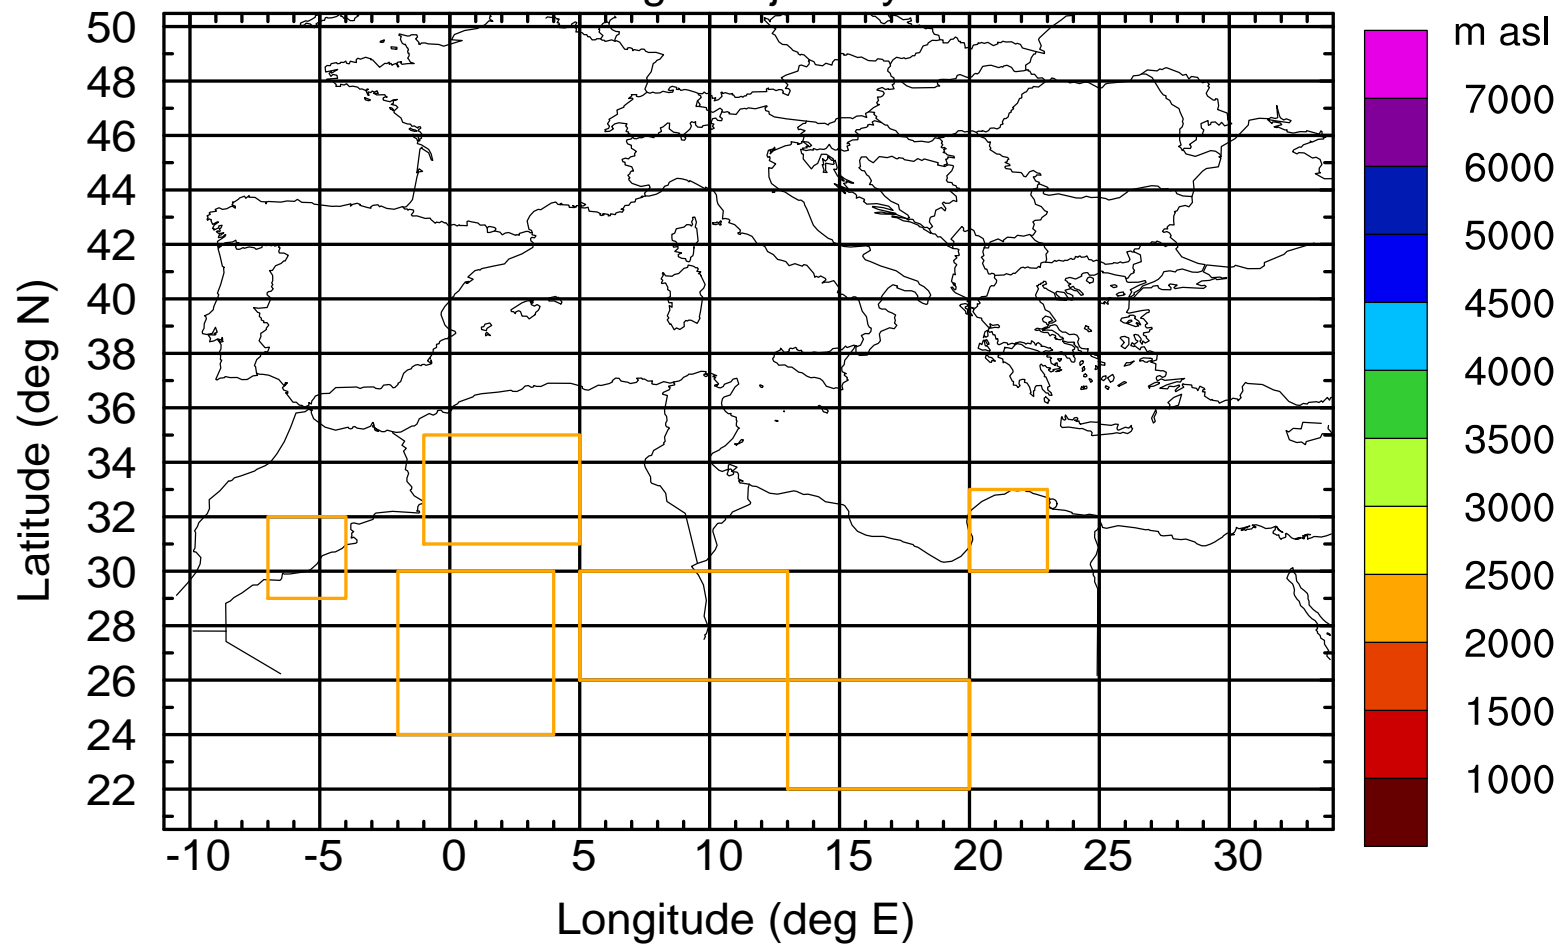

Limassol lidar 34.677N 33.037E

Flight trajectory