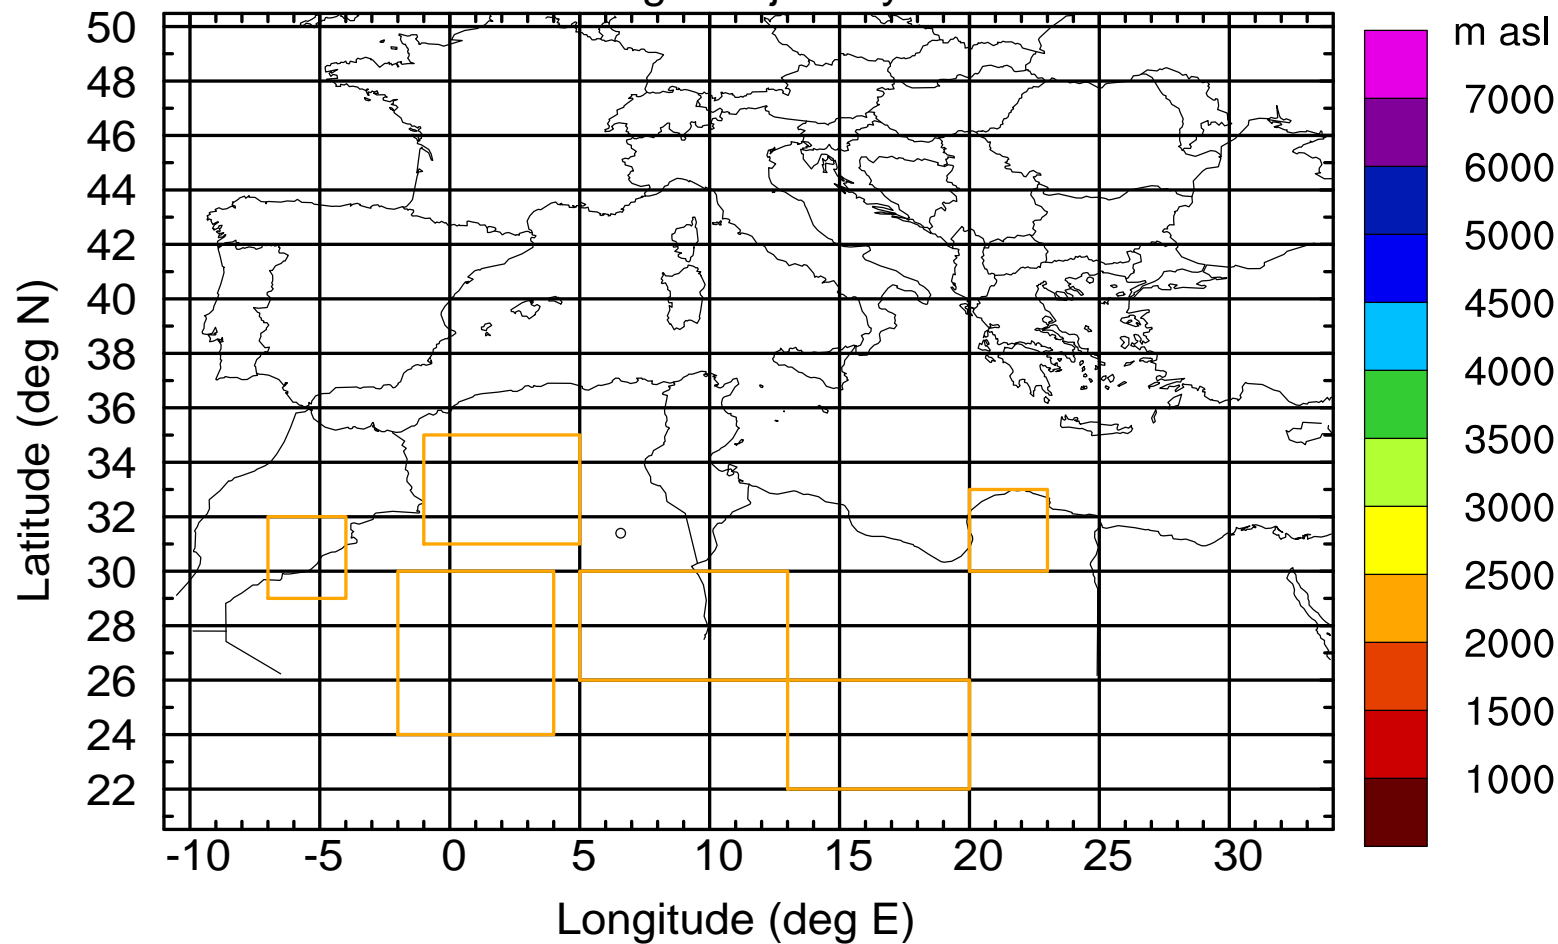

Limassol lidar 34.677N 33.037E

Flight trajectory