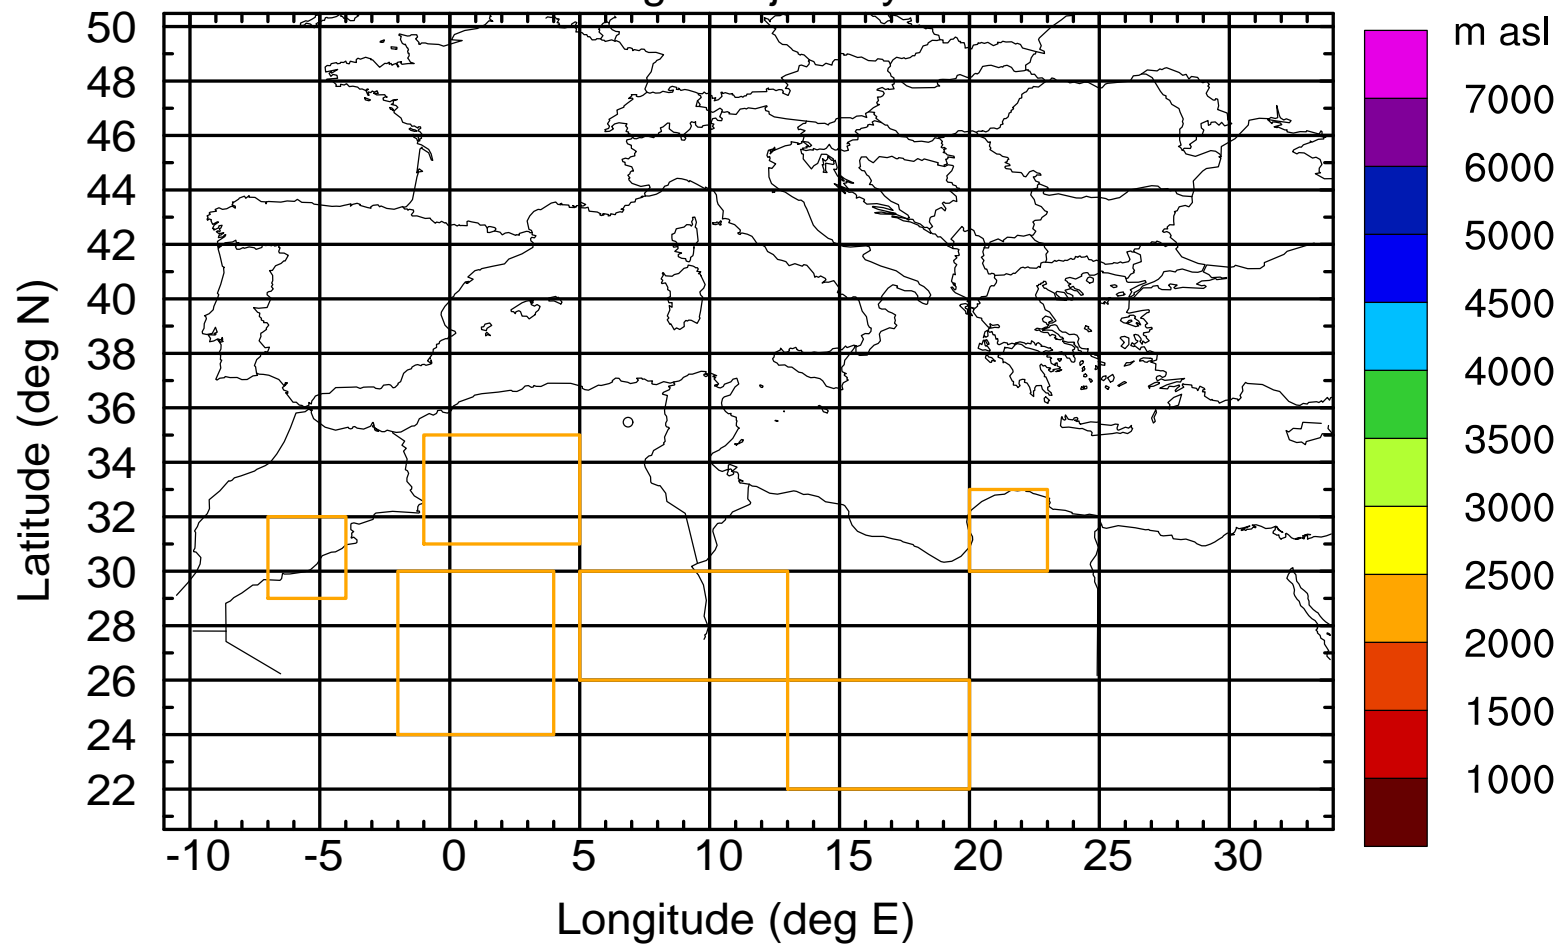

Limassol lidar 34.677N 33.037E

Flight trajectory