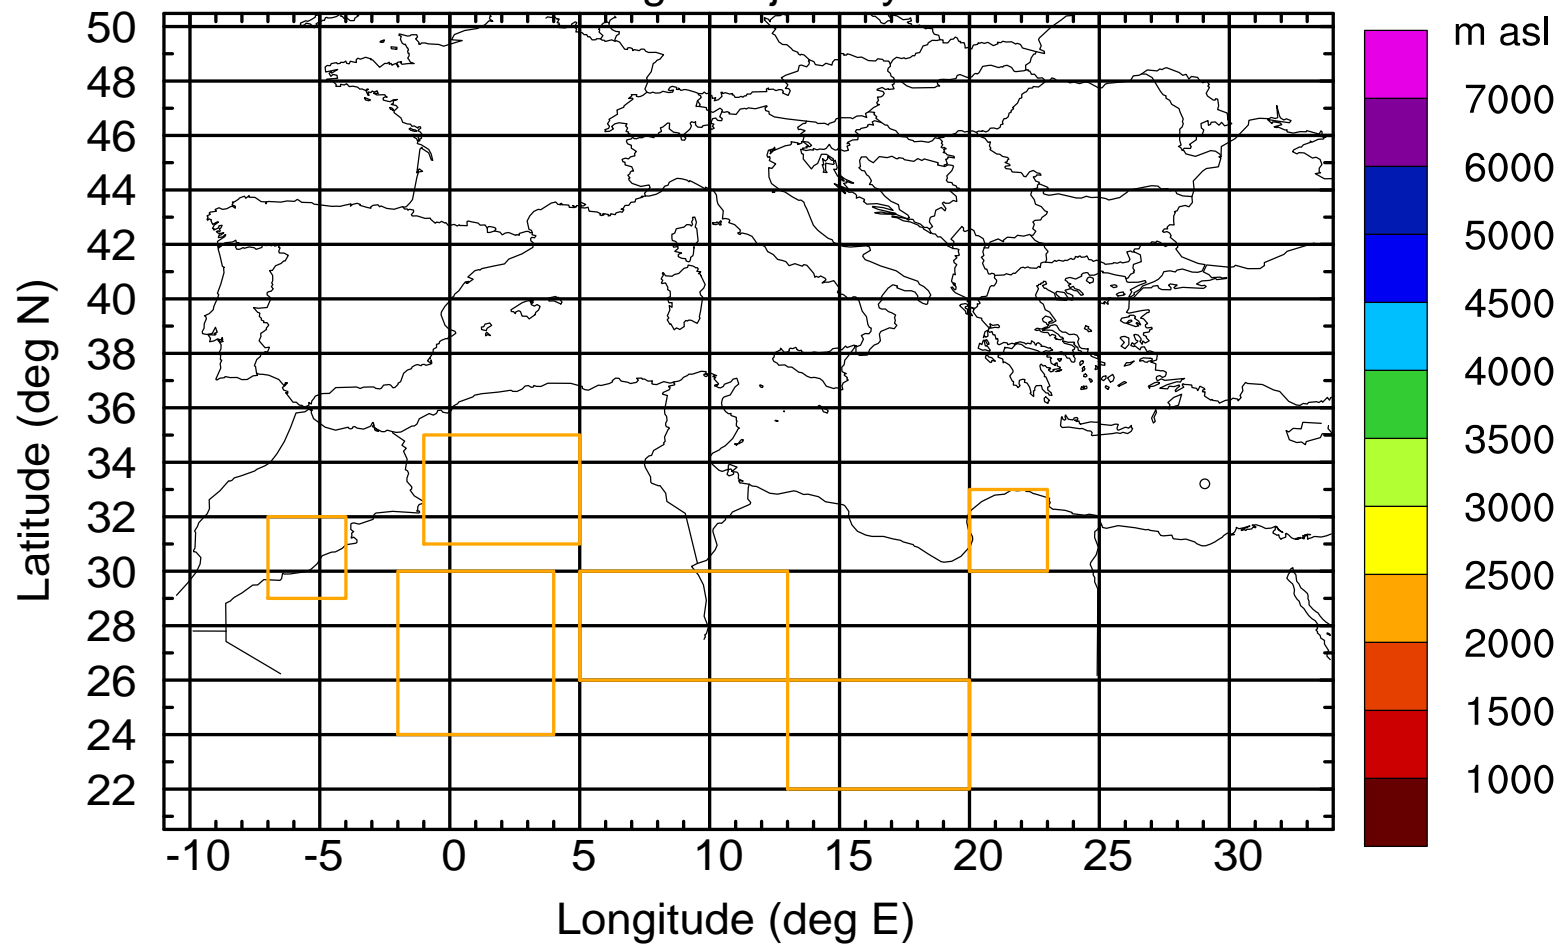

Limassol lidar 34.677N 33.037E

Flight trajectory