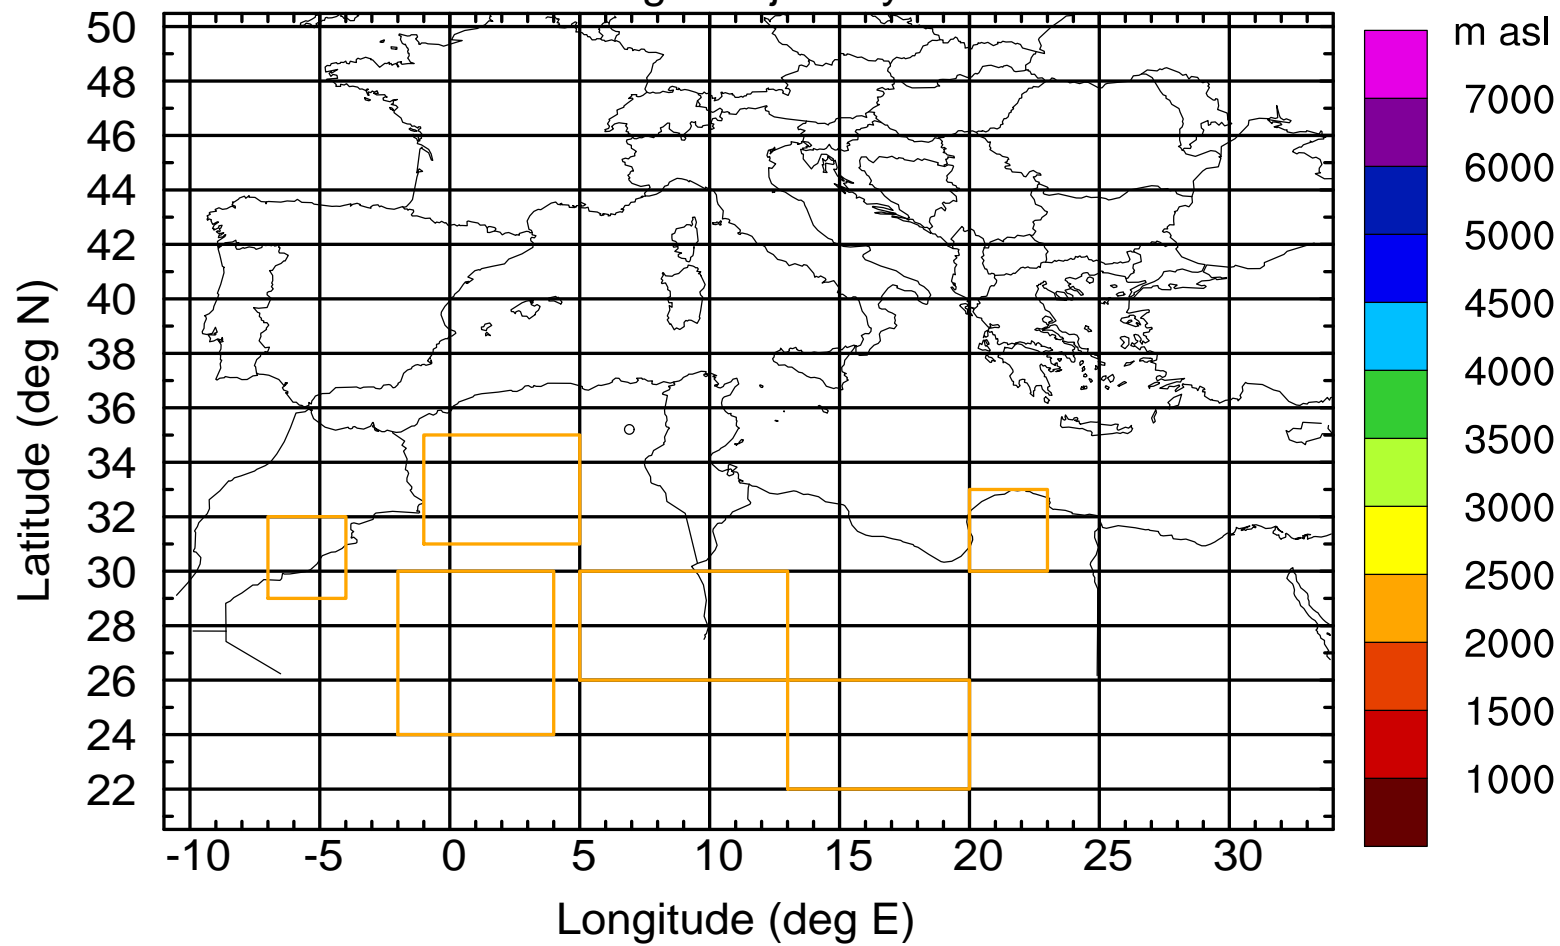

Limassol lidar 34.677N 33.037E

Flight trajectory