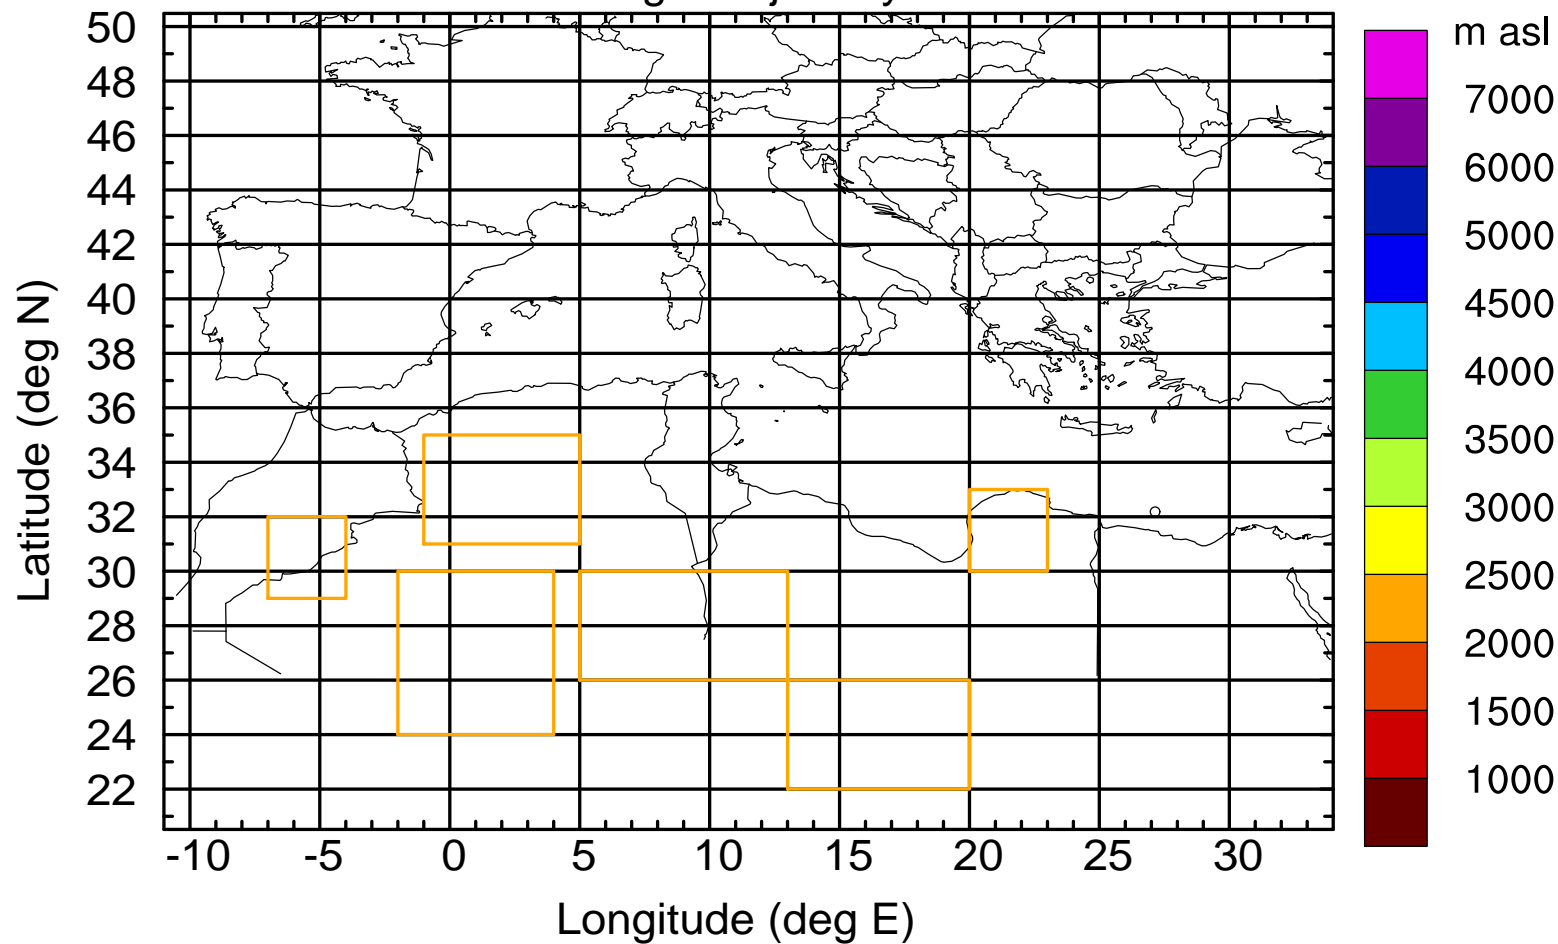

Limassol lidar 34.677N 33.037E

Flight trajectory