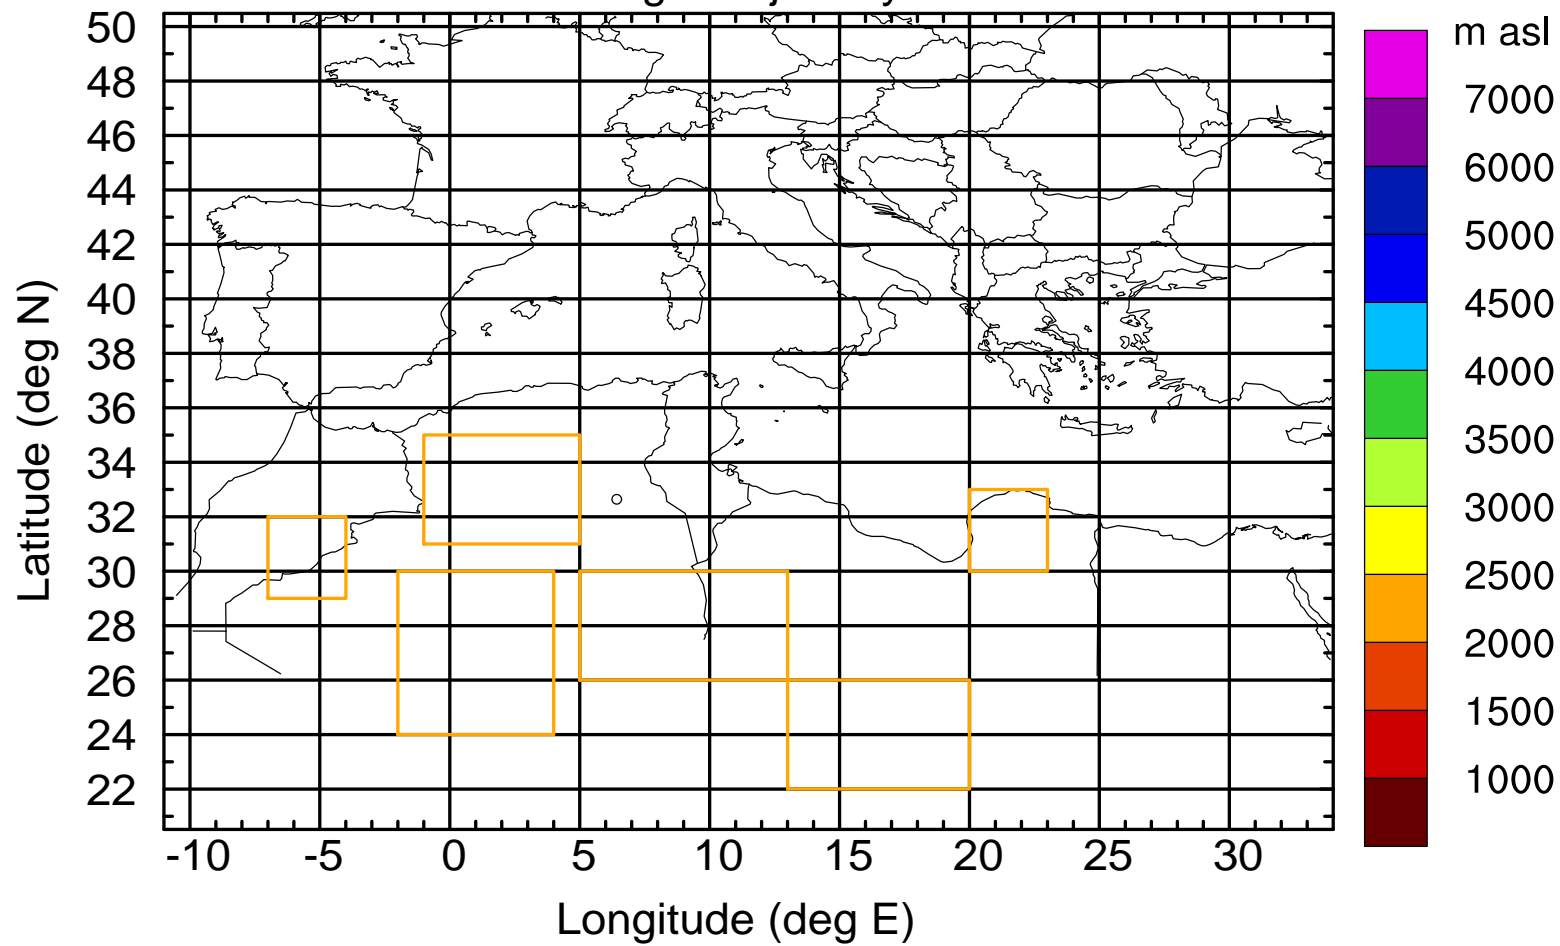

Limassol lidar 34.677N 33.037E

Flight trajectory