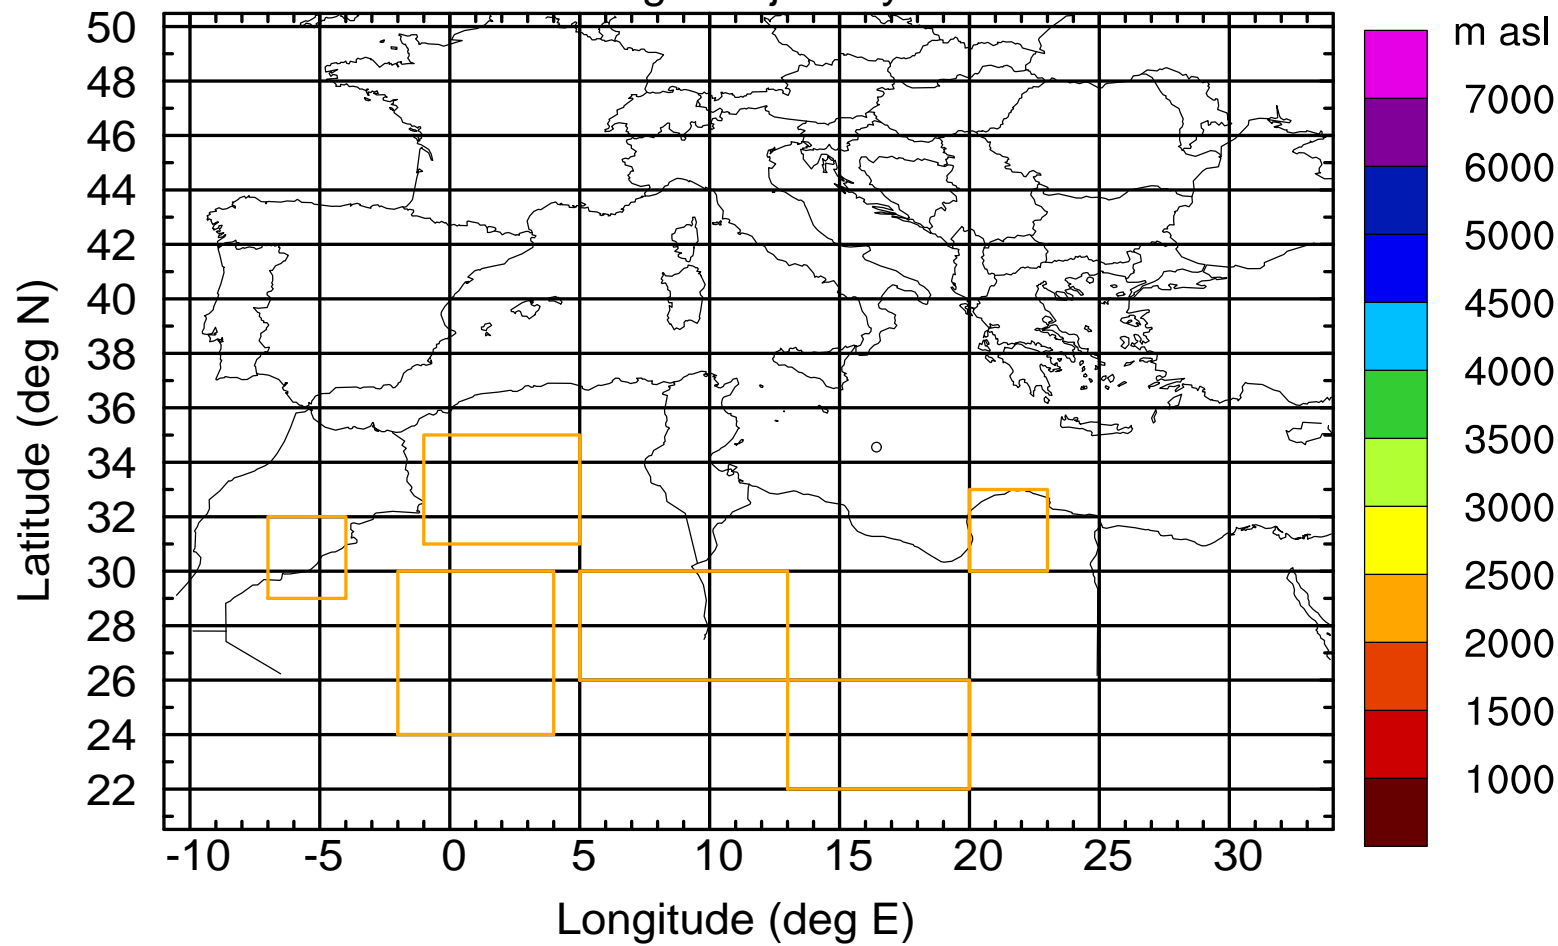

Limassol lidar 34.677N 33.037E

Flight trajectory