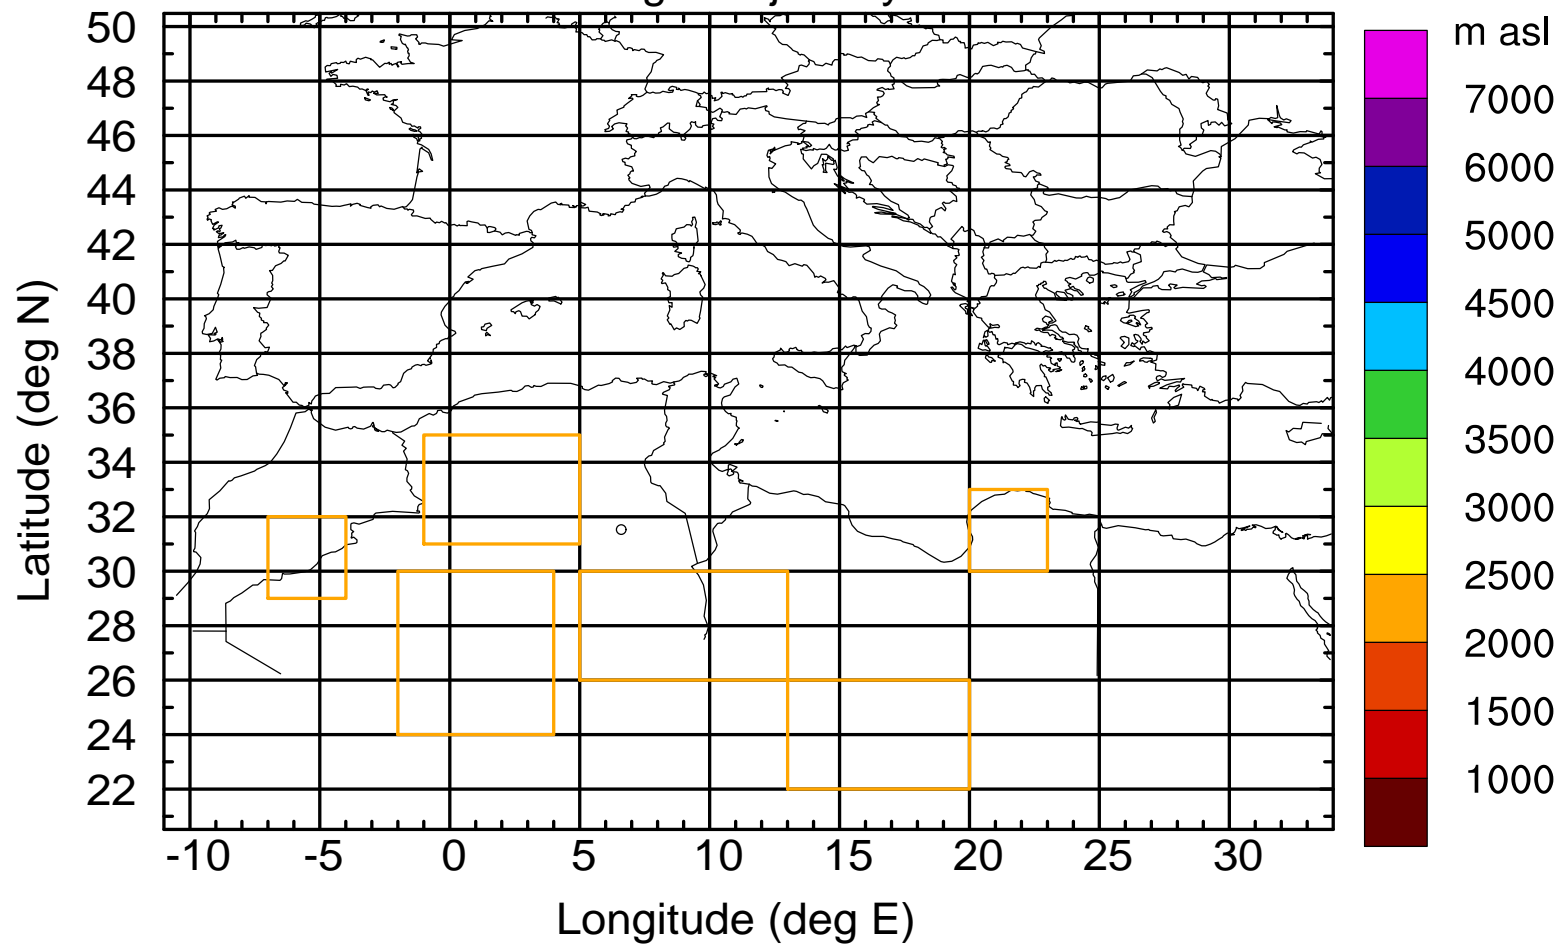

Limassol lidar 34.677N 33.037E

Flight trajectory