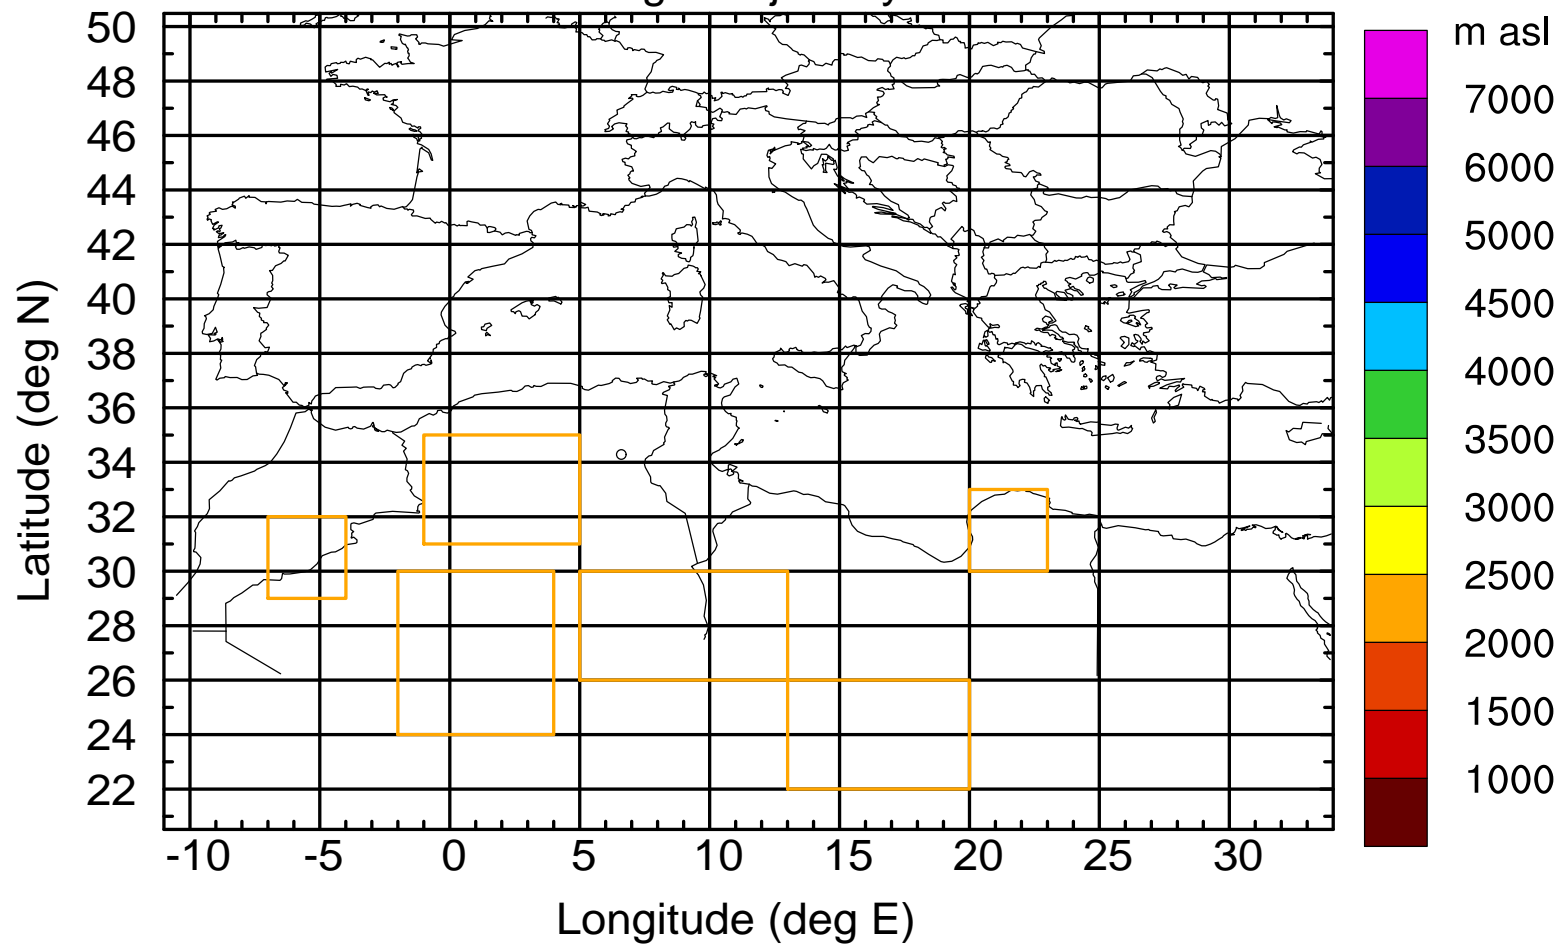

Limassol lidar 34.677N 33.037E

Flight trajectory