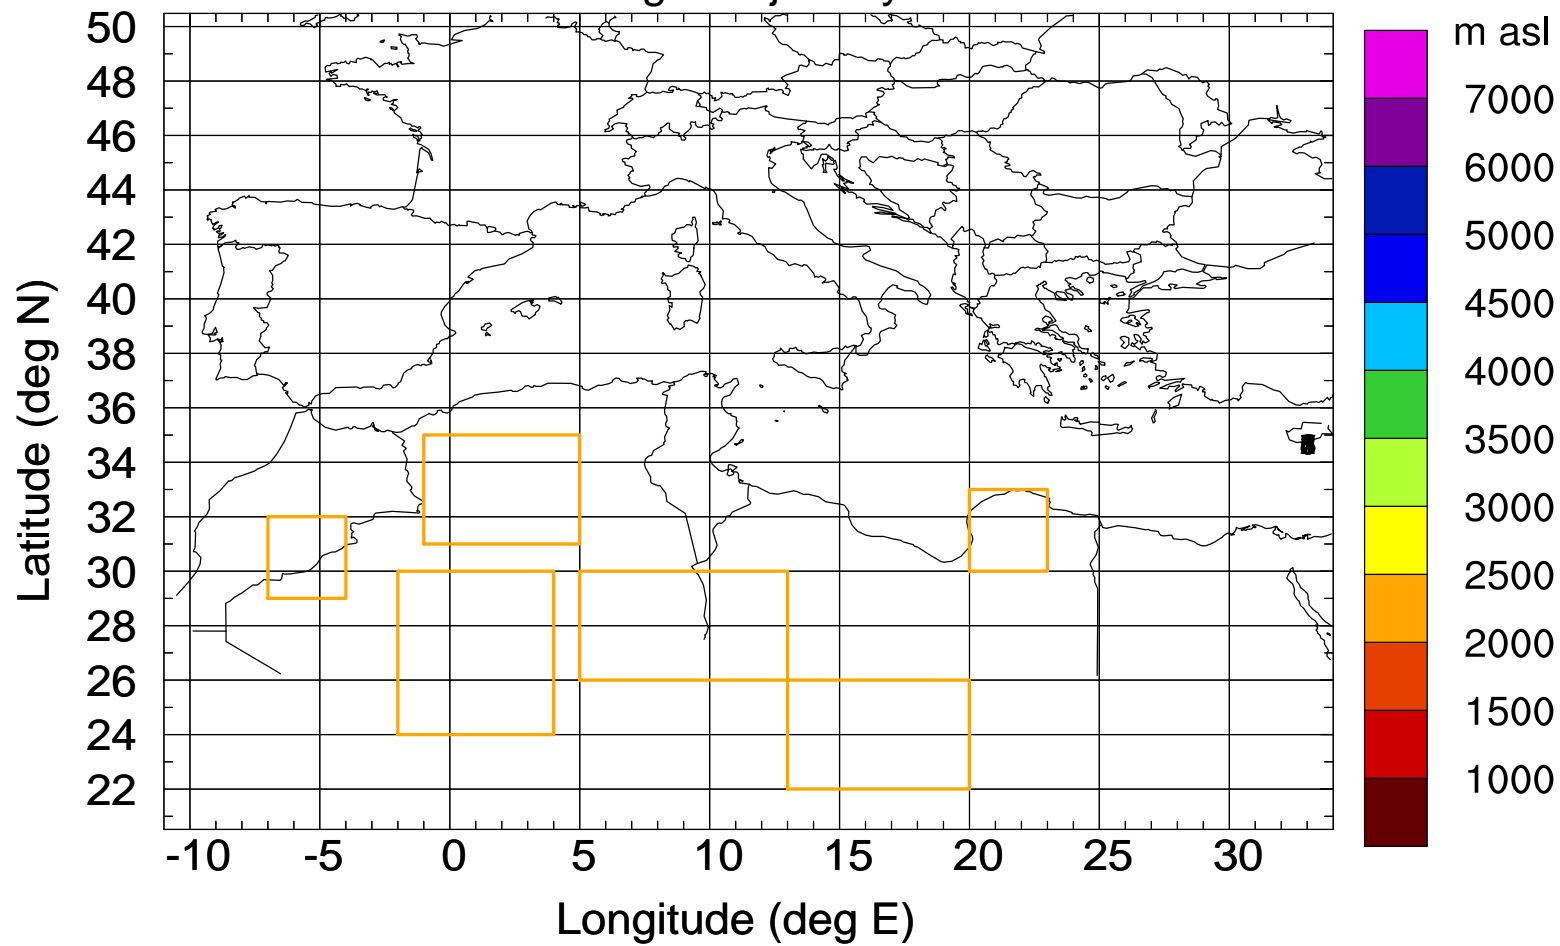

Limassol lidar 34.677N 33.037E

### Flight trajectory

Limassol lidar 34.677N 33.037E