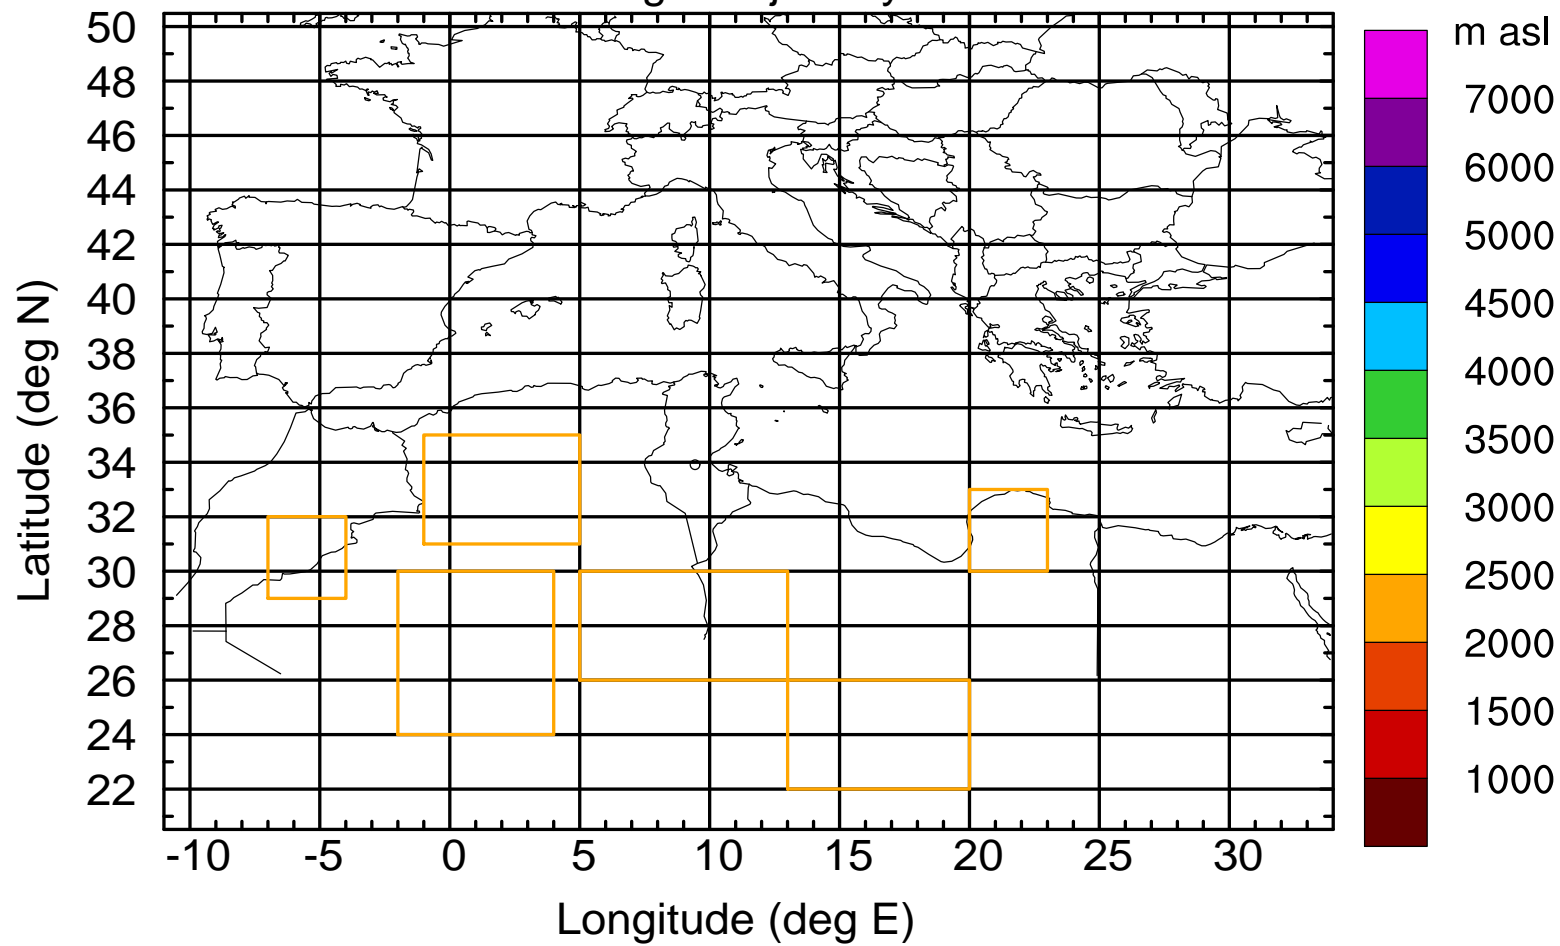

Limassol lidar 34.677N 33.037E

Flight trajectory