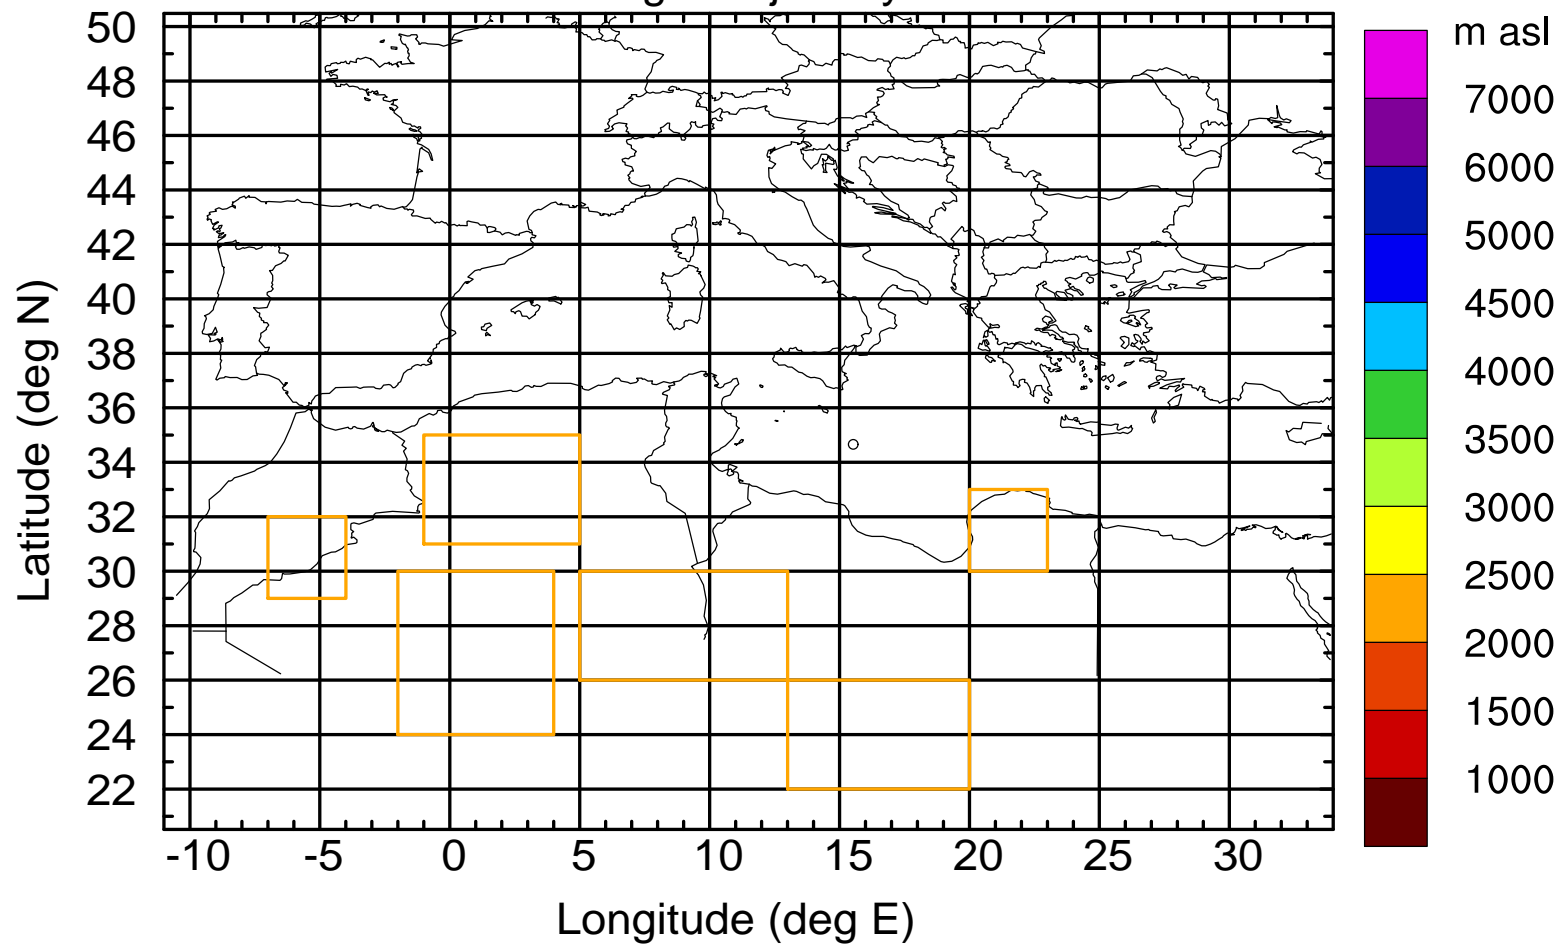

Limassol lidar 34.677N 33.037E

Flight trajectory