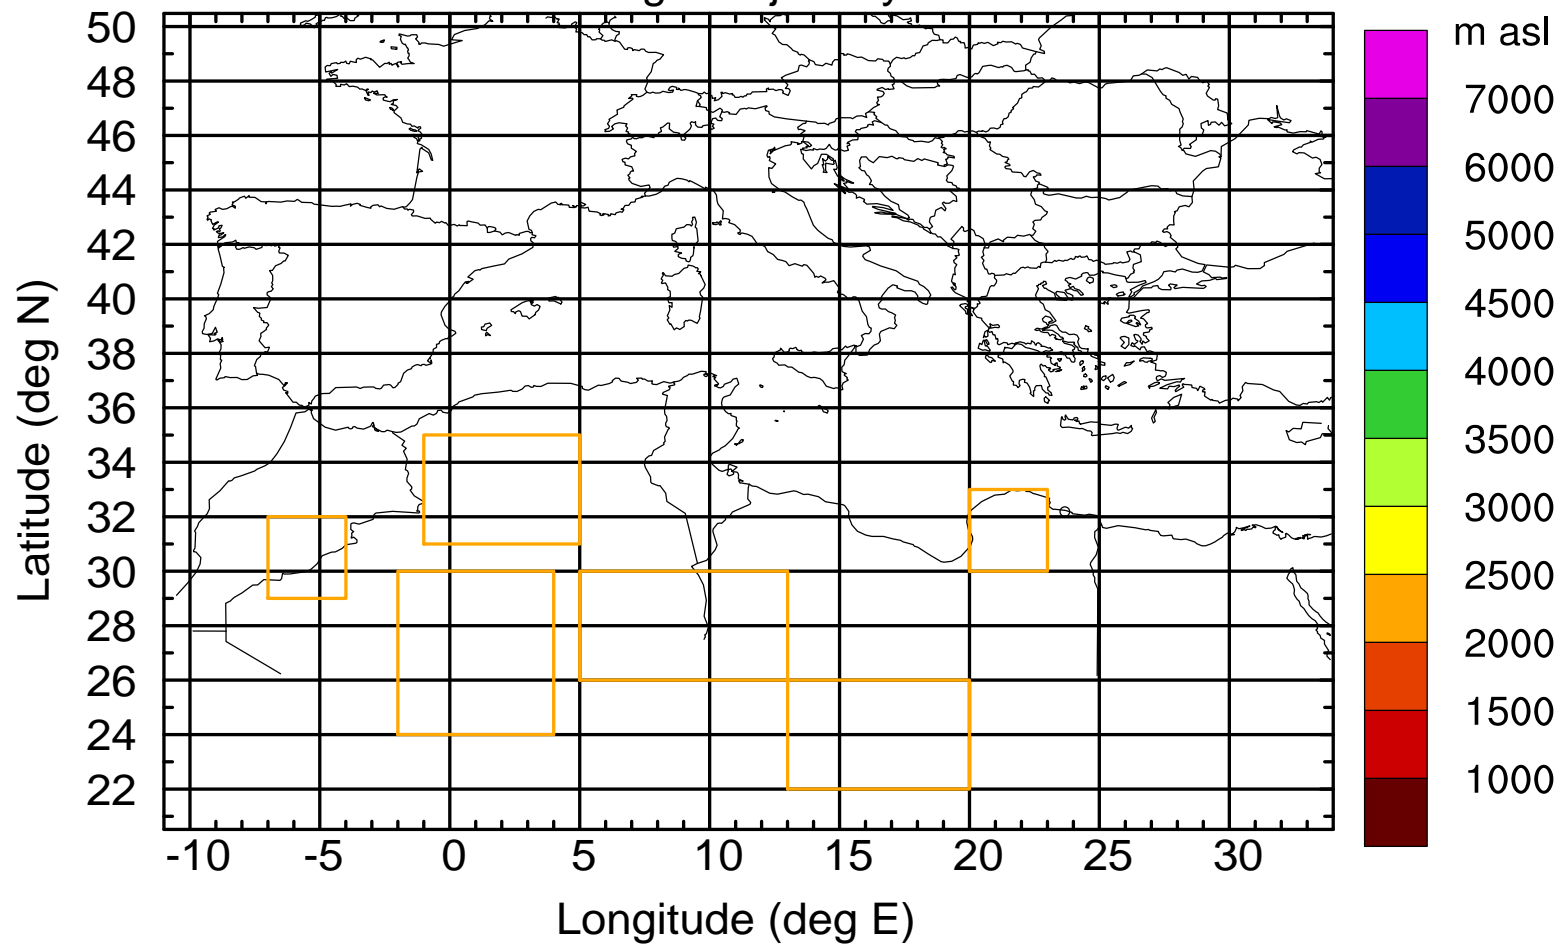

Limassol lidar 34.677N 33.037E

Flight trajectory