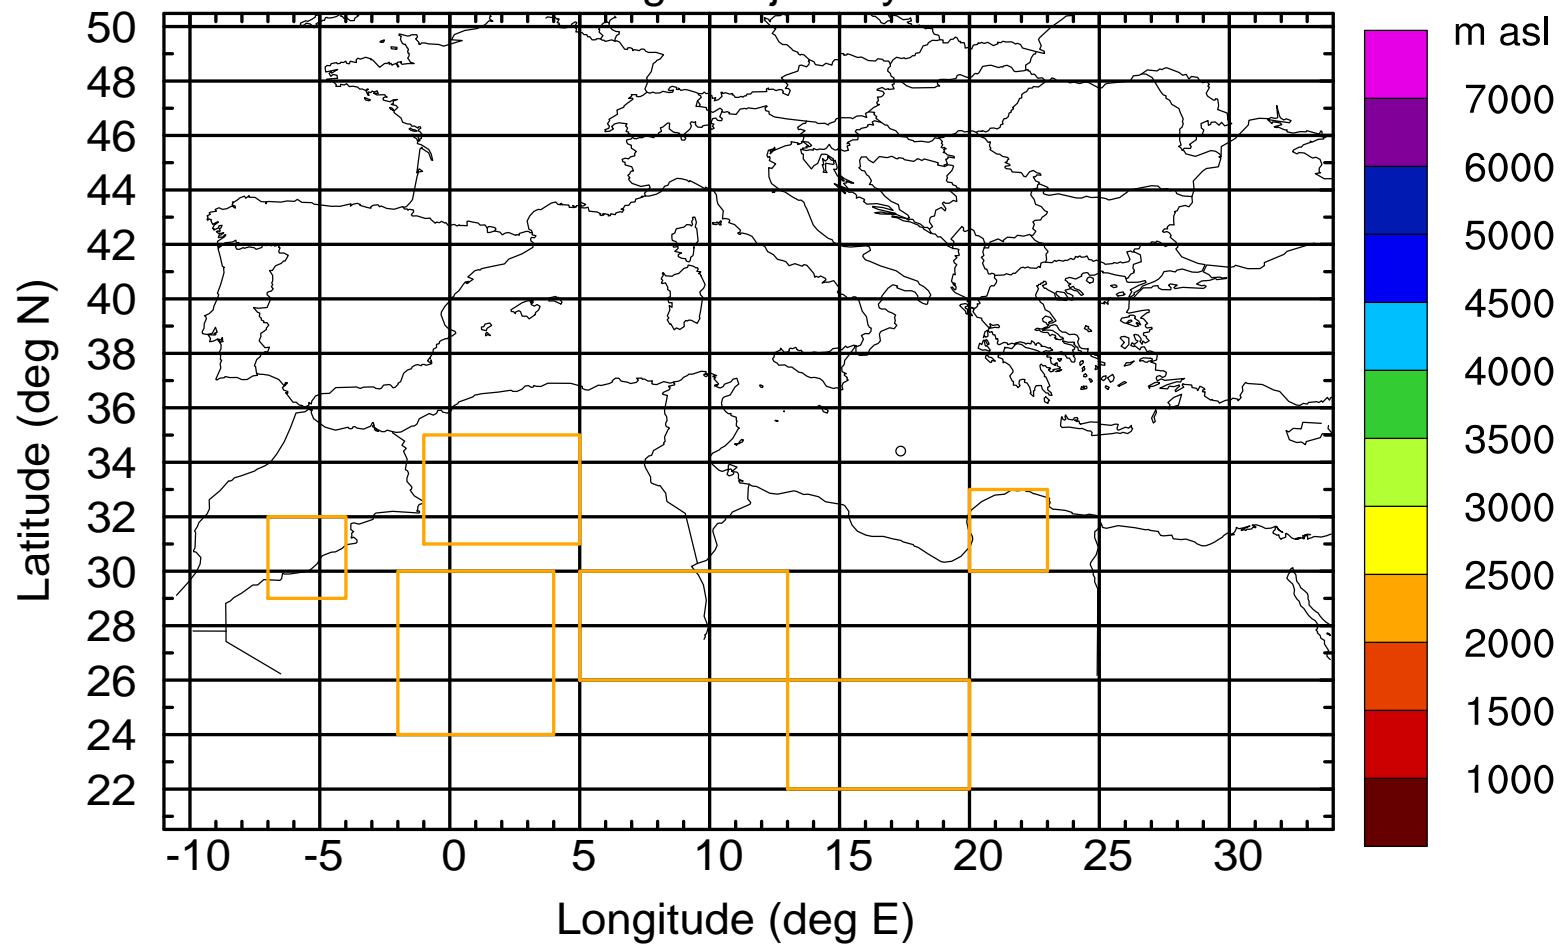

Limassol lidar 34.677N 33.037E

Flight trajectory