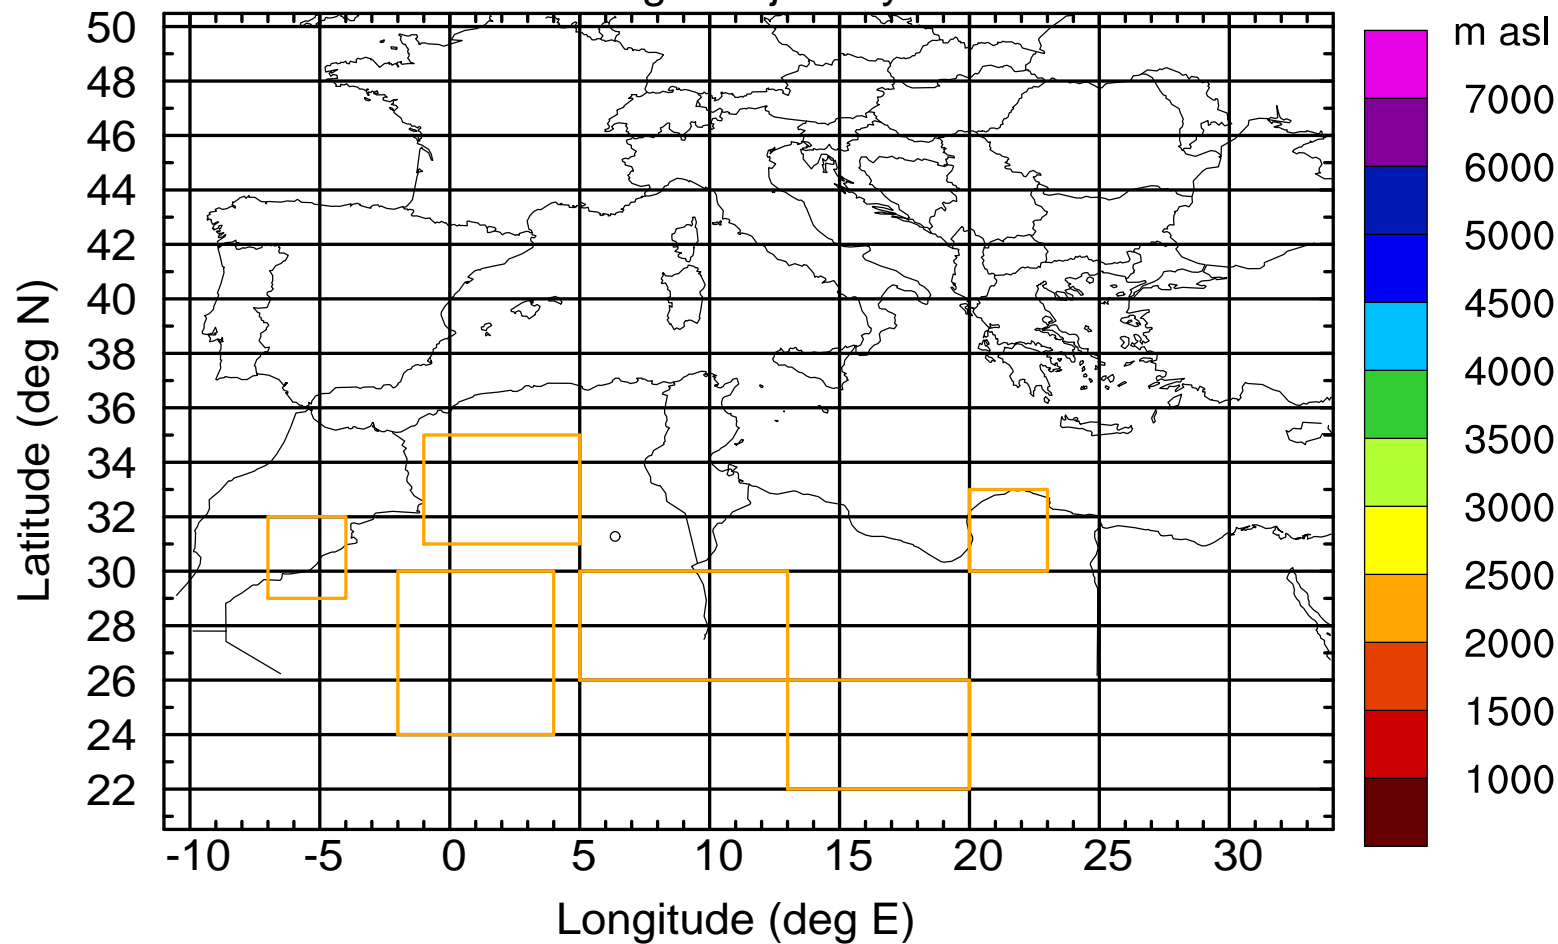

Limassol lidar 34.677N 33.037E

Flight trajectory