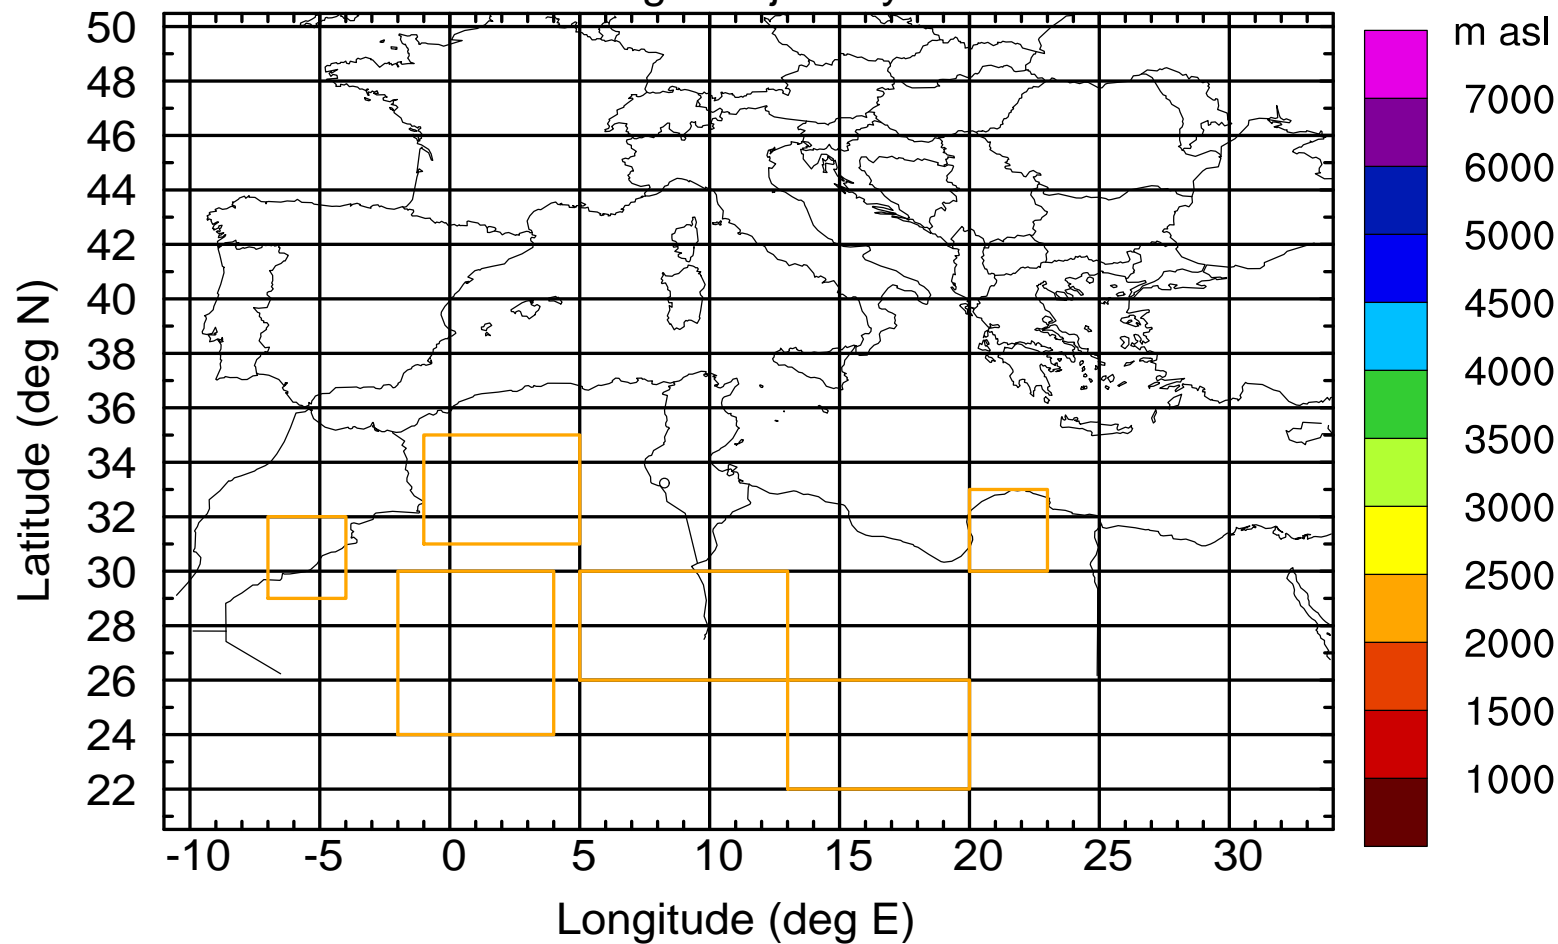

Limassol lidar 34.677N 33.037E

Flight trajectory