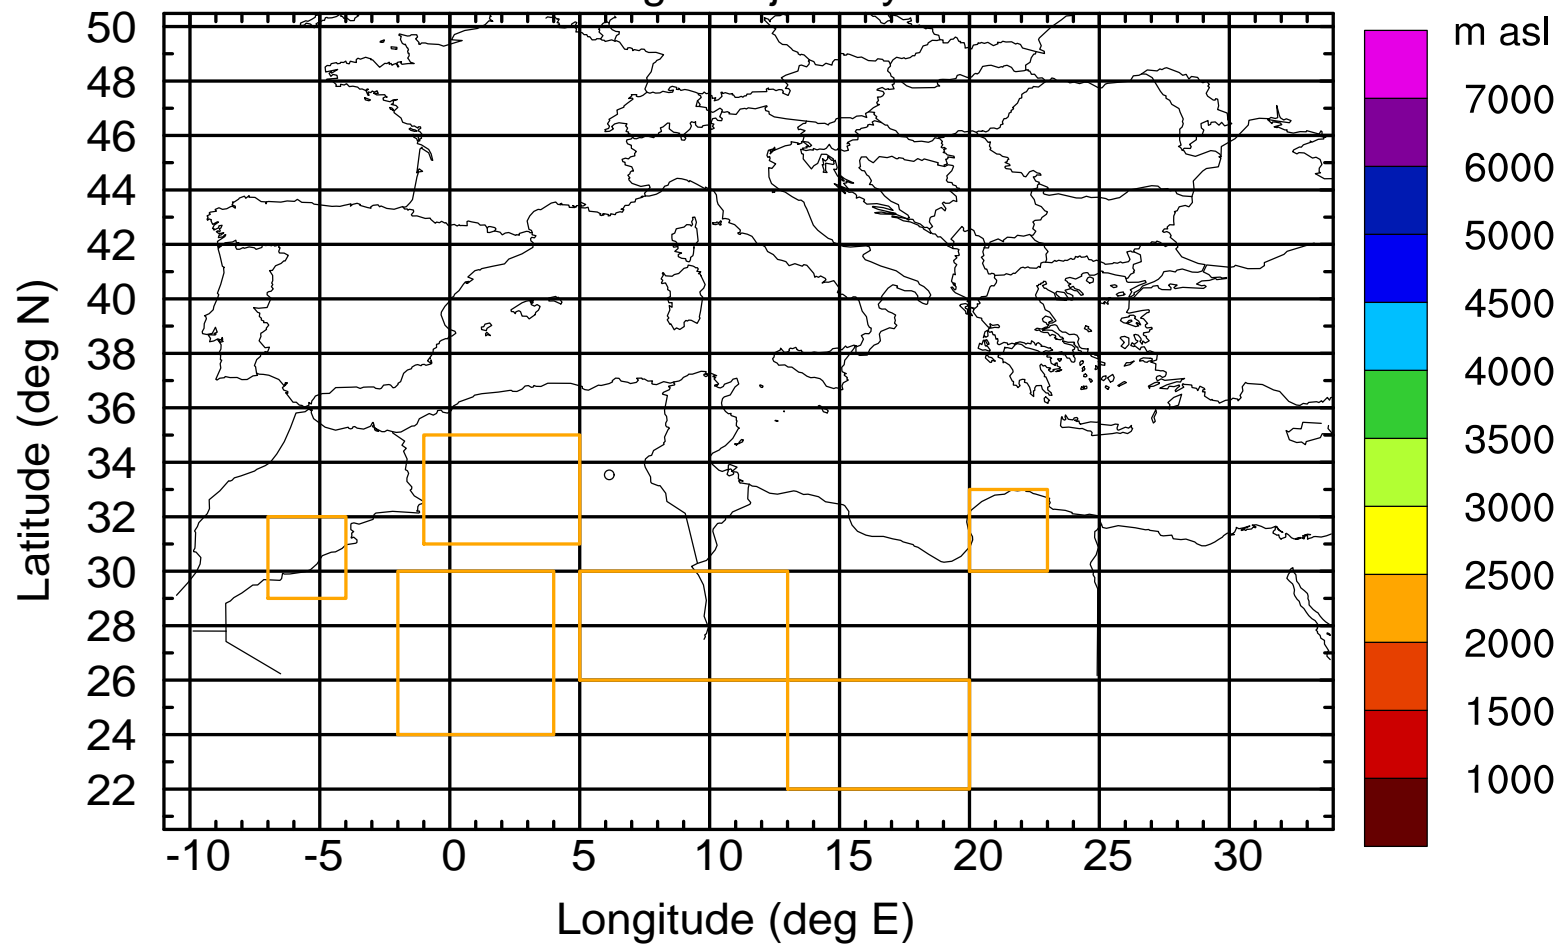

Limassol lidar 34.677N 33.037E

Flight trajectory