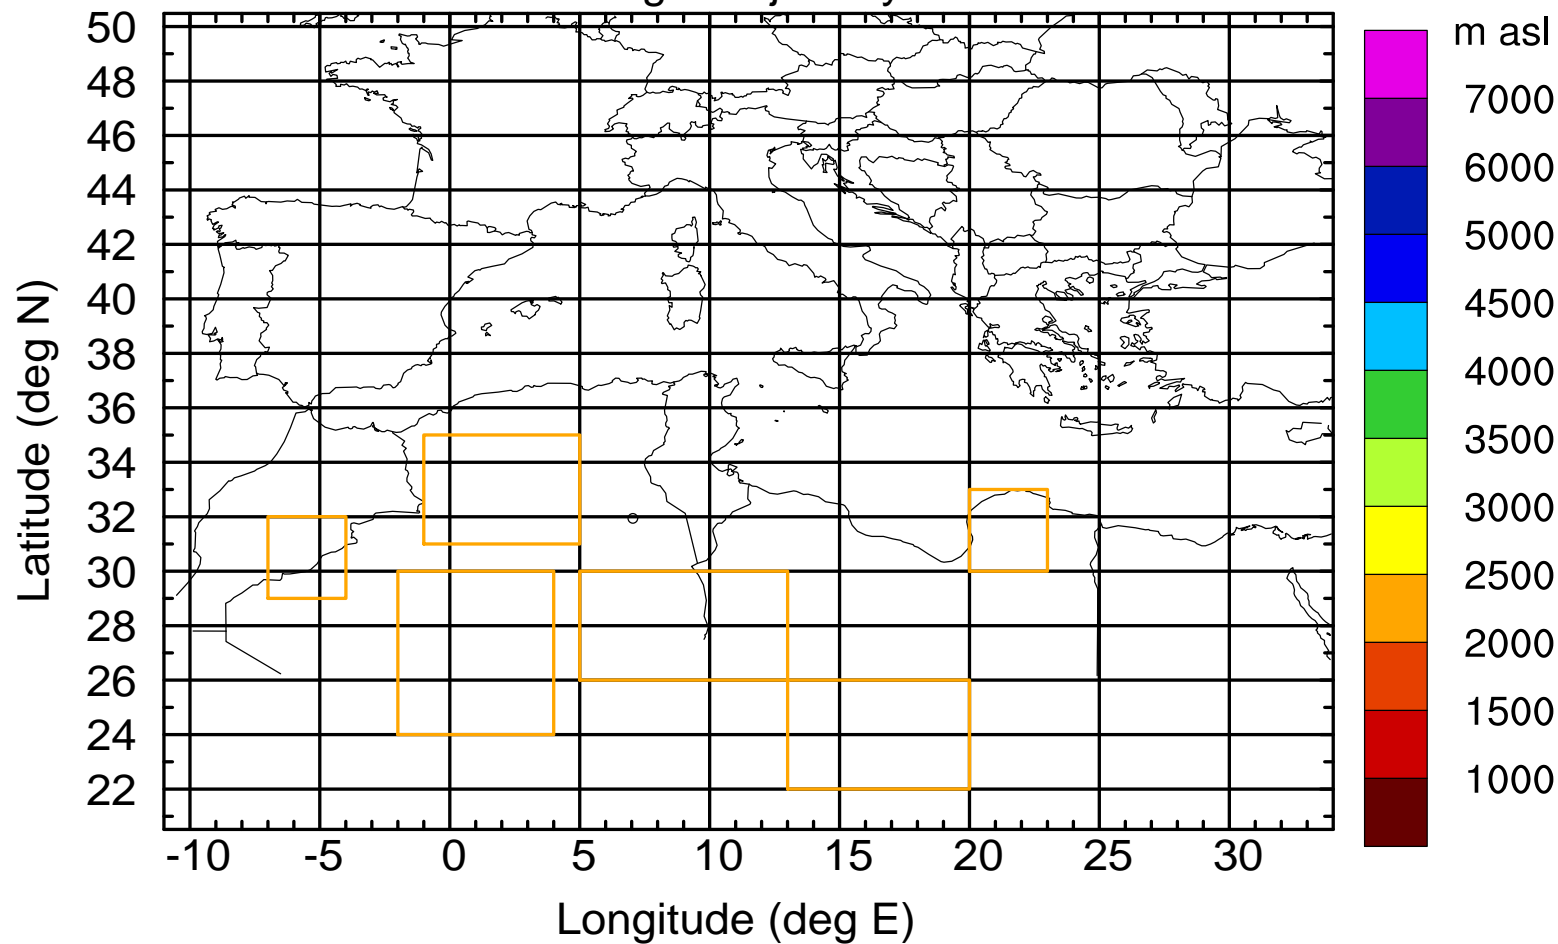

Limassol lidar 34.677N 33.037E

Flight trajectory