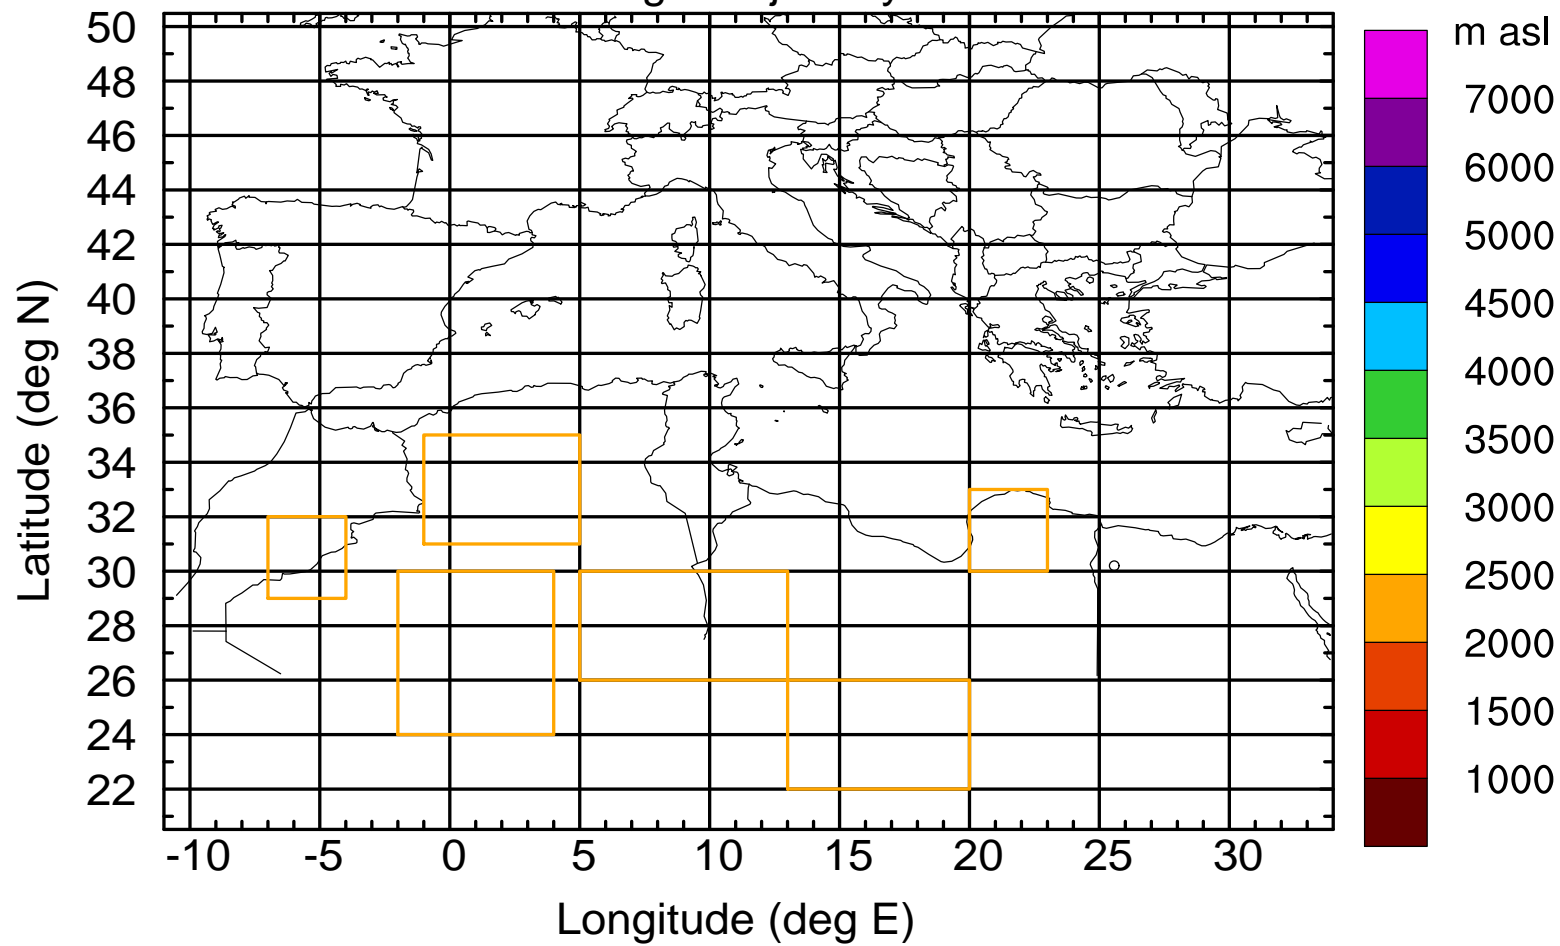

Limassol lidar 34.677N 33.037E

Flight trajectory