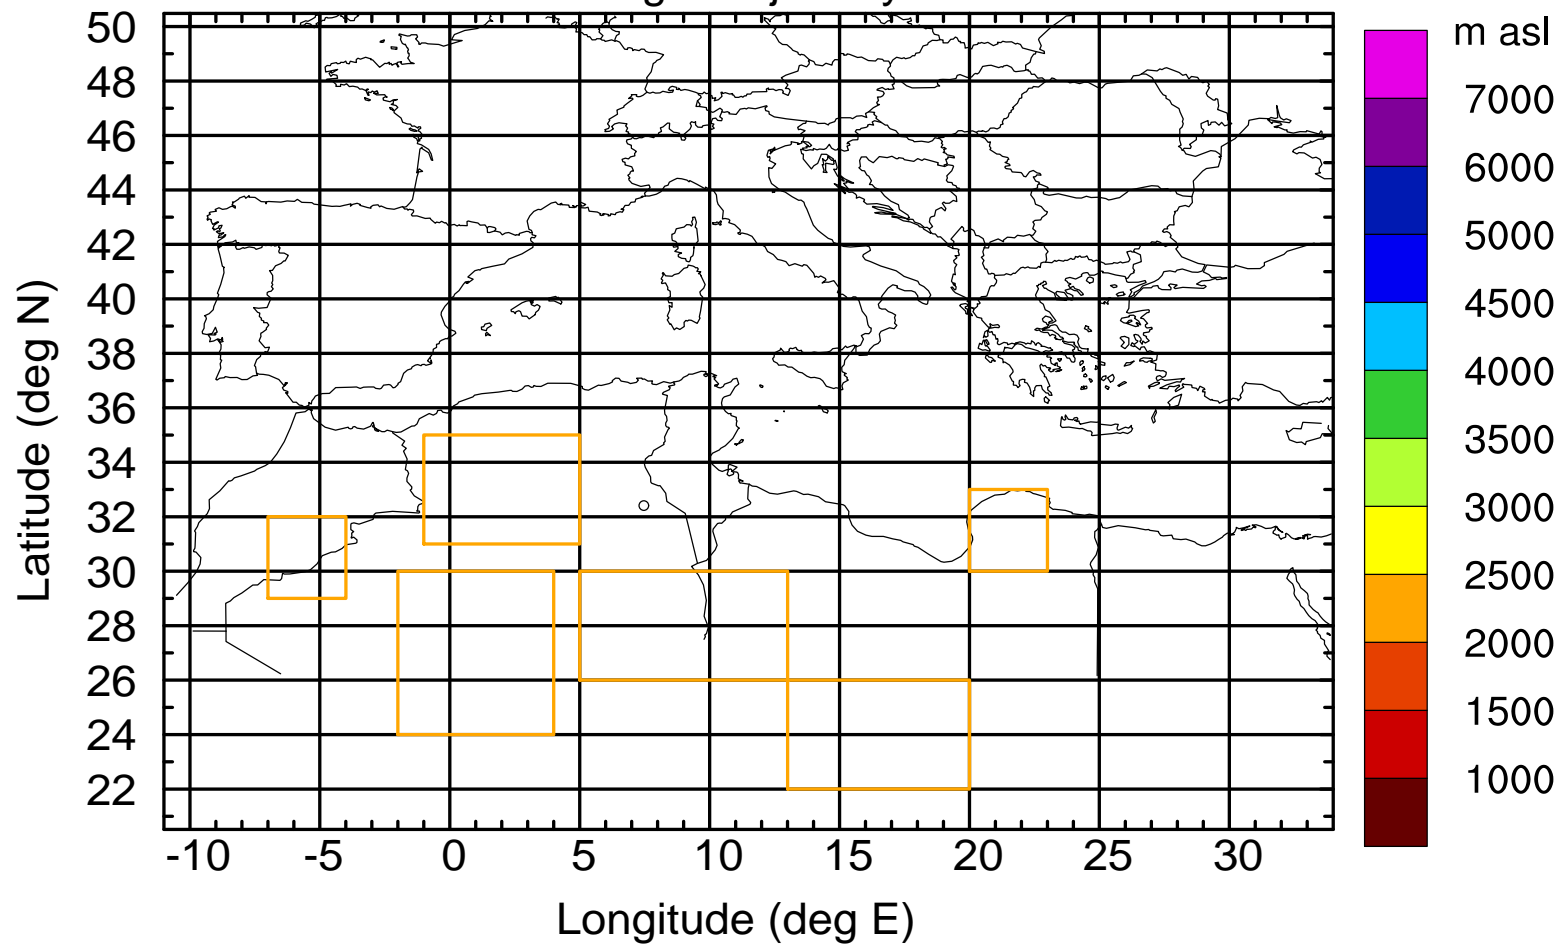

Limassol lidar 34.677N 33.037E

Flight trajectory