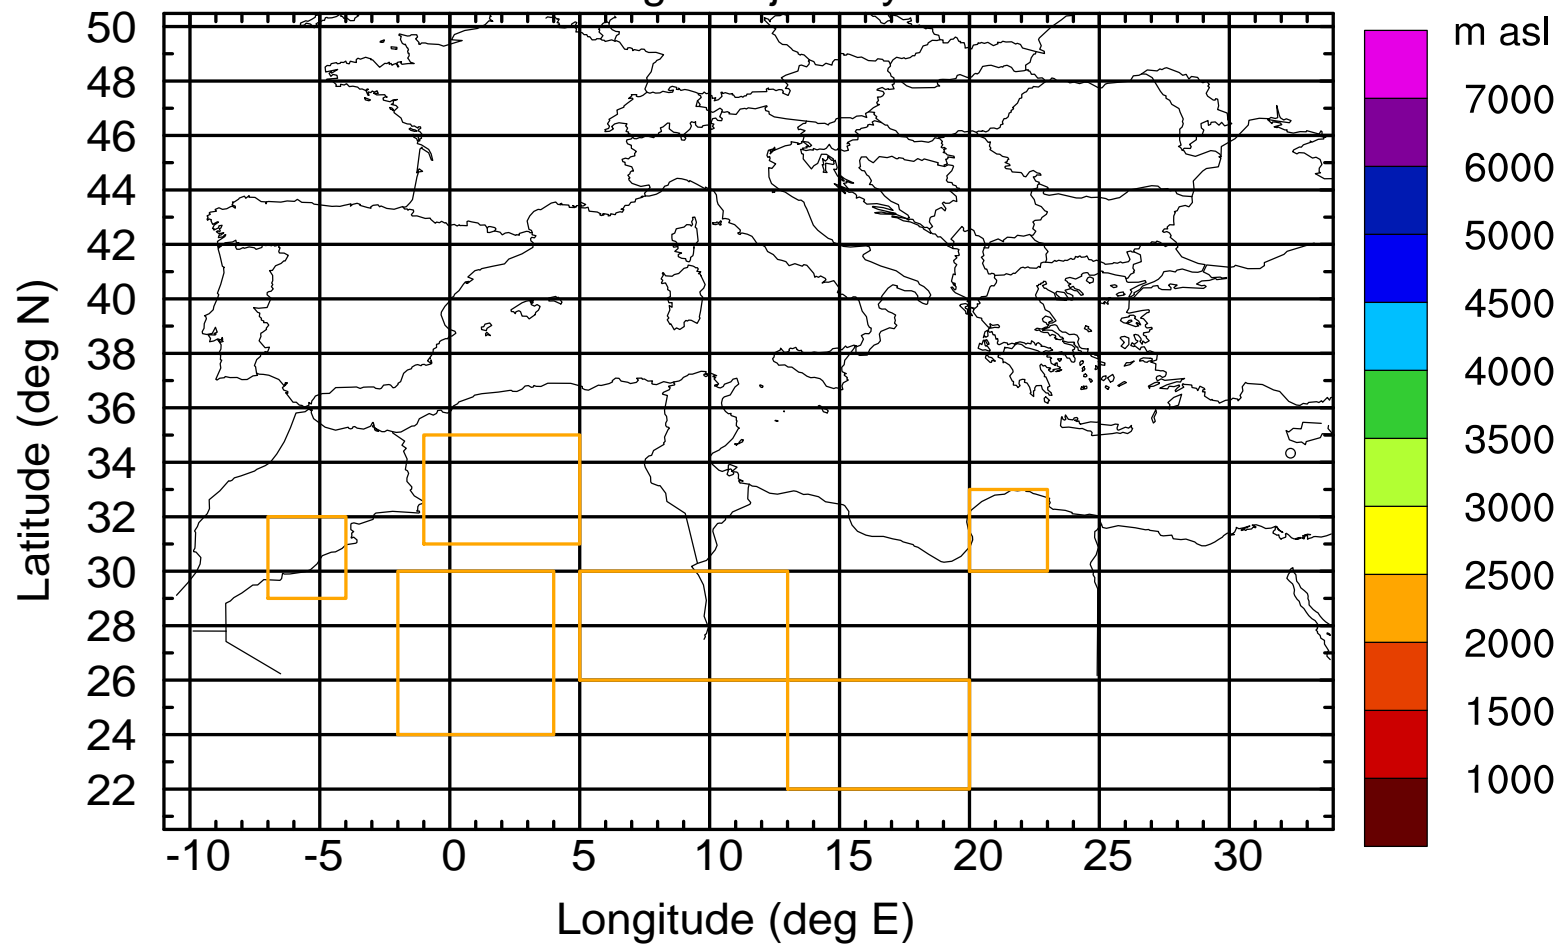

Limassol lidar 34.677N 33.037E

Flight trajectory