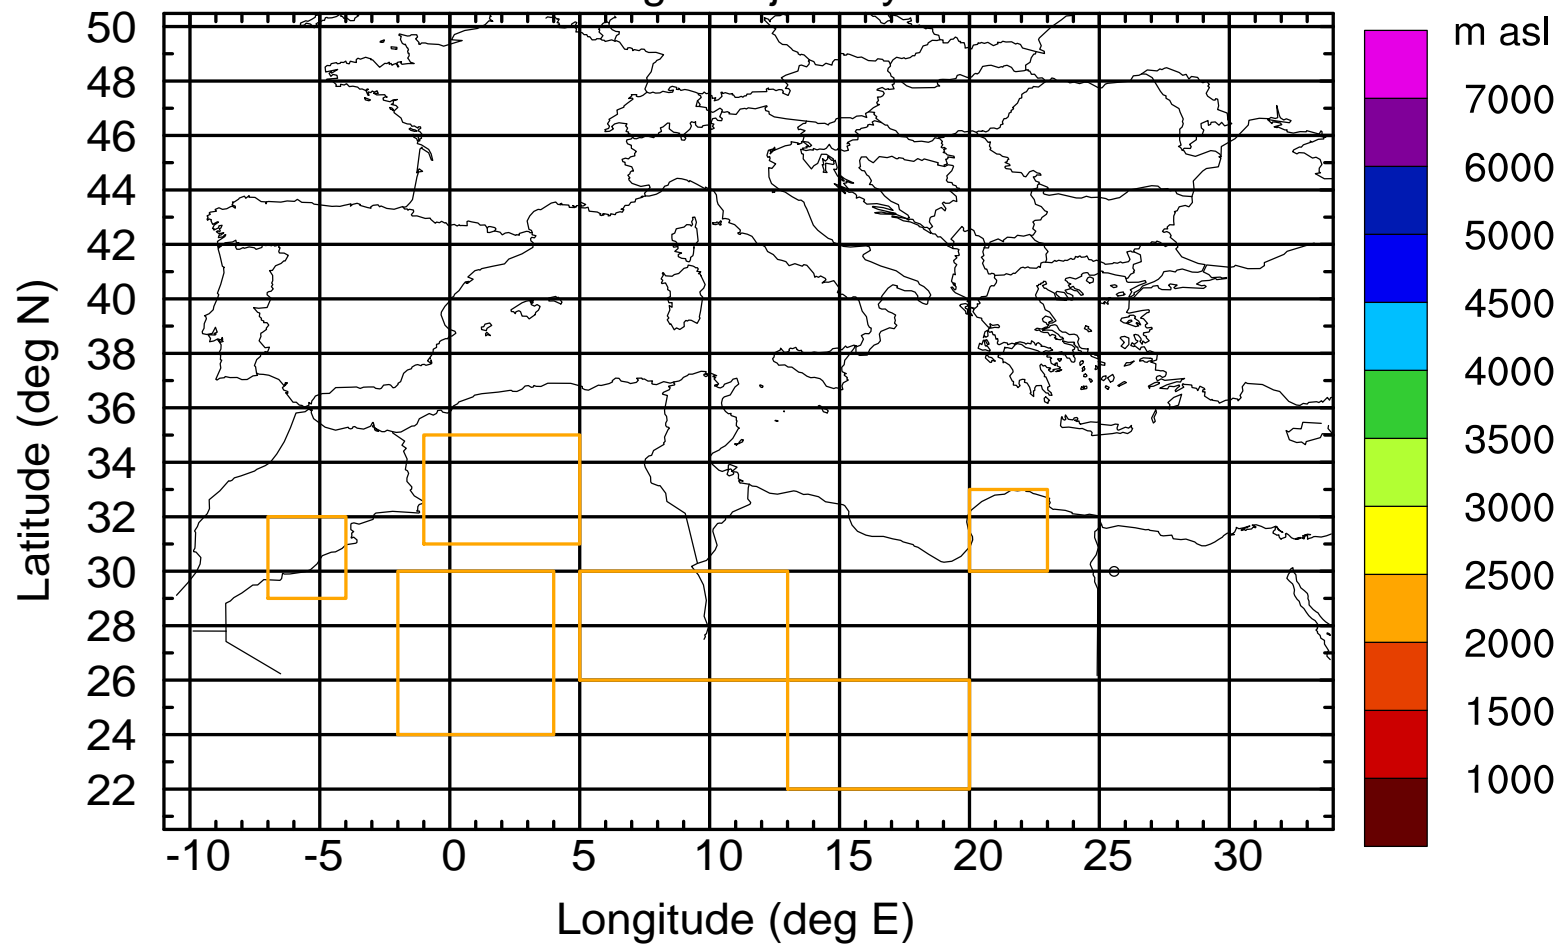

Limassol lidar 34.677N 33.037E

Flight trajectory