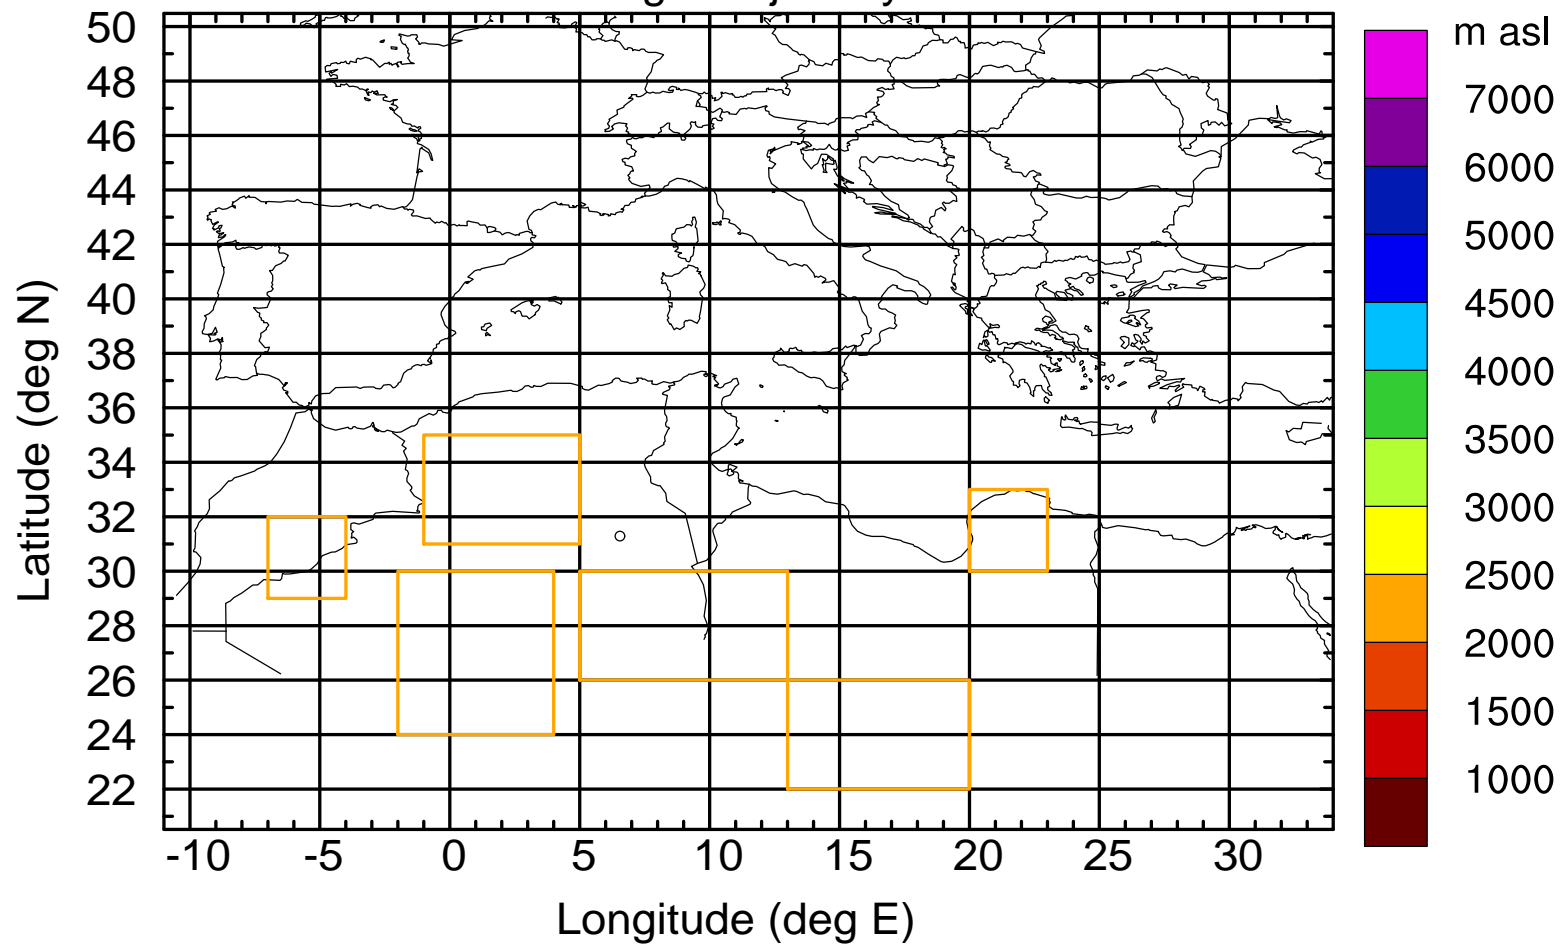

Limassol lidar 34.677N 33.037E

Flight trajectory