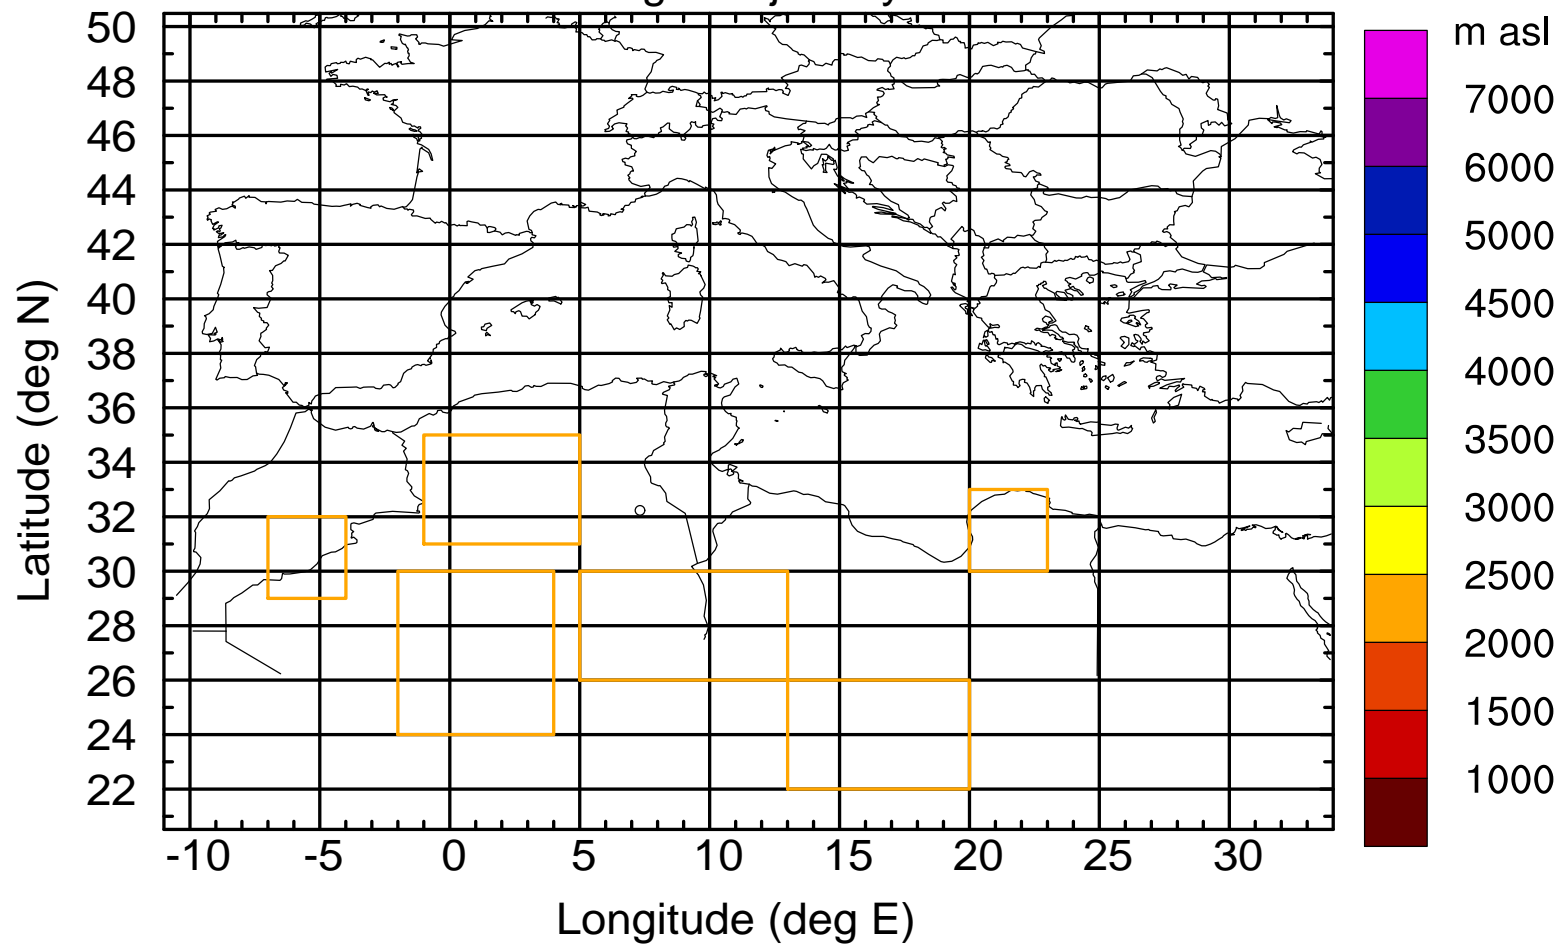

Limassol lidar 34.677N 33.037E

Flight trajectory