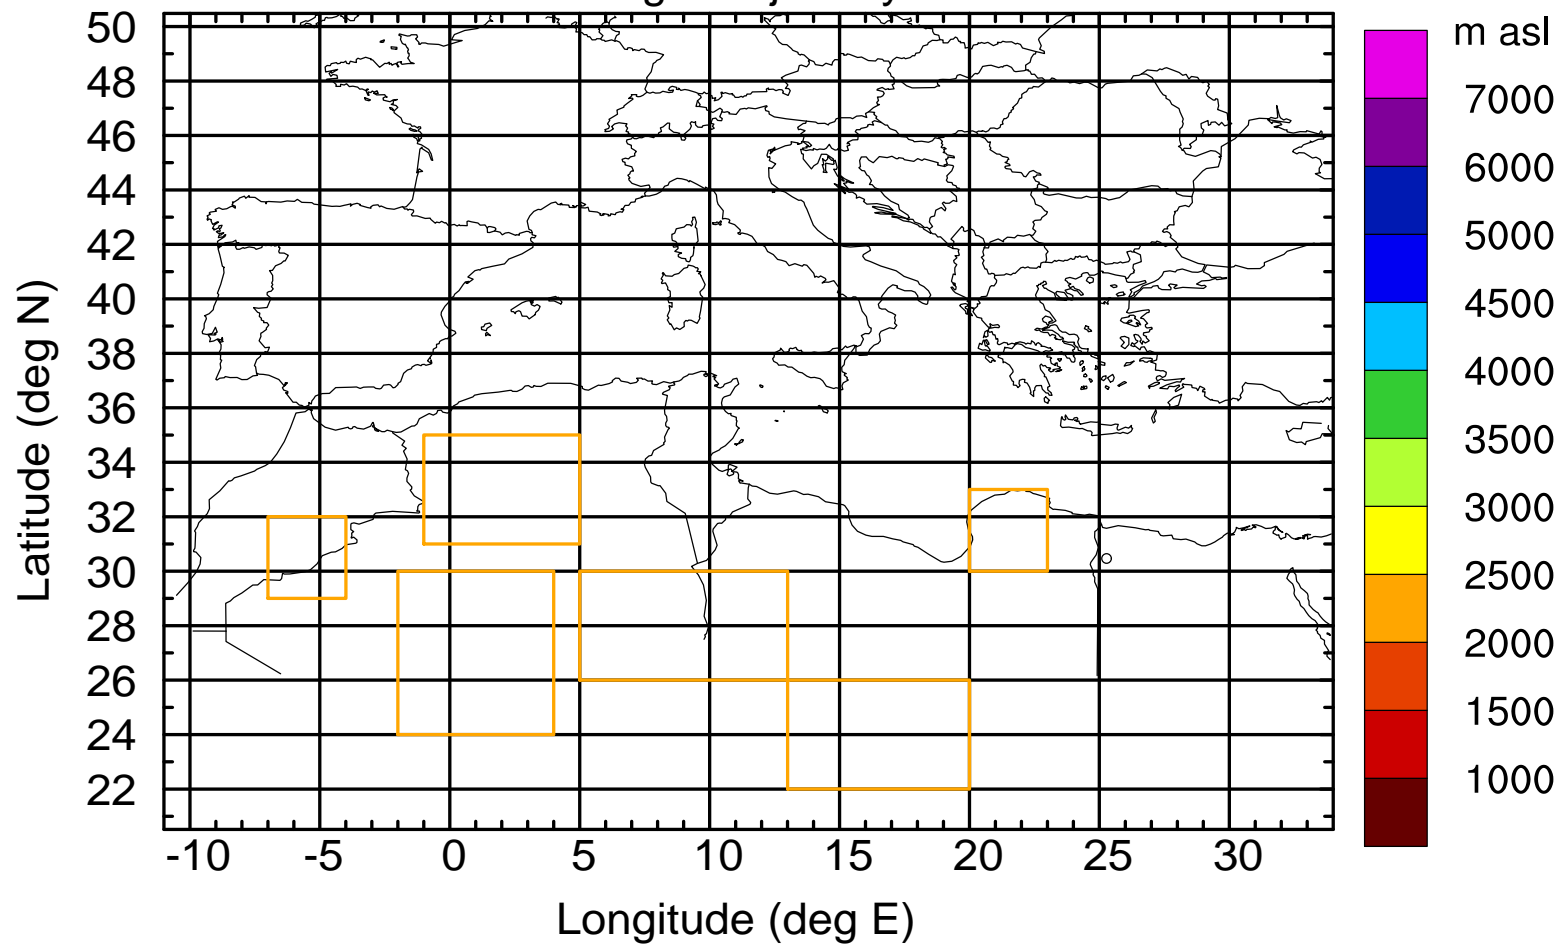

Limassol lidar 34.677N 33.037E

Flight trajectory