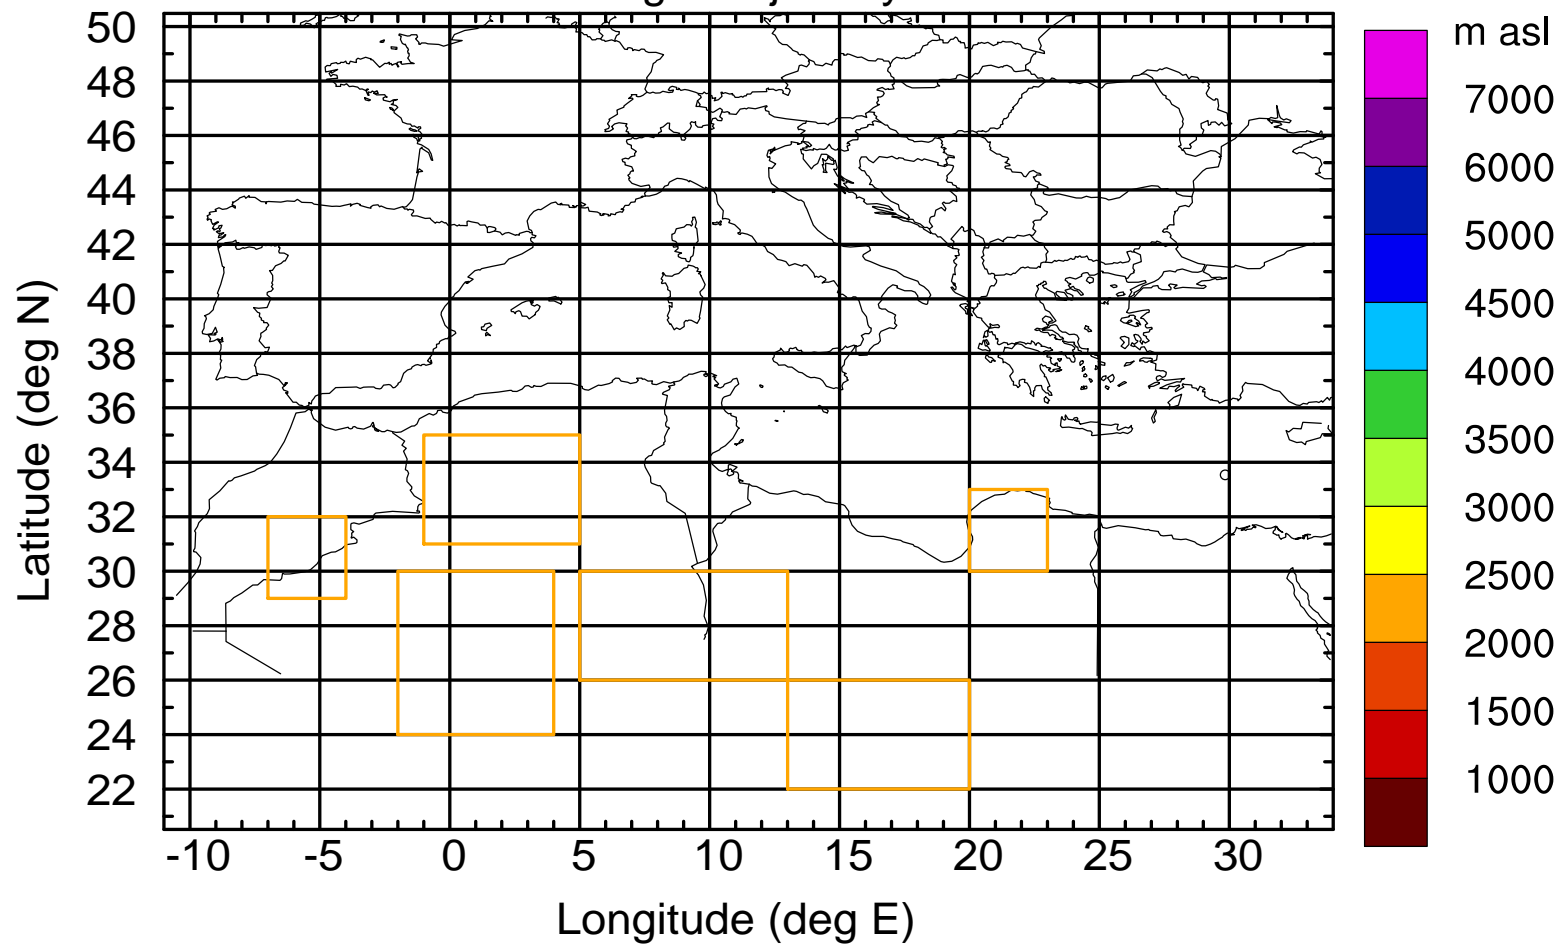

Limassol lidar 34.677N 33.037E

Flight trajectory