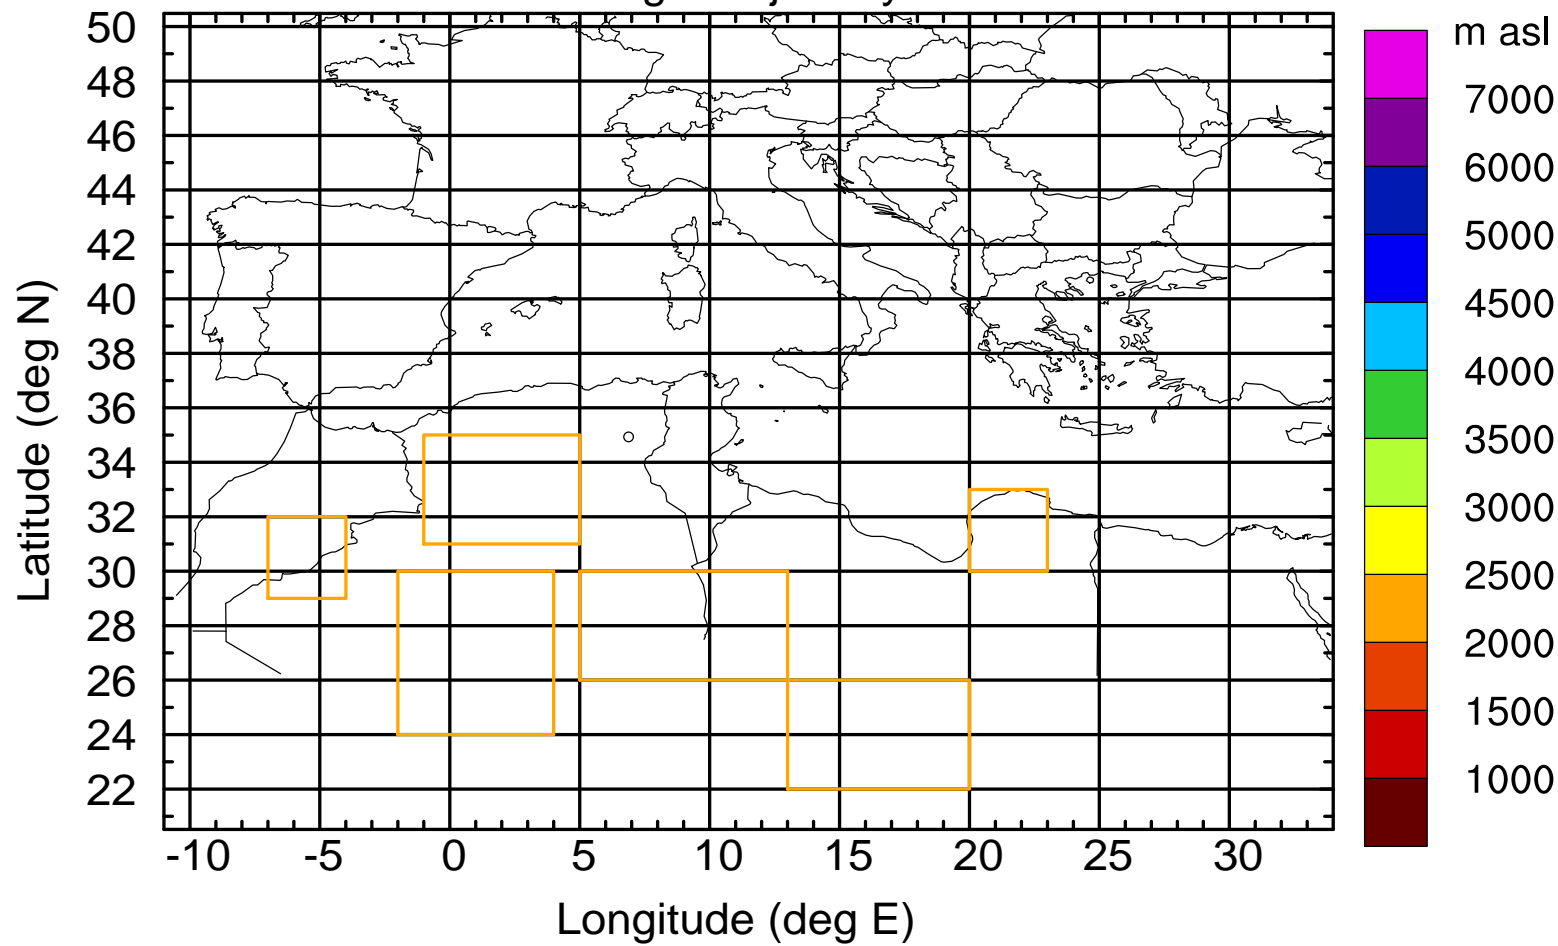

Limassol lidar 34.677N 33.037E

Flight trajectory