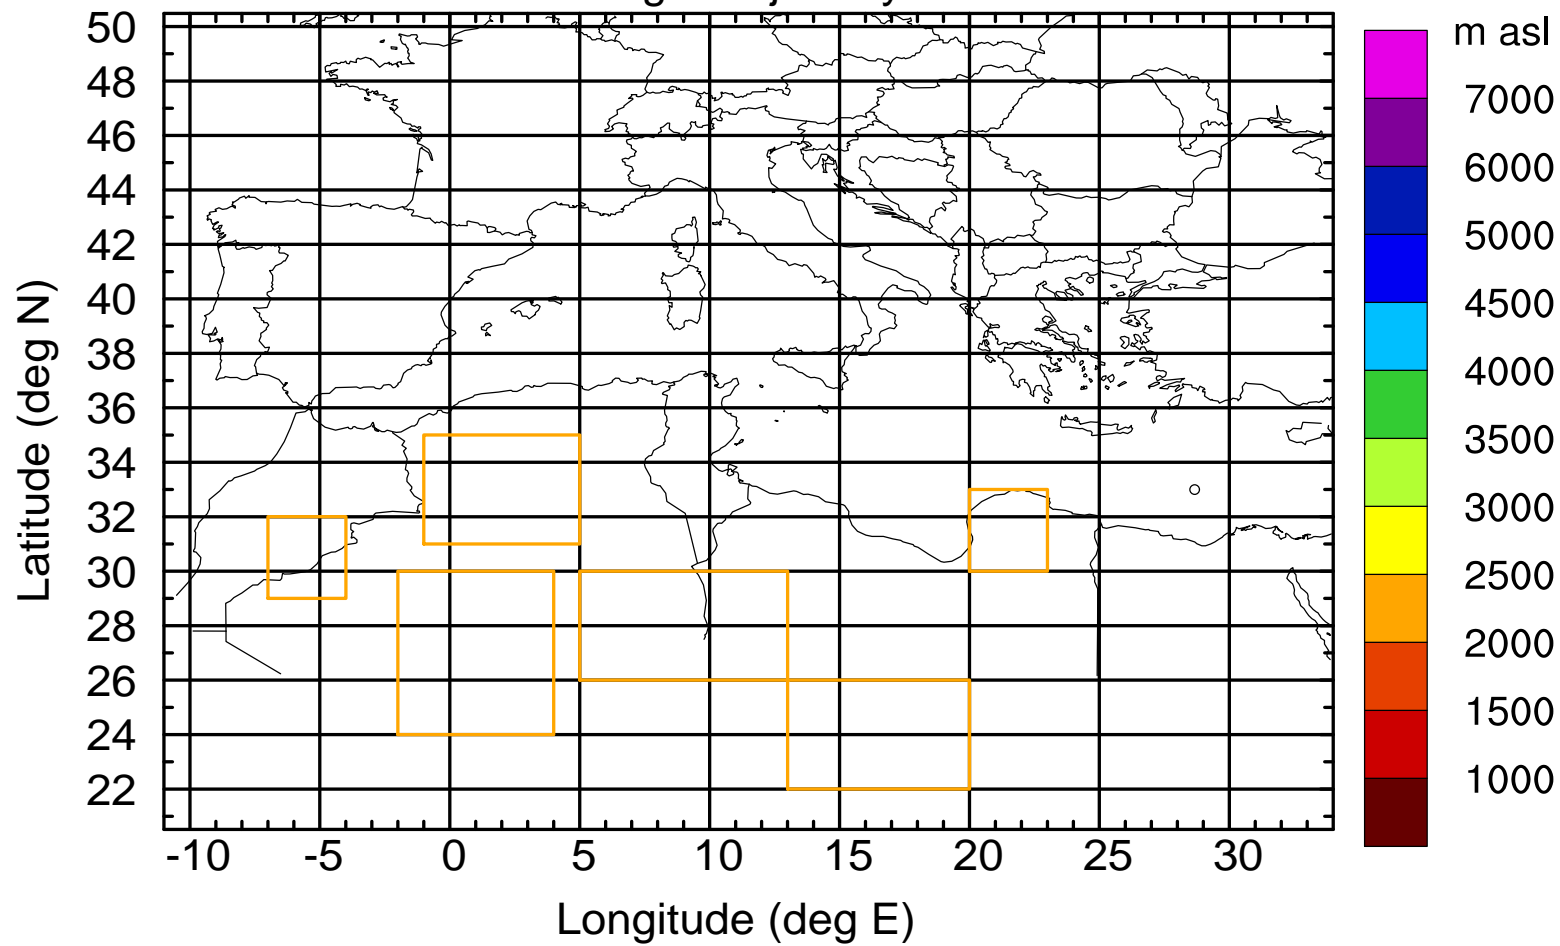

Limassol lidar 34.677N 33.037E

Flight trajectory