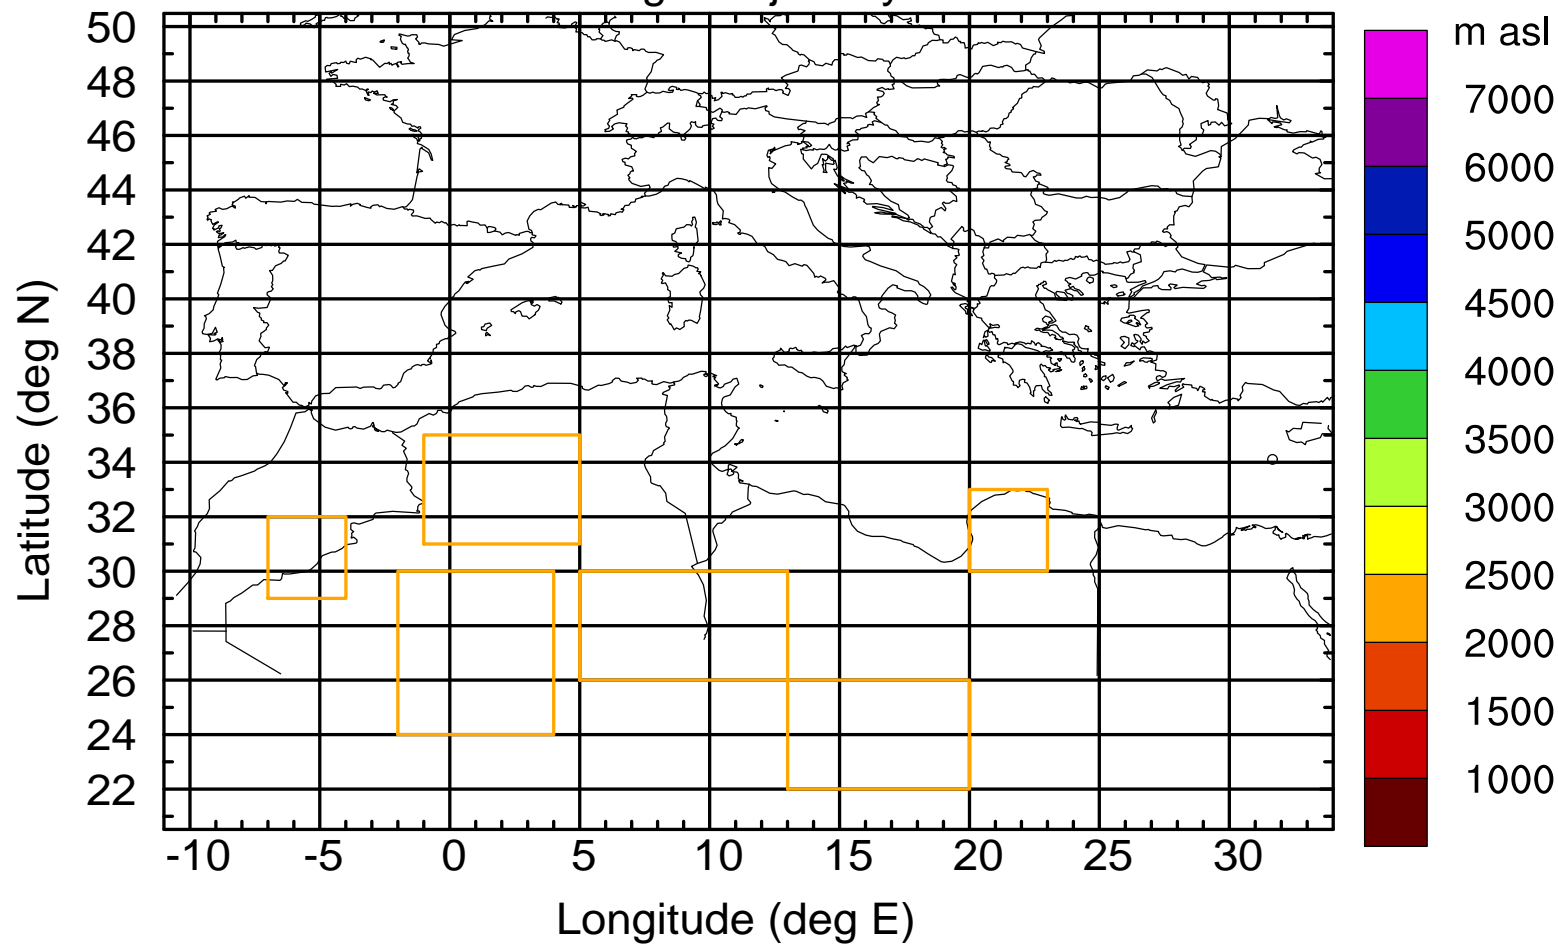

Limassol lidar 34.677N 33.037E

Flight trajectory