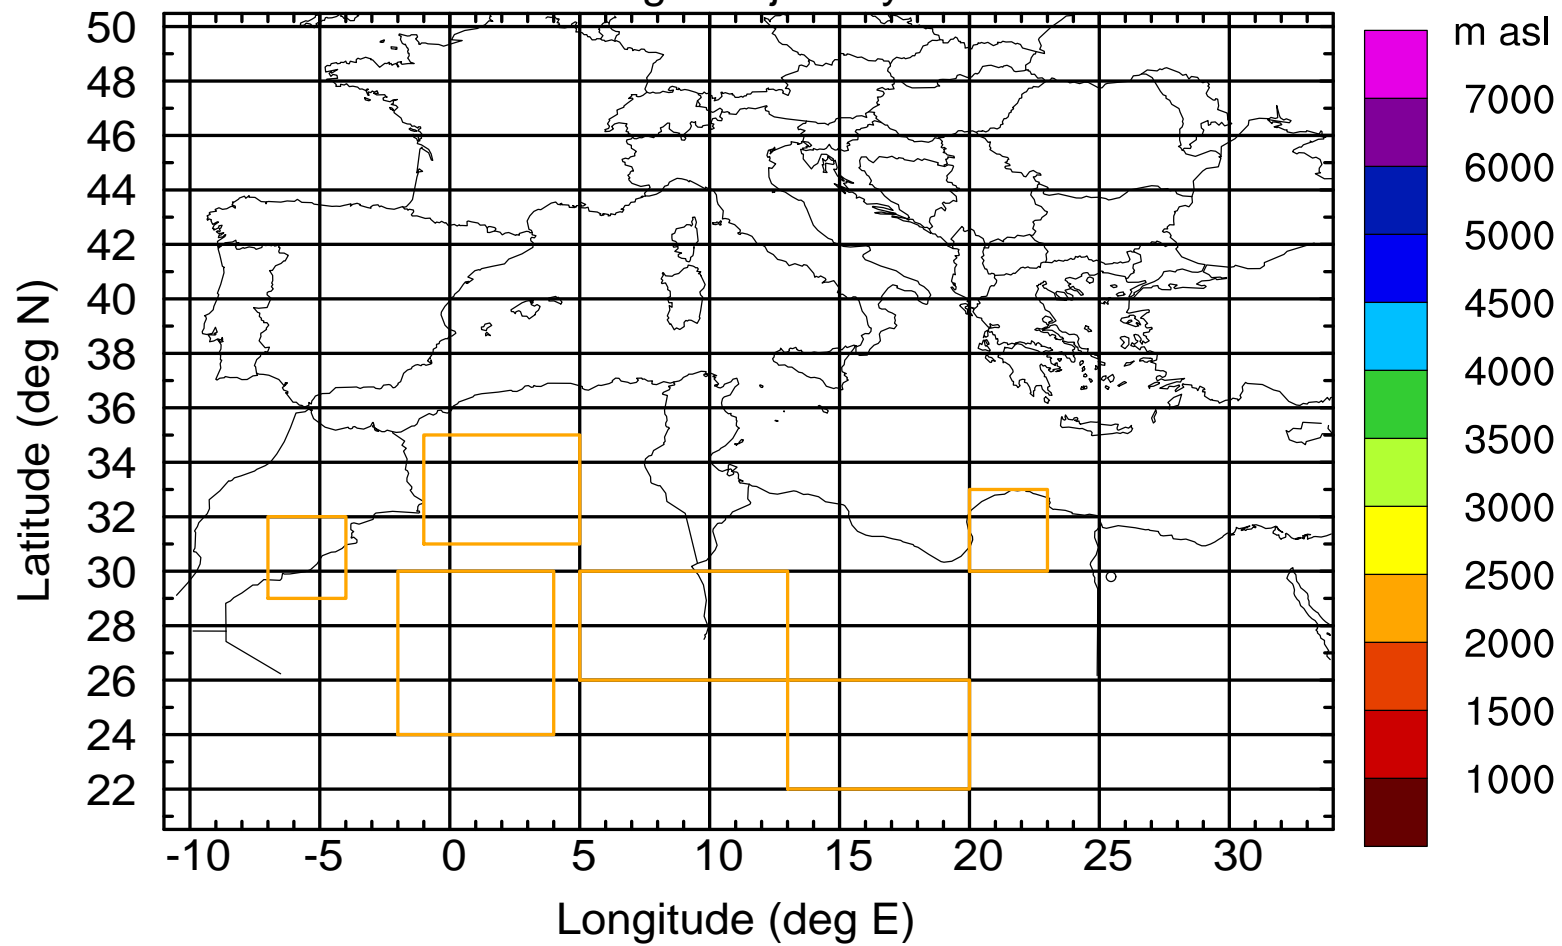

Limassol lidar 34.677N 33.037E

Flight trajectory