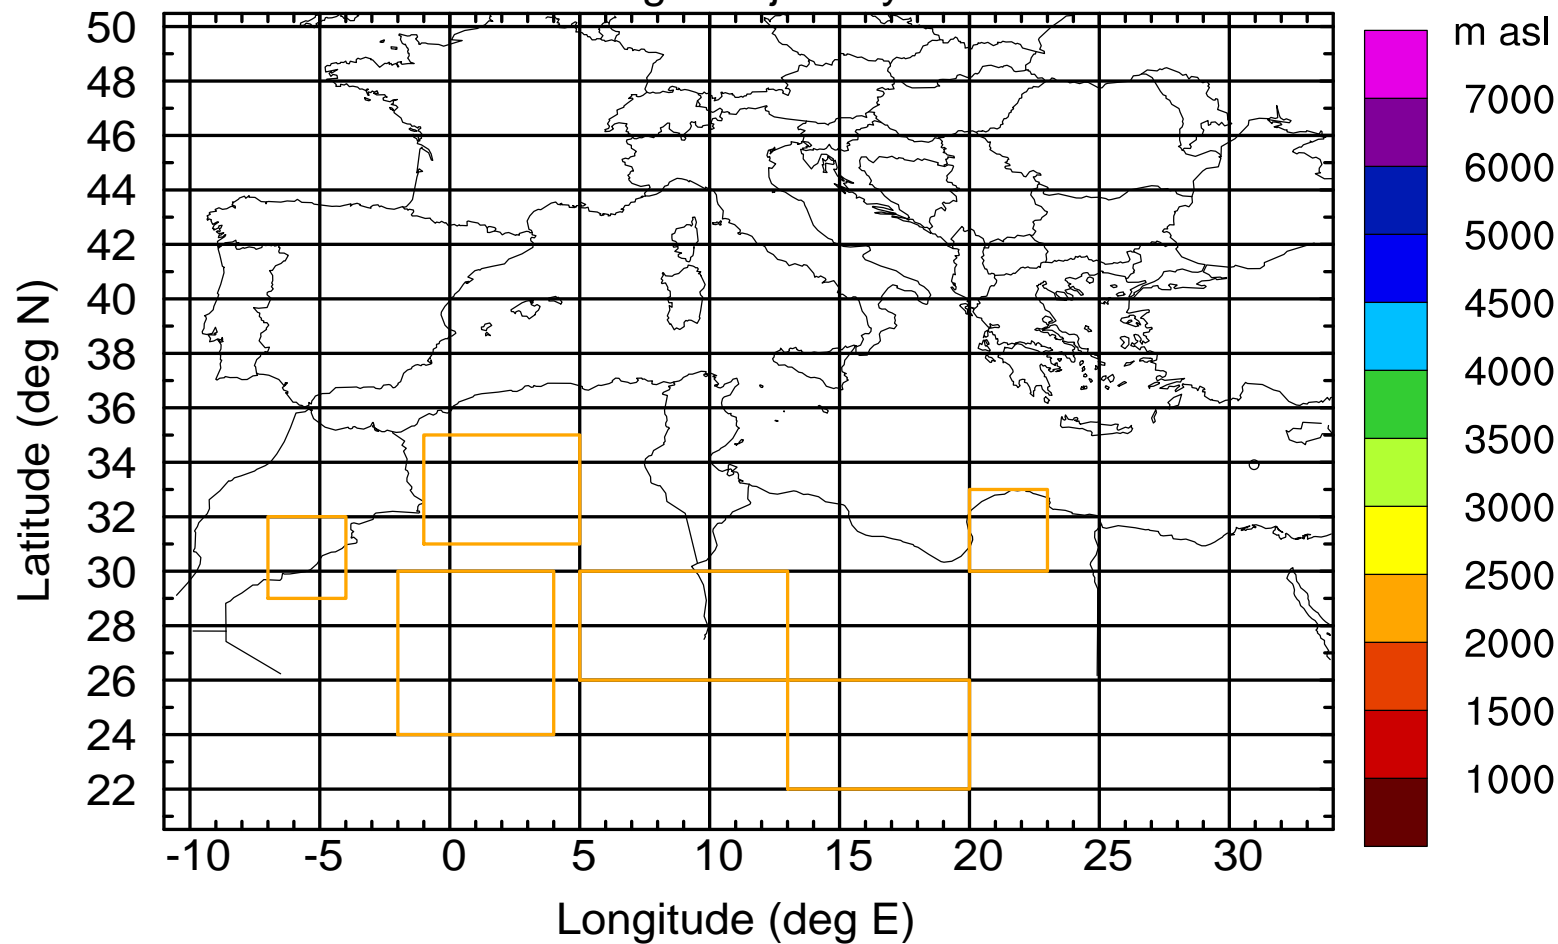

Limassol lidar 34.677N 33.037E

Flight trajectory