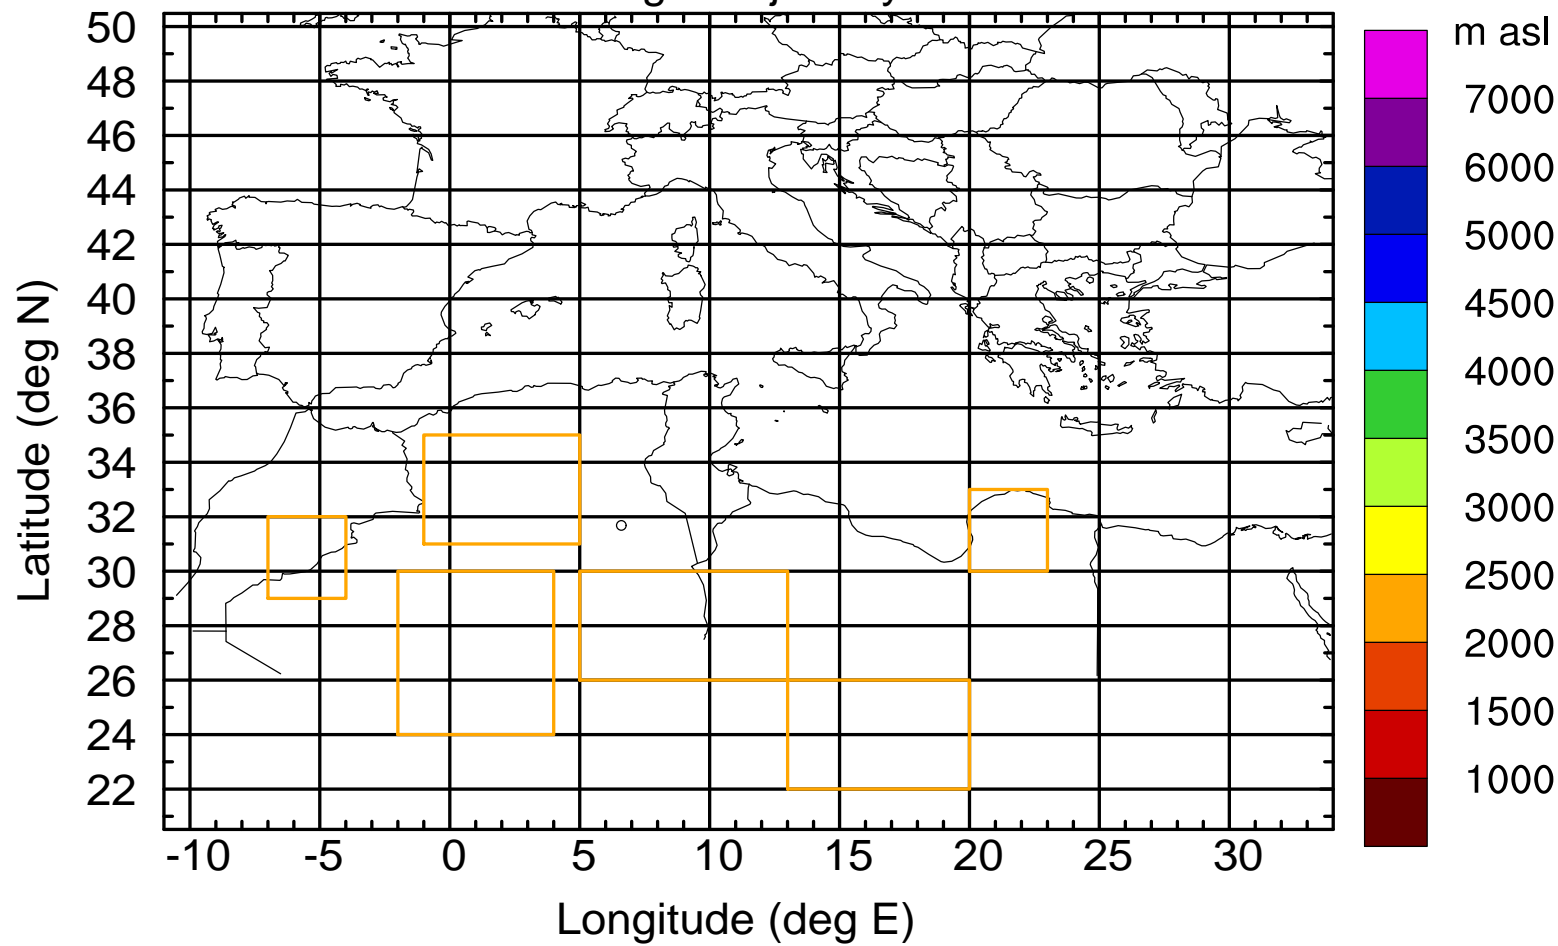

Limassol lidar 34.677N 33.037E

Flight trajectory