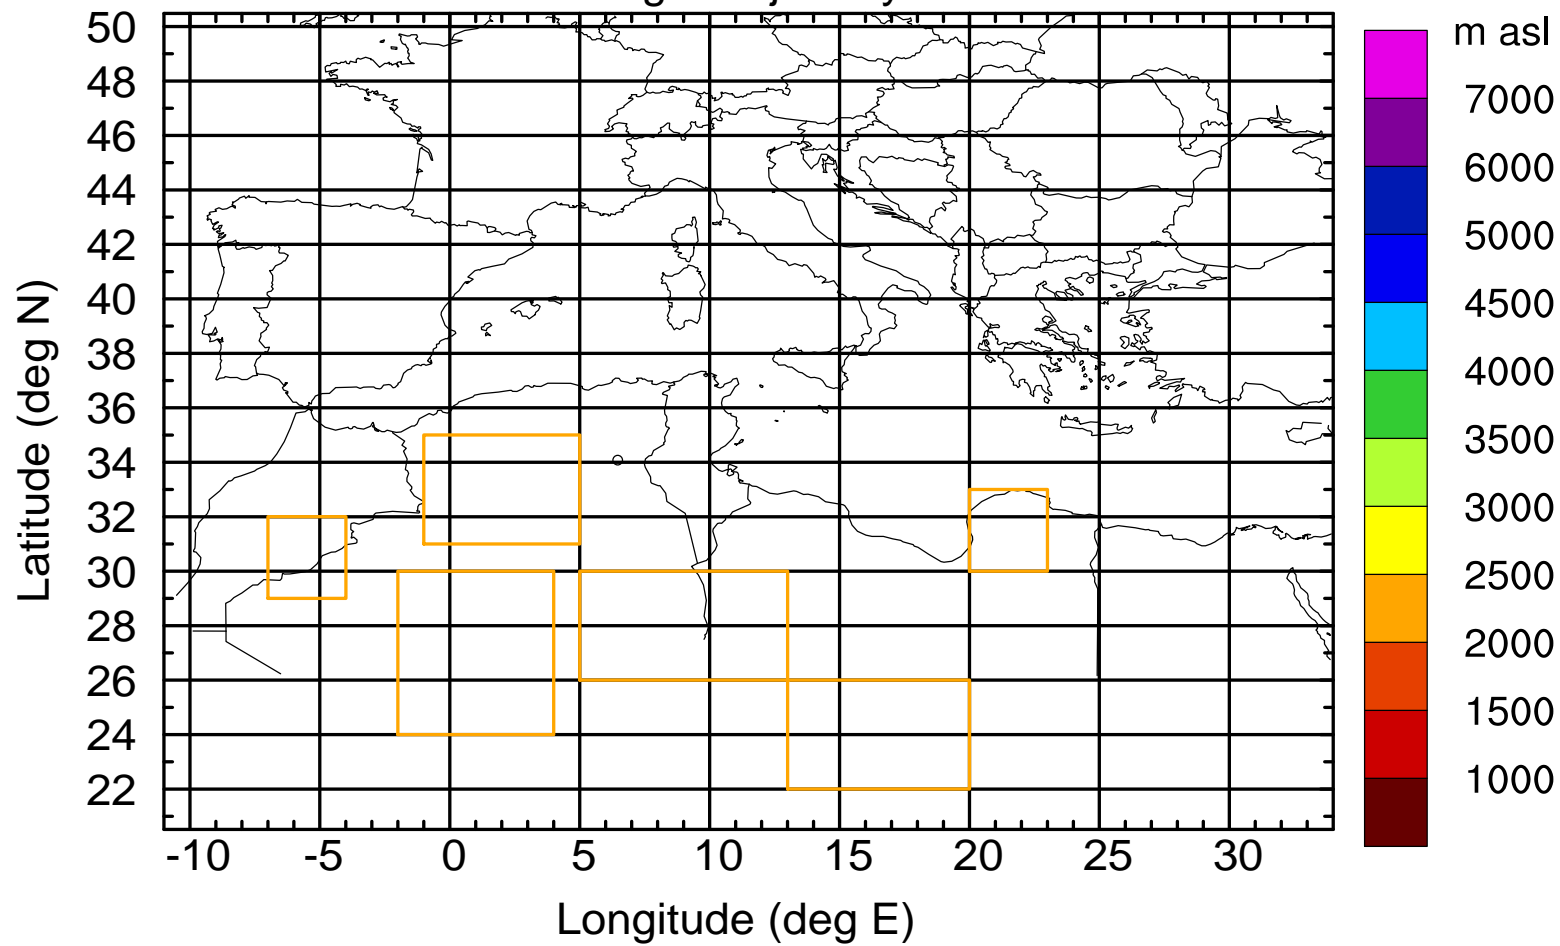

Limassol lidar 34.677N 33.037E

Flight trajectory