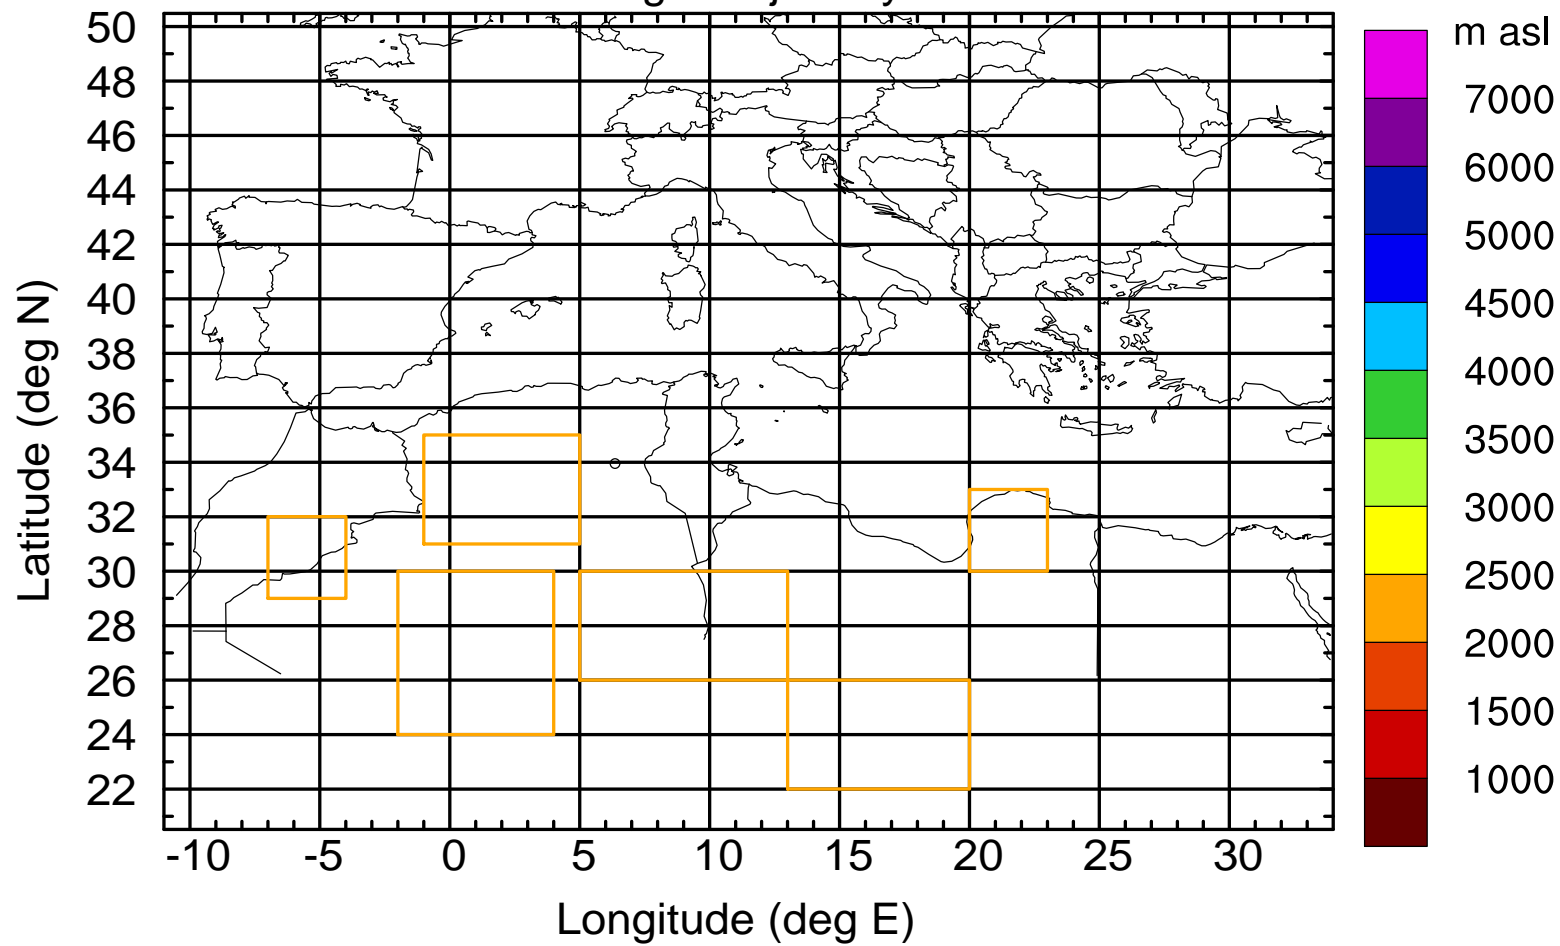

Limassol lidar 34.677N 33.037E

Flight trajectory