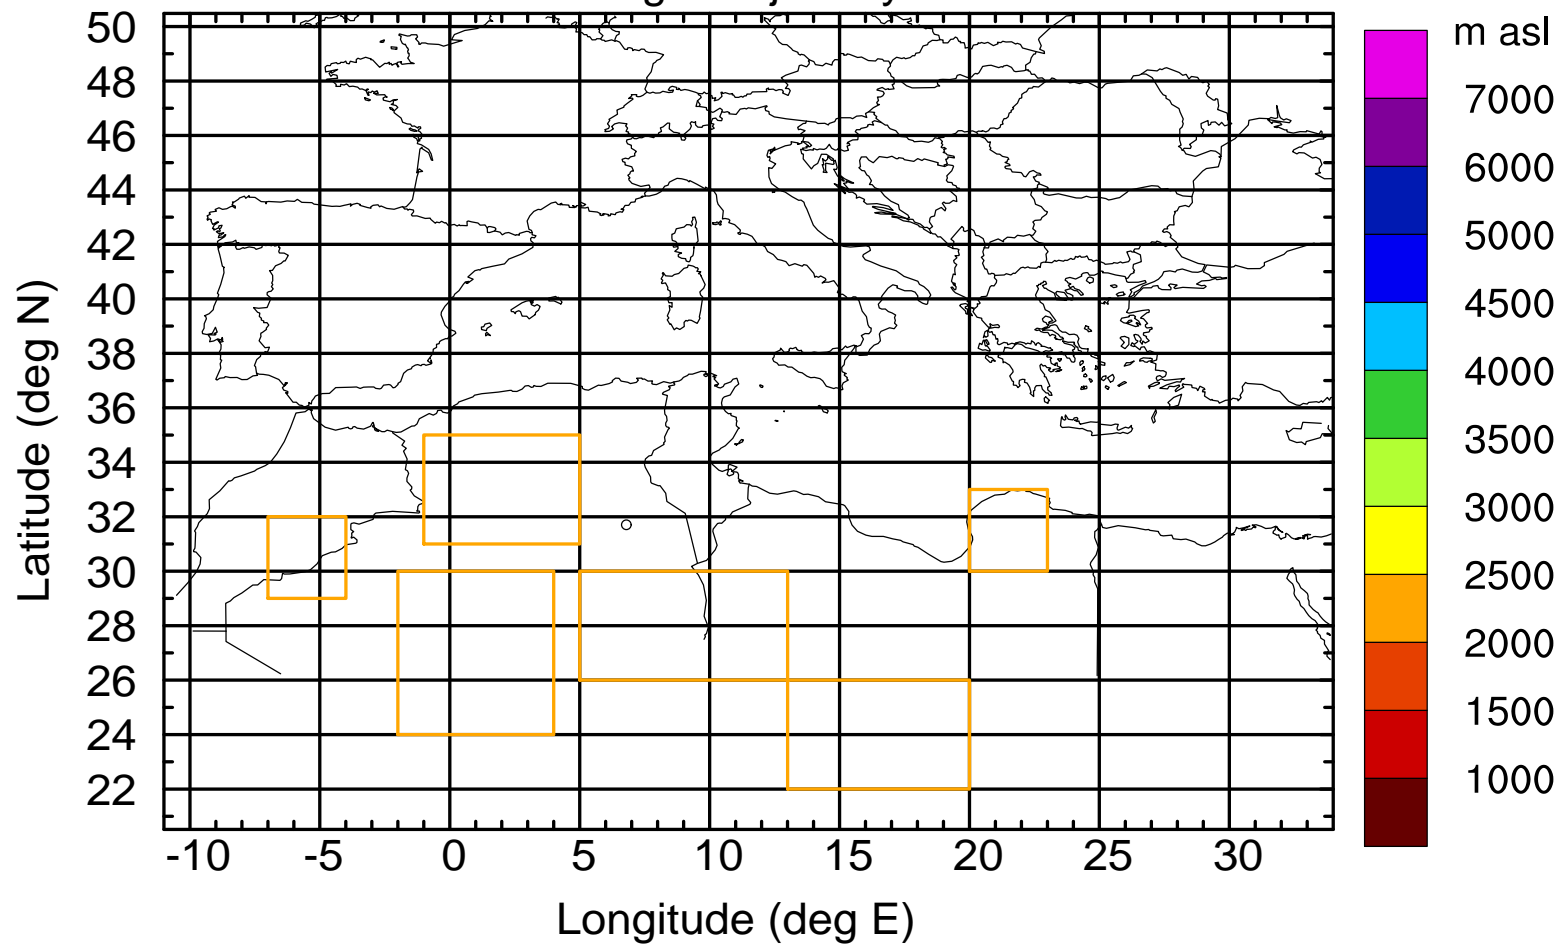

Limassol lidar 34.677N 33.037E

Flight trajectory