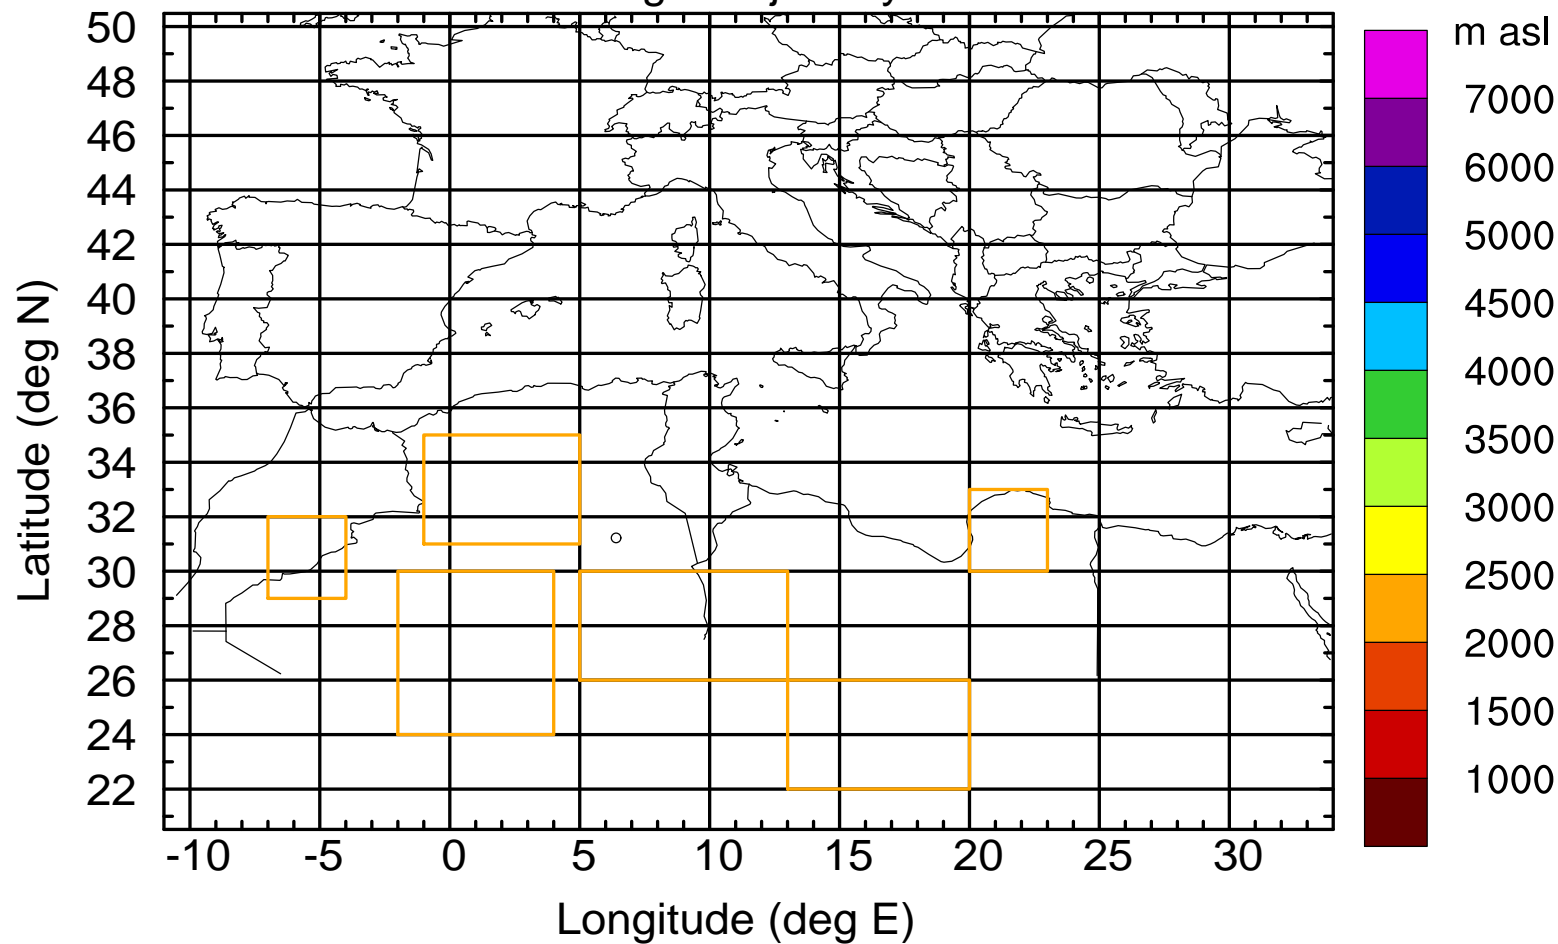

Limassol lidar 34.677N 33.037E

Flight trajectory