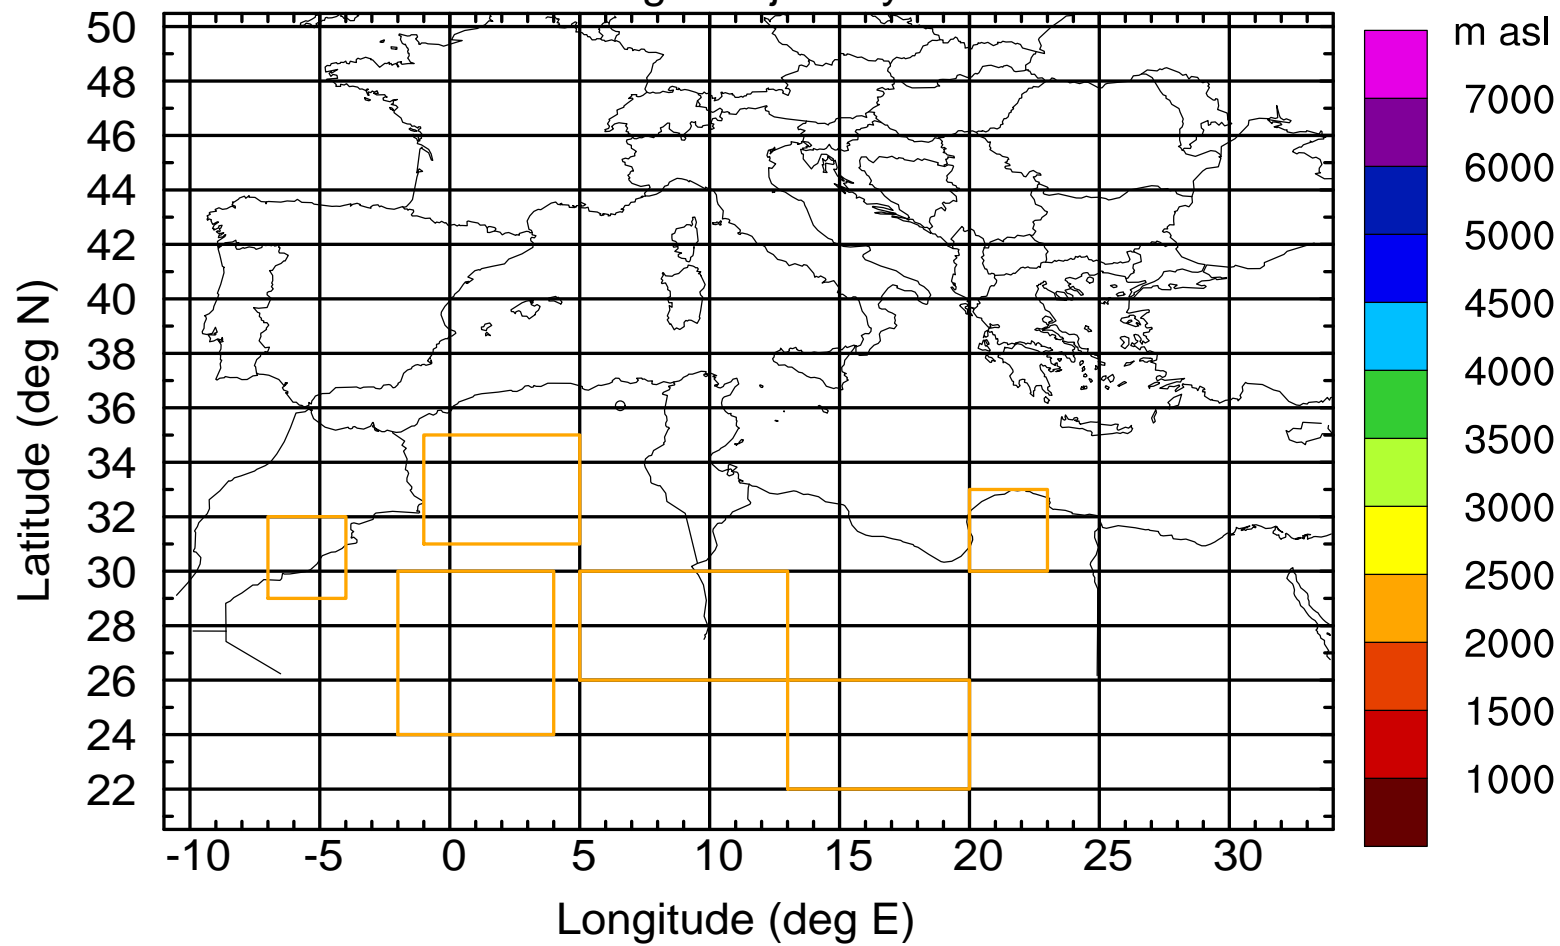

Limassol lidar 34.677N 33.037E

Flight trajectory