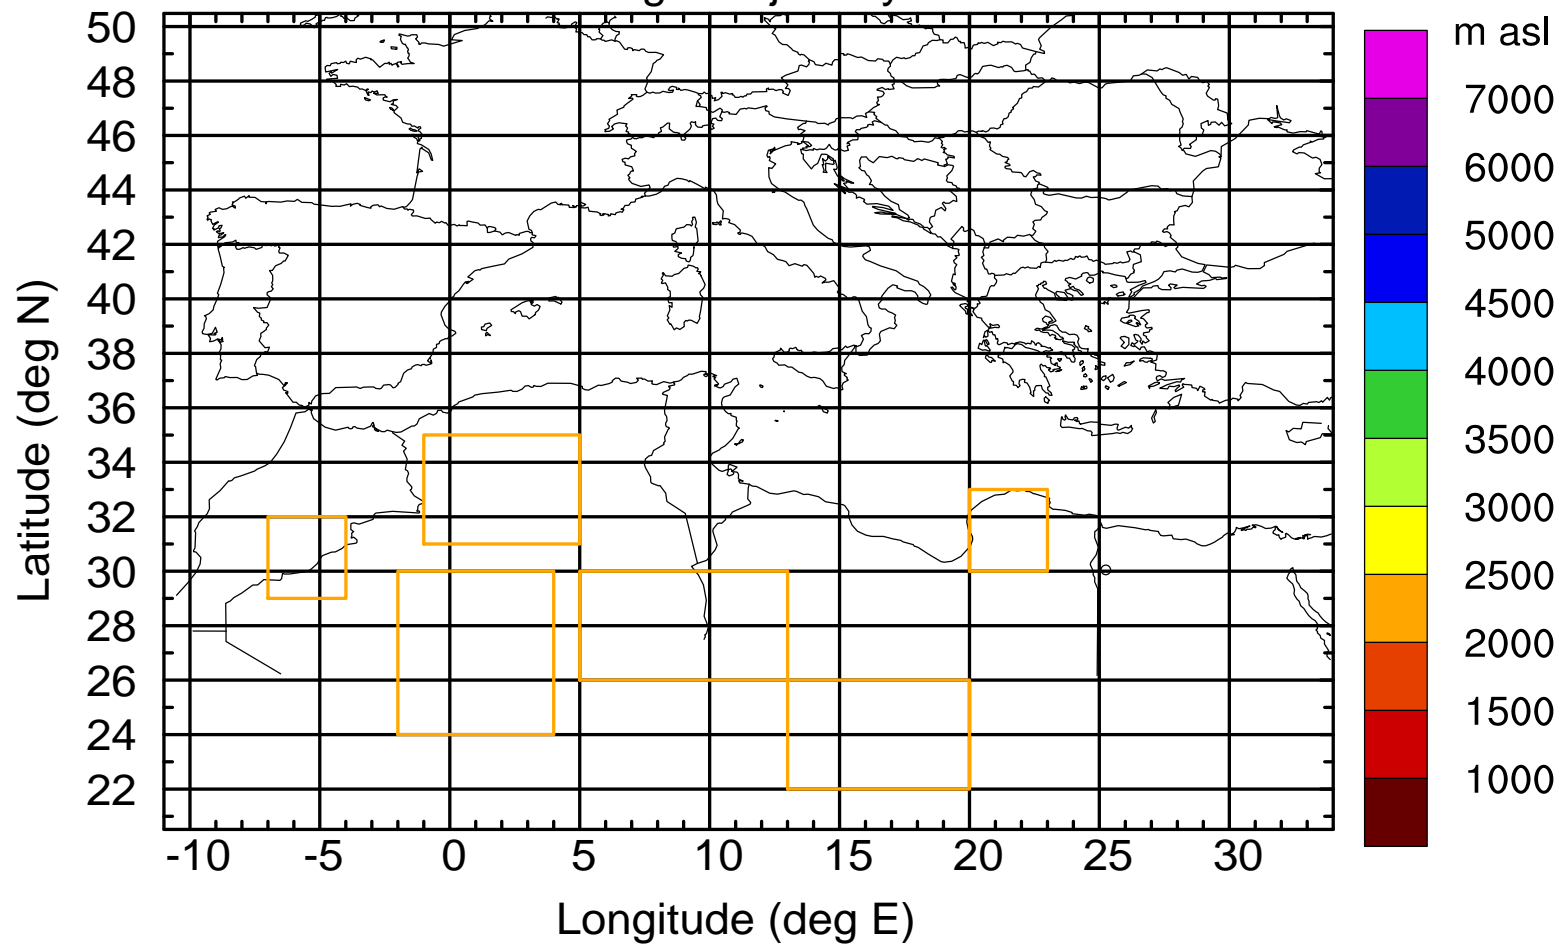

Limassol lidar 34.677N 33.037E

Flight trajectory