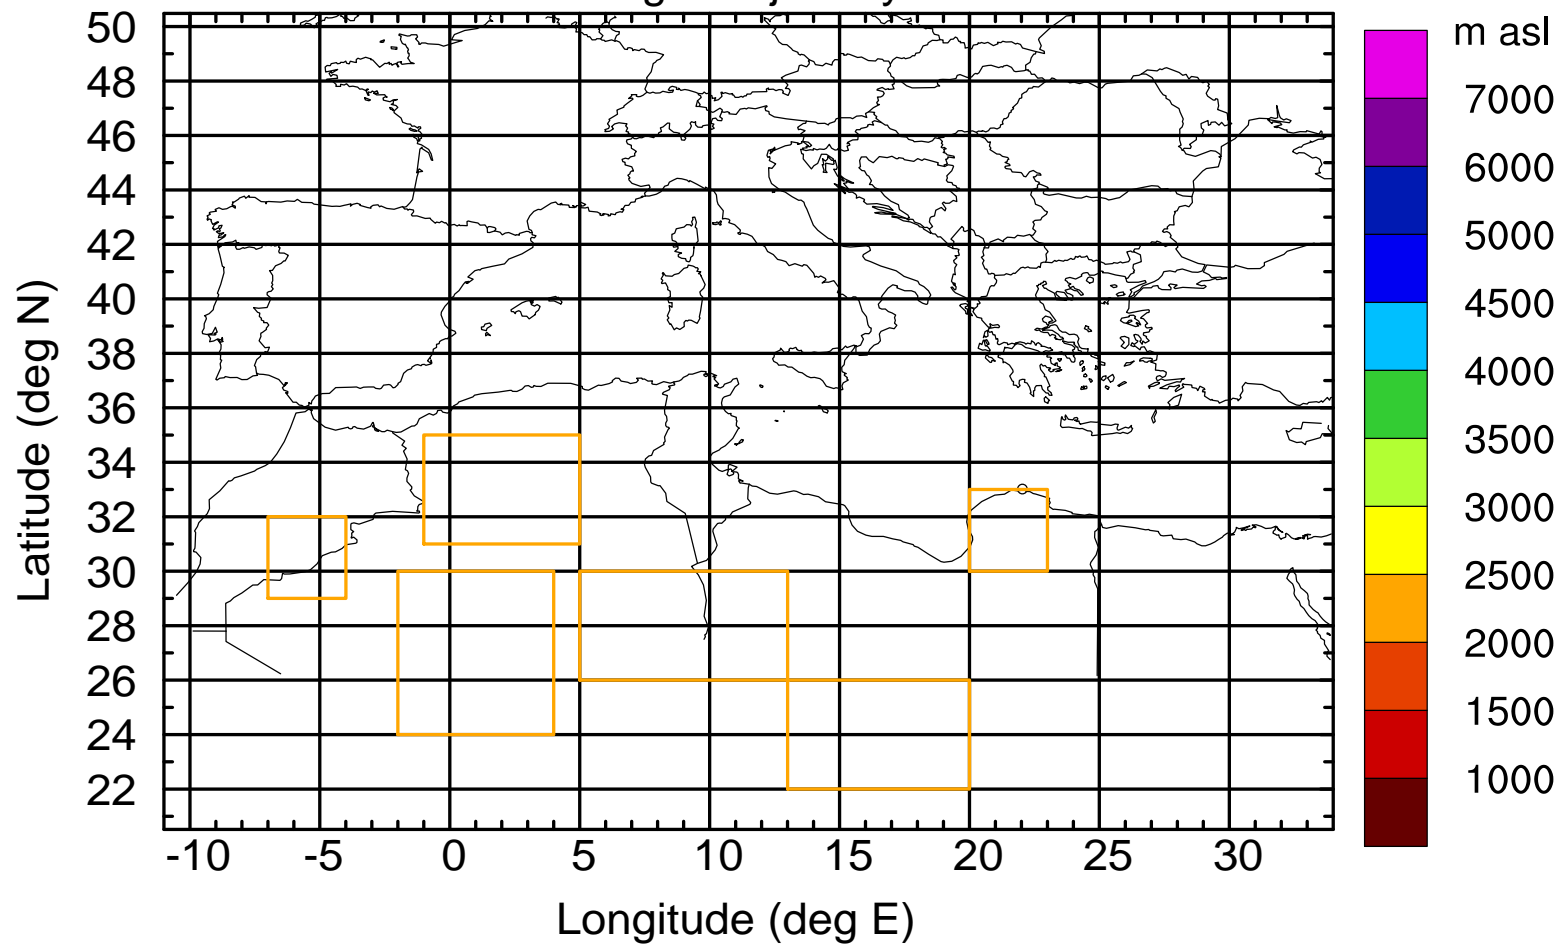

Limassol lidar 34.677N 33.037E

Flight trajectory