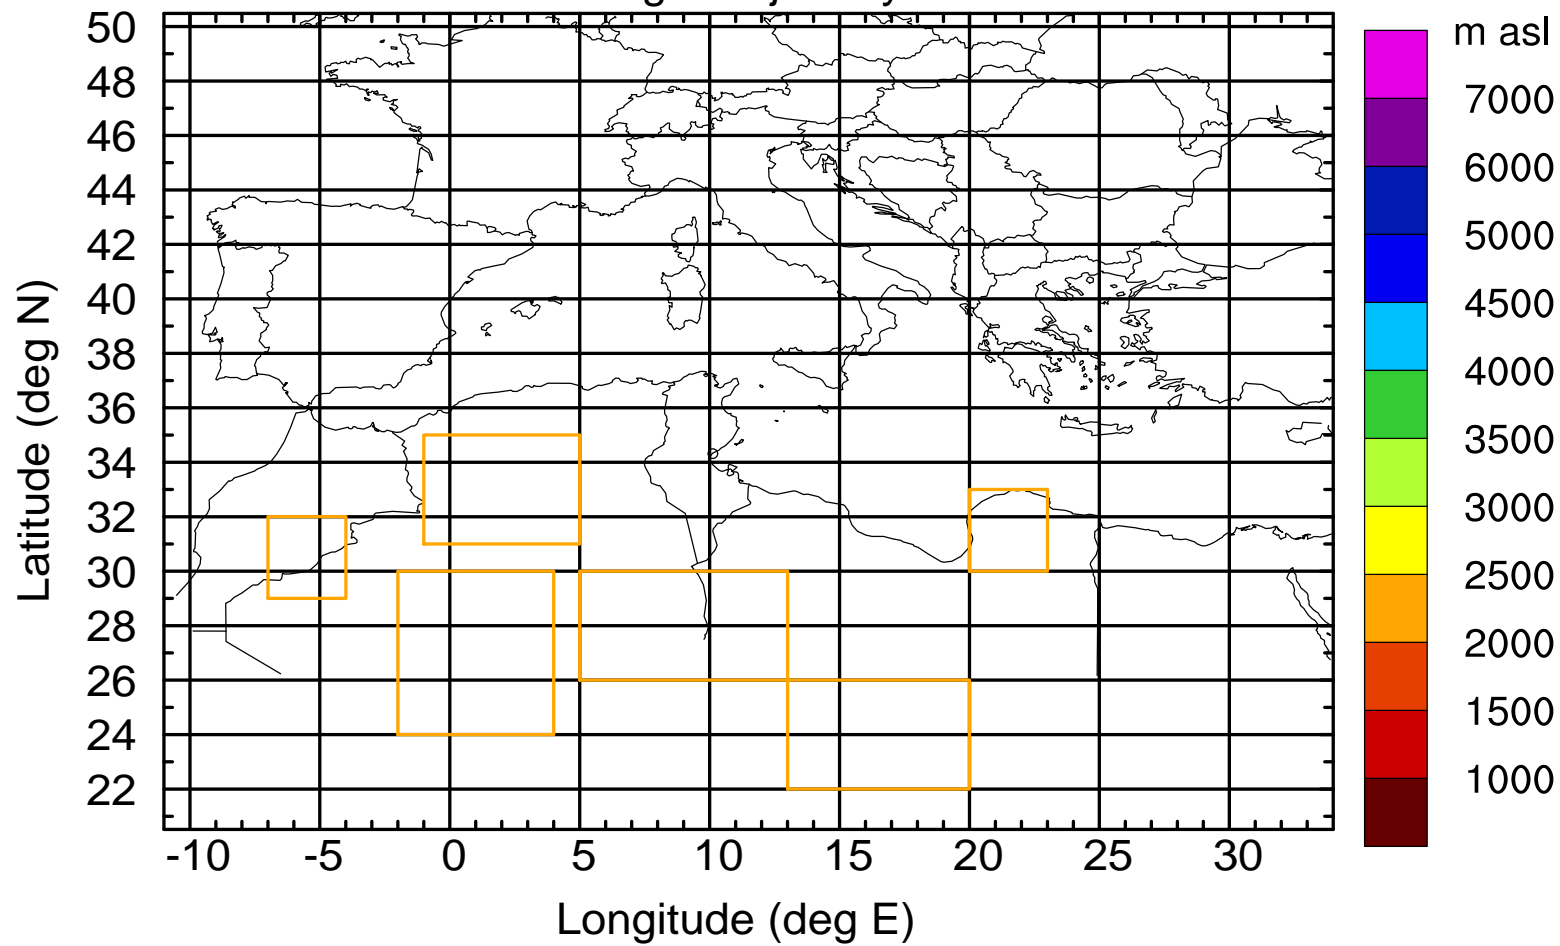

Limassol lidar 34.677N 33.037E

Flight trajectory