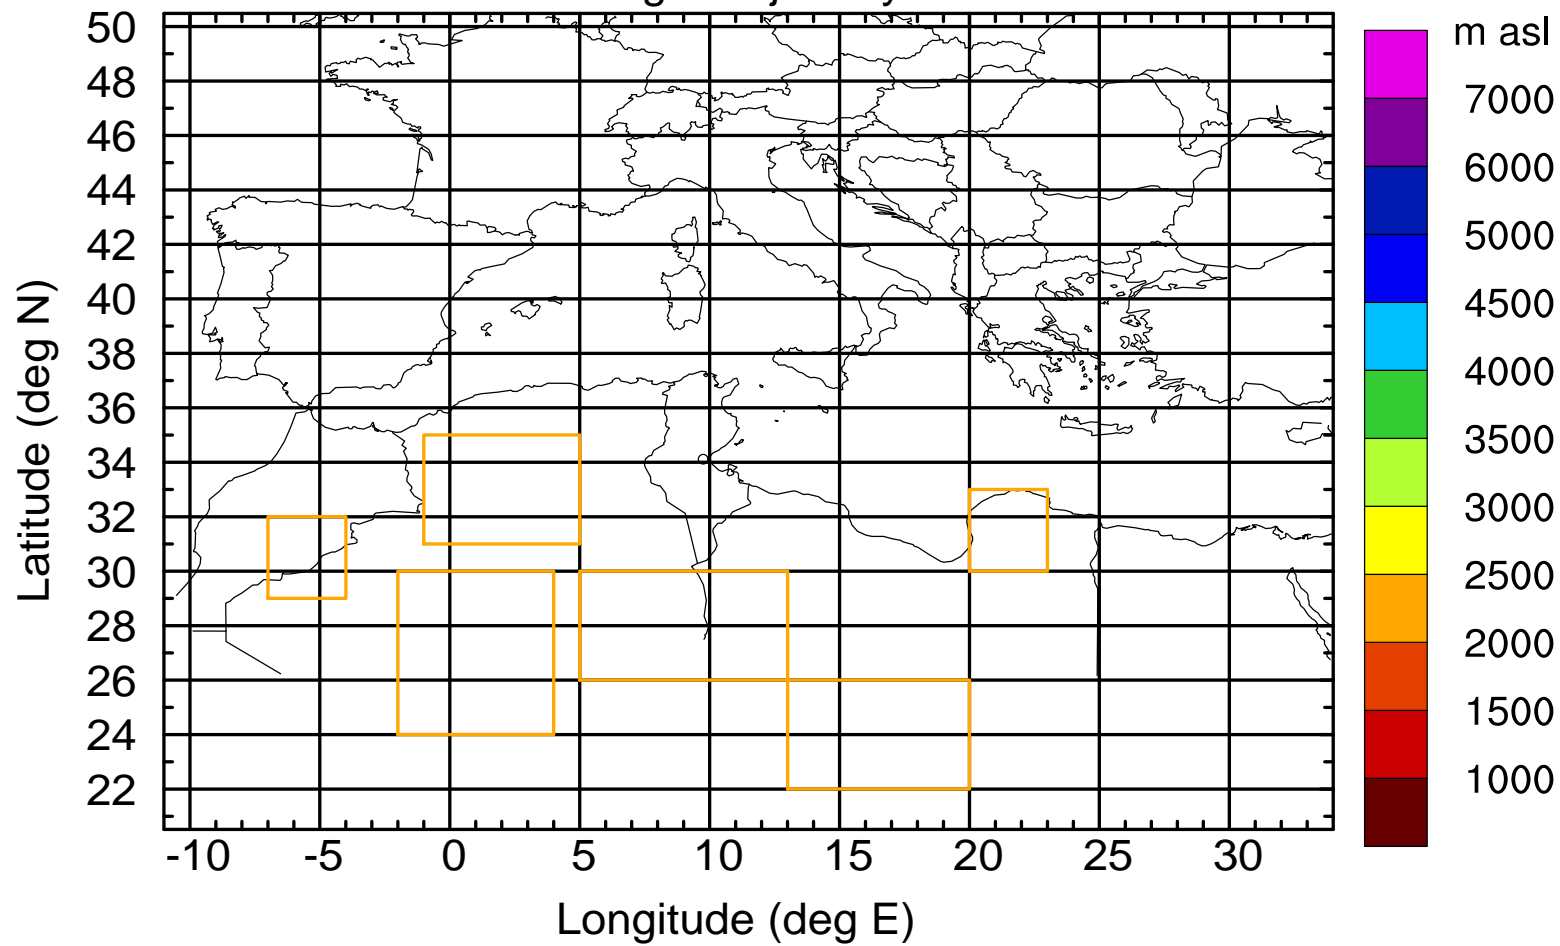

Limassol lidar 34.677N 33.037E

Flight trajectory