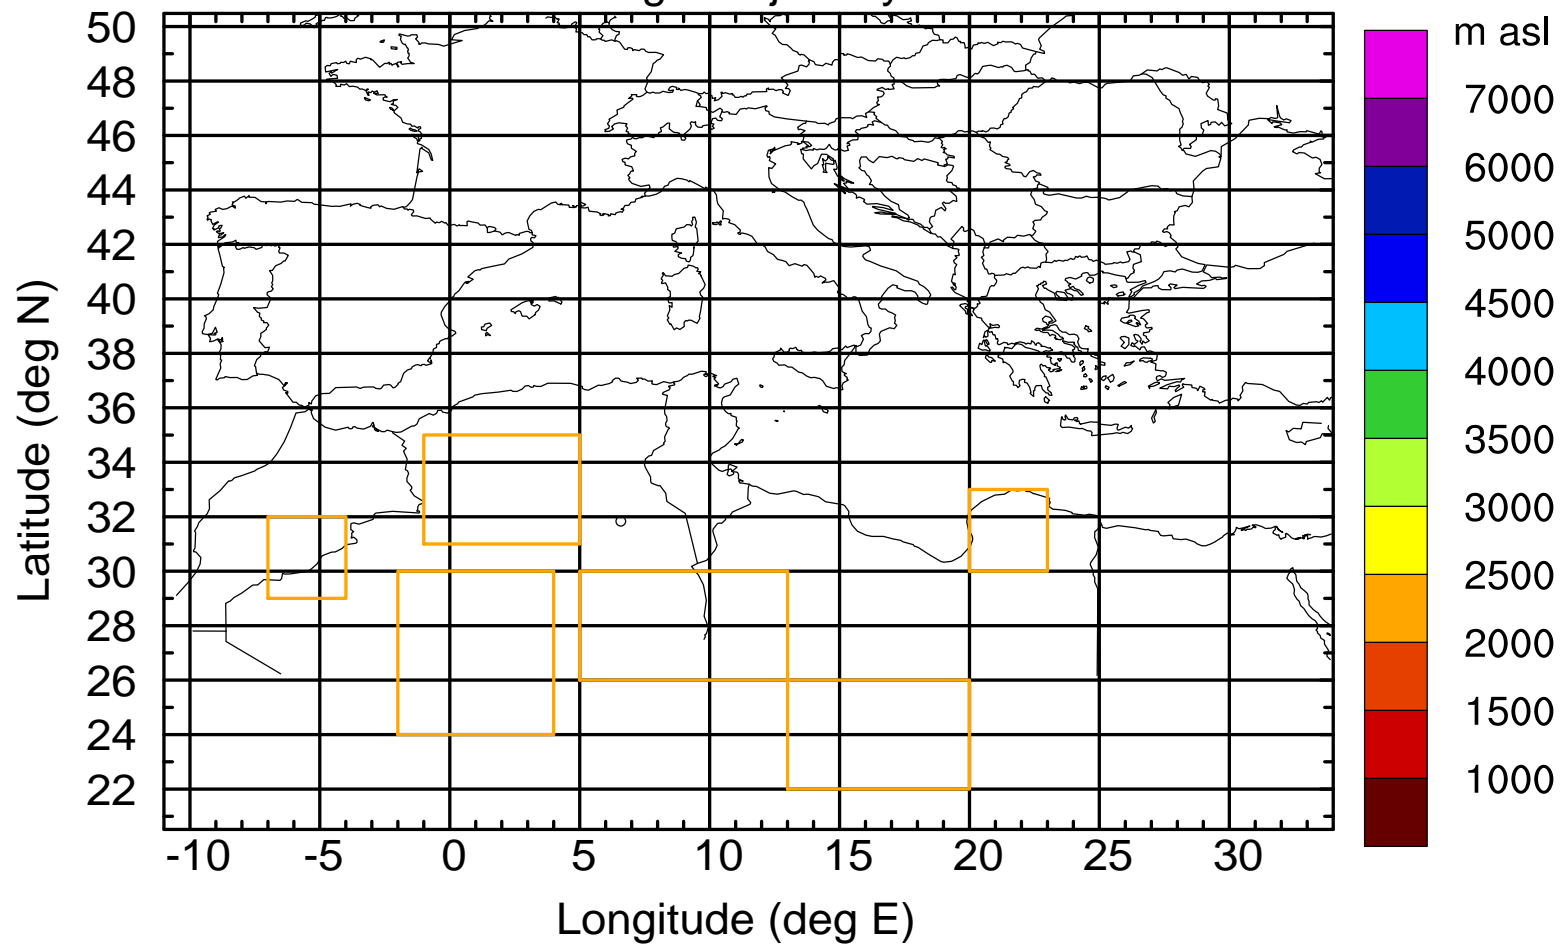

Limassol lidar 34.677N 33.037E

Flight trajectory