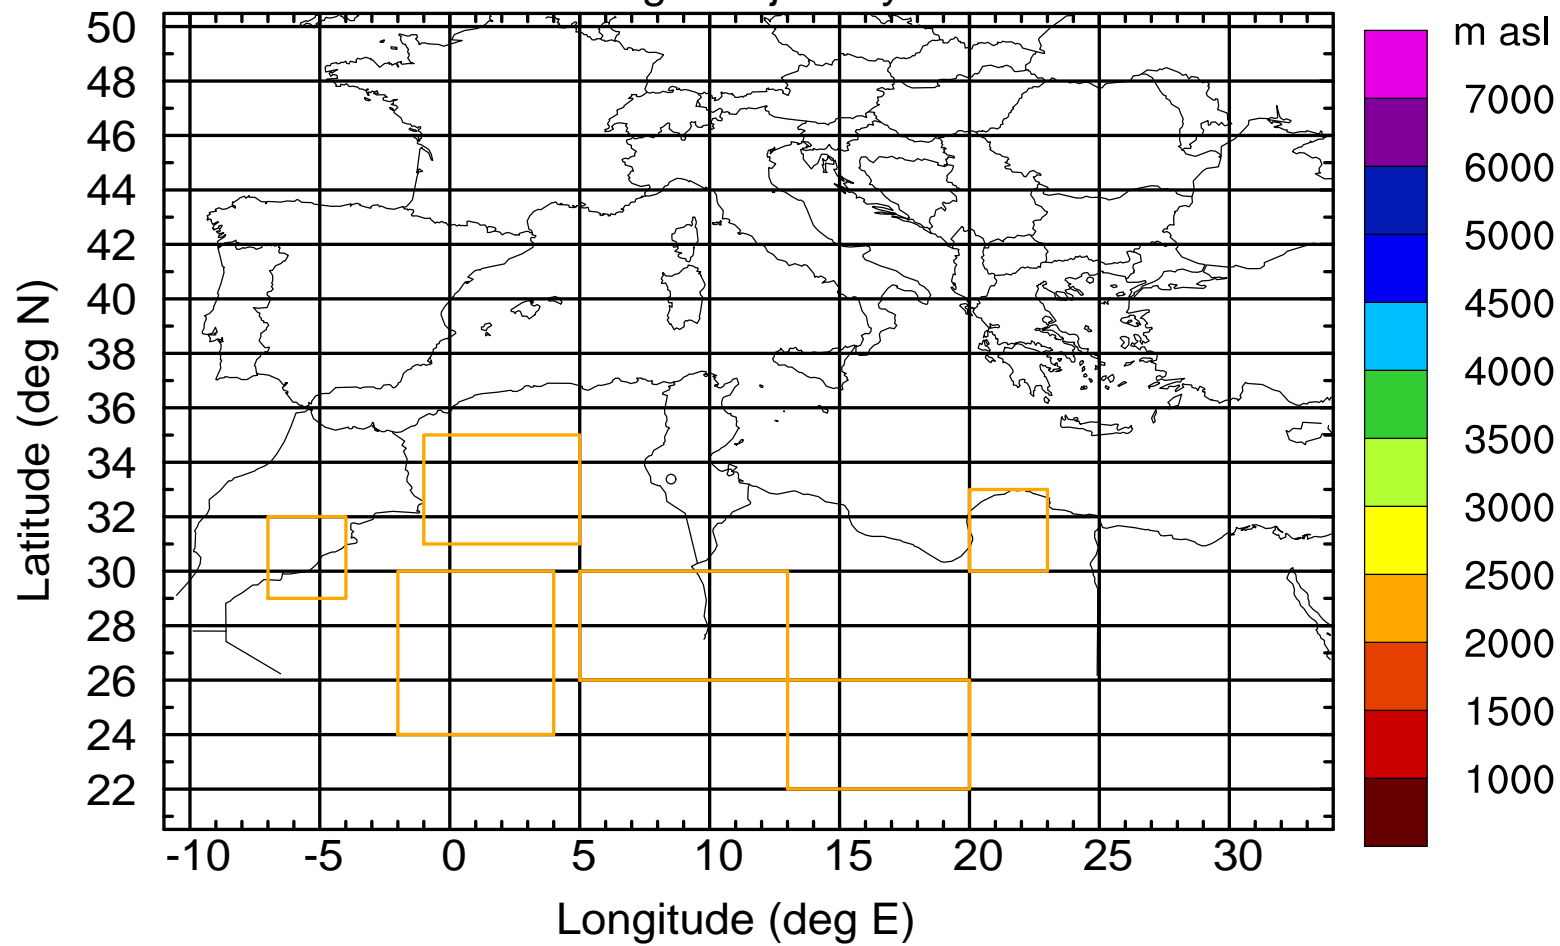

Limassol lidar 34.677N 33.037E

Flight trajectory