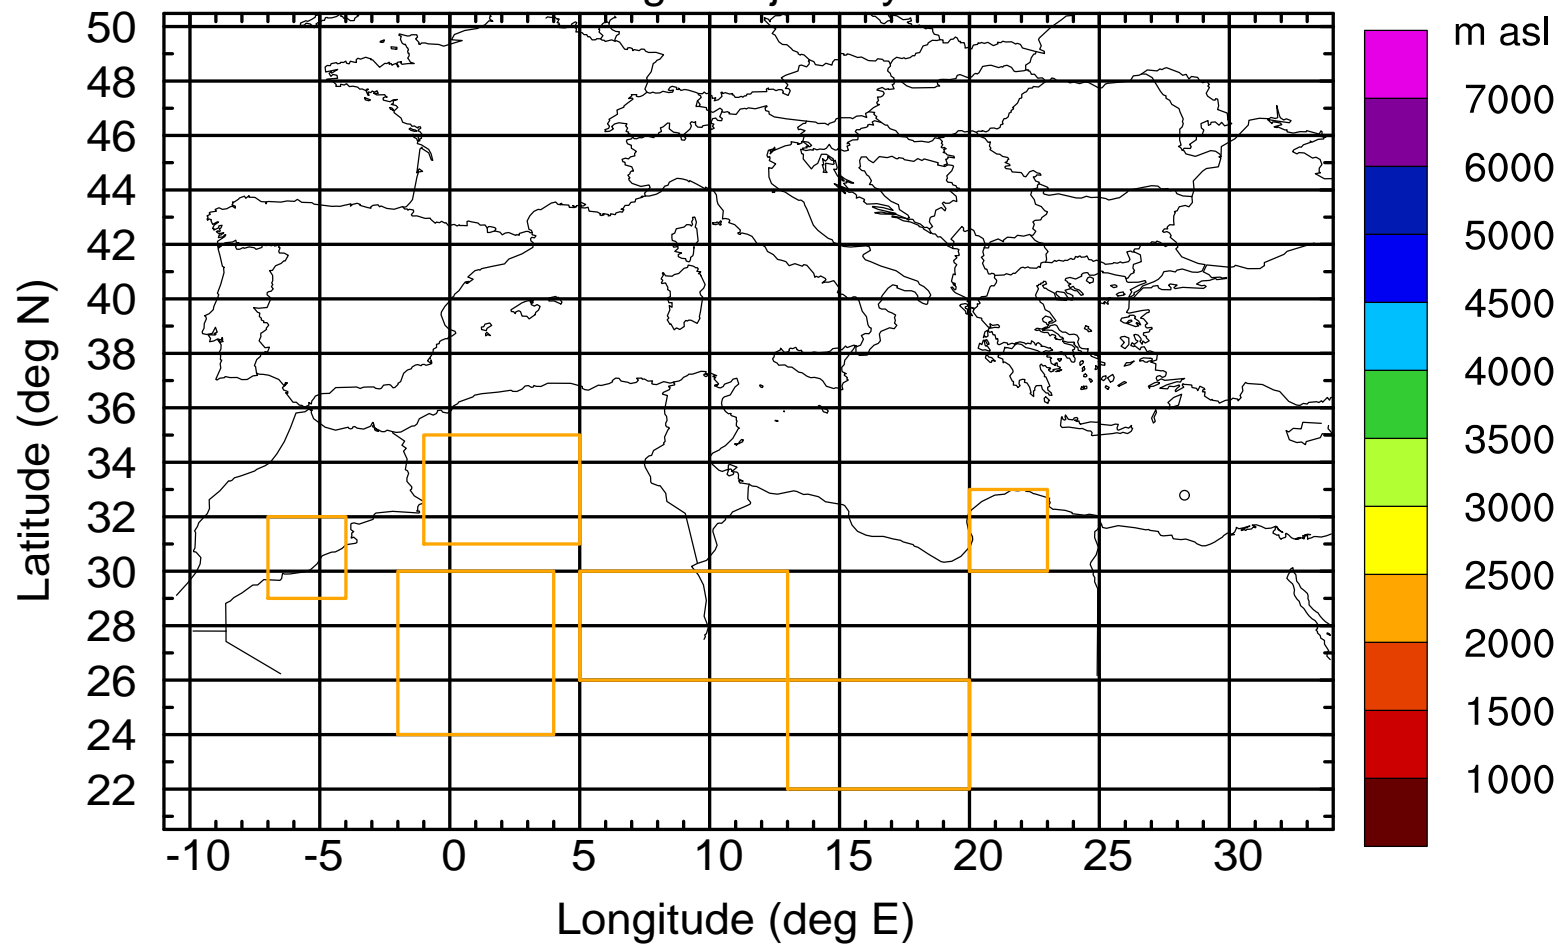

Limassol lidar 34.677N 33.037E

Flight trajectory