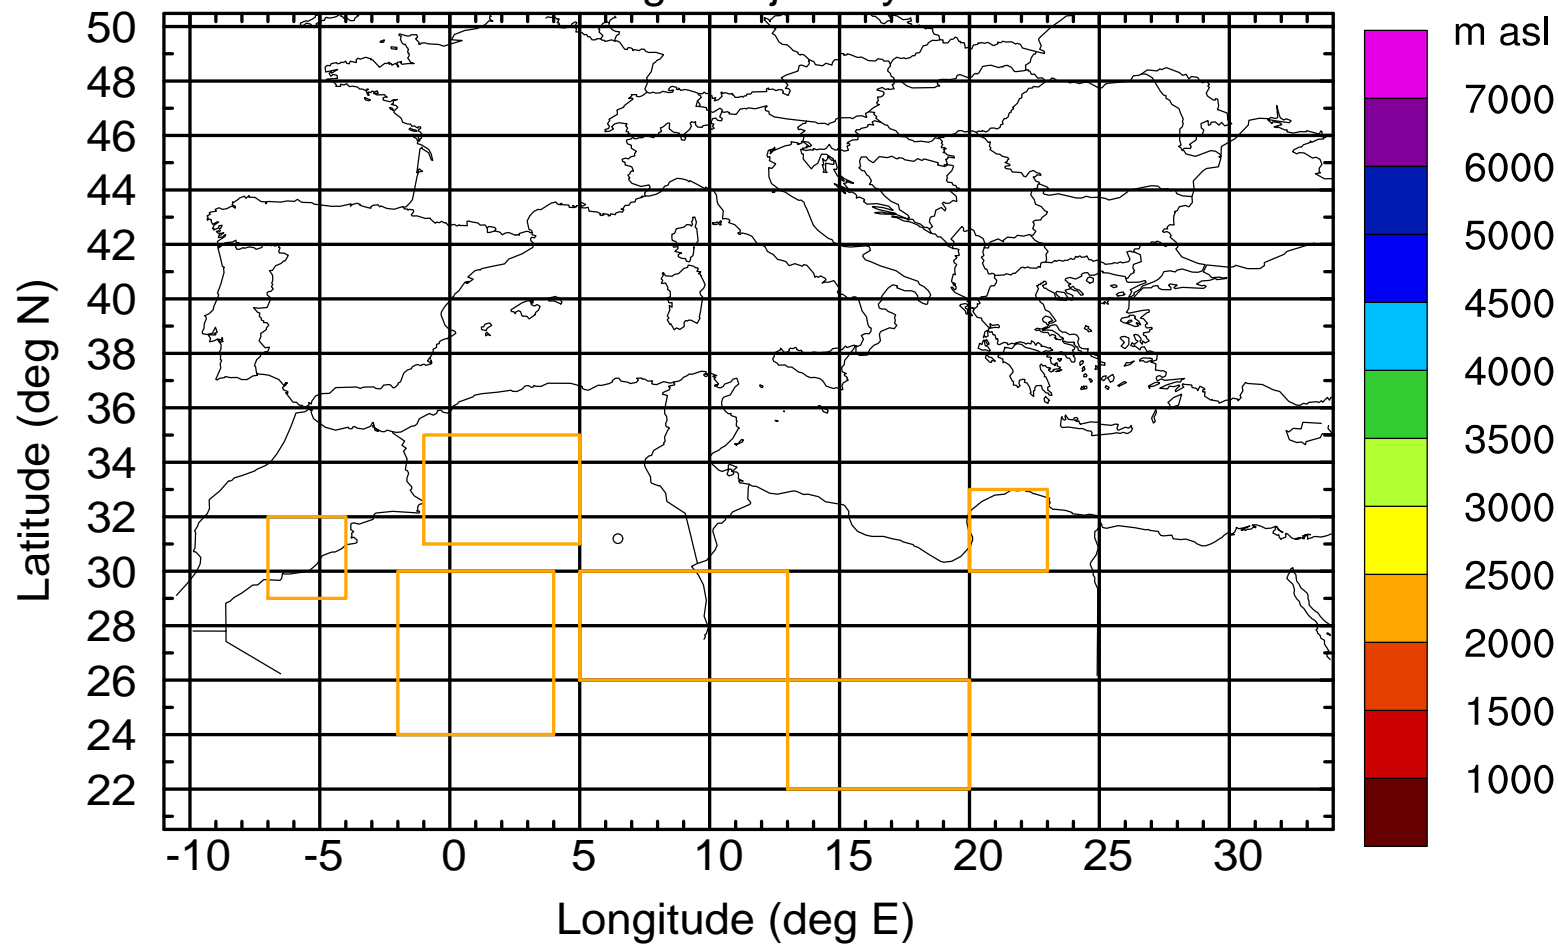

Limassol lidar 34.677N 33.037E

Flight trajectory