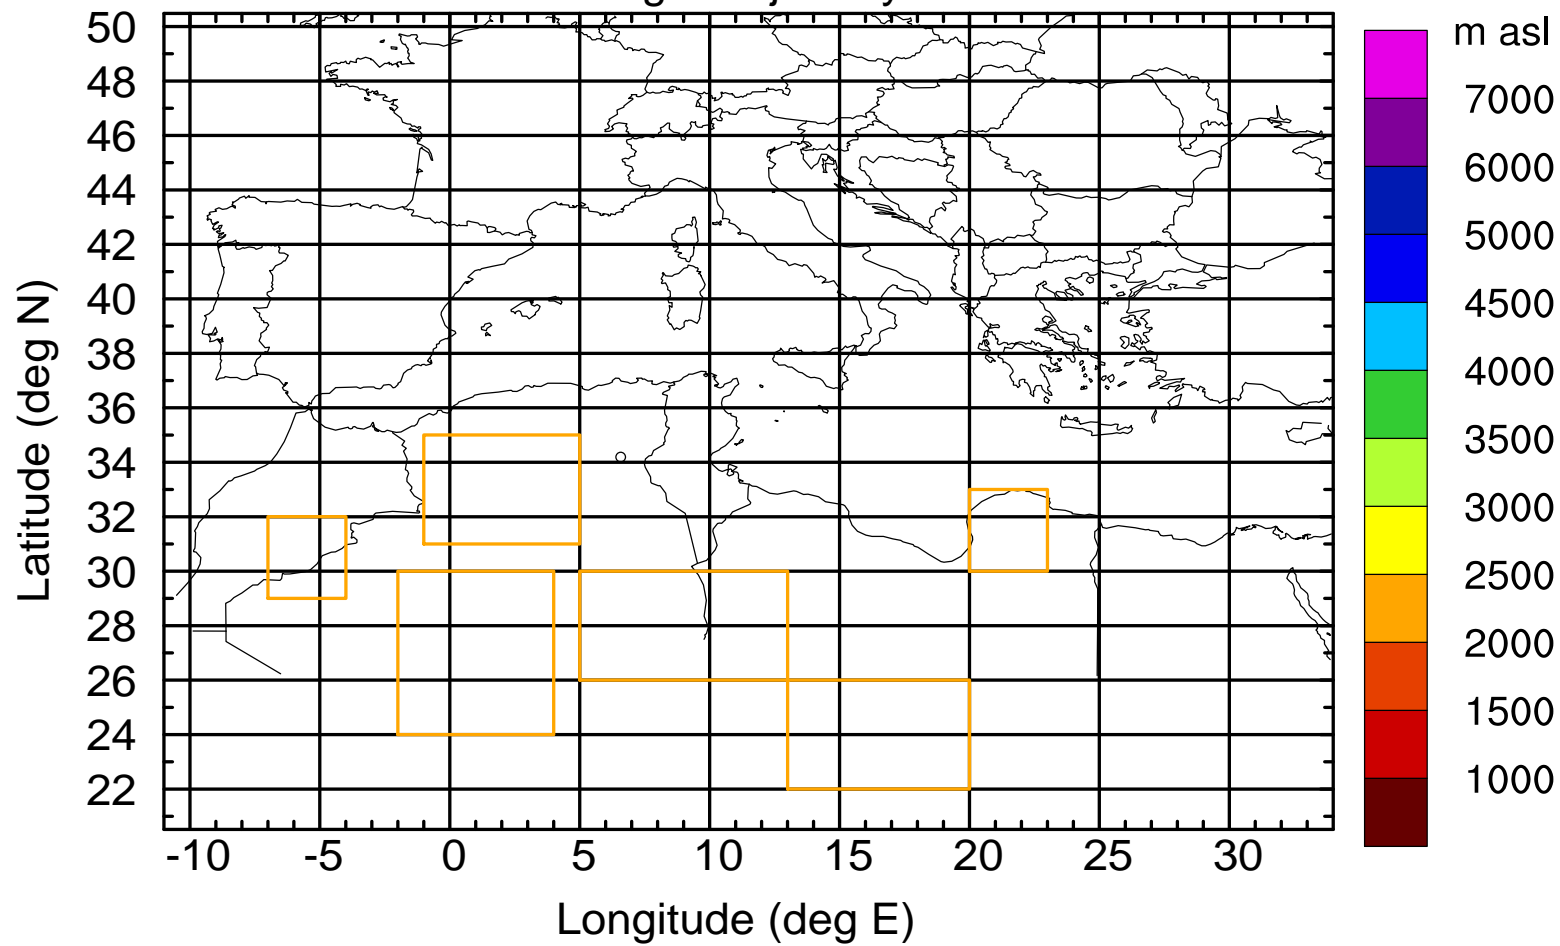

Limassol lidar 34.677N 33.037E

Flight trajectory