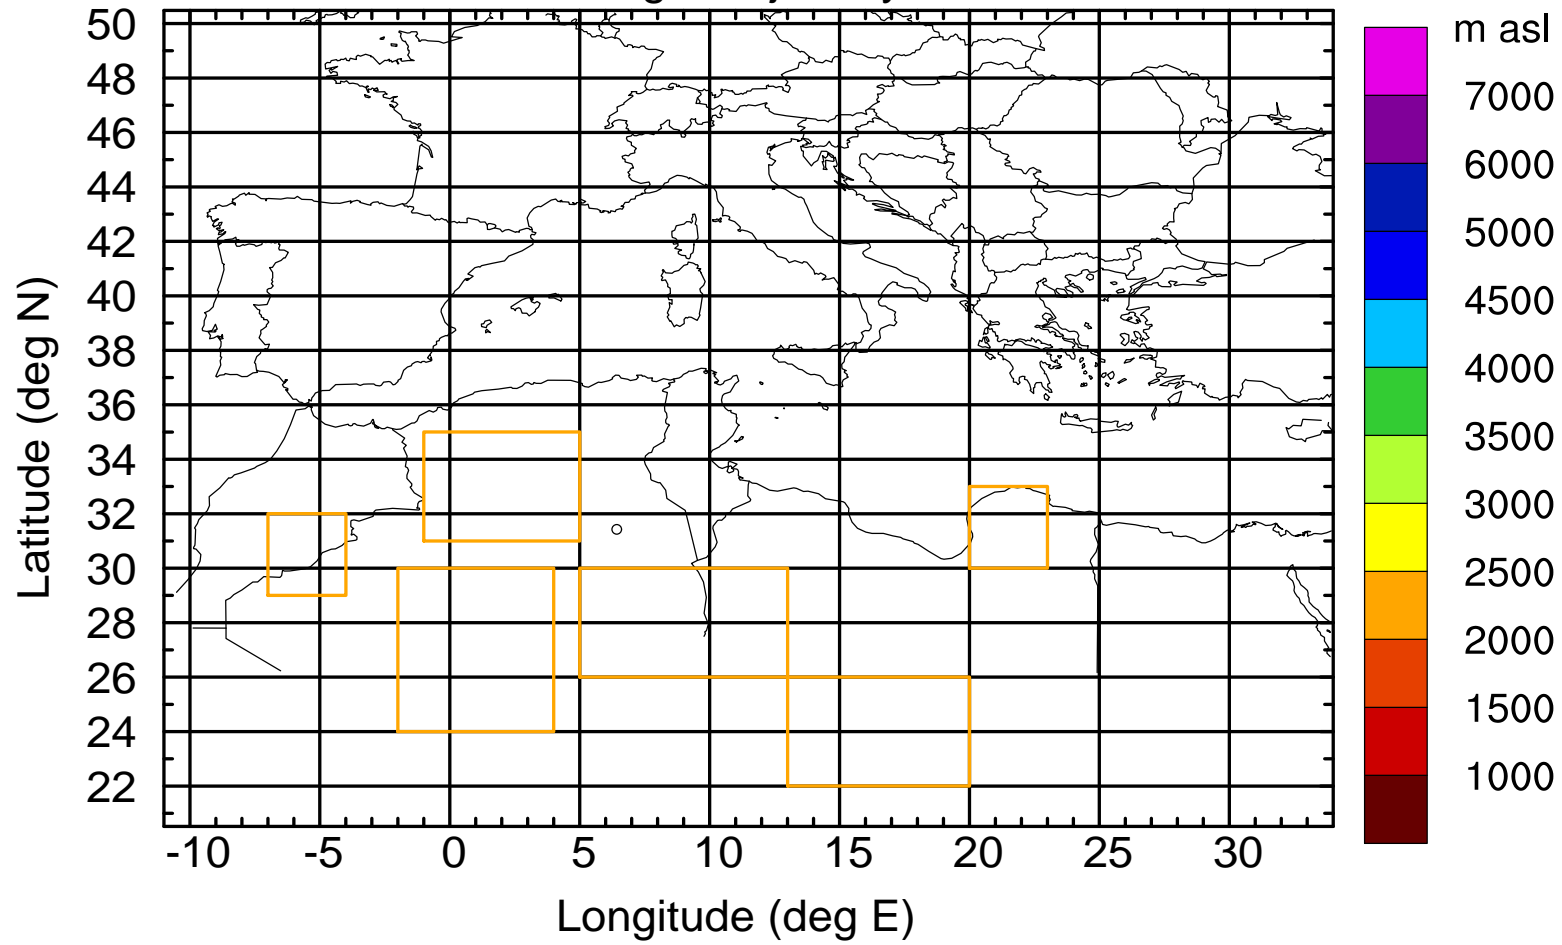

Limassol lidar 34.677N 33.037E

Flight trajectory