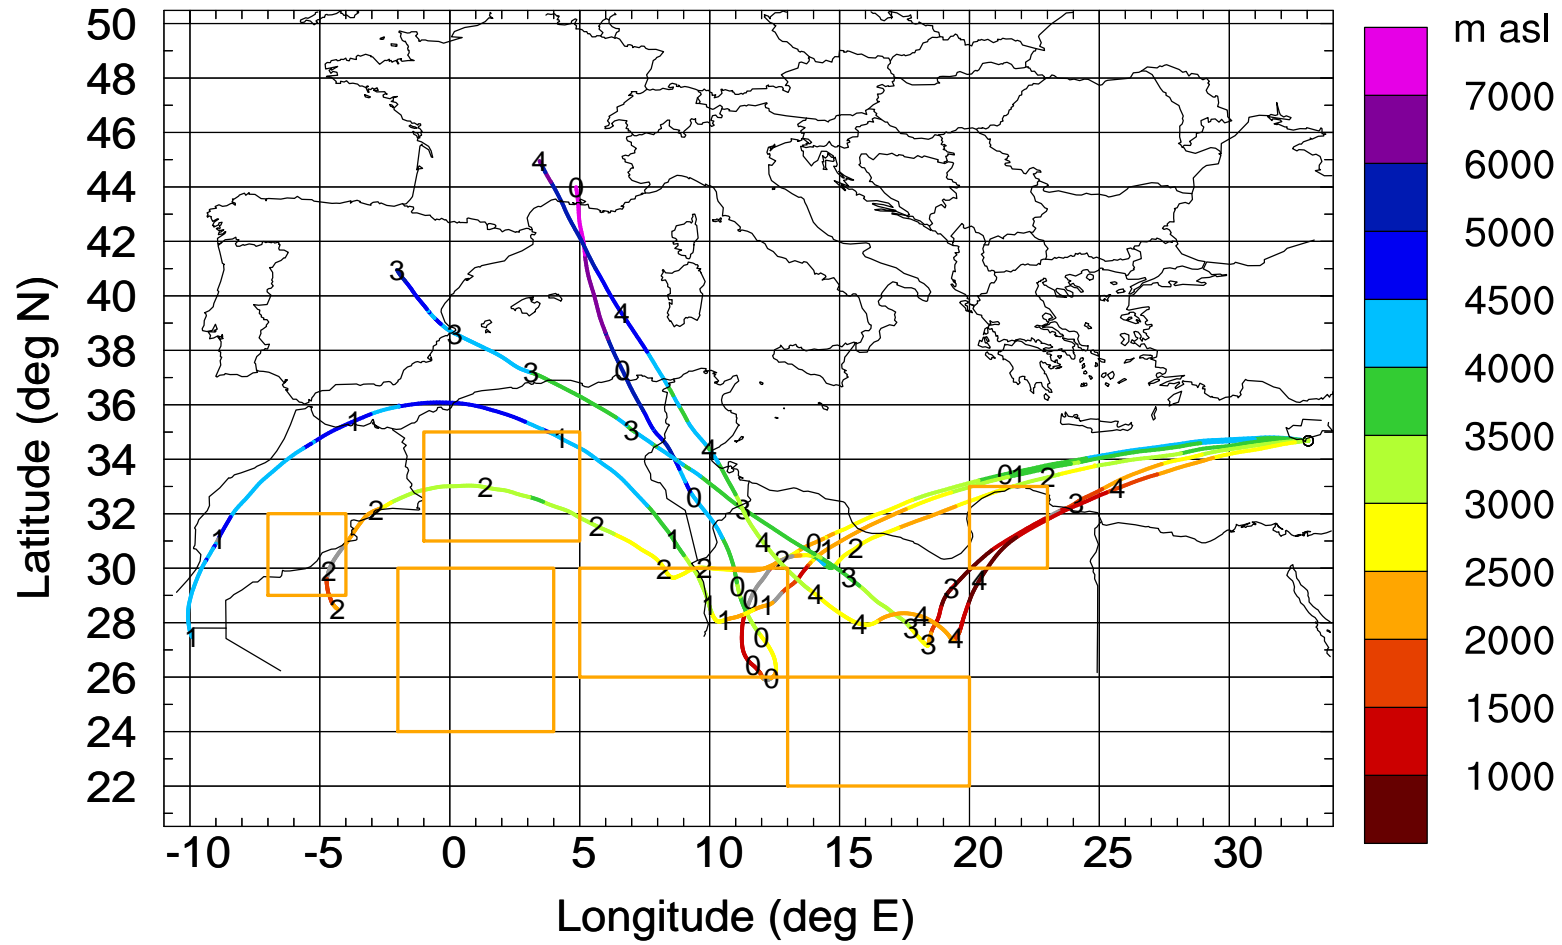

Limassol lidar 34.677N 33.037E

Arriv 20170421/000100 A-Life R20170421

Limassol lidar 34.677N 33.037E

Arriv 20170421/000022 A-Life R20170421