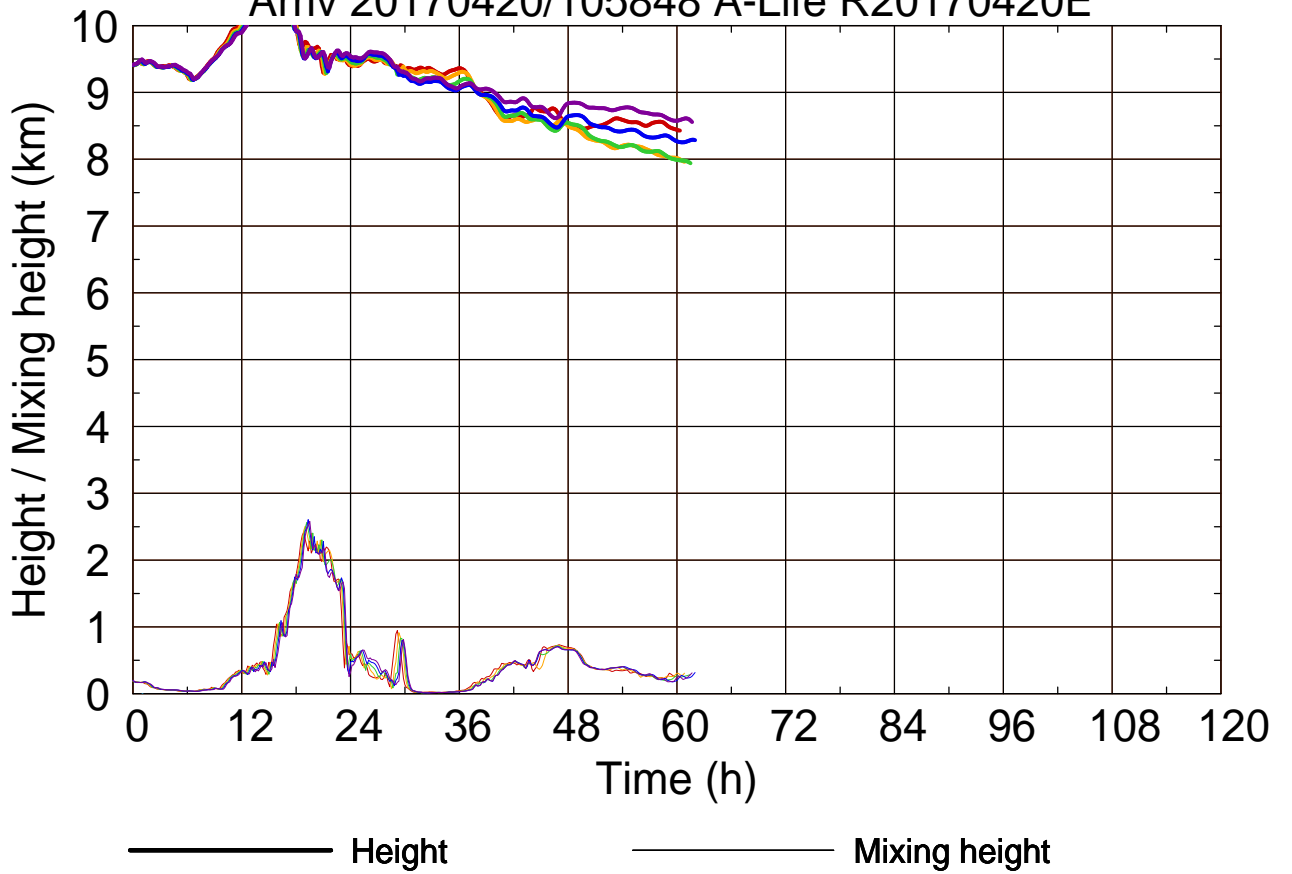

Arriv 20170420/110624 A-Life R20170420E

Arriv 20170420/110624 A-Life R20170420E

Arriv 20170420/110236 A-Life R20170420E

0 — 1 — 2 — 3 — 4 —

Arriv 20170420/110236 A-Life R20170420E

— Height — Mixing height

Arriv 20170420/105848 A-Life R20170420E

Arriv 20170420/105848 A-Life R20170420E

Arriv 20170420/105500 A-Life R20170420E

0 —

Arriv 20170420/105500 A-Life R20170420E

— Height

— Mixing height