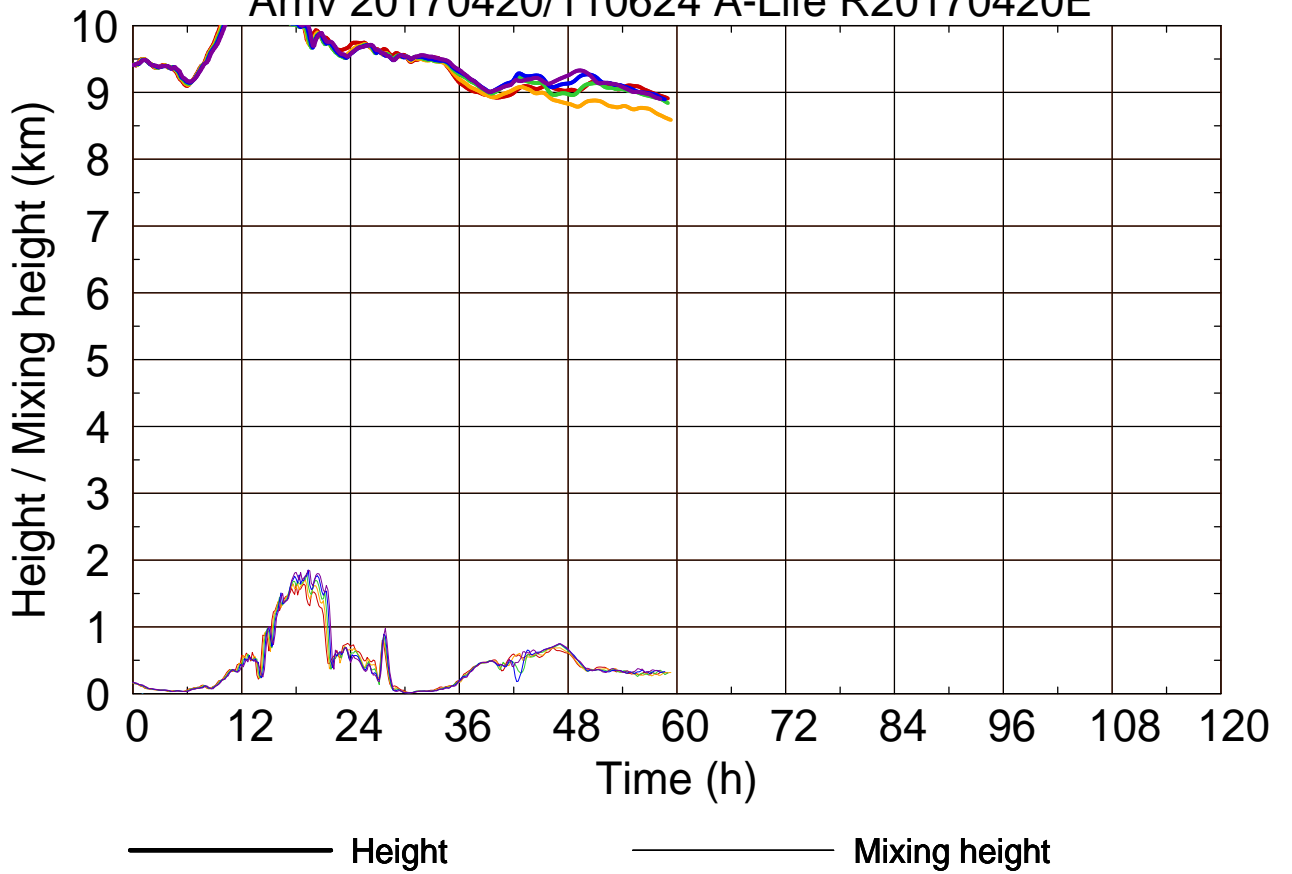

Arriv 20170420/110624 A-Life R20170420E

Arriv 20170420/110624 A-Life R20170420E

Arriv 20170420/110236 A-Life R20170420E

0 — 1 — 2 — 3 — 4 —

Arriv 20170420/110236 A-Life R20170420E

— Height — Mixing height

Arriv 20170420/105848 A-Life R20170420E

Arriv 20170420/105848 A-Life R20170420E

Arriv 20170420/105500 A-Life R20170420E

0 —

Arriv 20170420/105500 A-Life R20170420E

— Height

— Mixing height