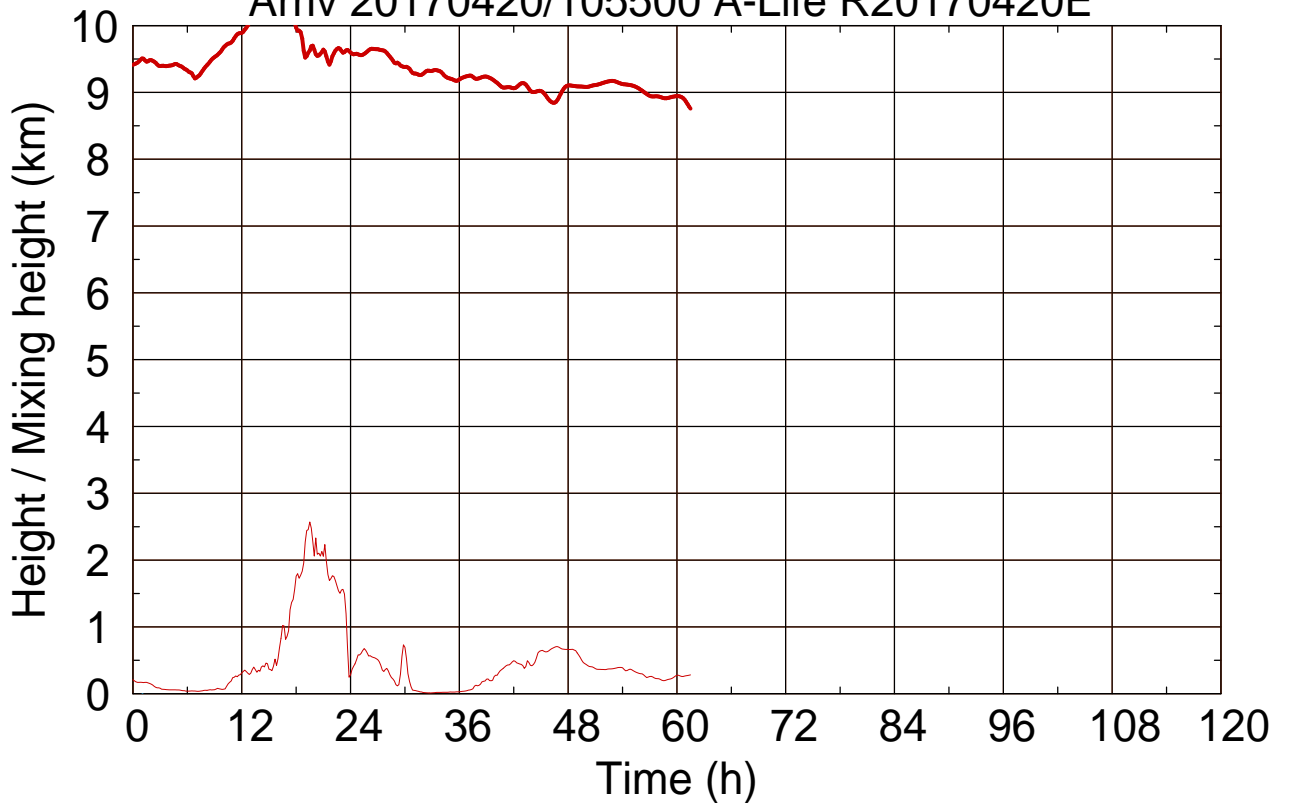

Arriv 20170420/110624 A-Life R20170420E

Arriv 20170420/110624 A-Life R20170420E

Arriv 20170420/110236 A-Life R20170420E

0 — 1 — 2 — 3 — 4 —

Arriv 20170420/110236 A-Life R20170420E

— Height — Mixing height

Arriv 20170420/105848 A-Life R20170420E

Arriv 20170420/105848 A-Life R20170420E

Arriv 20170420/105500 A-Life R20170420E

0 —

Arriv 20170420/105500 A-Life R20170420E

— Height

— Mixing height