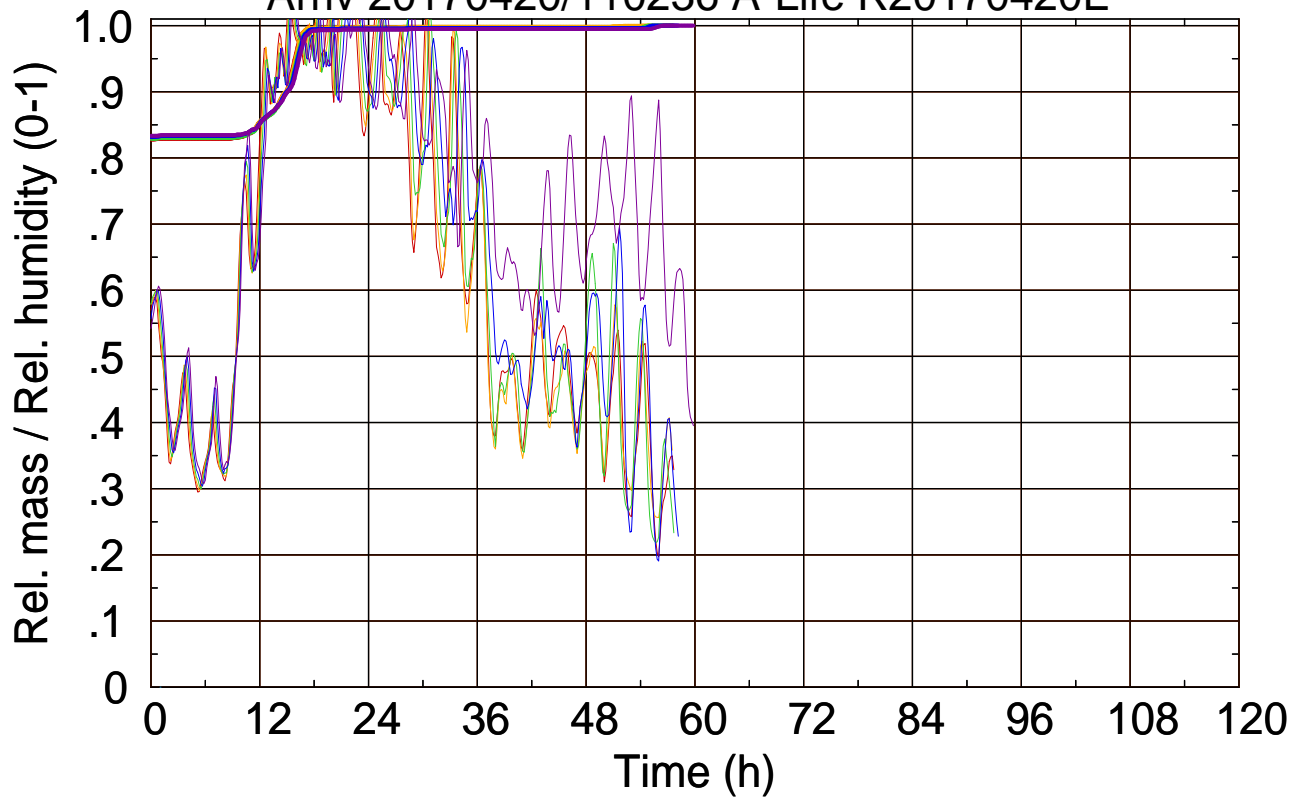

Arriv 20170420/110624 A-Life R20170420E

Arriv 20170420/110624 A-Life R20170420E

Arriv 20170420/110236 A-Life R20170420E

0 — 1 — 2 — 3 — 4 —

Arriv 20170420/110236 A-Life R20170420E

— Height — Mixing height

Arriv 20170420/105848 A-Life R20170420E

Arriv 20170420/105848 A-Life R20170420E

Arriv 20170420/105500 A-Life R20170420E

0 —

Arriv 20170420/105500 A-Life R20170420E

— Height

— Mixing height