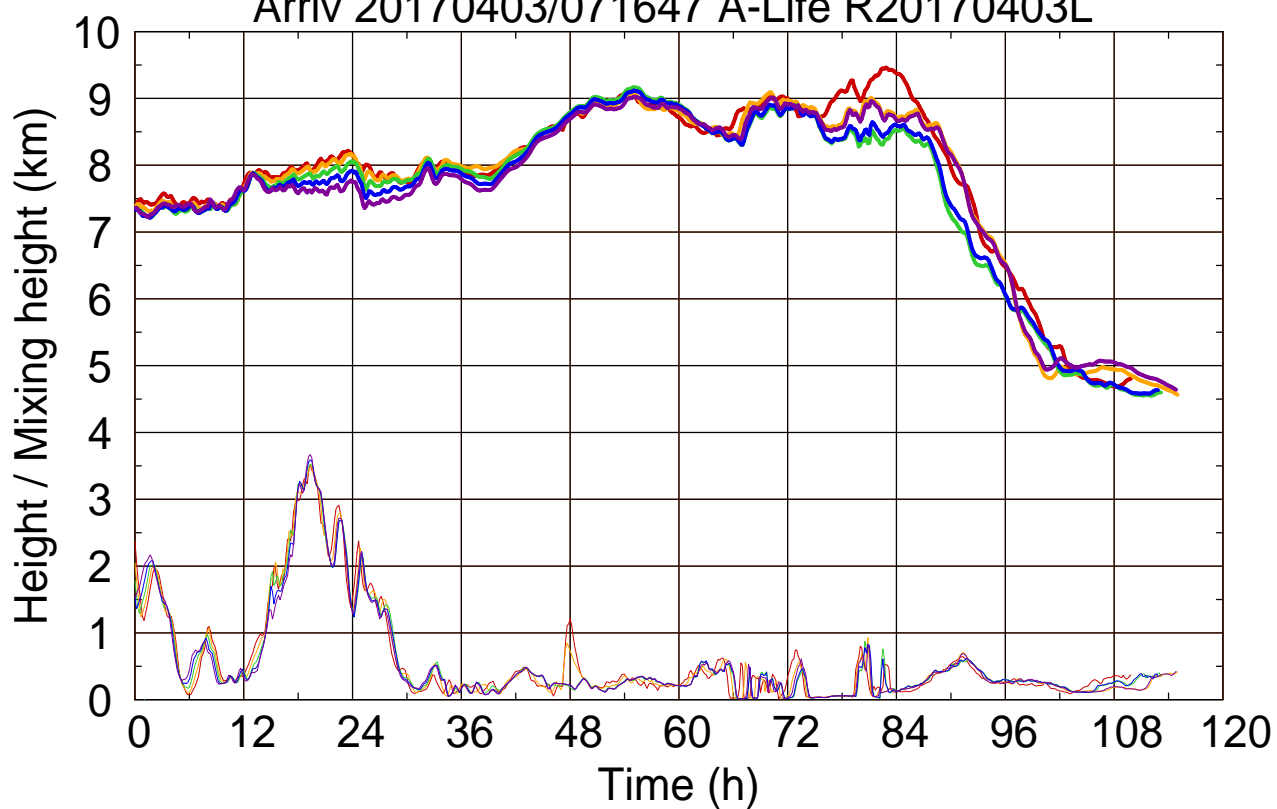

Arriv 20170403/072000 A-Life R20170403L

0 — 1 — 2 — 3 — 4 —

Arriv 20170403/072000 A-Life R20170403L

————— Height      ————— Mixing height

Arriv 20170403/071647 A-Life R20170403L

Arriv 20170403/071647 A-Life R20170403L

Arriv 20170403/071334 A-Life R20170403L

Arriv 20170403/071334 A-Life R20170403L