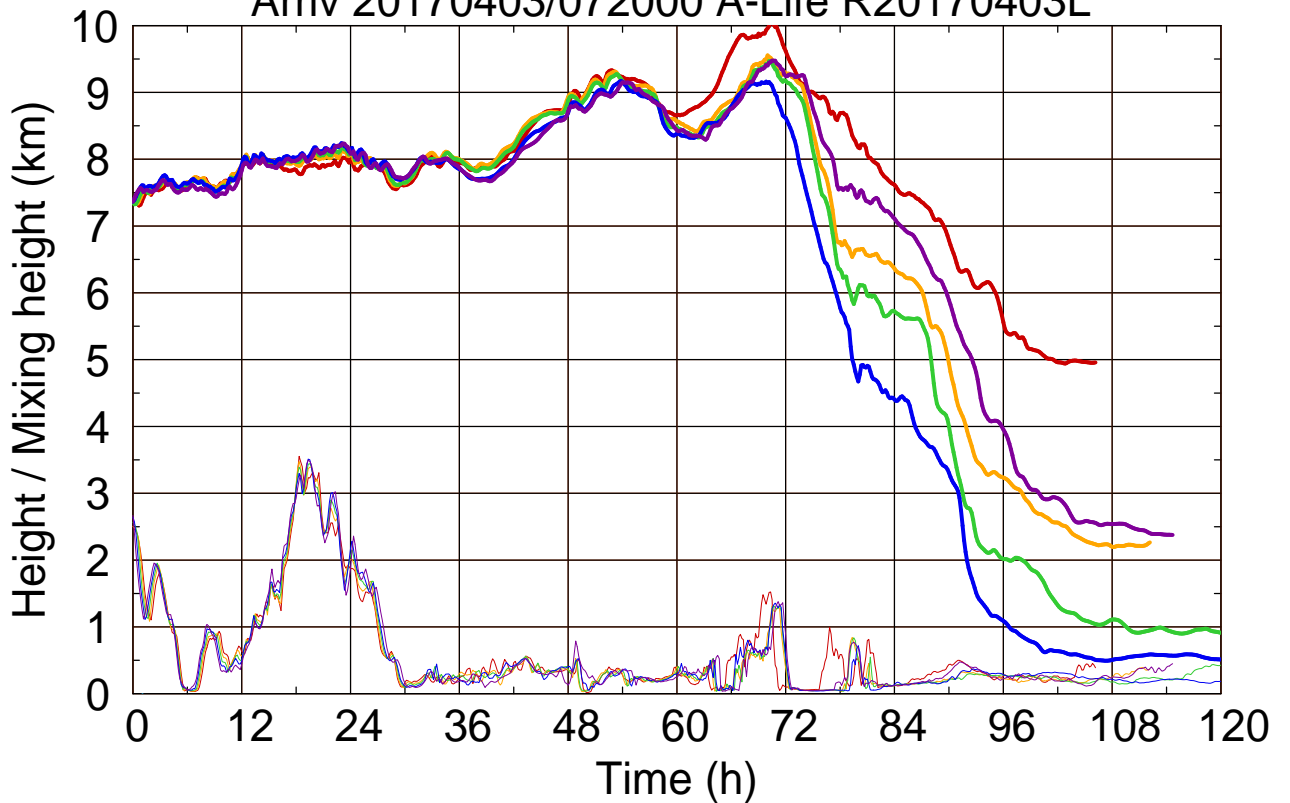

Arriv 20170403/072000 A-Life R20170403L

0 — 1 — 2 — 3 — 4 —

Arriv 20170403/072000 A-Life R20170403L

————— Height      ————— Mixing height

Arriv 20170403/071647 A-Life R20170403L

Arriv 20170403/071647 A-Life R20170403L

Arriv 20170403/071334 A-Life R20170403L

Arriv 20170403/071334 A-Life R20170403L