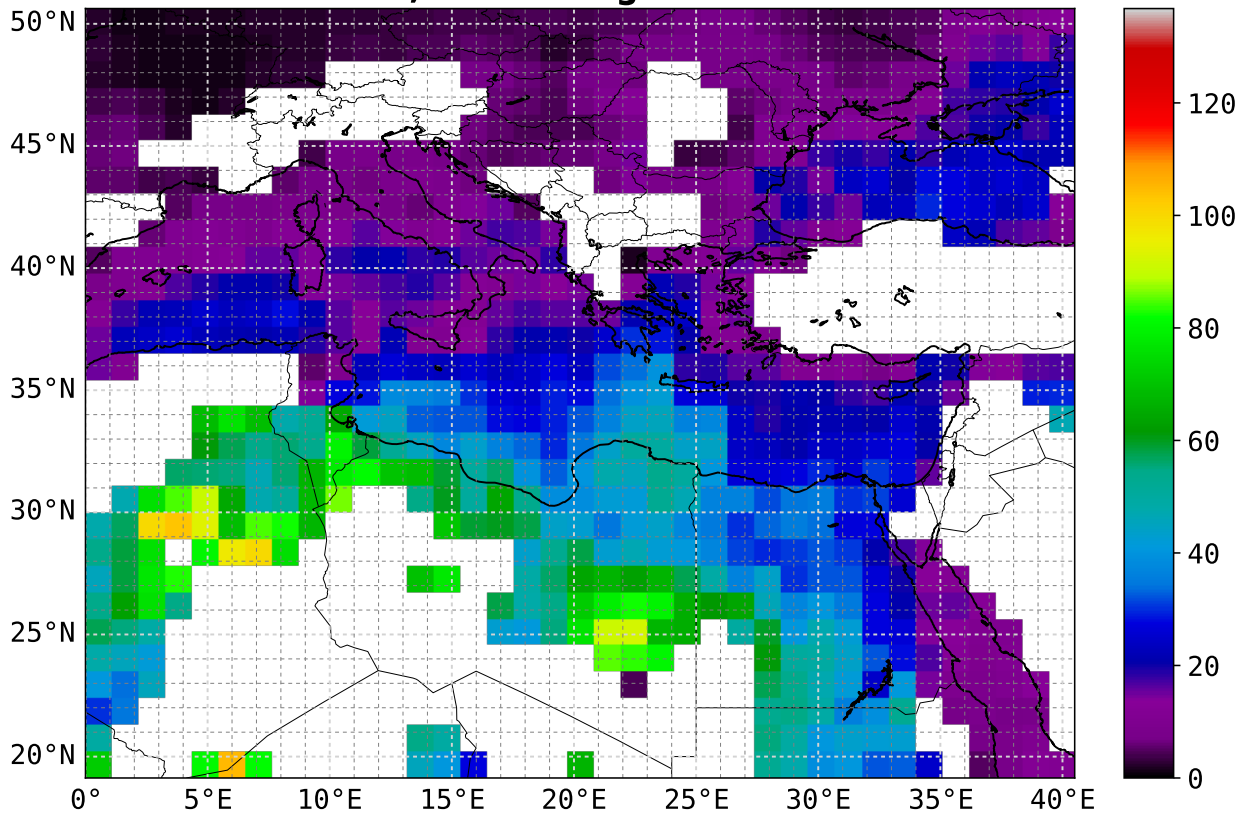

DU mean
0.5 km asl; scaling factor = 1e+08

DU max
0.5 km asl; scaling factor = 1e+08

DU mean
1.0 km asl; scaling factor = 1e+08

DU max
1.0 km asl; scaling factor = 1e+08

DU mean
1.5 km asl; scaling factor = 1e+08

DU max
1.5 km asl; scaling factor = 1e+08

DU mean
2.0 km asl; scaling factor = 1e+08

DU max
2.0 km asl; scaling factor = 1e+08

DU mean
2.5 km asl; scaling factor = 1e+08

DU max
2.5 km asl; scaling factor = 1e+08

DU max
4.0 km asl; scaling factor = 1e+08

DU mean
4.5 km asl; scaling factor = 1e+08

DU max
4.5 km asl; scaling factor = 1e+08

DU mean
5.0 km asl; scaling factor = 1e+08

DU max
5.0 km asl; scaling factor = 1e+08

DU mean
5.5 km asl; scaling factor = 1e+08

DU max
5.5 km asl; scaling factor = 1e+08

DU mean
6.0 km asl; scaling factor = 1e+08

DU max
6.0 km asl; scaling factor = 1e+08

DU mean
6.5 km asl; scaling factor = 1e+08