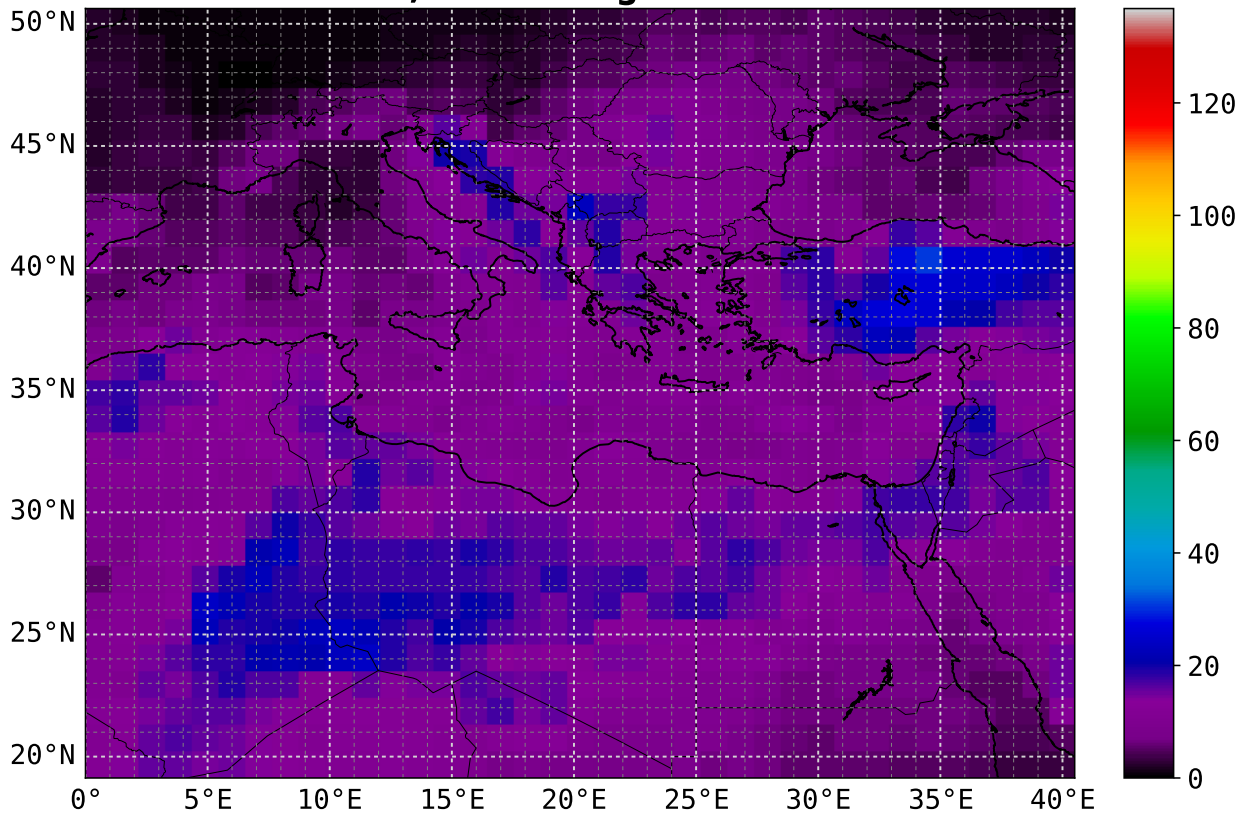

DU mean
6.0 km asl; scaling factor = 1e+08

DU max
5.5 km asl; scaling factor = 1e+08