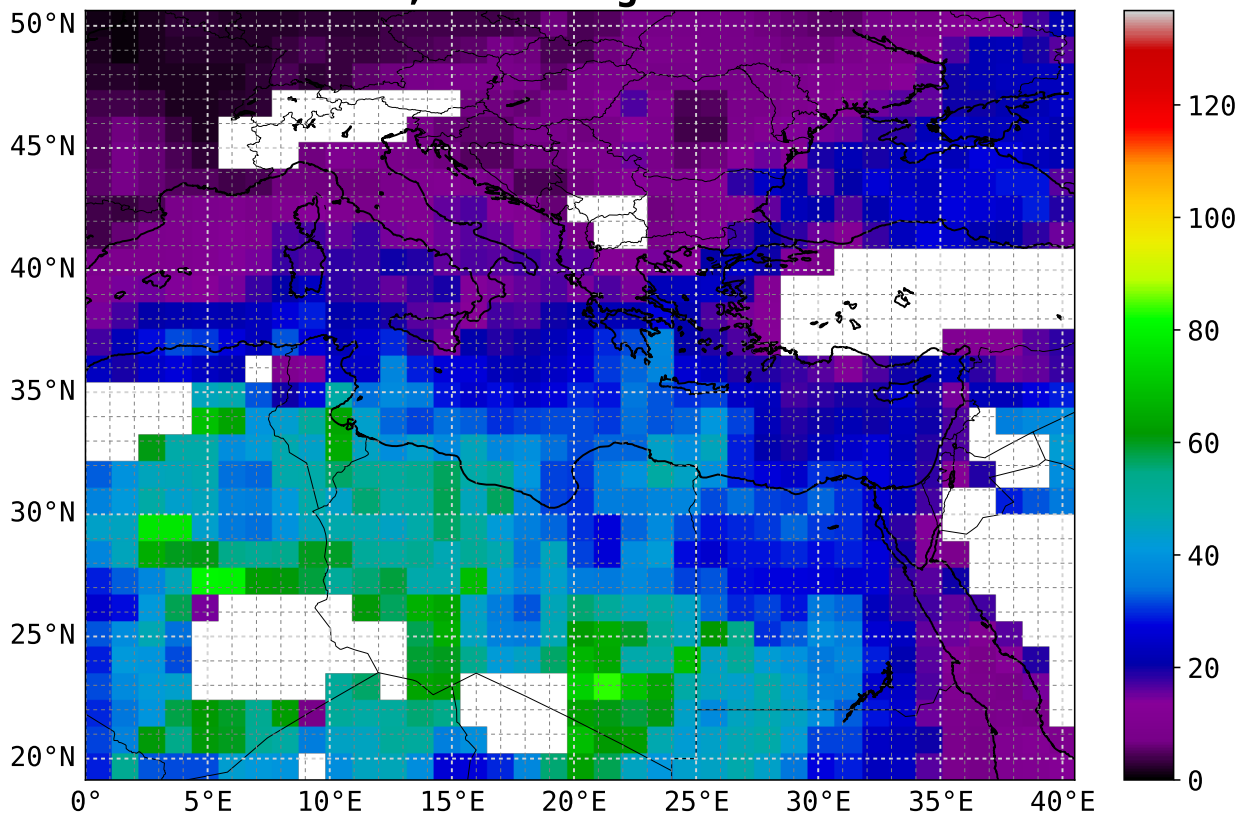

DU mean
0.5 km asl; scaling factor = 1e+08

DU max
0.5 km asl; scaling factor = 1e+08

DU mean
1.0 km asl; scaling factor = 1e+08

DU max
1.0 km asl; scaling factor = 1e+08

DU mean
1.5 km asl; scaling factor = 1e+08

DU max
1.5 km asl; scaling factor = 1e+08

DU mean
2.0 km asl; scaling factor = 1e+08

DU max
2.0 km asl; scaling factor = 1e+08

DU mean
2.5 km asl; scaling factor = 1e+08

DU max
2.5 km asl; scaling factor = 1e+08

DU mean
5.5 km asl; scaling factor = 1e+08

DU max
5.5 km asl; scaling factor = 1e+08

DU mean
6.0 km asl; scaling factor = 1e+08

DU max
6.0 km asl; scaling factor = 1e+08

DU mean
6.5 km asl; scaling factor = 1e+08

DU max
6.5 km asl; scaling factor = 1e+08

DU mean
7.0 km asl; scaling factor = 1e+08

DU max
7.0 km asl; scaling factor = 1e+08