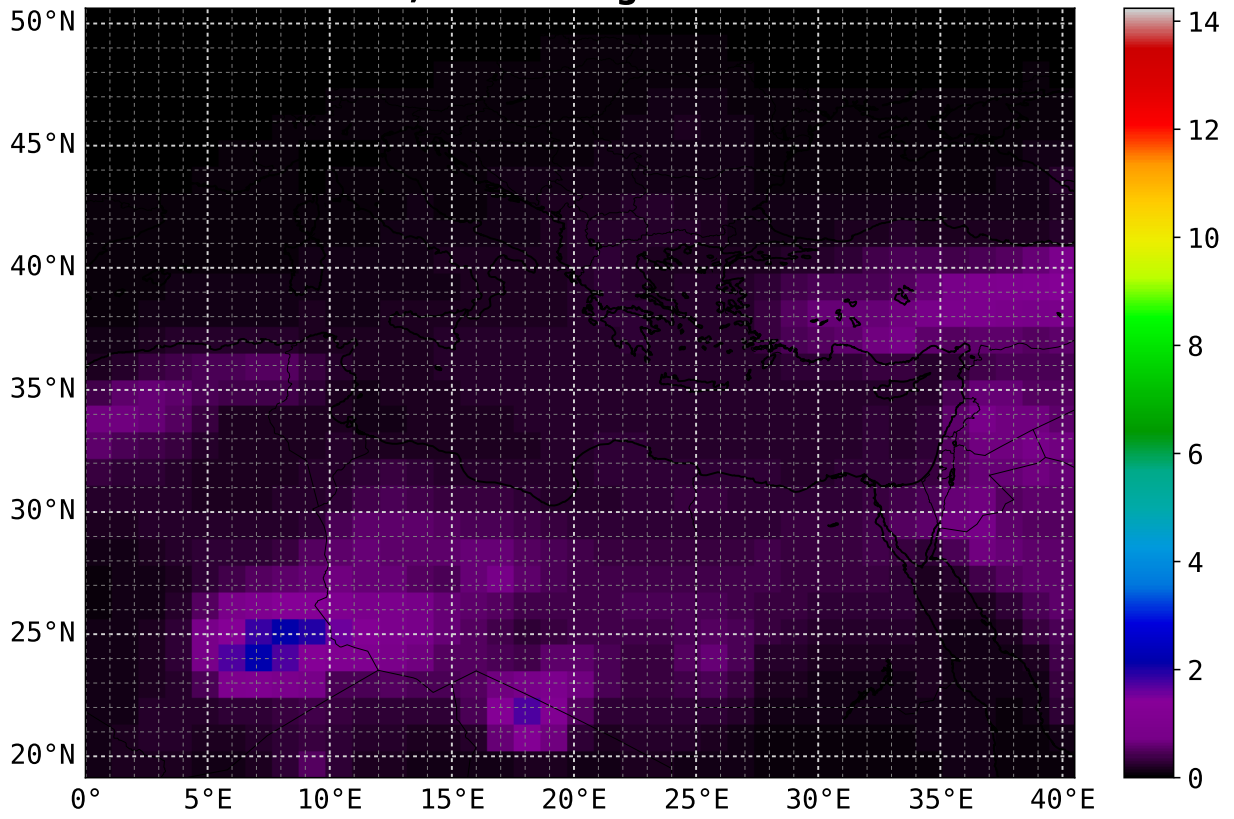

DU mean
5.5 km asl; scaling factor = 1e+08

DU max
5.5 km asl; scaling factor = 1e+08

DU mean
6.0 km asl; scaling factor = 1e+08

DU max
6.0 km asl; scaling factor = 1e+08

DU mean
6.5 km asl; scaling factor = 1e+08

DU max
6.5 km asl; scaling factor = 1e+08

DU mean
7.0 km asl; scaling factor = 1e+08

DU max
7.0 km asl; scaling factor = 1e+08