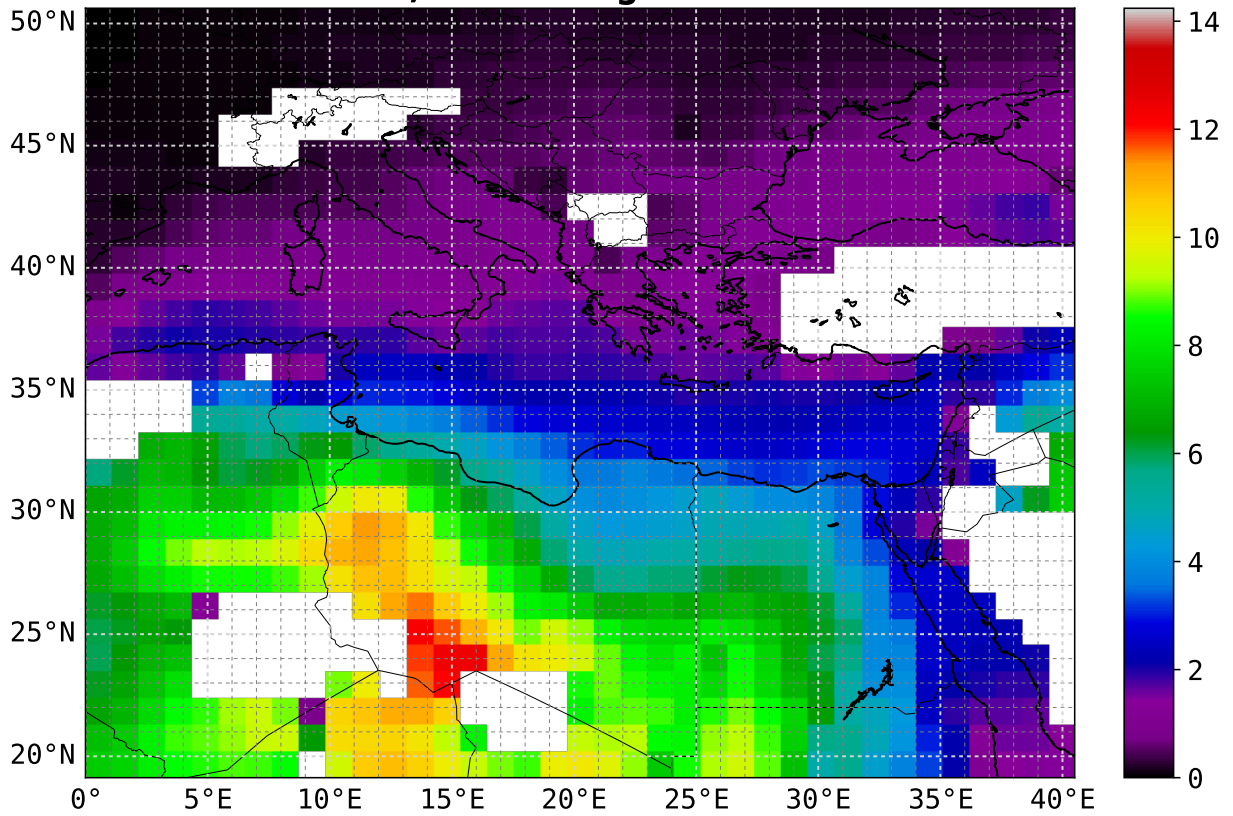

DU mean
0.5 km asl; scaling factor = 1e+08

DU max
0.5 km asl; scaling factor = 1e+08

DU mean
1.0 km asl; scaling factor = 1e+08

DU max
1.0 km asl; scaling factor = 1e+08

DU mean
1.5 km asl; scaling factor = 1e+08

DU max
1.5 km asl; scaling factor = 1e+08

DU mean
2.0 km asl; scaling factor = 1e+08

DU max
2.0 km asl; scaling factor = 1e+08

DU mean
2.5 km asl; scaling factor = 1e+08

DU max
2.5 km asl; scaling factor = 1e+08

DU max
4.0 km asl; scaling factor = 1e+08

DU mean
4.5 km asl; scaling factor = 1e+08

DU max
4.5 km asl; scaling factor = 1e+08

DU mean
5.0 km asl; scaling factor = 1e+08

DU max
5.0 km asl; scaling factor = 1e+08

DU max
6.5 km asl; scaling factor = 1e+08

DU mean
7.0 km asl; scaling factor = 1e+08

DU max
7.0 km asl; scaling factor = 1e+08