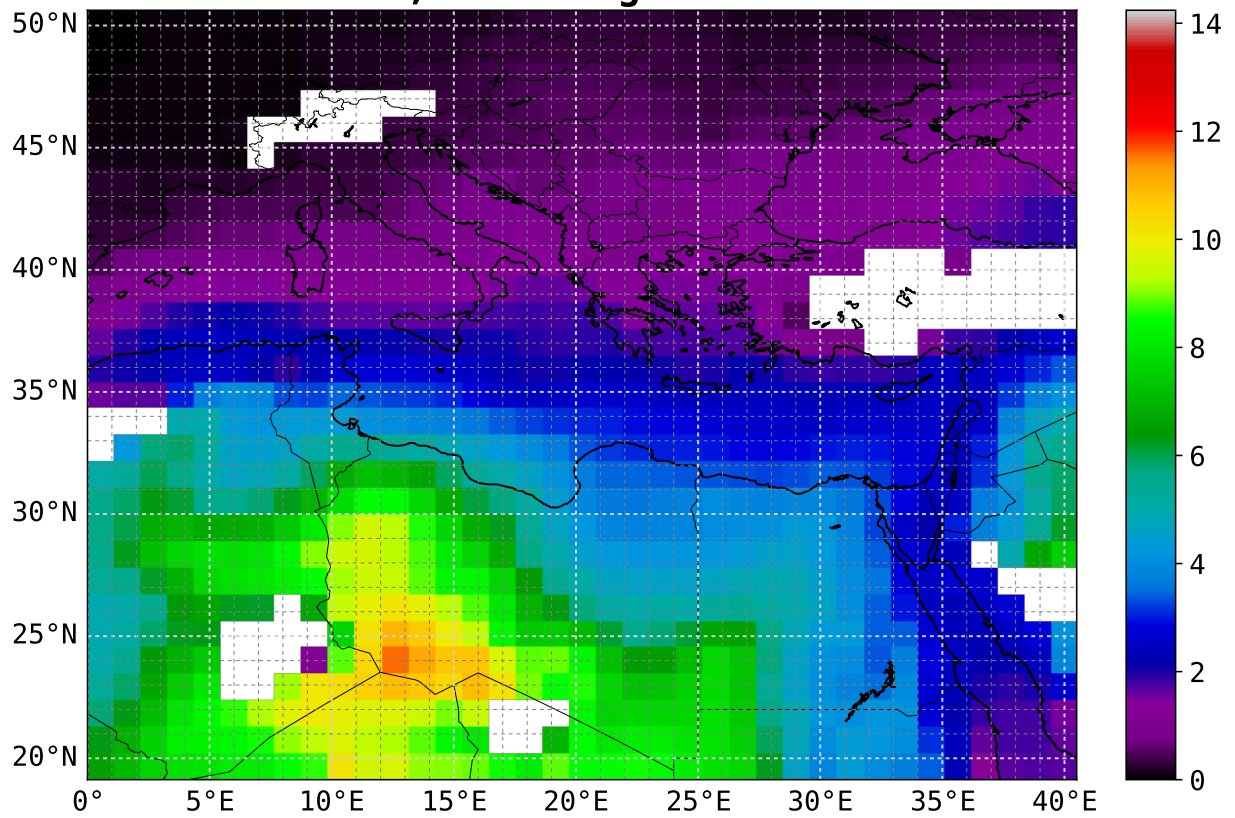

DU mean
0.5 km asl; scaling factor = 1e+08

DU max
0.5 km asl; scaling factor = 1e+08

DU mean
1.0 km asl; scaling factor = 1e+08

DU max
1.0 km asl; scaling factor = 1e+08

DU mean
1.5 km asl; scaling factor = 1e+08

DU max
1.5 km asl; scaling factor = 1e+08

DU mean
2.0 km asl; scaling factor = 1e+08

DU max
2.0 km asl; scaling factor = 1e+08

DU mean
2.5 km asl; scaling factor = 1e+08

DU max
2.5 km asl; scaling factor = 1e+08

DU mean
5.5 km asl; scaling factor = 1e+08

DU max
5.5 km asl; scaling factor = 1e+08

DU mean
6.0 km asl; scaling factor = 1e+08

DU max
6.0 km asl; scaling factor = 1e+08

DU mean
6.5 km asl; scaling factor = 1e+08

DU max
6.5 km asl; scaling factor = 1e+08

DU mean
7.0 km asl; scaling factor = 1e+08

DU max
7.0 km asl; scaling factor = 1e+08