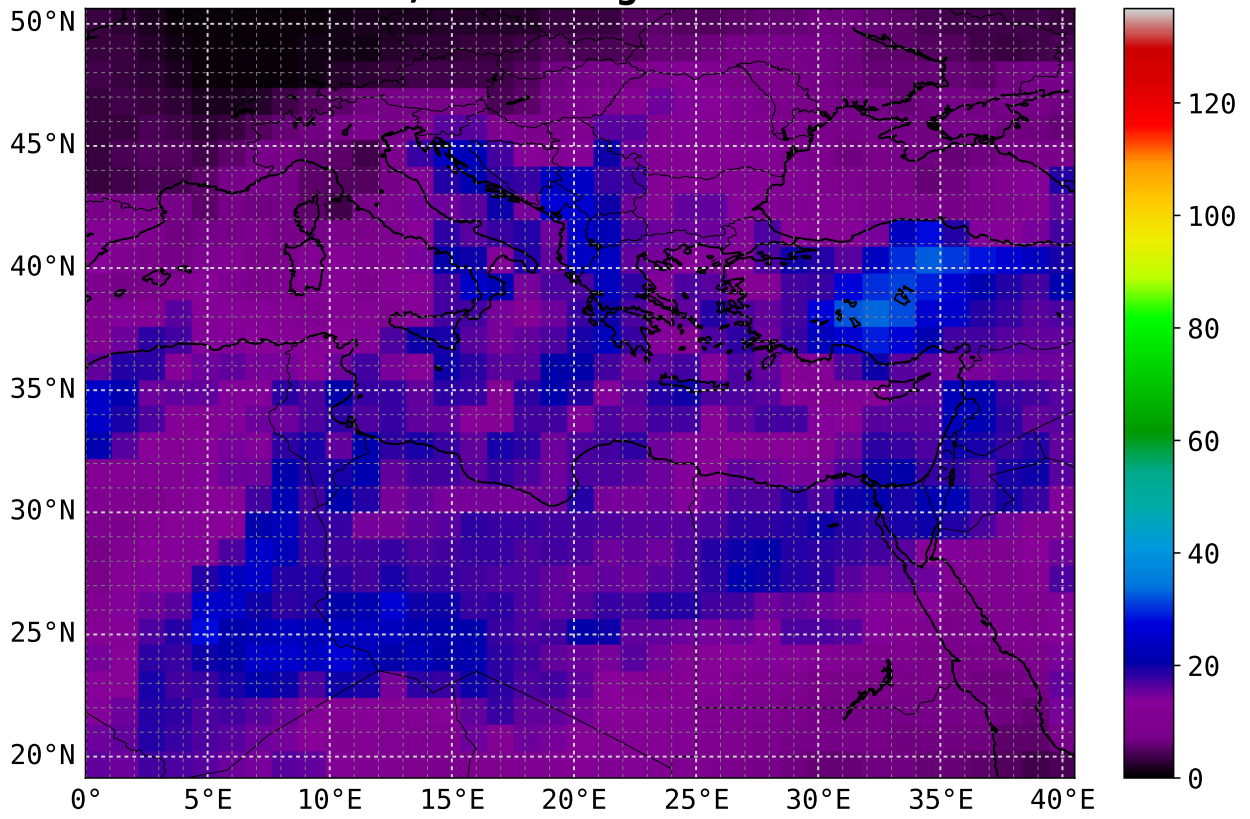

DU max
4.0 km asl; scaling factor = 1e+08

DU mean
4.5 km asl; scaling factor = 1e+08

DU max
4.5 km asl; scaling factor = 1e+08

DU mean
5.0 km asl; scaling factor = 1e+08

DU max
5.0 km asl; scaling factor = 1e+08