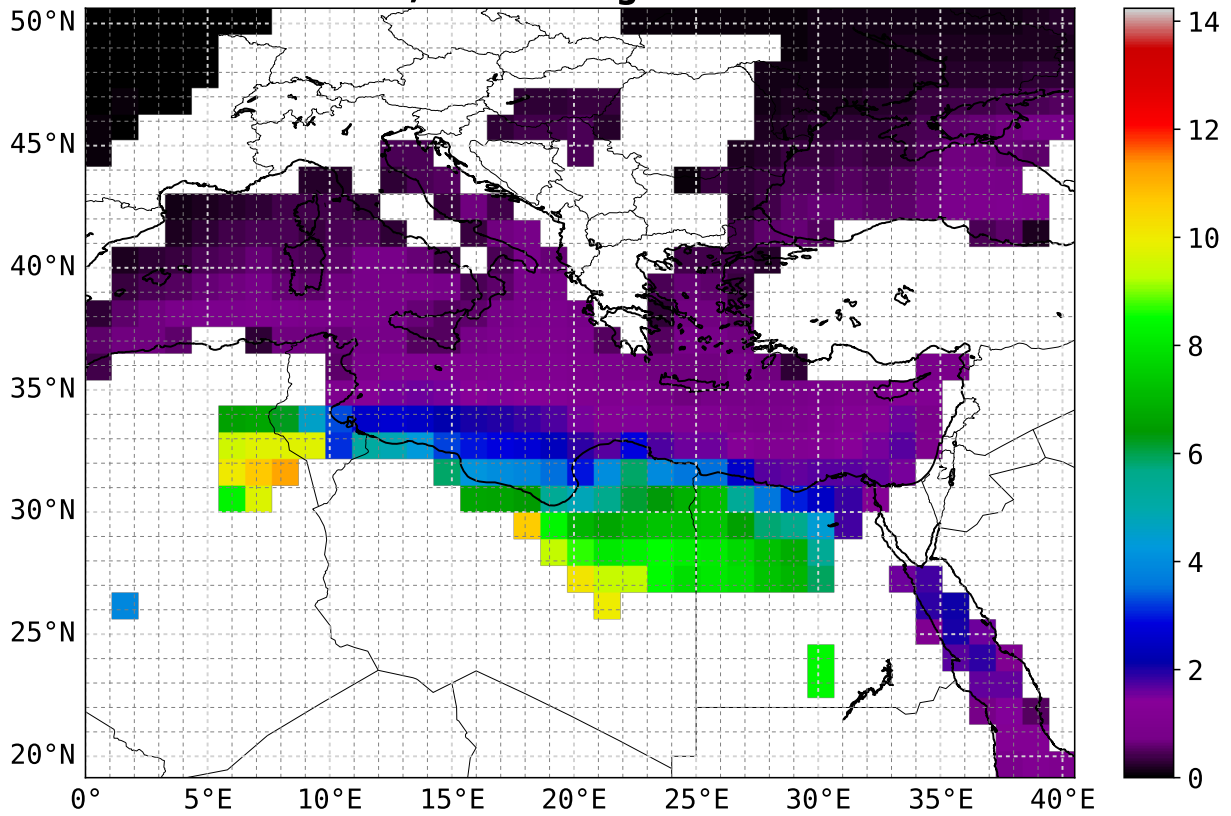

DU mean
0.5 km asl; scaling factor = 1e+08

DU max
0.5 km asl; scaling factor = 1e+08

DU mean
1.0 km asl; scaling factor = 1e+08

DU max
1.0 km asl; scaling factor = 1e+08

DU mean
1.5 km asl; scaling factor = 1e+08

DU max
1.5 km asl; scaling factor = 1e+08

DU mean
2.0 km asl; scaling factor = 1e+08

DU max
2.0 km asl; scaling factor = 1e+08

DU mean
2.5 km asl; scaling factor = 1e+08

DU max
2.5 km asl; scaling factor = 1e+08

DU max
4.0 km asl; scaling factor = 1e+08

DU mean
4.5 km asl; scaling factor = 1e+08

DU max
4.5 km asl; scaling factor = 1e+08

DU mean
5.0 km asl; scaling factor = 1e+08

DU max
5.0 km asl; scaling factor = 1e+08

DU max
6.5 km asl; scaling factor = 1e+08

DU mean
7.0 km asl; scaling factor = 1e+08

DU max
7.0 km asl; scaling factor = 1e+08