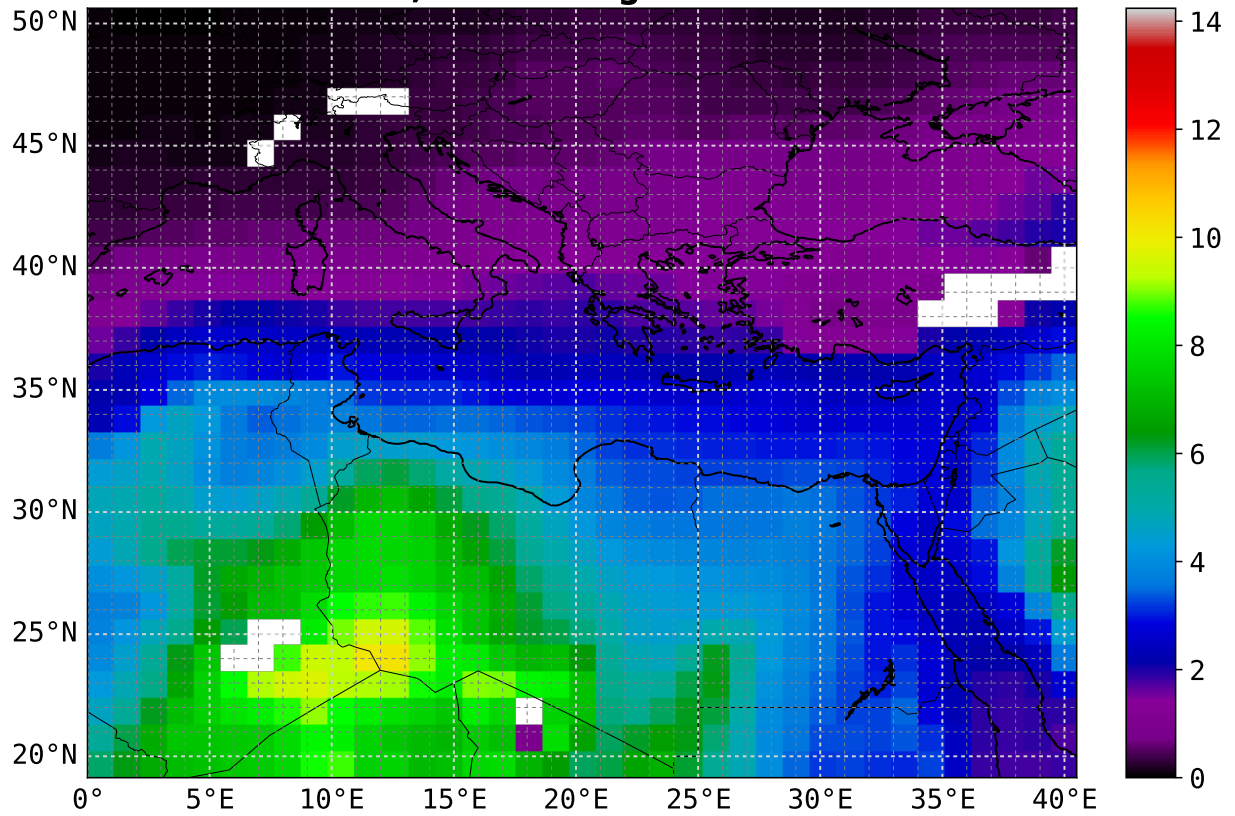

DU max
1.5 km asl; scaling factor = 1e+08

DU mean
2.0 km asl; scaling factor = 1e+08

DU max
2.0 km asl; scaling factor = 1e+08

DU mean
2.5 km asl; scaling factor = 1e+08

DU max
2.5 km asl; scaling factor = 1e+08