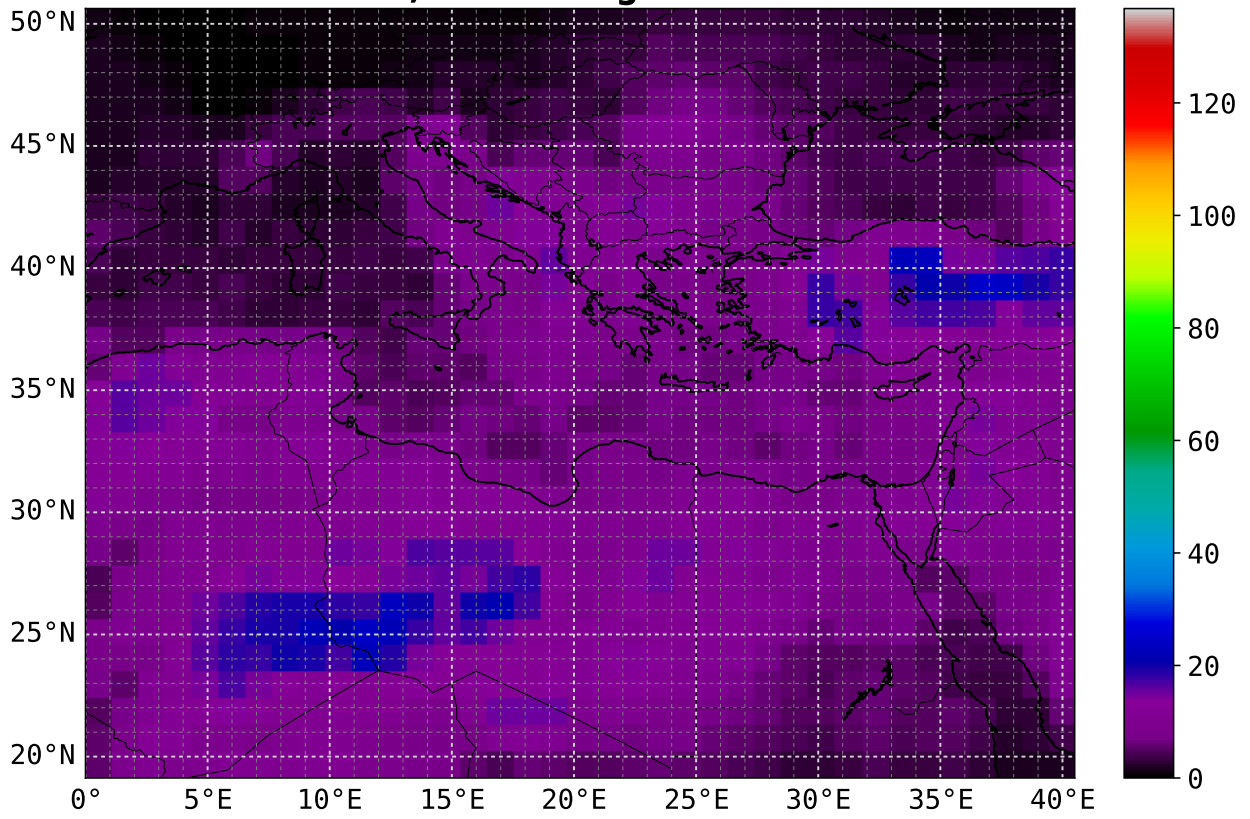

DU mean
5.5 km asl; scaling factor = 1e+08

DU max
5.5 km asl; scaling factor = 1e+08

DU mean
6.0 km asl; scaling factor = 1e+08

DU max
6.0 km asl; scaling factor = 1e+08

DU mean
6.5 km asl; scaling factor = 1e+08