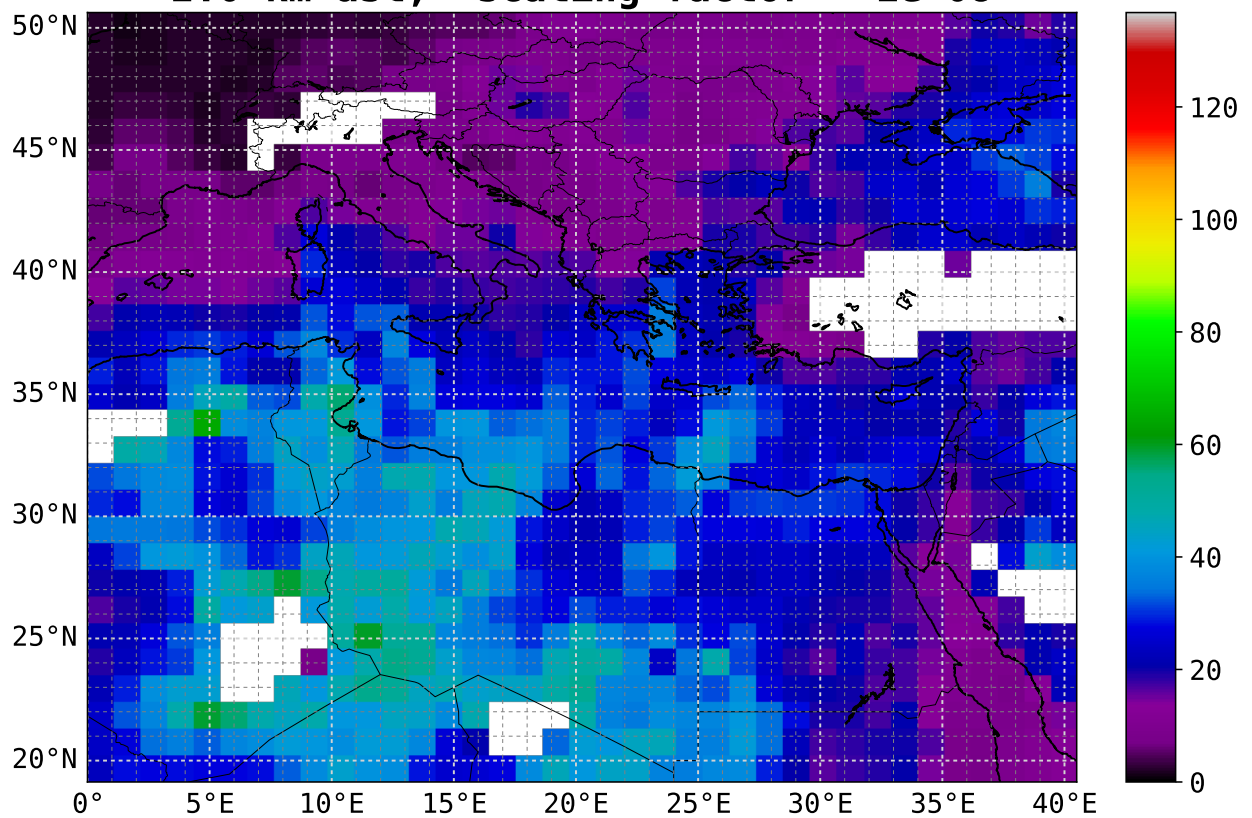

DU mean
0.5 km asl; scaling factor = 1e+08

DU max
0.5 km asl; scaling factor = 1e+08

DU mean
1.0 km asl; scaling factor = 1e+08

DU max
1.0 km asl; scaling factor = 1e+08

DU mean
1.5 km asl; scaling factor = 1e+08

DU max
1.5 km asl; scaling factor = 1e+08

DU mean
2.0 km asl; scaling factor = 1e+08

DU max
2.0 km asl; scaling factor = 1e+08

DU mean
2.5 km asl; scaling factor = 1e+08

DU max
2.5 km asl; scaling factor = 1e+08

DU mean
5.5 km asl; scaling factor = 1e+08

DU max
5.5 km asl; scaling factor = 1e+08

DU mean
6.0 km asl; scaling factor = 1e+08

DU max
6.0 km asl; scaling factor = 1e+08

DU mean
6.5 km asl; scaling factor = 1e+08

DU max
6.5 km asl; scaling factor = 1e+08

DU mean
7.0 km asl; scaling factor = 1e+08

DU max
7.0 km asl; scaling factor = 1e+08