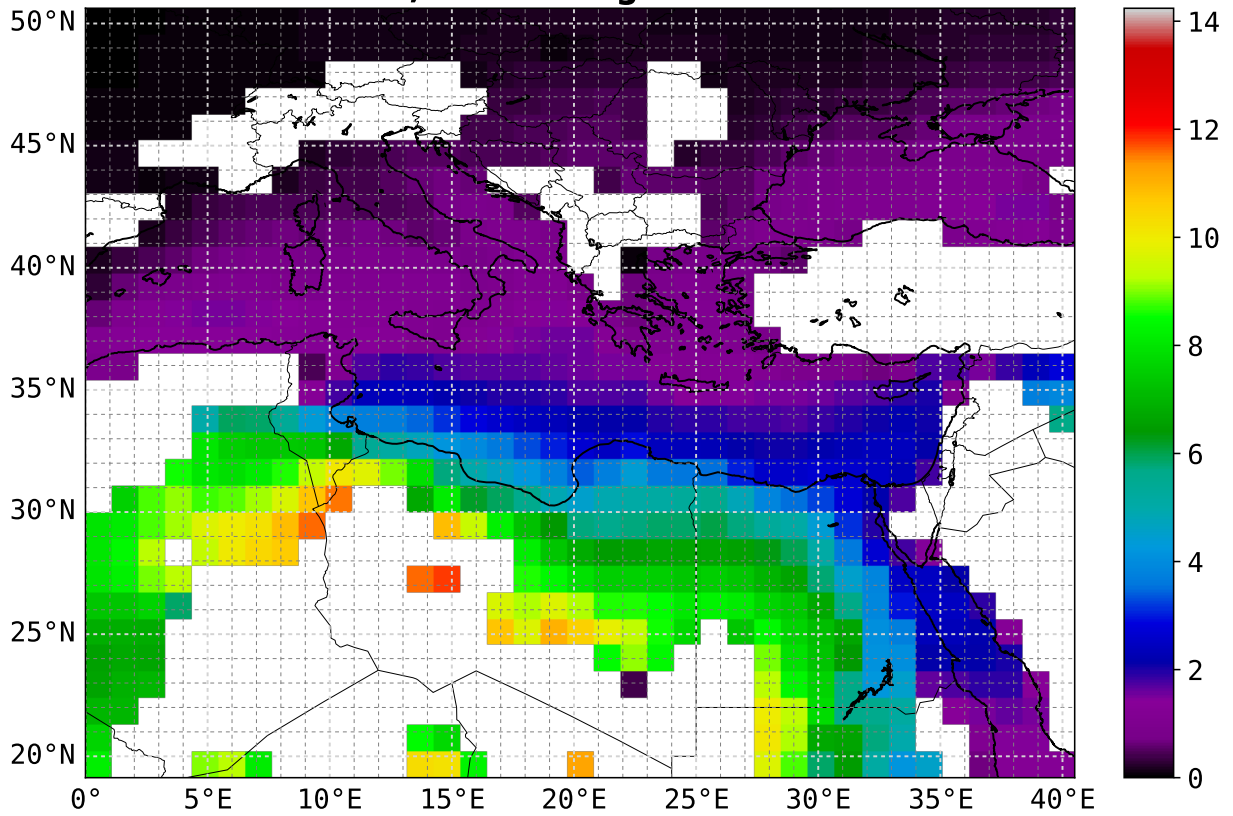

DU mean
0.5 km asl; scaling factor = 1e+08

DU max
0.5 km asl; scaling factor = 1e+08

DU mean
1.0 km asl; scaling factor = 1e+08

DU max
1.0 km asl; scaling factor = 1e+08

DU mean
1.5 km asl; scaling factor = 1e+08

DU max
1.5 km asl; scaling factor = 1e+08

DU mean
2.0 km asl; scaling factor = 1e+08

DU max
2.0 km asl; scaling factor = 1e+08

DU mean
2.5 km asl; scaling factor = 1e+08

DU max
2.5 km asl; scaling factor = 1e+08

DU max
4.0 km asl; scaling factor = 1e+08

DU mean
4.5 km asl; scaling factor = 1e+08

DU max
4.5 km asl; scaling factor = 1e+08

DU mean
5.0 km asl; scaling factor = 1e+08

DU max
5.0 km asl; scaling factor = 1e+08

DU max
6.5 km asl; scaling factor = 1e+08

DU mean
7.0 km asl; scaling factor = 1e+08

DU max
7.0 km asl; scaling factor = 1e+08