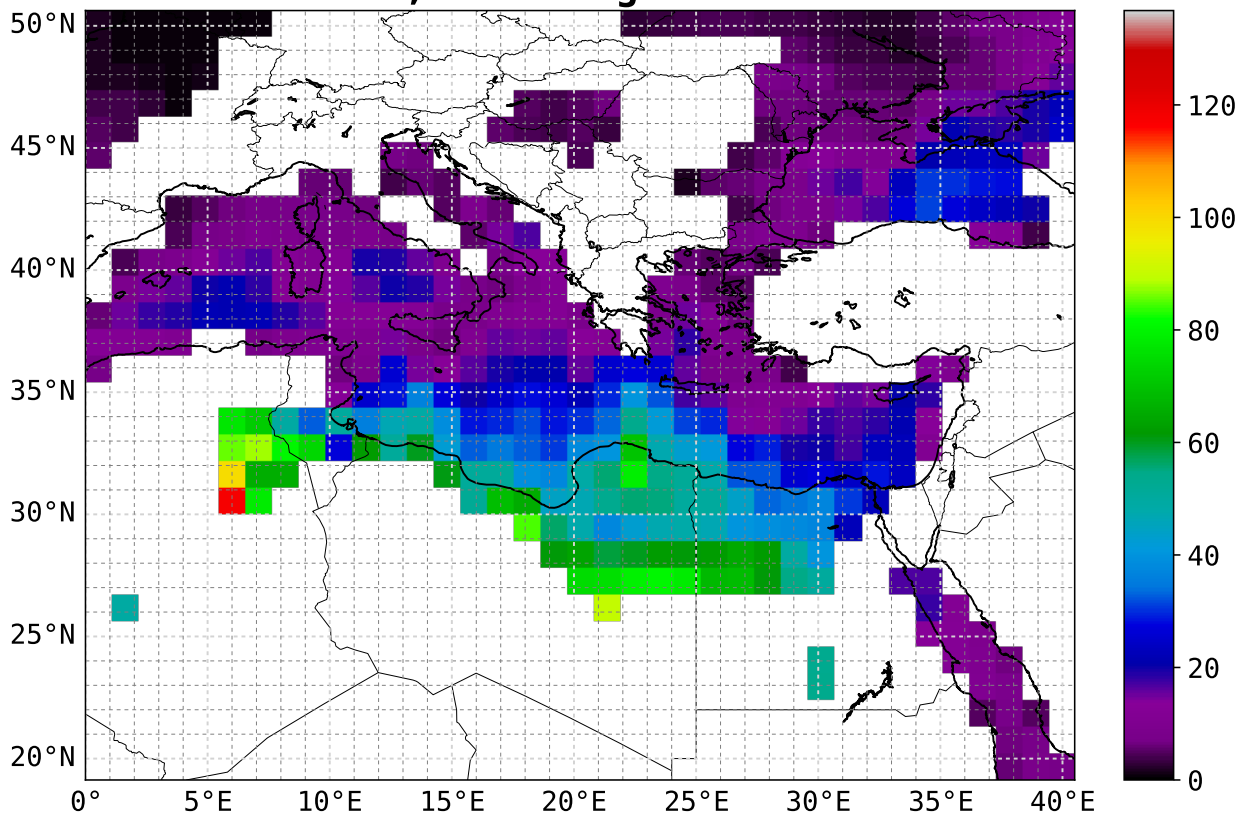

DU mean
0.5 km asl; scaling factor = 1e+08

DU max
0.5 km asl; scaling factor = 1e+08

DU mean
1.0 km asl; scaling factor = 1e+08

DU max
1.0 km asl; scaling factor = 1e+08

DU mean
1.5 km asl; scaling factor = 1e+08

DU max
1.5 km asl; scaling factor = 1e+08

DU mean
2.0 km asl; scaling factor = 1e+08

DU max
2.0 km asl; scaling factor = 1e+08

DU mean
2.5 km asl; scaling factor = 1e+08

DU max
2.5 km asl; scaling factor = 1e+08

DU max
4.0 km asl; scaling factor = 1e+08

DU mean
4.5 km asl; scaling factor = 1e+08

DU max
4.5 km asl; scaling factor = 1e+08

DU mean
5.0 km asl; scaling factor = 1e+08

DU max
5.0 km asl; scaling factor = 1e+08

DU max
6.5 km asl; scaling factor = 1e+08

DU mean
7.0 km asl; scaling factor = 1e+08

DU max
7.0 km asl; scaling factor = 1e+08