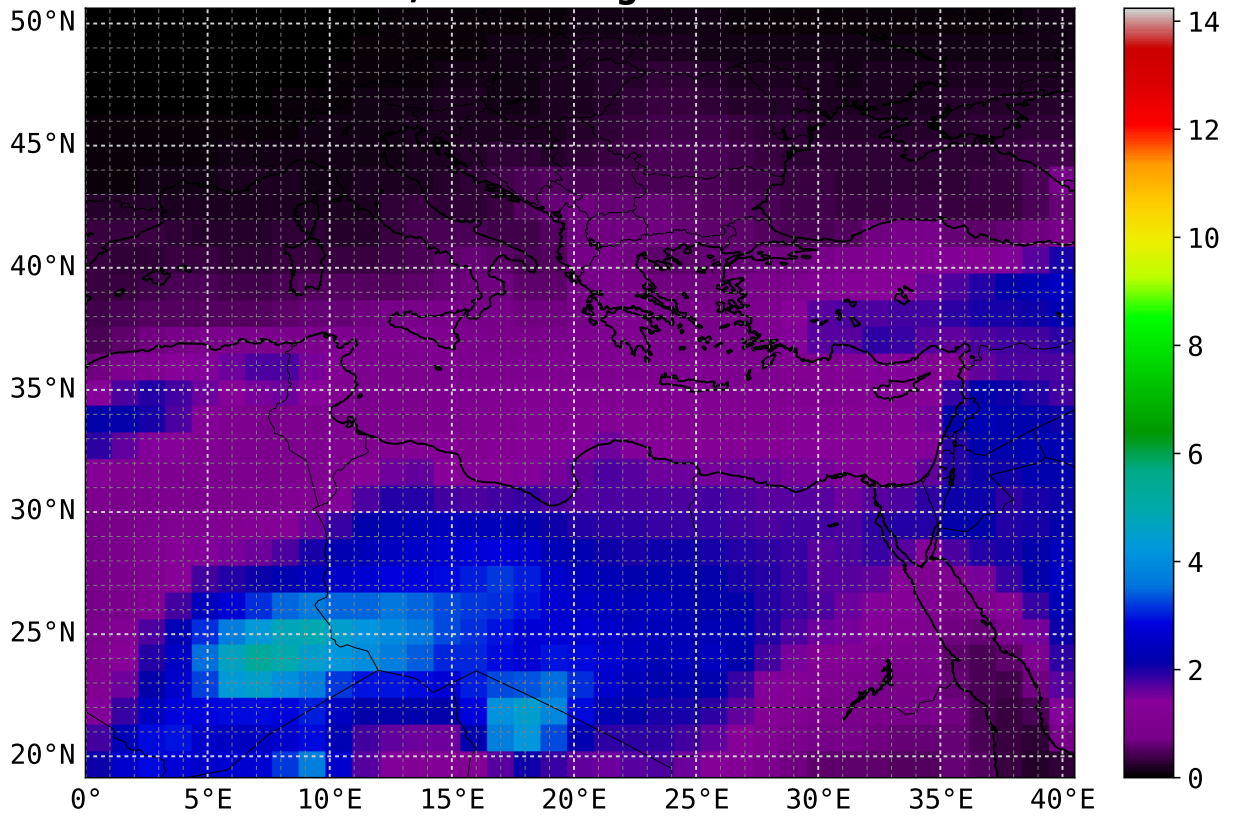

DU max
4.0 km asl; scaling factor = 1e+08

DU mean
4.5 km asl; scaling factor = 1e+08

DU max
4.5 km asl; scaling factor = 1e+08

DU mean
5.0 km asl; scaling factor = 1e+08

DU max
5.0 km asl; scaling factor = 1e+08