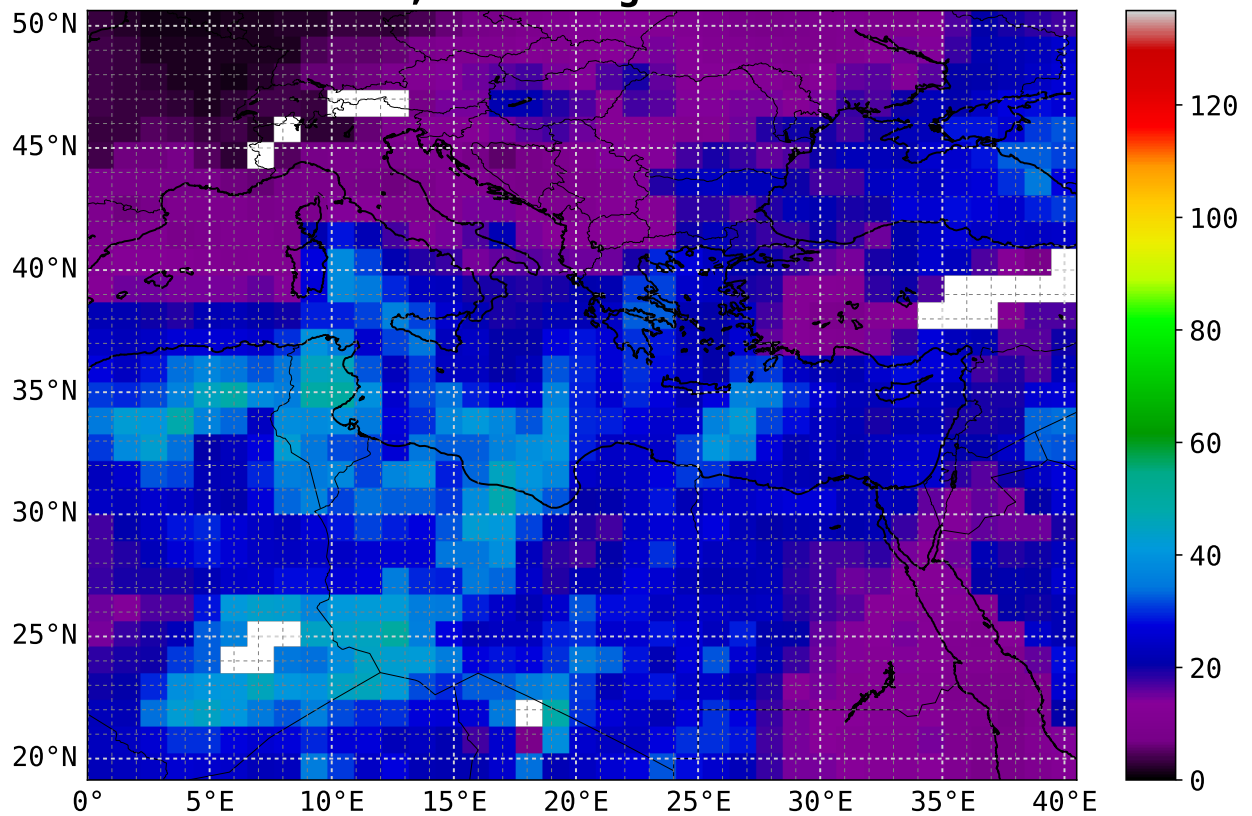

DU max
1.5 km asl; scaling factor = 1e+08

DU mean
2.0 km asl; scaling factor = 1e+08

DU max
2.0 km asl; scaling factor = 1e+08

DU mean
2.5 km asl; scaling factor = 1e+08

DU max
2.5 km asl; scaling factor = 1e+08