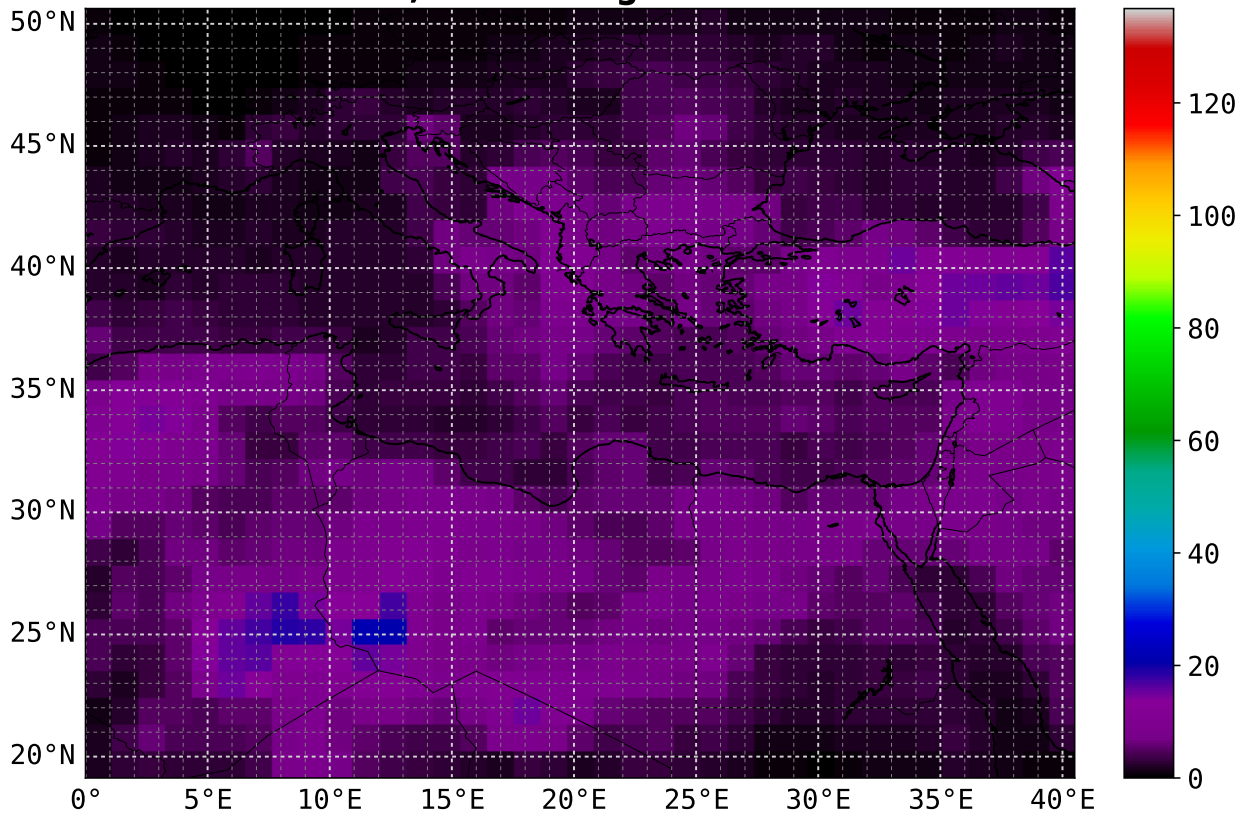

DU mean
7.0 km asl; scaling factor = 1e+08

DU max
6.5 km asl; scaling factor = 1e+08