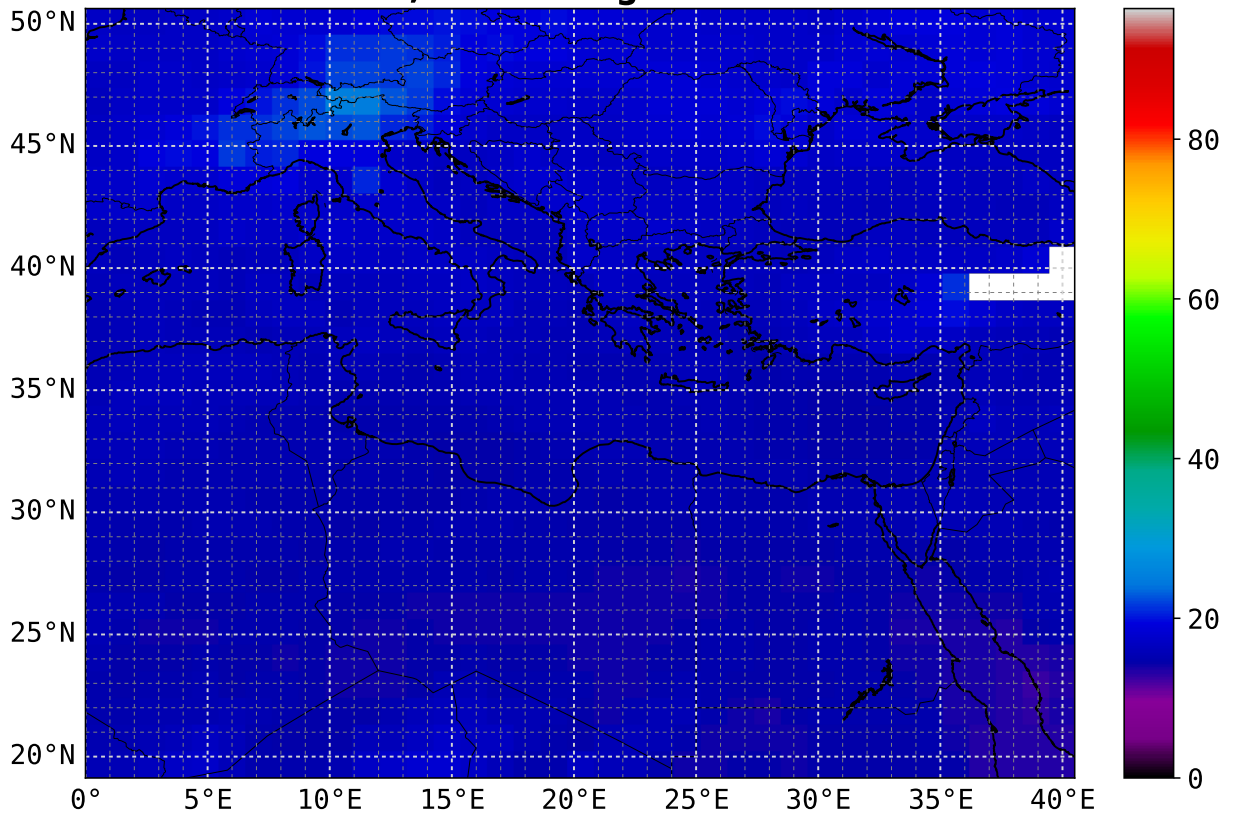

**CO mean**  
**2.5 km asl; scaling factor = 1e+08**

**CO max**  
**2.5 km asl; scaling factor = 1e+08**

**CO mean**  
**3.0 km asl; scaling factor = 1e+08**

**CO max**  
**3.0 km asl; scaling factor = 1e+08**