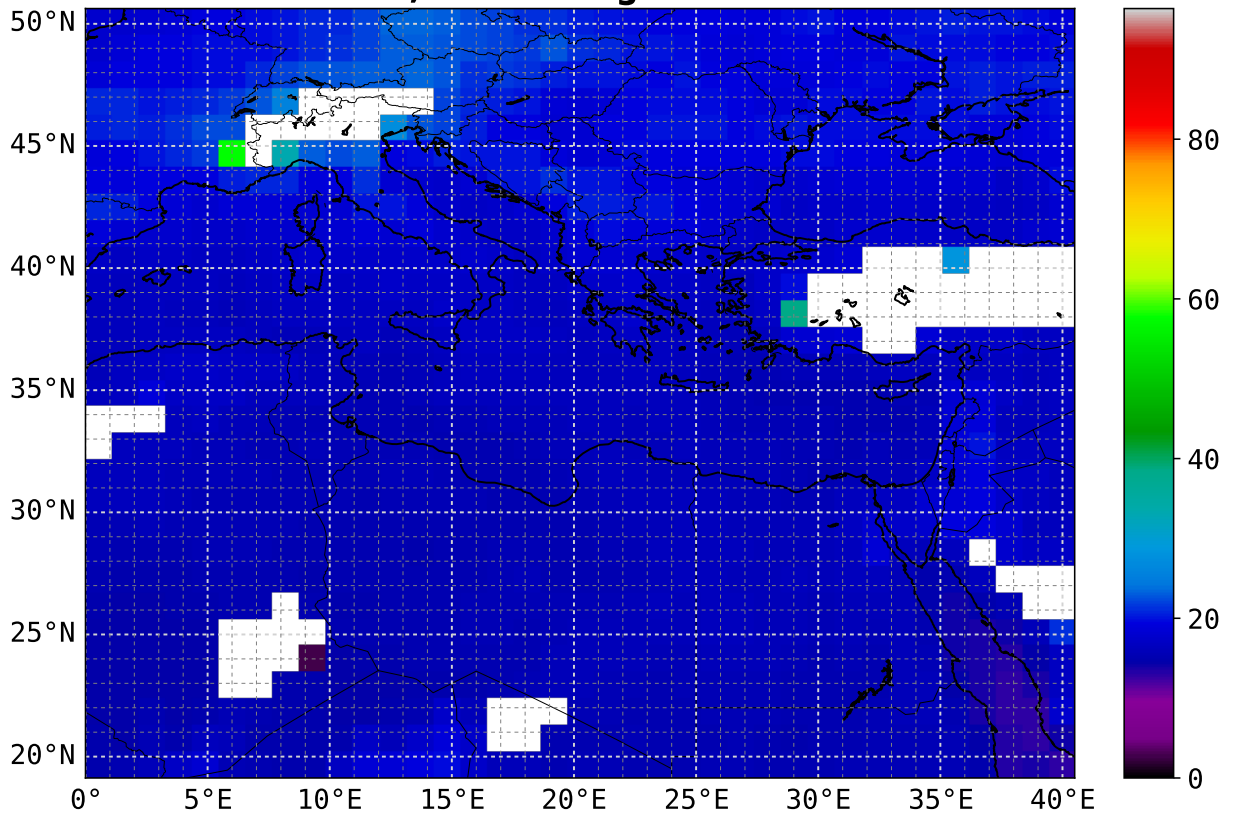

**CO mean**  
**1.5 km asl; scaling factor = 1e+08**

**CO max**  
**1.5 km asl; scaling factor = 1e+08**

**CO mean**  
**2.0 km asl; scaling factor = 1e+08**

**CO max**  
**2.0 km asl; scaling factor = 1e+08**